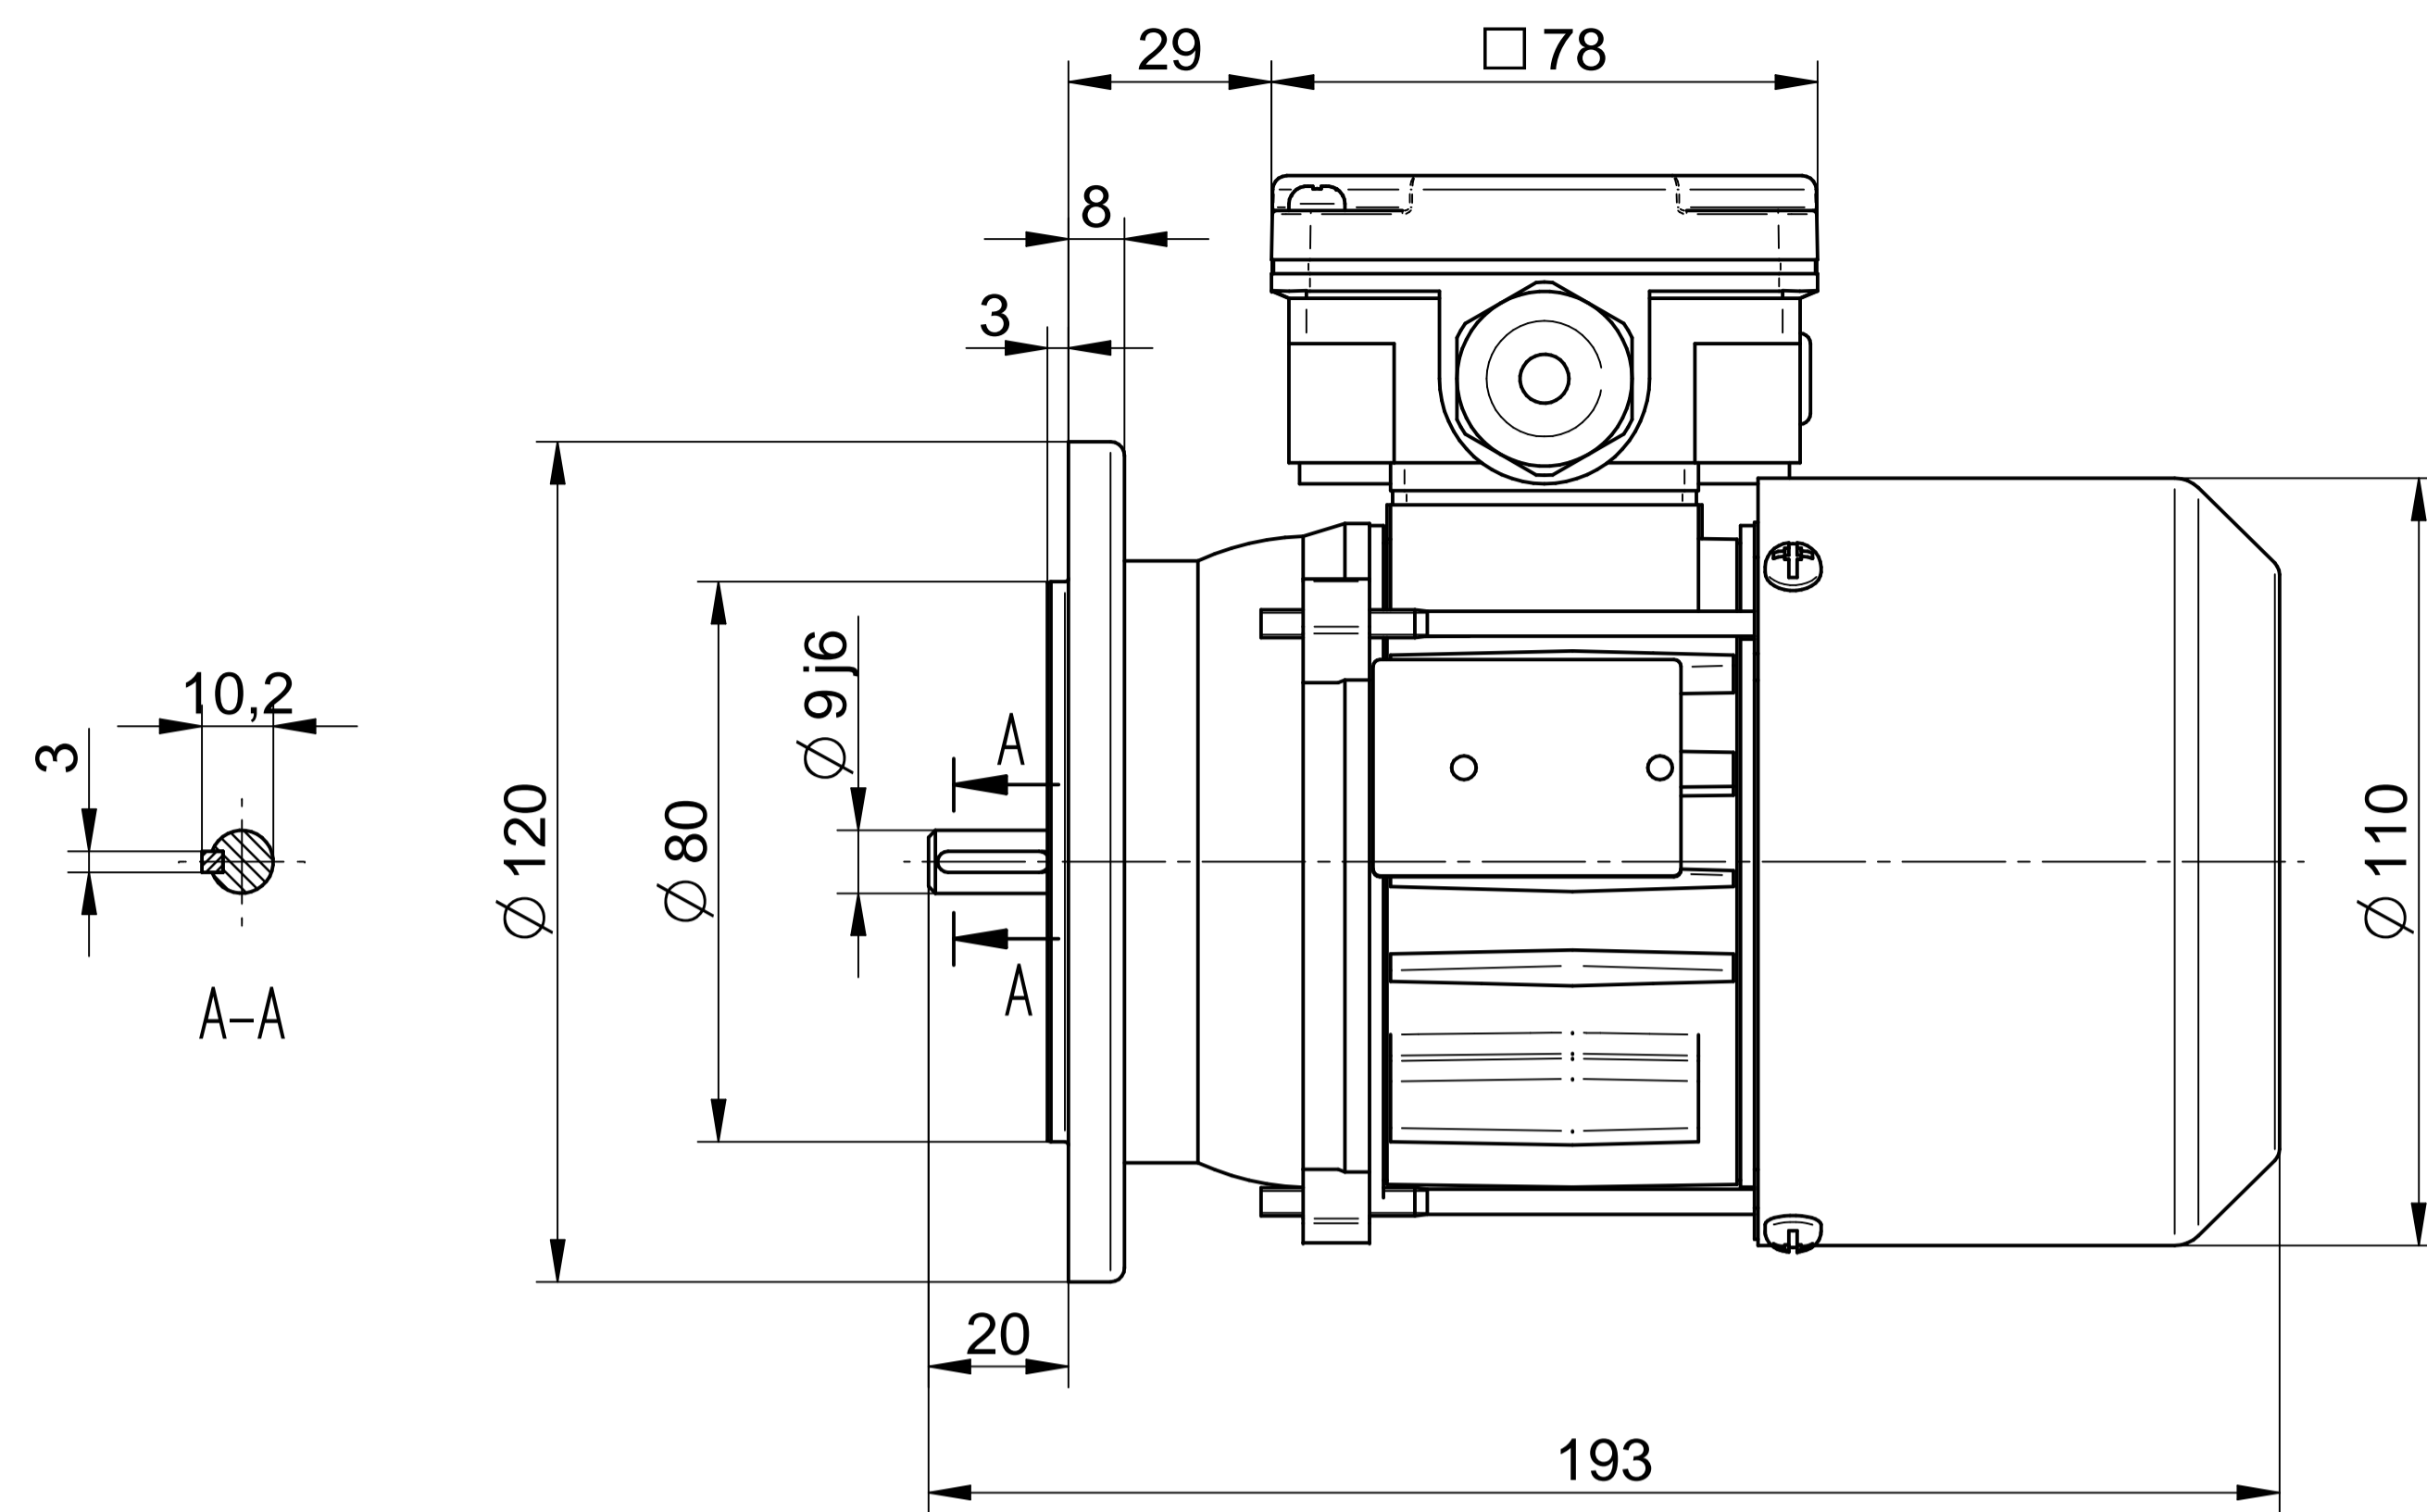

Cantoni®
GROUP

BESEL S.A.
FABRYKA SILNIKÓW ELEKTRYCZNYCH

Motor type

3SSI EK56-2B

Scale

1:1