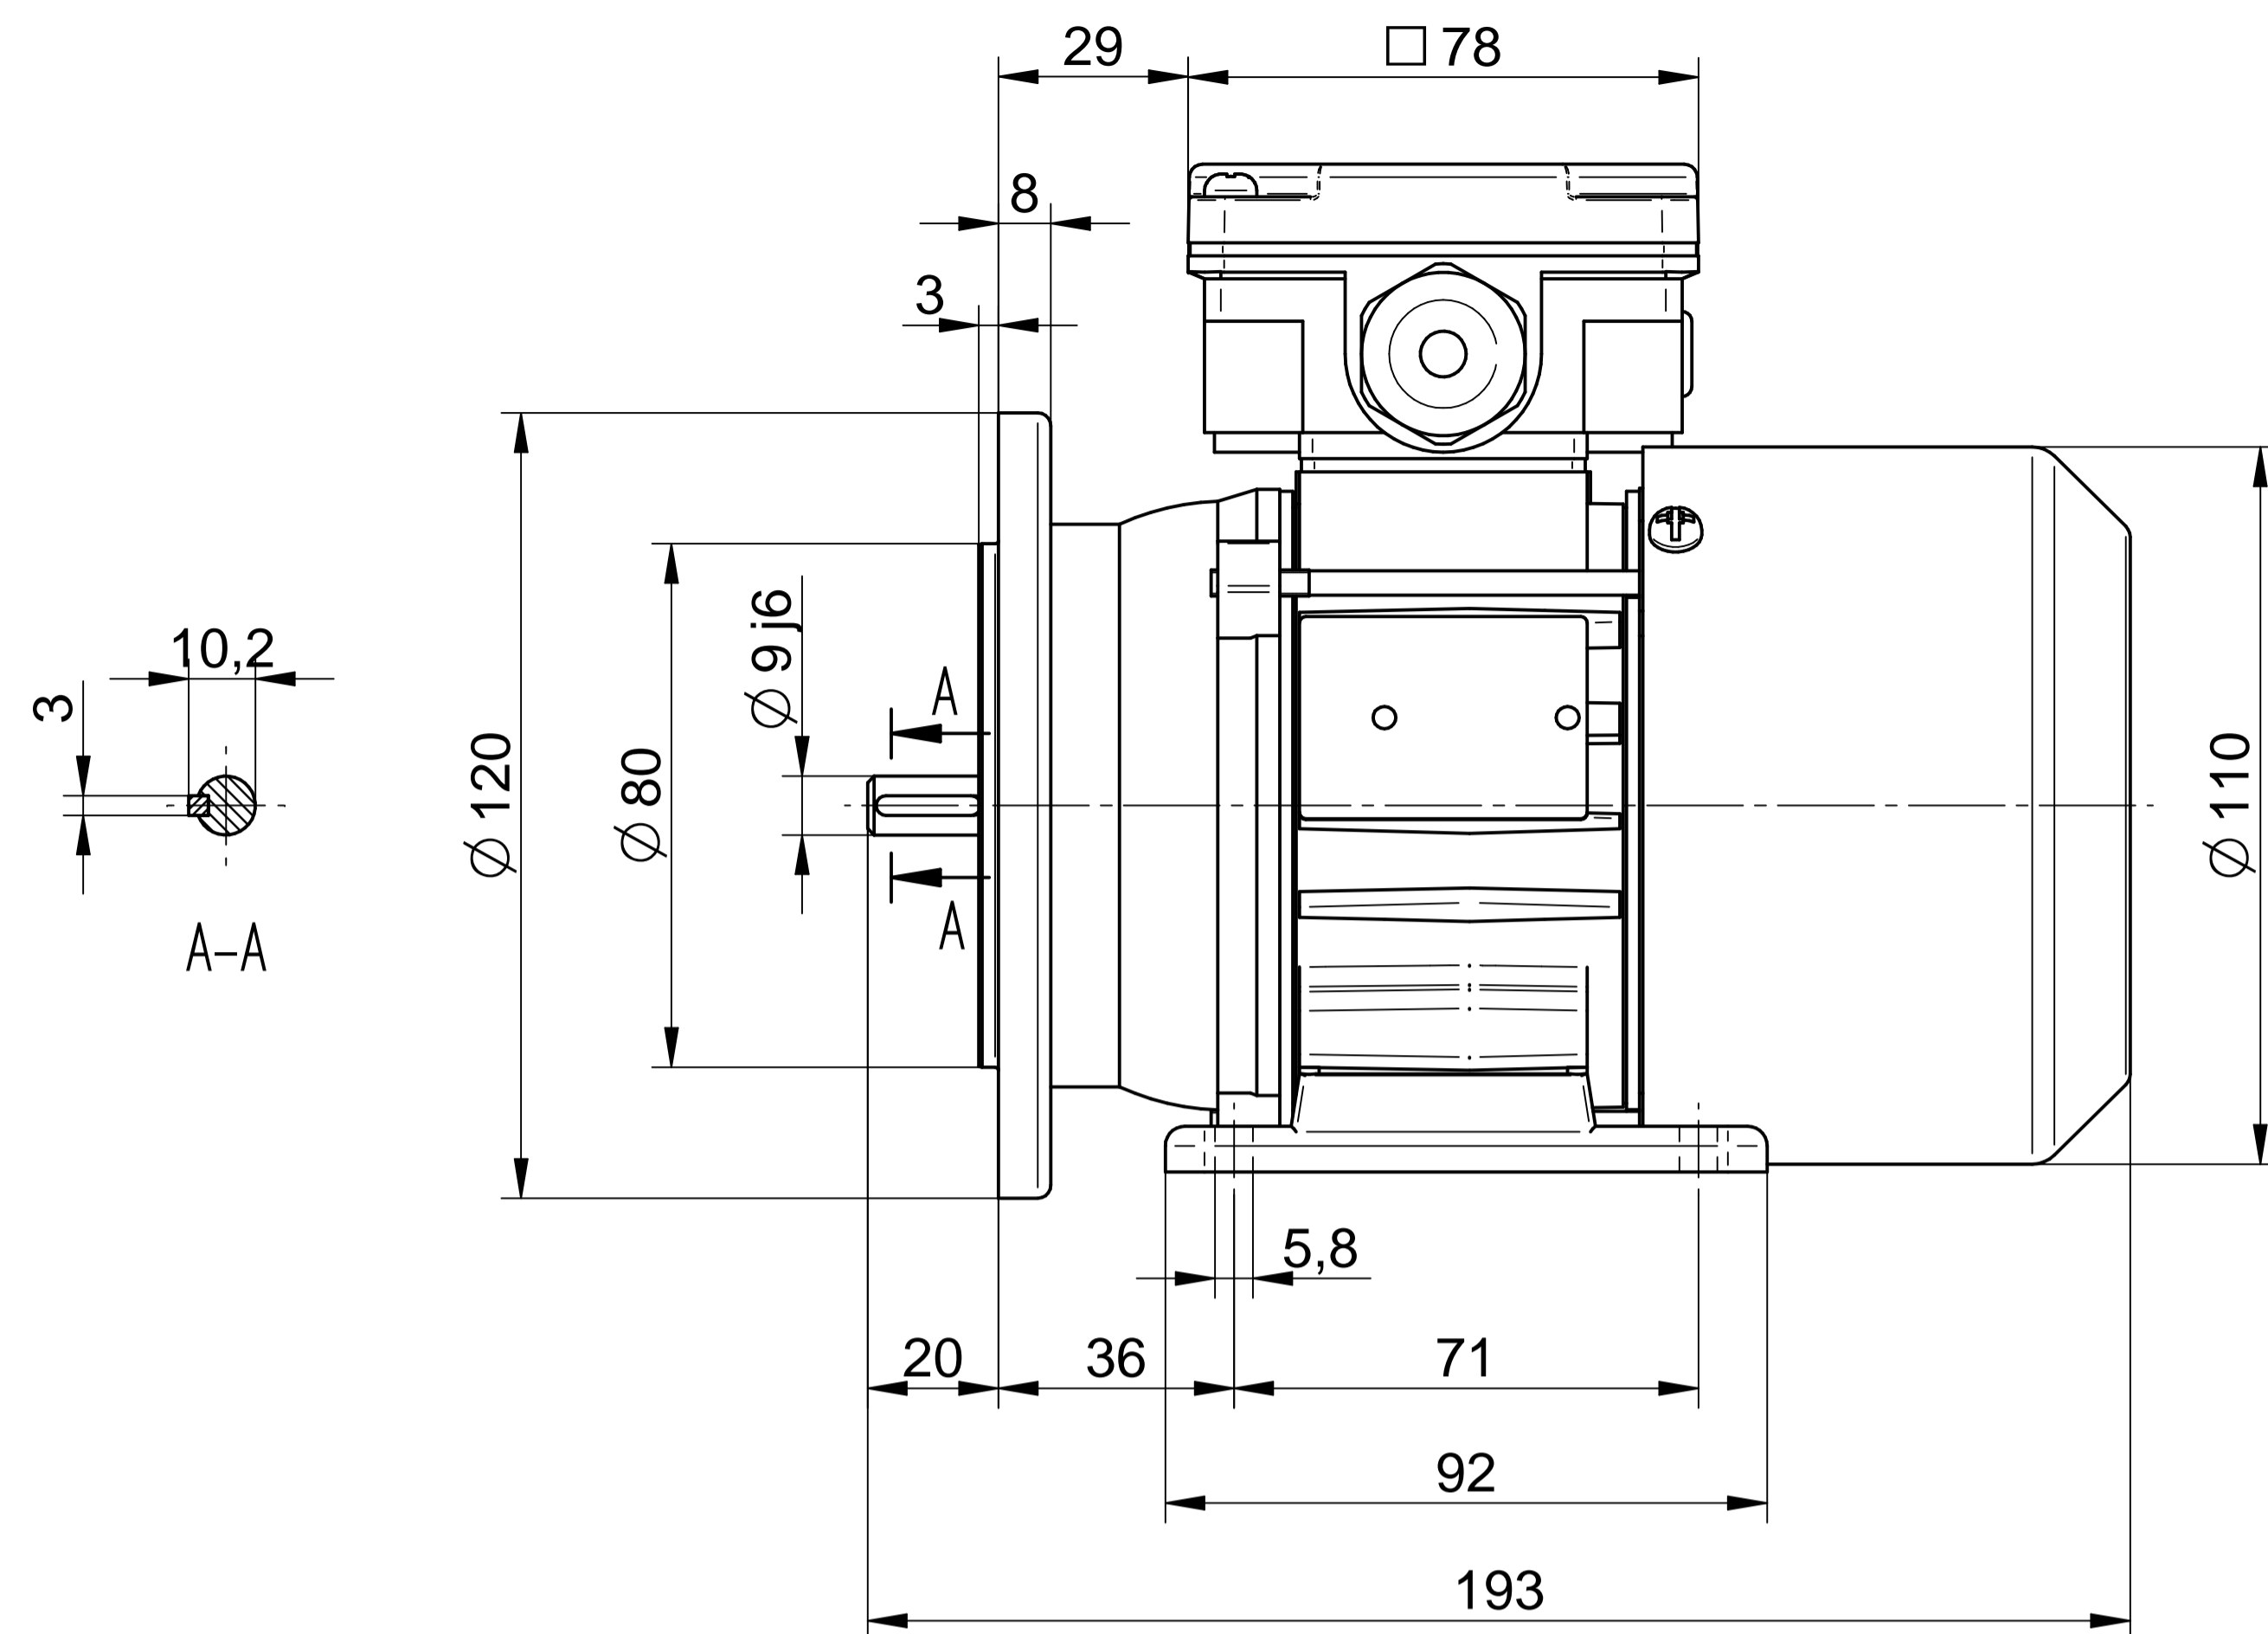

Cantoni®
GROUP

BESEL S.A.
FABRYKA SILNIKÓW ELEKTRYCZNYCH

Motor type
3SSIEL56-2B

Scale
1:1