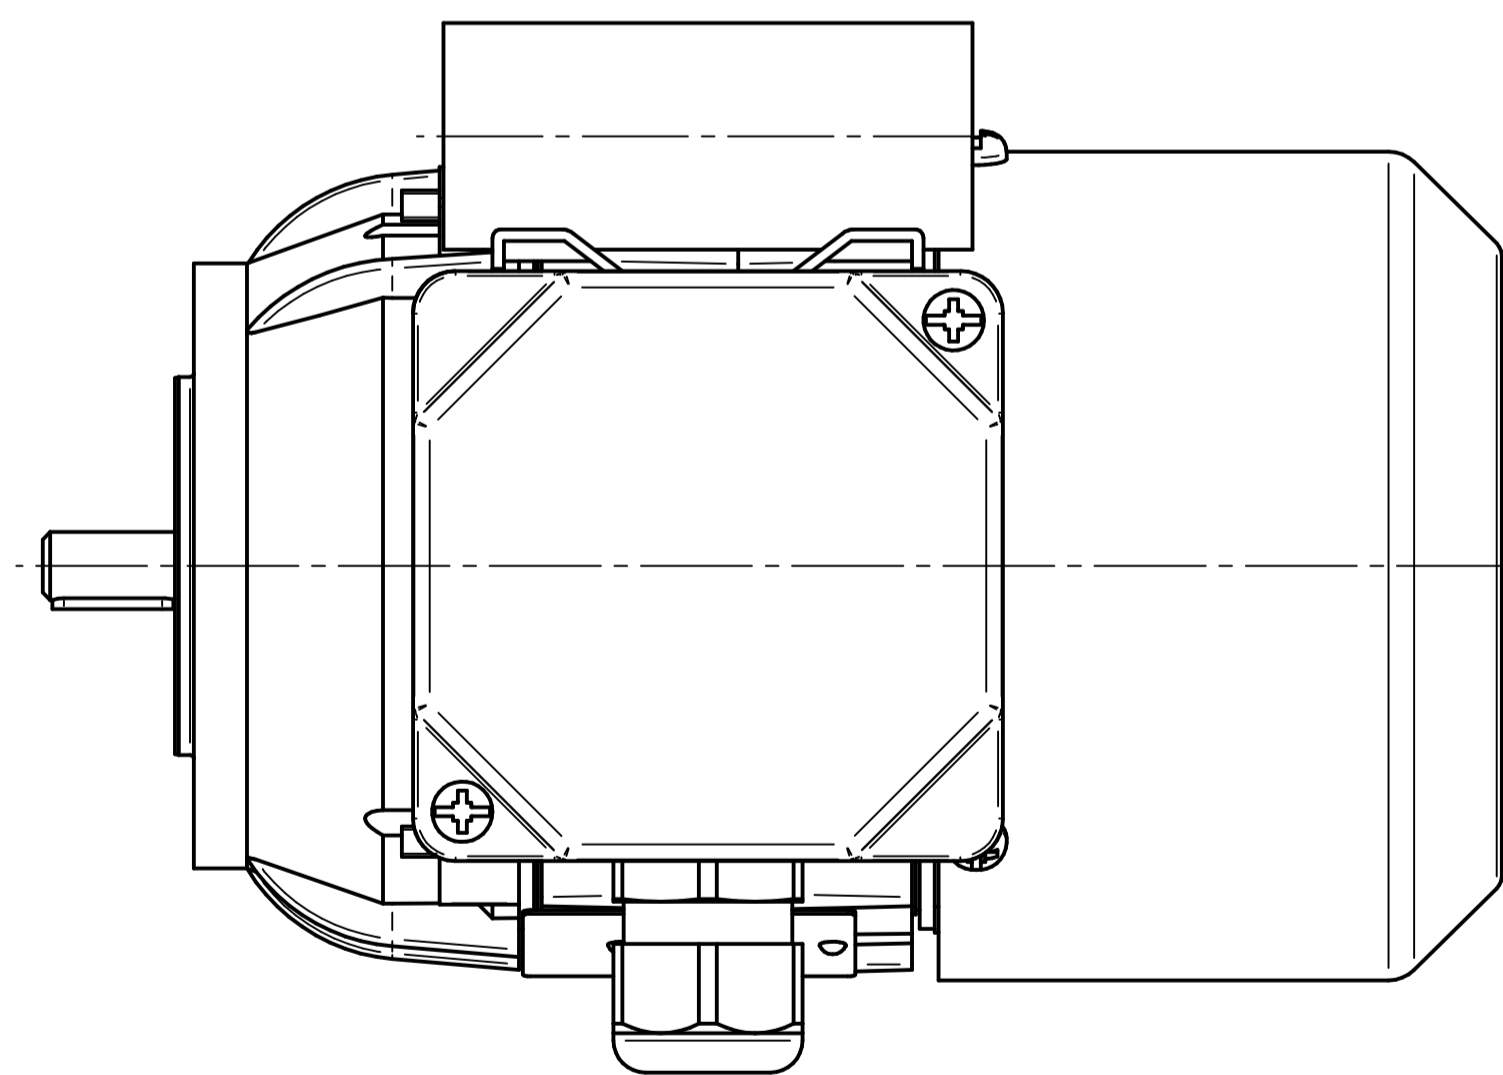

Scale

1:1

Cantoni®
GROUP

BESEL S.A.
FABRYKA SILNIKÓW ELEKTRYCZNYCH

Motor type
3SSIEL56-2B

Scale
1:1

Cantoni®
GROUP

BESEL S.A.
FABRYKA SILNIKÓW ELEKTRYCZNYCH