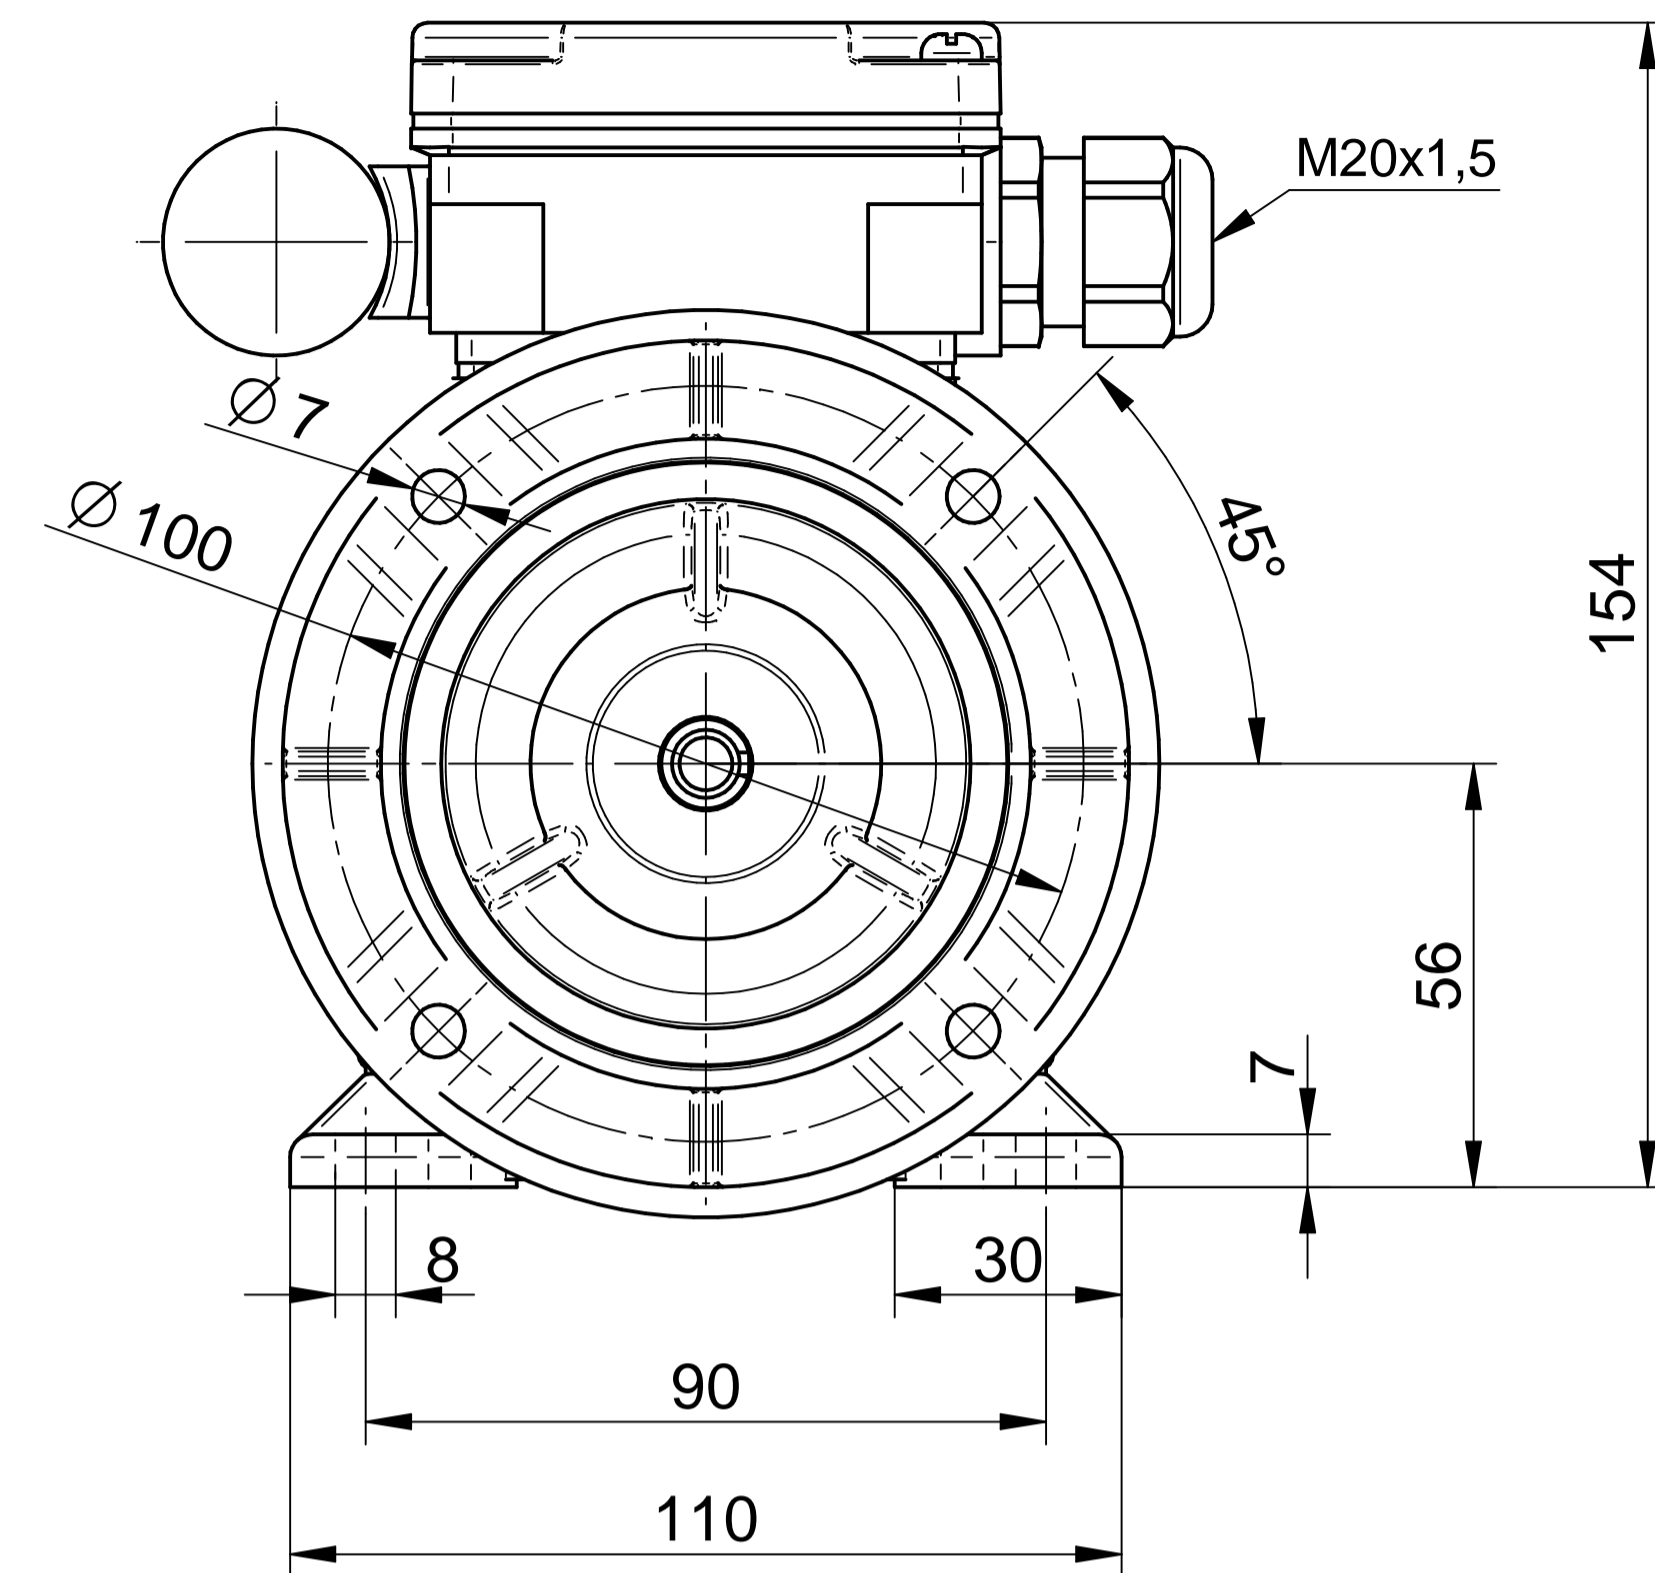

Cantoni®
GROUP

BESEL S.A.
FABRYKA SILNIKÓW ELEKTRYCZNYCH

Motor type
3SSIEL56-2B

Scale
1:1