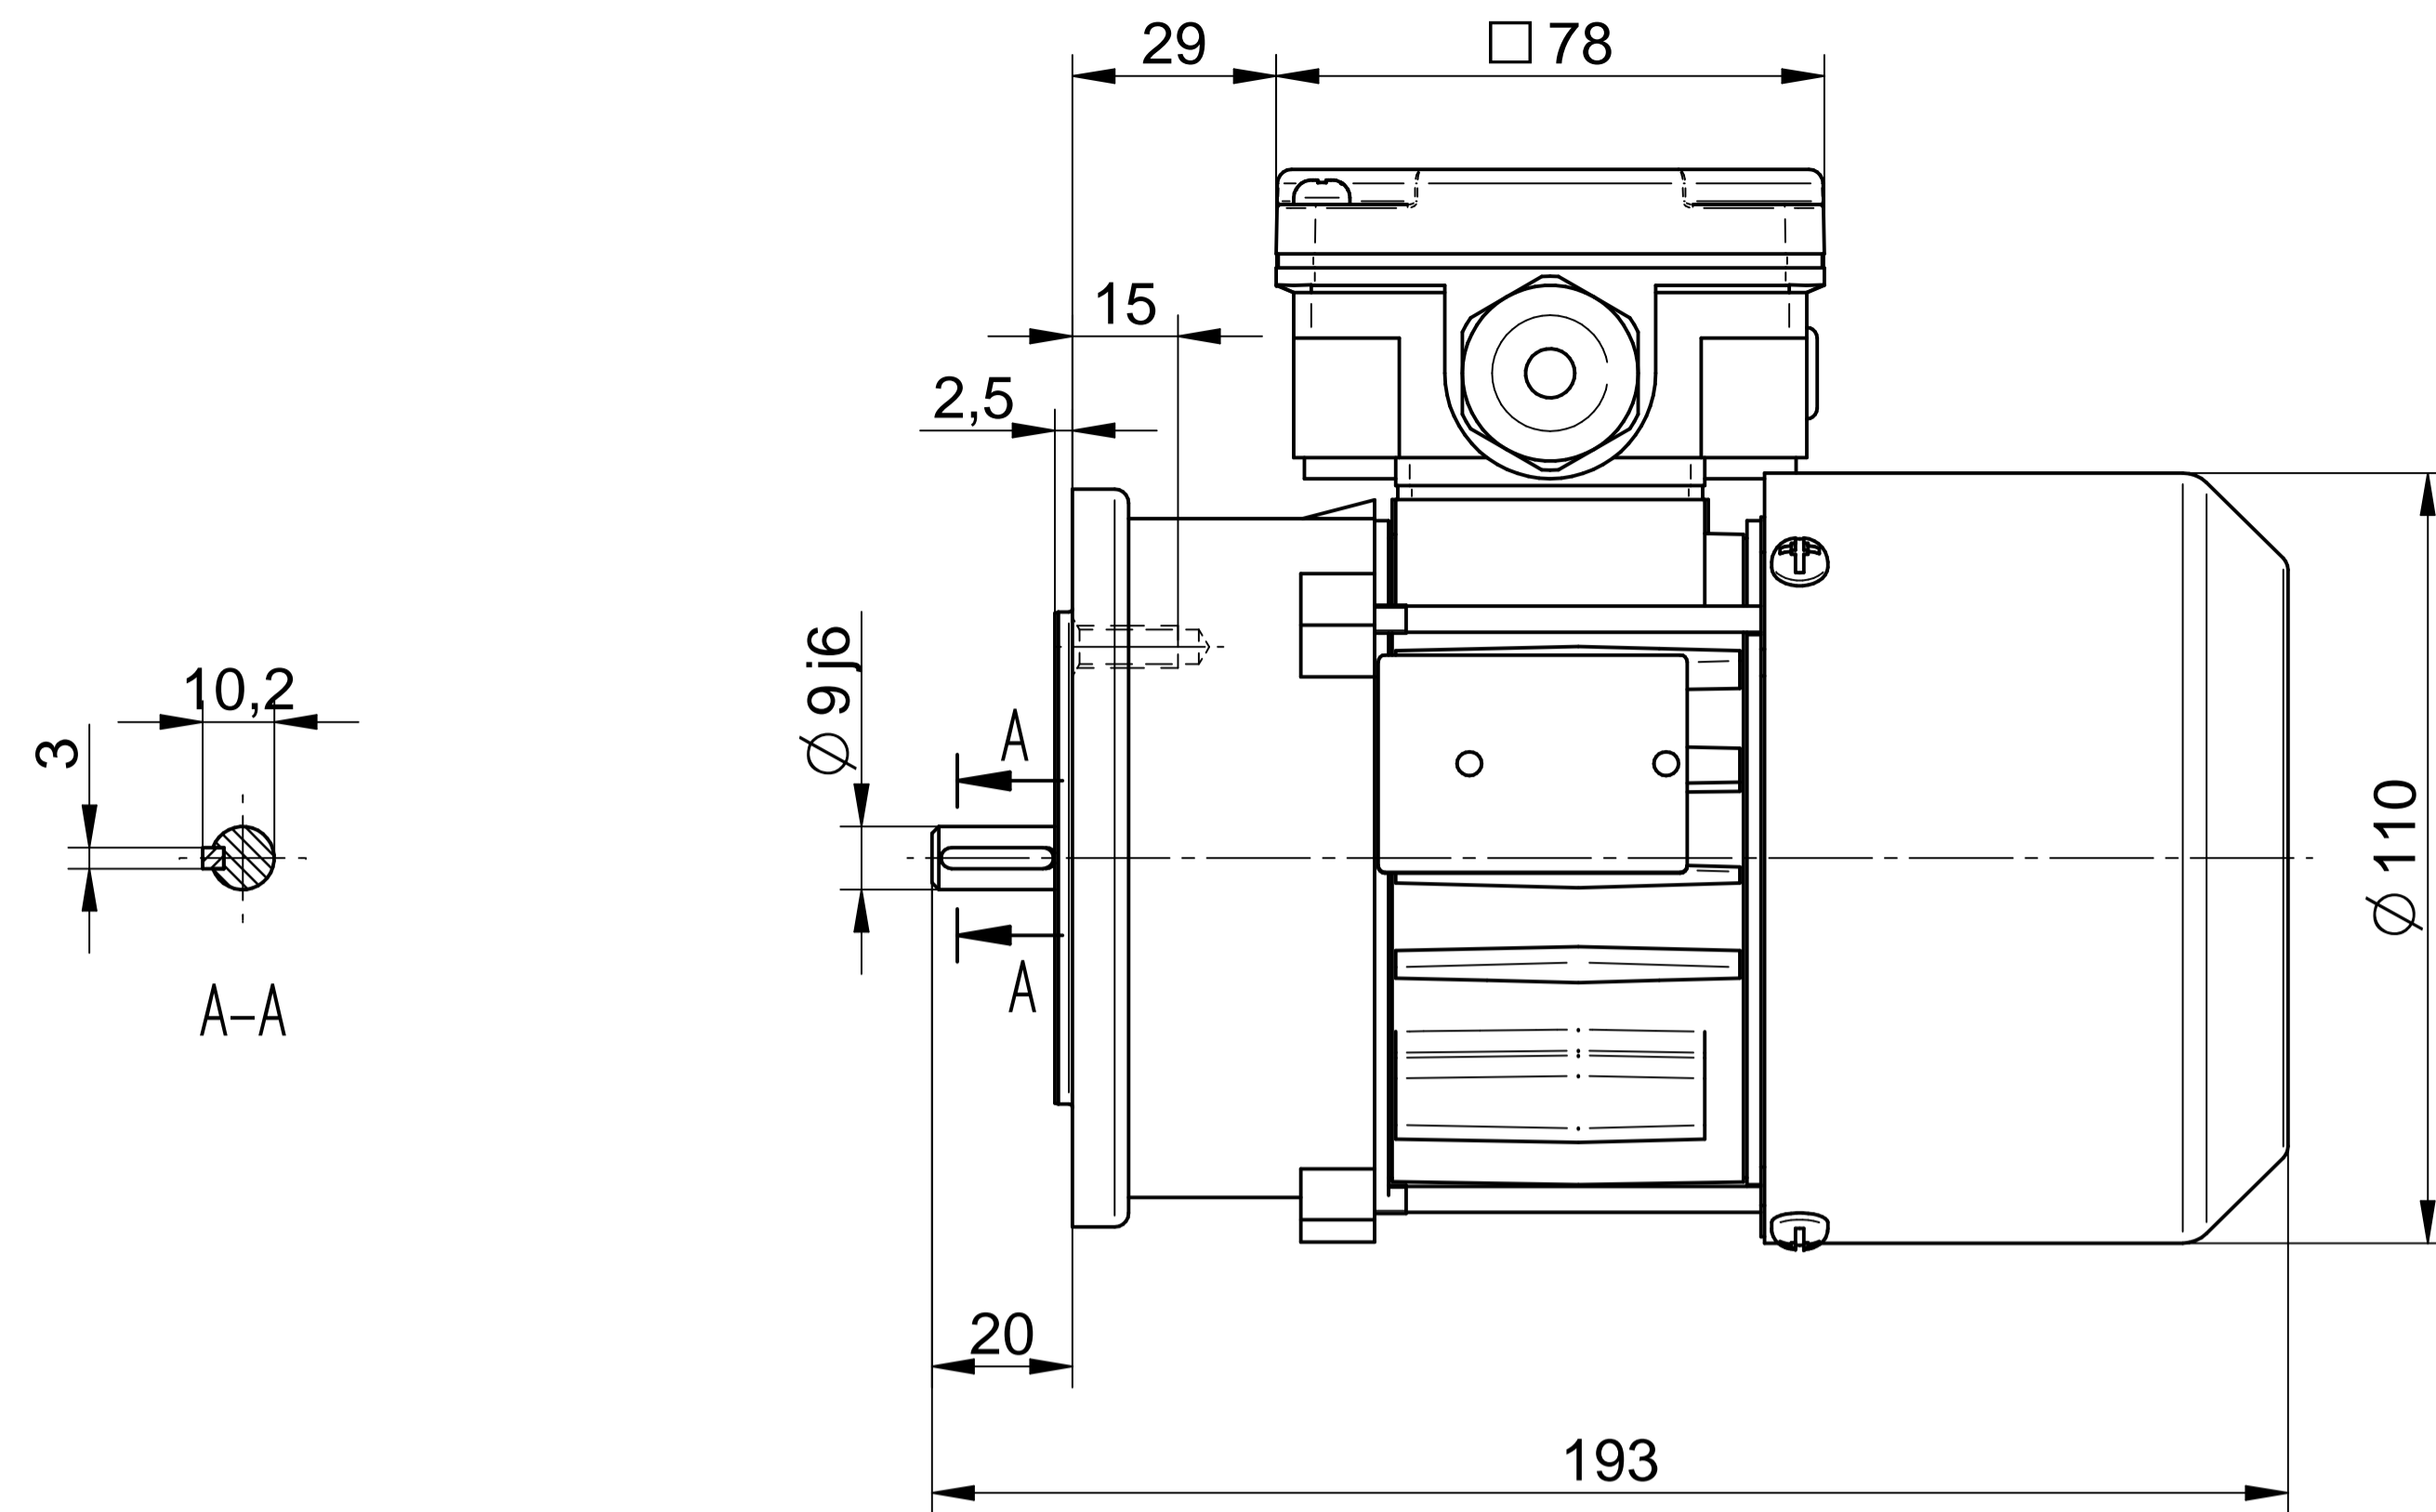

Cantoni®
GROUP

BESEL S.A.
FABRYKA SILNIKÓW ELEKTRYCZNYCH

Motor type

3SSI EK56-2B1

Scale

1:1