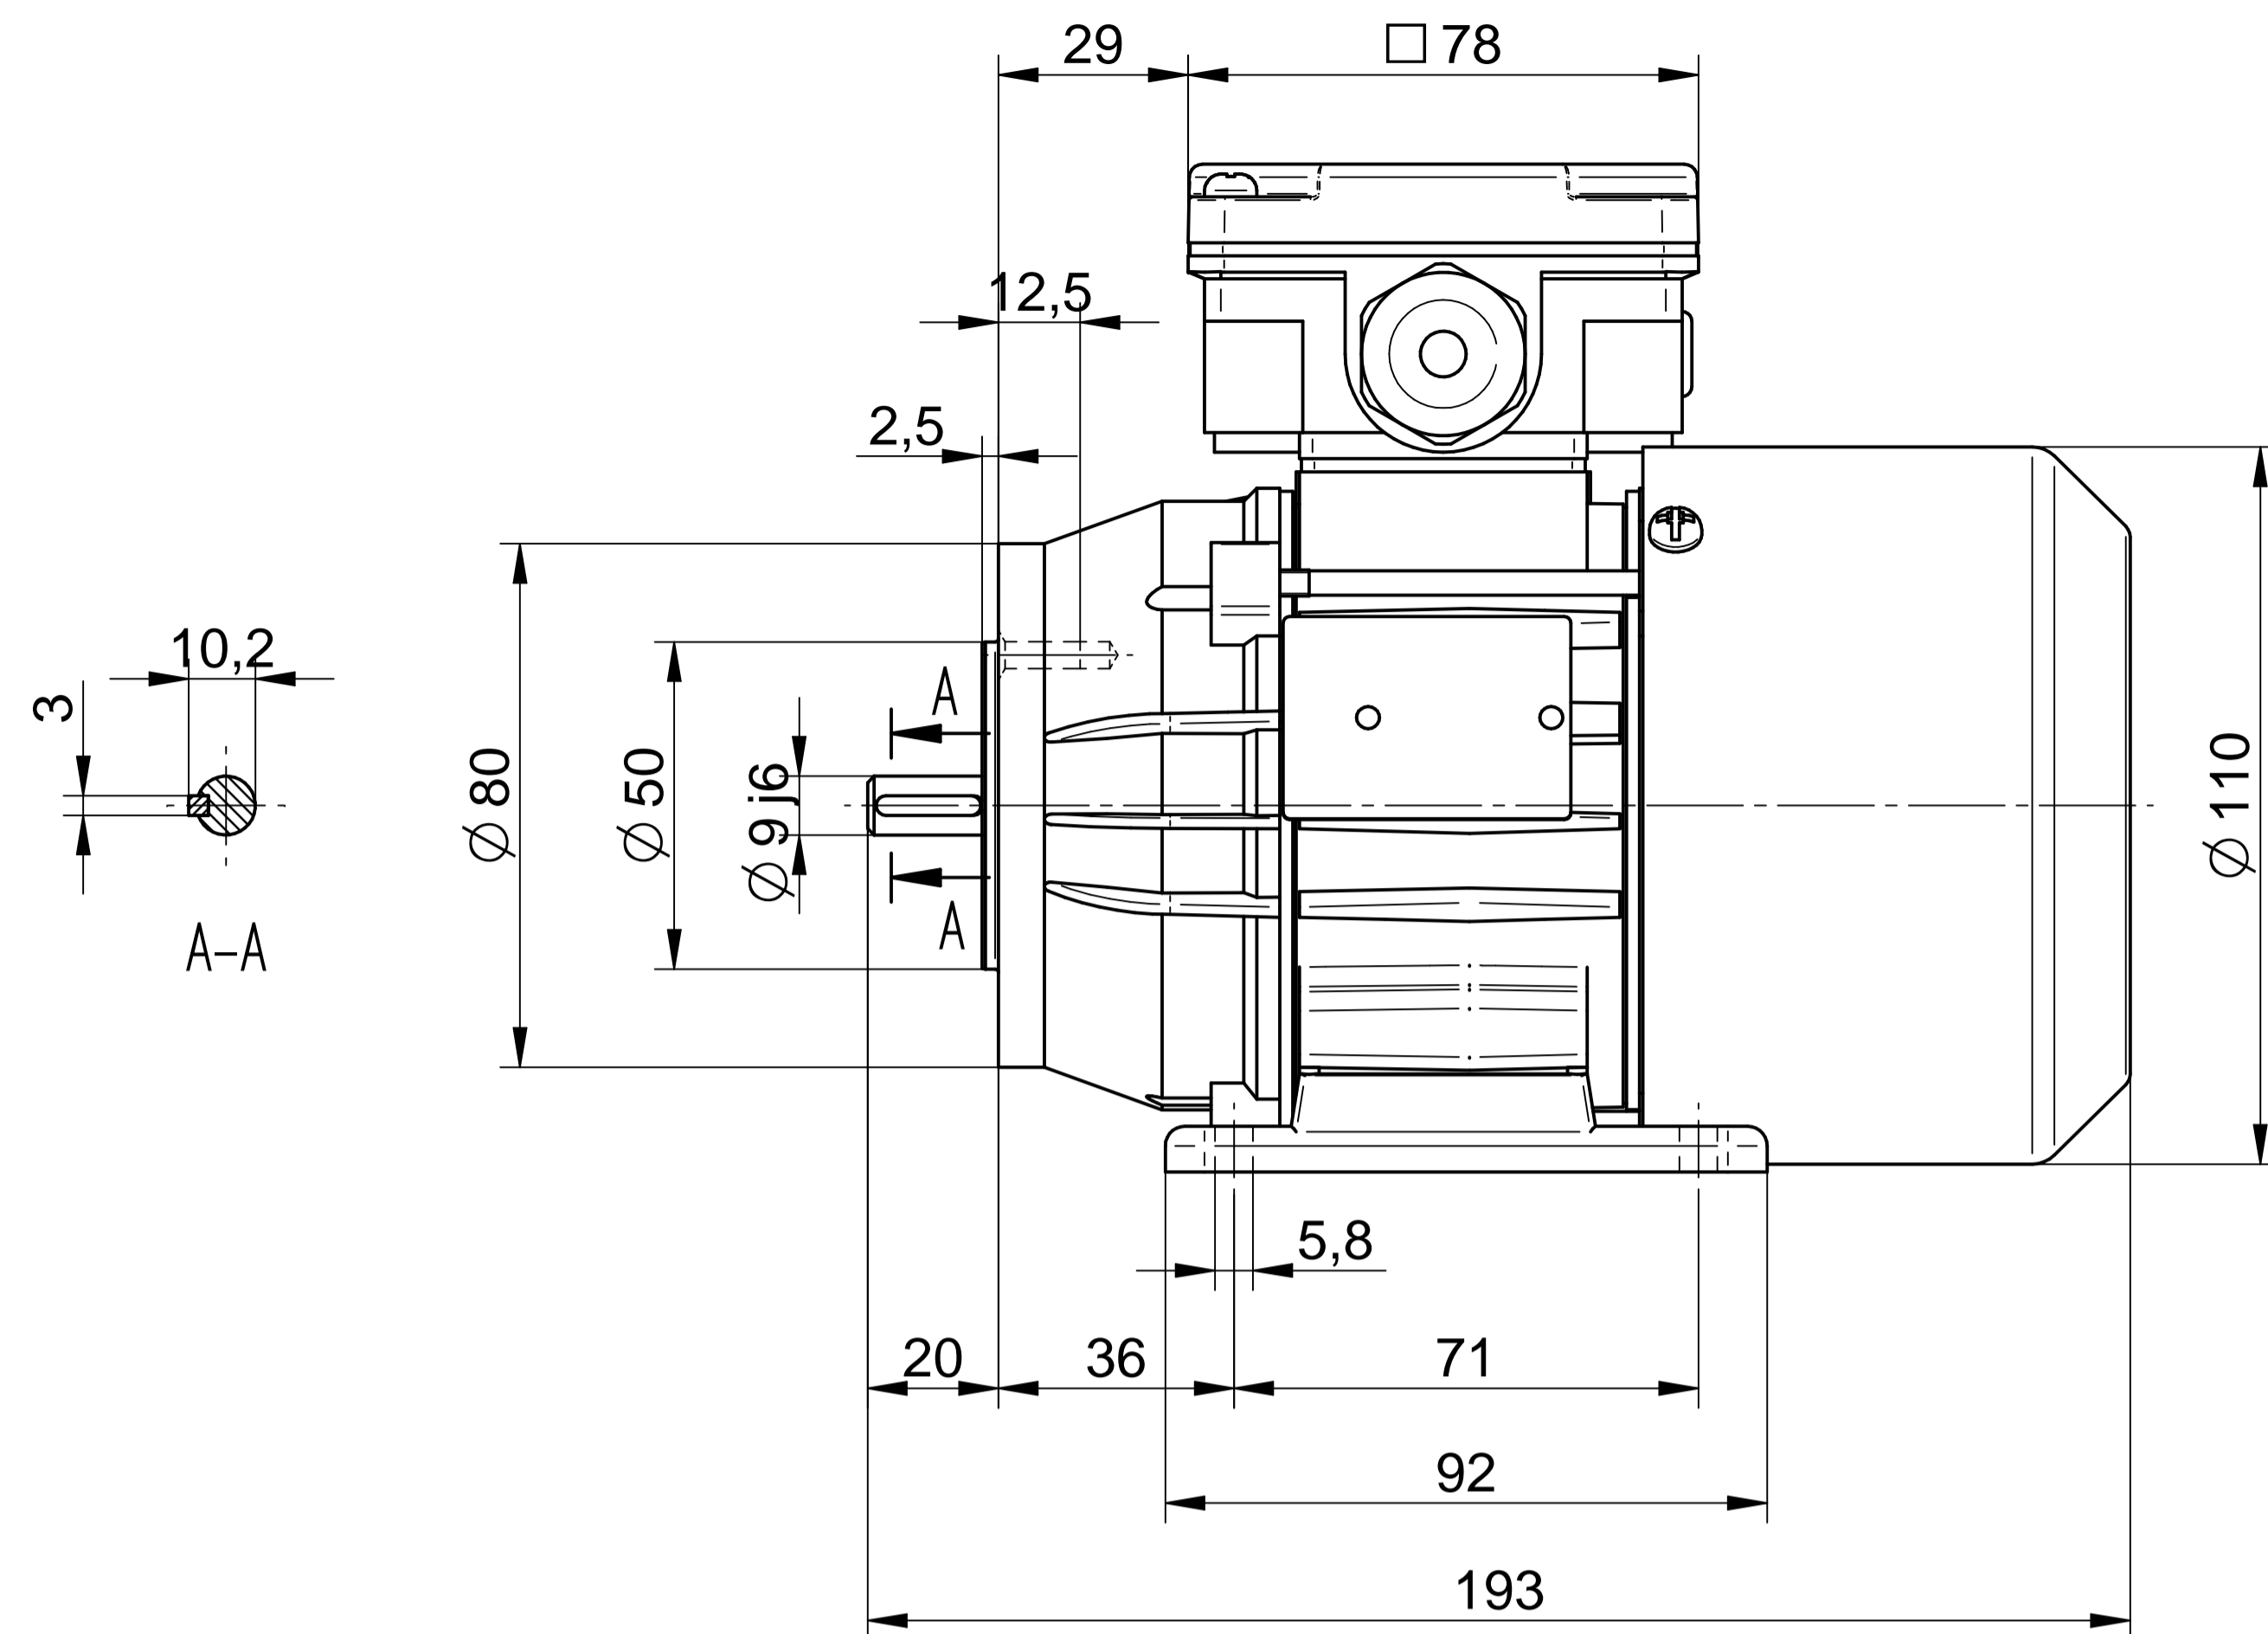

Cantoni®
GROUP

BESEL S.A.
FABRYKA SILNIKÓW ELEKTRYCZNYCH

Motor type

3SSIE56-2B

Scale

1:1

Cantoni®
GROUP

BESEL S.A.
FABRYKA SILNIKÓW ELEKTRYCZNYCH

Motor type

3SSIEL56-2B2

Scale

1:1

Cantoni®
GROUP

BESEL S.A.
FABRYKA SILNIKÓW ELEKTRYCZNYCH

Motor type

3SSIEL56-2B1

Scale

1:1

Cantoni®
GROUP

BESEL S.A.
FABRYKA SILNIKÓW ELEKTRYCZNYCH

Motor type
3SSIEL56-2B

Scale
1:1

Cantoni®
GROUP

BESEL S.A.
FABRYKA SILNIKÓW ELEKTRYCZNYCH