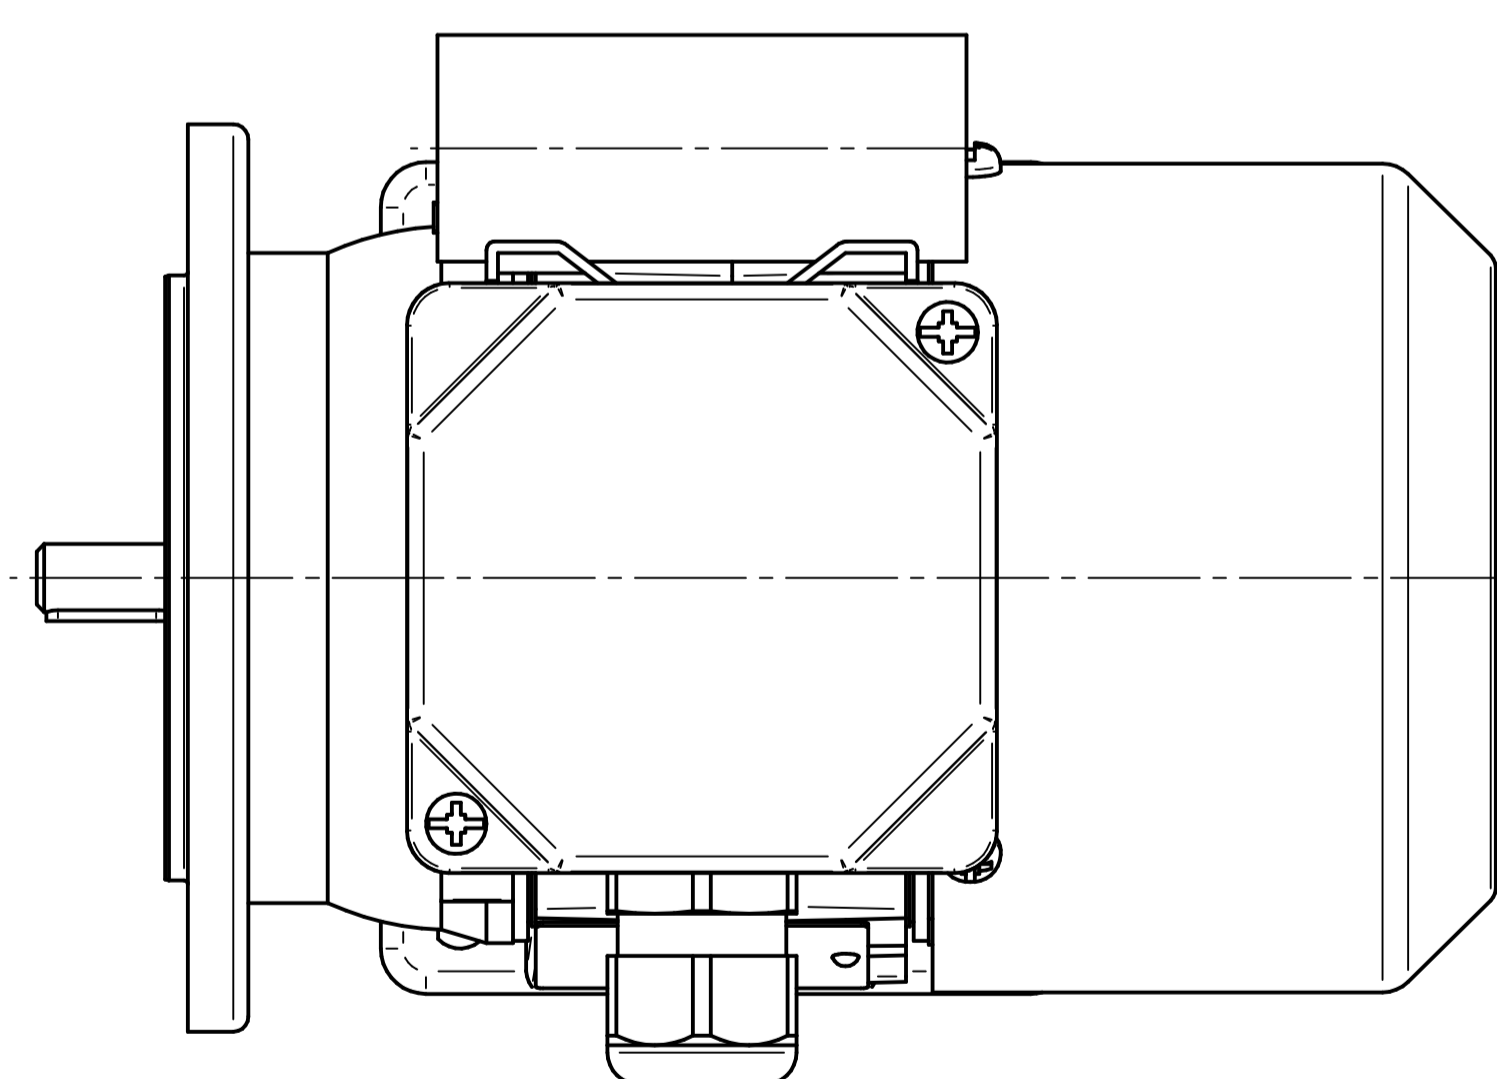

Cantoni®
GROUP

BESEL S.A.
FABRYKA SILNIKÓW ELEKTRYCZNYCH

Motor type
3SSIEL56-2B

Scale
1:1