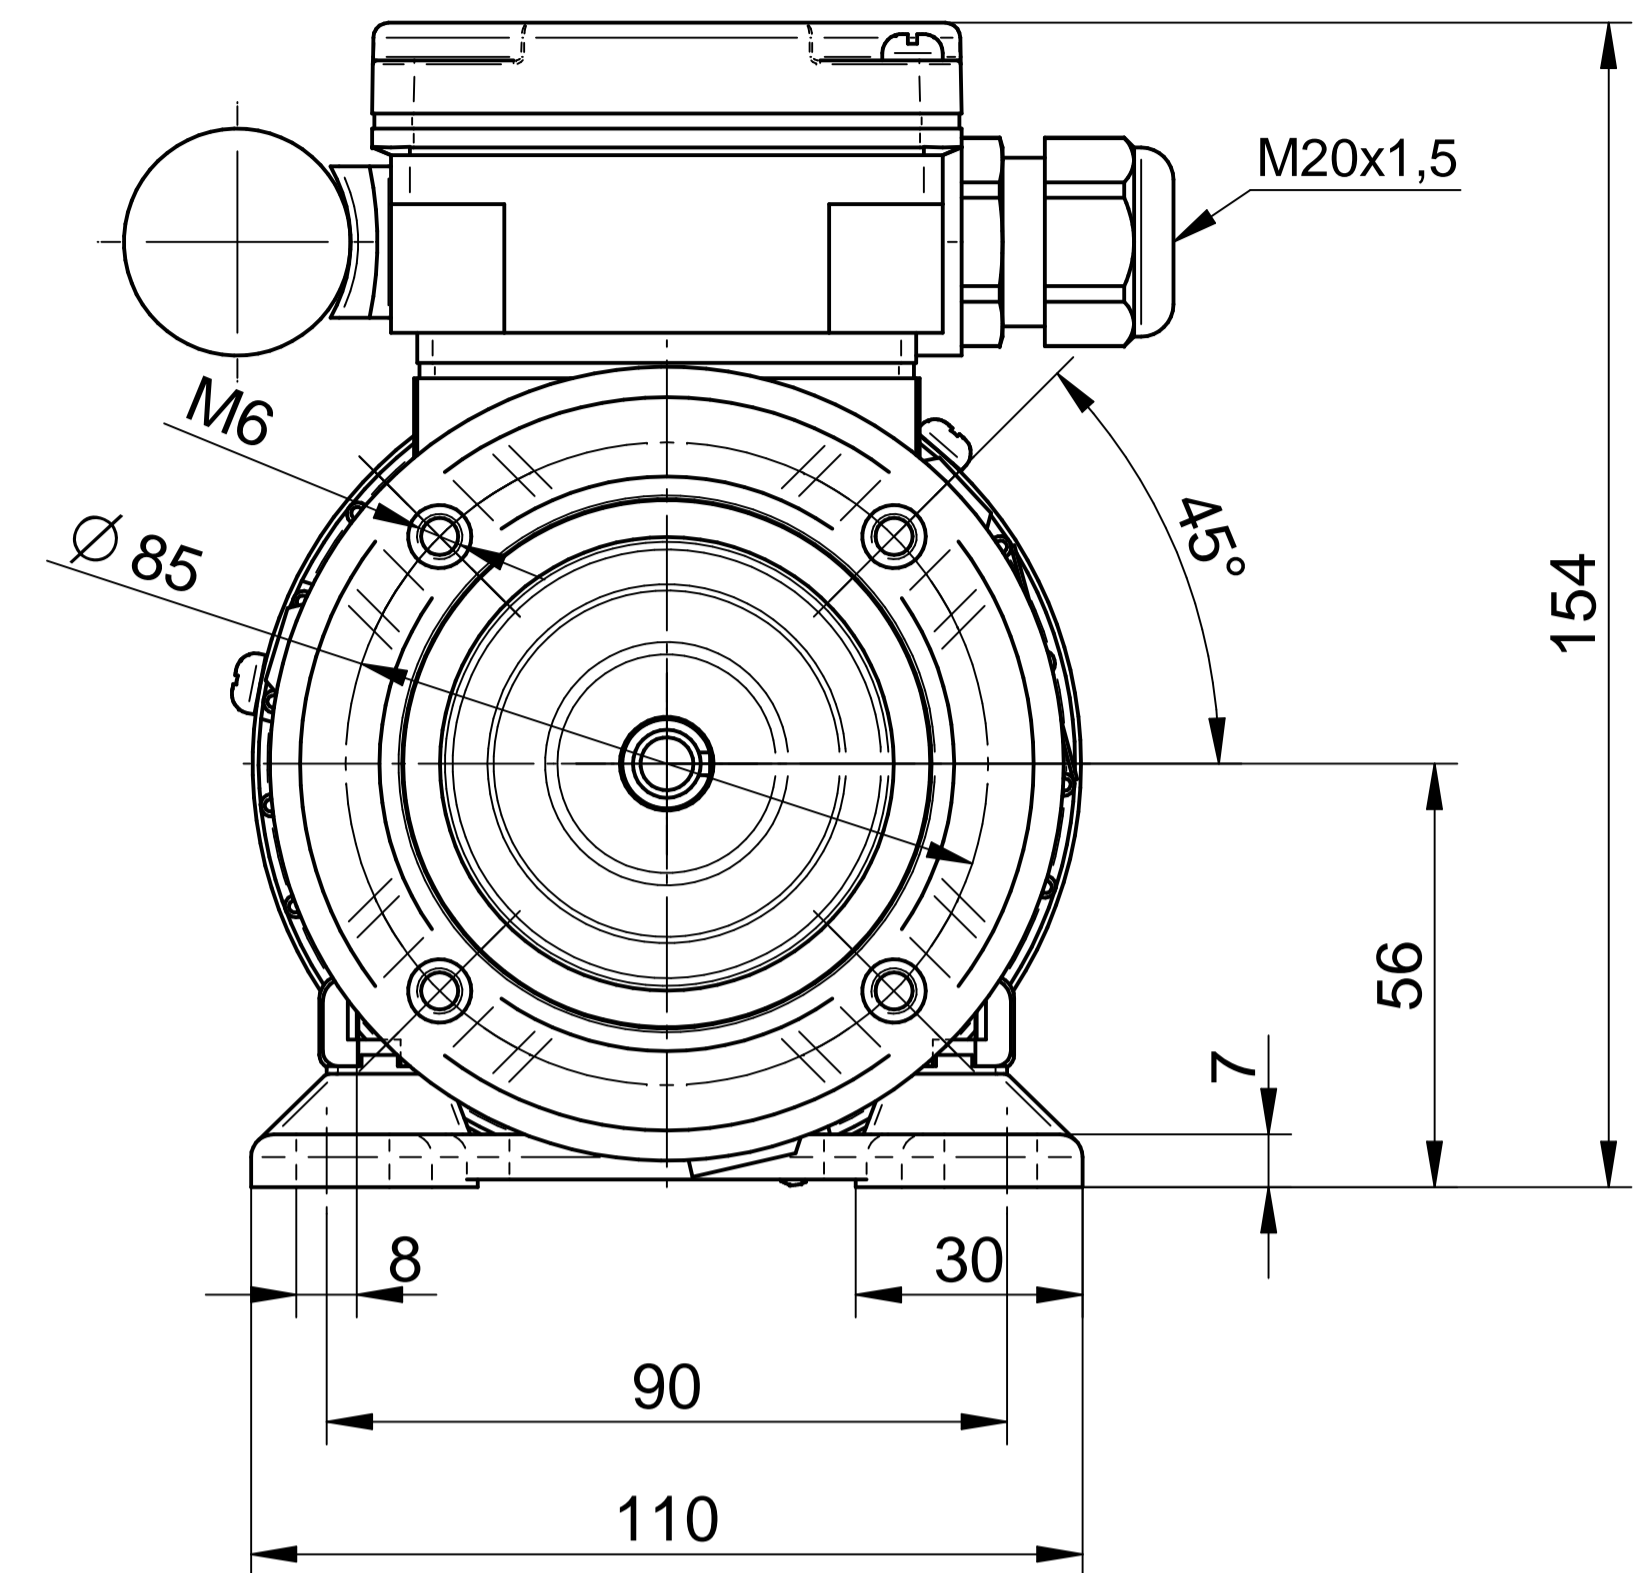

Cantoni®
GROUP

BESEL S.A.
FABRYKA SILNIKÓW ELEKTRYCZNYCH

Motor type

3SSIEL56-2B1

Scale

1:1