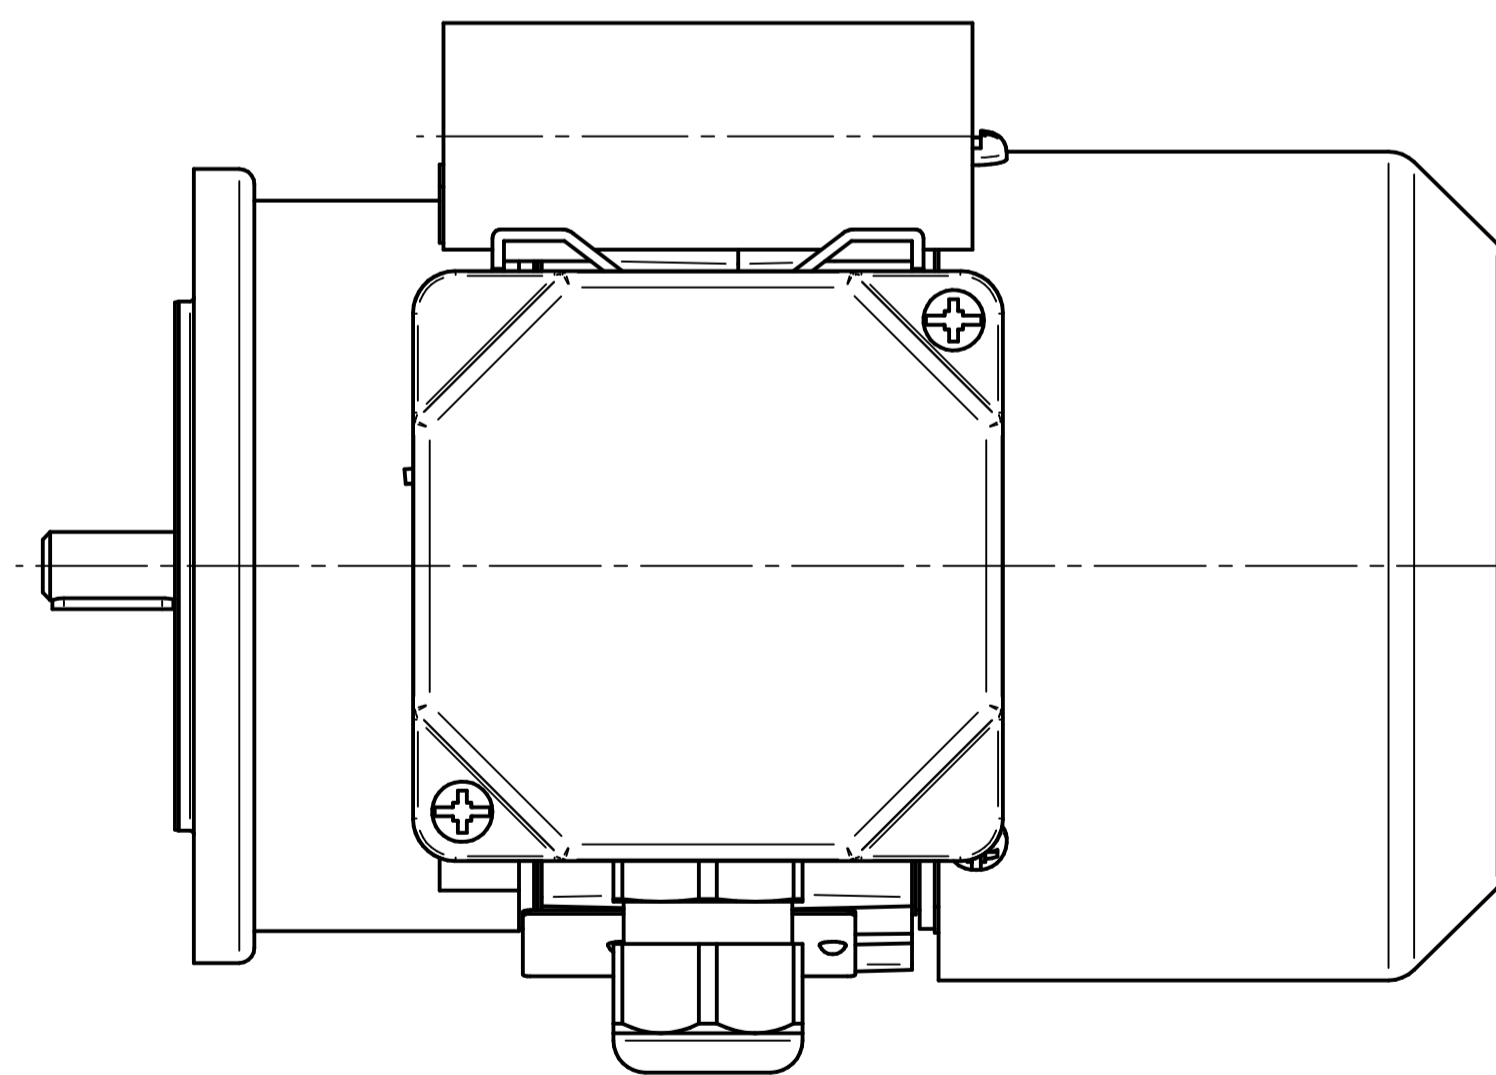

Cantoni®
GROUP

BESEL S.A.
FABRYKA SILNIKÓW ELEKTRYCZNYCH

Motor type

3SSI EK56-2B1

Scale

1:1