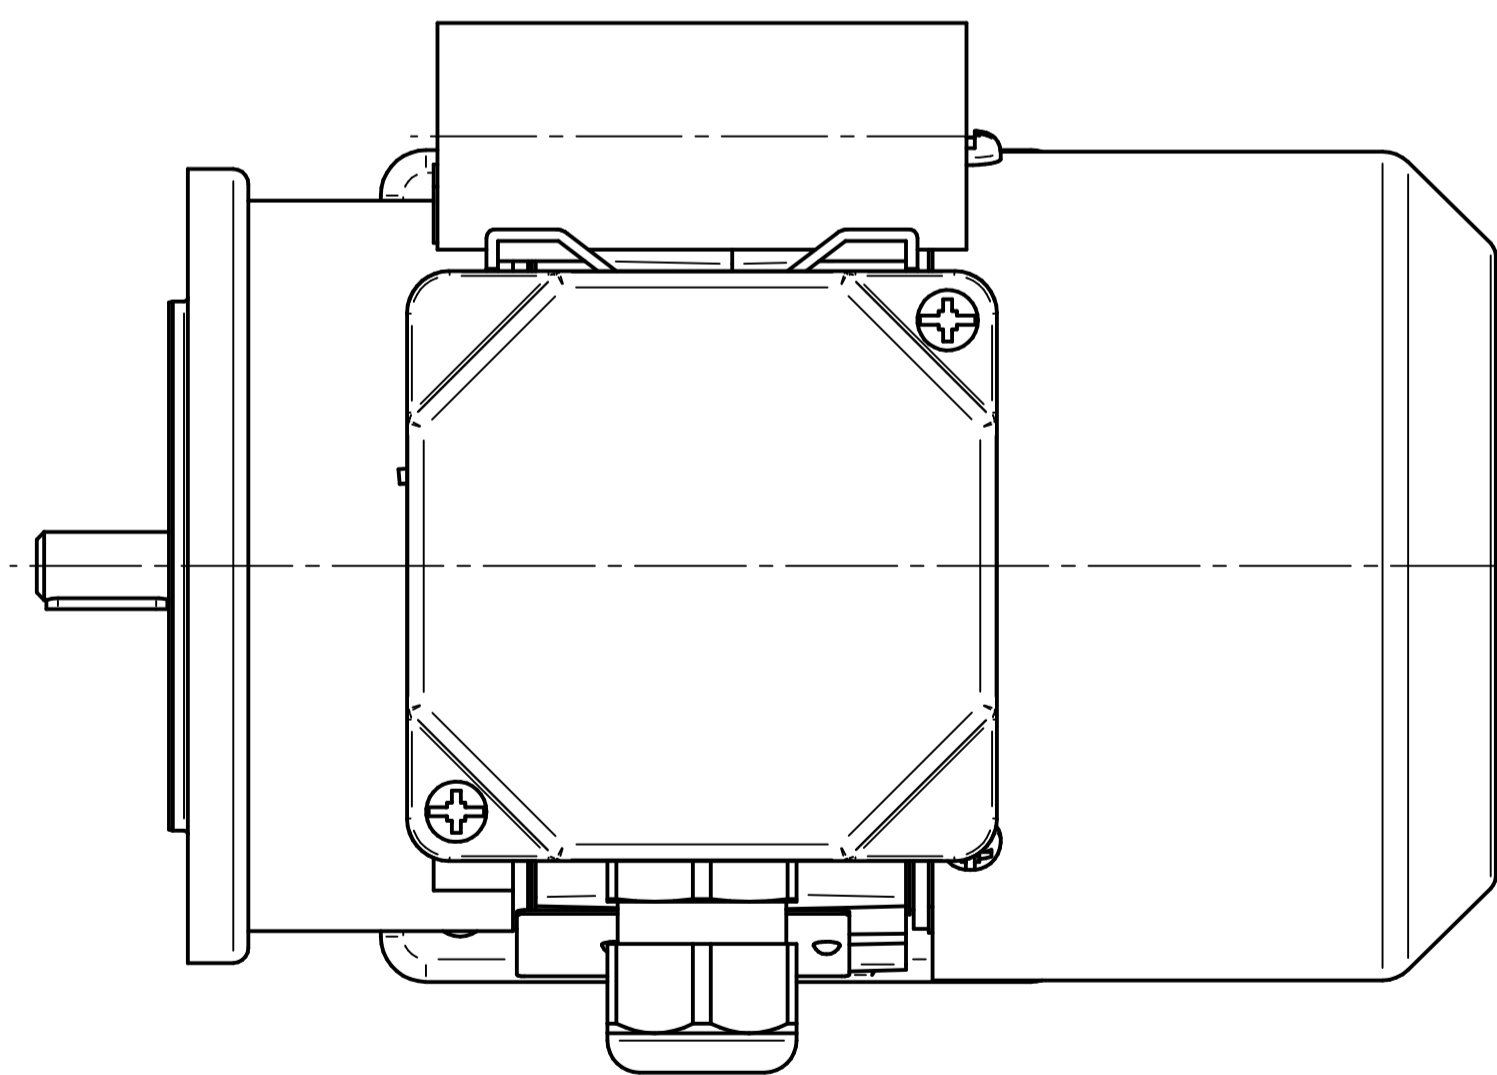

Cantoni®
GROUP

BESEL S.A.
FABRYKA SILNIKÓW ELEKTRYCZNYCH

Motor type

3SSIE56-2B

Scale

1:1

Cantoni®
GROUP

BESEL S.A.
FABRYKA SILNIKÓW ELEKTRYCZNYCH

Motor type

3SSIEL56-2B2

Scale

1:1

Cantoni®
GROUP

BESEL S.A.
FABRYKA SILNIKÓW ELEKTRYCZNYCH

Motor type

3SSIEL56-2B1