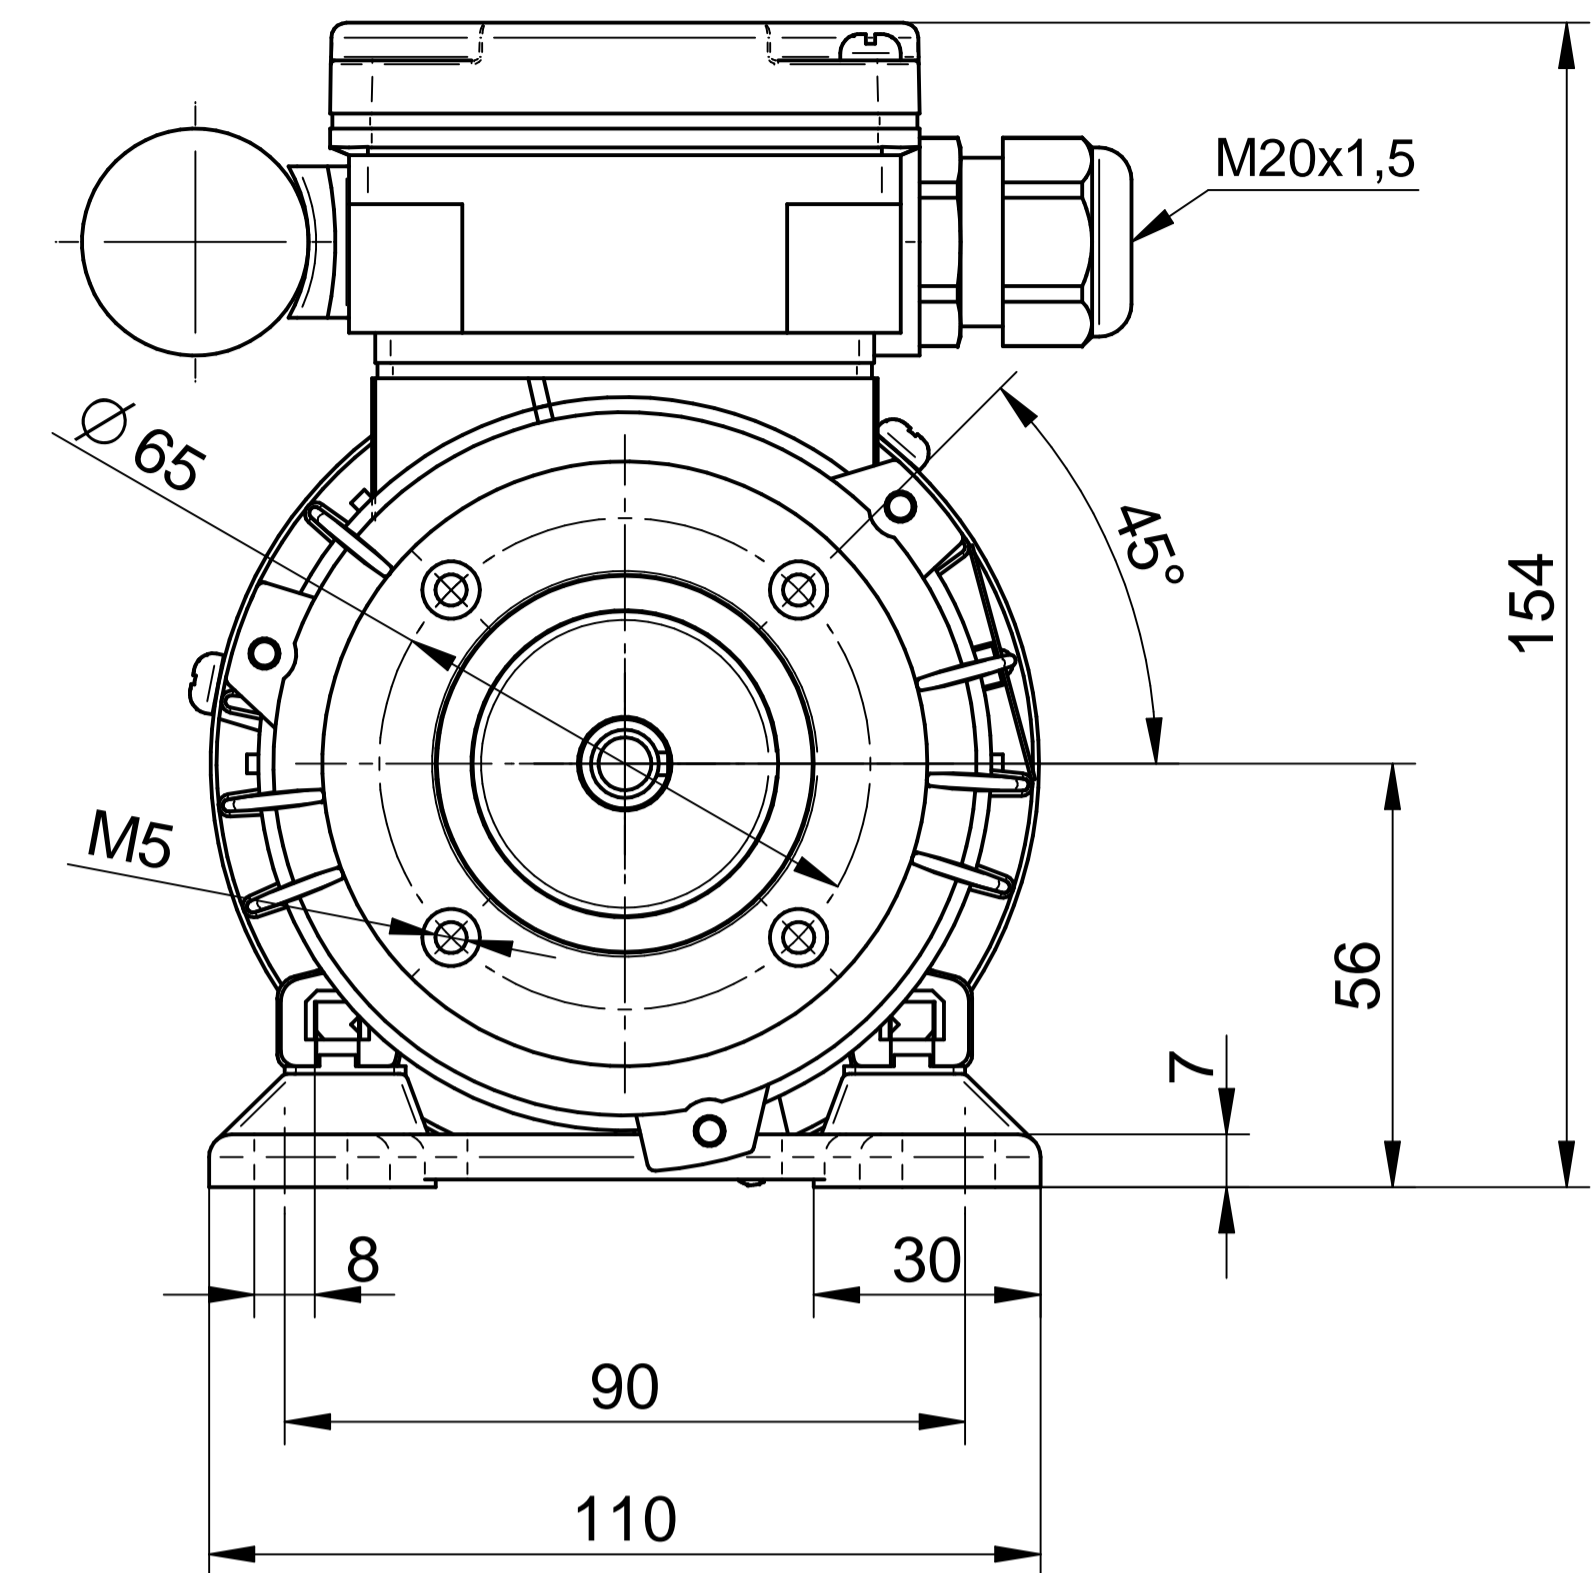

Cantoni®
GROUP

BESEL S.A.
FABRYKA SILNIKÓW ELEKTRYCZNYCH

Motor type

3SSIE56-2B

Scale

1:1

Cantoni®
GROUP

BESEL S.A.
FABRYKA SILNIKÓW ELEKTRYCZNYCH

Motor type

3SSIEL56-2B2

Scale

1:1

Cantoni®
GROUP

BESEL S.A.
FABRYKA SILNIKÓW ELEKTRYCZNYCH

Motor type

3SSIEL56-2B1