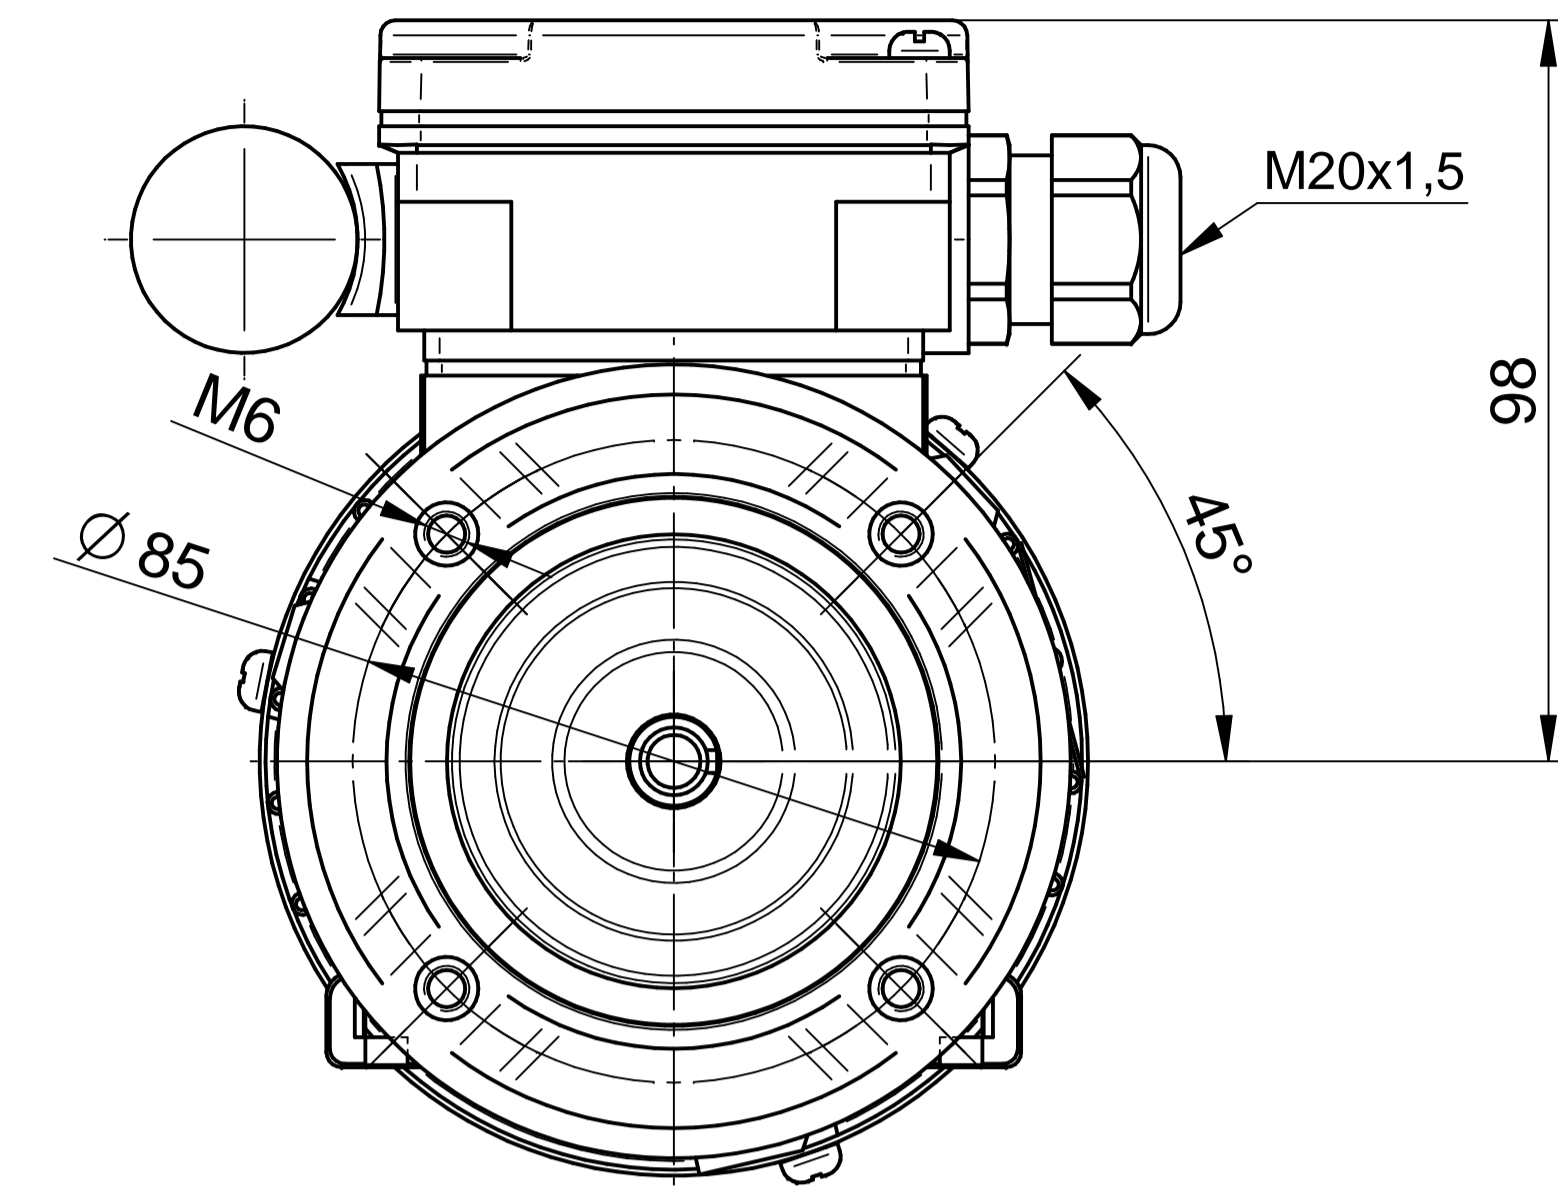

Cantoni®
GROUP

BESEL S.A.
FABRYKA SILNIKÓW ELEKTRYCZNYCH

Motor type

3SSI EK56-2B1

Scale

1:1