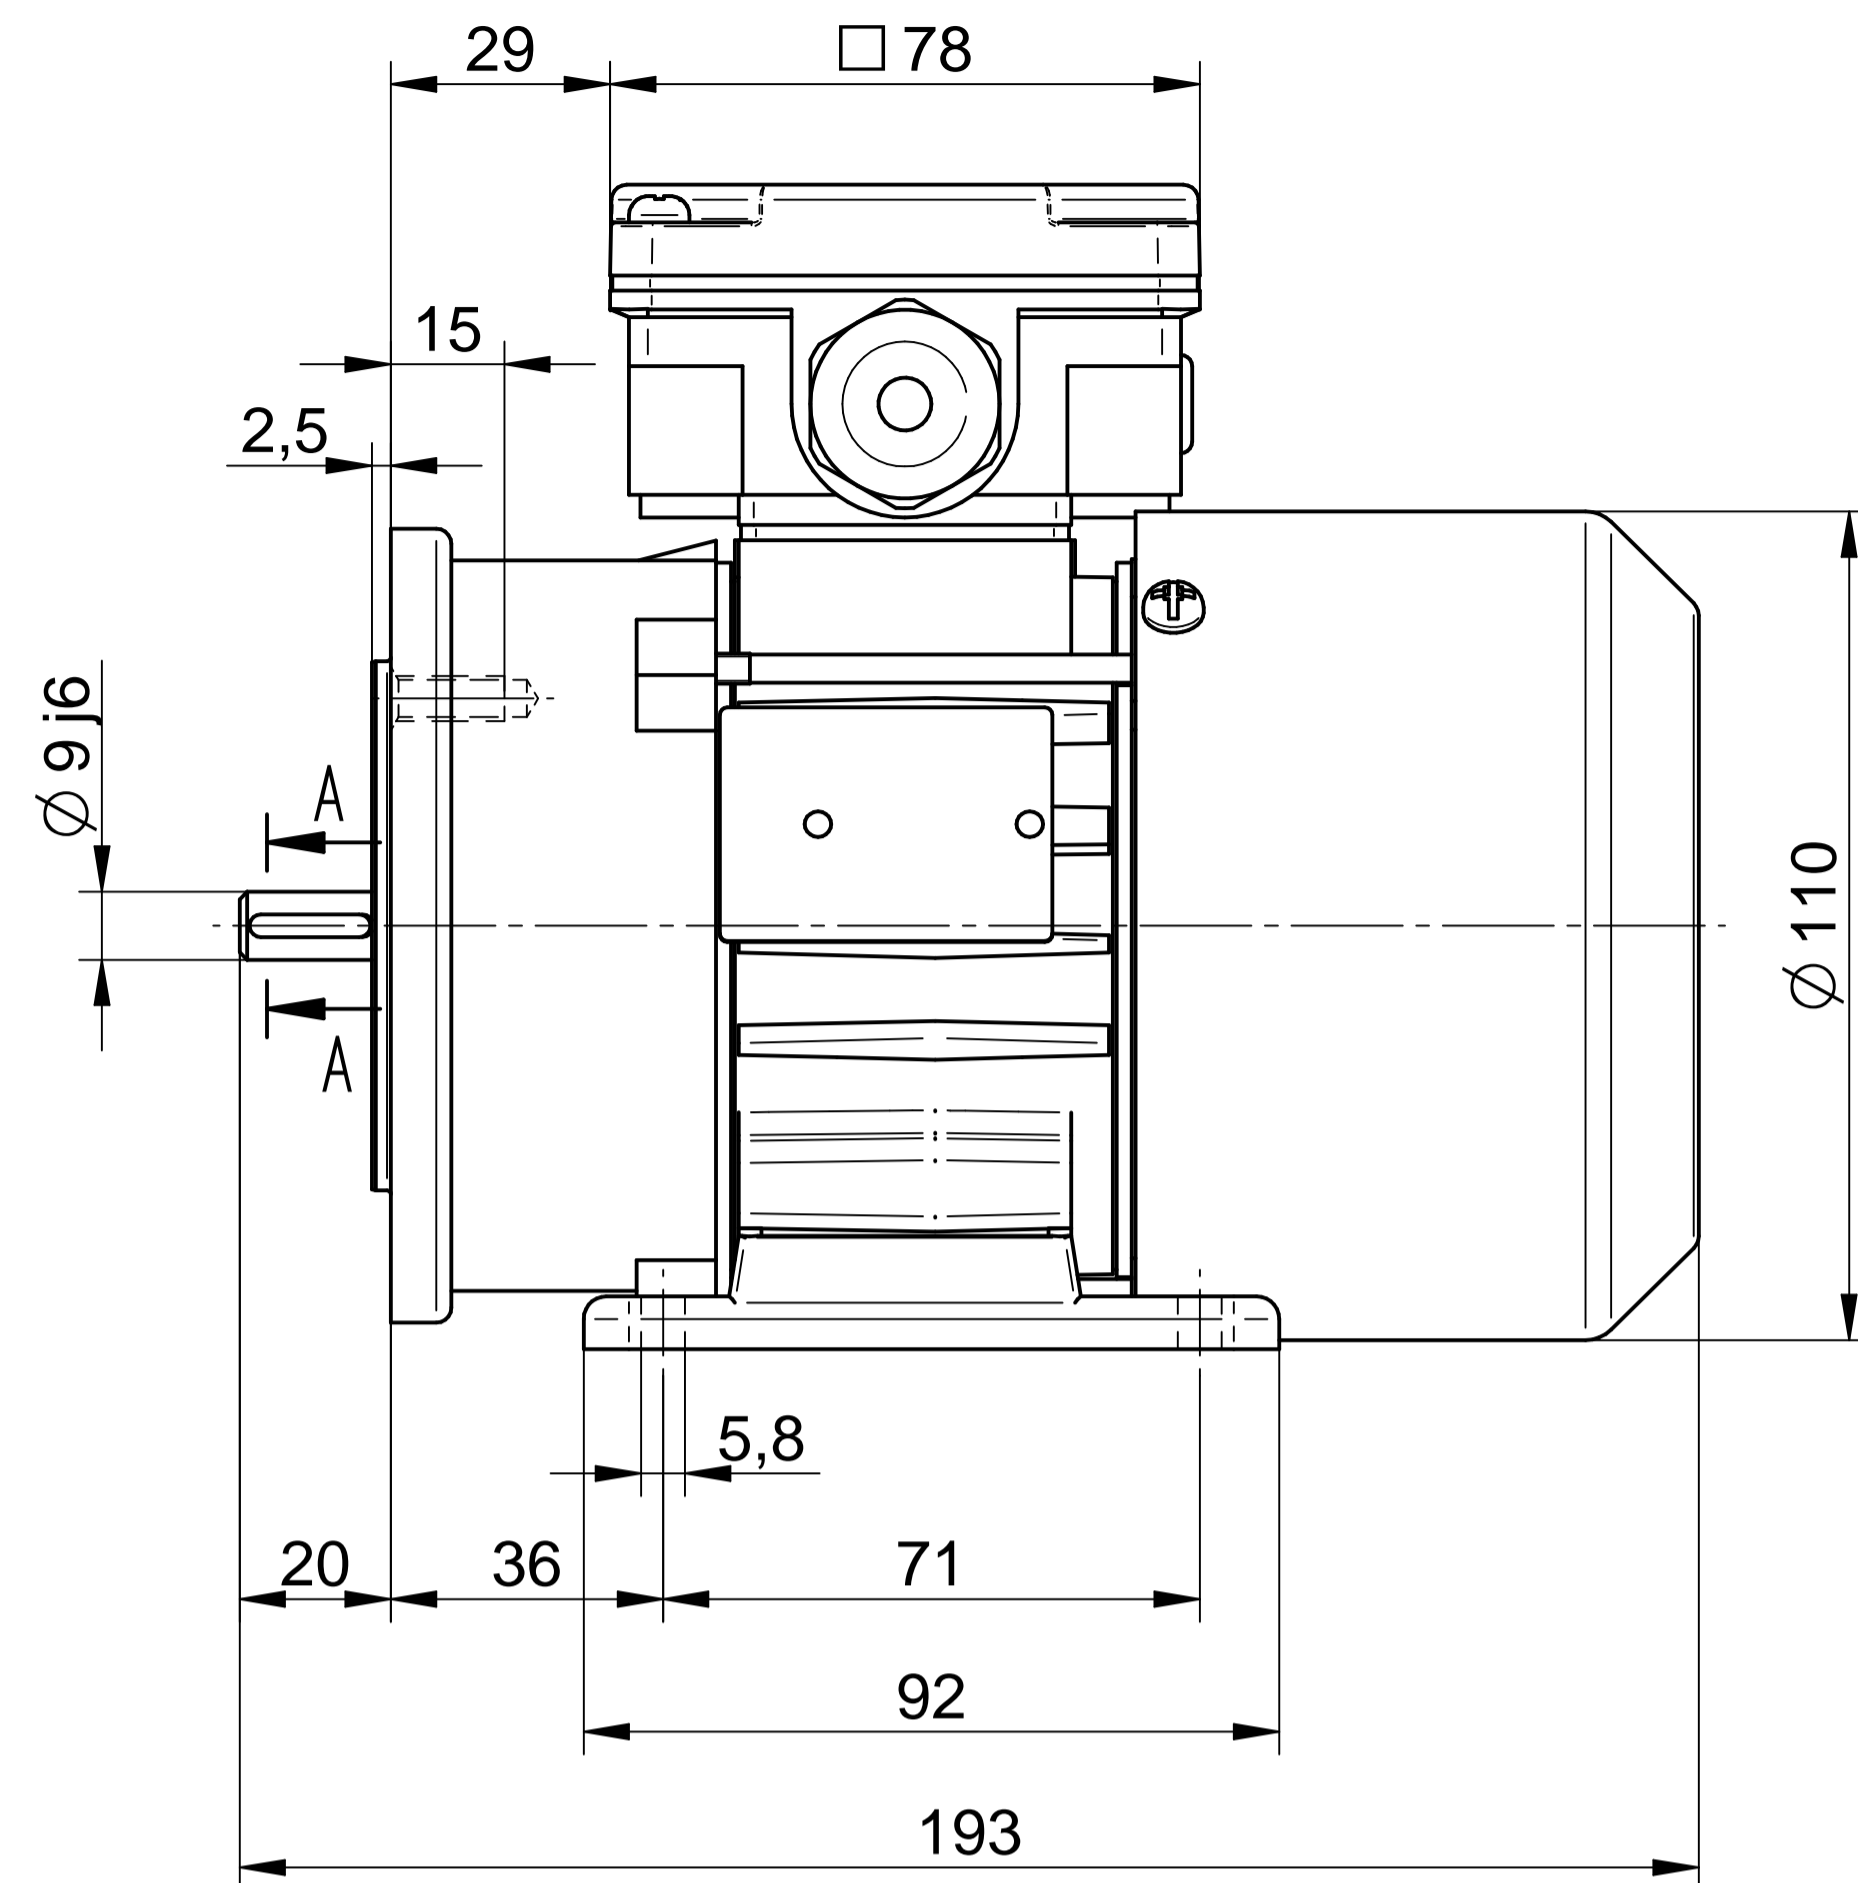

Cantoni®
GROUP

BESEL S.A.
FABRYKA SILNIKÓW ELEKTRYCZNYCH

Motor type

3SSIE56-2B

Scale

1:1

Cantoni®
GROUP

BESEL S.A.
FABRYKA SILNIKÓW ELEKTRYCZNYCH

Motor type

3SSIEL56-2B2

Scale

1:1

Cantoni®
GROUP

BESEL S.A.
FABRYKA SILNIKÓW ELEKTRYCZNYCH

Motor type

3SSIEL56-2B1

Scale

1:1

Cantoni®
GROUP

BESEL S.A.
FABRYKA SILNIKÓW ELEKTRYCZNYCH

Motor type
3SSIEL56-2B

Scale
1:1

Cantoni®
GROUP

BESEL S.A.
FABRYKA SILNIKÓW ELEKTRYCZNYCH