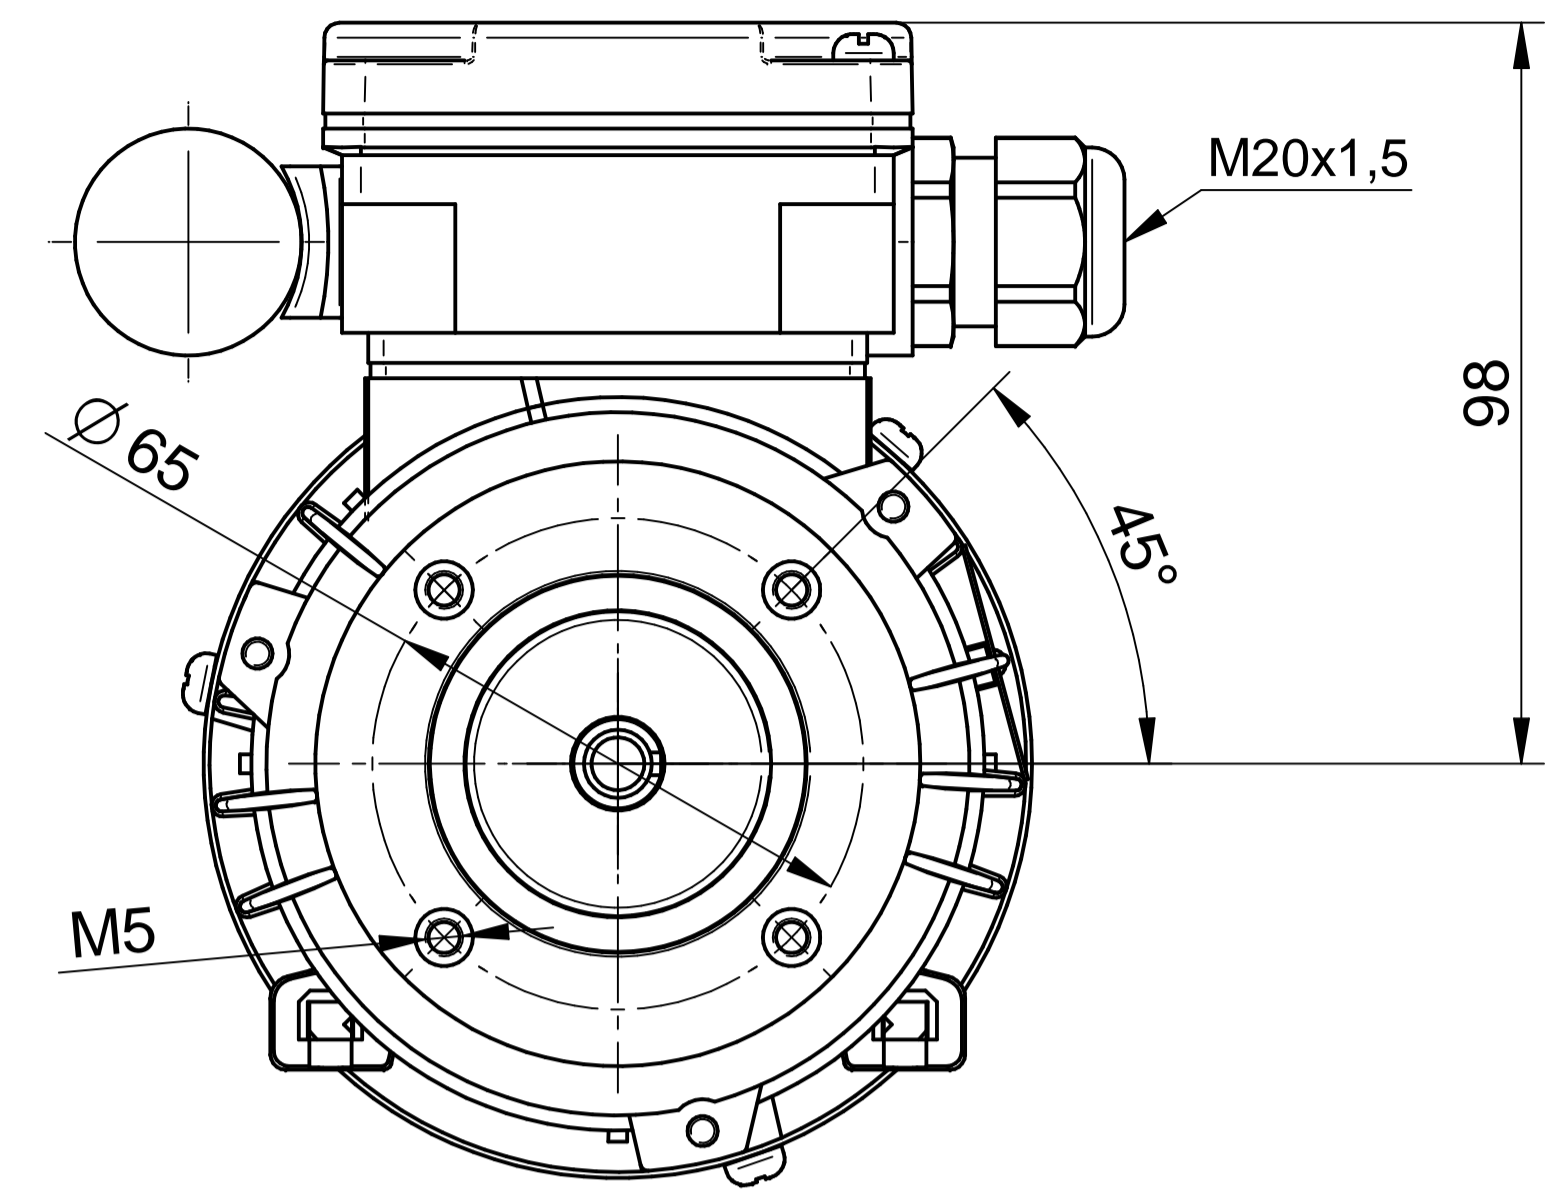

Scale

1:1

Cantoni®
GROUP

BESEL S.A.
FABRYKA SILNIKÓW ELEKTRYCZNYCH

Motor type
3SSIEL56-2B

Scale
1:1

Cantoni®
GROUP

BESEL S.A.
FABRYKA SILNIKÓW ELEKTRYCZNYCH