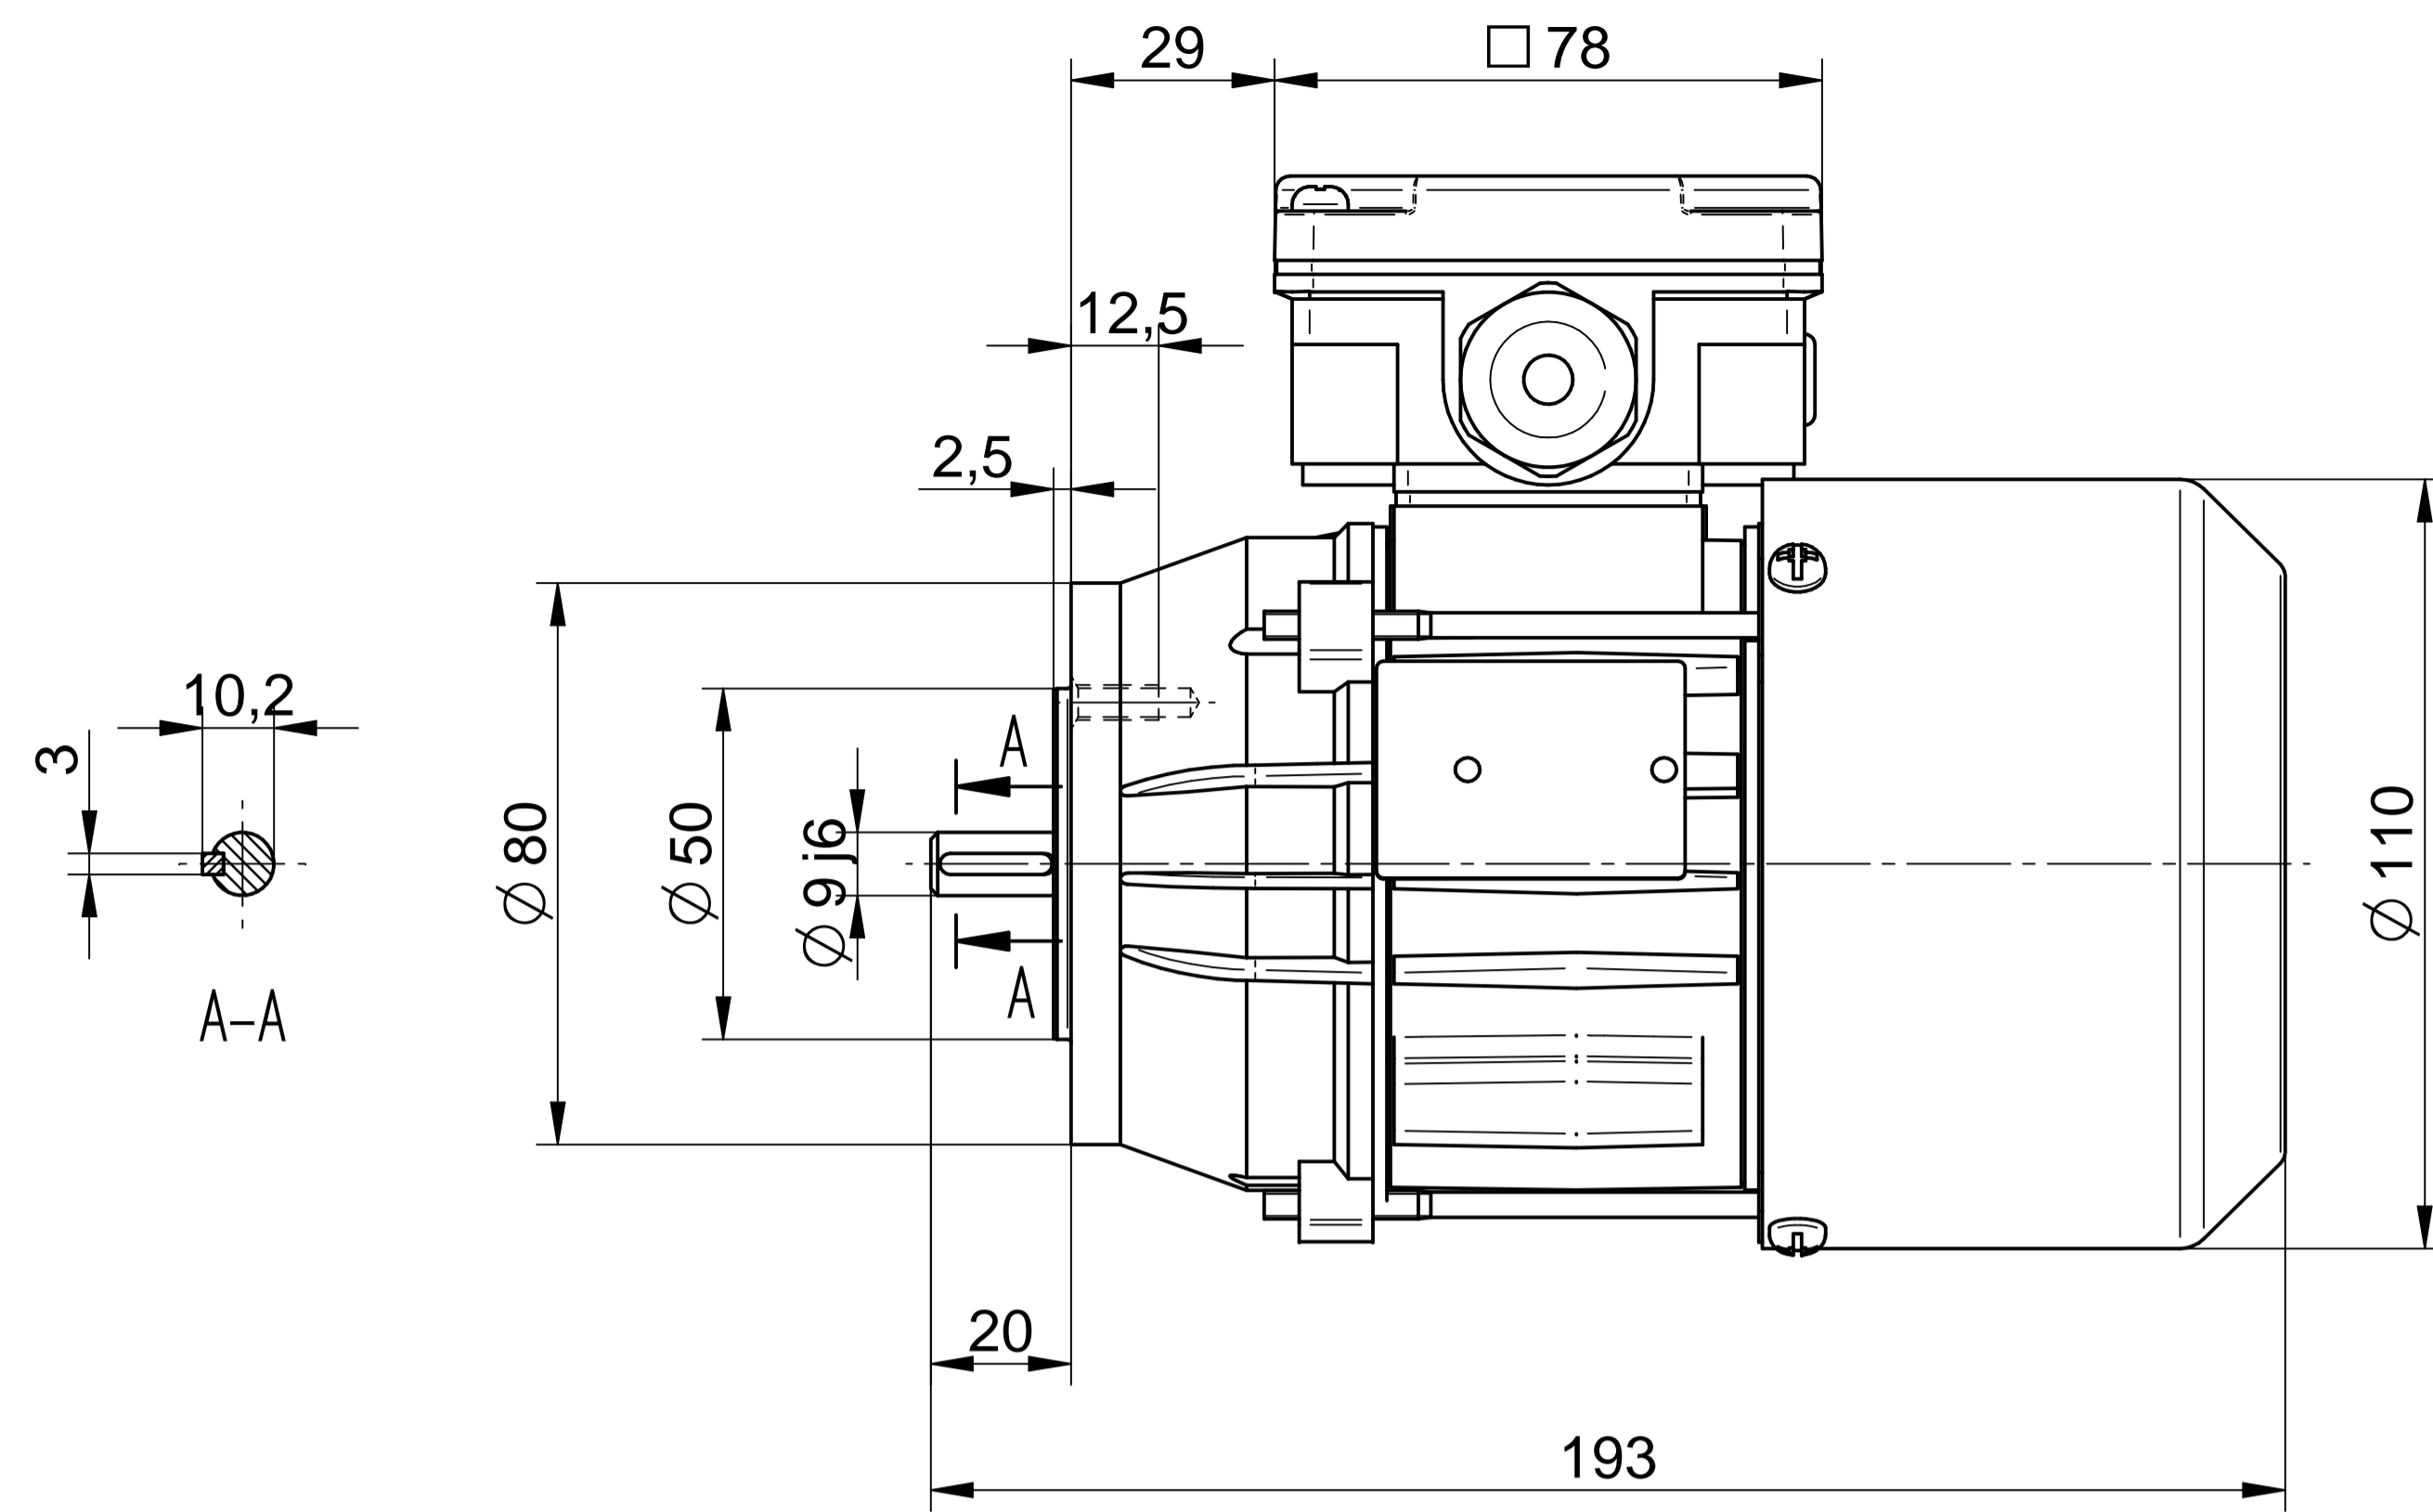

Scale

1:1

Cantoni®
GROUP

BESEL S.A.
FABRYKA SILNIKÓW ELEKTRYCZNYCH

Motor type
3SSIEL56-2B

Scale
1:1

Cantoni®
GROUP

BESEL S.A.
FABRYKA SILNIKÓW ELEKTRYCZNYCH