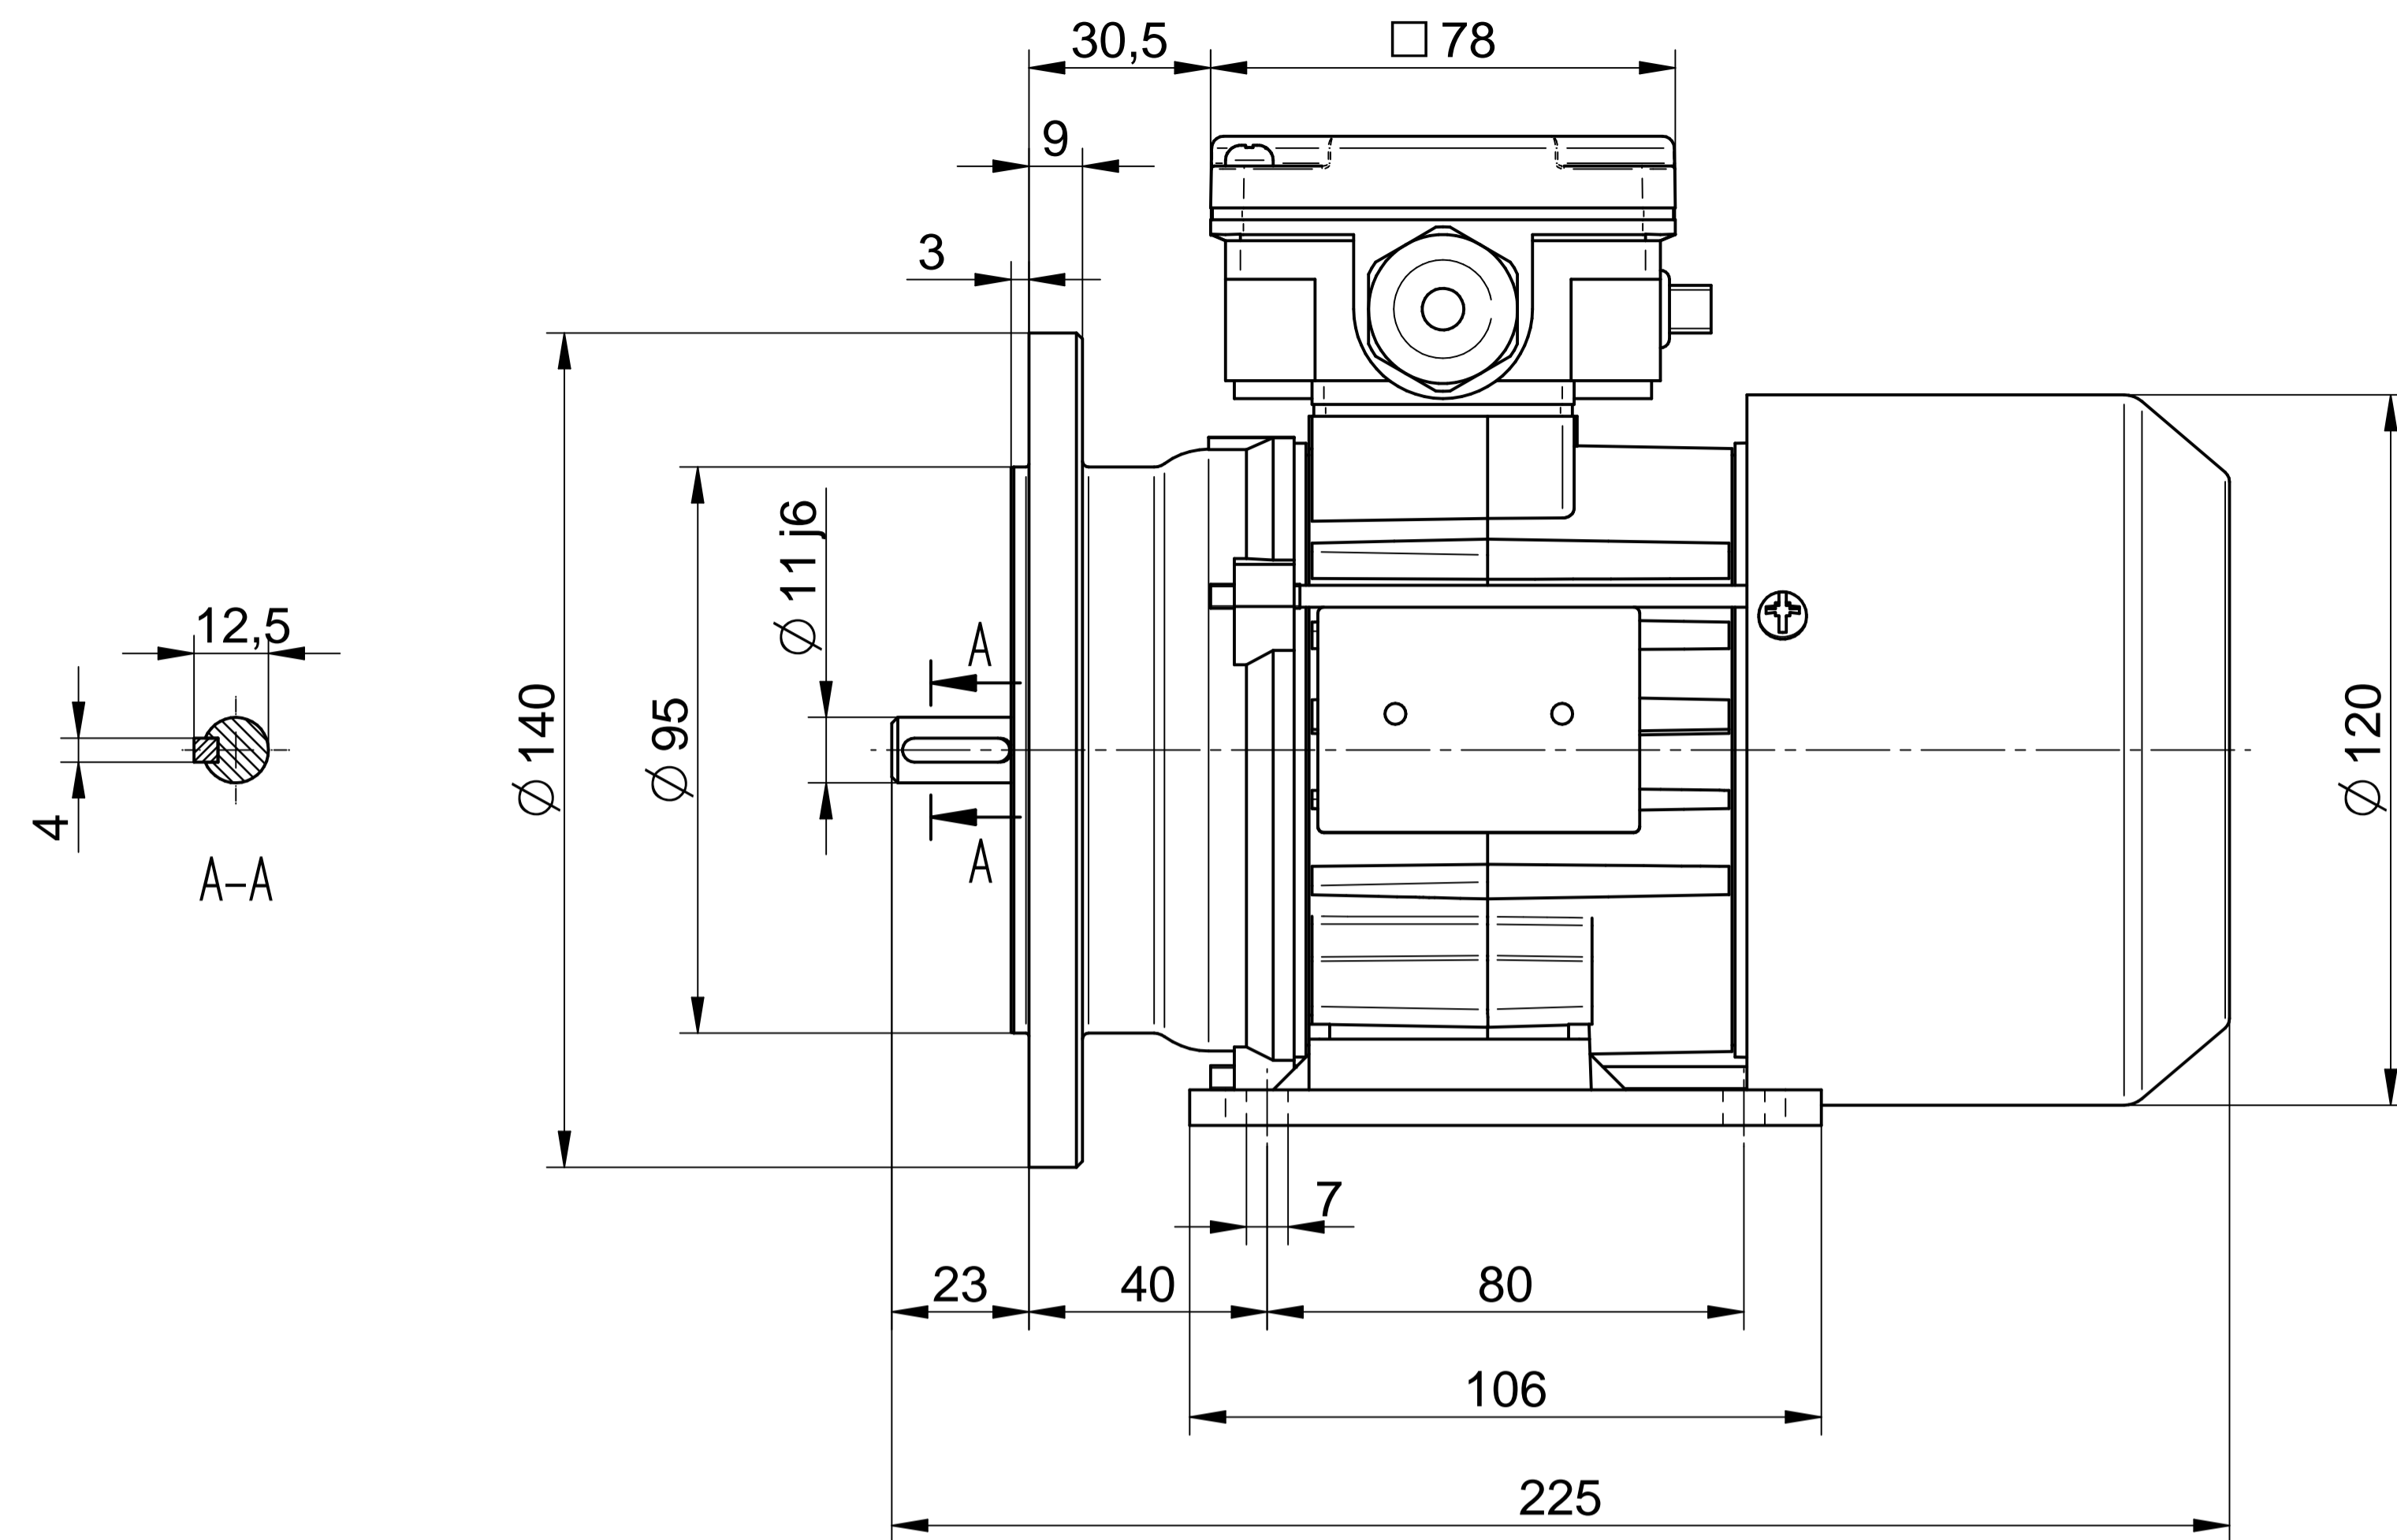

Cantoni®
GROUP

BESEL S.A.
FABRYKA SILNIKÓW ELEKTRYCZNYCH

Motor type

3SSIEL63-2B

Scale

1:1