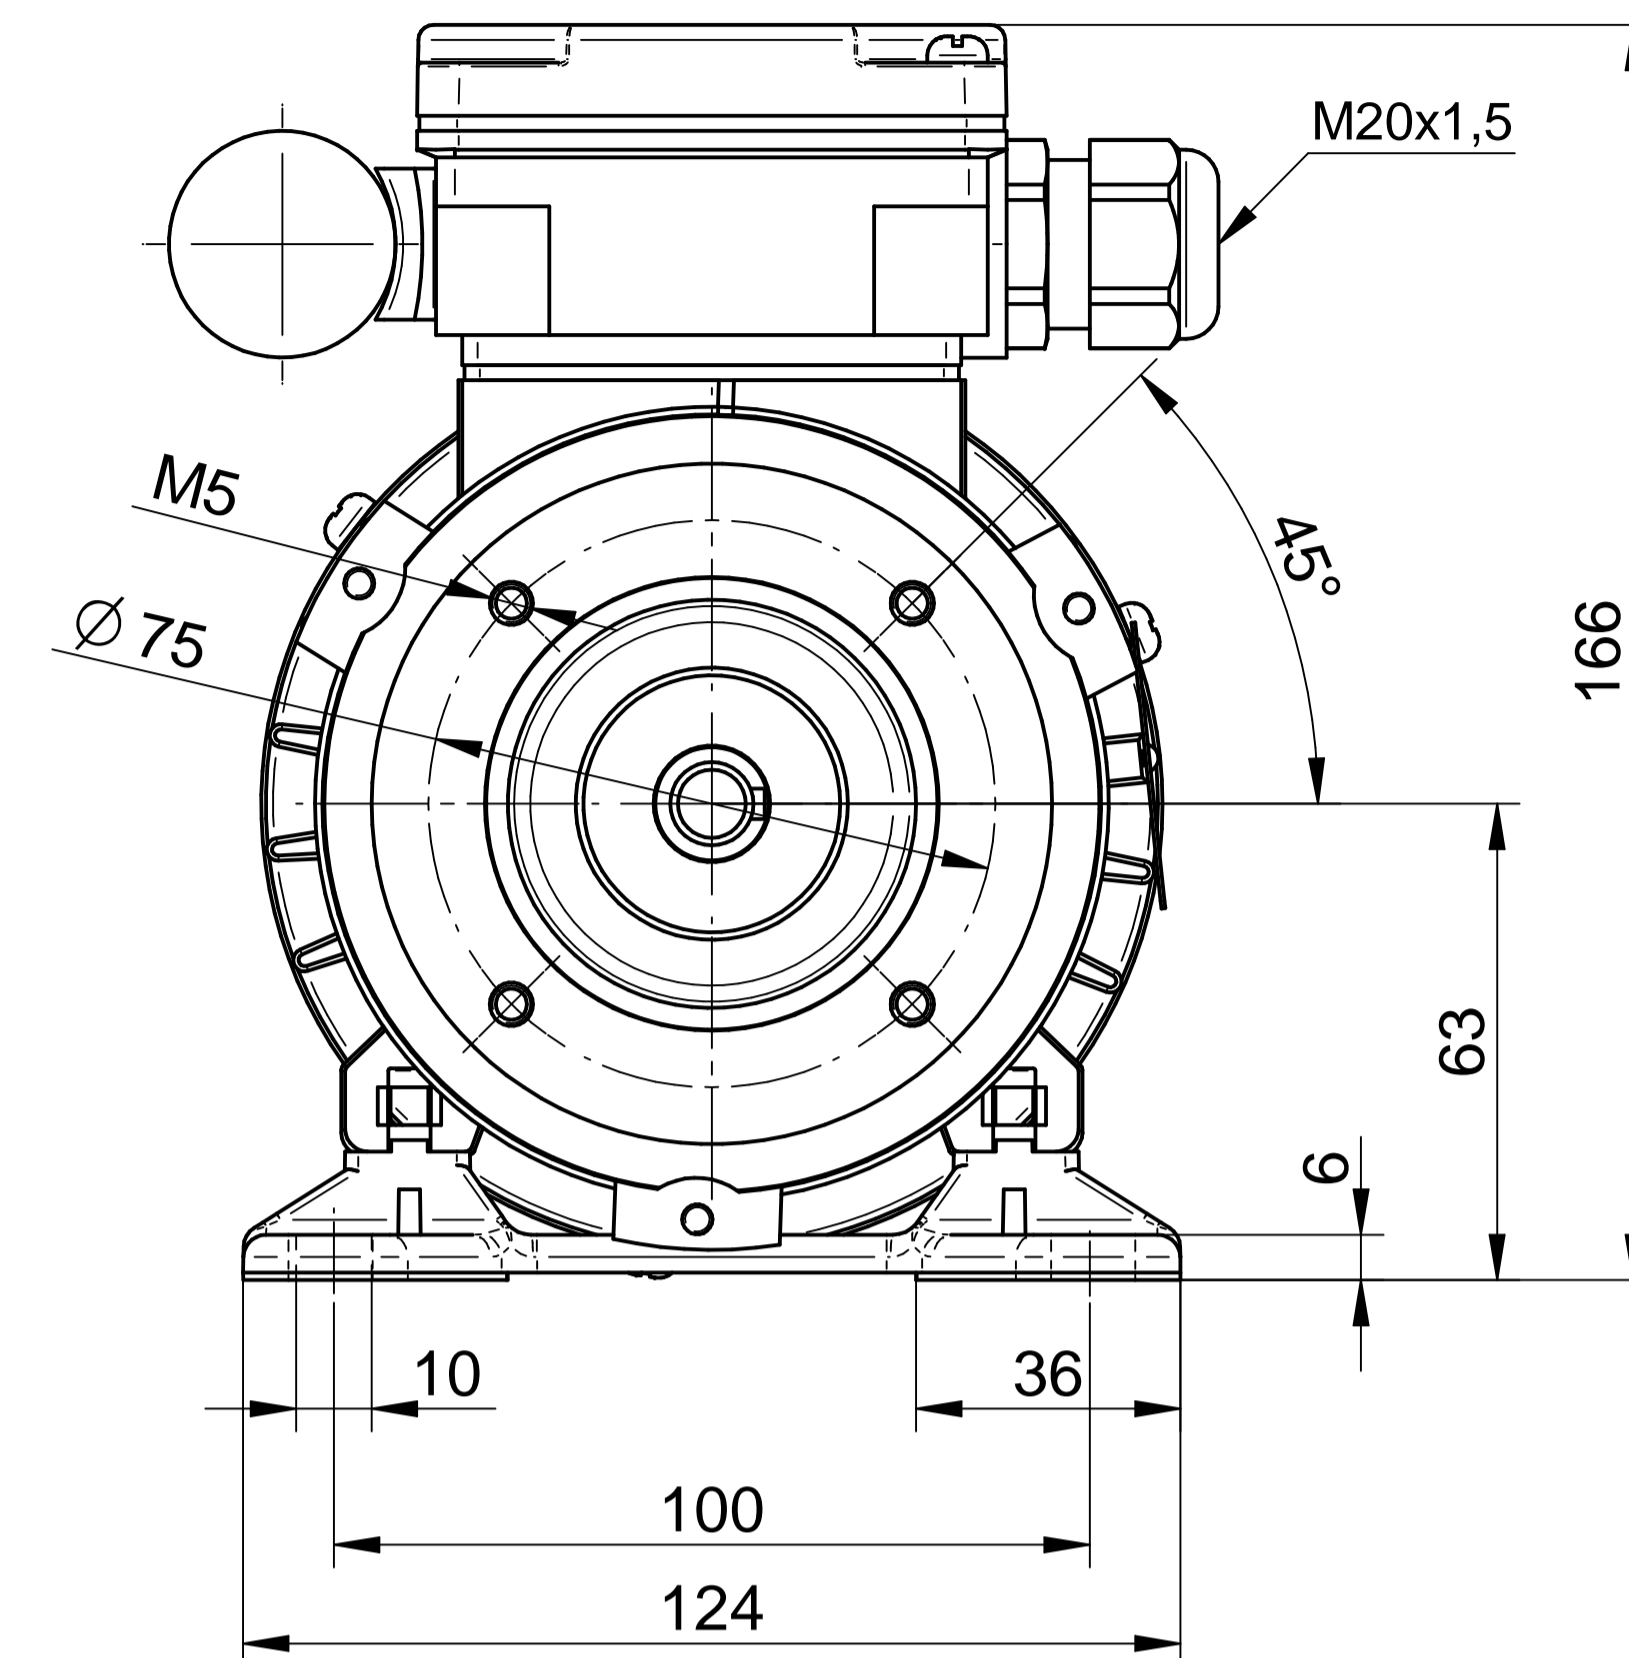

Cantoni[®]
 GROUP

BESEL S.A.
 FABRYKA SILNIKÓW ELEKTRYCZNYCH

Motor type

3SSIE63-2B

Scale

1:1

Cantoni®
GROUP

BESEL S.A.
FABRYKA SILNIKÓW ELEKTRYCZNYCH

Motor type

3SSIEL63-2B2

Scale

1:1

Cantoni®
GROUP

BESEL S.A.
FABRYKA SILNIKÓW ELEKTRYCZNYCH

Motor type

3SSIEL63-2B1

Scale

1:1

Cantoni®
GROUP

BESEL S.A.
FABRYKA SILNIKÓW ELEKTRYCZNYCH

Motor type

3SSIEL63-2B

Scale

1:1