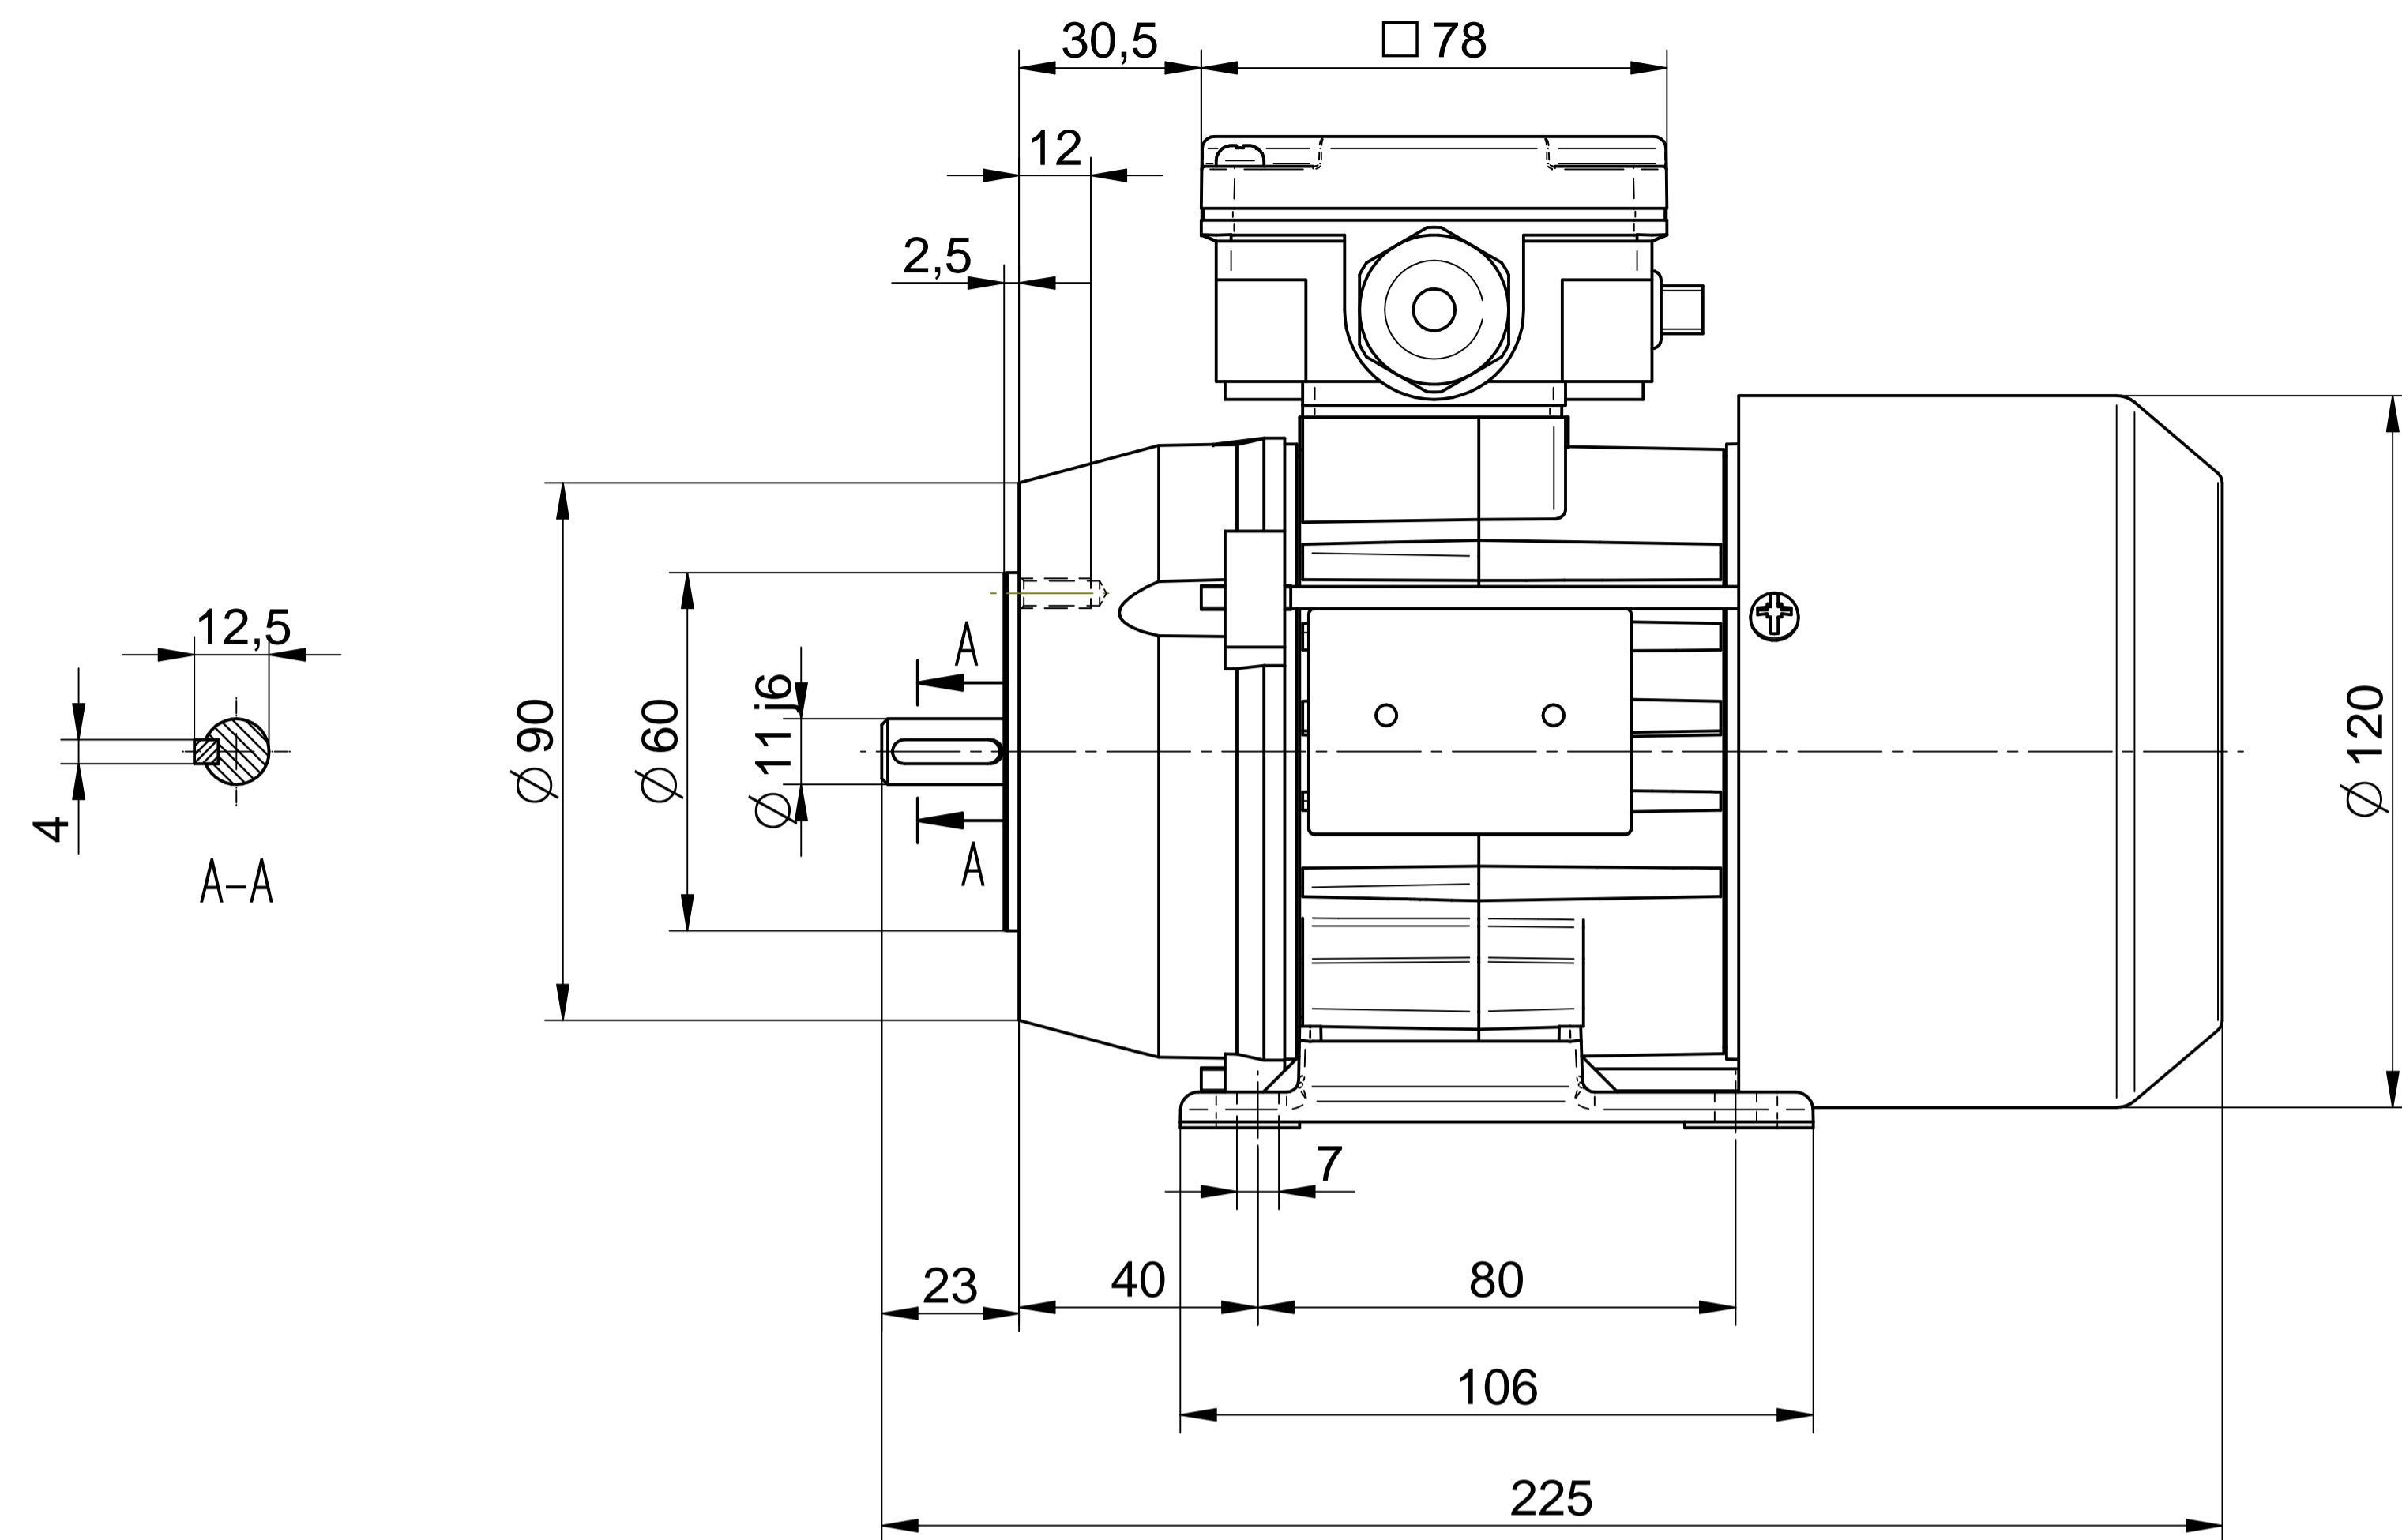

Cantoni[®]
 GROUP

BESEL S.A.
 FABRYKA SILNIKÓW ELEKTRYCZNYCH

Motor type

3SSIE63-2B

Scale

1:1

Cantoni®
GROUP

BESEL S.A.
FABRYKA SILNIKÓW ELEKTRYCZNYCH

Motor type

3SSIEL63-2B2

Scale

1:1

Cantoni®
GROUP

BESEL S.A.
FABRYKA SILNIKÓW ELEKTRYCZNYCH

Motor type

3SSIEL63-2B1

Scale

1:1

Cantoni®
GROUP

BESEL S.A.
FABRYKA SILNIKÓW ELEKTRYCZNYCH

Motor type

3SSIEL63-2B

Scale

1:1