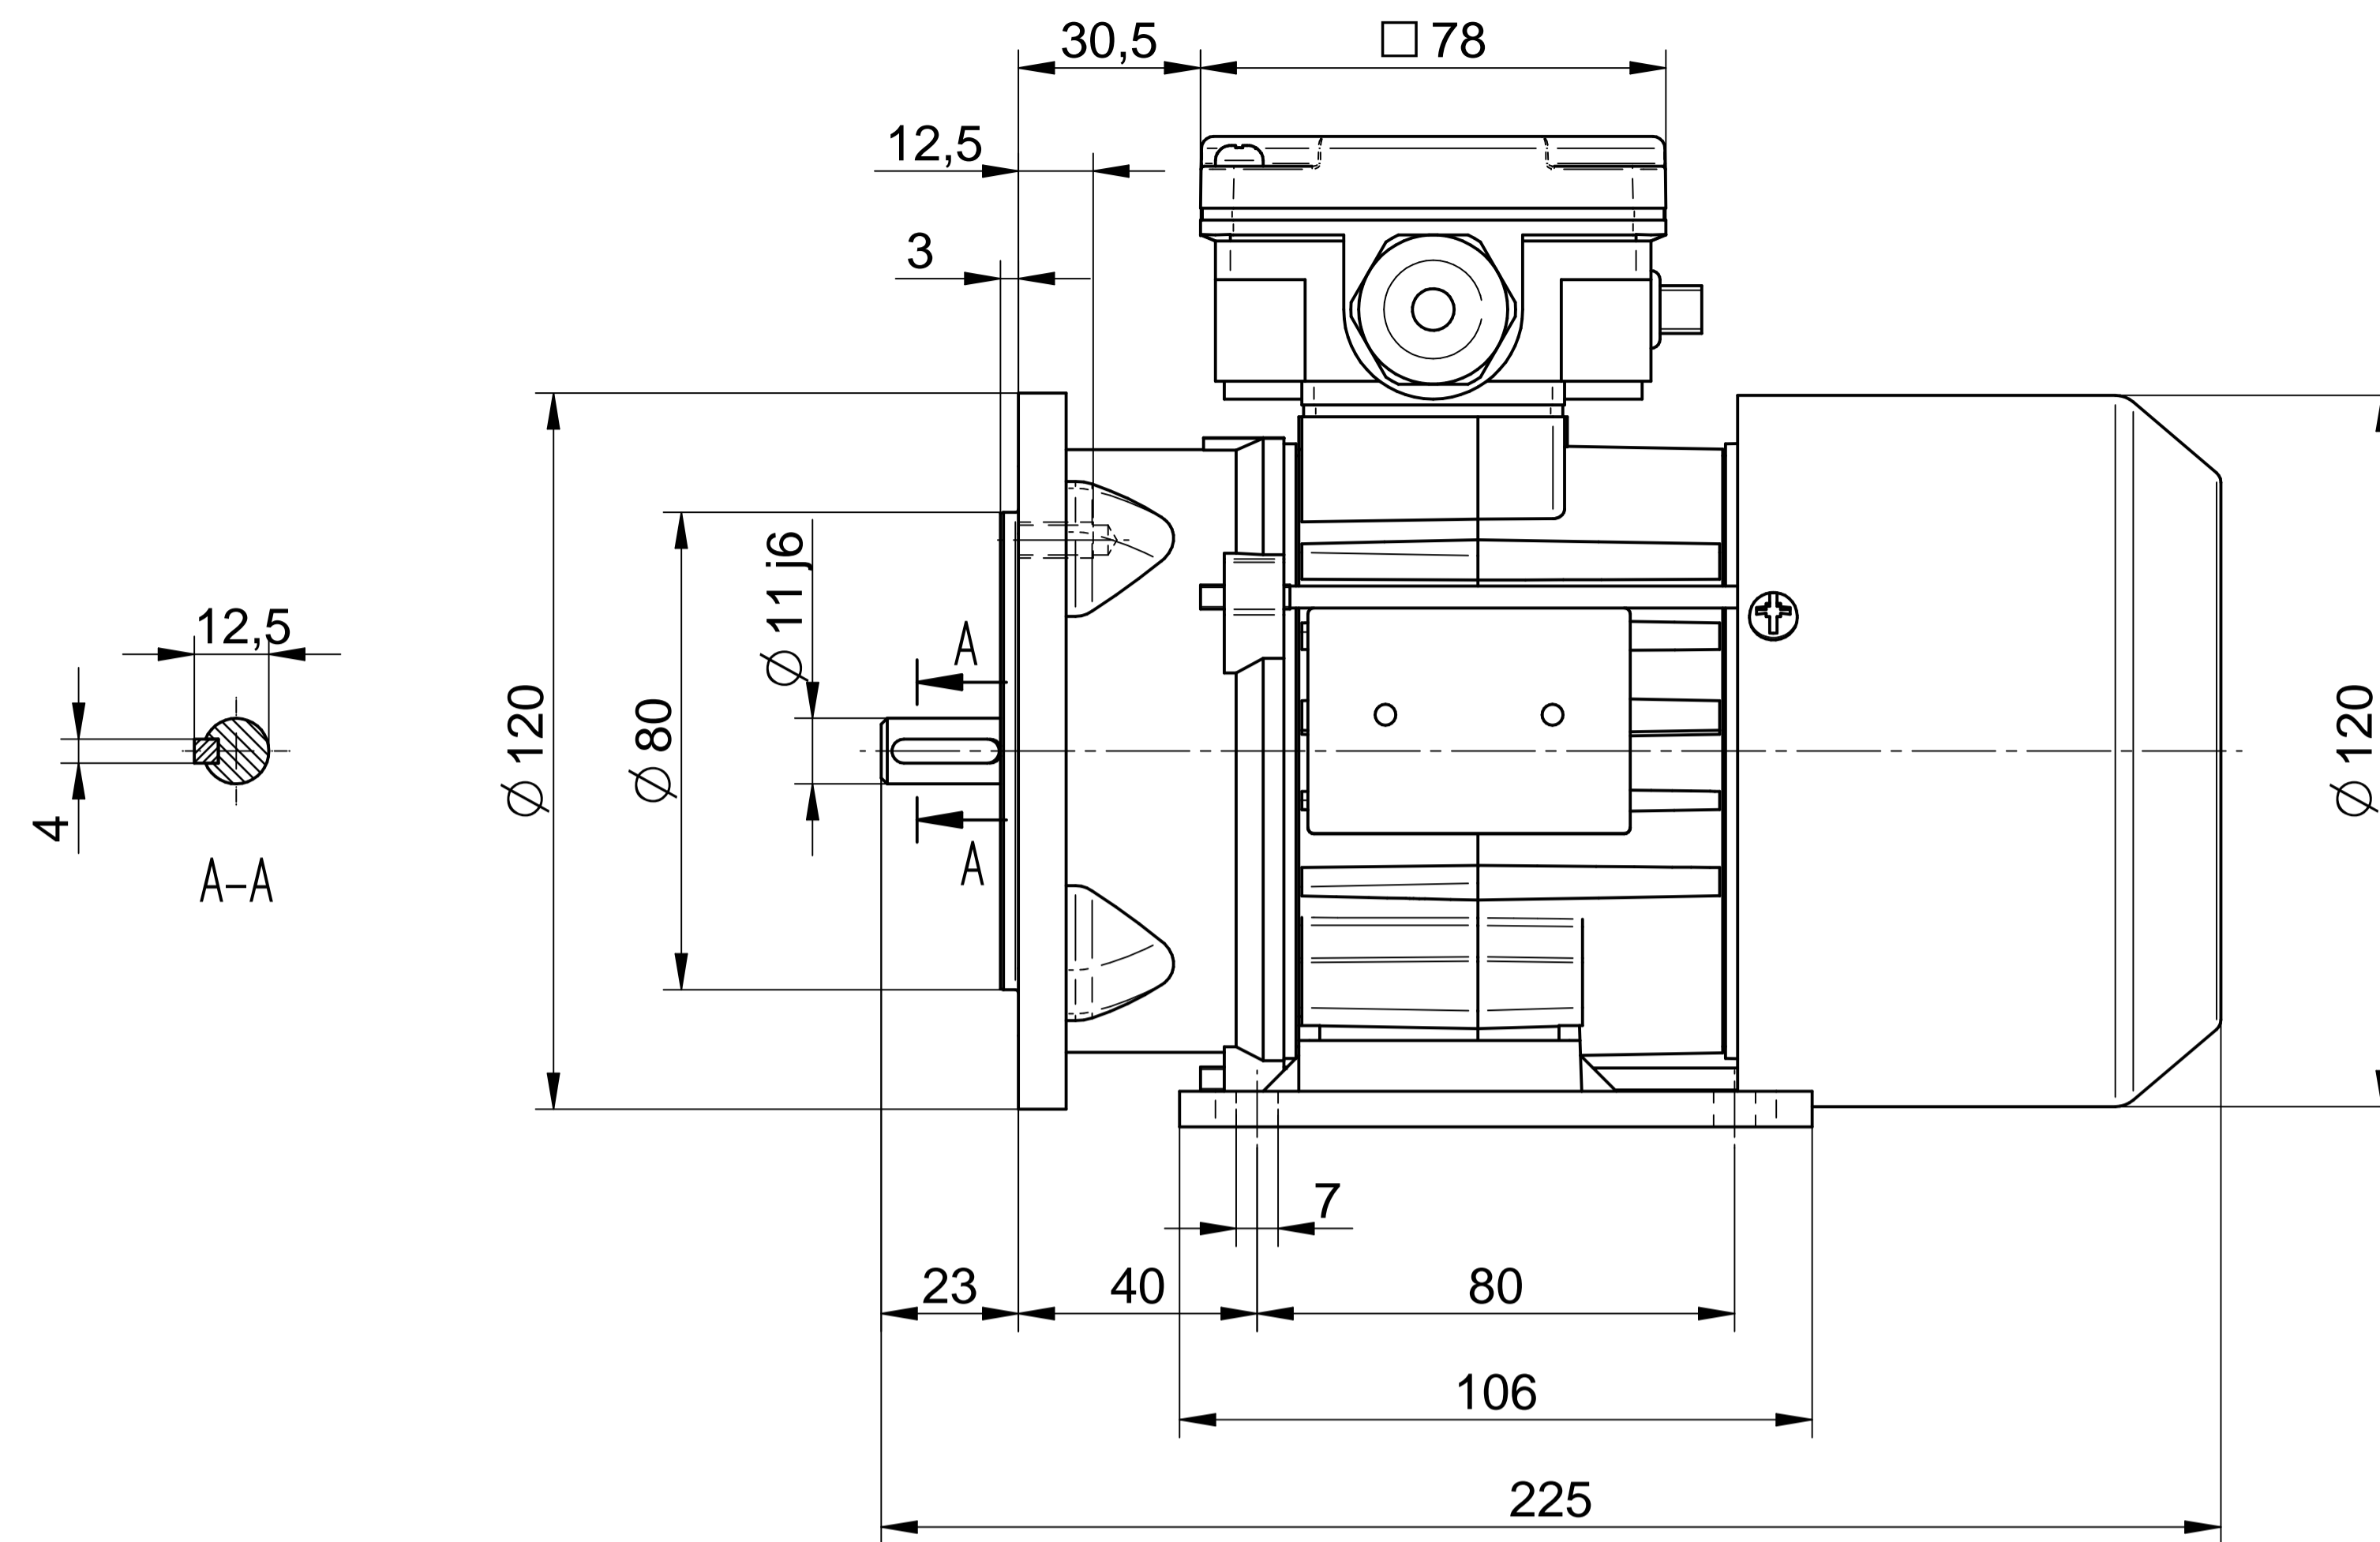

Cantoni[®]
 GROUP

BESEL S.A.
 FABRYKA SILNIKÓW ELEKTRYCZNYCH

Motor type

3SSIE63-2B

Scale

1:1

Cantoni®
GROUP

BESEL S.A.
FABRYKA SILNIKÓW ELEKTRYCZNYCH

Motor type

3SSIEL63-2B2

Scale

1:1

Cantoni®
GROUP

BESEL S.A.
FABRYKA SILNIKÓW ELEKTRYCZNYCH

Motor type

3SSIEL63-2B1

Scale

1:1

Cantoni®
GROUP

BESEL S.A.
FABRYKA SILNIKÓW ELEKTRYCZNYCH

Motor type

3SSIEL63-2B

Scale

1:1