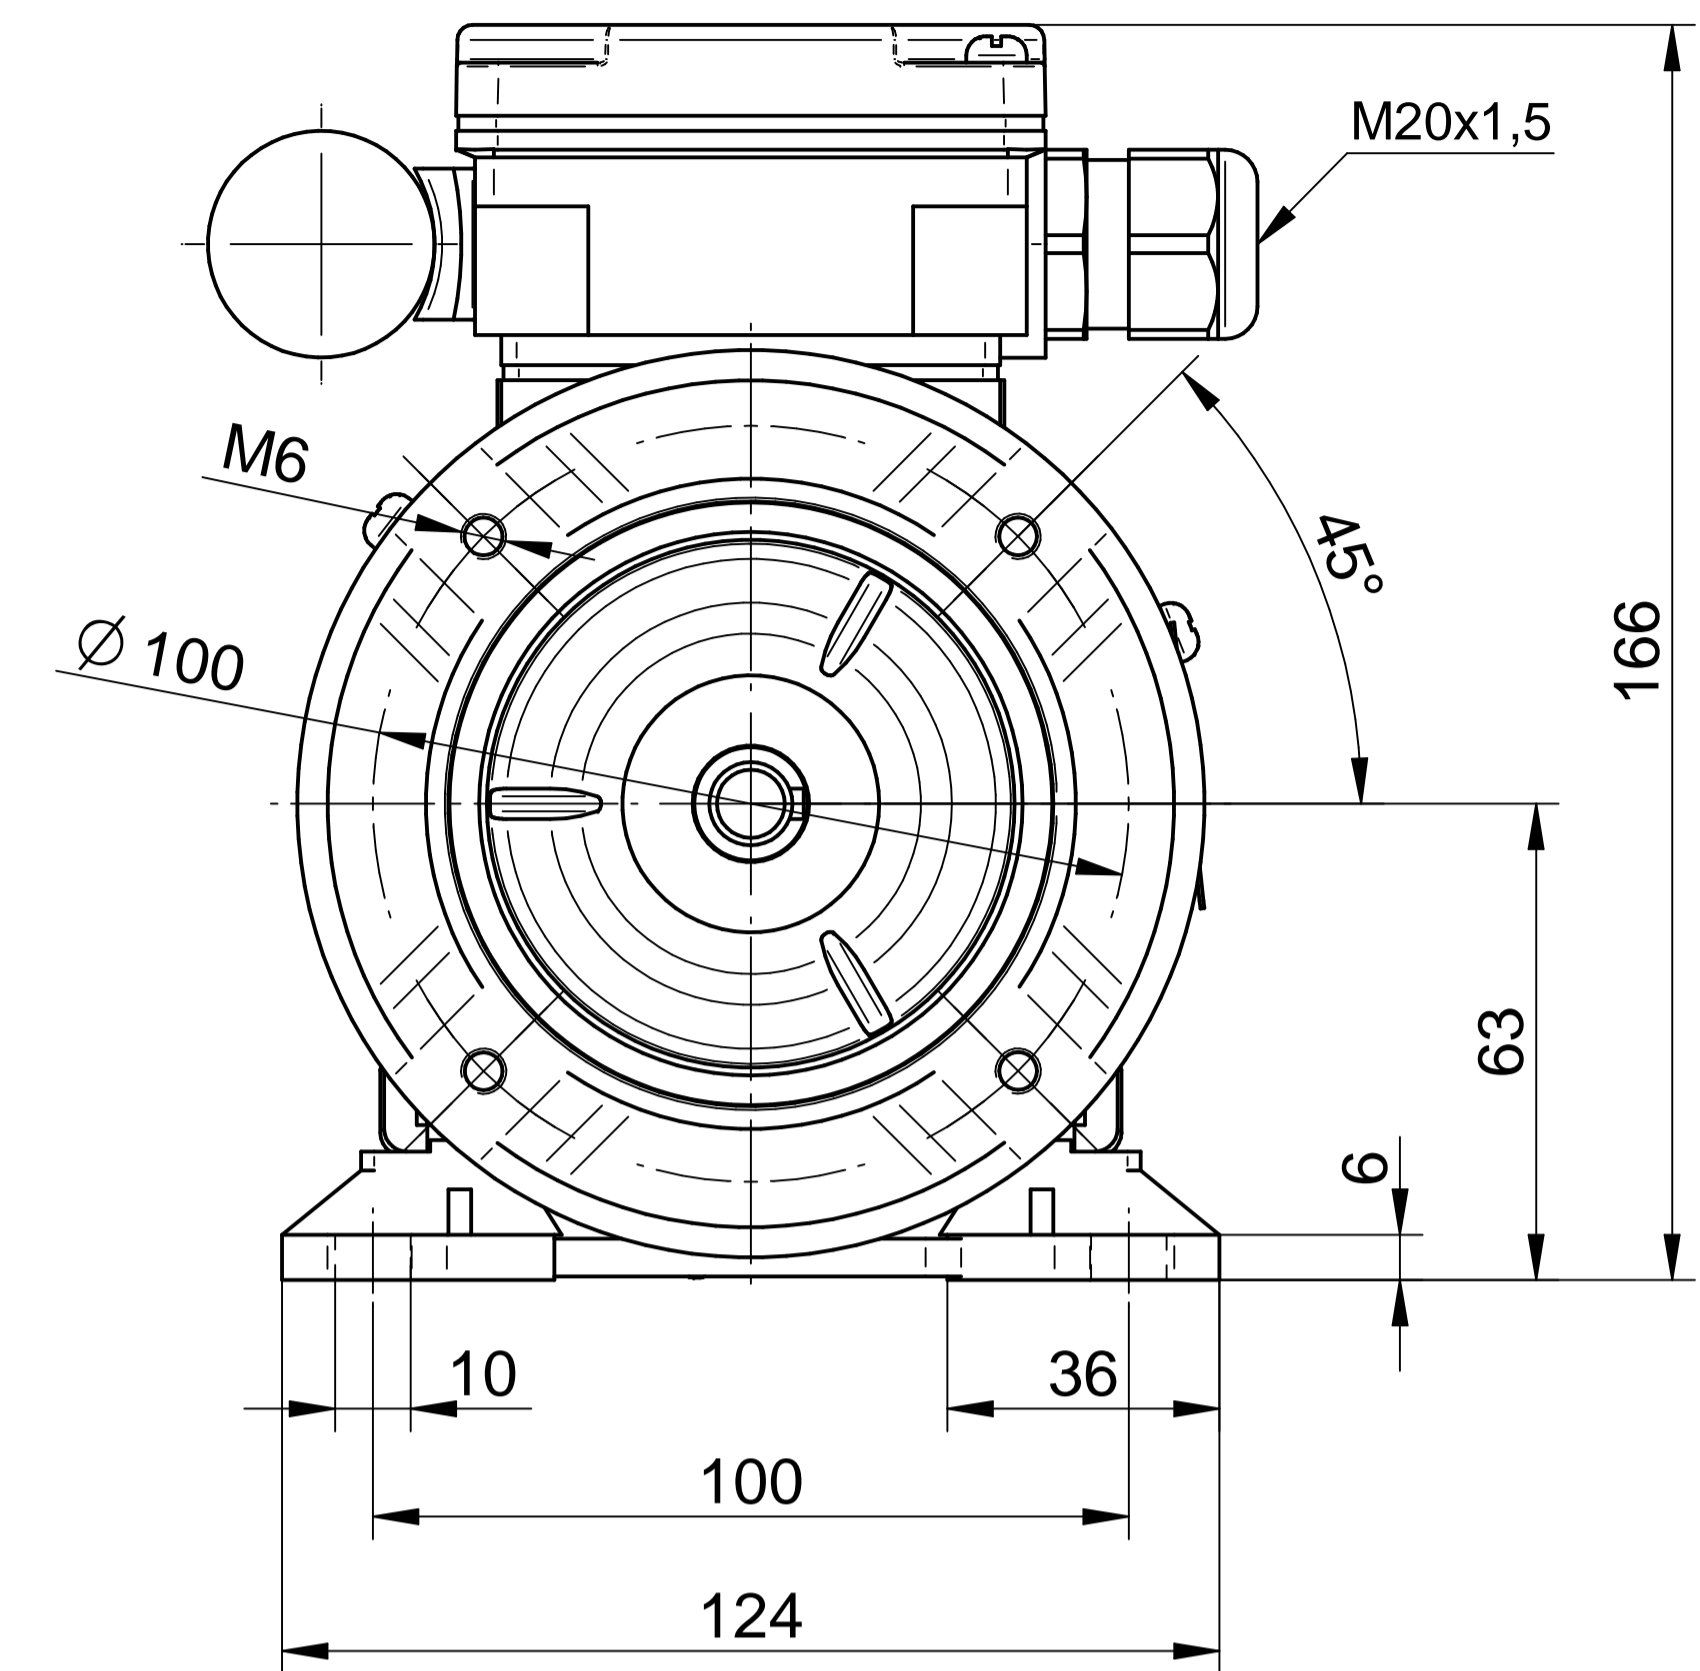

Cantoni[®]
 GROUP

BESEL S.A.
 FABRYKA SILNIKÓW ELEKTRYCZNYCH

Motor type

3SSIE63-2B

Scale

1:1

Cantoni®
GROUP

BESEL S.A.
FABRYKA SILNIKÓW ELEKTRYCZNYCH

Motor type

3SSIEL63-2B2

Scale

1:1

Cantoni®
GROUP

BESEL S.A.
FABRYKA SILNIKÓW ELEKTRYCZNYCH

Motor type

3SSIEL63-2B1

Scale

1:1

Cantoni®
GROUP

BESEL S.A.
FABRYKA SILNIKÓW ELEKTRYCZNYCH

Motor type

3SSIEL63-2B

Scale

1:1