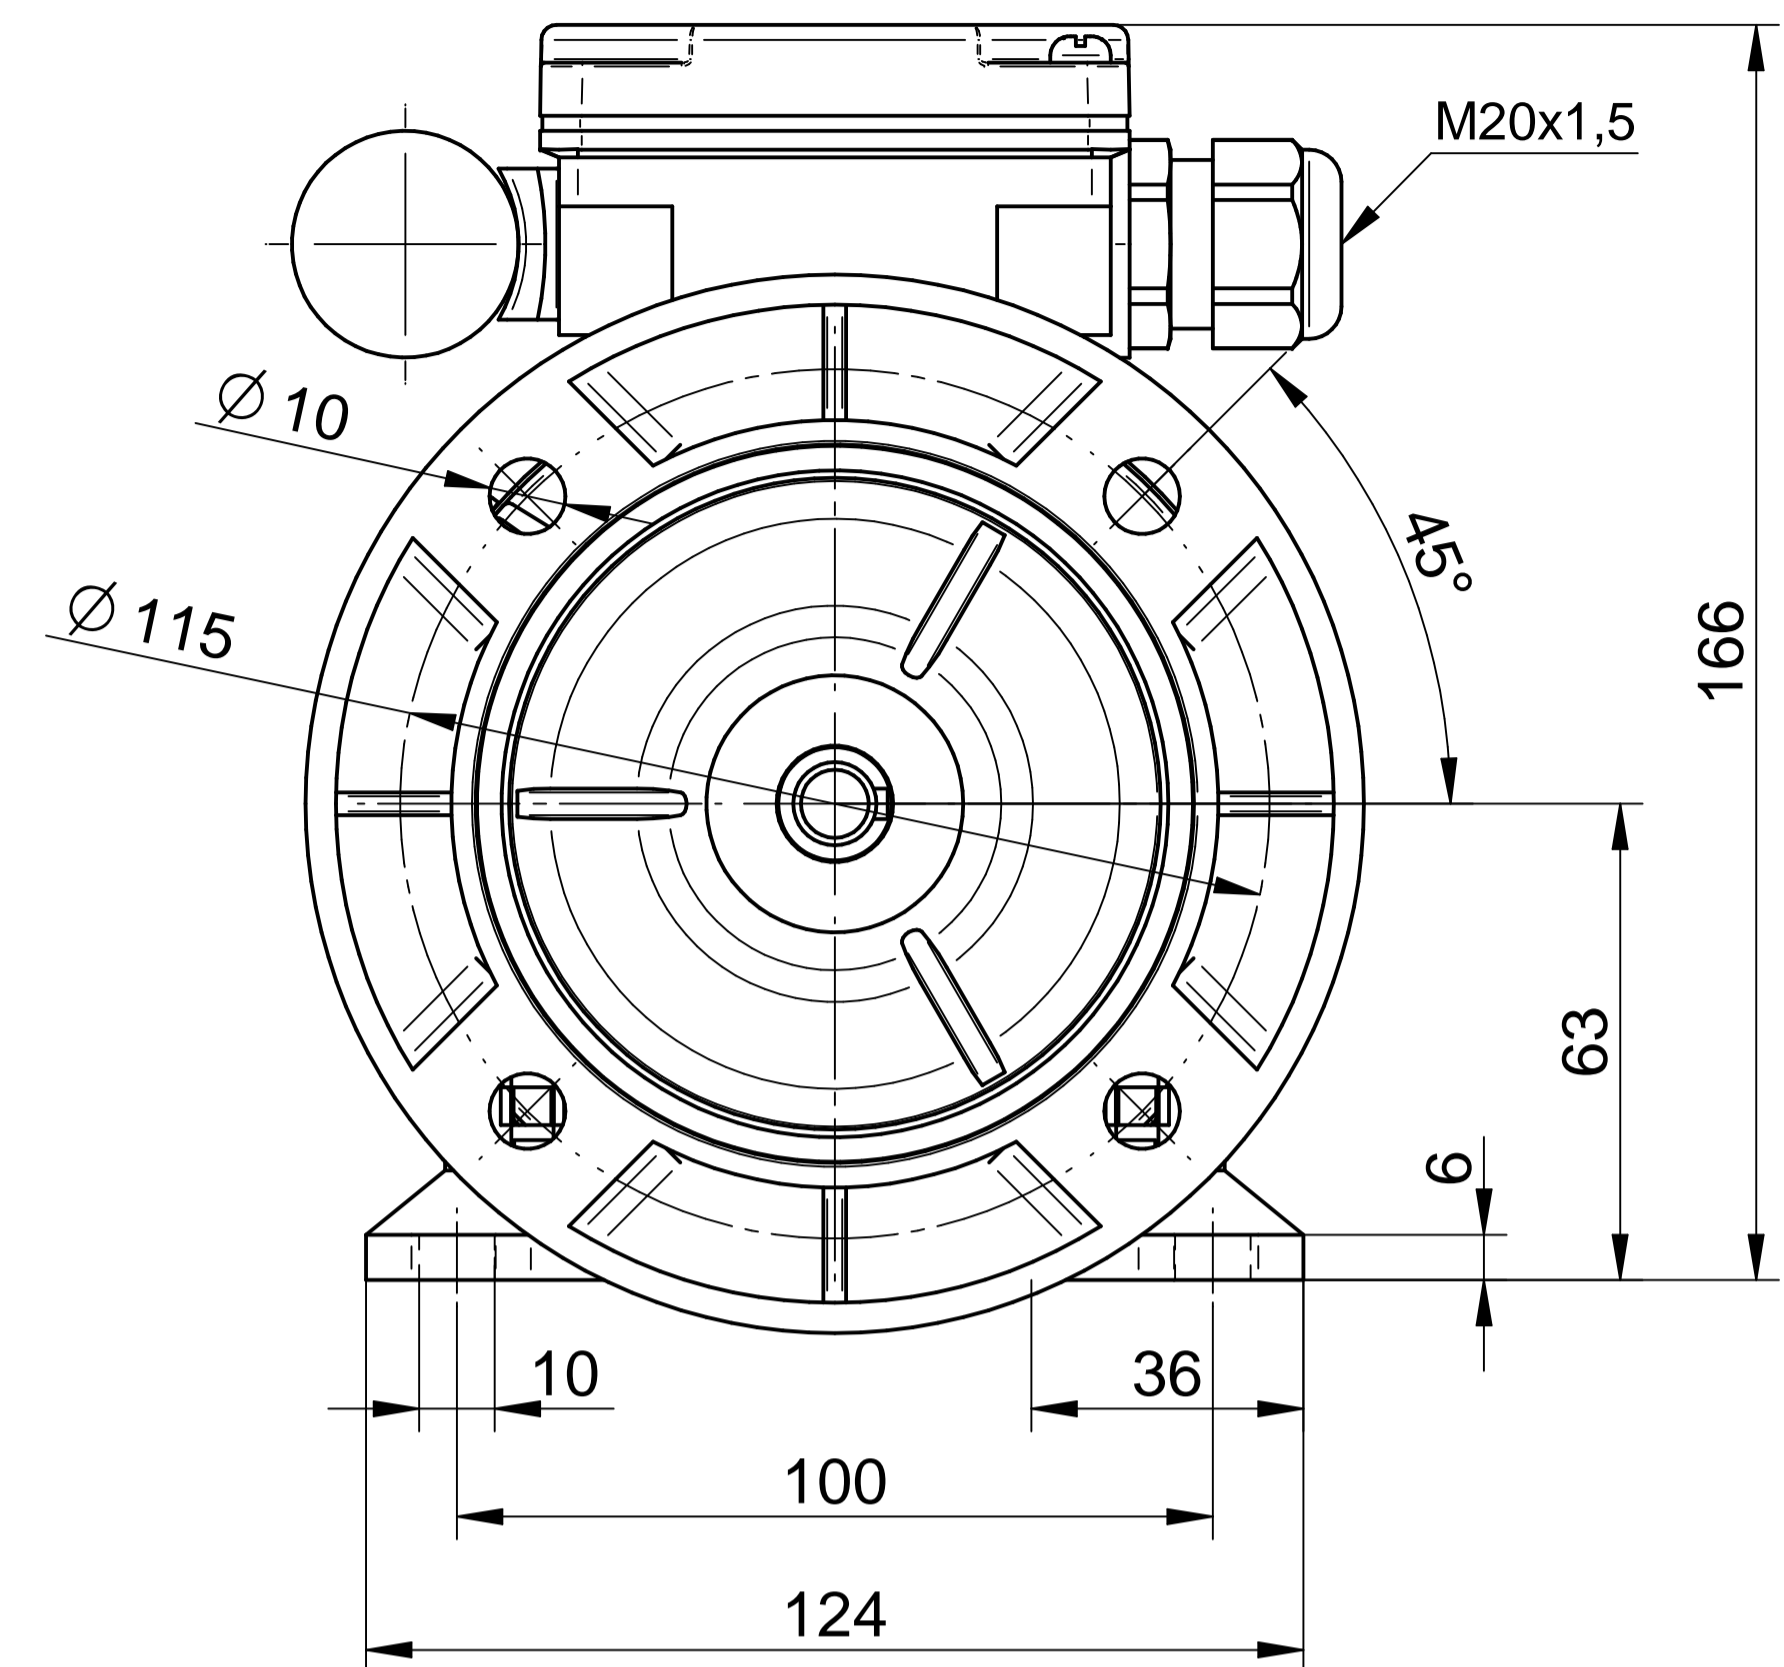

Cantoni®
GROUP

BESEL S.A.
FABRYKA SILNIKÓW ELEKTRYCZNYCH

Motor type

3SSIEL63-2B

Scale

1:1