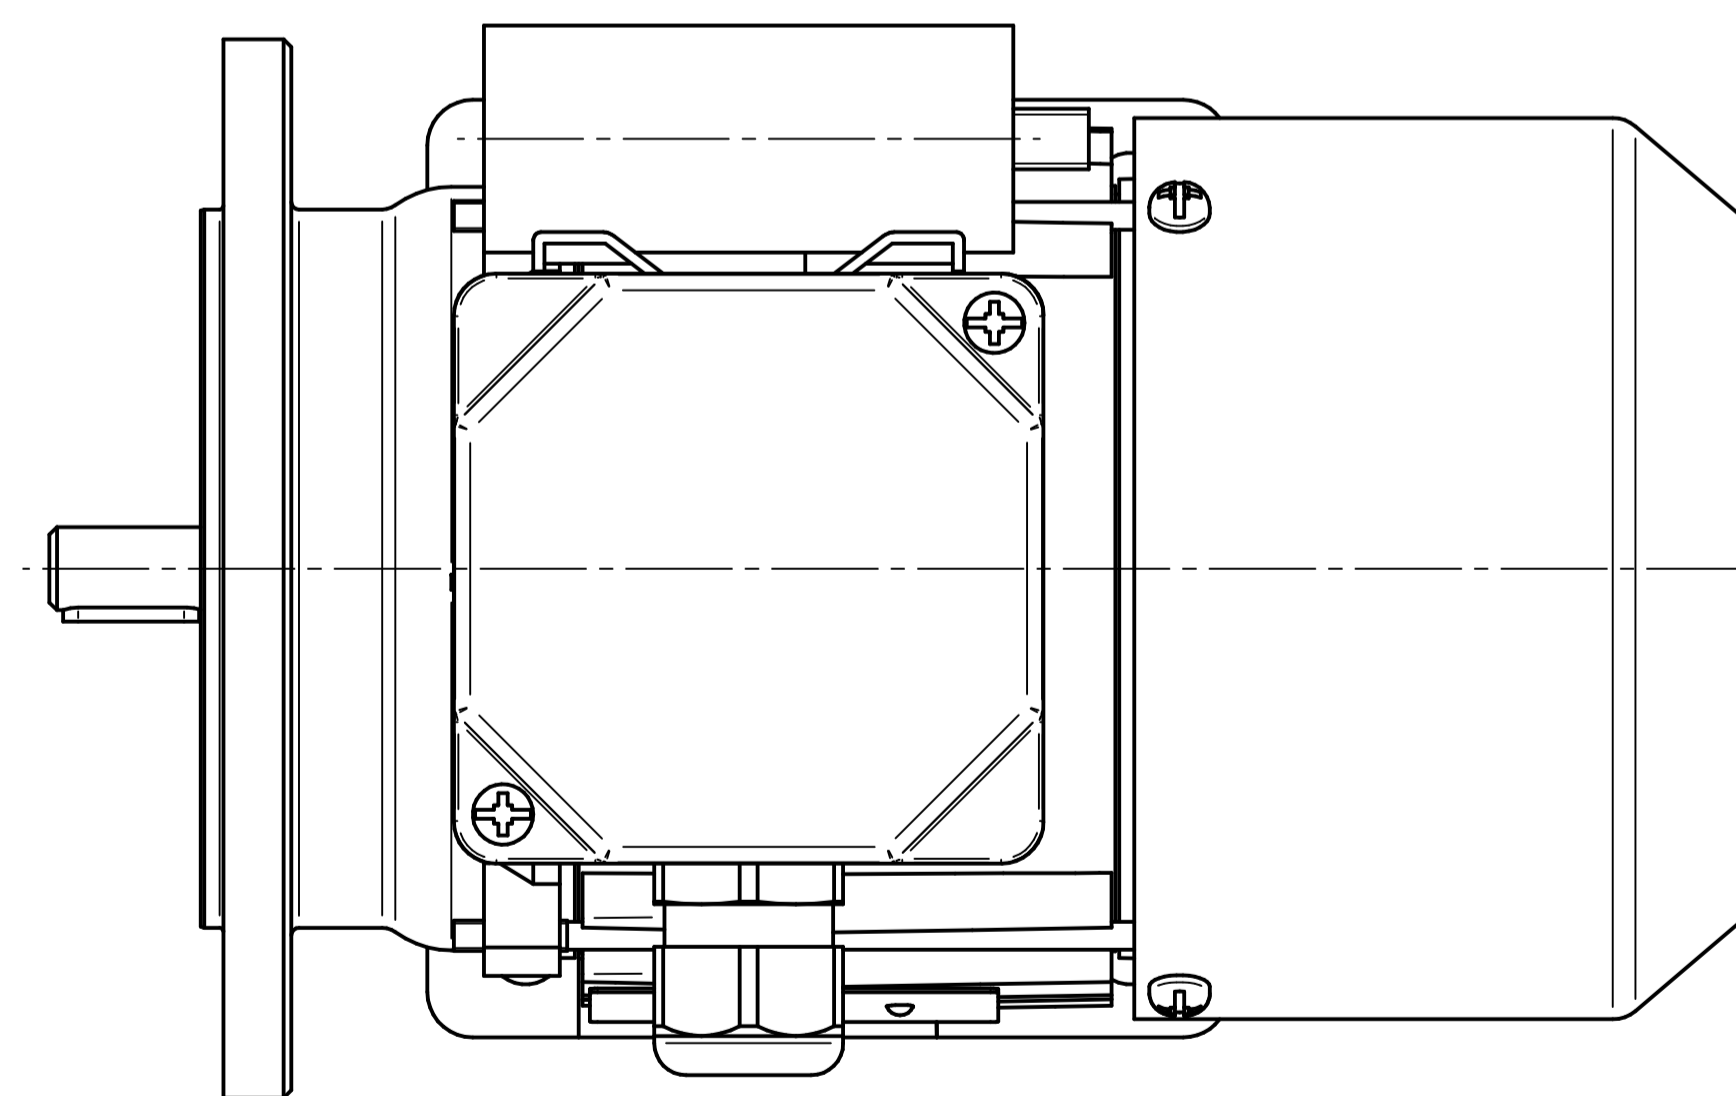

Cantoni®
GROUP

BESEL S.A.
FABRYKA SILNIKÓW ELEKTRYCZNYCH

Motor type

3SSIEL63-2B

Scale

1:1