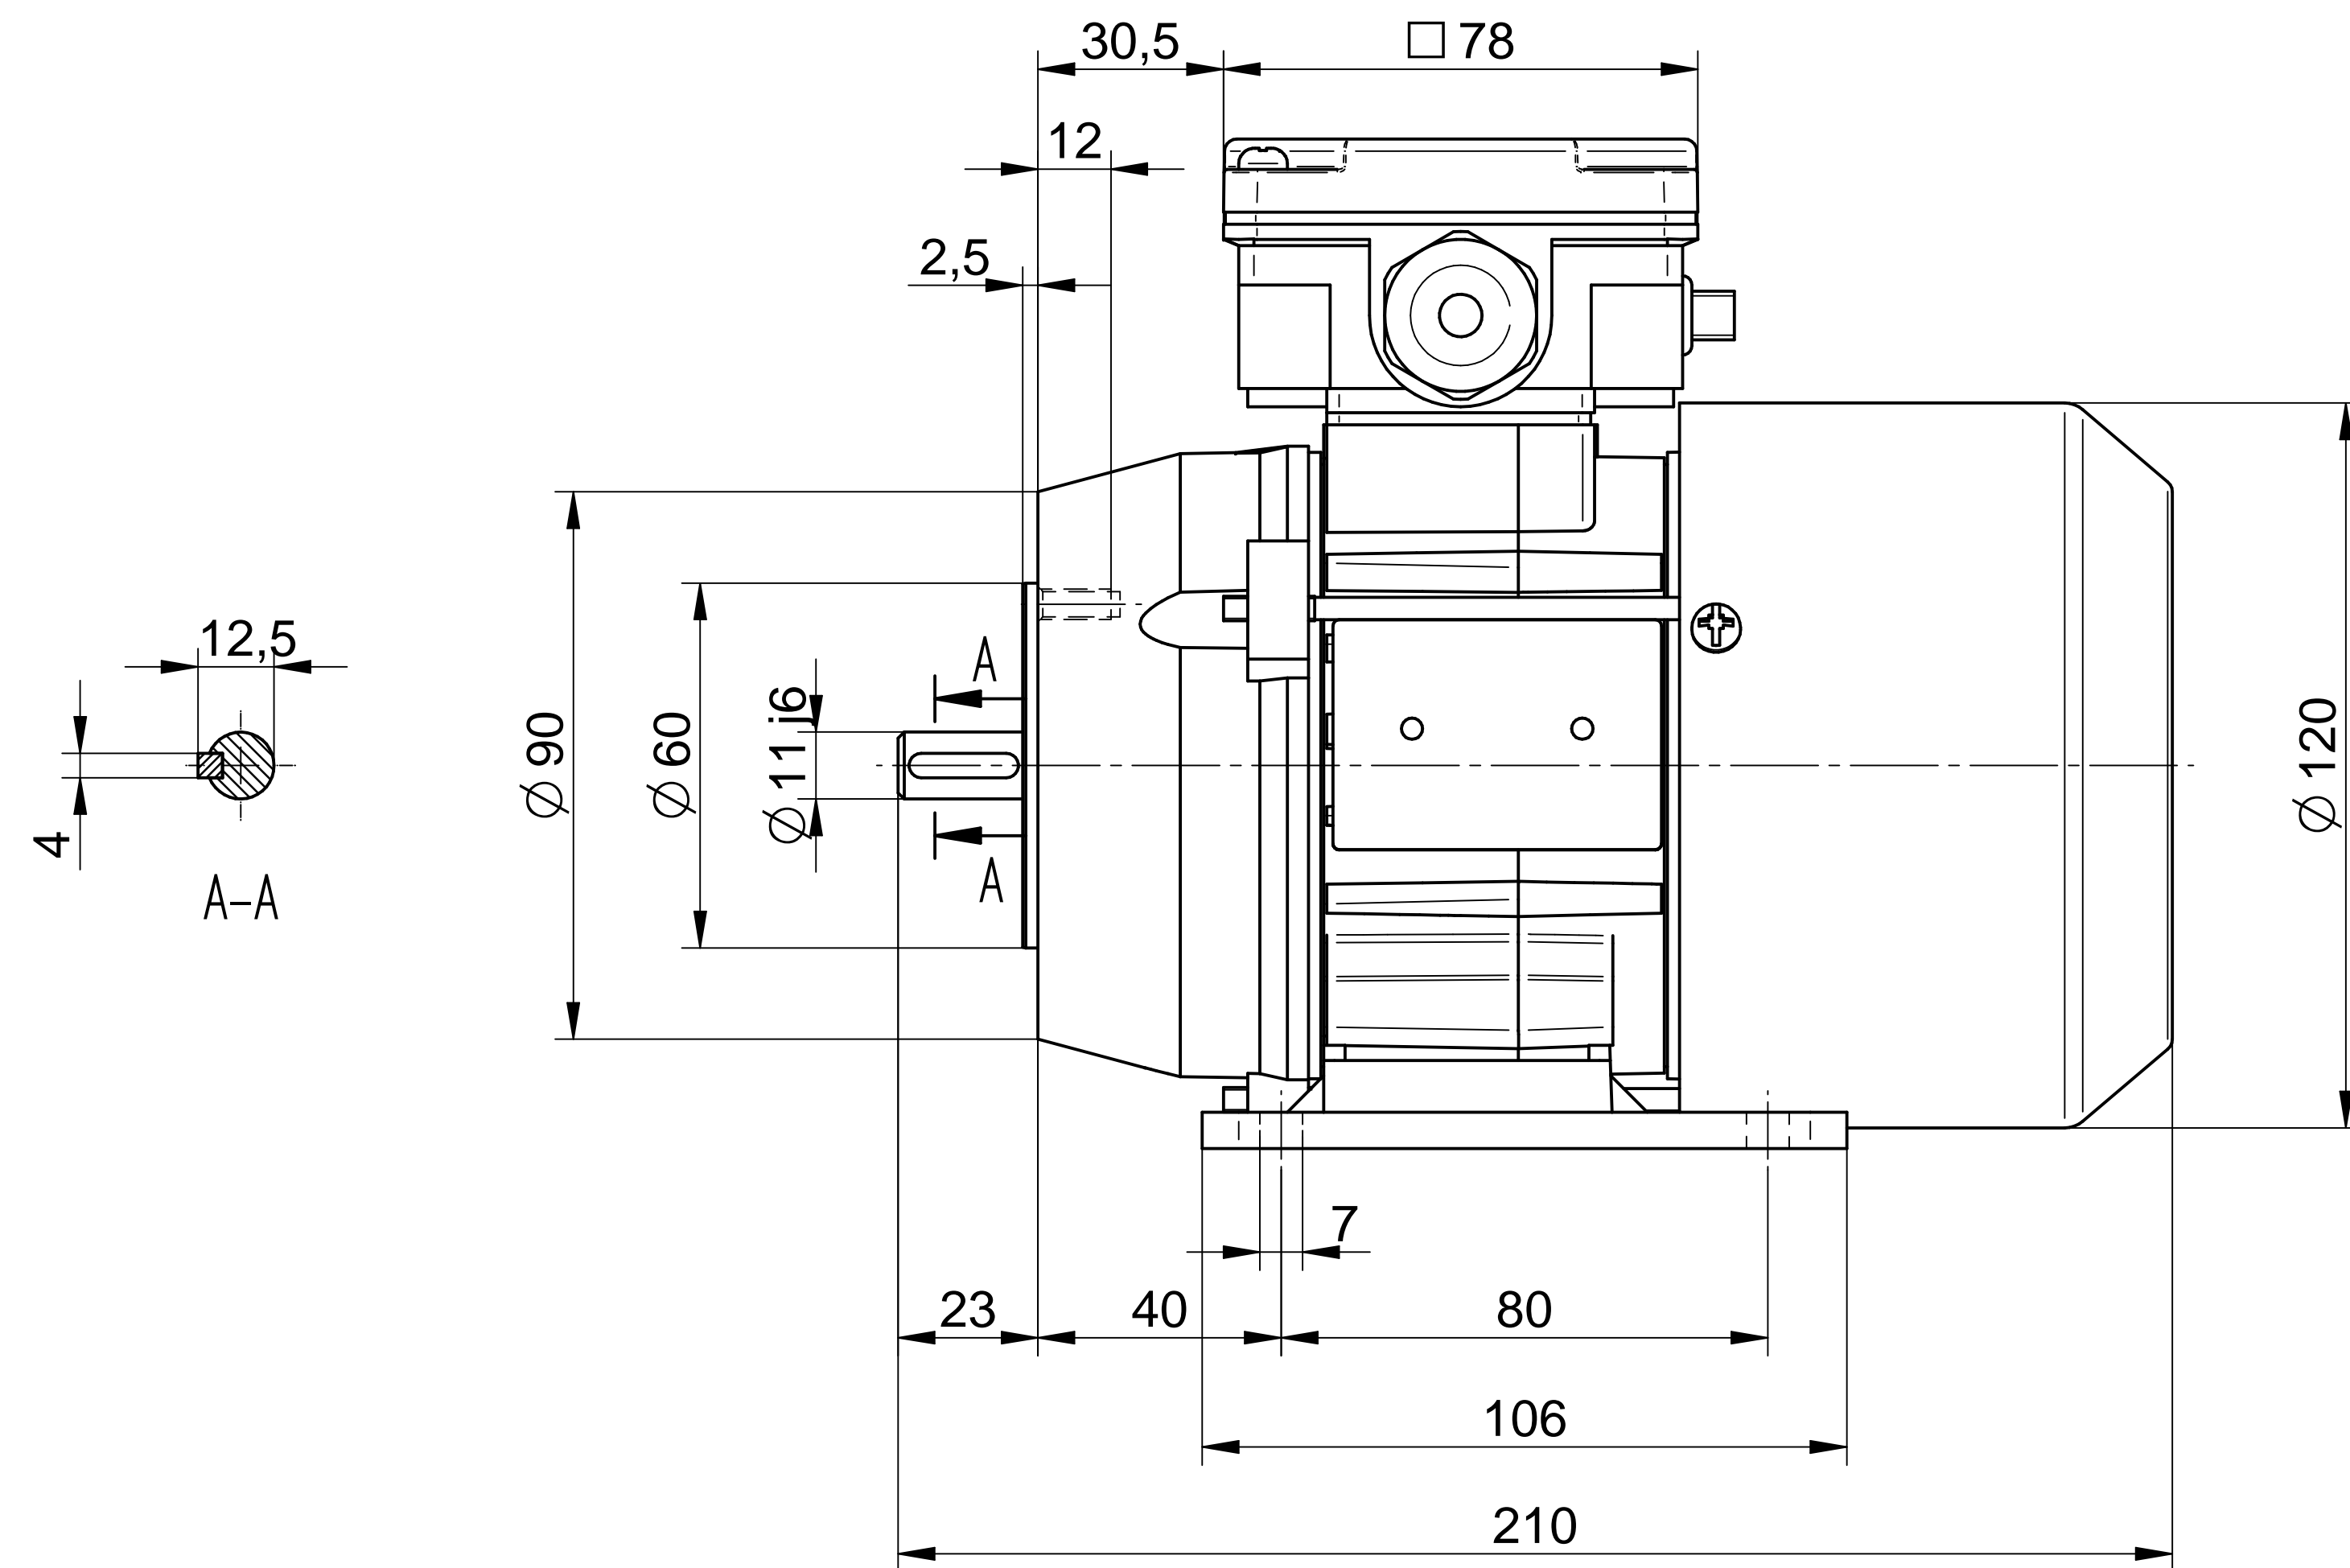

Cantoni®
GROUP

BESEL S.A.
FABRYKA SILNIKÓW ELEKTRYCZNYCH

Motor type

3SSIE63-2A

Scale

1:1

Cantoni®
GROUP

BESEL S.A.
FABRYKA SILNIKÓW ELEKTRYCZNYCH

Motor type

3SSIEL63-2A2

Scale

1:1

Cantoni®
GROUP

BESEL S.A.
FABRYKA SILNIKÓW ELEKTRYCZNYCH

Motor type

3SSIEL63-2A1

Scale

1:1

Cantoni®
GROUP

BESEL S.A.
FABRYKA SILNIKÓW ELEKTRYCZNYCH

Motor type

3SSIEL63-2A

Scale

1:1