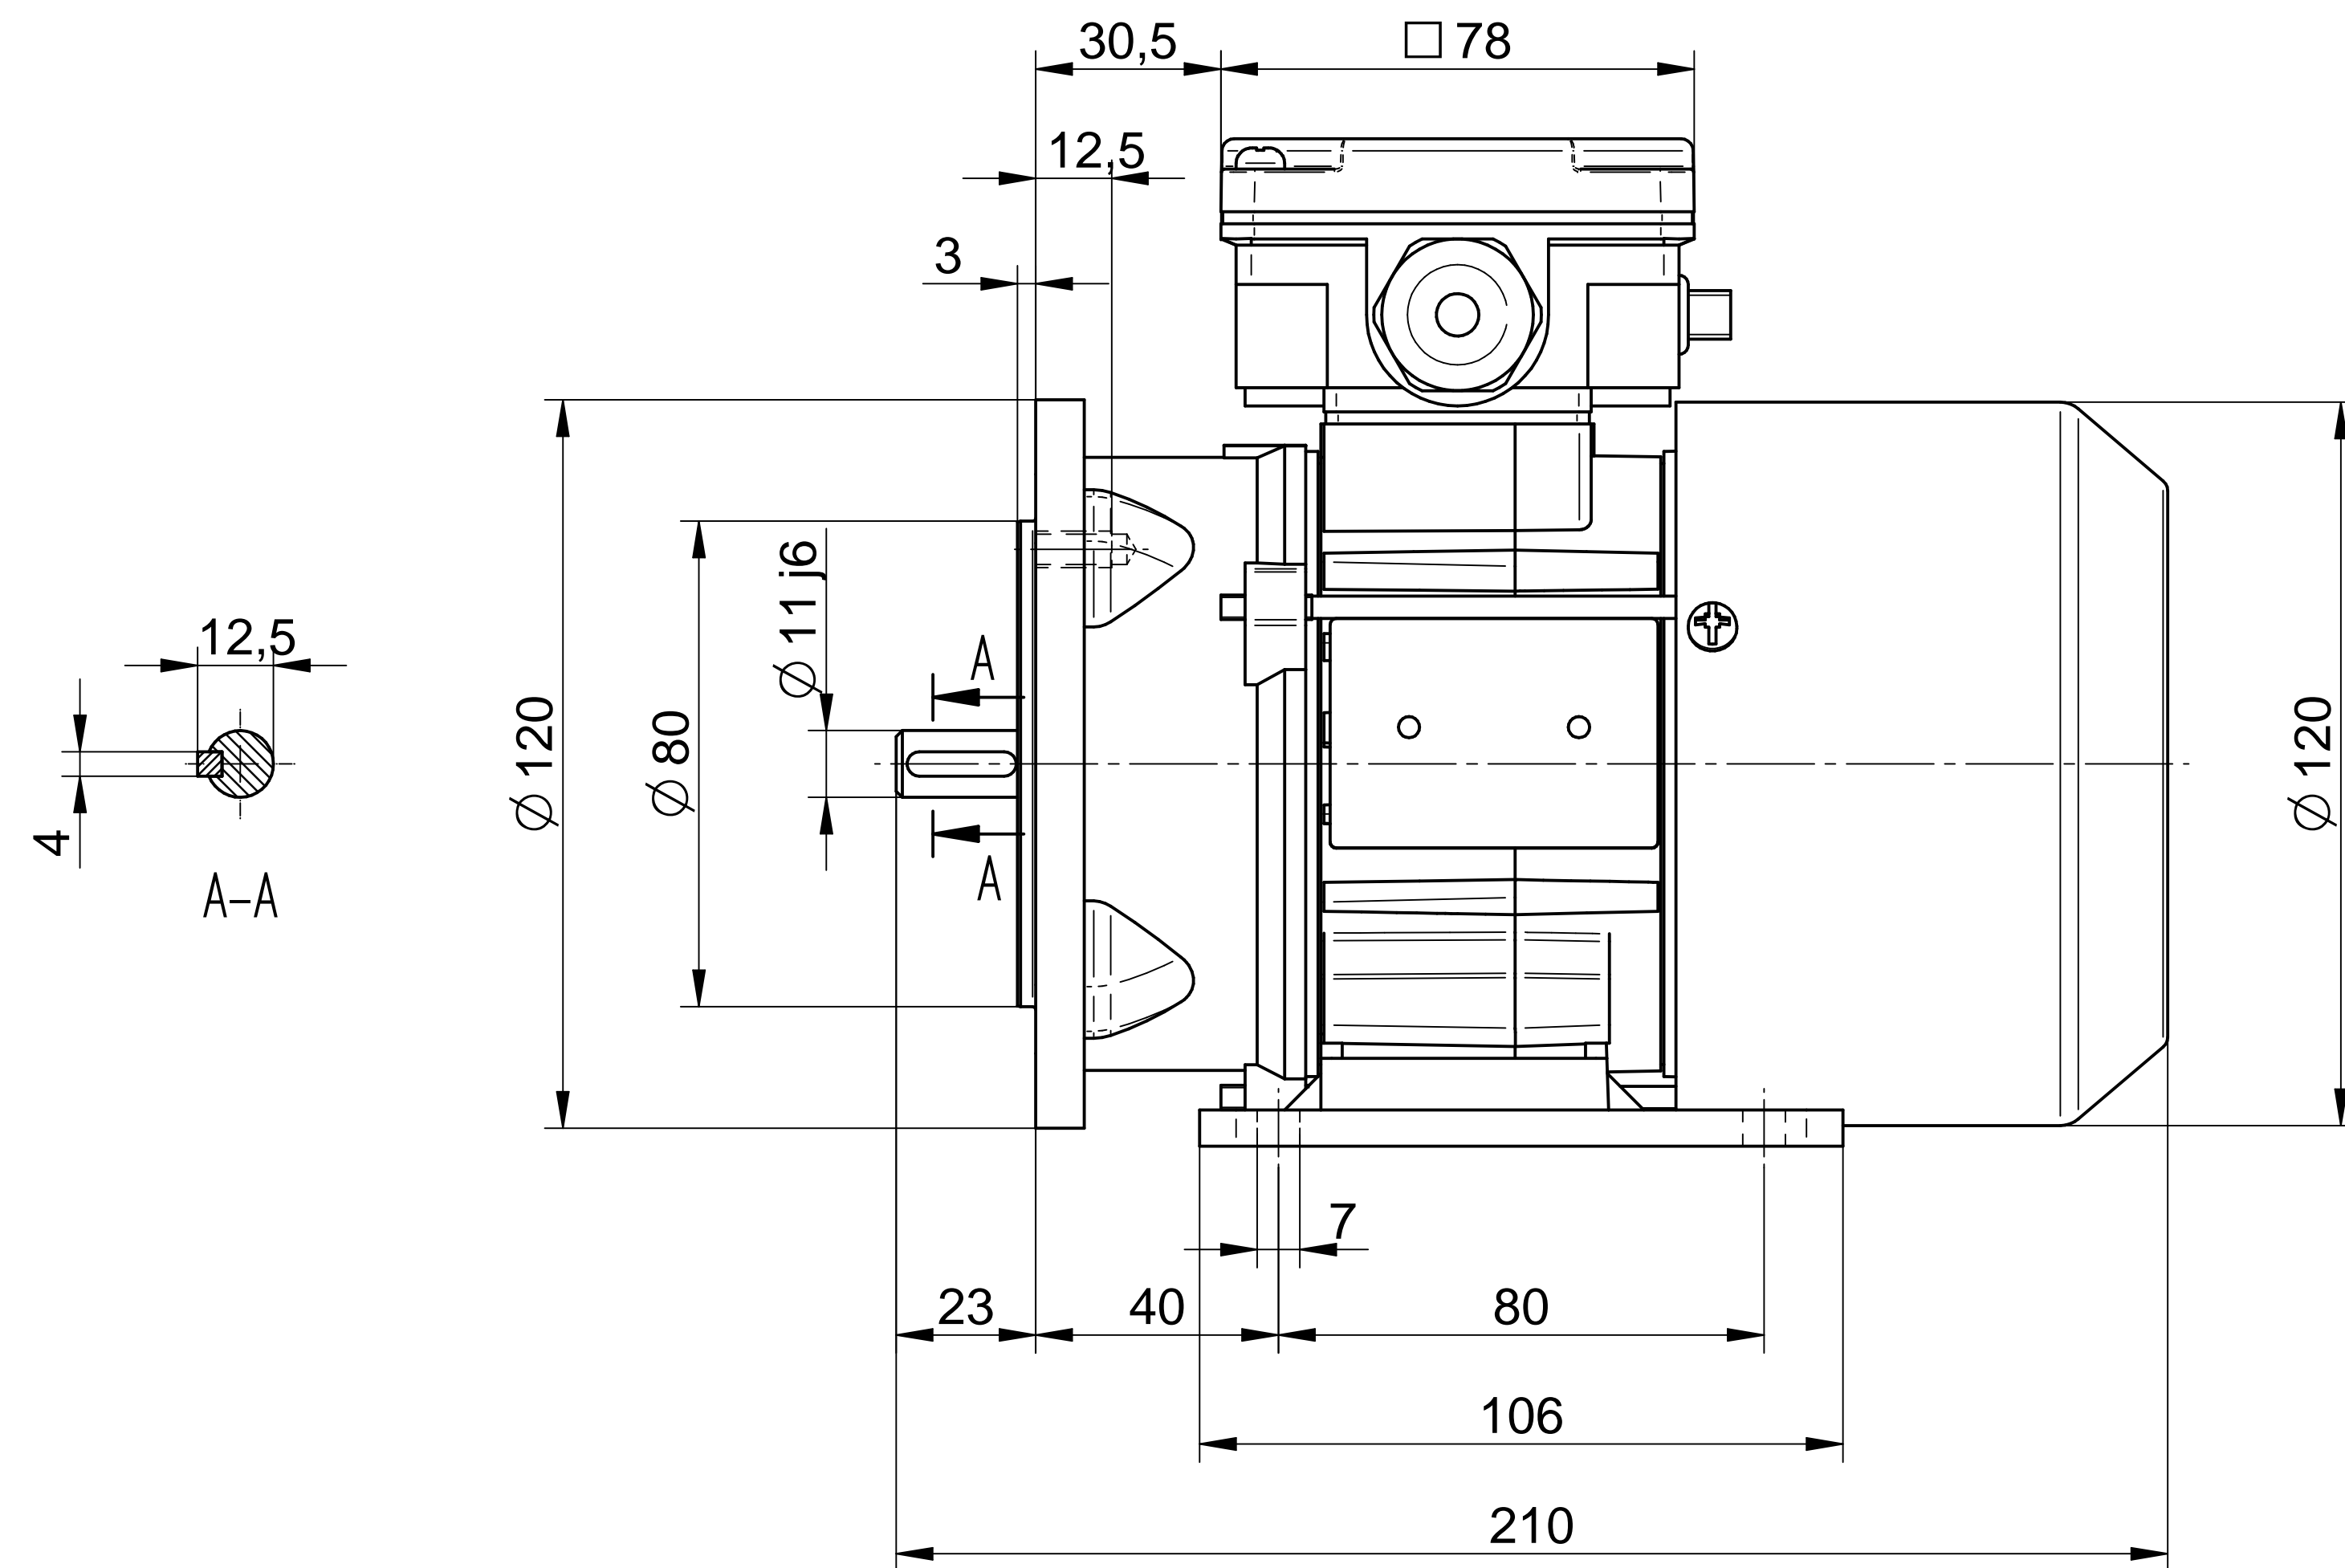

Cantoni®
GROUP

BESEL S.A.
FABRYKA SILNIKÓW ELEKTRYCZNYCH

Motor type

3SSIE63-2A

Scale

1:1

Cantoni®
GROUP

BESEL S.A.
FABRYKA SILNIKÓW ELEKTRYCZNYCH

Motor type

3SSIEL63-2A2

Scale

1:1

Cantoni®
GROUP

BESEL S.A.
FABRYKA SILNIKÓW ELEKTRYCZNYCH

Motor type

3SSIEL63-2A1

Scale

1:1

Cantoni®
GROUP

BESEL S.A.
FABRYKA SILNIKÓW ELEKTRYCZNYCH

Motor type

3SSIEL63-2A

Scale

1:1