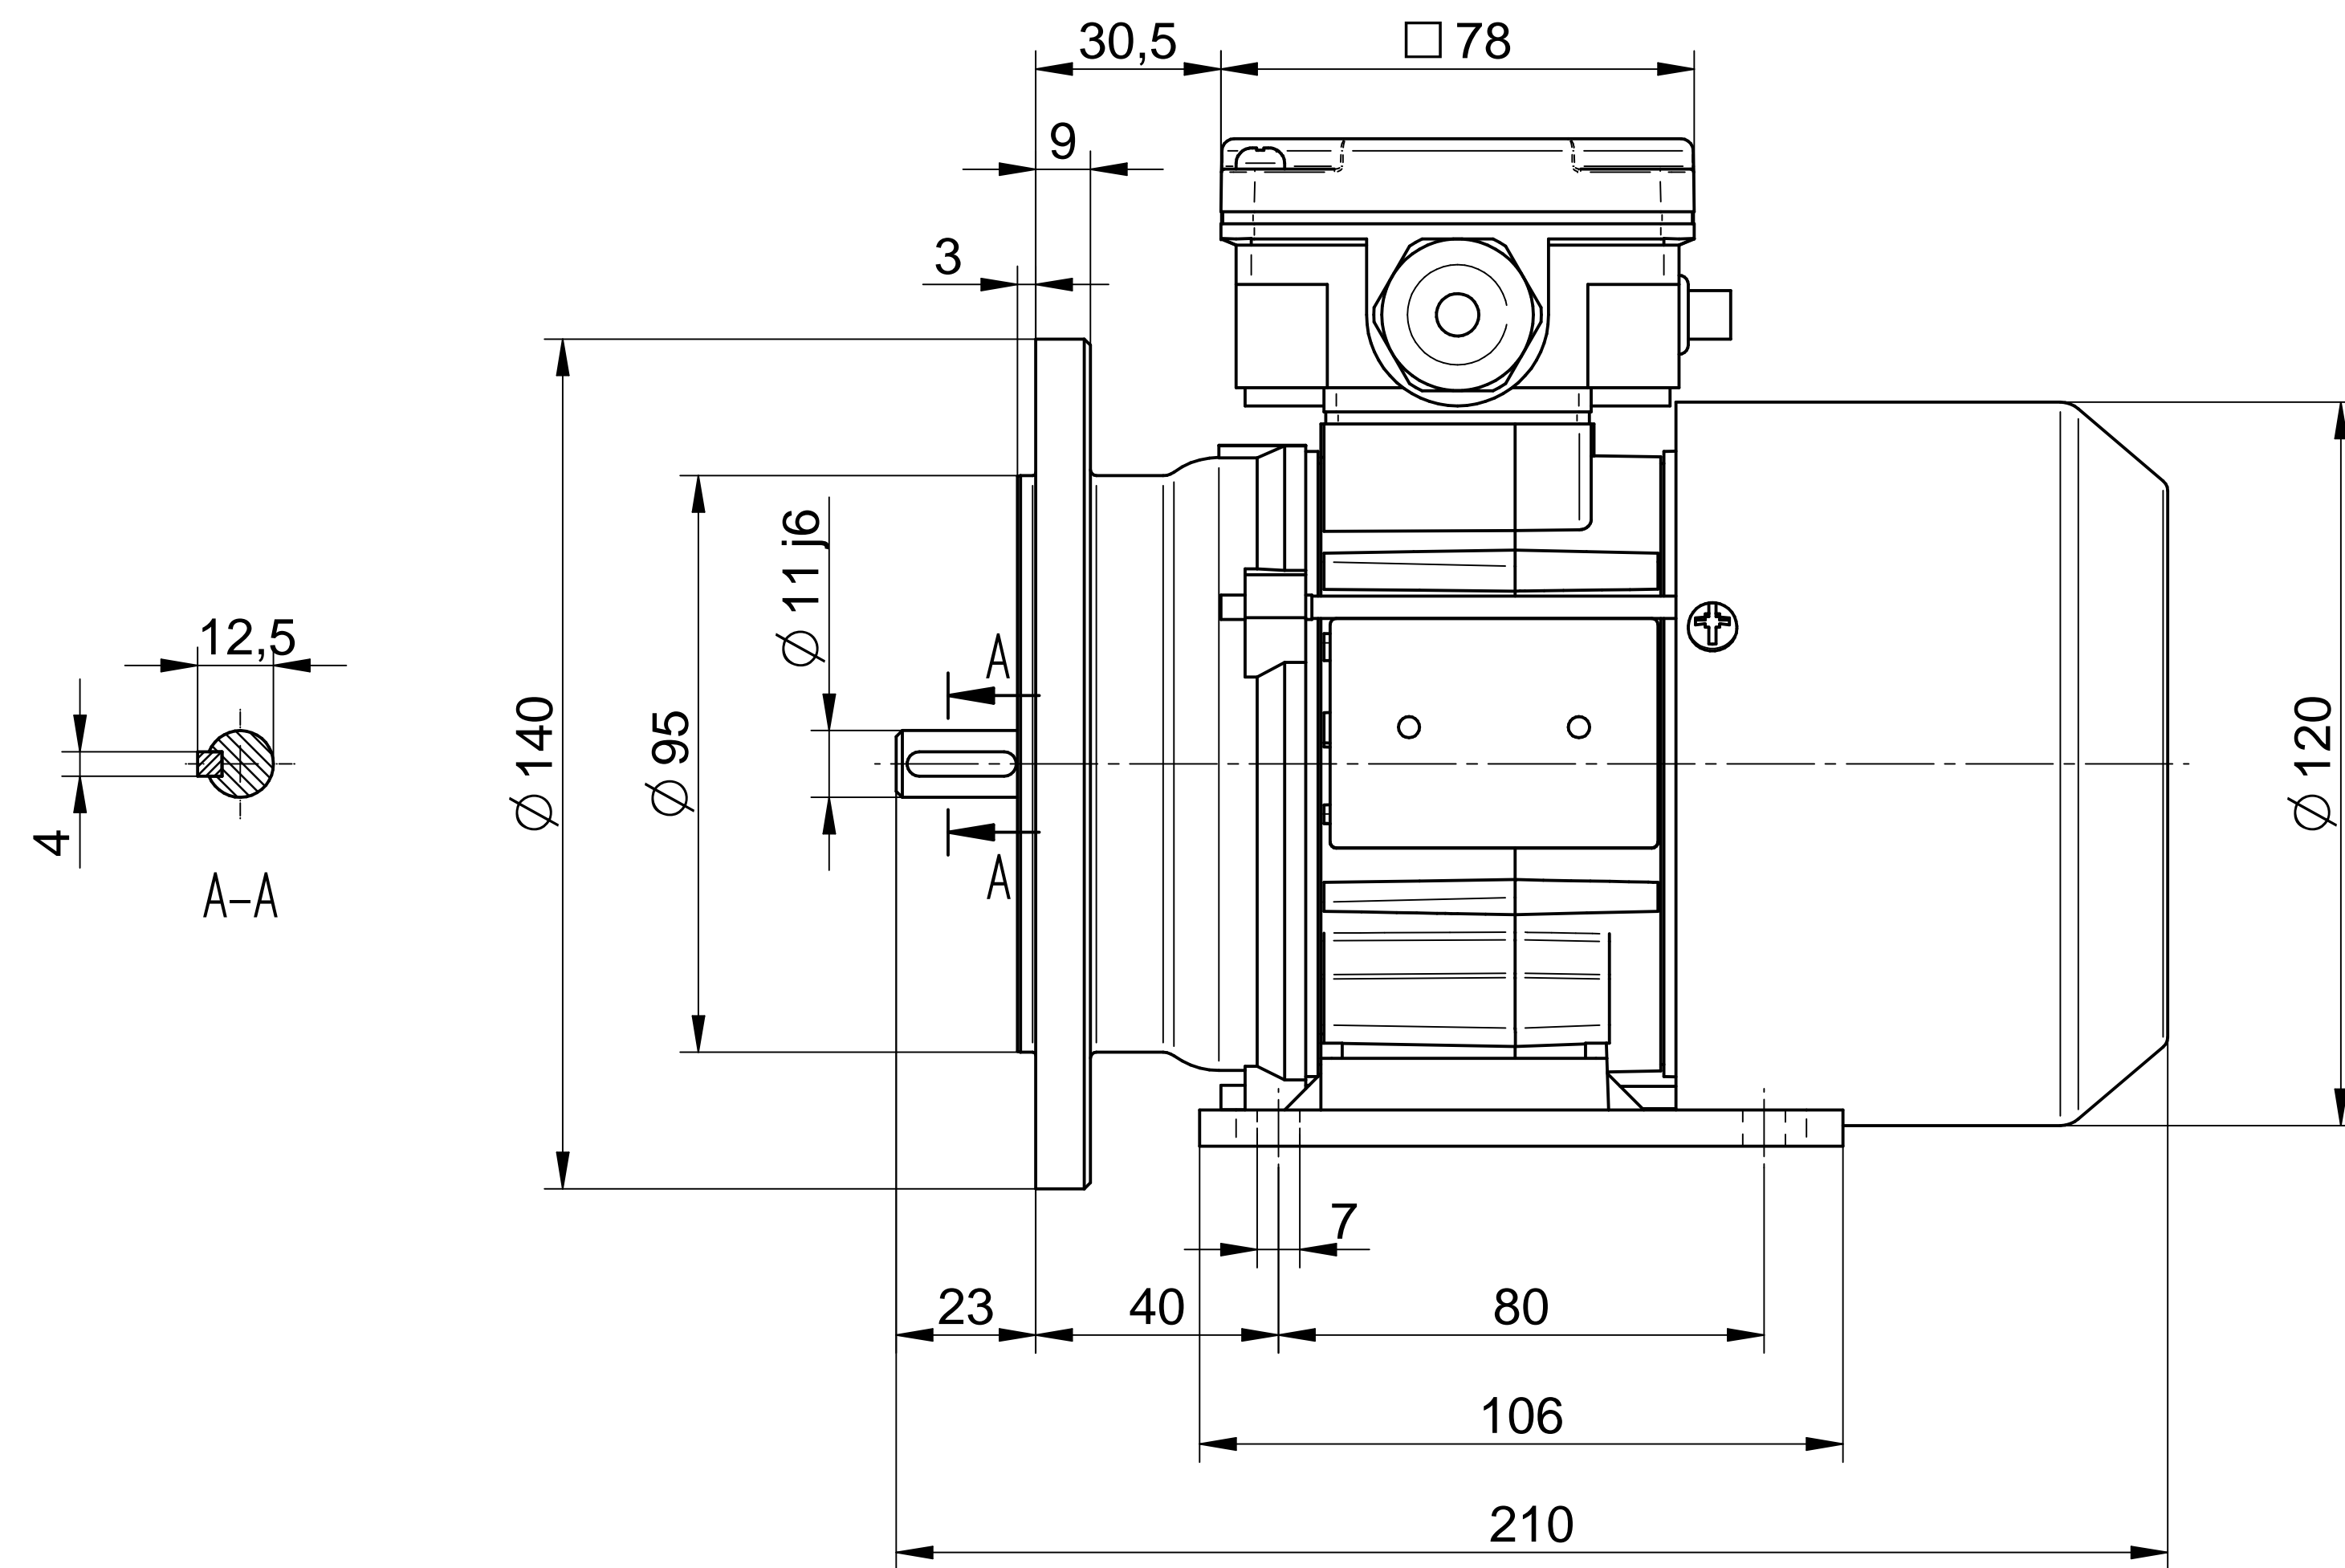

Cantoni®
GROUP

BESEL S.A.
FABRYKA SILNIKÓW ELEKTRYCZNYCH

Motor type

3SSIEL63-2A

Scale

1:1