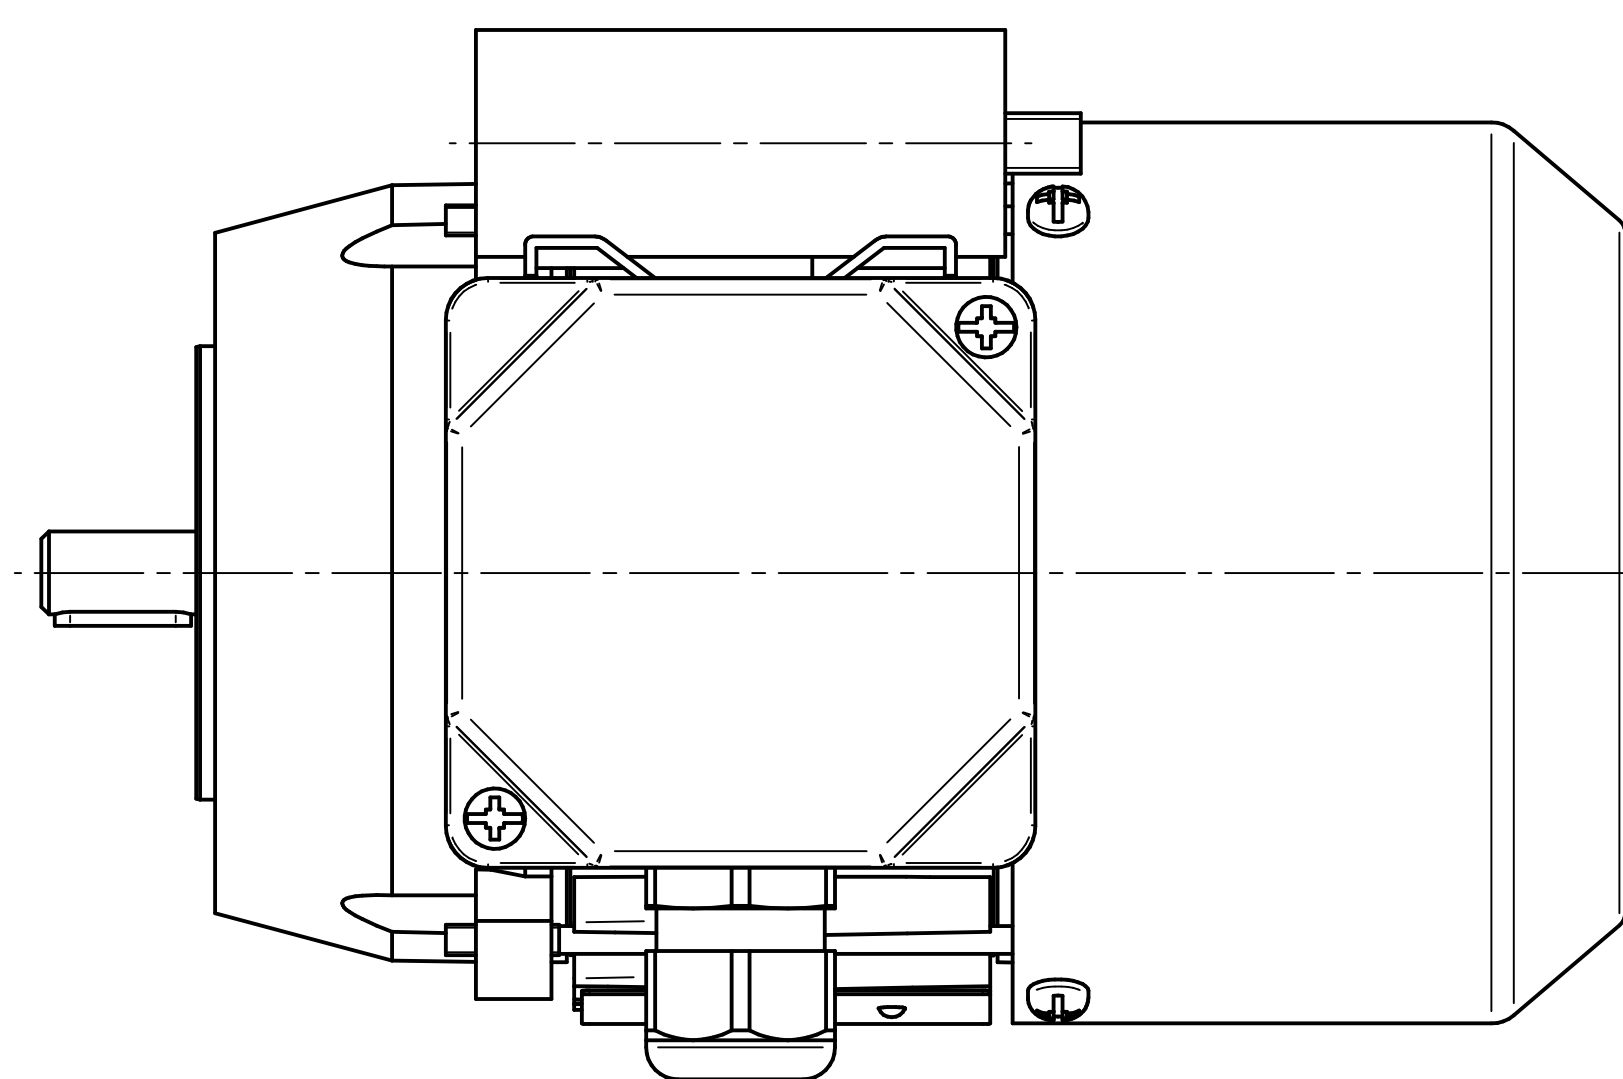

Scale

1:1

Cantoni®
GROUP

BESEL S.A.
FABRYKA SILNIKÓW ELEKTRYCZNYCH

Motor type

3SSIEL63-2A

Scale

1:1