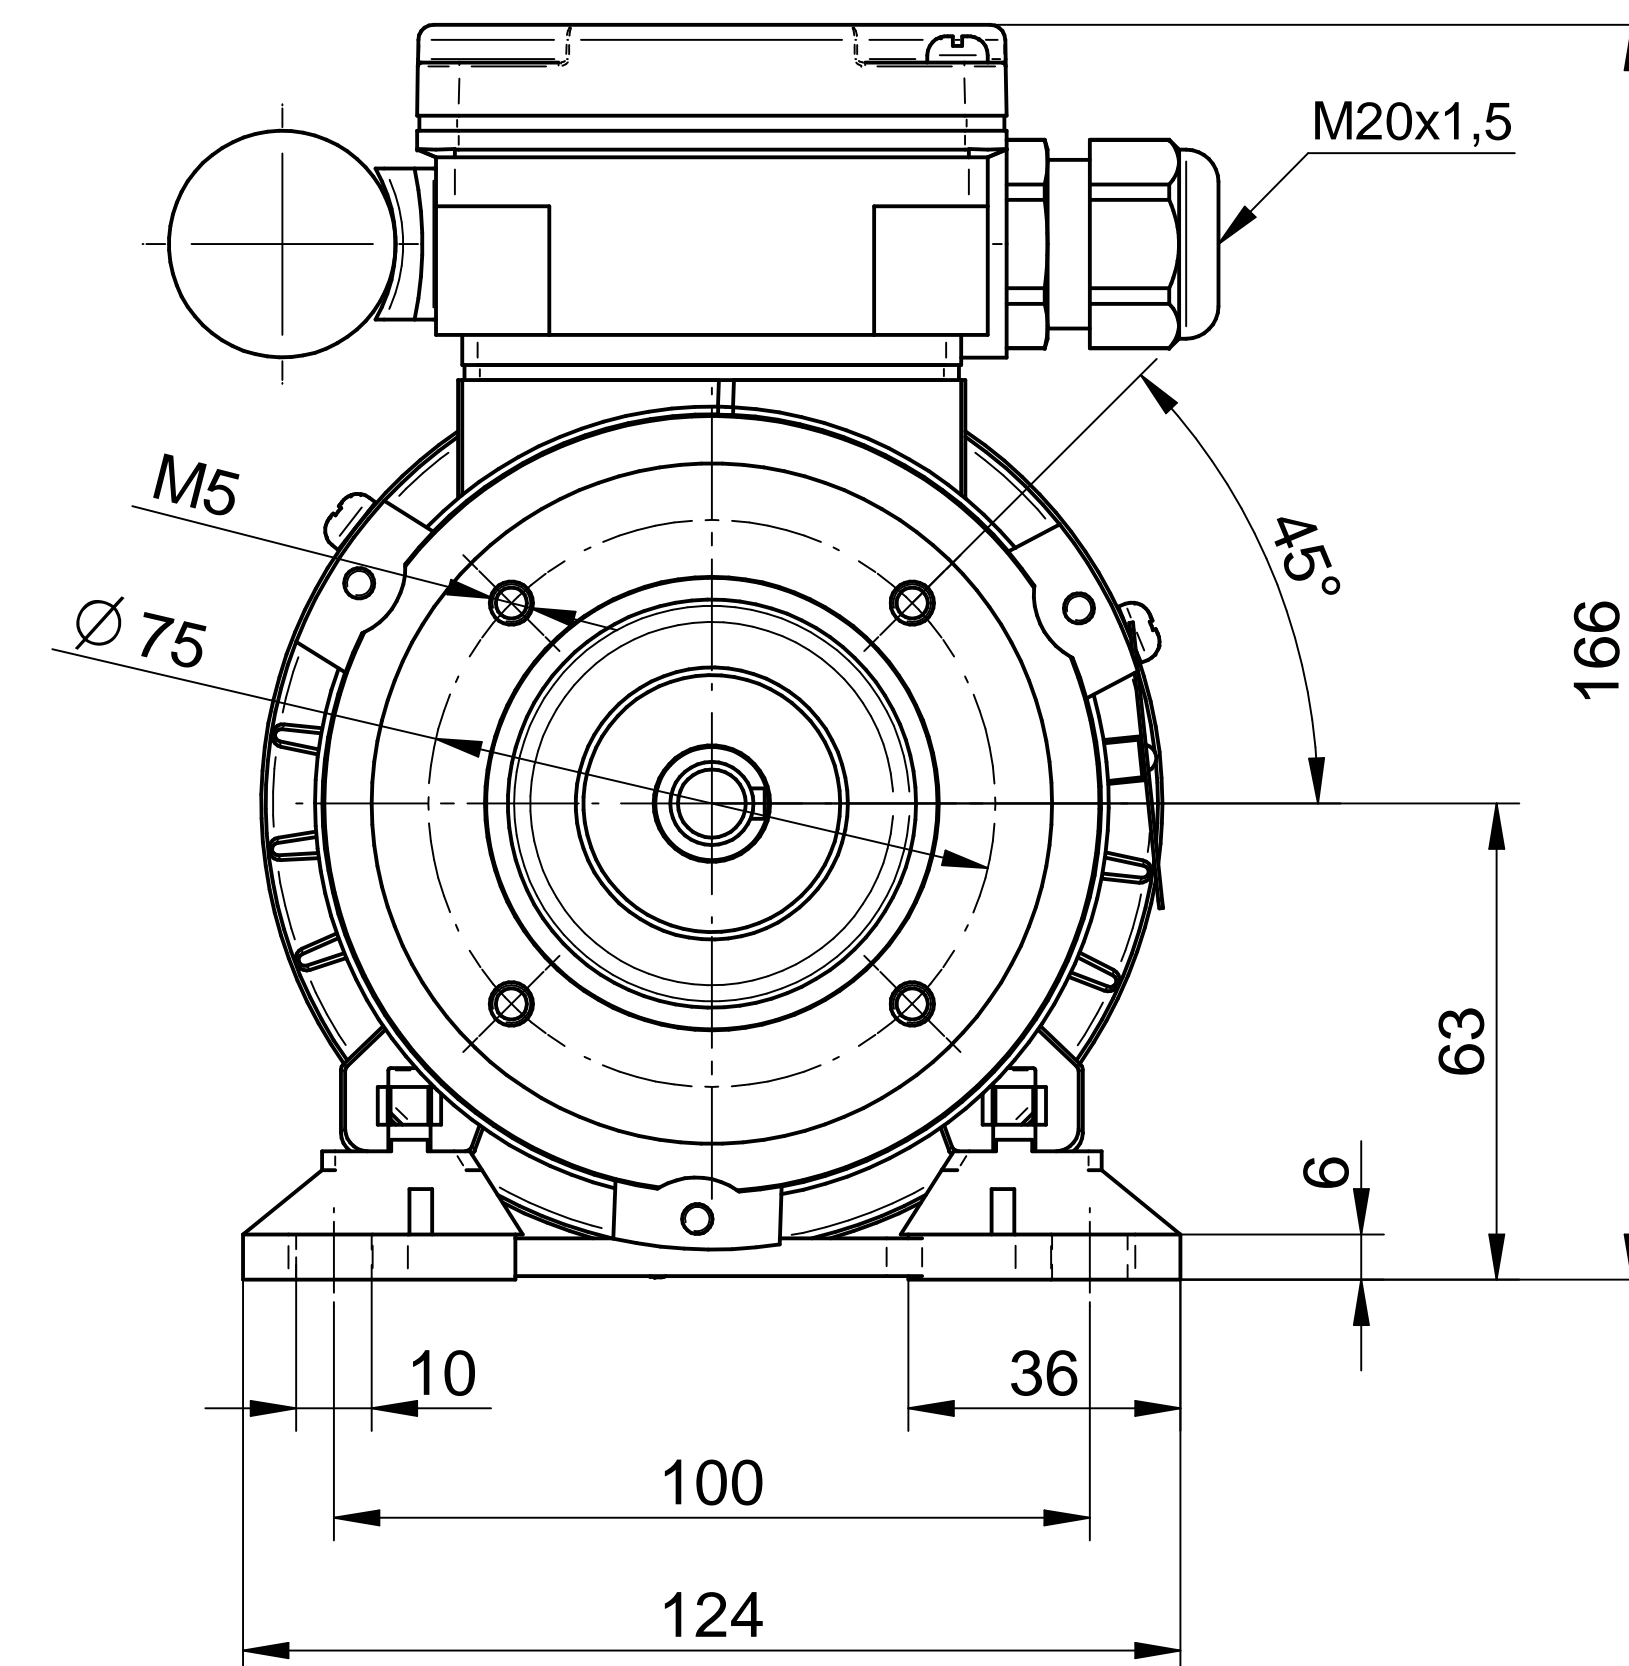

Cantoni®
GROUP

BESEL S.A.
FABRYKA SILNIKÓW ELEKTRYCZNYCH

Motor type

3SSIE63-2A

Scale

1:1

Cantoni®
GROUP

BESEL S.A.
FABRYKA SILNIKÓW ELEKTRYCZNYCH

Motor type

3SSIEL63-2A2

Scale

1:1

Cantoni®
GROUP

BESEL S.A.
FABRYKA SILNIKÓW ELEKTRYCZNYCH

Motor type

3SSIEL63-2A1

Scale

1:1

Cantoni®
GROUP

BESEL S.A.
FABRYKA SILNIKÓW ELEKTRYCZNYCH

Motor type

3SSIEL63-2A

Scale

1:1