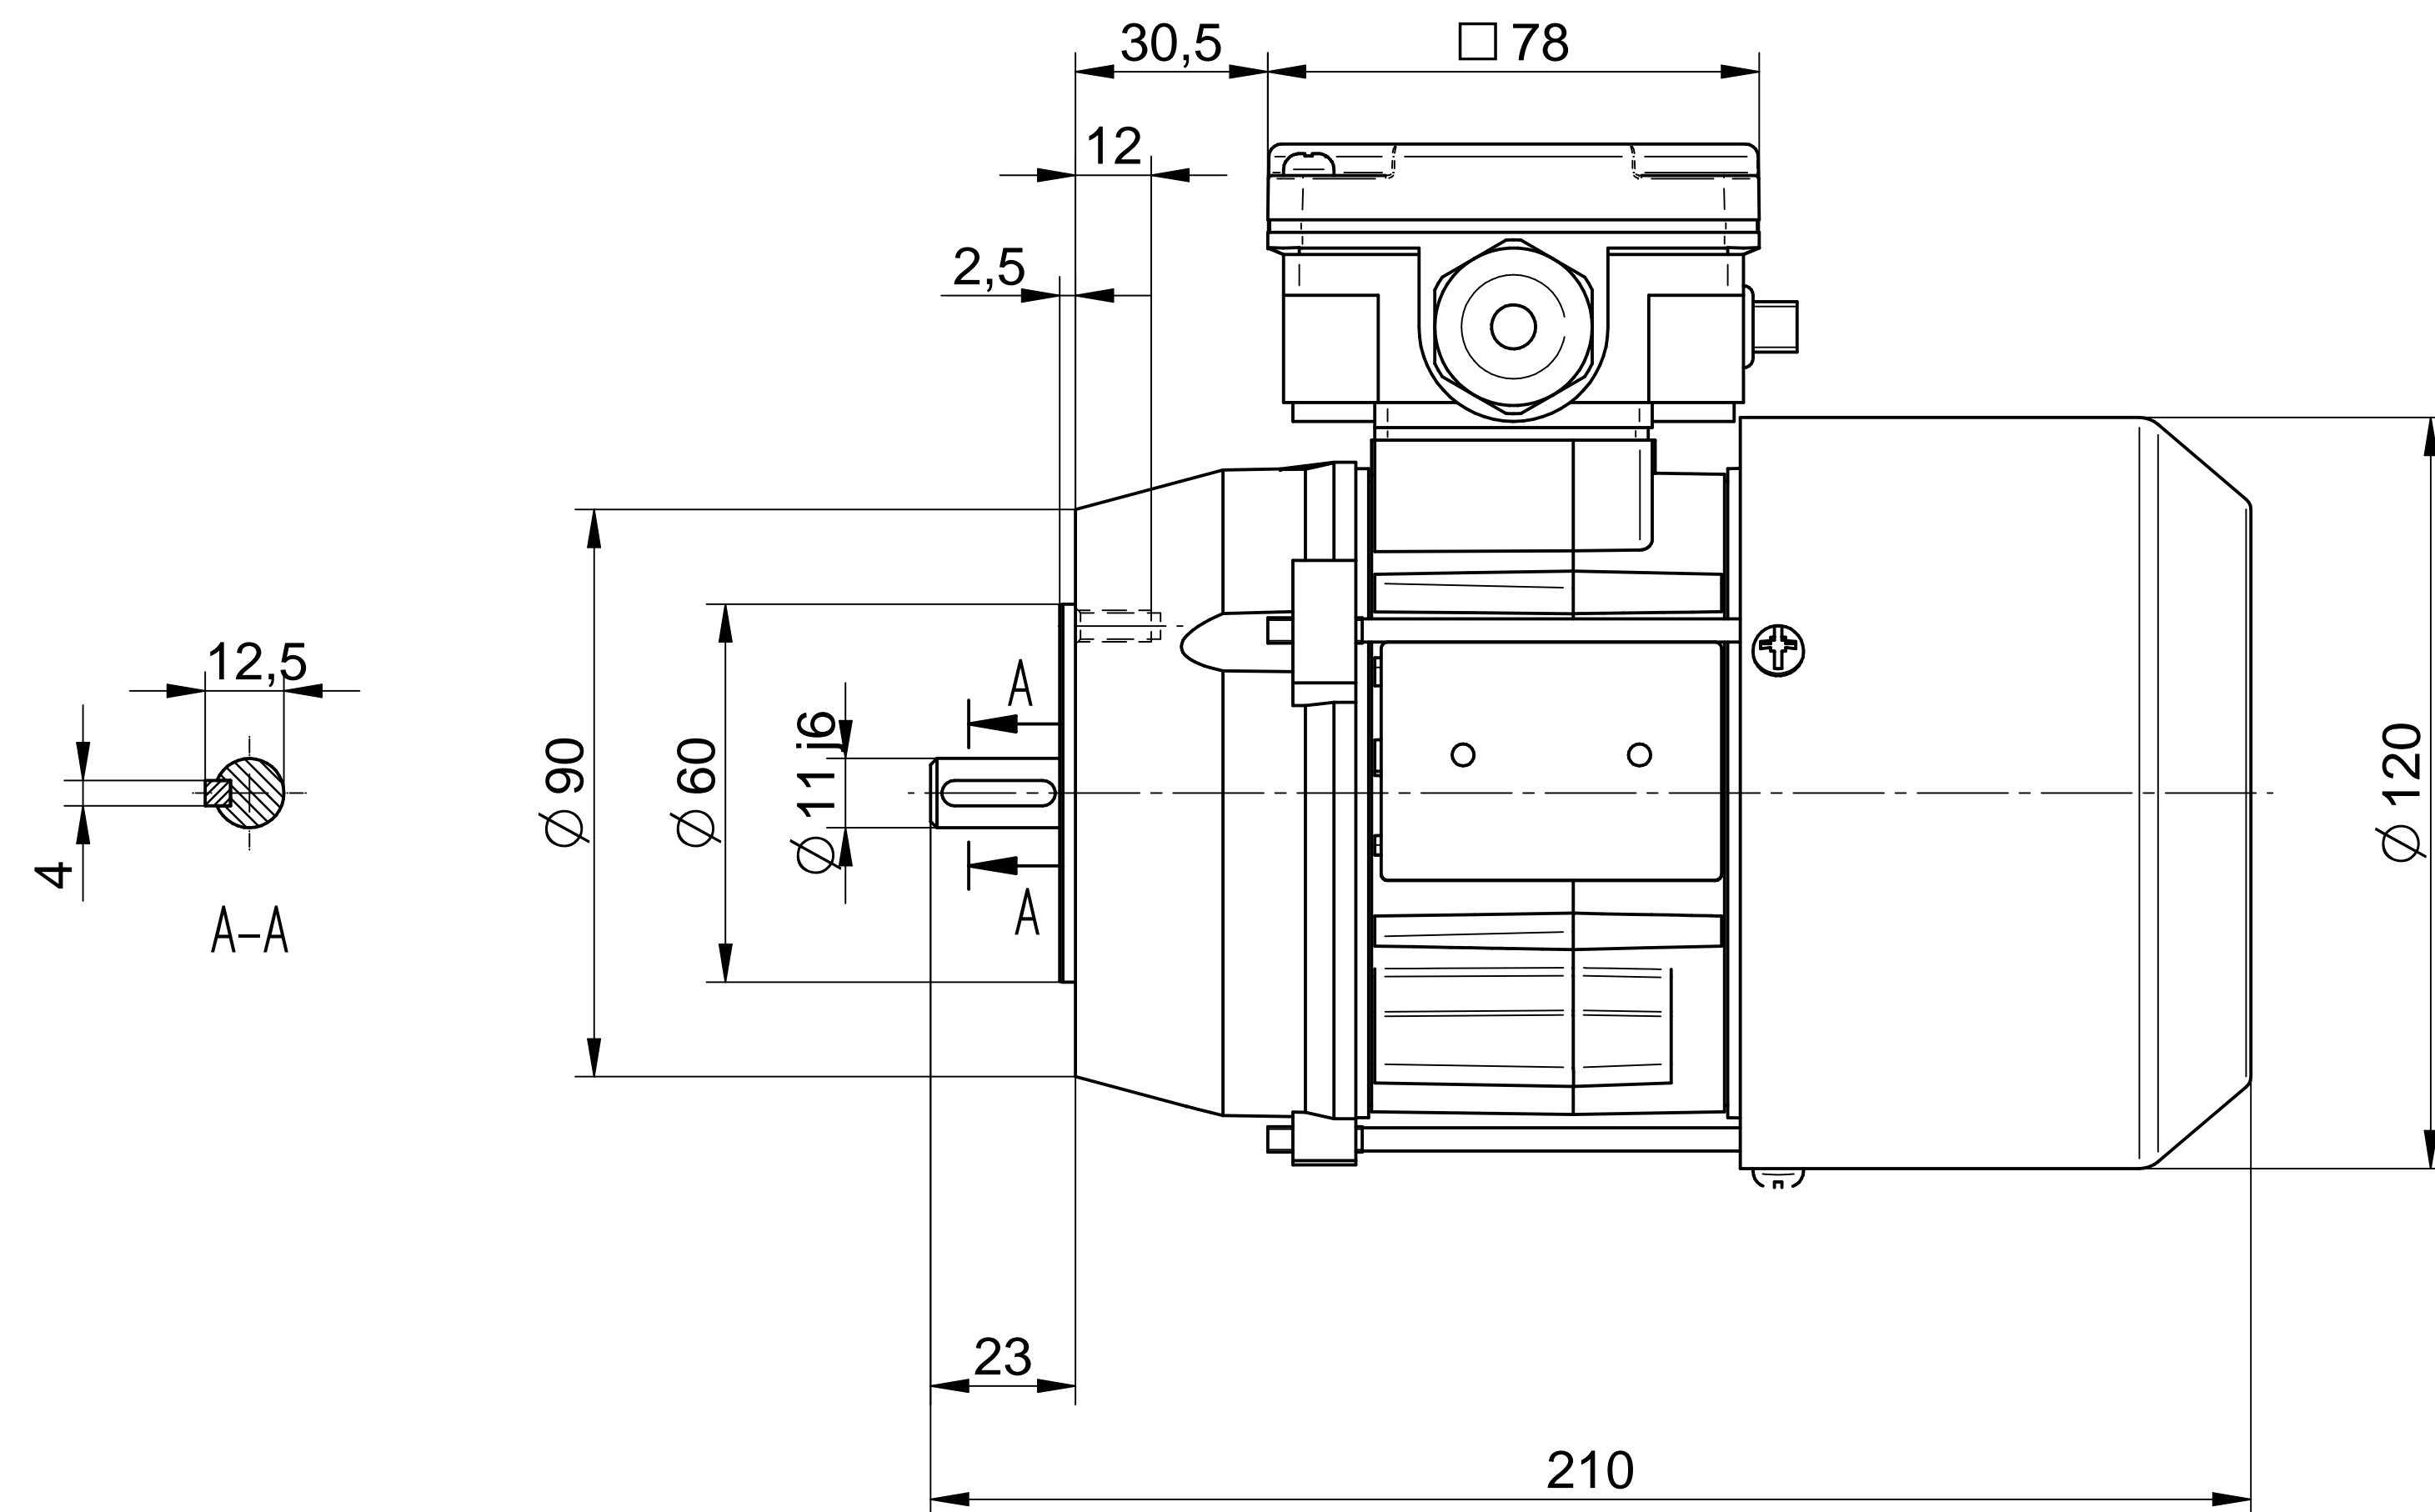

Cantoni®
GROUP

BESEL S.A.
FABRYKA SILNIKÓW ELEKTRYCZNYCH

Motor type

3SSI EK63-2A2

Scale

1:1