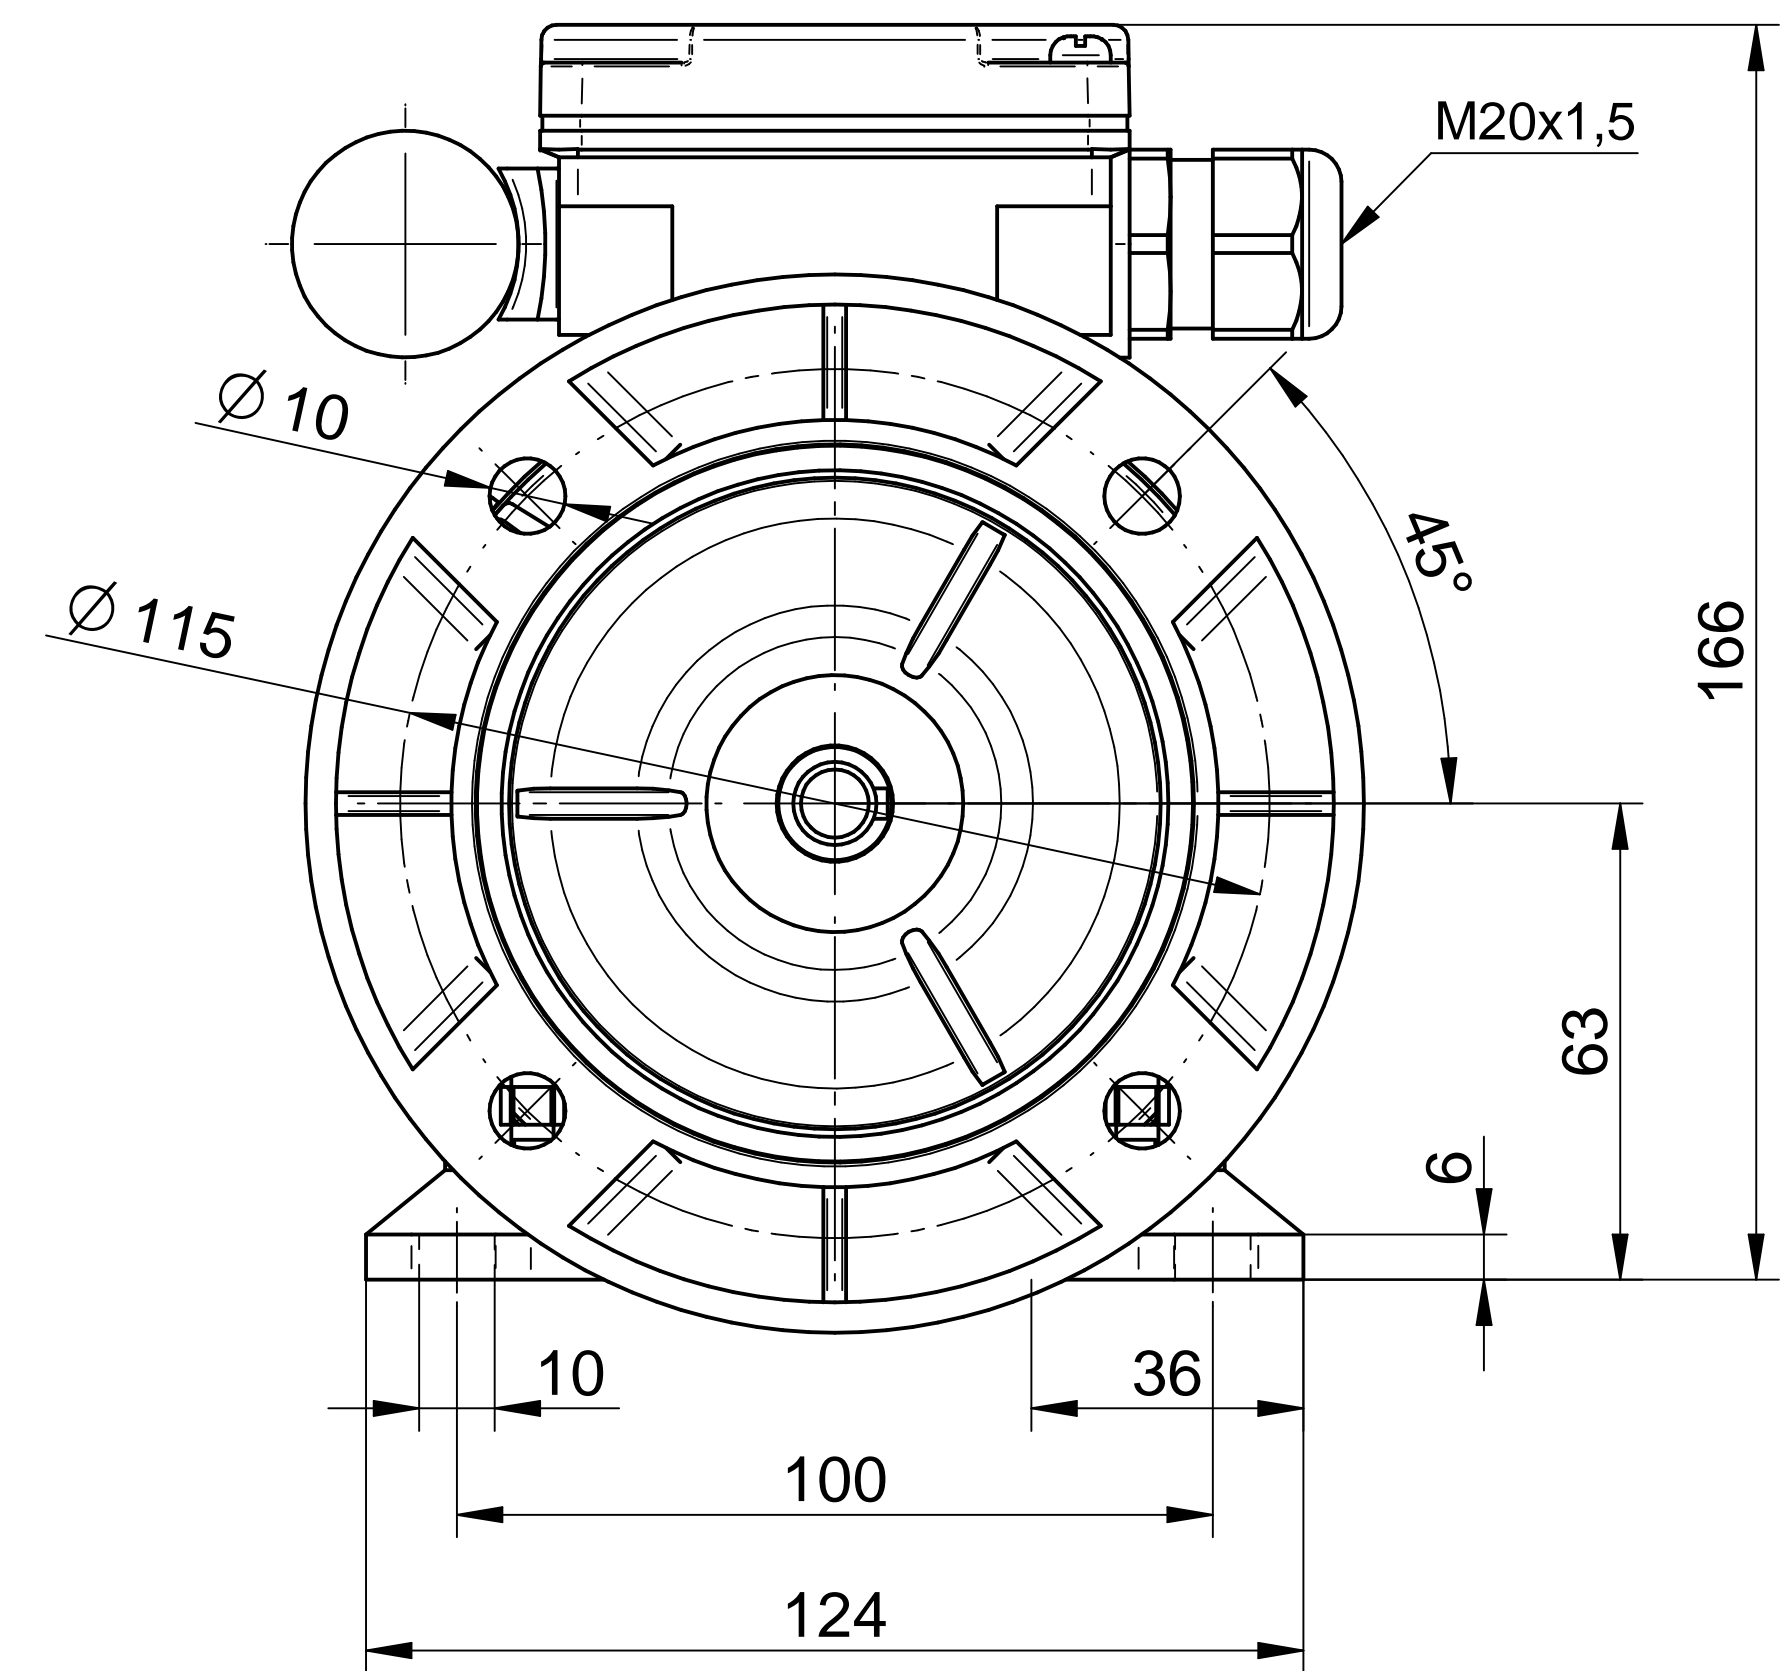

Cantoni®
GROUP

BESEL S.A.
FABRYKA SILNIKÓW ELEKTRYCZNYCH

Motor type

3SSIEL63-2A

Scale

1:1