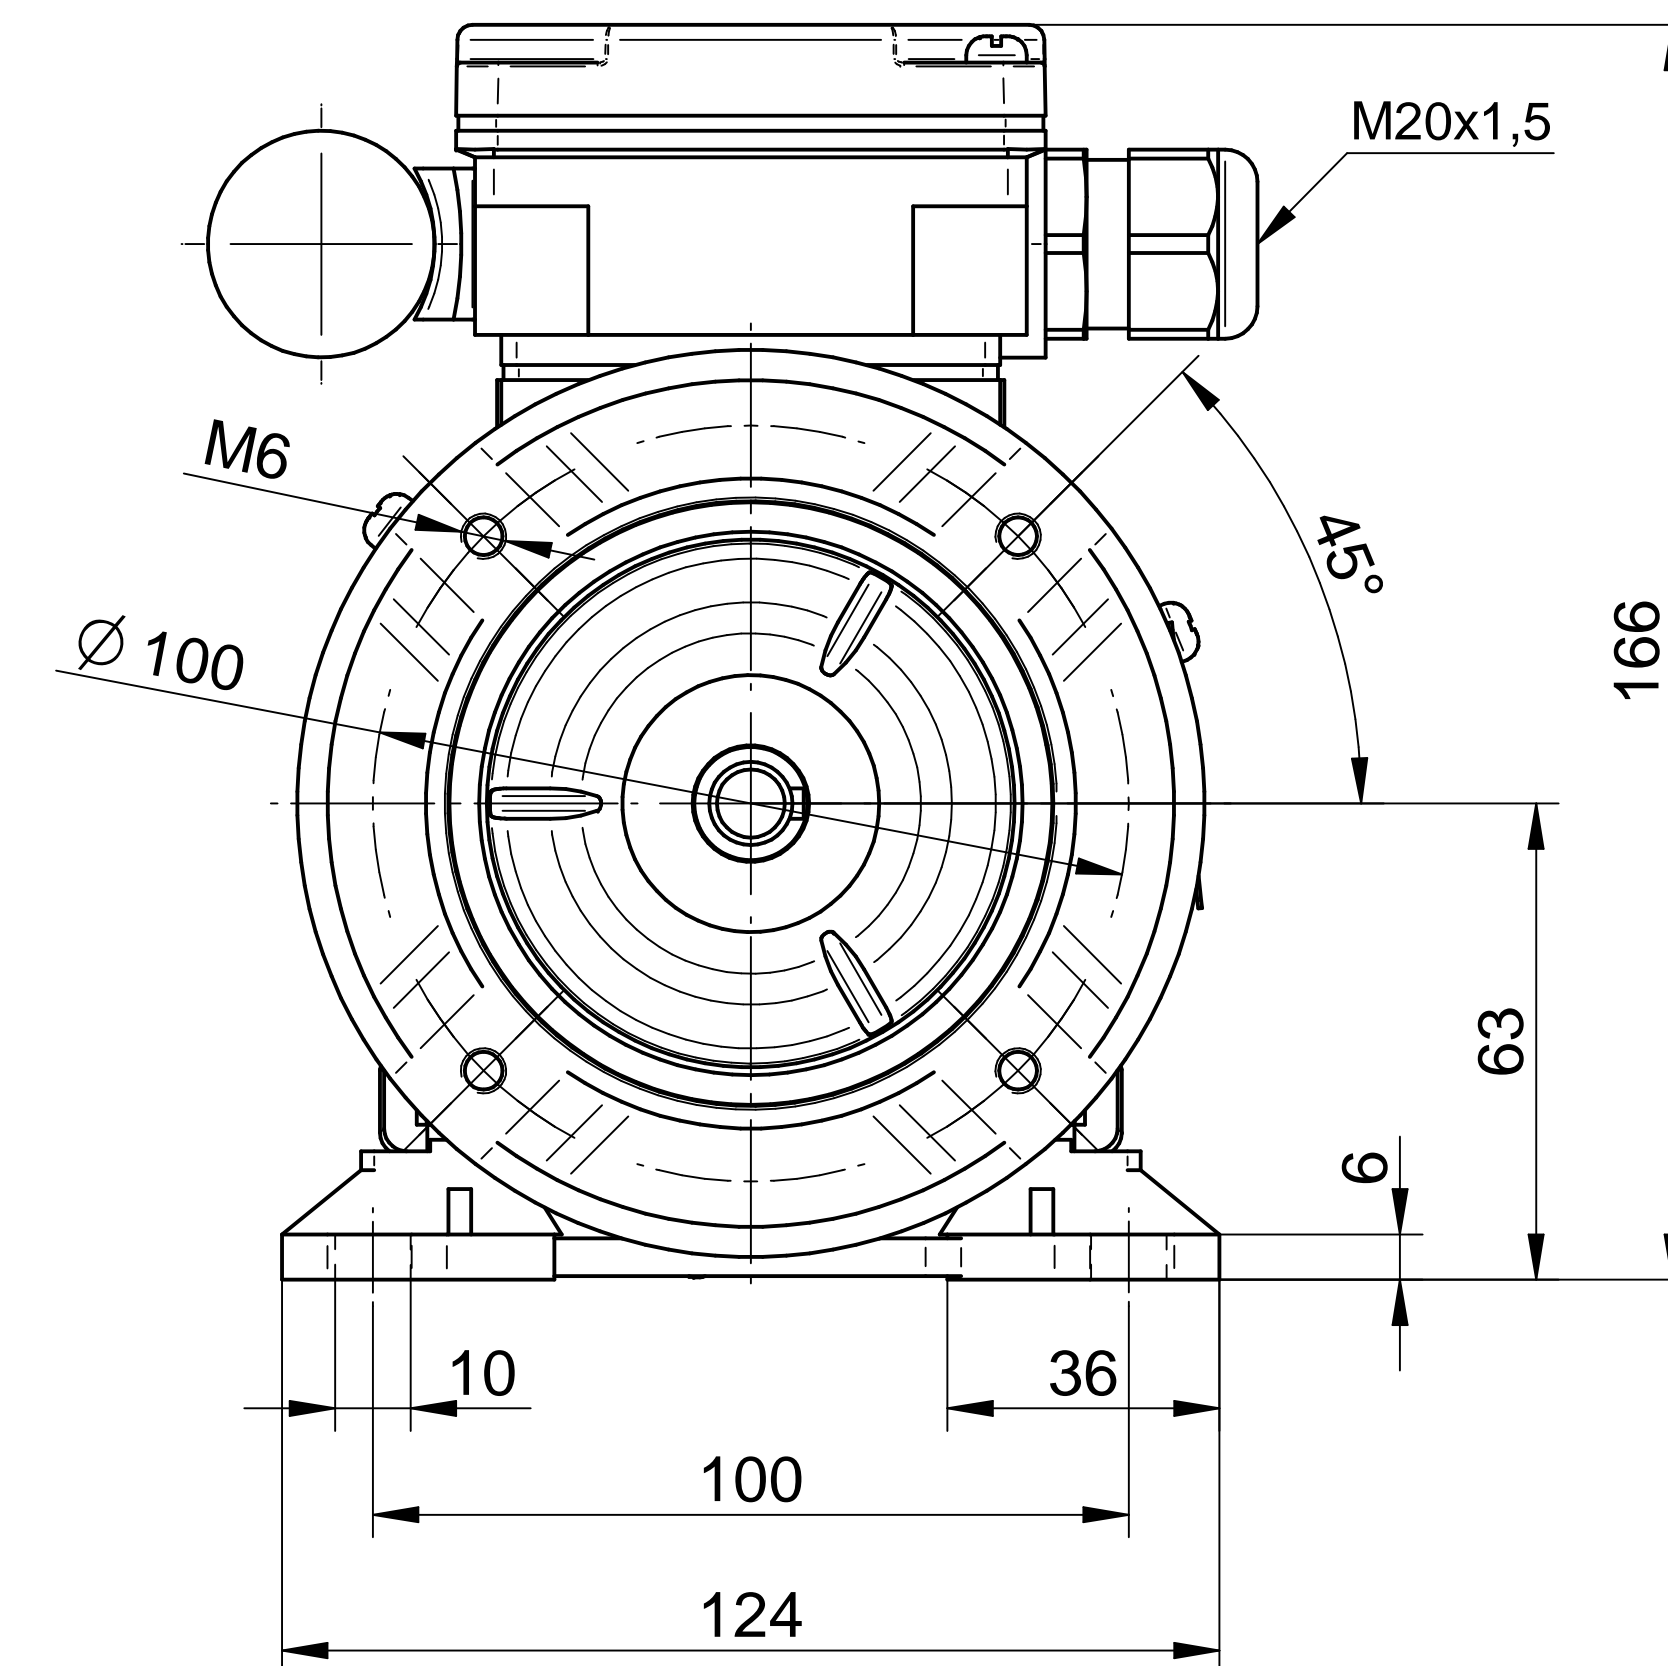

Cantoni®
GROUP

BESEL S.A.
FABRYKA SILNIKÓW ELEKTRYCZNYCH

Motor type

3SSIEL63-2A1

Scale

1:1