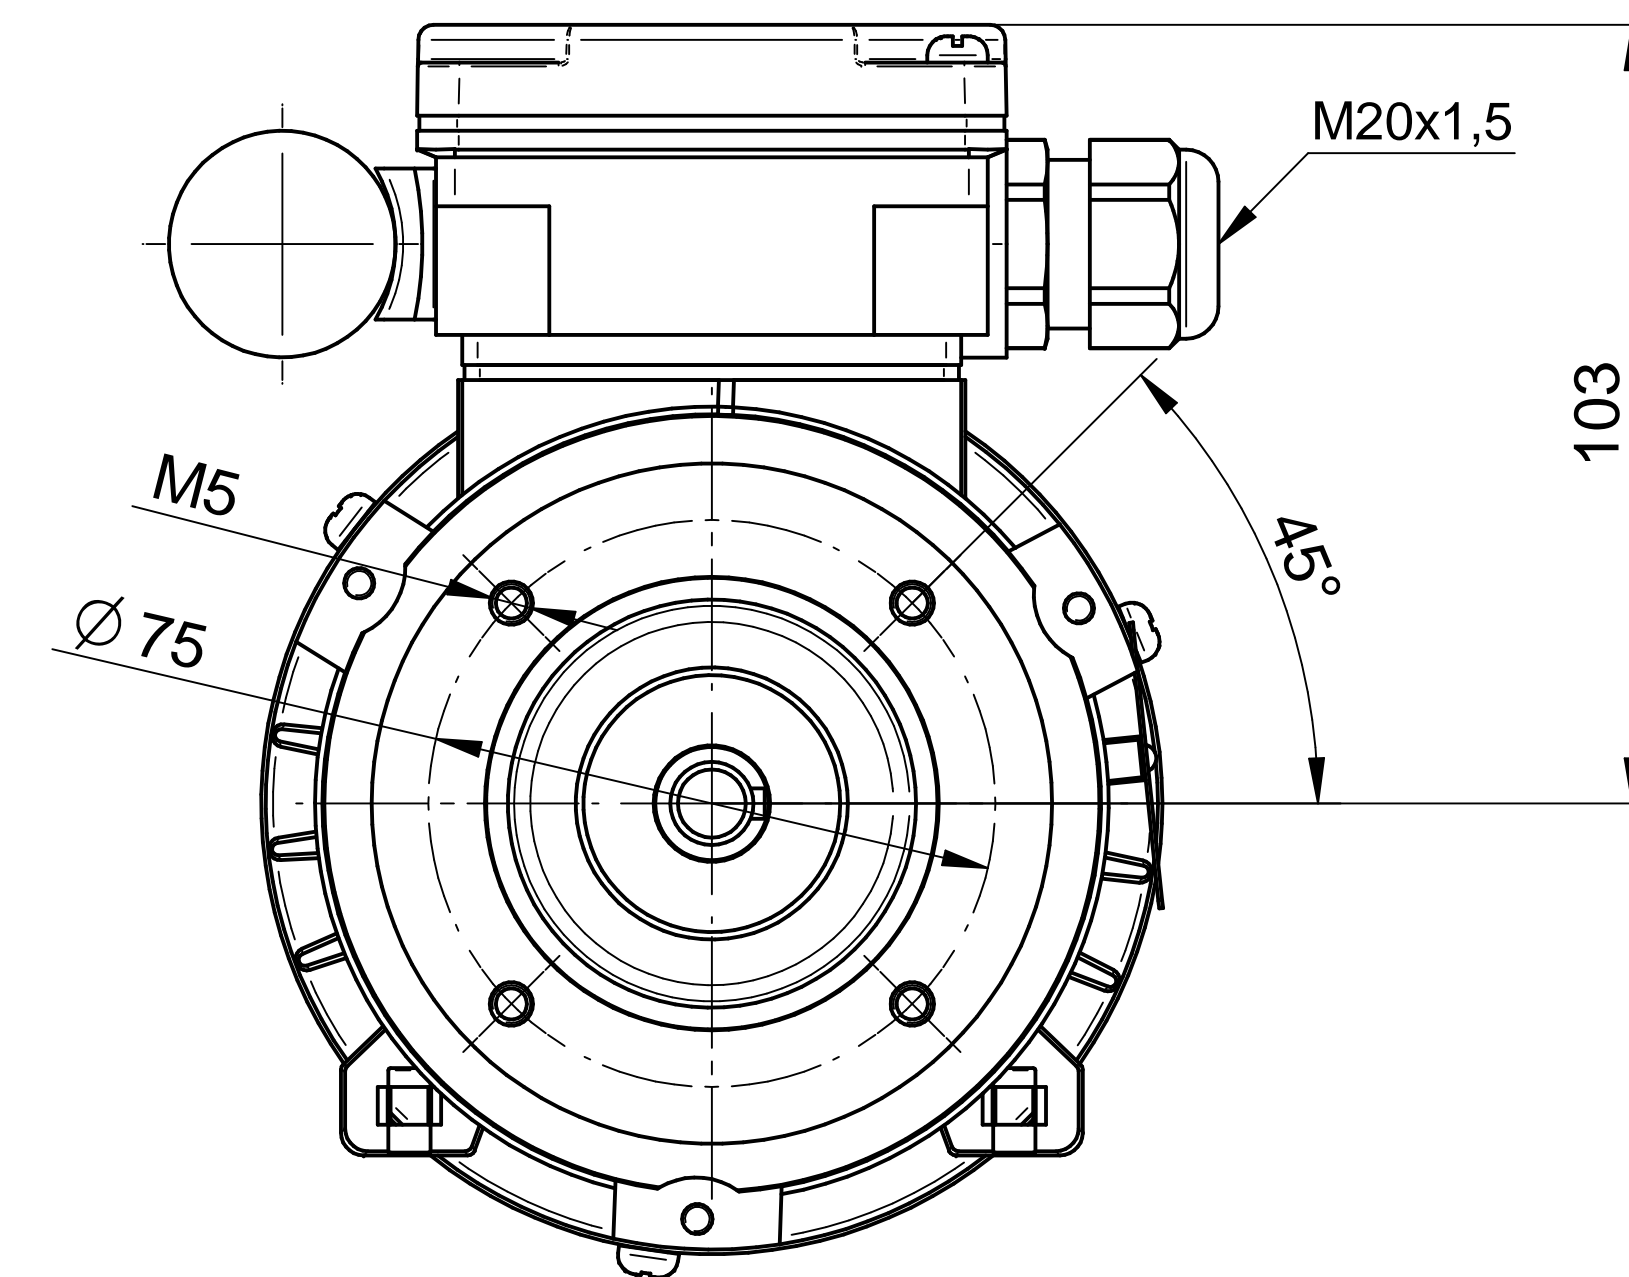

Scale

1:1

Cantoni®
GROUP

BESEL S.A.
FABRYKA SILNIKÓW ELEKTRYCZNYCH

Motor type

3SSIEL63-2A

Scale

1:1