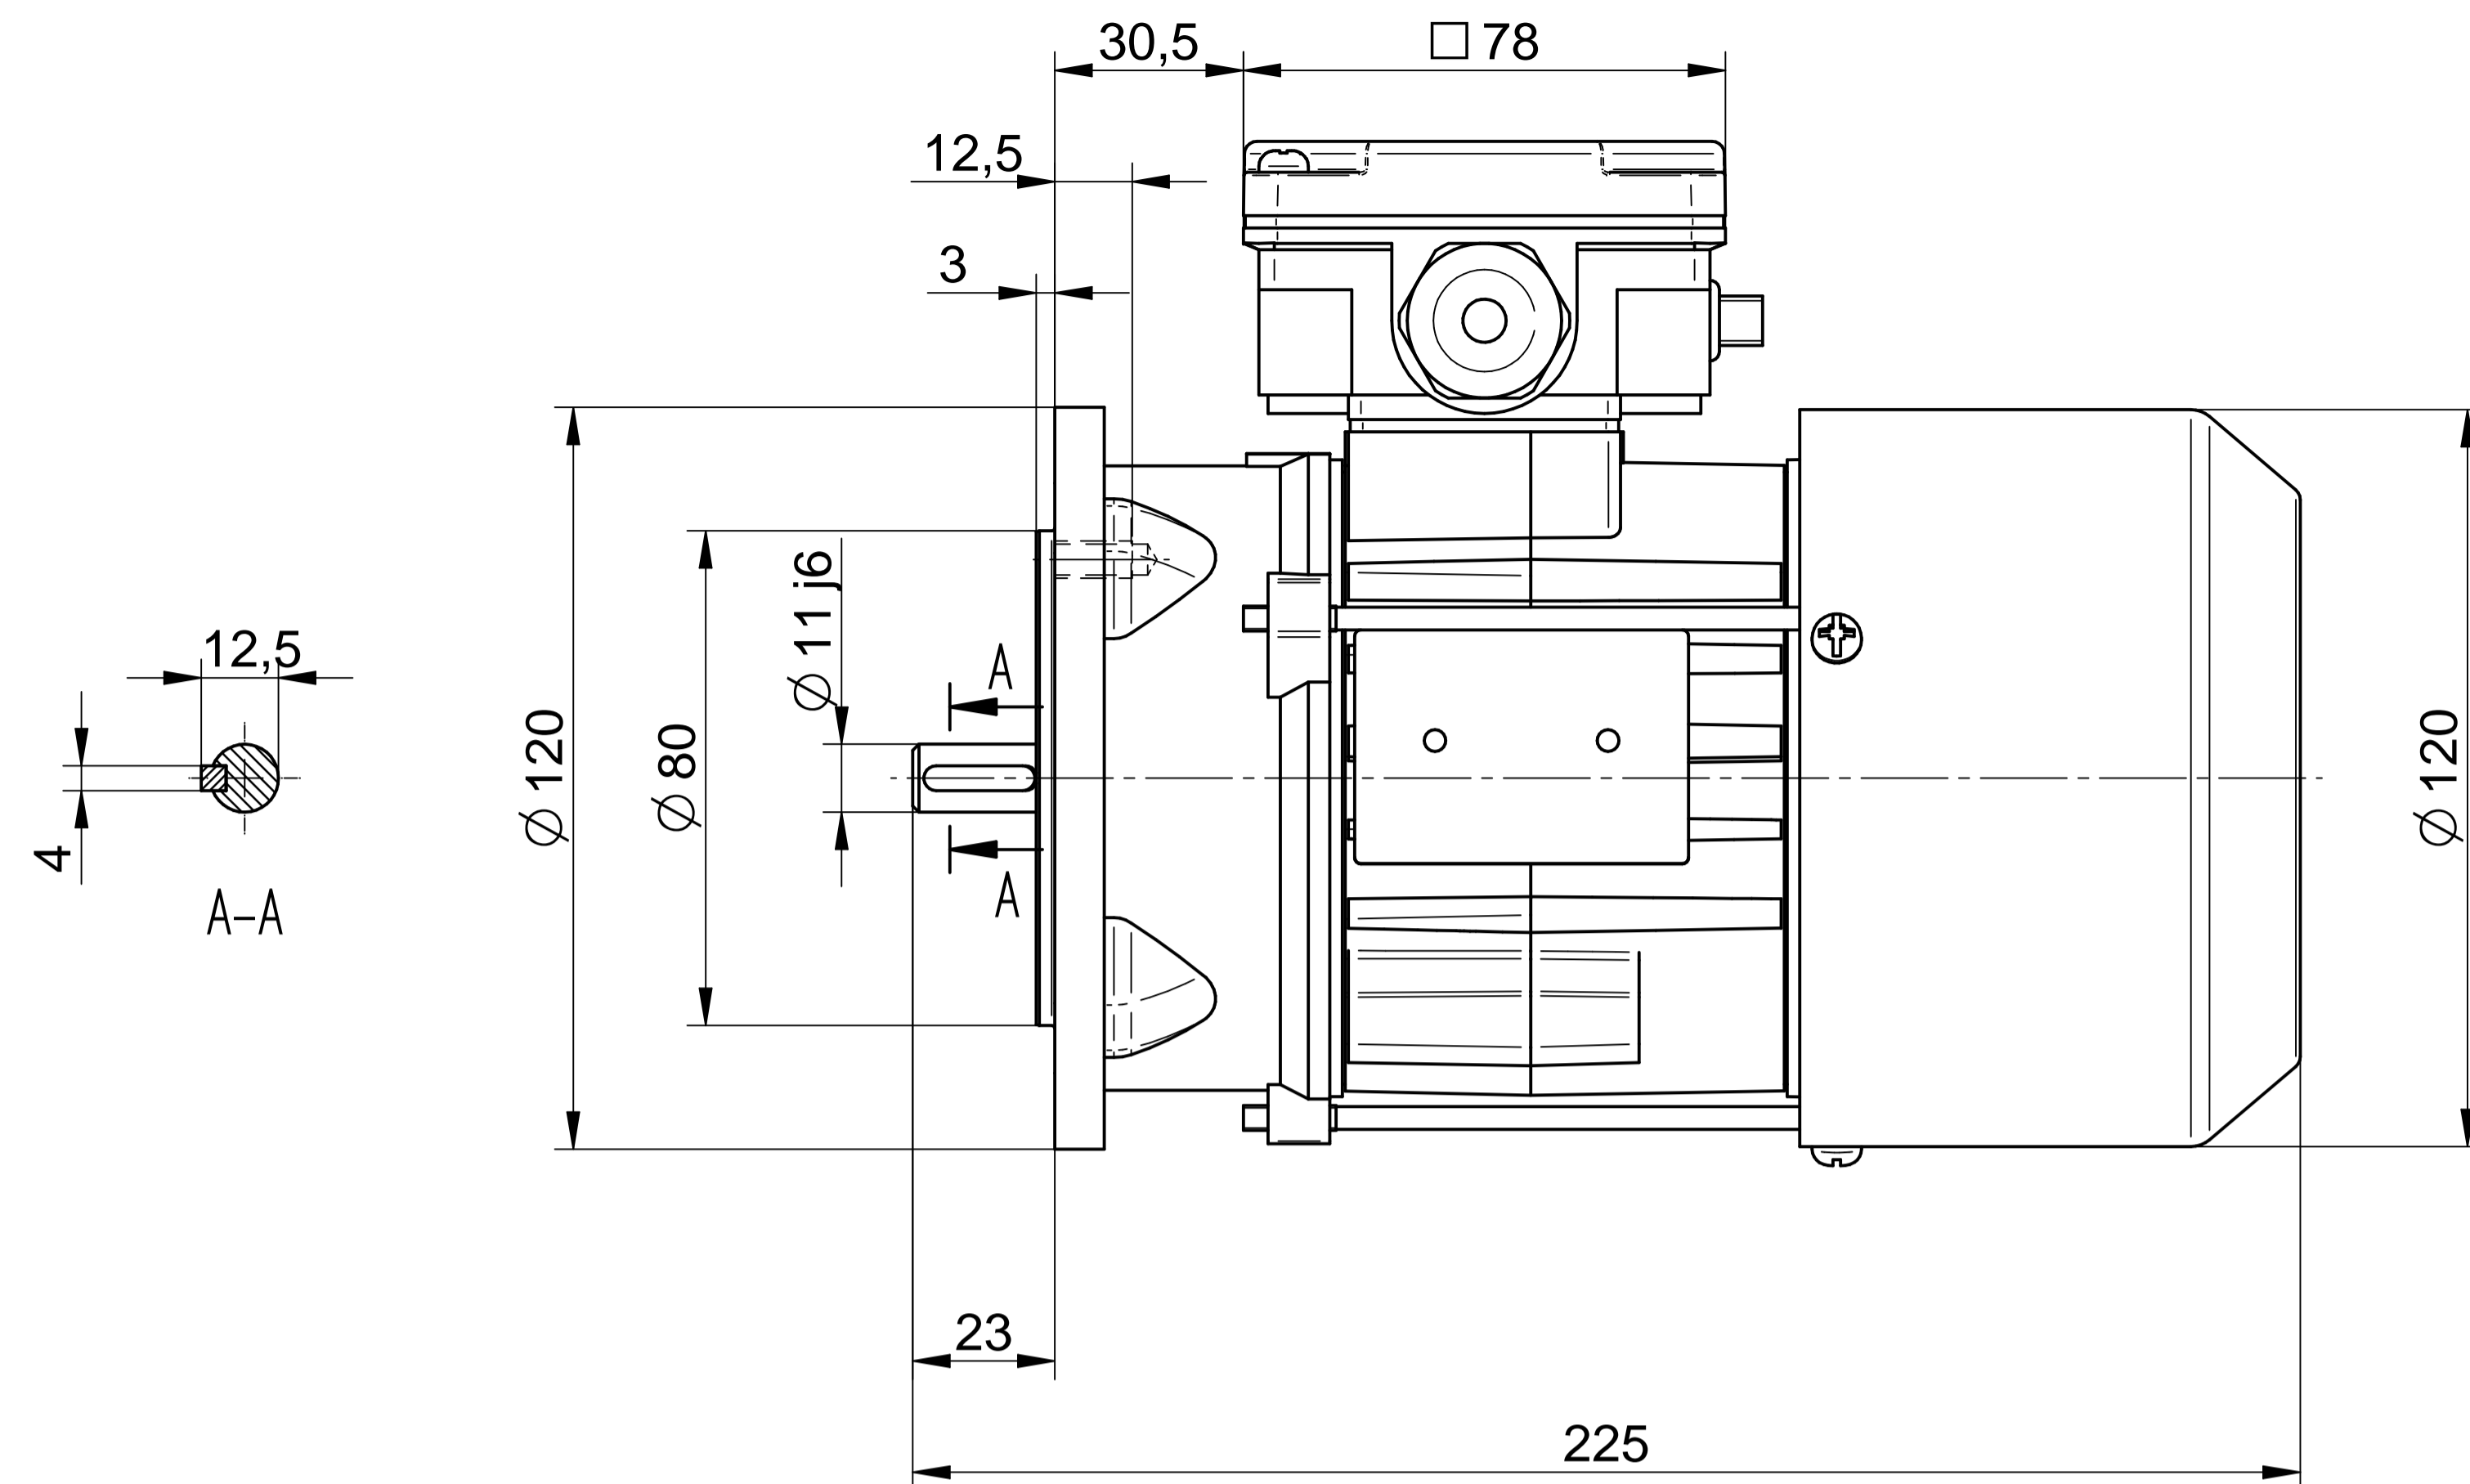

Cantoni®
GROUP

BESEL S.A.
FABRYKA SILNIKÓW ELEKTRYCZNYCH

Motor type

3SSI EK63-4A1

Scale

1:1