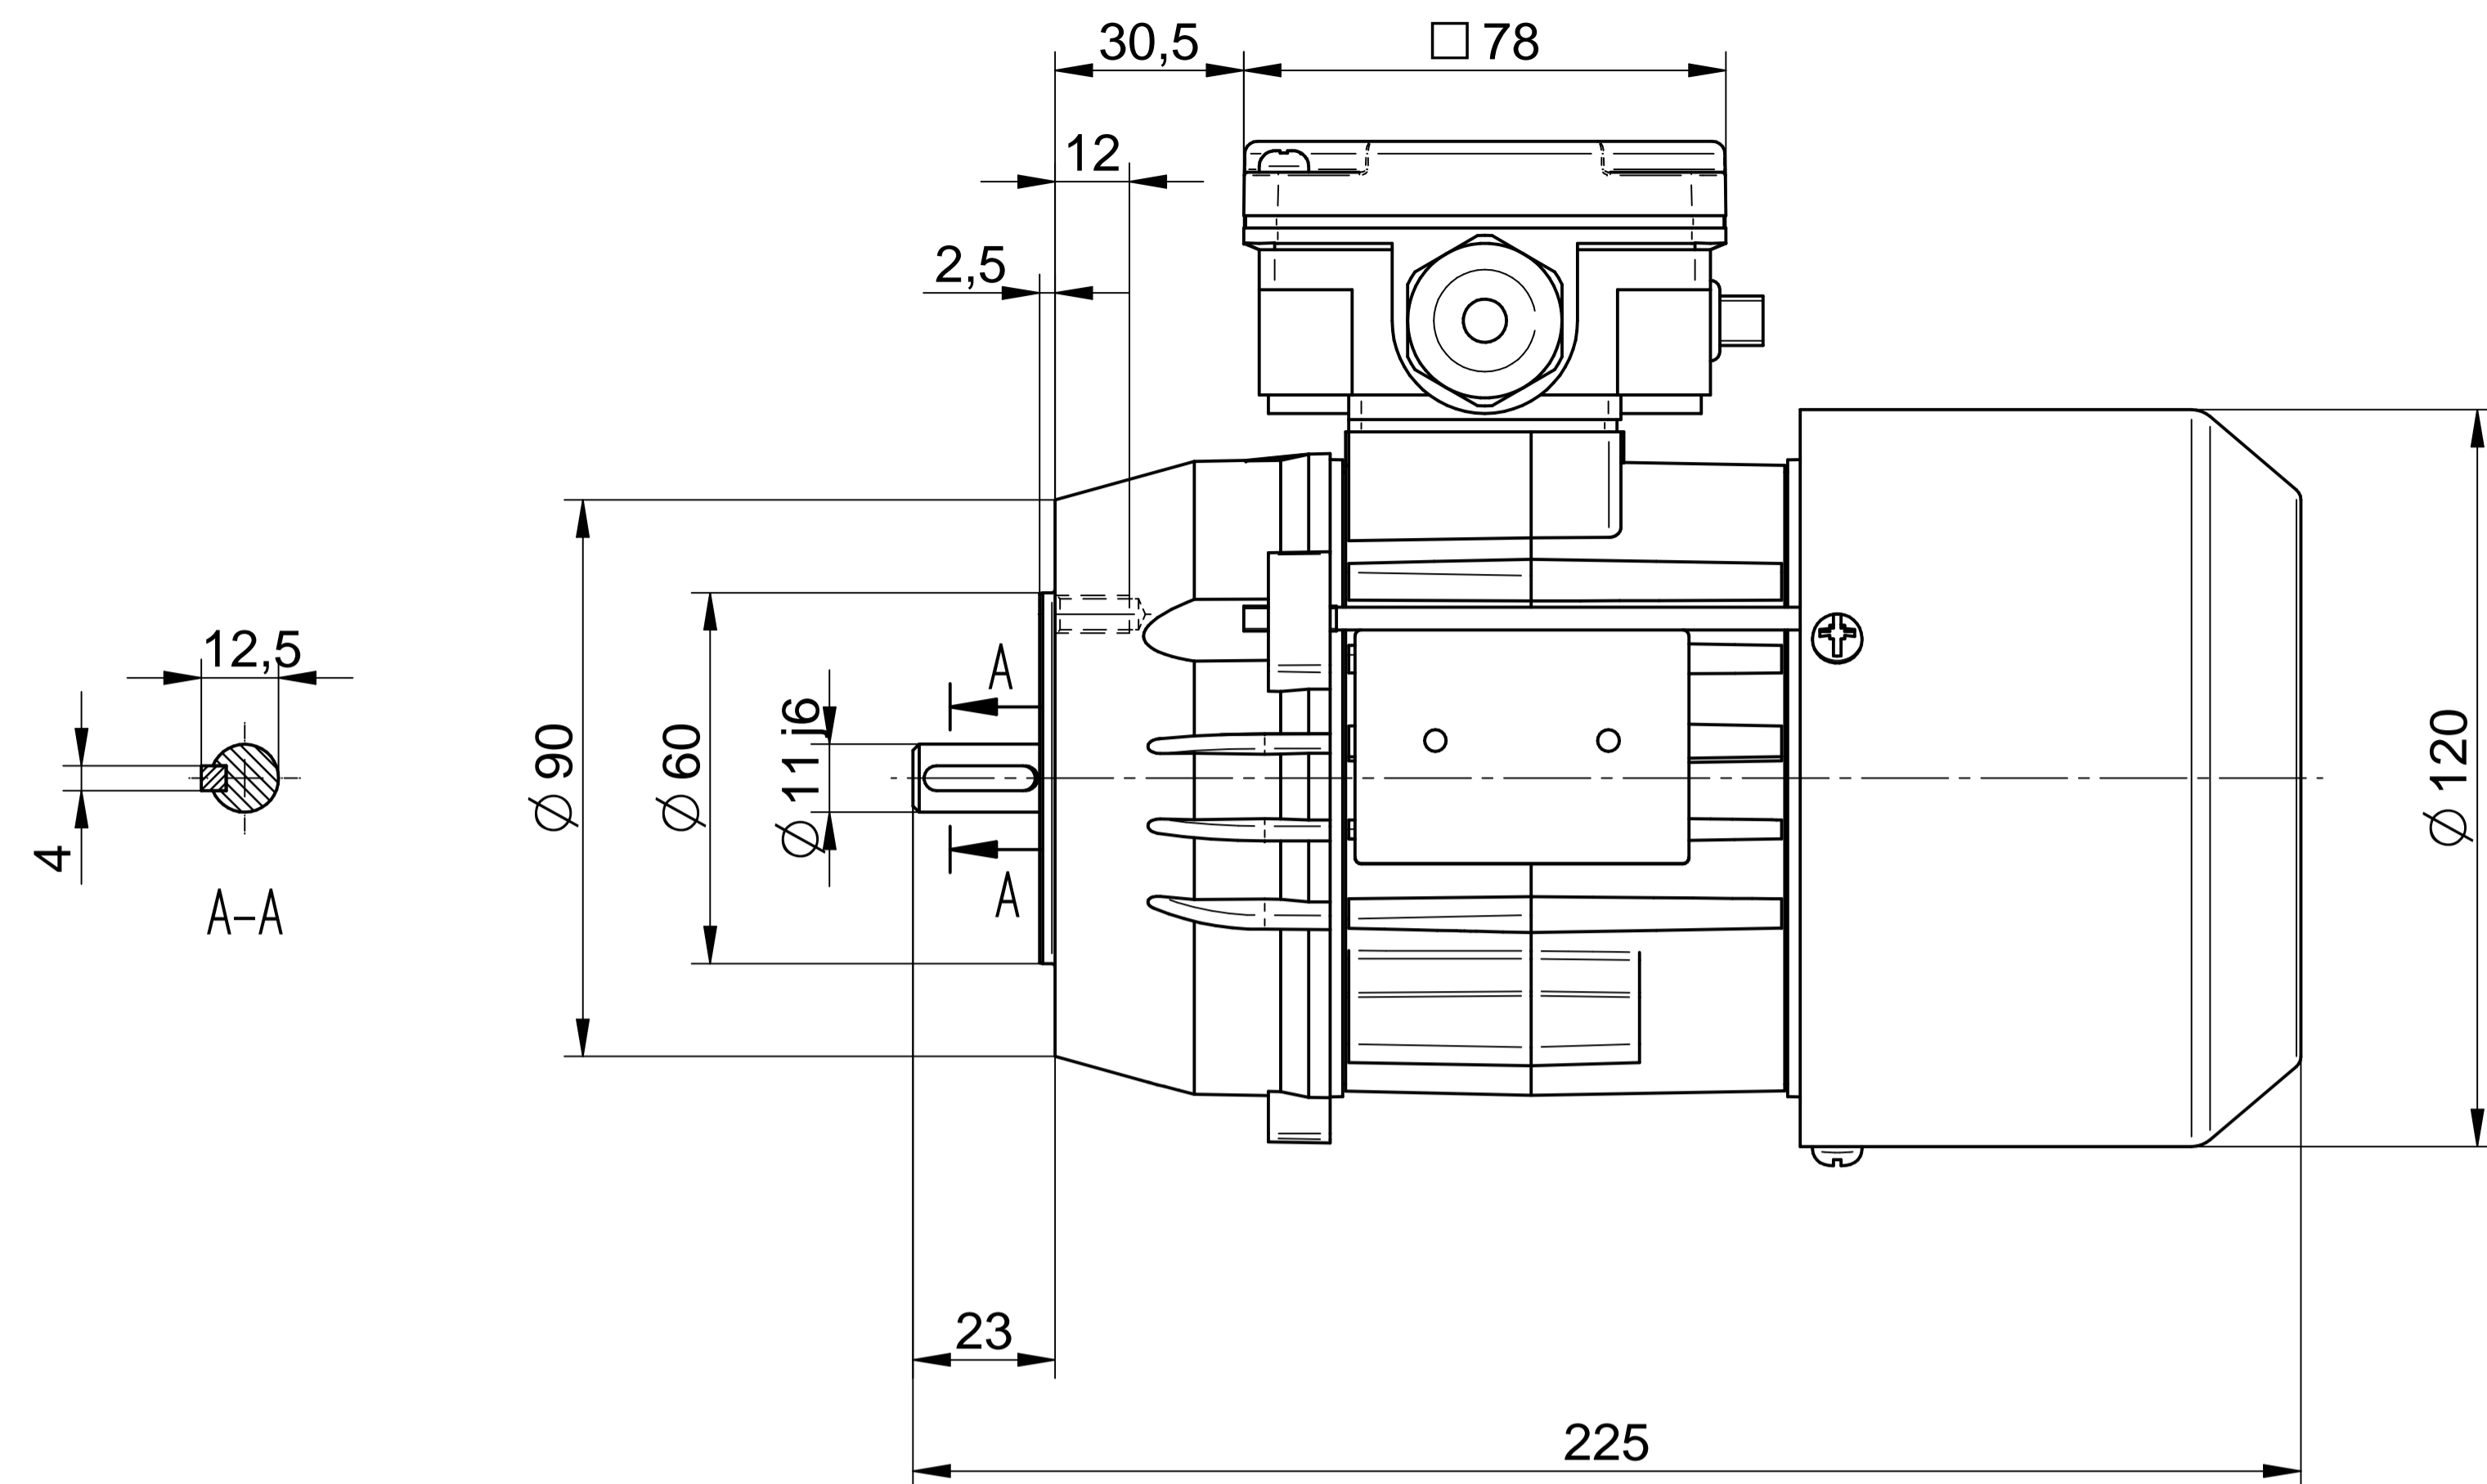

Cantoni®
GROUP

BESEL S.A.
FABRYKA SILNIKÓW ELEKTRYCZNYCH

Motor type

3SSIEK-4A2

Scale

1:1