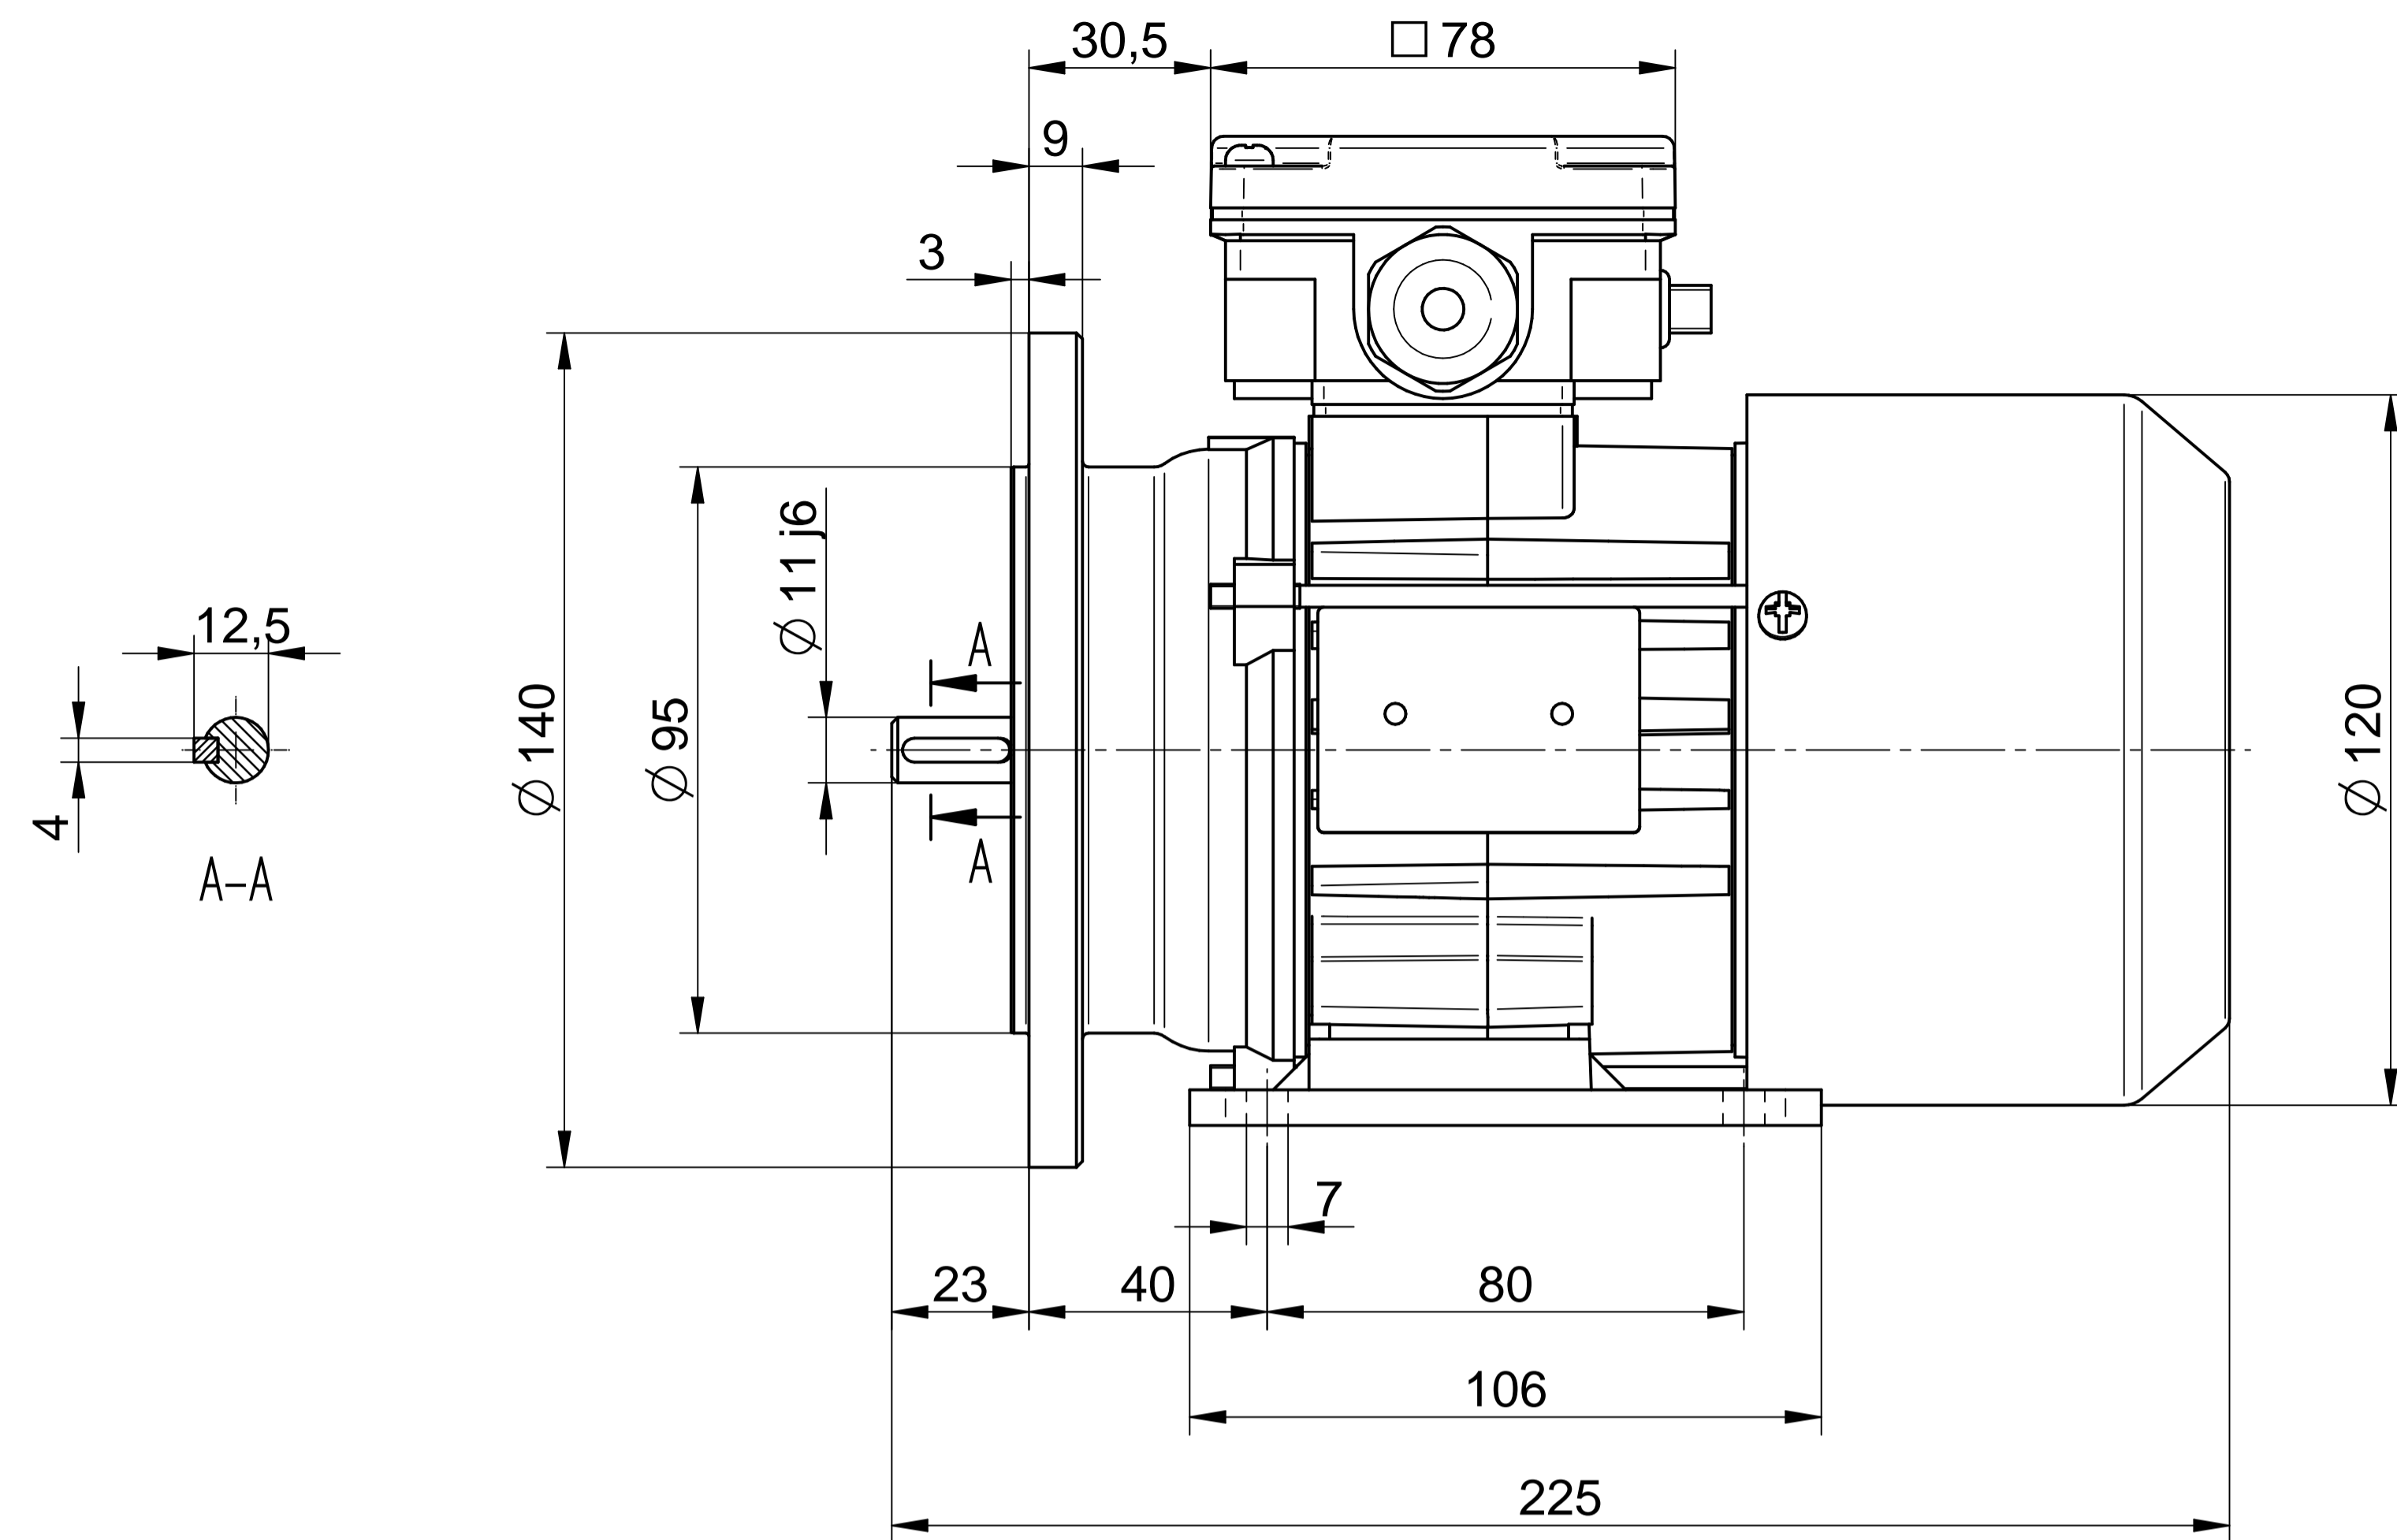

**Cantoni**®  
GROUP

**BESEL S.A.**  
FABRYKA SILNIKÓW ELEKTRYCZNYCH

Motor type

**3SSIEL63-4A2**

Scale

**1:1**

**Cantoni**®  
GROUP

**BESEL S.A.**  
FABRYKA SILNIKÓW ELEKTRYCZNYCH

Motor type

**3SSIEL63-4A1**

Scale

**1:1**

**Cantoni**®  
GROUP

**BESEL S.A.**  
FABRYKA SILNIKÓW ELEKTRYCZNYCH

Motor type

**3SSIEL63-4A**

Scale

**1:1**

**Cantoni**®  
GROUP

**BESEL S.A.**  
FABRYKA SILNIKÓW ELEKTRYCZNYCH

Motor type

**3SSIEK-4A2**

Scale

**1:1**