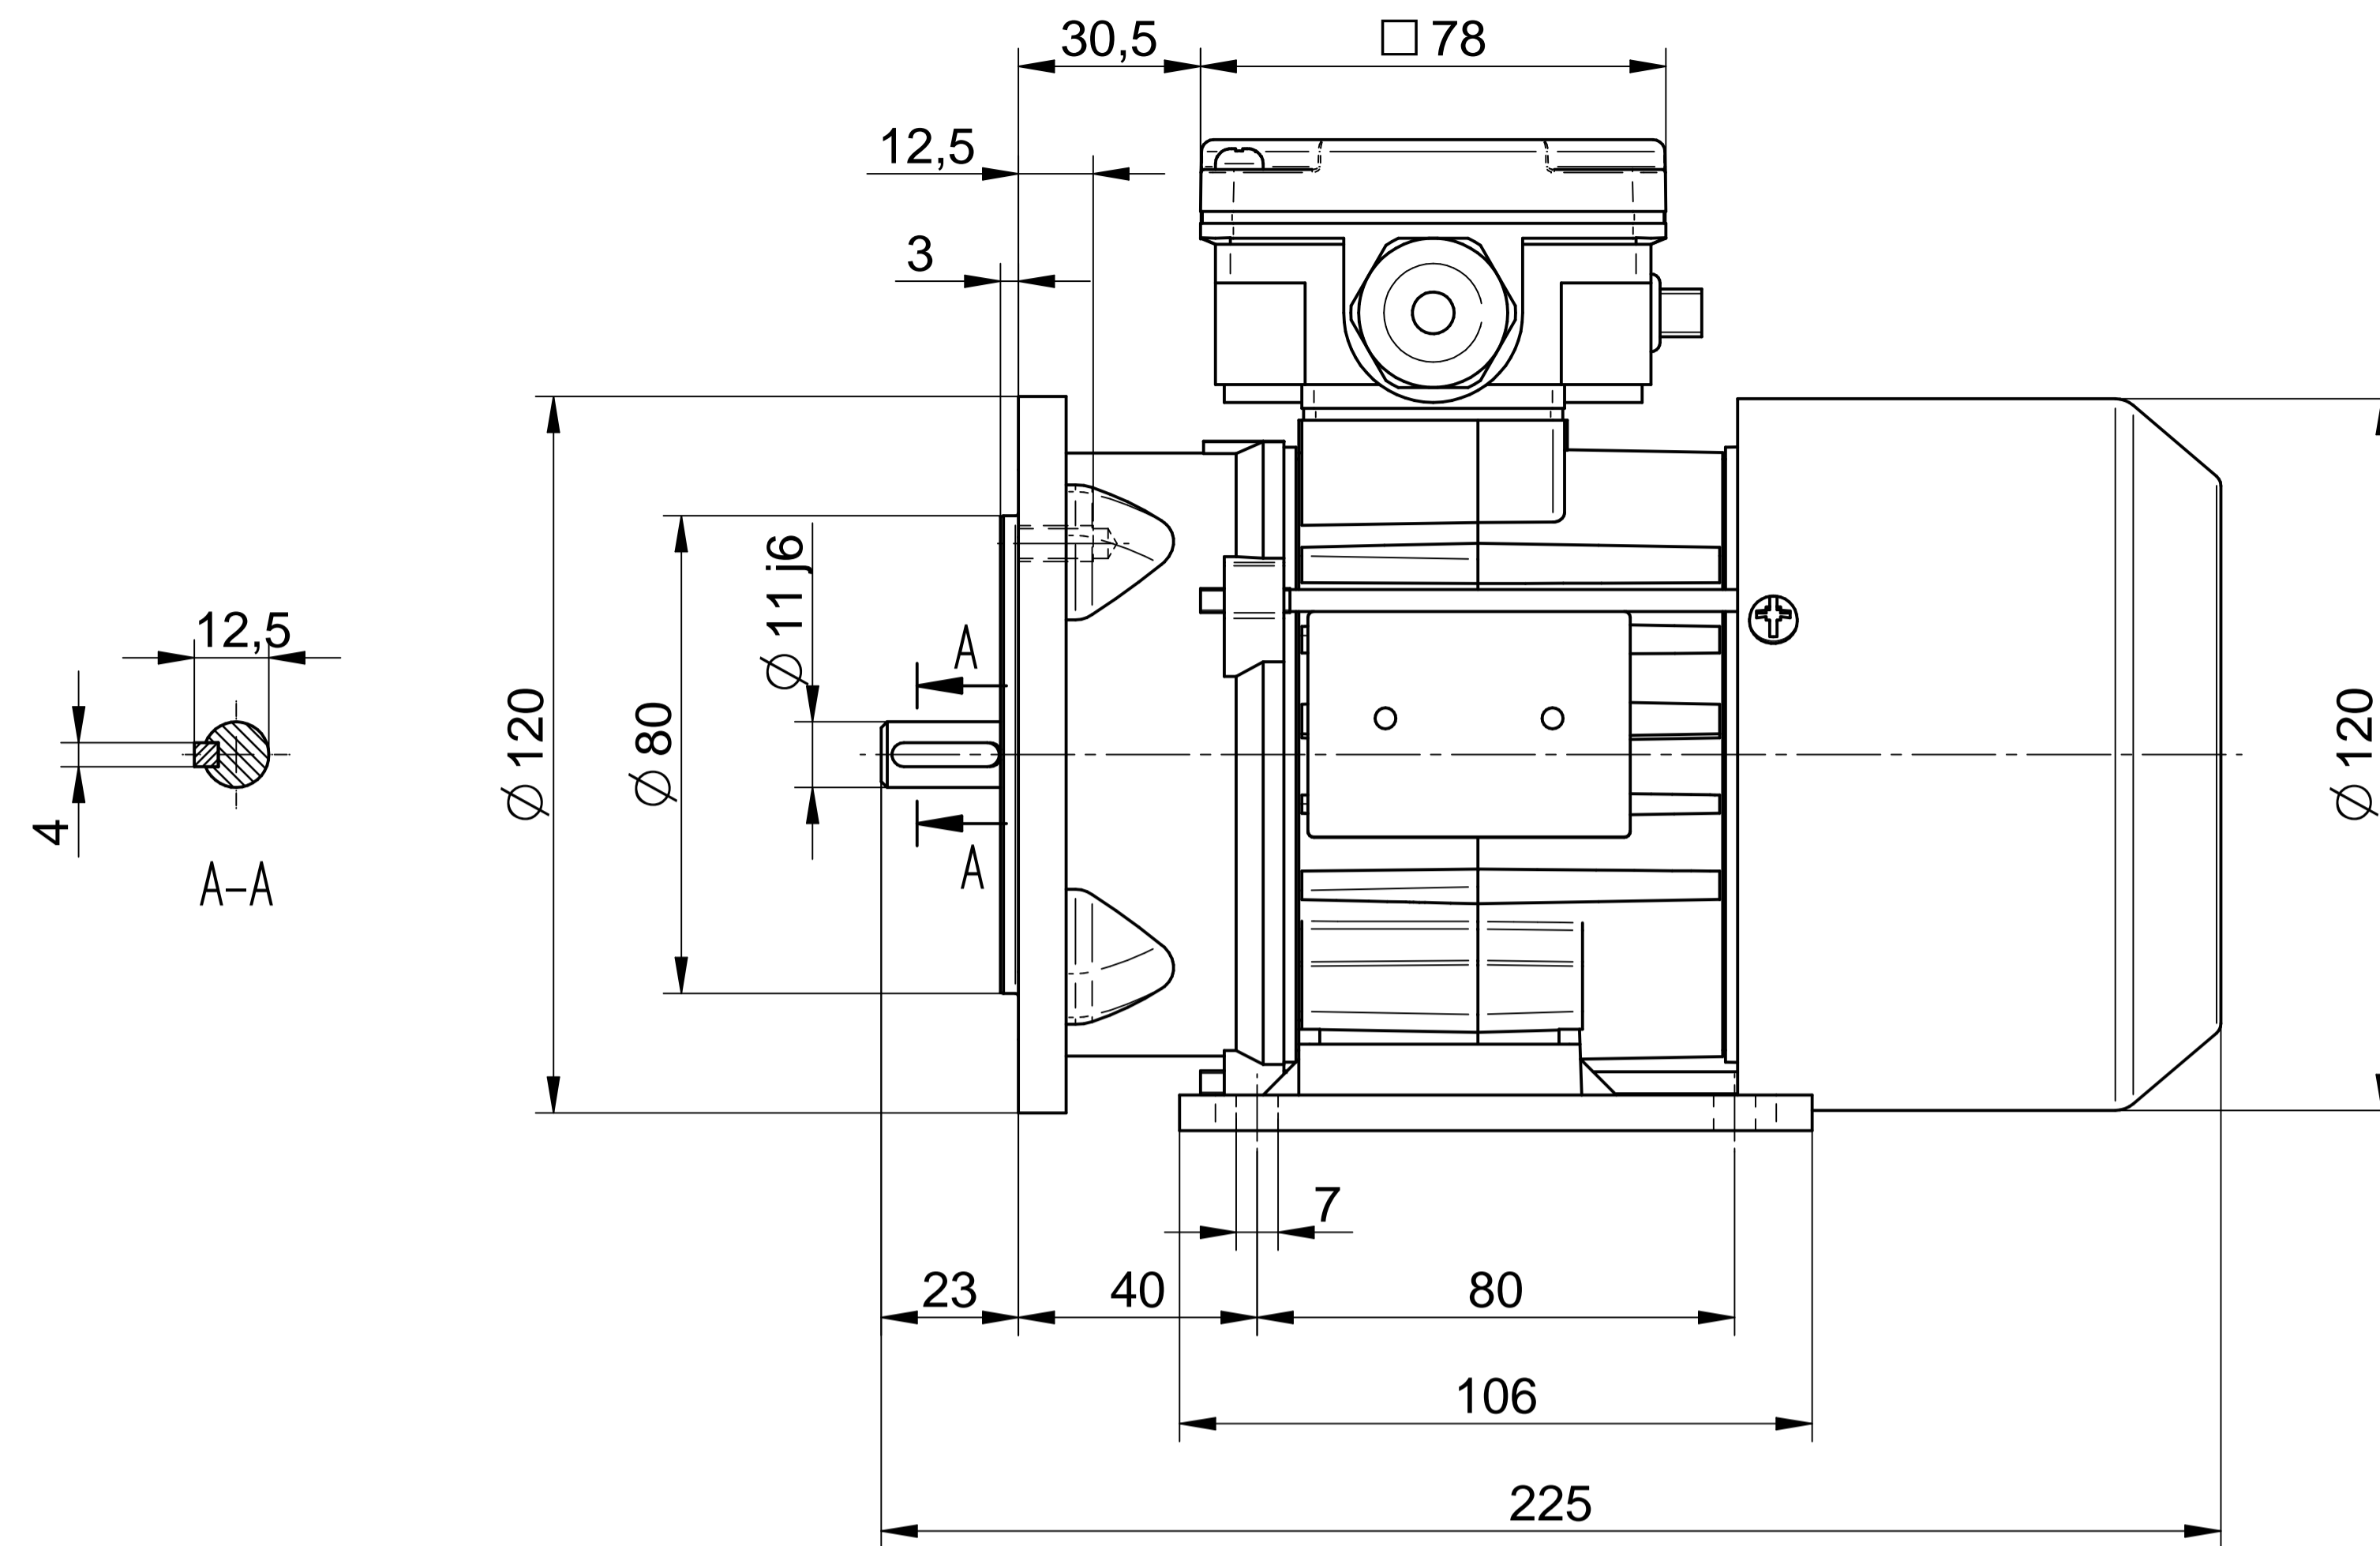

**Cantoni**®  
GROUP

**BESEL S.A.**  
FABRYKA SILNIKÓW ELEKTRYCZNYCH

Motor type

**3SSIEL63-4A2**

Scale

**1:1**

**Cantoni**®  
GROUP

**BESEL S.A.**  
FABRYKA SILNIKÓW ELEKTRYCZNYCH

Motor type

**3SSIEL63-4A1**

Scale

**1:1**

**Cantoni**®  
GROUP

**BESEL S.A.**  
FABRYKA SILNIKÓW ELEKTRYCZNYCH

Motor type

**3SSIEL63-4A**

Scale

**1:1**

**Cantoni**®  
GROUP

**BESEL S.A.**  
FABRYKA SILNIKÓW ELEKTRYCZNYCH

Motor type

**3SSIEK-4A2**

Scale

**1:1**