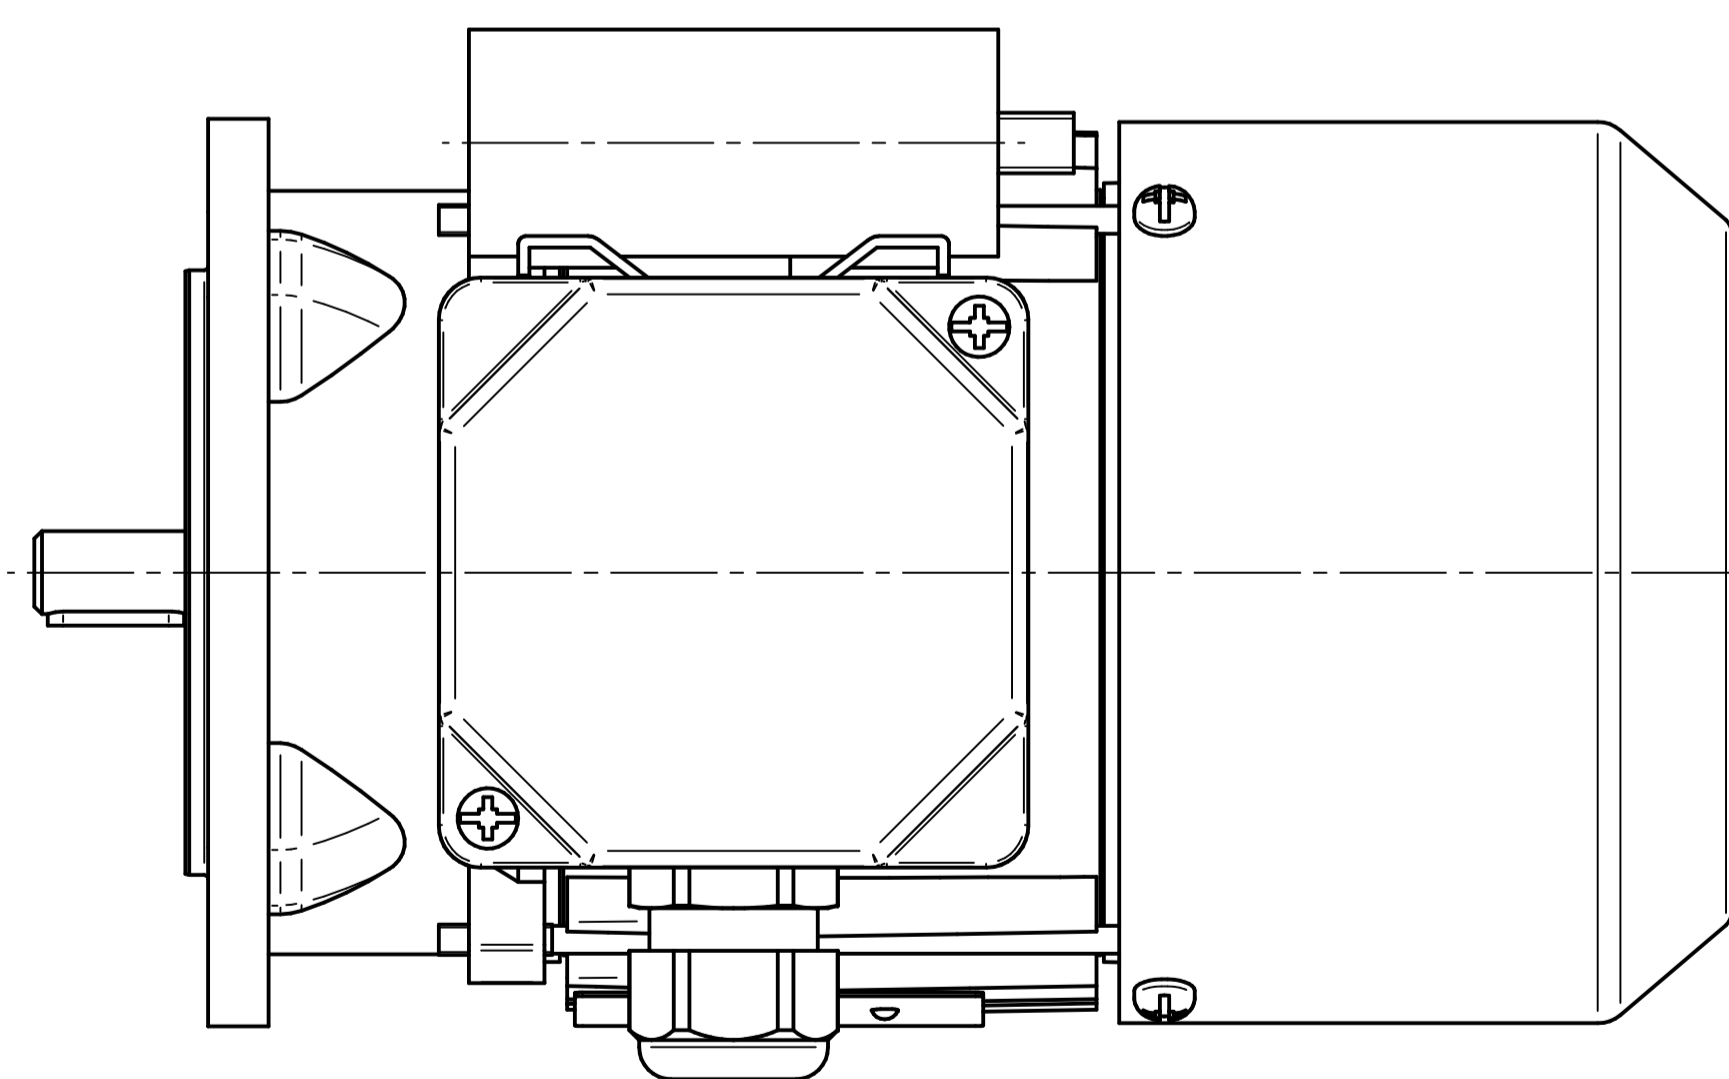

Cantoni®
GROUP

BESEL S.A.
FABRYKA SILNIKÓW ELEKTRYCZNYCH

Motor type

3SSI EK63-4A1

Scale

1:1