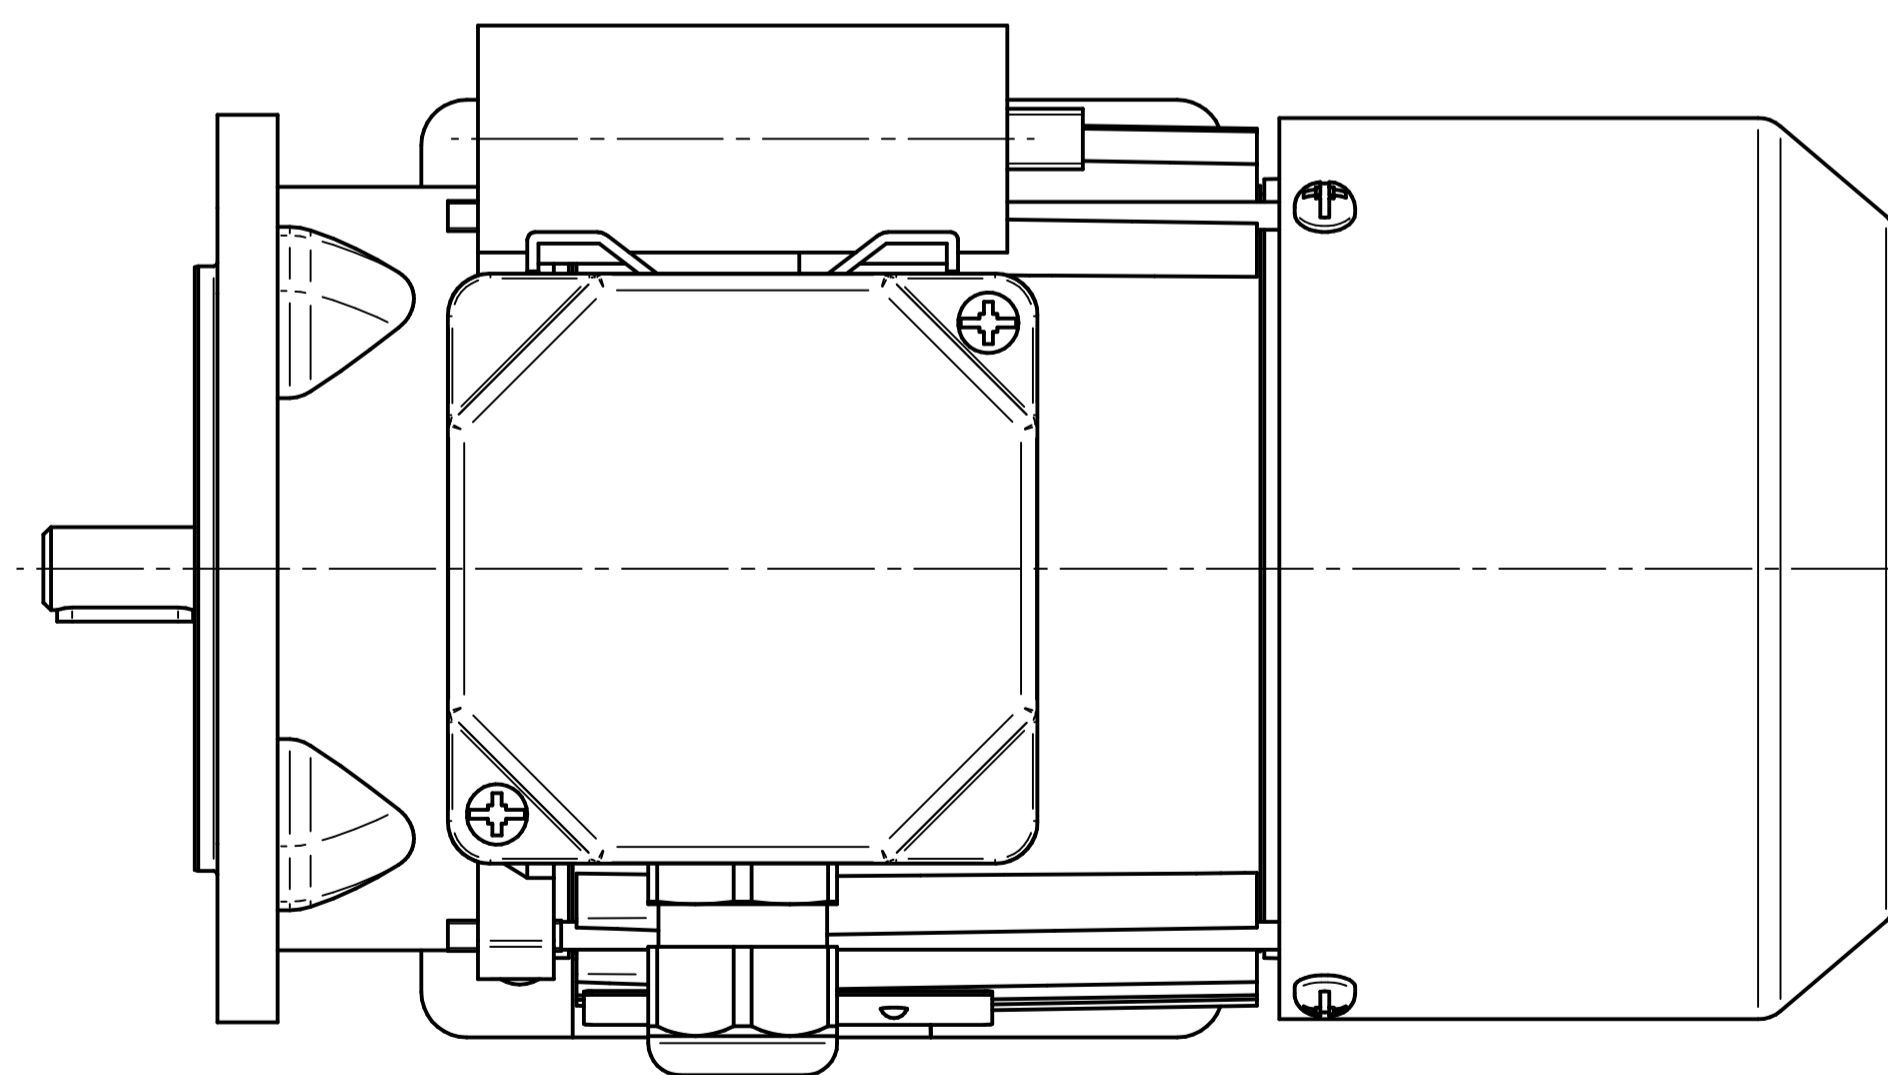

Cantoni®
GROUP

BESEL S.A.
FABRYKA SILNIKÓW ELEKTRYCZNYCH

Motor type

3SSIE63-4C

Scale

1:1

Cantoni®
GROUP

BESEL S.A.
FABRYKA SILNIKÓW ELEKTRYCZNYCH

Motor type

3SSIEL63-4C1

Scale

1:1