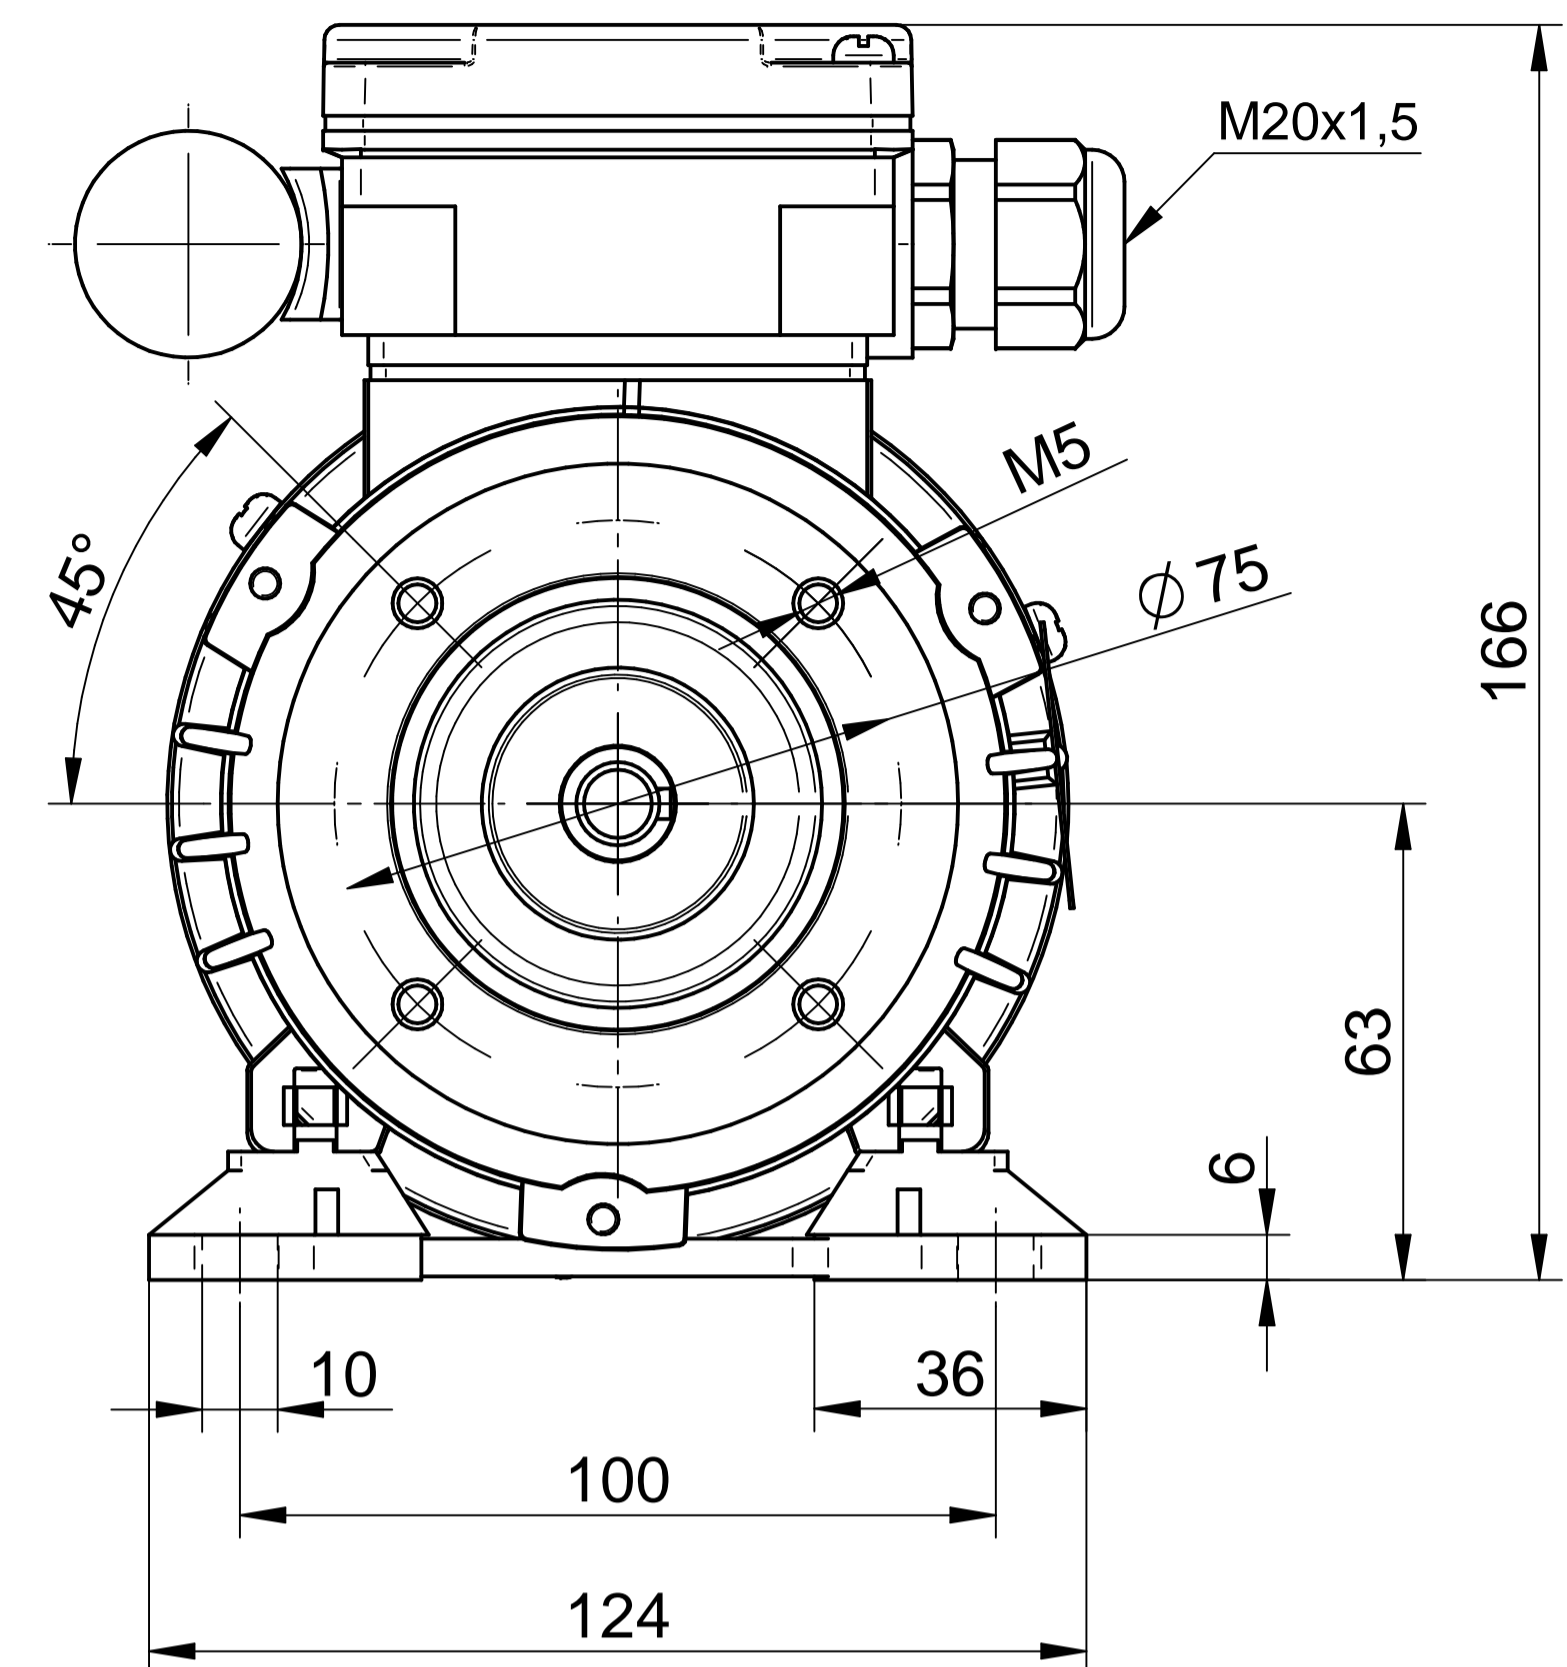

Cantoni®
GROUP

BESEL S.A.
FABRYKA SILNIKÓW ELEKTRYCZNYCH

Motor type

3SSIE63-4C

Scale

1:1

Cantoni®
GROUP

BESEL S.A.
FABRYKA SILNIKÓW ELEKTRYCZNYCH

Motor type

3SSIEL63-4C1

Scale

1:1