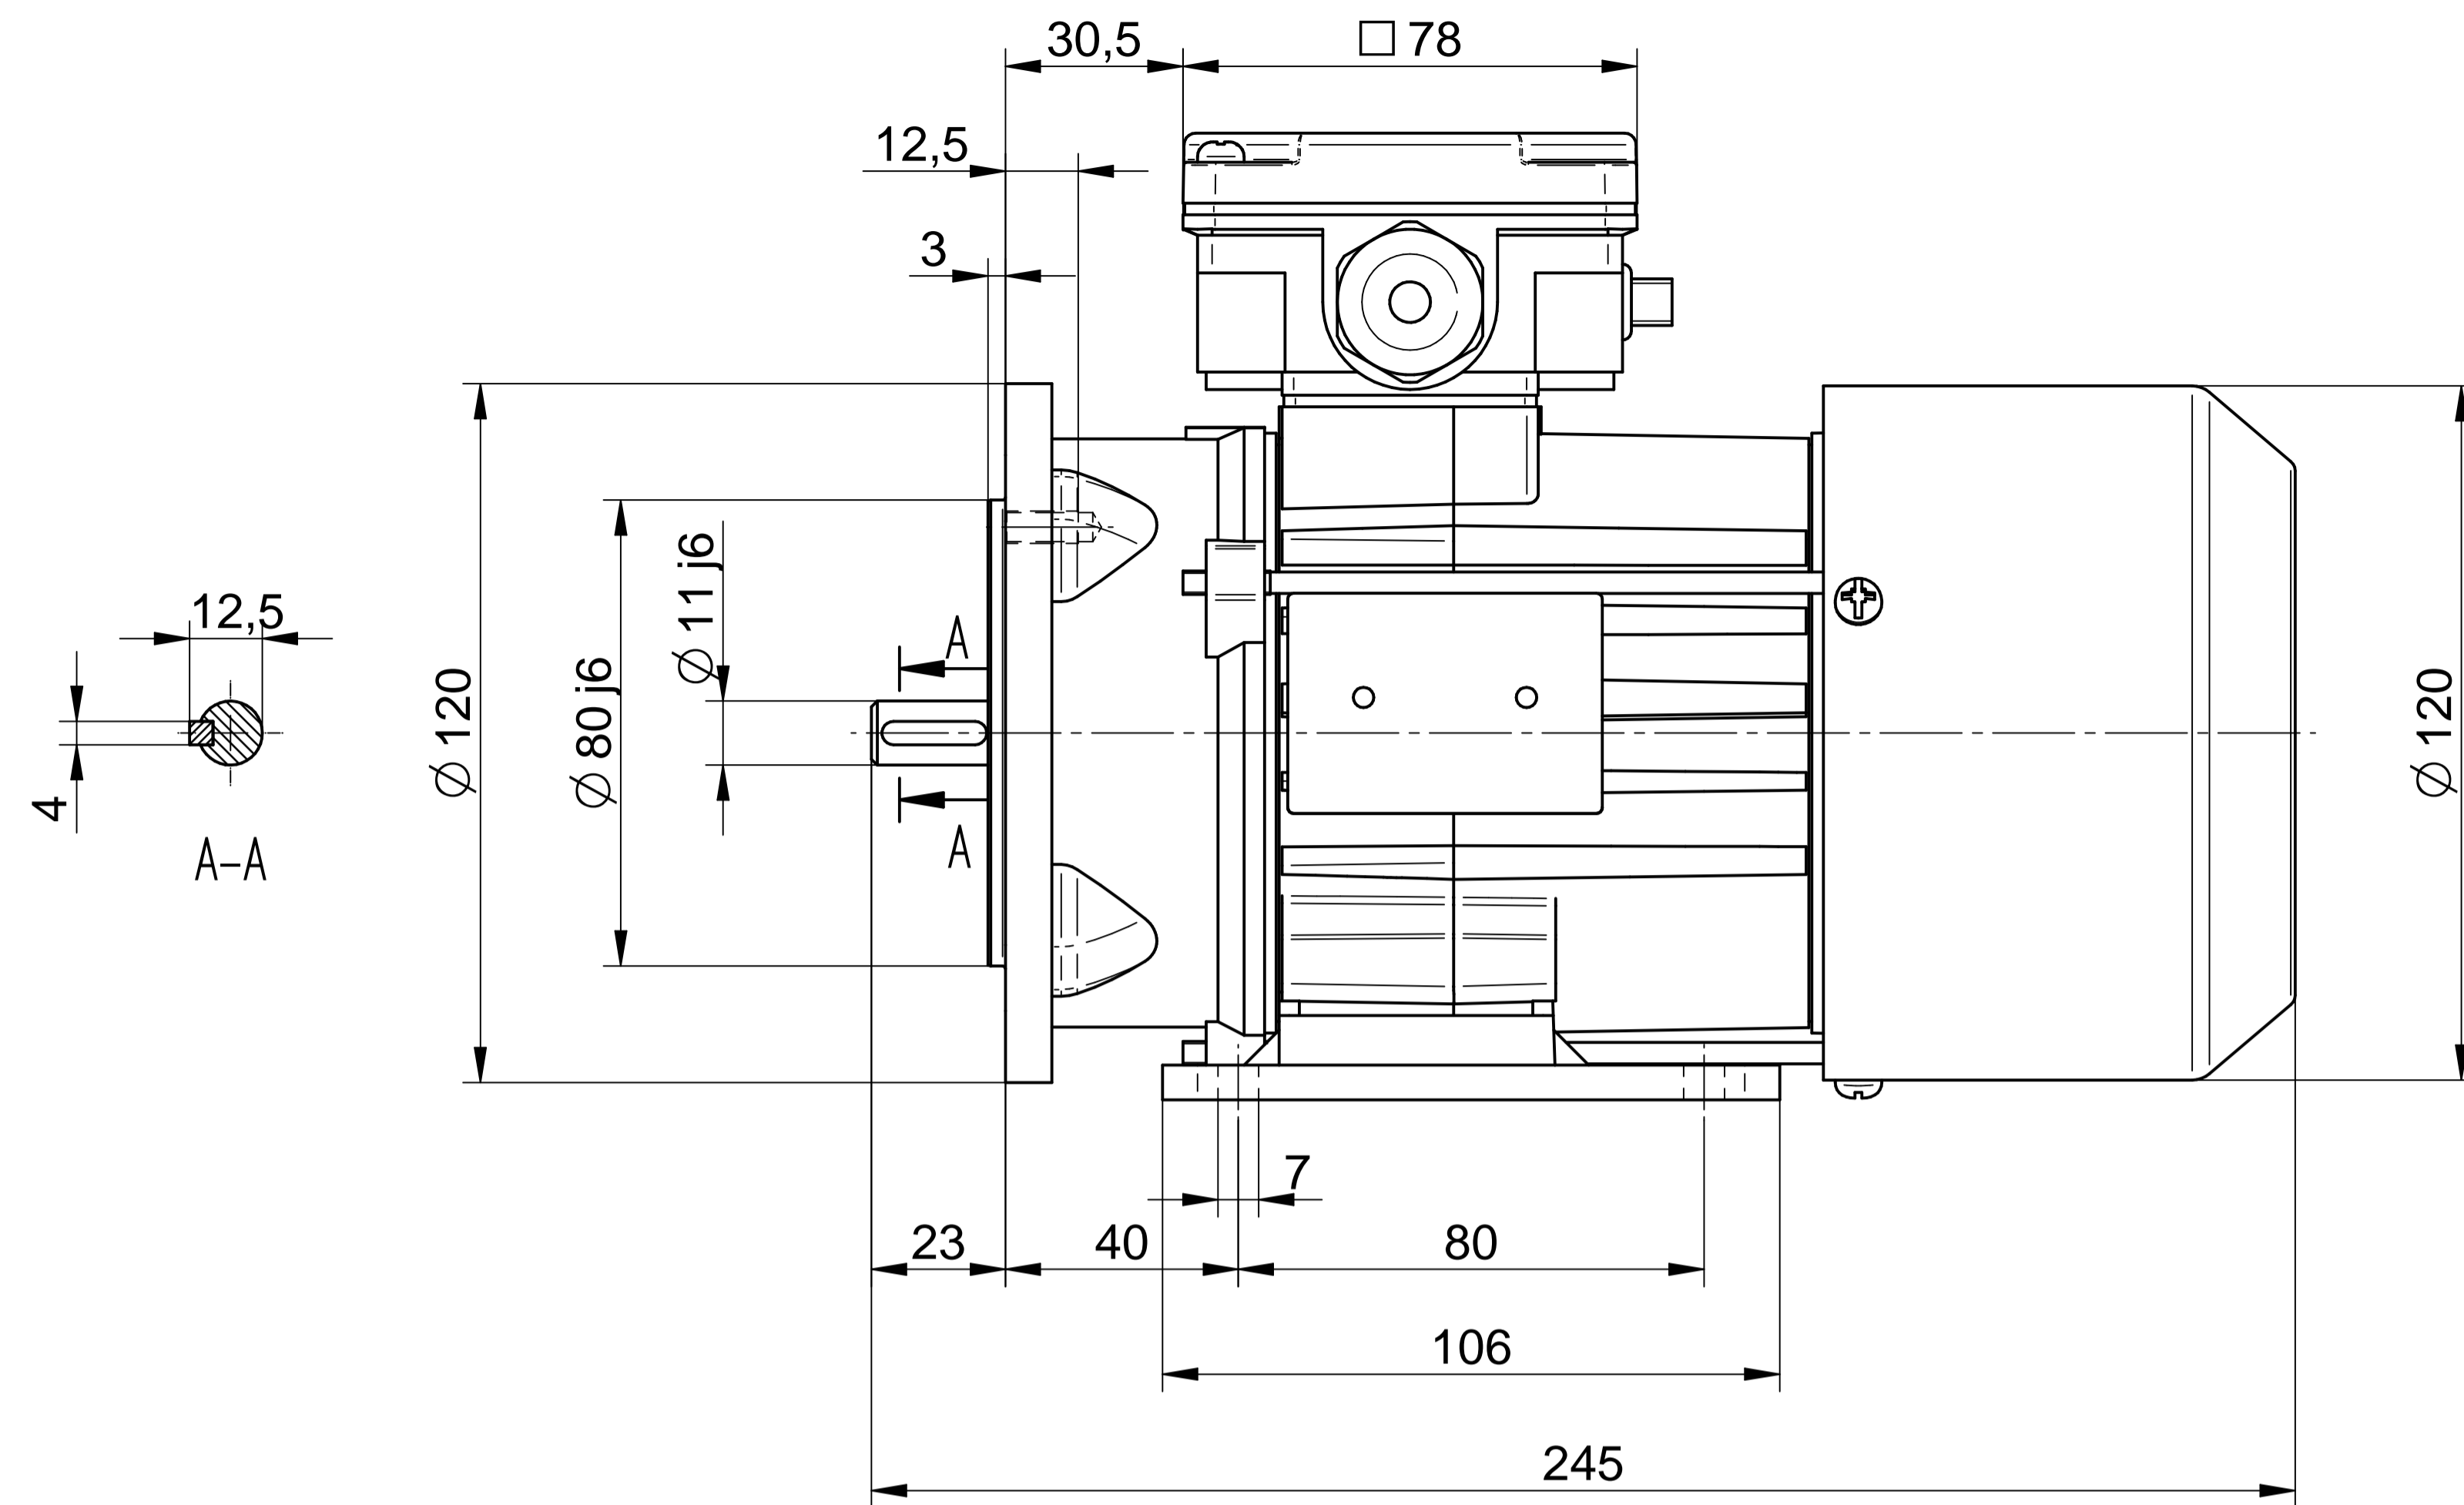

Cantoni®
GROUP

BESEL S.A.
FABRYKA SILNIKÓW ELEKTRYCZNYCH

Motor type

3SSIE63-4C

Scale

1:1

Cantoni®
GROUP

BESEL S.A.
FABRYKA SILNIKÓW ELEKTRYCZNYCH

Motor type

3SSIEL63-4C1

Scale

1:1