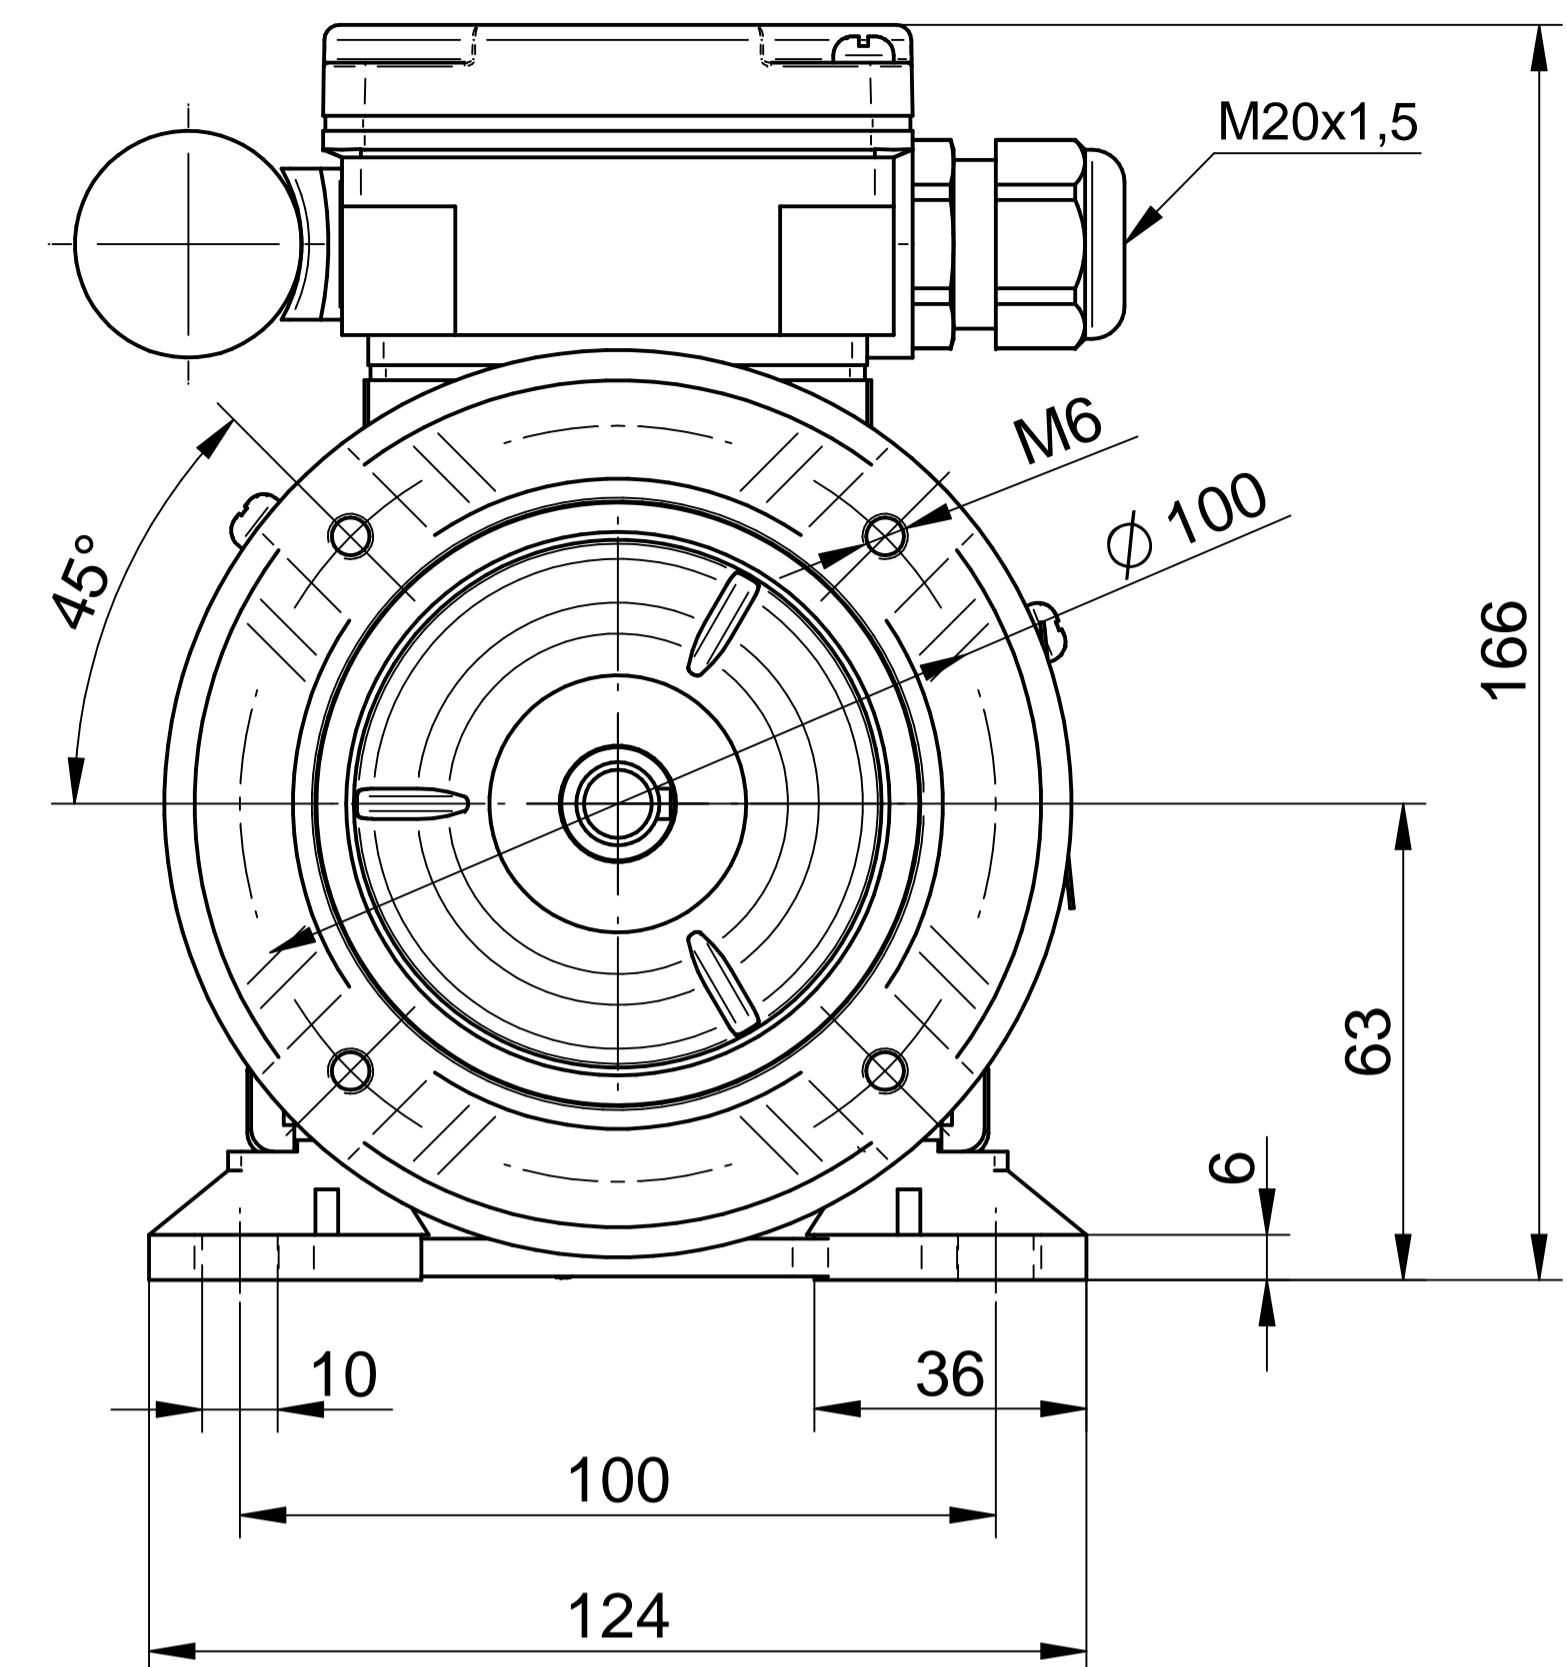

Cantoni®
GROUP

BESEL S.A.
FABRYKA SILNIKÓW ELEKTRYCZNYCH

Motor type

3SSIE63-4C

Scale

1:1

Cantoni®
GROUP

BESEL S.A.
FABRYKA SILNIKÓW ELEKTRYCZNYCH

Motor type

3SSIEL63-4C1

Scale

1:1