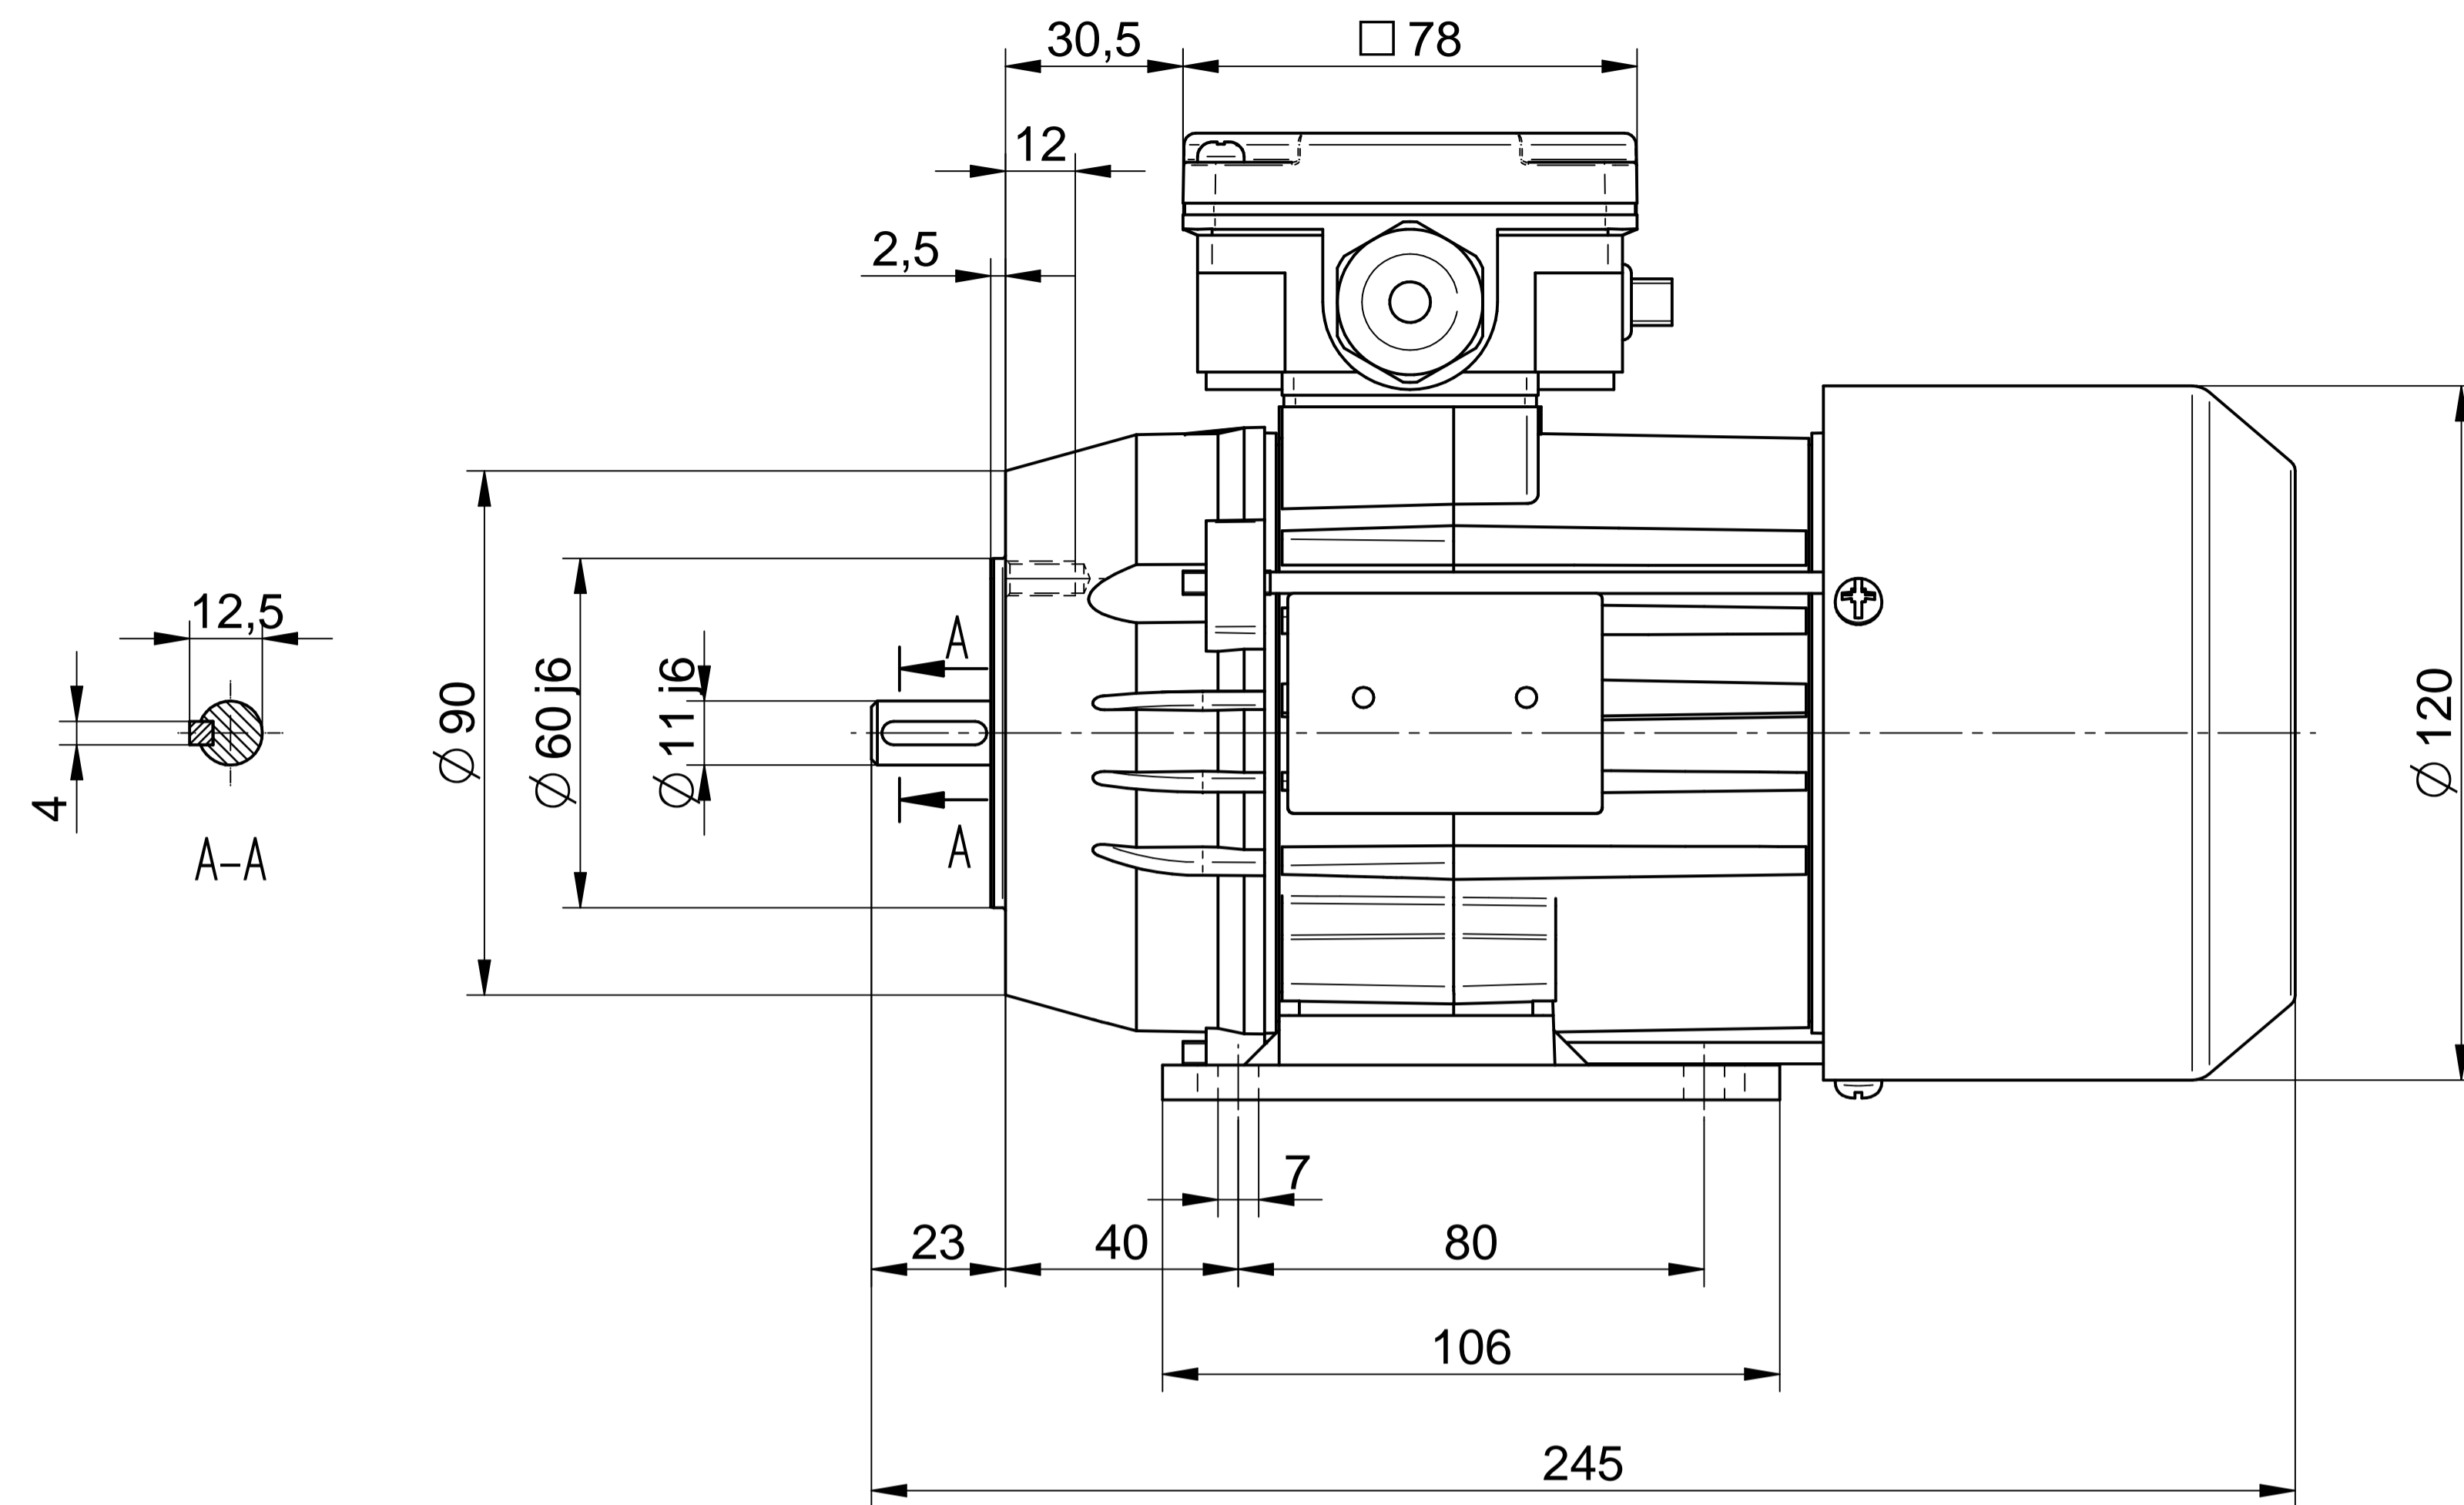

Cantoni®
GROUP

BESEL S.A.
FABRYKA SILNIKÓW ELEKTRYCZNYCH

Motor type

3SSIE63-4C

Scale

1:1

Cantoni®
GROUP

BESEL S.A.
FABRYKA SILNIKÓW ELEKTRYCZNYCH

Motor type

3SSIEL63-4C1

Scale

1:1