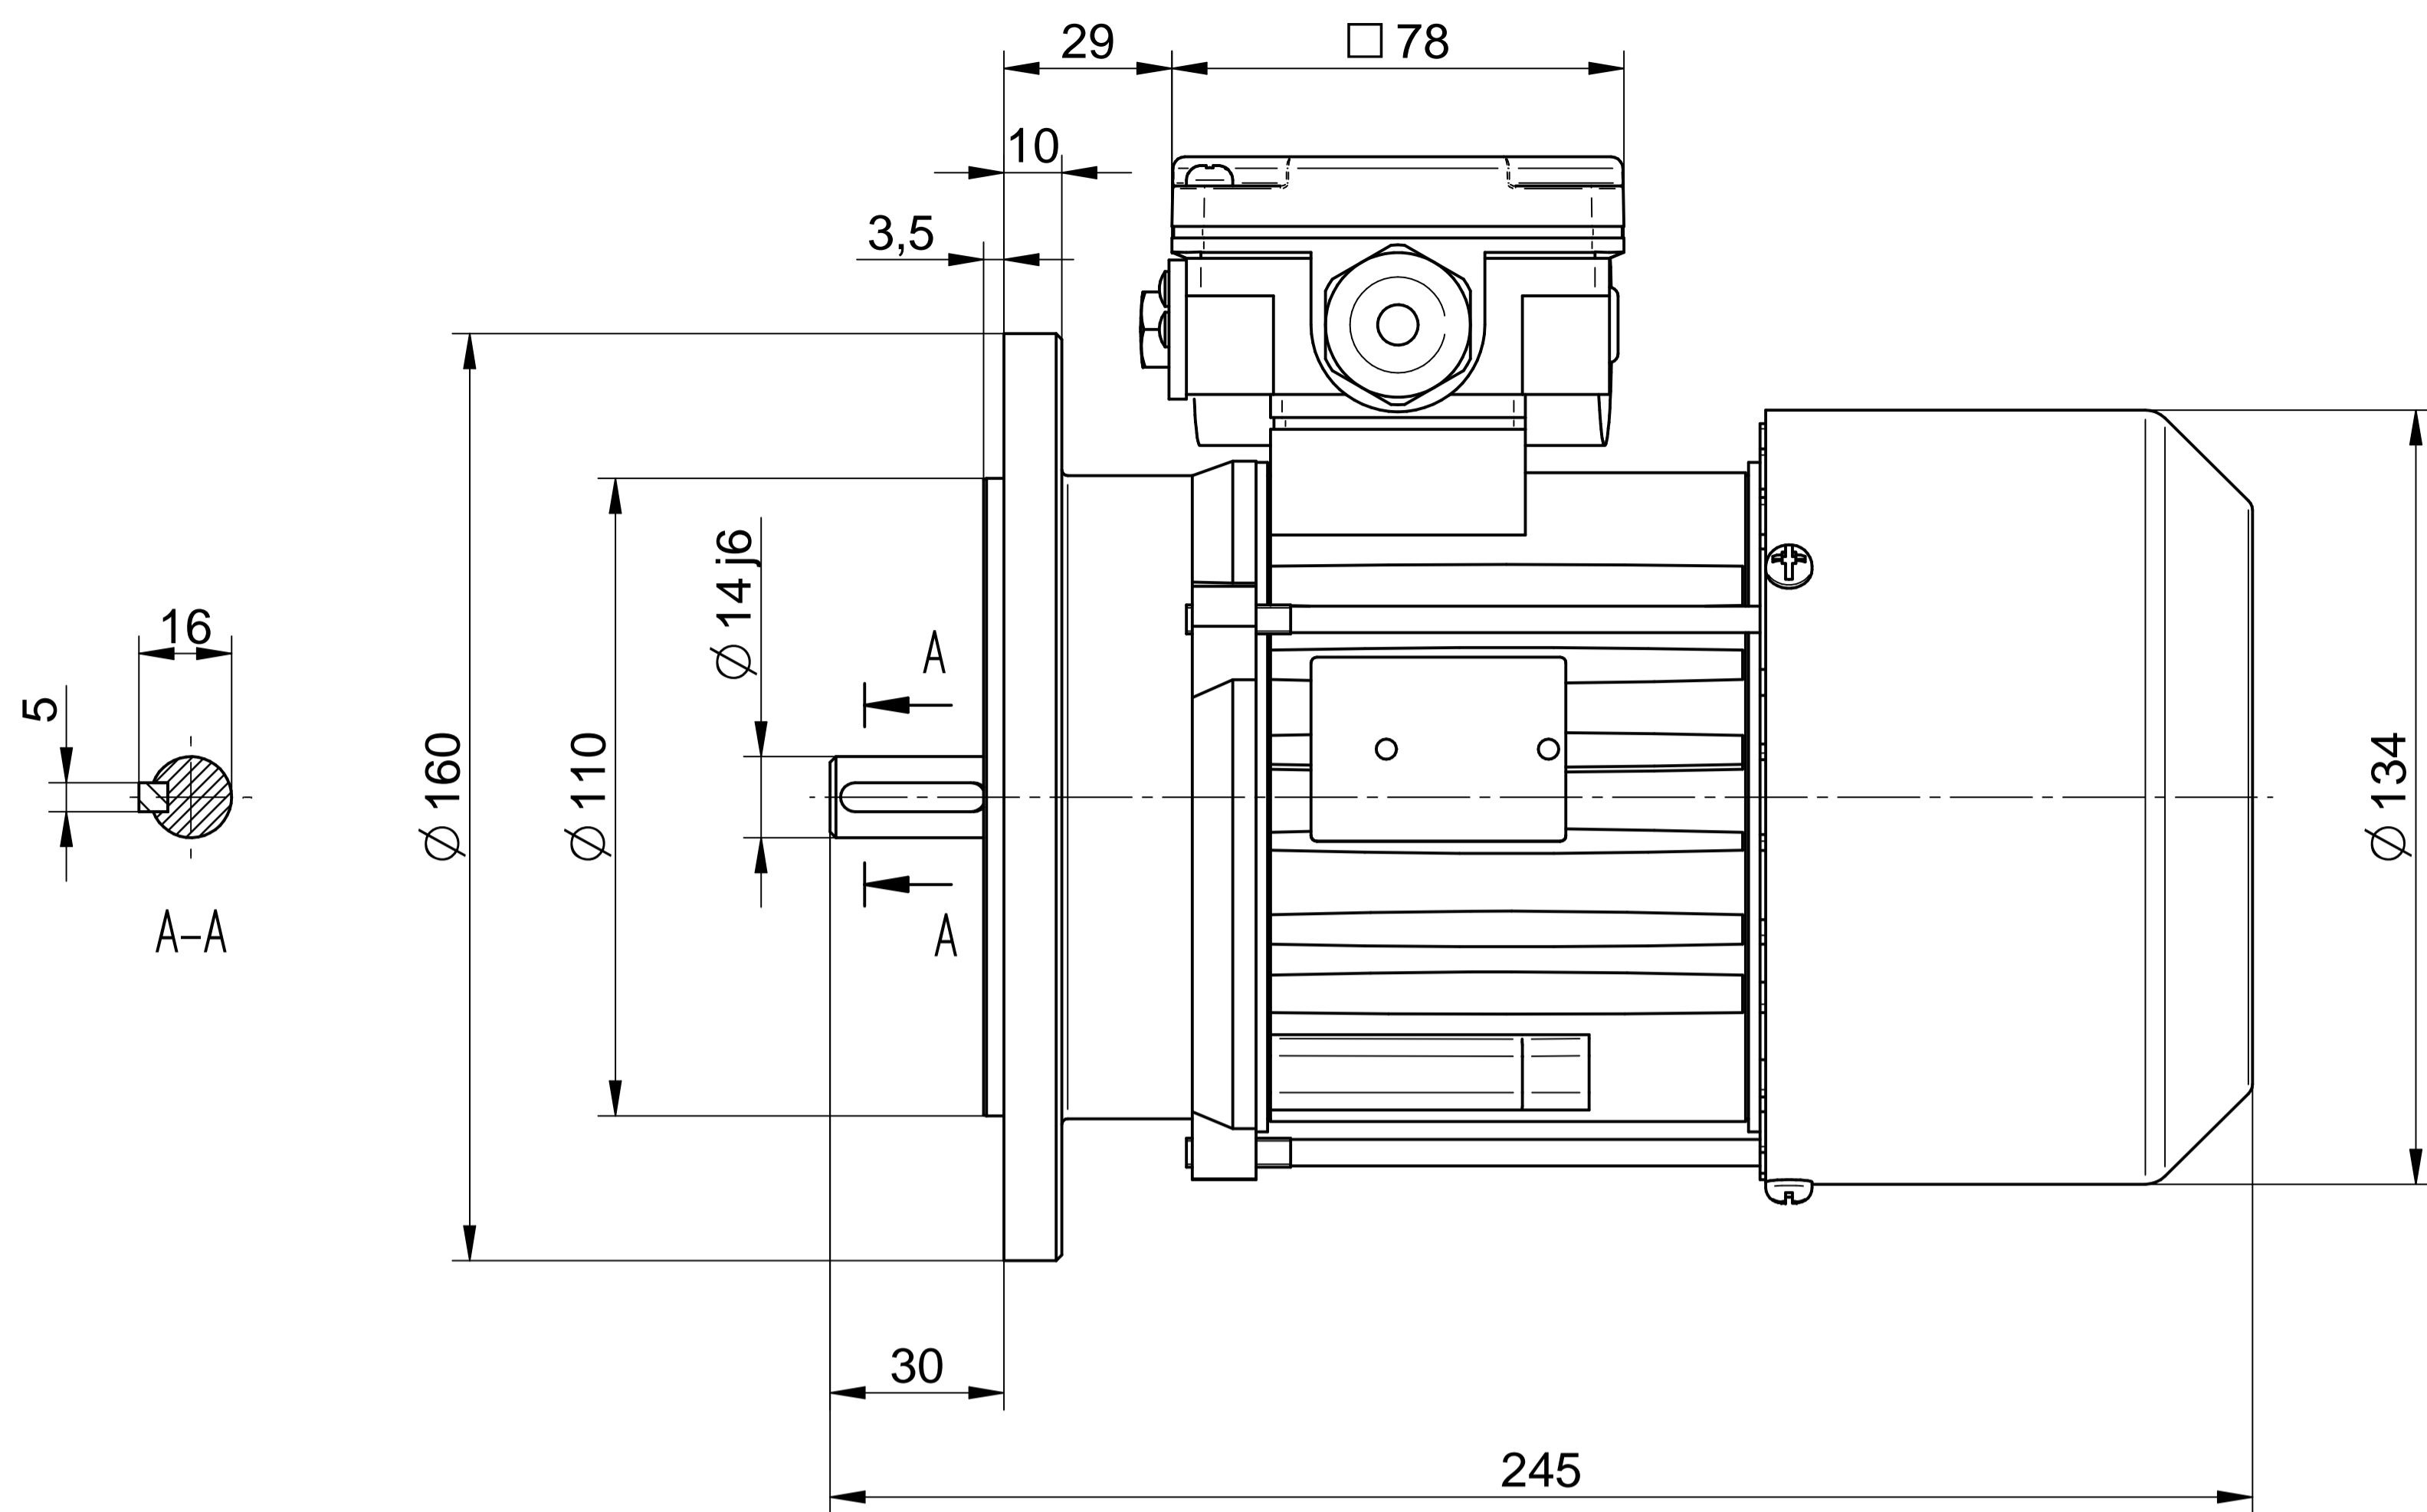

Scale

**1:1**

**Cantoni**®  
GROUP

**BESEL S.A.**  
FABRYKA SILNIKÓW ELEKTRYCZNYCH

Motor type

**3SSIEK71-2A1**

Scale

**1:1**