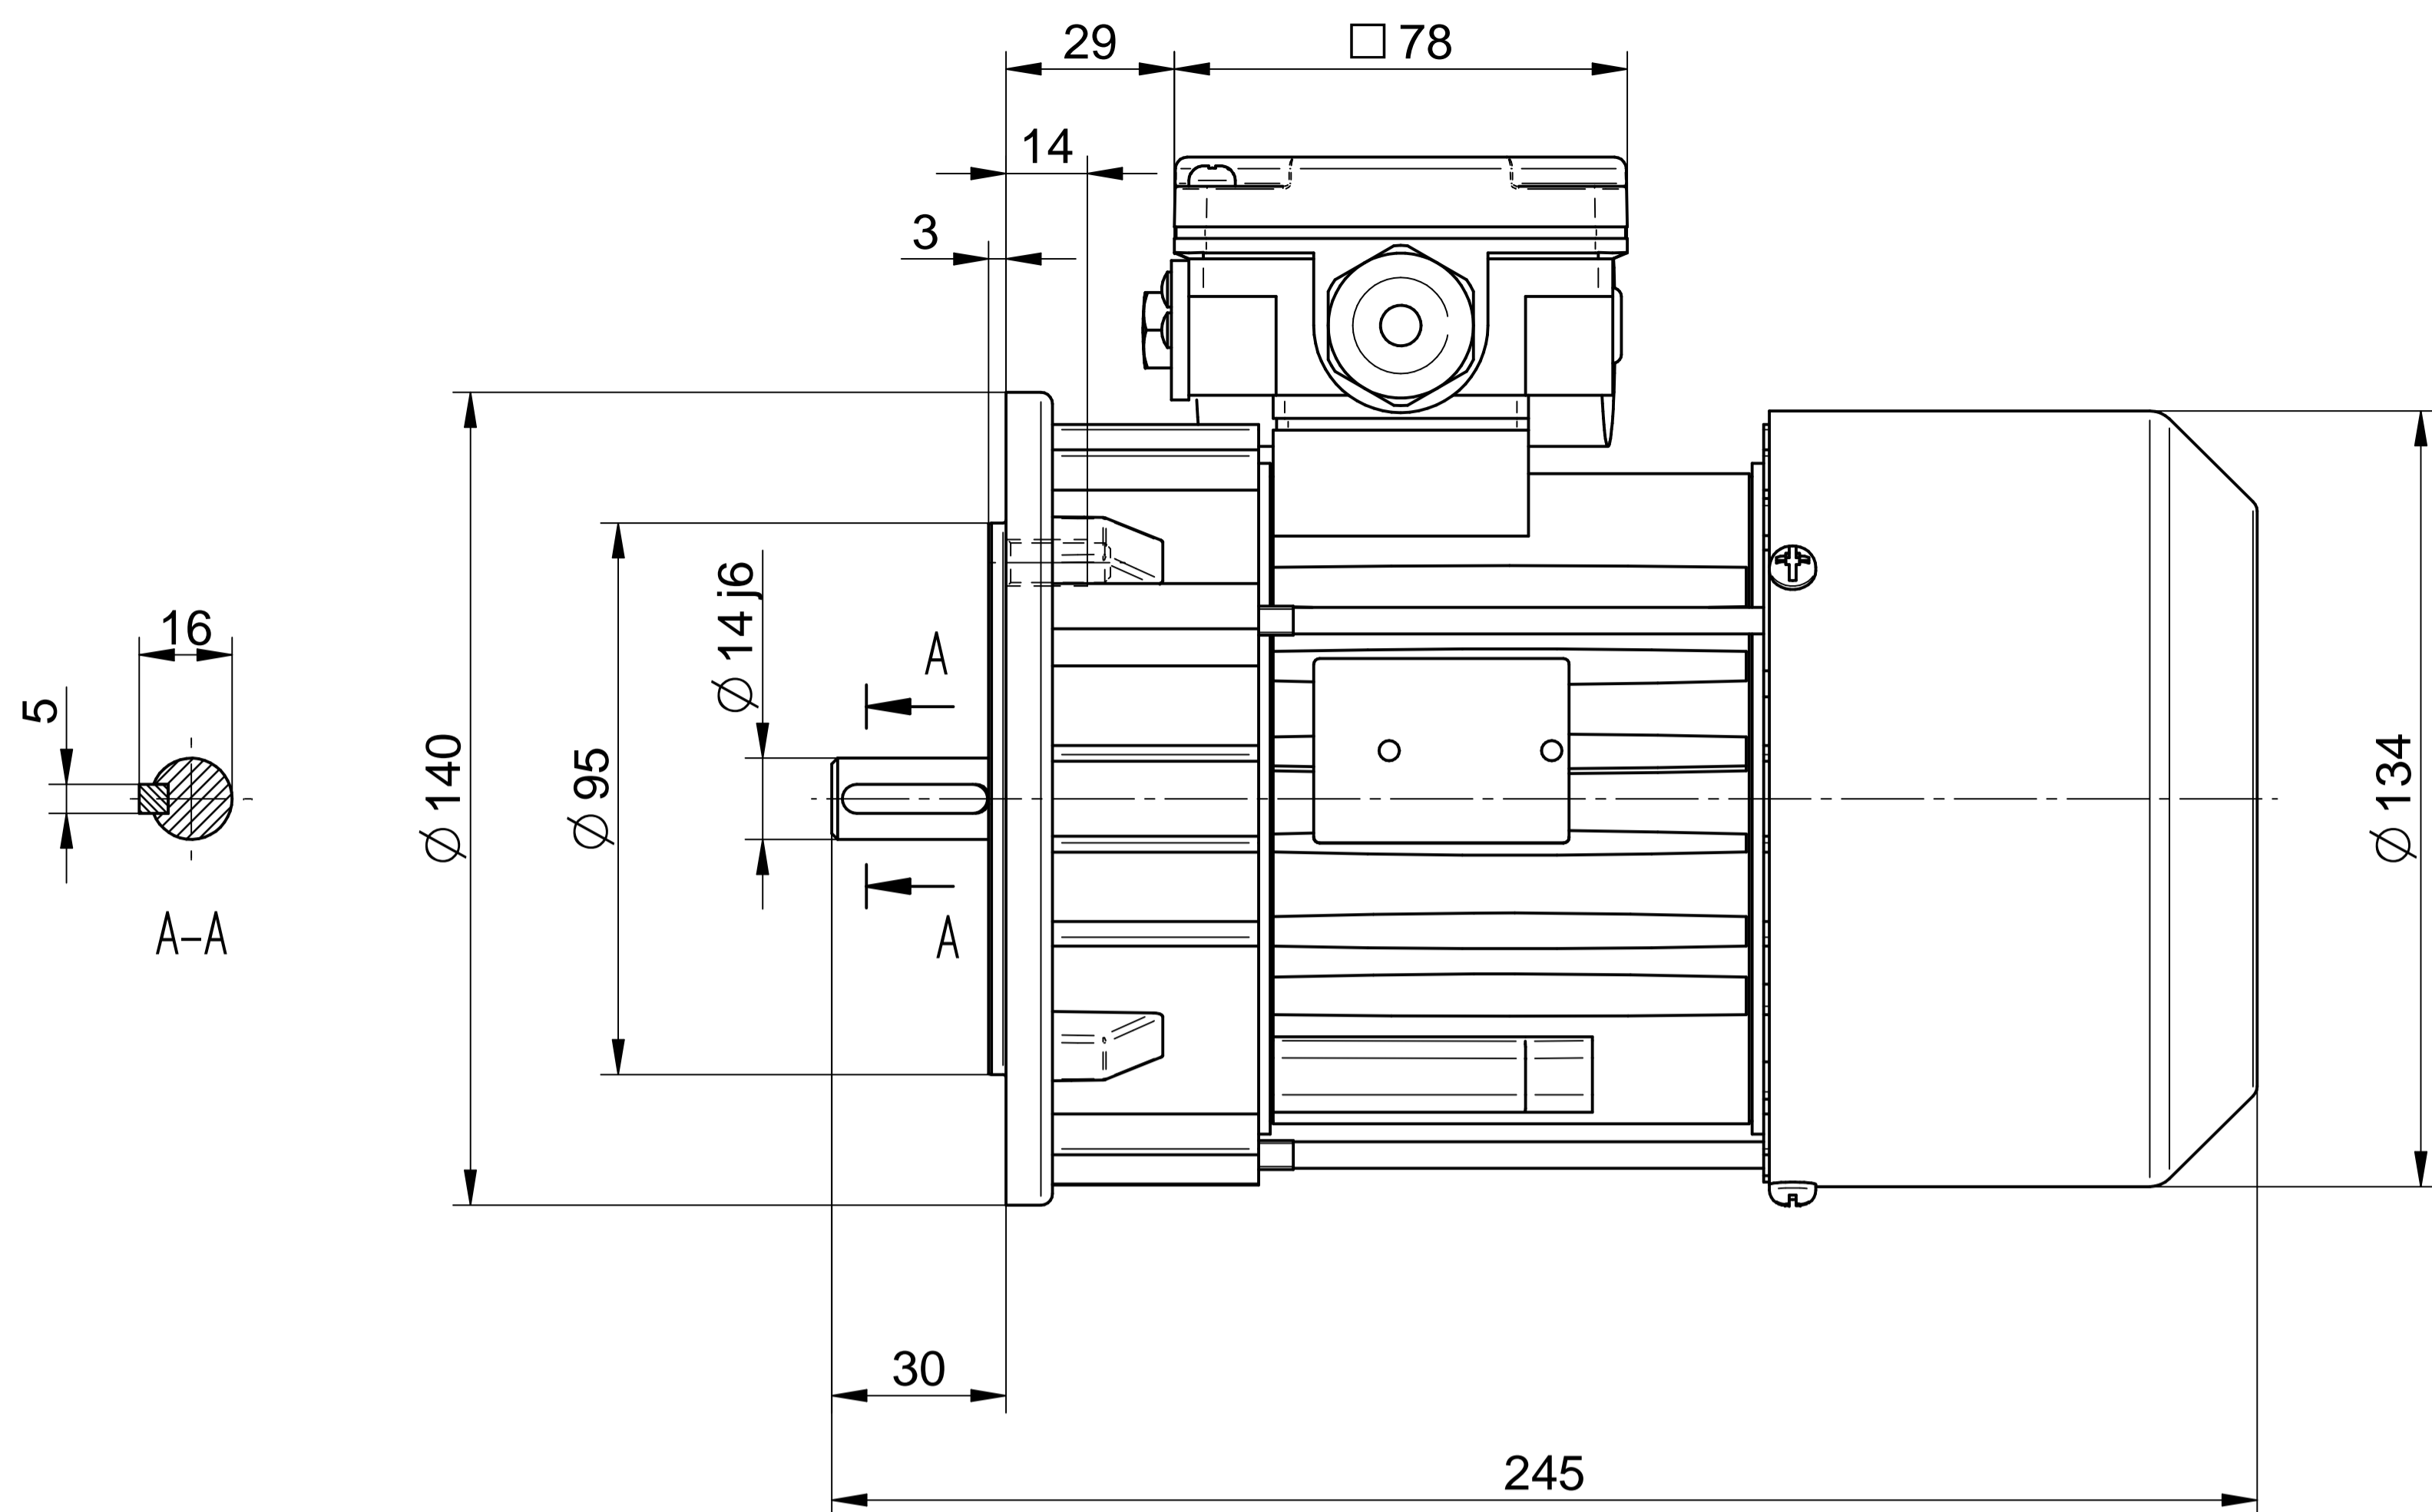

Cantoni®
GROUP

BESEL S.A.
FABRYKA SILNIKÓW ELEKTRYCZNYCH

Motor type

3SSIEK71-2A1

Scale

1:1