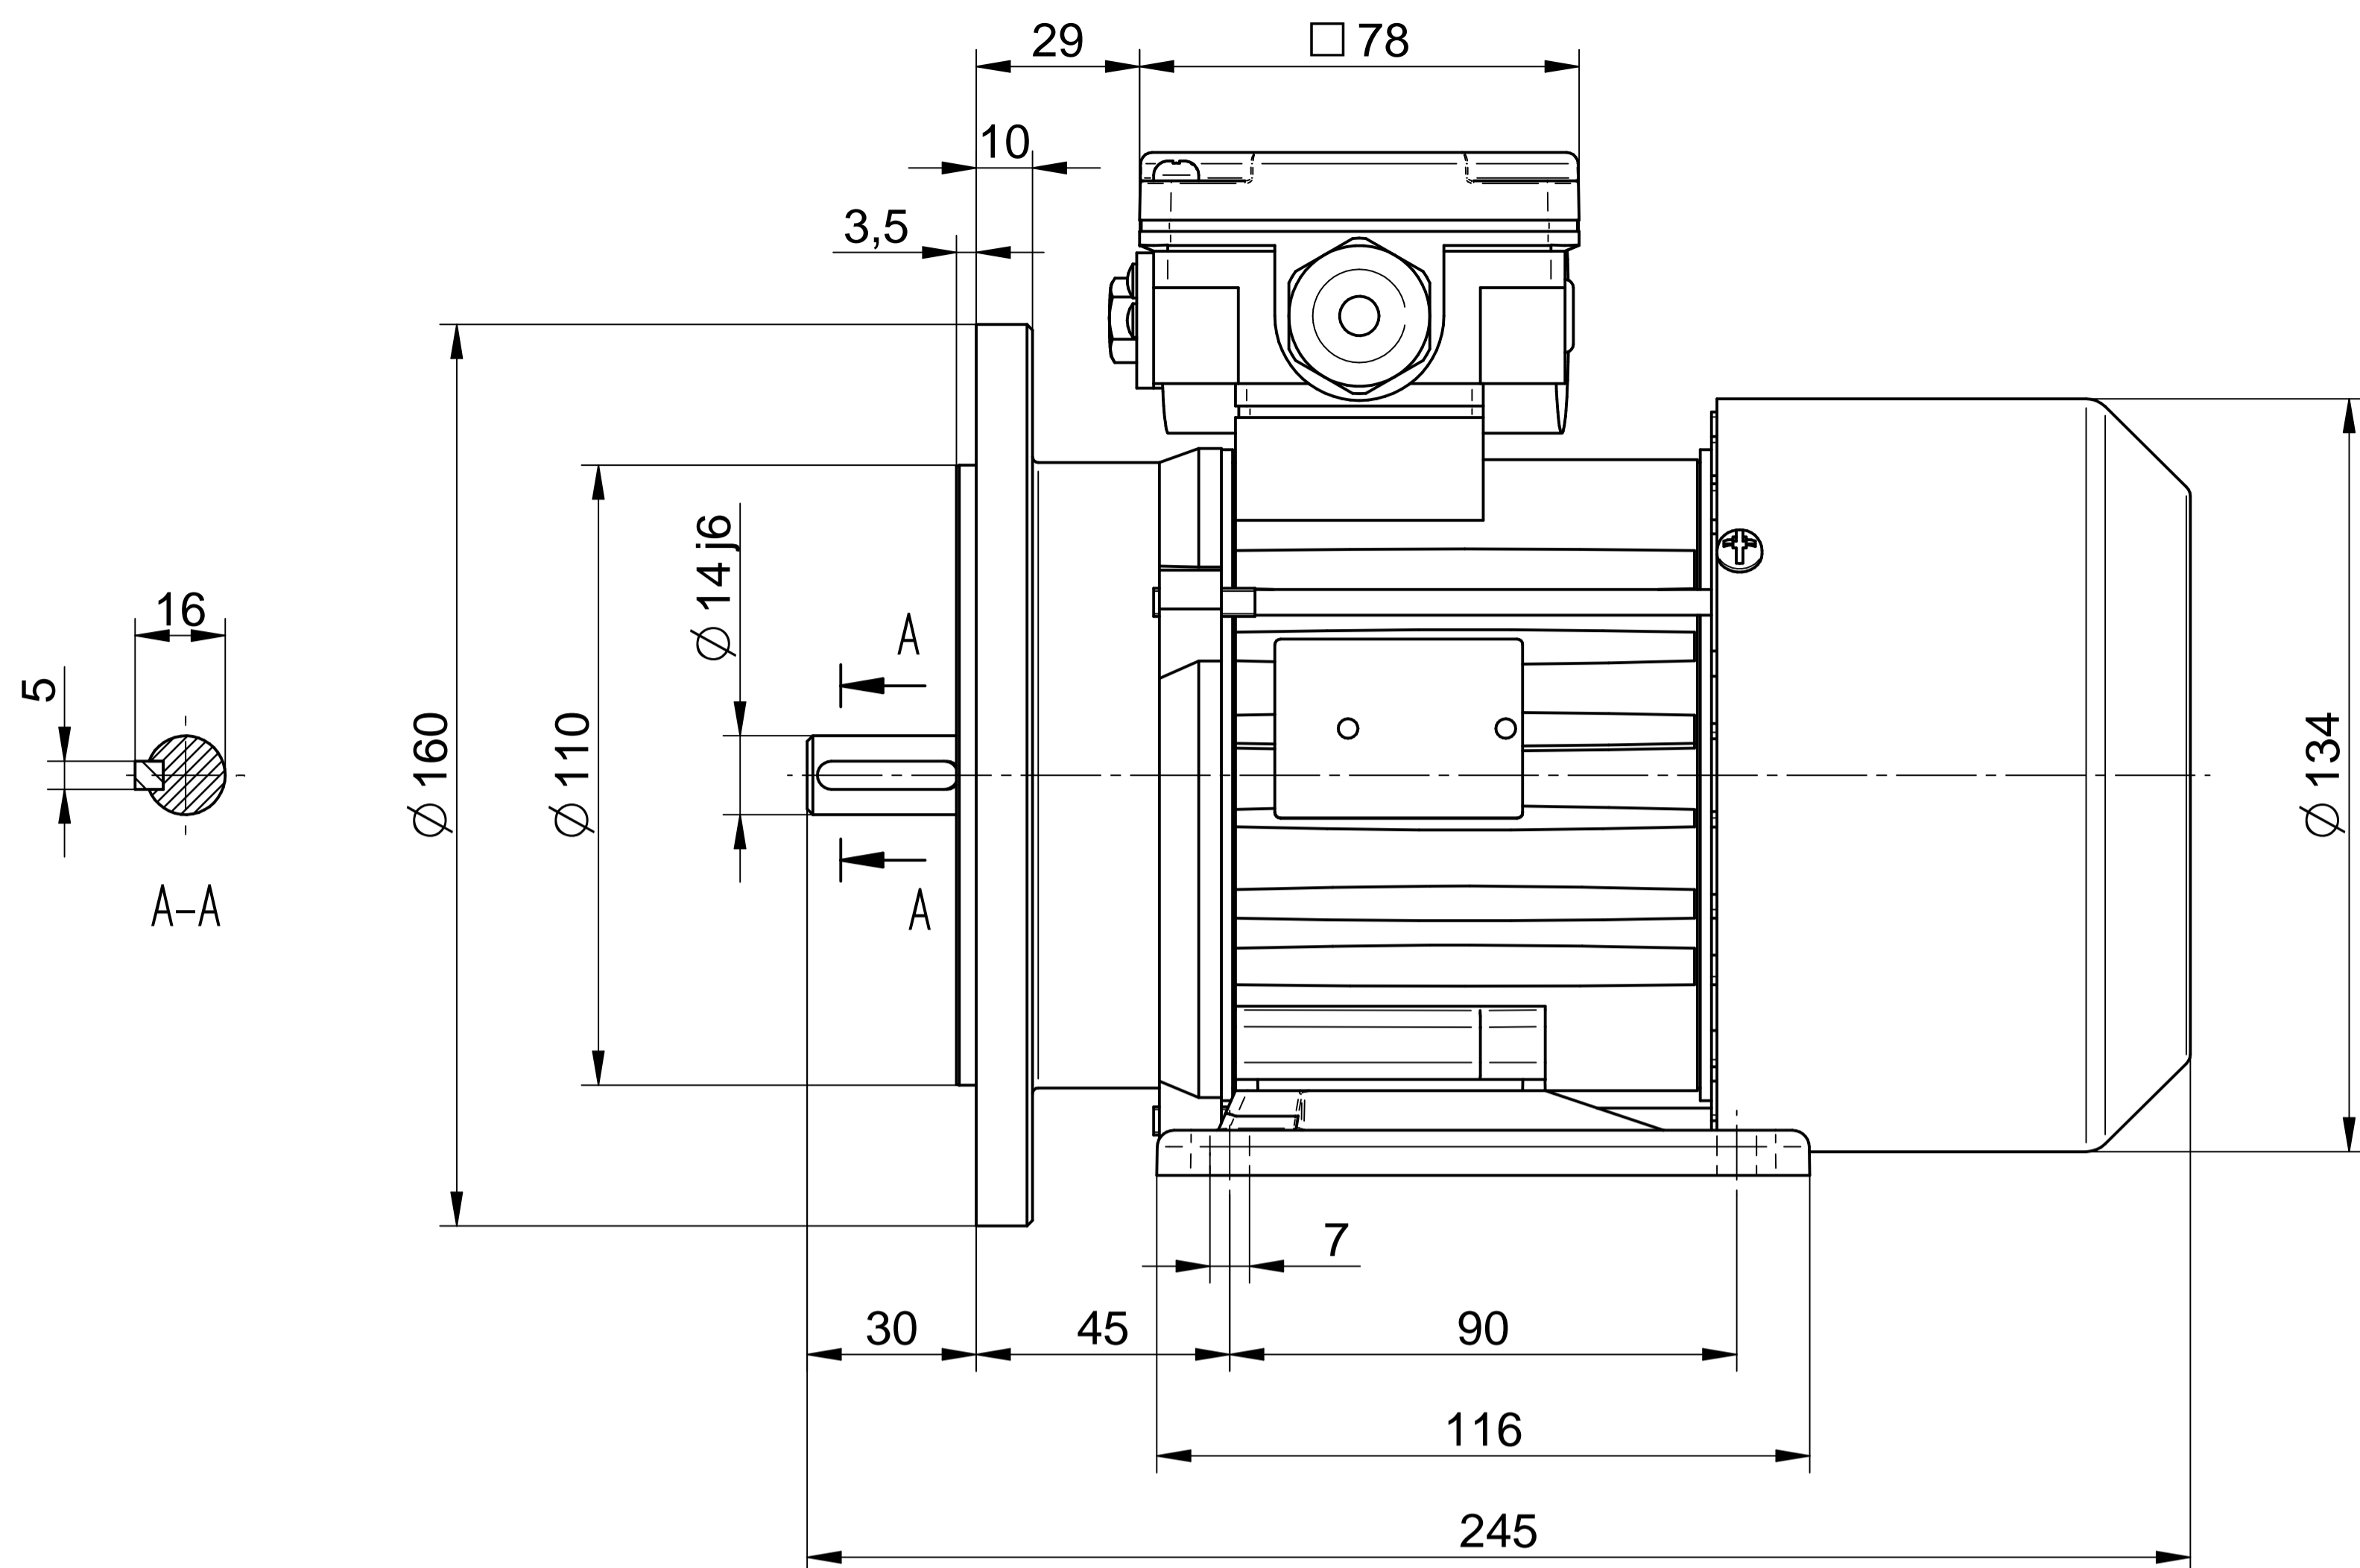

**Cantoni**®  
GROUP

**BESEL S.A.**  
FABRYKA SILNIKÓW ELEKTRYCZNYCH

Motor type

**3SSIEL71-2A2**

Scale

**1:1**

**Cantoni**®  
GROUP

**BESEL S.A.**  
FABRYKA SILNIKÓW ELEKTRYCZNYCH

Motor type

**3SSIEL71-2A1**

Scale

**1:1**

**Cantoni**®  
GROUP

**BESEL S.A.**  
FABRYKA SILNIKÓW ELEKTRYCZNYCH

Motor type

**3SSIEL71-2A**

Scale

**1:1**

**Cantoni**®  
GROUP

**BESEL S.A.**  
FABRYKA SILNIKÓW ELEKTRYCZNYCH

Motor type

**3SSIEK71-2A1**

Scale

**1:1**