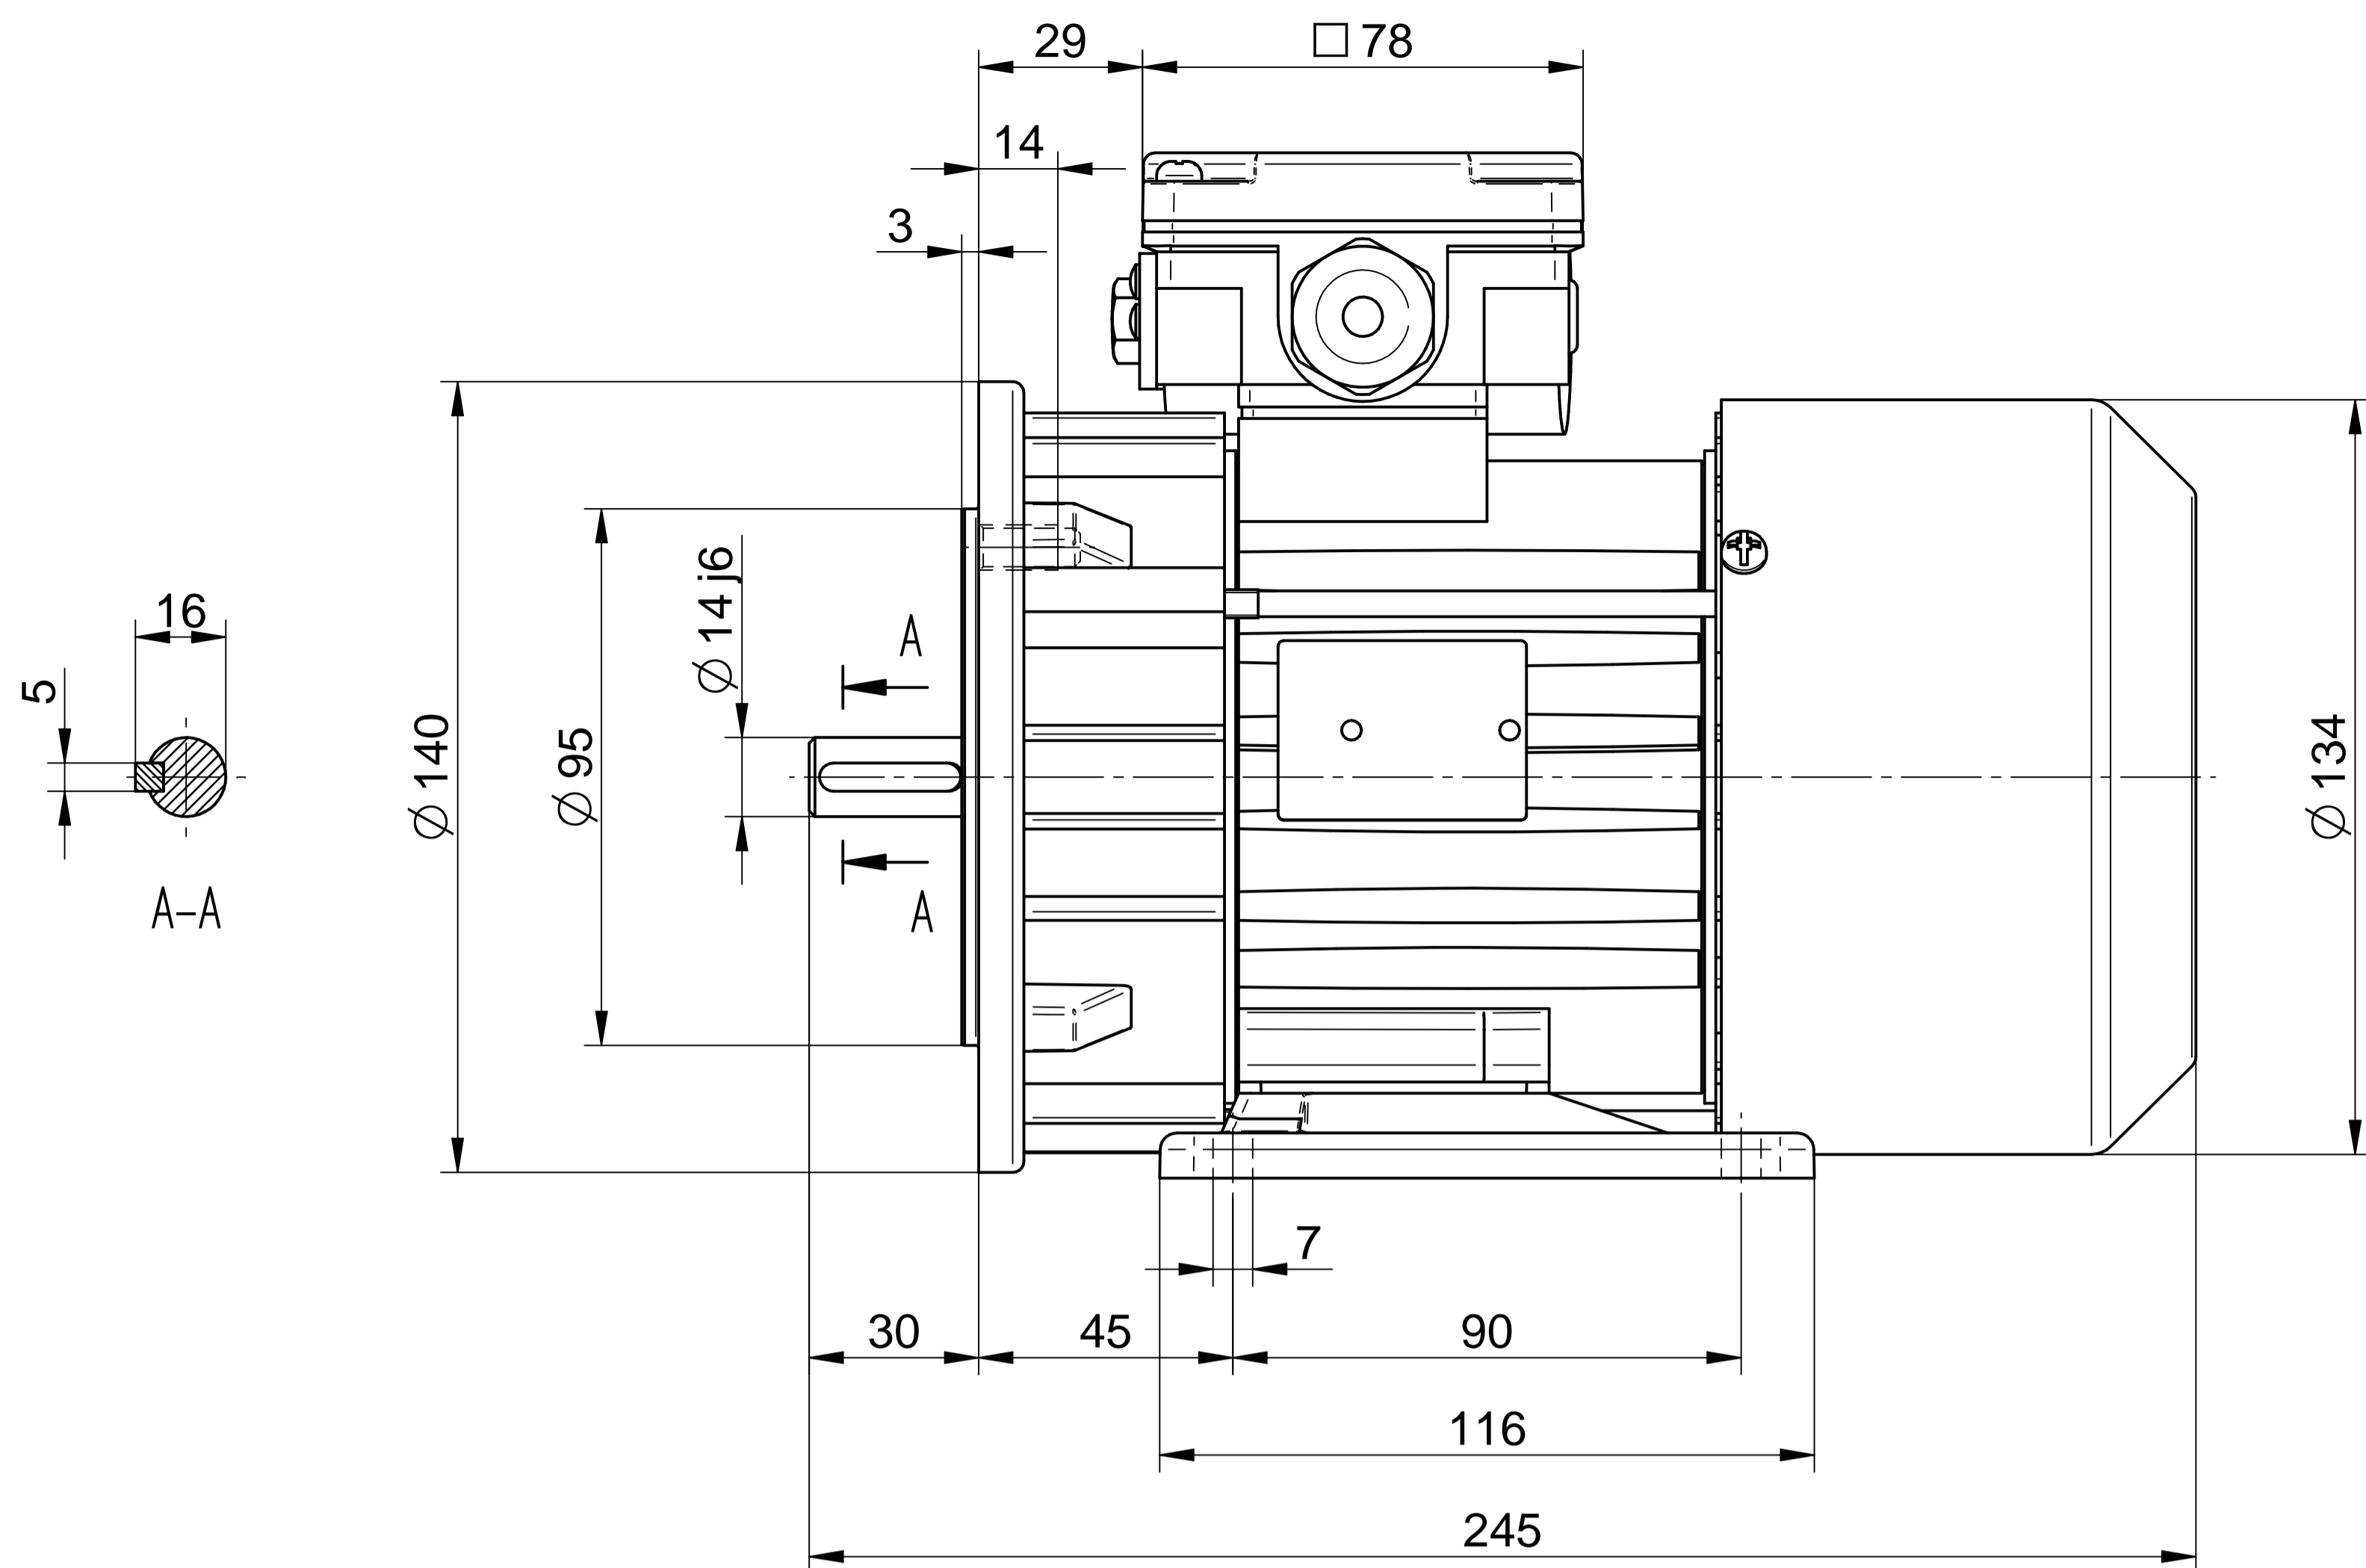

**Cantoni**®  
GROUP

**BESEL S.A.**  
FABRYKA SILNIKÓW ELEKTRYCZNYCH

Motor type

**3SSIEL71-2A2**

Scale

**1:1**

**Cantoni**®  
GROUP

**BESEL S.A.**  
FABRYKA SILNIKÓW ELEKTRYCZNYCH

Motor type

**3SSIEL71-2A1**

Scale

**1:1**

**Cantoni**®  
GROUP

**BESEL S.A.**  
FABRYKA SILNIKÓW ELEKTRYCZNYCH

Motor type

**3SSIEL71-2A**

Scale

**1:1**

**Cantoni**®  
GROUP

**BESEL S.A.**  
FABRYKA SILNIKÓW ELEKTRYCZNYCH

Motor type

**3SSIEK71-2A1**

Scale

**1:1**