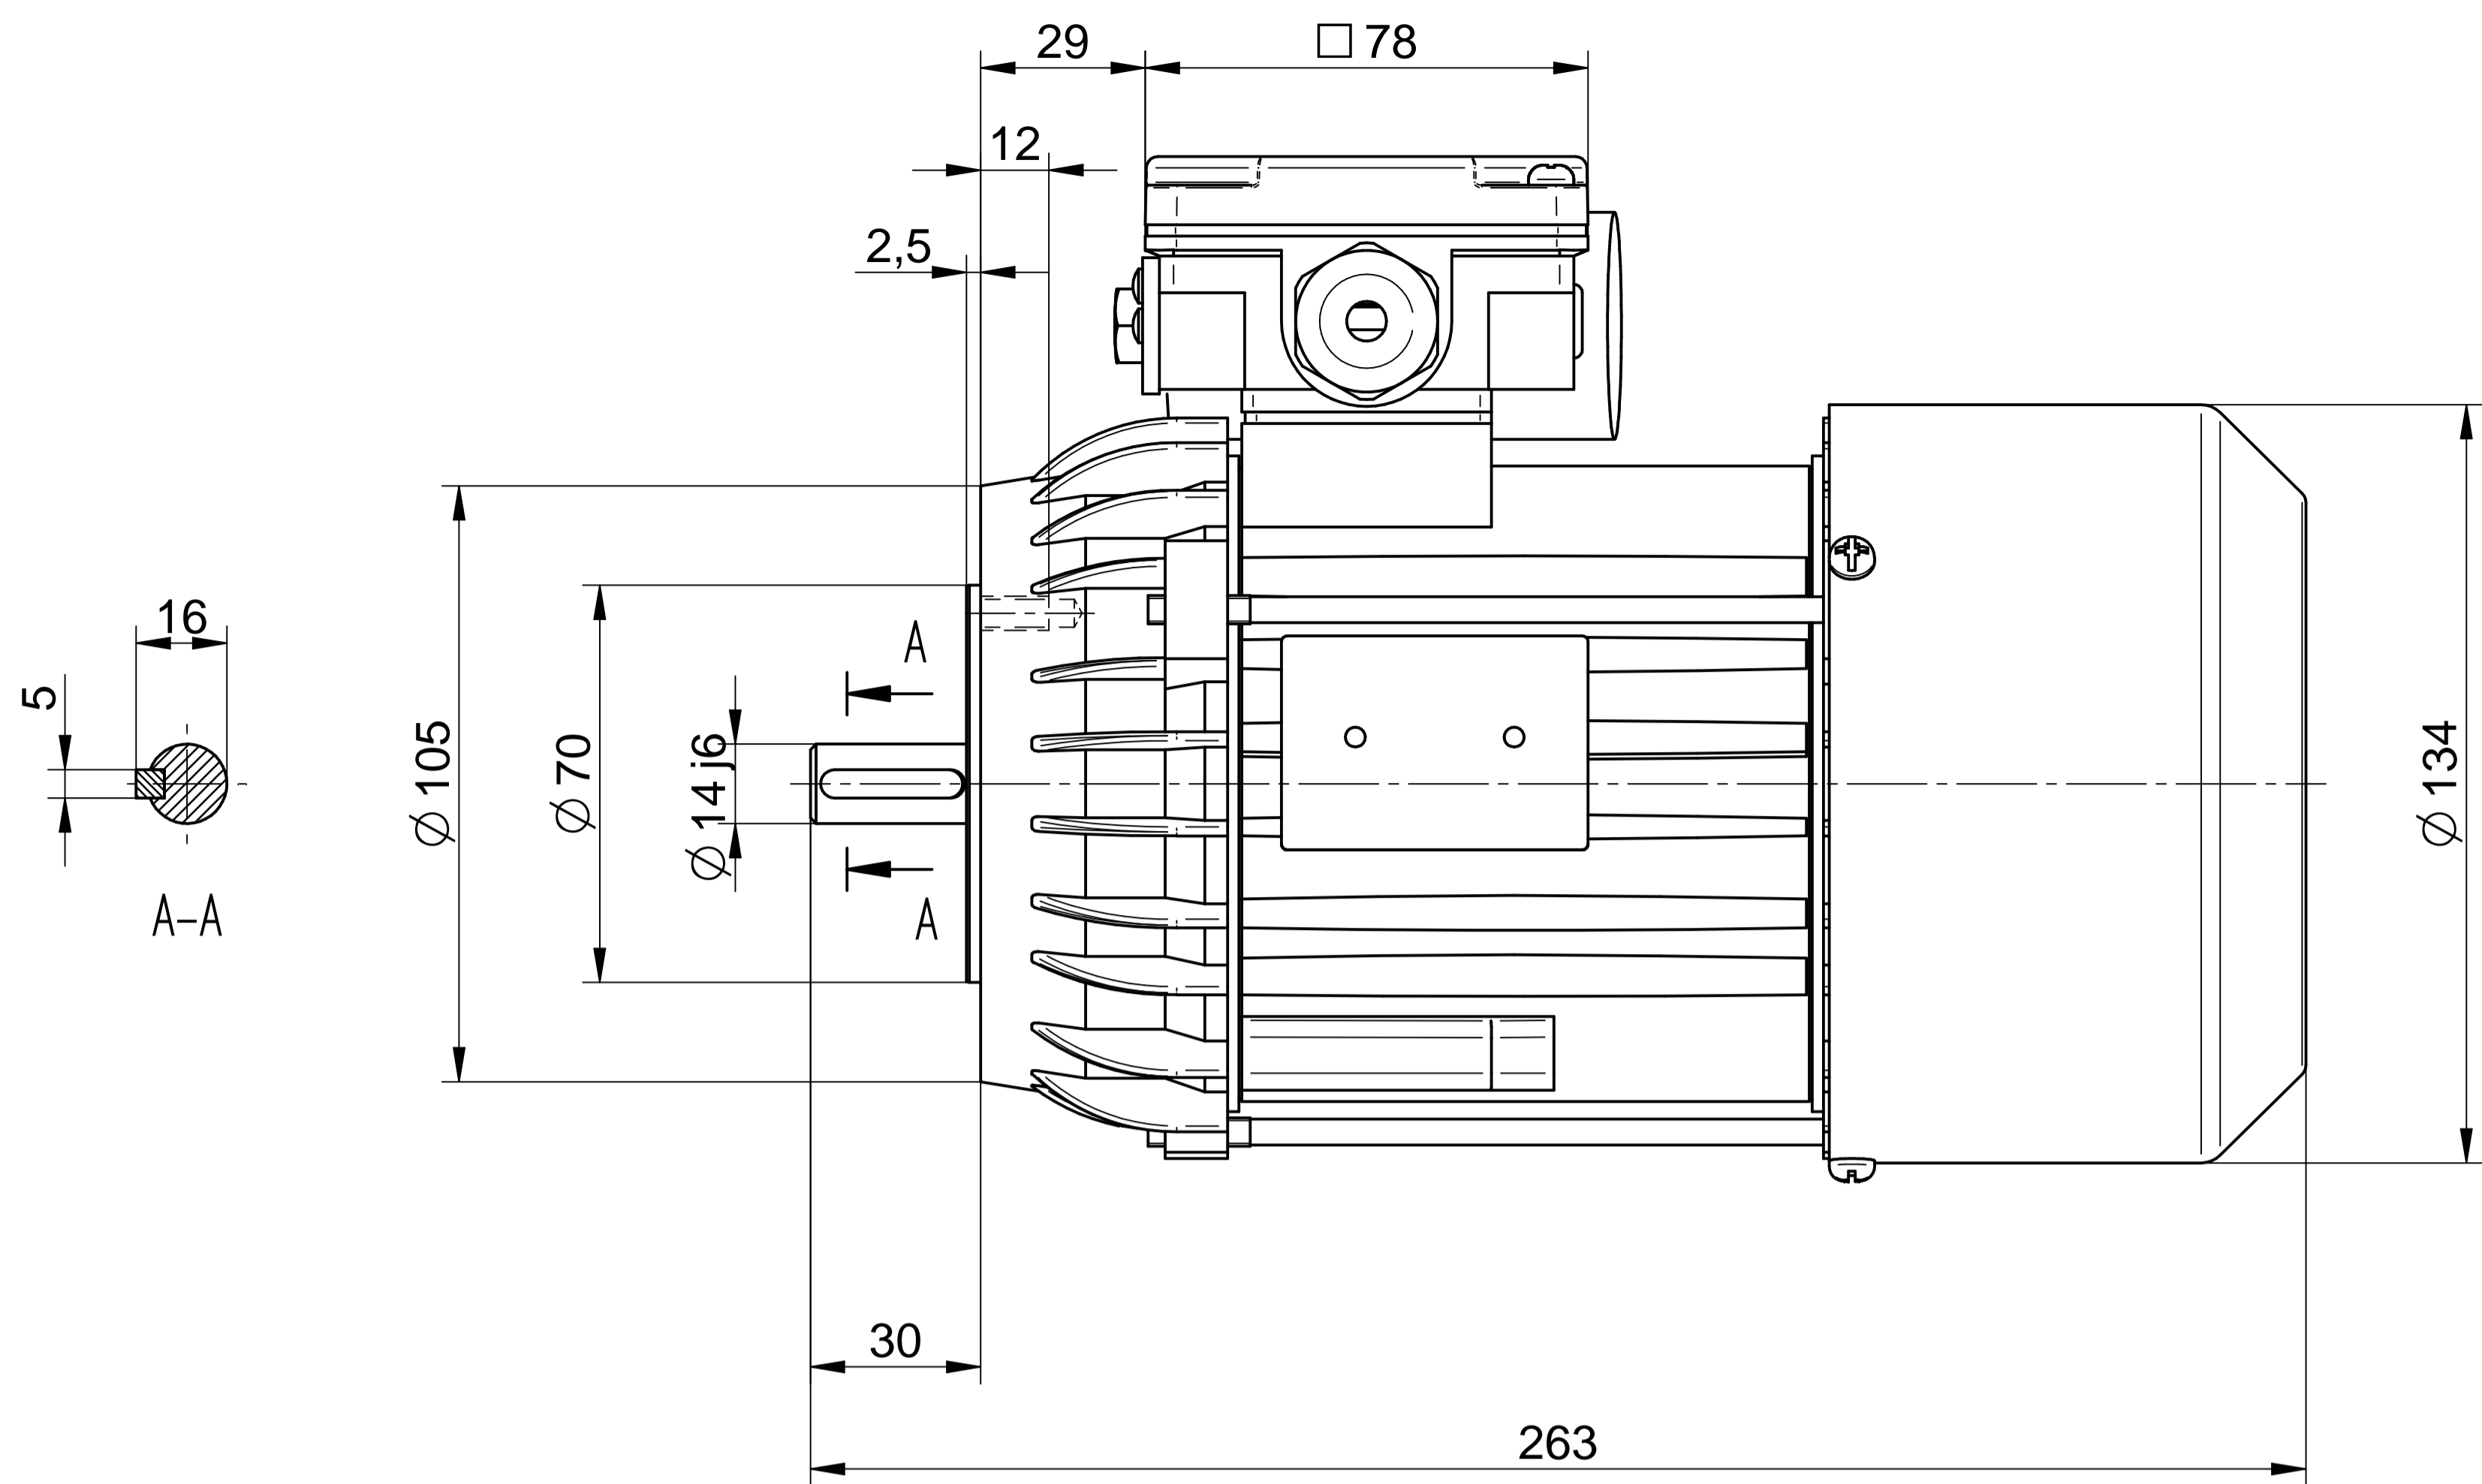

Cantoni®
GROUP

BESEL S.A.
FABRYKA SILNIKÓW ELEKTRYCZNYCH

Motor type

3SSIEL71-4A2

Scale

1:1

Cantoni®
GROUP

BESEL S.A.
FABRYKA SILNIKÓW ELEKTRYCZNYCH

Motor type

3SSIEL71-4A

Scale

1:1

Cantoni®
GROUP

BESEL S.A.
FABRYKA SILNIKÓW ELEKTRYCZNYCH

Motor type

3SSI EK71-4A1

Scale

1:1