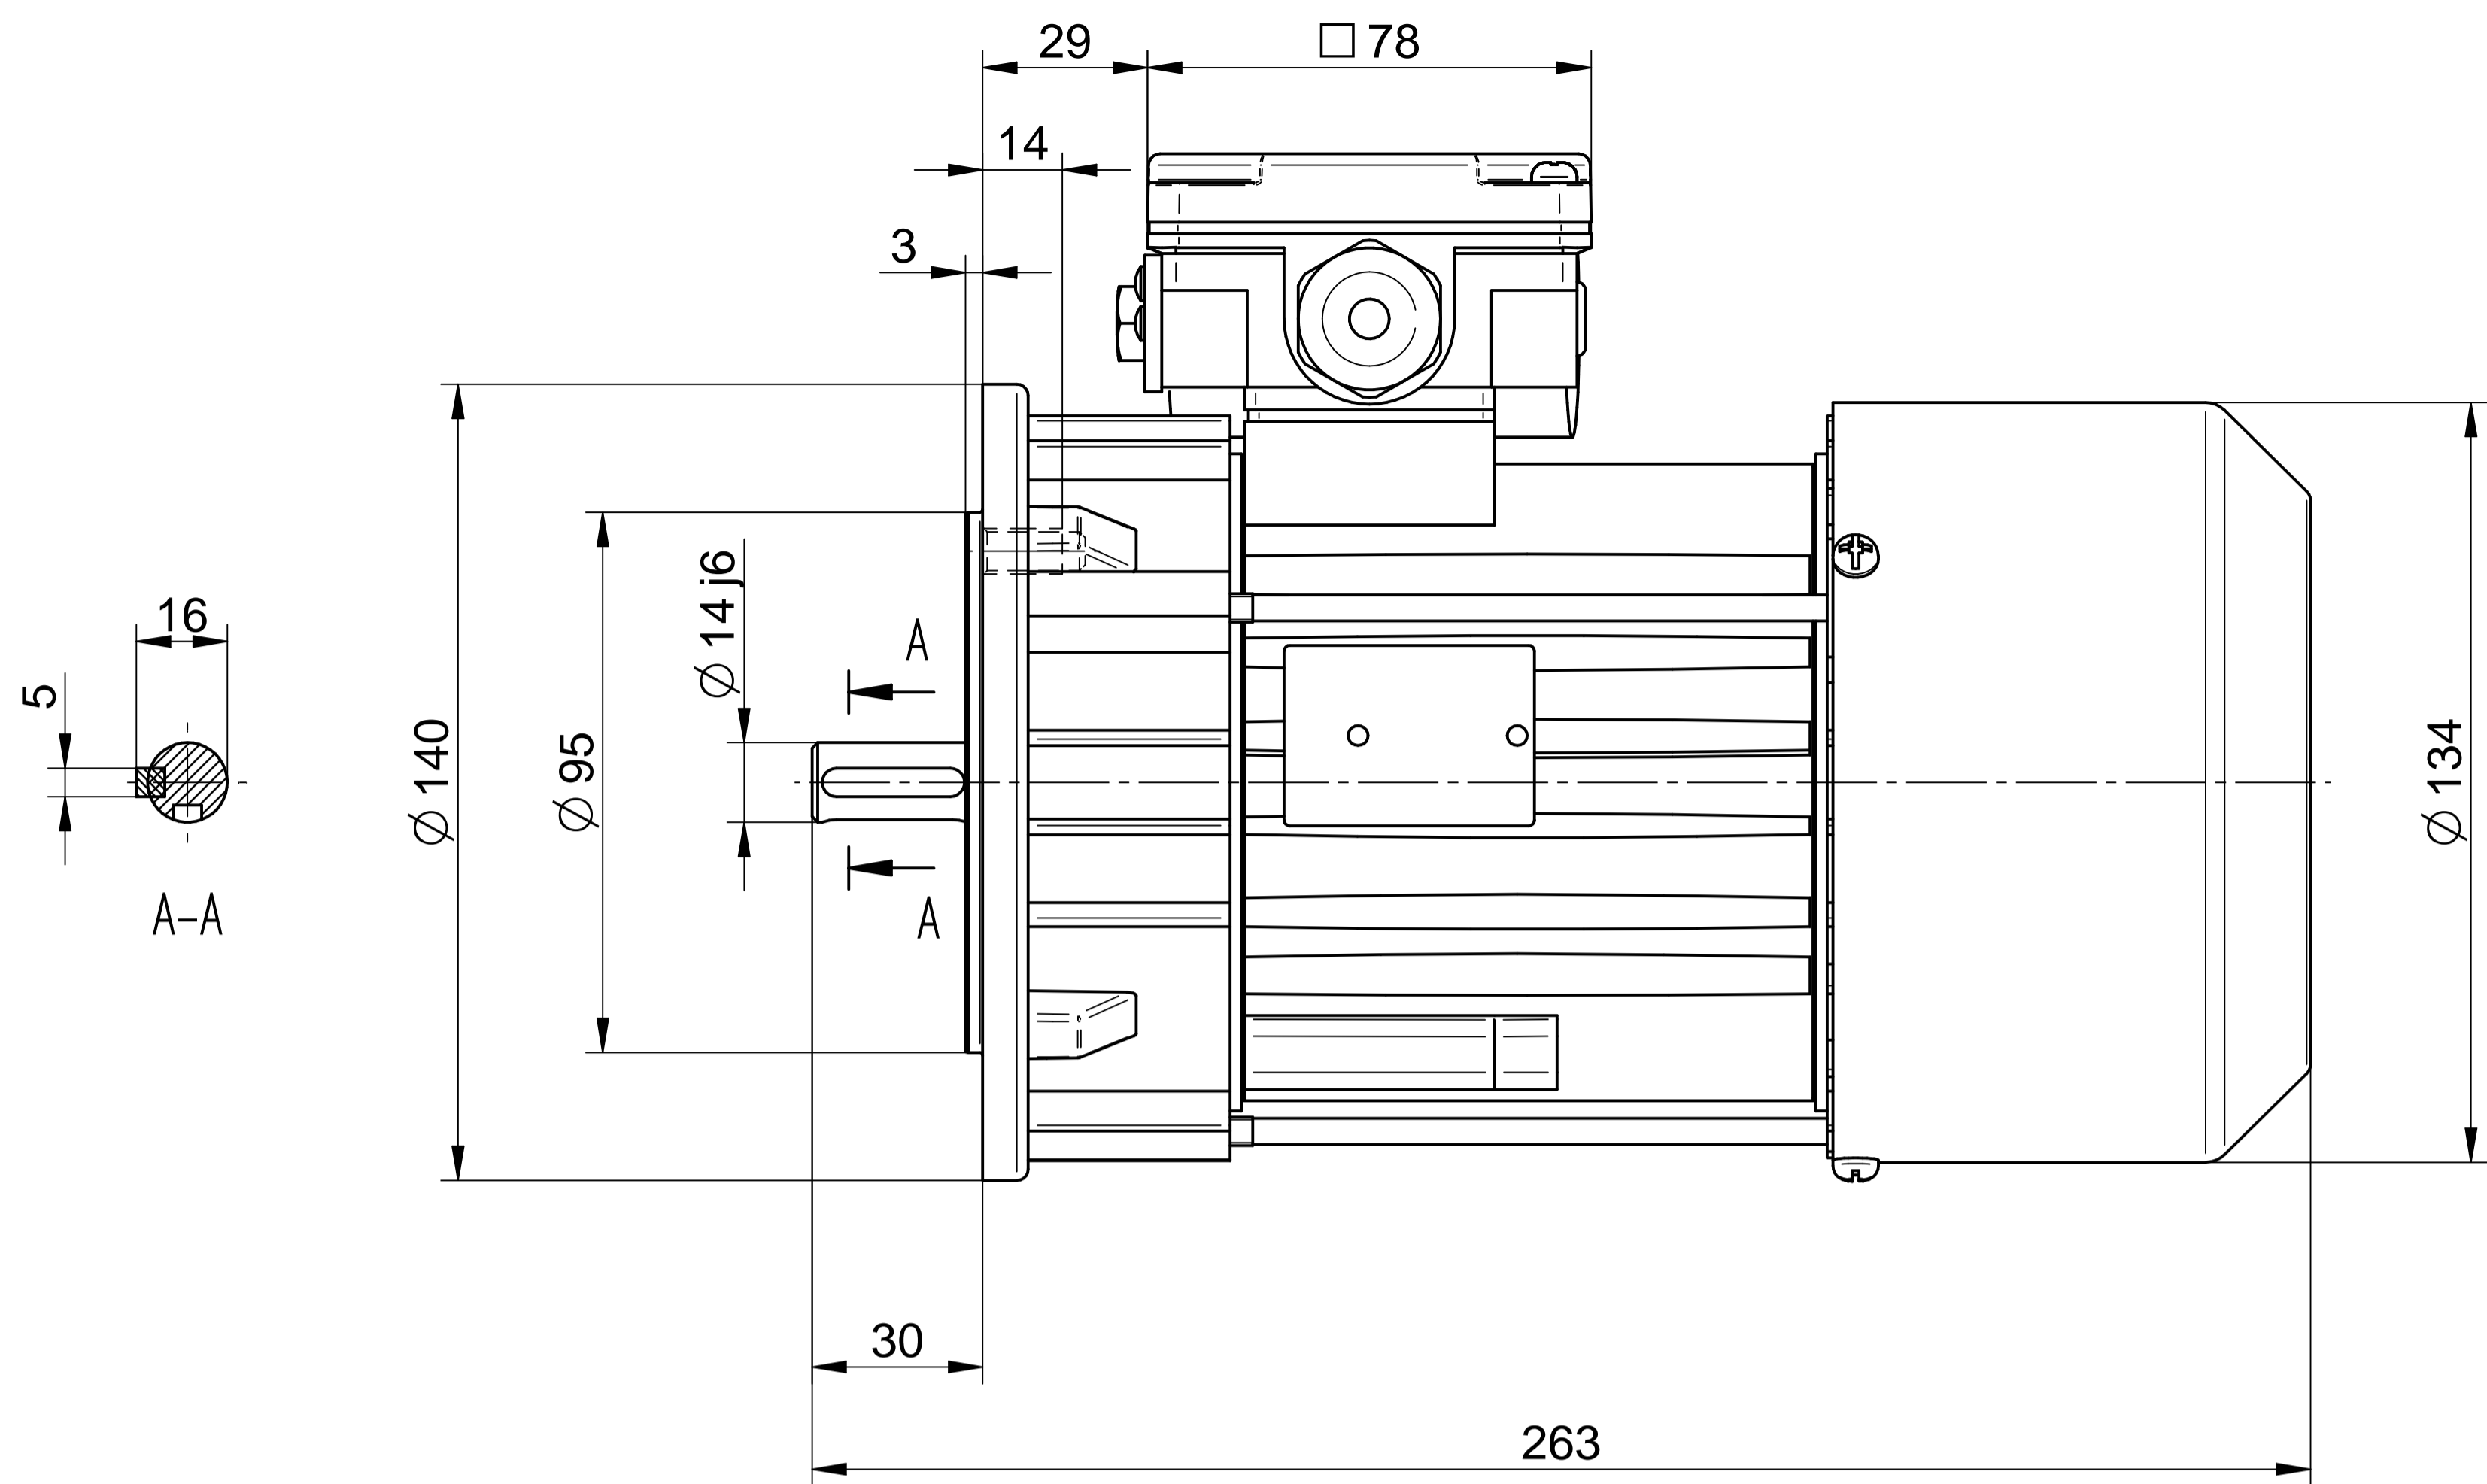

Cantoni®
GROUP

BESEL S.A.
FABRYKA SILNIKÓW ELEKTRYCZNYCH

Motor type

3SSIEL71-4A2

Scale

1:1

Cantoni®
GROUP

BESEL S.A.
FABRYKA SILNIKÓW ELEKTRYCZNYCH

Motor type

3SSIEL71-4A

Scale

1:1

Cantoni®
GROUP

BESEL S.A.
FABRYKA SILNIKÓW ELEKTRYCZNYCH

Motor type

3SSI EK71-4A1

Scale

1:1