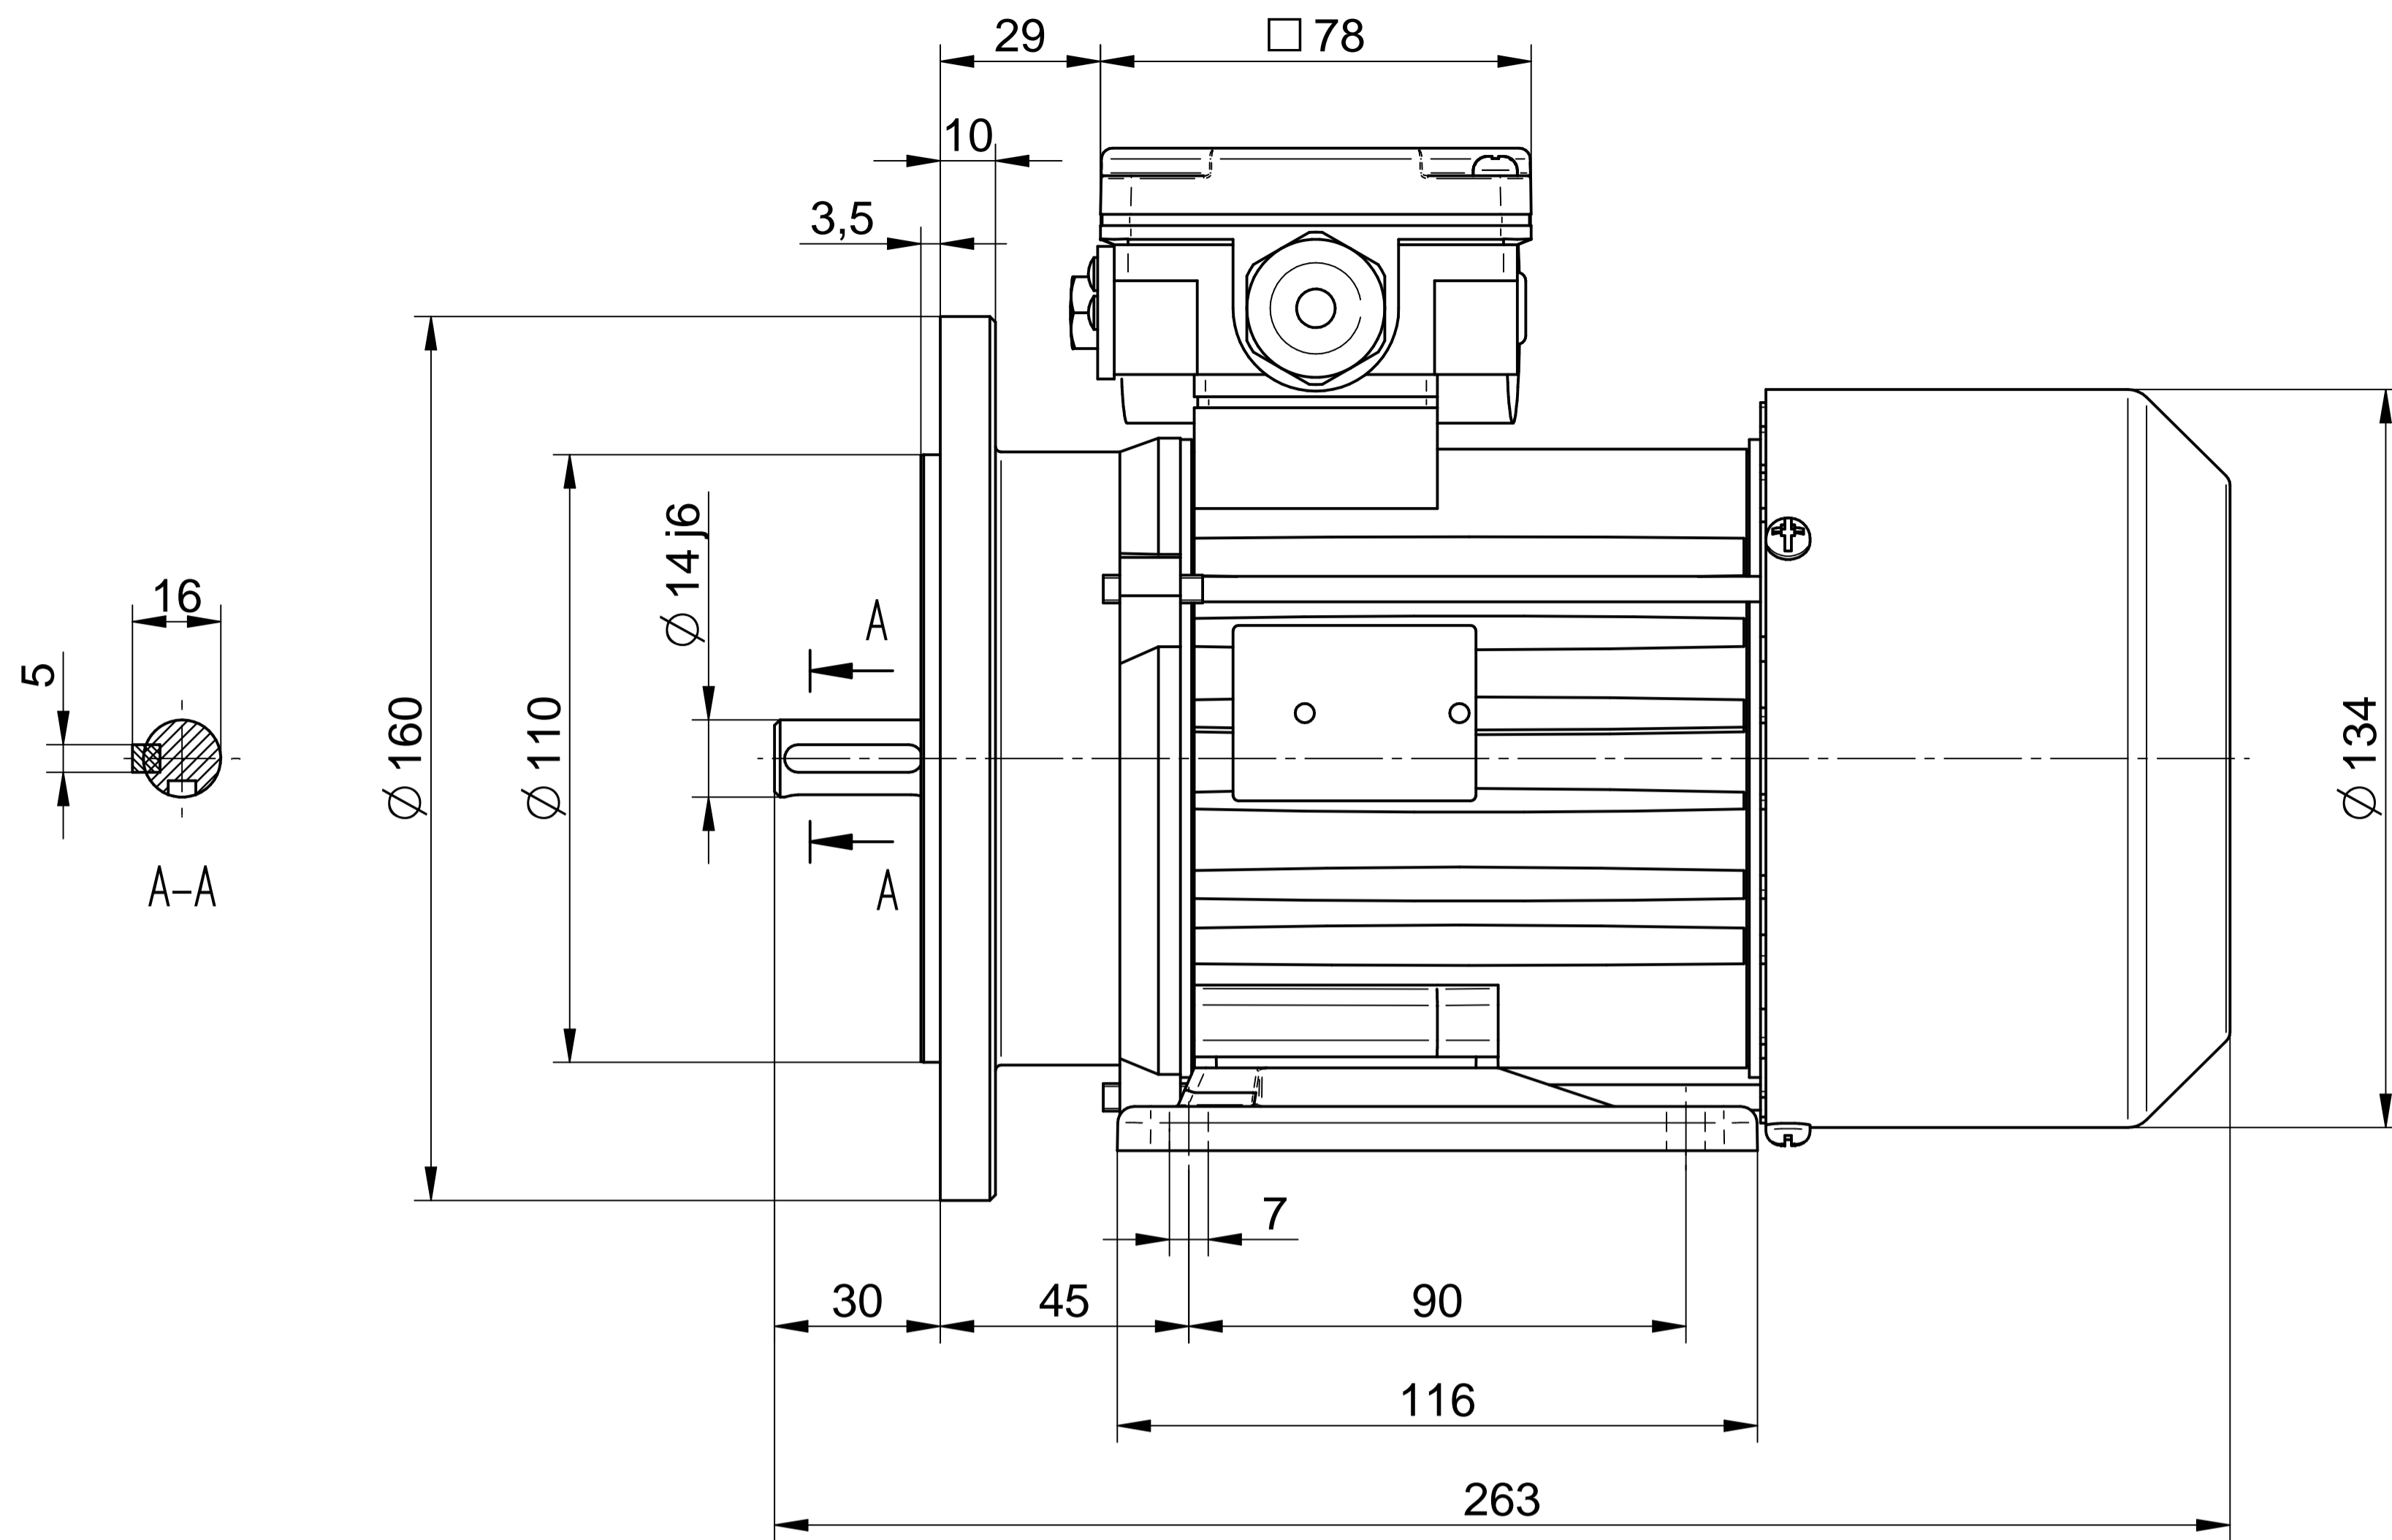

Cantoni®
GROUP

BESEL S.A.
FABRYKA SILNIKÓW ELEKTRYCZNYCH

Motor type

3SSIEL71-4A2

Scale

1:1

Cantoni®
GROUP

BESEL S.A.
FABRYKA SILNIKÓW ELEKTRYCZNYCH

Motor type

3SSIEL71-4A

Scale

1:1

Cantoni®
GROUP

BESEL S.A.
FABRYKA SILNIKÓW ELEKTRYCZNYCH

Motor type

3SSI EK71-4A1

Scale

1:1