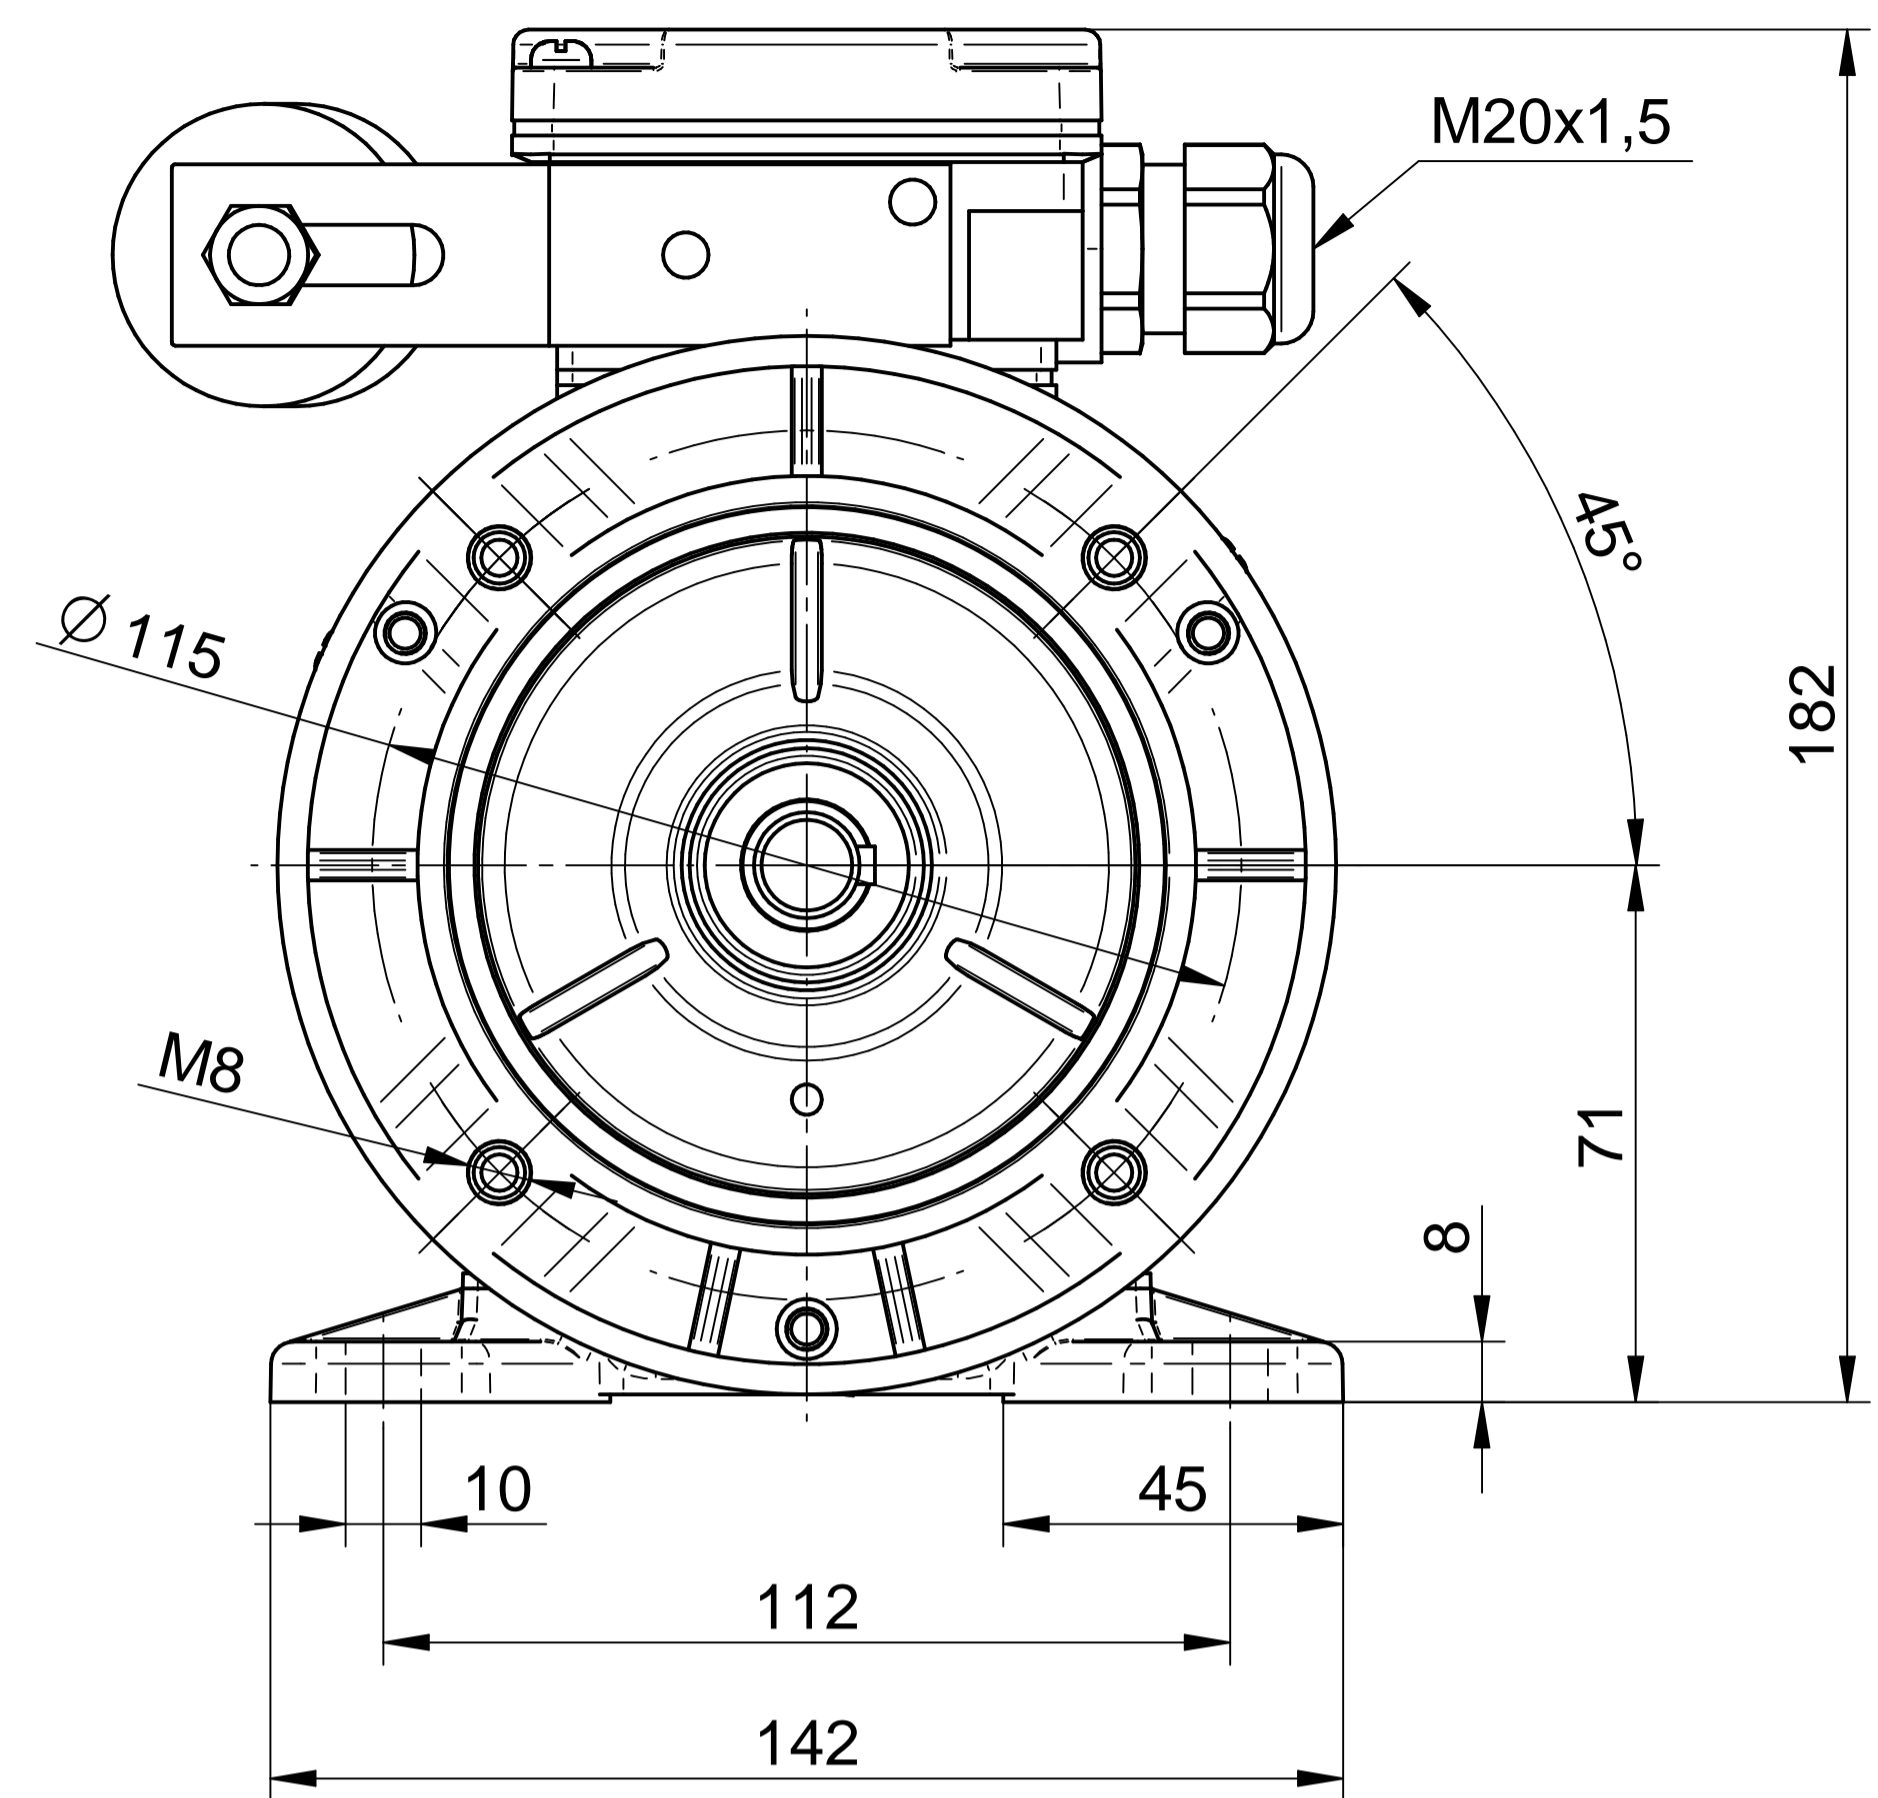

Cantoni®
GROUP

BESEL S.A.
FABRYKA SILNIKÓW ELEKTRYCZNYCH

Motor type

3SSIEL71-4A2

Scale

1:1

Cantoni®
GROUP

BESEL S.A.
FABRYKA SILNIKÓW ELEKTRYCZNYCH

Motor type

3SSIEL71-4A

Scale

1:1

Cantoni®
GROUP

BESEL S.A.
FABRYKA SILNIKÓW ELEKTRYCZNYCH

Motor type

3SSI EK71-4A1

Scale

1:1