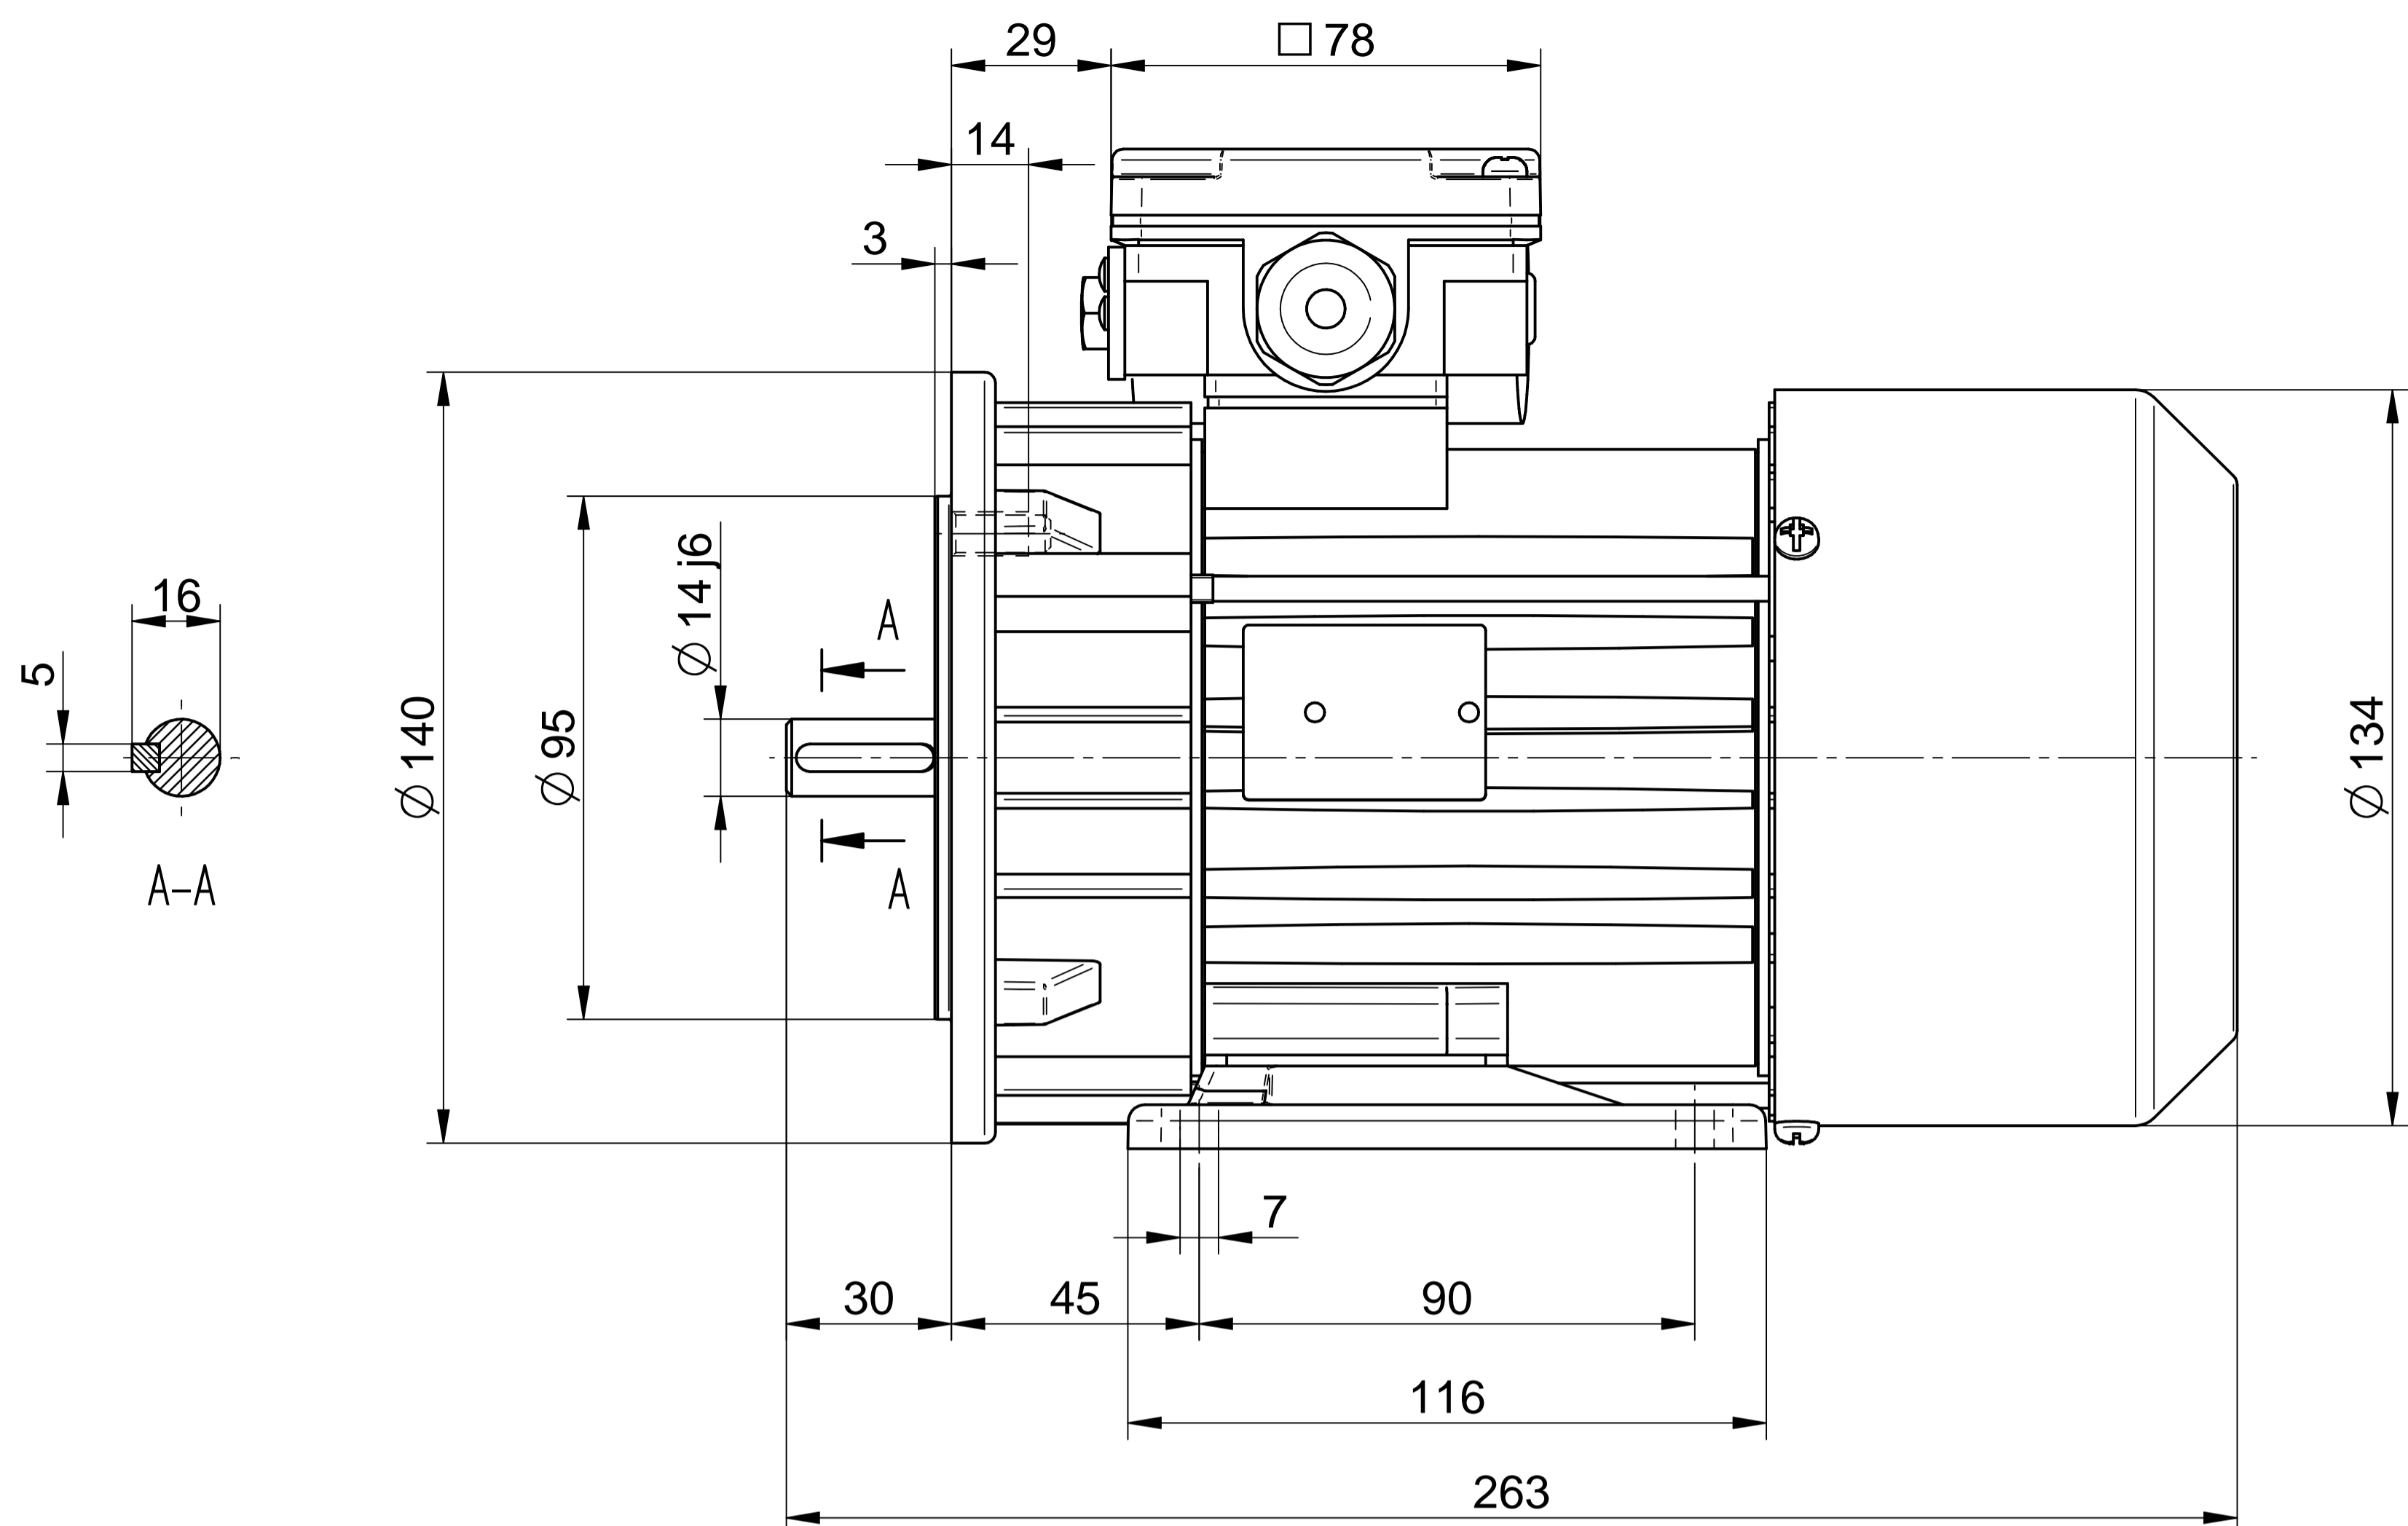

Cantoni®
GROUP

BESEL S.A.
FABRYKA SILNIKÓW ELEKTRYCZNYCH

Motor type

3SSIEL71-4A2

Scale

1:1

Cantoni®
GROUP

BESEL S.A.
FABRYKA SILNIKÓW ELEKTRYCZNYCH

Motor type

3SSIEL71-4A

Scale

1:1

Cantoni®
GROUP

BESEL S.A.
FABRYKA SILNIKÓW ELEKTRYCZNYCH

Motor type

3SSI EK71-4A1

Scale

1:1