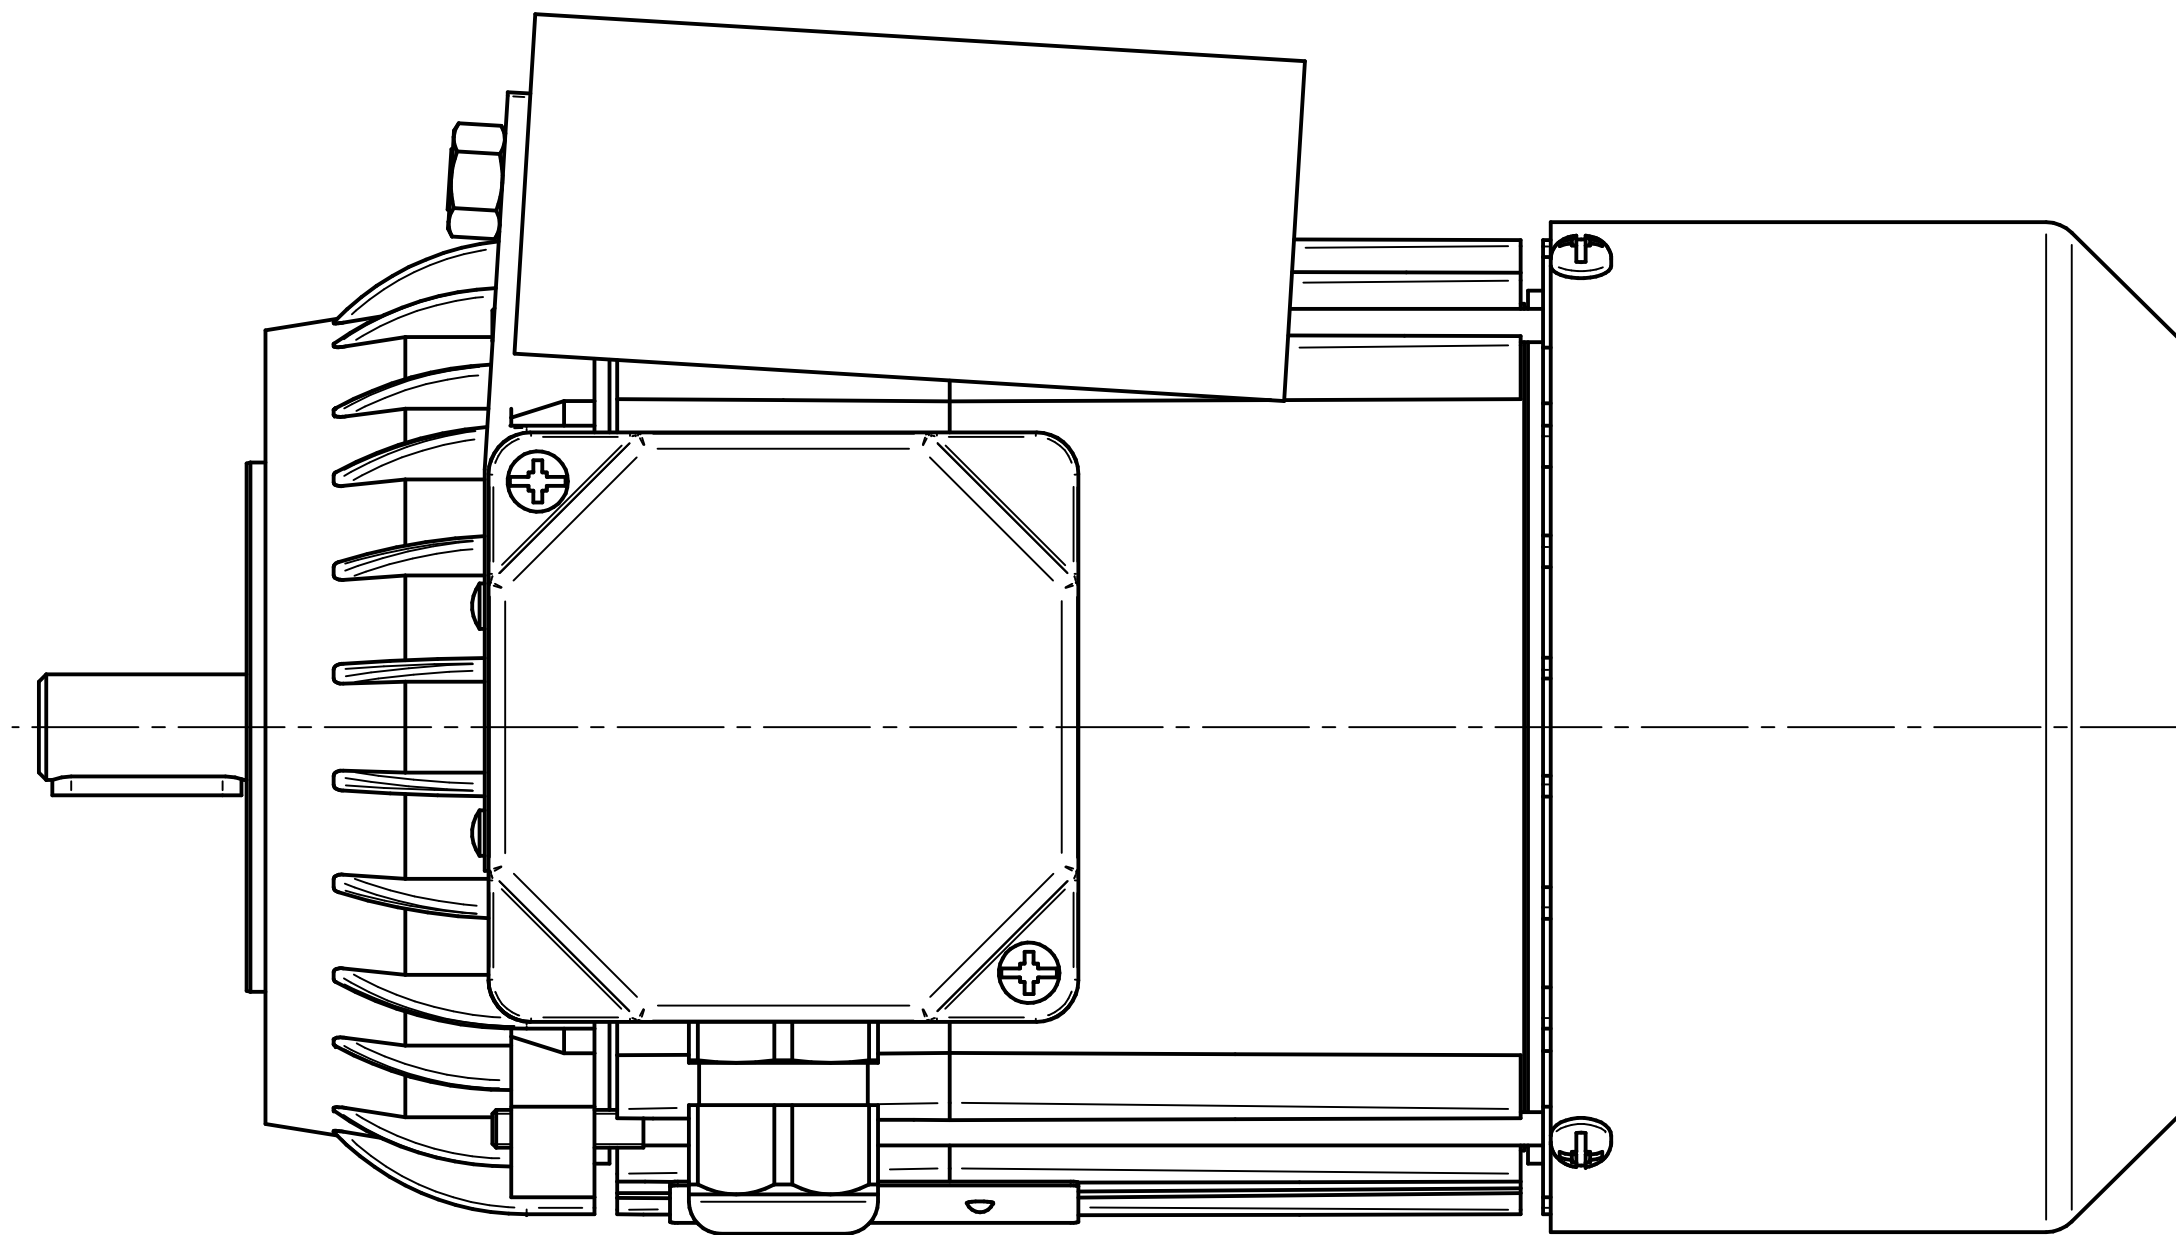

Cantoni®
GROUP

BESEL S.A.
FABRYKA SILNIKÓW ELEKTRYCZNYCH

Motor type

3SSI EK71-4B2

Scale

1:1