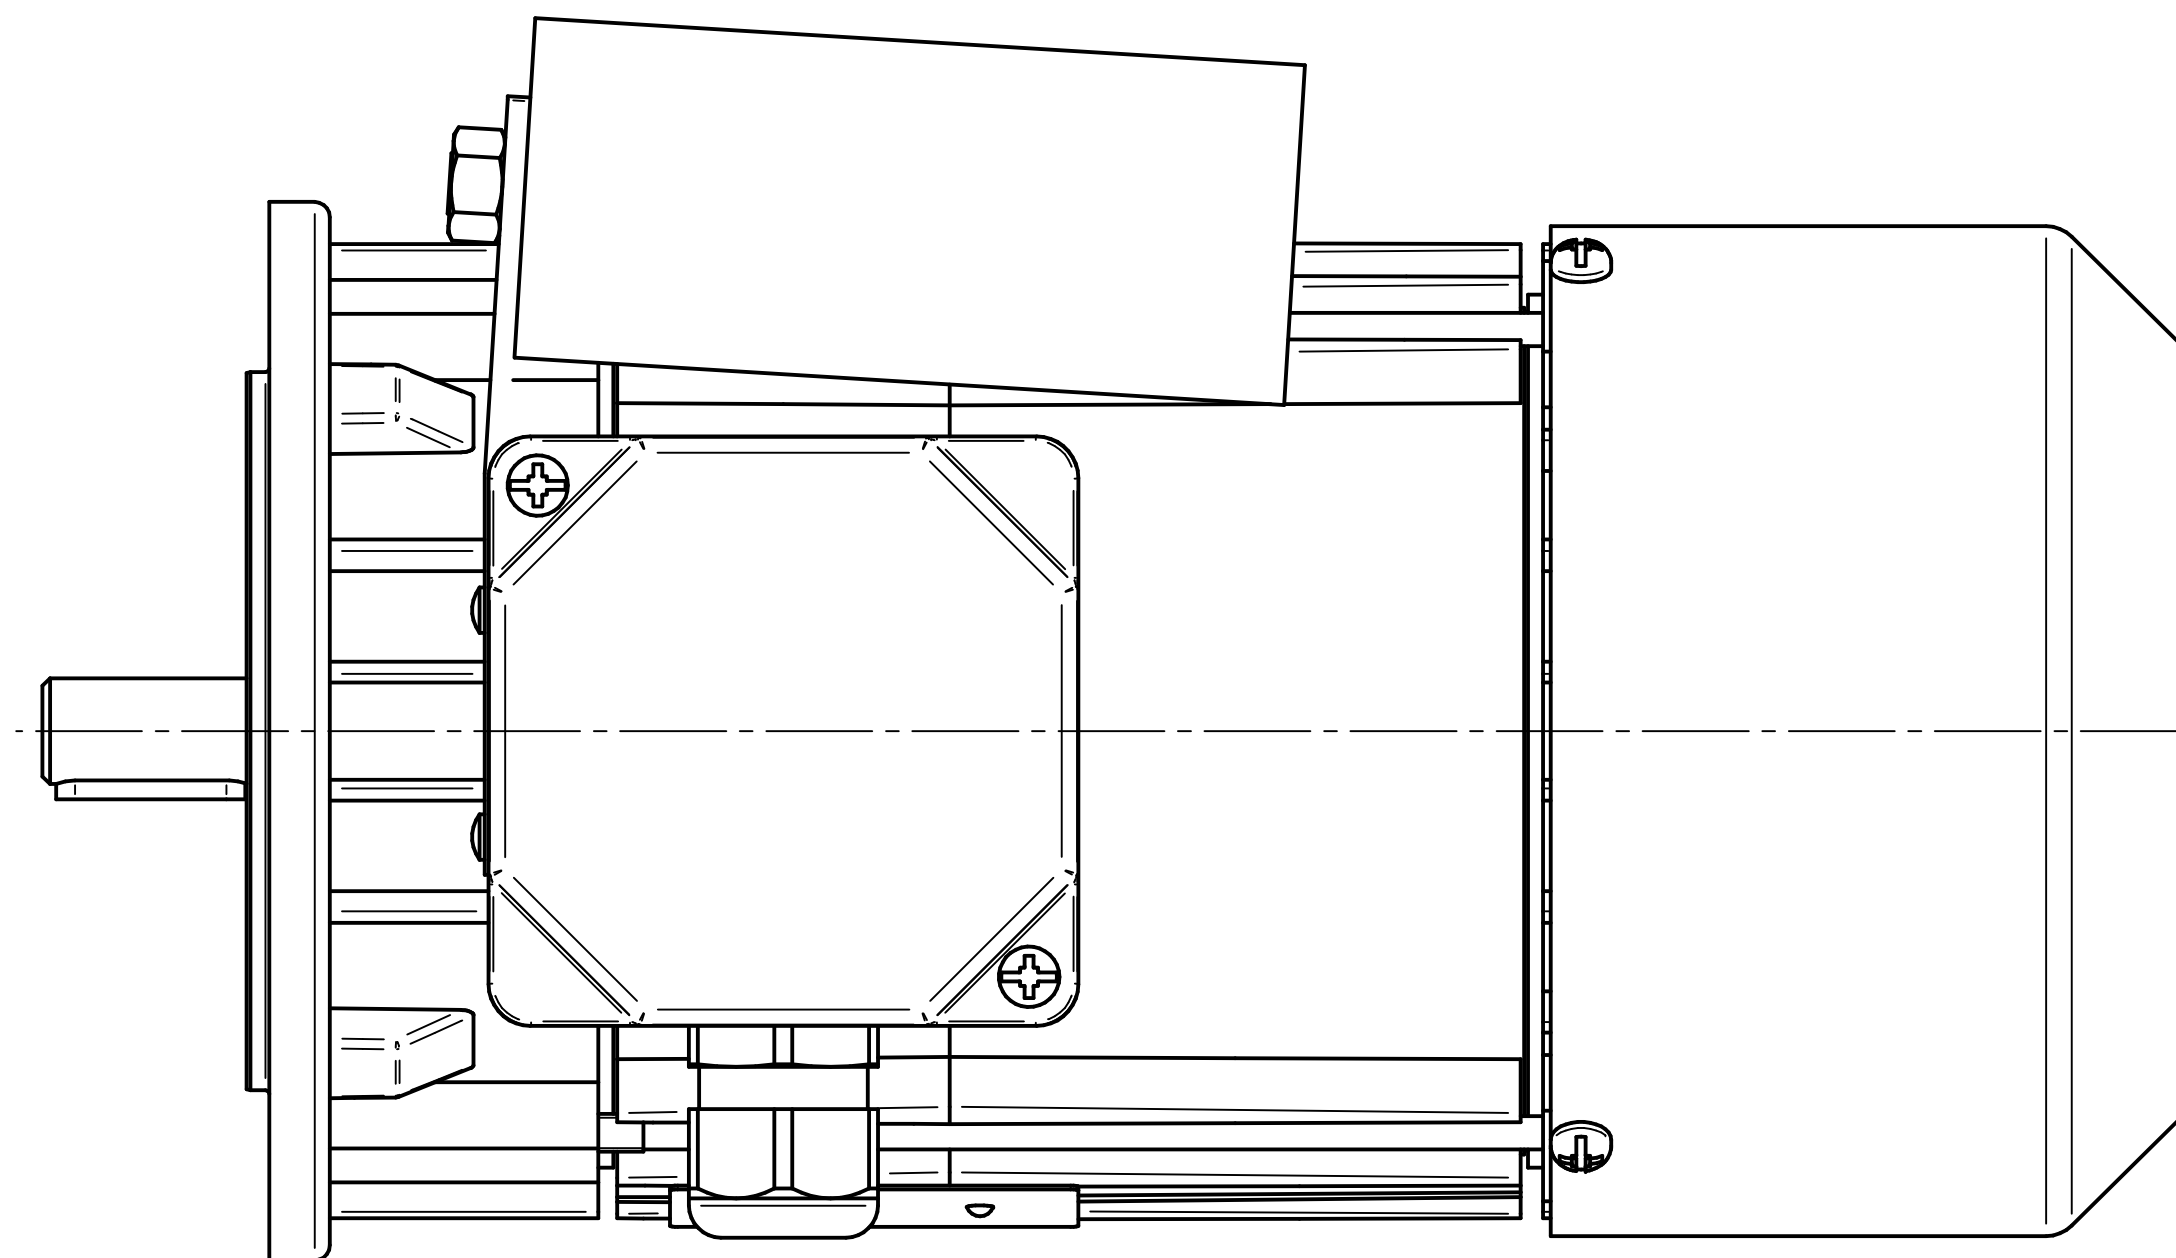

Scale

1:1

Cantoni[®]
GROUP

BESEL S.A.
FABRYKA SILNIKÓW ELEKTRYCZNYCH

Motor type

3SSI EK71-4B2

Scale

1:1