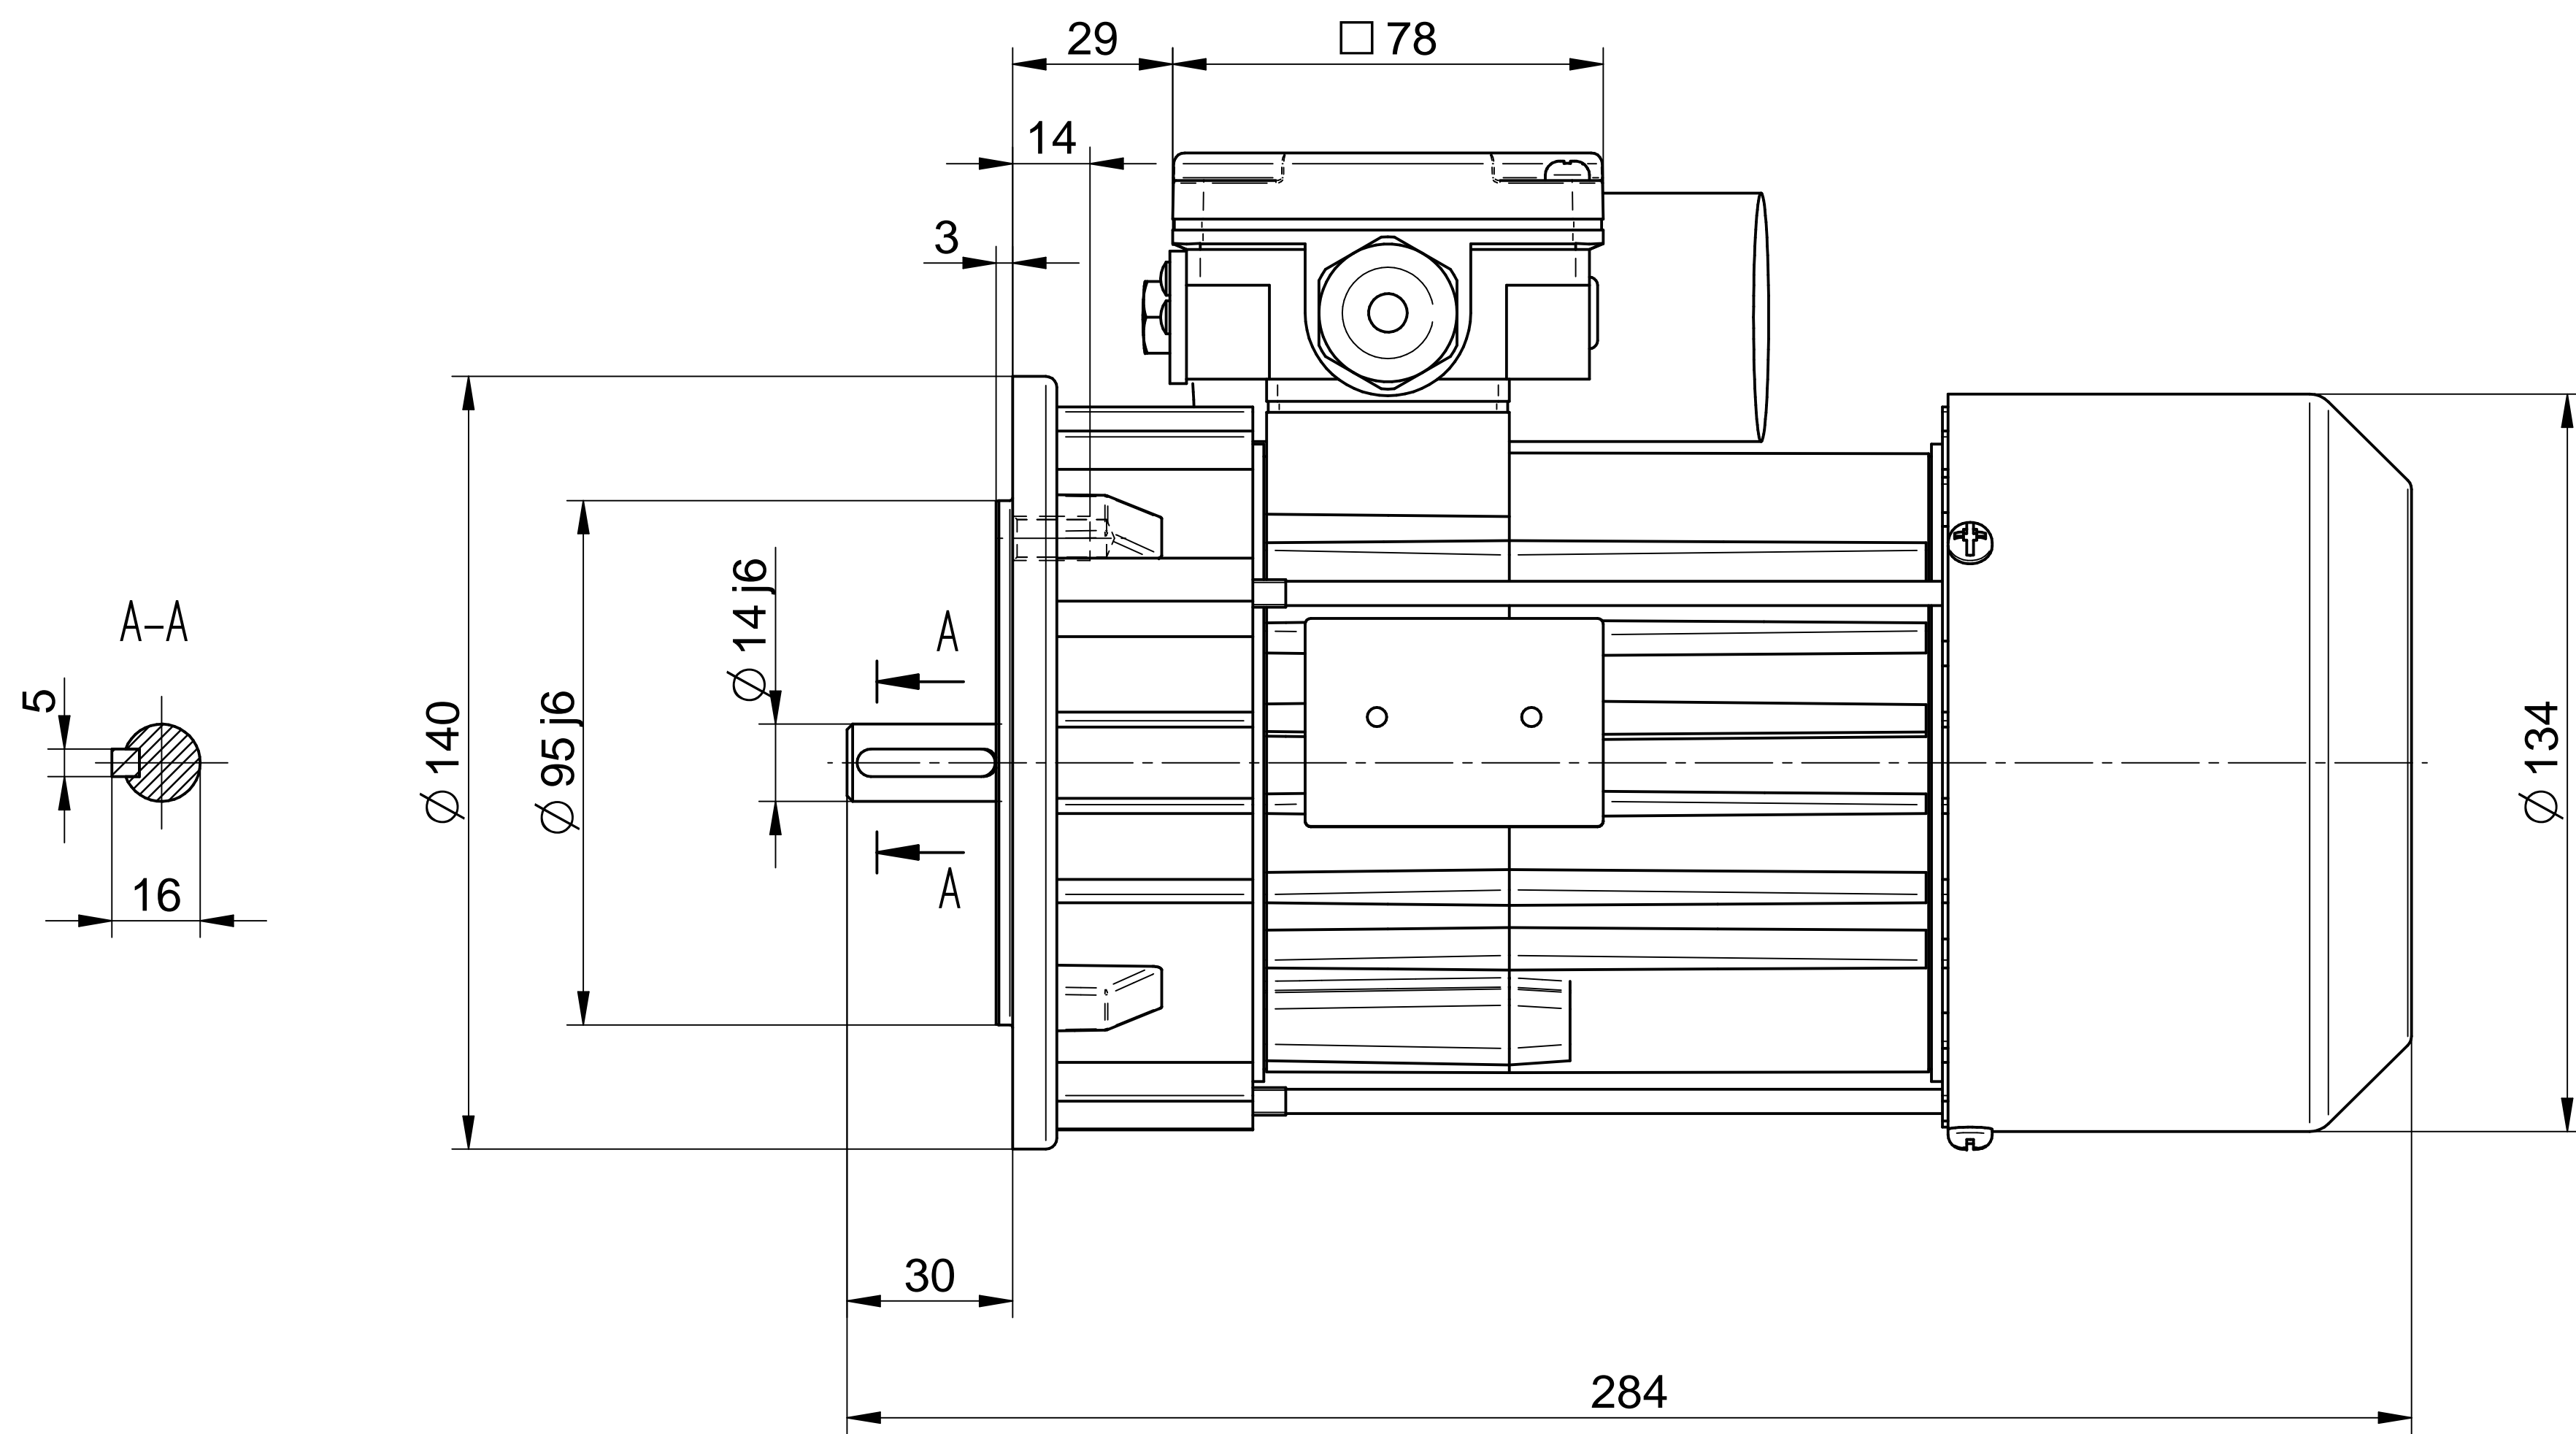

Cantoni®
GROUP

BESEL S.A.
FABRYKA SILNIKÓW ELEKTRYCZNYCH

Motor type

3SSI EK71-4B1

Scale

1:1