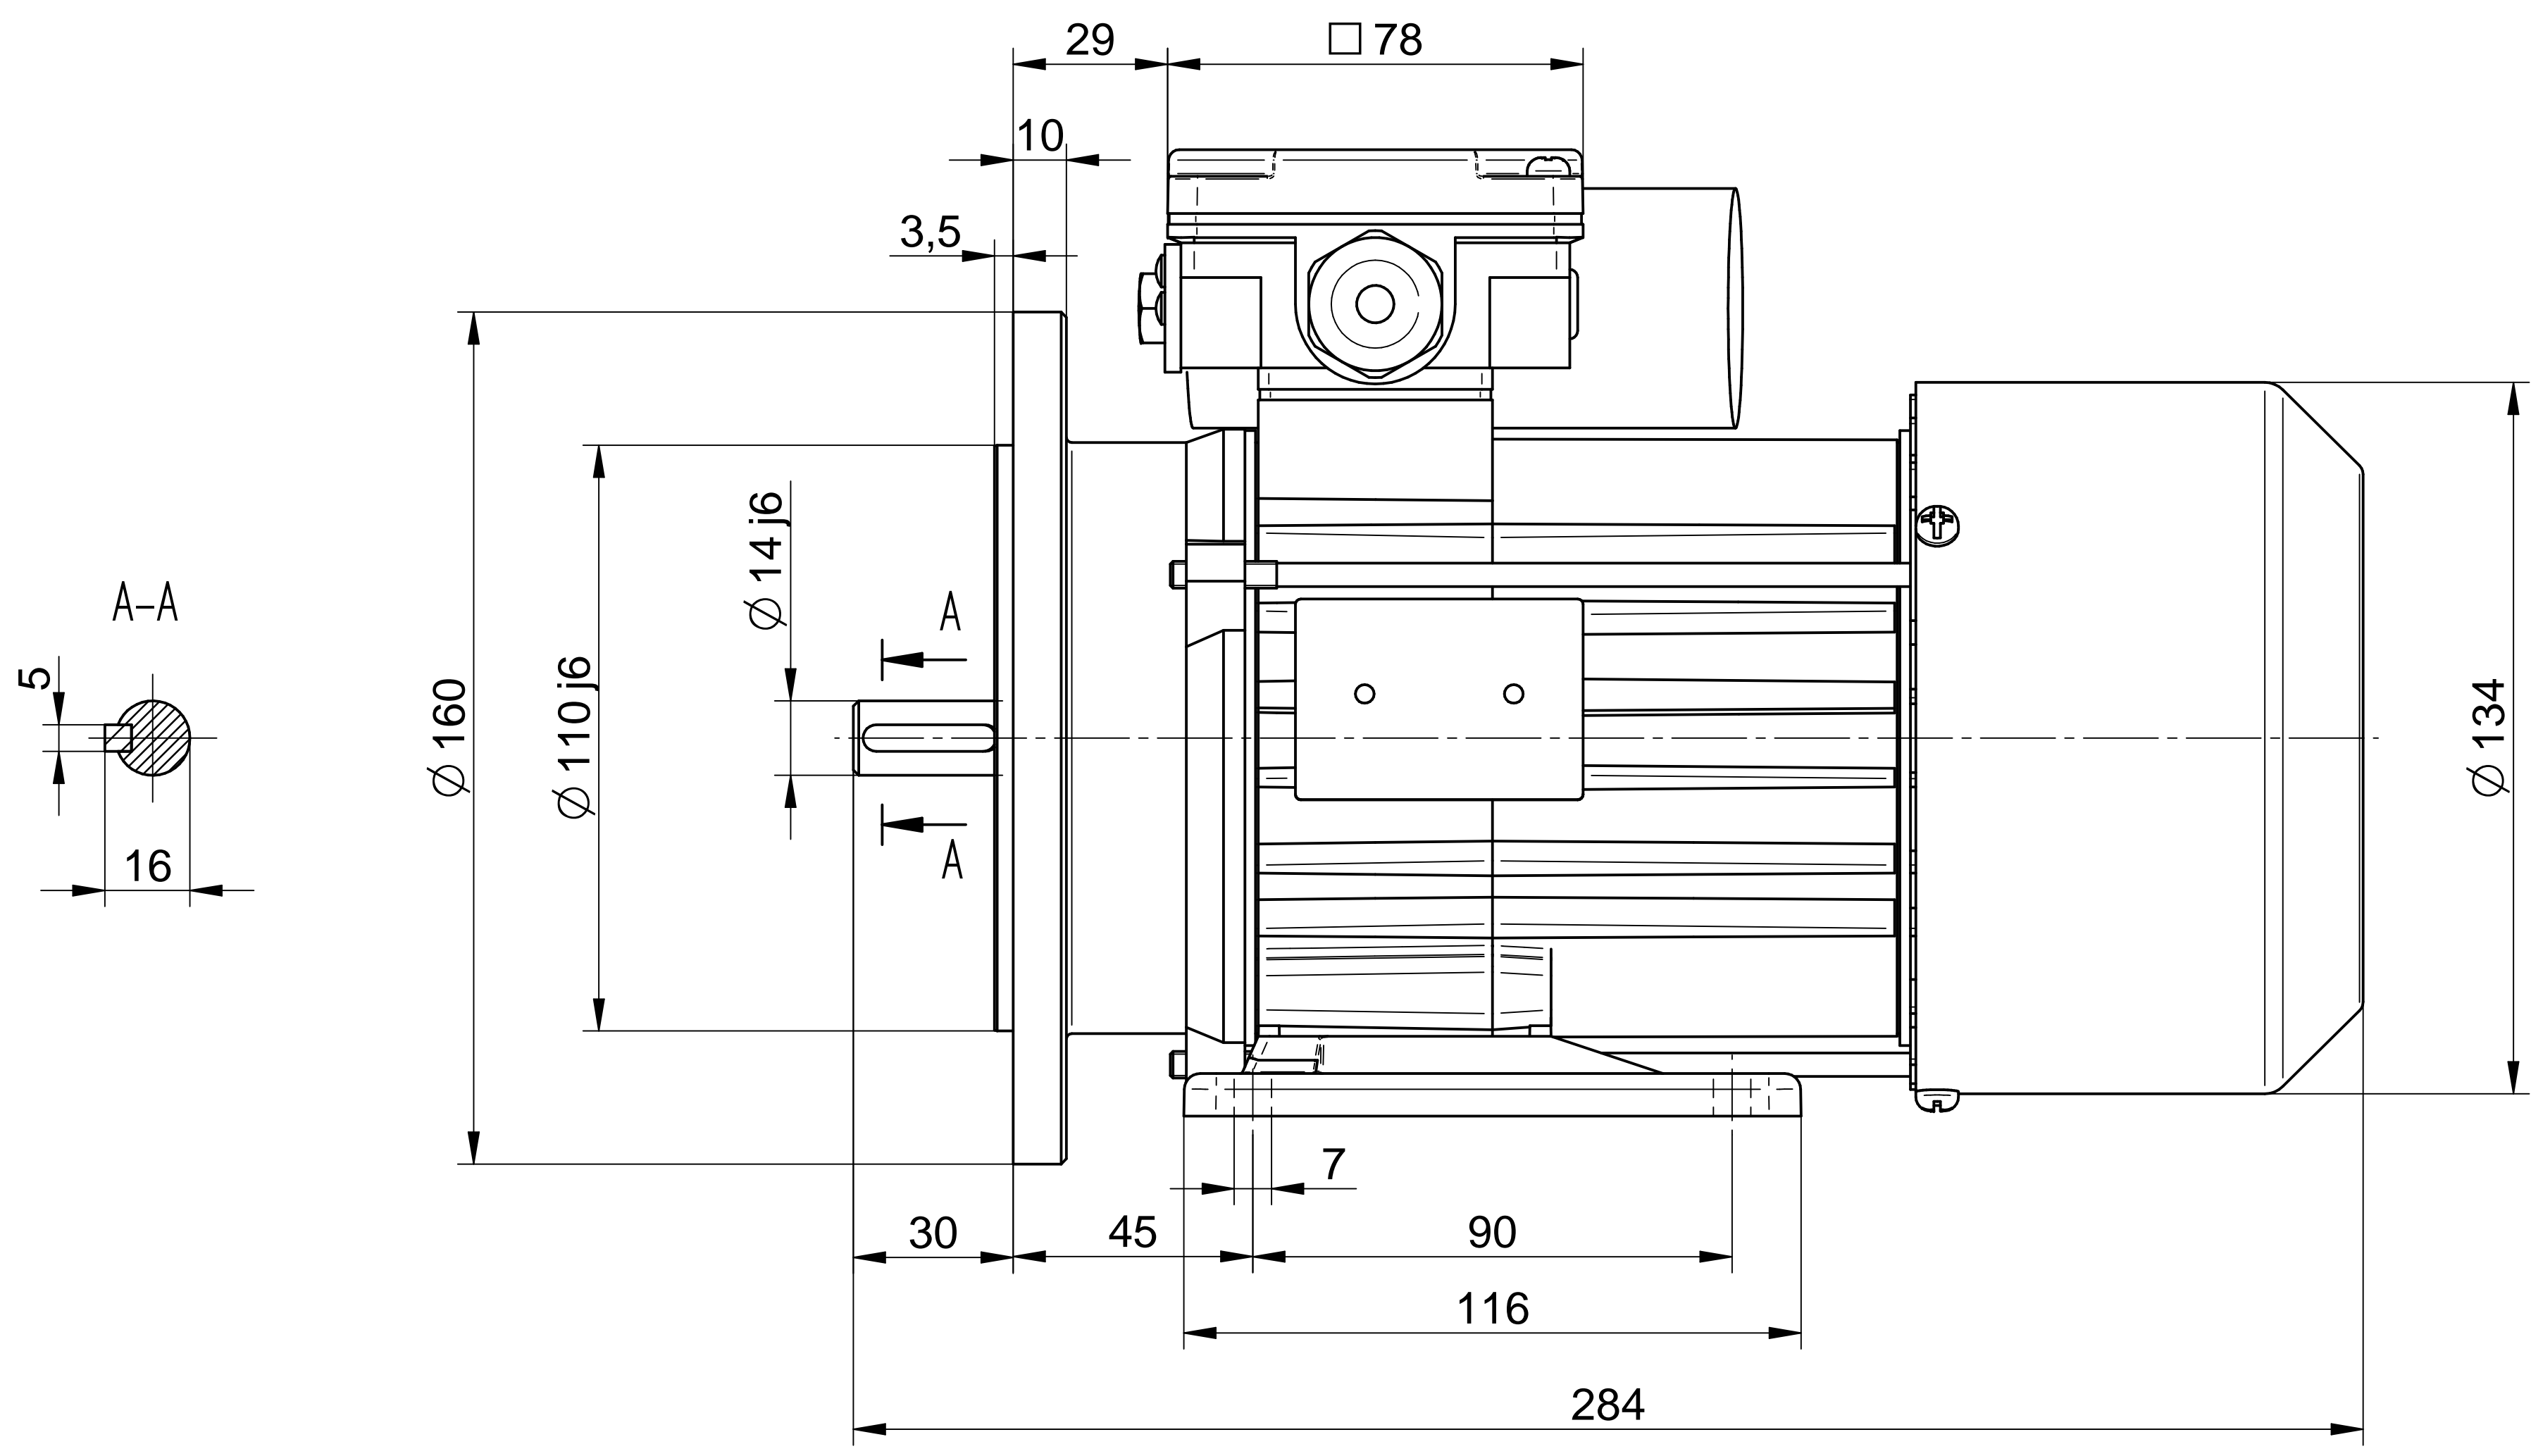

Cantoni[®]
GROUP

BESEL S.A.
FABRYKA SILNIKÓW ELEKTRYCZNYCH

Motor type

3SSIEL71-4B2

Scale

1:1

Cantoni®
GROUP

BESEL S.A.
FABRYKA SILNIKÓW ELEKTRYCZNYCH

Motor type

3SSIEL71-4B1

Scale

1:1

Cantoni®
GROUP

BESEL S.A.
FABRYKA SILNIKÓW ELEKTRYCZNYCH

Motor type

3SSIEL71-4B

Scale

1:1

Cantoni[®]
GROUP

BESEL S.A.
FABRYKA SILNIKÓW ELEKTRYCZNYCH

Motor type

3SSI EK71-4B2

Scale

1:1