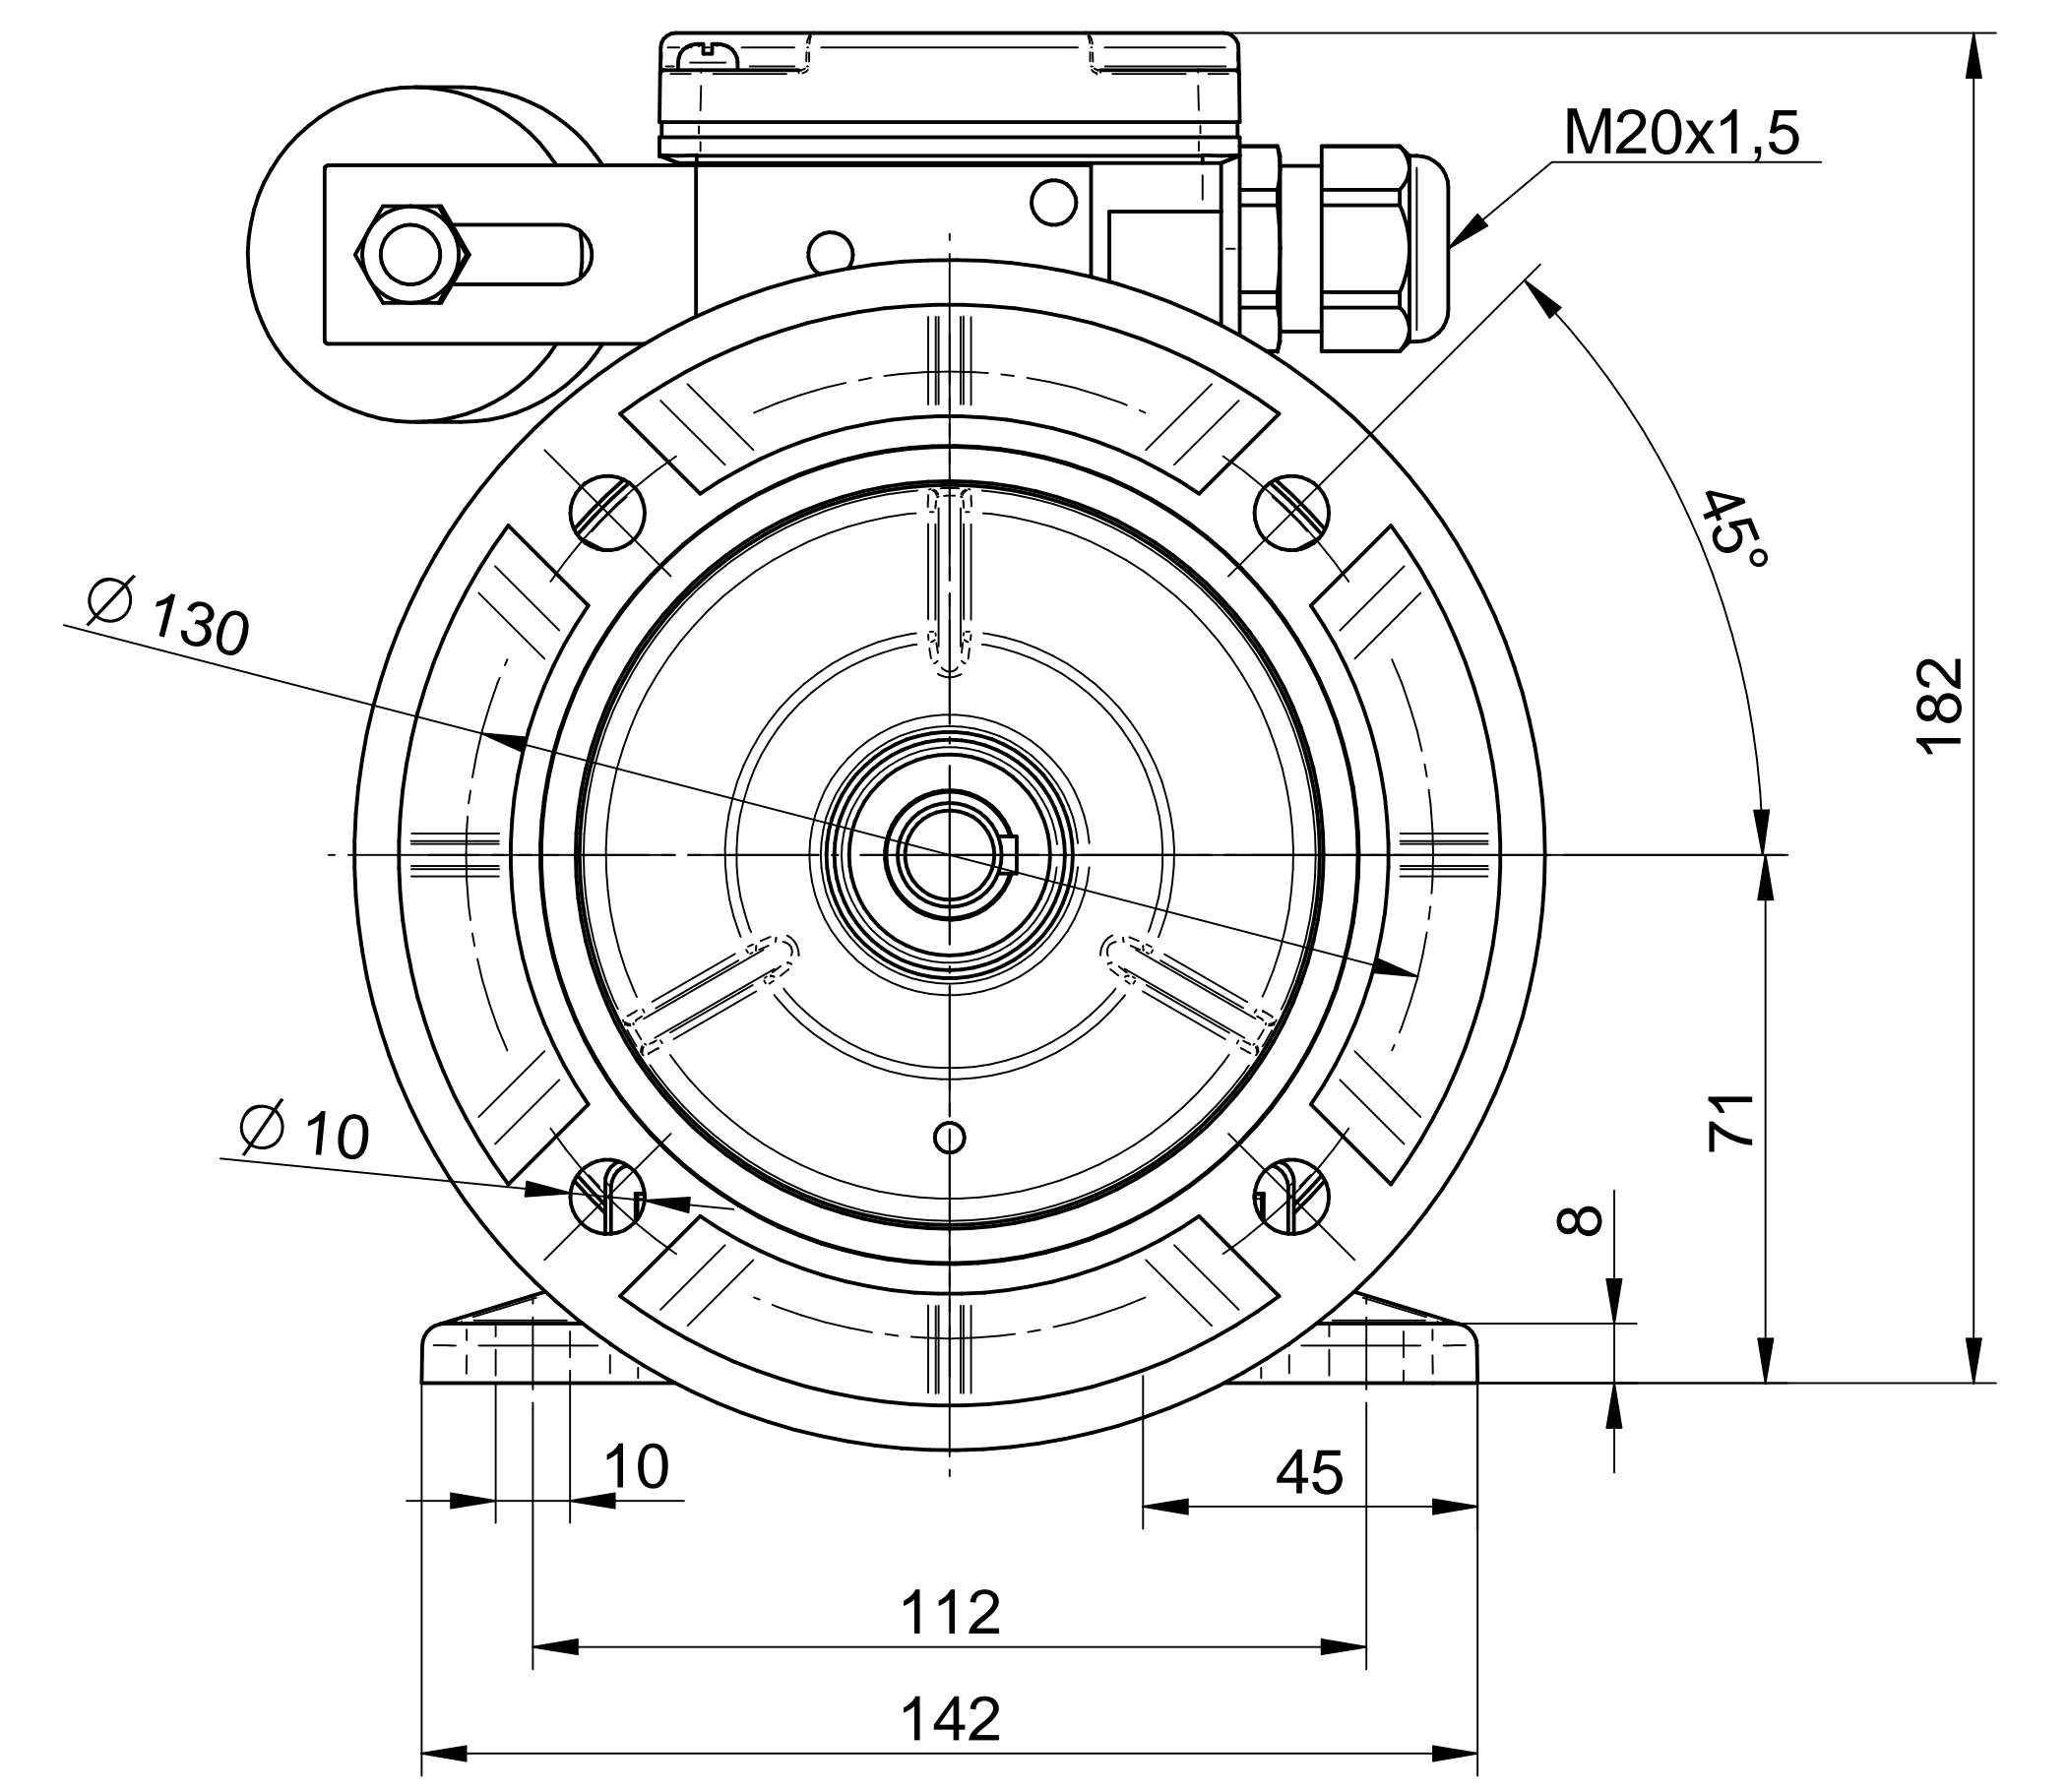

Cantoni®
GROUP

BESEL S.A.
FABRYKA SILNIKÓW ELEKTRYCZNYCH

Motor type

3SSIEL71-4B

Scale

1:1