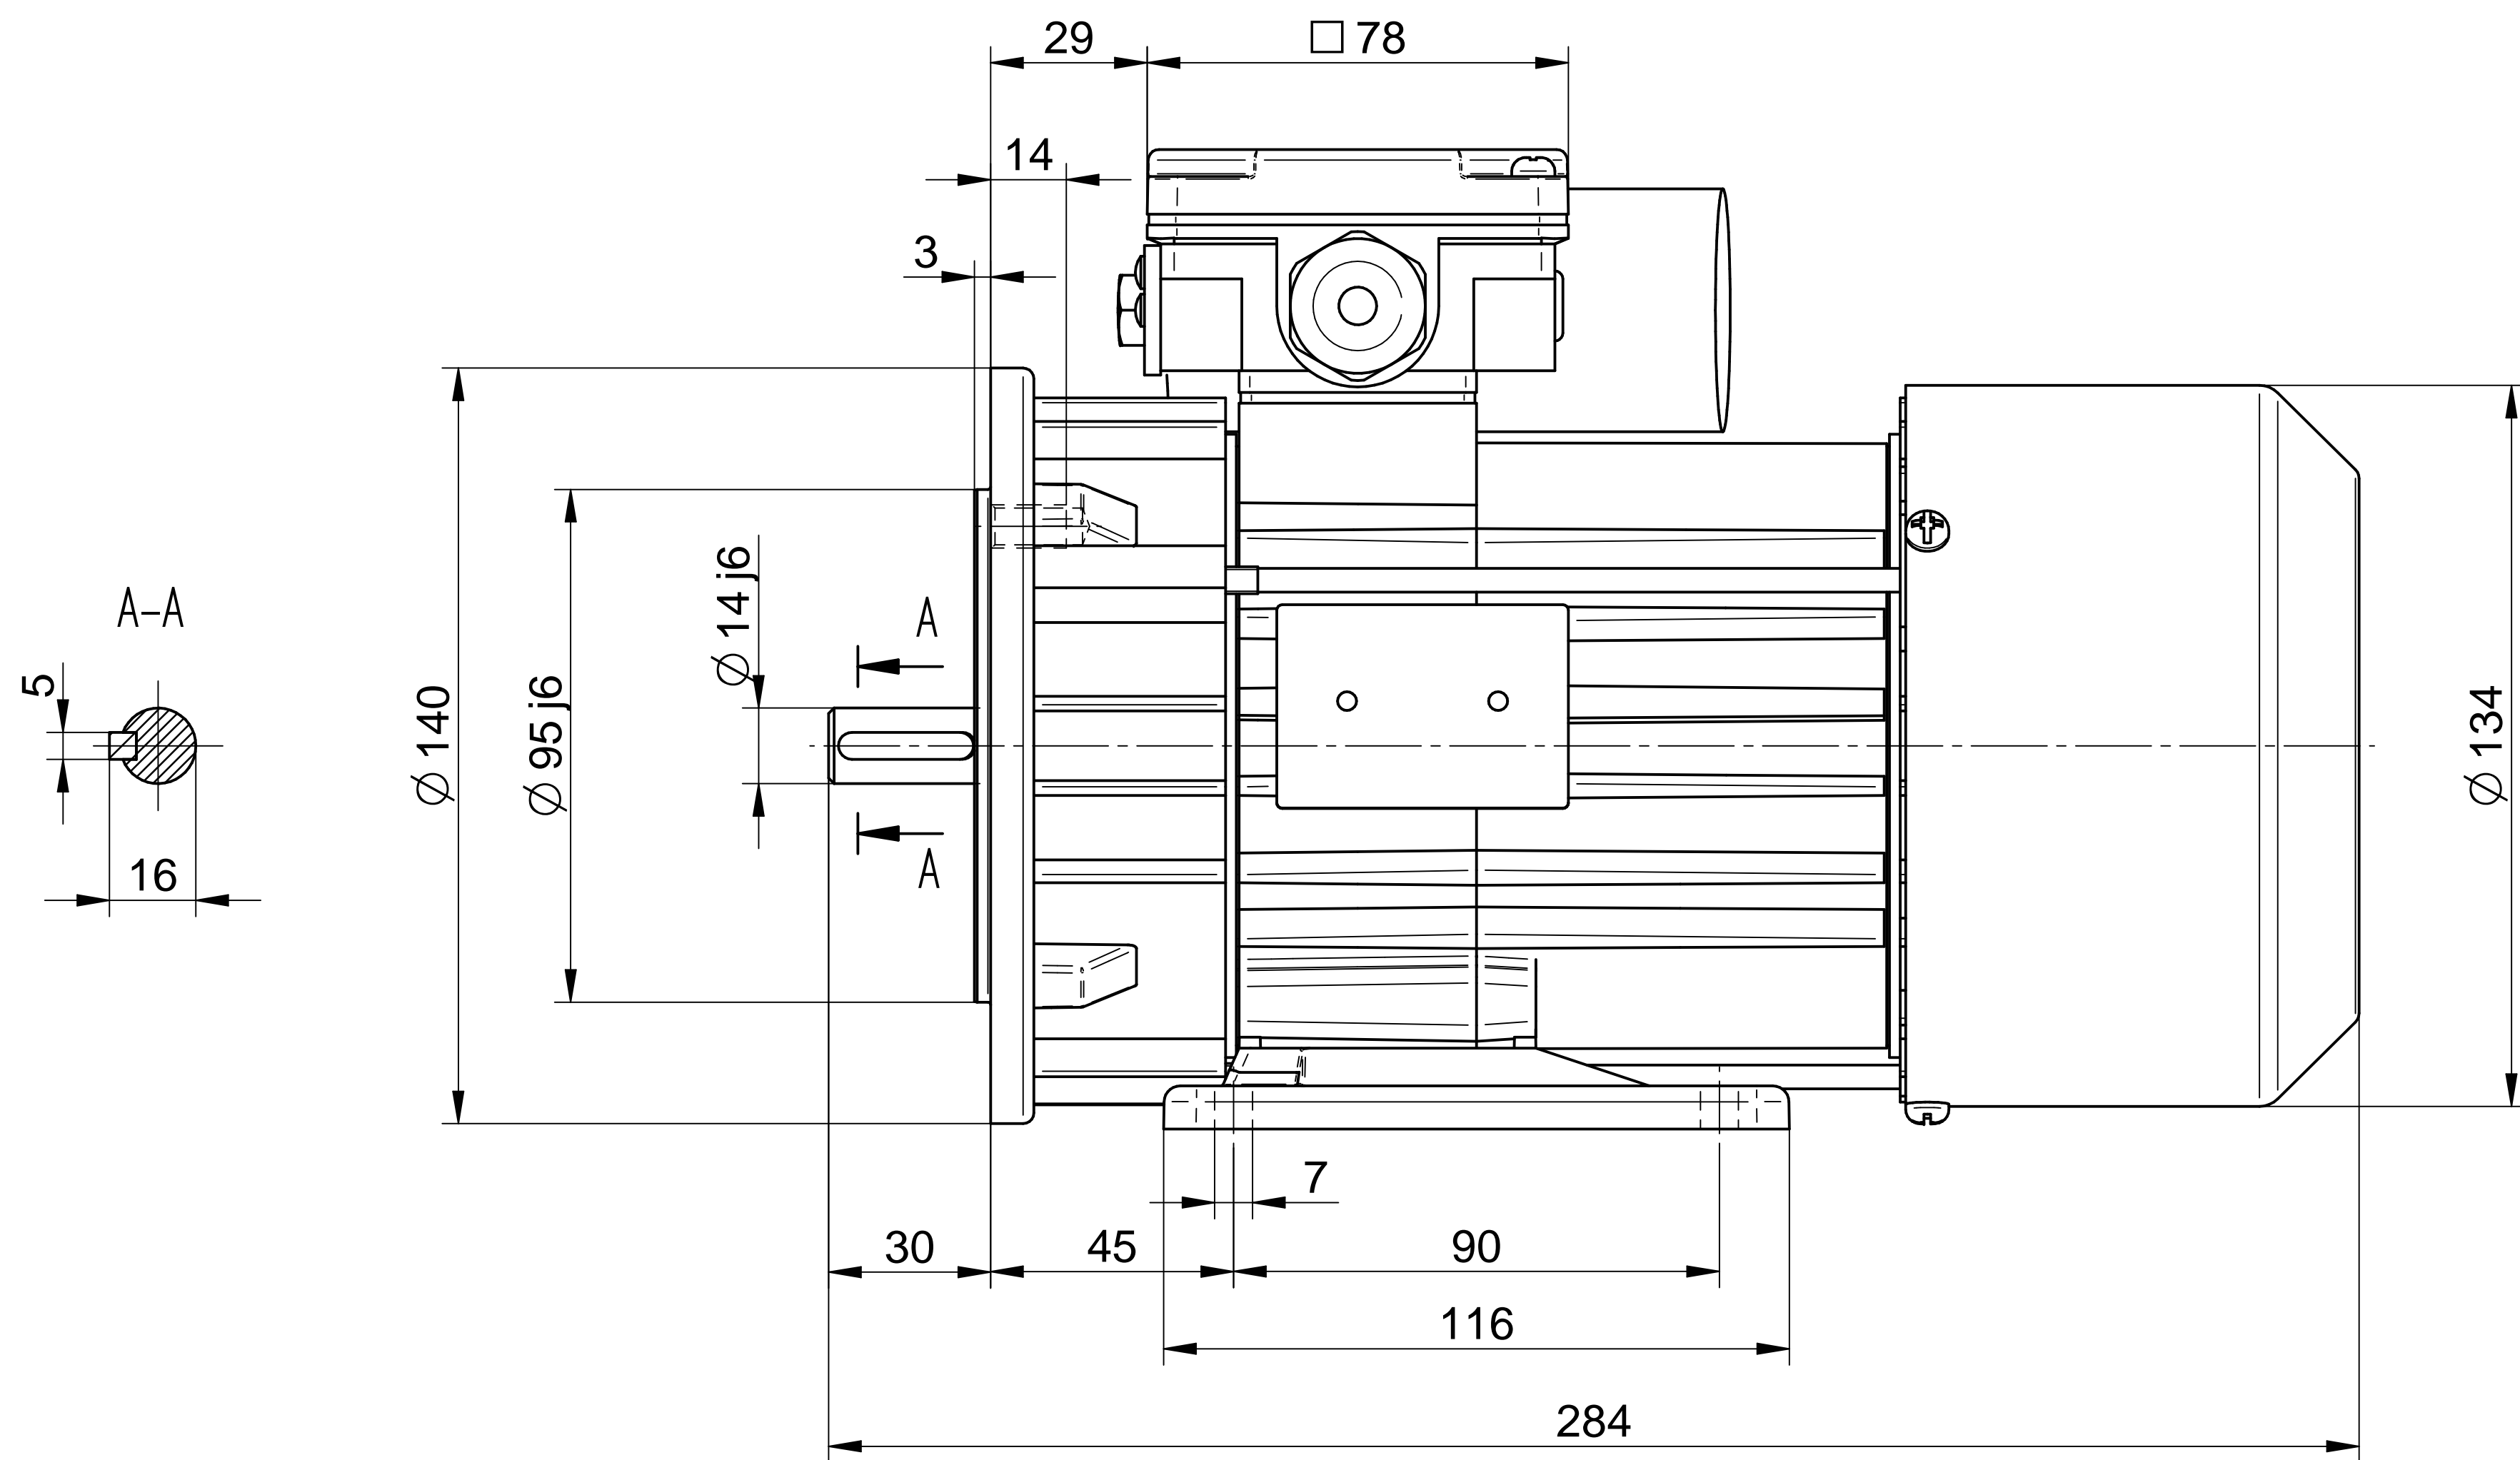

Cantoni[®]
GROUP

BESEL S.A.
FABRYKA SILNIKÓW ELEKTRYCZNYCH

Motor type

3SSIEL71-4B2

Scale

1:1

Cantoni®
GROUP

BESEL S.A.
FABRYKA SILNIKÓW ELEKTRYCZNYCH

Motor type

3SSIEL71-4B1

Scale

1:1

Cantoni®
GROUP

BESEL S.A.
FABRYKA SILNIKÓW ELEKTRYCZNYCH

Motor type

3SSIEL71-4B

Scale

1:1

Cantoni[®]
GROUP

BESEL S.A.
FABRYKA SILNIKÓW ELEKTRYCZNYCH

Motor type

3SSI EK71-4B2

Scale

1:1