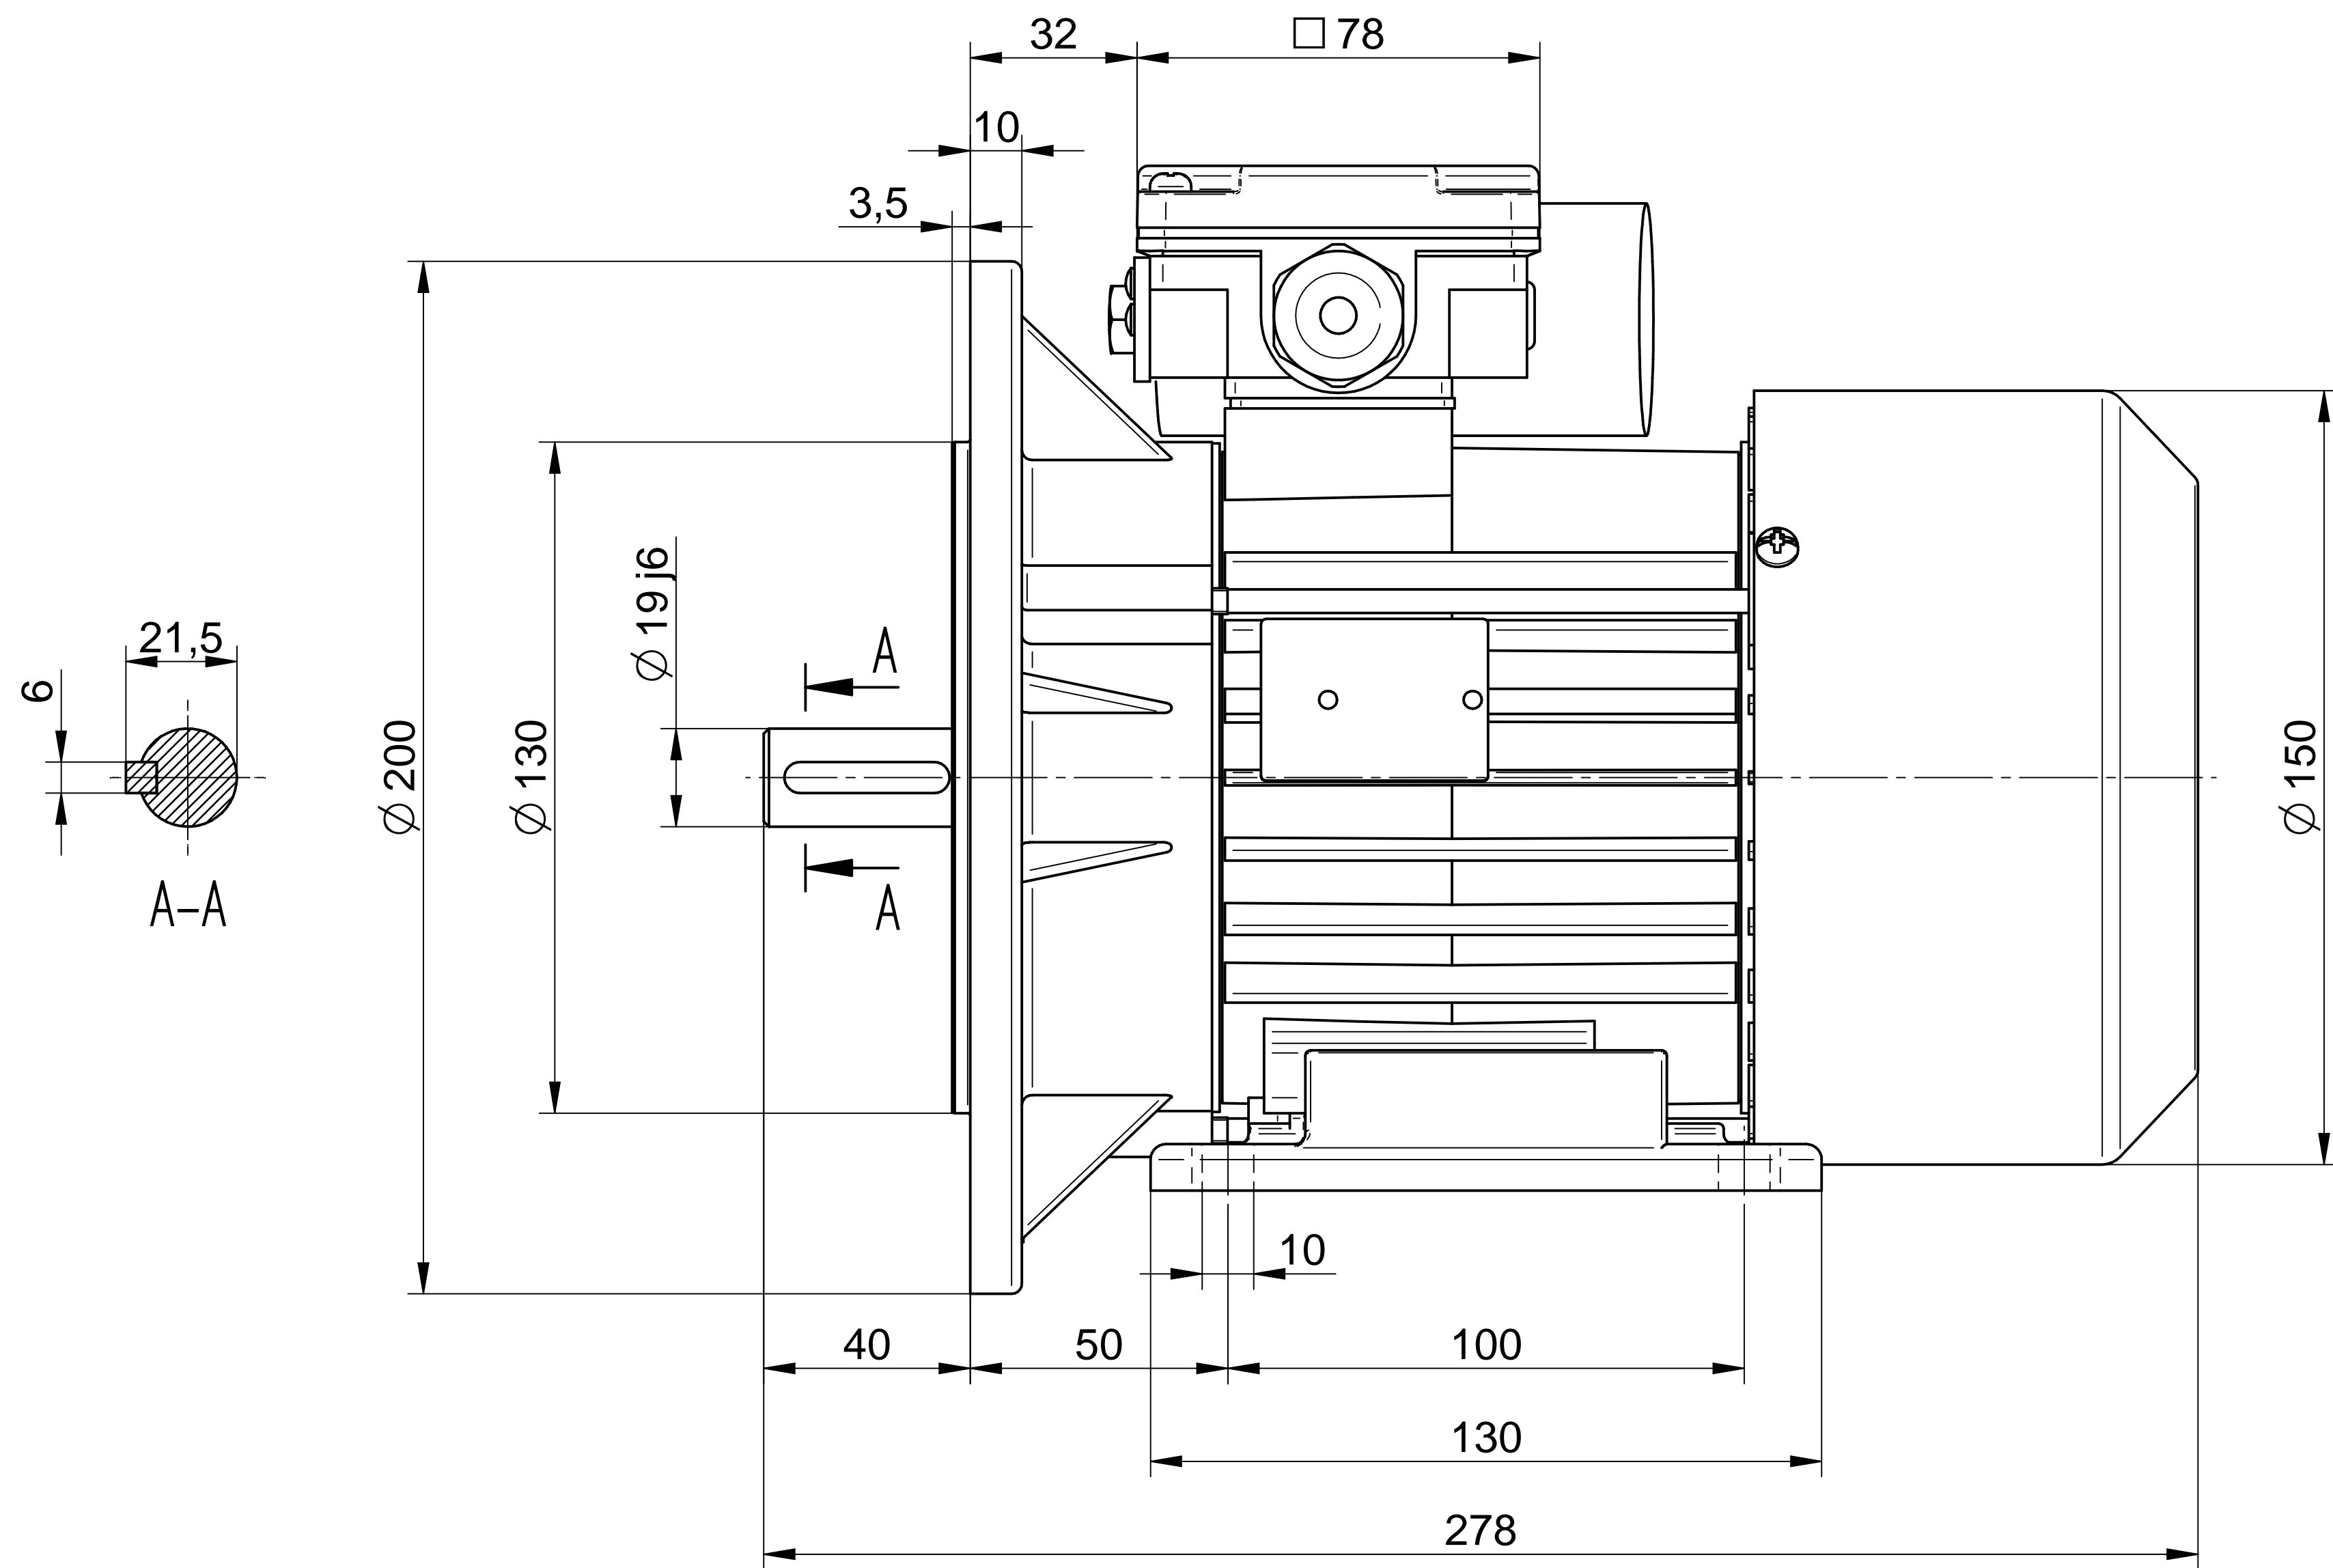

Cantoni[®]
GROUP

BESEL S.A.
FABRYKA SILNIKÓW ELEKTRYCZNYCH

Motor type

3SSIEL80-2A2

Scale

1:1

1:2

BESEL S.A.
FABRYKA SILNIKÓW ELEKTRYCZNYCH

Motor type

3SSIEL80-2A1

Scale

1:1

Cantoni®
GROUP

BESEL S.A.
FABRYKA SILNIKÓW ELEKTRYCZNYCH

Motor type

3SSIEL80-2A

Scale

1:1

1:2

Cantoni[®]
GROUP

BESEL S.A.
FABRYKA SILNIKÓW ELEKTRYCZNYCH

Motor type

3SSIEK80-2A2

Scale