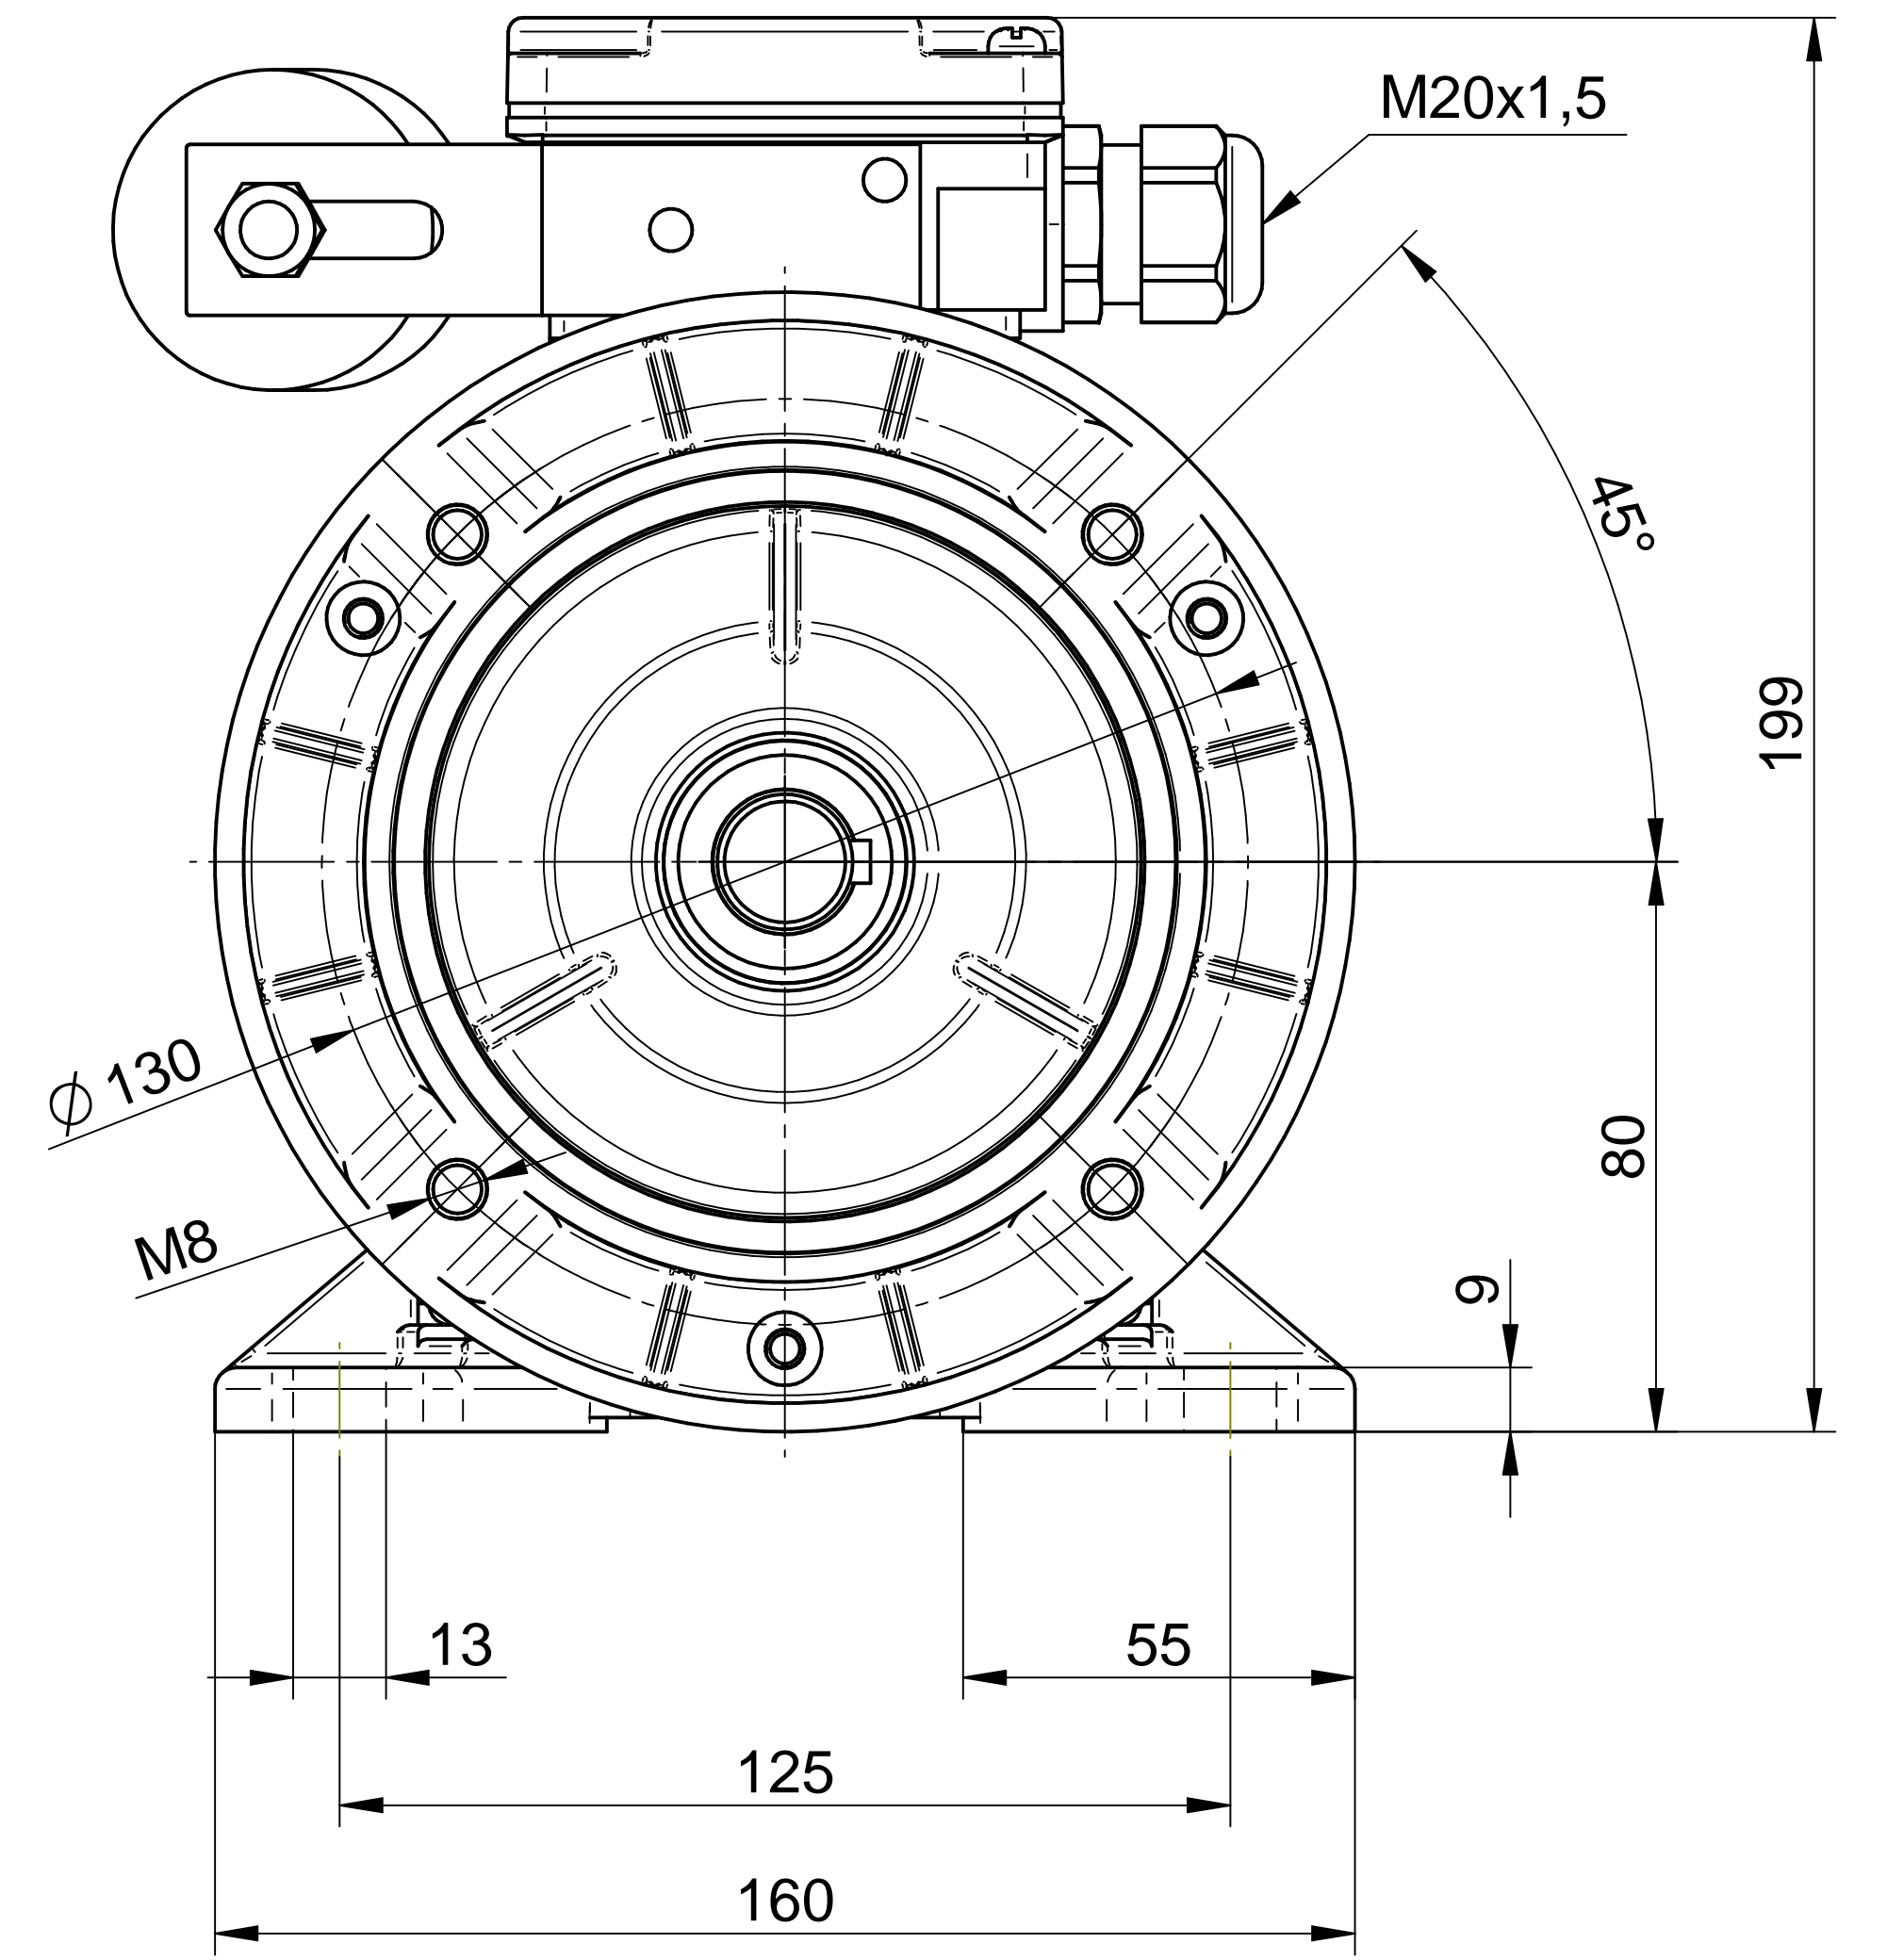

1:2

BESEL S.A.
FABRYKA SILNIKÓW ELEKTRYCZNYCH

Motor type

3SSIEL80-2A1

Scale

1:1