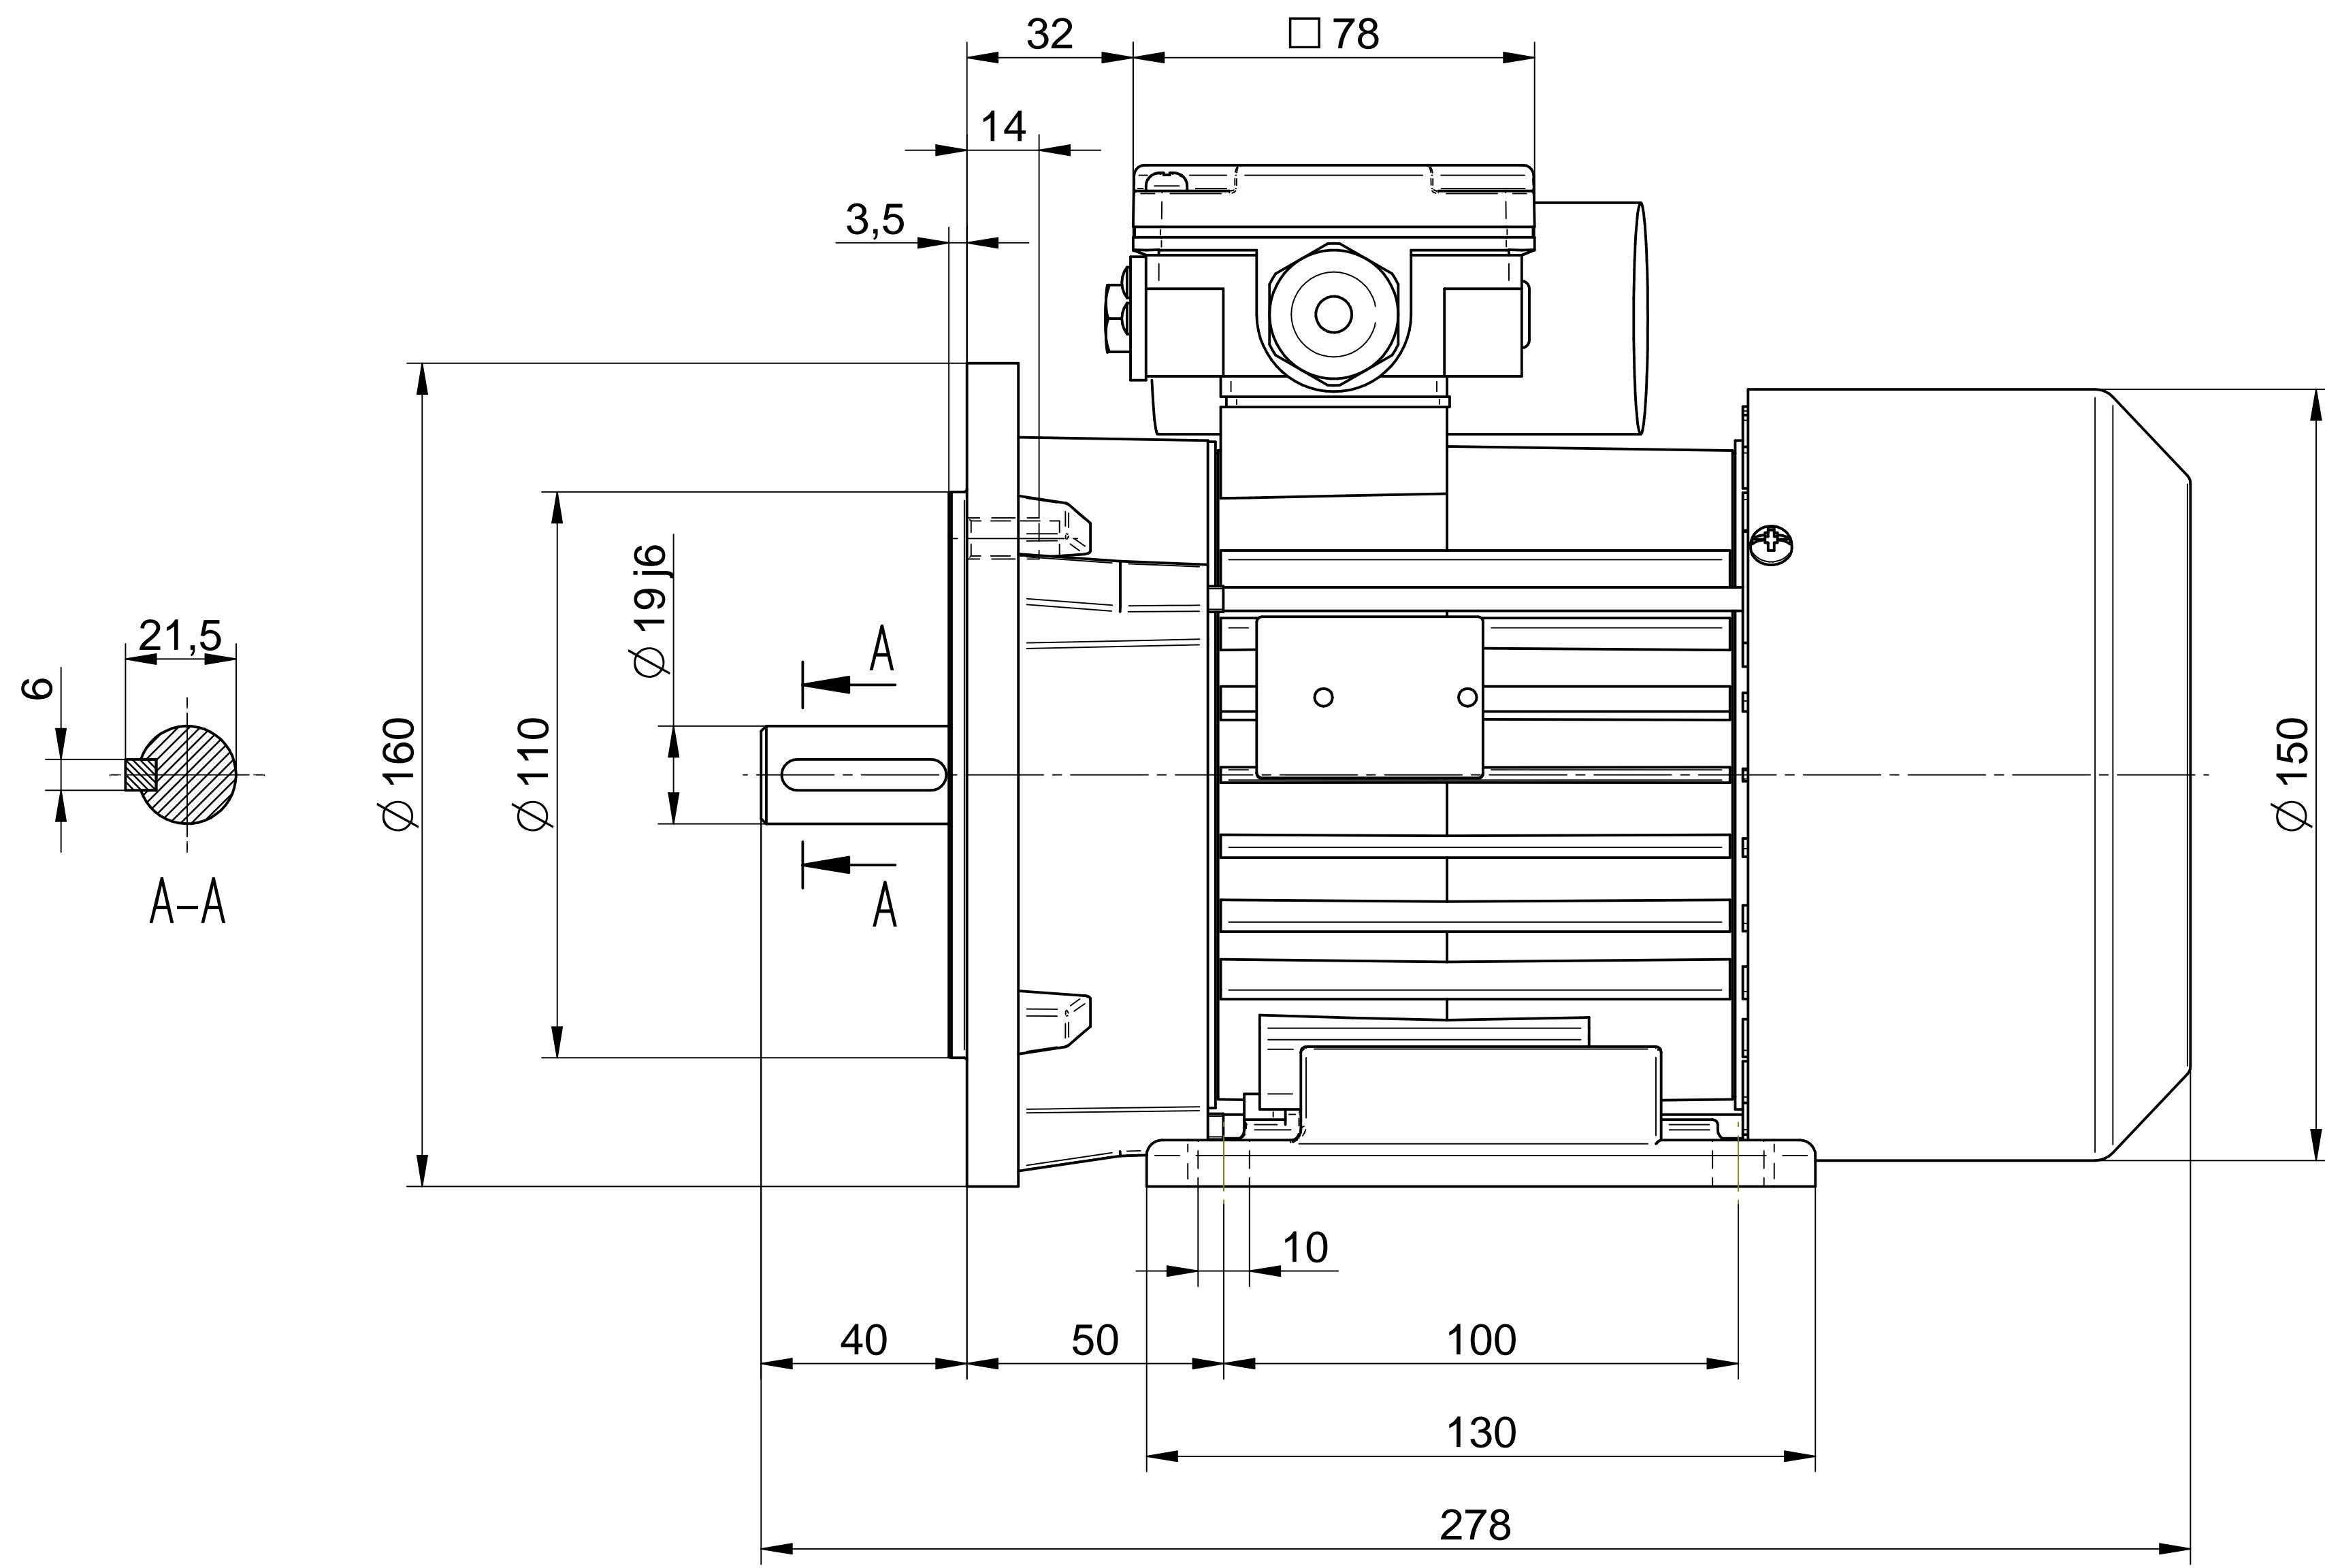

Cantoni[®]
GROUP

BESEL S.A.
FABRYKA SILNIKÓW ELEKTRYCZNYCH

Motor type

3SSIEL80-2A2

Scale

1:1

1:2

BESEL S.A.
FABRYKA SILNIKÓW ELEKTRYCZNYCH

Motor type

3SSIEL80-2A1

Scale

1:1

Cantoni®
GROUP

BESEL S.A.
FABRYKA SILNIKÓW ELEKTRYCZNYCH

Motor type

3SSIEL80-2A

Scale

1:1

1:2

Cantoni[®]
GROUP

BESEL S.A.
FABRYKA SILNIKÓW ELEKTRYCZNYCH

Motor type

3SSIEK80-2A2

Scale