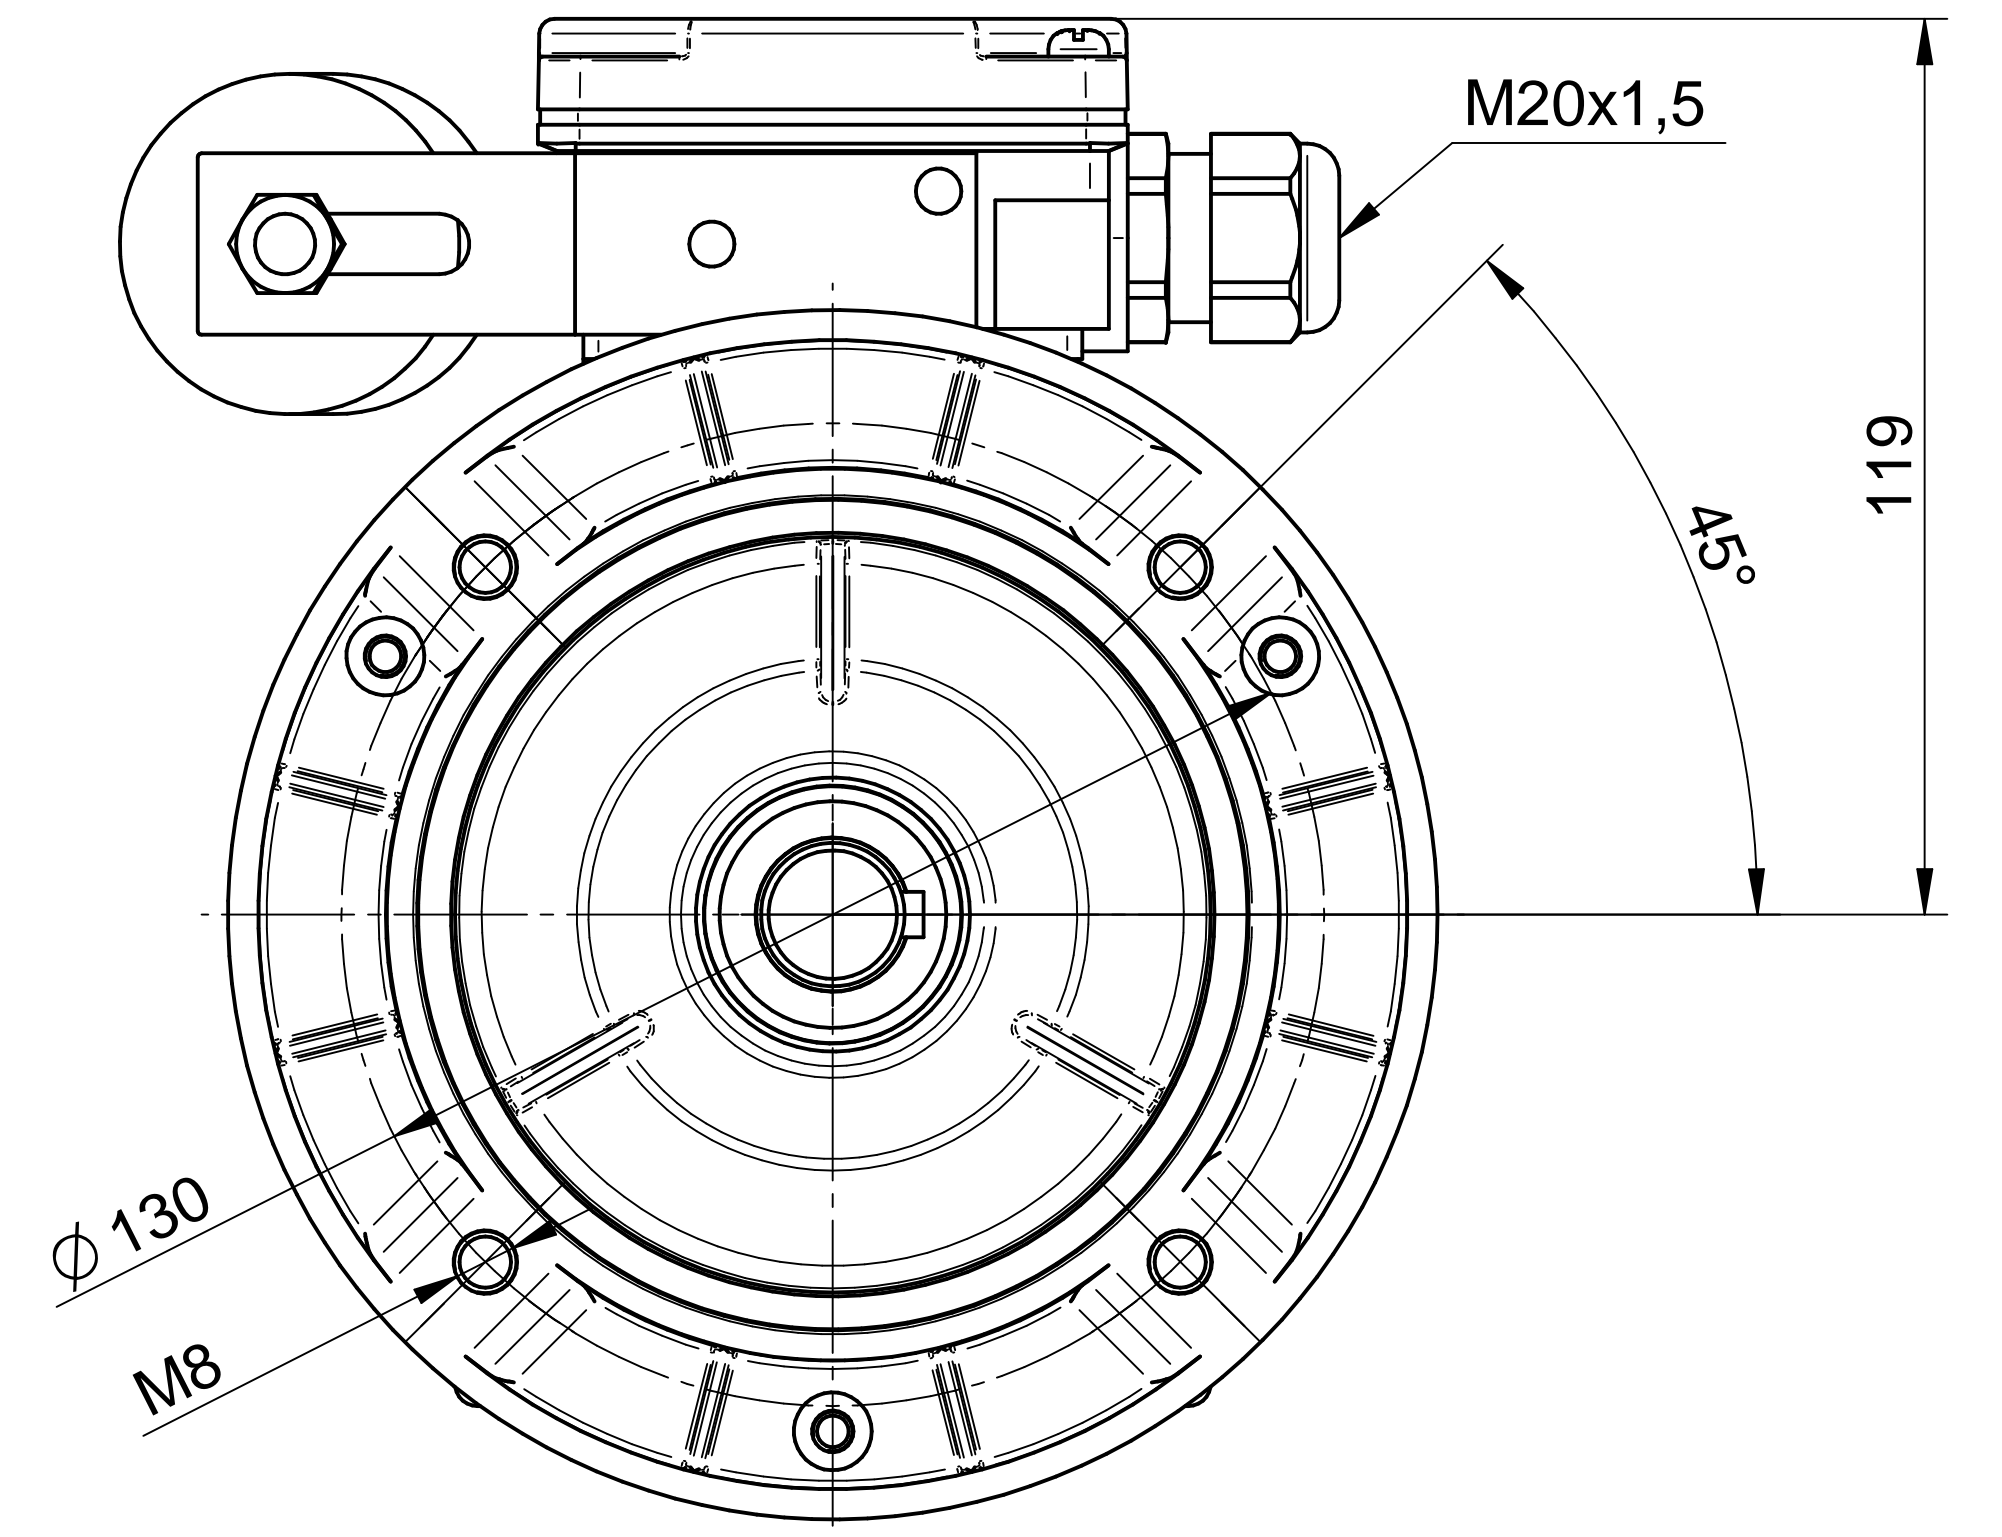

1:2

Cantoni®
GROUP

BESEL S.A.
FABRYKA SILNIKÓW ELEKTRYCZNYCH

Motor type

3SSIEK80-2A1

Scale

1:1