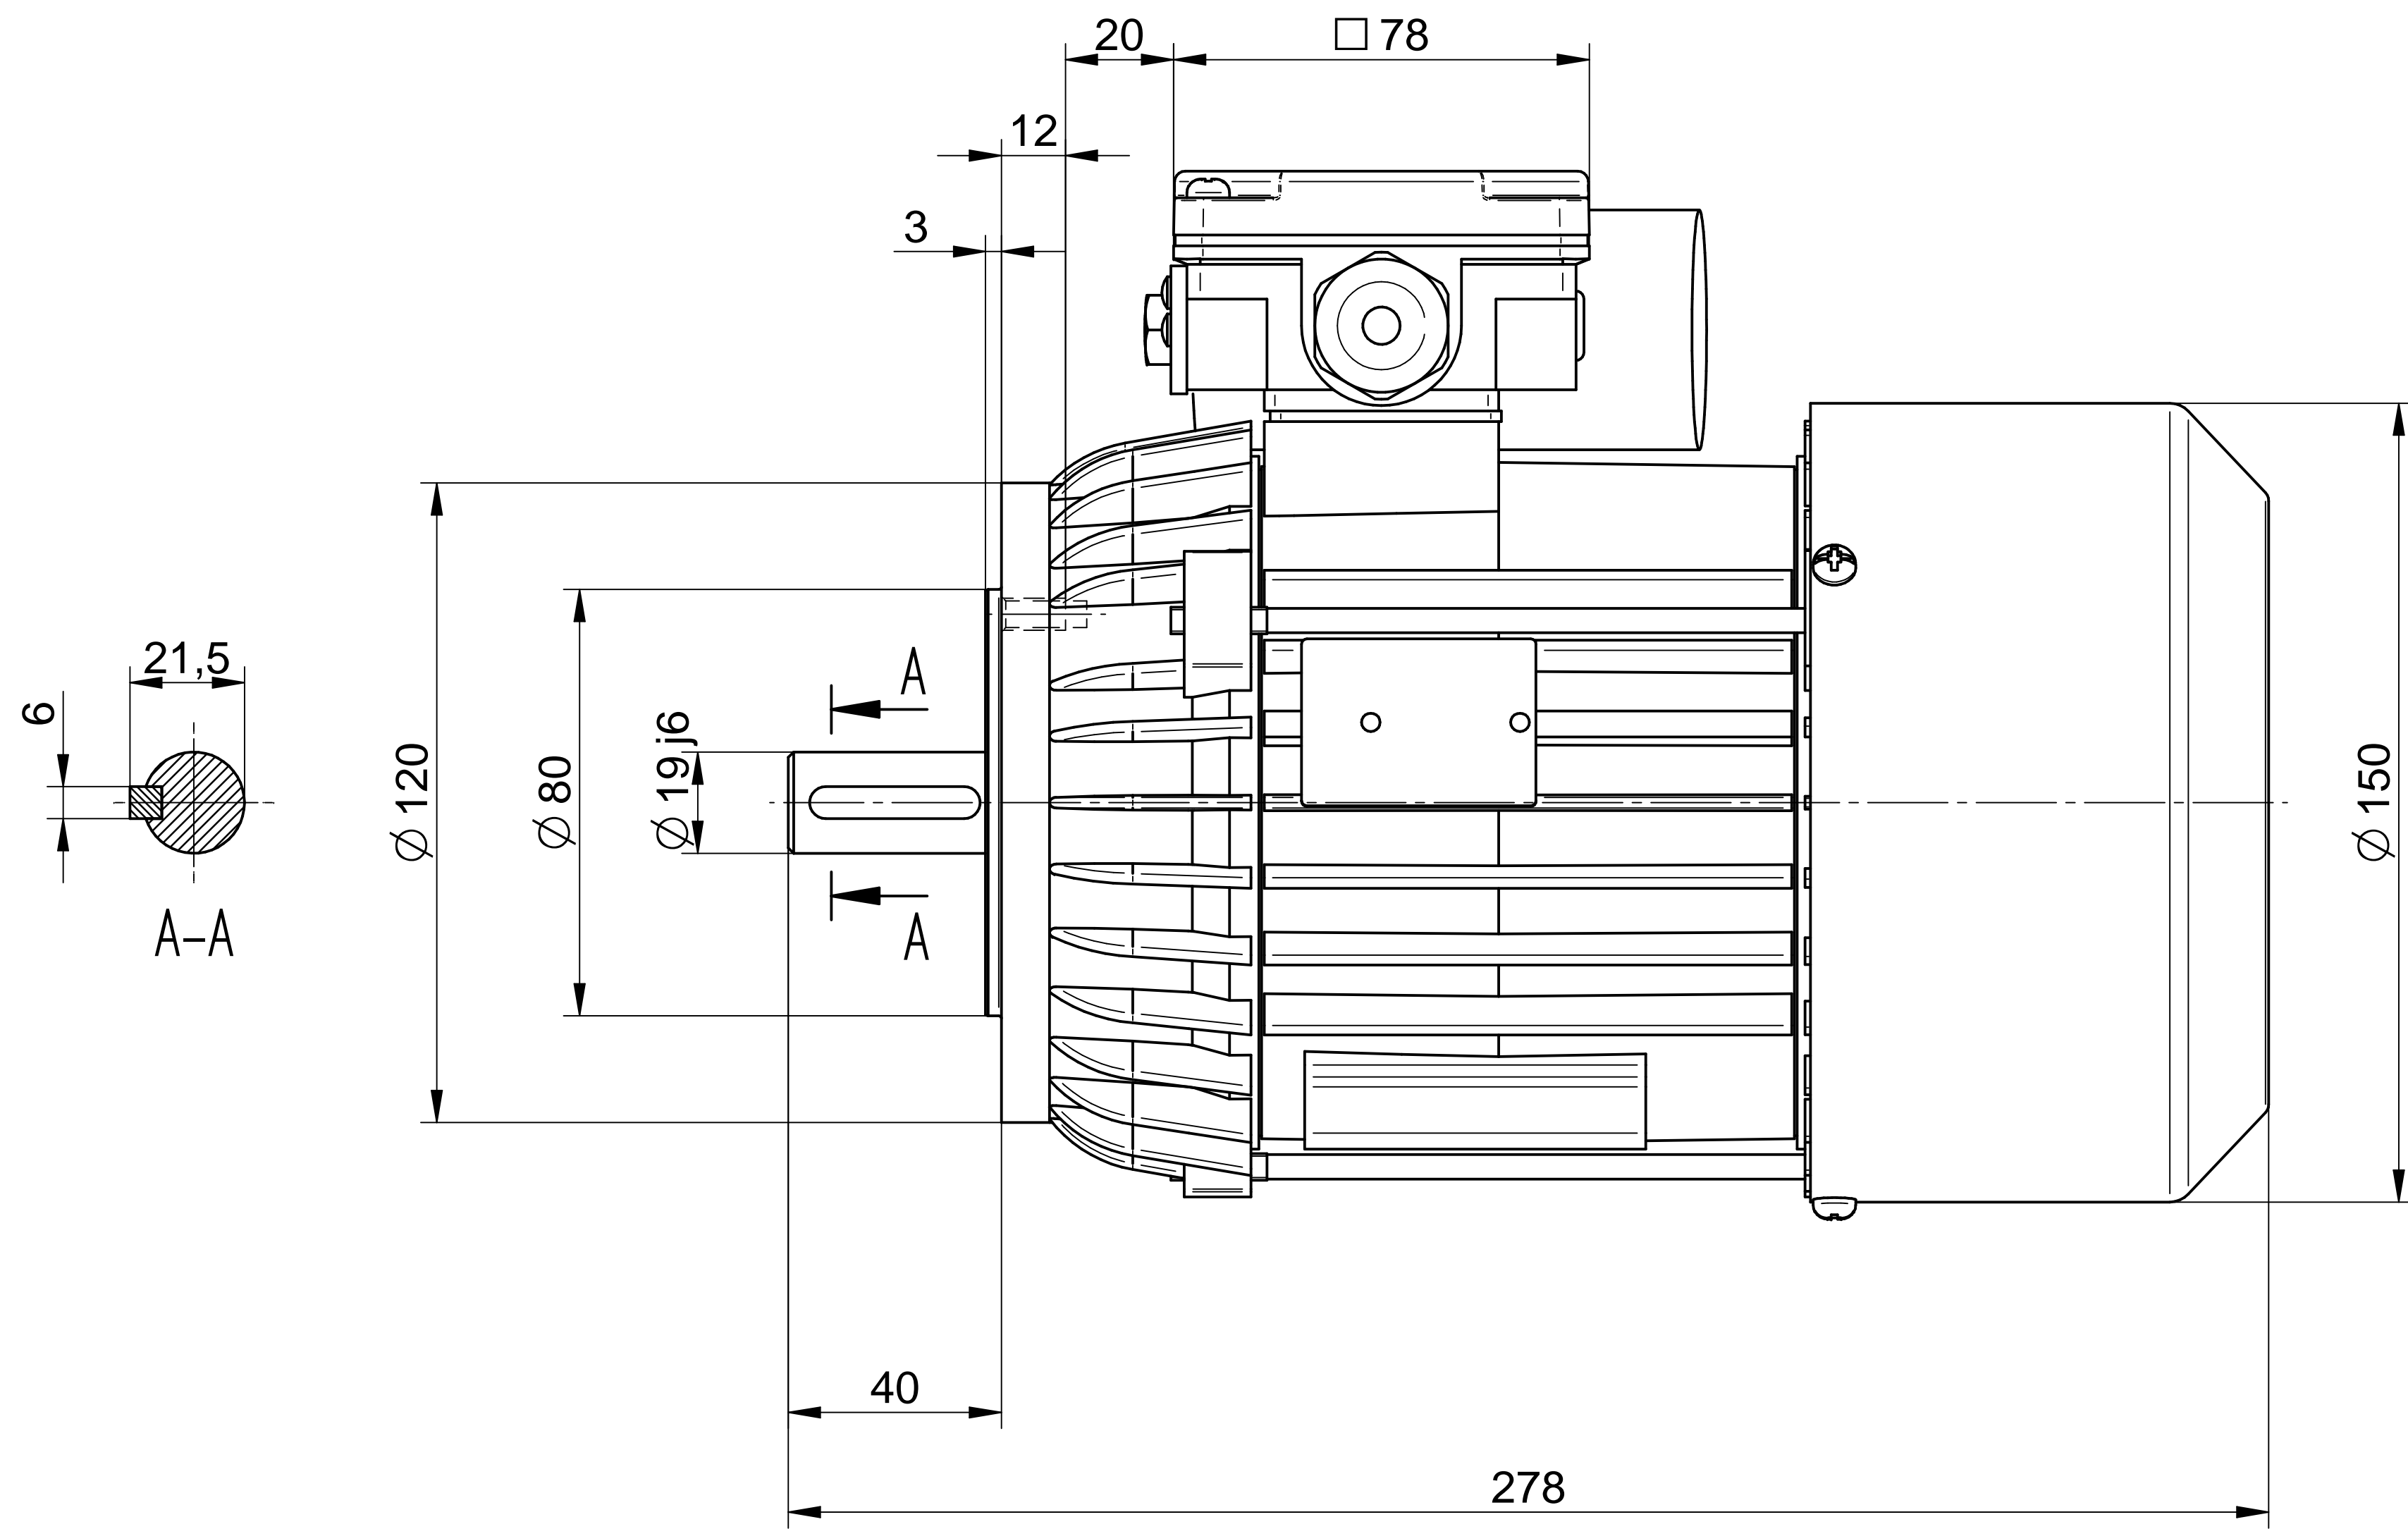

1:2

Cantoni®
GROUP

BESEL S.A.
FABRYKA SILNIKÓW ELEKTRYCZNYCH

Motor type

3SSIEK80-2A2

Scale

1:1