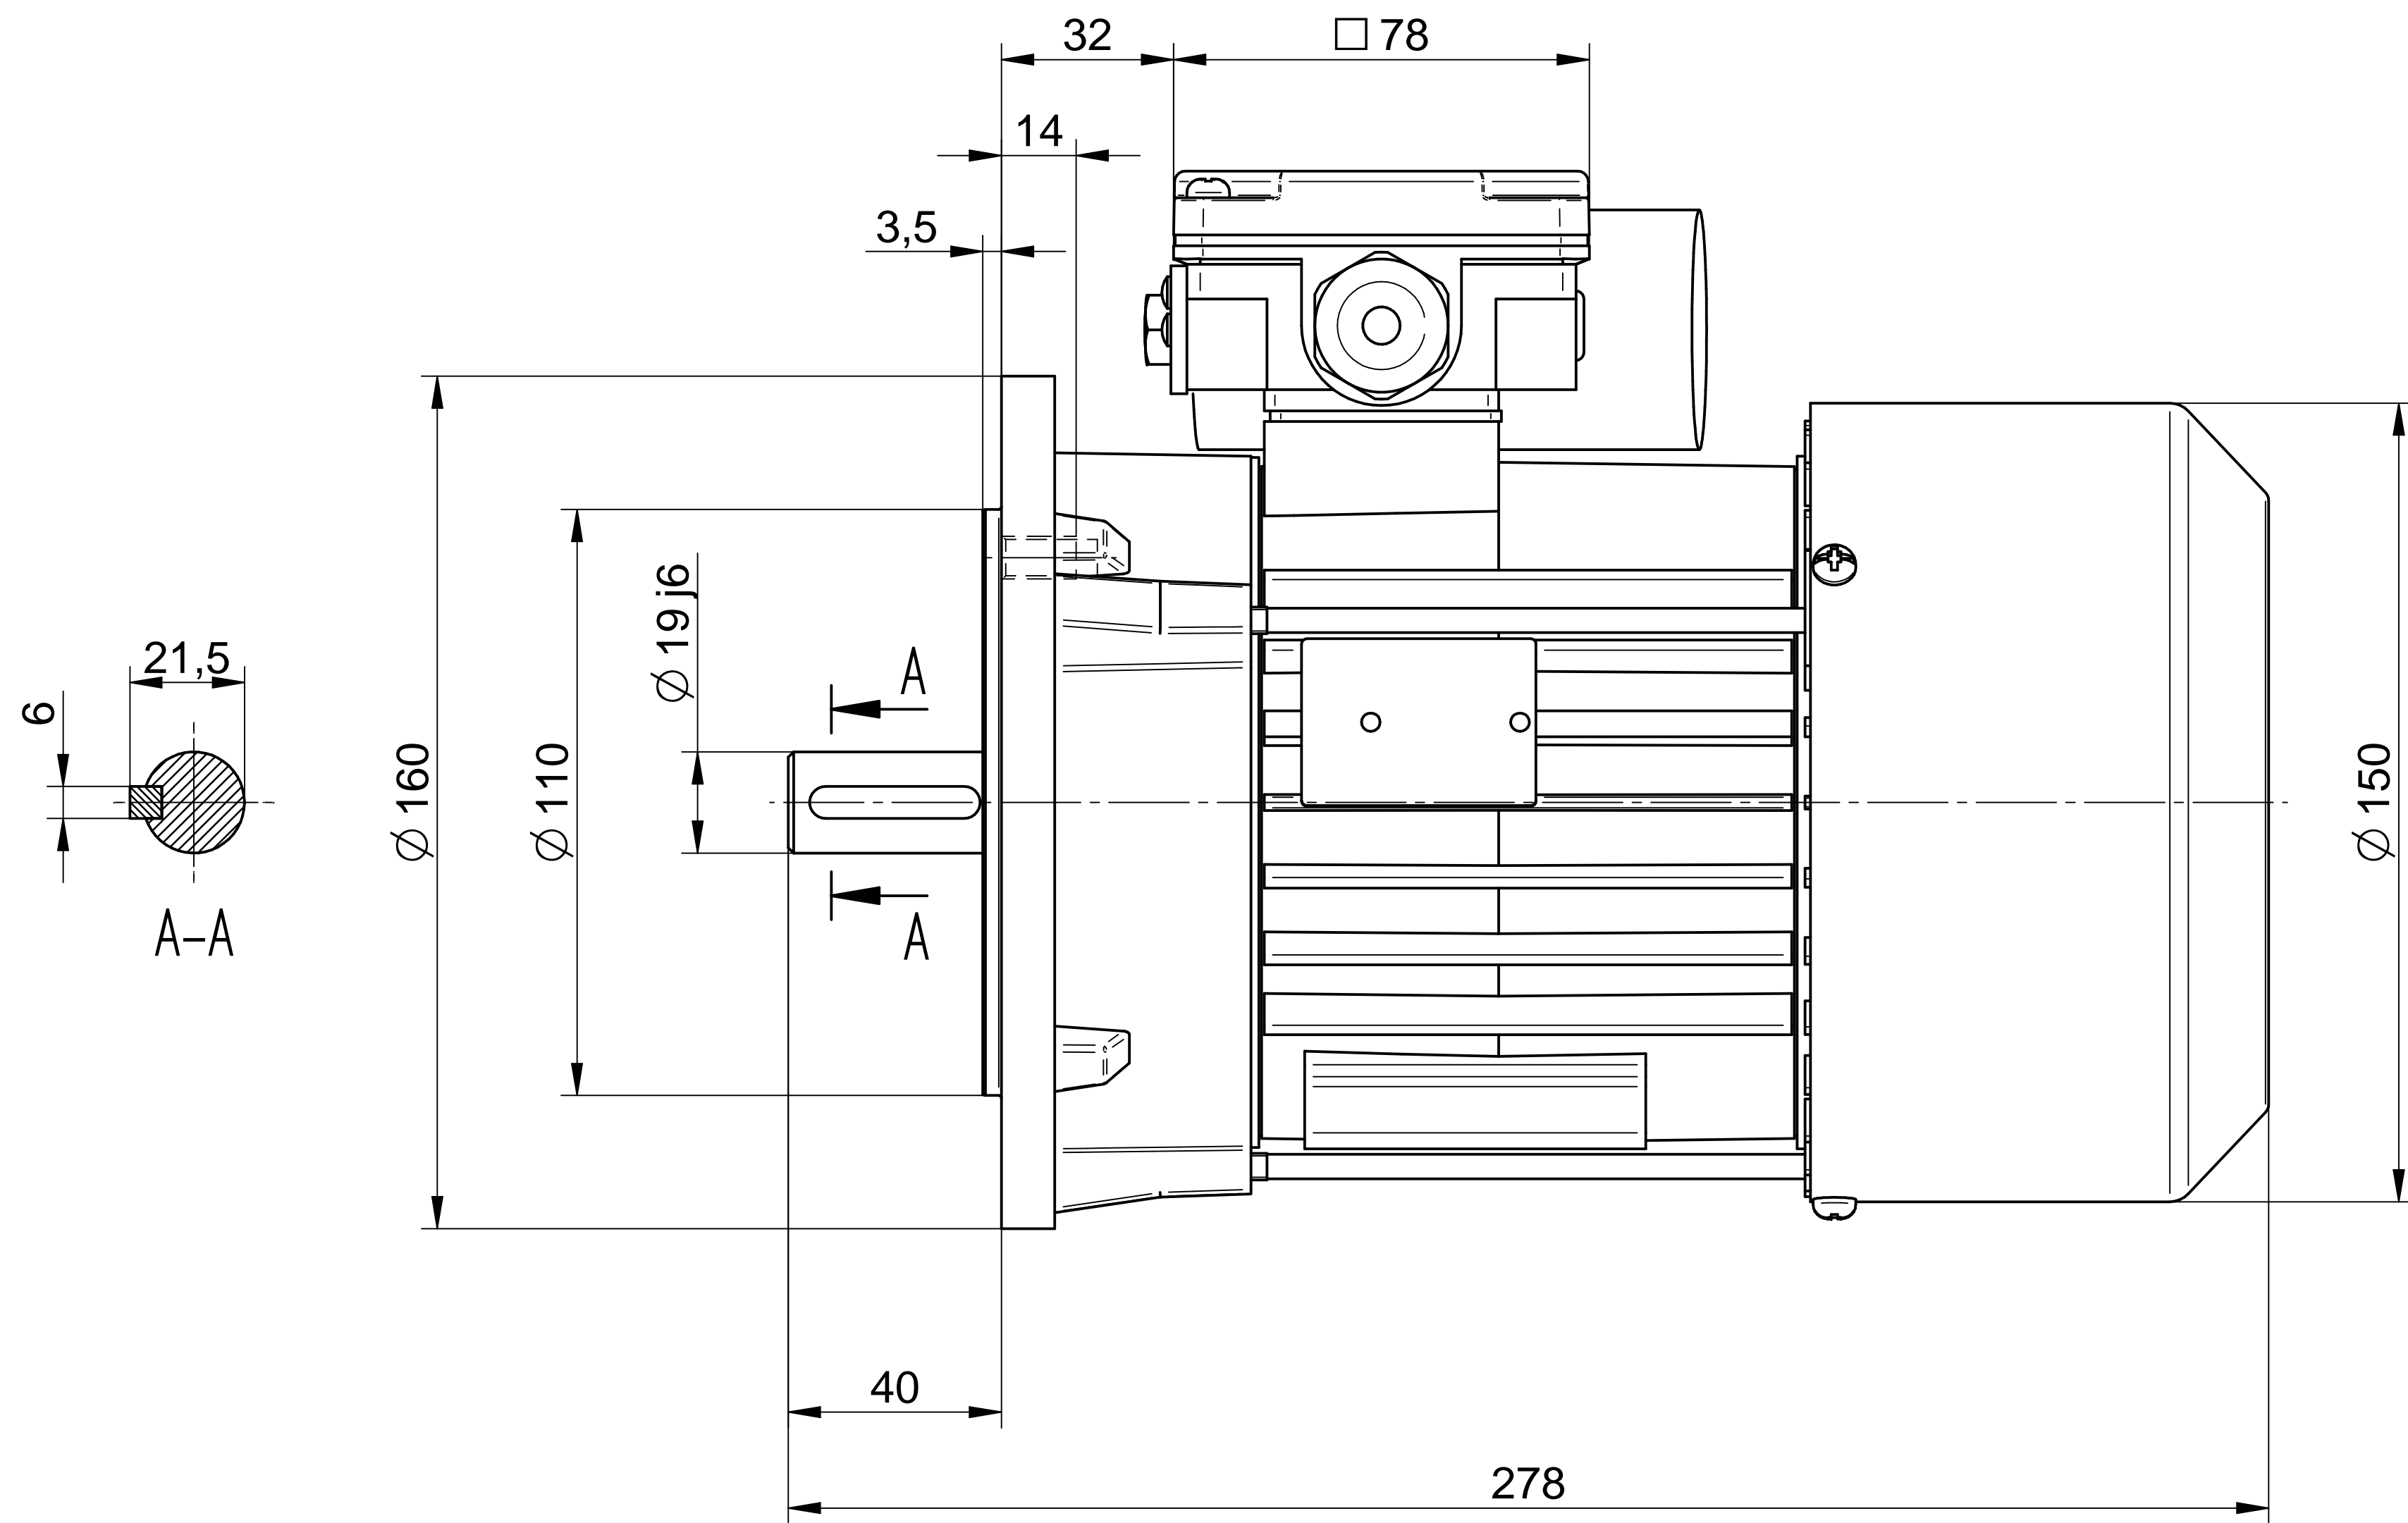

1:2

Cantoni®
GROUP

BESEL S.A.
FABRYKA SILNIKÓW ELEKTRYCZNYCH

Motor type

3SSIEK80-2A1

Scale

1:1