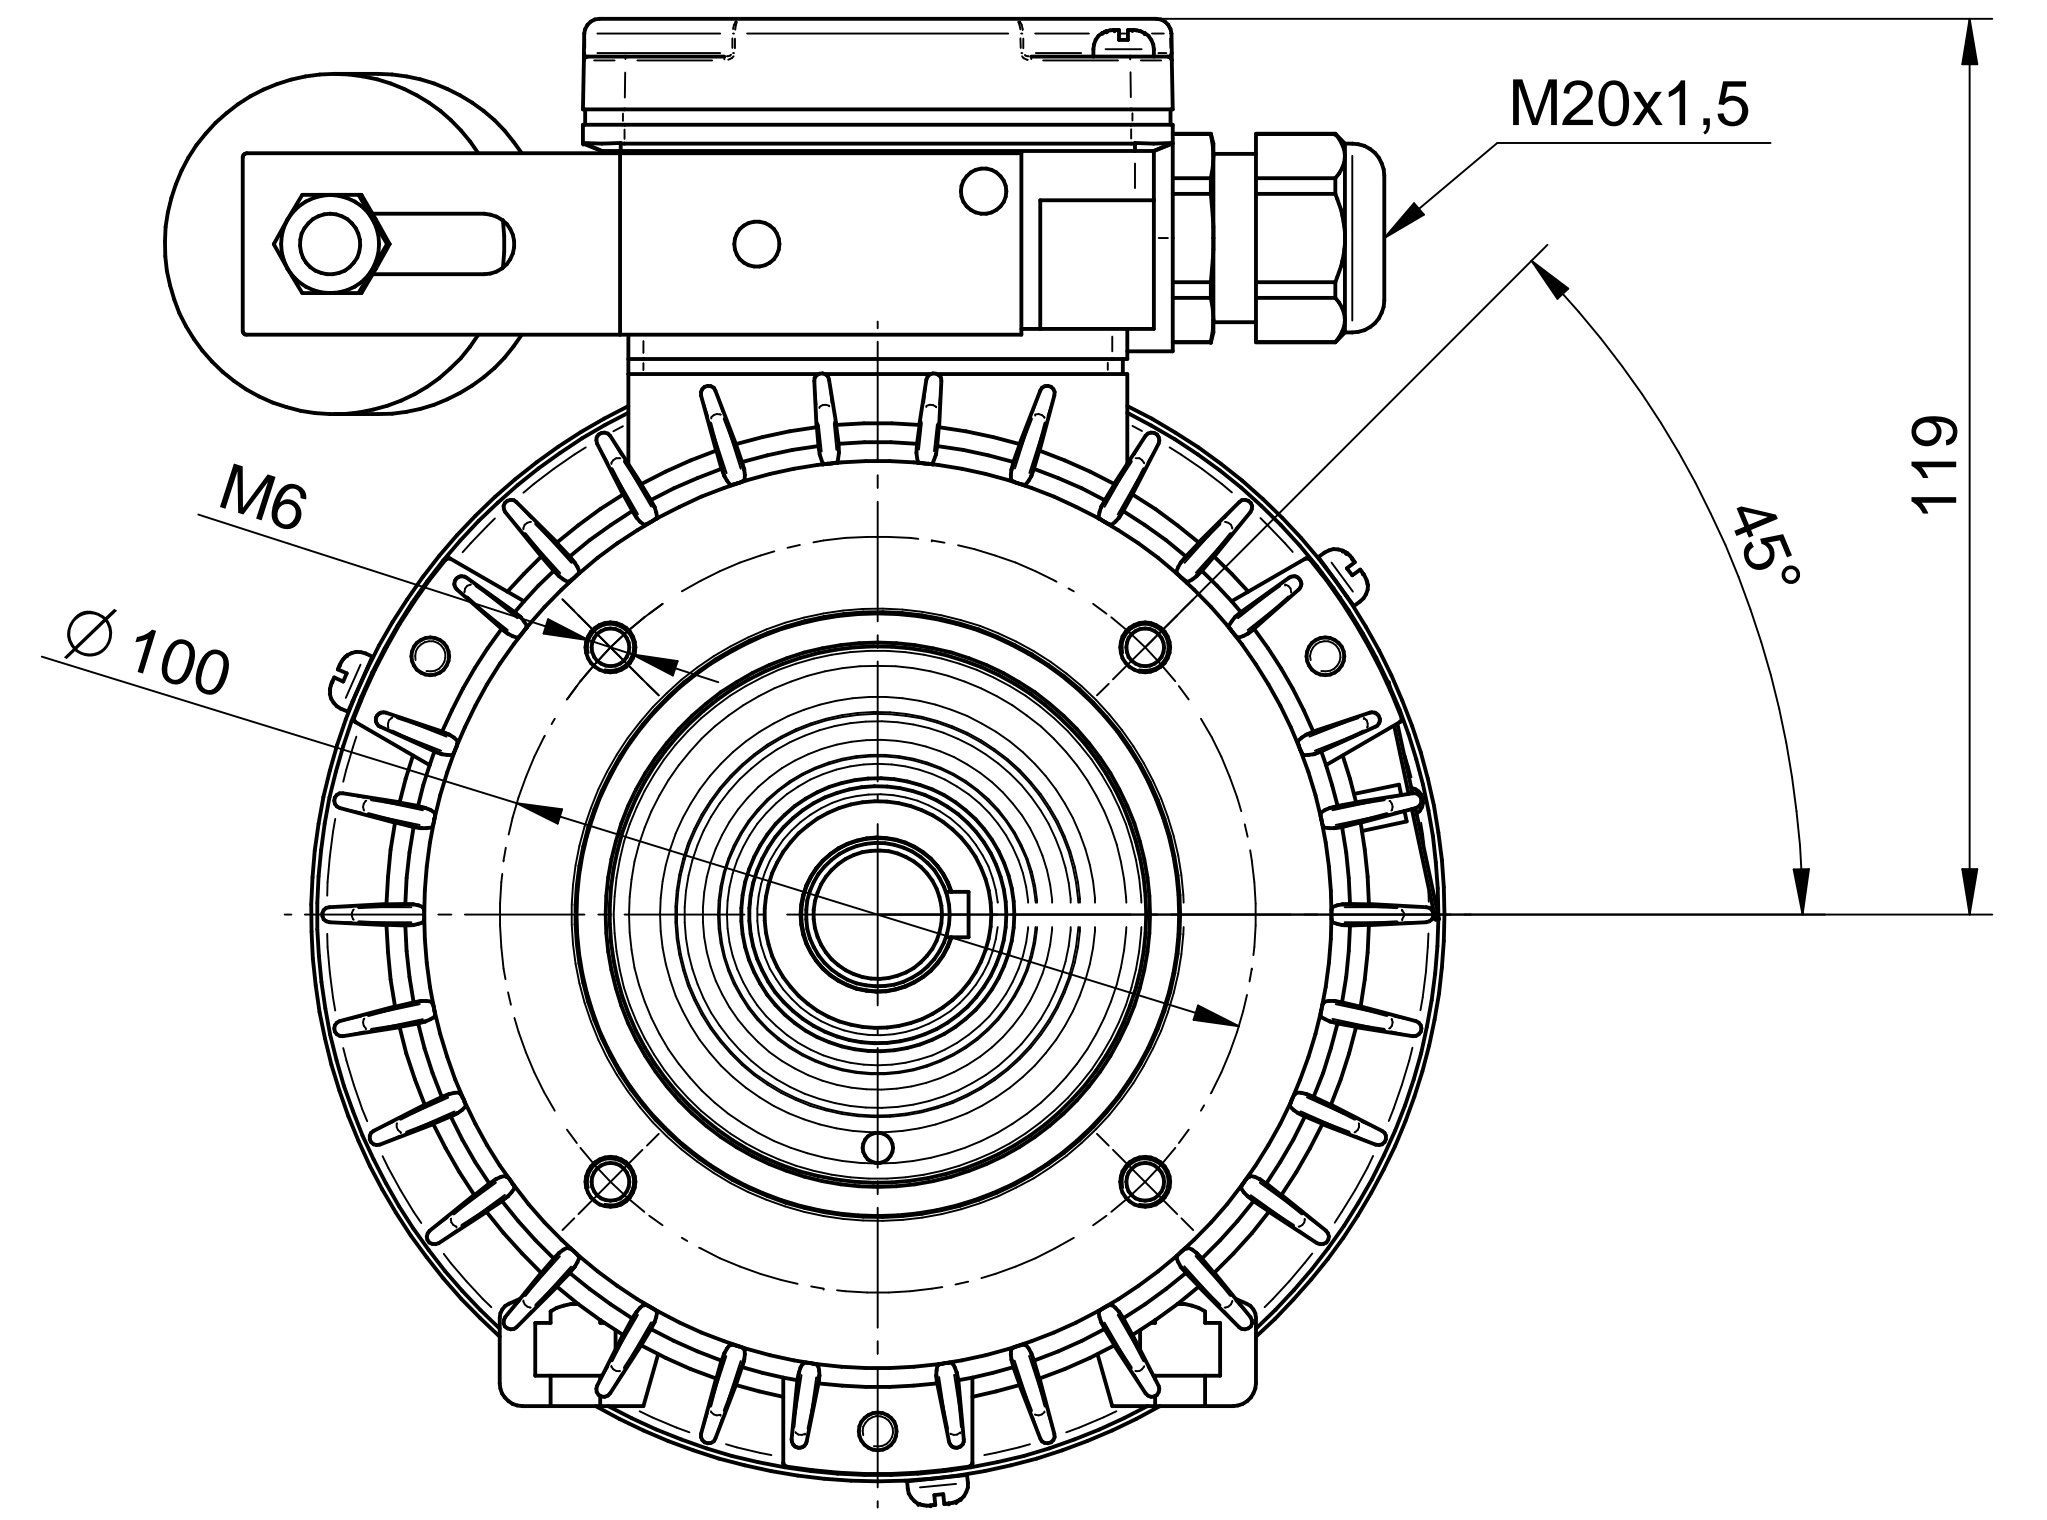

1:2

Cantoni®
GROUP

BESEL S.A.
FABRYKA SILNIKÓW ELEKTRYCZNYCH

Motor type

3SSIEK80-2A2

Scale

1:1