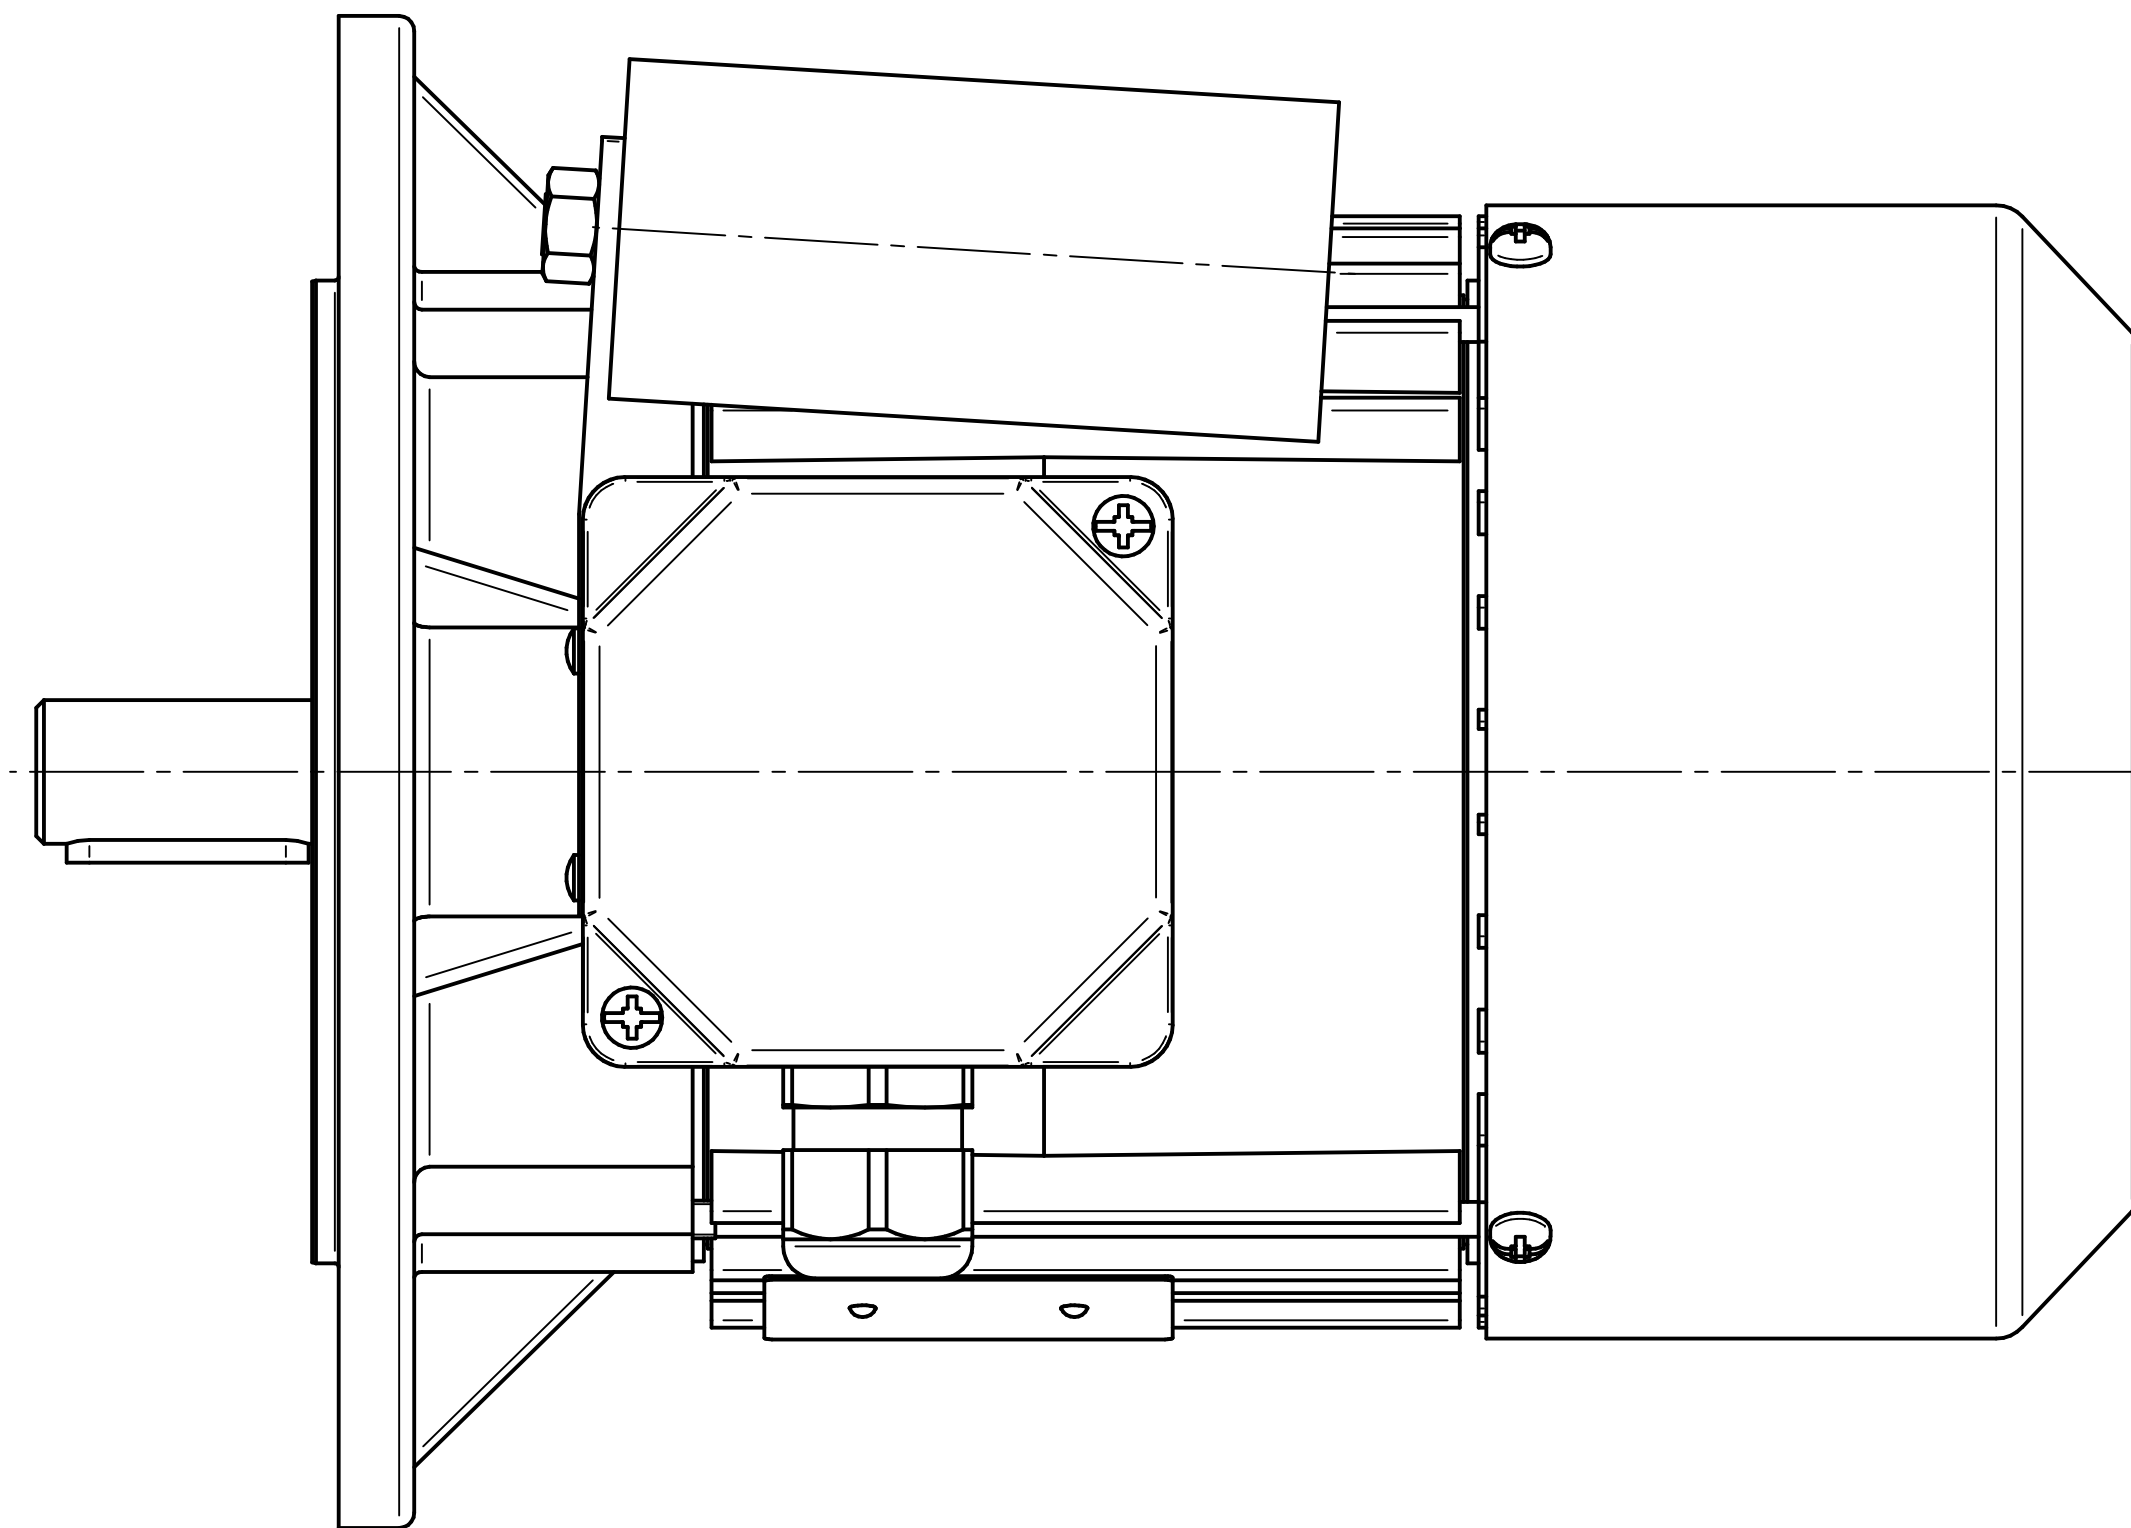

1:2

Cantoni®
GROUP

BESEL S.A.
FABRYKA SILNIKÓW ELEKTRYCZNYCH

Motor type

3SSIEK80-2A

Scale

1:1