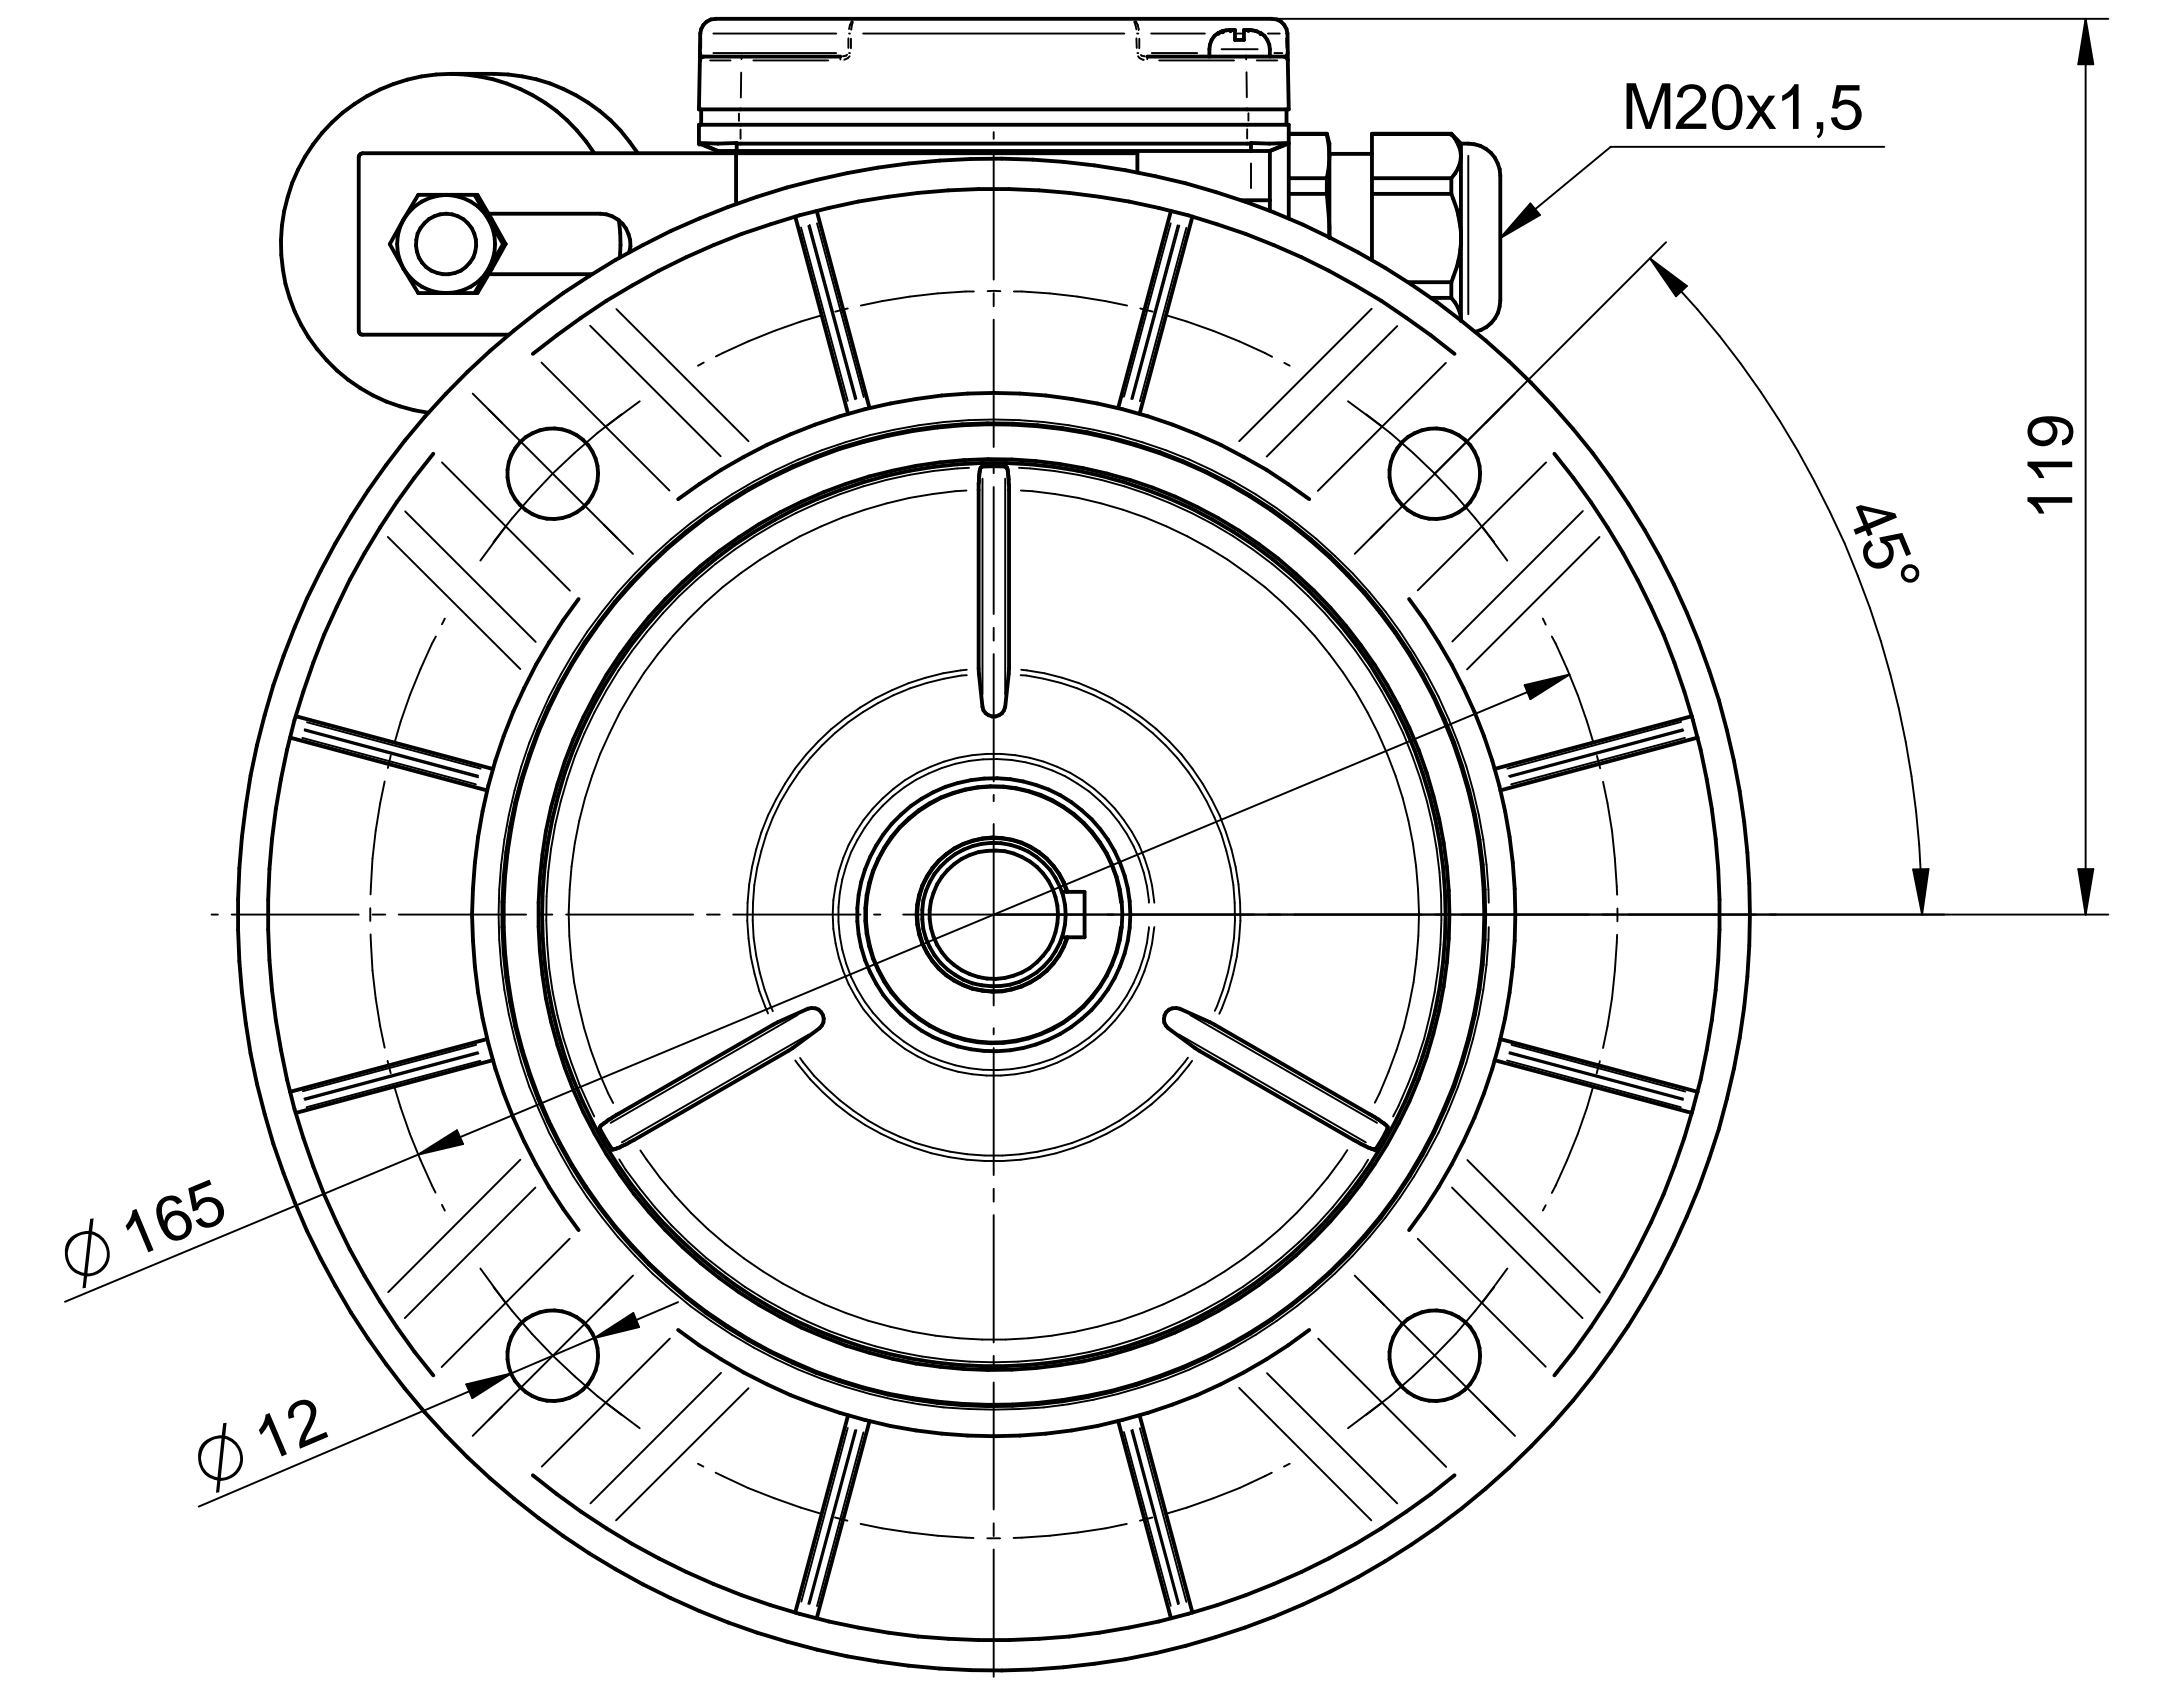

1:1

1:2

Cantoni[®]
GROUP

BESEL S.A.
FABRYKA SILNIKÓW ELEKTRYCZNYCH

Motor type

3SSIEK80-2A1

Scale

1:1