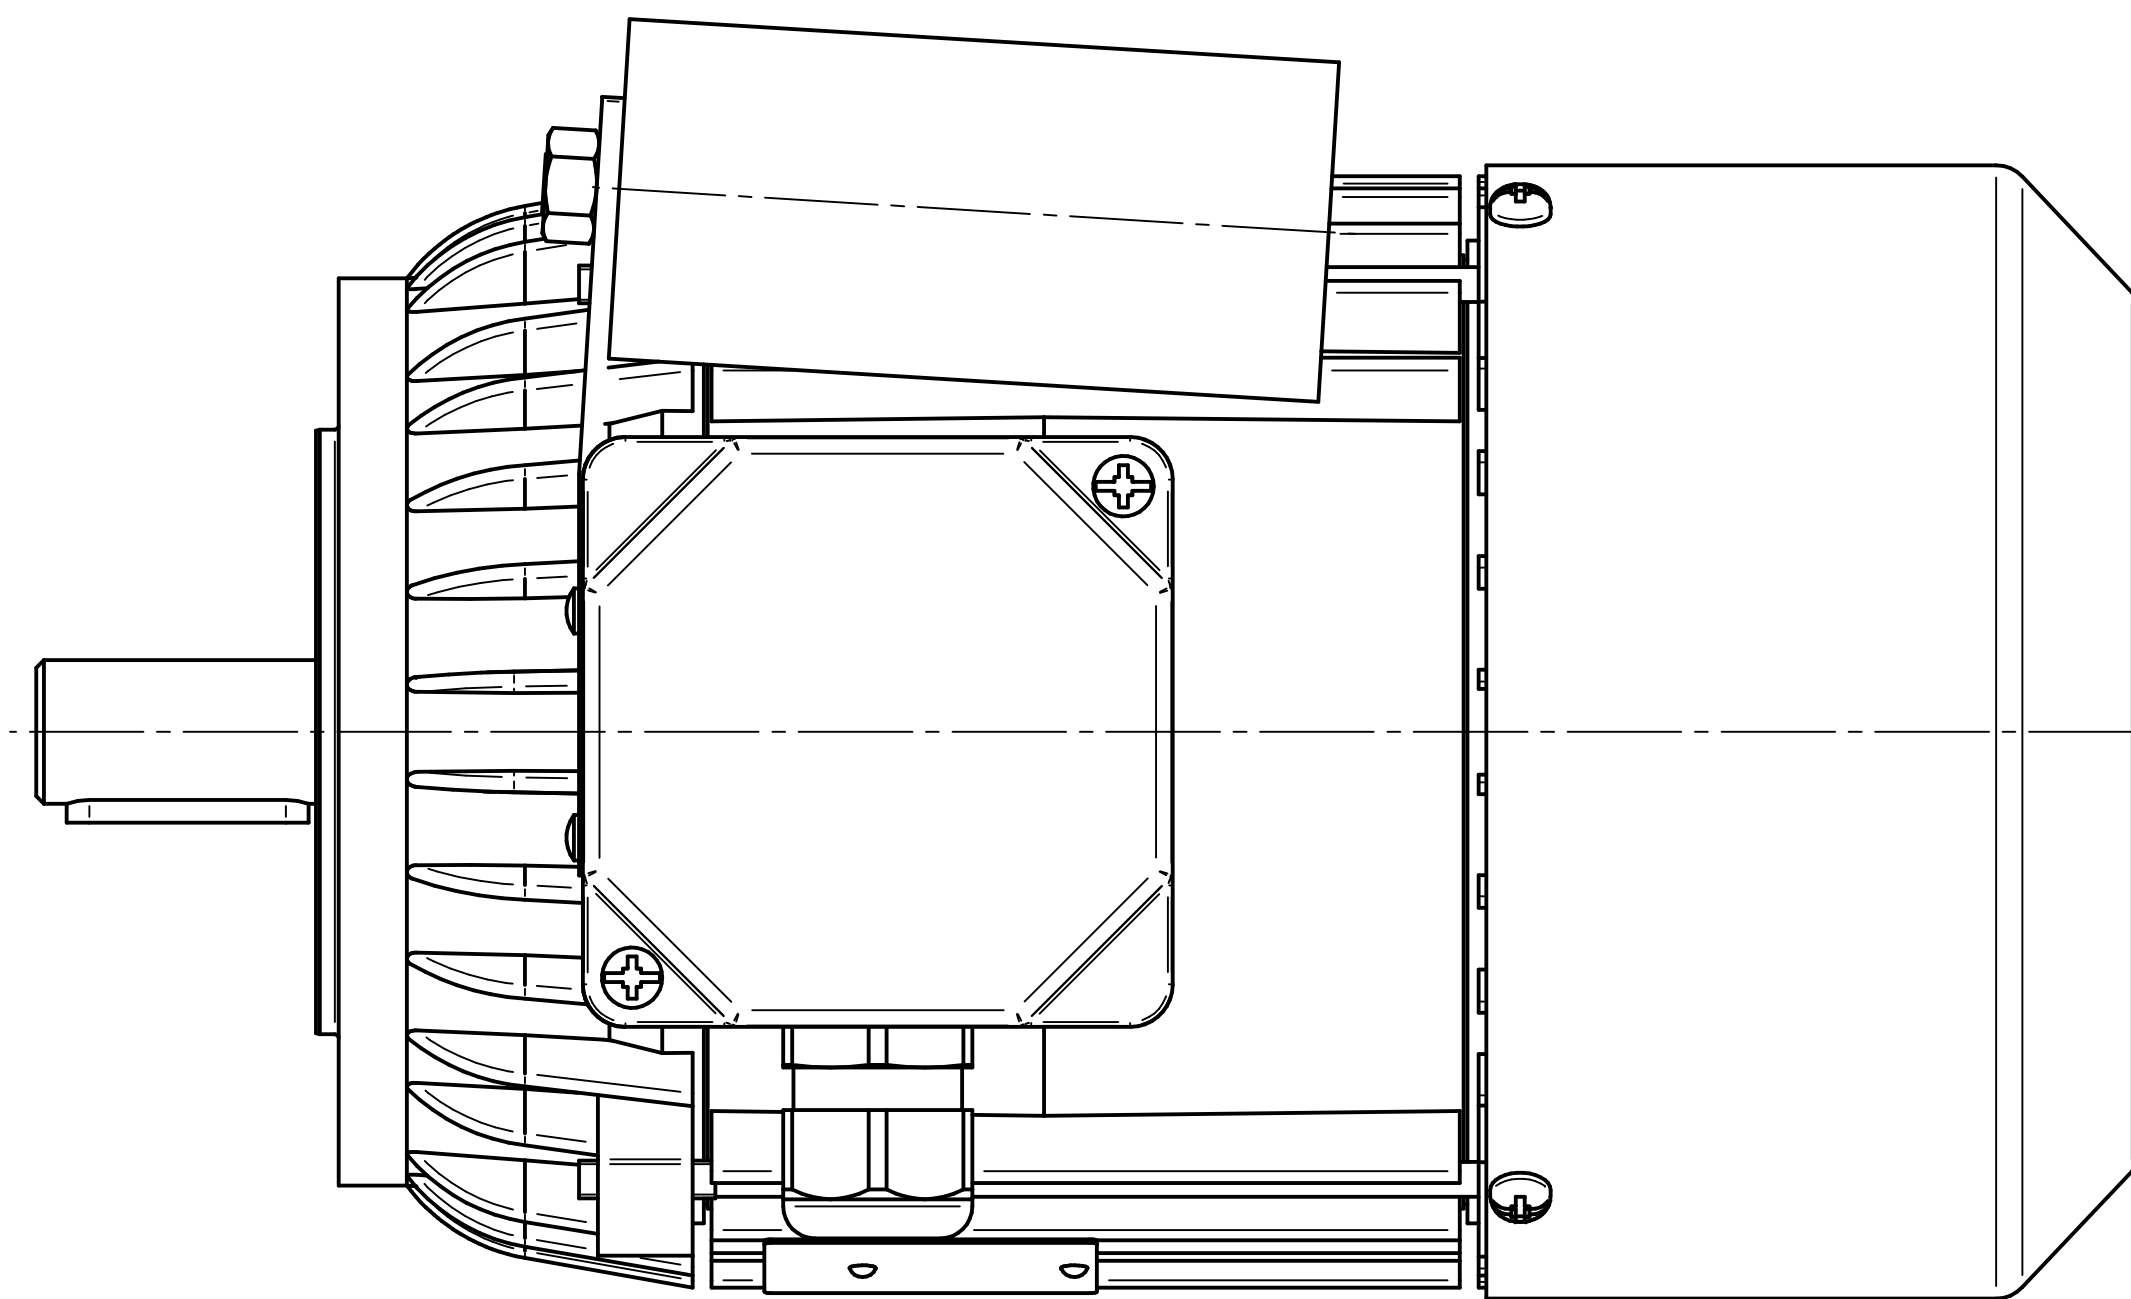

1:2

Cantoni®
GROUP

BESEL S.A.
FABRYKA SILNIKÓW ELEKTRYCZNYCH

Motor type

3SSIEK80-2A2

Scale

1:1