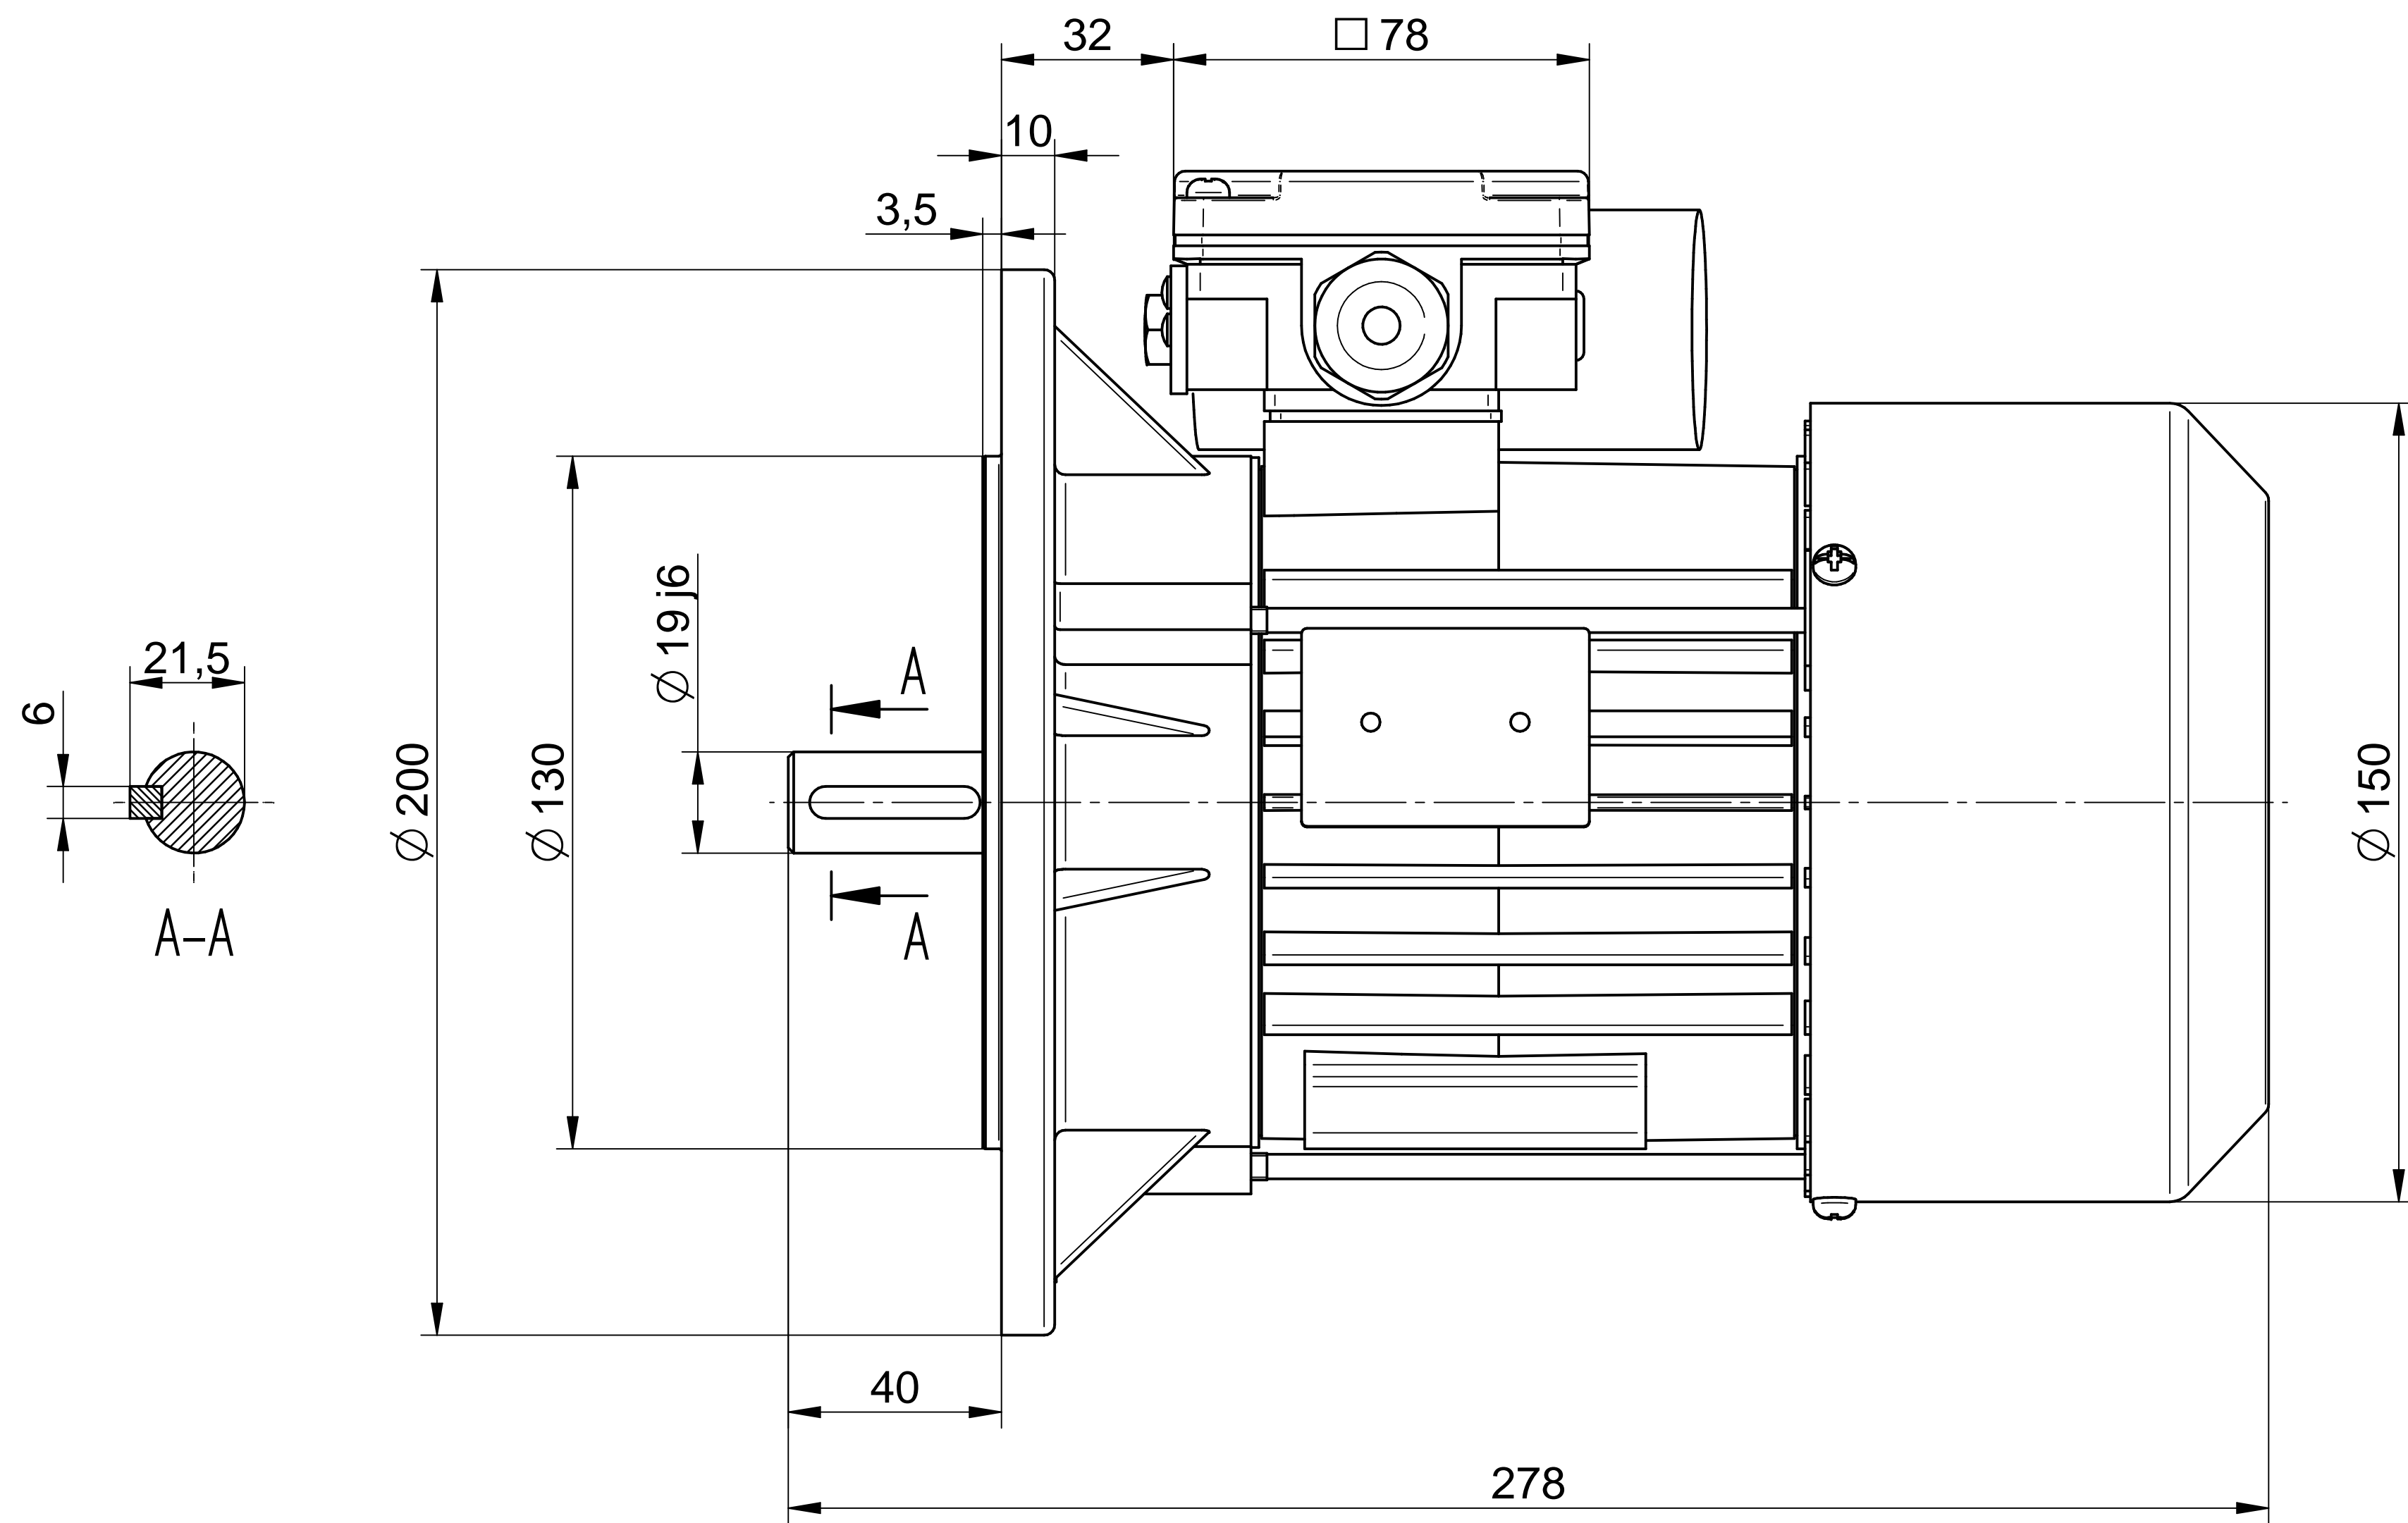

1:2

Cantoni®
GROUP

BESEL S.A.
FABRYKA SILNIKÓW ELEKTRYCZNYCH

Motor type

3SSIEK80-2A

Scale

1:1