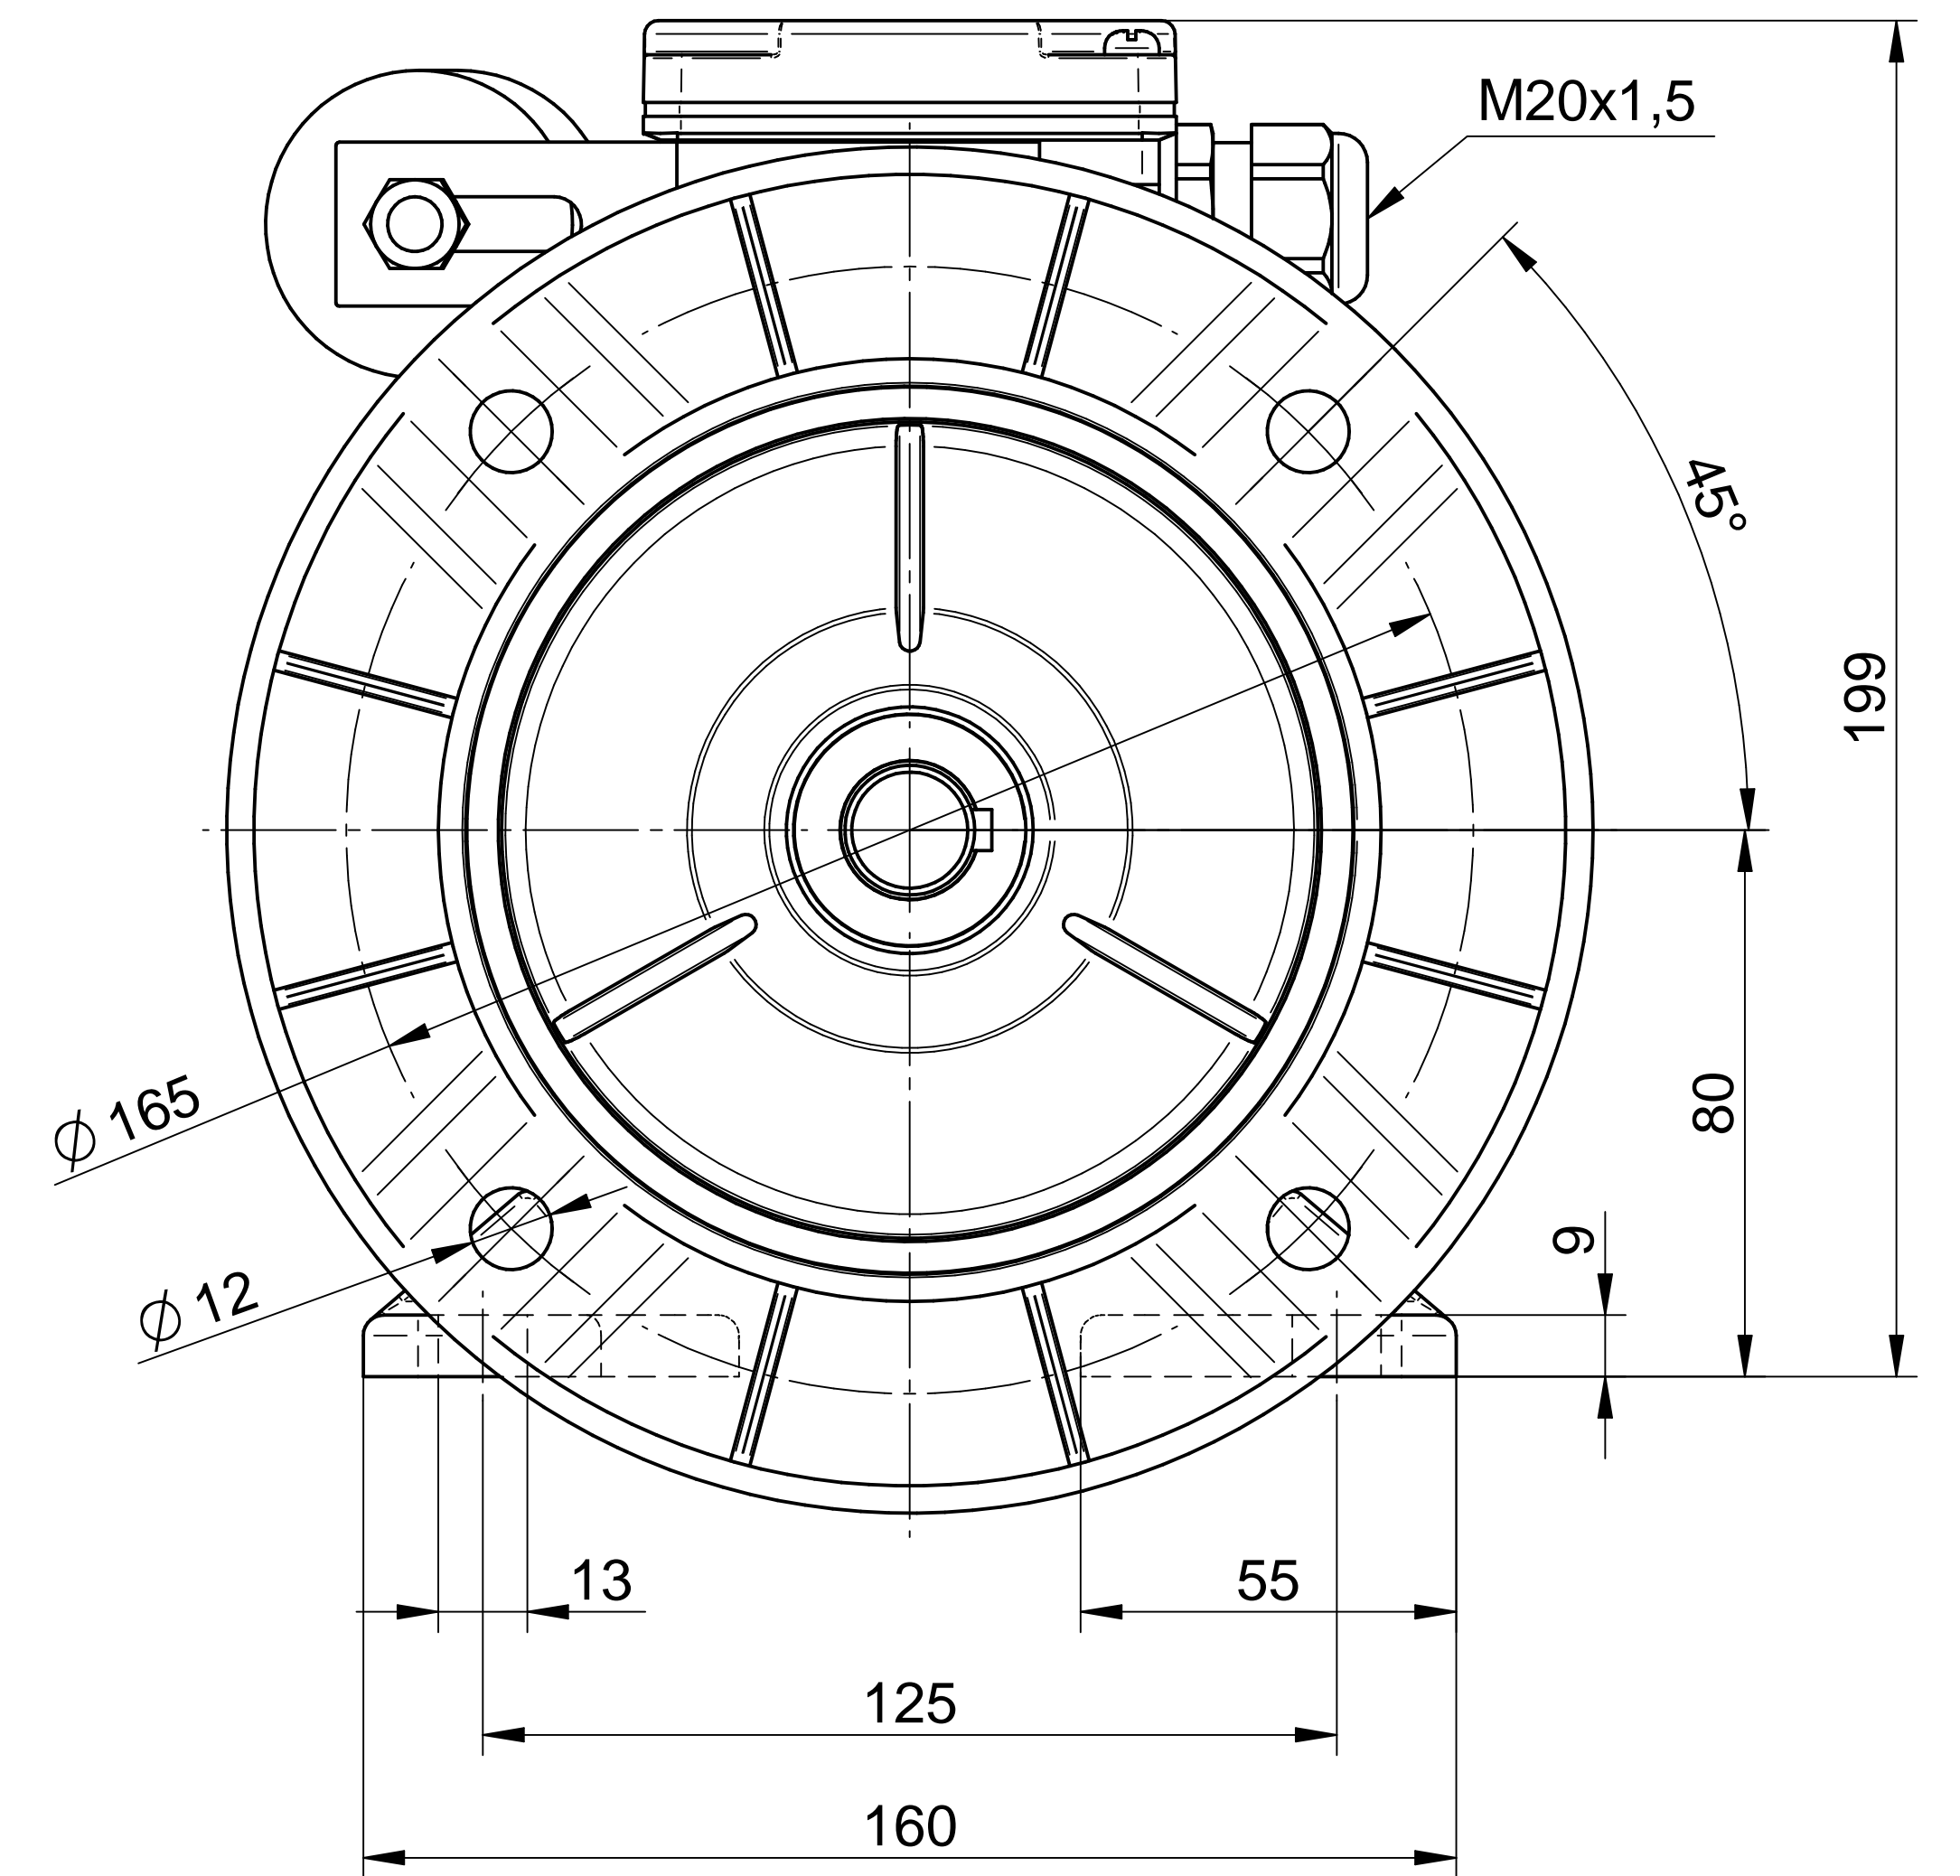

Motor type

3SSIEL80-2A1

Scale

1:1

Cantoni®
GROUP

BESEL S.A.
FABRYKA SILNIKÓW ELEKTRYCZNYCH

Motor type

3SSIEL80-2A