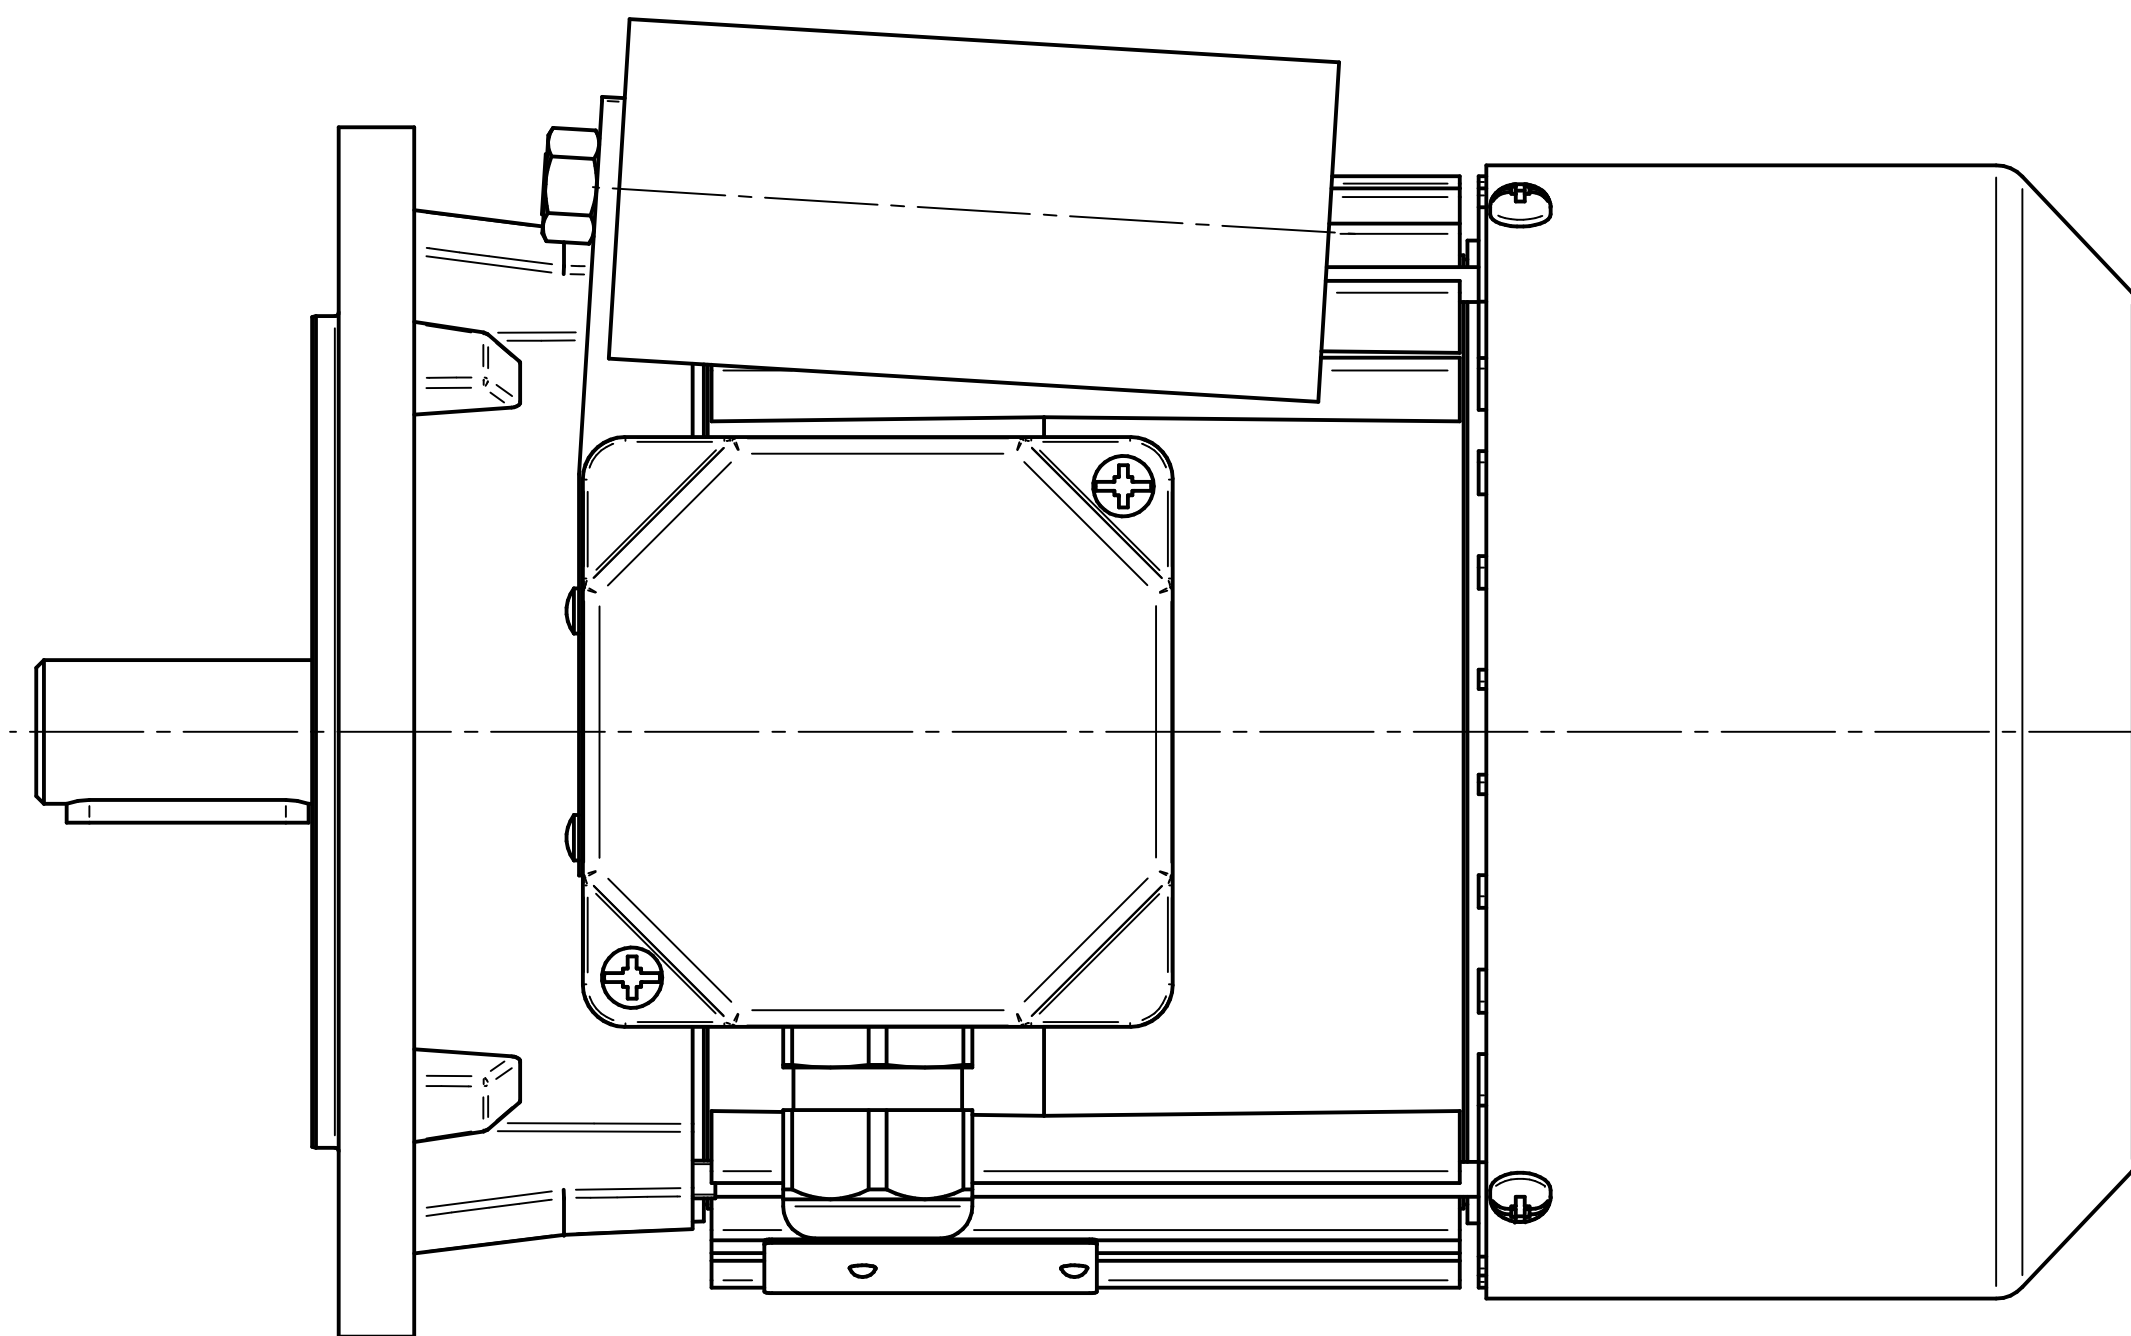

1:2

Cantoni®
GROUP

BESEL S.A.
FABRYKA SILNIKÓW ELEKTRYCZNYCH

Motor type

3SSIEK80-2A1

Scale

1:1