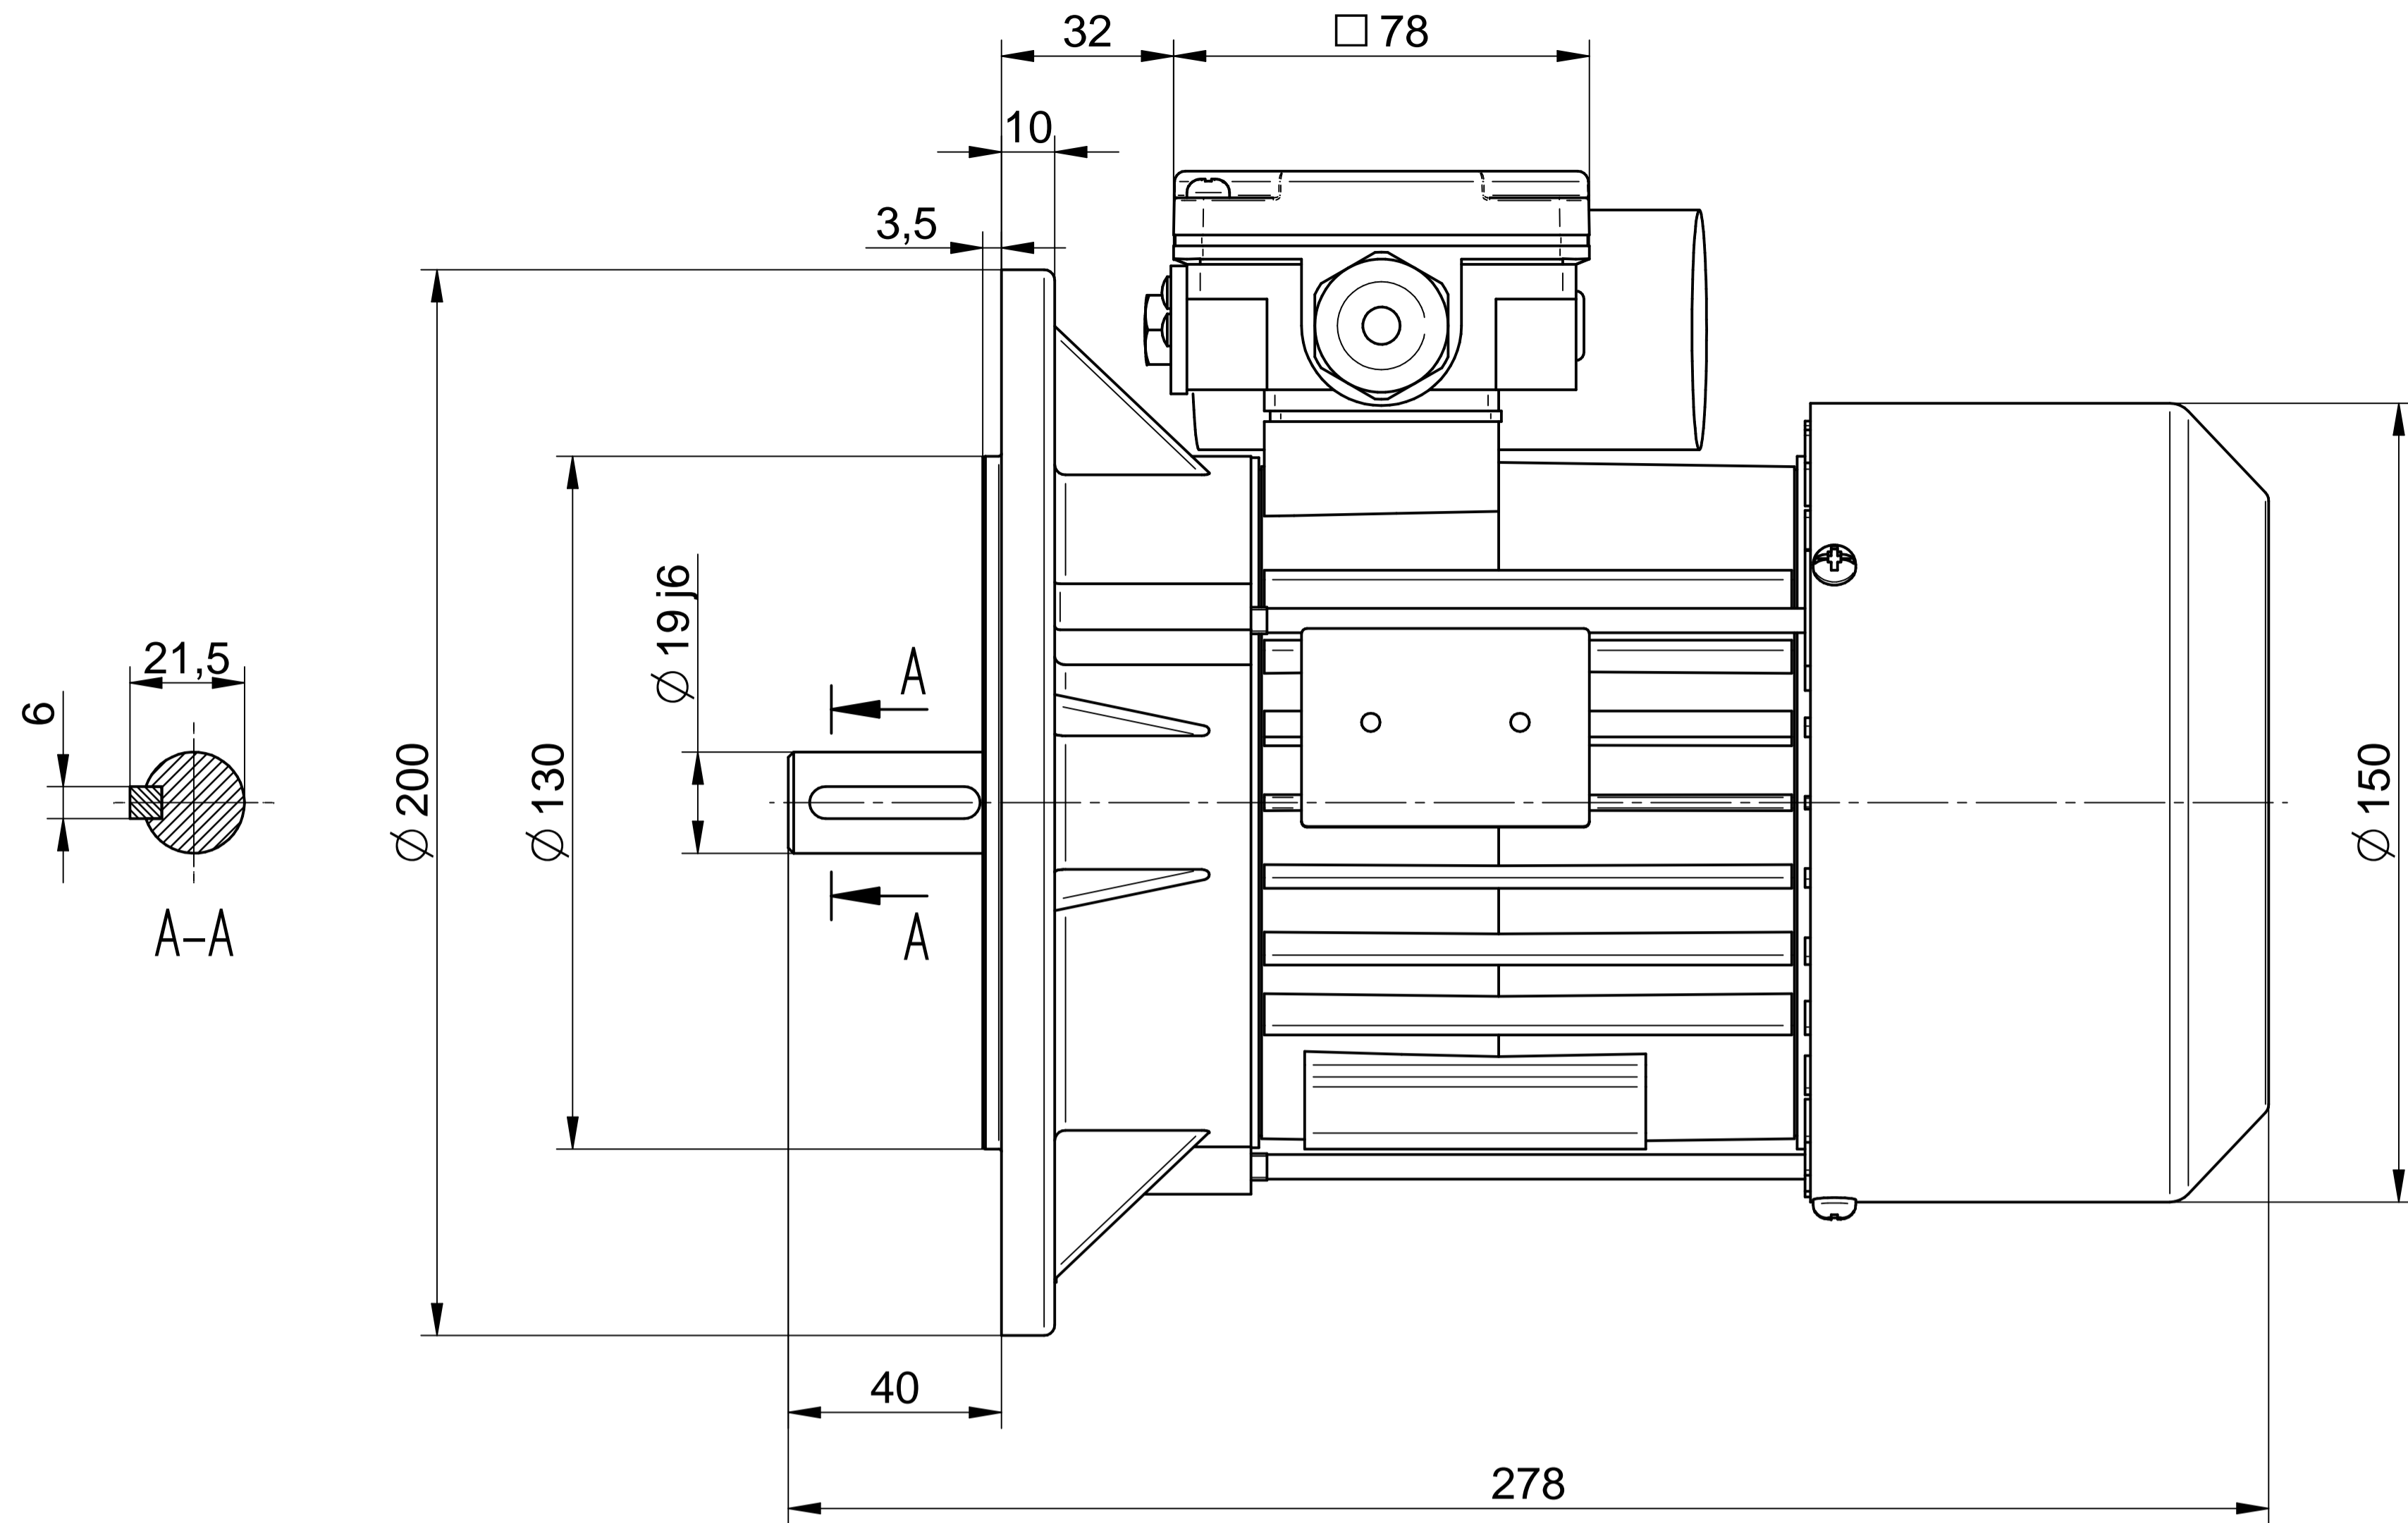

Cantoni®
GROUP

BESEL S.A.
FABRYKA SILNIKÓW ELEKTRYCZNYCH

Motor type

3SSI EK80-4A

Scale

1:1