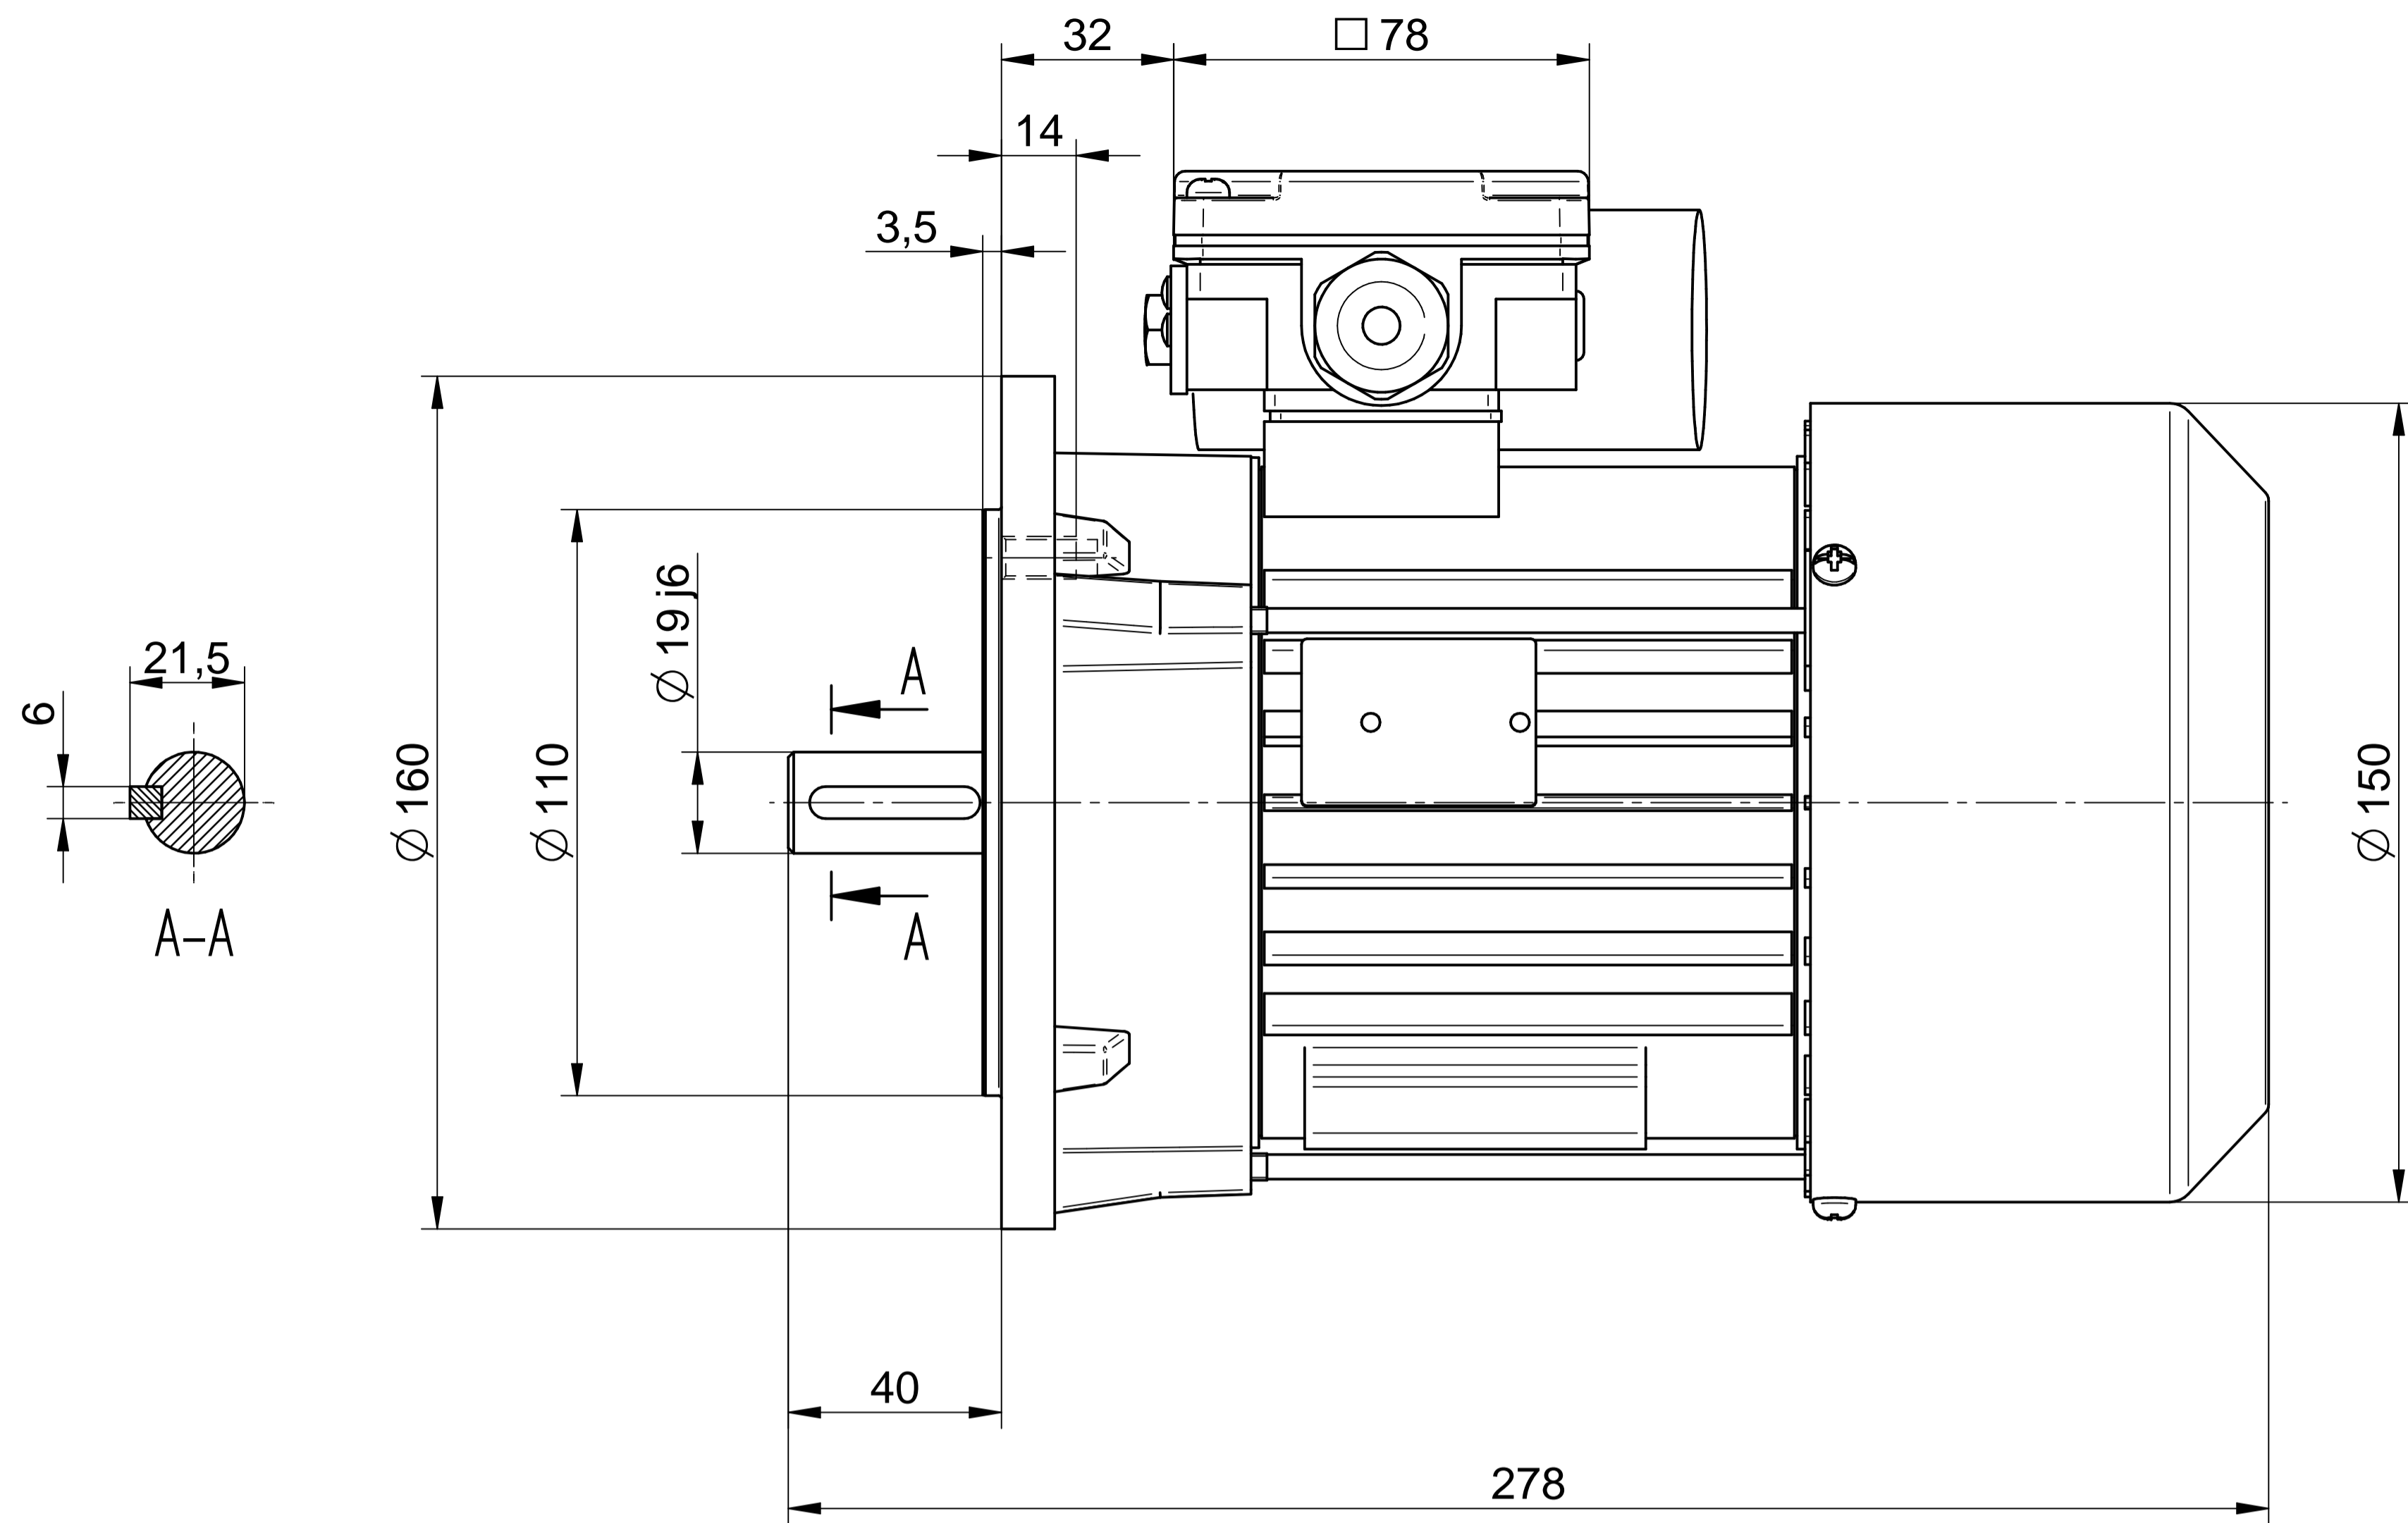

1:2

Cantoni®
GROUP

BESEL S.A.
FABRYKA SILNIKÓW ELEKTRYCZNYCH

Motor type

3SSIEK80-4A1

Scale

1:1