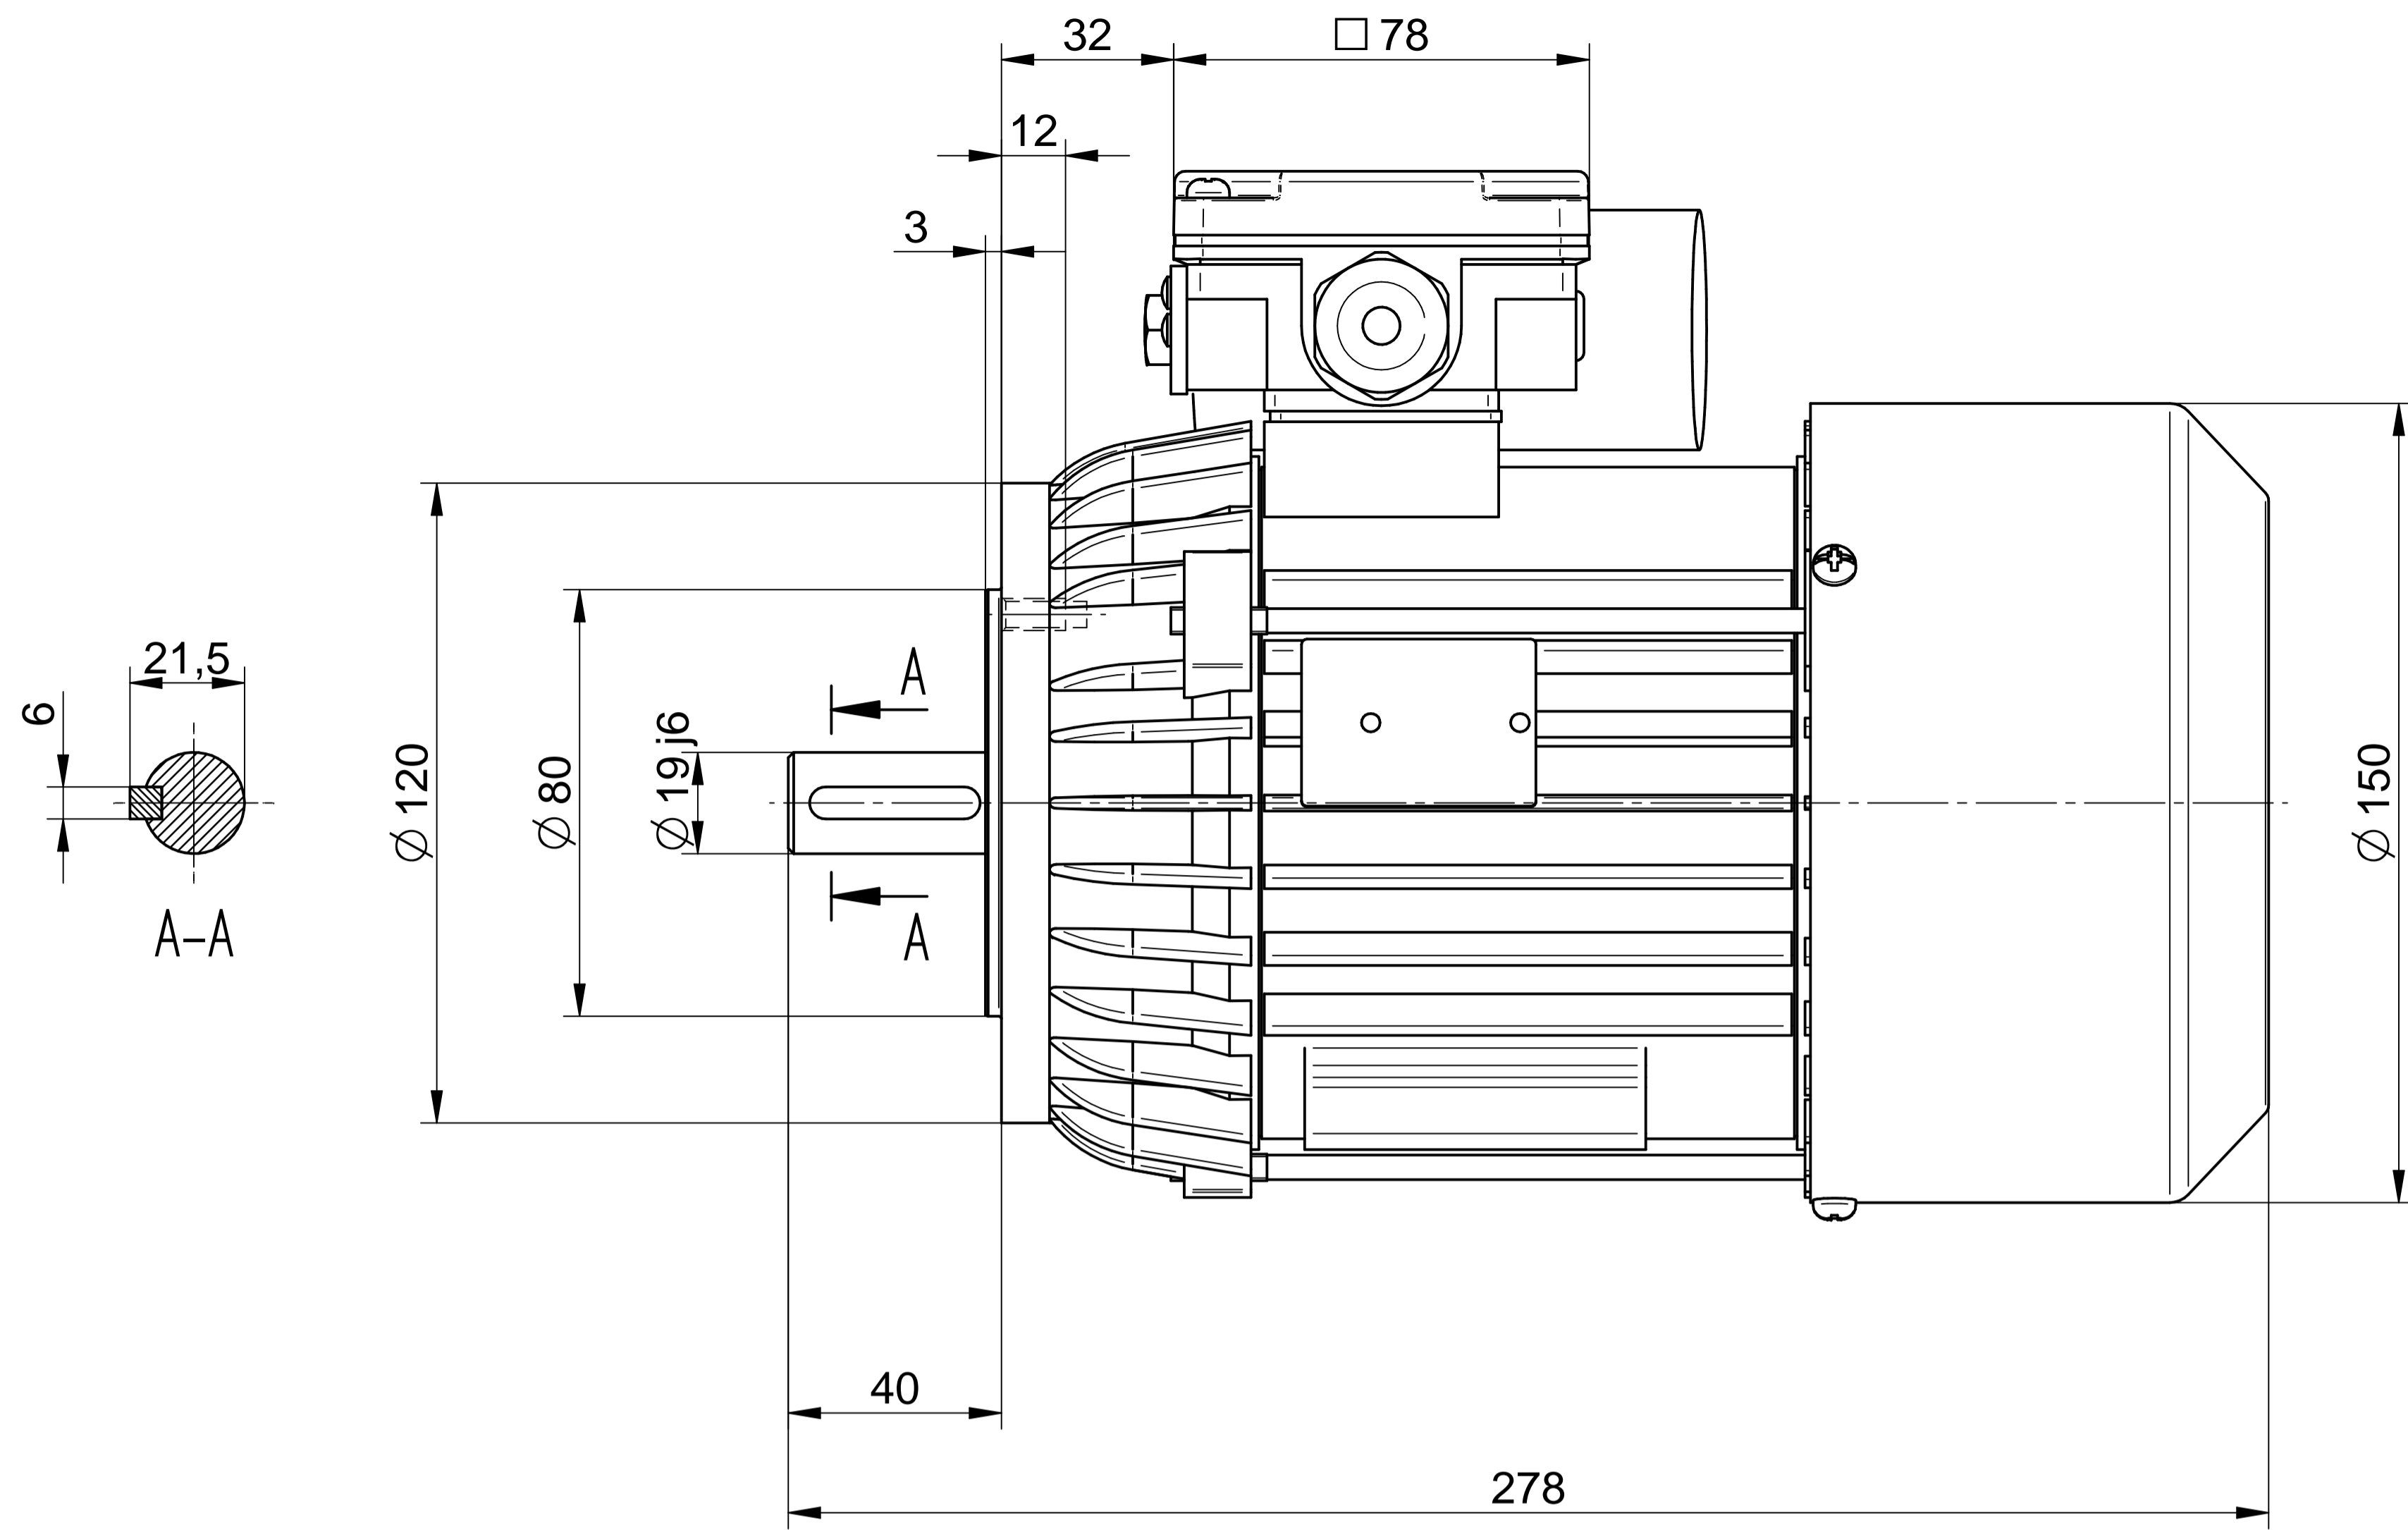

**3SSIEL80-4A**

Scale

**1:1**

1:2

**Cantoni**<sup>®</sup>  
GROUP

**BESEL S.A.**  
FABRYKA SILNIKÓW ELEKTRYCZNYCH

Motor type

**3SSI EK80-4A2**