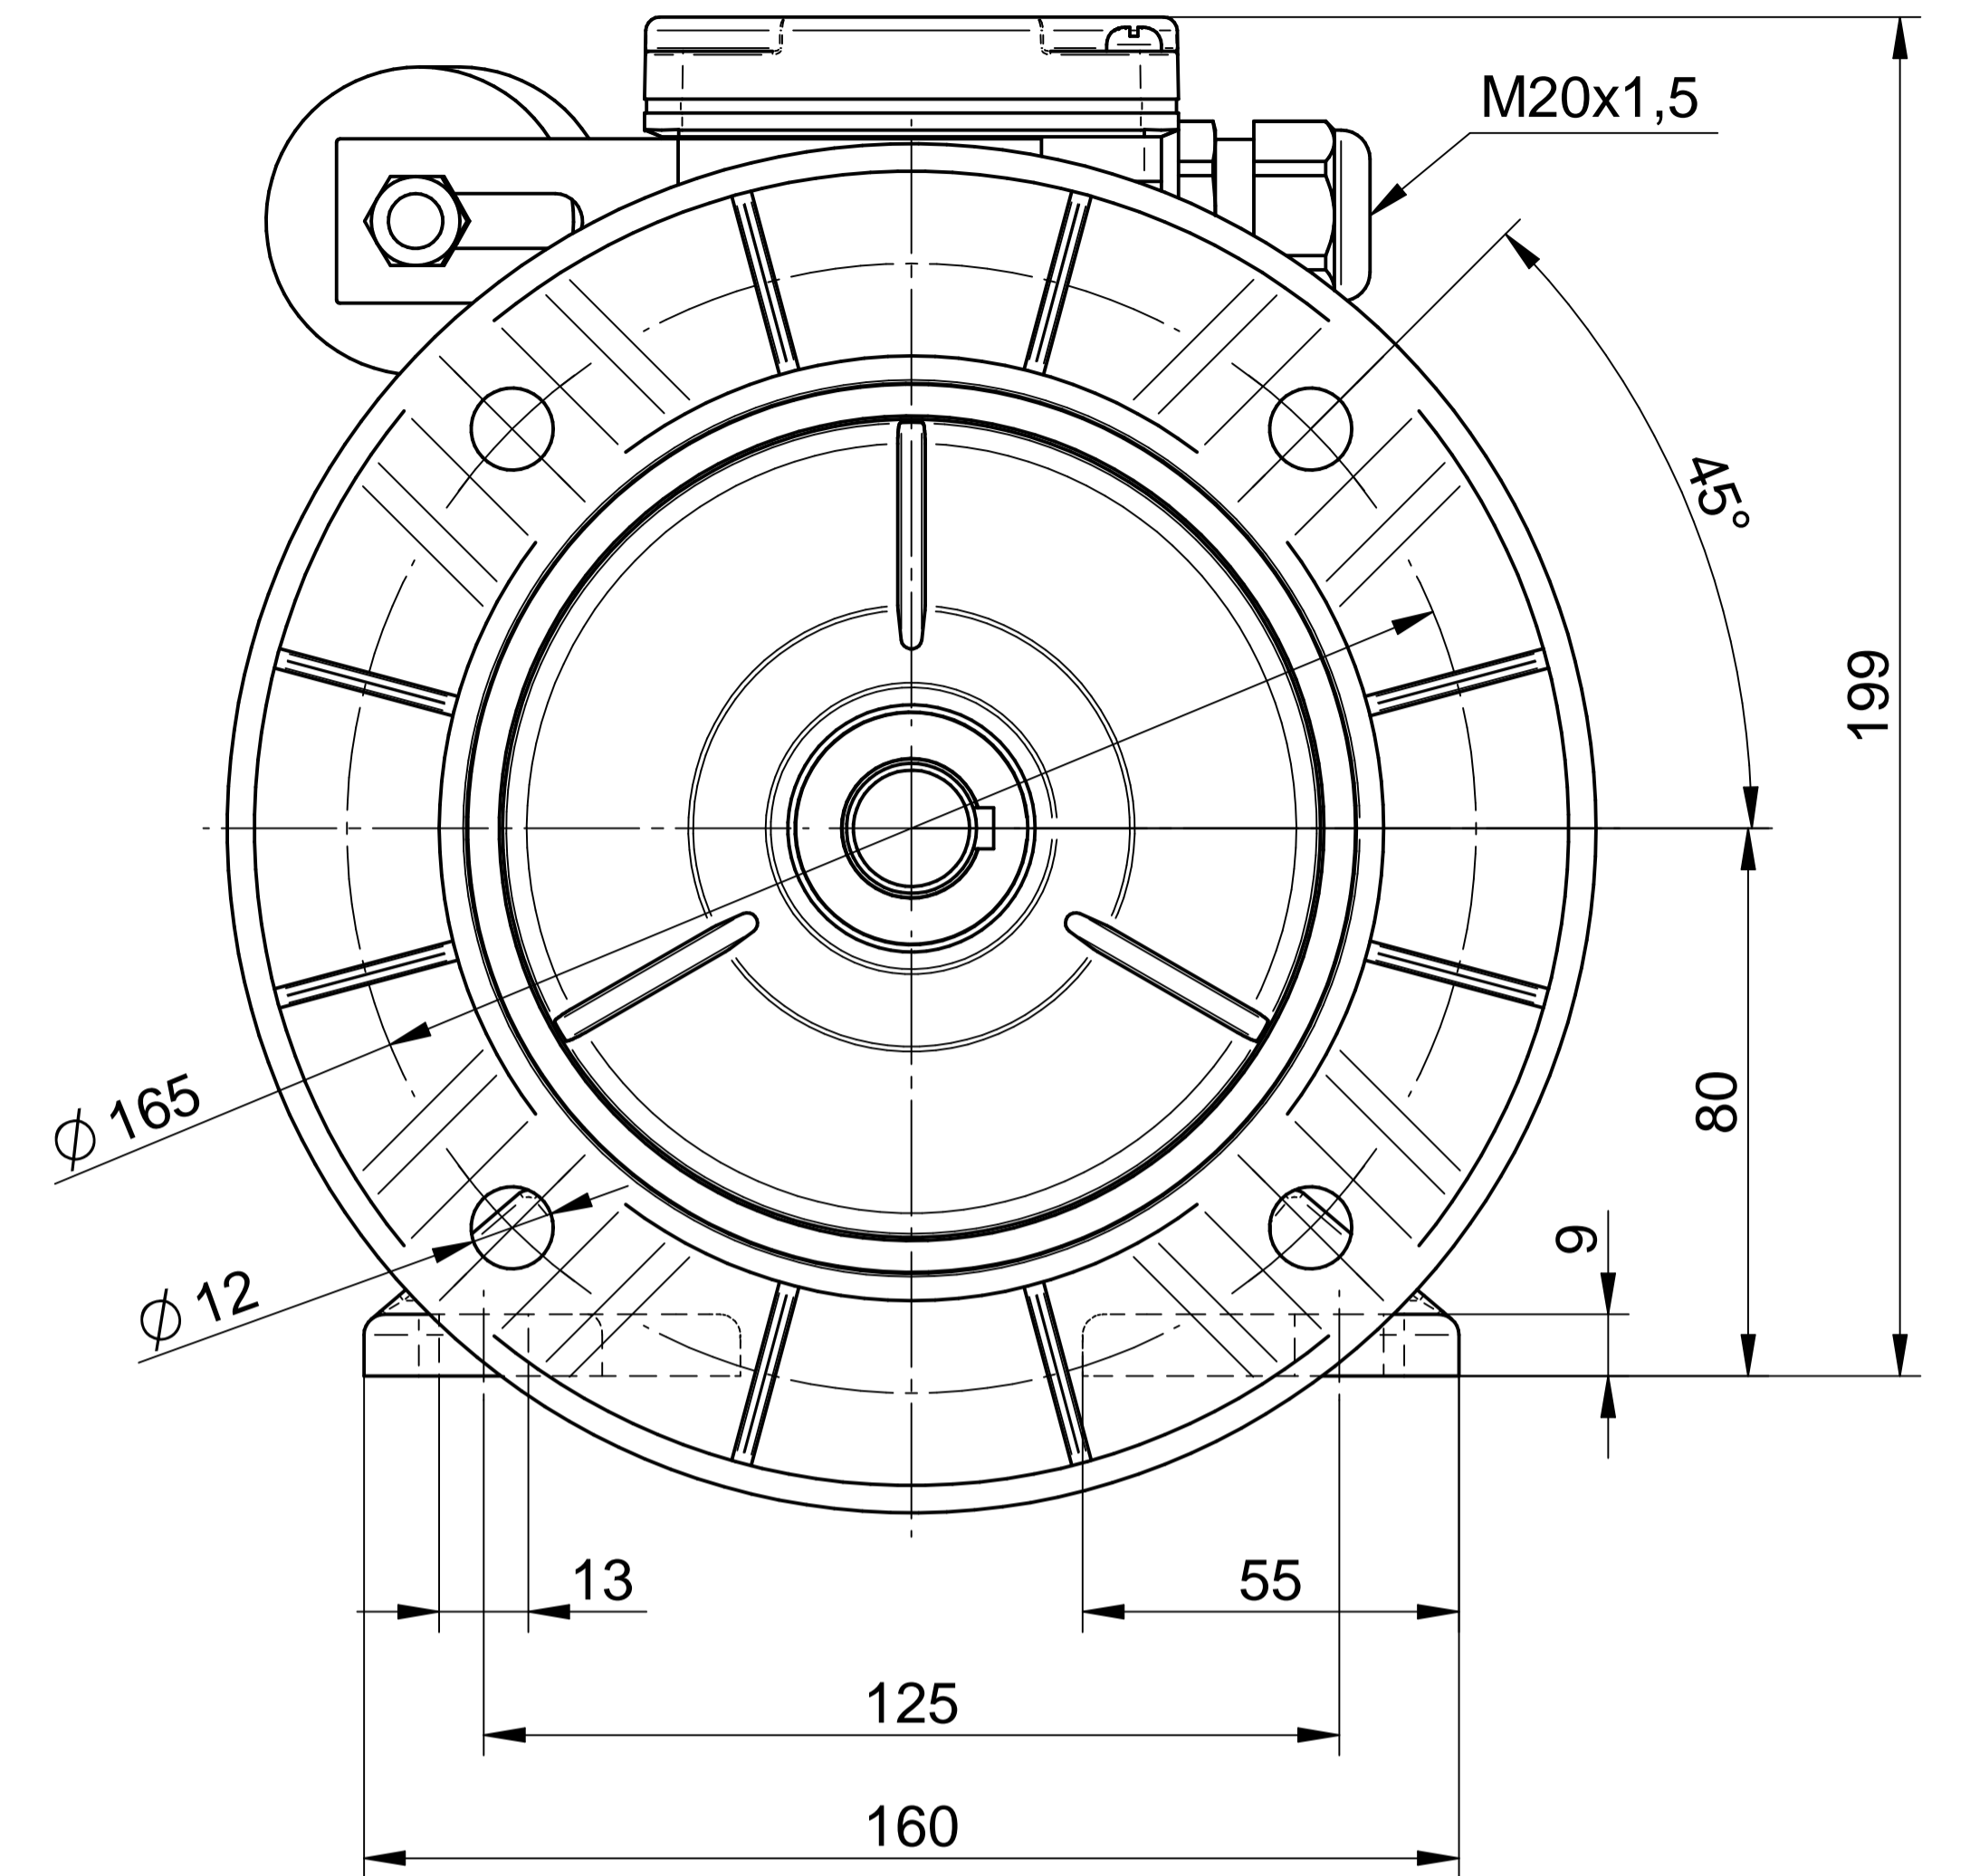

Cantoni®
GROUP

BESEL S.A.
FABRYKA SILNIKÓW ELEKTRYCZNYCH

Motor type

3SSIEL80-4A

Scale

1:1