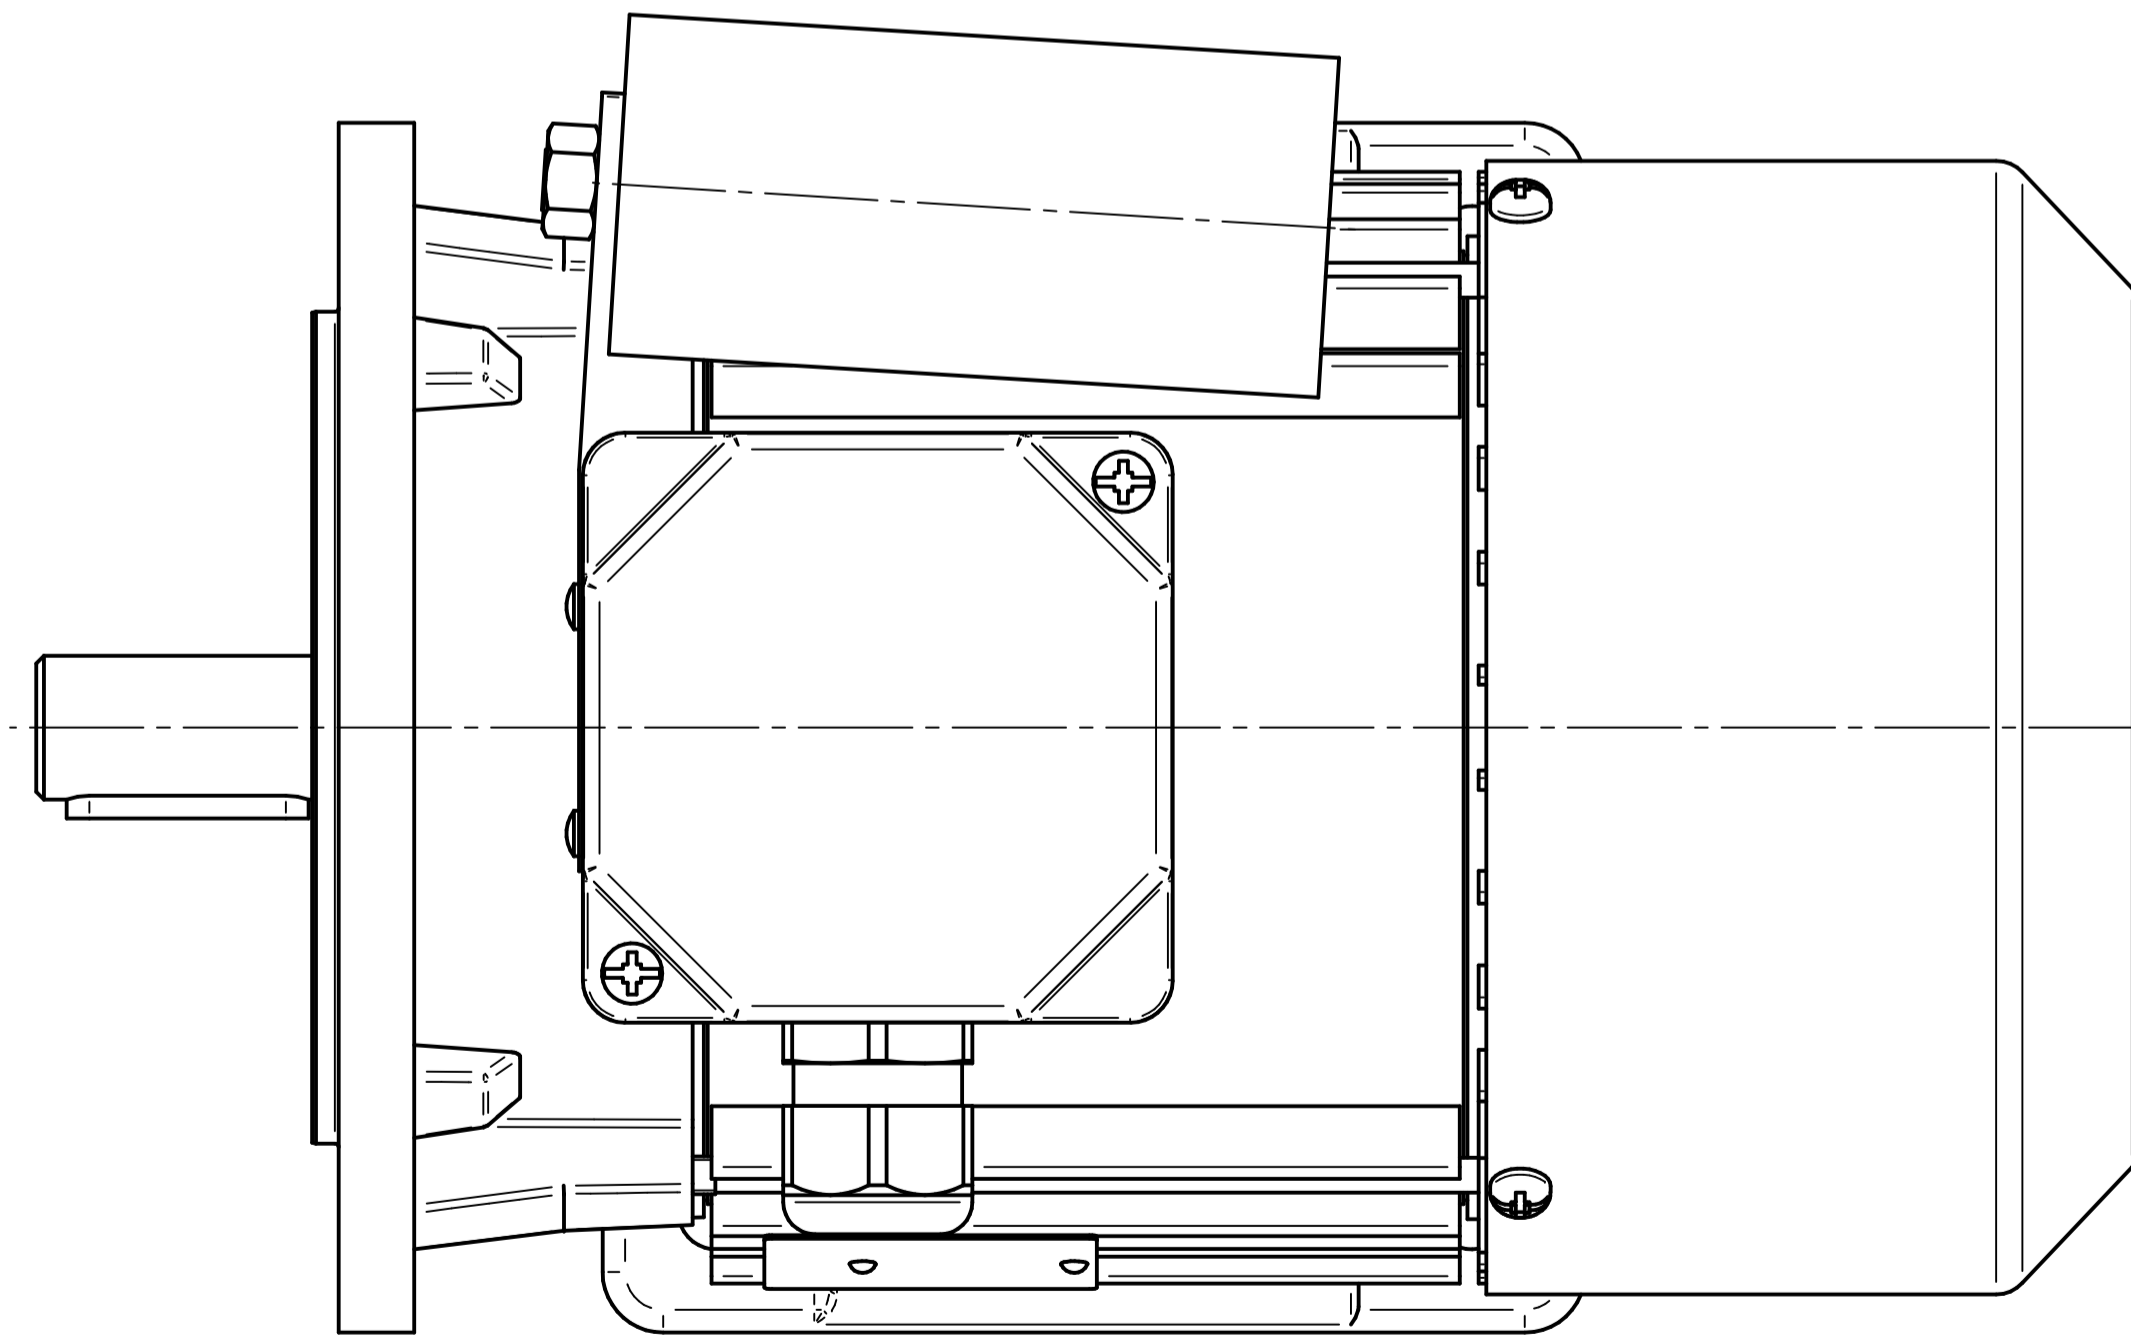

**Cantoni**®  
GROUP

**BESEL S.A.**  
FABRYKA SILNIKÓW ELEKTRYCZNYCH

Motor type

**3SSIEL80-4A2**

Scale

**1:1**

1:2

**Cantoni**<sup>®</sup>  
GROUP

**3SSIEL80-4A**

Scale

**1:1**

1:2

**Cantoni**<sup>®</sup>  
GROUP

**BESEL S.A.**  
FABRYKA SILNIKÓW ELEKTRYCZNYCH

Motor type

**3SSI EK80-4A2**