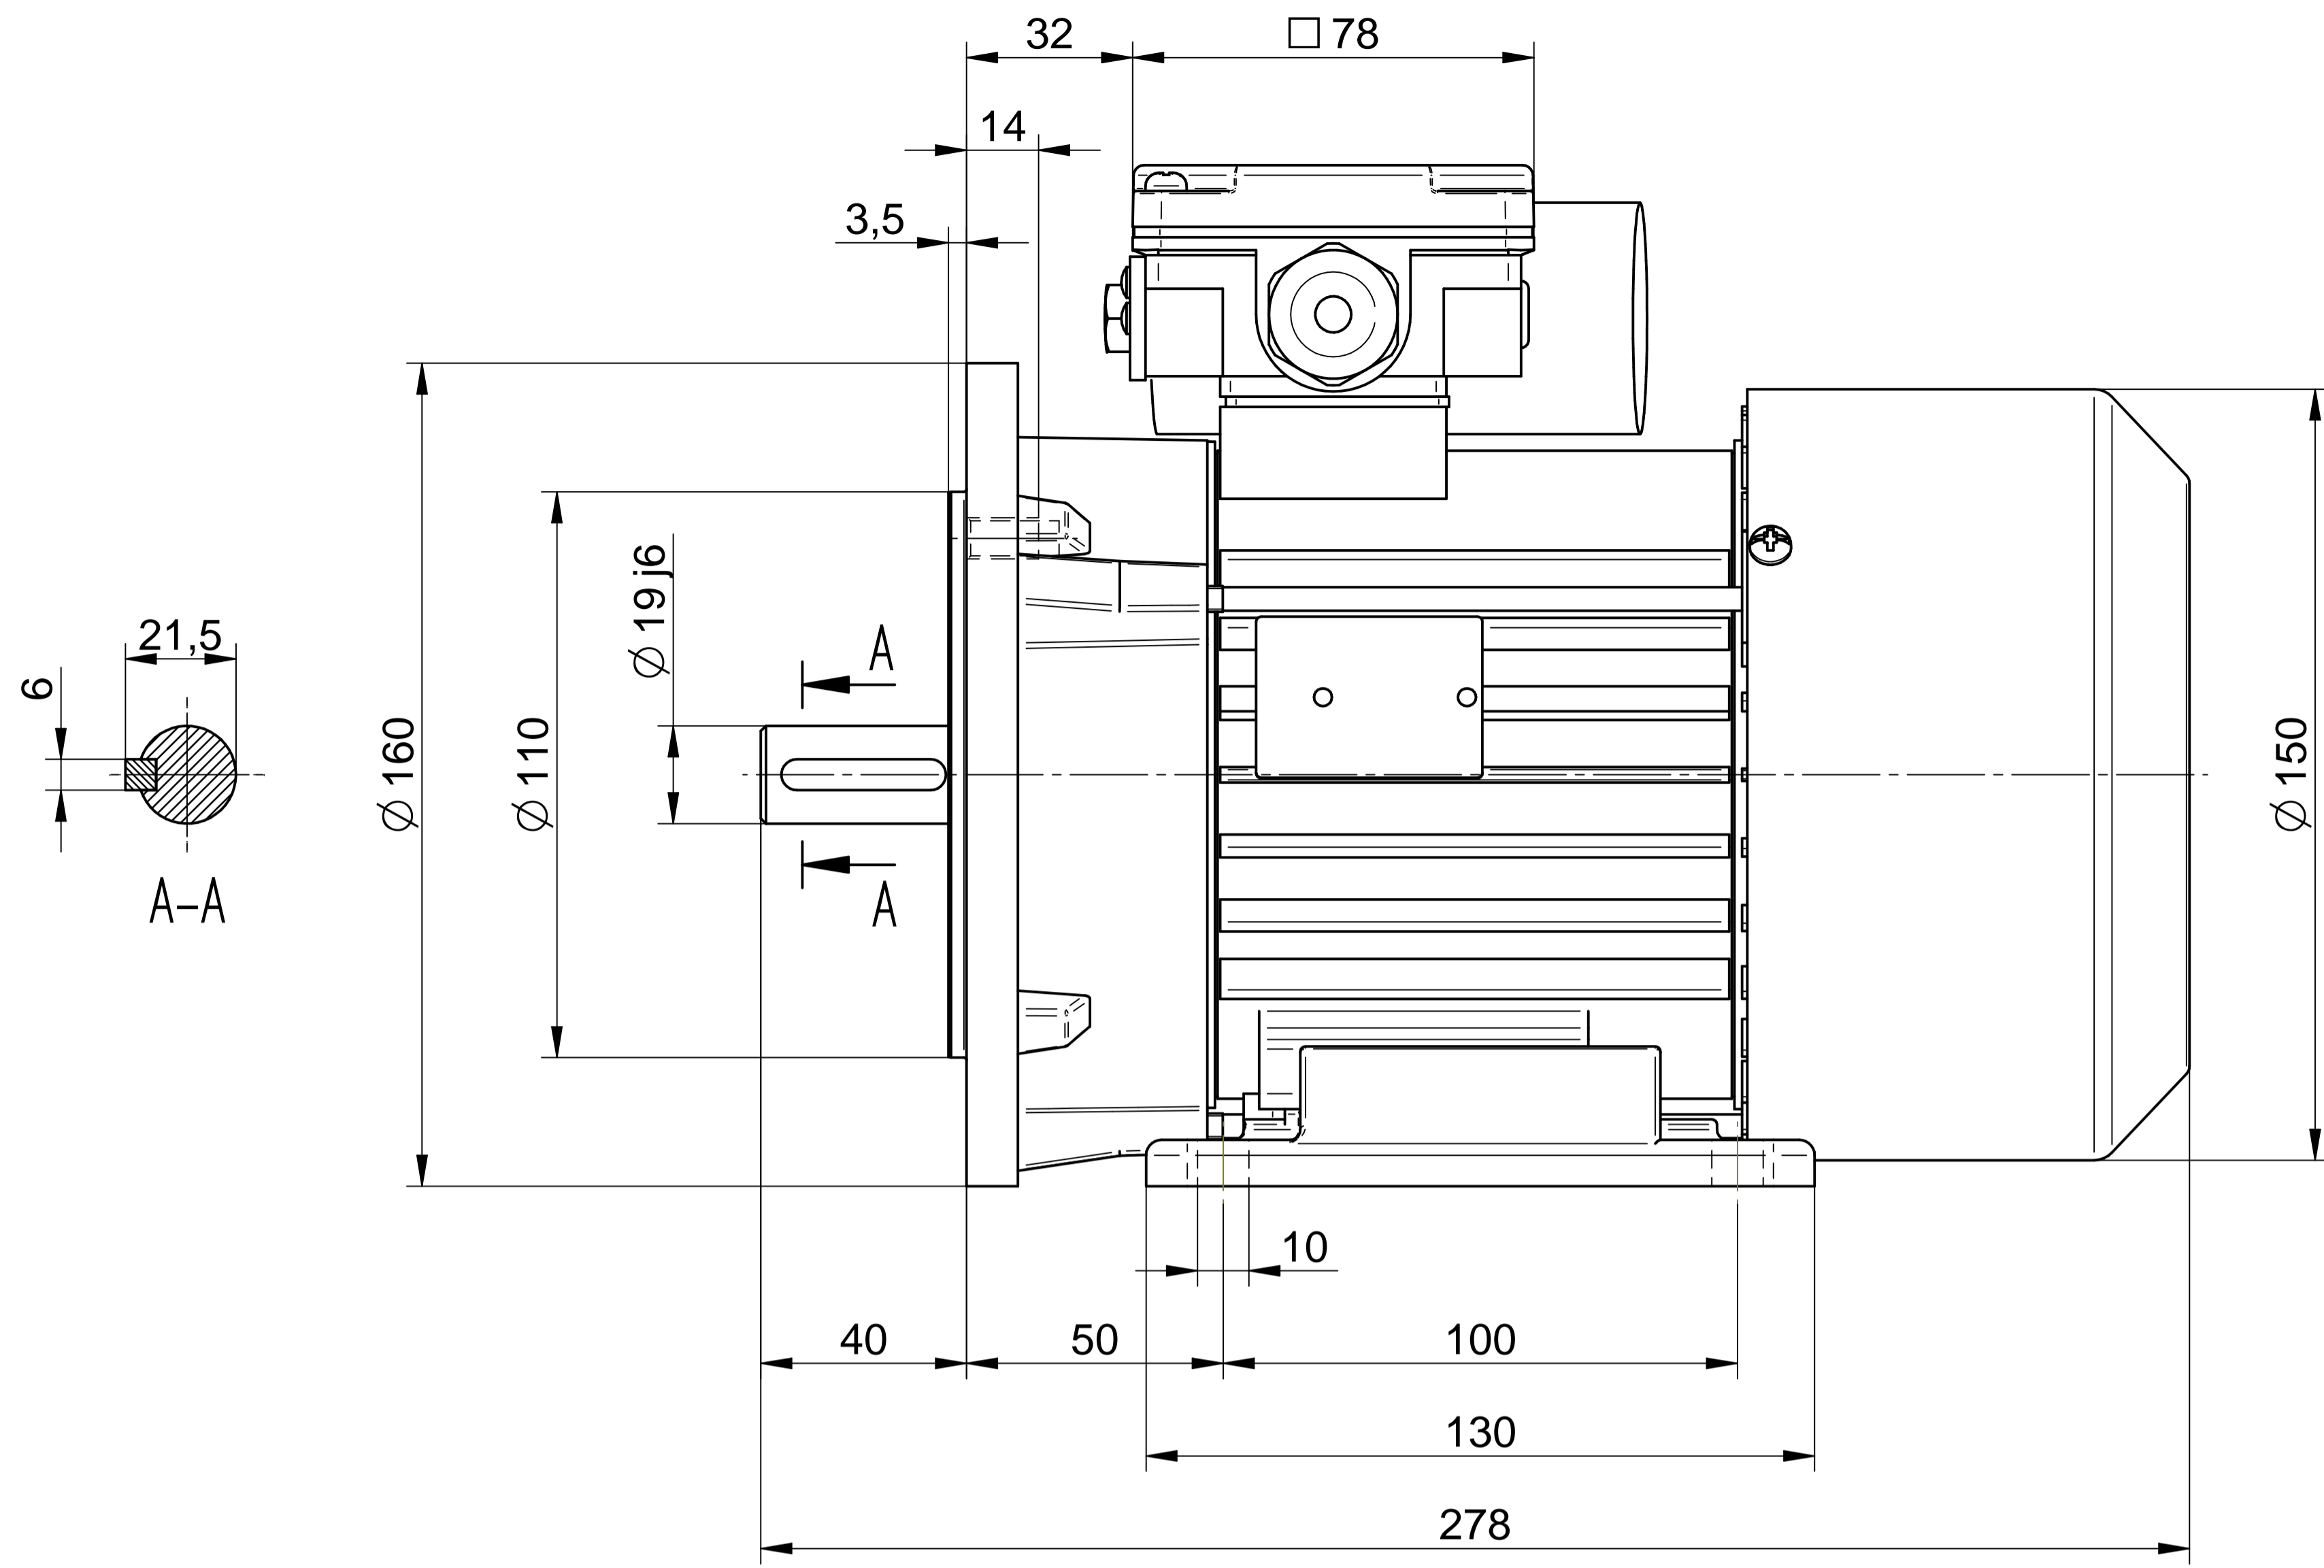

**Cantoni**®  
GROUP

**BESEL S.A.**  
FABRYKA SILNIKÓW ELEKTRYCZNYCH

Motor type

**3SSIEL80-4A2**

Scale

**1:1**

1:2

**Cantoni**<sup>®</sup>  
GROUP

**3SSIEL80-4A**

Scale

**1:1**

1:2

**Cantoni**<sup>®</sup>  
GROUP

**BESEL S.A.**  
FABRYKA SILNIKÓW ELEKTRYCZNYCH

Motor type

**3SSI EK80-4A2**

Scale

**1:1**

1:2

**Cantoni**<sup>®</sup>  
GROUP

**BESEL S.A.**  
FABRYKA SILNIKÓW ELEKTRYCZNYCH

Motor type

**3SSIEK80-4A1**

Scale