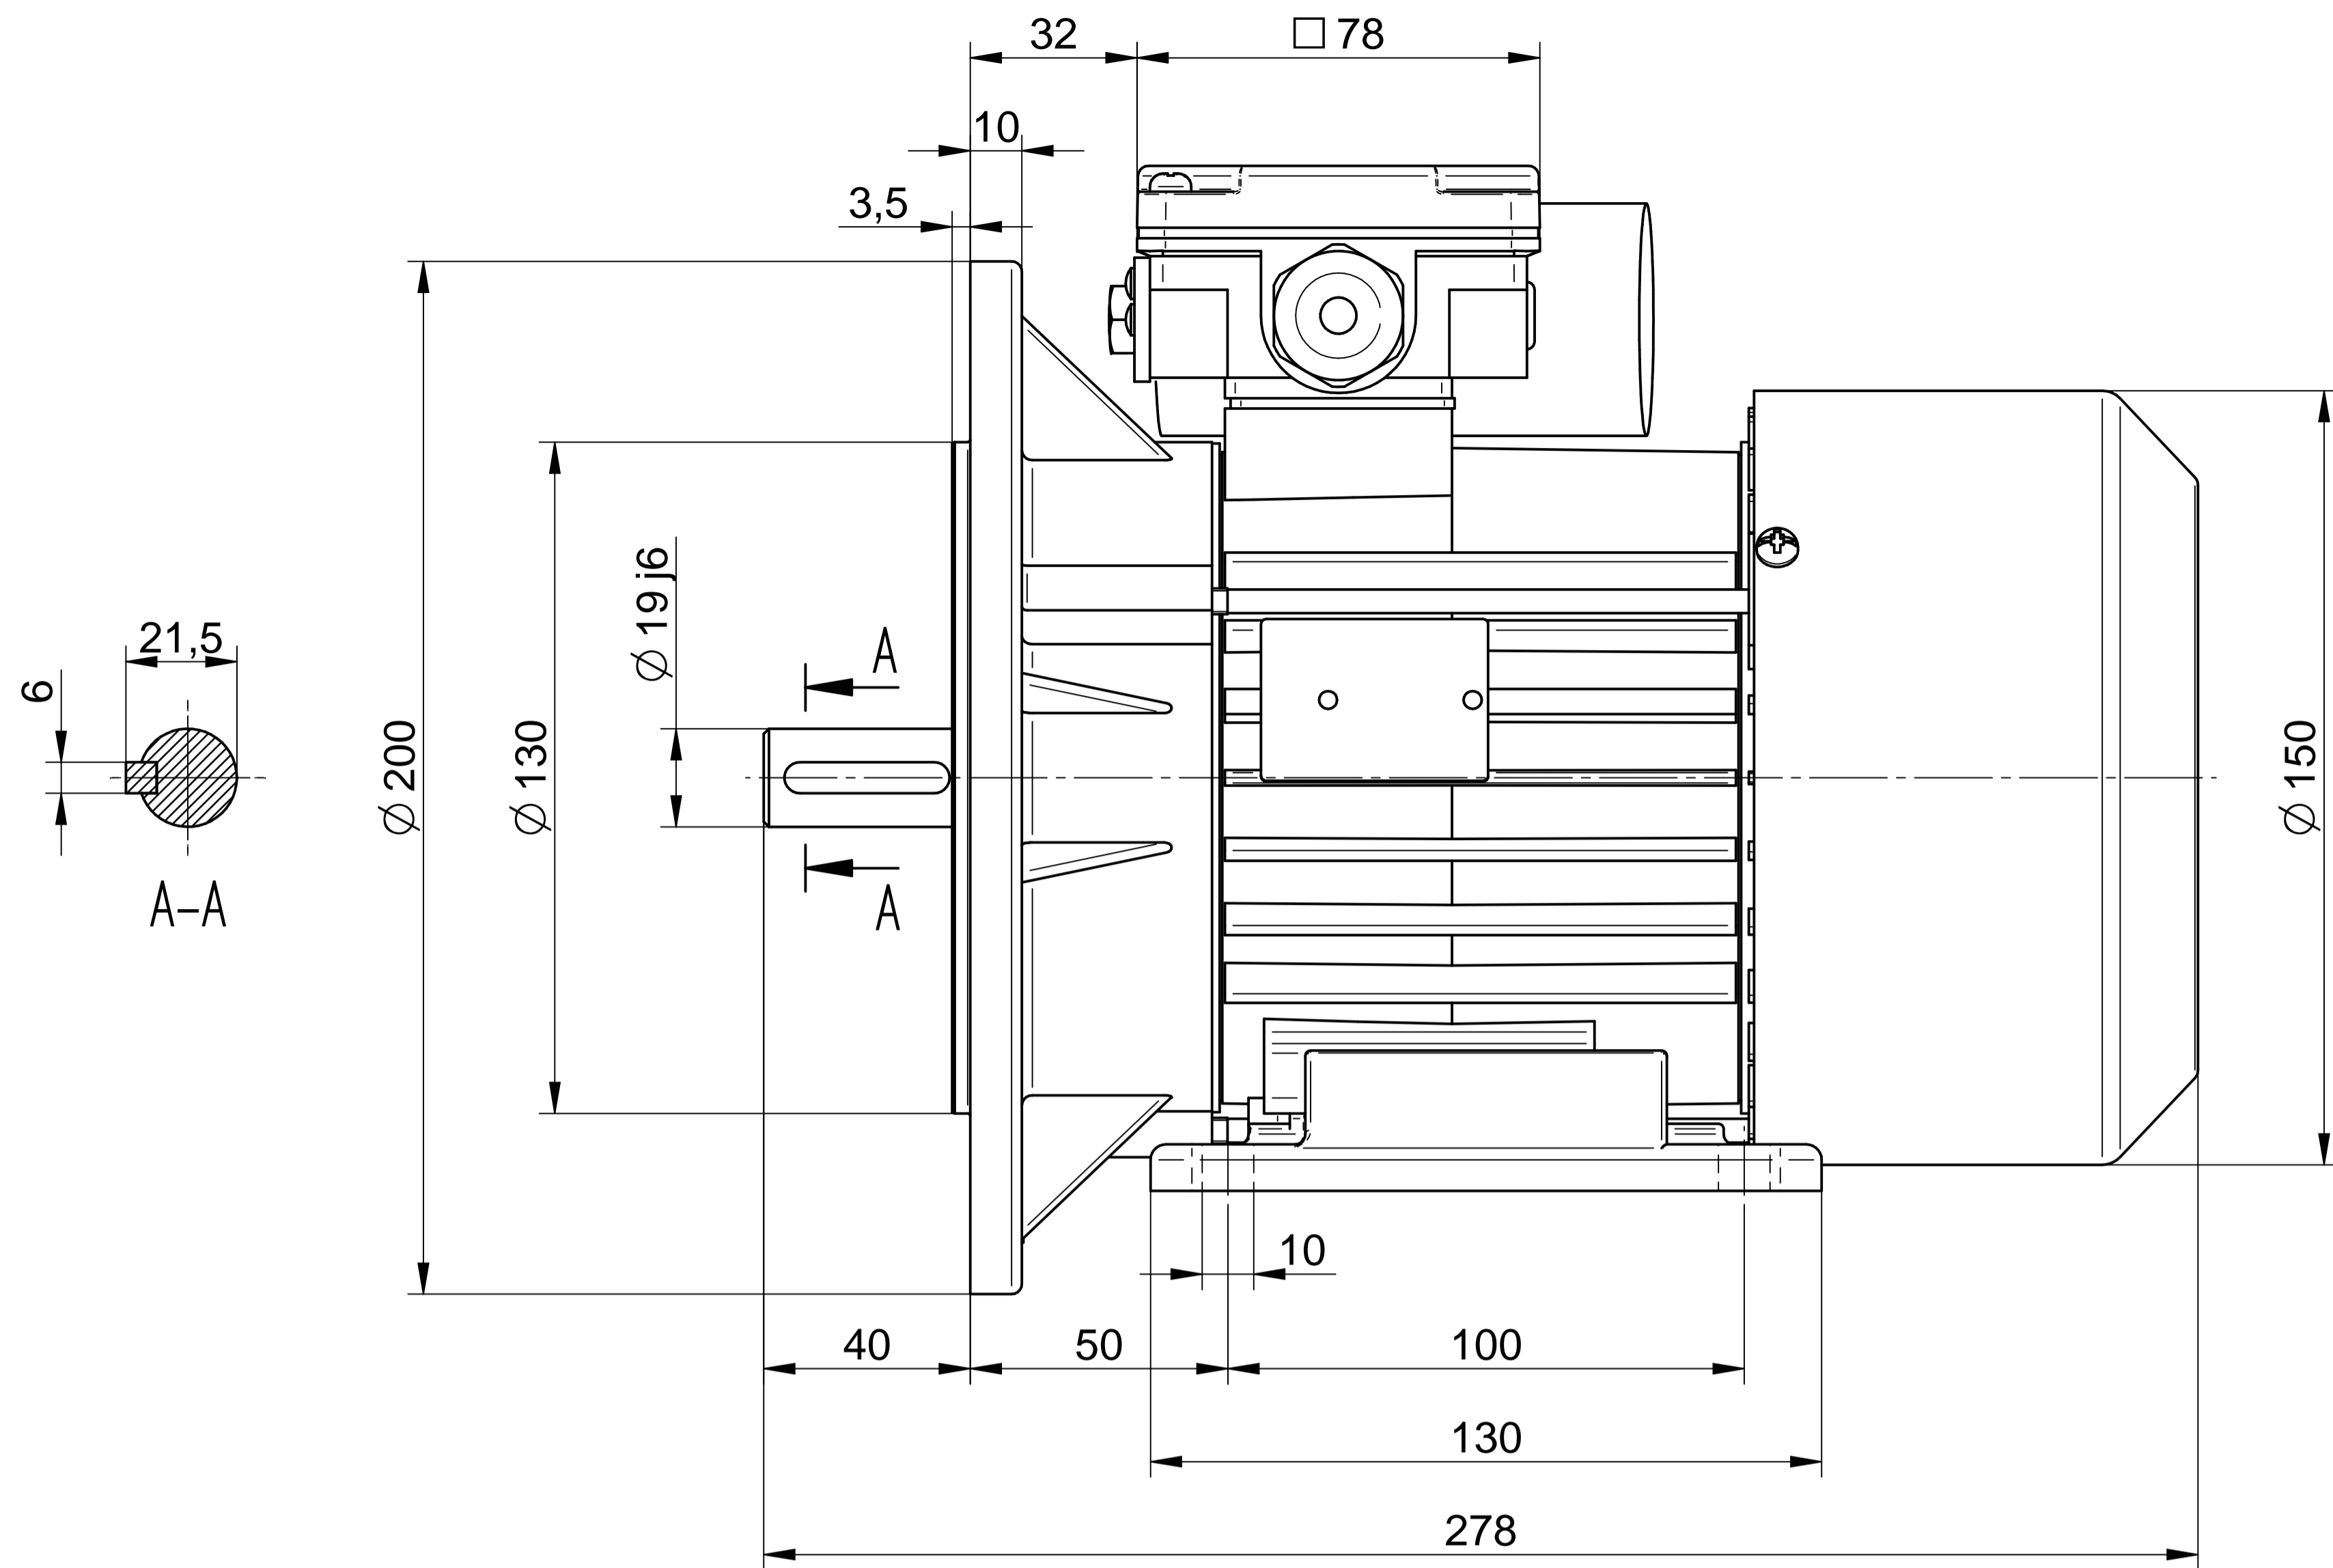

**Cantoni**®  
GROUP

**BESEL S.A.**  
FABRYKA SILNIKÓW ELEKTRYCZNYCH

Motor type

**3SSIEL80-4A2**

Scale

**1:1**

1:2

**Cantoni**<sup>®</sup>  
GROUP

**BESEL S.A.**  
FABRYKA SILNIKÓW ELEKTRYCZNYCH

Motor type

**3SSIEL80-4A1**

Scale

**1:1**

**Cantoni**®  
GROUP

**BESEL S.A.**  
FABRYKA SILNIKÓW ELEKTRYCZNYCH

Motor type

**3SSIEL80-4A**

Scale

**1:1**

1:2

**Cantoni**<sup>®</sup>  
GROUP

**BESEL S.A.**  
FABRYKA SILNIKÓW ELEKTRYCZNYCH

Motor type

**3SSI EK80-4A2**

Scale

**1:1**

1:2

**Cantoni**<sup>®</sup>  
GROUP

**BESEL S.A.**  
FABRYKA SILNIKÓW ELEKTRYCZNYCH

Motor type

**3SSIEK80-4A1**

Scale