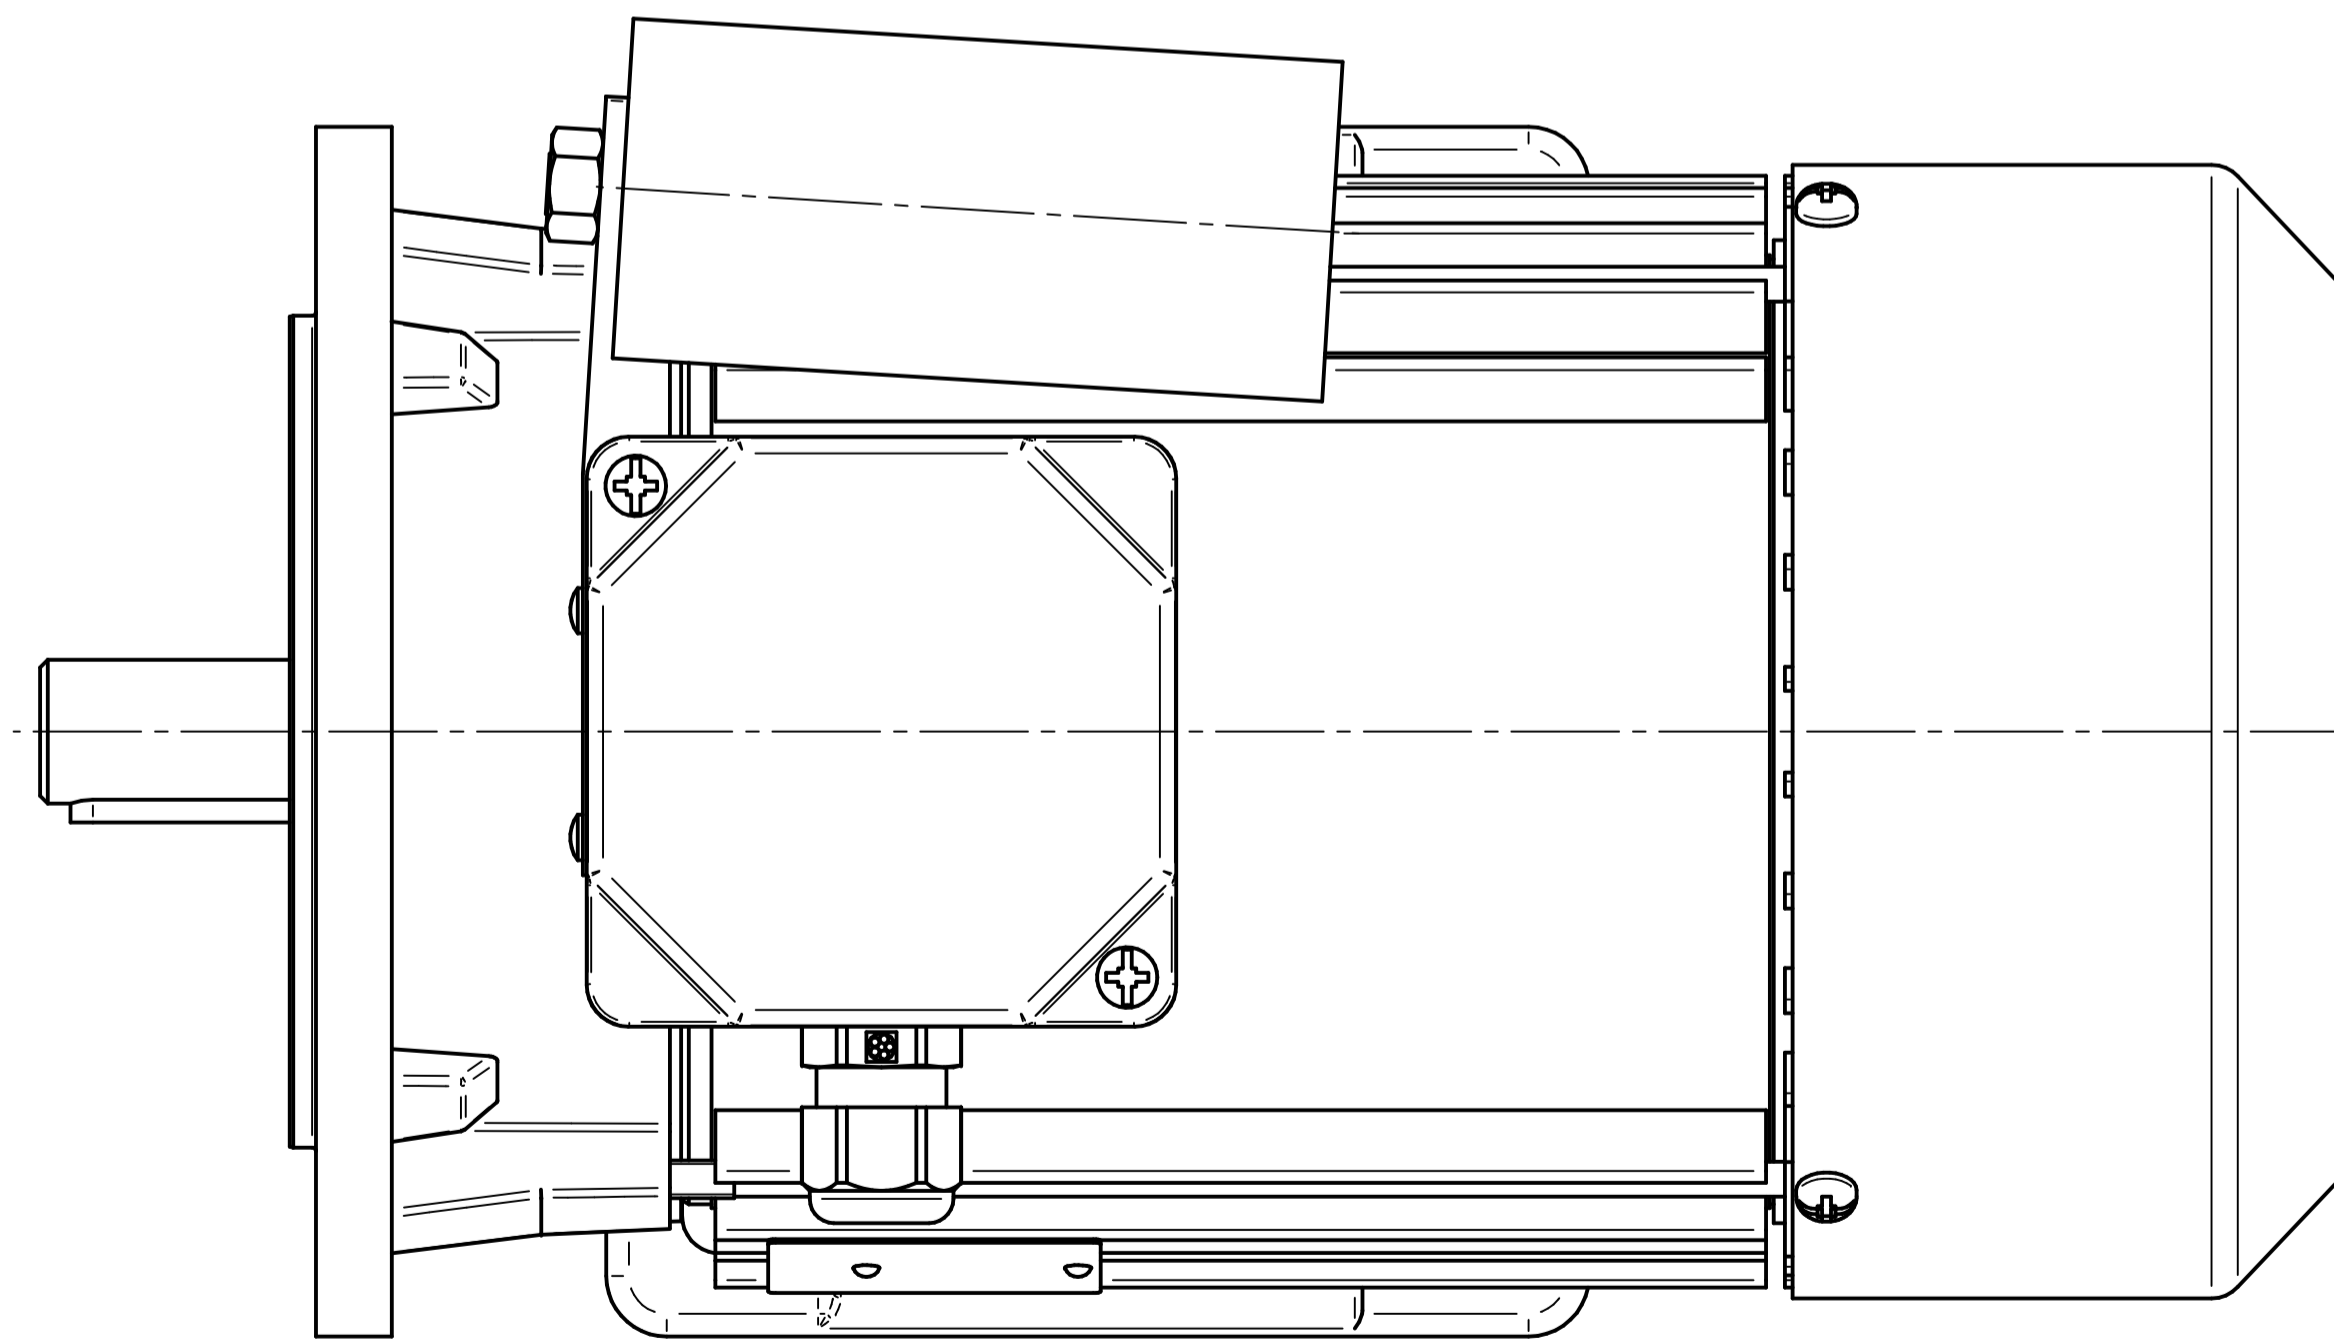

1:2

Cantoni[®]
GROUP

BESEL S.A.
FABRYKA SILNIKÓW ELEKTRYCZNYCH

Motor type

3SSIE80-4B

Scale

1:1

Cantoni®
GROUP

BESEL S.A.
FABRYKA SILNIKÓW ELEKTRYCZNYCH

Motor type

3SSIEL80-4B2

Scale

1:1

1:2

Cantoni®
GROUP

BESEL S.A.
FABRYKA SILNIKÓW ELEKTRYCZNYCH