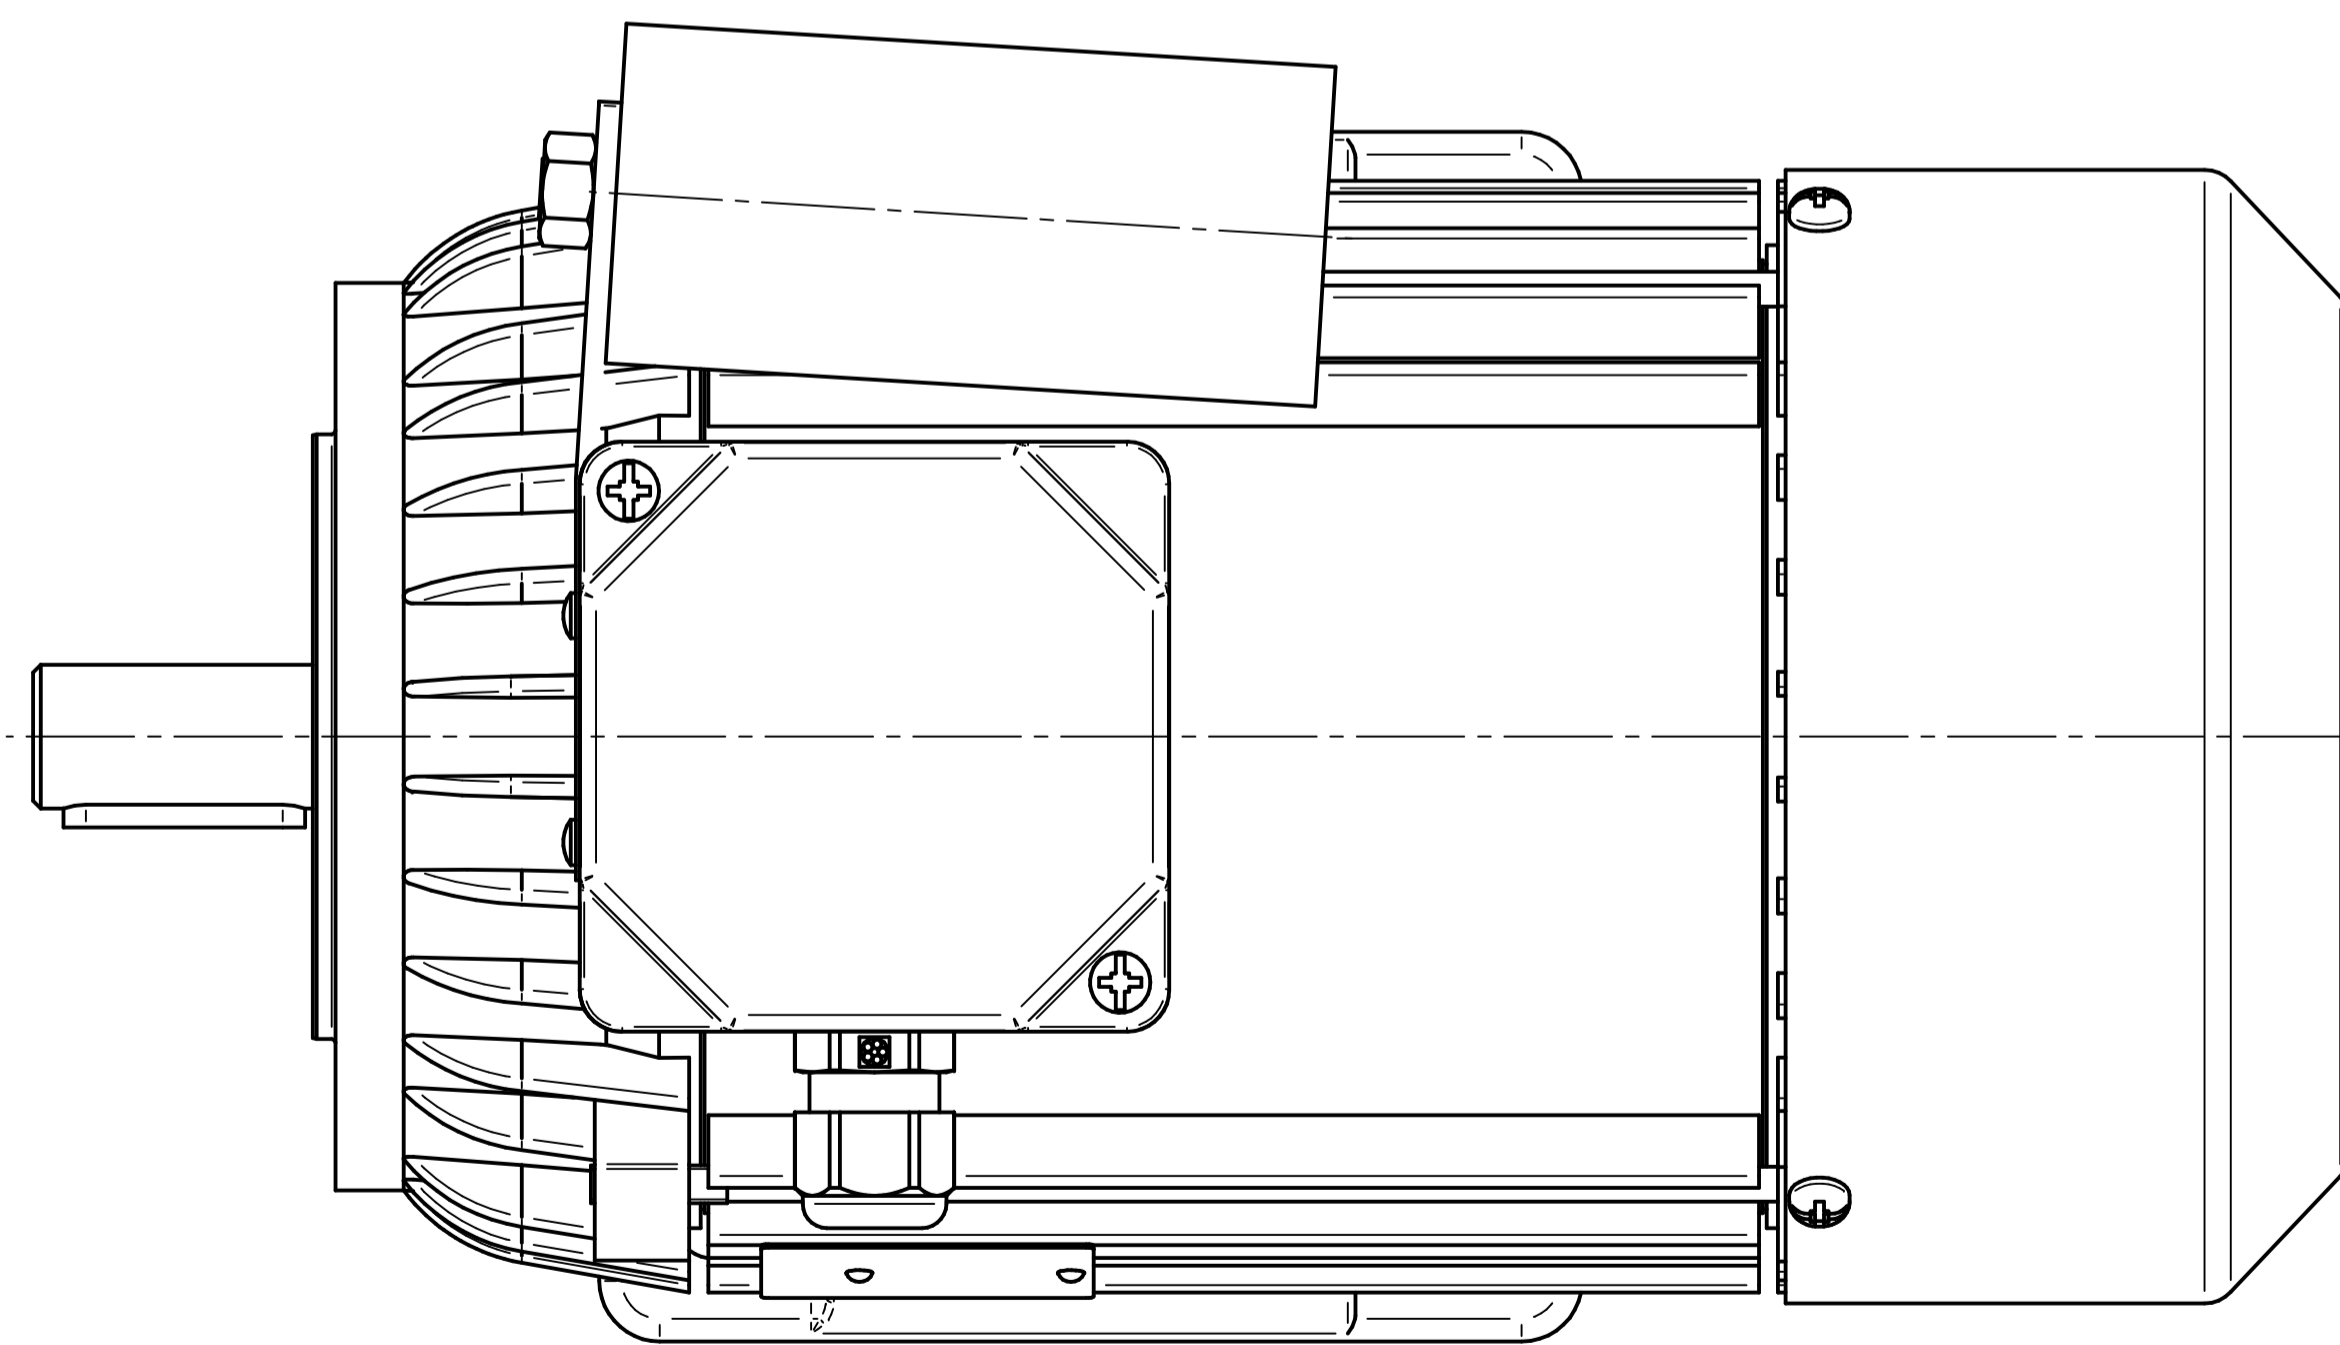

1:2

Cantoni[®]
GROUP

BESEL S.A.
FABRYKA SILNIKÓW ELEKTRYCZNYCH

Motor type

3SSIE80-4B

Scale

1:1

Cantoni®
GROUP