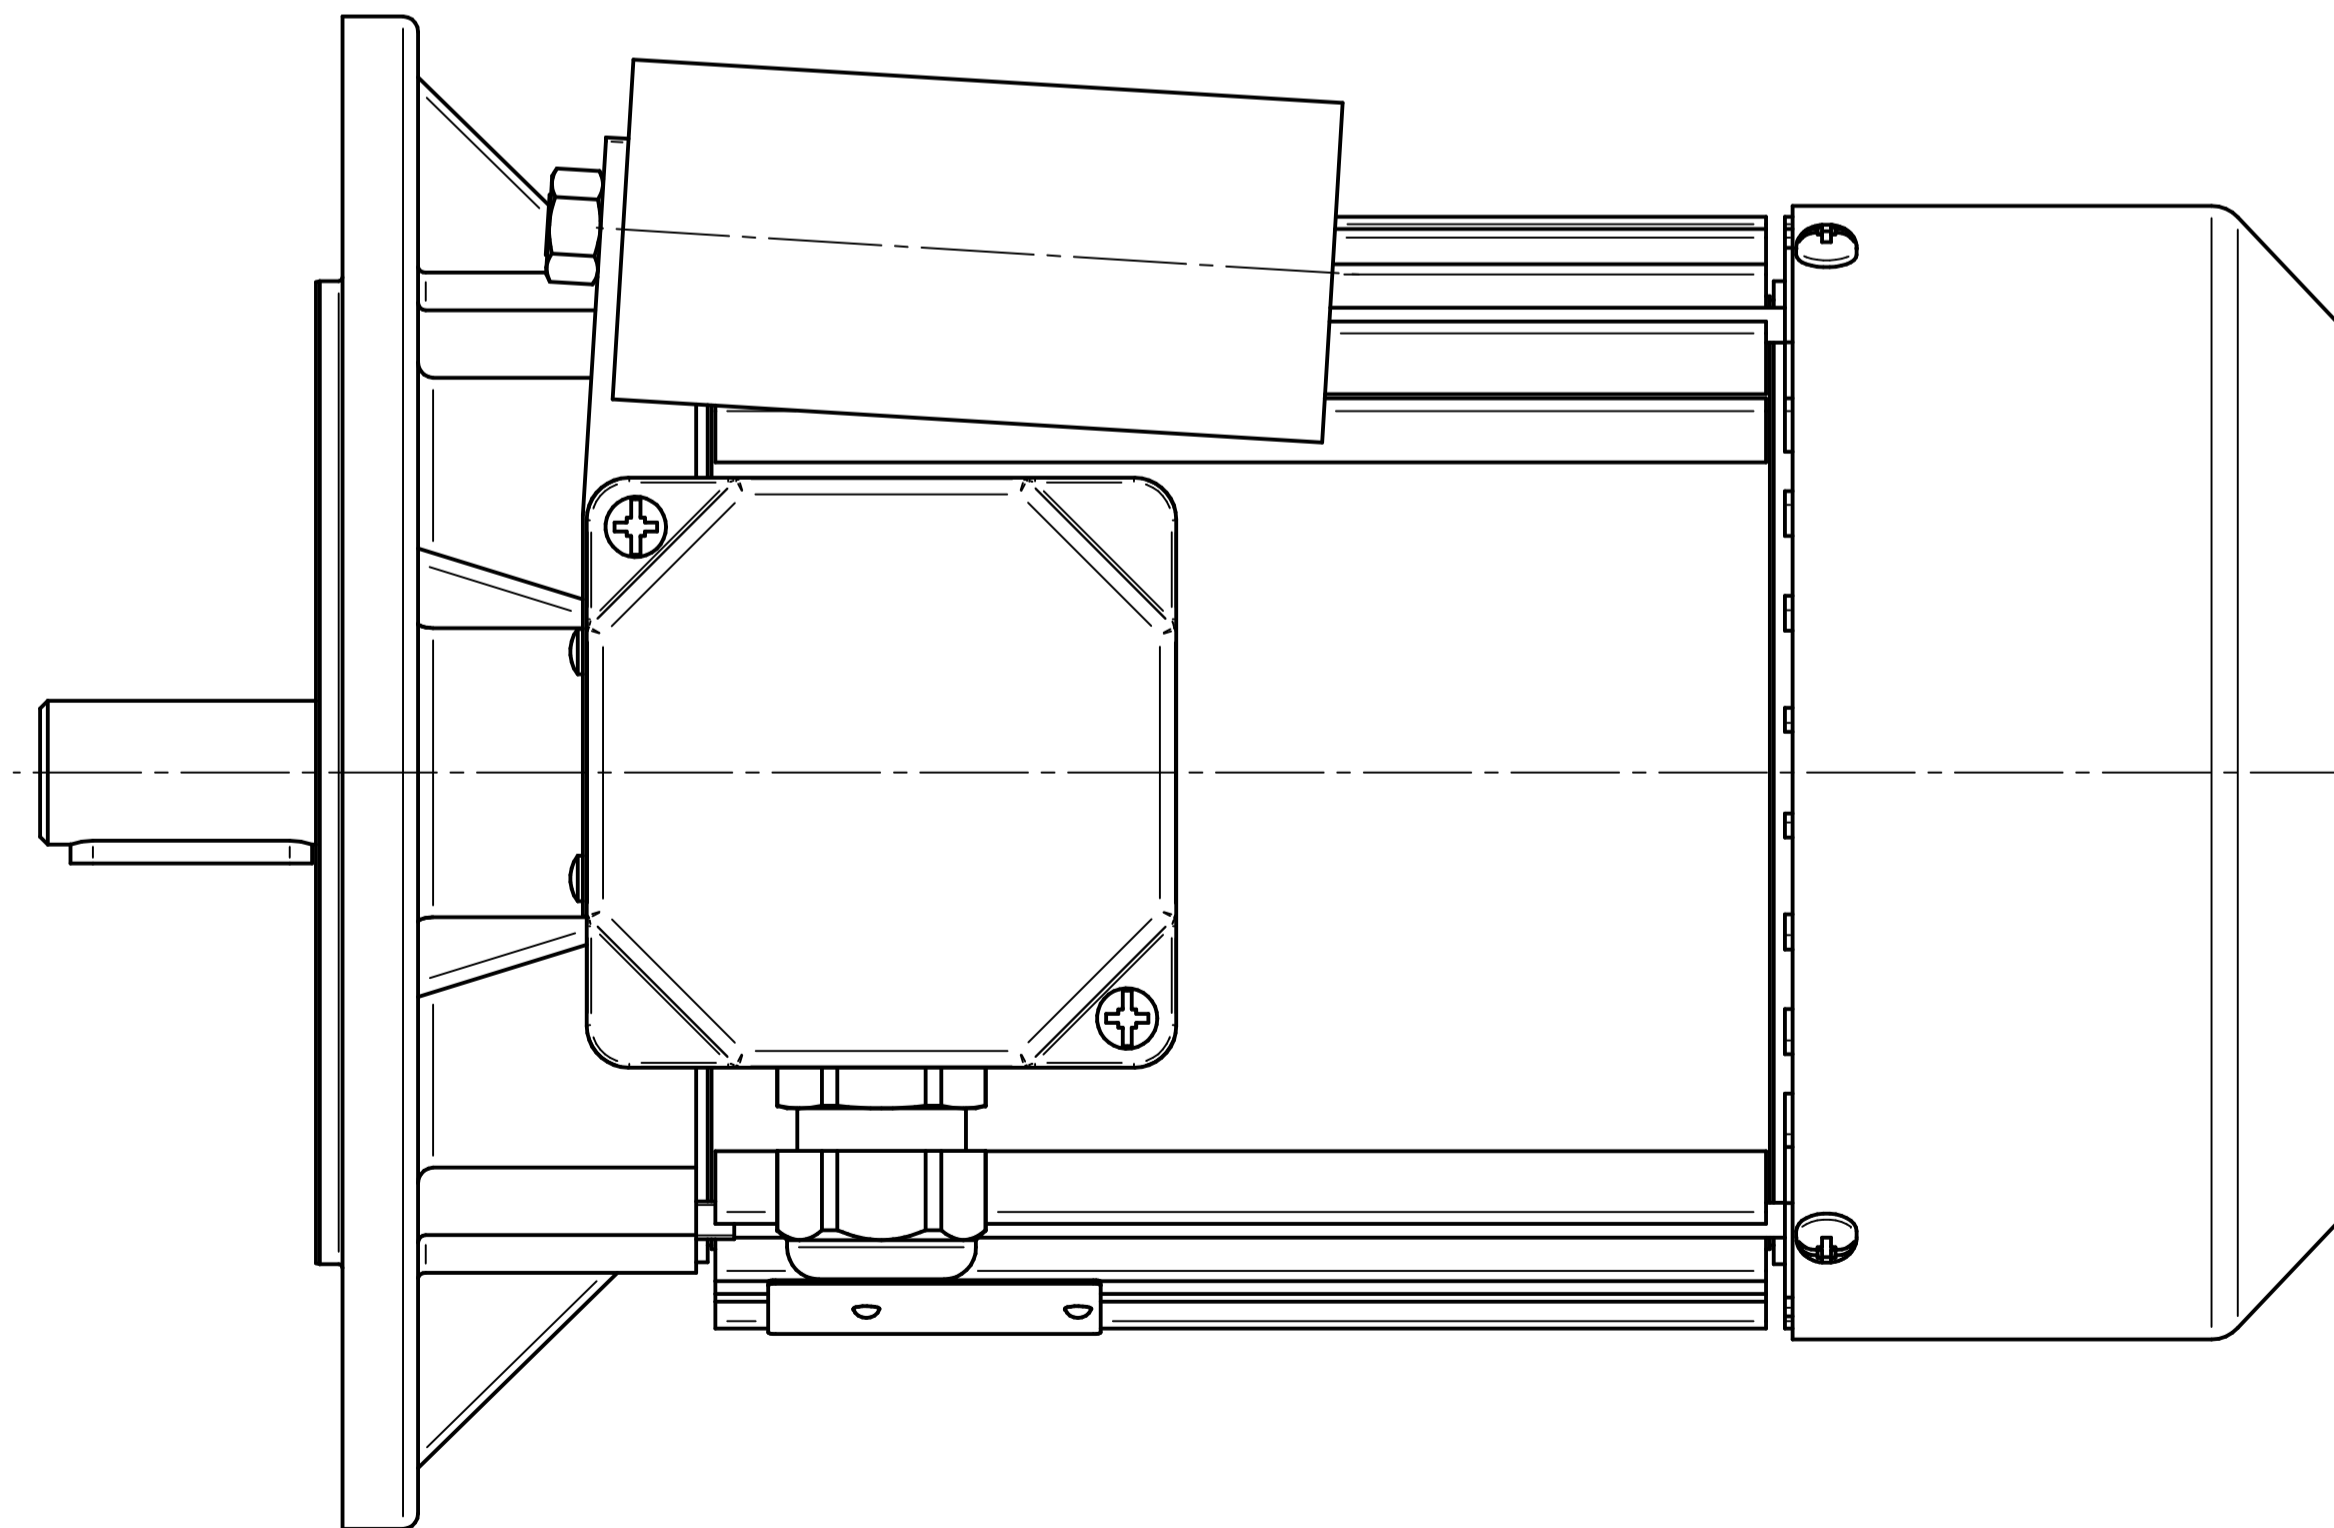

1:2

Cantoni®
GROUP

BESEL S.A.
FABRYKA SILNIKÓW ELEKTRYCZNYCH

Motor type

3SSI EK80-4B

Scale

1:1