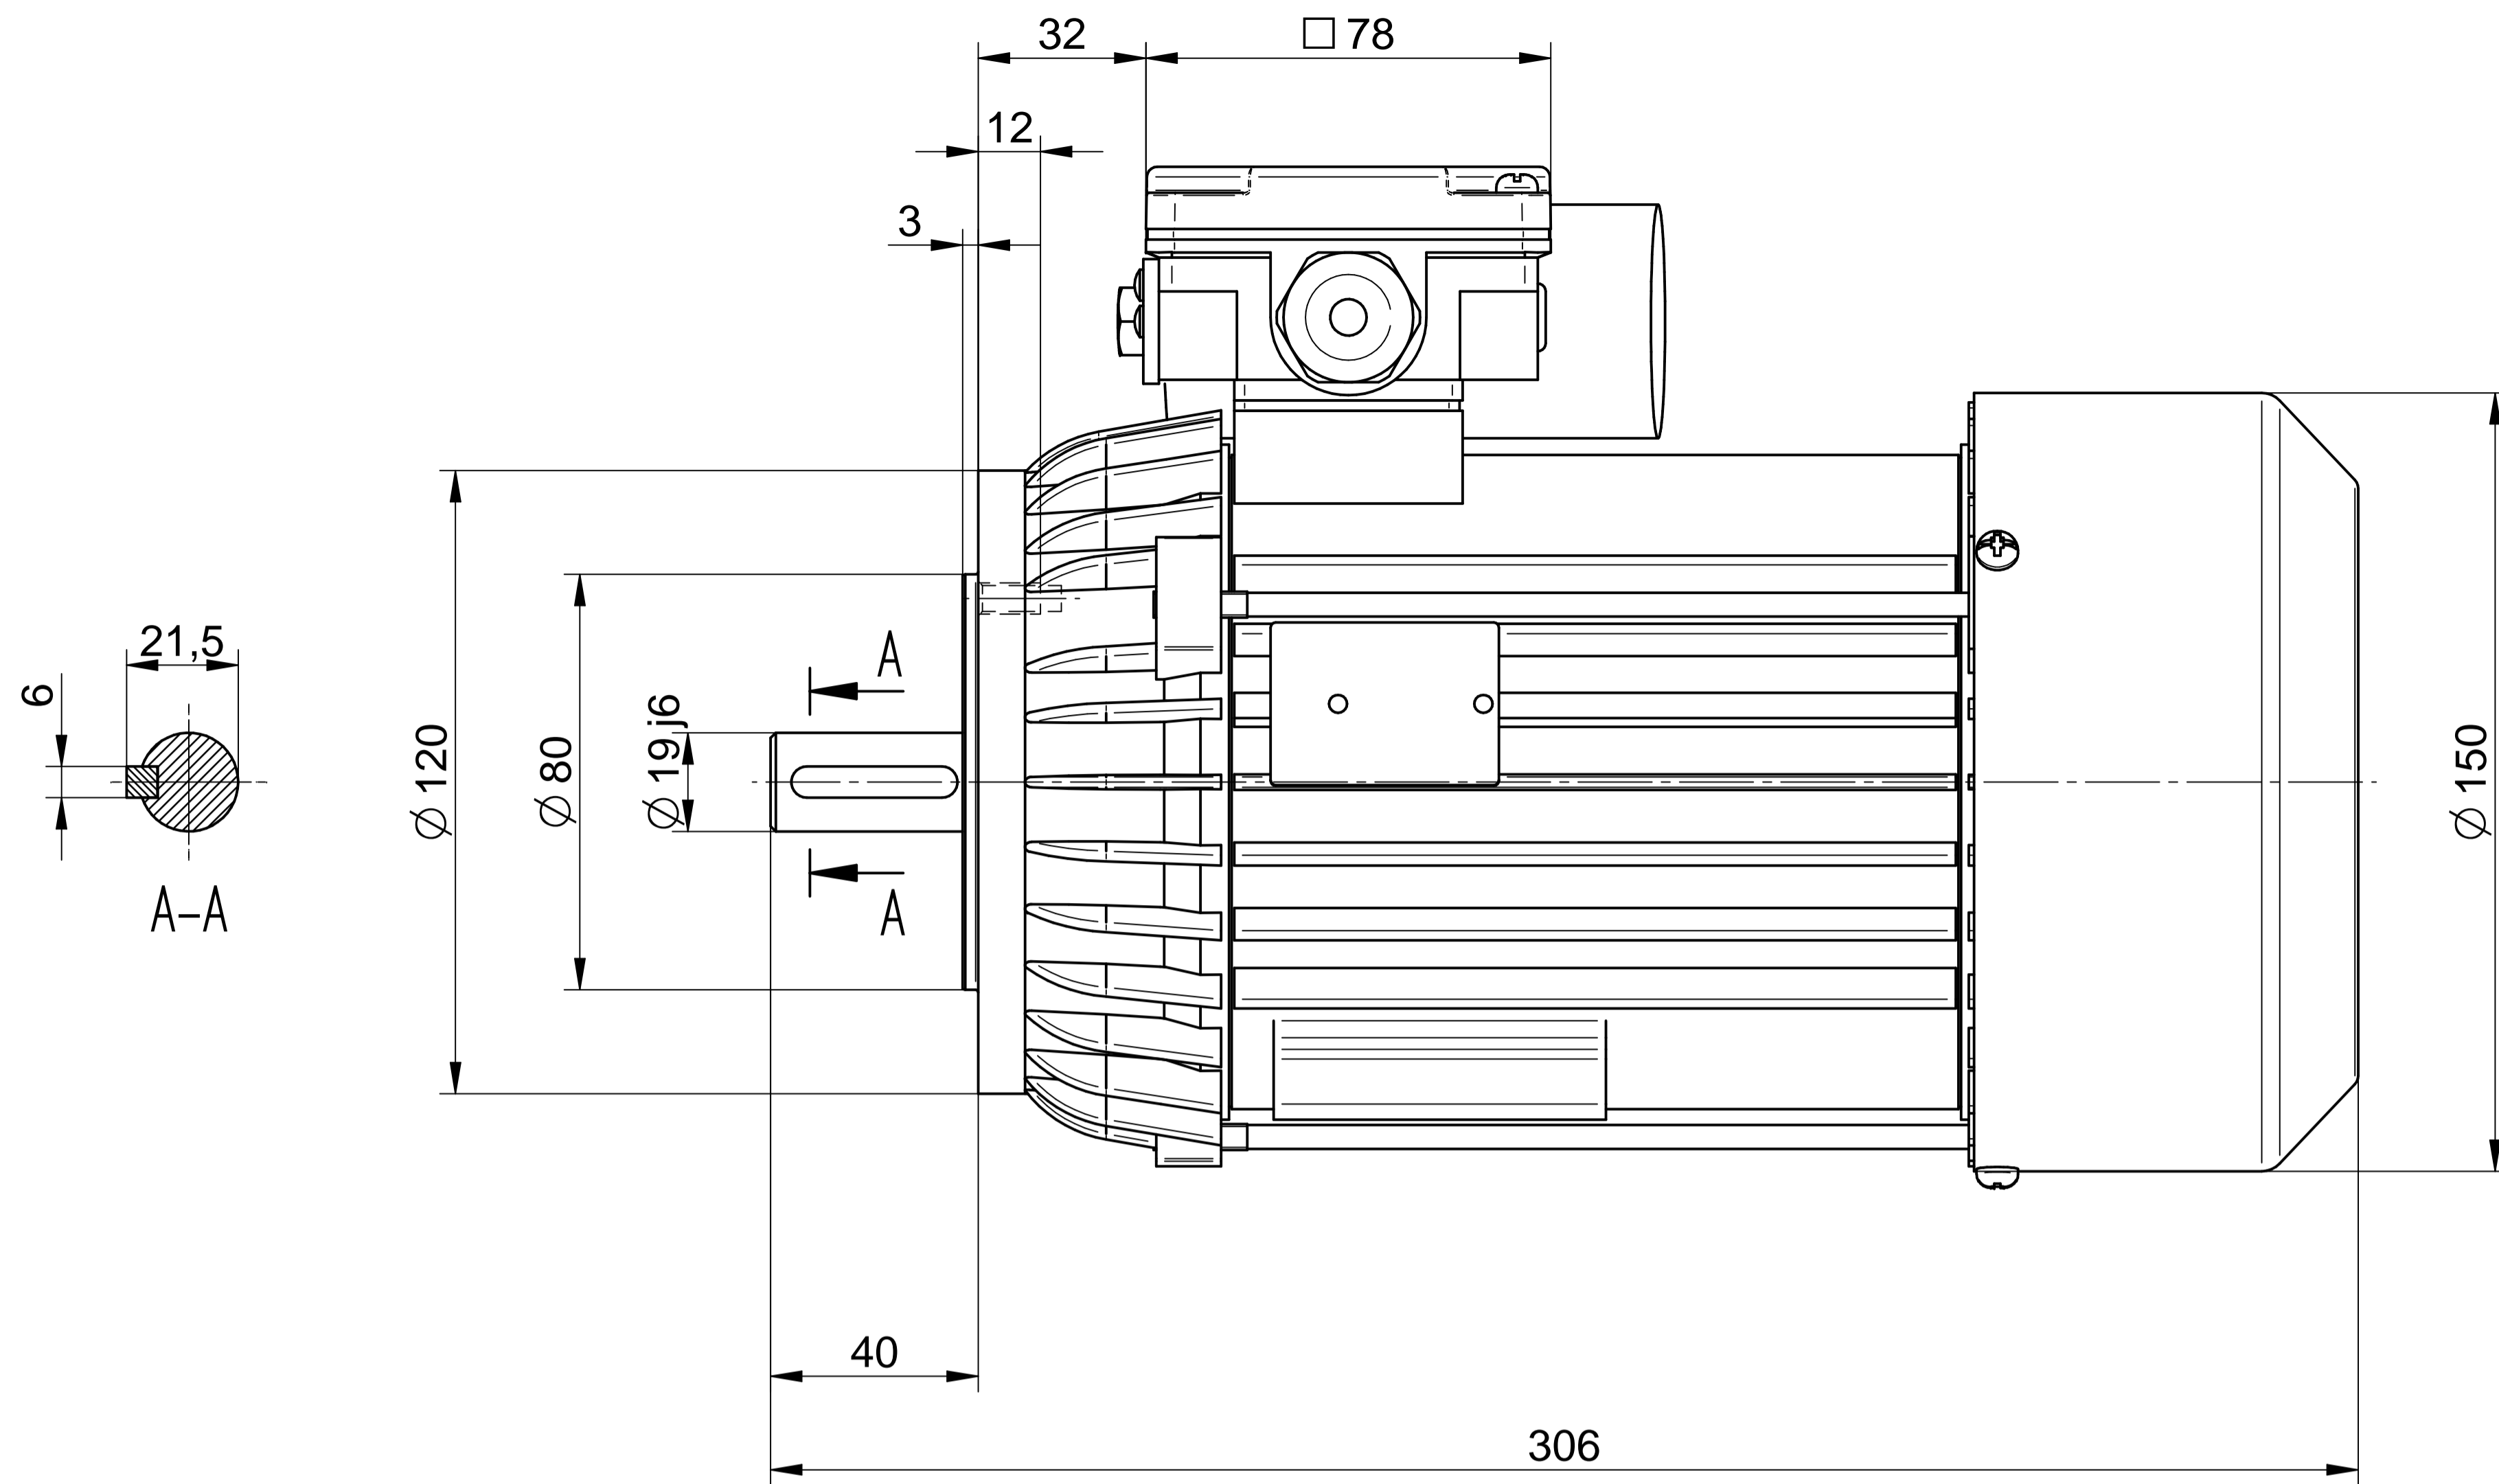

1:2

Cantoni®
GROUP

BESEL S.A.
FABRYKA SILNIKÓW ELEKTRYCZNYCH

Motor type

3SSIEK80-4B2

Scale

1:1