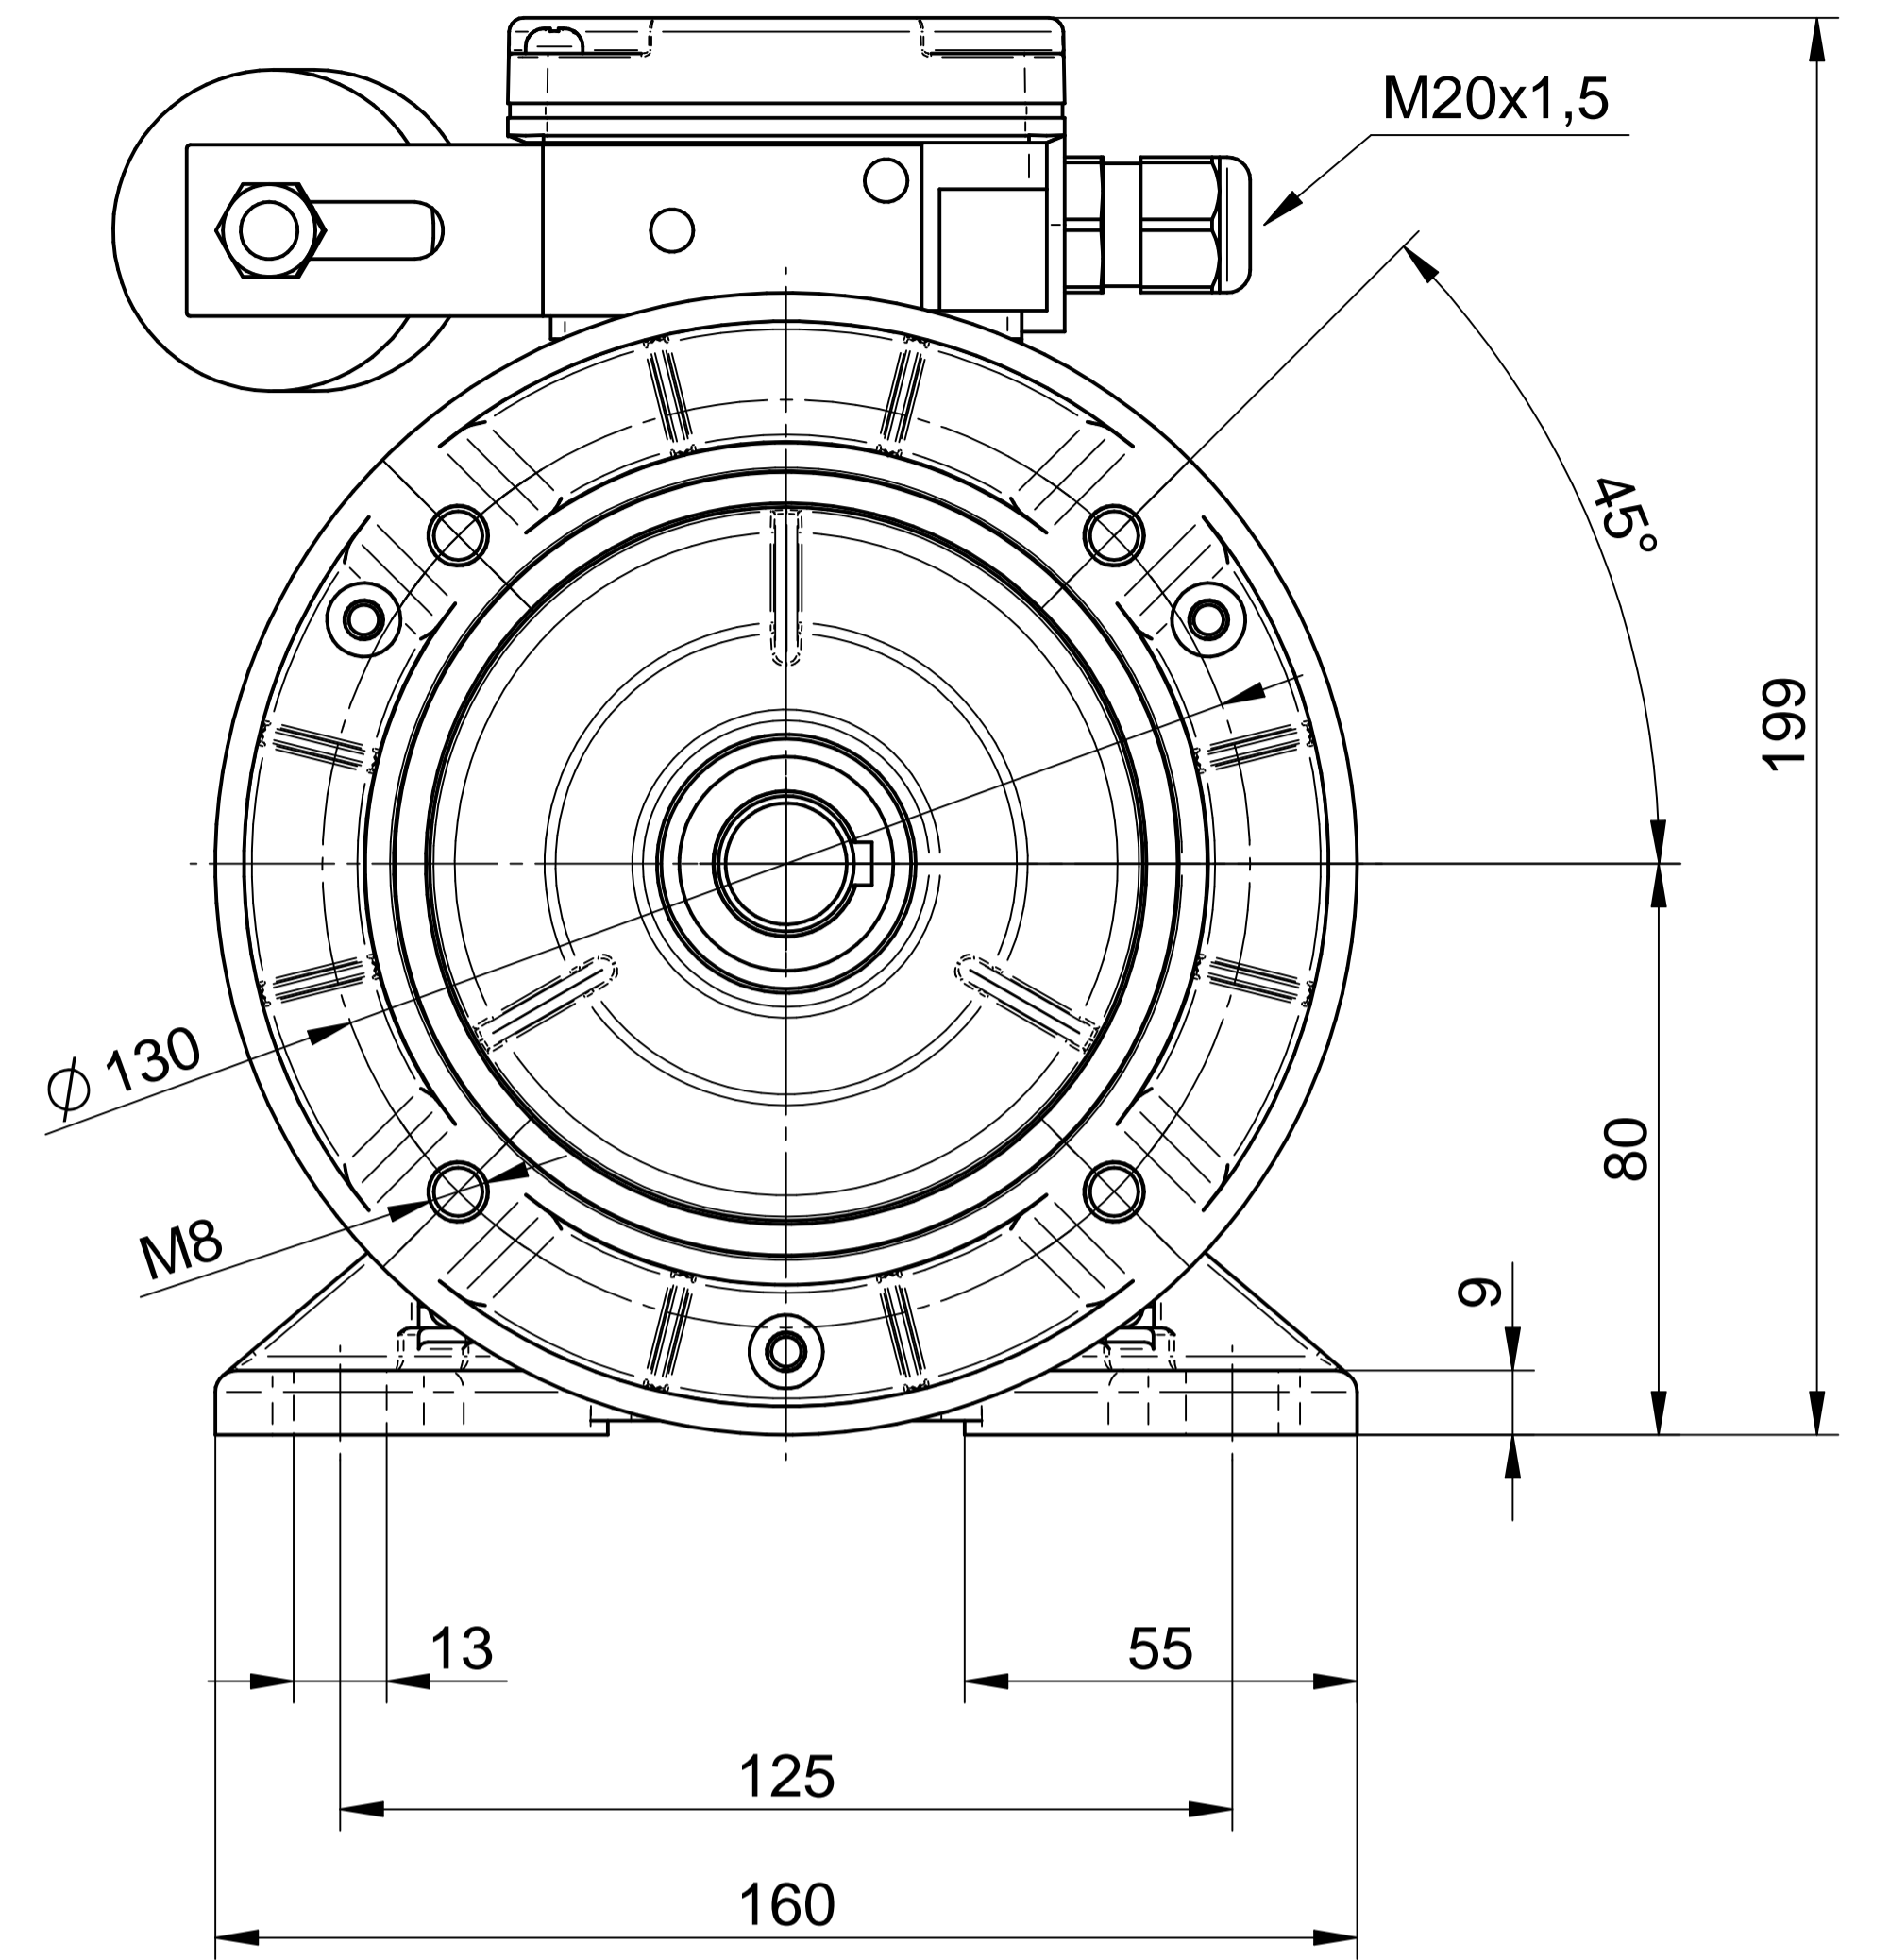

1:2

Cantoni®
GROUP

BESEL S.A.
FABRYKA SILNIKÓW ELEKTRYCZNYCH

Motor type

3SSIEL80-4B1

Scale

1:1