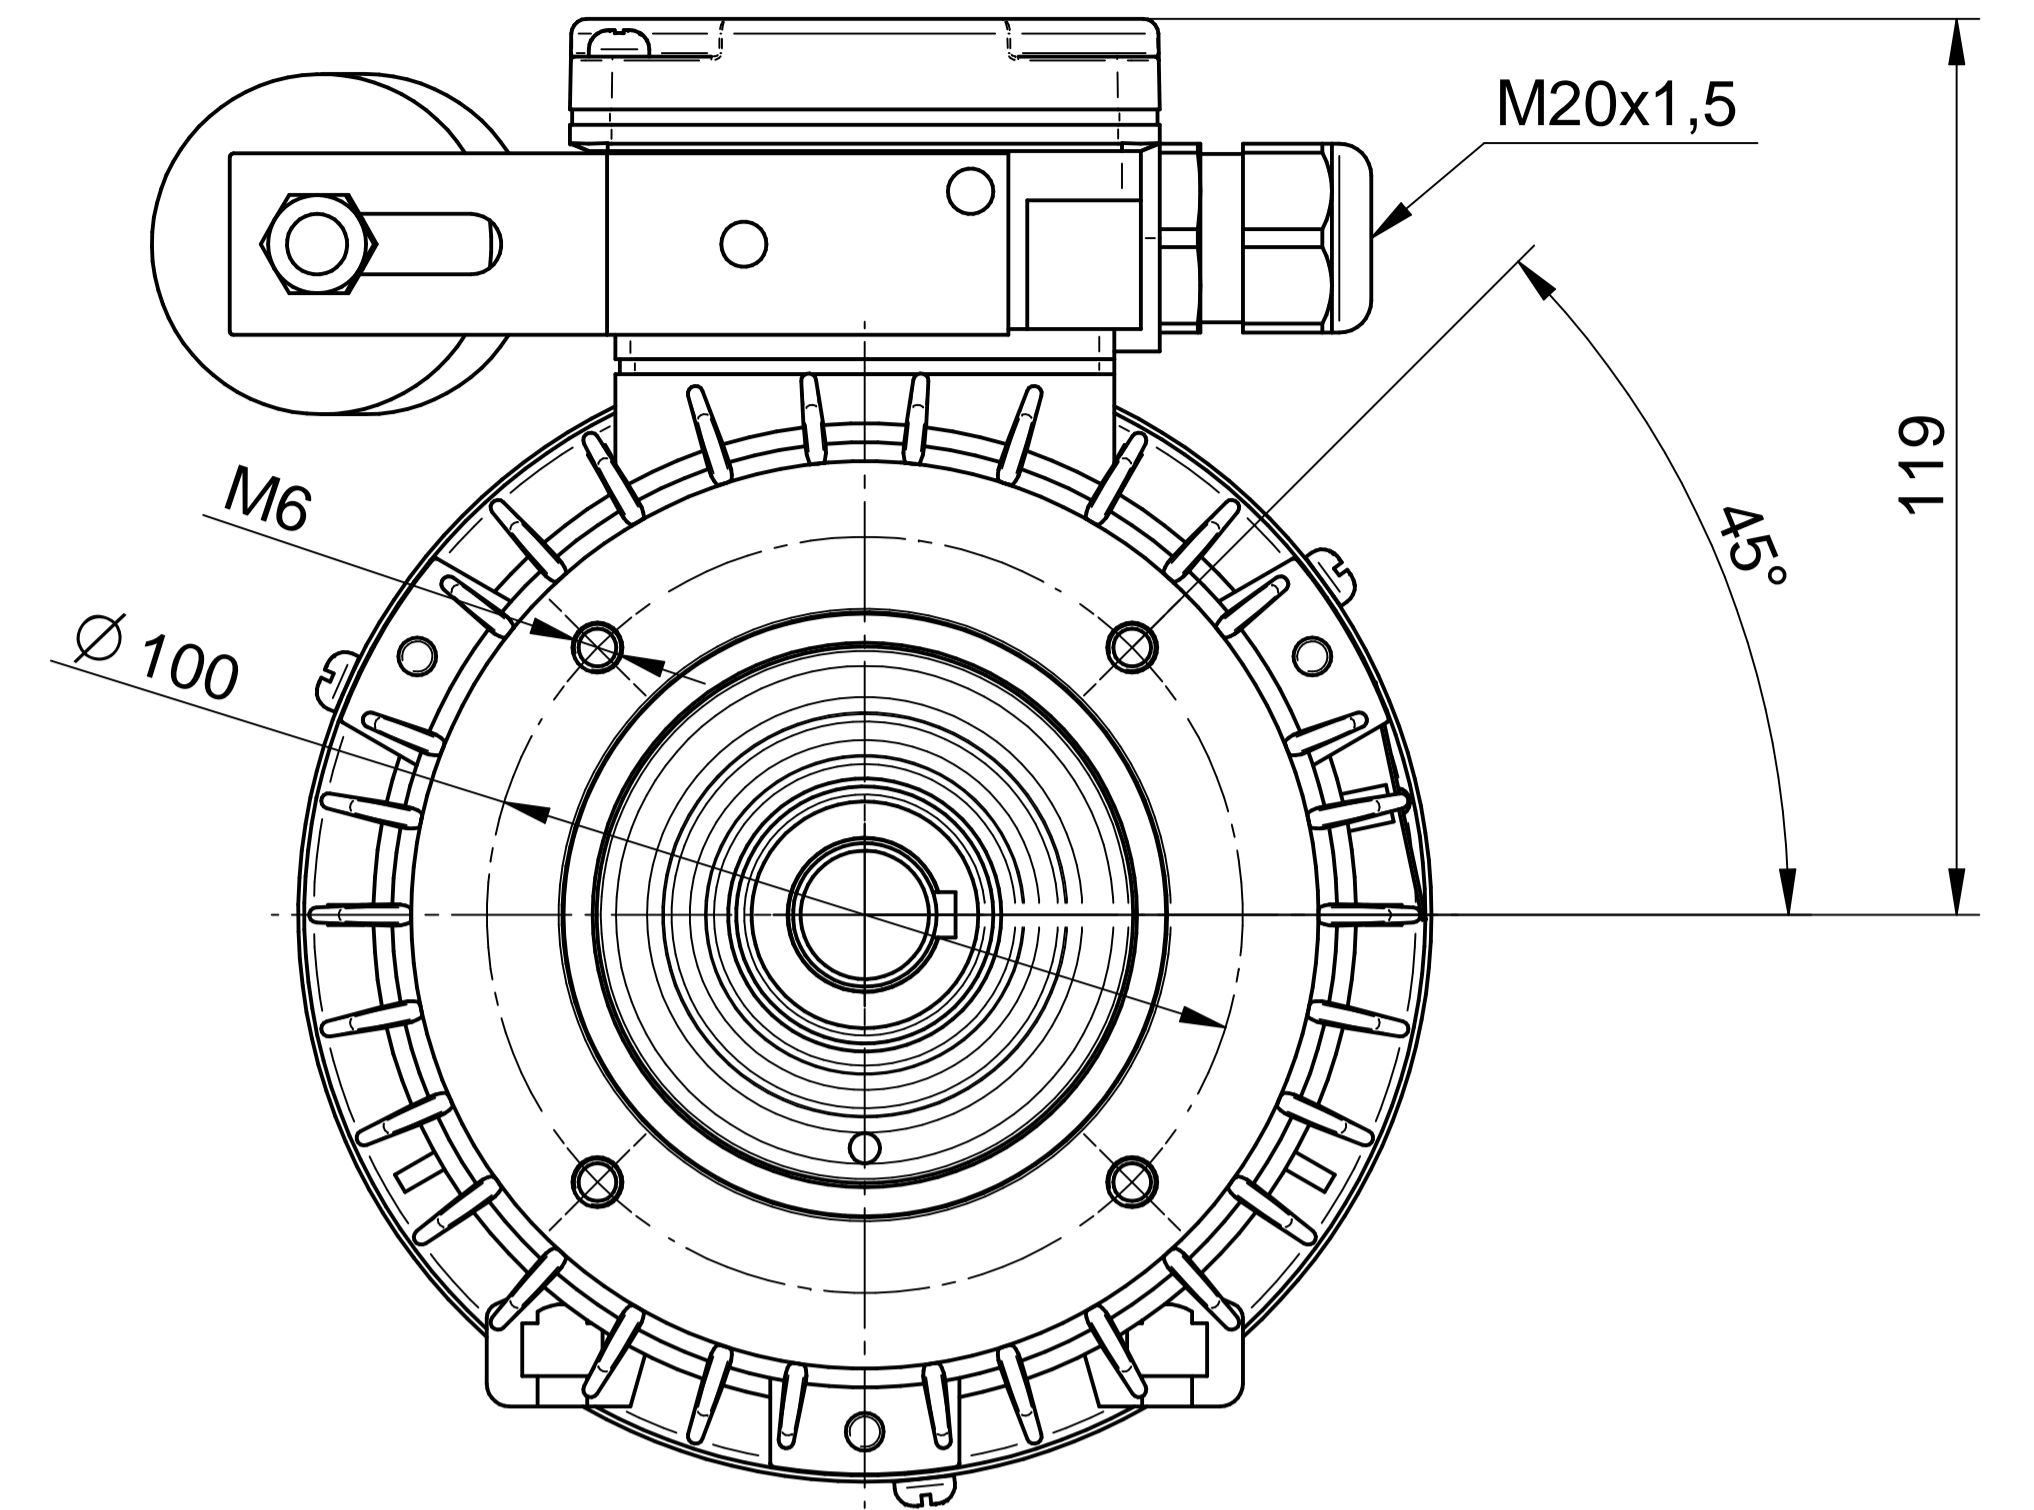

1:2

Cantoni®
GROUP

BESEL S.A.
FABRYKA SILNIKÓW ELEKTRYCZNYCH

Motor type

3SSIEK80-4B2

Scale

1:1