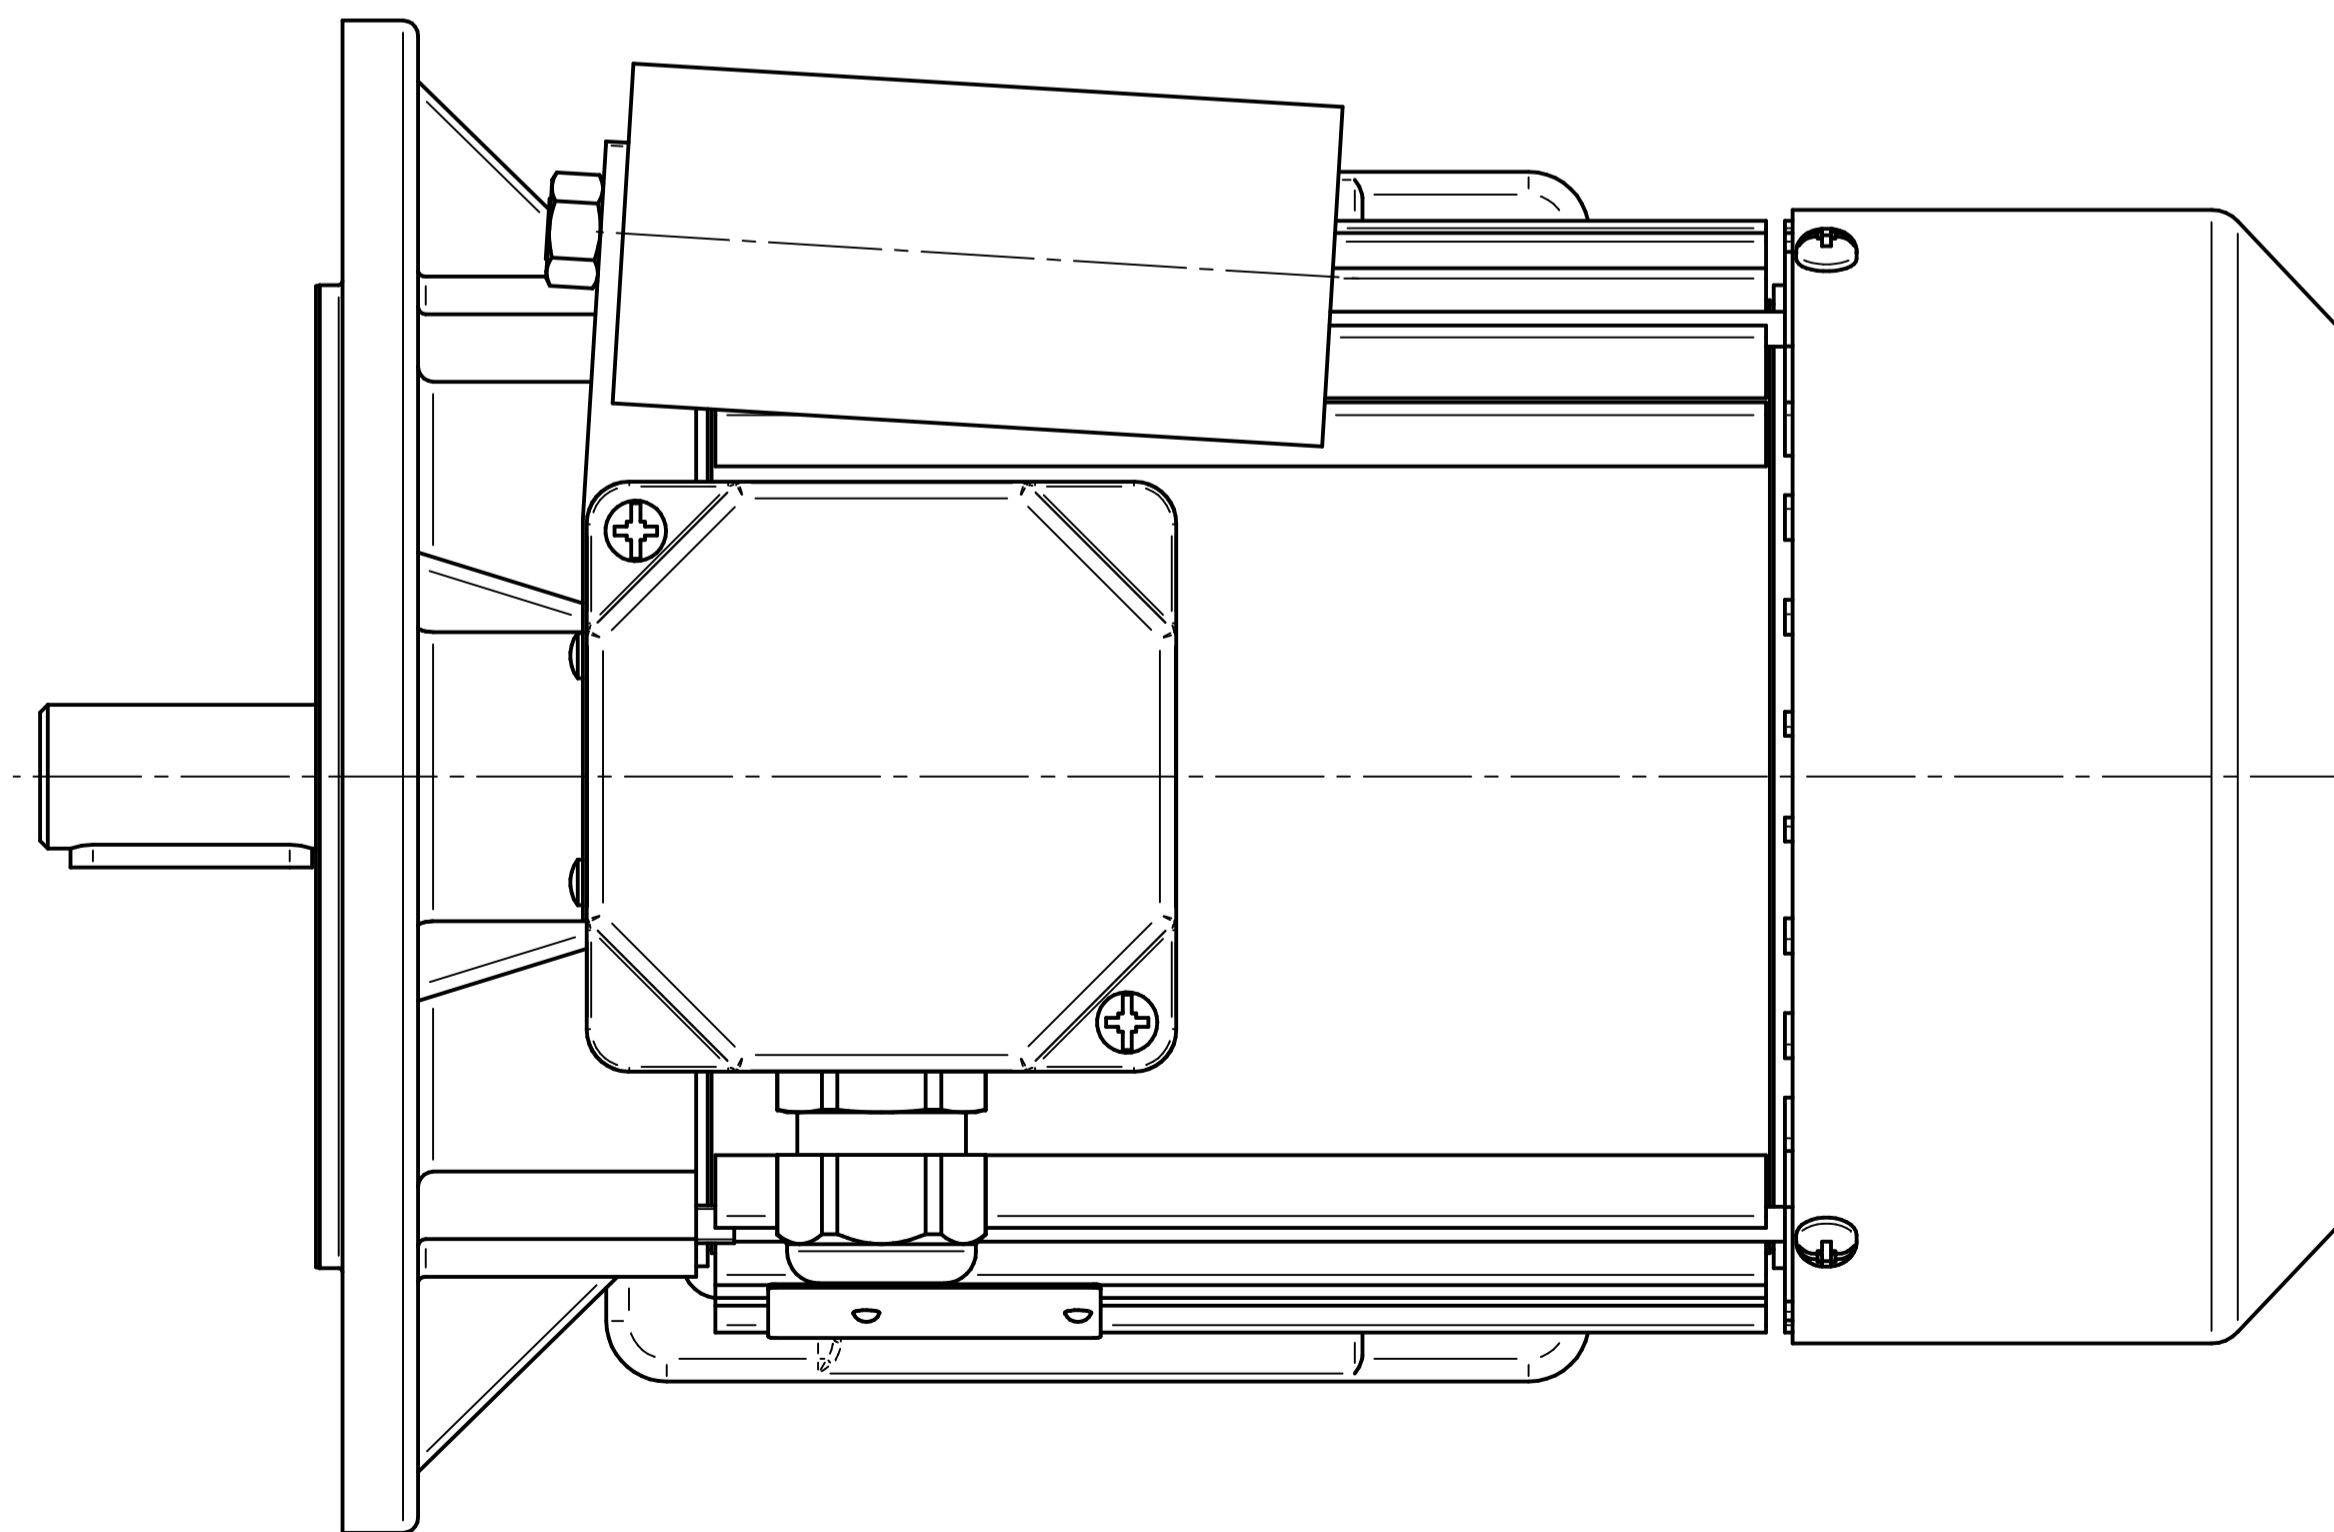

Cantoni®
GROUP

BESEL S.A.
FABRYKA SILNIKÓW ELEKTRYCZNYCH

Motor type

3SSIEL80-4B

Scale

1:1