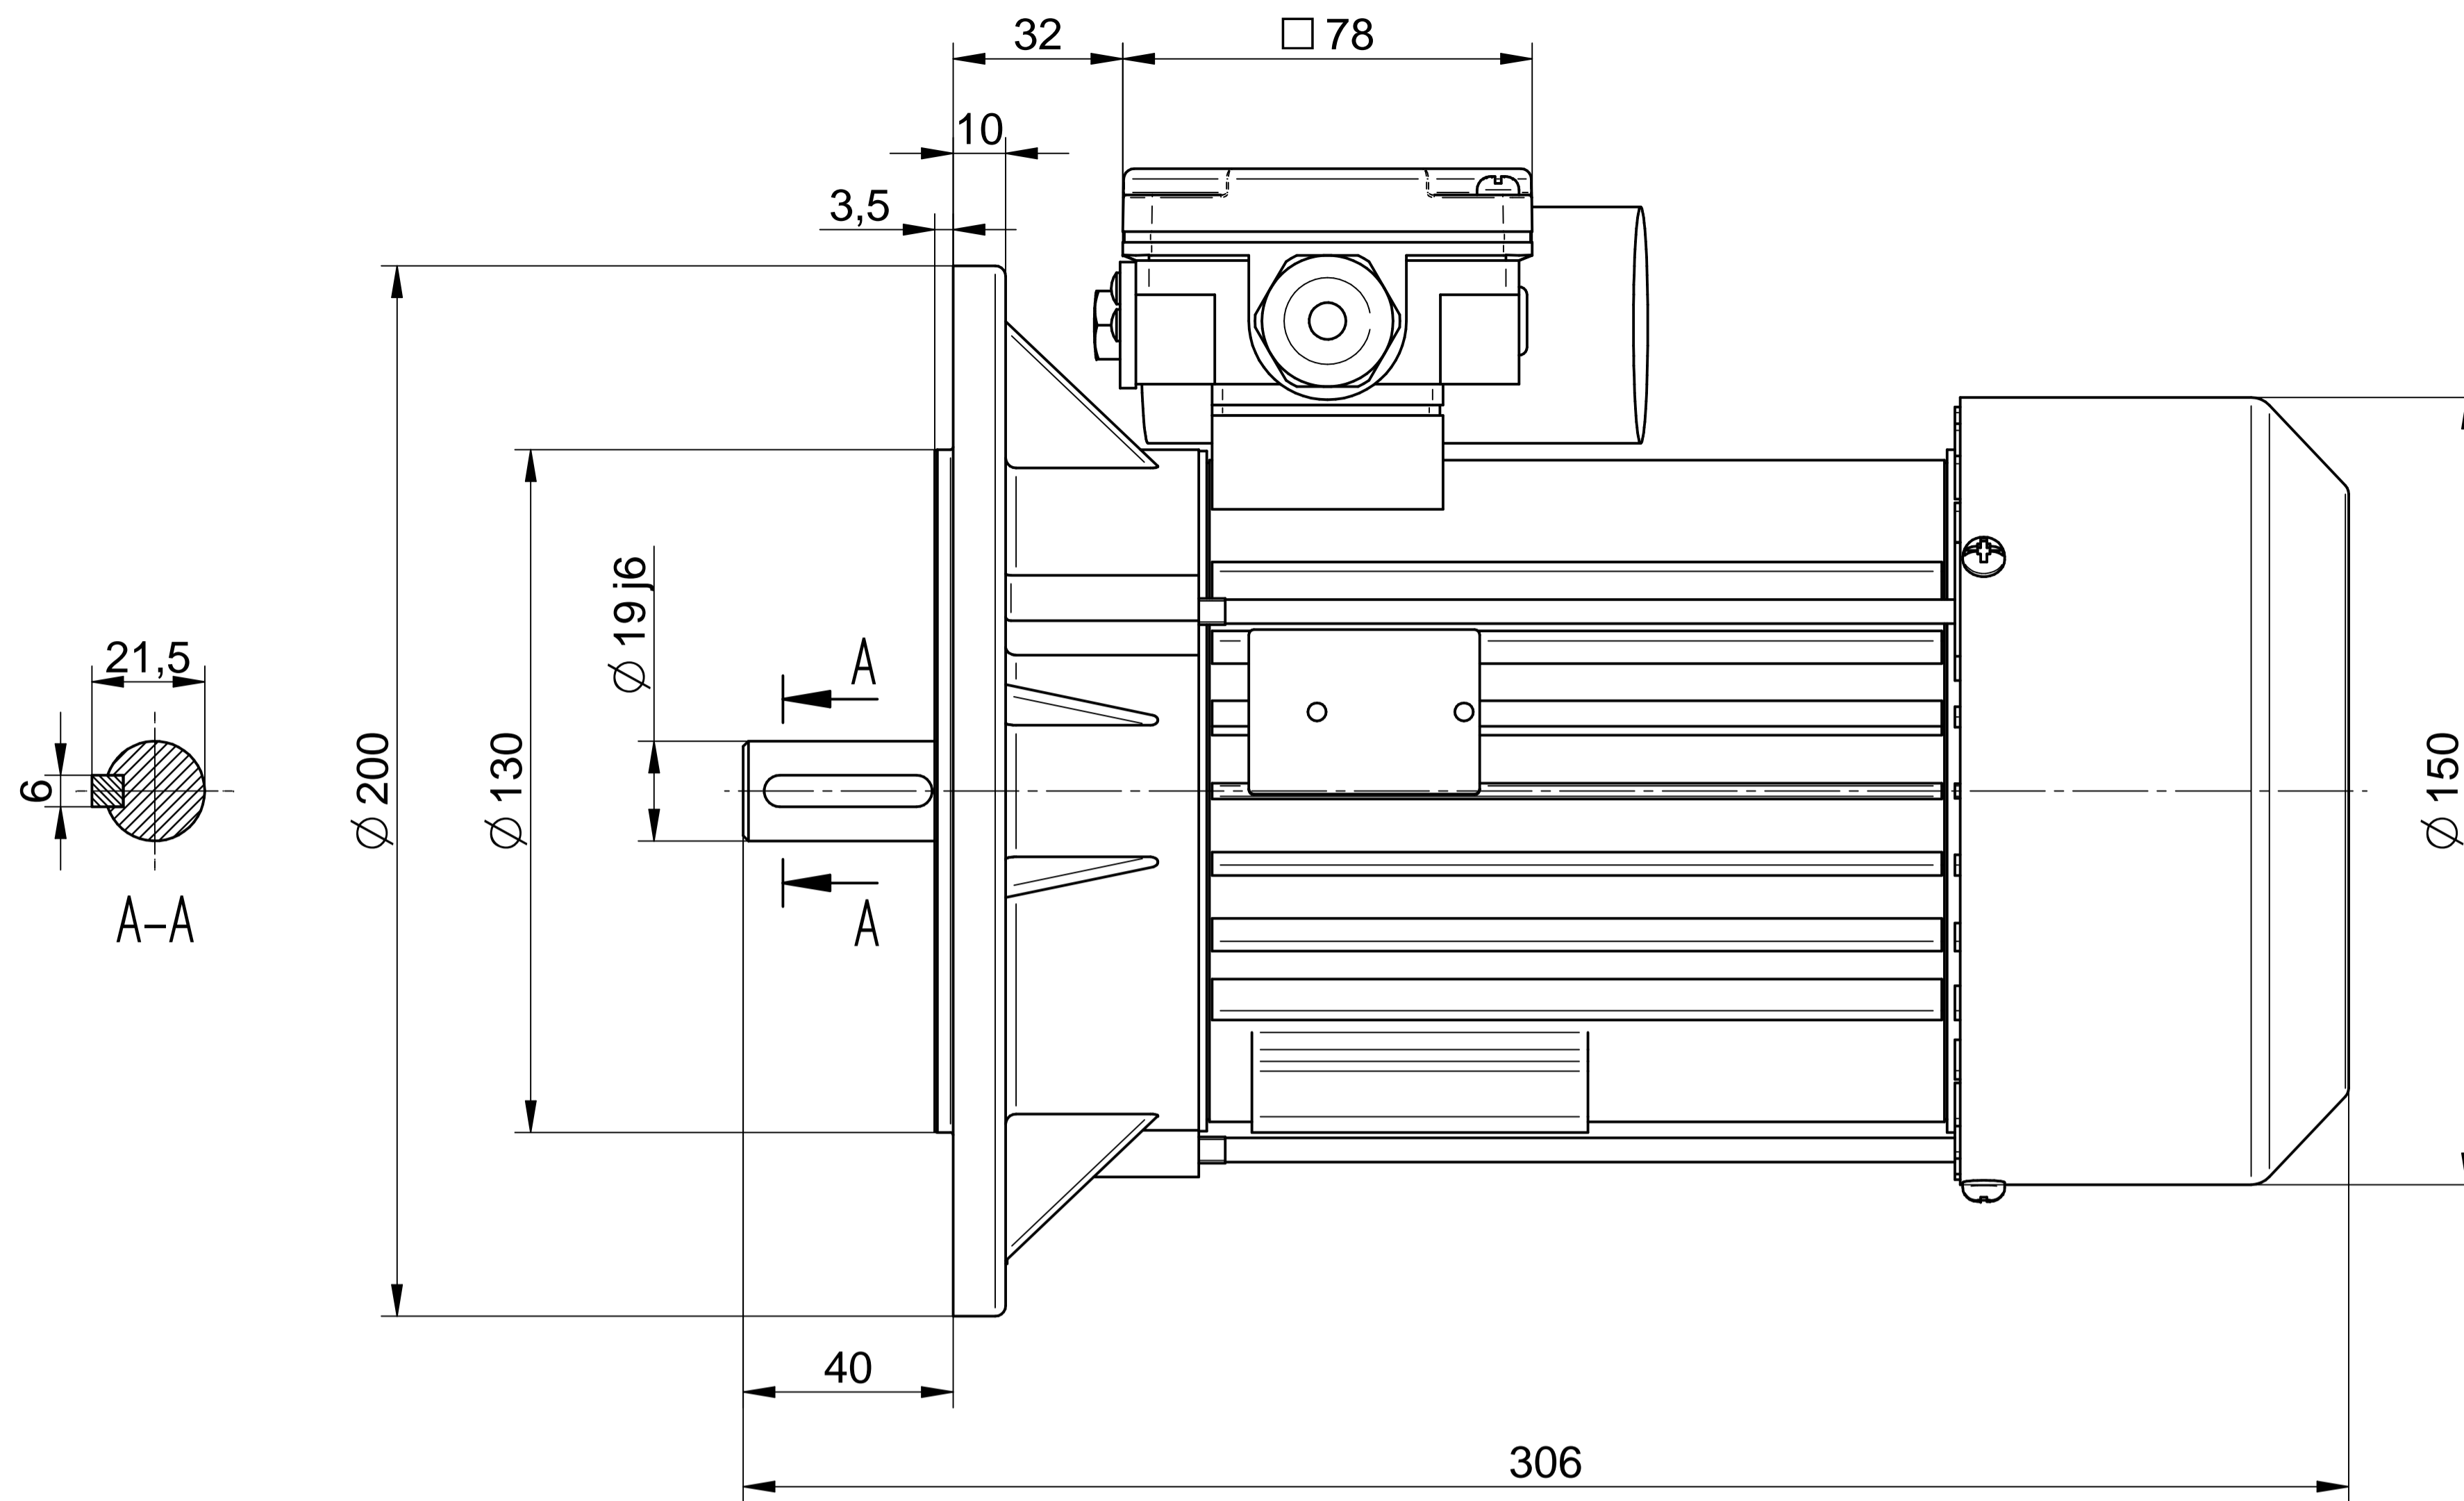

1:2

Cantoni®
GROUP

BESEL S.A.
FABRYKA SILNIKÓW ELEKTRYCZNYCH

Motor type

3SSI EK80-4B

Scale

1:1