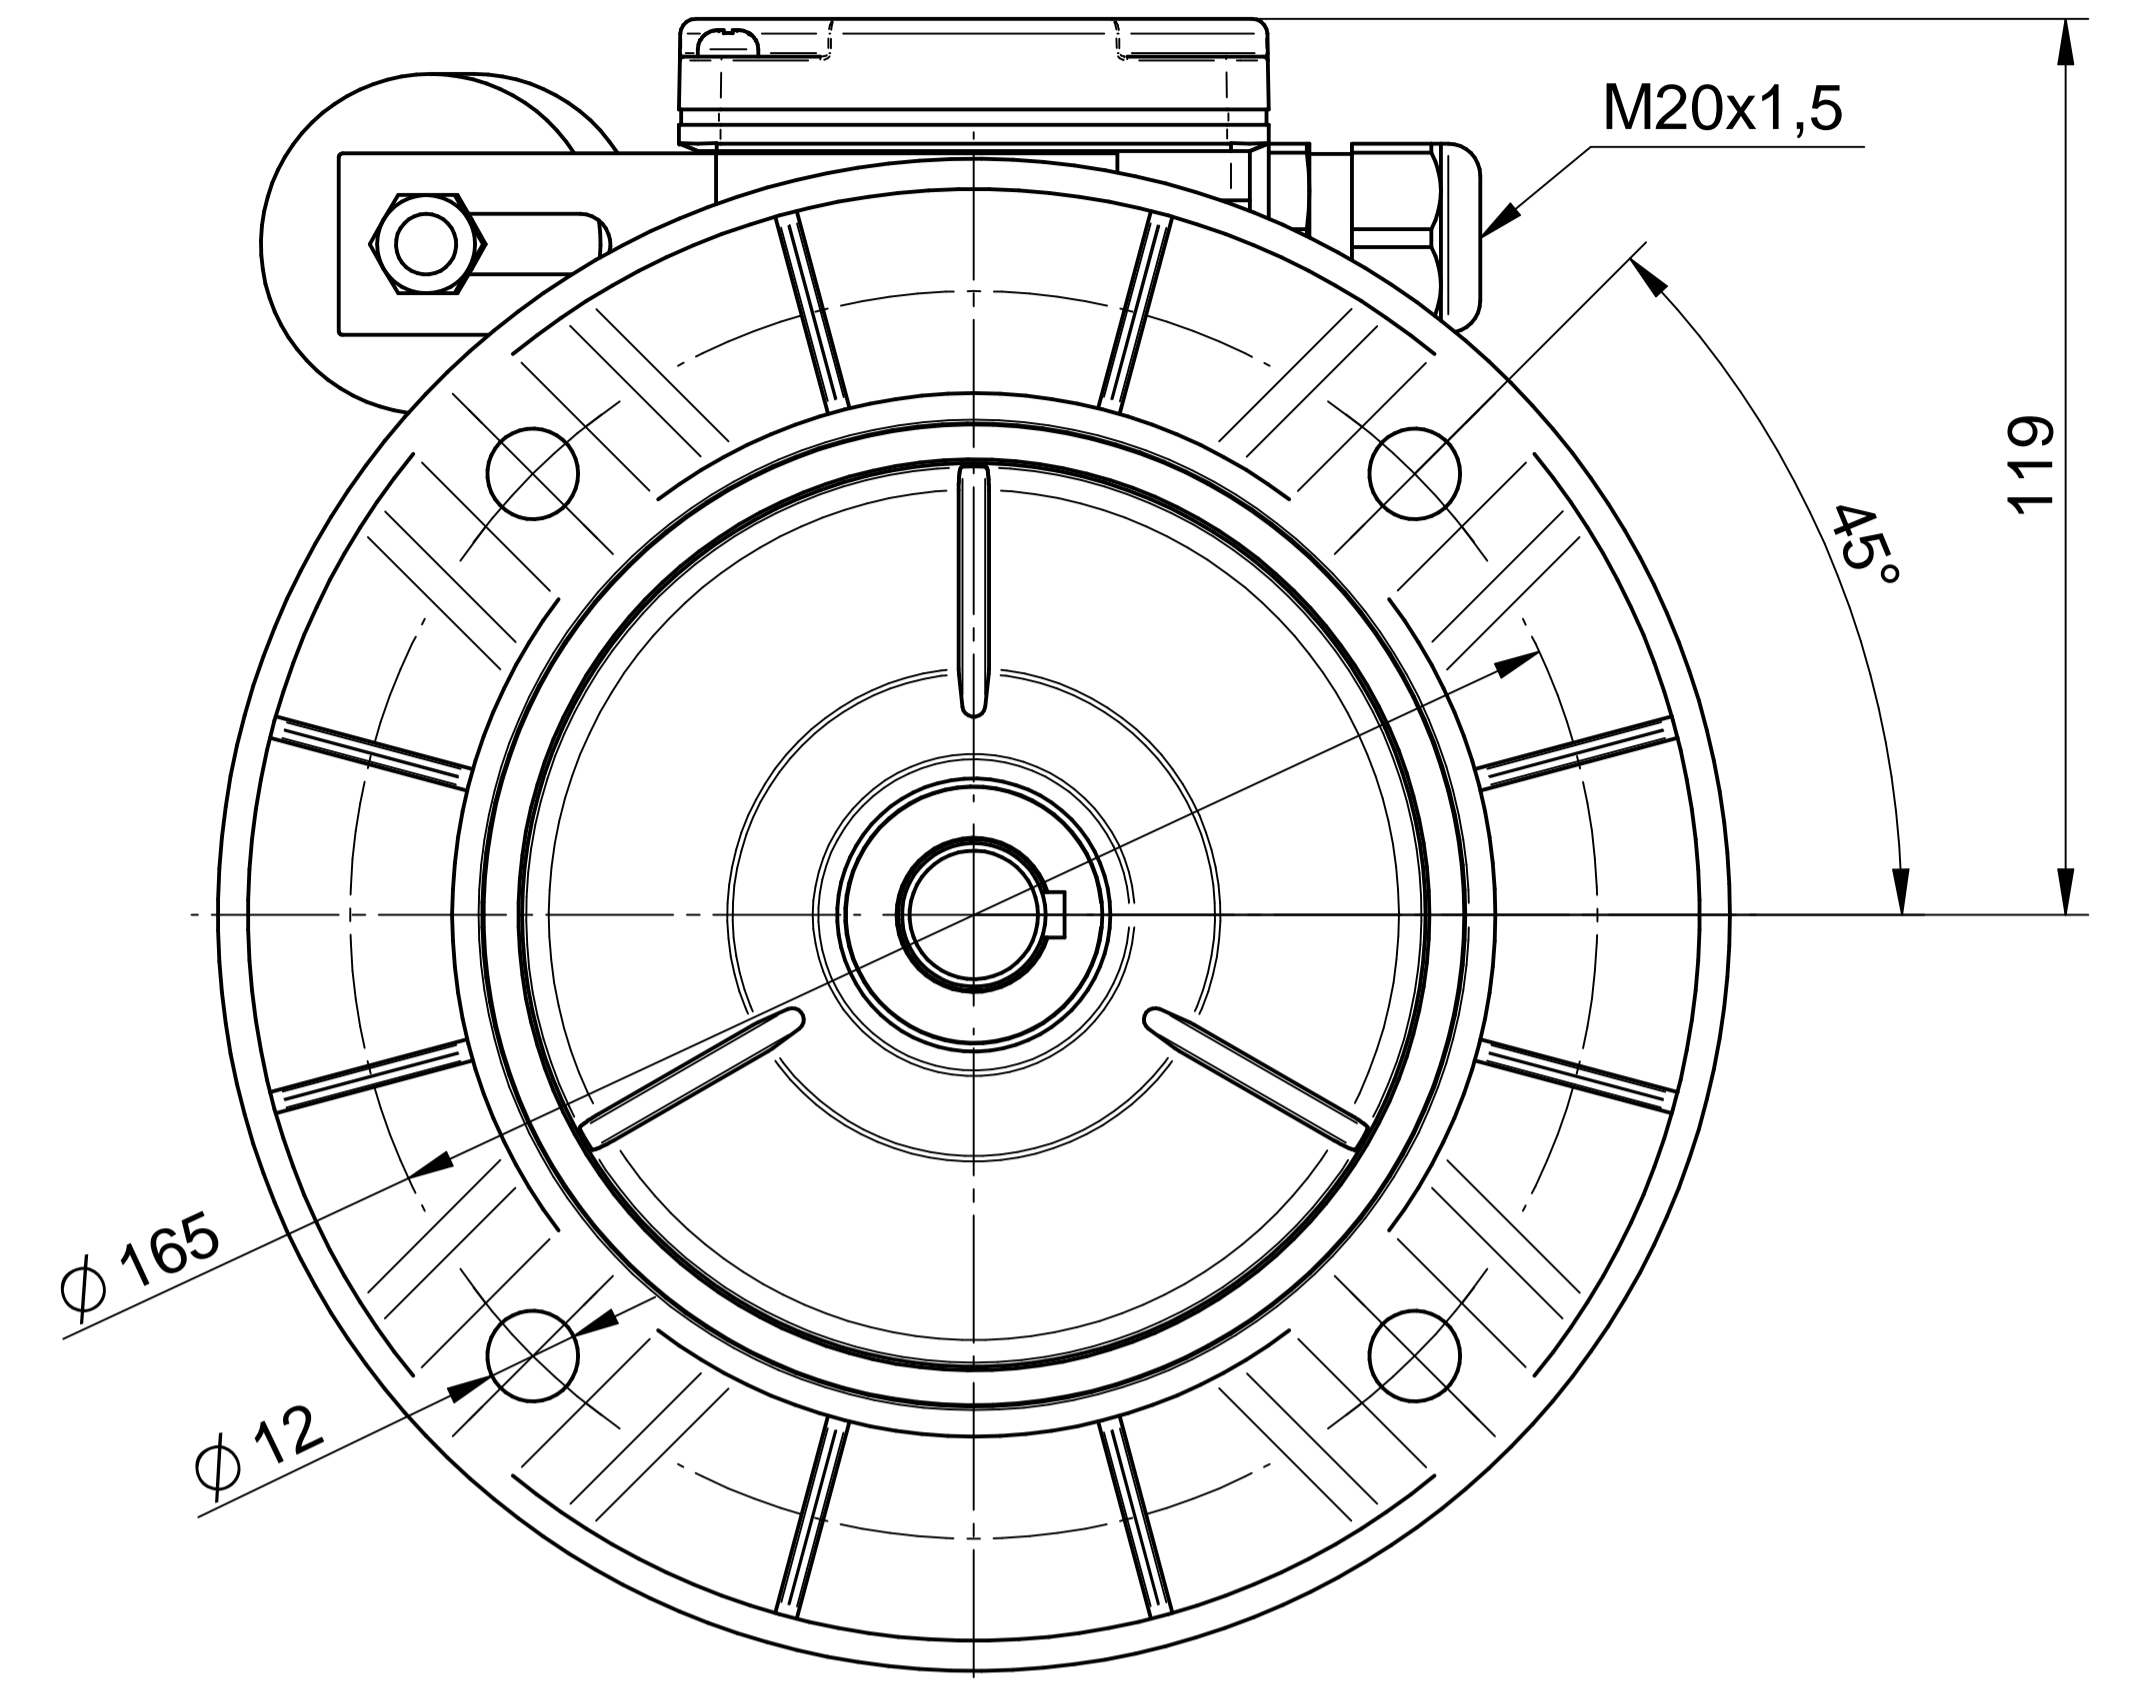

1:1

1:2

Cantoni[®]
GROUP

BESEL S.A.
FABRYKA SILNIKÓW ELEKTRYCZNYCH

Motor type

3SSI EK80-4B

Scale

1:1