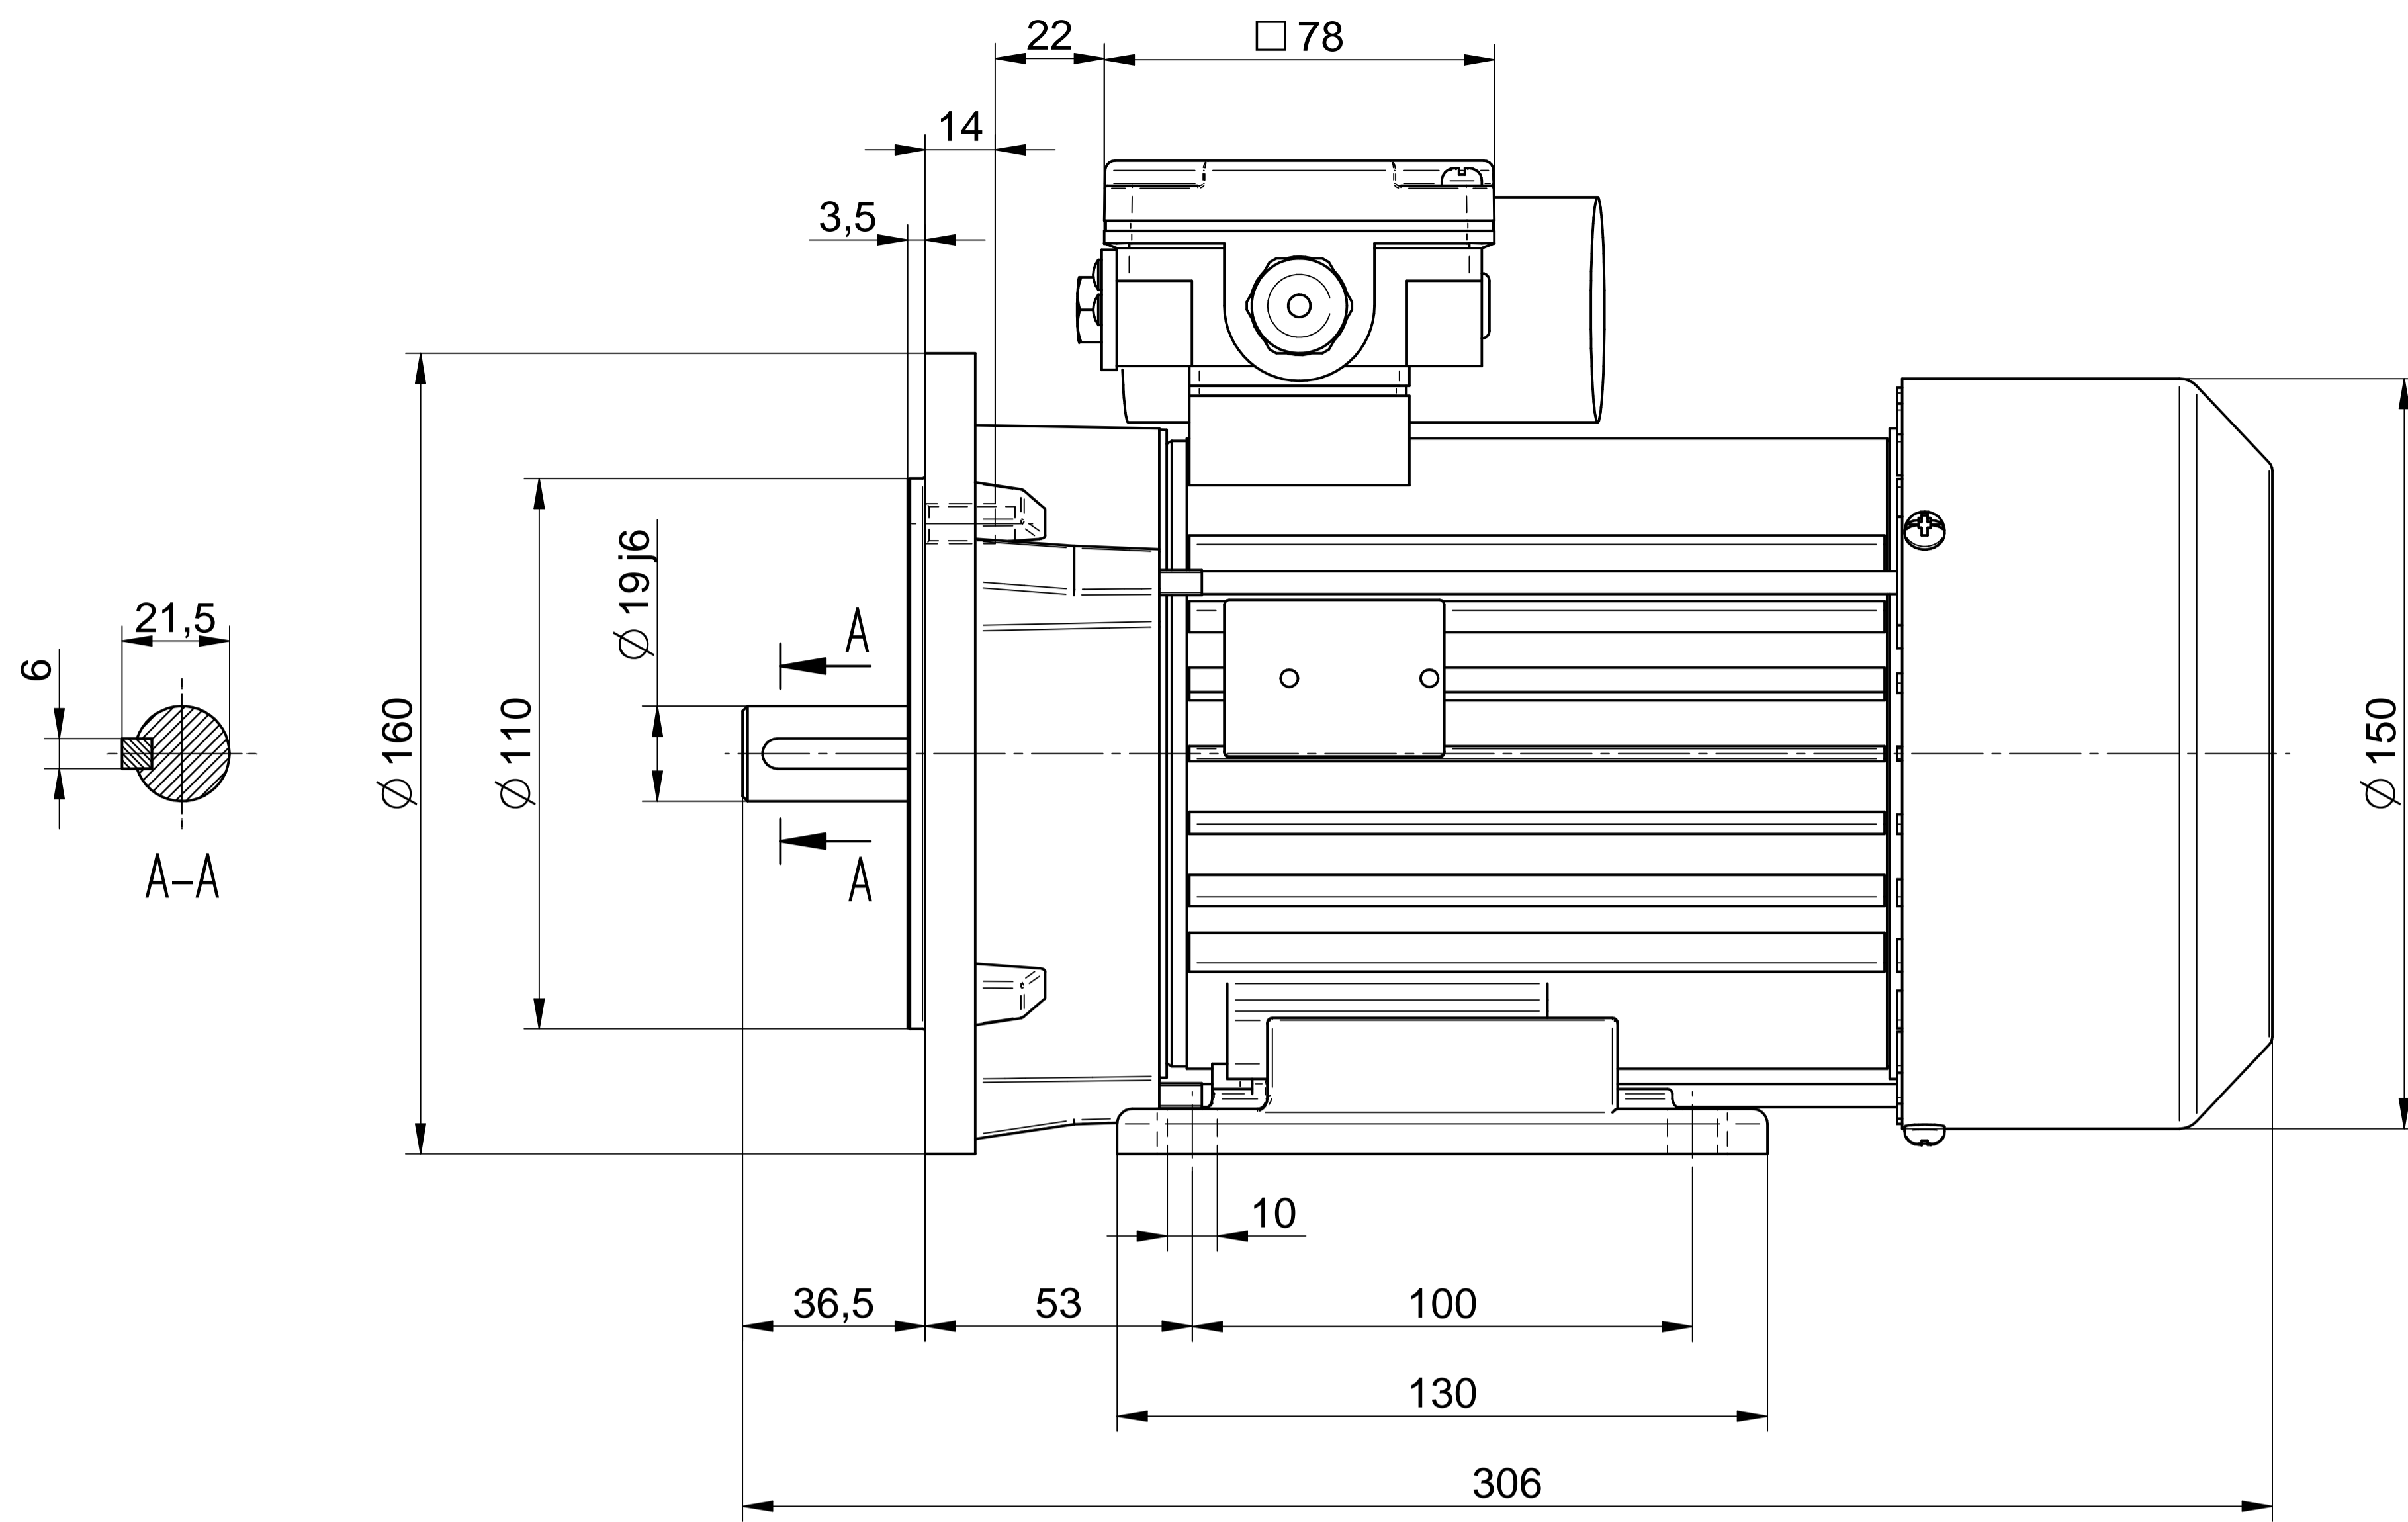

1:2

Cantoni[®]
GROUP

BESEL S.A.
FABRYKA SILNIKÓW ELEKTRYCZNYCH

Motor type

3SSIE80-4B

Scale

1:1

Cantoni®
GROUP

BESEL S.A.
FABRYKA SILNIKÓW ELEKTRYCZNYCH

Motor type

3SSIEL80-4B2

Scale

1:1

1:2

Cantoni®
GROUP

BESEL S.A.
FABRYKA SILNIKÓW ELEKTRYCZNYCH

Motor type

3SSIEL80-4B1

Scale

1:1

Cantoni®
GROUP

BESEL S.A.
FABRYKA SILNIKÓW ELEKTRYCZNYCH

Motor type

3SSIEL80-4B