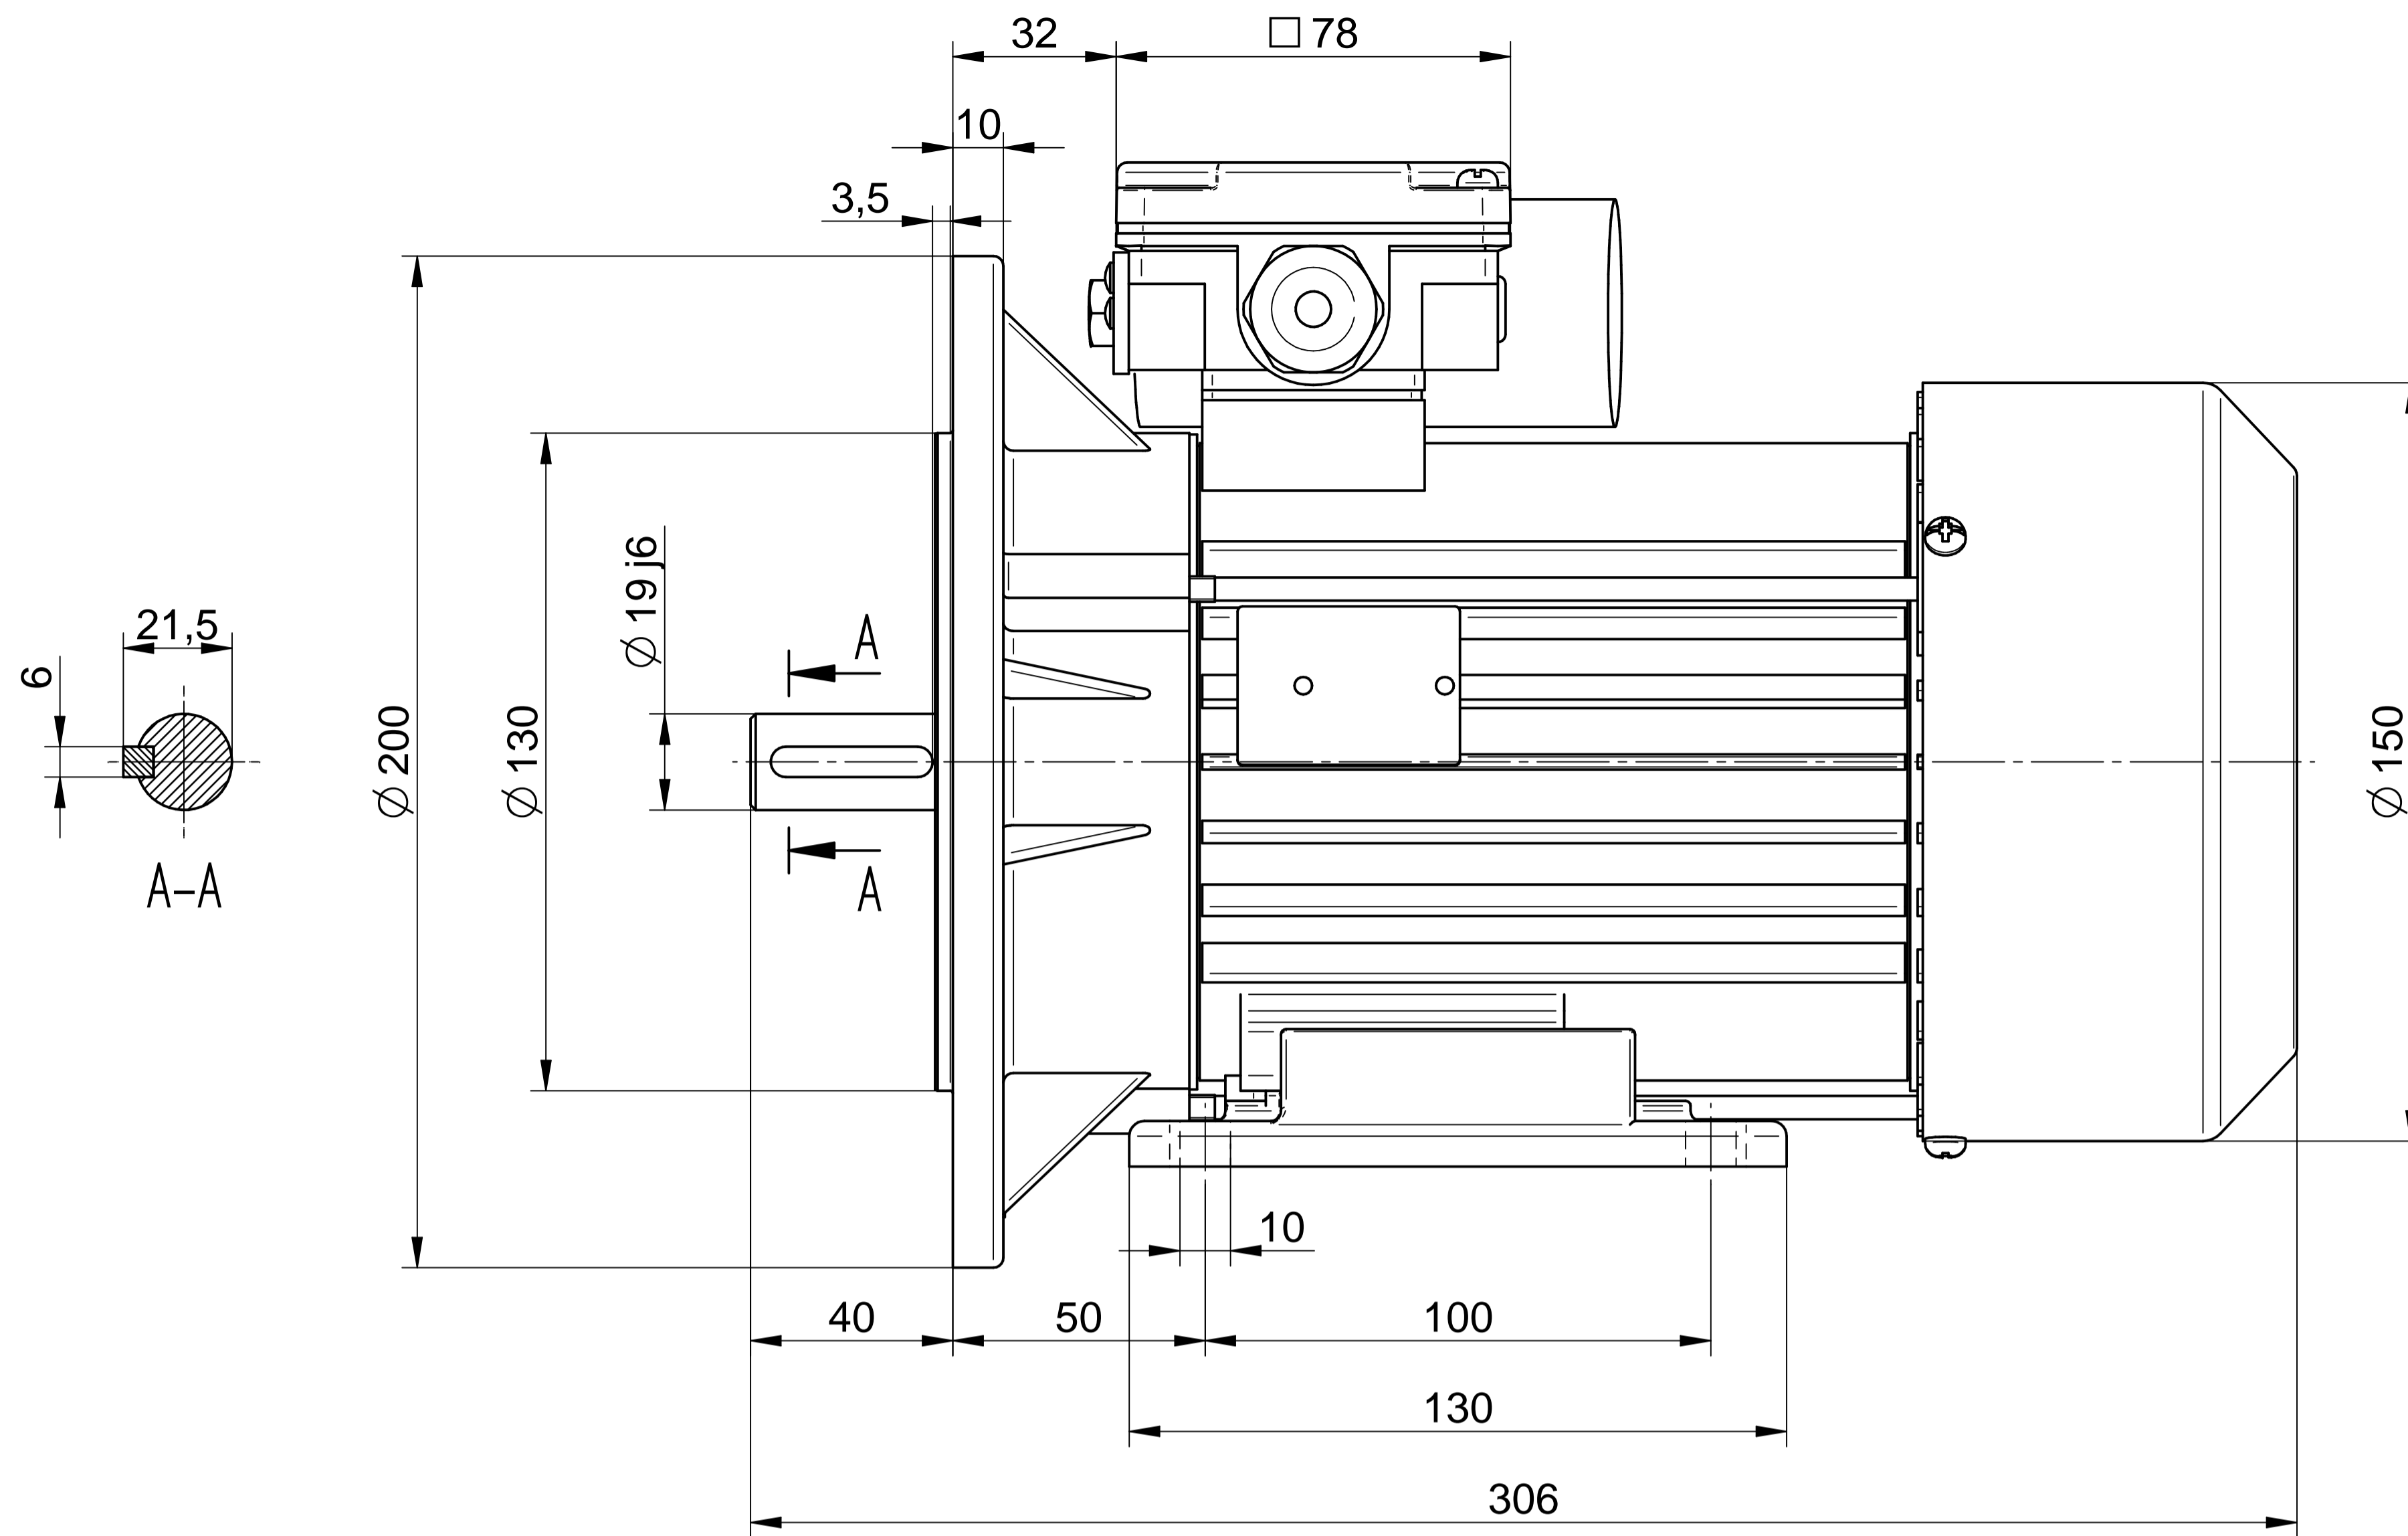

1:2

Cantoni[®]
GROUP

BESEL S.A.
FABRYKA SILNIKÓW ELEKTRYCZNYCH

Motor type

3SSIE80-4B

Scale

1:1

Cantoni®
GROUP

Motor type

3SSIEL80-4B1

Scale

1:1

Cantoni®
GROUP

BESEL S.A.
FABRYKA SILNIKÓW ELEKTRYCZNYCH

Motor type

3SSIEL80-4B