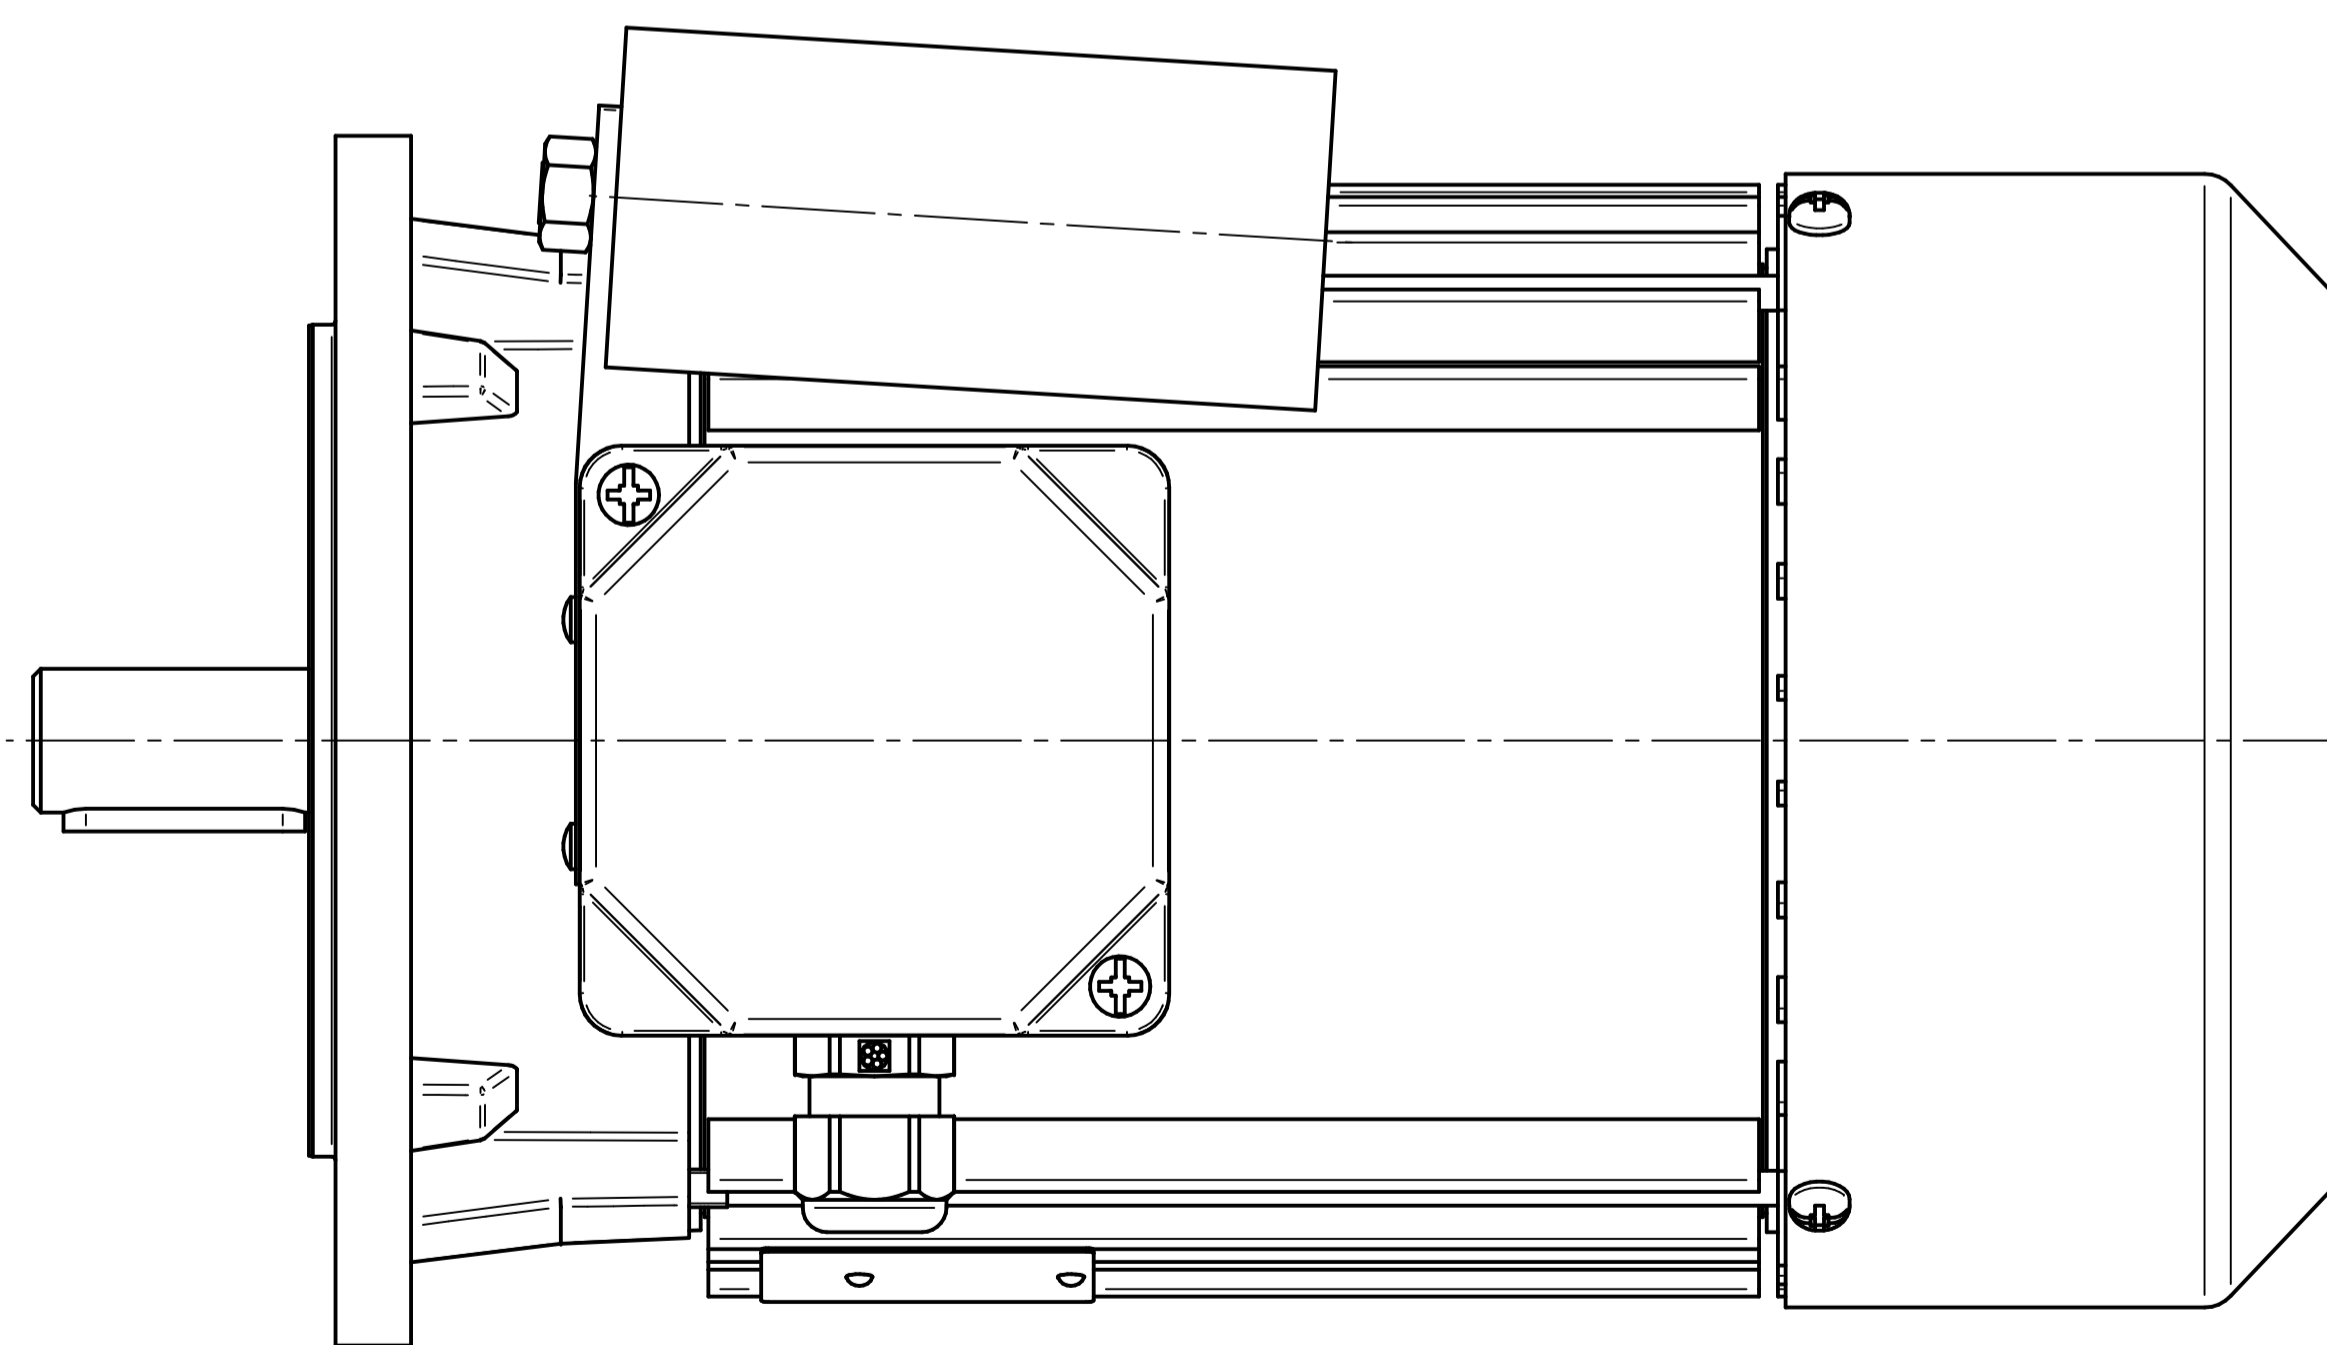

1:2

Cantoni®
GROUP

BESEL S.A.
FABRYKA SILNIKÓW ELEKTRYCZNYCH

Motor type

3SSI EK80-4B

Scale

1:1