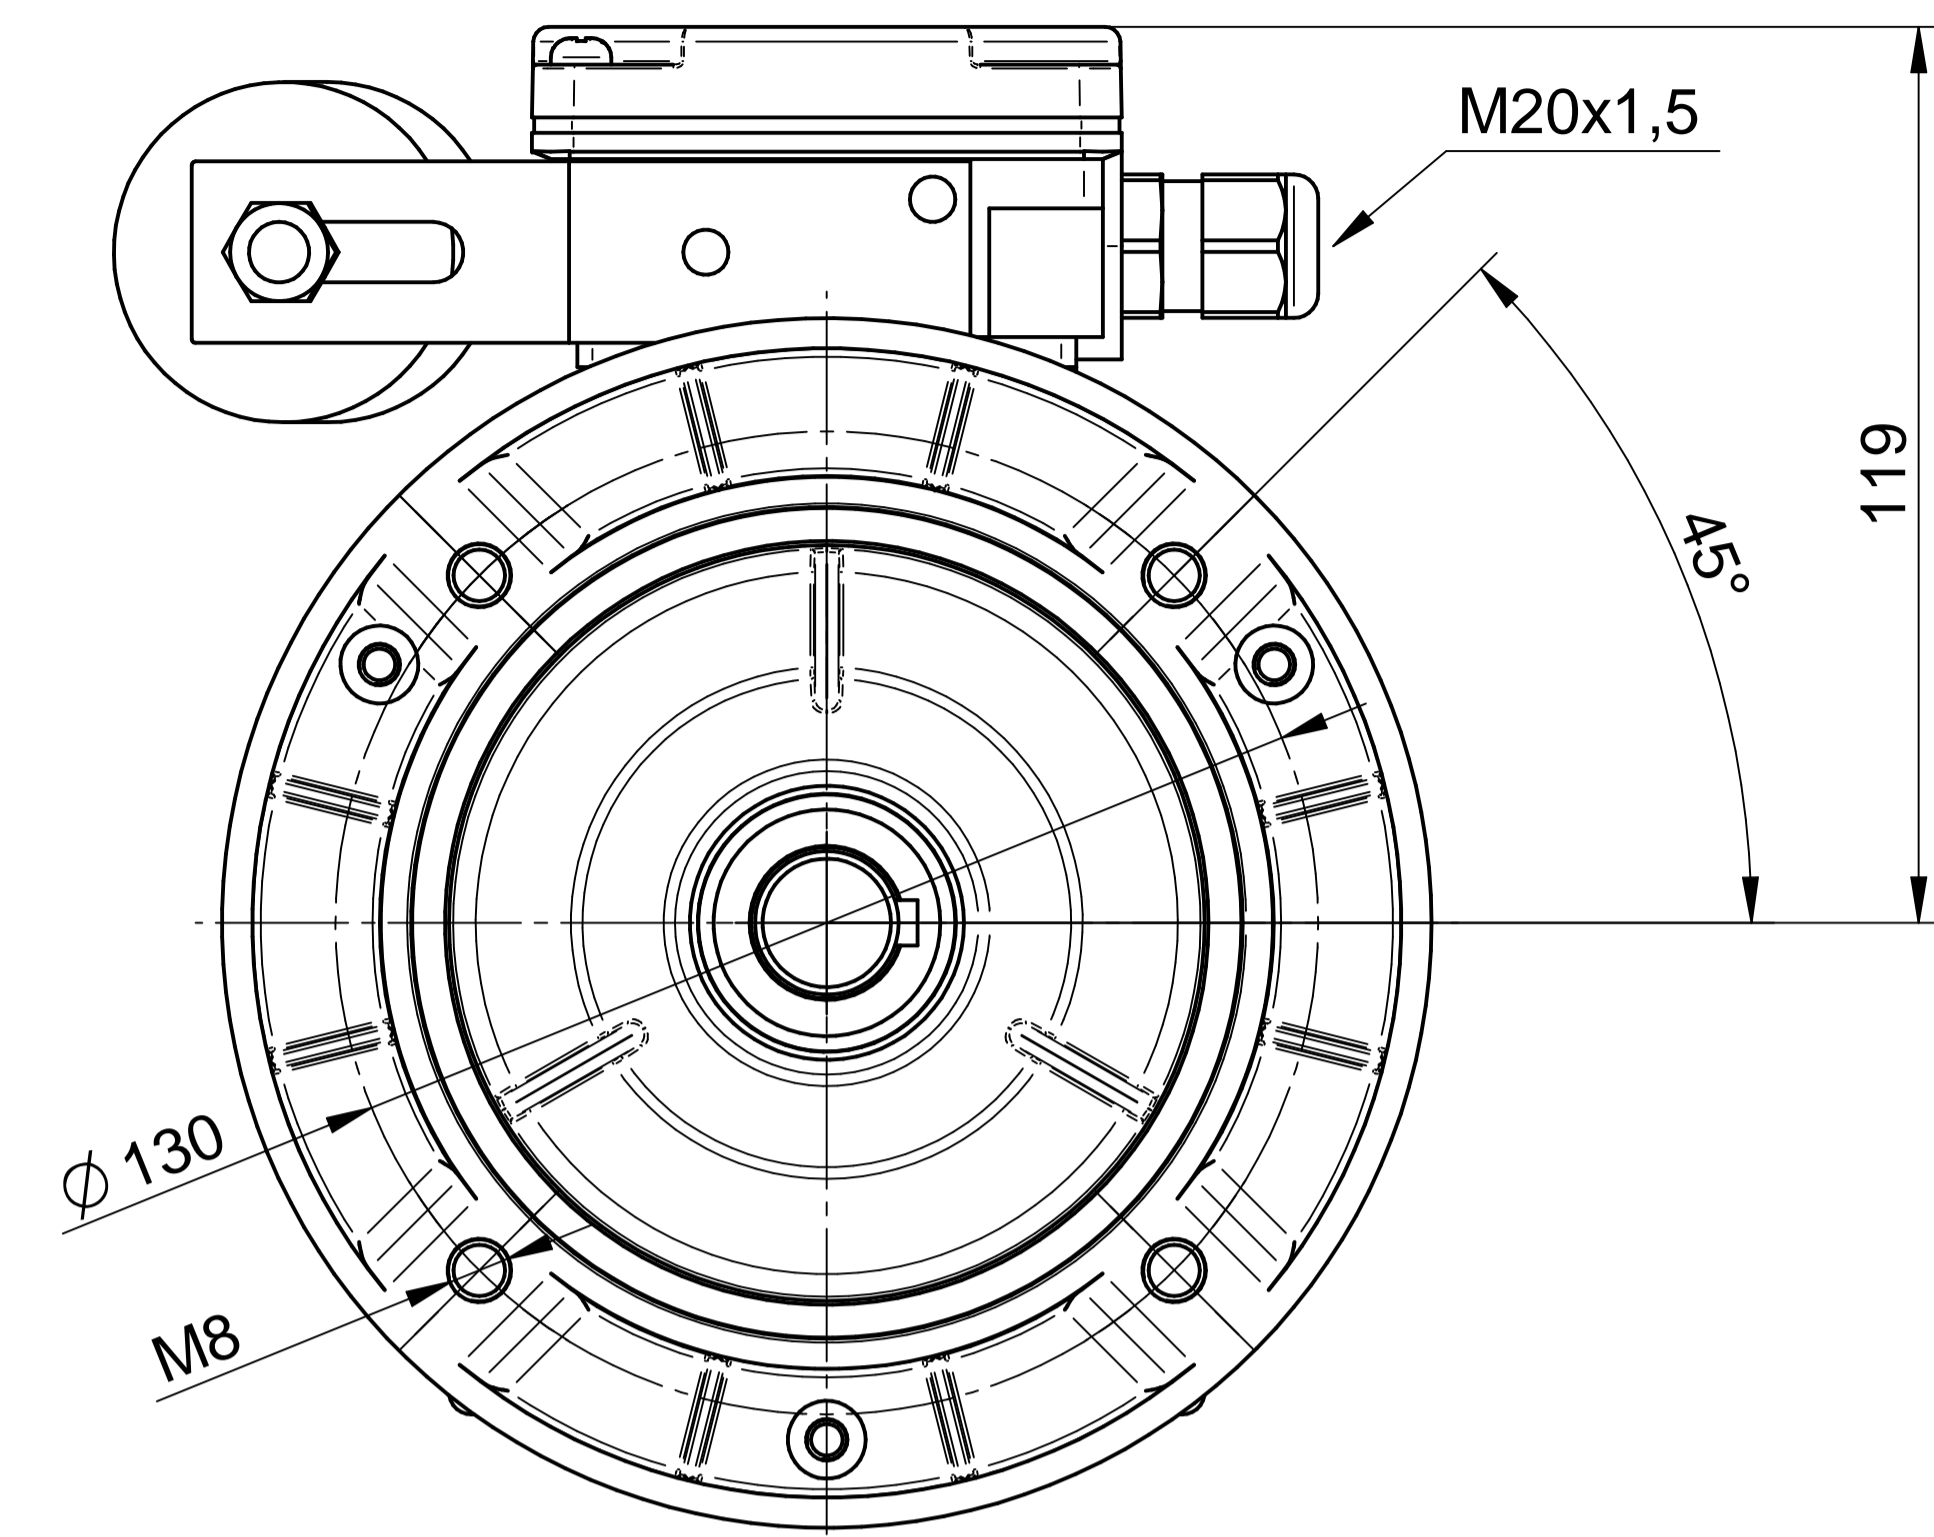

1:2

Cantoni®
GROUP

BESEL S.A.
FABRYKA SILNIKÓW ELEKTRYCZNYCH

Motor type

3SSI EK80-4B

Scale

1:1