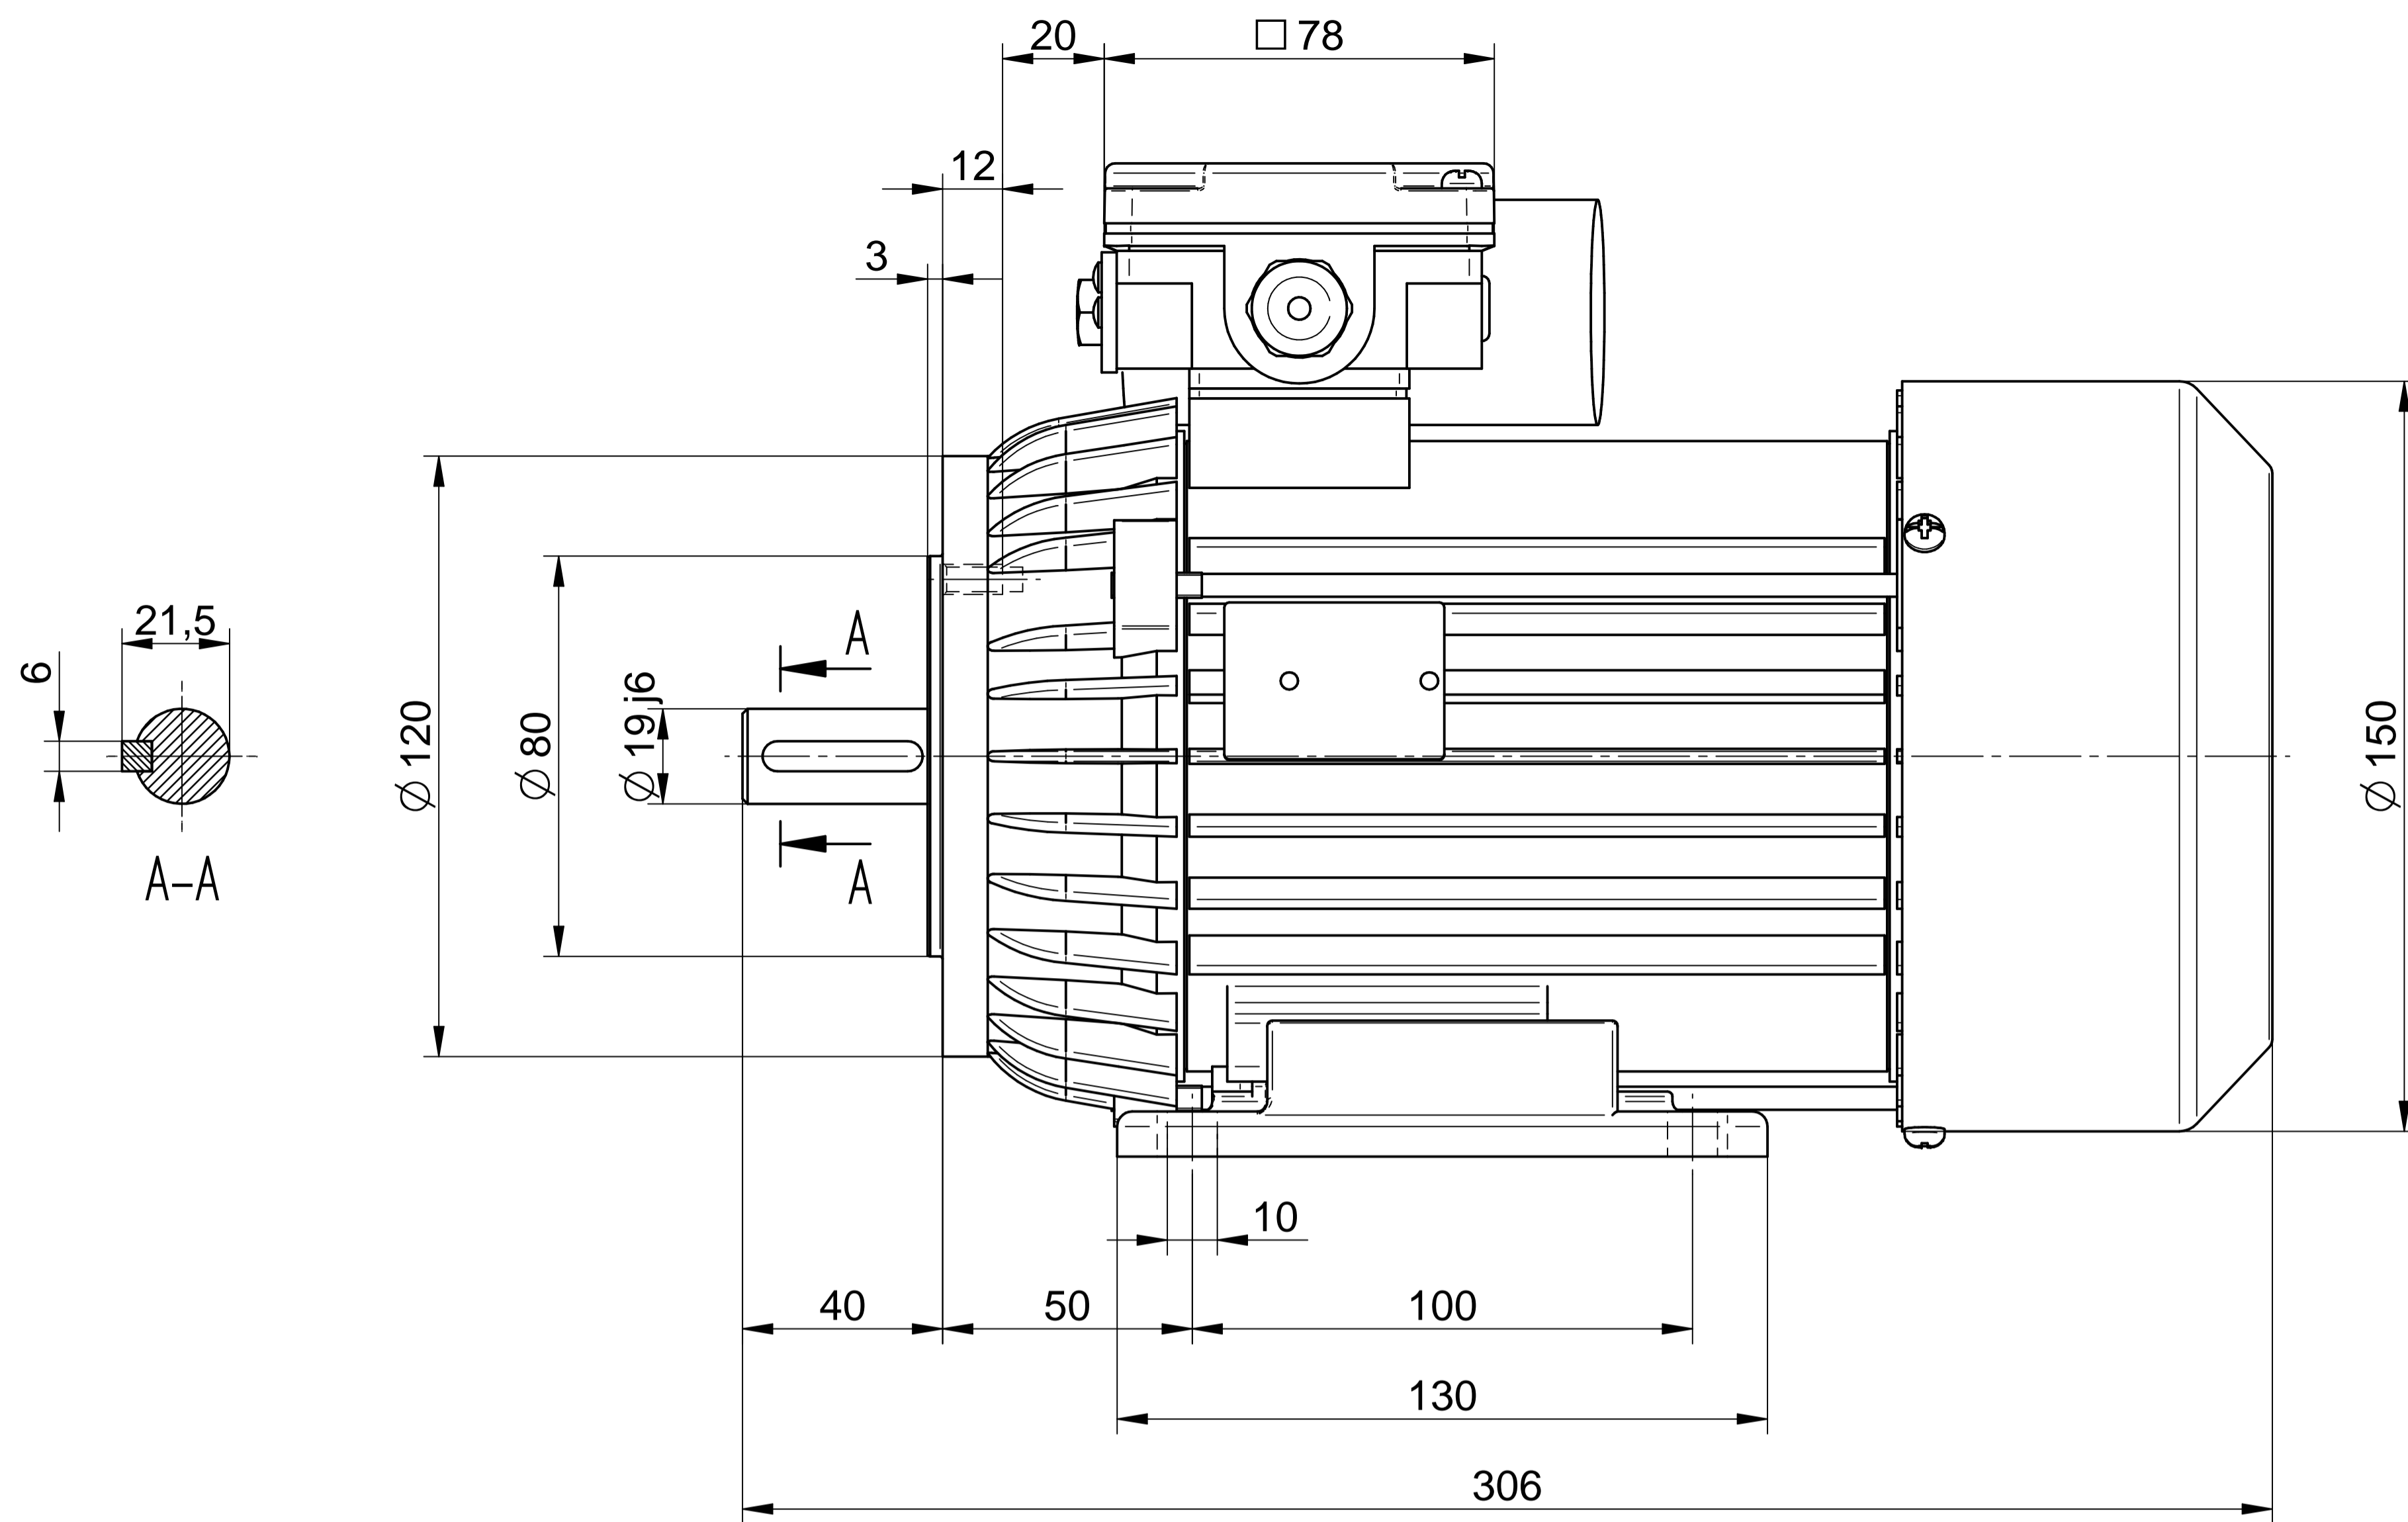

1:2

Cantoni[®]
GROUP

BESEL S.A.
FABRYKA SILNIKÓW ELEKTRYCZNYCH

Motor type

3SSIE80-4B

Scale

1:1

Cantoni®
GROUP

BESEL S.A.
FABRYKA SILNIKÓW ELEKTRYCZNYCH

Motor type

3SSIEL80-4B2

Scale

1:1

1:2

Cantoni®
GROUP

BESEL S.A.
FABRYKA SILNIKÓW ELEKTRYCZNYCH

Motor type

3SSIEL80-4B1

Scale

1:1

Cantoni®
GROUP

BESEL S.A.
FABRYKA SILNIKÓW ELEKTRYCZNYCH

Motor type

3SSIEL80-4B