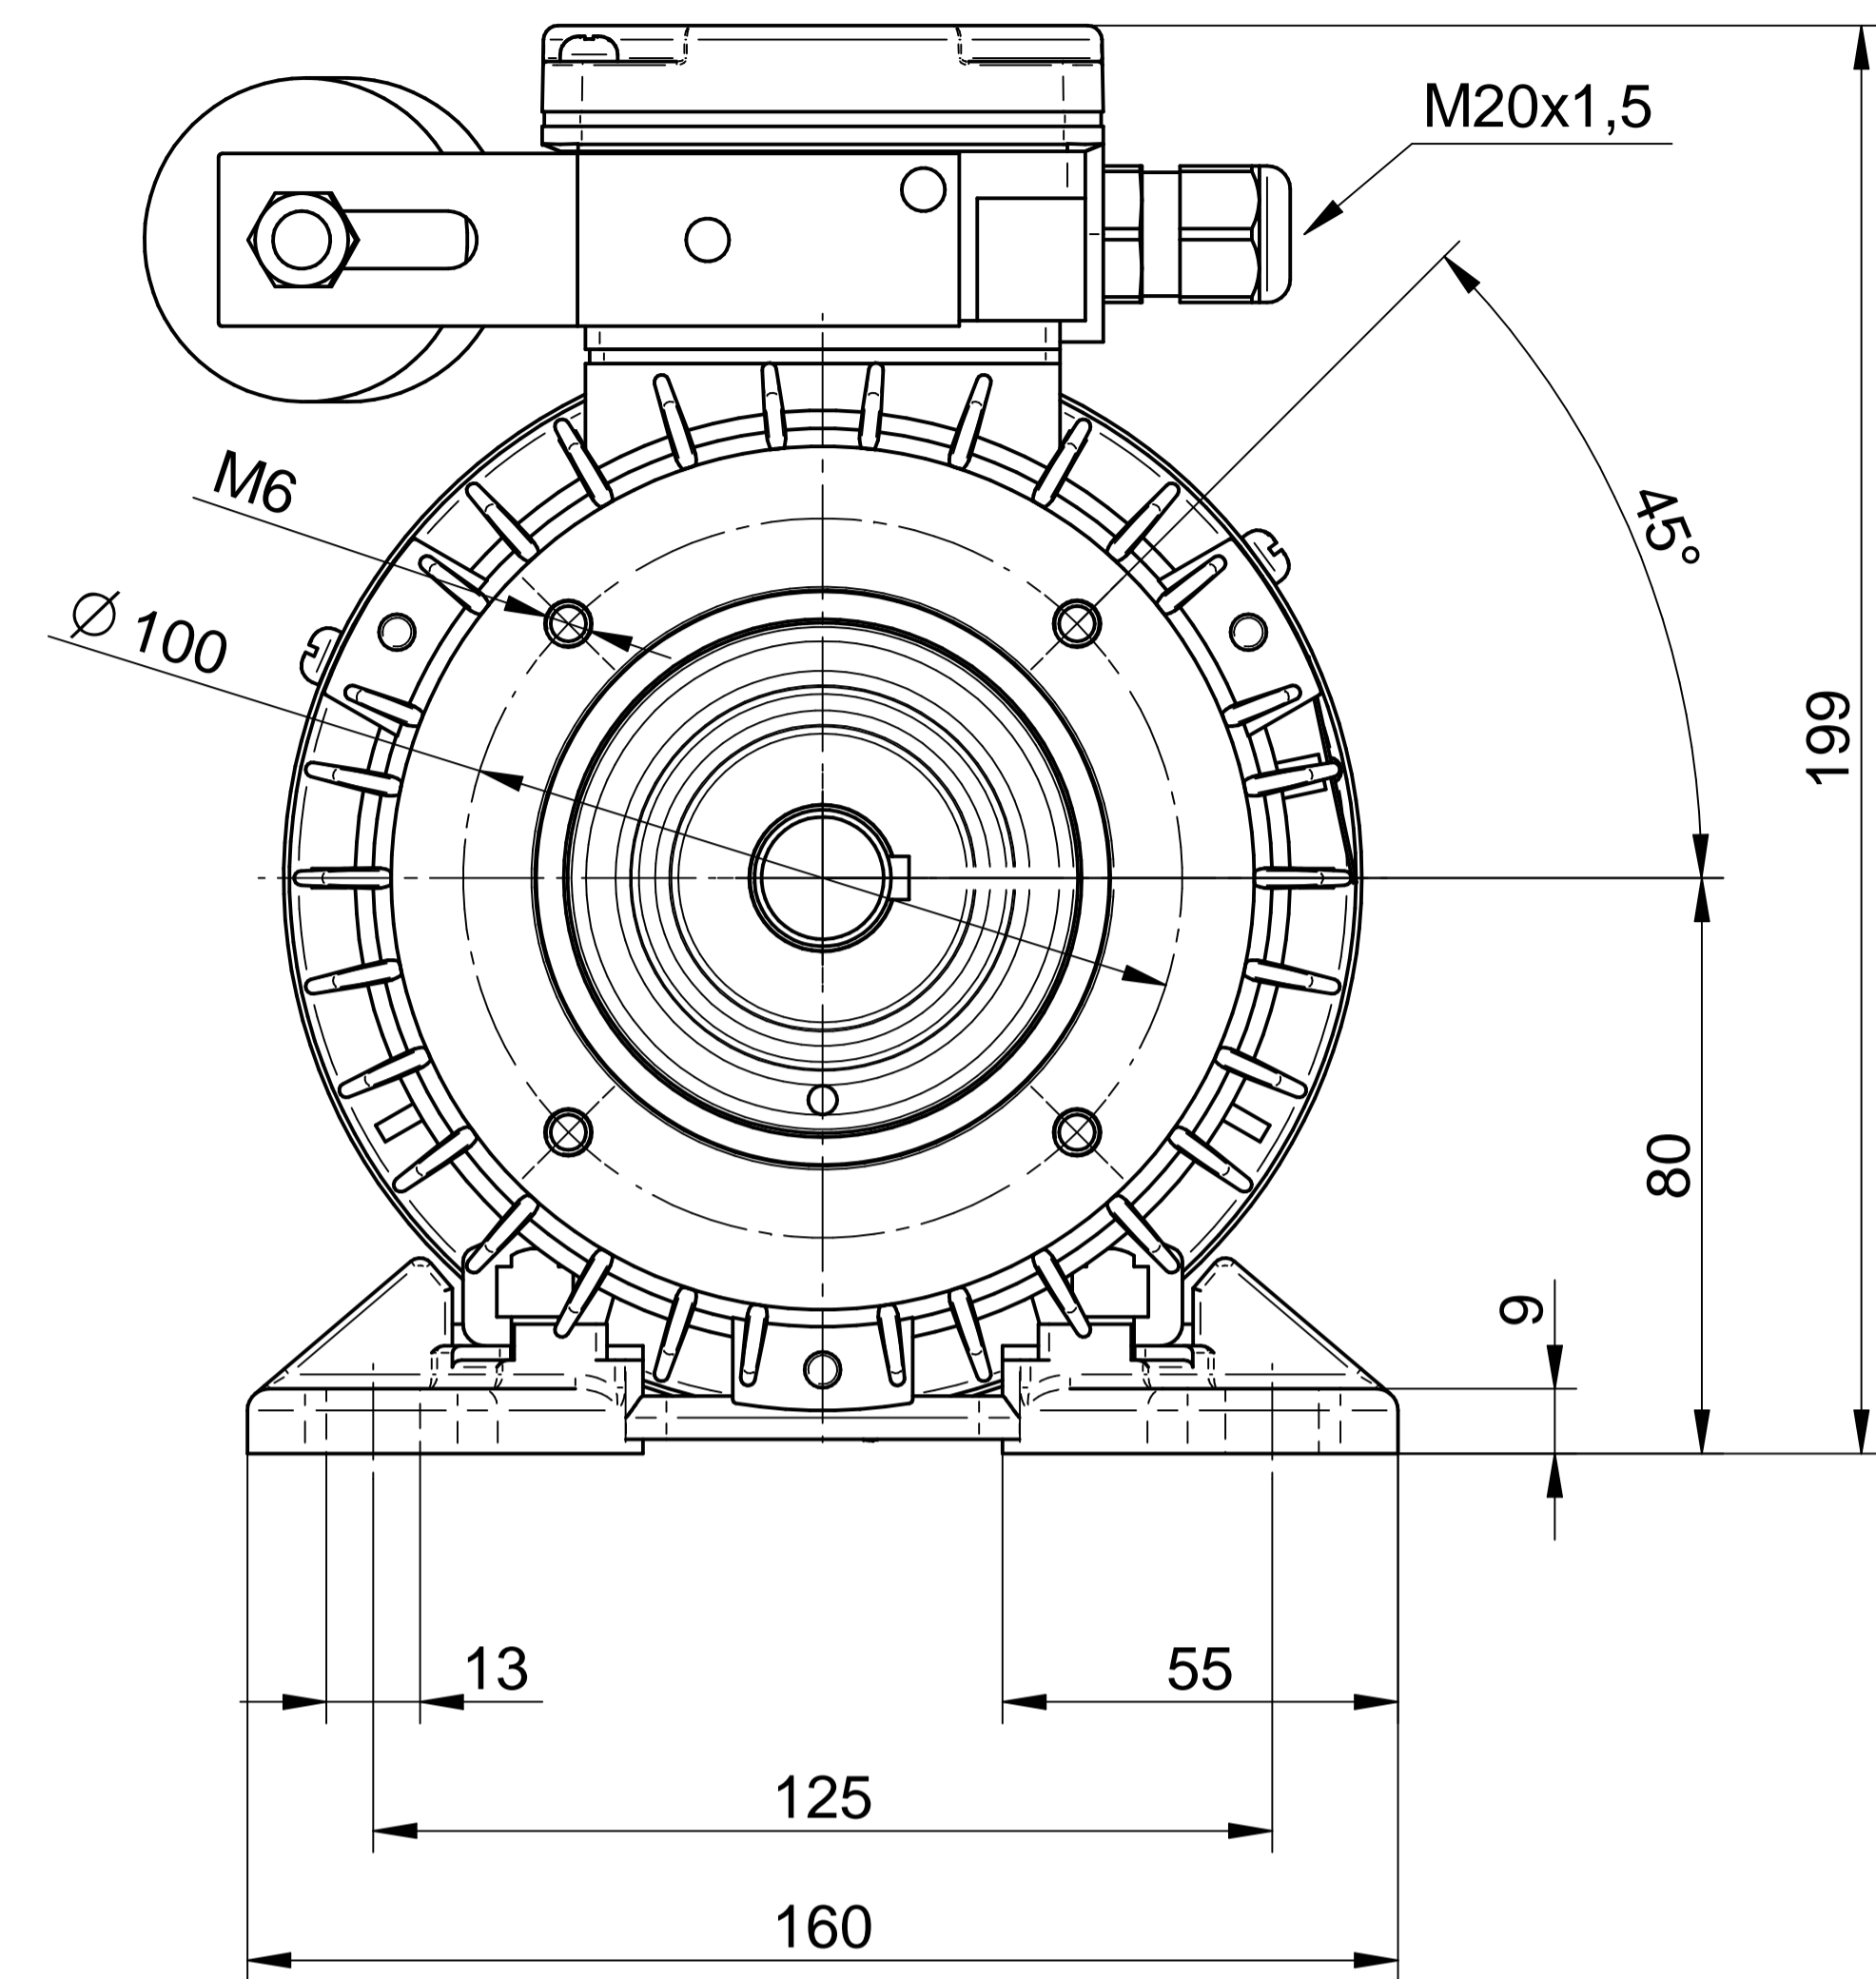

1:2

Cantoni[®]
GROUP

BESEL S.A.
FABRYKA SILNIKÓW ELEKTRYCZNYCH

Motor type

3SSIE80-4B

Scale

1:1

Cantoni®
GROUP