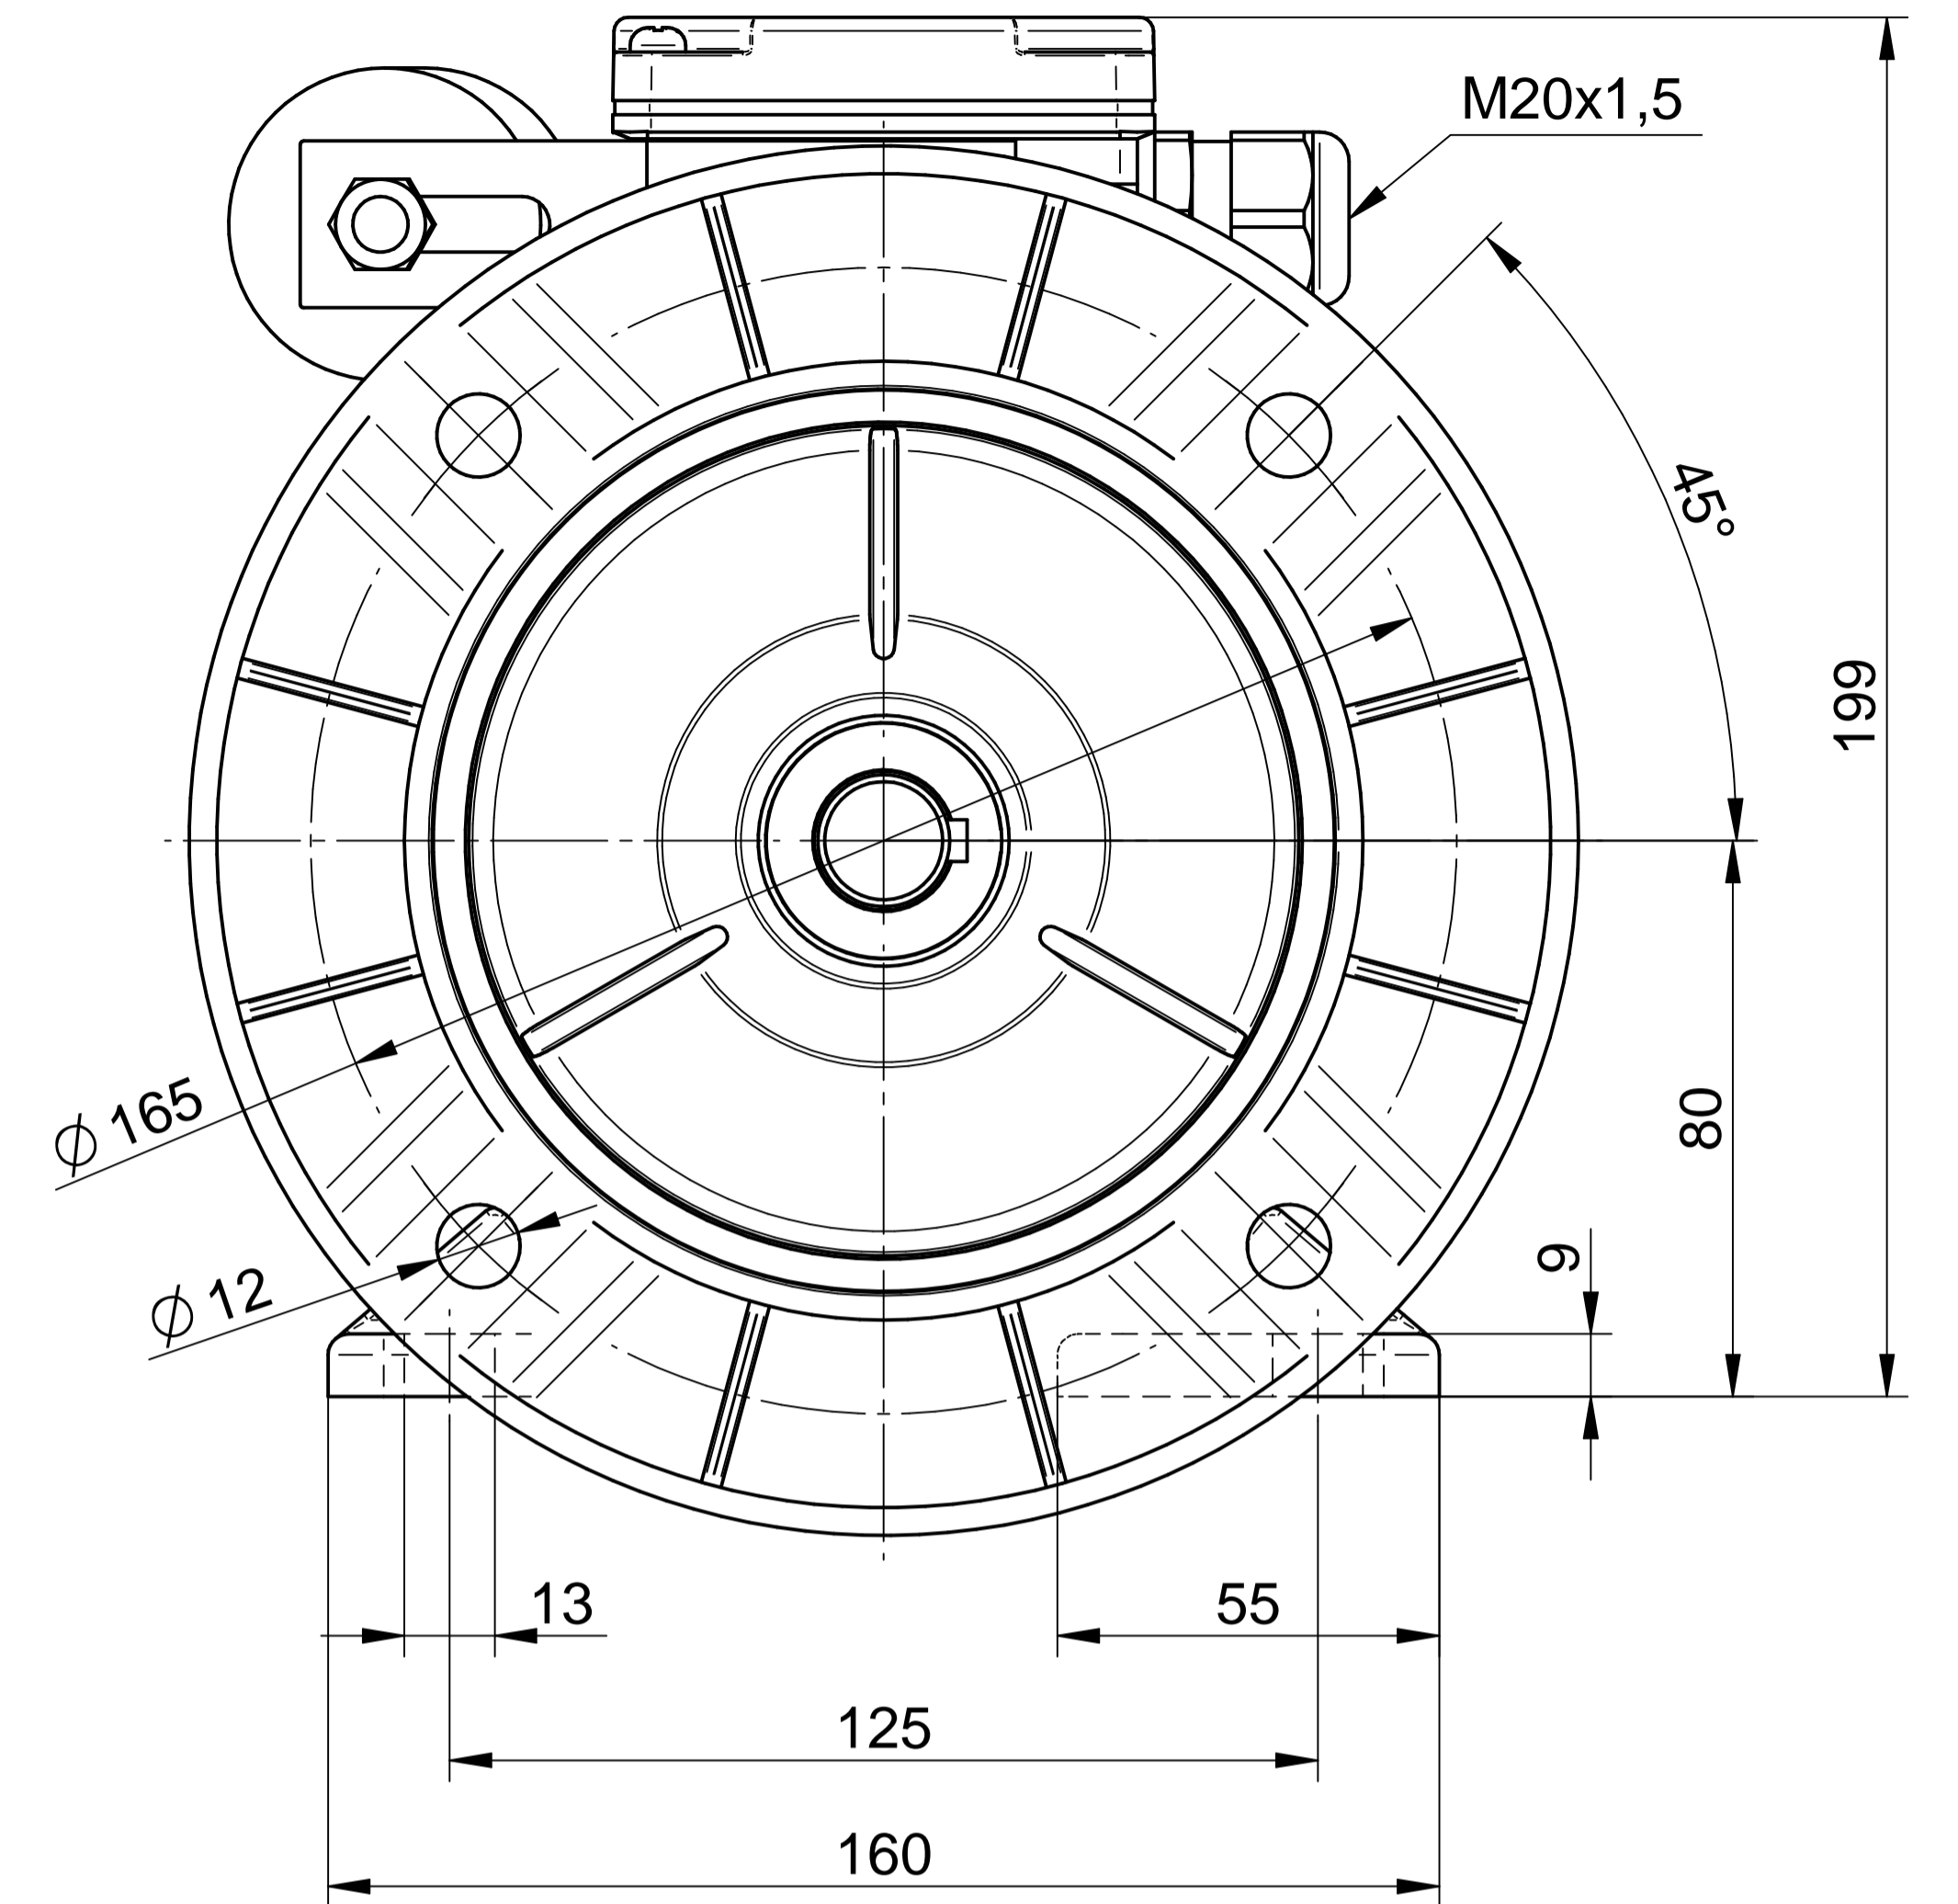

Cantoni®
GROUP

BESEL S.A.
FABRYKA SILNIKÓW ELEKTRYCZNYCH

Motor type

3SSIEL80-4B

Scale

1:1