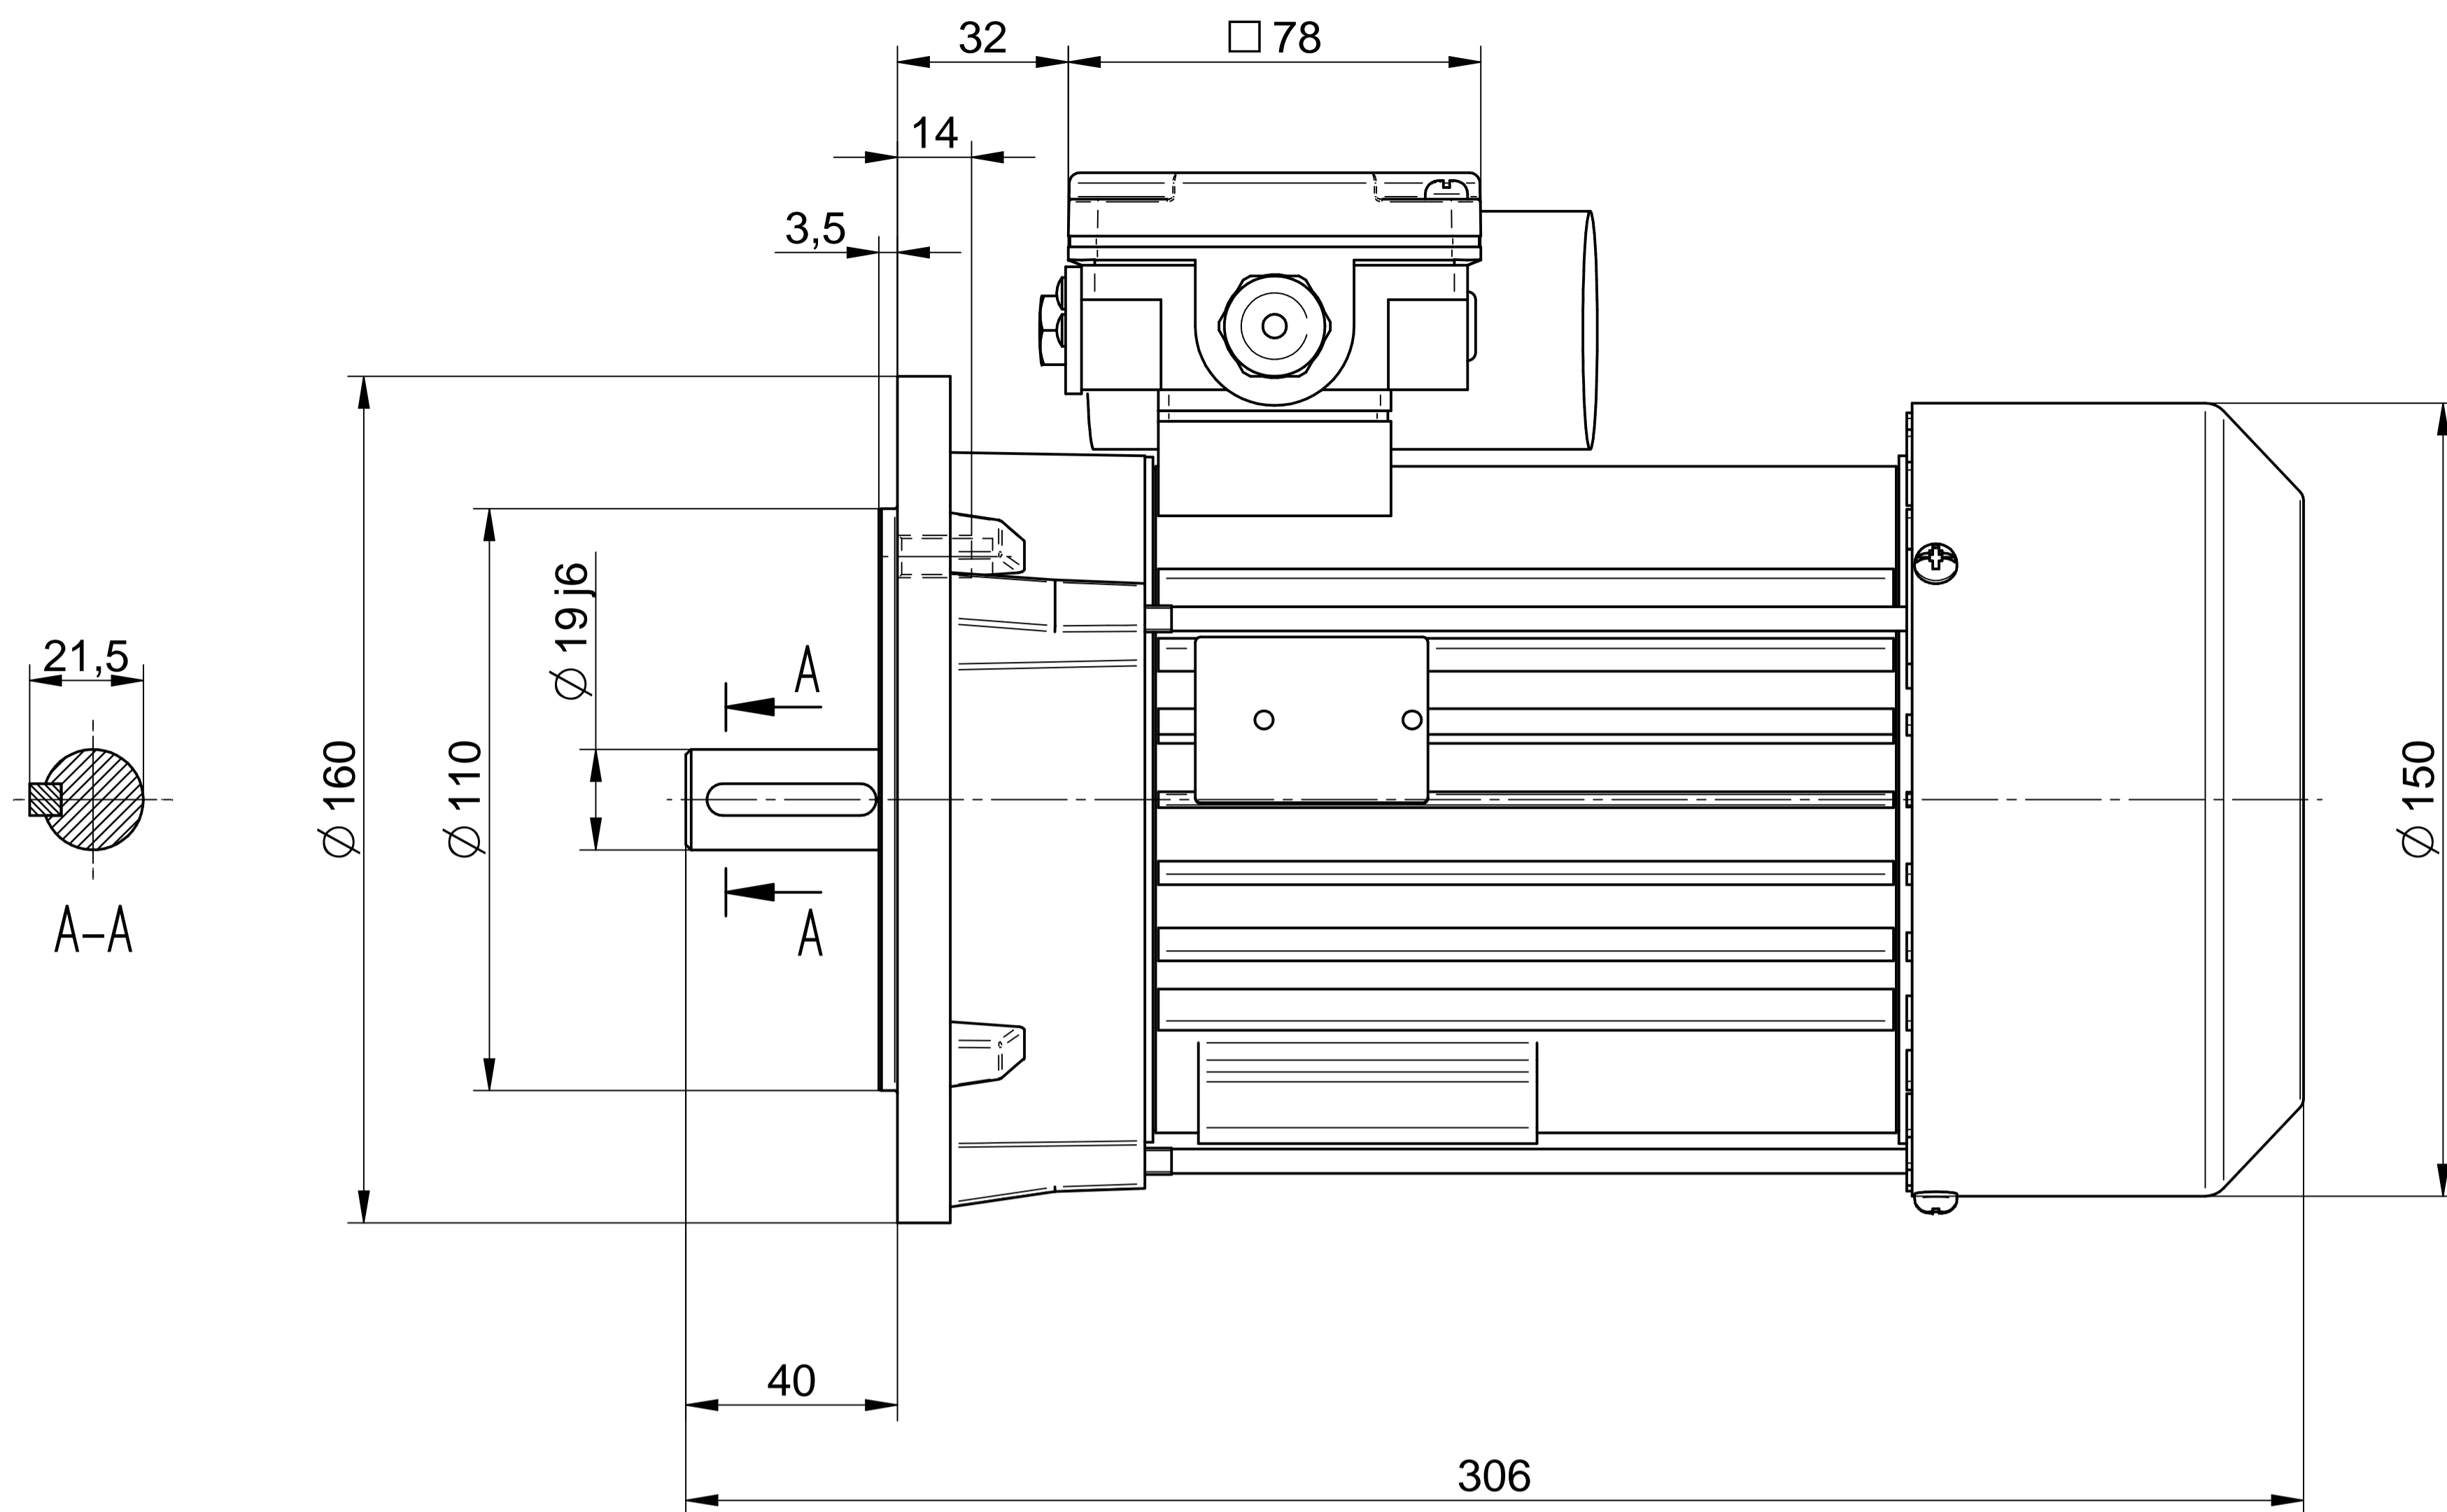

1:2

Cantoni®
GROUP

BESEL S.A.
FABRYKA SILNIKÓW ELEKTRYCZNYCH

Motor type

3SSI EK80-4B

Scale

1:1