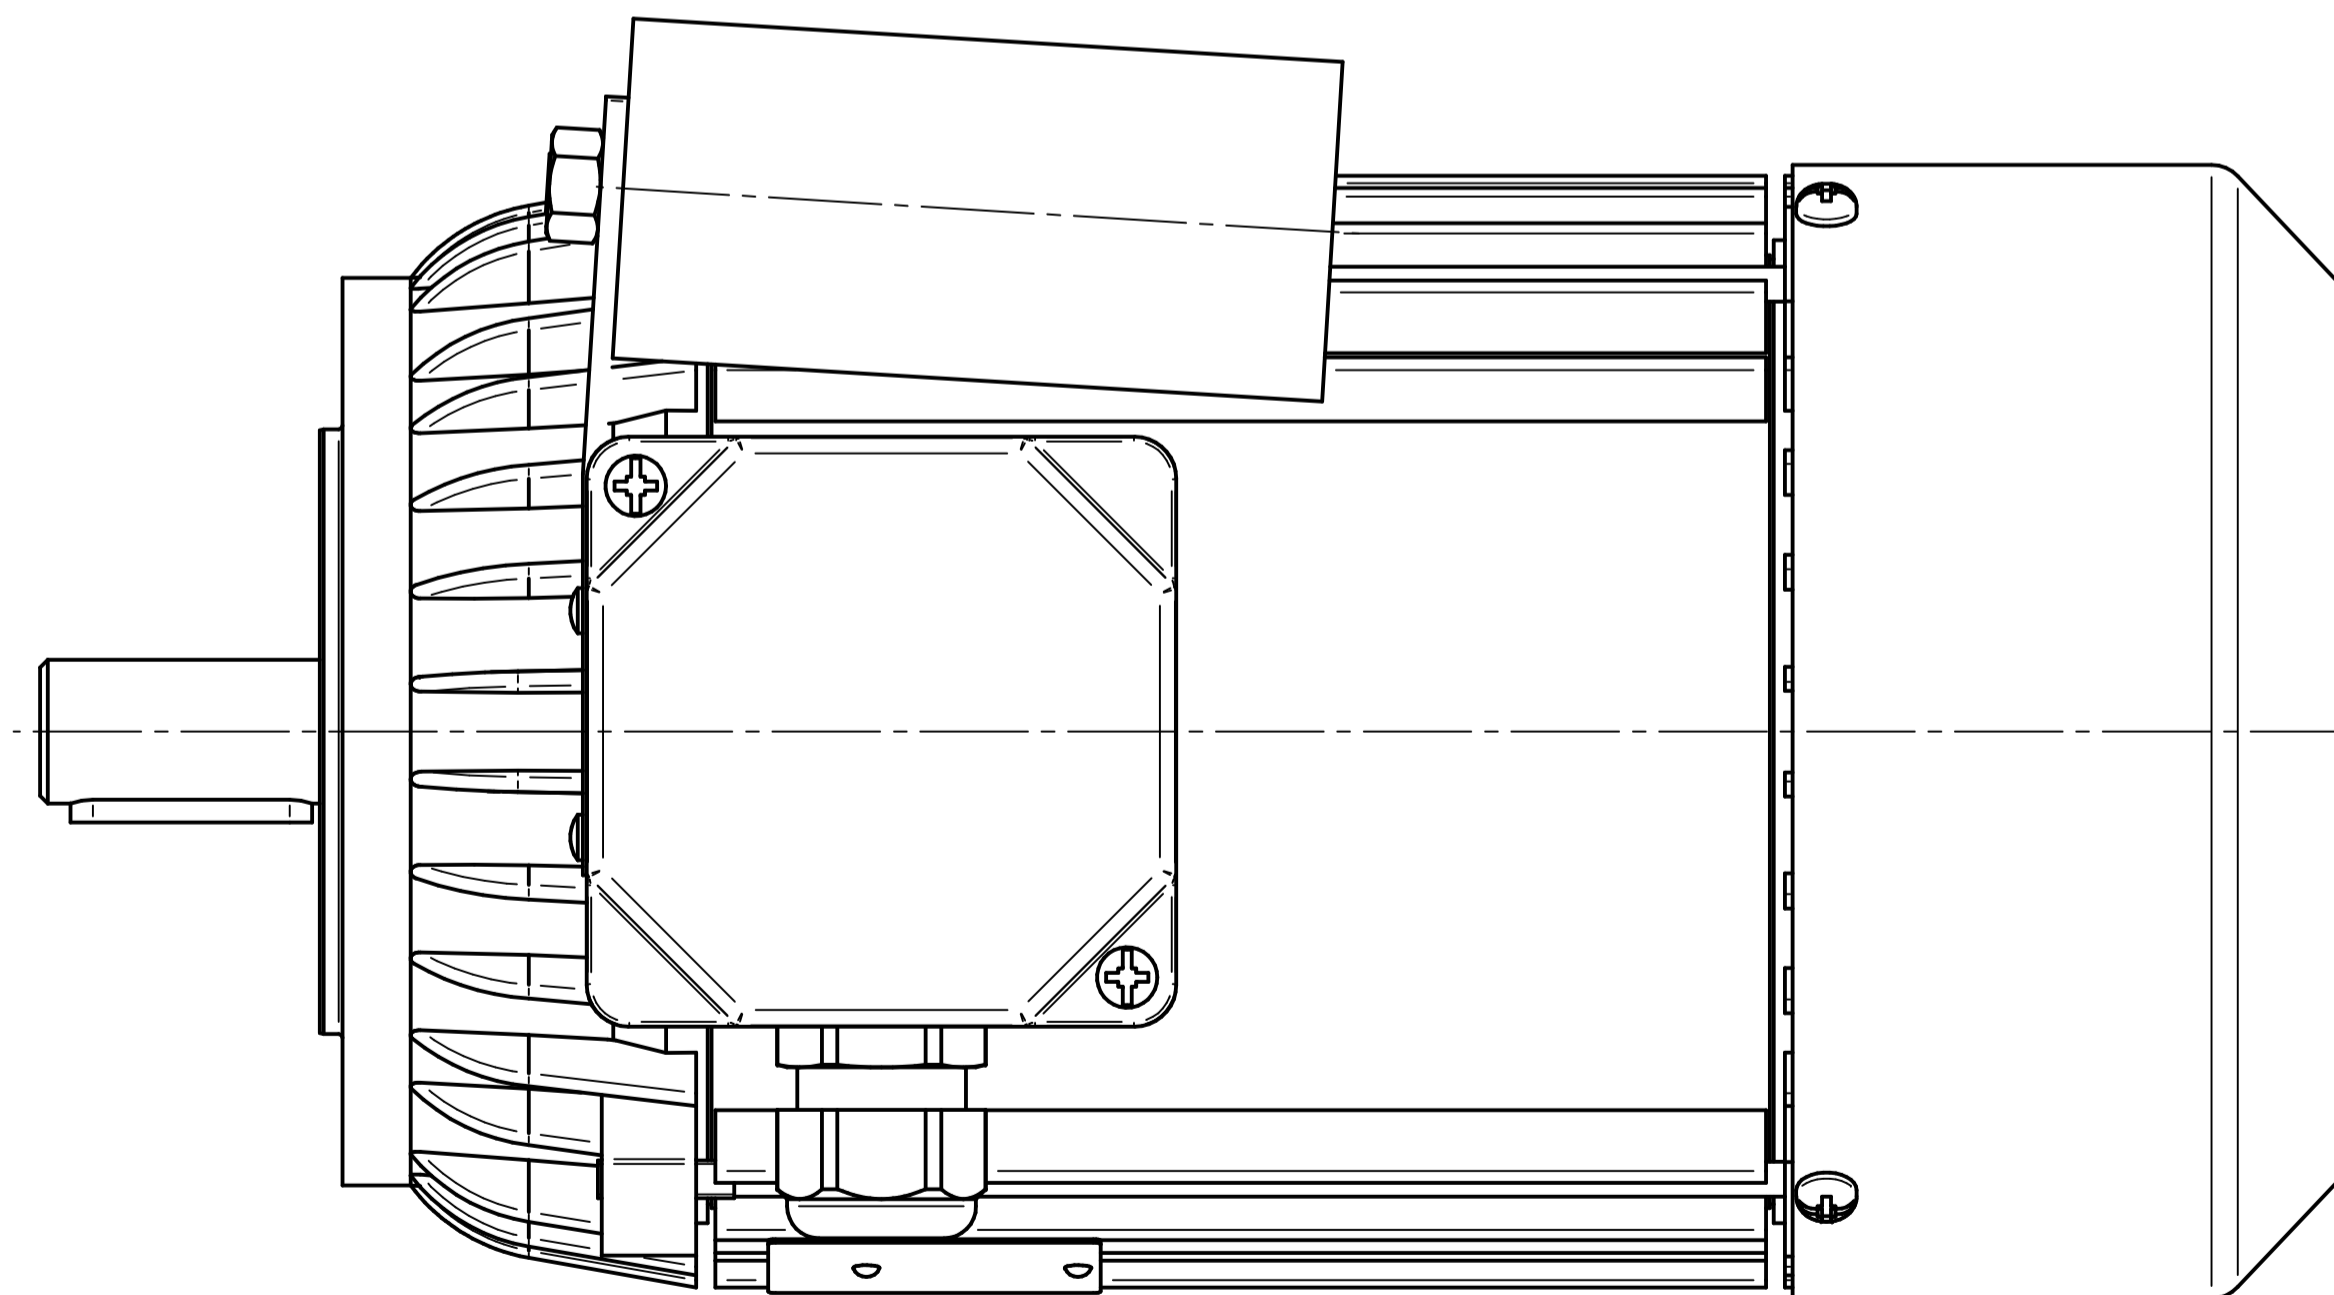

1:2

Cantoni®
GROUP

BESEL S.A.
FABRYKA SILNIKÓW ELEKTRYCZNYCH

Motor type

3SSIEK80-4B2

Scale

1:1