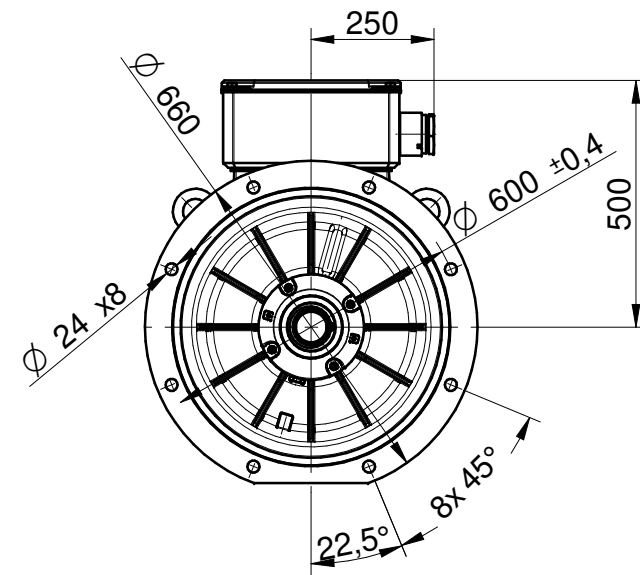

A-A

CELMA
indukta

Cantoni
GROUP

Motor type

4SIE315S2

Drawing no.

S13-554-000

2023-05-08

Scale

1:15

A-A

CELMA
indukta

Cantoni
GROUP

Motor type

4SIEK315S2

2023-05-08

Drawing no.

S13-572..574-000

Scale

1:15

A-A

CELMA
indukta

Cantoni
GROUP

Motor type

4SIEL315S2

2023-05-08

Drawing no.

S13-563..565-000

Scale

1:15