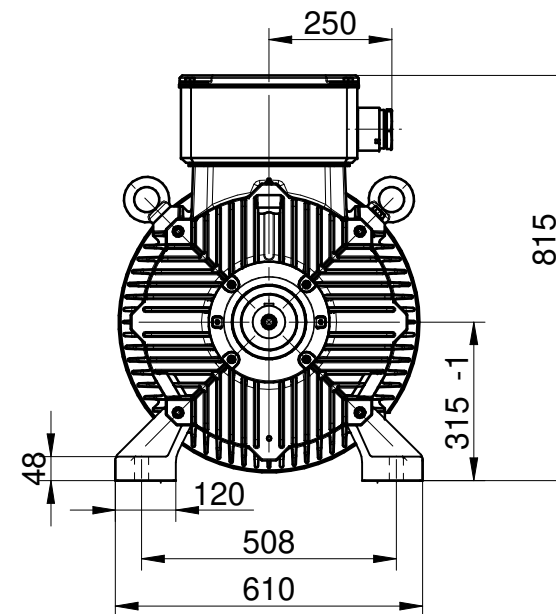

A-A

CELMA
indukta

Cantoni
GROUP

Motor type

4SIE315S2

Drawing no.

S13-554-000

2023-05-08

Scale

1:15

A-A

CELMA
indukta

Cantoni
GROUP

Motor type

4SIEK315S2

2023-05-08

Drawing no.

S13-572..574-000

Scale

1:15

A-A

CELMA
indukta

Cantoni
GROUP

Motor type

4SIEL315S2

2023-05-08

Drawing no.

S13-563..565-000

Scale

1:15