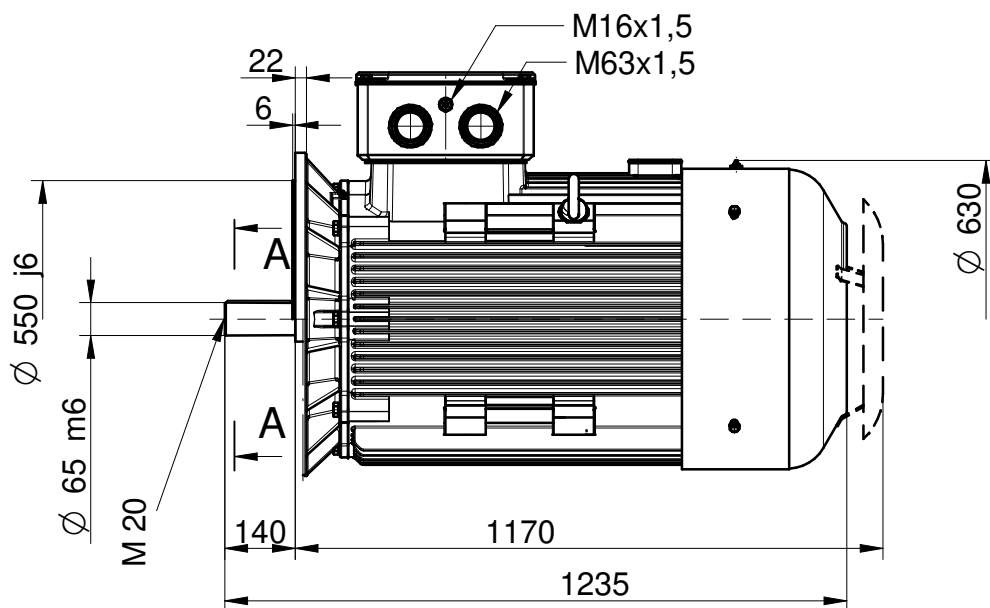

A-A

CELMA
indukta

Cantoni
GROUP

Motor type

4SIE315S2

Drawing no.

S13-554-000

2023-05-08

Scale

1:15

A-A

CELMA
indukta

Cantoni
GROUP

Motor type

4SIEK315S2

2023-05-08

Drawing no.

S13-572..574-000

Scale

1:15

A-A

CELMA
indukta

Cantoni
GROUP

Motor type

4SIEL315S2

2023-05-08

Drawing no.

S13-563..565-000

Scale

1:15