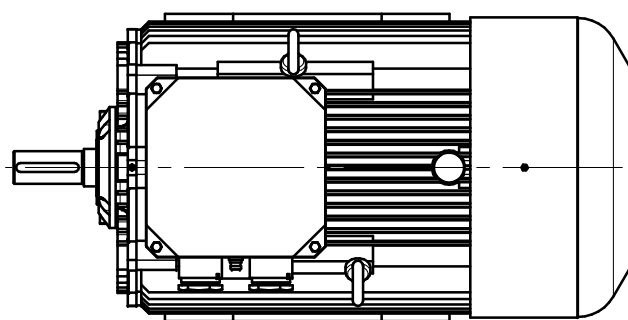

A-A

CELMA
indukta

Cantoni
GROUP

Motor type

4SIE315S2

Drawing no.

S13-554-000

2023-05-08

Scale

1:15

A-A

CELMA
indukta

Cantoni
GROUP

Motor type

4SIEK315S2

2023-05-08

Drawing no.

S13-572..574-000

Scale

1:15

A-A

CELMA
indukta

Cantoni
GROUP

Motor type