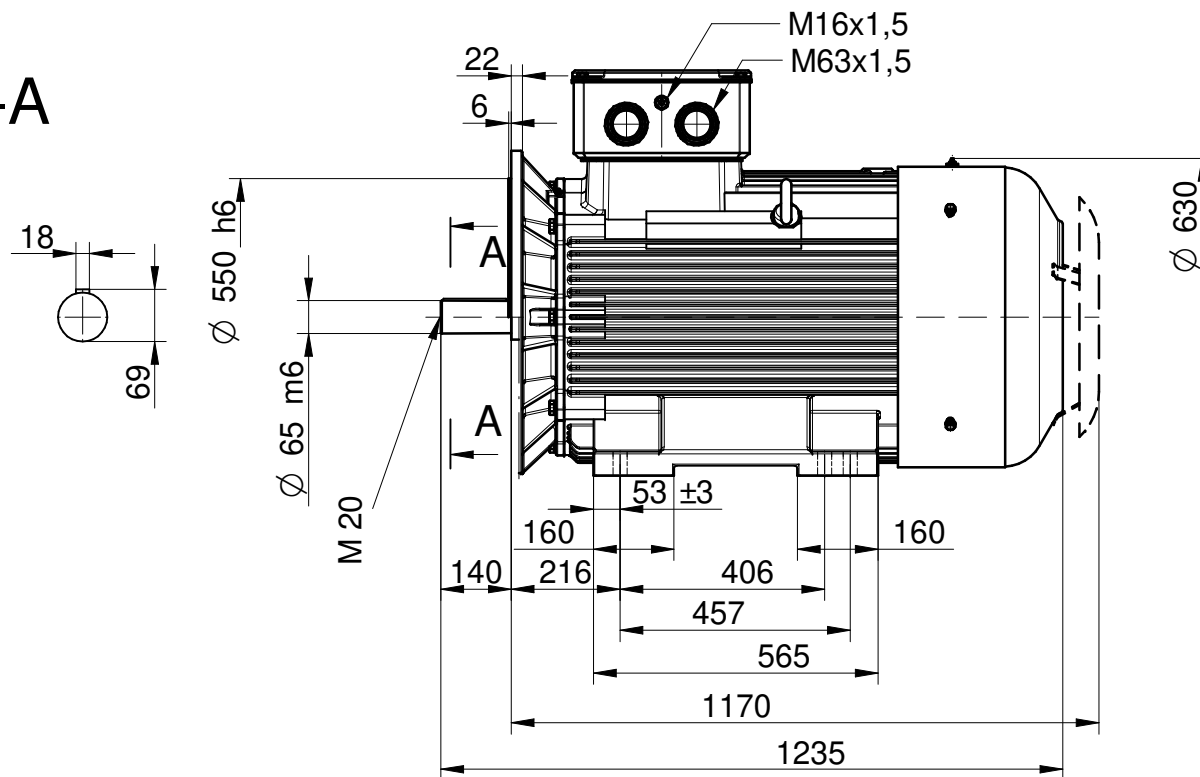

A-A

CELMA
indukta

Cantoni
GROUP

Motor type

4SIE315S2

Drawing no.

S13-554-000

2023-05-08

Scale

1:15

A-A

CELMA
indukta

Cantoni
GROUP

Motor type

4SIEK315S2

2023-05-08

Drawing no.

S13-572..574-000

Scale

1:15

A-A

CELMA
indukta

Cantoni
GROUP

Motor type

4SIEL315S2

2023-05-08

Drawing no.

S13-563..565-000

Scale

1:15