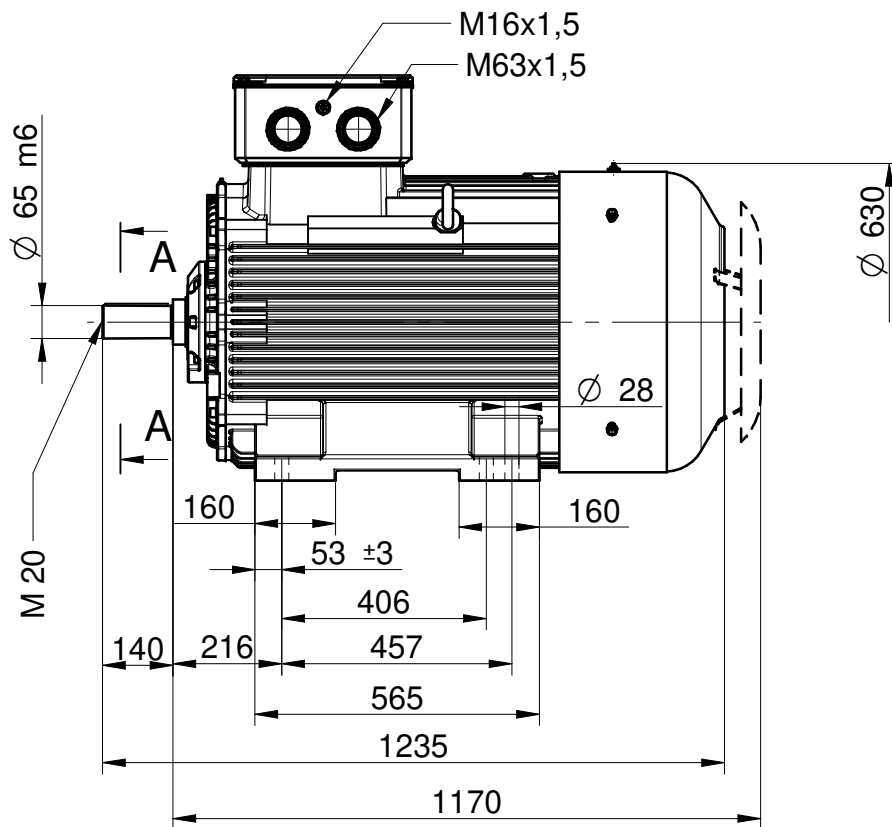

A-A

CELMA
indukta

Cantoni
GROUP

Motor type

4SIE315S2

Drawing no.

S13-554-000

2023-05-08

Scale

1:15

A-A

CELMA
indukta

Cantoni
GROUP

Motor type

4SIEK315S2

2023-05-08

Drawing no.

S13-572..574-000

Scale

1:15

A-A

CELMA
indukta

Cantoni
GROUP

Motor type

4SIEL315S2

2023-05-08

Drawing no.

S13-563..565-000

Scale

1:15