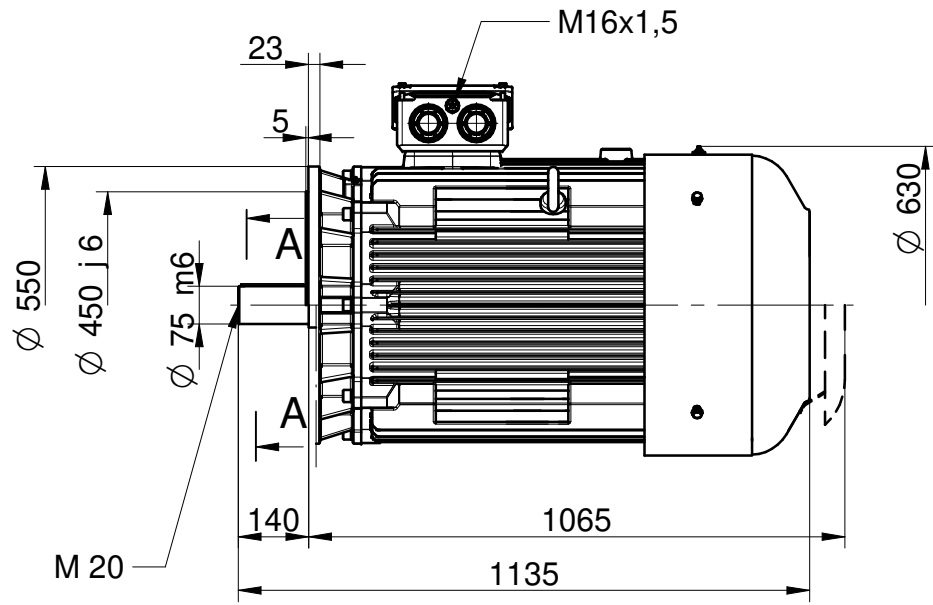

A-A

**CELMA**  
**indukta**

*Cantoni*  
GROUP

Motor type **4SIE280S4-6, M4-6**

Drawing no. **S13-538..665-000**

2023-05-08  
Scale **1:15**

A-A

**CELMA**  
**indukta**

*Cantoni*  
GROUP

Motor type

**4SIEK280S4-6;M4-6**

2023-05-08

Drawing no.

**S13-550...667-000**

Scale

**1:15**

A-A

**CELMA**  
**indukta**

*Cantoni*  
GROUP

Motor type

**4SIEL280S4-6;M4-6**

2023-05-08

Drawing no.

**S13-544..666-000**

Scale

**1:15**