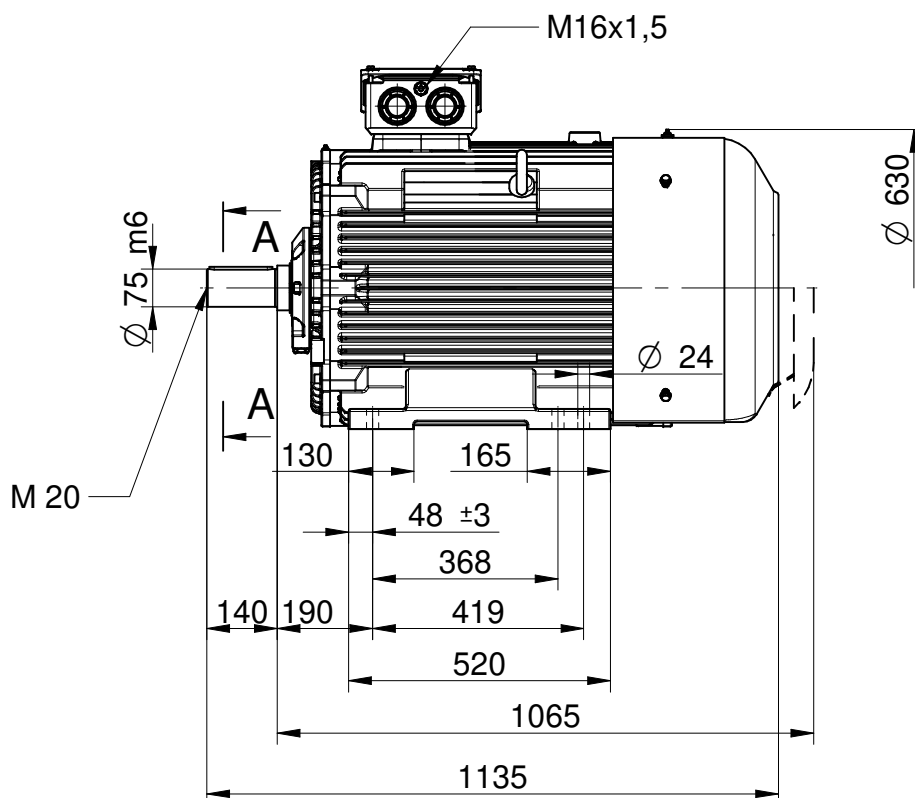

A-A

**CELMA**  
**indukta**

*Cantoni*  
GROUP

Motor type **4SIE280S4-6, M4-6**

Drawing no. **S13-538..665-000**

2023-05-08  
Scale **1:15**

A-A

**CELMA**  
**indukta**

*Cantoni*  
GROUP

Motor type

**4SIEK280S4-6;M4-6**

2023-05-08

Drawing no.

**S13-550...667-000**

Scale

**1:15**

A-A

**CELMA**  
**indukta**

*Cantoni*  
GROUP

Motor type

**4SIEL280S4-6;M4-6**

2023-05-08

Drawing no.

**S13-544..666-000**

Scale

**1:15**