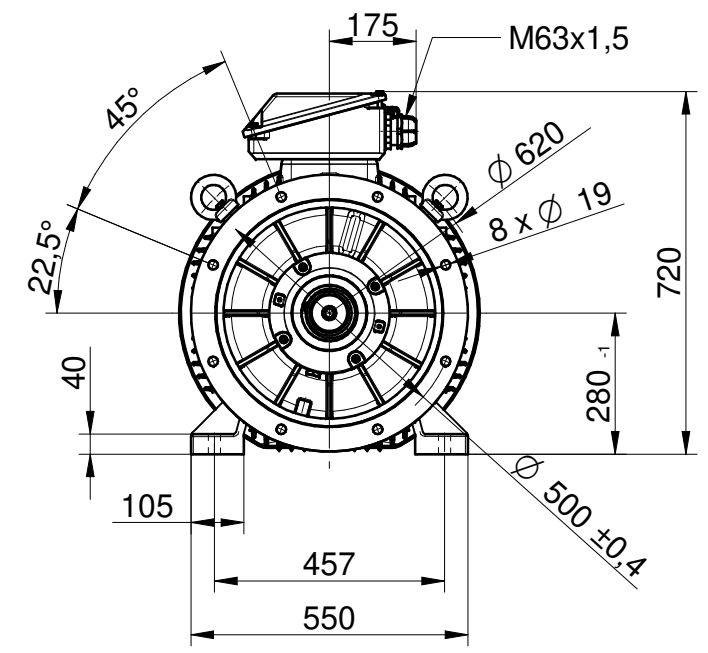

A-A

**CELMA**  
**indukta**

*Cantoni*  
GROUP

Motor type **4SIE280S4-6, M4-6**

Drawing no. **S13-538..665-000**

2023-05-08  
Scale **1:15**

A-A

**CELMA**  
**indukta**

*Cantoni*  
GROUP

Motor type

**4SIEK280S4-6;M4-6**

2023-05-08

Drawing no.

**S13-550...667-000**

Scale

**1:15**

A-A

**CELMA**  
**indukta**

*Cantoni*  
GROUP

Motor type

**4SIEL280S4-6;M4-6**

2023-05-08

Drawing no.

**S13-544..666-000**

Scale

**1:15**