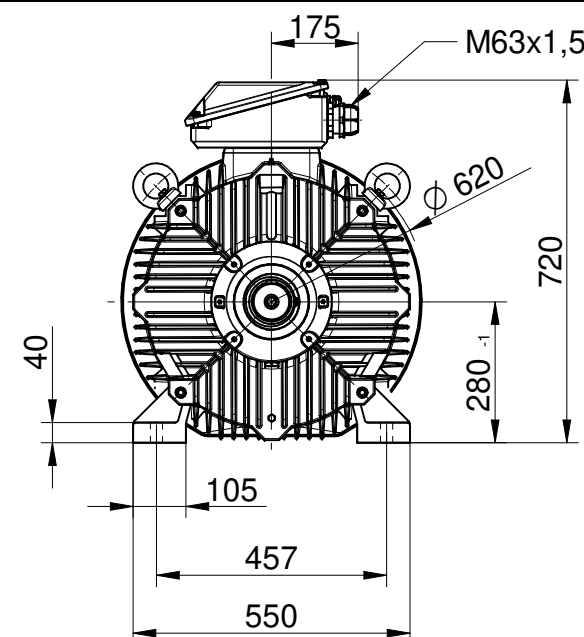

A-A

**CELMA**  
**indukta**

*Cantoni*  
GROUP

Motor type **4SIE280S4-6, M4-6**

Drawing no. **S13-538..665-000**

2023-05-08  
Scale **1:15**

A-A

**CELMA**  
**indukta**

*Cantoni*  
GROUP

Motor type

**4SIEK280S4-6;M4-6**

2023-05-08

Drawing no.

**S13-550...667-000**

Scale

**1:15**

A-A

**CELMA**  
**indukta**

*Cantoni*  
GROUP

Motor type

**4SIEL280S4-6;M4-6**

2023-05-08

Drawing no.

**S13-544..666-000**

Scale

**1:15**