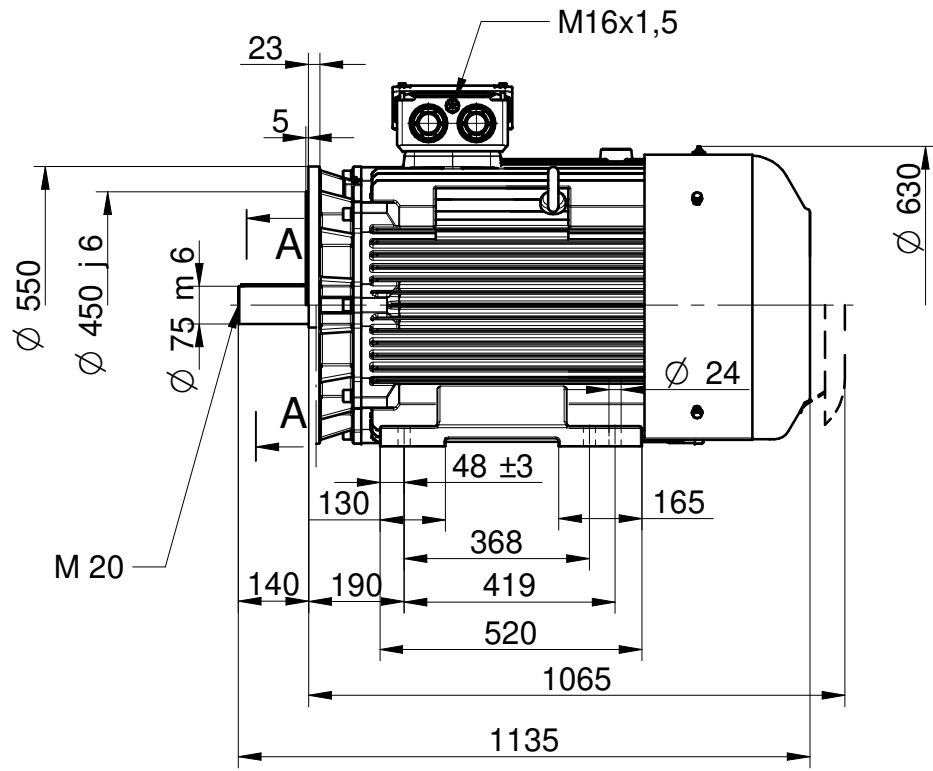

A-A

**CELMA**  
**indukta**

*Cantoni*  
GROUP

Motor type **4SIE280S4-6, M4-6**

Drawing no. **S13-538..665-000**

2023-05-08  
Scale **1:15**

A-A

**CELMA**  
**indukta**

*Cantoni*  
GROUP

Motor type

**4SIEK280S4-6;M4-6**

2023-05-08

Drawing no.

**S13-550...667-000**

Scale

**1:15**

A-A

**CELMA**  
**indukta**

*Cantoni*  
GROUP

Motor type

**4SIEL280S4-6;M4-6**

2023-05-08

Drawing no.

**S13-544..666-000**

Scale

**1:15**