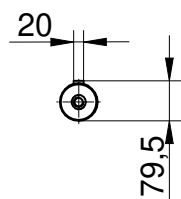

A-A

**CELMA**  
**indukta**

*Cantoni*  
GROUP

Motor type **4SIE280S4-6, M4-6**

Drawing no. **S13-538..665-000**

2023-05-08  
Scale **1:15**

A-A

**CELMA**  
**indukta**

*Cantoni*  
GROUP

Motor type

**4SIEK280S4-6;M4-6**

2023-05-08

Drawing no.

**S13-550...667-000**

Scale

**1:15**

A-A

**CELMA**  
**indukta**

*Cantoni*  
GROUP

Motor type

**4SIEL280S4-6;M4-6**

2023-05-08

Drawing no.

**S13-544..666-000**

Scale

**1:15**