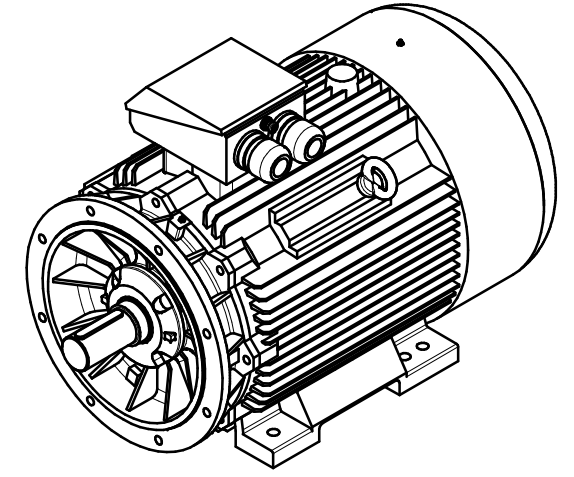

A-A

**CELMA**  
**indukta**

*Cantoni*  
GROUP

Motor type **4SIE280S4-6, M4-6**

Drawing no. **S13-538..665-000**

2023-05-08  
Scale **1:15**

A-A

**CELMA**  
**indukta**

*Cantoni*  
GROUP

Motor type

**4SIEK280S4-6;M4-6**

2023-05-08

Drawing no.

**S13-550...667-000**

Scale

**1:15**

A-A

**CELMA**  
**indukta**

*Cantoni*  
GROUP

Motor type

**4SIEL280S4-6;M4-6**

2023-05-08

Drawing no.

**S13-544..666-000**

Scale

**1:15**