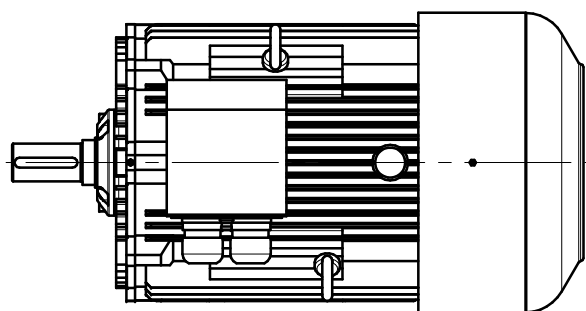

A-A

**CELMA**  
**indukta**

*Cantoni*  
GROUP

Motor type **4SIE280S4-6, M4-6**

Drawing no. **S13-538..665-000**

2023-05-08  
Scale **1:15**

A-A

**CELMA**  
**indukta**

*Cantoni*  
GROUP

Motor type

**4SIEK280S4-6;M4-6**

2023-05-08

Drawing no.

**S13-550...667-000**

Scale

**1:15**

A-A

**CELMA**  
**indukta**

*Cantoni*  
GROUP

Motor type

**4SIEL280S4-6;M4-6**

2023-05-08

Drawing no.

**S13-544..666-000**

Scale

**1:15**