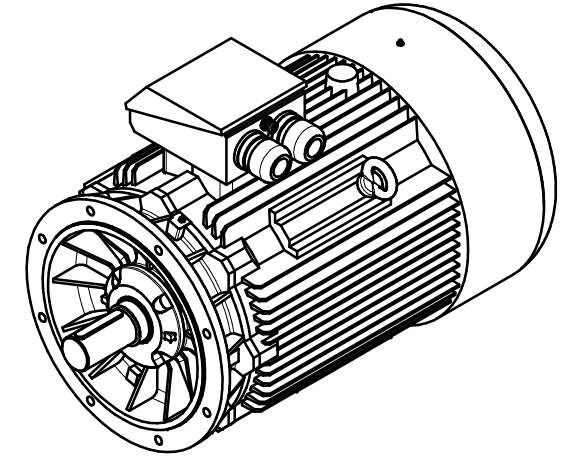

A-A

**CELMA**  
**indukta**

*Cantoni*  
GROUP

Motor type **4SIE280S4-6, M4-6**

Drawing no. **S13-538..665-000**

2023-05-08  
Scale **1:15**

A-A

**CELMA**  
**indukta**

*Cantoni*  
GROUP

Motor type

**4SIEK280S4-6;M4-6**

2023-05-08

Drawing no.

**S13-550...667-000**

Scale

**1:15**

A-A

**CELMA**  
**indukta**

*Cantoni*  
GROUP

Motor type

**4SIEL280S4-6;M4-6**

2023-05-08

Drawing no.

**S13-544..666-000**

Scale

**1:15**