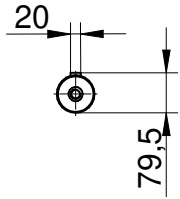

A-A

**CELMA**  
**indukta**

*Cantoni*  
GROUP

Motor type **4SIE280S4-6, M4-6**

Drawing no. **S13-538..665-000**

2023-05-08  
Scale **1:15**

A-A

**CELMA**  
**indukta**

*Cantoni*  
GROUP

Motor type

**4SIEK280S4-6;M4-6**

2023-05-08

Drawing no.

**S13-550...667-000**

Scale

**1:15**

A-A

**CELMA**  
**indukta**

*Cantoni*  
GROUP

Motor type

**4SIEL280S4-6;M4-6**

2023-05-08

Drawing no.

**S13-544..666-000**

Scale

**1:15**