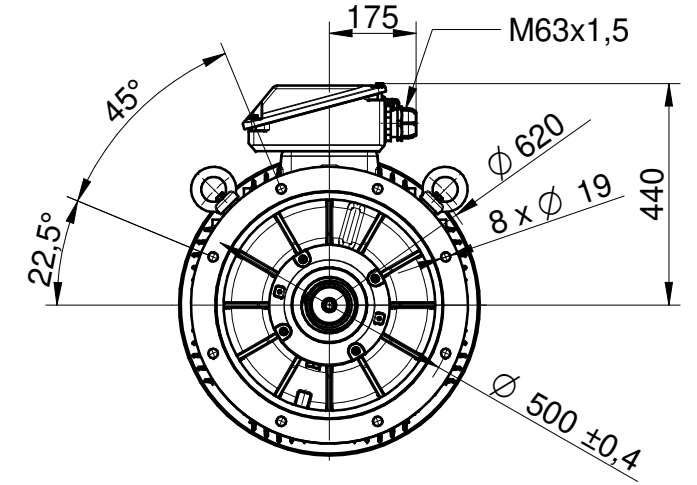

A-A

**CELMA**  
**indukta**

*Cantoni*  
GROUP

Motor type **4SIE280S4-6, M4-6**

Drawing no. **S13-538..665-000**

2023-05-08  
Scale **1:15**

A-A

**CELMA**  
**indukta**

*Cantoni*  
GROUP

Motor type

**4SIEK280S4-6;M4-6**

2023-05-08

Drawing no.

**S13-550...667-000**

Scale

**1:15**

A-A

**CELMA**  
**indukta**

*Cantoni*  
GROUP

Motor type

**4SIEL280S4-6;M4-6**

2023-05-08

Drawing no.

**S13-544..666-000**

Scale

**1:15**