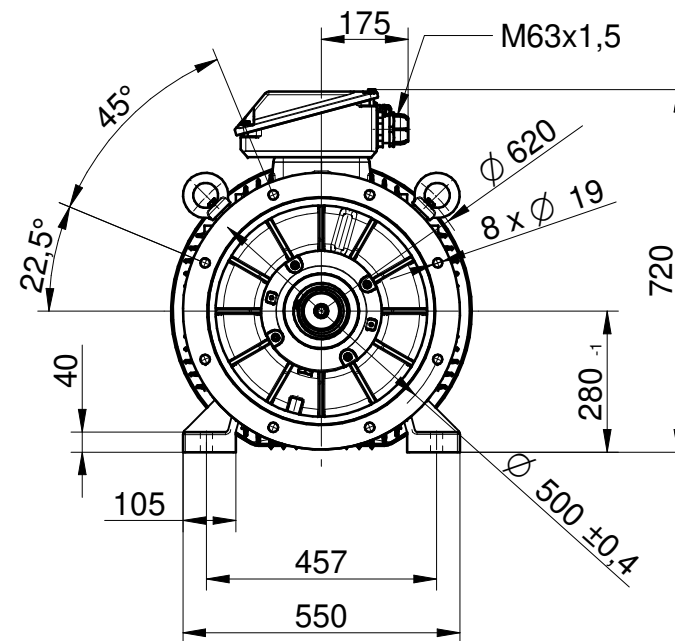

A-A

**CELMA**  
**indukta**

*Cantoni*  
GROUP

Motor type

**4SIE280S4-6, M4-6**

2023-05-08

Drawing no.

**S13-538..665-000**

Scale

**1:15**

A-A

**CELMA**  
**indukta**

*Cantoni*  
GROUP

Motor type

**4SIEK280S4-6;M4-6**

2023-05-08

Drawing no.

**S13-550...667-000**

Scale

**1:15**

A-A

**CELMA**  
**indukta**

*Cantoni*  
GROUP

Motor type

**4SIEL280S4-6;M4-6**

2023-05-08

Drawing no.

**S13-544..666-000**

Scale

**1:15**