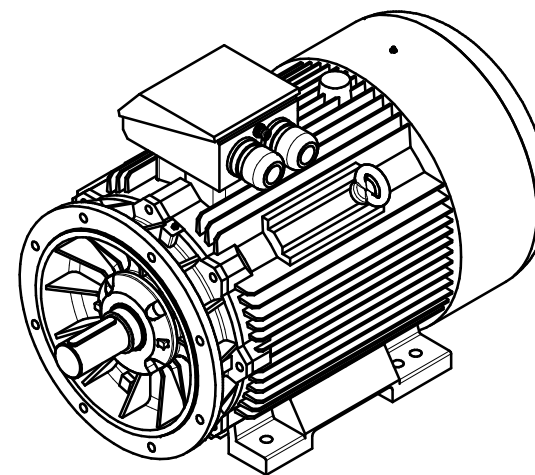

A-A

**CELMA**  
**indukta**

*Cantoni*  
GROUP

Motor type

**4SIE280S4-6, M4-6**

2023-05-08

Drawing no.

**S13-538..665-000**

Scale

**1:15**

A-A

**CELMA**  
**indukta**

*Cantoni*  
GROUP

Motor type

**4SIEK280S4-6;M4-6**

2023-05-08

Drawing no.

**S13-550...667-000**

Scale

**1:15**

A-A

**CELMA**  
**indukta**

*Cantoni*  
GROUP

Motor type

**4SIEL280S4-6;M4-6**

2023-05-08

Drawing no.

**S13-544..666-000**

Scale

**1:15**