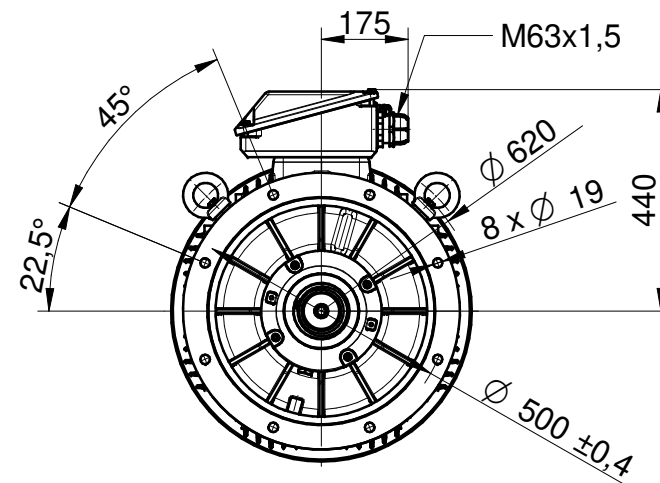

A-A

**CELMA**  
**indukta**

*Cantoni*  
GROUP

Motor type

**4SIE280S4-6, M4-6**

2023-05-08

Drawing no.

**S13-538..665-000**

Scale

**1:15**

A-A

**CELMA**  
**indukta**

*Cantoni*  
GROUP

Motor type

**4SIEK280S4-6;M4-6**

2023-05-08

Drawing no.

**S13-550...667-000**

Scale

**1:15**

A-A

**CELMA**  
**indukta**

*Cantoni*  
GROUP

Motor type

**4SIEL280S4-6;M4-6**

2023-05-08

Drawing no.

**S13-544..666-000**

Scale

**1:15**