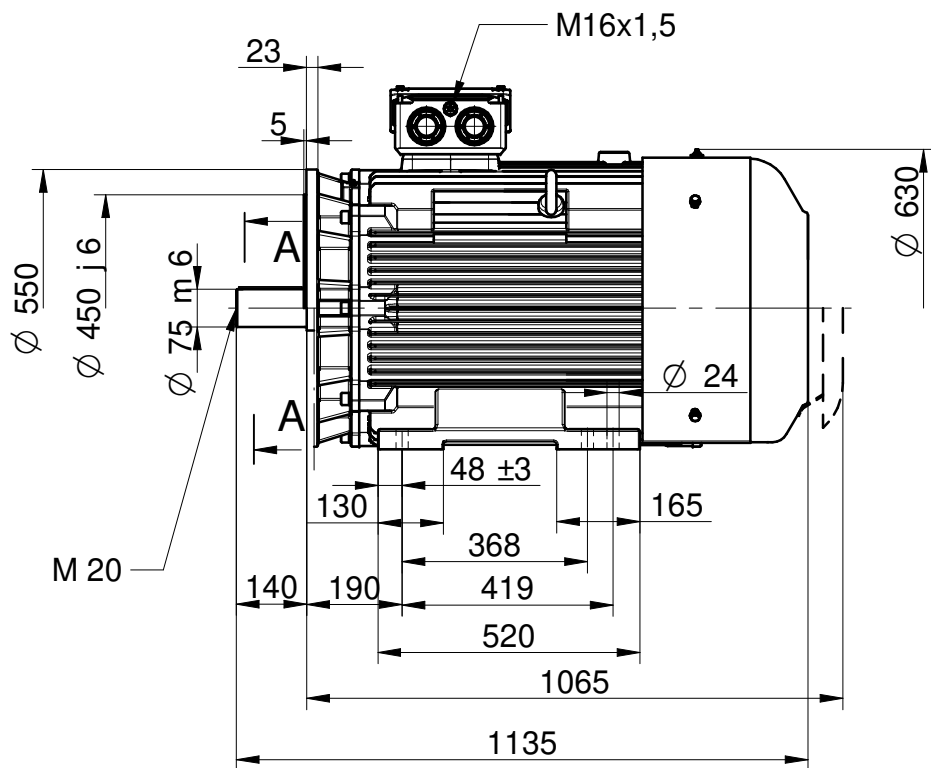

Scale

**1:15**

A-A

**CELMA**  
**indukta**

*Cantoni*  
GROUP

Motor type

**4SIEK280S4-6;M4-6**

2023-05-08

Drawing no.

**S13-550...667-000**

Scale

**1:15**

A-A

**CELMA**  
**indukta**

*Cantoni*  
GROUP

Motor type

**4SIEL280S4-6;M4-6**

2023-05-08

Drawing no.

**S13-544..666-000**

Scale

**1:15**