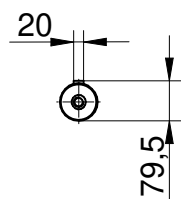

A-A

**CELMA**  
**indukta**

*Cantoni*  
GROUP

Motor type

**4SIE280S4-6, M4-6**

2023-05-08

Drawing no.

**S13-538..665-000**

Scale

**1:15**

A-A

**CELMA**  
**indukta**

*Cantoni*  
GROUP

Motor type

**4SIEK280S4-6;M4-6**

2023-05-08

Drawing no.

**S13-550...667-000**

Scale

**1:15**

A-A

**CELMA**  
**indukta**

*Cantoni*  
GROUP

Motor type

**4SIEL280S4-6;M4-6**

2023-05-08

Drawing no.

**S13-544..666-000**

Scale

**1:15**