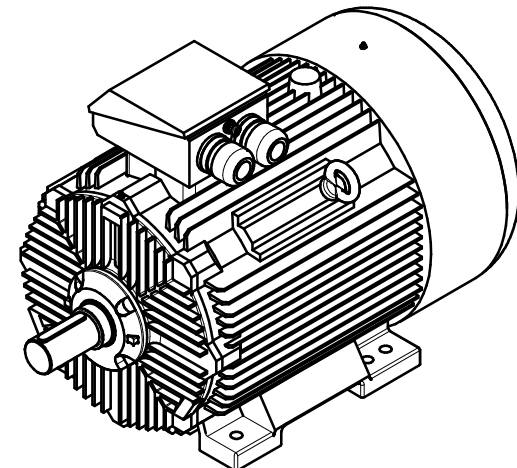

A-A

**CELMA**  
**indukta**

*Cantoni*  
GROUP

Motor type

**4SIE280S4-6, M4-6**

2023-05-08

Drawing no.

**S13-538..665-000**

Scale

**1:15**

A-A

**CELMA**  
**indukta**

*Cantoni*  
GROUP

Motor type

**4SIEK280S4-6;M4-6**

2023-05-08

Drawing no.

**S13-550...667-000**

Scale

**1:15**

A-A

**CELMA**  
**indukta**

*Cantoni*  
GROUP

Motor type

**4SIEL280S4-6;M4-6**

2023-05-08

Drawing no.

**S13-544..666-000**

Scale

**1:15**