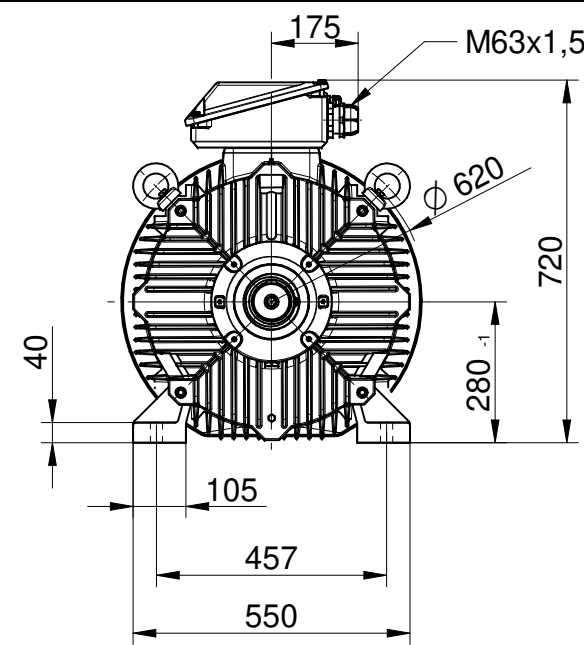

A-A

**CELMA**  
**indukta**

*Cantoni*  
GROUP

Motor type

**4SIE280S4-6, M4-6**

2023-05-08

Drawing no.

**S13-538..665-000**

Scale

**1:15**

A-A

**CELMA**  
**indukta**

*Cantoni*  
GROUP

Motor type

**4SIEK280S4-6;M4-6**

2023-05-08

Drawing no.

**S13-550...667-000**

Scale

**1:15**

A-A

**CELMA**  
**indukta**

*Cantoni*  
GROUP

Motor type

**4SIEL280S4-6;M4-6**

2023-05-08

Drawing no.

**S13-544..666-000**

Scale

**1:15**