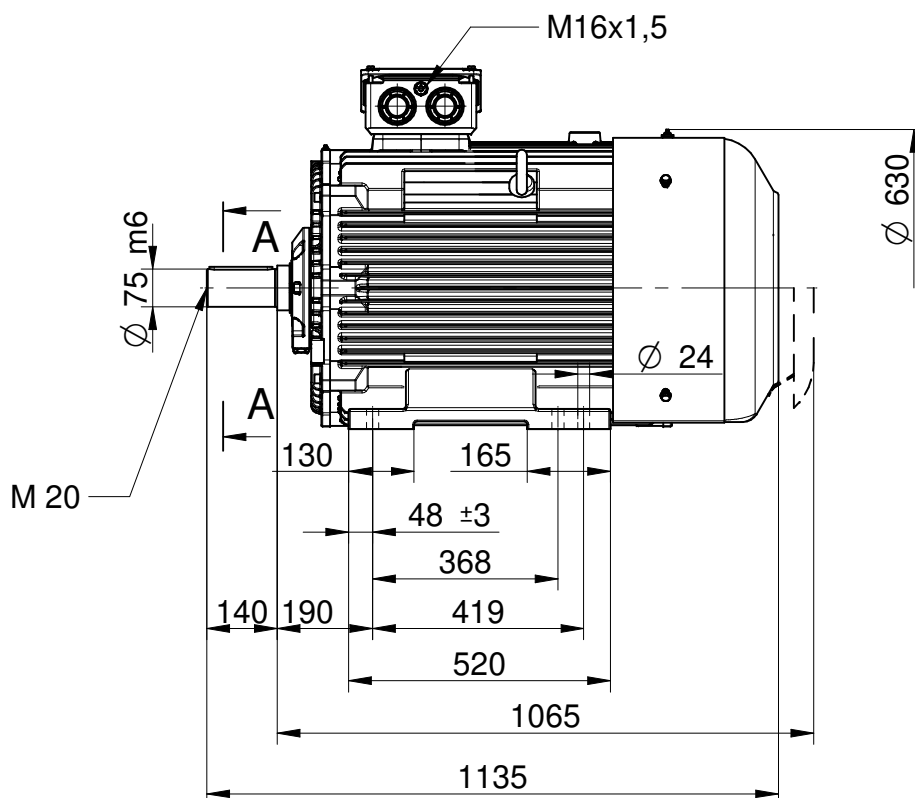

A-A

**CELMA**  
**indukta**

*Cantoni*  
GROUP

Motor type

**4SIE280S4-6, M4-6**

2023-05-08

Drawing no.

**S13-538..665-000**

Scale

**1:15**

A-A

**CELMA**  
**indukta**

*Cantoni*  
GROUP

Motor type

**4SIEK280S4-6;M4-6**

2023-05-08

Drawing no.

**S13-550...667-000**

Scale

**1:15**

A-A

**CELMA**  
**indukta**

*Cantoni*  
GROUP

Motor type

**4SIEL280S4-6;M4-6**

2023-05-08

Drawing no.

**S13-544..666-000**

Scale

**1:15**