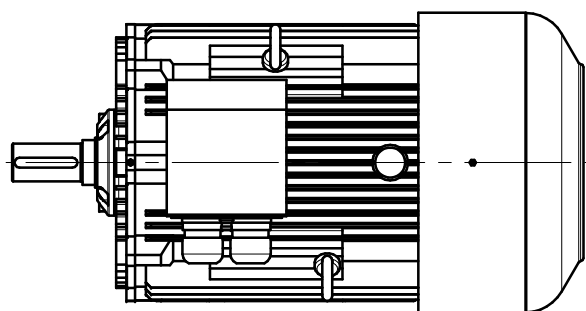

A-A

**CELMA**  
**indukta**

*Cantoni*  
GROUP

Motor type

**4SIE280S4-6, M4-6**

2023-05-08

Drawing no.

**S13-538..665-000**

Scale

**1:15**

A-A

**CELMA**  
**indukta**

*Cantoni*  
GROUP

Motor type

**4SIEK280S4-6;M4-6**

2023-05-08

Drawing no.

**S13-550...667-000**

Scale

**1:15**

A-A

**CELMA**  
**indukta**

*Cantoni*  
GROUP

Motor type

**4SIEL280S4-6;M4-6**

2023-05-08

Drawing no.

**S13-544..666-000**

Scale

**1:15**