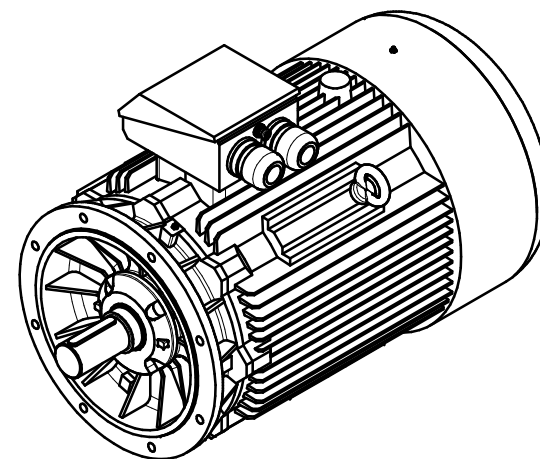

A-A

**CELMA**  
**indukta**

*Cantoni*  
GROUP

Motor type

**4SIE280S4-6, M4-6**

2023-05-08

Drawing no.

**S13-538..665-000**

Scale

**1:15**

A-A

**CELMA**  
**indukta**

*Cantoni*  
GROUP

Motor type

**4SIEK280S4-6;M4-6**

2023-05-08

Drawing no.

**S13-550...667-000**

Scale

**1:15**

A-A

**CELMA**  
**indukta**

*Cantoni*  
GROUP

Motor type

**4SIEL280S4-6;M4-6**

2023-05-08

Drawing no.

**S13-544..666-000**

Scale

**1:15**