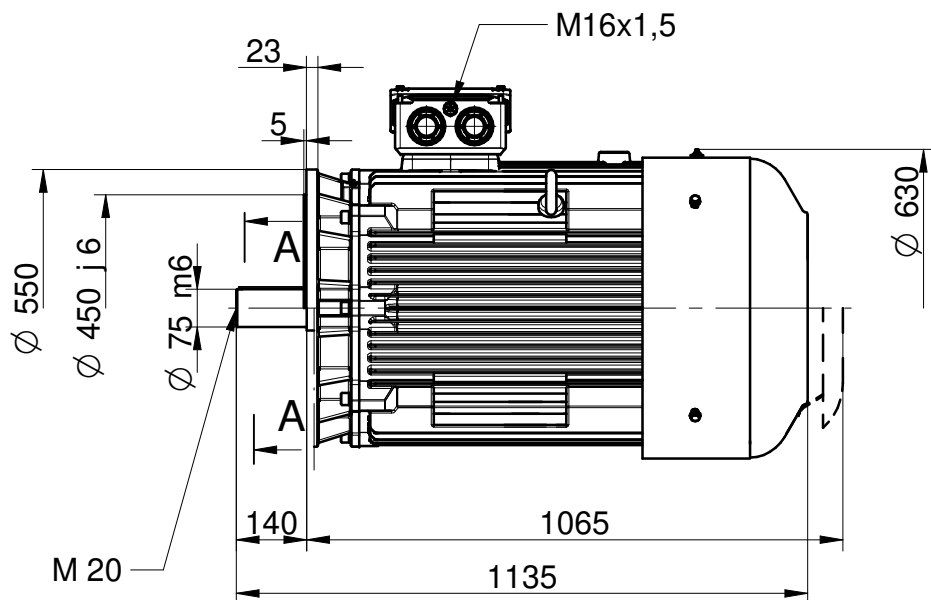

A-A

**CELMA**  
**indukta**

*Cantoni*  
GROUP

Motor type

**4SIE280S4-6, M4-6**

2023-05-08

Drawing no.

**S13-538..665-000**

Scale

**1:15**

A-A

**CELMA**  
**indukta**

*Cantoni*  
GROUP

Motor type

**4SIEK280S4-6;M4-6**

2023-05-08

Drawing no.

**S13-550...667-000**

Scale

**1:15**

A-A

**CELMA**  
**indukta**

*Cantoni*  
GROUP

Motor type

**4SIEL280S4-6;M4-6**

2023-05-08

Drawing no.

**S13-544..666-000**

Scale

**1:15**