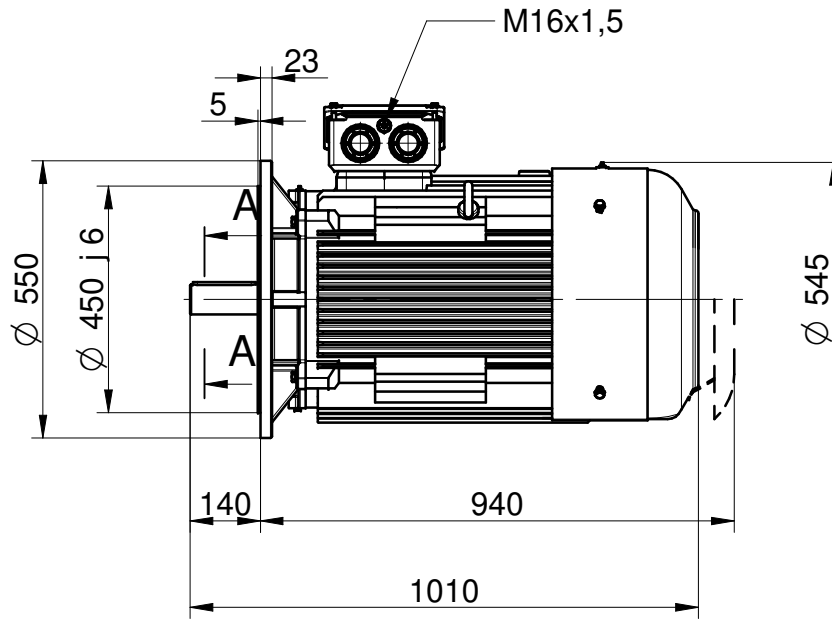

A-A

**CELMA**  
**indukta**

*Cantoni*  
GROUP

Motor type

**4SIE250M2**

Drawing no.

**S13-527-000**

2023-05-15

Scale

**1:15**

A-A

**CELMA**  
**indukta**

*Cantoni*  
GROUP

Motor type

**4SIEK250M2**

Drawing no.

**S13-533-000**

2023-05-15

Scale

**1:15**

A-A

**CELMA**  
**indukta**

*Cantoni*  
GROUP

Motor type

**4SIEL250M2**

Drawing no.

**S13-530-000**

2023-05-15

Scale

**1:15**