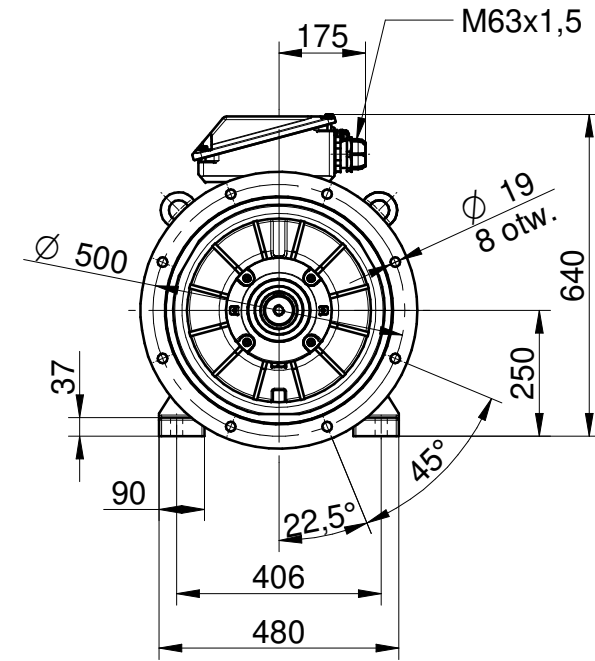

A-A

**CELMA**  
**indukta**

*Cantoni*  
GROUP

Motor type

**4SIE250M2**

Drawing no.

**S13-527-000**

2023-05-15

Scale

**1:15**

A-A

**CELMA**  
**indukta**

*Cantoni*  
GROUP

Motor type

**4SIEK250M2**

Drawing no.

**S13-533-000**

2023-05-15

Scale

**1:15**

A-A

**CELMA**  
**indukta**

*Cantoni*  
GROUP

Motor type

**4SIEL250M2**

Drawing no.

**S13-530-000**

2023-05-15

Scale

**1:15**