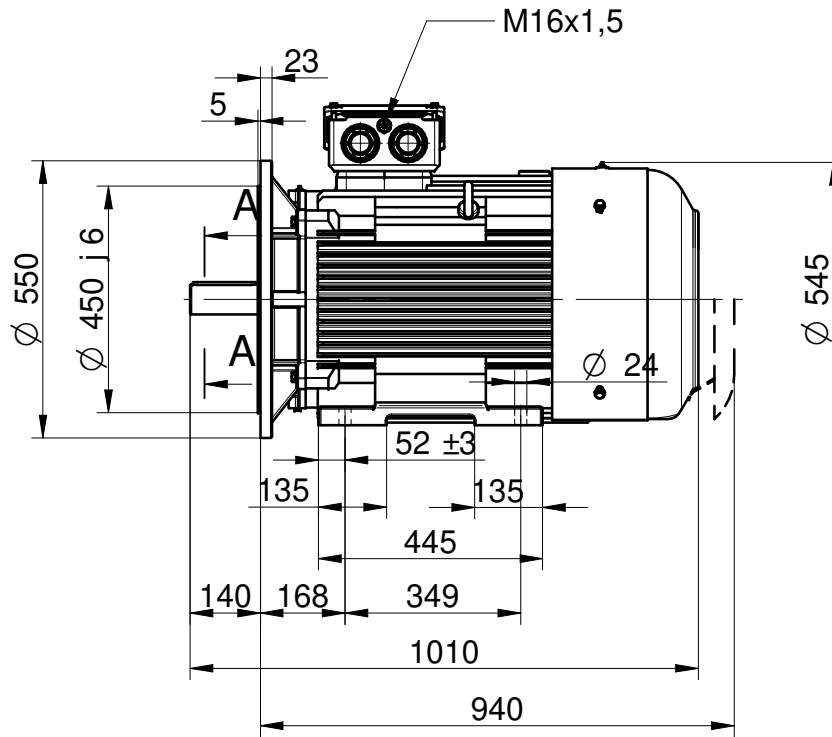

Scale

**1:15**

A-A

**CELMA**  
**indukta**

*Cantoni*  
GROUP

Motor type

**4SIEK250M2**

Drawing no.

**S13-533-000**

2023-05-15

Scale

**1:15**

A-A

**CELMA**  
**indukta**

*Cantoni*  
GROUP

Motor type

**4SIEL250M2**

Drawing no.

**S13-530-000**

2023-05-15

Scale

**1:15**