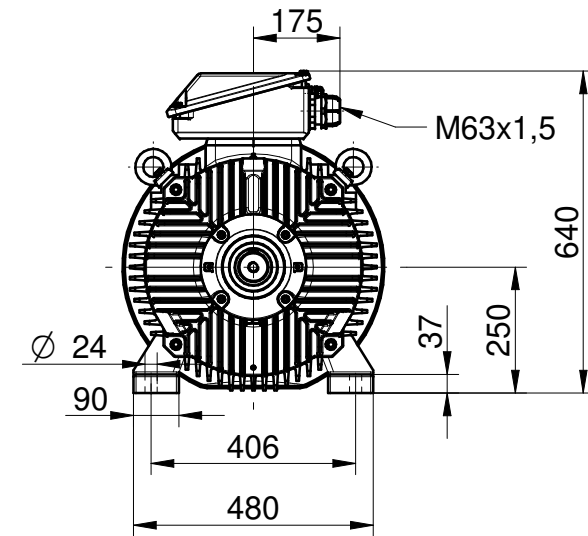

A-A

**CELMA**  
**indukta**

*Cantoni*  
GROUP

Motor type

**4SIE250M2**

Drawing no.

**S13-527-000**

2023-05-15

Scale

**1:15**

A-A

**CELMA**  
**indukta**

*Cantoni*  
GROUP

Motor type

**4SIEK250M2**

Drawing no.

**S13-533-000**

2023-05-15

Scale

**1:15**

A-A

**CELMA**  
**indukta**

*Cantoni*  
GROUP

Motor type

**4SIEL250M2**

Drawing no.

**S13-530-000**

2023-05-15

Scale

**1:15**