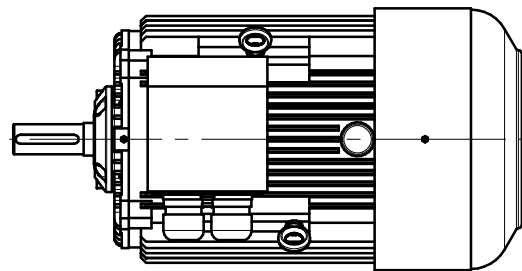

A-A

**CELMA**  
**indukta**

*Cantoni*  
GROUP

Motor type

**4SIE250M2**

Drawing no.

**S13-527-000**

2023-05-15

Scale

**1:15**

A-A

**CELMA**  
**indukta**

*Cantoni*  
GROUP

Motor type

**4SIEK250M2**

Drawing no.

**S13-533-000**

2023-05-15

Scale

**1:15**

A-A

**CELMA**  
**indukta**

*Cantoni*  
GROUP

Motor type