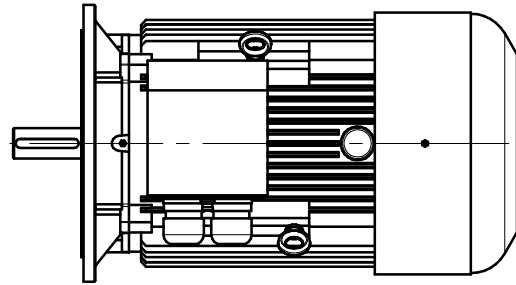

Scale

**1:15**

A-A

**CELMA**  
**indukta**

*Cantoni*  
GROUP

Motor type

**4SIEK250M2**

Drawing no.

**S13-533-000**

2023-05-15

Scale

**1:15**

A-A

**CELMA**  
**indukta**

*Cantoni*  
GROUP

Motor type