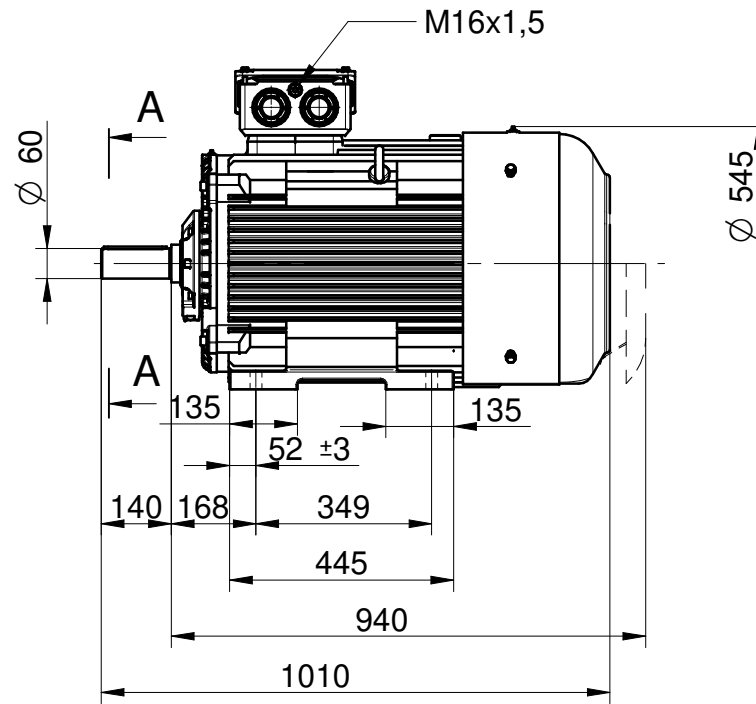

A-A

**CELMA**  
**indukta**

*Cantoni*  
GROUP

Motor type

**4SIE250M2**

Drawing no.

**S13-527-000**

2023-05-15

Scale

**1:15**

A-A

**CELMA**  
**indukta**

*Cantoni*  
GROUP

Motor type

**4SIEK250M2**

Drawing no.

**S13-533-000**

2023-05-15

Scale

**1:15**

A-A

**CELMA**  
**indukta**

*Cantoni*  
GROUP

Motor type

**4SIEL250M2**

Drawing no.

**S13-530-000**

2023-05-15

Scale

**1:15**