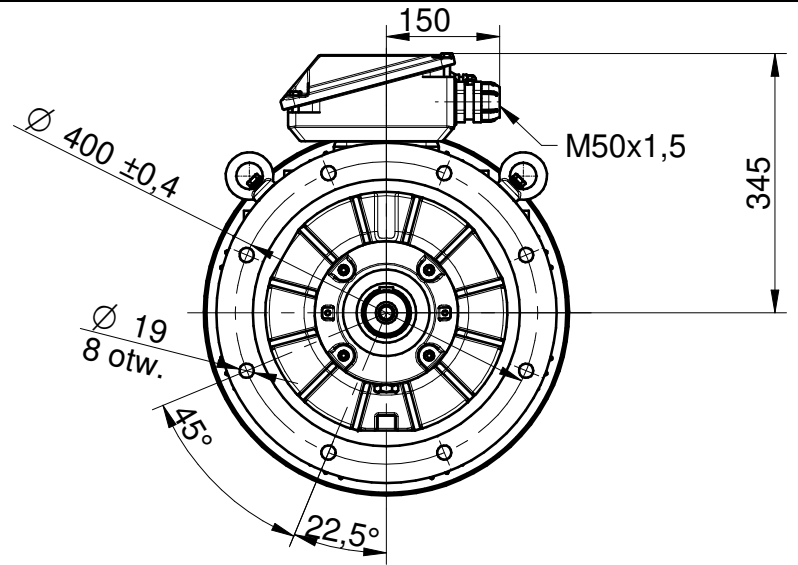

**CELMA**  
**indukta**

*Cantoni*®  
GROUP

Motor type

**4SIE225S4-6, M4-6**

2023-05-08

Drawing no.

**S13-516...656-000**

Scale

**1:10**

**CELMA**  
**indukta**

*Cantoni*  
GROUP

Motor type

**4SIEK225S4-6, M4-6**

2023-05-08

Drawing no.

**S13-524...658-000**

Scale

**1:10**

**CELMA**  
**indukta**

*Cantoni*  
GROUP

Motor type

**4SIEL225S4-6, M4-6**

2023-05-08

Drawing no.

**S13-520...657-000**

Scale

**1:10**