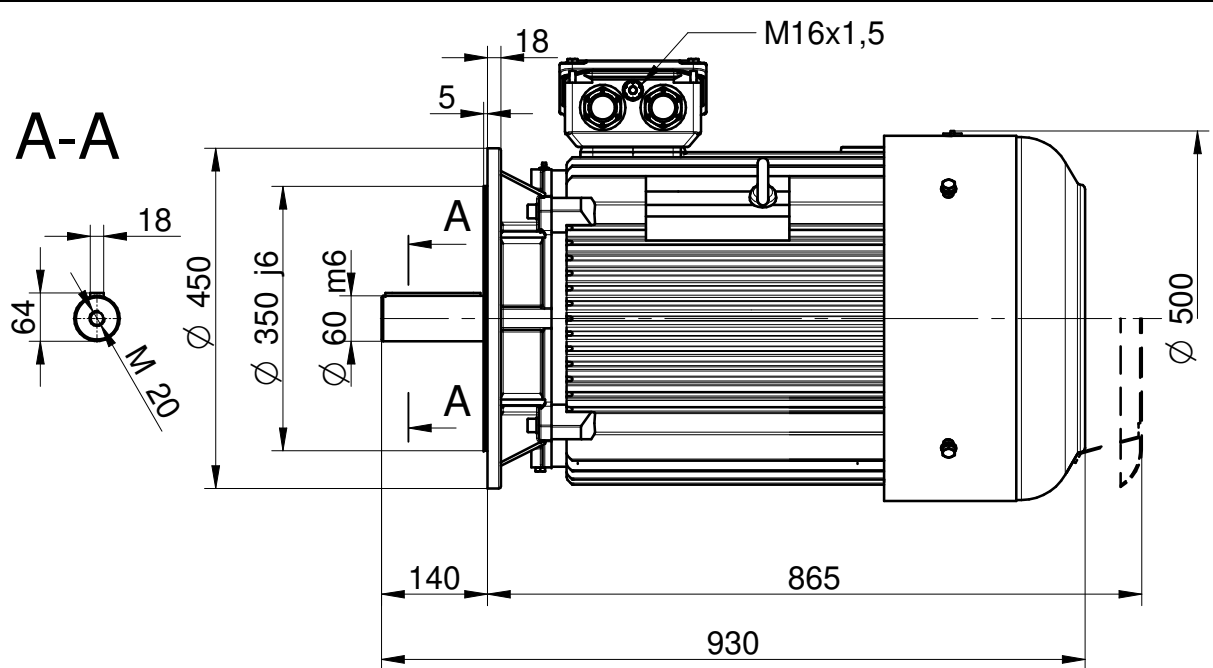

**CELMA**  
**indukta**

*Cantoni*®  
GROUP

Motor type

**4SIE225S4-6, M4-6**

2023-05-08

Drawing no.

**S13-516...656-000**

Scale

**1:10**

**CELMA**  
**indukta**

*Cantoni*  
GROUP

Motor type

**4SIEK225S4-6, M4-6**

2023-05-08

Drawing no.

**S13-524...658-000**

Scale

**1:10**

**CELMA**  
**indukta**

*Cantoni*  
GROUP

Motor type

**4SIEL225S4-6, M4-6**

2023-05-08

Drawing no.

**S13-520...657-000**

Scale

**1:10**