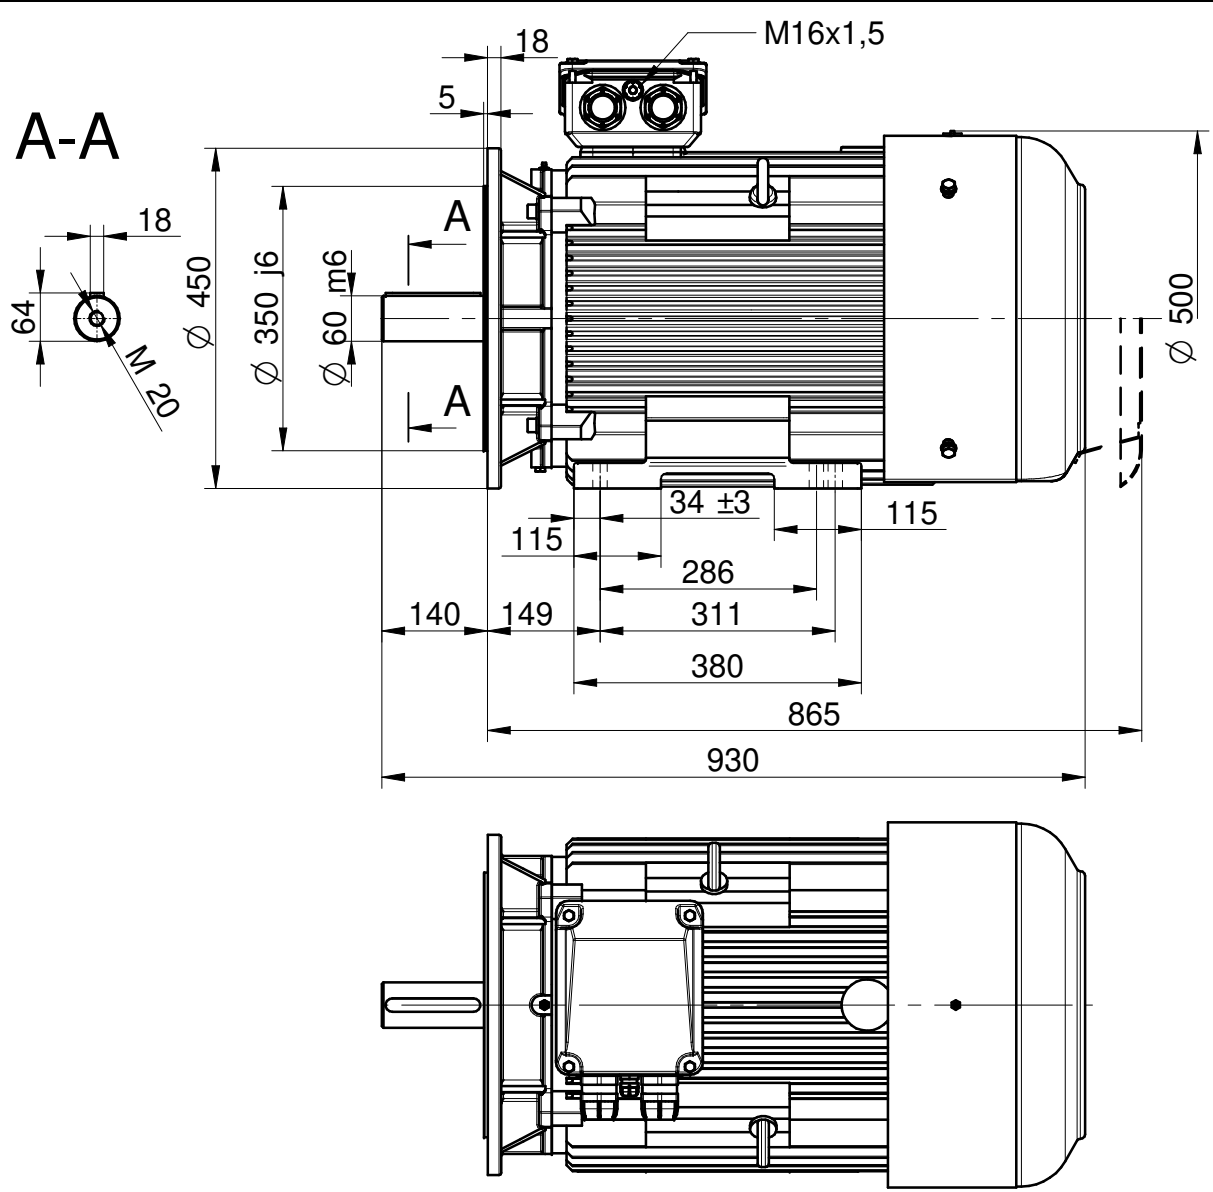

**CELMA**  
**indukta**

*Cantoni*®  
GROUP

Motor type

**4SIE225S4-6, M4-6**

2023-05-08

Drawing no.

**S13-516...656-000**

Scale

**1:10**

**CELMA**  
**indukta**

*Cantoni*  
GROUP

Motor type

**4SIEK225S4-6, M4-6**

2023-05-08

Drawing no.

**S13-524...658-000**

Scale

**1:10**

**CELMA**  
**indukta**

*Cantoni*  
GROUP

Motor type

**4SIEL225S4-6, M4-6**

2023-05-08

Drawing no.

**S13-520...657-000**

Scale

**1:10**