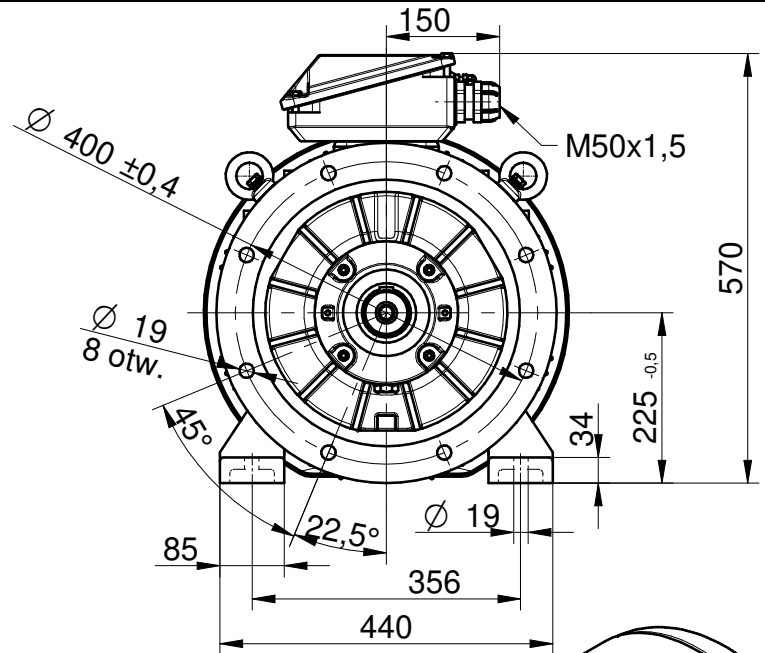

**CELMA**  
**indukta**

*Cantoni*®  
GROUP

Motor type

**4SIE225S4-6, M4-6**

2023-05-08

Drawing no.

**S13-516...656-000**

Scale

**1:10**

**CELMA**  
**indukta**

*Cantoni*  
GROUP

Motor type

**4SIEK225S4-6, M4-6**

2023-05-08

Drawing no.

**S13-524...658-000**

Scale

**1:10**

**CELMA**  
**indukta**

*Cantoni*  
GROUP

Motor type

**4SIEL225S4-6, M4-6**

2023-05-08

Drawing no.

**S13-520...657-000**

Scale

**1:10**