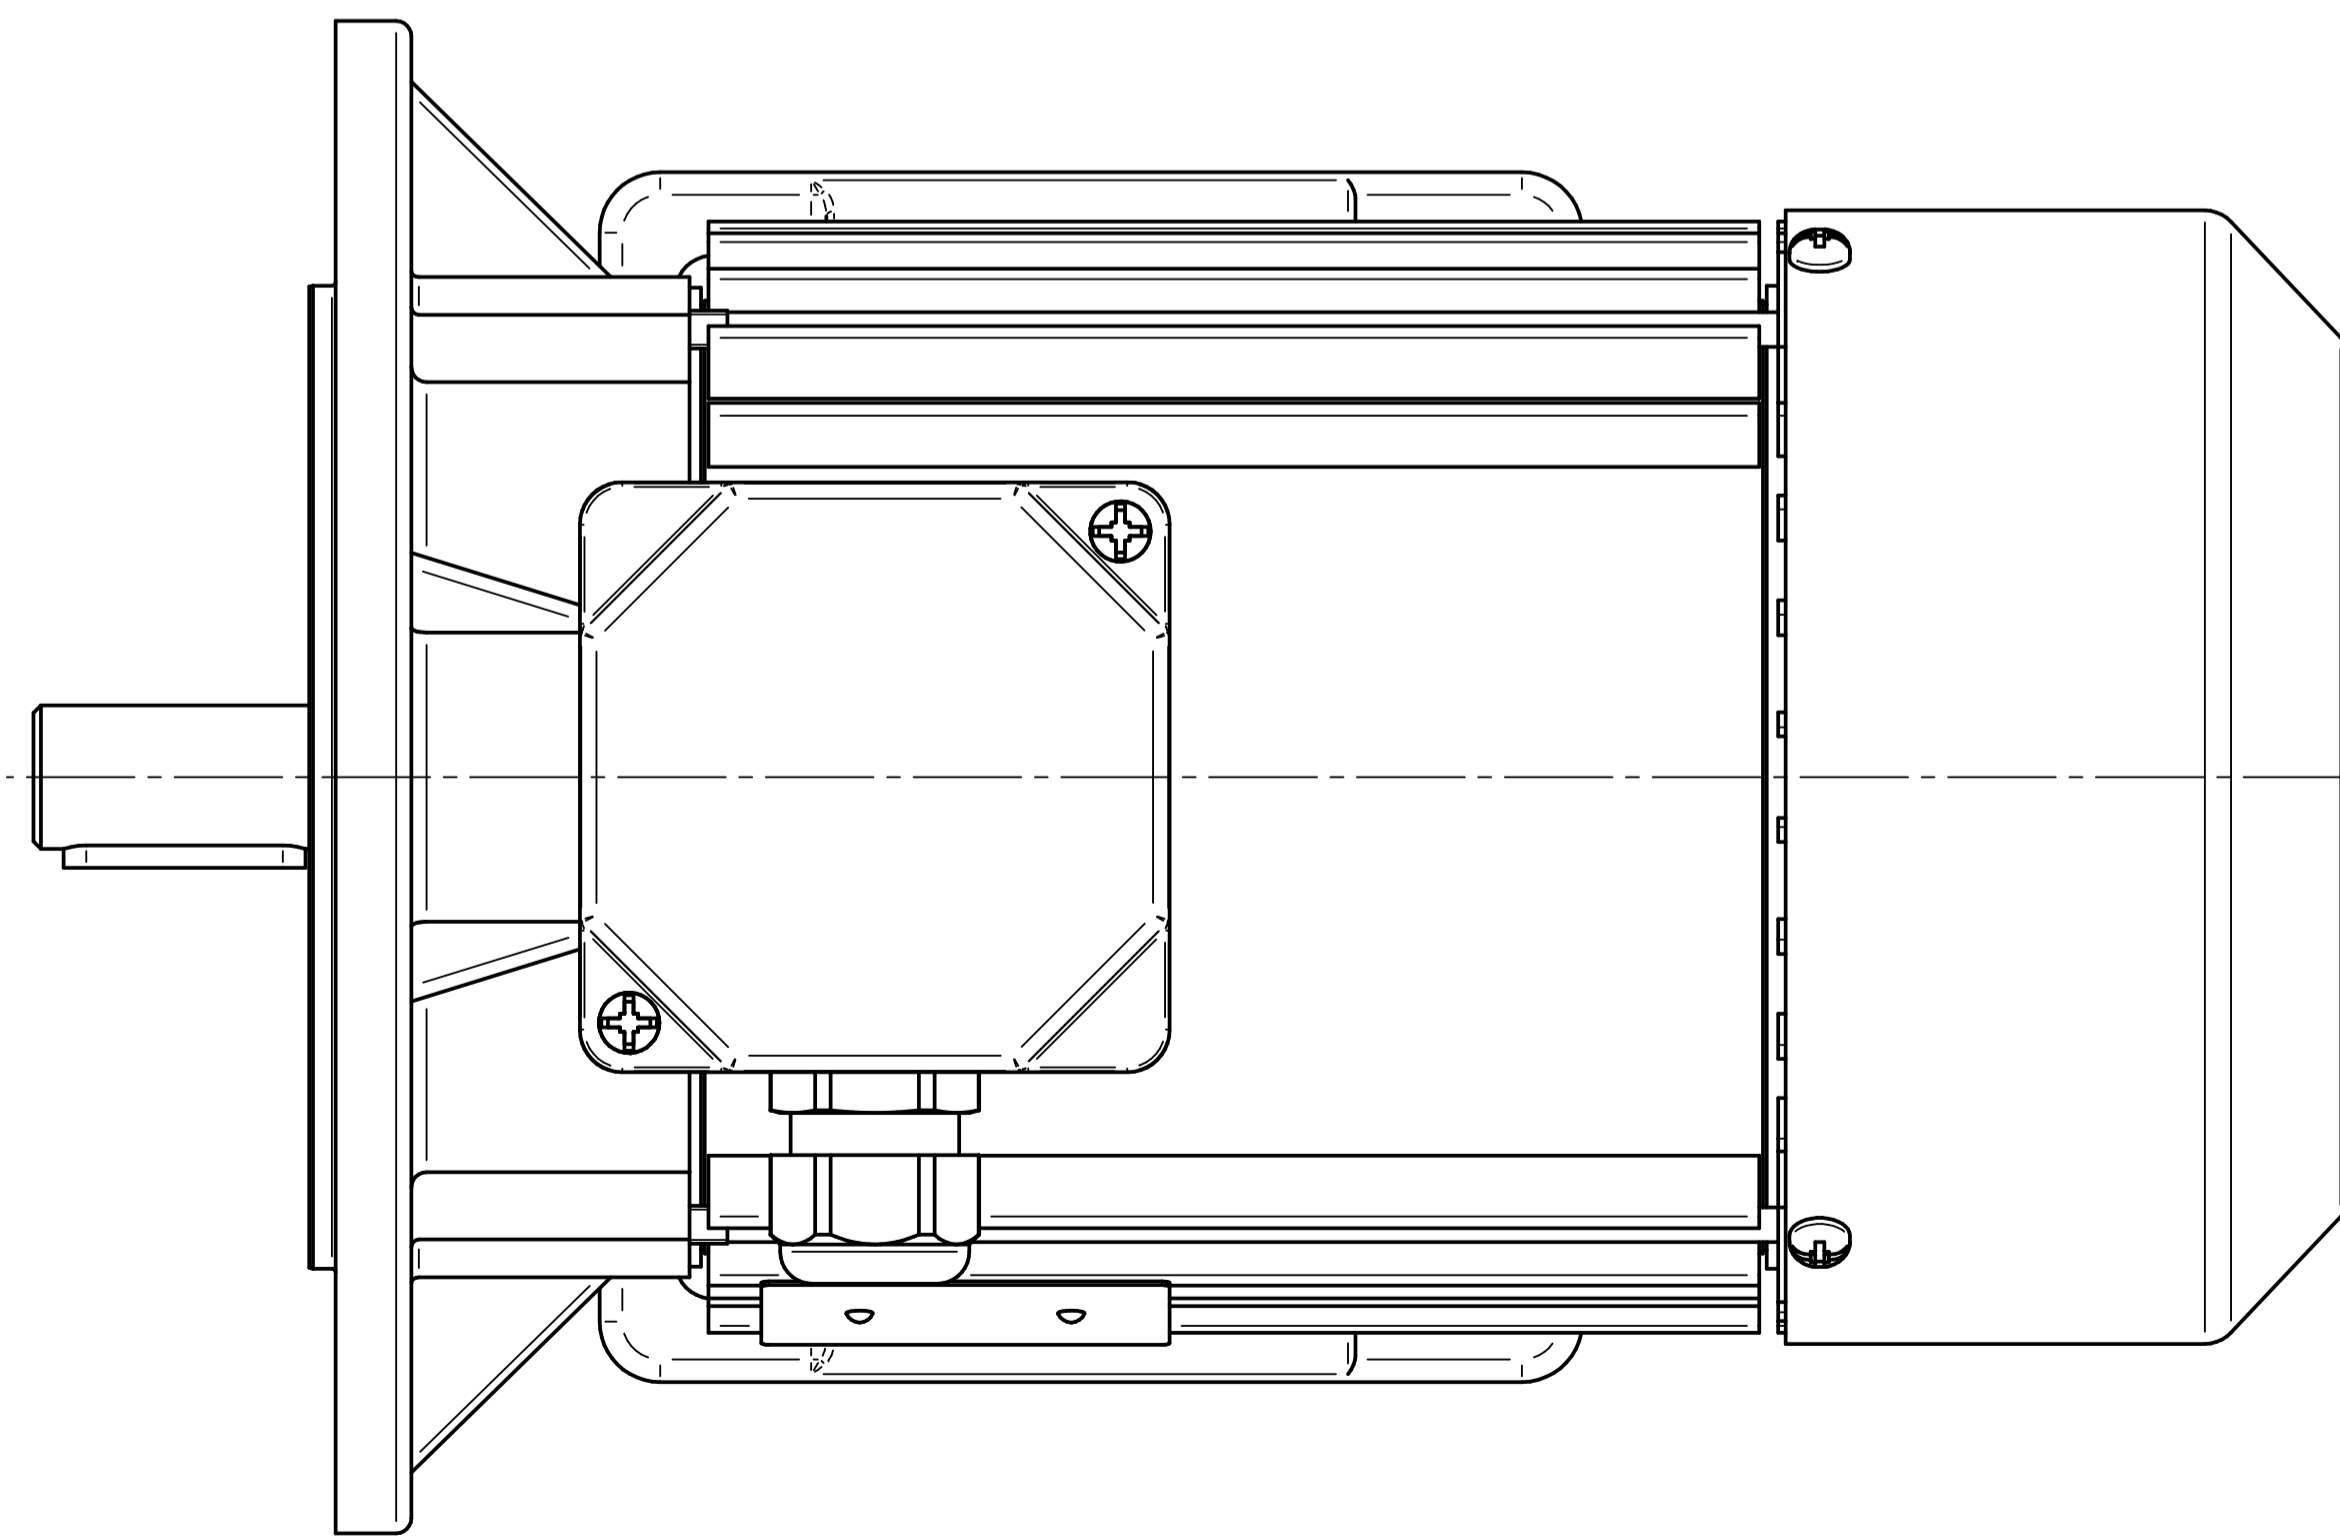

Cantoni®
GROUP

BESEL S.A.
FABRYKA SILNIKÓW ELEKTRYCZNYCH

Motor type

3SIEL80-8A

Scale

1:1