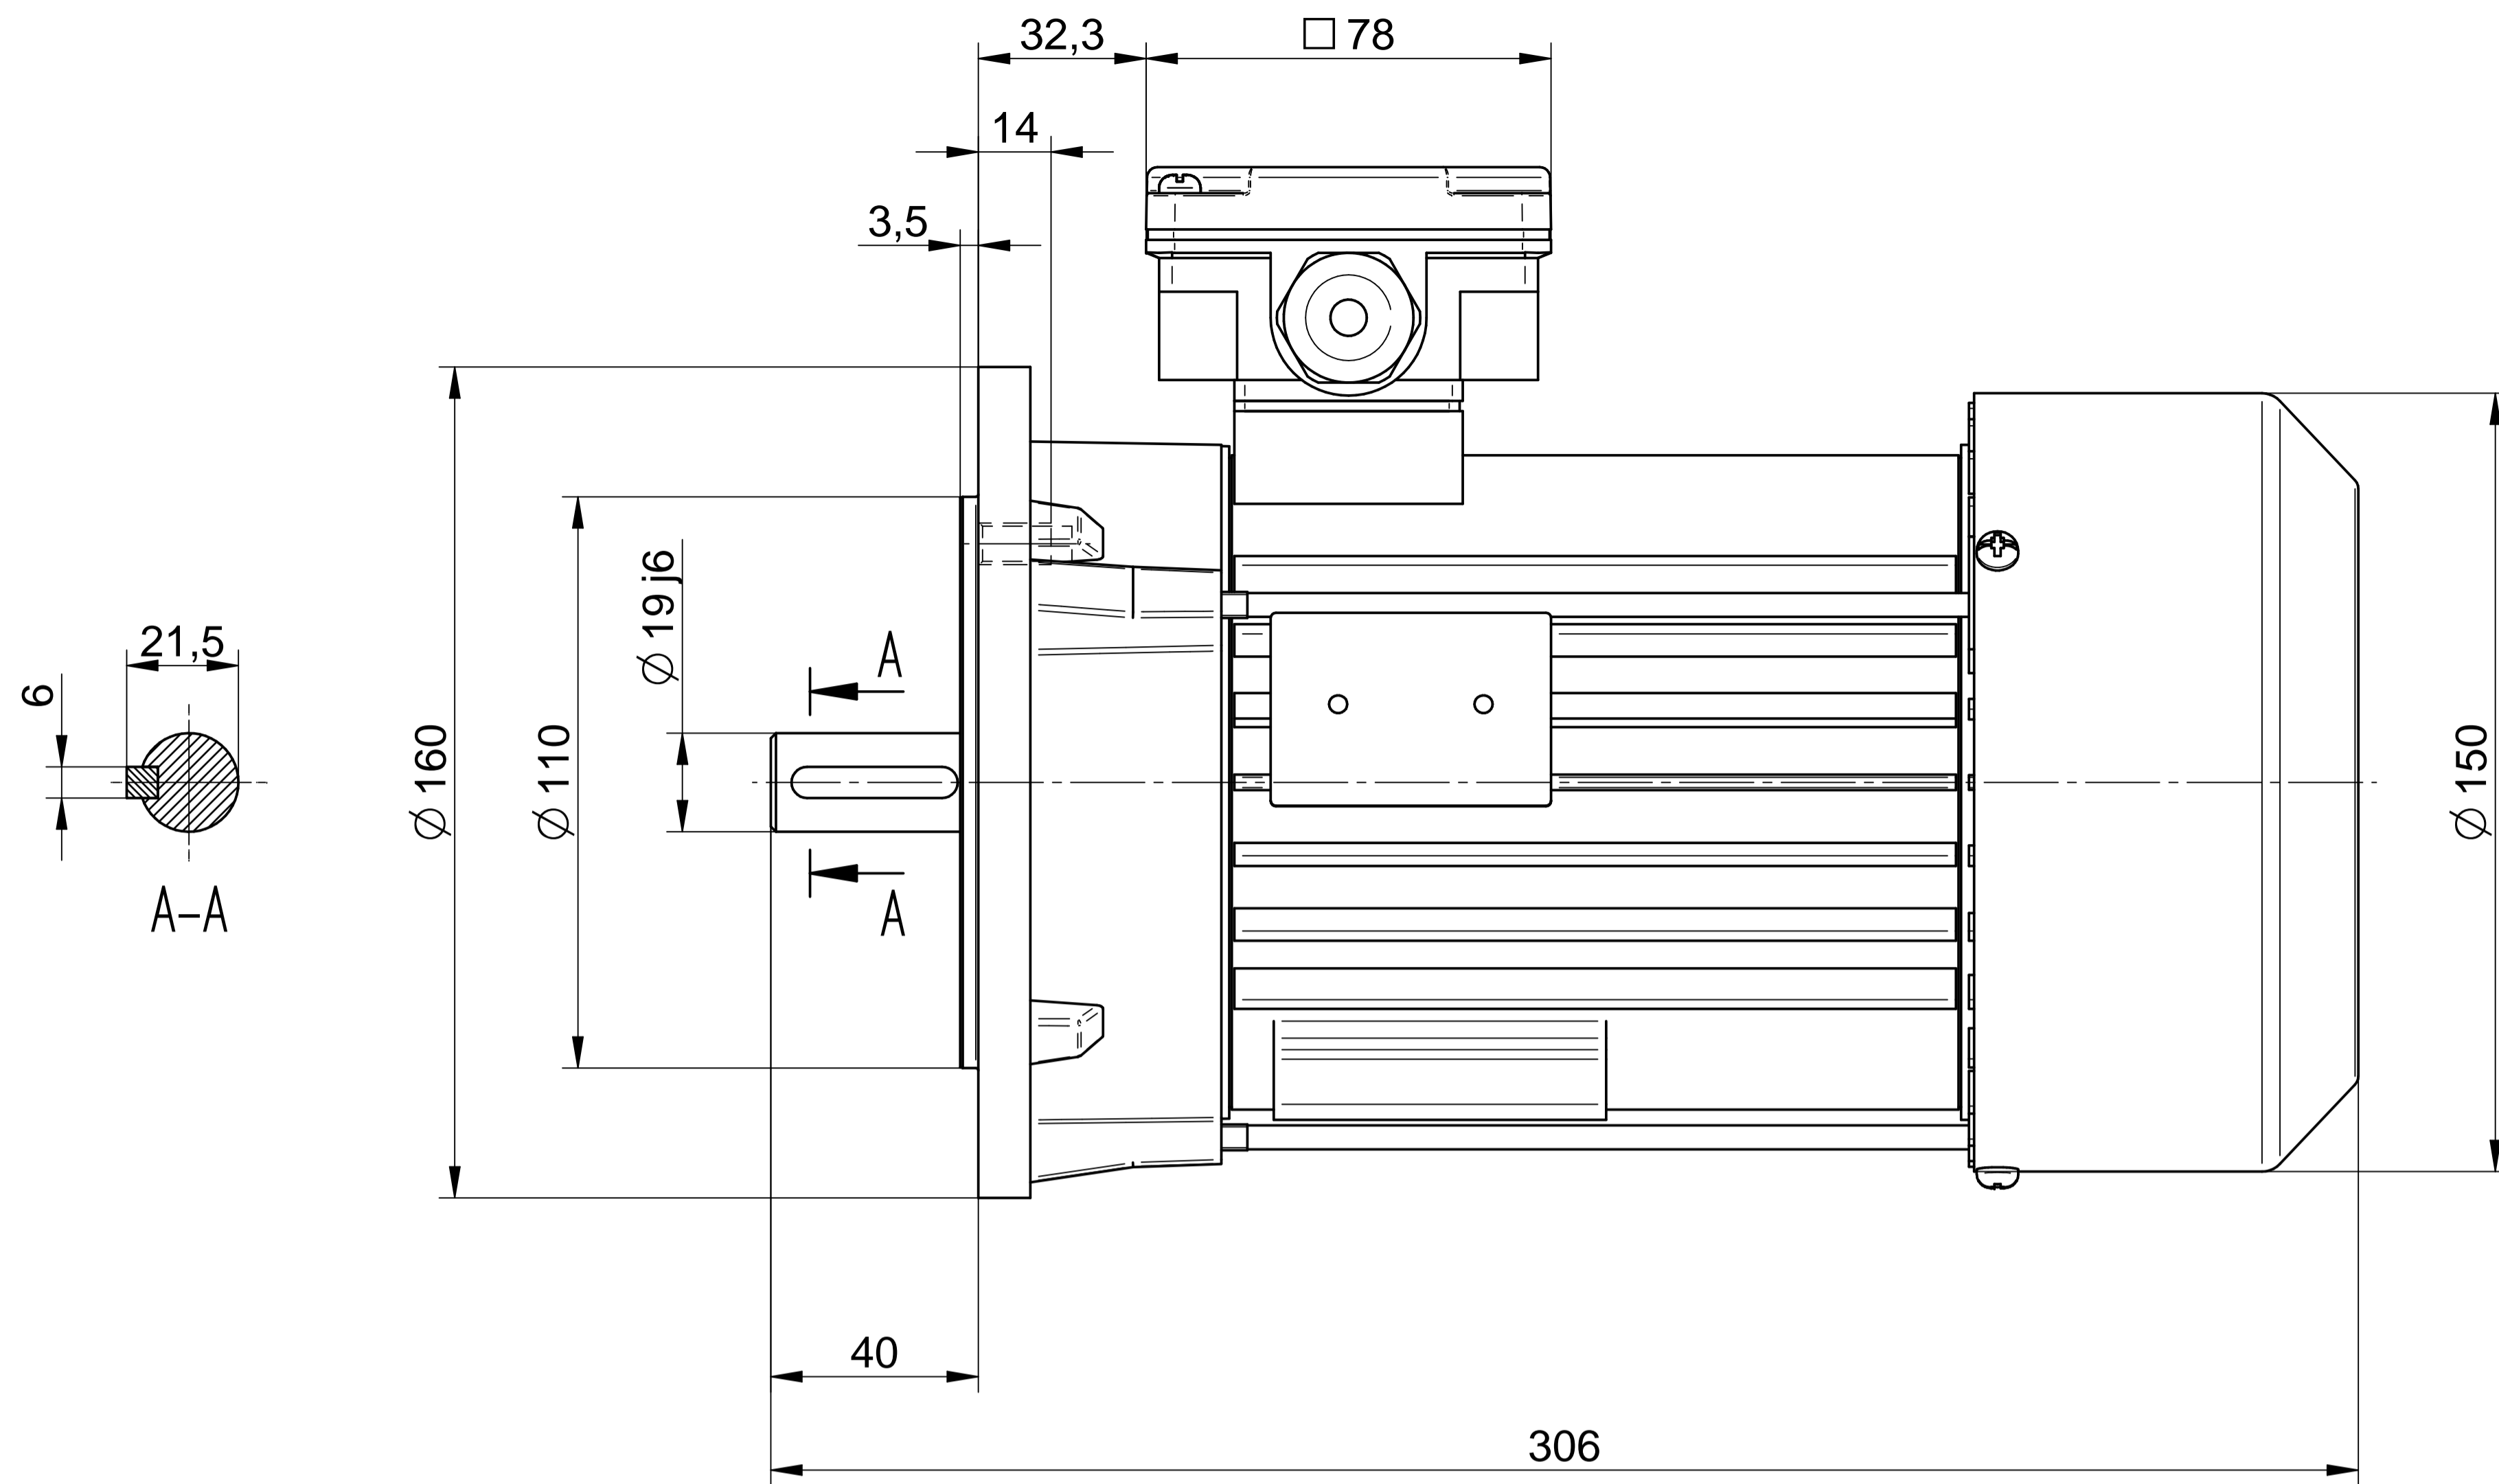

1:2

Cantoni®
GROUP

BESEL S.A.
FABRYKA SILNIKÓW ELEKTRYCZNYCH

Motor type

3SIEK80-8A1

Scale

1:1