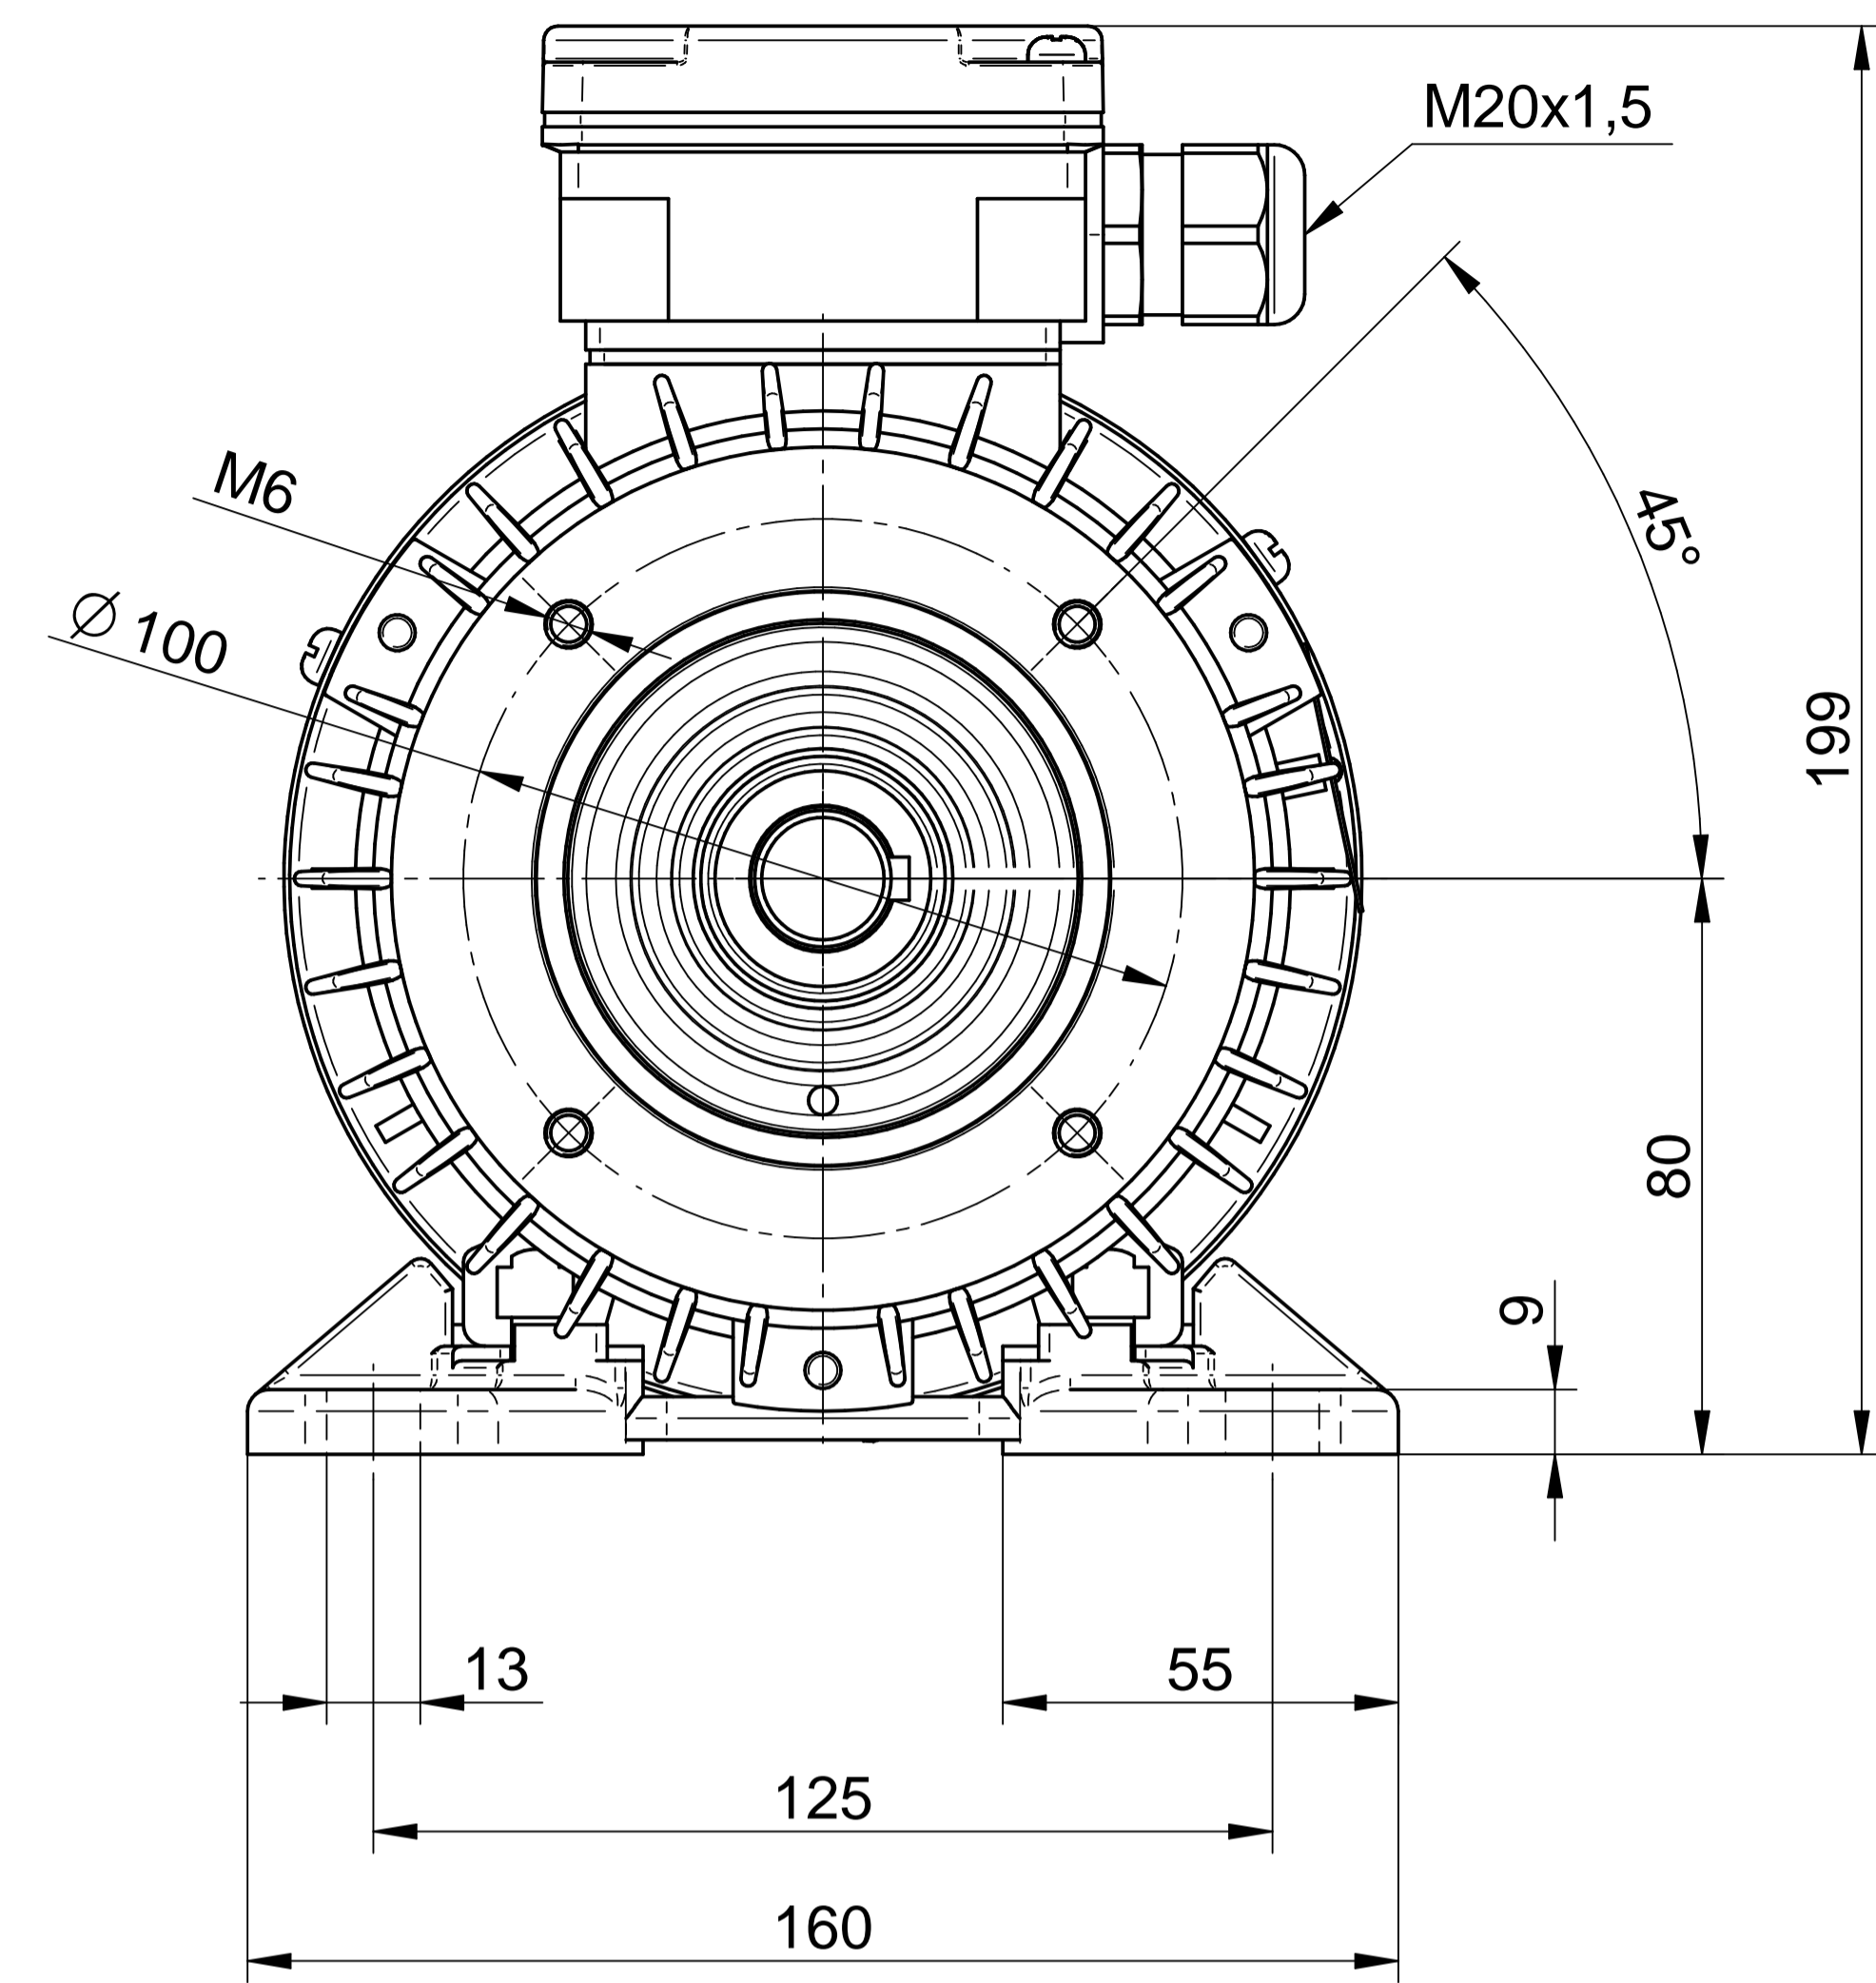

**Cantoni**®  
GROUP

**BESEL S.A.**  
FABRYKA SILNIKÓW ELEKTRYCZNYCH

Motor type

**3SIE80-8A**

Scale

**1:1**

1:2

1:2