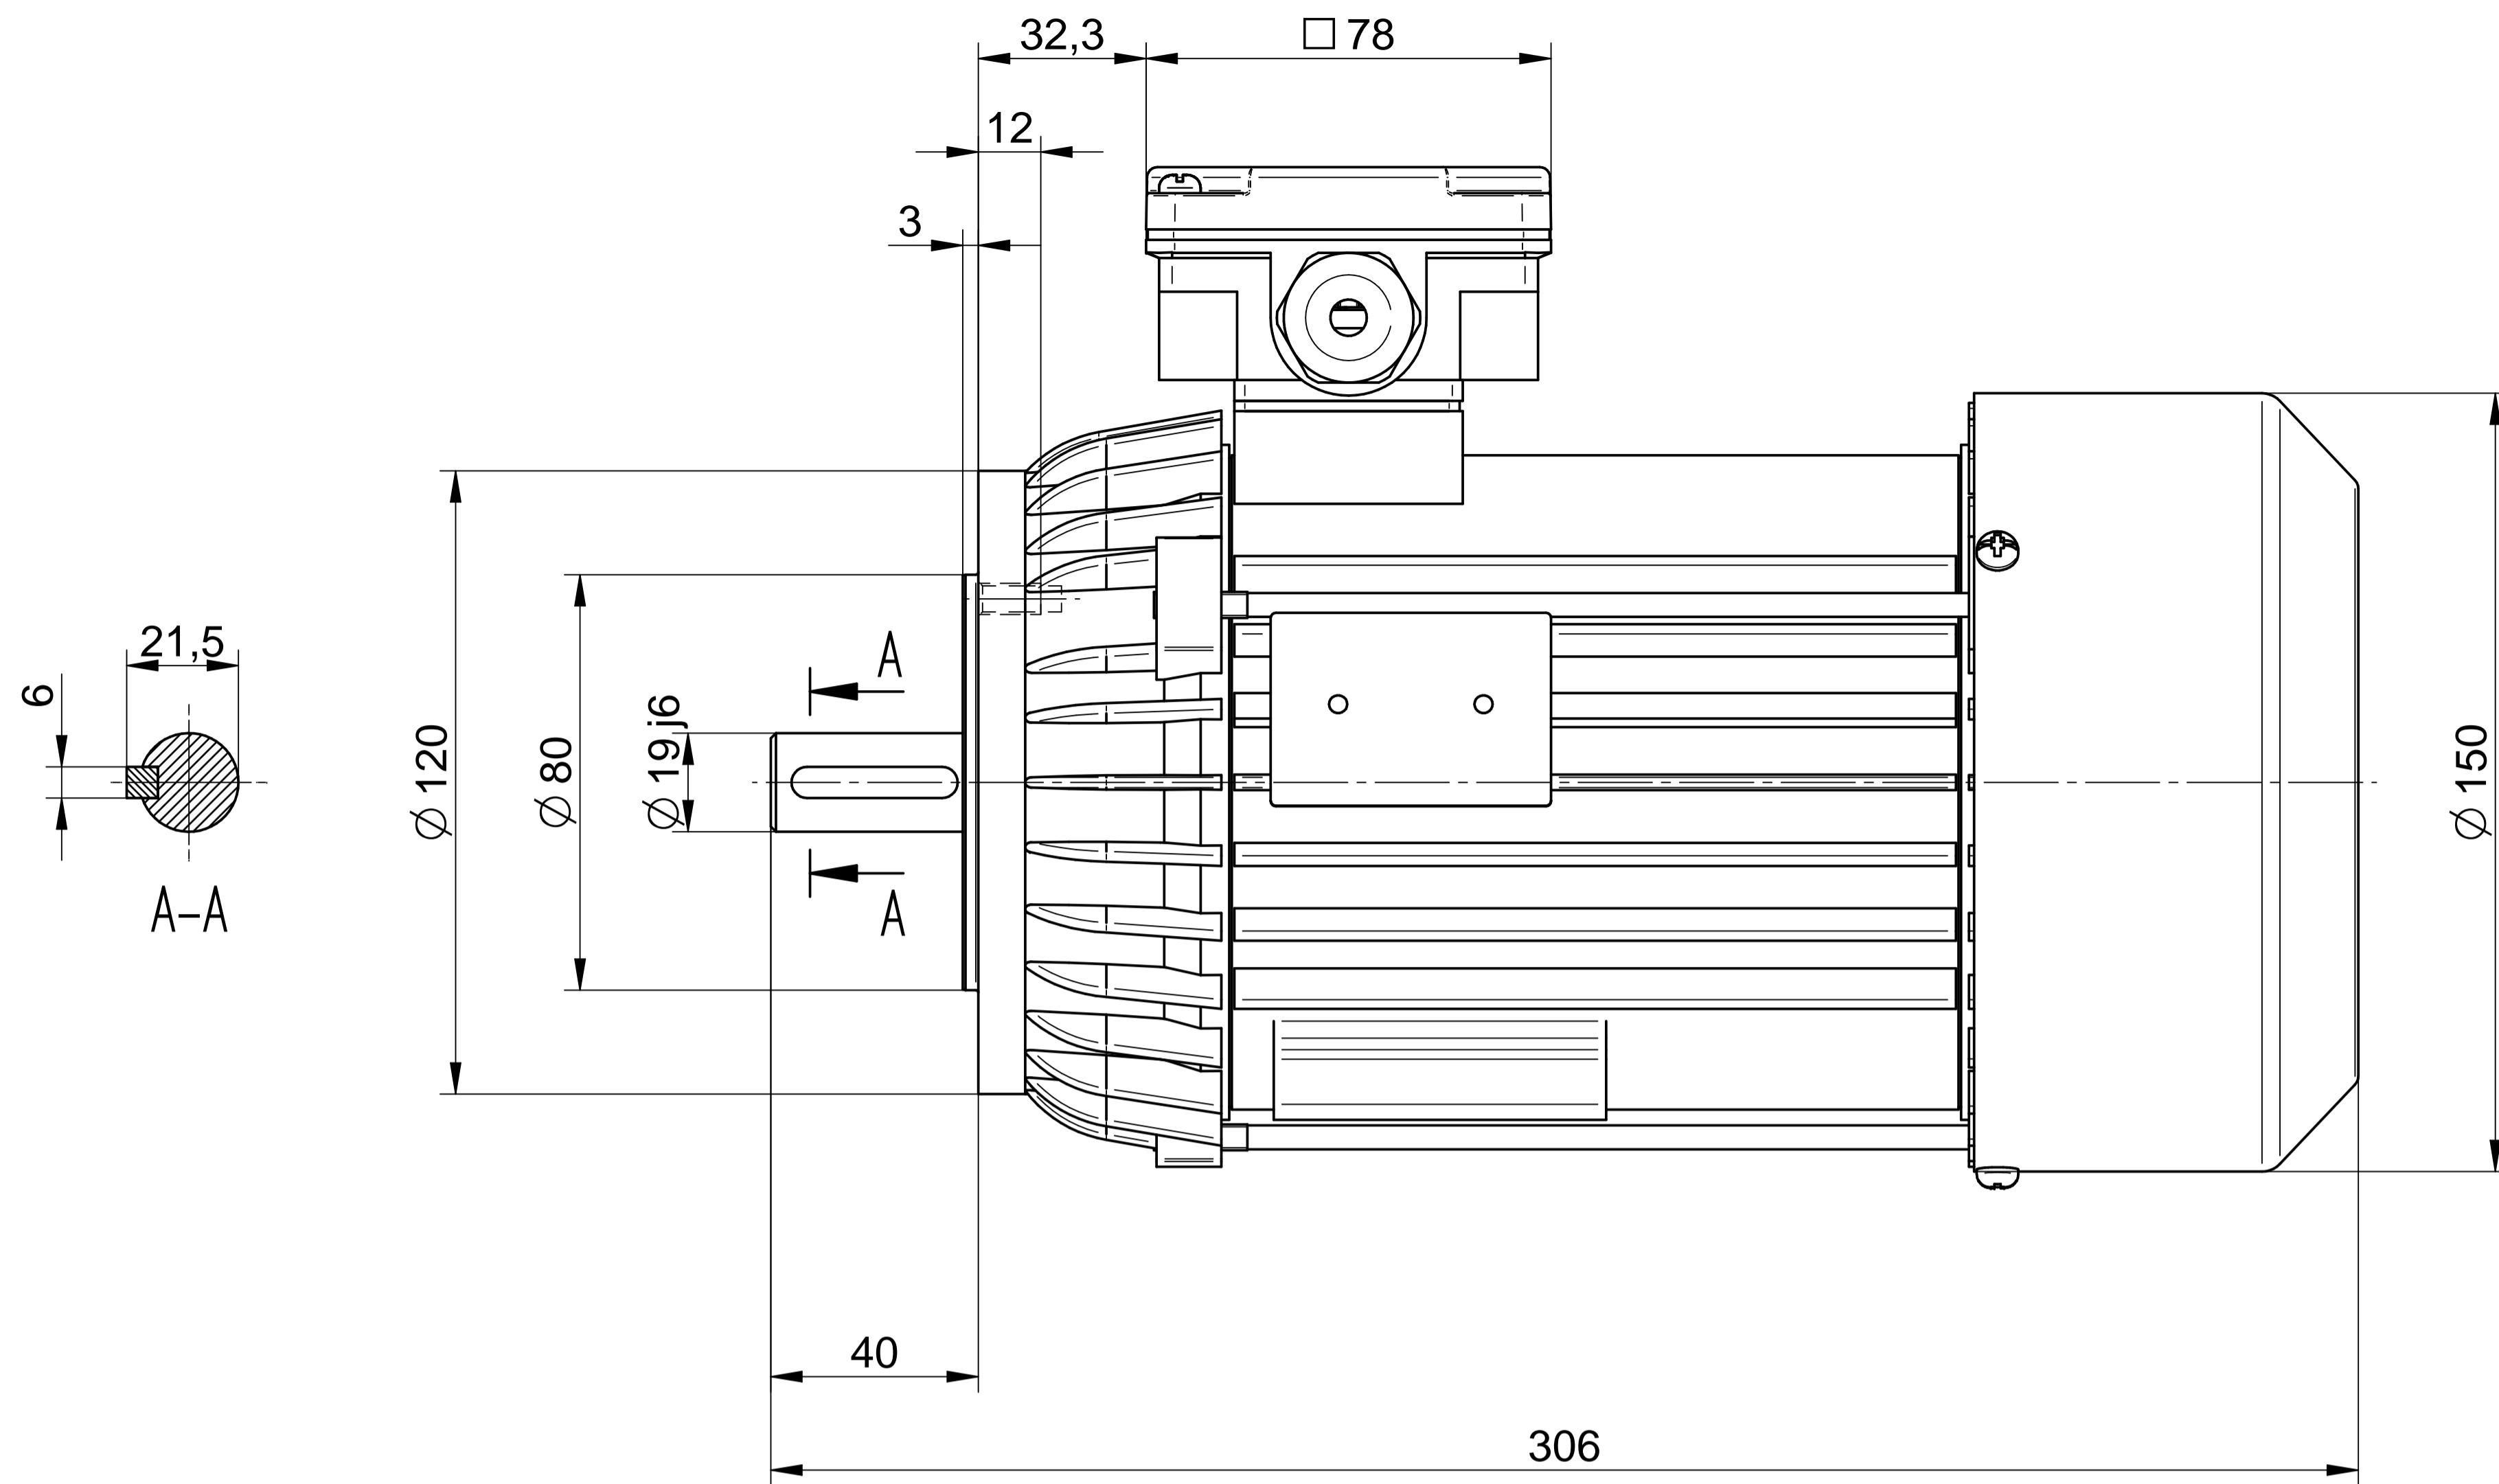

1:2

Cantoni®
GROUP

BESEL S.A.
FABRYKA SILNIKÓW ELEKTRYCZNYCH

Motor type

3SIEK80-8A2

Scale

1:1