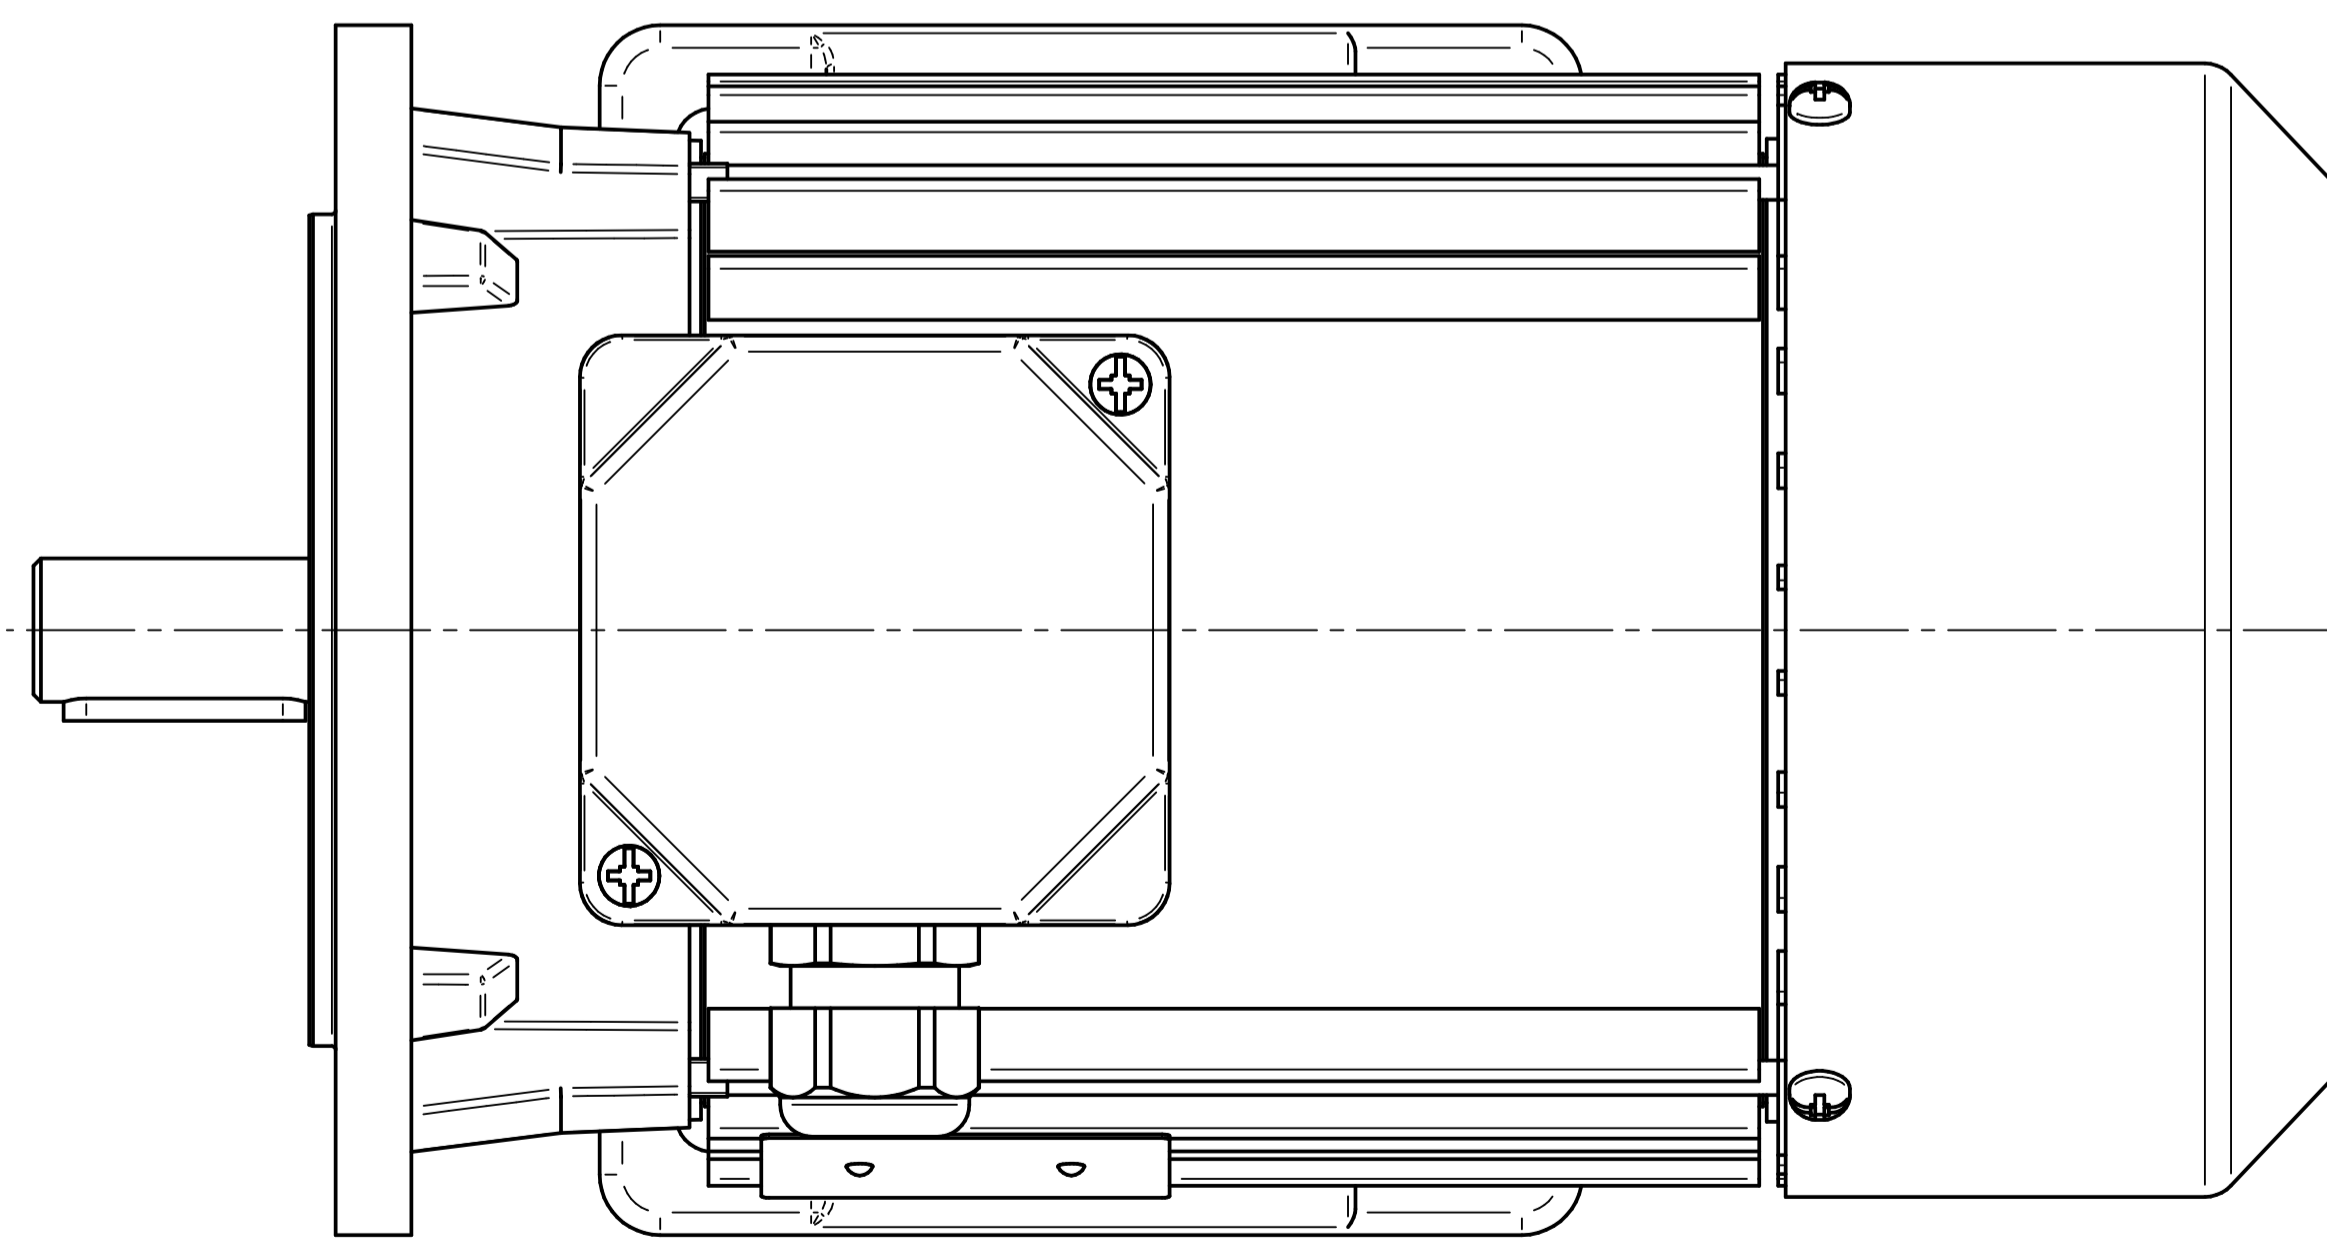

**Cantoni**®  
GROUP

**BESEL S.A.**  
FABRYKA SILNIKÓW ELEKTRYCZNYCH

Motor type

**3SIE80-8A**

Scale

**1:1**

1:2

1:2