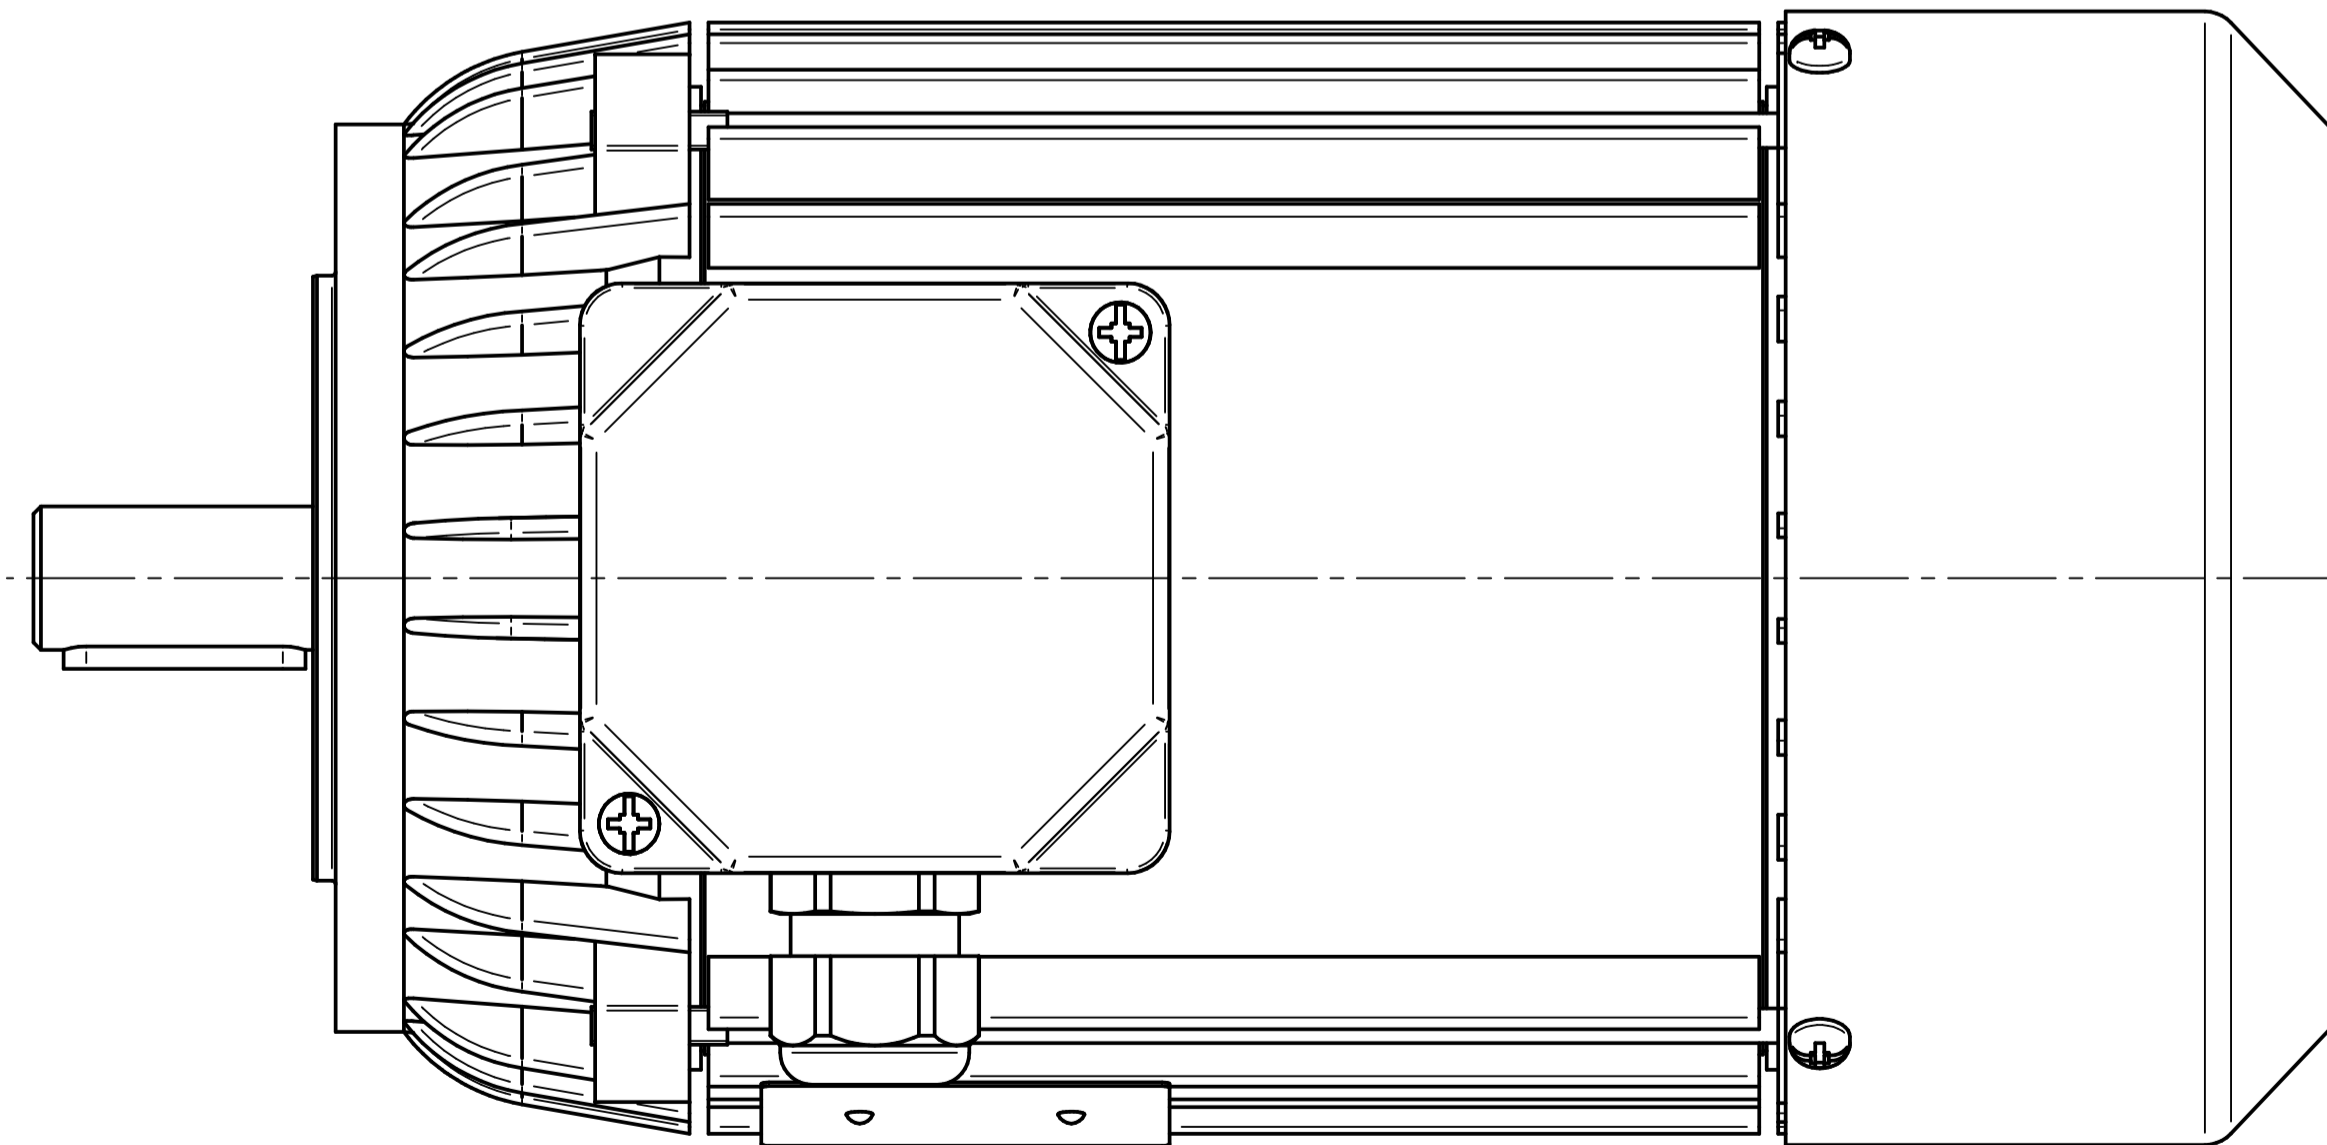

1:2

Cantoni®
GROUP

BESEL S.A.
FABRYKA SILNIKÓW ELEKTRYCZNYCH

Motor type

3SIEK80-8A2

Scale

1:1