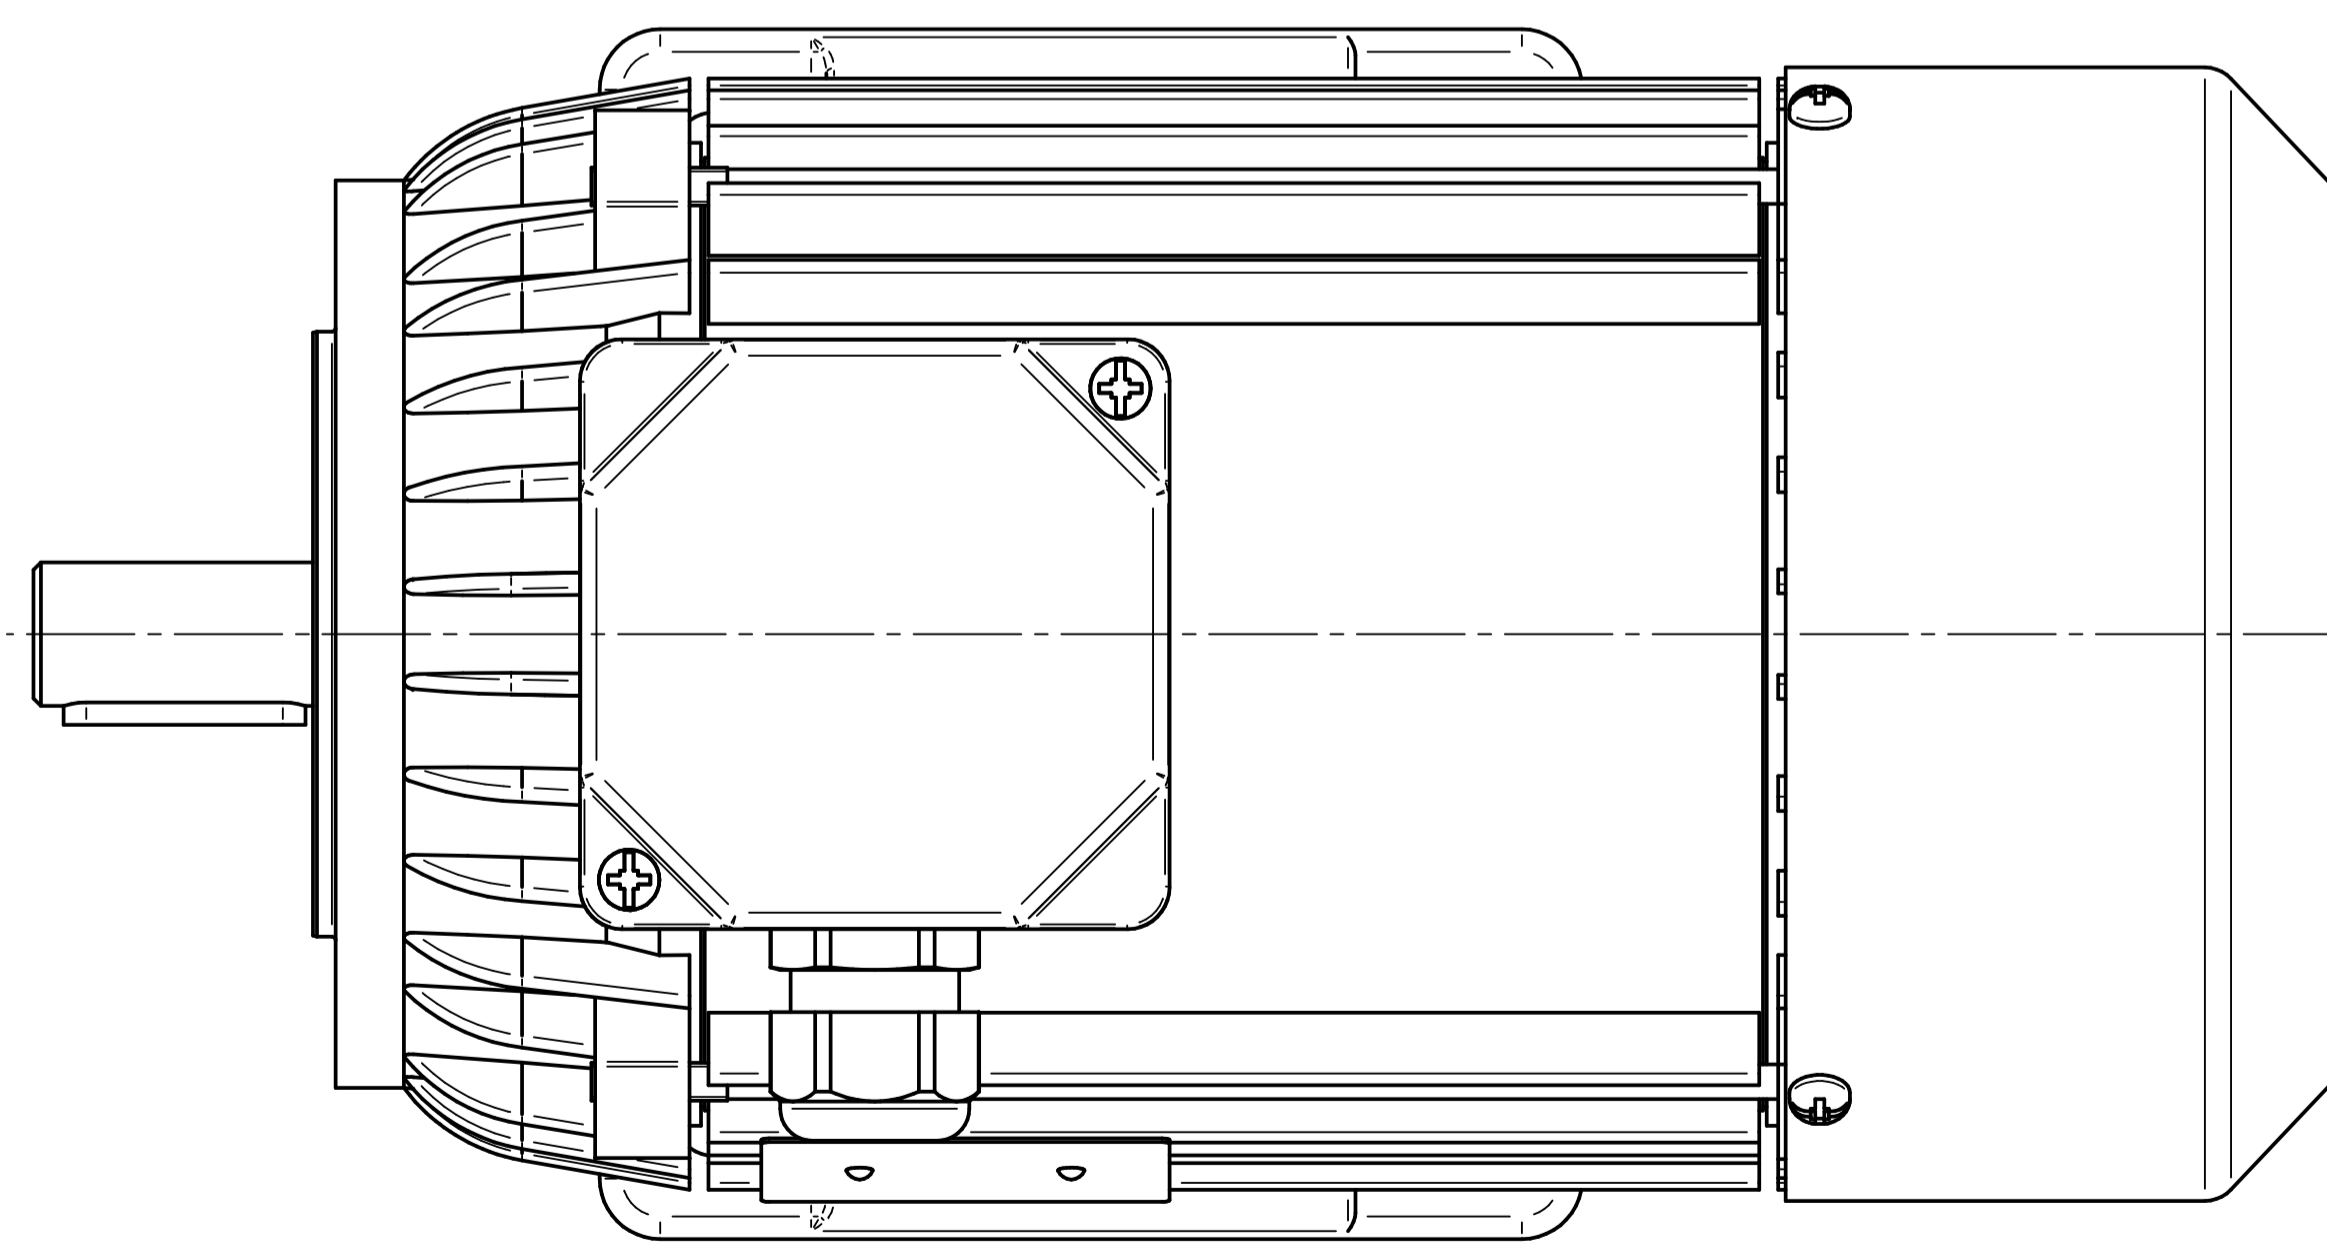

**Cantoni**®  
GROUP

**BESEL S.A.**  
FABRYKA SILNIKÓW ELEKTRYCZNYCH

Motor type

**3SIE80-8A**

Scale

**1:1**

1:2

1:2