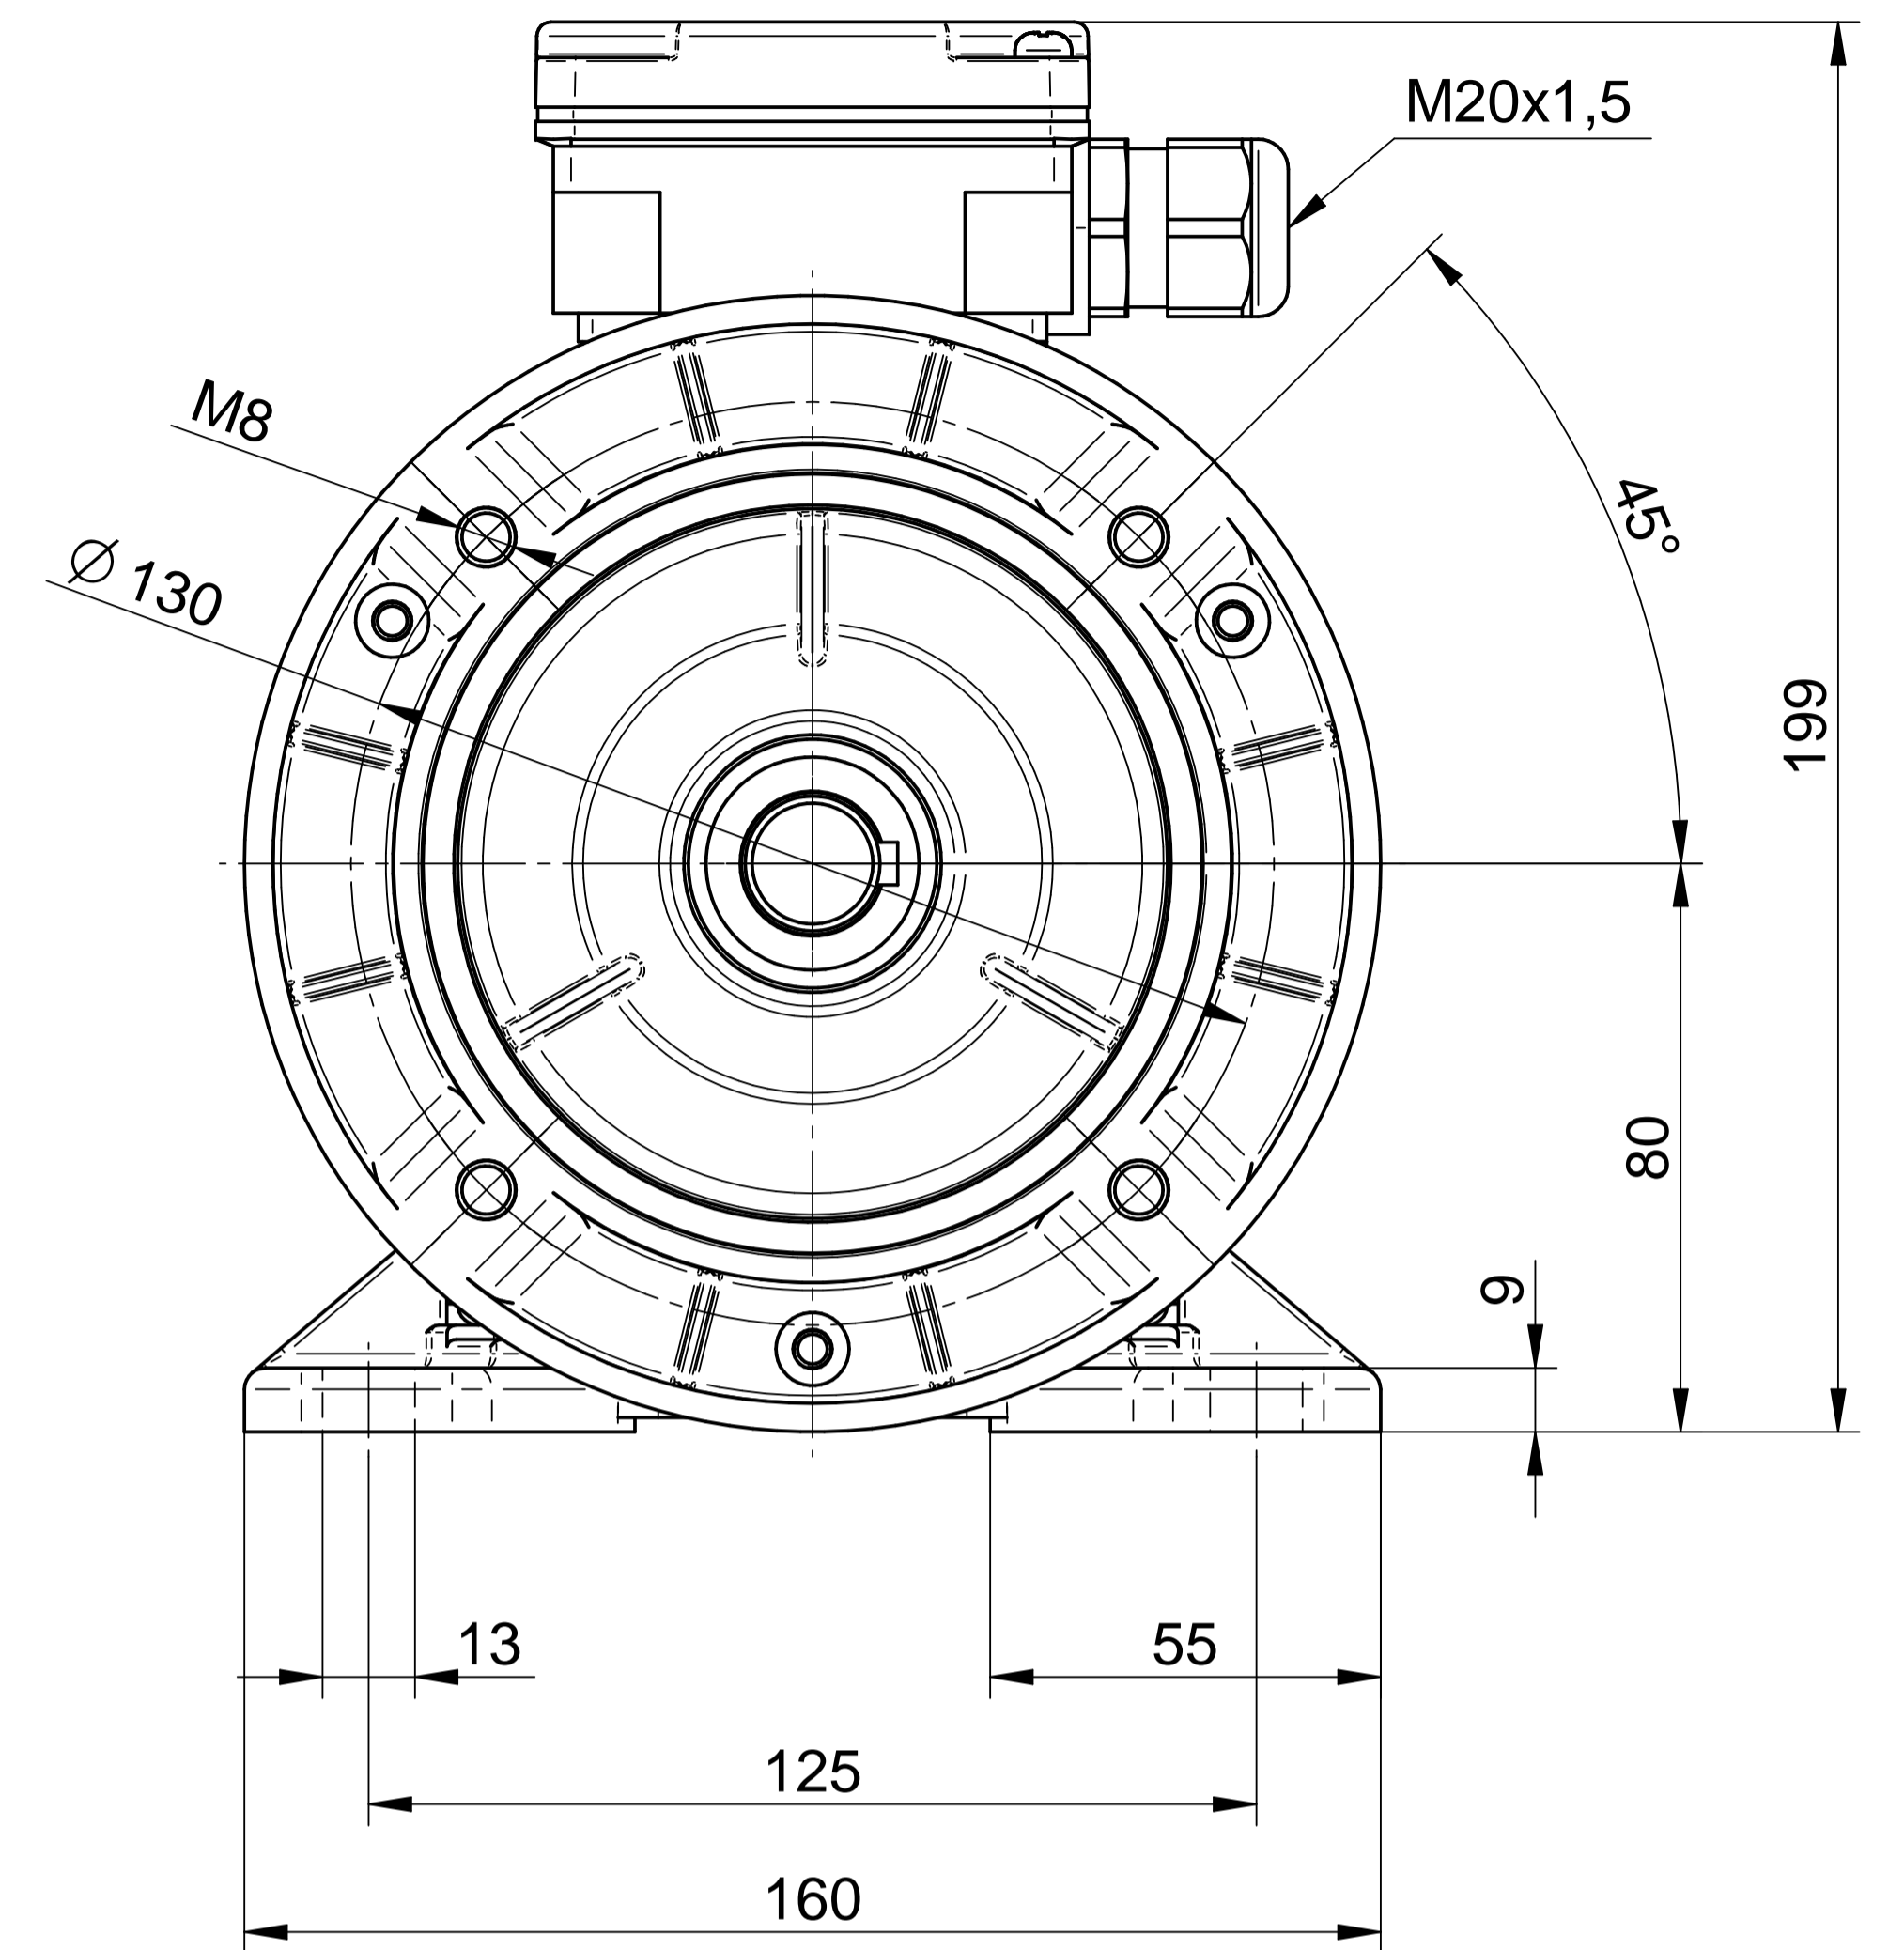

**Cantoni**®  
GROUP

**BESEL S.A.**  
FABRYKA SILNIKÓW ELEKTRYCZNYCH

Motor type

**3SIE80-8A**

Scale

**1:1**

1:2

1:2