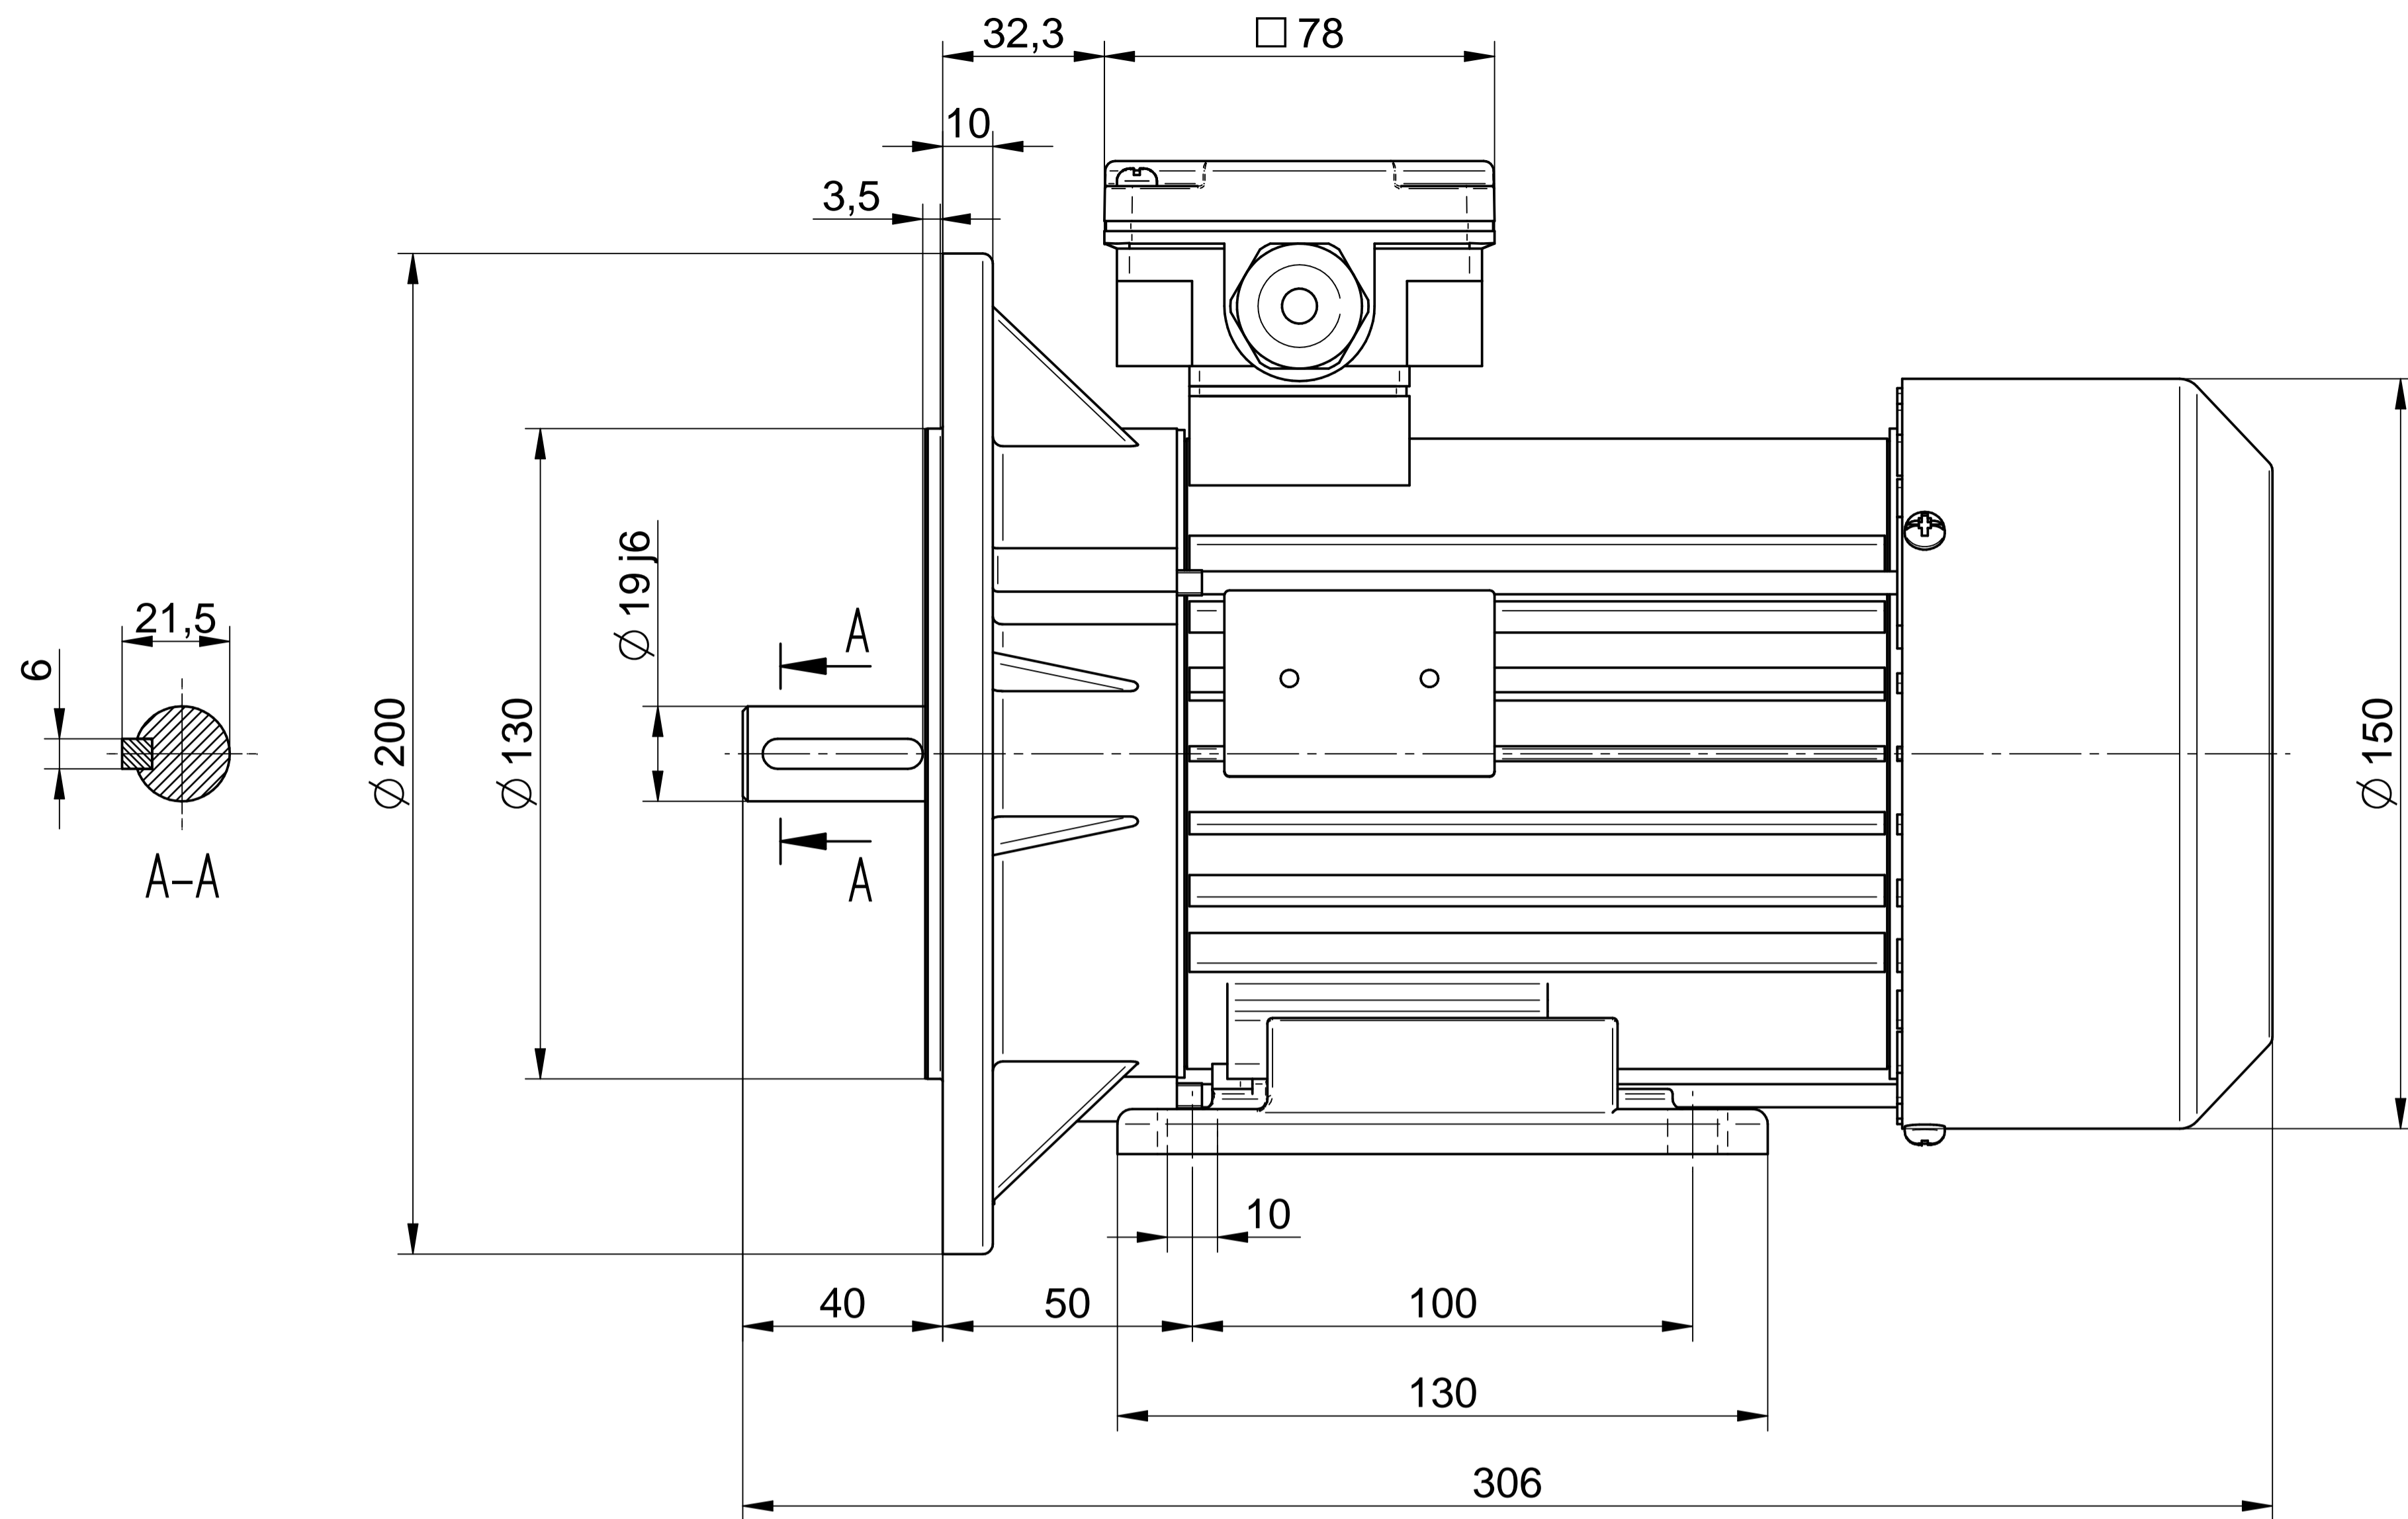

Cantoni®
GROUP

BESEL S.A.
FABRYKA SILNIKÓW ELEKTRYCZNYCH

Motor type

3SIEL80-8A

Scale

1:1