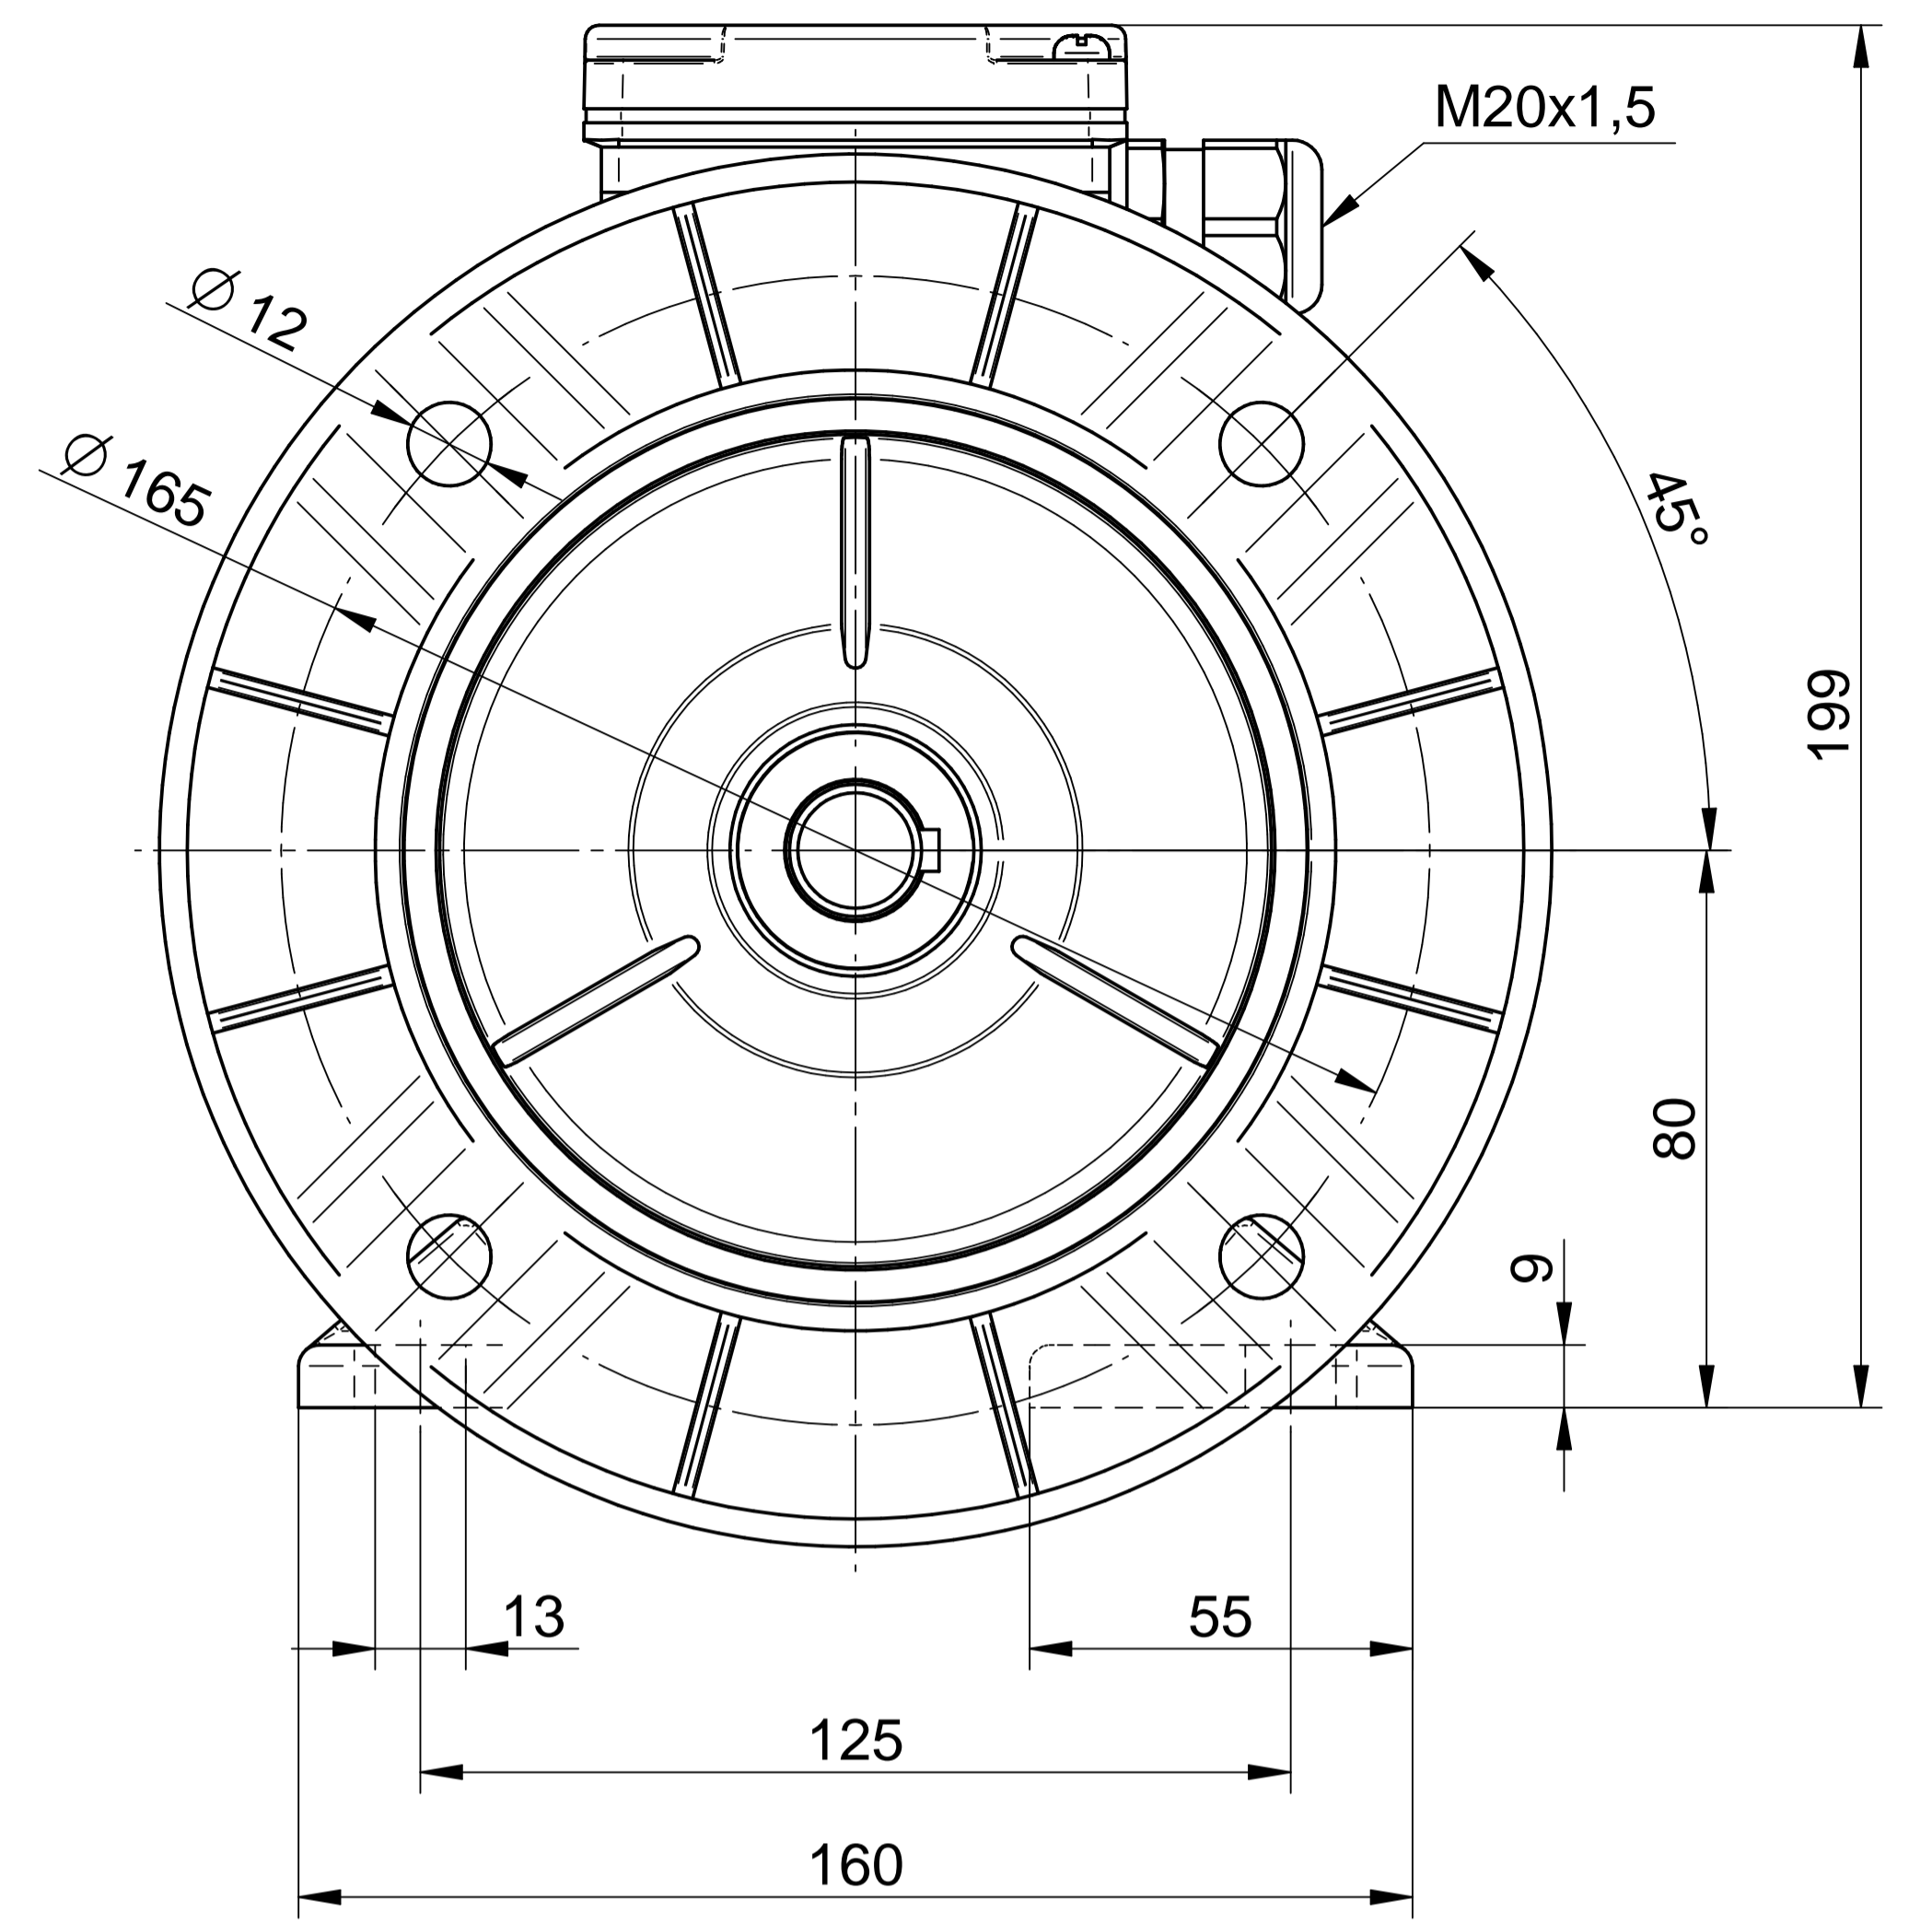

Scale

1:1

Cantoni[®]
GROUP

BESEL S.A.
FABRYKA SILNIKÓW ELEKTRYCZNYCH

Motor type

2SIEK80-8B1

Scale

1:1