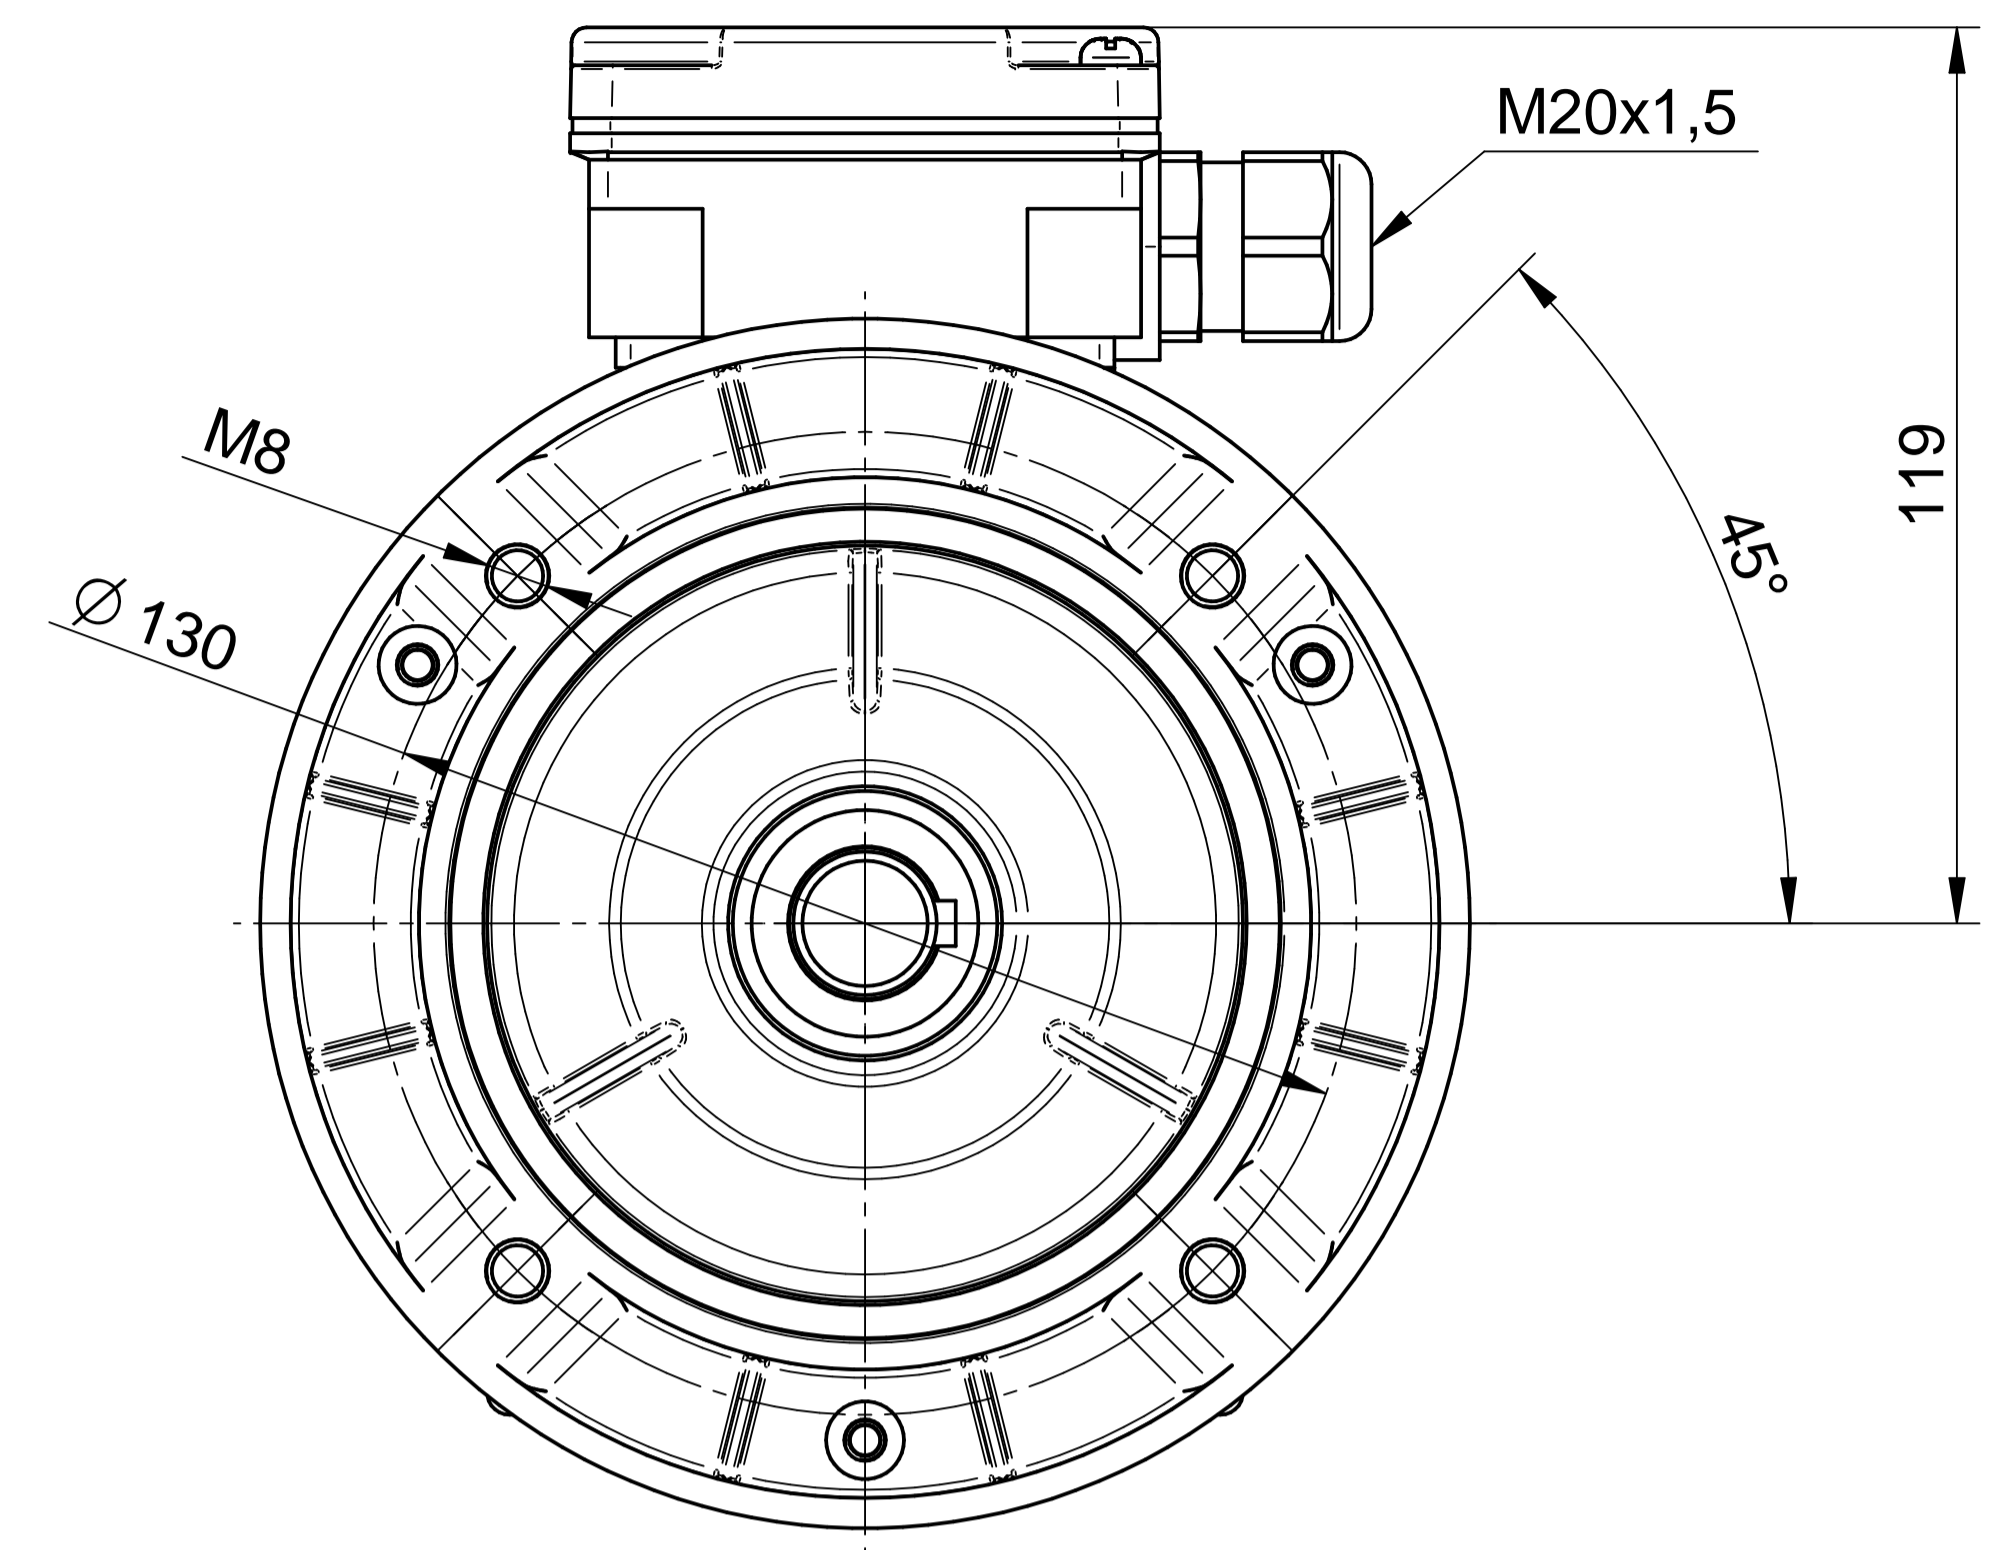

Cantoni®
GROUP

BESEL S.A.
FABRYKA SILNIKÓW ELEKTRYCZNYCH

Motor type

2SIEK80-8B1

Scale

1:1