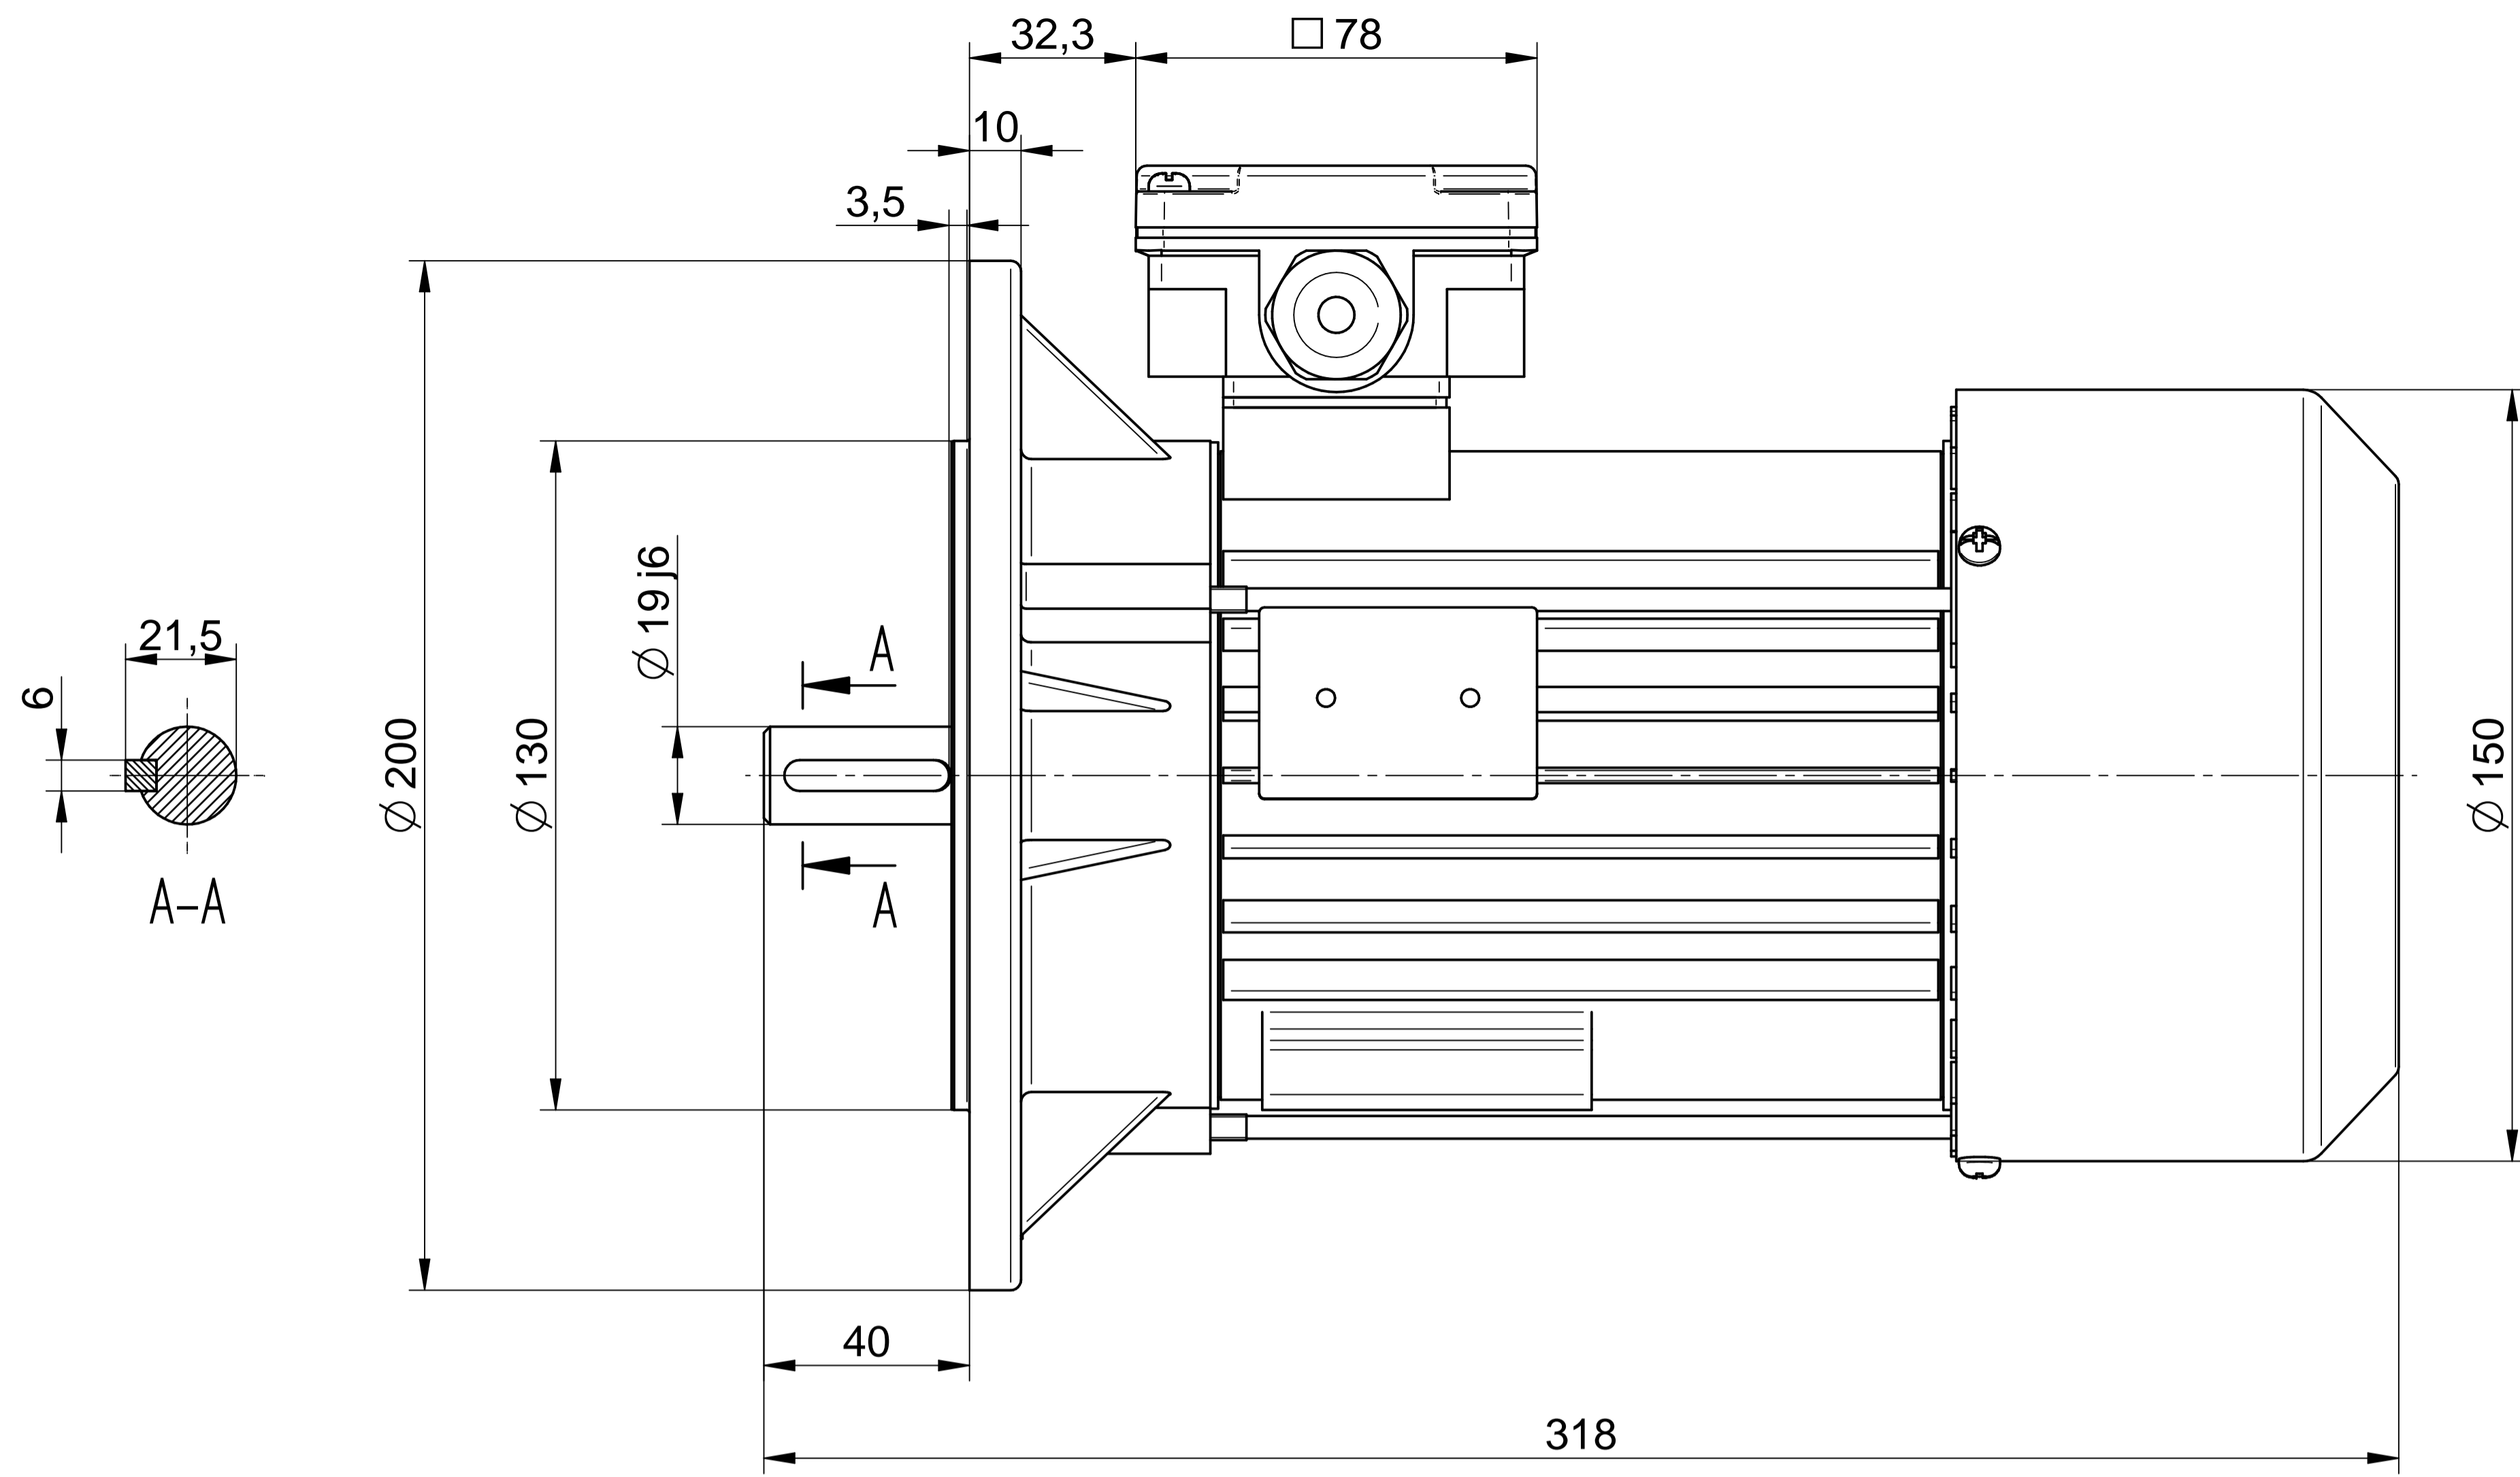

Cantoni®
GROUP

BESEL S.A.
FABRYKA SILNIKÓW ELEKTRYCZNYCH

Motor type

2SIE80-8B

Scale

1:1

Cantoni®
GROUP

BESEL S.A.
FABRYKA SILNIKÓW ELEKTRYCZNYCH

Motor type
2SIEL80-8B2

Scale
1:1

Cantoni®
GROUP

BESEL S.A.
FABRYKA SILNIKÓW ELEKTRYCZNYCH

Motor type
2SIEL80-8B1

Scale
1:1

Cantoni®
GROUP

BESEL S.A.
FABRYKA SILNIKÓW ELEKTRYCZNYCH

Motor type

2SIEK80-8B

Scale

1:1

Cantoni[®]
GROUP

BESEL S.A.
FABRYKA SILNIKÓW ELEKTRYCZNYCH

Motor type

2SIEK80-8B2