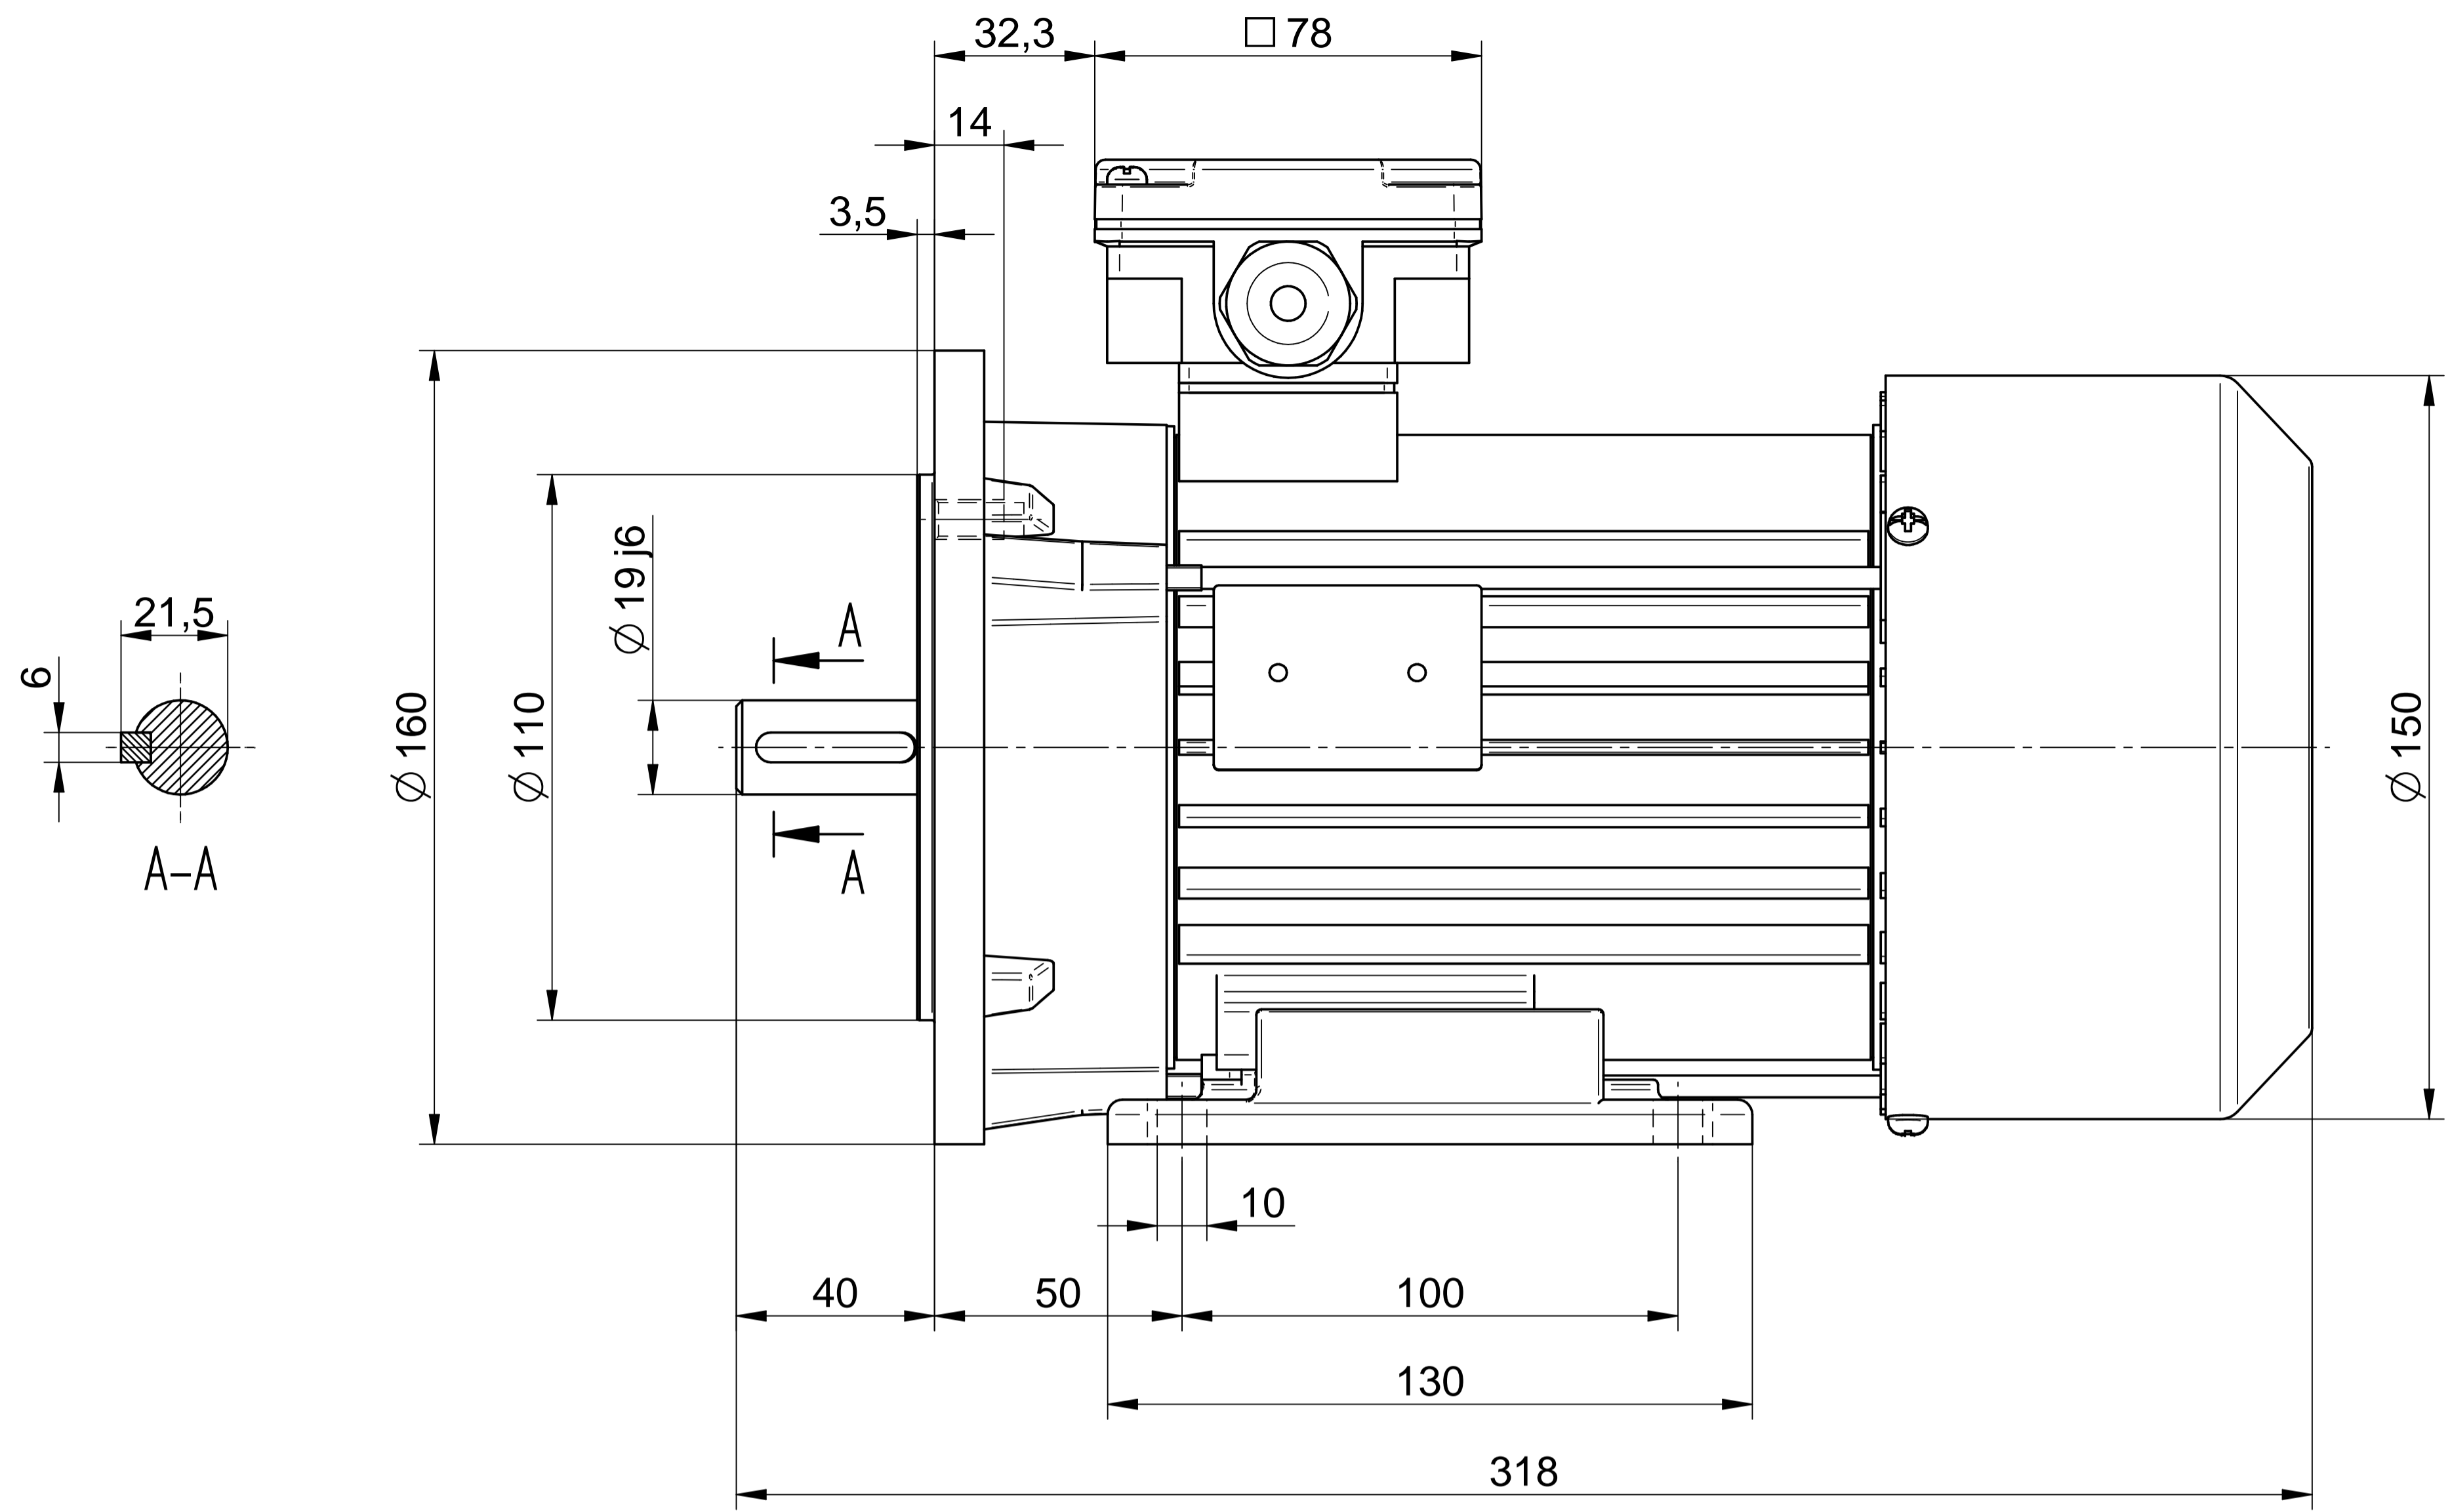

Cantoni®
GROUP

BESEL S.A.
FABRYKA SILNIKÓW ELEKTRYCZNYCH

Motor type

2SIE80-8B

Scale

1:1

Cantoni®
GROUP

BESEL S.A.
FABRYKA SILNIKÓW ELEKTRYCZNYCH

Motor type
2SIEL80-8B2

Scale
1:1

Cantoni®
GROUP

BESEL S.A.
FABRYKA SILNIKÓW ELEKTRYCZNYCH

Motor type
2SIEL80-8B1

Scale
1:1

Cantoni®
GROUP

BESEL S.A.
FABRYKA SILNIKÓW ELEKTRYCZNYCH

Motor type

2SIEK80-8B

Scale

1:1

Cantoni[®]
GROUP

BESEL S.A.
FABRYKA SILNIKÓW ELEKTRYCZNYCH

Motor type

2SIEK80-8B2

Scale

1:1

Cantoni[®]
GROUP

BESEL S.A.
FABRYKA SILNIKÓW ELEKTRYCZNYCH

Motor type

2SIEK80-8B1

Scale

1:1