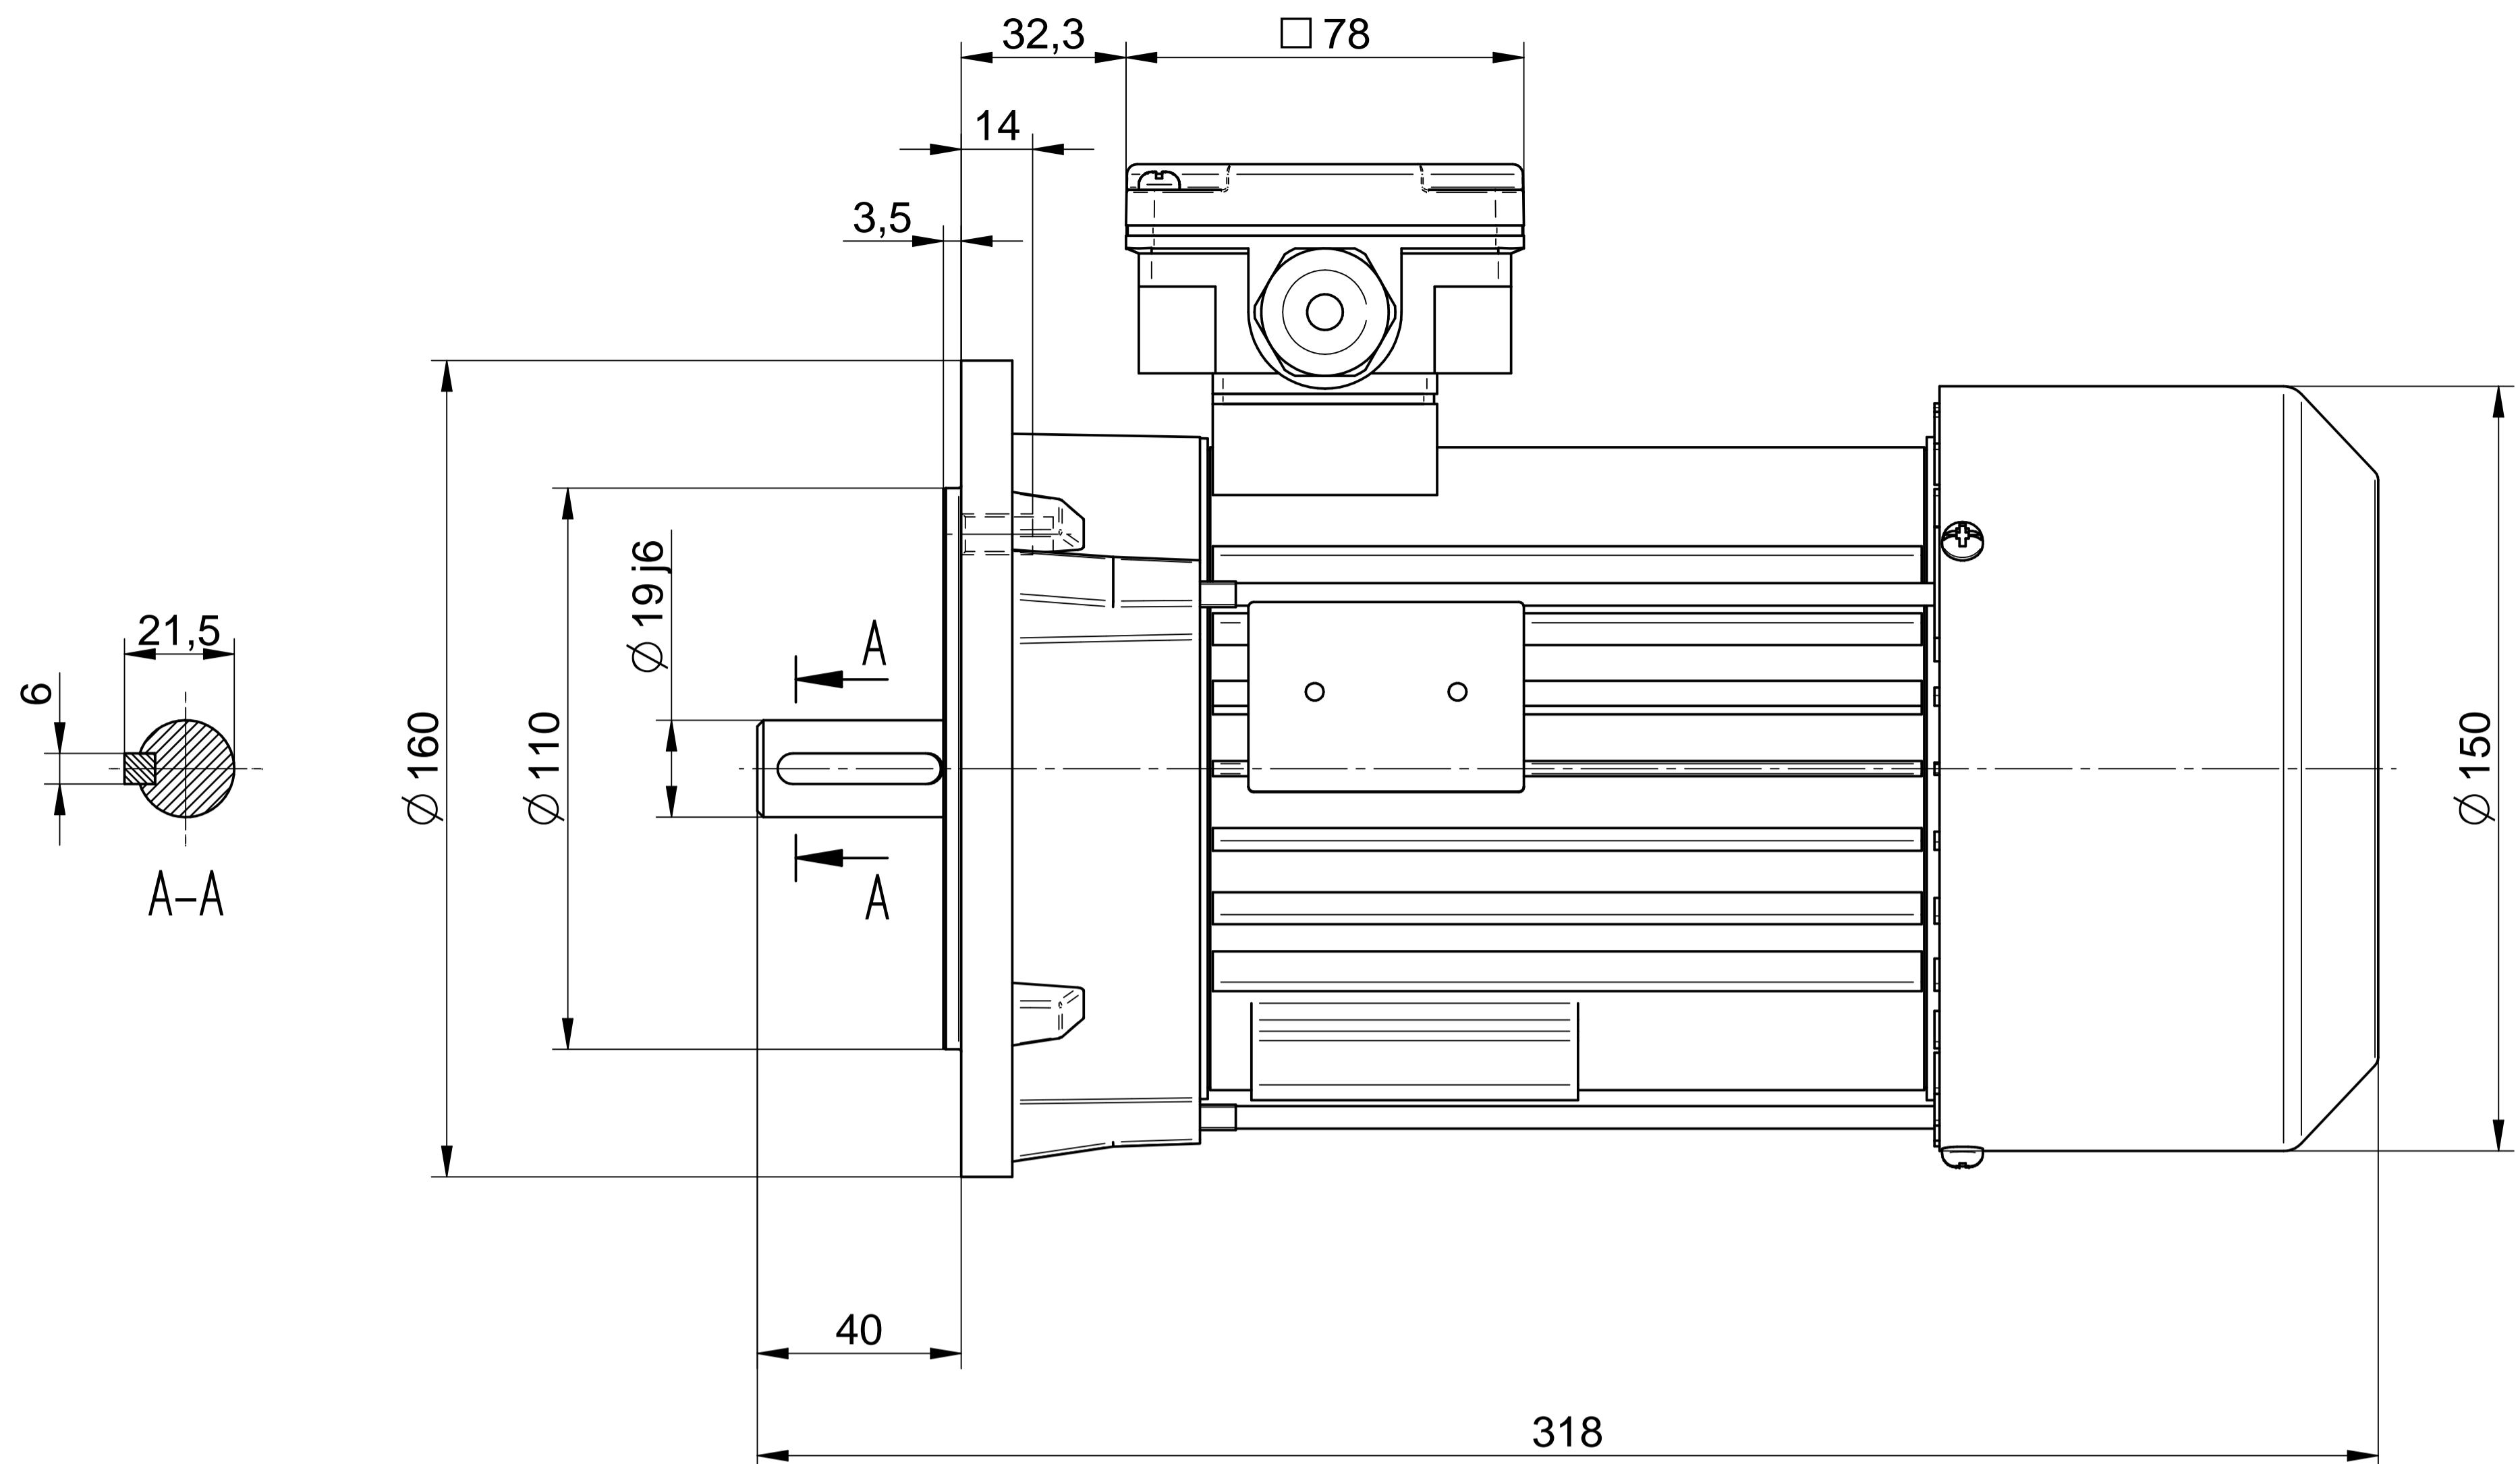

Cantoni®
GROUP

BESEL S.A.
FABRYKA SILNIKÓW ELEKTRYCZNYCH

Motor type

2SIEK80-8B1

Scale

1:1