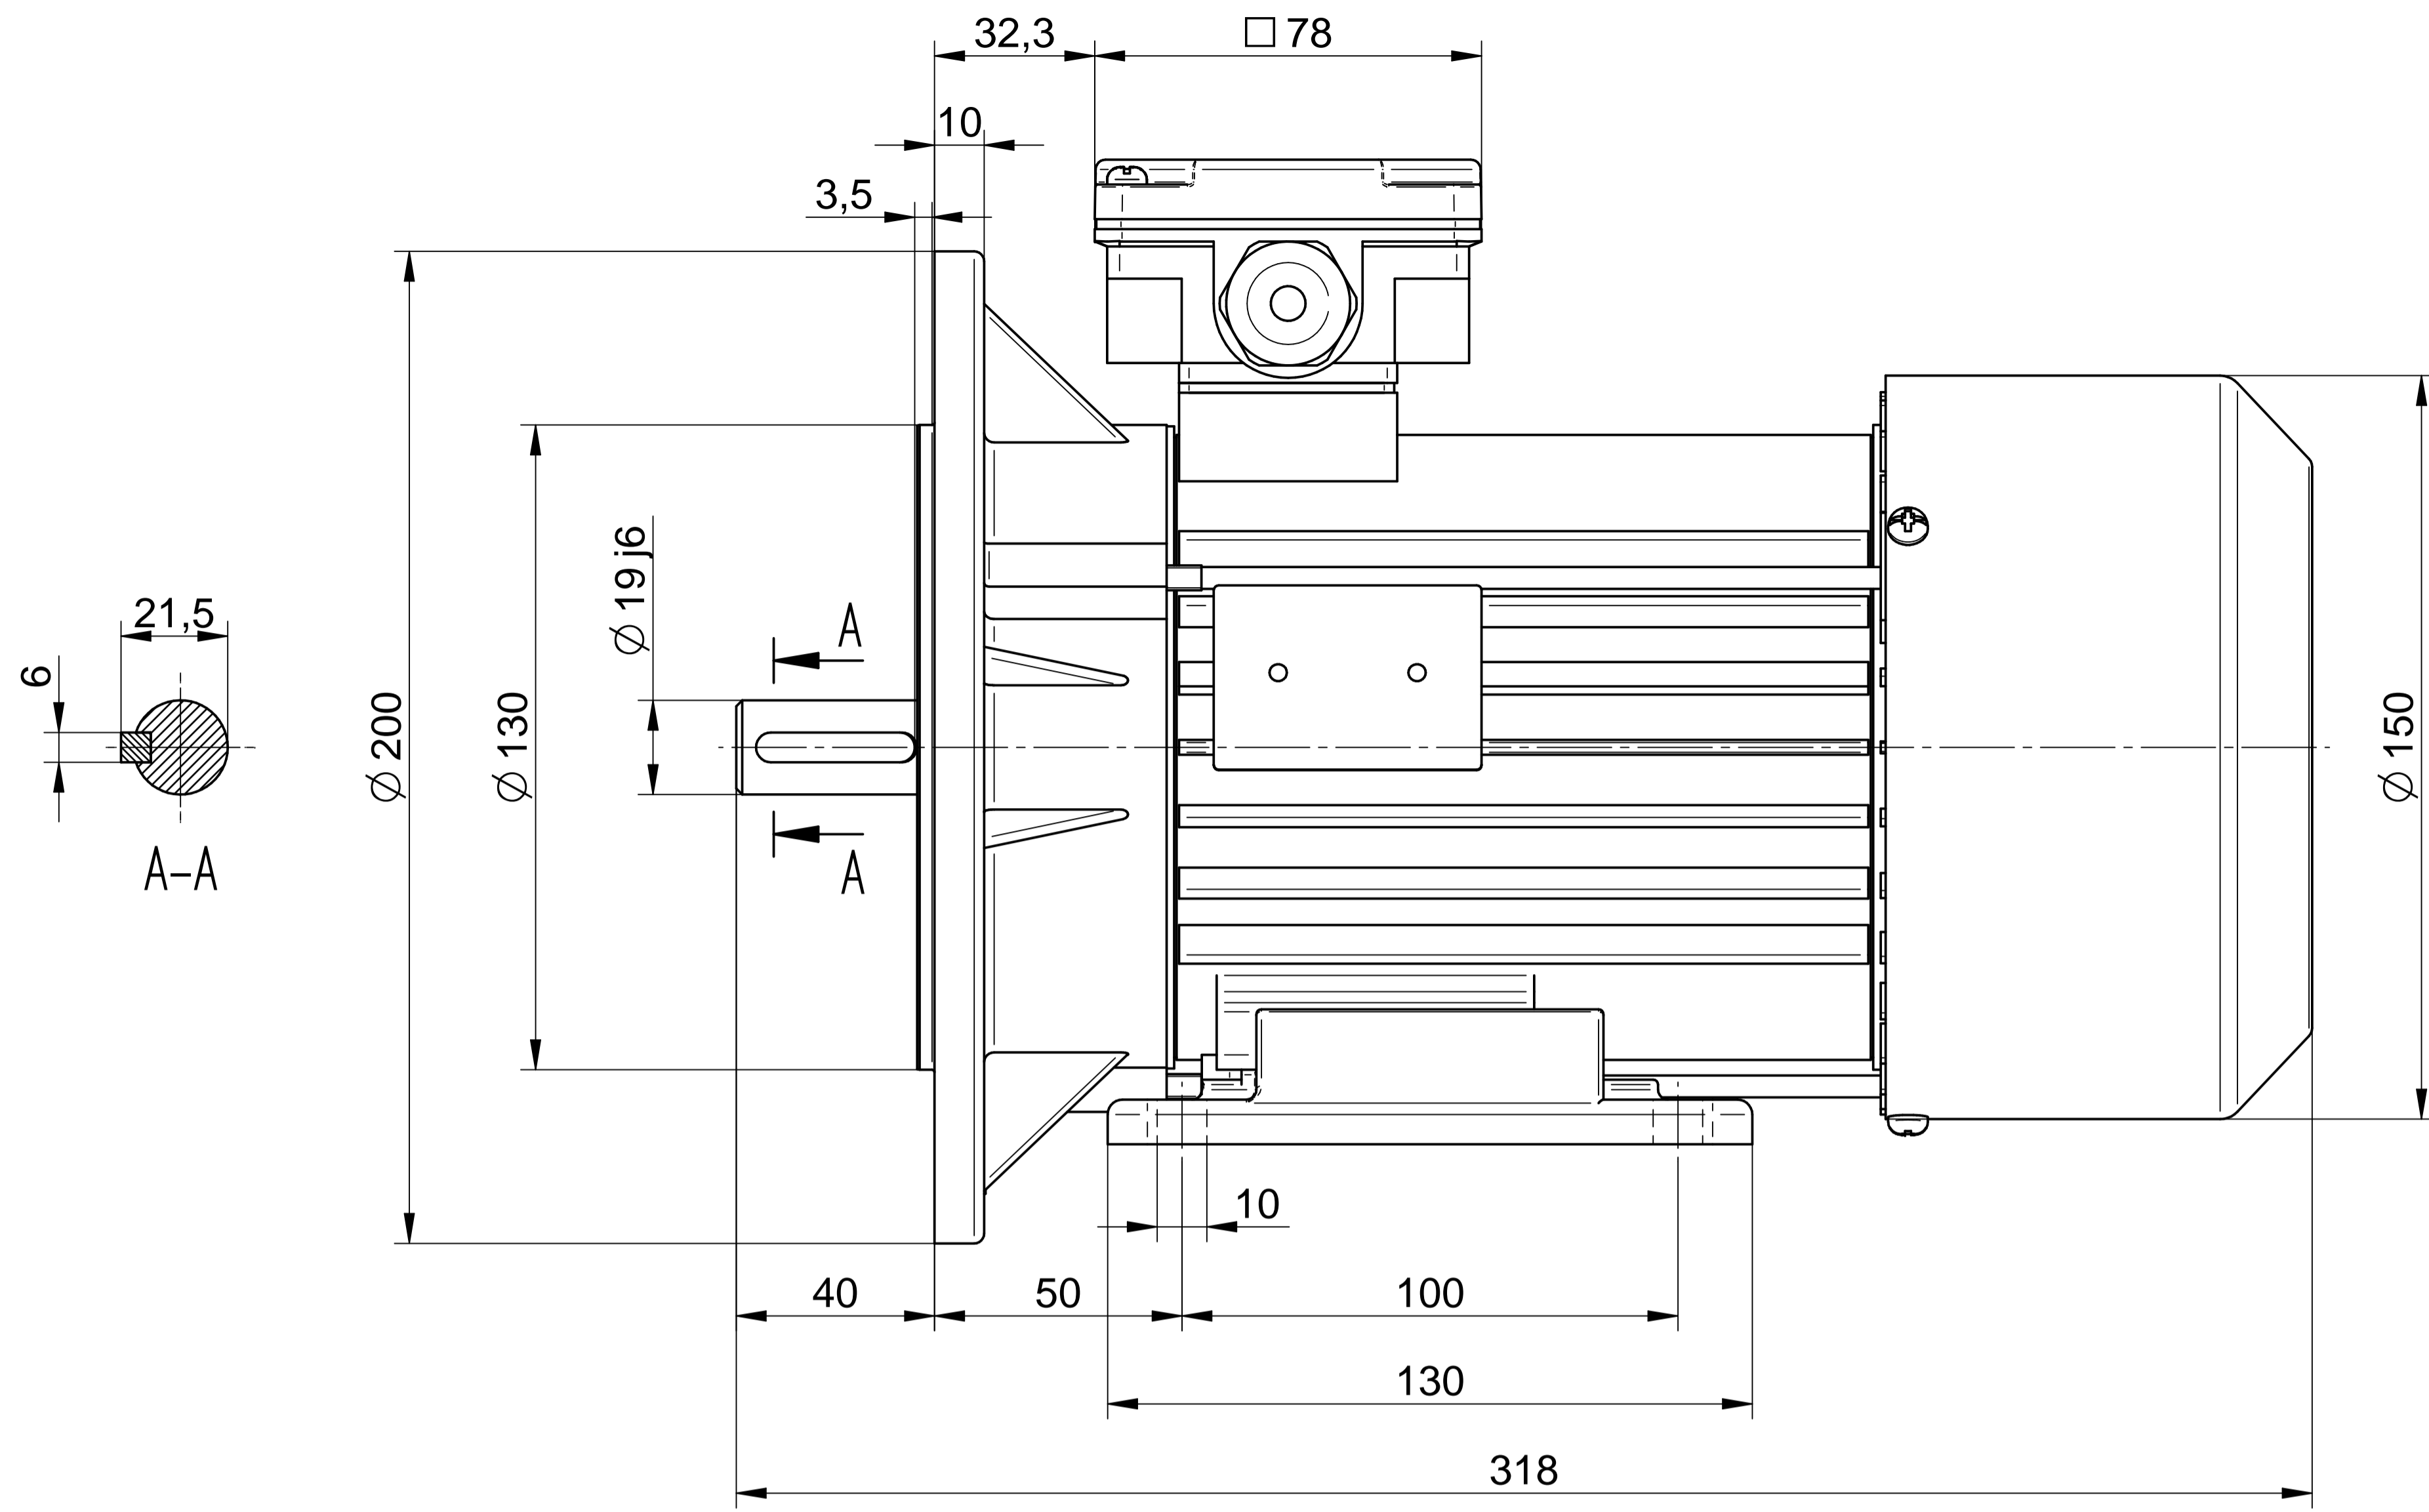

Cantoni®
GROUP

BESEL S.A.
FABRYKA SILNIKÓW ELEKTRYCZNYCH

Motor type

2SIEL80-8B

Scale

1:1