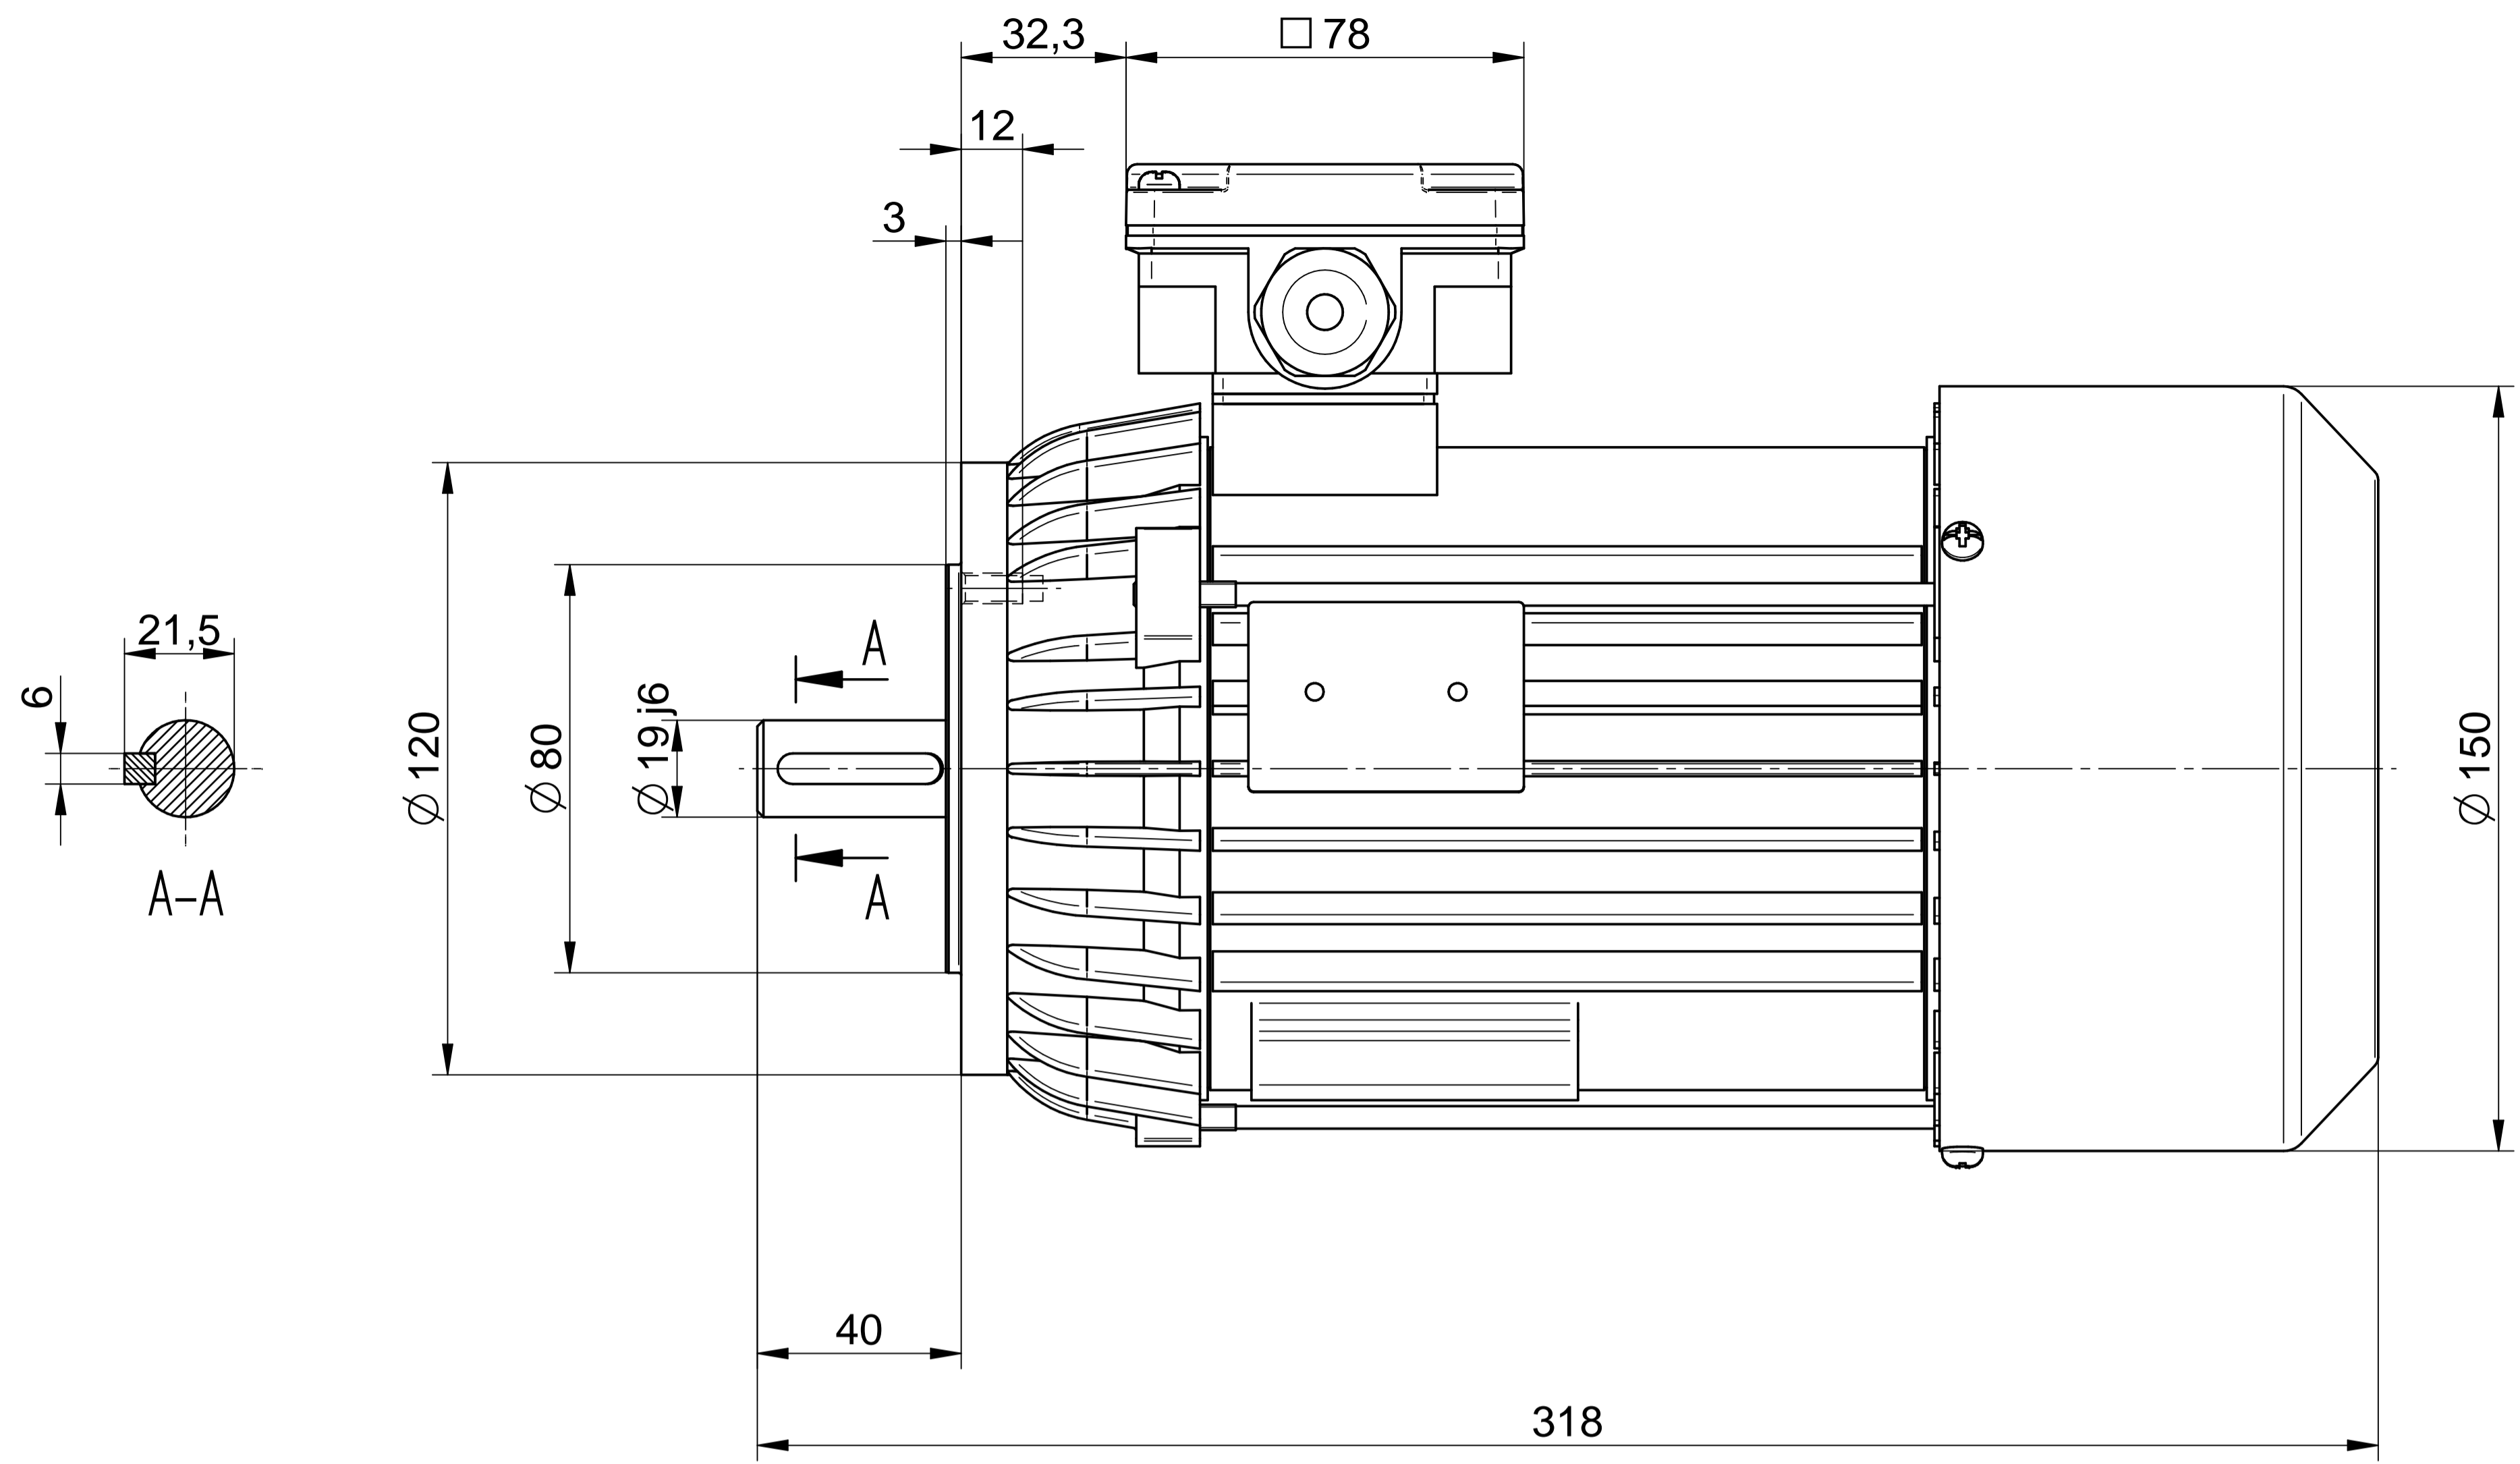

Cantoni®
GROUP

BESEL S.A.
FABRYKA SILNIKÓW ELEKTRYCZNYCH

Motor type

2SIE80-8B

Scale

1:1

Cantoni®
GROUP

BESEL S.A.
FABRYKA SILNIKÓW ELEKTRYCZNYCH

Motor type
2SIEL80-8B2

Scale
1:1

Cantoni®
GROUP

BESEL S.A.
FABRYKA SILNIKÓW ELEKTRYCZNYCH

Motor type
2SIEL80-8B1

Scale
1:1

Cantoni®
GROUP

BESEL S.A.
FABRYKA SILNIKÓW ELEKTRYCZNYCH

Motor type

2SIEK80-8B

Scale

1:1

Cantoni[®]
GROUP

BESEL S.A.
FABRYKA SILNIKÓW ELEKTRYCZNYCH

Motor type

2SIEK80-8B2