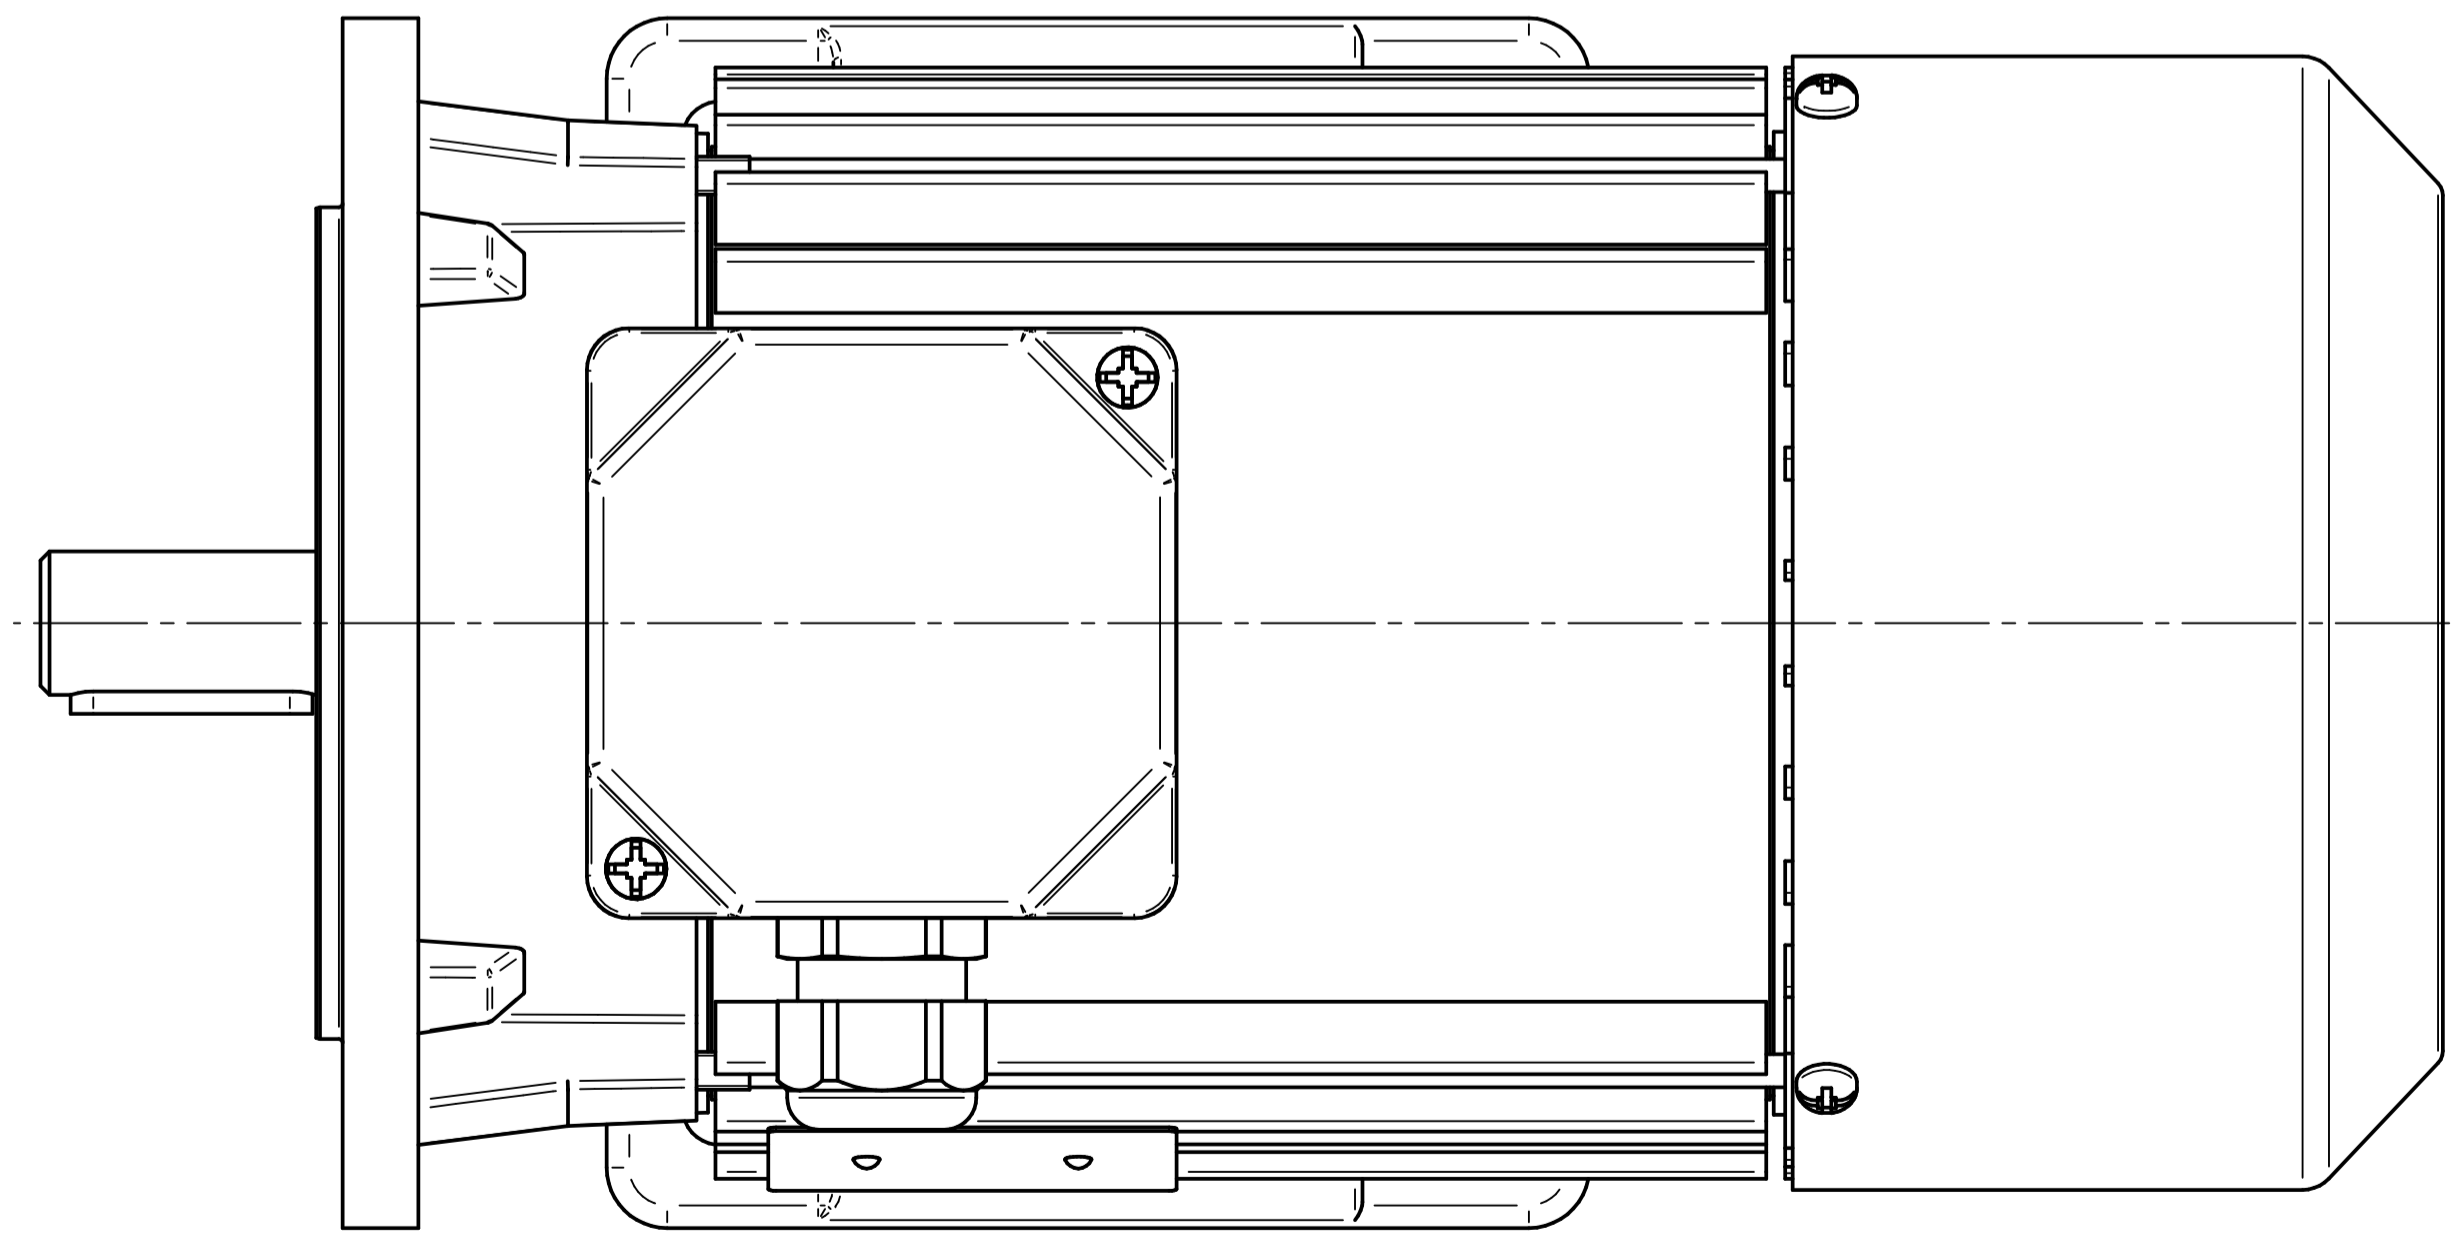

Cantoni®
GROUP

BESEL S.A.
FABRYKA SILNIKÓW ELEKTRYCZNYCH

Motor type

2SIE80-8B

Scale

1:1

Cantoni®
GROUP

BESEL S.A.
FABRYKA SILNIKÓW ELEKTRYCZNYCH

Motor type
2SIEL80-8B2

Scale
1:1

Cantoni®
GROUP

BESEL S.A.
FABRYKA SILNIKÓW ELEKTRYCZNYCH

Motor type
2SIEL80-8B1

Scale
1:1

Cantoni®
GROUP

BESEL S.A.
FABRYKA SILNIKÓW ELEKTRYCZNYCH

Motor type

2SIEK80-8B

Scale

1:1

Cantoni[®]
GROUP

BESEL S.A.
FABRYKA SILNIKÓW ELEKTRYCZNYCH

Motor type

2SIEK80-8B2