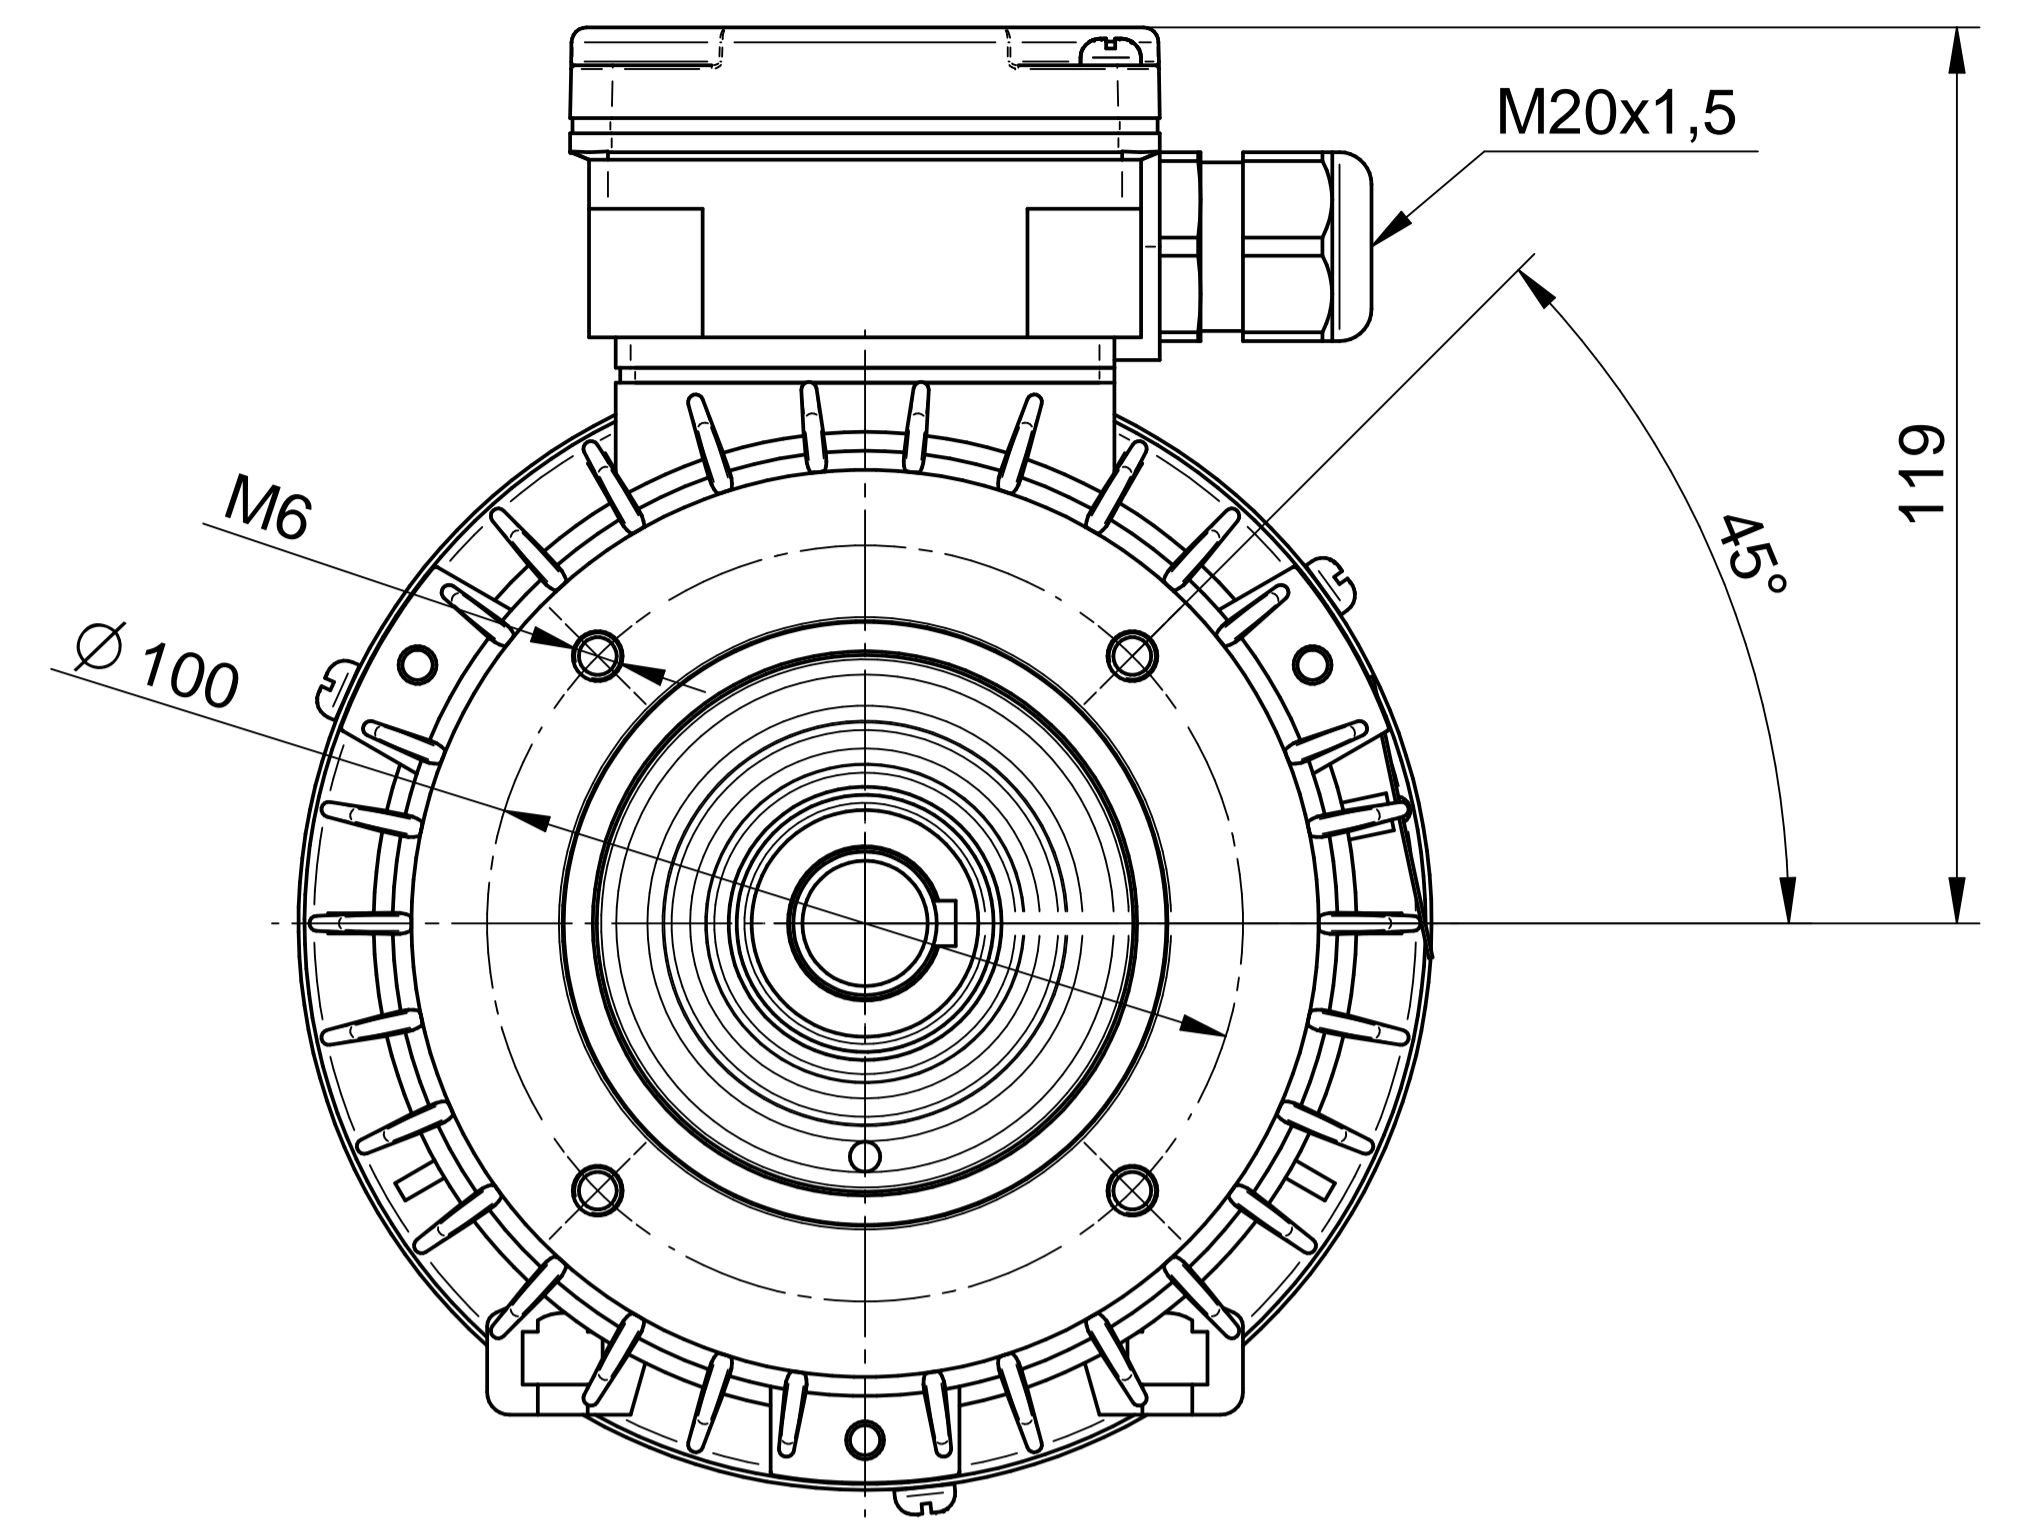

Cantoni®
GROUP

BESEL S.A.
FABRYKA SILNIKÓW ELEKTRYCZNYCH

Motor type

2SIEK80-8B2

Scale

1:1