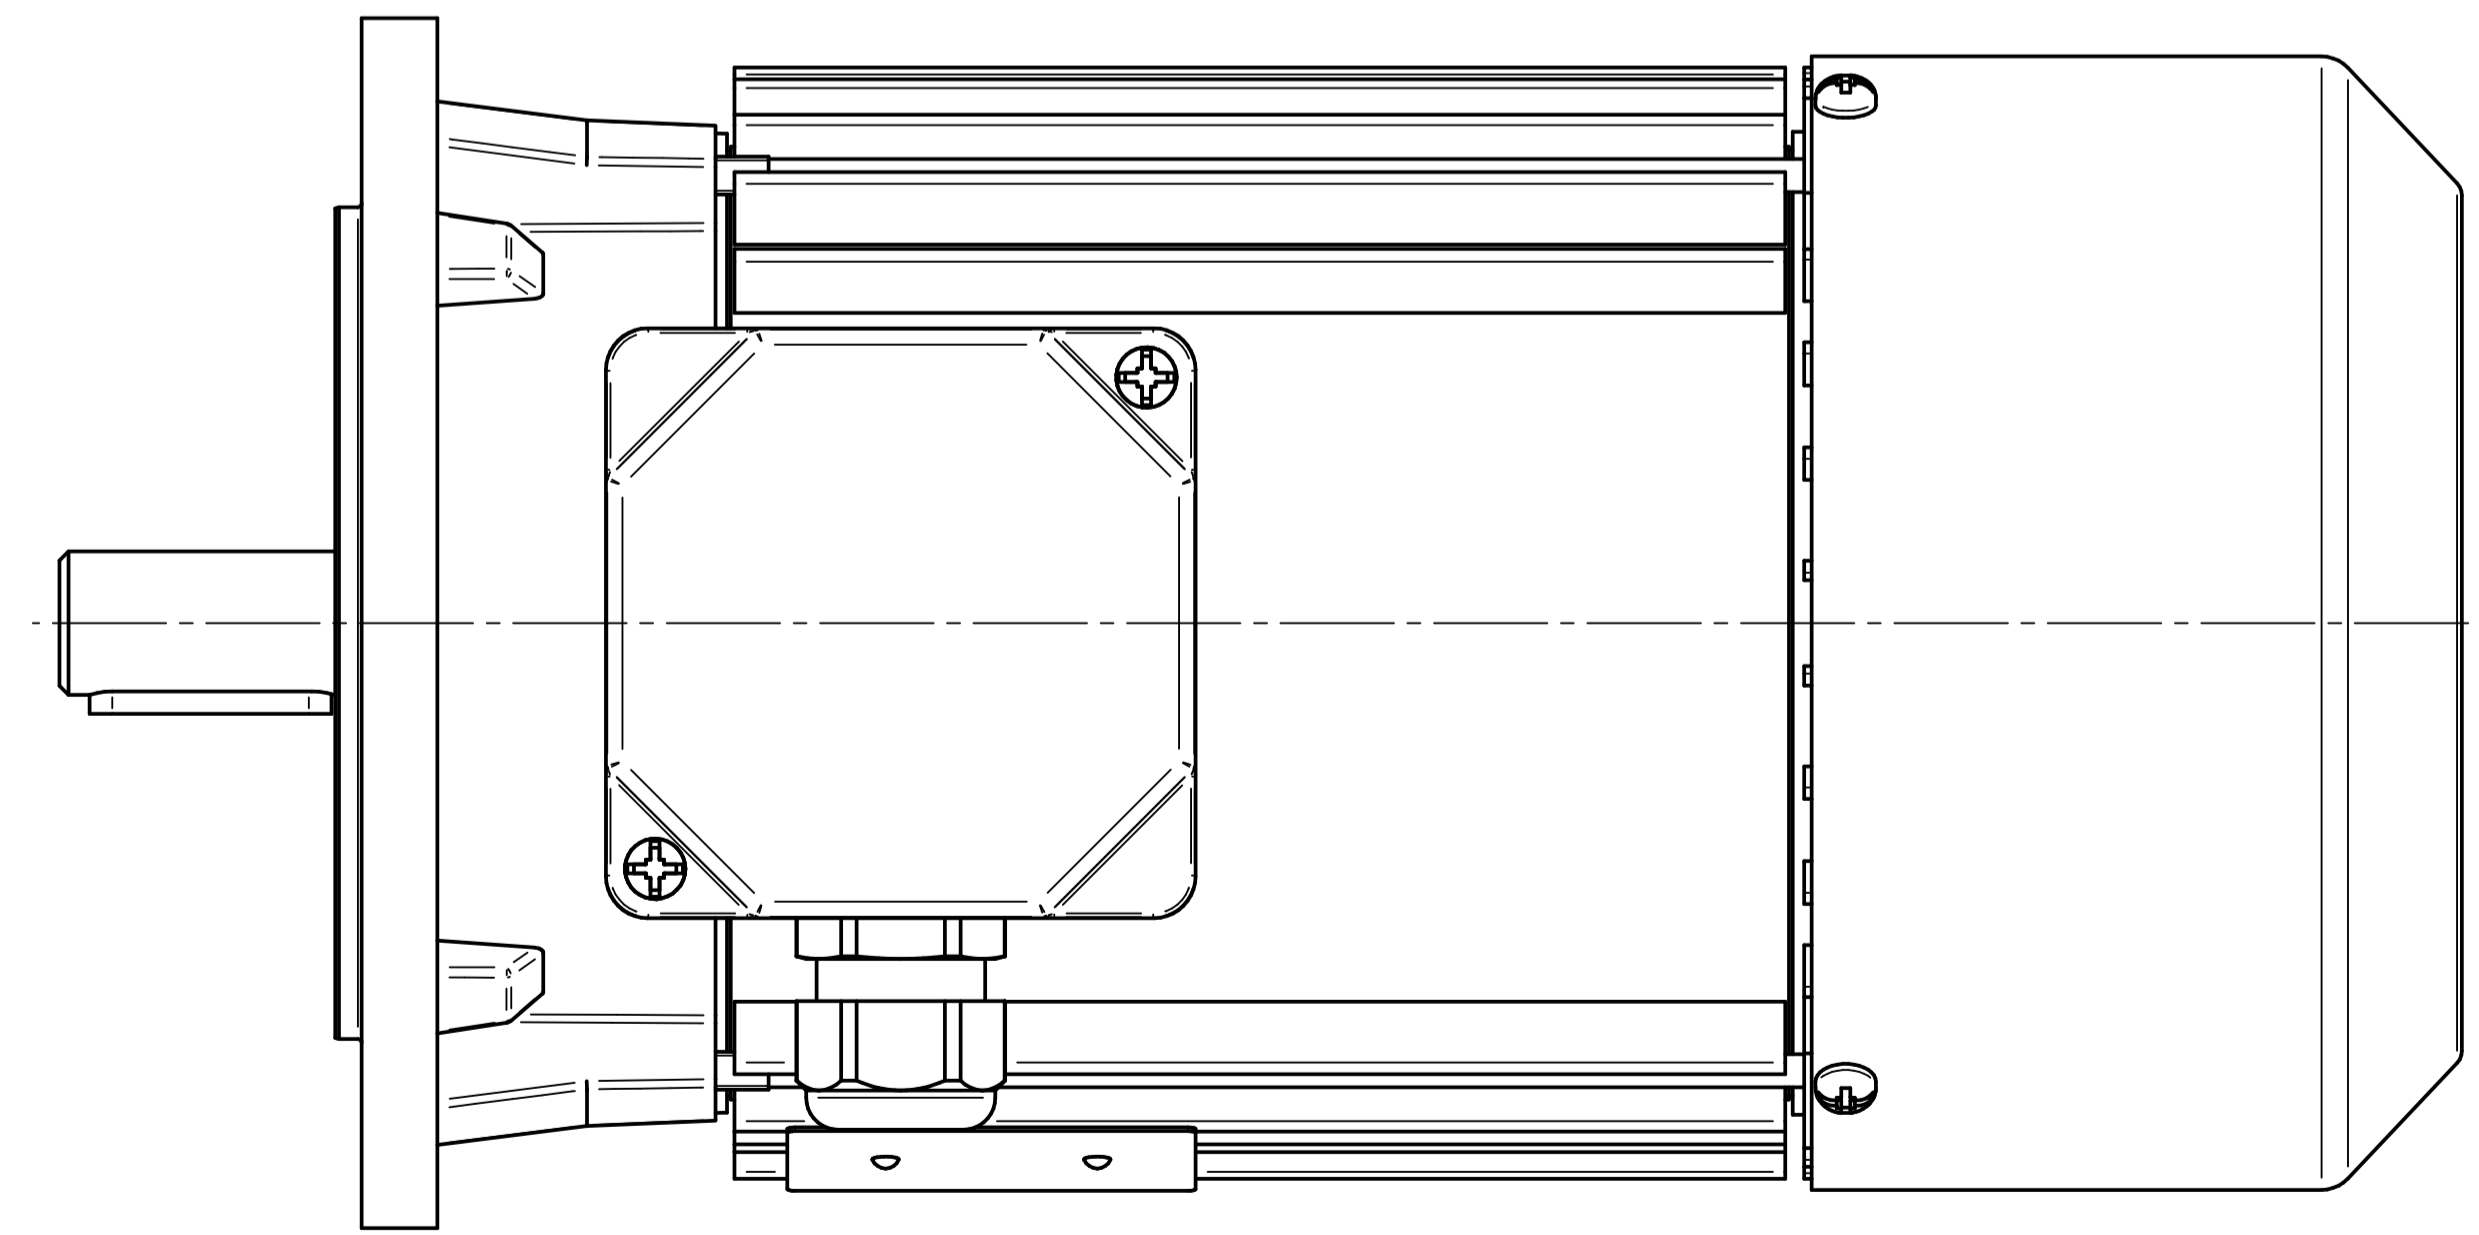

Cantoni®
GROUP

BESEL S.A.
FABRYKA SILNIKÓW ELEKTRYCZNYCH

Motor type

2SIEK80-8B1

Scale

1:1