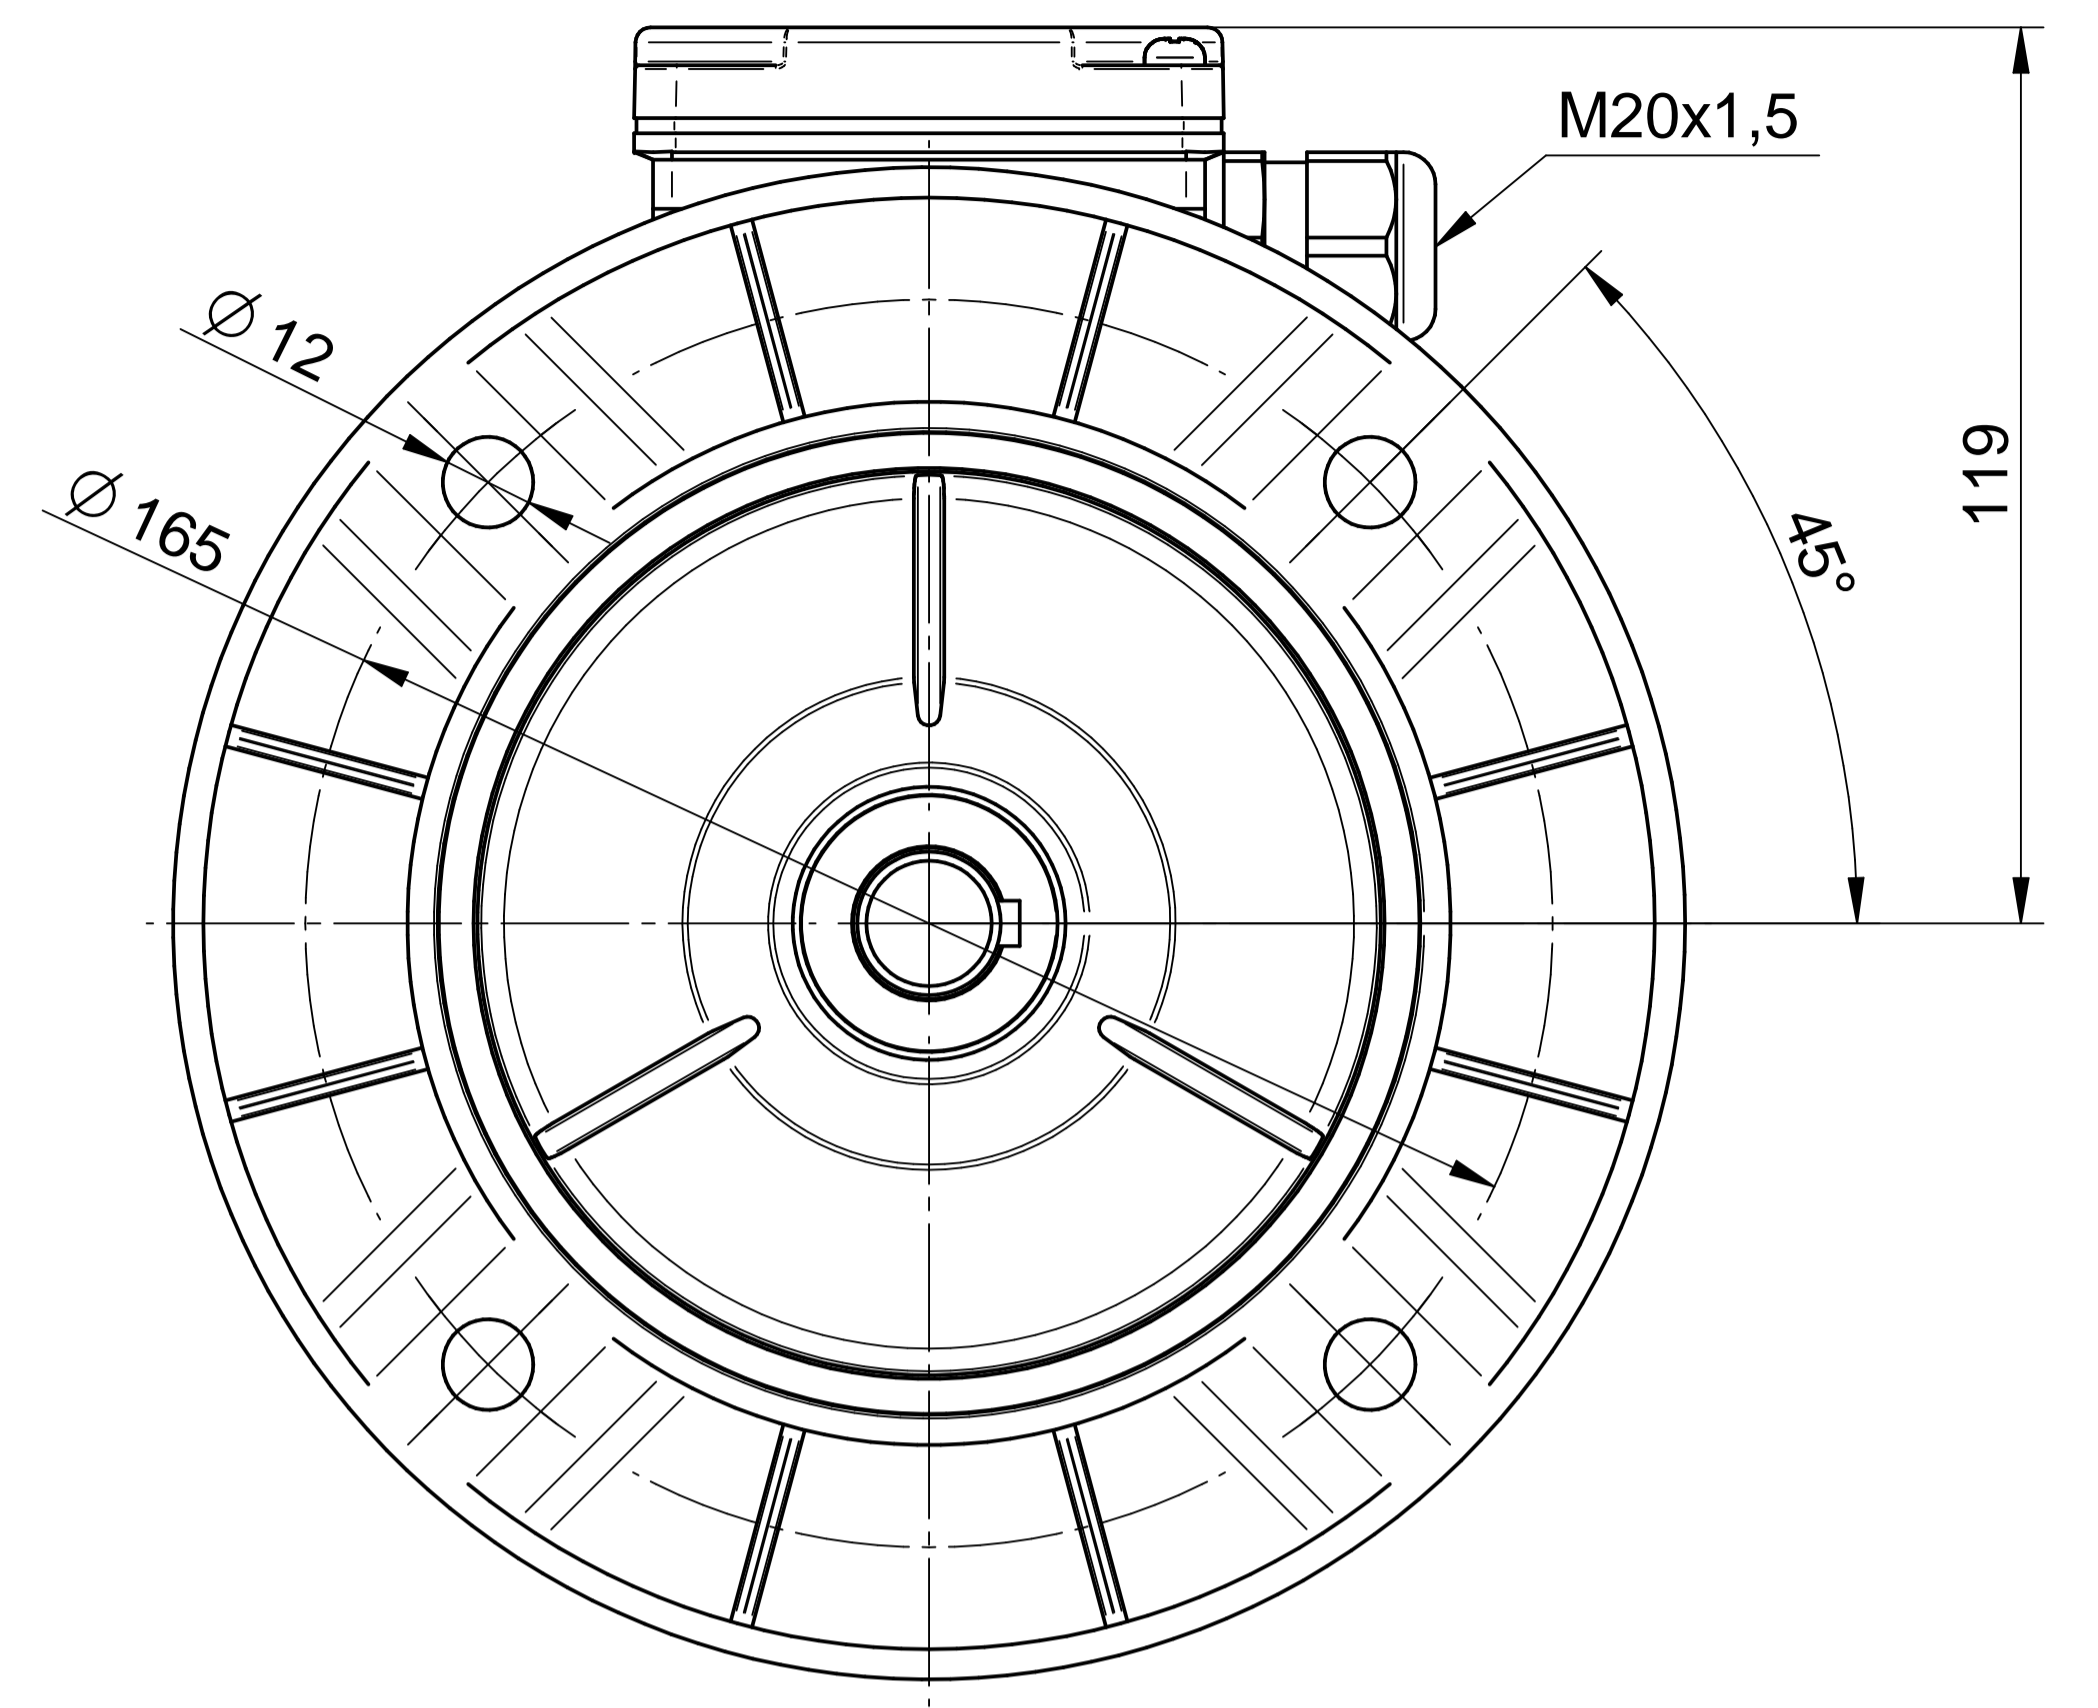

Motor type
2SIEL80-8B2

Scale
1:1

Cantoni®
GROUP

BESEL S.A.
FABRYKA SILNIKÓW ELEKTRYCZNYCH

Motor type
2SIEL80-8B1

Scale
1:1

Cantoni®
GROUP

BESEL S.A.
FABRYKA SILNIKÓW ELEKTRYCZNYCH