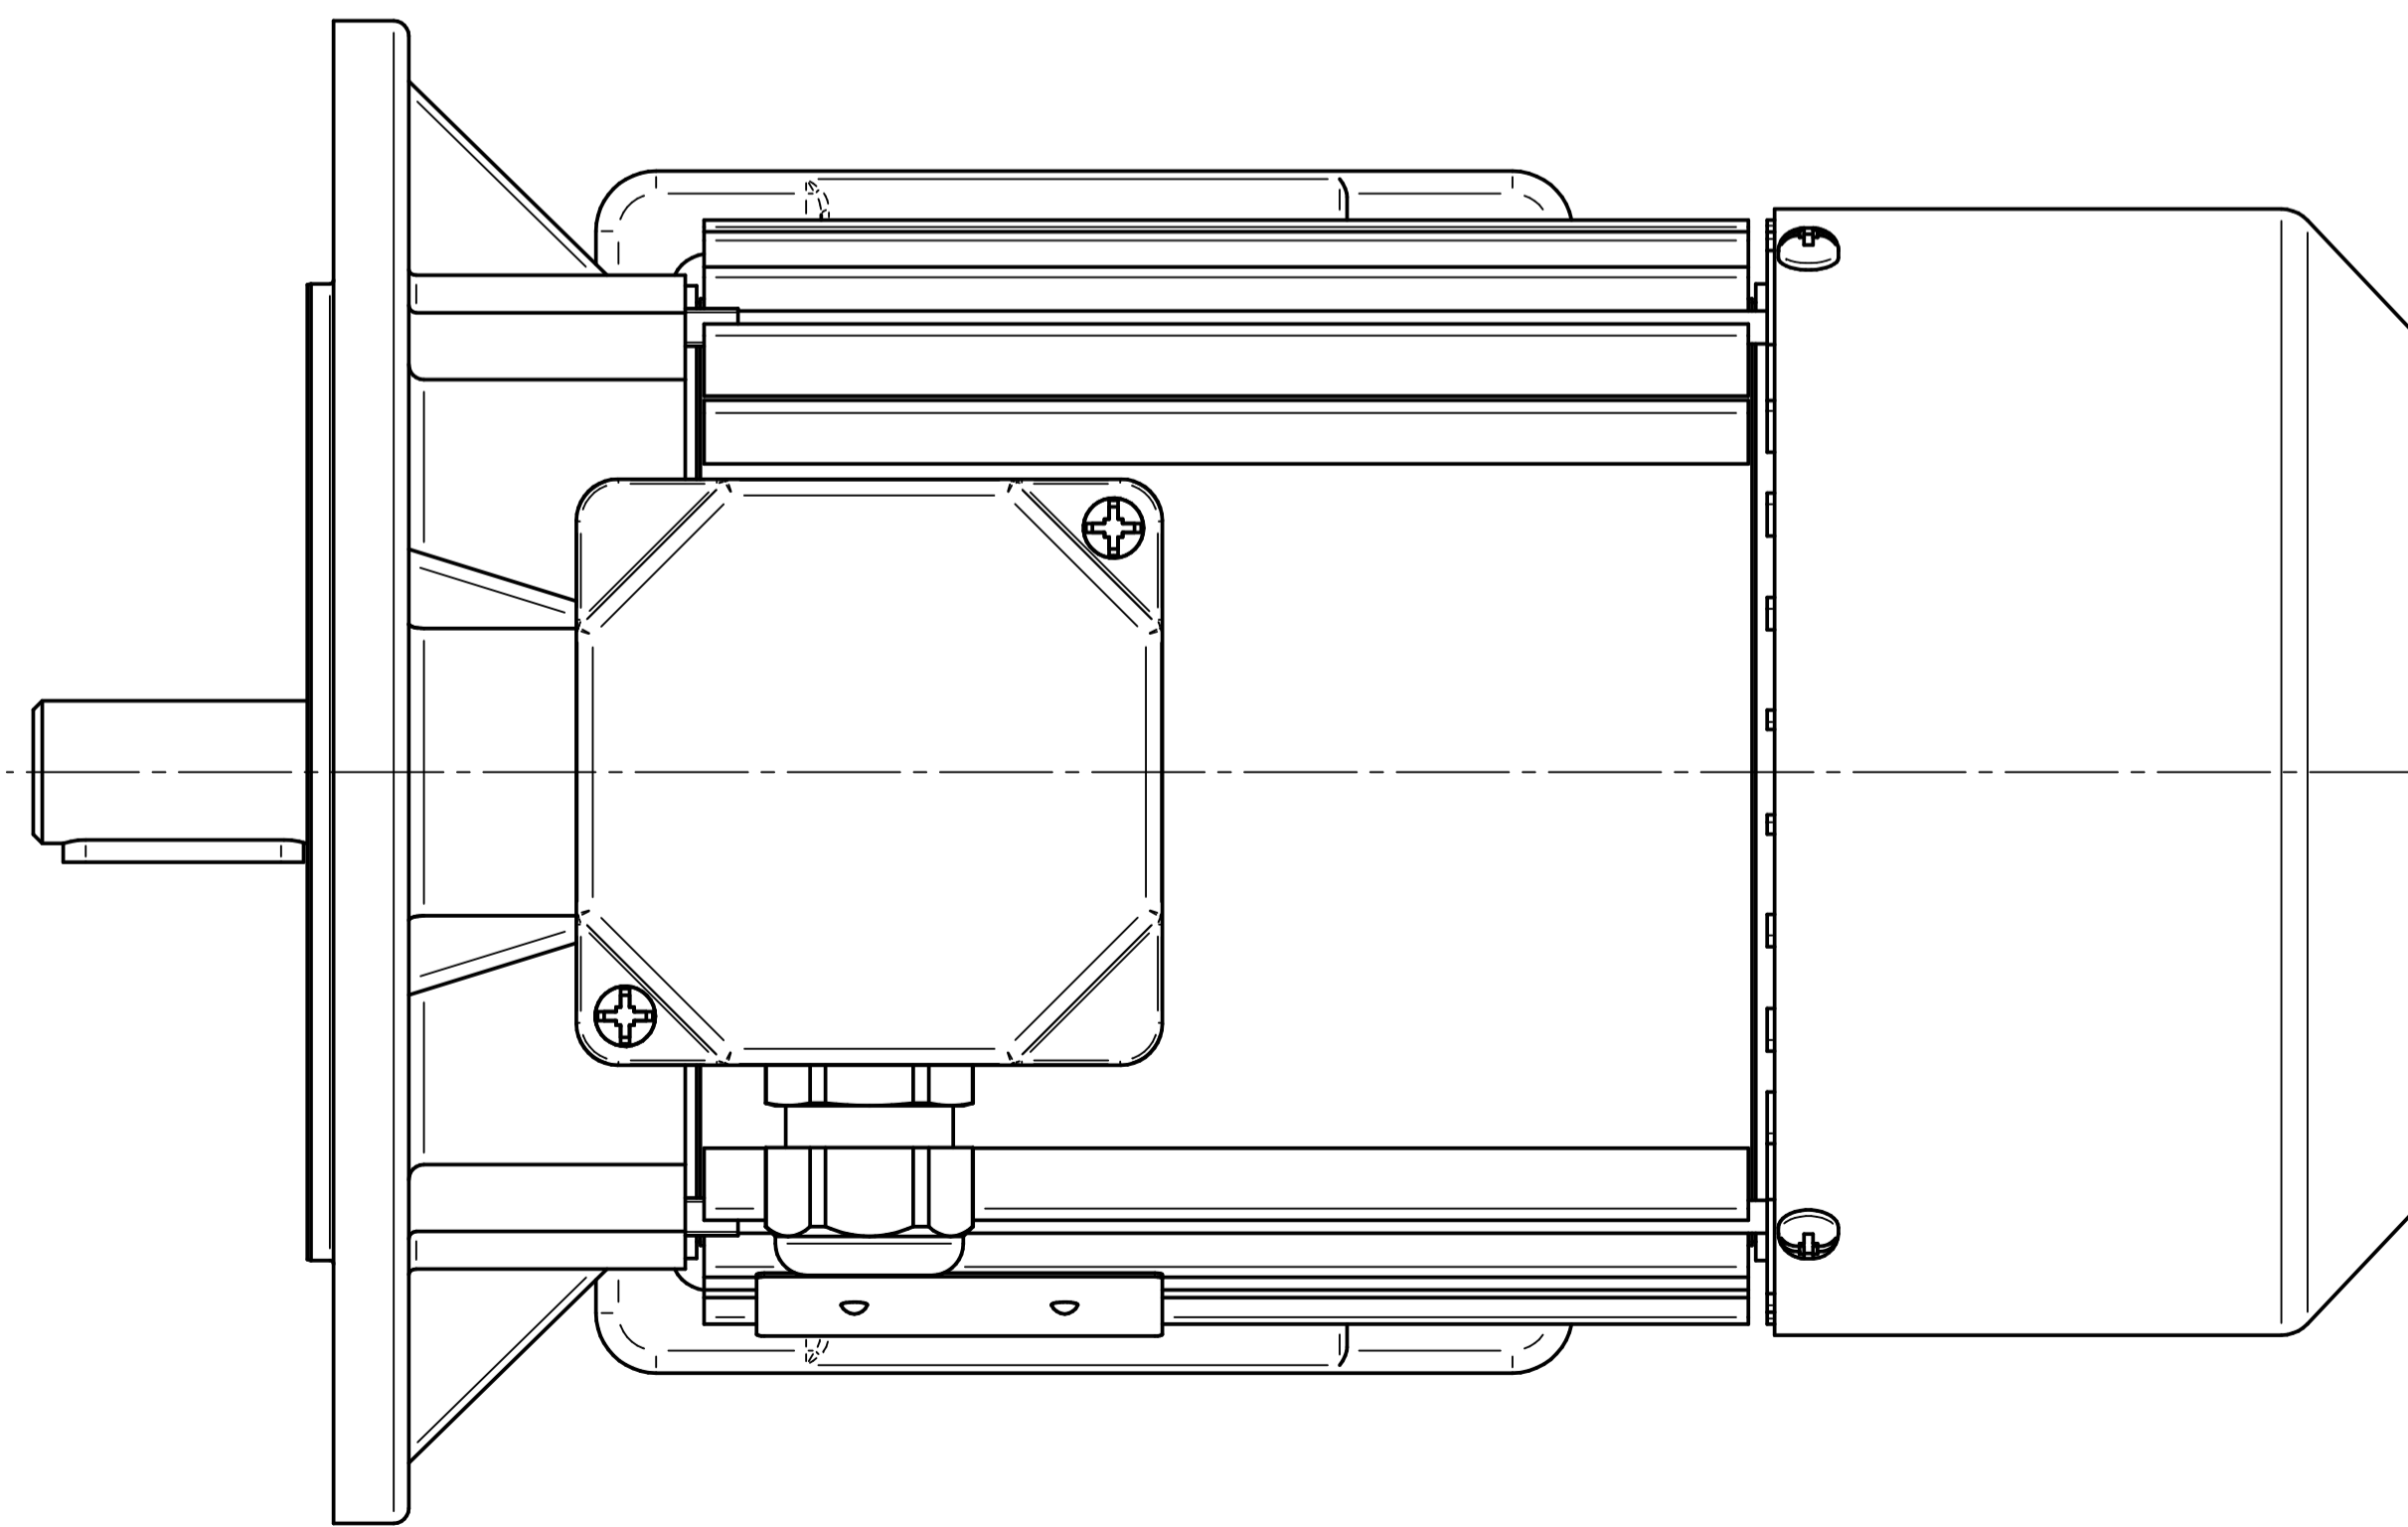

Cantoni®
GROUP

BESEL S.A.
FABRYKA SILNIKÓW ELEKTRYCZNYCH

Motor type

2SIEL80-8B

Scale

1:1