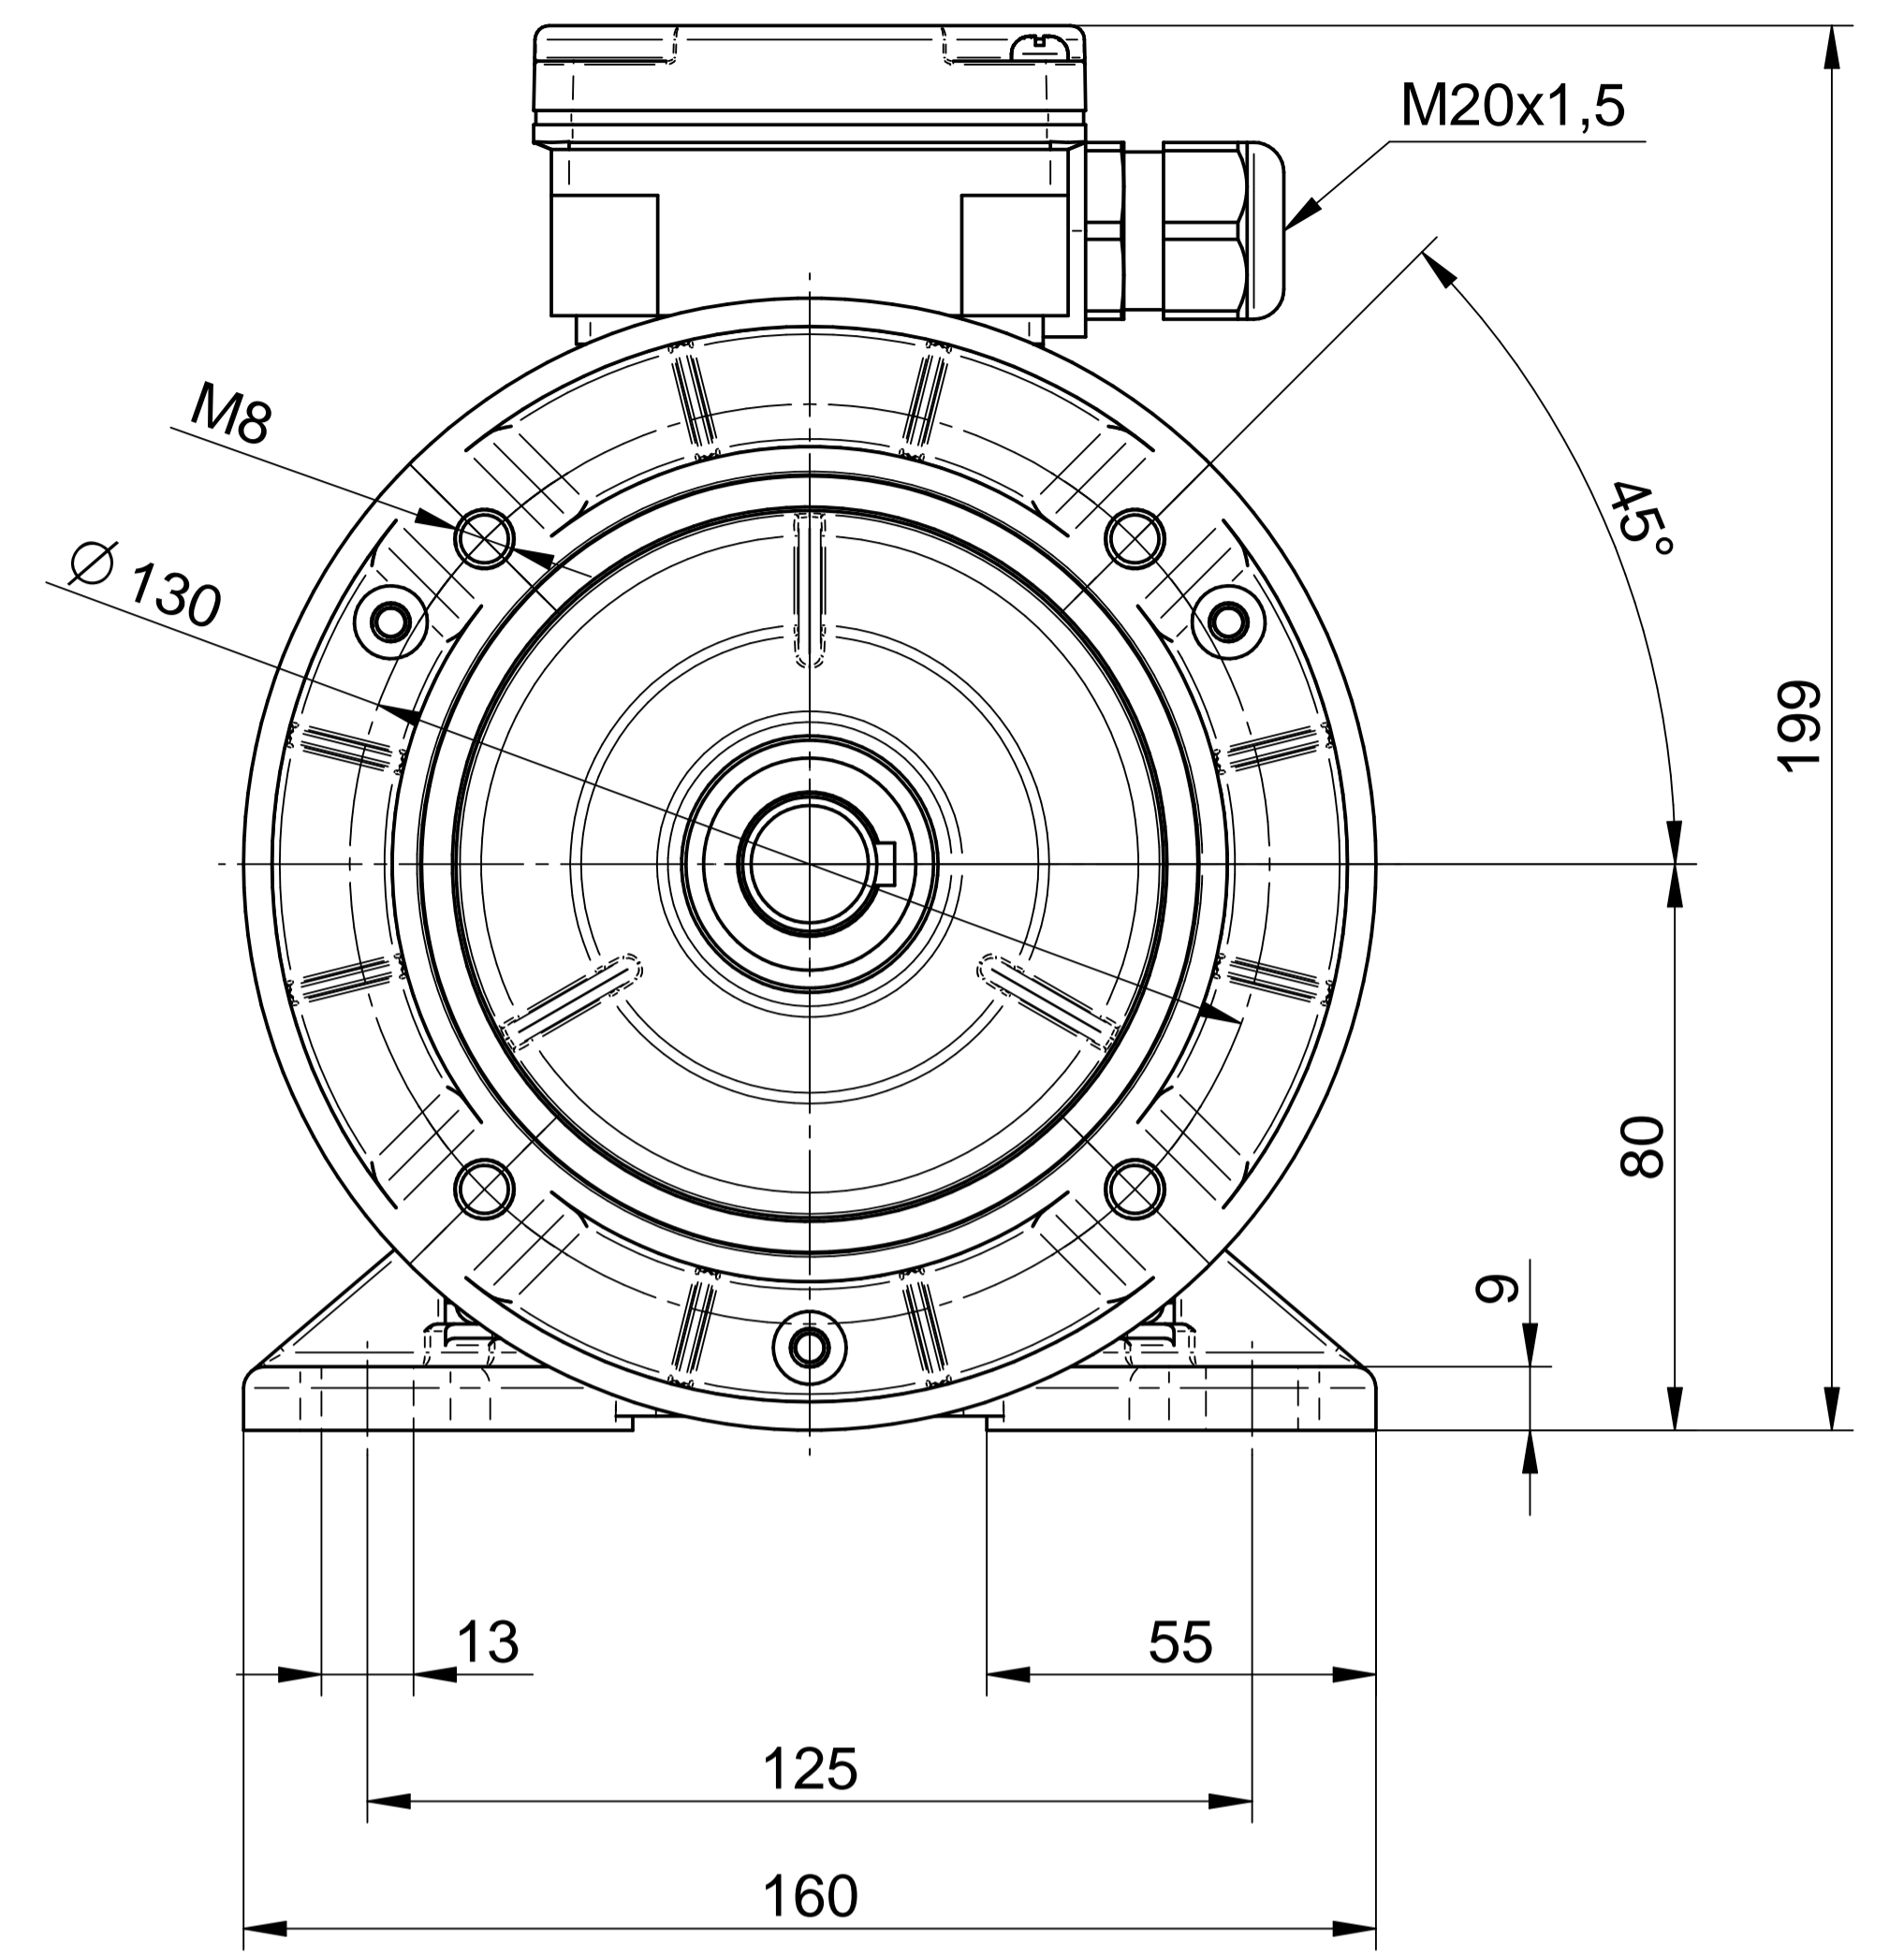

Cantoni®
GROUP

BESEL S.A.
FABRYKA SILNIKÓW ELEKTRYCZNYCH

Motor type

2SIE80-8B

Scale

1:1

Cantoni®
GROUP

BESEL S.A.
FABRYKA SILNIKÓW ELEKTRYCZNYCH

Motor type
2SIEL80-8B2

Scale
1:1

Cantoni®
GROUP

BESEL S.A.
FABRYKA SILNIKÓW ELEKTRYCZNYCH

Motor type
2SIEL80-8B1

Scale
1:1

Cantoni®
GROUP

BESEL S.A.
FABRYKA SILNIKÓW ELEKTRYCZNYCH