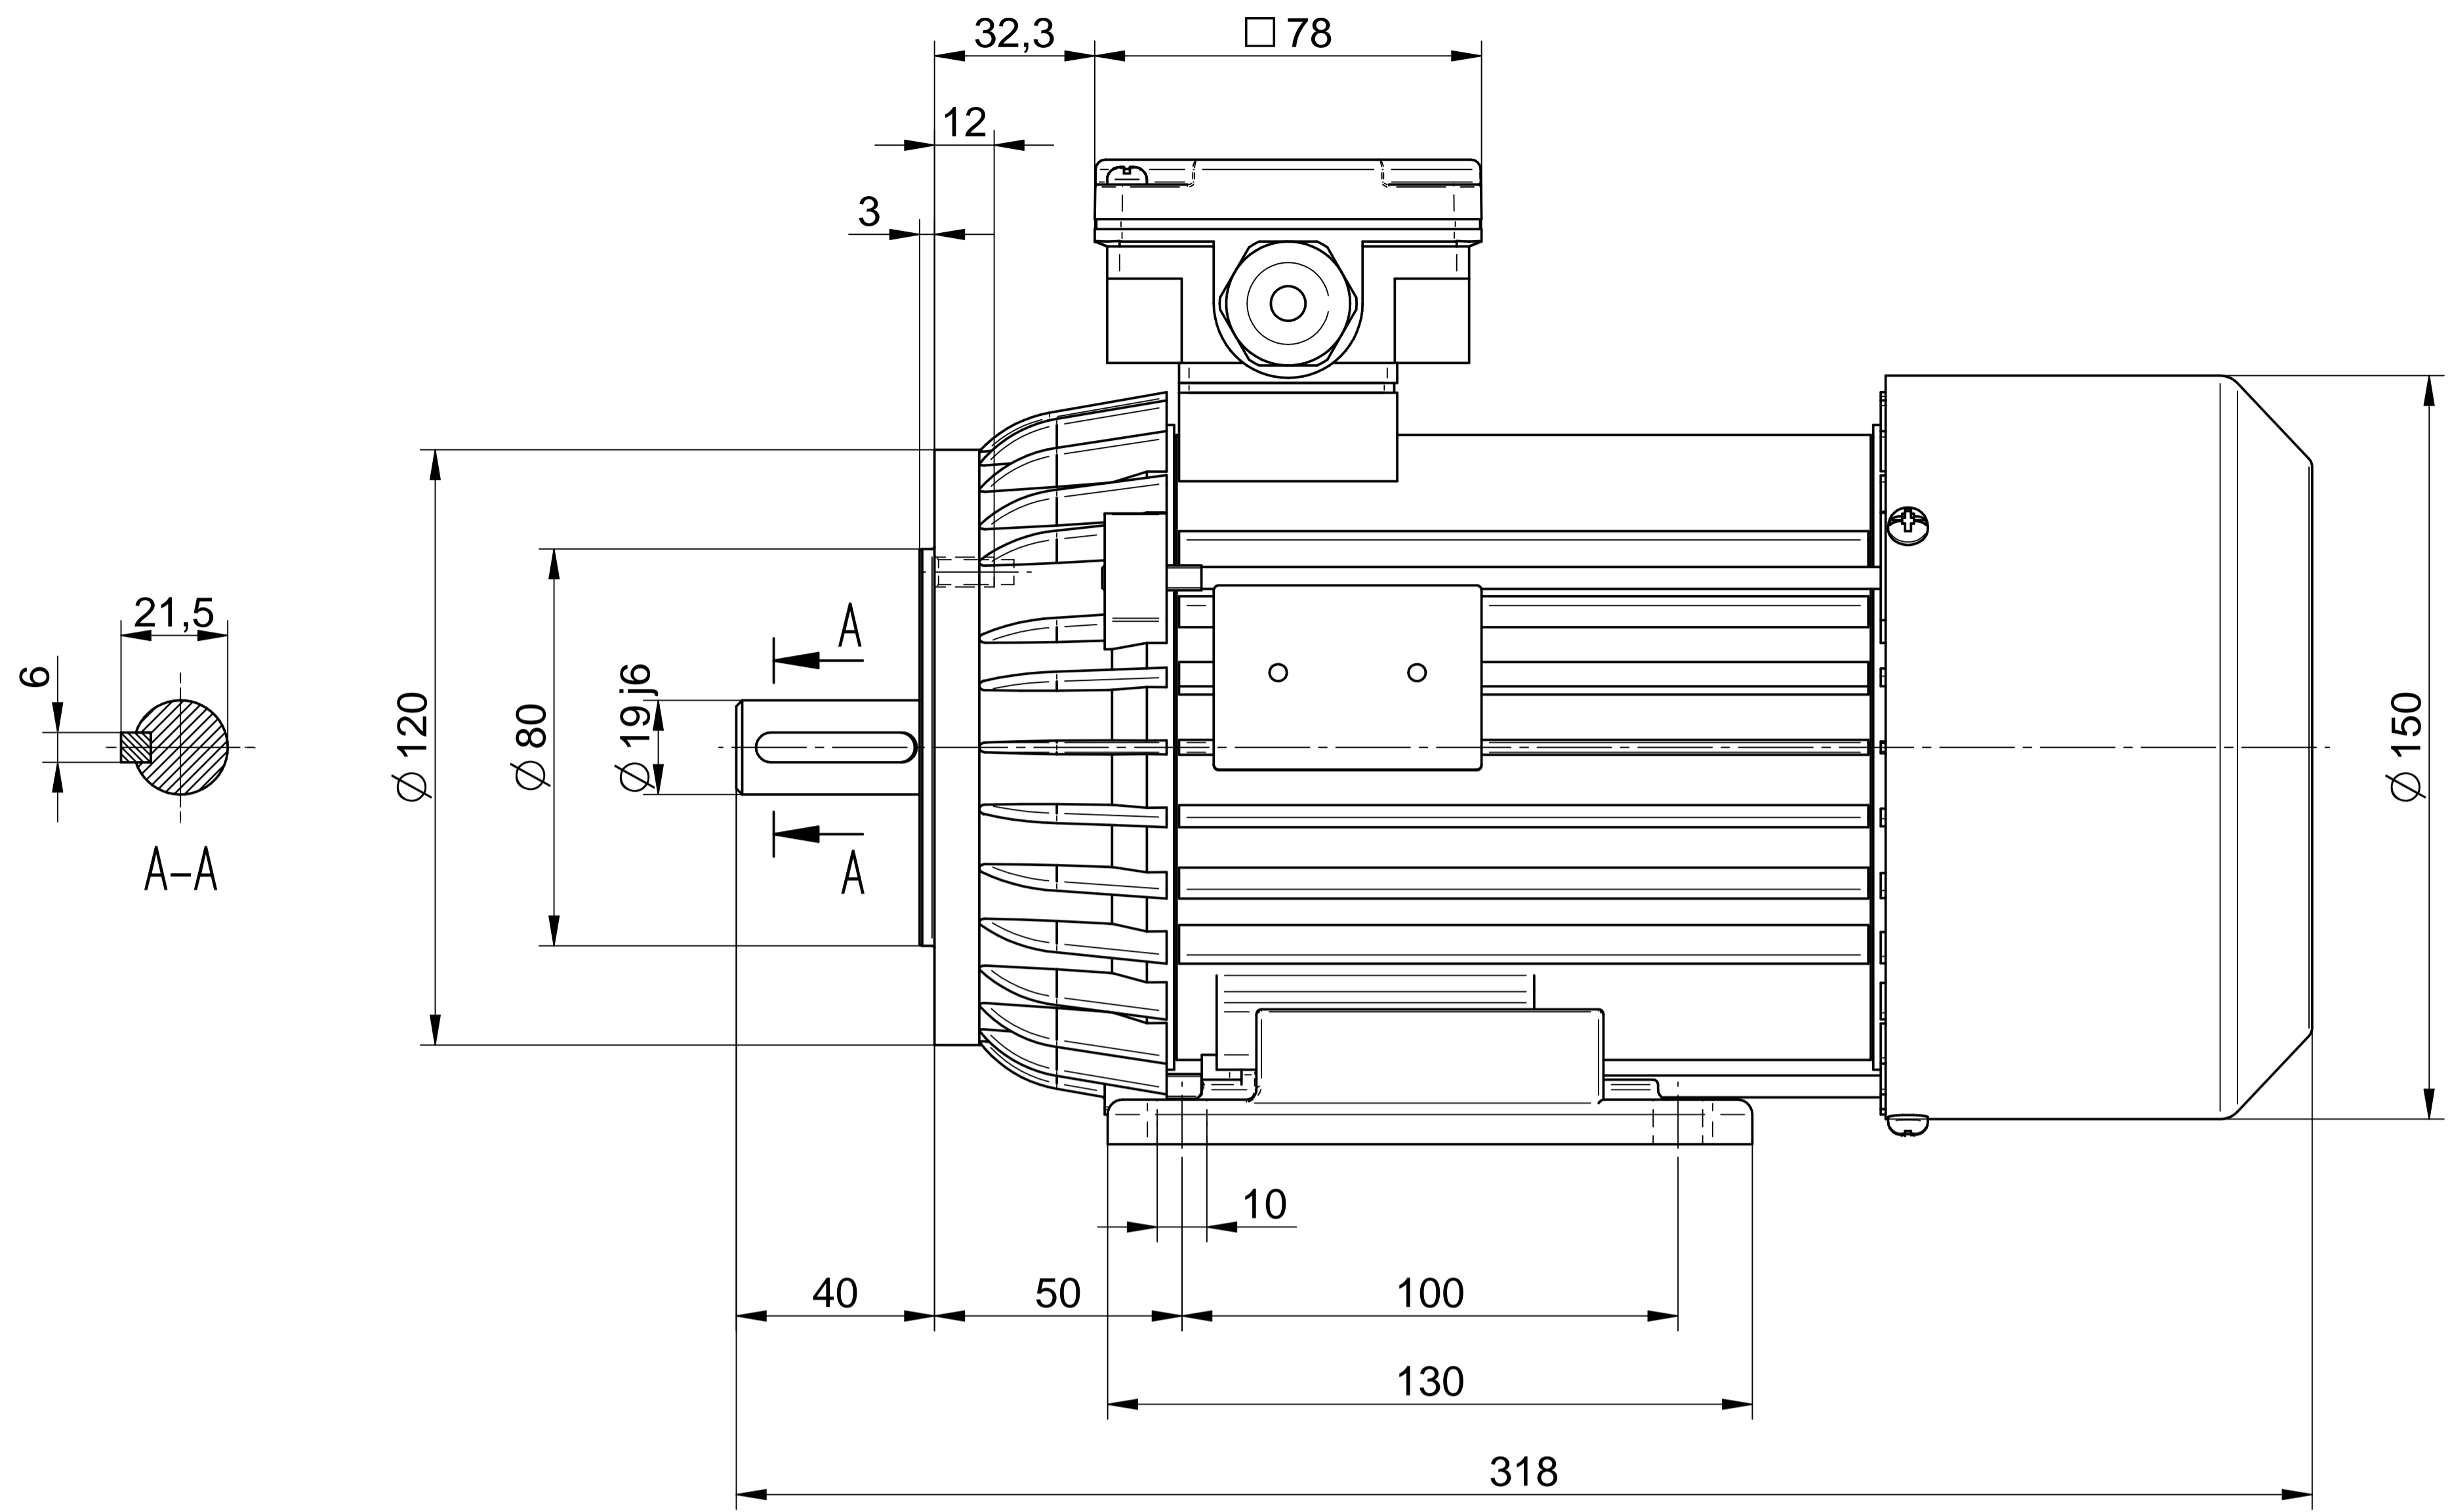

Cantoni®
GROUP

BESEL S.A.
FABRYKA SILNIKÓW ELEKTRYCZNYCH

Motor type

2SIE80-8B

Scale

1:1

Cantoni®
GROUP

BESEL S.A.
FABRYKA SILNIKÓW ELEKTRYCZNYCH

Motor type
2SIEL80-8B2

Scale
1:1

Cantoni®
GROUP

BESEL S.A.
FABRYKA SILNIKÓW ELEKTRYCZNYCH

Motor type
2SIEL80-8B1

Scale
1:1

Cantoni®
GROUP

BESEL S.A.
FABRYKA SILNIKÓW ELEKTRYCZNYCH

Motor type

2SIEK80-8B

Scale

1:1

Cantoni[®]
GROUP

BESEL S.A.
FABRYKA SILNIKÓW ELEKTRYCZNYCH

Motor type

2SIEK80-8B2

Scale

1:1

Cantoni[®]
GROUP

BESEL S.A.
FABRYKA SILNIKÓW ELEKTRYCZNYCH

Motor type

2SIEK80-8B1

Scale

1:1