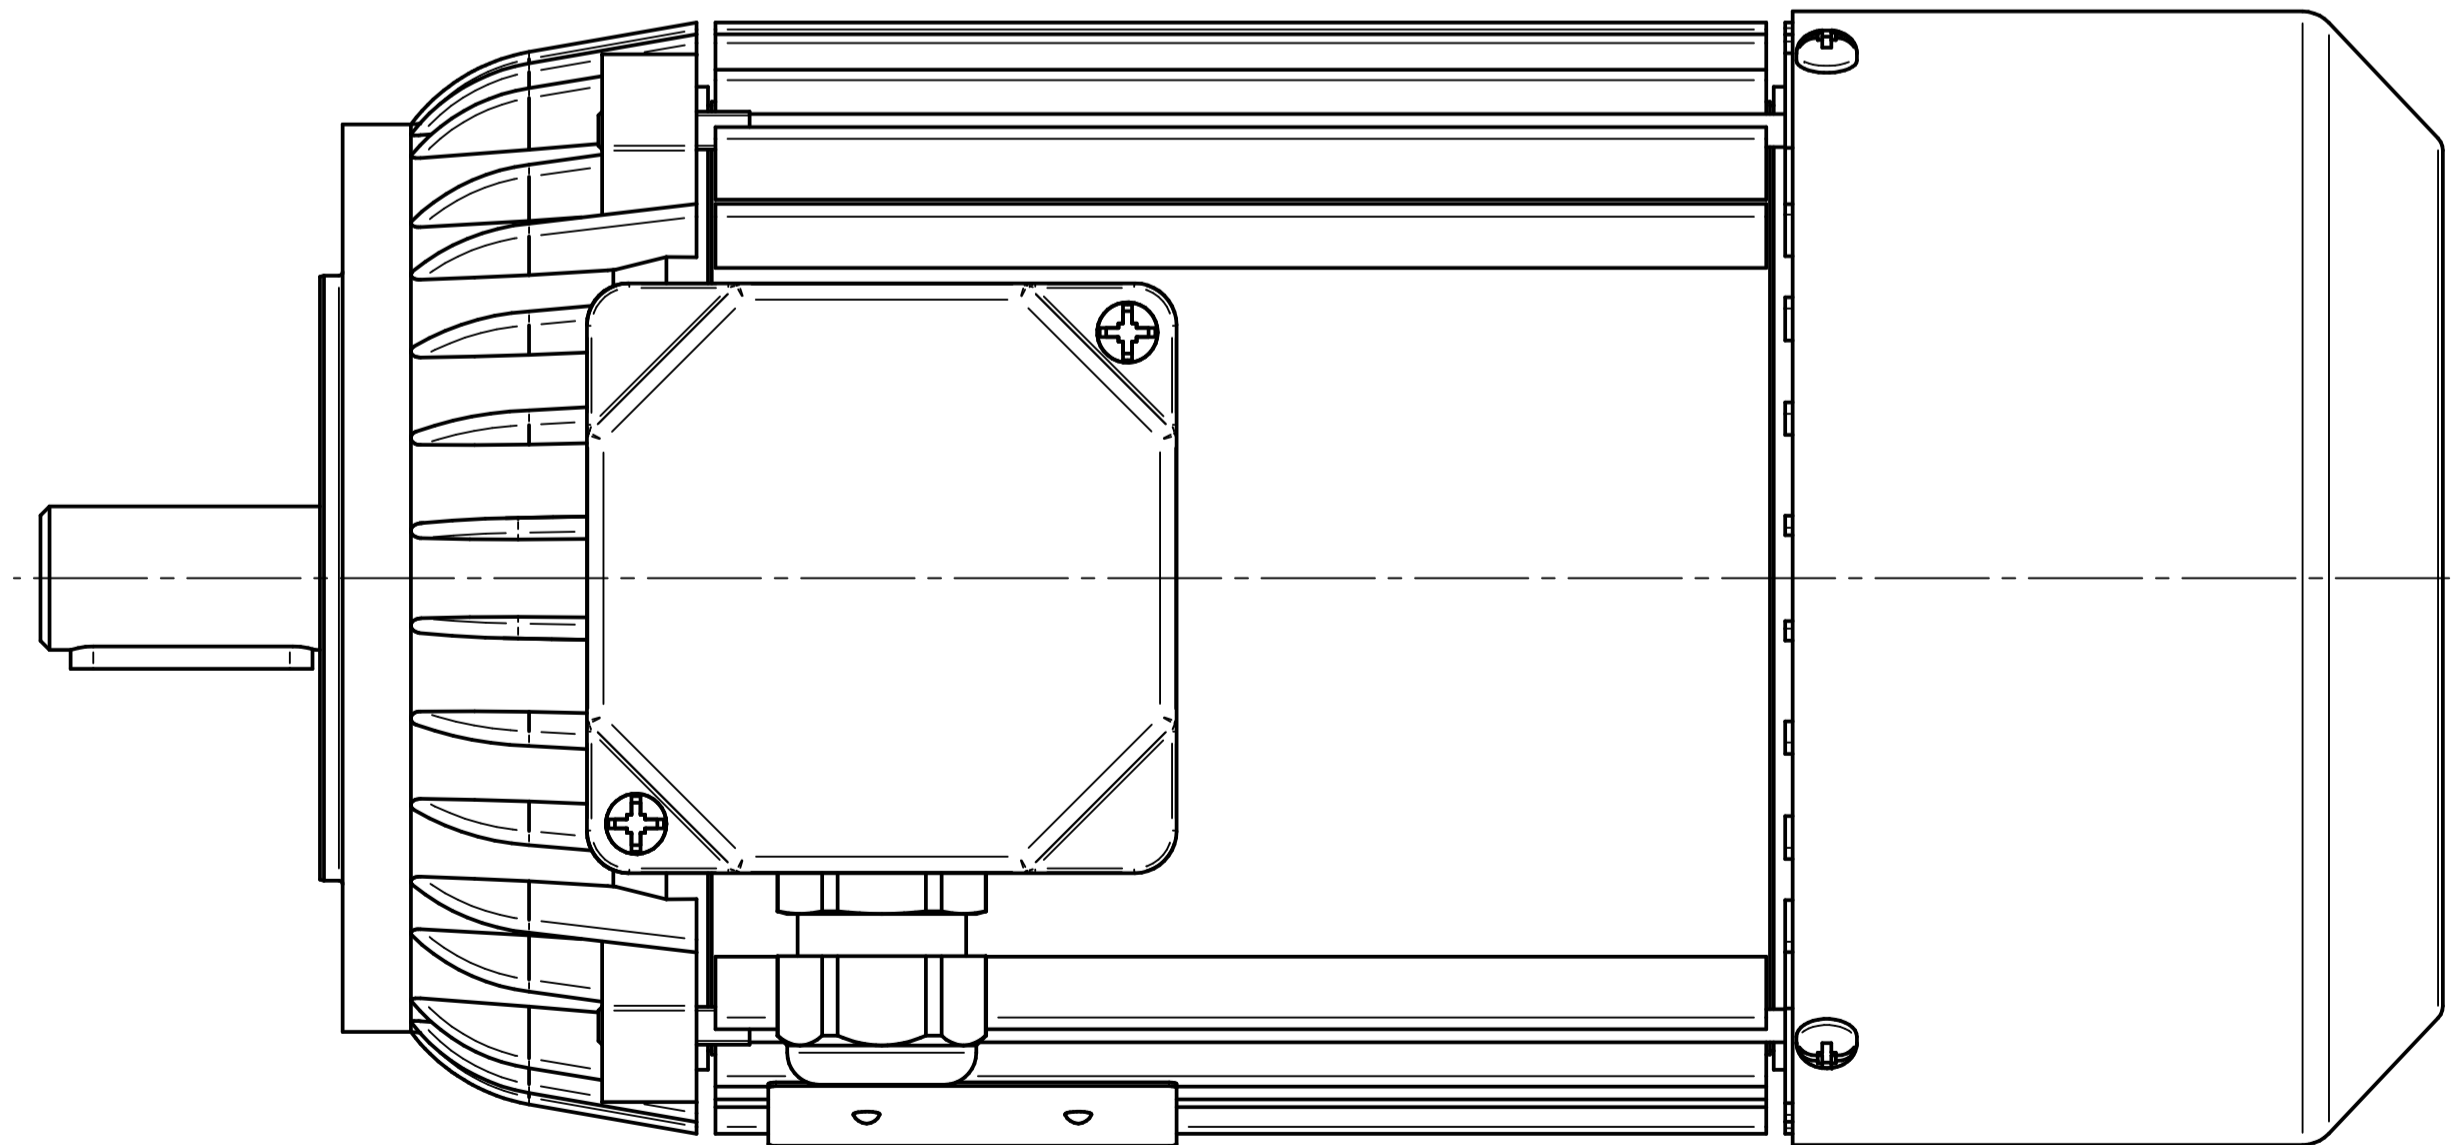

Cantoni®
GROUP

BESEL S.A.
FABRYKA SILNIKÓW ELEKTRYCZNYCH

Motor type

2SIEK80-8B2

Scale

1:1