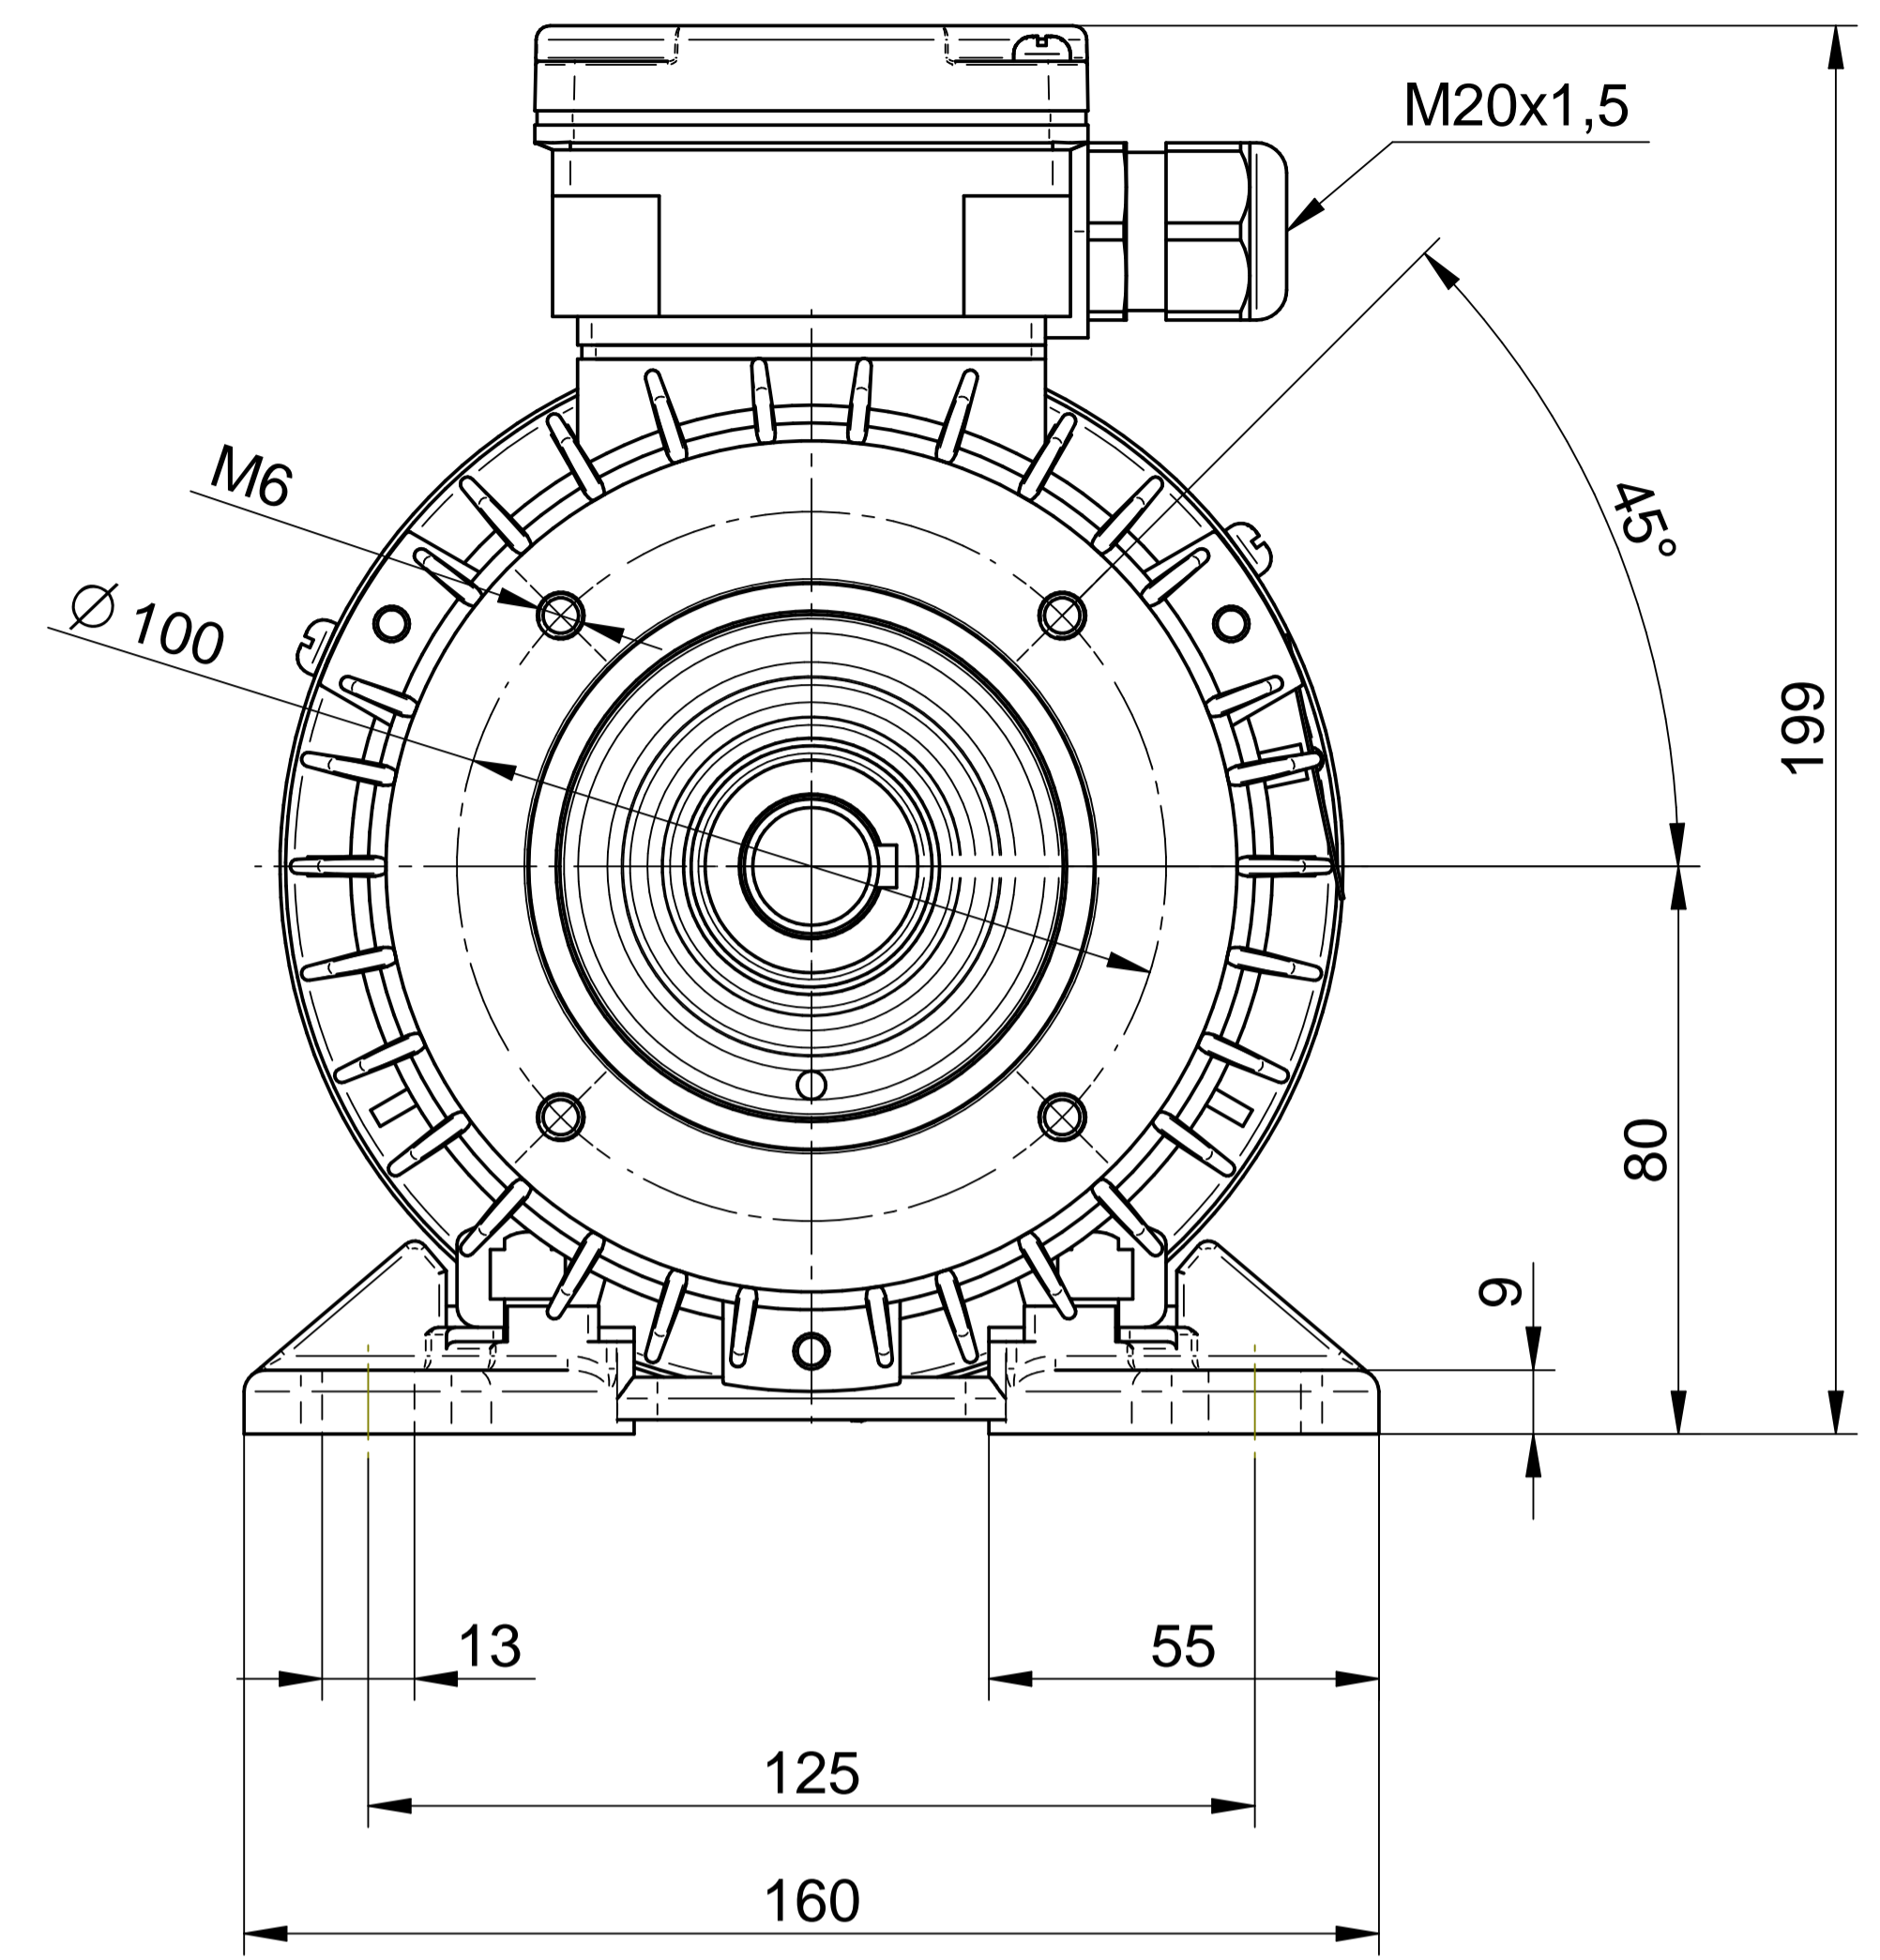

Cantoni®
GROUP

BESEL S.A.
FABRYKA SILNIKÓW ELEKTRYCZNYCH

Motor type
2SIEL80-8B2

Scale
1:1