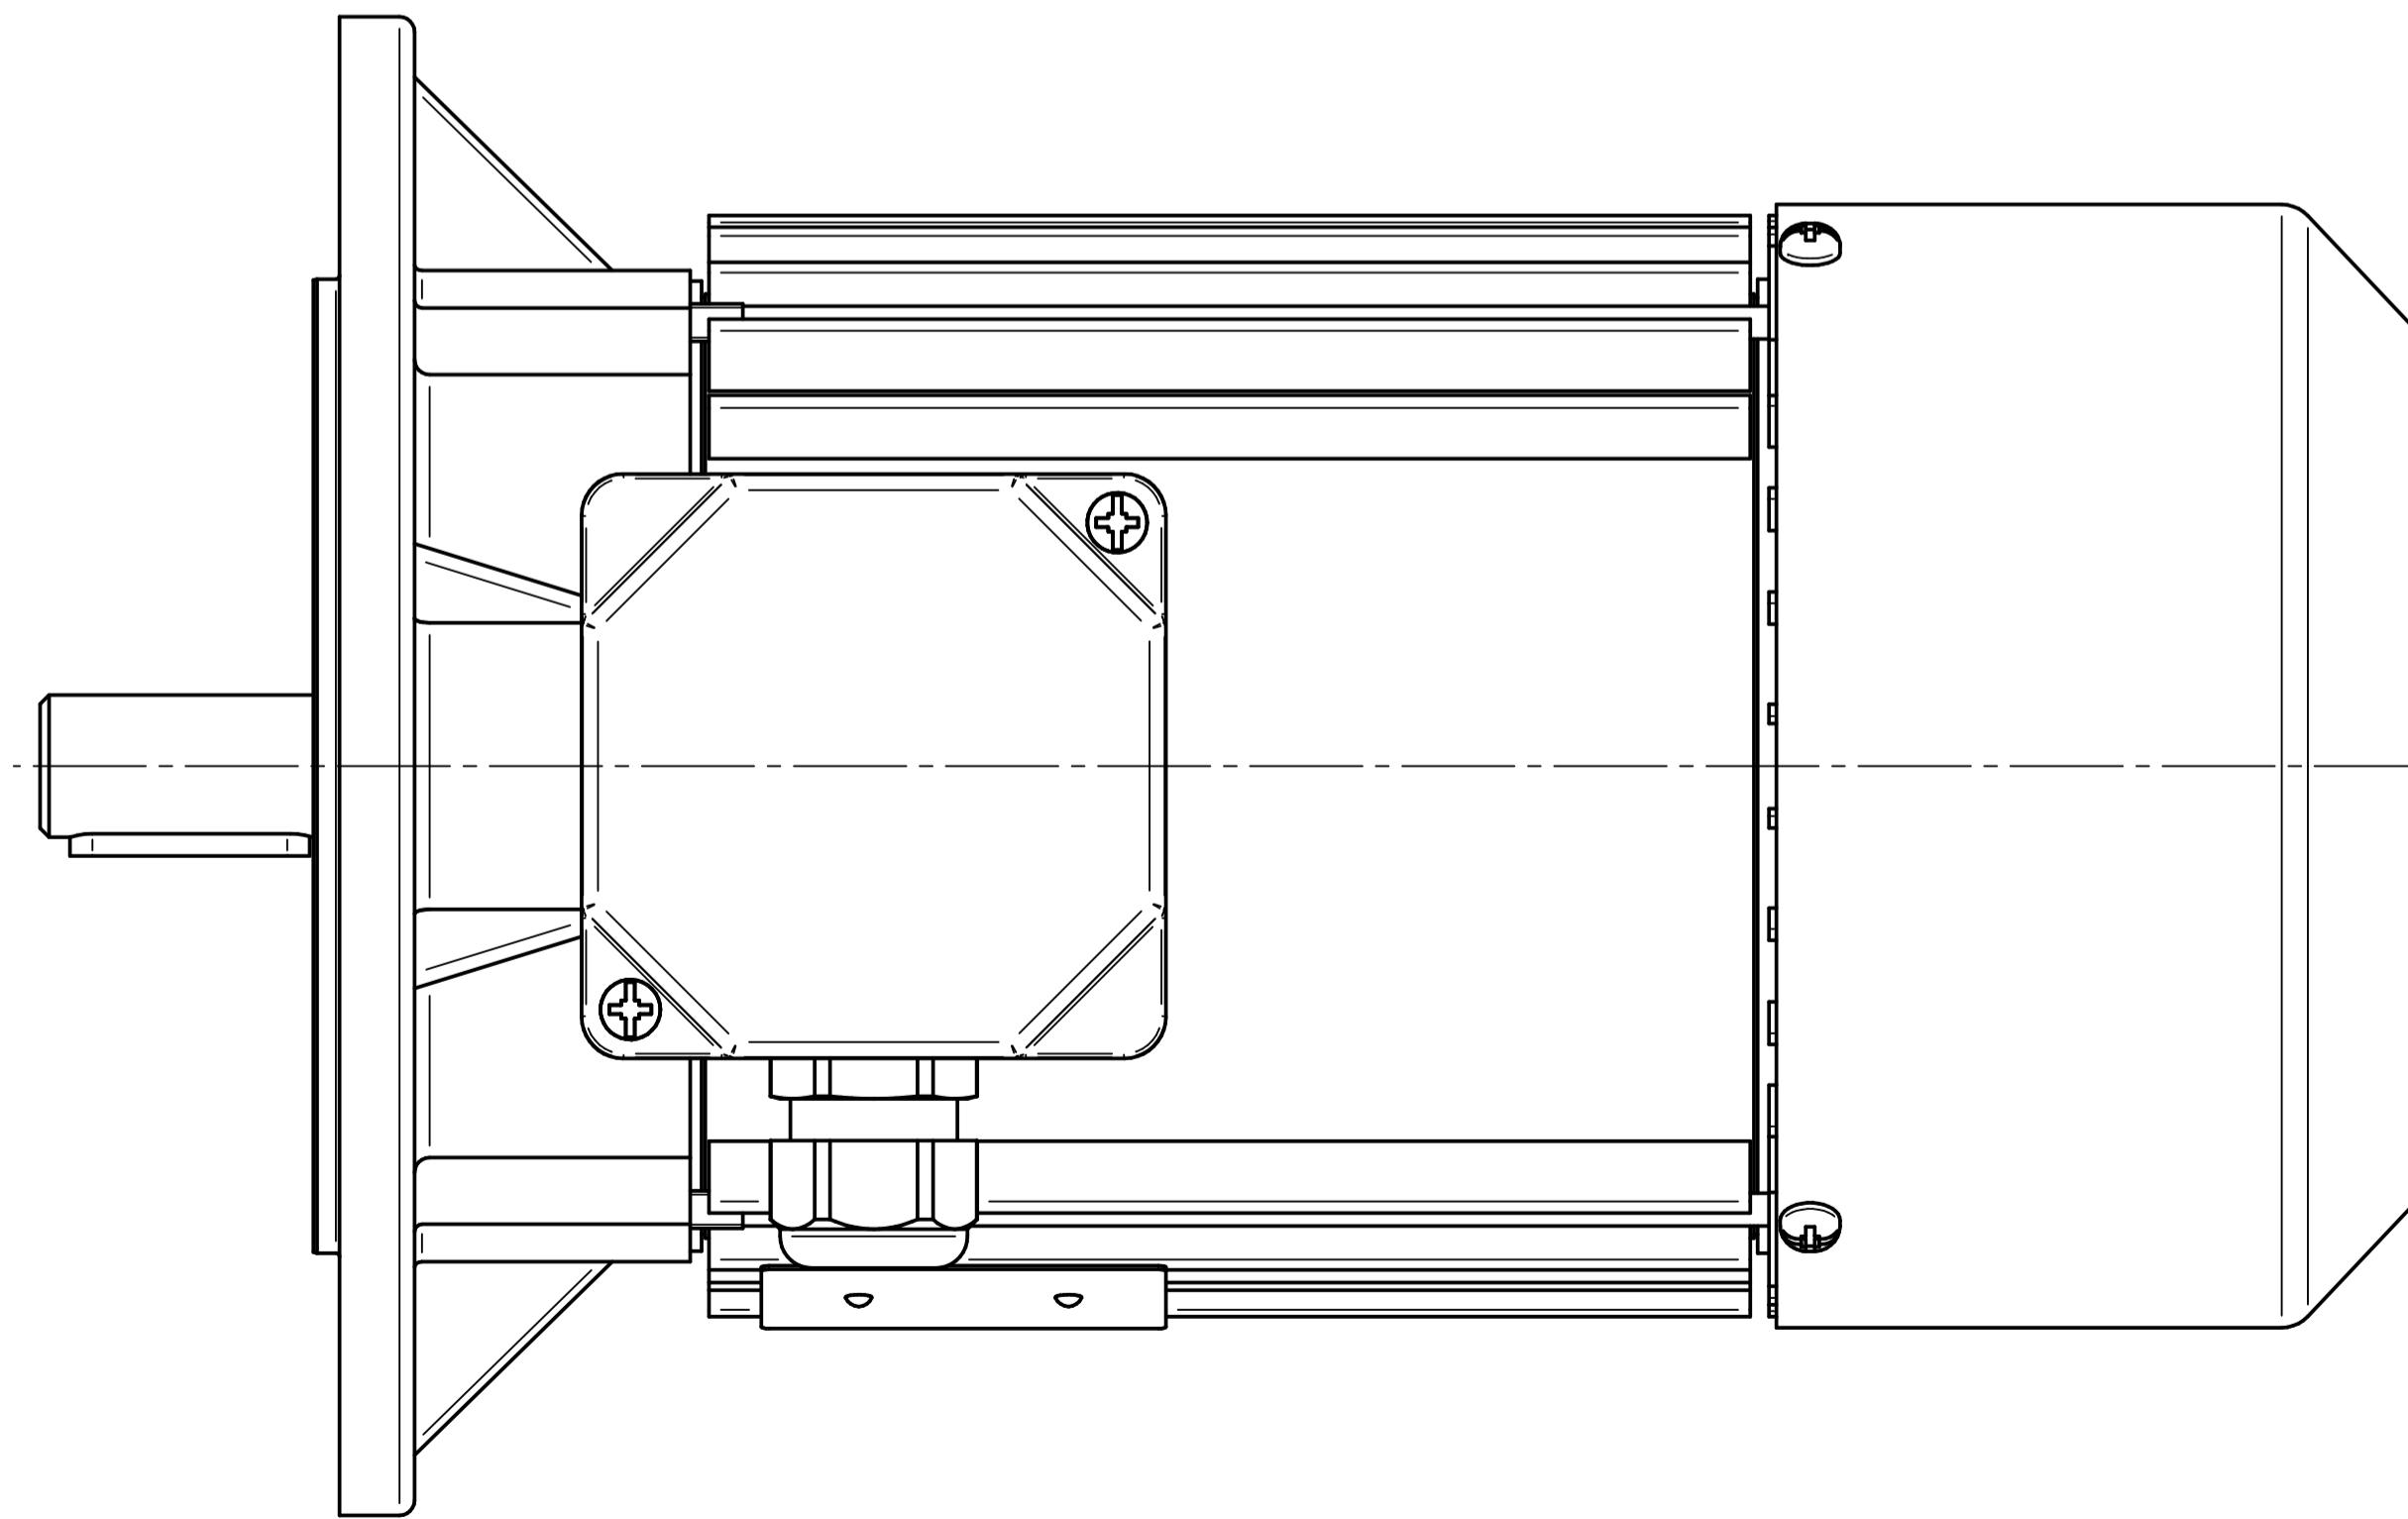

Cantoni®
GROUP

BESEL S.A.
FABRYKA SILNIKÓW ELEKTRYCZNYCH

Motor type

2SIE80-8B

Scale

1:1

Cantoni®
GROUP

BESEL S.A.
FABRYKA SILNIKÓW ELEKTRYCZNYCH

Motor type
2SIEL80-8B2

Scale
1:1

Cantoni®
GROUP

BESEL S.A.
FABRYKA SILNIKÓW ELEKTRYCZNYCH

Motor type
2SIEL80-8B1

Scale
1:1

Cantoni®
GROUP

BESEL S.A.
FABRYKA SILNIKÓW ELEKTRYCZNYCH

Motor type

2SIEK80-8B

Scale

1:1

Cantoni[®]
GROUP

BESEL S.A.
FABRYKA SILNIKÓW ELEKTRYCZNYCH

Motor type

2SIEK80-8B2