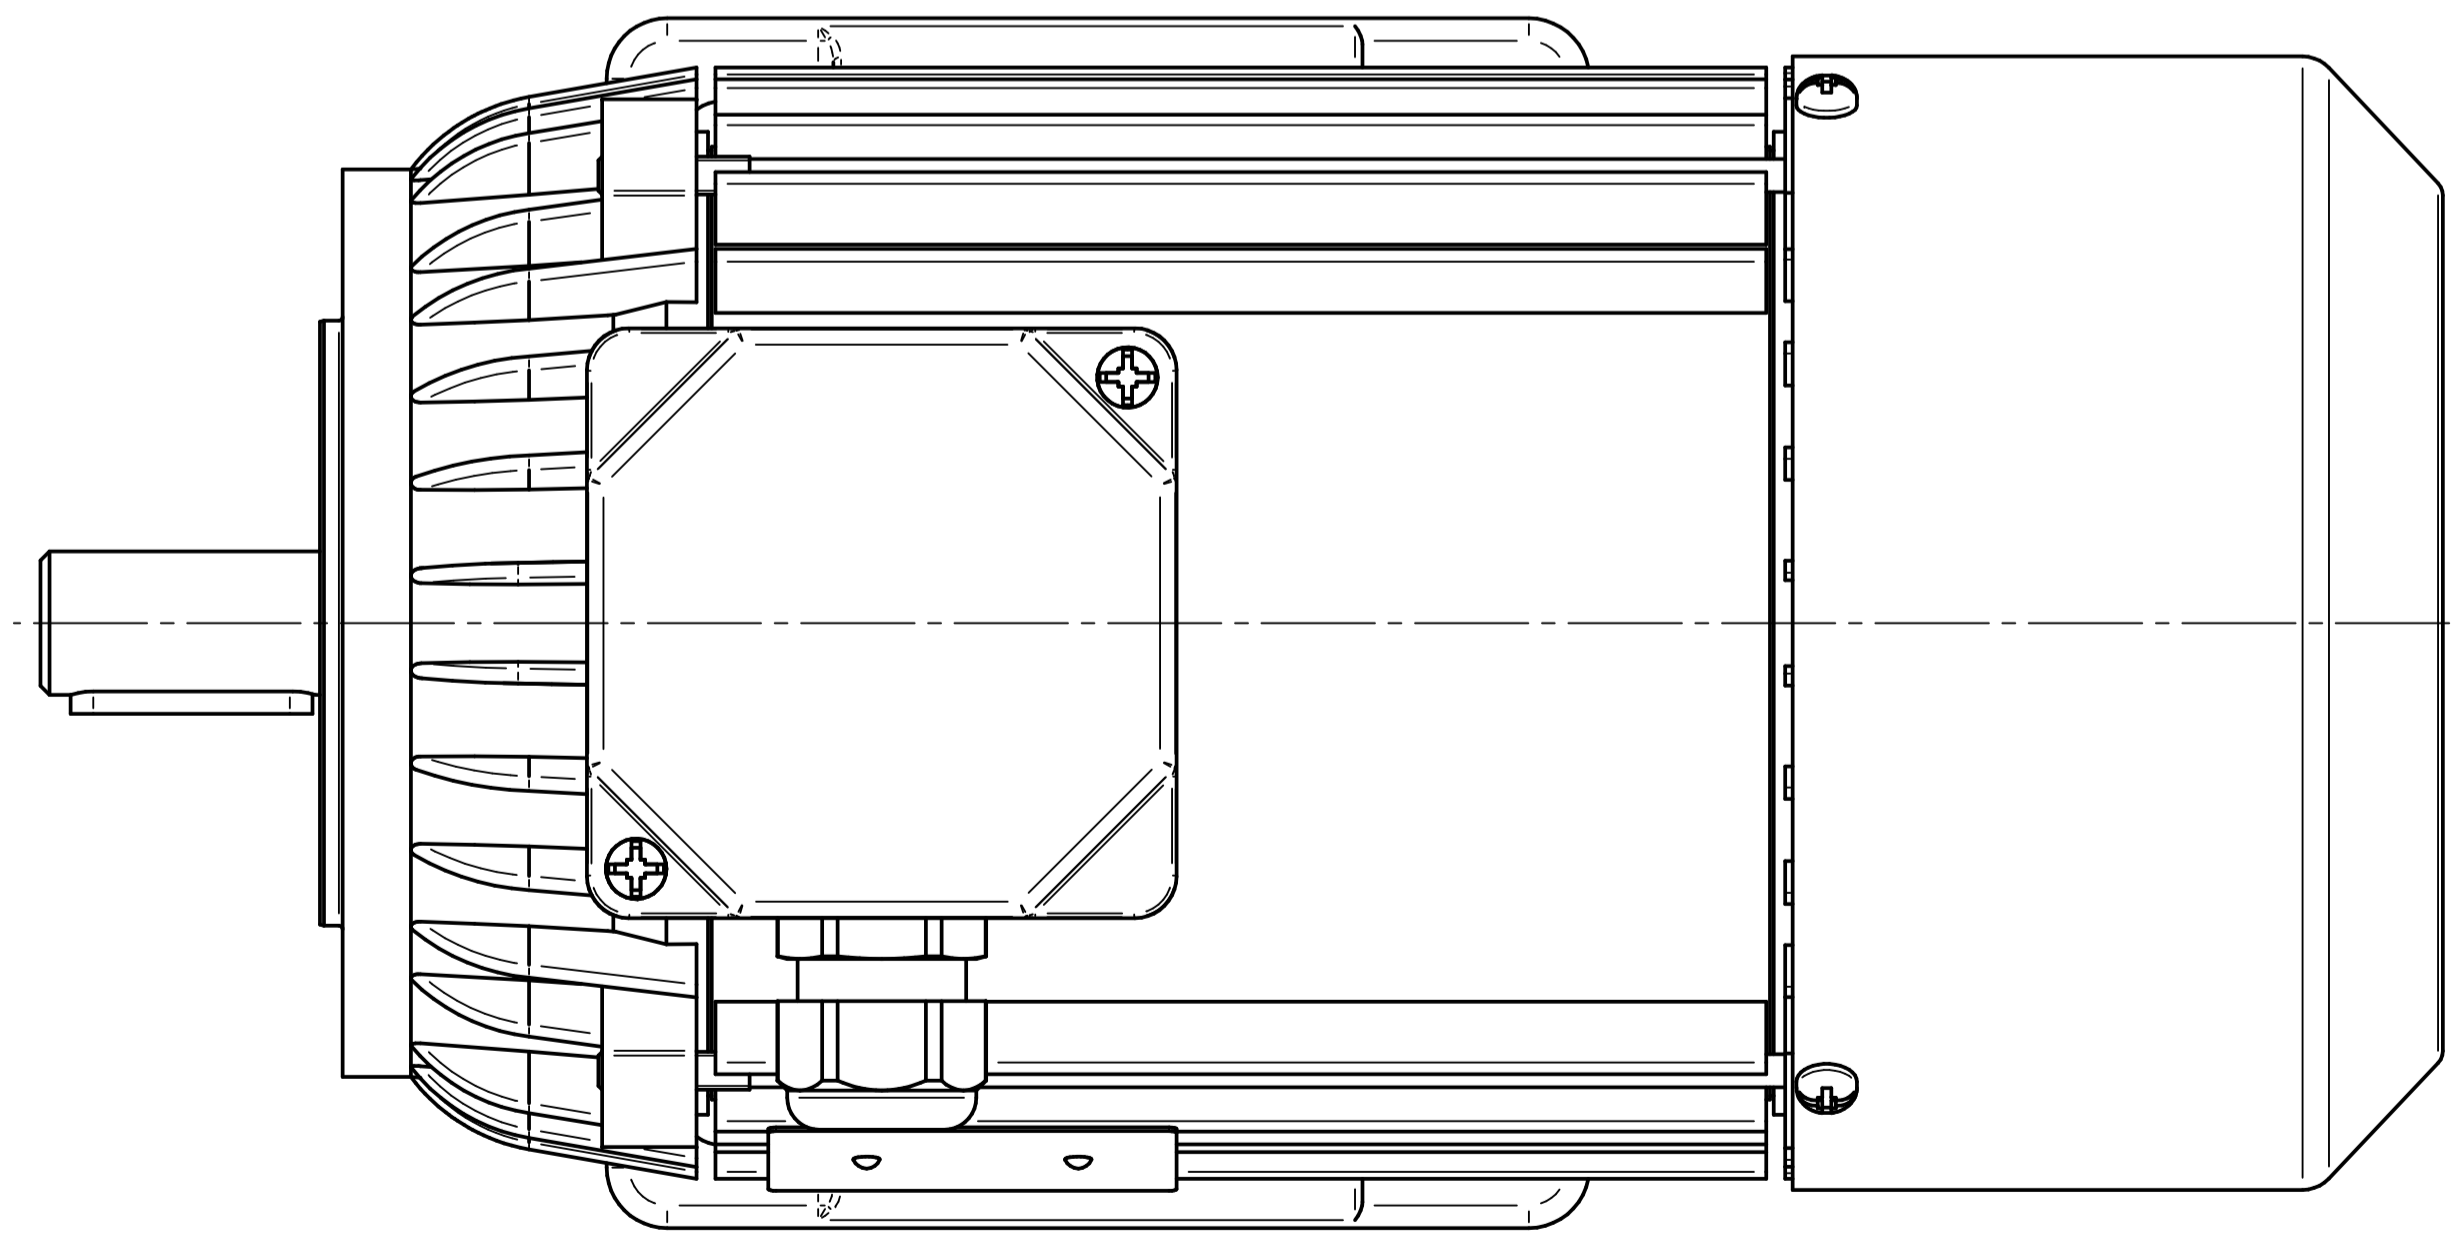

Cantoni®
GROUP

BESEL S.A.
FABRYKA SILNIKÓW ELEKTRYCZNYCH

Motor type

2SIE80-8B

Scale

1:1

Cantoni®
GROUP

BESEL S.A.
FABRYKA SILNIKÓW ELEKTRYCZNYCH

Motor type
2SIEL80-8B2

Scale
1:1

Cantoni®
GROUP

BESEL S.A.
FABRYKA SILNIKÓW ELEKTRYCZNYCH

Motor type
2SIEL80-8B1

Scale
1:1

Cantoni®
GROUP

BESEL S.A.
FABRYKA SILNIKÓW ELEKTRYCZNYCH

Motor type

2SIEK80-8B

Scale

1:1

Cantoni[®]
GROUP

BESEL S.A.
FABRYKA SILNIKÓW ELEKTRYCZNYCH

Motor type

2SIEK80-8B2