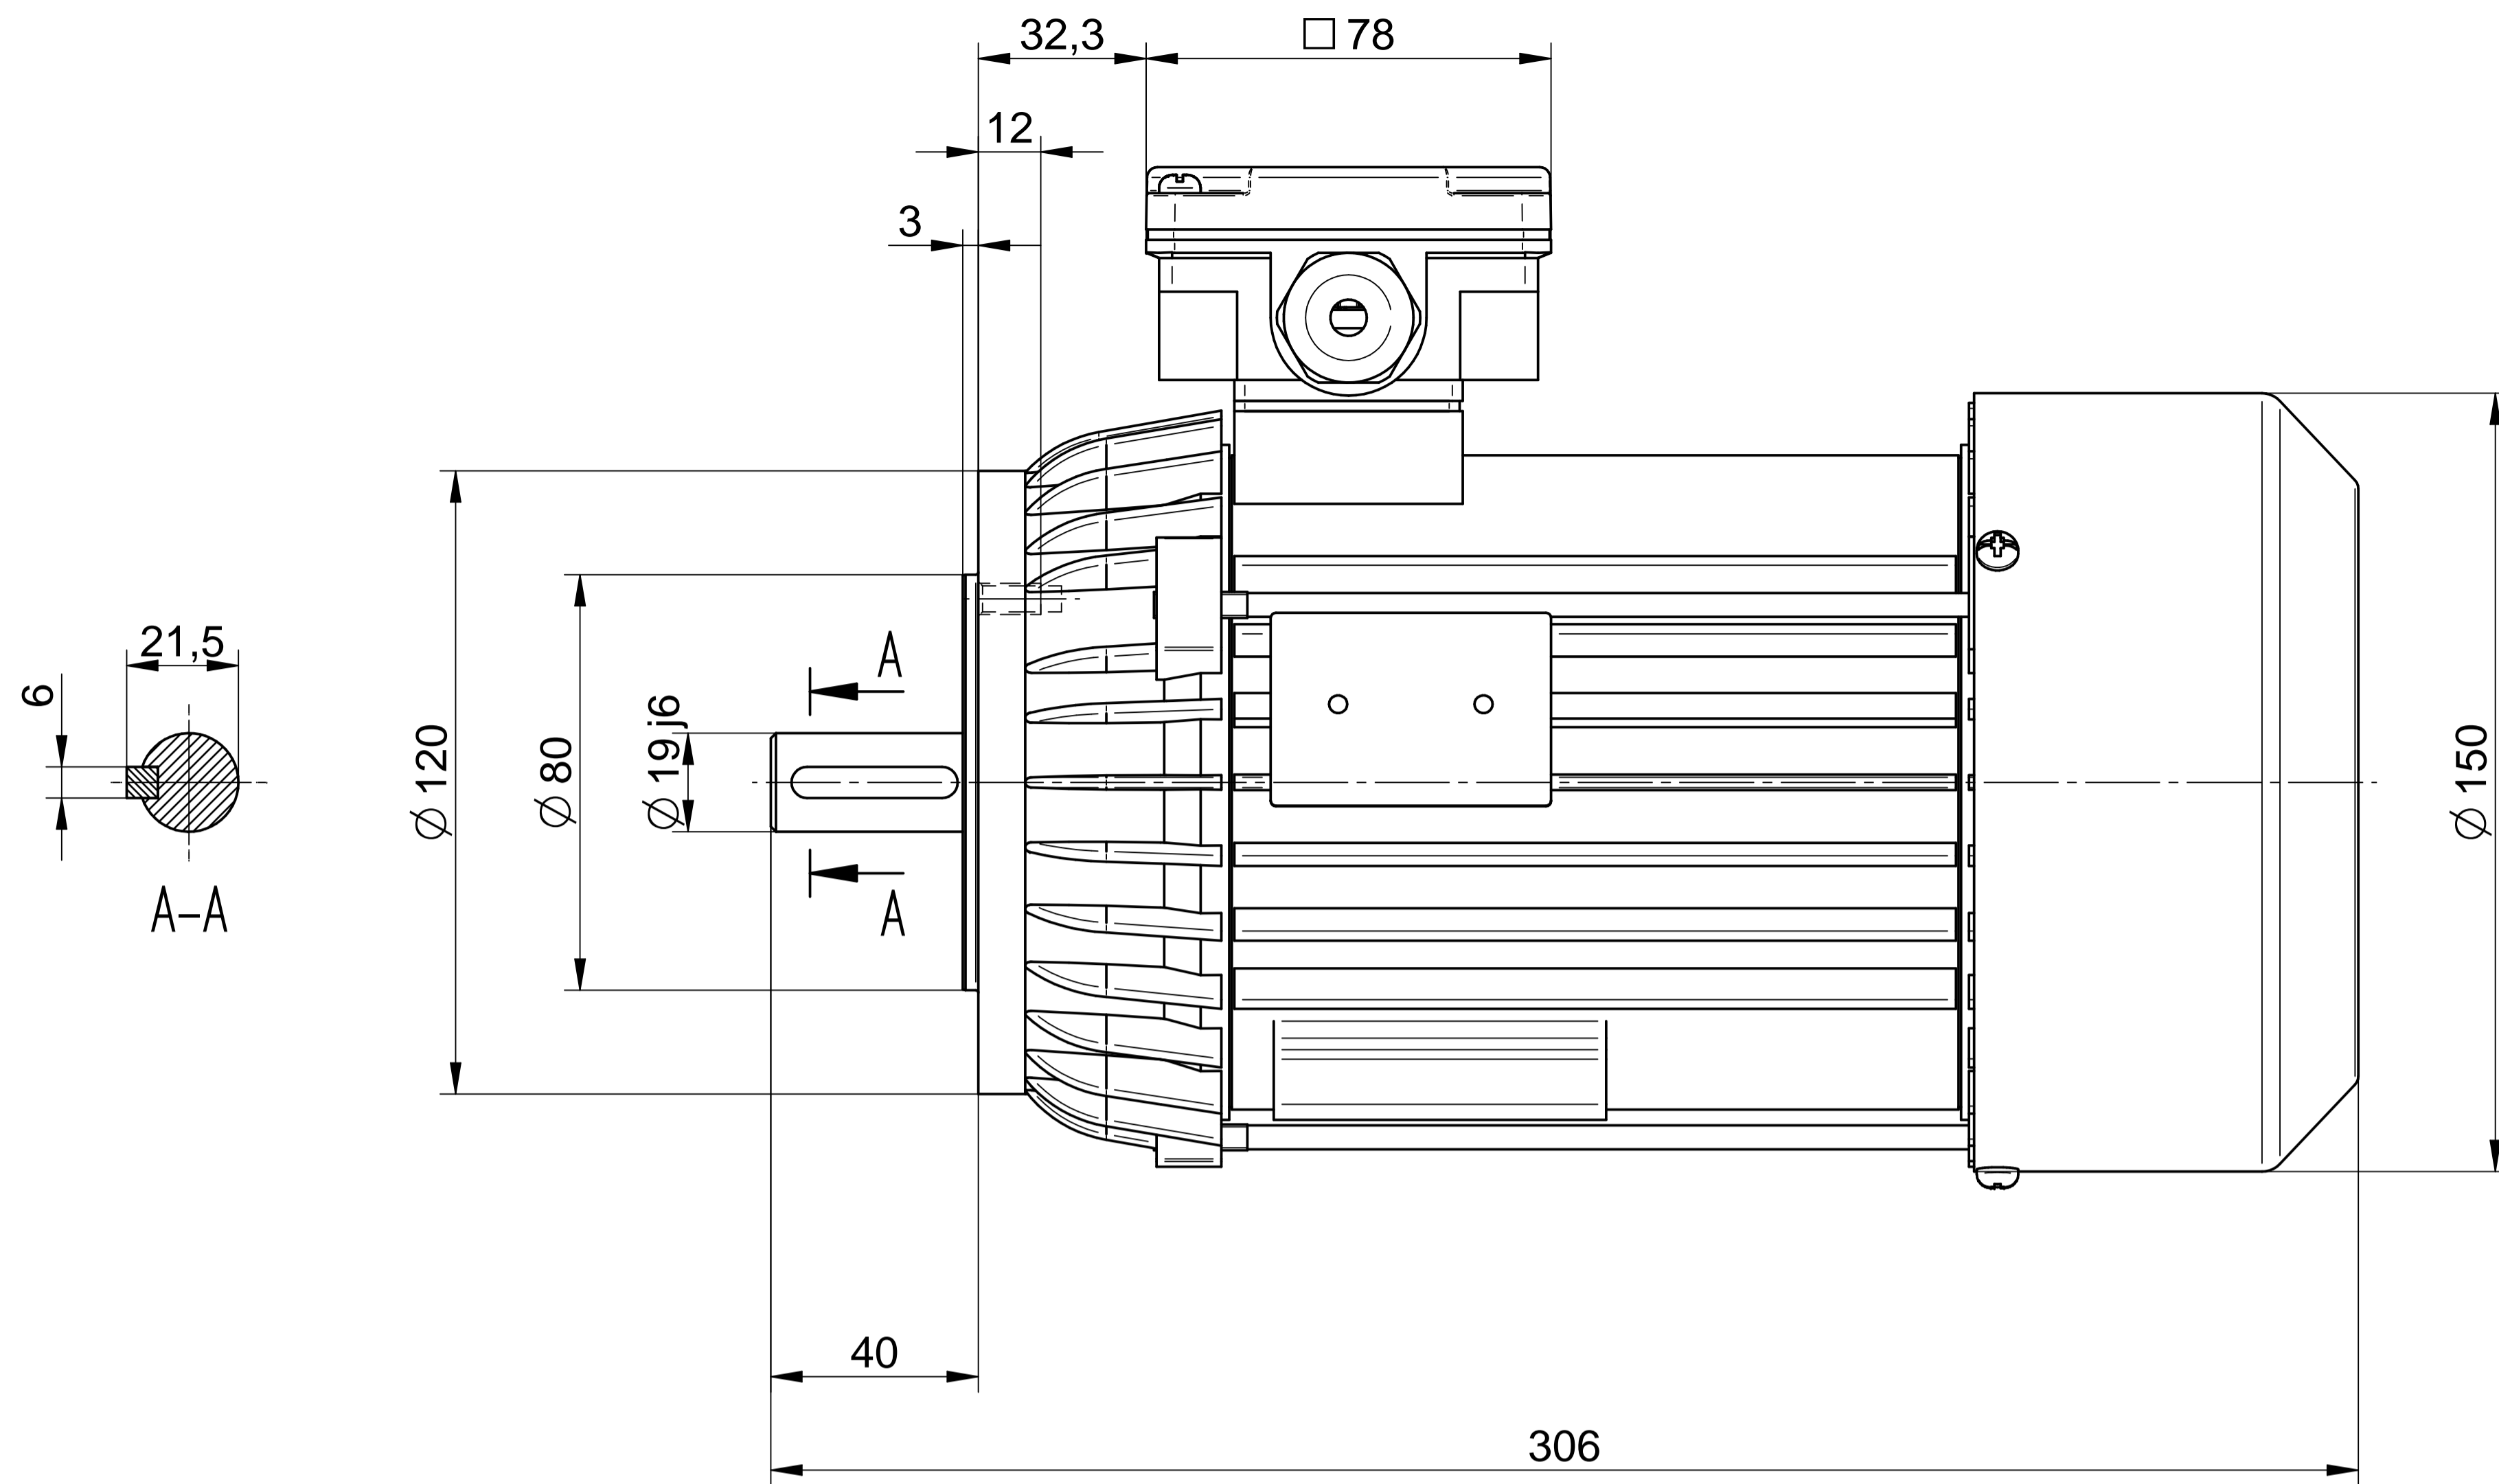

1:2

Cantoni®
GROUP

BESEL S.A.
FABRYKA SILNIKÓW ELEKTRYCZNYCH

Motor type

2SIEK80-8A2

Scale

1:1