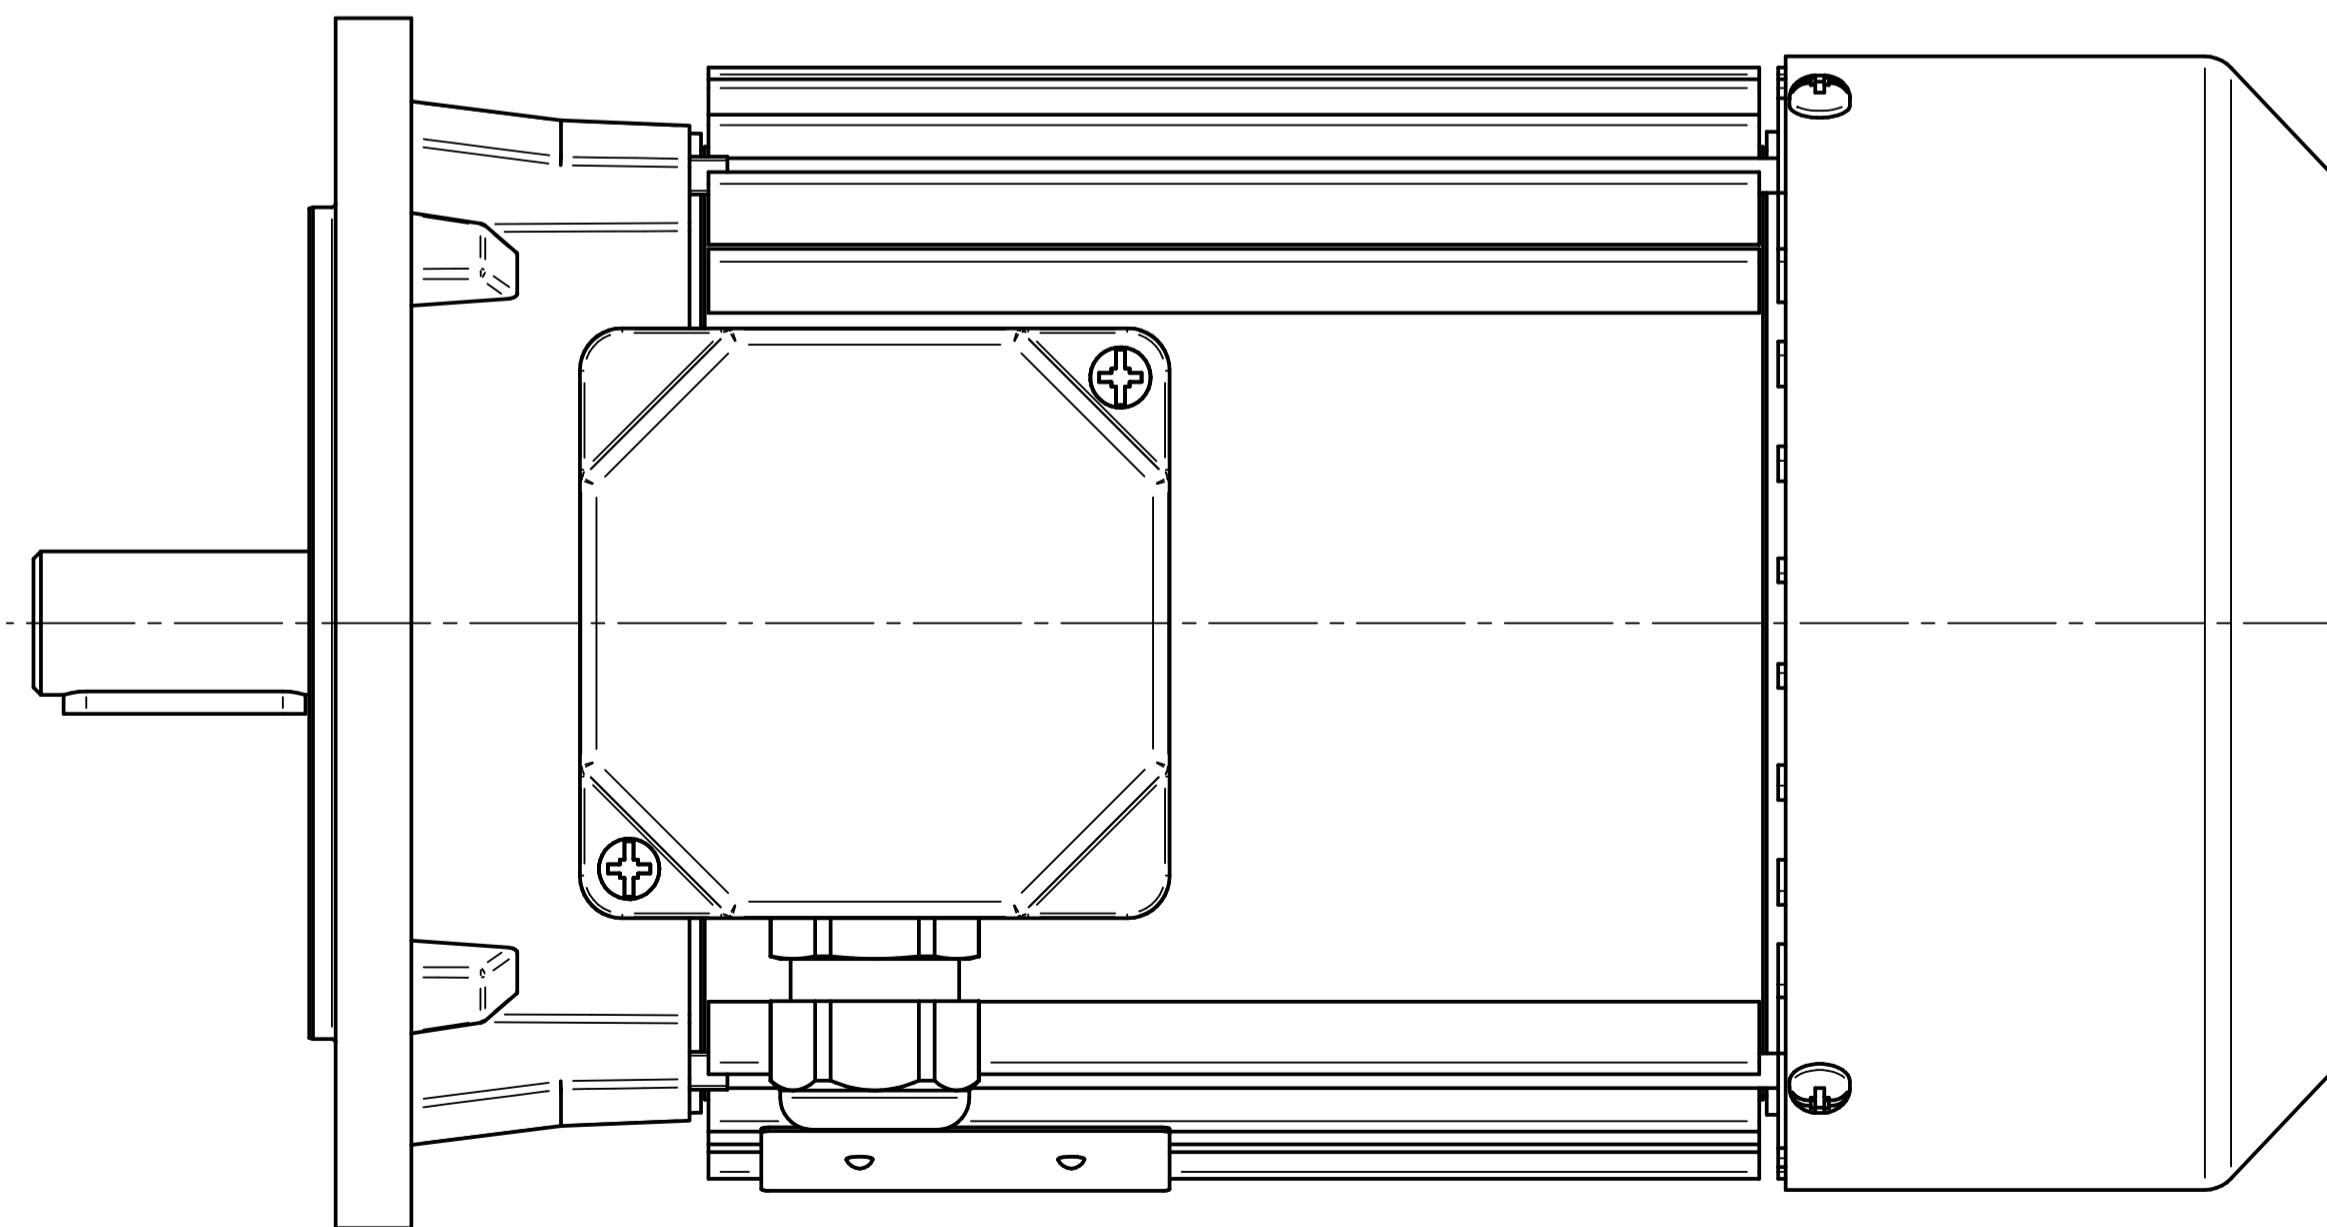

1:2

Cantoni®
GROUP

BESEL S.A.
FABRYKA SILNIKÓW ELEKTRYCZNYCH

Motor type

2SIEK80-8A1

Scale

1:1