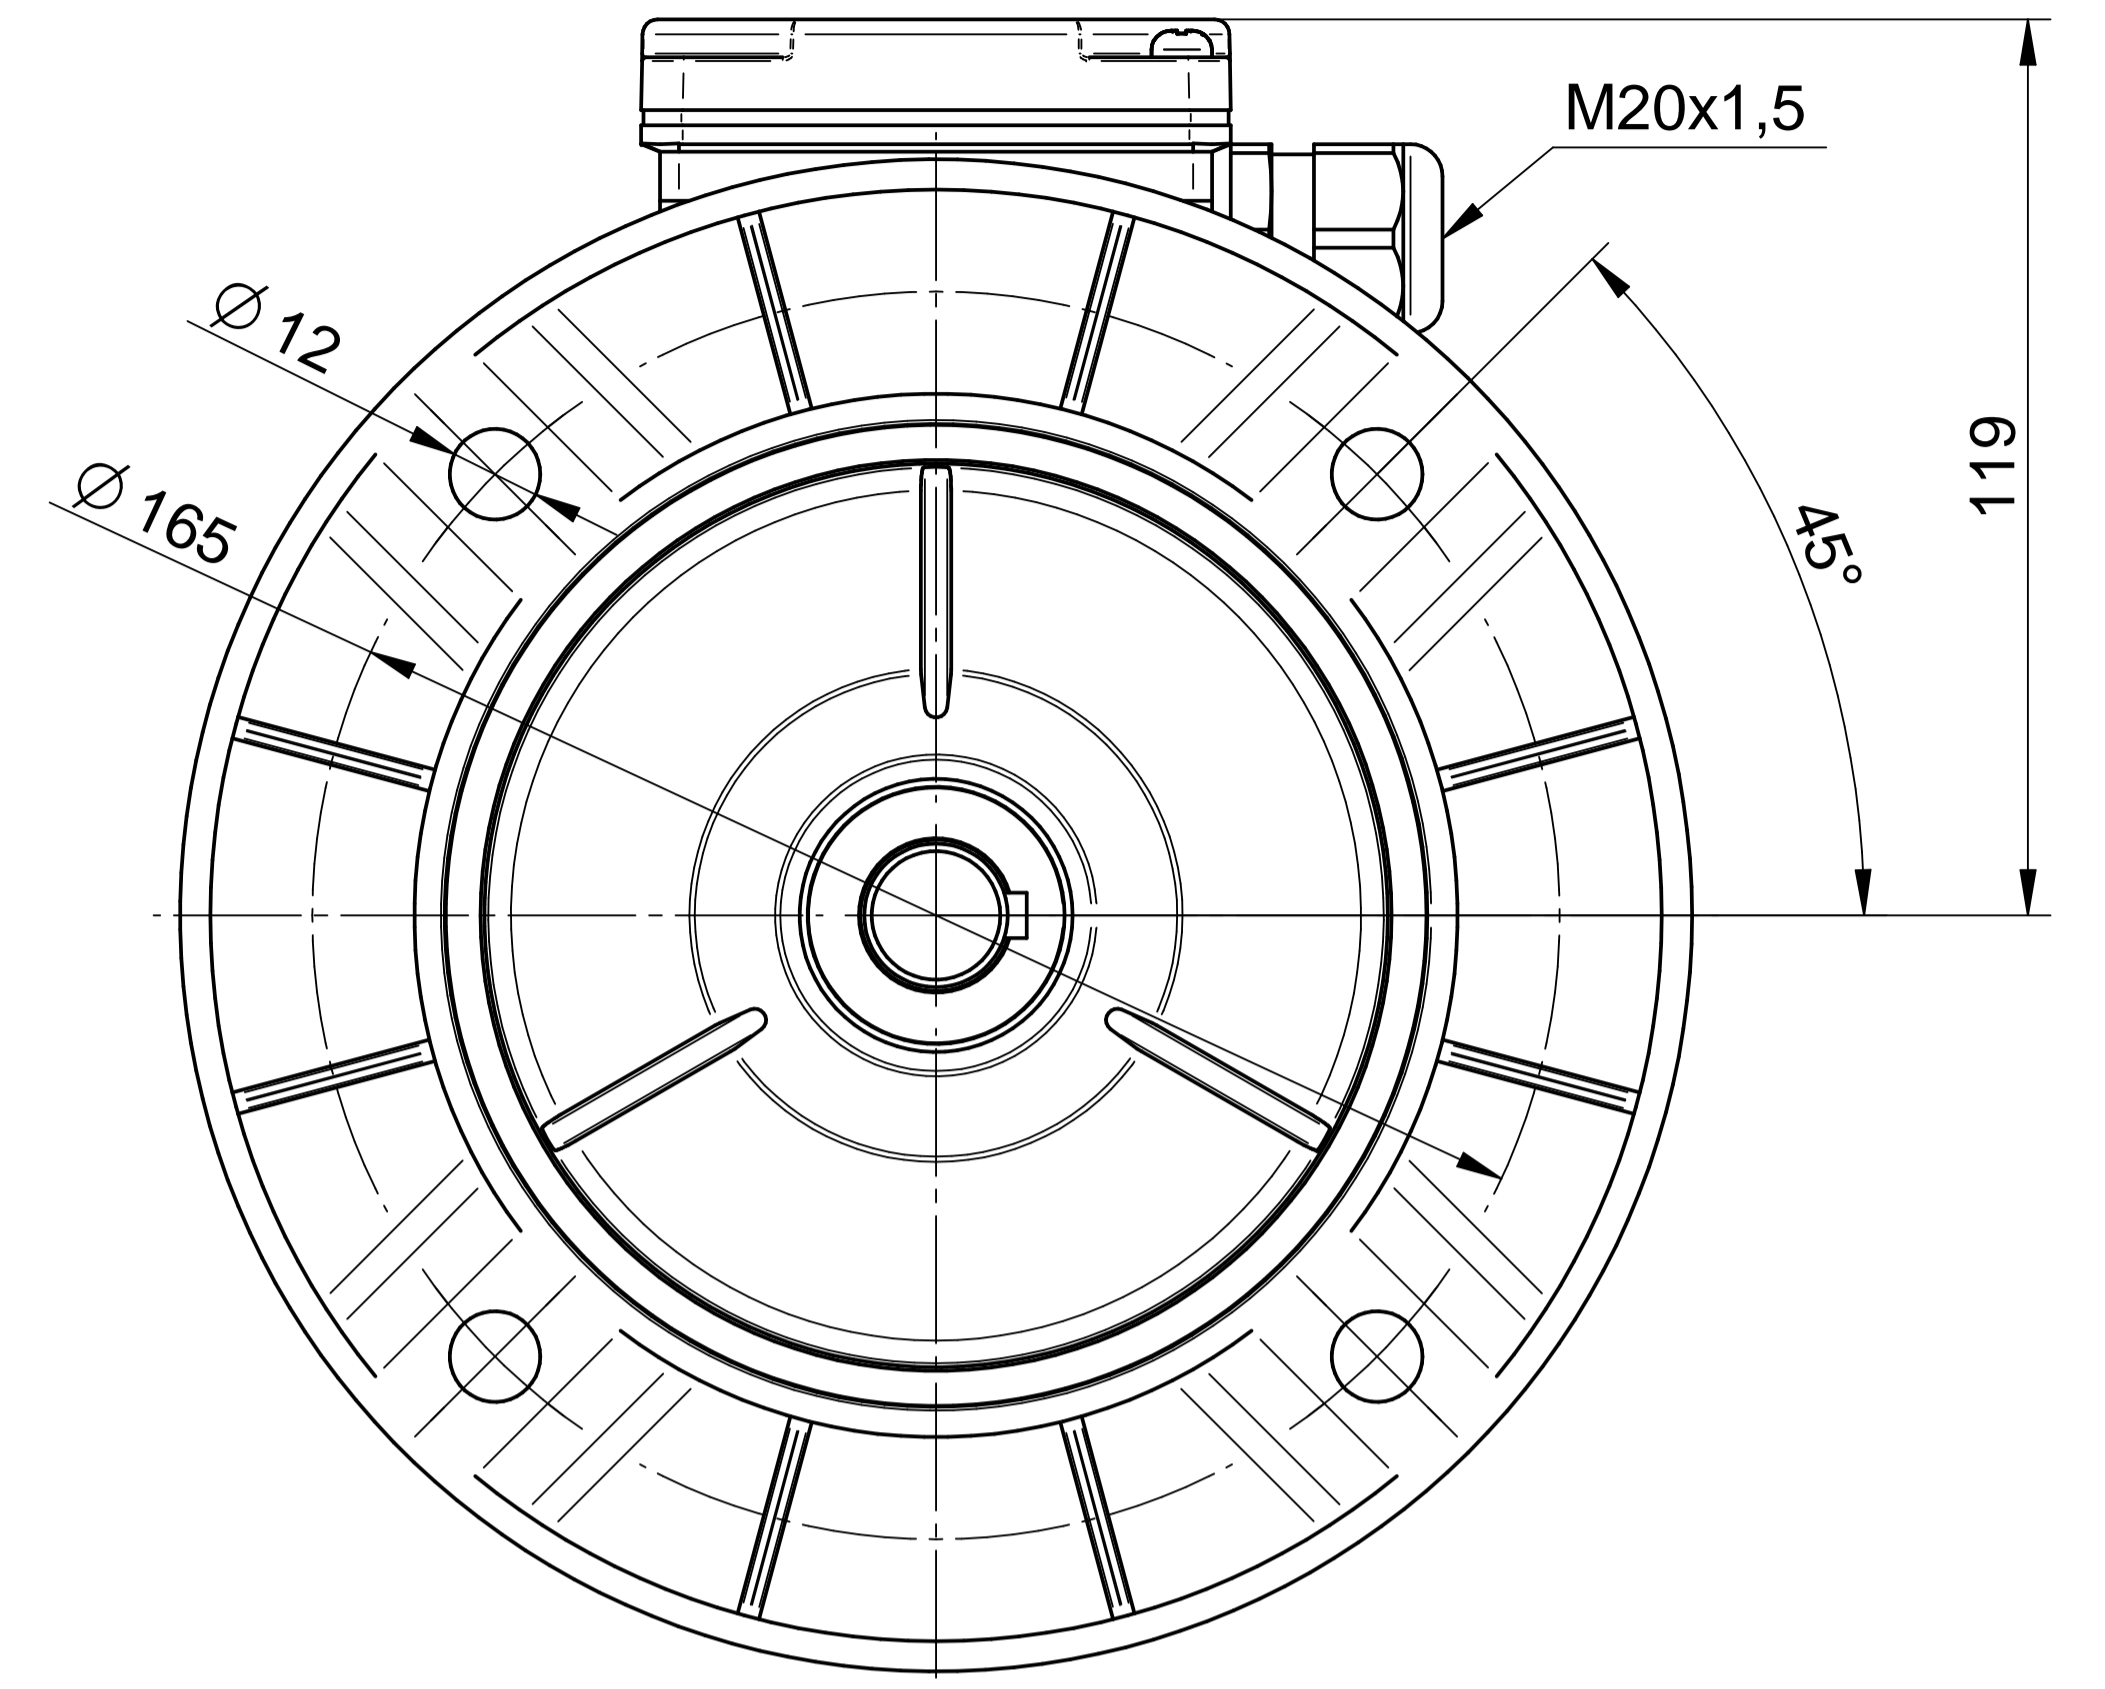

1:2

Cantoni®
GROUP

BESEL S.A.
FABRYKA SILNIKÓW ELEKTRYCZNYCH

Motor type

2SIEK80-8A

Scale

1:1