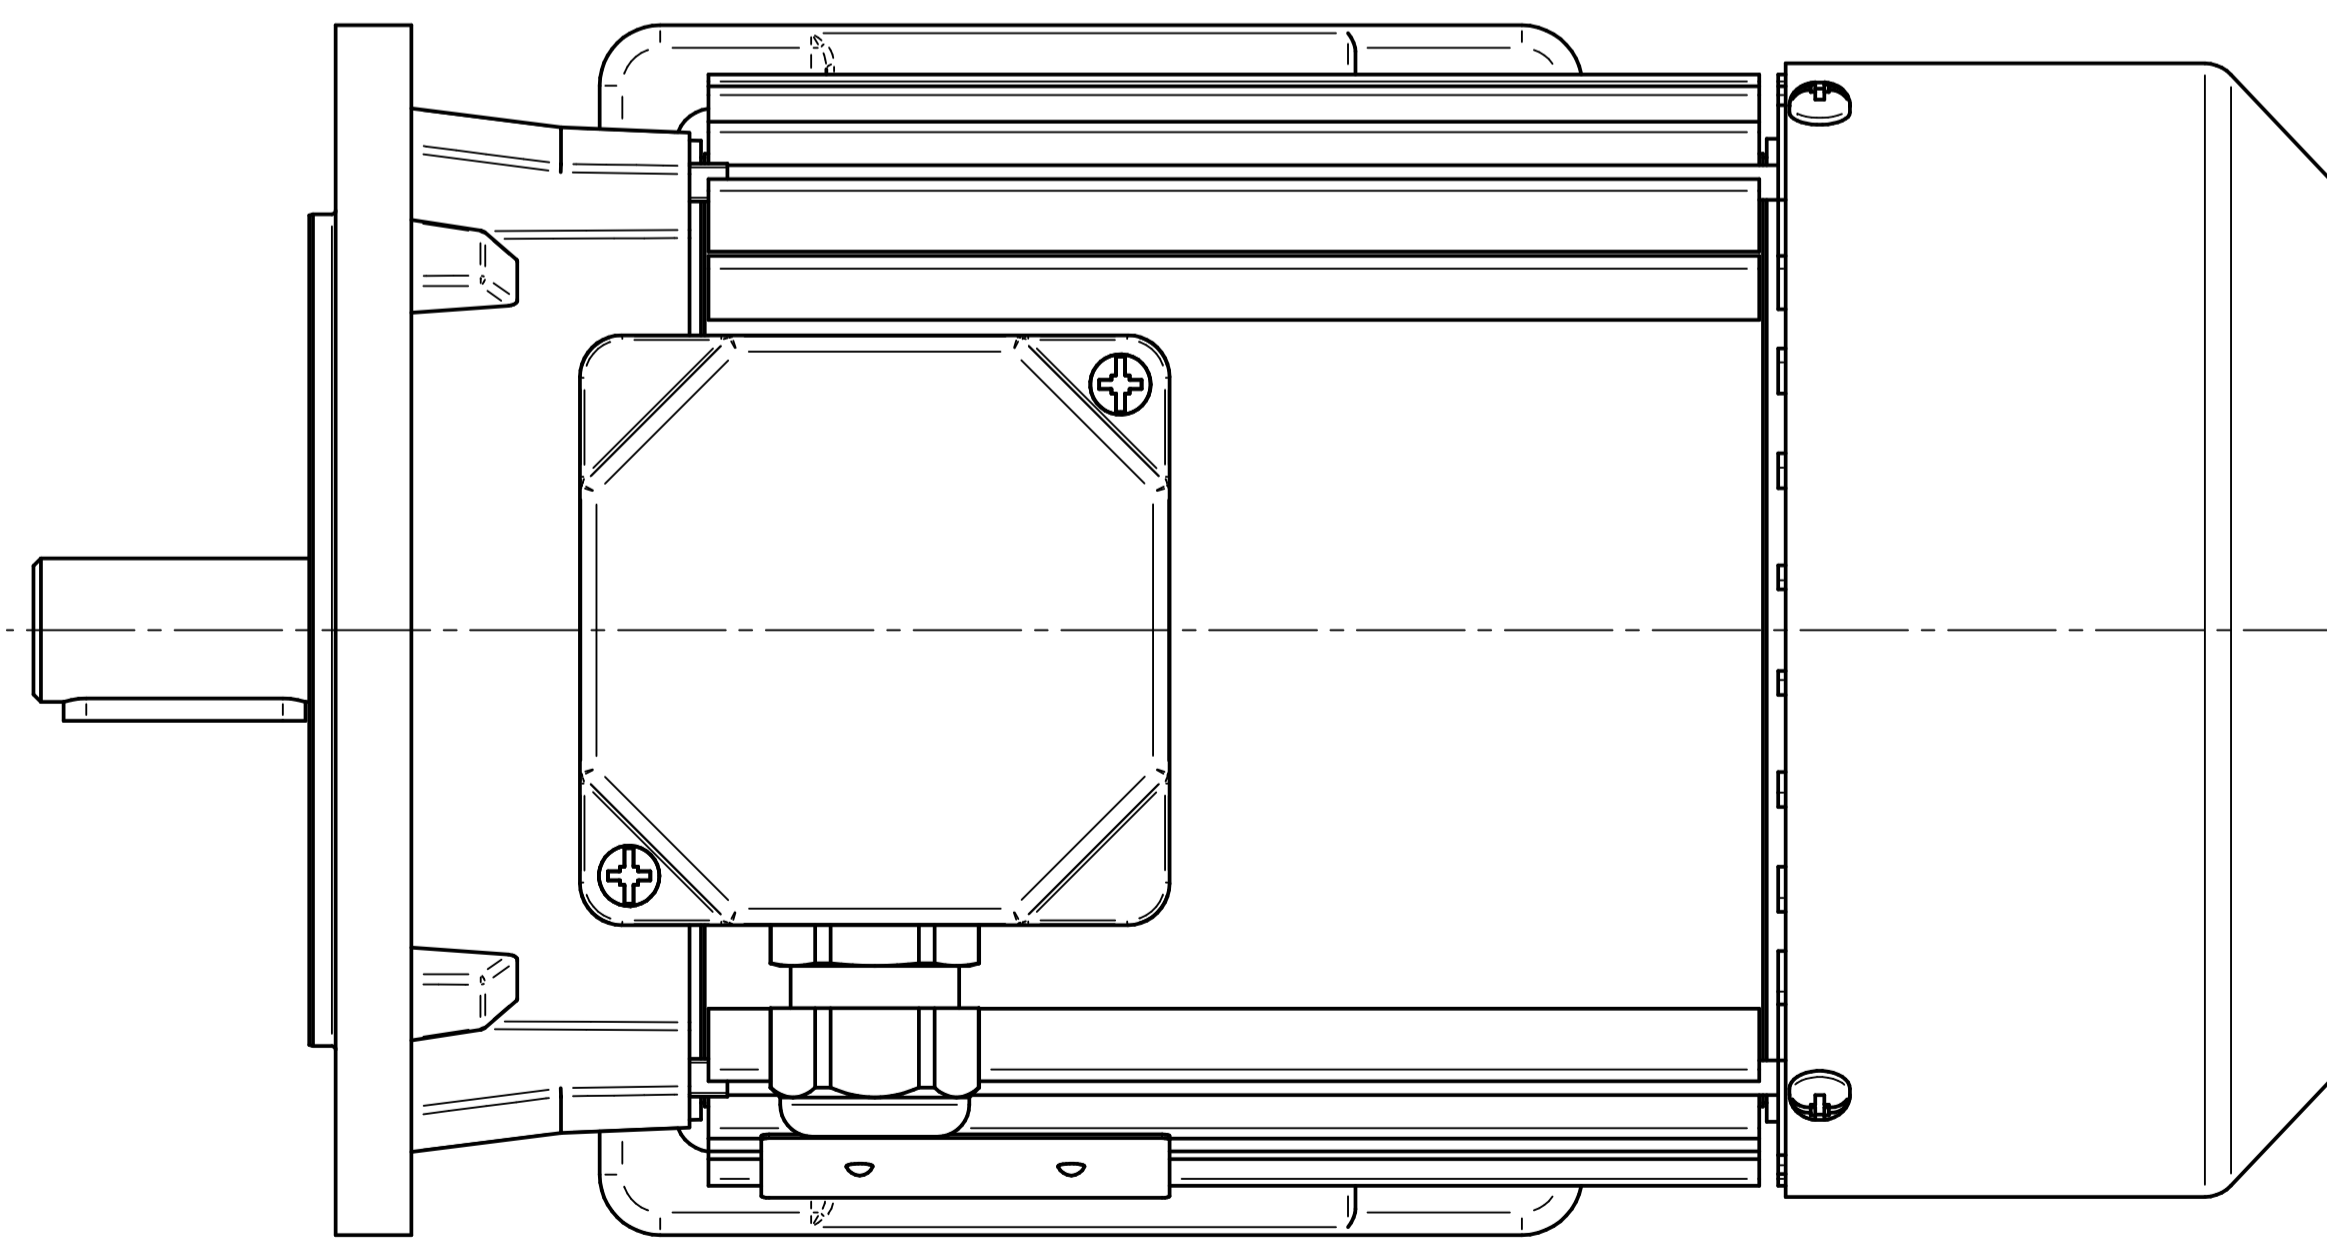

Cantoni®
GROUP

BESEL S.A.
FABRYKA SILNIKÓW ELEKTRYCZNYCH

Motor type

2SIE80-8A

Scale

1:1

Cantoni®
GROUP

BESEL S.A.
FABRYKA SILNIKÓW ELEKTRYCZNYCH

Motor type
2SIEL80-8A2

Scale
1:1

1:2

Cantoni®
GROUP

BESEL S.A.
FABRYKA SILNIKÓW ELEKTRYCZNYCH

Motor type

2SIEL80-8A1

Scale

Motor type

2SIEL80-8A

Scale

1:1