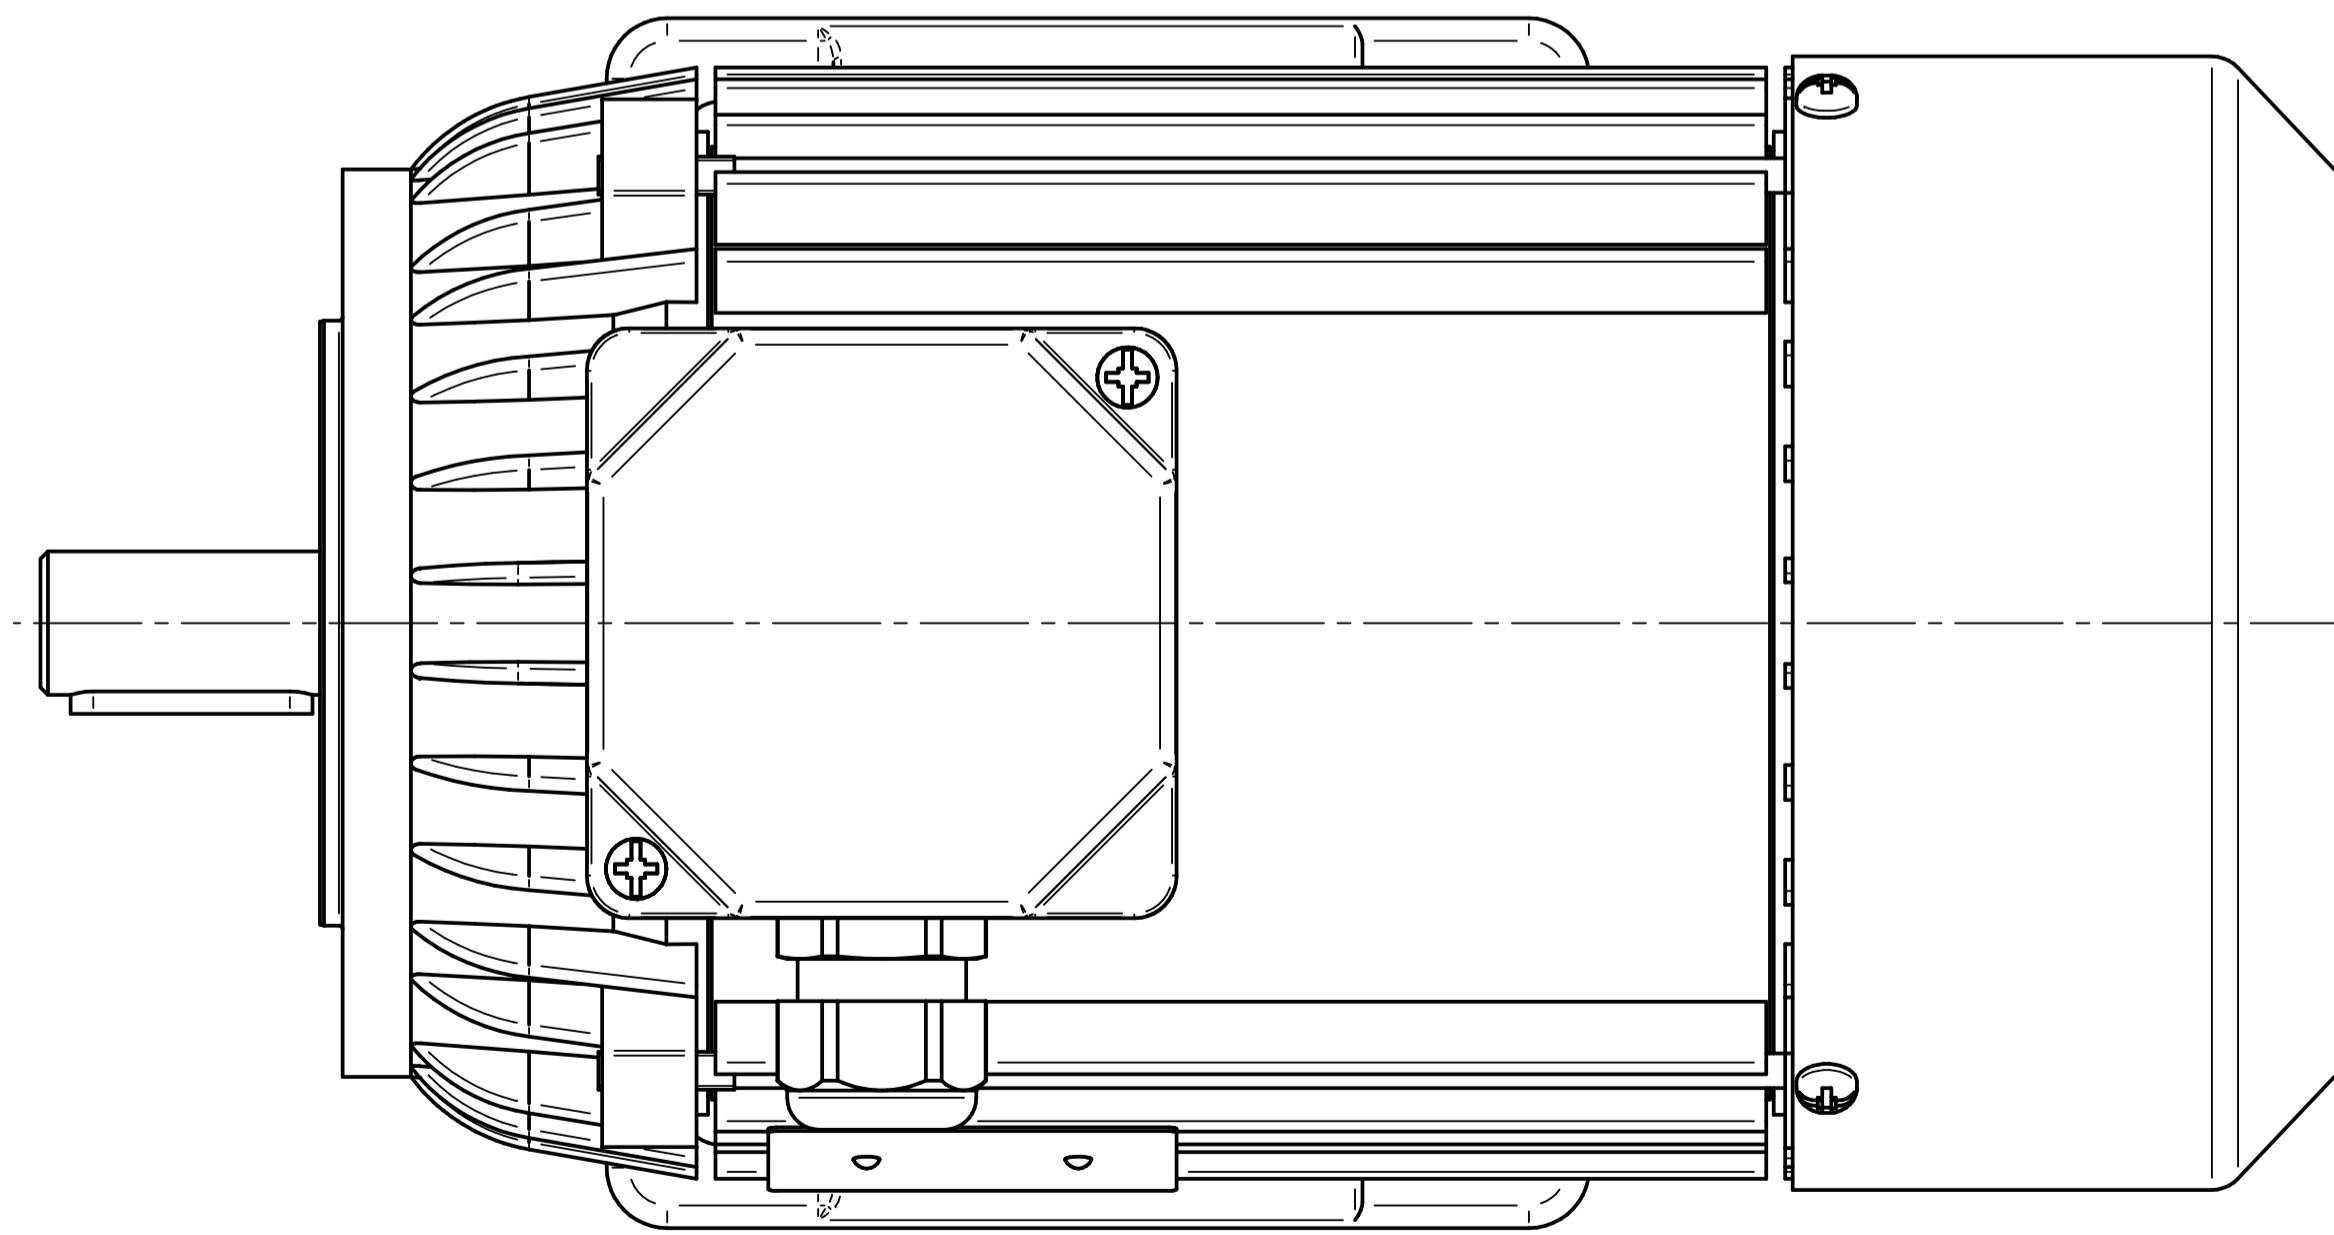

Cantoni®
GROUP

BESEL S.A.
FABRYKA SILNIKÓW ELEKTRYCZNYCH

Motor type

2SIE80-8A

Scale

1:1

Cantoni®
GROUP

BESEL S.A.
FABRYKA SILNIKÓW ELEKTRYCZNYCH

Motor type
2SIEL80-8A2

Scale
1:1

1:2

Cantoni®
GROUP

BESEL S.A.
FABRYKA SILNIKÓW ELEKTRYCZNYCH

Motor type

2SIEL80-8A1

Scale

Motor type

2SIEL80-8A

Scale

1:1