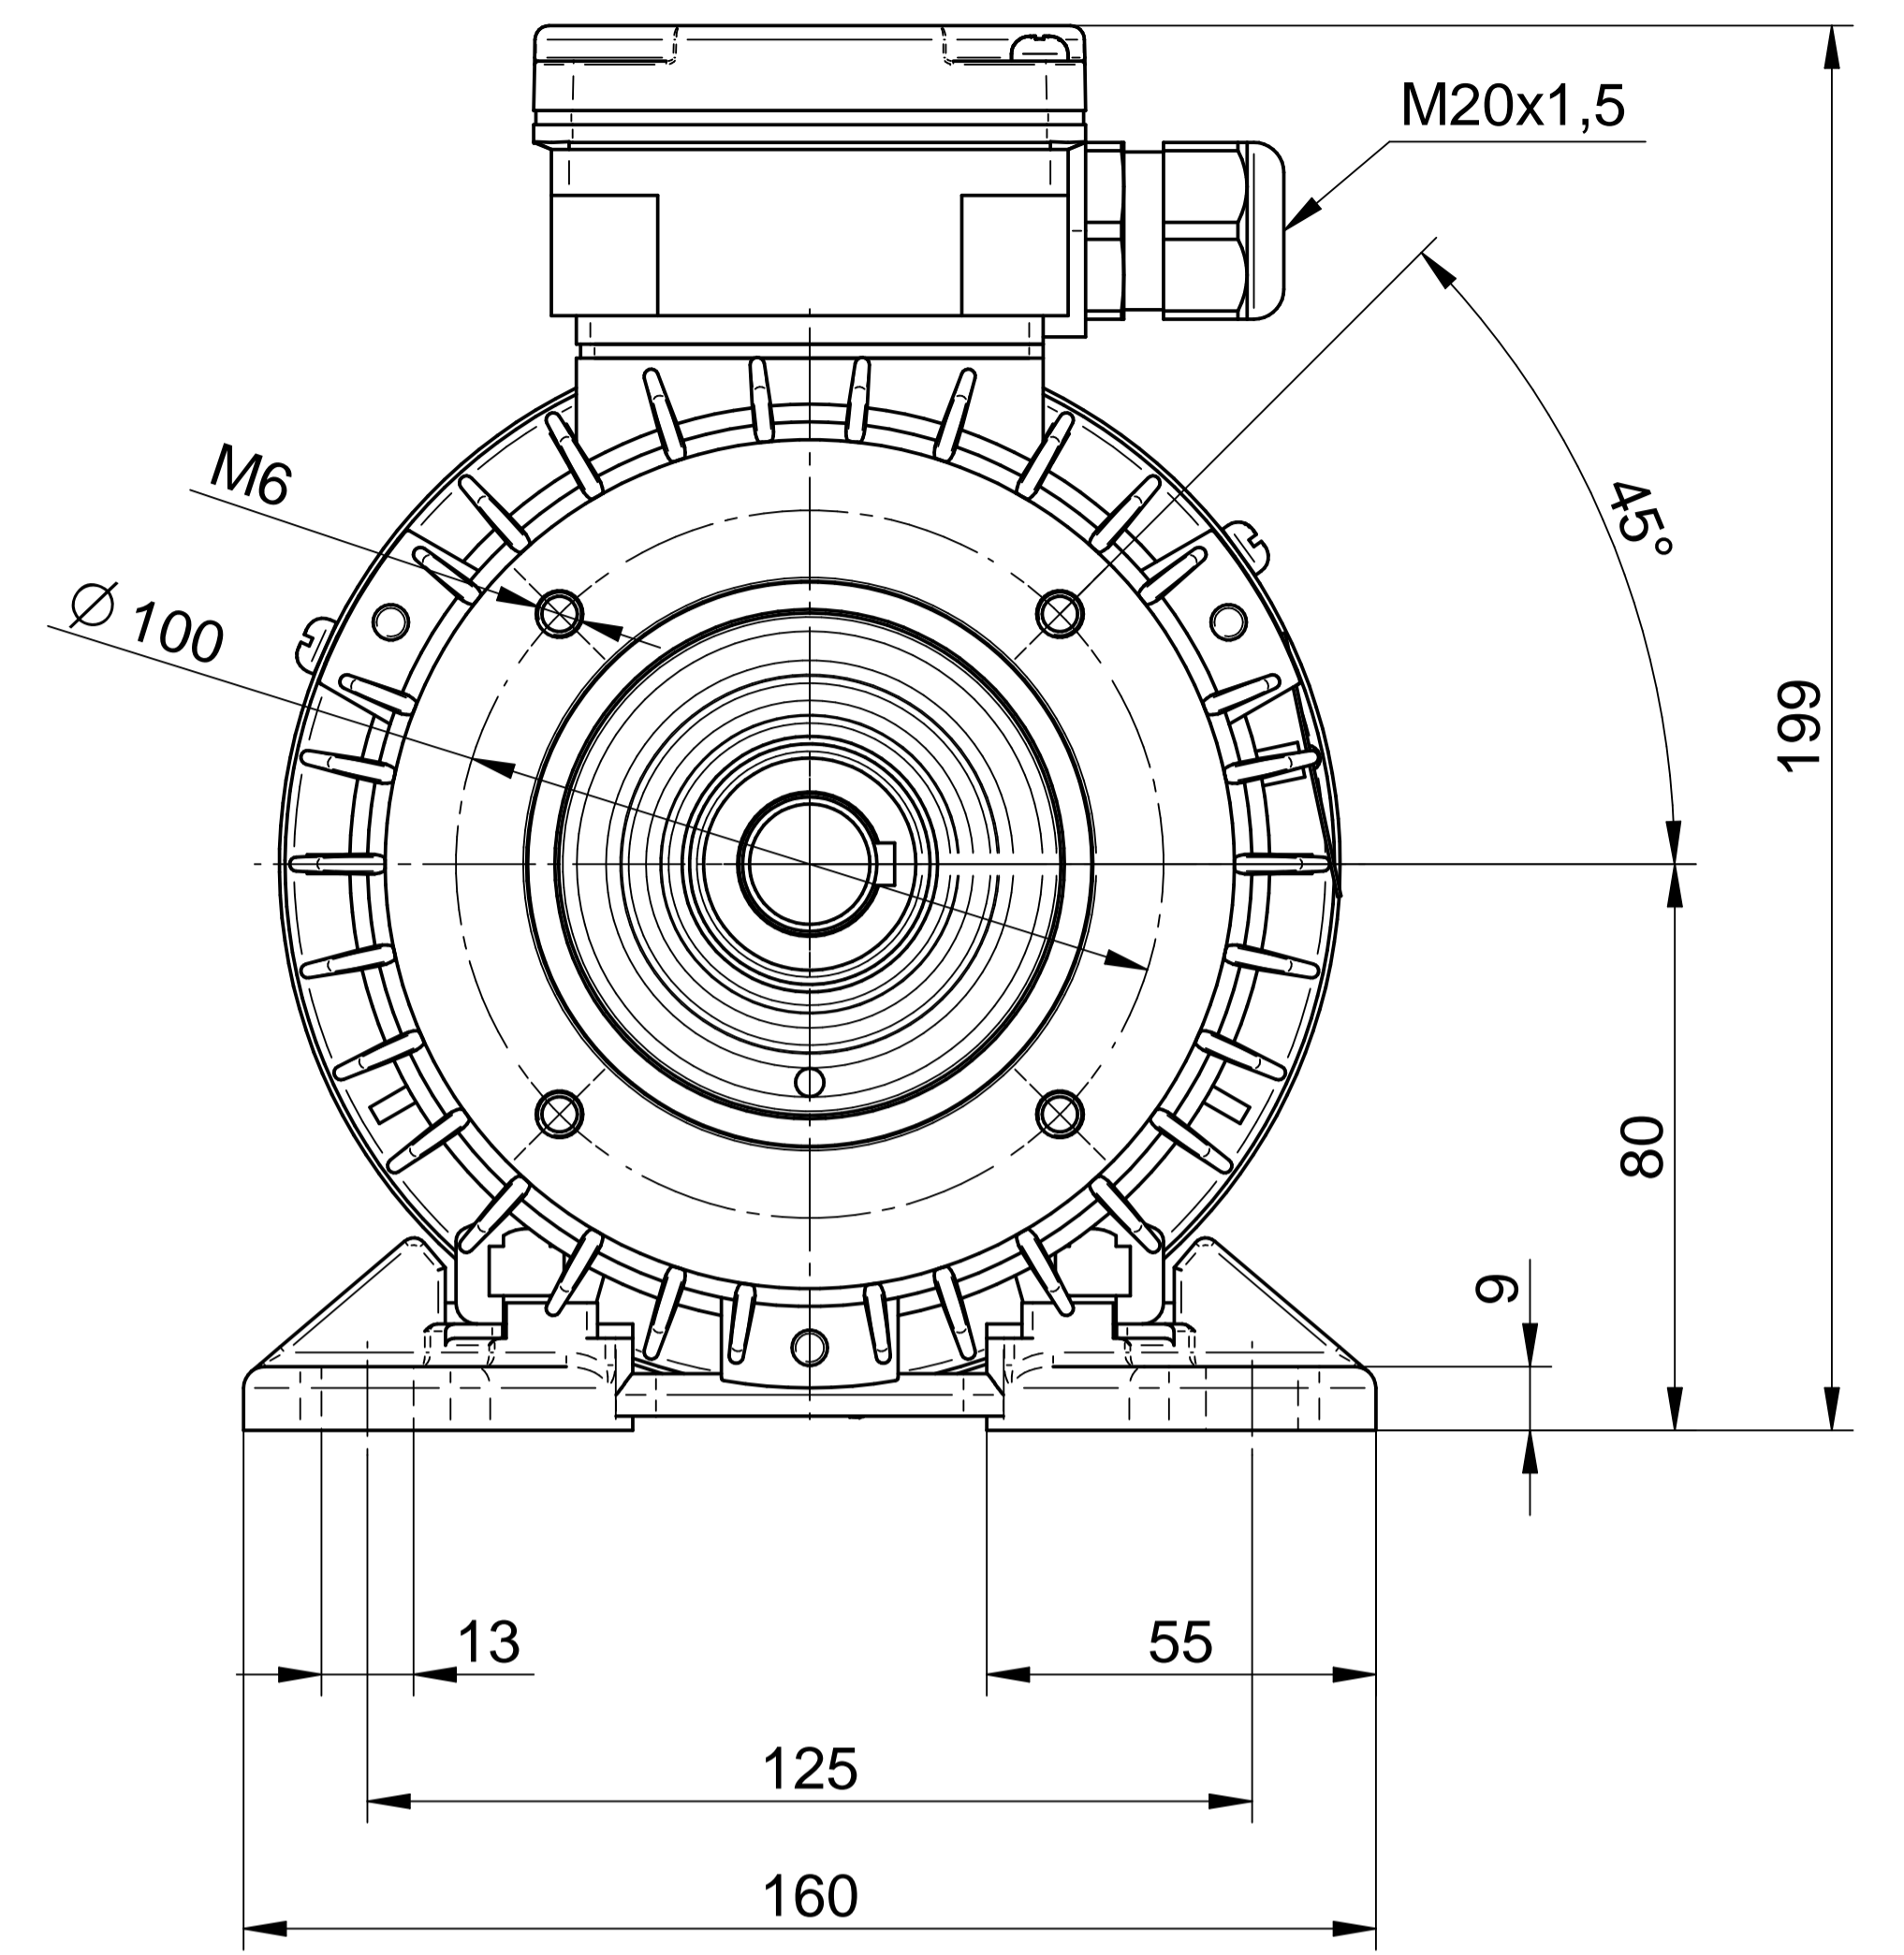

Cantoni®
GROUP

BESEL S.A.
FABRYKA SILNIKÓW ELEKTRYCZNYCH

Motor type
2SIEL80-8A2

Scale
1:1