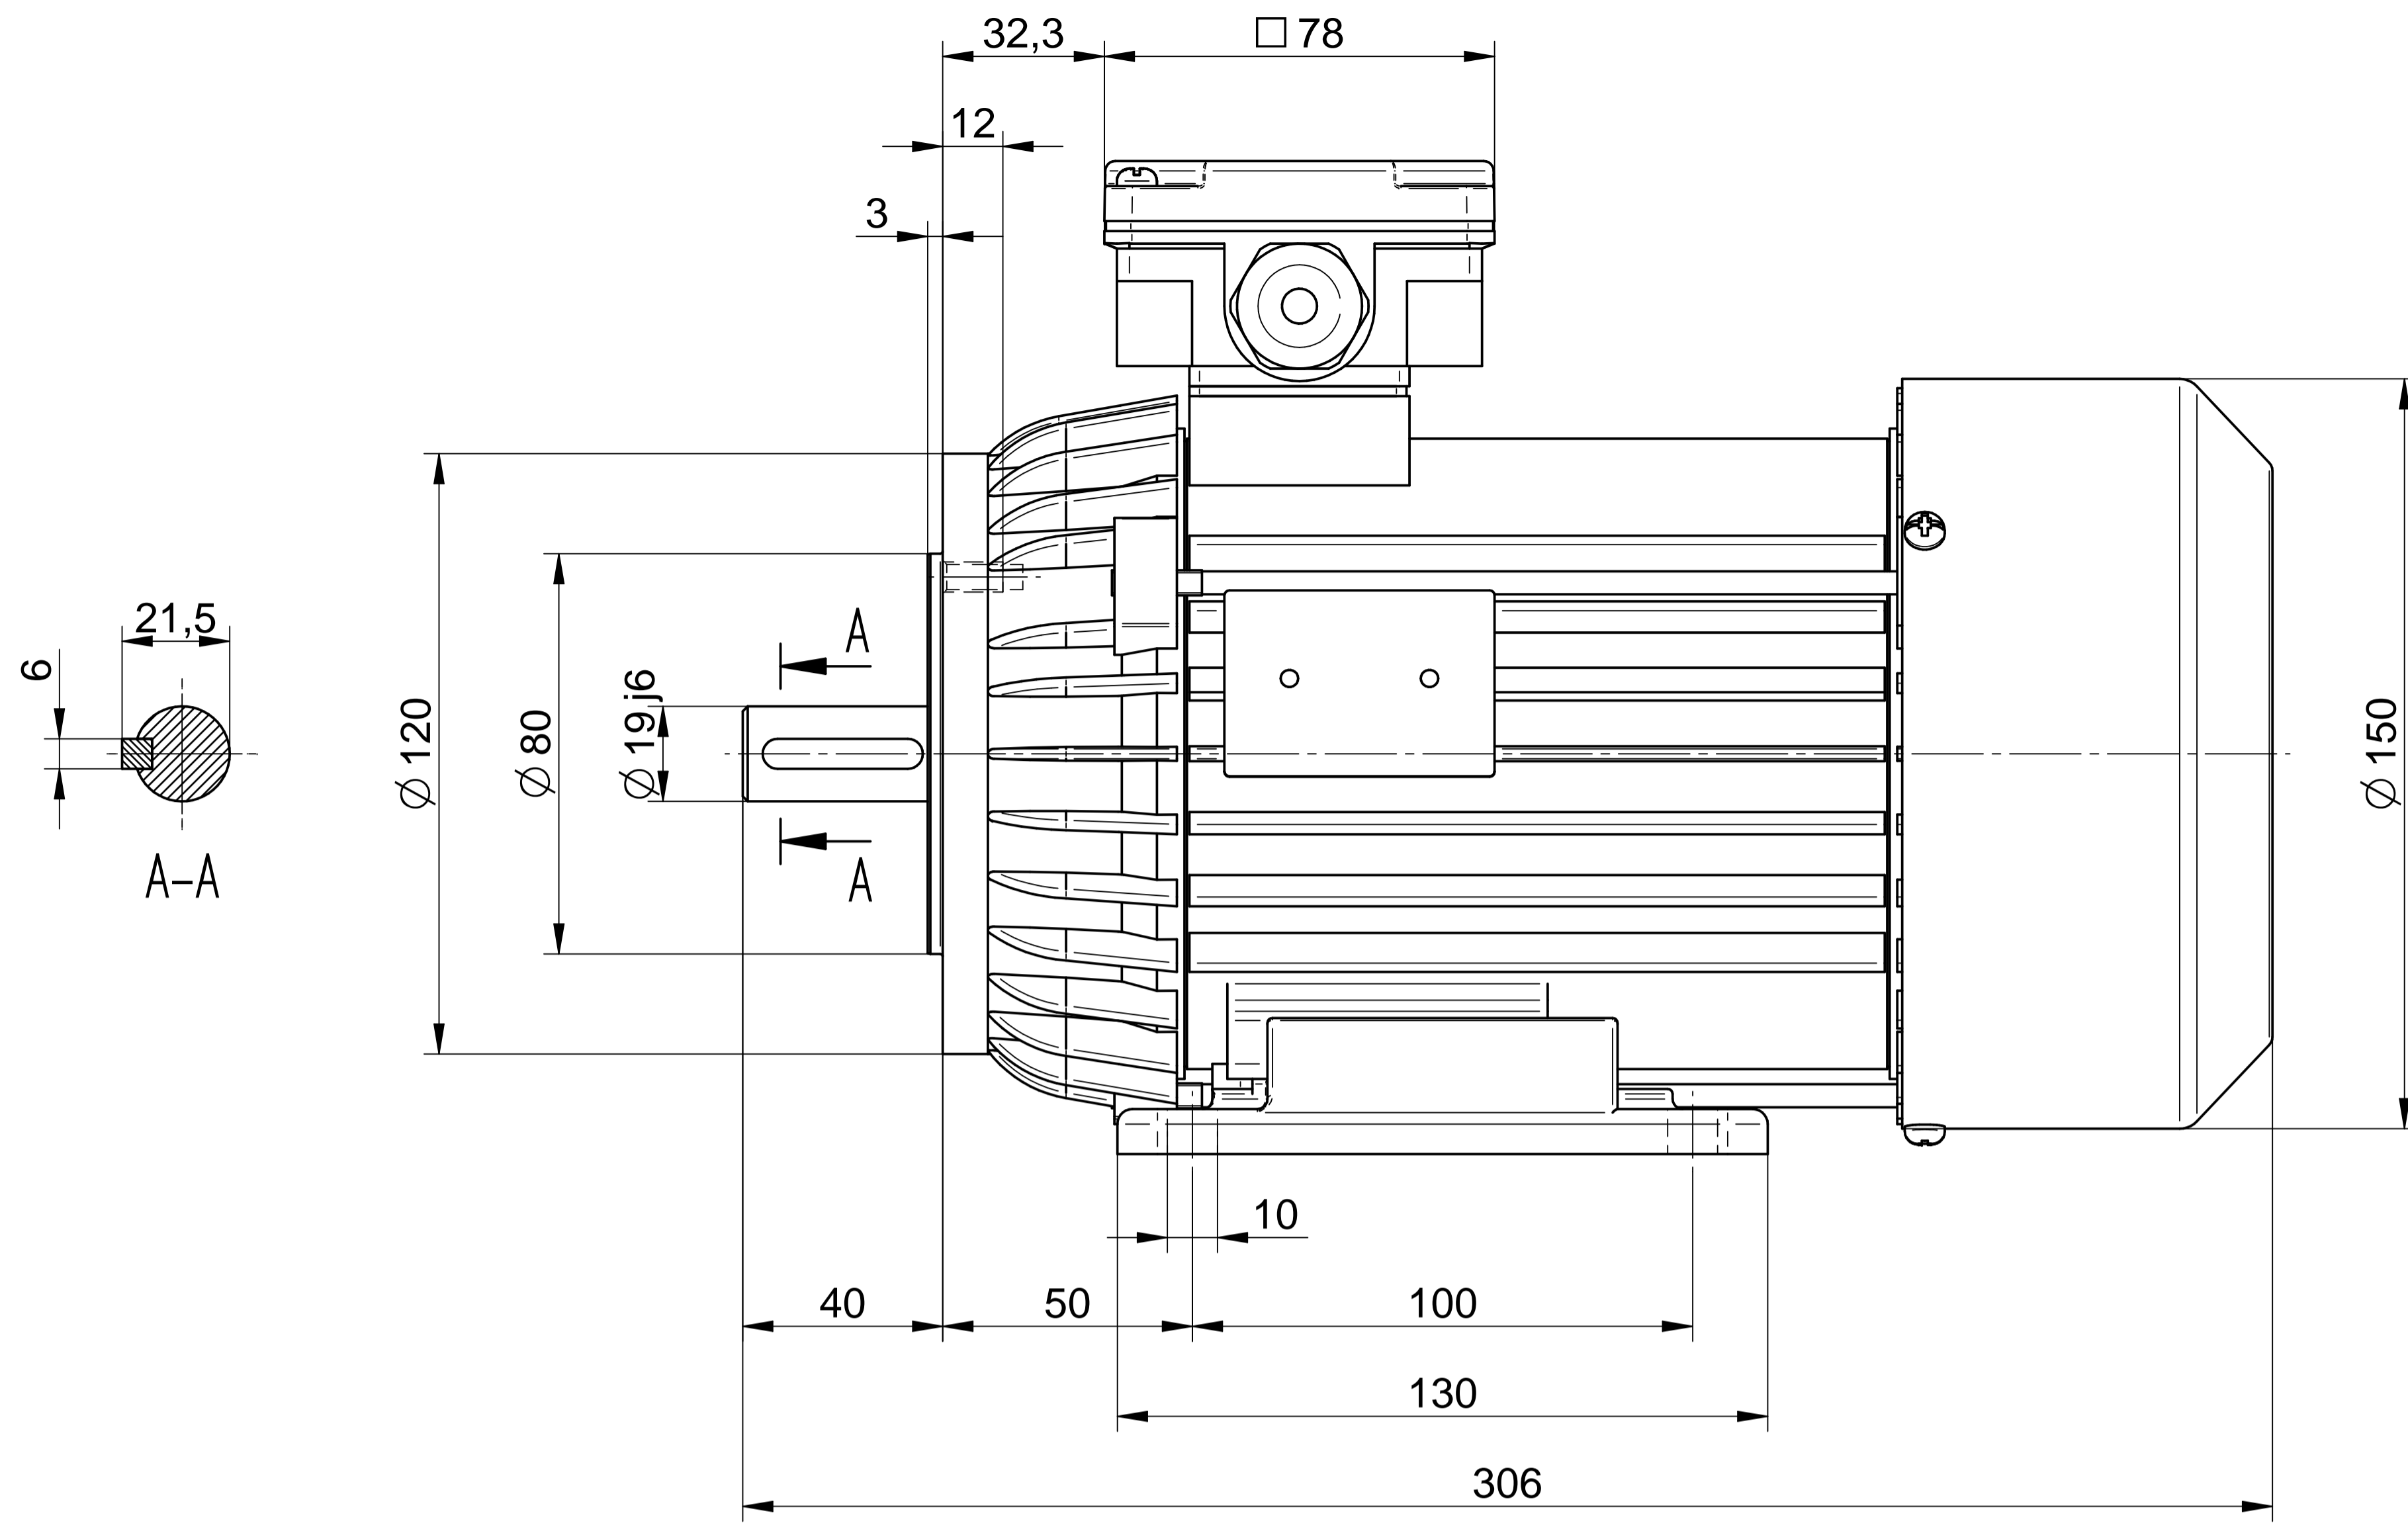

Cantoni®
GROUP

BESEL S.A.
FABRYKA SILNIKÓW ELEKTRYCZNYCH

Motor type

2SIE80-8A

Scale

1:1

Cantoni®
GROUP

BESEL S.A.
FABRYKA SILNIKÓW ELEKTRYCZNYCH

Motor type
2SIEL80-8A2

Scale
1:1

1:2

Cantoni®
GROUP

BESEL S.A.
FABRYKA SILNIKÓW ELEKTRYCZNYCH

Motor type

2SIEL80-8A1

Scale

1:1

1:2

Cantoni®
GROUP

BESEL S.A.
FABRYKA SILNIKÓW ELEKTRYCZNYCH

Motor type

2SIEK80-8A

Scale

1:1

Motor type

2SIEL80-8A

Scale

1:1