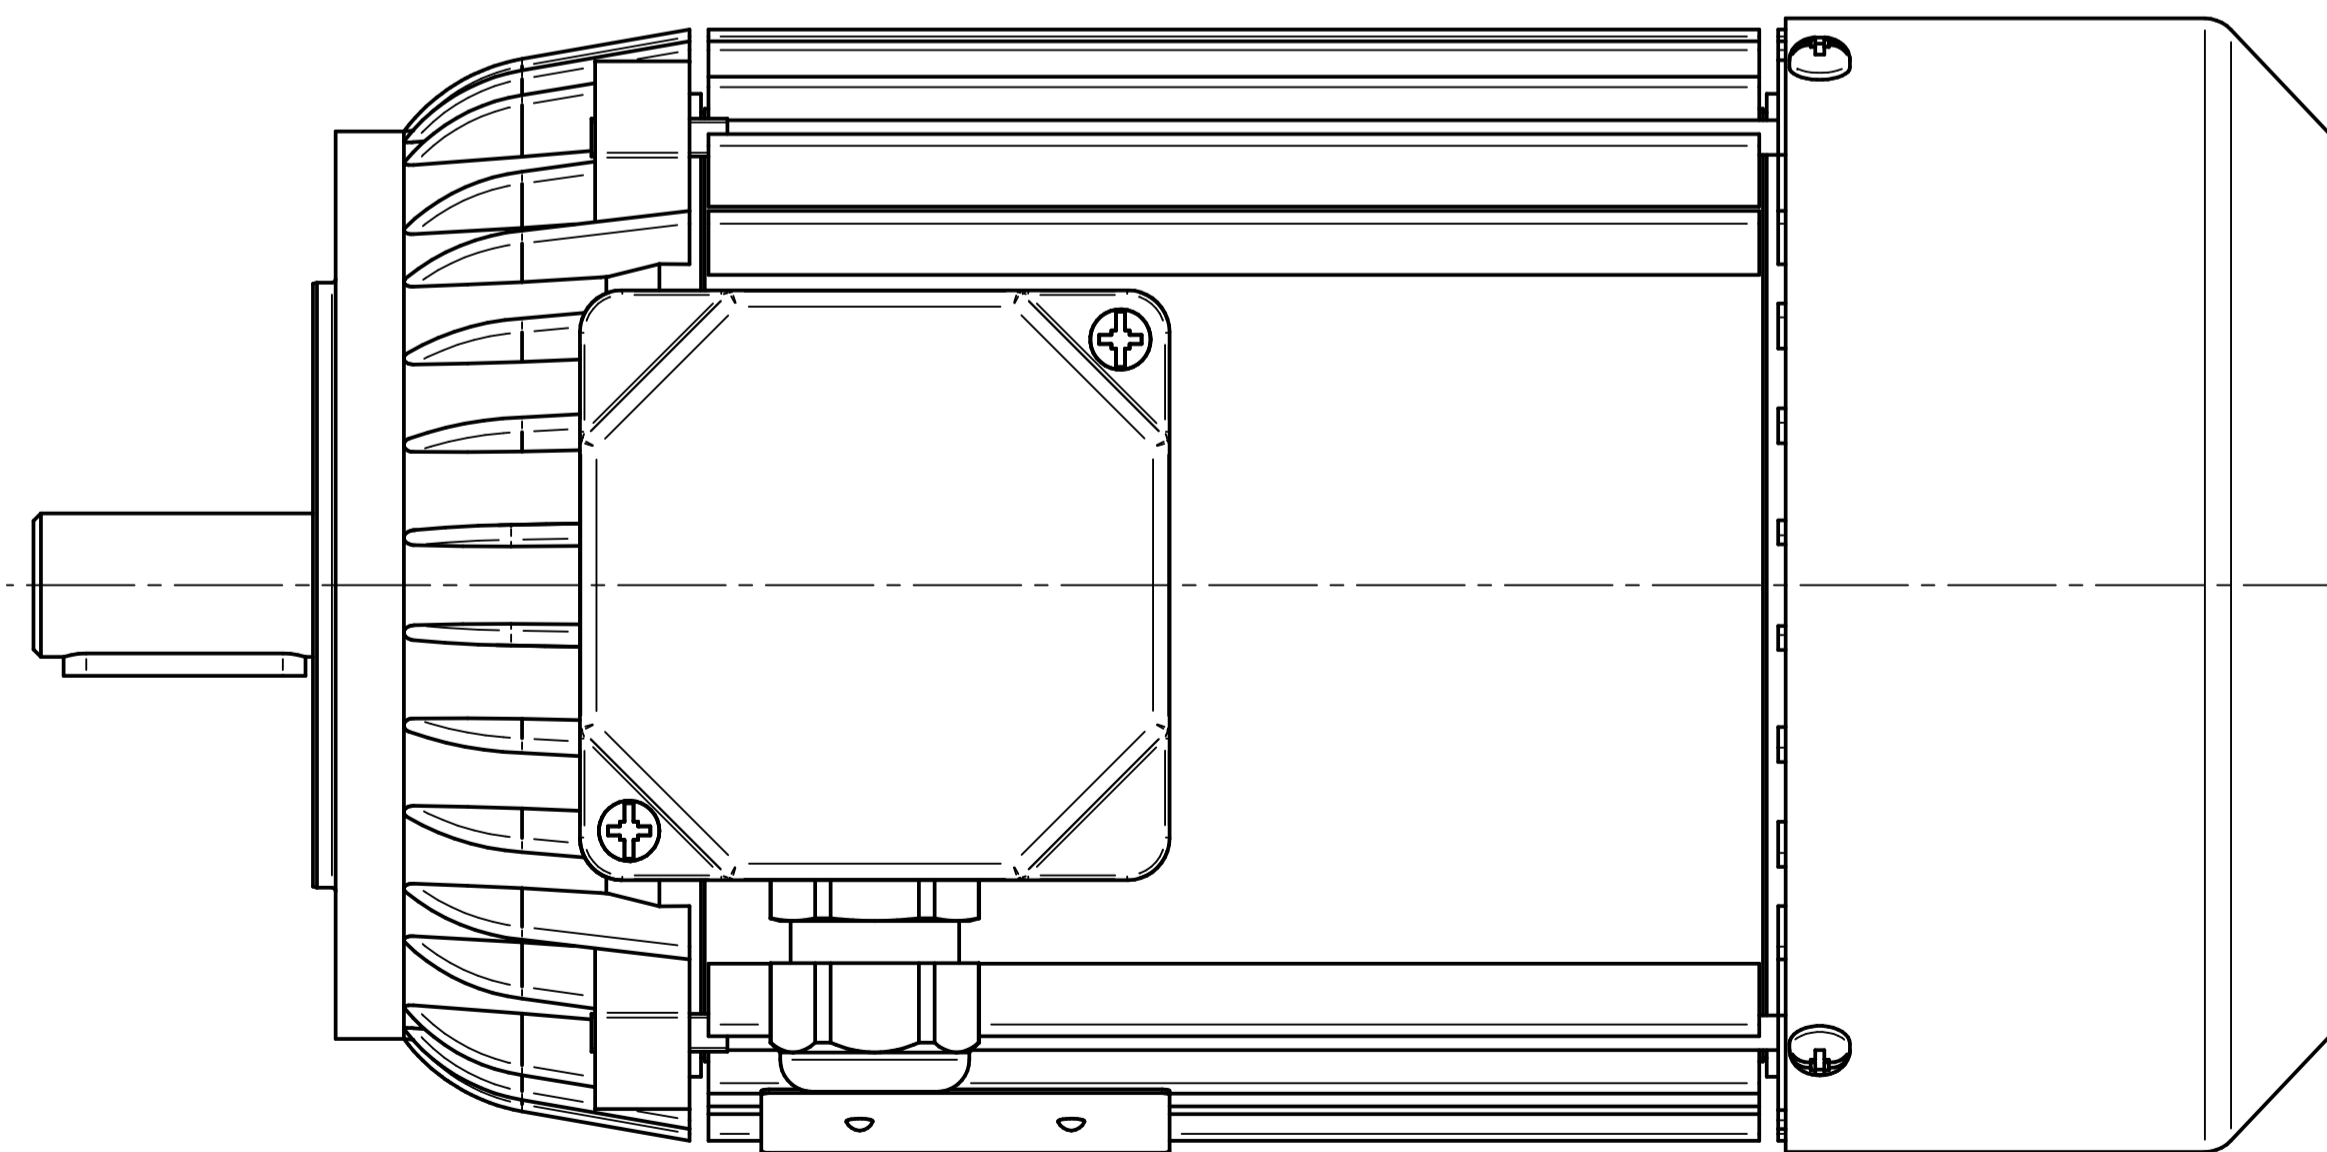

1:2

Cantoni®
GROUP

BESEL S.A.
FABRYKA SILNIKÓW ELEKTRYCZNYCH

Motor type

2SIEK80-8A2

Scale

1:1