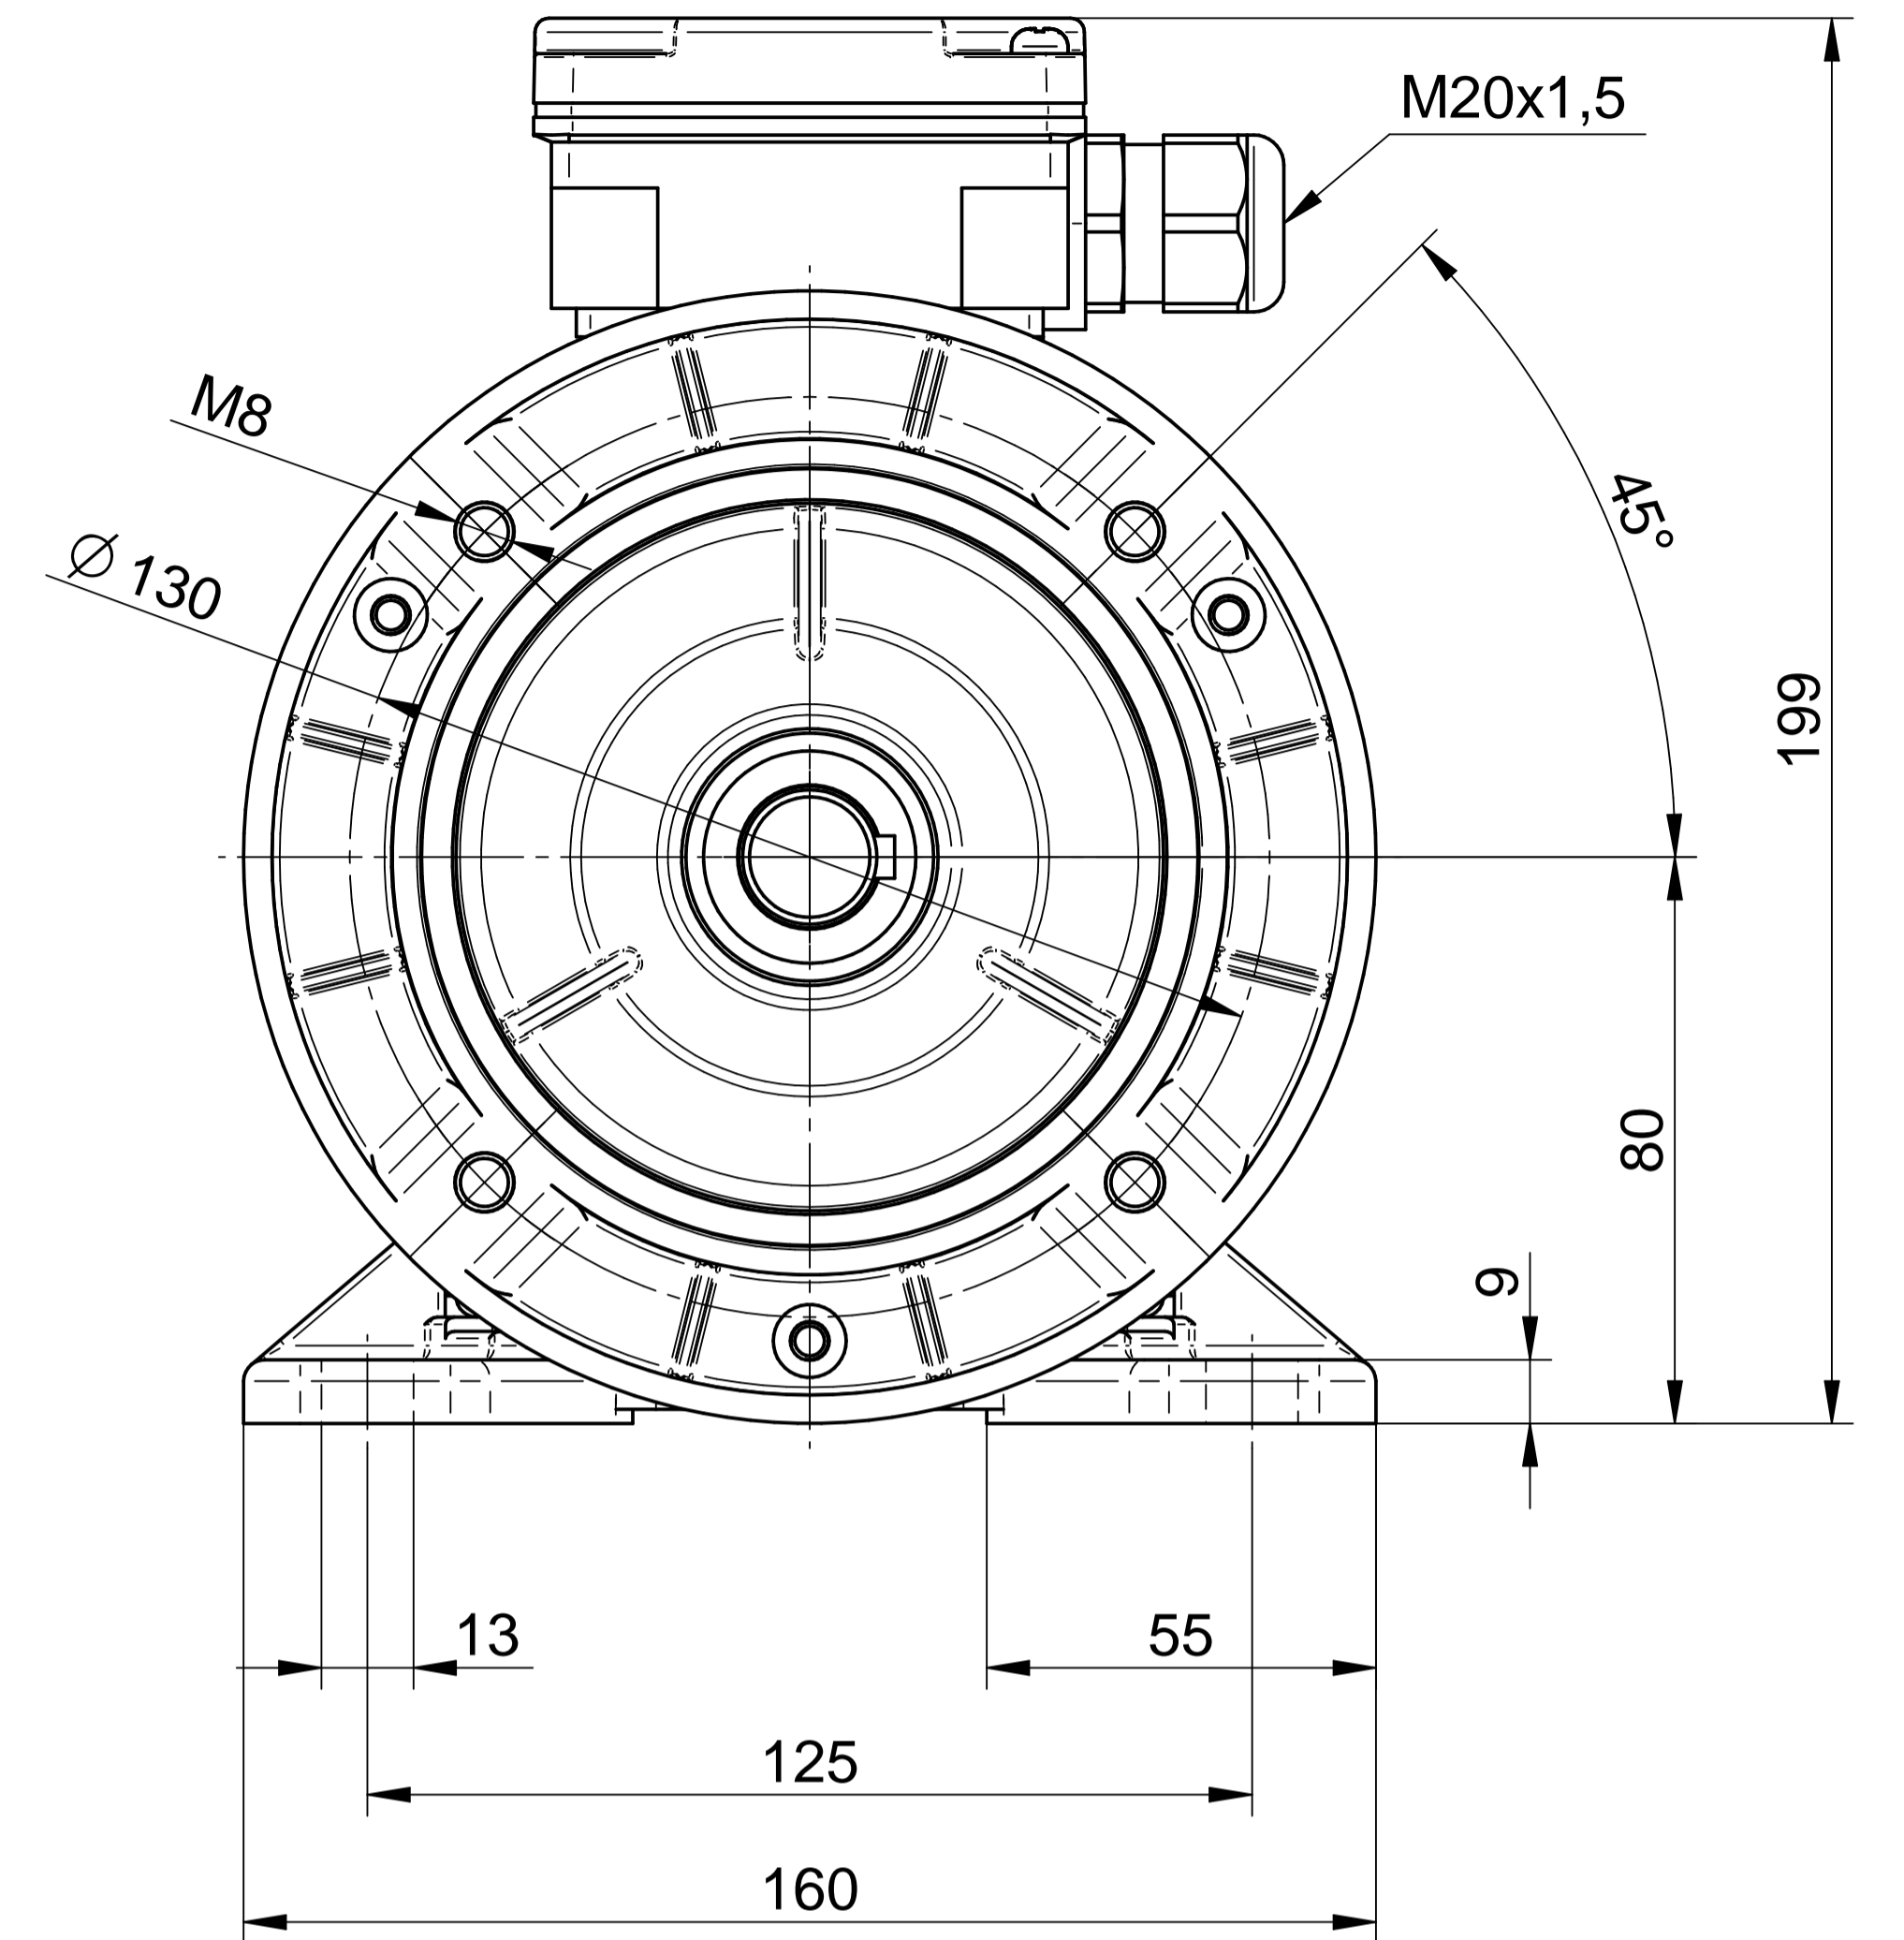

Motor type
2SIEL80-8A2

Scale
1:1

1:2

Cantoni®
GROUP

BESEL S.A.
FABRYKA SILNIKÓW ELEKTRYCZNYCH

Motor type

2SIEL80-8A1

Scale

Motor type

2SIEL80-8A

Scale

1:1