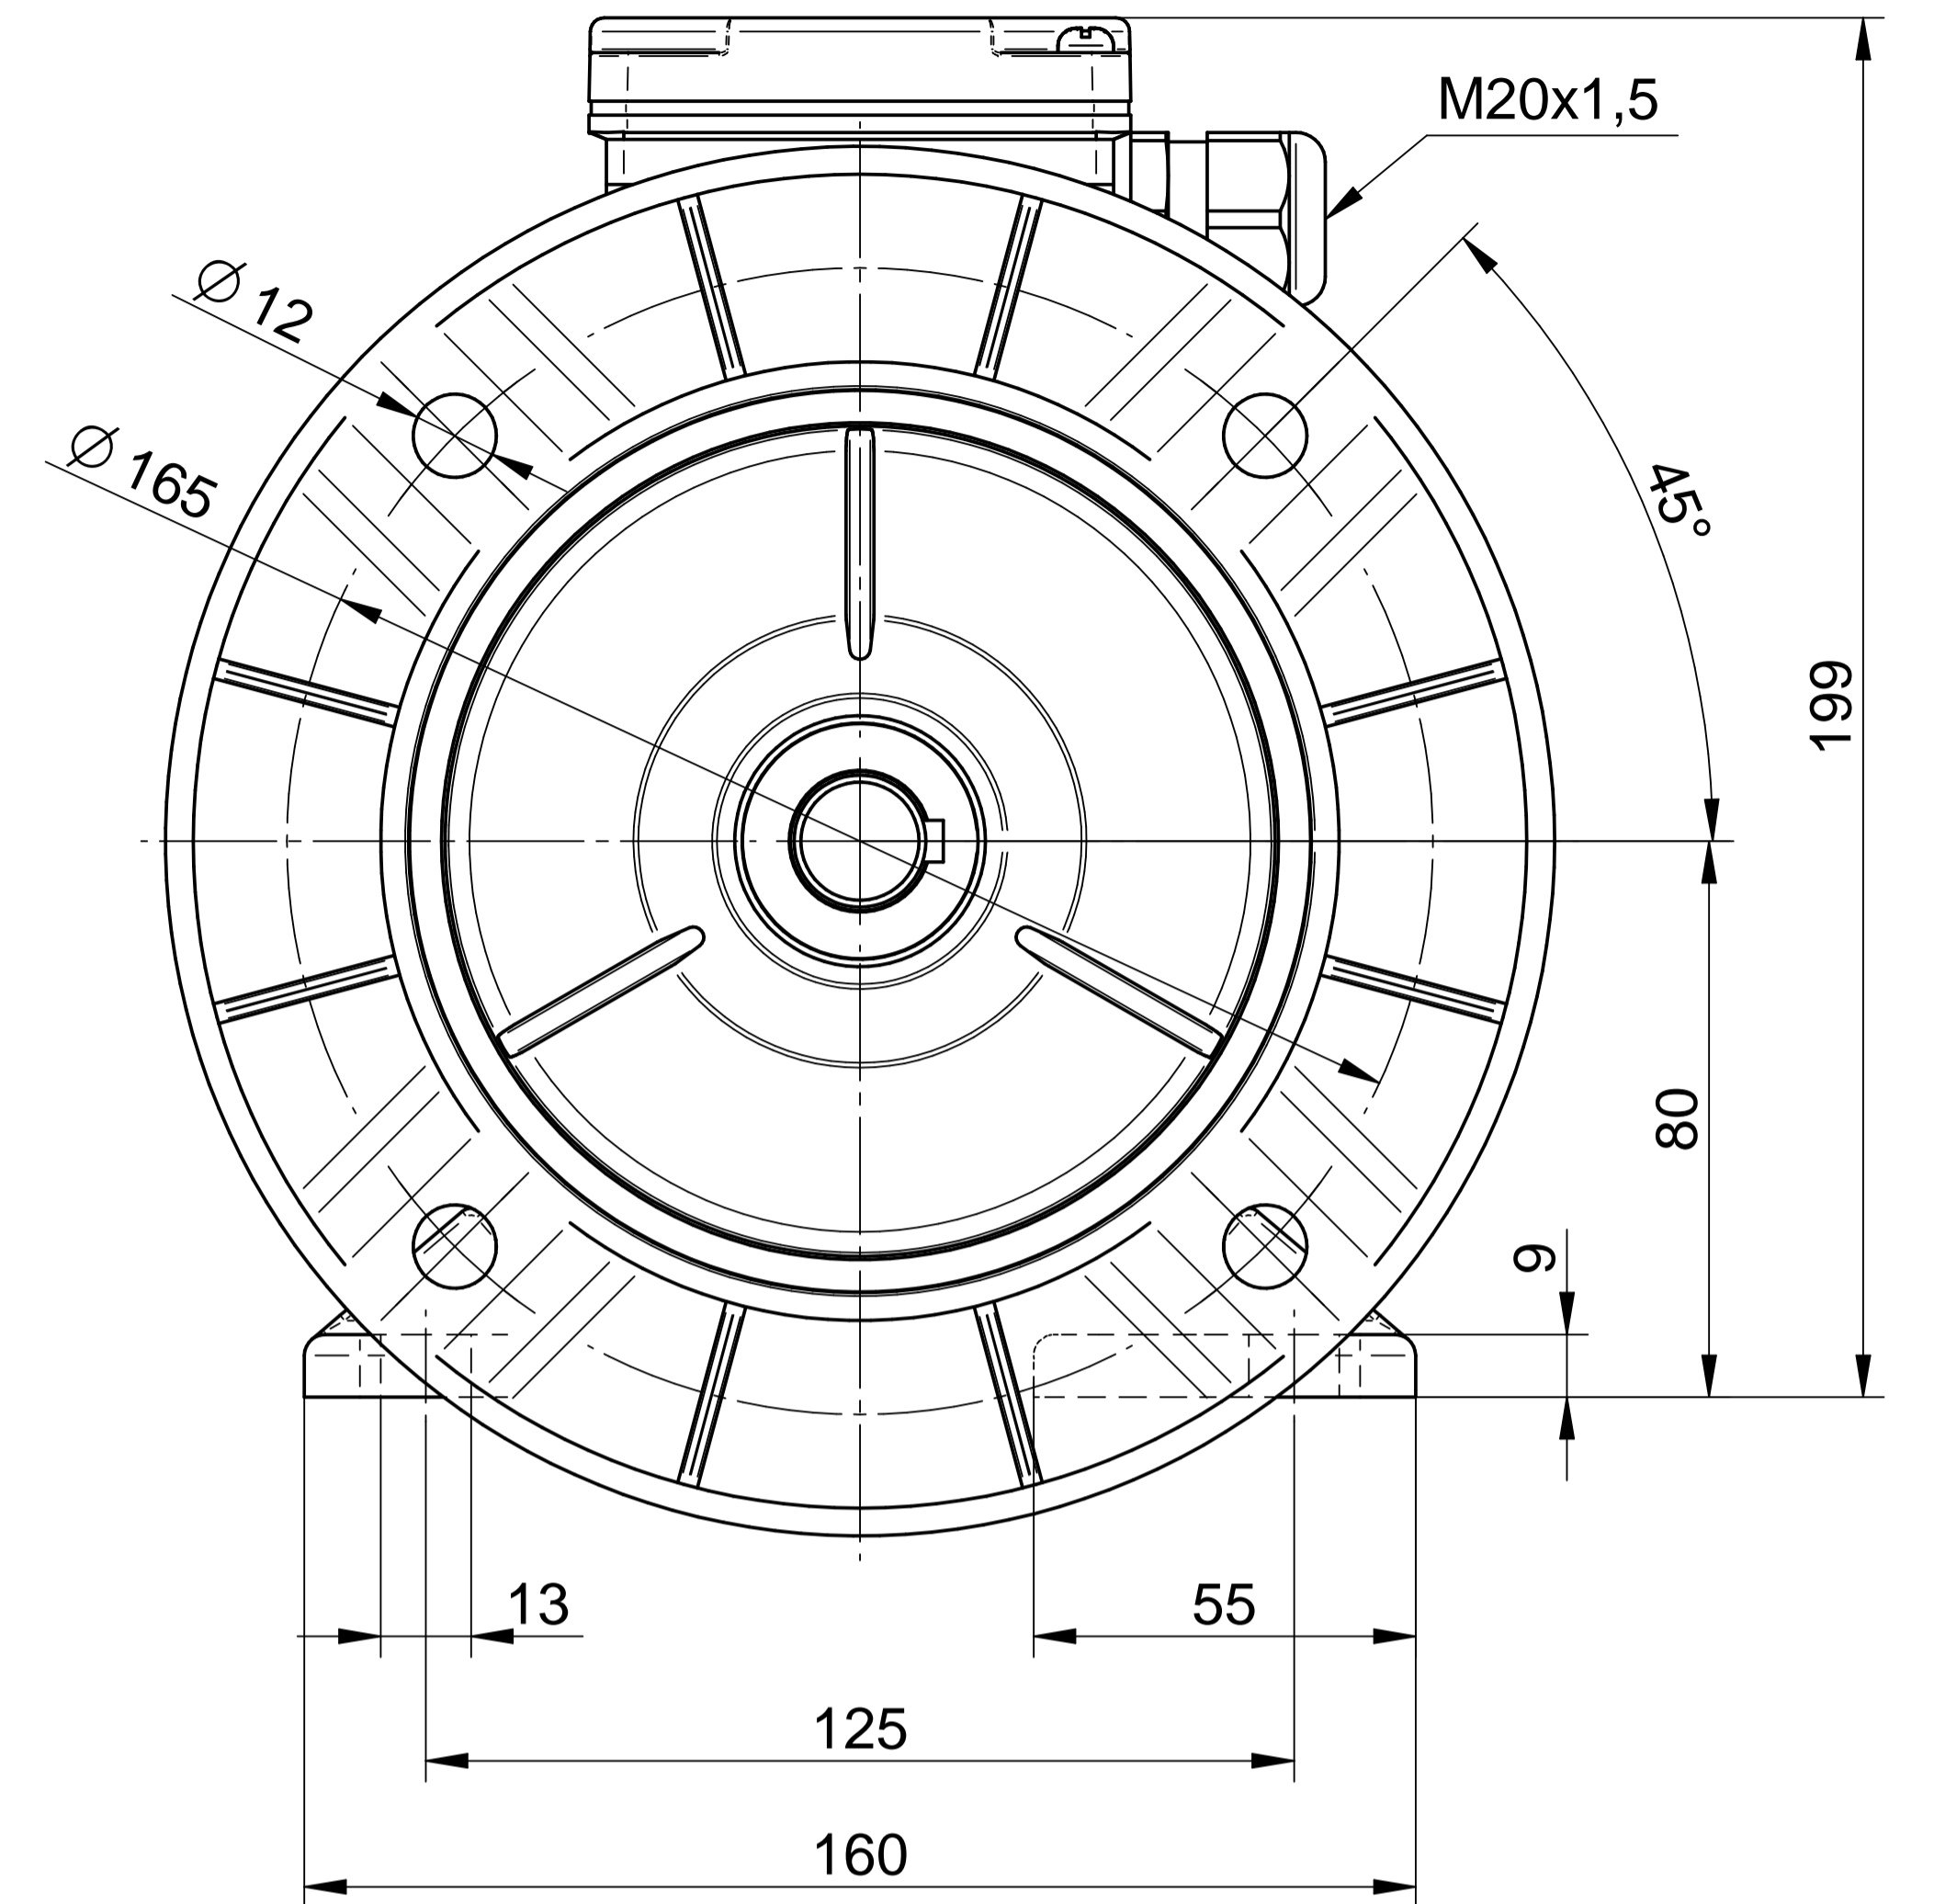

Cantoni®
GROUP

BESEL S.A.
FABRYKA SILNIKÓW ELEKTRYCZNYCH

Motor type

2SIEL80-8A

Scale

1:1