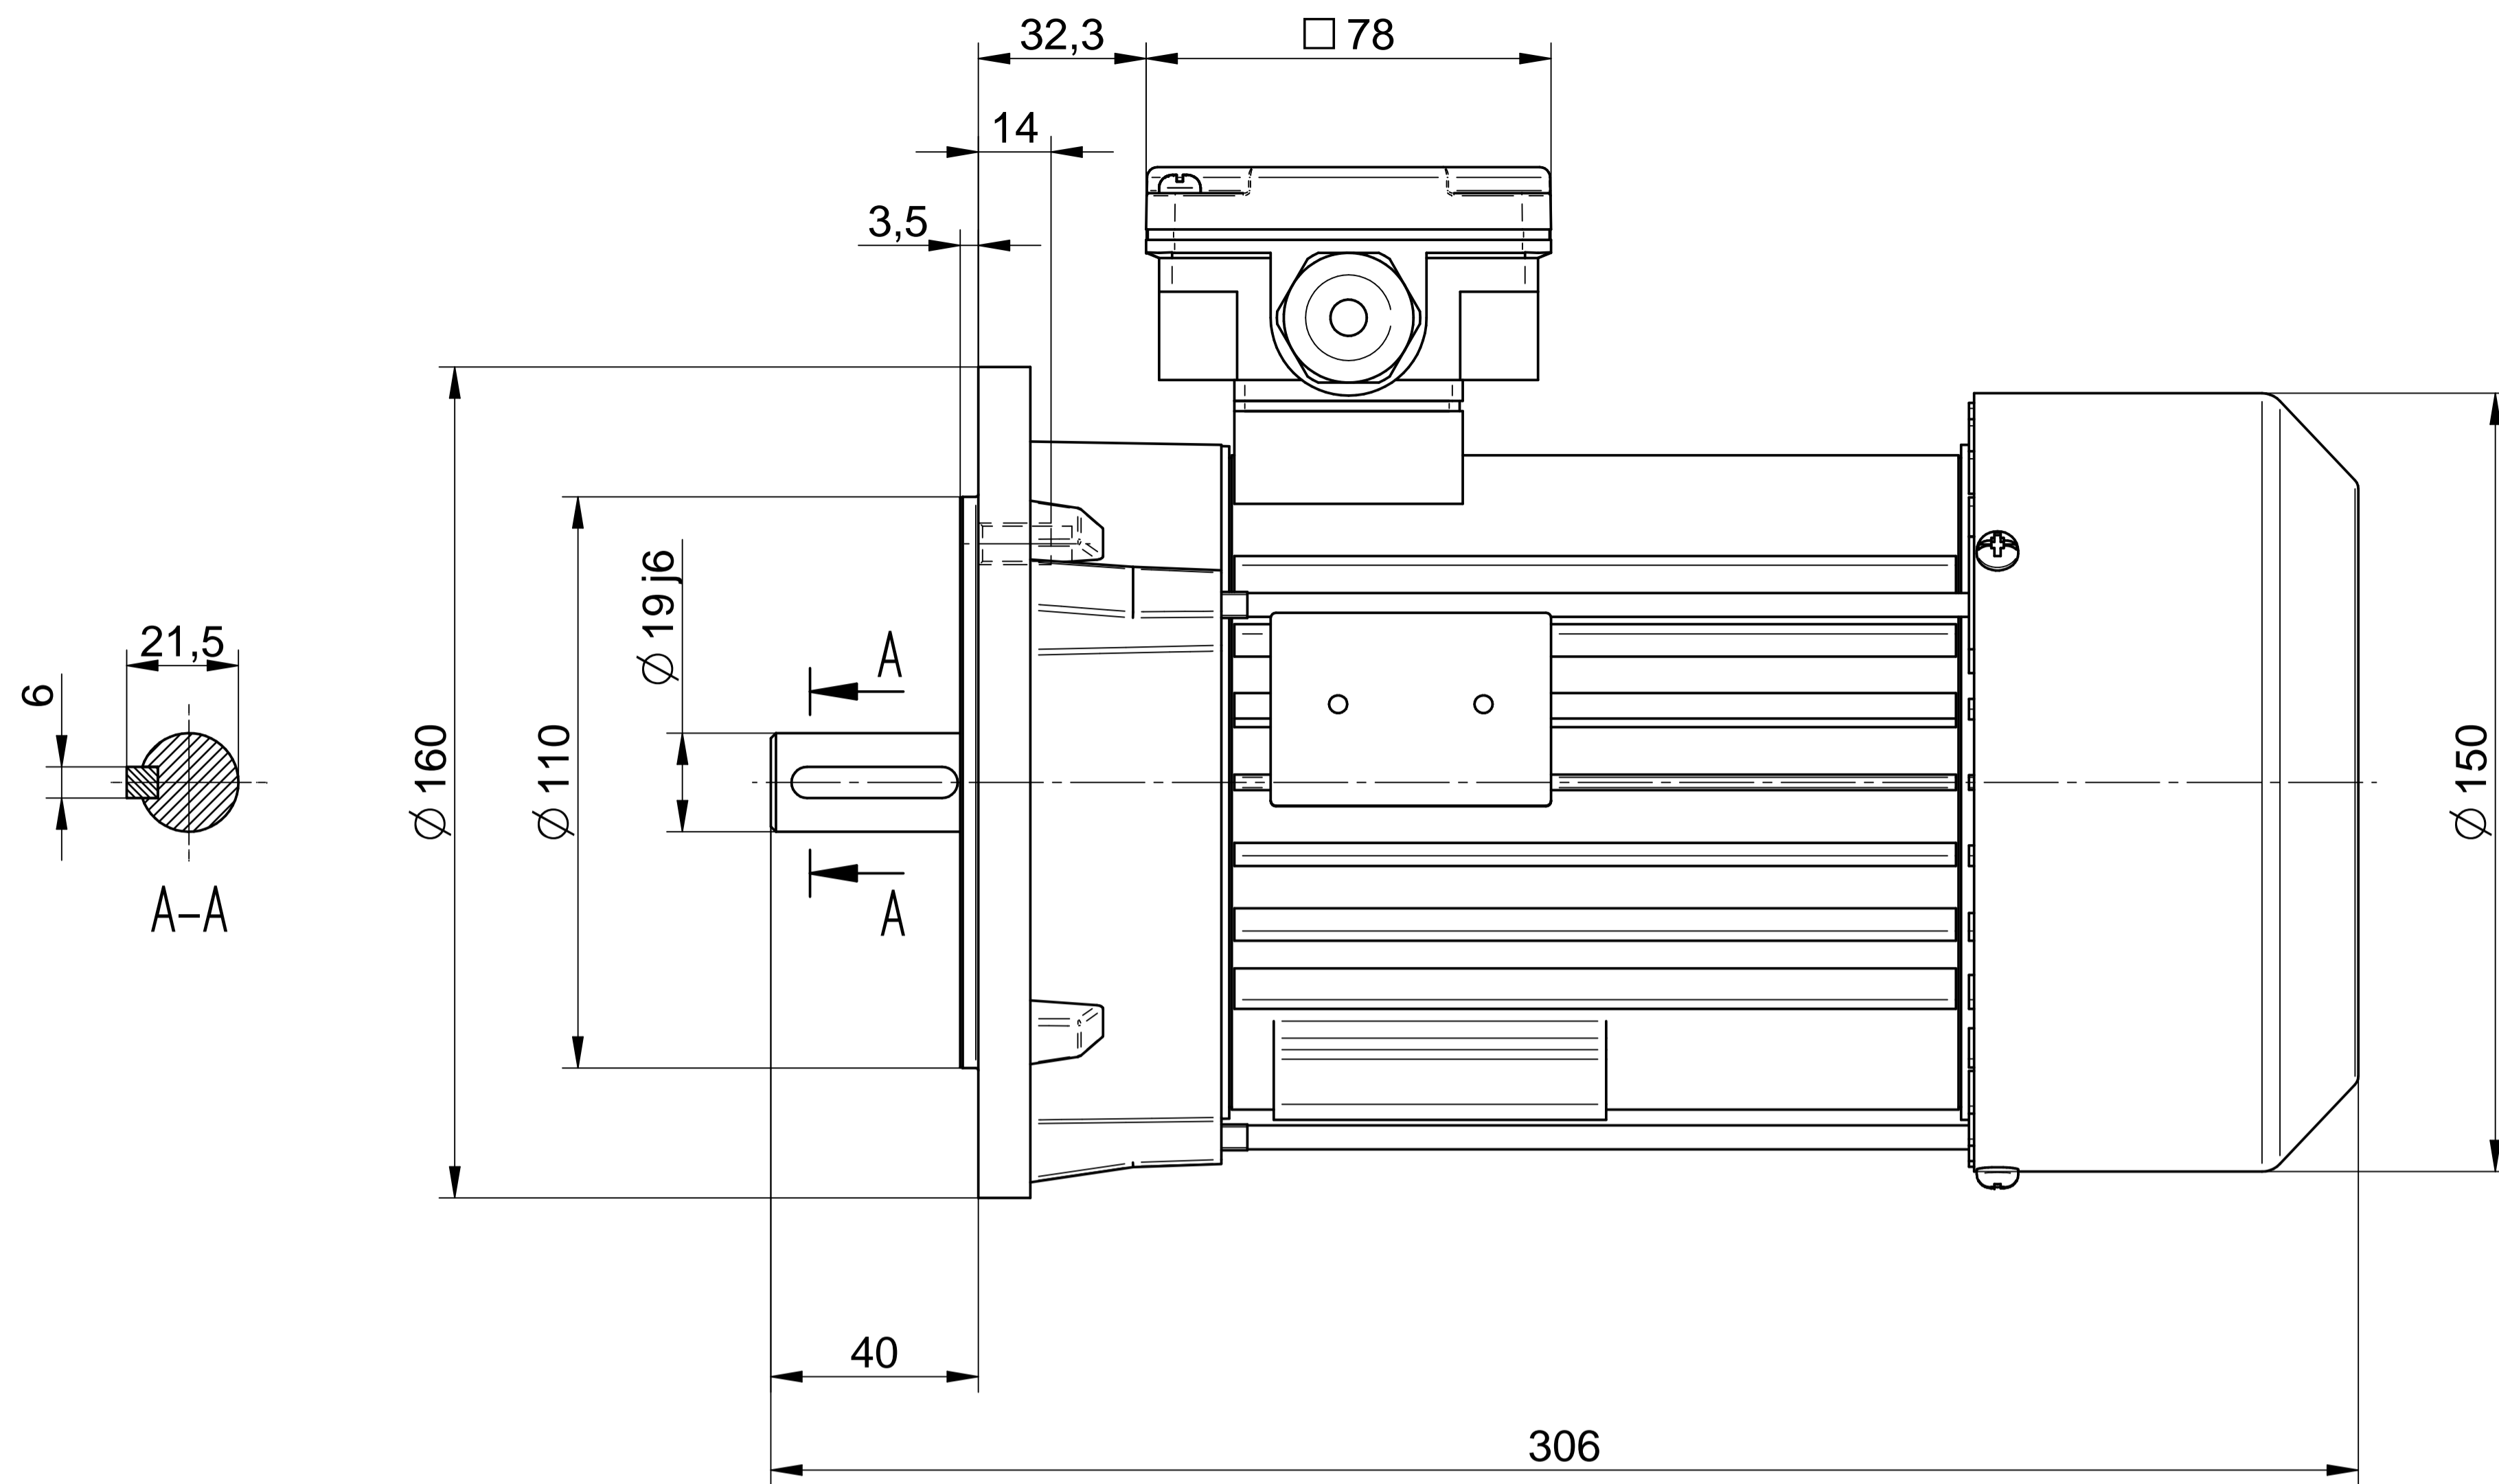

1:2

Cantoni®
GROUP

BESEL S.A.
FABRYKA SILNIKÓW ELEKTRYCZNYCH

Motor type

2SIEK80-8A1

Scale

1:1