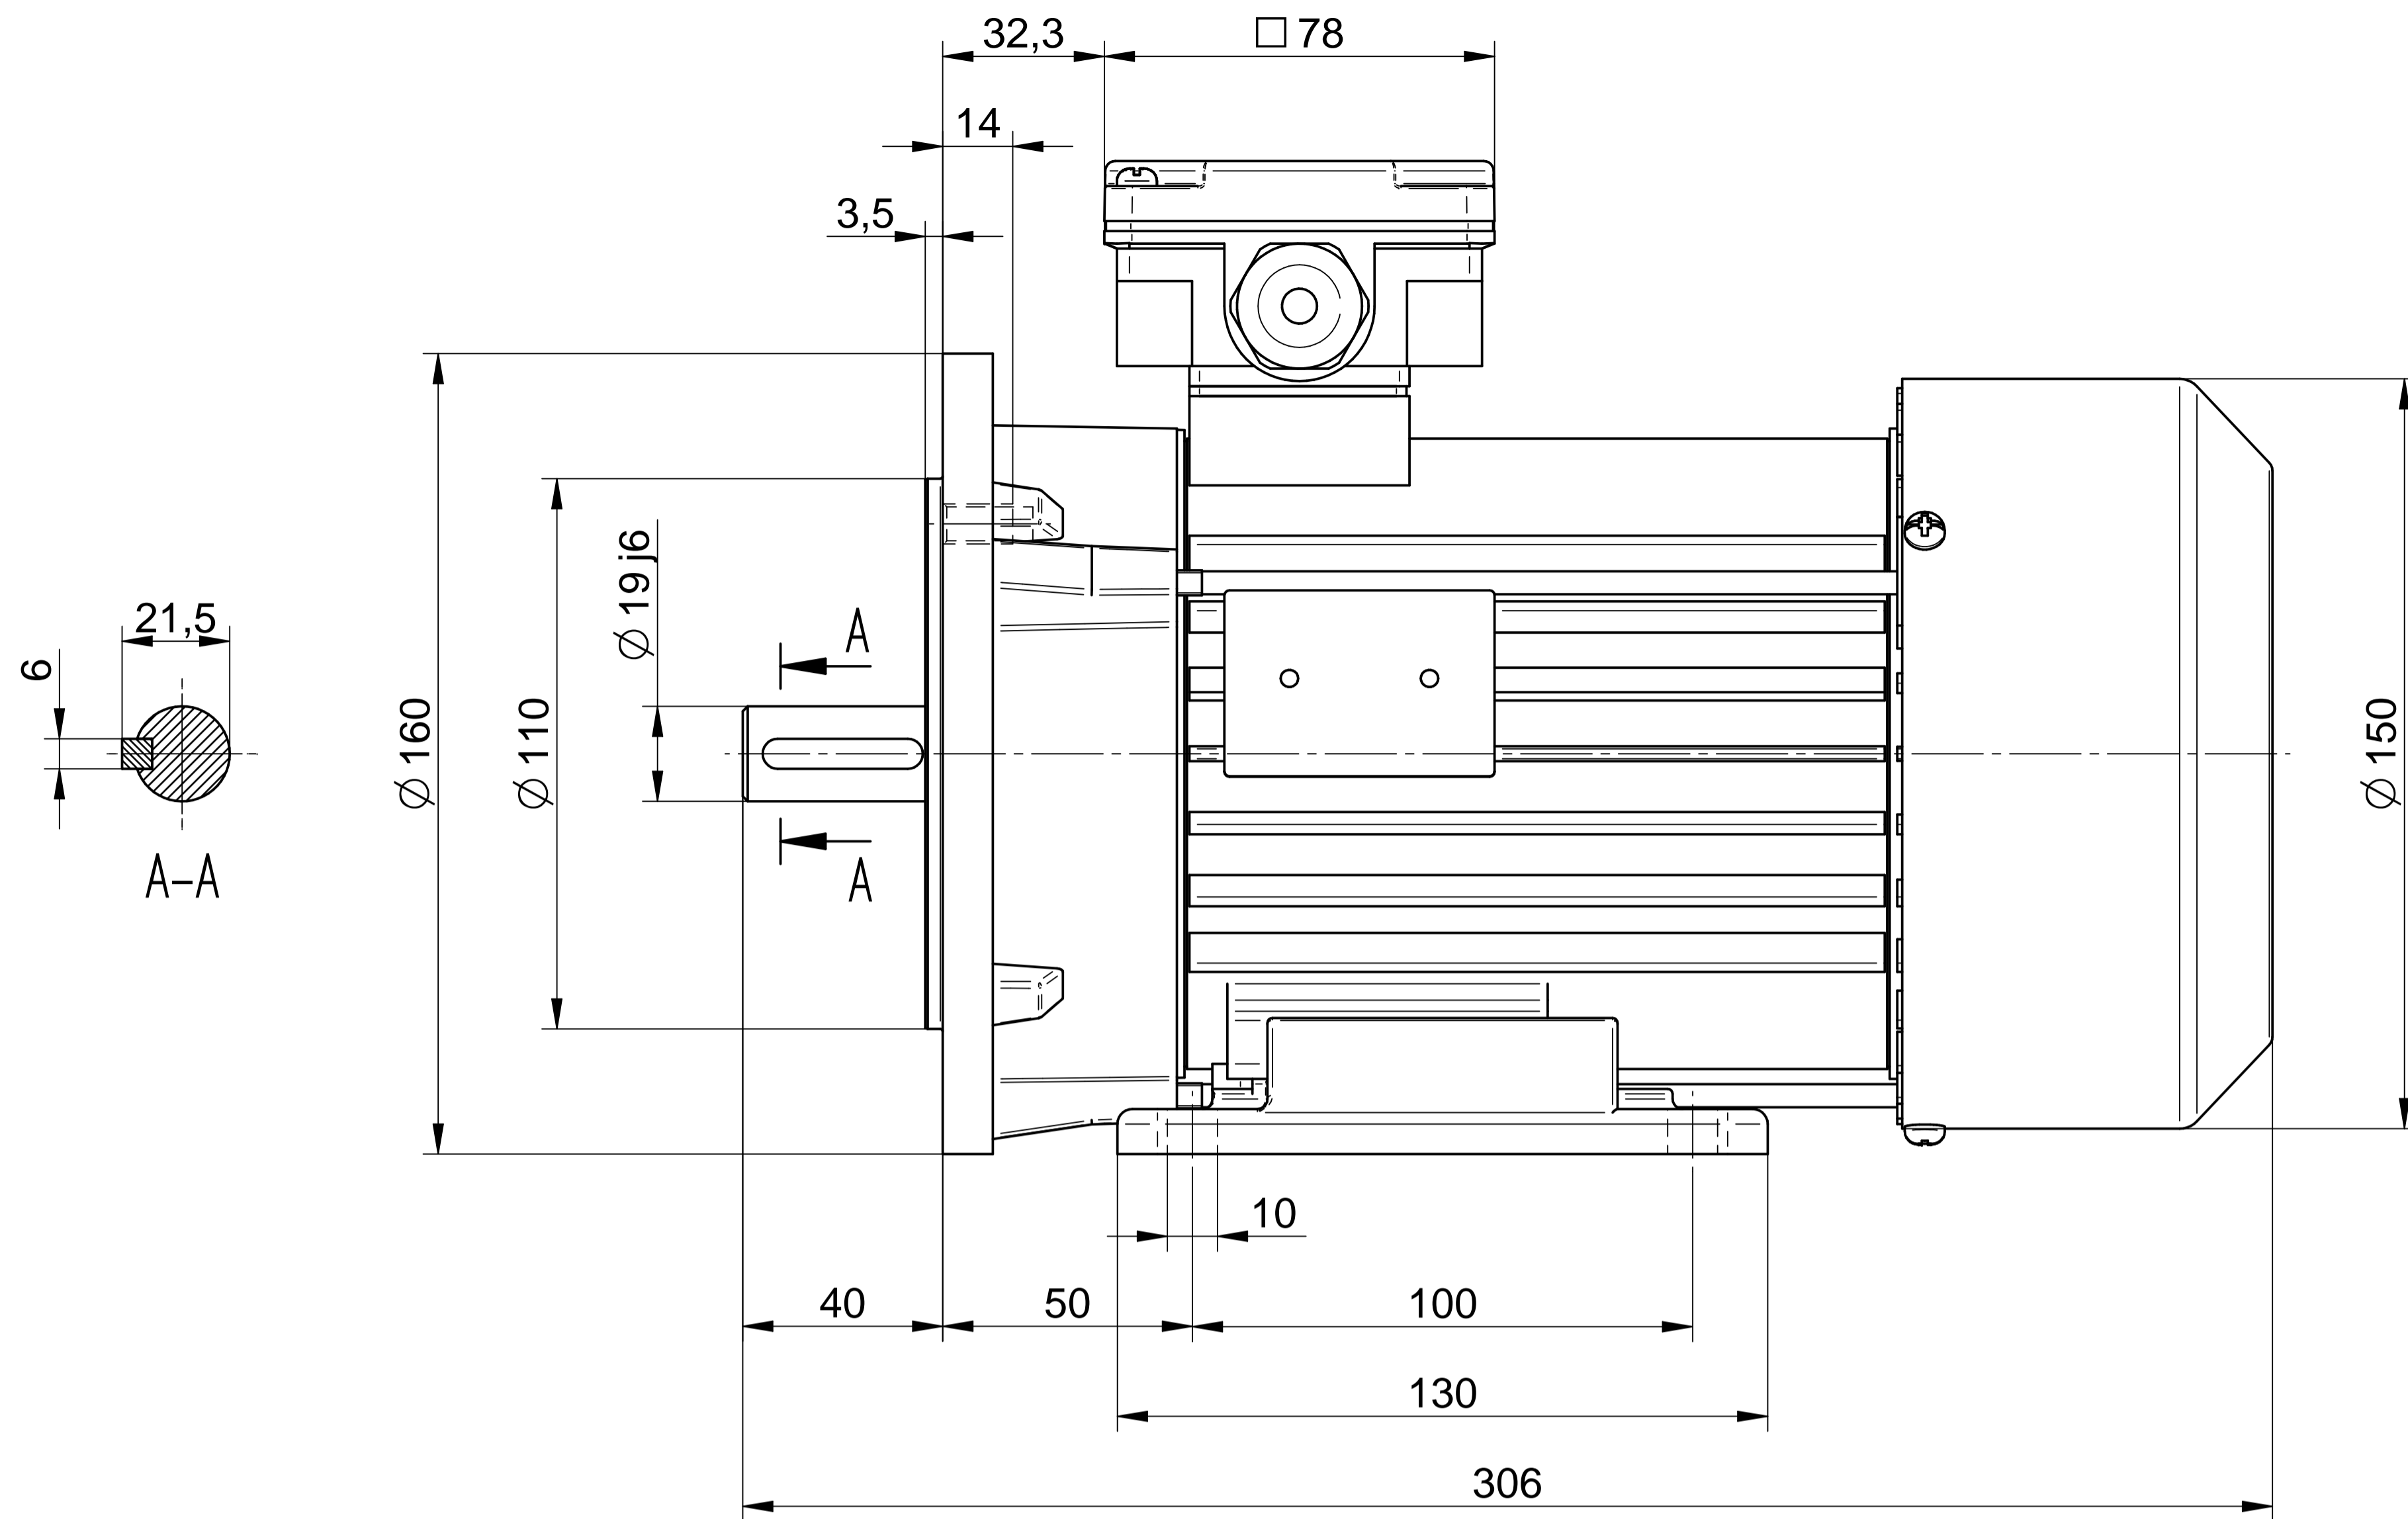

Cantoni®
GROUP

BESEL S.A.
FABRYKA SILNIKÓW ELEKTRYCZNYCH

Motor type

2SIE80-8A

Scale

1:1

Cantoni®
GROUP

BESEL S.A.
FABRYKA SILNIKÓW ELEKTRYCZNYCH

Motor type
2SIEL80-8A2

Scale
1:1

1:2

Cantoni®
GROUP

BESEL S.A.
FABRYKA SILNIKÓW ELEKTRYCZNYCH

Motor type

2SIEL80-8A1

Scale

1:1

1:2

Cantoni®
GROUP

BESEL S.A.
FABRYKA SILNIKÓW ELEKTRYCZNYCH

Motor type

2SIEK80-8A

Scale

1:1

Motor type

2SIEL80-8A

Scale

1:1