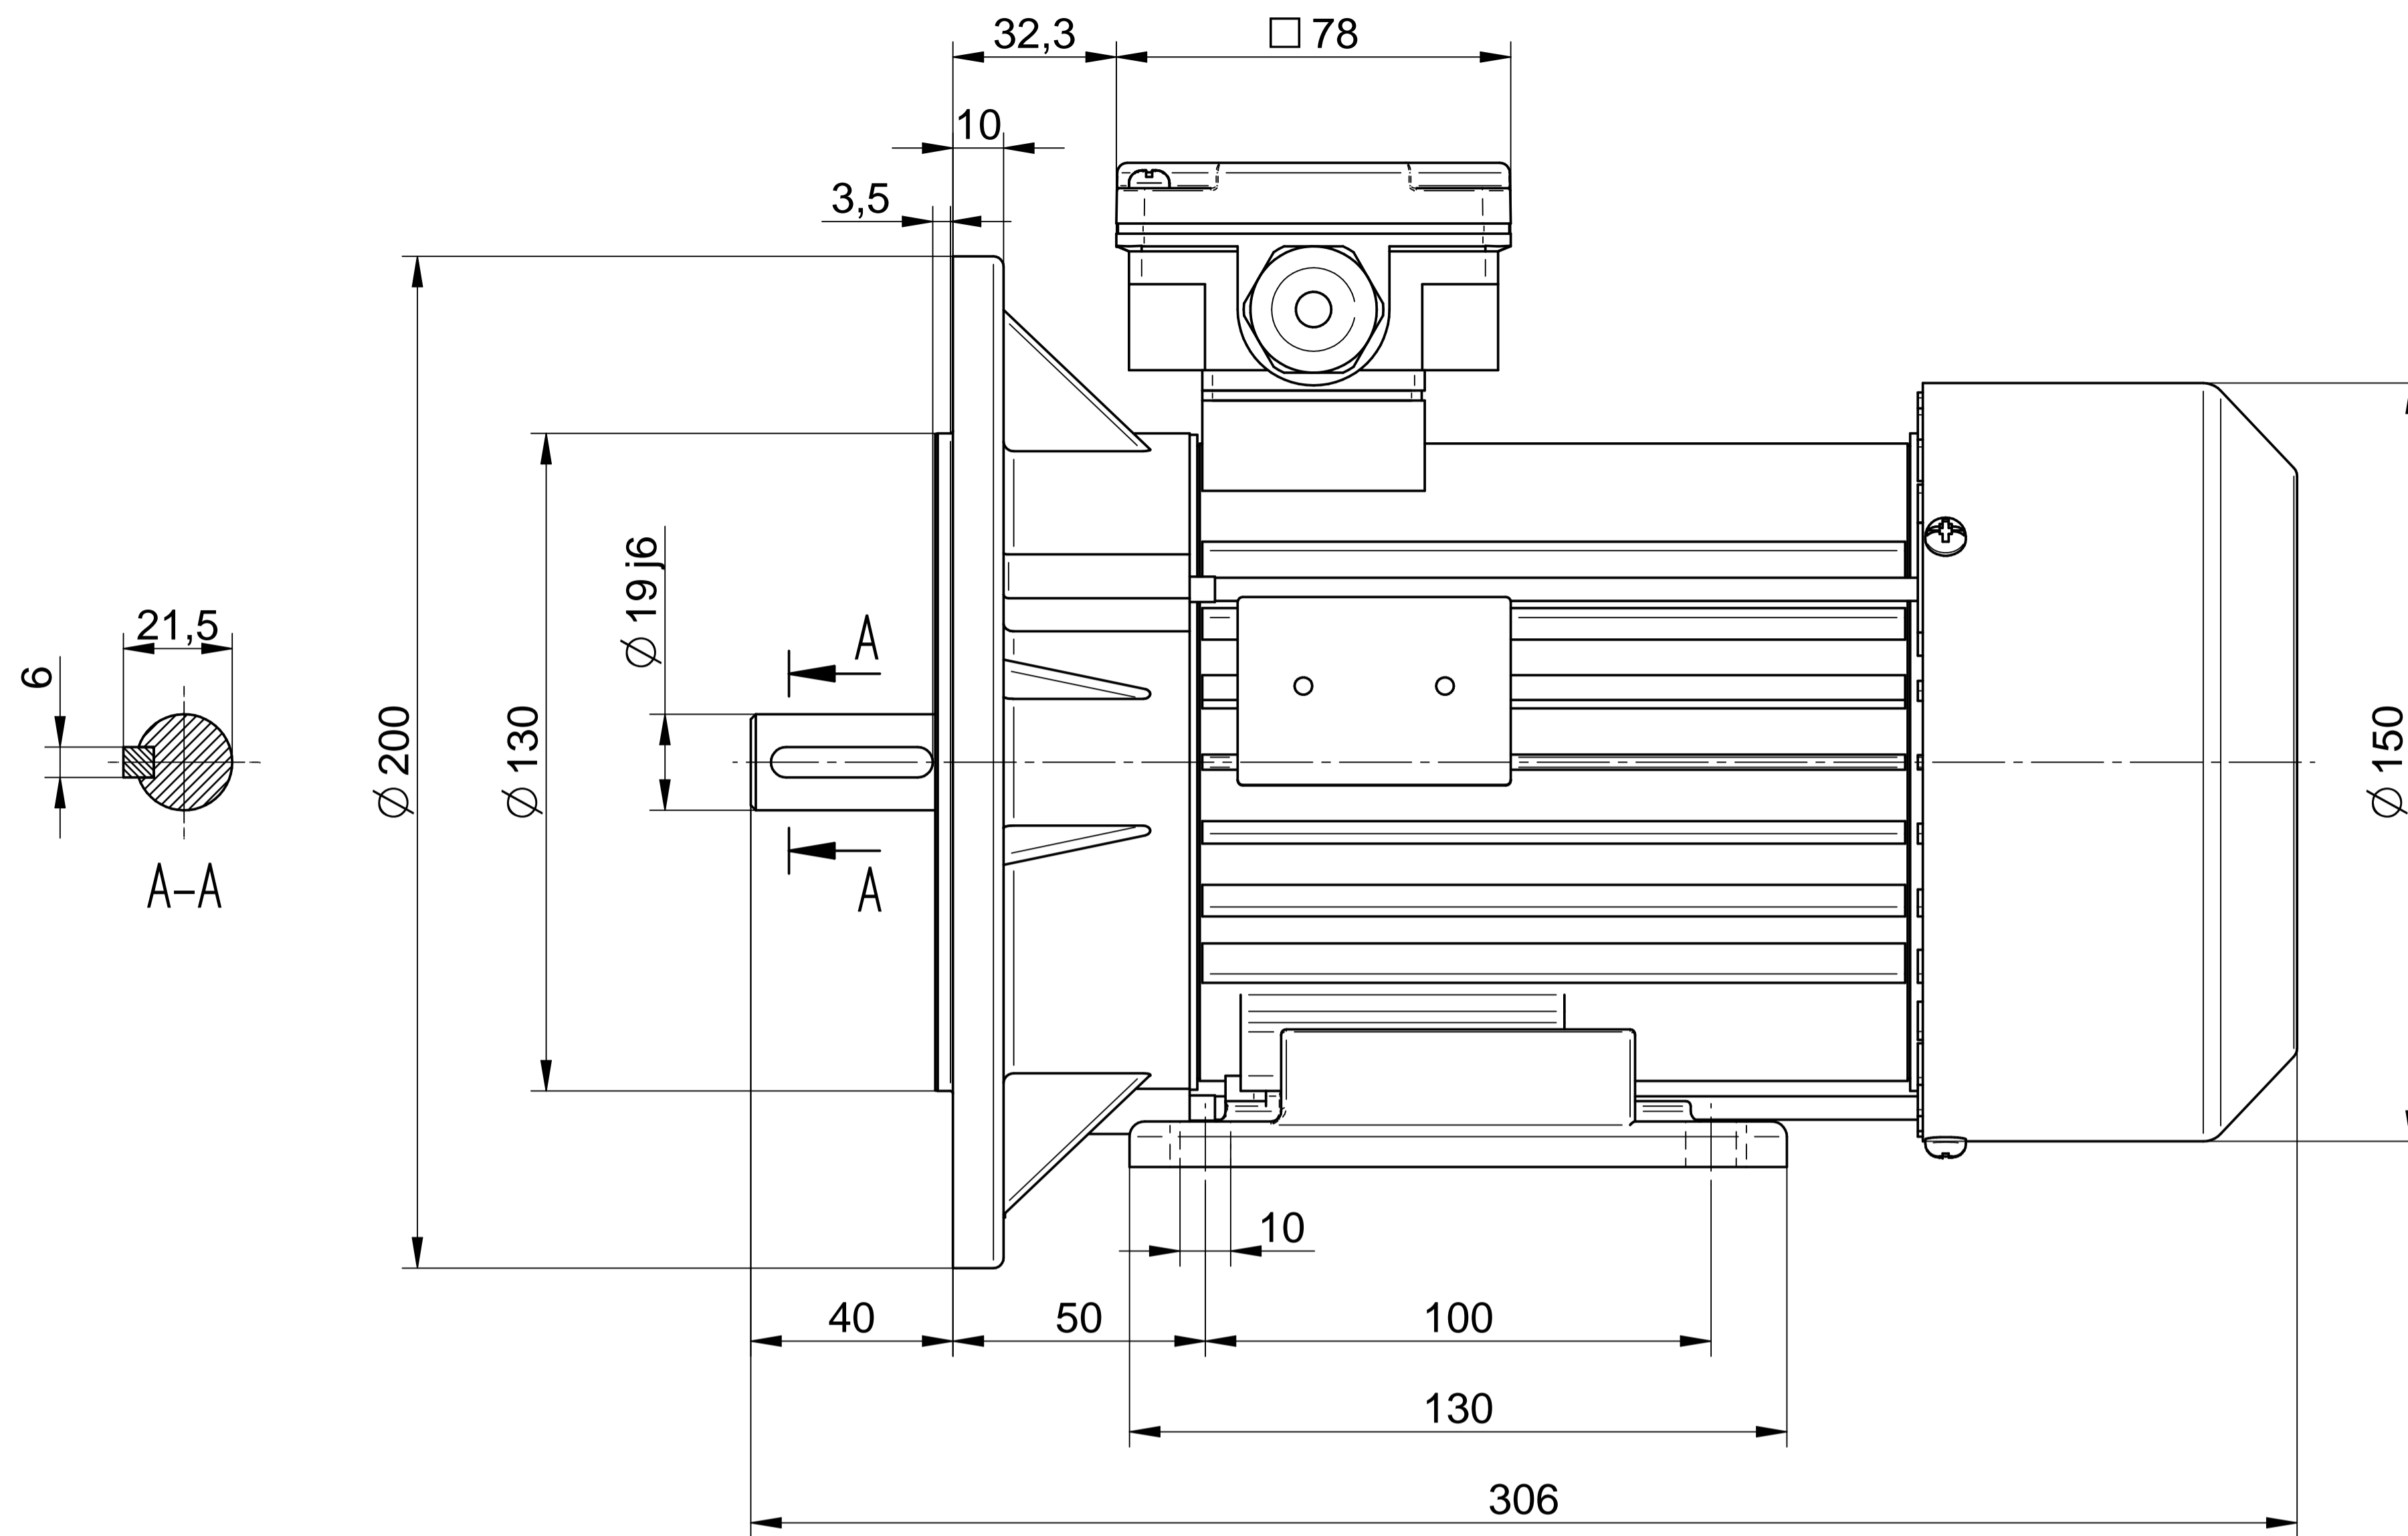

Cantoni®
GROUP

BESEL S.A.
FABRYKA SILNIKÓW ELEKTRYCZNYCH

Motor type

2SIEL80-8A

Scale

1:1