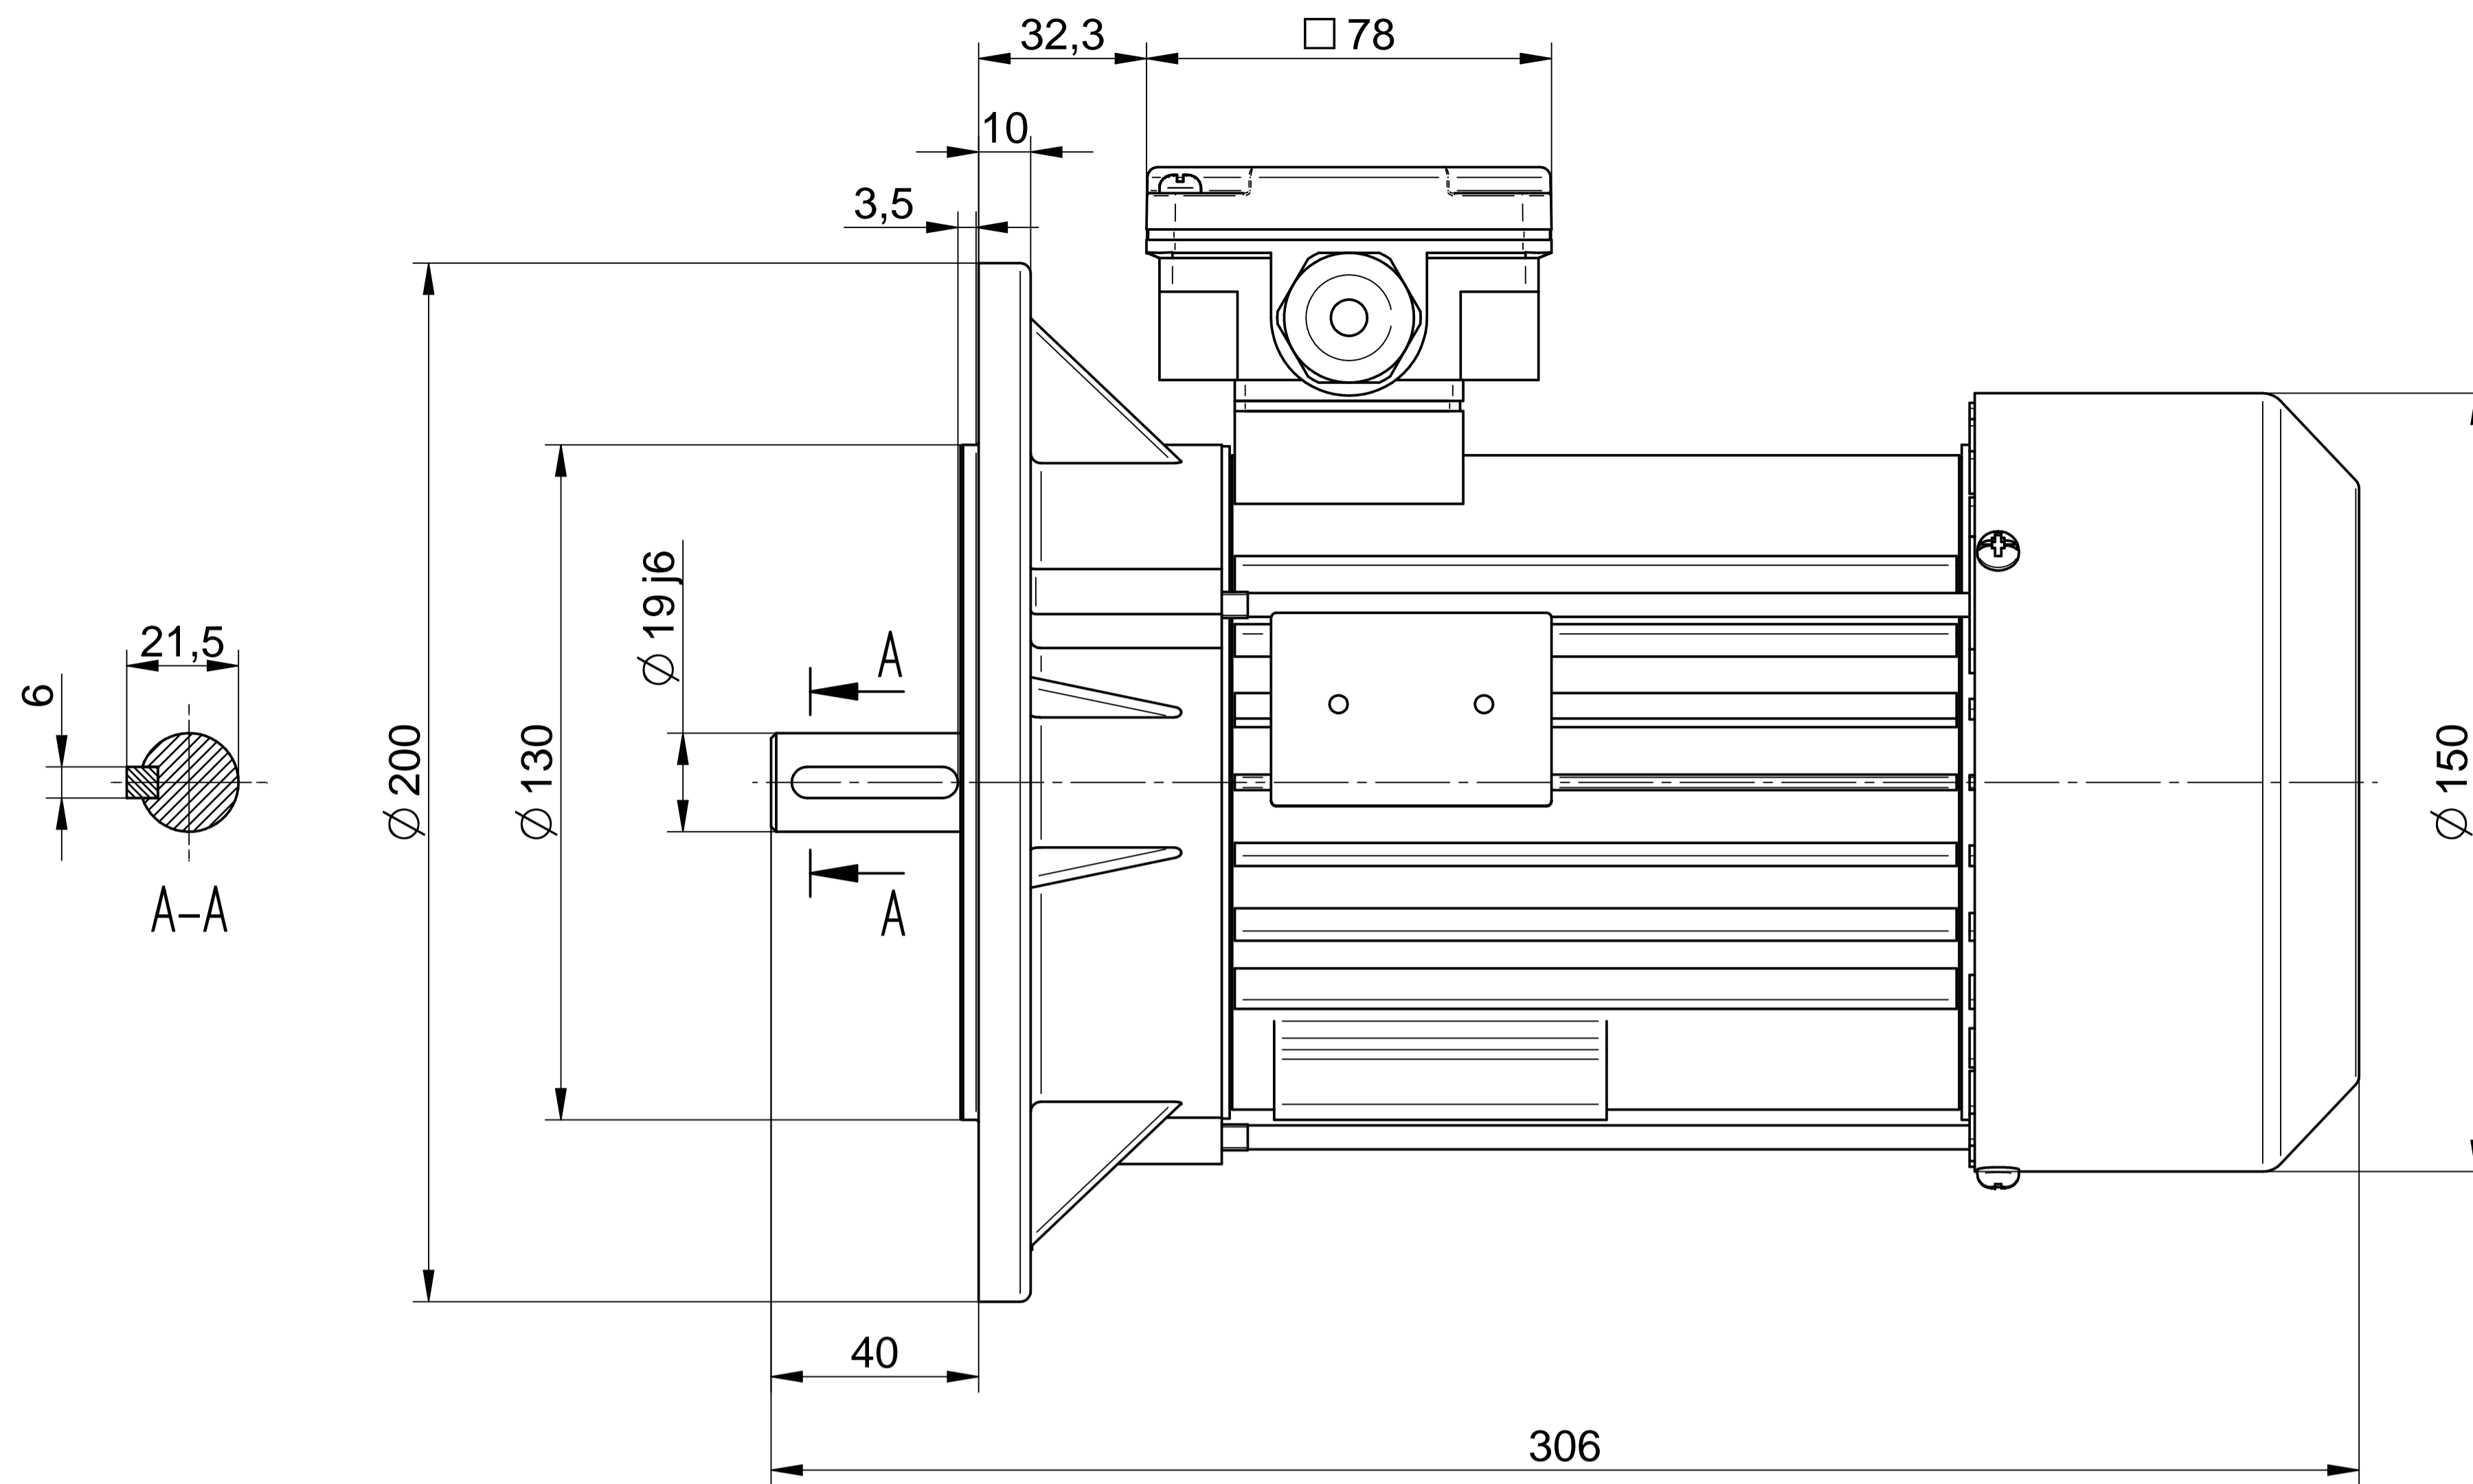

Cantoni®
GROUP

BESEL S.A.
FABRYKA SILNIKÓW ELEKTRYCZNYCH

Motor type

2SIE80-8A

Scale

1:1

Cantoni®
GROUP

BESEL S.A.
FABRYKA SILNIKÓW ELEKTRYCZNYCH

Motor type
2SIEL80-8A2

Scale
1:1

1:2

Cantoni®
GROUP

BESEL S.A.
FABRYKA SILNIKÓW ELEKTRYCZNYCH

Motor type

2SIEL80-8A1

Scale

1:1

1:2

Cantoni®
GROUP

BESEL S.A.
FABRYKA SILNIKÓW ELEKTRYCZNYCH

Motor type

2SIEK80-8A

Scale

1:1

Motor type

2SIEL80-8A

Scale

1:1