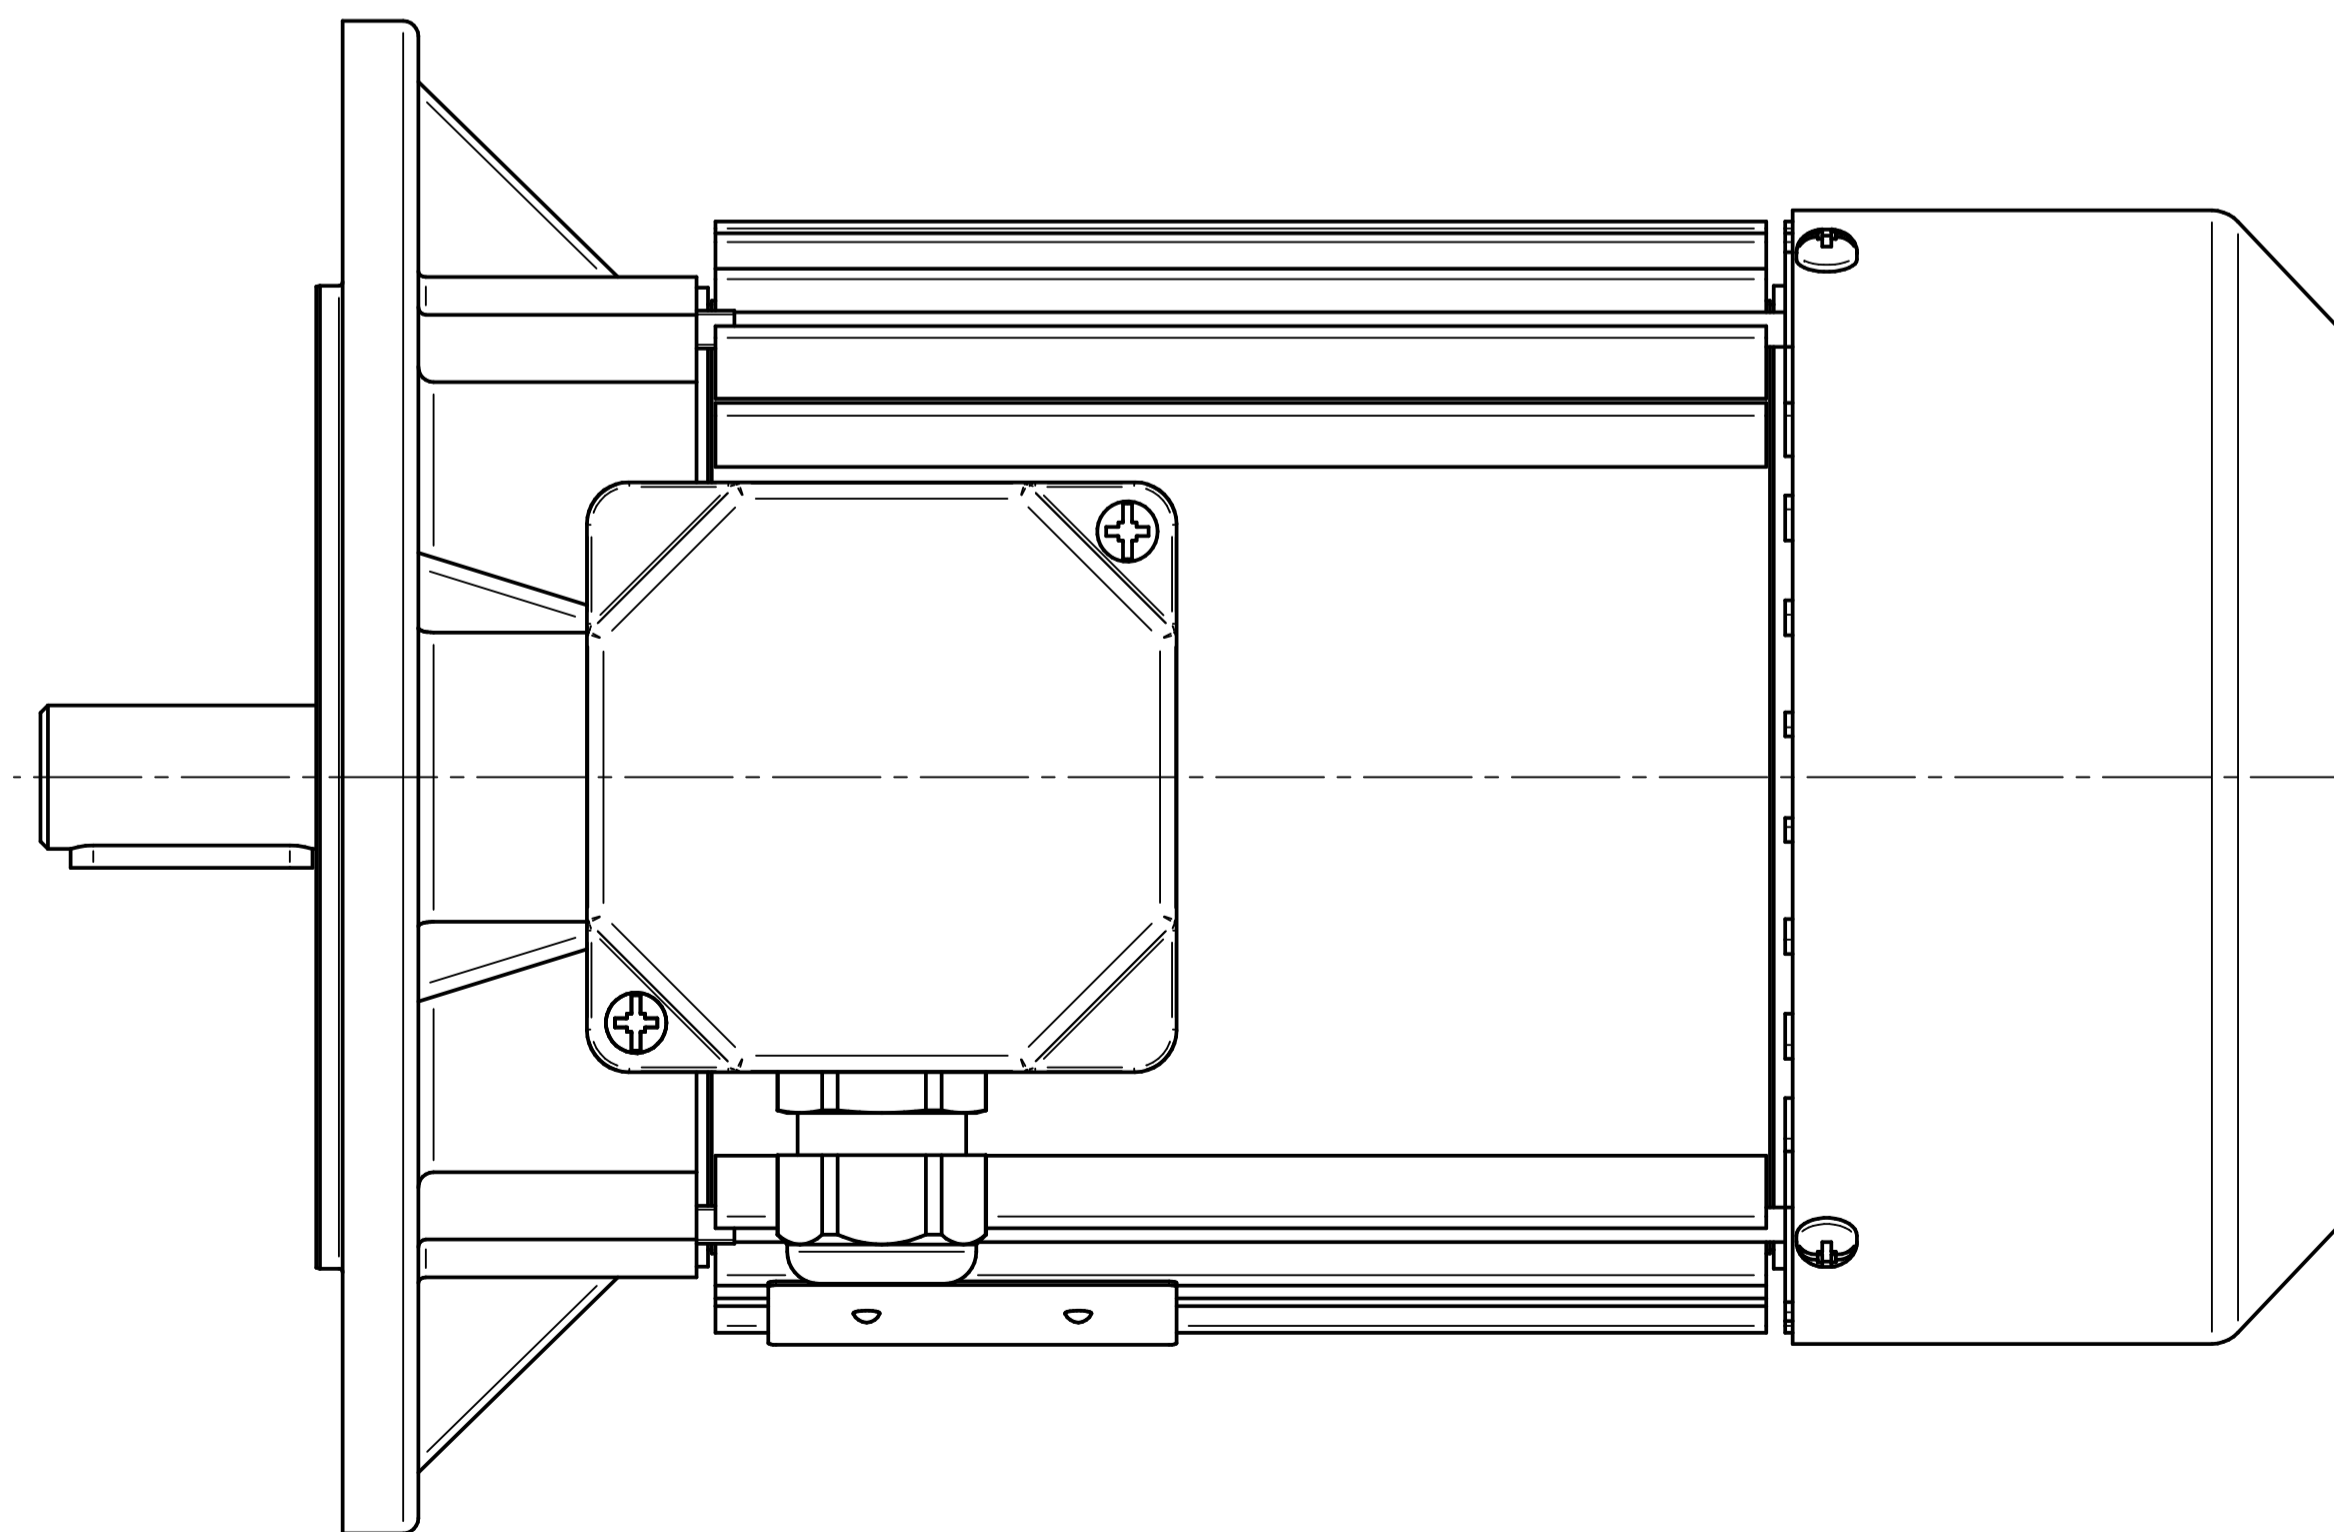

1:2

Cantoni®
GROUP

BESEL S.A.
FABRYKA SILNIKÓW ELEKTRYCZNYCH

Motor type

2SIEK80-8A

Scale

1:1