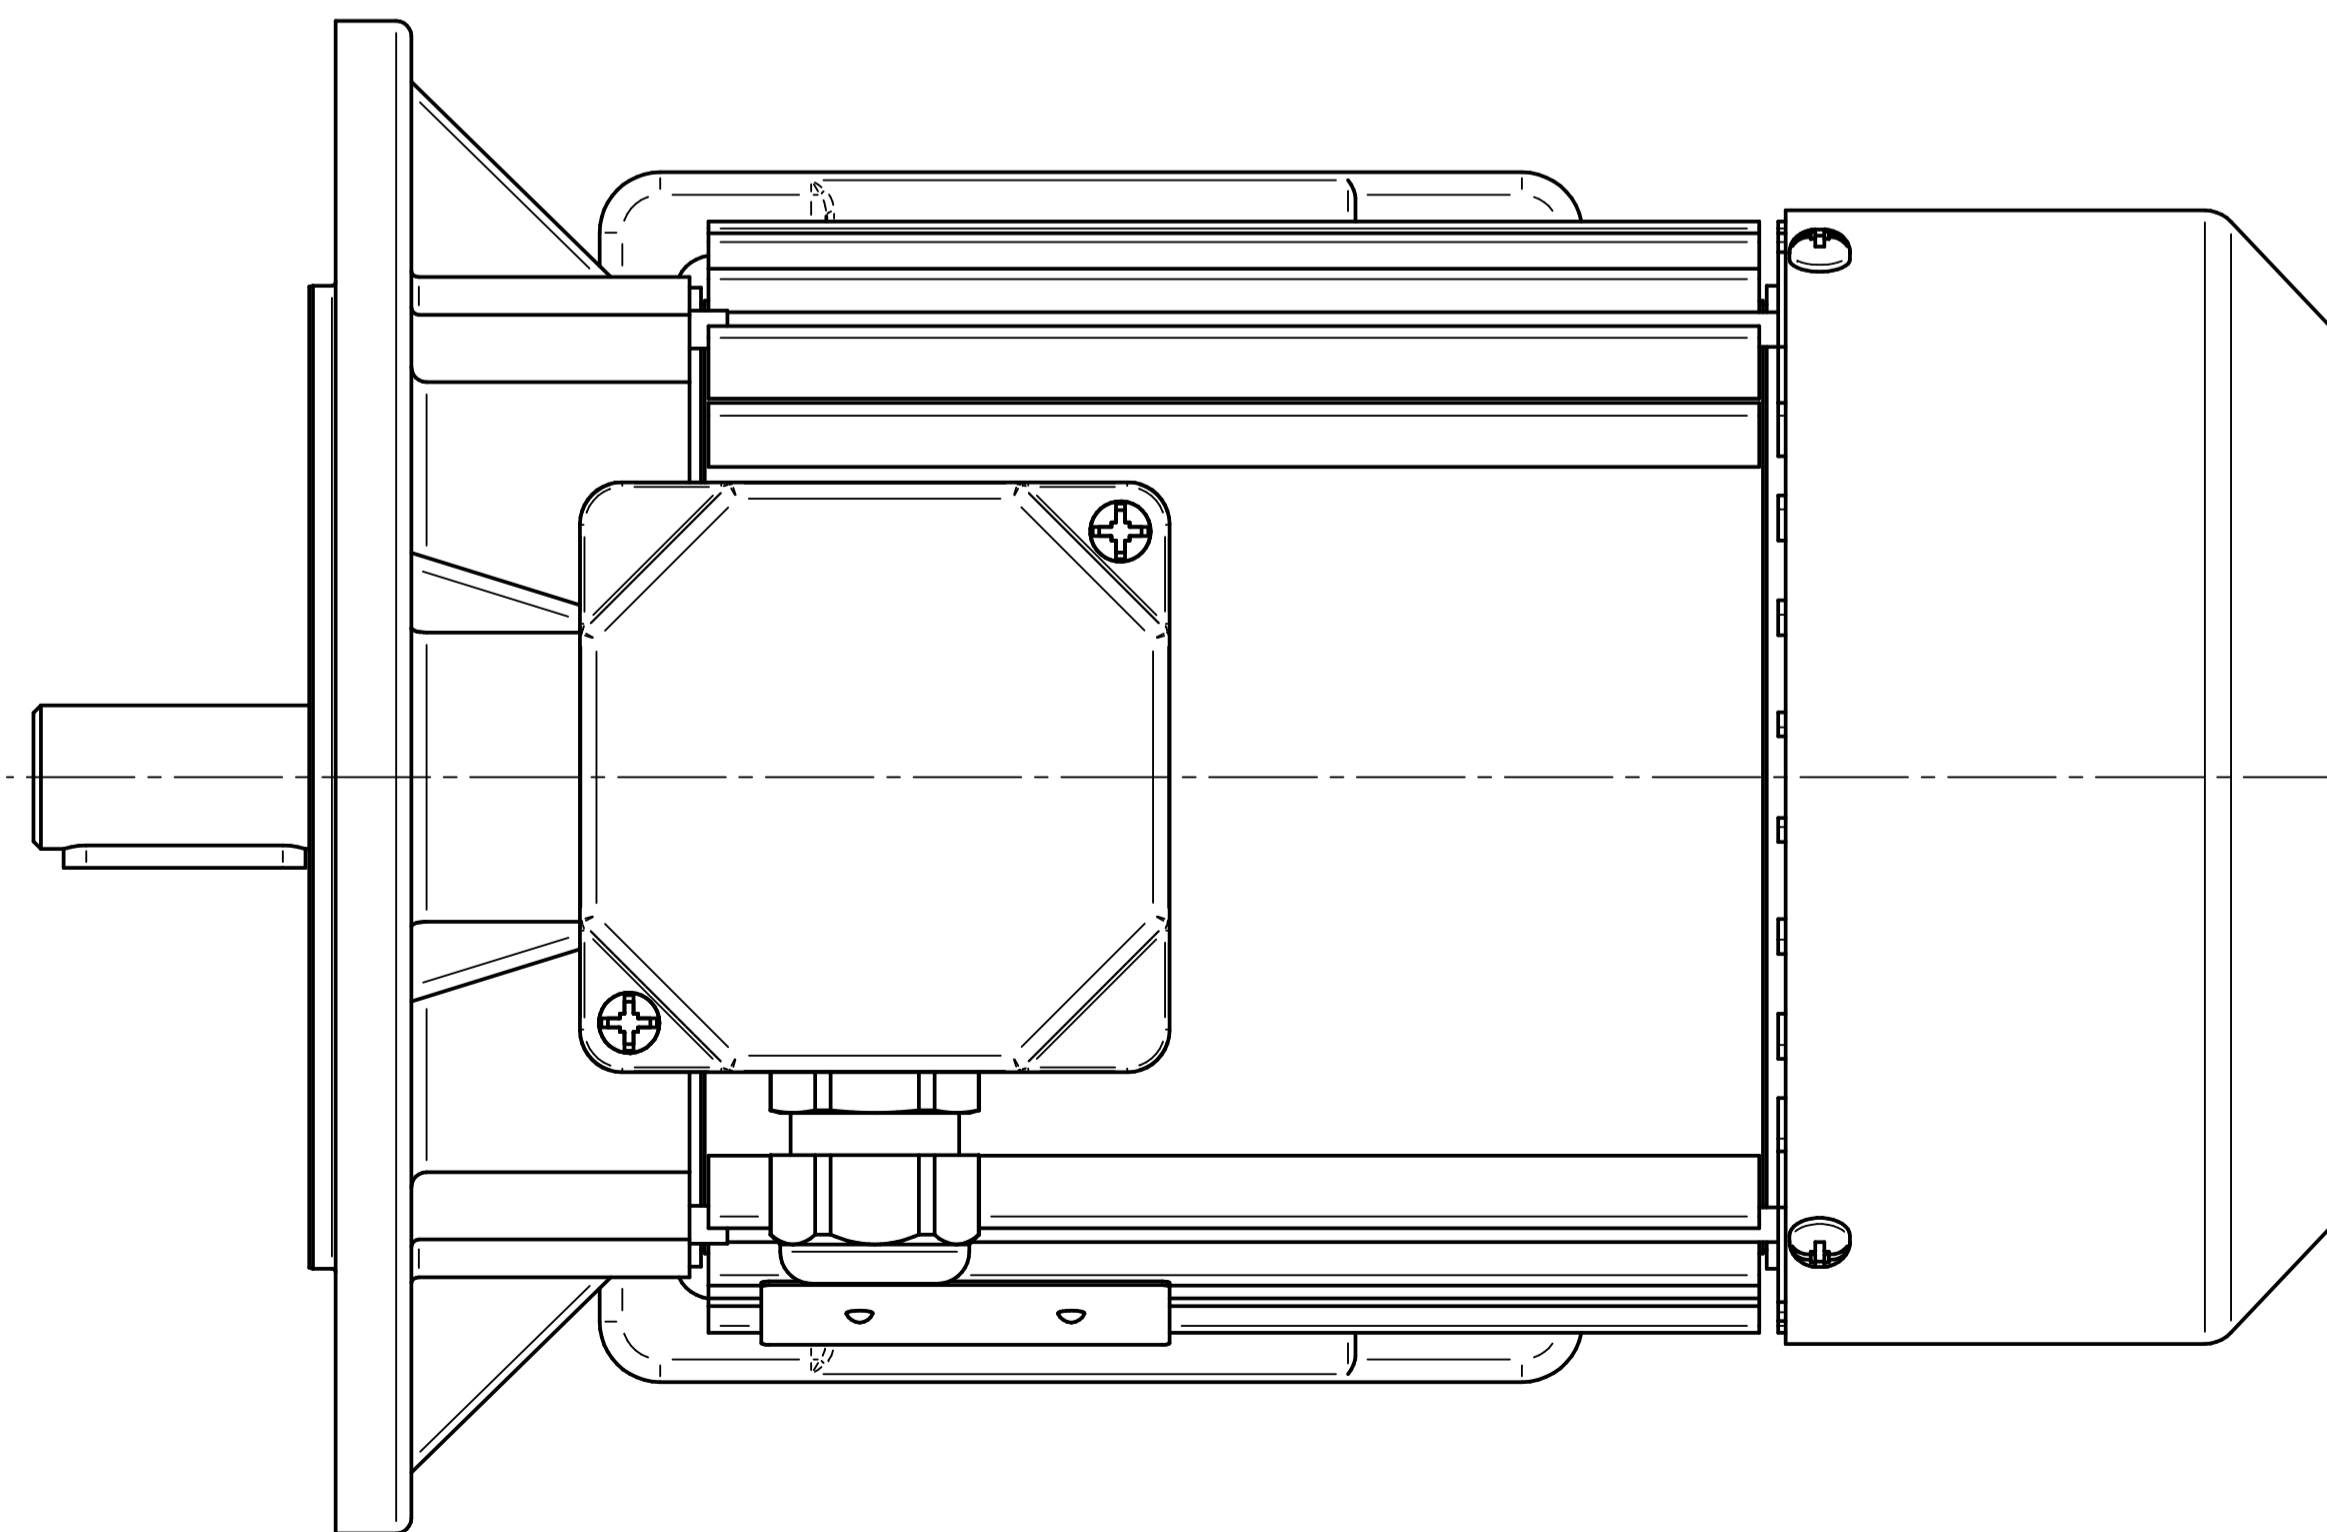

Cantoni®
GROUP

BESEL S.A.
FABRYKA SILNIKÓW ELEKTRYCZNYCH

Motor type

2SIEL80-8A

Scale

1:1