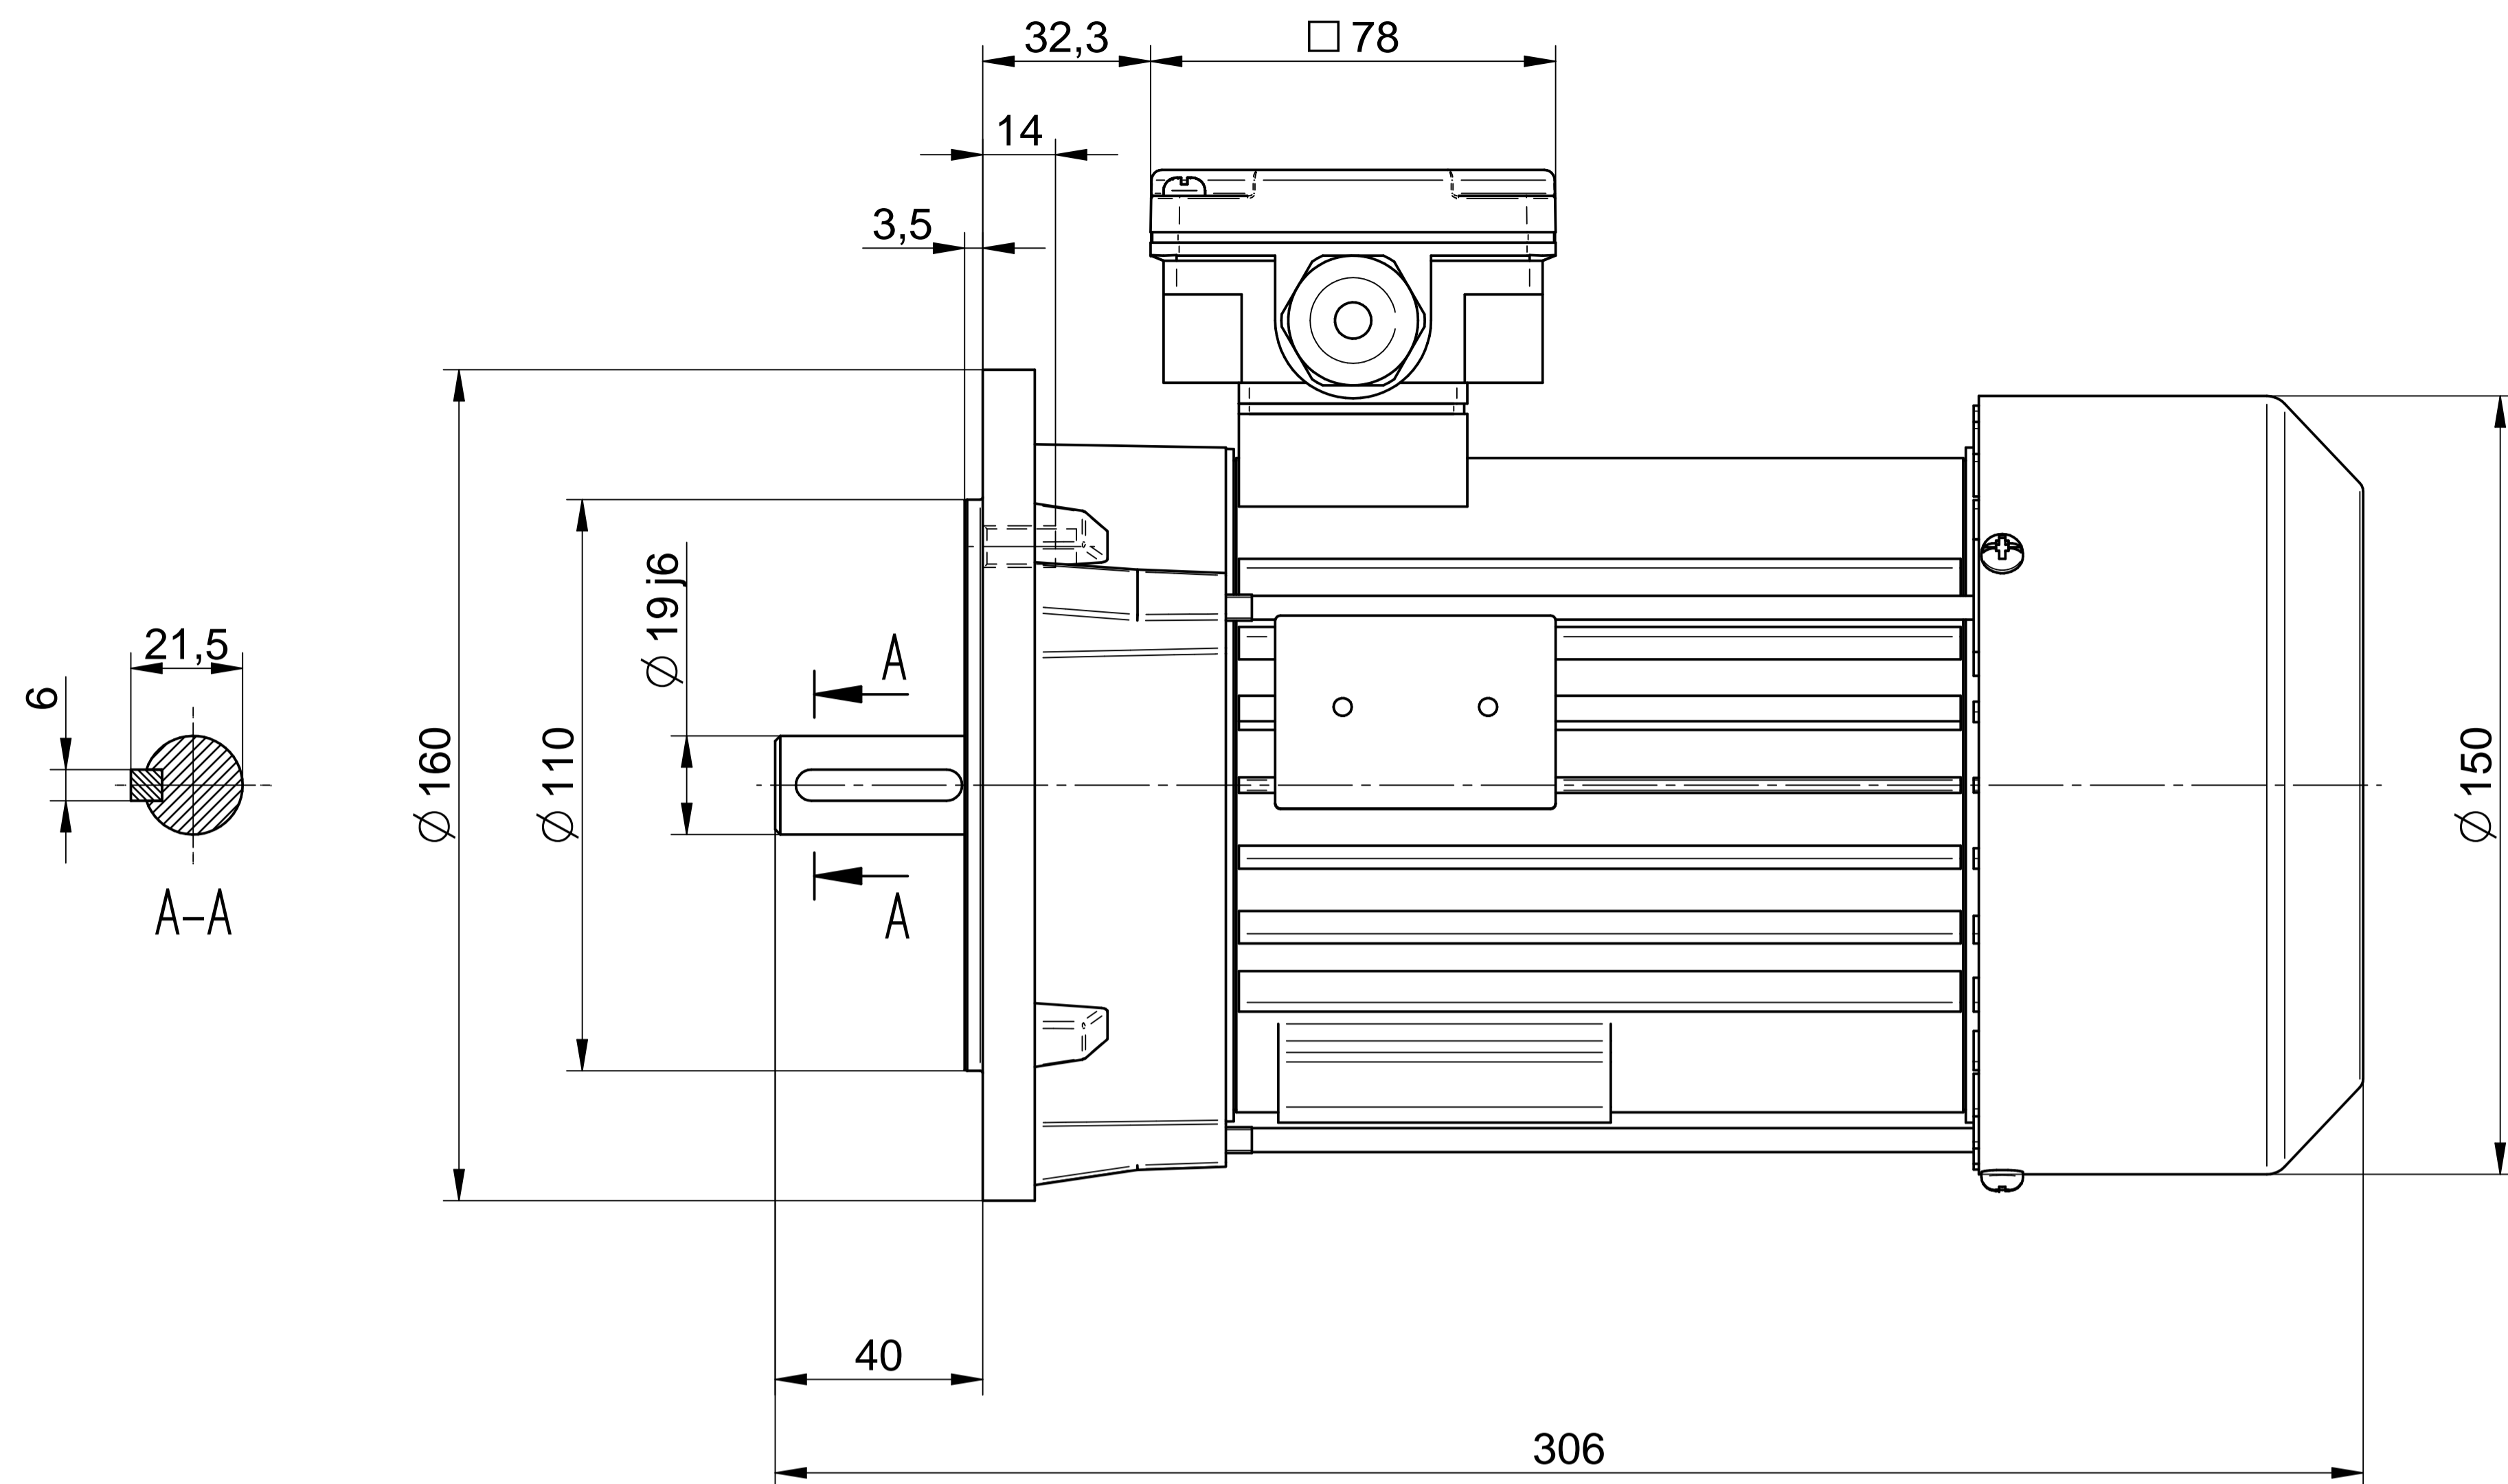

1:2

Cantoni®
GROUP

BESEL S.A.
FABRYKA SILNIKÓW ELEKTRYCZNYCH

Motor type

2SIEK80-6B1

Scale

1:1