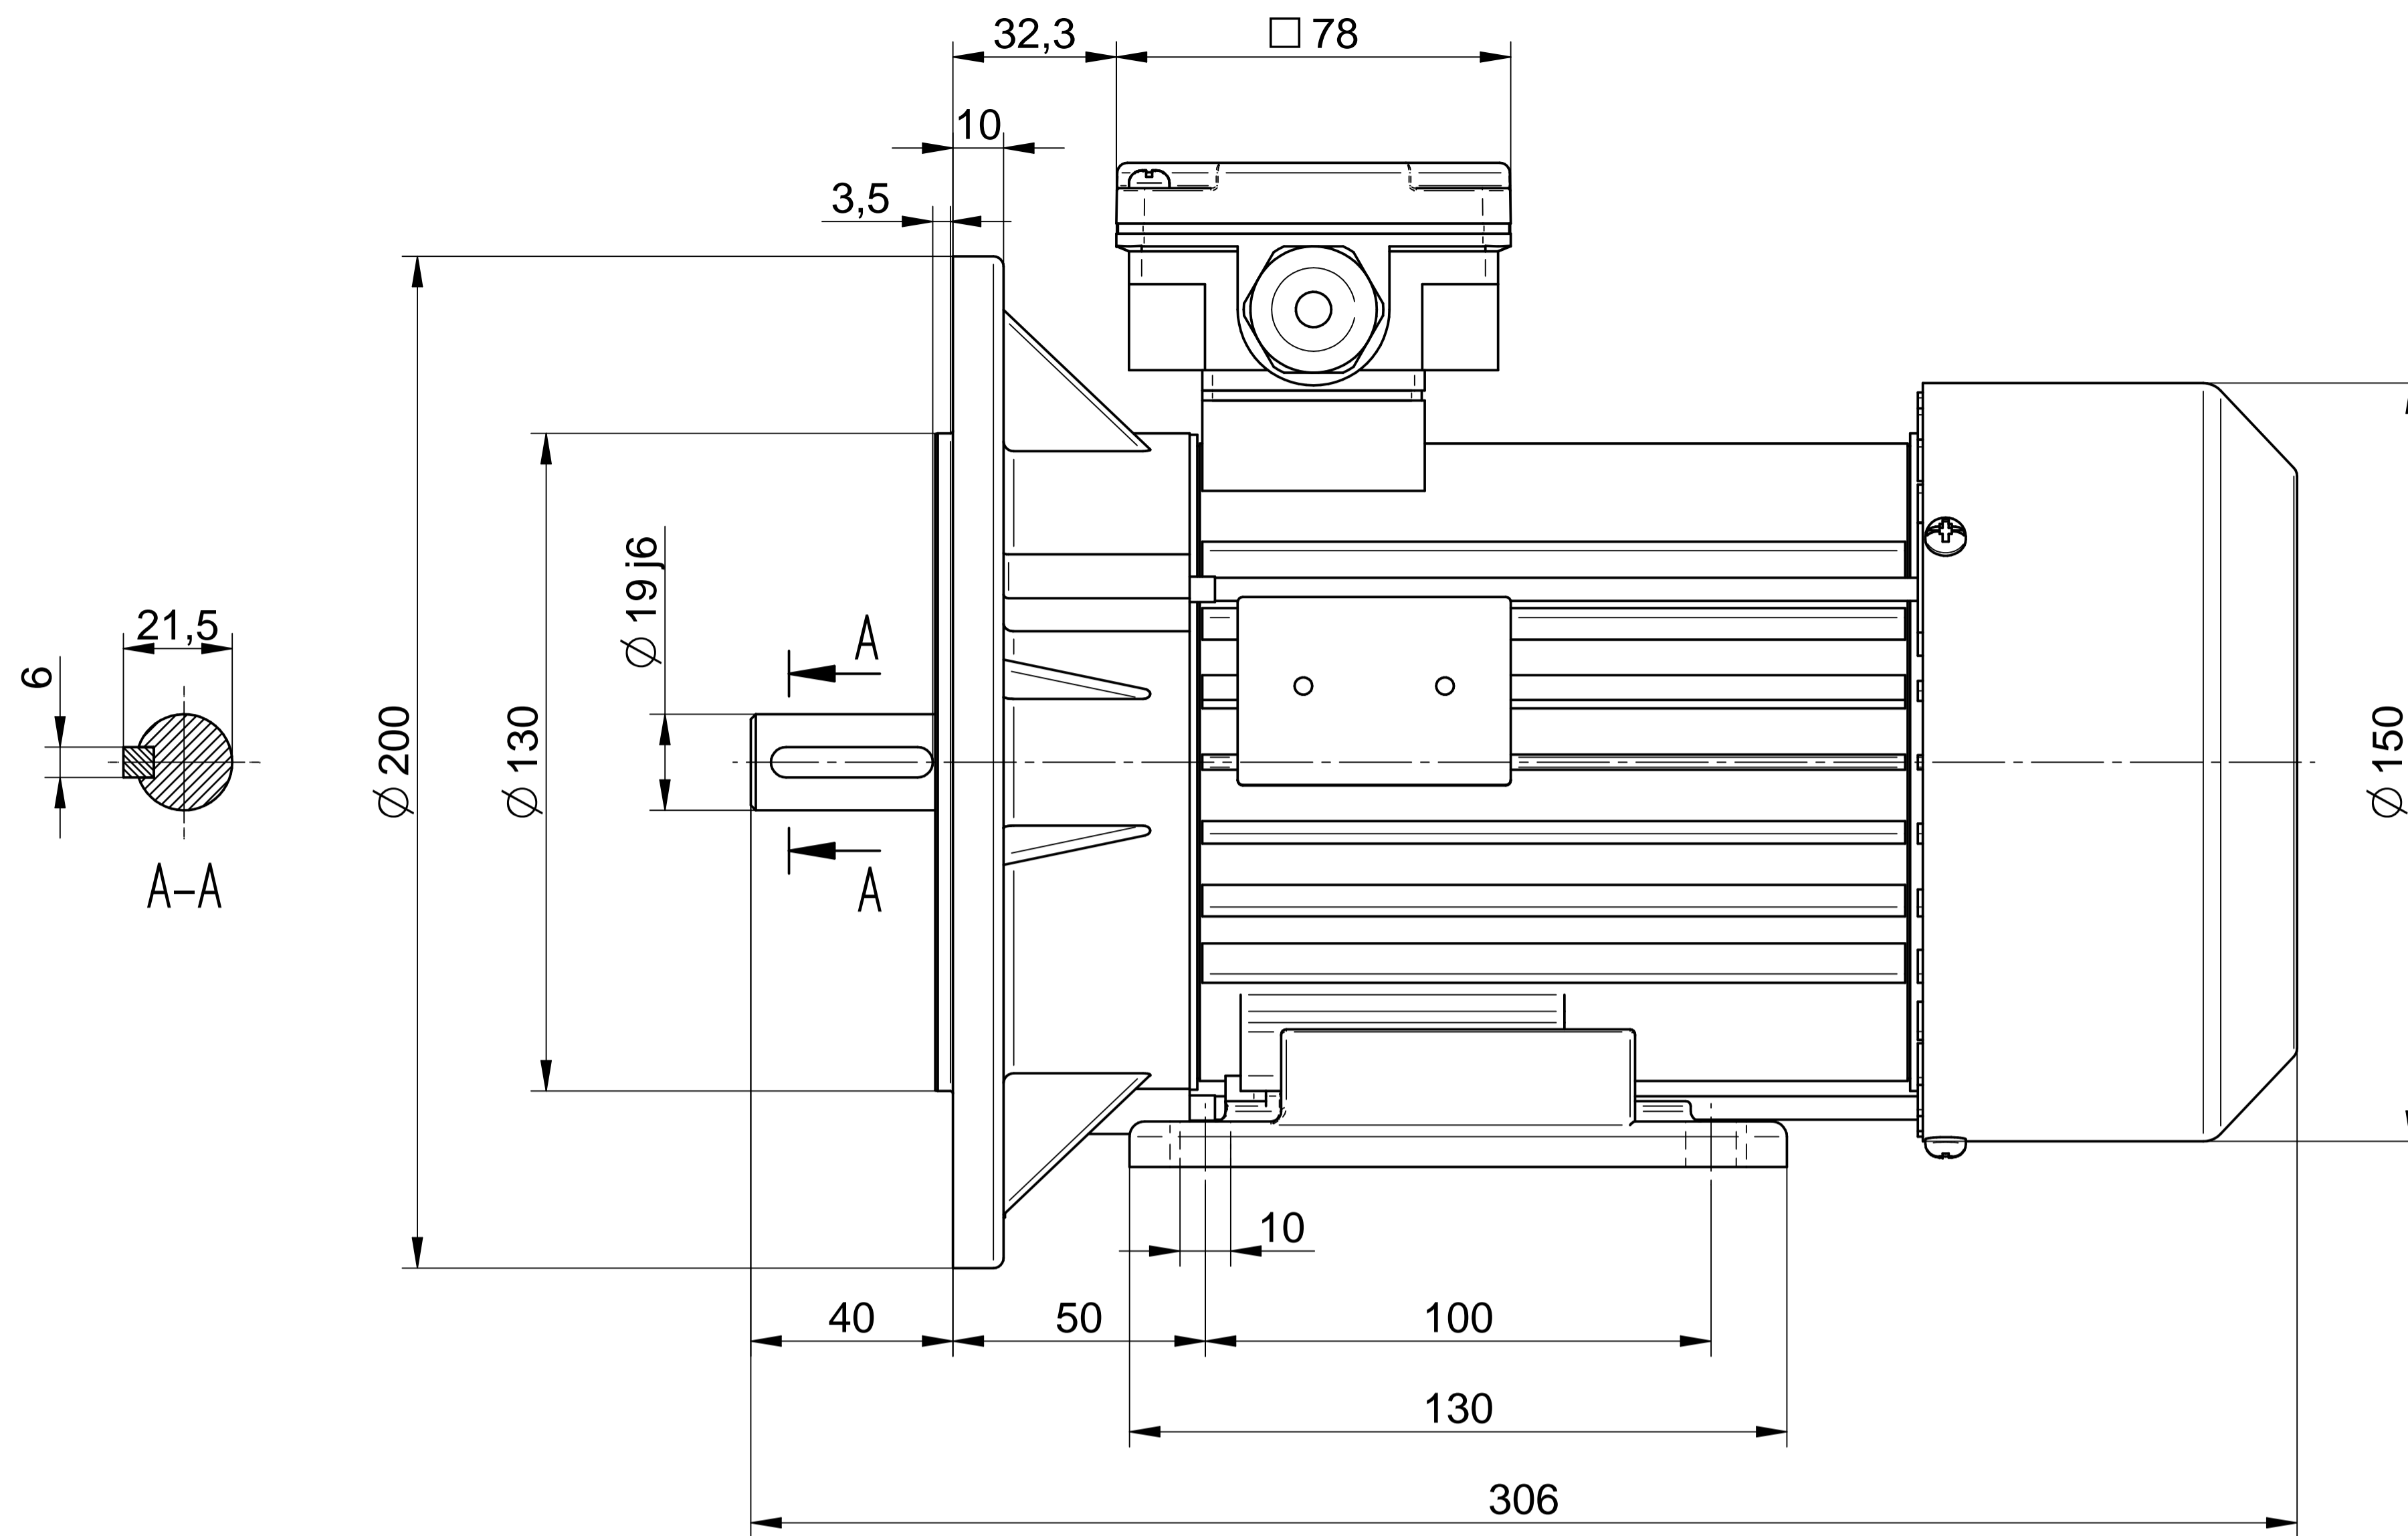

Cantoni®
GROUP

BESEL S.A.
FABRYKA SILNIKÓW ELEKTRYCZNYCH

Motor type

2SIEL80-6B

Scale

1:1