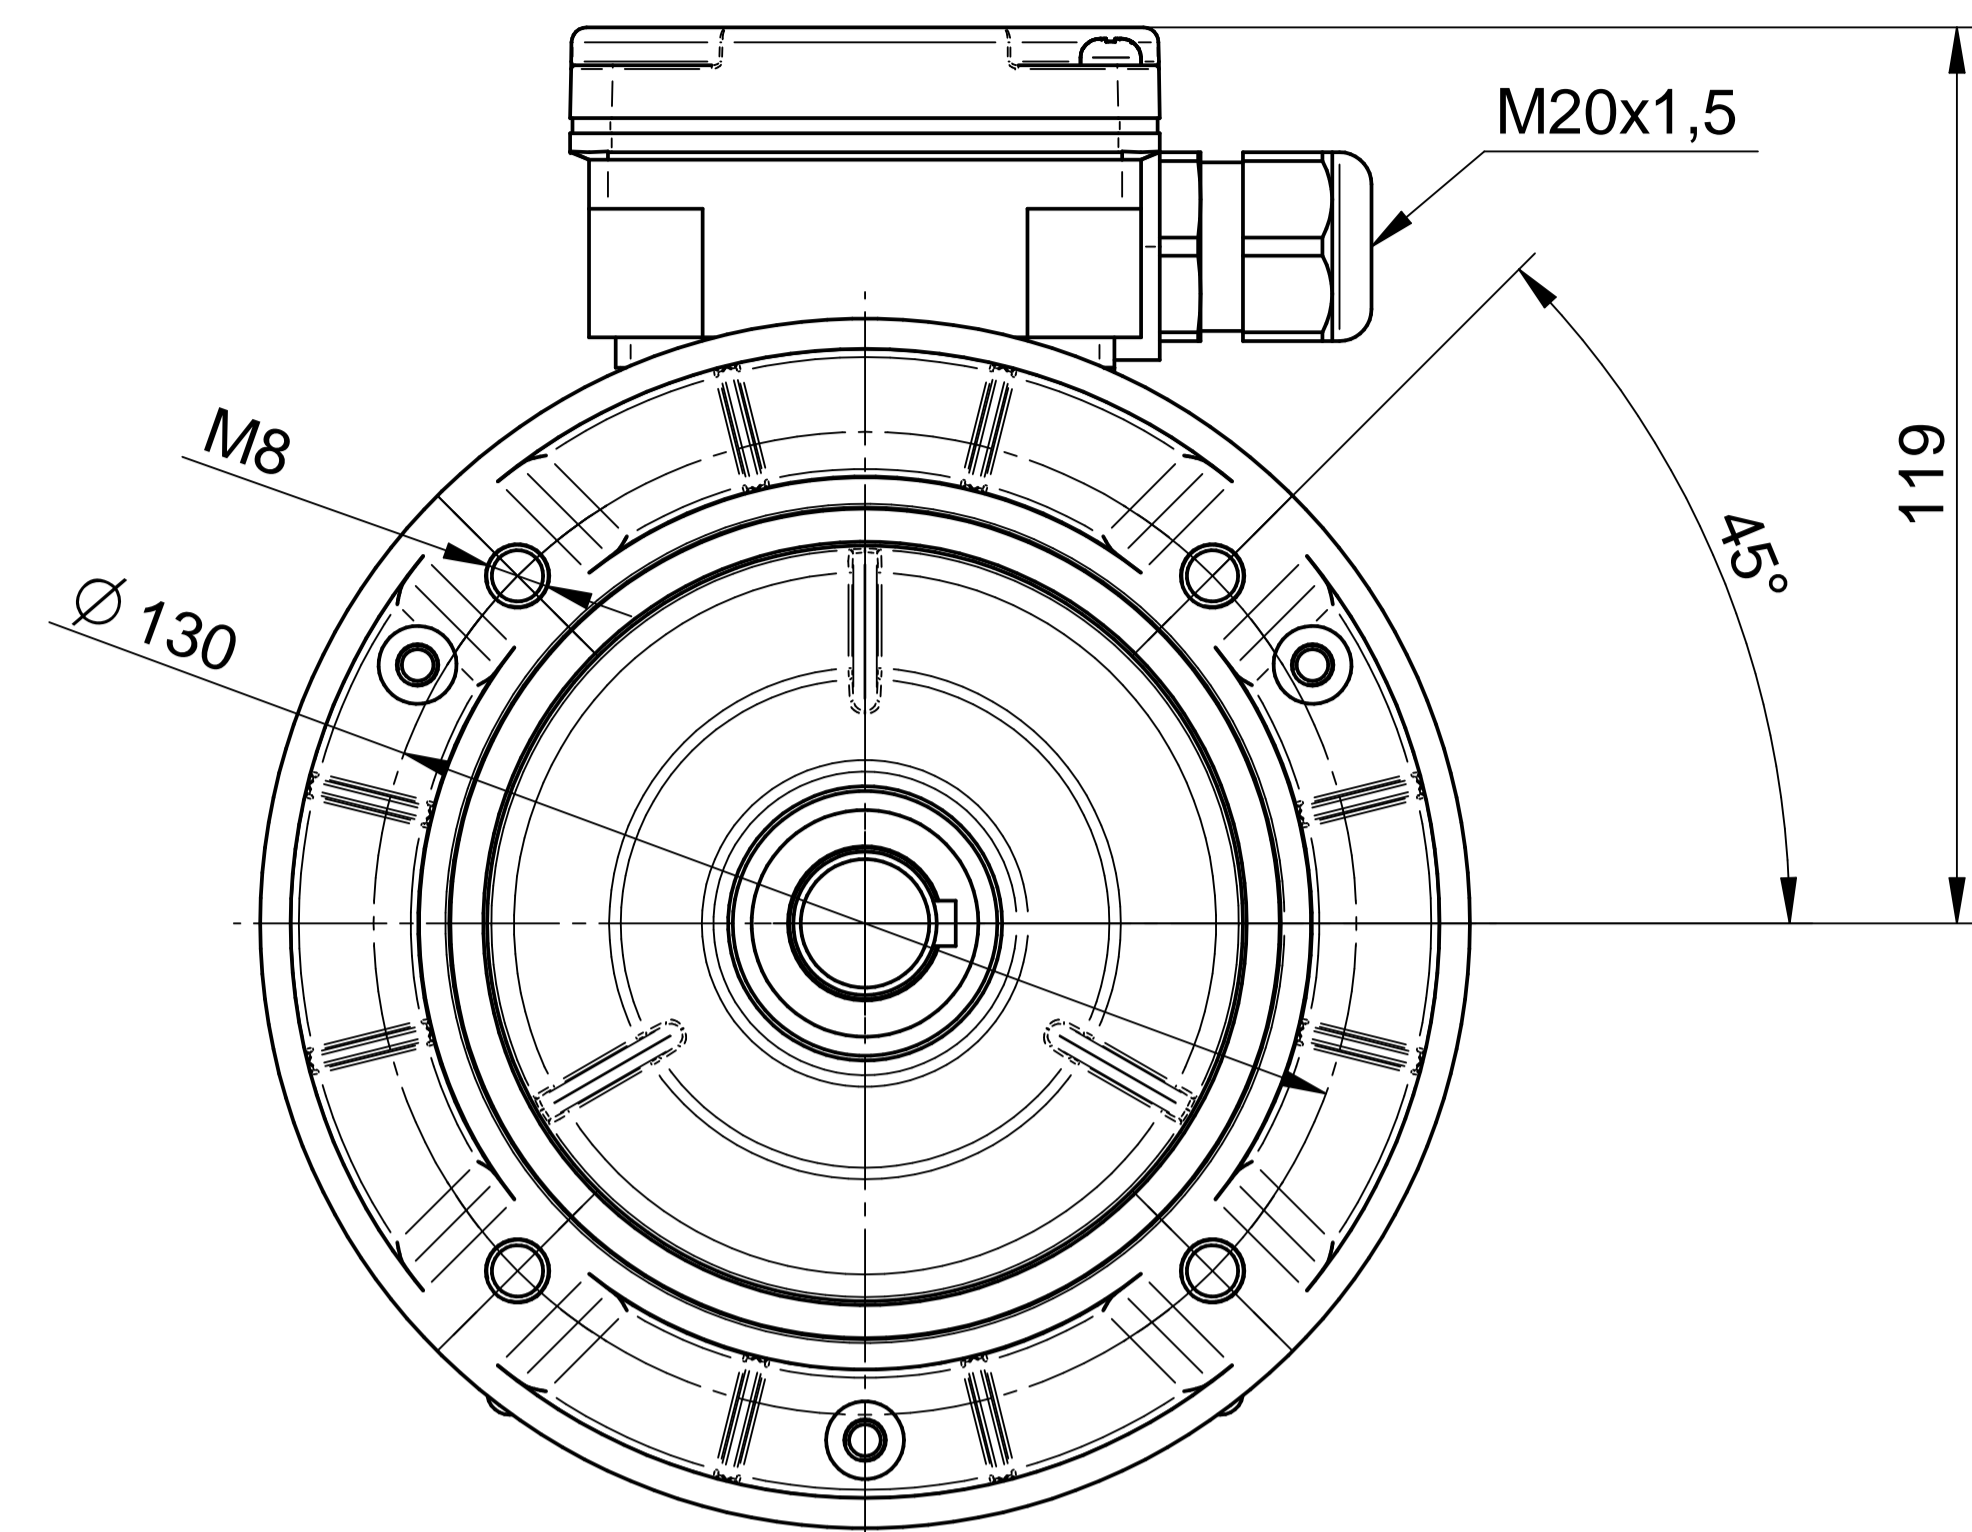

1:2

Cantoni®
GROUP

BESEL S.A.
FABRYKA SILNIKÓW ELEKTRYCZNYCH

Motor type

2SIEK80-6B1

Scale

1:1