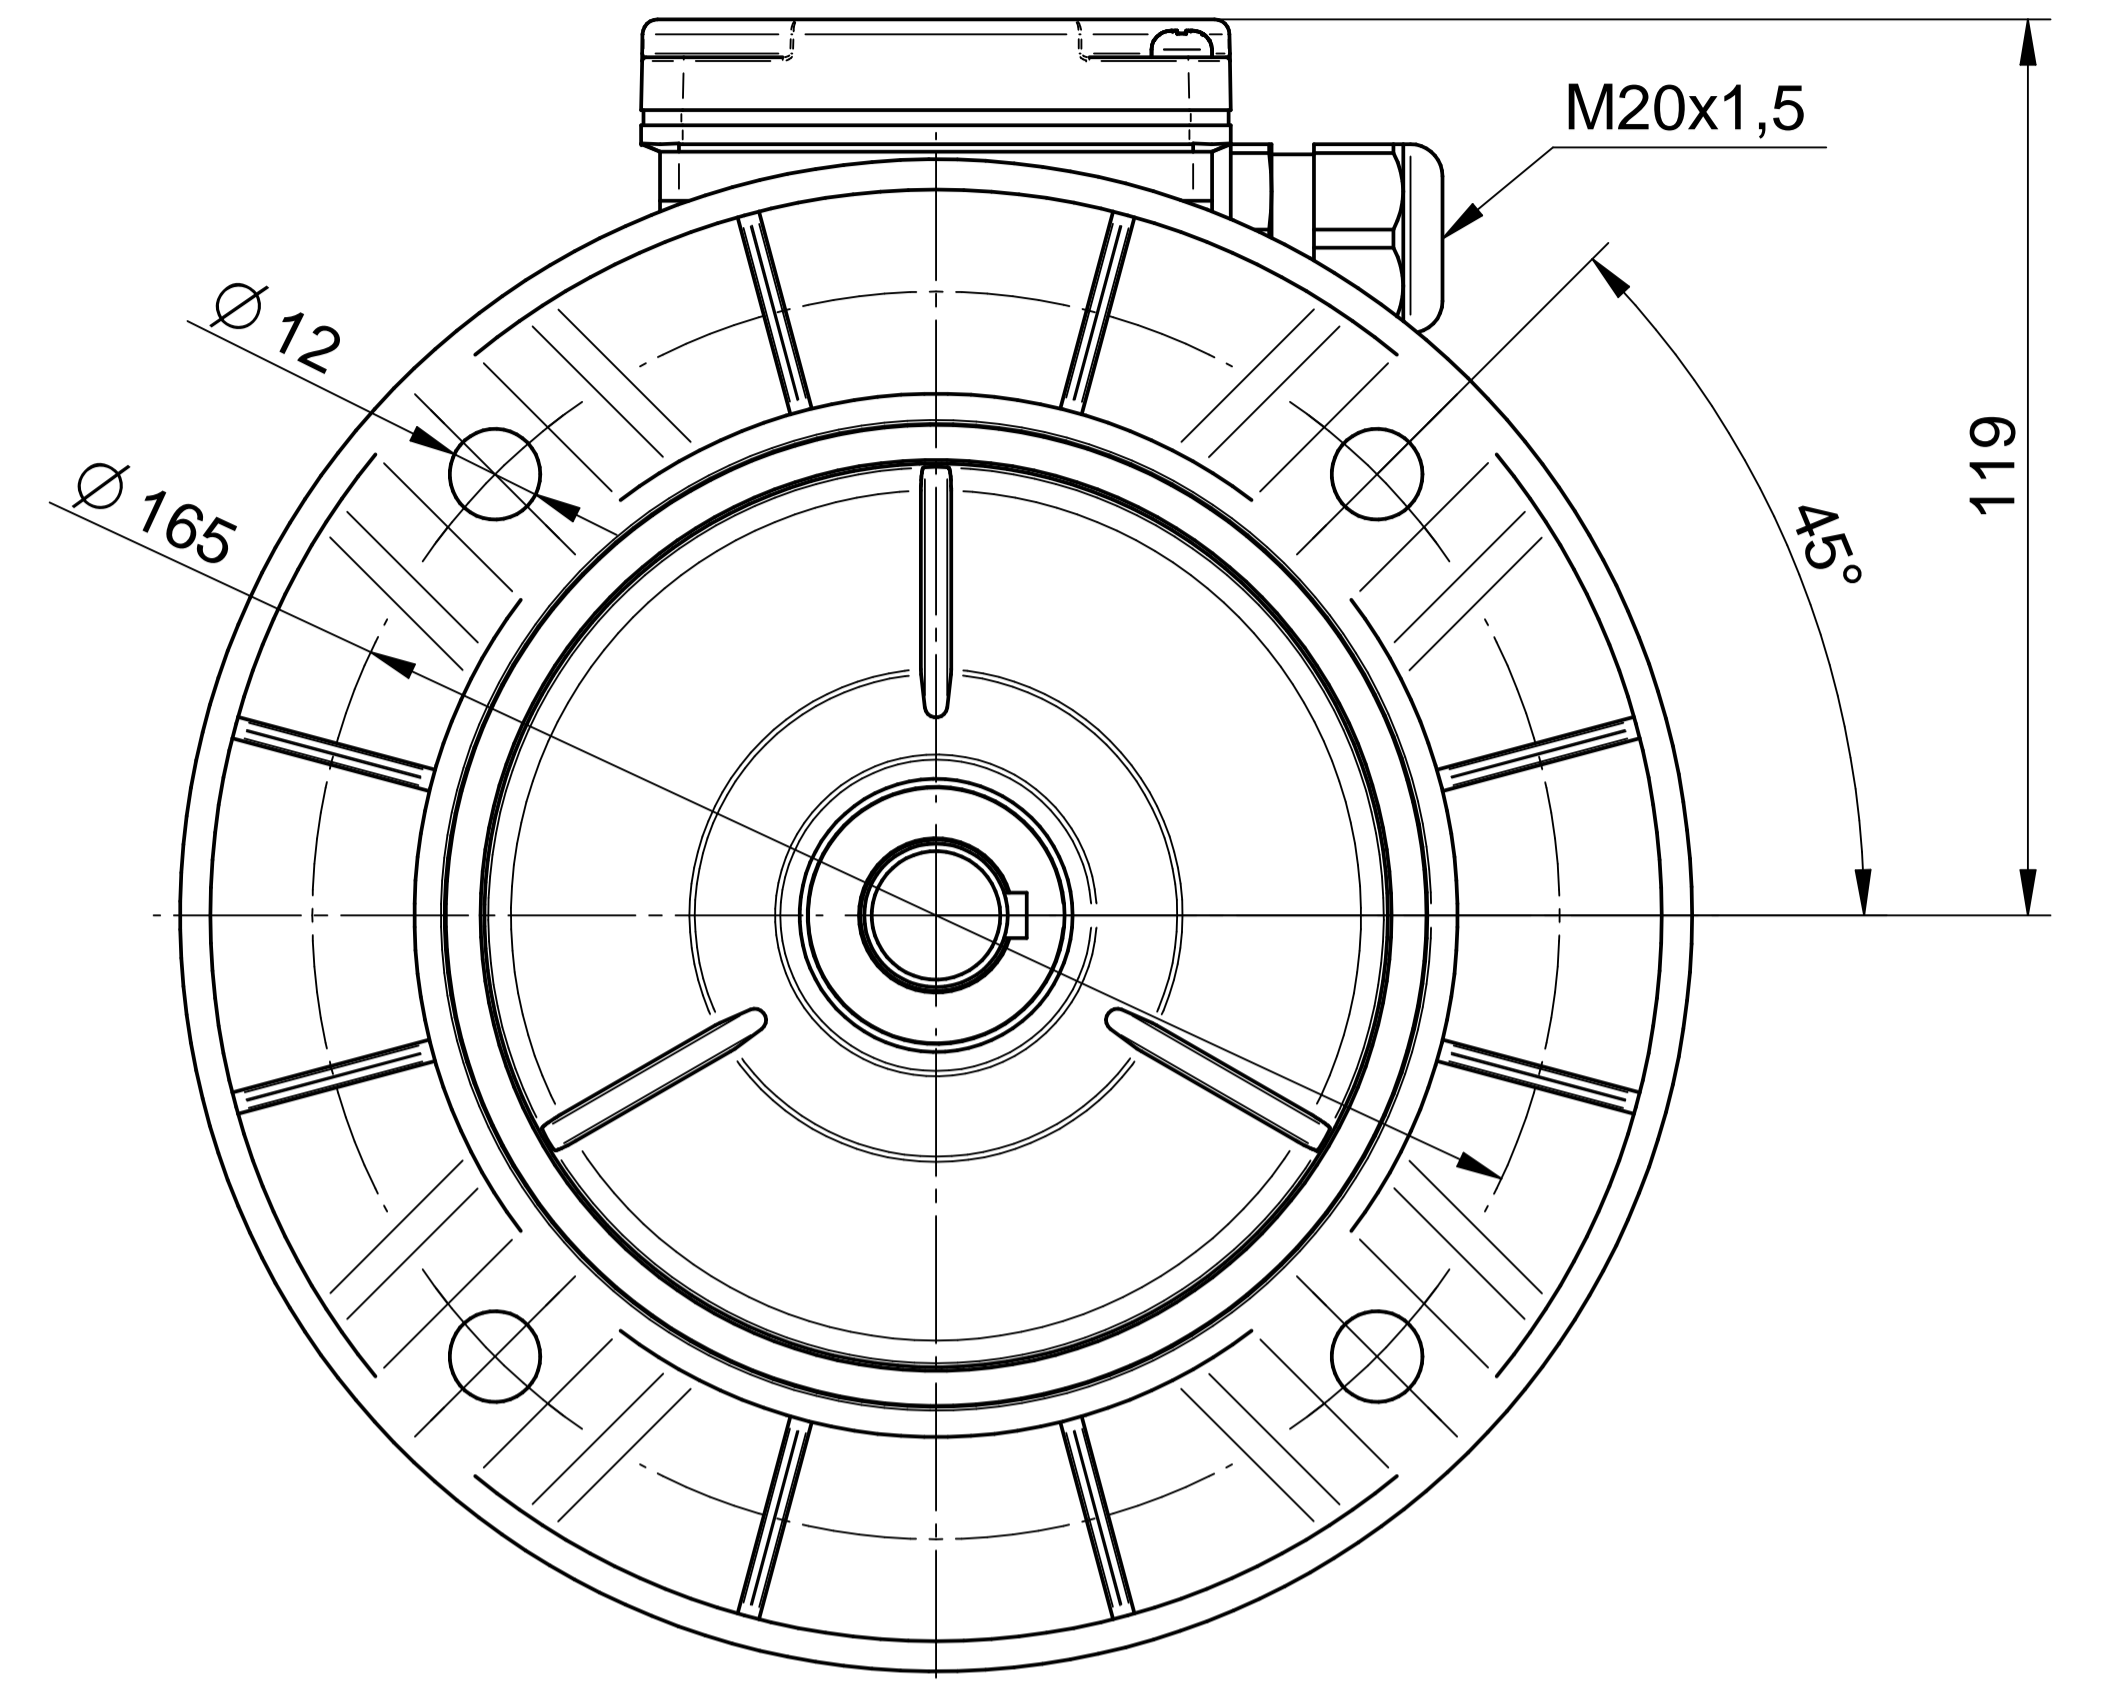

Motor type
2SIEL80-6B2

Scale
1:1

Cantoni®
GROUP

BESEL S.A.
FABRYKA SILNIKÓW ELEKTRYCZNYCH

Motor type
2SIEL80-6B1

Scale
1:1

Cantoni®
GROUP

BESEL S.A.
FABRYKA SILNIKÓW ELEKTRYCZNYCH