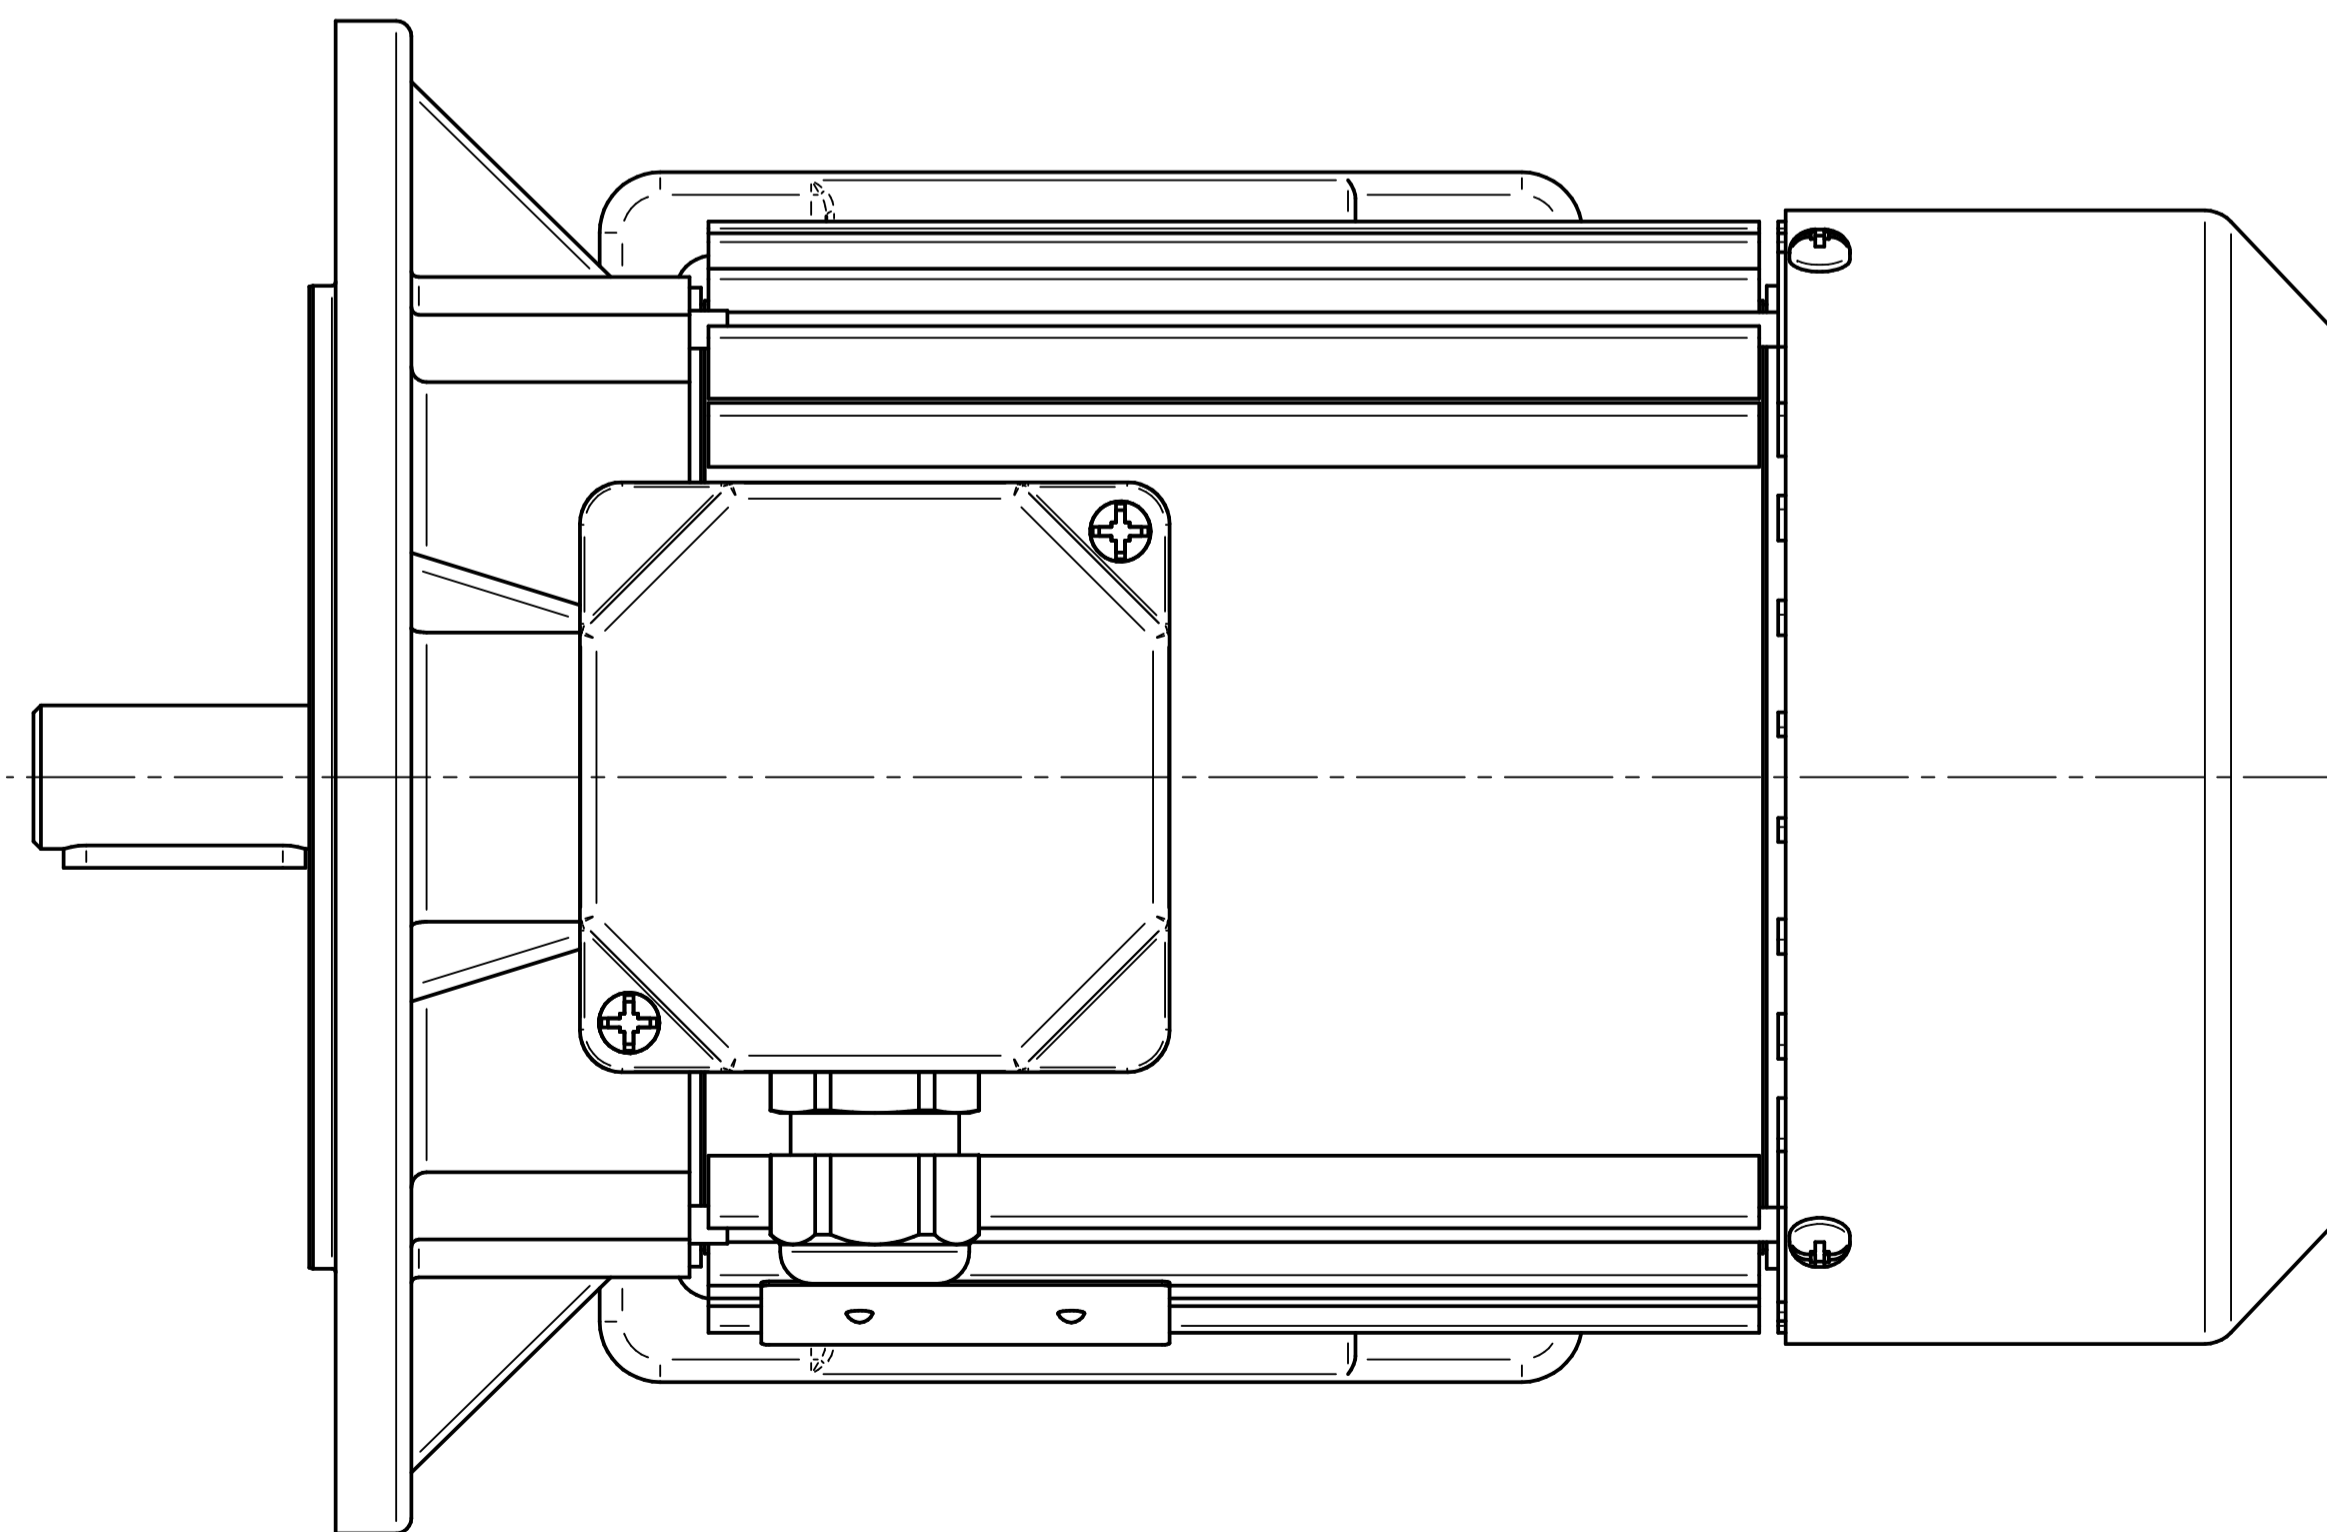

Cantoni®
GROUP

BESEL S.A.
FABRYKA SILNIKÓW ELEKTRYCZNYCH

Motor type

2SIEL80-6B

Scale

1:1