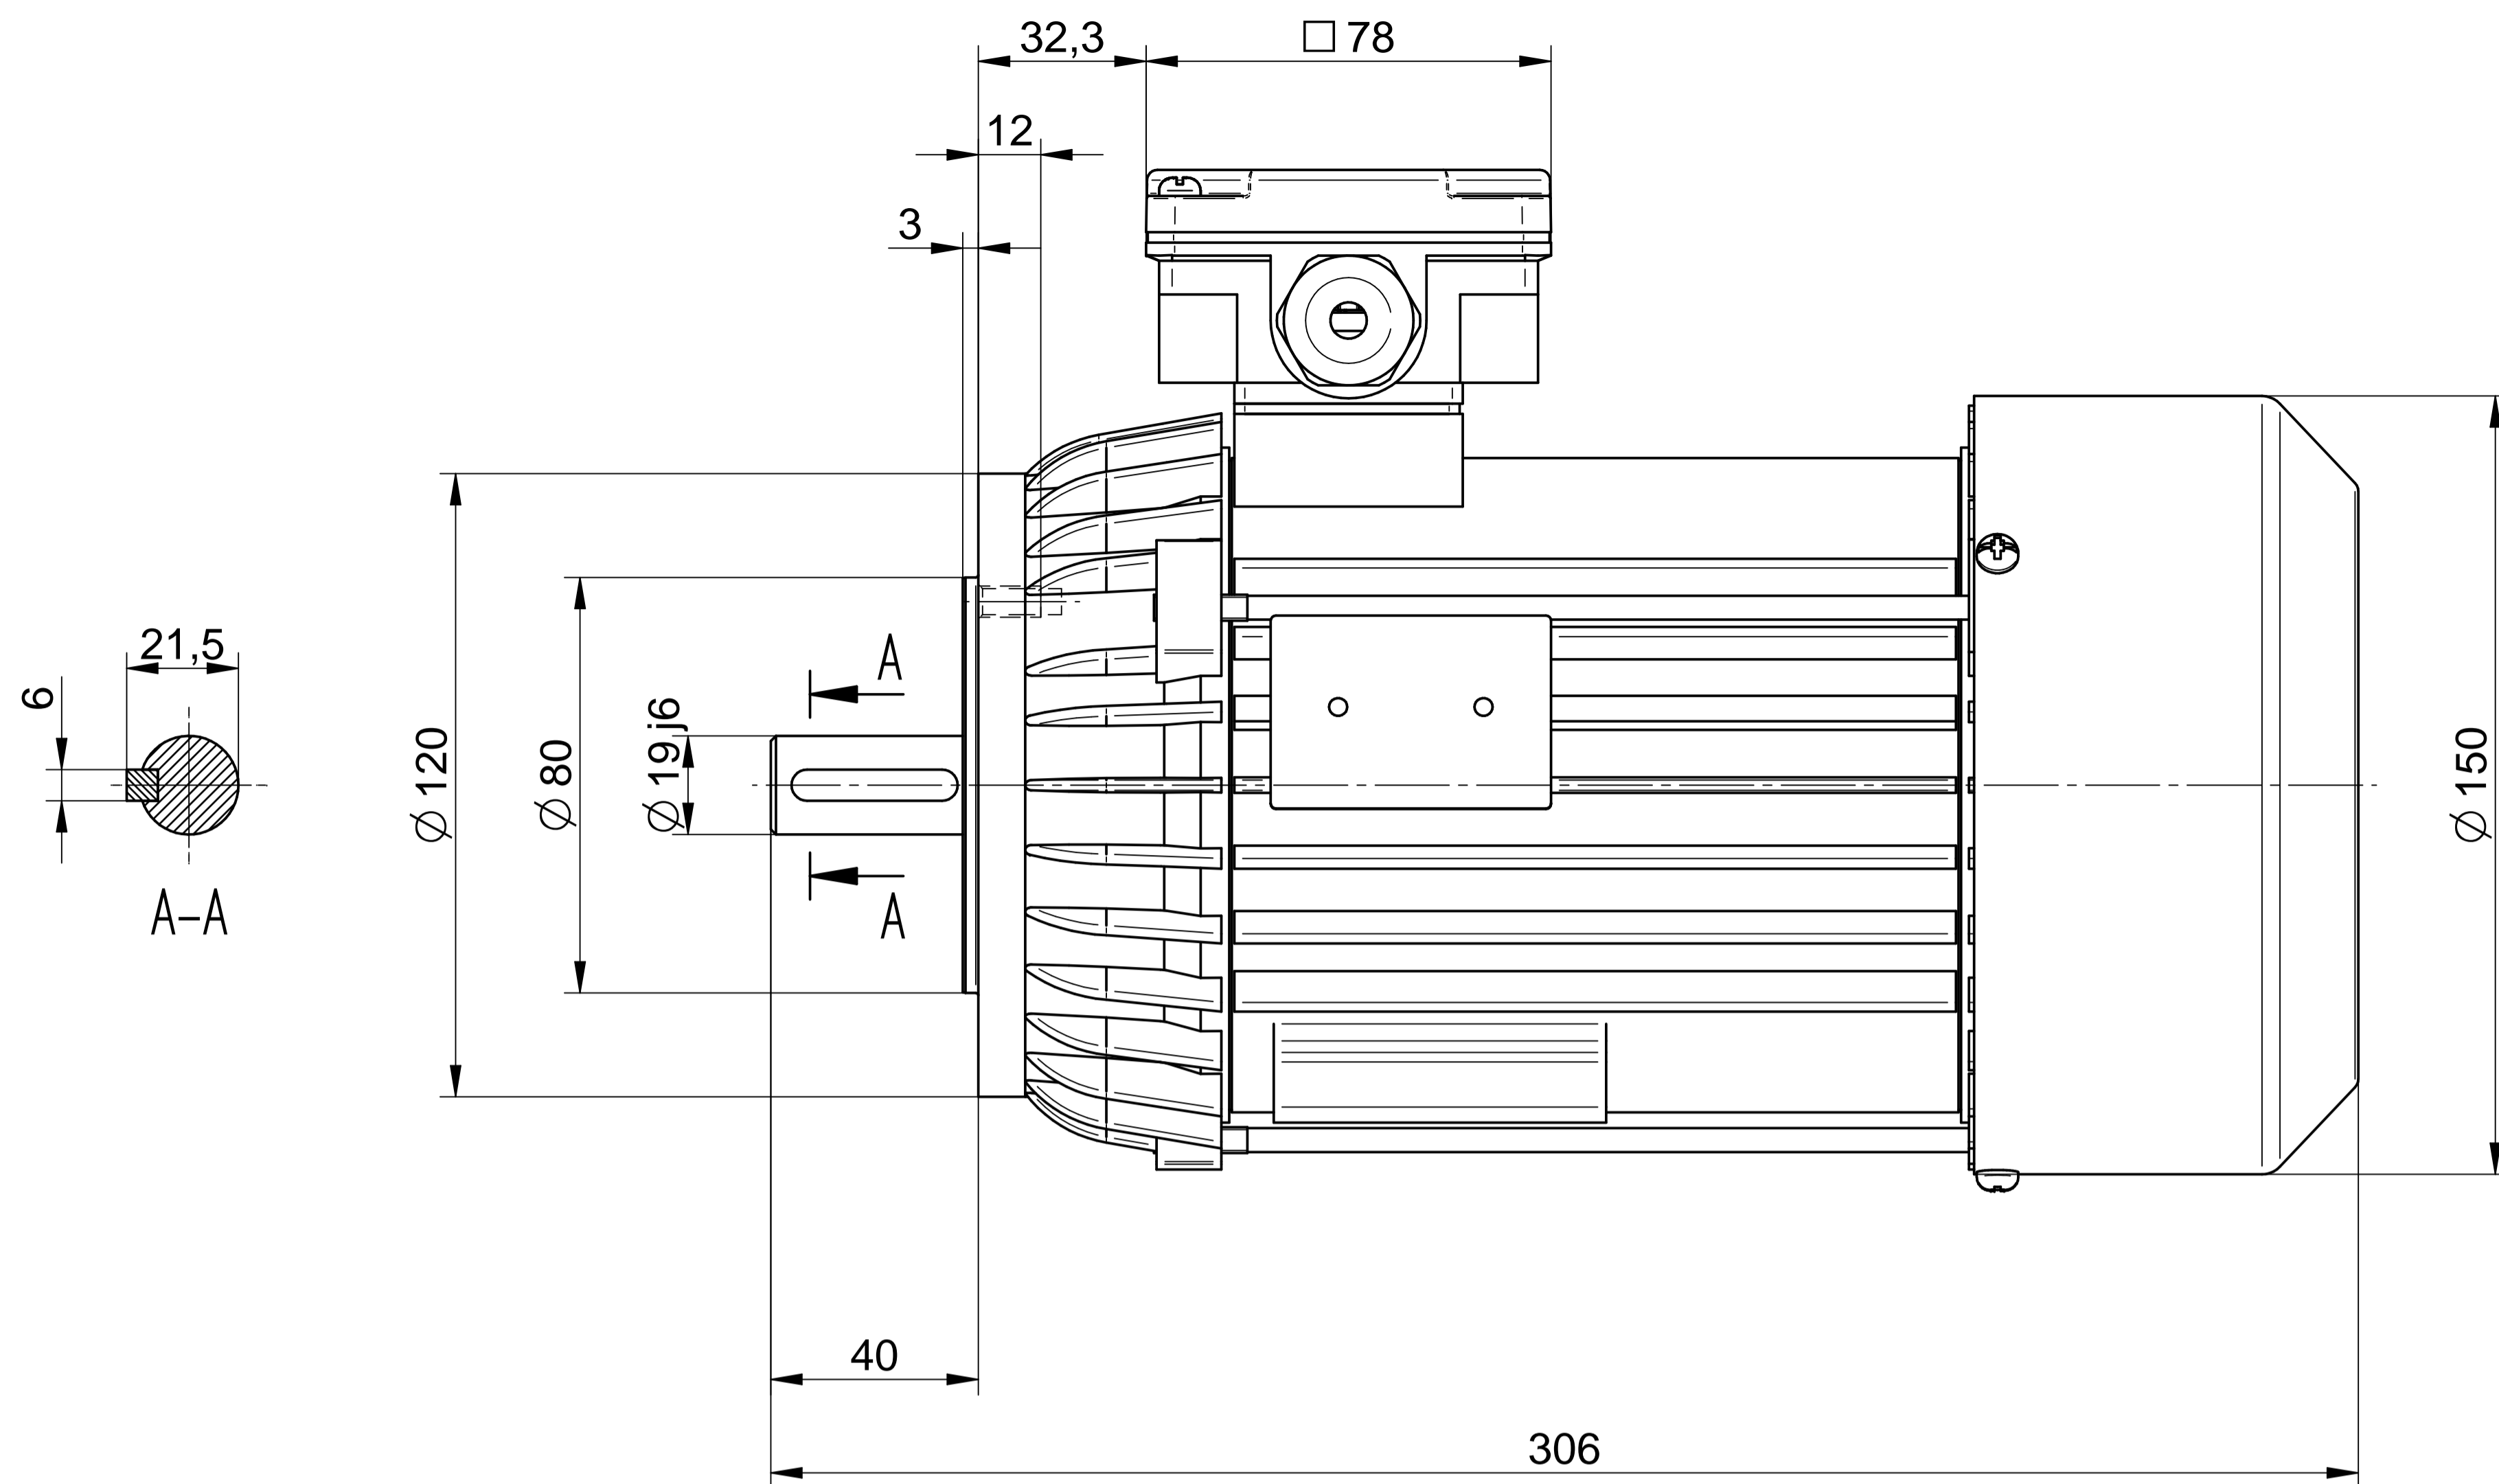

1:2

Cantoni®
GROUP

BESEL S.A.
FABRYKA SILNIKÓW ELEKTRYCZNYCH

Motor type

2SIEK80-6B2

Scale

1:1