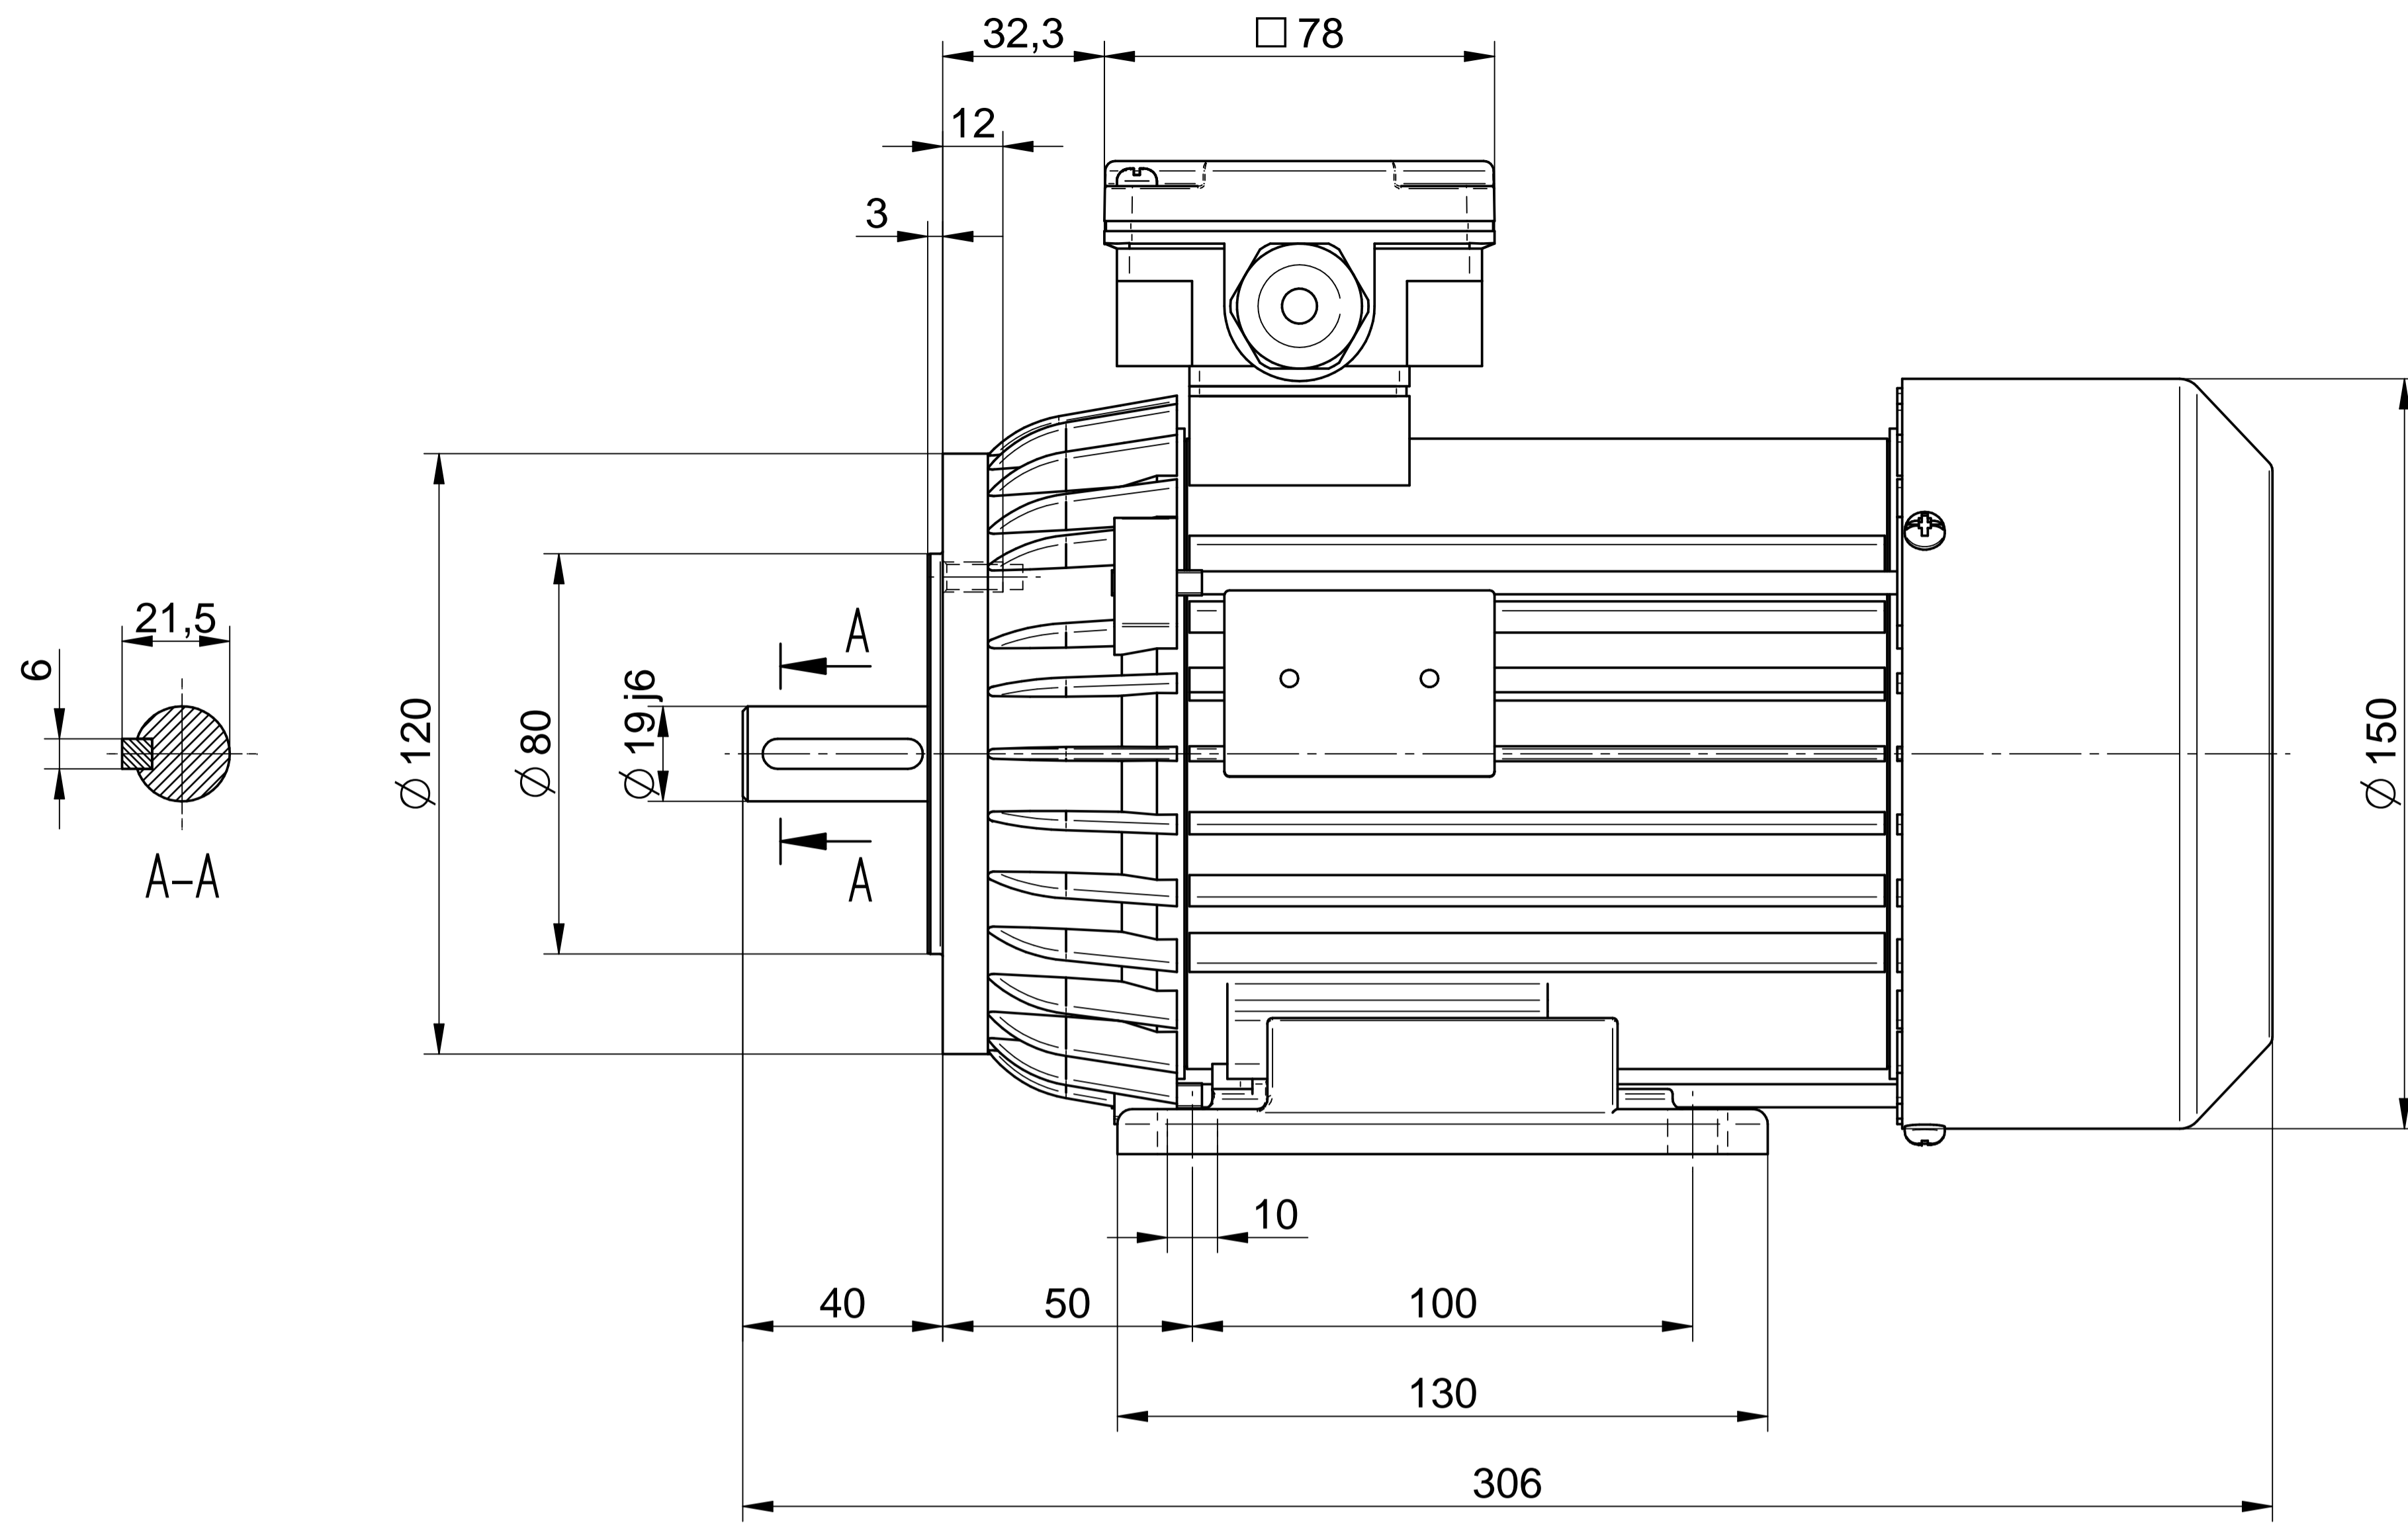

Cantoni®
GROUP

BESEL S.A.
FABRYKA SILNIKÓW ELEKTRYCZNYCH

Motor type

2SIE80-6B

Scale

1:1

Cantoni[®]
GROUP

BESEL S.A.
FABRYKA SILNIKÓW ELEKTRYCZNYCH

Motor type
2SIEL80-6B2

Scale
1:1

Cantoni®
GROUP

BESEL S.A.
FABRYKA SILNIKÓW ELEKTRYCZNYCH

Motor type
2SIEL80-6B1

Scale
1:1

Cantoni®
GROUP

BESEL S.A.
FABRYKA SILNIKÓW ELEKTRYCZNYCH

Motor type

2SIEK80-6B

Scale

1:1

1:2

Cantoni®
GROUP

BESEL S.A.
FABRYKA SILNIKÓW ELEKTRYCZNYCH

Motor type

2SIEK80-6B2

Scale

1:1

1:2

Cantoni®
GROUP

BESEL S.A.
FABRYKA SILNIKÓW ELEKTRYCZNYCH

Motor type

2SIEK80-6B1