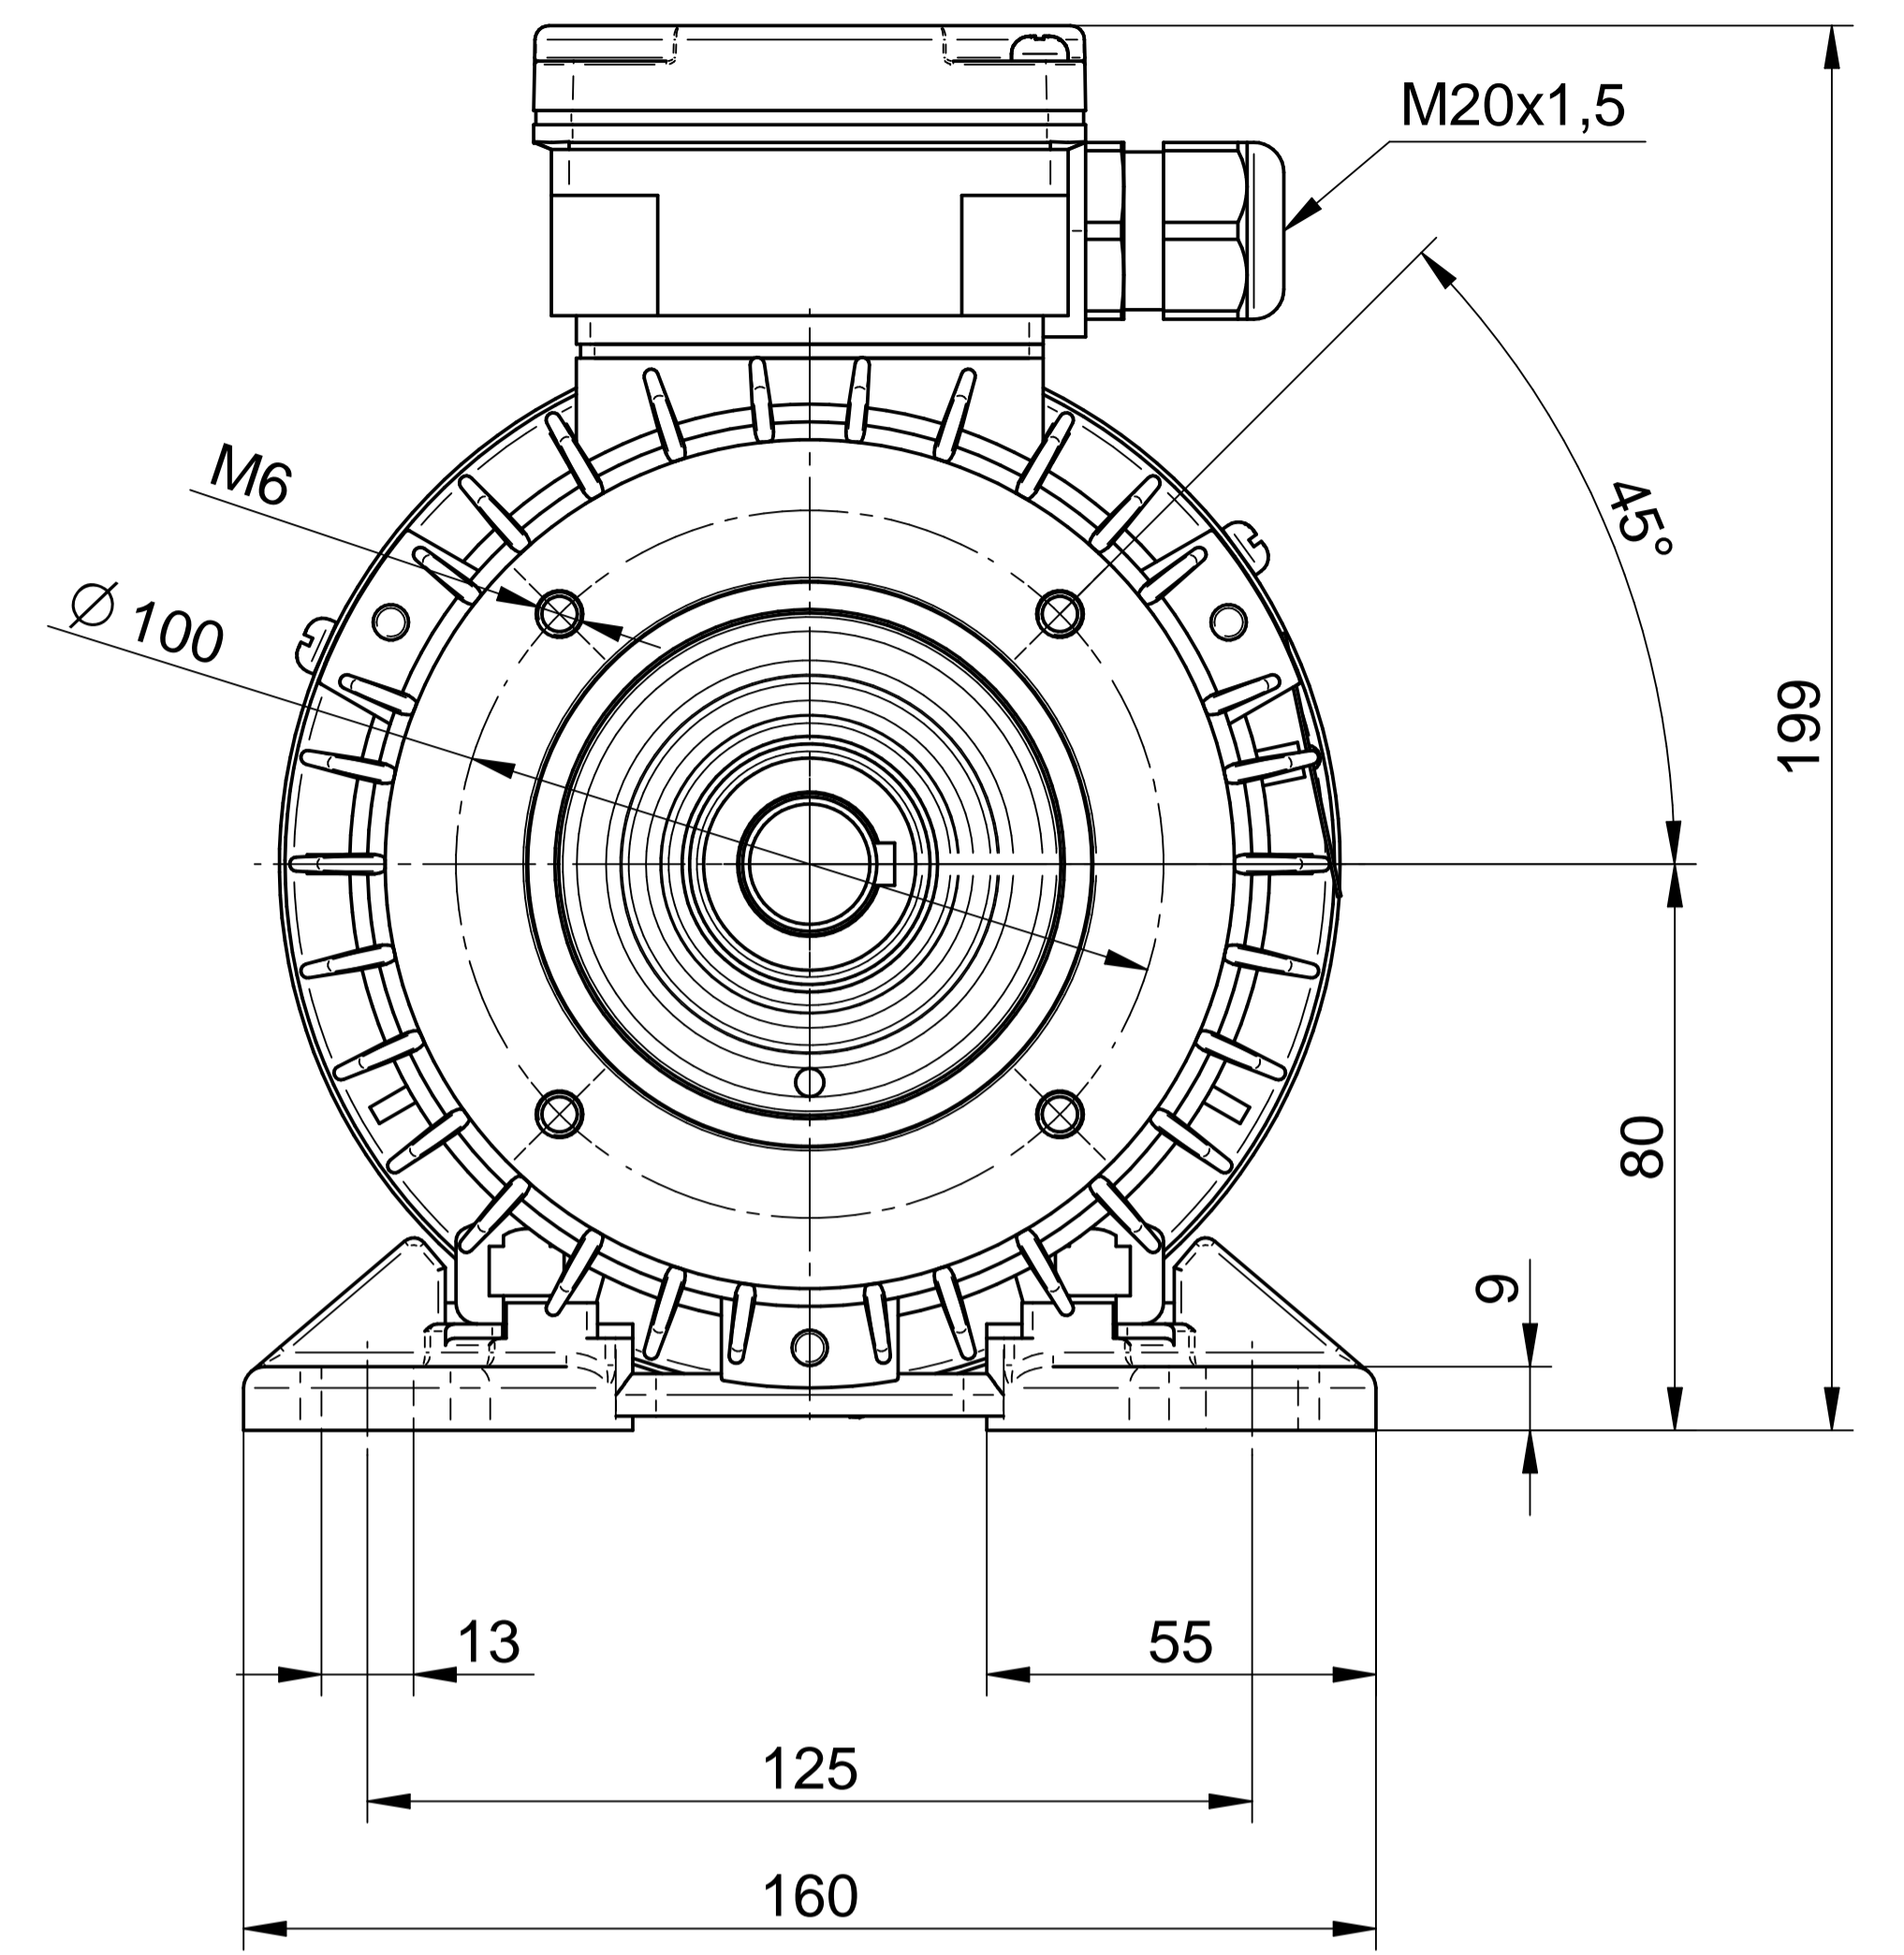

Cantoni®
GROUP

BESEL S.A.
FABRYKA SILNIKÓW ELEKTRYCZNYCH

Motor type

2SIE80-6B

Scale

1:1

Cantoni[®]
GROUP

BESEL S.A.
FABRYKA SILNIKÓW ELEKTRYCZNYCH