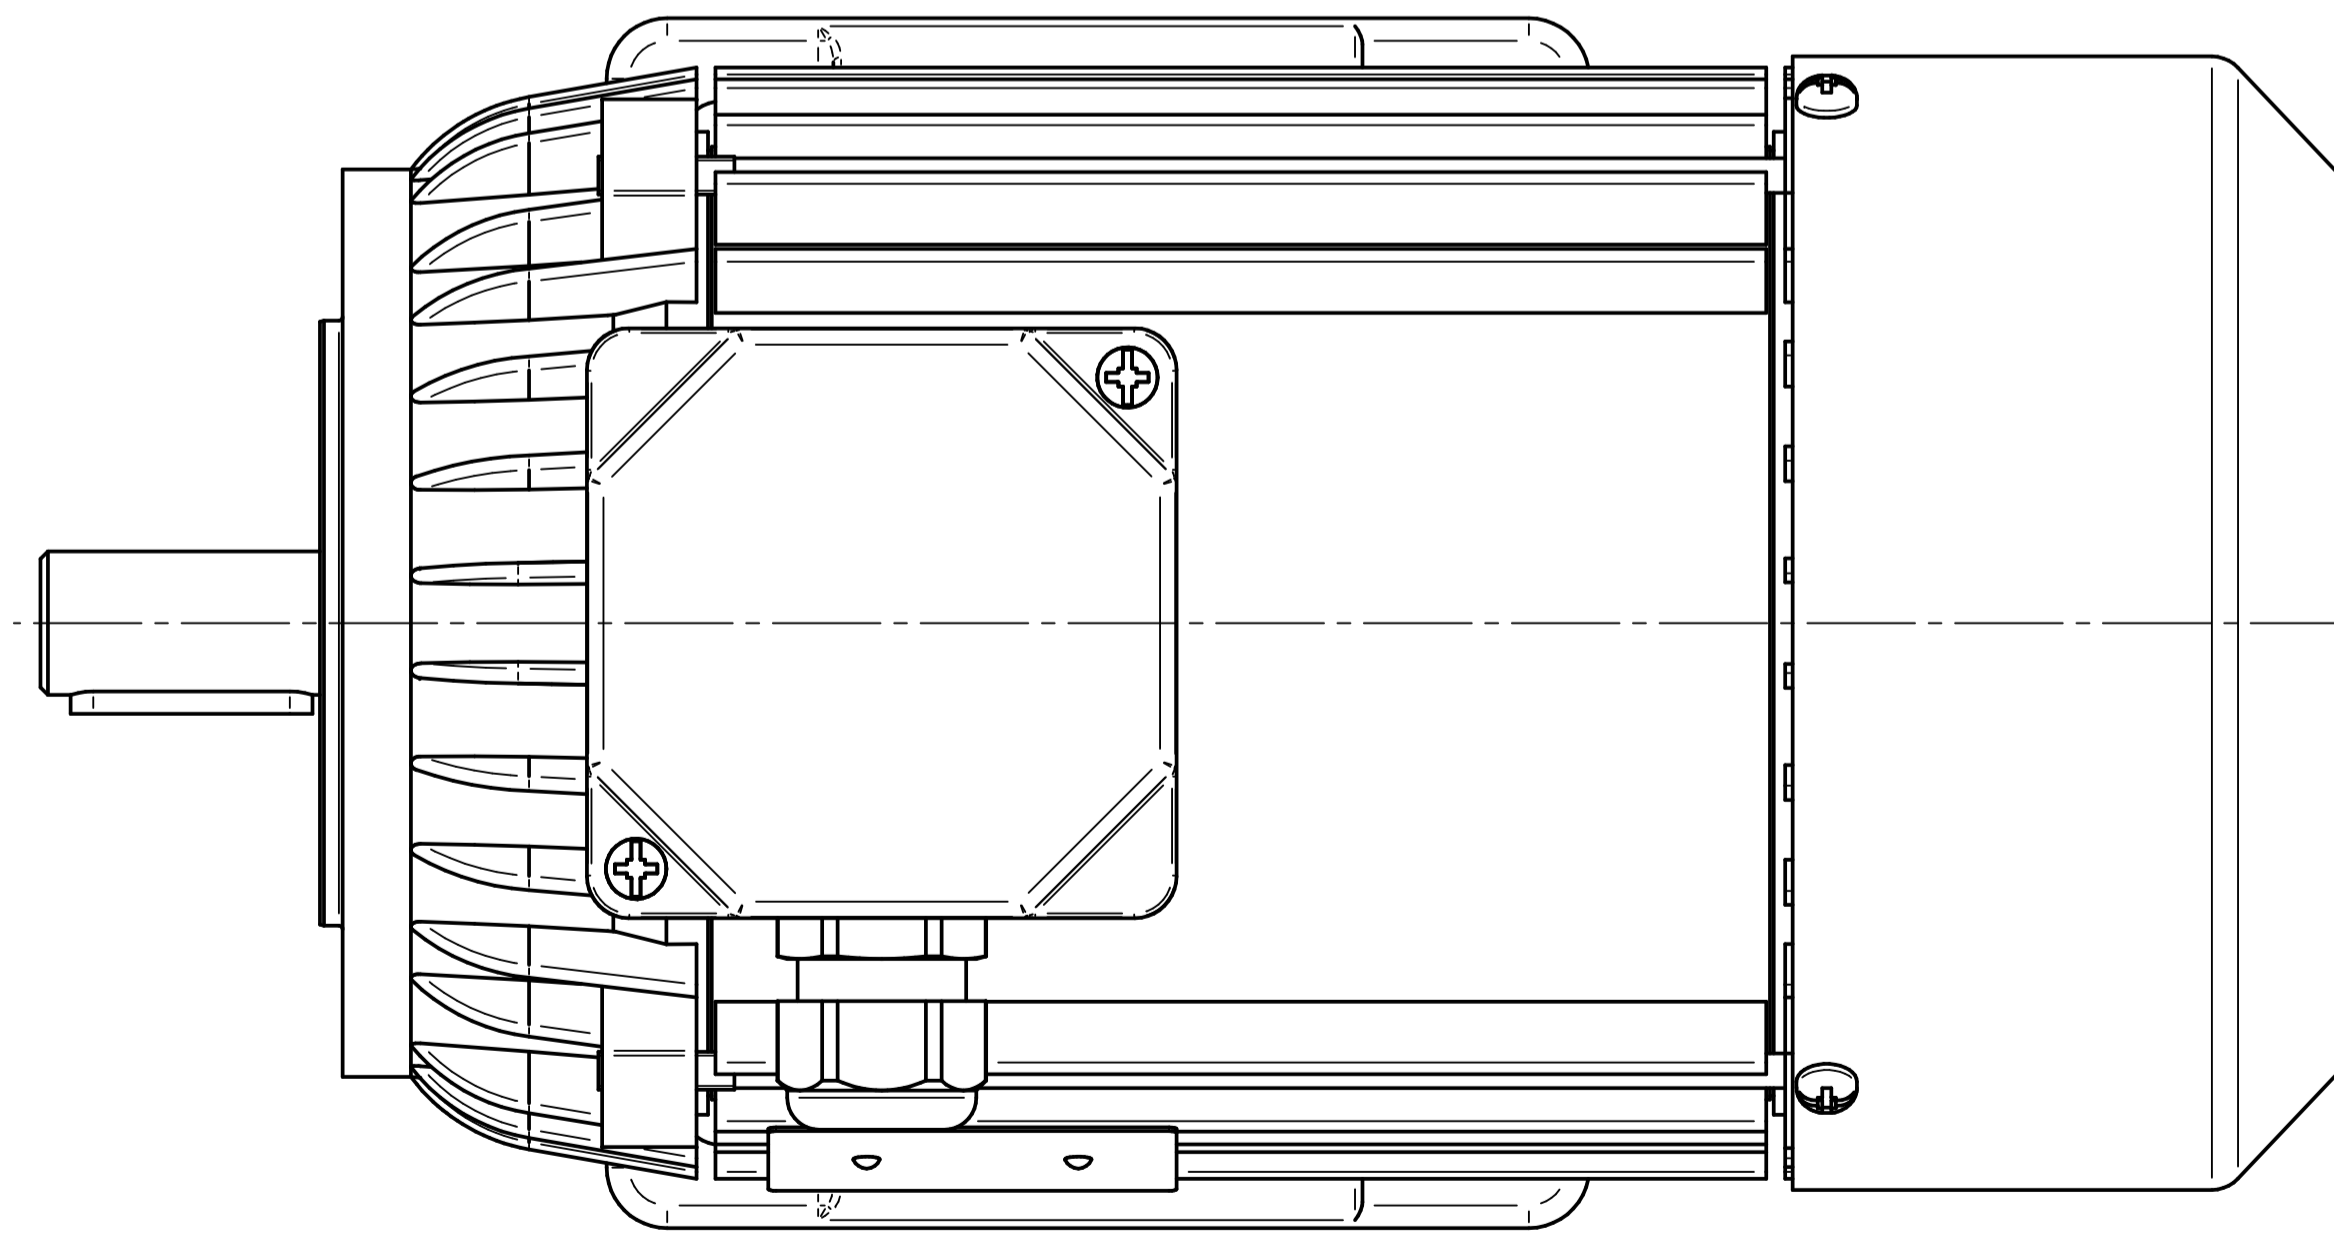

Cantoni®
GROUP

BESEL S.A.
FABRYKA SILNIKÓW ELEKTRYCZNYCH

Motor type

2SIE80-6B

Scale

1:1

Cantoni[®]
GROUP

BESEL S.A.
FABRYKA SILNIKÓW ELEKTRYCZNYCH

Motor type
2SIEL80-6B2

Scale
1:1

Cantoni®
GROUP

BESEL S.A.
FABRYKA SILNIKÓW ELEKTRYCZNYCH

Motor type
2SIEL80-6B1

Scale
1:1

Cantoni®
GROUP

BESEL S.A.
FABRYKA SILNIKÓW ELEKTRYCZNYCH