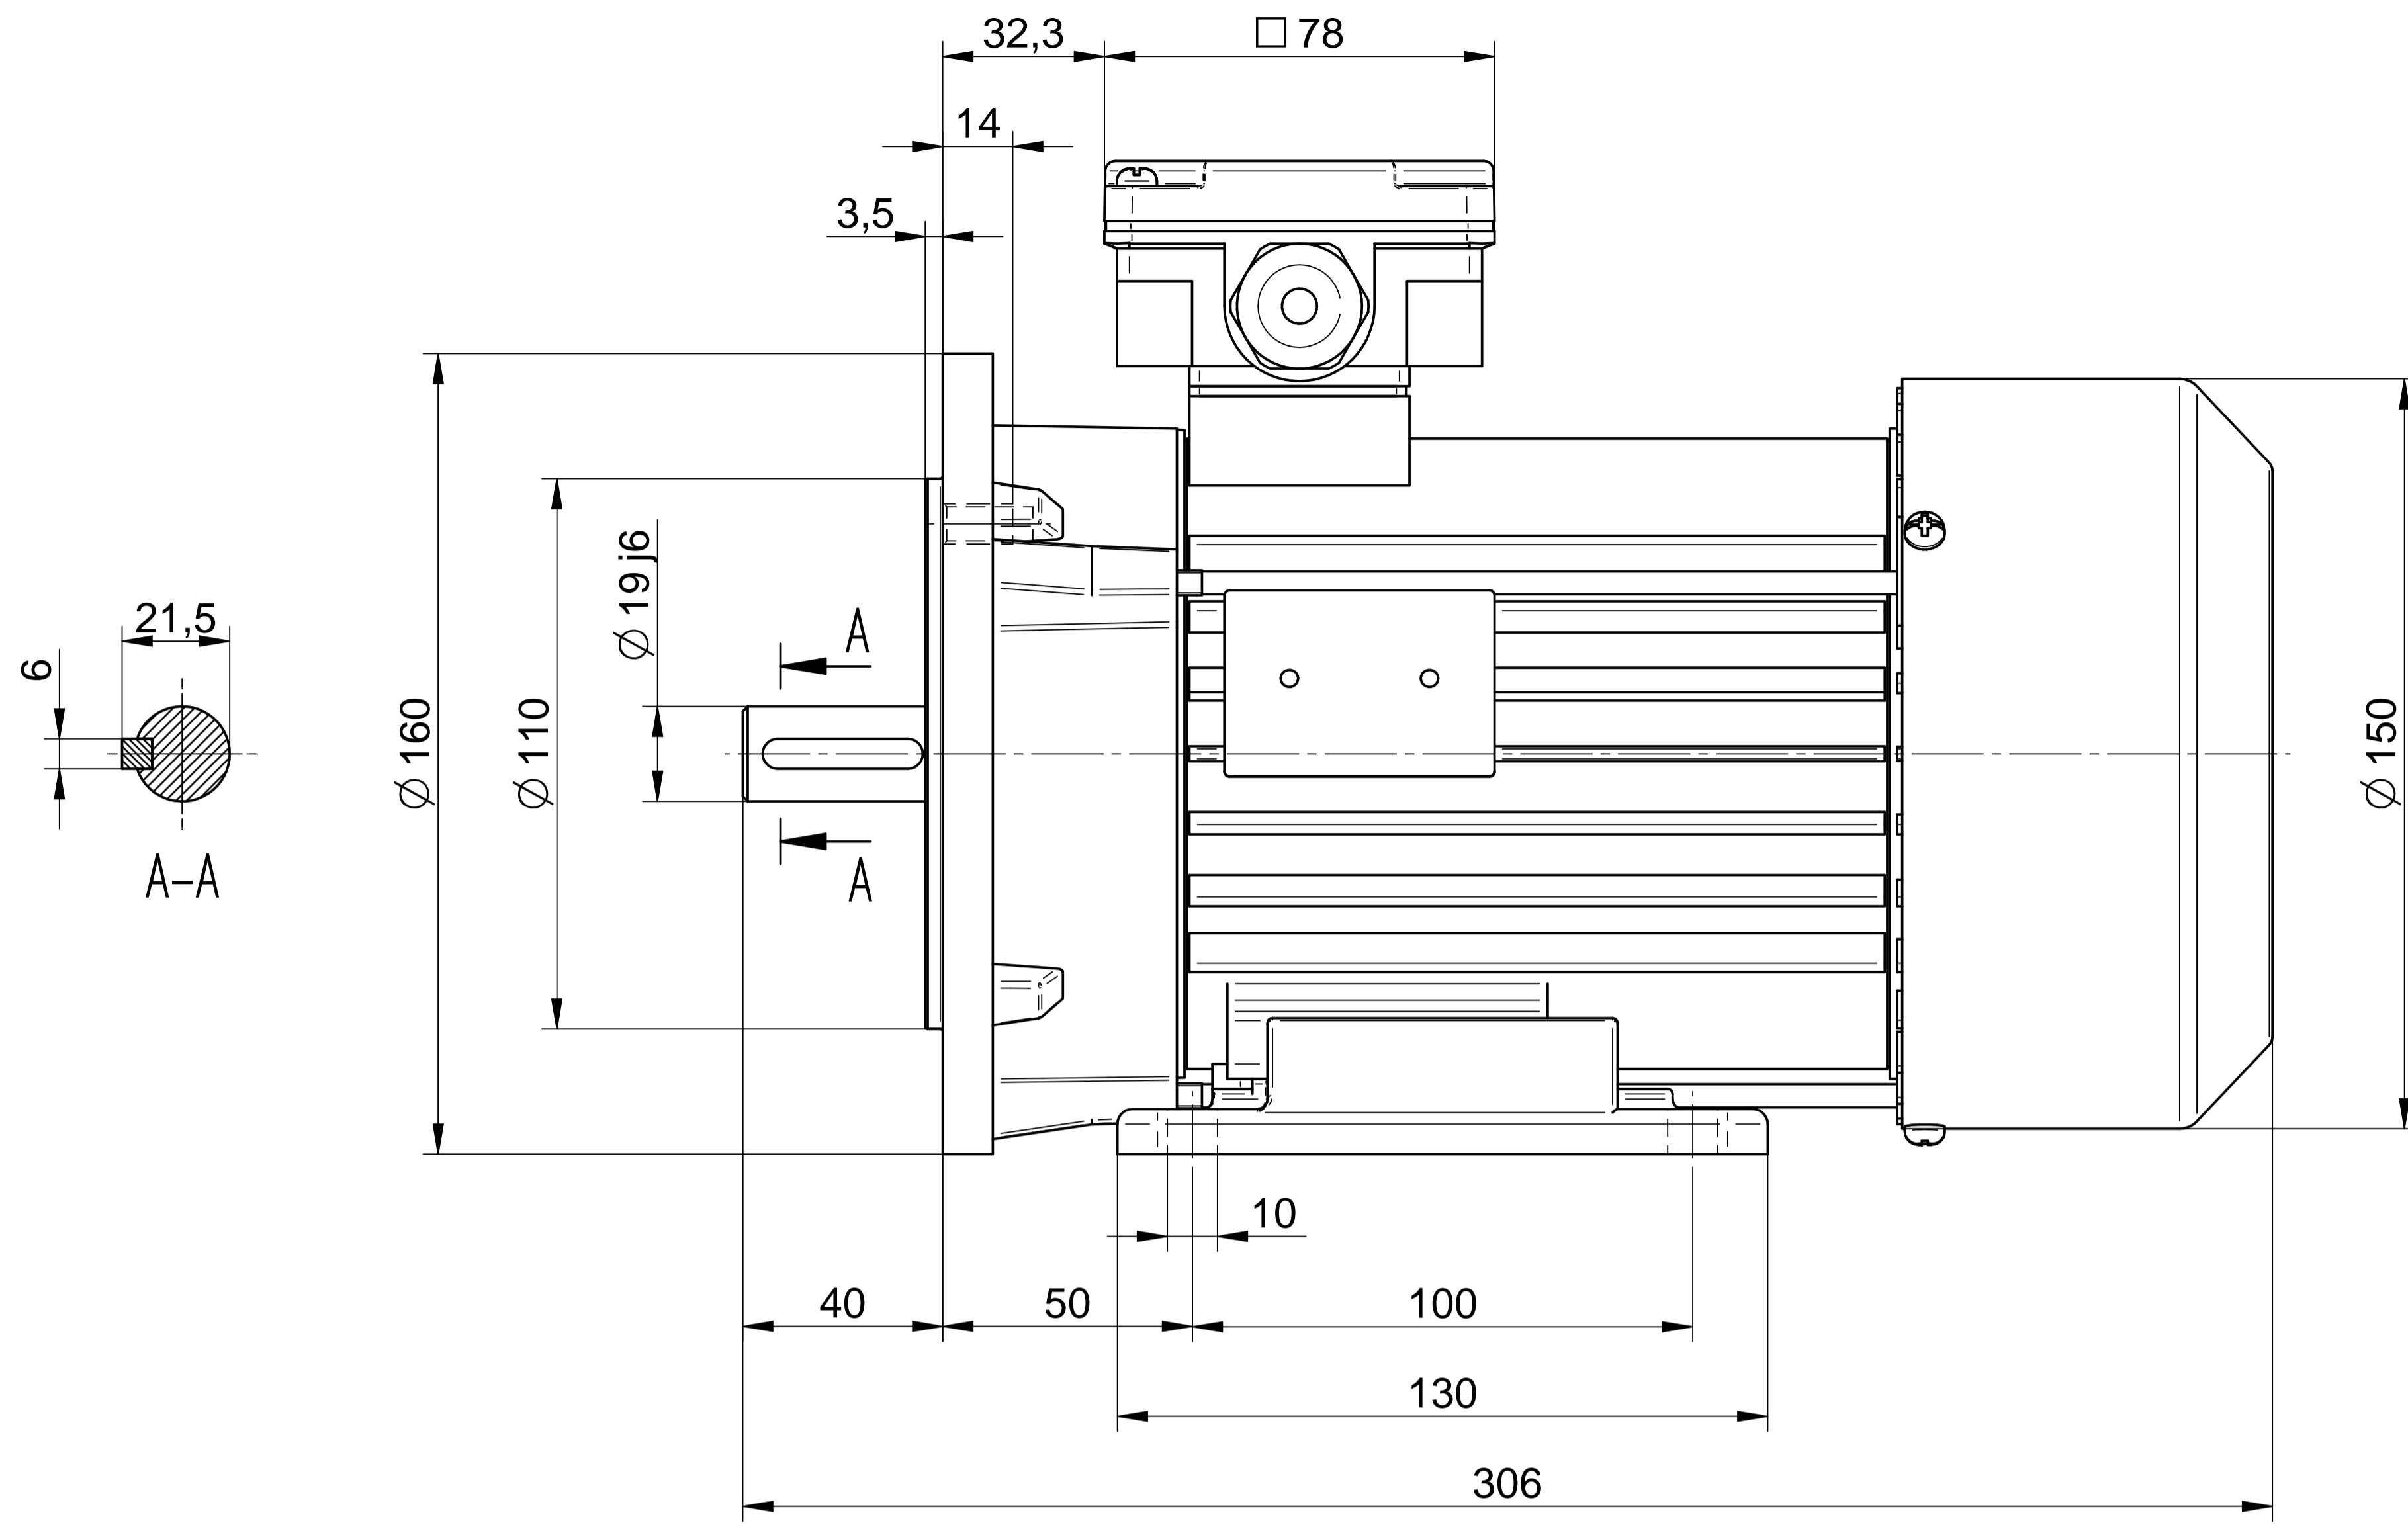

Cantoni®
GROUP

BESEL S.A.
FABRYKA SILNIKÓW ELEKTRYCZNYCH

Motor type

2SIE80-6B

Scale

1:1

Cantoni[®]
GROUP

BESEL S.A.
FABRYKA SILNIKÓW ELEKTRYCZNYCH

Motor type
2SIEL80-6B2

Scale
1:1

Cantoni®
GROUP

BESEL S.A.
FABRYKA SILNIKÓW ELEKTRYCZNYCH

Motor type
2SIEL80-6B1

Scale
1:1

Cantoni®
GROUP

BESEL S.A.
FABRYKA SILNIKÓW ELEKTRYCZNYCH

Motor type

2SIEK80-6B

Scale

1:1

1:2

Cantoni®
GROUP

BESEL S.A.
FABRYKA SILNIKÓW ELEKTRYCZNYCH

Motor type

2SIEK80-6B2

Scale

1:1

1:2

Cantoni®
GROUP

BESEL S.A.
FABRYKA SILNIKÓW ELEKTRYCZNYCH

Motor type

2SIEK80-6B1