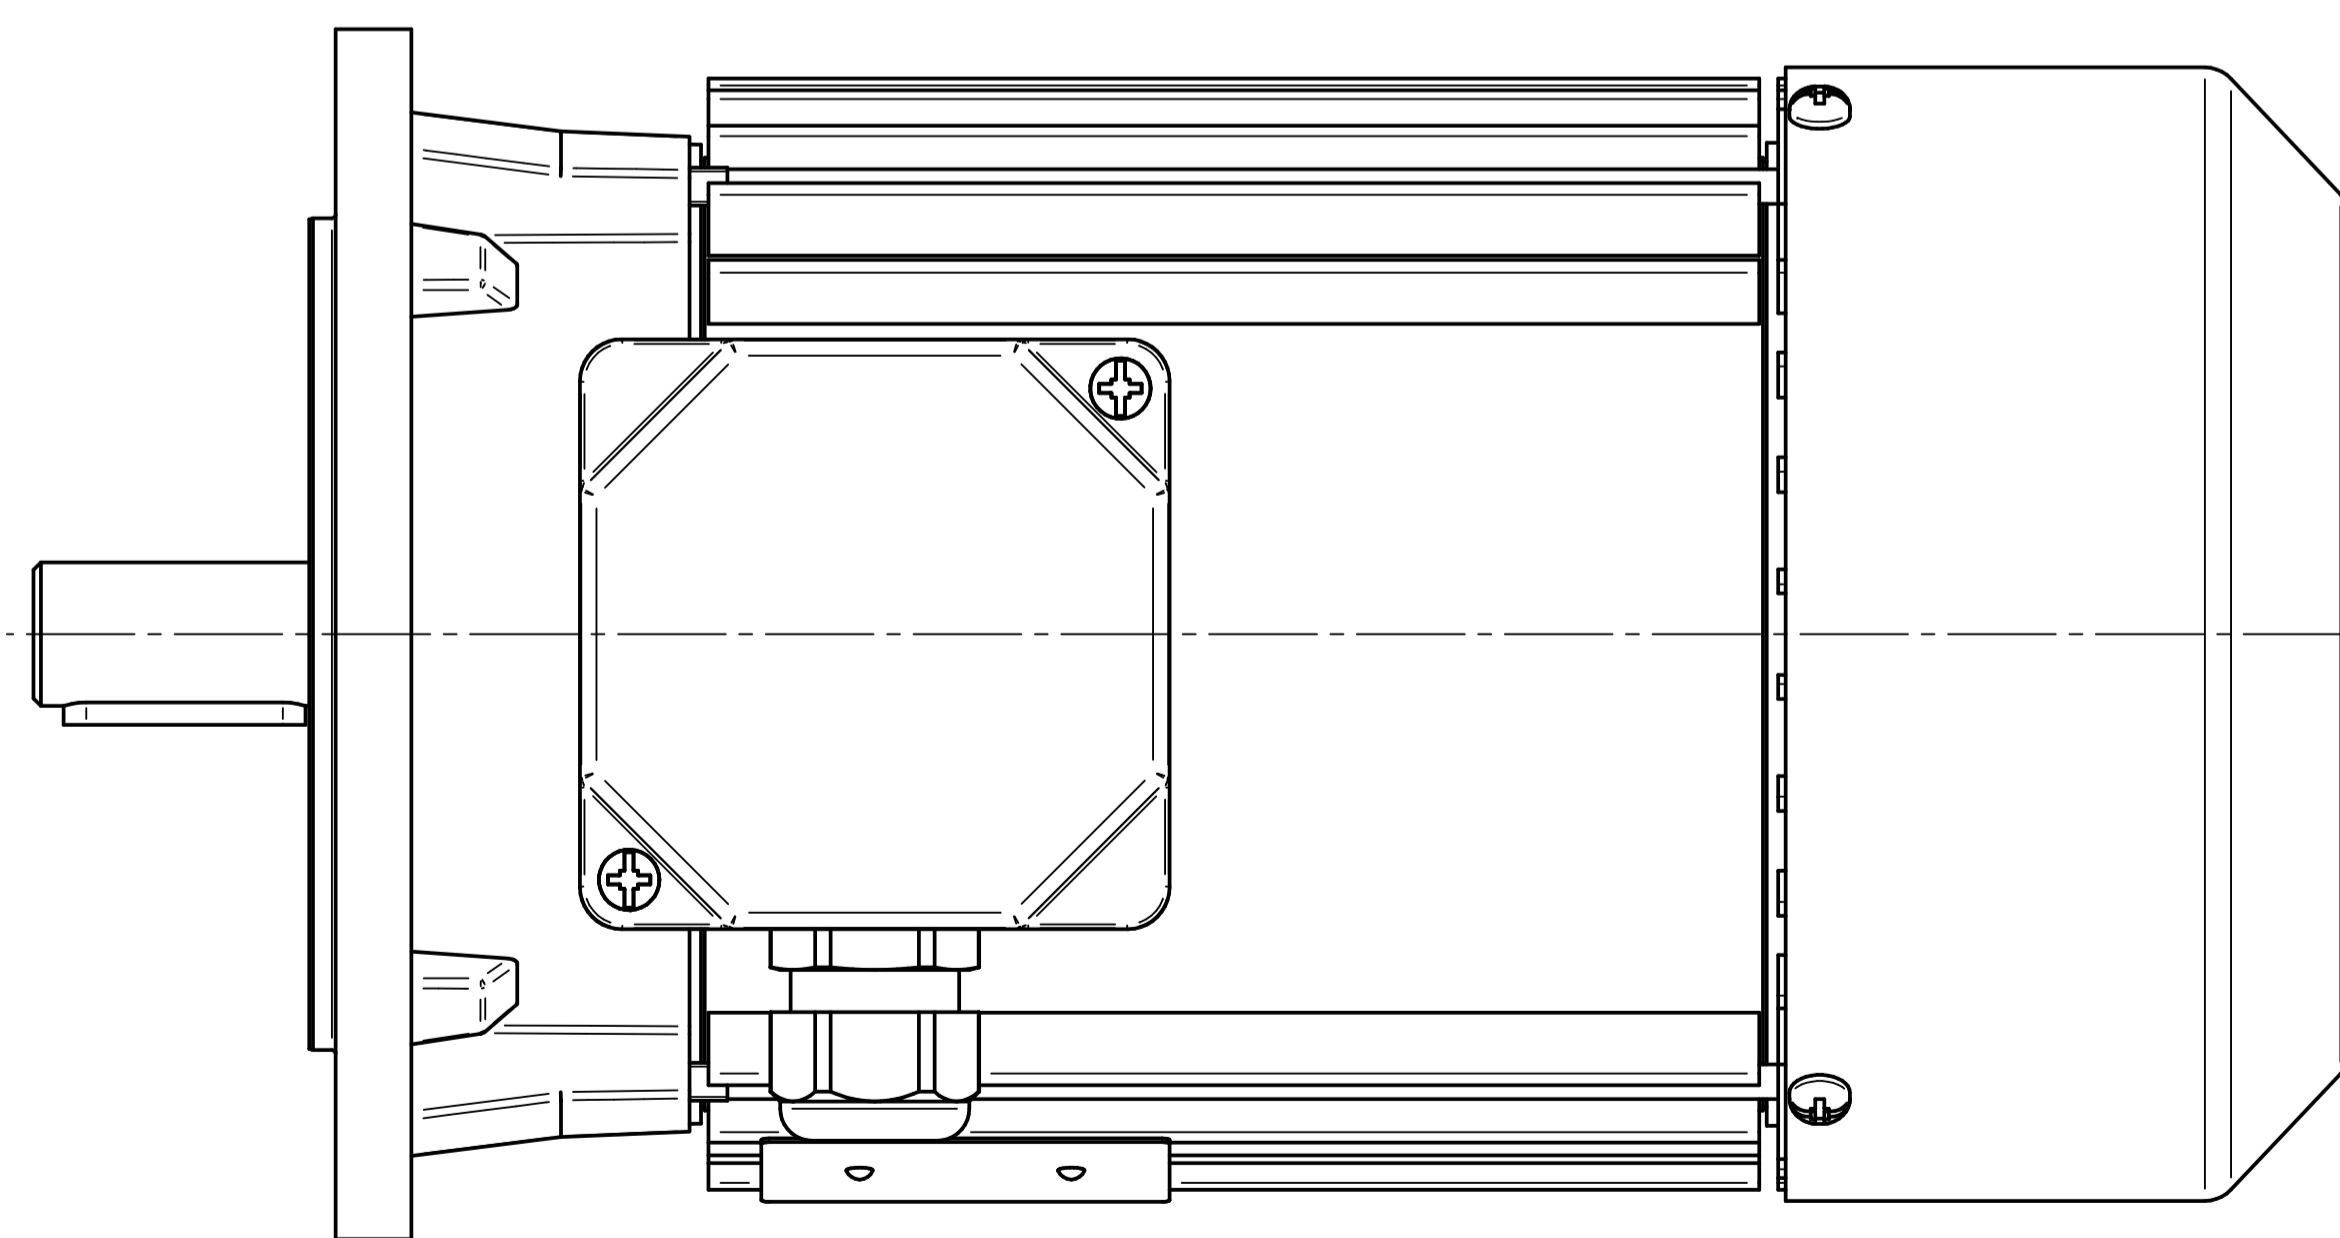

1:2

Cantoni®
GROUP

BESEL S.A.
FABRYKA SILNIKÓW ELEKTRYCZNYCH

Motor type

2SIEK80-6B1

Scale

1:1