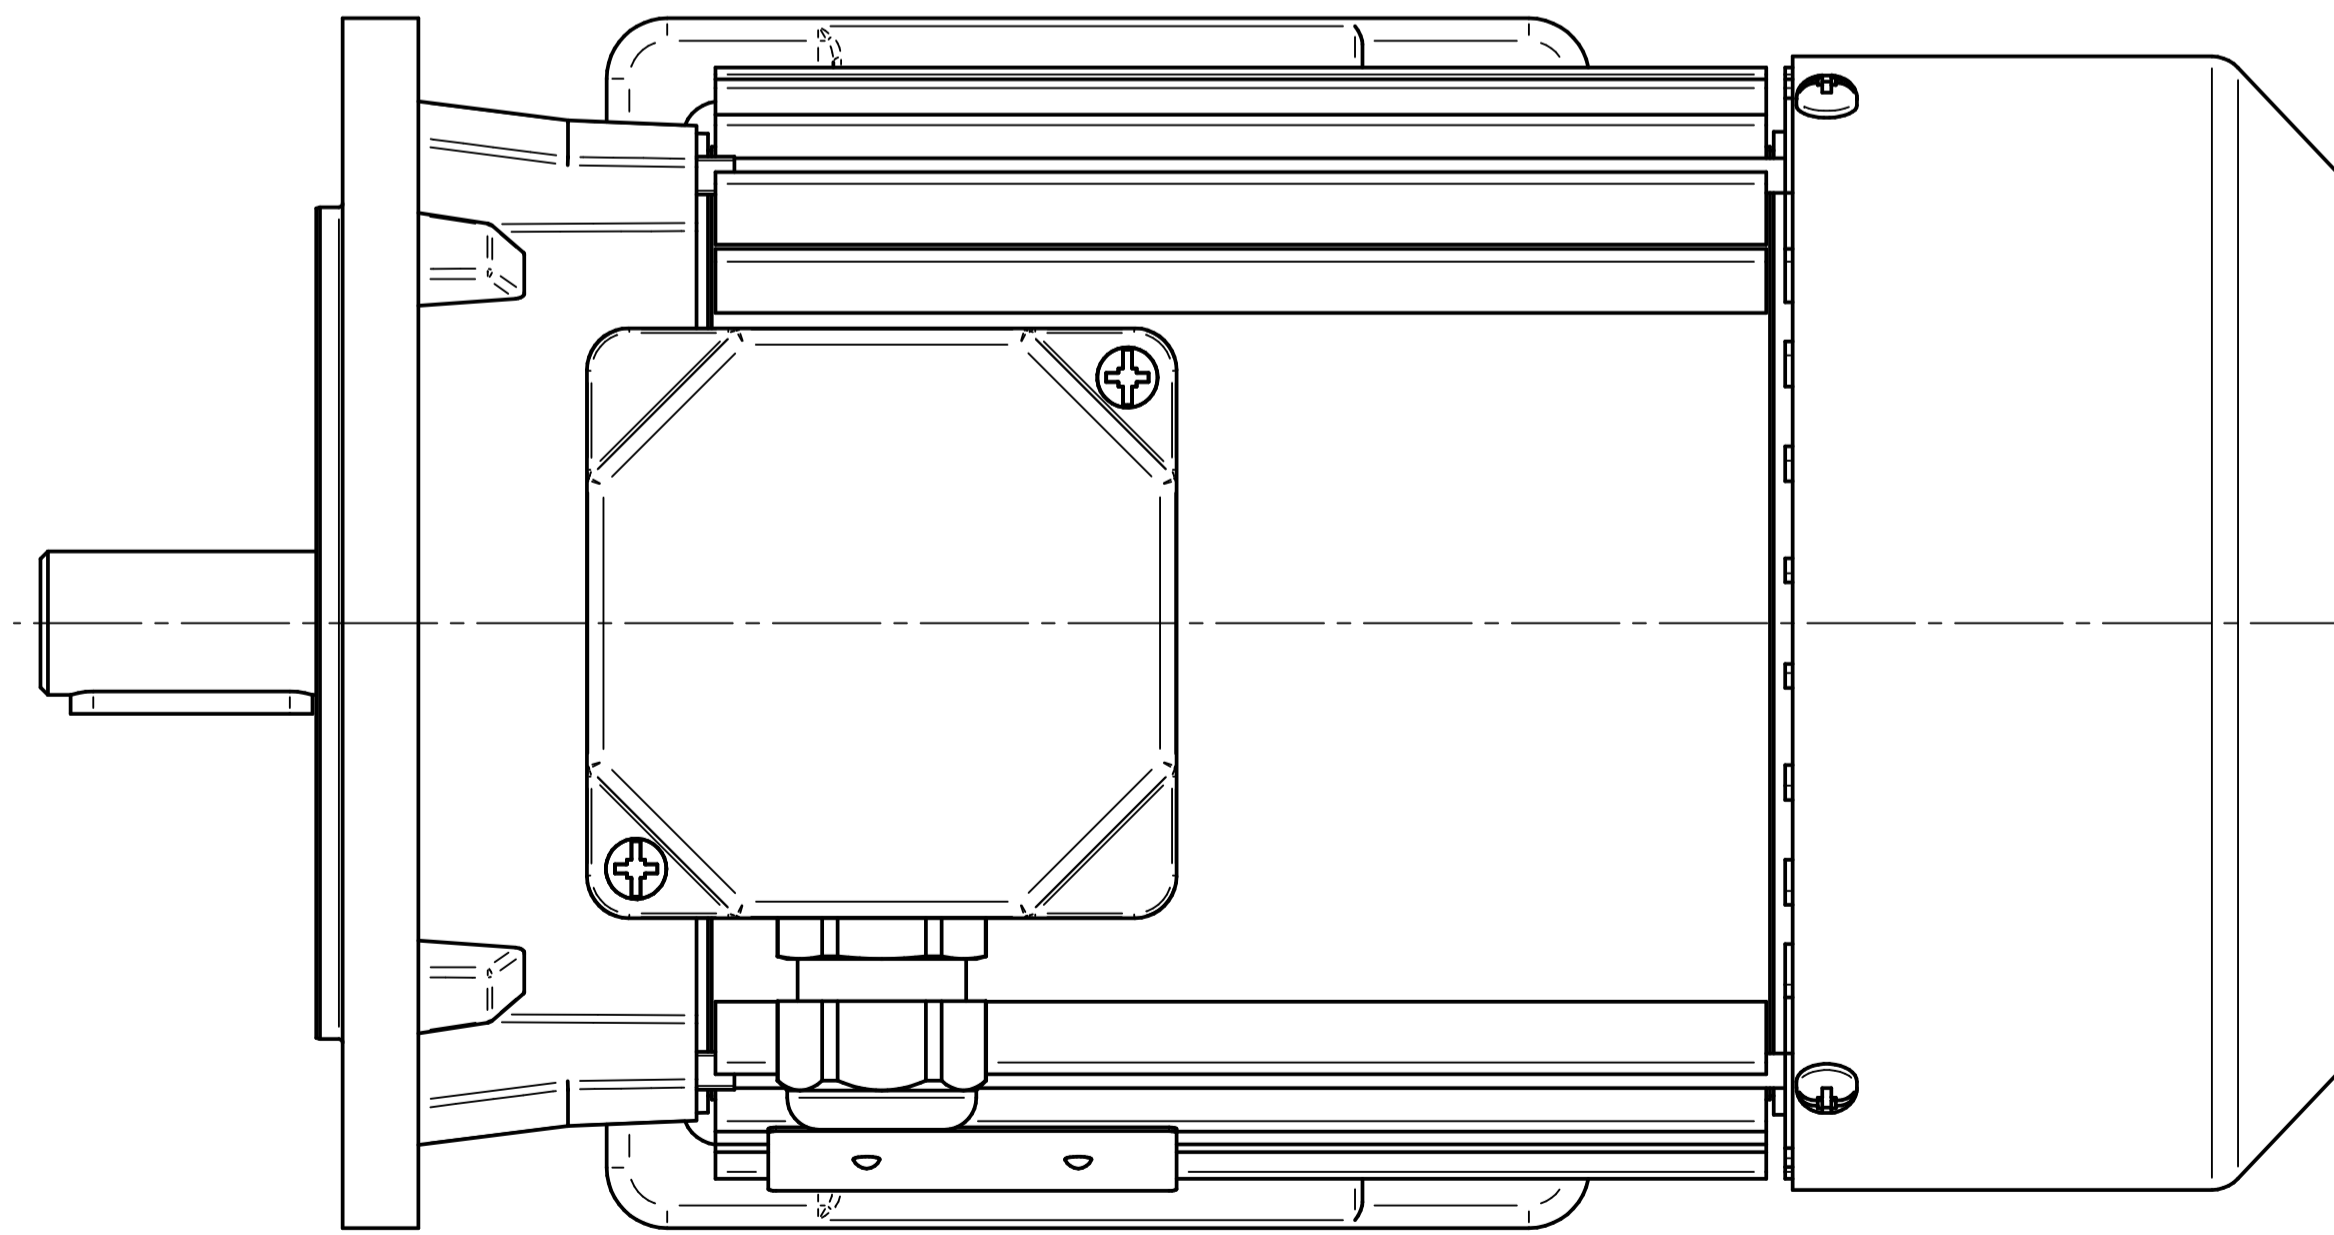

Cantoni®
GROUP

BESEL S.A.
FABRYKA SILNIKÓW ELEKTRYCZNYCH

Motor type

2SIE80-6B

Scale

1:1

Cantoni[®]
GROUP

BESEL S.A.
FABRYKA SILNIKÓW ELEKTRYCZNYCH

Motor type
2SIEL80-6B2

Scale
1:1

Cantoni®
GROUP

BESEL S.A.
FABRYKA SILNIKÓW ELEKTRYCZNYCH

Motor type
2SIEL80-6B1

Scale
1:1

Cantoni®
GROUP

BESEL S.A.
FABRYKA SILNIKÓW ELEKTRYCZNYCH