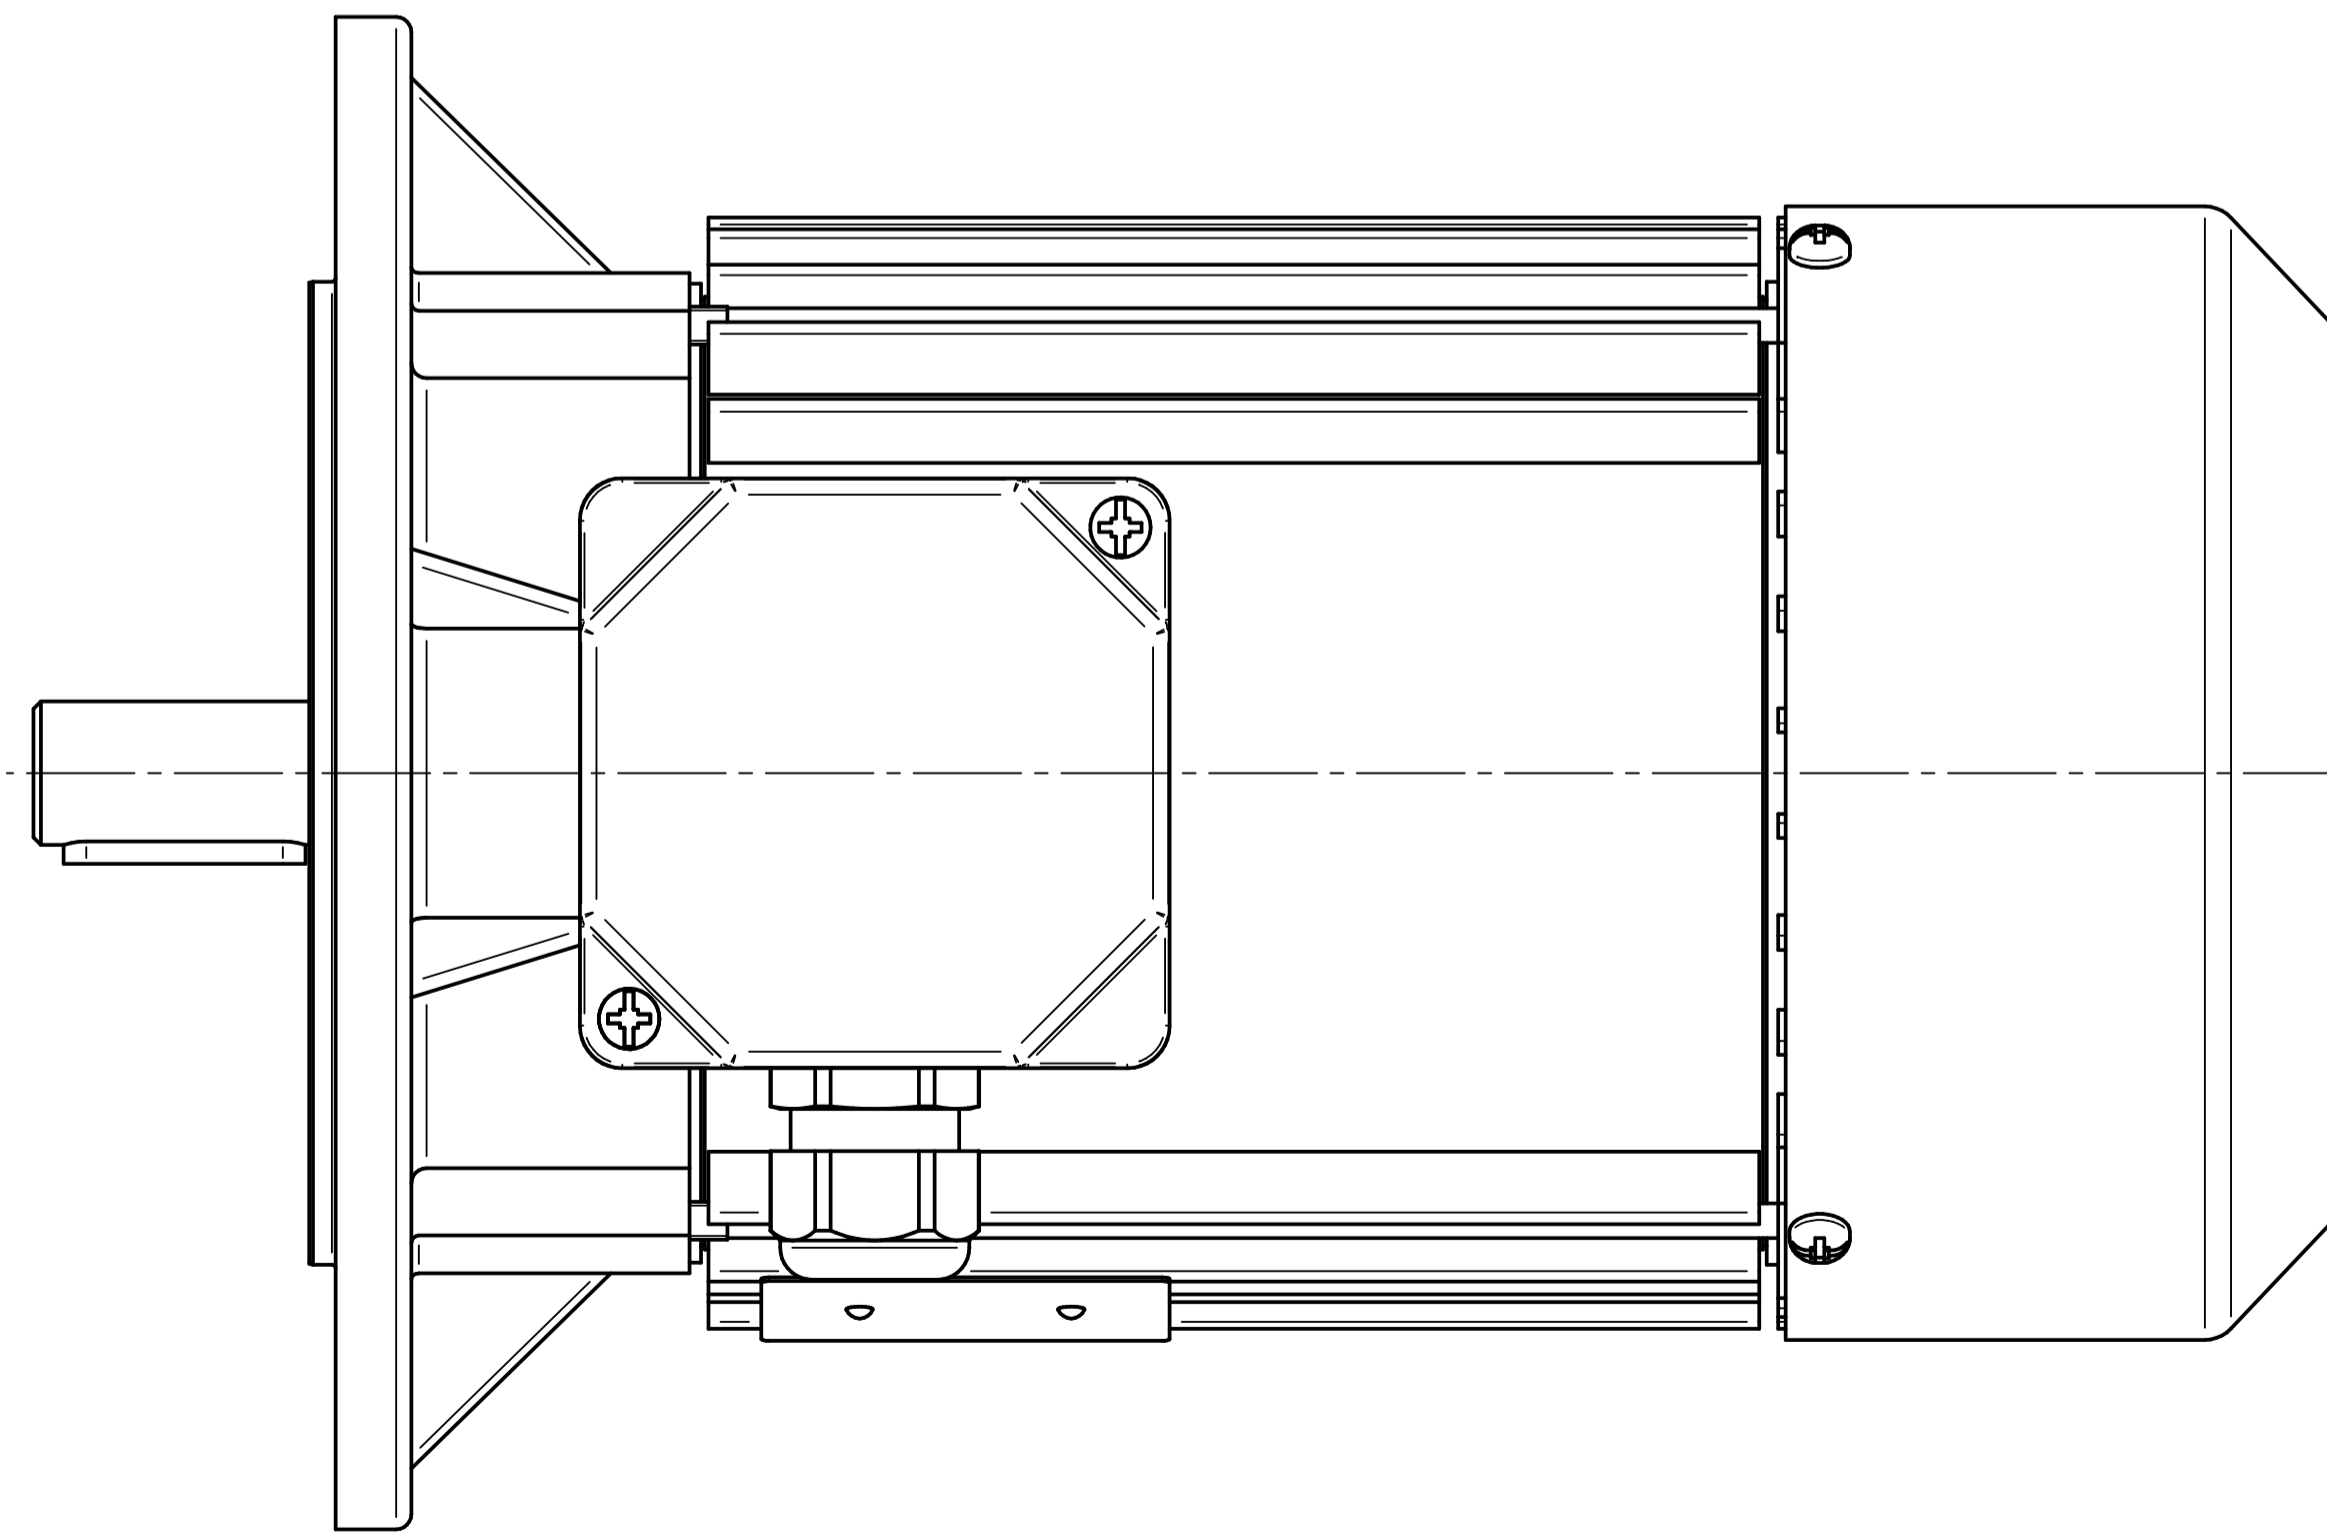

Cantoni®
GROUP

BESEL S.A.
FABRYKA SILNIKÓW ELEKTRYCZNYCH

Motor type

2SIE80-6B

Scale

1:1

Cantoni[®]
GROUP

BESEL S.A.
FABRYKA SILNIKÓW ELEKTRYCZNYCH

Motor type
2SIEL80-6B2

Scale
1:1

Cantoni®
GROUP

BESEL S.A.
FABRYKA SILNIKÓW ELEKTRYCZNYCH

Motor type
2SIEL80-6B1

Scale
1:1

Cantoni®
GROUP

BESEL S.A.
FABRYKA SILNIKÓW ELEKTRYCZNYCH