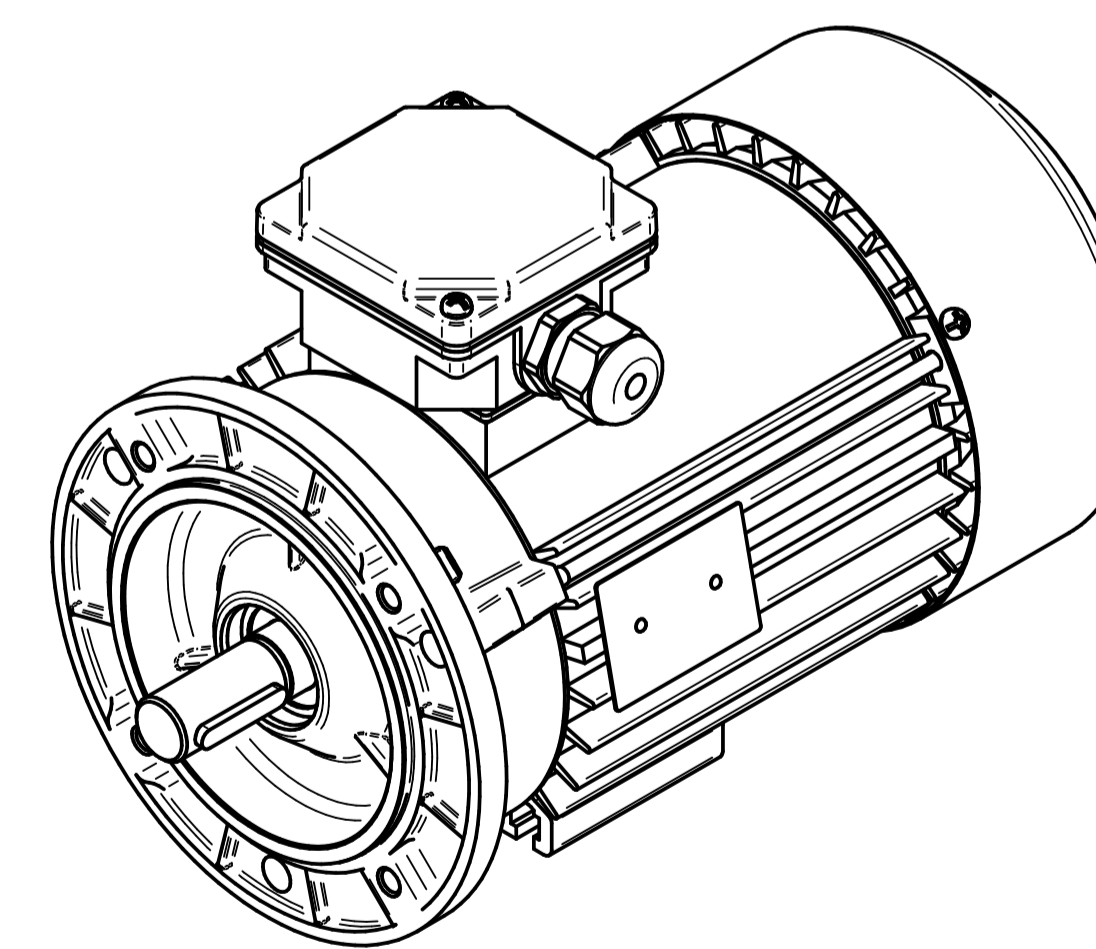

1:2

Cantoni®
GROUP

BESEL S.A.
FABRYKA SILNIKÓW ELEKTRYCZNYCH

Motor type

2SIEK80-6B1

Scale

1:1