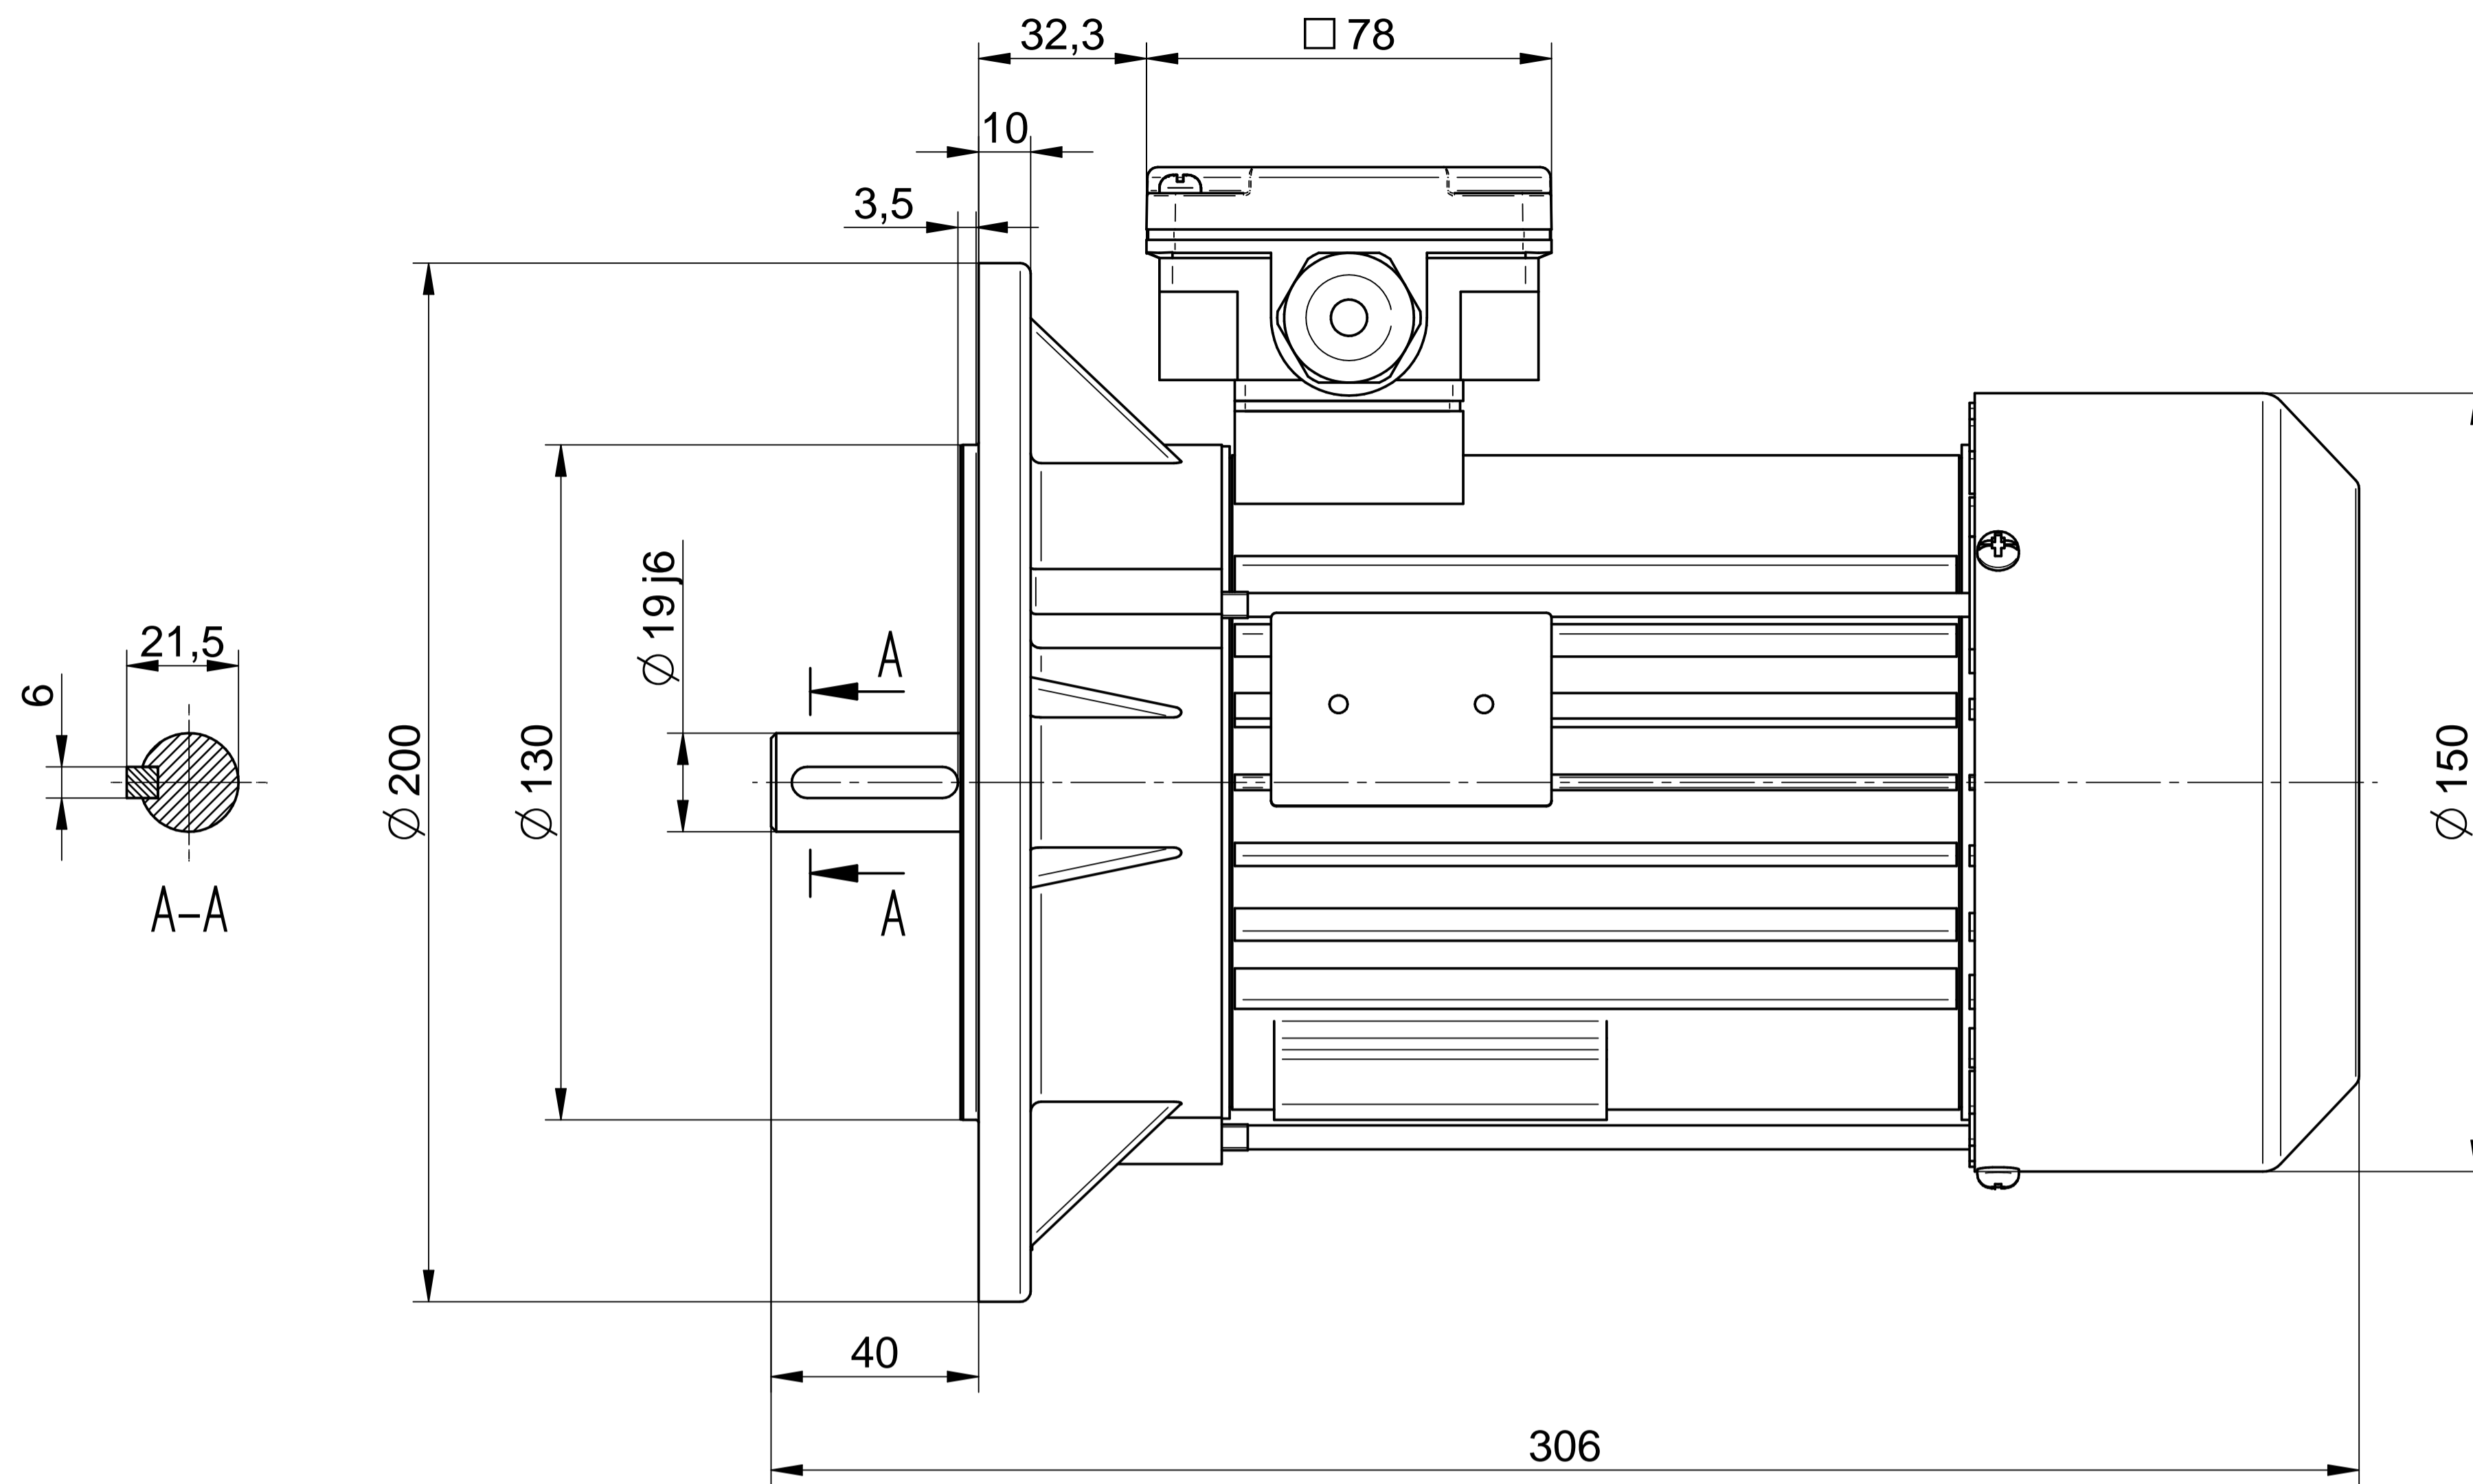

Cantoni®
GROUP

BESEL S.A.
FABRYKA SILNIKÓW ELEKTRYCZNYCH

Motor type

2SIE80-6B

Scale

1:1

Cantoni[®]
GROUP

BESEL S.A.
FABRYKA SILNIKÓW ELEKTRYCZNYCH

Motor type
2SIEL80-6B2

Scale
1:1

Cantoni®
GROUP

BESEL S.A.
FABRYKA SILNIKÓW ELEKTRYCZNYCH

Motor type
2SIEL80-6B1

Scale
1:1

Cantoni®
GROUP

BESEL S.A.
FABRYKA SILNIKÓW ELEKTRYCZNYCH

Motor type

2SIEK80-6B

Scale

1:1

1:2

Cantoni®
GROUP

BESEL S.A.
FABRYKA SILNIKÓW ELEKTRYCZNYCH

Motor type