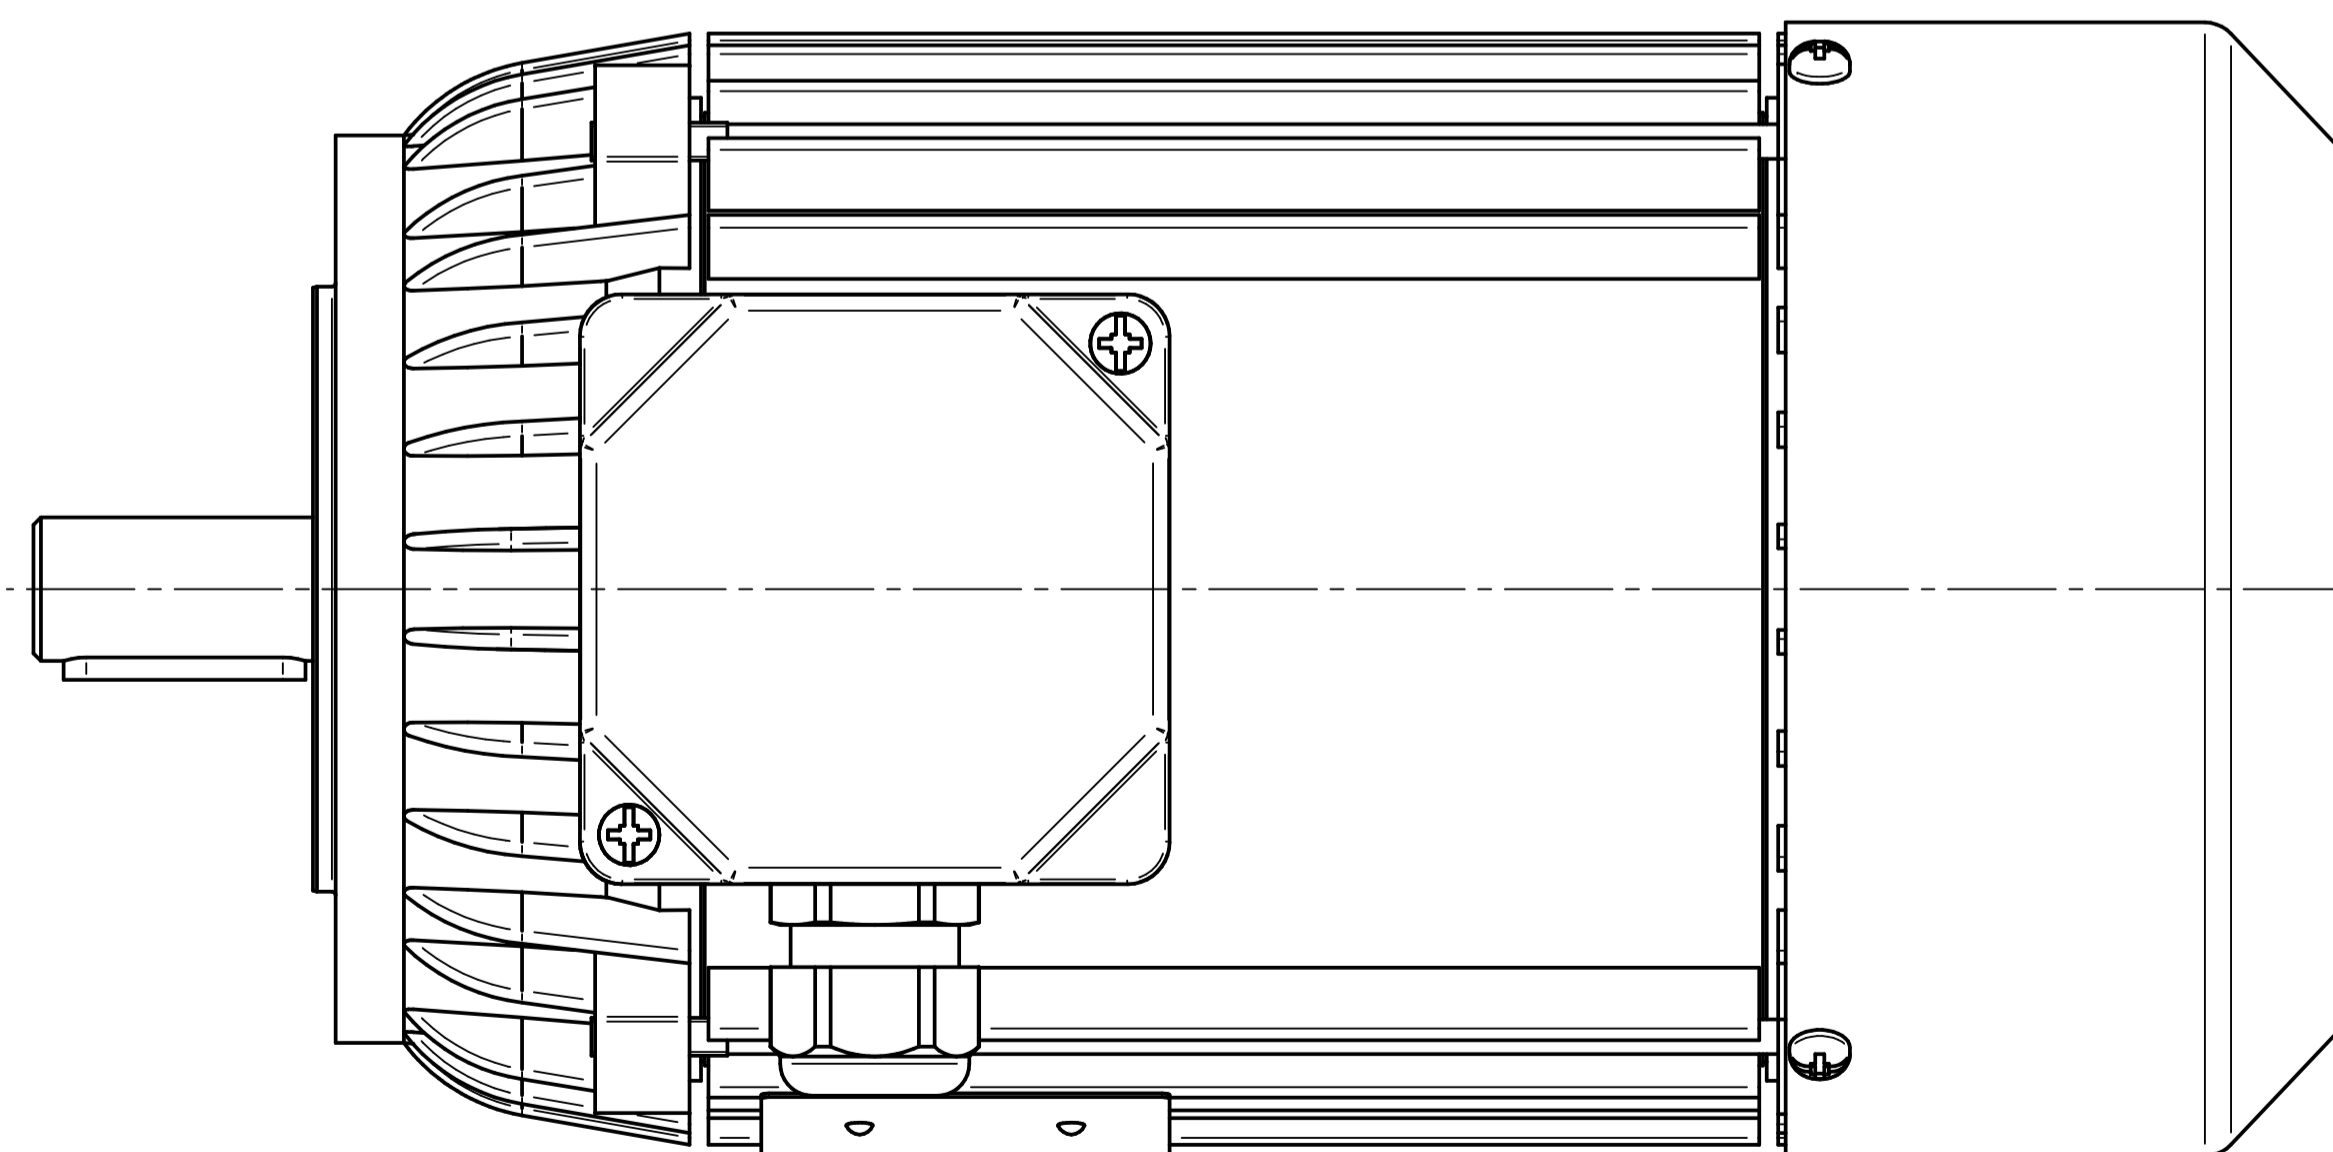

1:2

Cantoni®
GROUP

BESEL S.A.
FABRYKA SILNIKÓW ELEKTRYCZNYCH

Motor type

2SIEK80-6B2

Scale

1:1