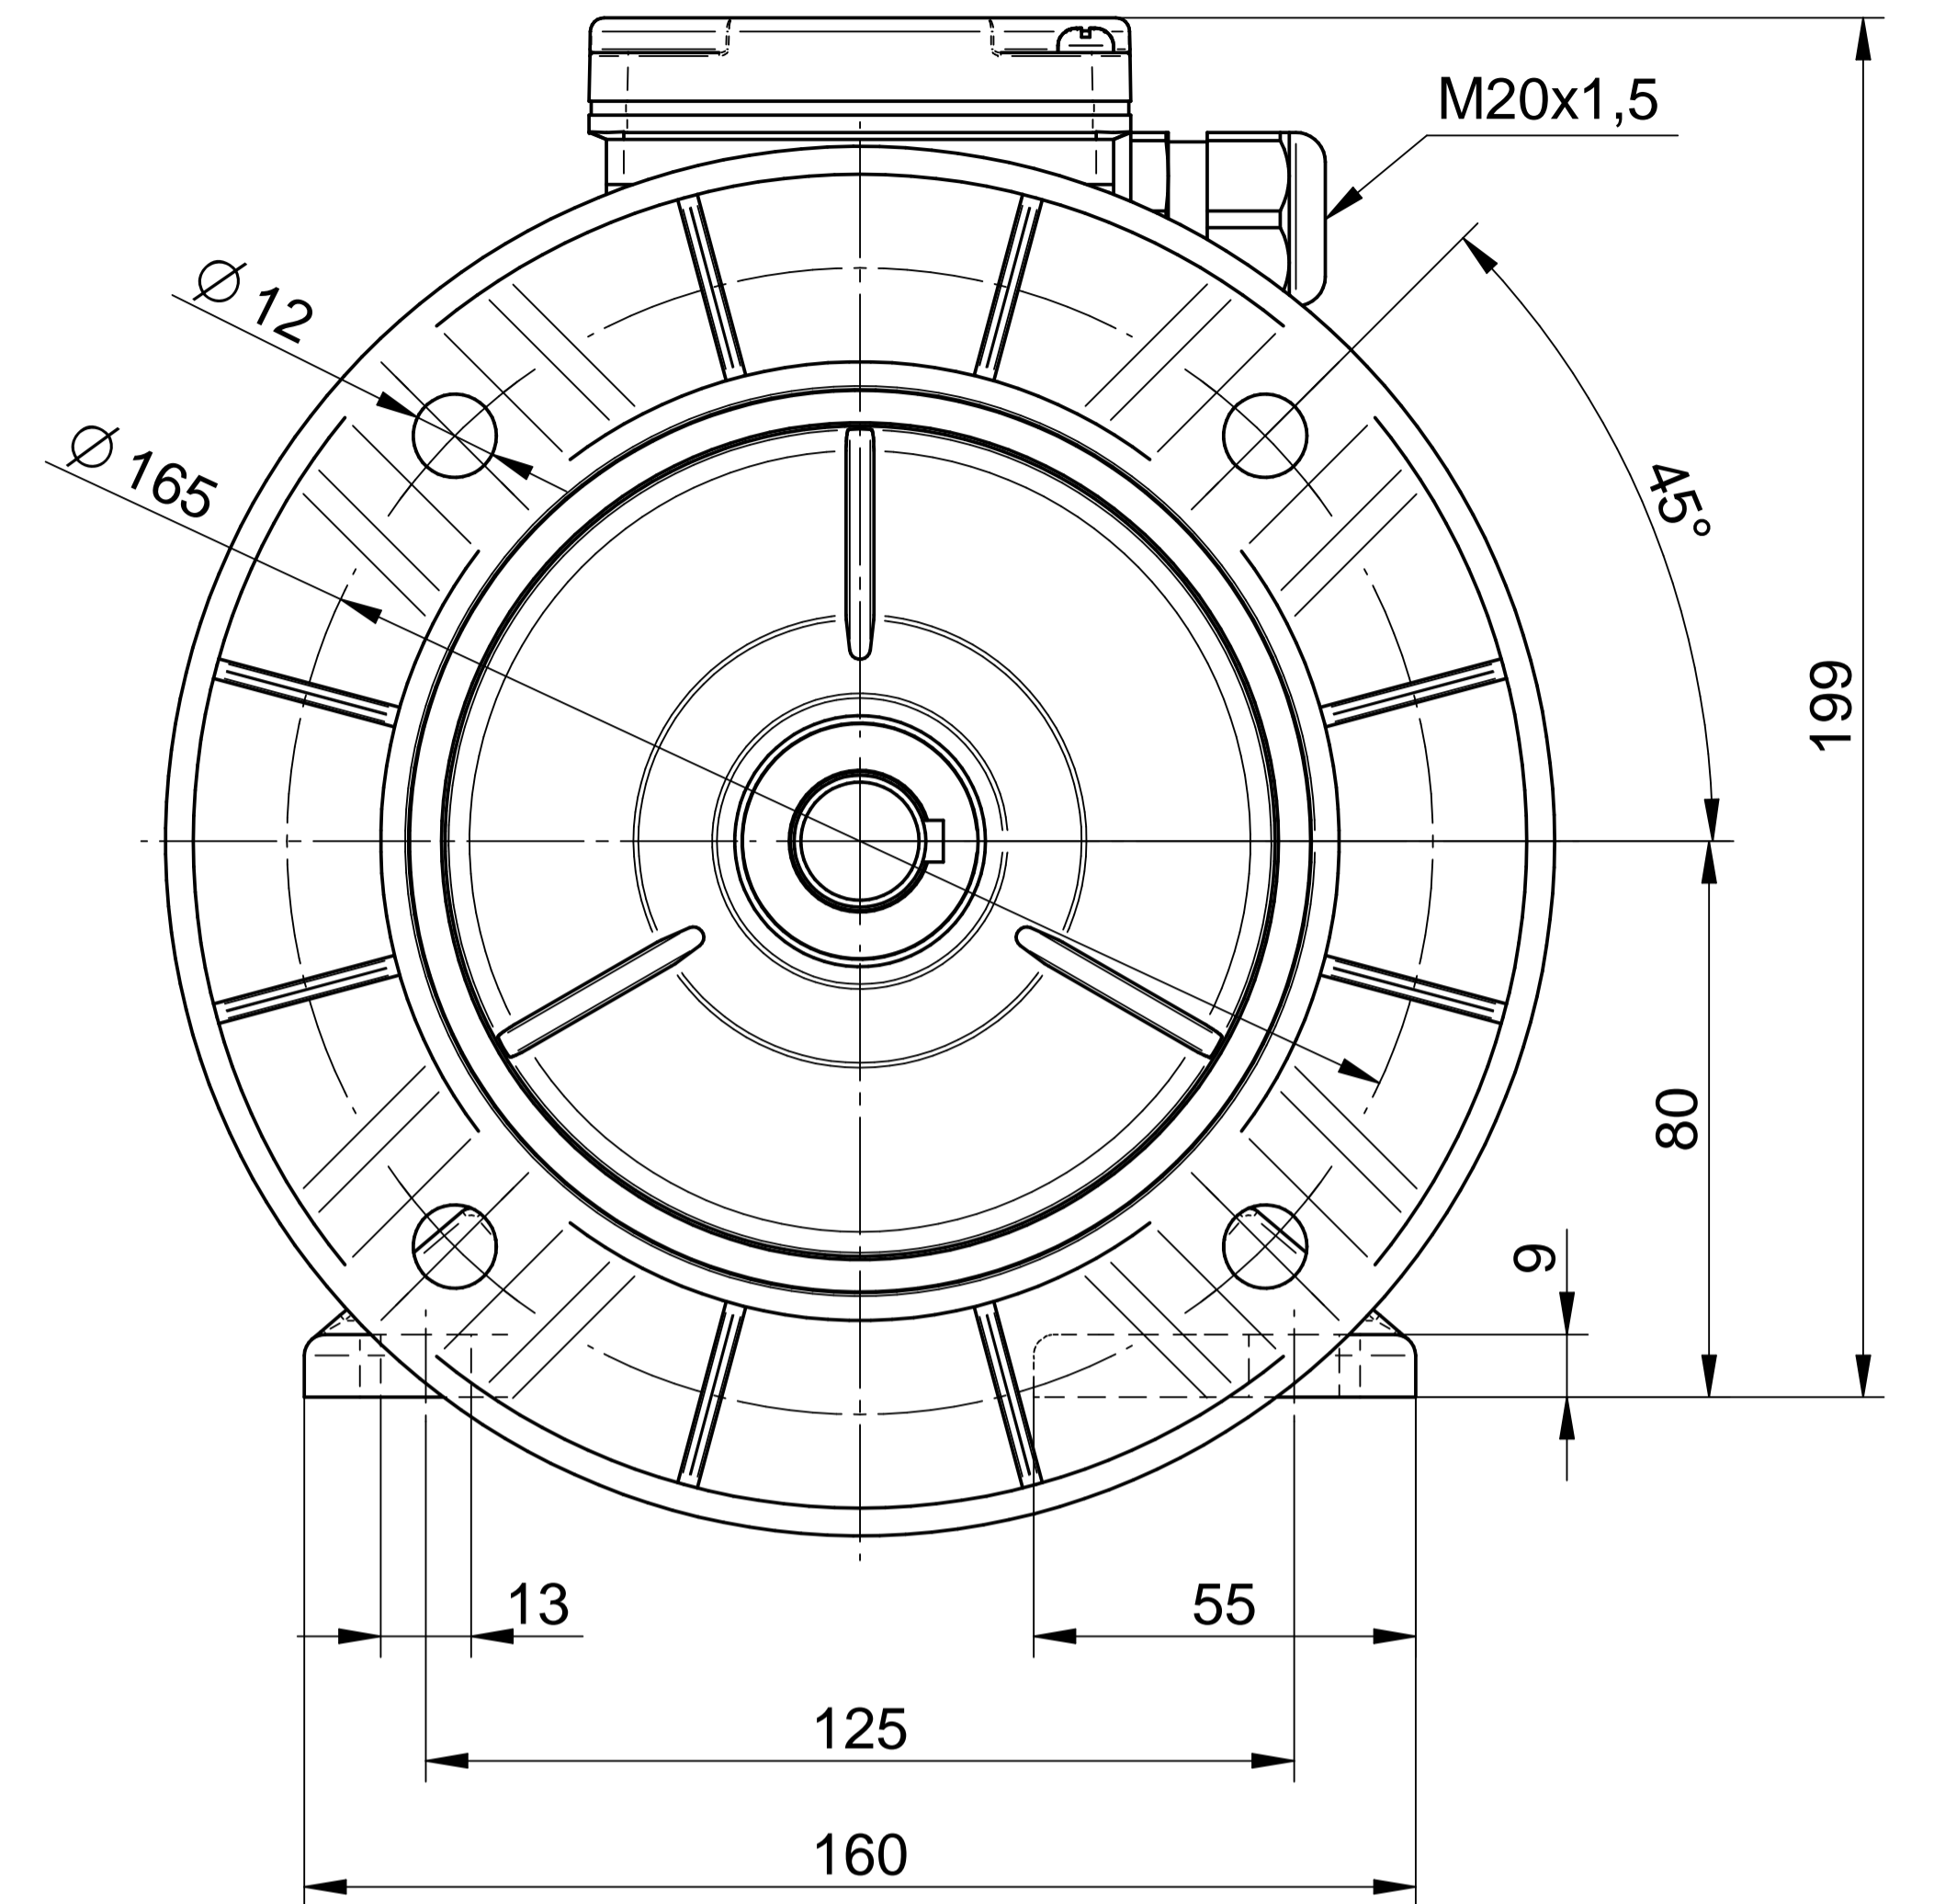

Cantoni®
GROUP

BESEL S.A.
FABRYKA SILNIKÓW ELEKTRYCZNYCH

Motor type

2SIEL80-6B

Scale

1:1