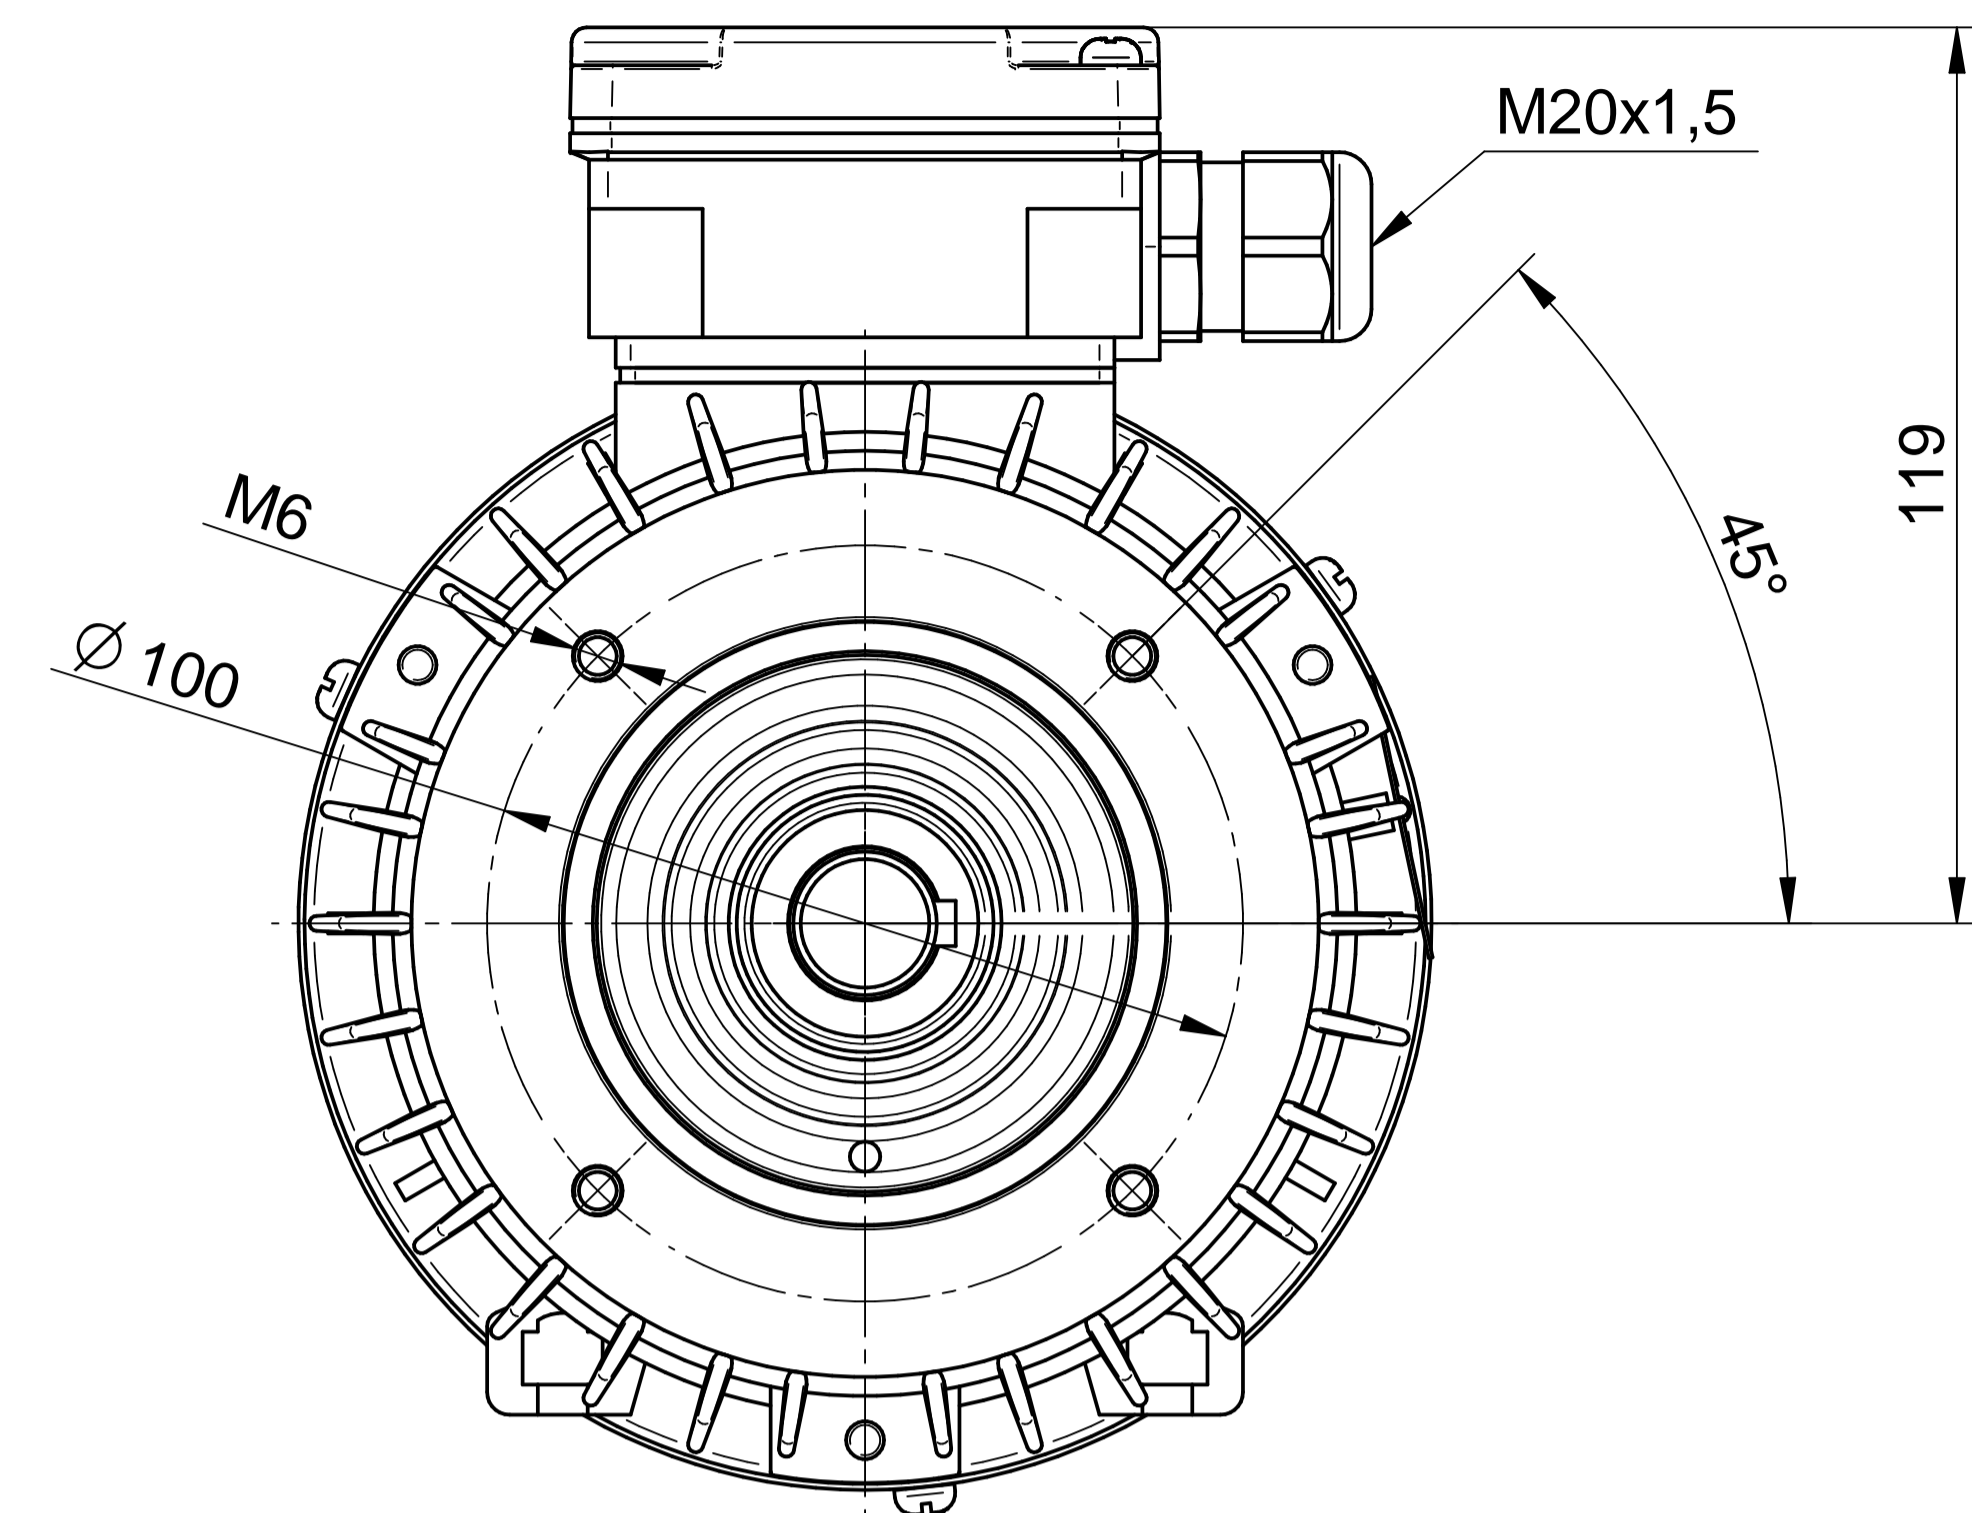

1:2

Cantoni®
GROUP

BESEL S.A.
FABRYKA SILNIKÓW ELEKTRYCZNYCH

Motor type

2SIEK80-6B2

Scale

1:1