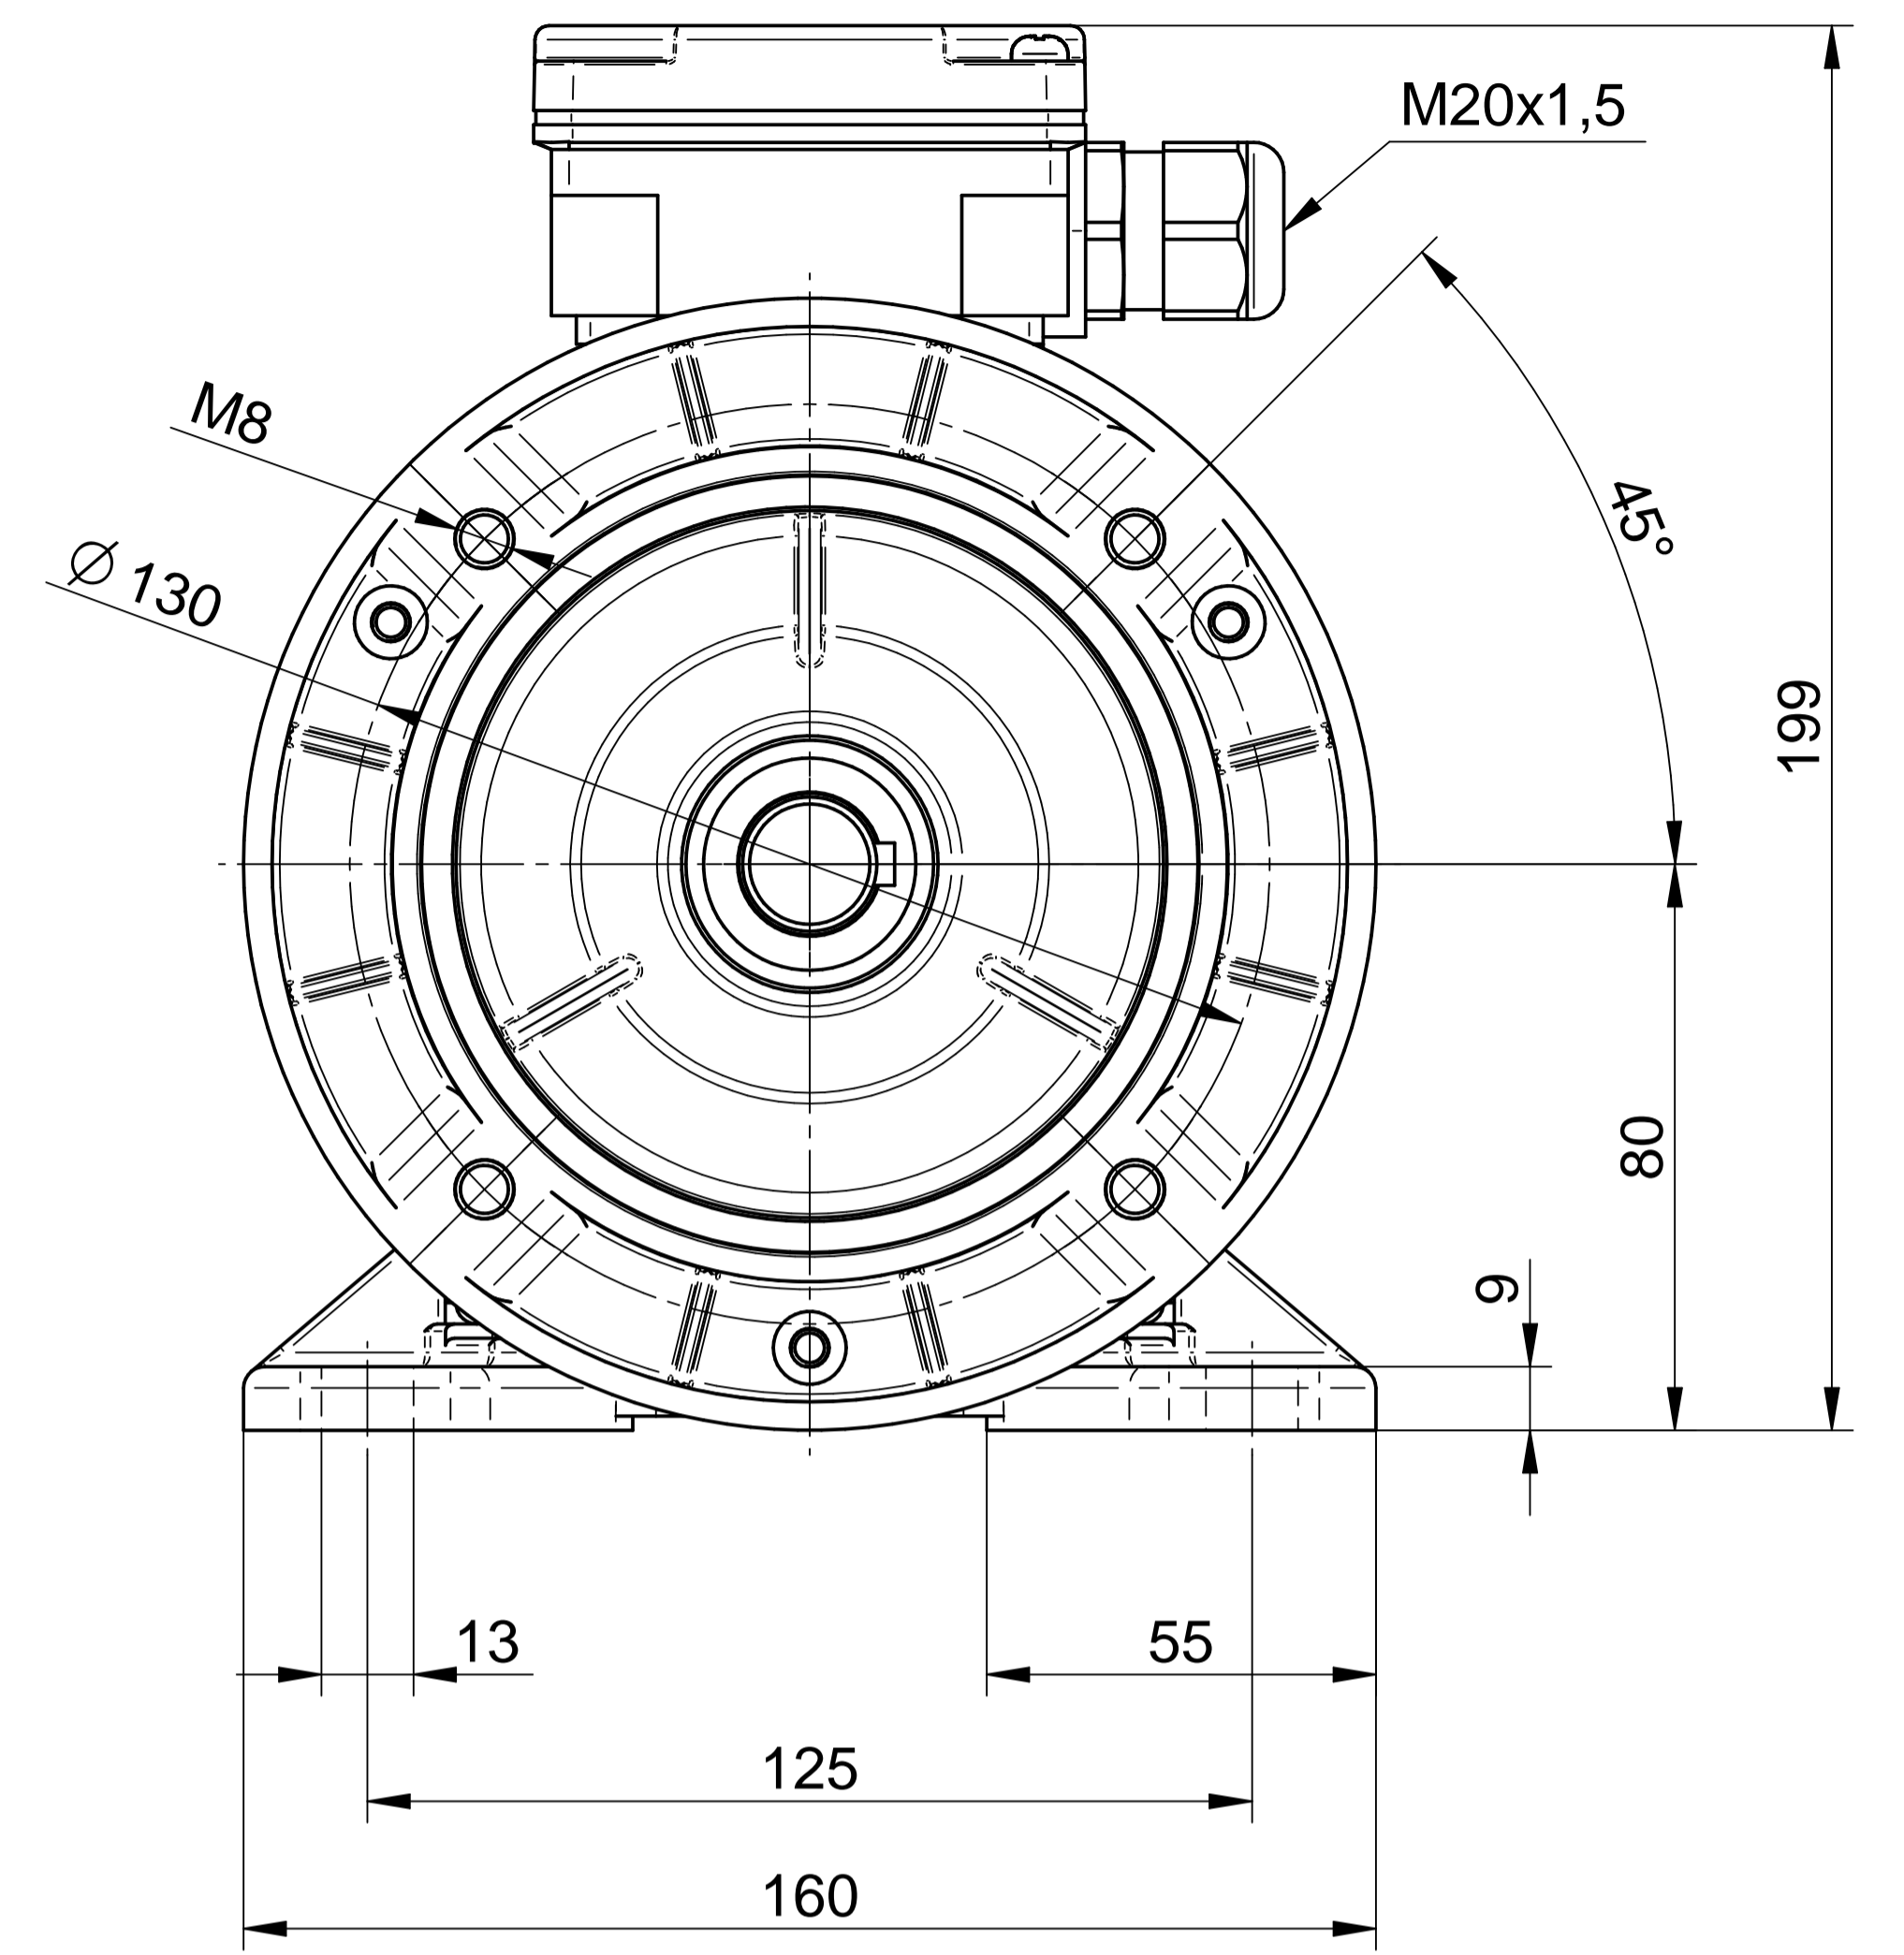

Cantoni®
GROUP

BESEL S.A.
FABRYKA SILNIKÓW ELEKTRYCZNYCH

Motor type
2SIEL80-6B1

Scale
1:1