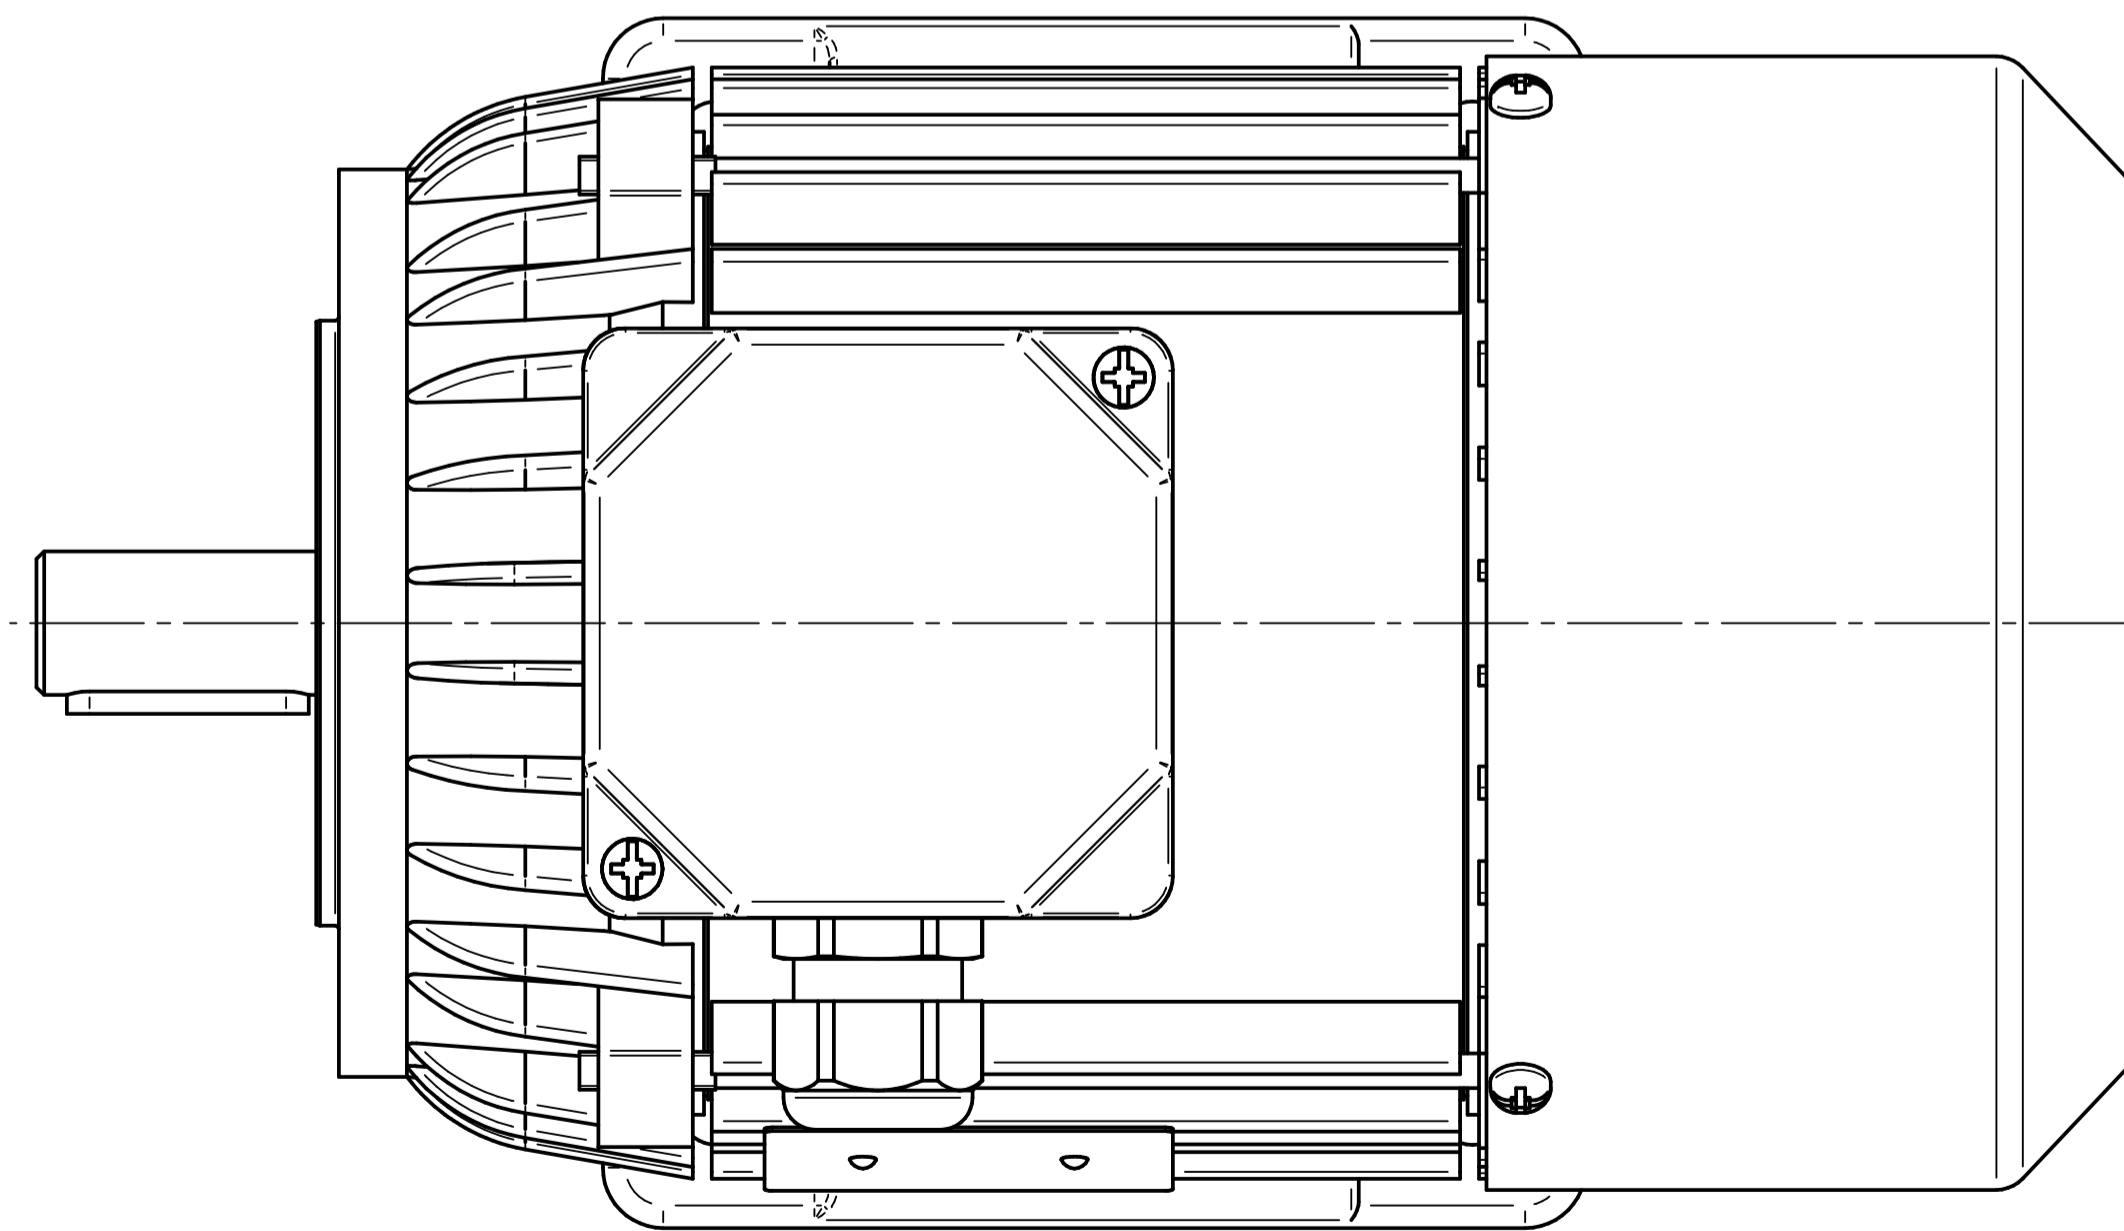

1:2

Cantoni[®]
GROUP

BESEL S.A.
FABRYKA SILNIKÓW ELEKTRYCZNYCH

Motor type

2SIE80-6A

Scale

1:1

Cantoni®
GROUP