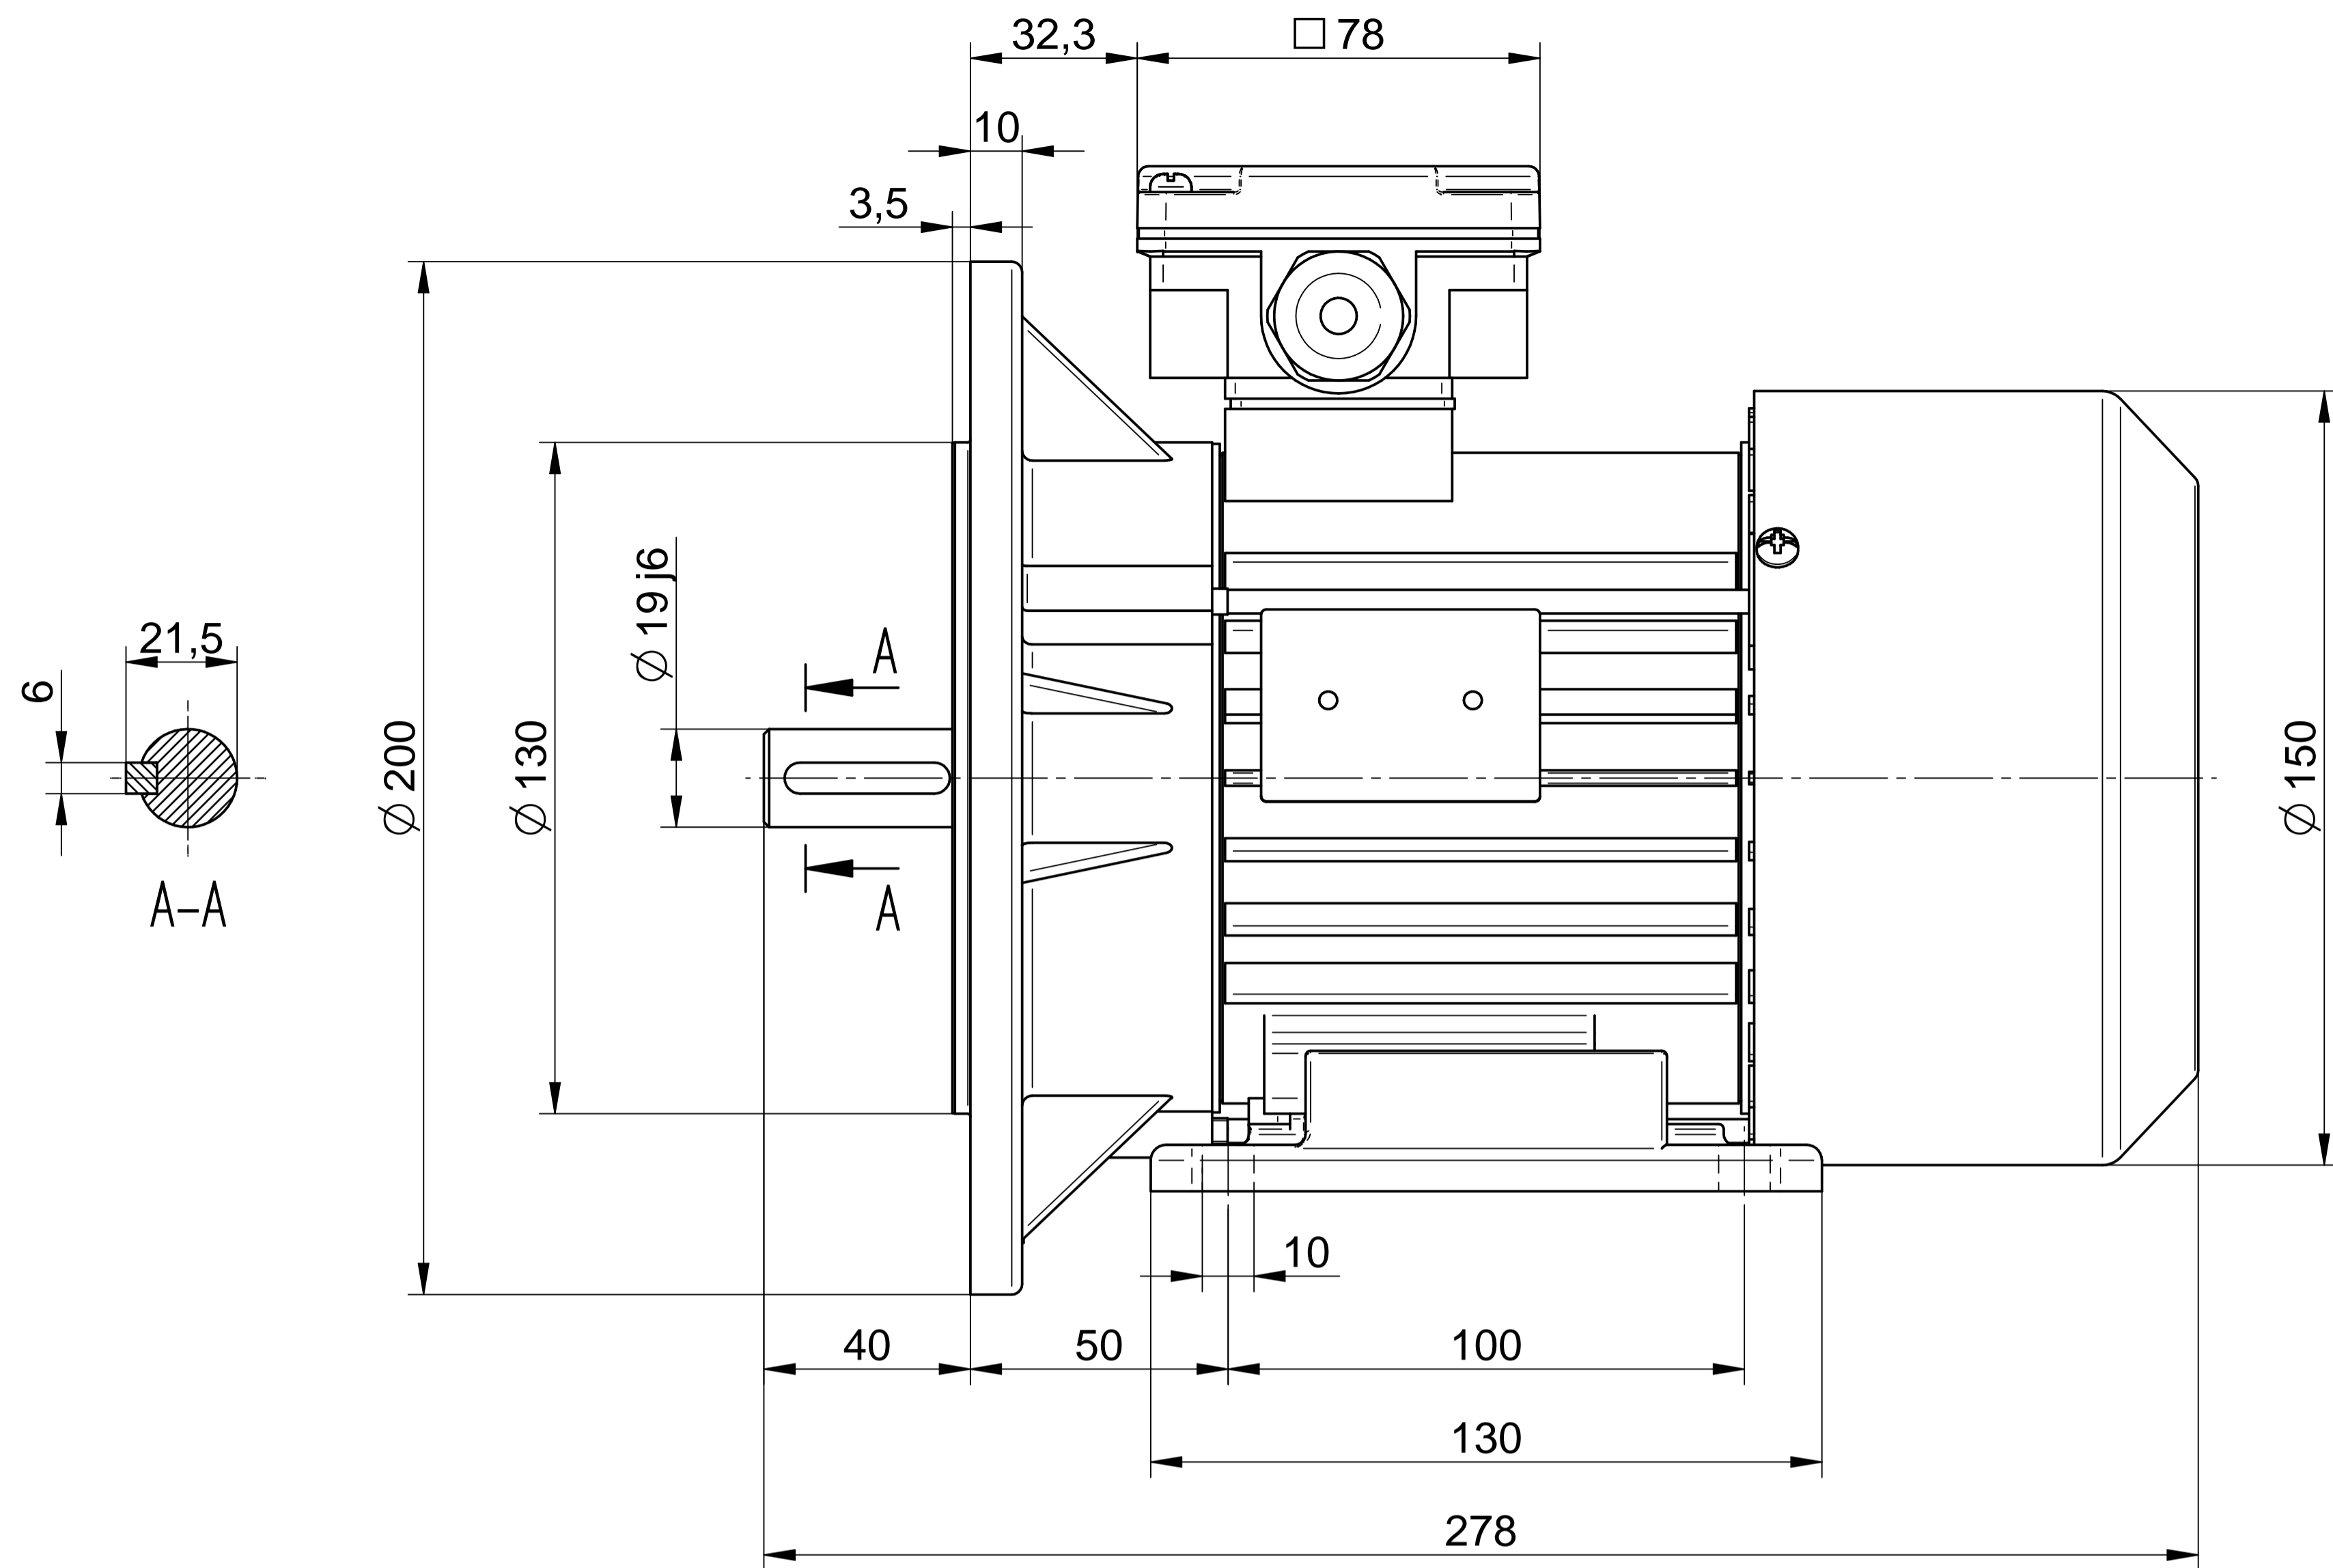

Cantoni®
GROUP

BESEL S.A.
FABRYKA SILNIKÓW ELEKTRYCZNYCH

Motor type

2SIEL80-6A

Scale

1:1