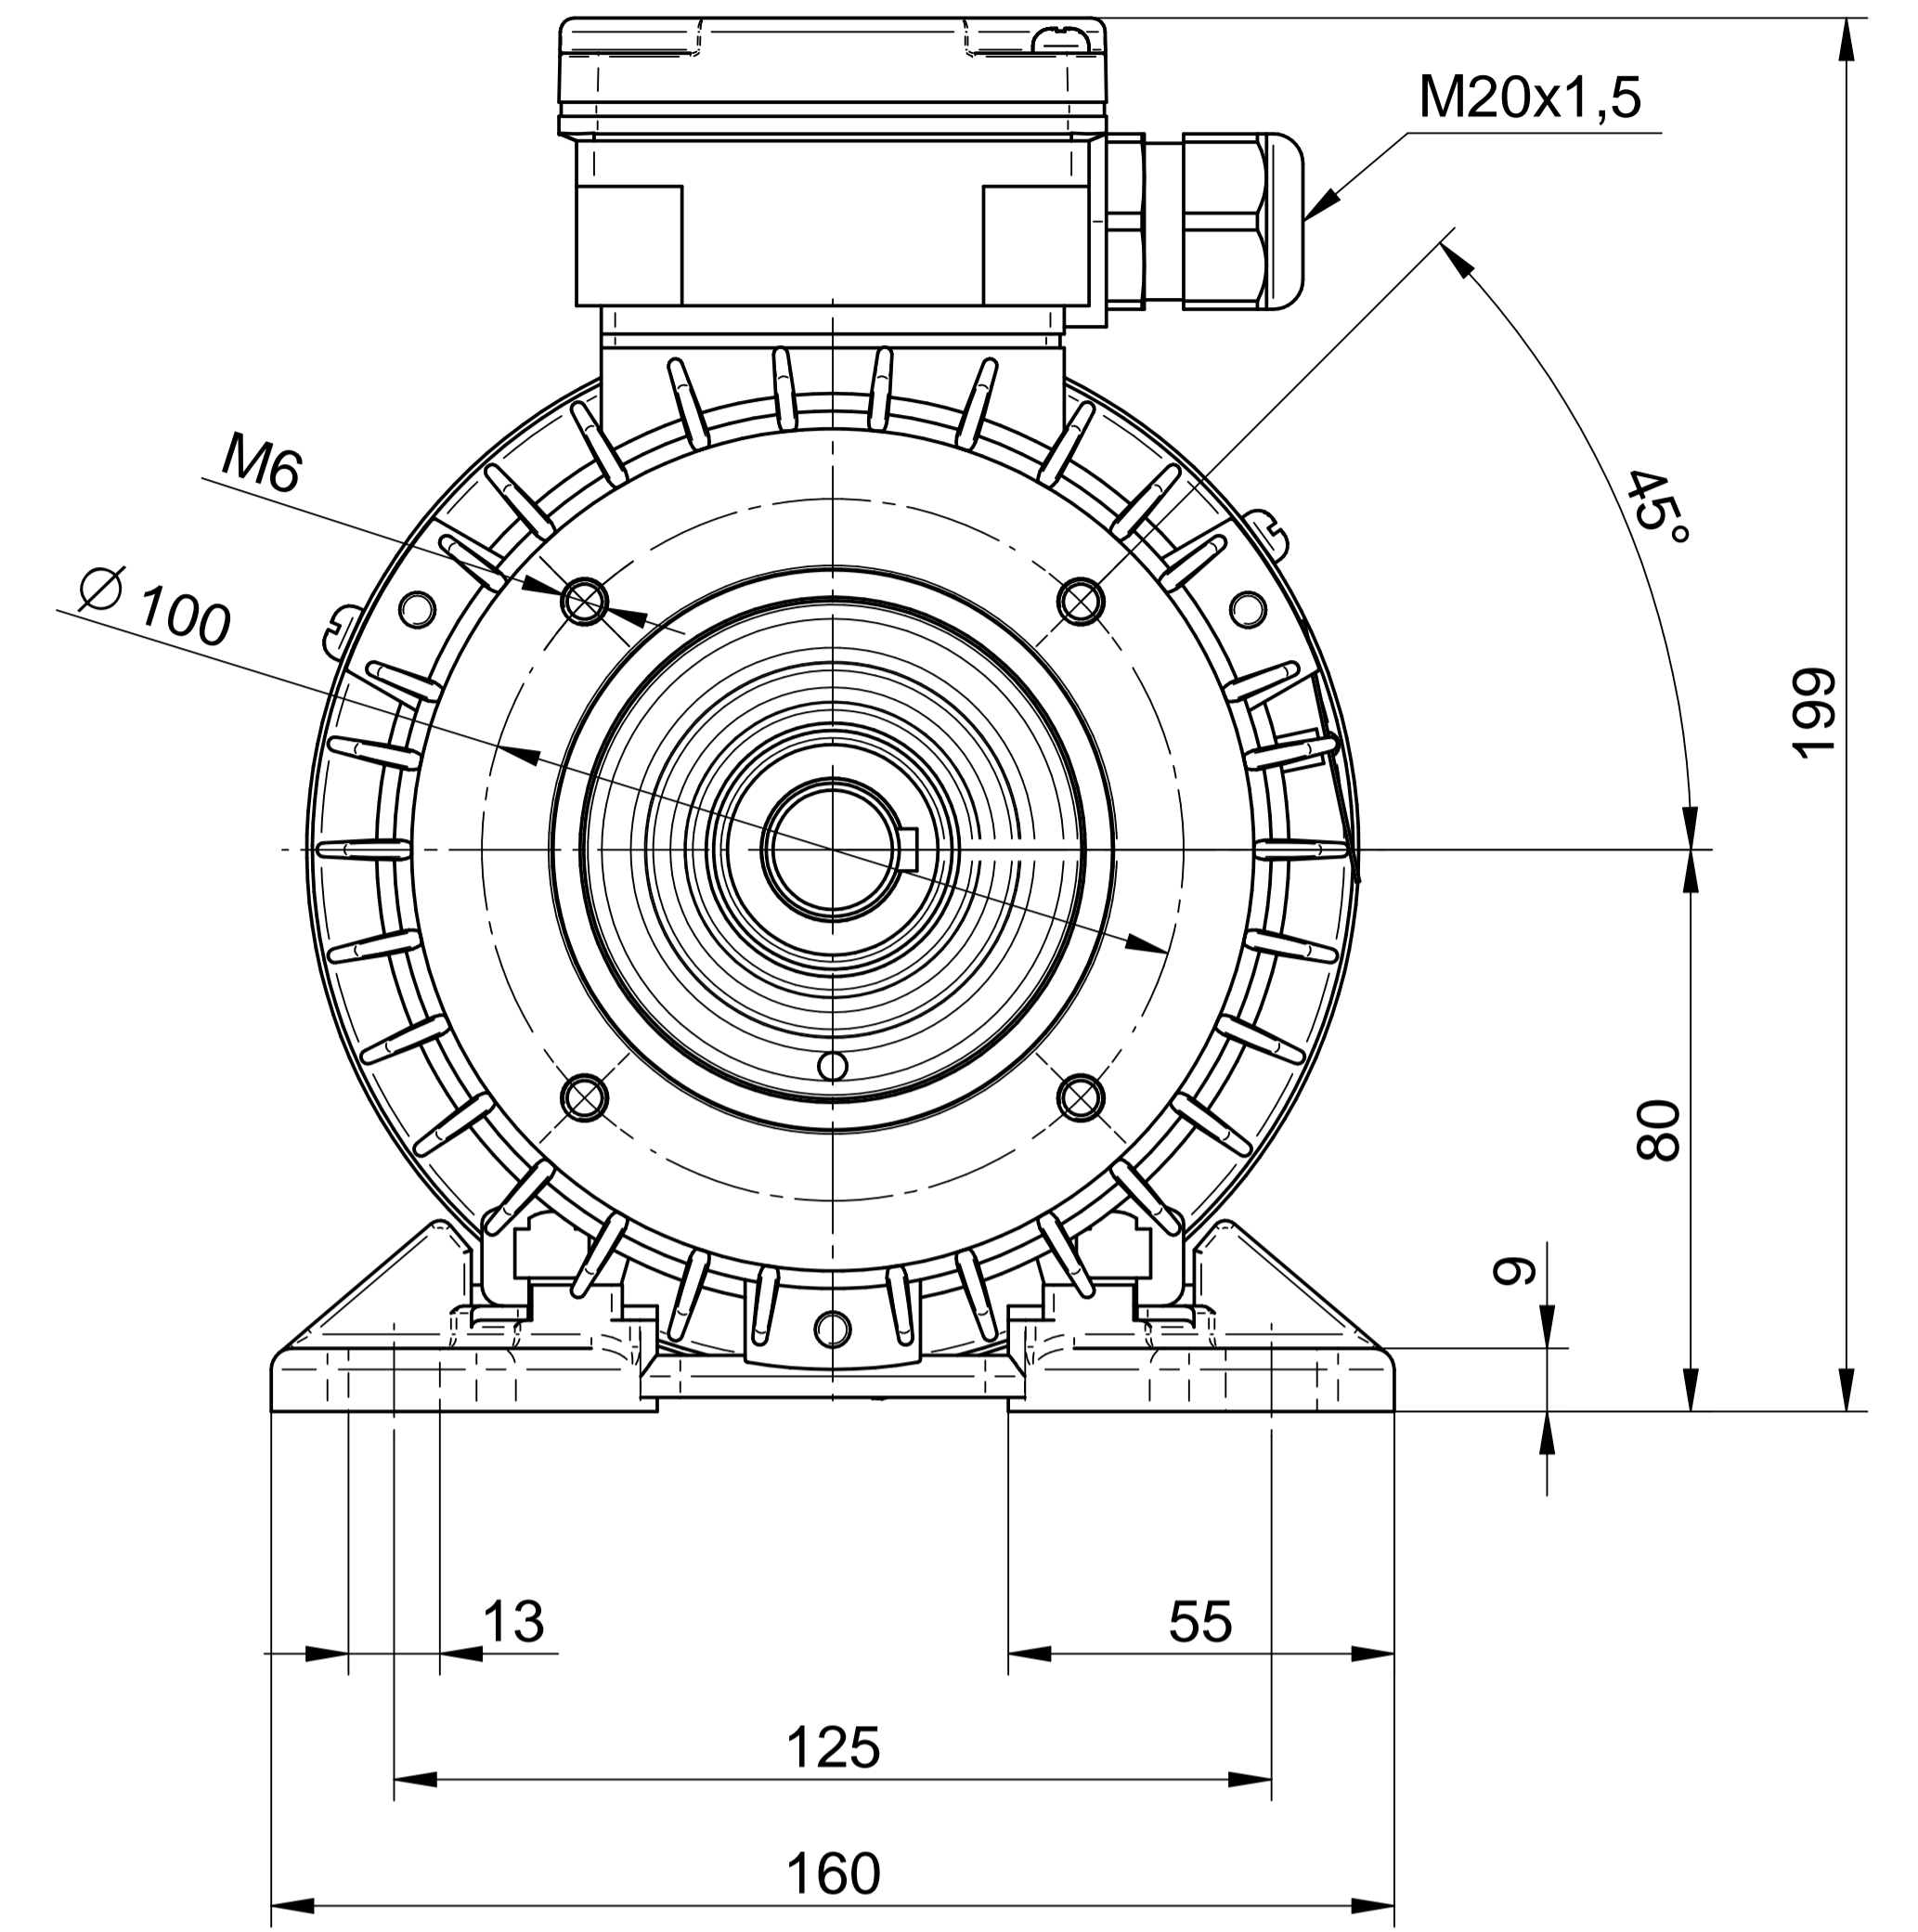

1:2

Cantoni[®]
GROUP

BESEL S.A.
FABRYKA SILNIKÓW ELEKTRYCZNYCH

Motor type

2SIE80-6A

Scale

1:1

Cantoni®
GROUP