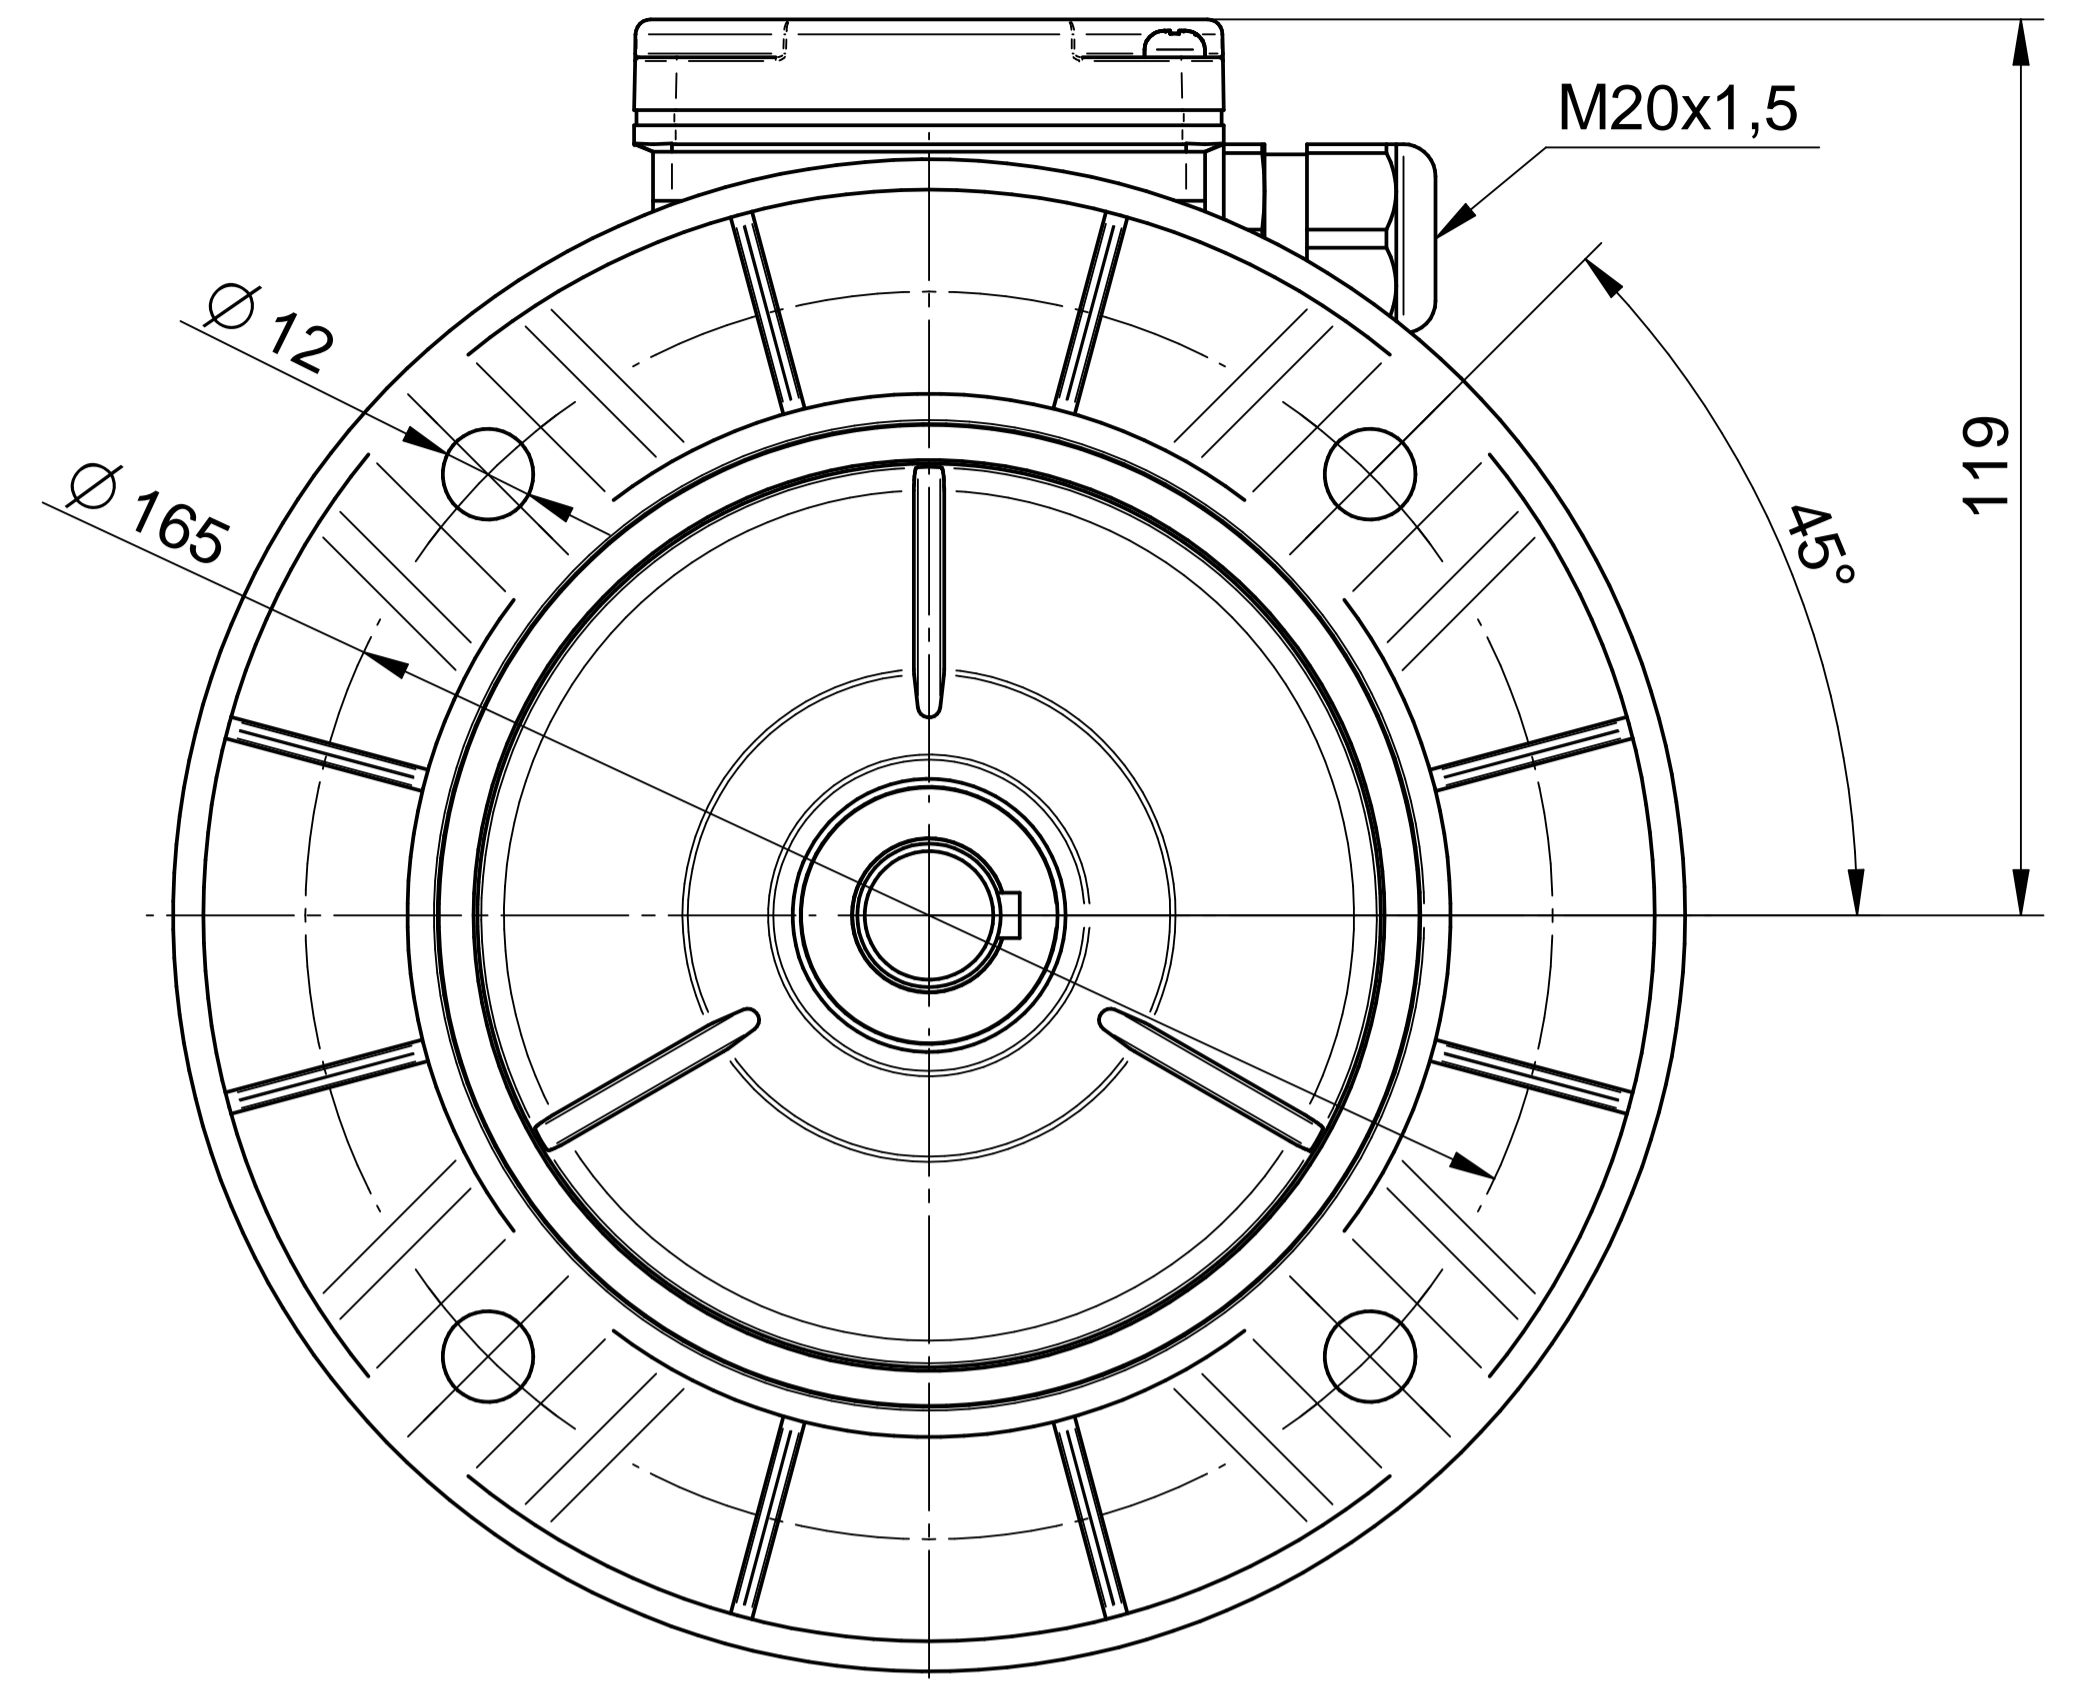

Cantoni®
GROUP

BESEL S.A.
FABRYKA SILNIKÓW ELEKTRYCZNYCH

Motor type

2SIEK80-6A

Scale

1:1