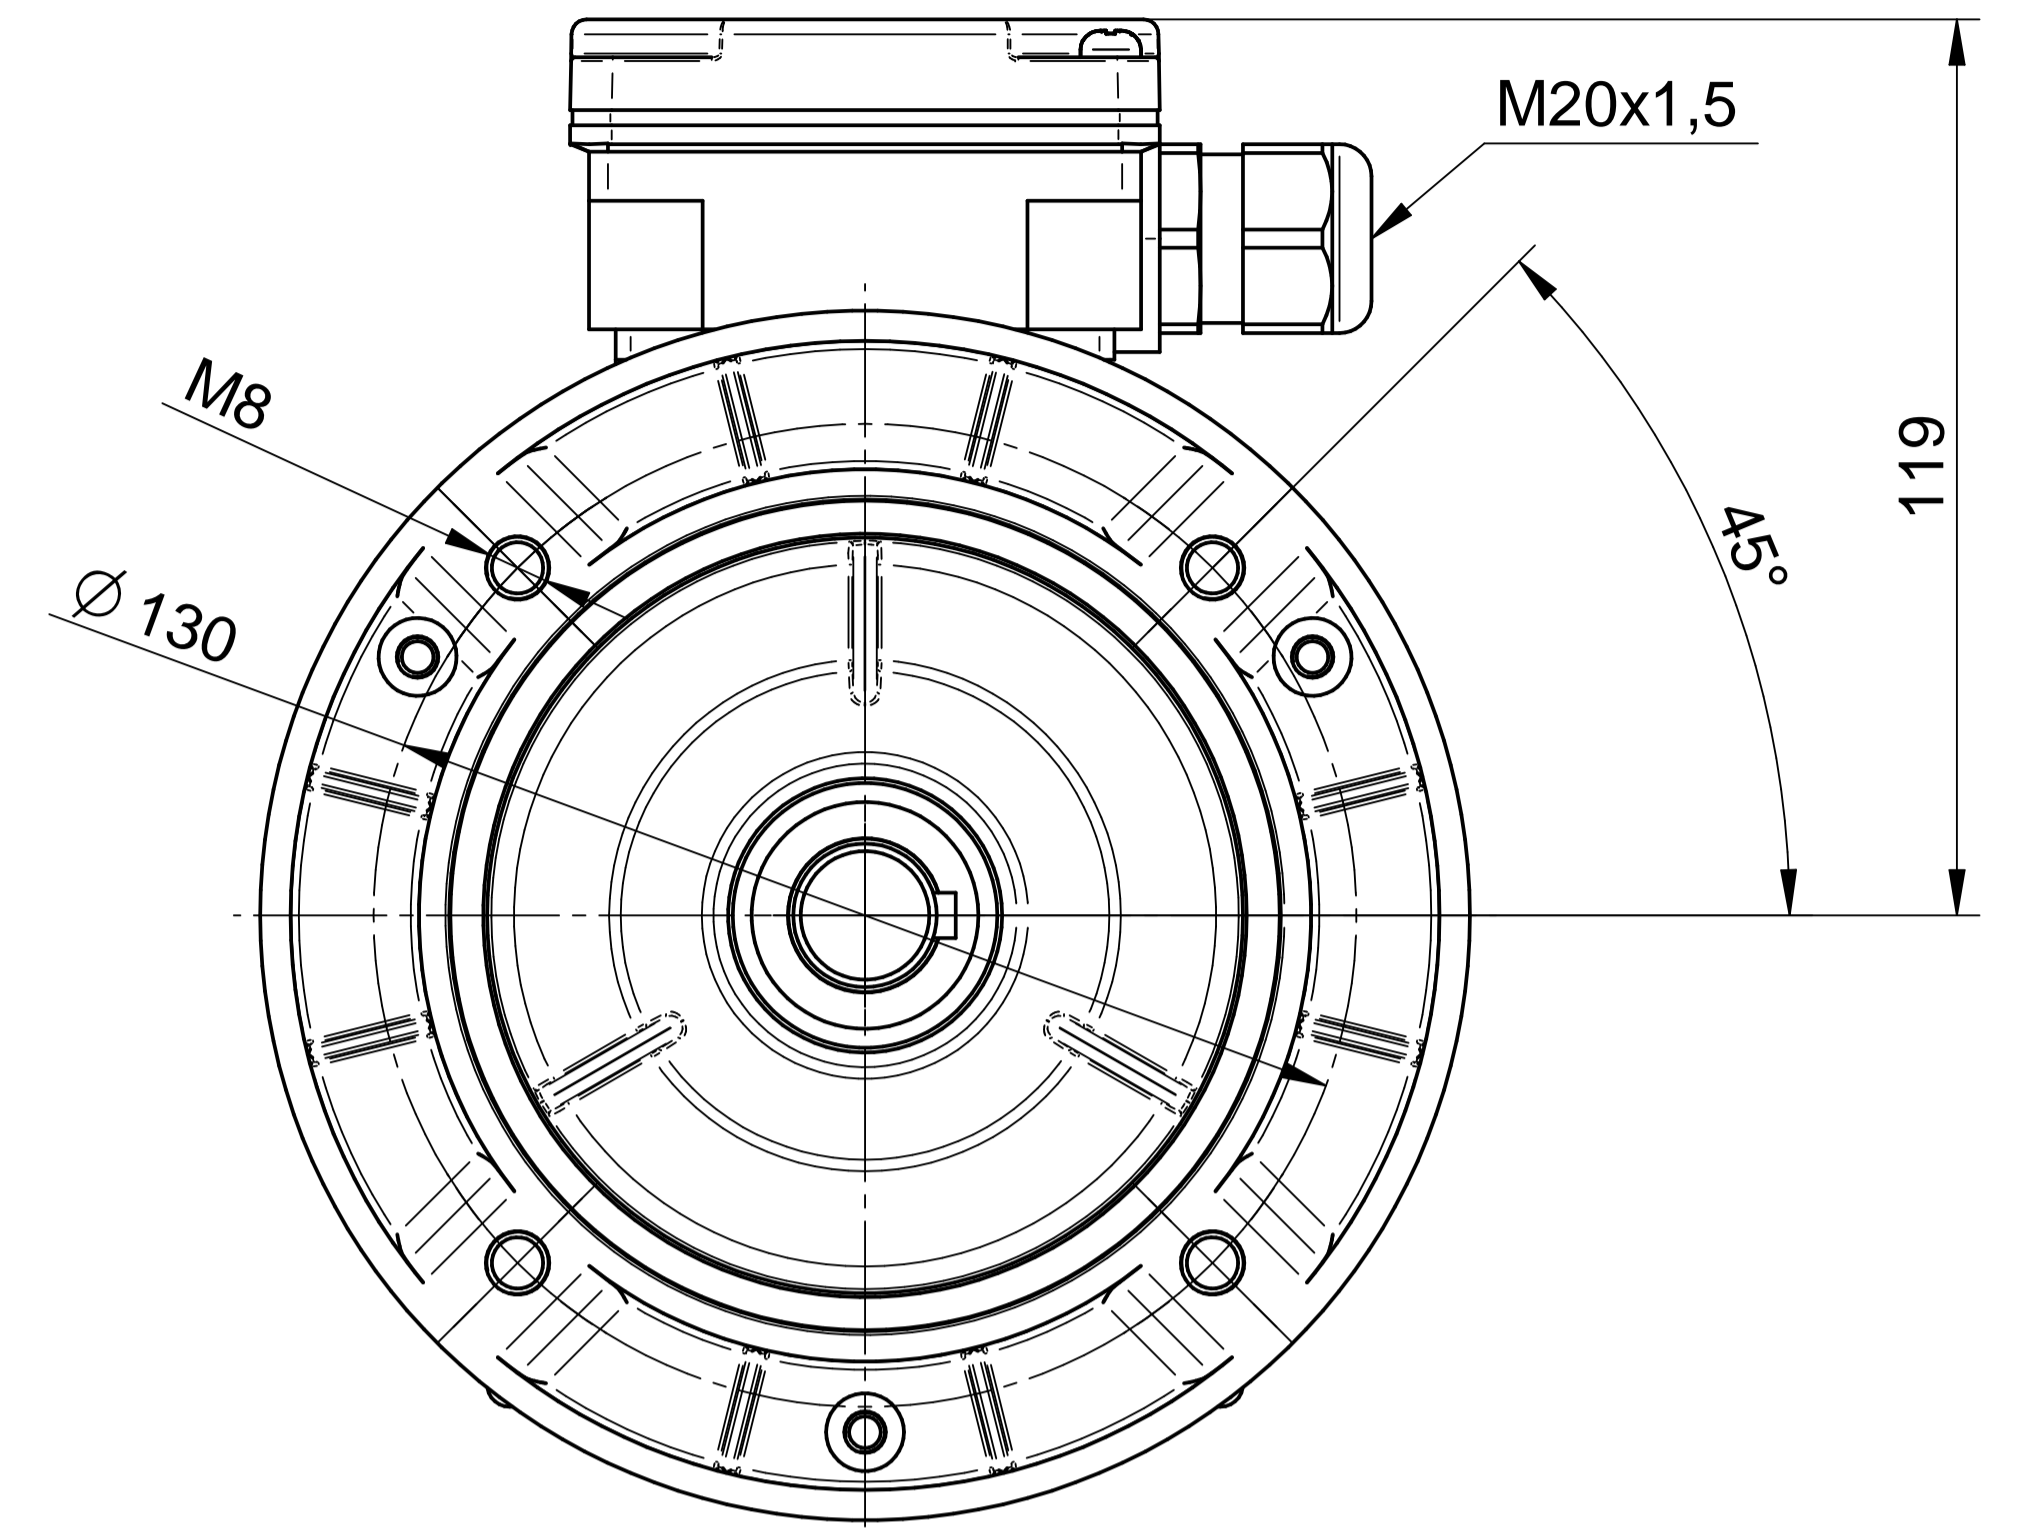

1:2

Cantoni®
GROUP

BESEL S.A.
FABRYKA SILNIKÓW ELEKTRYCZNYCH

Motor type

2SIEK80-6A1

Scale

1:1