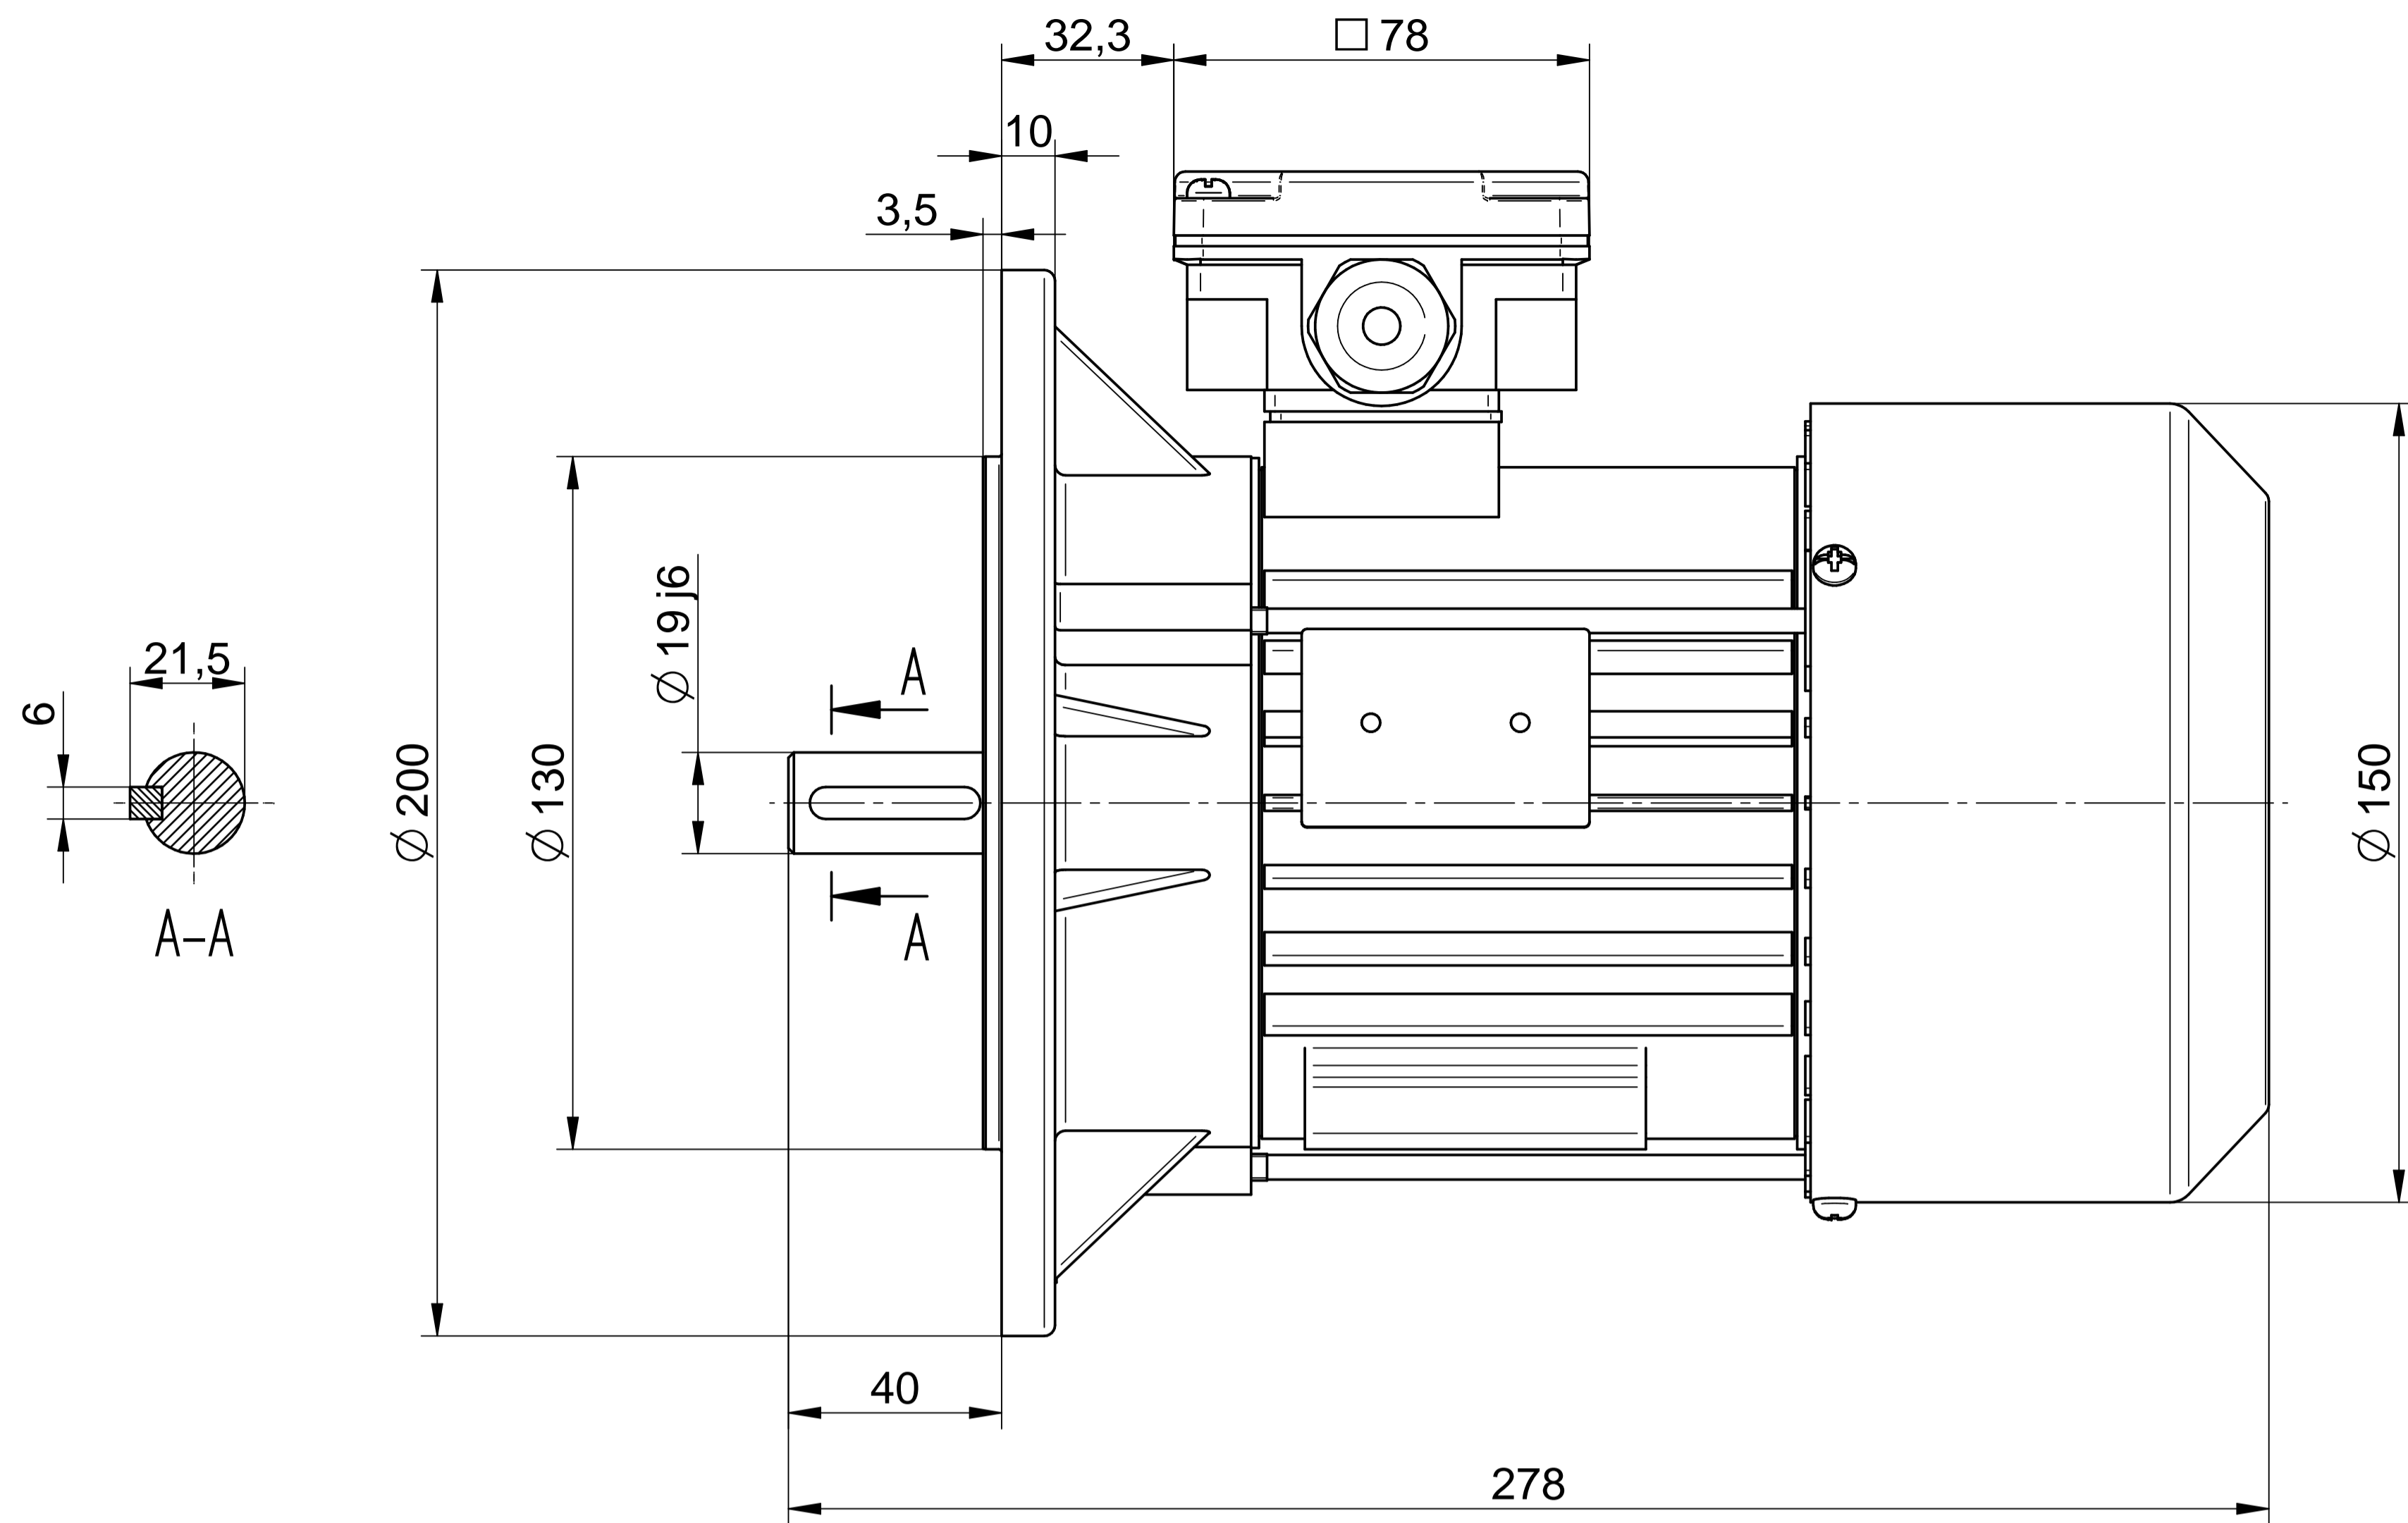

1:2

Cantoni[®]
GROUP

BESEL S.A.
FABRYKA SILNIKÓW ELEKTRYCZNYCH

Motor type

2SIE80-6A

Scale

1:1

Cantoni®
GROUP

Motor type

2SIEL80-6A1

Scale

1:1

Cantoni®
GROUP

BESEL S.A.
FABRYKA SILNIKÓW ELEKTRYCZNYCH

Motor type

2SIEK80-6A