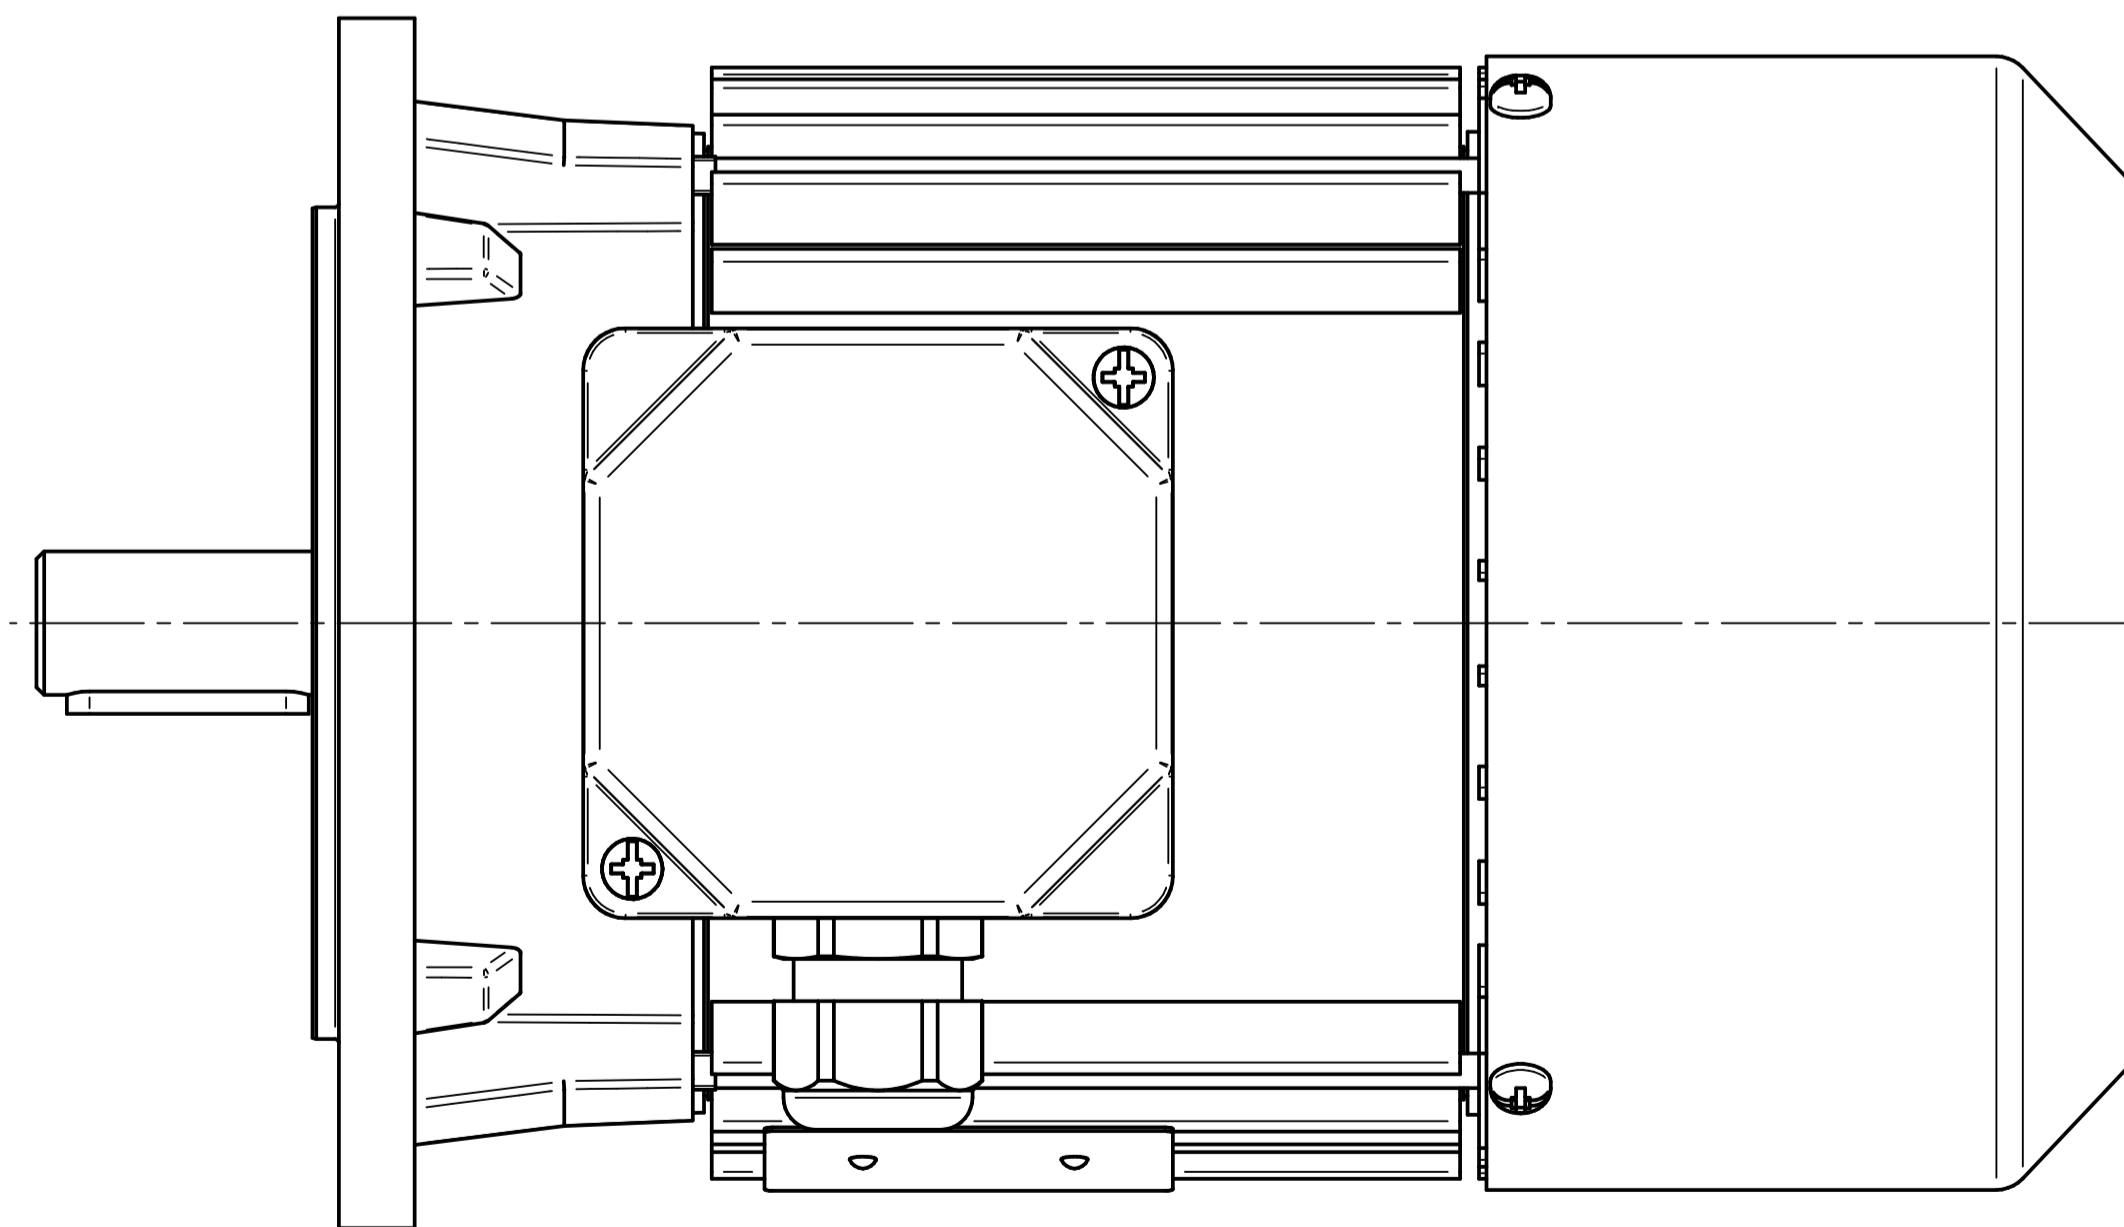

1:2

Cantoni®
GROUP

BESEL S.A.
FABRYKA SILNIKÓW ELEKTRYCZNYCH

Motor type

2SIEK80-6A1

Scale

1:1