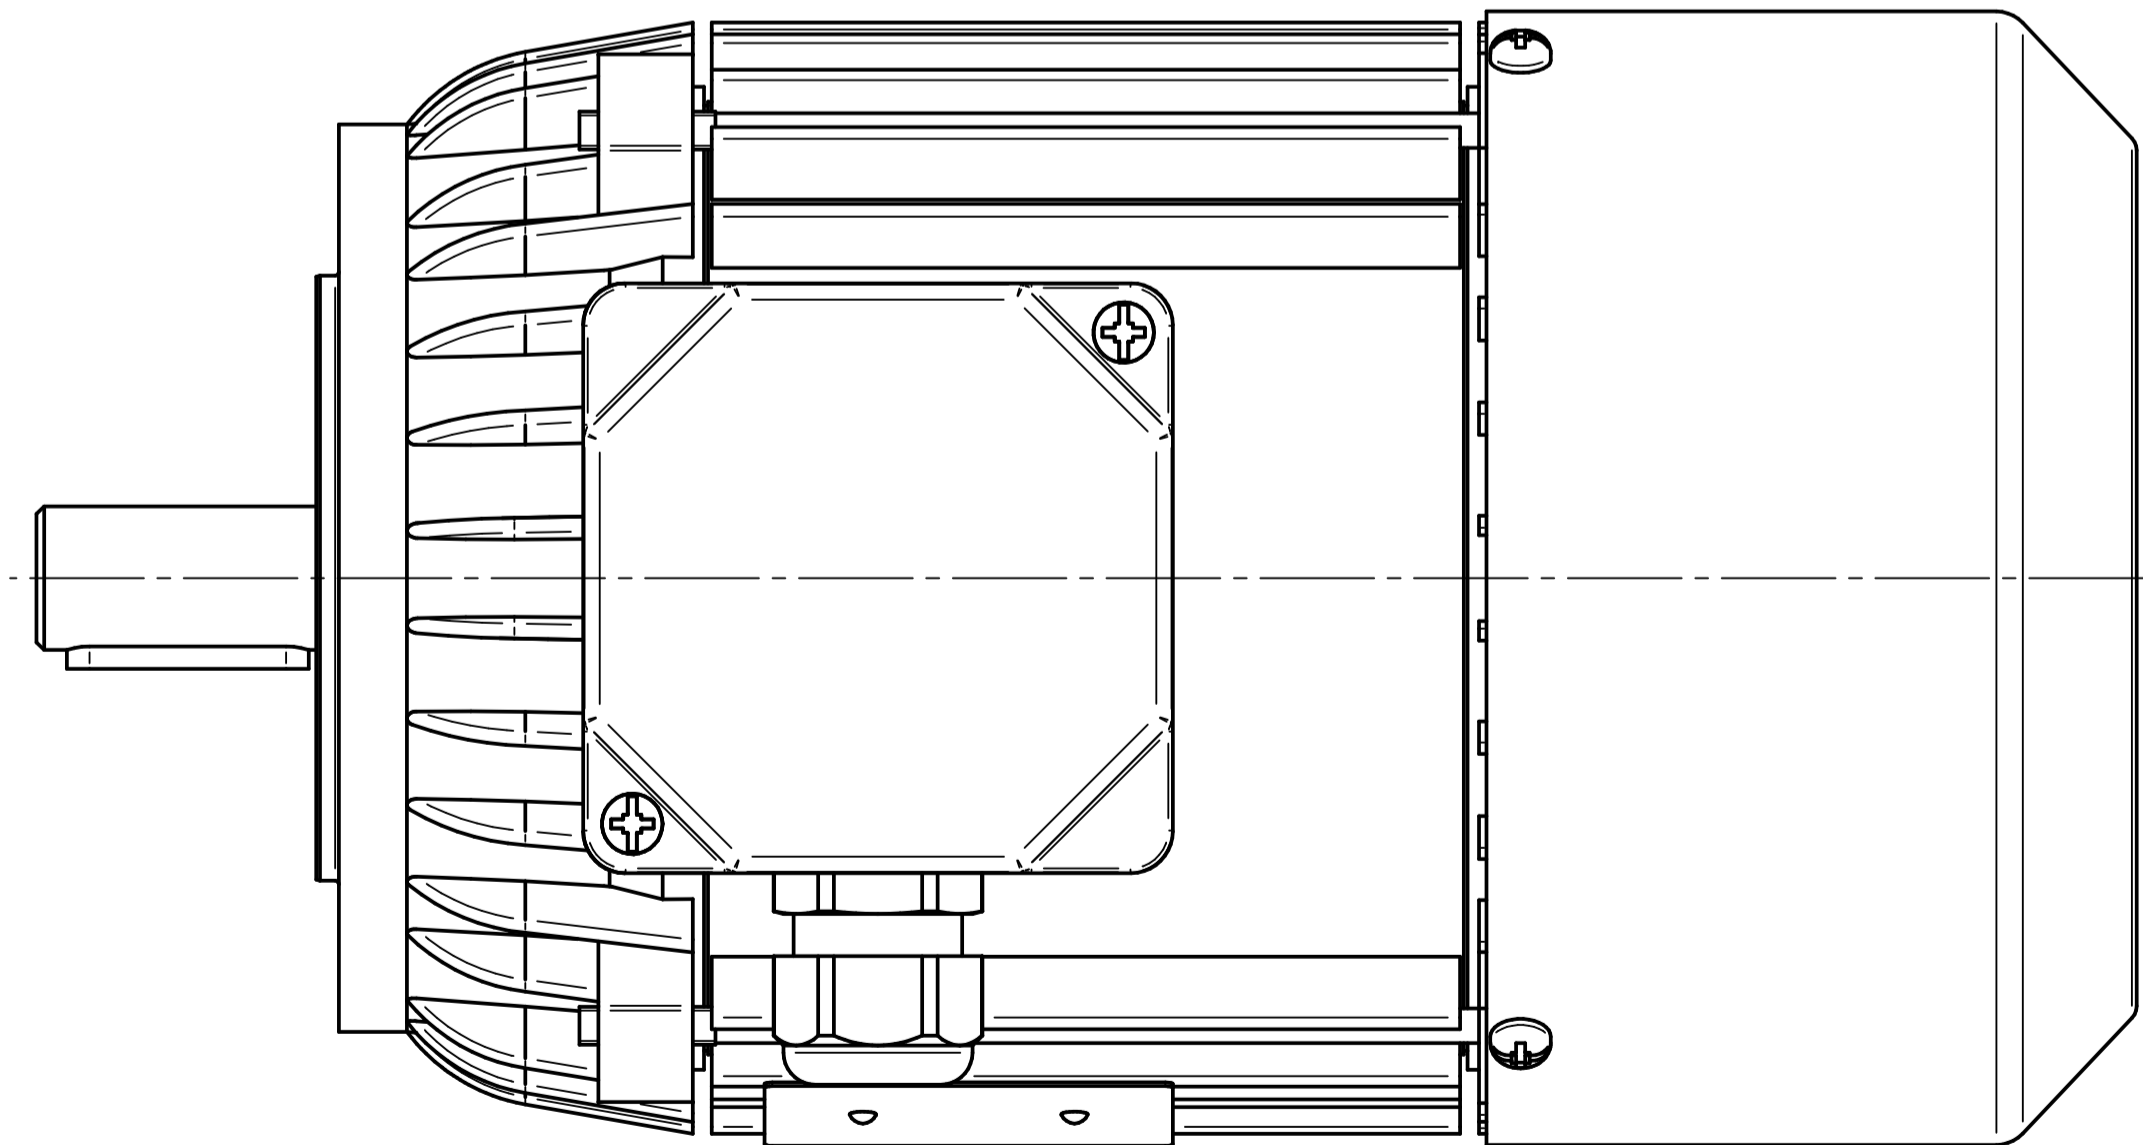

1:2

Cantoni®
GROUP

BESEL S.A.
FABRYKA SILNIKÓW ELEKTRYCZNYCH

Motor type

2SIEK80-6A2

Scale

1:1