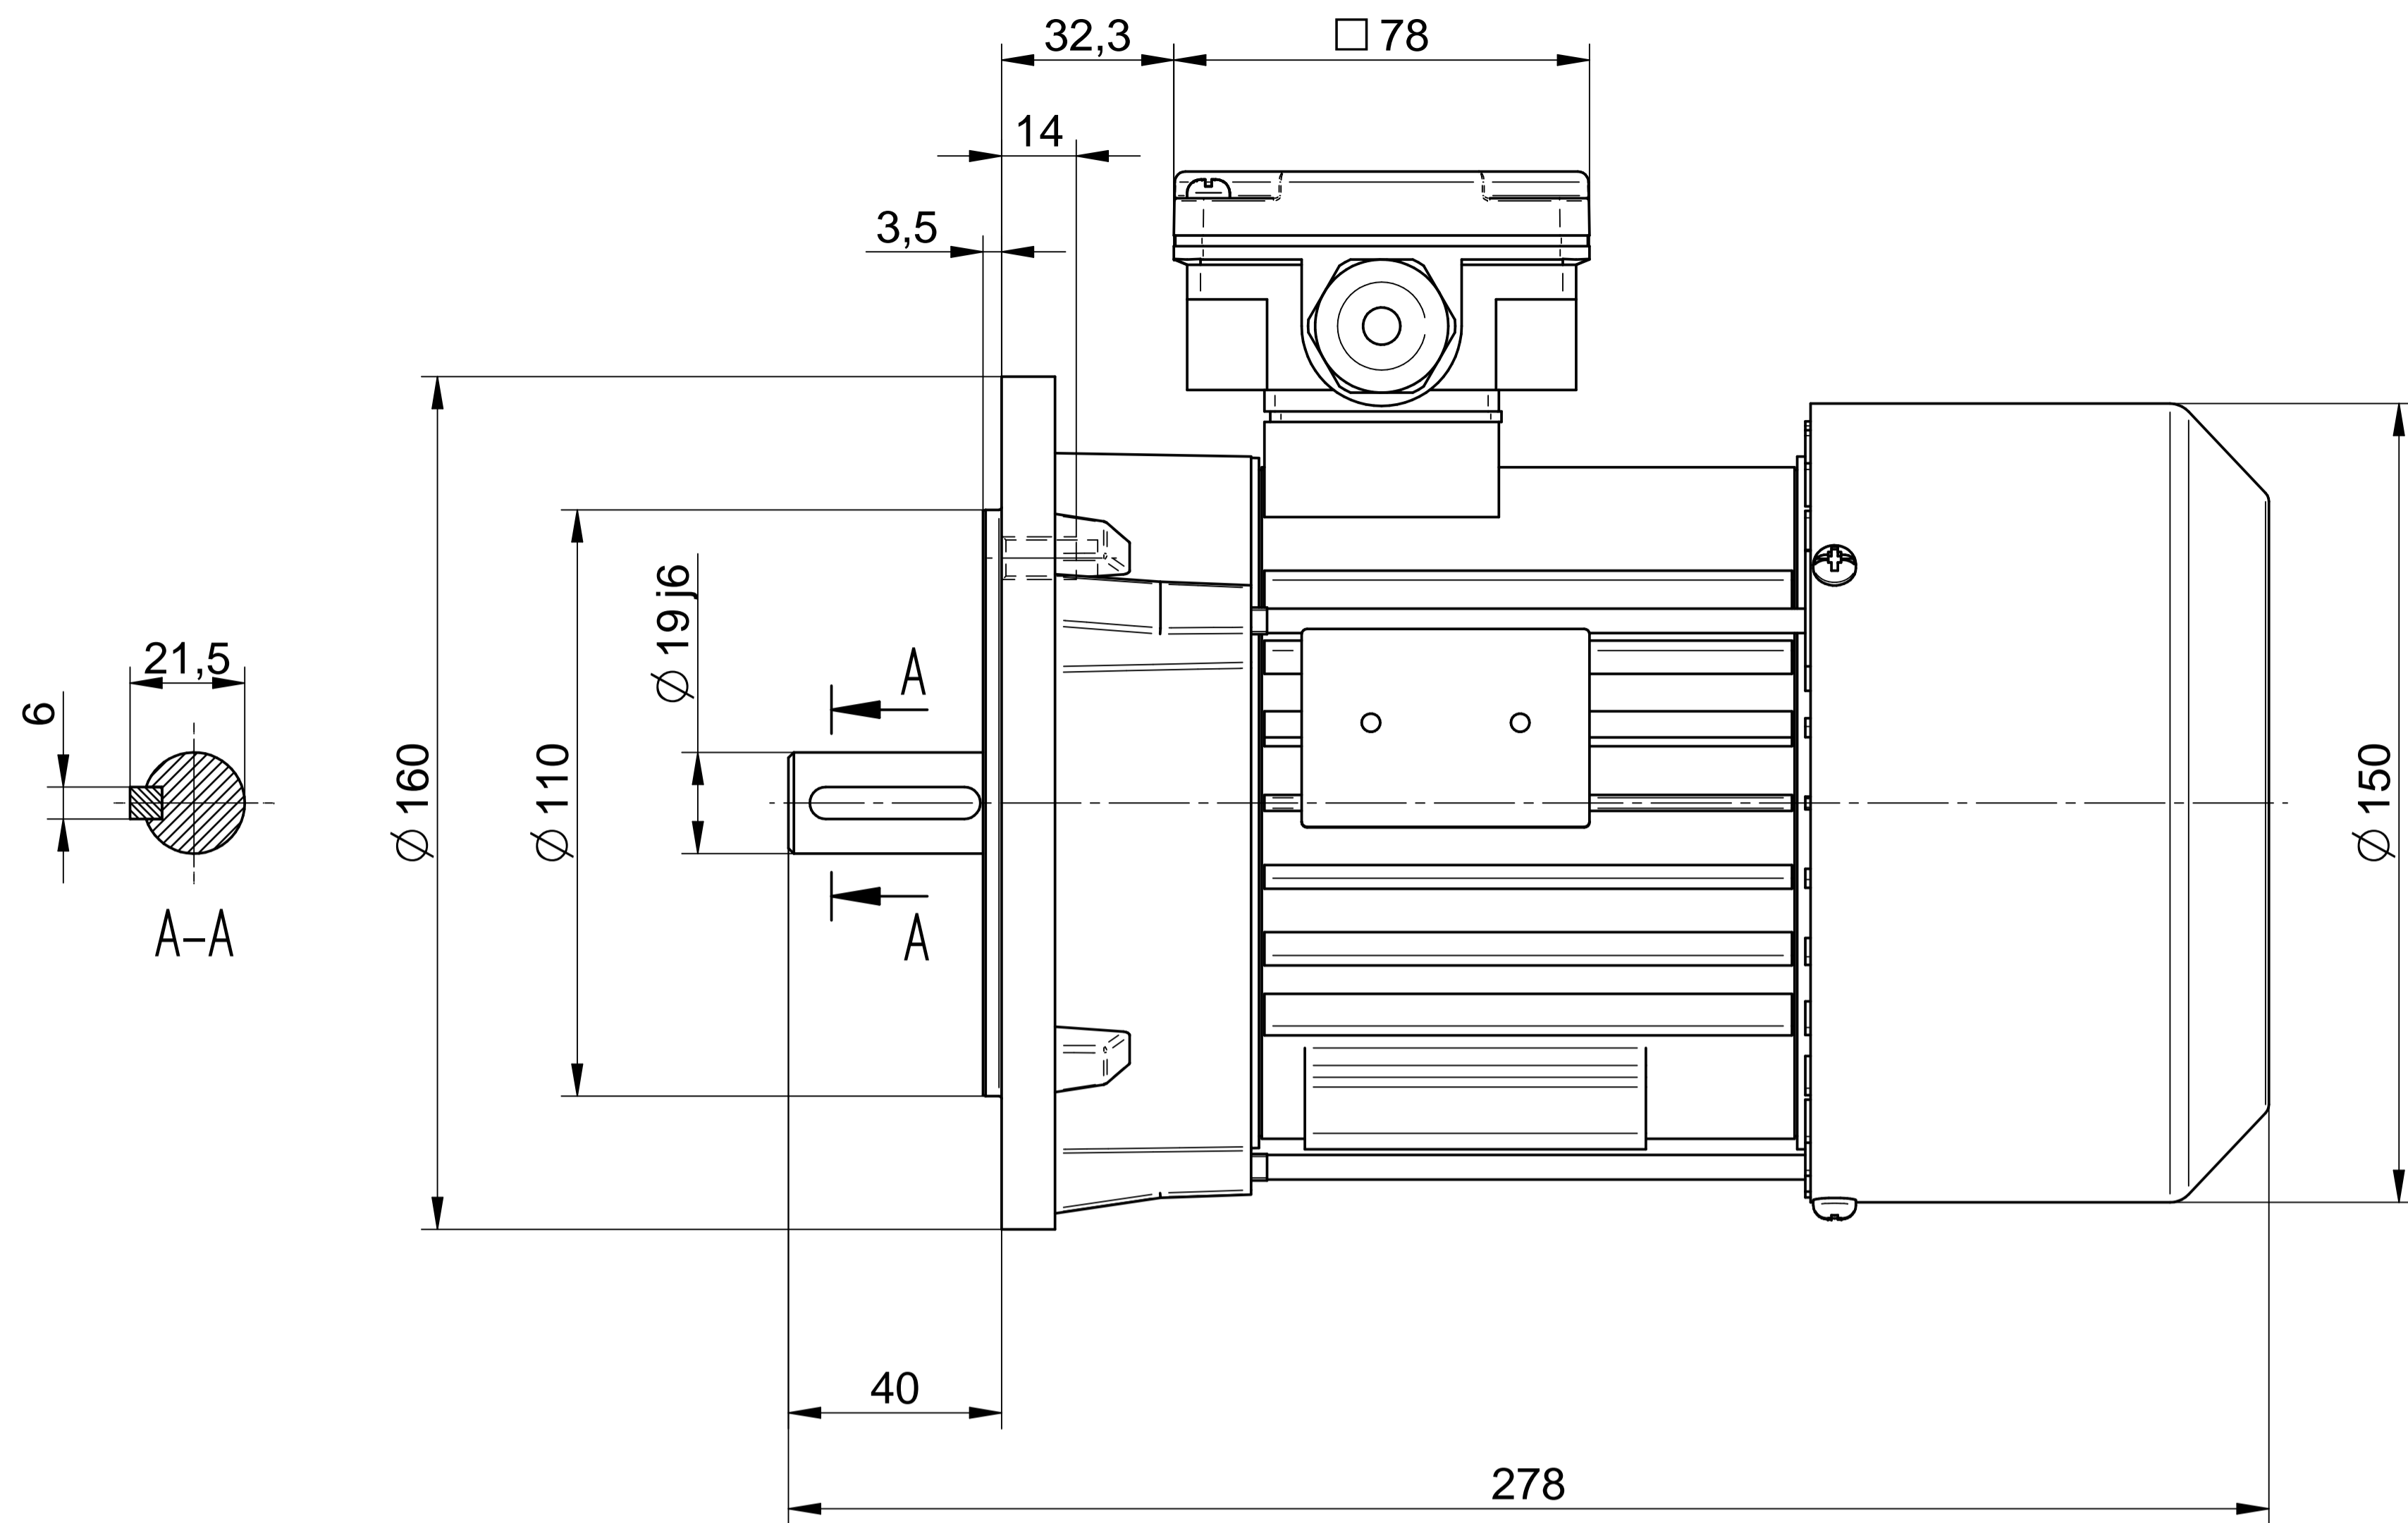

1:2

Cantoni®
GROUP

BESEL S.A.
FABRYKA SILNIKÓW ELEKTRYCZNYCH

Motor type

2SIEK80-6A1

Scale

1:1