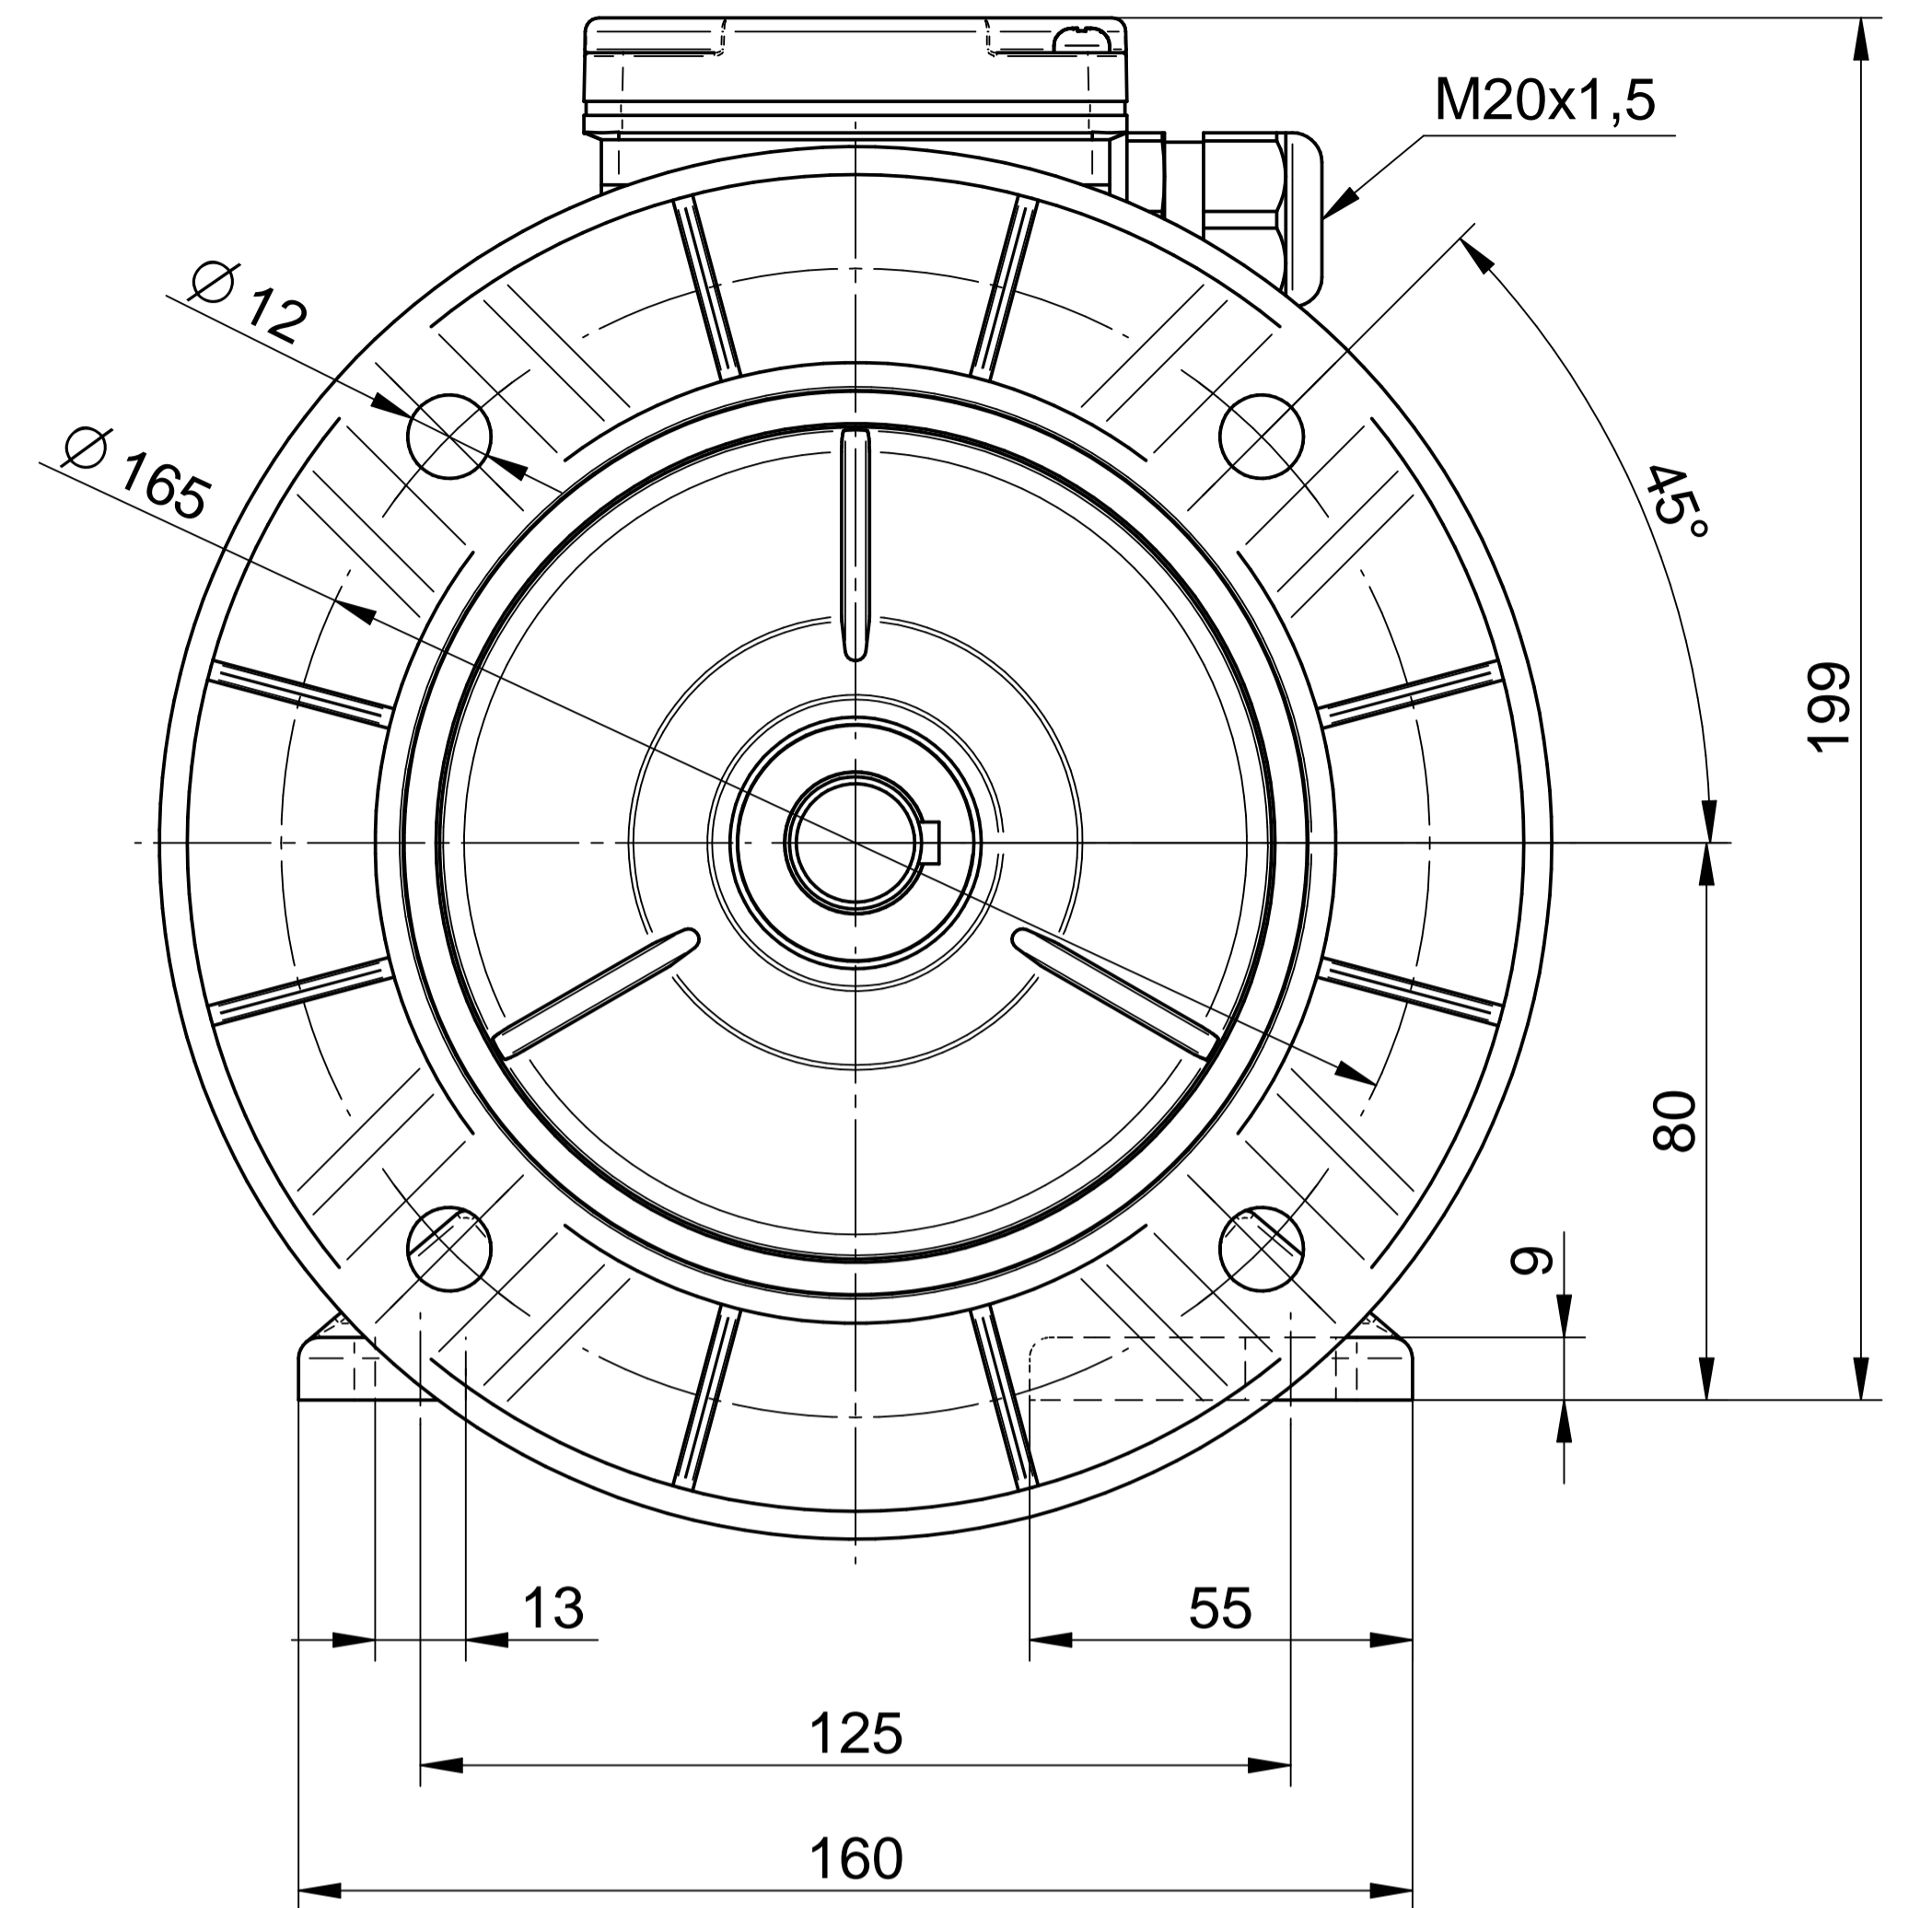

1:1

1:2

Cantoni®
GROUP

BESEL S.A.
FABRYKA SILNIKÓW ELEKTRYCZNYCH

Motor type

2SIEK80-6A1

Scale

1:1