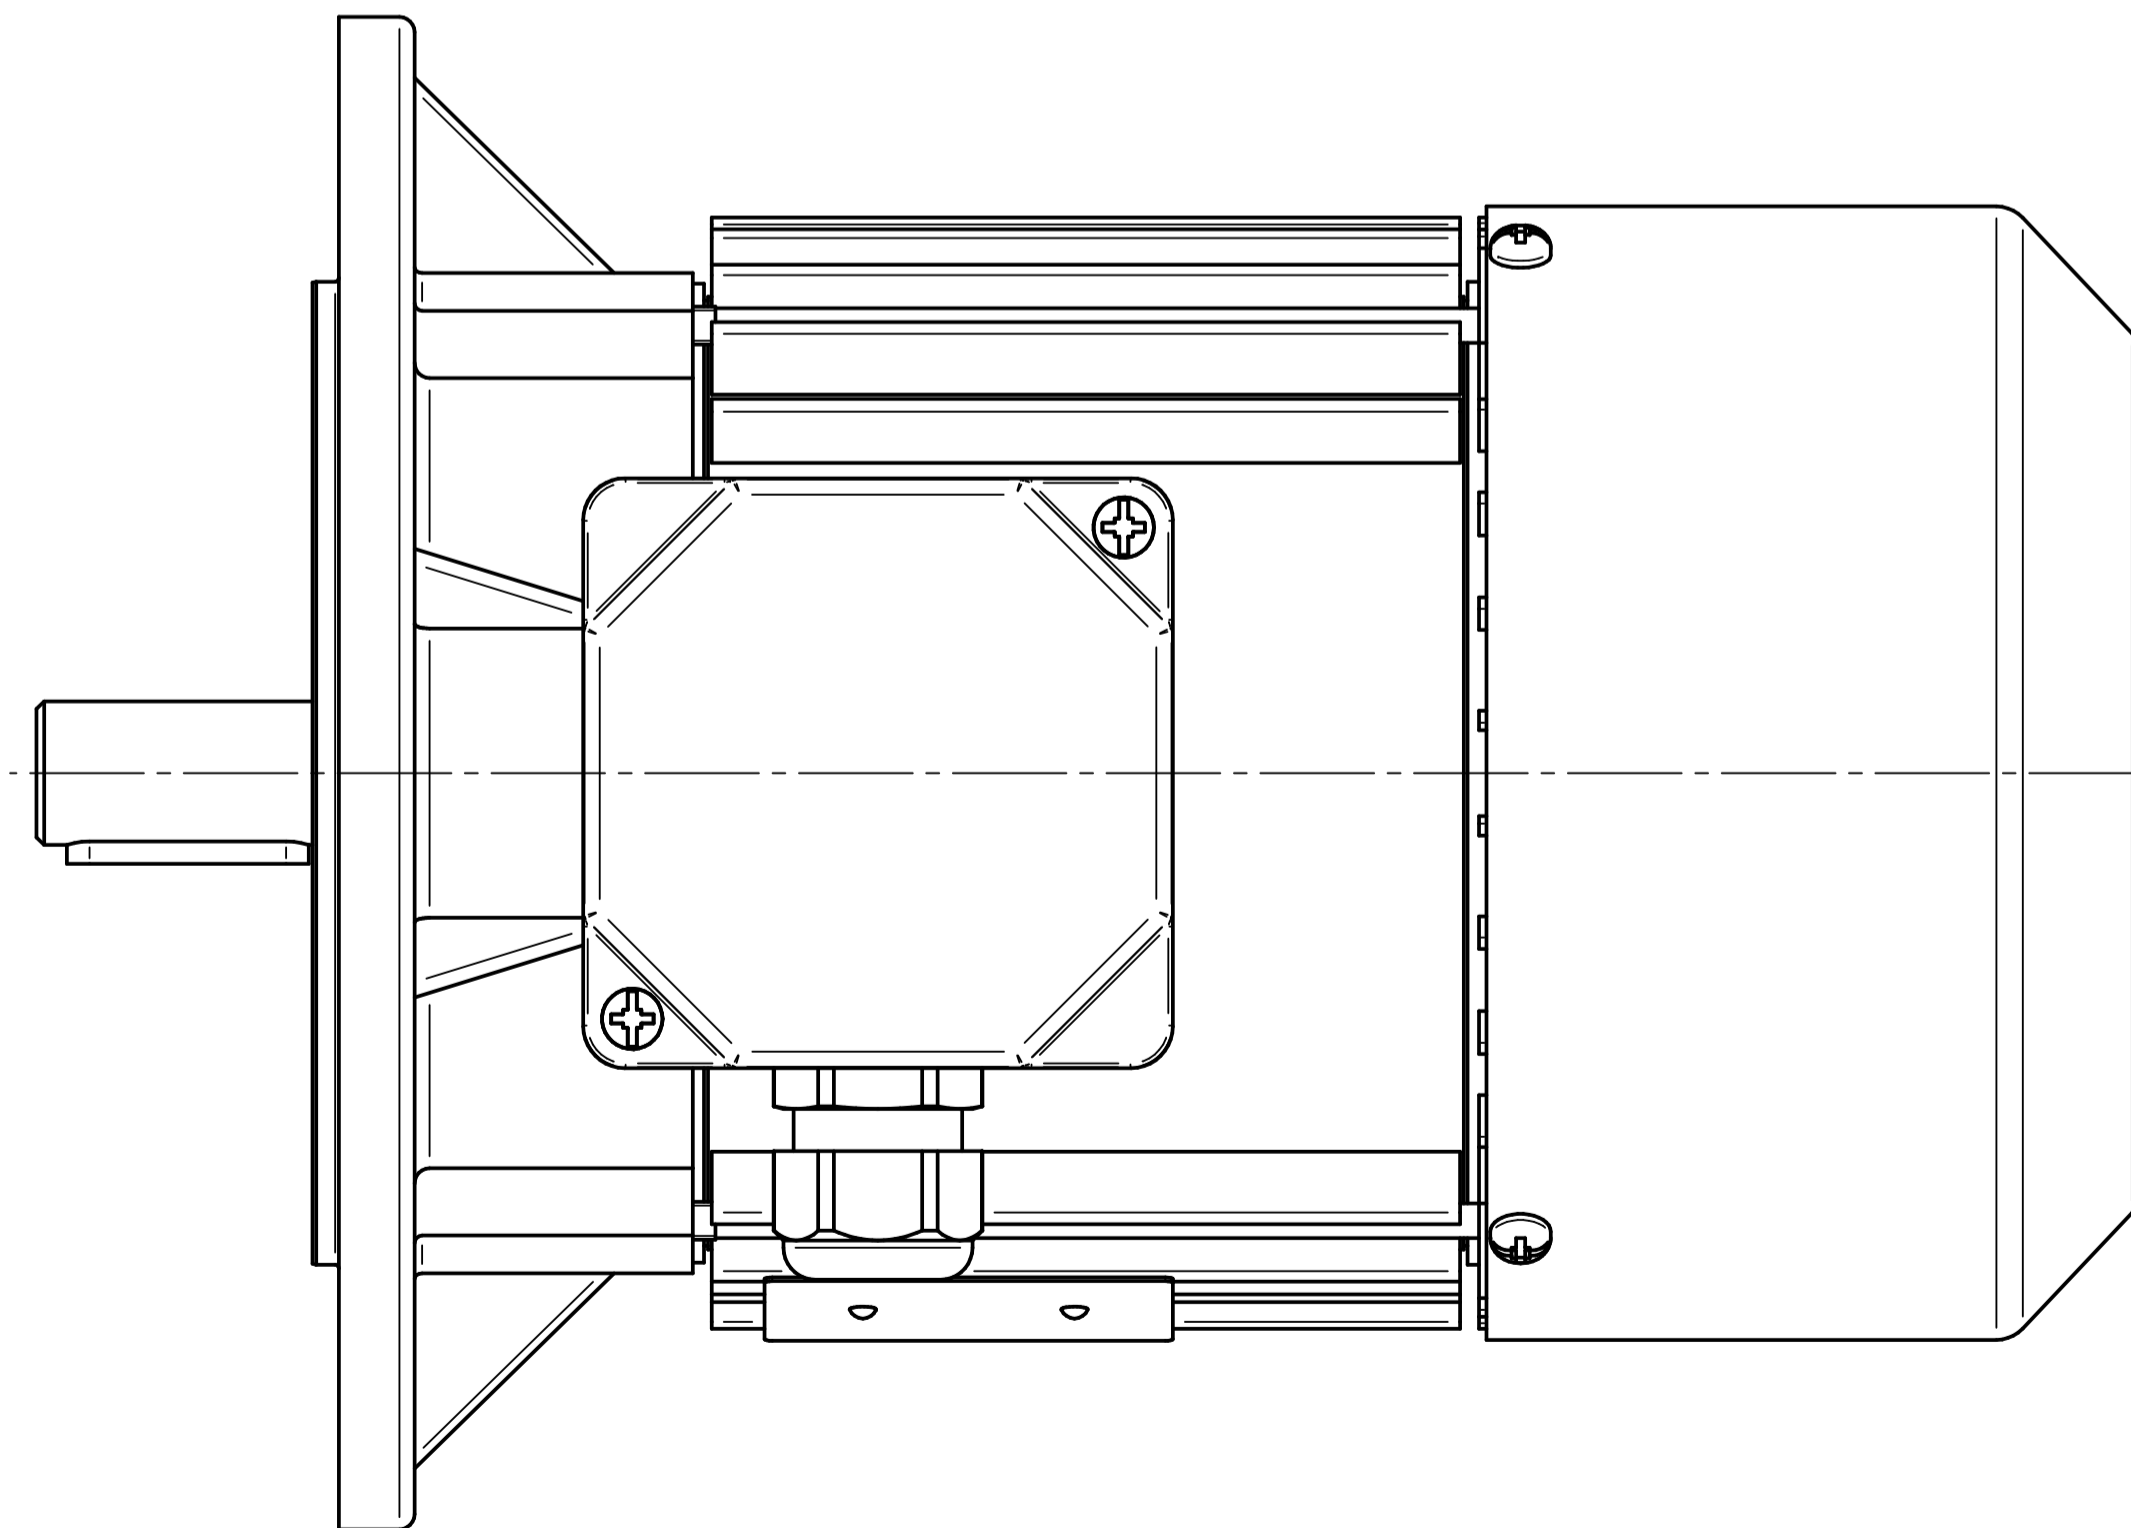

Cantoni®
GROUP

BESEL S.A.
FABRYKA SILNIKÓW ELEKTRYCZNYCH

Motor type

2SIEK80-6A

Scale

1:1