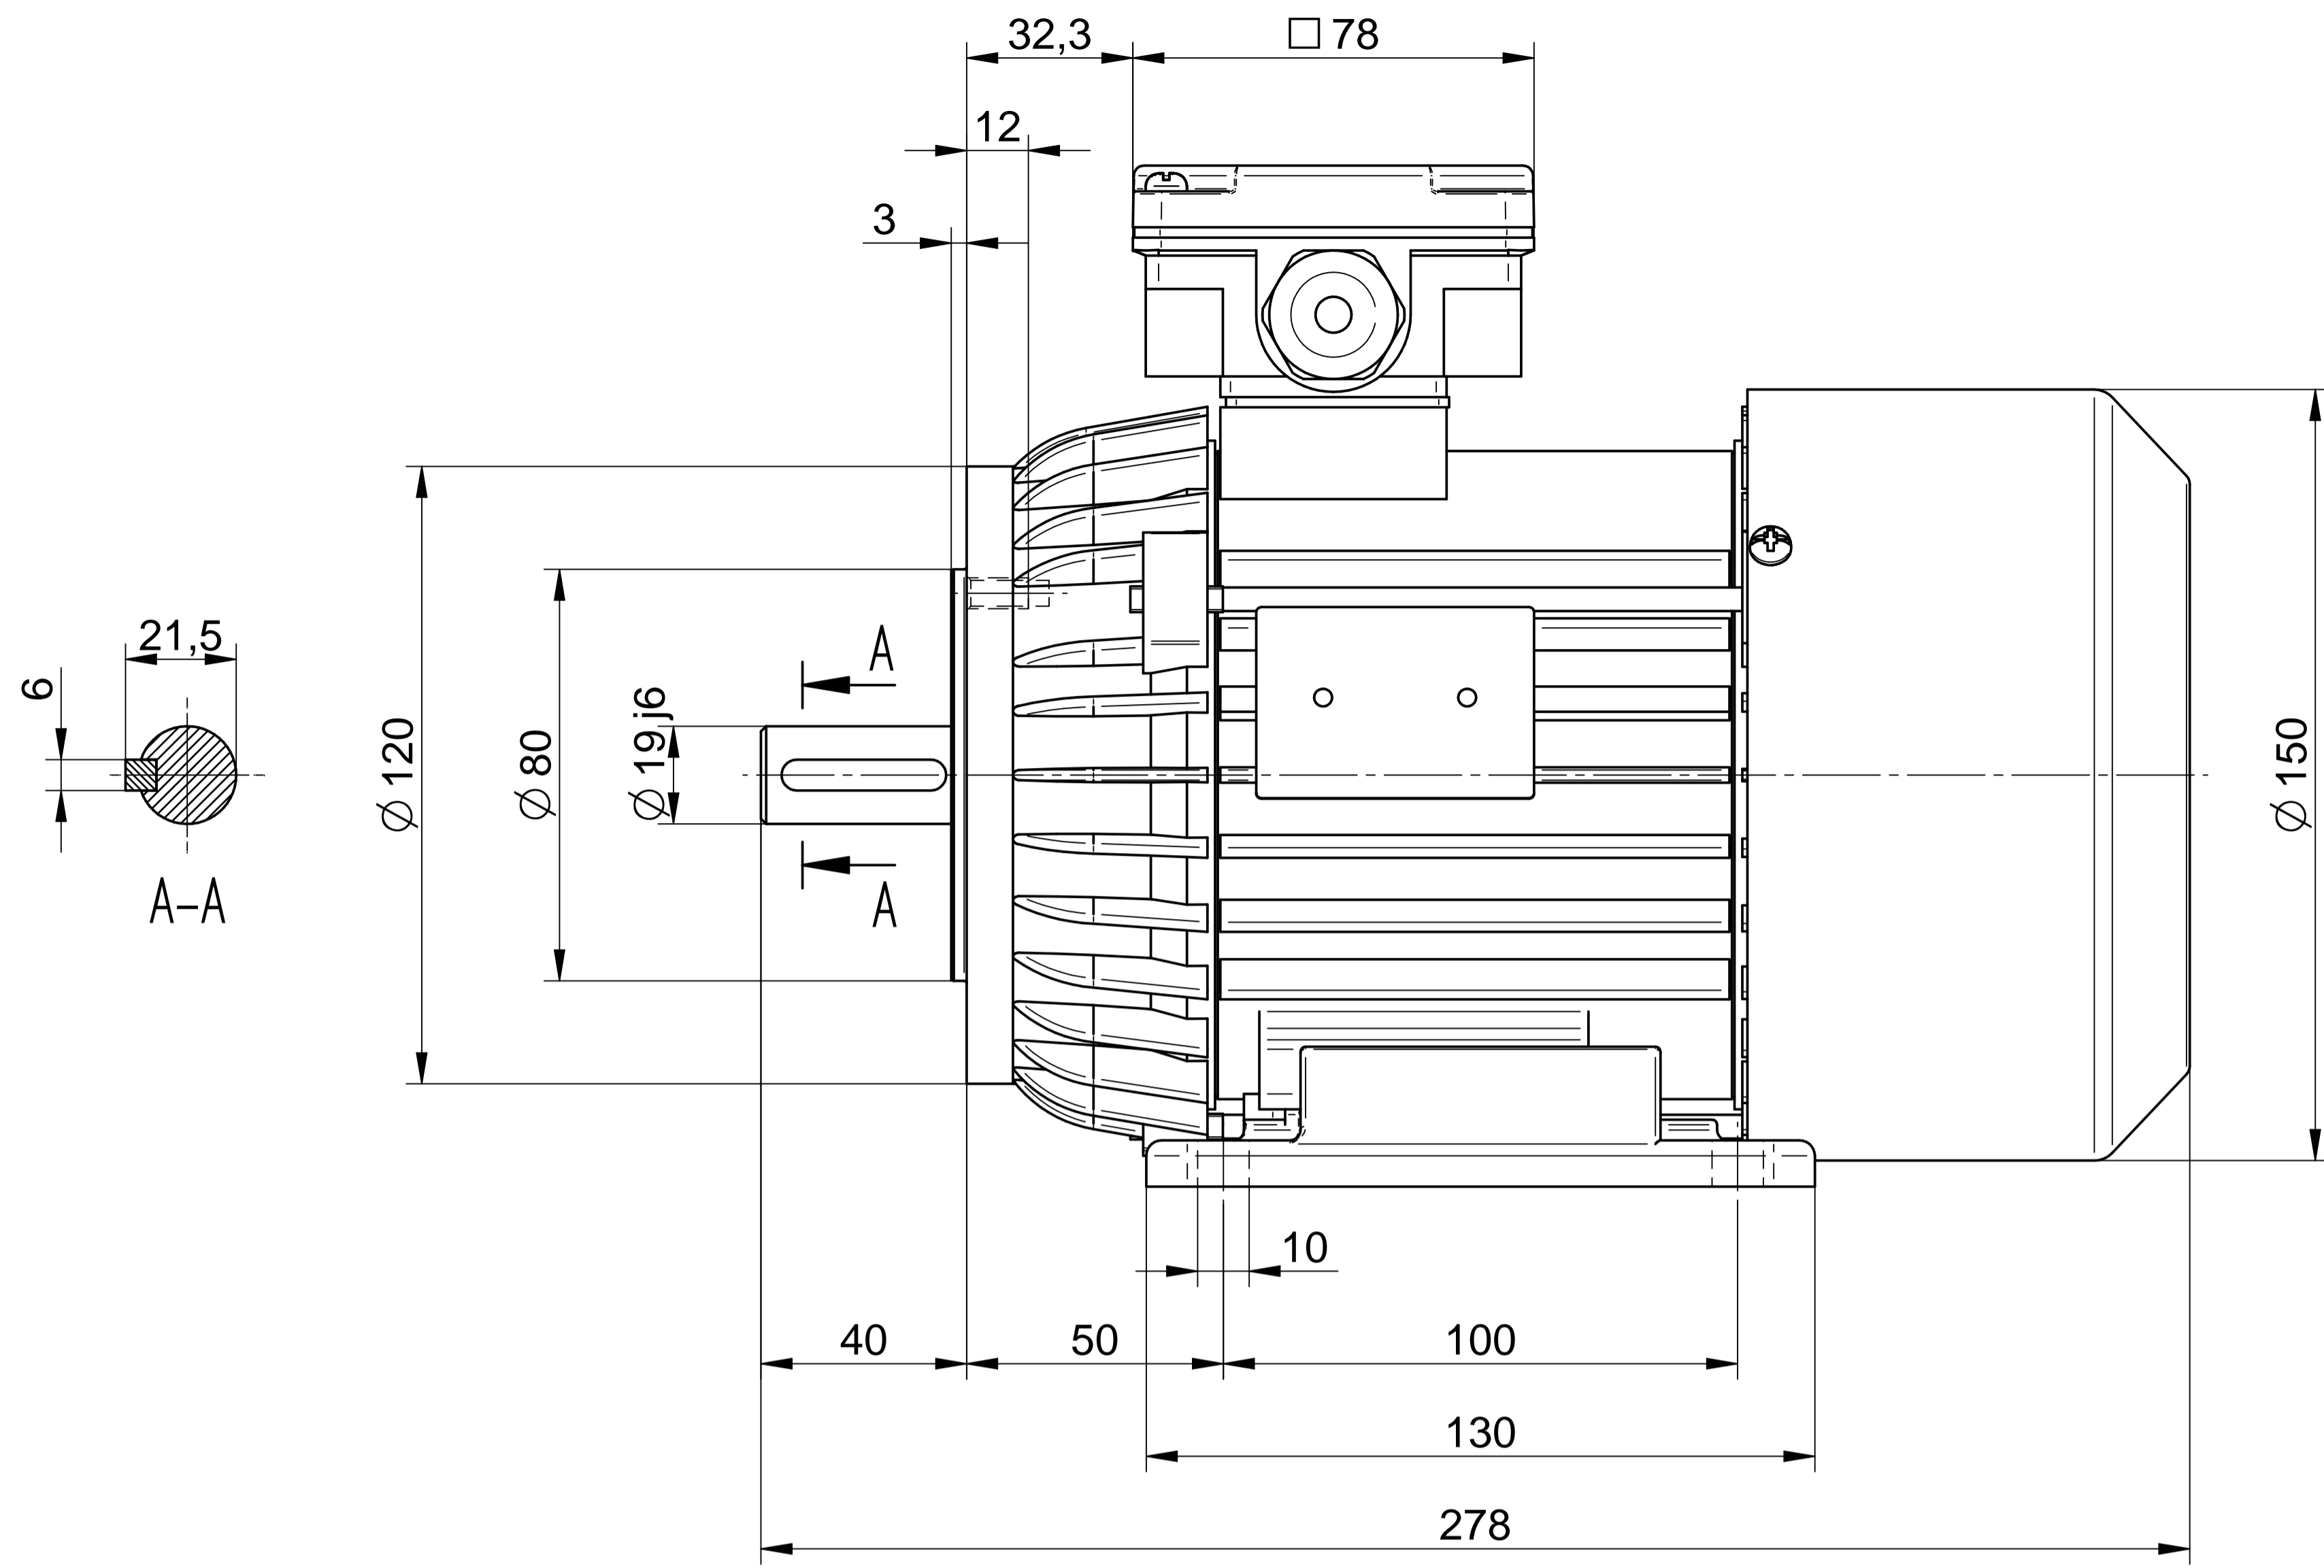

1:2

Cantoni[®]
GROUP

BESEL S.A.
FABRYKA SILNIKÓW ELEKTRYCZNYCH

Motor type

2SIE80-6A

Scale

1:1

Cantoni®
GROUP

BESEL S.A.
FABRYKA SILNIKÓW ELEKTRYCZNYCH

Motor type

2SIEL80-6A2

Scale

1:1

1:2

Cantoni[®]
GROUP

BESEL S.A.
FABRYKA SILNIKÓW ELEKTRYCZNYCH

Motor type

2SIEL80-6A1

Scale

1:1

Cantoni®
GROUP

BESEL S.A.
FABRYKA SILNIKÓW ELEKTRYCZNYCH

Motor type

2SIEK80-6A

Scale

1:1

1:2

Cantoni®
GROUP

BESEL S.A.
FABRYKA SILNIKÓW ELEKTRYCZNYCH

Motor type

2SIEK80-6A2

Scale