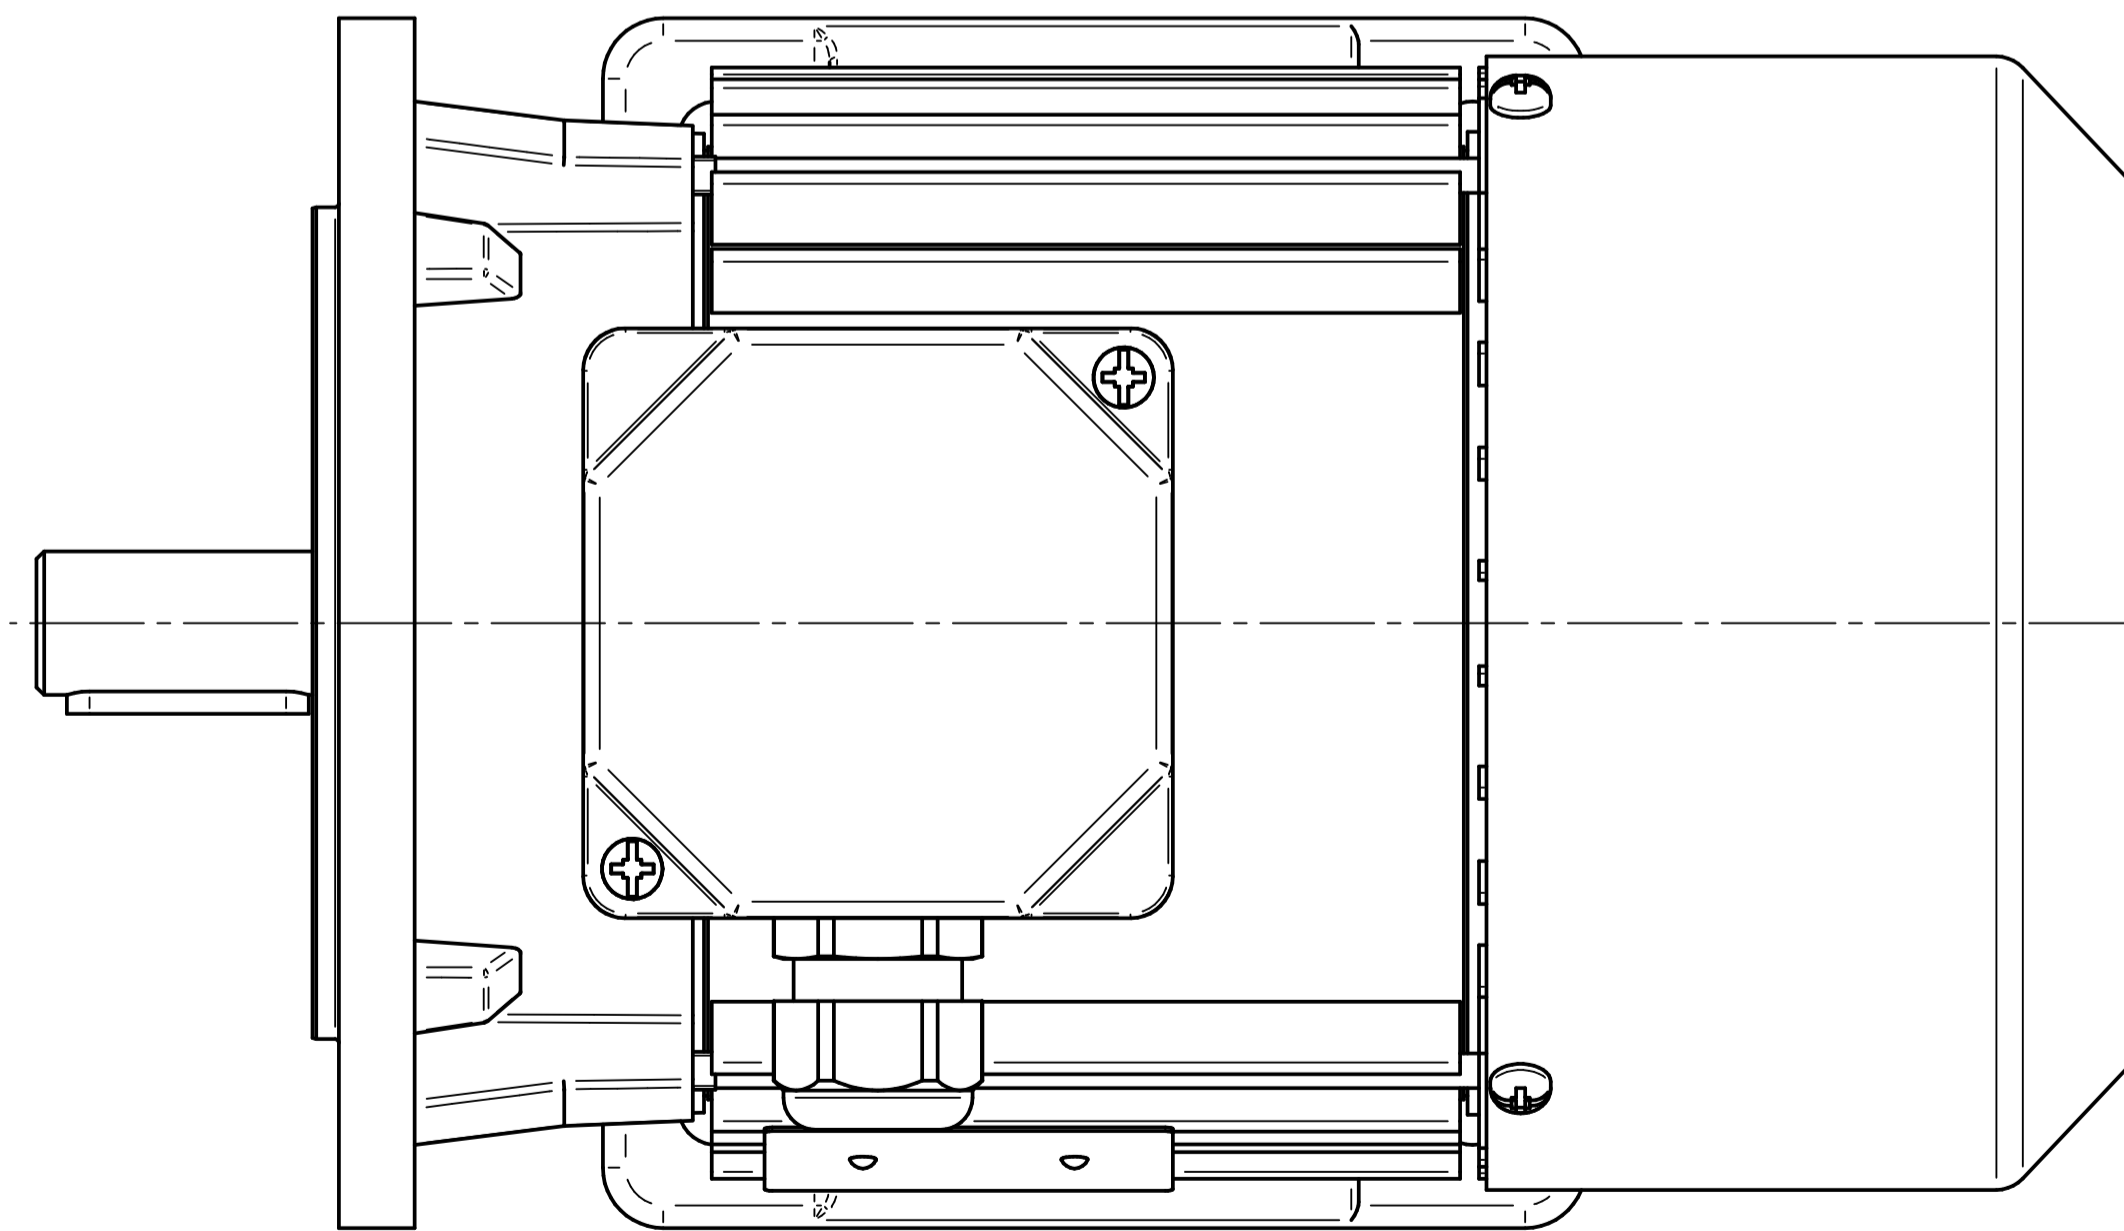

1:2

Cantoni®
GROUP

BESEL S.A.
FABRYKA SILNIKÓW ELEKTRYCZNYCH

Motor type

2SIEL80-6A1

Scale

1:1