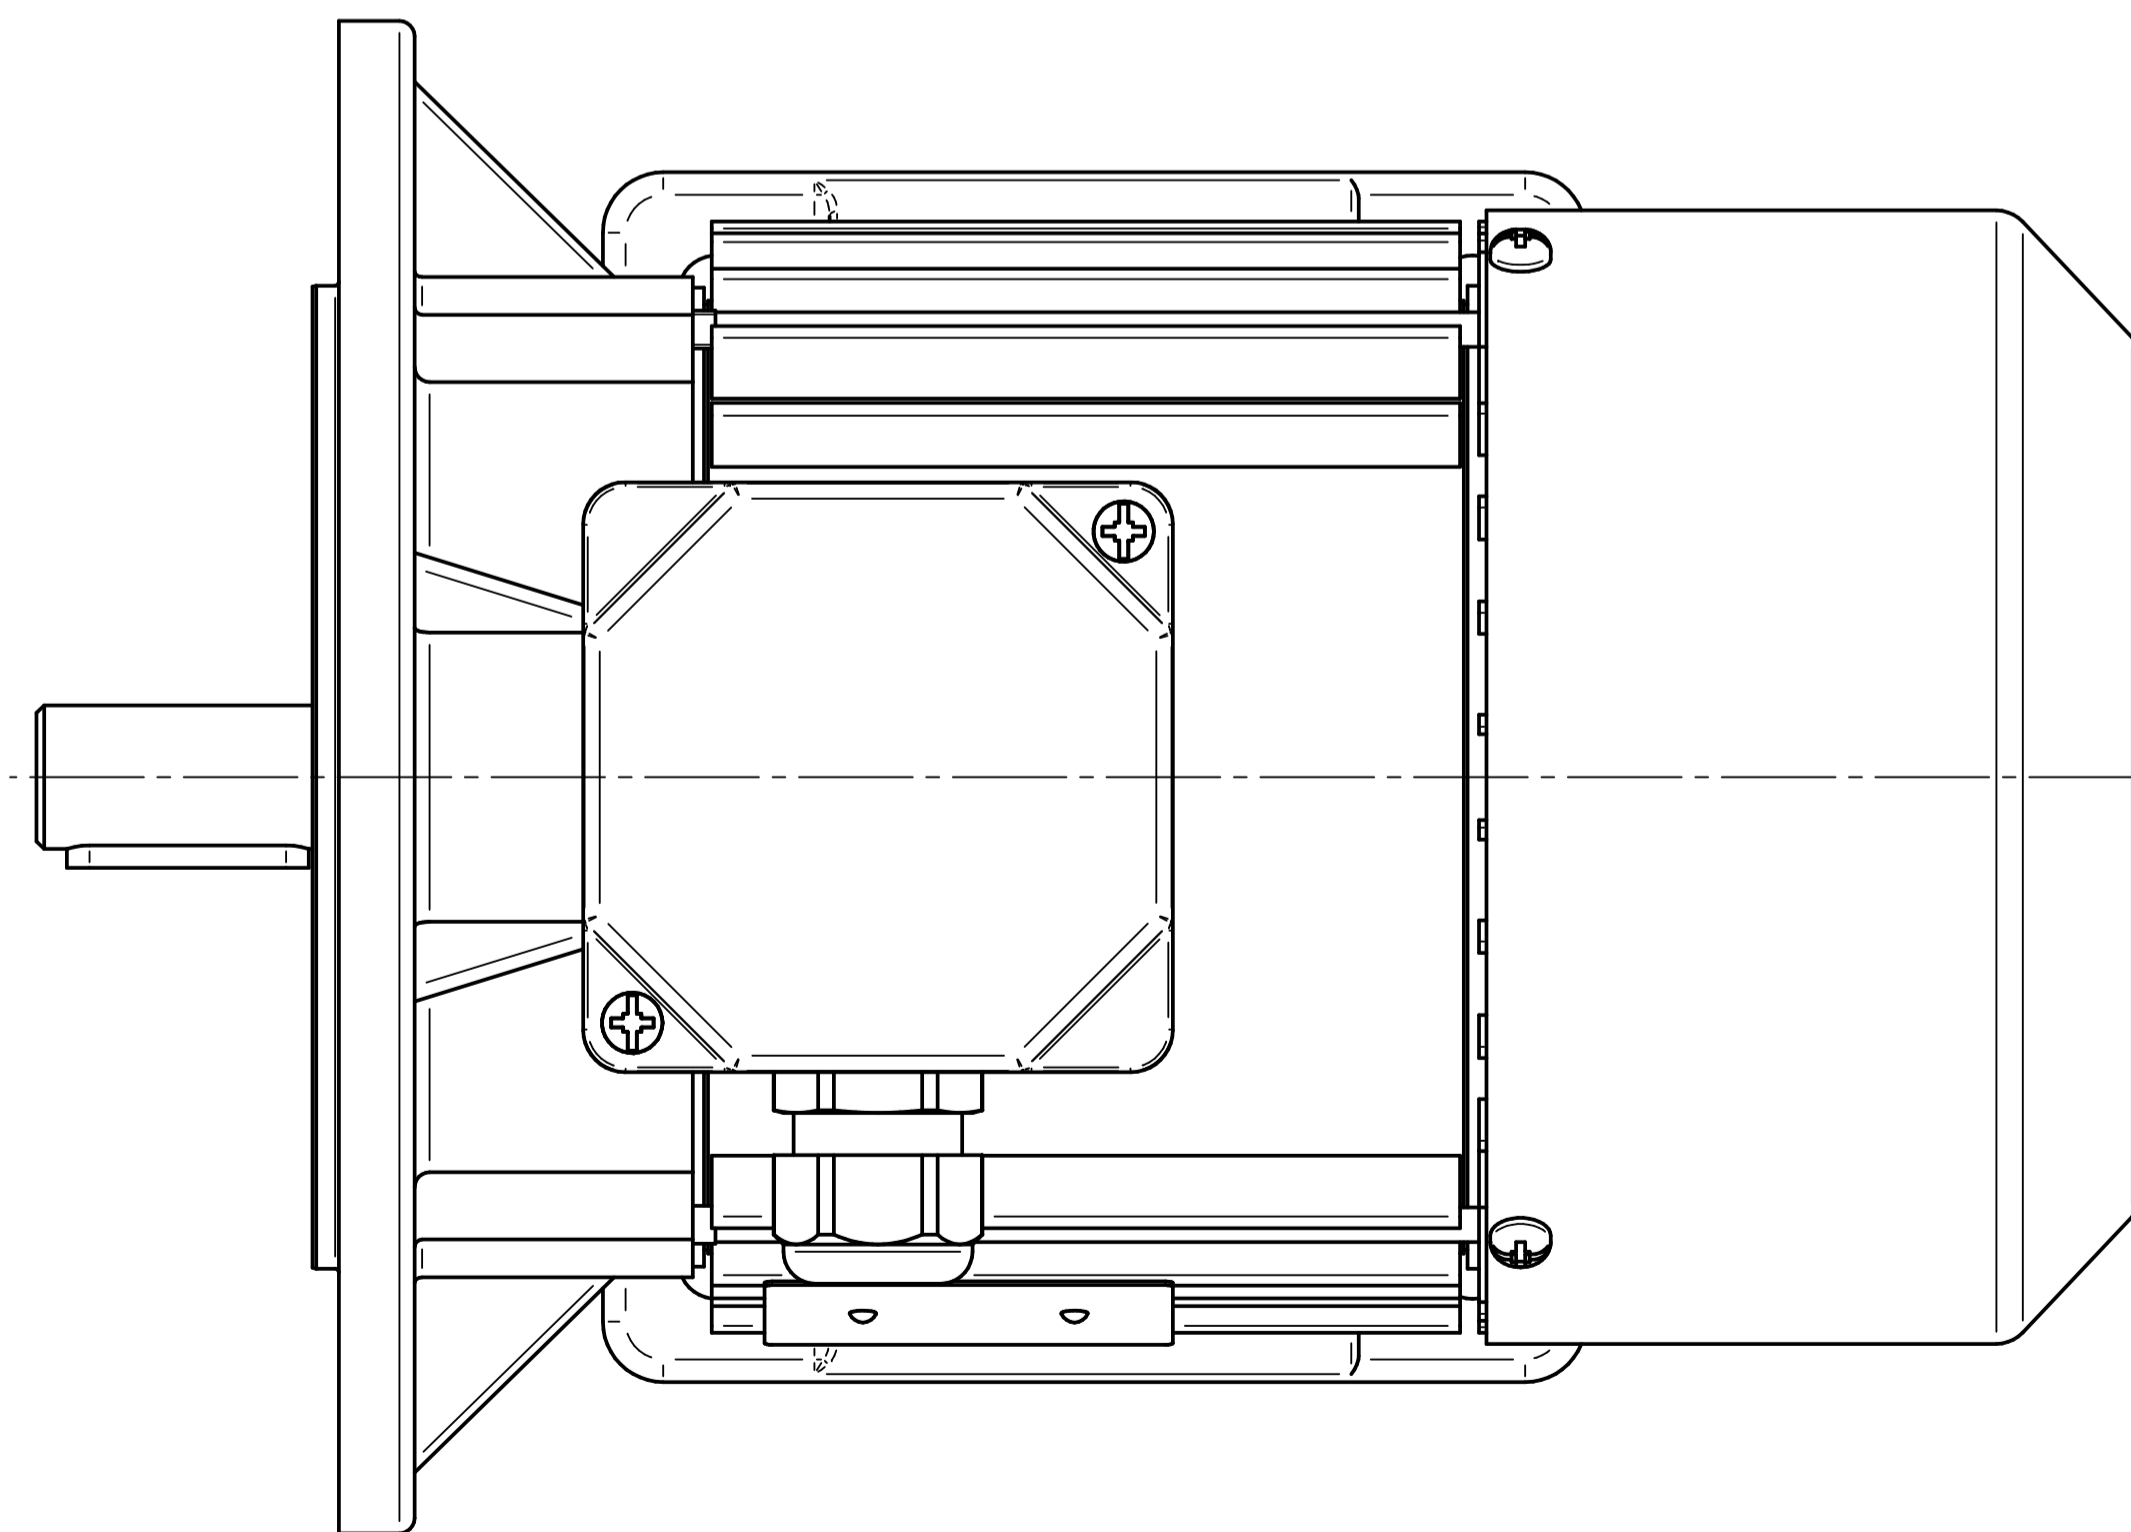

Cantoni®
GROUP

BESEL S.A.
FABRYKA SILNIKÓW ELEKTRYCZNYCH

Motor type

2SIEL80-6A

Scale

1:1