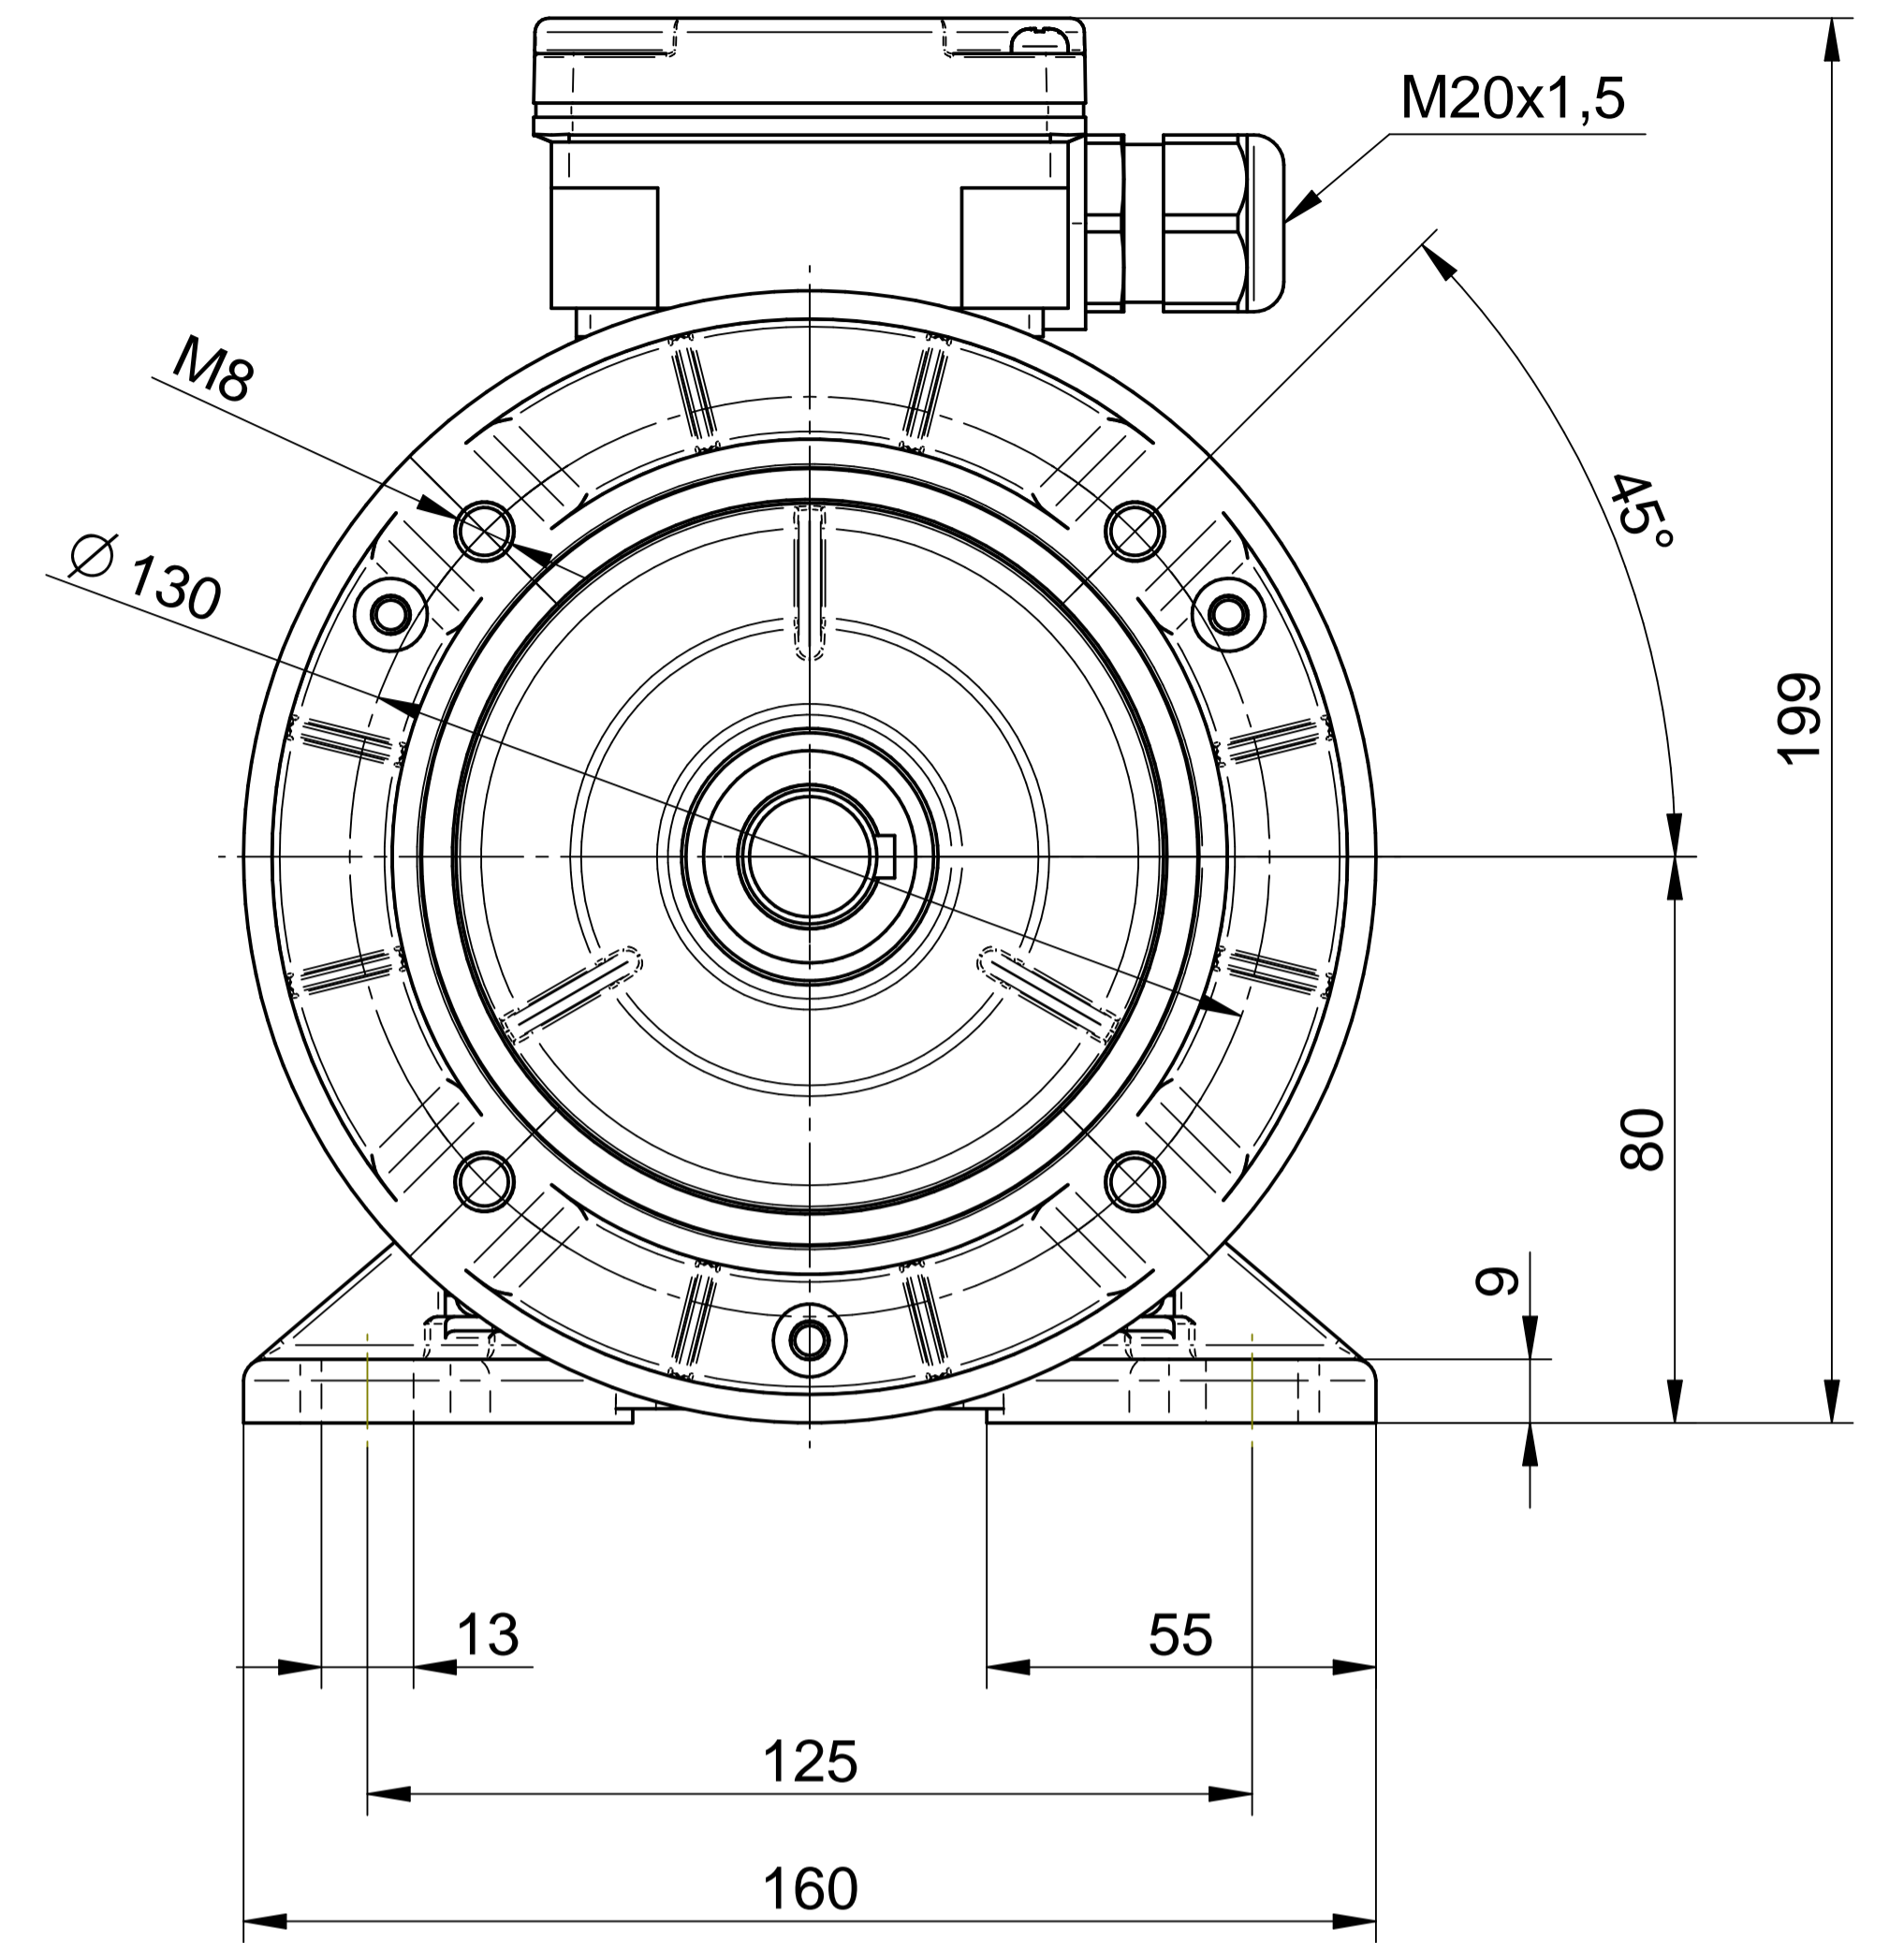

1:2

Cantoni®
GROUP

BESEL S.A.
FABRYKA SILNIKÓW ELEKTRYCZNYCH

Motor type

2SIEL80-6A1

Scale

1:1