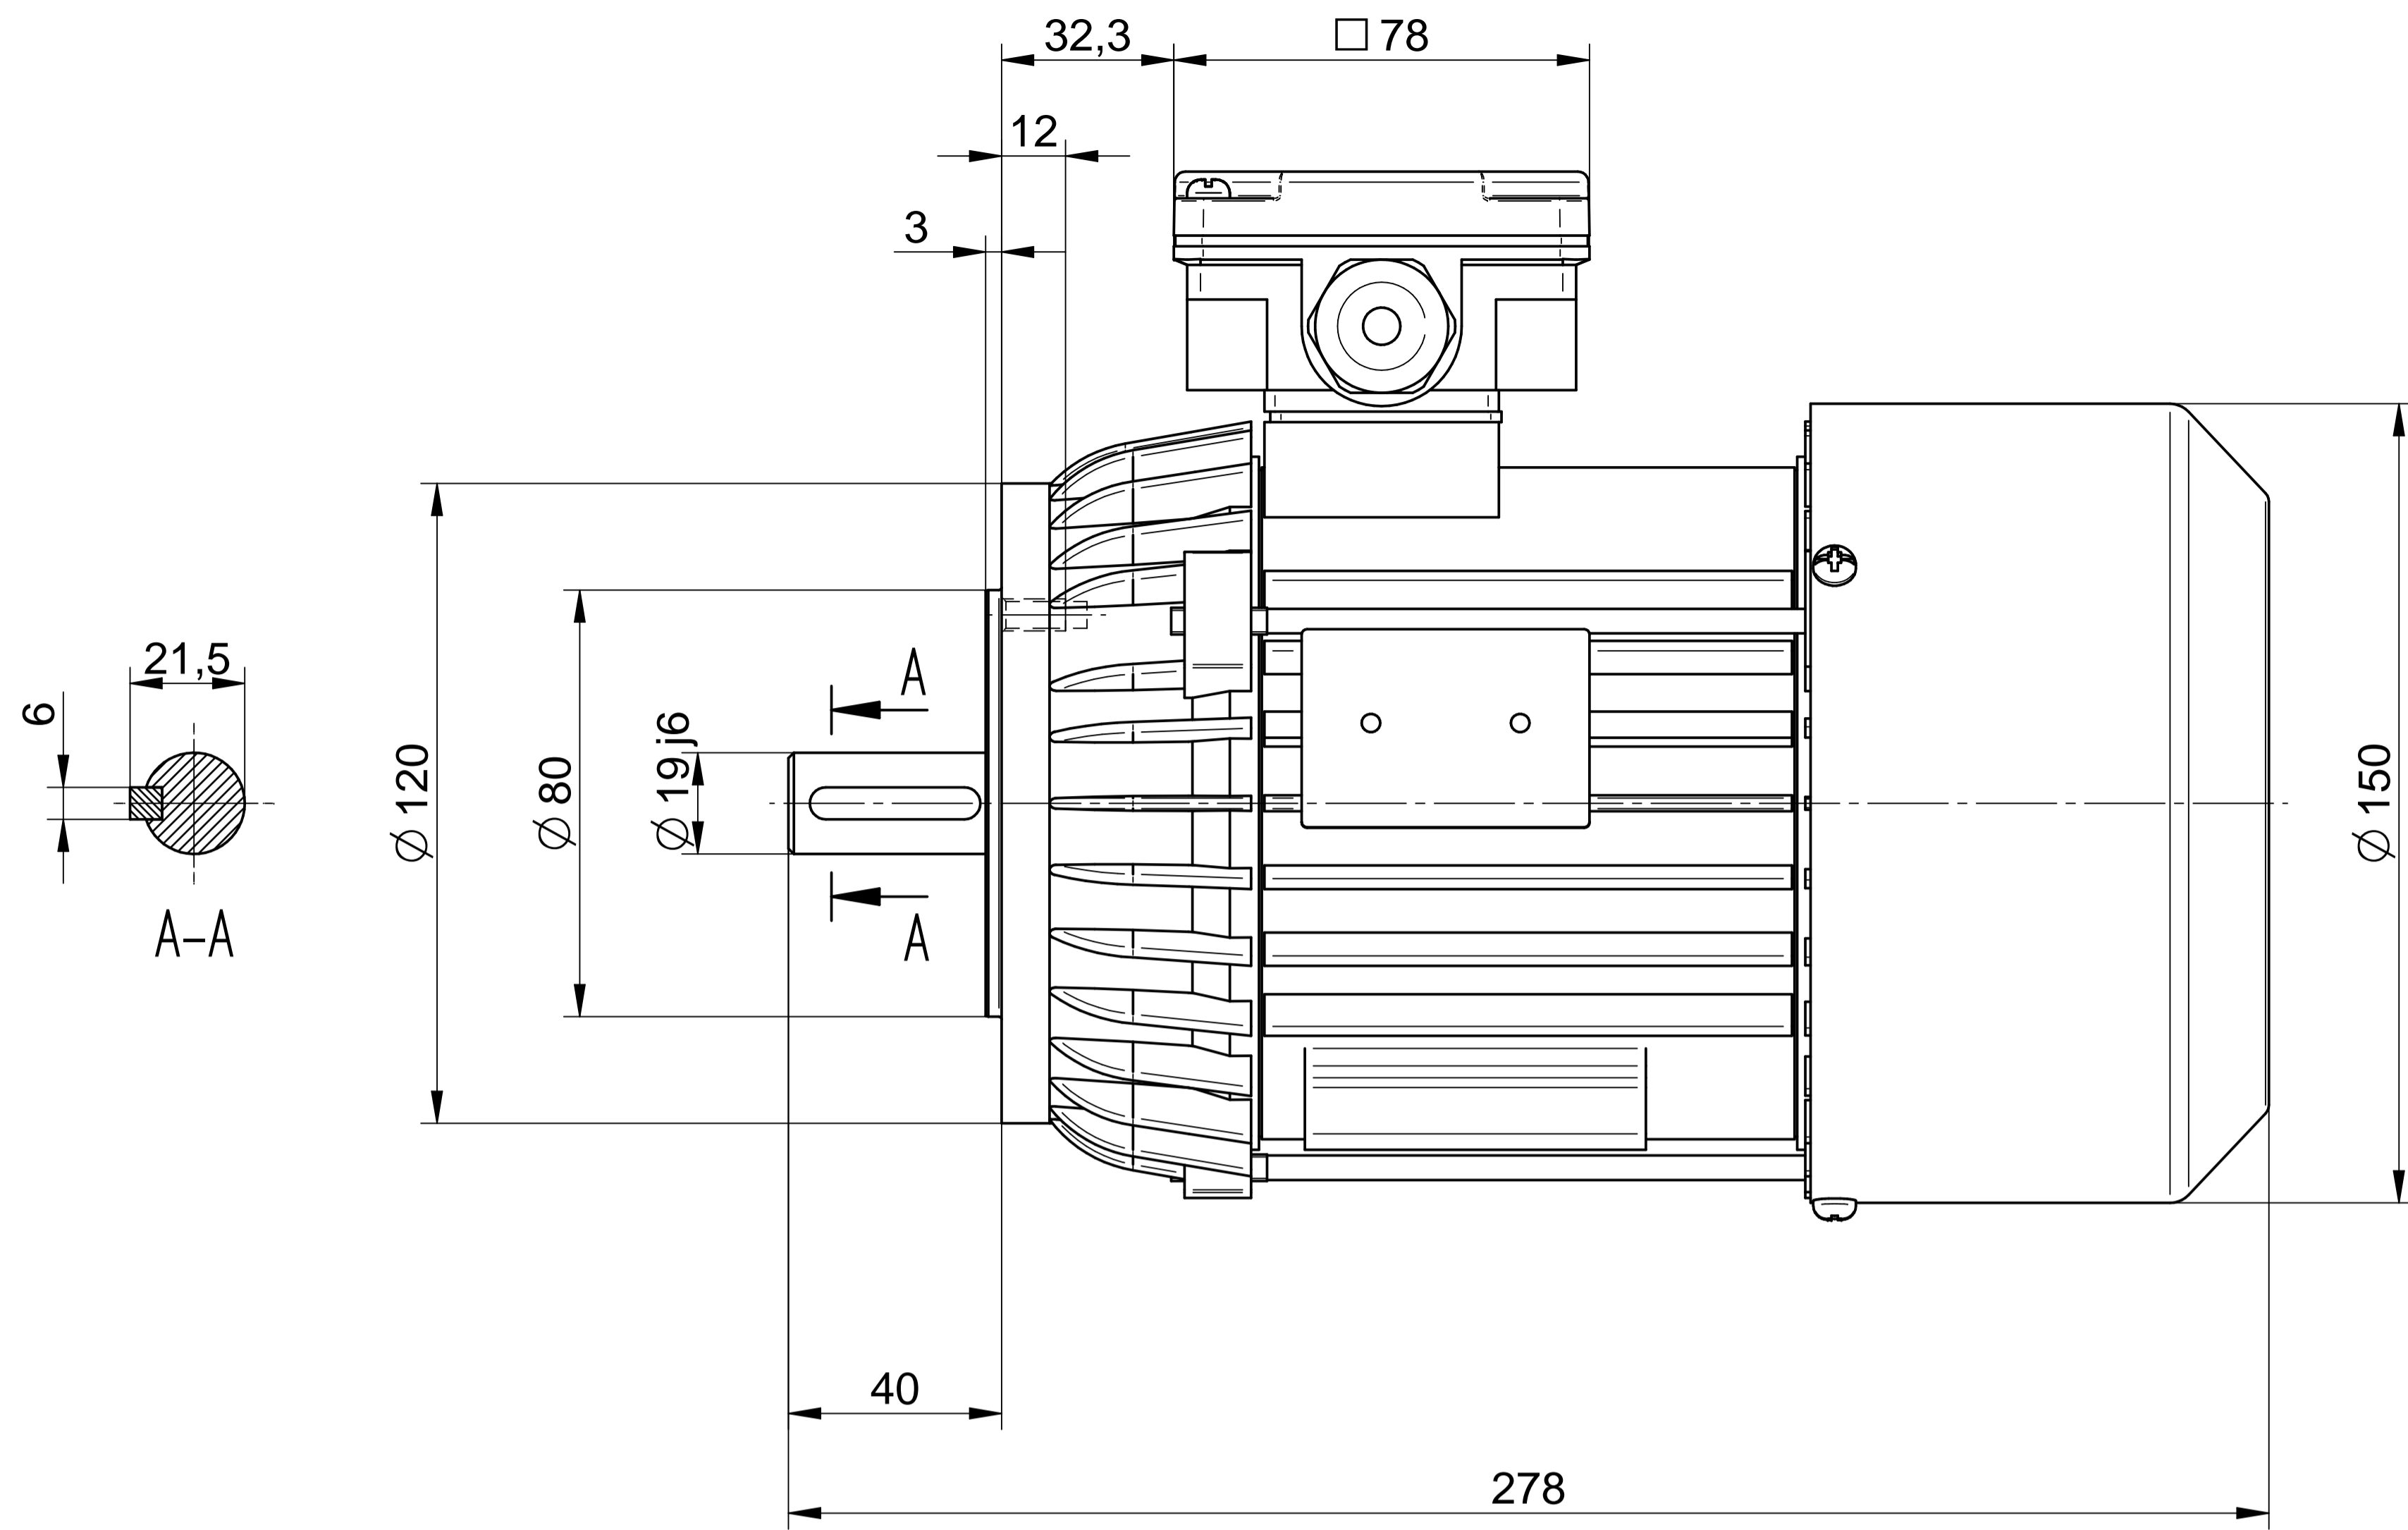

1:2

Cantoni®
GROUP

BESEL S.A.
FABRYKA SILNIKÓW ELEKTRYCZNYCH

Motor type

2SIEK80-6A2

Scale

1:1