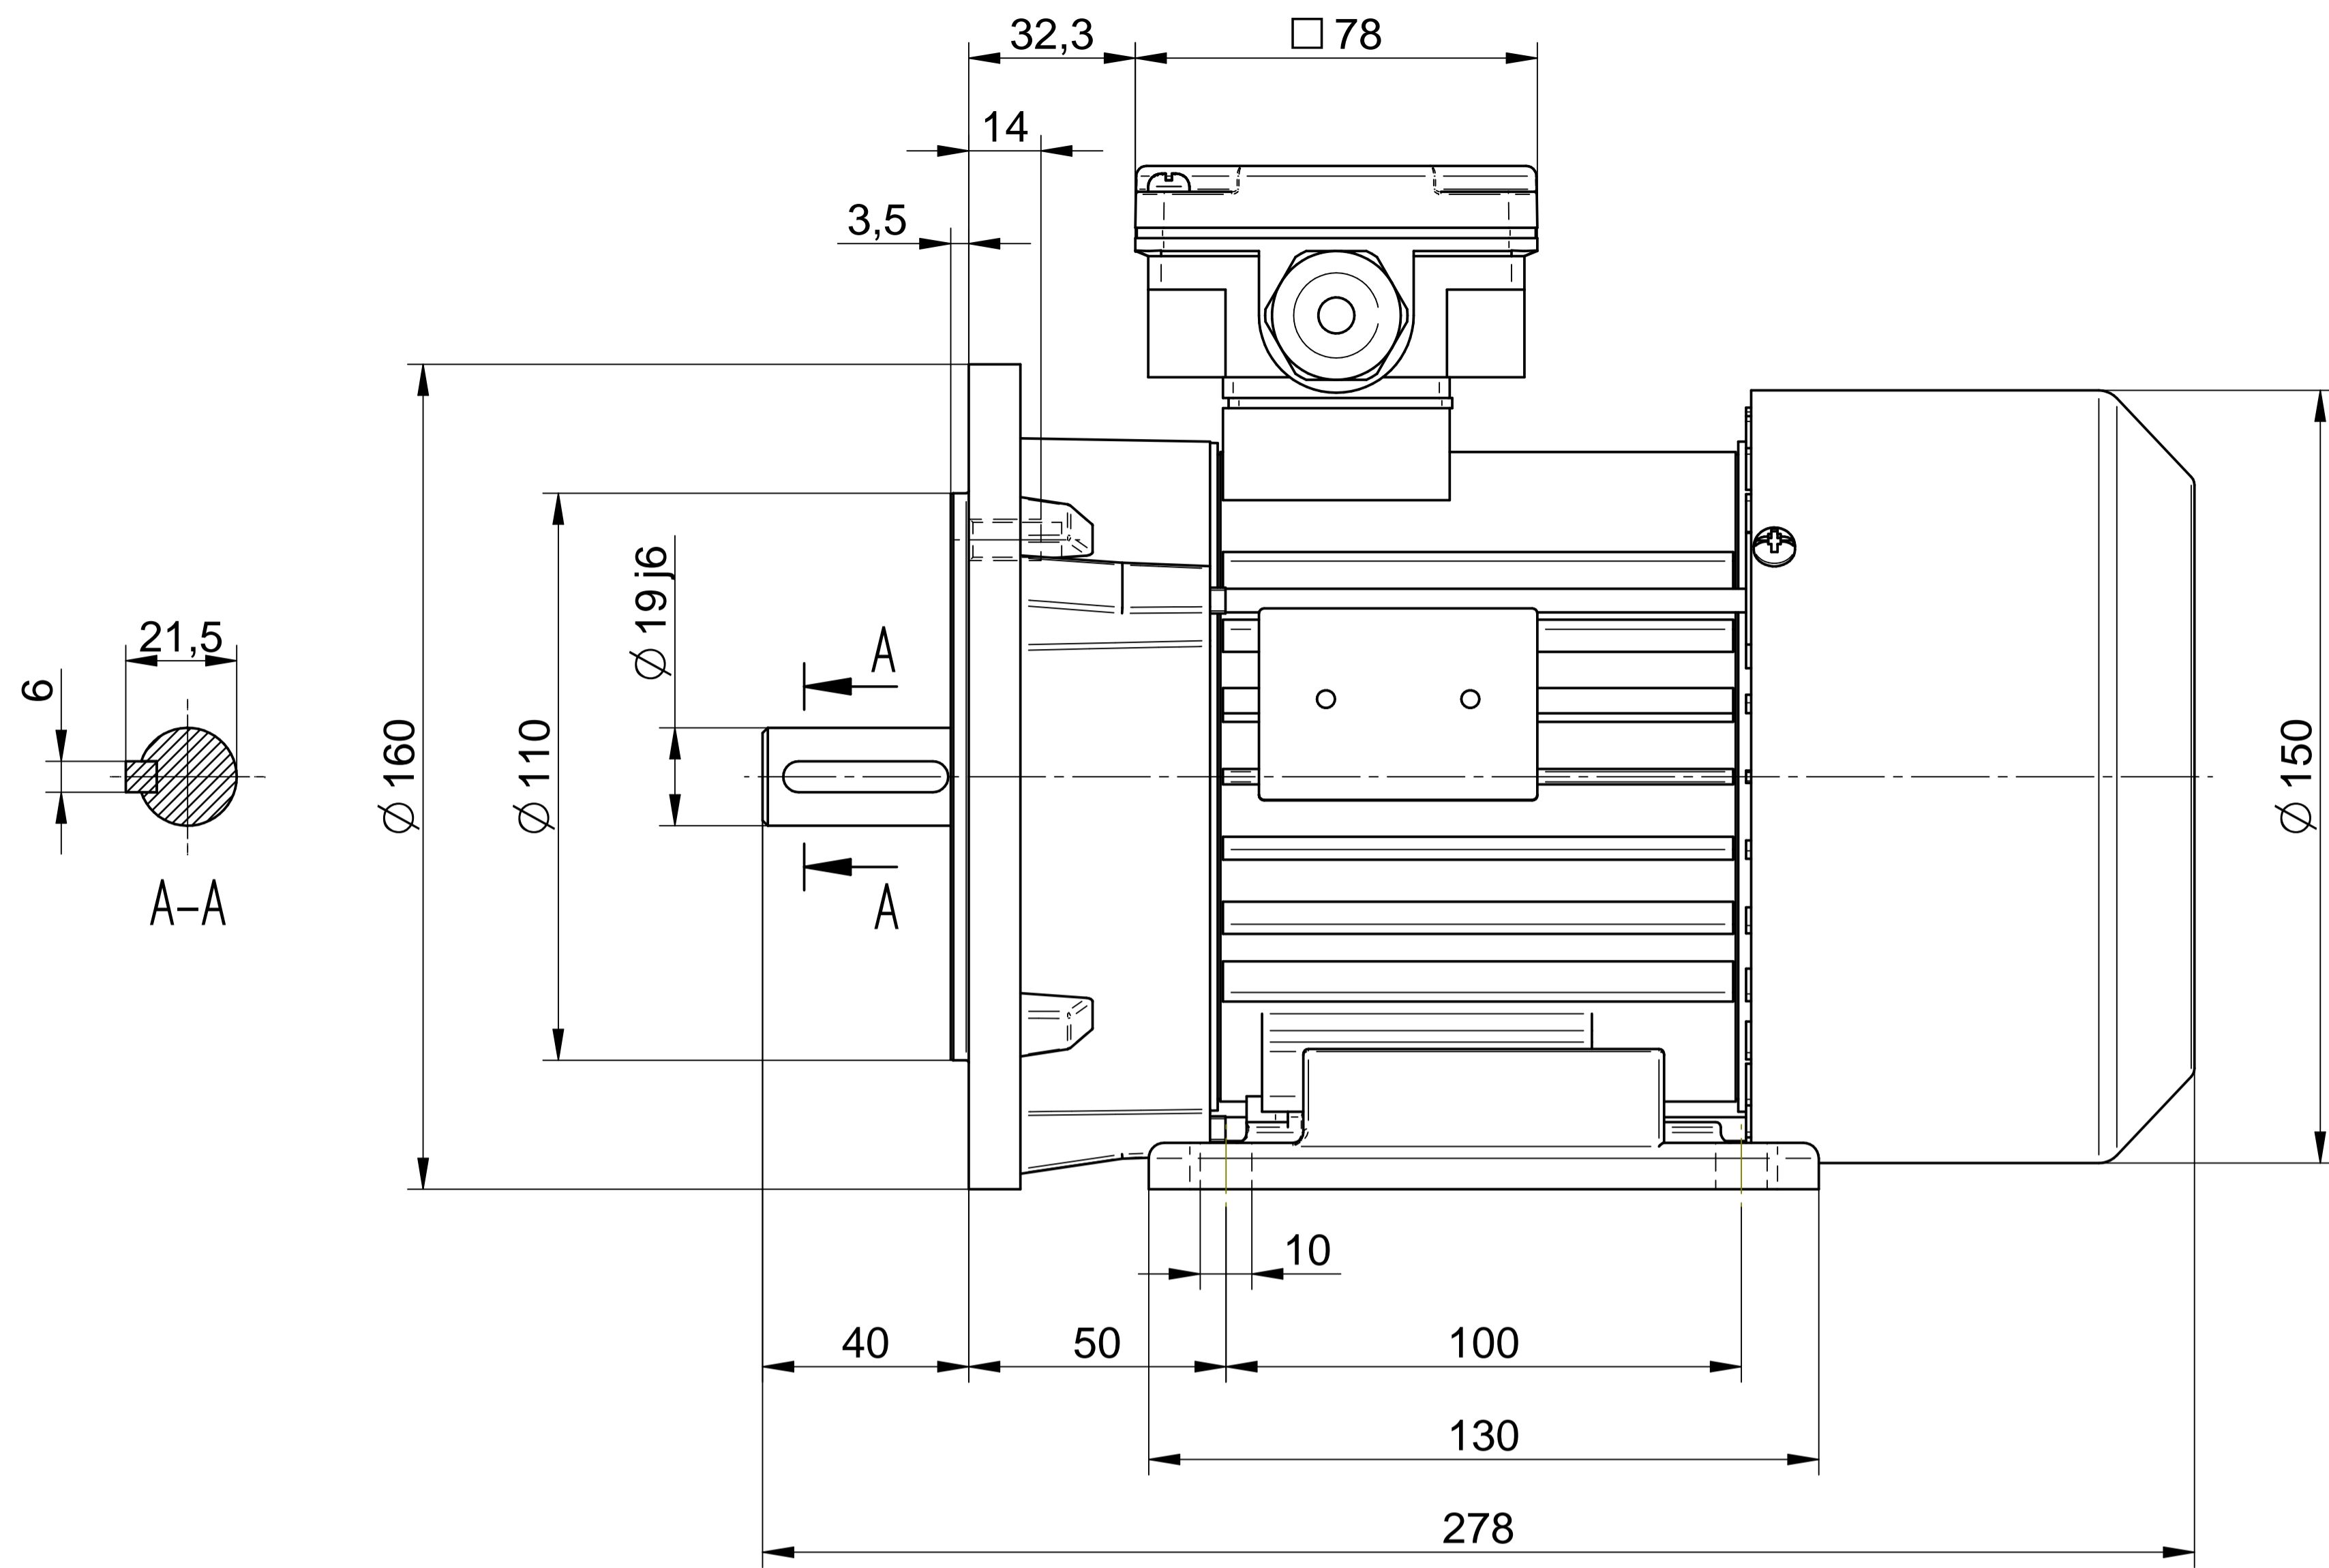

1:2

Cantoni[®]
GROUP

BESEL S.A.
FABRYKA SILNIKÓW ELEKTRYCZNYCH

Motor type

2SIE80-6A

Scale

1:1

Cantoni®
GROUP

BESEL S.A.
FABRYKA SILNIKÓW ELEKTRYCZNYCH

Motor type

2SIEL80-6A2

Scale

1:1

1:2

Cantoni[®]
GROUP

BESEL S.A.
FABRYKA SILNIKÓW ELEKTRYCZNYCH

Motor type

2SIEL80-6A1

Scale

1:1

Cantoni®
GROUP

BESEL S.A.
FABRYKA SILNIKÓW ELEKTRYCZNYCH

Motor type

2SIEK80-6A

Scale

1:1

1:2

Cantoni®
GROUP

BESEL S.A.
FABRYKA SILNIKÓW ELEKTRYCZNYCH

Motor type

2SIEK80-6A2

Scale