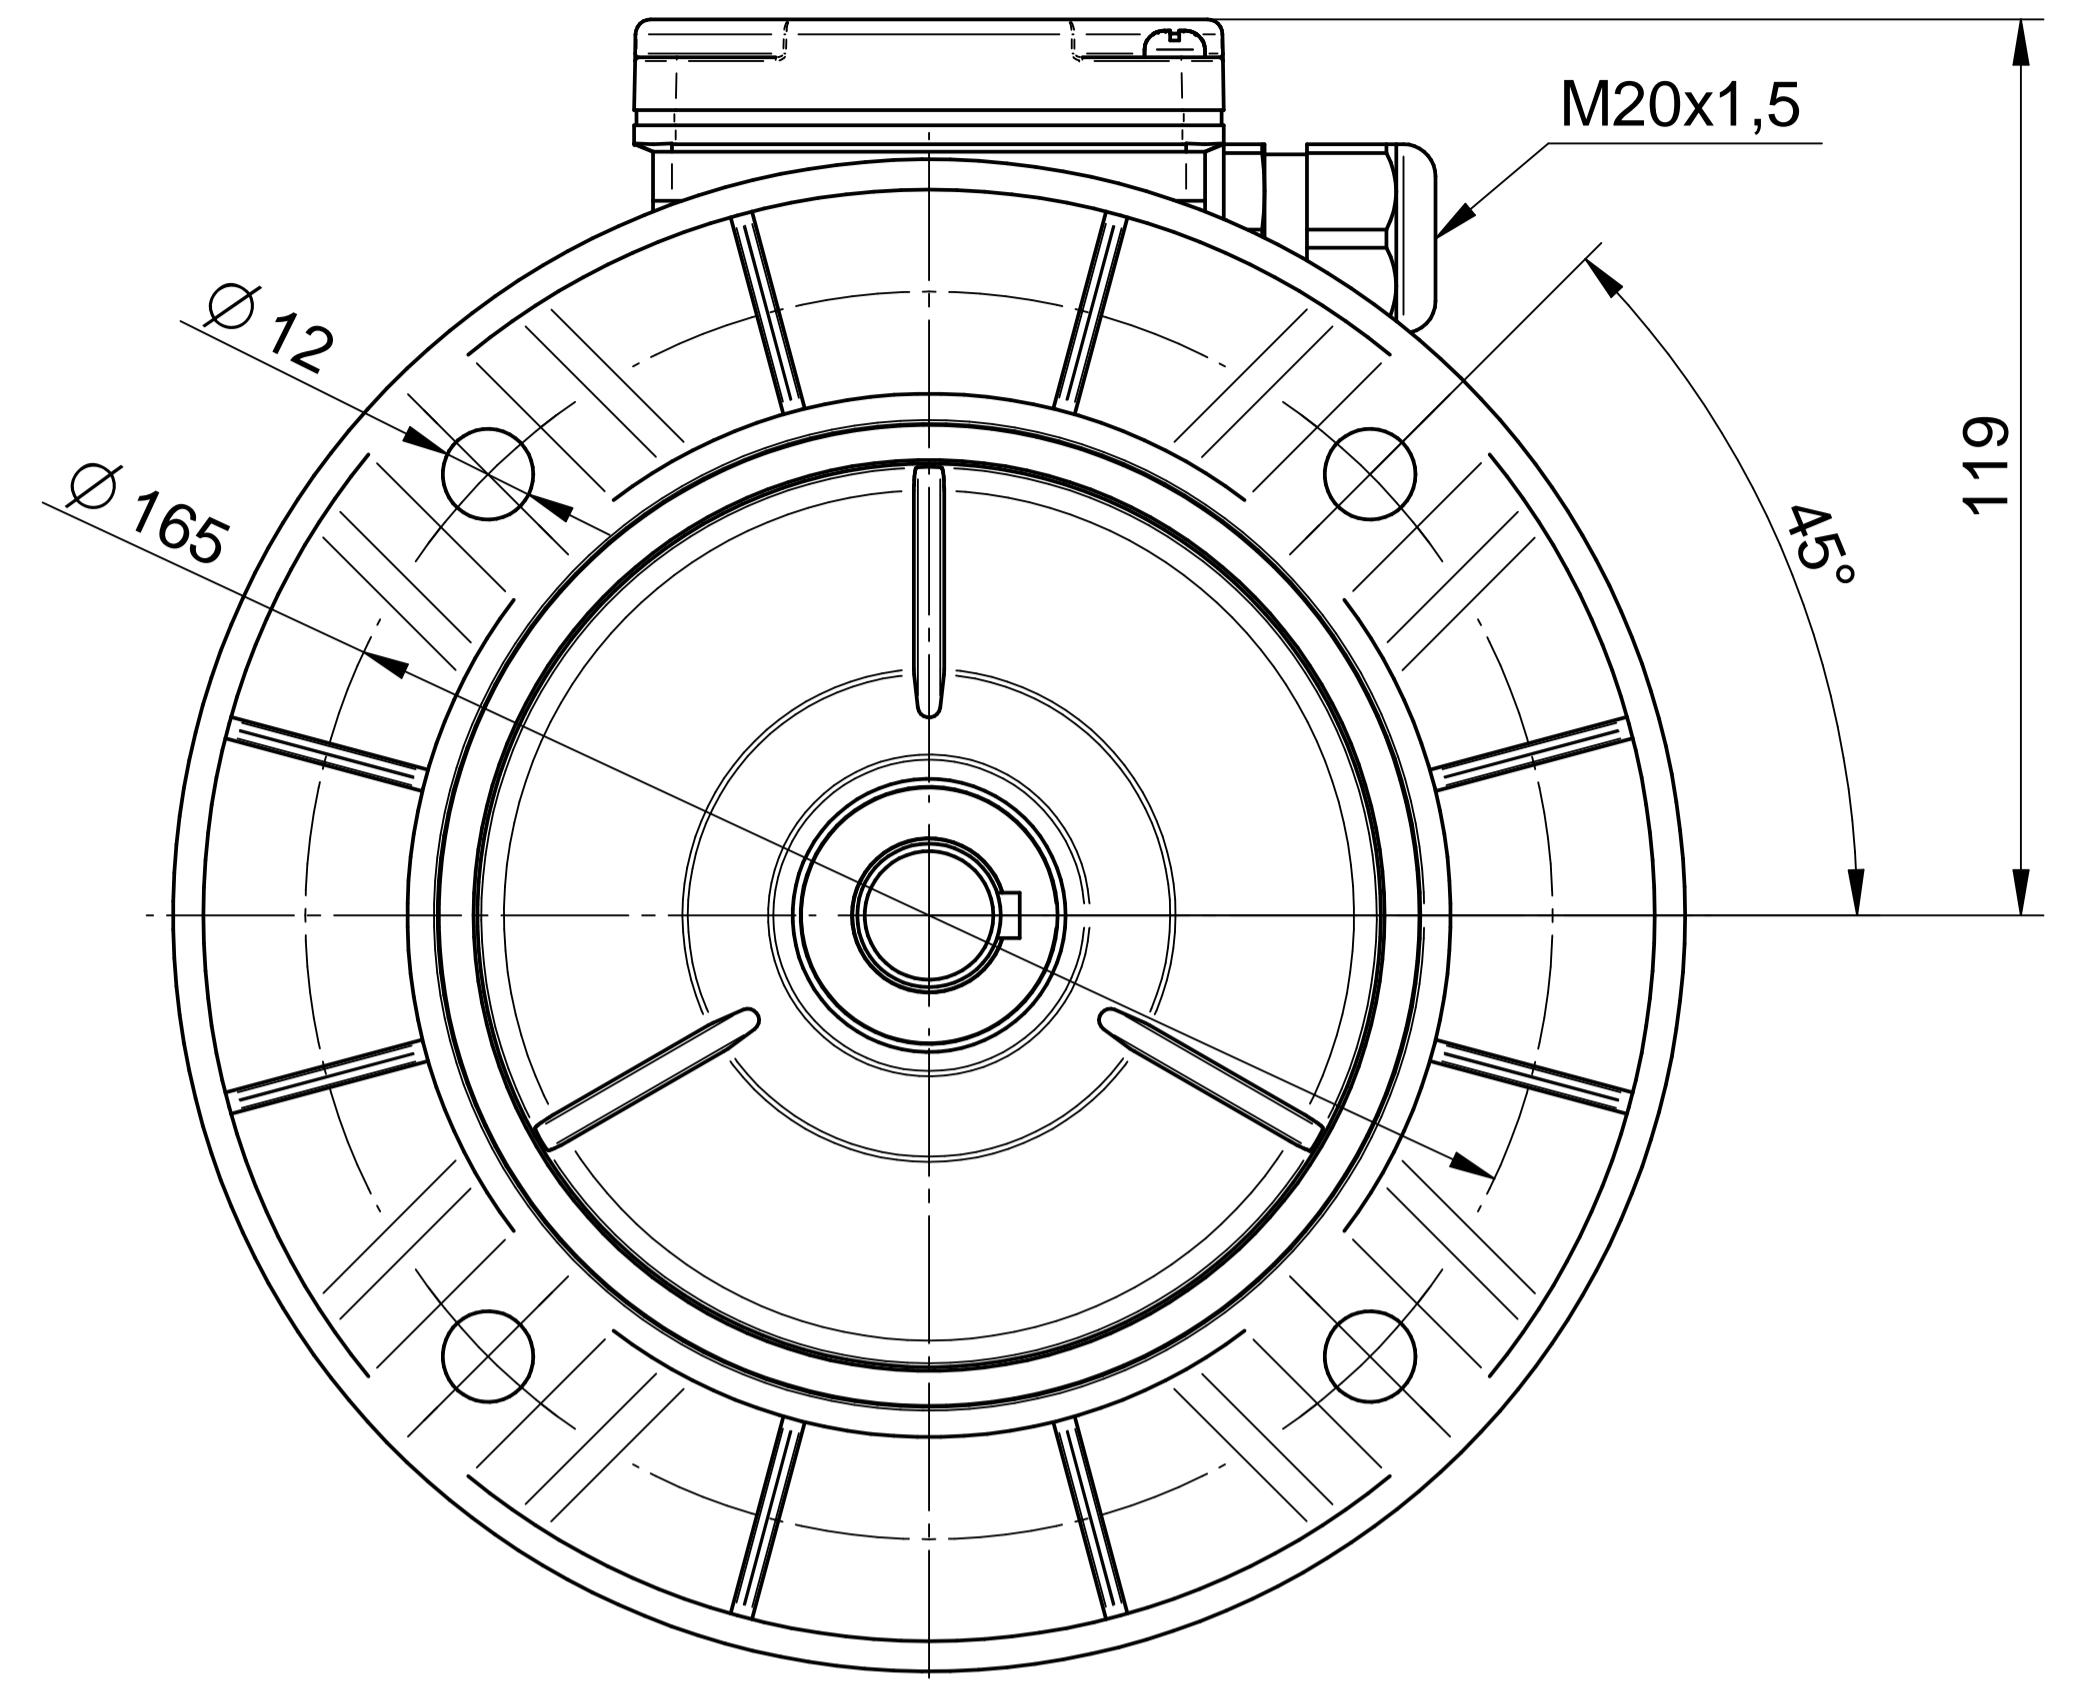

Motor type

2SIEL80-4A1

Scale

1:1

Cantoni®
GROUP

BESEL S.A.
FABRYKA SILNIKÓW ELEKTRYCZNYCH

Motor type

2SIEK80-4A