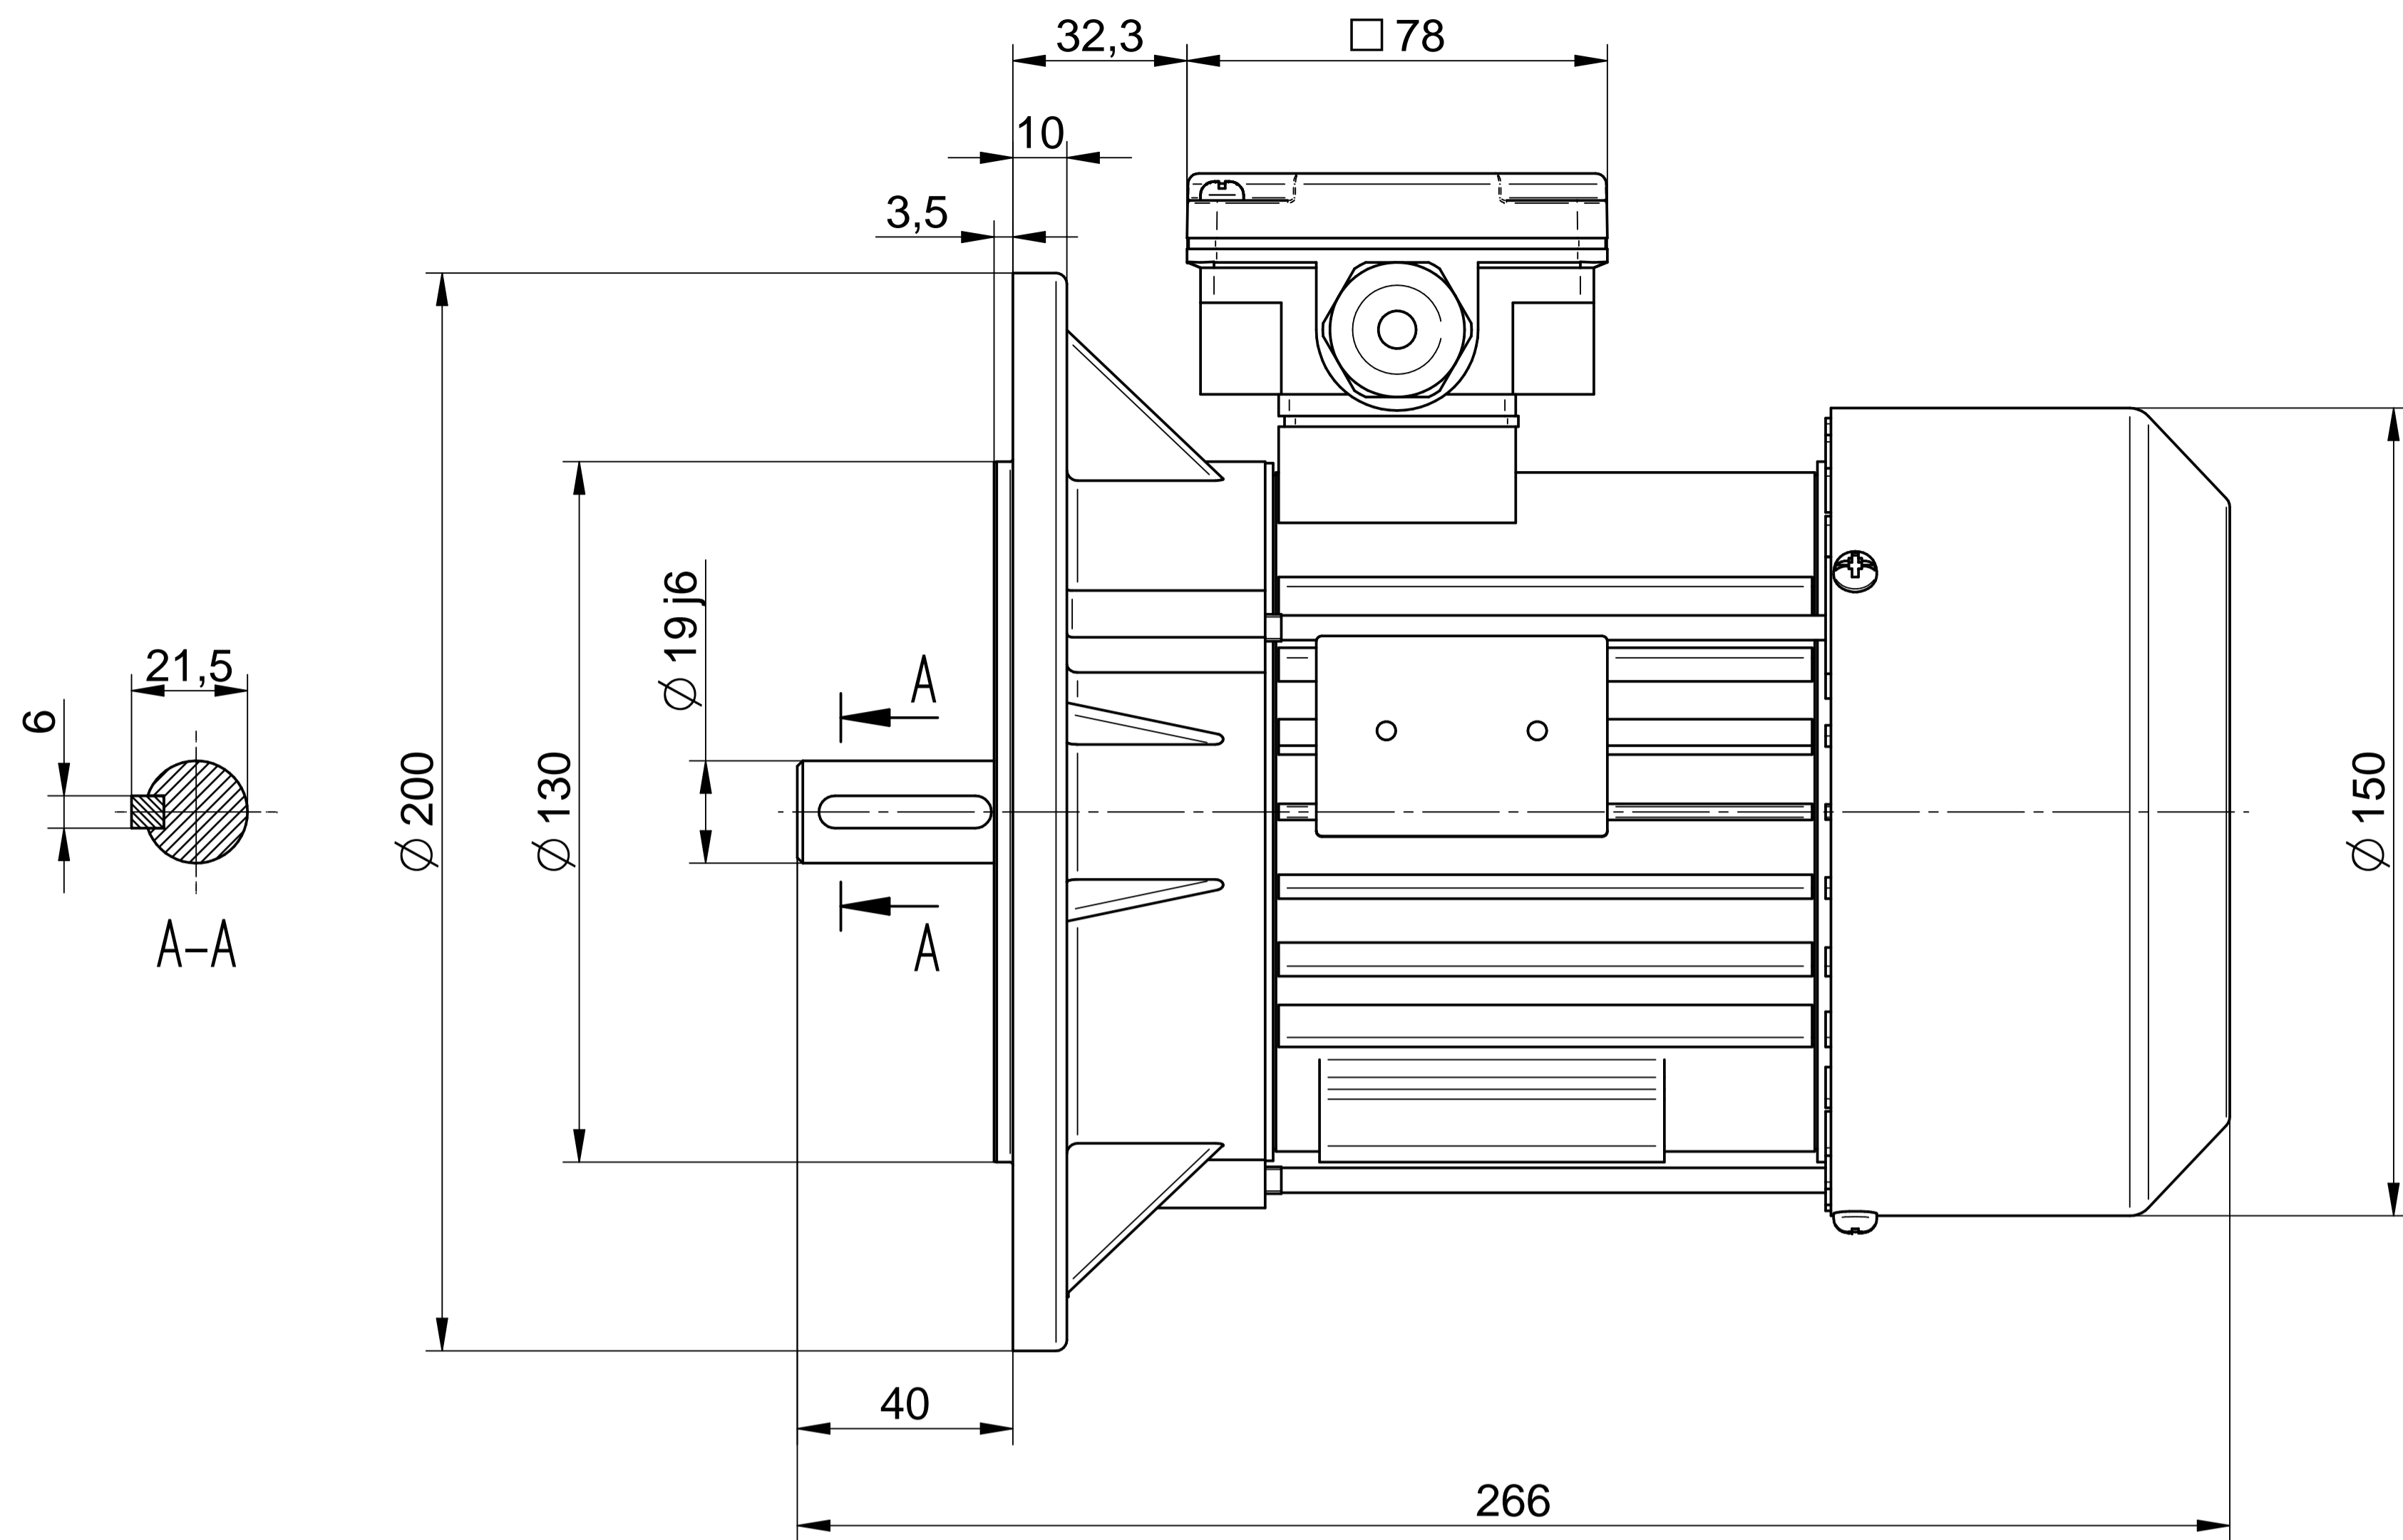

1:2

Cantoni®
GROUP

BESEL S.A.
FABRYKA SILNIKÓW ELEKTRYCZNYCH

Motor type

2SIE80-4A

Scale

1:1

Cantoni®
GROUP

Motor type

2SIEL80-4A1

Scale

1:1

Cantoni®
GROUP

BESEL S.A.
FABRYKA SILNIKÓW ELEKTRYCZNYCH

Motor type

2SIEK80-4A