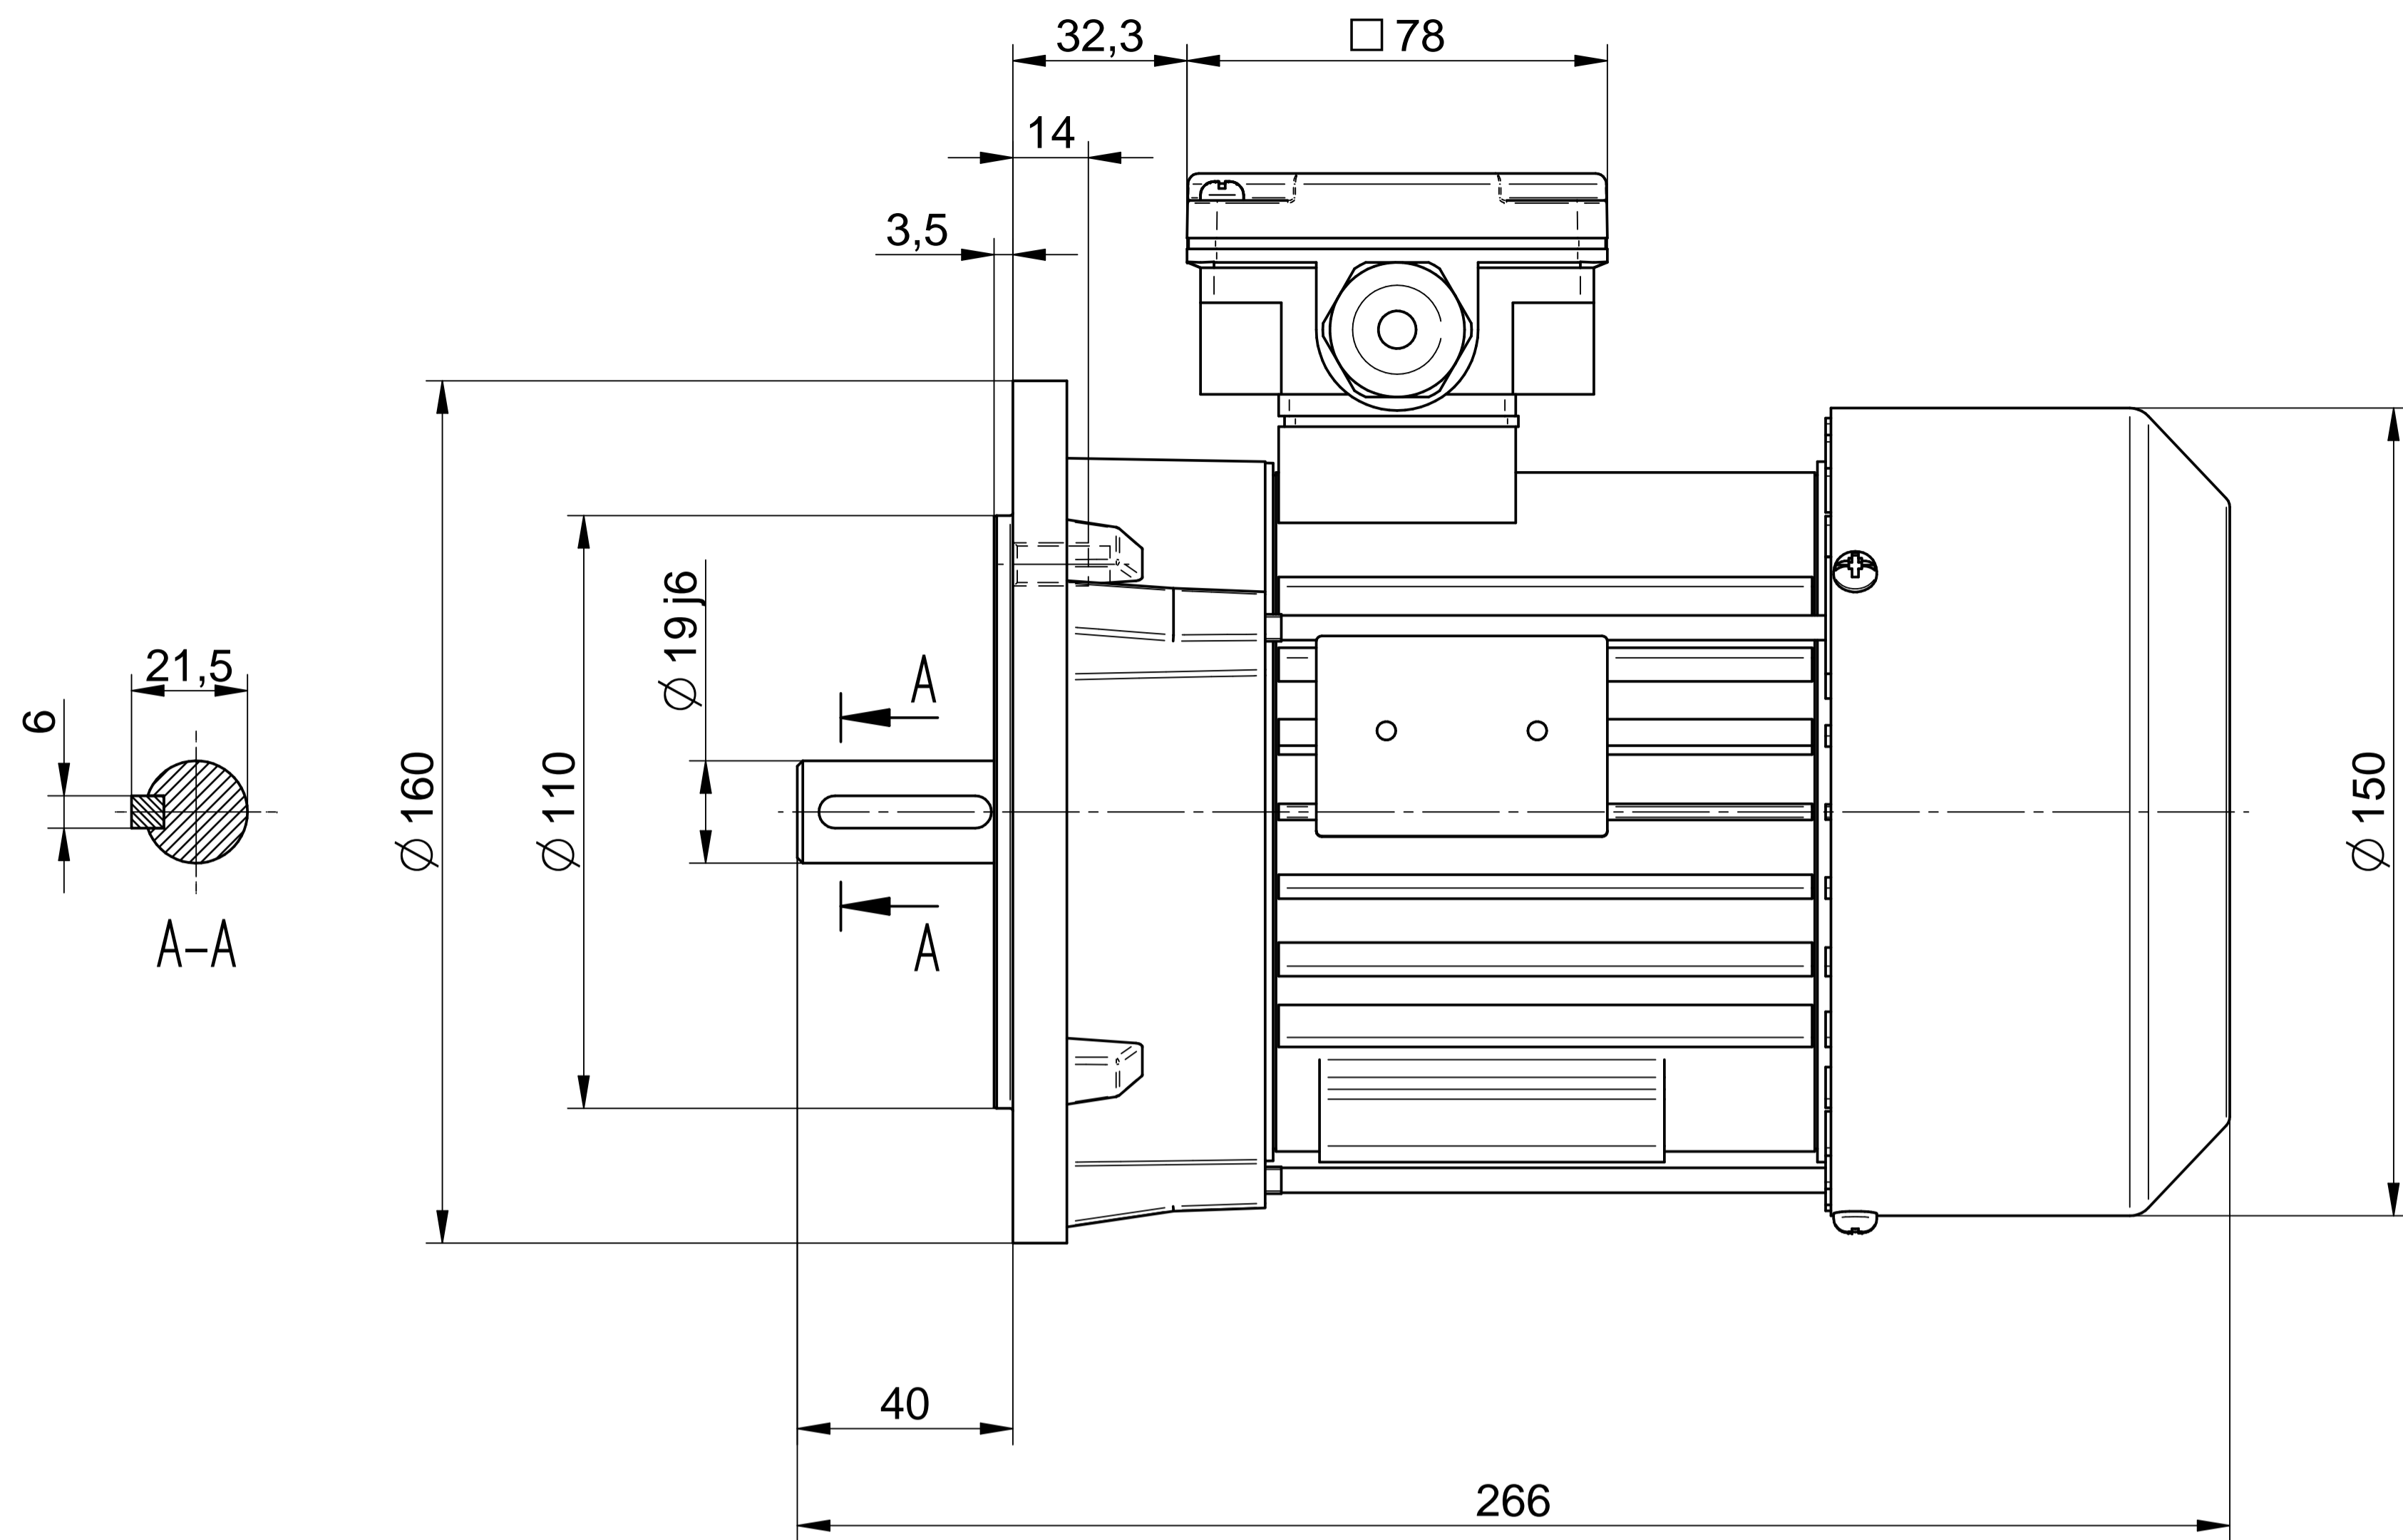

1:2

Cantoni®
GROUP

BESEL S.A.
FABRYKA SILNIKÓW ELEKTRYCZNYCH

Motor type

2SIEK80-4A1

Scale

1:1