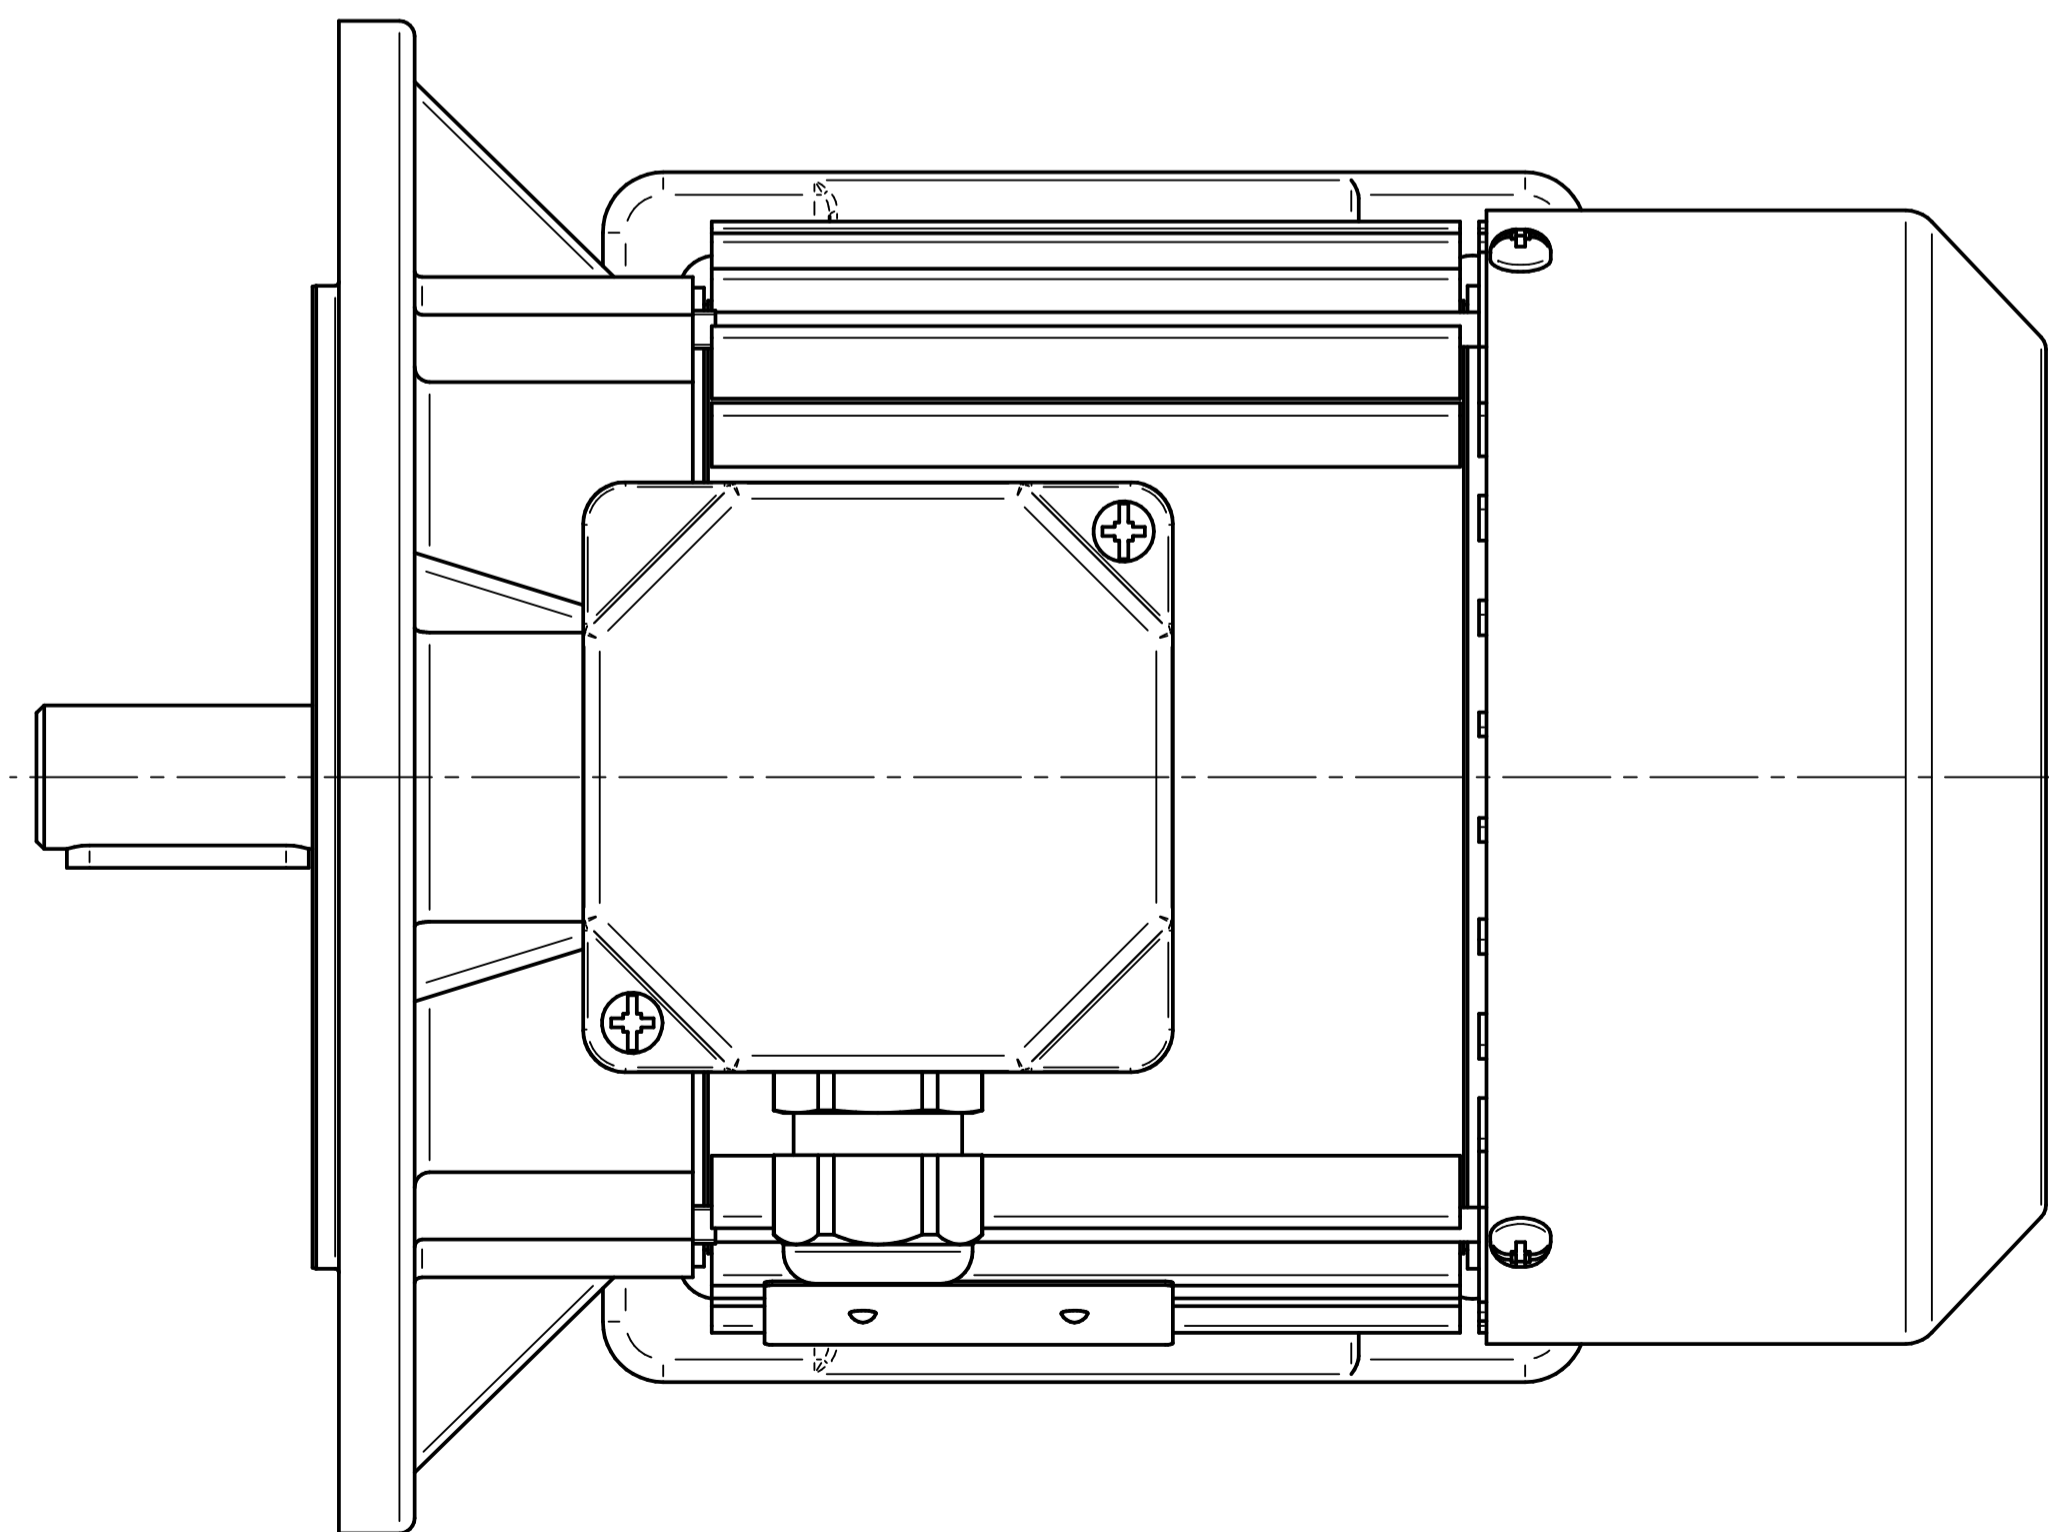

Cantoni®
GROUP

BESEL S.A.
FABRYKA SILNIKÓW ELEKTRYCZNYCH

Motor type

2SIEL80-4A

Scale

1:1