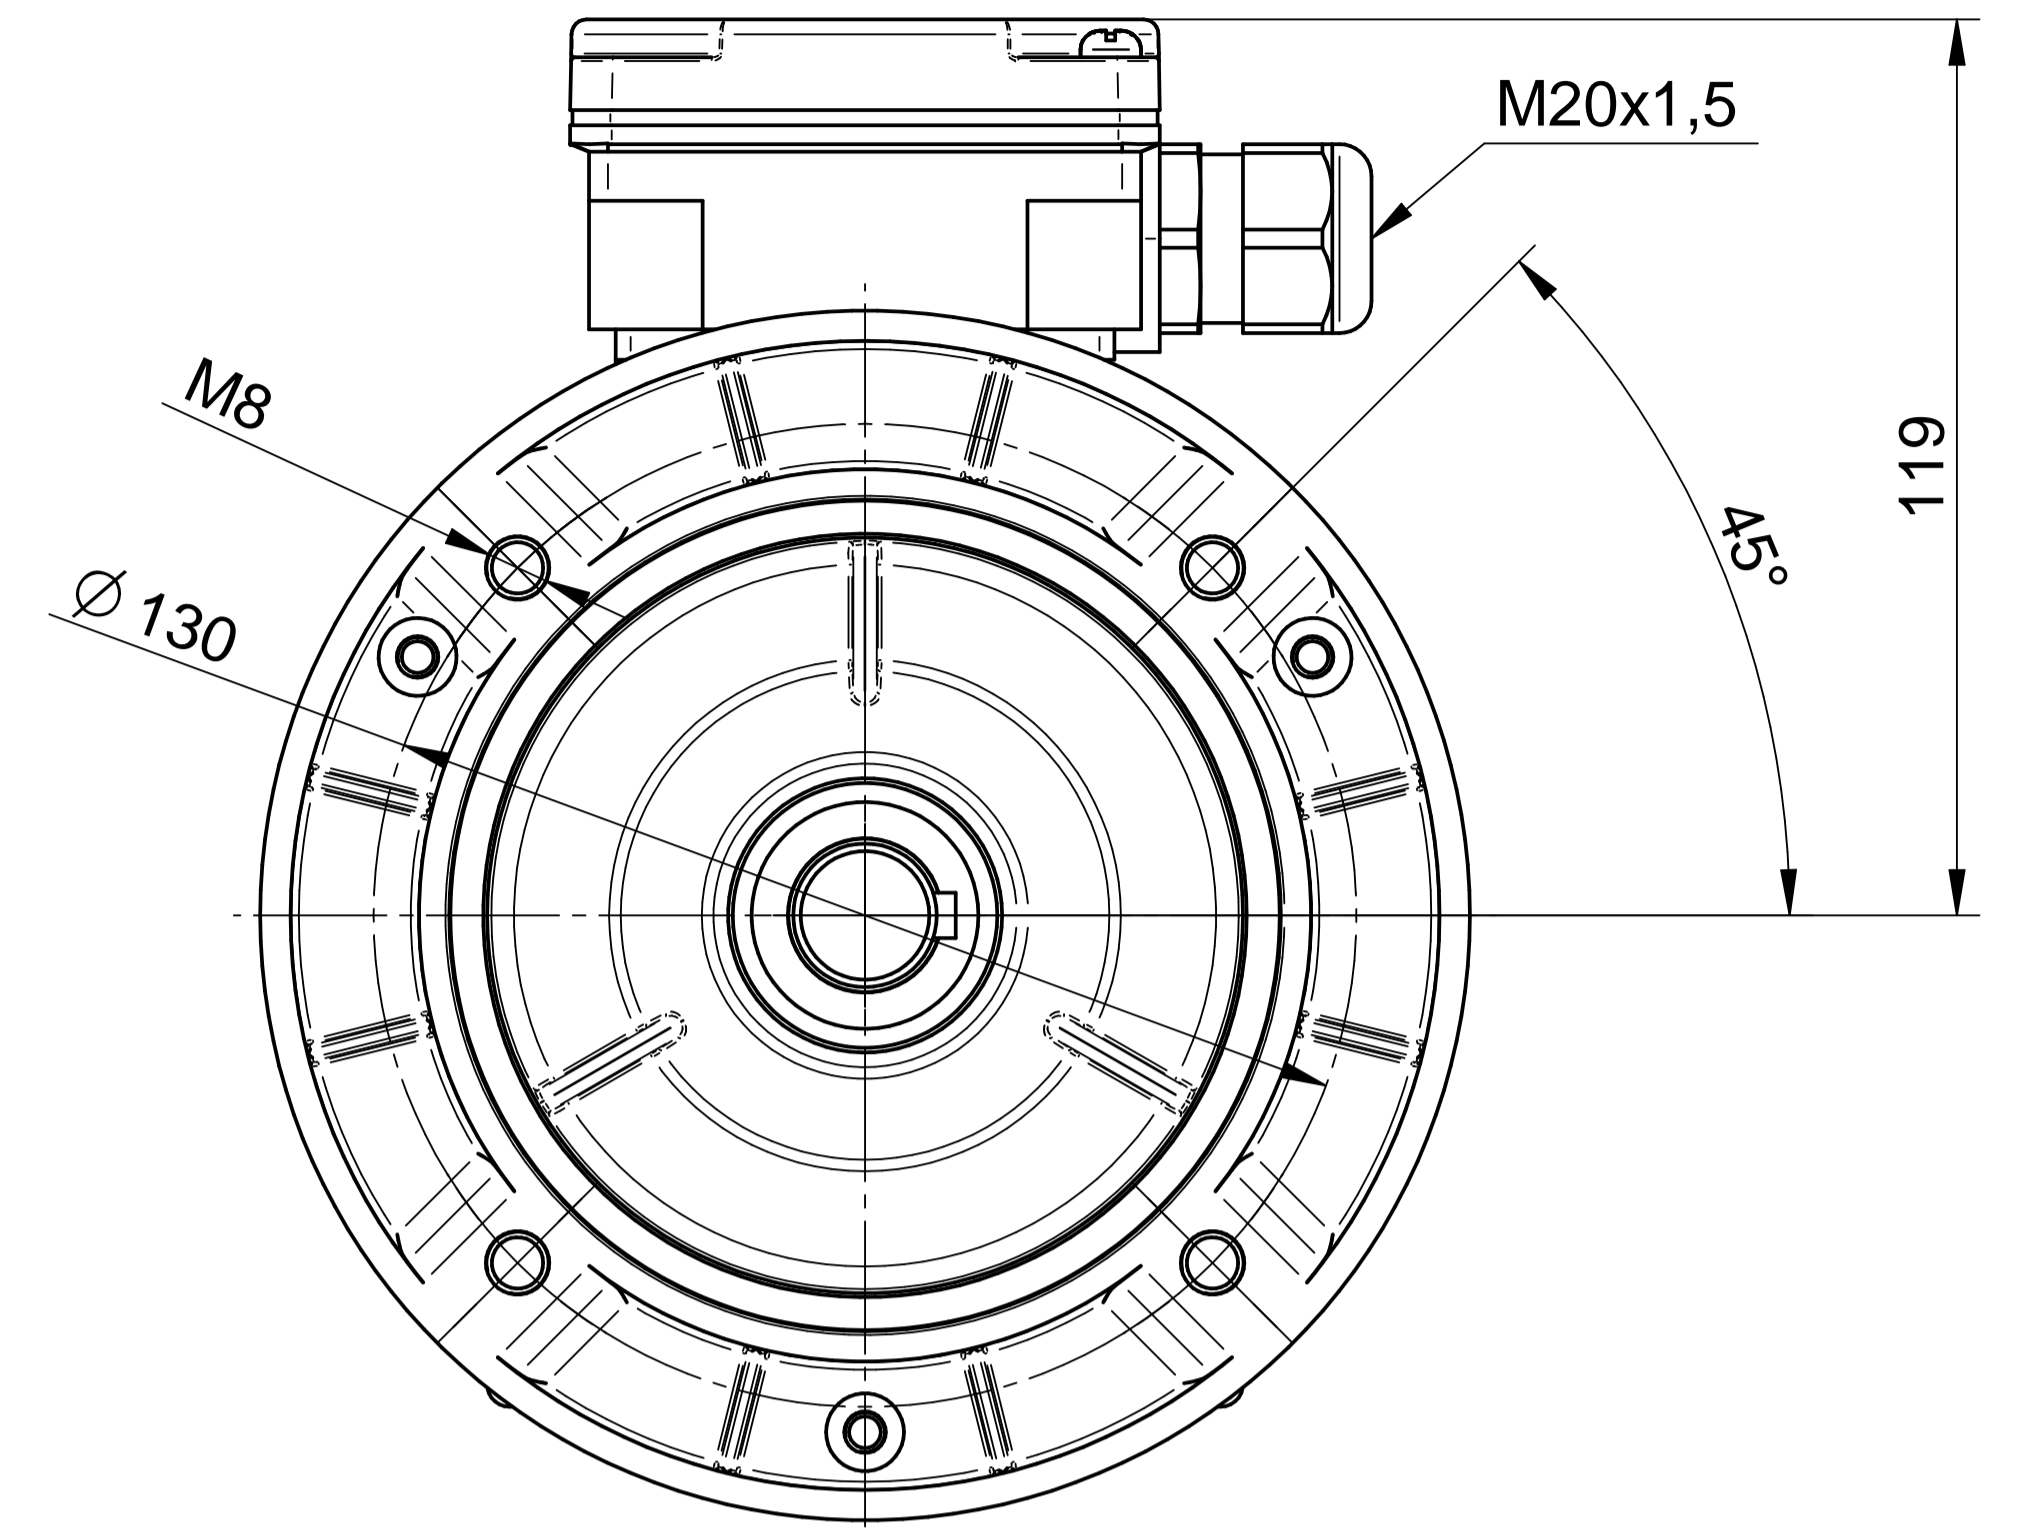

1:2

Cantoni®
GROUP

BESEL S.A.
FABRYKA SILNIKÓW ELEKTRYCZNYCH

Motor type

2SIEK80-4A1

Scale

1:1