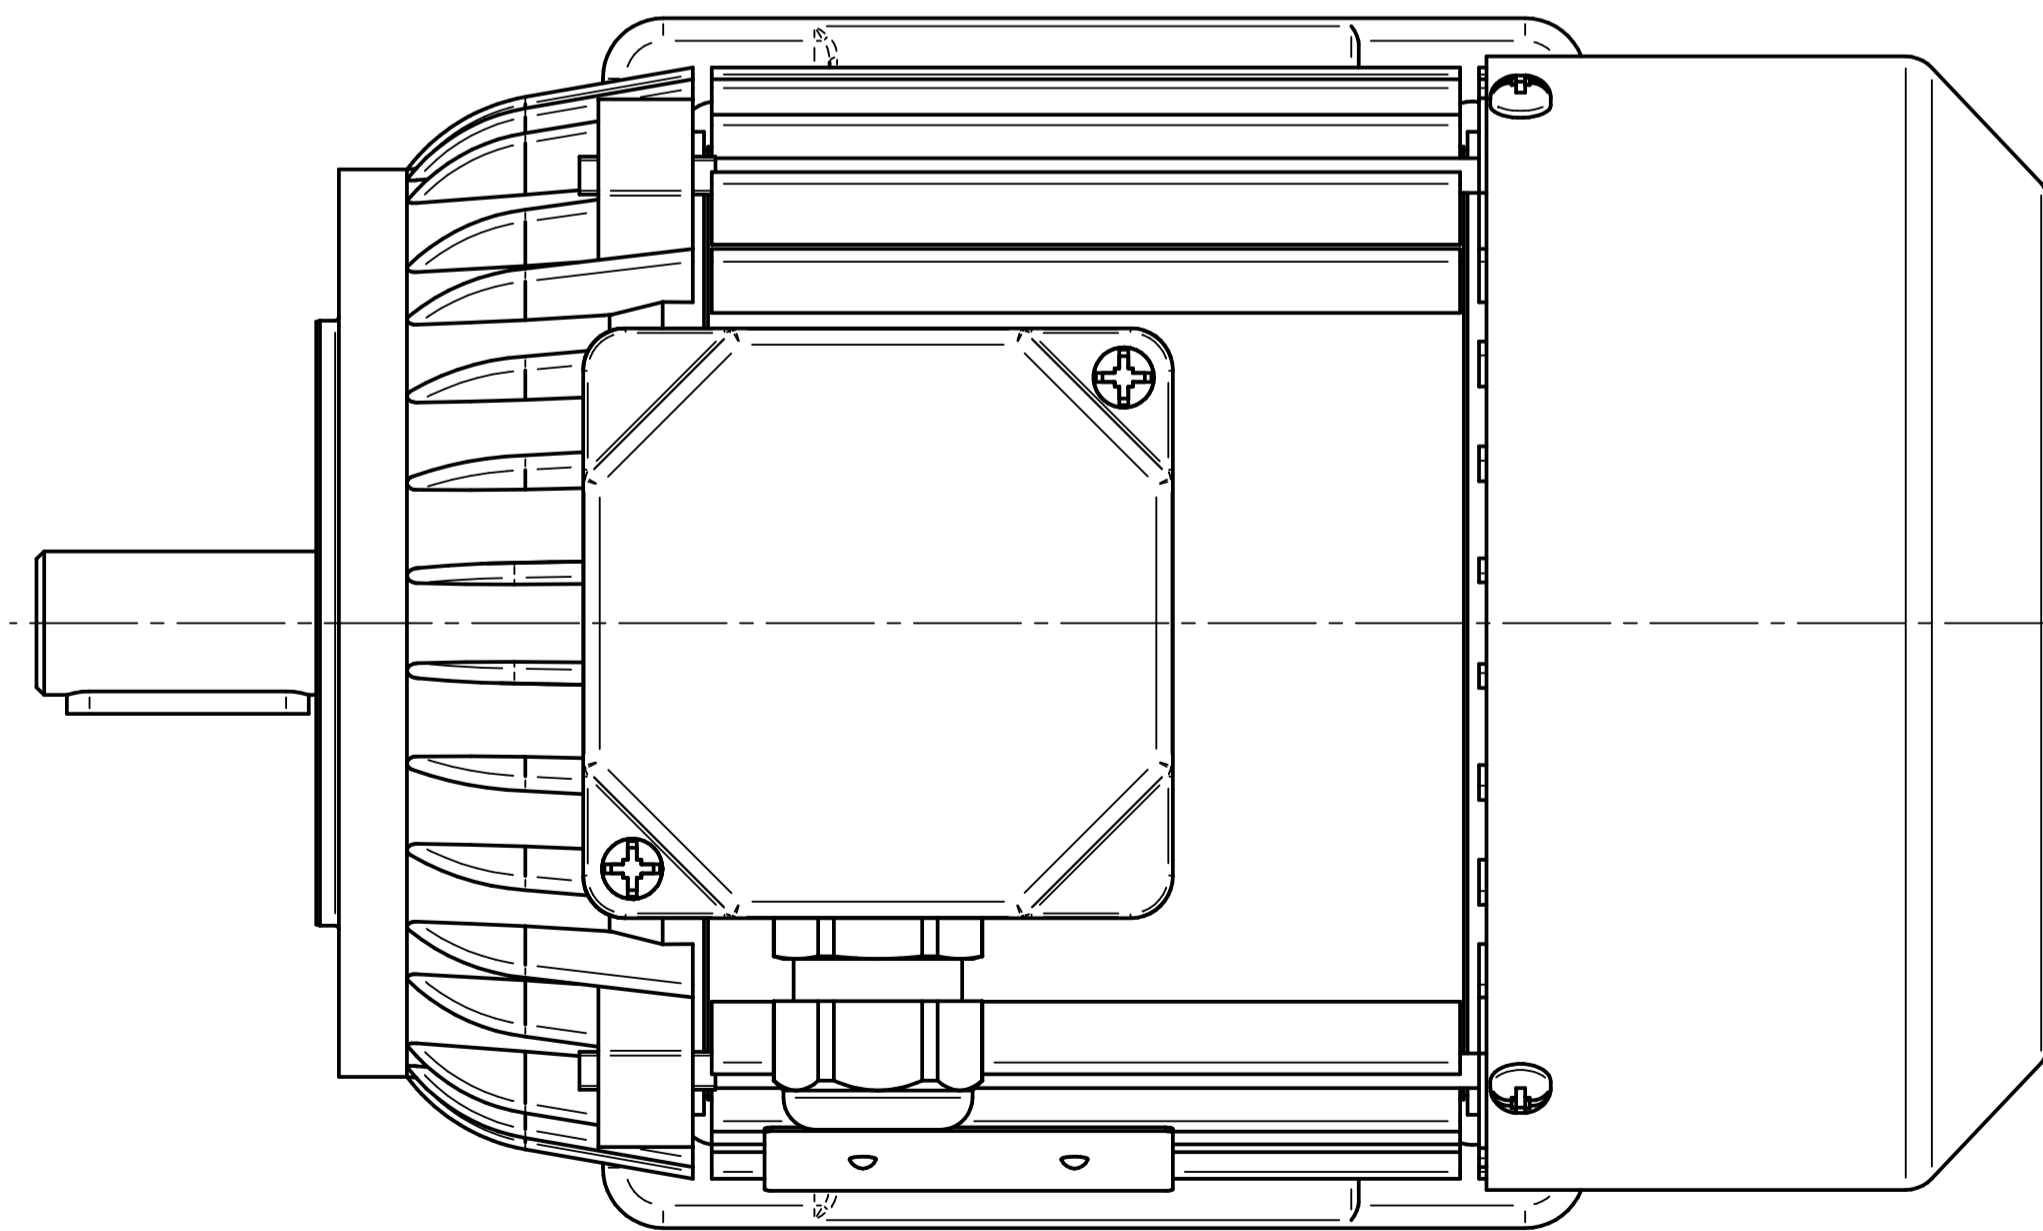

1:2

Cantoni®
GROUP

BESEL S.A.
FABRYKA SILNIKÓW ELEKTRYCZNYCH

Motor type

2SIE80-4A

Scale

1:1

Cantoni®
GROUP

Motor type

2SIEL80-4A1

Scale

1:1

Cantoni®
GROUP

BESEL S.A.
FABRYKA SILNIKÓW ELEKTRYCZNYCH

Motor type

2SIEK80-4A