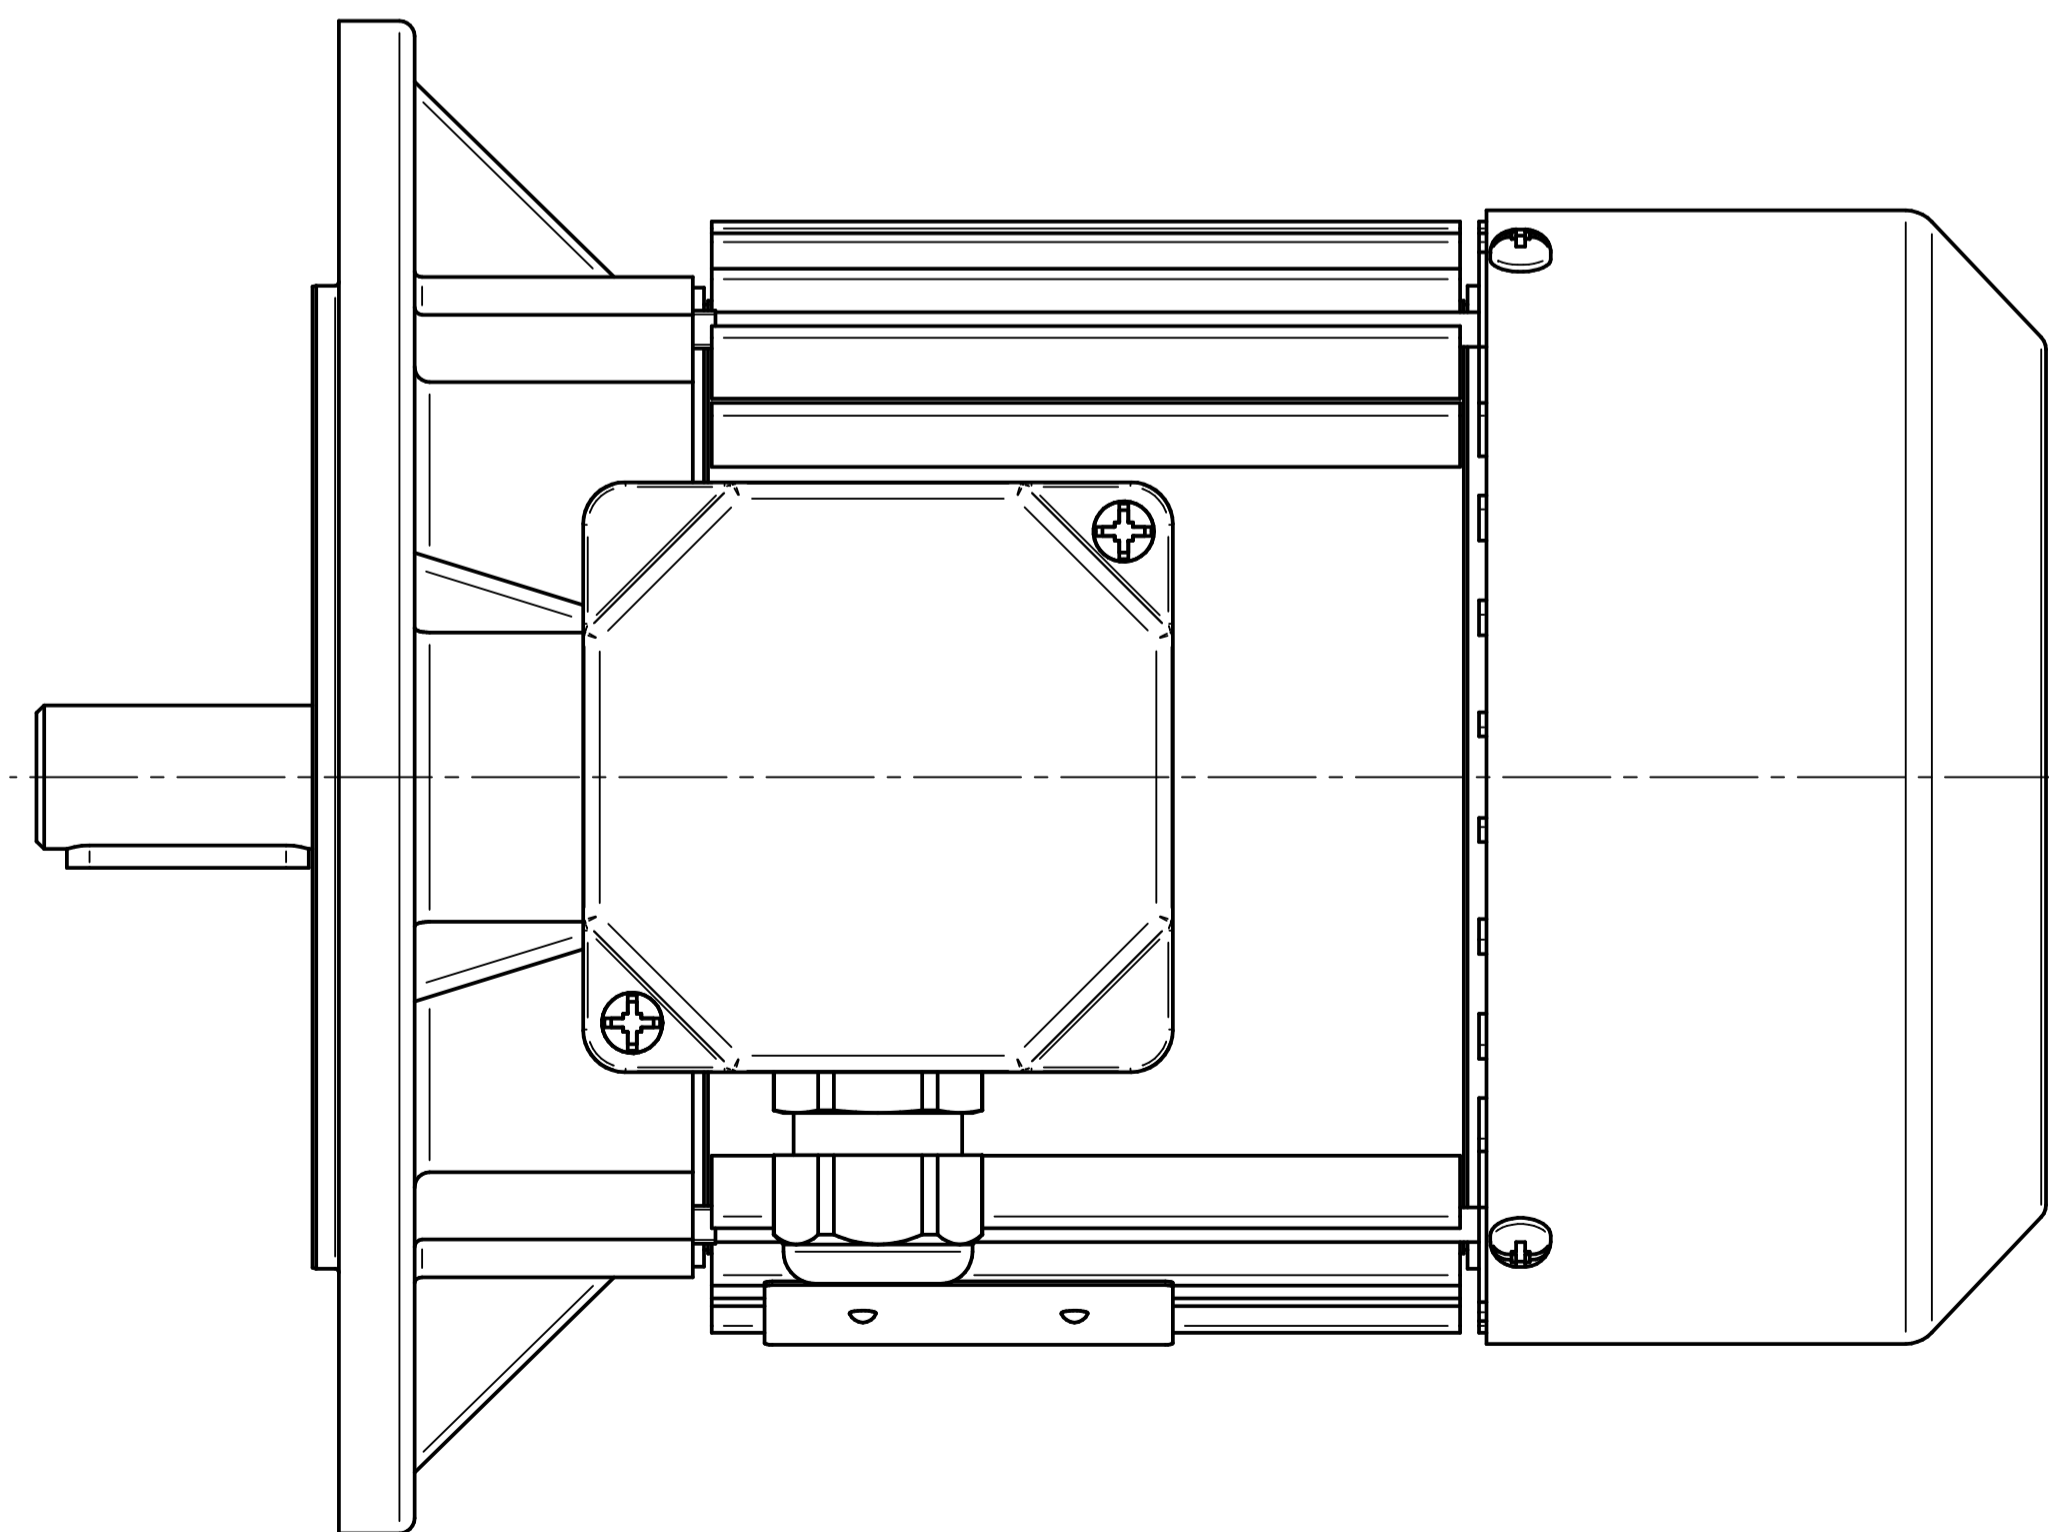

1:2

Cantoni®
GROUP

BESEL S.A.
FABRYKA SILNIKÓW ELEKTRYCZNYCH

Motor type

2SIE80-4A

Scale

1:1

Cantoni®
GROUP

Motor type

2SIEL80-4A1

Scale

1:1

Cantoni®
GROUP

BESEL S.A.
FABRYKA SILNIKÓW ELEKTRYCZNYCH

Motor type

2SIEK80-4A