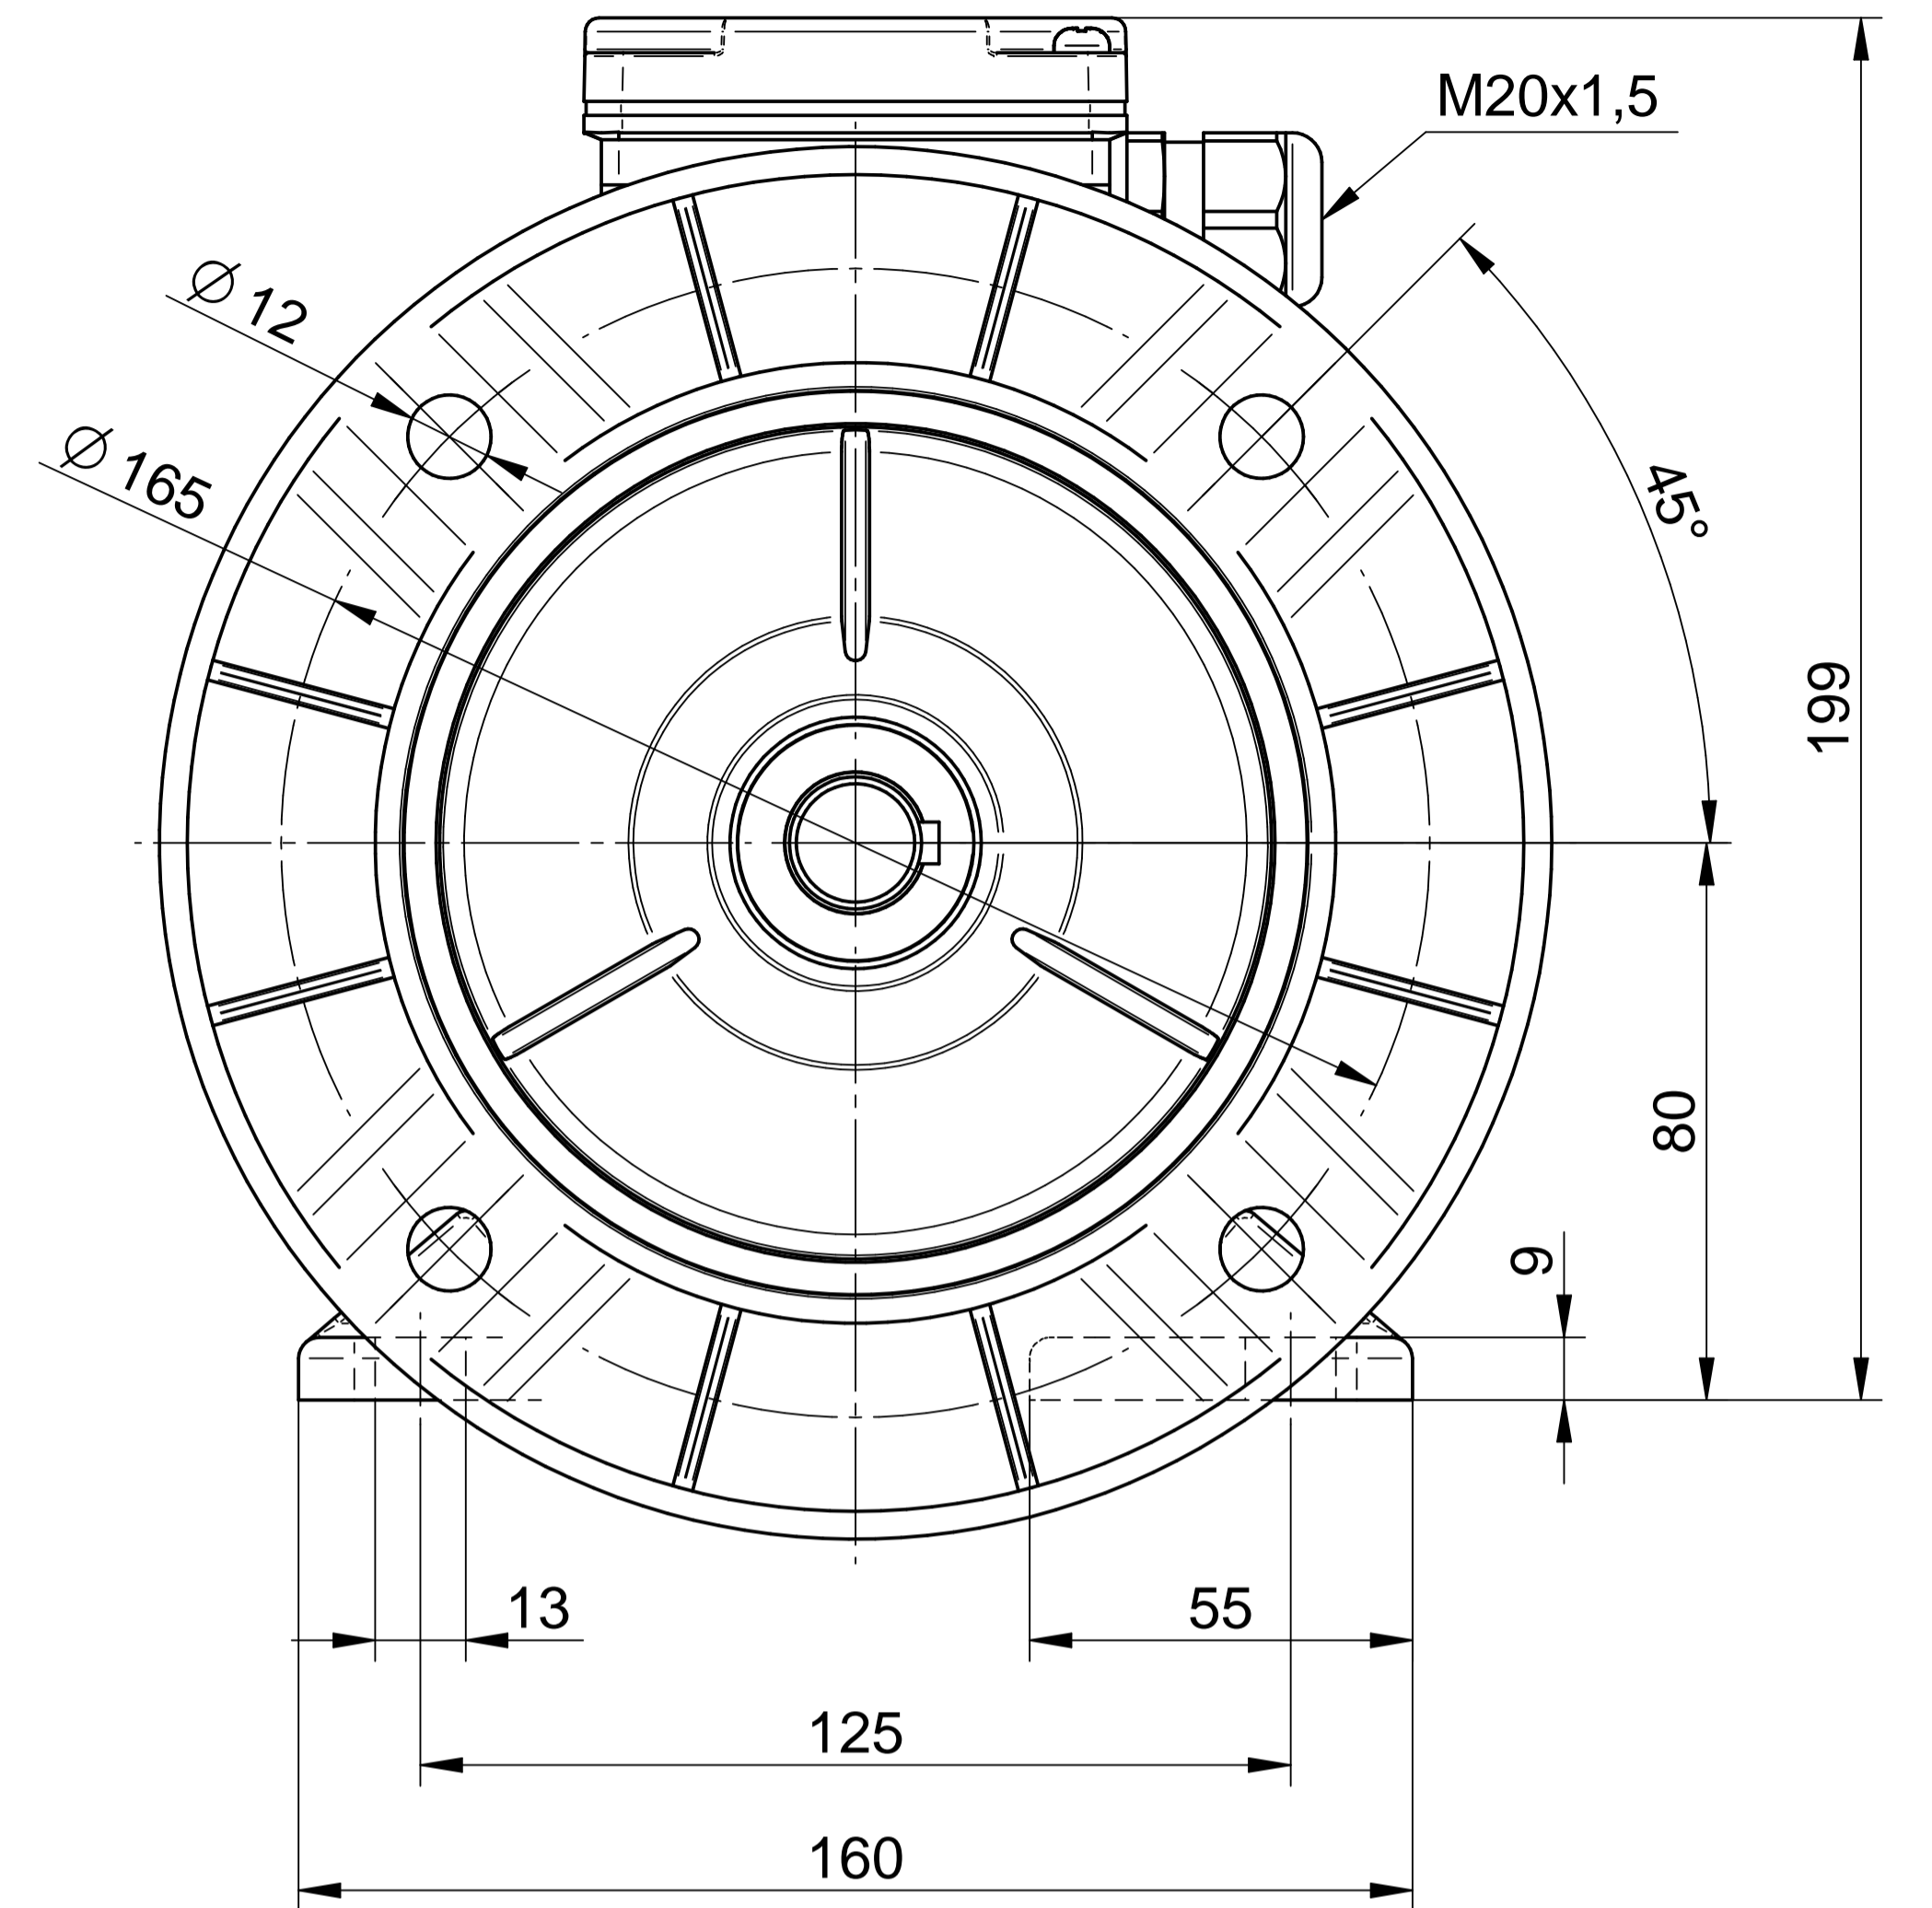

1:1

1:2

Cantoni[®]
GROUP

BESEL S.A.
FABRYKA SILNIKÓW ELEKTRYCZNYCH

Motor type

2SIEK80-4A1

Scale

1:1