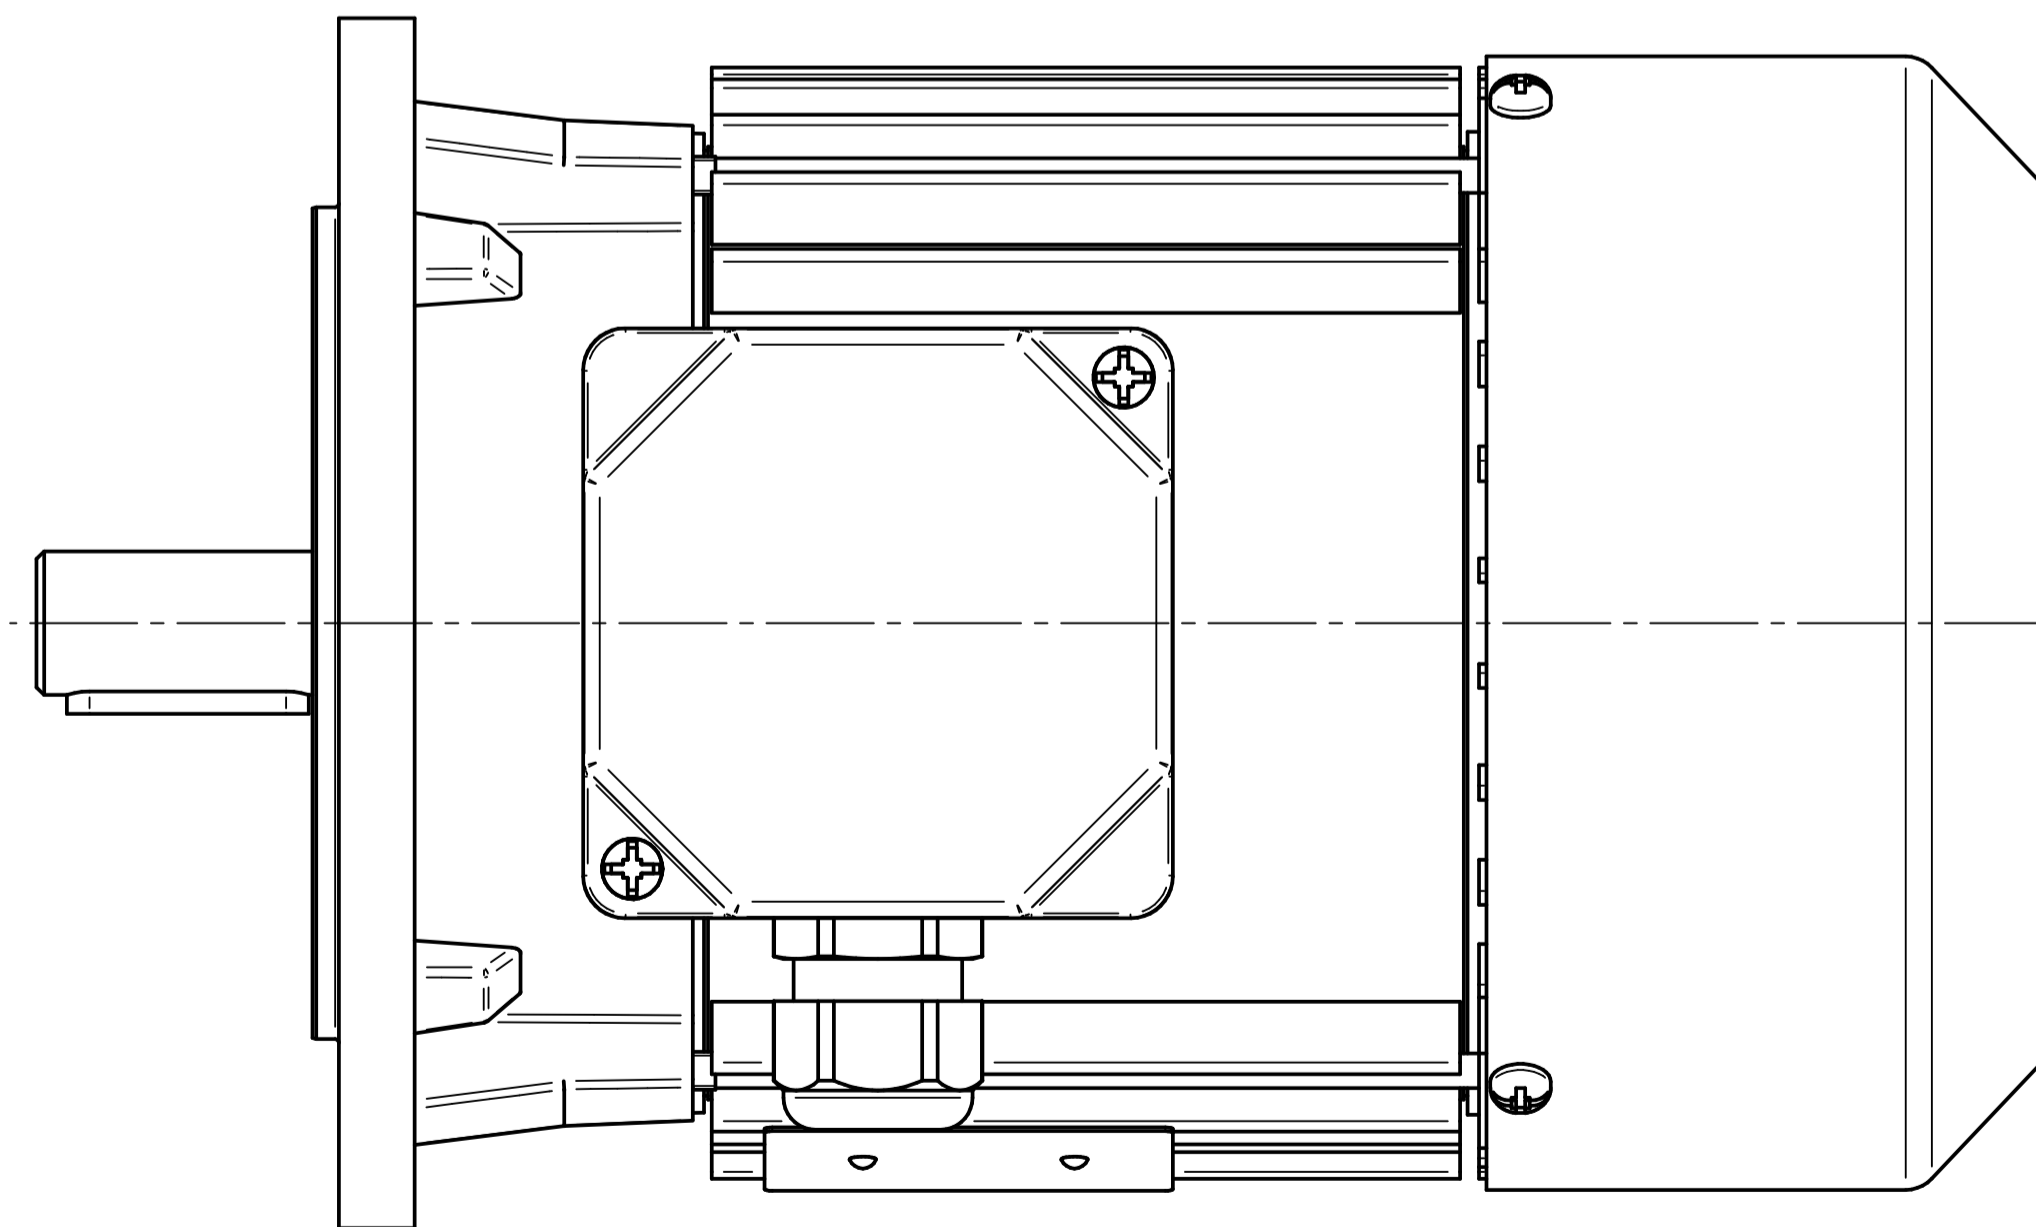

1:2

Cantoni®
GROUP

BESEL S.A.
FABRYKA SILNIKÓW ELEKTRYCZNYCH

Motor type

2SIEK80-4A1

Scale

1:1