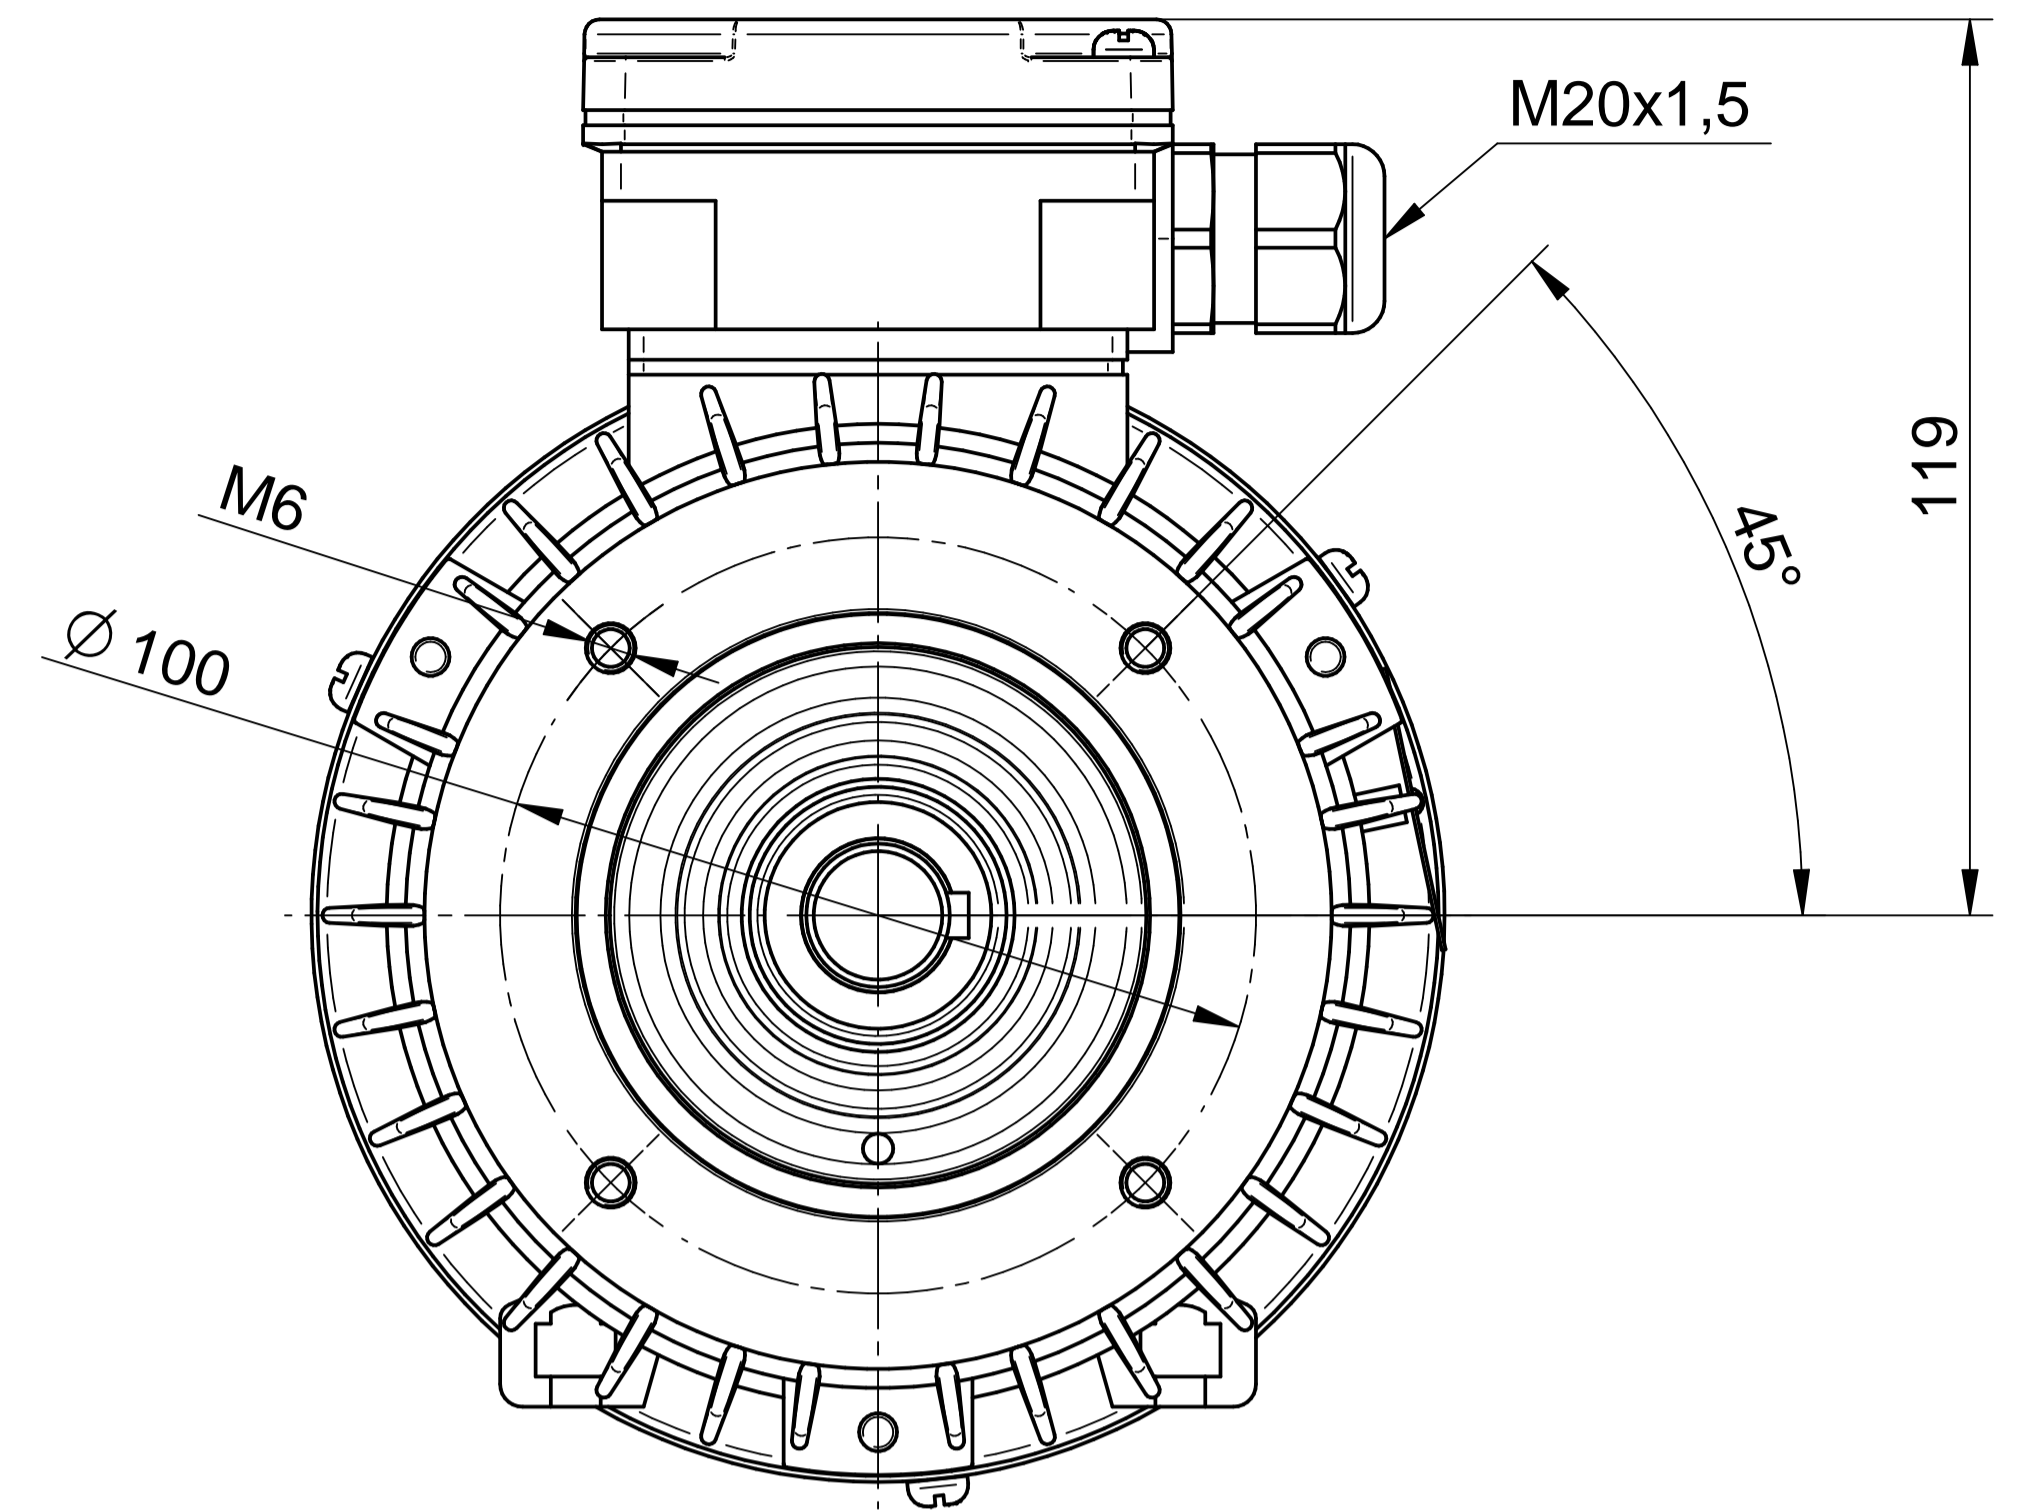

1:2

Cantoni®
GROUP

BESEL S.A.
FABRYKA SILNIKÓW ELEKTRYCZNYCH

Motor type

2SIEK80-4A2

Scale

1:1