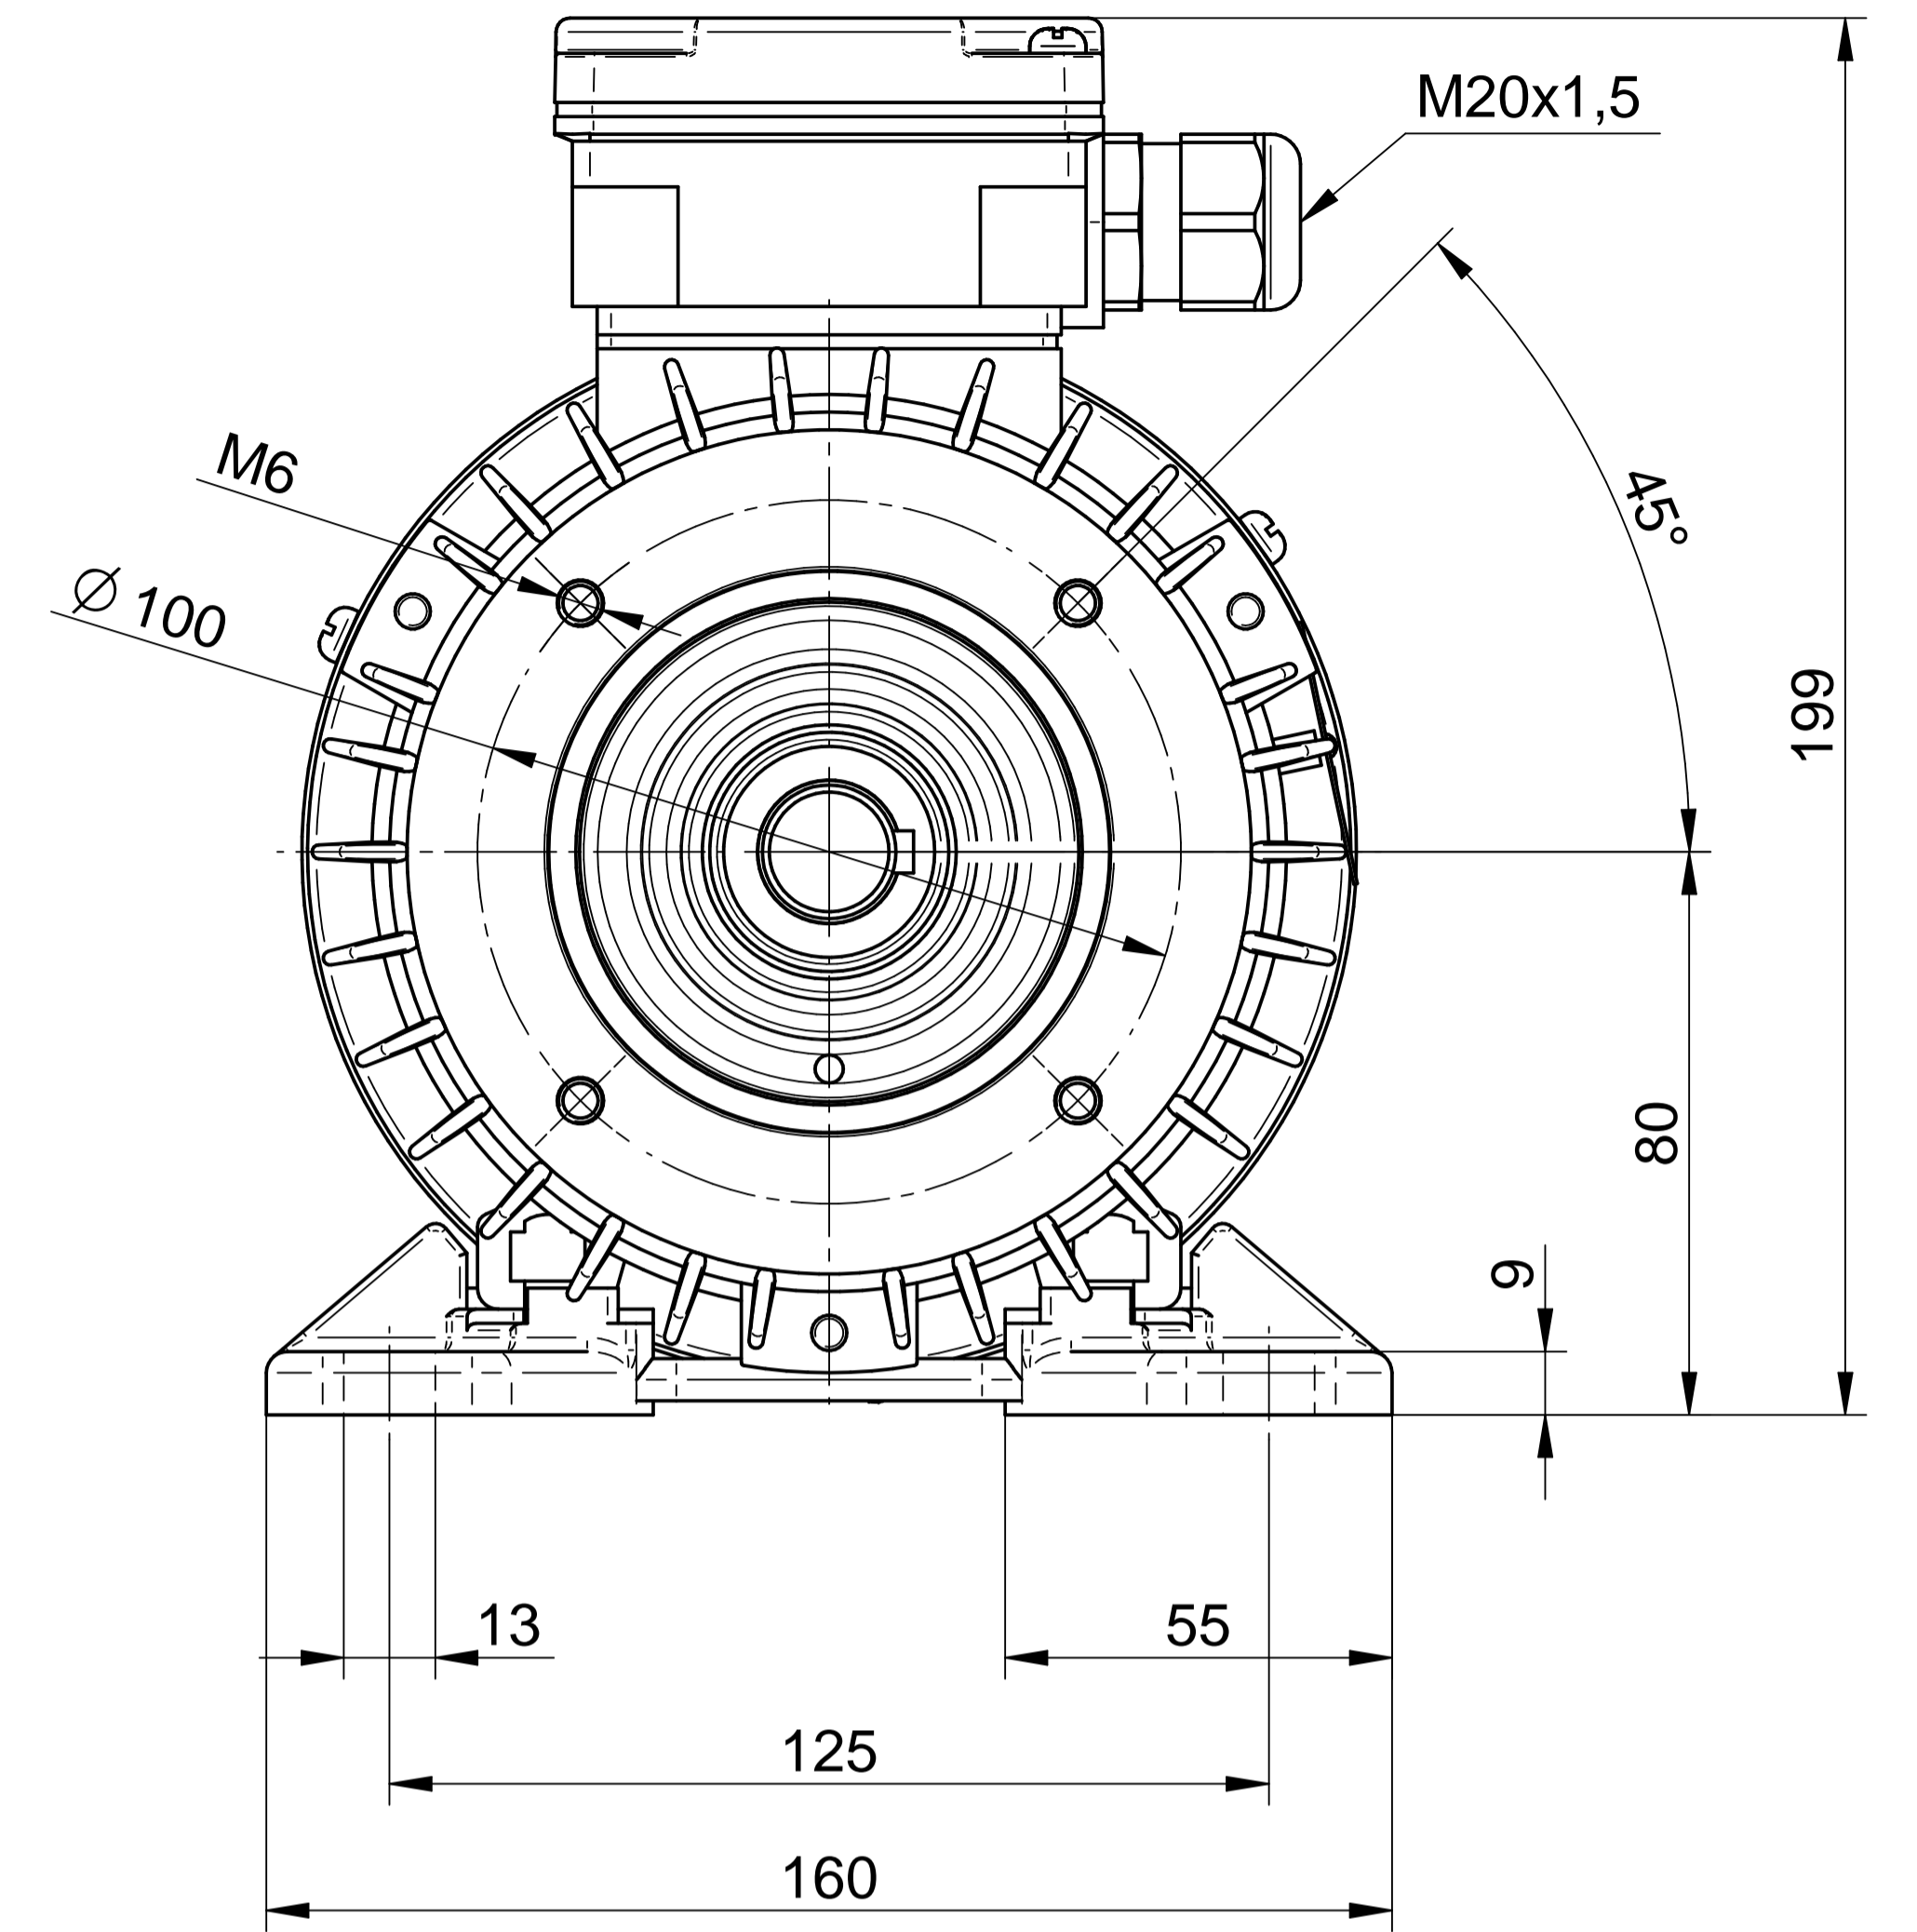

1:2

Cantoni®
GROUP

BESEL S.A.
FABRYKA SILNIKÓW ELEKTRYCZNYCH

Motor type

2SIE80-4A

Scale

1:1

Cantoni®
GROUP