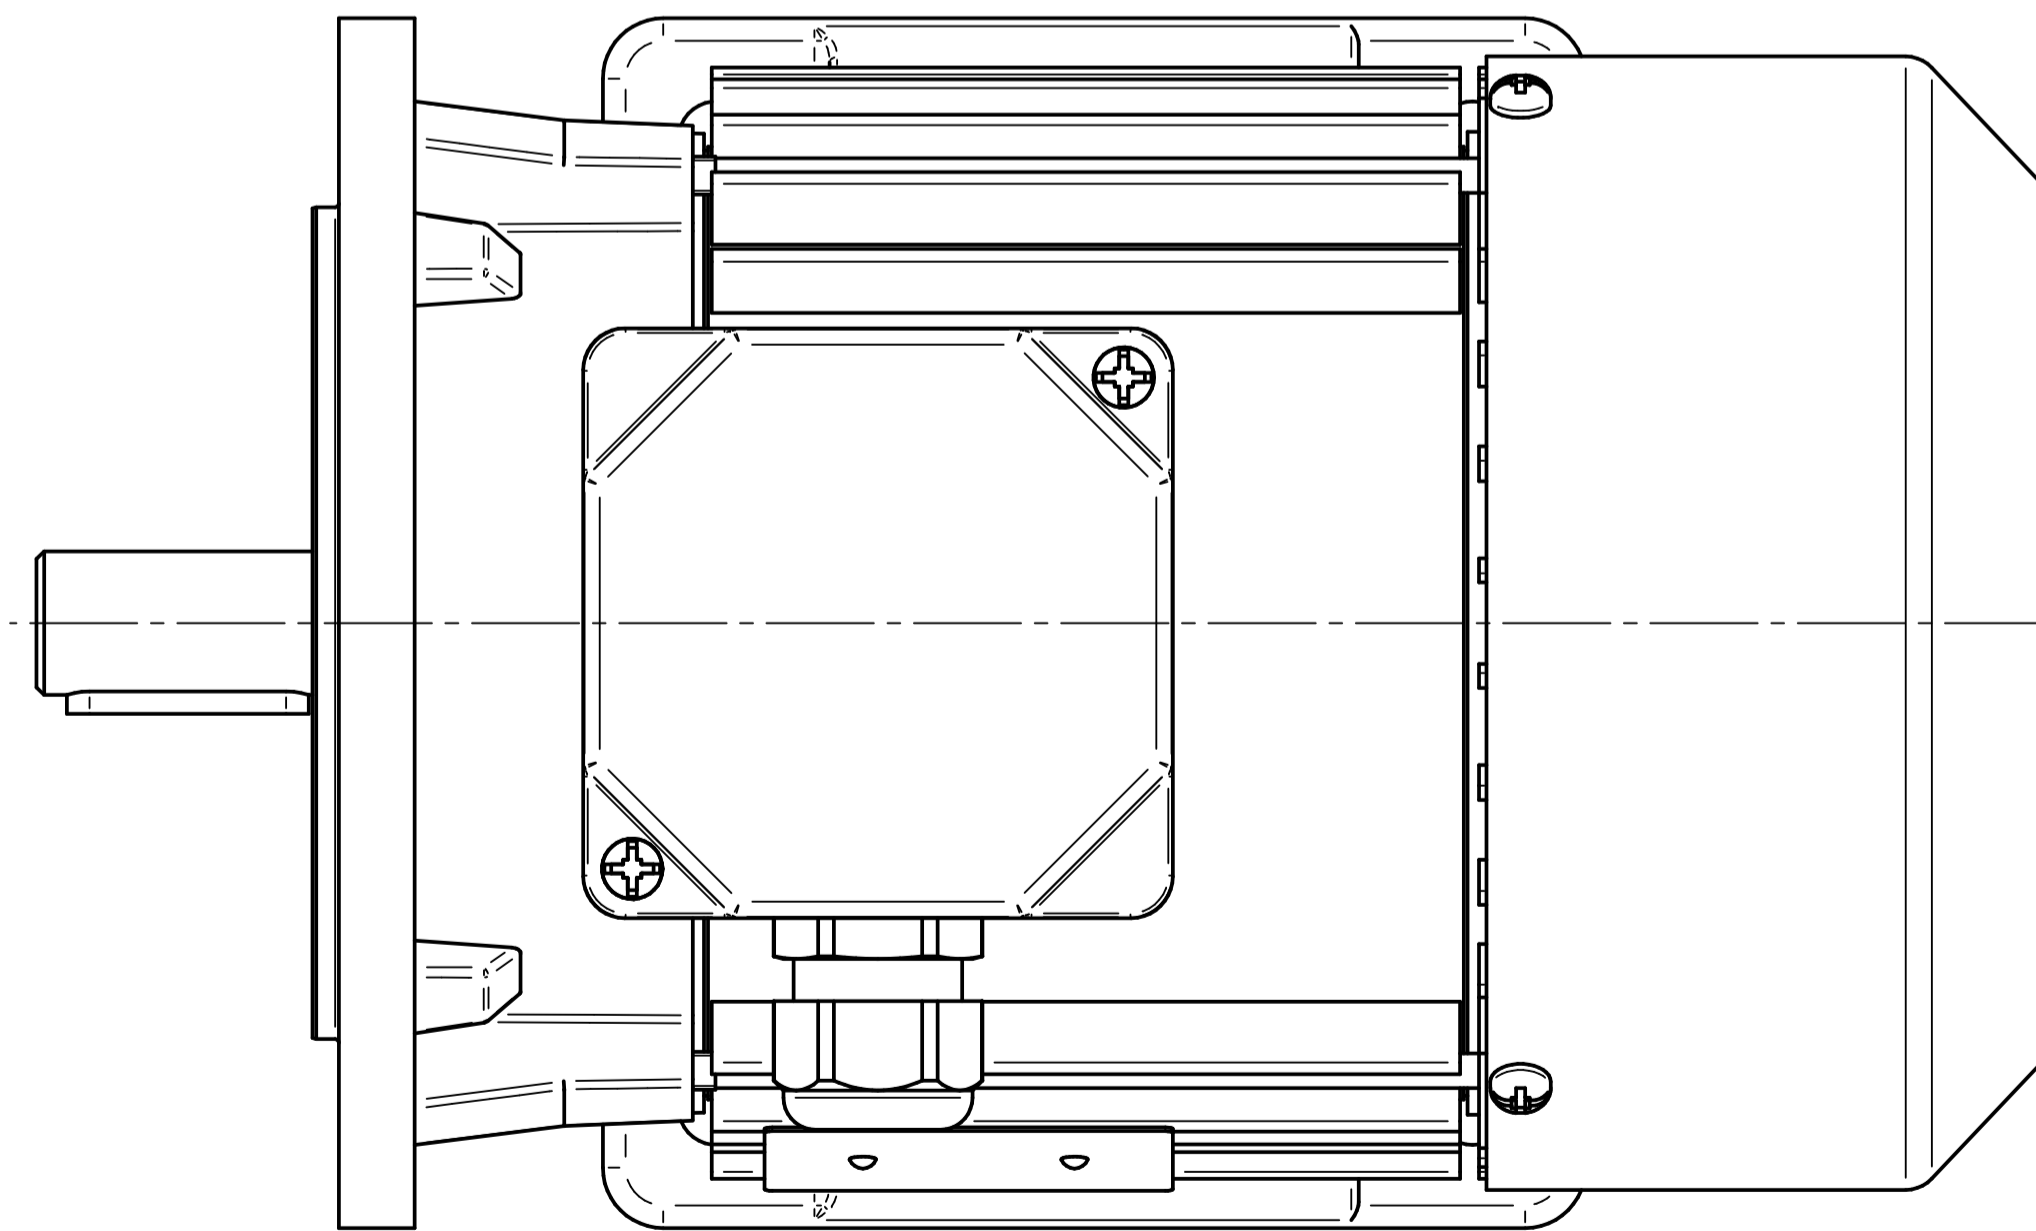

1:2

Cantoni®
GROUP

BESEL S.A.
FABRYKA SILNIKÓW ELEKTRYCZNYCH

Motor type

2SIEL80-4A1

Scale

1:1