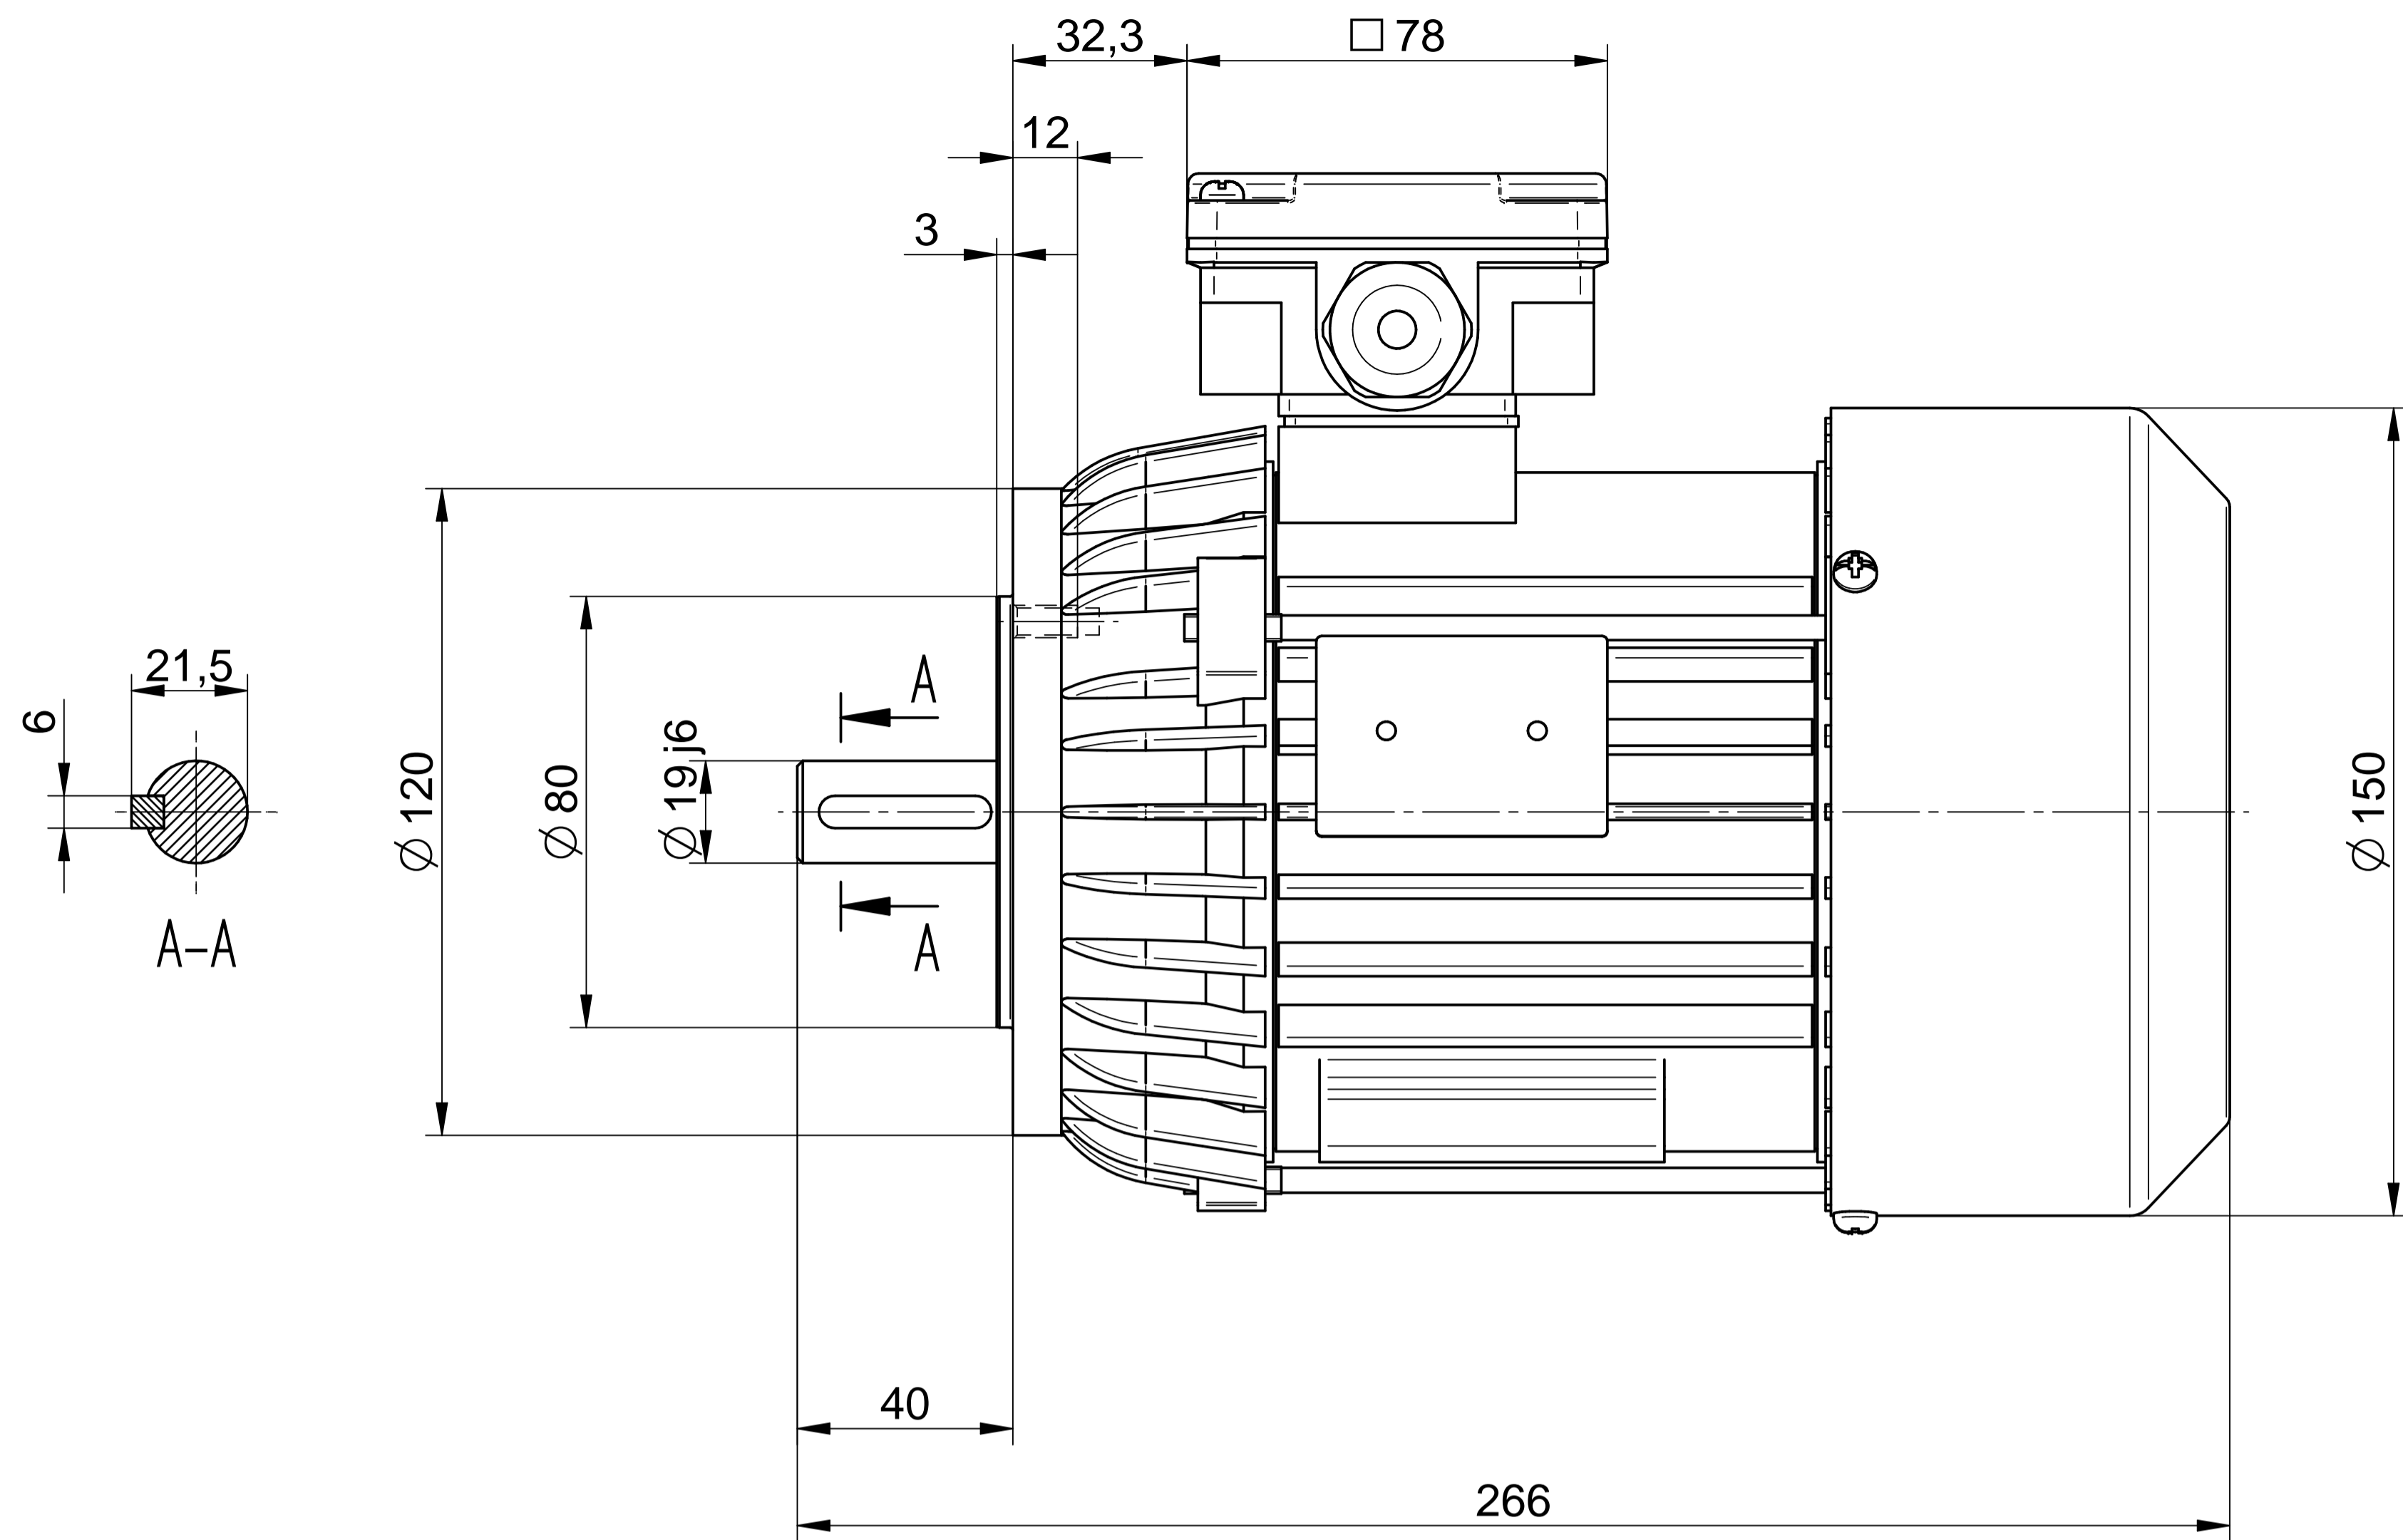

1:2

Cantoni®
GROUP

BESEL S.A.
FABRYKA SILNIKÓW ELEKTRYCZNYCH

Motor type

2SIEK80-4A2

Scale

1:1