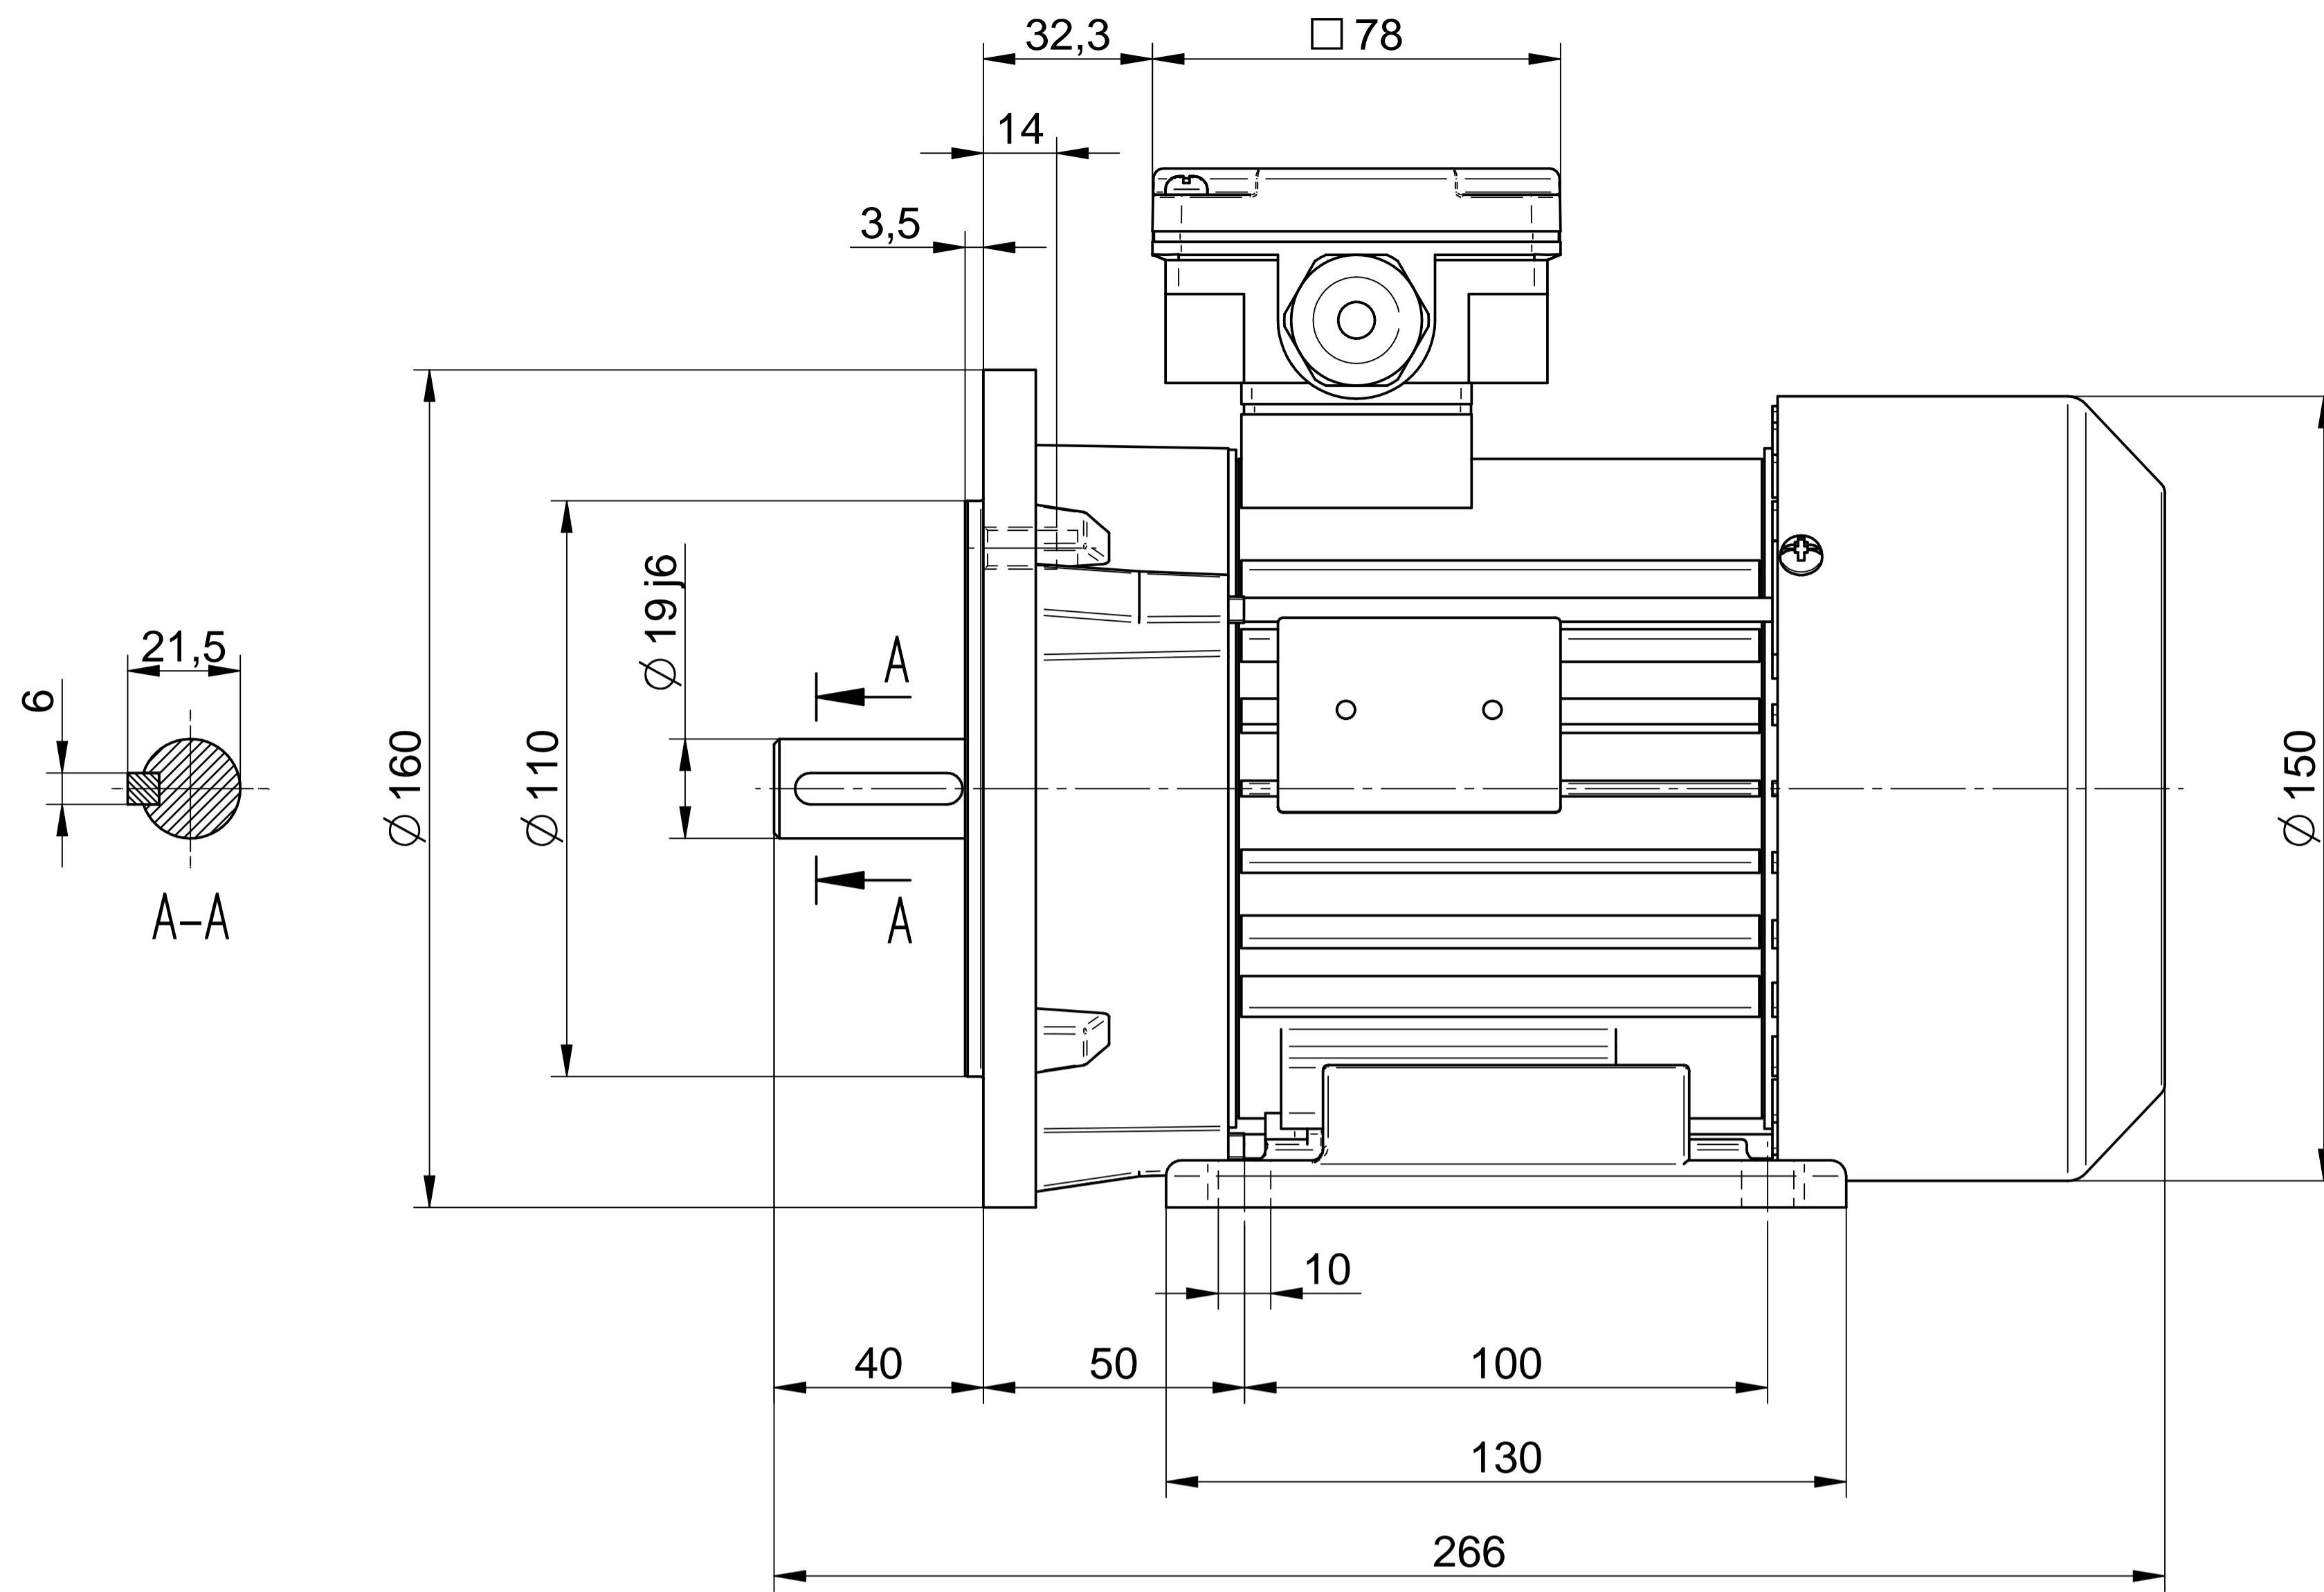

1:2

Cantoni®
GROUP

BESEL S.A.
FABRYKA SILNIKÓW ELEKTRYCZNYCH

Motor type

2SIE80-4A

Scale

1:1

Cantoni®
GROUP

BESEL S.A.
FABRYKA SILNIKÓW ELEKTRYCZNYCH

Motor type

2SIEL80-4A2

Scale

1:1

1:2

Cantoni®
GROUP

BESEL S.A.
FABRYKA SILNIKÓW ELEKTRYCZNYCH

Motor type

2SIEL80-4A1

Scale

1:1

Cantoni®
GROUP

BESEL S.A.
FABRYKA SILNIKÓW ELEKTRYCZNYCH

Motor type

2SIEK80-4A