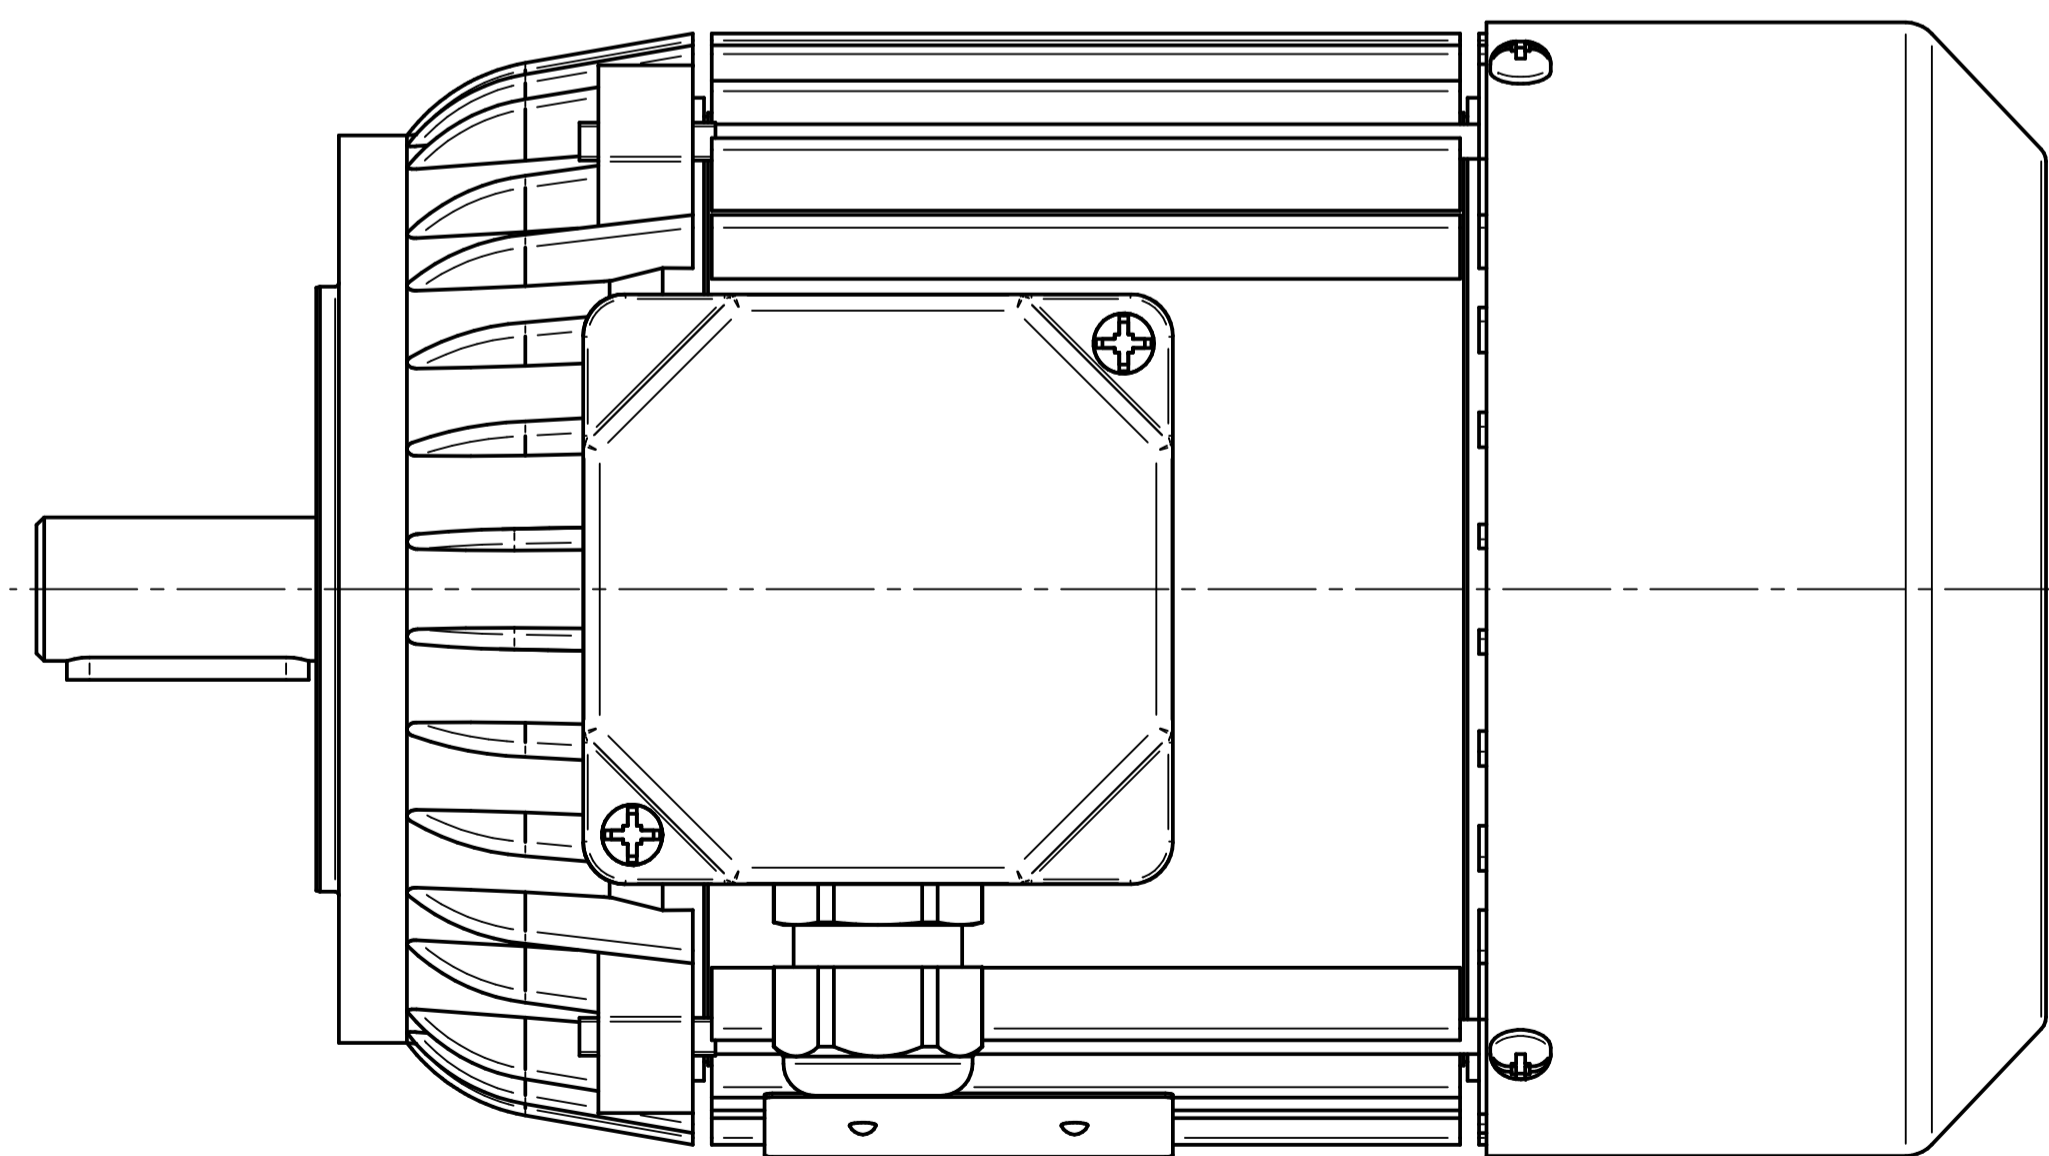

1:2

Cantoni®
GROUP

BESEL S.A.
FABRYKA SILNIKÓW ELEKTRYCZNYCH

Motor type

2SIEK80-4A2

Scale

1:1