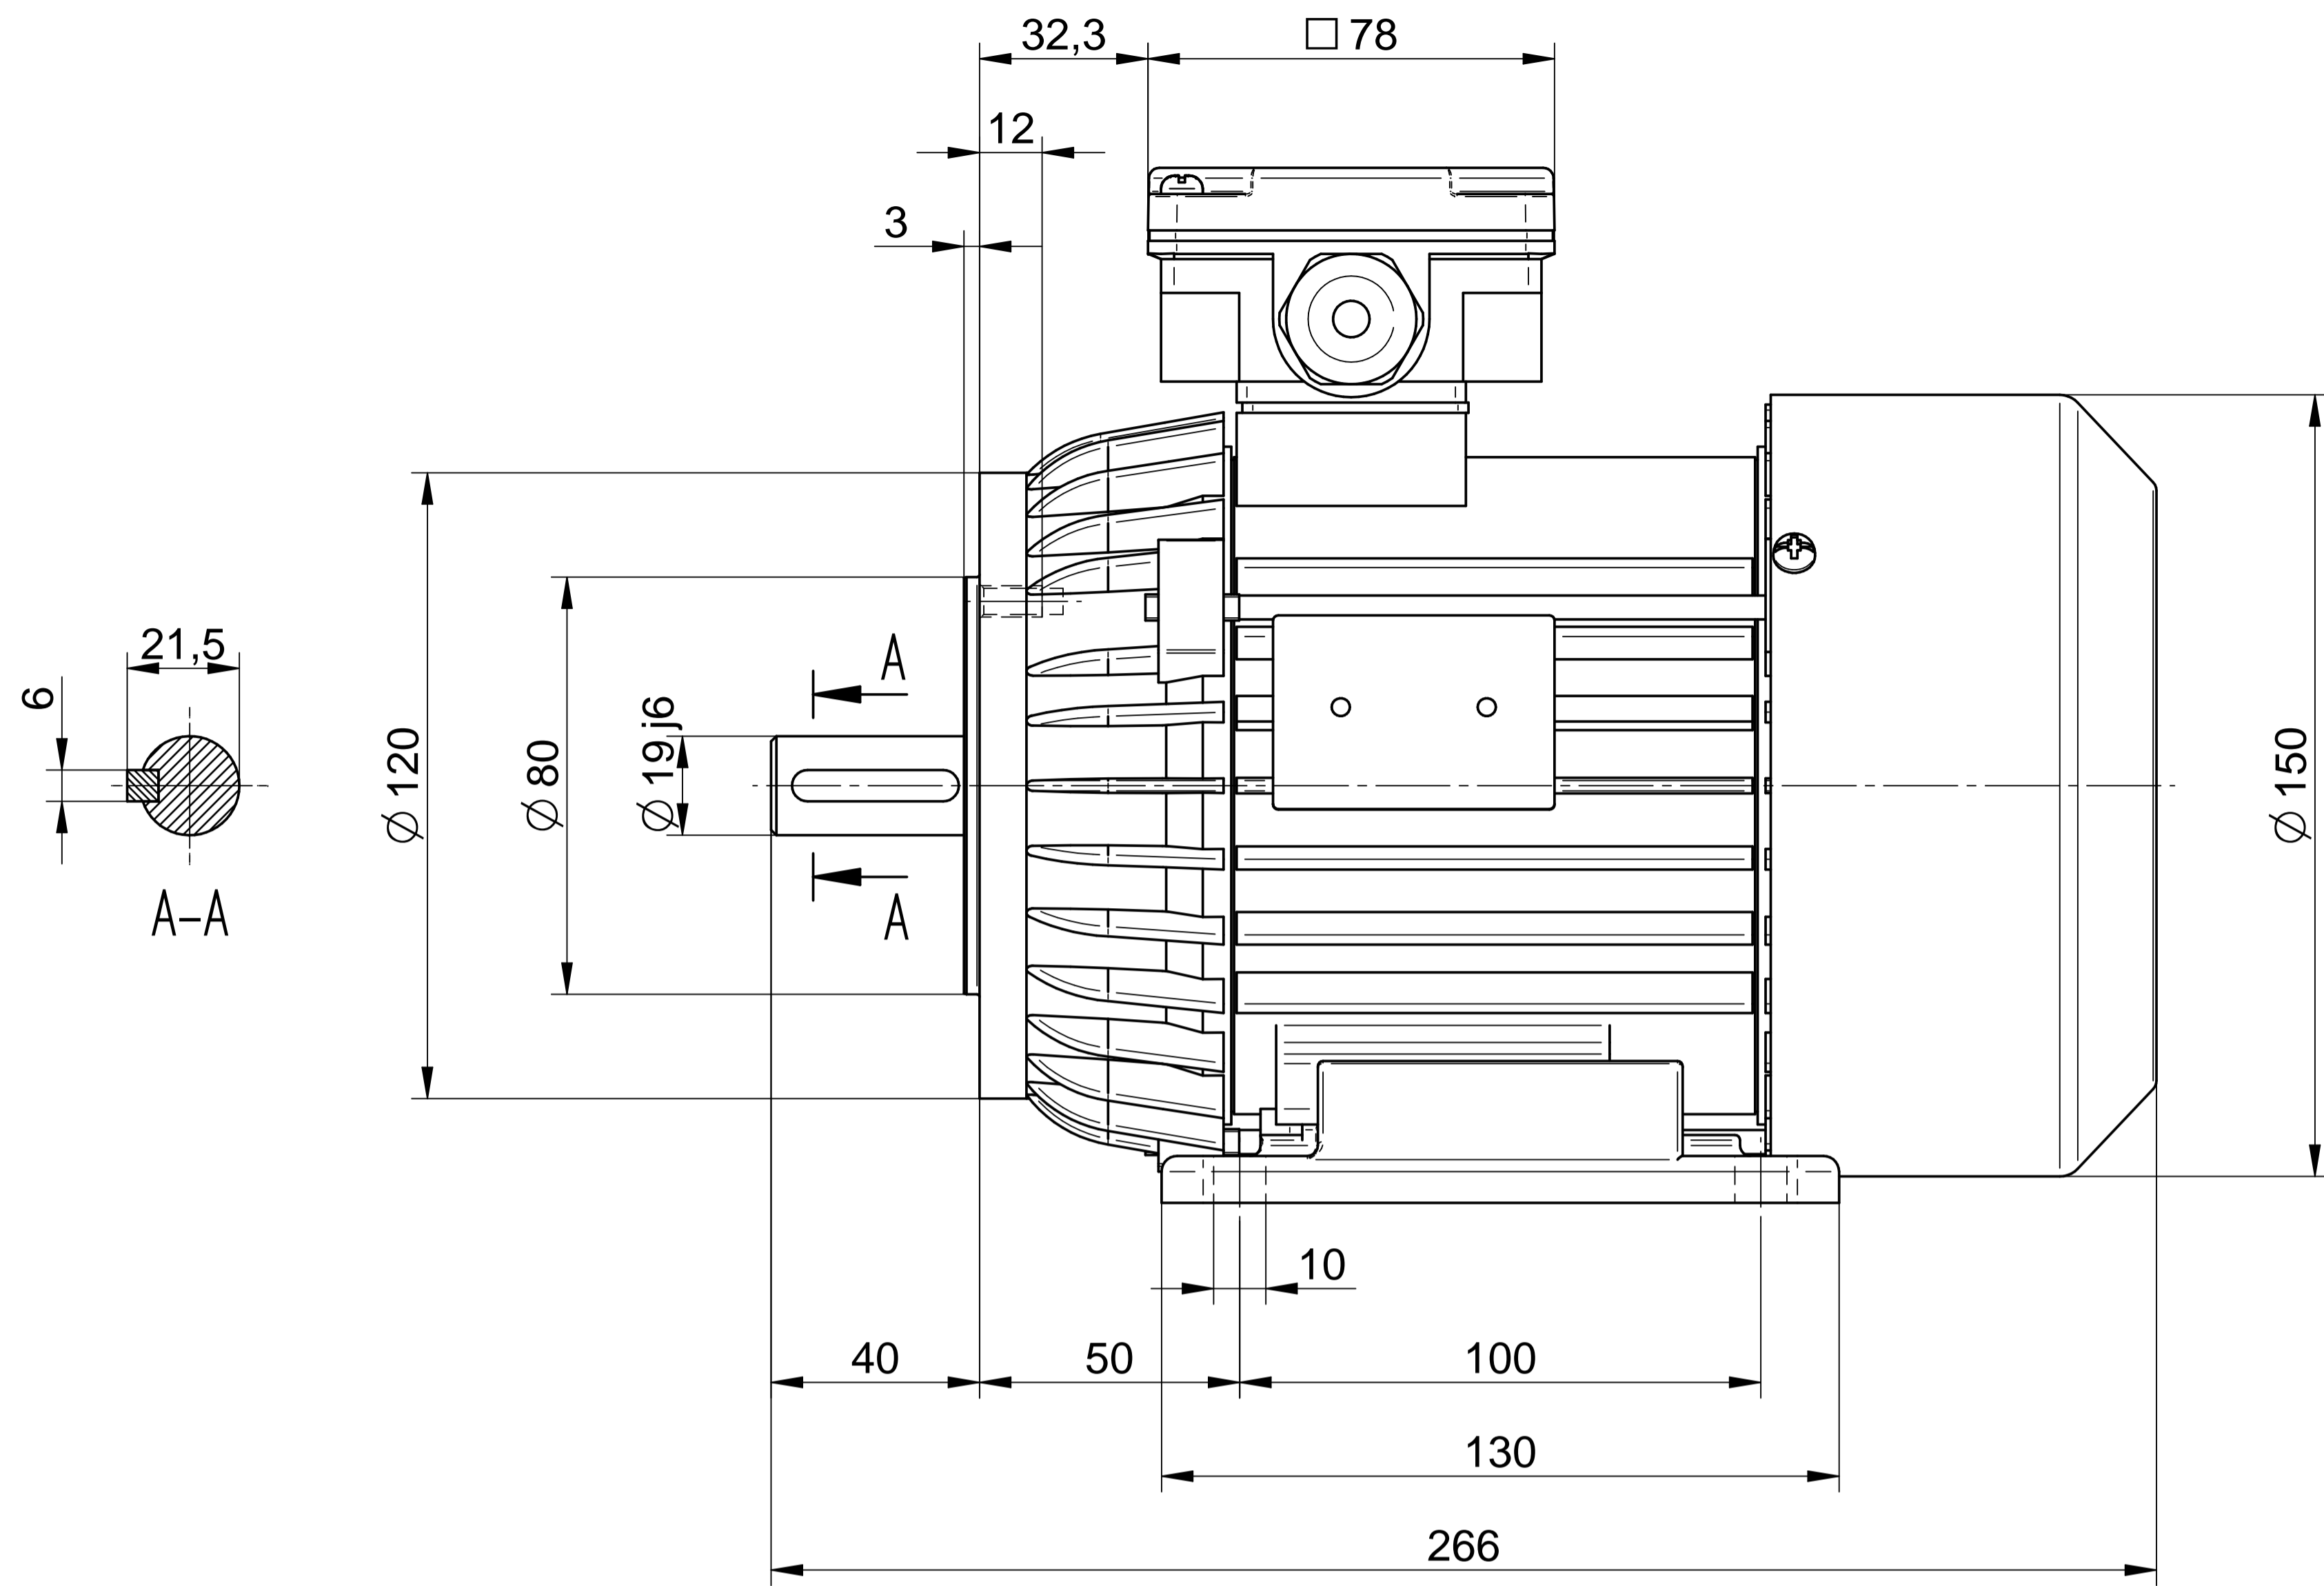

1:2

Cantoni®
GROUP

BESEL S.A.
FABRYKA SILNIKÓW ELEKTRYCZNYCH

Motor type

2SIE80-4A

Scale

1:1

Cantoni®
GROUP

BESEL S.A.
FABRYKA SILNIKÓW ELEKTRYCZNYCH

Motor type

2SIEL80-4A2

Scale

1:1

1:2

Cantoni®
GROUP

BESEL S.A.
FABRYKA SILNIKÓW ELEKTRYCZNYCH

Motor type

2SIEL80-4A1

Scale

1:1

Cantoni®
GROUP

BESEL S.A.
FABRYKA SILNIKÓW ELEKTRYCZNYCH

Motor type

2SIEK80-4A