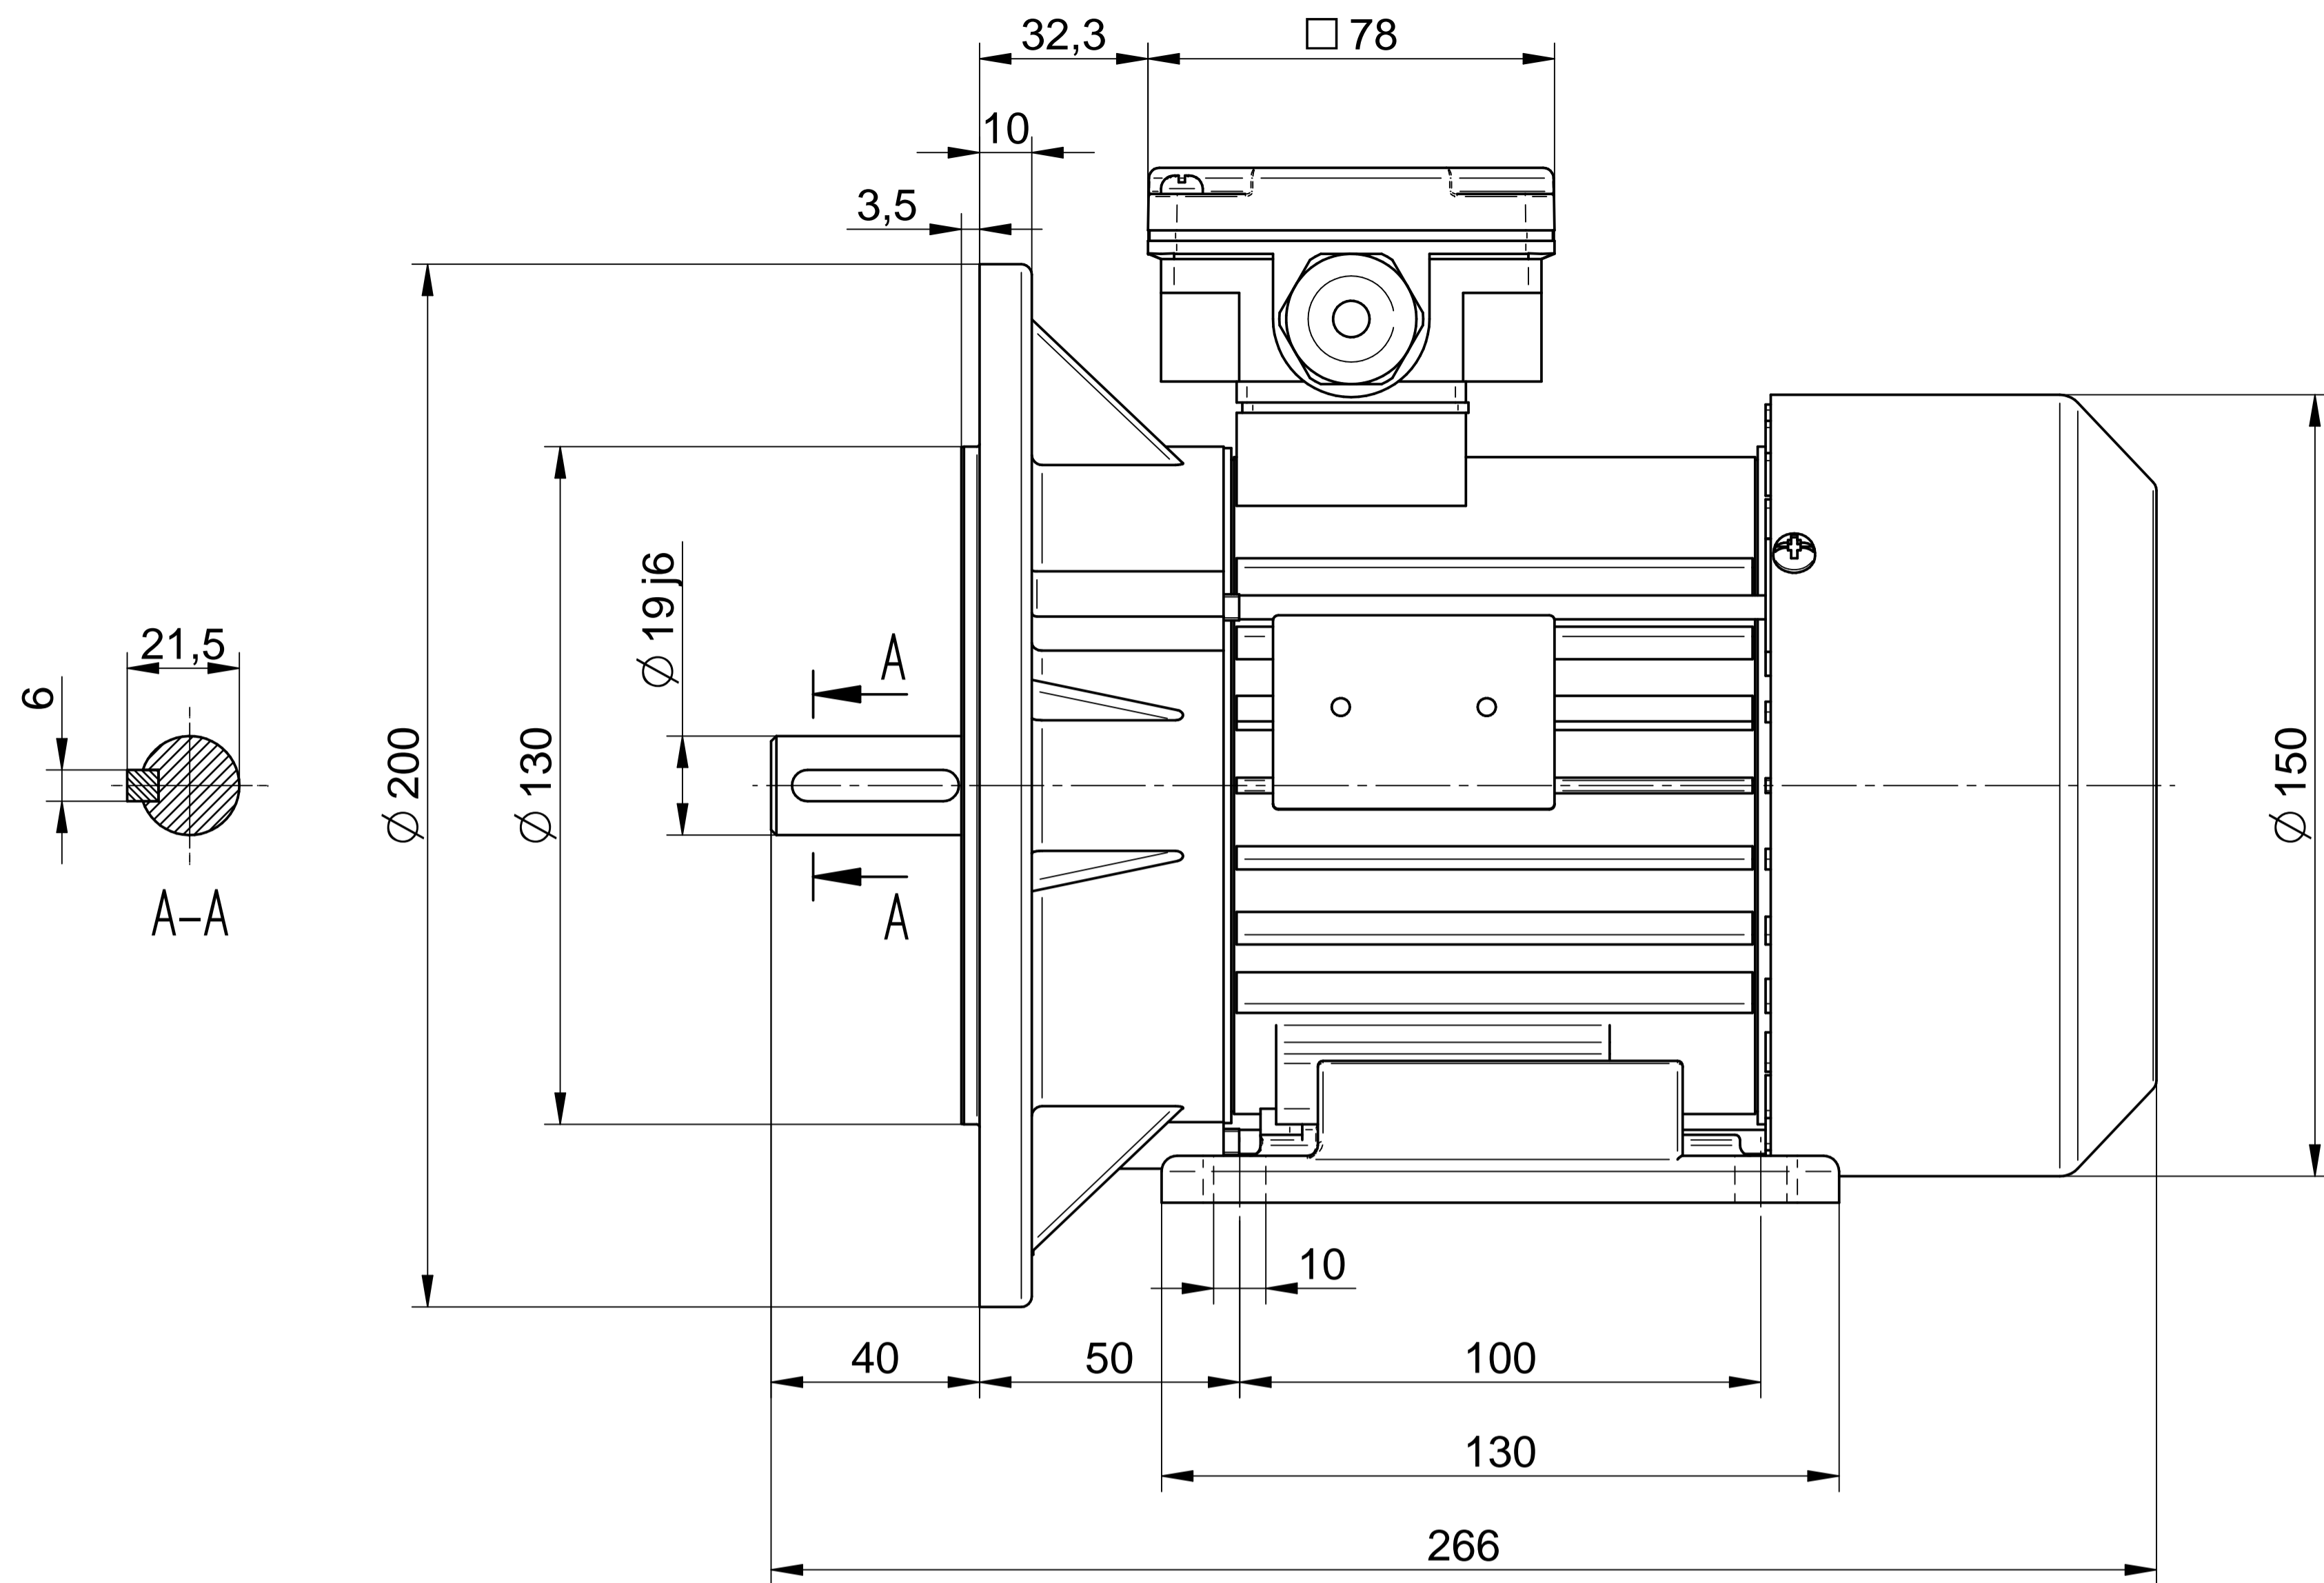

Cantoni®
GROUP

BESEL S.A.
FABRYKA SILNIKÓW ELEKTRYCZNYCH

Motor type

2SIEL80-4A

Scale

1:1