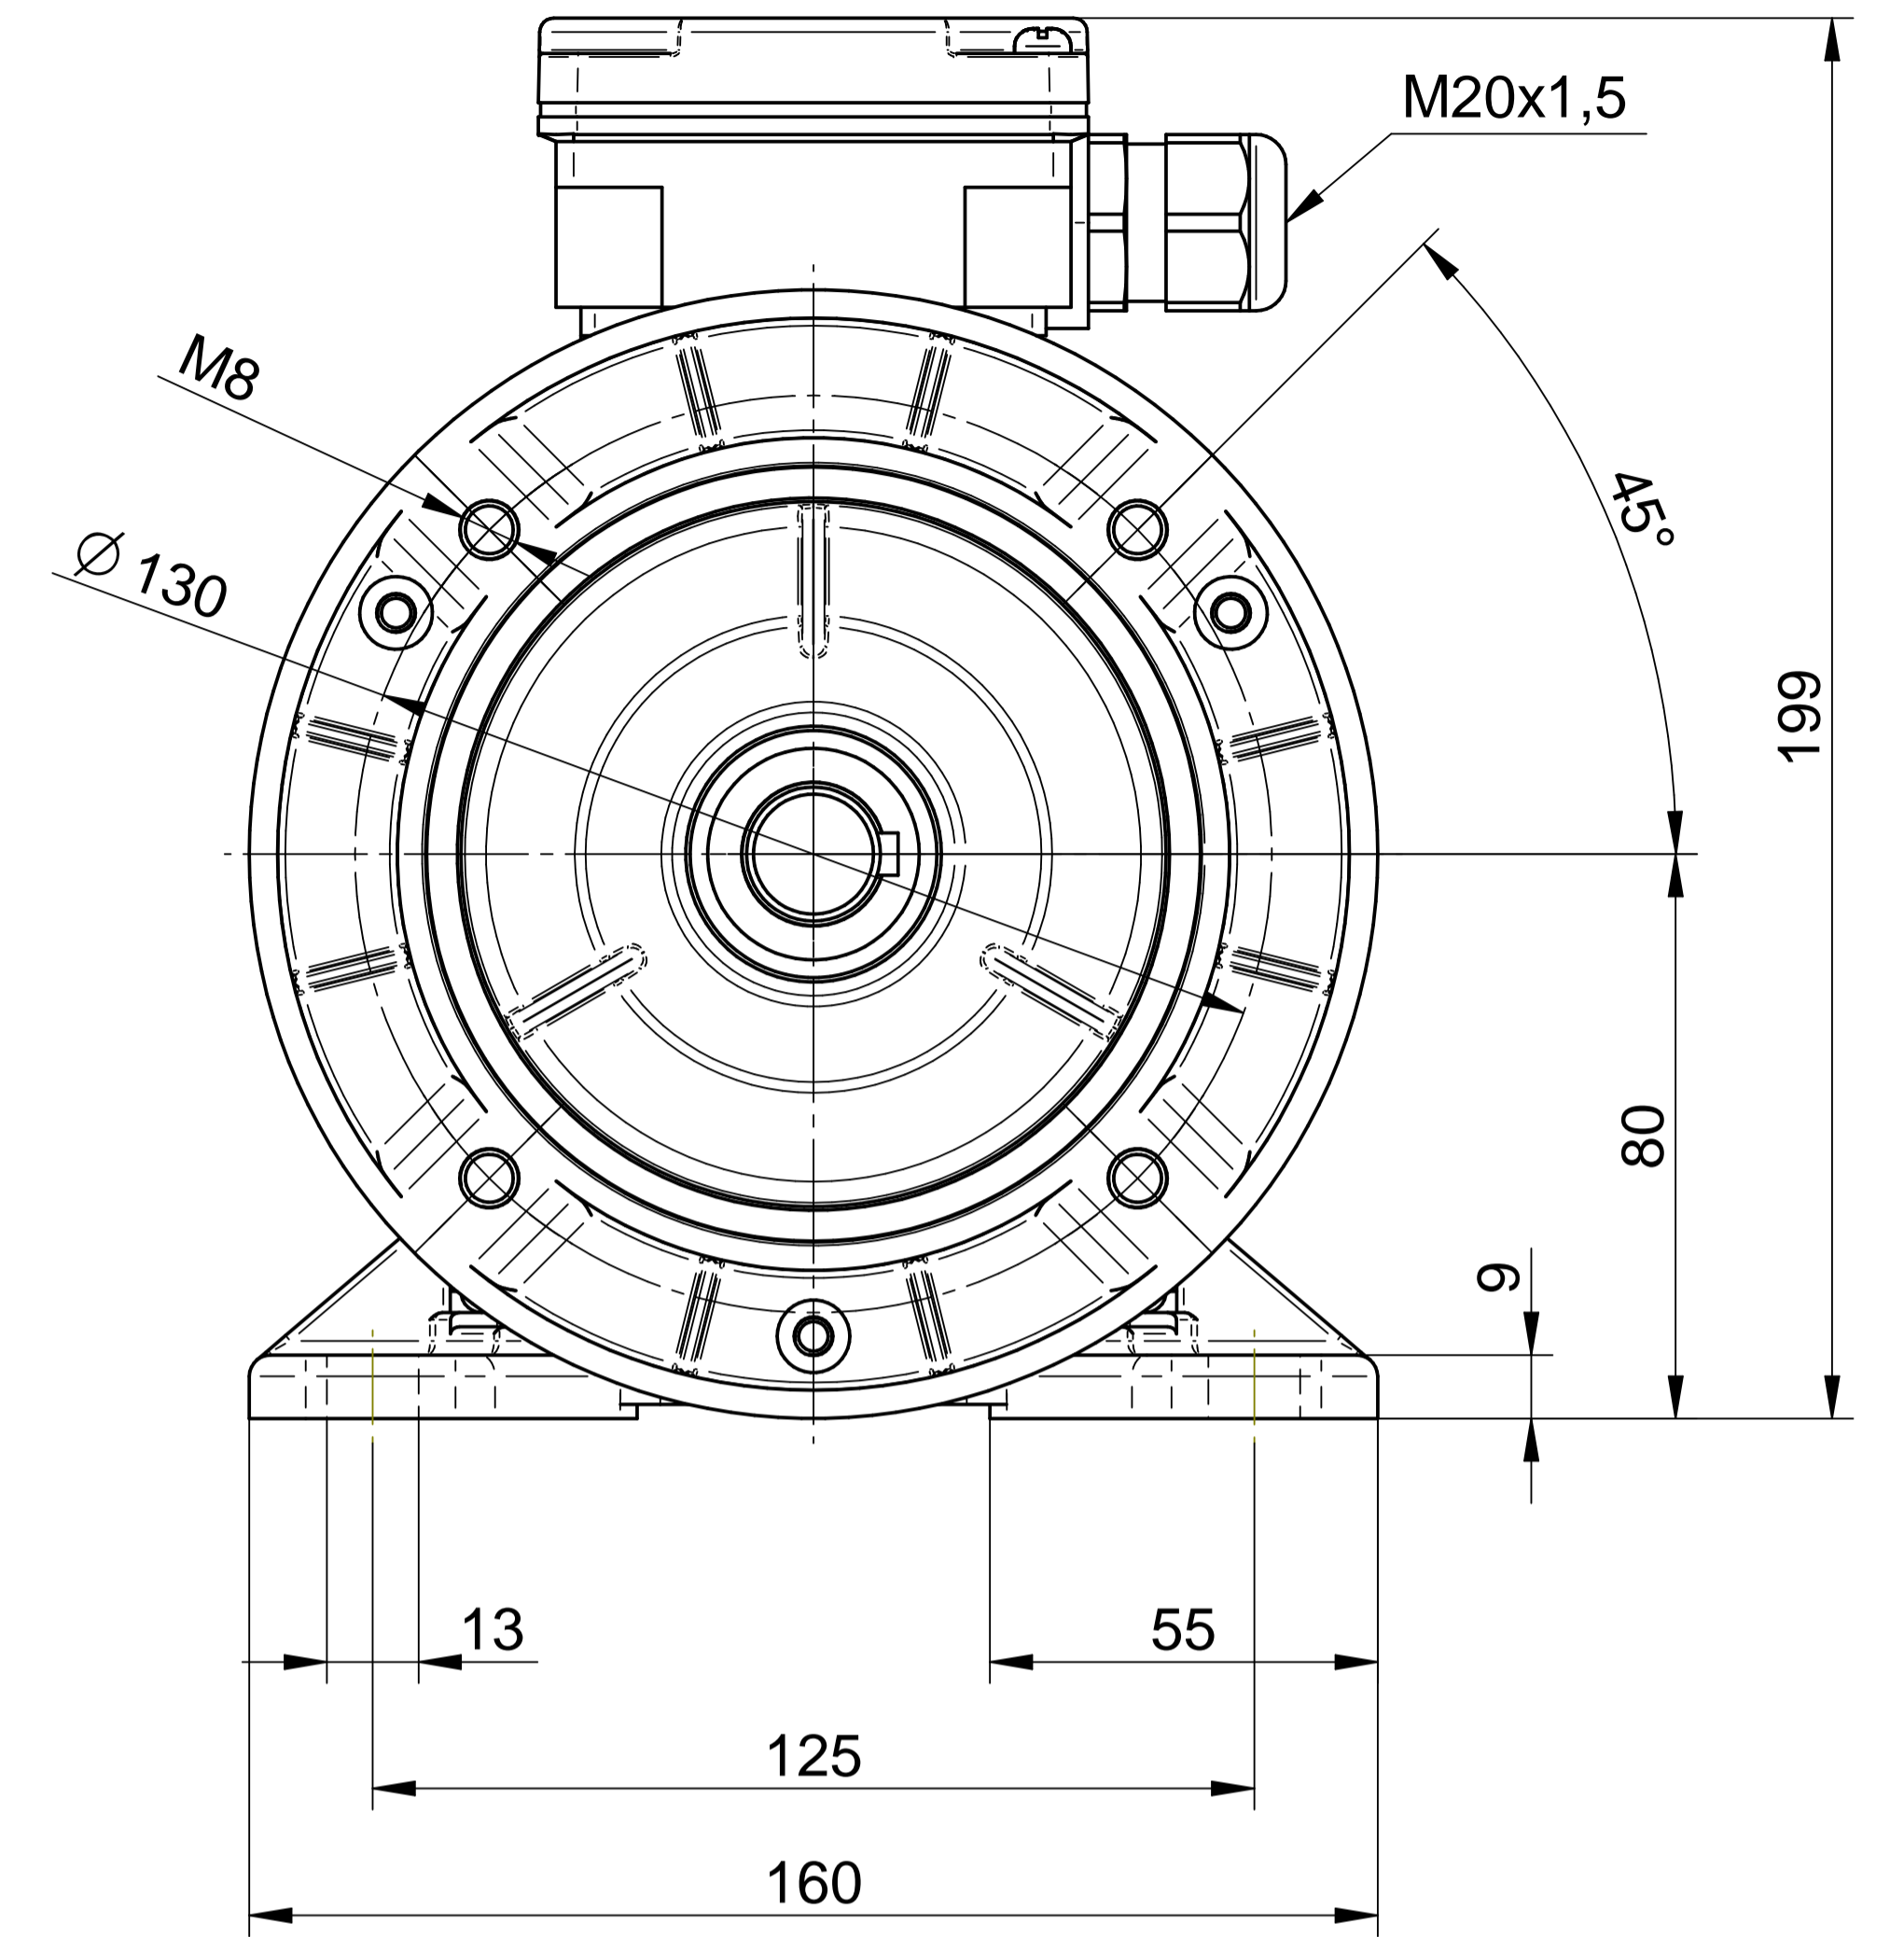

1:2

Cantoni®
GROUP

BESEL S.A.
FABRYKA SILNIKÓW ELEKTRYCZNYCH

Motor type

2SIEL80-4A1

Scale

1:1