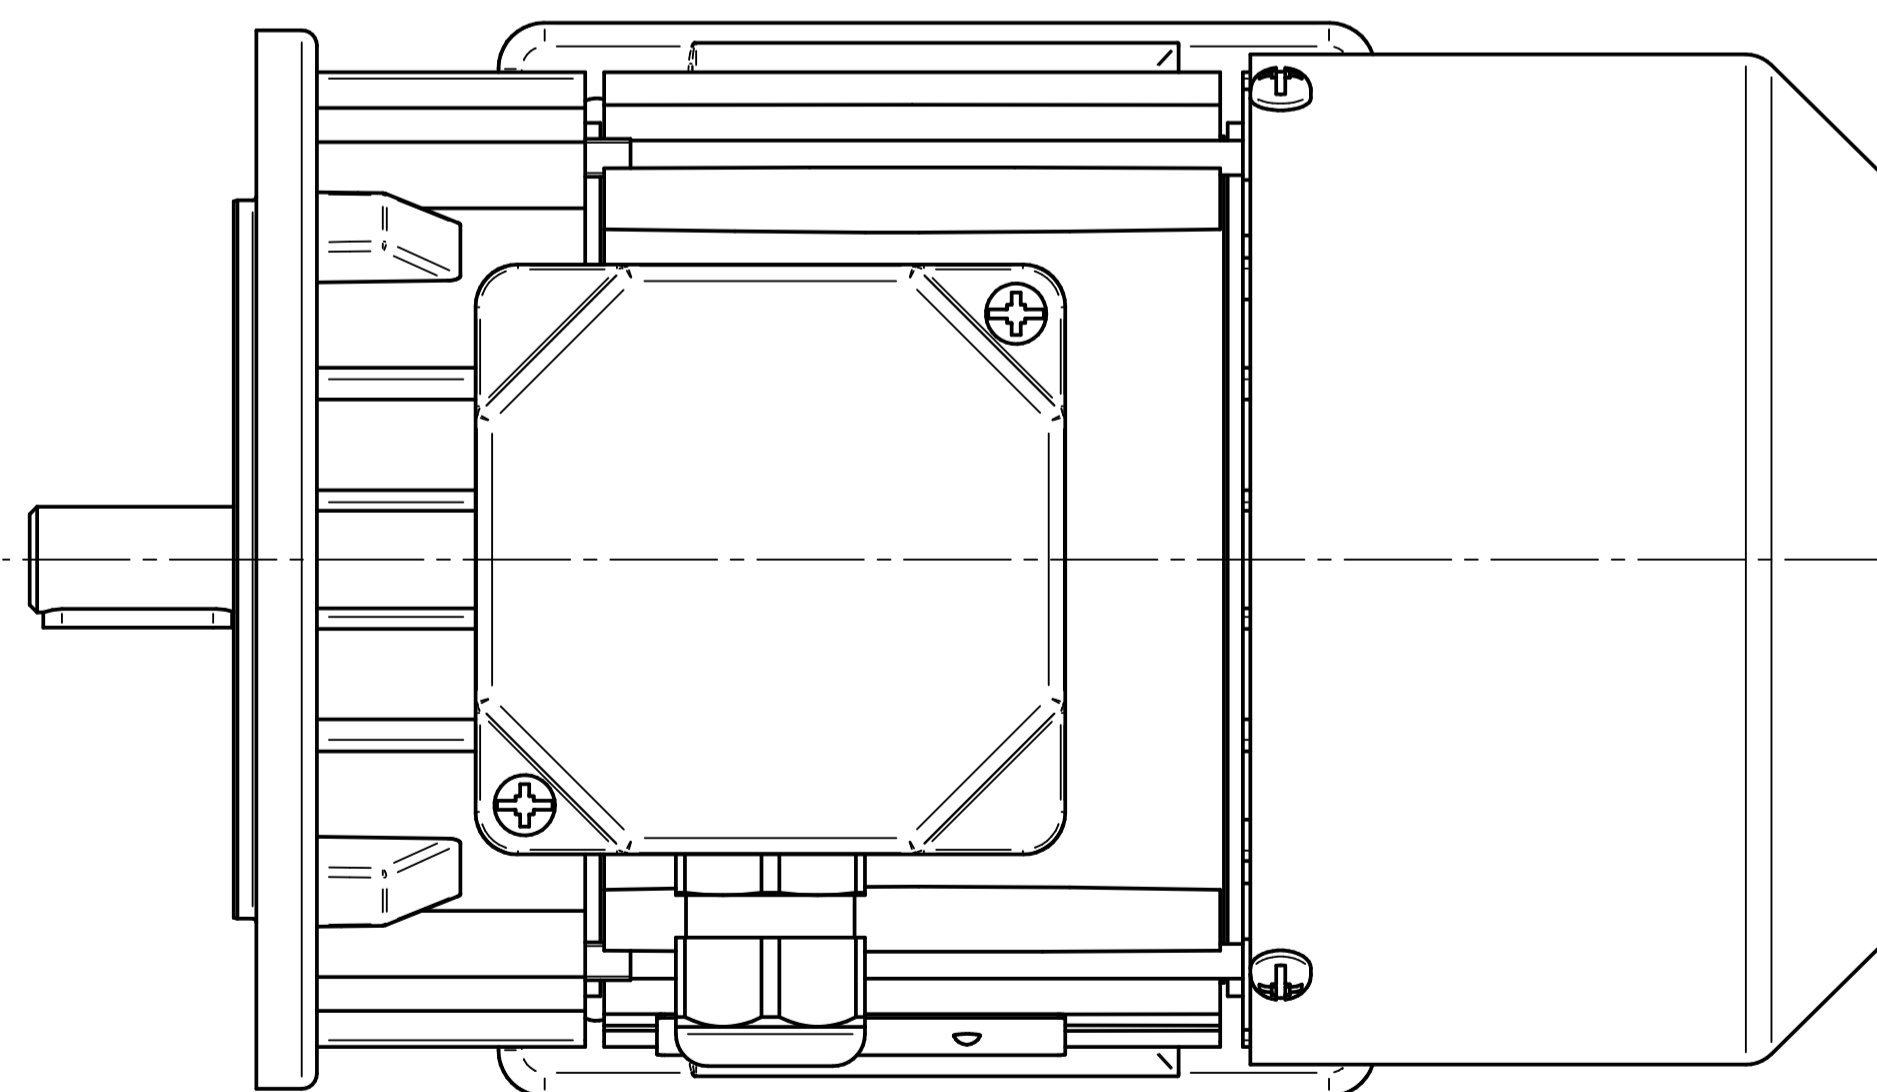

Cantoni®
GROUP

BESEL S.A.
FABRYKA SILNIKÓW ELEKTRYCZNYCH

Motor type

2SIE71-8B

Scale

1:1

Cantoni®
GROUP

BESEL S.A.
FABRYKA SILNIKÓW ELEKTRYCZNYCH

Motor type

2SIEL71-8B2

Scale

1:1

Cantoni®
GROUP

BESEL S.A.
FABRYKA SILNIKÓW ELEKTRYCZNYCH

Motor type

2SIEK71-8B

Scale

1:1

Cantoni®
GROUP

BESEL S.A.
FABRYKA SILNIKÓW ELEKTRYCZNYCH

Motor type

2SIEK71-8B1

Scale

1:1