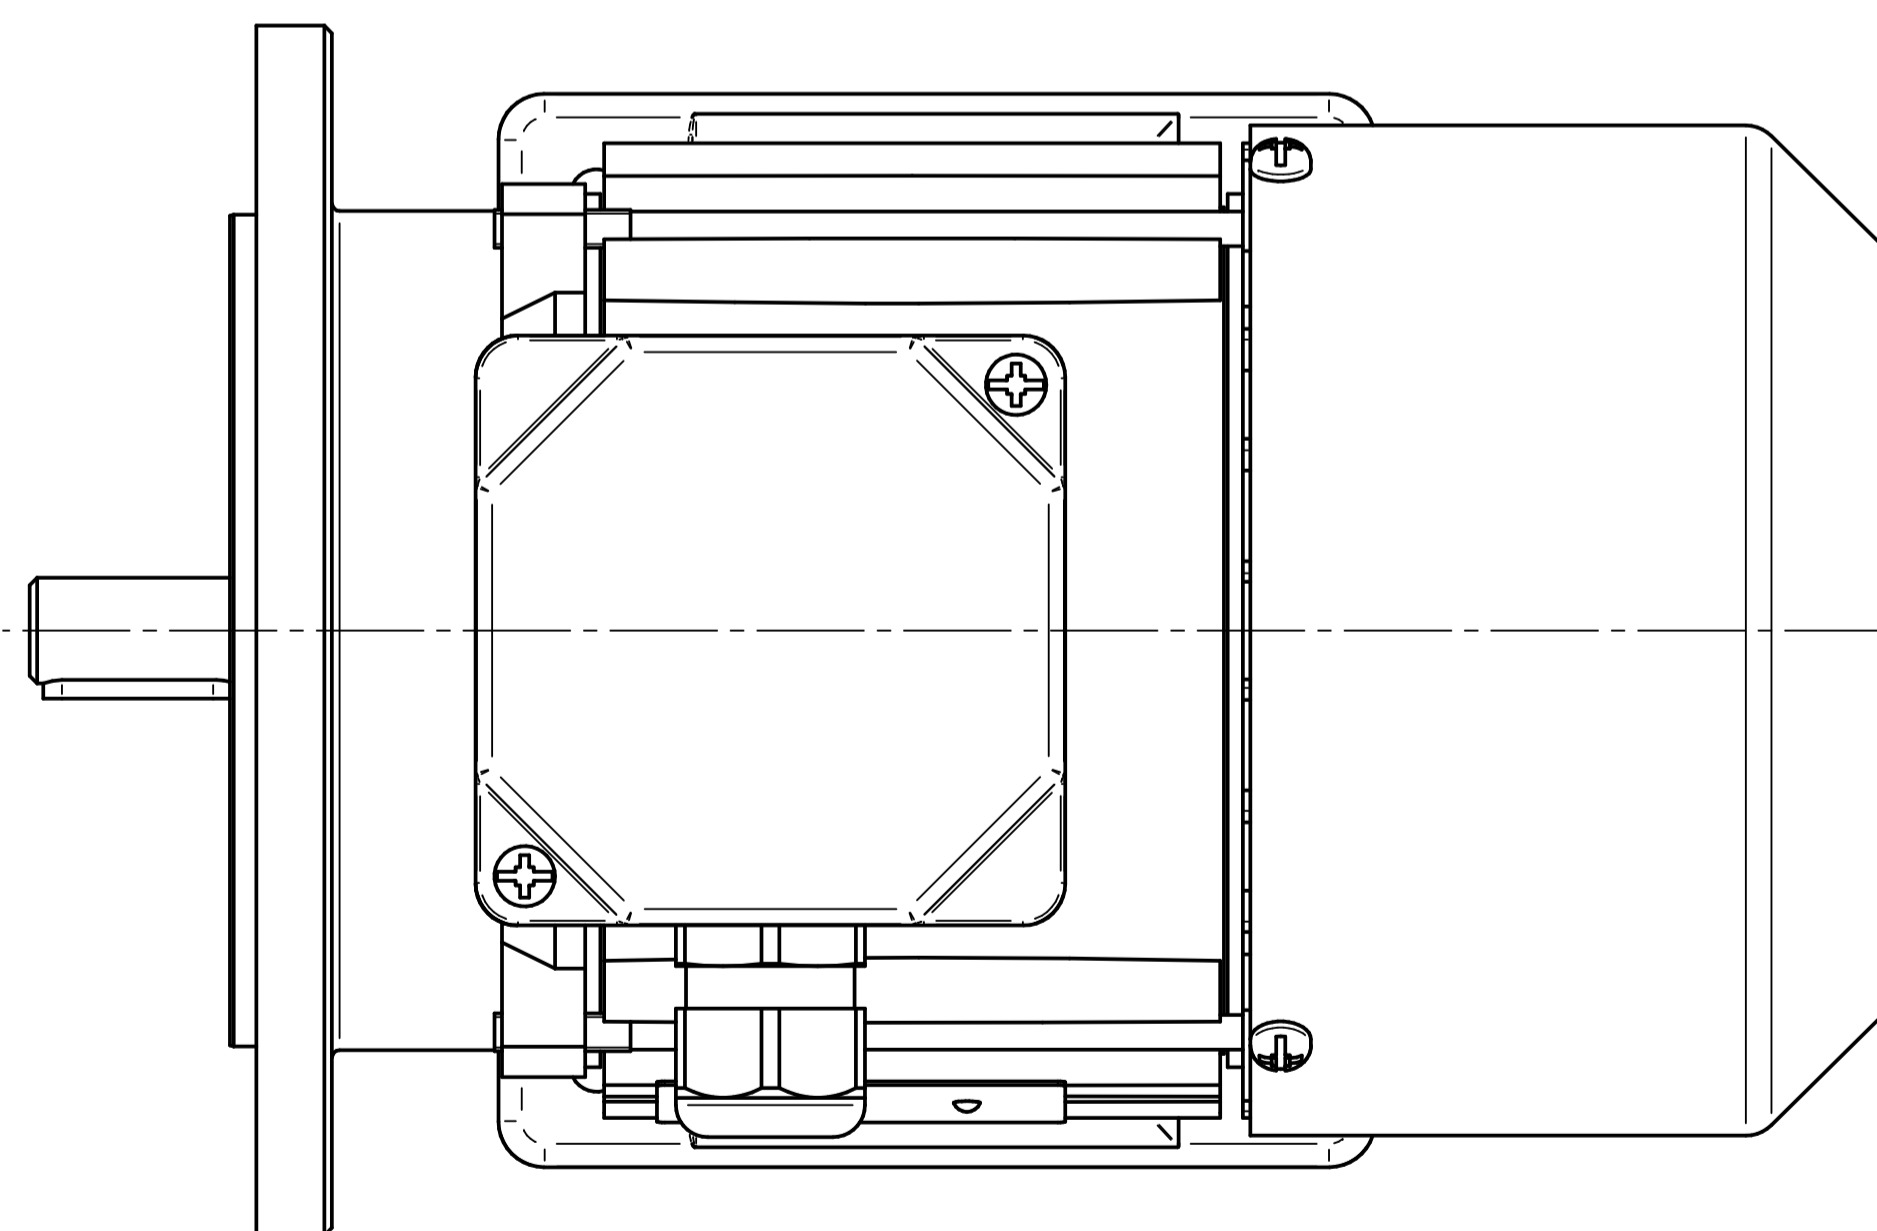

Scale

1:1

Cantoni®
GROUP

BESEL S.A.
FABRYKA SILNIKÓW ELEKTRYCZNYCH

Motor type

2SIEK71-8B1

Scale

1:1