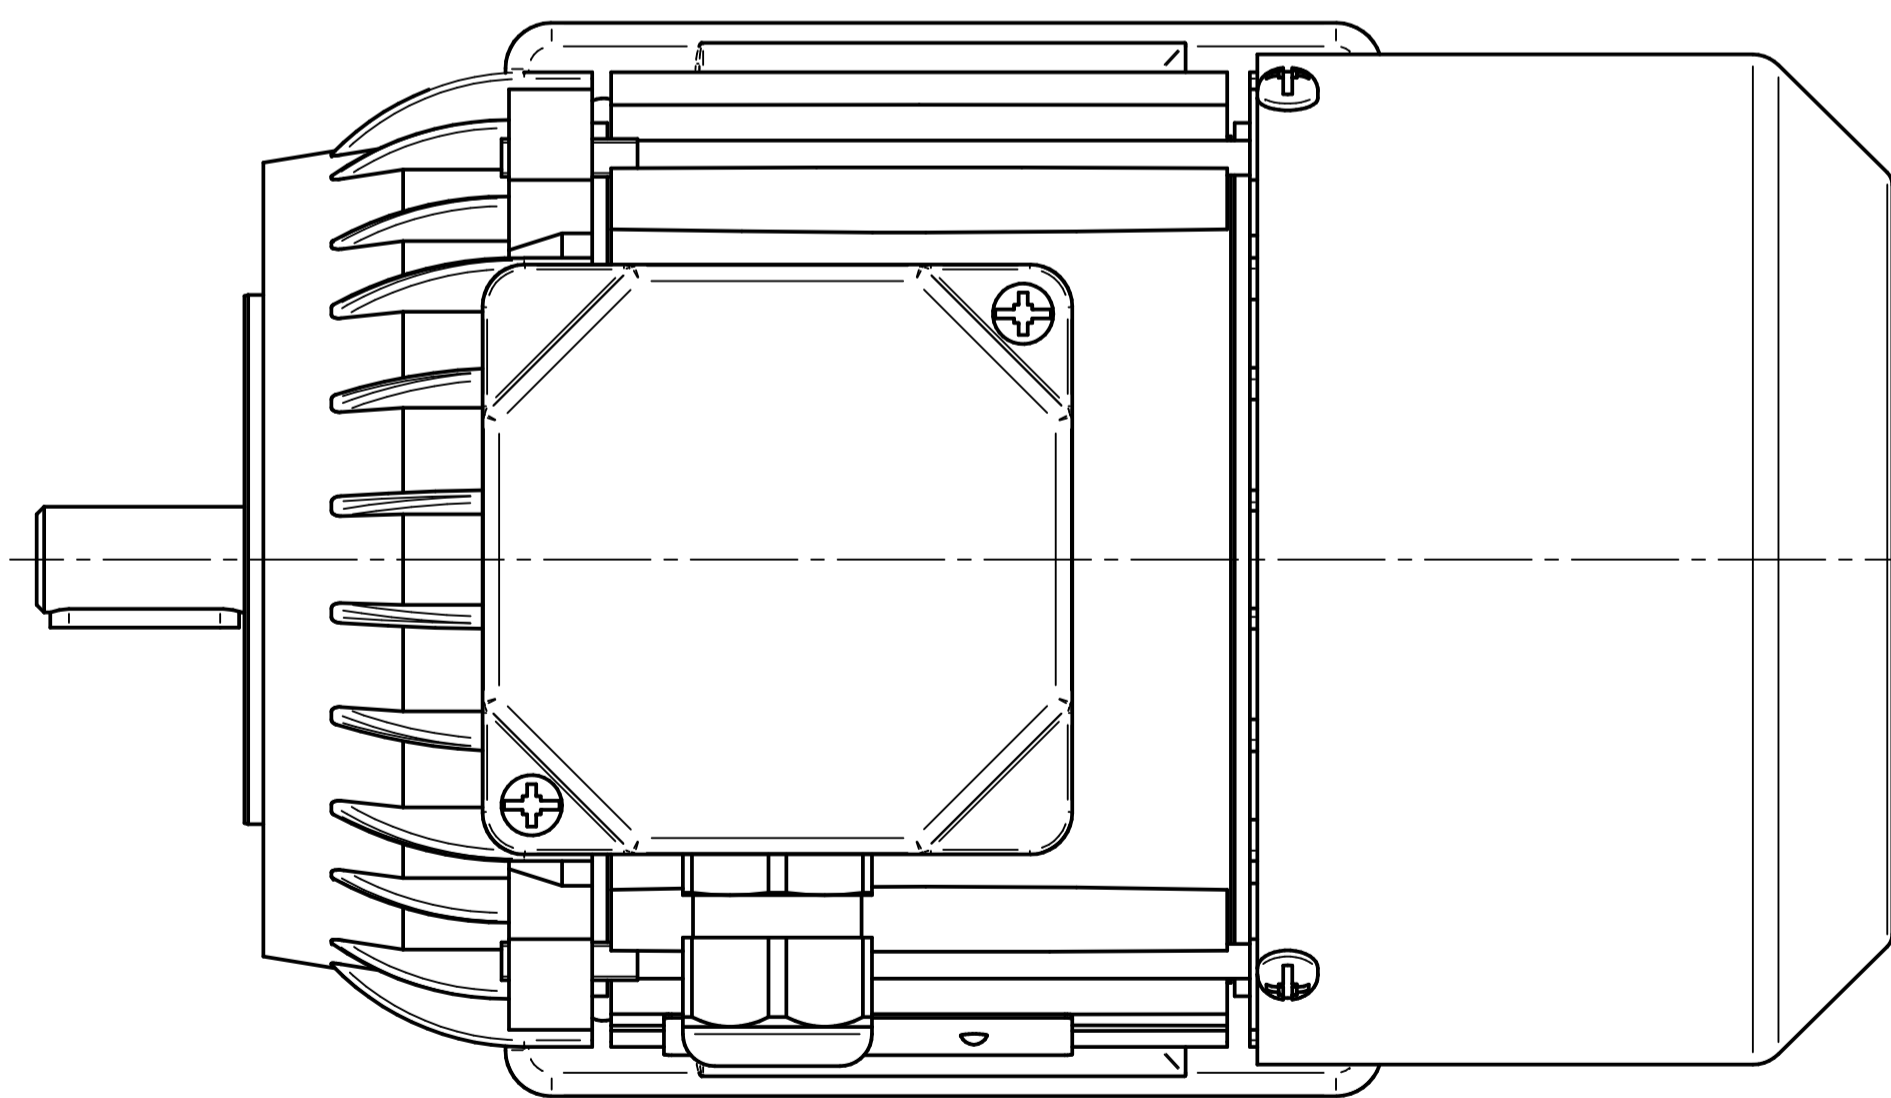

Cantoni®
GROUP

BESEL S.A.
FABRYKA SILNIKÓW ELEKTRYCZNYCH

Motor type

2SIE71-8B

Scale

1:1

Cantoni®
GROUP

BESEL S.A.
FABRYKA SILNIKÓW ELEKTRYCZNYCH

Motor type

2SIEL71-8B2

Scale

1:1

Cantoni®
GROUP

BESEL S.A.
FABRYKA SILNIKÓW ELEKTRYCZNYCH

Motor type

2SIEK71-8B

Scale

1:1

Cantoni®
GROUP

BESEL S.A.
FABRYKA SILNIKÓW ELEKTRYCZNYCH

Motor type

2SIEK71-8B1

Scale

1:1