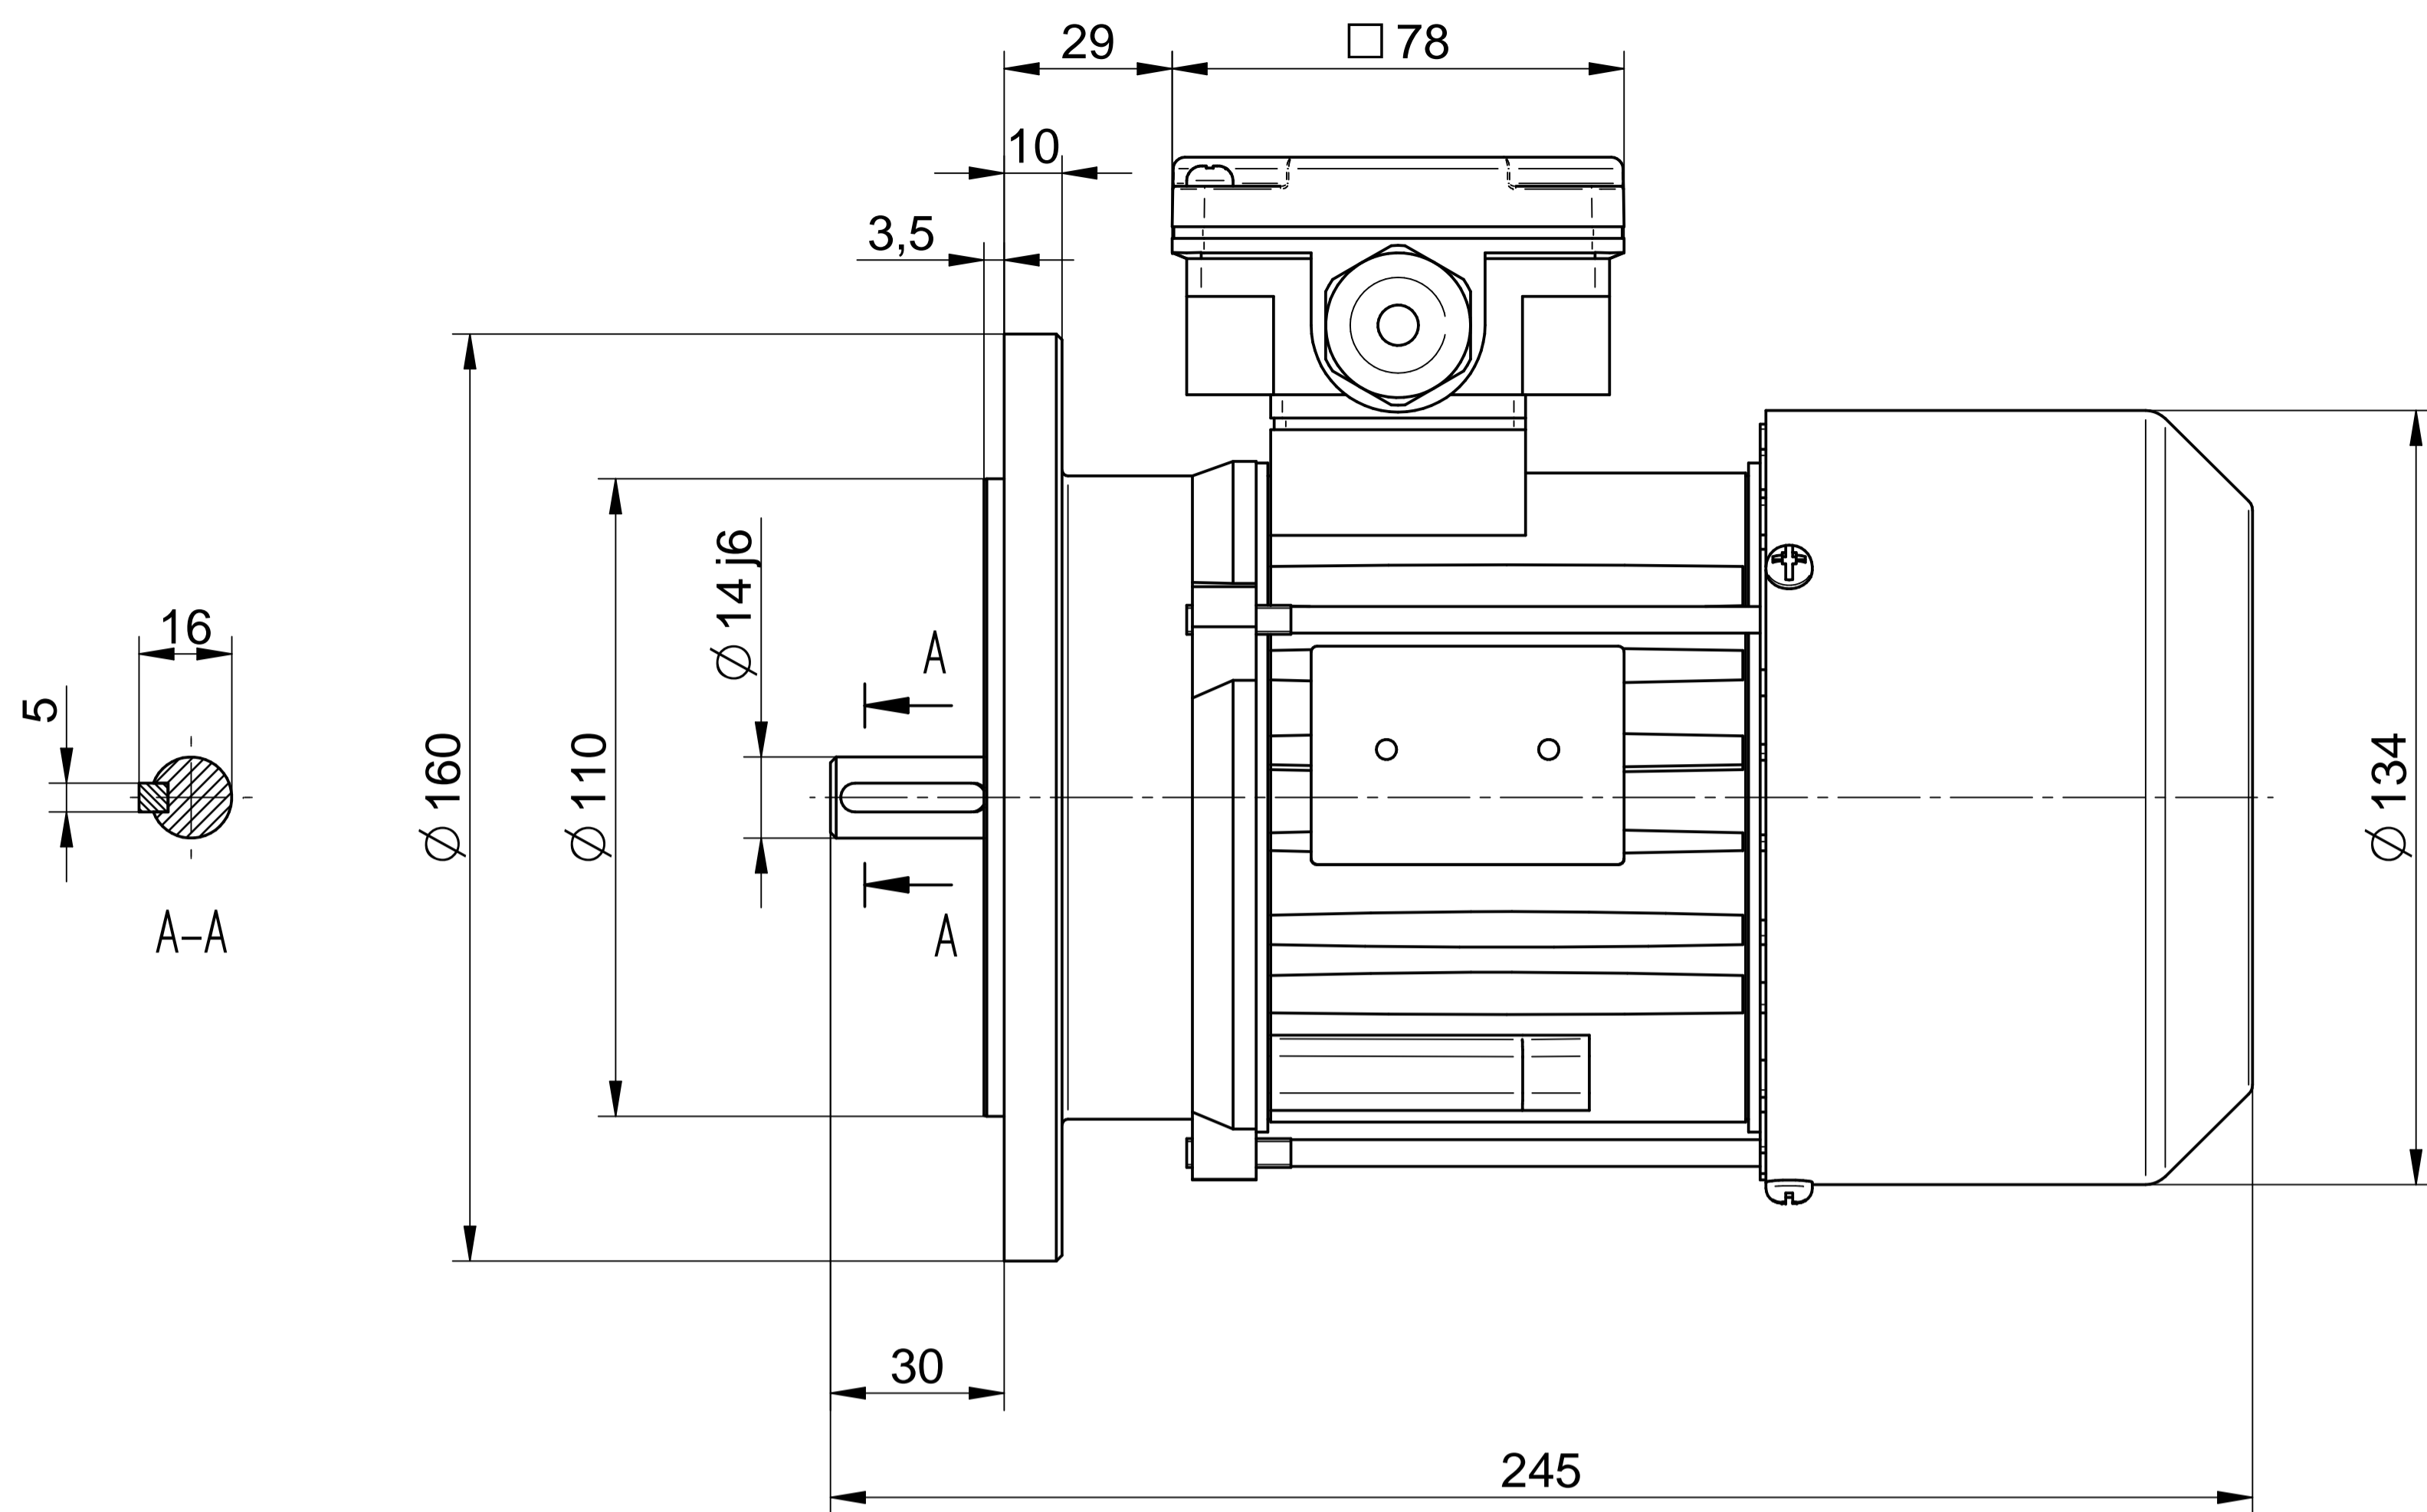

Cantoni®
GROUP

BESEL S.A.
FABRYKA SILNIKÓW ELEKTRYCZNYCH

Motor type

2SIE71-8B

Scale

1:1

Cantoni®
GROUP

BESEL S.A.
FABRYKA SILNIKÓW ELEKTRYCZNYCH

Motor type

2SIEL71-8B2

Scale

1:1

Cantoni®
GROUP

BESEL S.A.
FABRYKA SILNIKÓW ELEKTRYCZNYCH

Motor type

2SIEK71-8B

Scale

1:1

Cantoni®
GROUP

BESEL S.A.
FABRYKA SILNIKÓW ELEKTRYCZNYCH

Motor type

2SIEK71-8B1

Scale

1:1