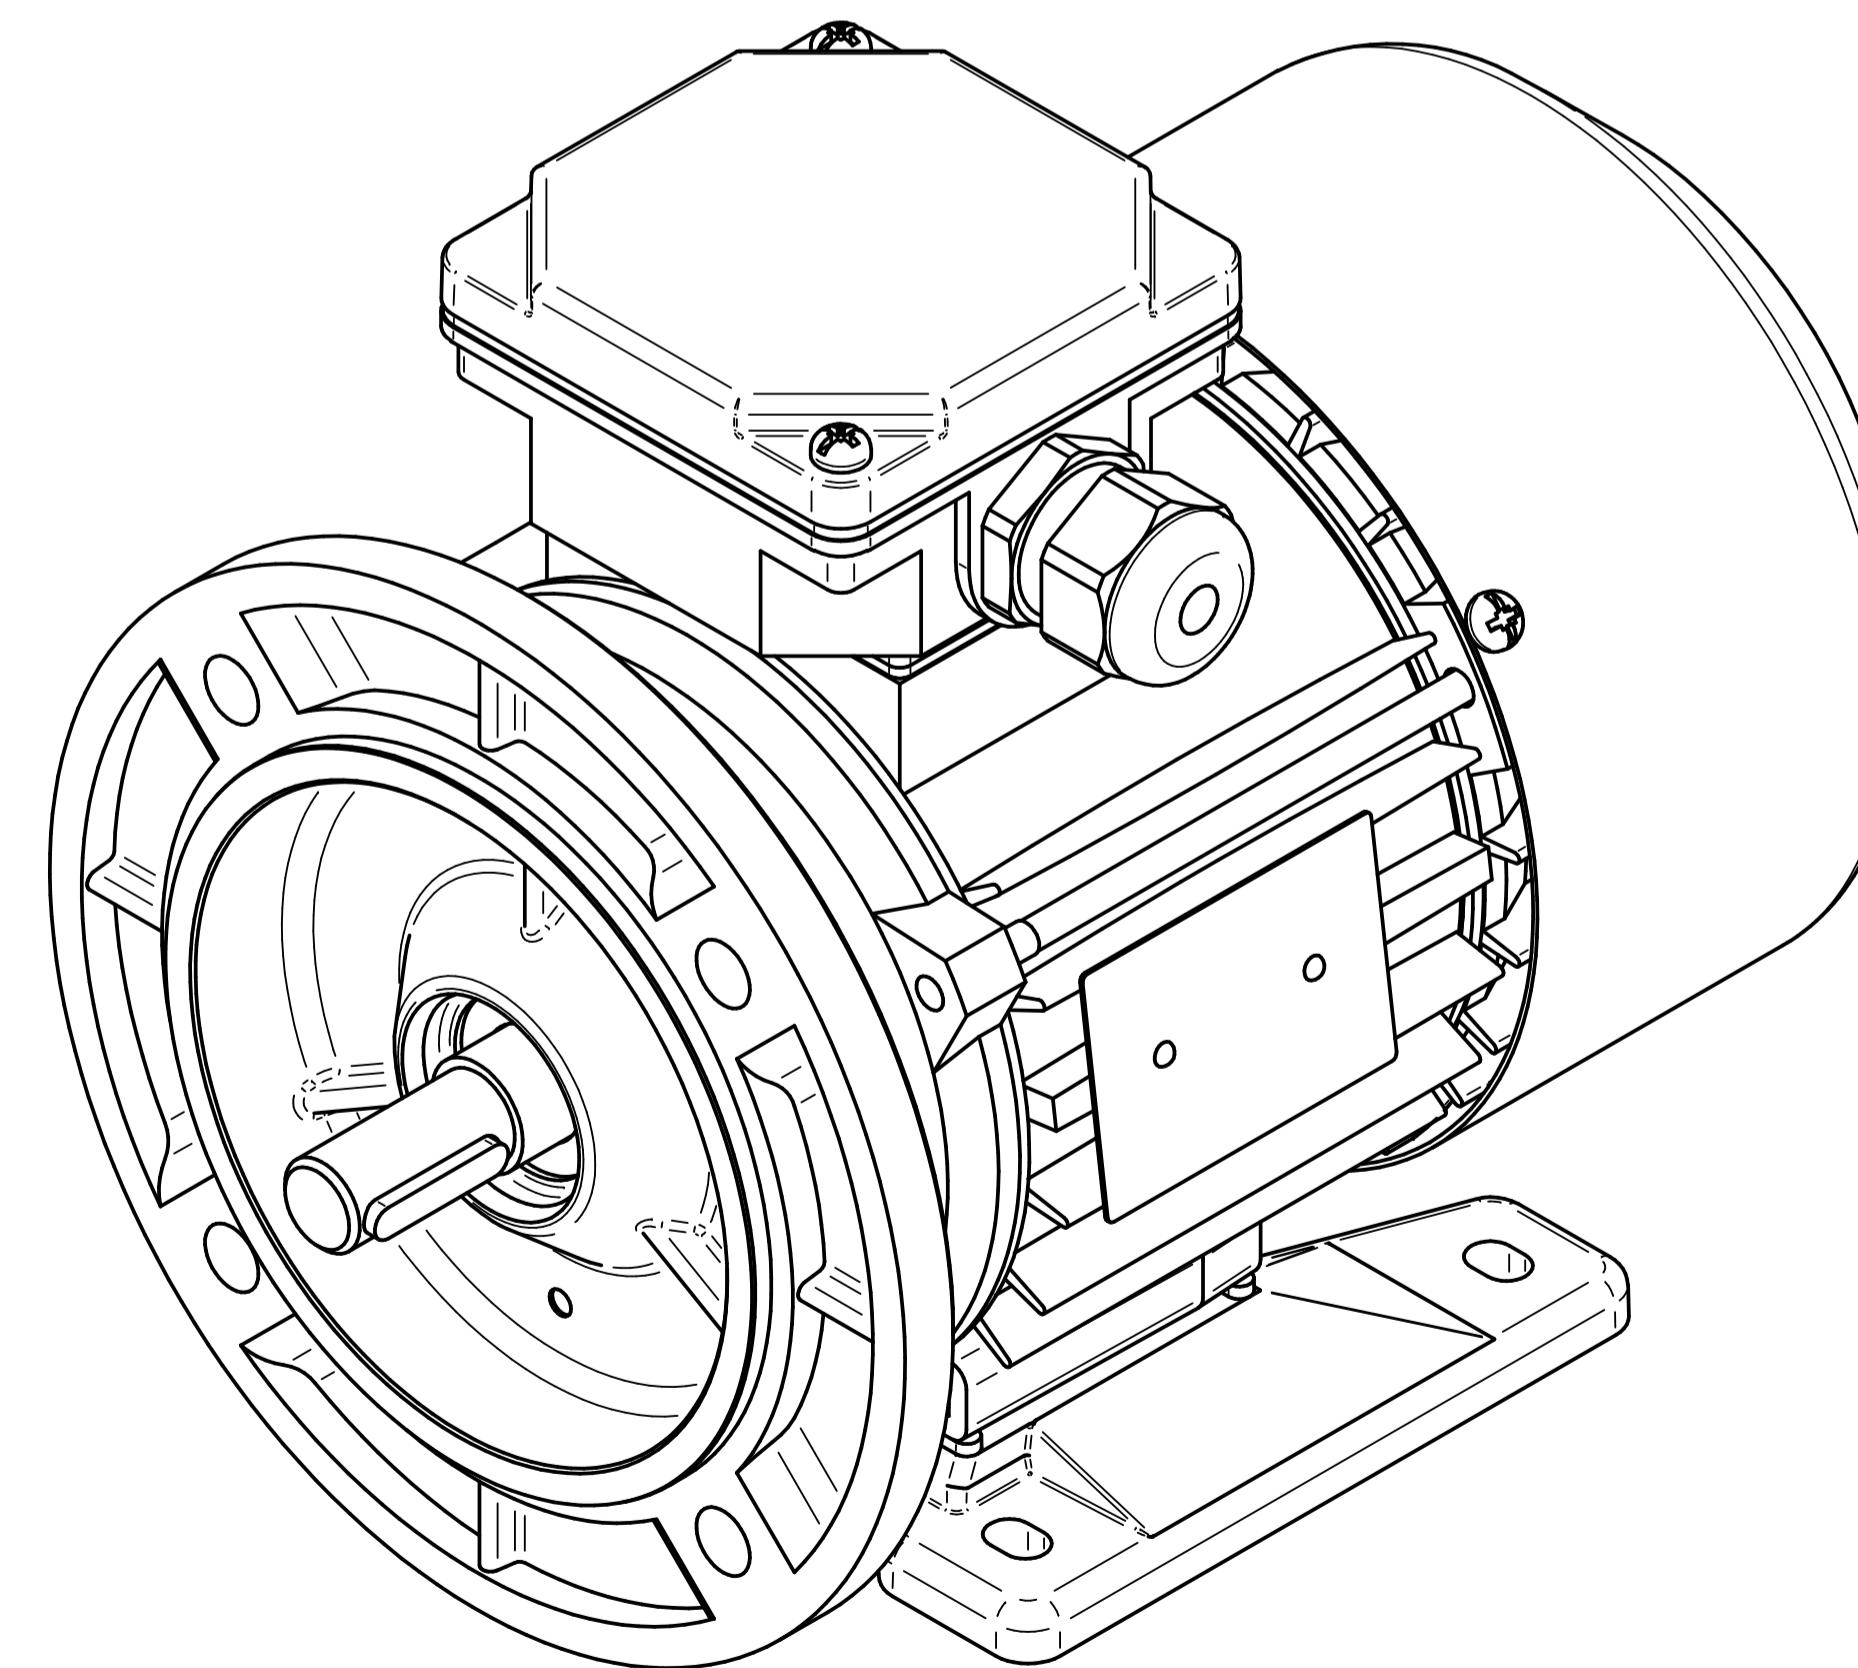

Scale

1:1

Cantoni®
GROUP

BESEL S.A.
FABRYKA SILNIKÓW ELEKTRYCZNYCH

Motor type

2SIEK71-8B1

Scale

1:1