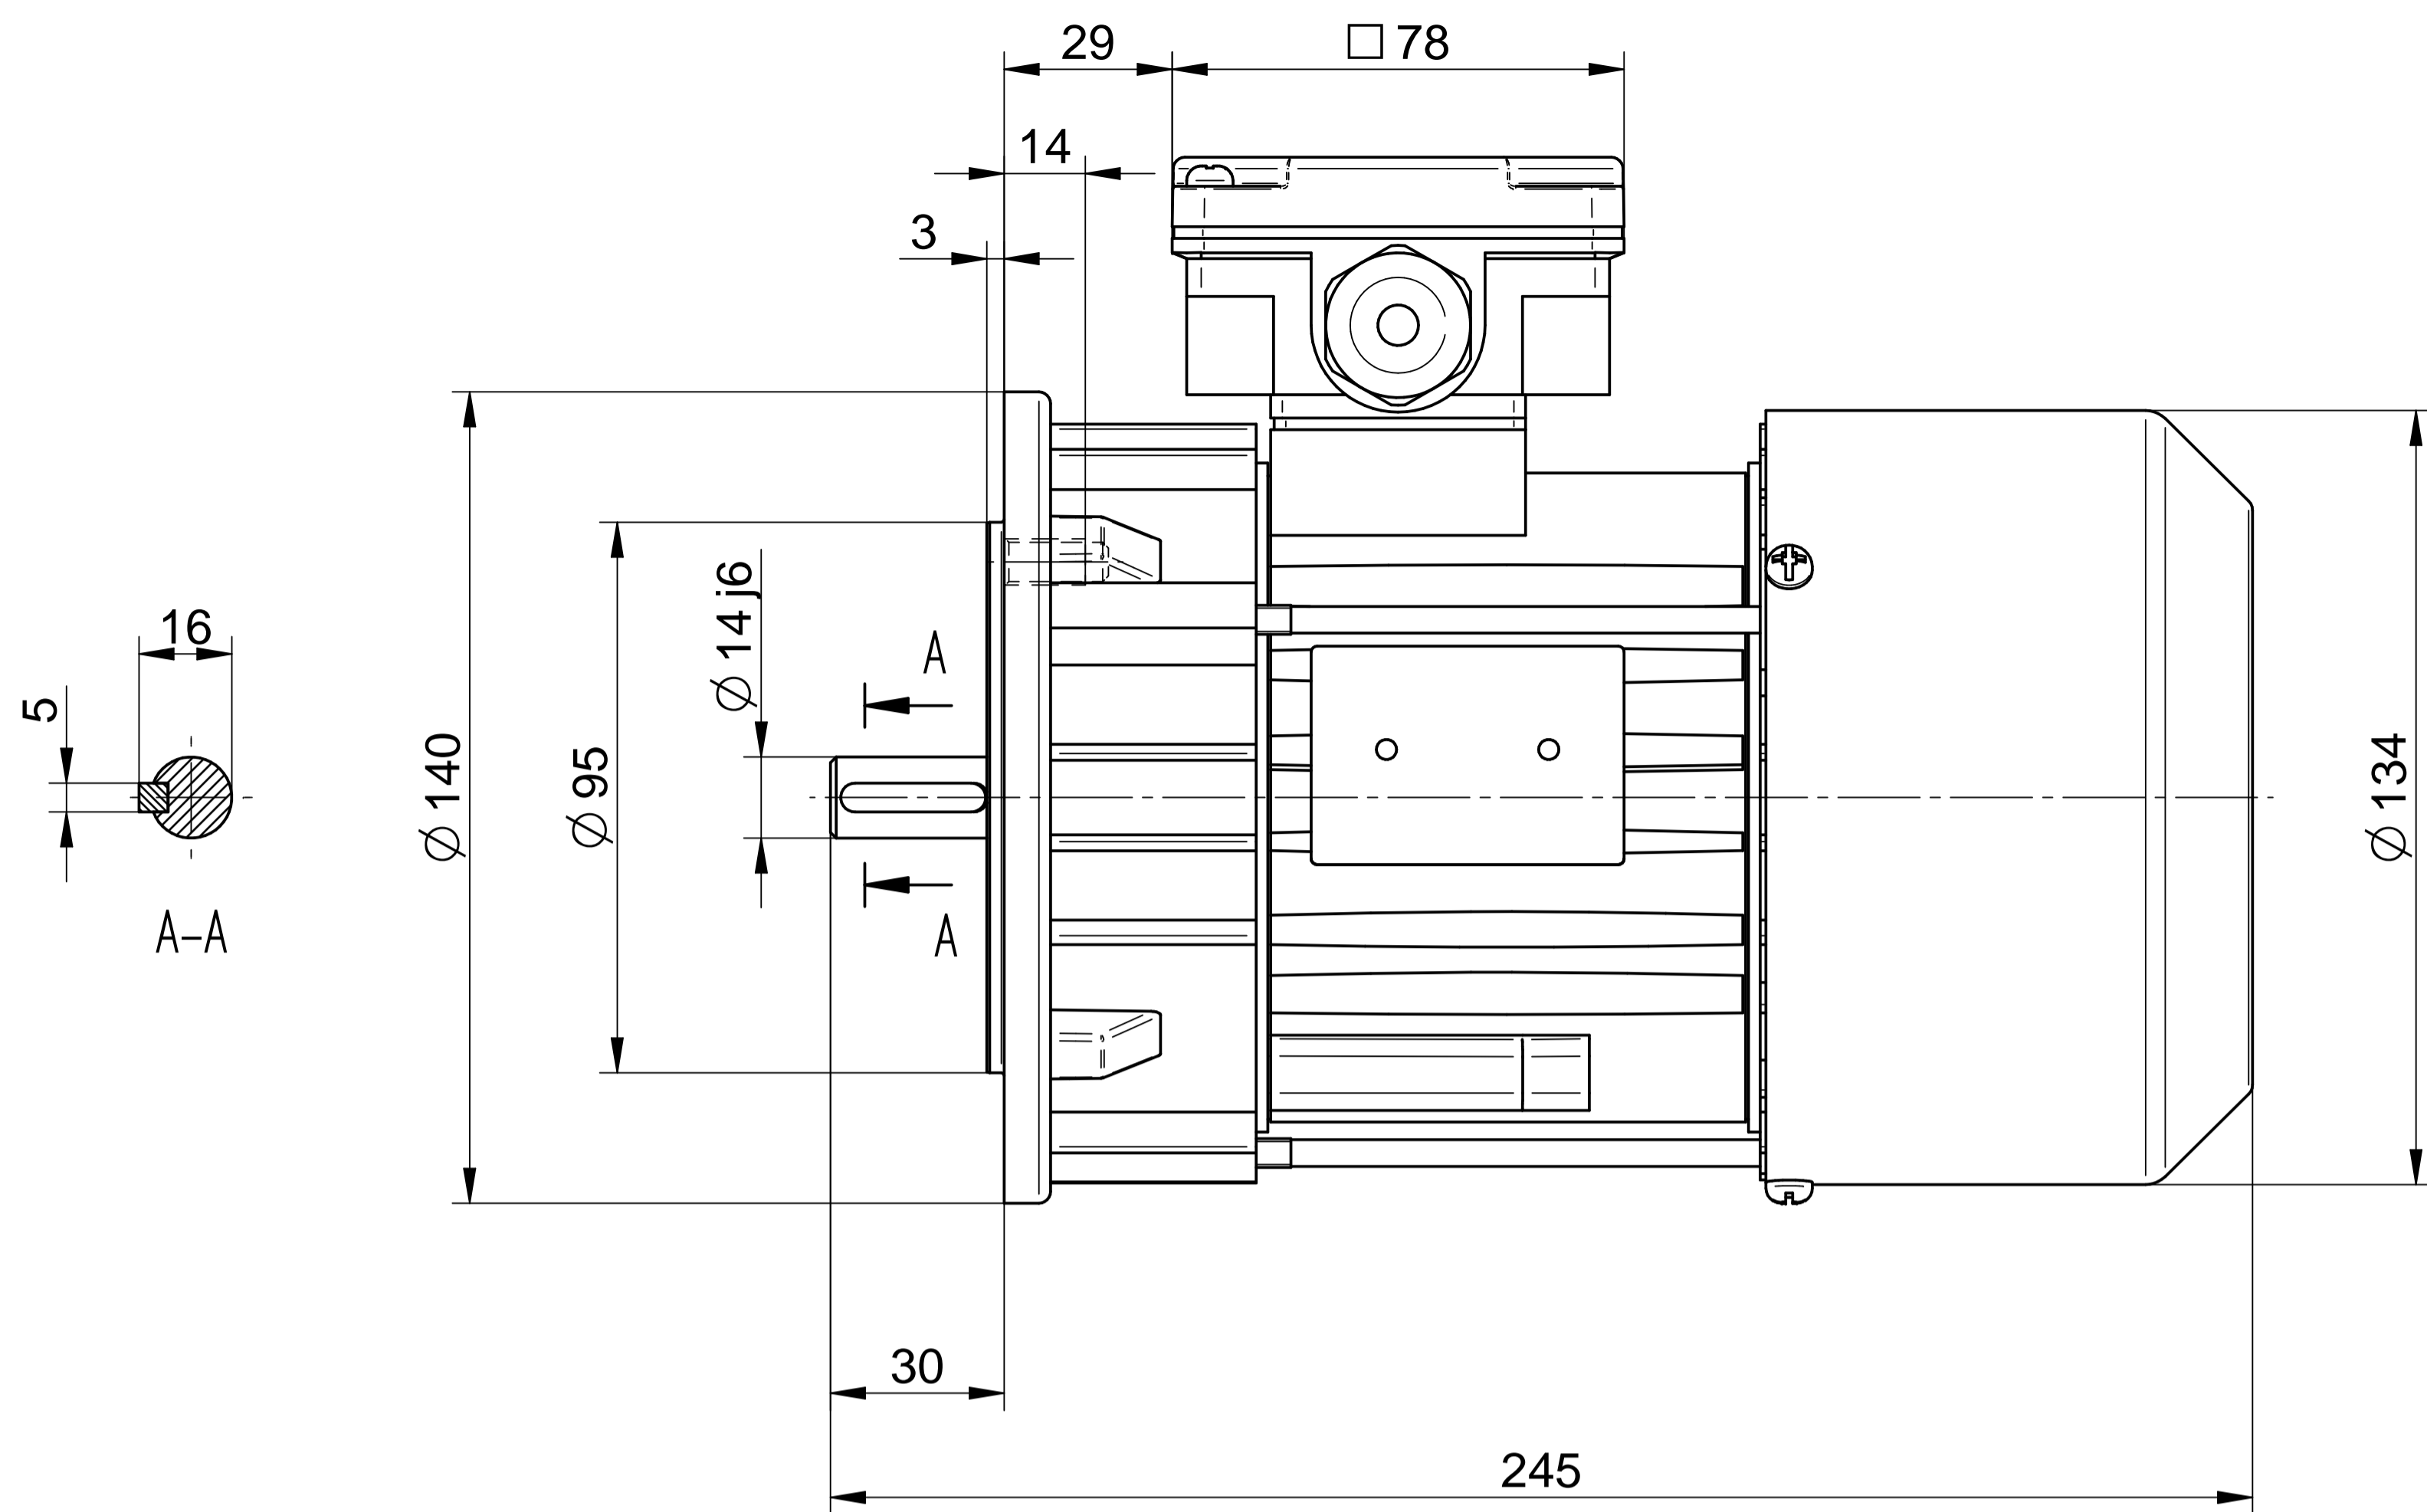

Cantoni®
GROUP

BESEL S.A.
FABRYKA SILNIKÓW ELEKTRYCZNYCH

Motor type

2SIE71-8B

Scale

1:1

Cantoni®
GROUP

BESEL S.A.
FABRYKA SILNIKÓW ELEKTRYCZNYCH

Motor type

2SIEL71-8B2

Scale

1:1

Cantoni®
GROUP

BESEL S.A.
FABRYKA SILNIKÓW ELEKTRYCZNYCH

Motor type

2SIEK71-8B

Scale

1:1

Cantoni®
GROUP

BESEL S.A.
FABRYKA SILNIKÓW ELEKTRYCZNYCH

Motor type

2SIEK71-8B1

Scale

1:1