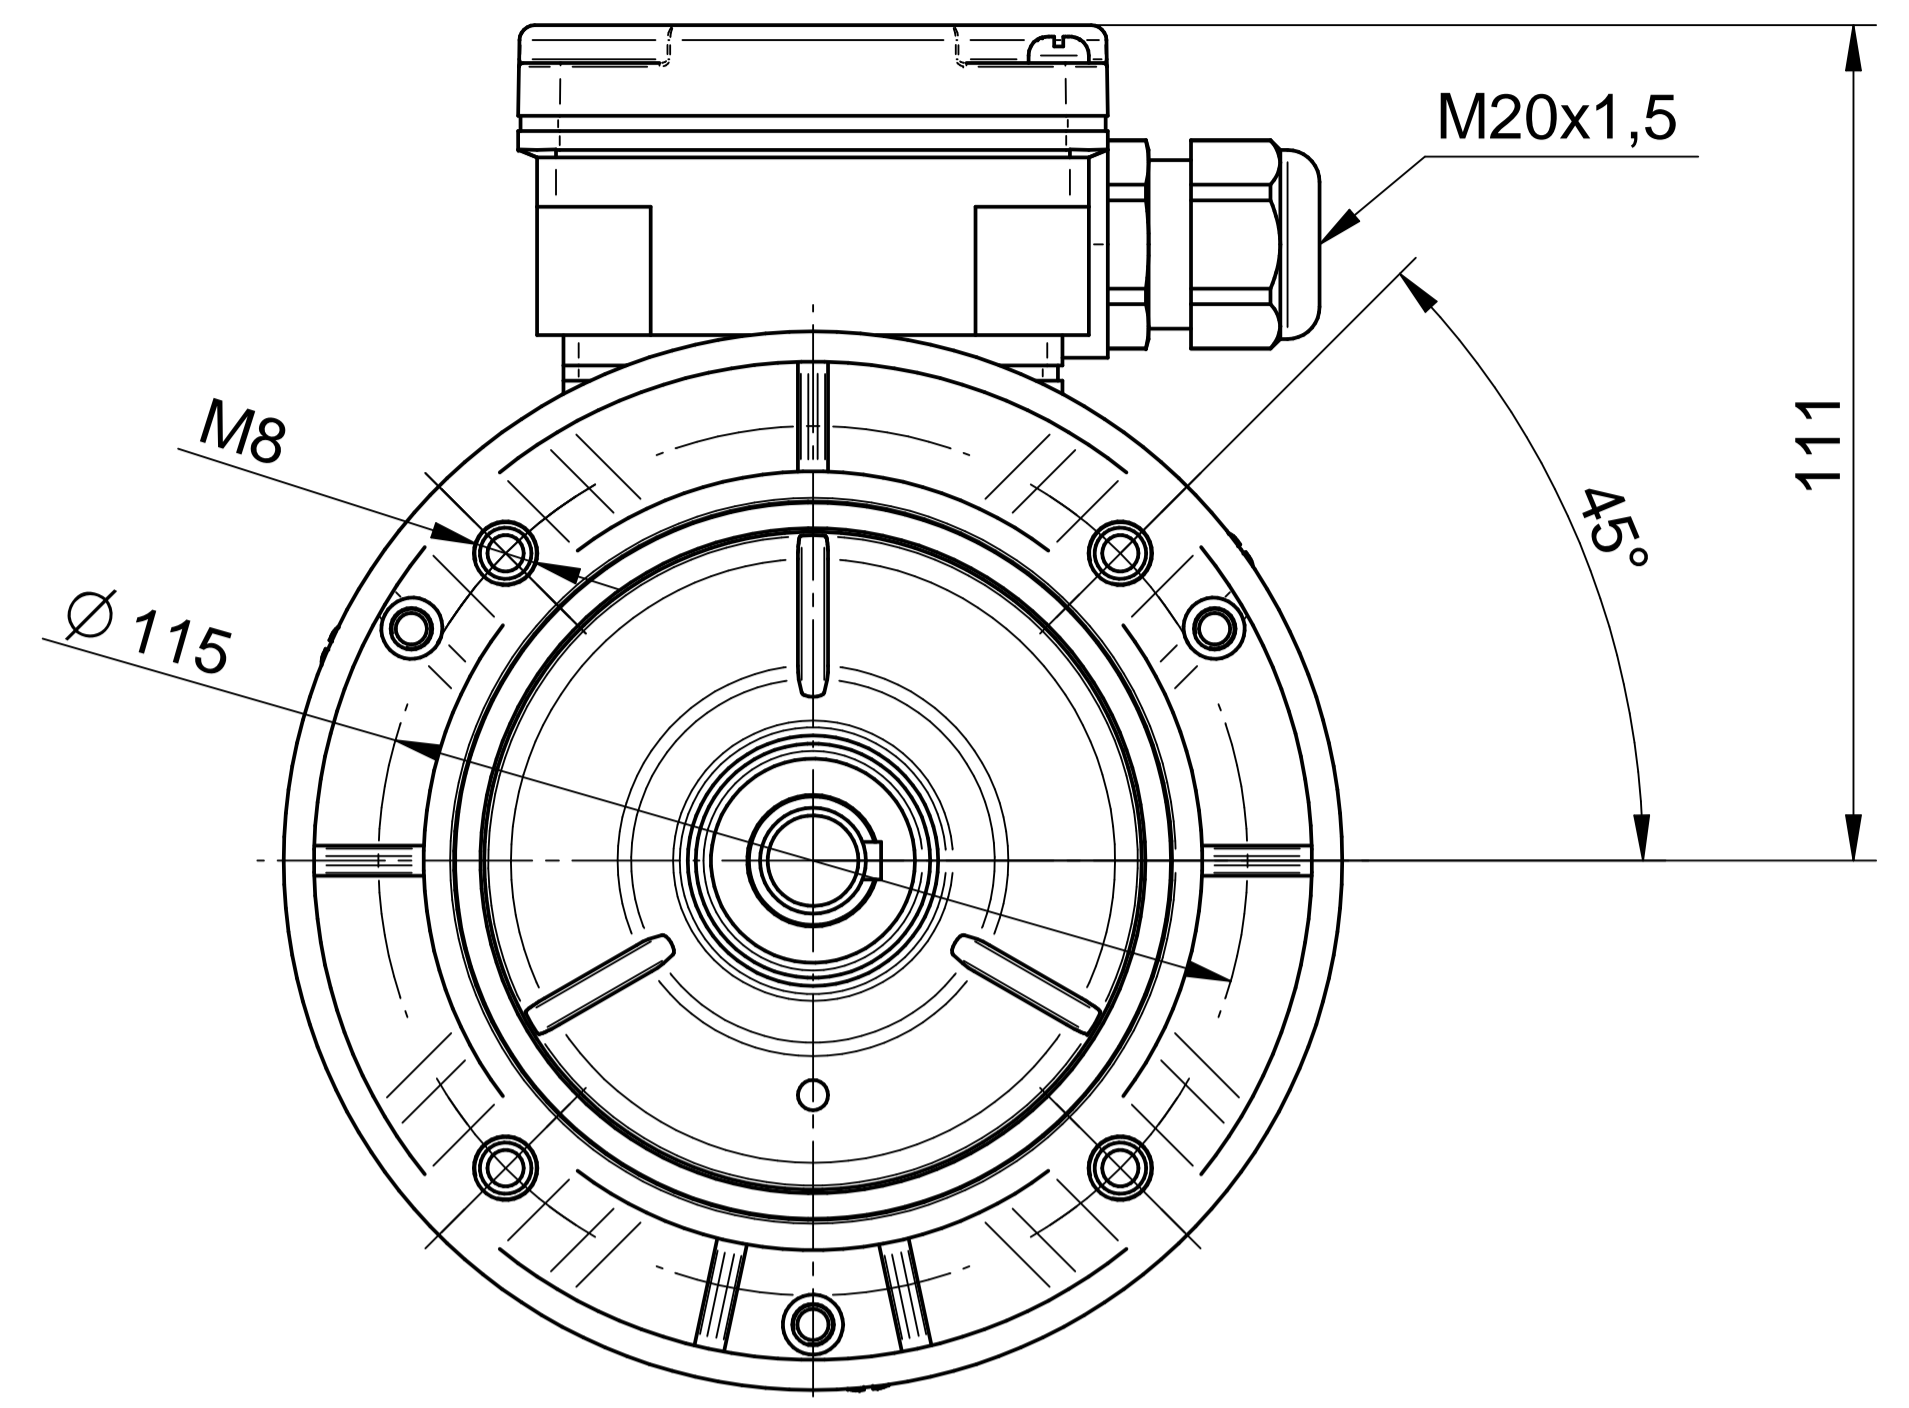

Cantoni®
GROUP

BESEL S.A.
FABRYKA SILNIKÓW ELEKTRYCZNYCH

Motor type

2SIEK71-8B1

Scale

1:1