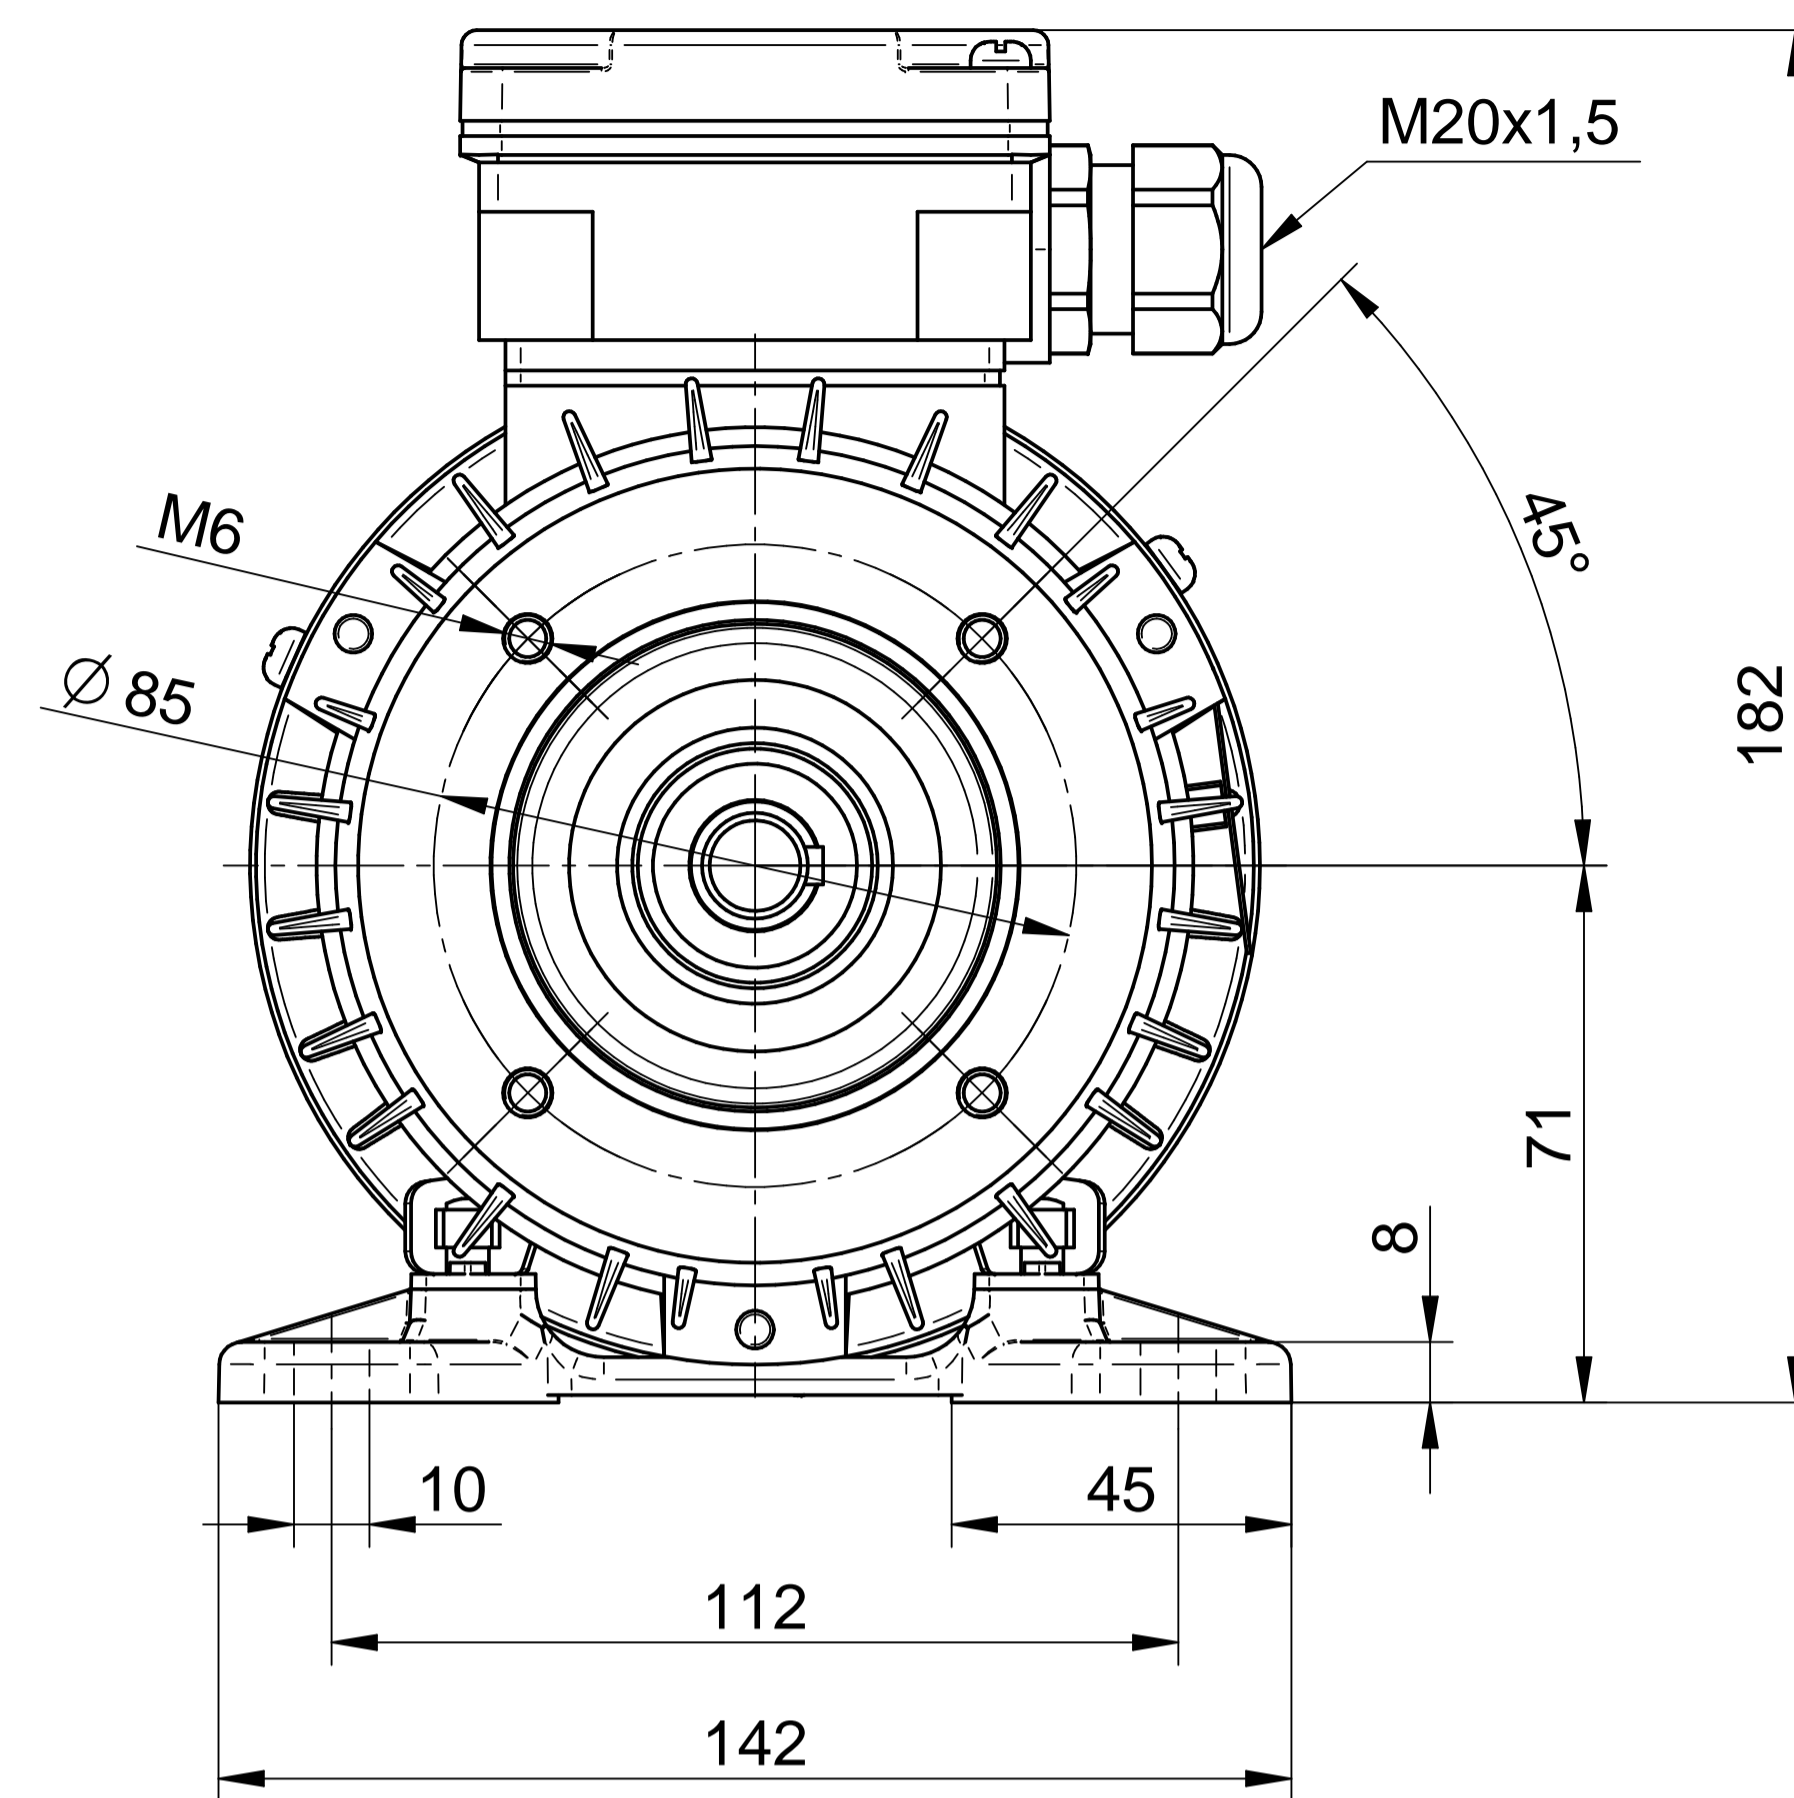

Cantoni®
GROUP

BESEL S.A.
FABRYKA SILNIKÓW ELEKTRYCZNYCH

Motor type

2SIE71-8B

Scale

1:1

Cantoni®
GROUP

BESEL S.A.
FABRYKA SILNIKÓW ELEKTRYCZNYCH

Motor type

2SIEL71-8B2

Scale

1:1

Cantoni®
GROUP

BESEL S.A.
FABRYKA SILNIKÓW ELEKTRYCZNYCH

Motor type

2SIEK71-8B

Scale

1:1

Cantoni®
GROUP

BESEL S.A.
FABRYKA SILNIKÓW ELEKTRYCZNYCH

Motor type

2SIEK71-8B1

Scale

1:1