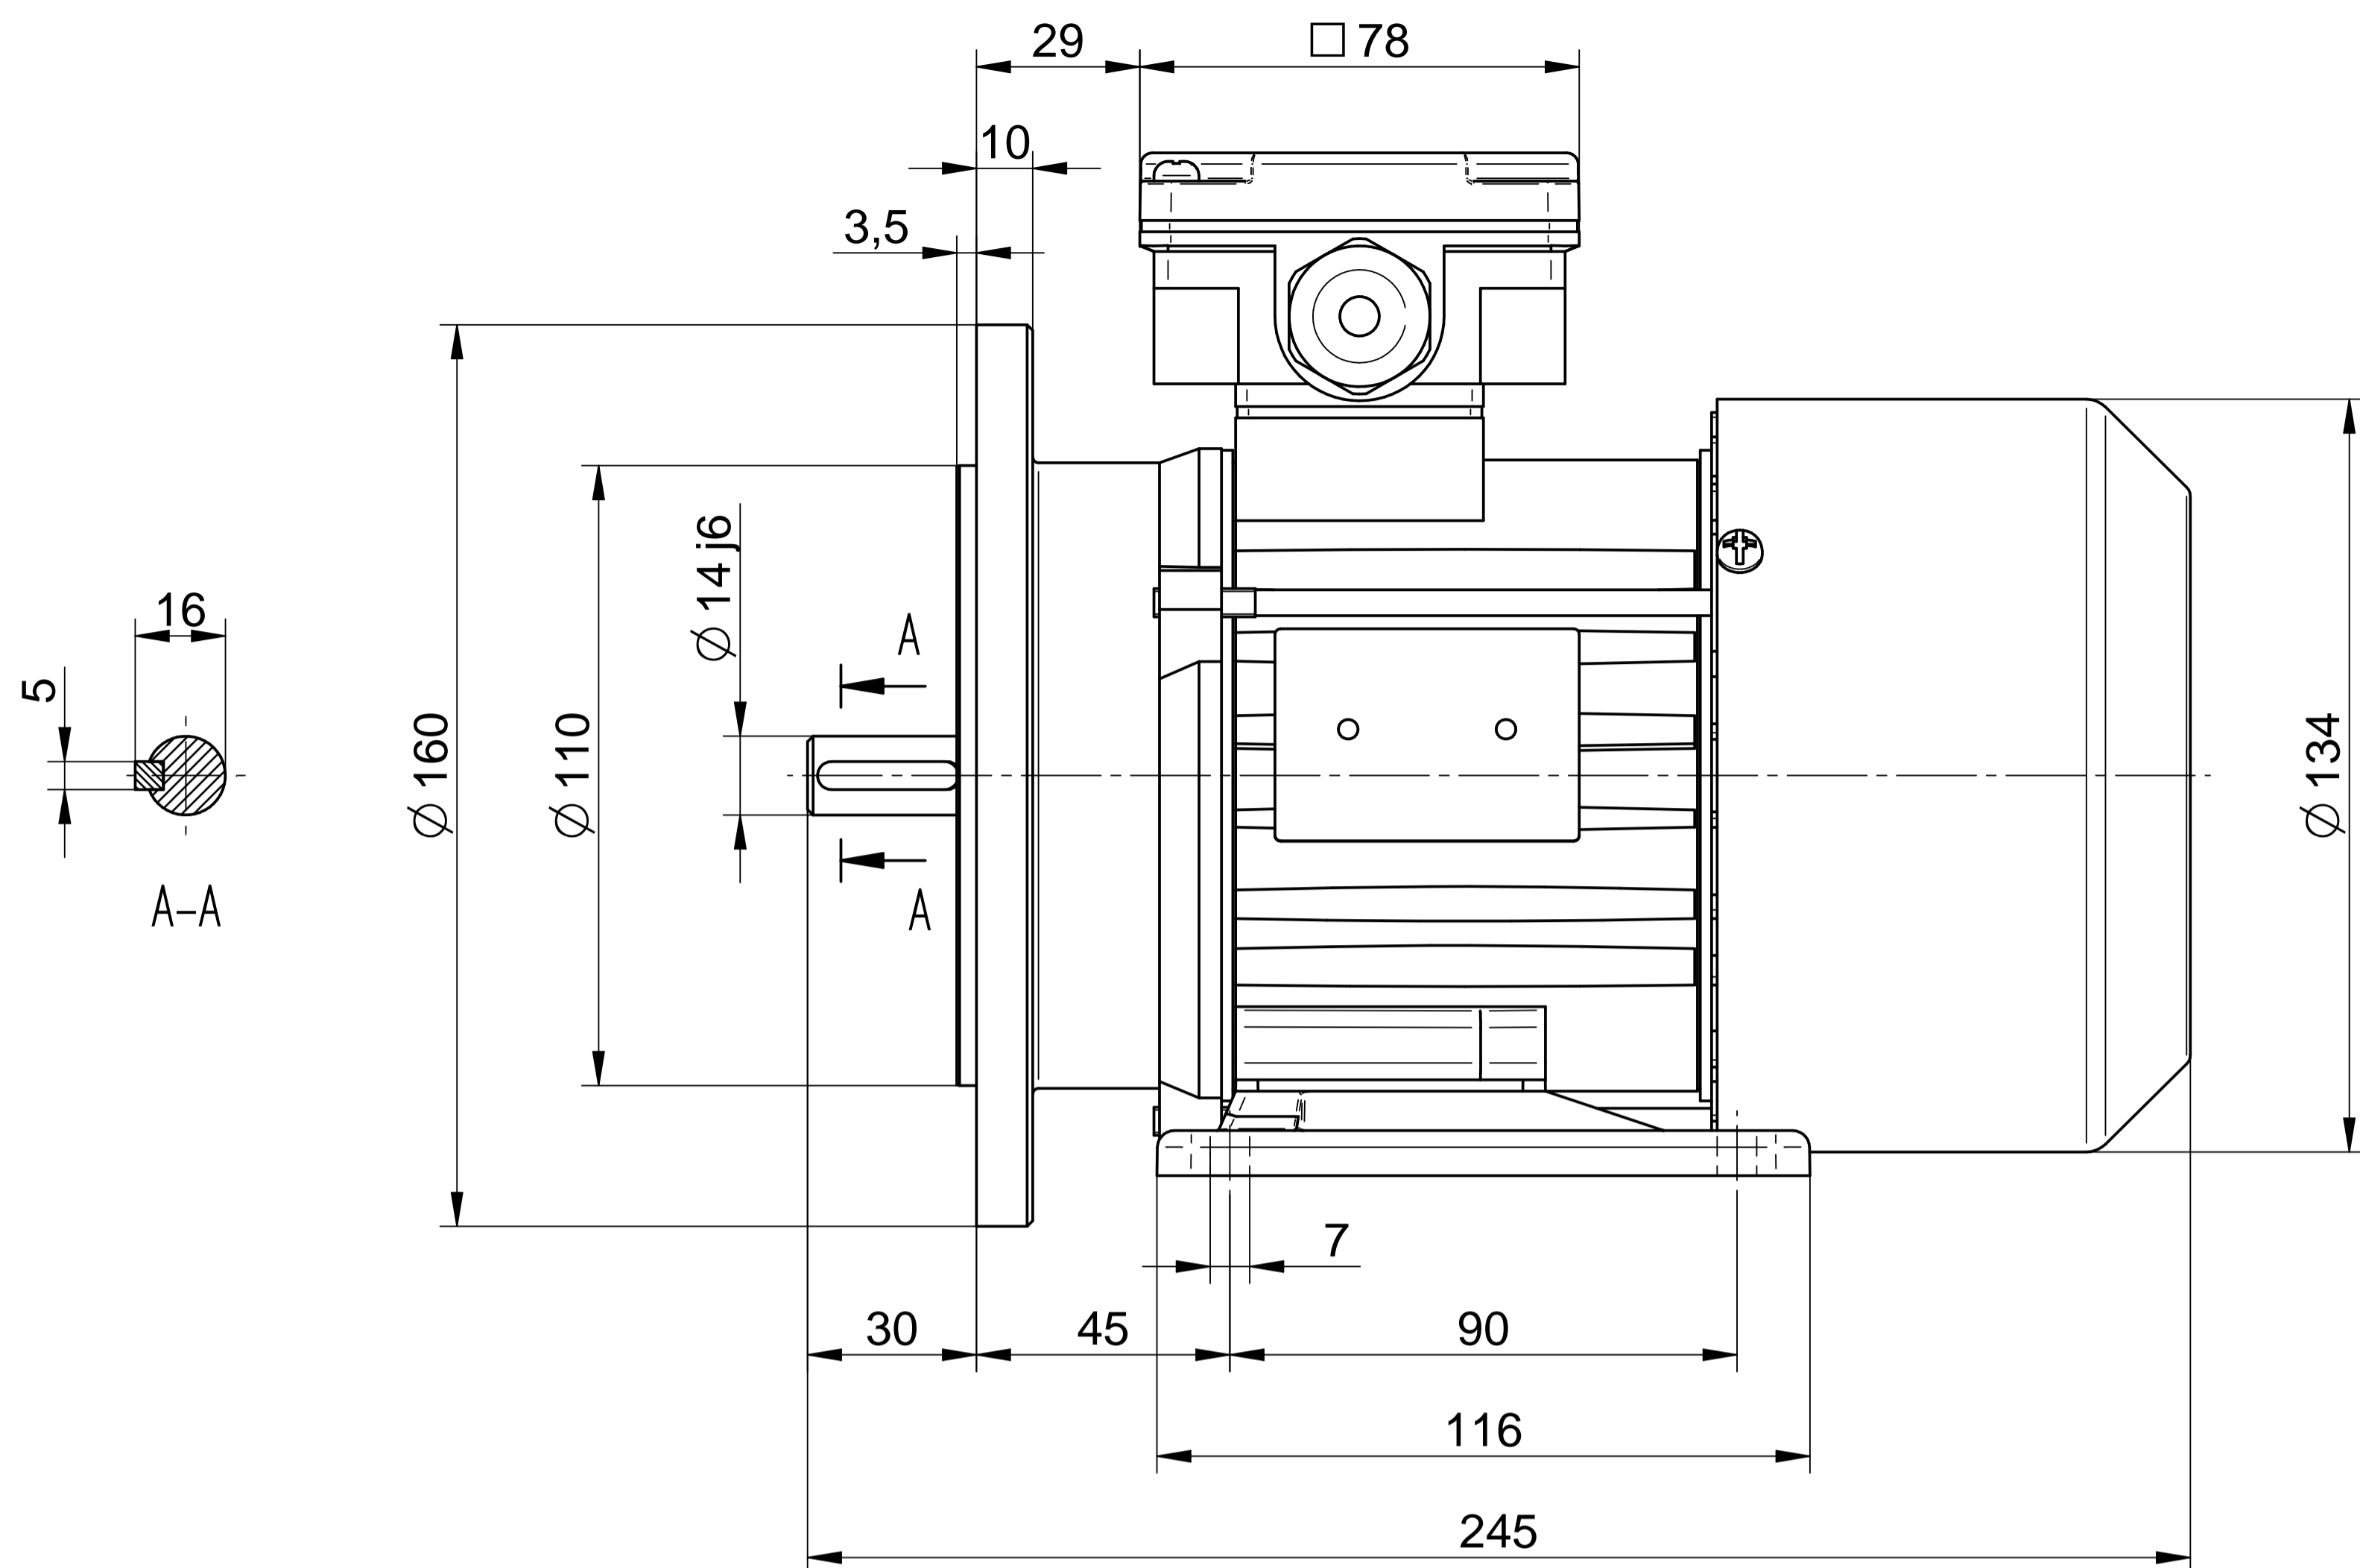

Cantoni®
GROUP

BESEL S.A.
FABRYKA SILNIKÓW ELEKTRYCZNYCH

Motor type

2SIEL71-8B

Scale

1:1