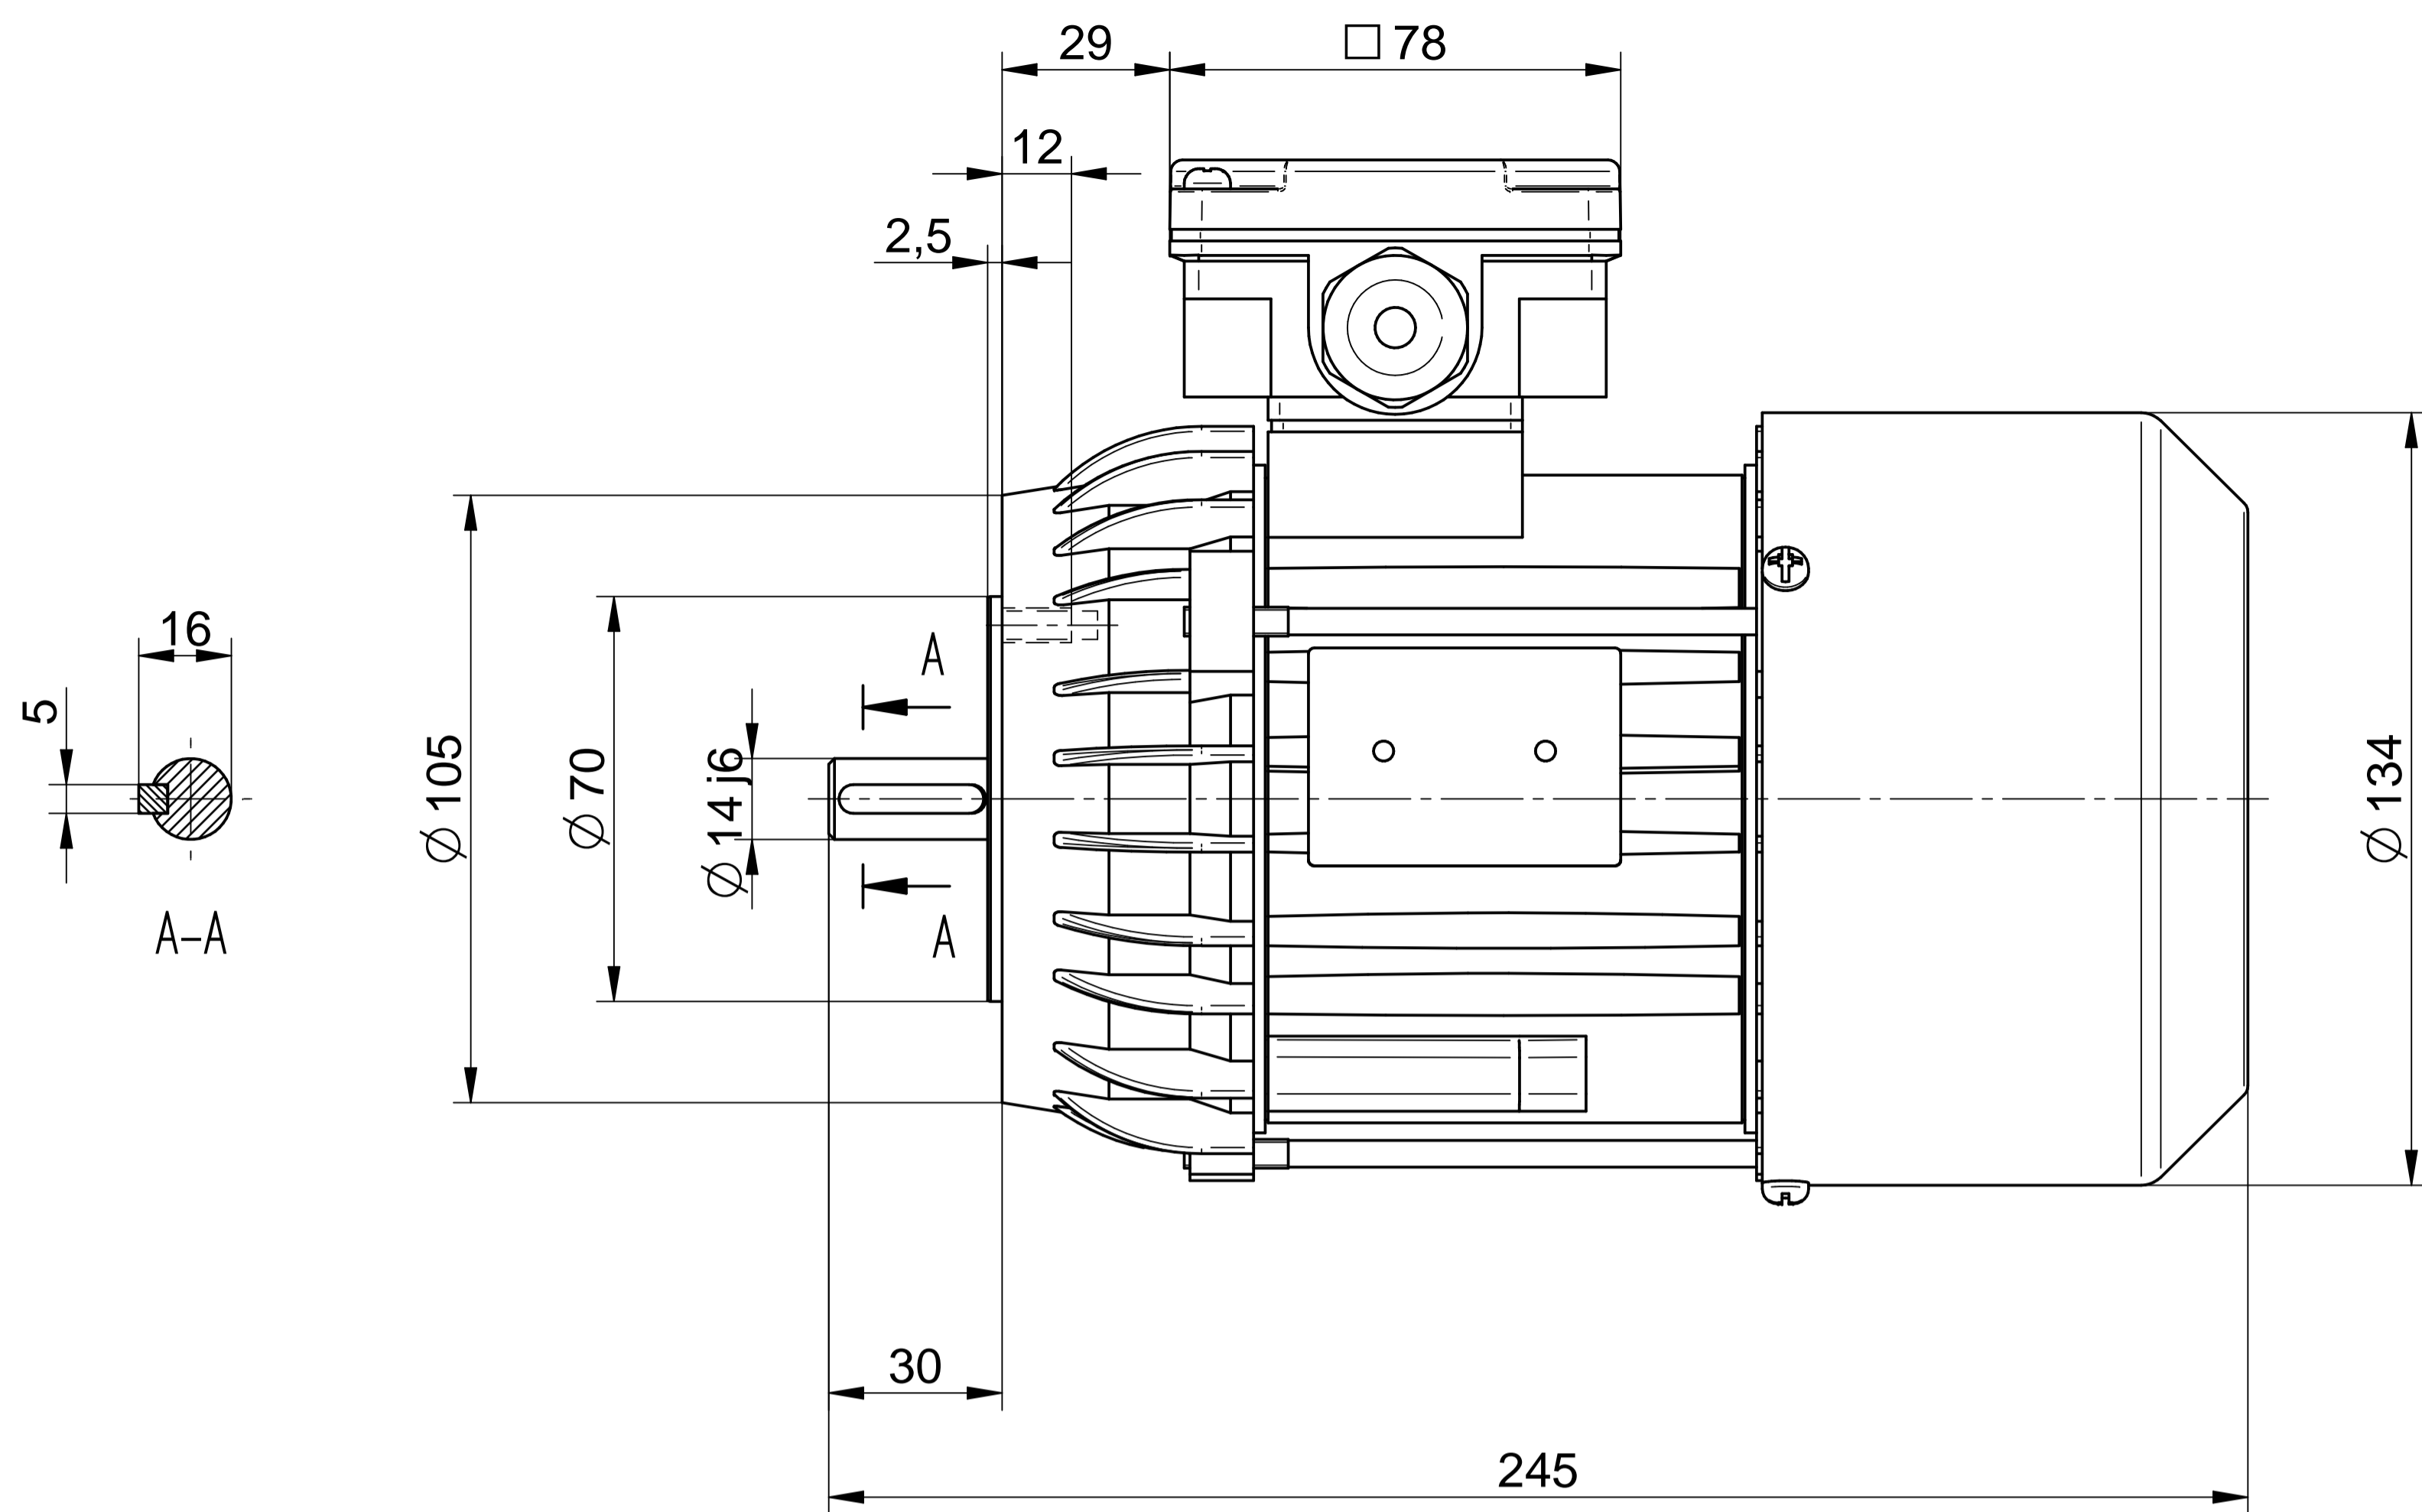

Cantoni®
GROUP

BESEL S.A.
FABRYKA SILNIKÓW ELEKTRYCZNYCH

Motor type

2SIE71-8B

Scale

1:1

Cantoni®
GROUP

BESEL S.A.
FABRYKA SILNIKÓW ELEKTRYCZNYCH

Motor type

2SIEL71-8B2

Scale

1:1

Cantoni®
GROUP

BESEL S.A.
FABRYKA SILNIKÓW ELEKTRYCZNYCH

Motor type

2SIEK71-8B

Scale

1:1

Cantoni®
GROUP

BESEL S.A.
FABRYKA SILNIKÓW ELEKTRYCZNYCH

Motor type

2SIEK71-8B1

Scale

1:1