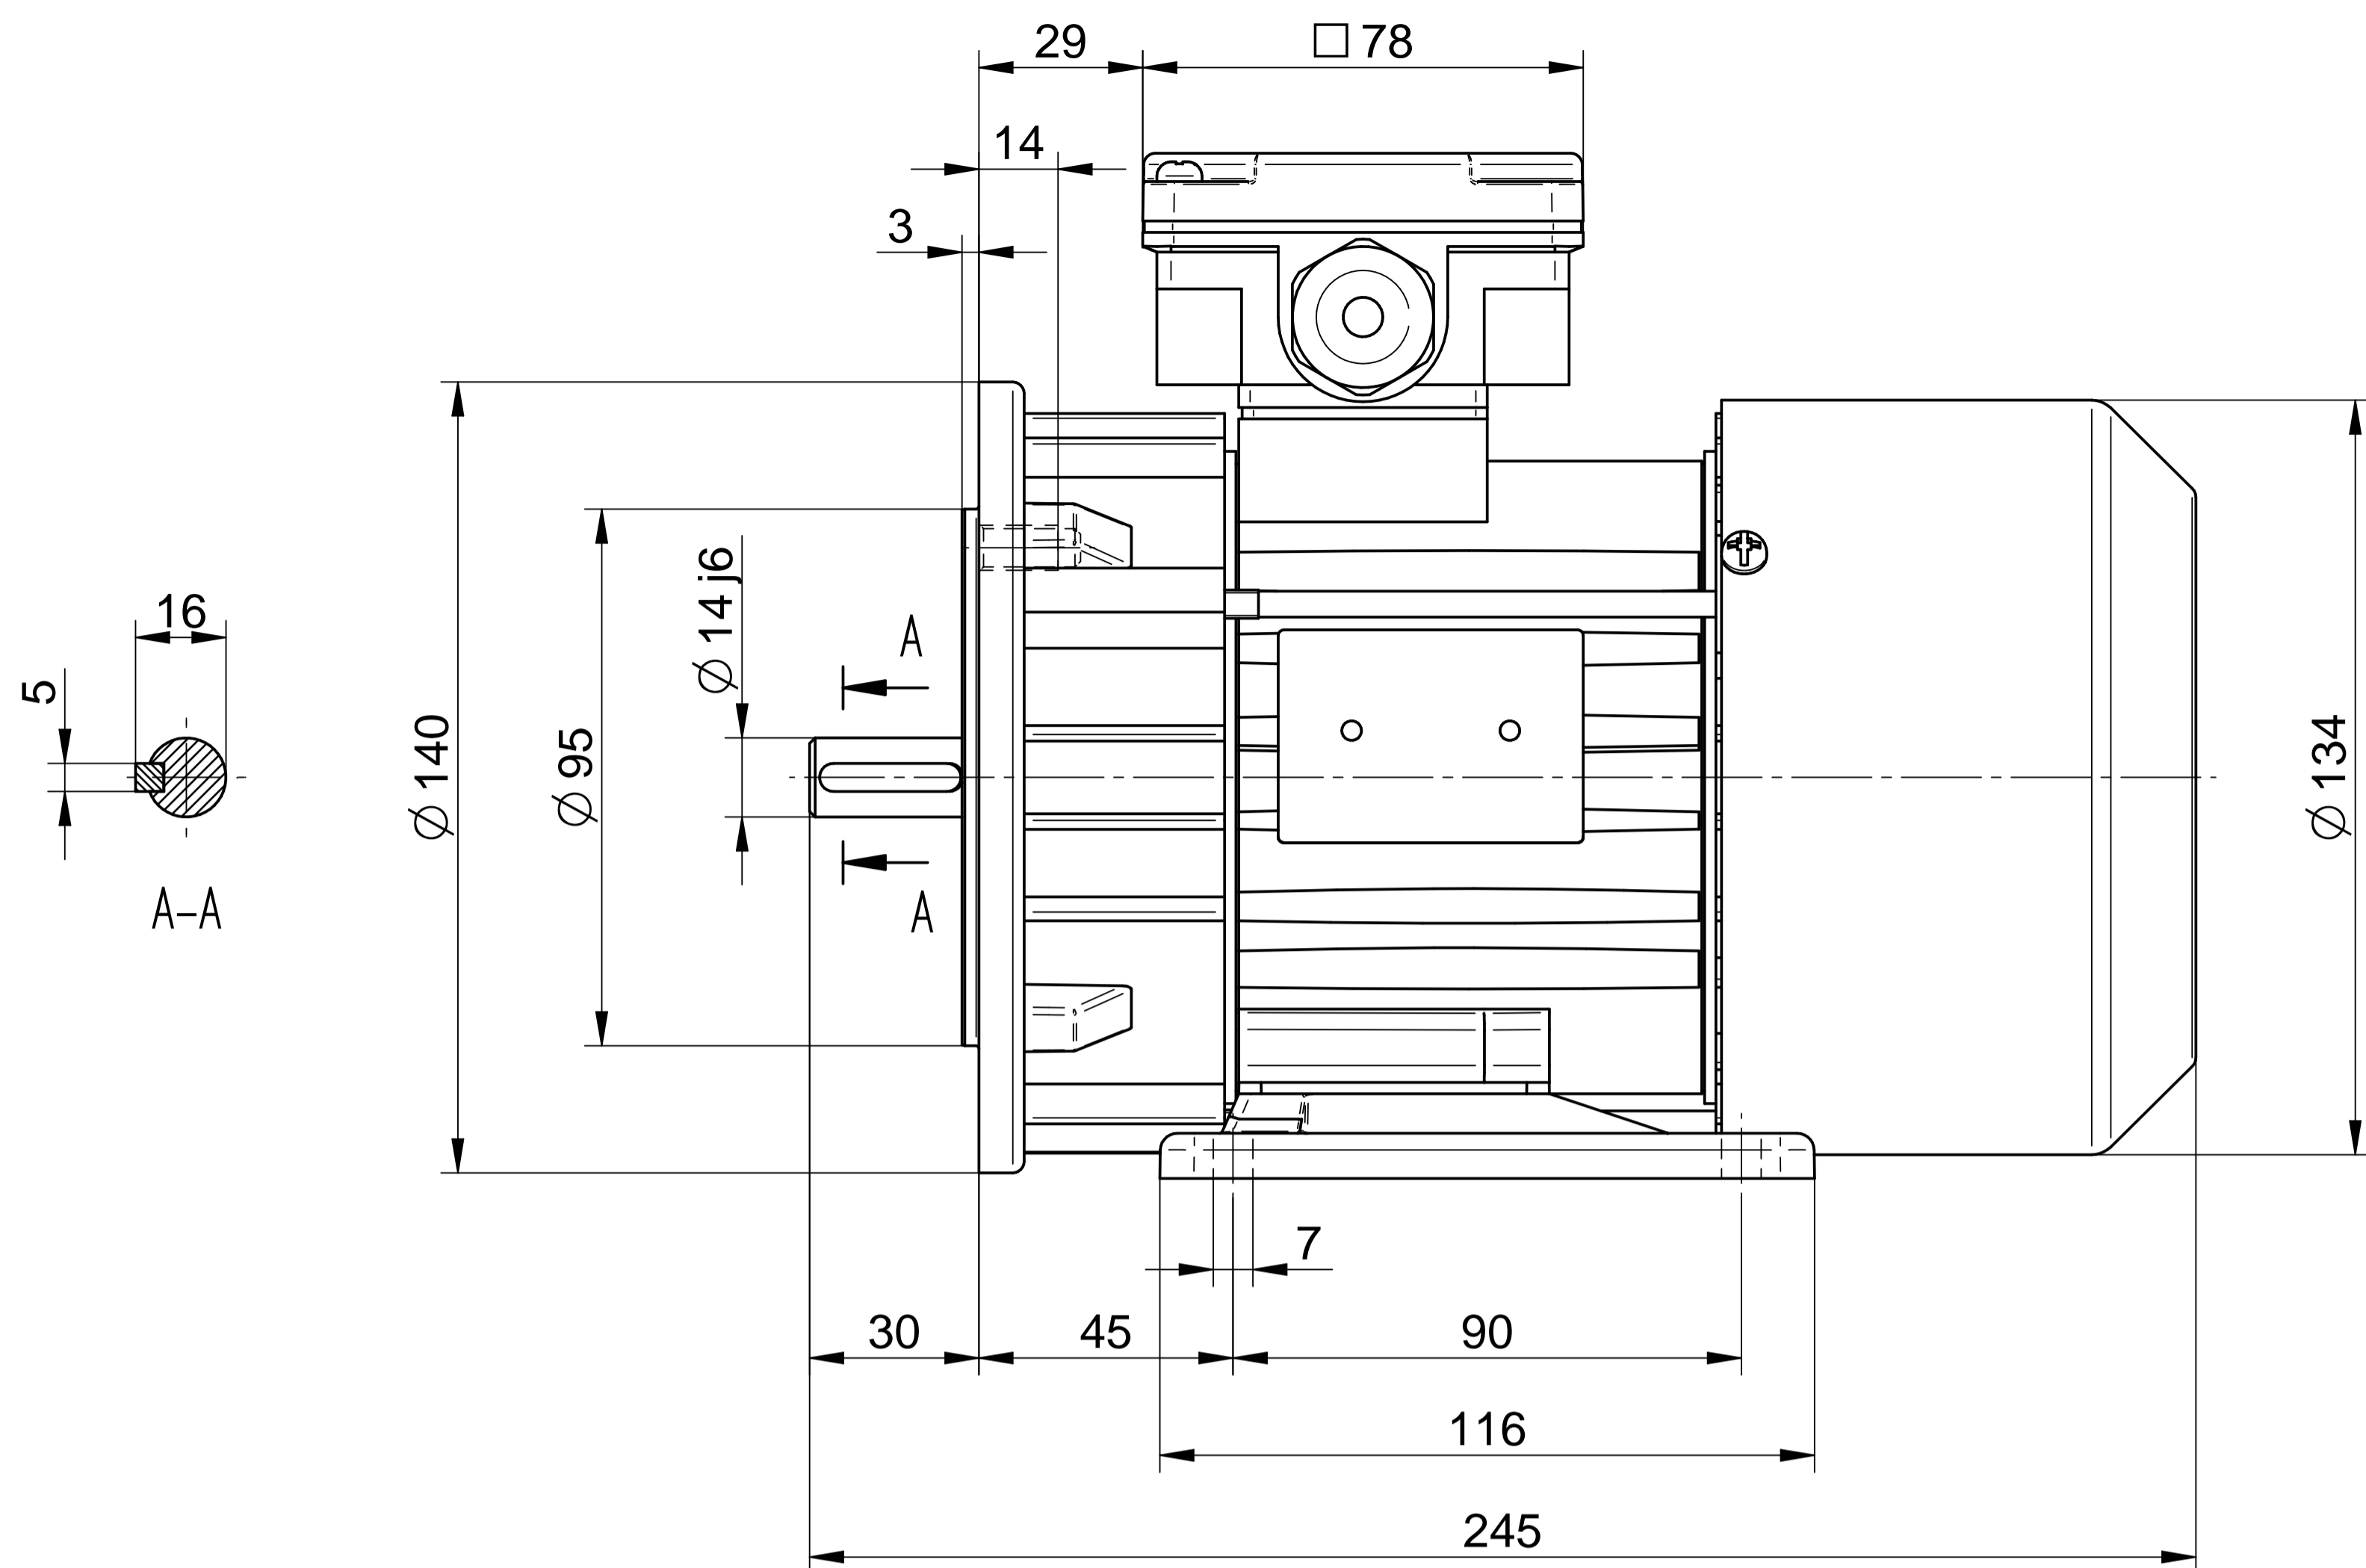

Cantoni®
GROUP

BESEL S.A.
FABRYKA SILNIKÓW ELEKTRYCZNYCH

Motor type

2SIE71-8B

Scale

1:1

Cantoni®
GROUP

BESEL S.A.
FABRYKA SILNIKÓW ELEKTRYCZNYCH

Motor type

2SIEL71-8B2

Scale

1:1

Cantoni®
GROUP

BESEL S.A.
FABRYKA SILNIKÓW ELEKTRYCZNYCH

Motor type

2SIEK71-8B

Scale

1:1

Cantoni®
GROUP

BESEL S.A.
FABRYKA SILNIKÓW ELEKTRYCZNYCH

Motor type

2SIEK71-8B1

Scale

1:1