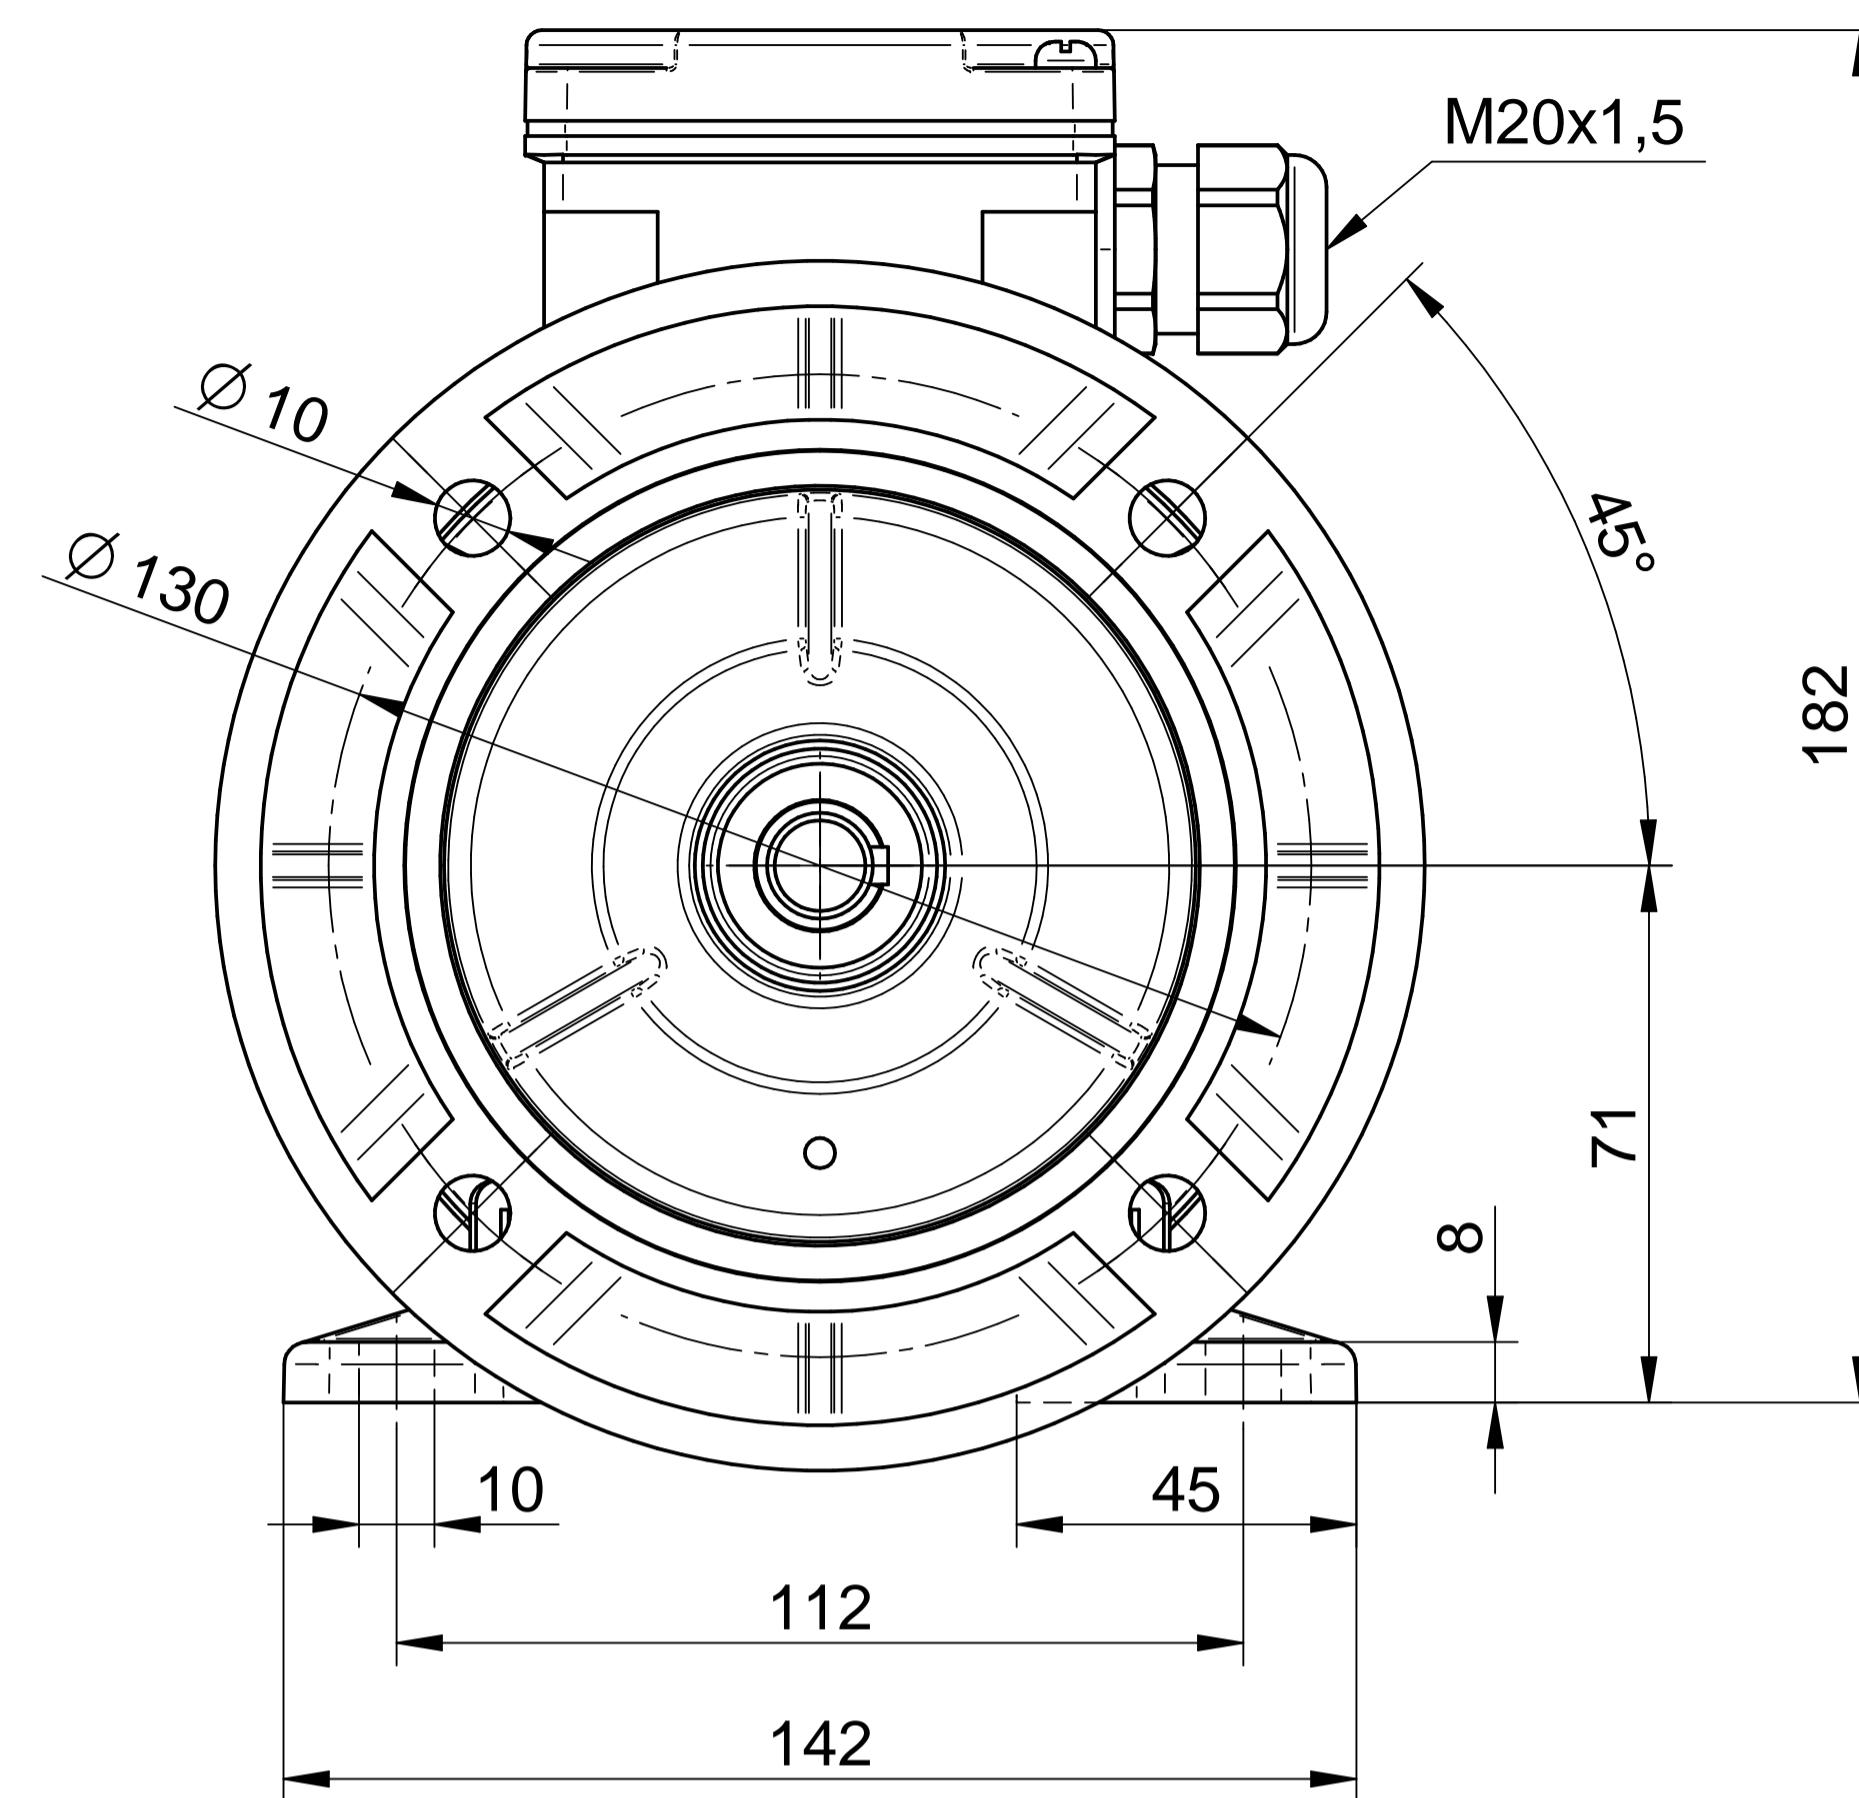

Scale

1:1

Cantoni®
GROUP

BESEL S.A.
FABRYKA SILNIKÓW ELEKTRYCZNYCH

Motor type

2SIEK71-8B1

Scale

1:1