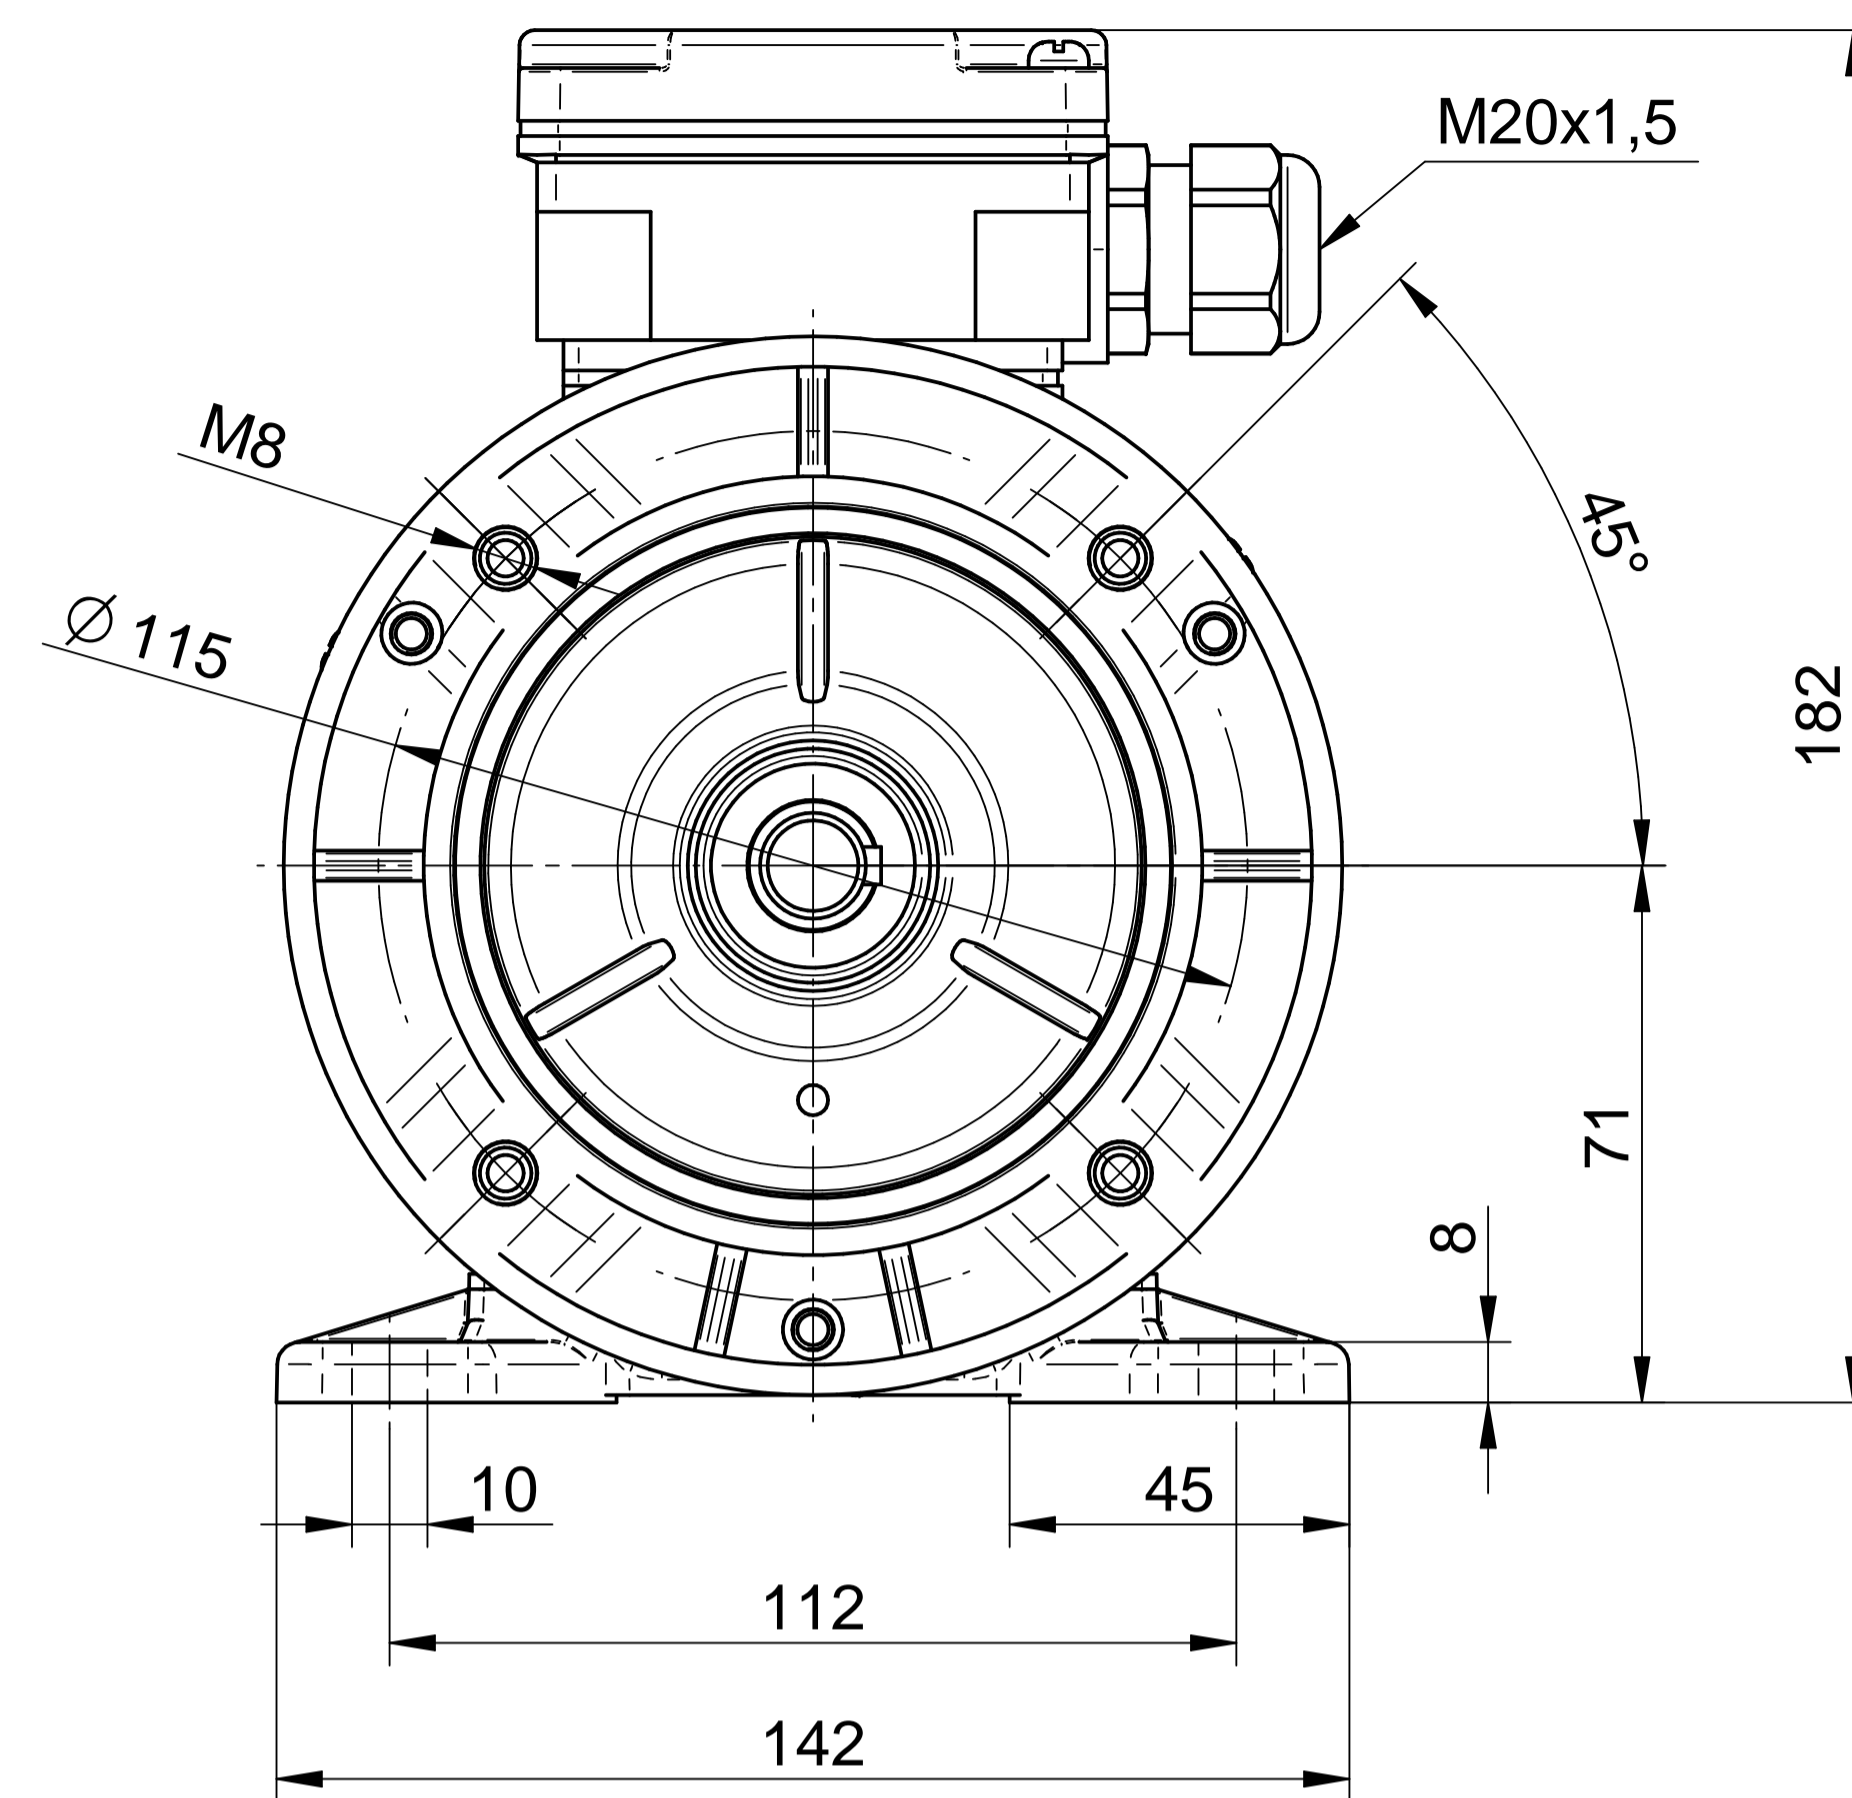

Cantoni®
GROUP

BESEL S.A.
FABRYKA SILNIKÓW ELEKTRYCZNYCH

Motor type

2SIE71-8B

Scale

1:1

Cantoni®
GROUP

BESEL S.A.
FABRYKA SILNIKÓW ELEKTRYCZNYCH

Motor type

2SIEL71-8B2

Scale

1:1

Cantoni®
GROUP

BESEL S.A.
FABRYKA SILNIKÓW ELEKTRYCZNYCH

Motor type

2SIEK71-8B

Scale

1:1

Cantoni®
GROUP

BESEL S.A.
FABRYKA SILNIKÓW ELEKTRYCZNYCH

Motor type

2SIEK71-8B1

Scale

1:1