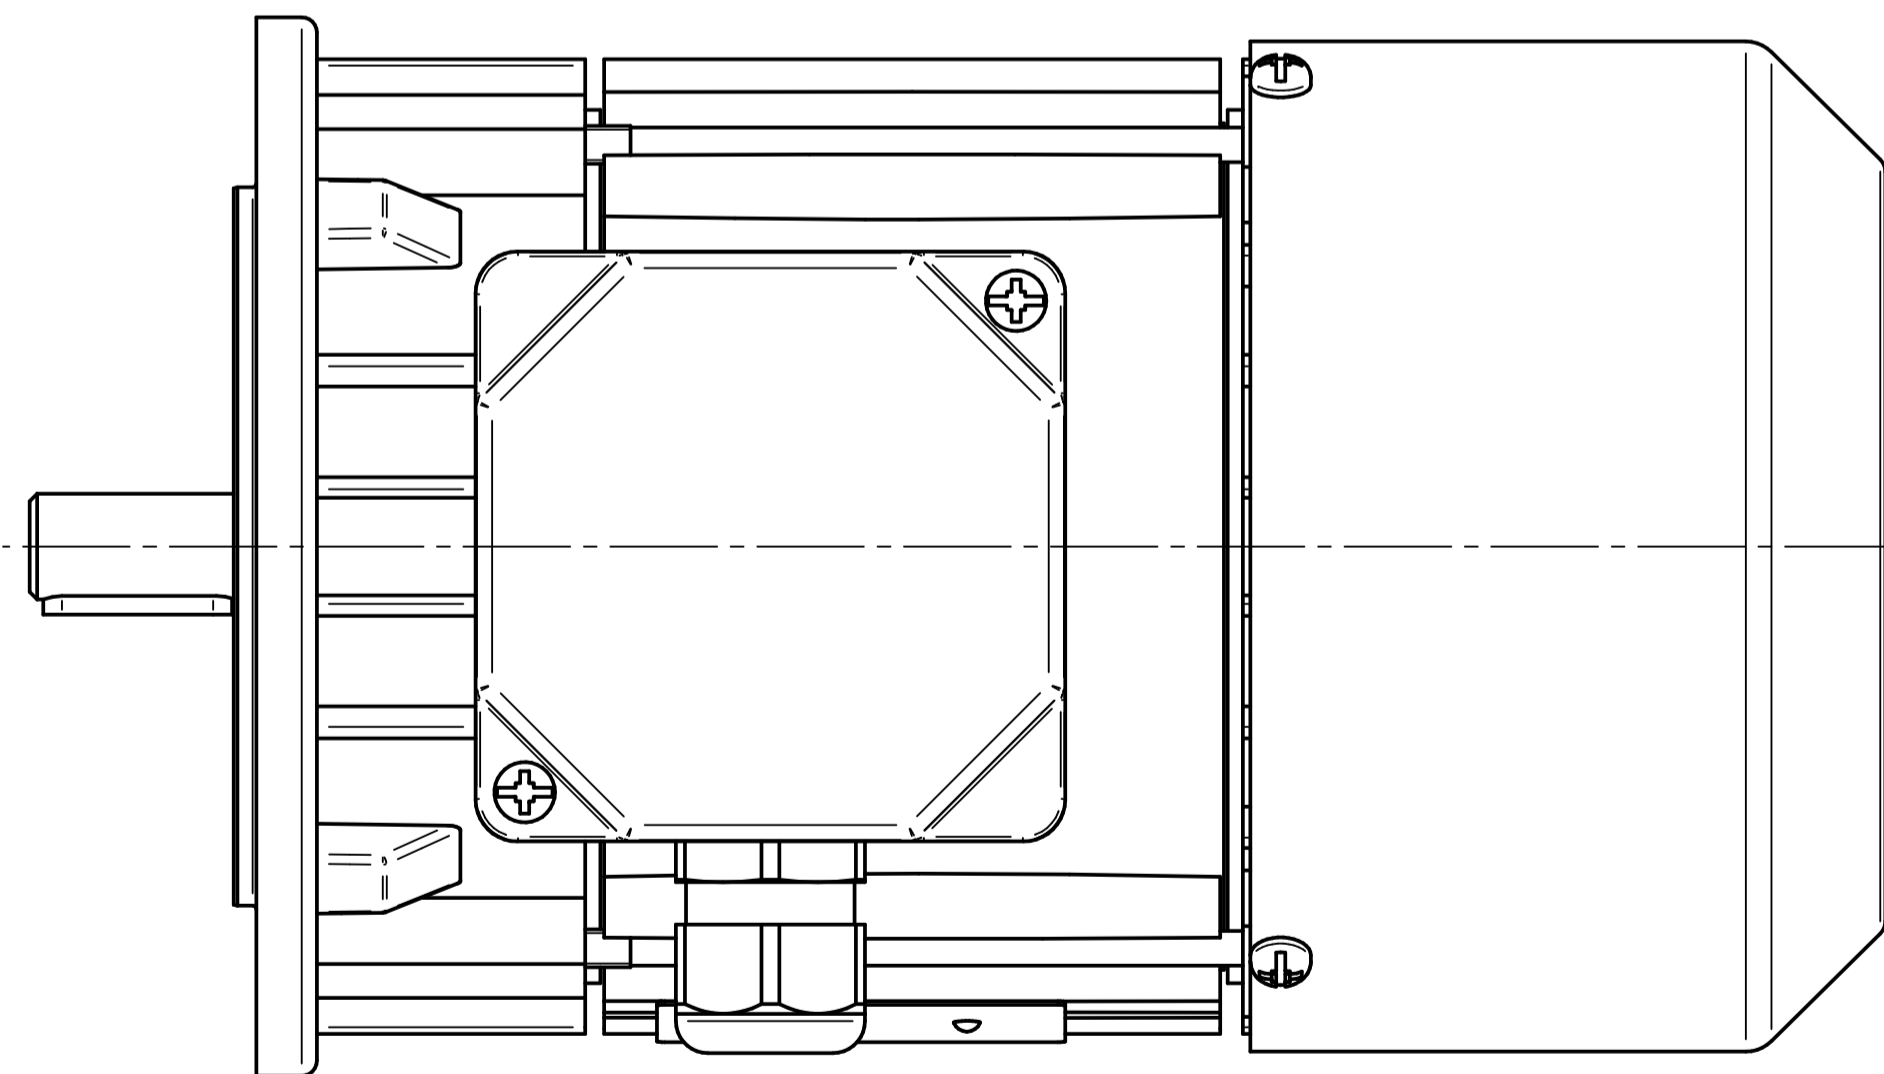

Cantoni®
GROUP

BESEL S.A.
FABRYKA SILNIKÓW ELEKTRYCZNYCH

Motor type

2SIEK71-8B1

Scale

1:1