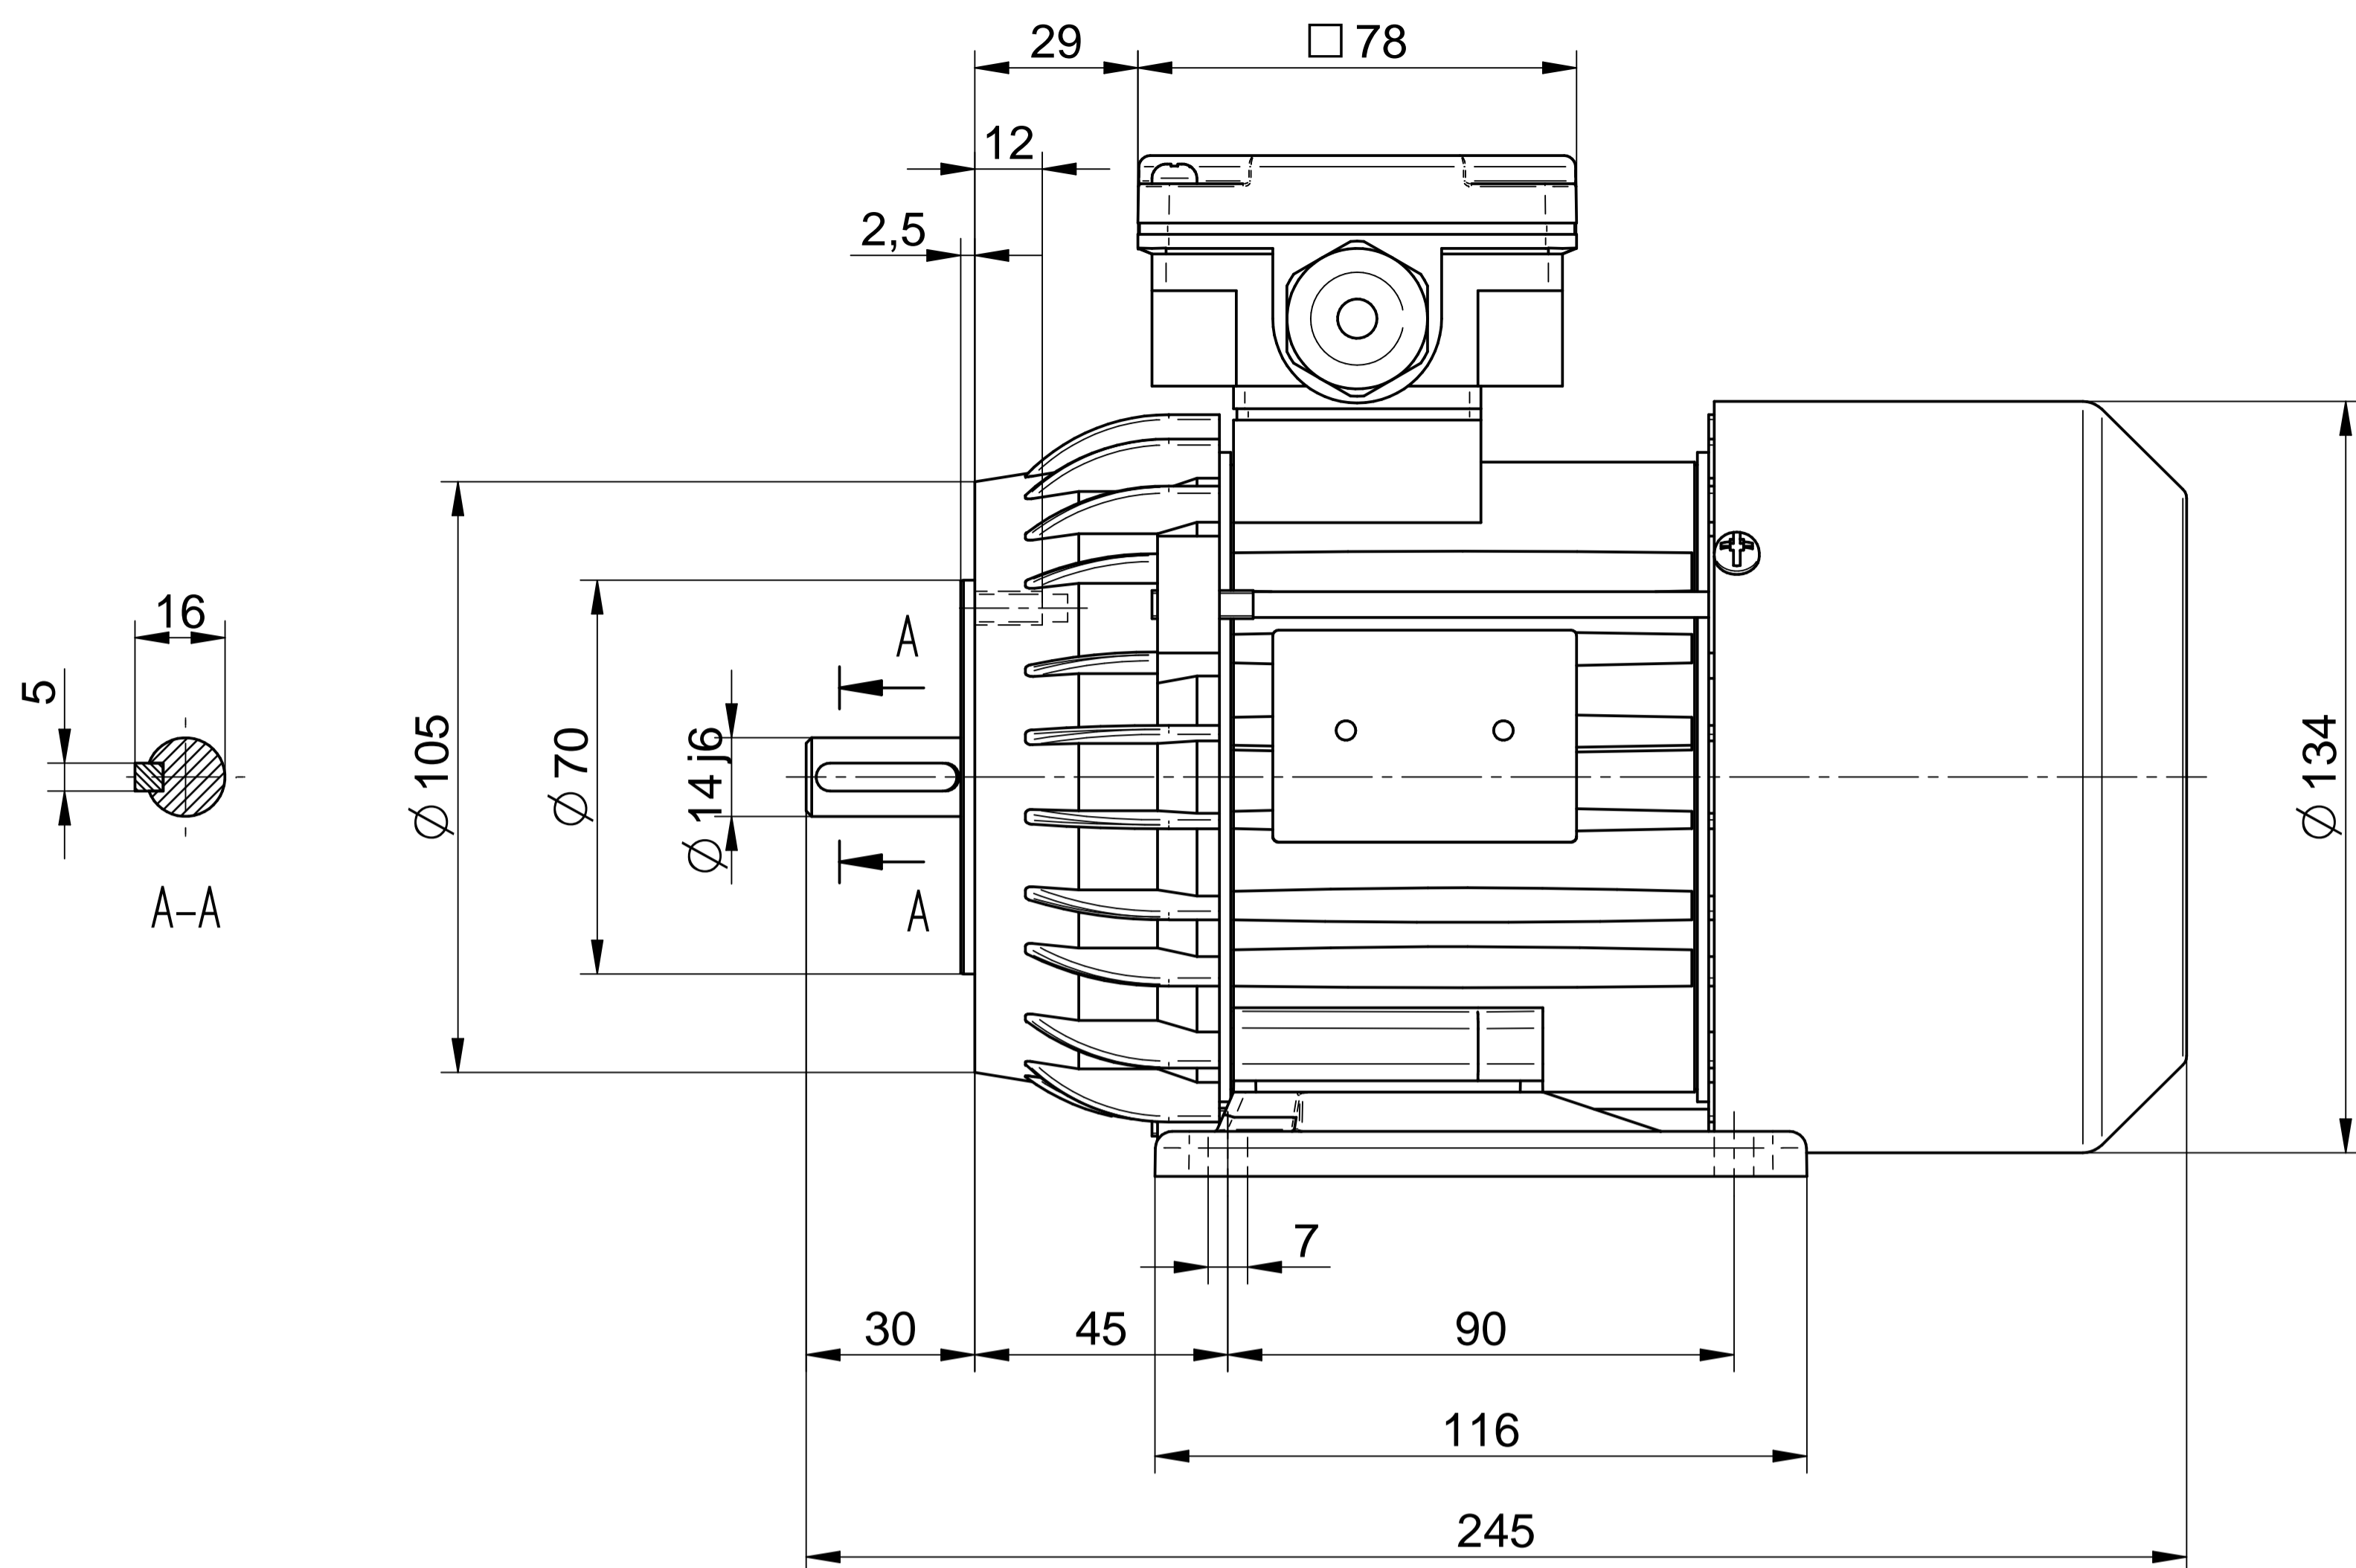

Cantoni®
GROUP

BESEL S.A.
FABRYKA SILNIKÓW ELEKTRYCZNYCH

Motor type

2SIE71-8B

Scale

1:1

Cantoni®
GROUP

BESEL S.A.
FABRYKA SILNIKÓW ELEKTRYCZNYCH

Motor type

2SIEL71-8B2

Scale

1:1

Cantoni®
GROUP

BESEL S.A.
FABRYKA SILNIKÓW ELEKTRYCZNYCH

Motor type

2SIEK71-8B

Scale

1:1

Cantoni®
GROUP

BESEL S.A.
FABRYKA SILNIKÓW ELEKTRYCZNYCH

Motor type

2SIEK71-8B1

Scale

1:1