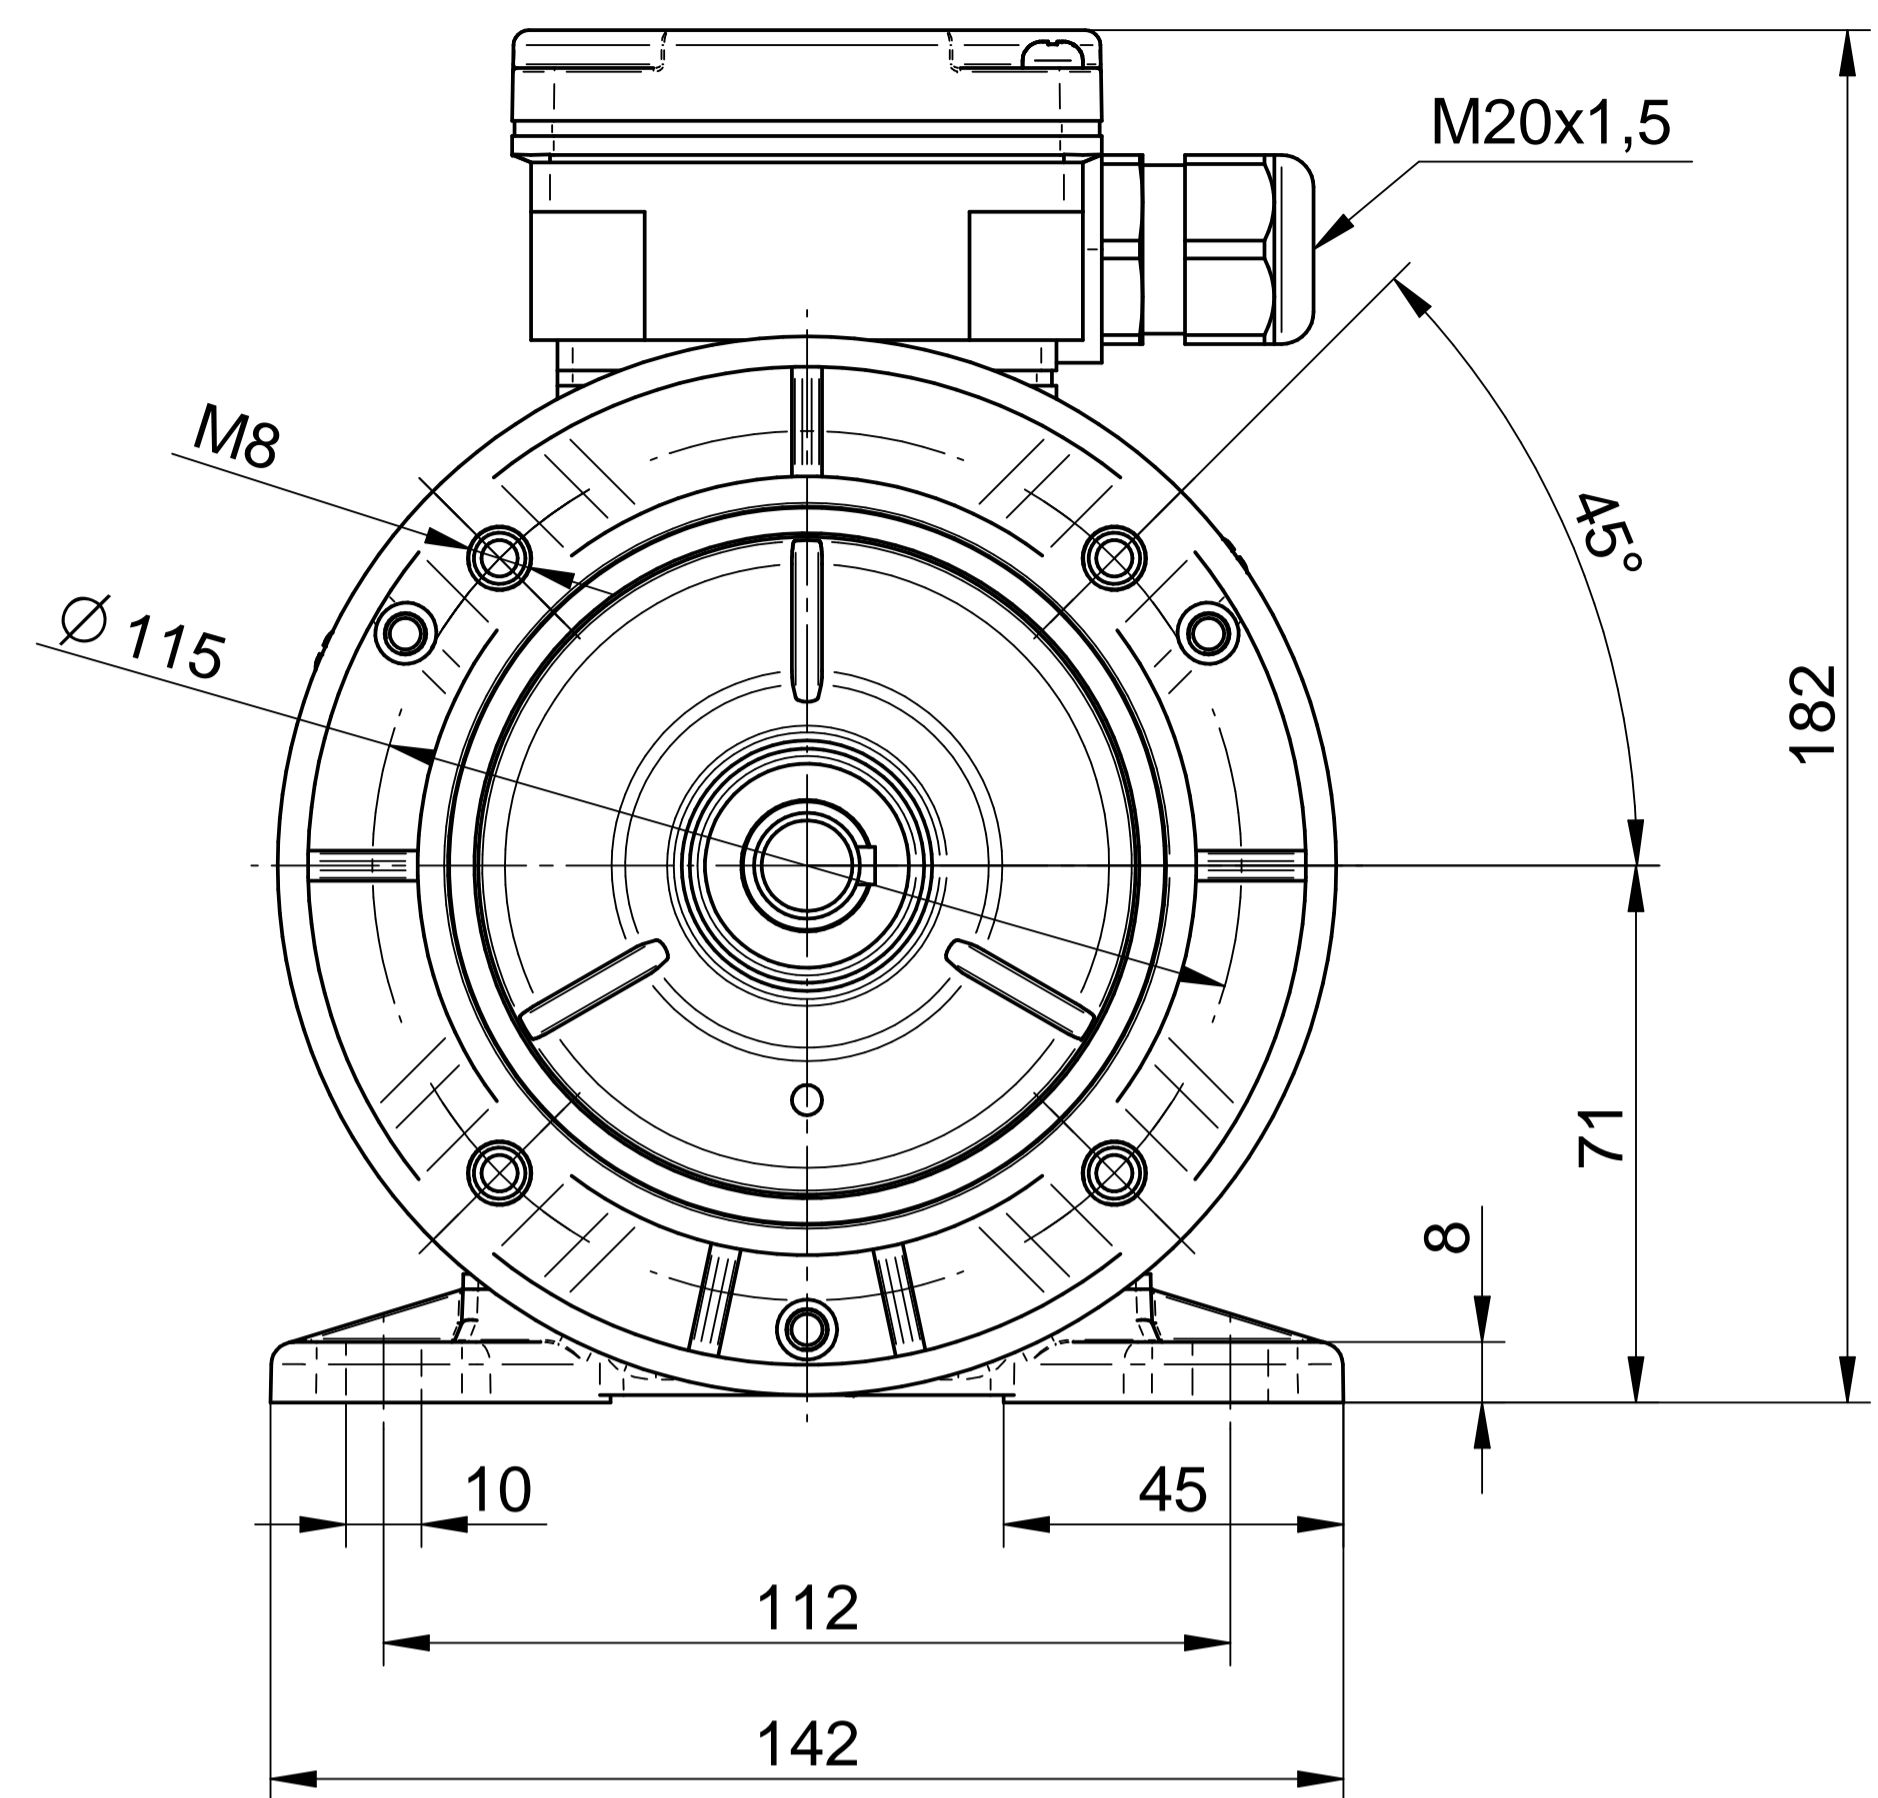

Cantoni®
GROUP

BESEL S.A.
FABRYKA SILNIKÓW ELEKTRYCZNYCH

Motor type

2SIE71-4B

Scale

1:1

Cantoni®
GROUP

BESEL S.A.
FABRYKA SILNIKÓW ELEKTRYCZNYCH

Motor type

2SIEL71-4B2

Scale

1:1

Cantoni®
GROUP

BESEL S.A.
FABRYKA SILNIKÓW ELEKTRYCZNYCH

Motor type

2SIEK71-4B2

Scale

1:1

Cantoni®
GROUP

BESEL S.A.
FABRYKA SILNIKÓW ELEKTRYCZNYCH

Motor type

2SIEK71-4B1

Scale

1:1