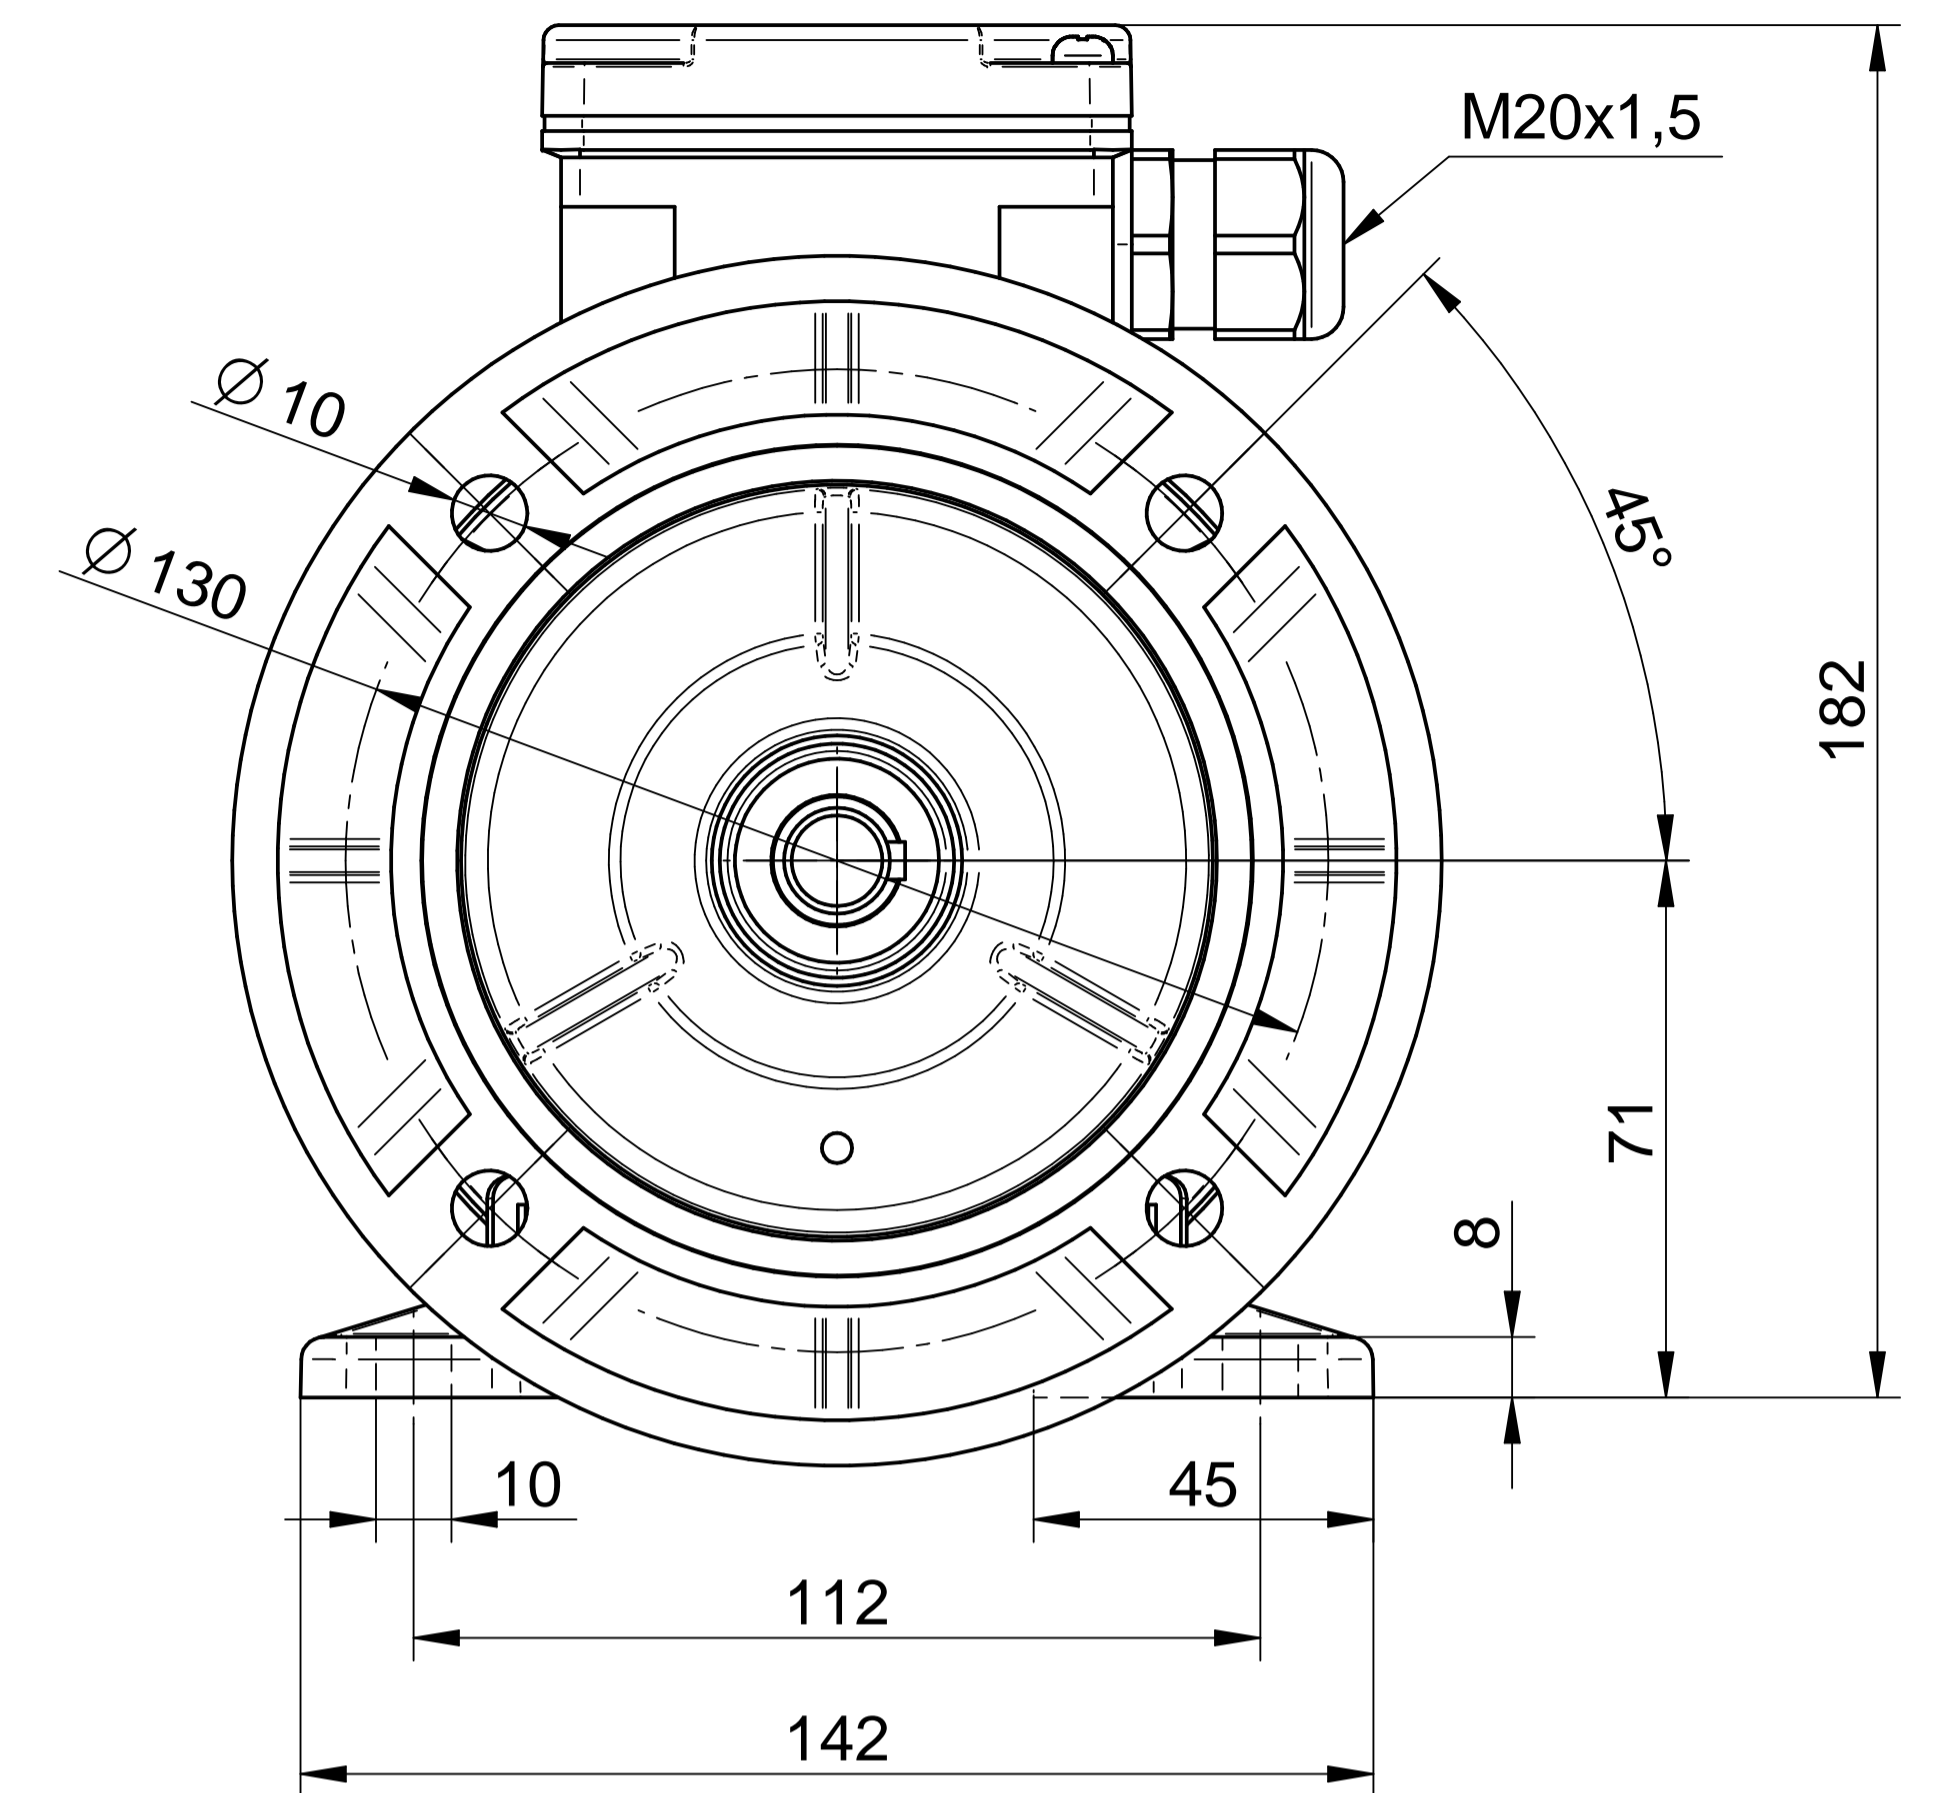

Scale

1:1

Cantoni®
GROUP

BESEL S.A.
FABRYKA SILNIKÓW ELEKTRYCZNYCH

Motor type

2SIEK71-4B1

Scale

1:1