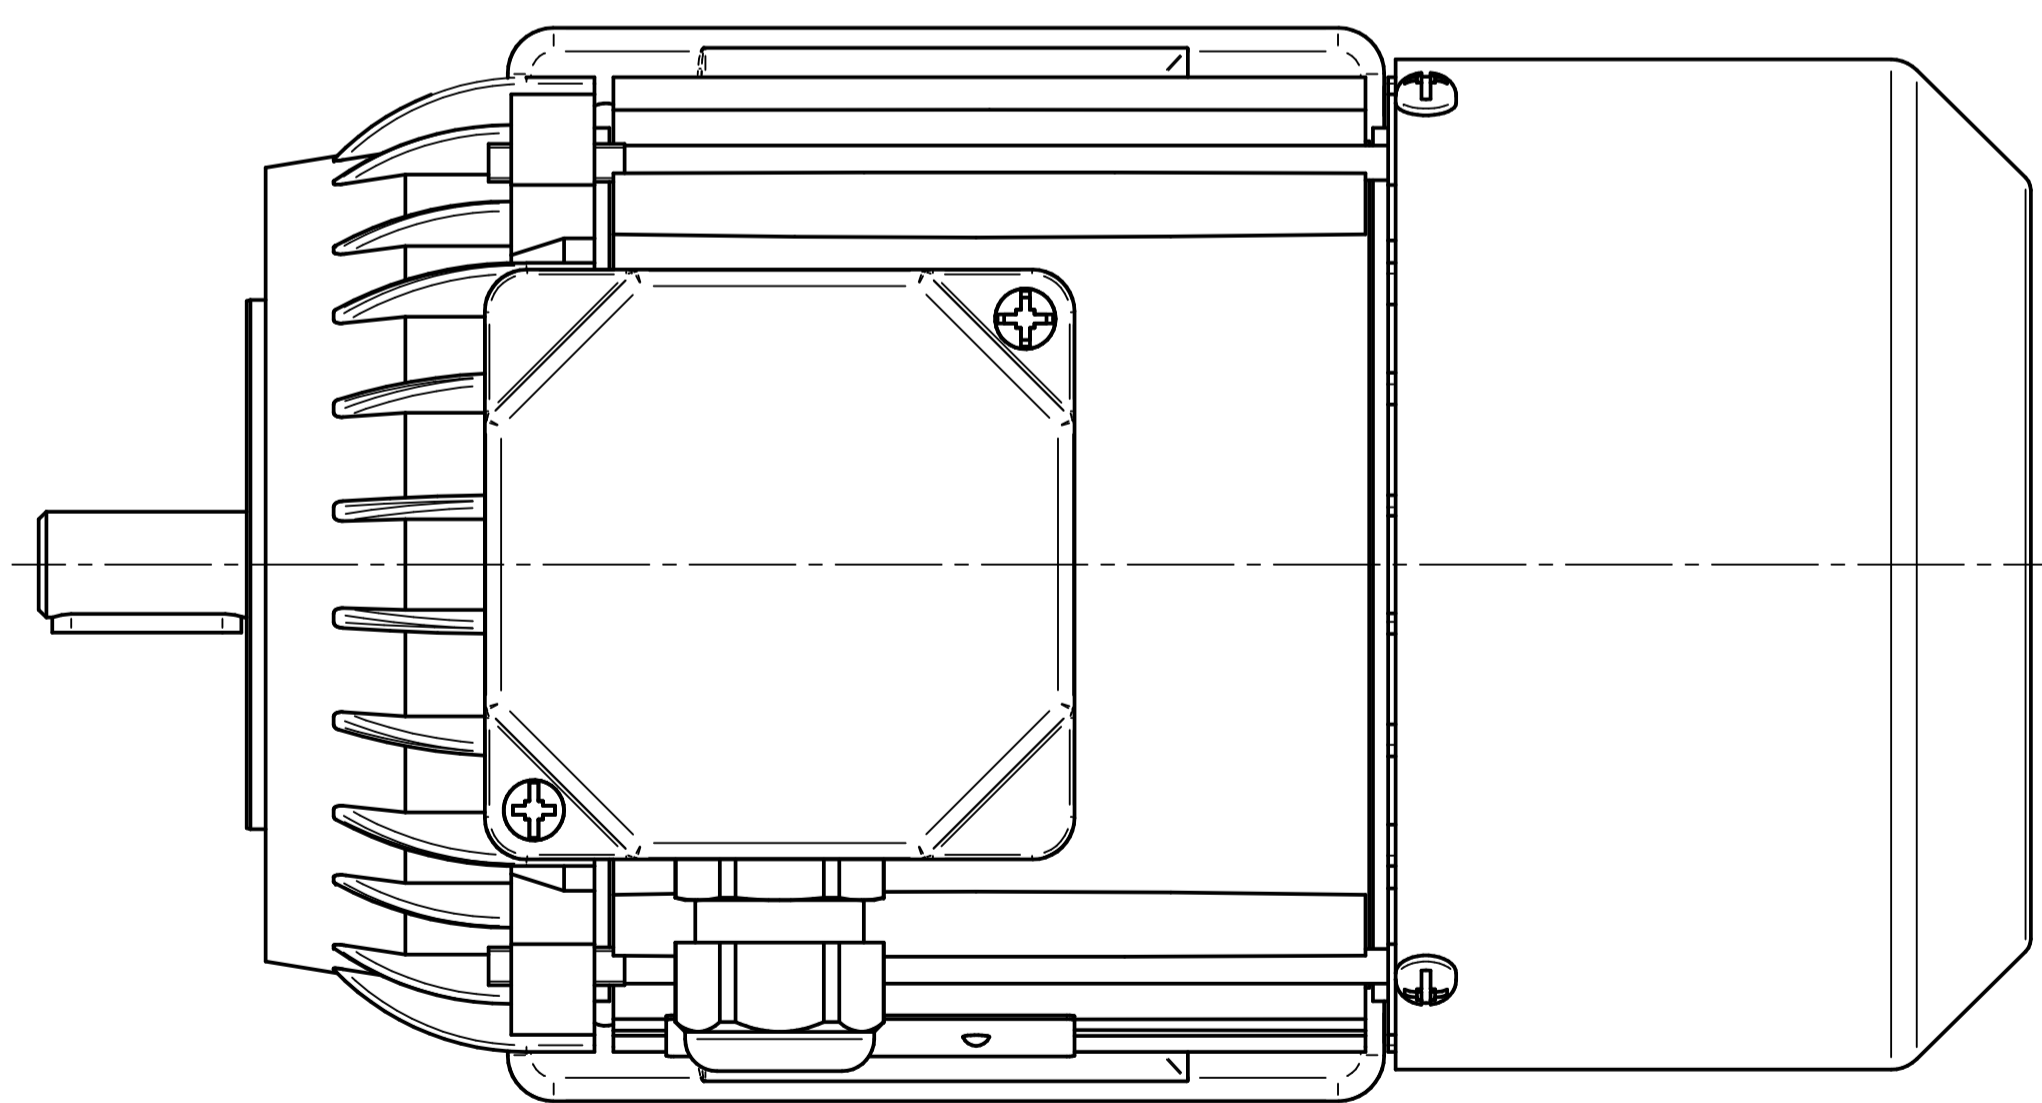

Cantoni®
GROUP

BESEL S.A.
FABRYKA SILNIKÓW ELEKTRYCZNYCH

Motor type

2SIE71-4B

Scale

1:1

Cantoni®
GROUP

BESEL S.A.
FABRYKA SILNIKÓW ELEKTRYCZNYCH

Motor type

2SIEL71-4B2

Scale

1:1

Cantoni®
GROUP

BESEL S.A.
FABRYKA SILNIKÓW ELEKTRYCZNYCH

Motor type

2SIEK71-4B2

Scale

1:1

Cantoni®
GROUP

BESEL S.A.
FABRYKA SILNIKÓW ELEKTRYCZNYCH

Motor type

2SIEK71-4B1

Scale

1:1