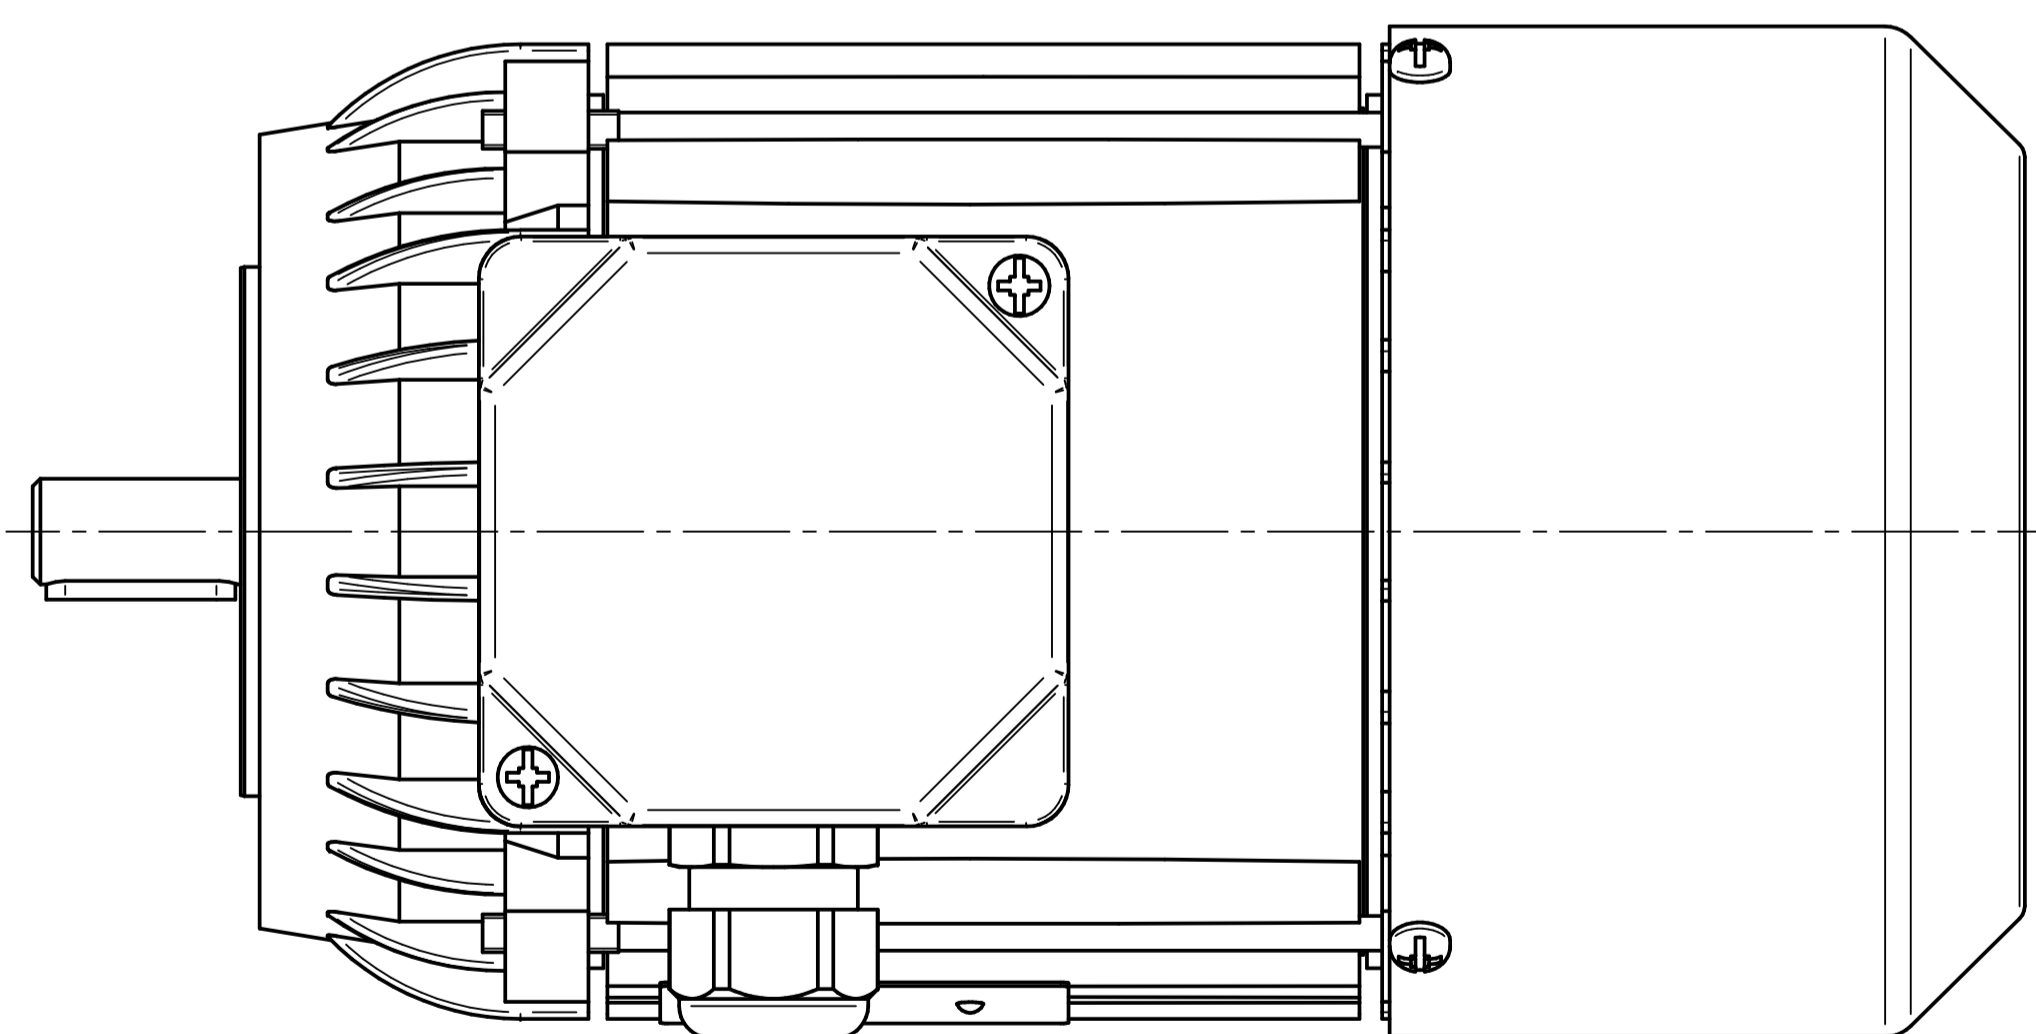

Motor type

2SIEL71-4B2

Scale

1:1

Cantoni®
GROUP

BESEL S.A.
FABRYKA SILNIKÓW ELEKTRYCZNYCH

Motor type

2SIEK71-4B2