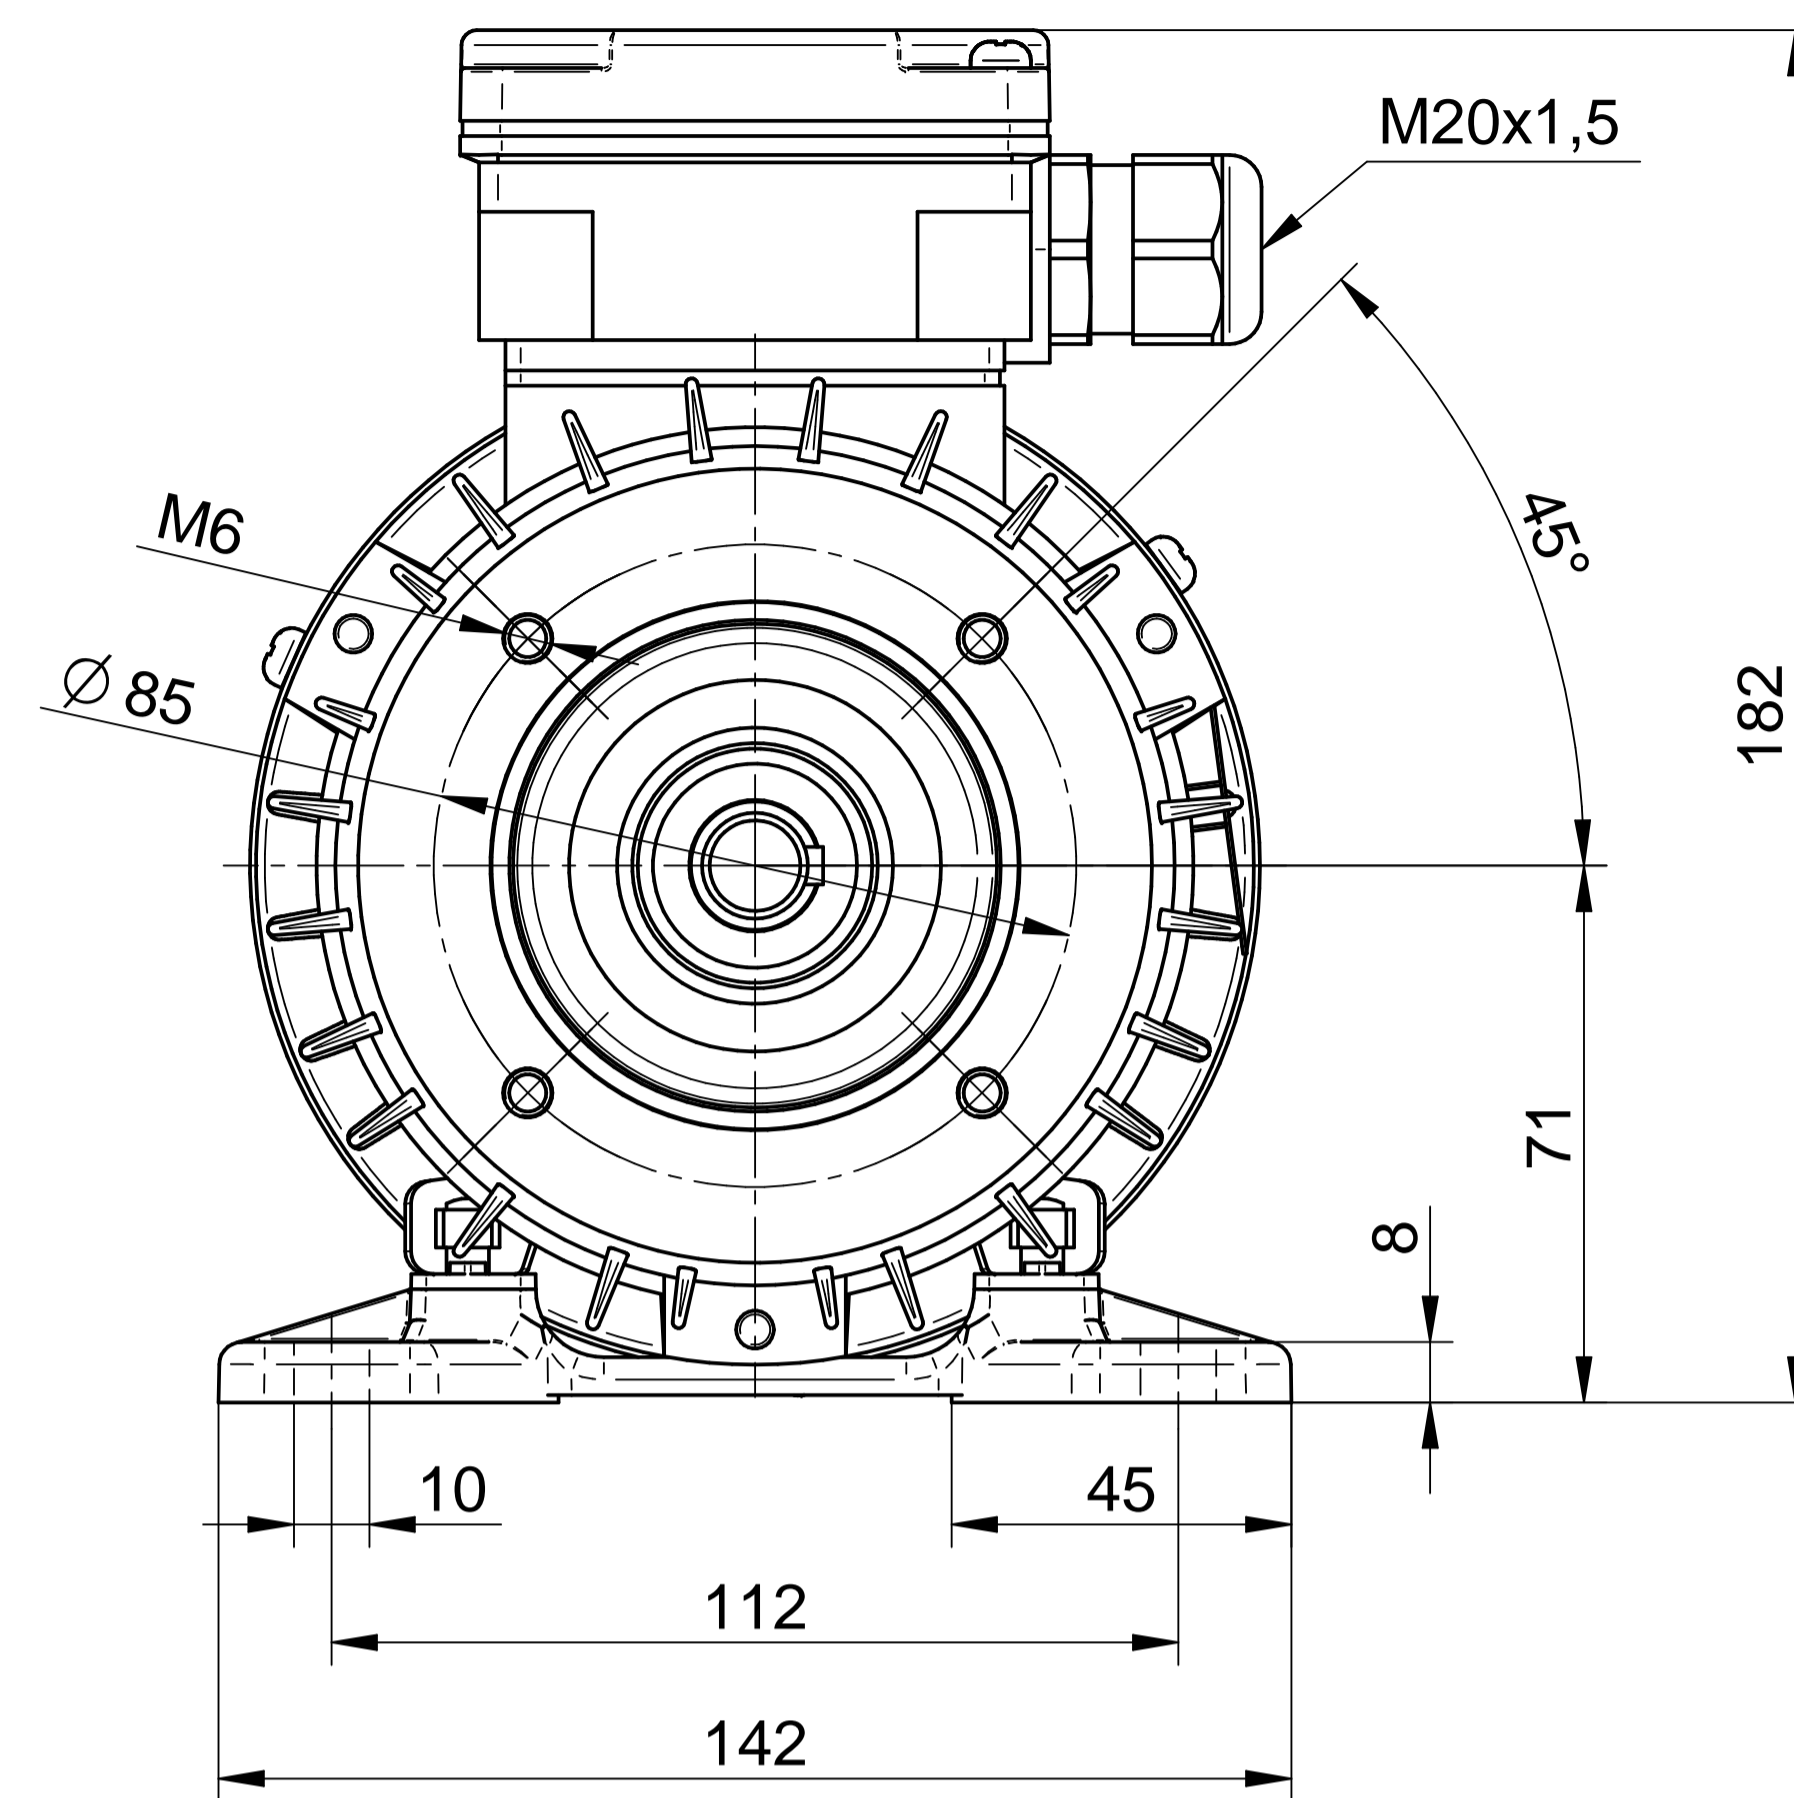

Cantoni®
GROUP

BESEL S.A.
FABRYKA SILNIKÓW ELEKTRYCZNYCH

Motor type

2SIE71-4B

Scale

1:1

Cantoni®
GROUP

BESEL S.A.
FABRYKA SILNIKÓW ELEKTRYCZNYCH

Motor type

2SIEL71-4B2

Scale

1:1

Cantoni®
GROUP

BESEL S.A.
FABRYKA SILNIKÓW ELEKTRYCZNYCH

Motor type

2SIEK71-4B2

Scale

1:1

Cantoni®
GROUP

BESEL S.A.
FABRYKA SILNIKÓW ELEKTRYCZNYCH

Motor type

2SIEK71-4B1

Scale

1:1