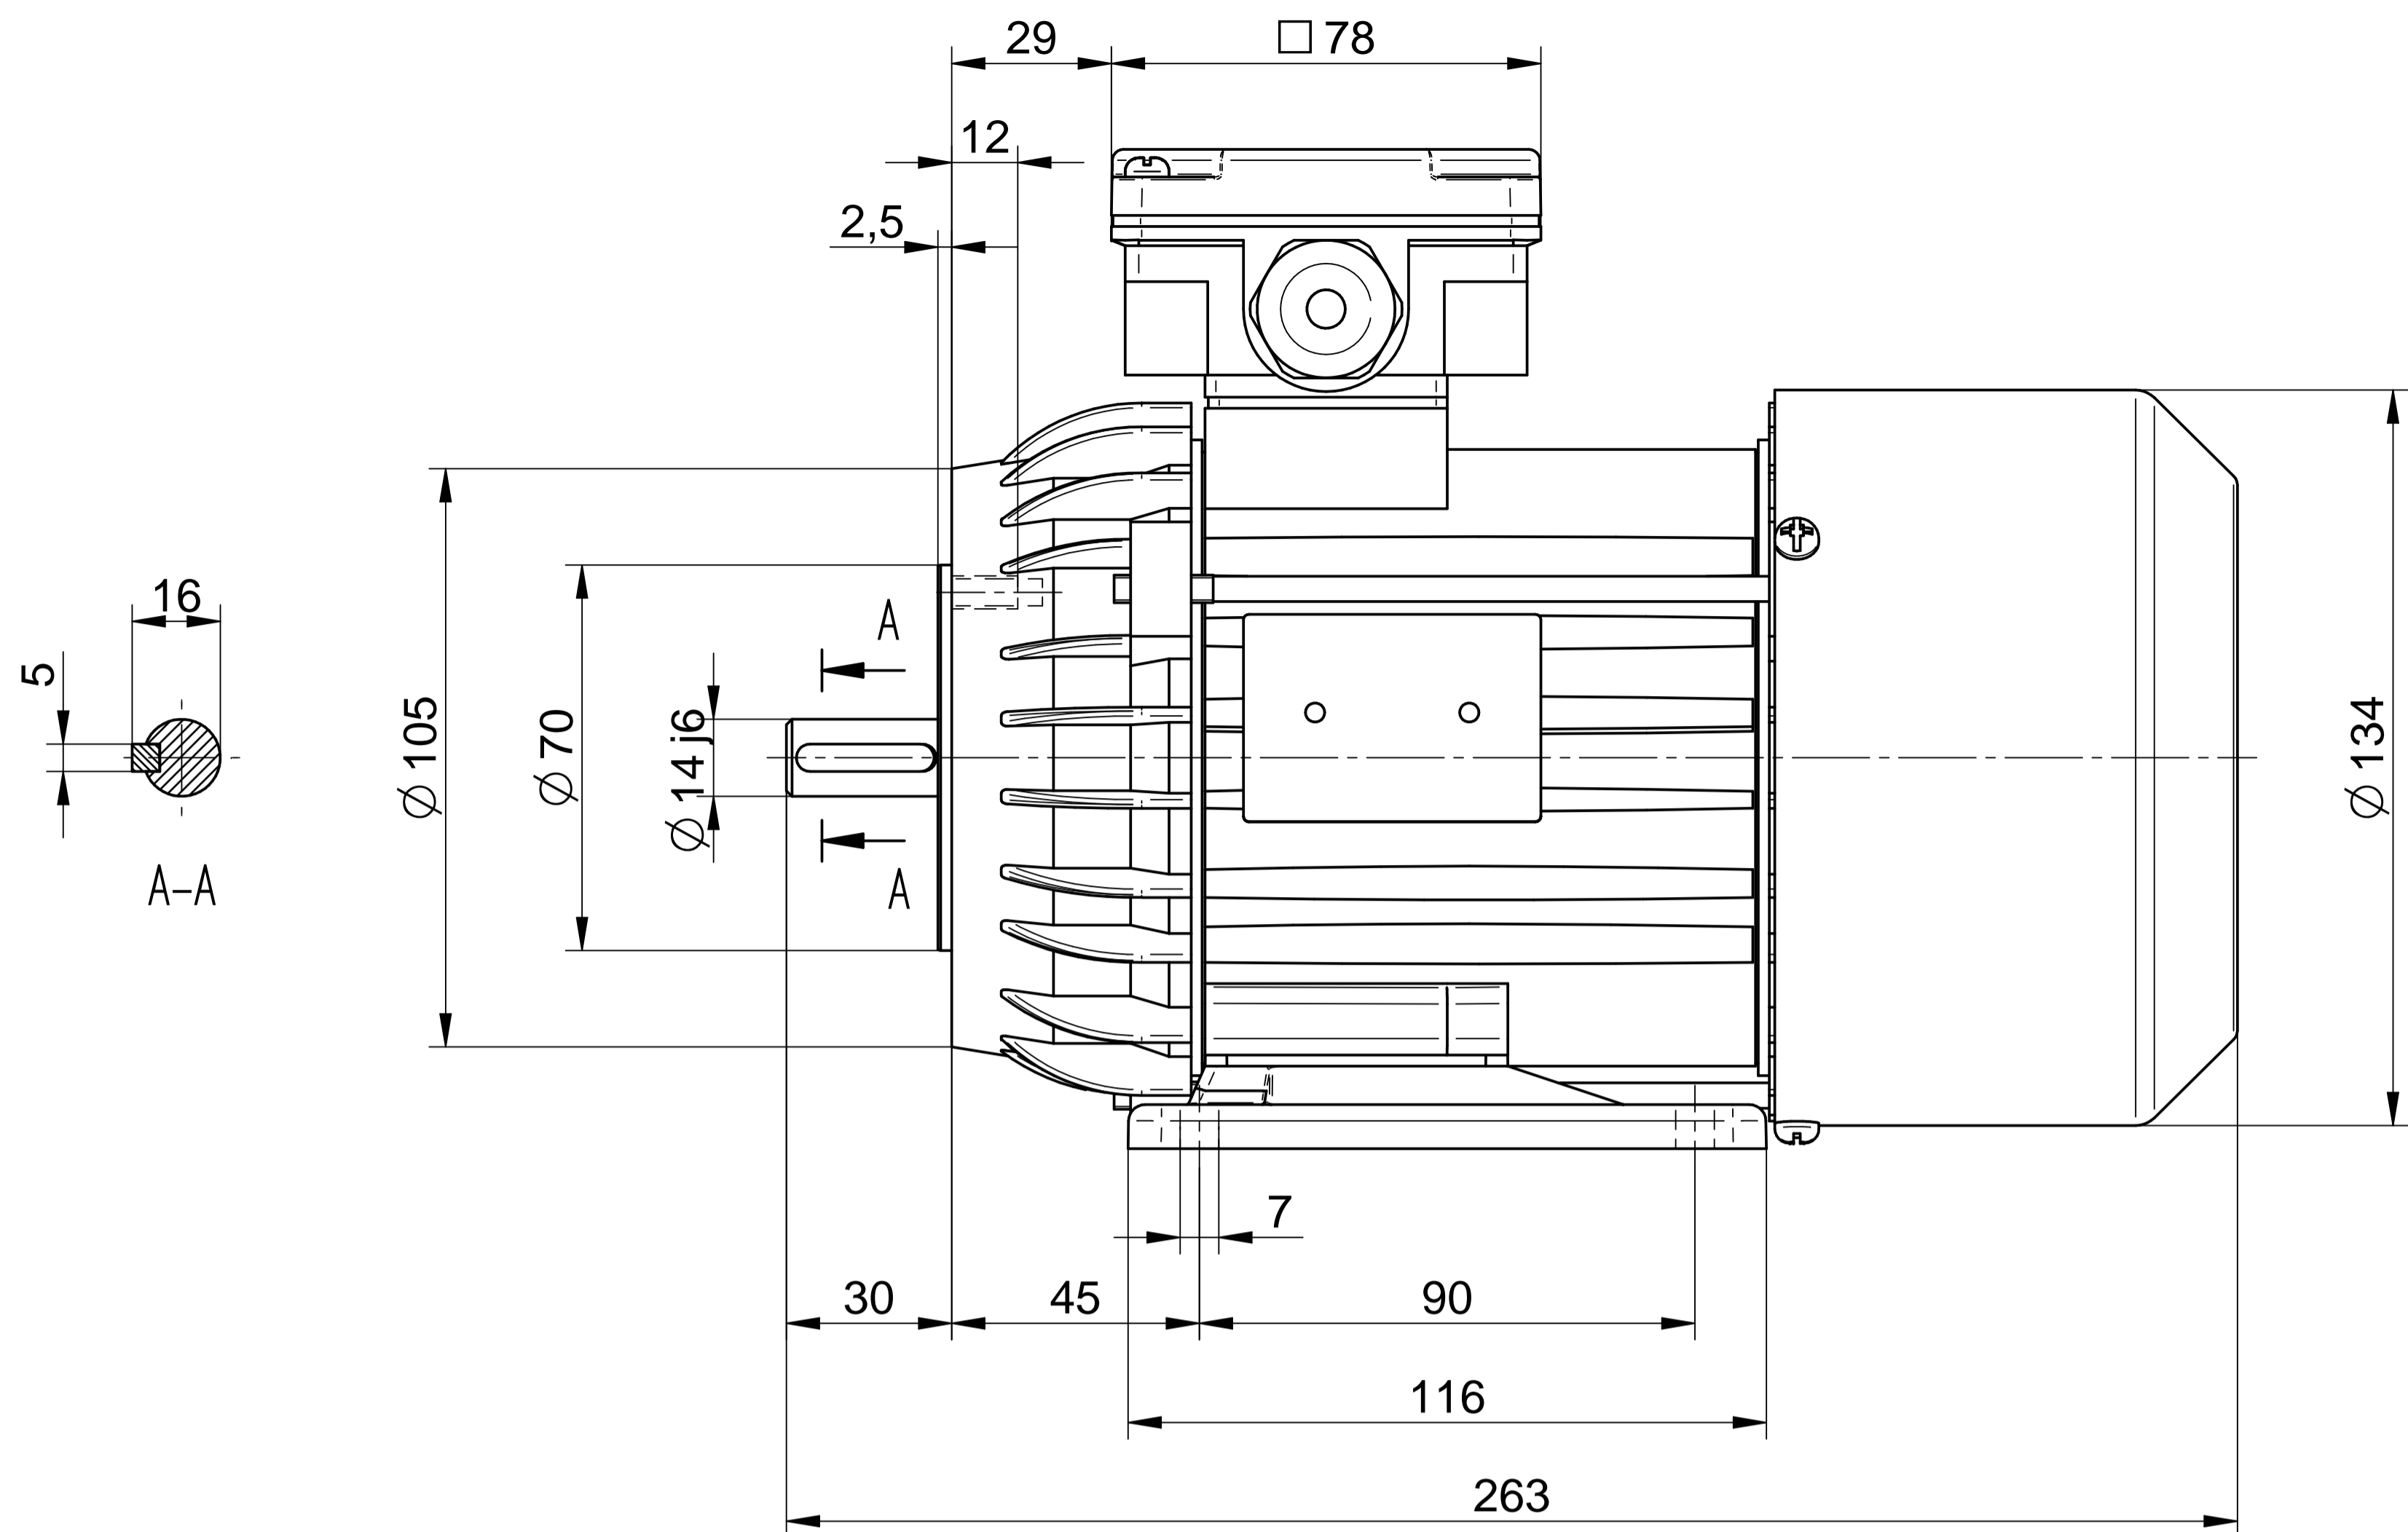

Cantoni®
GROUP

BESEL S.A.
FABRYKA SILNIKÓW ELEKTRYCZNYCH

Motor type

2SIE71-4B

Scale

1:1

Cantoni®
GROUP

BESEL S.A.
FABRYKA SILNIKÓW ELEKTRYCZNYCH

Motor type

2SIEL71-4B2

Scale

1:1

Cantoni®
GROUP

BESEL S.A.
FABRYKA SILNIKÓW ELEKTRYCZNYCH

Motor type

2SIEK71-4B2

Scale

1:1

Cantoni®
GROUP

BESEL S.A.
FABRYKA SILNIKÓW ELEKTRYCZNYCH

Motor type

2SIEK71-4B1

Scale

1:1