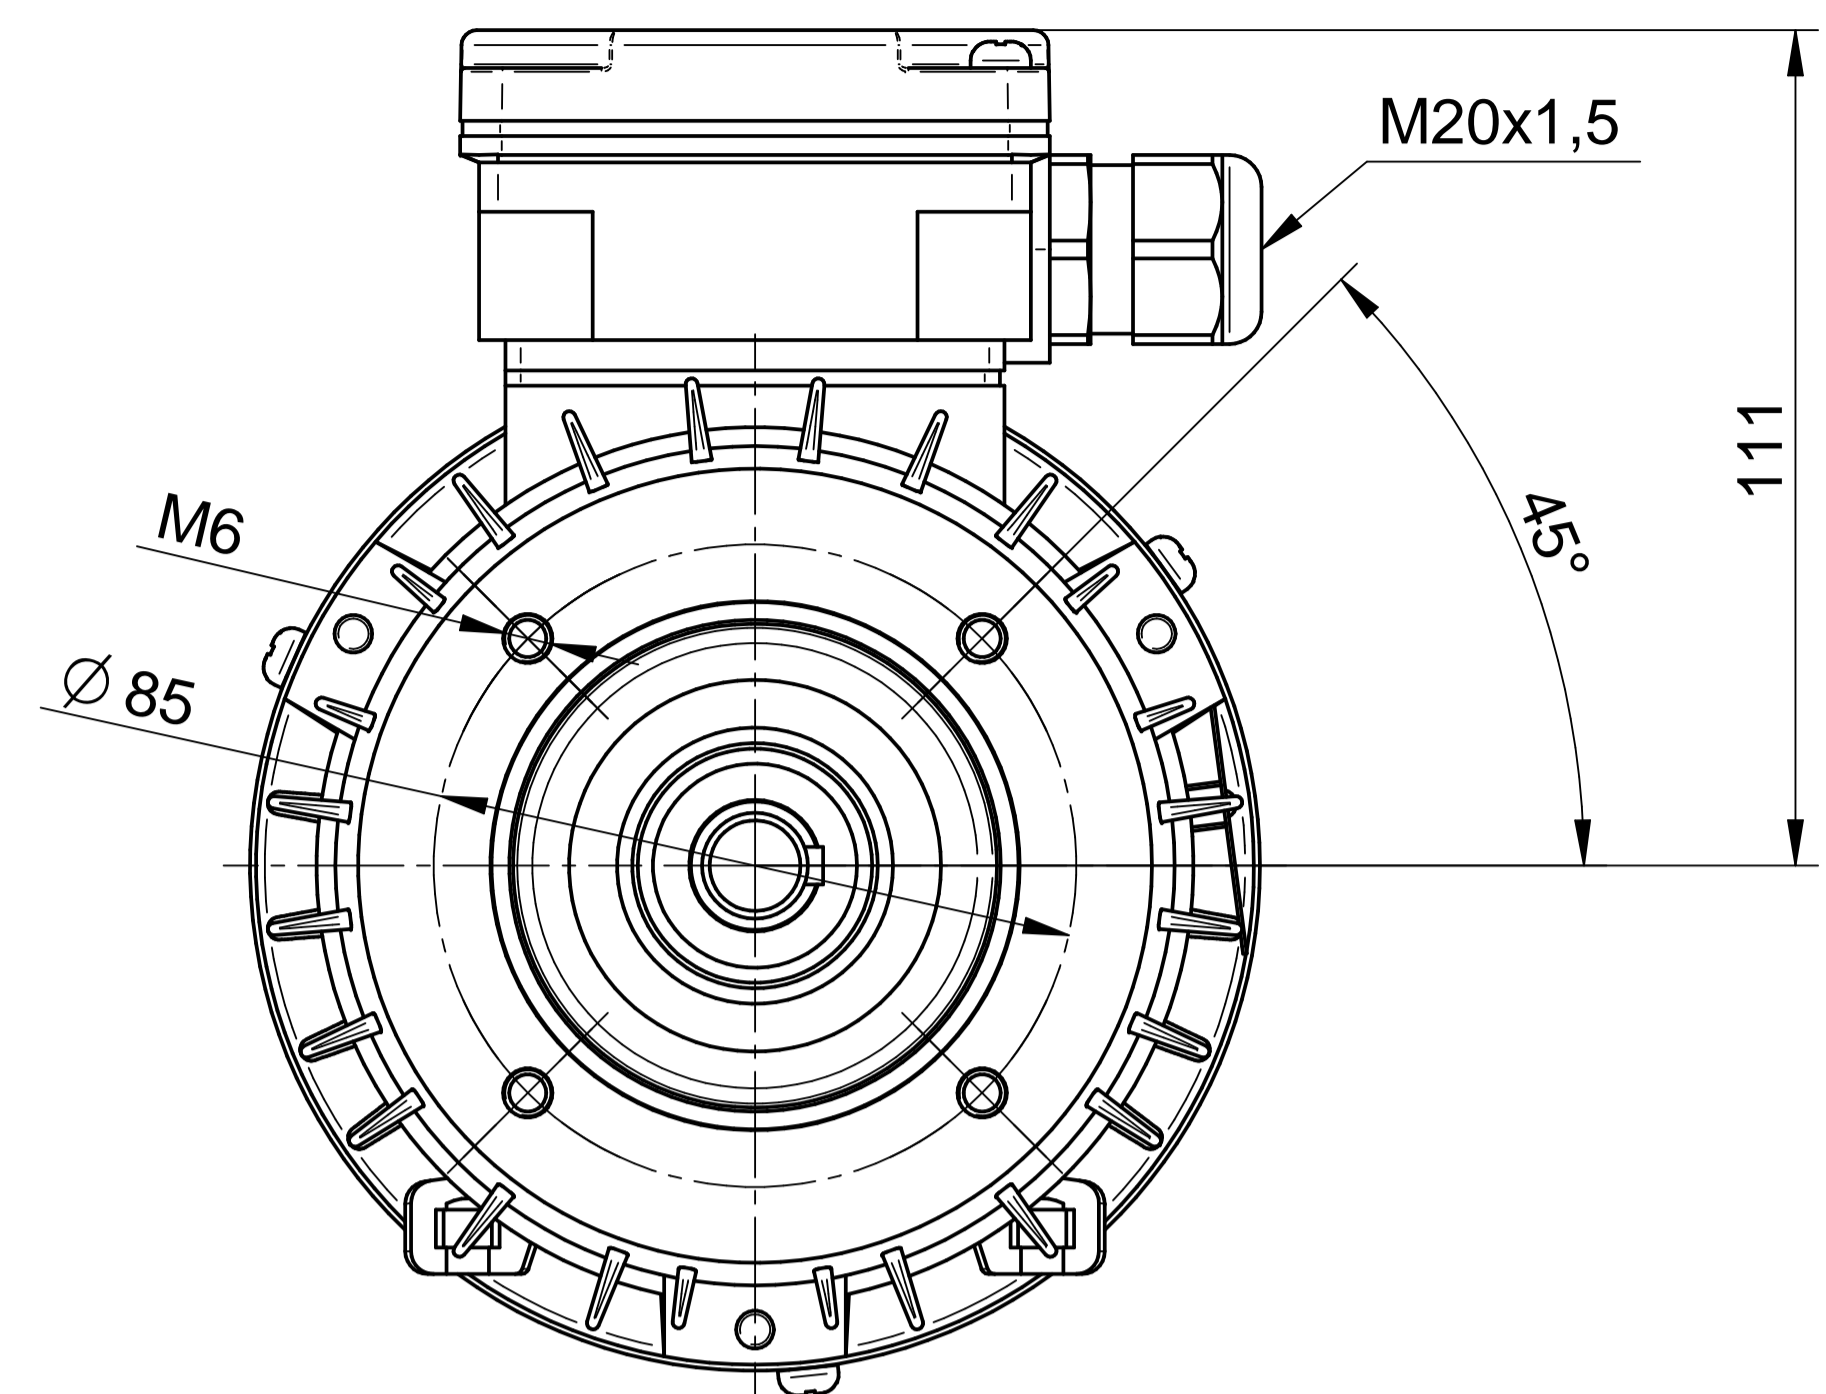

Motor type

2SIEL71-4B2

Scale

1:1

Cantoni®
GROUP

BESEL S.A.
FABRYKA SILNIKÓW ELEKTRYCZNYCH

Motor type

2SIEK71-4B2