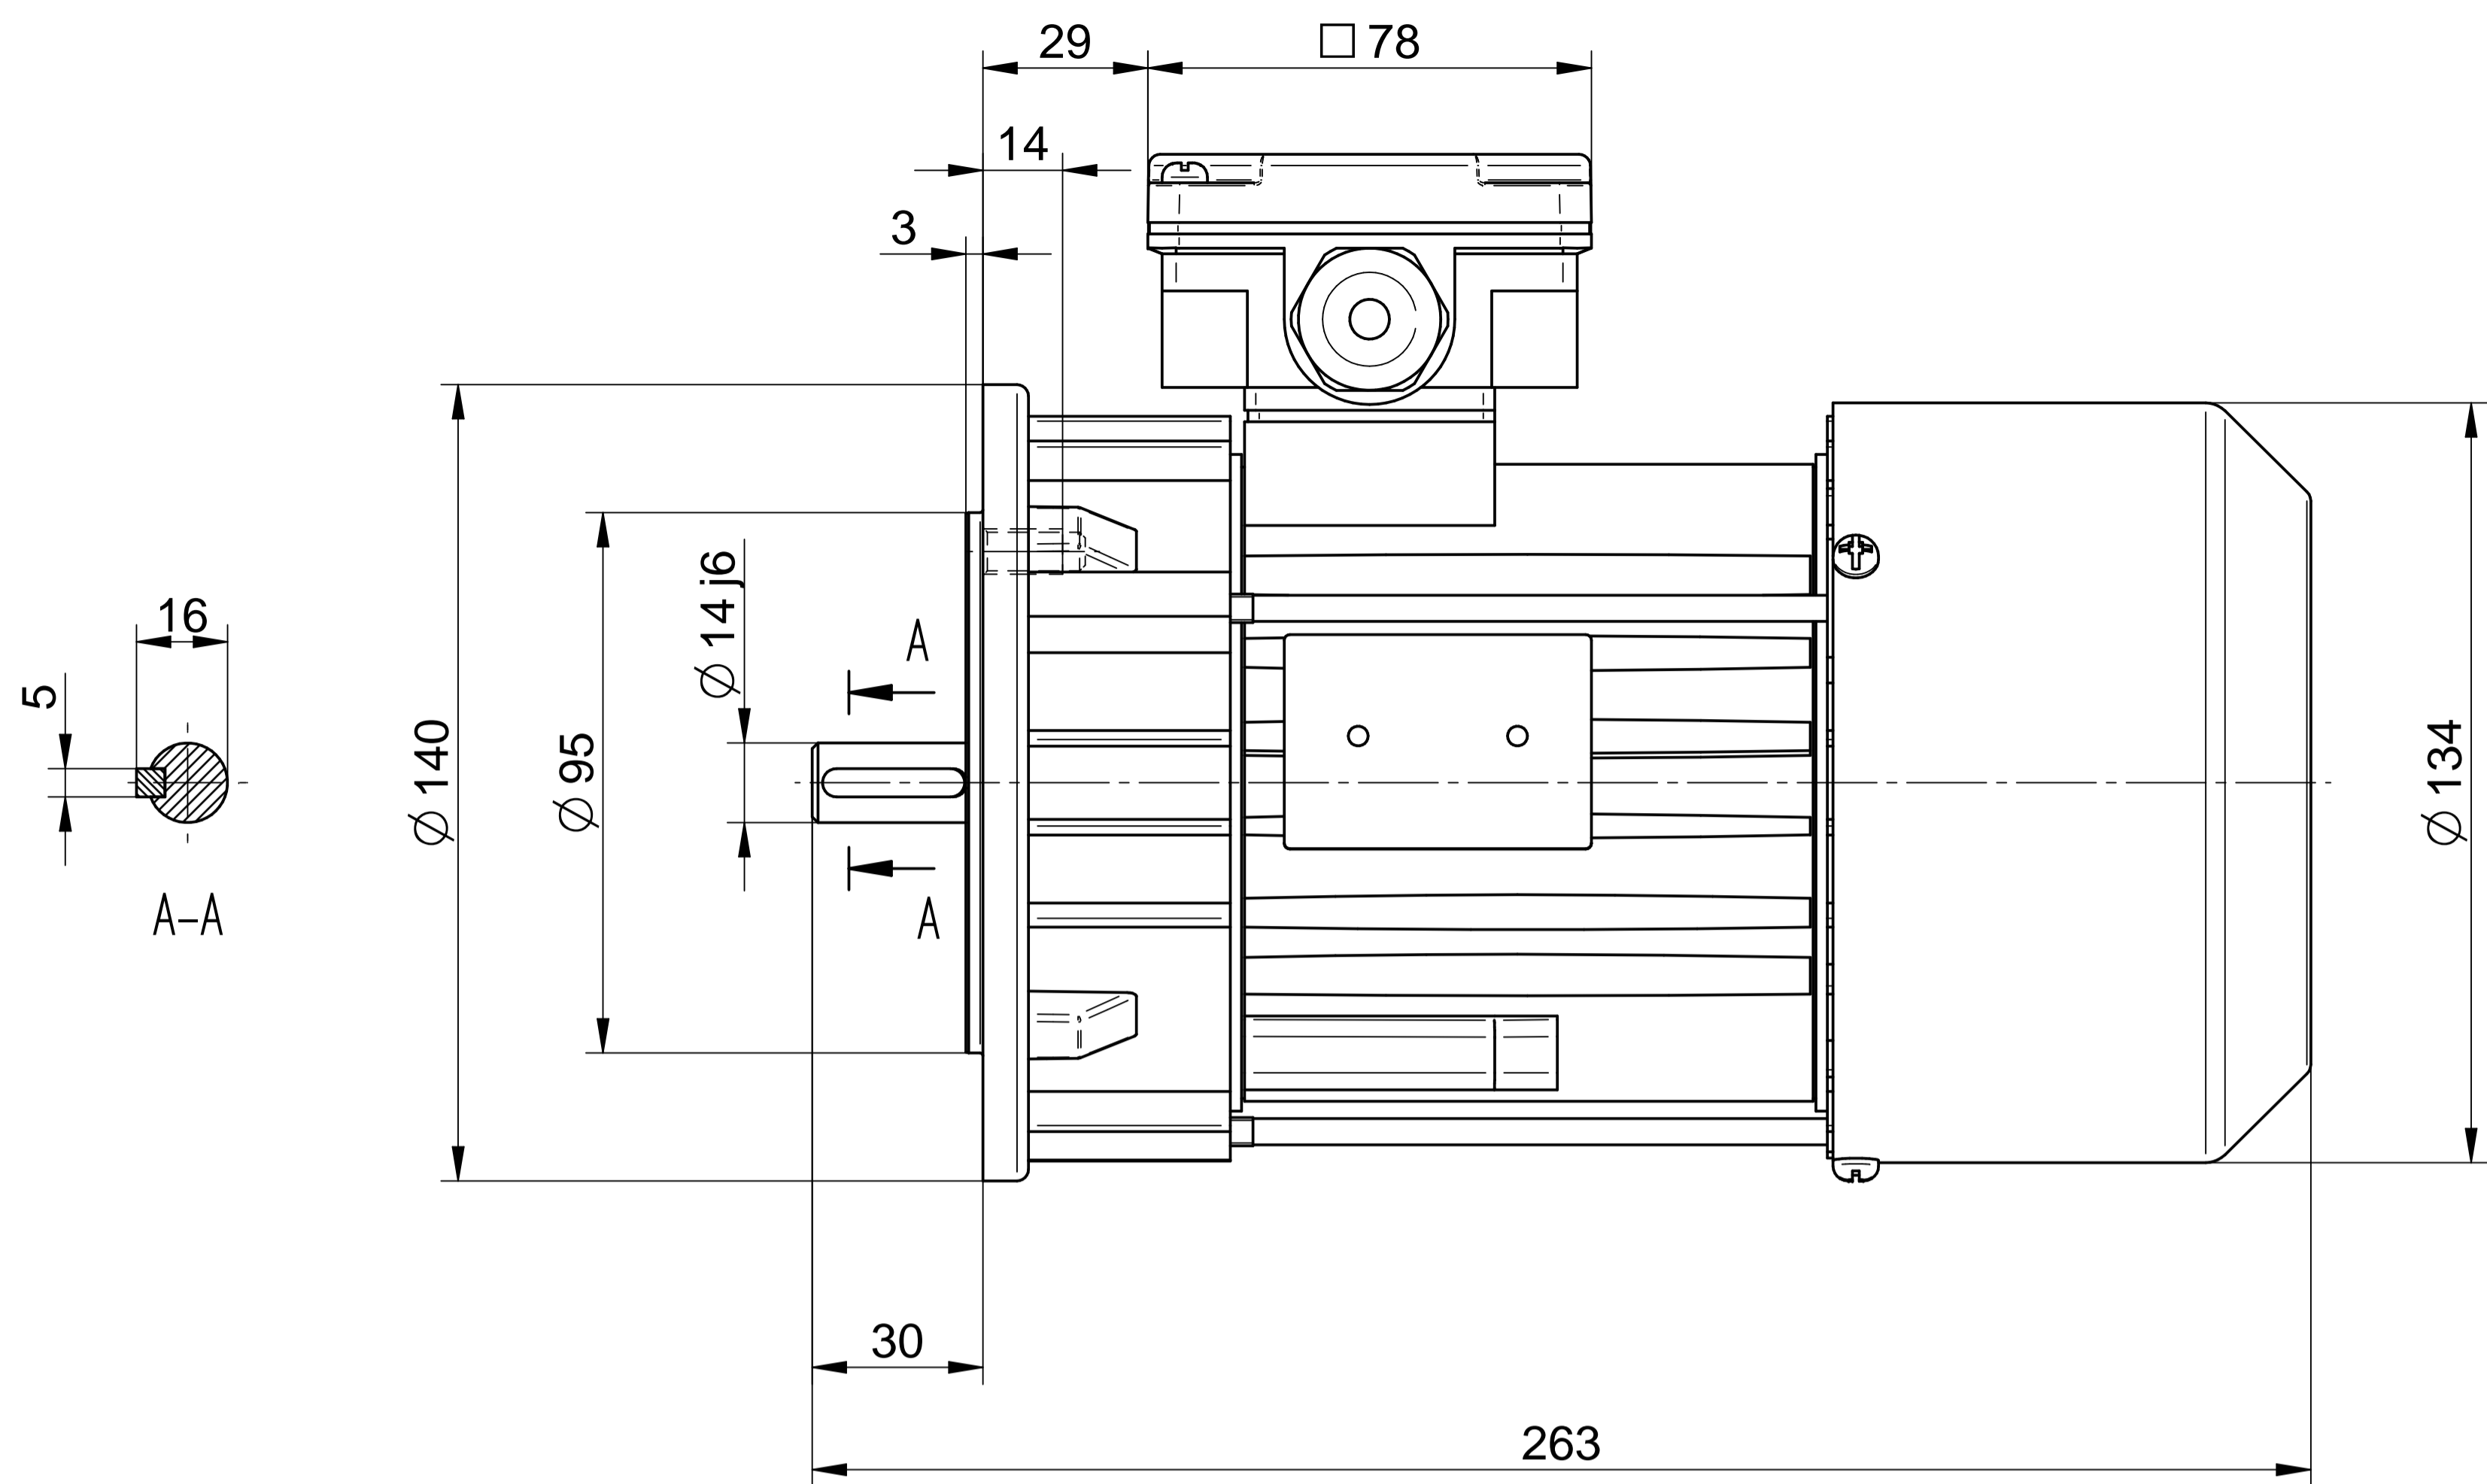

Cantoni®
GROUP

BESEL S.A.
FABRYKA SILNIKÓW ELEKTRYCZNYCH

Motor type

2SIEK71-4B1

Scale

1:1