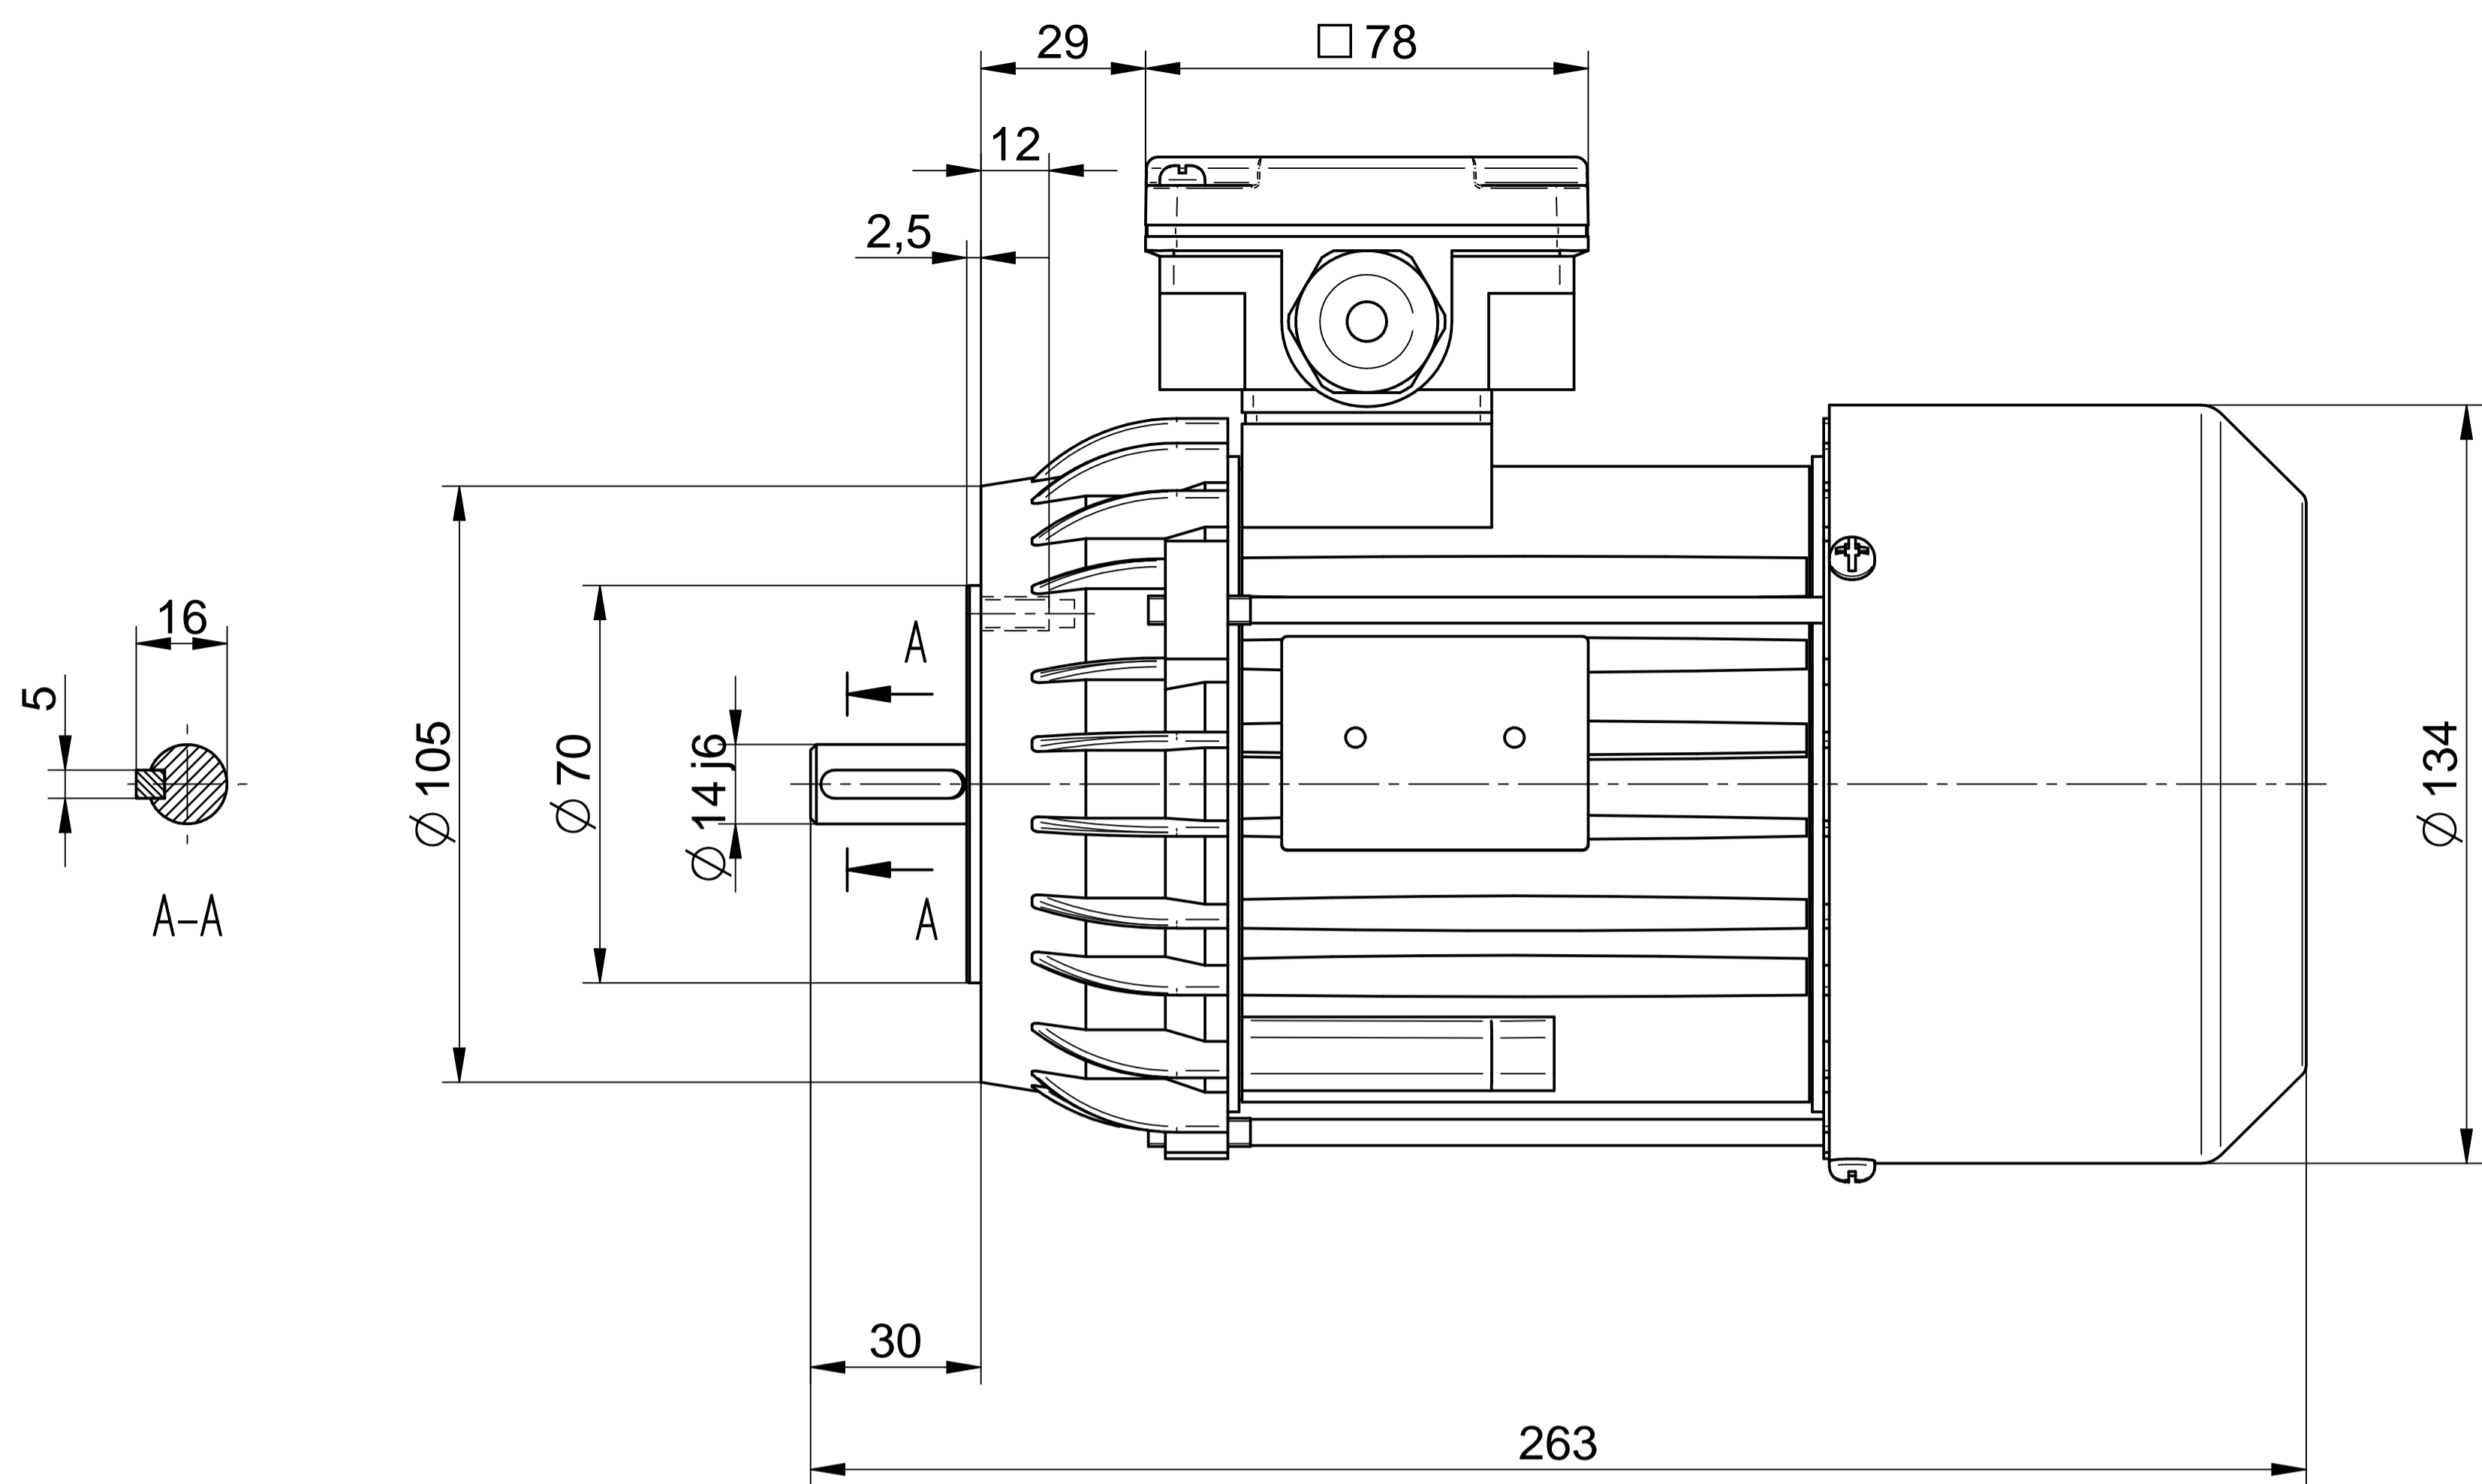

Motor type

2SIEL71-4B2

Scale

1:1

Cantoni®
GROUP

BESEL S.A.
FABRYKA SILNIKÓW ELEKTRYCZNYCH

Motor type

2SIEK71-4B2