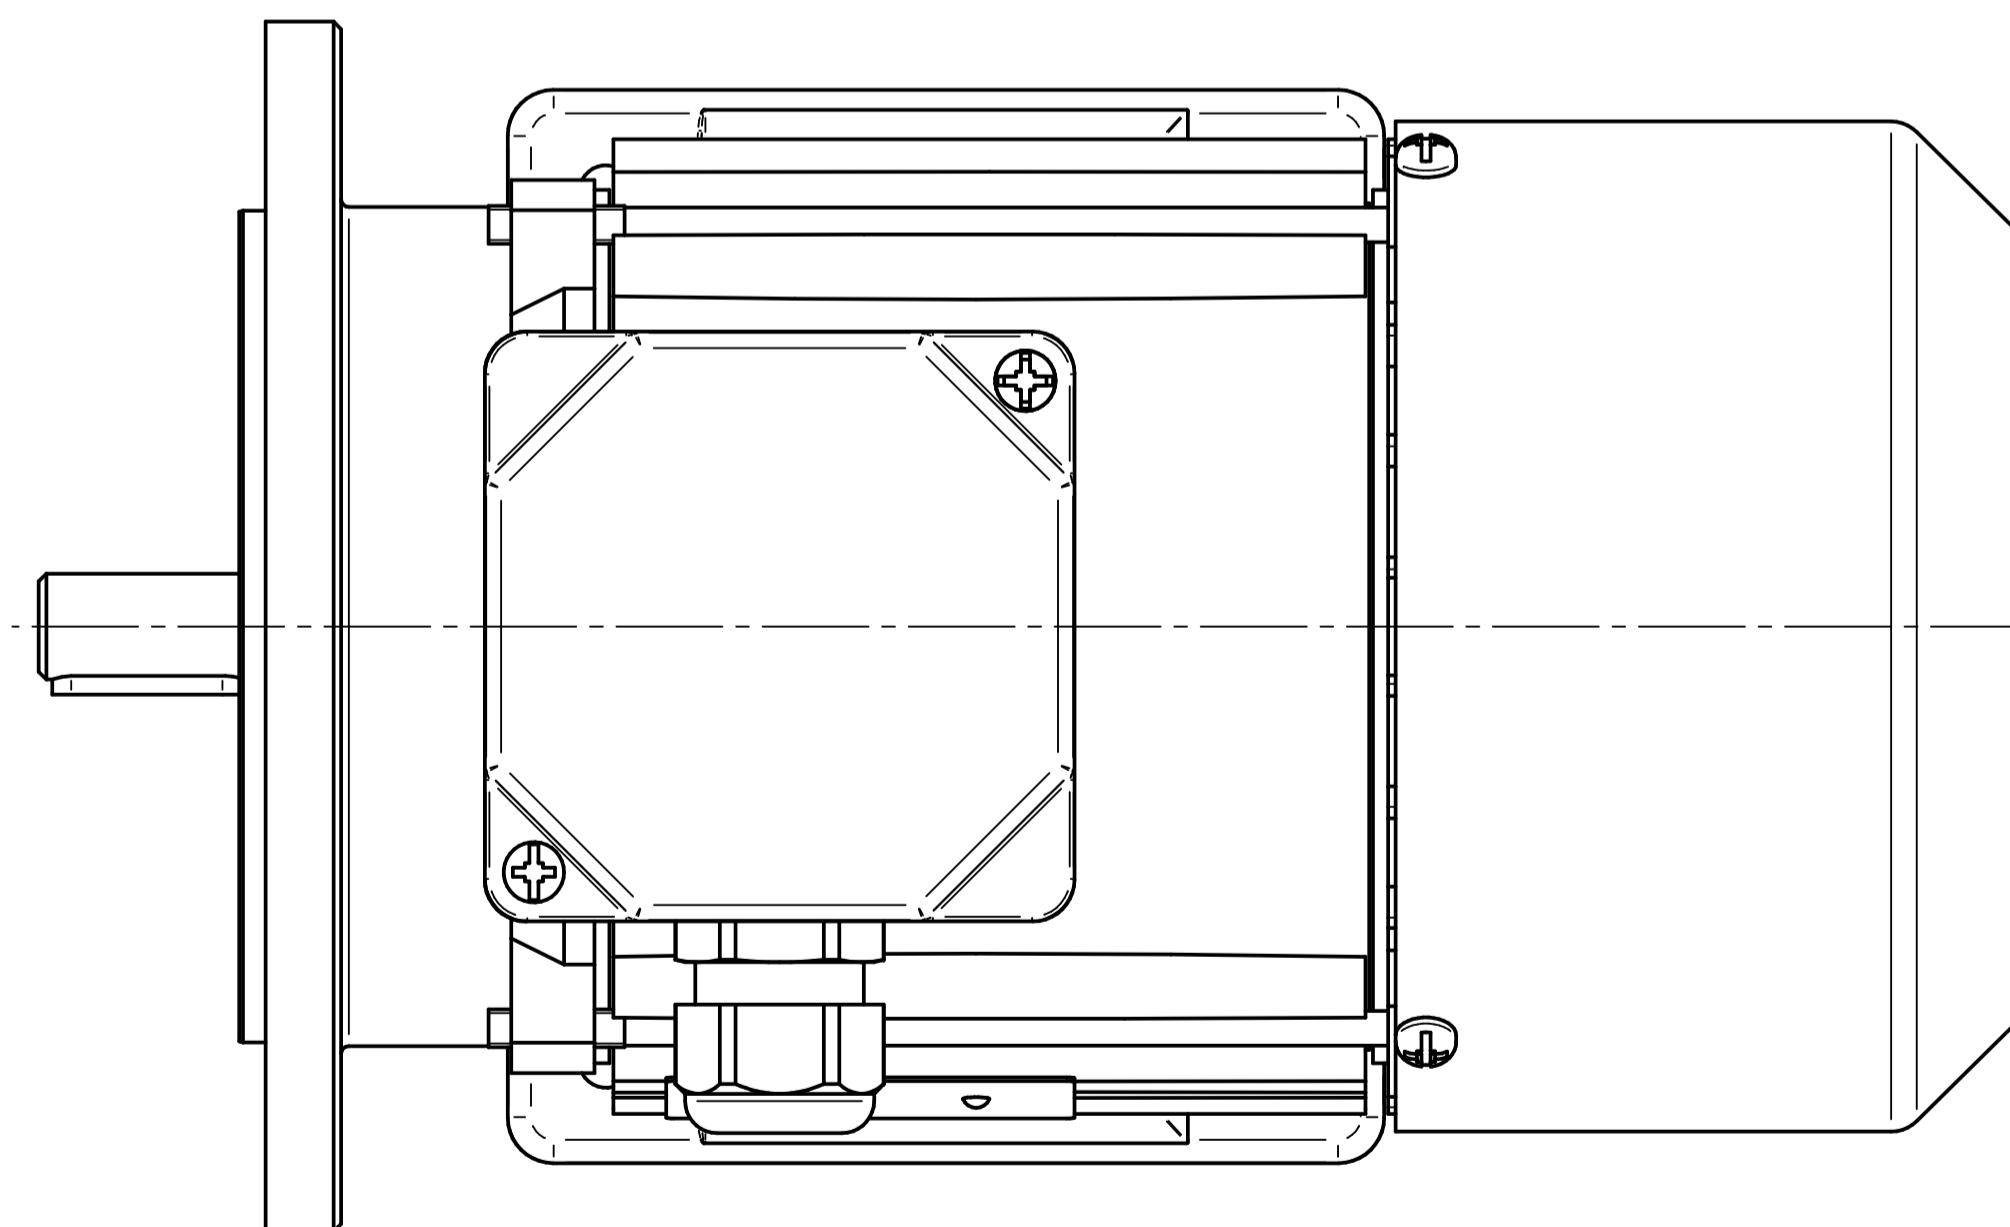

Scale

1:1

Cantoni®
GROUP

BESEL S.A.
FABRYKA SILNIKÓW ELEKTRYCZNYCH

Motor type

2SIEK71-4B1

Scale

1:1