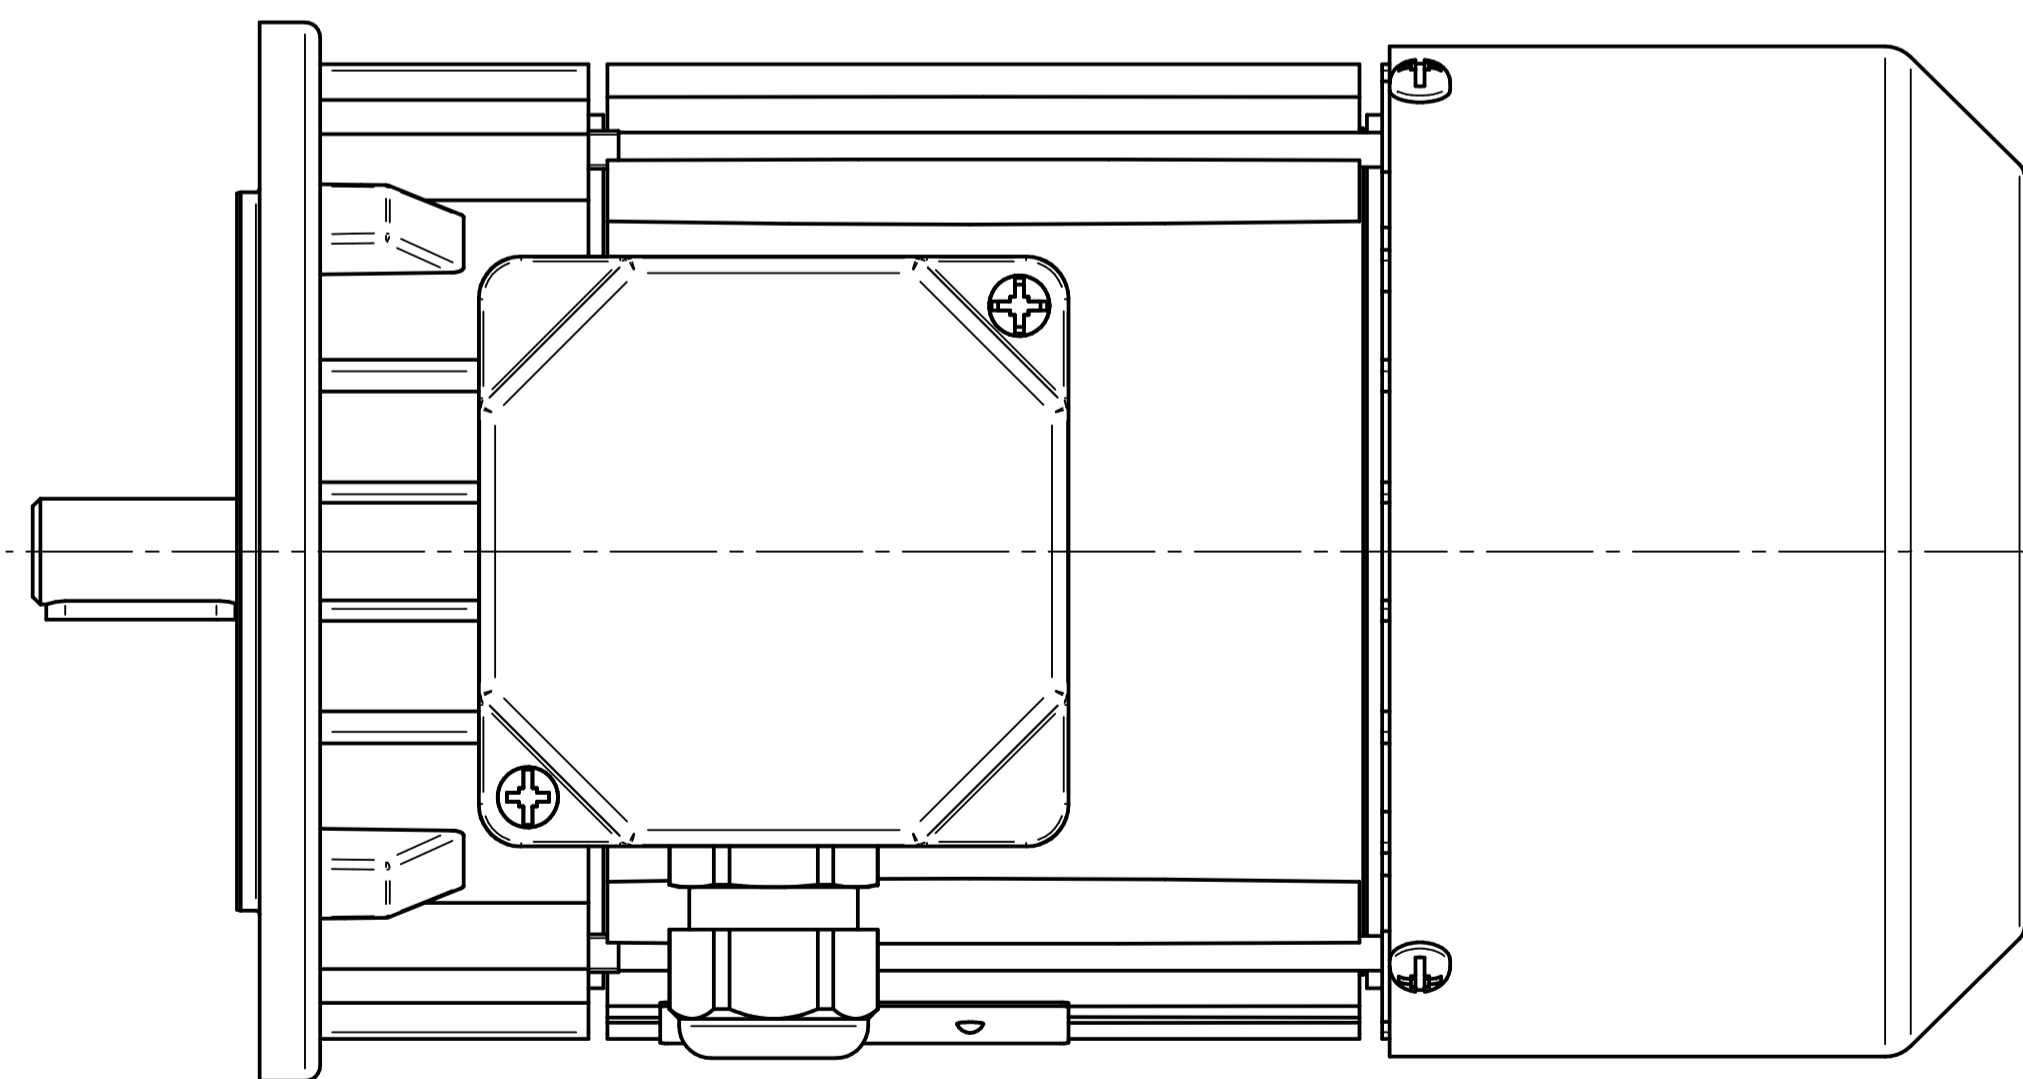

Cantoni®
GROUP

BESEL S.A.
FABRYKA SILNIKÓW ELEKTRYCZNYCH

Motor type

2SIEK71-4B1

Scale

1:1