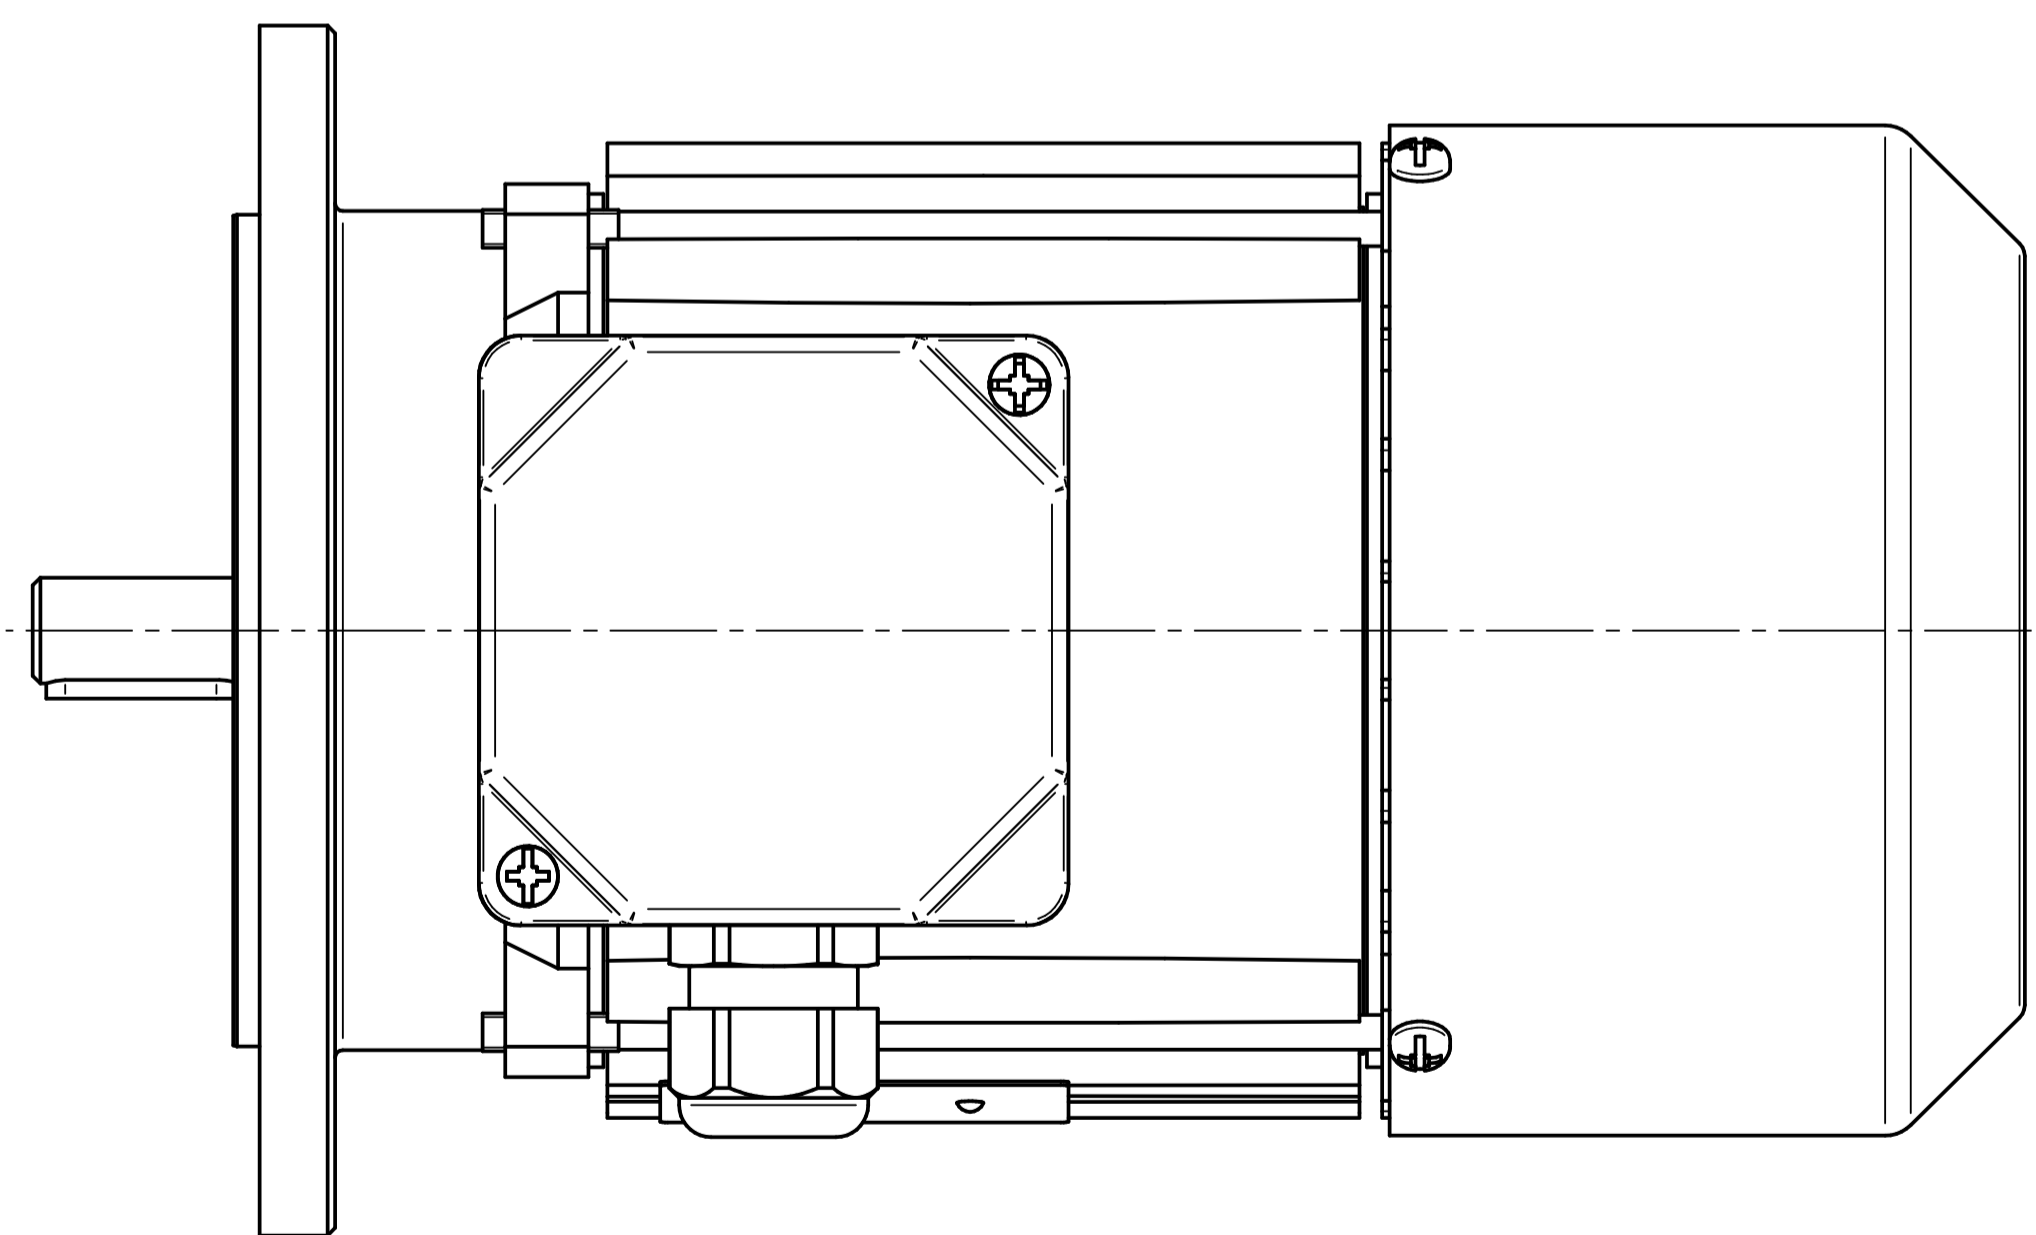

Cantoni®
GROUP

BESEL S.A.
FABRYKA SILNIKÓW ELEKTRYCZNYCH

Motor type

2SIE71-4B

Scale

1:1

Cantoni®
GROUP

BESEL S.A.
FABRYKA SILNIKÓW ELEKTRYCZNYCH

Motor type

2SIEL71-4B2

Scale

1:1

Cantoni®
GROUP

BESEL S.A.
FABRYKA SILNIKÓW ELEKTRYCZNYCH

Motor type

2SIEK71-4B2

Scale

1:1

Cantoni®
GROUP

BESEL S.A.
FABRYKA SILNIKÓW ELEKTRYCZNYCH

Motor type

2SIEK71-4B1

Scale

1:1