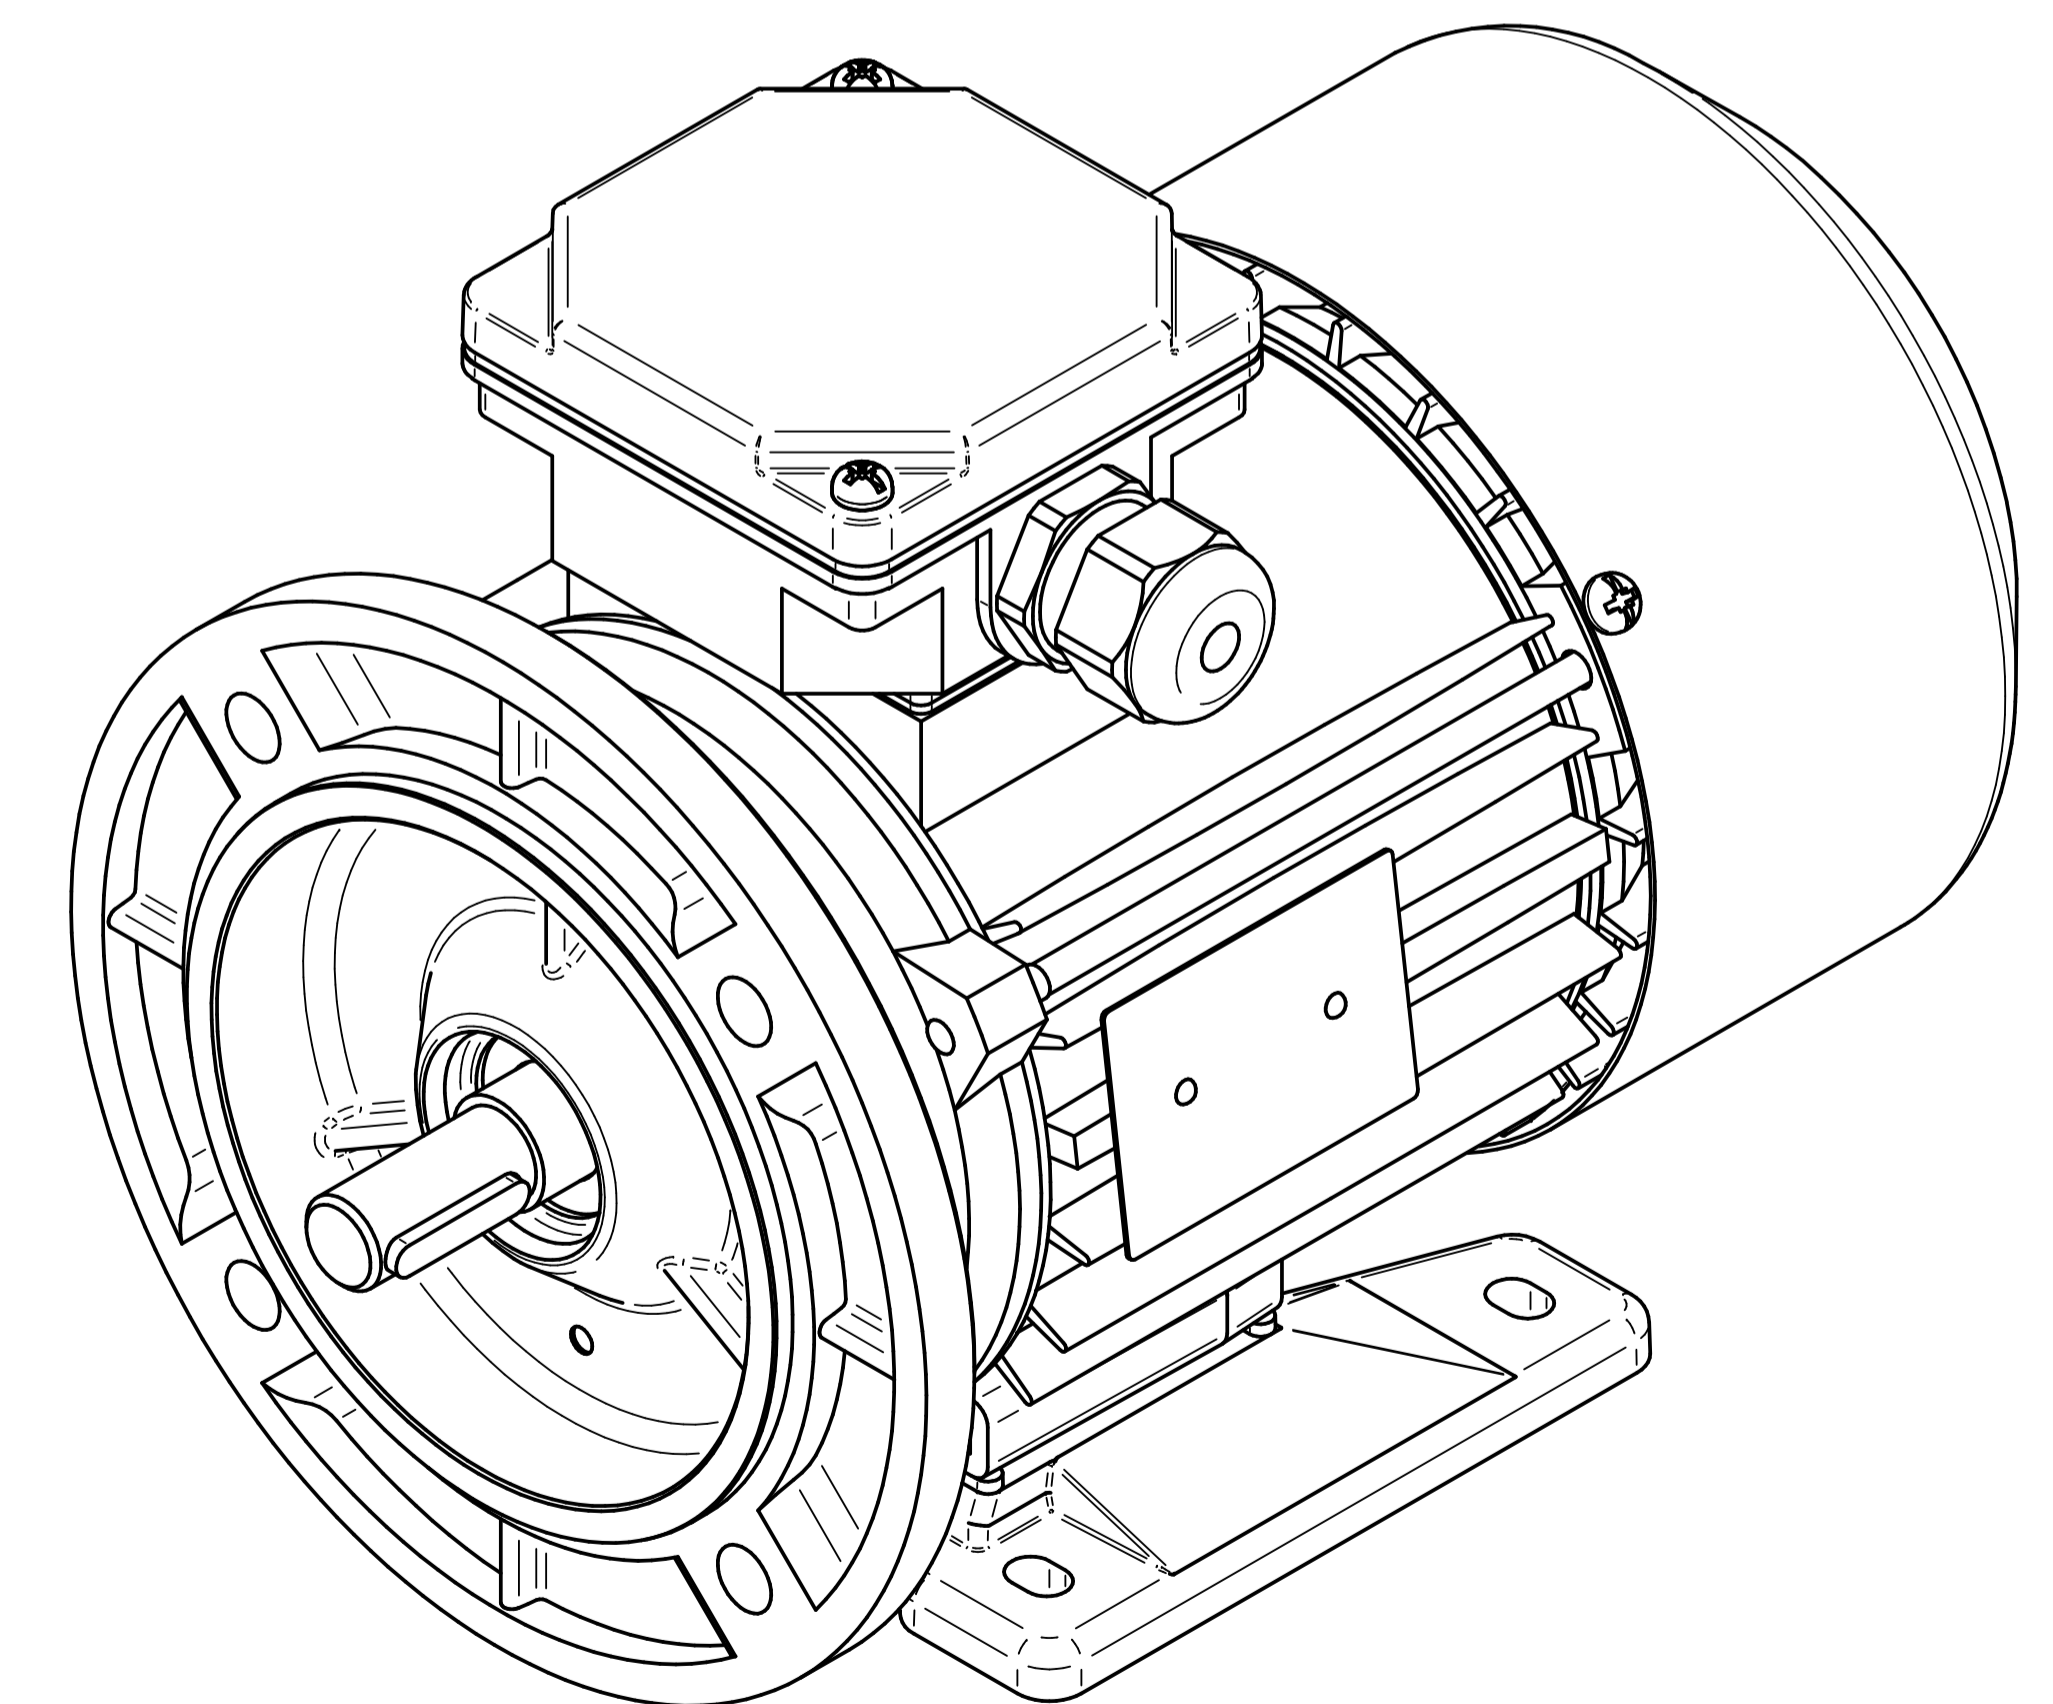

Scale

1:1

Cantoni®
GROUP

BESEL S.A.
FABRYKA SILNIKÓW ELEKTRYCZNYCH

Motor type

2SIEK71-4B1

Scale

1:1