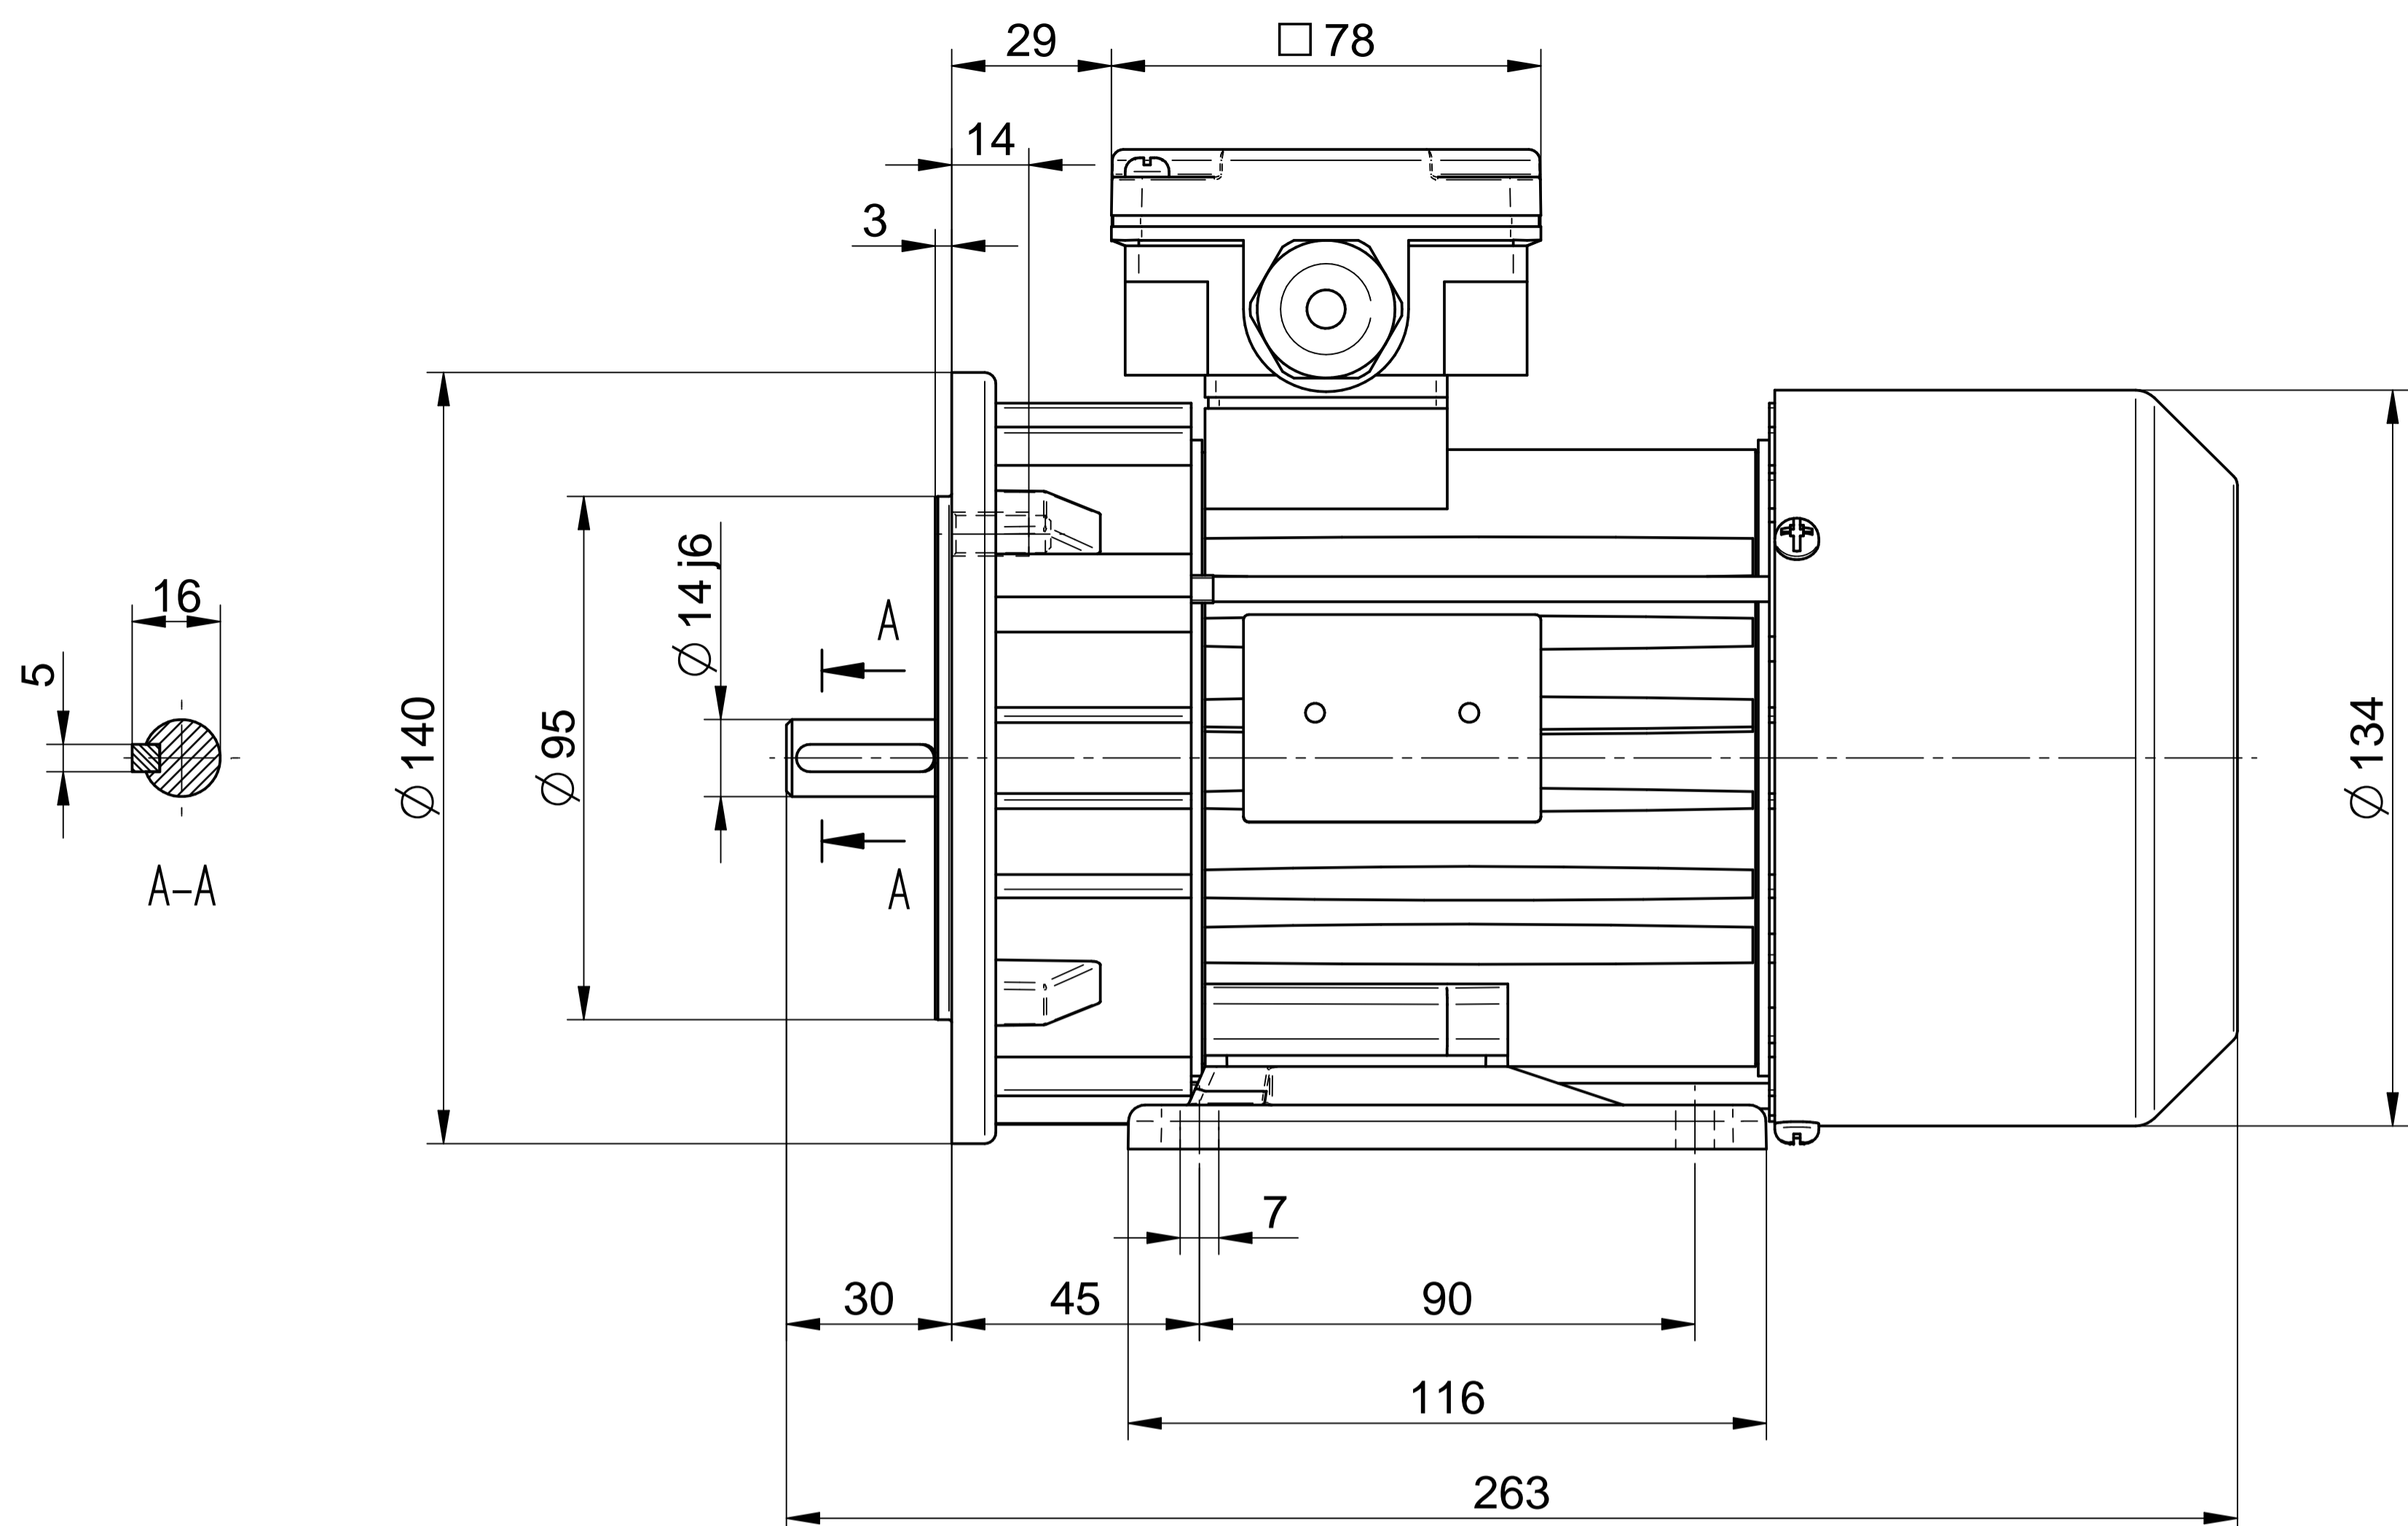

Cantoni®
GROUP

BESEL S.A.
FABRYKA SILNIKÓW ELEKTRYCZNYCH

Motor type

2SIE71-4B

Scale

1:1

Cantoni®
GROUP

BESEL S.A.
FABRYKA SILNIKÓW ELEKTRYCZNYCH

Motor type

2SIEL71-4B2

Scale

1:1

Cantoni®
GROUP

BESEL S.A.
FABRYKA SILNIKÓW ELEKTRYCZNYCH

Motor type

2SIEK71-4B2

Scale

1:1

Cantoni®
GROUP

BESEL S.A.
FABRYKA SILNIKÓW ELEKTRYCZNYCH

Motor type

2SIEK71-4B1

Scale

1:1