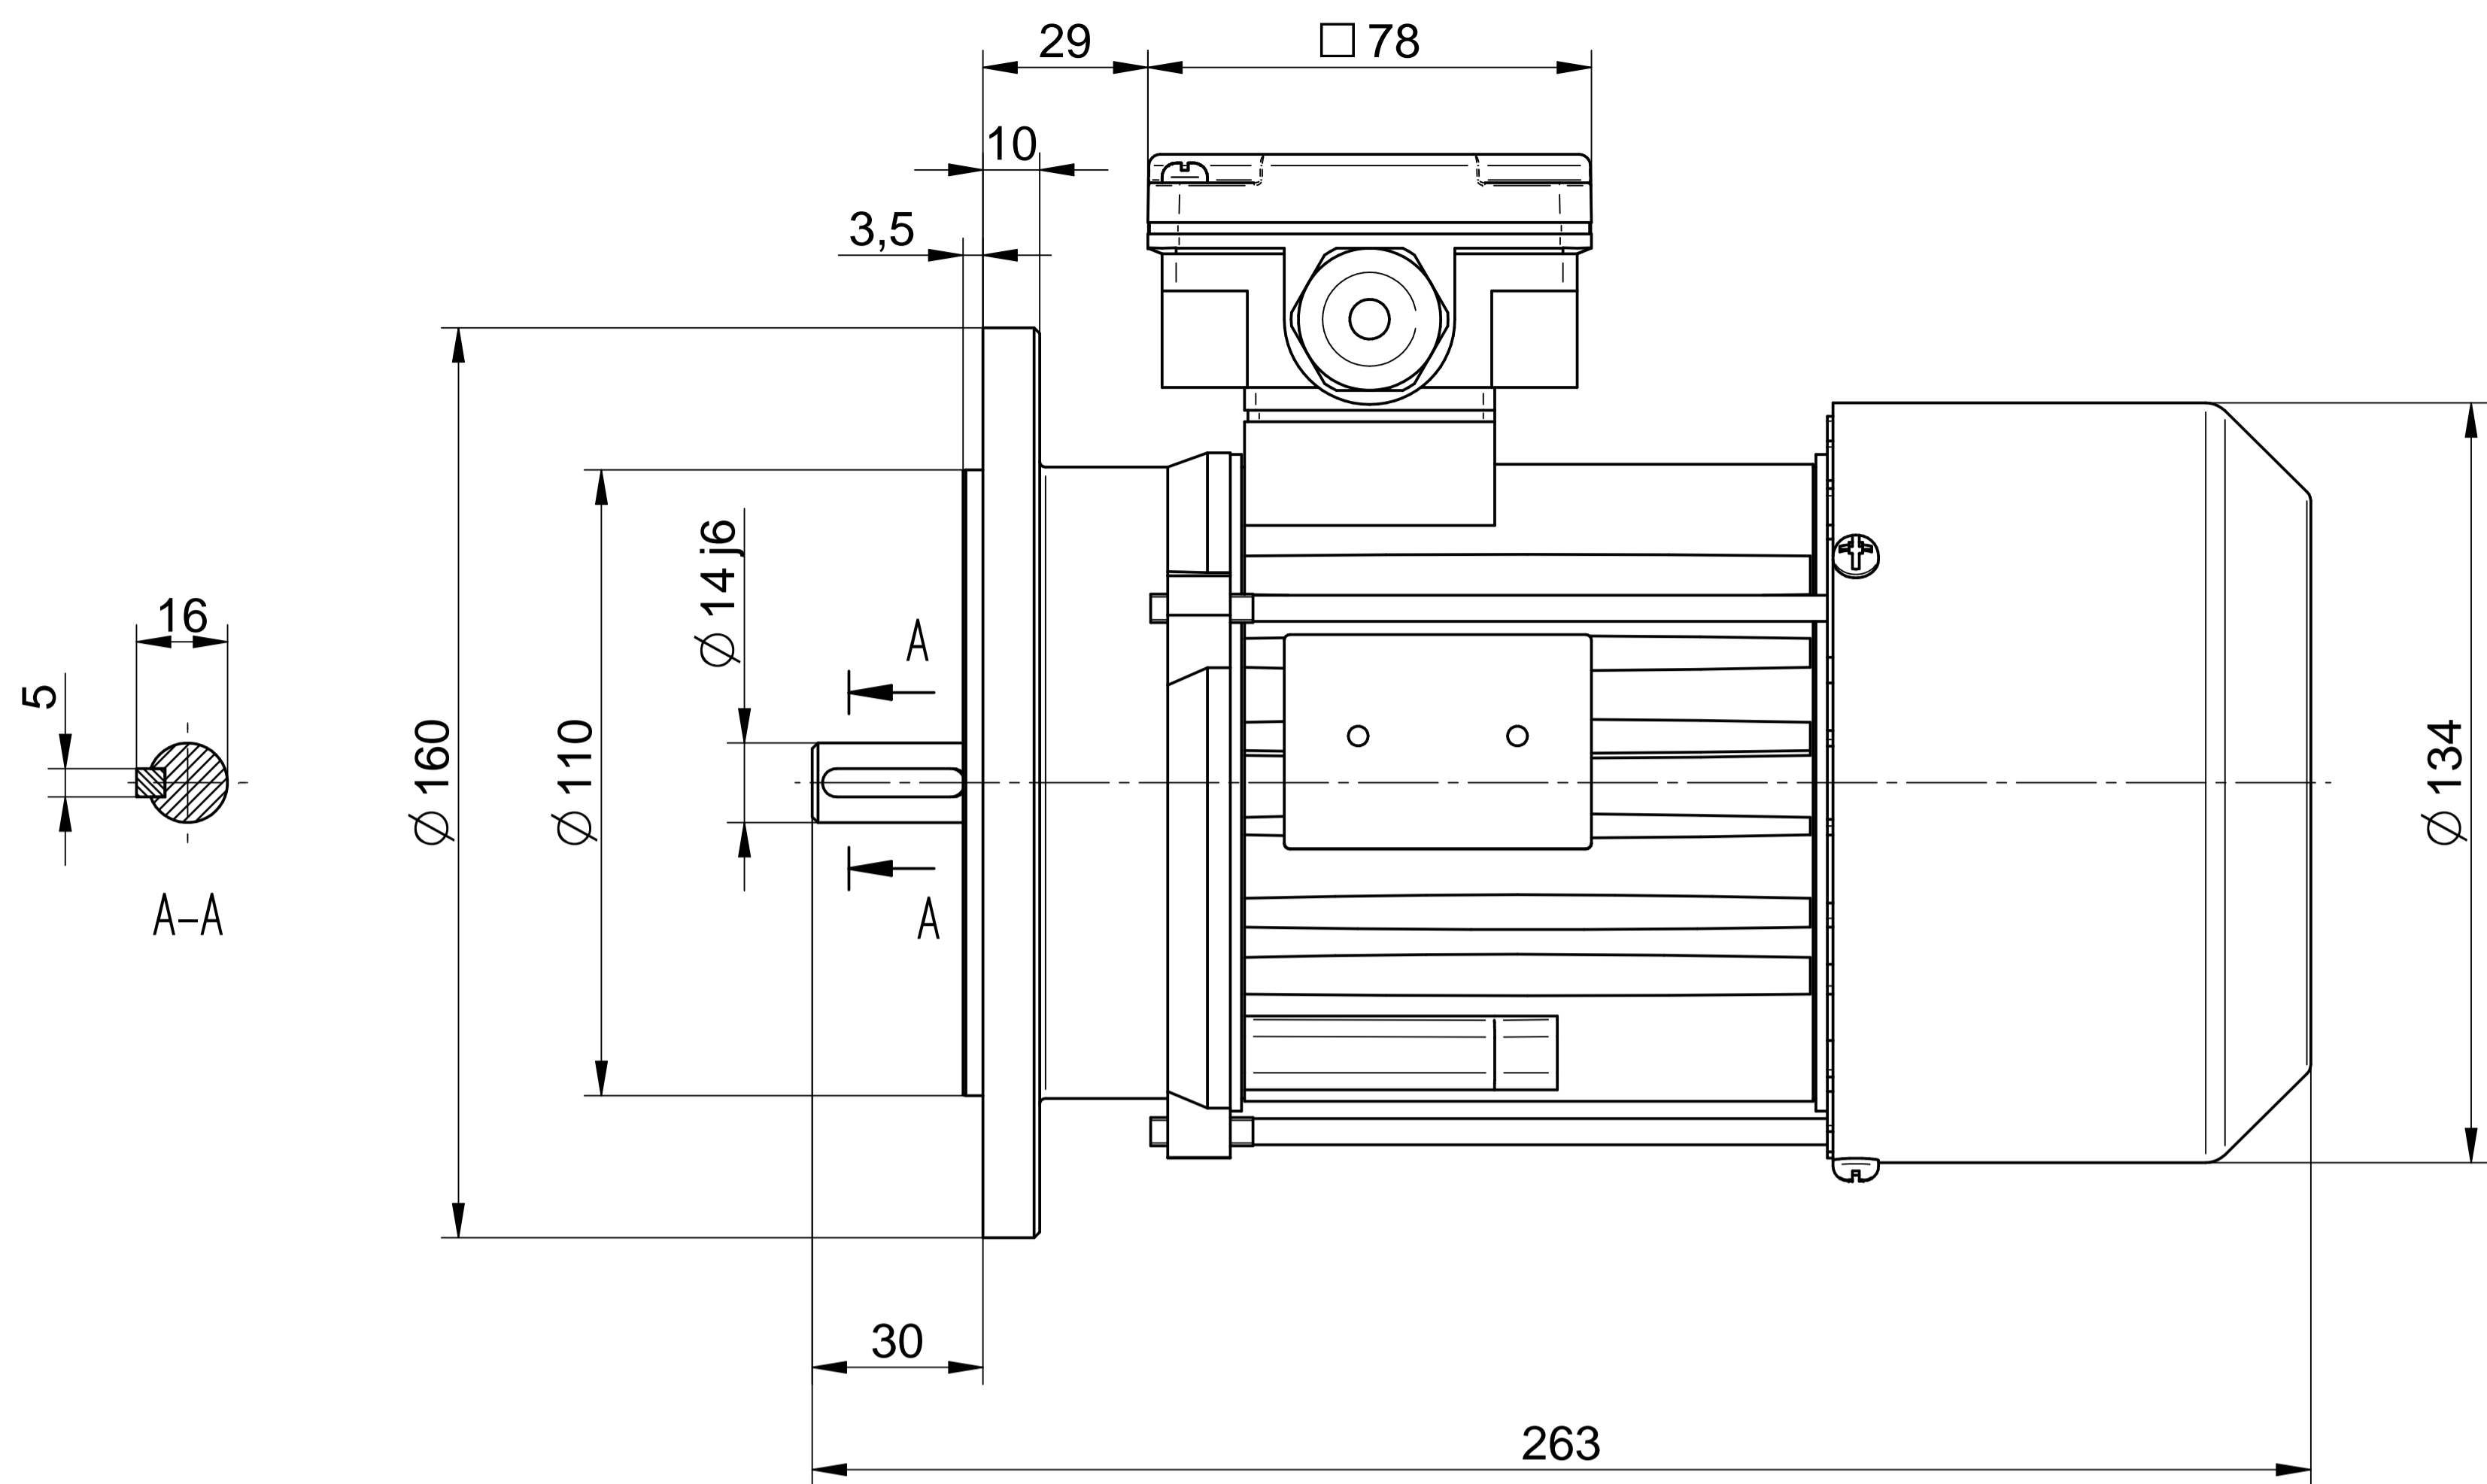

Cantoni®
GROUP

BESEL S.A.
FABRYKA SILNIKÓW ELEKTRYCZNYCH

Motor type

2SIE71-4B

Scale

1:1

Cantoni®
GROUP

BESEL S.A.
FABRYKA SILNIKÓW ELEKTRYCZNYCH

Motor type

2SIEL71-4B2

Scale

1:1

Cantoni®
GROUP

BESEL S.A.
FABRYKA SILNIKÓW ELEKTRYCZNYCH

Motor type

2SIEK71-4B2

Scale

1:1

Cantoni®
GROUP

BESEL S.A.
FABRYKA SILNIKÓW ELEKTRYCZNYCH

Motor type

2SIEK71-4B1

Scale

1:1