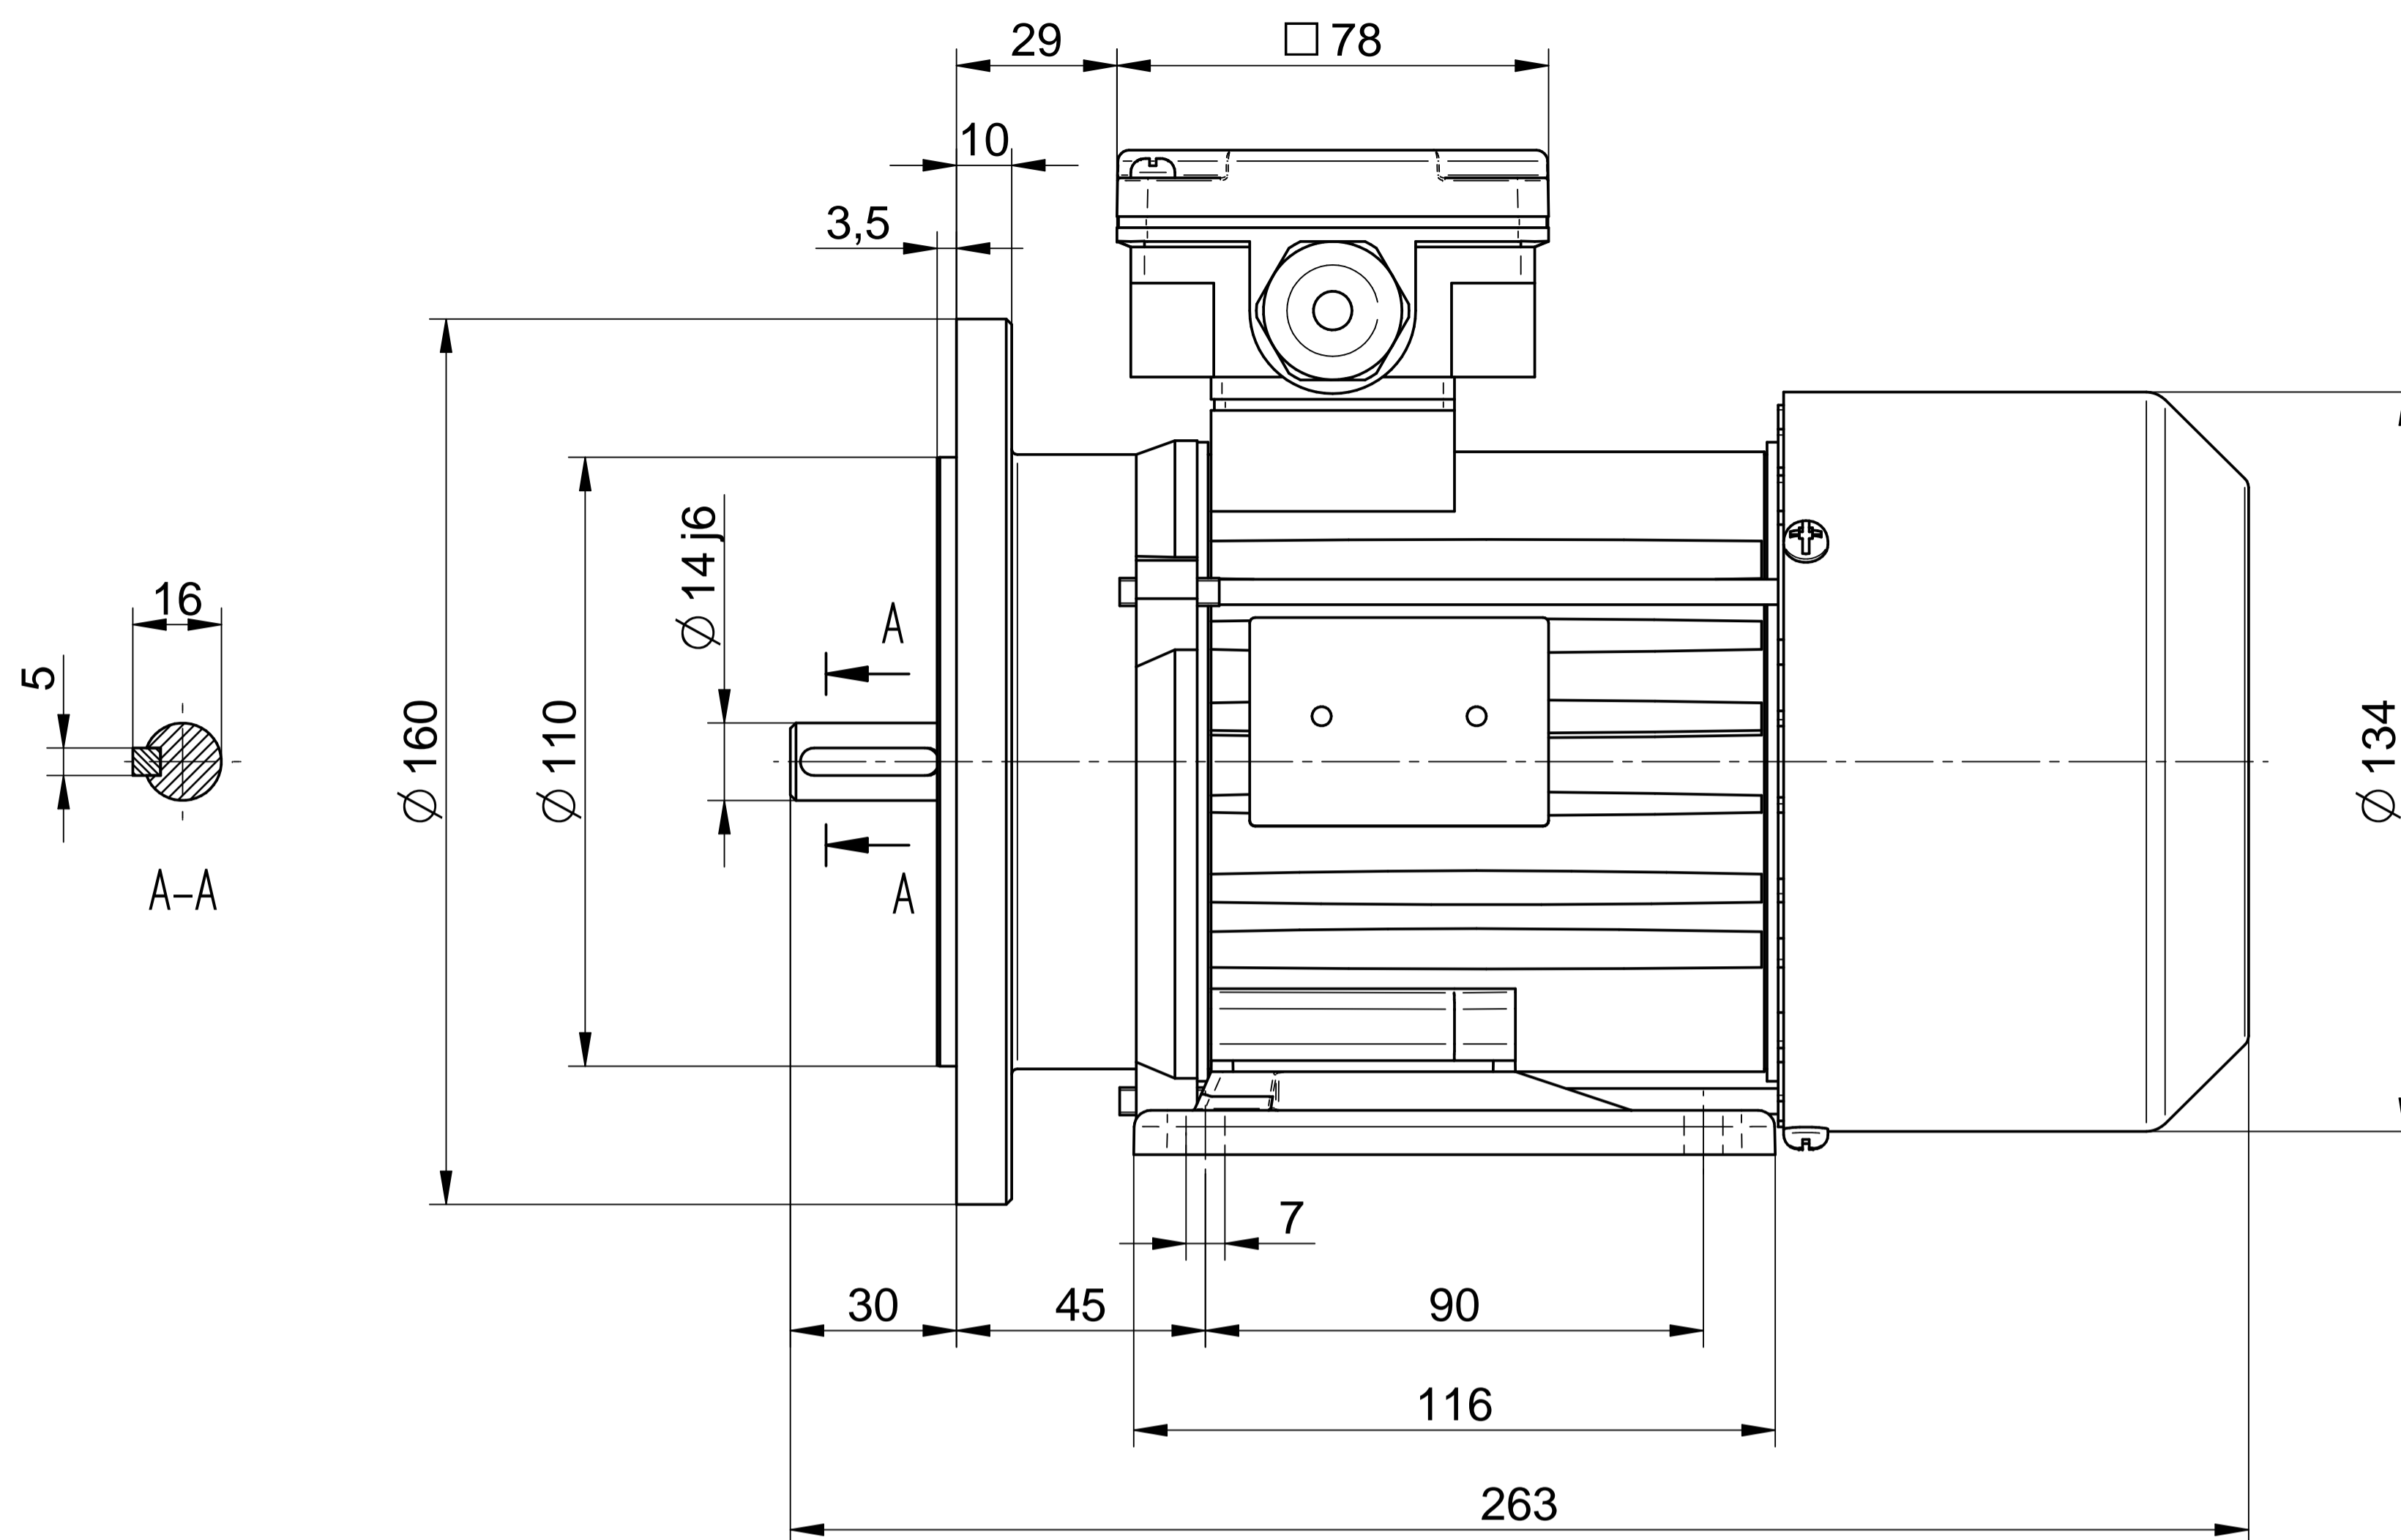

Scale

1:1

Cantoni®
GROUP

BESEL S.A.
FABRYKA SILNIKÓW ELEKTRYCZNYCH

Motor type

2SIEK71-4B1

Scale

1:1