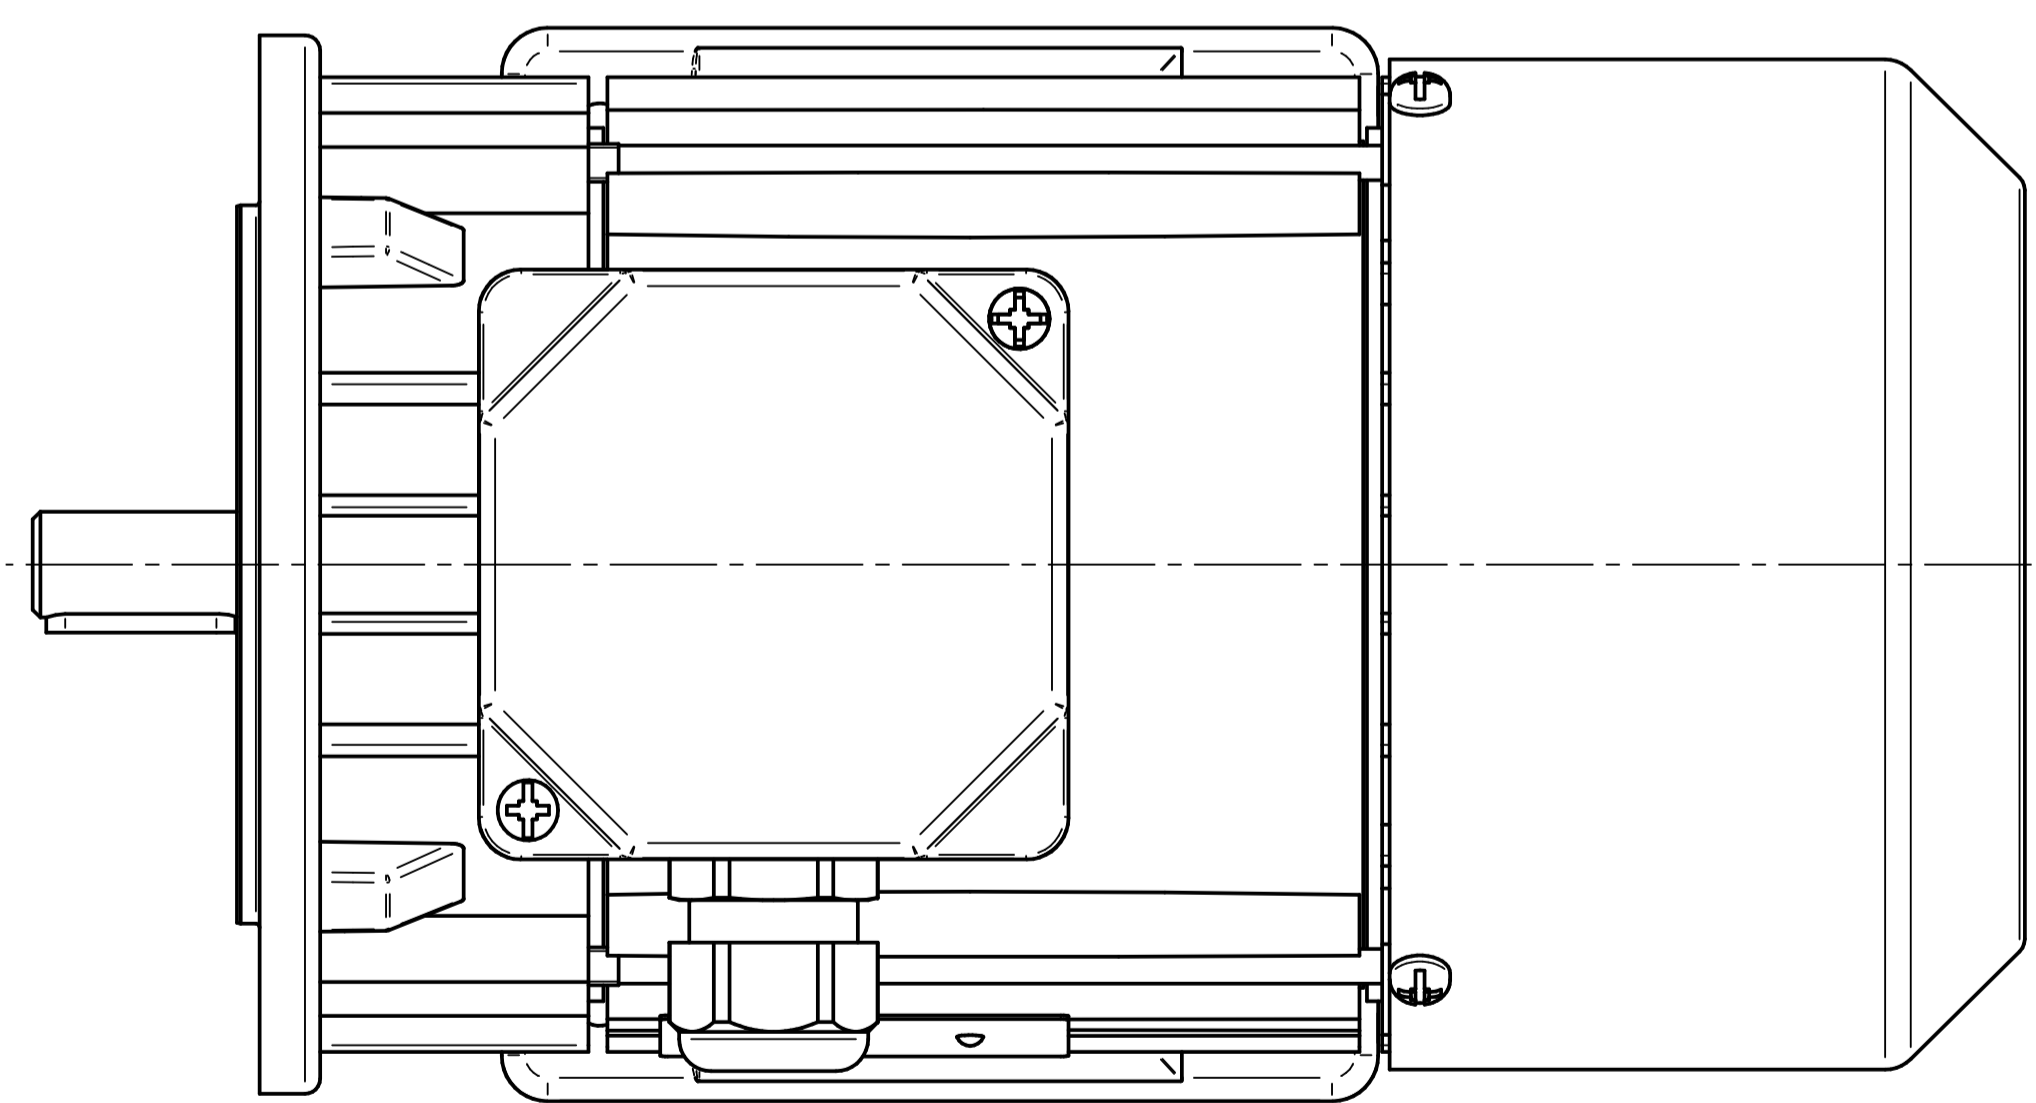

Cantoni®
GROUP

BESEL S.A.
FABRYKA SILNIKÓW ELEKTRYCZNYCH

Motor type

2SIE71-4B

Scale

1:1

Cantoni®
GROUP

BESEL S.A.
FABRYKA SILNIKÓW ELEKTRYCZNYCH

Motor type

2SIEL71-4B2

Scale

1:1

Cantoni®
GROUP

BESEL S.A.
FABRYKA SILNIKÓW ELEKTRYCZNYCH

Motor type

2SIEK71-4B2

Scale

1:1

Cantoni®
GROUP

BESEL S.A.
FABRYKA SILNIKÓW ELEKTRYCZNYCH

Motor type

2SIEK71-4B1

Scale

1:1