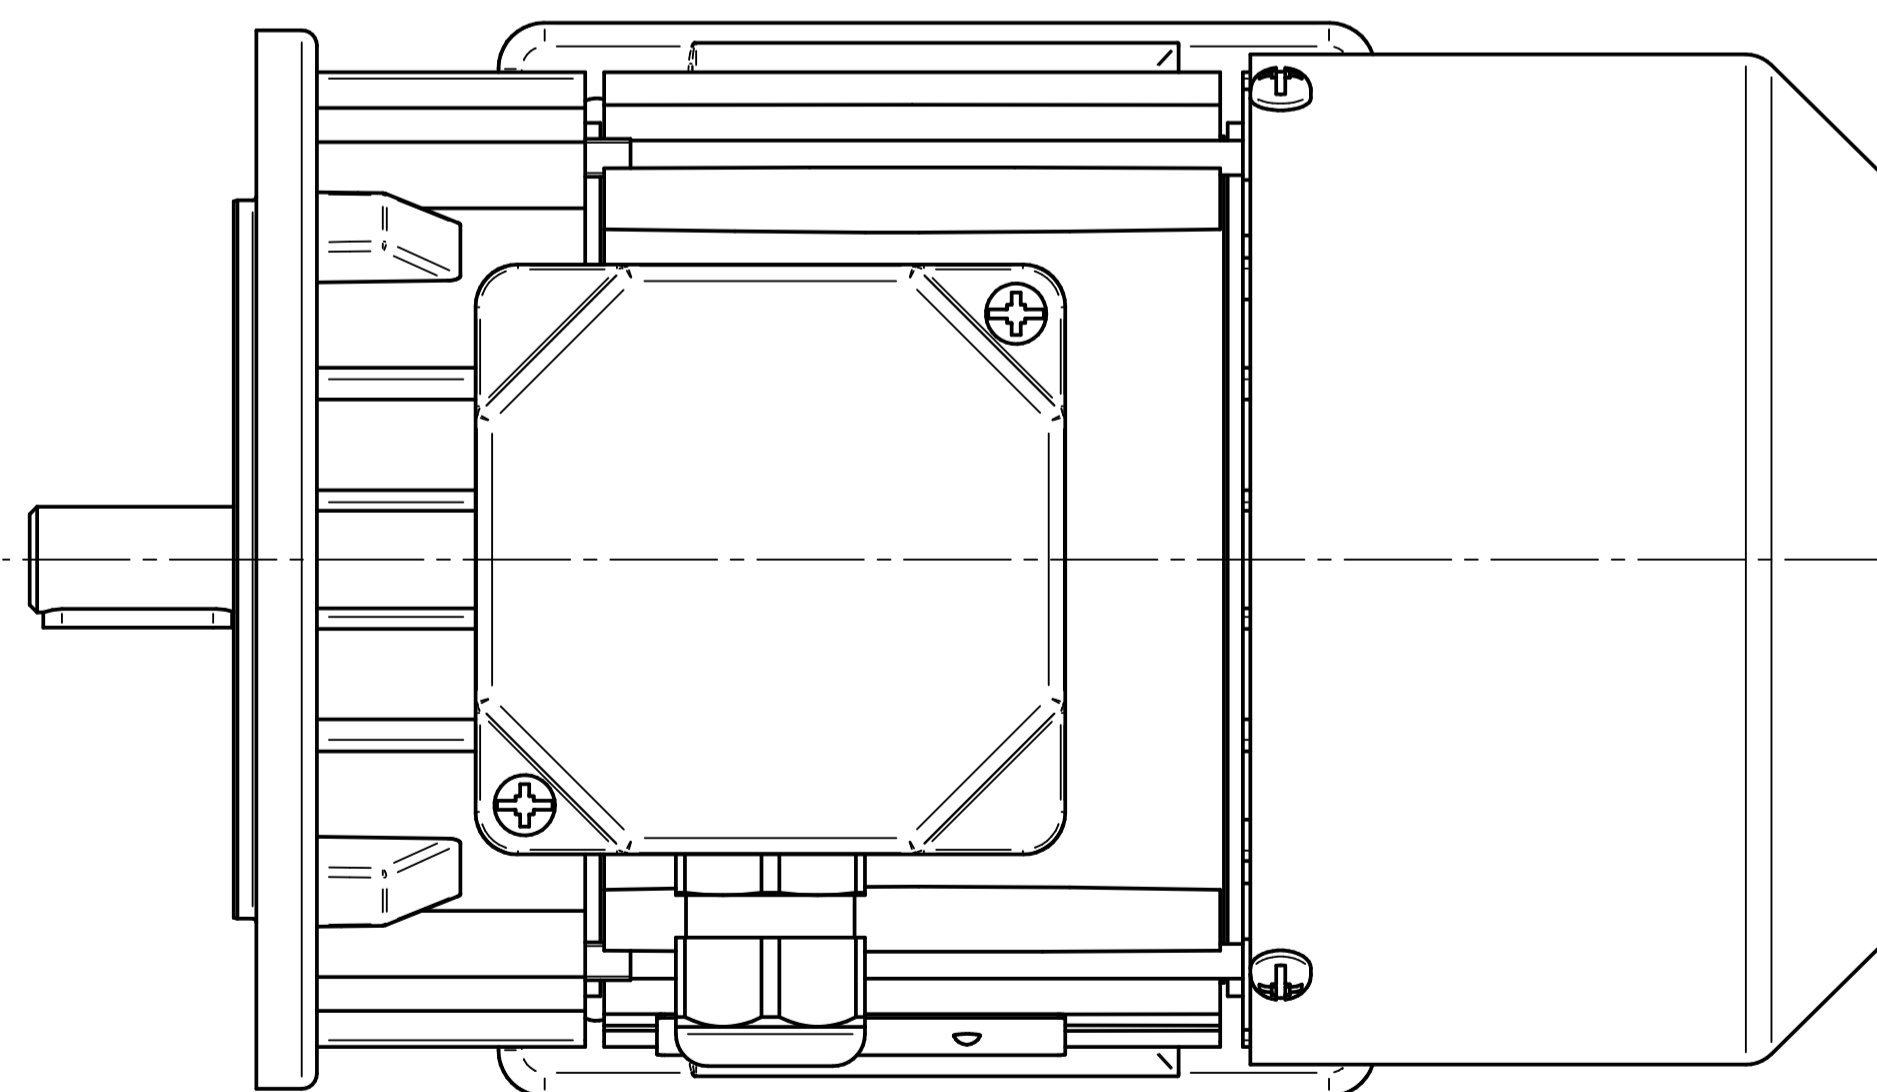

Cantoni®
GROUP

BESEL S.A.
FABRYKA SILNIKÓW ELEKTRYCZNYCH

Motor type

2SIEL71-4A1

Scale

1:1