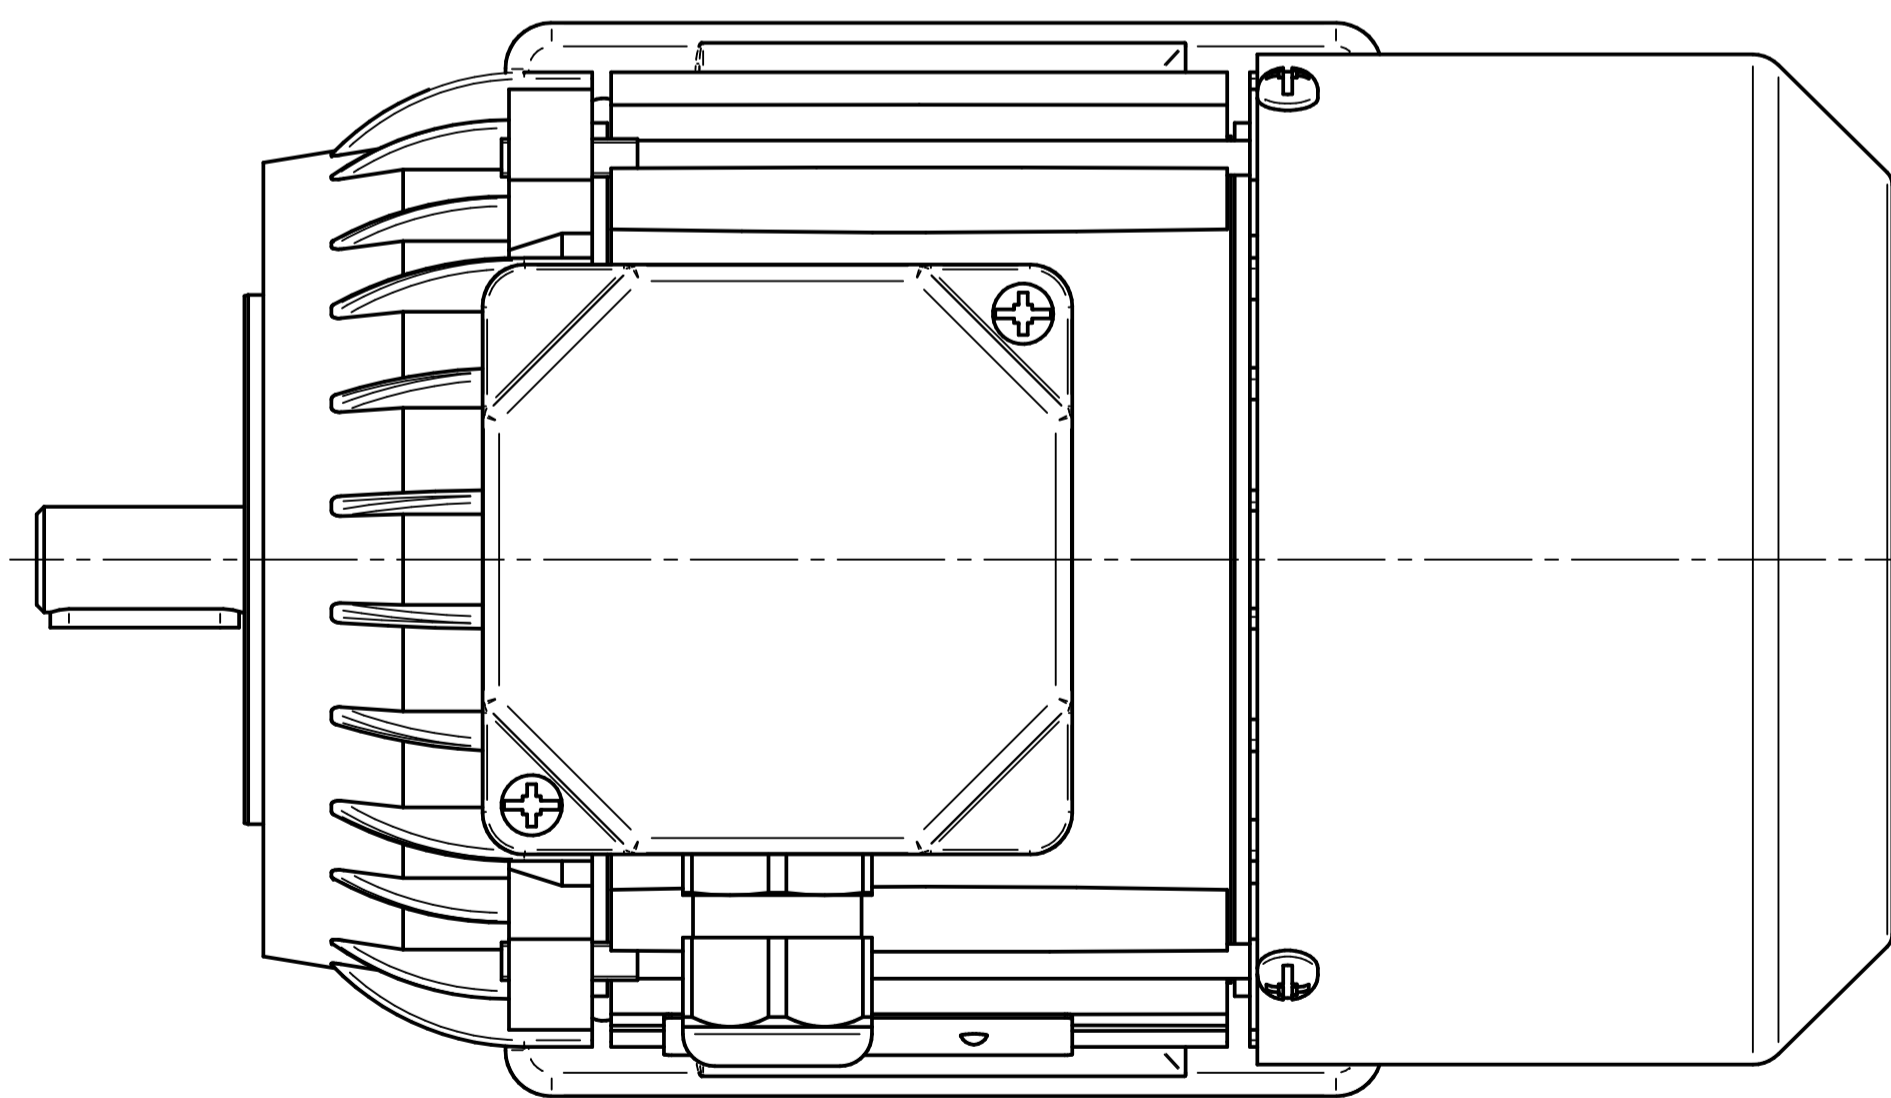

Cantoni®
GROUP

BESEL S.A.
FABRYKA SILNIKÓW ELEKTRYCZNYCH

Motor type

2SIE71-4A

Scale

1:1

Cantoni®
GROUP

BESEL S.A.
FABRYKA SILNIKÓW ELEKTRYCZNYCH

Motor type

2SIEL71-4A2

Scale

1:1

Cantoni®
GROUP

BESEL S.A.
FABRYKA SILNIKÓW ELEKTRYCZNYCH

Motor type

2SIEL71-4A1

Scale

1:1

Cantoni®
GROUP

BESEL S.A.
FABRYKA SILNIKÓW ELEKTRYCZNYCH

Motor type

2SIEK71-4A

Scale

1:1

Scale

1:1