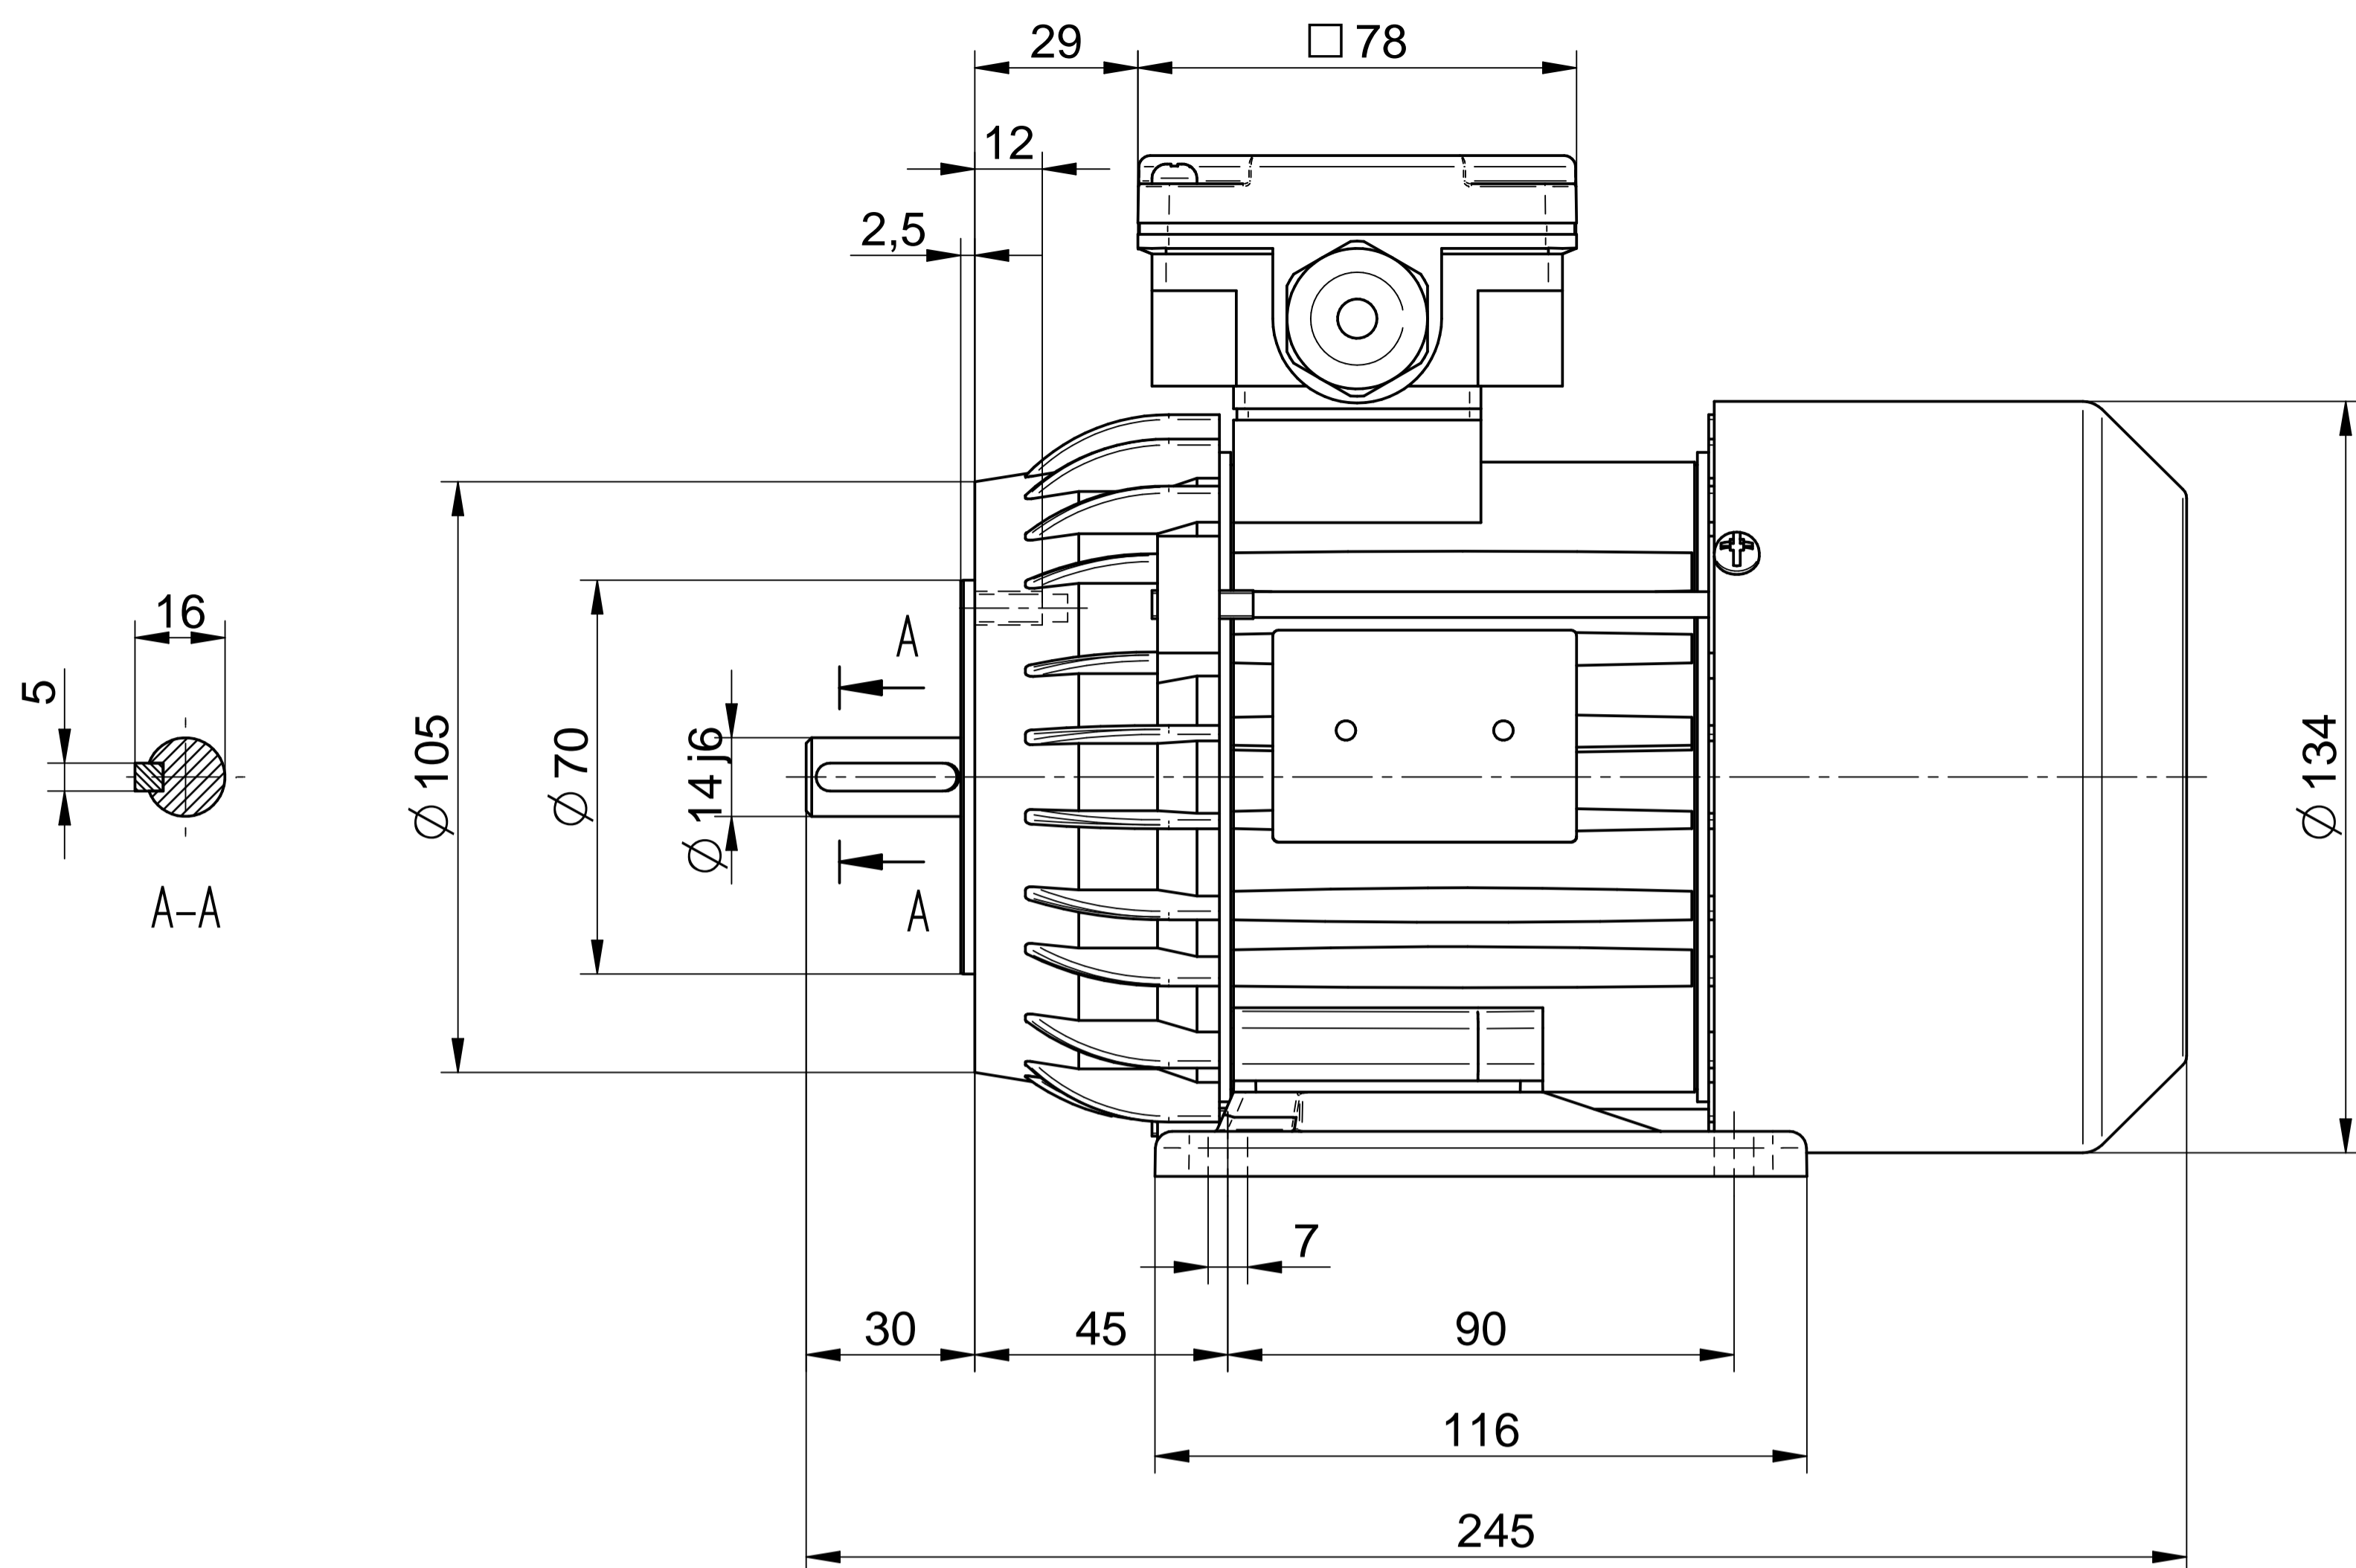

Cantoni®
GROUP

BESEL S.A.
FABRYKA SILNIKÓW ELEKTRYCZNYCH

Motor type

2SIE71-4A

Scale

1:1

Cantoni®
GROUP

BESEL S.A.
FABRYKA SILNIKÓW ELEKTRYCZNYCH

Motor type

2SIEL71-4A2

Scale

1:1

Cantoni®
GROUP

BESEL S.A.
FABRYKA SILNIKÓW ELEKTRYCZNYCH

Motor type

2SIEL71-4A1

Scale

1:1

Cantoni®
GROUP

BESEL S.A.
FABRYKA SILNIKÓW ELEKTRYCZNYCH

Motor type

2SIEK71-4A

Scale

1:1

Scale

1:1