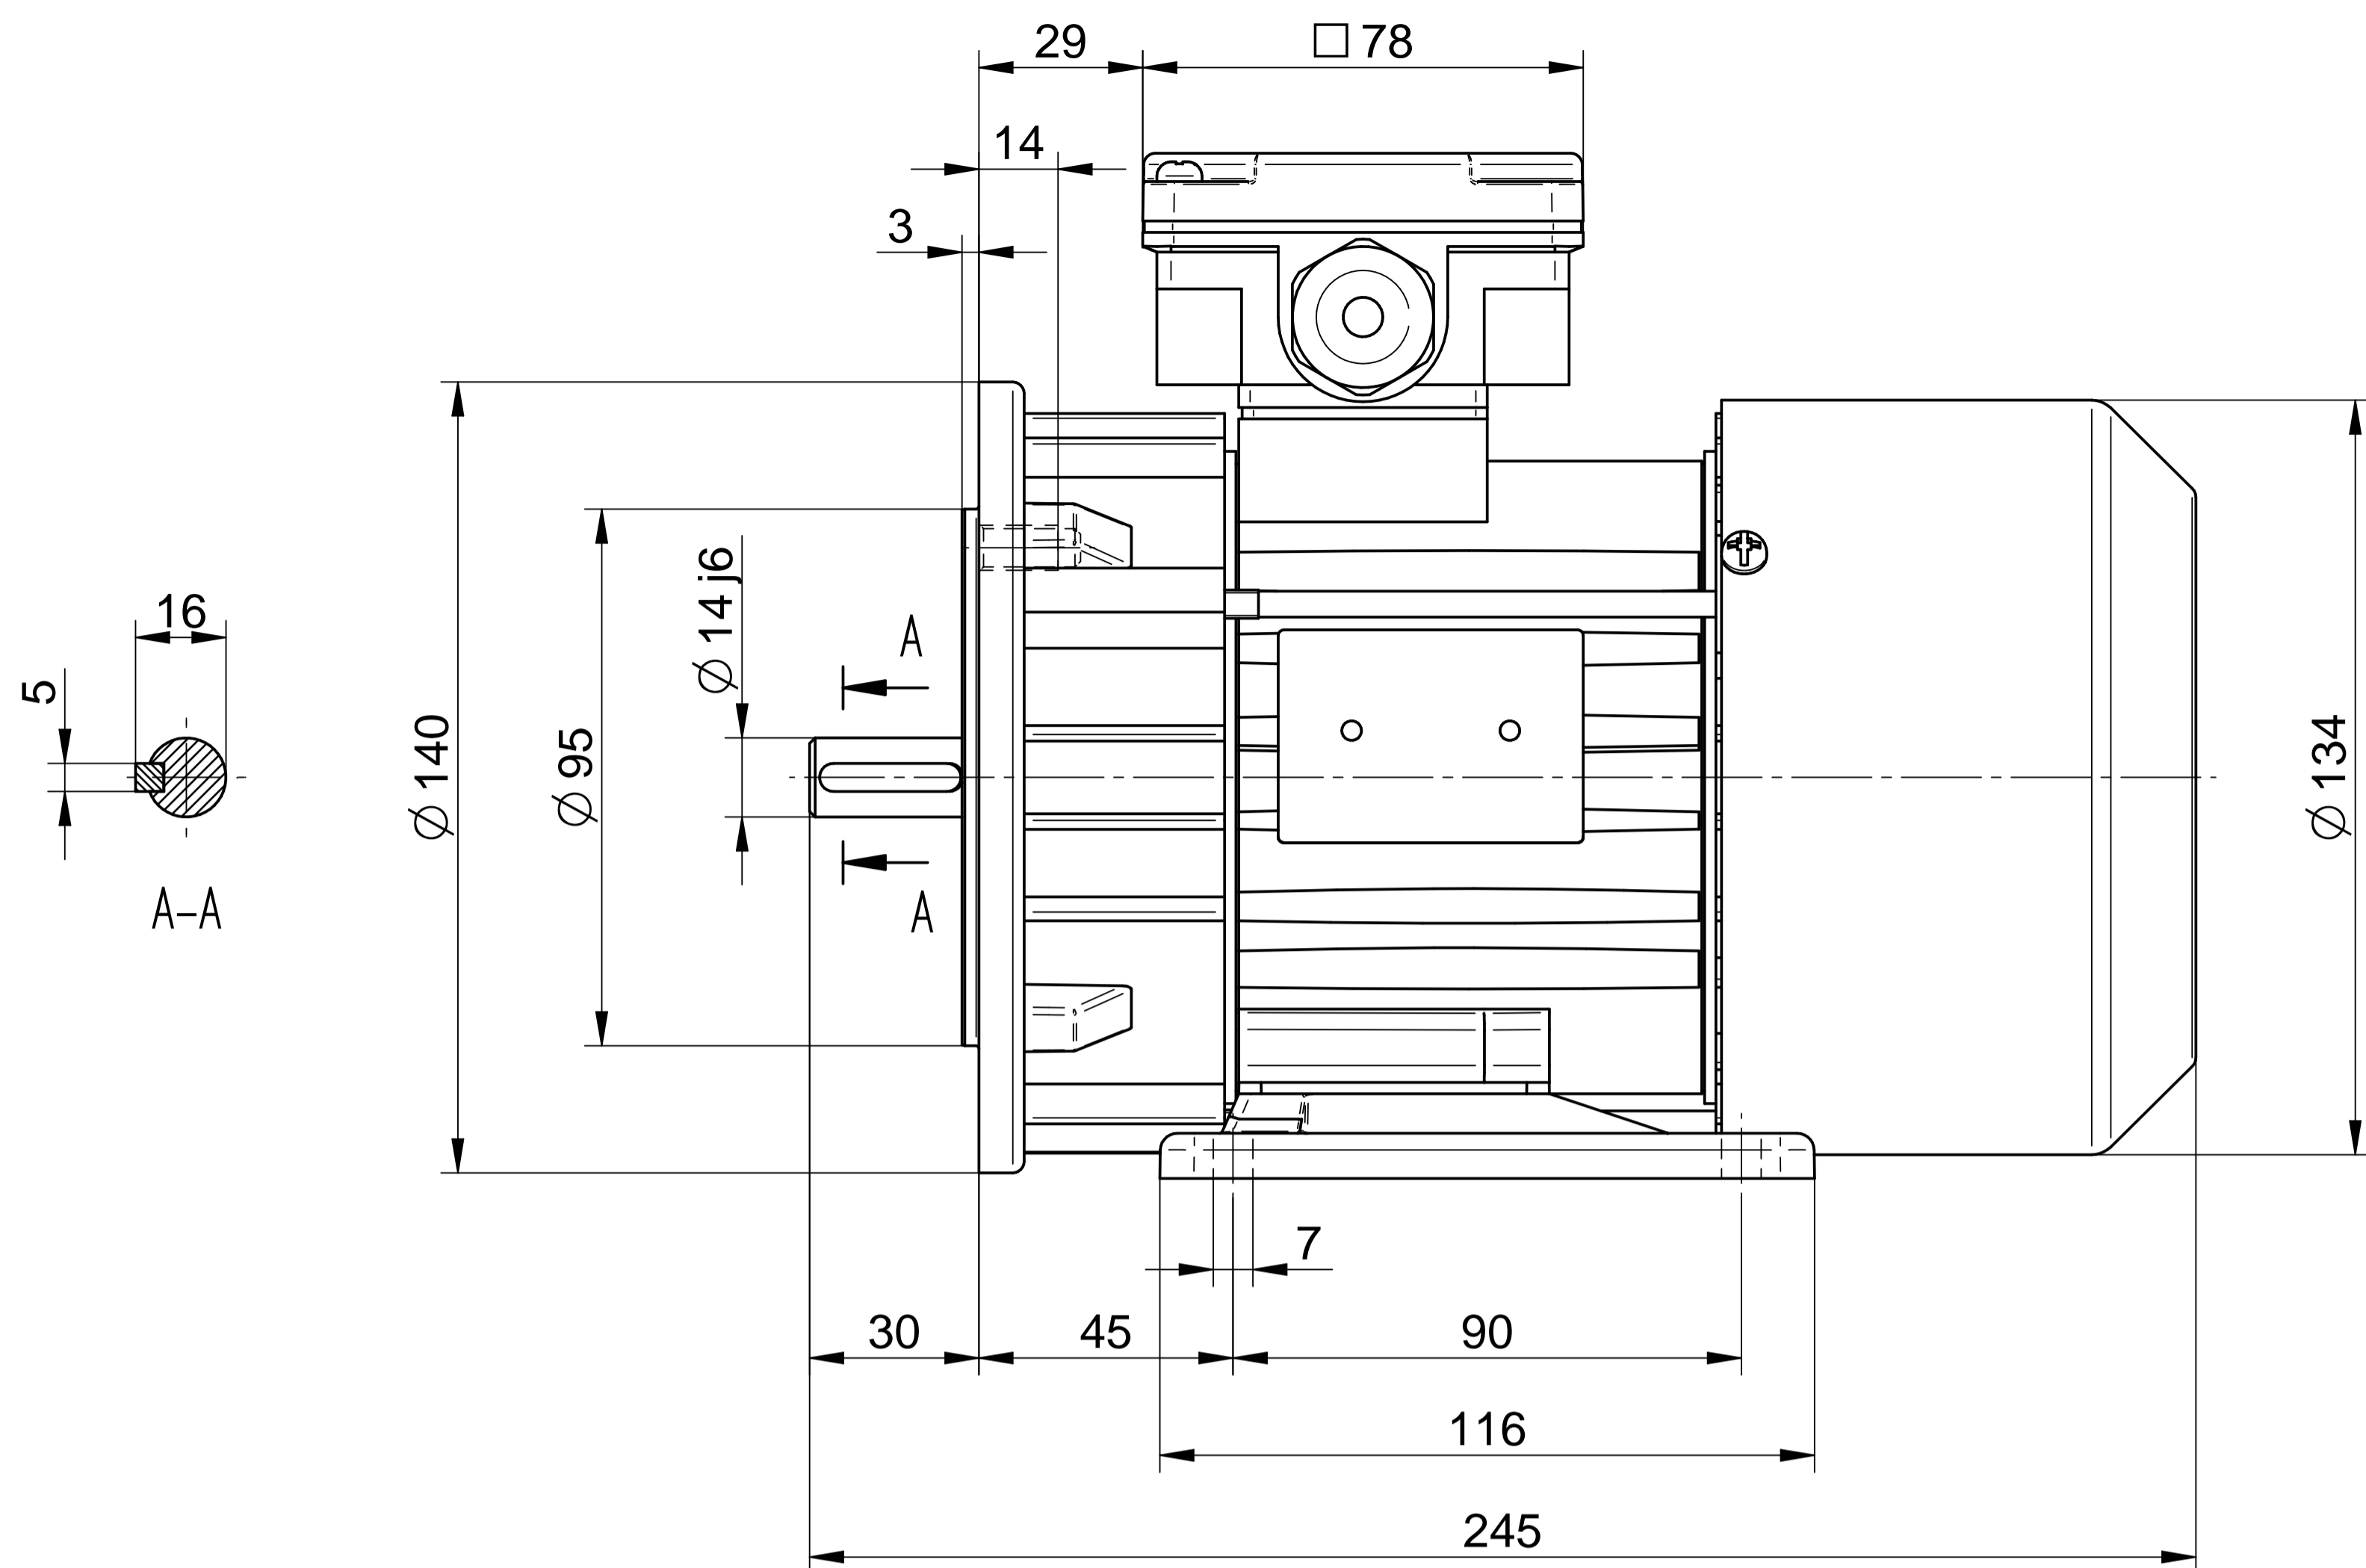

Cantoni®
GROUP

BESEL S.A.
FABRYKA SILNIKÓW ELEKTRYCZNYCH

Motor type

2SIE71-4A

Scale

1:1

Cantoni®
GROUP

BESEL S.A.
FABRYKA SILNIKÓW ELEKTRYCZNYCH

Motor type

2SIEL71-4A2

Scale

1:1

Cantoni®
GROUP

BESEL S.A.
FABRYKA SILNIKÓW ELEKTRYCZNYCH

Motor type

2SIEL71-4A1

Scale

1:1

Cantoni®
GROUP

BESEL S.A.
FABRYKA SILNIKÓW ELEKTRYCZNYCH

Motor type

2SIEK71-4A

Scale

1:1

Scale

1:1