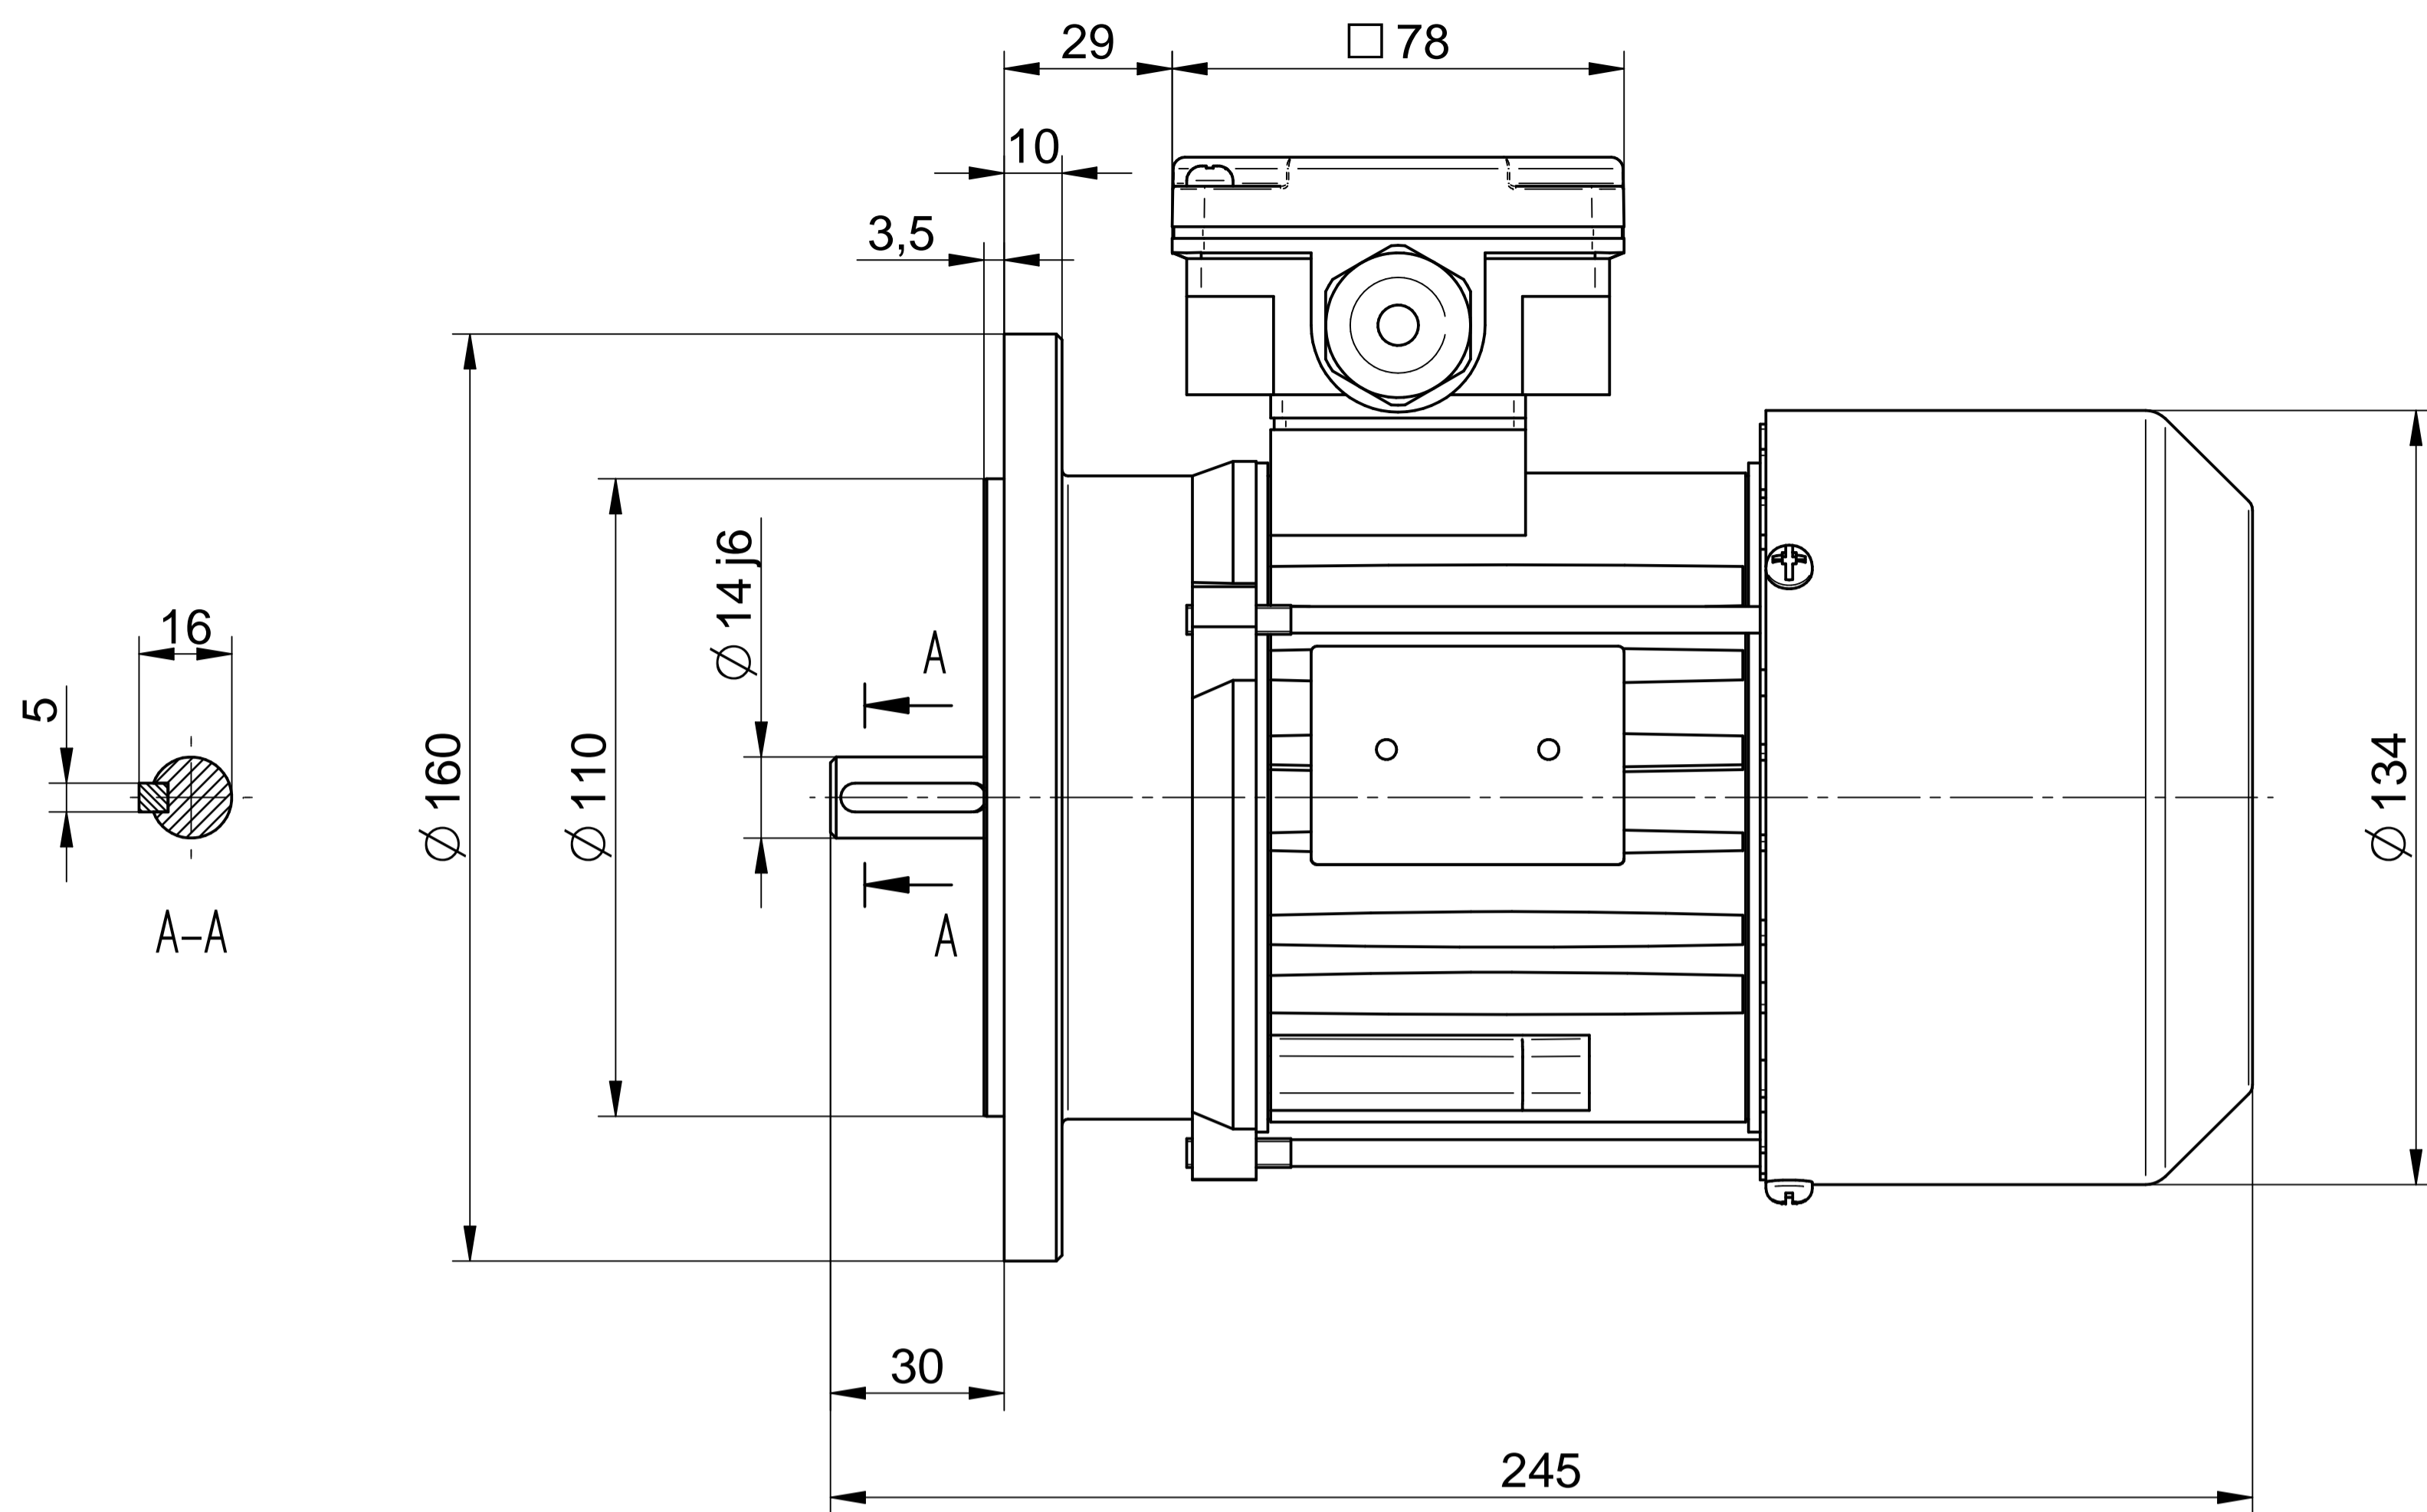

Cantoni®
GROUP

BESEL S.A.
FABRYKA SILNIKÓW ELEKTRYCZNYCH

Motor type

2SIEK71-4A

Scale

1:1