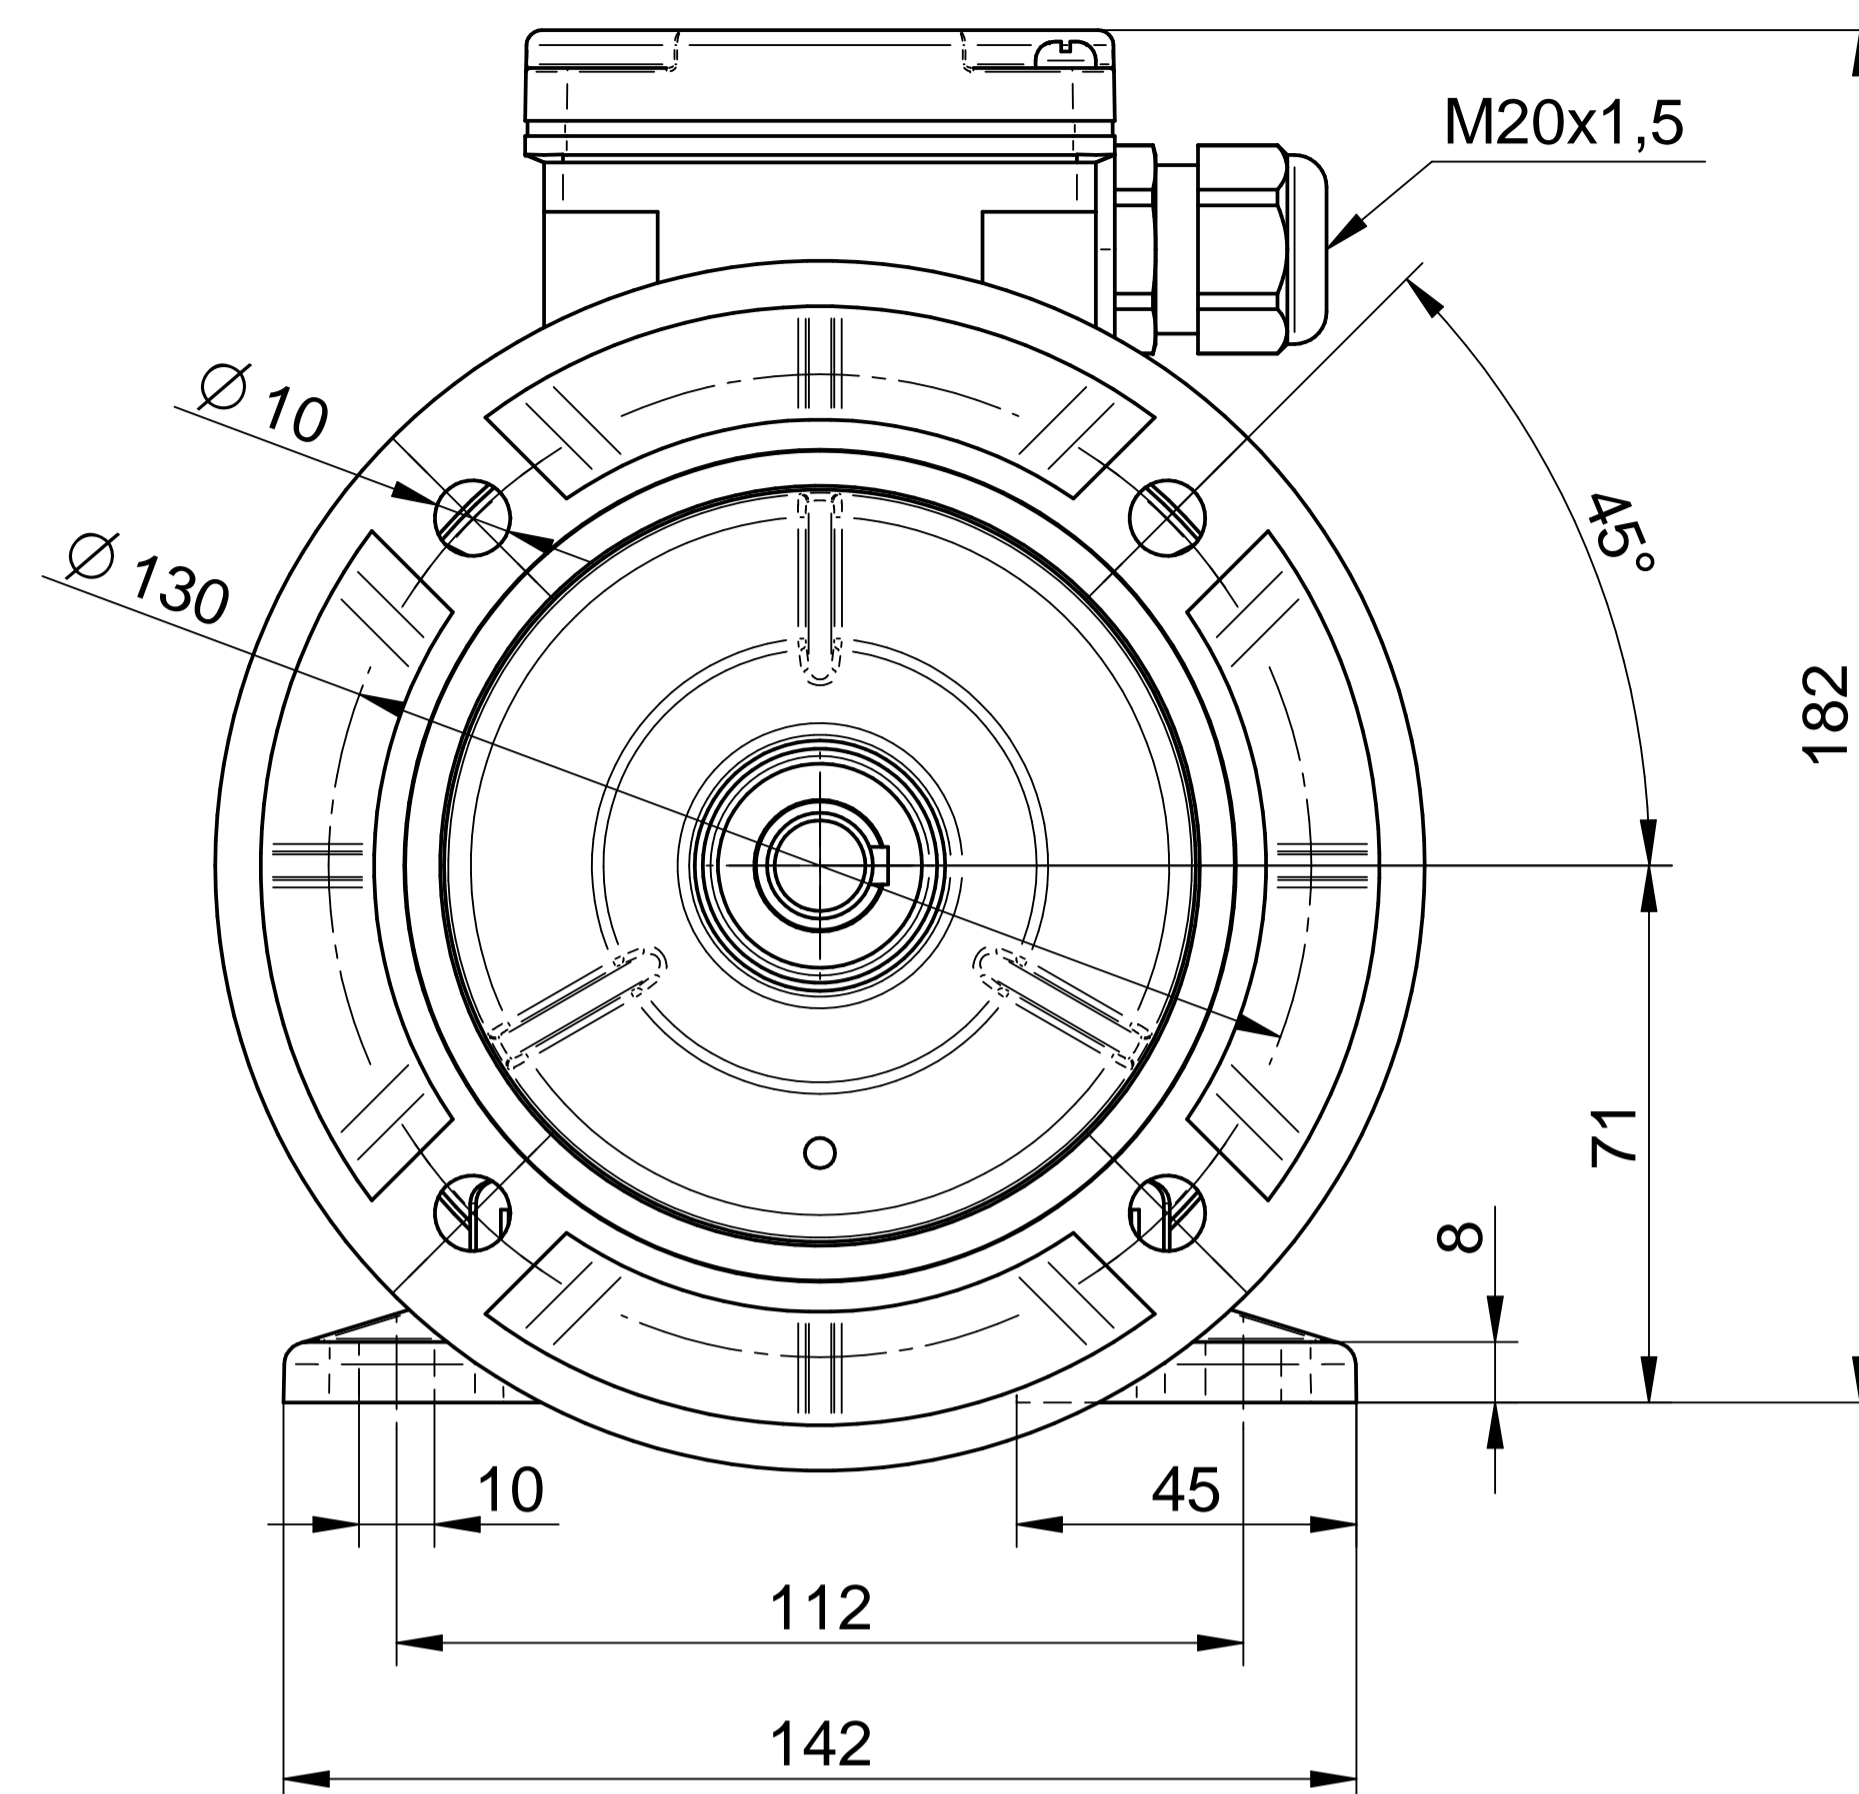

Cantoni®
GROUP

BESEL S.A.
FABRYKA SILNIKÓW ELEKTRYCZNYCH

Motor type

2SIEL71-2A

Scale

1:1