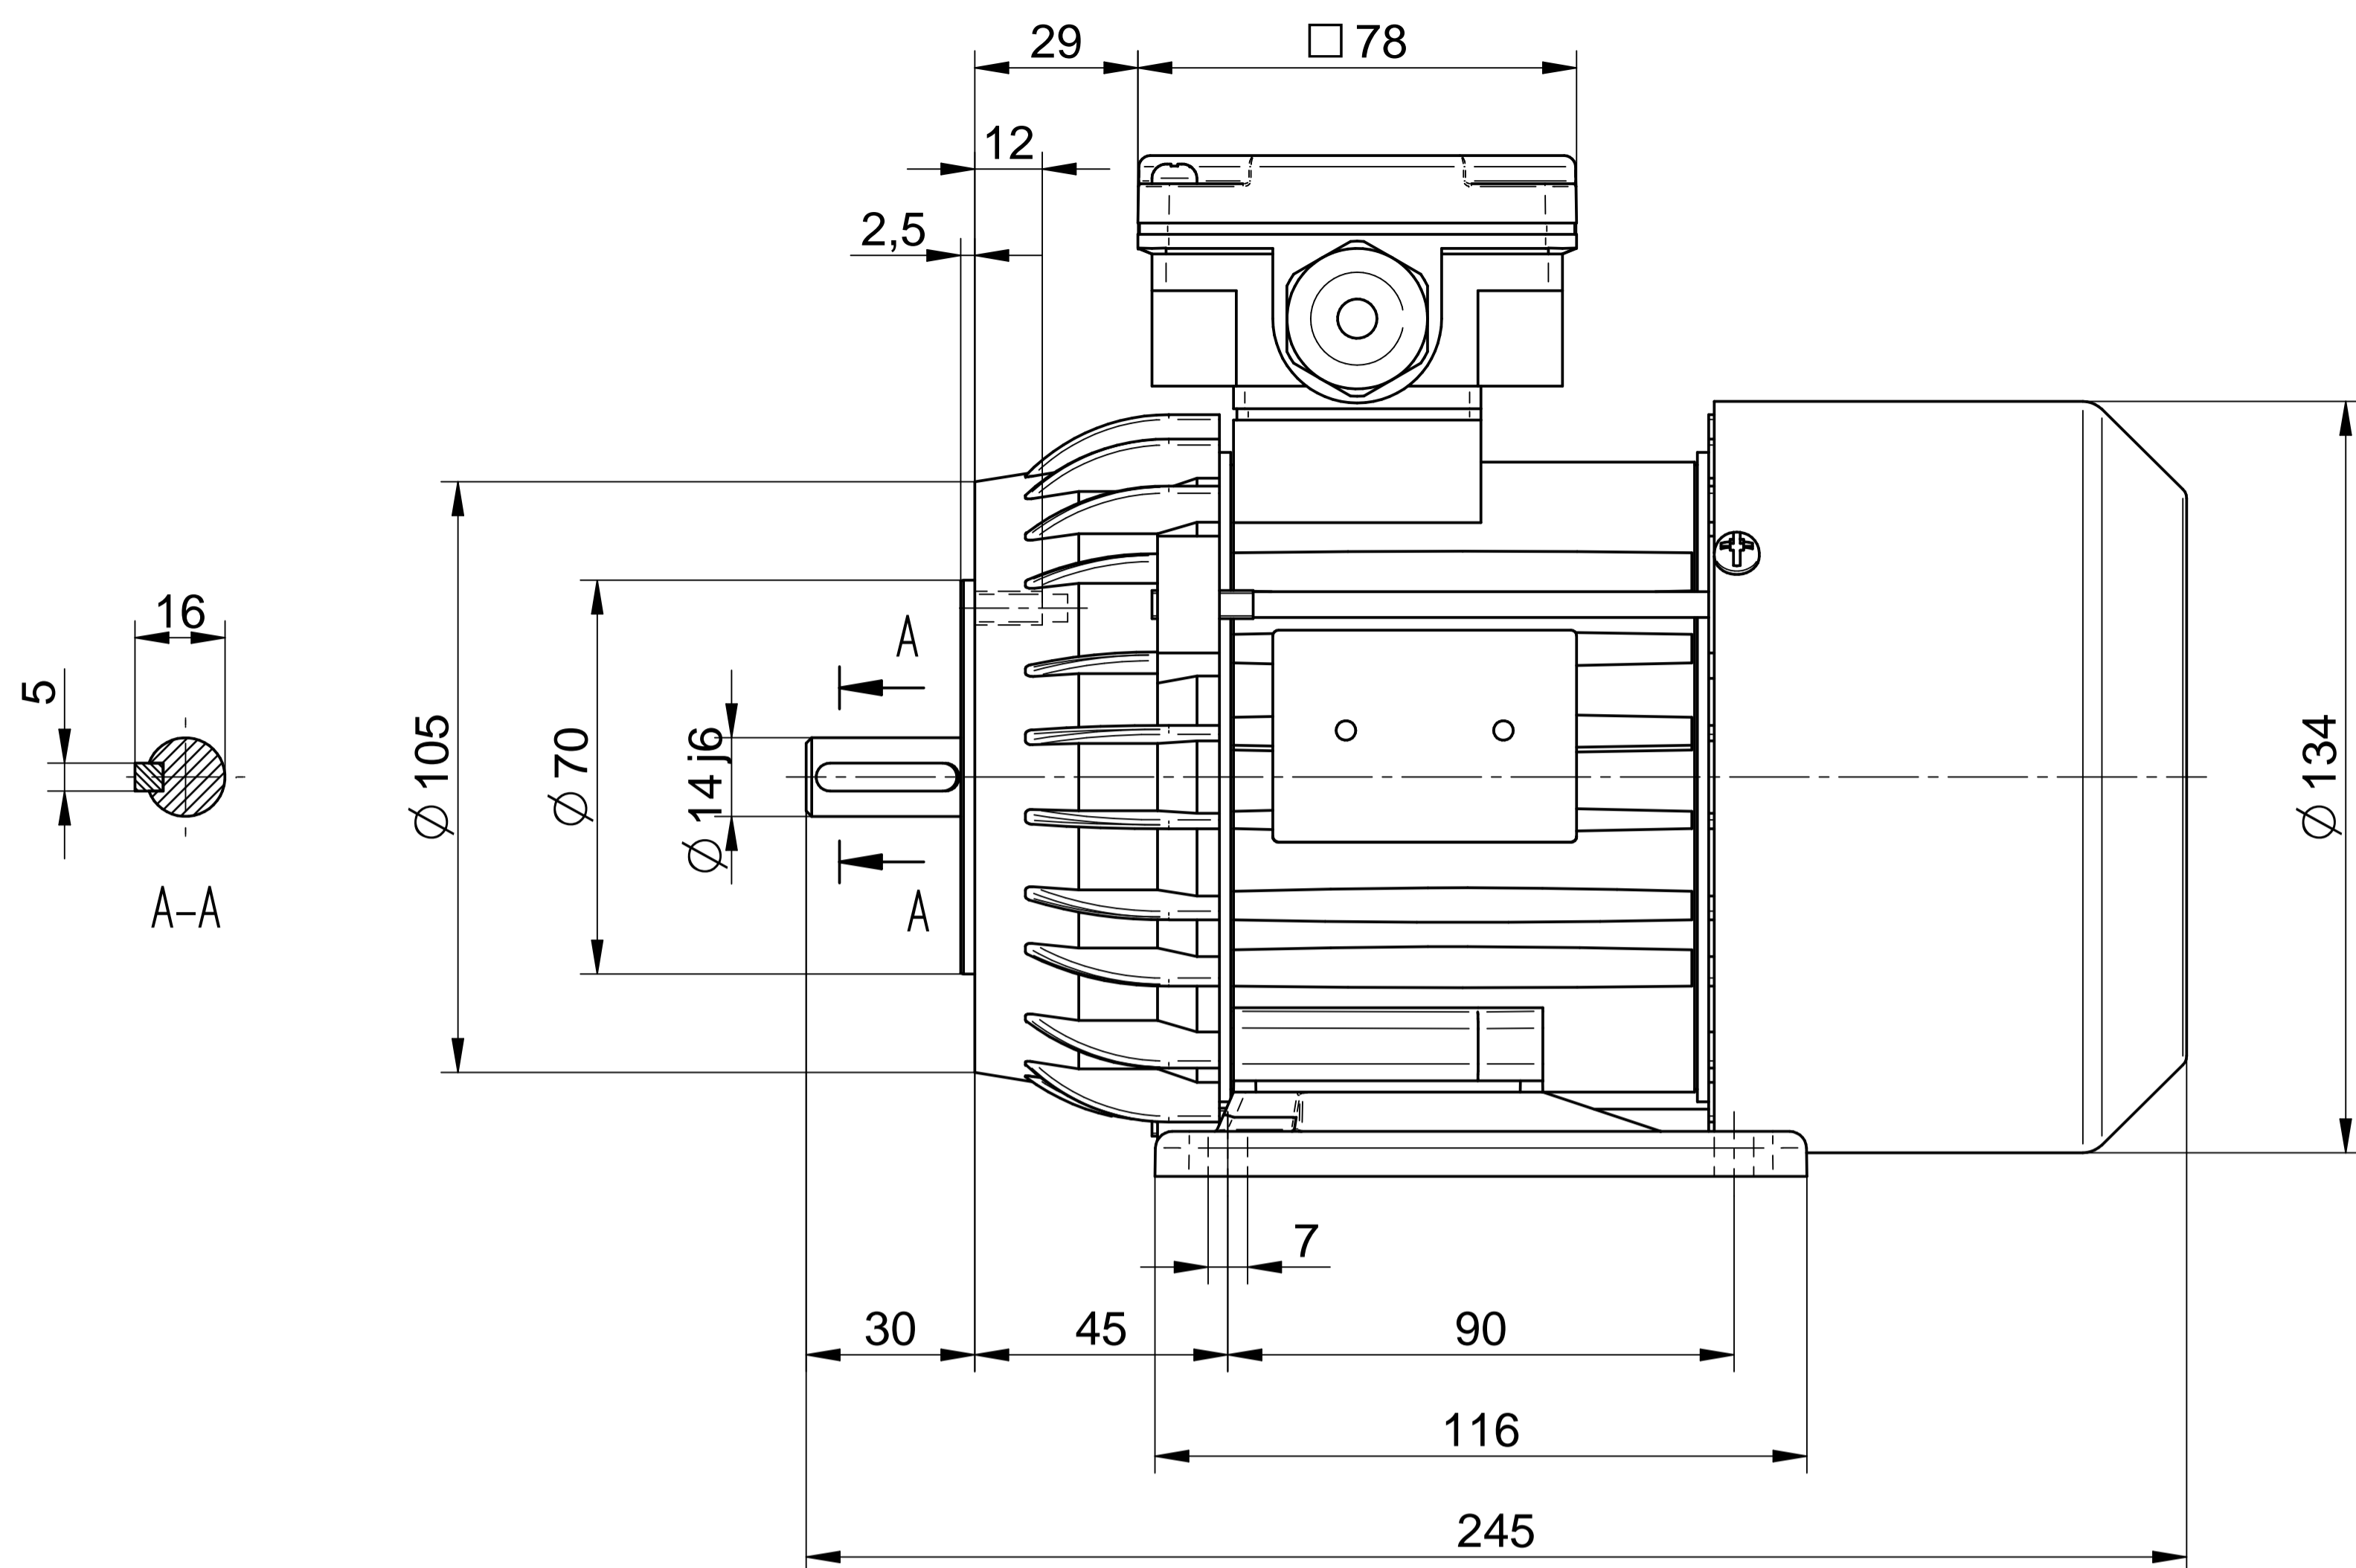

Cantoni®
GROUP

BESEL S.A.
FABRYKA SILNIKÓW ELEKTRYCZNYCH

Motor type

2SIE71-2A

Scale

1:1

Cantoni®
GROUP

BESEL S.A.
FABRYKA SILNIKÓW ELEKTRYCZNYCH

Motor type

2SIEL71-2A2

Scale

1:1

Cantoni®
GROUP

BESEL S.A.
FABRYKA SILNIKÓW ELEKTRYCZNYCH

Motor type

2SIEK71-2A

Scale

1:1

Cantoni®
GROUP

BESEL S.A.
FABRYKA SILNIKÓW ELEKTRYCZNYCH

Motor type

2SIEK71-2A2

Scale

1:1

Motor type

2SIEL71-2A

Scale

1:1