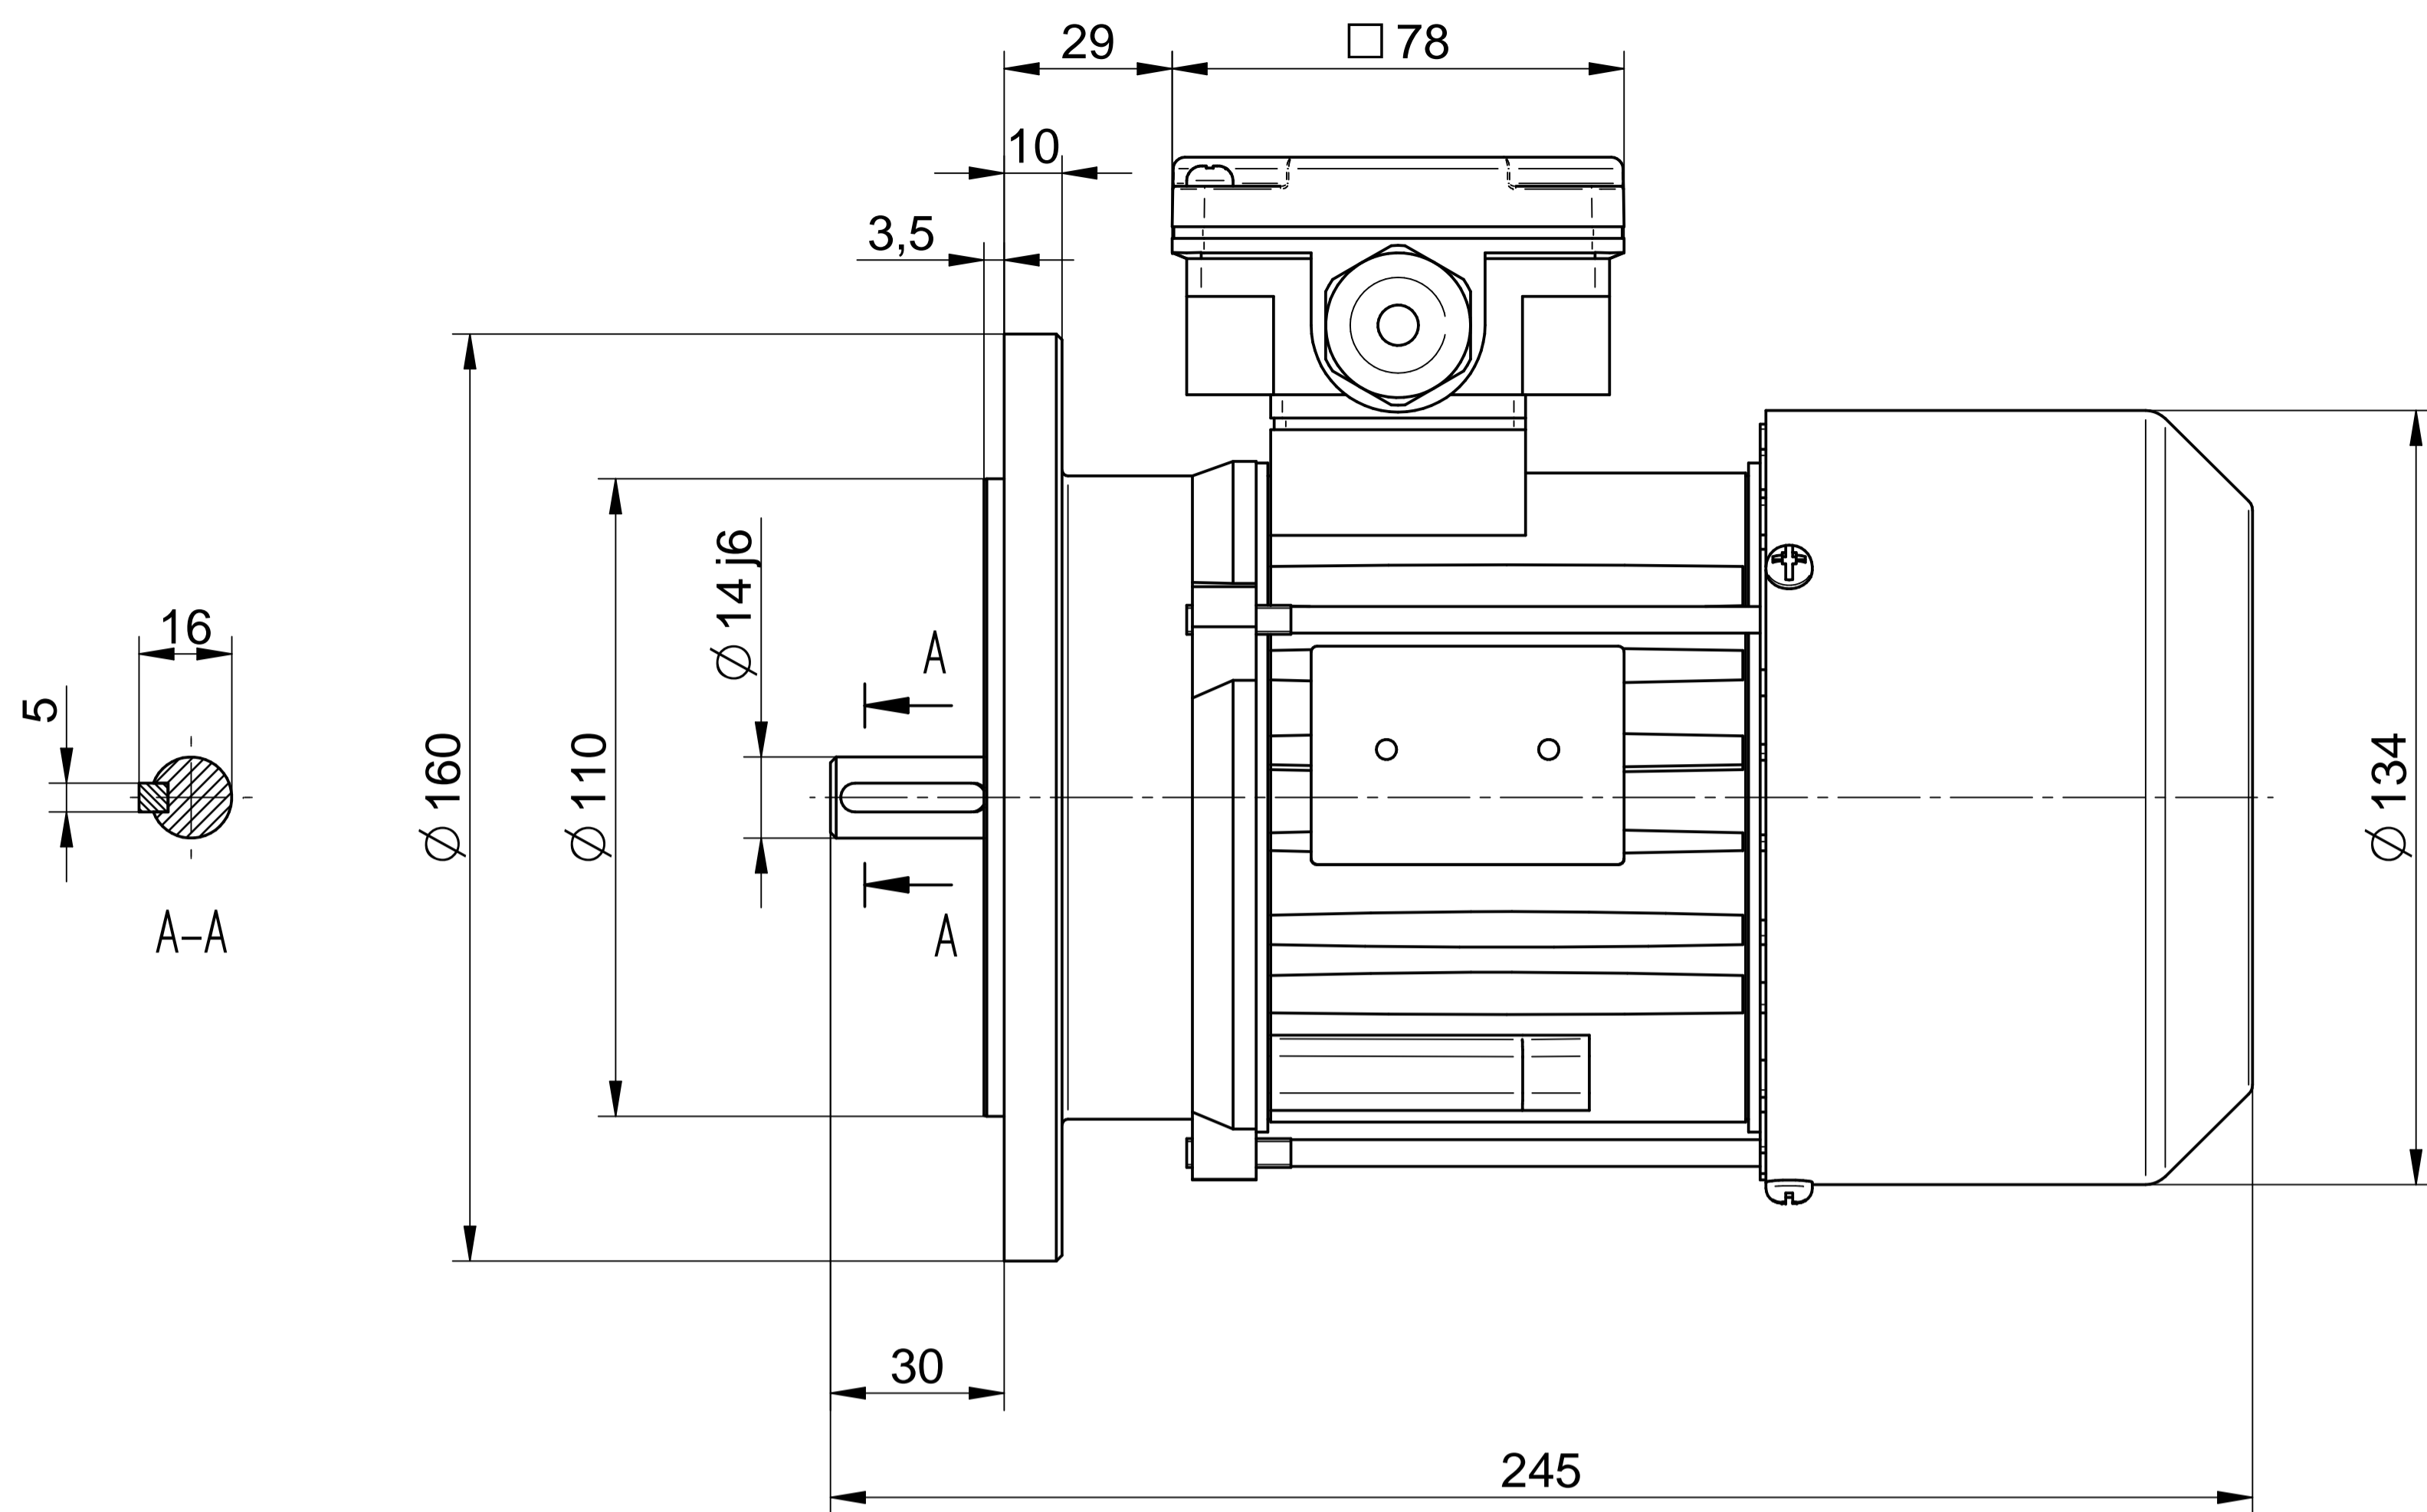

Cantoni®
GROUP

BESEL S.A.
FABRYKA SILNIKÓW ELEKTRYCZNYCH

Motor type

2SIE71-2A

Scale

1:1

Cantoni®
GROUP

BESEL S.A.
FABRYKA SILNIKÓW ELEKTRYCZNYCH

Motor type

2SIEL71-2A2

Scale

1:1

Cantoni®
GROUP

BESEL S.A.
FABRYKA SILNIKÓW ELEKTRYCZNYCH

Motor type

2SIEK71-2A

Scale

1:1

Cantoni®
GROUP

BESEL S.A.
FABRYKA SILNIKÓW ELEKTRYCZNYCH

Motor type

2SIEK71-2A2

Scale

1:1

Motor type

2SIEL71-2A

Scale

1:1