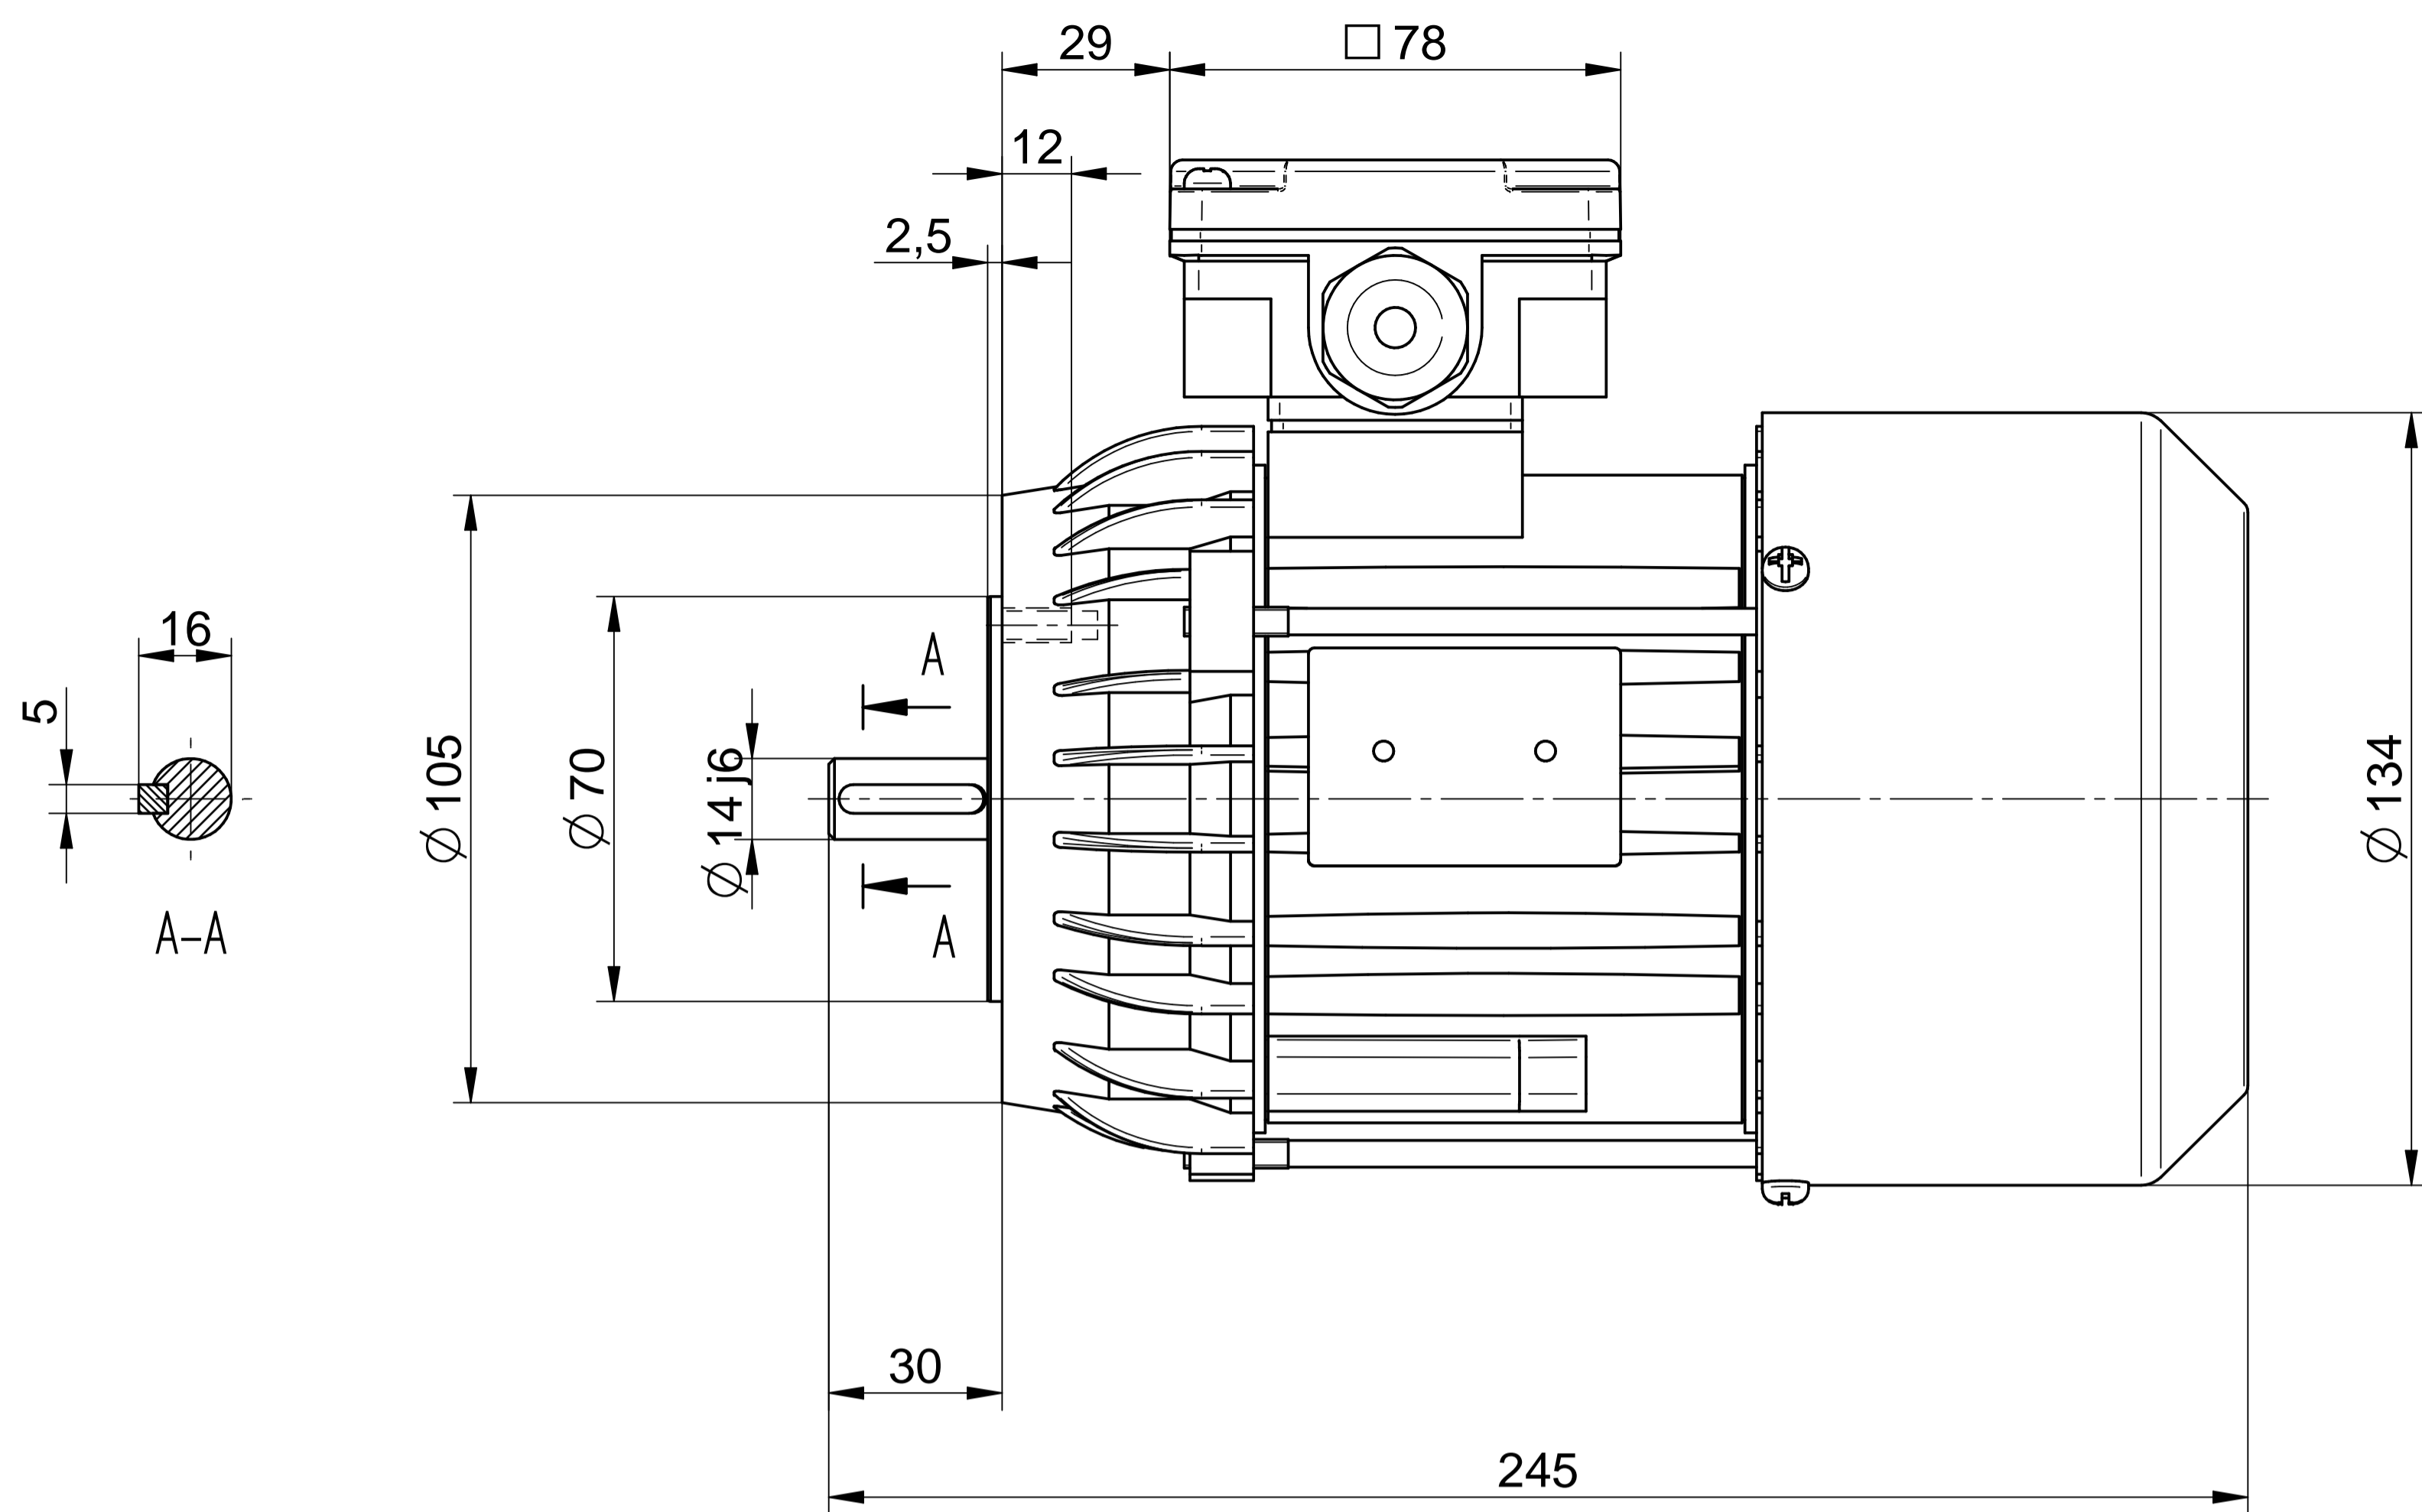

Cantoni®
GROUP

BESEL S.A.
FABRYKA SILNIKÓW ELEKTRYCZNYCH

Motor type

2SIEK71-2A2

Scale

1:1