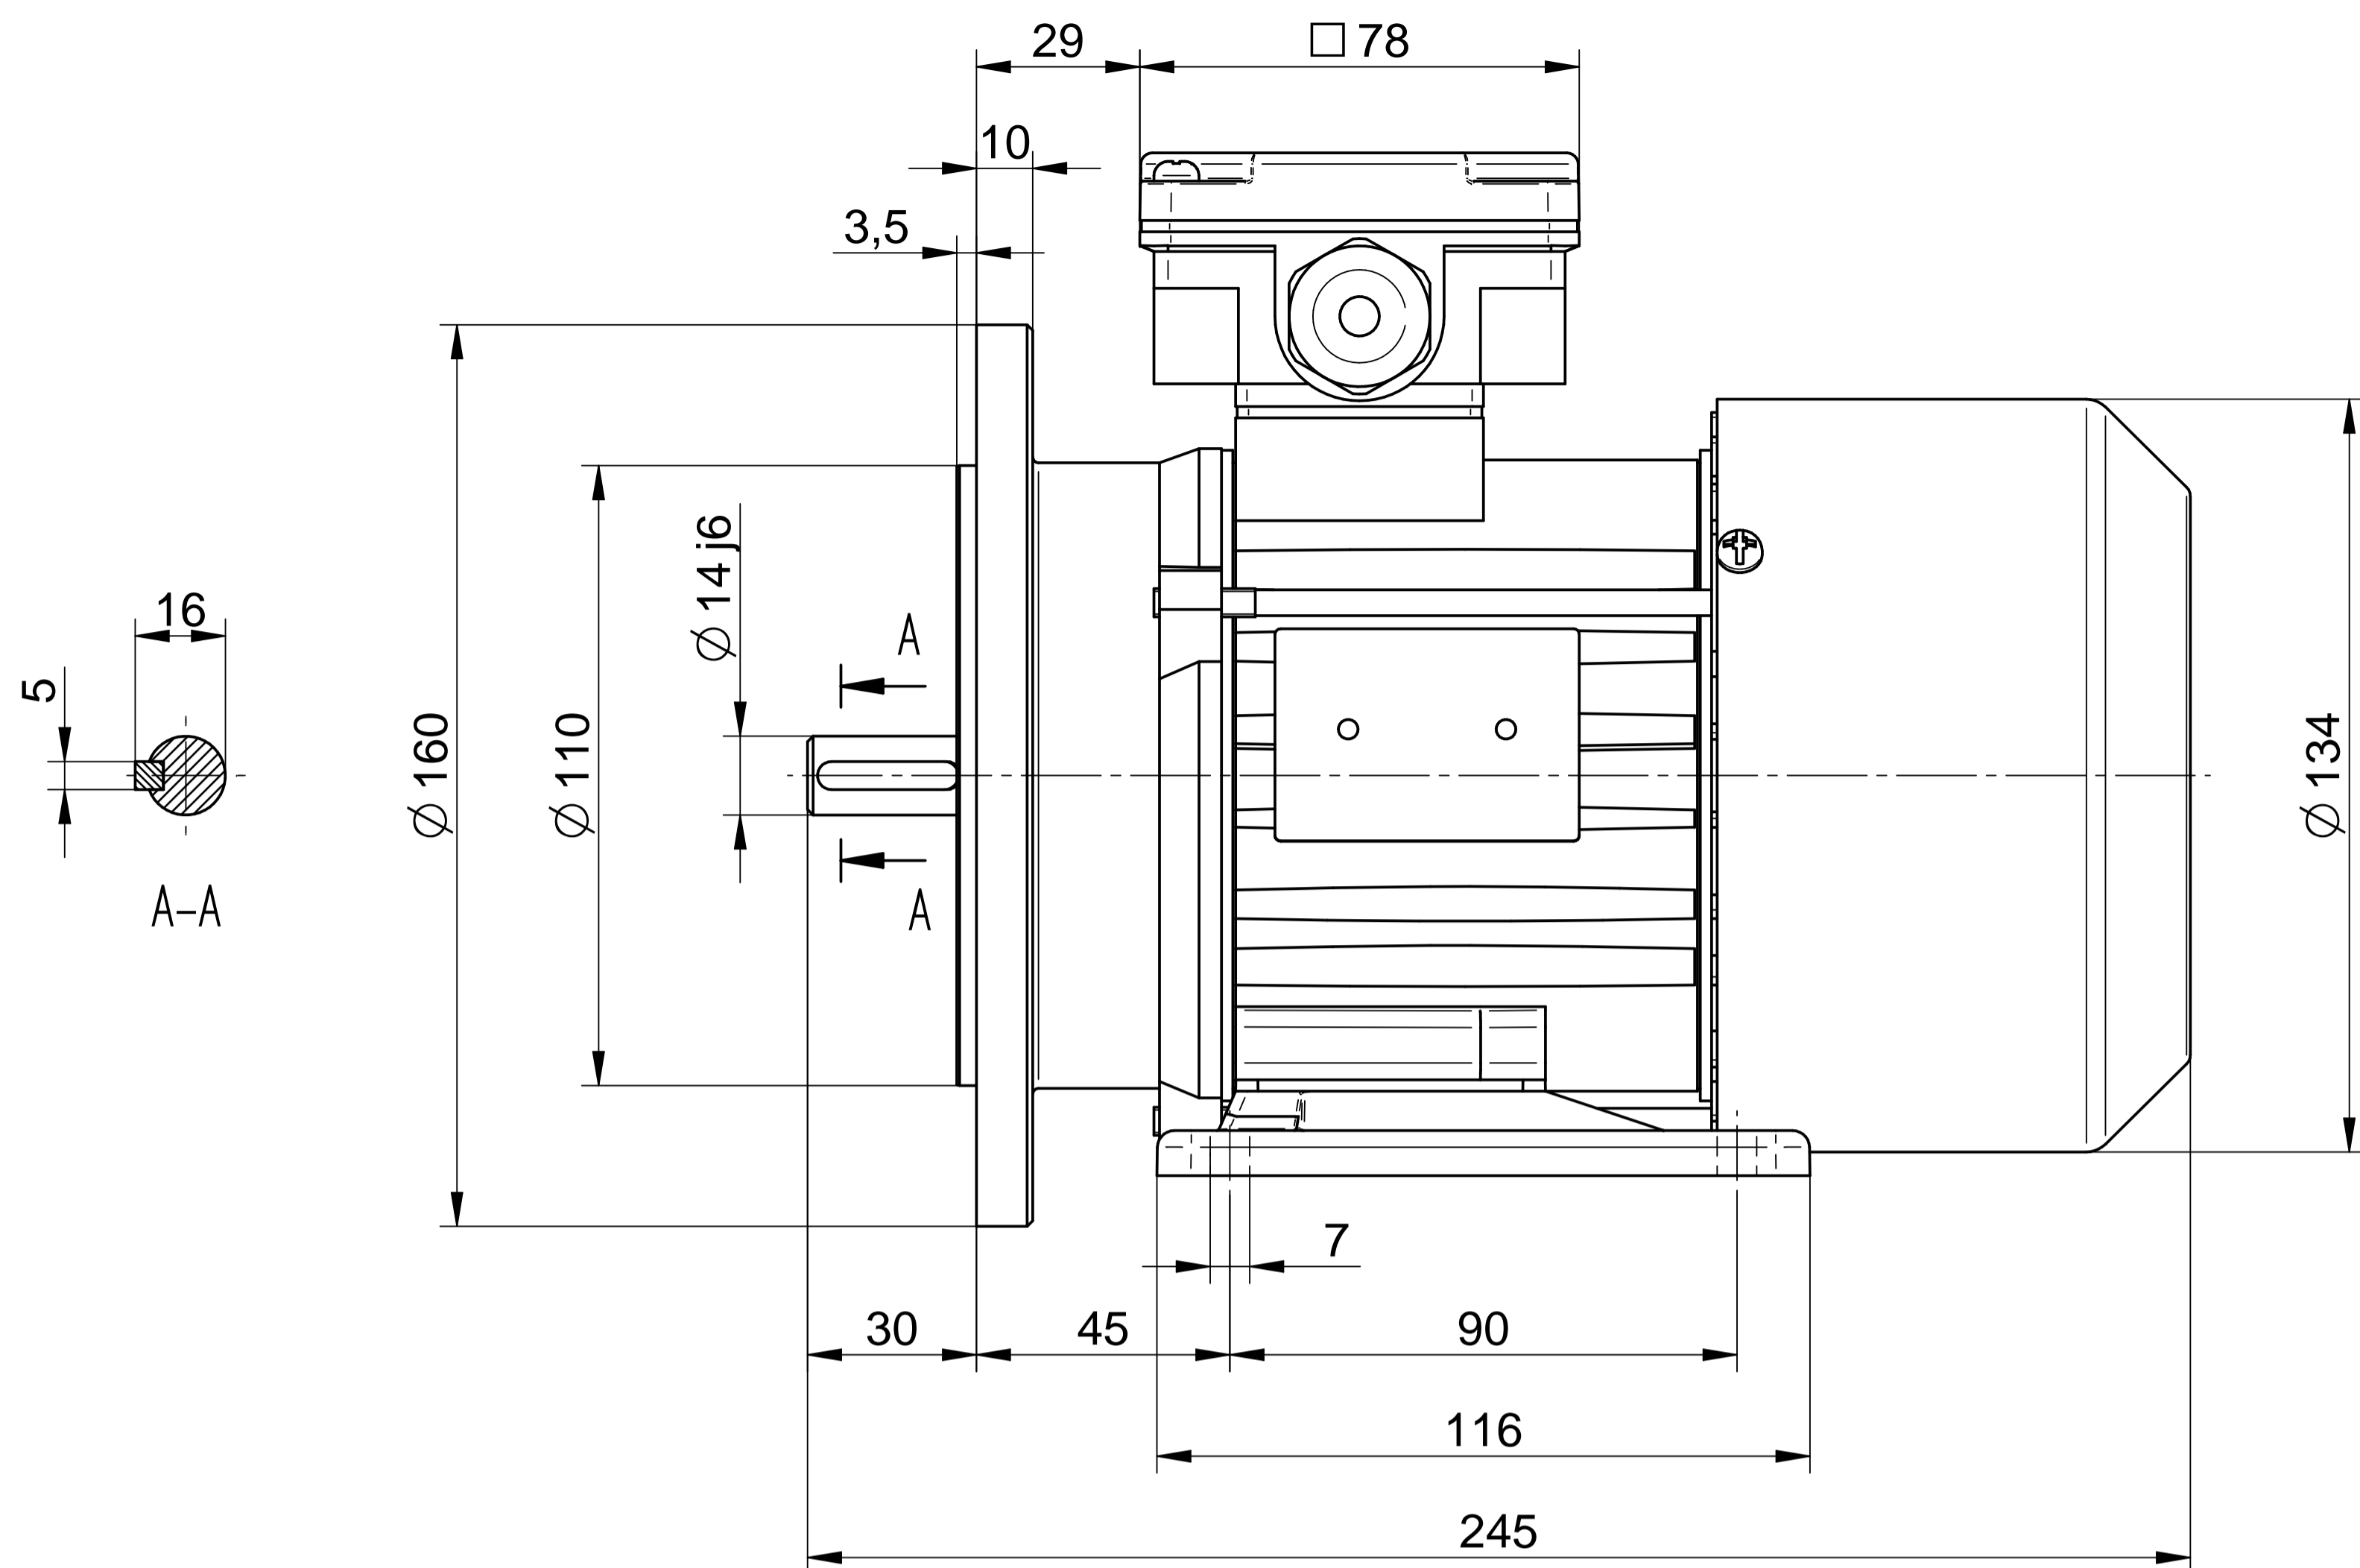

Cantoni®
GROUP

BESEL S.A.
FABRYKA SILNIKÓW ELEKTRYCZNYCH

Motor type

2SIEL71-2A

Scale

1:1