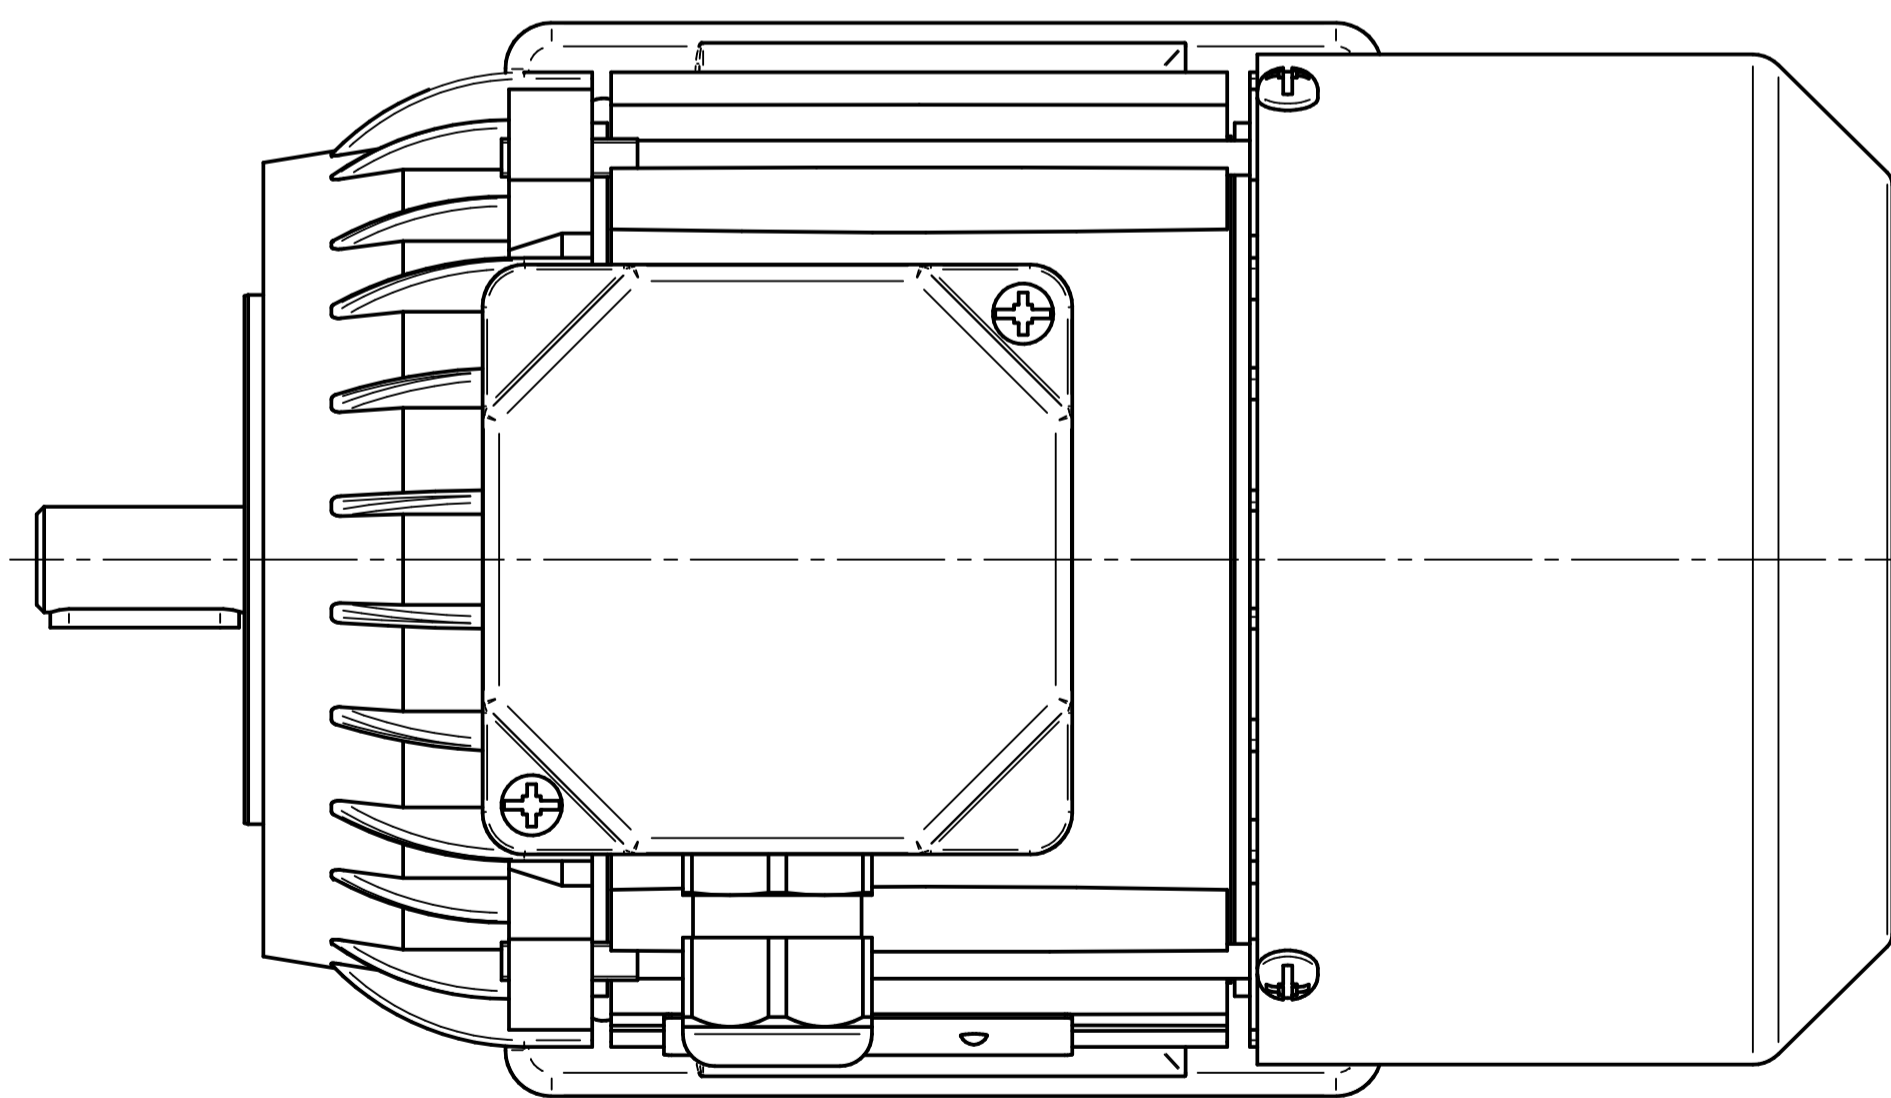

Cantoni®
GROUP

BESEL S.A.
FABRYKA SILNIKÓW ELEKTRYCZNYCH

Motor type

2SIE71-2A

Scale

1:1

Cantoni®
GROUP

BESEL S.A.
FABRYKA SILNIKÓW ELEKTRYCZNYCH

Motor type

2SIEL71-2A2

Scale

1:1

Cantoni®
GROUP

BESEL S.A.
FABRYKA SILNIKÓW ELEKTRYCZNYCH

Motor type

2SIEK71-2A

Scale

1:1

Cantoni®
GROUP

BESEL S.A.
FABRYKA SILNIKÓW ELEKTRYCZNYCH

Motor type

2SIEK71-2A2

Scale

1:1

Motor type

2SIEL71-2A

Scale

1:1