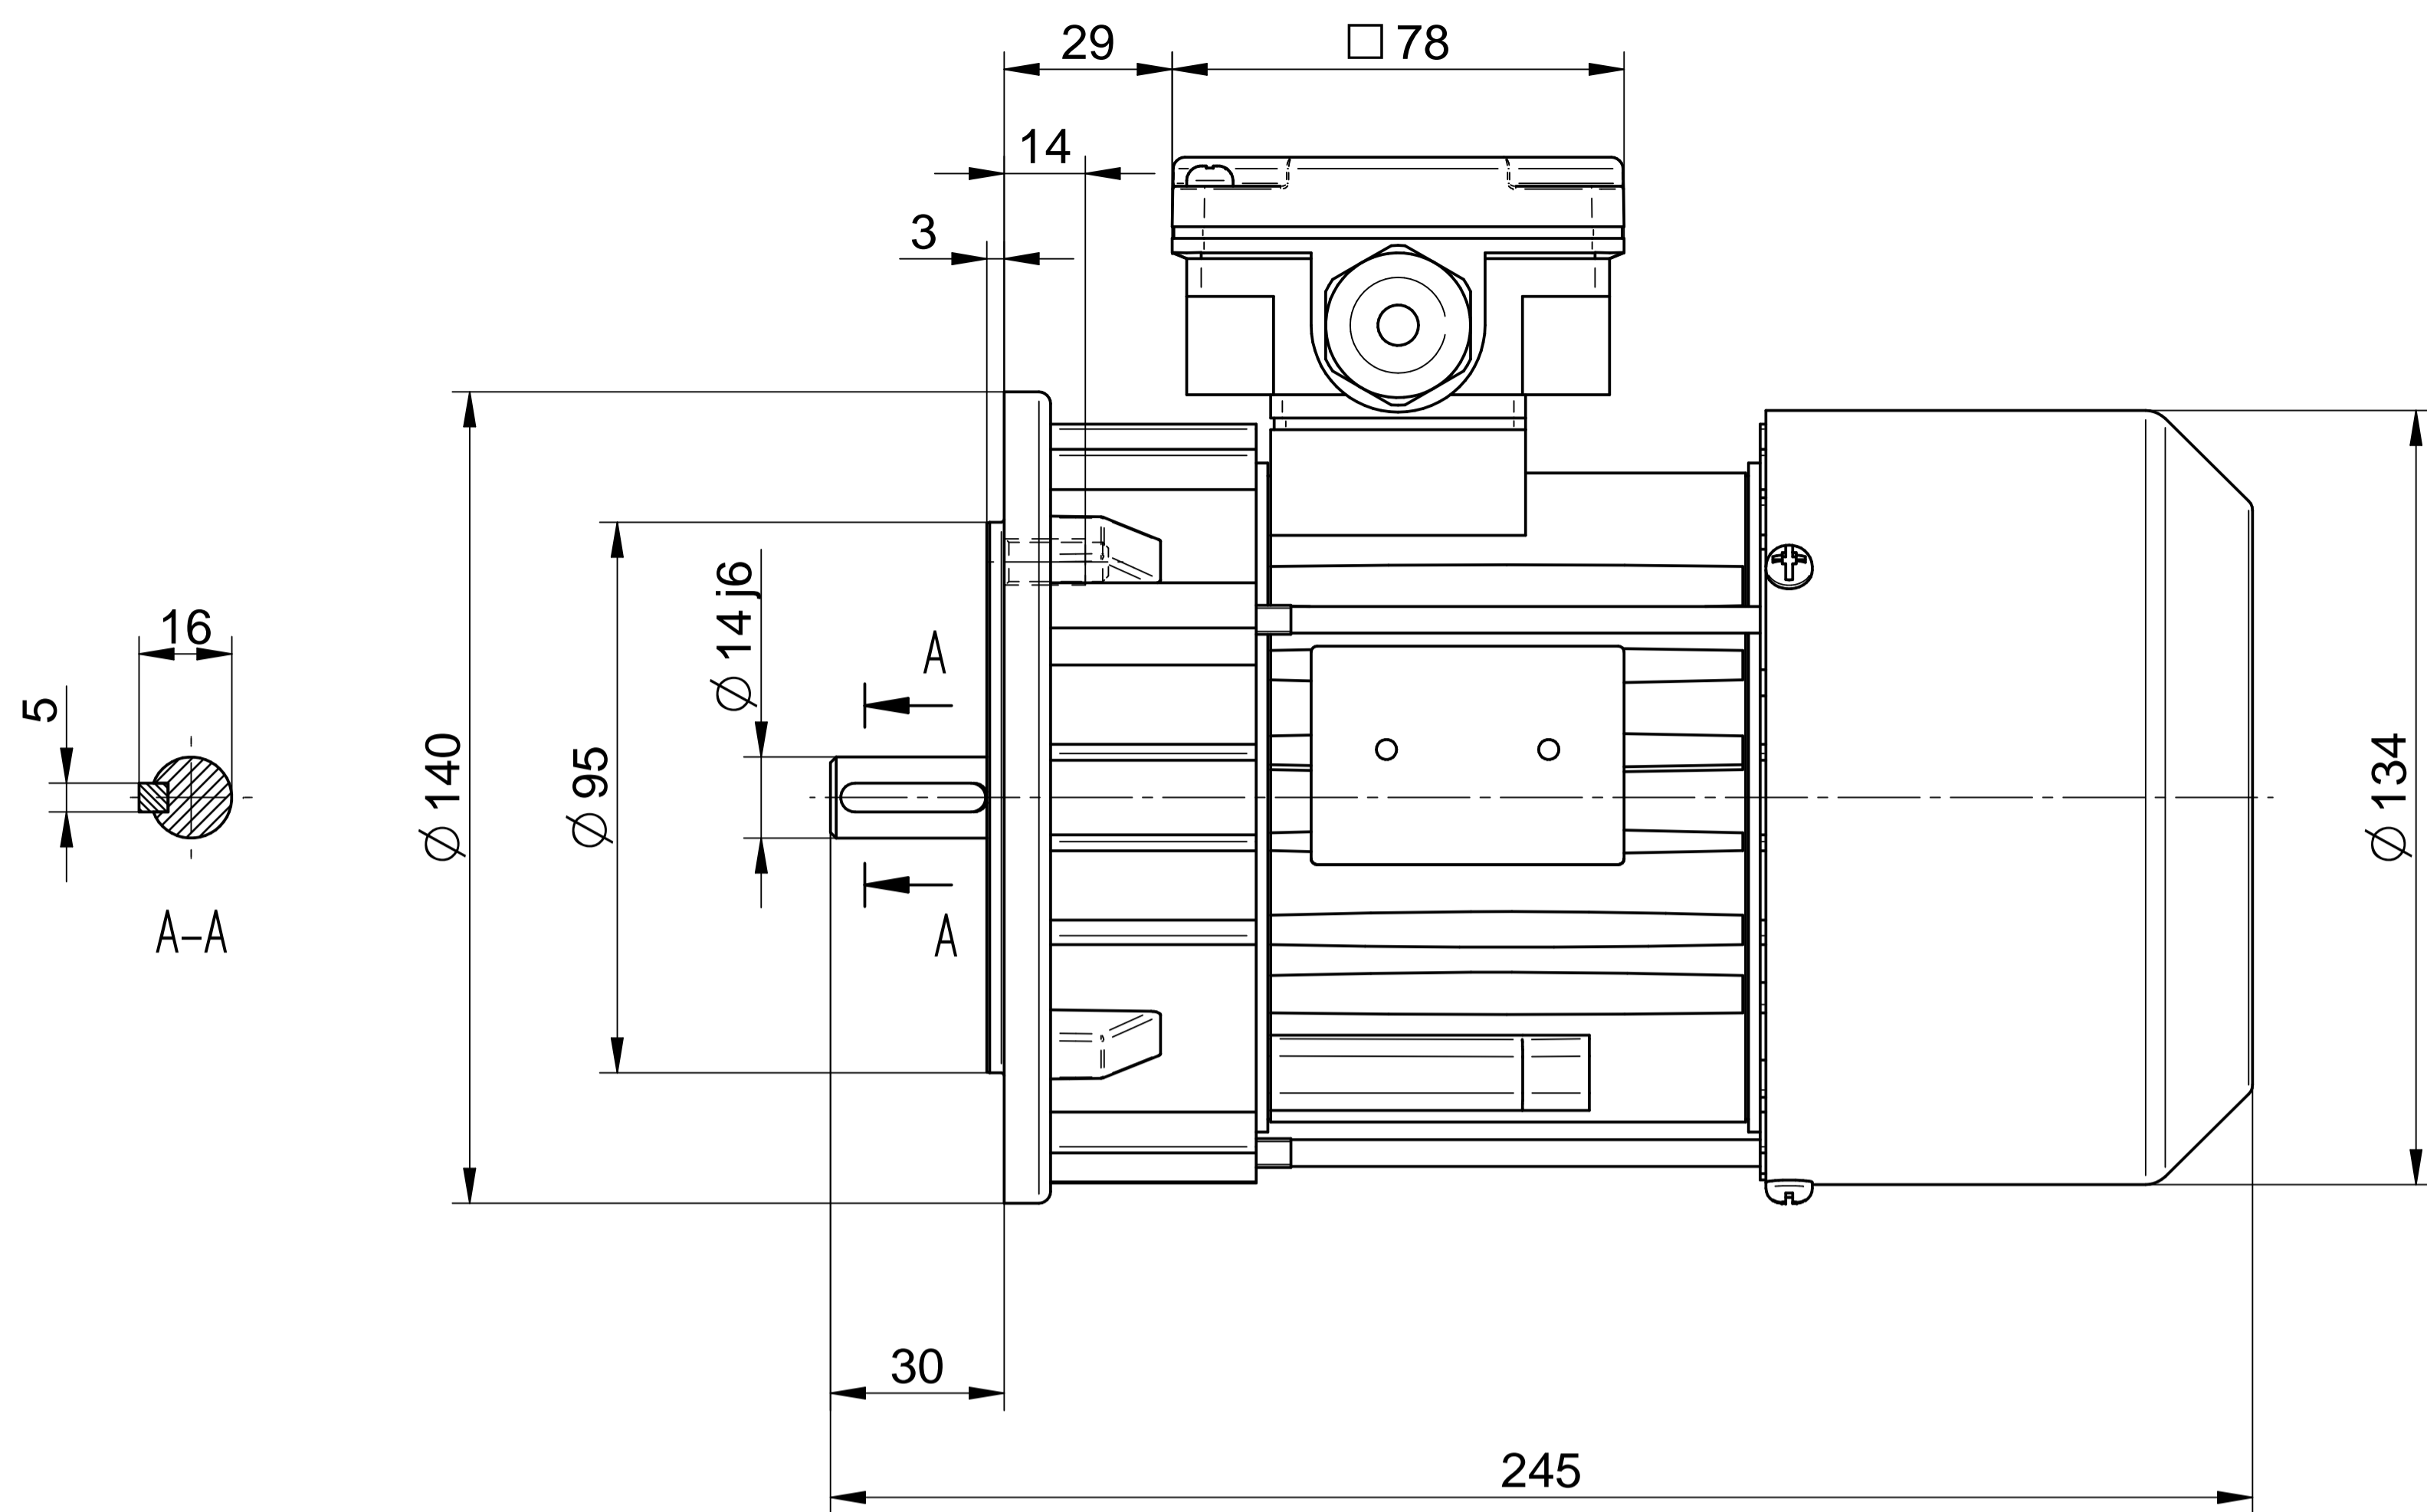

Cantoni®
GROUP

BESEL S.A.
FABRYKA SILNIKÓW ELEKTRYCZNYCH

Motor type

2SIEK71-2A1

Scale

1:1