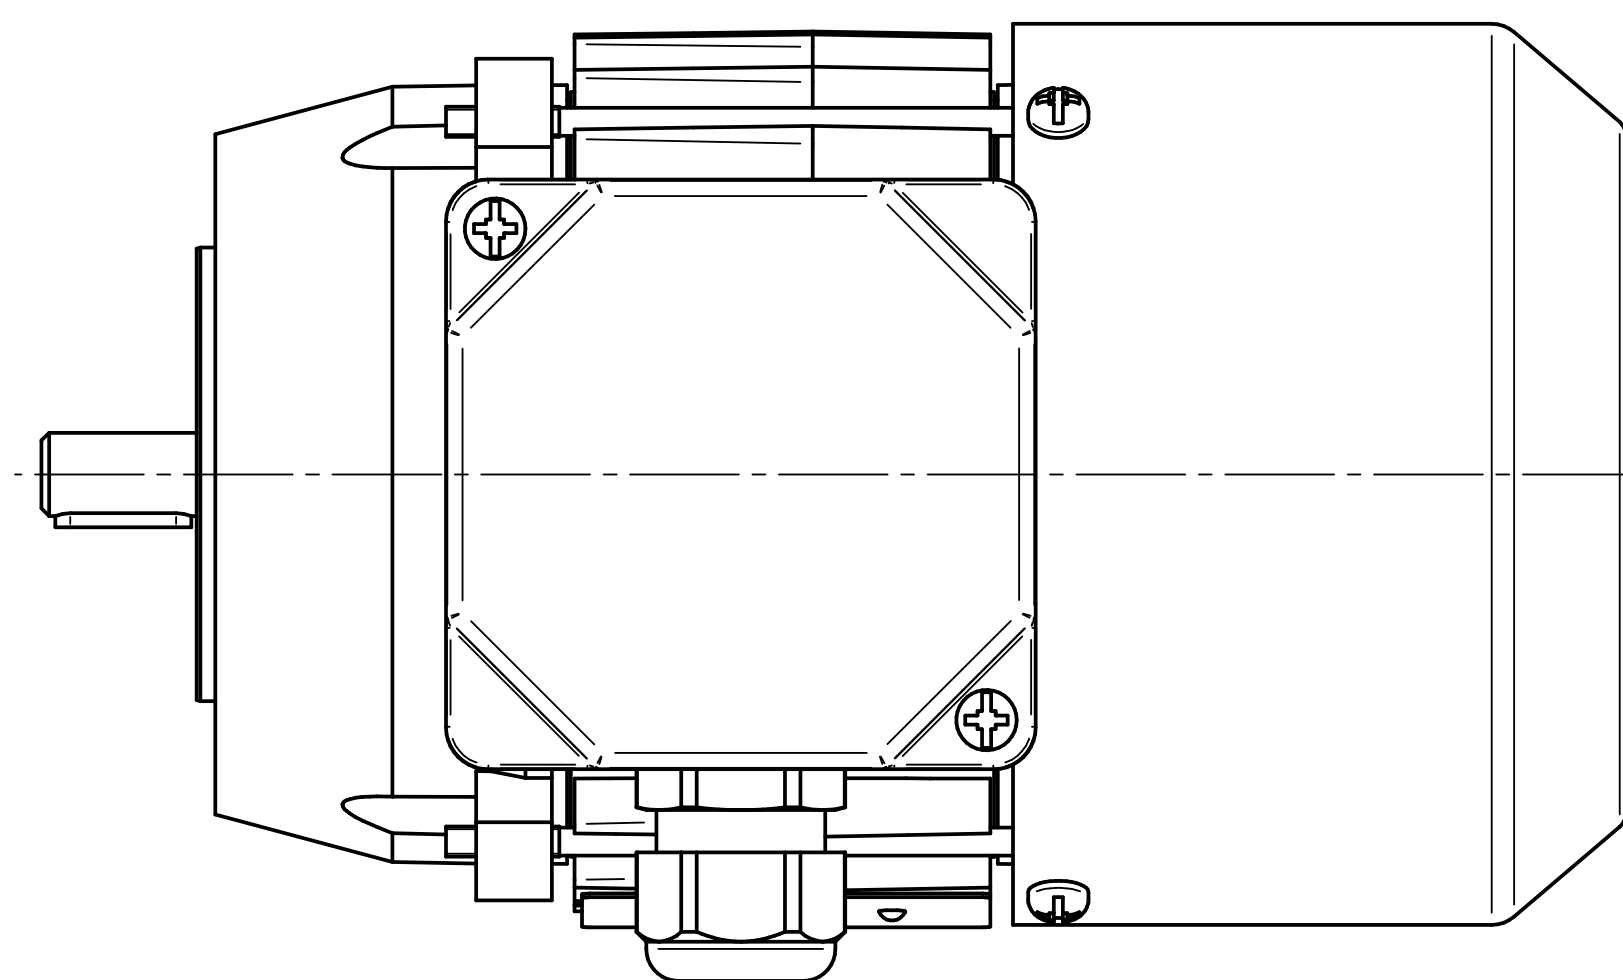

Cantoni®
GROUP

BESEL S.A.
FABRYKA SILNIKÓW ELEKTRYCZNYCH

Motor type

2SIEL63-2B2

Scale

1:1

Cantoni®
GROUP

BESEL S.A.
FABRYKA SILNIKÓW ELEKTRYCZNYCH

Motor type

2SIEK63-2B

Scale

1:1

Cantoni®
GROUP

BESEL S.A.
FABRYKA SILNIKÓW ELEKTRYCZNYCH

Motor type

2SIEK63-2B2

Scale

1:1