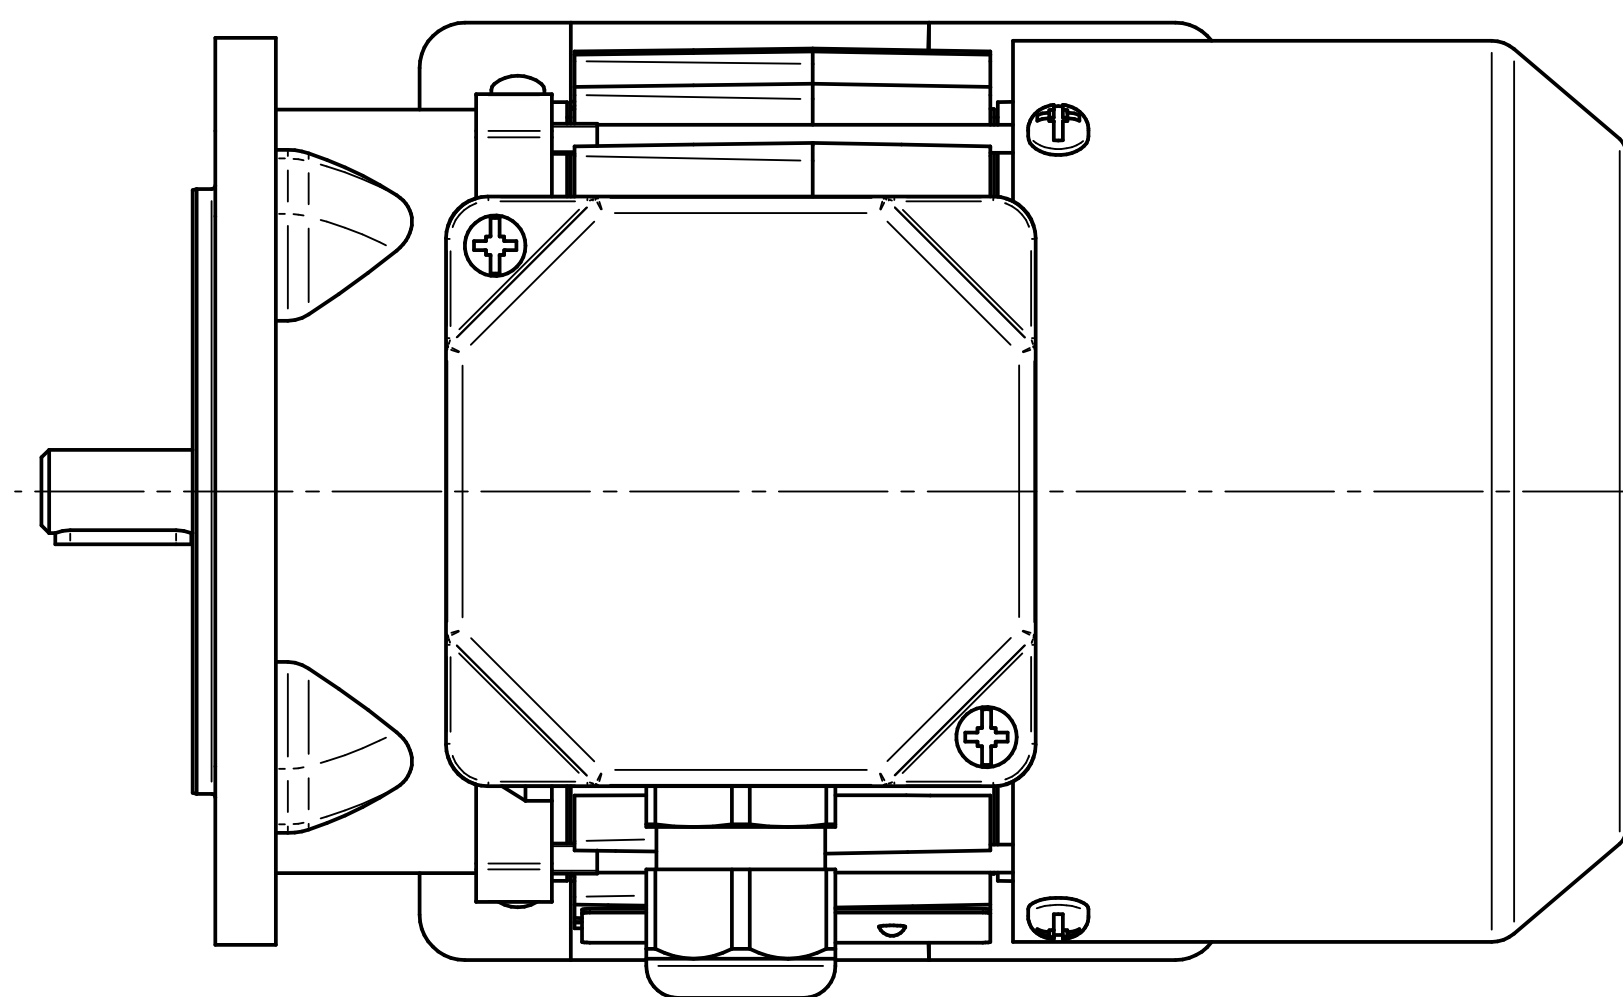

Cantoni®
GROUP

BESEL S.A.
FABRYKA SILNIKÓW ELEKTRYCZNYCH

Motor type

2SIEL63-2B2

Scale

1:1

Cantoni®
GROUP

BESEL S.A.
FABRYKA SILNIKÓW ELEKTRYCZNYCH

Motor type

2SIEK63-2B

Scale

1:1

Cantoni®
GROUP

BESEL S.A.
FABRYKA SILNIKÓW ELEKTRYCZNYCH

Motor type

2SIEK63-2B2

Scale

1:1