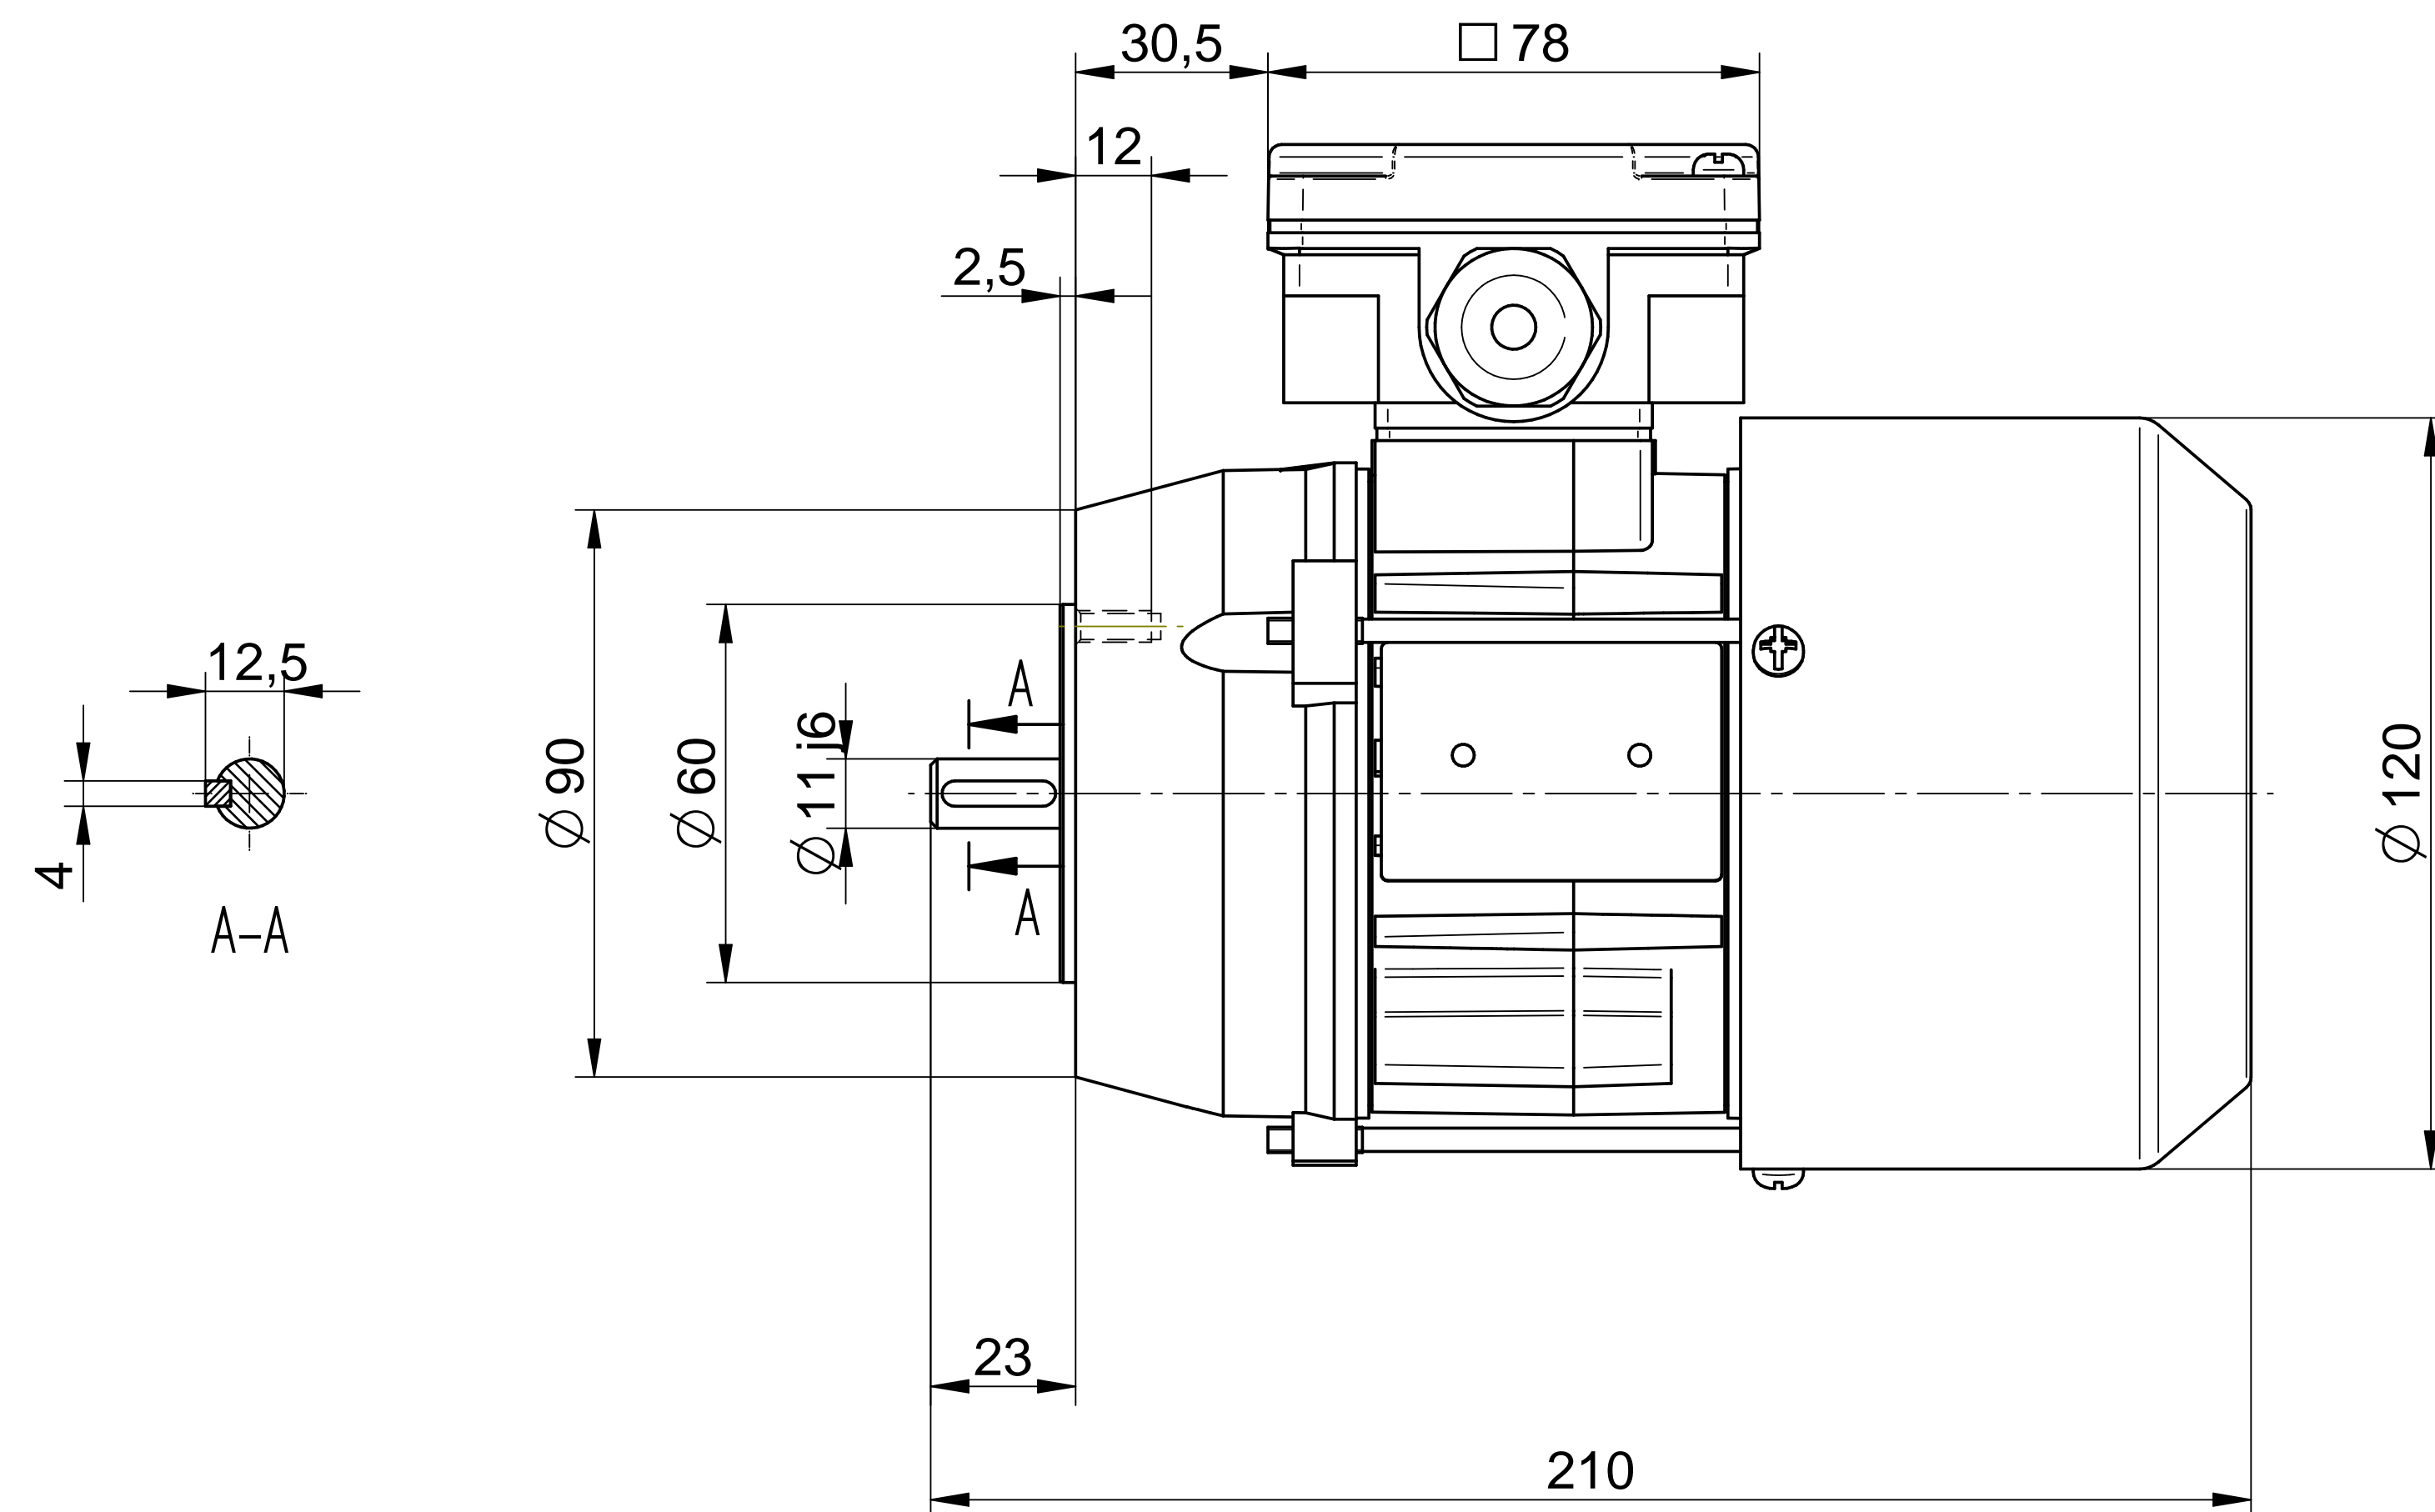

Cantoni®
GROUP

BESEL S.A.
FABRYKA SILNIKÓW ELEKTRYCZNYCH

Motor type

2SIEL63-2B2

Scale

1:1

Cantoni®
GROUP

BESEL S.A.
FABRYKA SILNIKÓW ELEKTRYCZNYCH

Motor type

2SIEK63-2B

Scale

1:1

Cantoni®
GROUP

BESEL S.A.
FABRYKA SILNIKÓW ELEKTRYCZNYCH

Motor type

2SIEK63-2B2

Scale

1:1