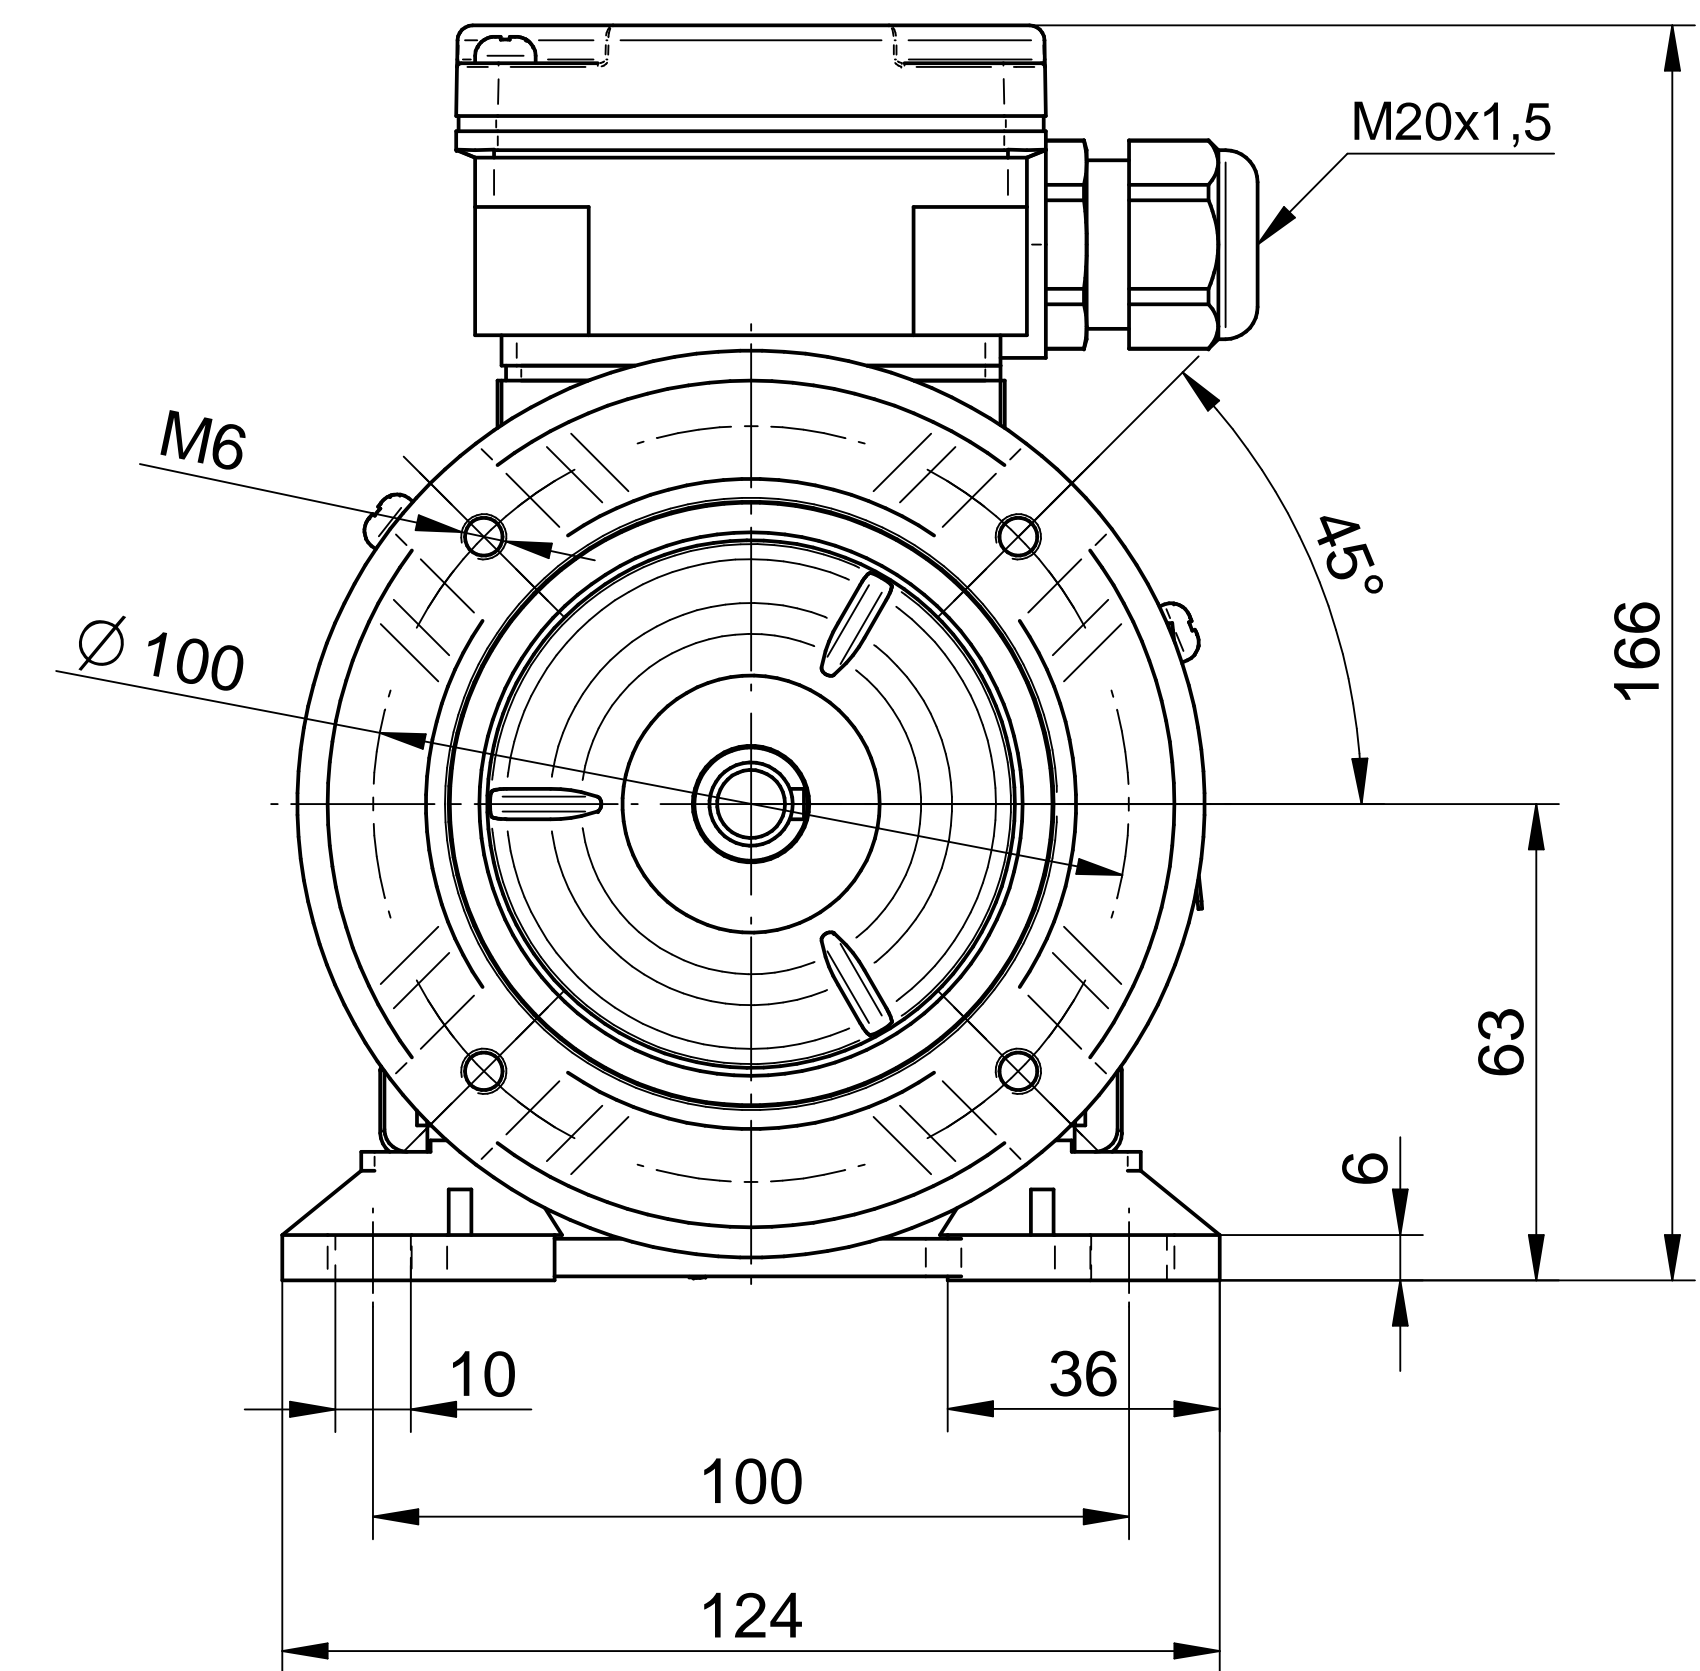

Cantoni®
GROUP

BESEL S.A.
FABRYKA SILNIKÓW ELEKTRYCZNYCH

Motor type

2SIEL63-2B2

Scale

1:1

Cantoni®
GROUP

BESEL S.A.
FABRYKA SILNIKÓW ELEKTRYCZNYCH

Motor type

2SIEK63-2B

Scale

1:1

Cantoni®
GROUP

BESEL S.A.
FABRYKA SILNIKÓW ELEKTRYCZNYCH

Motor type

2SIEK63-2B2

Scale

1:1