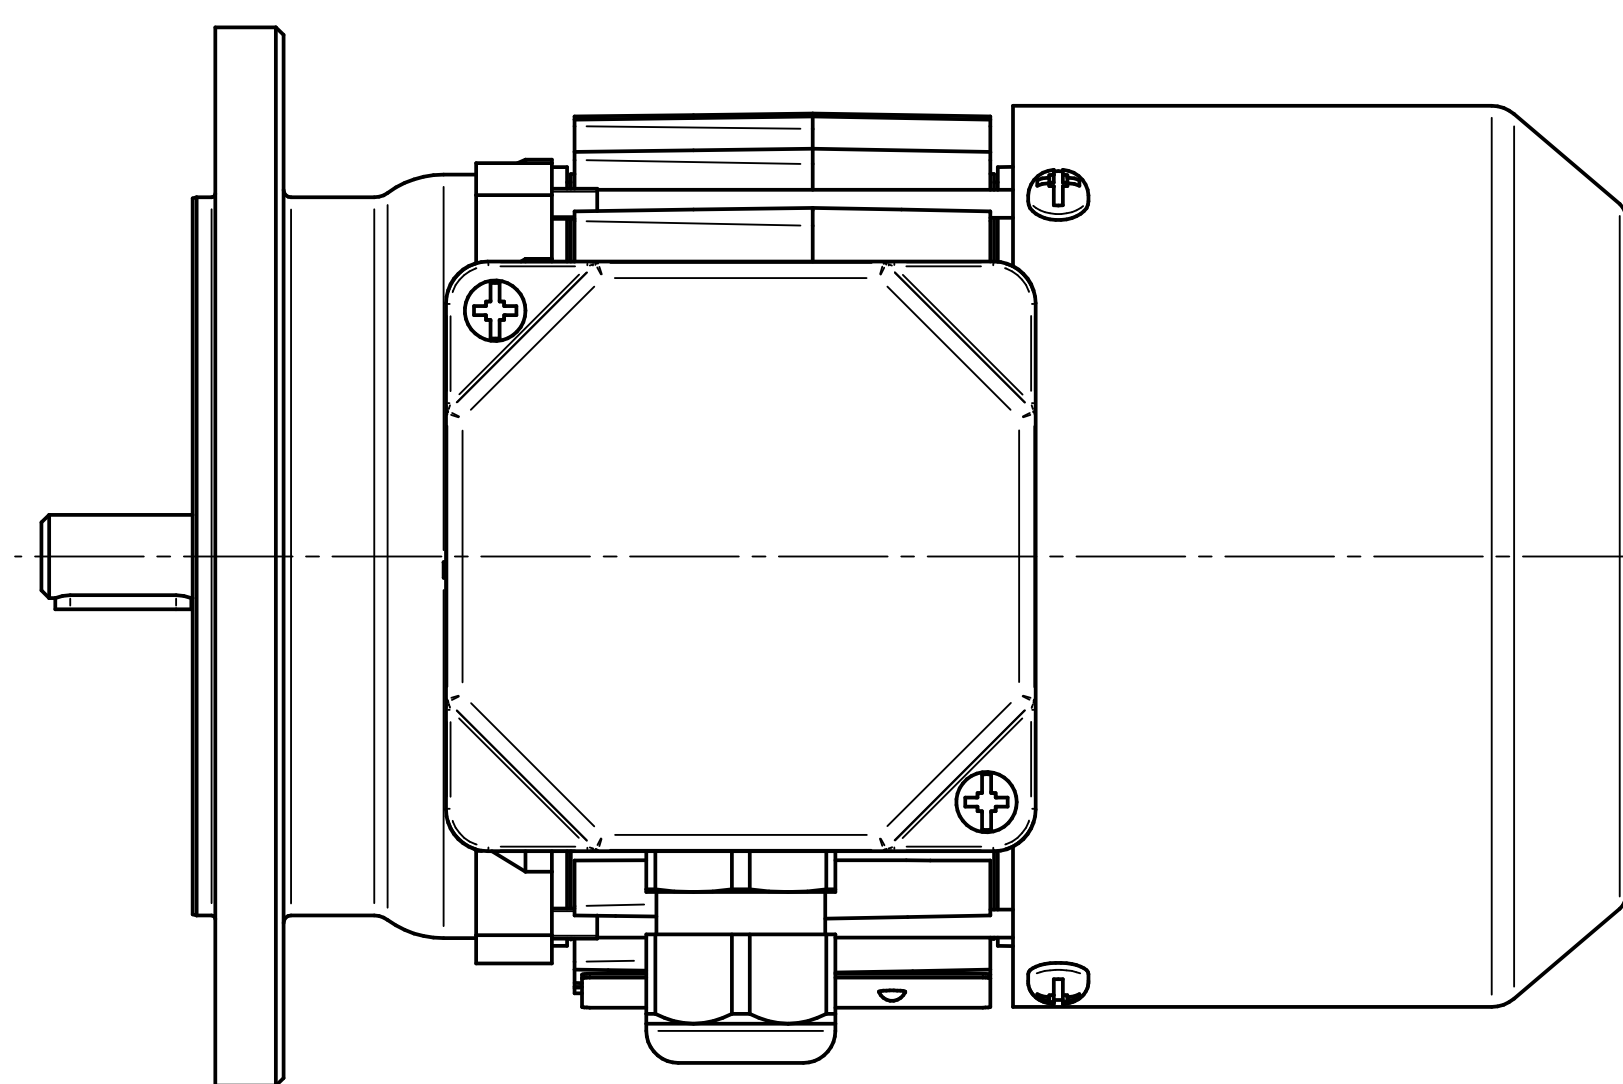

Cantoni®
GROUP

BESEL S.A.
FABRYKA SILNIKÓW ELEKTRYCZNYCH

Motor type

2SIEL63-2B2

Scale

1:1

Cantoni®
GROUP

BESEL S.A.
FABRYKA SILNIKÓW ELEKTRYCZNYCH

Motor type

2SIEK63-2B

Scale

1:1

Cantoni®
GROUP

BESEL S.A.
FABRYKA SILNIKÓW ELEKTRYCZNYCH

Motor type

2SIEK63-2B2

Scale

1:1