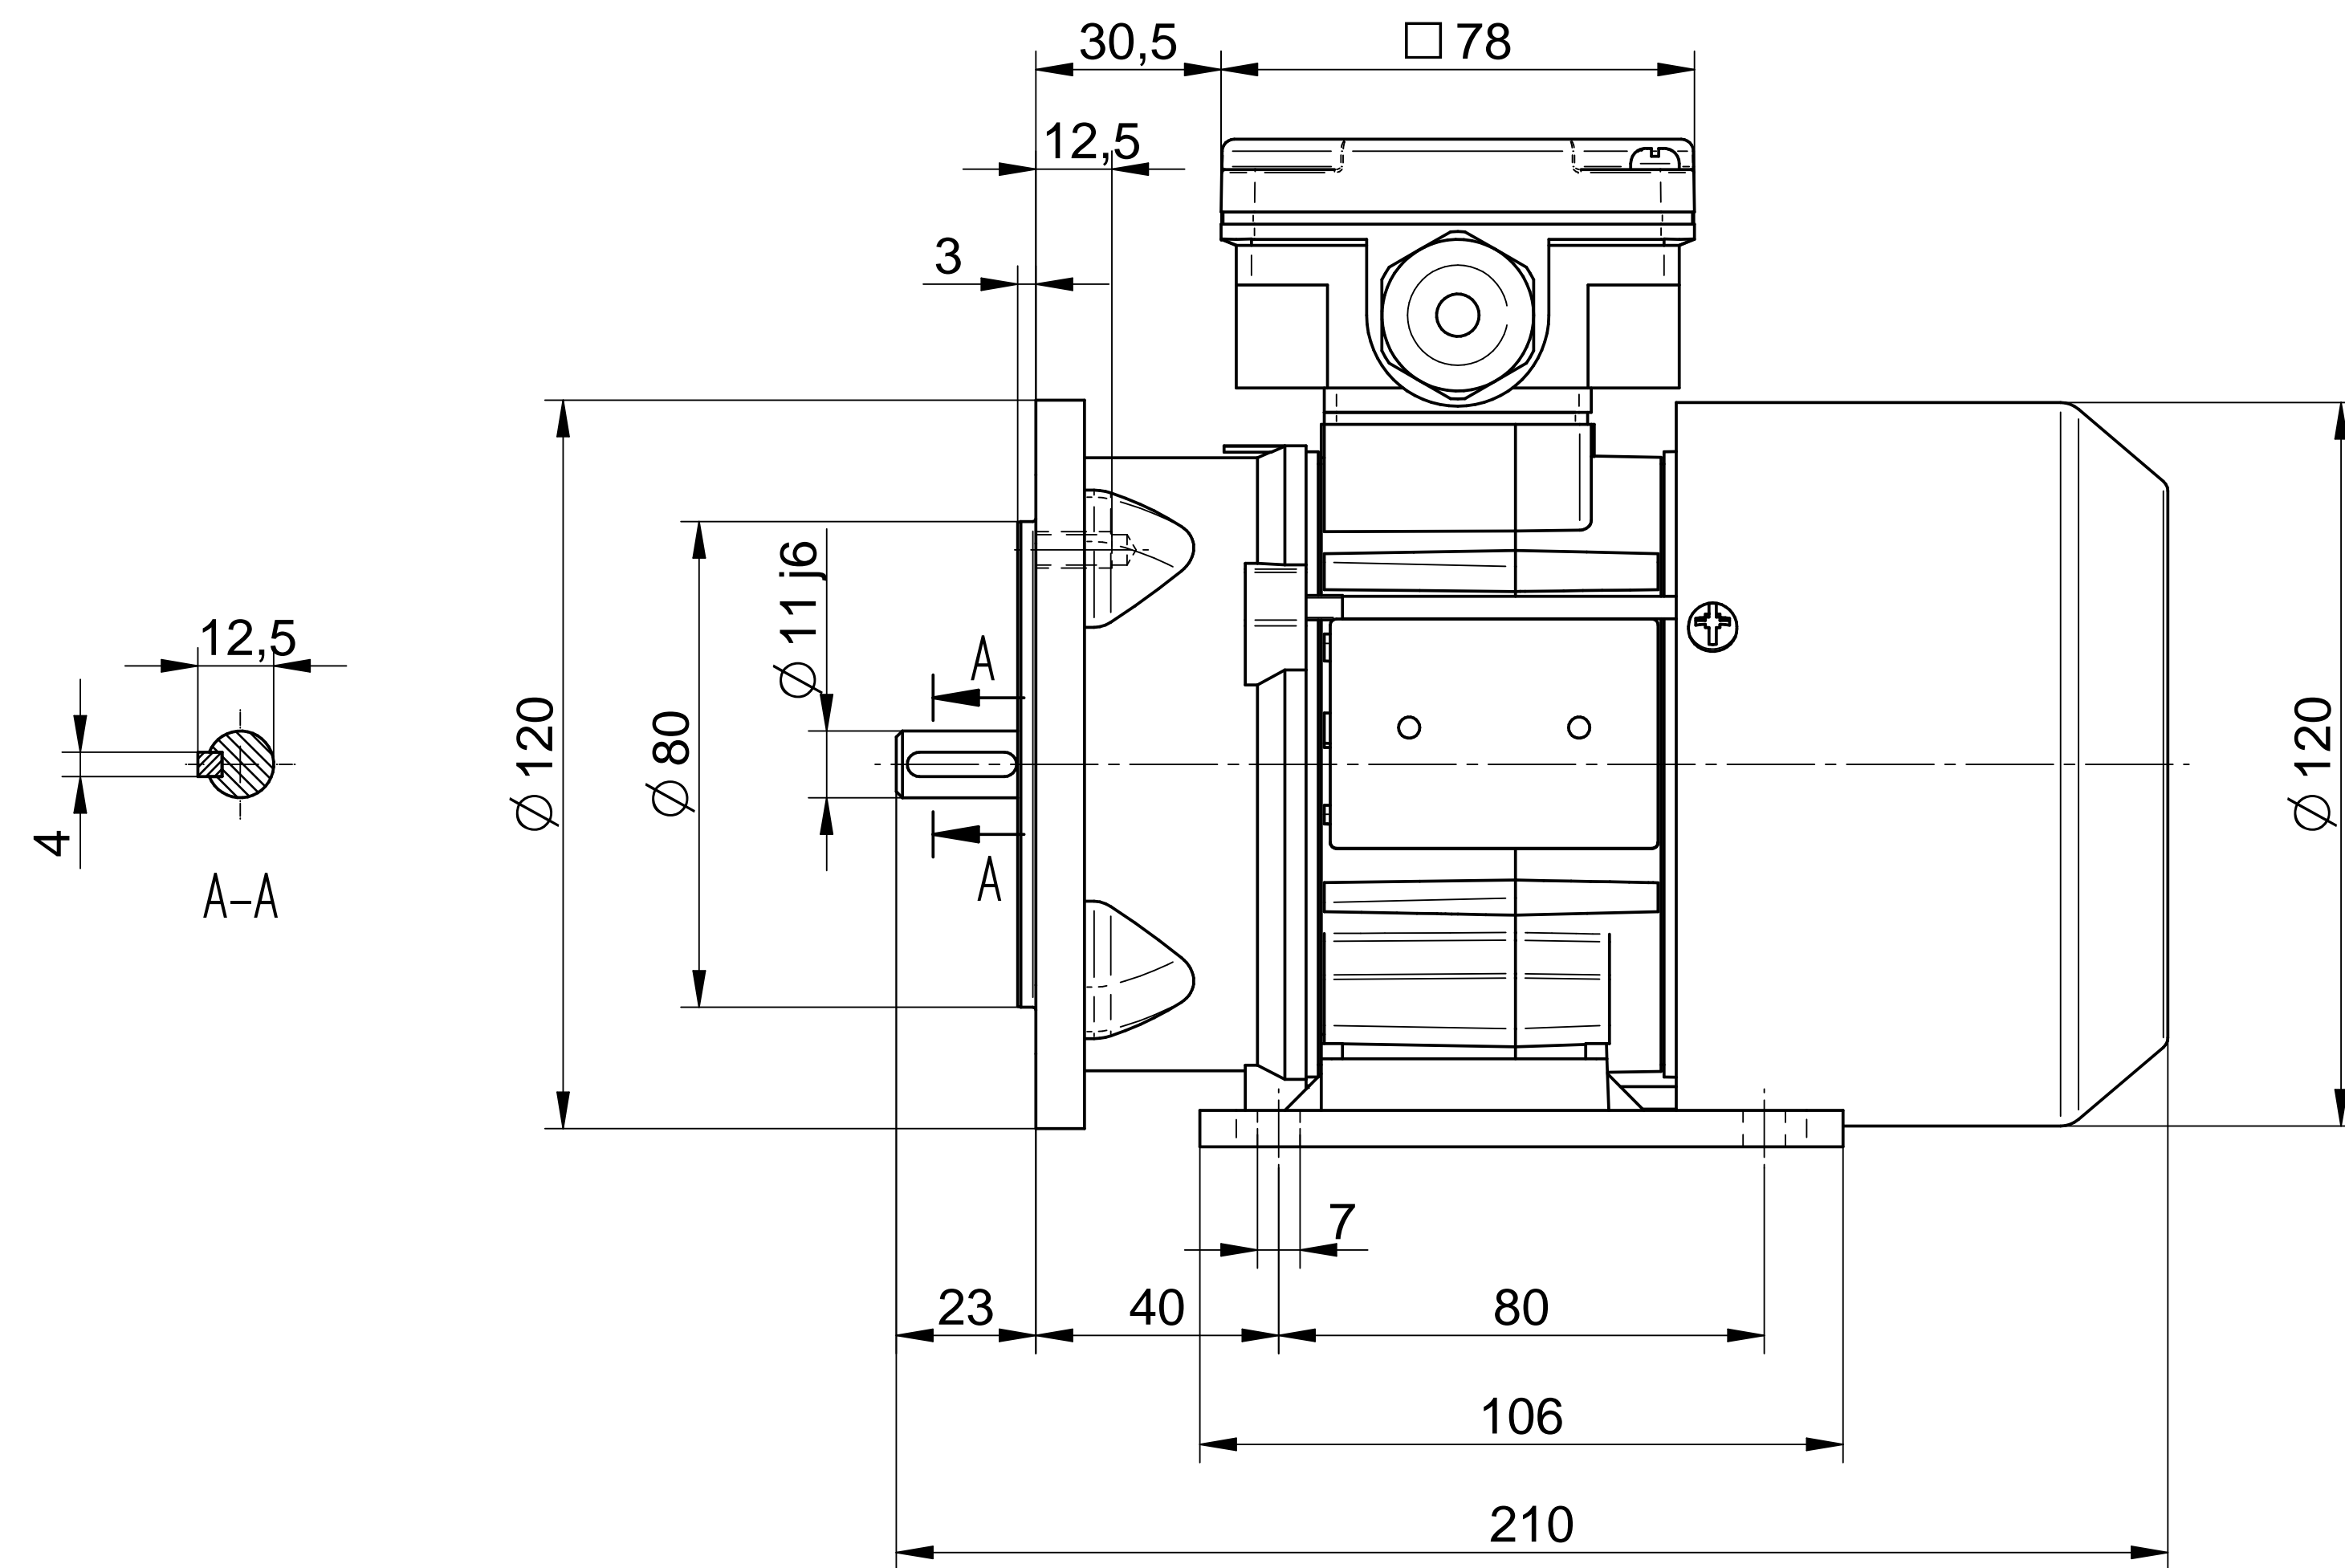

Cantoni®
GROUP

BESEL S.A.
FABRYKA SILNIKÓW ELEKTRYCZNYCH

Motor type

2SIEL63-2B2

Scale

1:1

Cantoni®
GROUP

BESEL S.A.
FABRYKA SILNIKÓW ELEKTRYCZNYCH

Motor type

2SIEK63-2B

Scale

1:1

Cantoni®
GROUP

BESEL S.A.
FABRYKA SILNIKÓW ELEKTRYCZNYCH

Motor type

2SIEK63-2B2

Scale

1:1