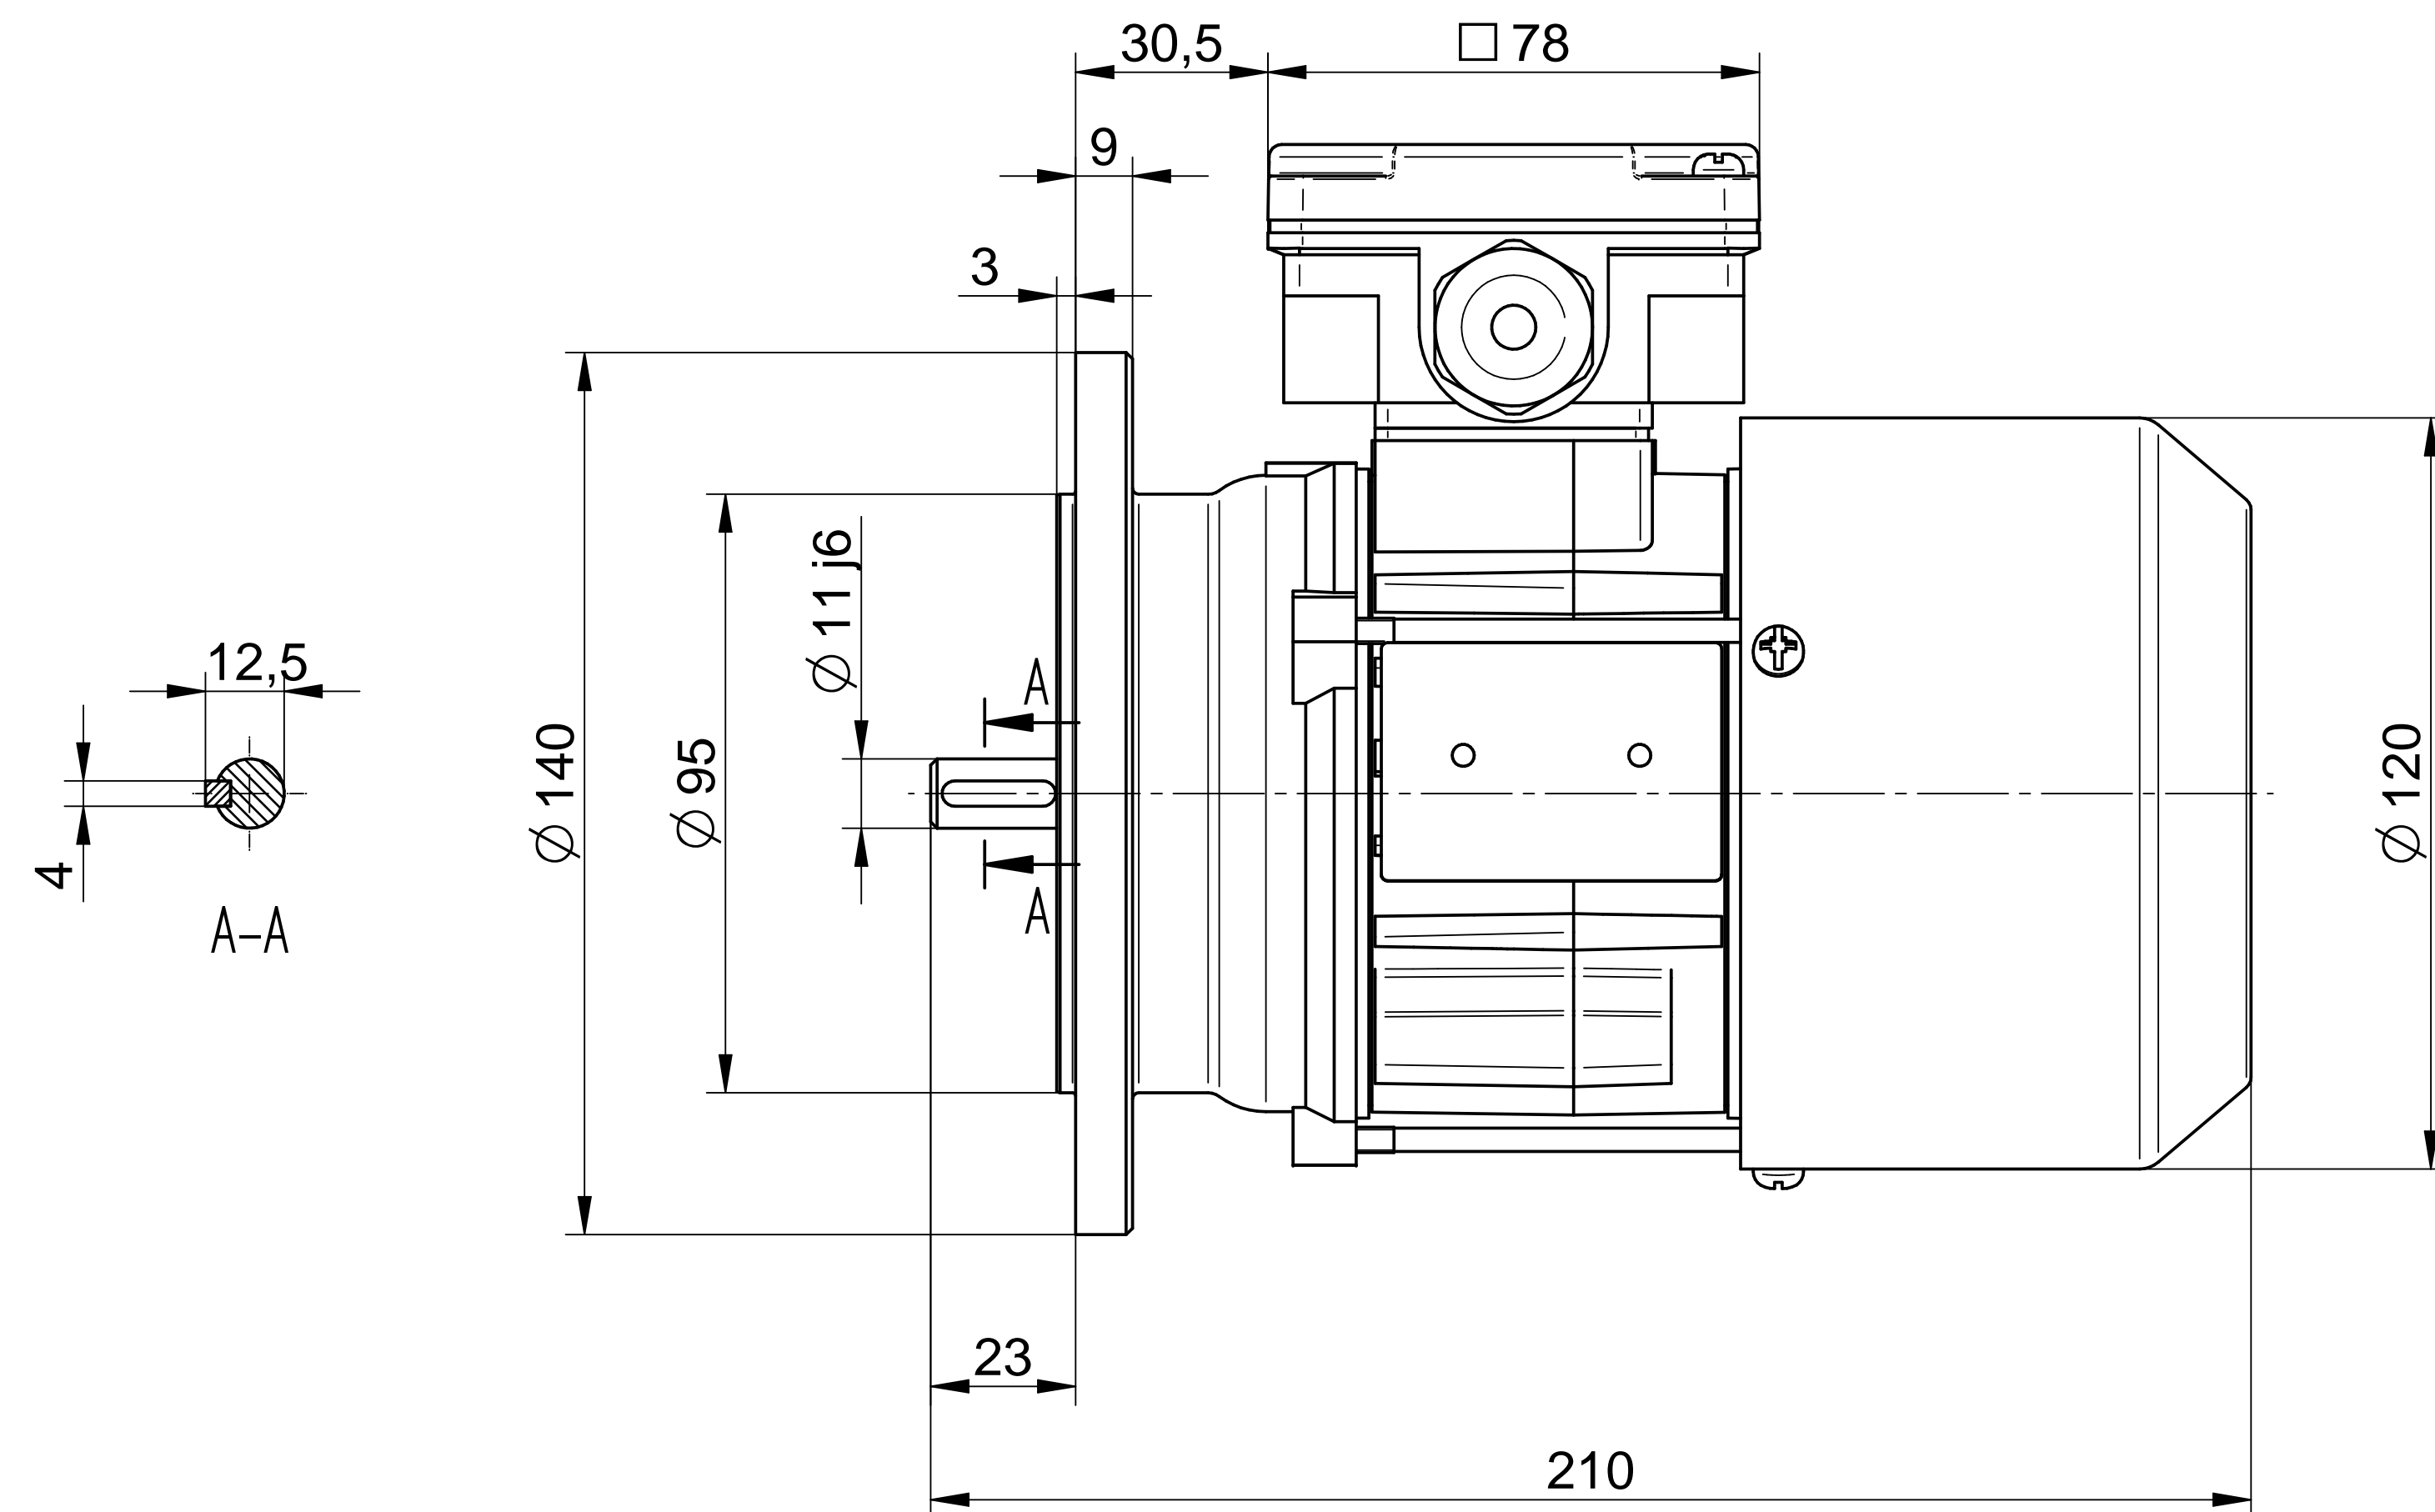

Cantoni®
GROUP

BESEL S.A.
FABRYKA SILNIKÓW ELEKTRYCZNYCH

Motor type

2SIEL63-2B2

Scale

1:1

Cantoni®
GROUP

BESEL S.A.
FABRYKA SILNIKÓW ELEKTRYCZNYCH

Motor type

2SIEK63-2B

Scale

1:1

Cantoni®
GROUP

BESEL S.A.
FABRYKA SILNIKÓW ELEKTRYCZNYCH

Motor type

2SIEK63-2B2

Scale

1:1