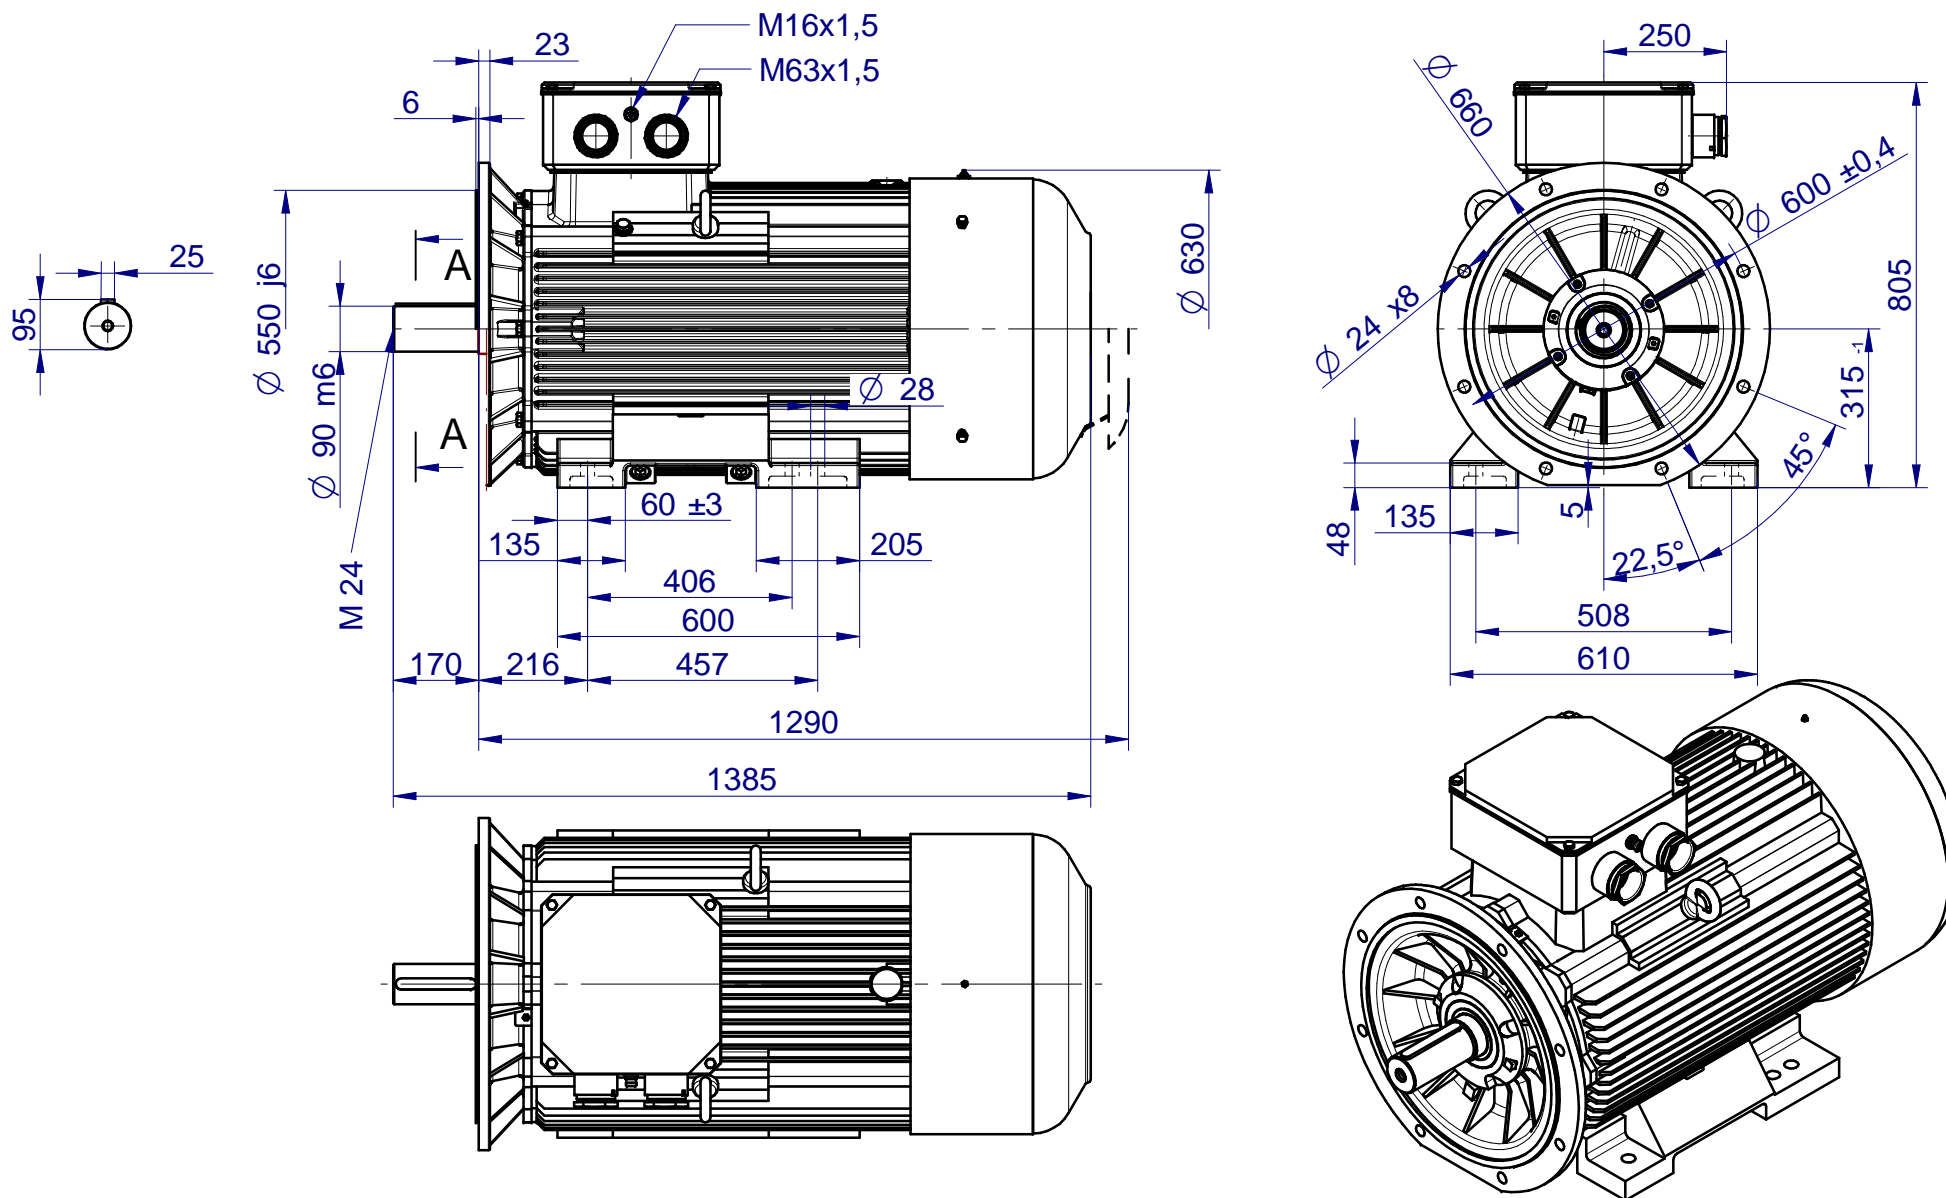

**CELMA**  
**indukta**

*Cantoni*  
GROUP

Motor type

**3SIE315M8C\_D**

2021-04-12

Drawing no.

**S09-677...680-000**

Scale

**1:15**

**CELMA**  
indukta

*Cantoni*  
GROUP

Motor type

**3SIEL315M8C\_D**

2021-04-12

Drawing no.

**S09-678...681-000**

Scale

**1:15**

**CELMA**  
**indukta**

*Cantoni*  
GROUP

Motor type

**3SIEK315M8C\_D**

2021-04-12

Drawing no.

**S09-679...682-000**

Scale

**1:15**