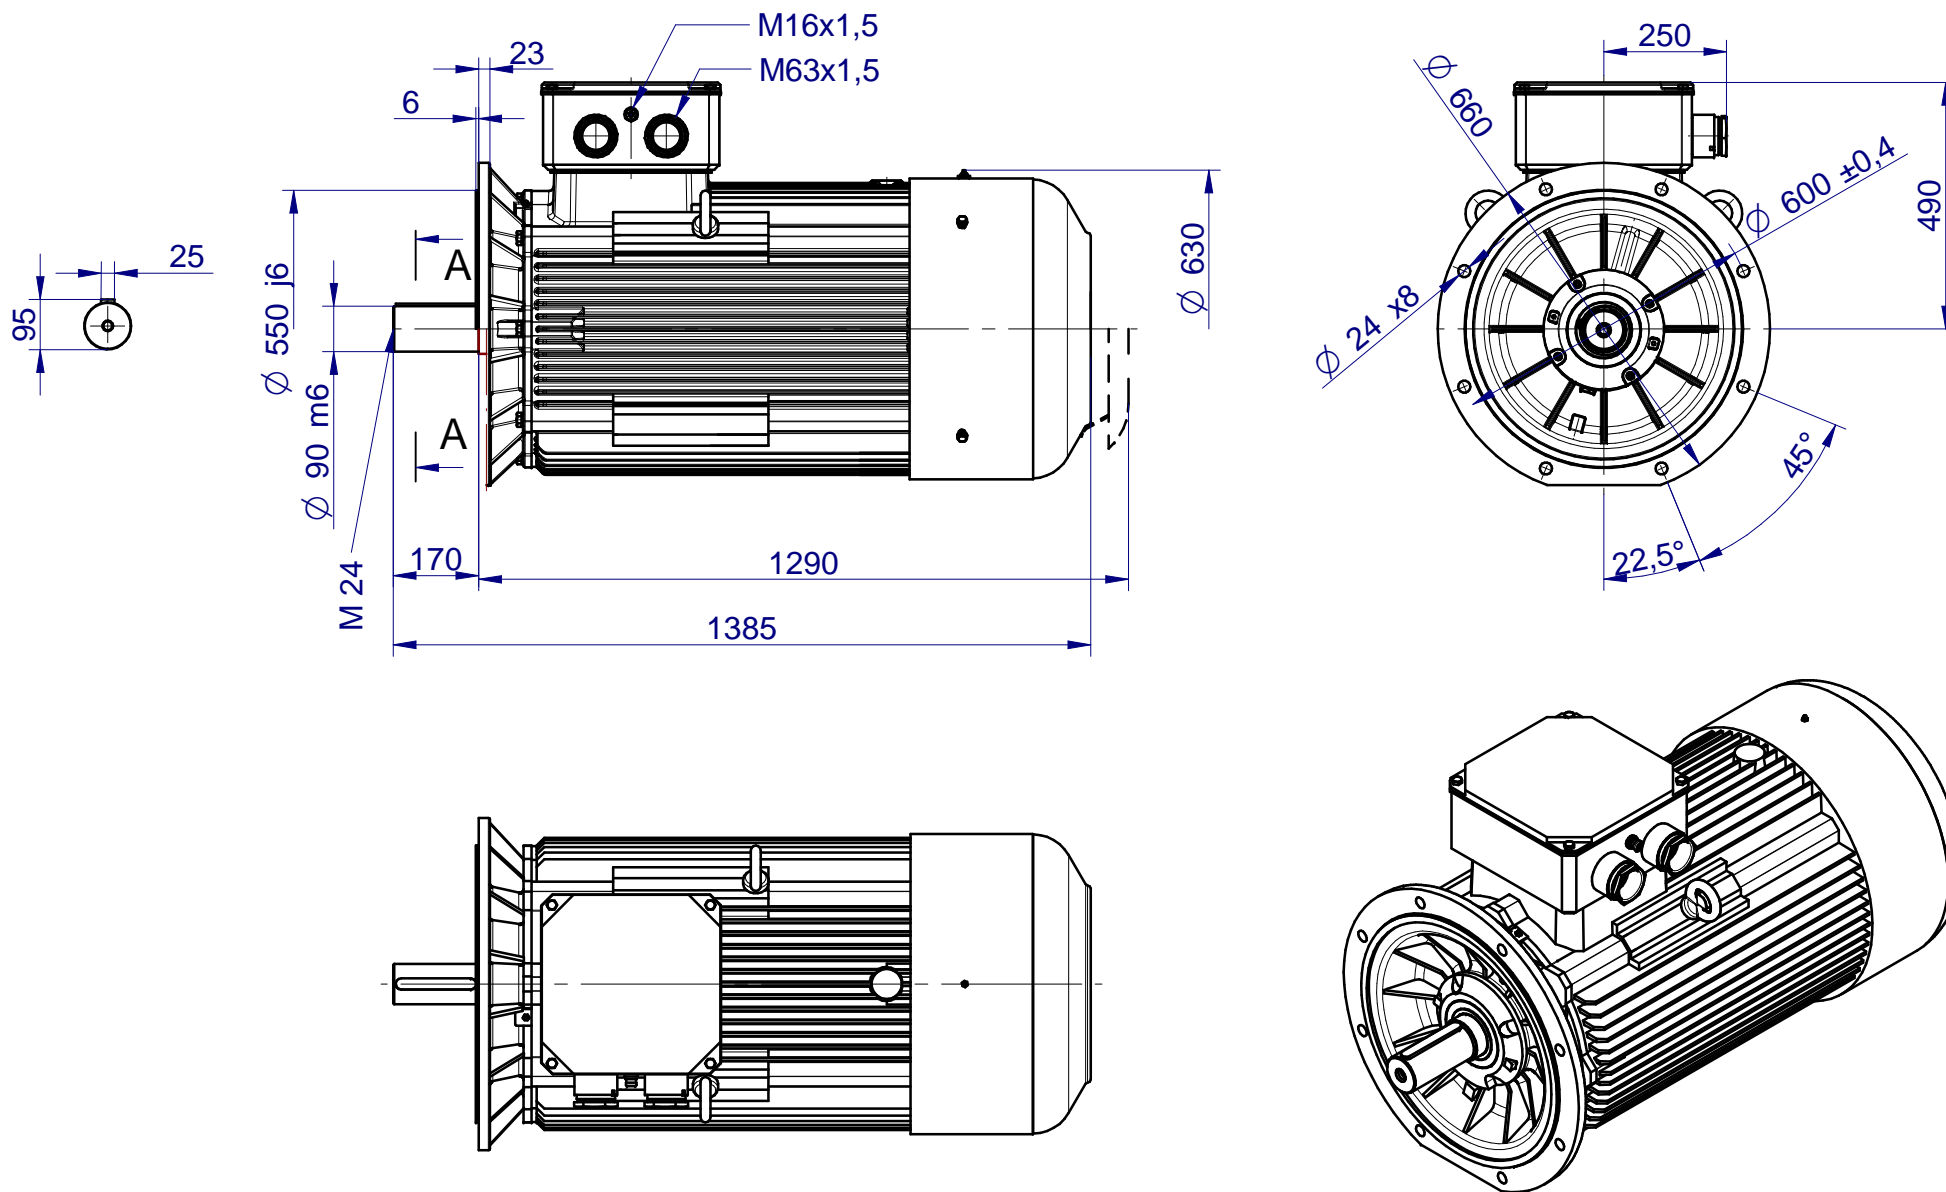

**CELMA**  
**indukta**

*Cantoni*  
GROUP

Motor type

**3SIE315M8C\_D**

2021-04-12

Drawing no.

**S09-677...680-000**

Scale

**1:15**

**CELMA**  
indukta

*Cantoni*  
GROUP

Motor type

**3SIEL315M8C\_D**

2021-04-12

Drawing no.

**S09-678...681-000**

Scale

**1:15**

**CELMA**  
**indukta**

*Cantoni*  
GROUP

Motor type

**3SIEK315M8C\_D**

2021-04-12

Drawing no.

**S09-679...682-000**

Scale

**1:15**