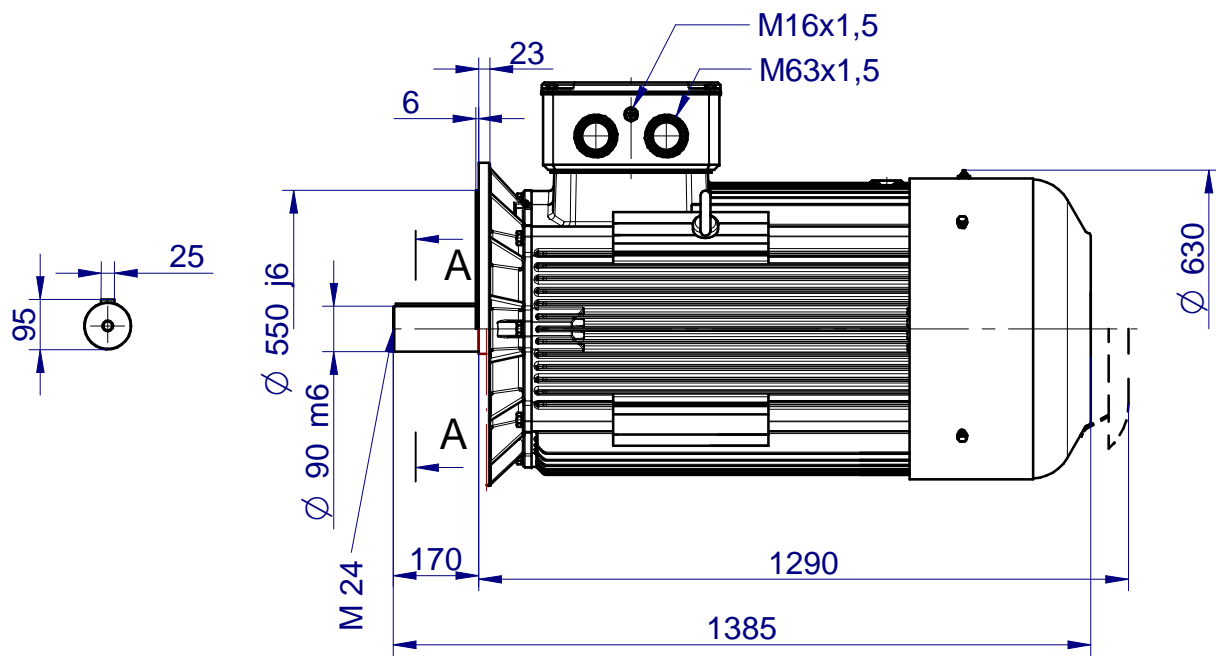

**CELMA**  
**indukta**

*Cantoni*  
GROUP

Motor type

**3SIE315M8C\_D**

2021-04-12

Drawing no.

**S09-677...680-000**

Scale

**1:15**

**CELMA**  
**indukta**

*Cantoni*  
GROUP

Motor type

**3SIEL315M8C\_D**

2021-04-12

Drawing no.

**S09-678...681-000**

Scale

**1:15**

**CELMA**  
**indukta**

*Cantoni*  
GROUP

Motor type

**3SIEK315M8C\_D**

2021-04-12

Drawing no.

**S09-679...682-000**

Scale

**1:15**