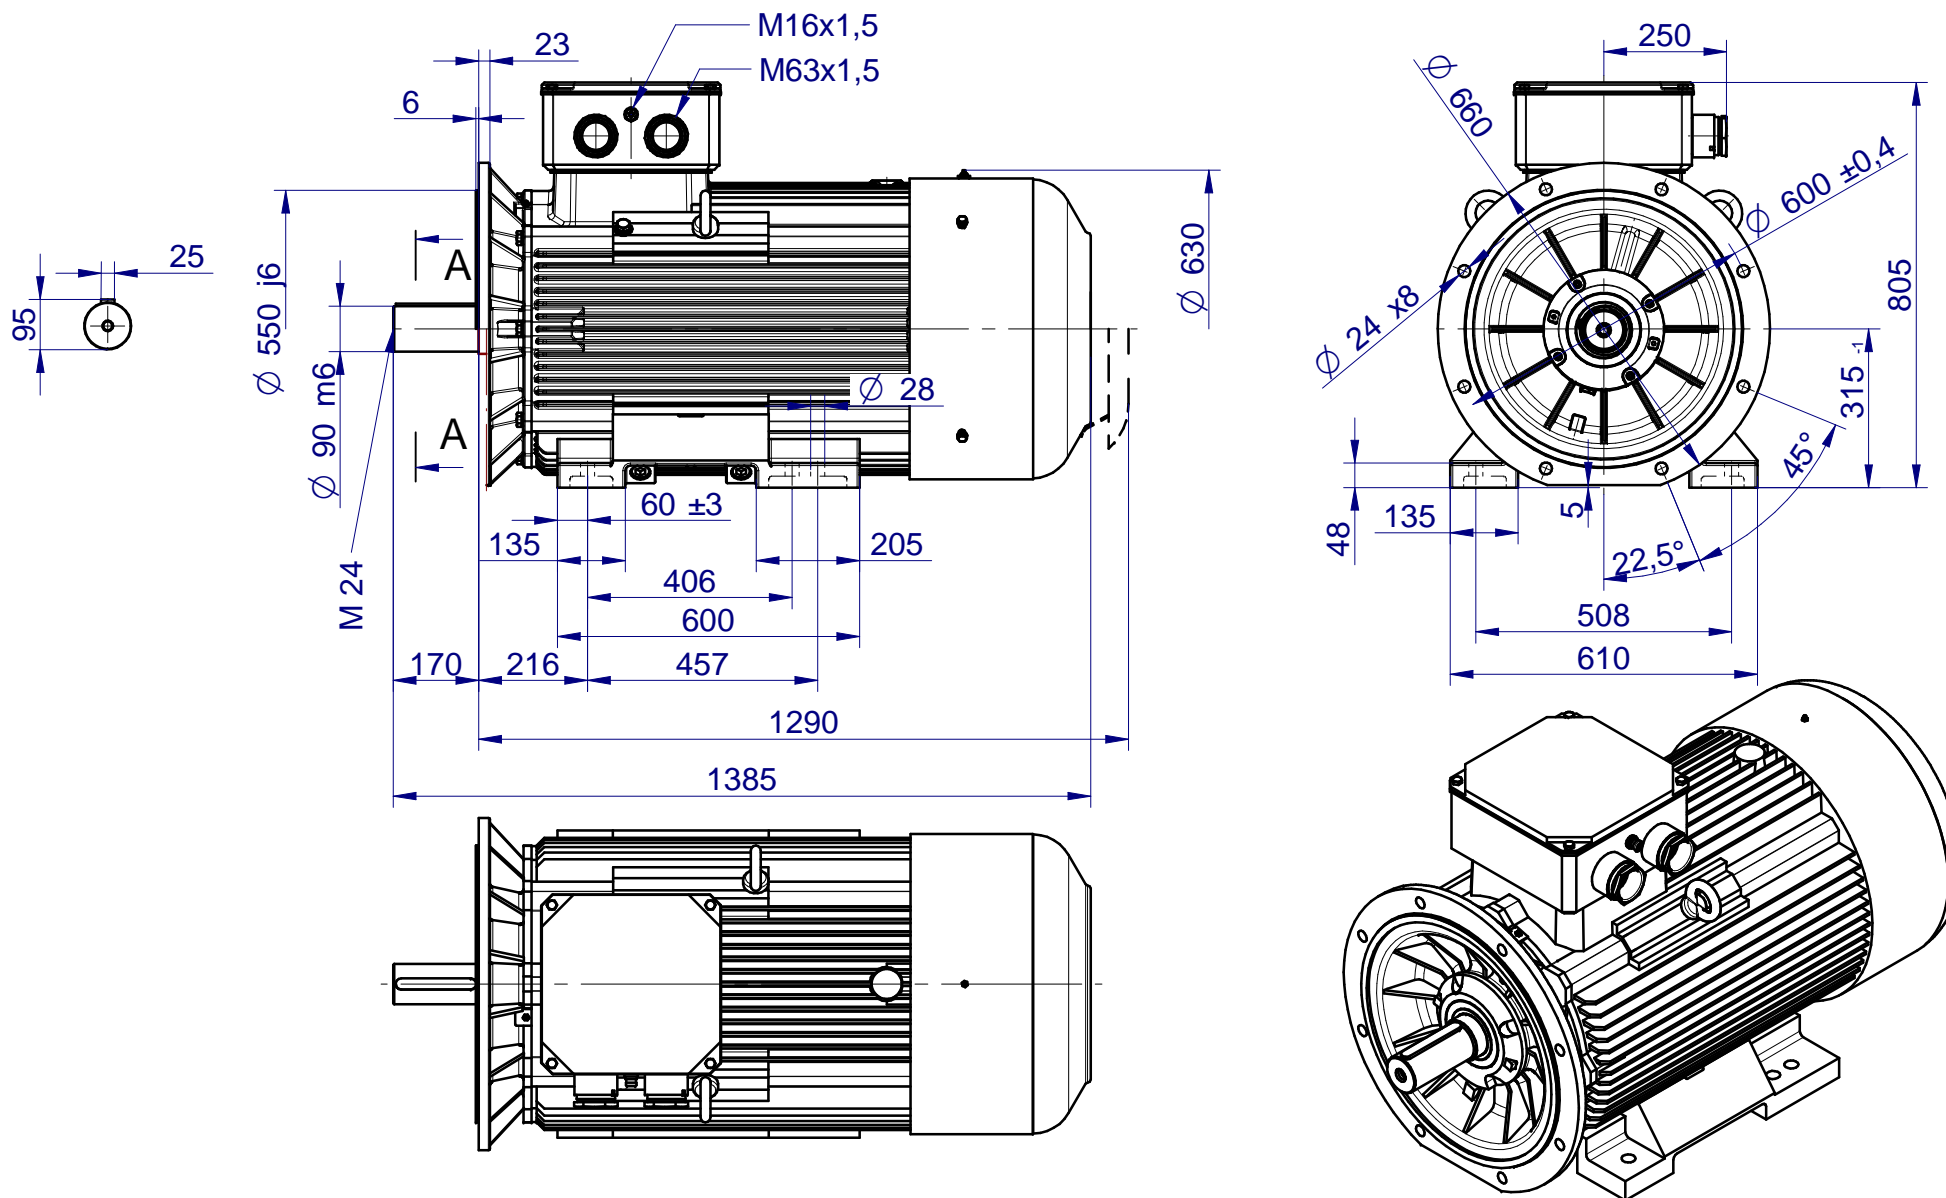

**CELMA**  
**indukta**

*Cantoni*  
GROUP

Motor type

**3SIE315M8C\_D**

2021-04-12

Drawing no.

**S09-677...680-000**

Scale

**1:15**

**CELMA**  
**indukta**

*Cantoni*  
GROUP

Motor type

**3SIEL315M8C\_D**

2021-04-12

Drawing no.

**S09-678...681-000**

Scale

**1:15**

**CELMA**  
**indukta**

*Cantoni*  
GROUP

Motor type

**3SIEK315M8C\_D**

2021-04-12

Drawing no.

**S09-679...682-000**

Scale

**1:15**