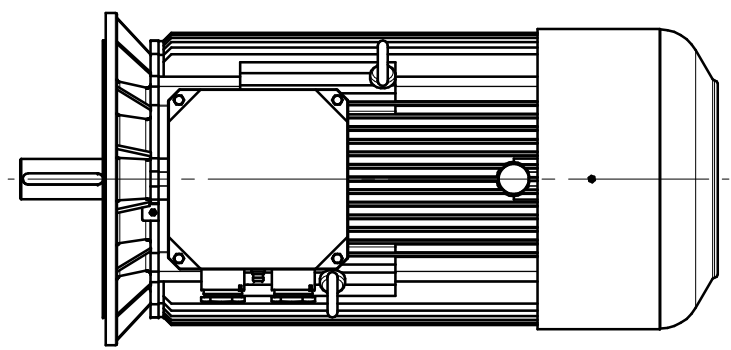

Scale

**1:15**

**CELMA**  
**indukta**

*Cantoni*  
GROUP

Motor type

**3SIEK315M8C\_D**

2021-04-12

Drawing no.

**S09-679...682-000**

Scale

**1:15**