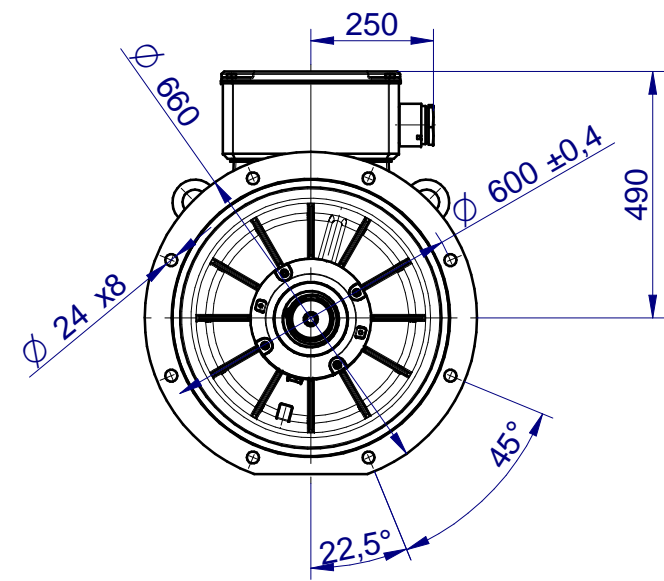

**1:15**

**CELMA**  
**indukta**

*Cantoni*  
GROUP

Motor type

**3SIEL315M8C\_D**

2021-04-12

Drawing no.

**S09-678...681-000**

Scale

**1:15**

**CELMA**  
**indukta**

*Cantoni*  
GROUP

Motor type

**3SIEK315M8C\_D**

2021-04-12

Drawing no.

**S09-679...682-000**

Scale

**1:15**