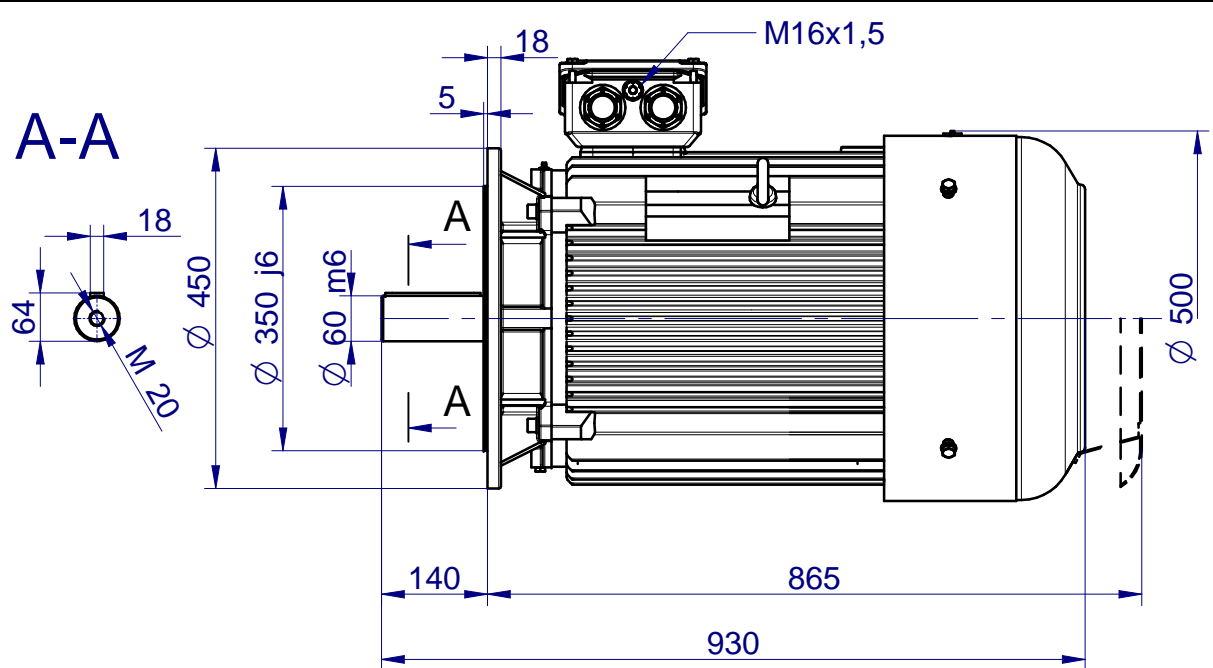

**CELMA**  
indukta

*Cantoni*  
GROUP

Motor type

**3SIE225S4-8, M4-8**

2021-04-12

Drawing no.

**S09-516...656-000**

Scale

**1:10**

**CELMA**  
indukta

*Cantoni*  
GROUP

Motor type **3SIEL225S4-8, M4-8**

Drawing no. **S09-520...657-000**

2021-04-12  
Scale **1:10**

**CELMA**  
**indukta**

*Cantoni*  
GROUP

Motor type **3SIEK225S4-8, M4-8**

2021-04-12

Drawing no. **S09-524...658-000**

Scale **1:10**