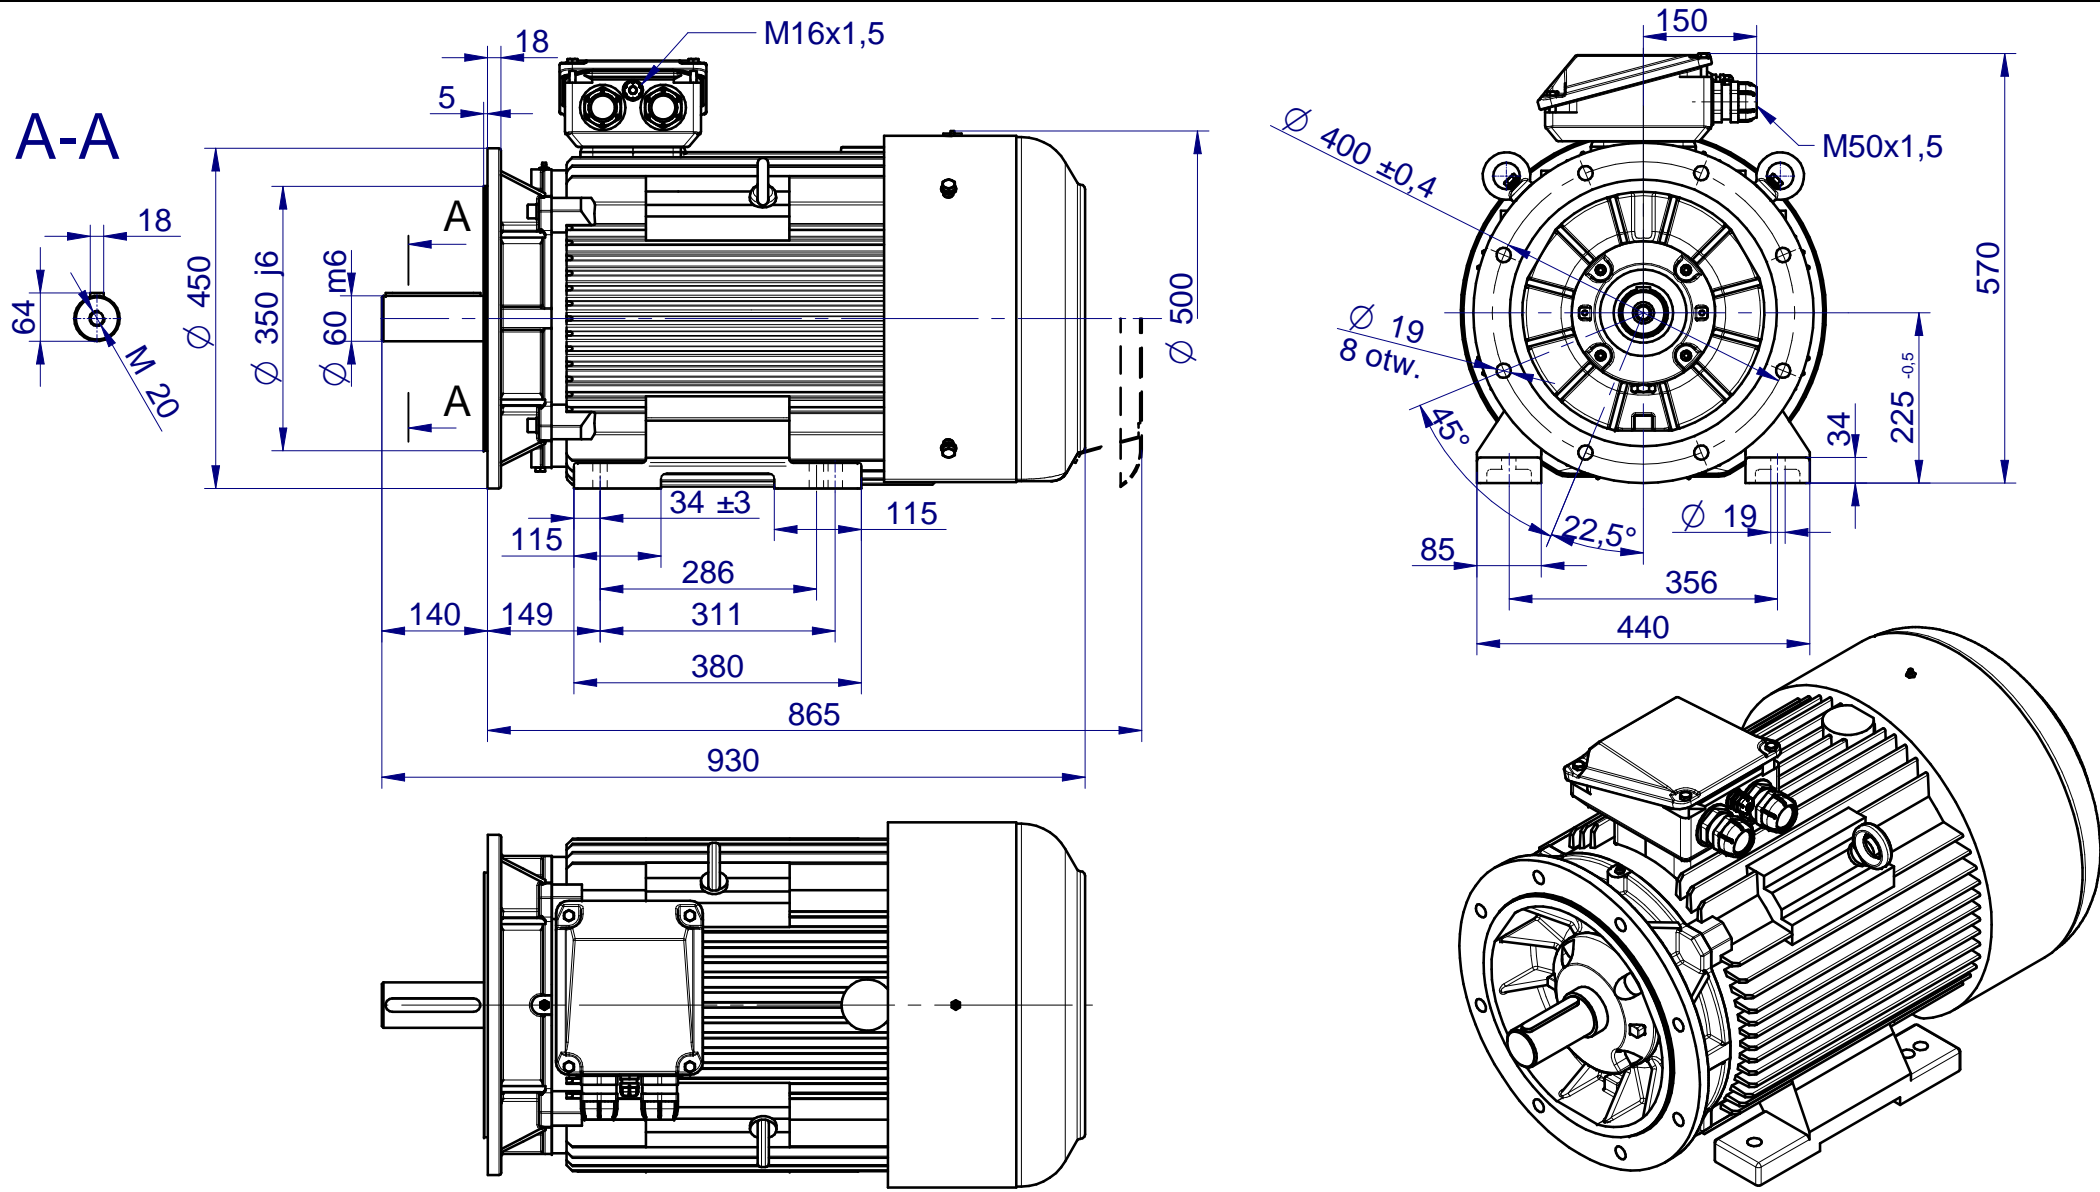

**CELMA**  
indukta

*Cantoni*  
GROUP

Motor type

**3SIE225S4-8, M4-8**

2021-04-12

Drawing no.

**S09-516...656-000**

Scale

**1:10**

**CELMA**  
indukta

*Cantoni*  
GROUP

Motor type **3SIEL225S4-8, M4-8**

Drawing no. **S09-520...657-000**

2021-04-12  
Scale **1:10**

**CELMA**  
**indukta**

*Cantoni*  
GROUP

Motor type **3SIEK225S4-8, M4-8**

2021-04-12

Drawing no. **S09-524...658-000**

Scale **1:10**