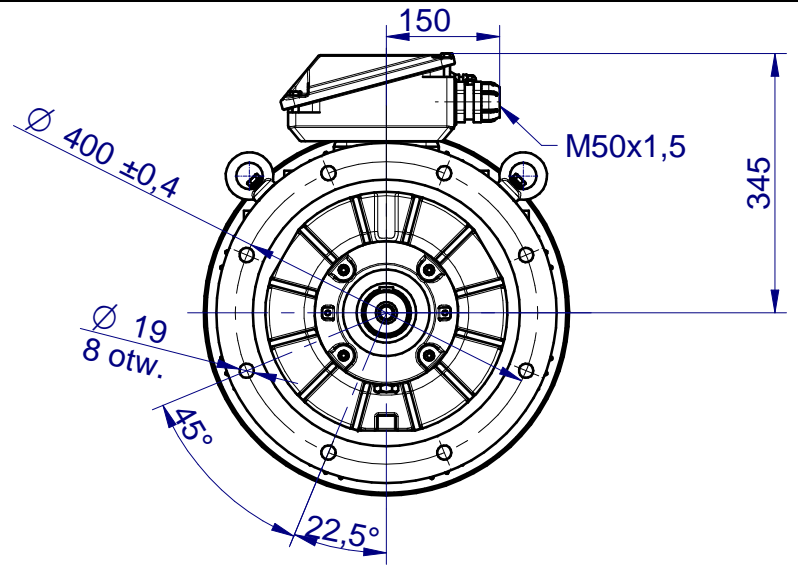

**CELMA**  
indukta

*Cantoni*  
GROUP

Motor type

**3SIE225S4-8, M4-8**

2021-04-12

Drawing no.

**S09-516...656-000**

Scale

**1:10**

**CELMA**  
indukta

*Cantoni*  
GROUP

Motor type **3SIEL225S4-8, M4-8**

Drawing no. **S09-520...657-000**

2021-04-12  
Scale **1:10**

**CELMA**  
**indukta**

*Cantoni*  
GROUP

Motor type **3SIEK225S4-8, M4-8**

2021-04-12

Drawing no. **S09-524...658-000**

Scale **1:10**