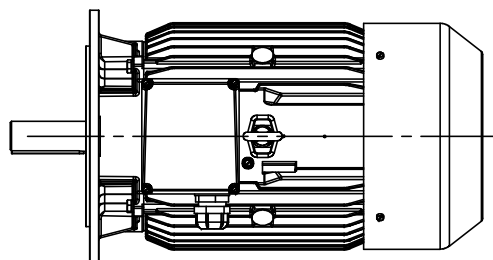

FABRYKA MASZYN ELEKTRYCZNYCH S.A.  
**indukta**   
**Cantoni**®  
 GROUP

Motor type  
**2SIE160L2,4,6**

Drawing no.  
**S-769-01-2011**

Scale  
**1:10**

FABRYKA MASZYN ELEKTRYCZNYCH S.A.  
**indukta** 

**Cantoni**®  
 GROUP

Motor type

**2SIEK160L2,4,6**

Drawing no.

**S-783-01-2011**

Scale

**1:10**

FABRYKA MASZYN ELEKTRYCZNYCH S.A.  
**indukta** 

**Cantoni**®  
 GROUP

Motor type

**2SIEL160L2,4,6**

Drawing no.

**S-797-01-2011**

Scale

**1:10**