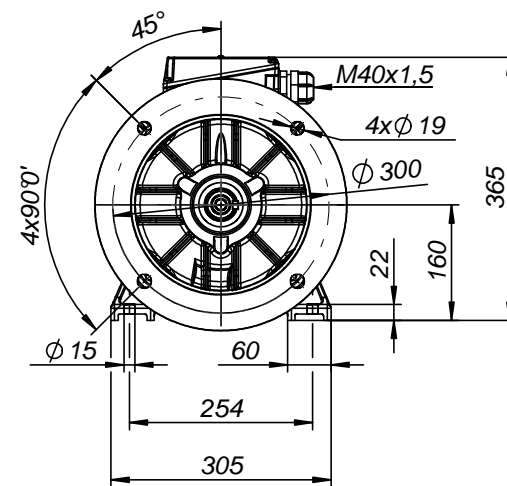

Motor type

**2SIEK160L2,4,6**

Drawing no.

**S-783-01-2011**

Scale

**1:10**

FABRYKA MASZYN ELEKTRYCZNYCH S.A.  
**indukta** 

**Cantoni**®  
 GROUP

Motor type

**2SIEL160L2,4,6**

Drawing no.

**S-797-01-2011**

Scale

**1:10**