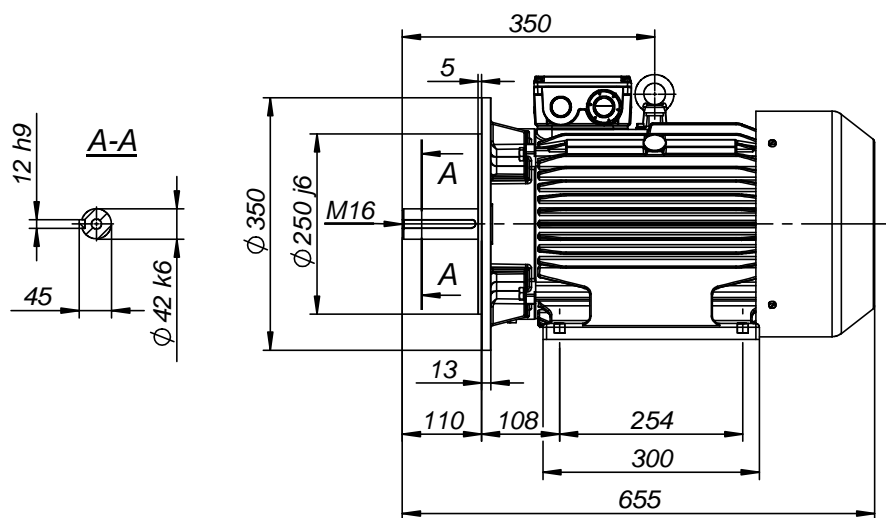

Motor type

**2SIEK160L2,4,6**

Drawing no.

**S-783-01-2011**

Scale

**1:10**

FABRYKA MASZYN ELEKTRYCZNYCH S.A.  
**indukta** 

**Cantoni**®  
 GROUP

Motor type

**2SIEL160L2,4,6**

Drawing no.

**S-797-01-2011**

Scale

**1:10**