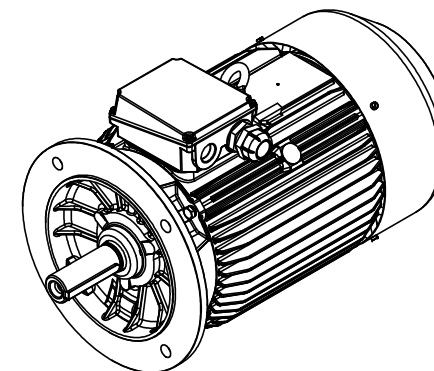

FABRYKA MASZYN ELEKTRYCZNYCH S.A.  
**indukta**   
**Cantoni**®  
 GROUP

Motor type  
**2SIE160L2,4,6**

Drawing no.  
**S-769-01-2011**

Scale  
**1:10**

FABRYKA MASZYN ELEKTRYCZNYCH S.A.  
**indukta** 

**Cantoni**®  
 GROUP

Motor type

**2SIEK160L2,4,6**

Drawing no.

**S-783-01-2011**

Scale

**1:10**

FABRYKA MASZYN ELEKTRYCZNYCH S.A.  
**indukta** 

**Cantoni**®  
 GROUP

Motor type

**2SIEL160L2,4,6**

Drawing no.

**S-797-01-2011**

Scale

**1:10**