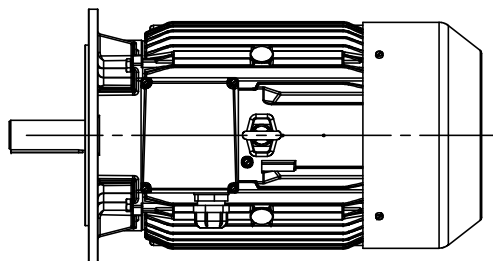

Motor type

**2SIEK160L2,4,6**

Drawing no.

**S-783-01-2011**

Scale

**1:10**

FABRYKA MASZYN ELEKTRYCZNYCH S.A.  
**indukta** 

**Cantoni**®  
 GROUP

Motor type

**2SIEL160L2,4,6**

Drawing no.

**S-797-01-2011**

Scale

**1:10**