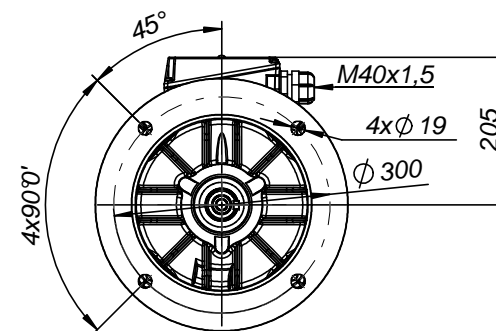

FABRYKA MASZYN ELEKTRYCZNYCH S.A.
indukta

Cantoni®
GROUP

Motor type

2SIEK160L2,4,6

Drawing no.

S-783-01-2011

Scale

1:10