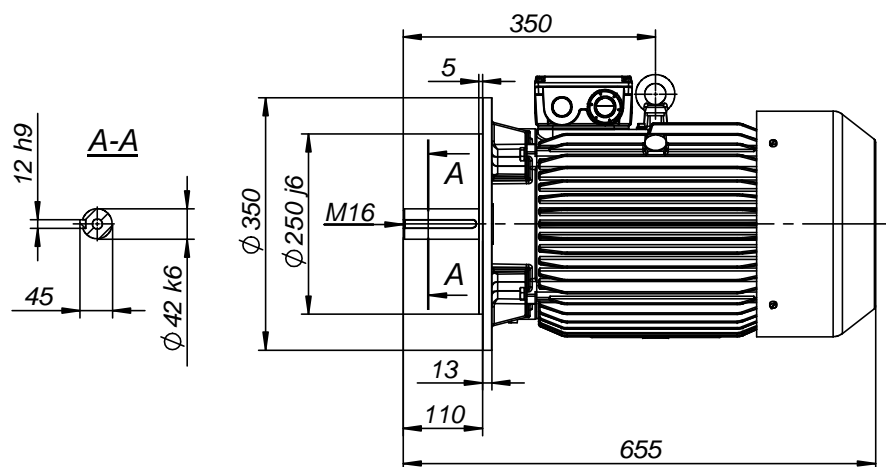

FABRYKA MASZYN ELEKTRYCZNYCH S.A.  
**indukta**   
**Cantoni**®  
 GROUP

Motor type  
**2SIE160L2,4,6**

Drawing no.  
**S-769-01-2011**

Scale  
**1:10**

FABRYKA MASZYN ELEKTRYCZNYCH S.A.  
**indukta** 

**Cantoni**®  
 GROUP

Motor type

**2SIEK160L2,4,6**

Drawing no.

**S-783-01-2011**

Scale

**1:10**

FABRYKA MASZYN ELEKTRYCZNYCH S.A.  
**indukta** 

**Cantoni**®  
 GROUP

Motor type

**2SIEL160L2,4,6**

Drawing no.

**S-797-01-2011**

Scale

**1:10**