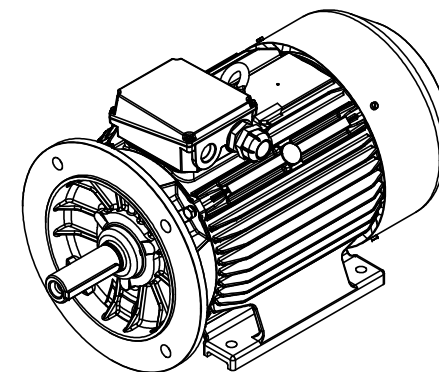

Motor type

**2SIEK160L2,4,6**

Drawing no.

**S-783-01-2011**

Scale

**1:10**

FABRYKA MASZYN ELEKTRYCZNYCH S.A.  
**indukta** 

**Cantoni**®  
 GROUP

Motor type

**2SIEL160L2,4,6**

Drawing no.

**S-797-01-2011**

Scale

**1:10**