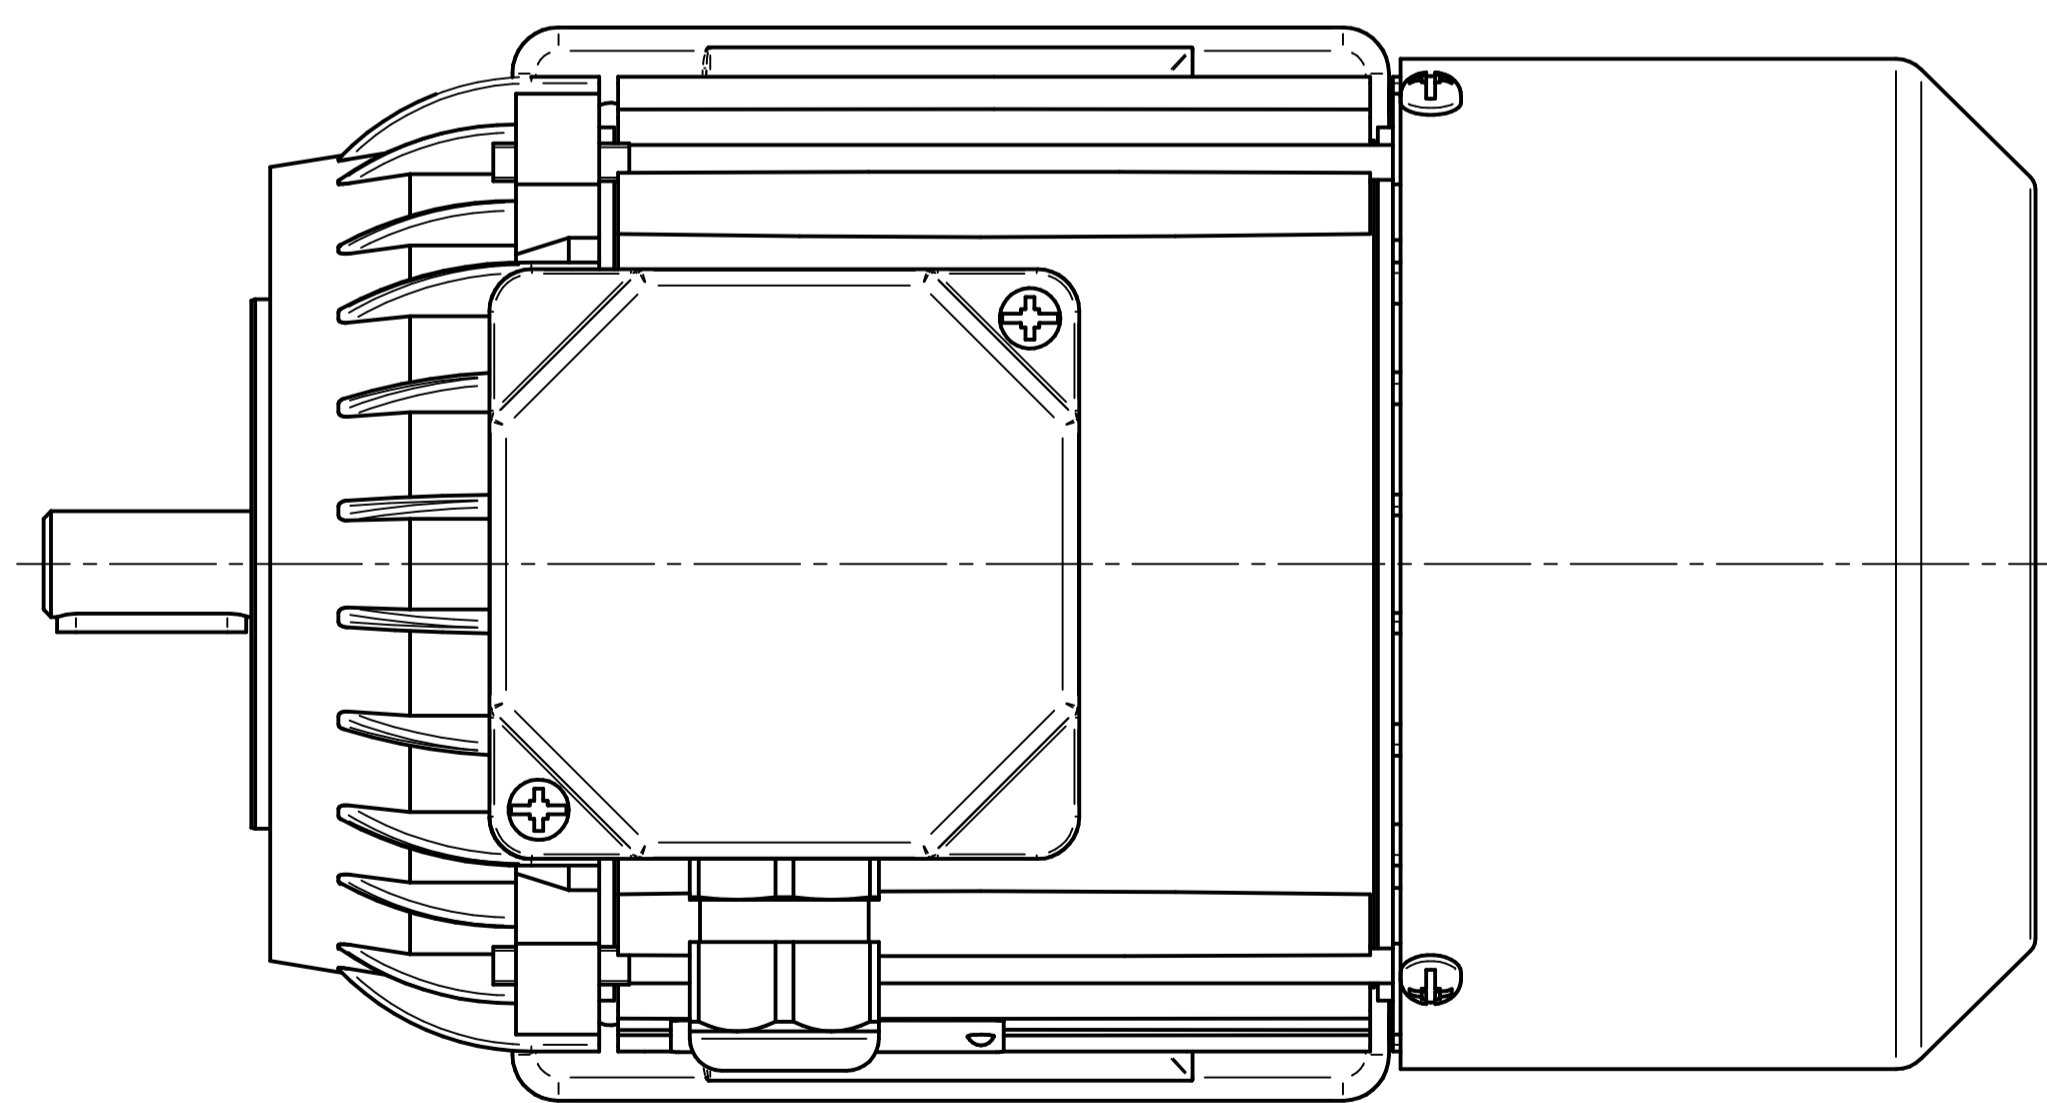

Cantoni®
GROUP

BESEL S.A.
FABRYKA SILNIKÓW ELEKTRYCZNYCH

Motor type

Sh71x-6C

Scale

1:1

Cantoni®
GROUP

BESEL S.A.
FABRYKA SILNIKÓW ELEKTRYCZNYCH

Motor type

SLh71x-6C2

Scale

1:1

Cantoni®
GROUP

BESEL S.A.
FABRYKA SILNIKÓW ELEKTRYCZNYCH

Motor type
SLh71x-6C1

Scale
1:1