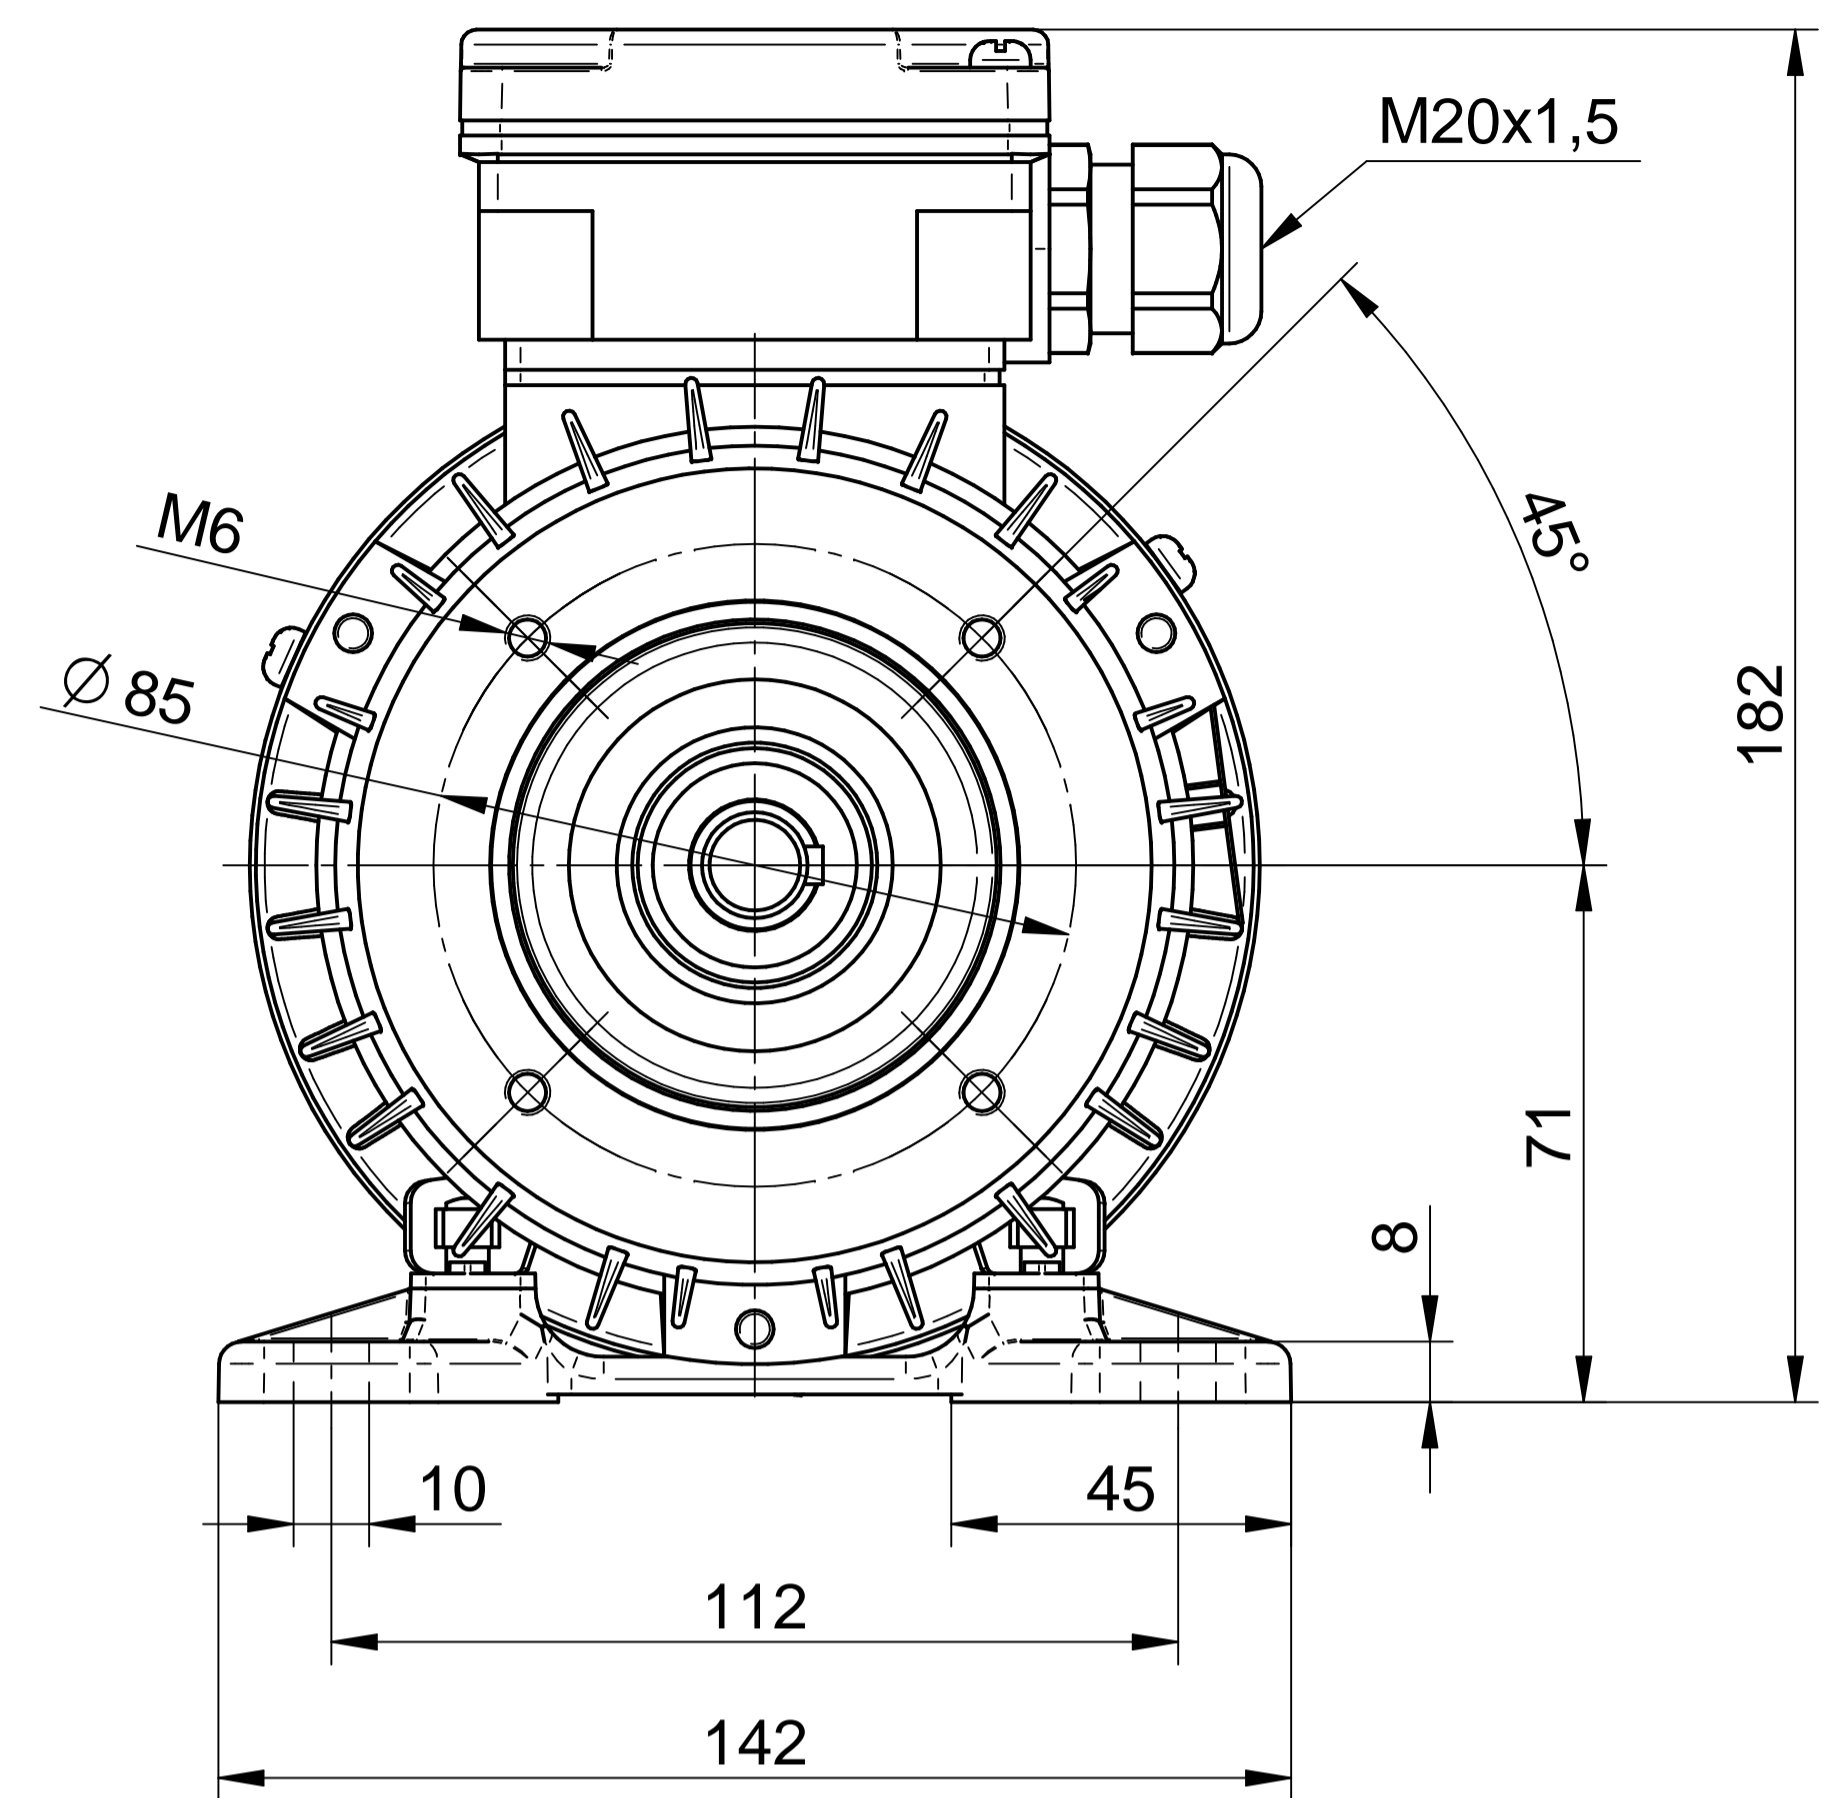

Cantoni®
GROUP

BESEL S.A.
FABRYKA SILNIKÓW ELEKTRYCZNYCH

Motor type

Sh71x-6C

Scale

1:1

Cantoni®
GROUP

BESEL S.A.
FABRYKA SILNIKÓW ELEKTRYCZNYCH

Motor type

SLh71x-6C2

Scale

1:1

Cantoni®
GROUP

BESEL S.A.
FABRYKA SILNIKÓW ELEKTRYCZNYCH

Motor type
SLh71x-6C1

Scale
1:1