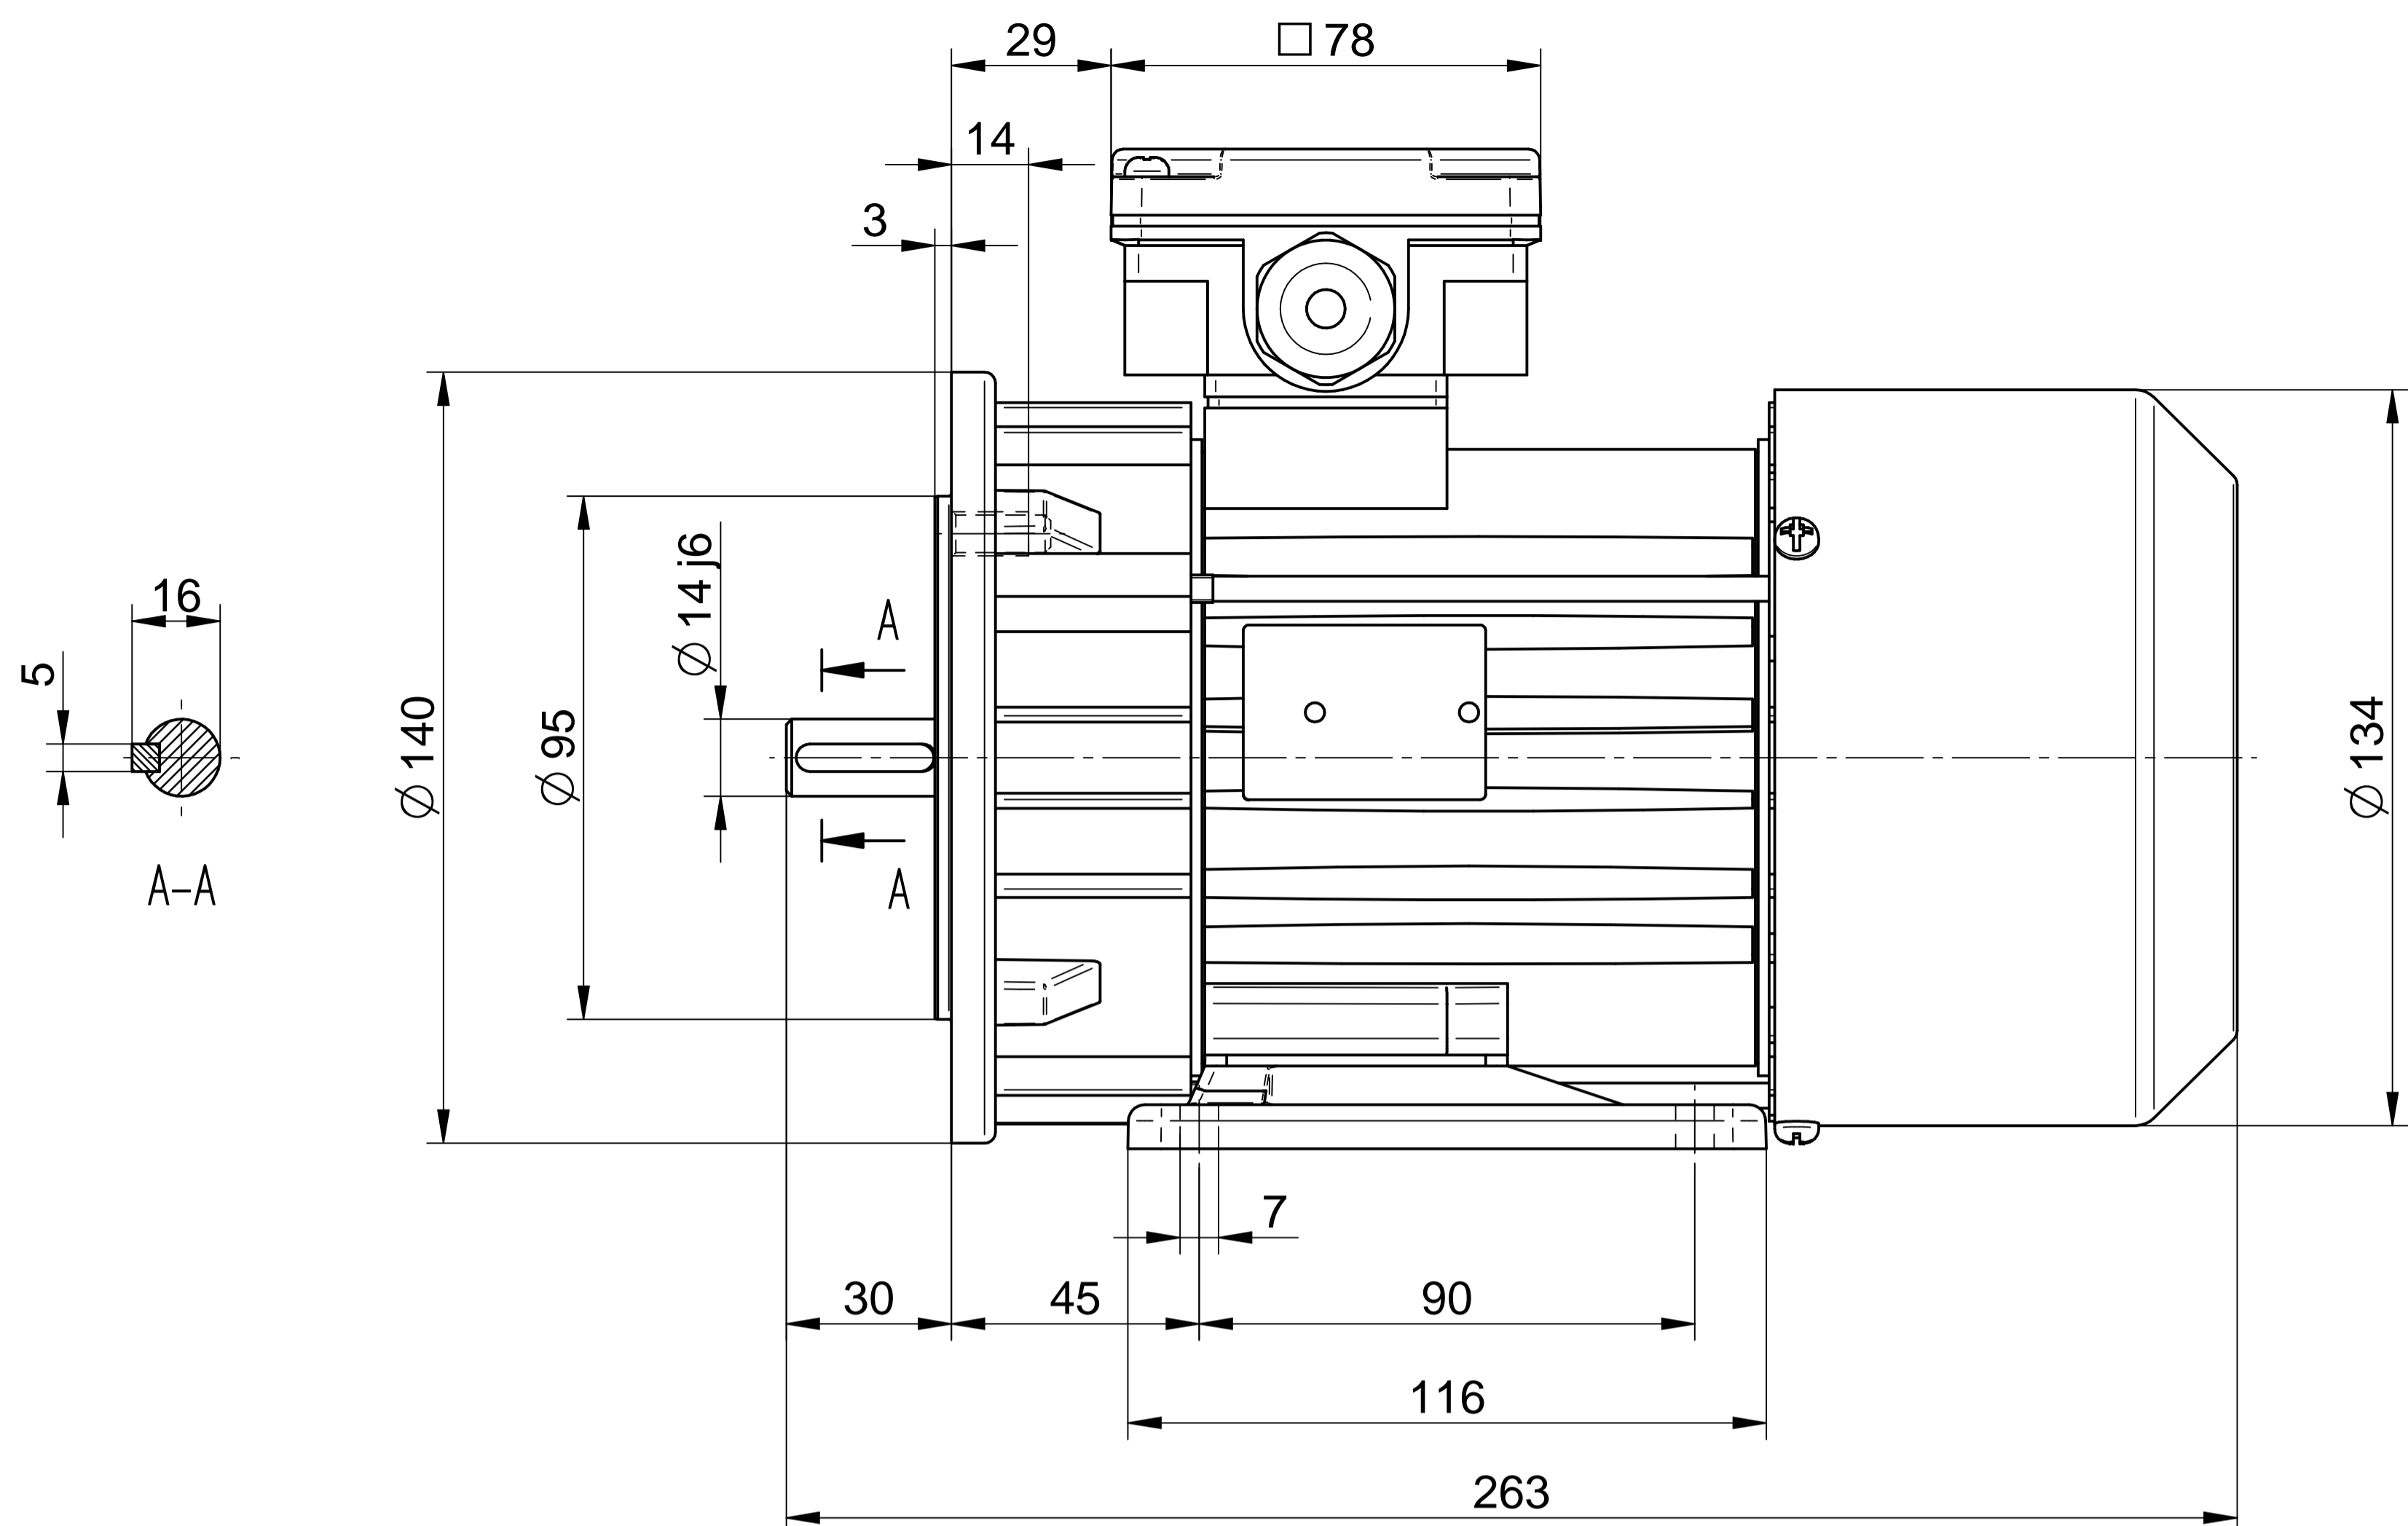

Cantoni®
GROUP

BESEL S.A.
FABRYKA SILNIKÓW ELEKTRYCZNYCH

Motor type

Sh71x-6C

Scale

1:1

Cantoni®
GROUP

BESEL S.A.
FABRYKA SILNIKÓW ELEKTRYCZNYCH

Motor type

SLh71x-6C2

Scale

1:1

Cantoni®
GROUP

BESEL S.A.
FABRYKA SILNIKÓW ELEKTRYCZNYCH

Motor type
SLh71x-6C1

Scale
1:1