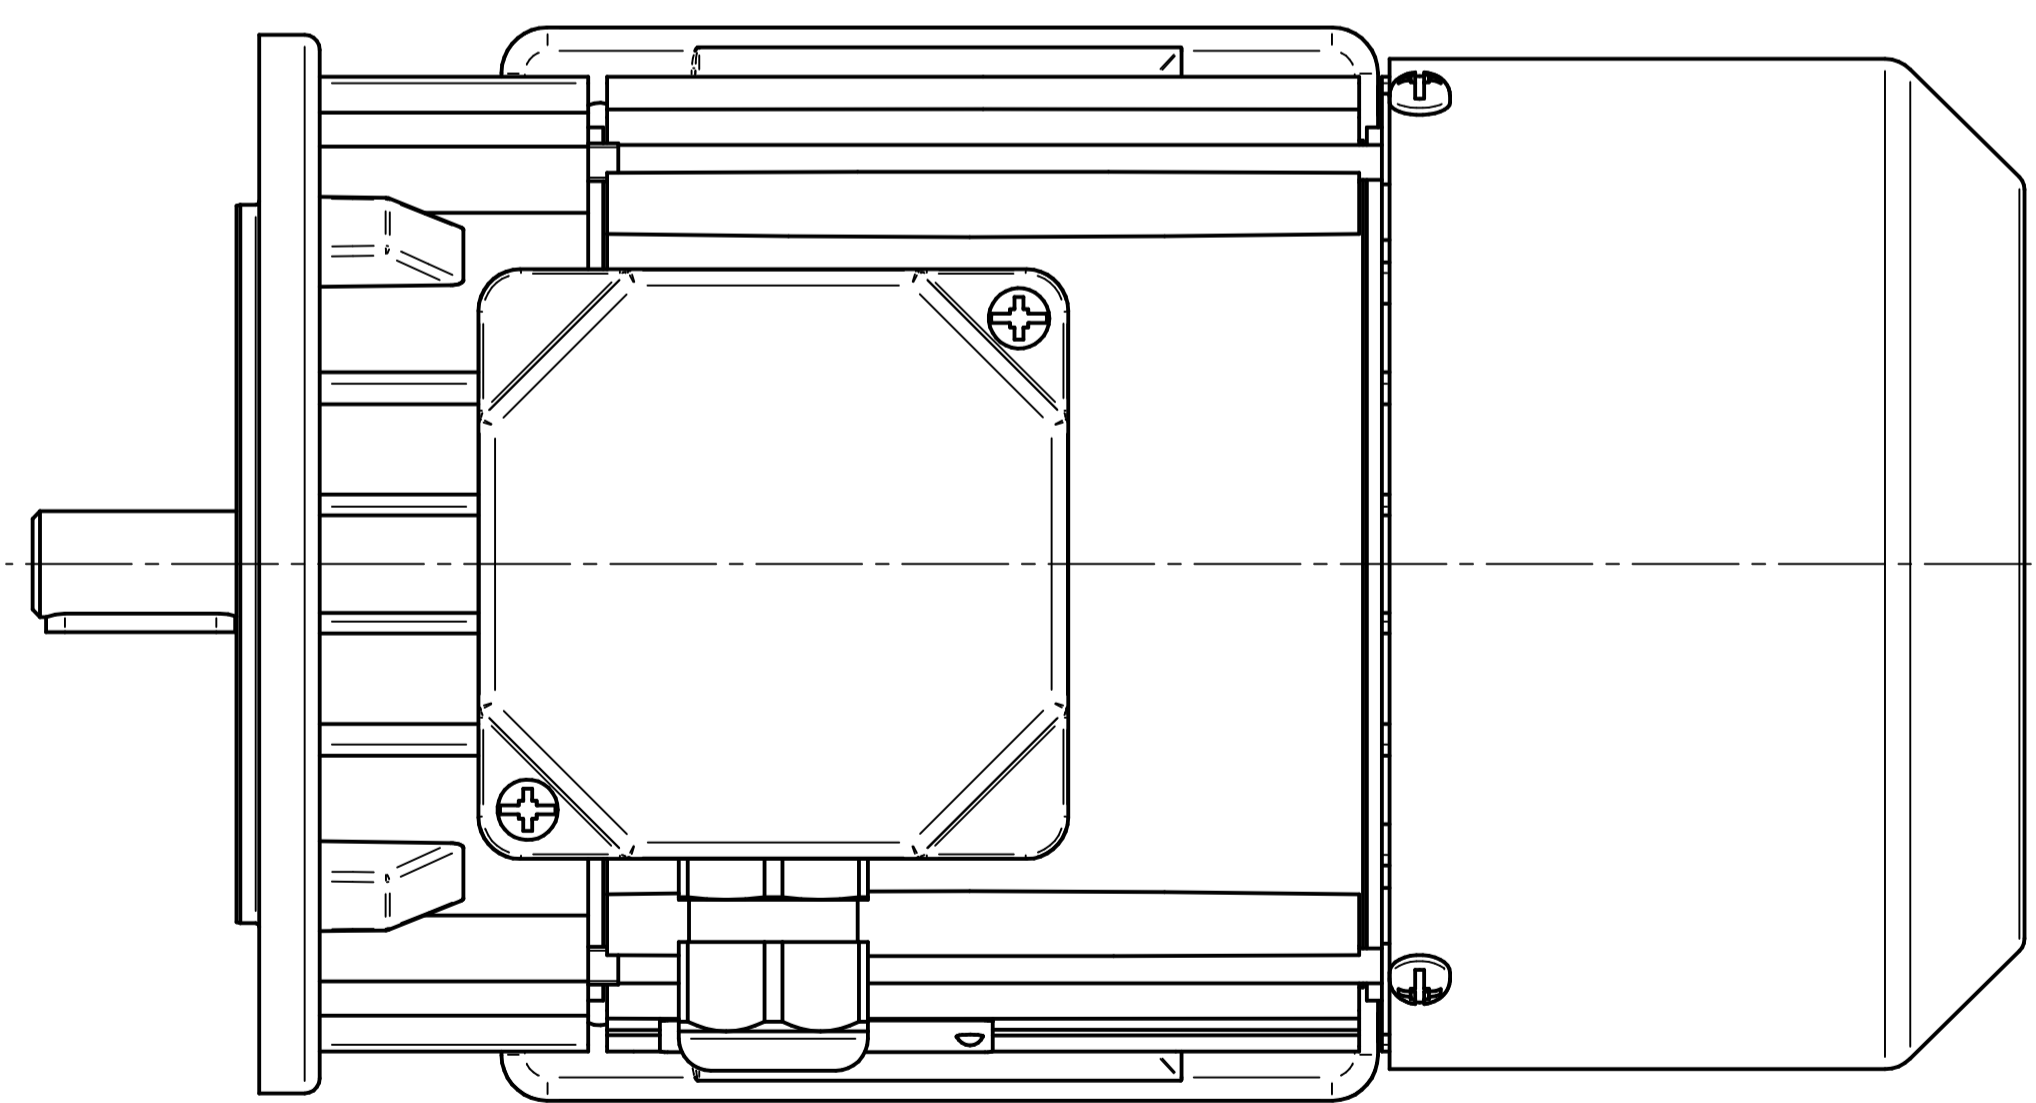

Cantoni®
GROUP

BESEL S.A.
FABRYKA SILNIKÓW ELEKTRYCZNYCH

Motor type

Sh71x-6C

Scale

1:1

Cantoni®
GROUP

BESEL S.A.
FABRYKA SILNIKÓW ELEKTRYCZNYCH

Motor type

SLh71x-6C2

Scale

1:1

Cantoni®
GROUP

BESEL S.A.
FABRYKA SILNIKÓW ELEKTRYCZNYCH

Motor type
SLh71x-6C1

Scale
1:1