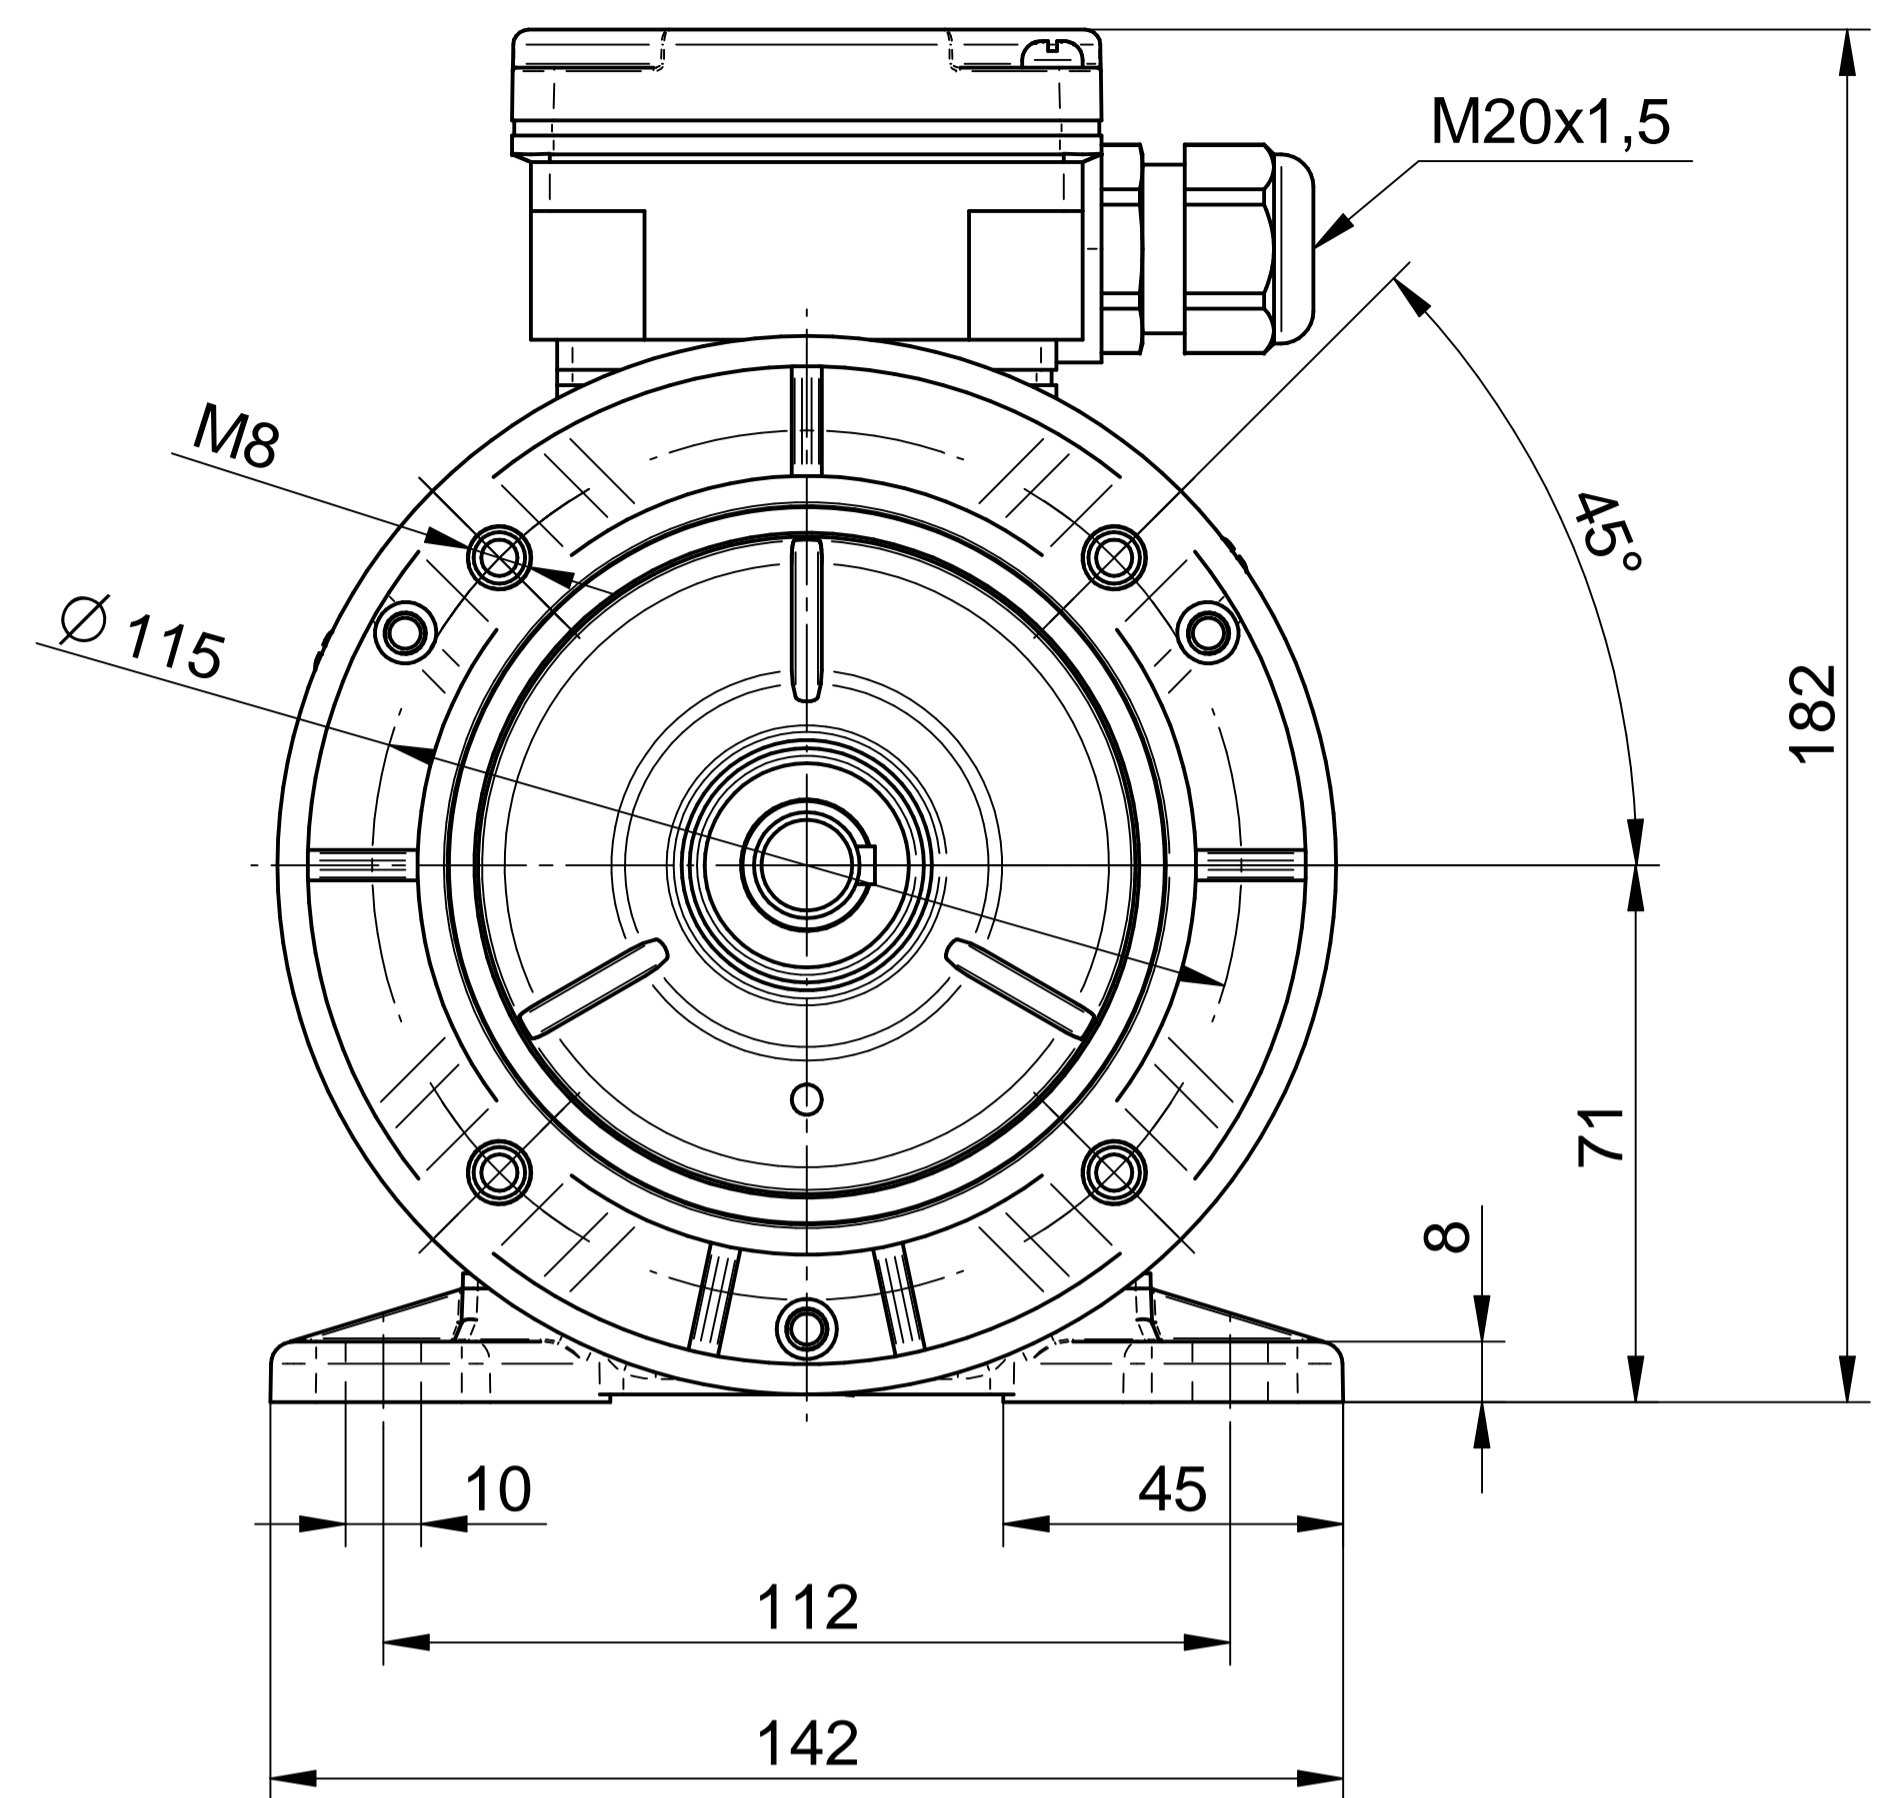

Cantoni®
GROUP

BESEL S.A.
FABRYKA SILNIKÓW ELEKTRYCZNYCH

Motor type

Sh71x-6C

Scale

1:1

Cantoni®
GROUP

BESEL S.A.
FABRYKA SILNIKÓW ELEKTRYCZNYCH

Motor type

SLh71x-6C2

Scale

1:1

Cantoni®
GROUP

BESEL S.A.
FABRYKA SILNIKÓW ELEKTRYCZNYCH

Motor type
SLh71x-6C1

Scale
1:1