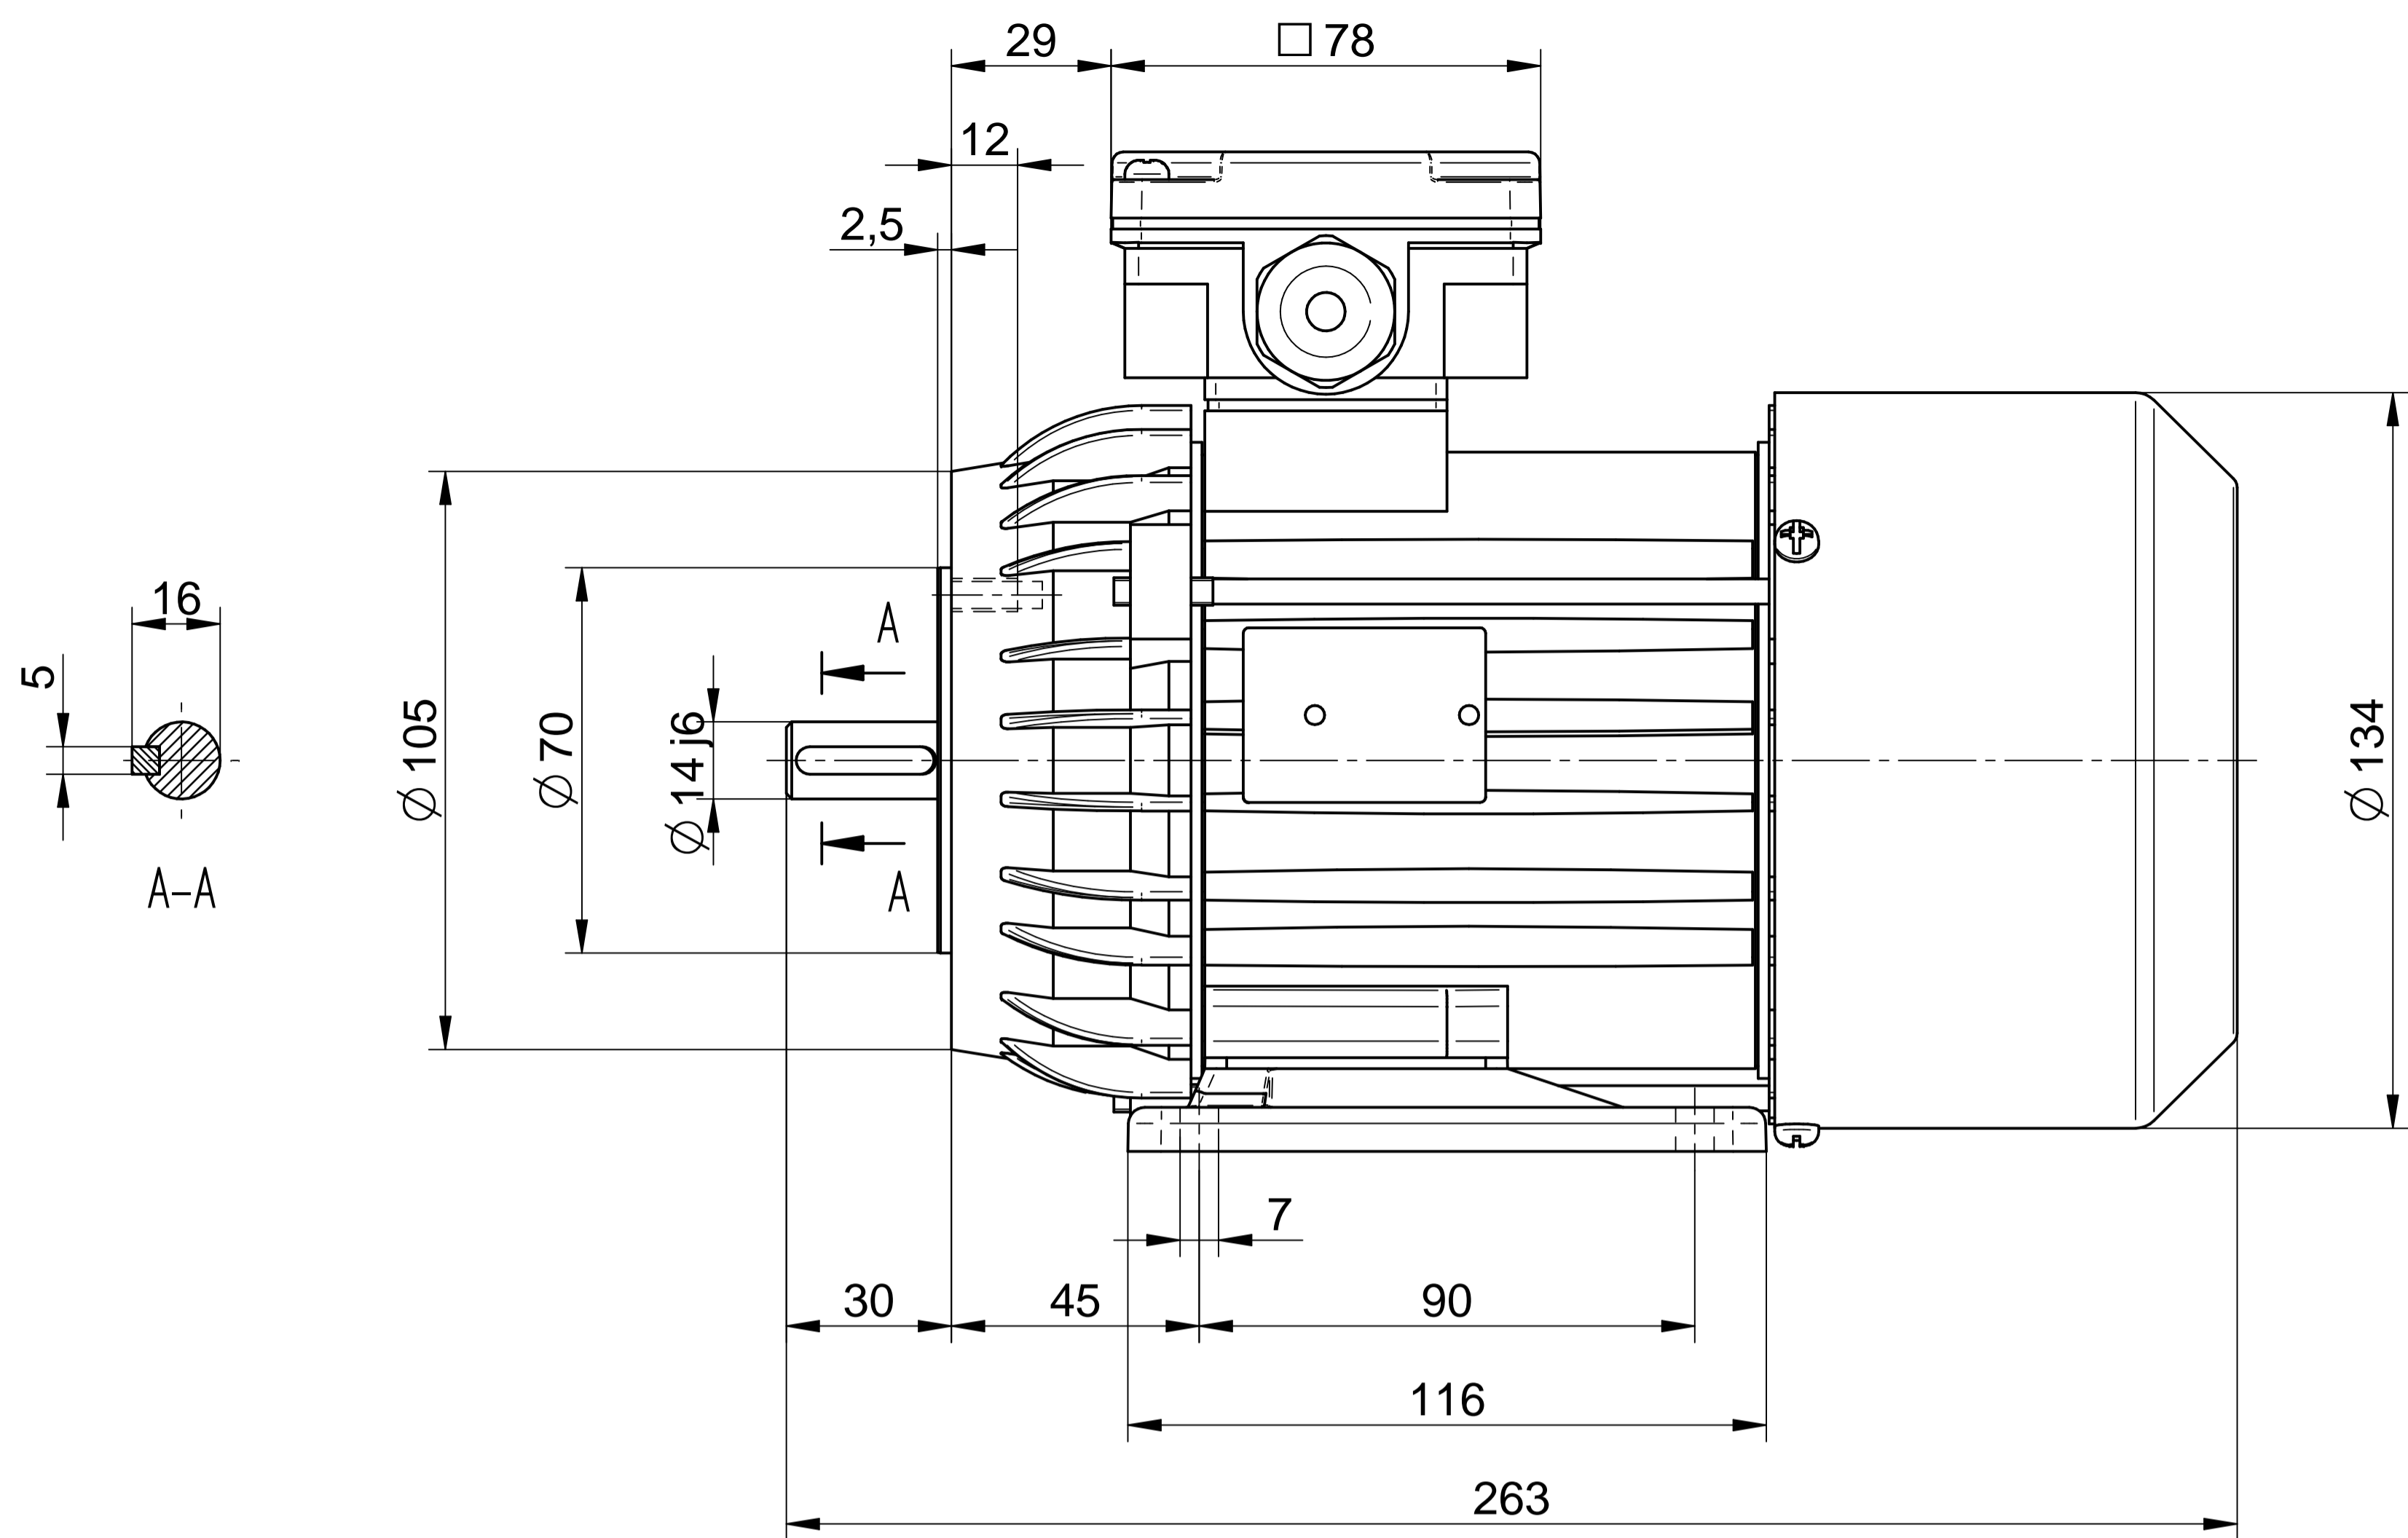

Cantoni®
GROUP

BESEL S.A.
FABRYKA SILNIKÓW ELEKTRYCZNYCH

Motor type

Sh71x-6C

Scale

1:1

Cantoni®
GROUP

BESEL S.A.
FABRYKA SILNIKÓW ELEKTRYCZNYCH

Motor type

SLh71x-6C2

Scale

1:1

Cantoni®
GROUP

BESEL S.A.
FABRYKA SILNIKÓW ELEKTRYCZNYCH

Motor type
SLh71x-6C1

Scale
1:1