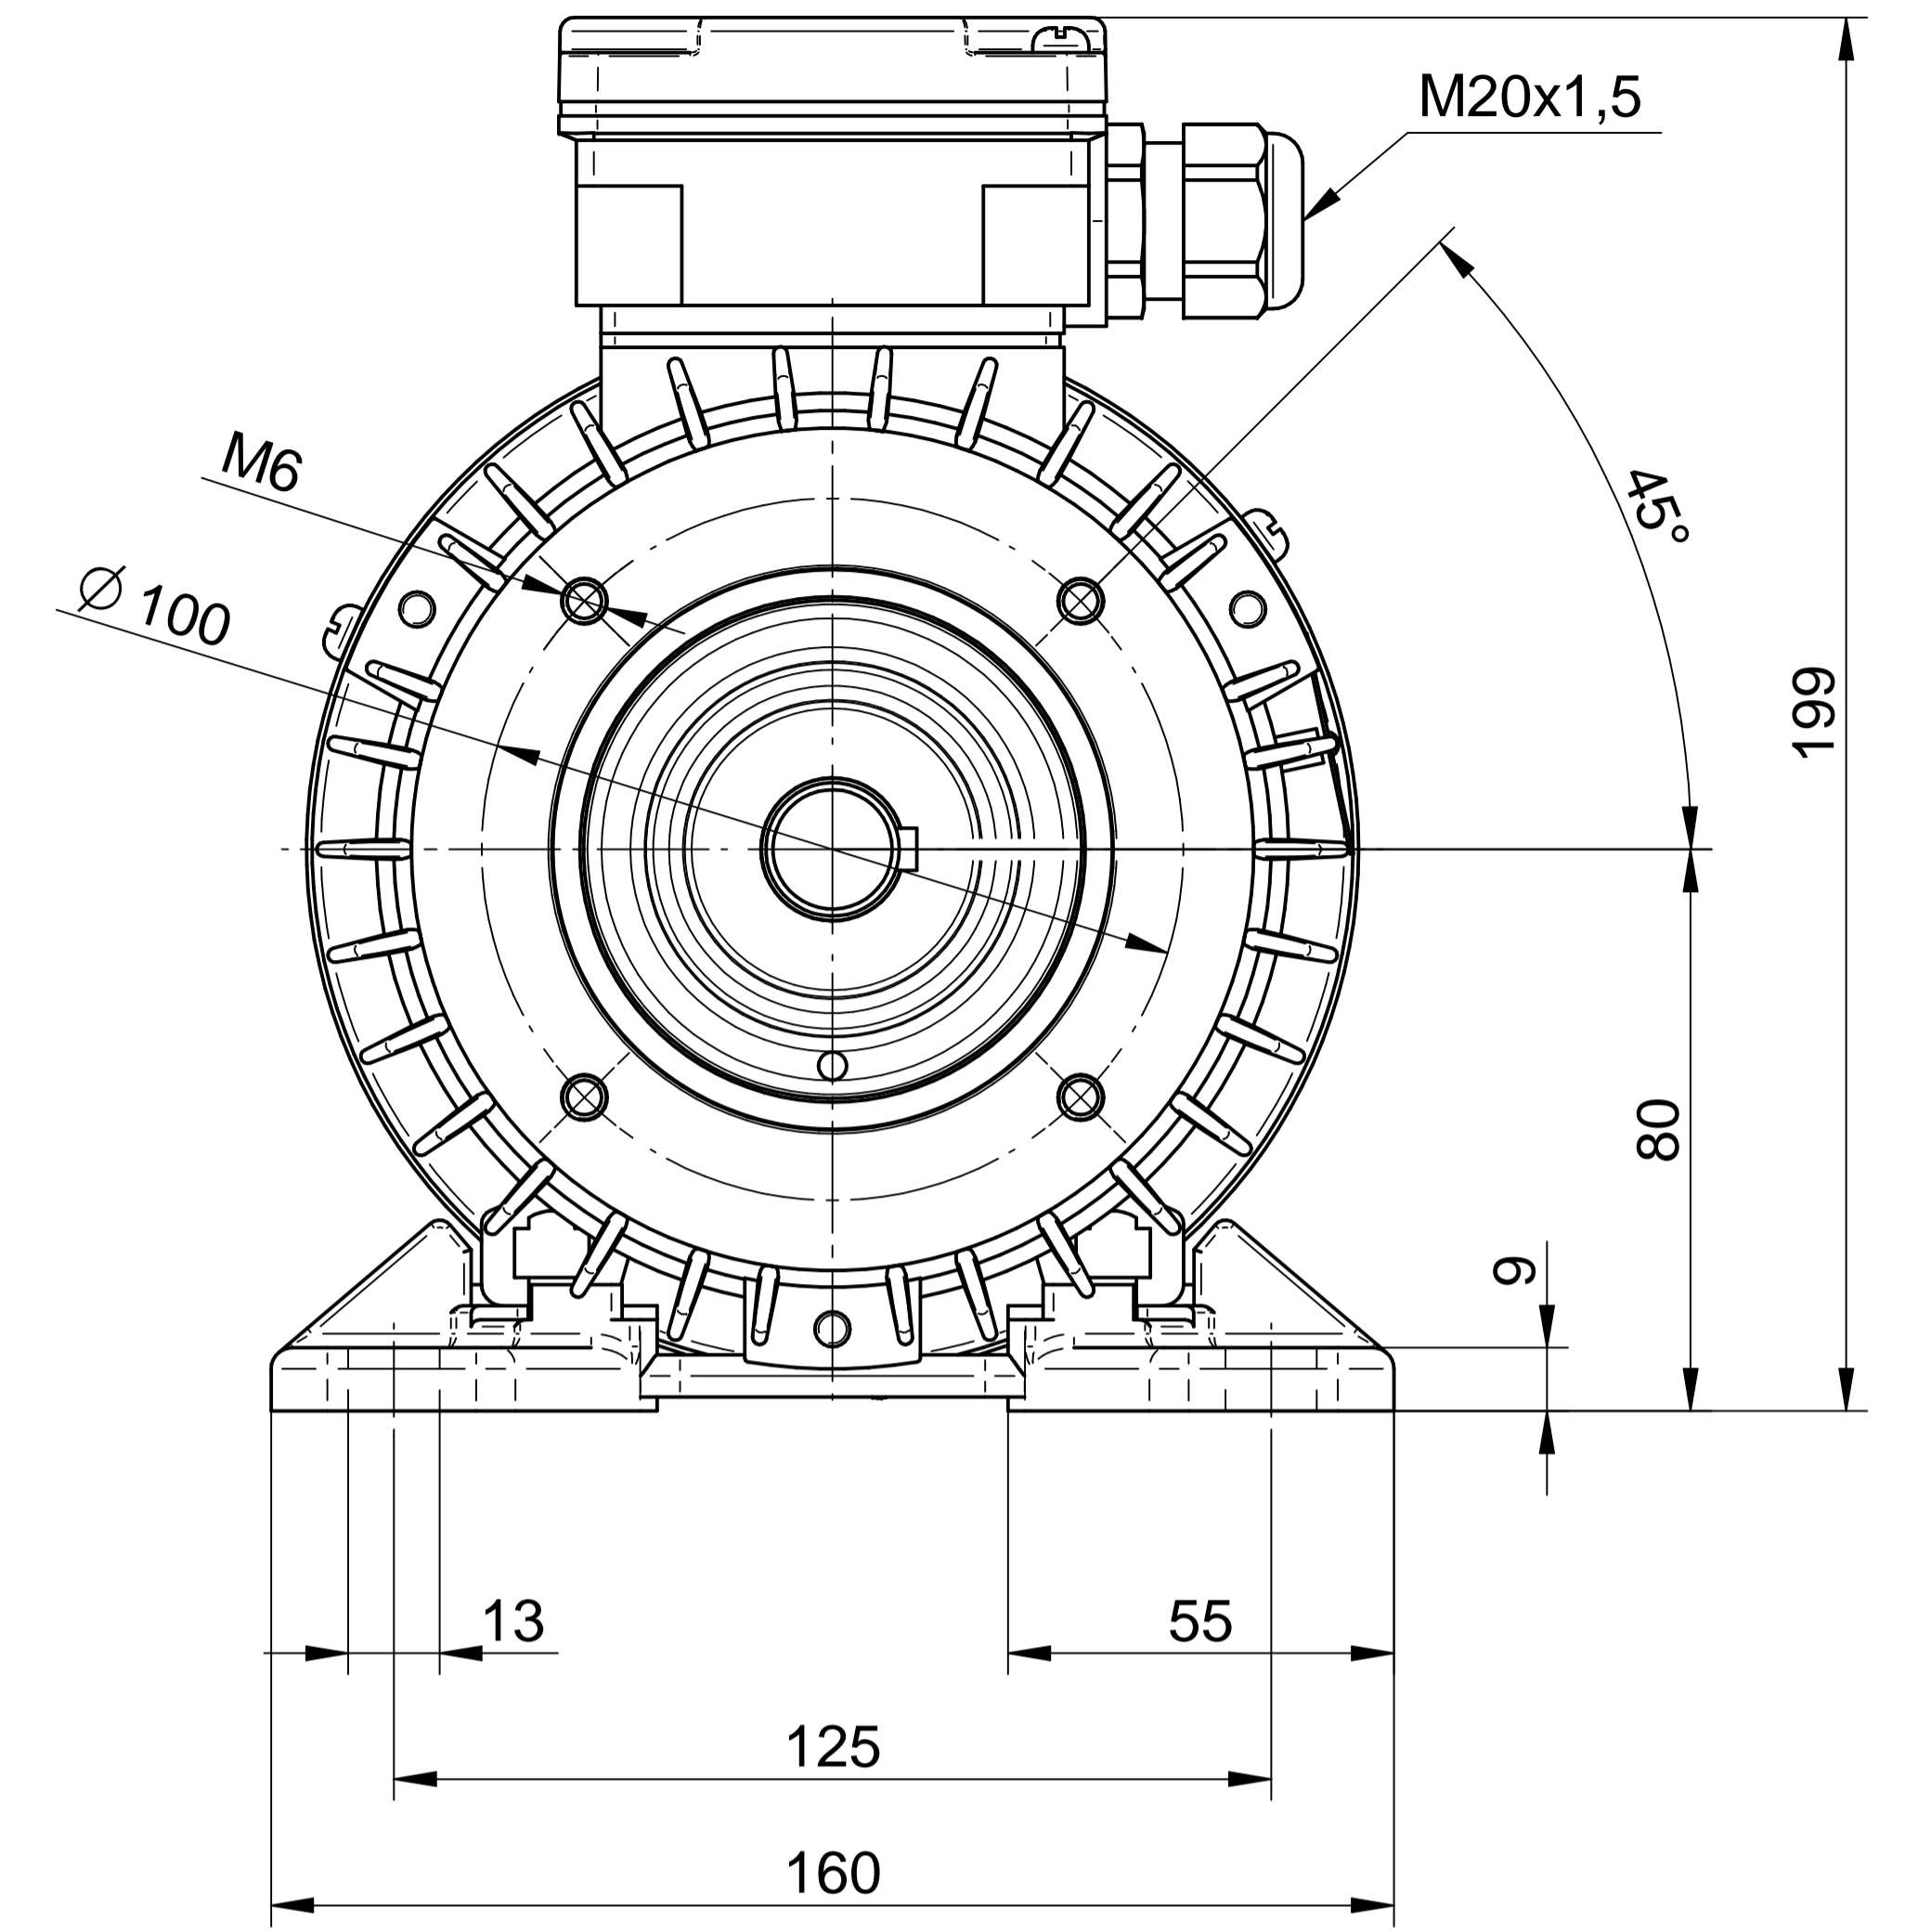

1:2

Cantoni®
GROUP

BESEL S.A.
FABRYKA SILNIKÓW ELEKTRYCZNYCH

Motor type

3SIE80-2A

Scale

1:1

Cantoni®
GROUP