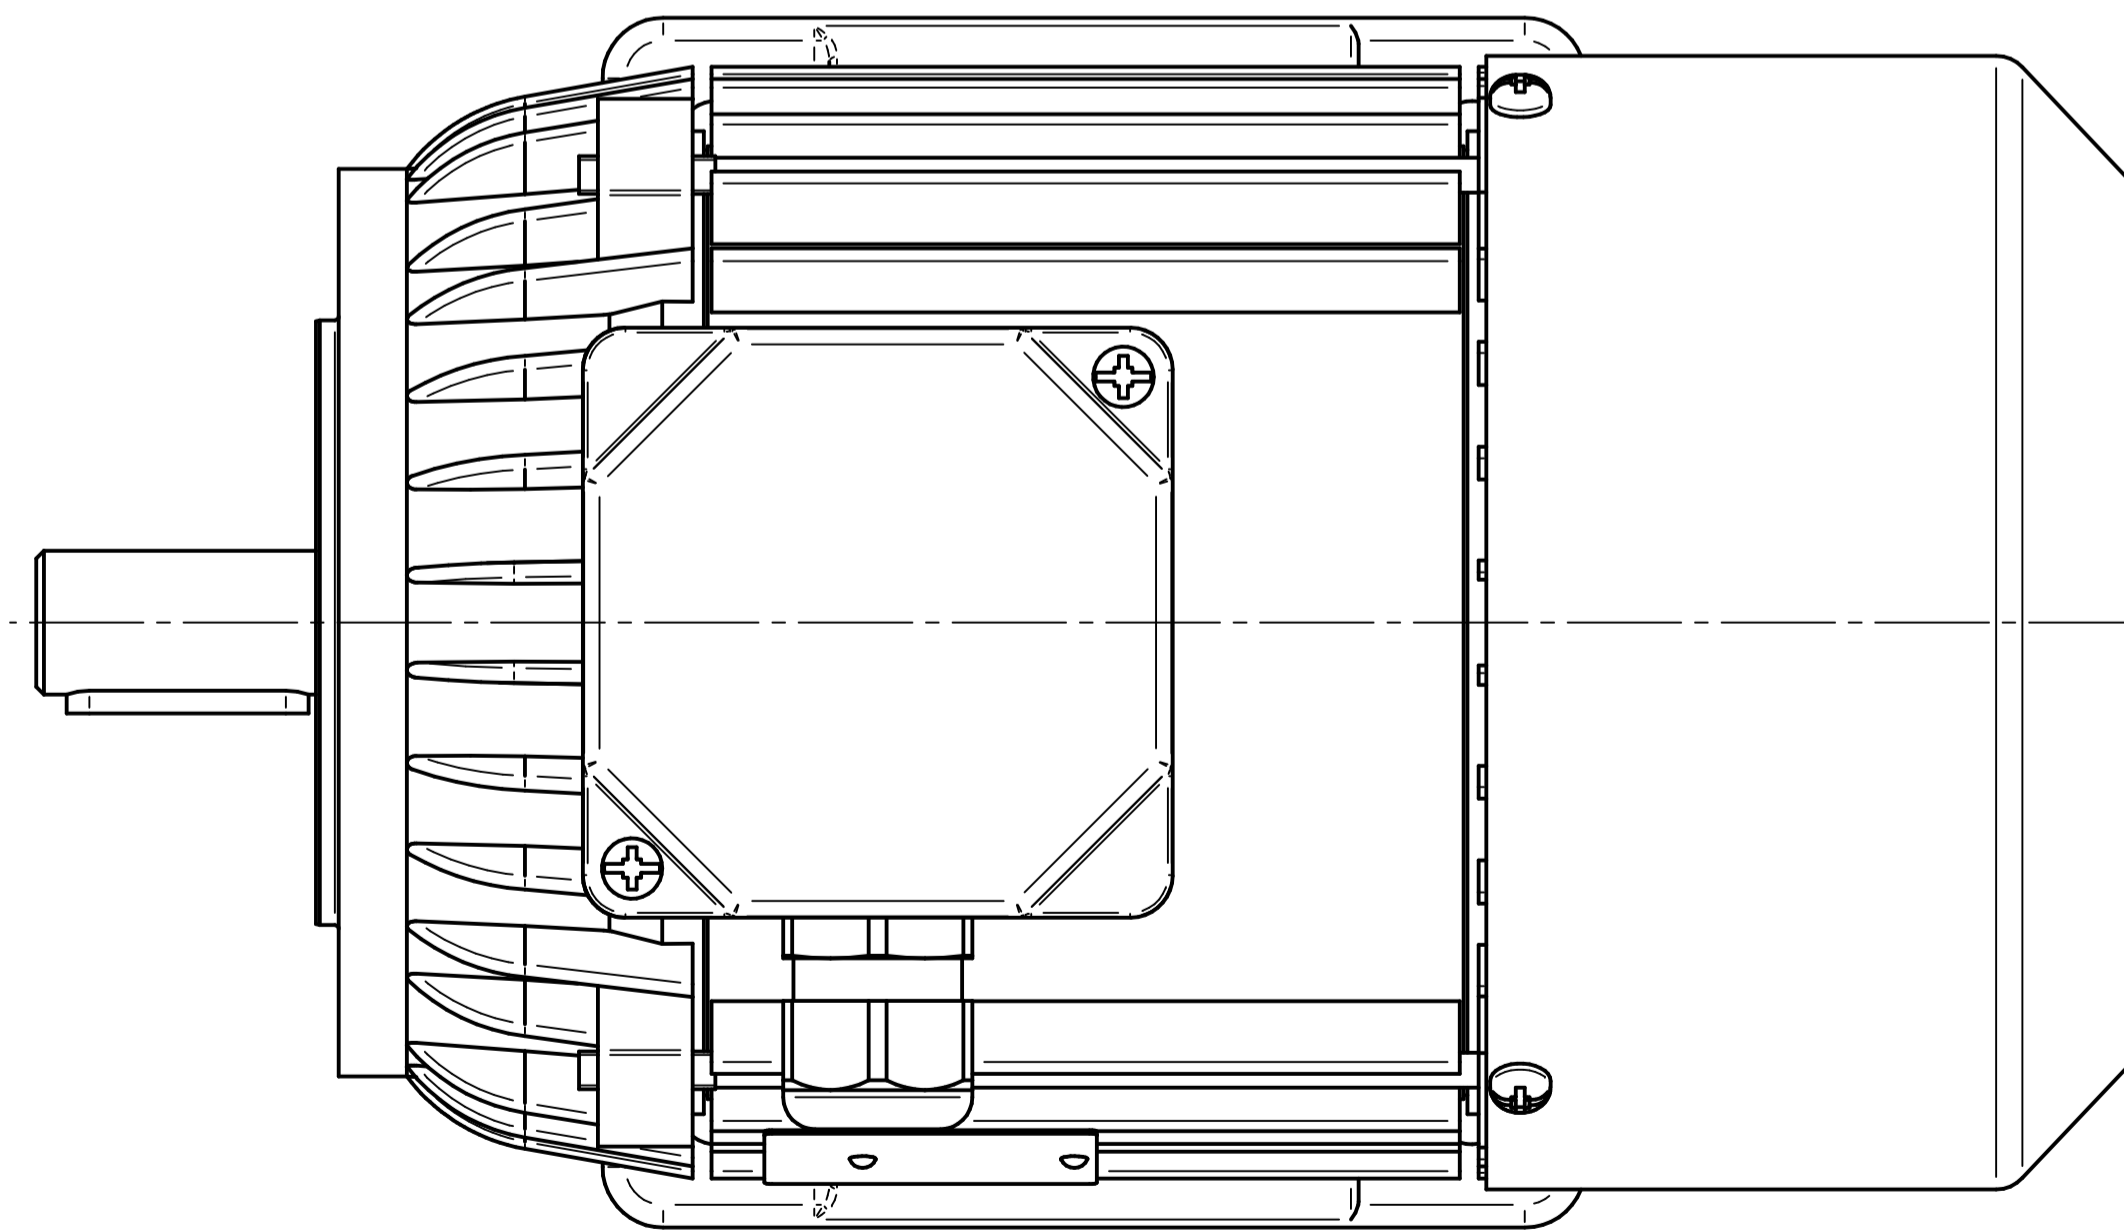

1:2

Cantoni®
GROUP

BESEL S.A.
FABRYKA SILNIKÓW ELEKTRYCZNYCH

Motor type

3SIE80-2A

Scale

1:1

Cantoni®
GROUP