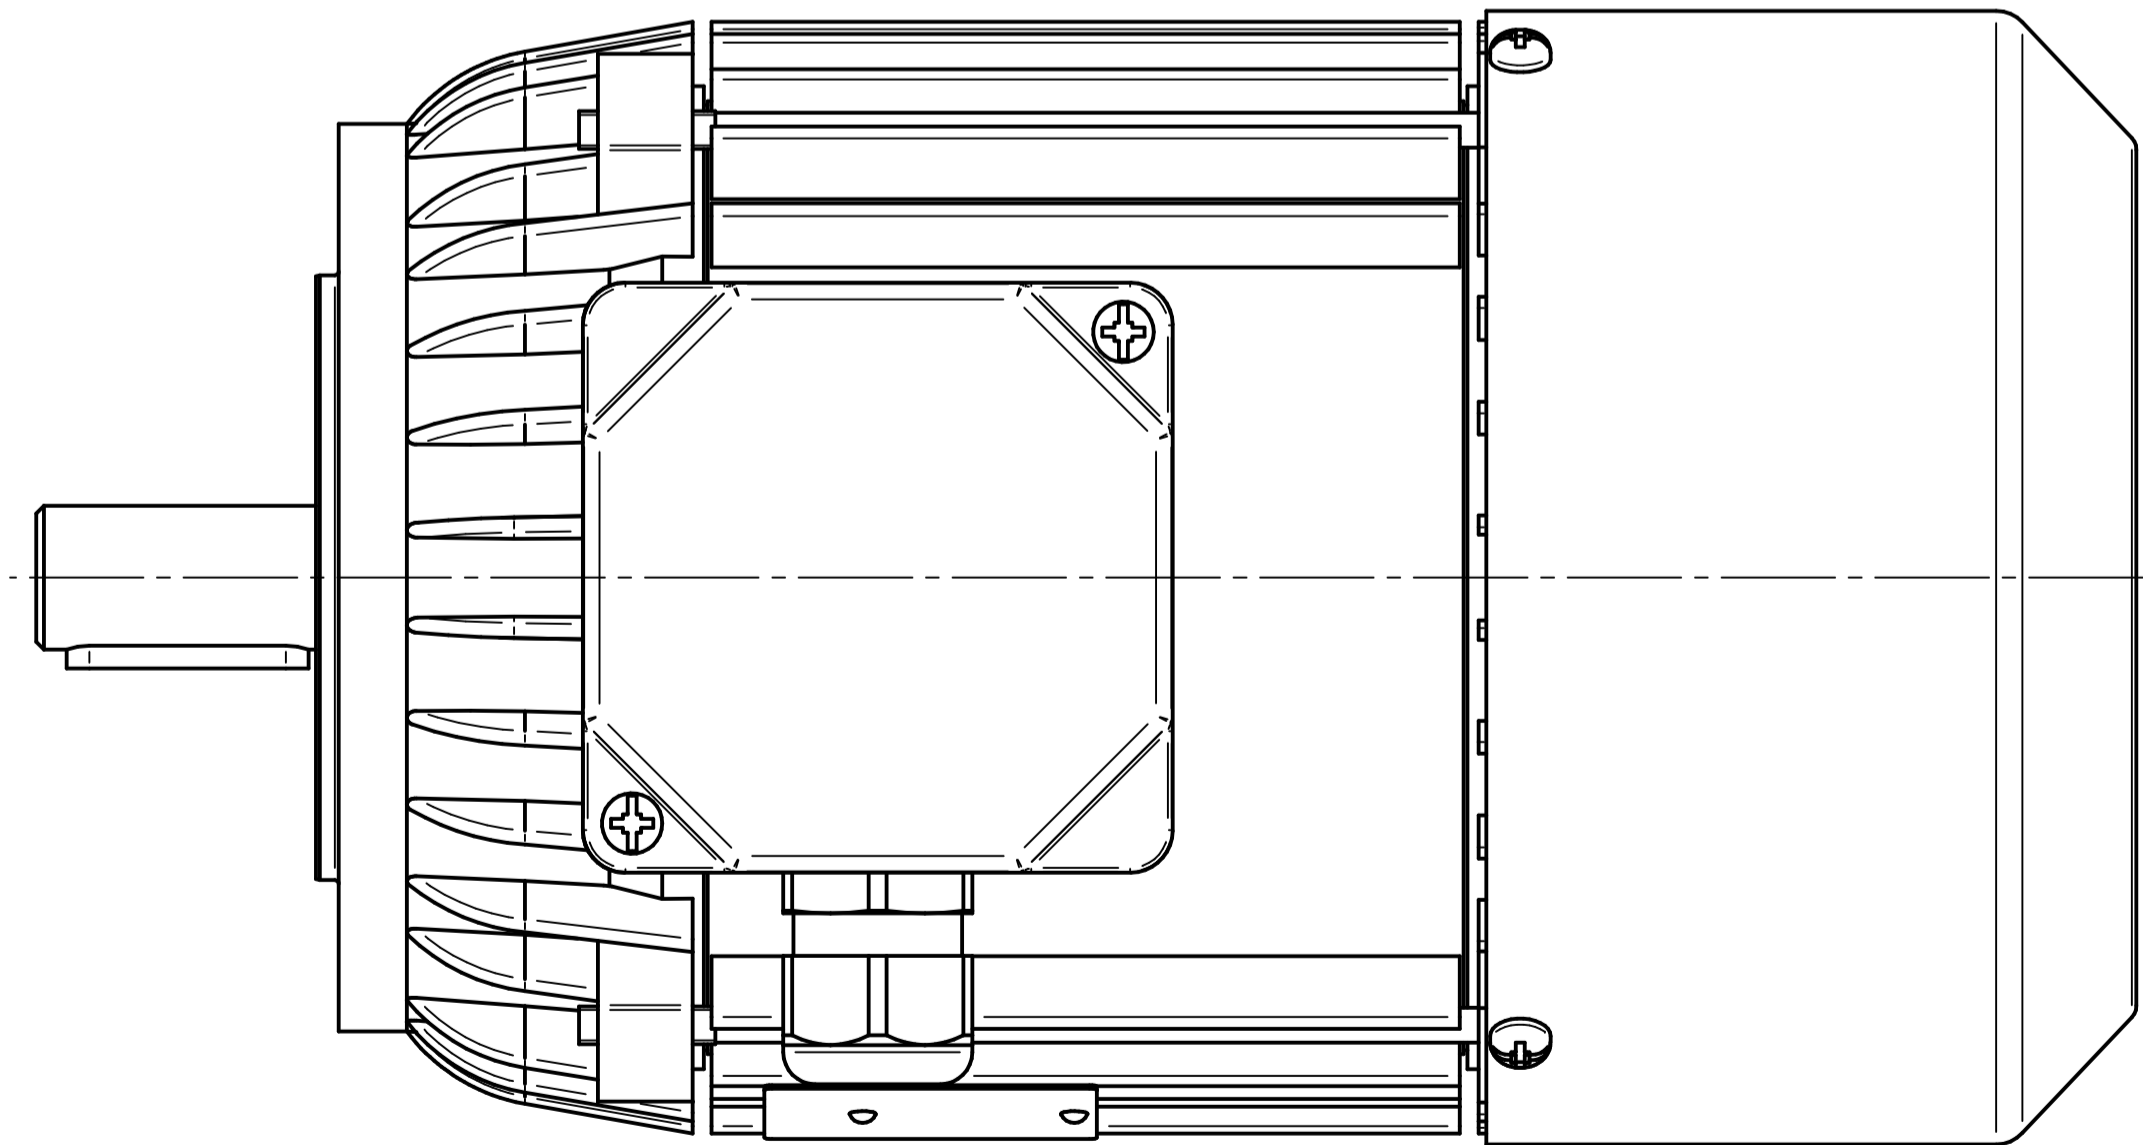

1:2

BESEL S.A.
FABRYKA SILNIKÓW ELEKTRYCZNYCH

Motor type

3SIEK80-2A2

Scale

1:1