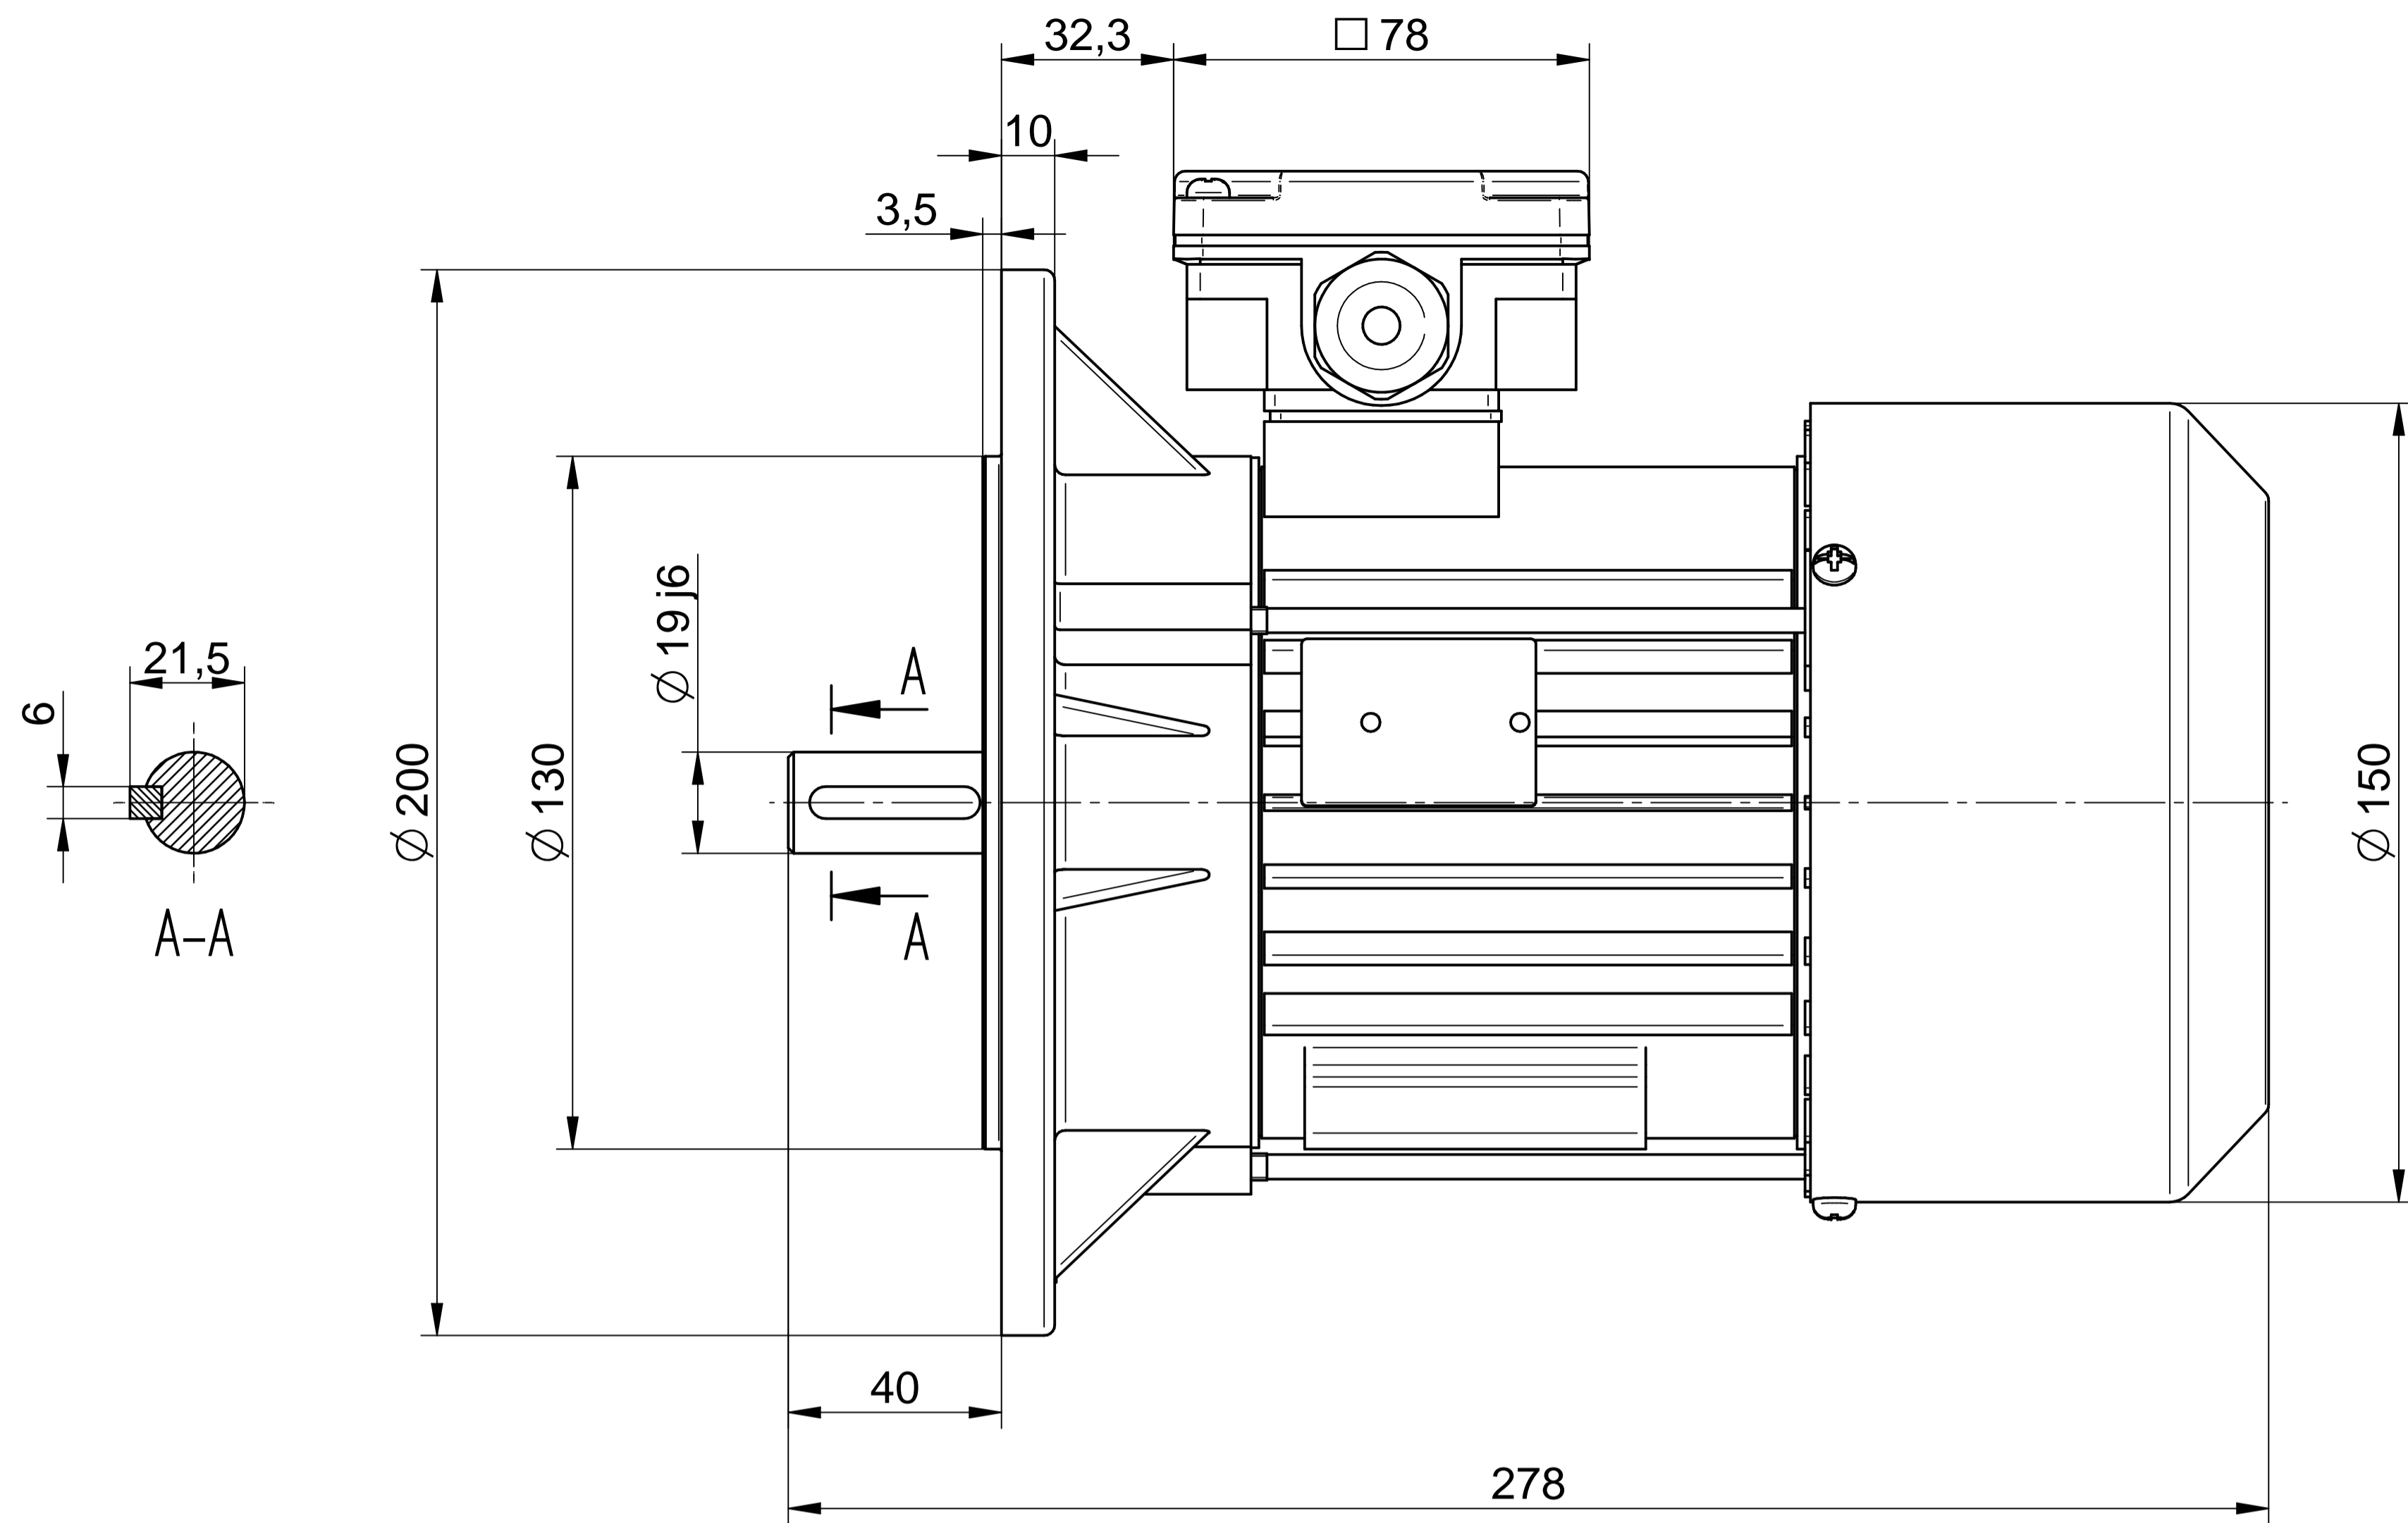

Cantoni®
GROUP

BESEL S.A.
FABRYKA SILNIKÓW ELEKTRYCZNYCH

Motor type

3SIEK80-2A

Scale

1:1