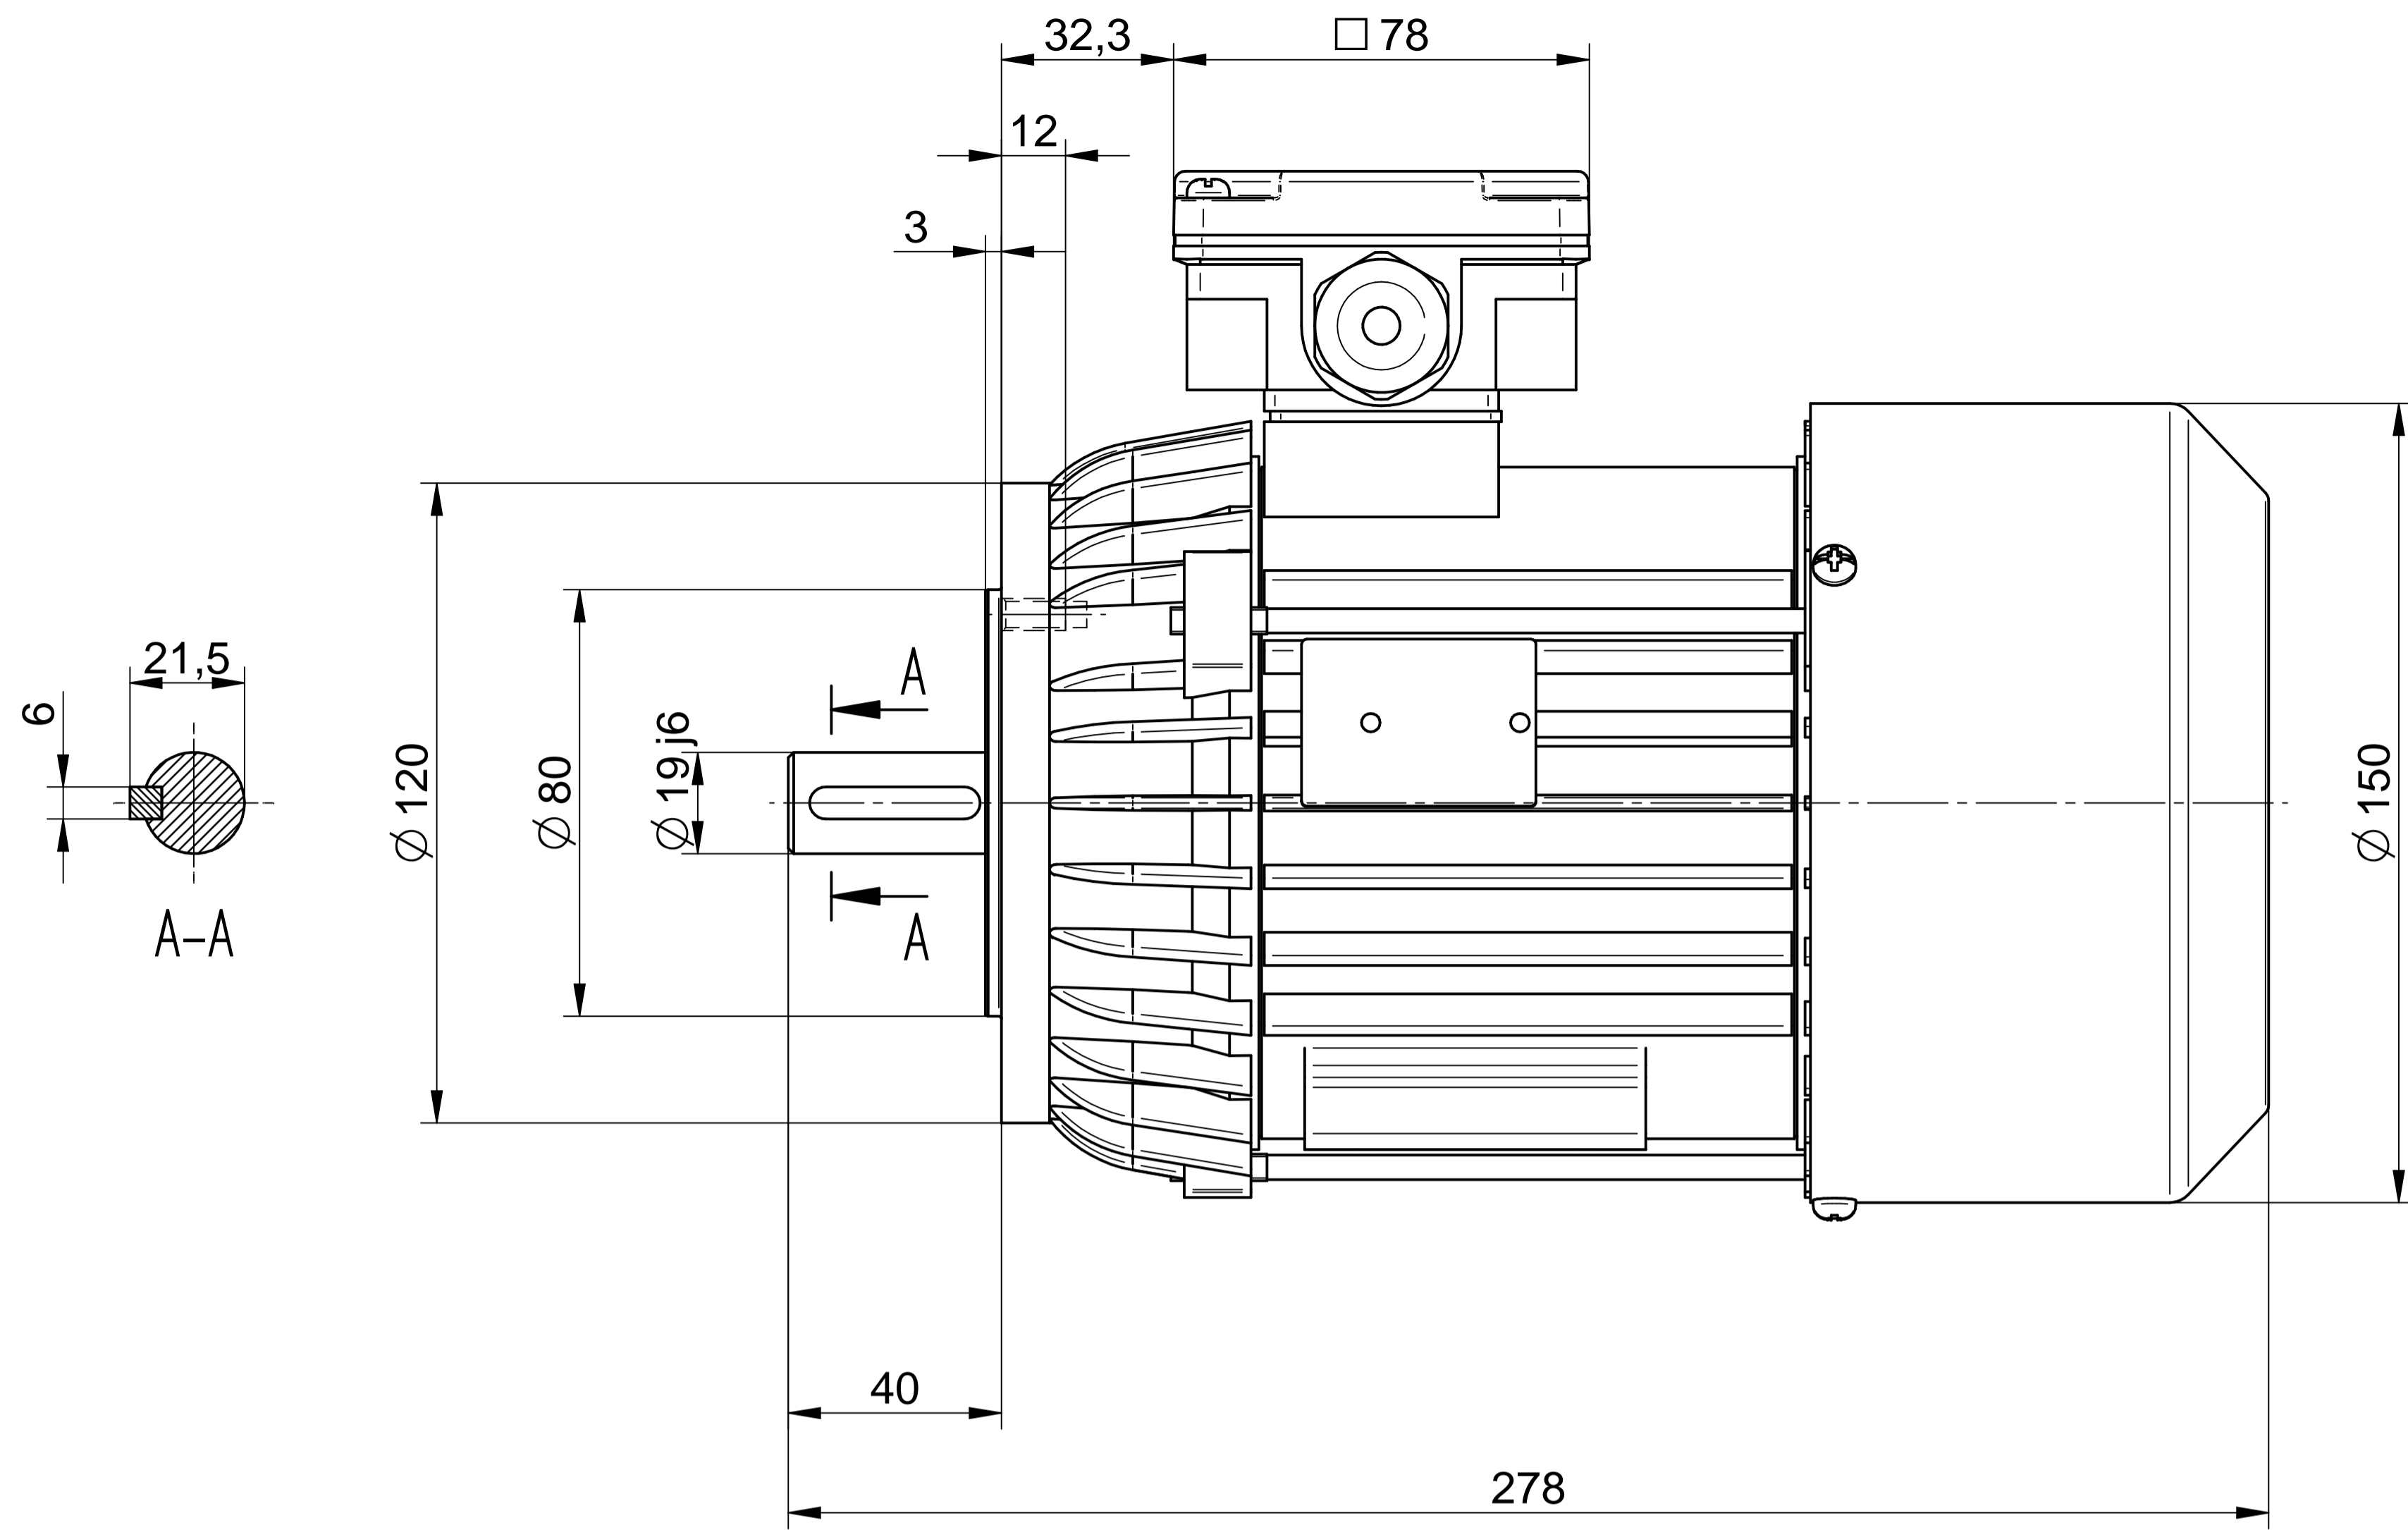

1:2

BESEL S.A.
FABRYKA SILNIKÓW ELEKTRYCZNYCH

Motor type

3SIEK80-2A2

Scale

1:1