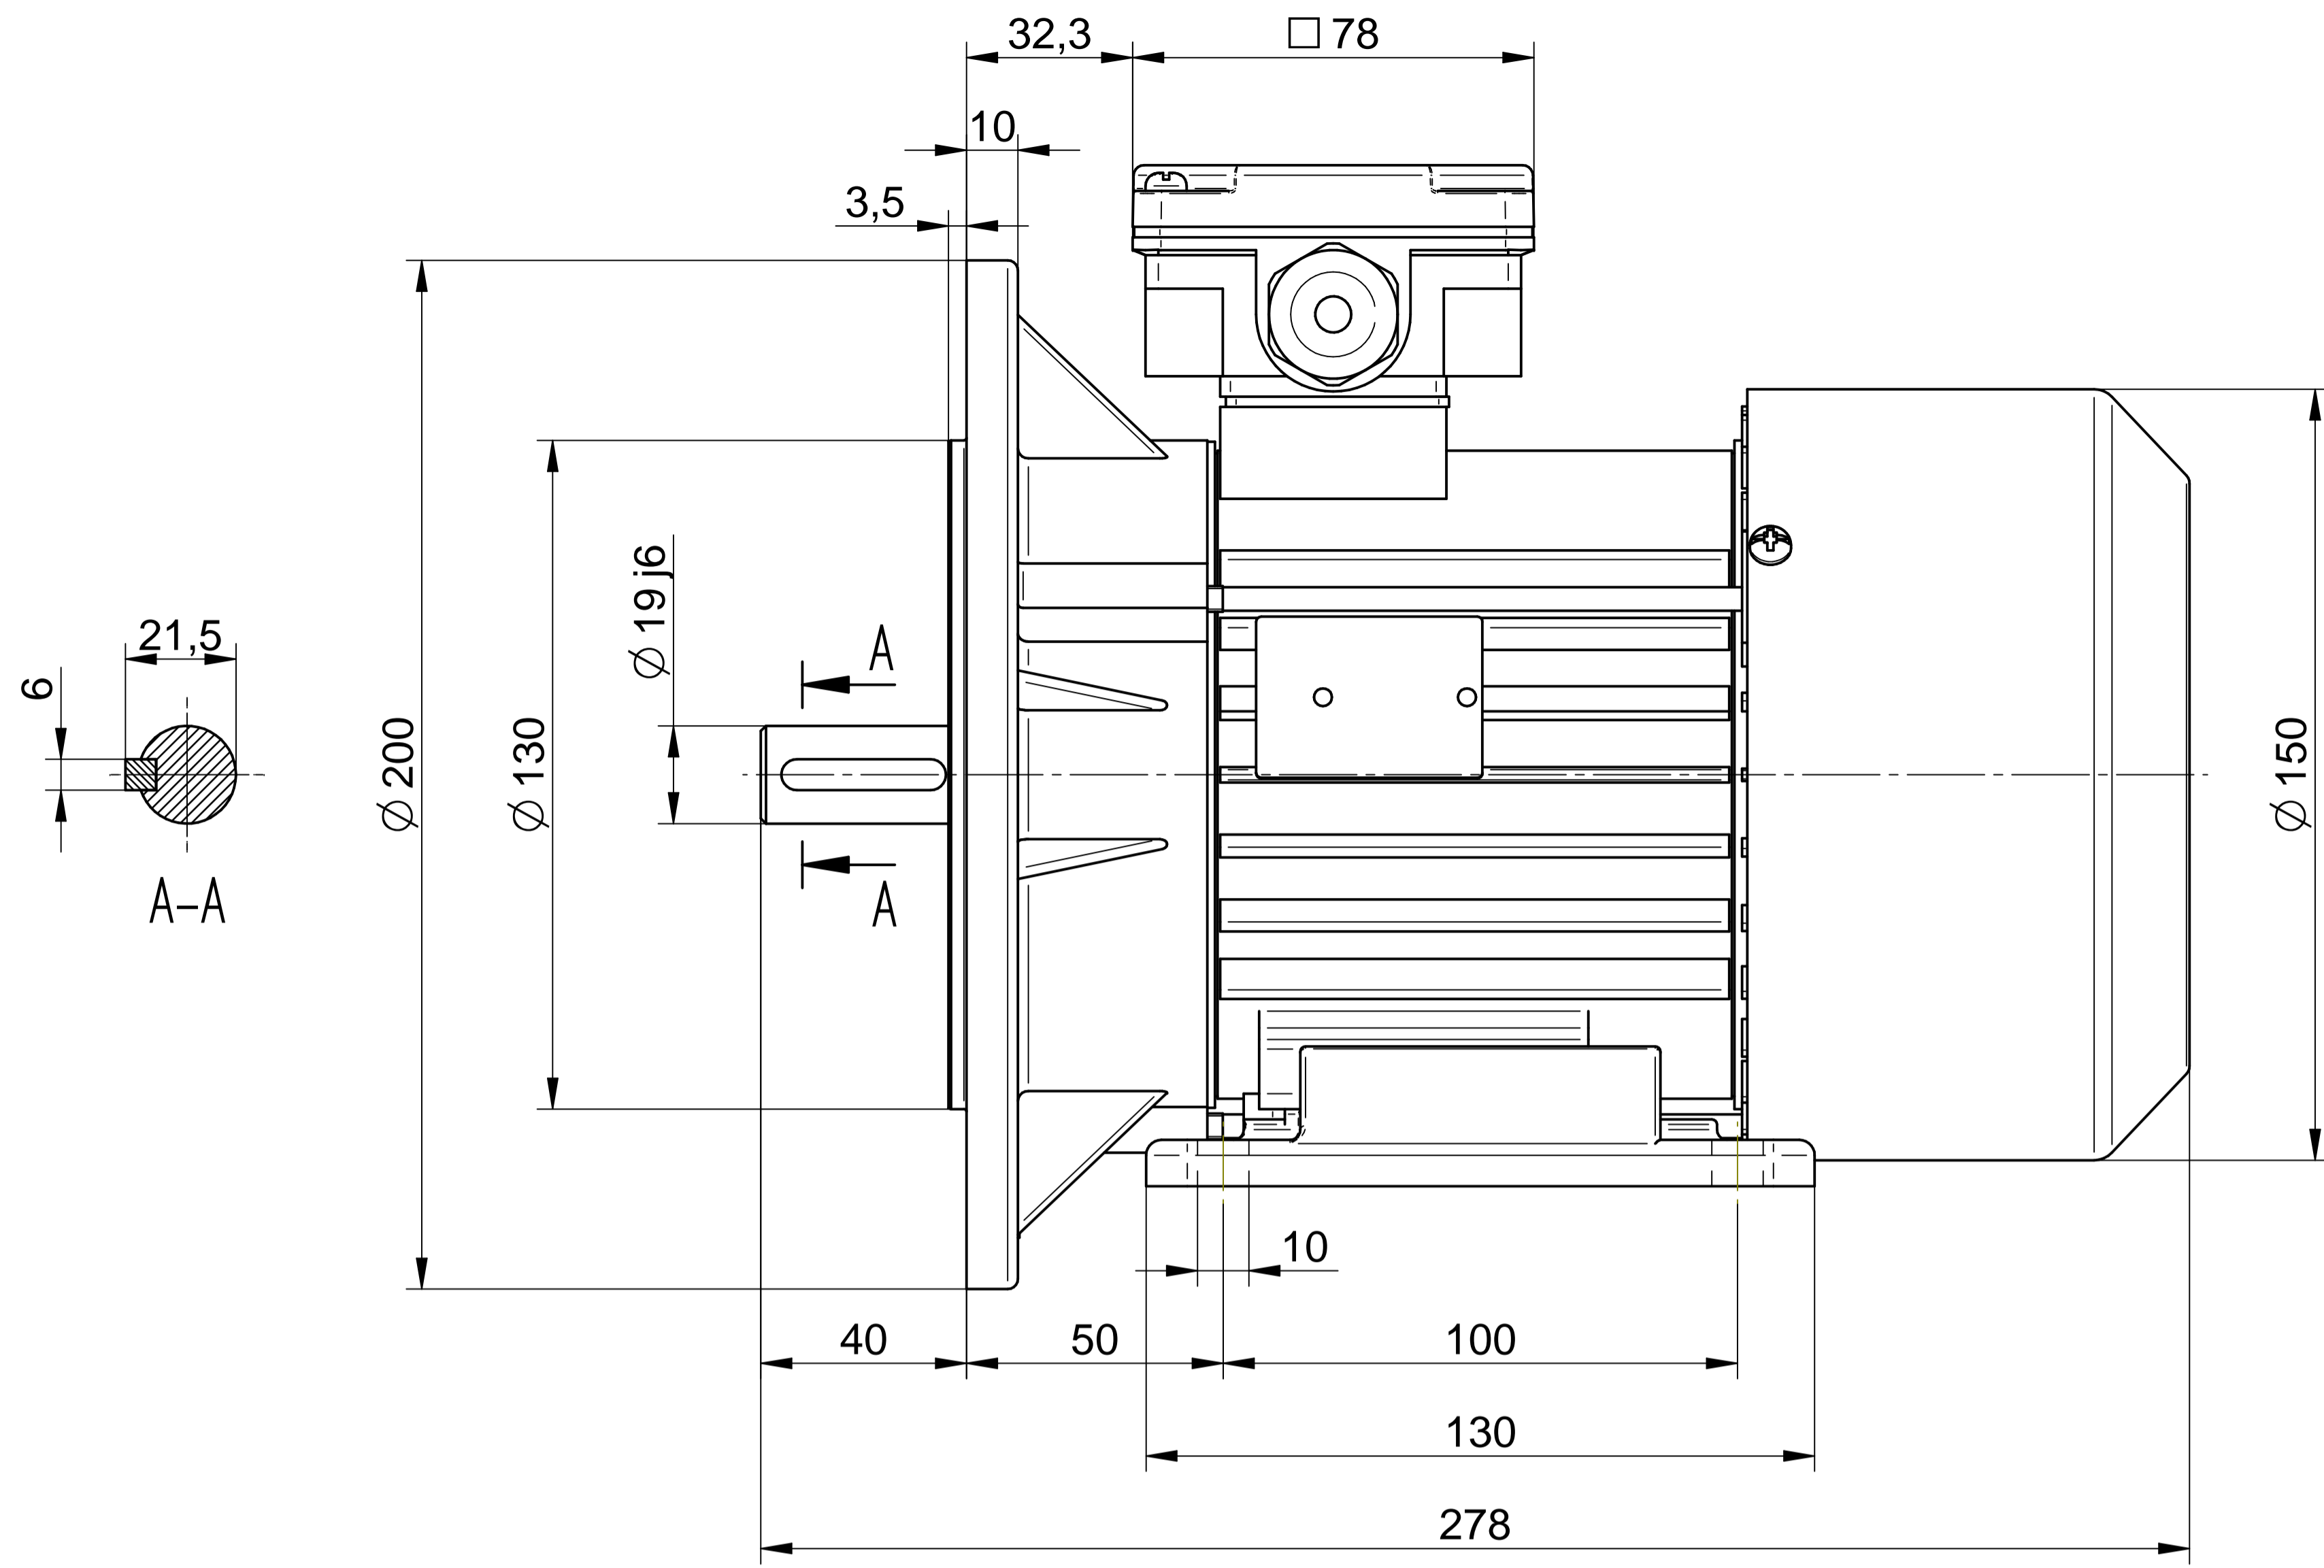

1:2

Cantoni®
GROUP

BESEL S.A.
FABRYKA SILNIKÓW ELEKTRYCZNYCH

Motor type

3SIE80-2A

Scale

1:1

Cantoni®
GROUP

BESEL S.A.
FABRYKA SILNIKÓW ELEKTRYCZNYCH

Motor type

3SIEL80-2A2

Scale

1:1

1:2

Cantoni®
GROUP

BESEL S.A.
FABRYKA SILNIKÓW ELEKTRYCZNYCH

Motor type

3SIEL80-2A1

Scale

1:1

1:2

BESEL S.A.
FABRYKA SILNIKÓW ELEKTRYCZNYCH

Motor type

3SIEK80-2A2