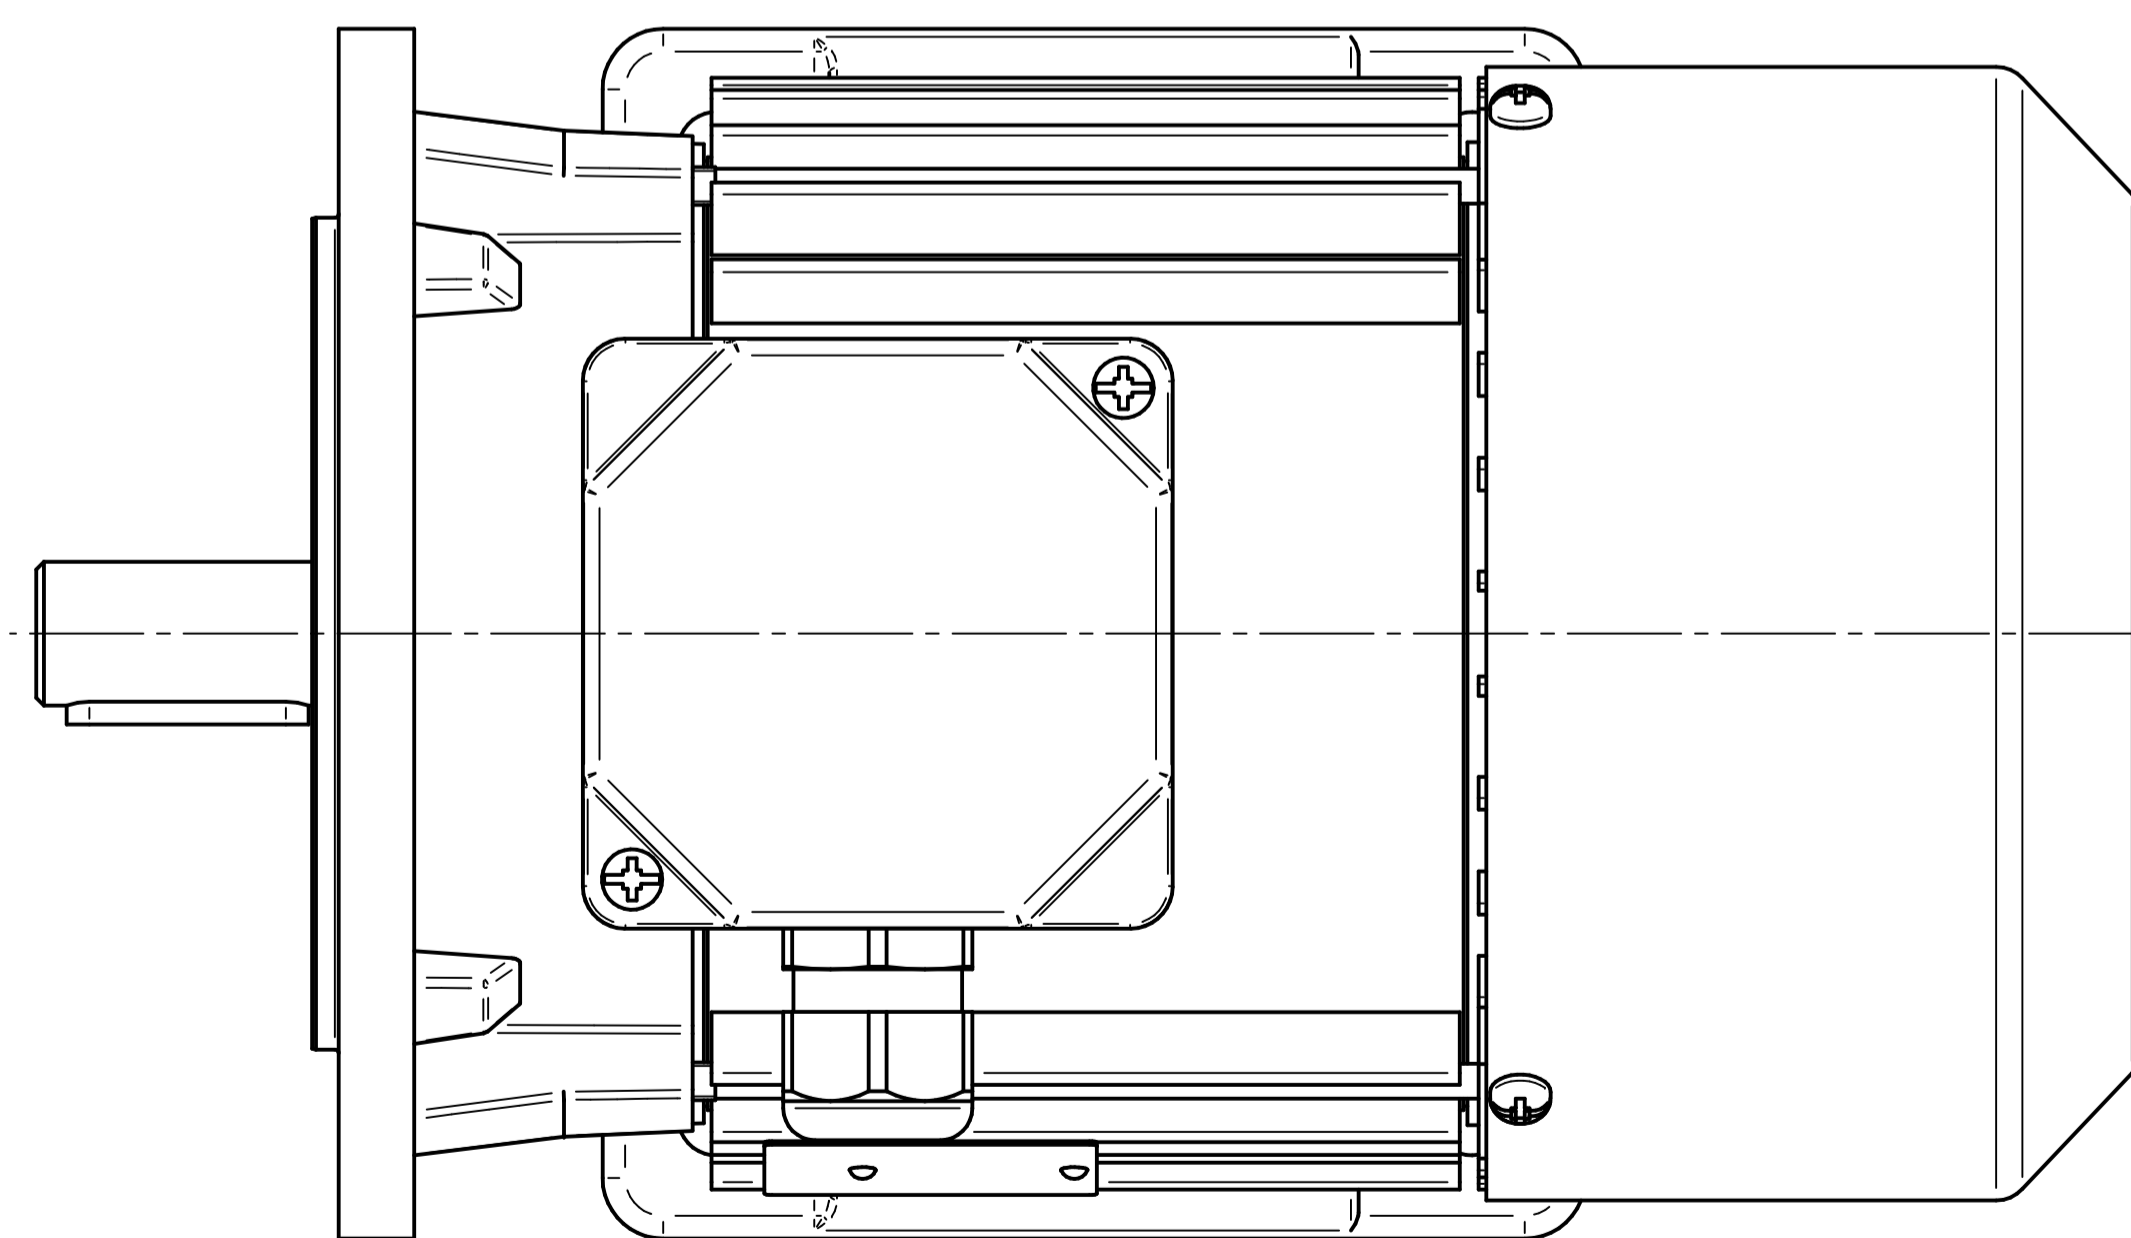

1:2

Cantoni®
GROUP

BESEL S.A.
FABRYKA SILNIKÓW ELEKTRYCZNYCH

Motor type

3SIE80-2A

Scale

1:1

Cantoni®
GROUP

BESEL S.A.
FABRYKA SILNIKÓW ELEKTRYCZNYCH

Motor type

3SIEL80-2A2

Scale

1:1

1:2

Cantoni®
GROUP

BESEL S.A.
FABRYKA SILNIKÓW ELEKTRYCZNYCH