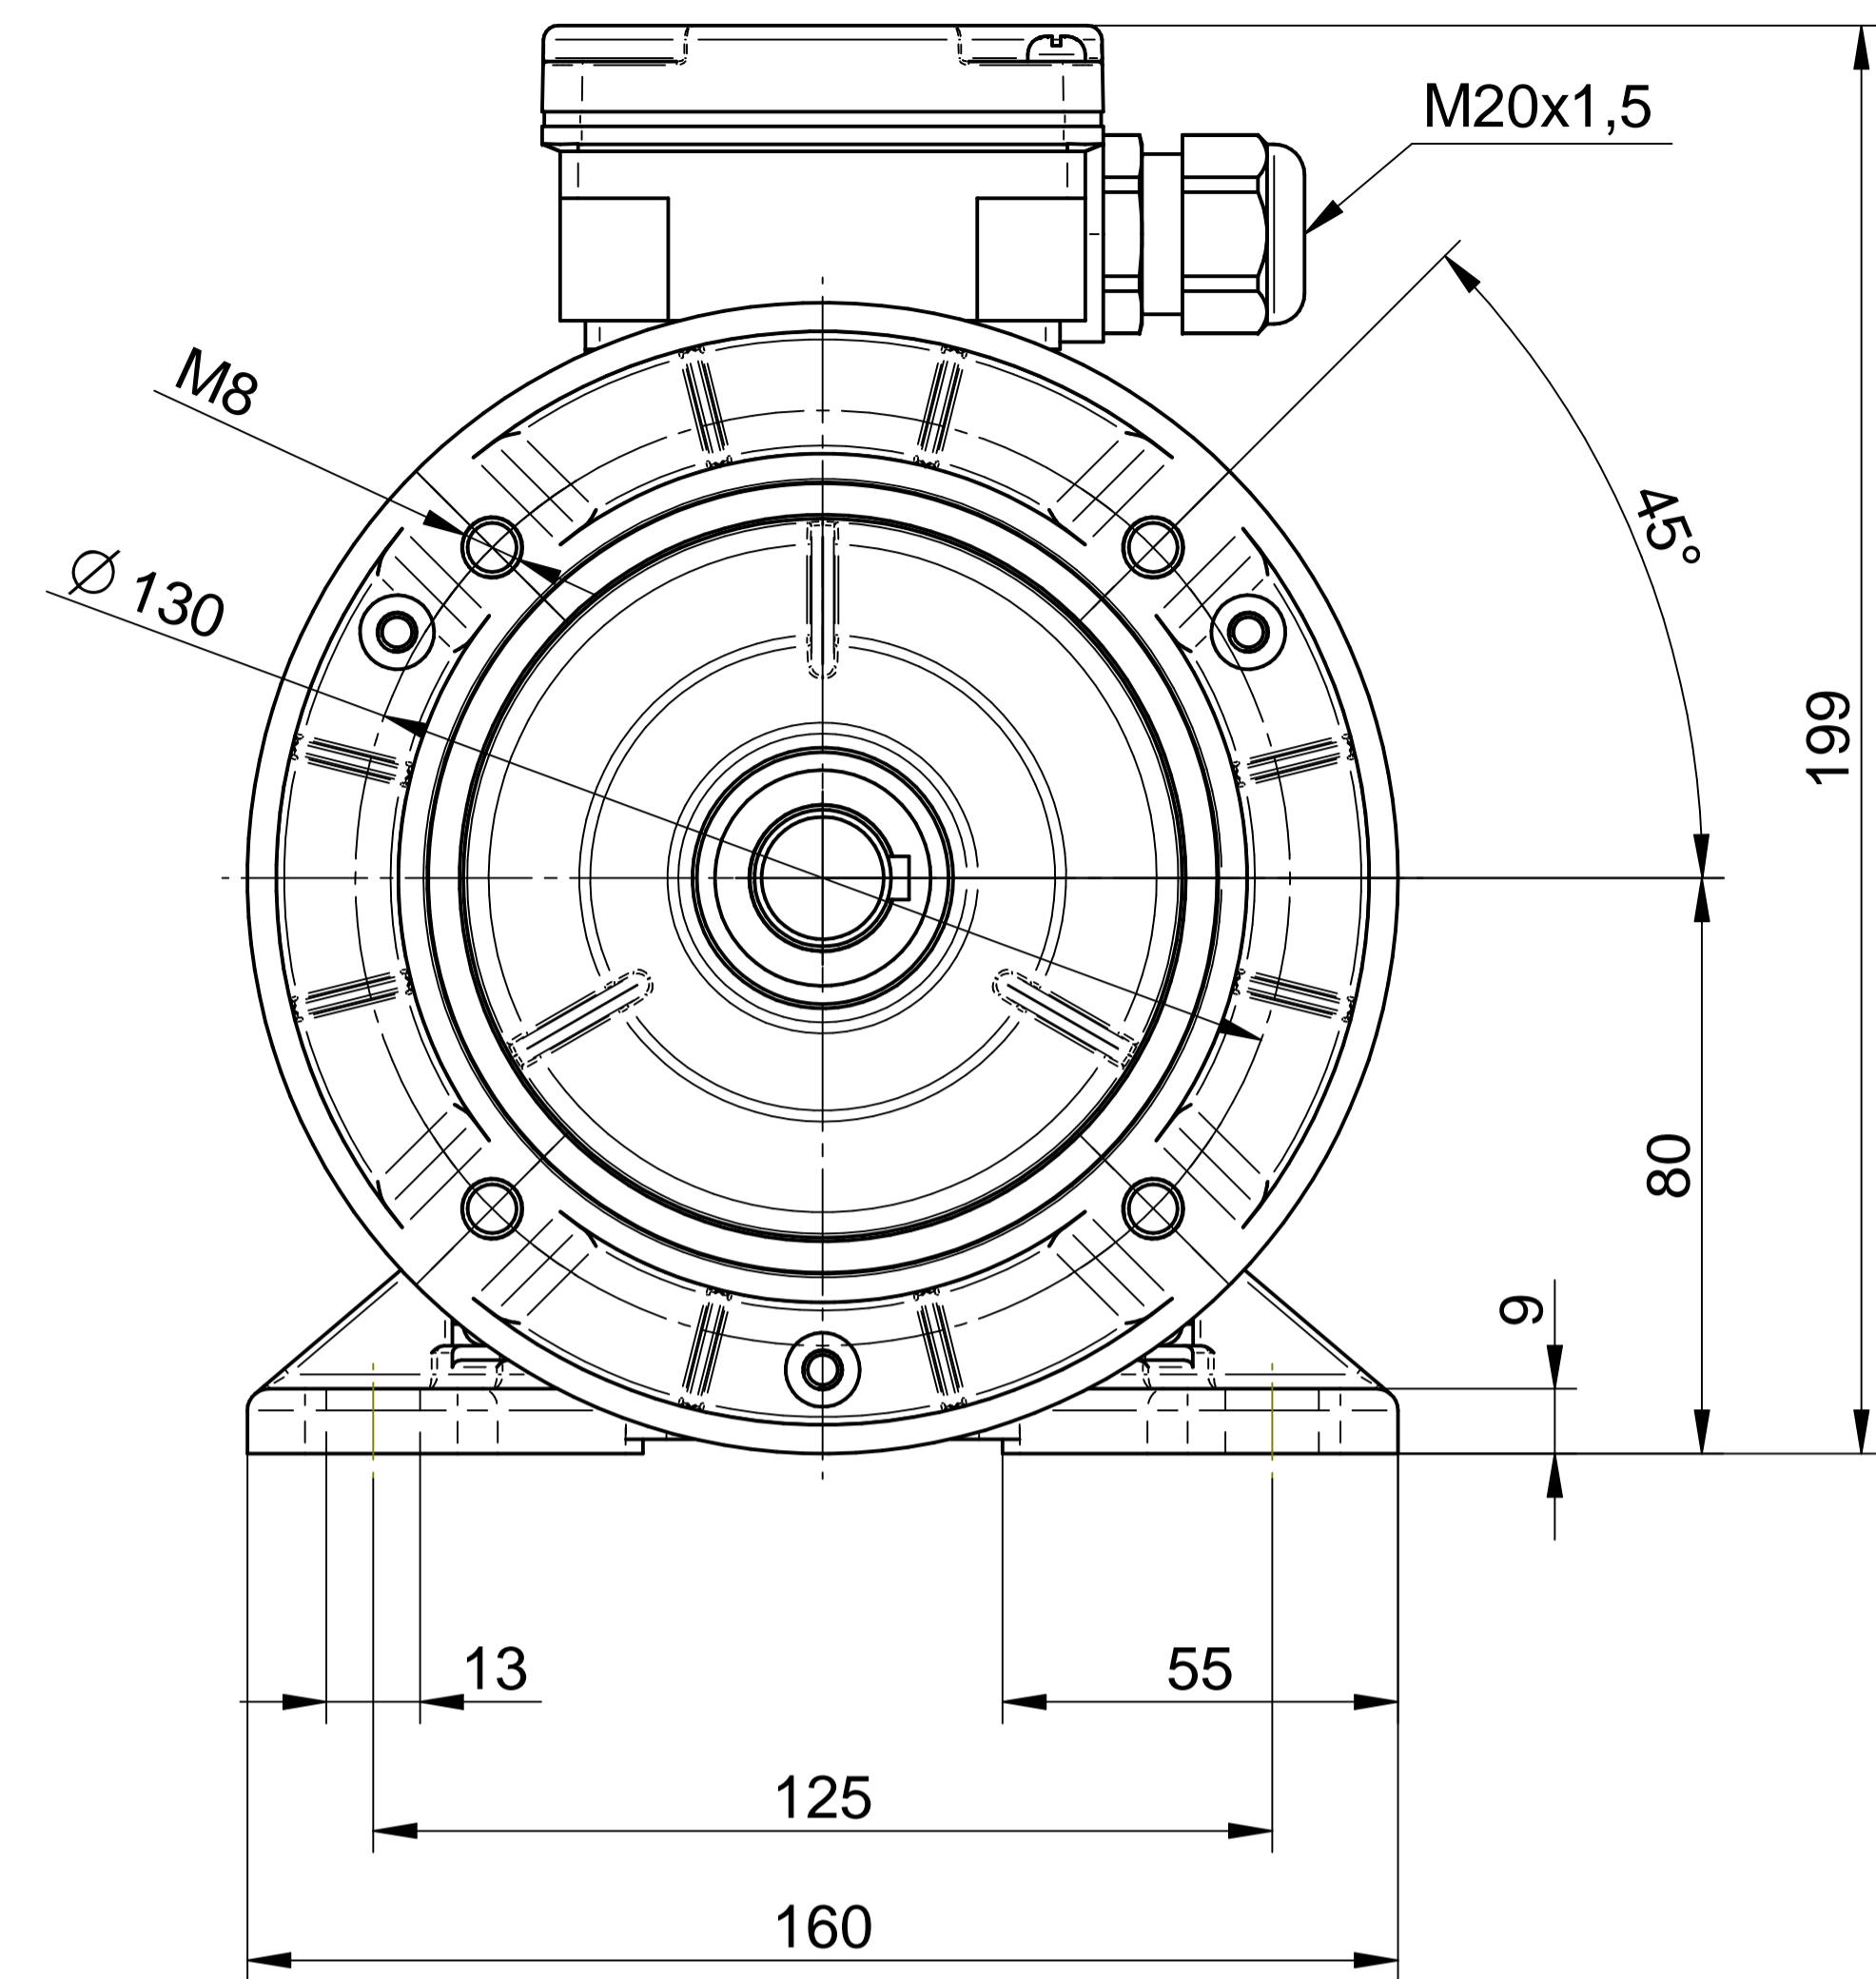

1:2

Cantoni®
GROUP

BESEL S.A.
FABRYKA SILNIKÓW ELEKTRYCZNYCH

Motor type

3SIEL80-2A1

Scale

1:1