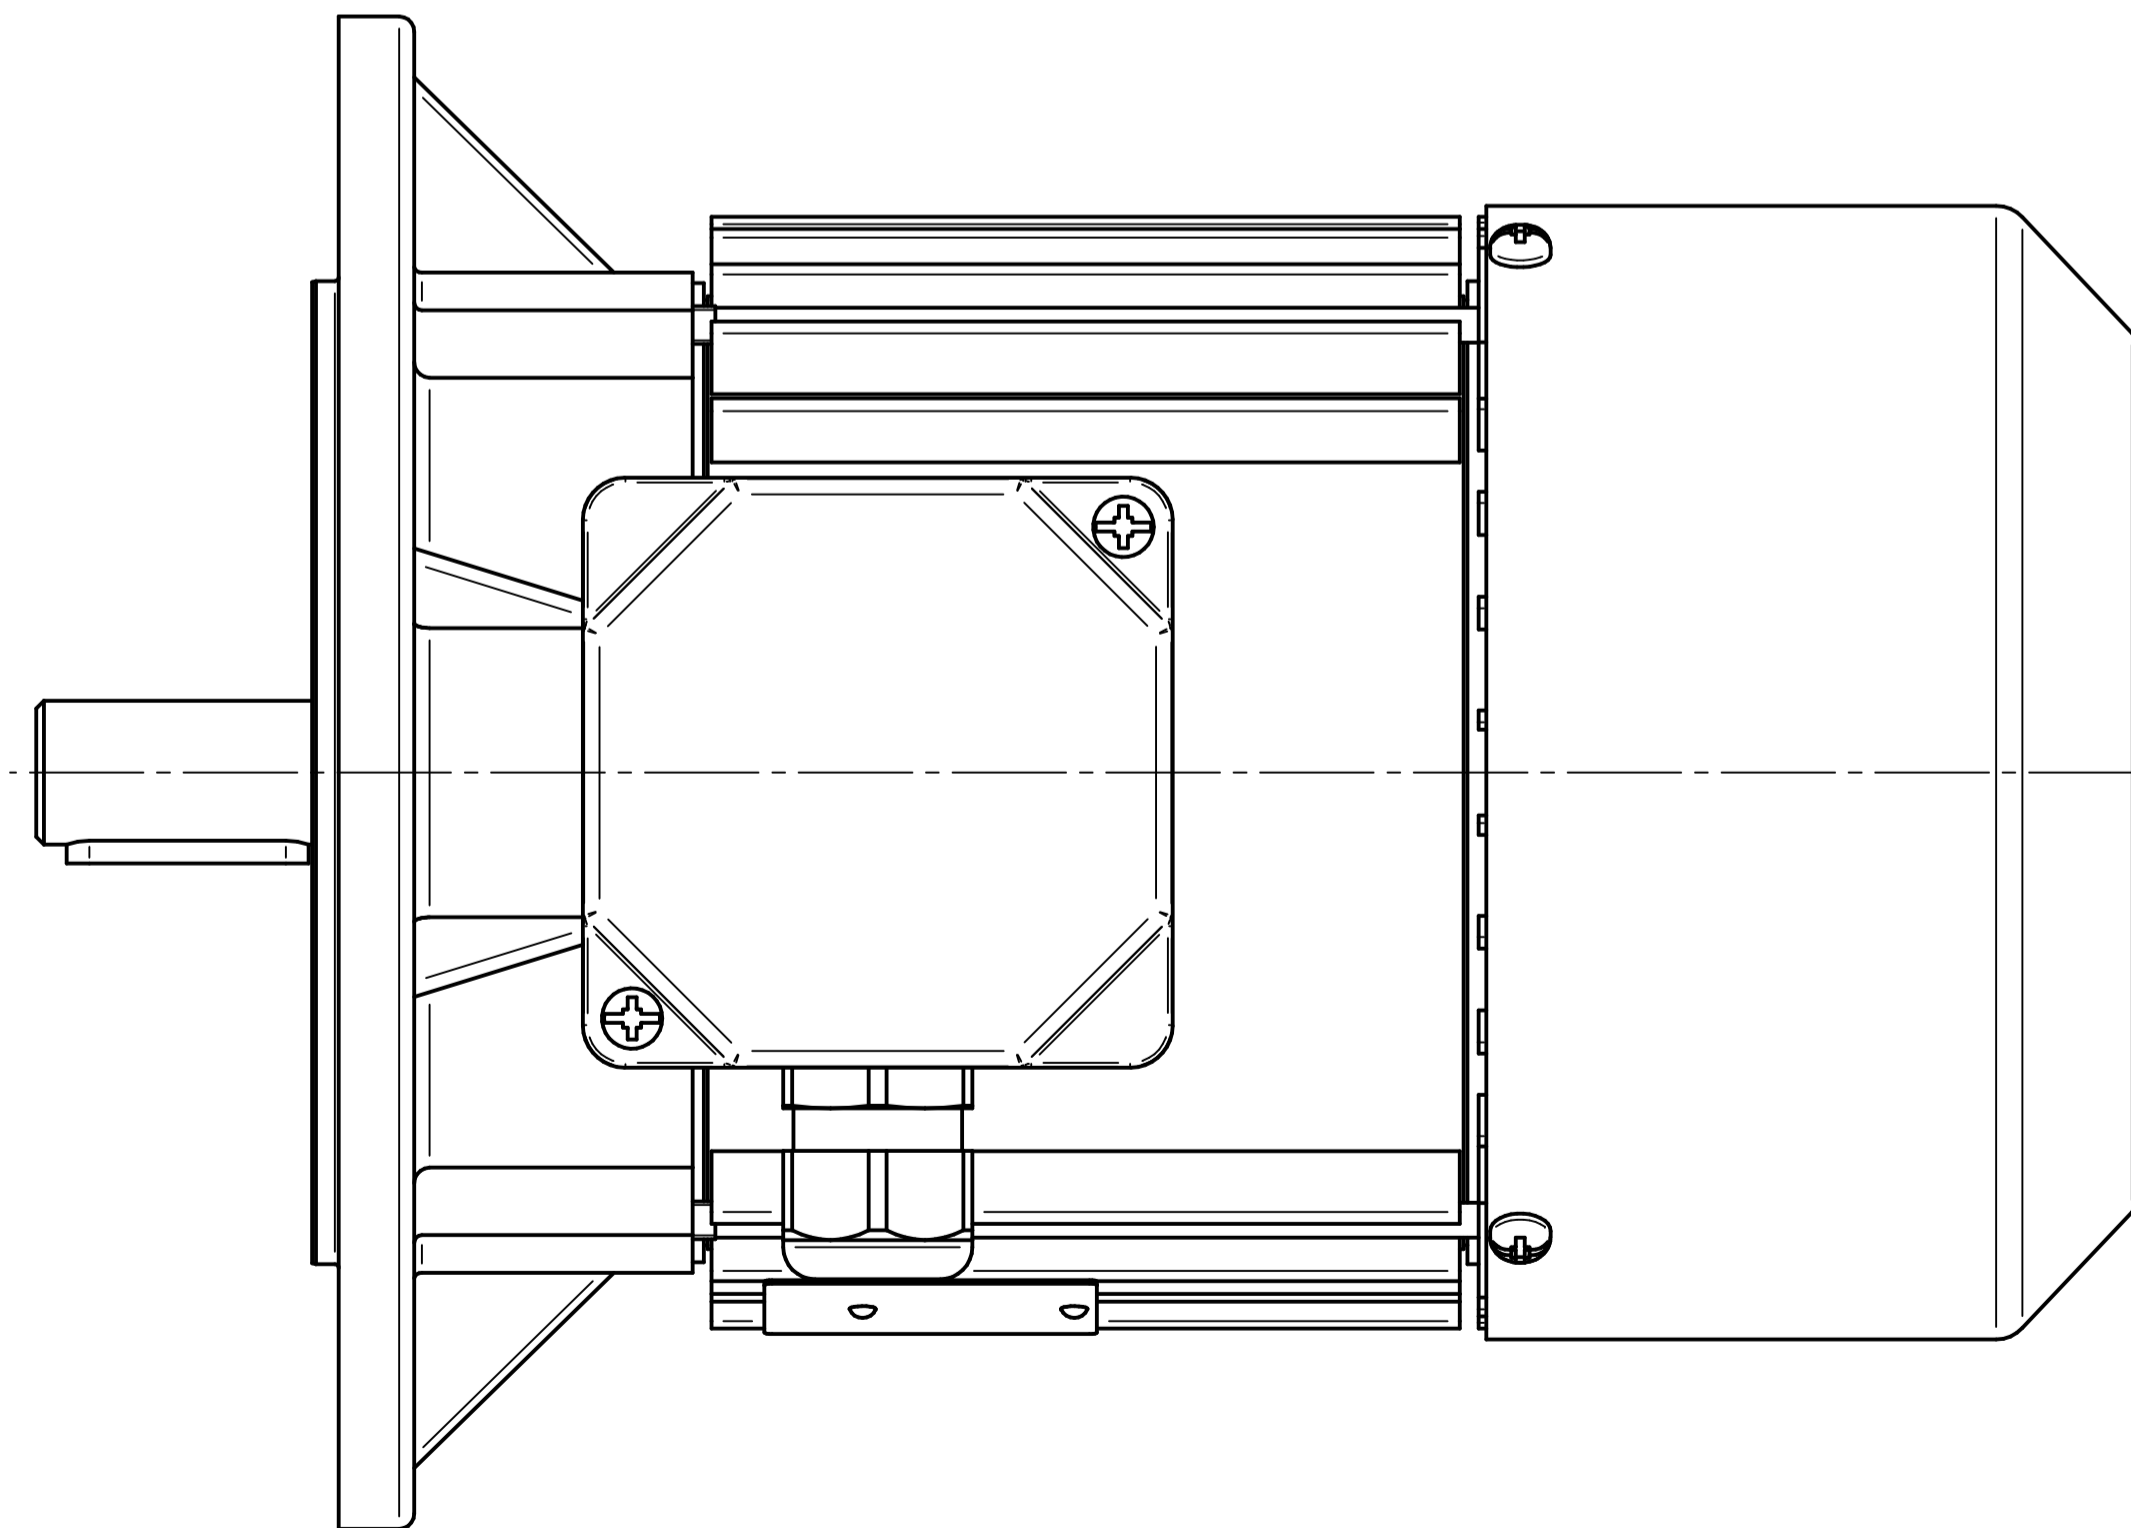

Cantoni®
GROUP

BESEL S.A.
FABRYKA SILNIKÓW ELEKTRYCZNYCH

Motor type

3SIEK80-2A

Scale

1:1