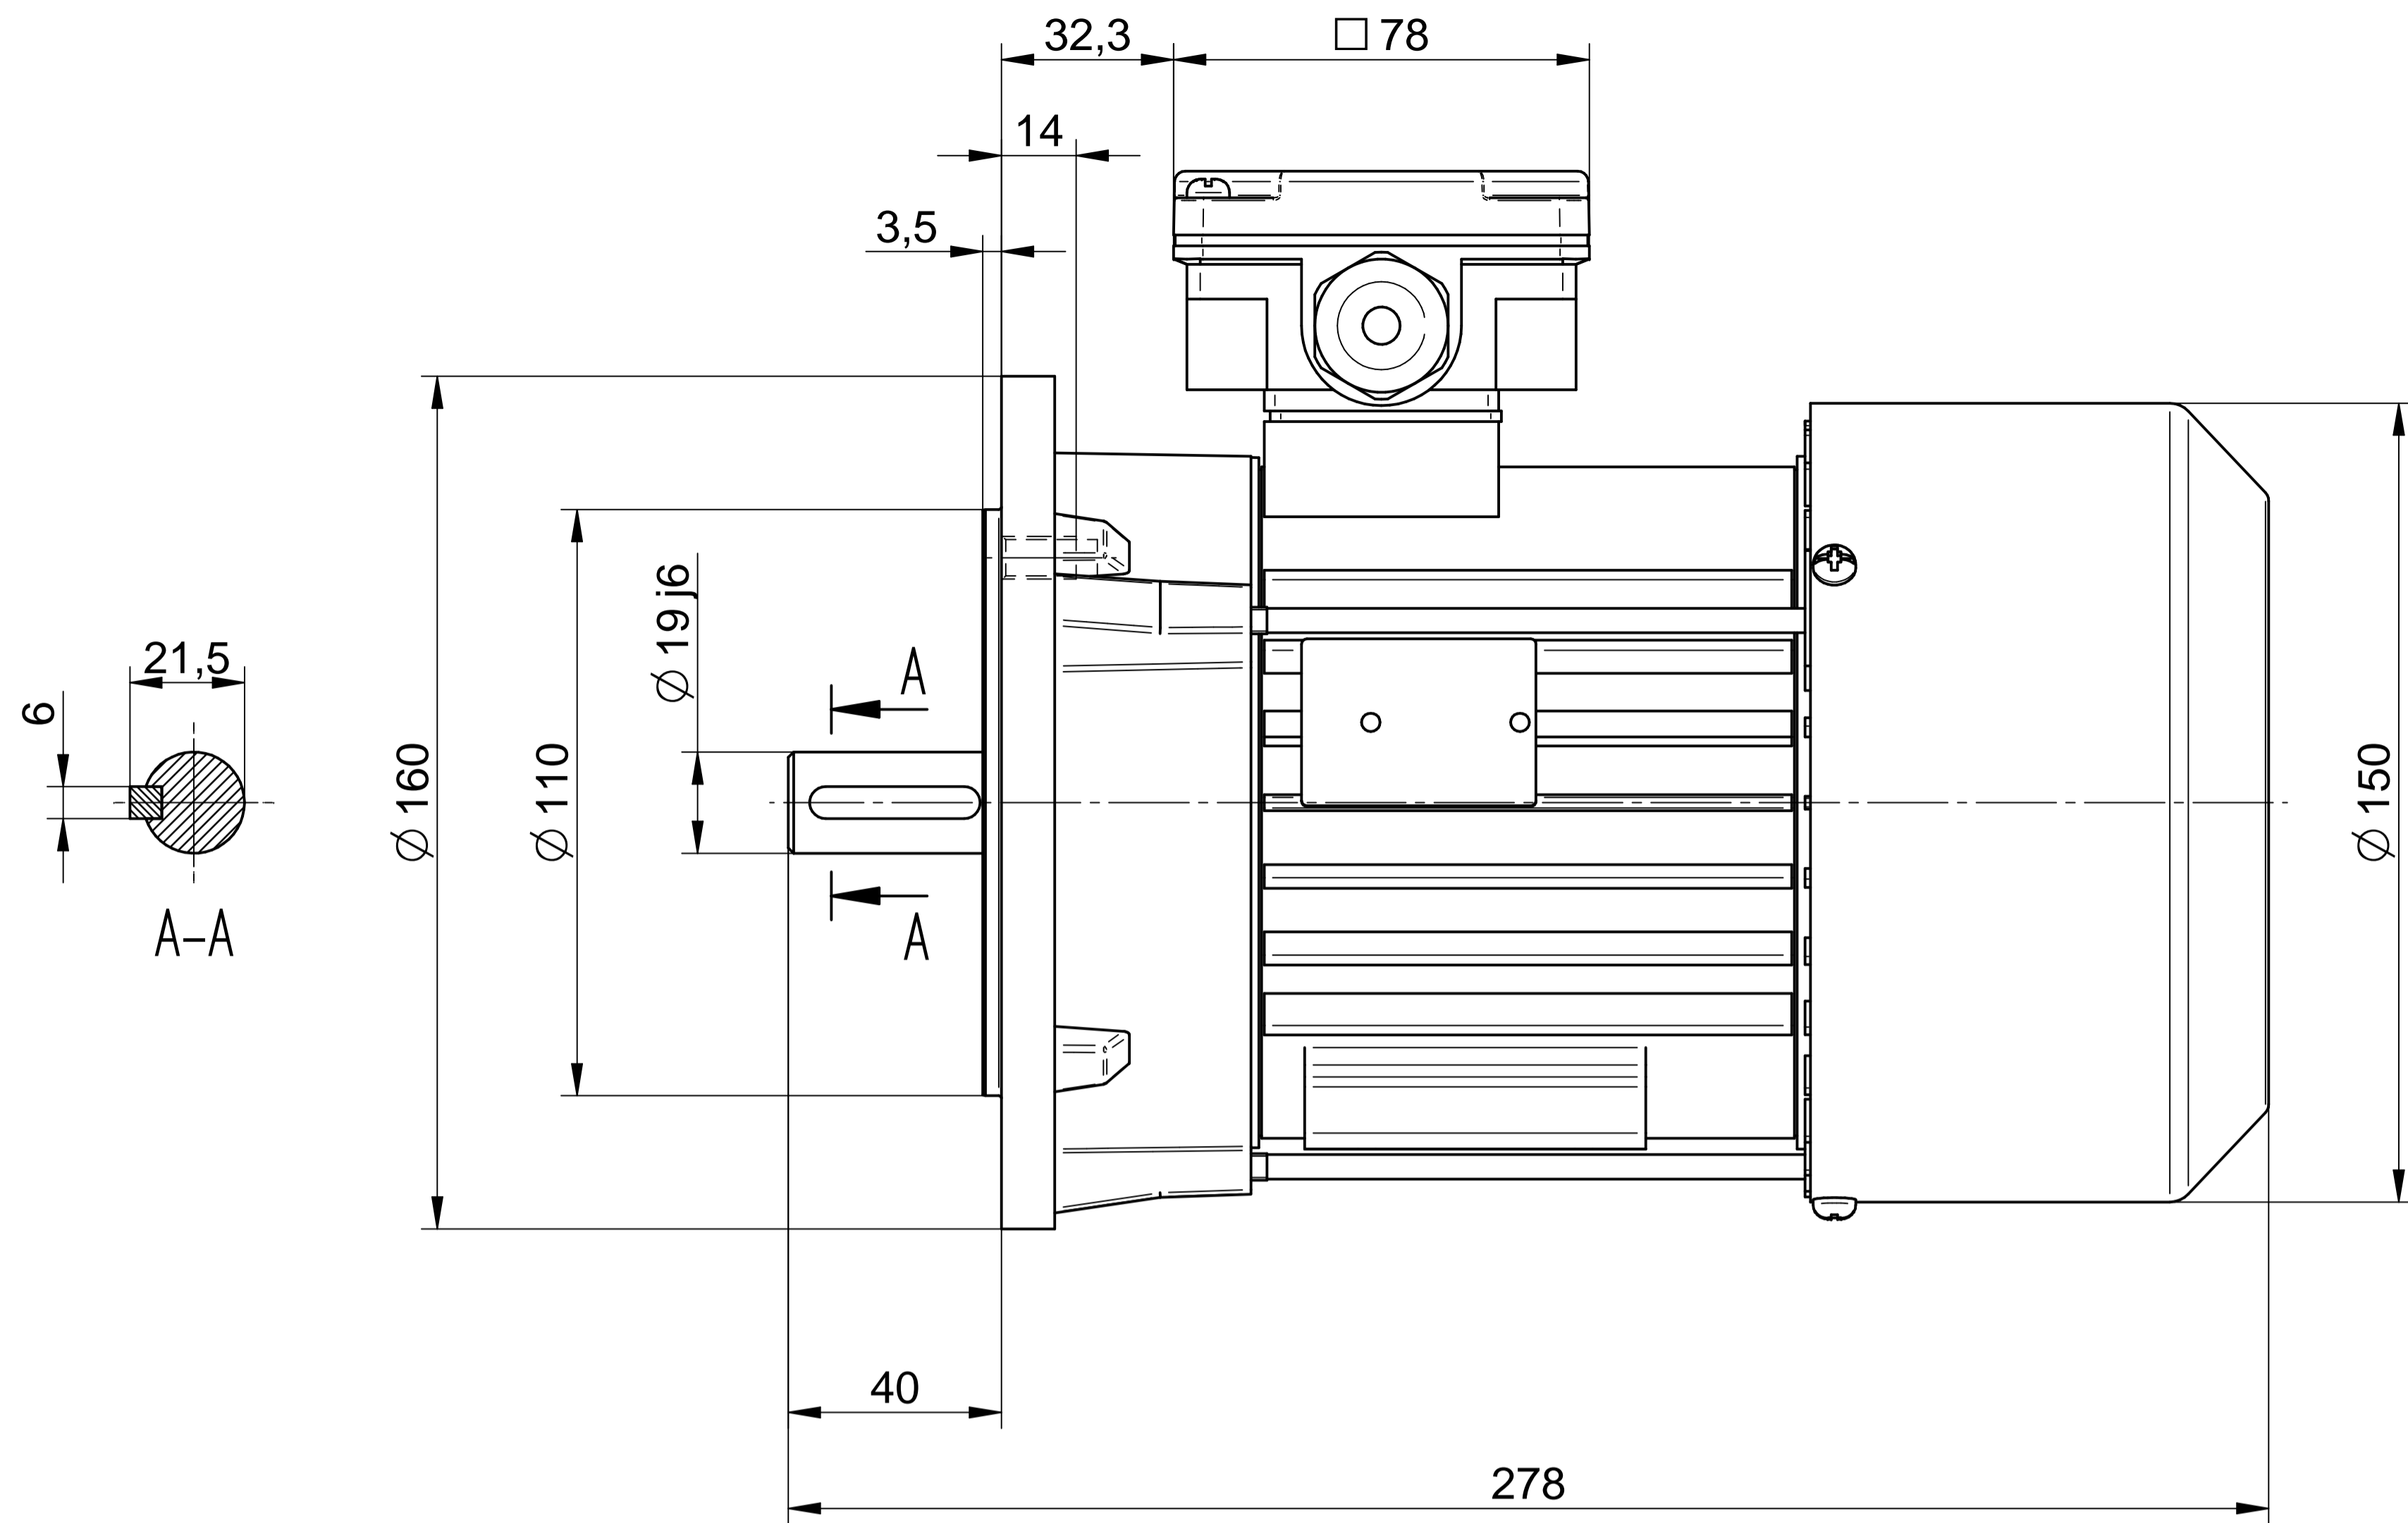

1:2

Cantoni®
GROUP

BESEL S.A.
FABRYKA SILNIKÓW ELEKTRYCZNYCH

Motor type

3SIEK80-2A1

Scale

1:1