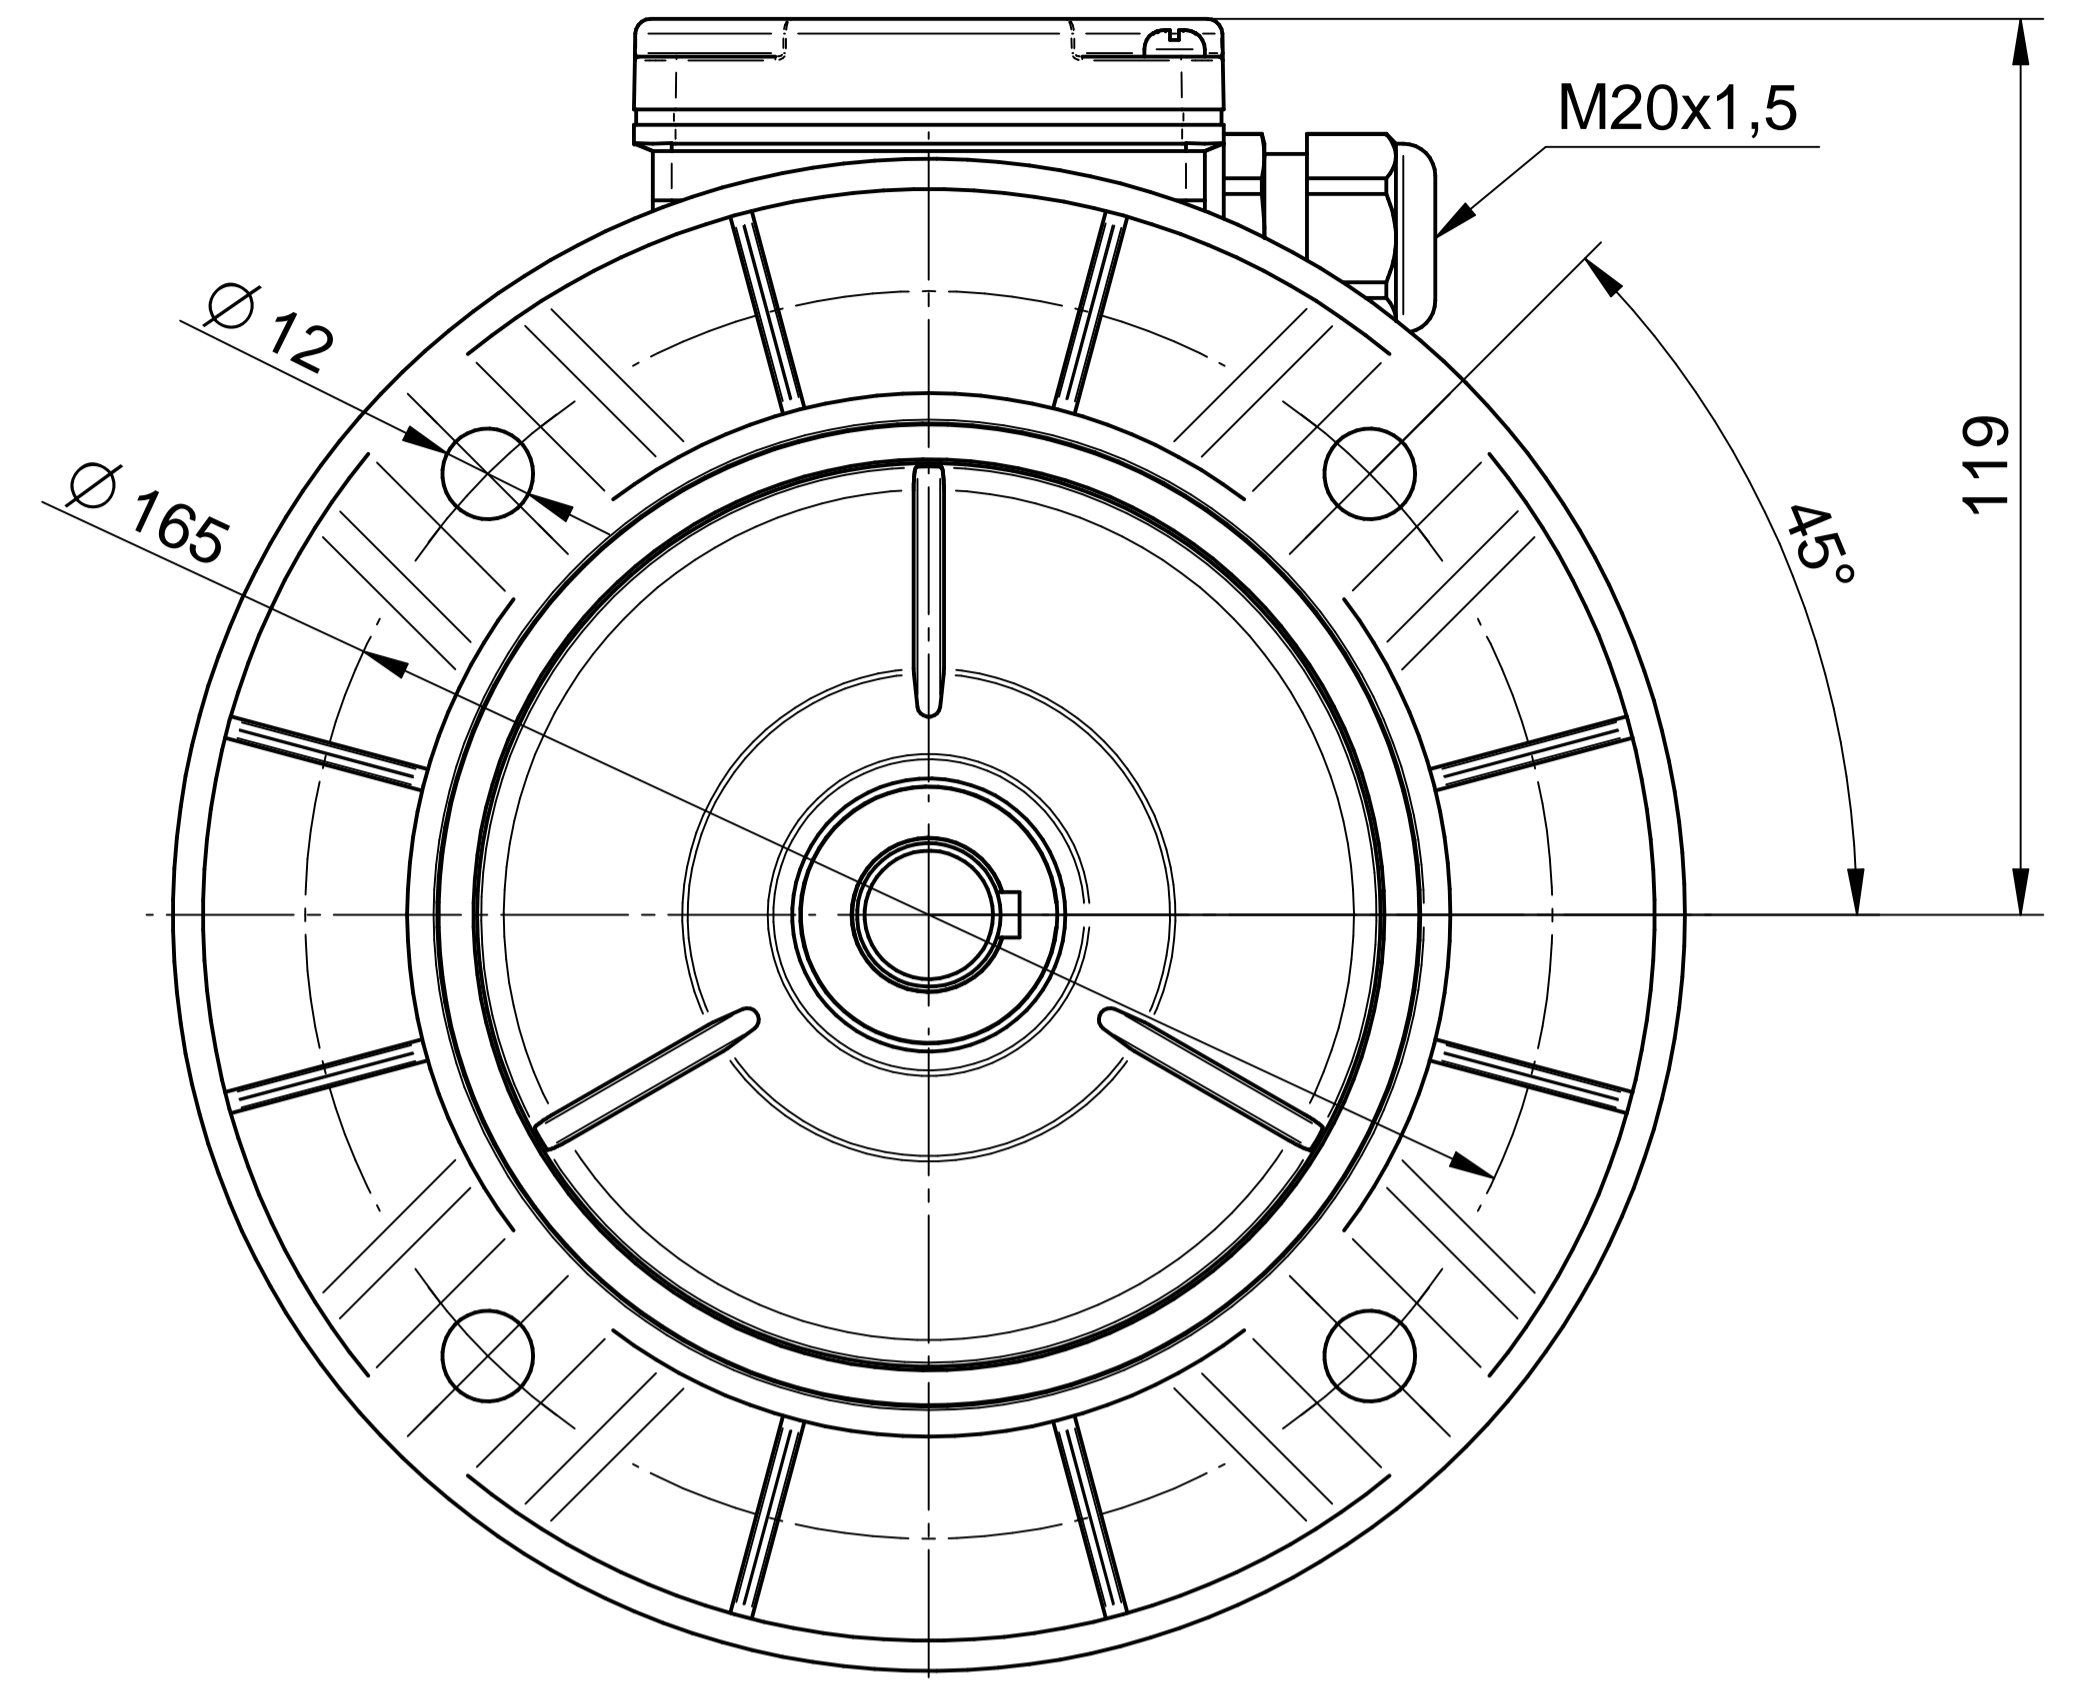

Cantoni®
GROUP

BESEL S.A.
FABRYKA SILNIKÓW ELEKTRYCZNYCH

Motor type

3SIEK80-2A

Scale

1:1