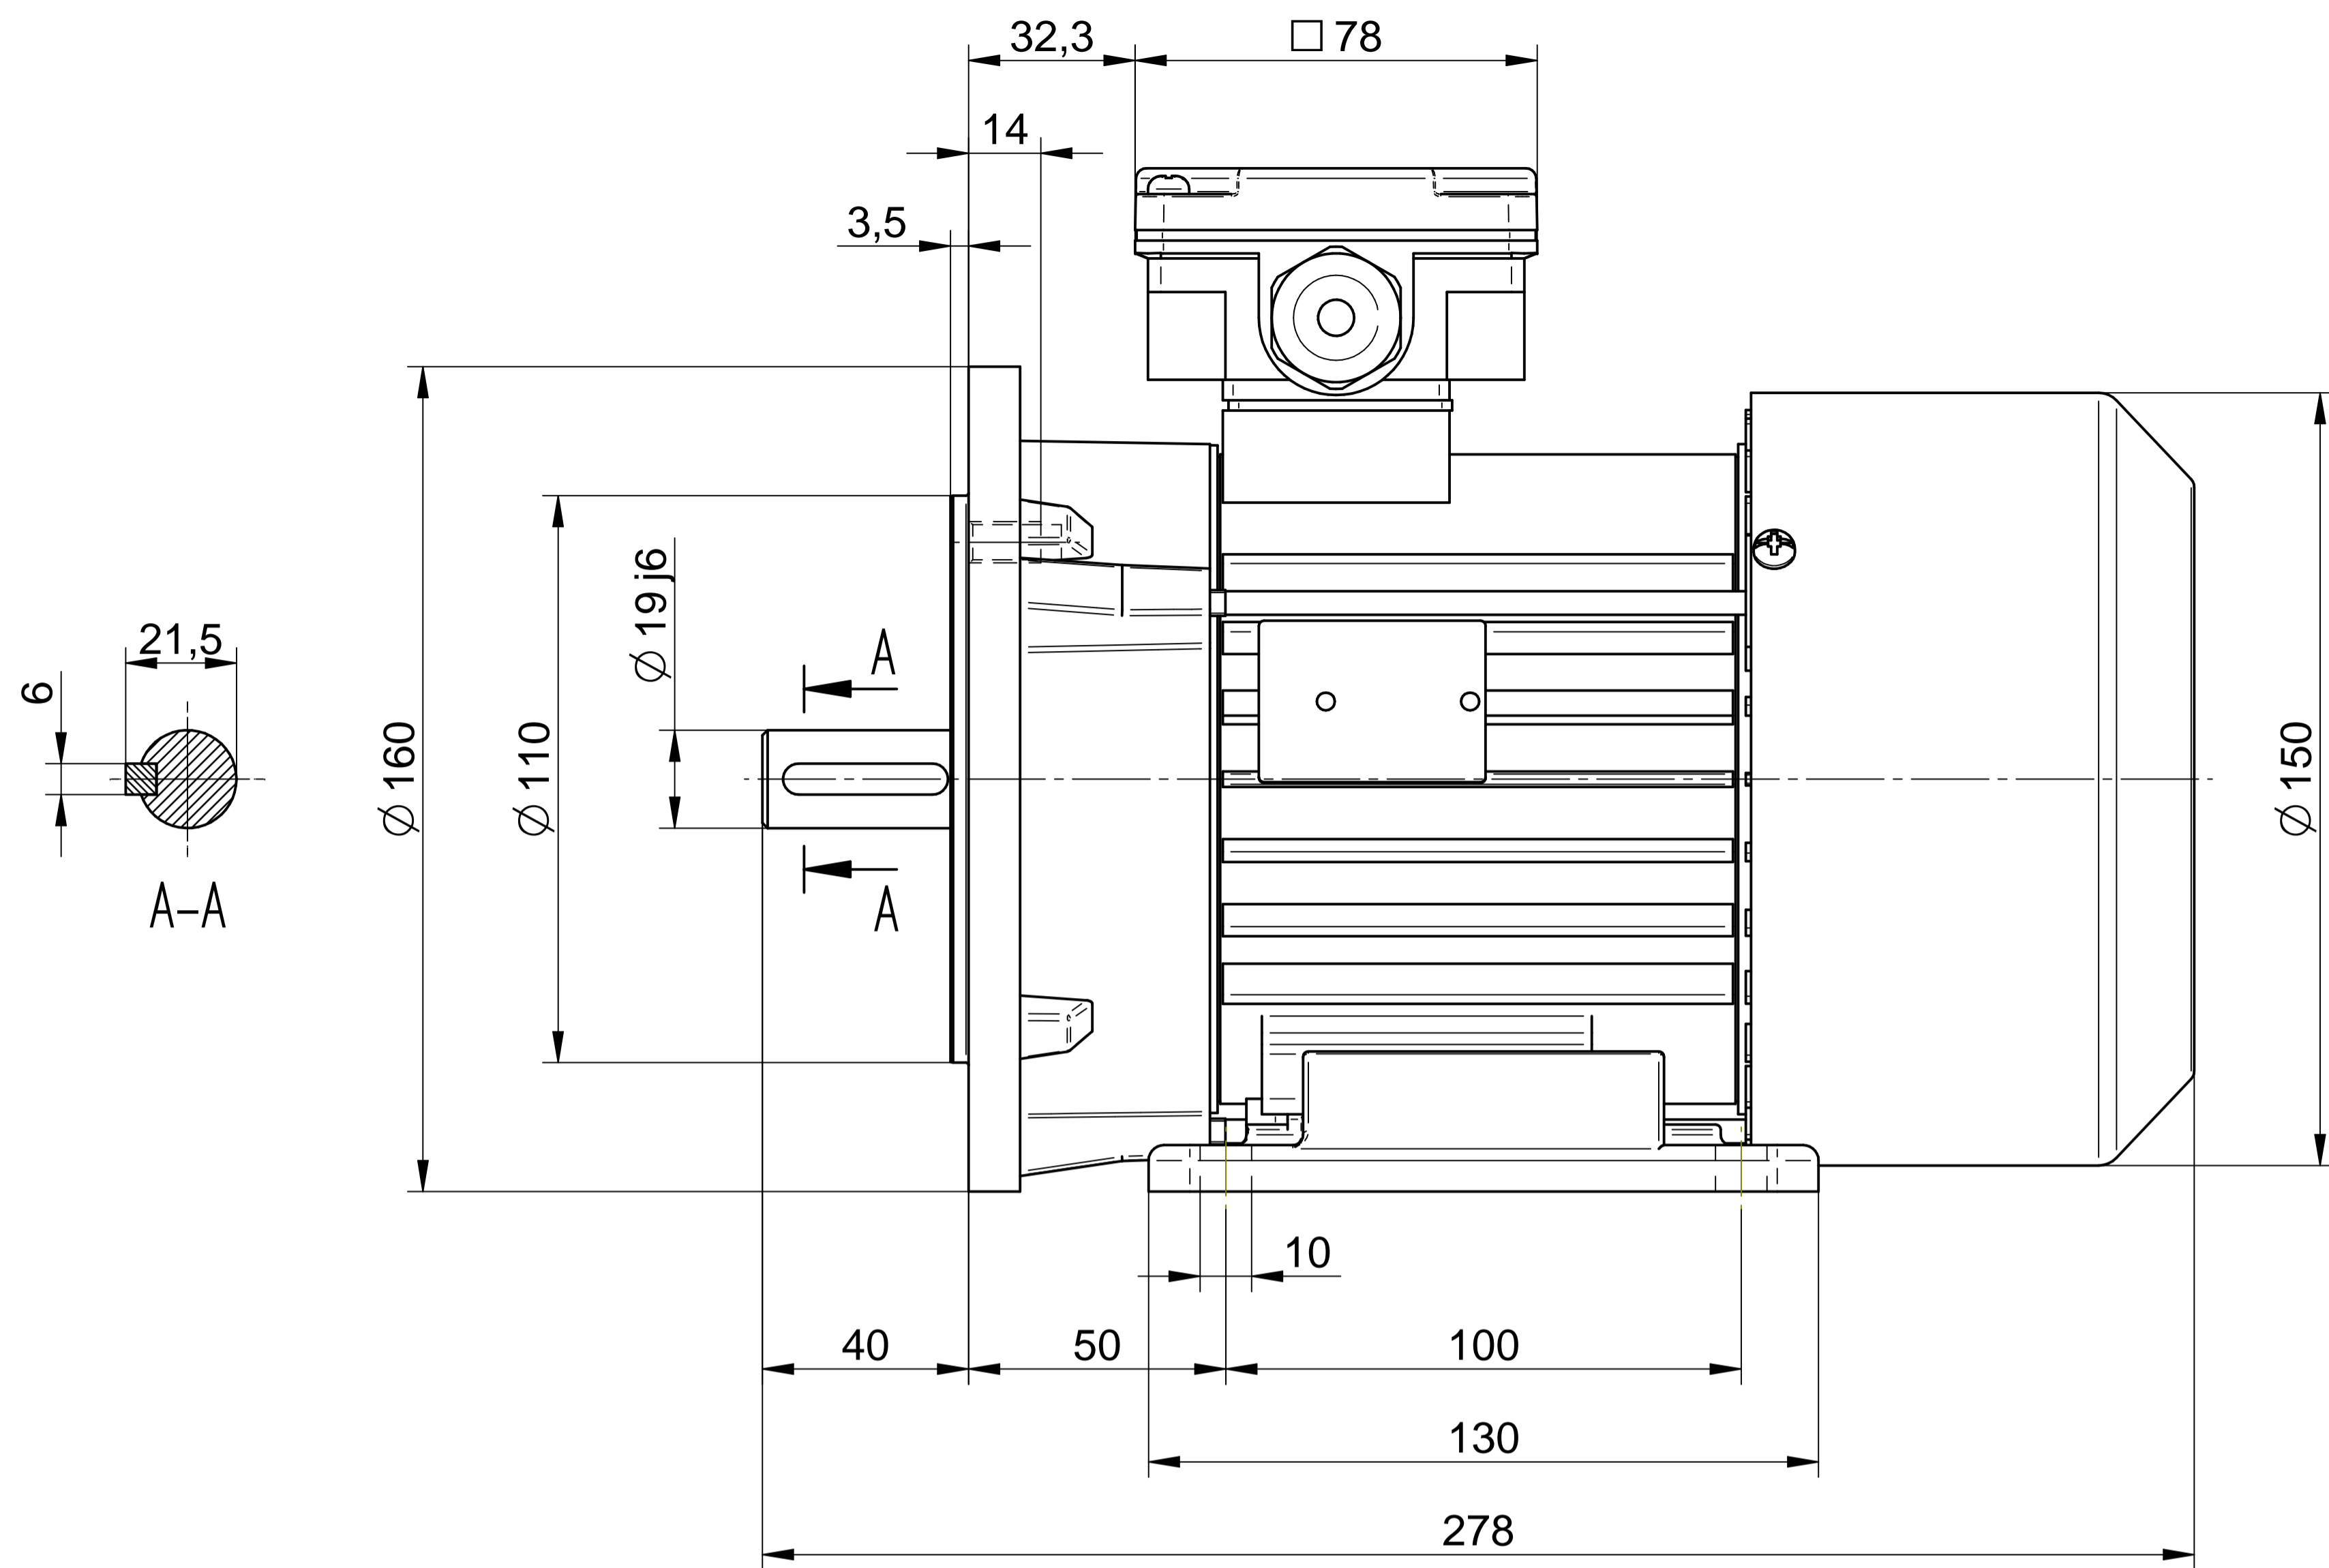

1:2

Cantoni®
GROUP

BESEL S.A.
FABRYKA SILNIKÓW ELEKTRYCZNYCH

Motor type

3SIE80-2A

Scale

1:1

Cantoni®
GROUP

BESEL S.A.
FABRYKA SILNIKÓW ELEKTRYCZNYCH

Motor type

3SIEL80-2A2

Scale

1:1

1:2

Cantoni®
GROUP

BESEL S.A.
FABRYKA SILNIKÓW ELEKTRYCZNYCH

Motor type

3SIEL80-2A1

Scale

1:1

1:2

BESEL S.A.
FABRYKA SILNIKÓW ELEKTRYCZNYCH

Motor type

3SIEK80-2A2

Scale

1:1

1:2

Cantoni®
GROUP

BESEL S.A.
FABRYKA SILNIKÓW ELEKTRYCZNYCH

Motor type

3SIEK80-2A1

Scale