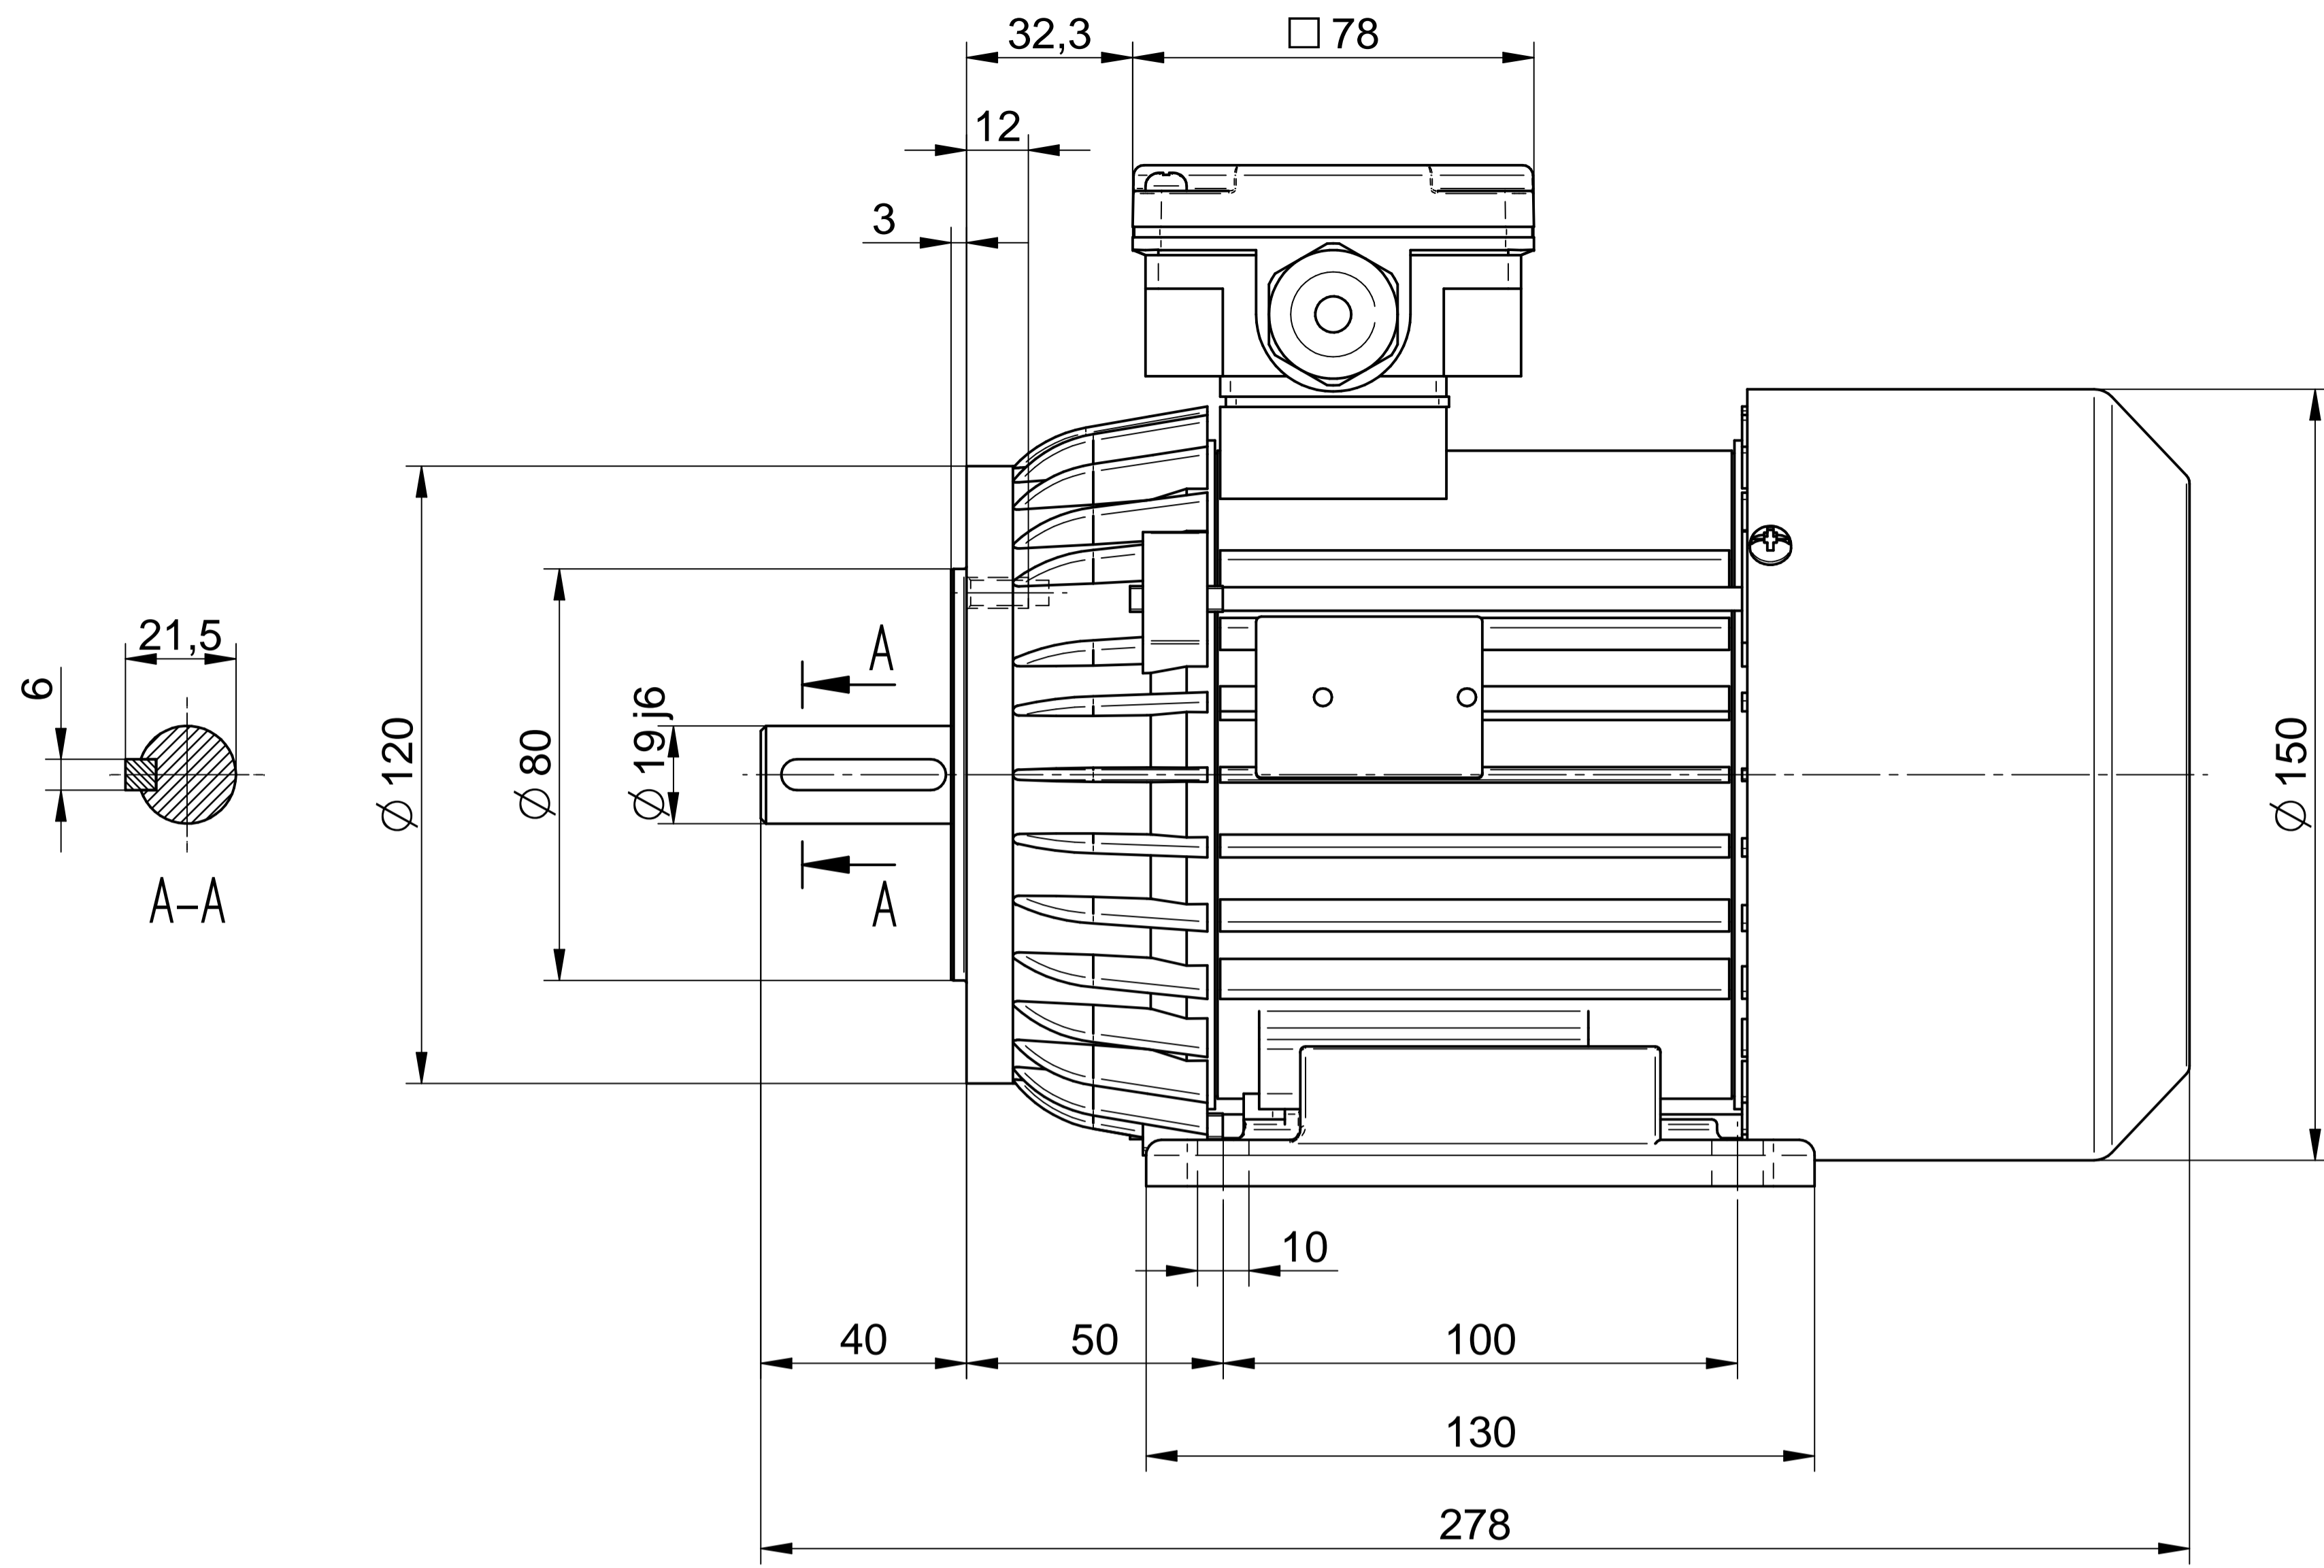

1:2

Cantoni®
GROUP

BESEL S.A.
FABRYKA SILNIKÓW ELEKTRYCZNYCH

Motor type

3SIE80-2A

Scale

1:1

Cantoni®
GROUP

BESEL S.A.
FABRYKA SILNIKÓW ELEKTRYCZNYCH

Motor type

3SIEL80-2A2

Scale

1:1

1:2

Cantoni®
GROUP

BESEL S.A.
FABRYKA SILNIKÓW ELEKTRYCZNYCH

Motor type

3SIEL80-2A1

Scale

1:1

1:2

BESEL S.A.
FABRYKA SILNIKÓW ELEKTRYCZNYCH

Motor type

3SIEK80-2A2

Scale

1:1

1:2

Cantoni®
GROUP

BESEL S.A.
FABRYKA SILNIKÓW ELEKTRYCZNYCH

Motor type

3SIEK80-2A1

Scale