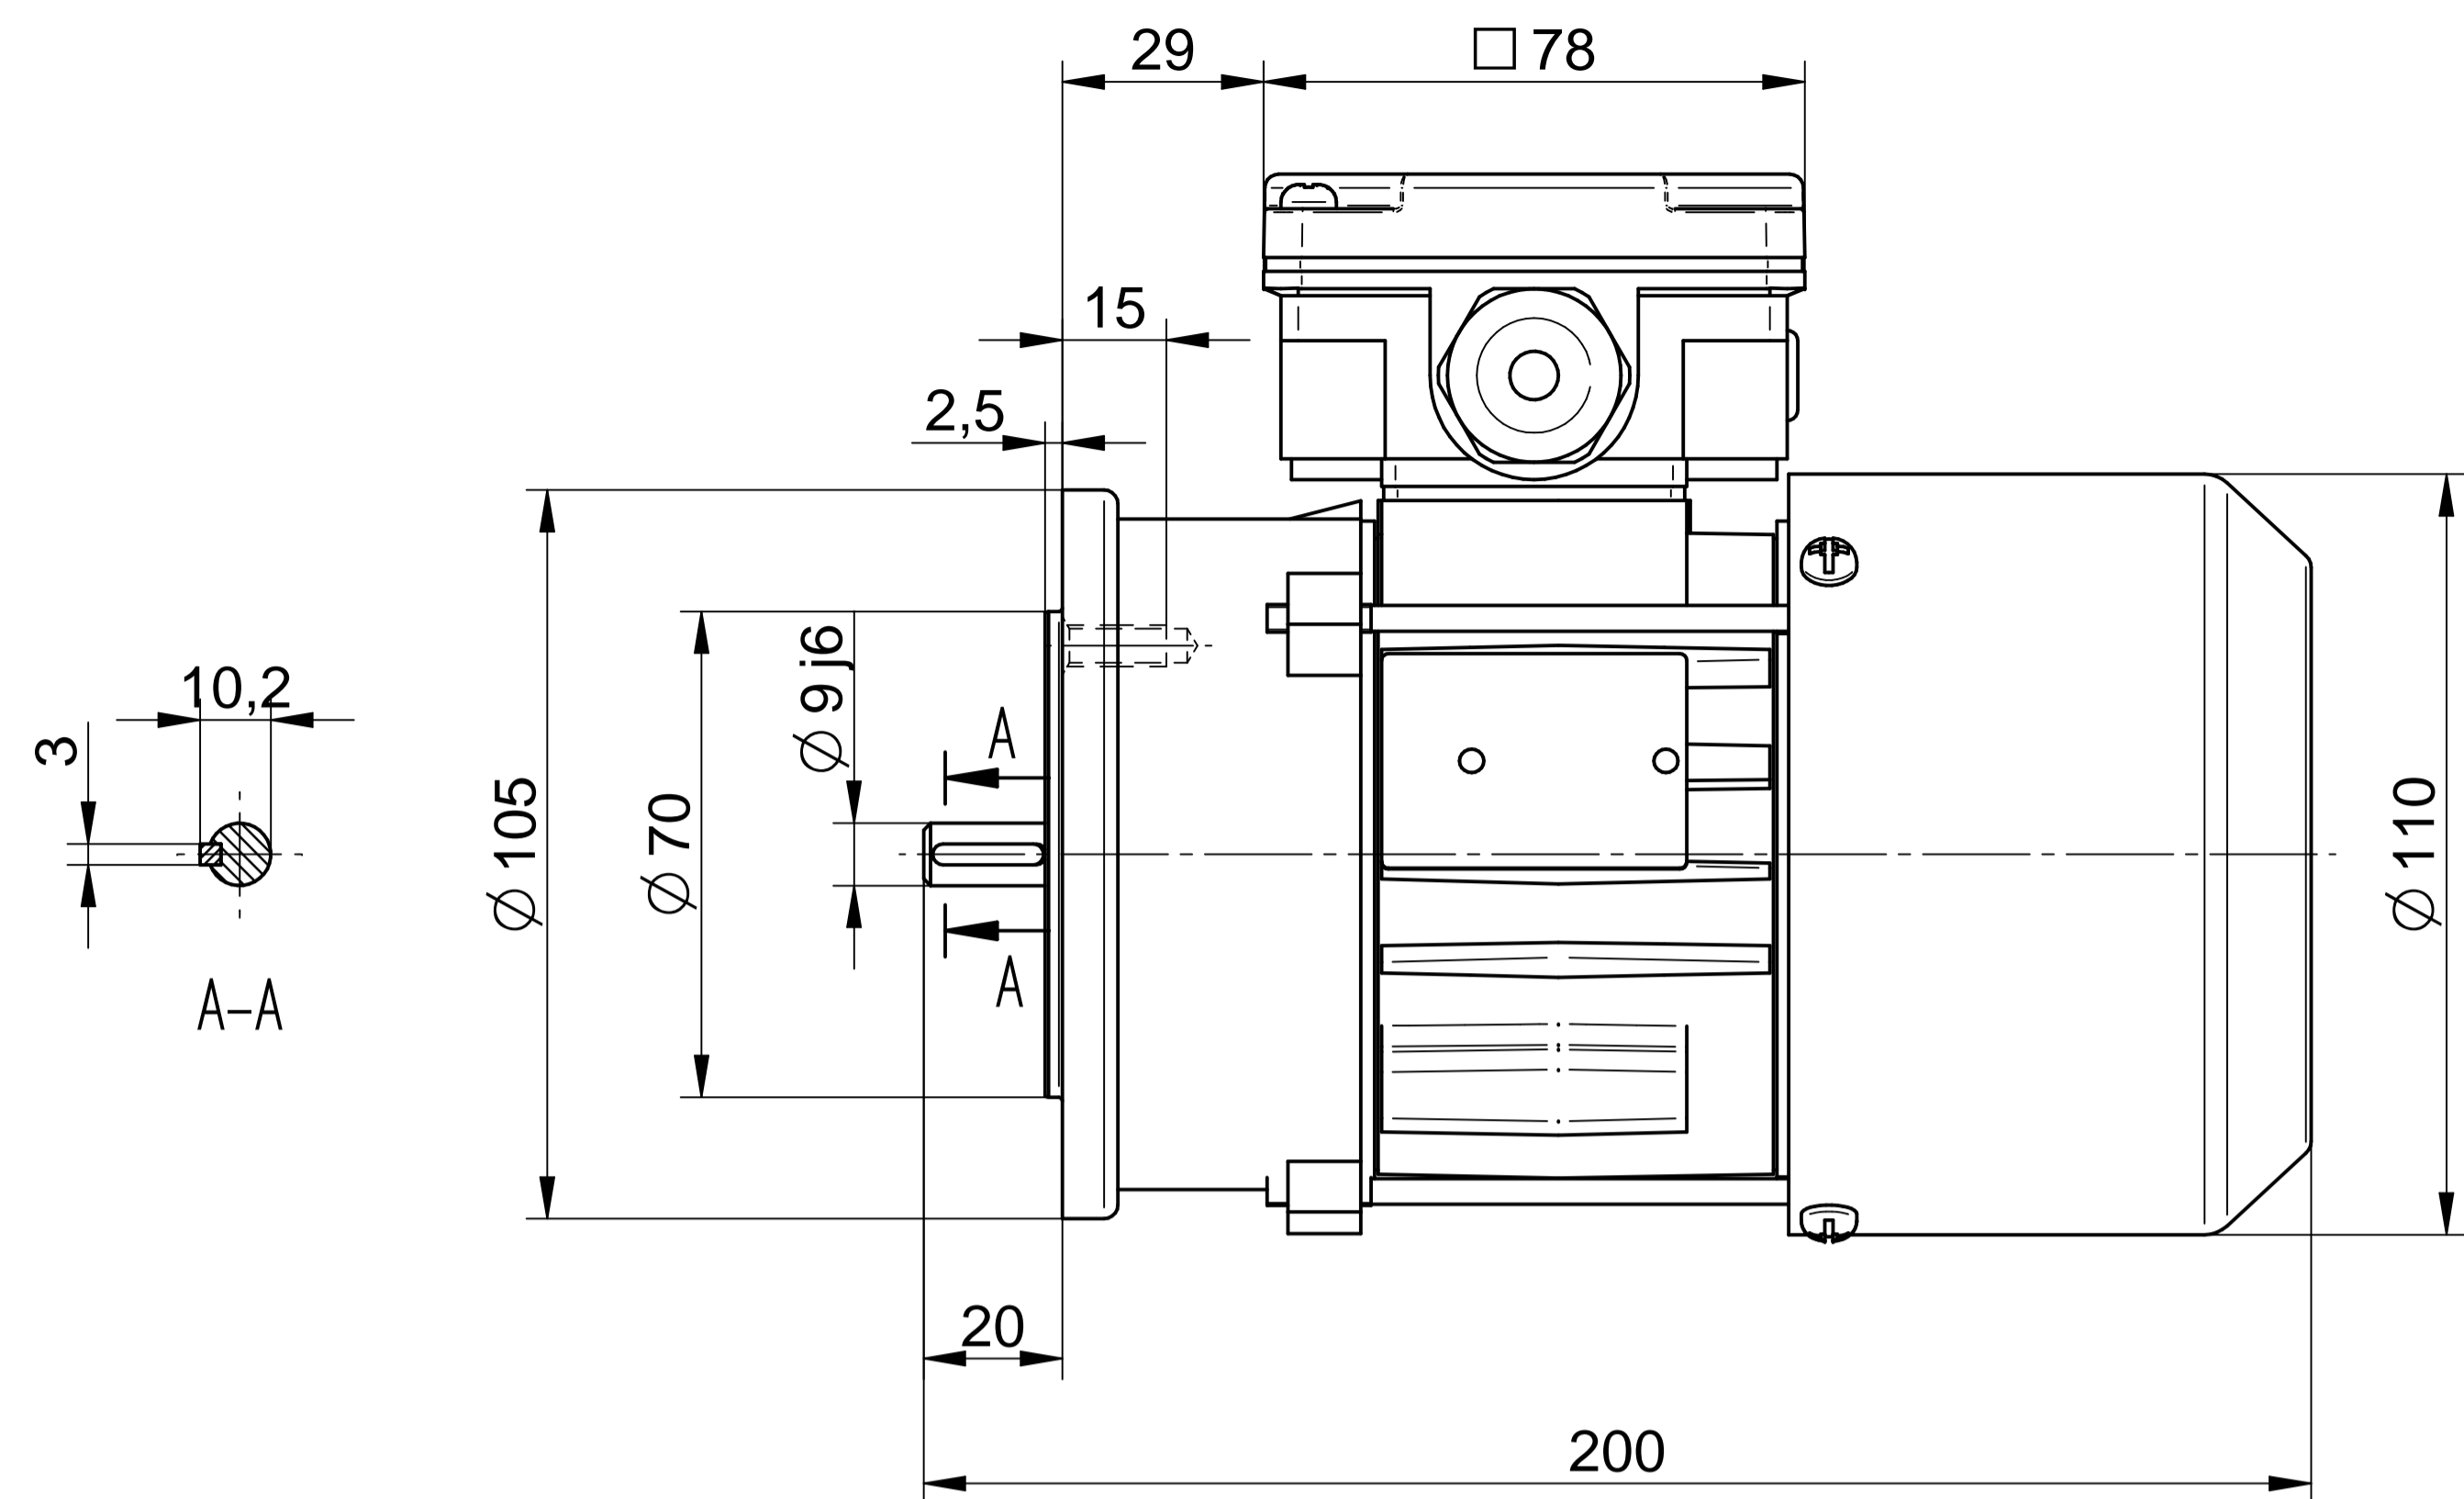

Cantoni®
GROUP

BESEL S.A.
FABRYKA SILNIKÓW ELEKTRYCZNYCH

Motor type

SE(M)Kh56x-4C1

Scale

1:1