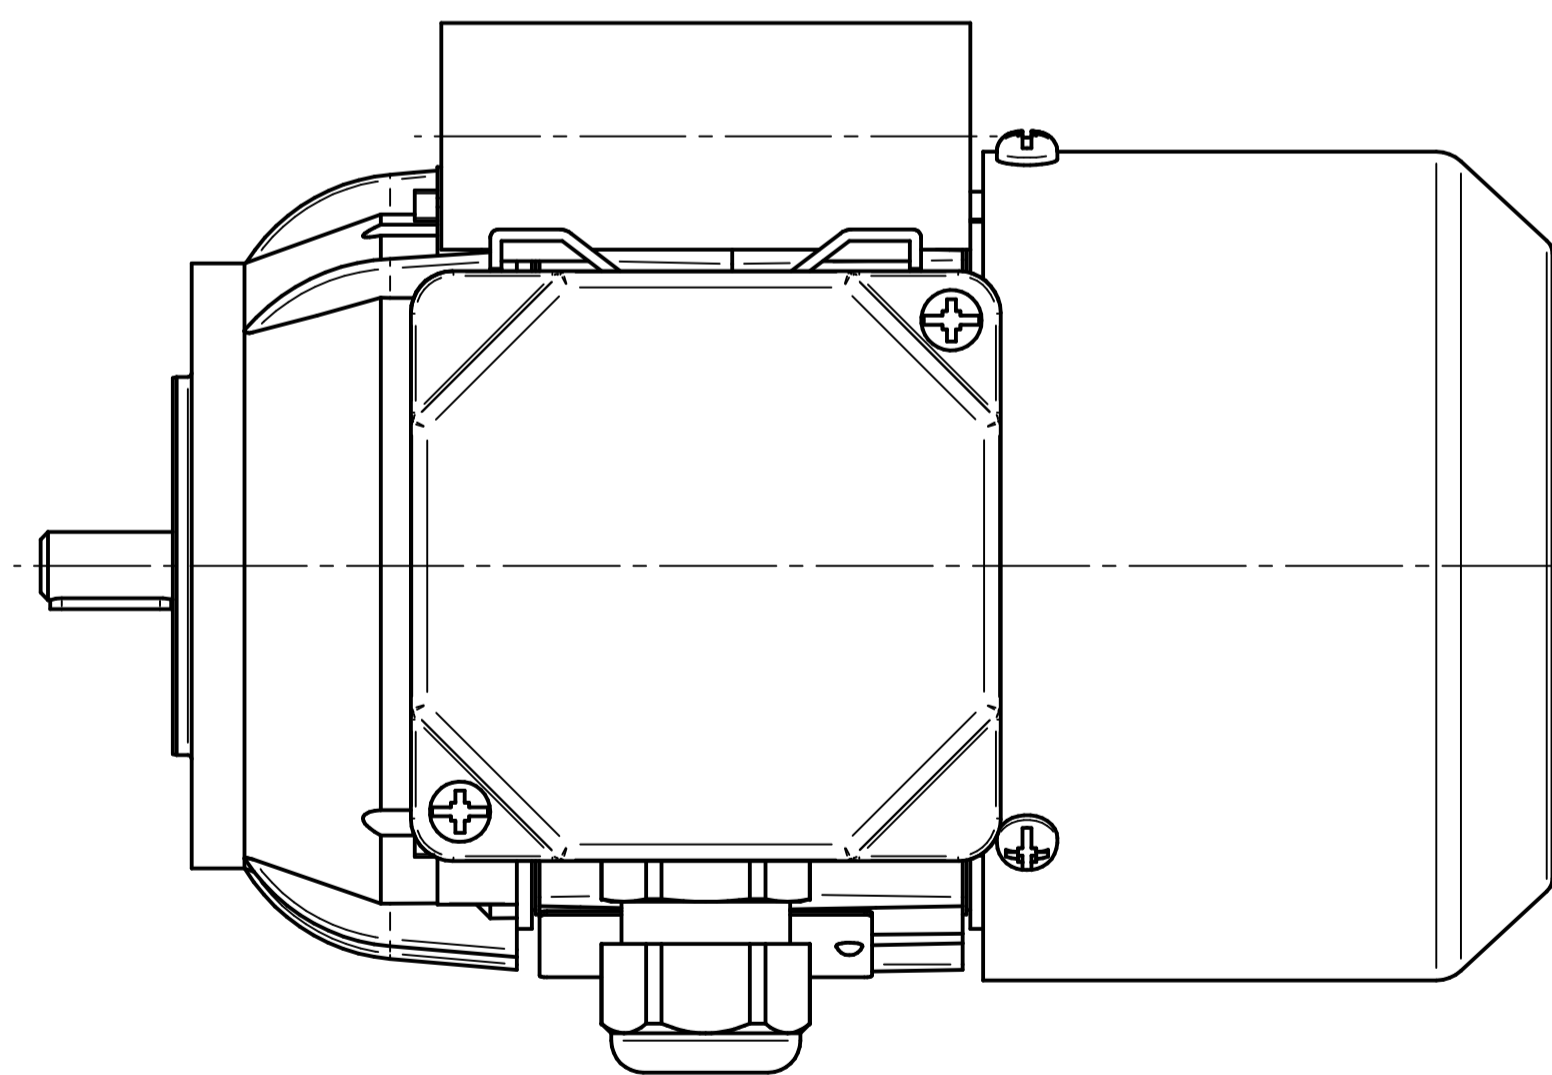

Cantoni®
GROUP

BESEL S.A.
FABRYKA SILNIKÓW ELEKTRYCZNYCH

Motor type

SE(M)Kh56x-4C2

Scale

1:1