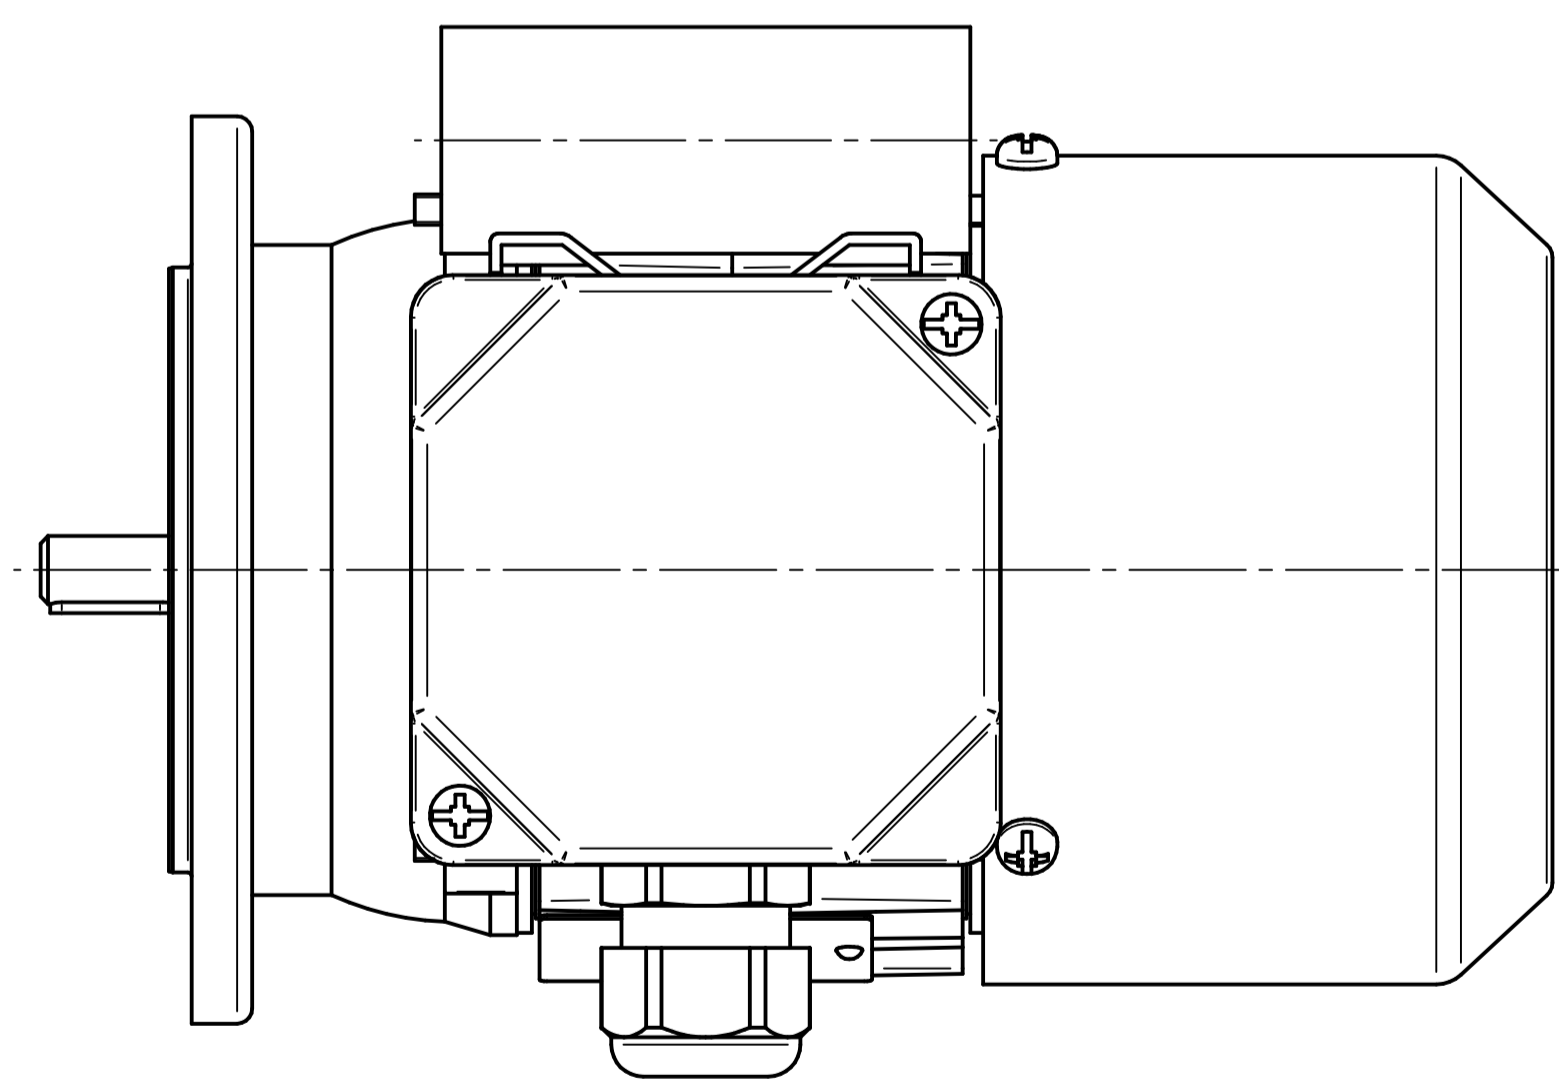

Cantoni®
GROUP

BESEL S.A.
FABRYKA SILNIKÓW ELEKTRYCZNYCH

Motor type

SE(M)Kh56x-4C

Scale

1:1