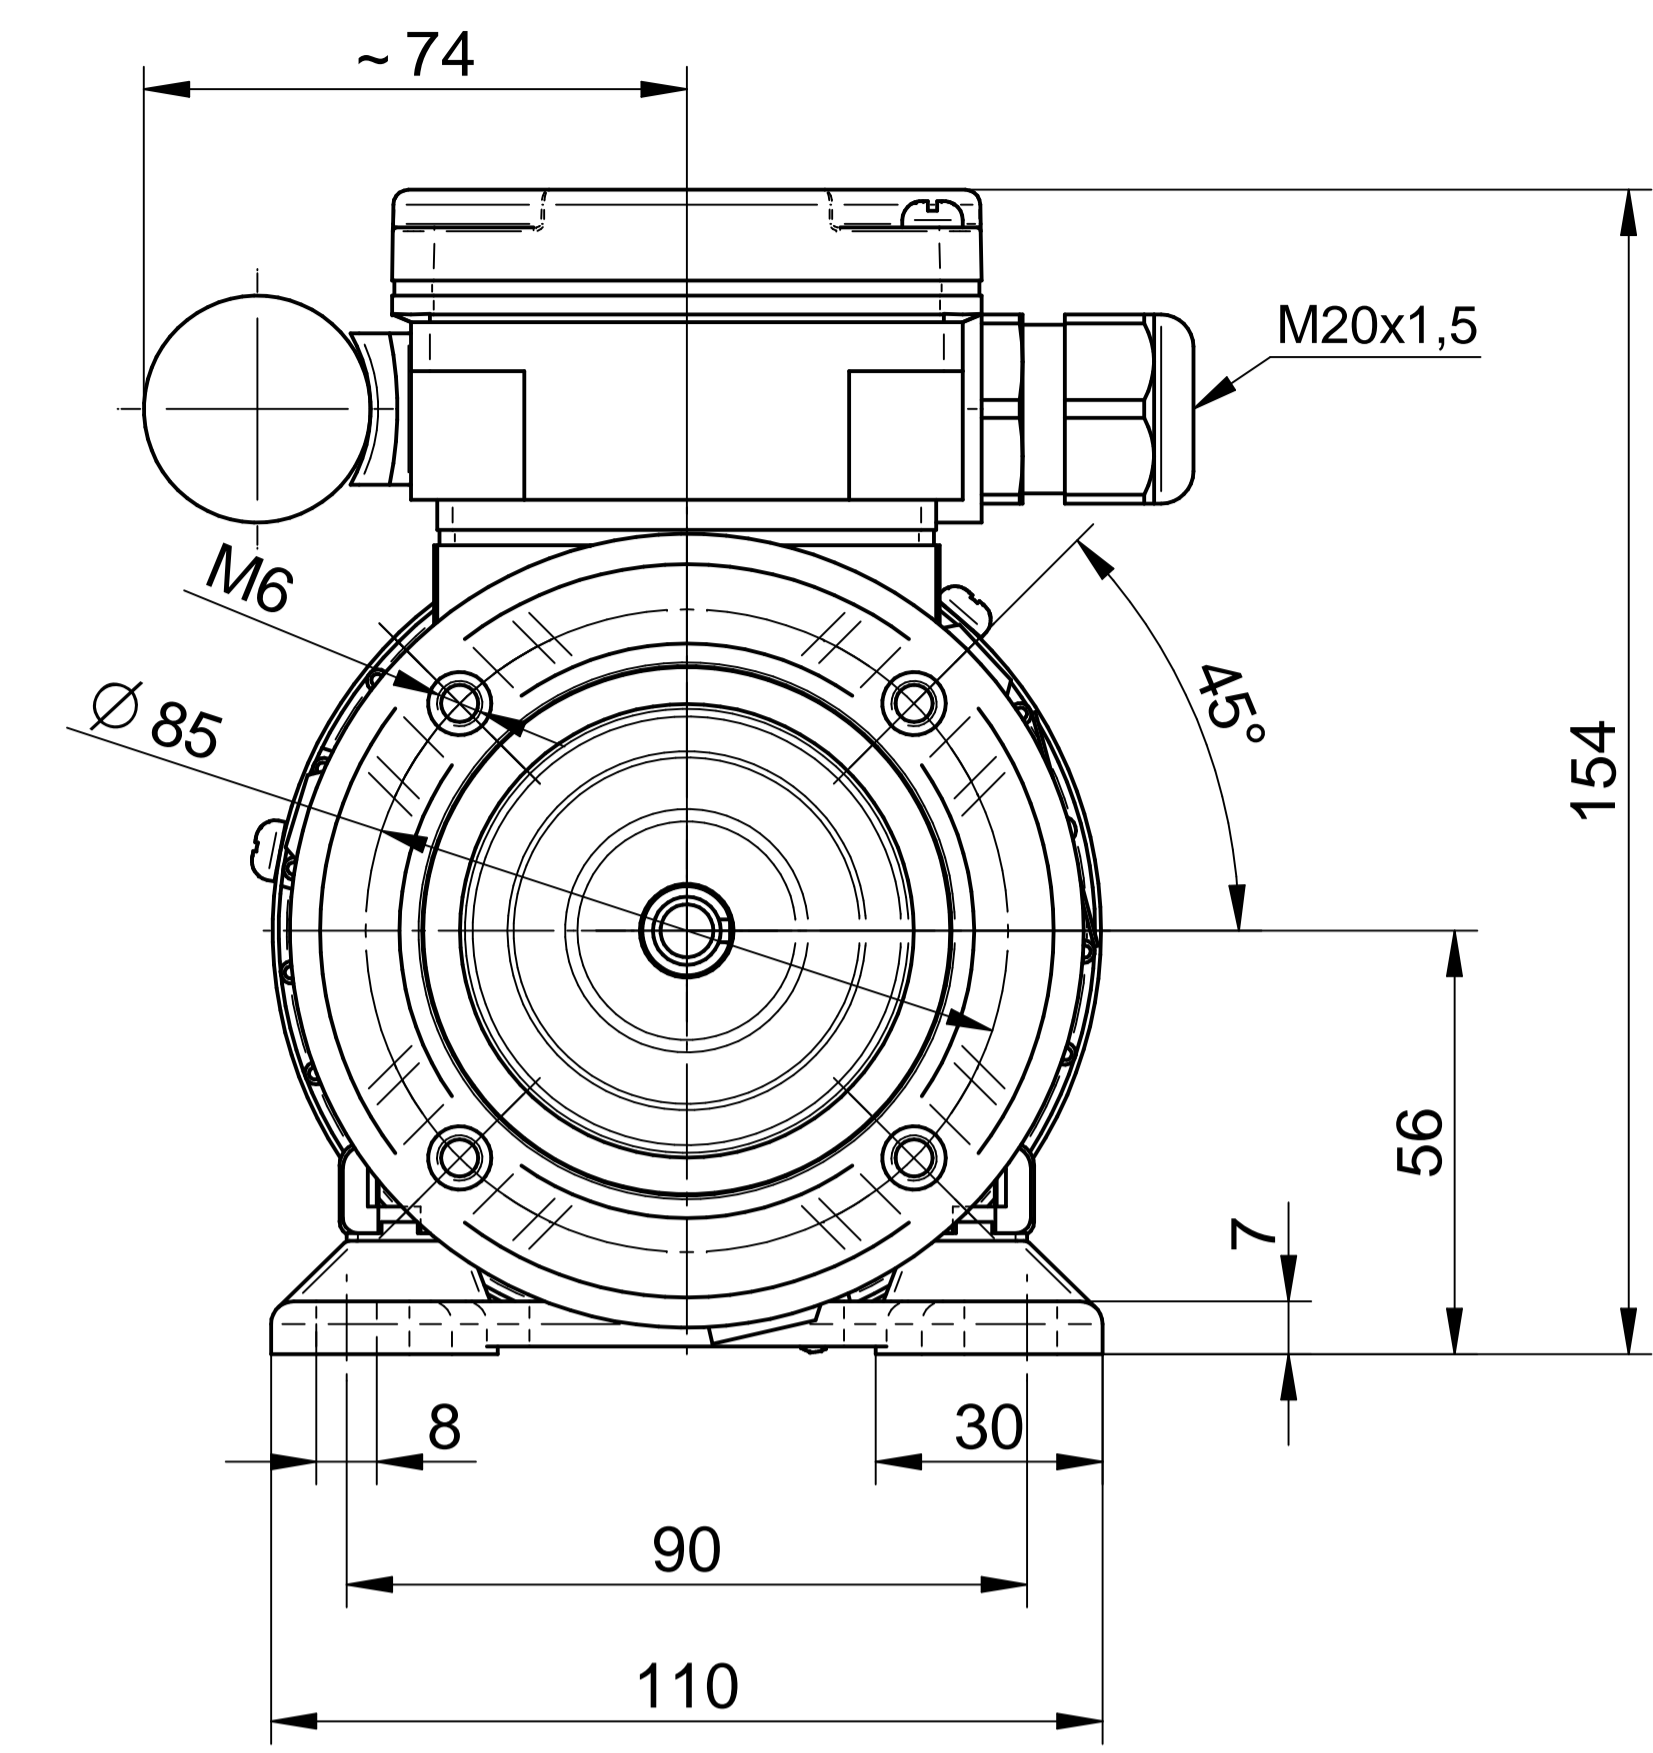

Cantoni®
GROUP

BESEL S.A.
FABRYKA SILNIKÓW ELEKTRYCZNYCH

Motor type

SE(M)Lh56x-4C1

Scale

1:1