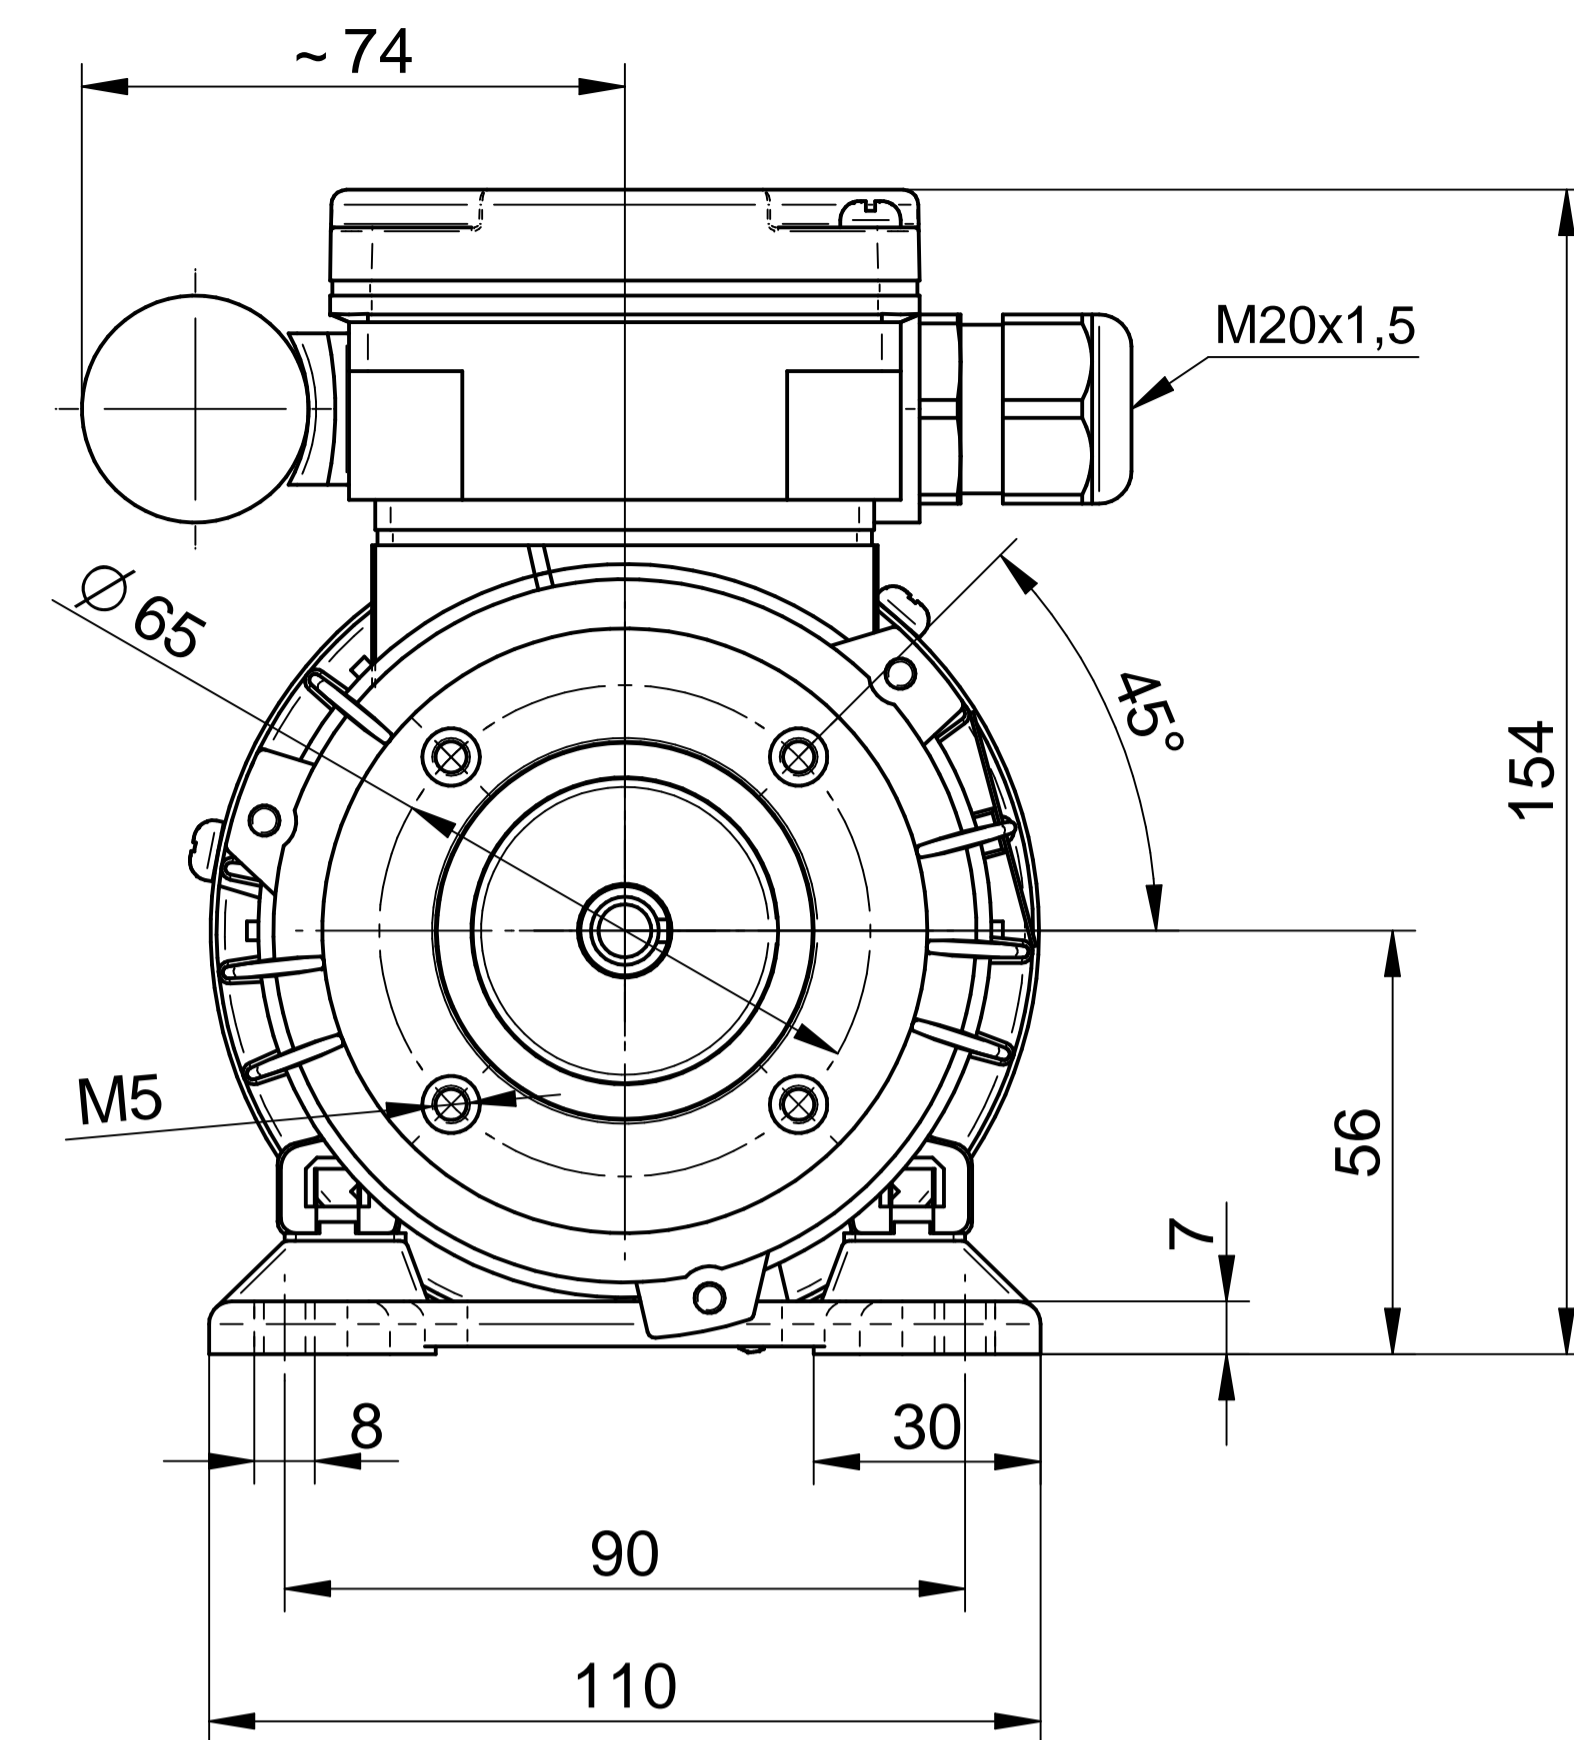

Cantoni®
GROUP

BESEL S.A.
FABRYKA SILNIKÓW ELEKTRYCZNYCH

Motor type

SE(M)Lh56x-4C2

Scale

1:1