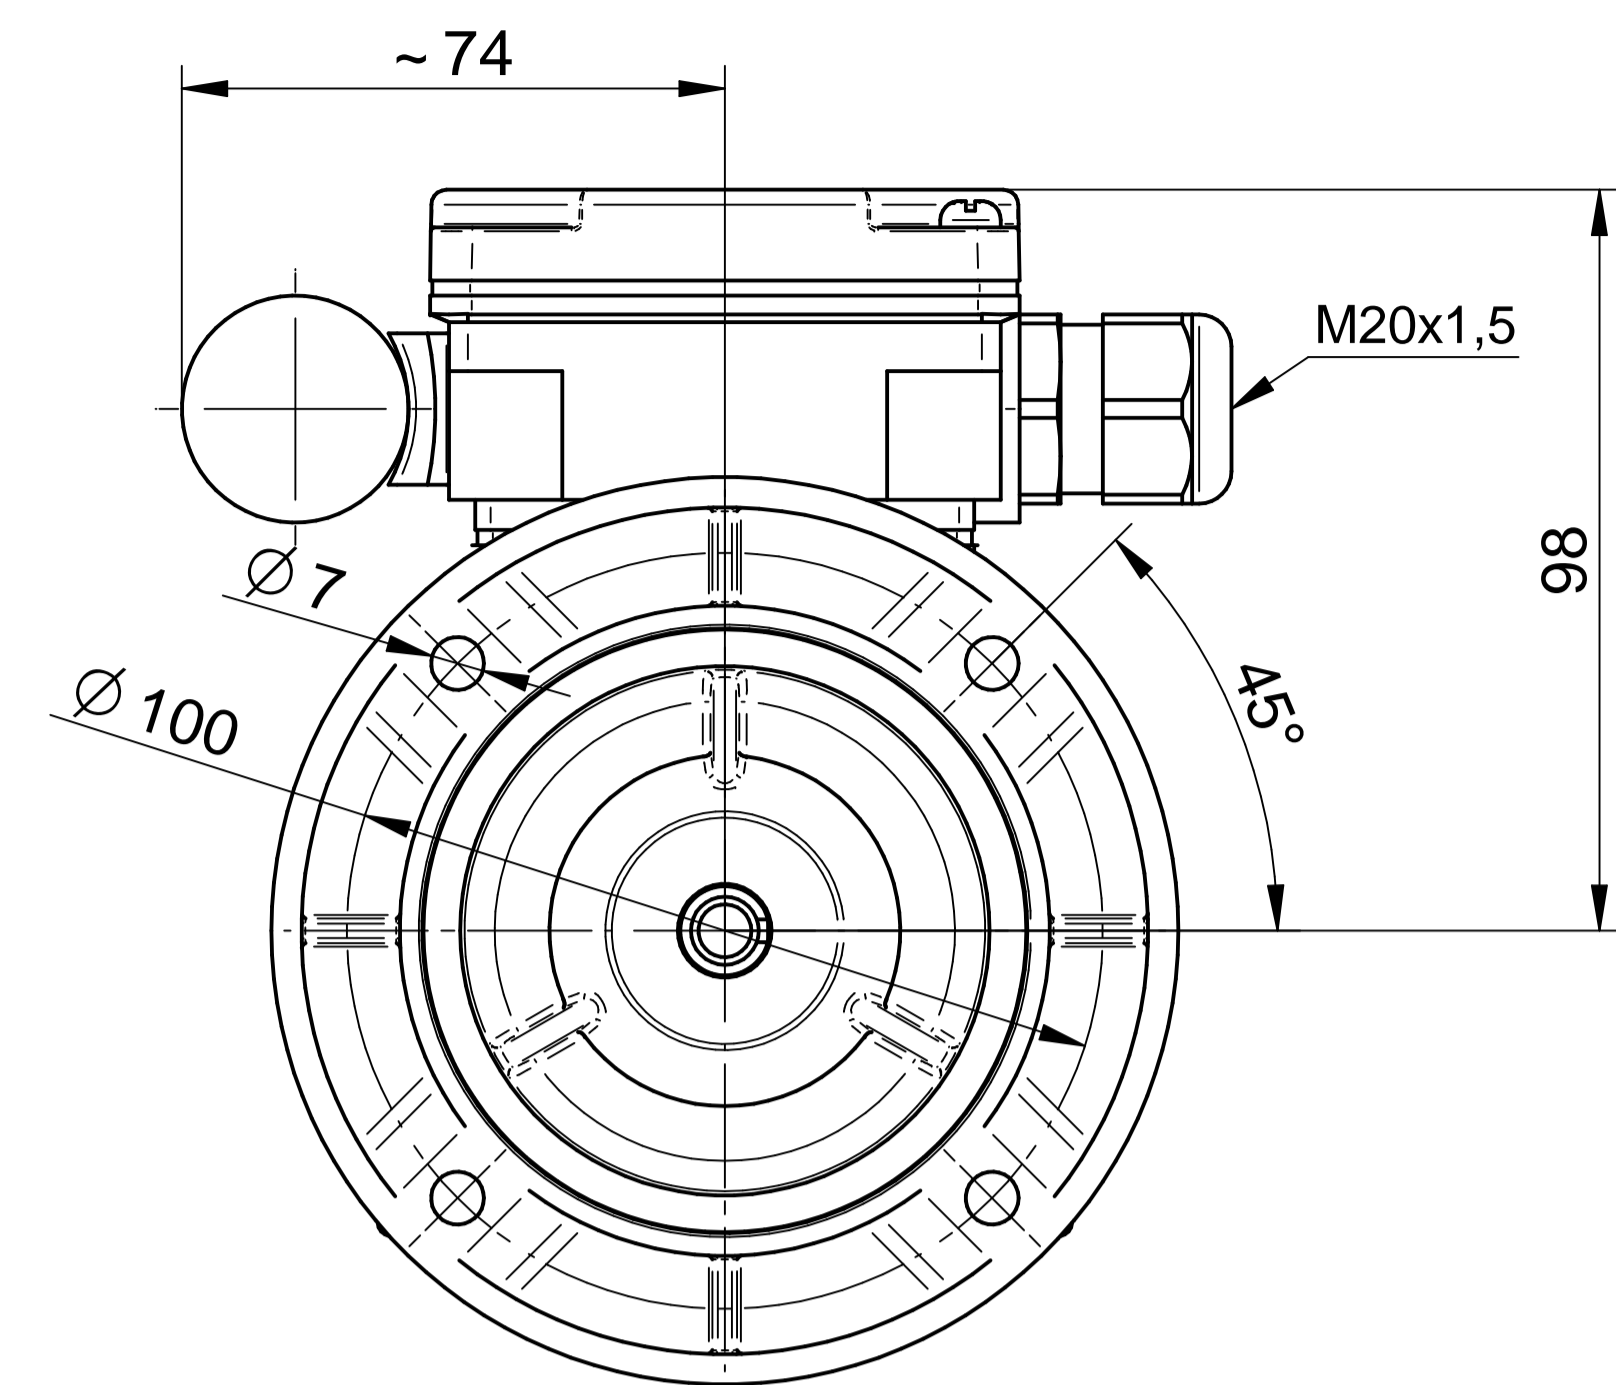

Cantoni®
GROUP

BESEL S.A.
FABRYKA SILNIKÓW ELEKTRYCZNYCH

Motor type

SE(M)Kh56x-4C

Scale

1:1