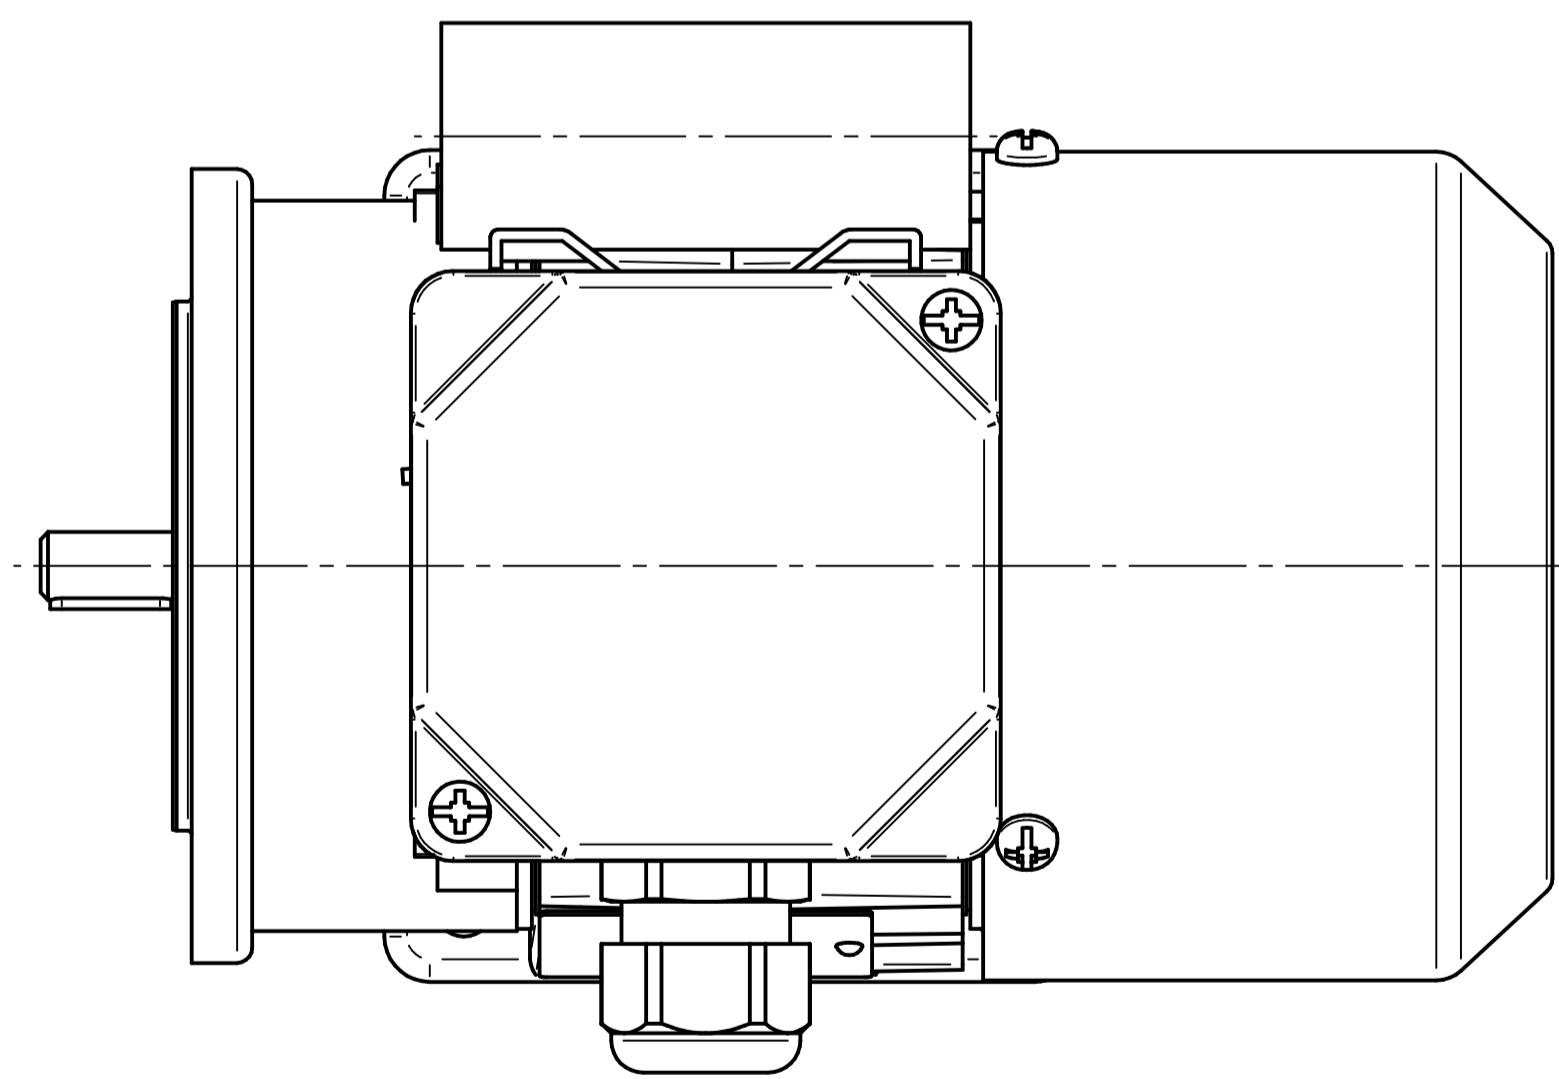

Cantoni®
GROUP

BESEL S.A.
FABRYKA SILNIKÓW ELEKTRYCZNYCH

Motor type

SE(M)Lh56x-4C1

Scale

1:1