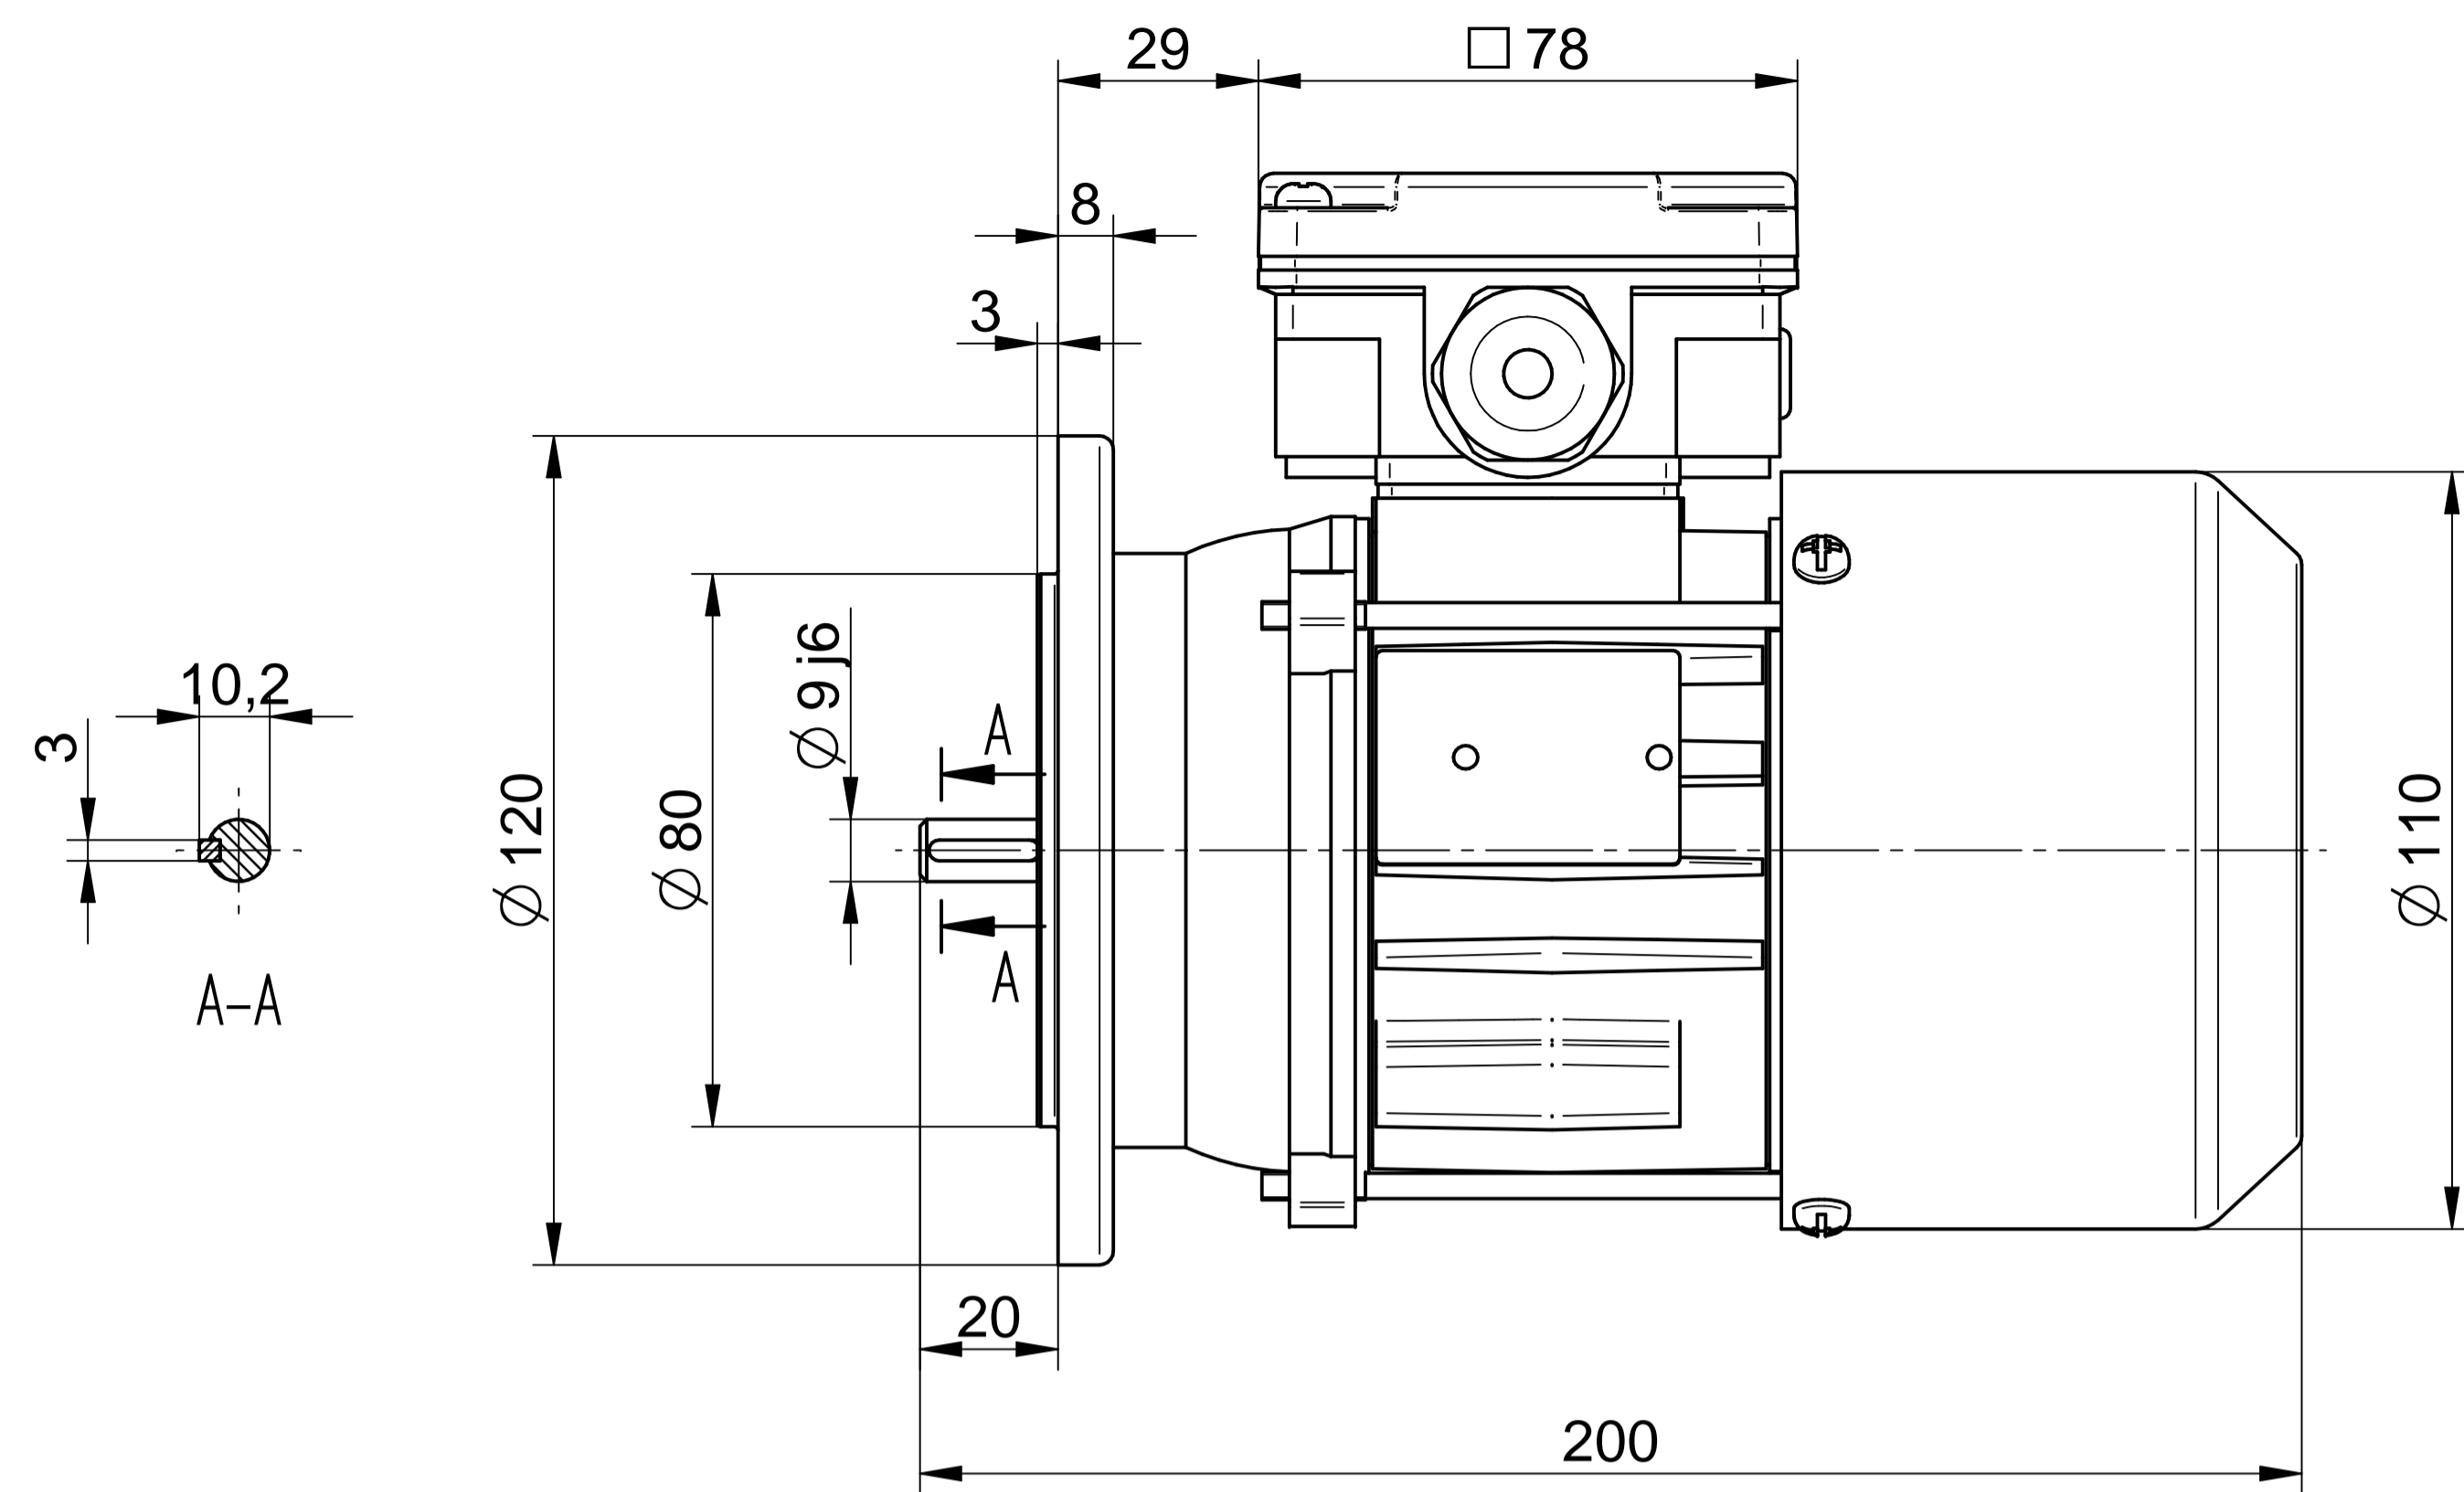

Cantoni®
GROUP

BESEL S.A.
FABRYKA SILNIKÓW ELEKTRYCZNYCH

Motor type

SE(M)Kh56x-4C

Scale

1:1