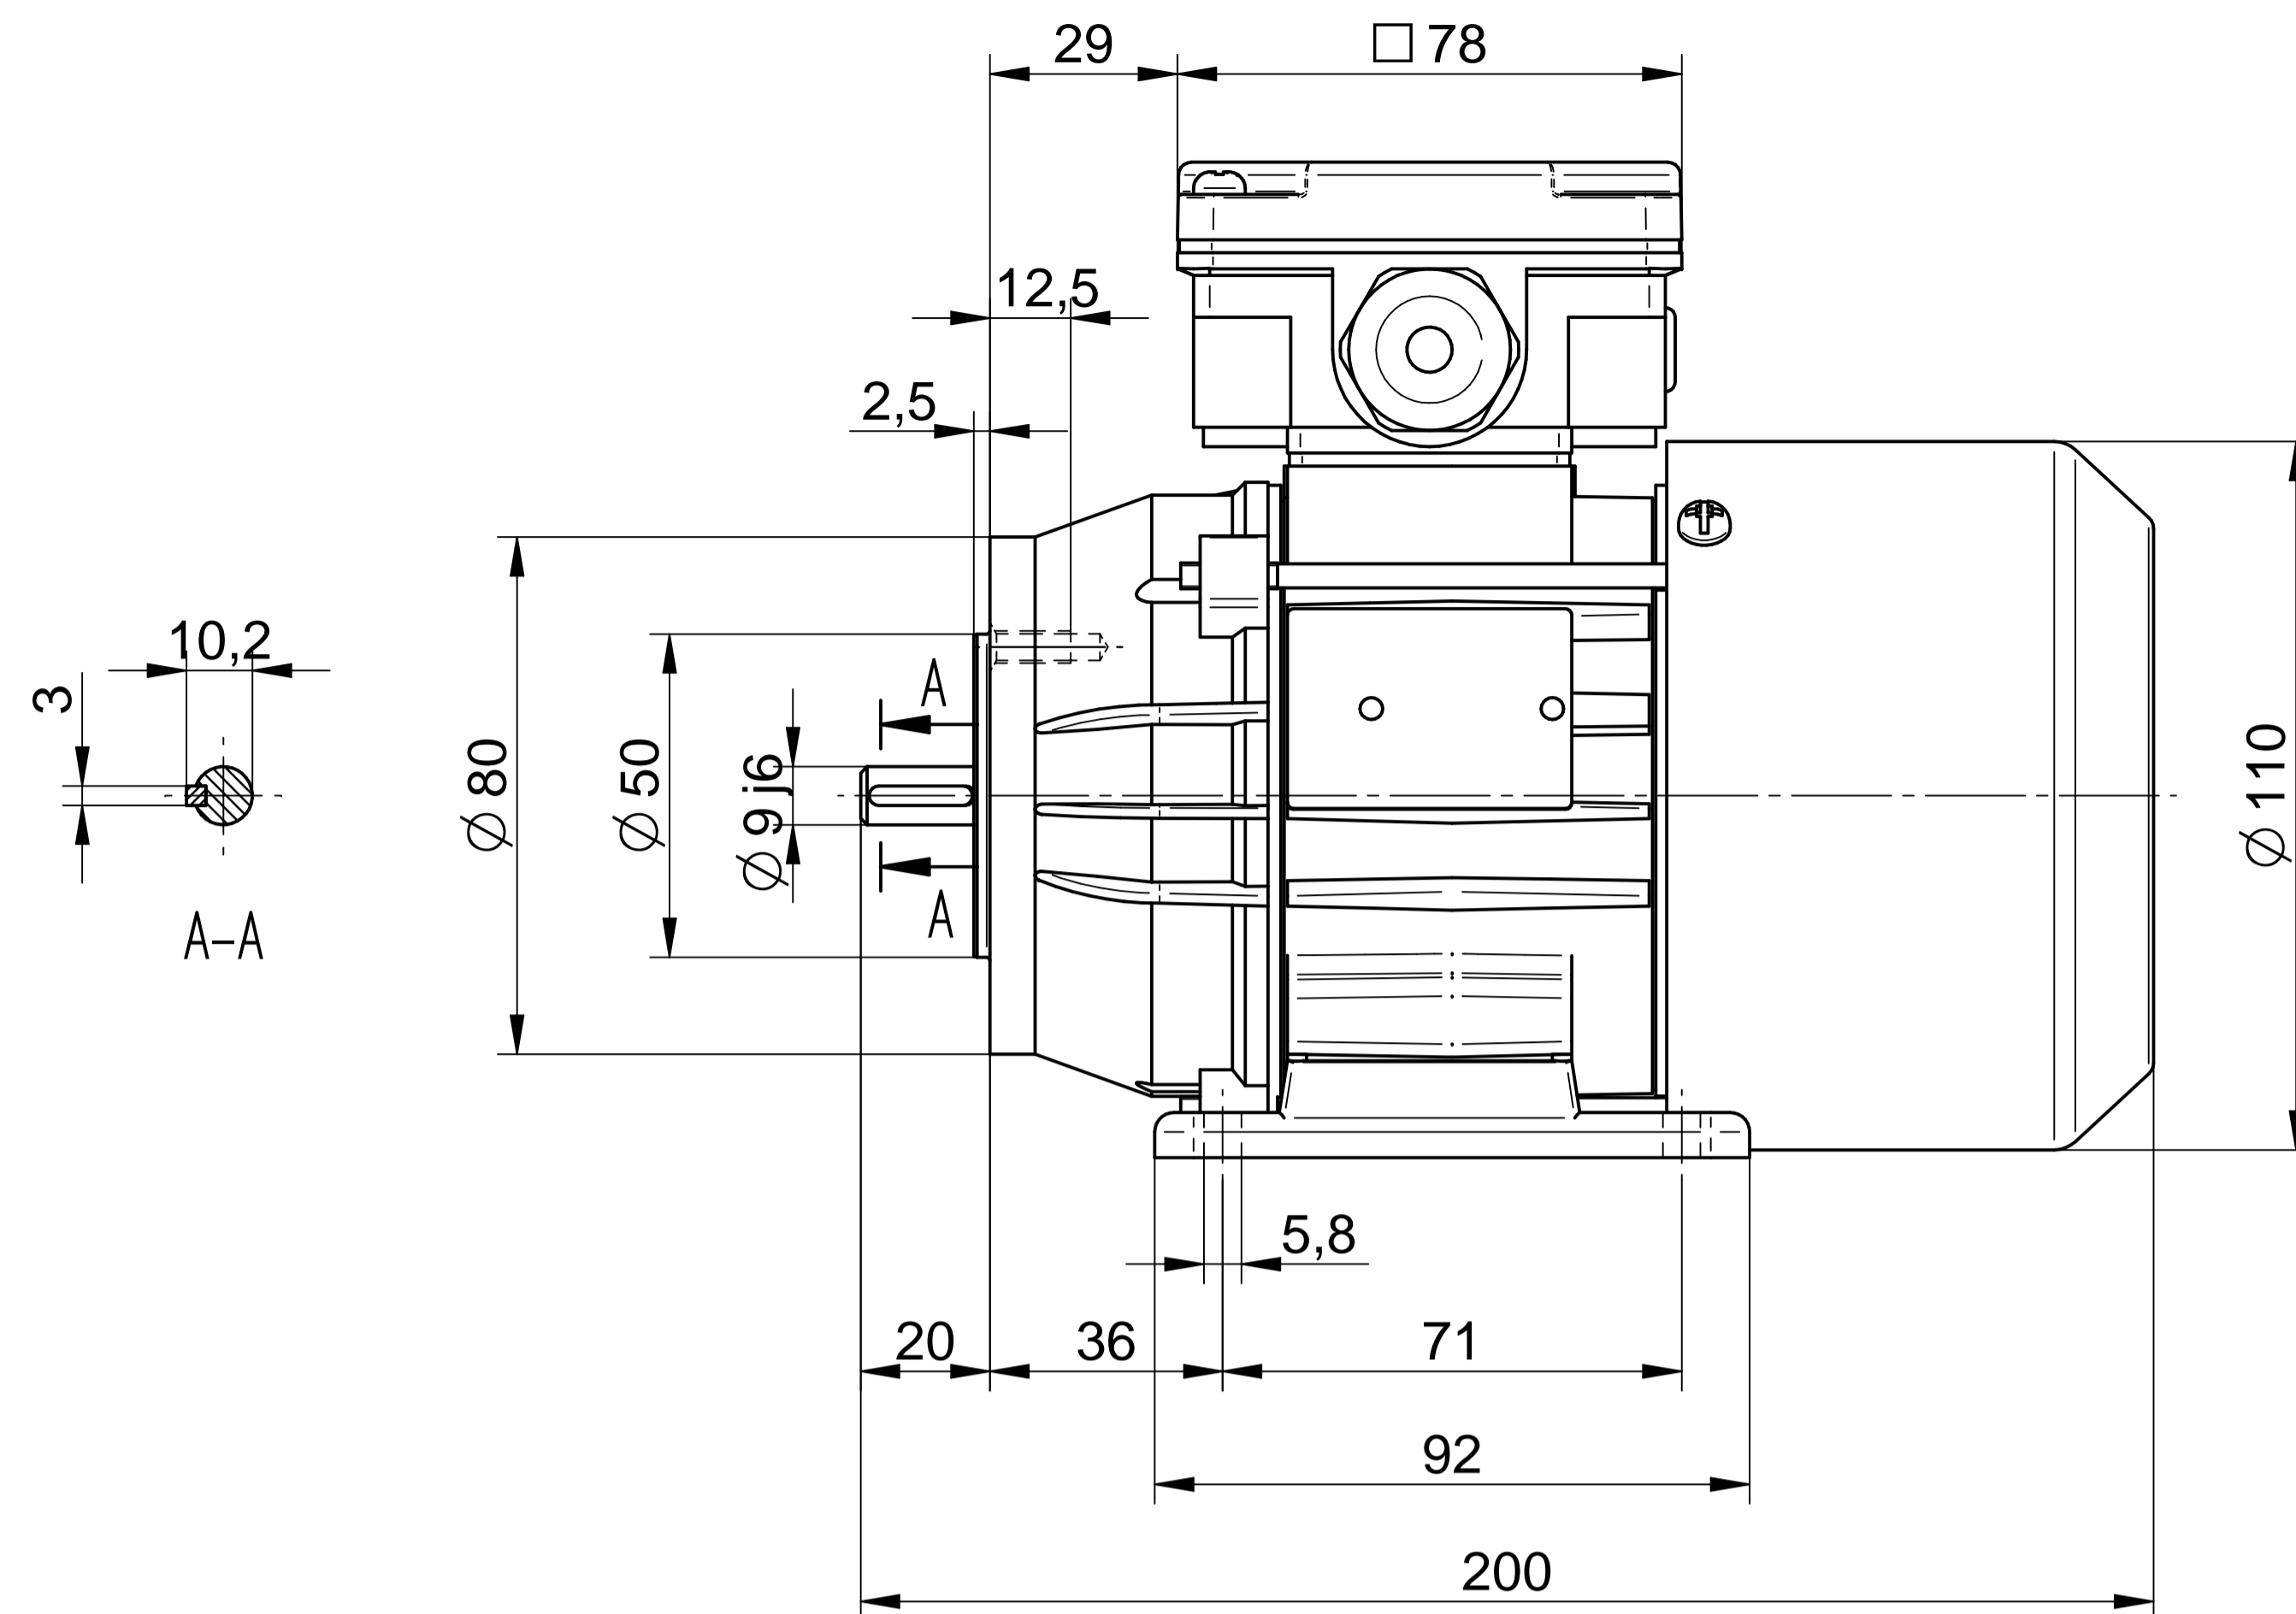

Cantoni®
GROUP

BESEL S.A.
FABRYKA SILNIKÓW ELEKTRYCZNYCH

Motor type

SE(M)h56x-4C

Scale

1:1

Cantoni®
GROUP

BESEL S.A.
FABRYKA SILNIKÓW ELEKTRYCZNYCH

Motor type

SE(M)Lh56x-4C2

Scale

1:1

Cantoni®
GROUP

BESEL S.A.
FABRYKA SILNIKÓW ELEKTRYCZNYCH

Motor type

SE(M)Lh56x-4C1

Scale

1:1

Cantoni®
GROUP

BESEL S.A.
FABRYKA SILNIKÓW ELEKTRYCZNYCH

Motor type

SE(M)Kh56x-4C

Scale

1:1

Motor type

SE(M)Kh56x-4C1

Scale

1:1