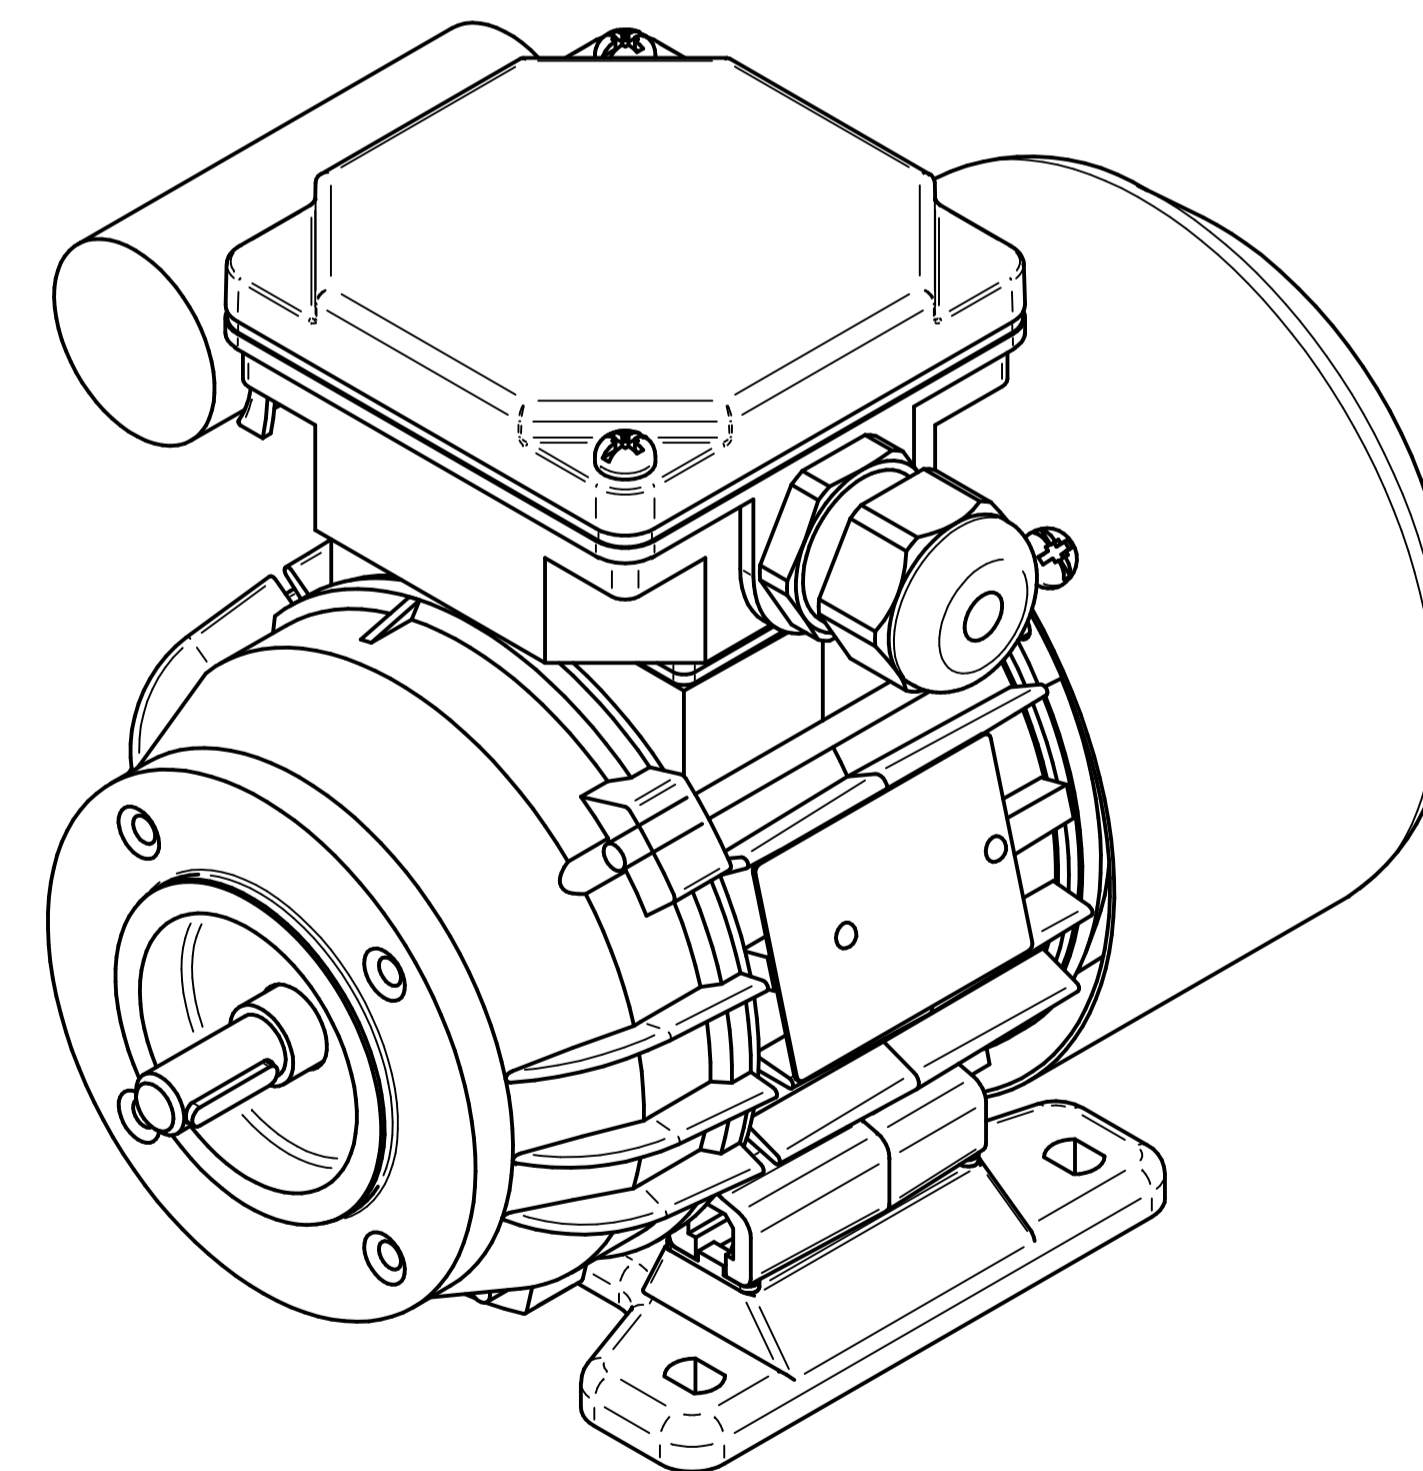

Cantoni®
GROUP

BESEL S.A.
FABRYKA SILNIKÓW ELEKTRYCZNYCH

Motor type

SE(M)h56x-4C

Scale

1:1

Cantoni®
GROUP

BESEL S.A.
FABRYKA SILNIKÓW ELEKTRYCZNYCH

Motor type

SE(M)Lh56x-4C2

Scale

1:1

Cantoni®
GROUP

BESEL S.A.
FABRYKA SILNIKÓW ELEKTRYCZNYCH

Motor type

SE(M)Lh56x-4C1

Scale

1:1

Cantoni®
GROUP

BESEL S.A.
FABRYKA SILNIKÓW ELEKTRYCZNYCH

Motor type

SE(M)Kh56x-4C

Scale

1:1

Motor type

SE(M)Kh56x-4C1

Scale

1:1