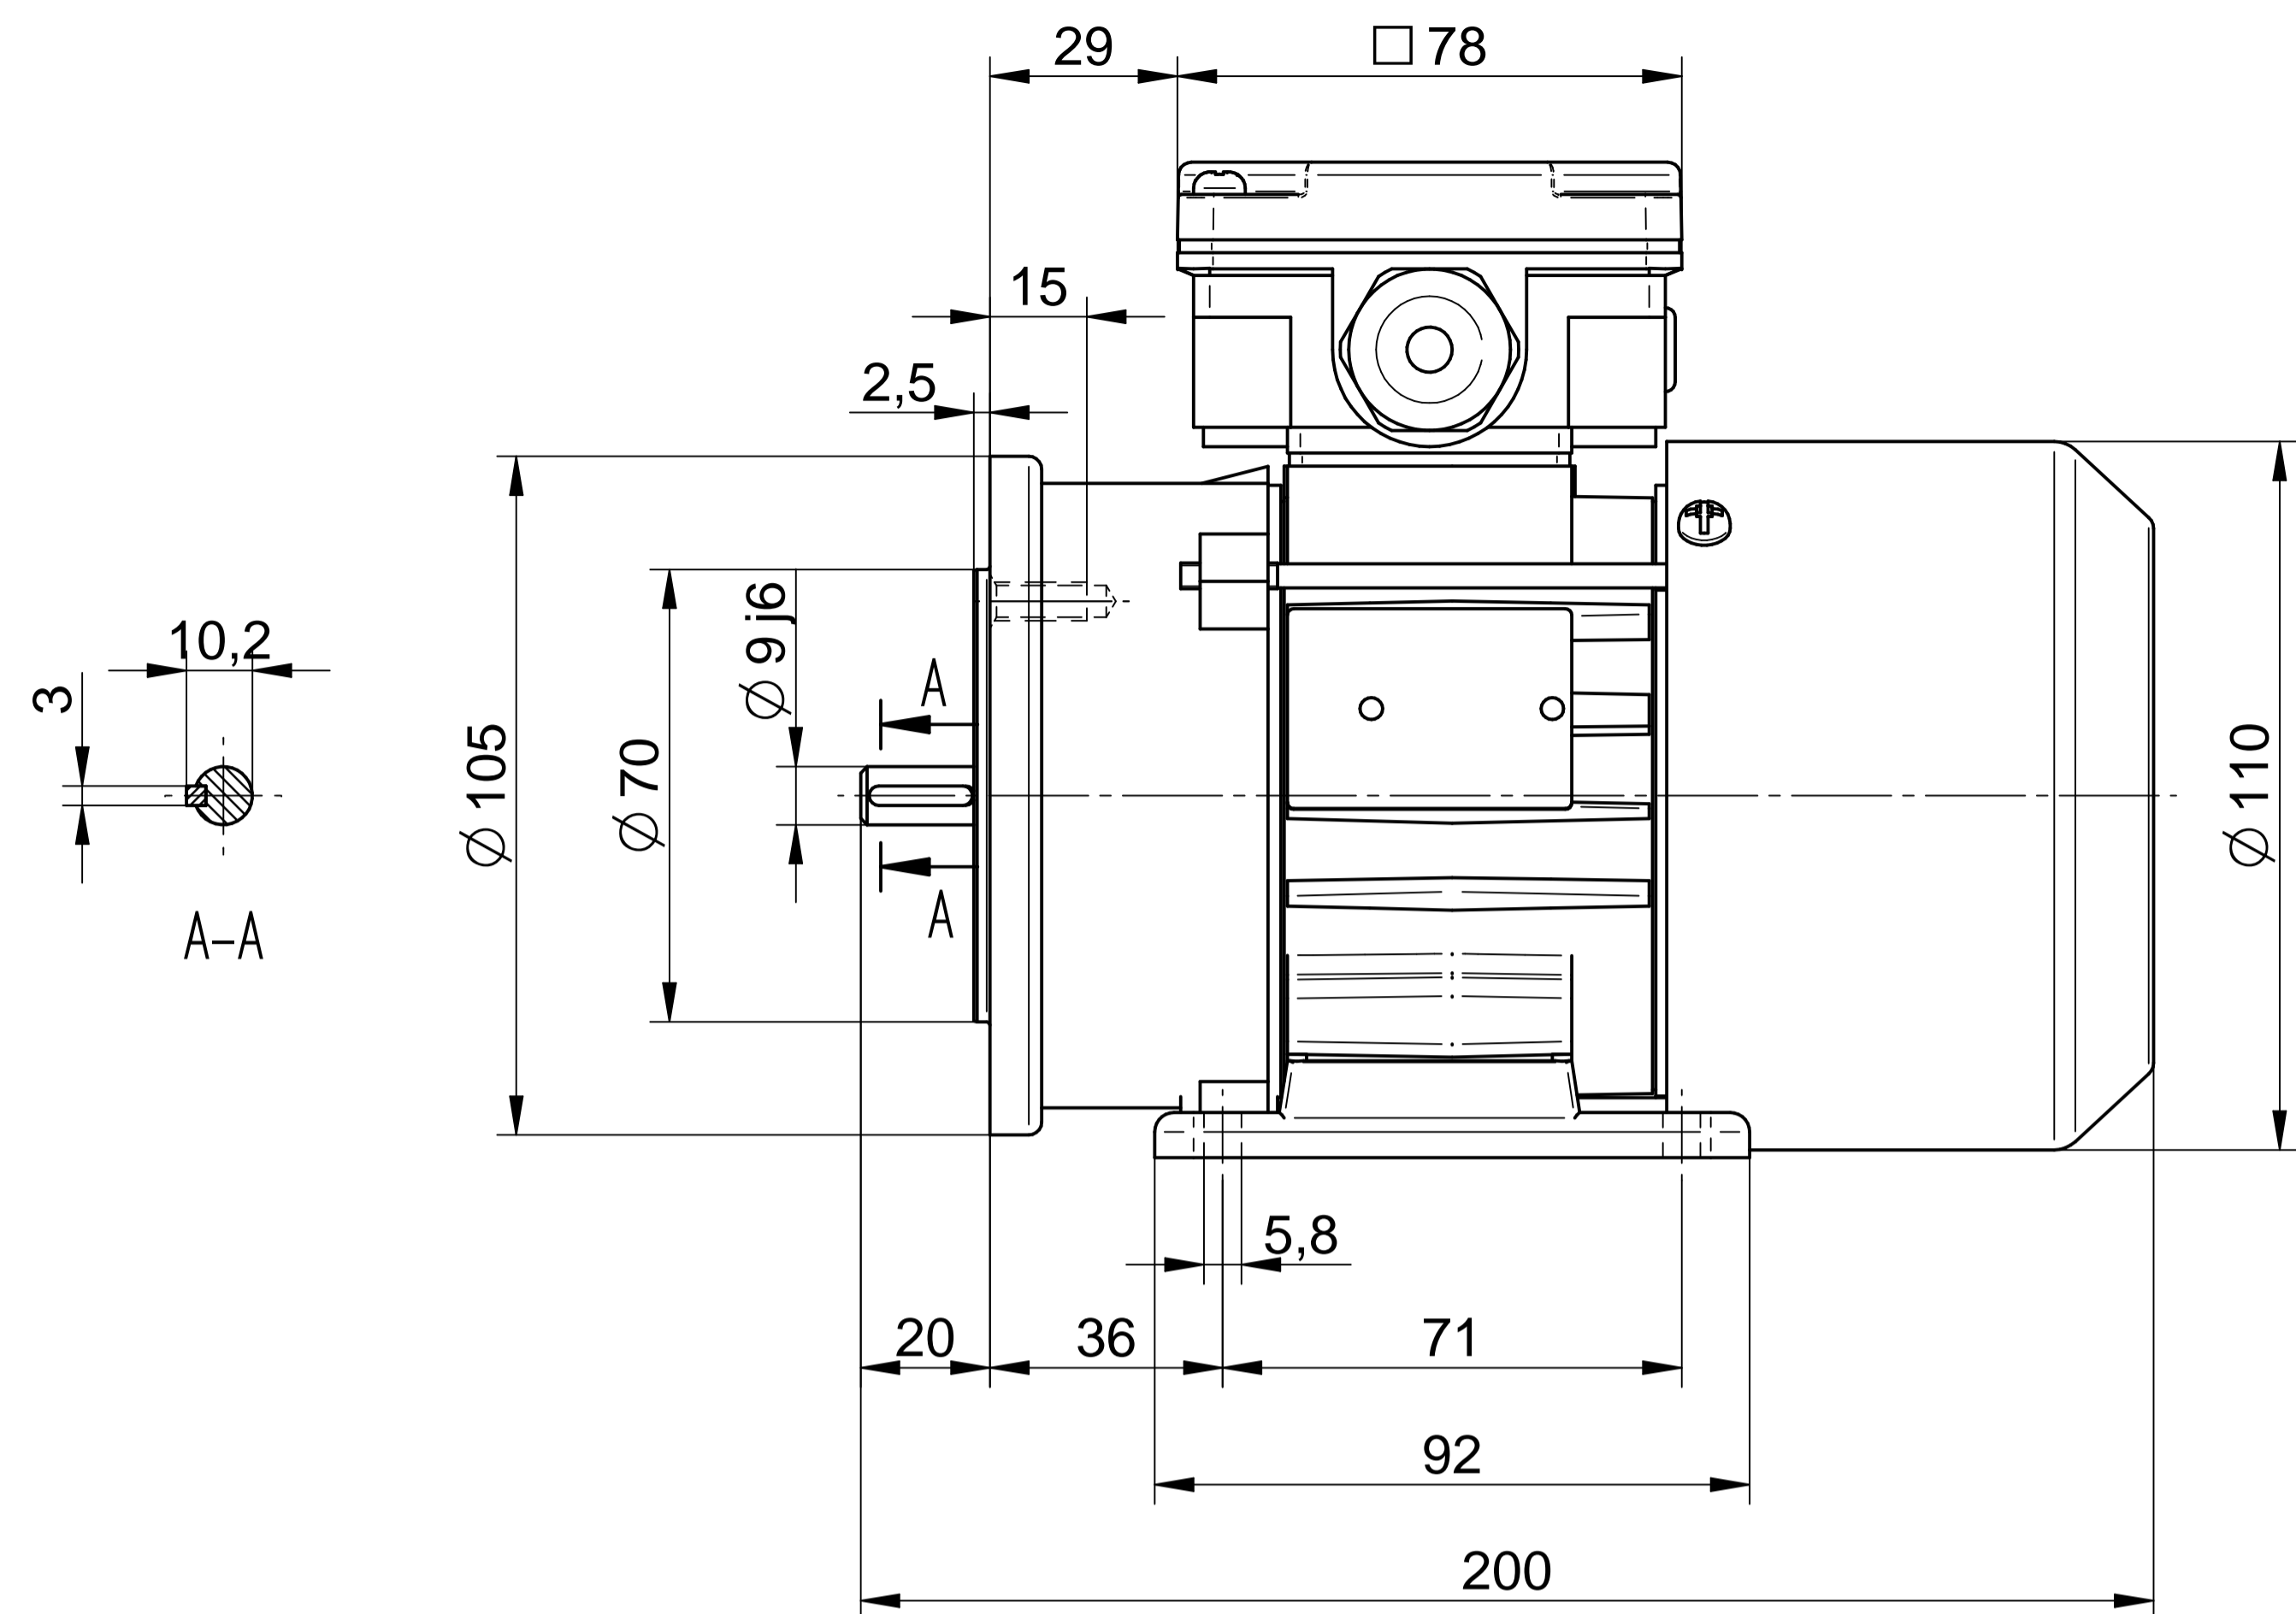

Cantoni®
GROUP

BESEL S.A.
FABRYKA SILNIKÓW ELEKTRYCZNYCH

Motor type

SE(M)h56x-4C

Scale

1:1

Cantoni®
GROUP

BESEL S.A.
FABRYKA SILNIKÓW ELEKTRYCZNYCH

Motor type

SE(M)Lh56x-4C2

Scale

1:1

Cantoni®
GROUP

BESEL S.A.
FABRYKA SILNIKÓW ELEKTRYCZNYCH

Motor type

SE(M)Lh56x-4C1

Scale

1:1

Cantoni®
GROUP

BESEL S.A.
FABRYKA SILNIKÓW ELEKTRYCZNYCH

Motor type

SE(M)Kh56x-4C

Scale

1:1

Motor type

SE(M)Kh56x-4C1

Scale

1:1