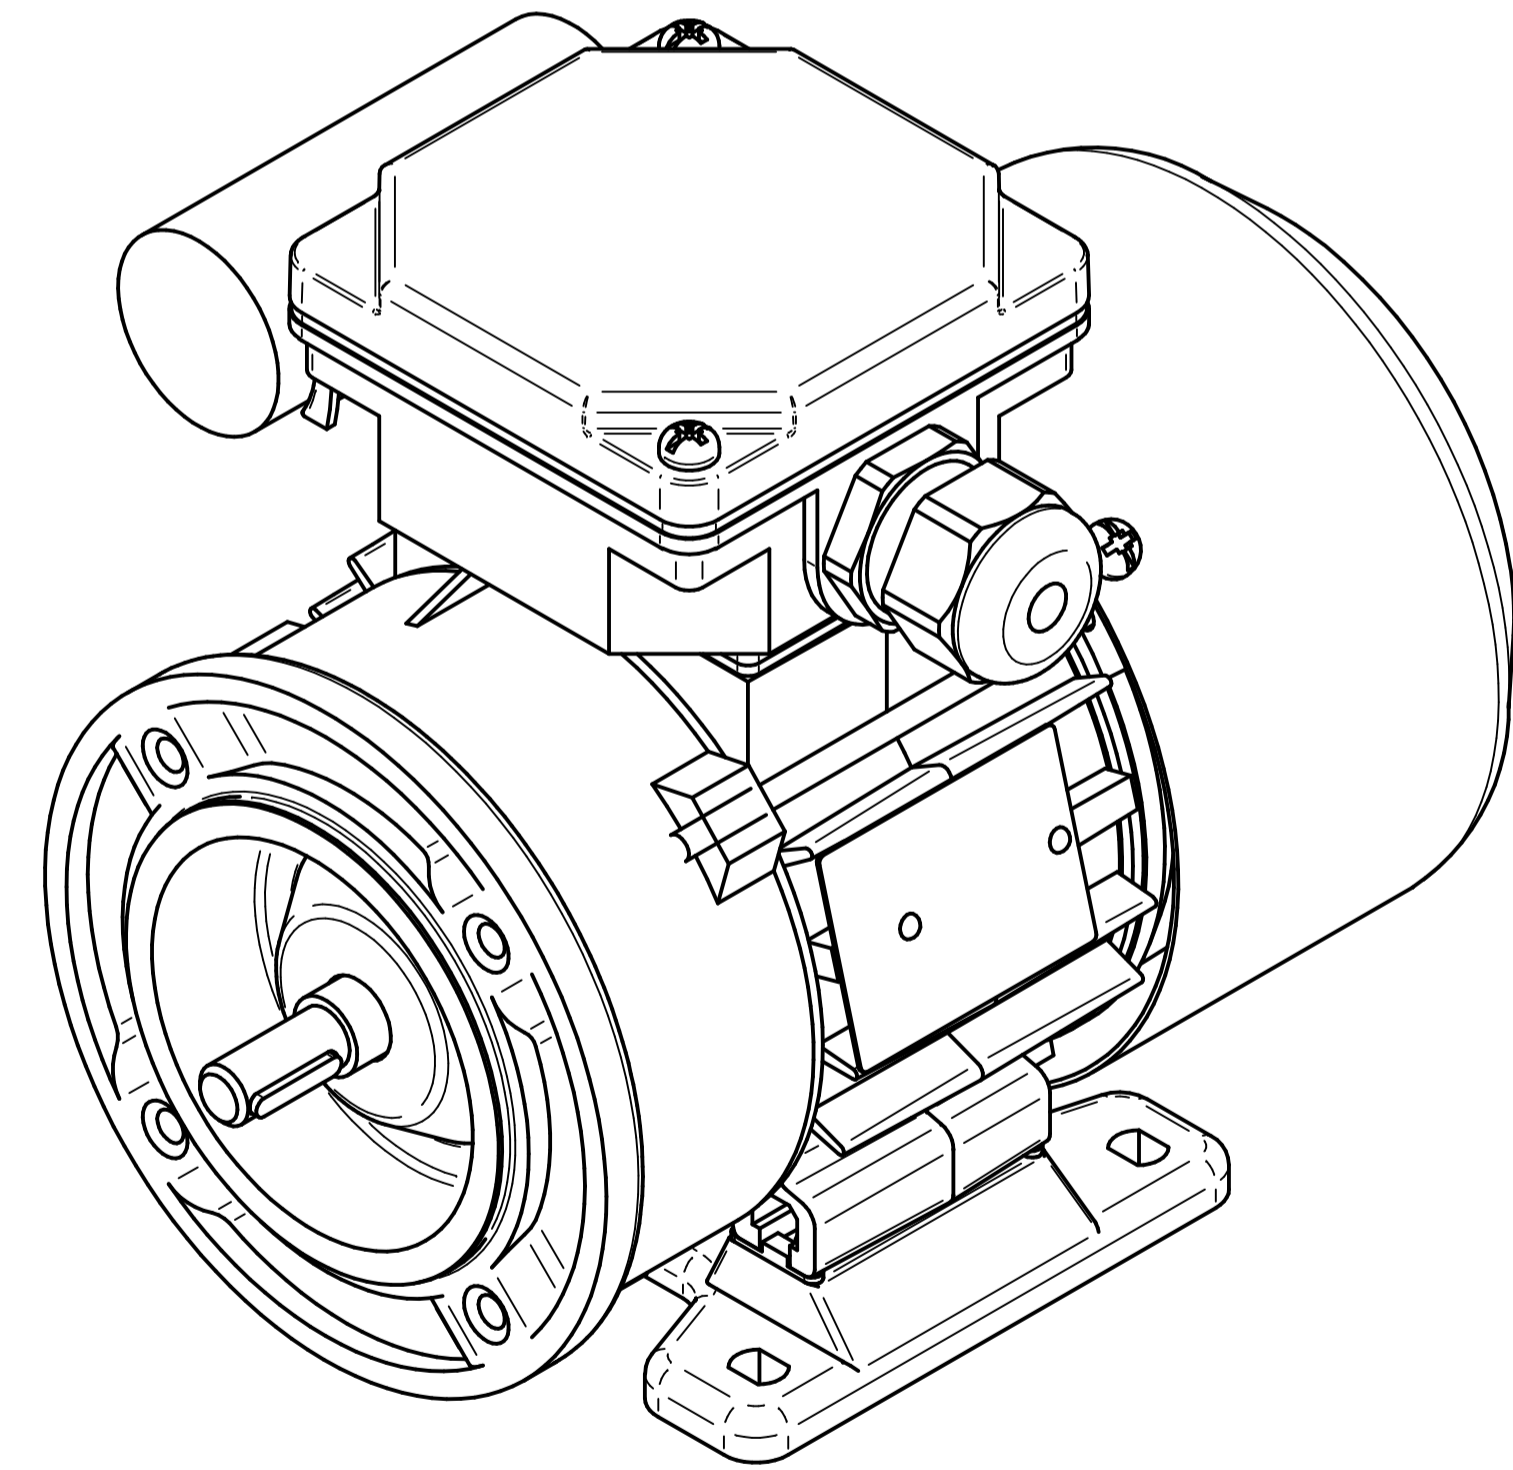

Cantoni®
GROUP

BESEL S.A.
FABRYKA SILNIKÓW ELEKTRYCZNYCH

Motor type

SE(M)Lh56x-4C1

Scale

1:1