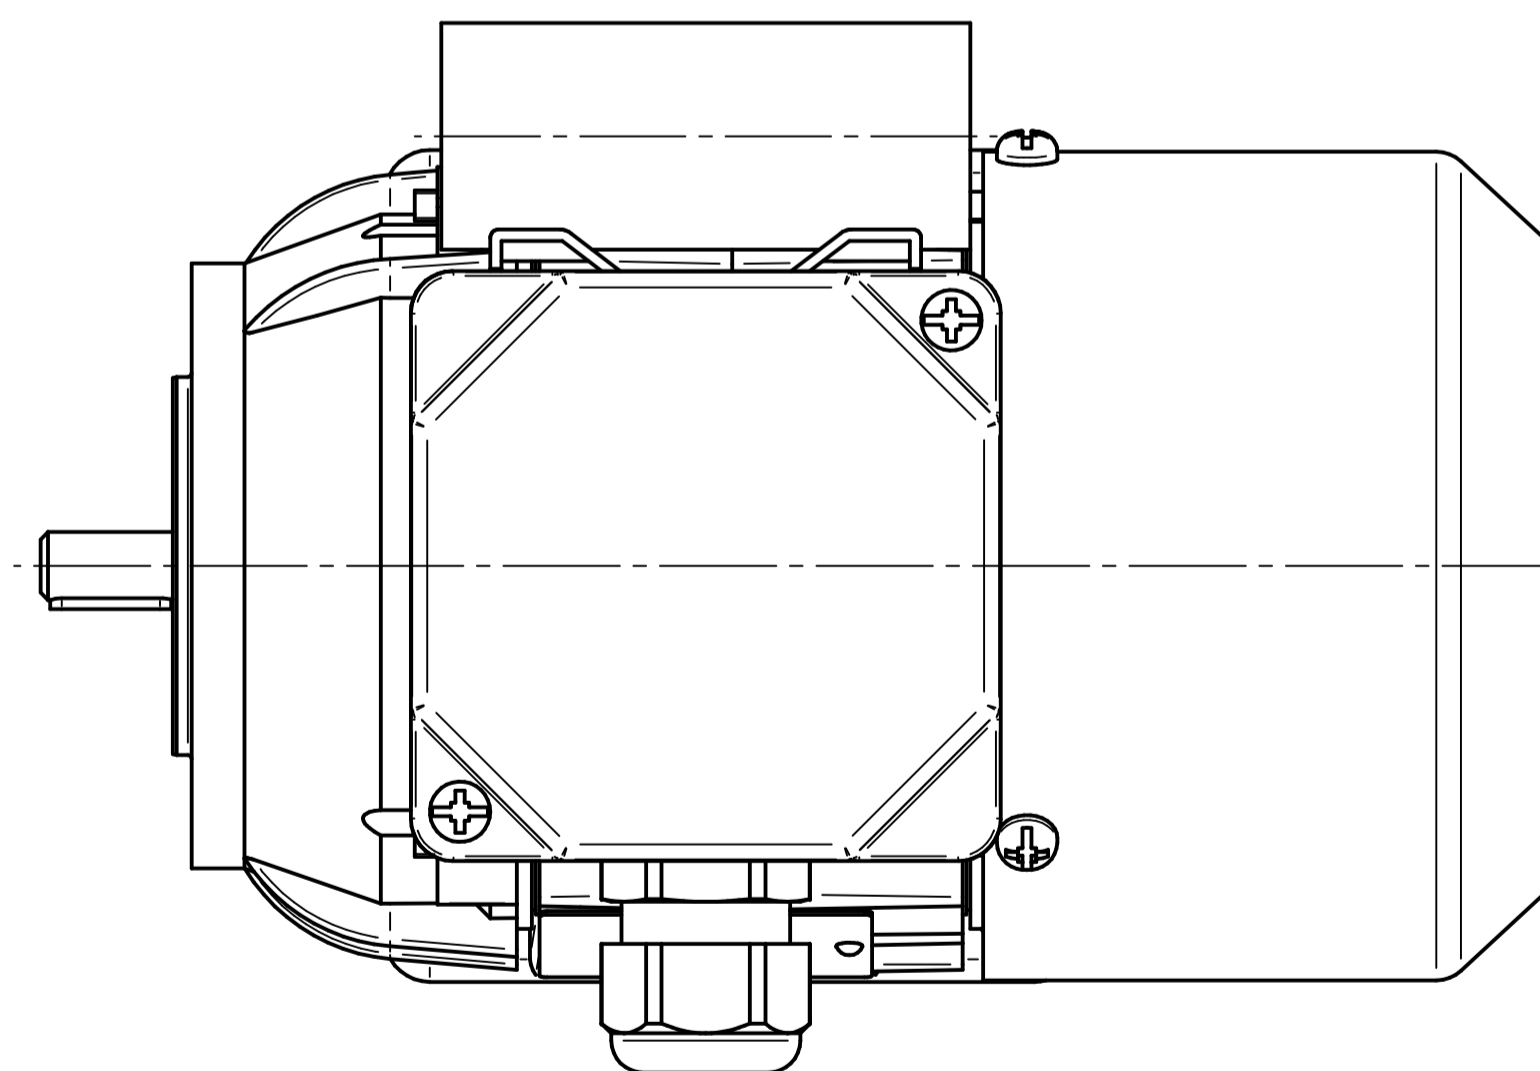

Cantoni®
GROUP

BESEL S.A.
FABRYKA SILNIKÓW ELEKTRYCZNYCH

Motor type

SE(M)Lh56x-4C2

Scale

1:1