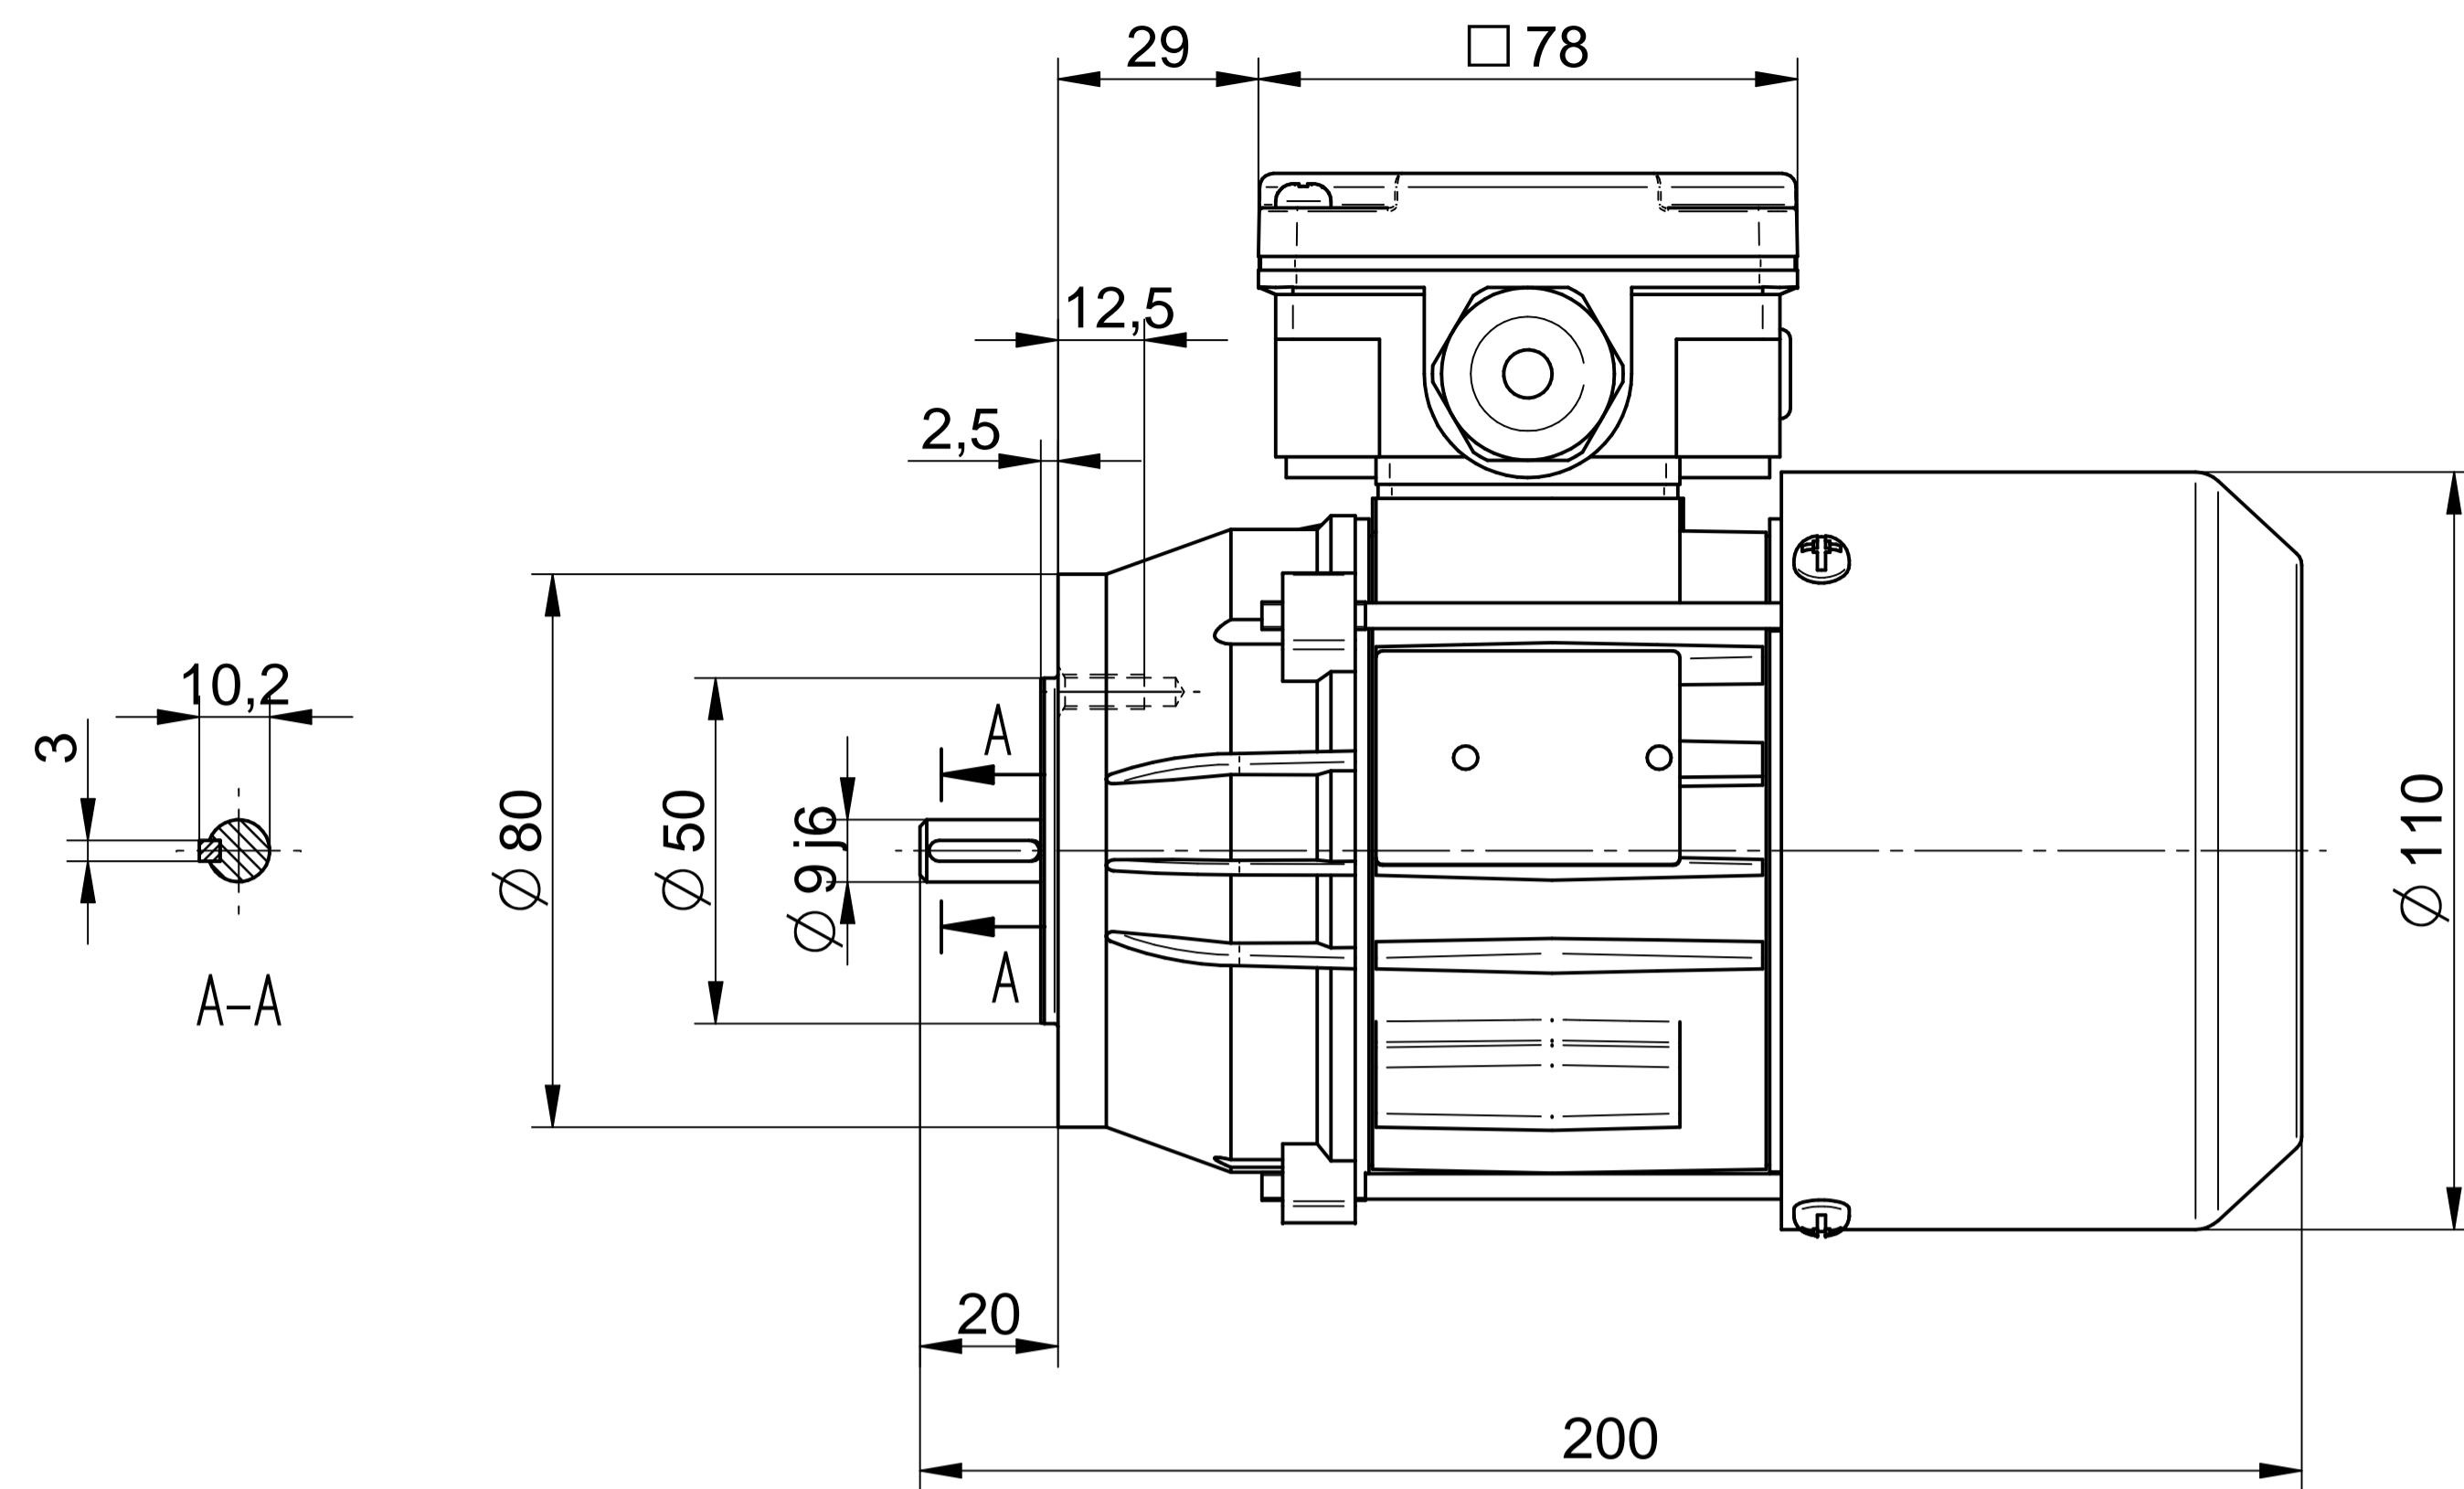

Cantoni®
GROUP

BESEL S.A.
FABRYKA SILNIKÓW ELEKTRYCZNYCH

Motor type

SE(M)Kh56x-4C2

Scale

1:1