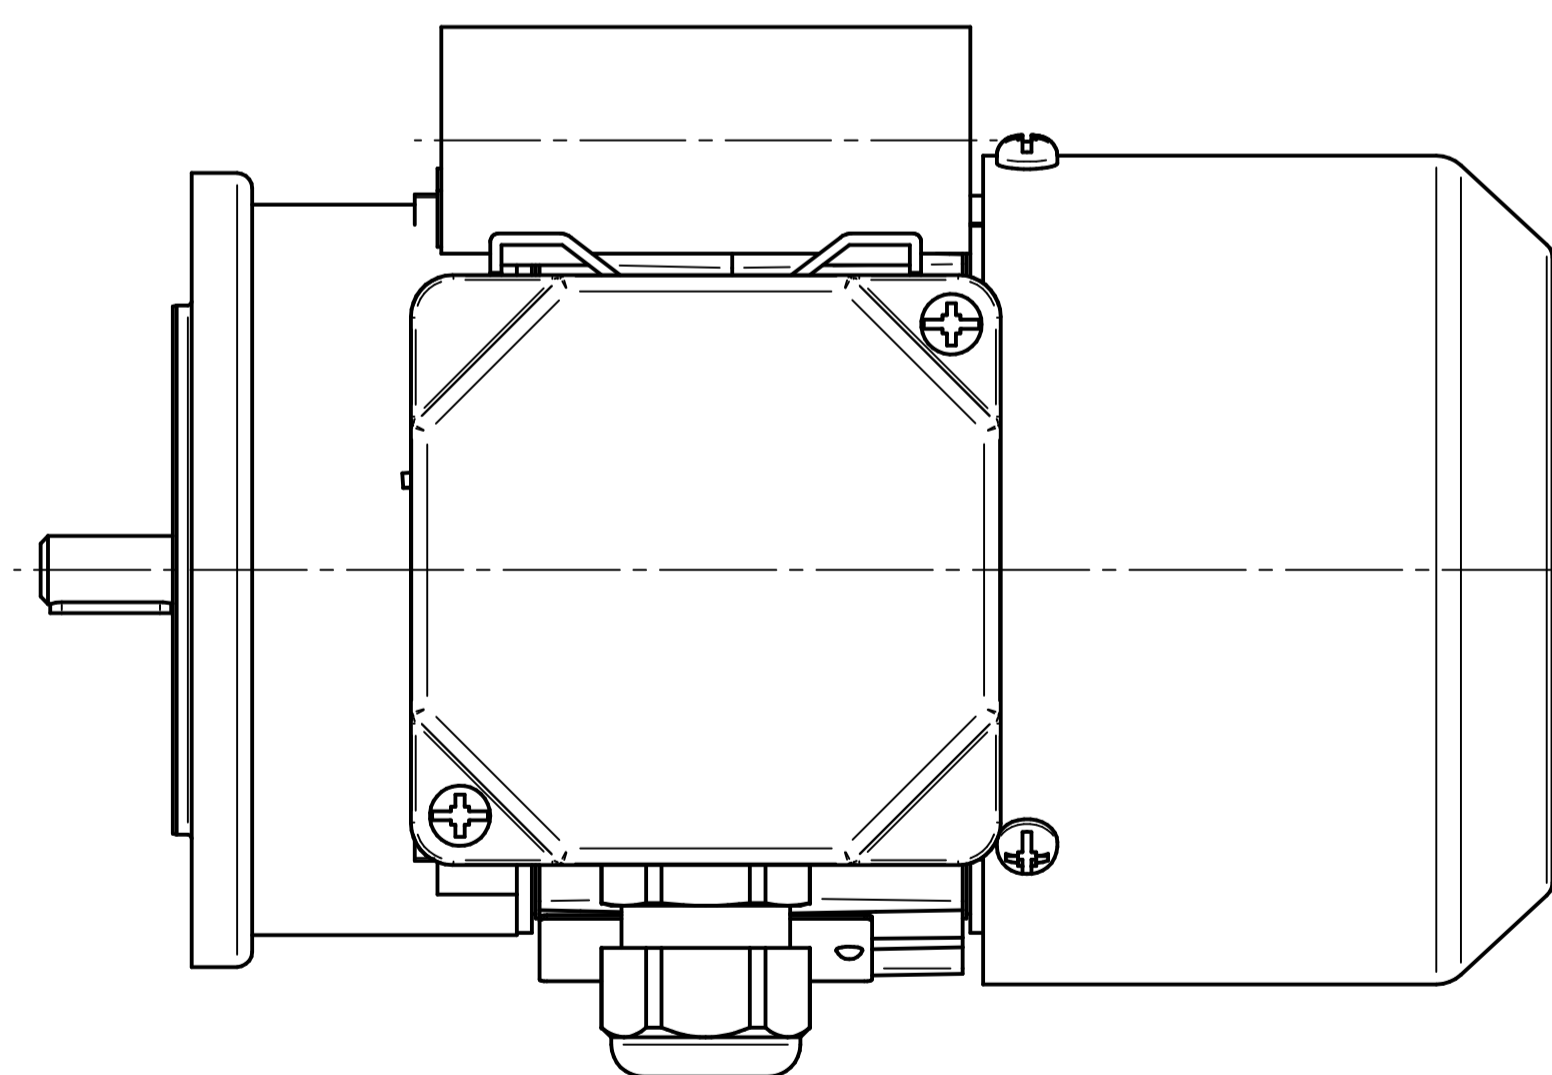

Cantoni®
GROUP

BESEL S.A.
FABRYKA SILNIKÓW ELEKTRYCZNYCH

Motor type

SE(M)Kh56x-4C1

Scale

1:1