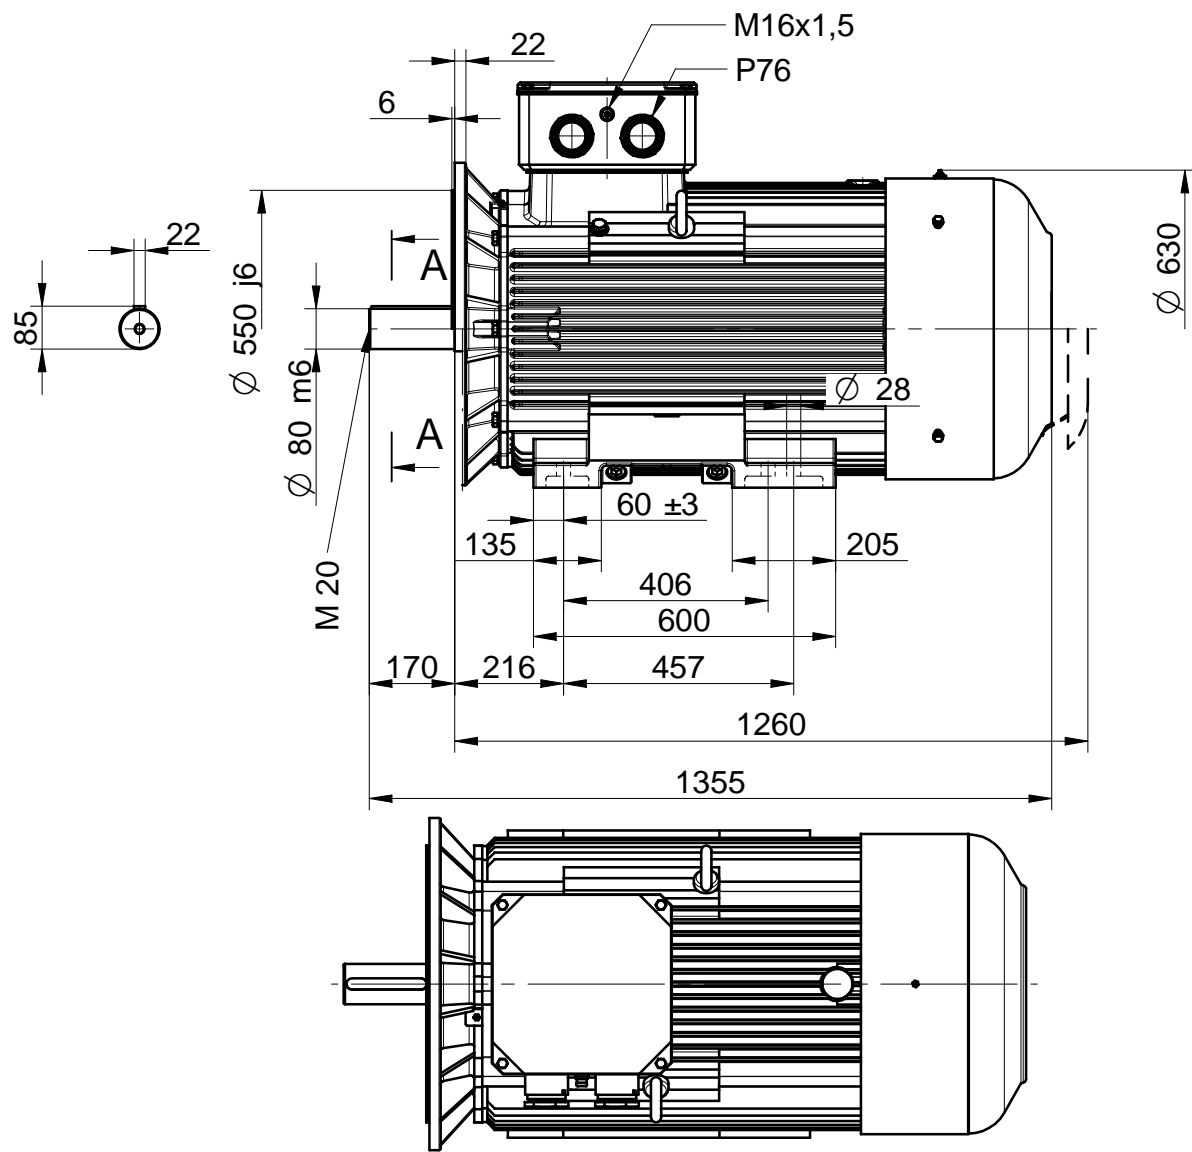

**CELMA**  
indukta

*Cantoni*  
GROUP

Motor type **(2,3)SIE315M6B**

Drawing no. **S05,09-562-000**

2014-07-14

Scale **1:15**

**CELMA**  
**indukta**

*Cantoni*  
GROUP

Motor type **(2,3)SIEK315M6B**

Drawing no. **S05,09-580-000**

2014-10-27

Scale **1:15**

**CELMA**  
**indukta**

*Cantoni*  
GROUP

Motor type **(2,3)SIEL315M6B**

Drawing no. **S05,09-571-000**

2014-10-27

Scale **1:15**