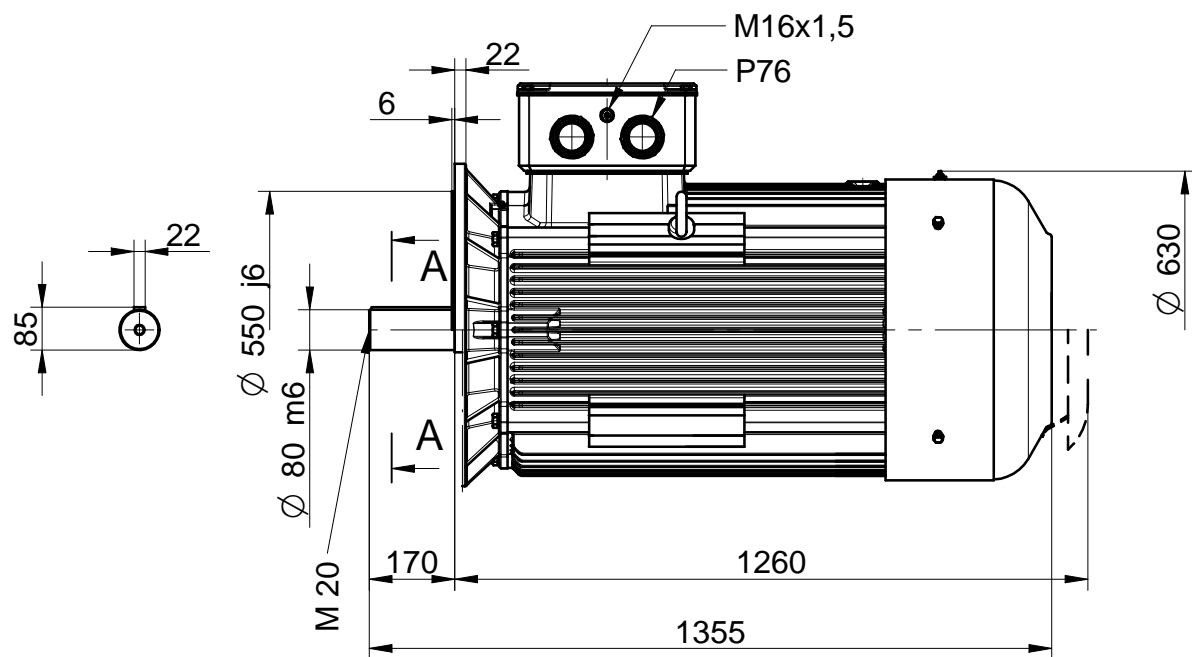

**CELMA**  
indukta

*Cantoni*  
GROUP

Motor type **(2,3)SIE315M6B**

Drawing no. **S05,09-562-000**

2014-07-14

Scale **1:15**

**CELMA**  
**indukta**

*Cantoni*  
GROUP

Motor type **(2,3)SIEK315M6B**

Drawing no. **S05,09-580-000**

2014-10-27

Scale **1:15**

**CELMA**  
**indukta**

*Cantoni*  
GROUP

Motor type **(2,3)SIEL315M6B**

Drawing no. **S05,09-571-000**

2014-10-27

Scale **1:15**