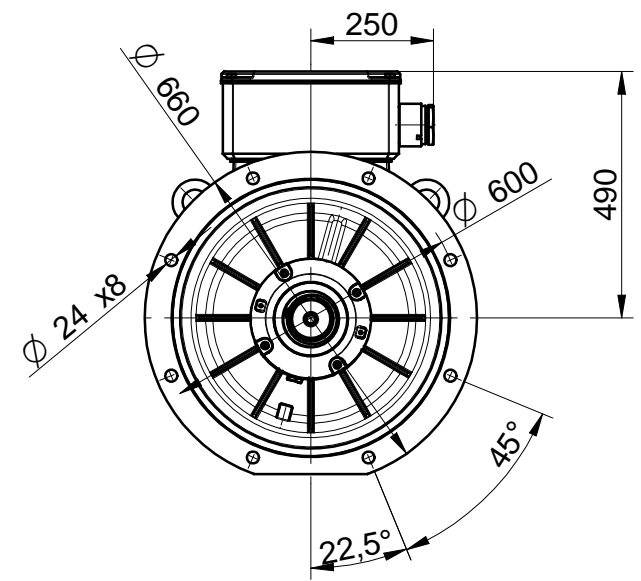

**CELMA**  
indukta

*Cantoni*  
GROUP

Motor type **(2,3)SIE315M6B**

Drawing no. **S05,09-562-000**

2014-07-14

Scale **1:15**

**CELMA**  
**indukta**

*Cantoni*  
GROUP

Motor type **(2,3)SIEK315M6B**

Drawing no. **S05,09-580-000**

2014-10-27

Scale **1:15**

**CELMA**  
**indukta**

*Cantoni*  
GROUP

Motor type **(2,3)SIEL315M6B**

Drawing no. **S05,09-571-000**

2014-10-27

Scale **1:15**