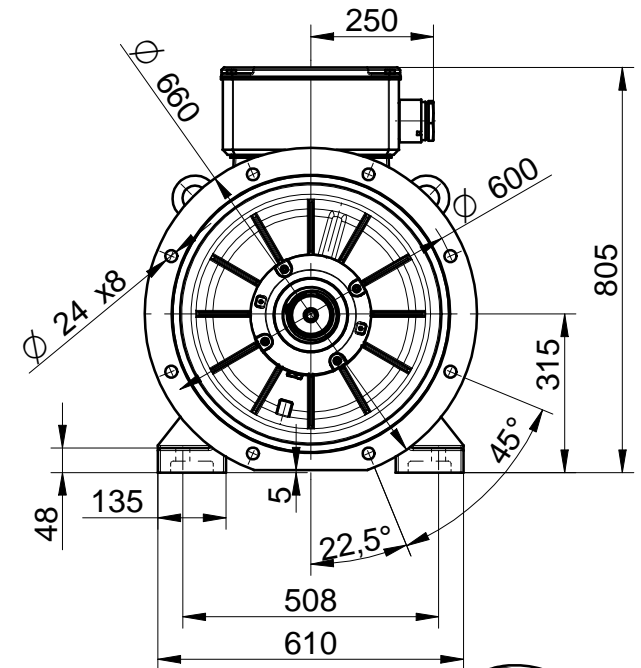

**CELMA**  
indukta

*Cantoni*  
GROUP

Motor type **(2,3)SIE315M6B**

Drawing no. **S05,09-562-000**

2014-07-14

Scale **1:15**

**CELMA**  
**indukta**

*Cantoni*  
GROUP

Motor type **(2,3)SIEK315M6B**

Drawing no. **S05,09-580-000**

2014-10-27

Scale **1:15**

**CELMA**  
**indukta**

*Cantoni*  
GROUP

Motor type **(2,3)SIEL315M6B**

Drawing no. **S05,09-571-000**

2014-10-27

Scale **1:15**