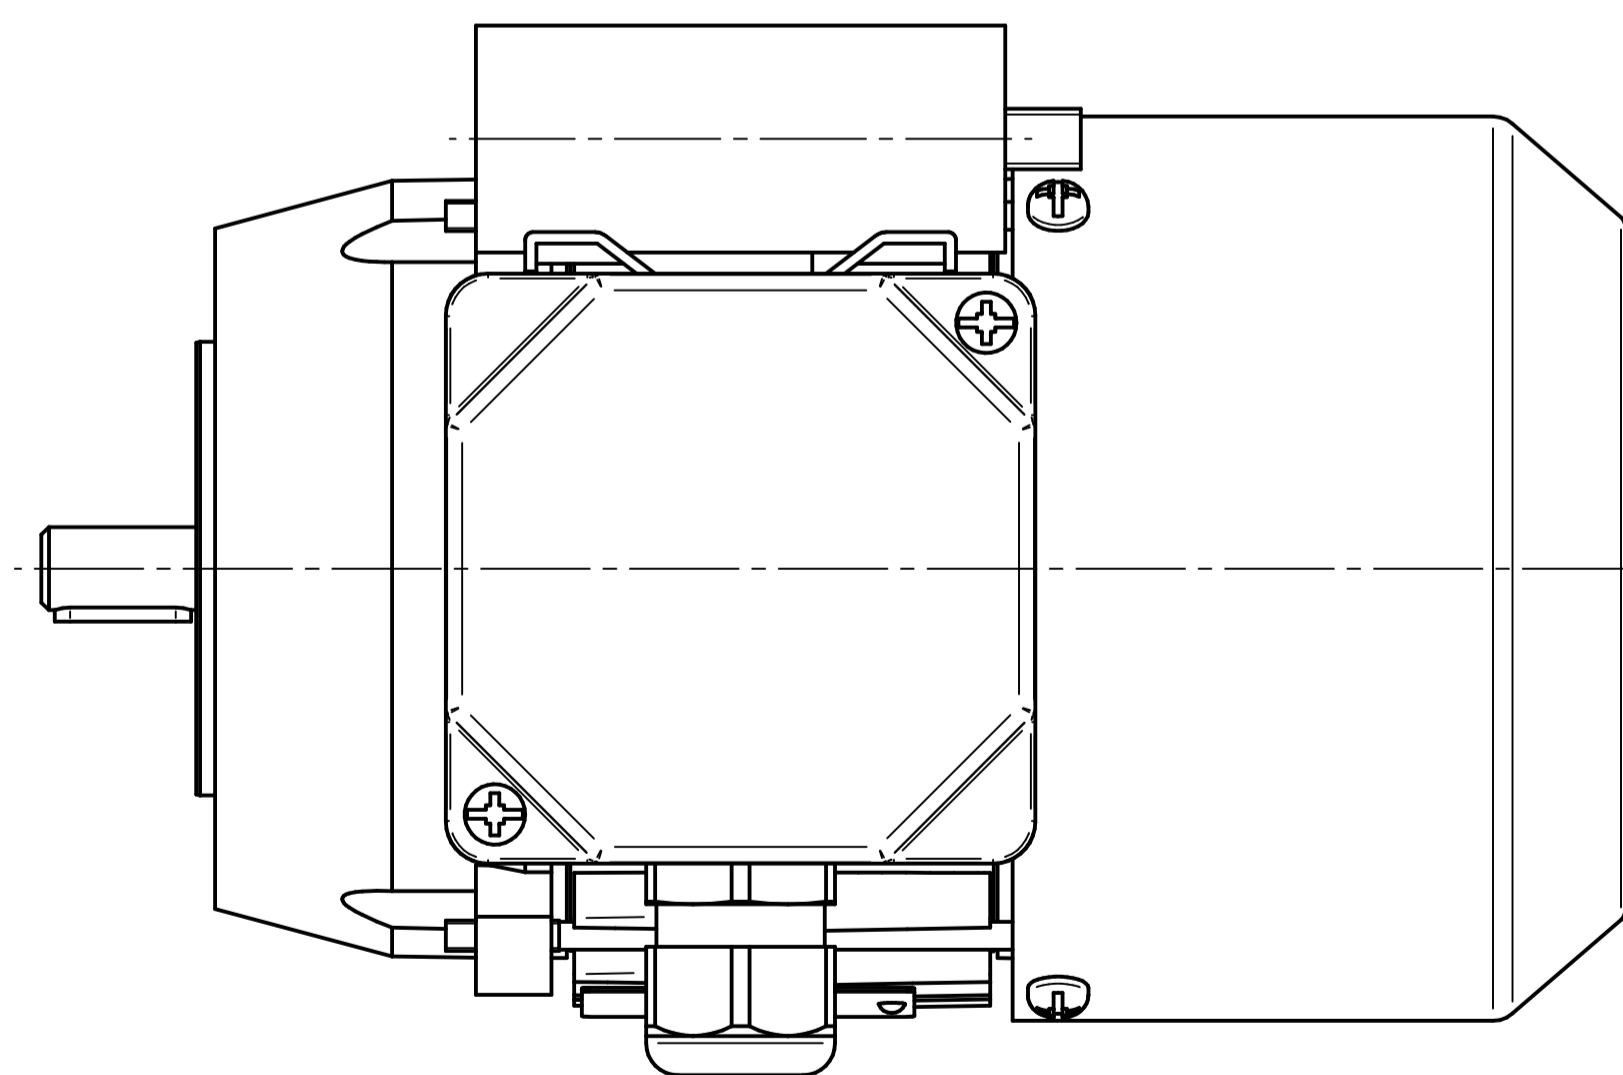

Cantoni®
GROUP

BESEL S.A.
FABRYKA SILNIKÓW ELEKTRYCZNYCH

Motor type

SE(M)Kh63-2B2

Scale

1:1