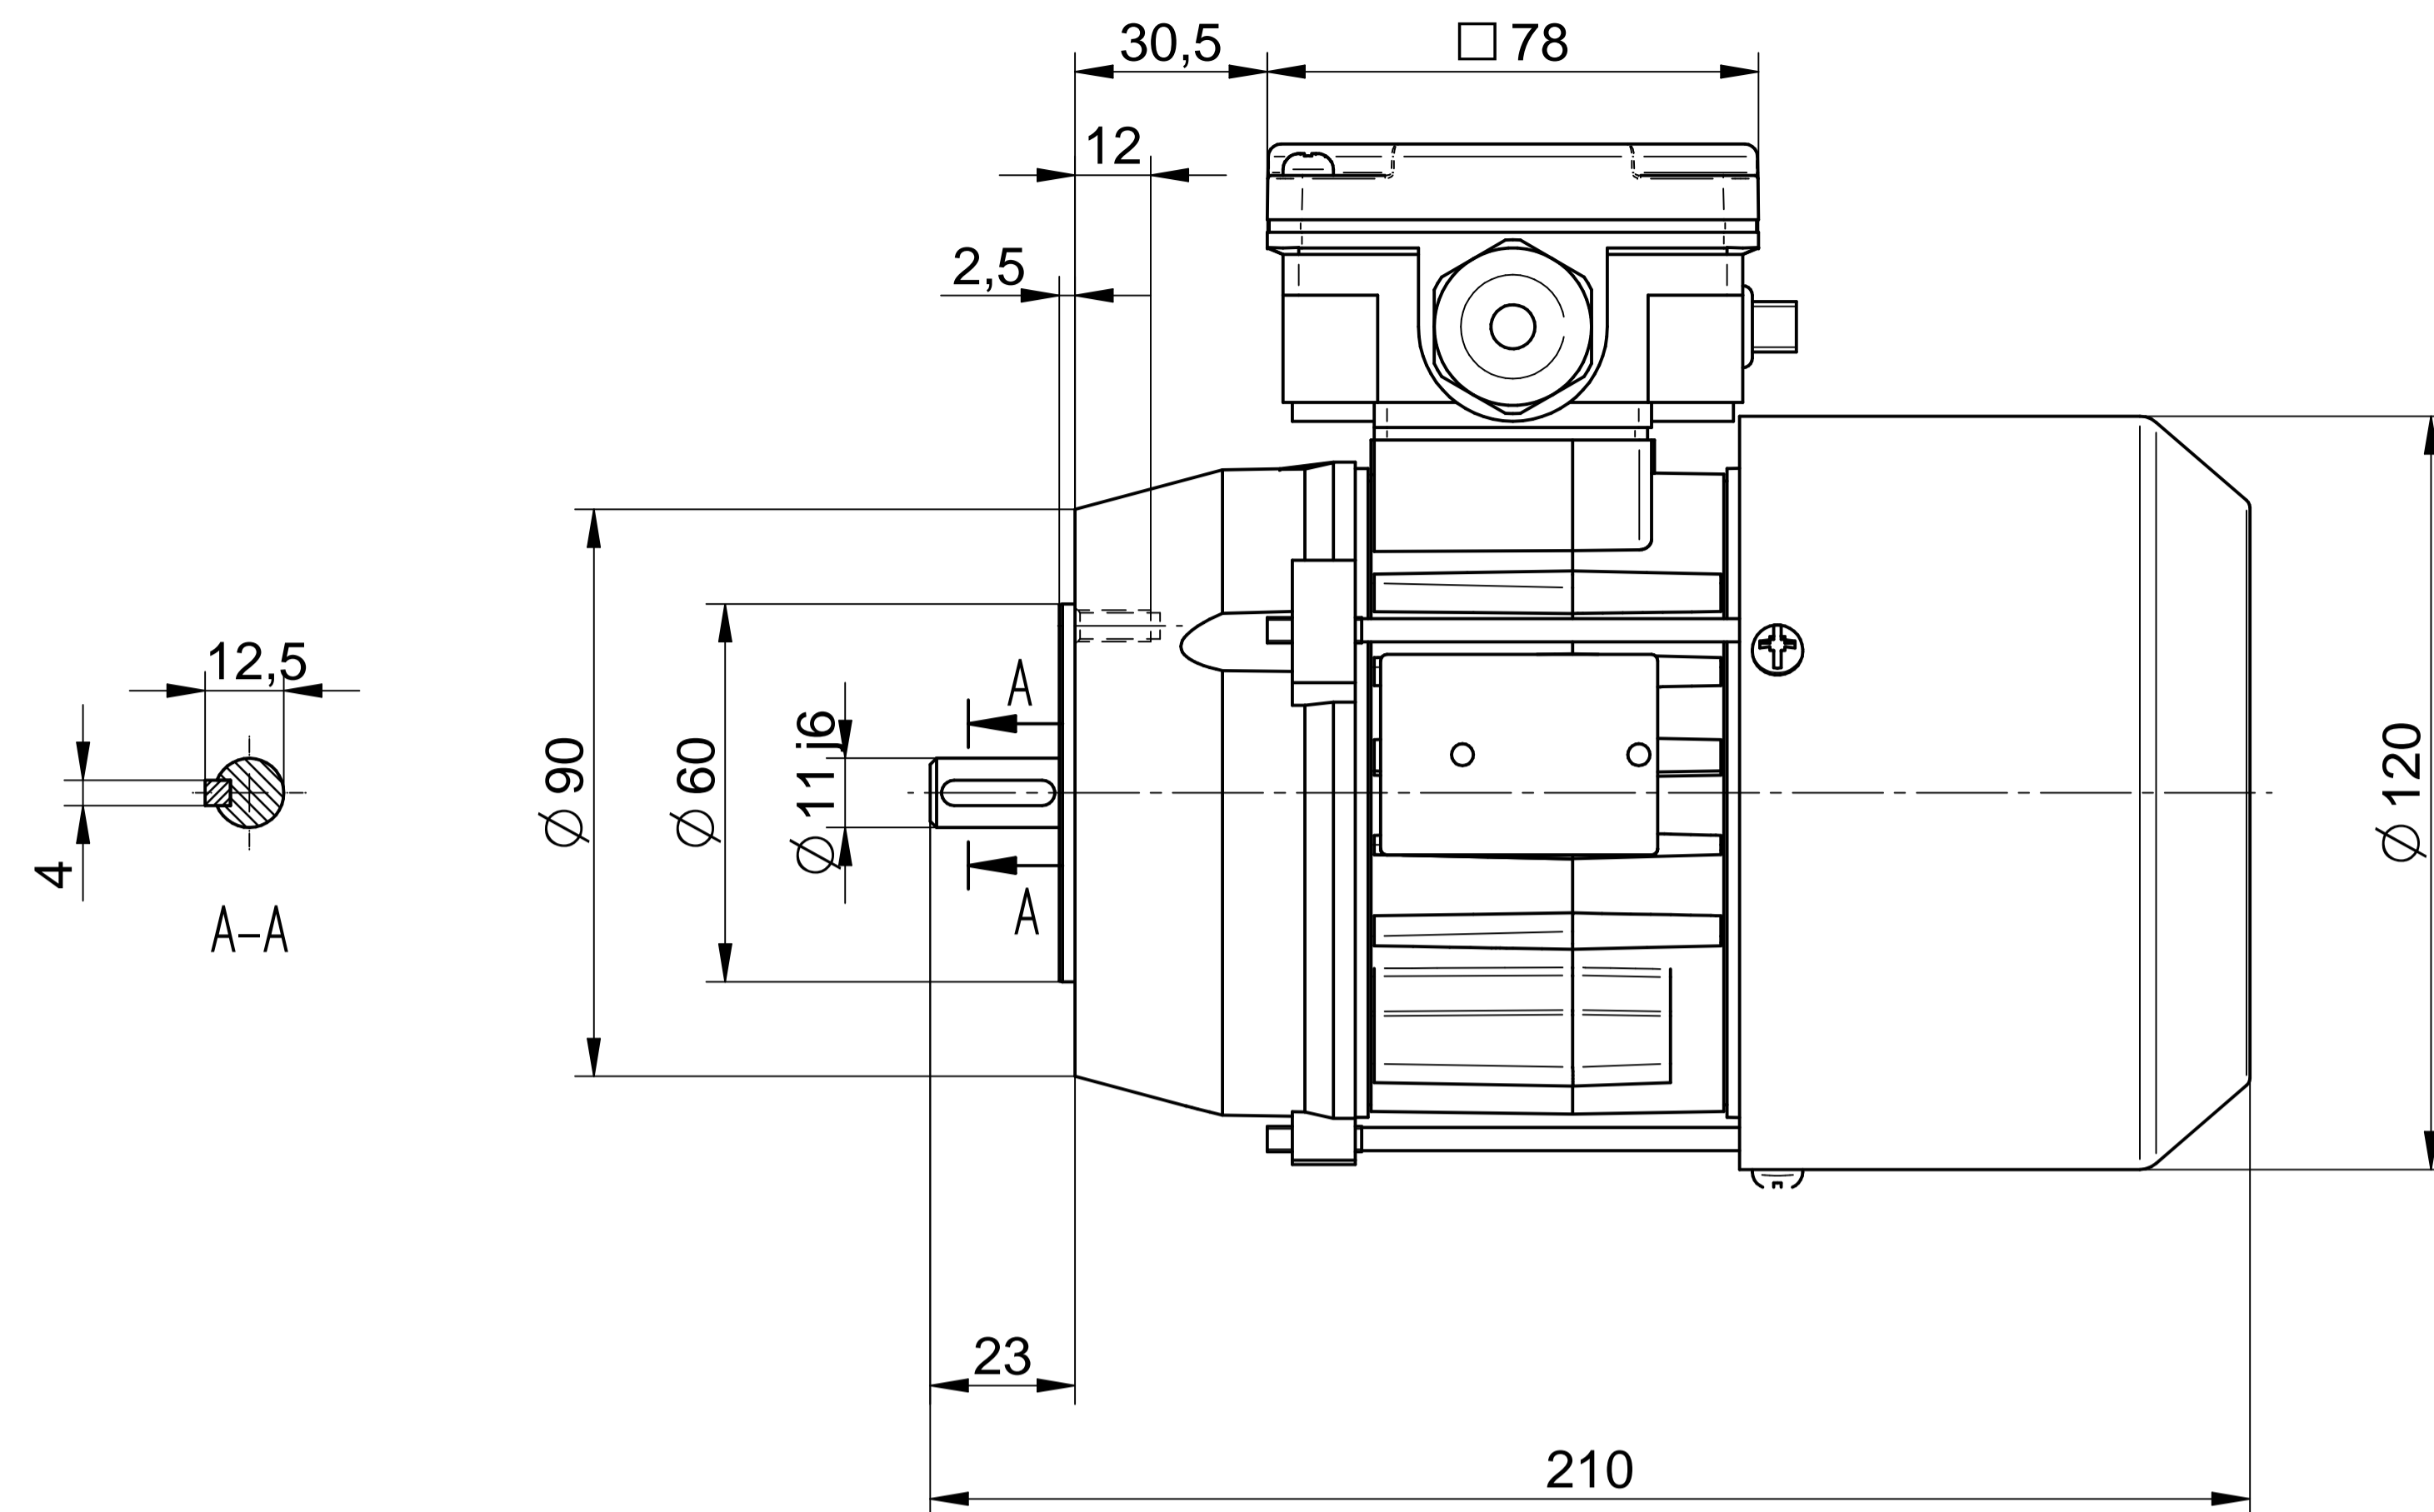

Cantoni®
GROUP

BESEL S.A.
FABRYKA SILNIKÓW ELEKTRYCZNYCH

Motor type

SE(M)Lh63-2B1

Scale

1:1

Cantoni®
GROUP

BESEL S.A.
FABRYKA SILNIKÓW ELEKTRYCZNYCH

Motor type

SE(M)Lh63-2B

Scale

1:1

Cantoni®
GROUP

BESEL S.A.
FABRYKA SILNIKÓW ELEKTRYCZNYCH

Motor type

SE(M)Kh63-2B2

Scale

1:1