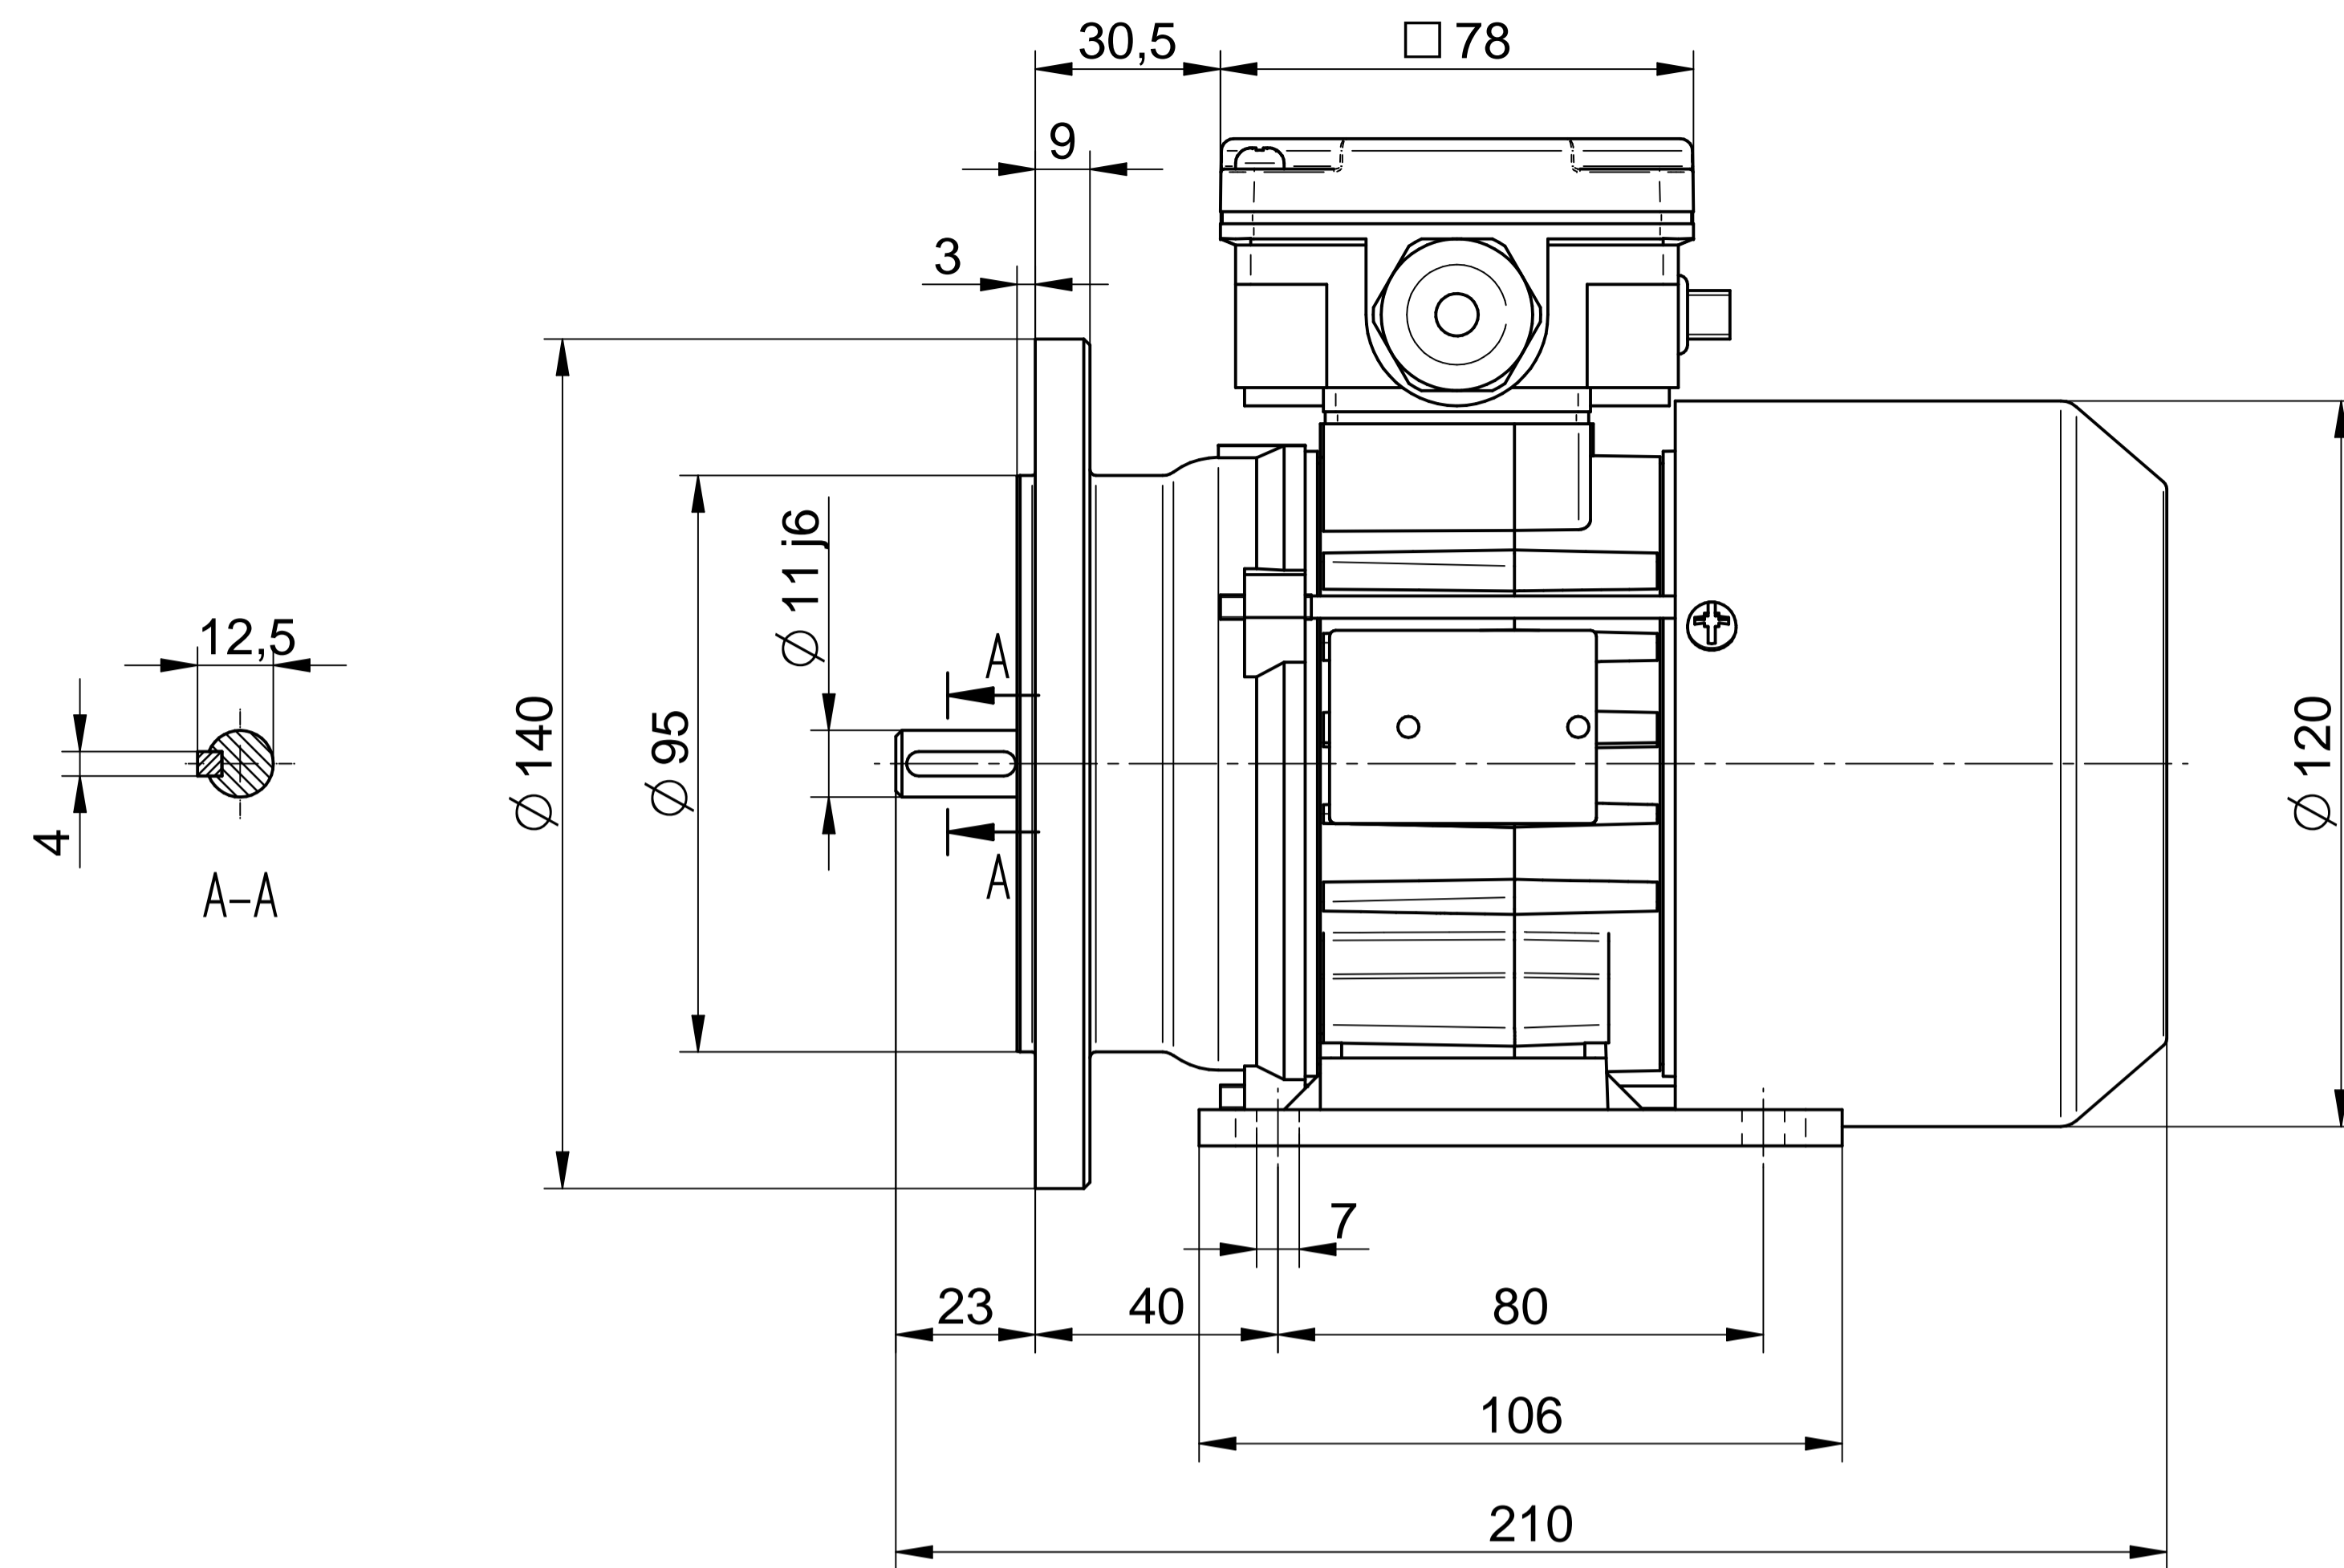

Cantoni®
GROUP

BESEL S.A.
FABRYKA SILNIKÓW ELEKTRYCZNYCH

Motor type

SE(M)Lh63-2B1

Scale

1:1

Cantoni®
GROUP

BESEL S.A.
FABRYKA SILNIKÓW ELEKTRYCZNYCH

Motor type

SE(M)Lh63-2B

Scale

1:1

Cantoni®
GROUP

BESEL S.A.
FABRYKA SILNIKÓW ELEKTRYCZNYCH

Motor type

SE(M)Kh63-2B2

Scale

1:1