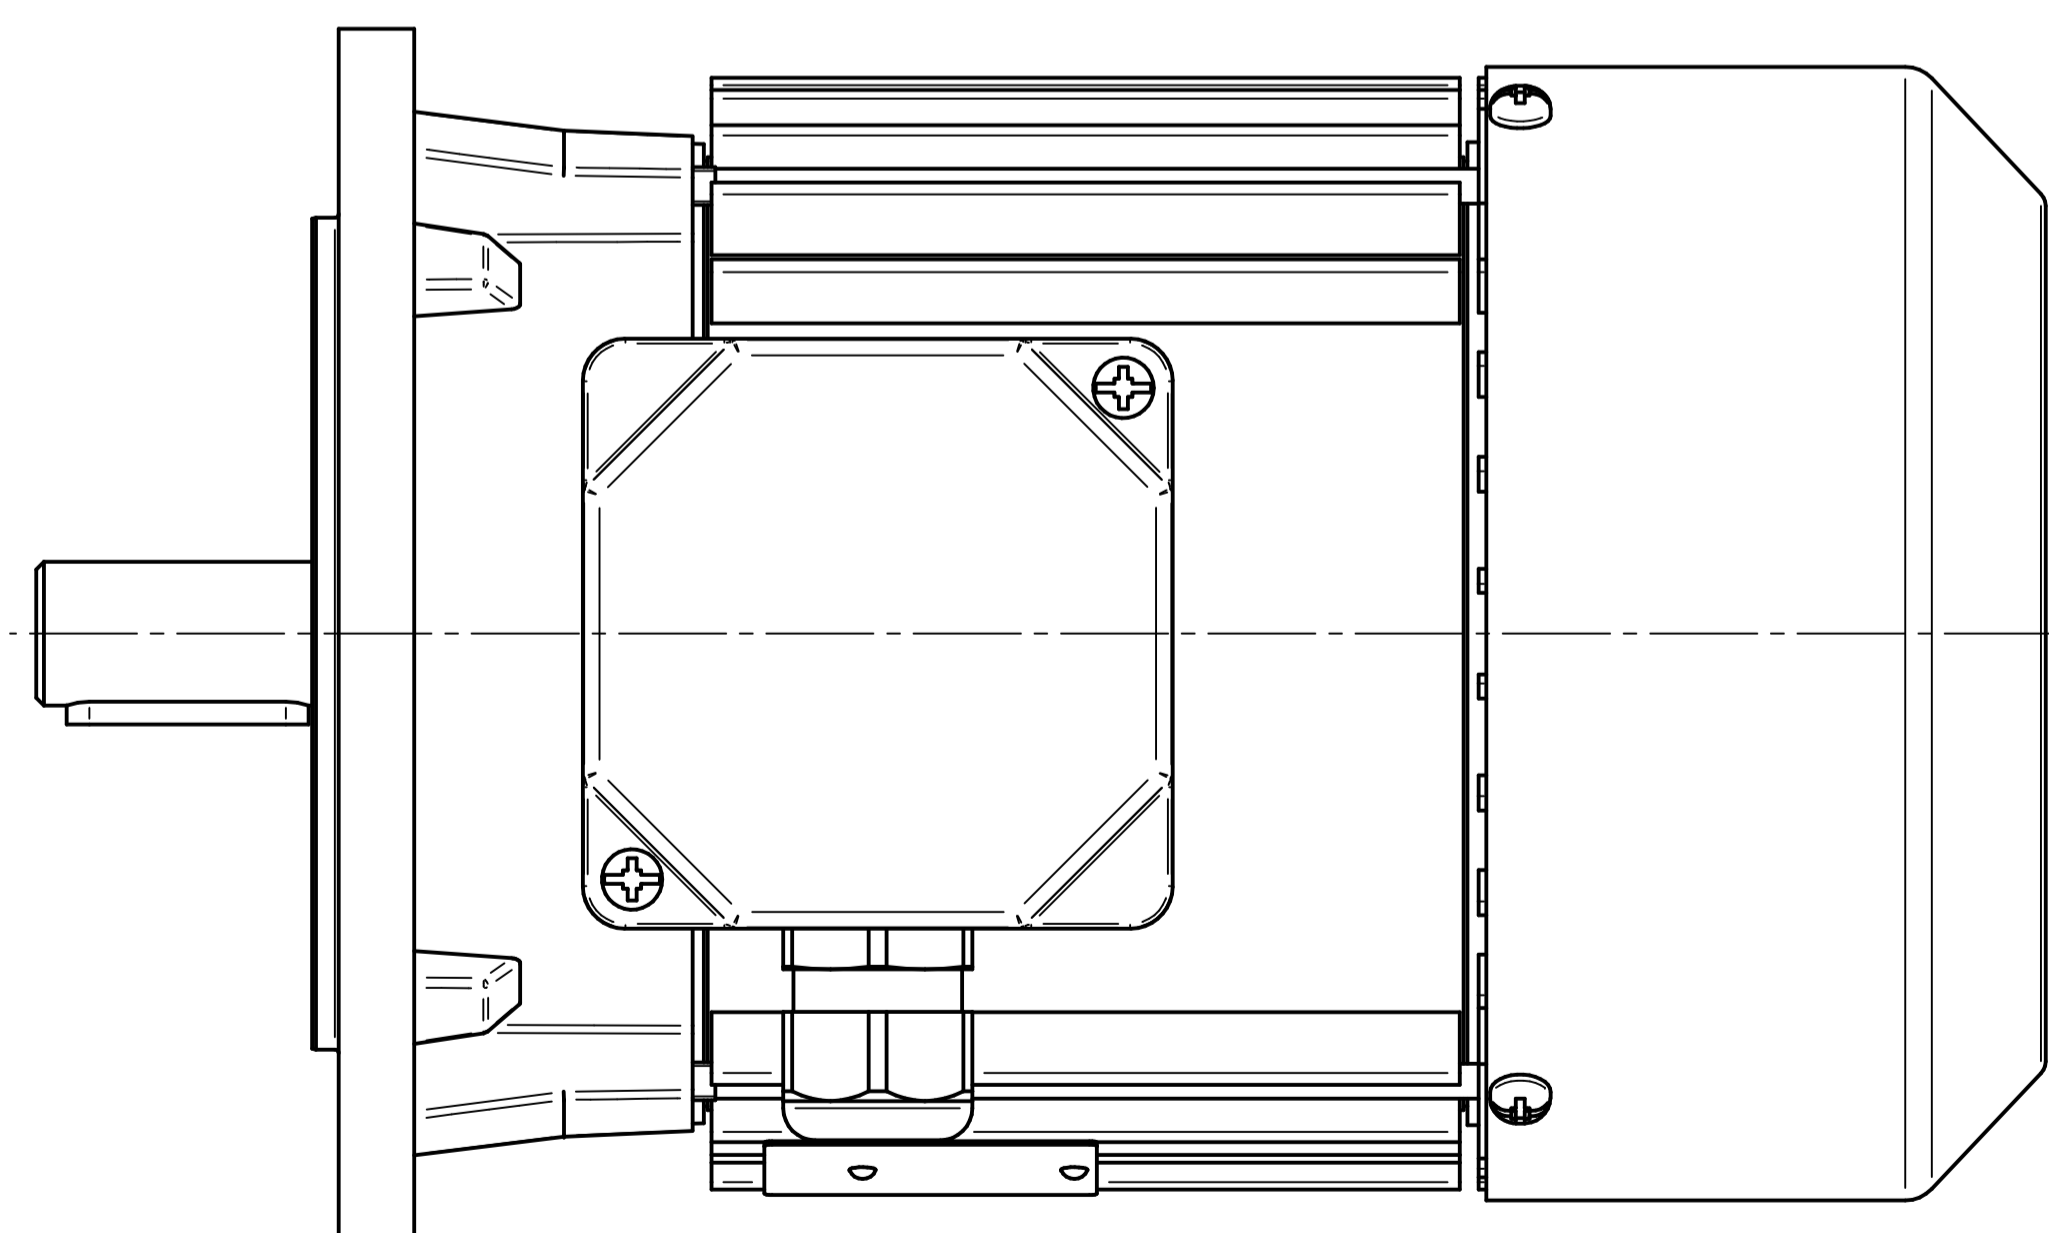

1:2

Cantoni®
GROUP

BESEL S.A.
FABRYKA SILNIKÓW ELEKTRYCZNYCH

Motor type

2SIEK80-2A1

Scale

1:1