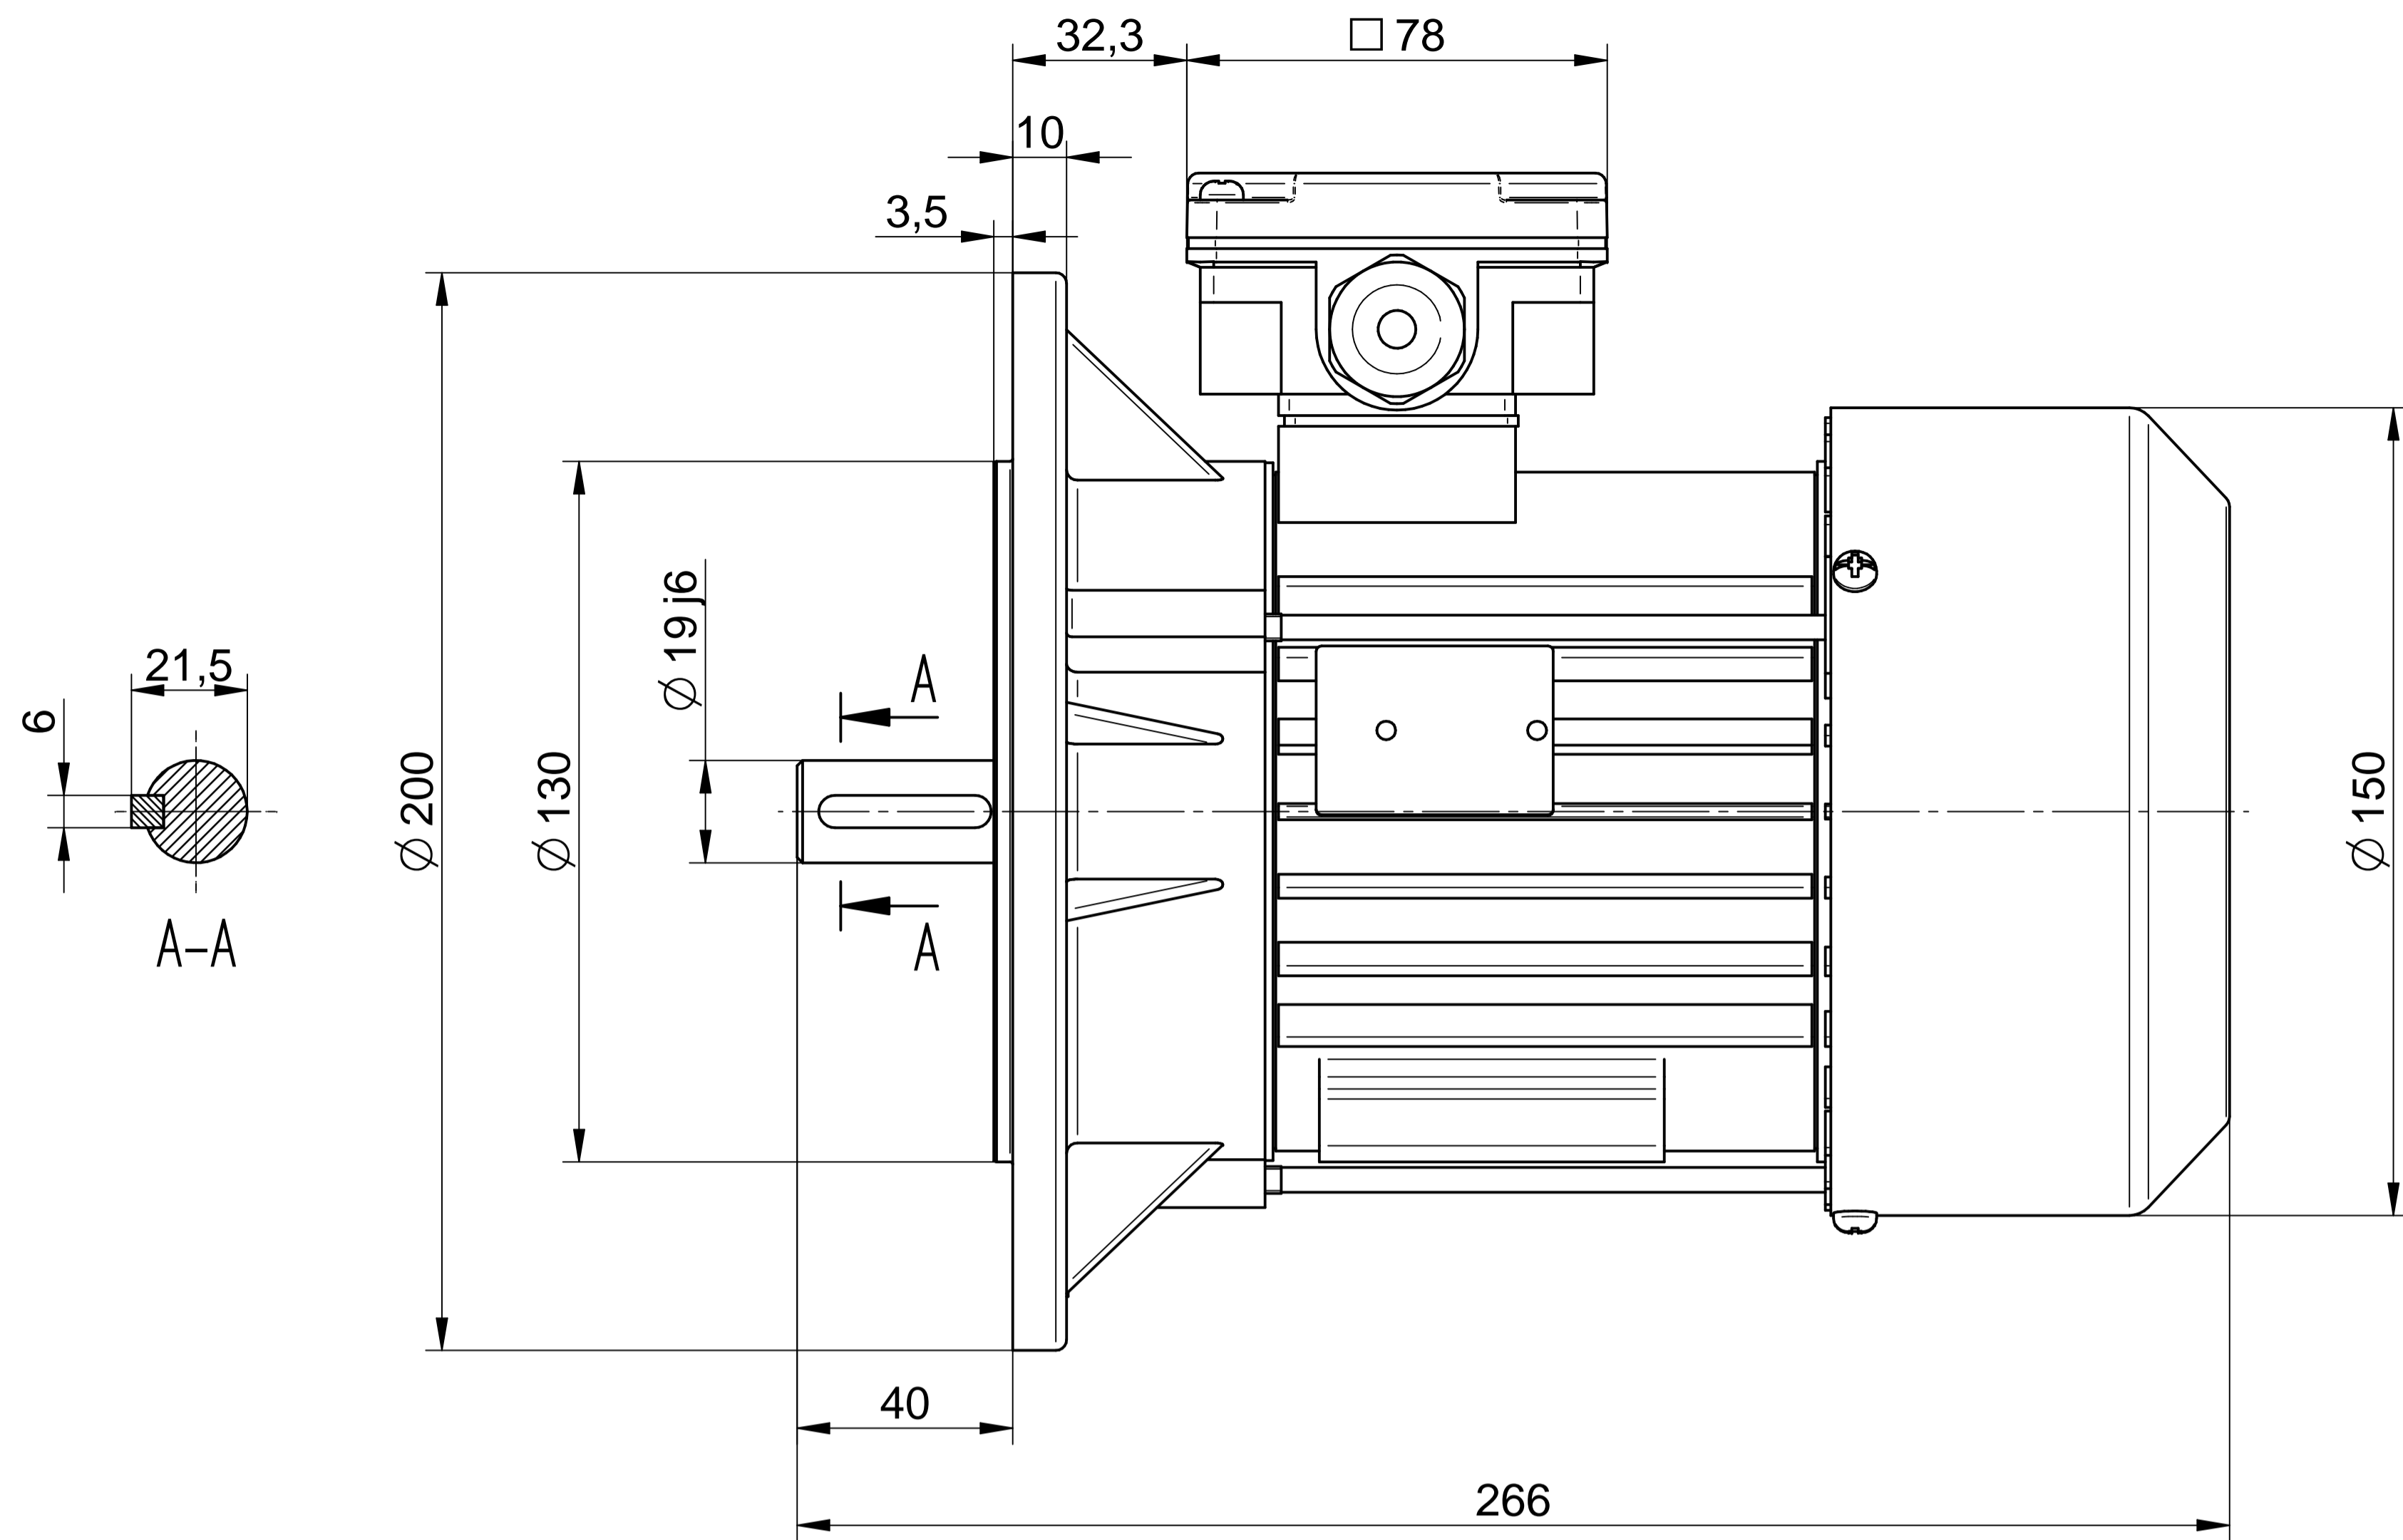

Cantoni®
GROUP

BESEL S.A.
FABRYKA SILNIKÓW ELEKTRYCZNYCH

Motor type

2SIEK80-2A

Scale

1:1