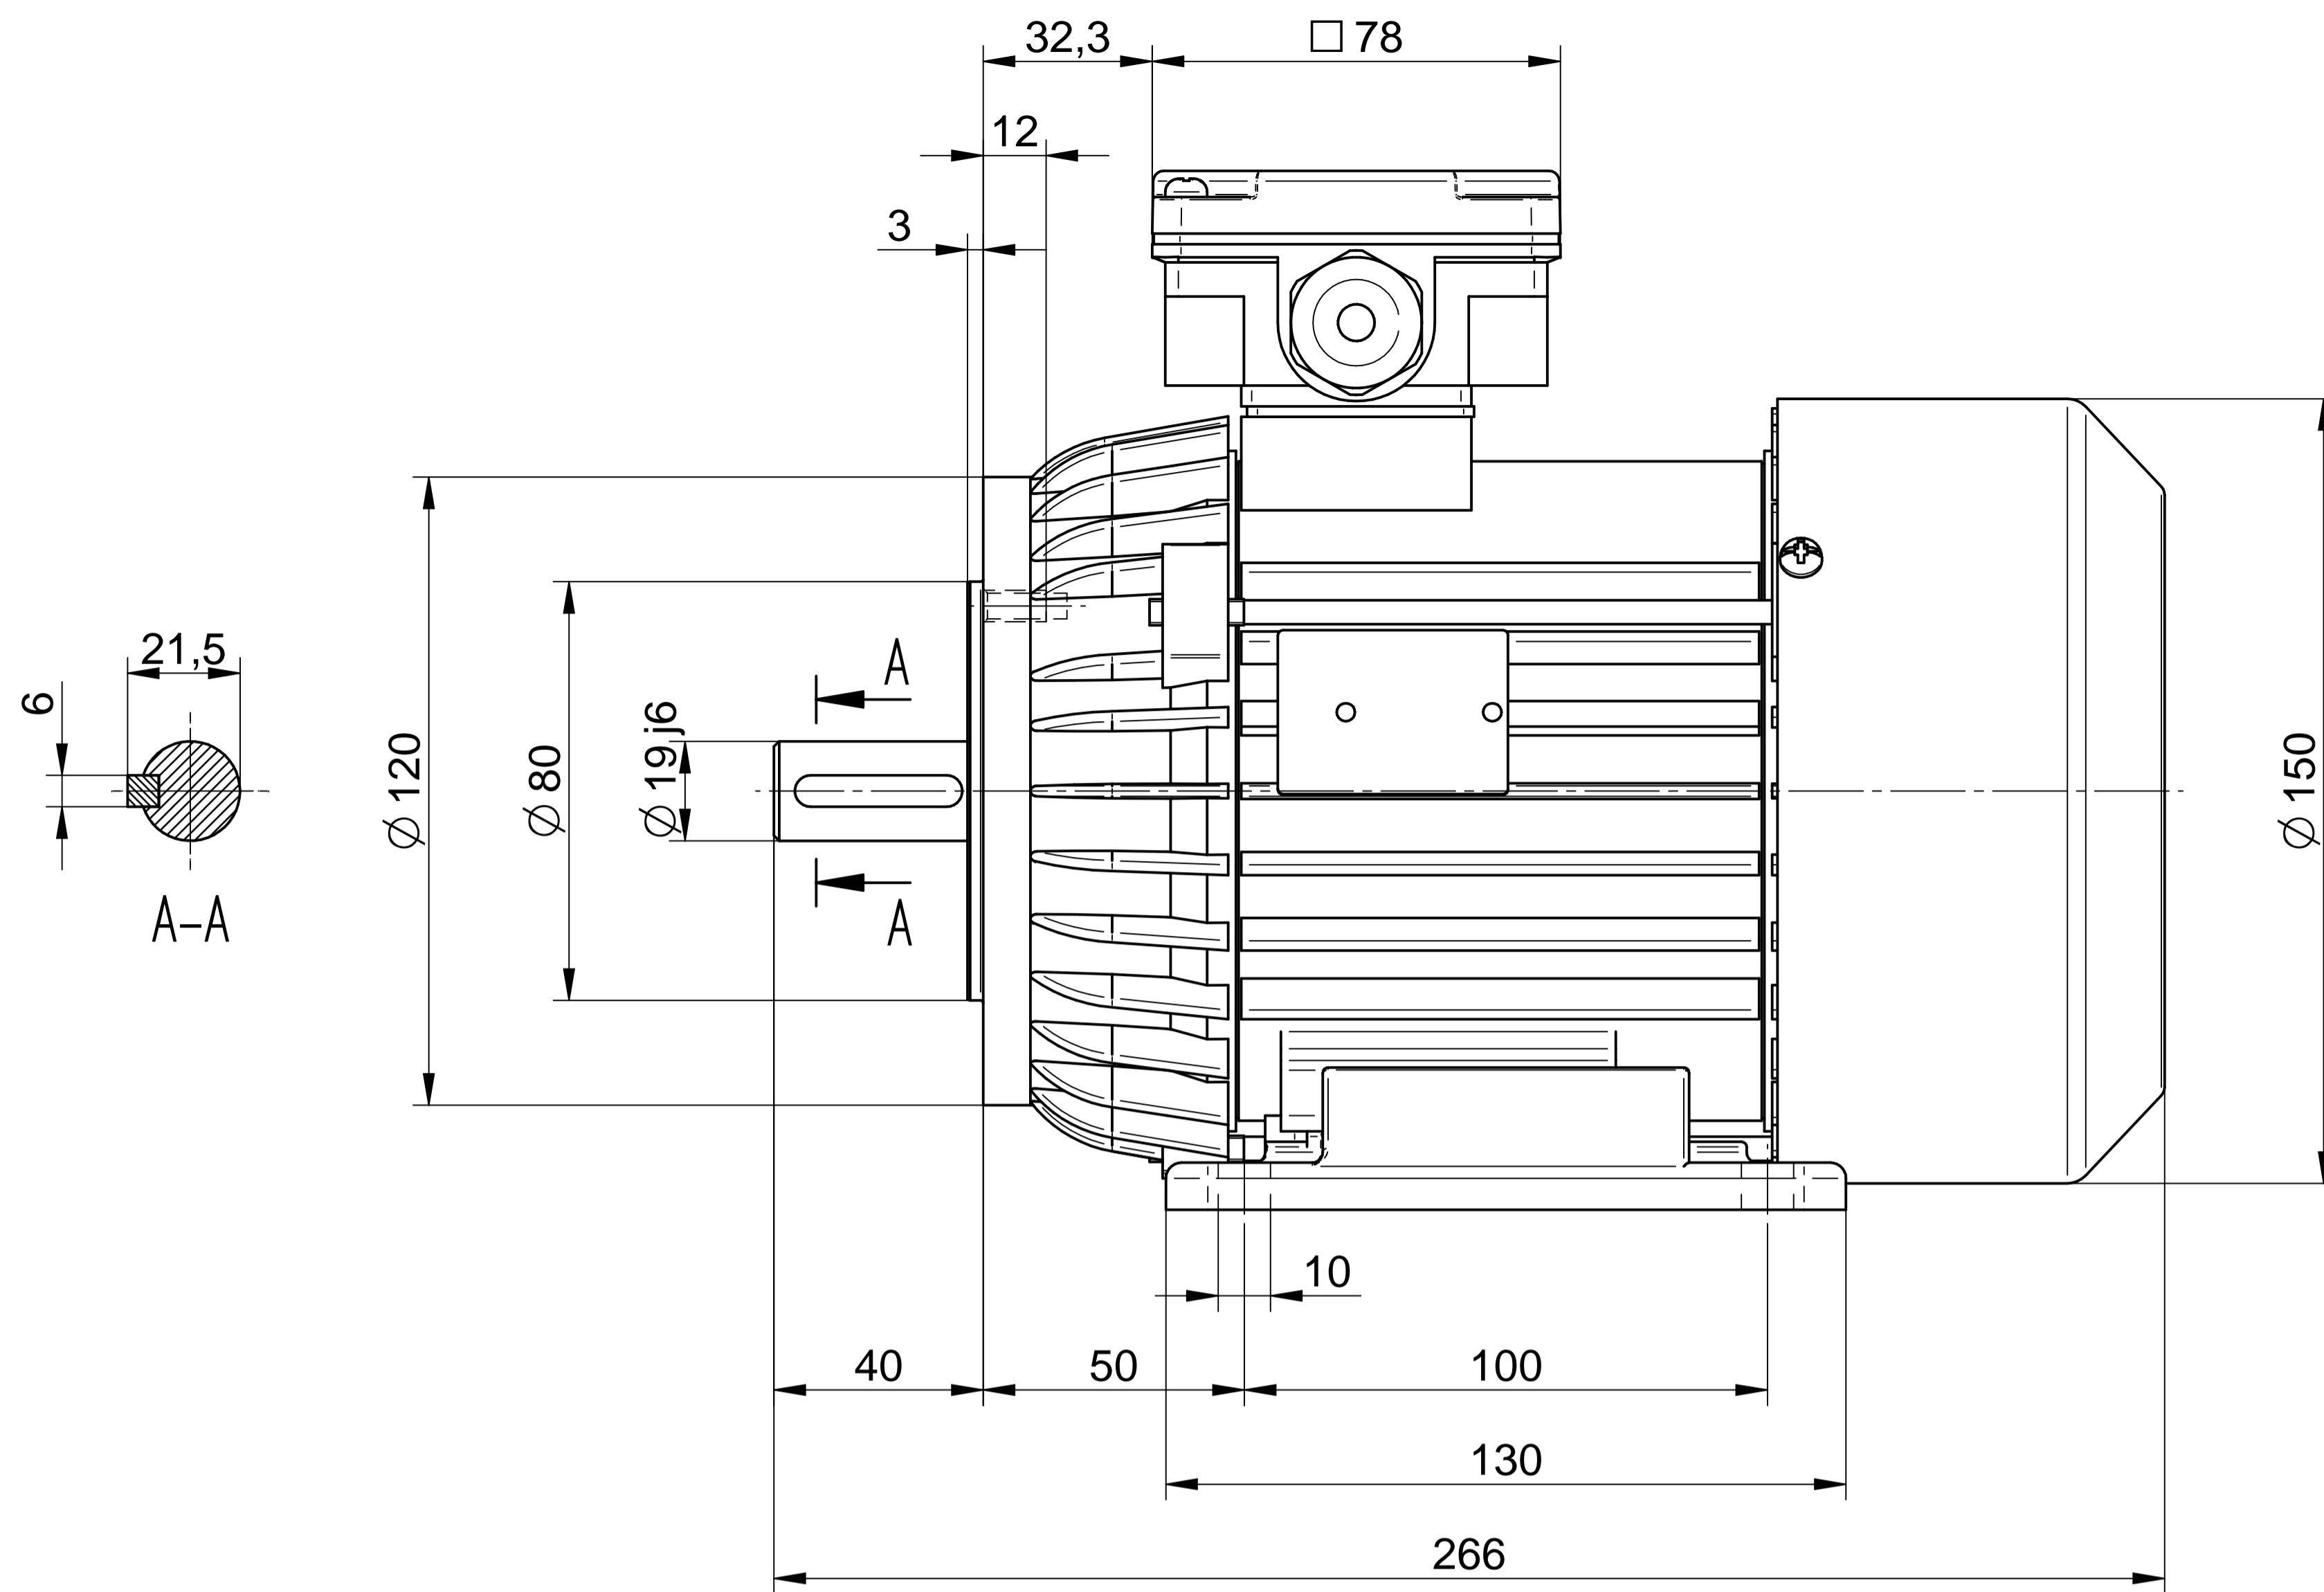

1:2

Cantoni[®]
GROUP

BESEL S.A.
FABRYKA SILNIKÓW ELEKTRYCZNYCH

Motor type

2SIE80-2A

Scale

1:1

1:2

Cantoni®
GROUP

BESEL S.A.
FABRYKA SILNIKÓW ELEKTRYCZNYCH

Motor type

2SIEL80-2A2

Scale

1:1

1:2

Cantoni[®]
GROUP