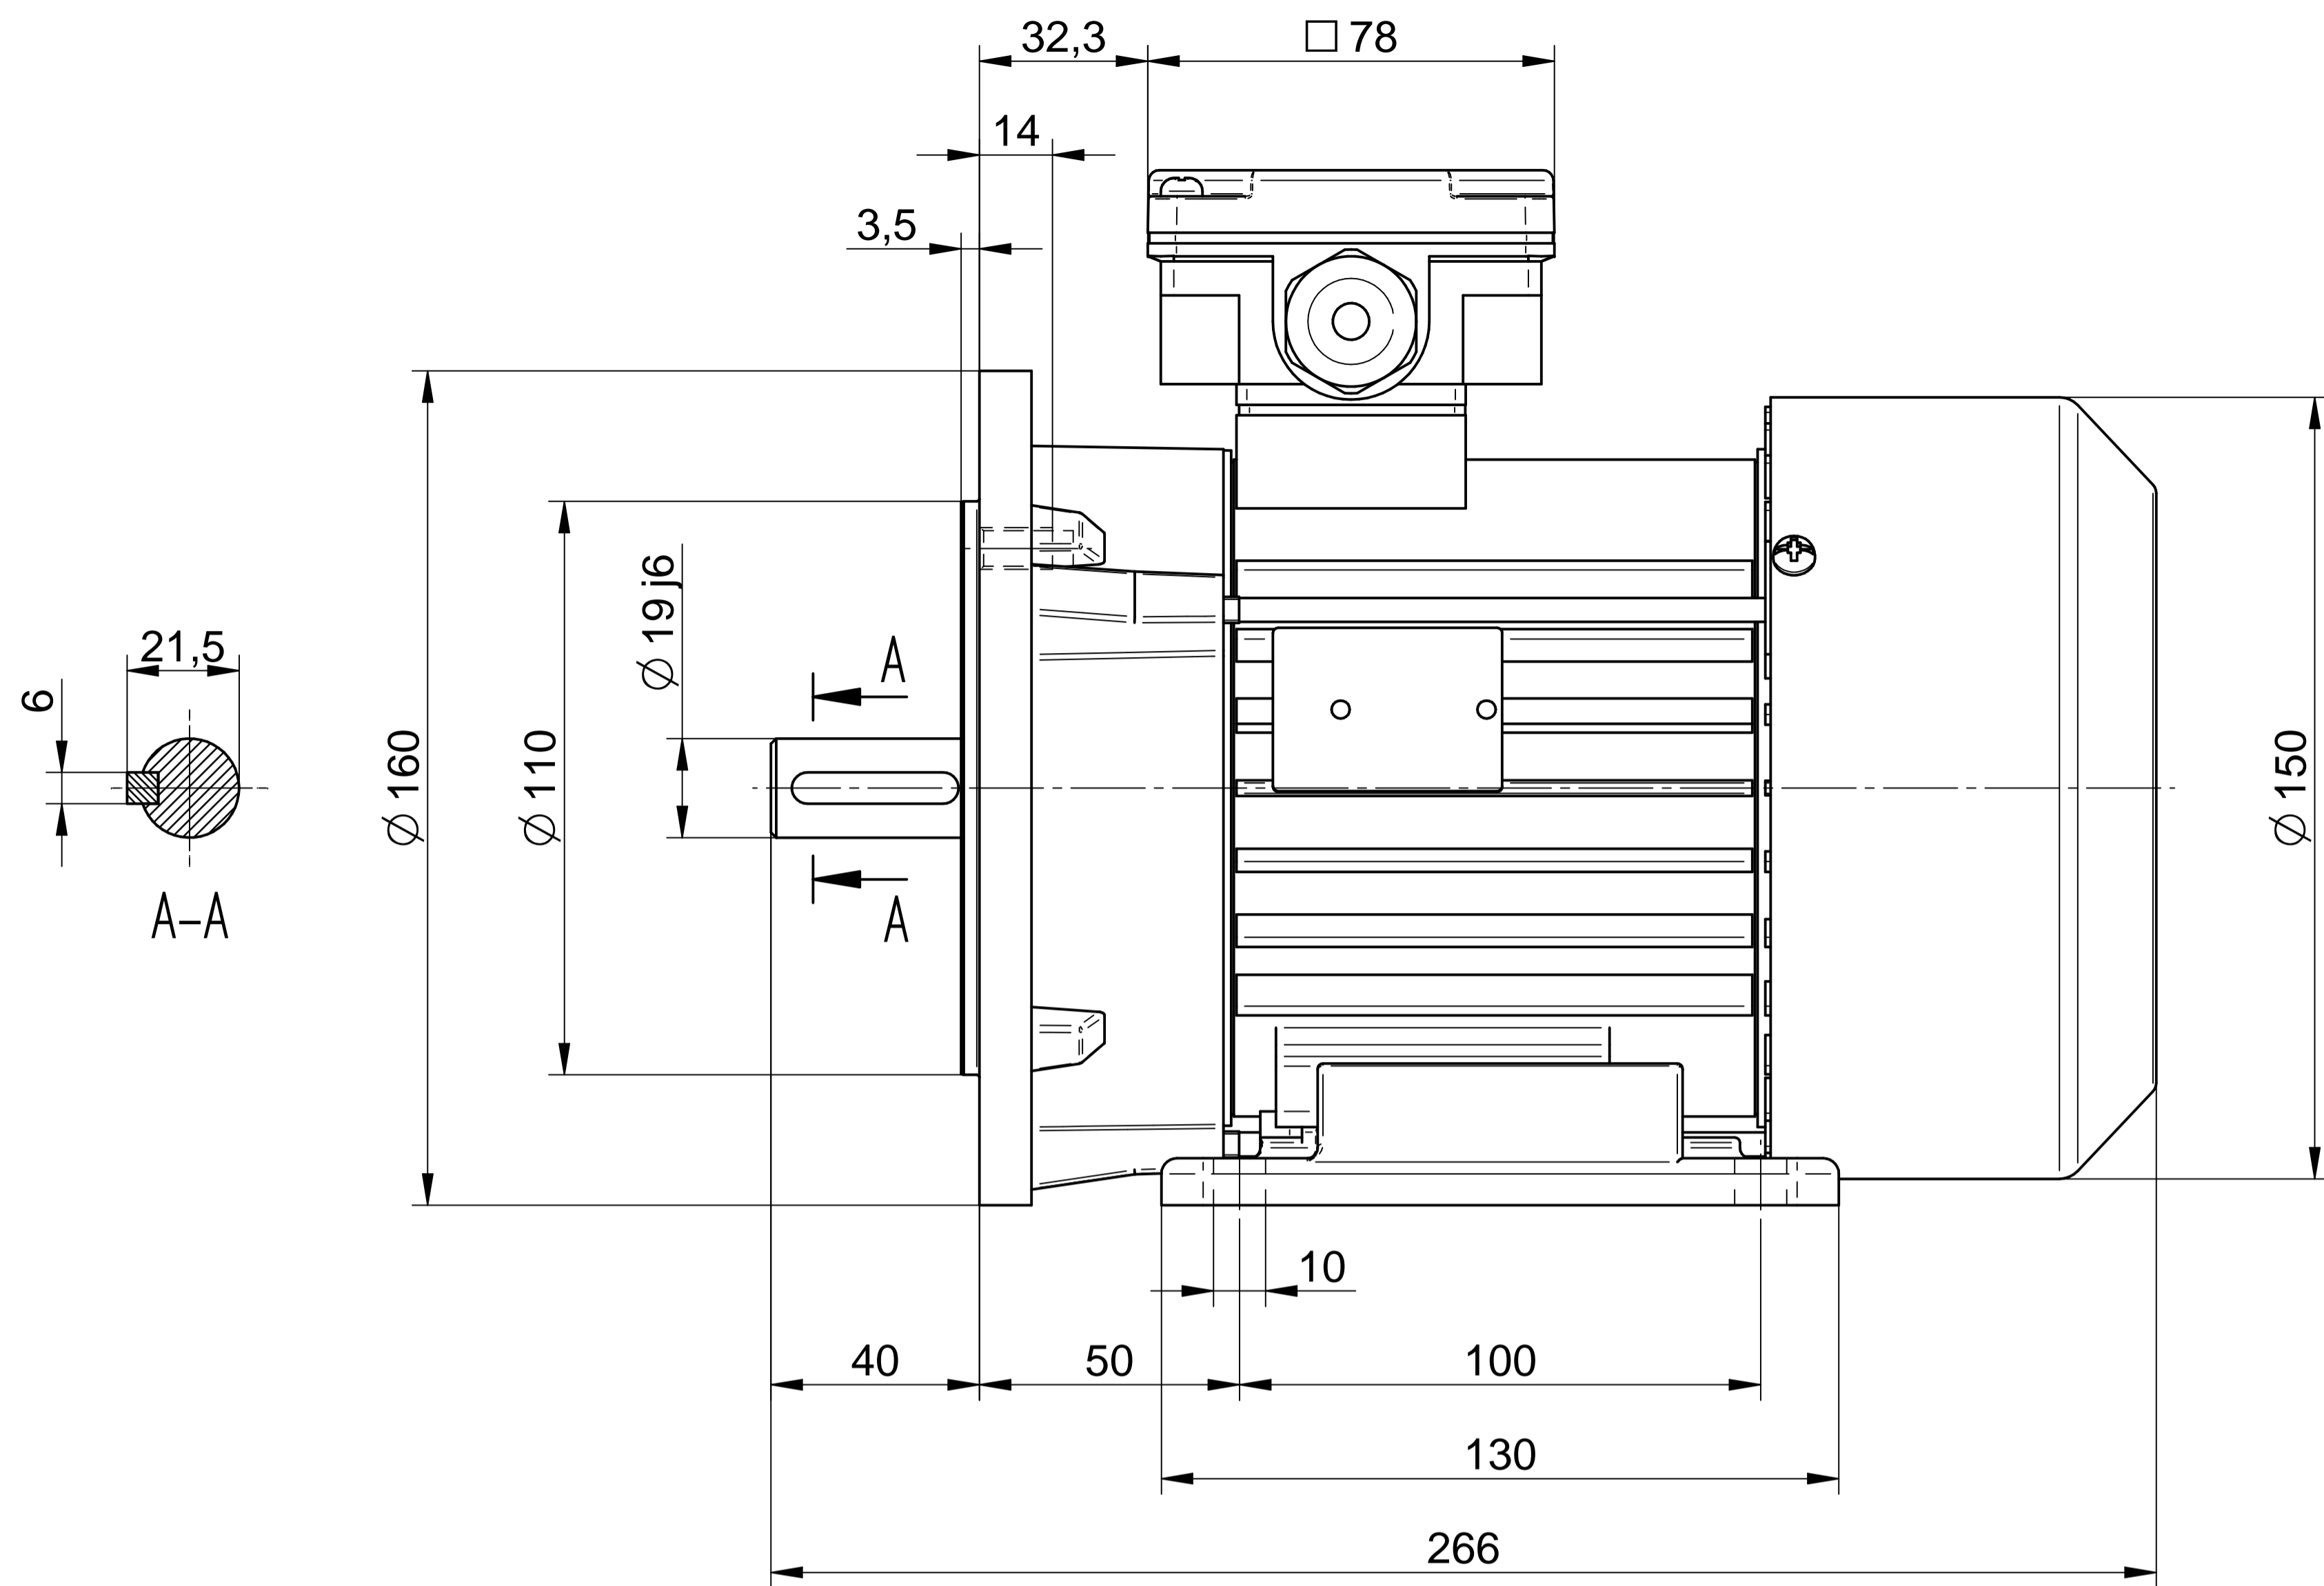

1:2

Cantoni®
GROUP

BESEL S.A.
FABRYKA SILNIKÓW ELEKTRYCZNYCH

Motor type

2SIEL80-2A1

Scale

1:1