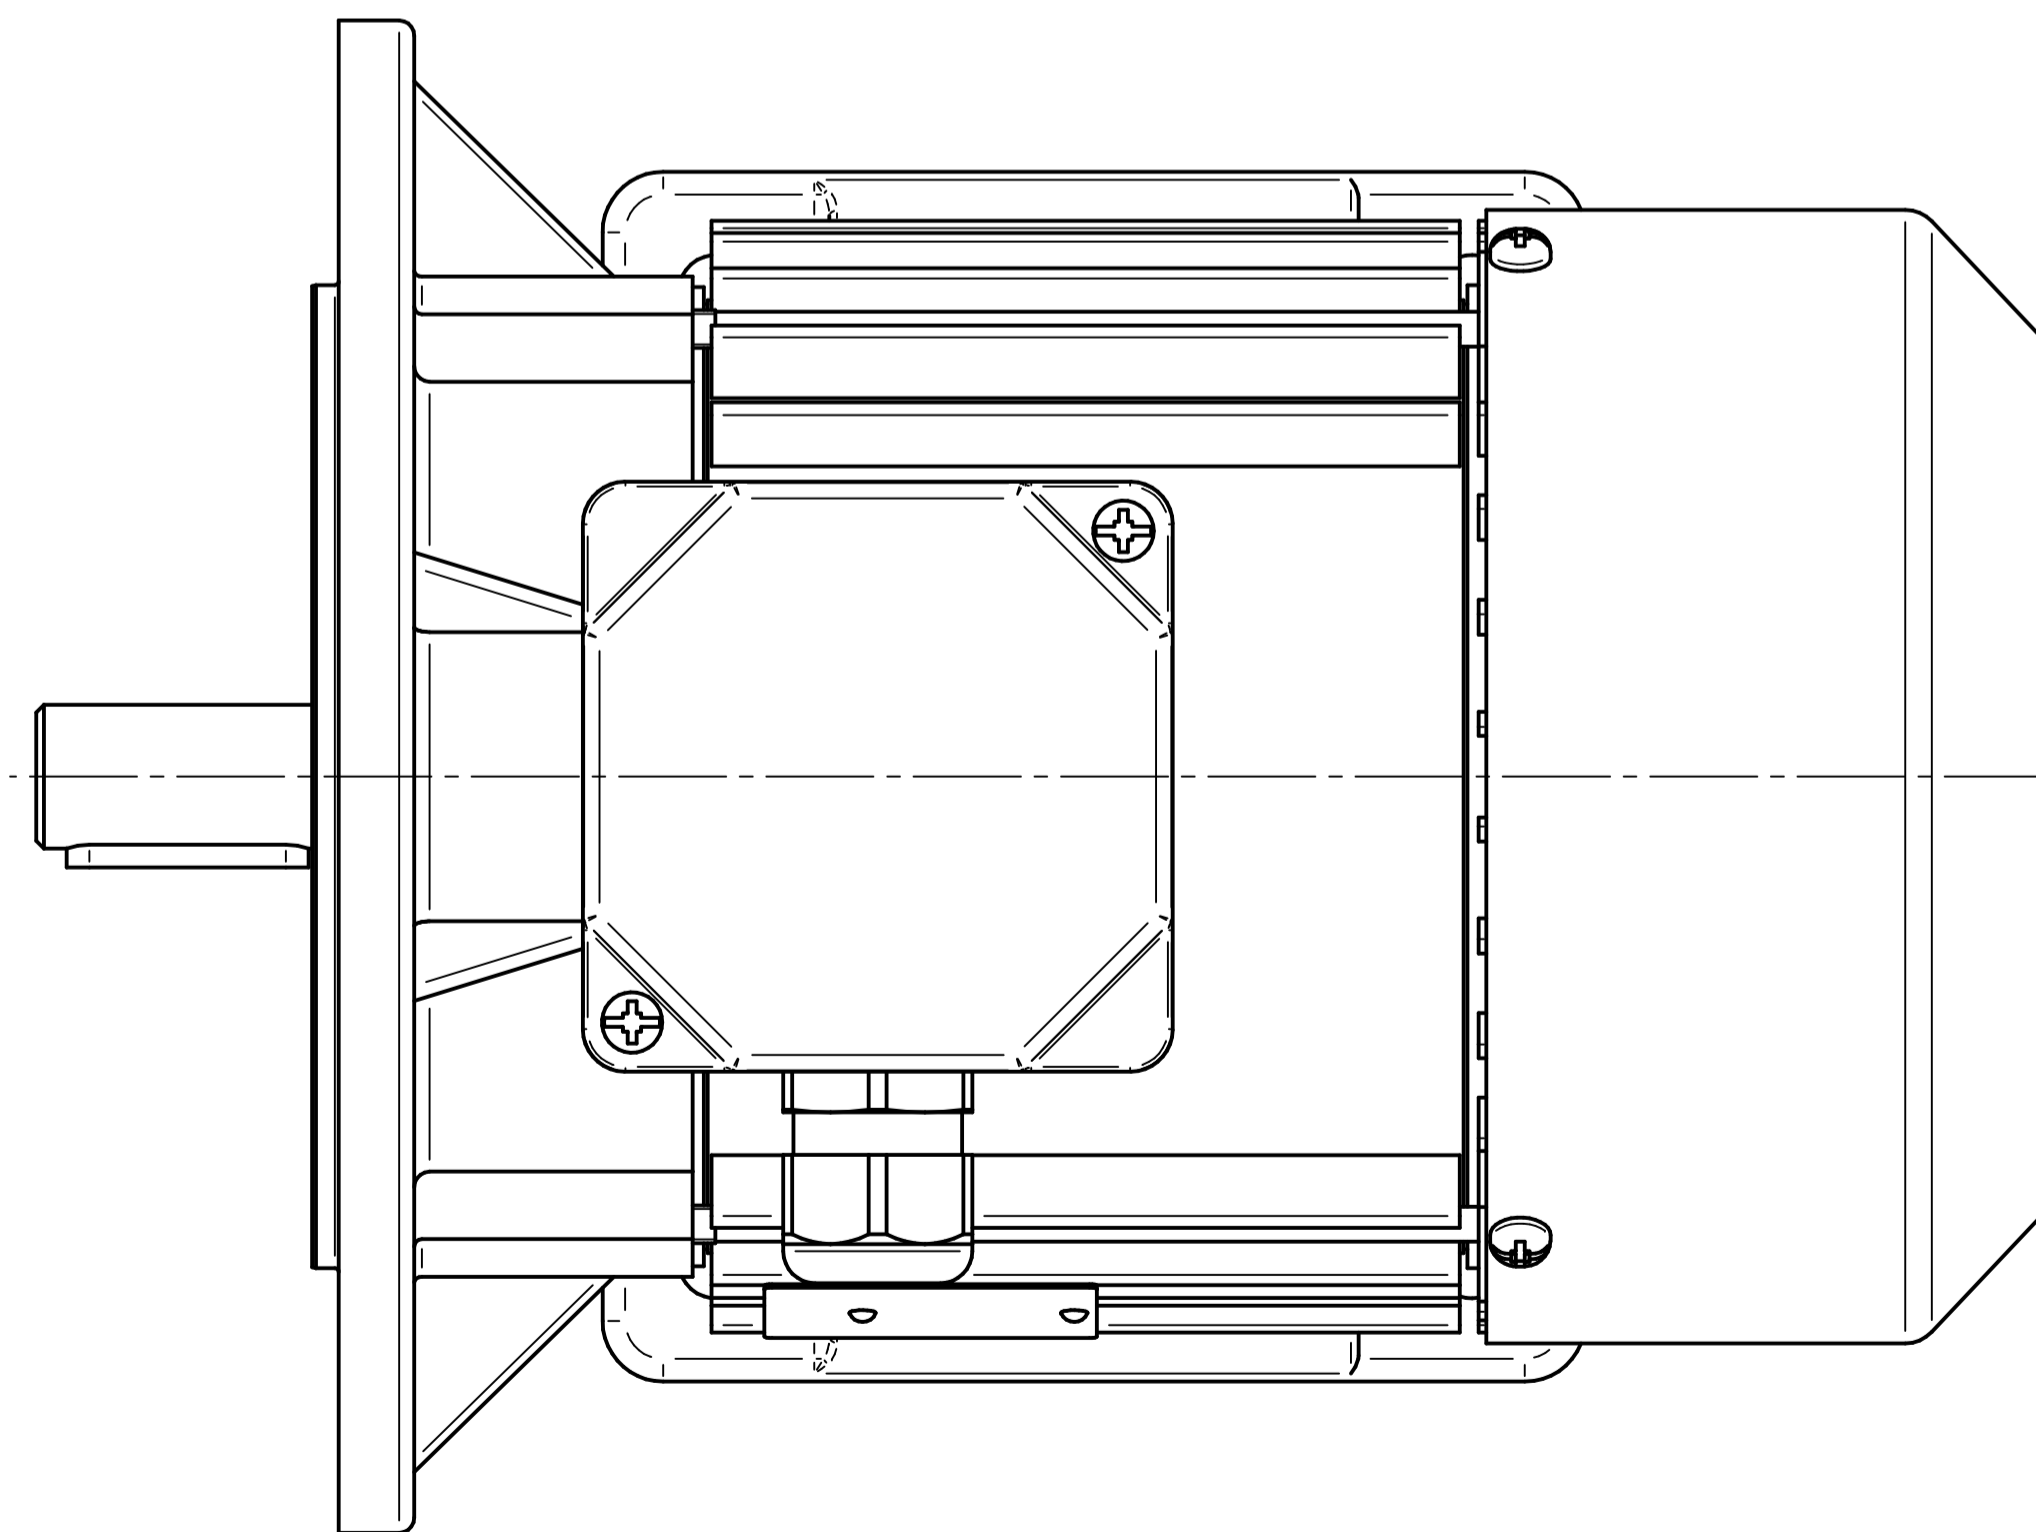

Cantoni®
GROUP

BESEL S.A.
FABRYKA SILNIKÓW ELEKTRYCZNYCH

Motor type

2SIEL80-2A

Scale

1:1