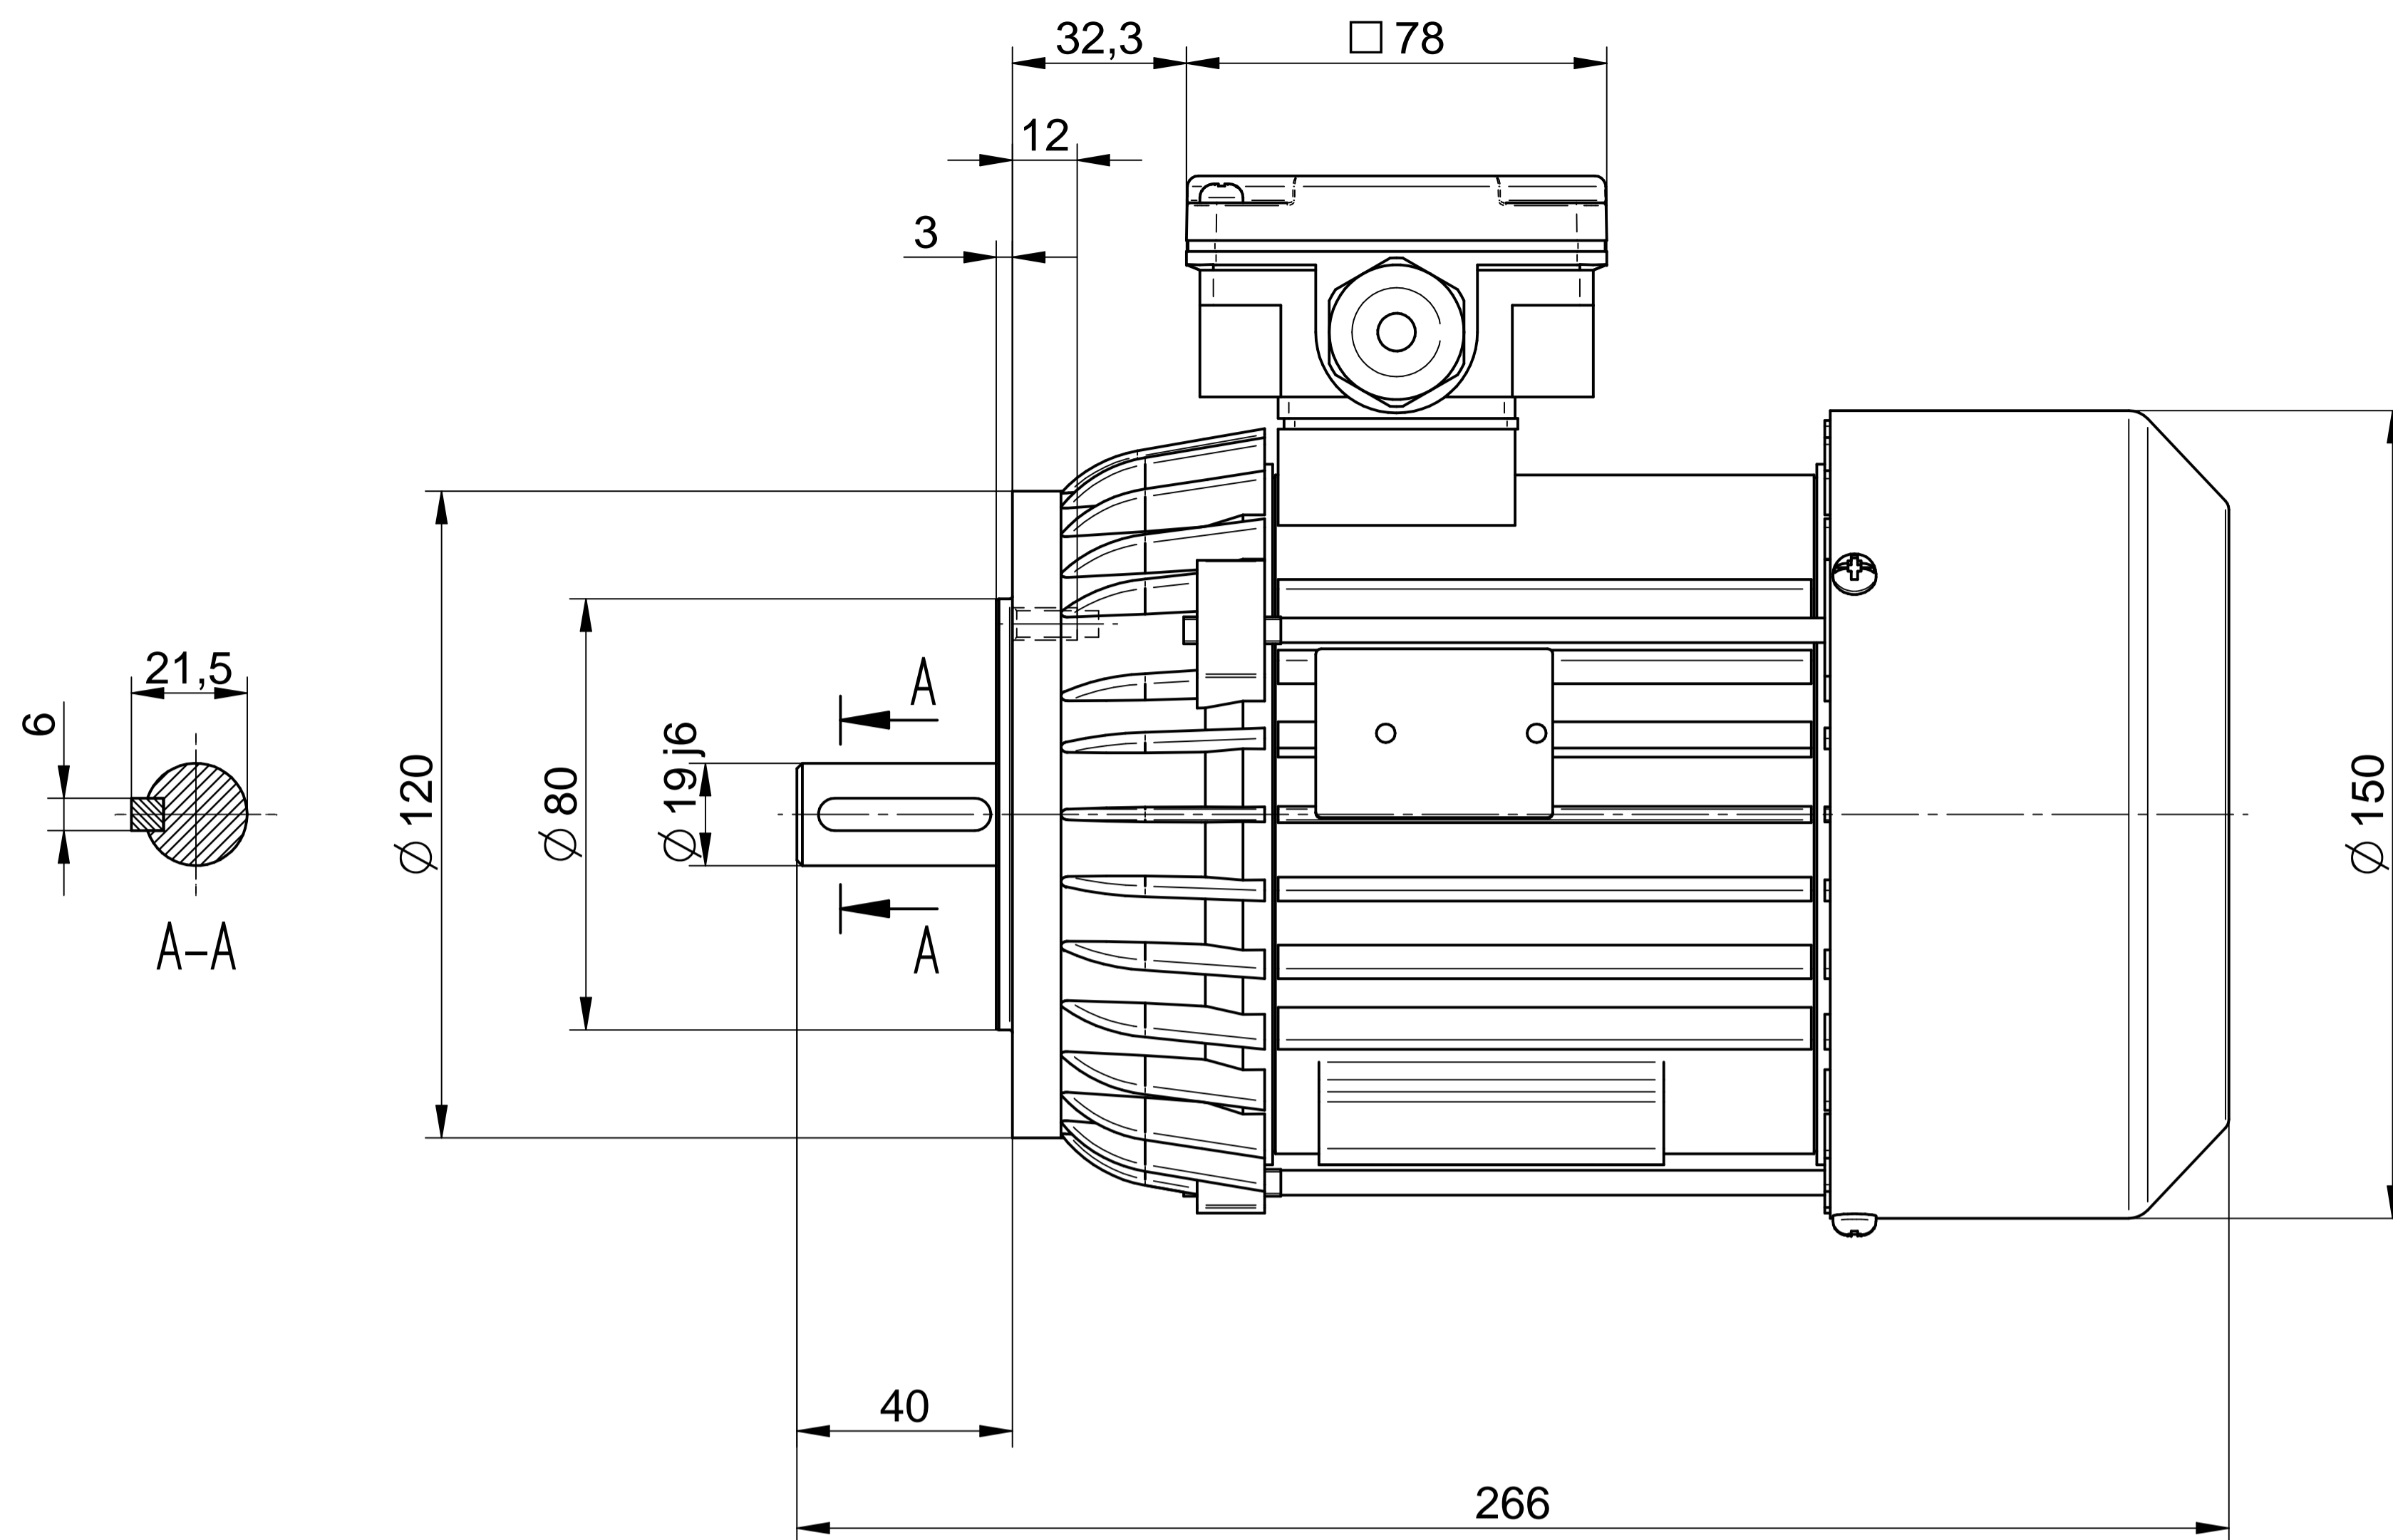

1:2

Cantoni®
GROUP

BESEL S.A.
FABRYKA SILNIKÓW ELEKTRYCZNYCH

Motor type

2SIEK80-2A2

Scale

1:1