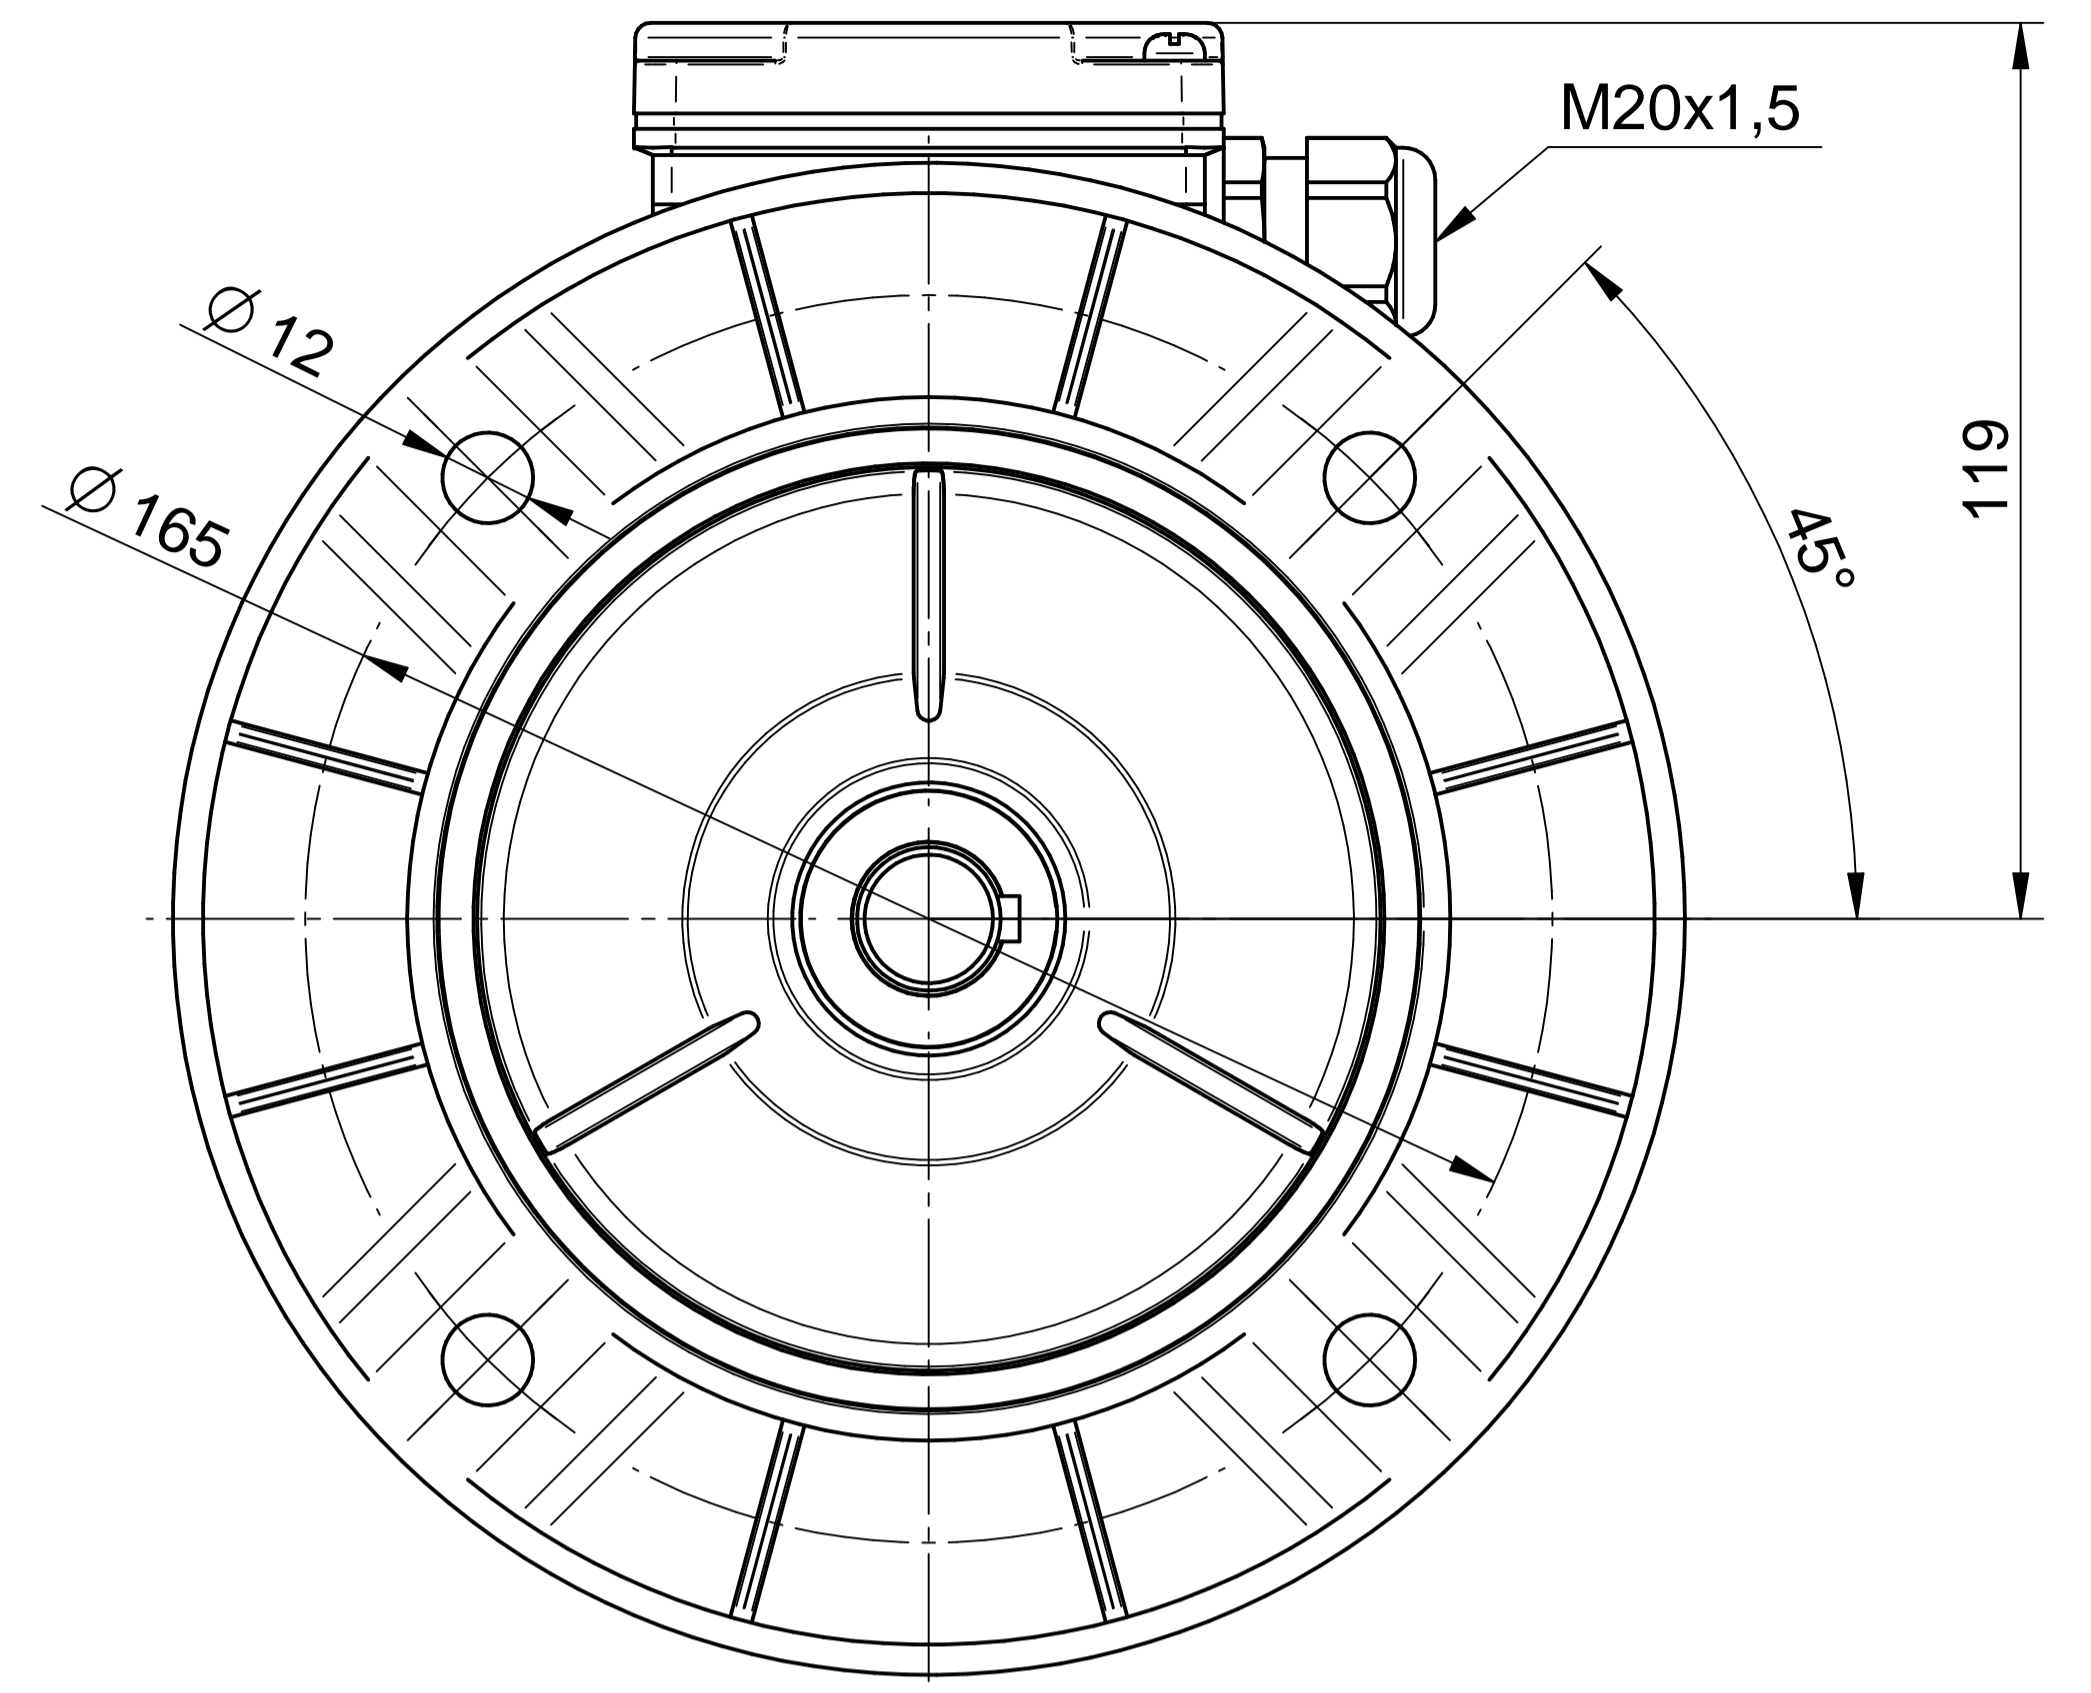

Cantoni®
GROUP

BESEL S.A.
FABRYKA SILNIKÓW ELEKTRYCZNYCH

Motor type

2SIEK80-2A

Scale

1:1