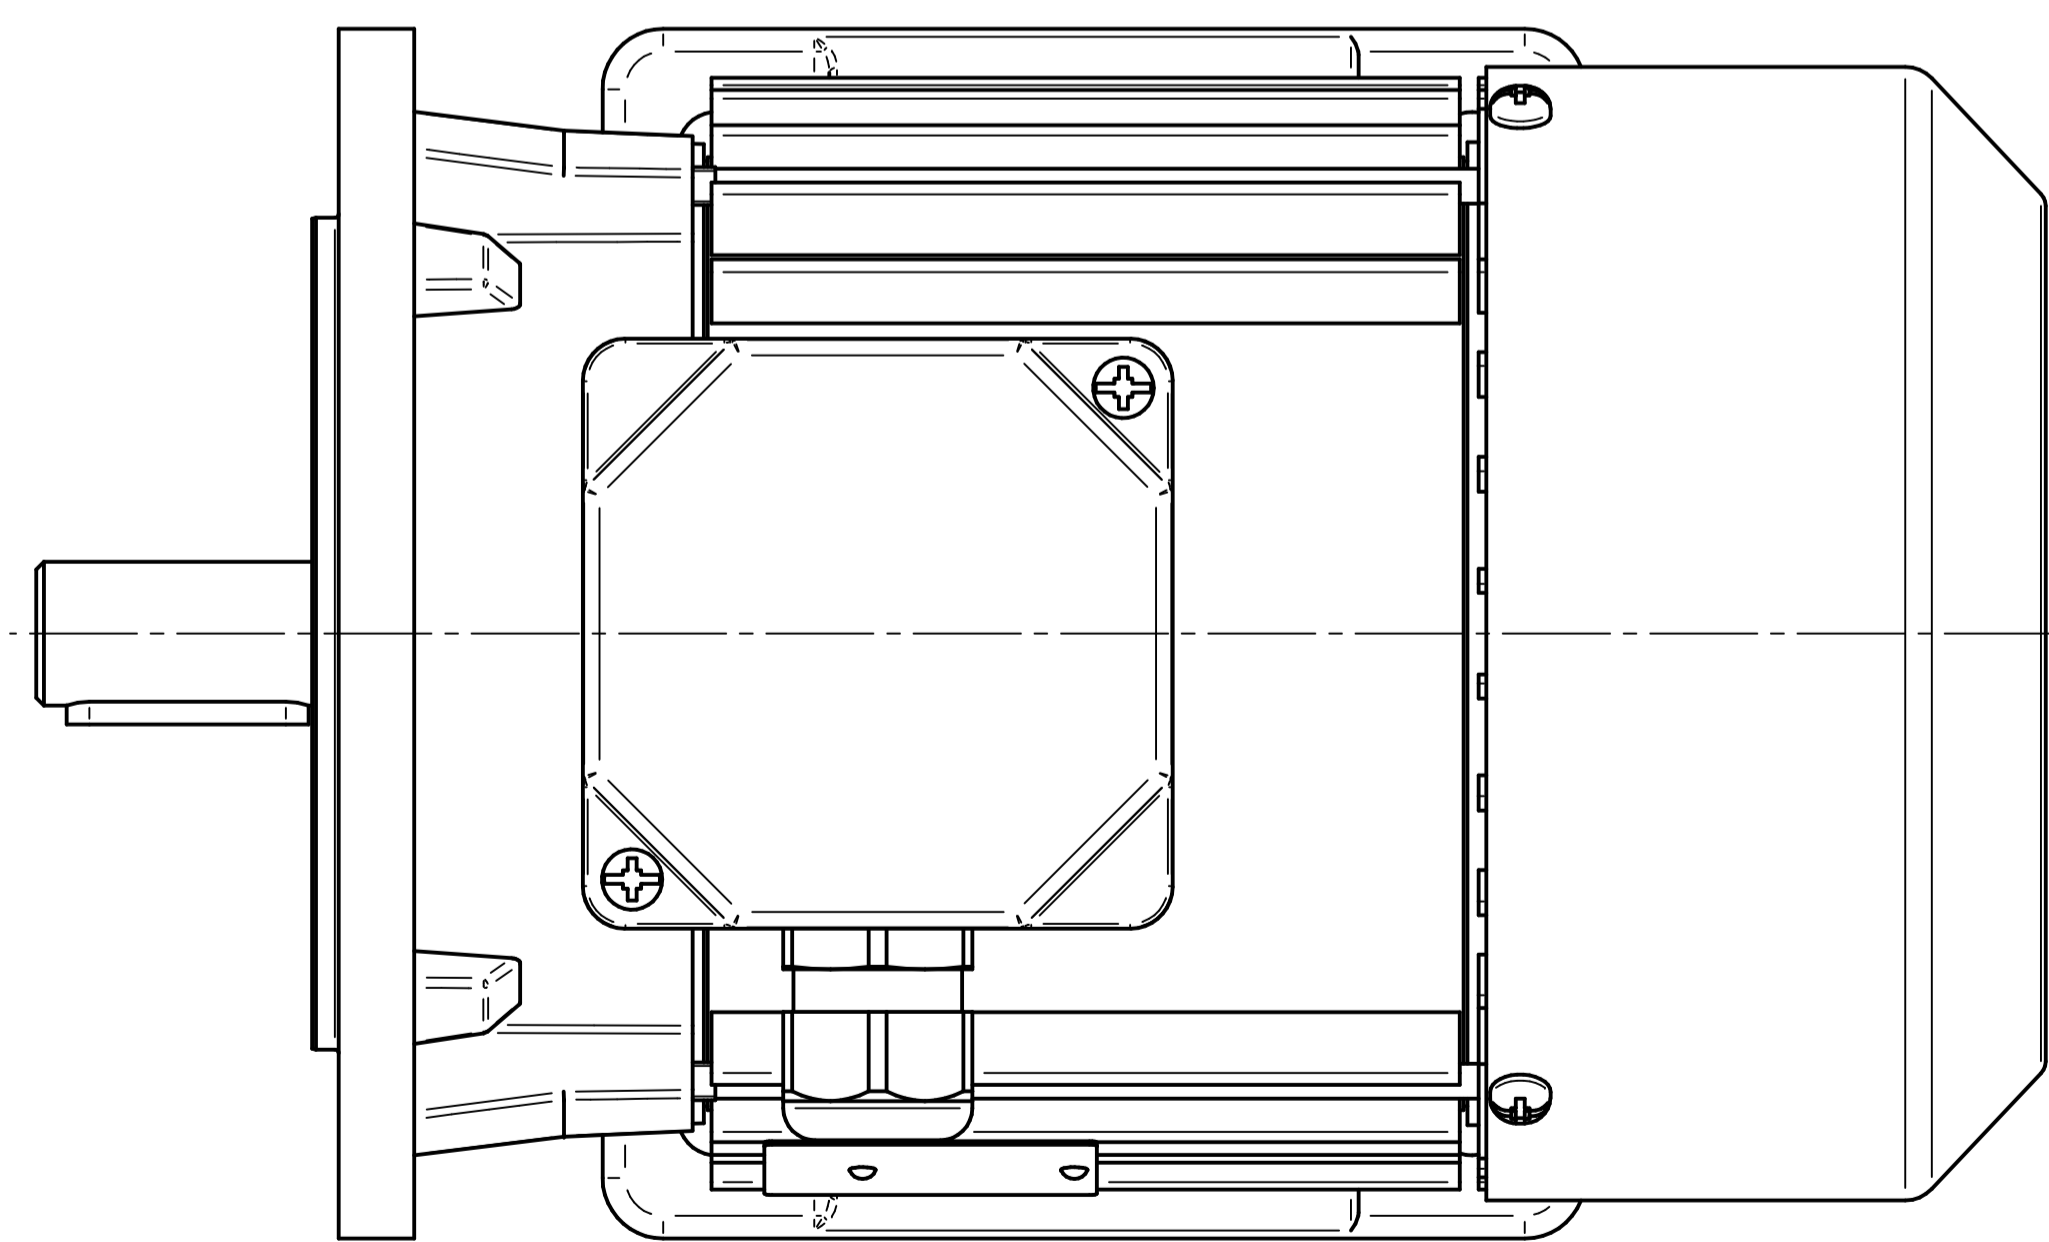

1:2

Cantoni®
GROUP

BESEL S.A.
FABRYKA SILNIKÓW ELEKTRYCZNYCH

Motor type

2SIEL80-2A1

Scale

1:1