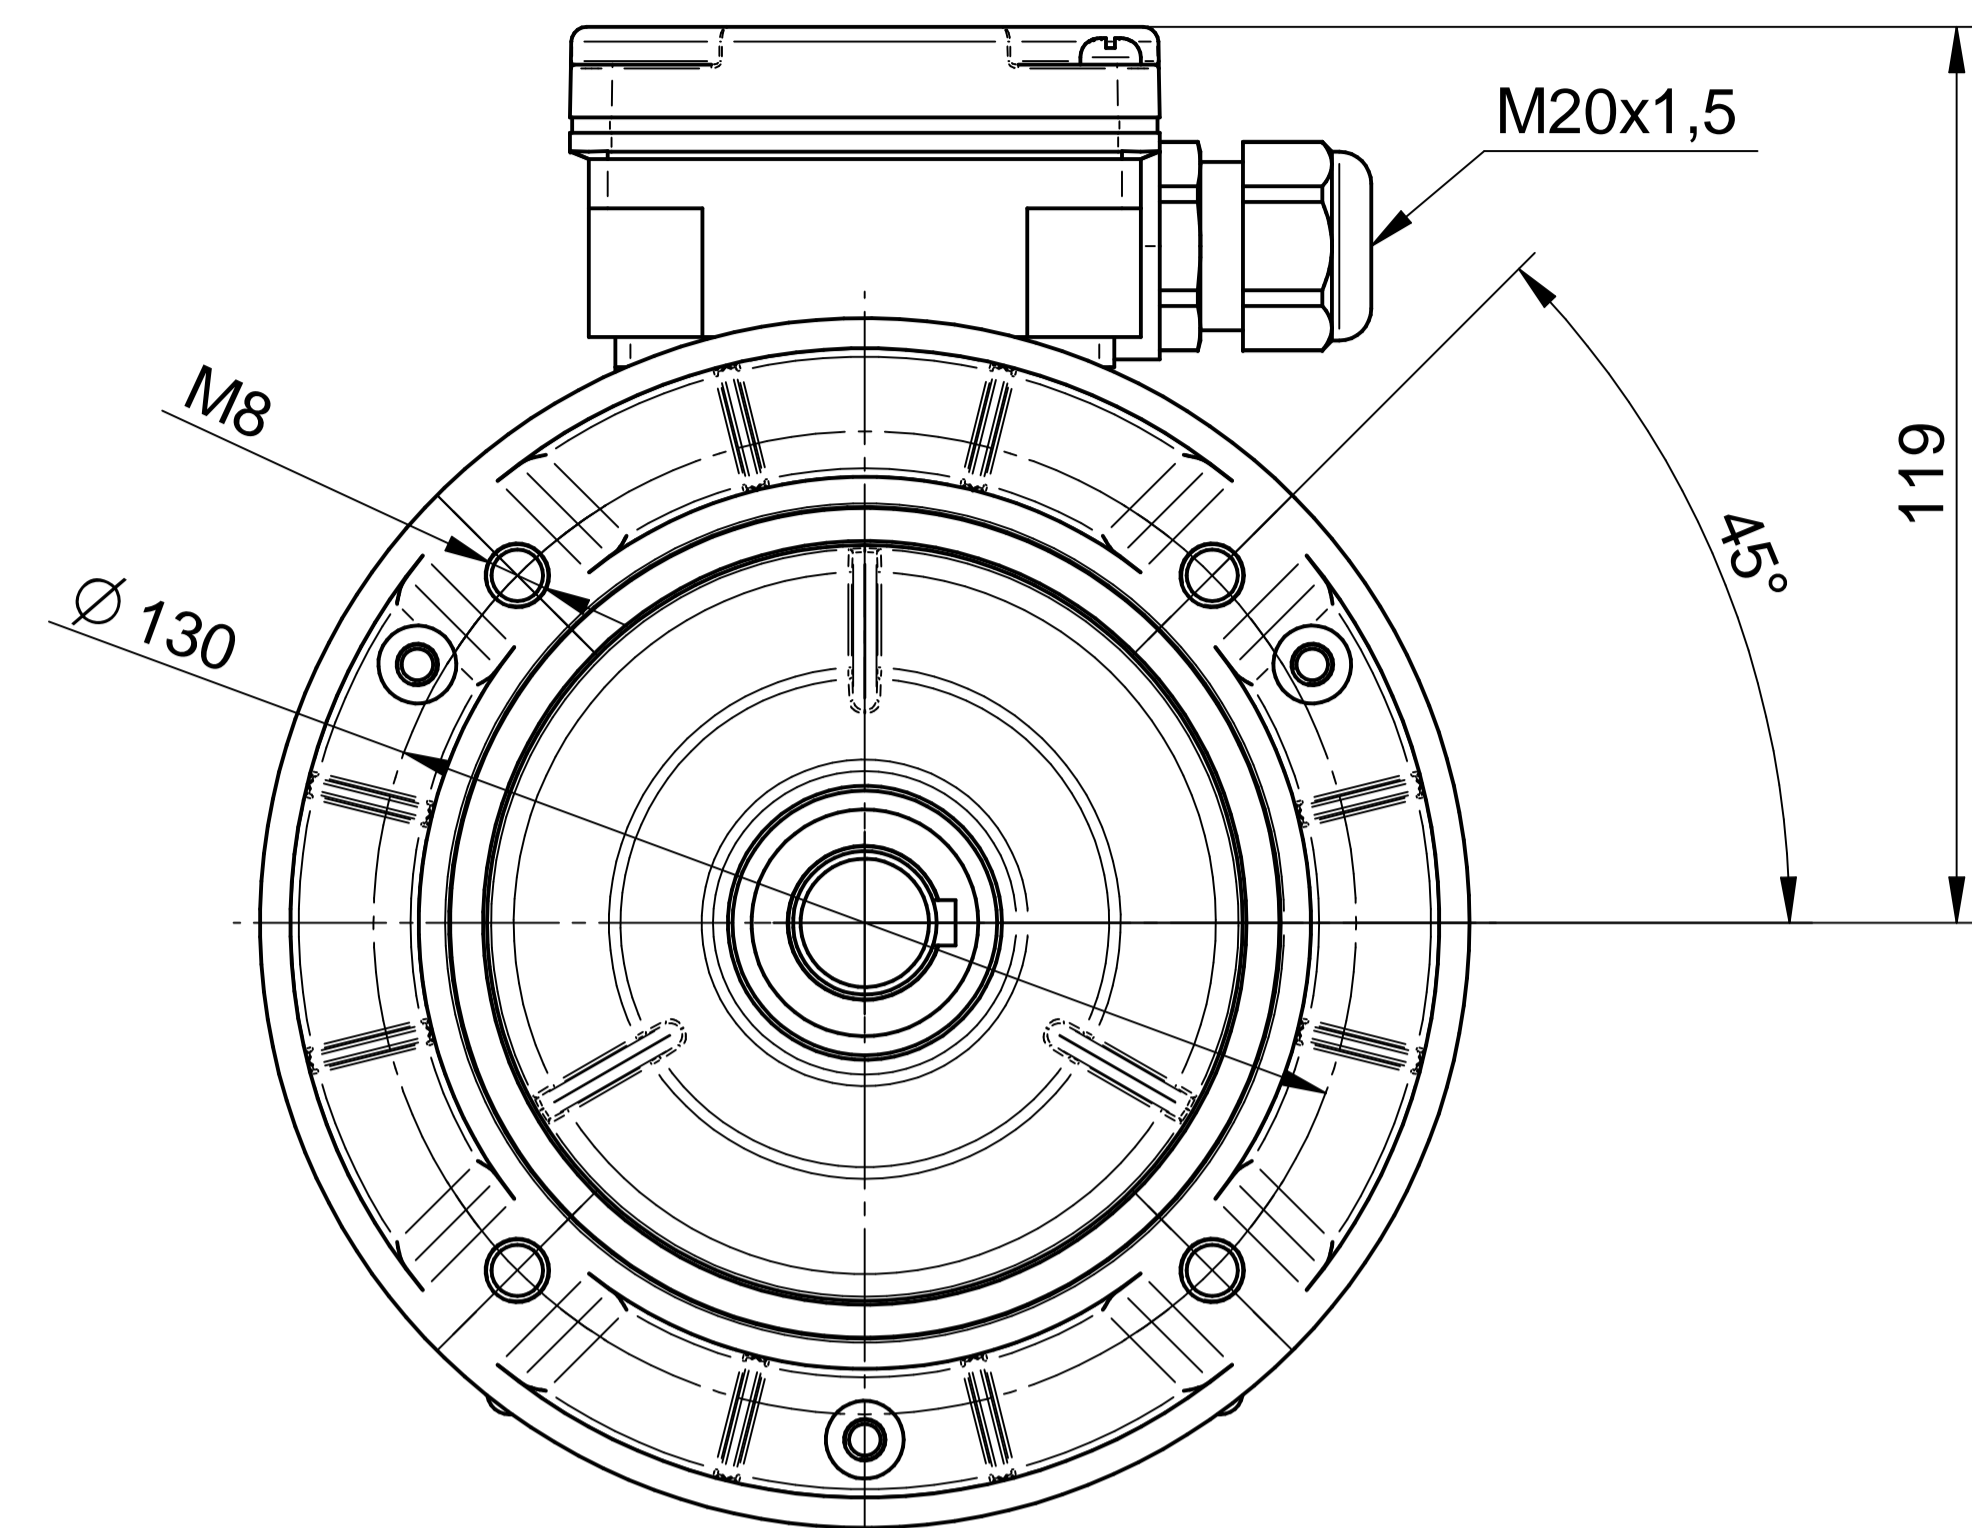

1:2

Cantoni®
GROUP

BESEL S.A.
FABRYKA SILNIKÓW ELEKTRYCZNYCH

Motor type

2SIEK80-2A1

Scale

1:1