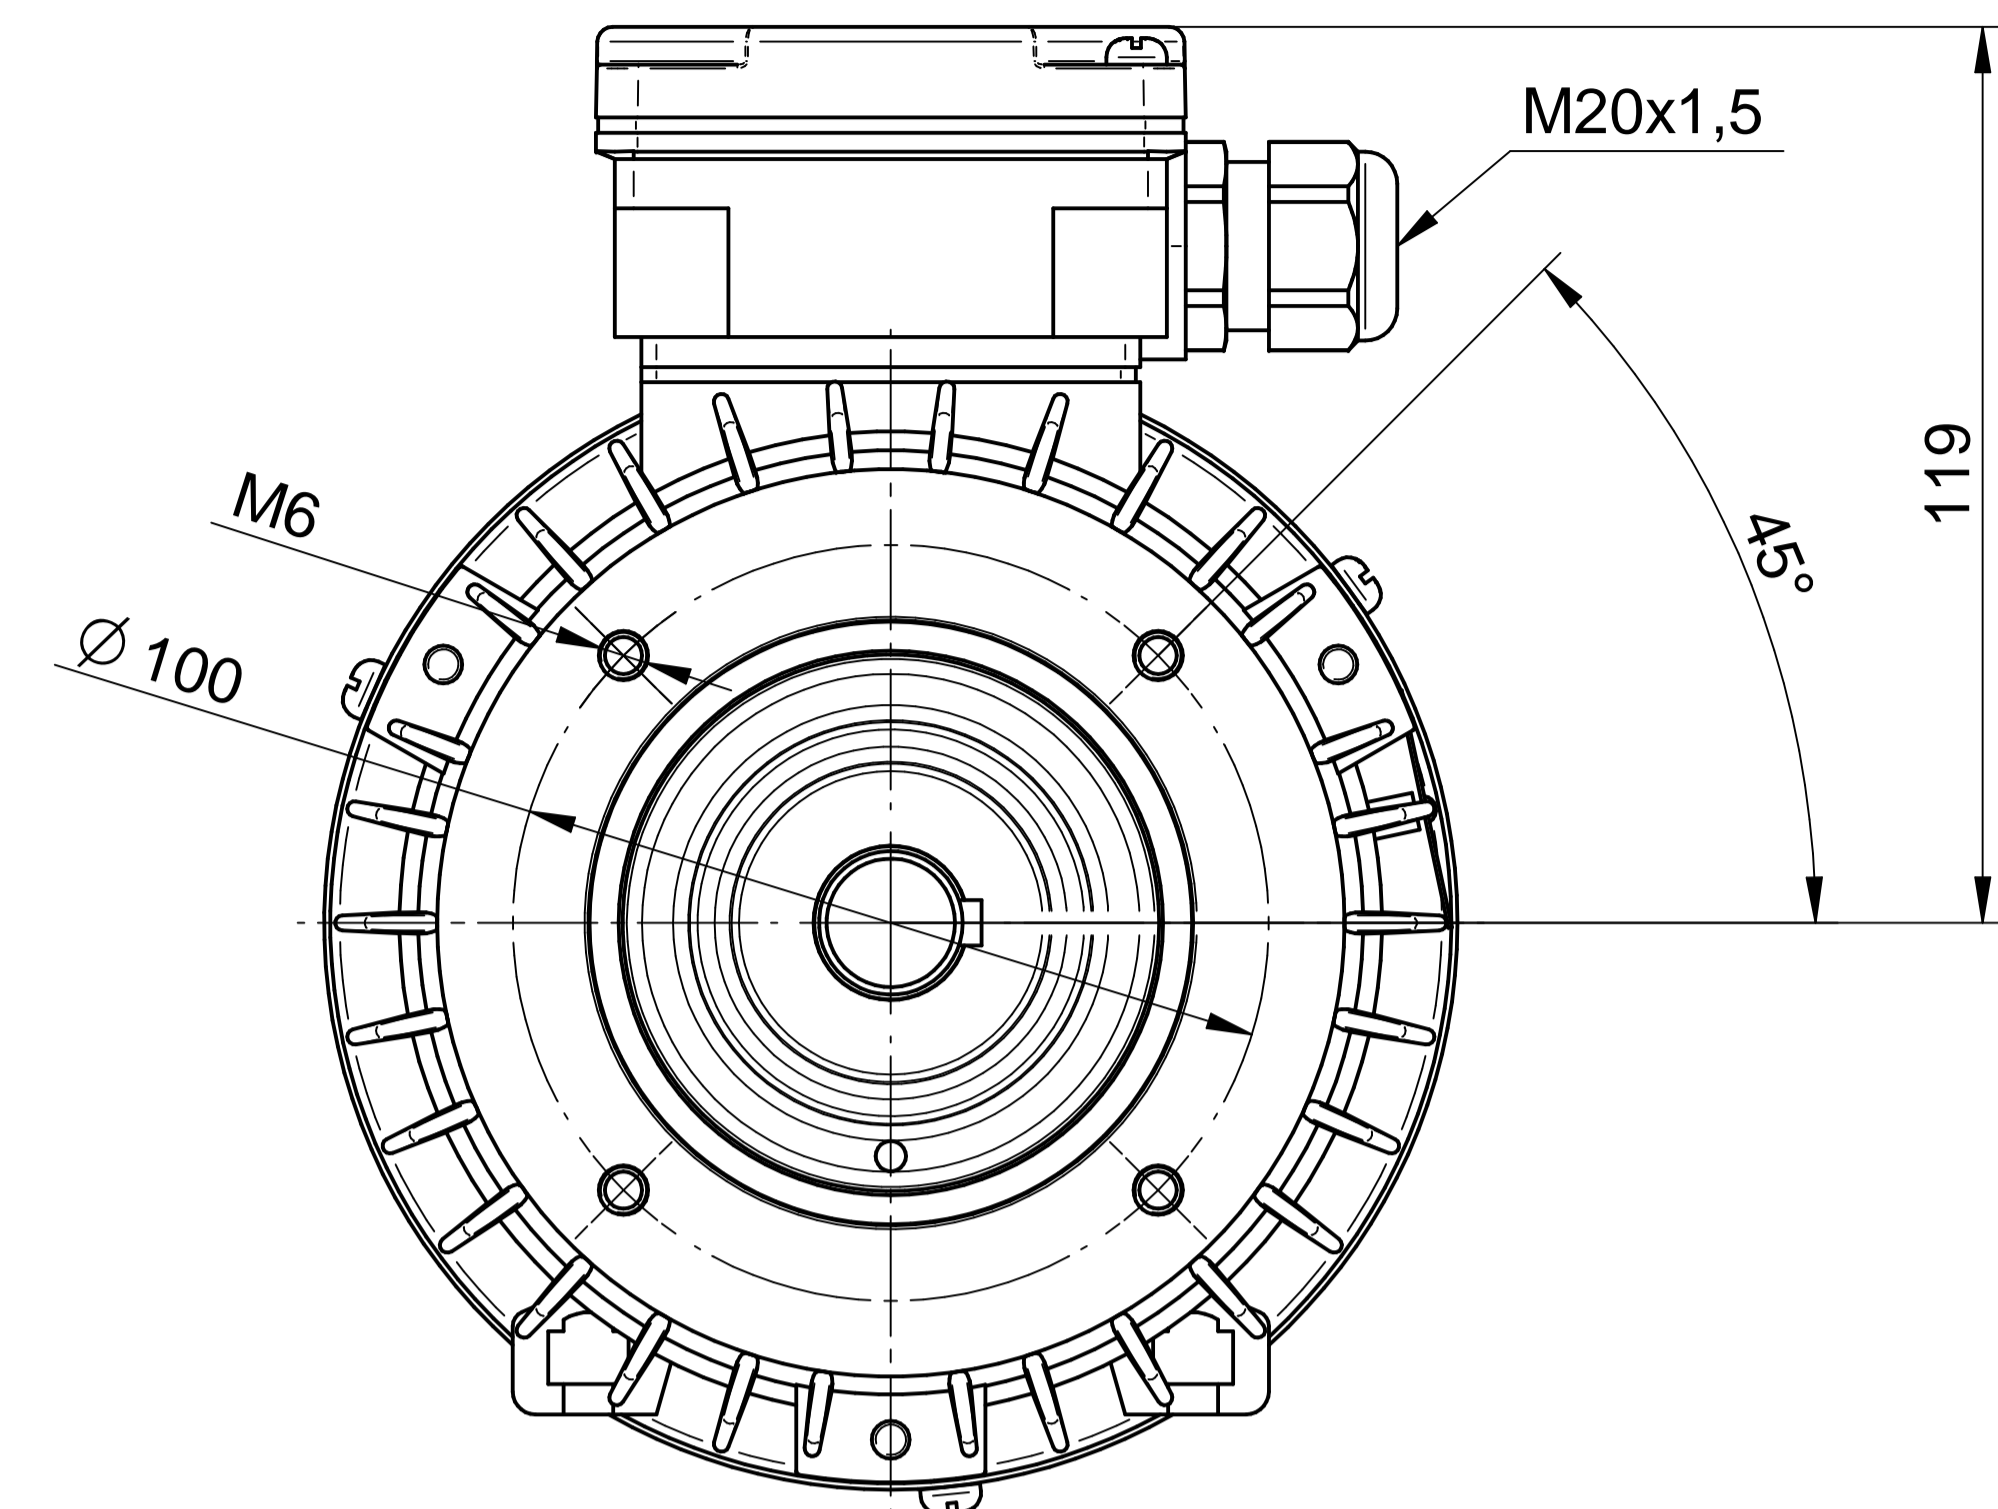

2SIEK80-2A

Scale

1:1

1:2

Cantoni[®]
GROUP

BESEL S.A.
FABRYKA SILNIKÓW ELEKTRYCZNYCH

Motor type

2SIEK80-2A2