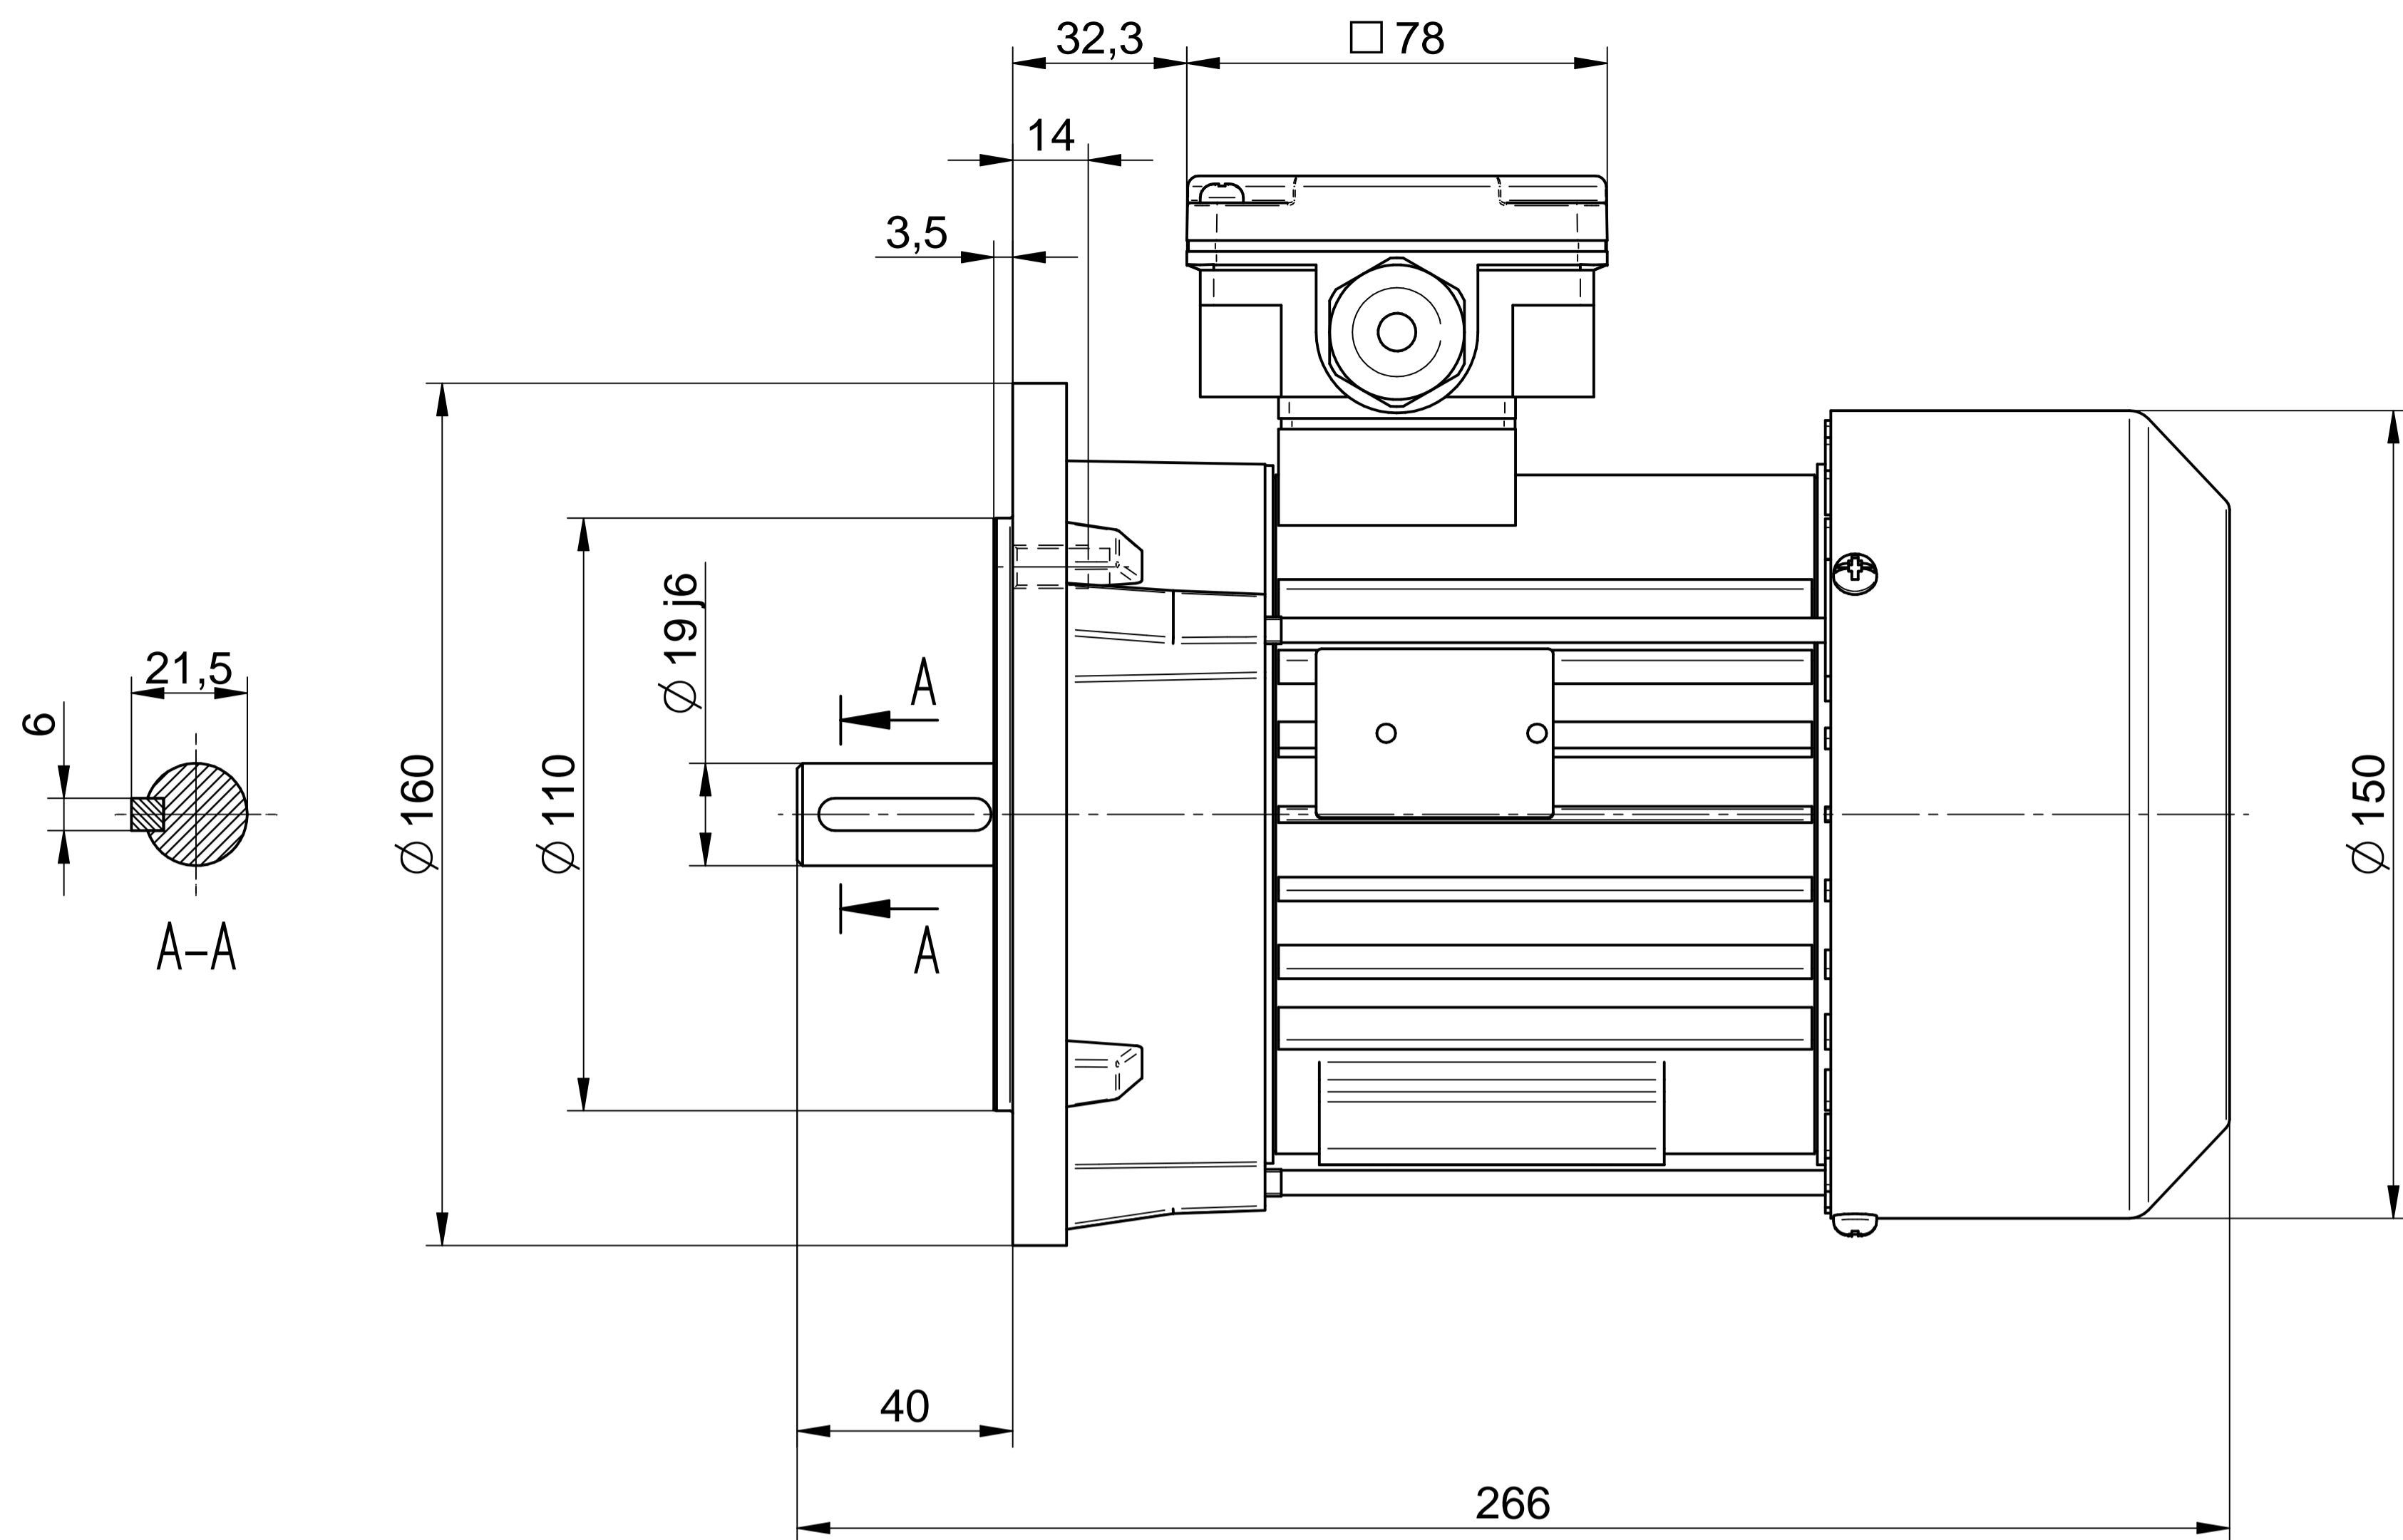

1:2

Cantoni®
GROUP

BESEL S.A.
FABRYKA SILNIKÓW ELEKTRYCZNYCH

Motor type

2SIEK80-2A1

Scale

1:1