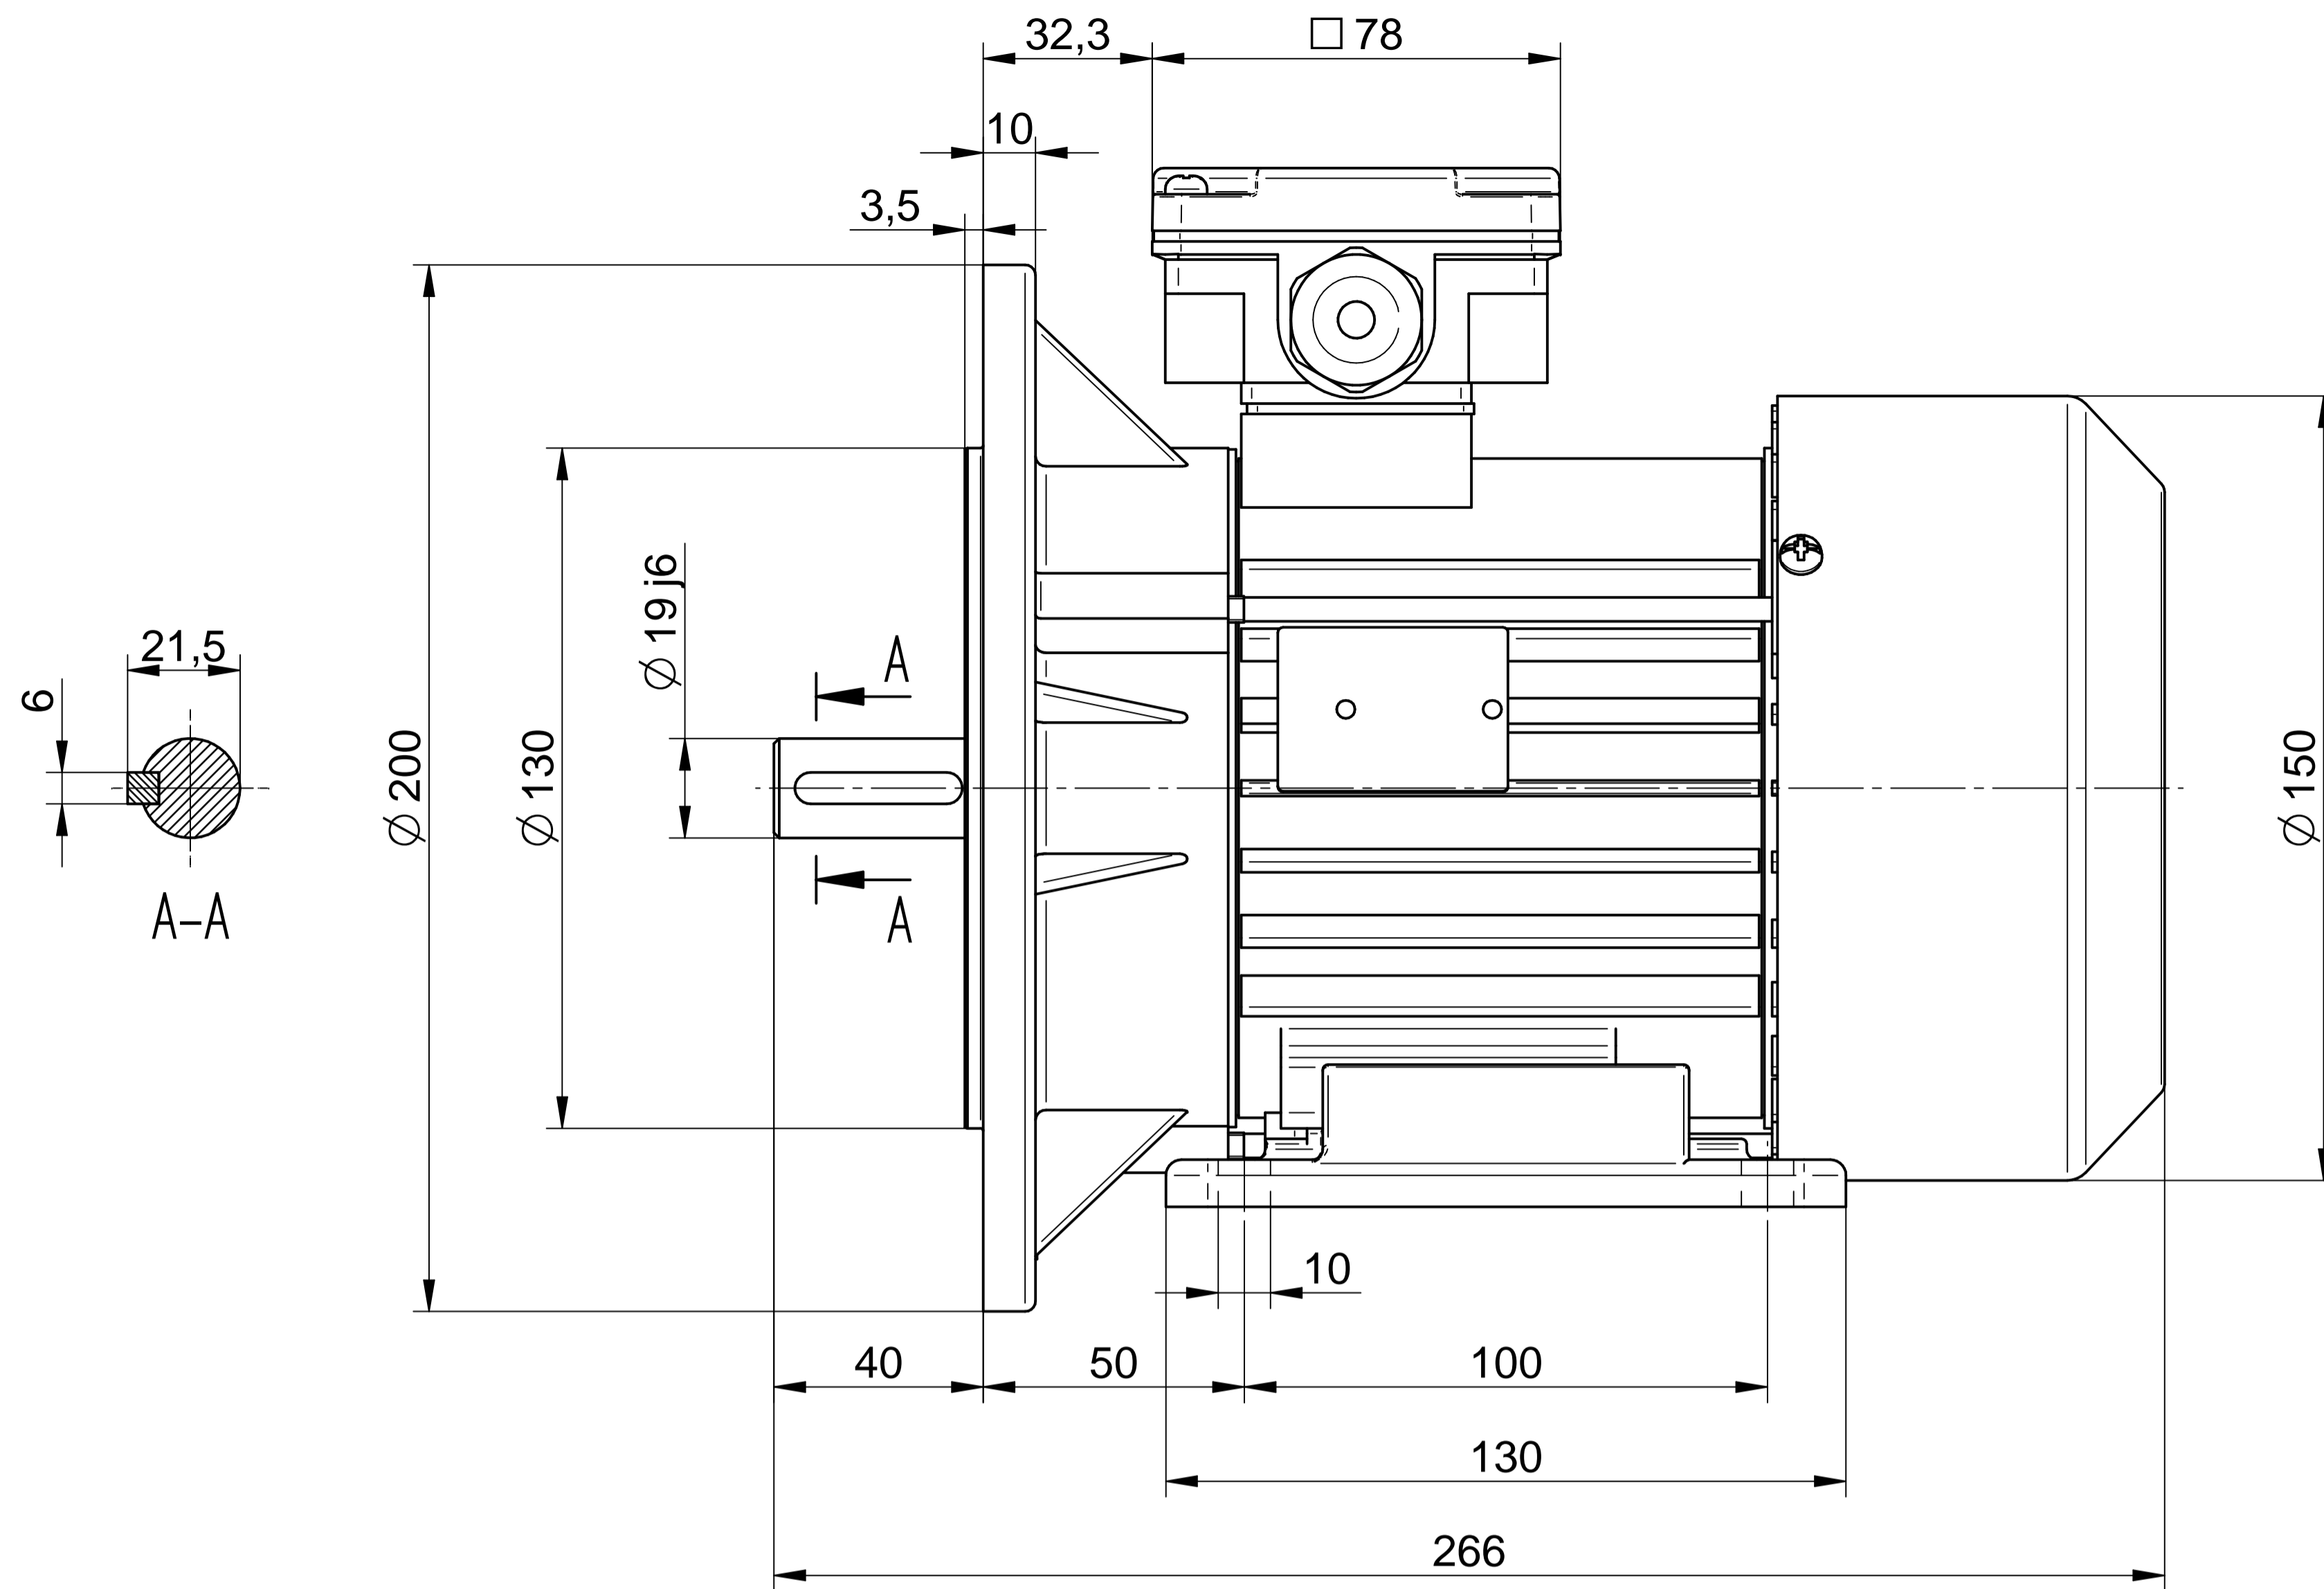

Cantoni®
GROUP

BESEL S.A.
FABRYKA SILNIKÓW ELEKTRYCZNYCH

Motor type

2SIEL80-2A

Scale

1:1