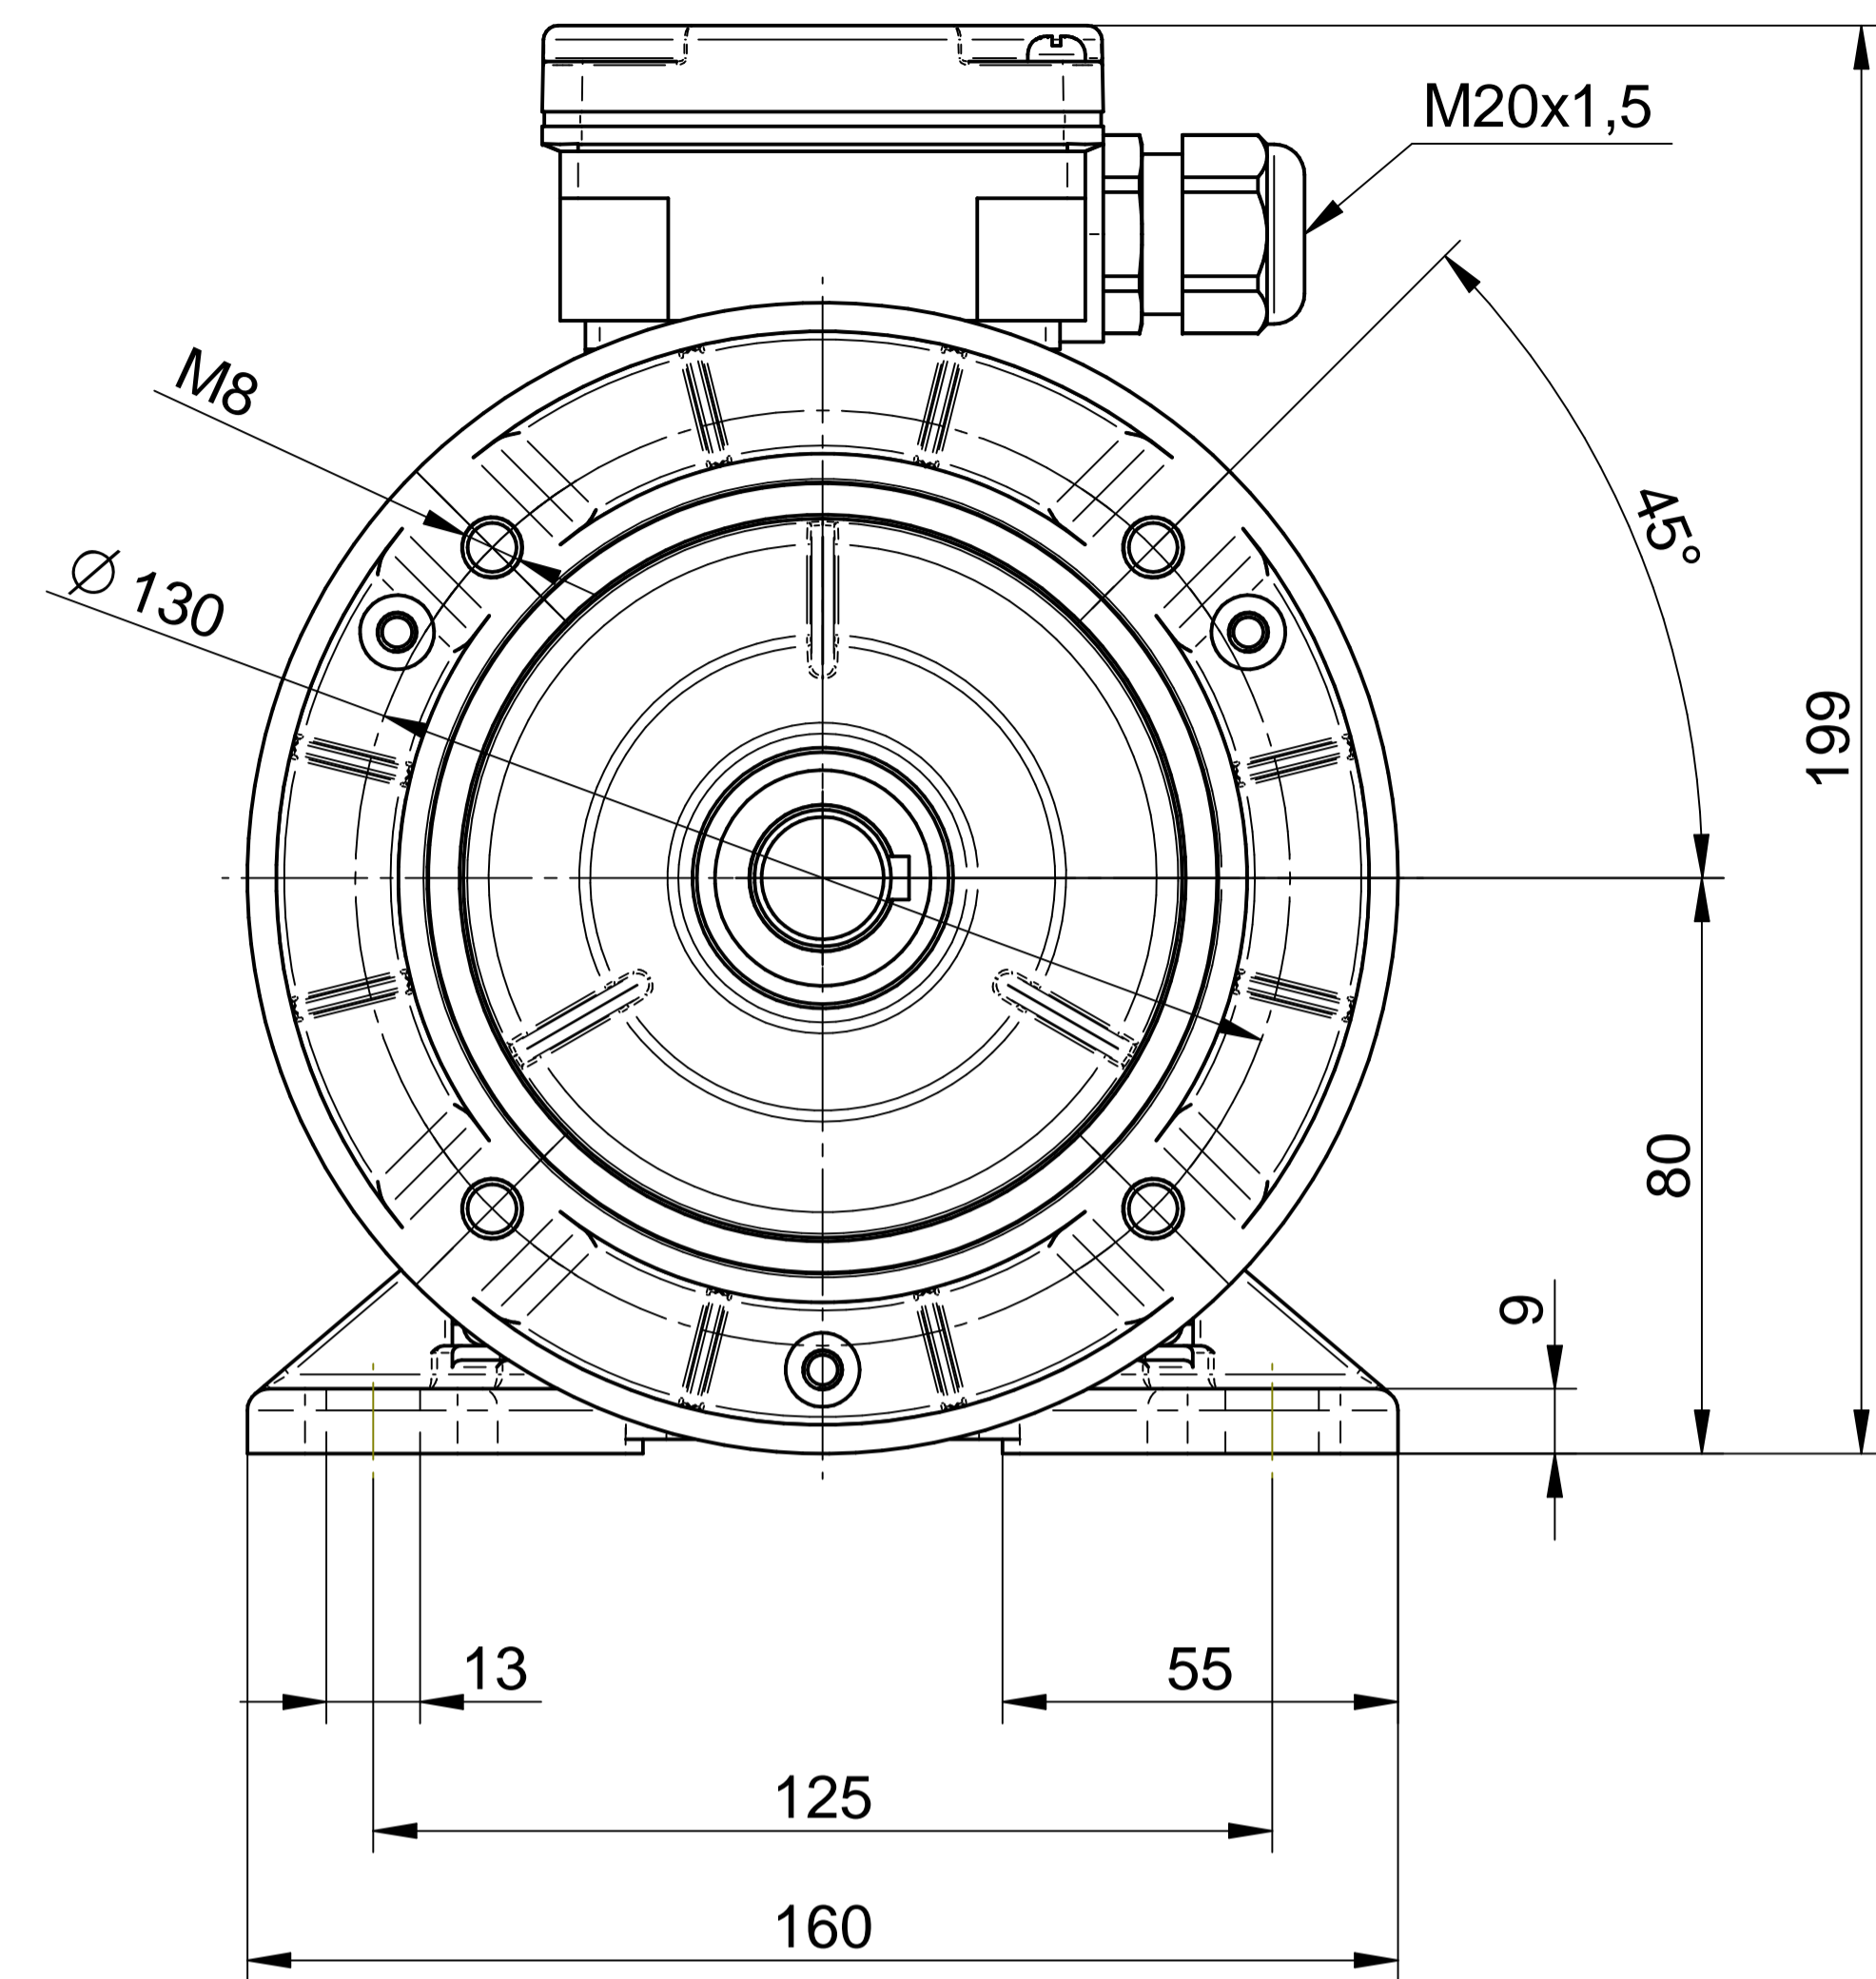

1:2

Cantoni®
GROUP

BESEL S.A.
FABRYKA SILNIKÓW ELEKTRYCZNYCH

Motor type

2SIEL80-2A1

Scale

1:1