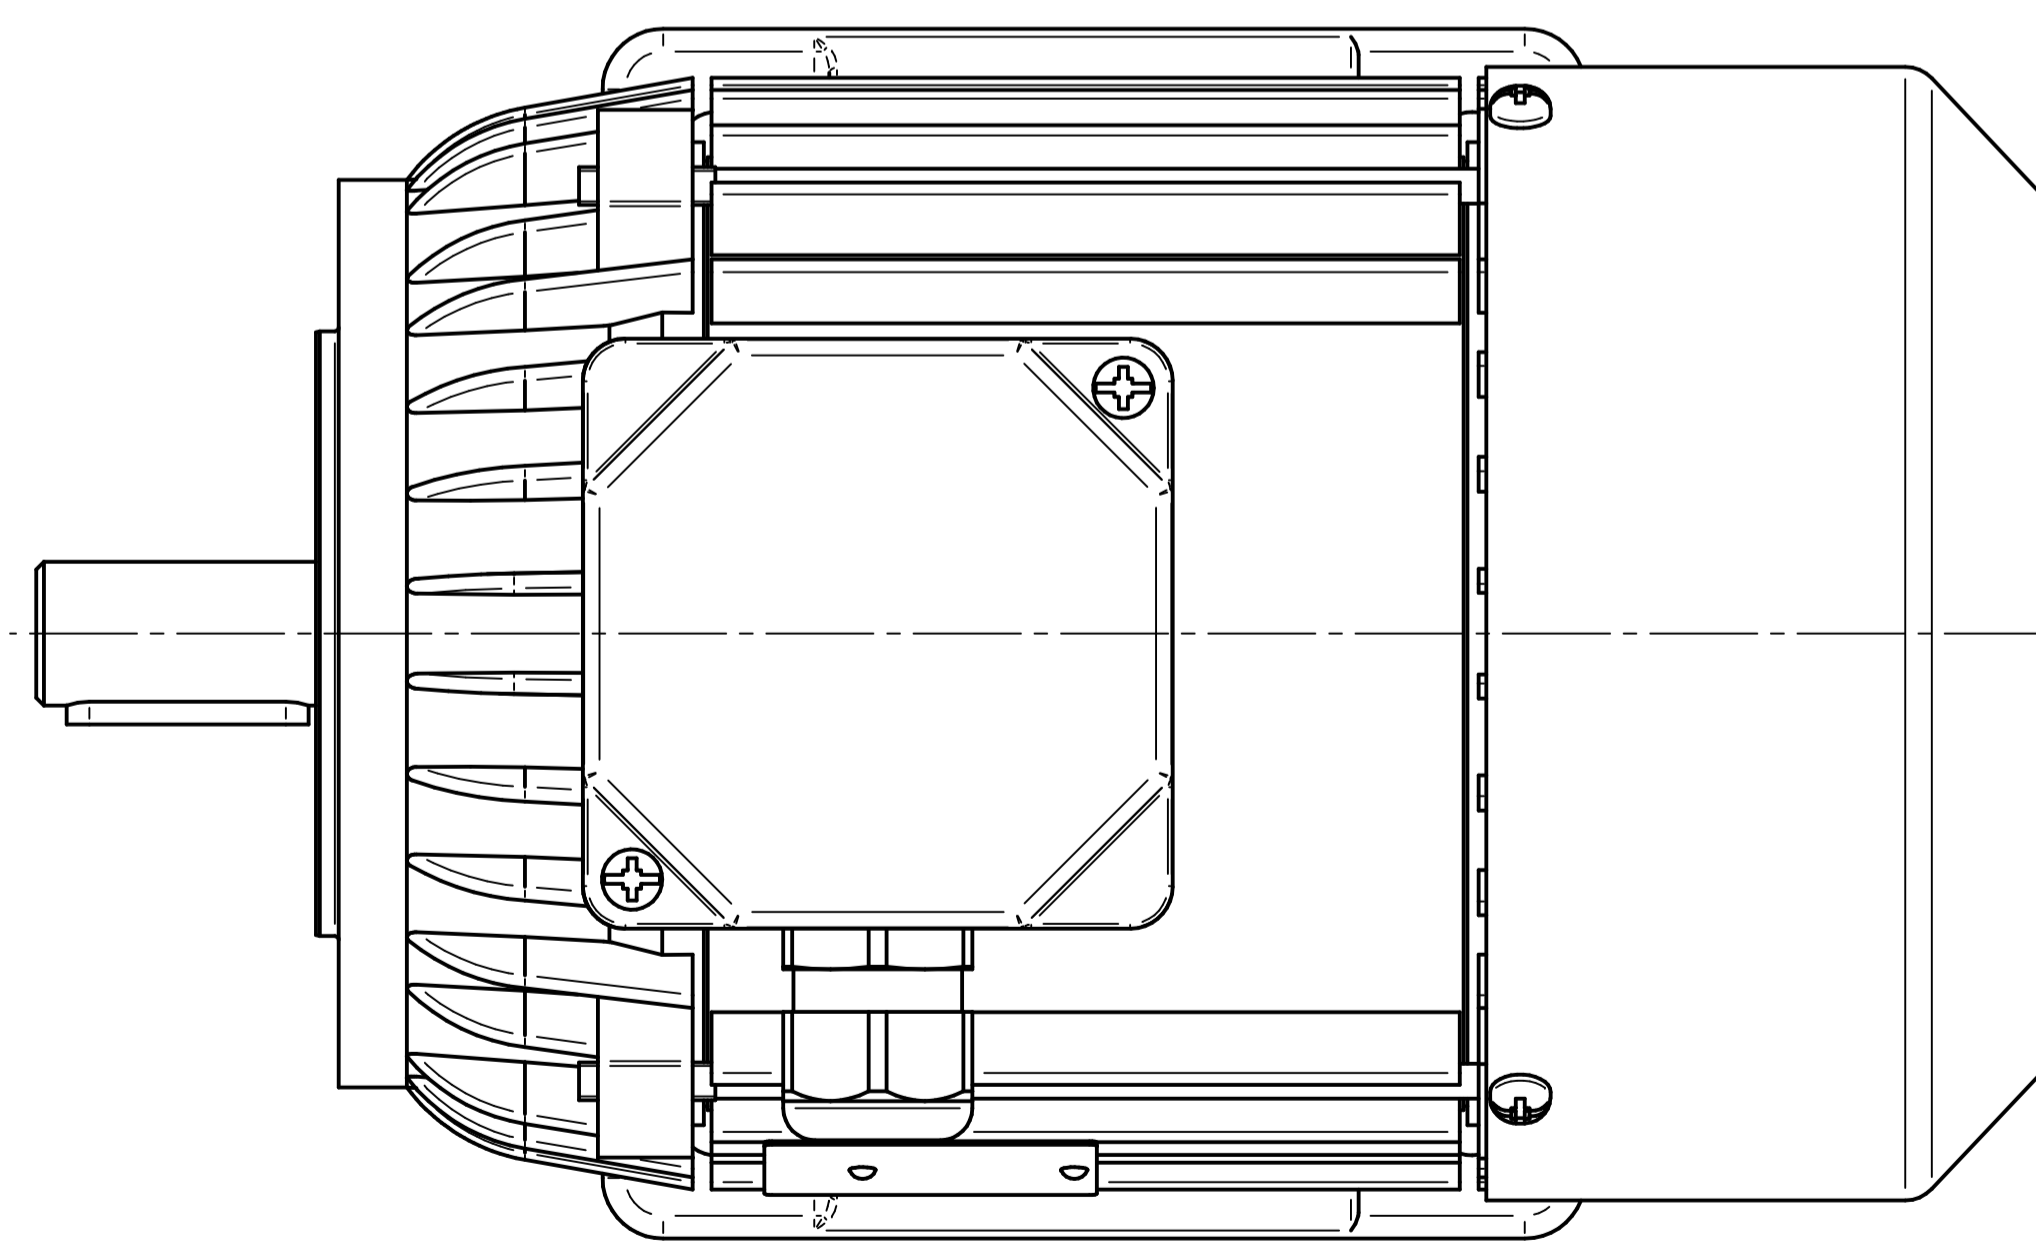

1:2

Cantoni[®]
GROUP

BESEL S.A.
FABRYKA SILNIKÓW ELEKTRYCZNYCH

Motor type

2SIE80-2A

Scale

1:1

1:2