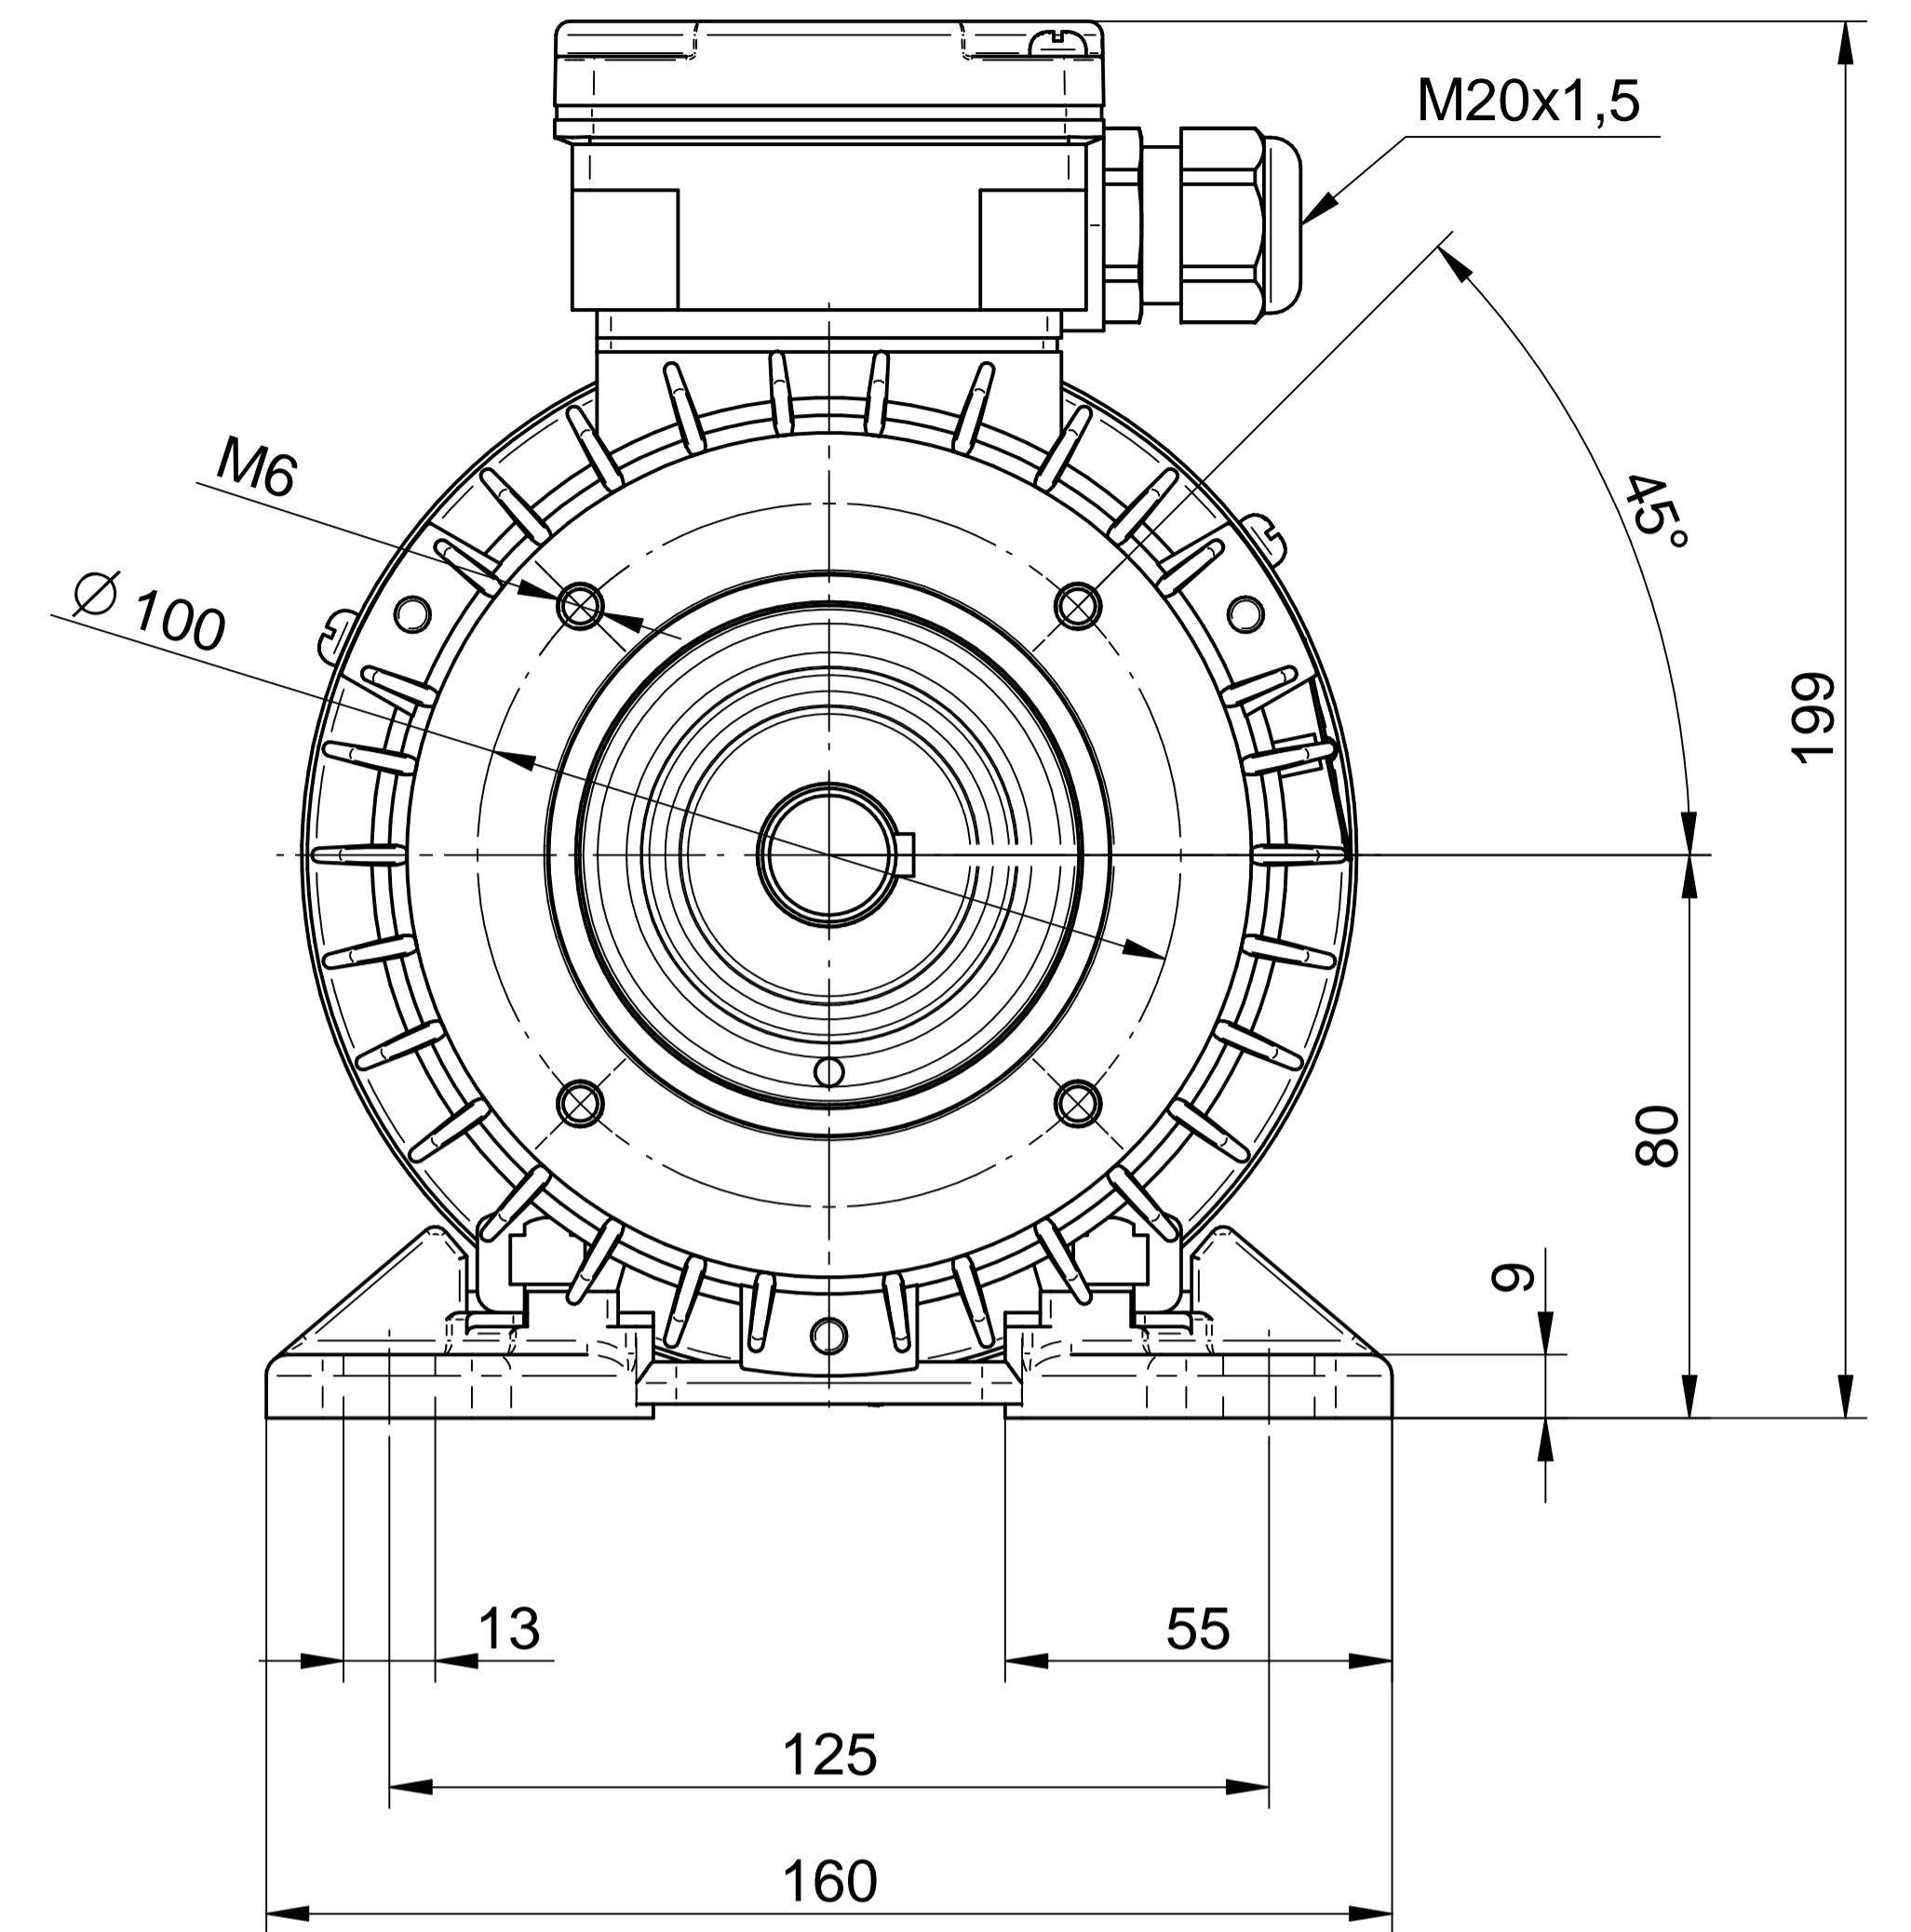

1:2

Cantoni[®]
GROUP

BESEL S.A.
FABRYKA SILNIKÓW ELEKTRYCZNYCH

Motor type

2SIE80-2A

Scale

1:1

1:2