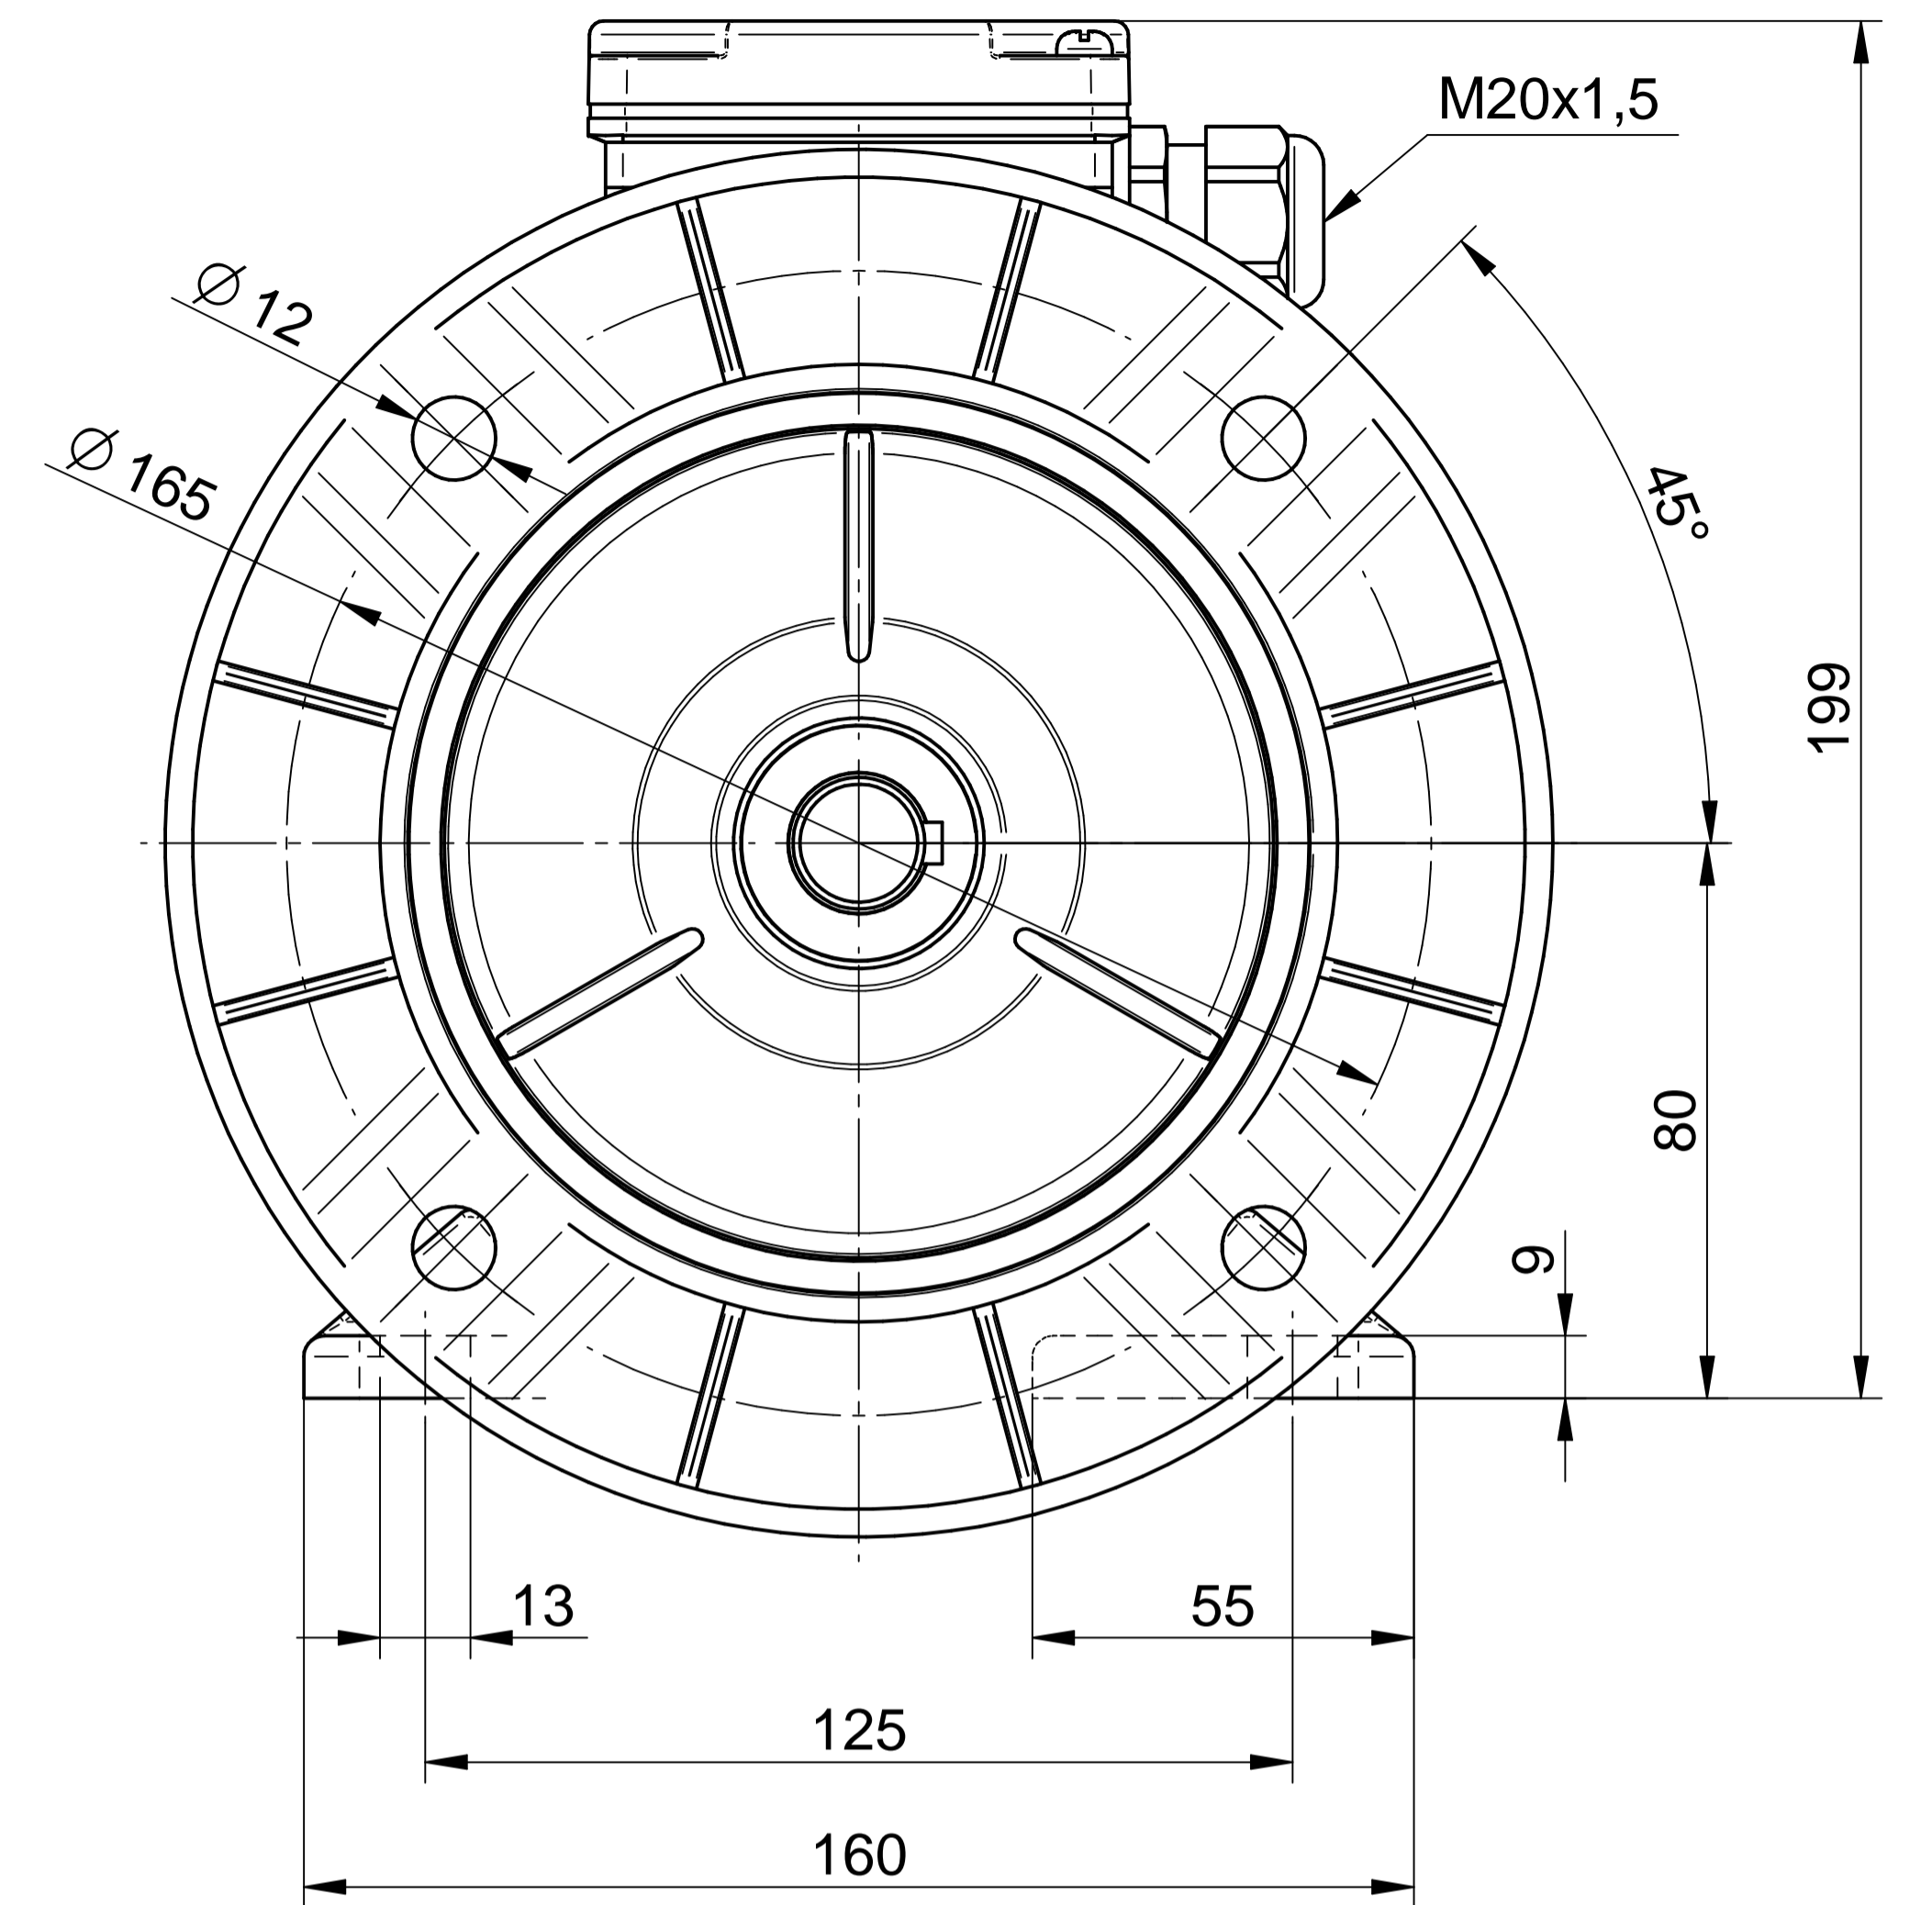

Cantoni®
GROUP

BESEL S.A.
FABRYKA SILNIKÓW ELEKTRYCZNYCH

Motor type

2SIEL80-2A

Scale

1:1