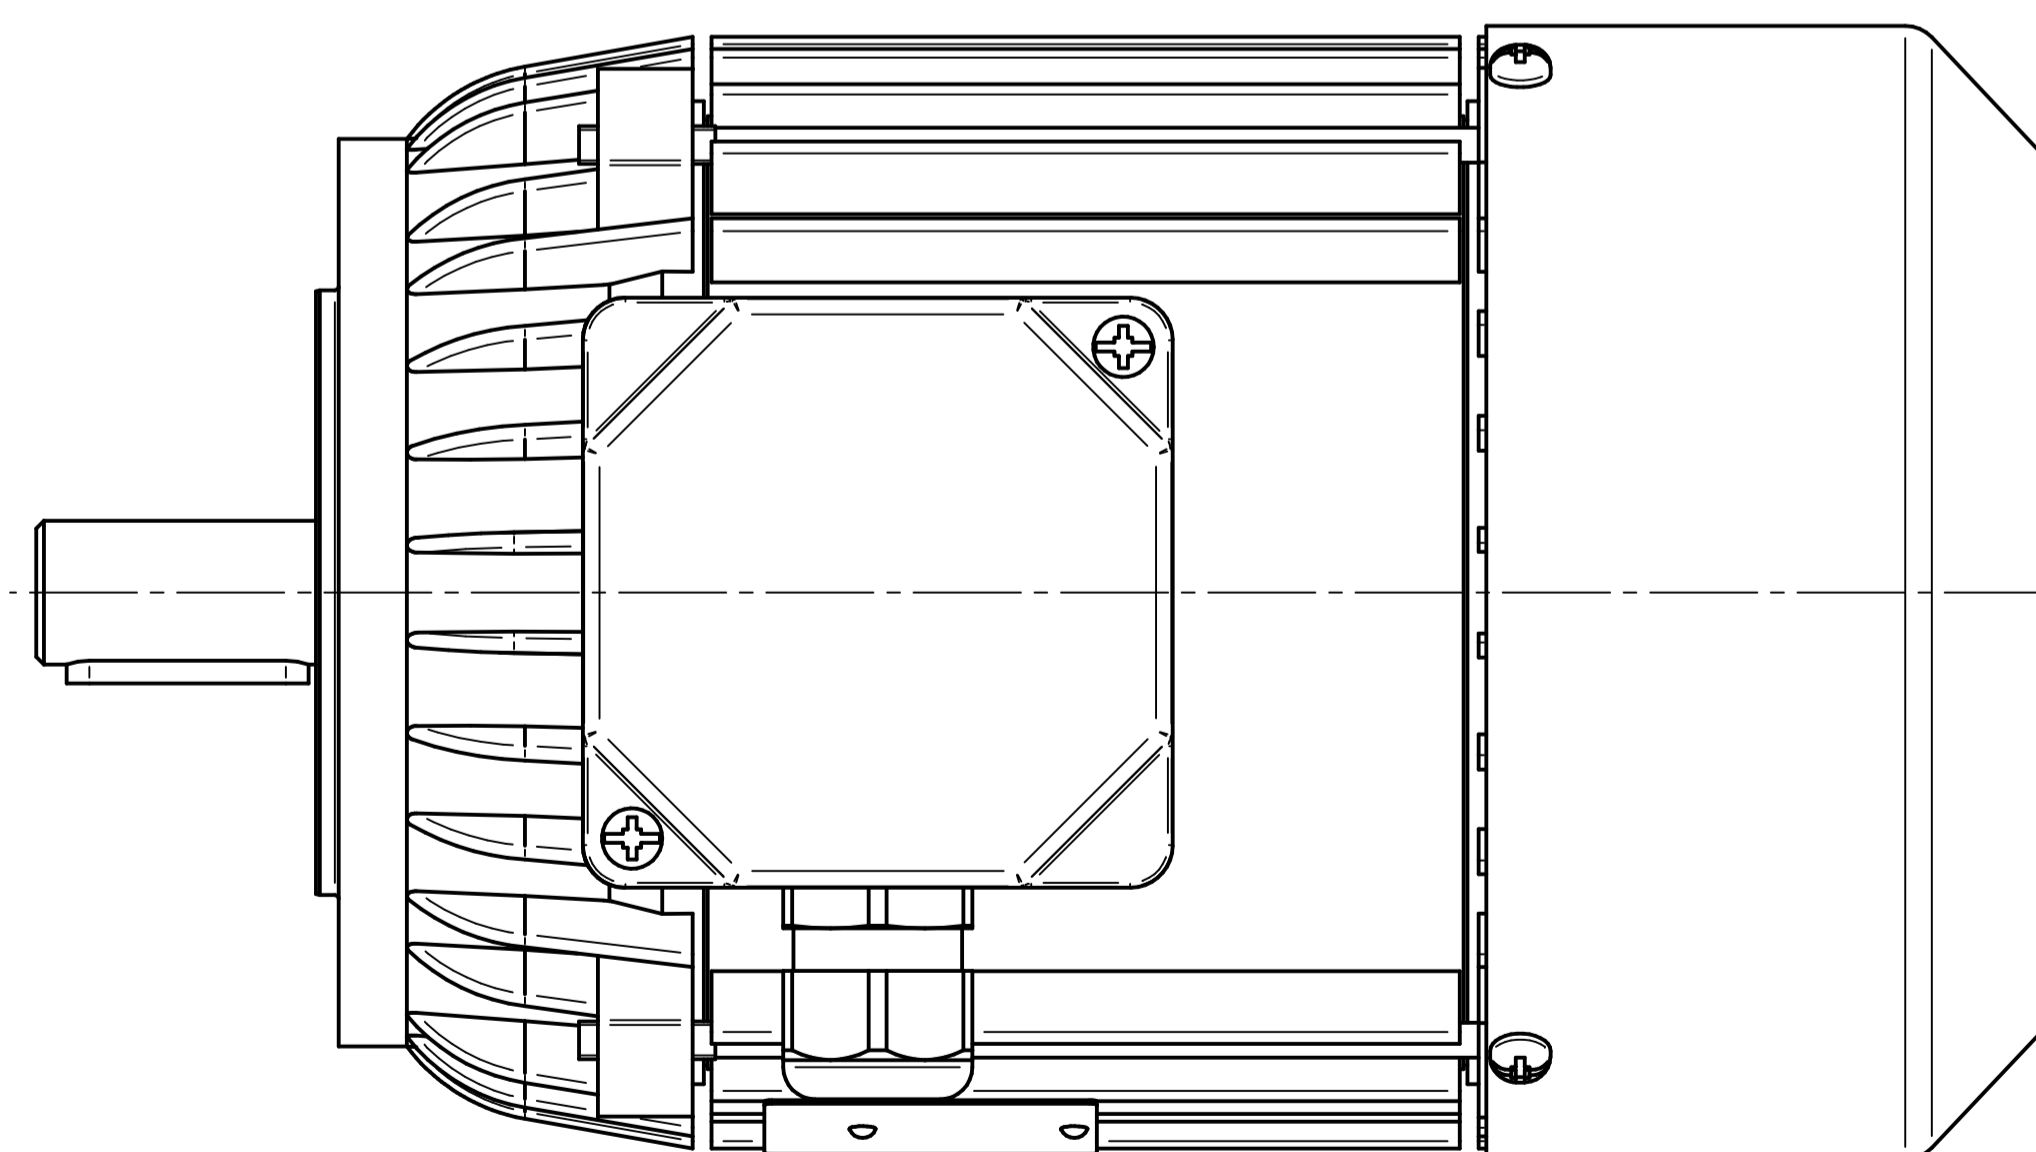

2SIEK80-2A

Scale

1:1

1:2

Cantoni[®]
GROUP

BESEL S.A.
FABRYKA SILNIKÓW ELEKTRYCZNYCH

Motor type

2SIEK80-2A2