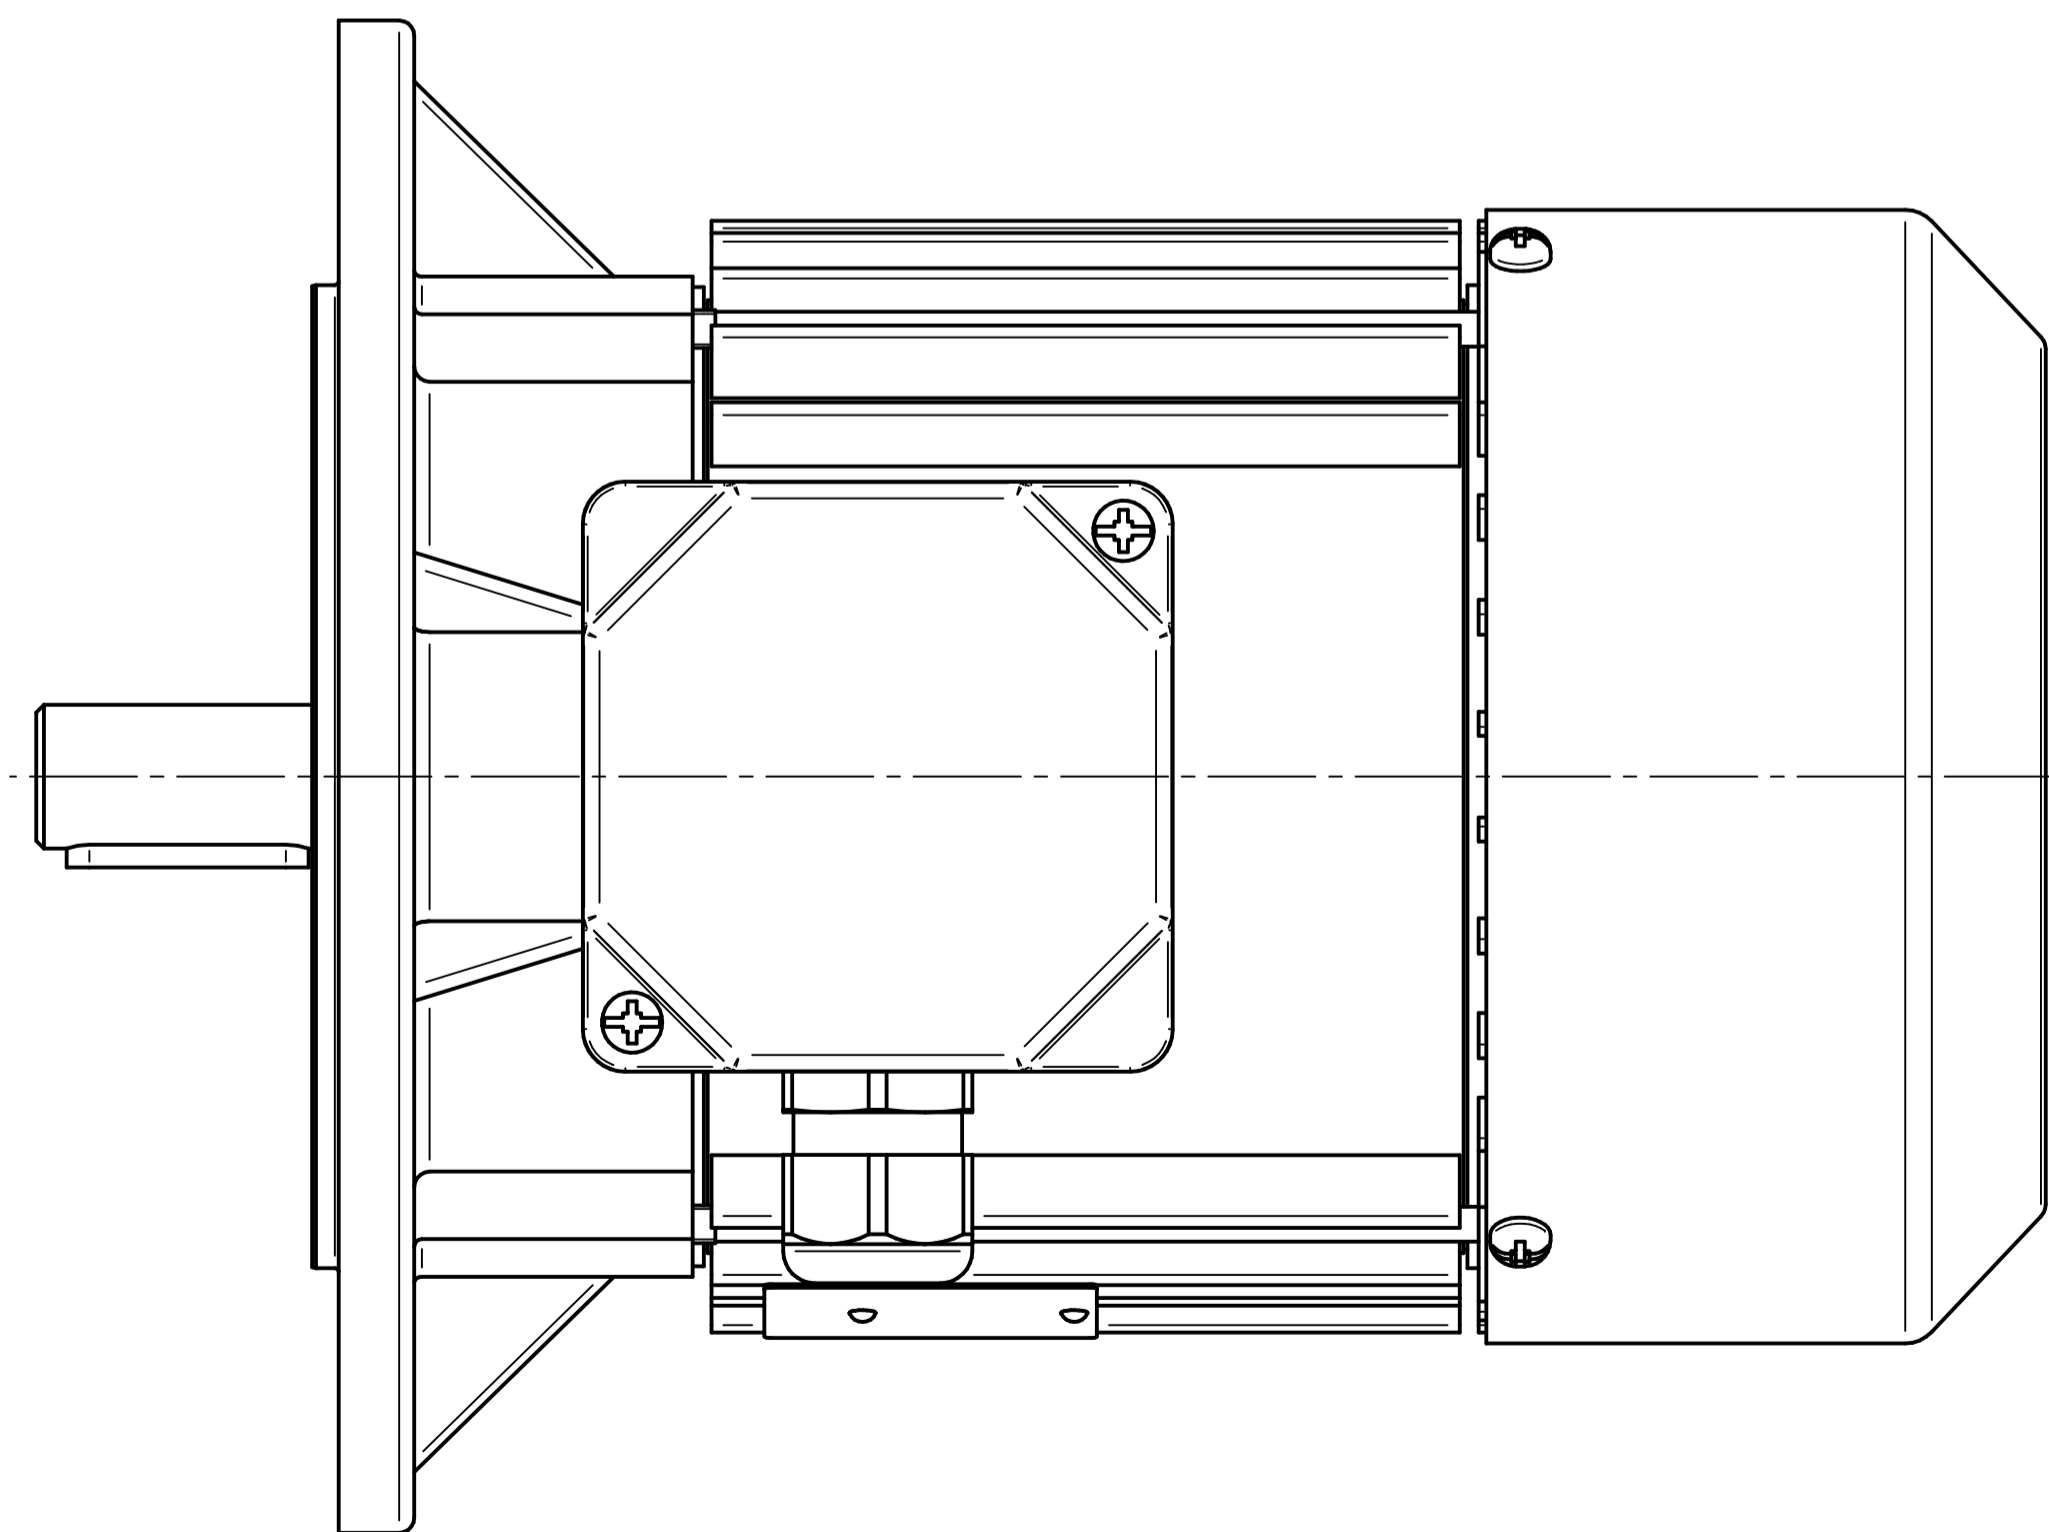

Cantoni®
GROUP

BESEL S.A.
FABRYKA SILNIKÓW ELEKTRYCZNYCH

Motor type

2SIEK80-2A

Scale

1:1