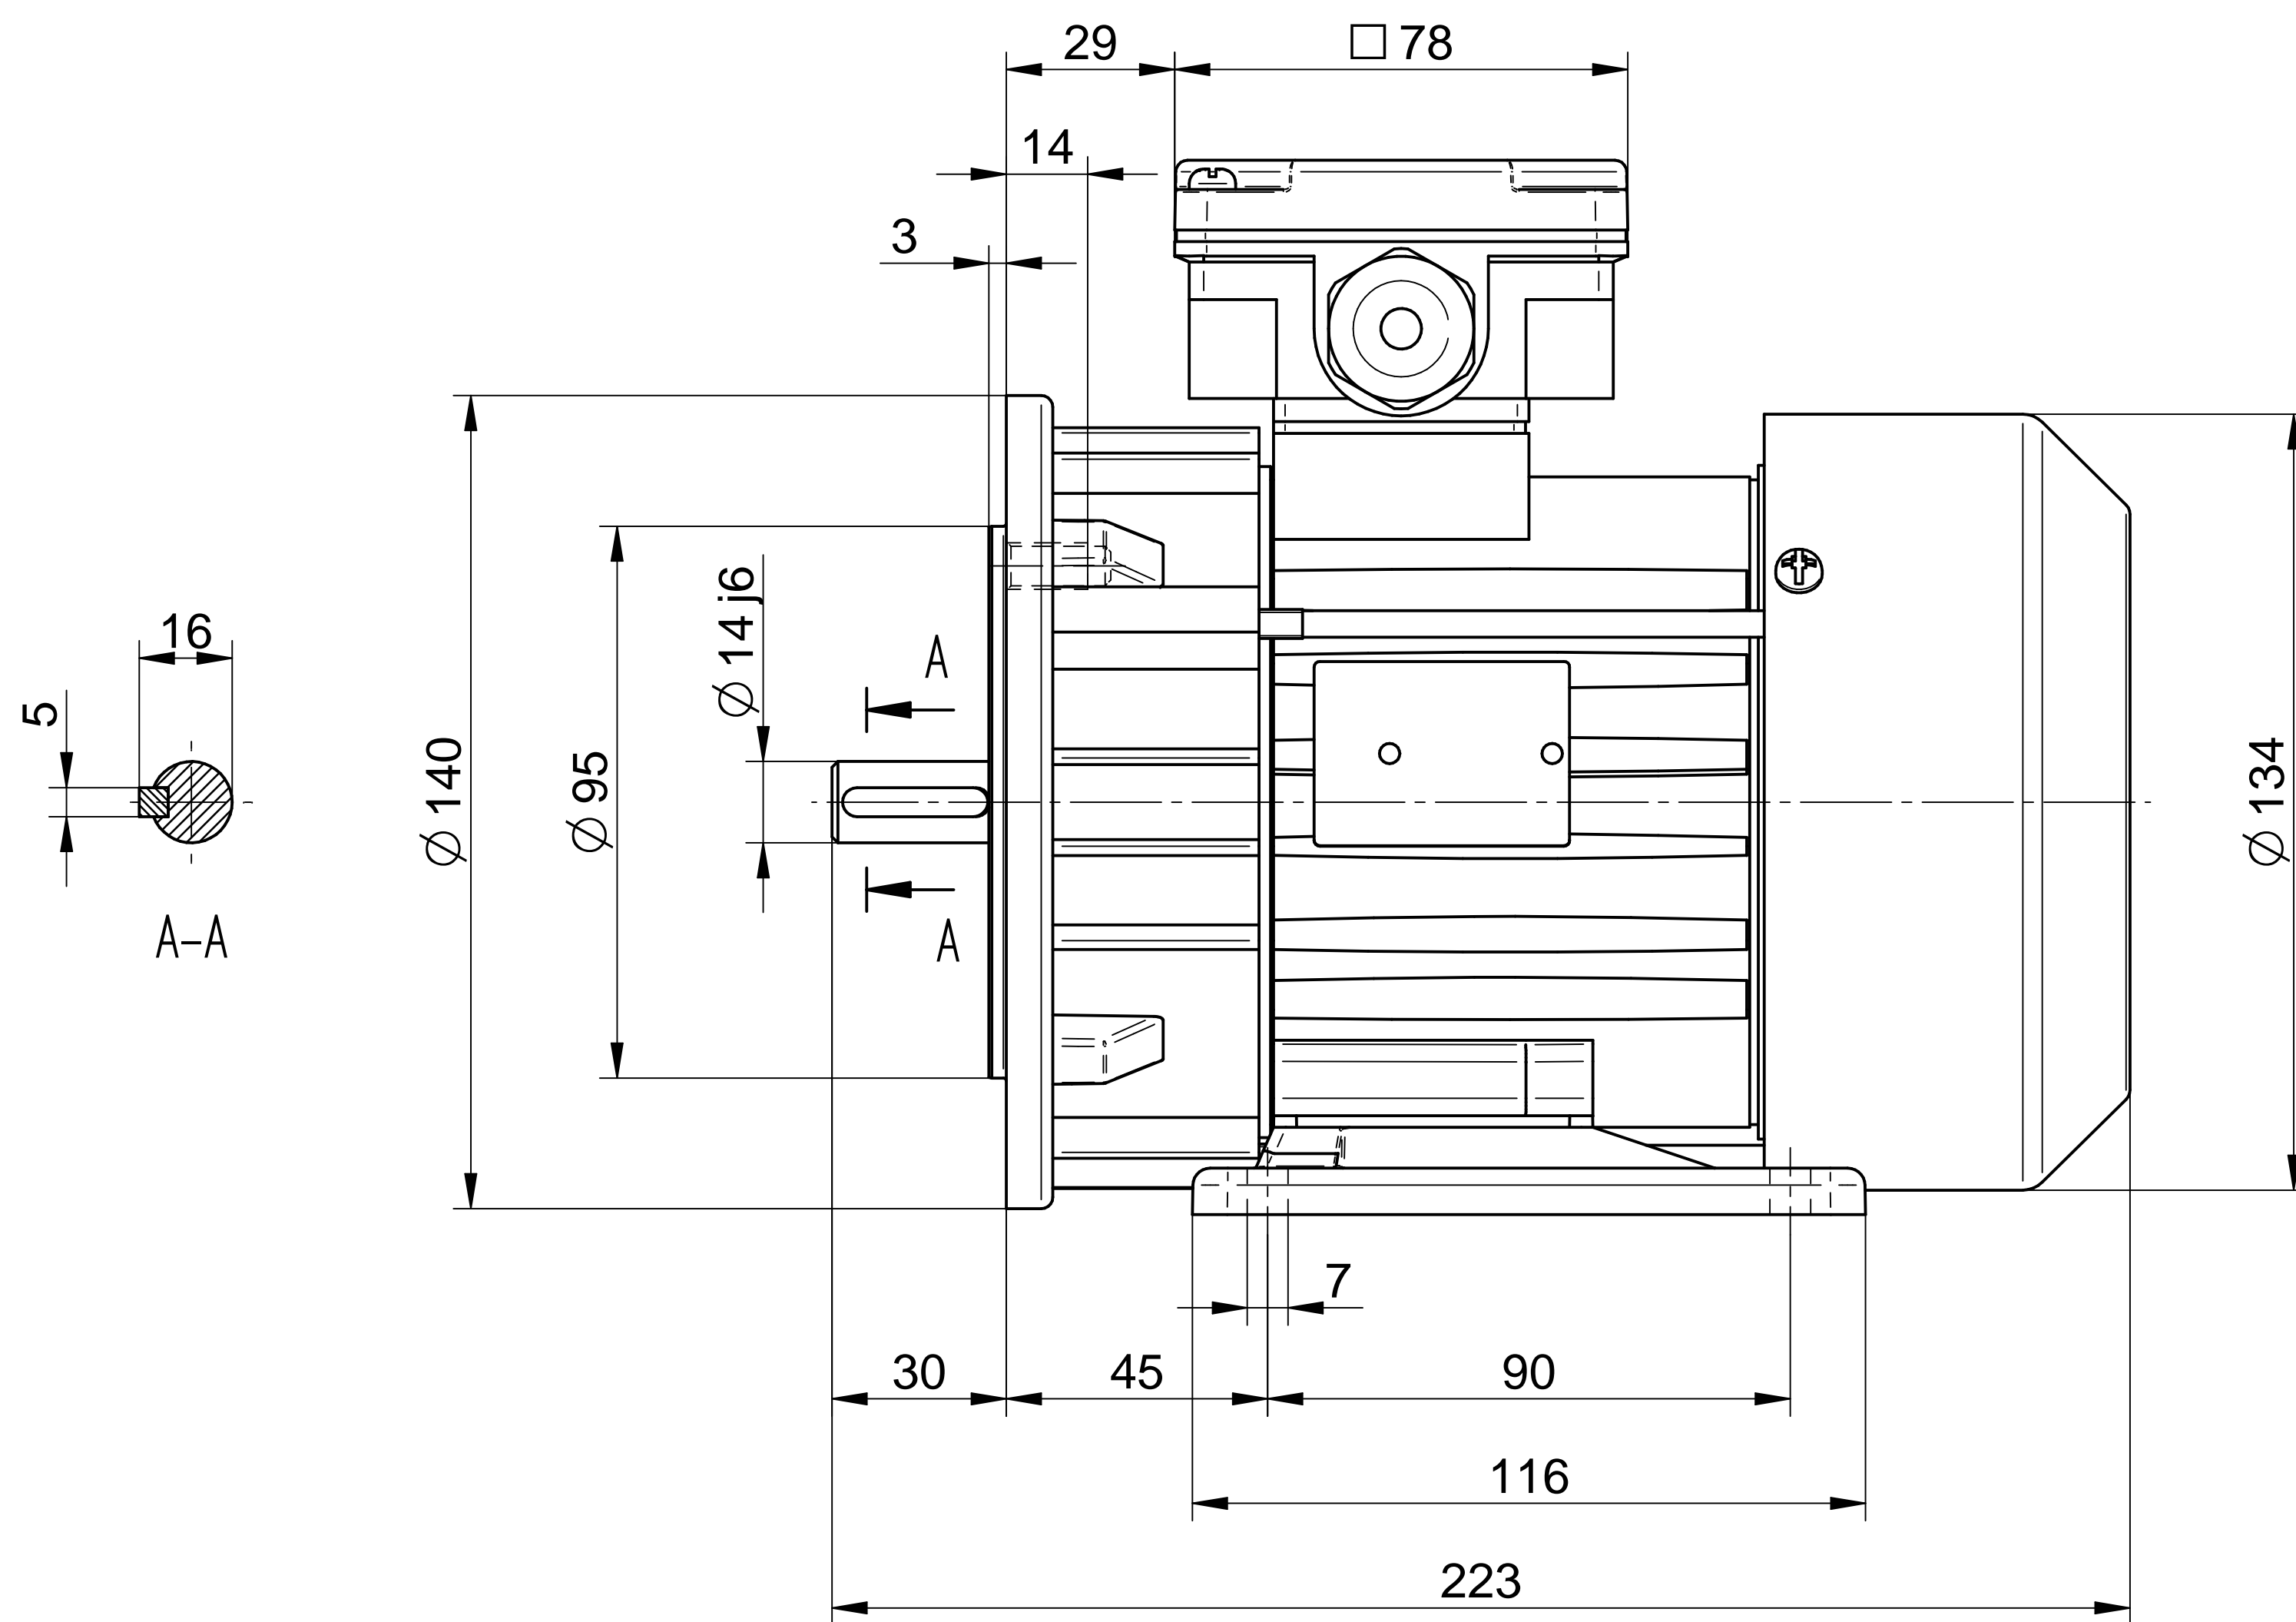

Cantoni®
GROUP

BESEL S.A.
FABRYKA SILNIKÓW ELEKTRYCZNYCH

Motor type

Sh71-4A

Scale

1:1

Cantoni®
GROUP

BESEL S.A.
FABRYKA SILNIKÓW ELEKTRYCZNYCH

Motor type

SLh71-4A1

Scale

1:1

Cantoni®
GROUP

BESEL S.A.
FABRYKA SILNIKÓW ELEKTRYCZNYCH

Motor type

SKh71-4A

Scale

1:1

Cantoni®
GROUP

BESEL S.A.
FABRYKA SILNIKÓW ELEKTRYCZNYCH

Motor type

SKh71-4A2

Scale

1:1

Motor type
SLh71-4A

Scale
1:1