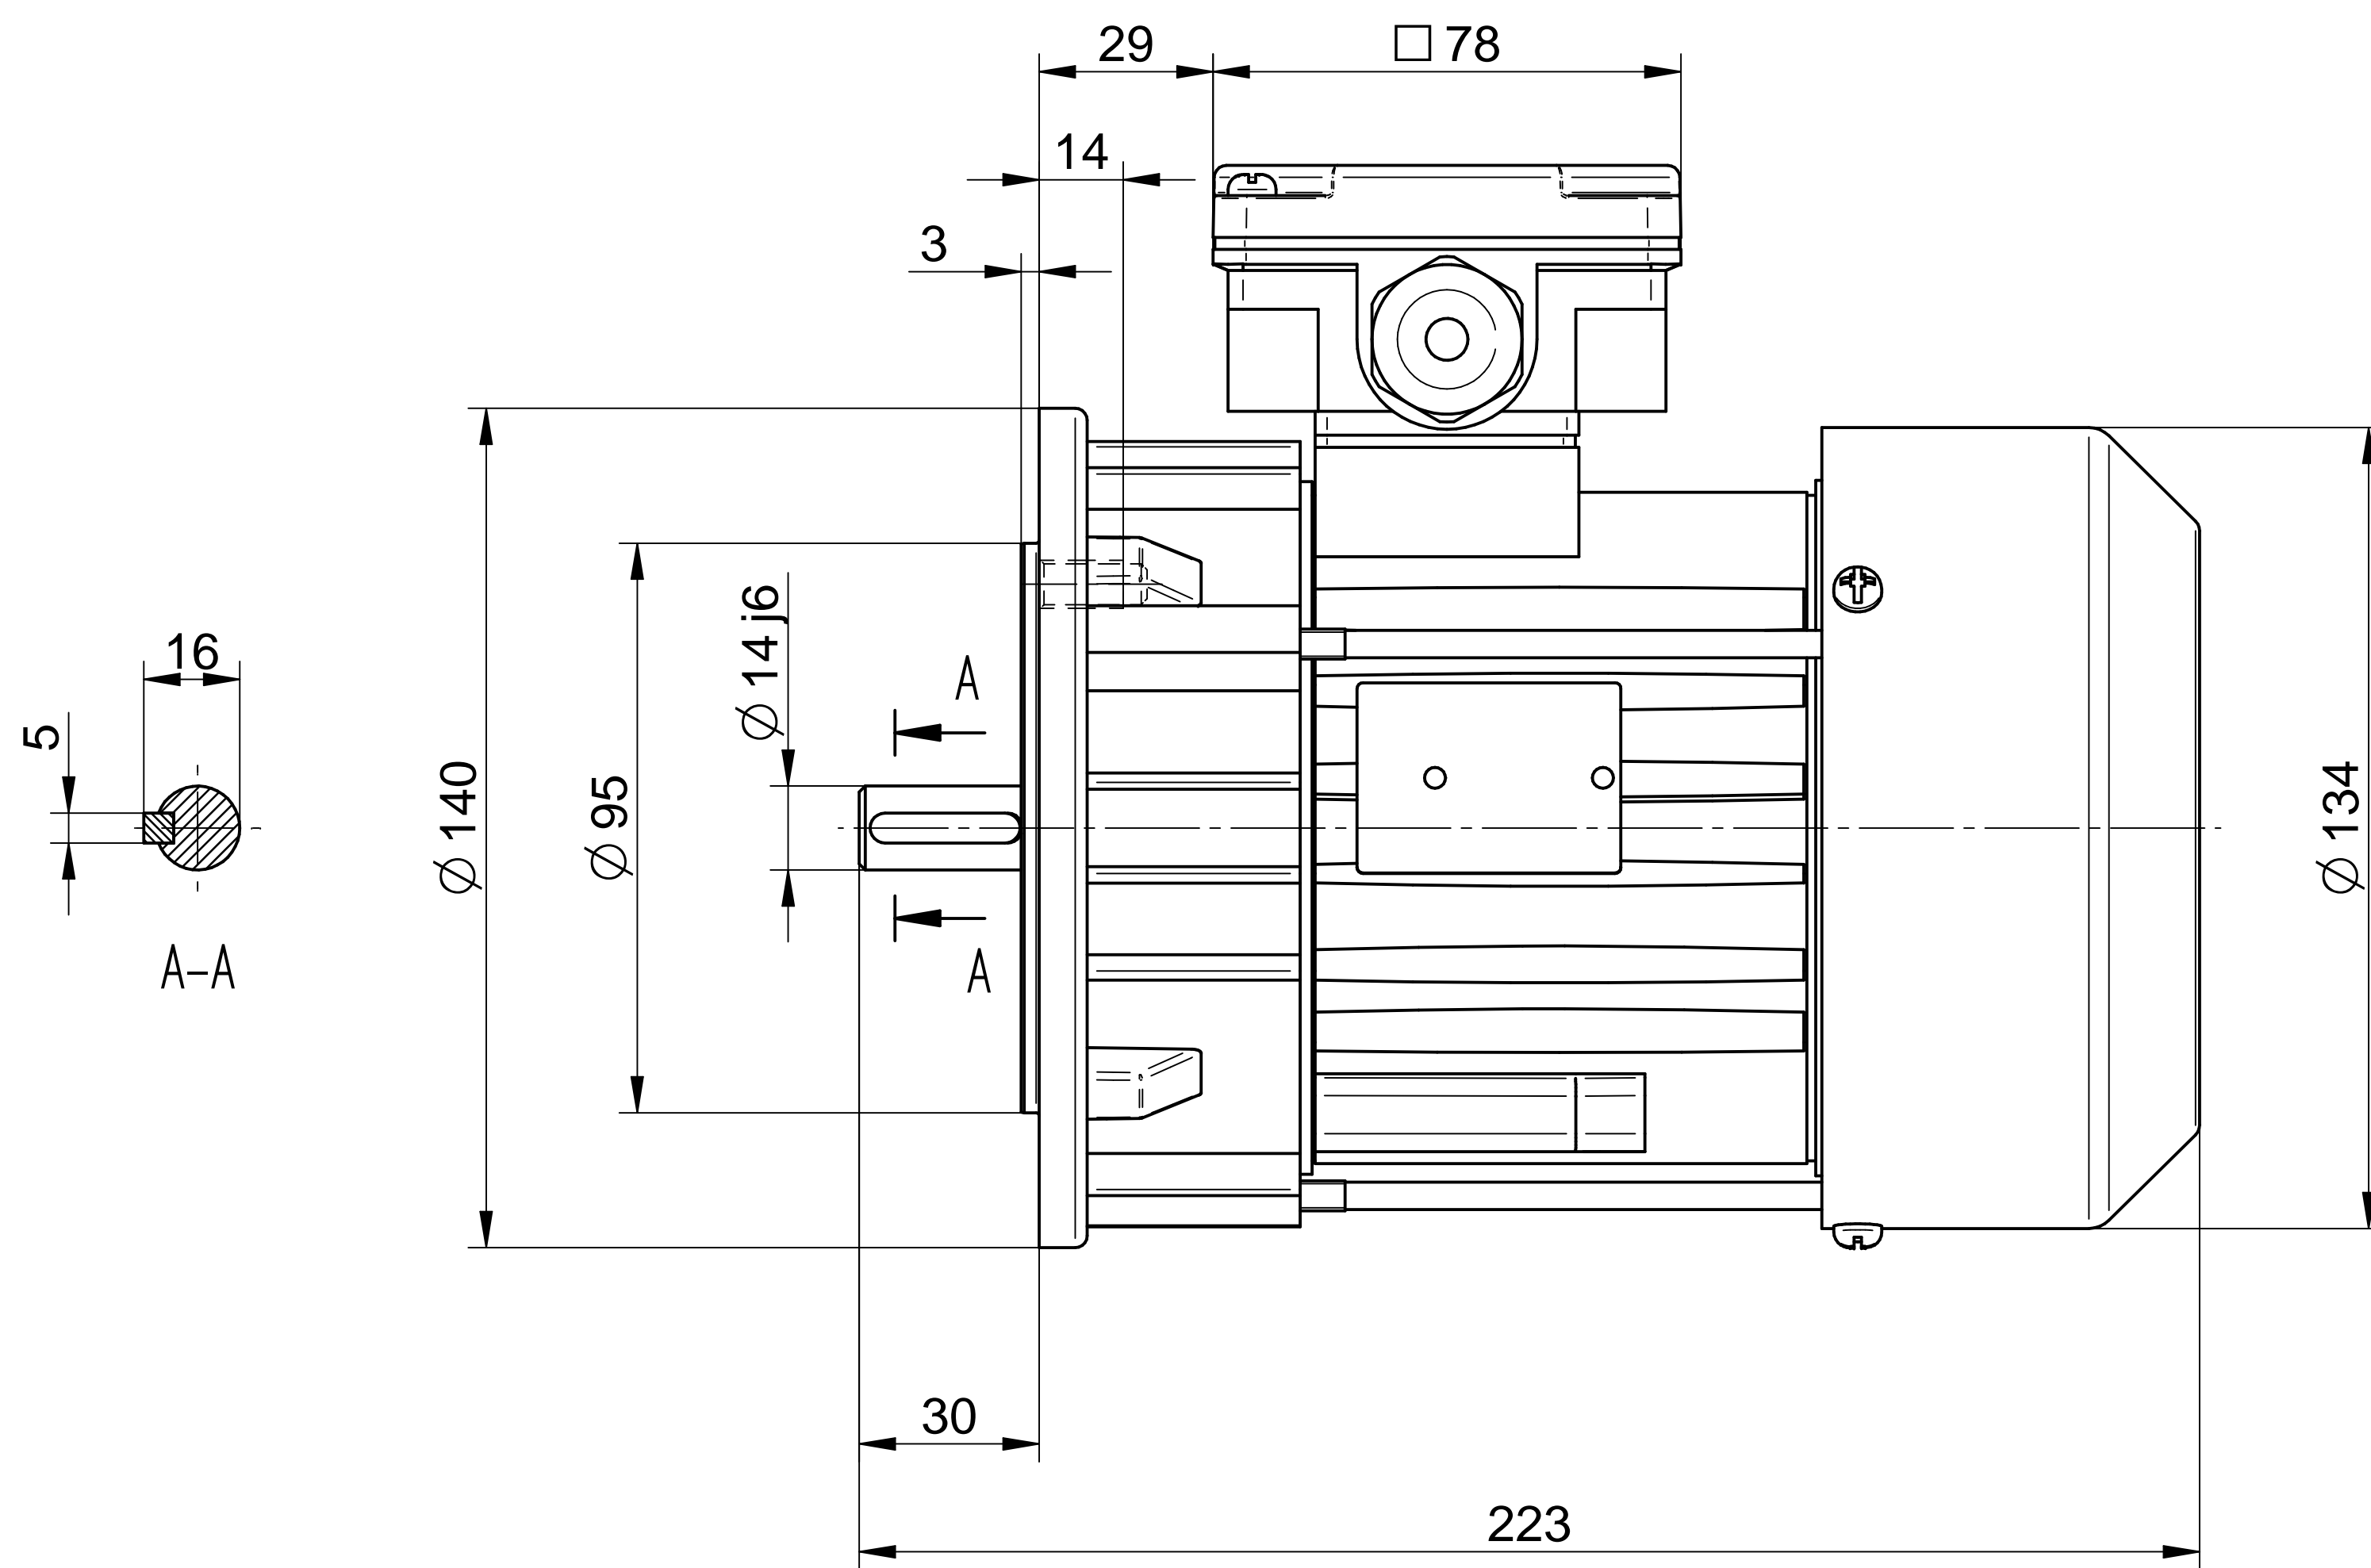

Cantoni®
GROUP

BESEL S.A.
FABRYKA SILNIKÓW ELEKTRYCZNYCH

Motor type

SKh71-4A1

Scale

1:1