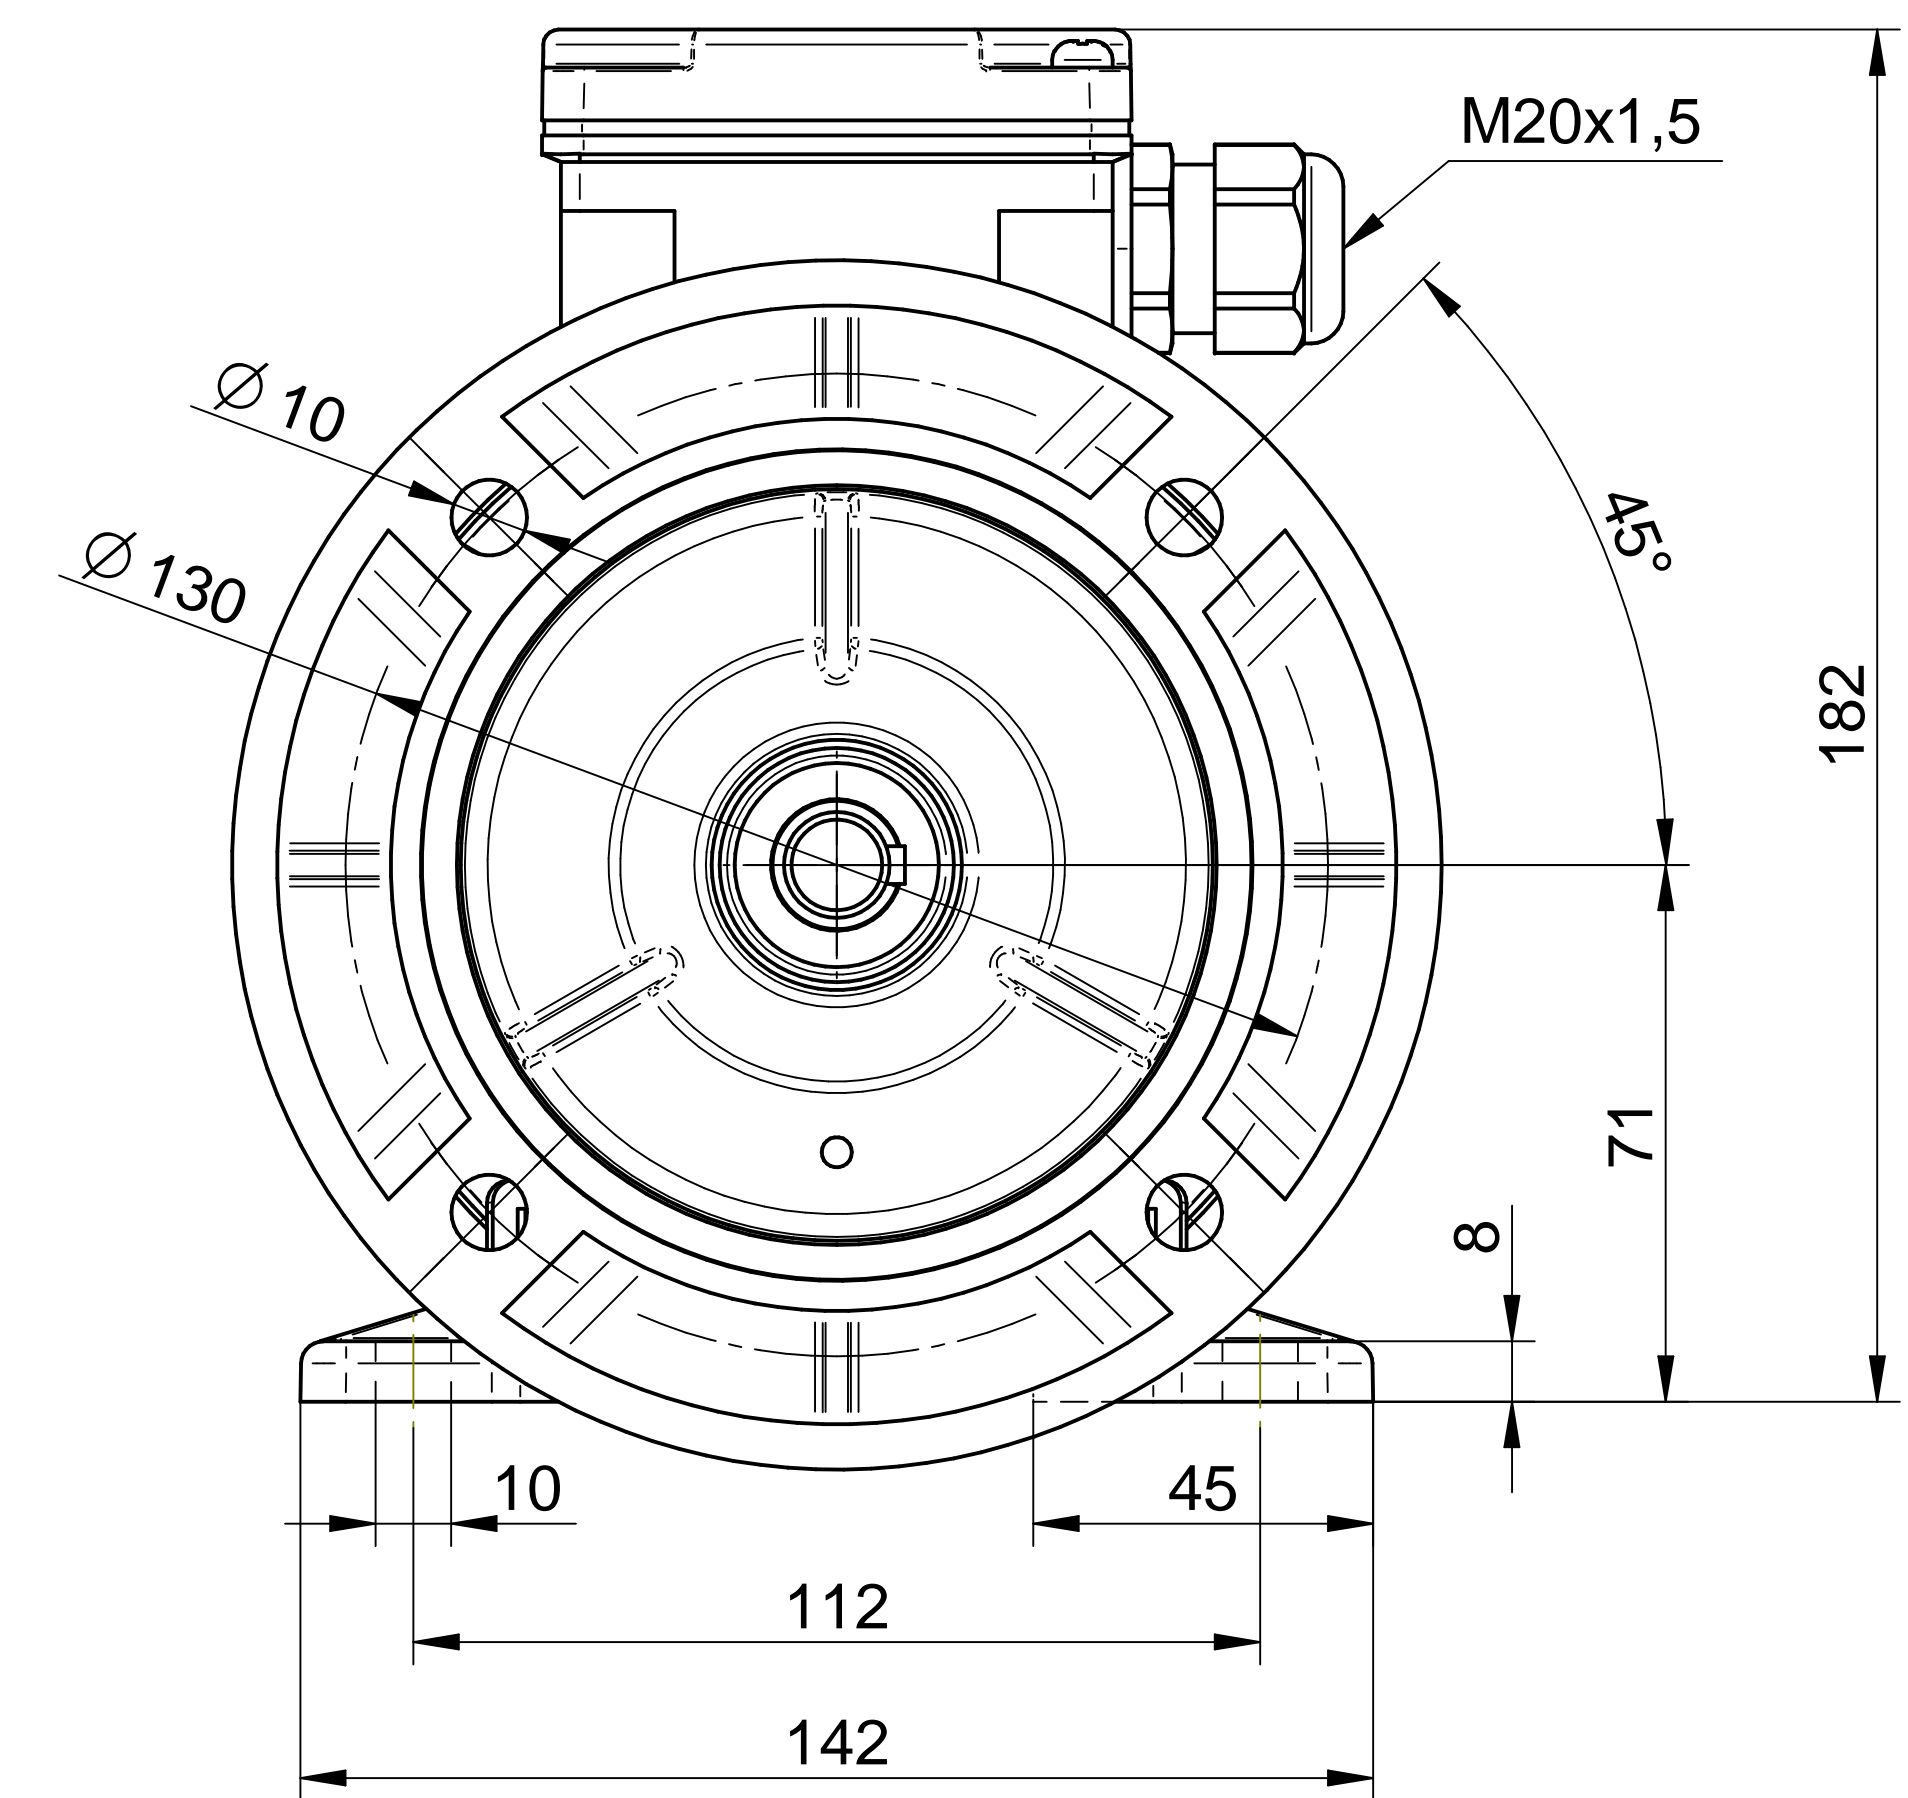

Cantoni®
GROUP

BESEL S.A.
FABRYKA SILNIKÓW ELEKTRYCZNYCH

Motor type
SLh71-4A

Scale
1:1