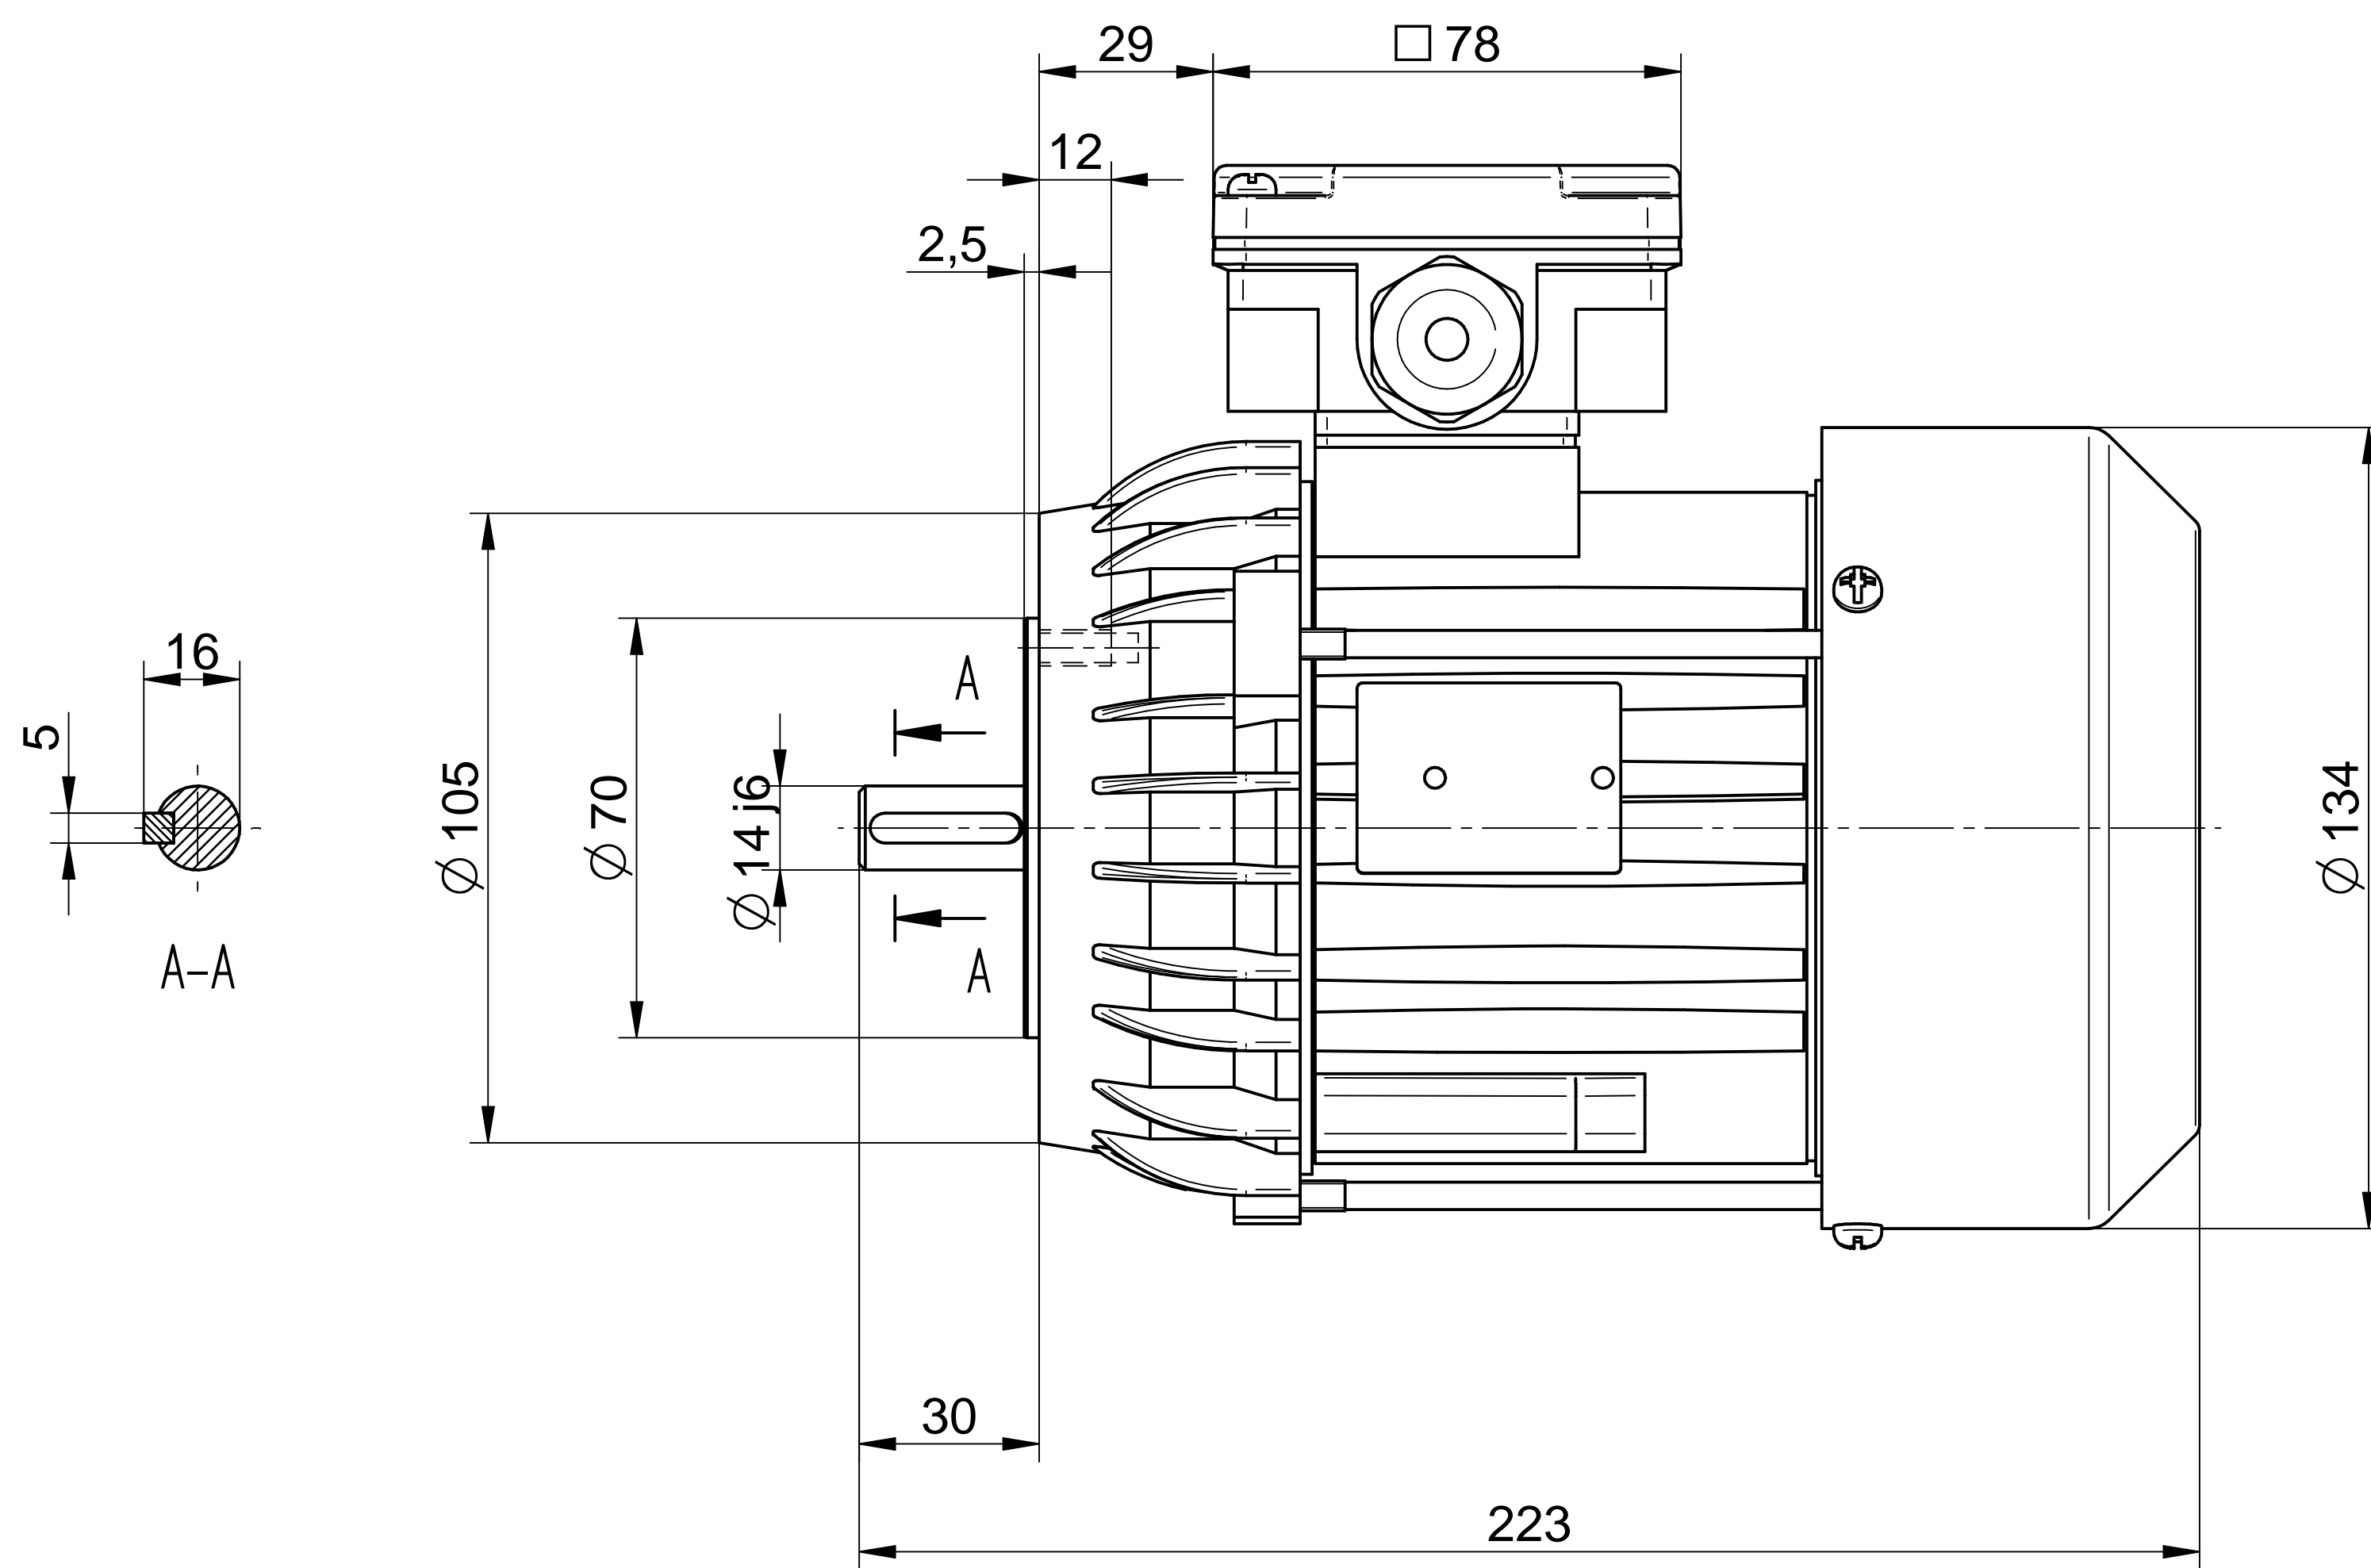

Cantoni®
GROUP

BESEL S.A.
FABRYKA SILNIKÓW ELEKTRYCZNYCH

Motor type

SKh71-4A2

Scale

1:1