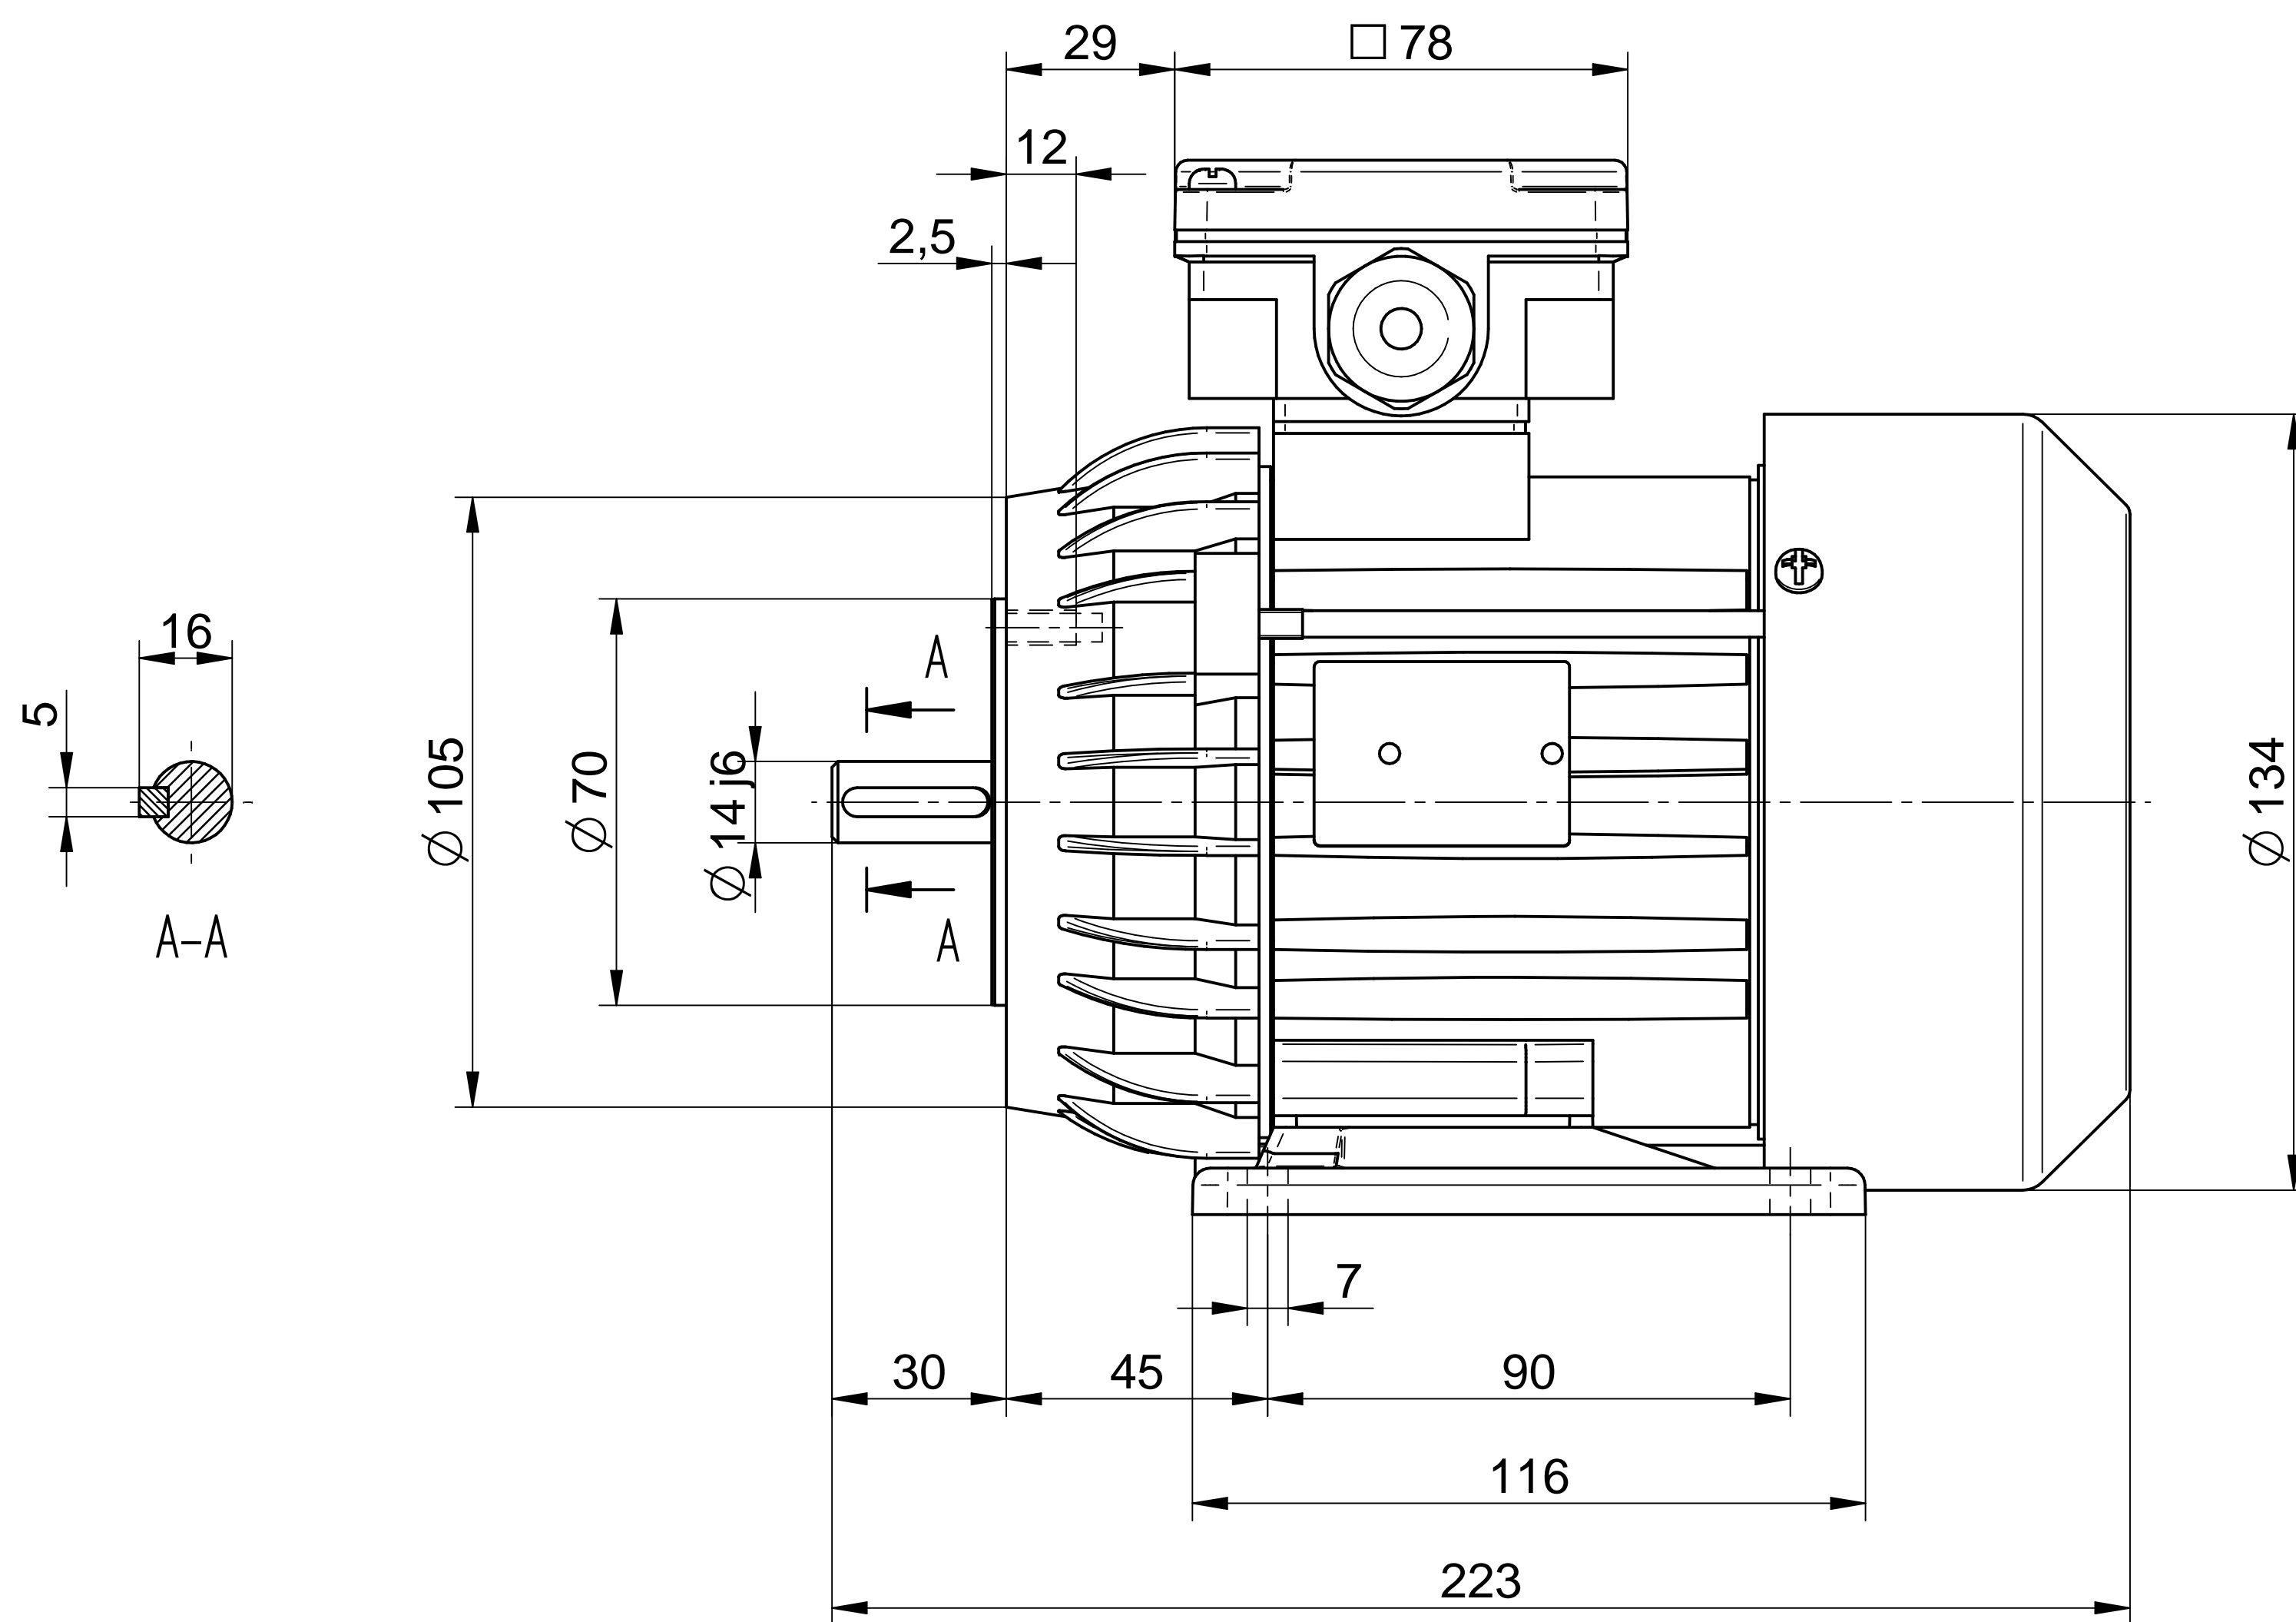

Cantoni®
GROUP

BESEL S.A.
FABRYKA SILNIKÓW ELEKTRYCZNYCH

Motor type

Sh71-4A

Scale

1:1

Cantoni®
GROUP

BESEL S.A.
FABRYKA SILNIKÓW ELEKTRYCZNYCH

Motor type

SLh71-4A1

Scale

1:1

Cantoni®
GROUP

BESEL S.A.
FABRYKA SILNIKÓW ELEKTRYCZNYCH

Motor type

SKh71-4A

Scale

1:1

Cantoni®
GROUP

BESEL S.A.
FABRYKA SILNIKÓW ELEKTRYCZNYCH

Motor type

SKh71-4A2

Scale

1:1

Motor type
SLh71-4A

Scale
1:1