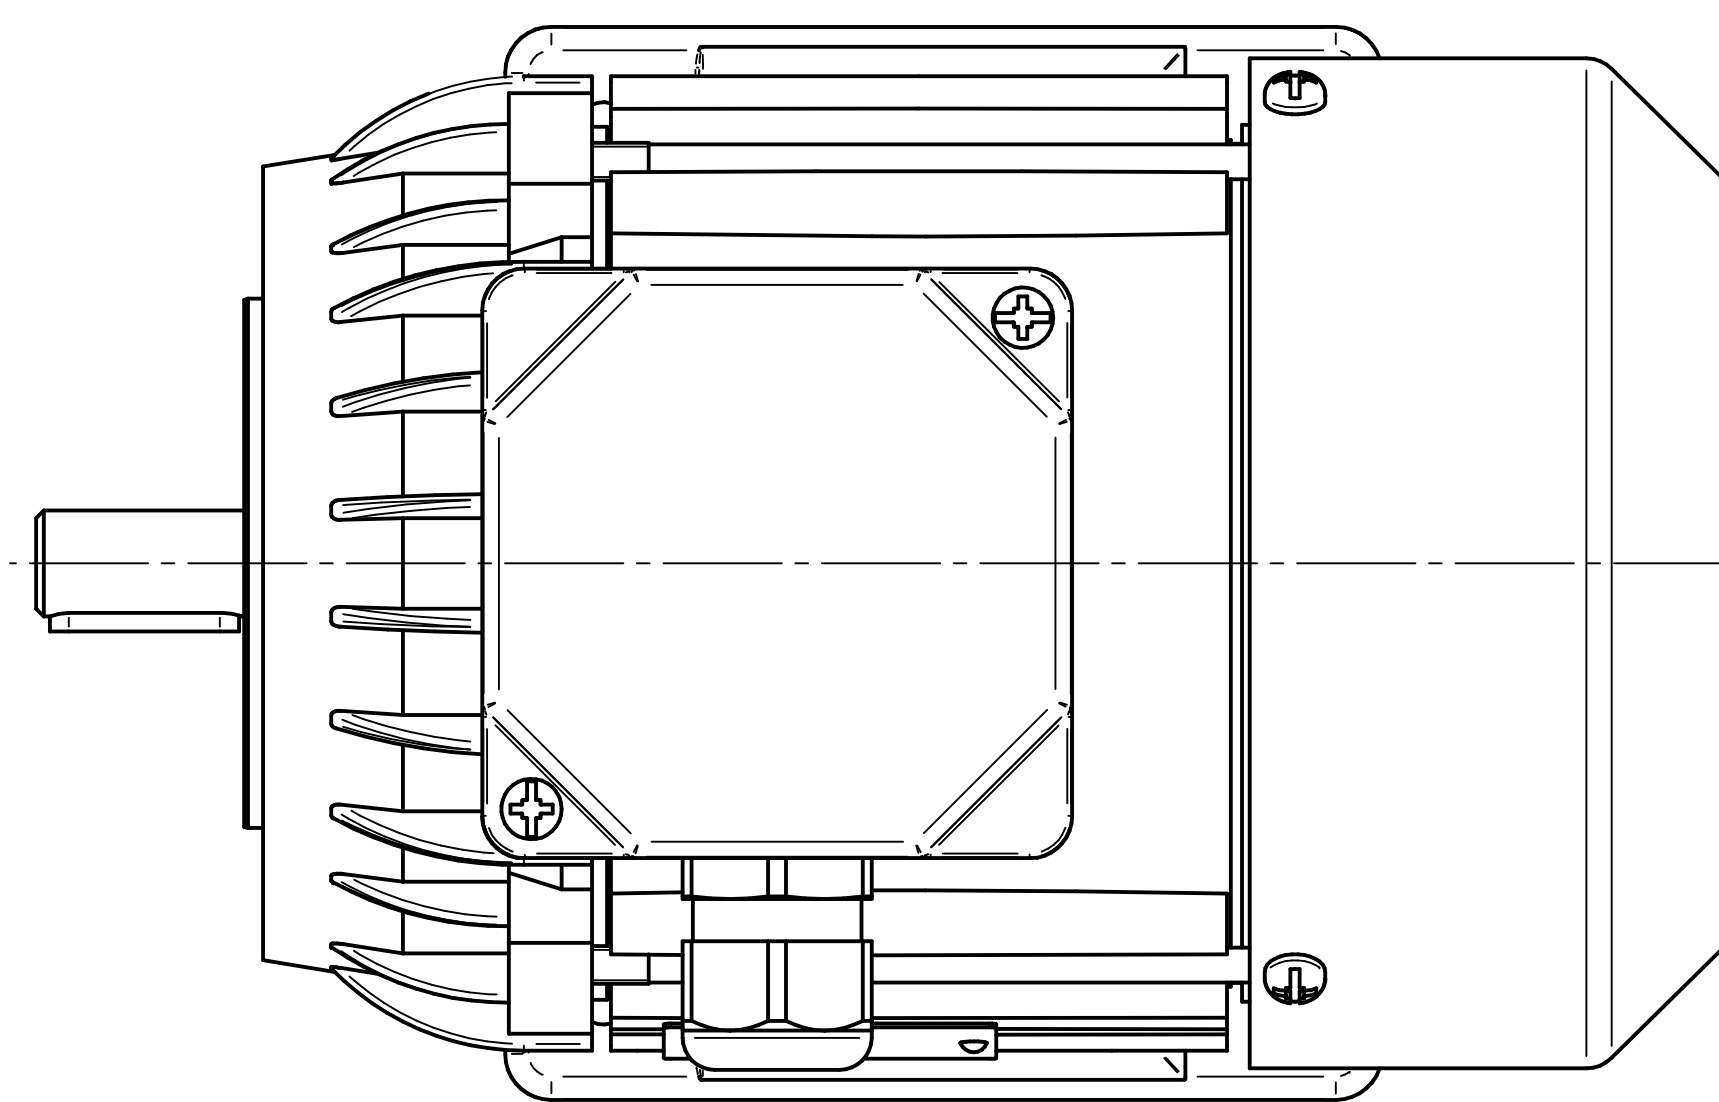

Cantoni®
GROUP

BESEL S.A.
FABRYKA SILNIKÓW ELEKTRYCZNYCH

Motor type

Sh71-4A

Scale

1:1

Cantoni®
GROUP

BESEL S.A.
FABRYKA SILNIKÓW ELEKTRYCZNYCH

Motor type
SLh71-4A

Scale
1:1