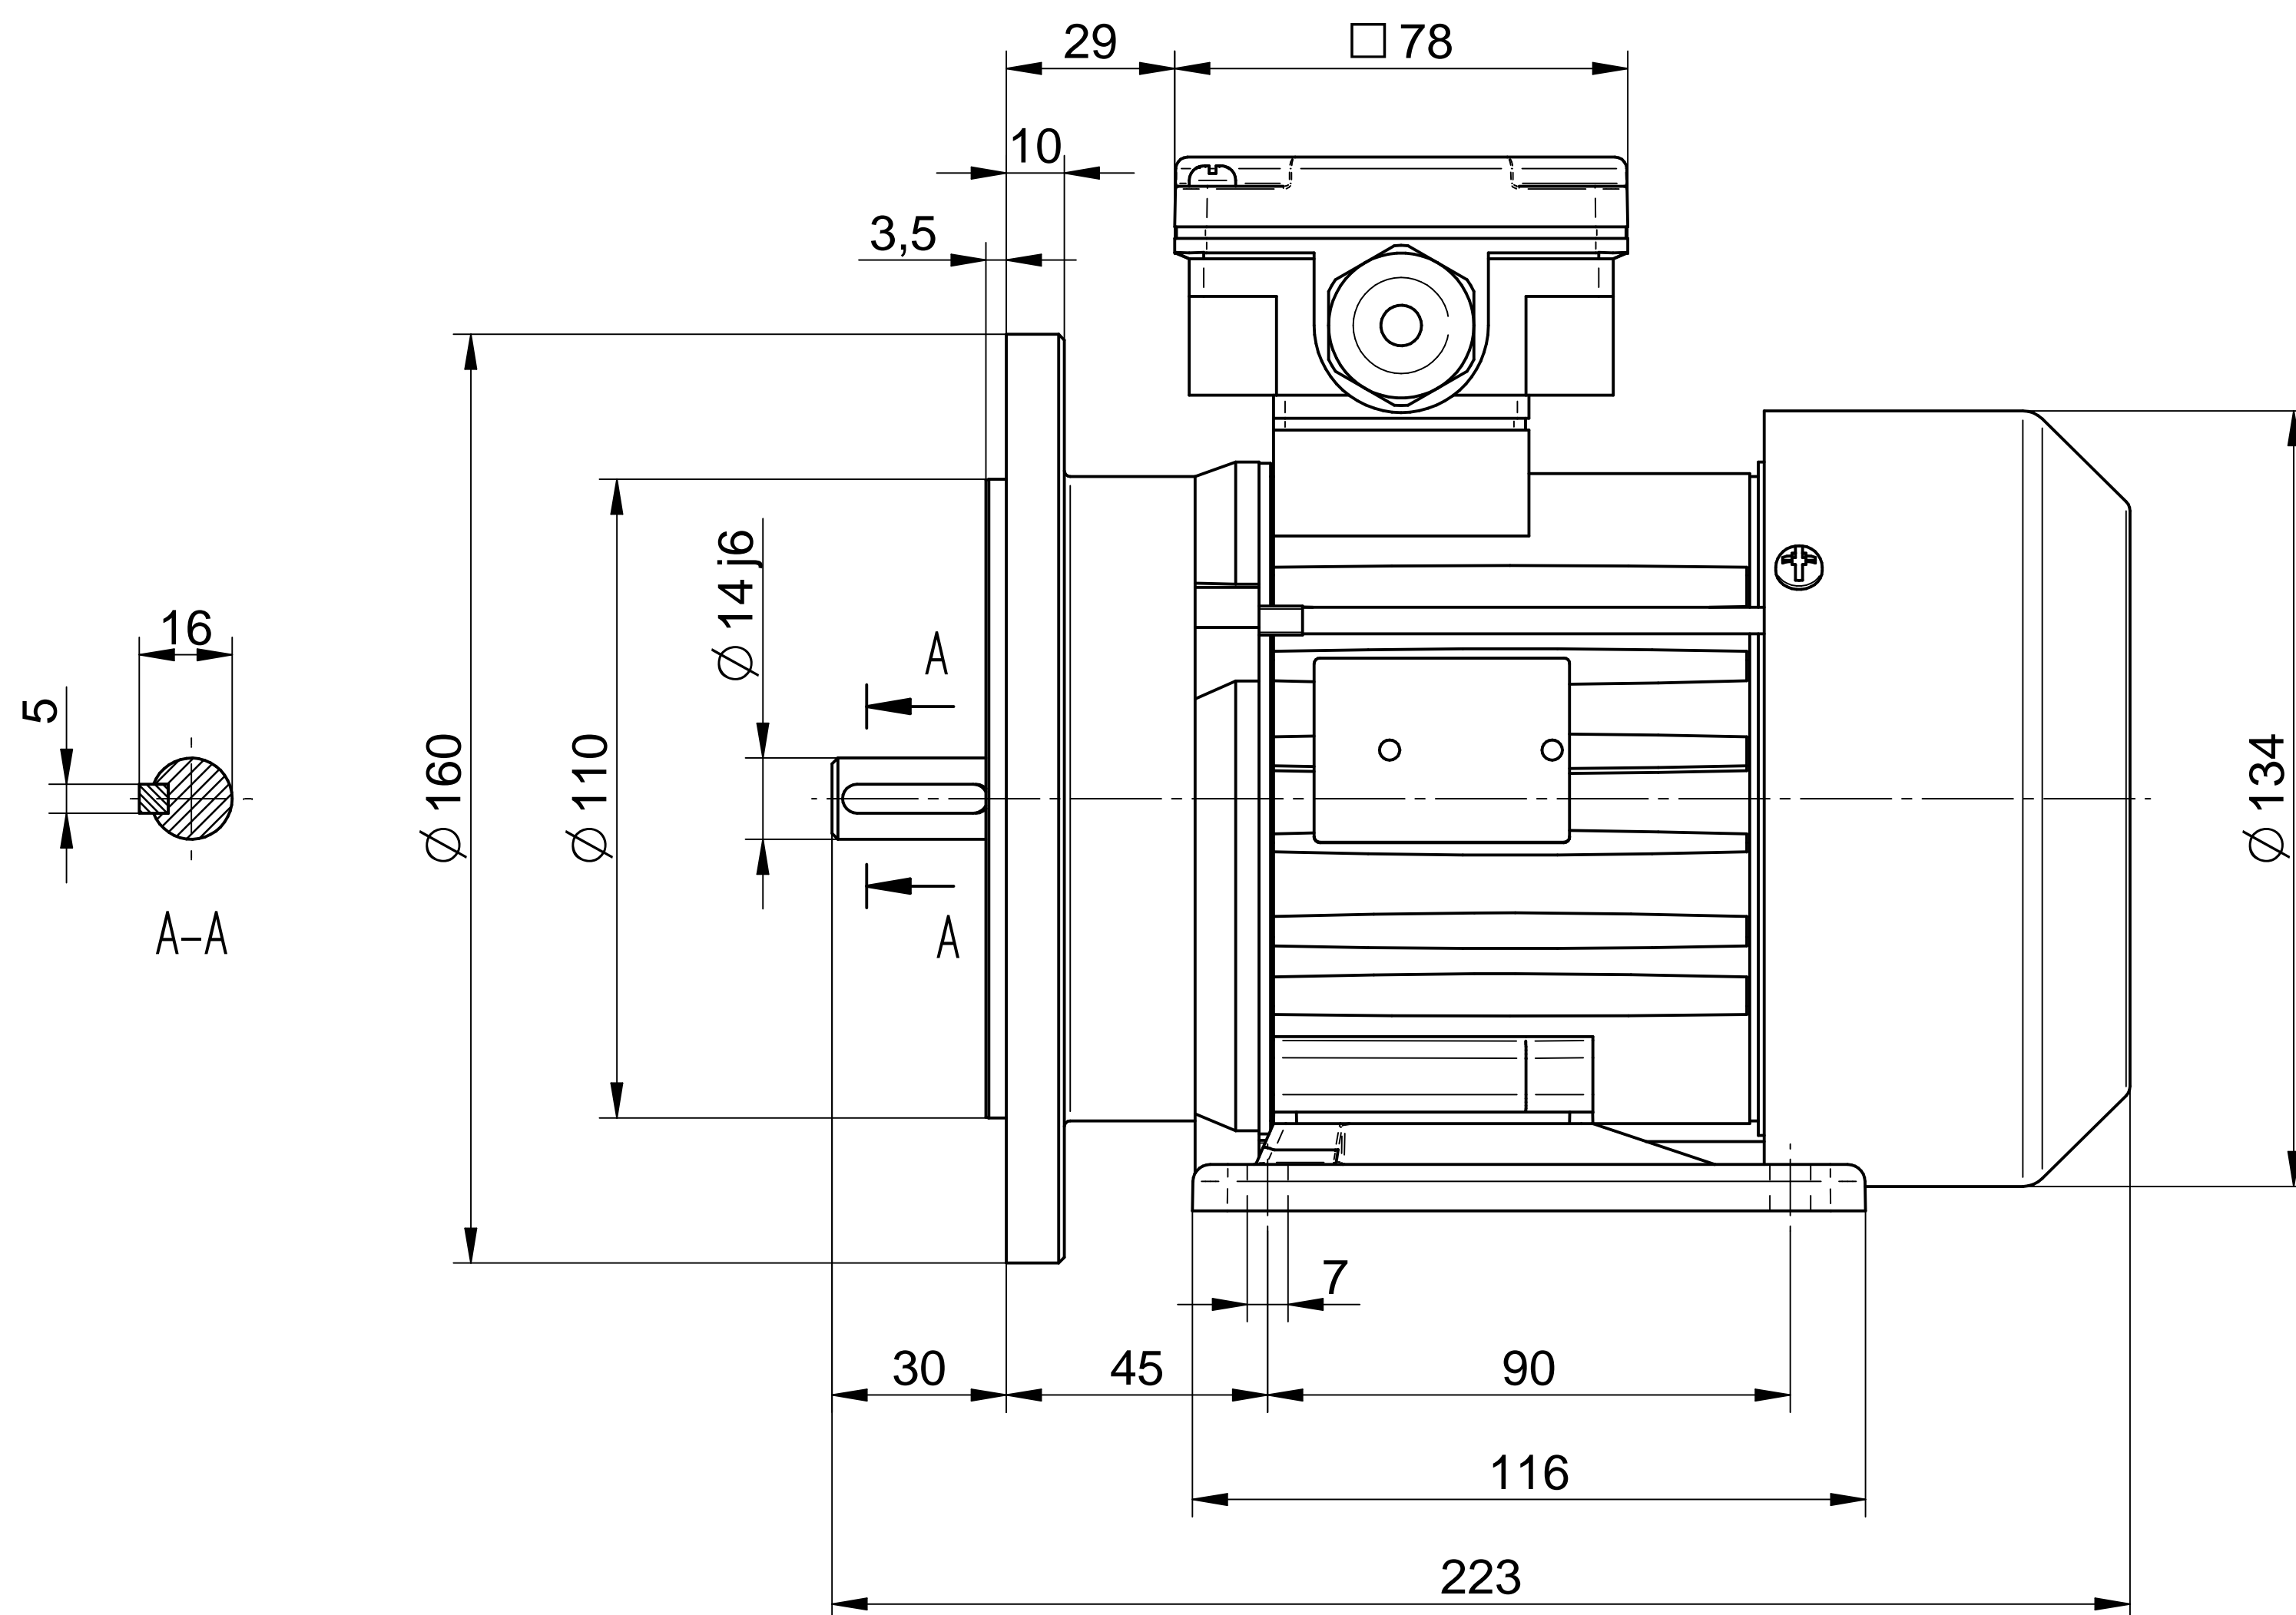

Cantoni®
GROUP

BESEL S.A.
FABRYKA SILNIKÓW ELEKTRYCZNYCH

Motor type
SLh71-4A

Scale
1:1