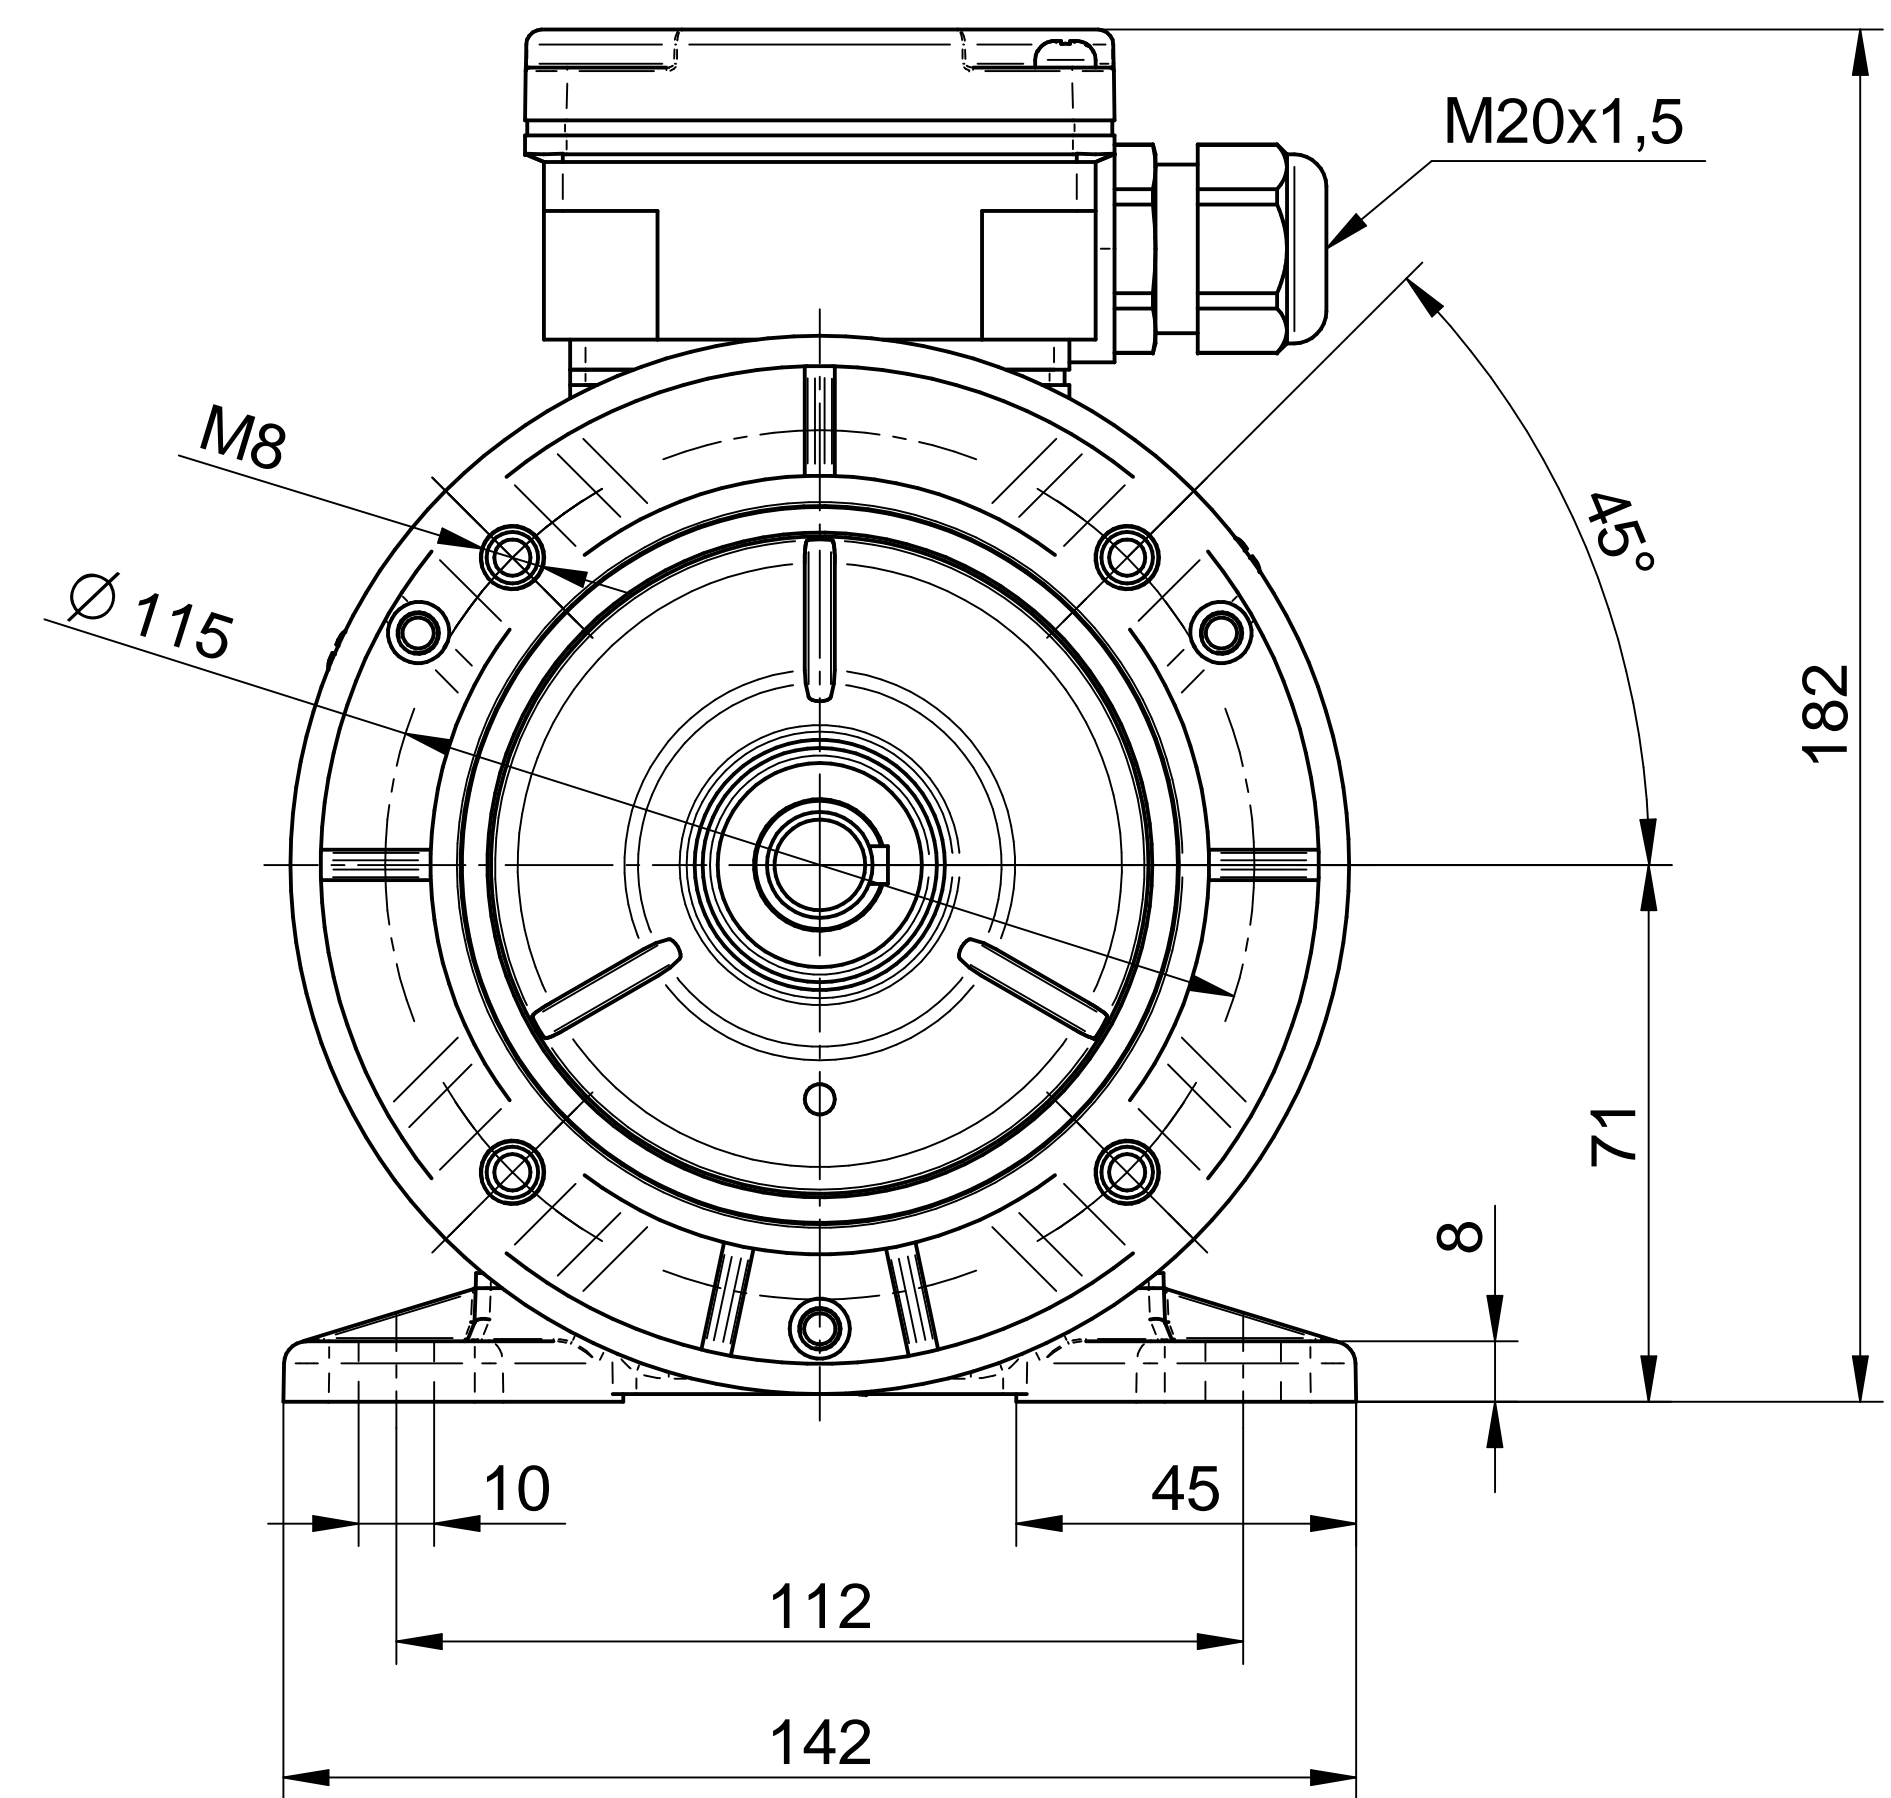

Cantoni®
GROUP

BESEL S.A.
FABRYKA SILNIKÓW ELEKTRYCZNYCH

Motor type

SLh71-4A1

Scale

1:1