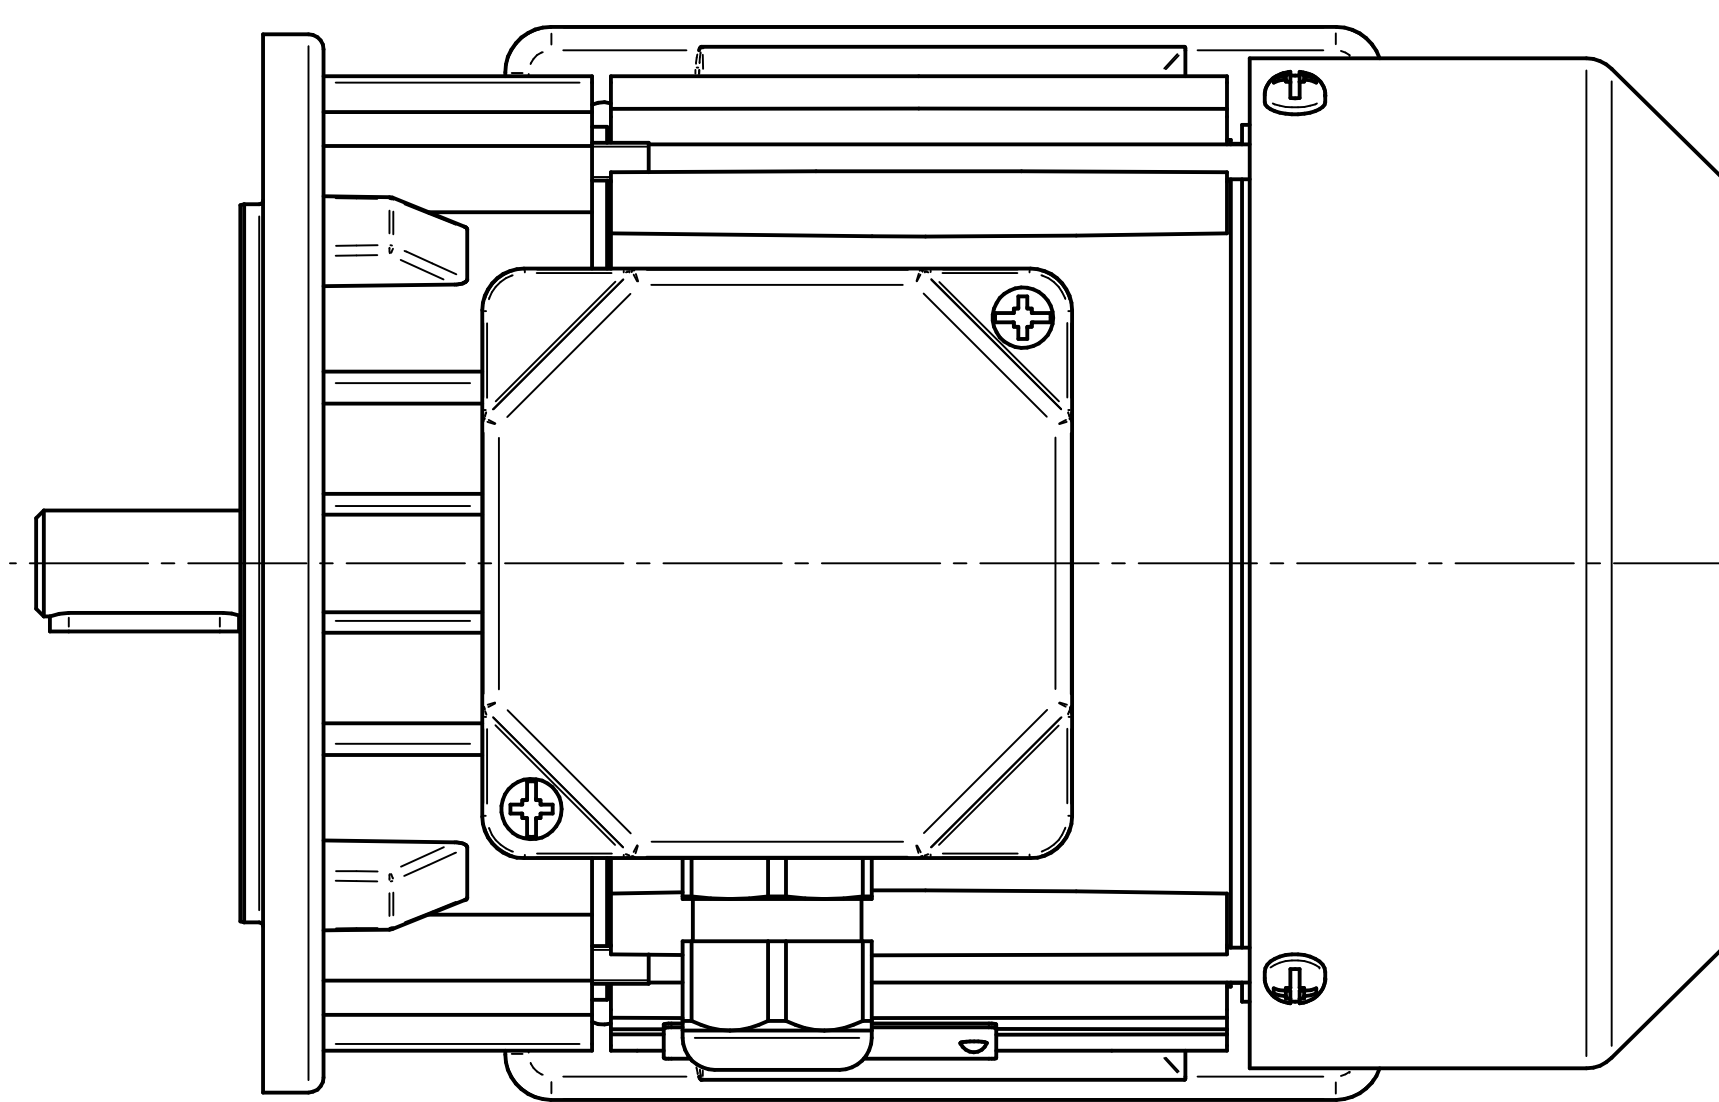

Cantoni®
GROUP

BESEL S.A.
FABRYKA SILNIKÓW ELEKTRYCZNYCH

Motor type

Sh71-4A

Scale

1:1

Cantoni®
GROUP

BESEL S.A.
FABRYKA SILNIKÓW ELEKTRYCZNYCH

Motor type
SLh71-4A

Scale
1:1