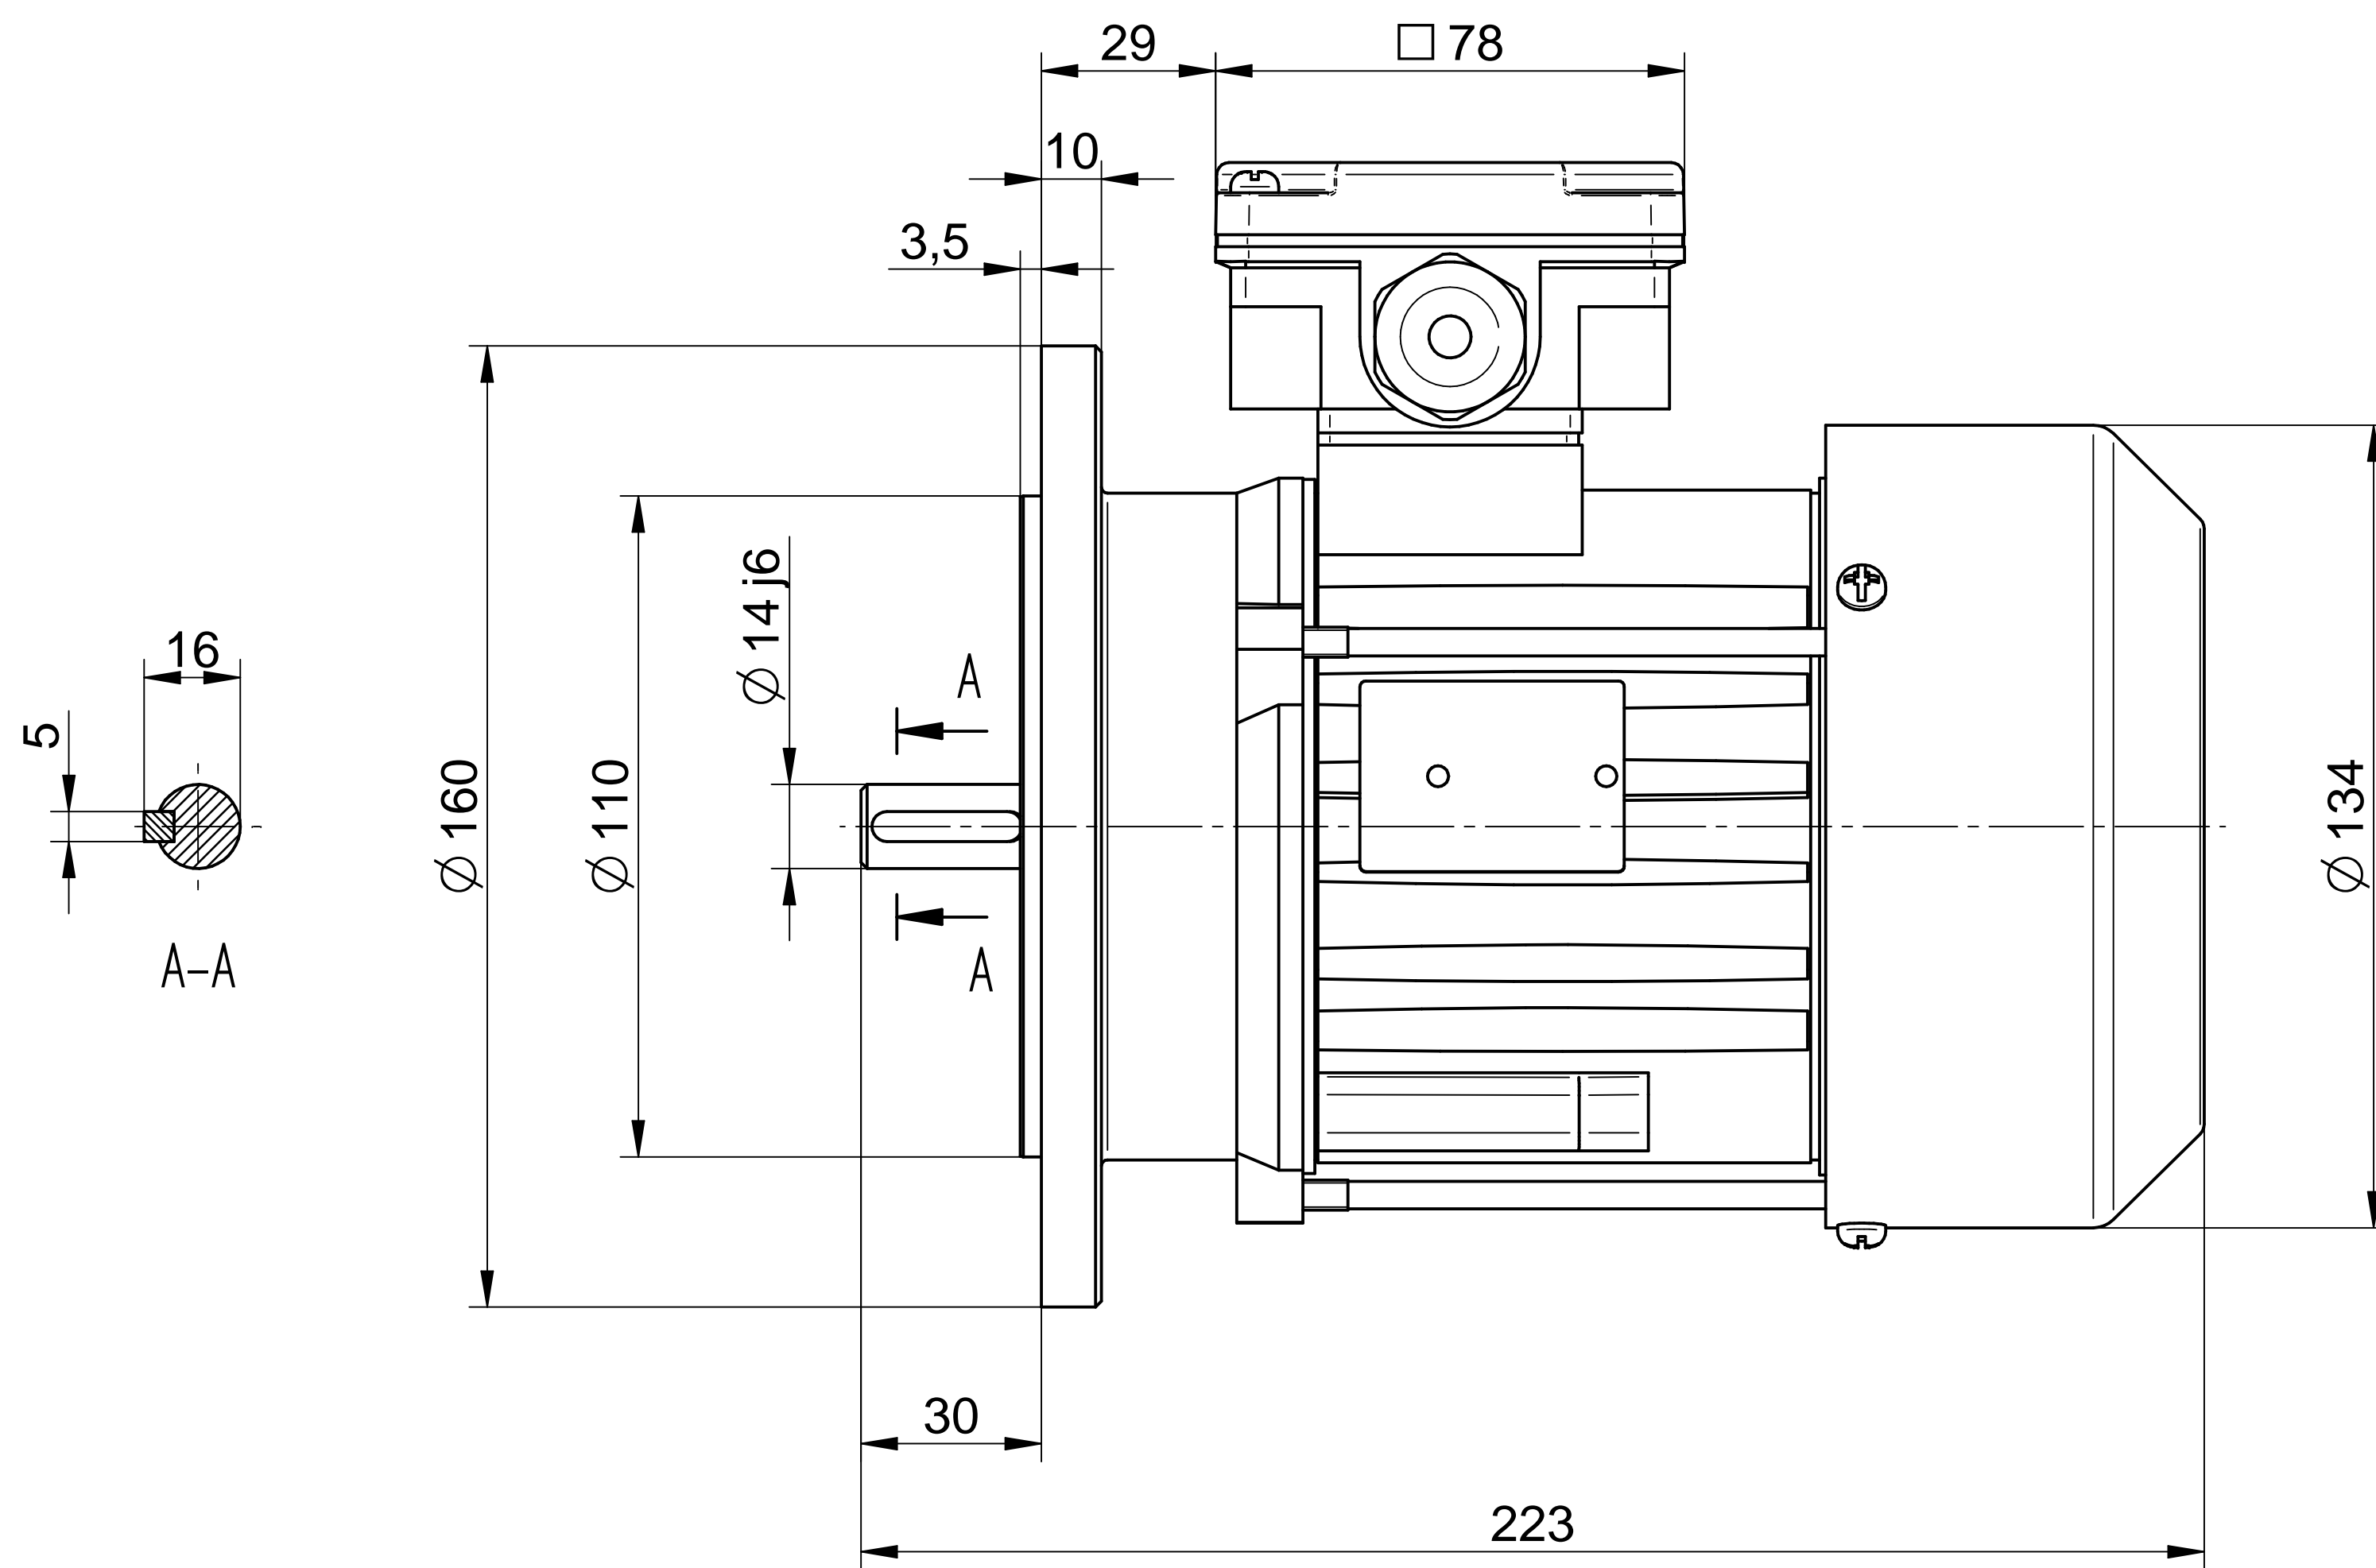

Cantoni®
GROUP

BESEL S.A.
FABRYKA SILNIKÓW ELEKTRYCZNYCH

Motor type

Sh71-4A

Scale

1:1

Cantoni®
GROUP

BESEL S.A.
FABRYKA SILNIKÓW ELEKTRYCZNYCH

Motor type

SLh71-4A1

Scale

1:1

Cantoni®
GROUP

BESEL S.A.
FABRYKA SILNIKÓW ELEKTRYCZNYCH

Motor type

SKh71-4A

Motor type
SLh71-4A

Scale
1:1