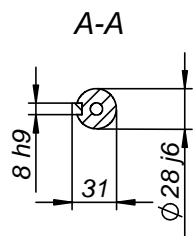

FABRYKA MASZYN ELEKTRYCZNYCH S.A.
indukta 

Cantoni®
 GROUP

Motor type

2SIEL100L2,6

Drawing no.

S-789-01-2011

Scale

1:5