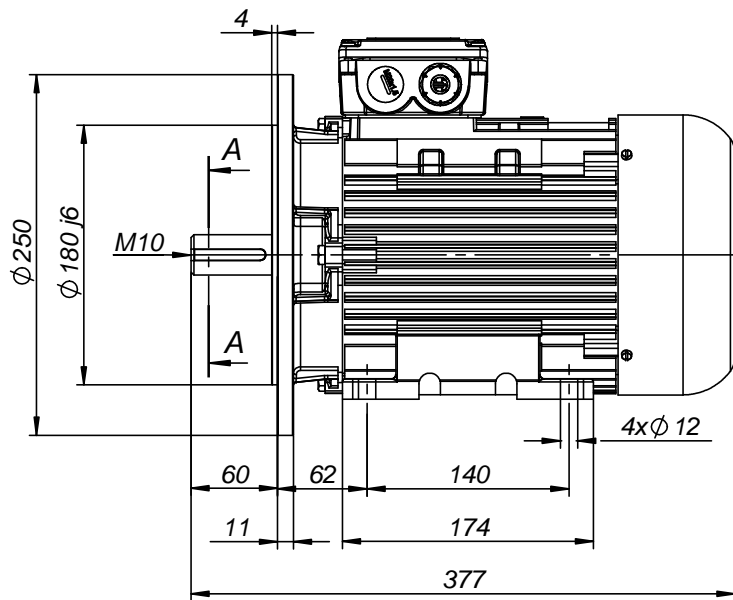

FABRYKA MASZYN ELEKTRYCZNYCH S.A.
indukta 

Cantoni®
 GROUP

Motor type

2SIEK100L2,6

Drawing no.

S-775-01-2011

Scale

1:5

FABRYKA MASZYN ELEKTRYCZNYCH S.A.
indukta 

Cantoni®
 GROUP

Motor type

2SIEL100L2,6

Drawing no.

S-789-01-2011

Scale

1:5