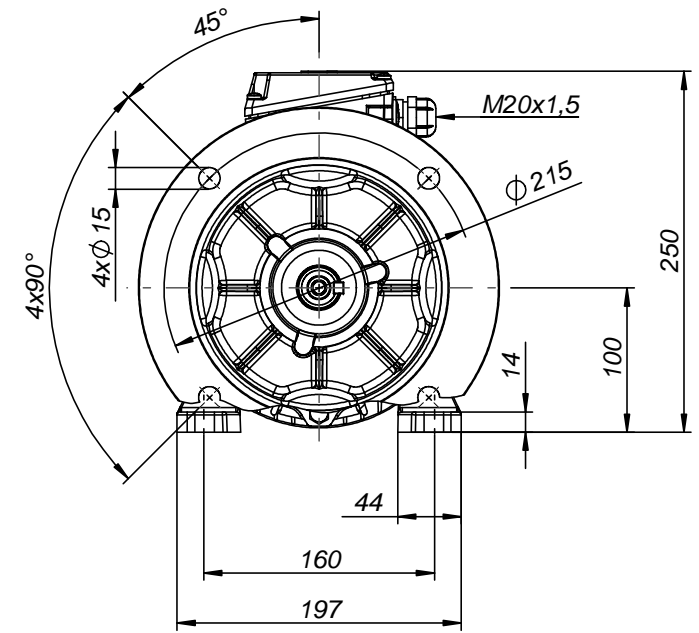

FABRYKA MASZYN ELEKTRYCZNYCH S.A.
indukta 

Cantoni®
 GROUP

Motor type

2SIEK100L2,6

Drawing no.

S-775-01-2011

Scale

1:5

FABRYKA MASZYN ELEKTRYCZNYCH S.A.
indukta 

Cantoni®
 GROUP

Motor type

2SIEL100L2,6

Drawing no.

S-789-01-2011

Scale

1:5