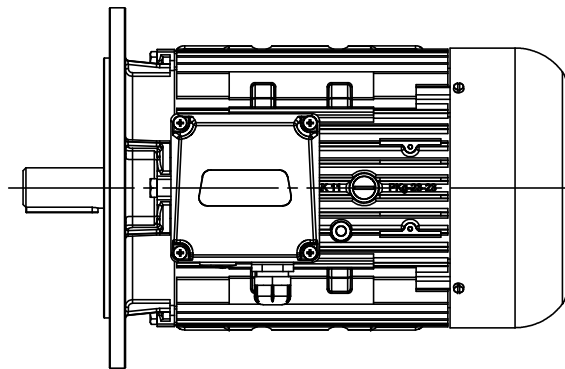

FABRYKA MASZYN ELEKTRYCZNYCH S.A.
indukta 

Cantoni®
 GROUP

Motor type

2SIEL100L2,6

Drawing no.

S-789-01-2011

Scale

1:5