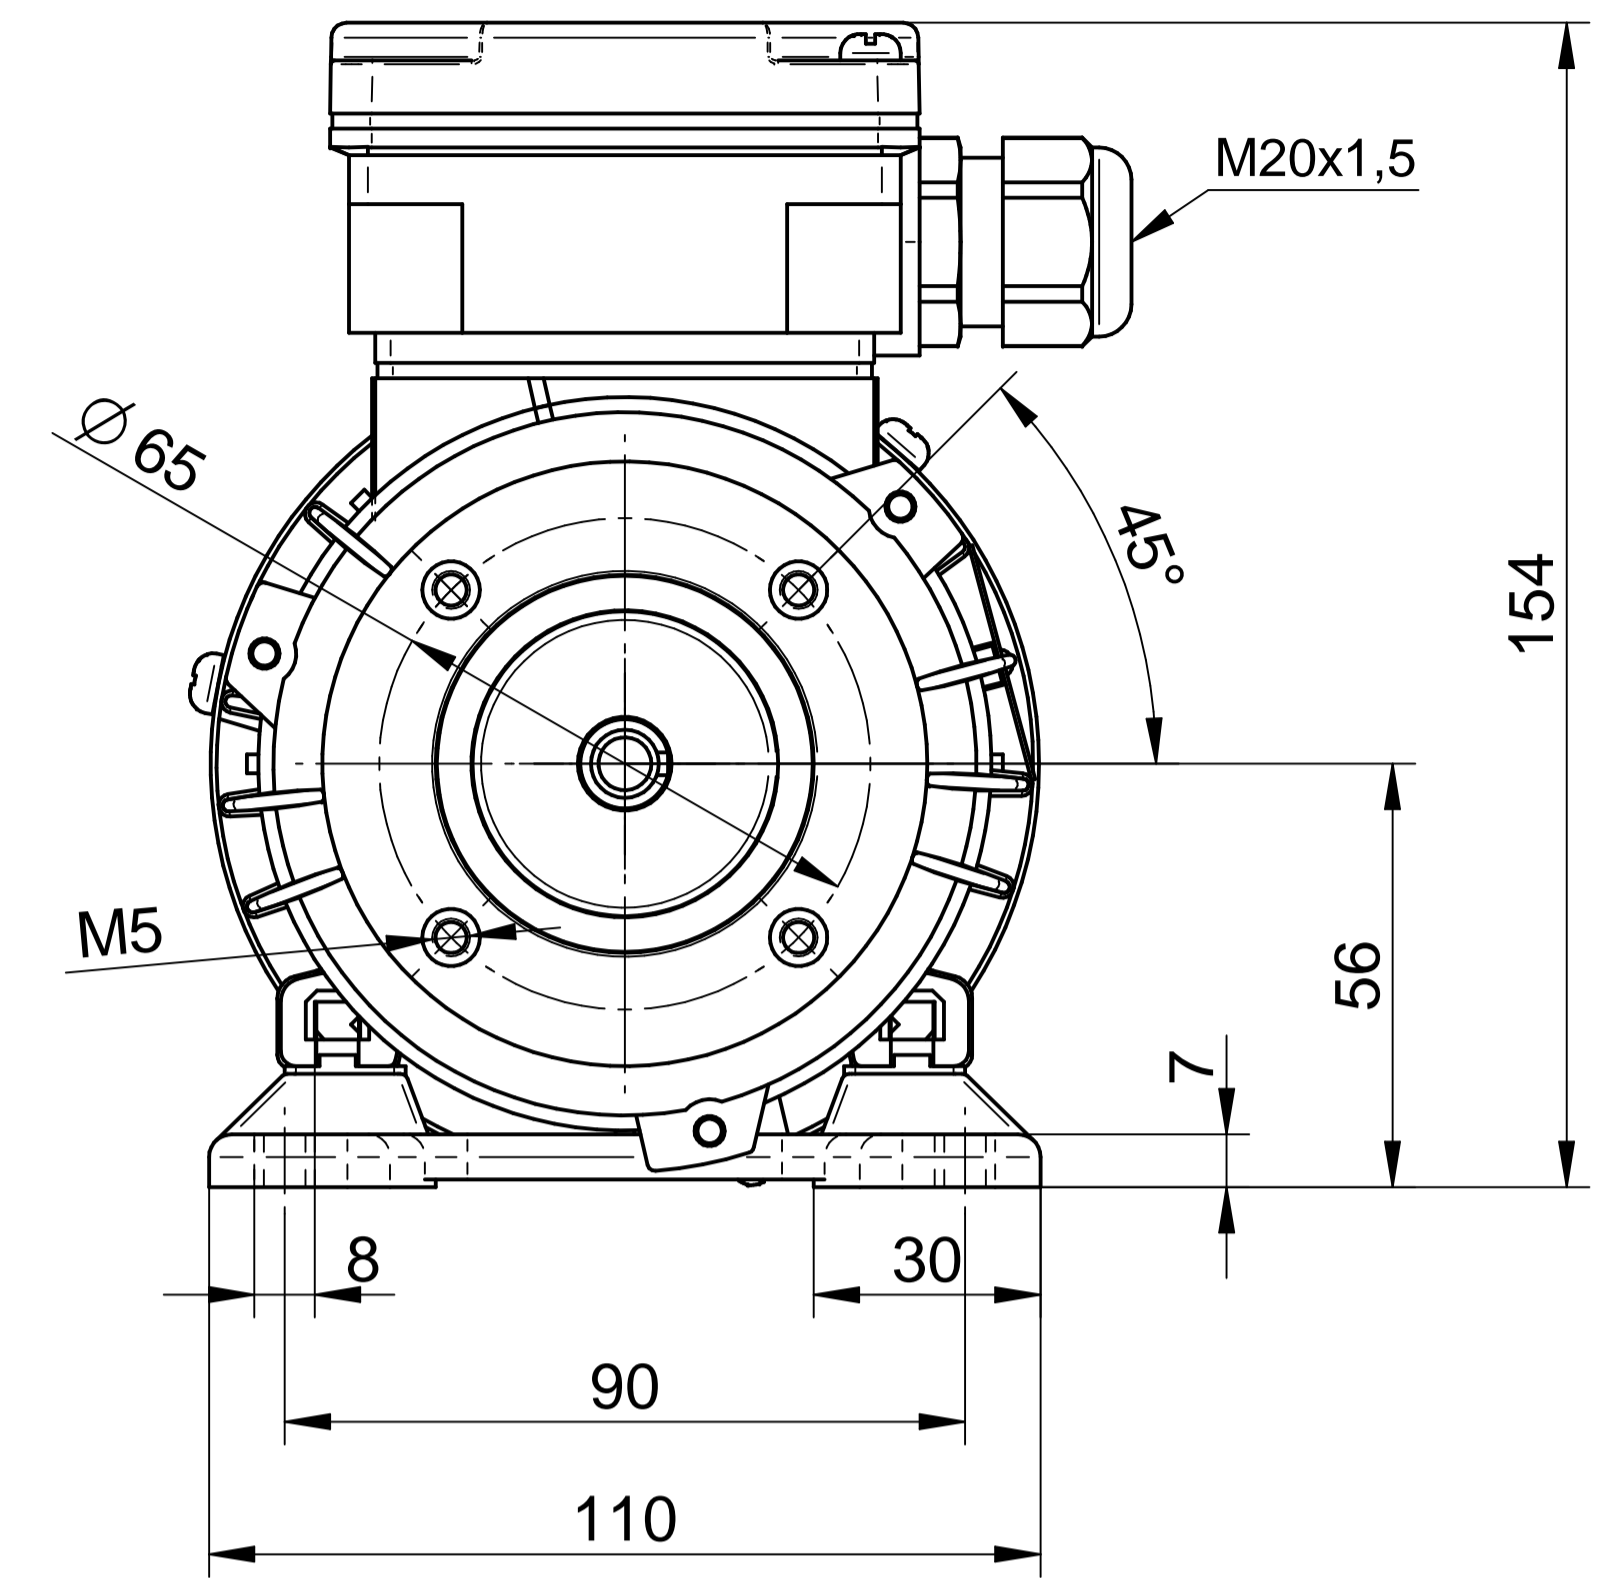

Cantoni®
GROUP

BESEL S.A.
FABRYKA SILNIKÓW ELEKTRYCZNYCH

Motor type

Sh56-2B

Scale

1:1

Cantoni®
GROUP

BESEL S.A.
FABRYKA SILNIKÓW ELEKTRYCZNYCH

Motor type

SLh56-2B

Scale

1:1