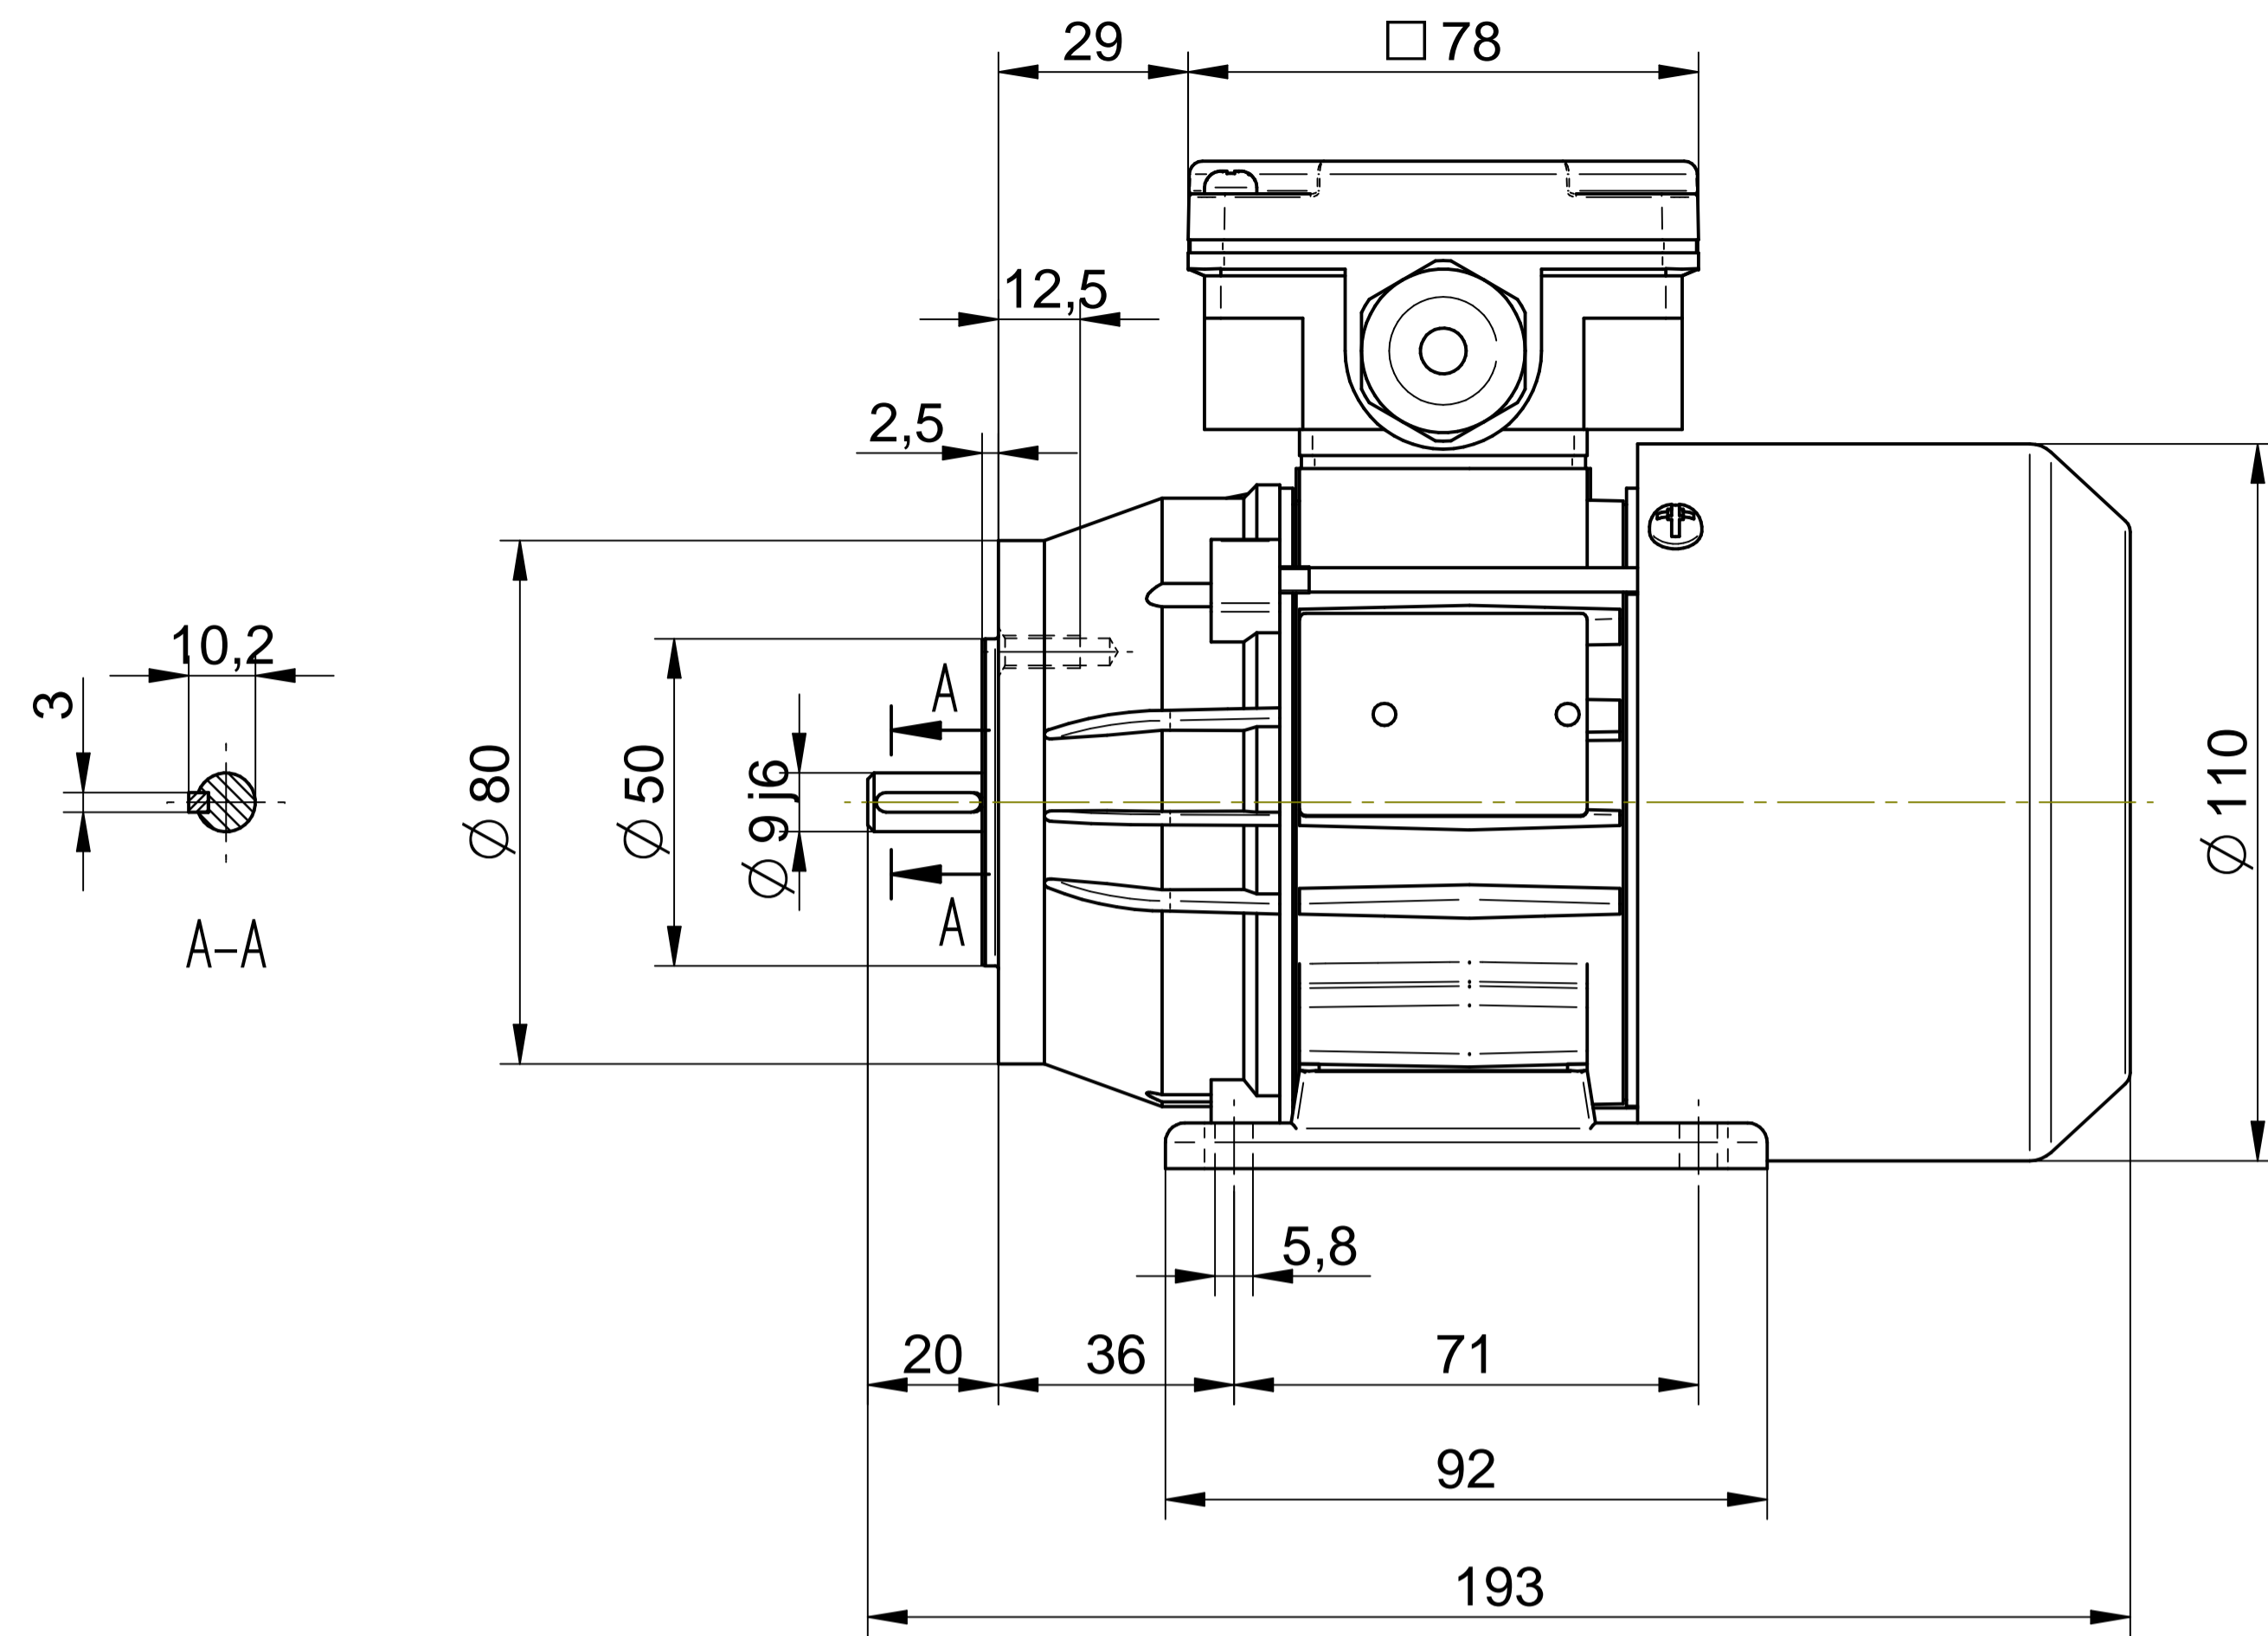

Cantoni®
GROUP

BESEL S.A.
FABRYKA SILNIKÓW ELEKTRYCZNYCH

Motor type

Sh56-2B

Scale

1:1

Cantoni®
GROUP

BESEL S.A.
FABRYKA SILNIKÓW ELEKTRYCZNYCH

Motor type

SLh56-2B2

Scale

1:1

Cantoni®
GROUP

BESEL S.A.
FABRYKA SILNIKÓW ELEKTRYCZNYCH

Motor type

SLh56-2B1

Scale

1:1

Cantoni®
GROUP

BESEL S.A.
FABRYKA SILNIKÓW ELEKTRYCZNYCH

Motor type

SKh56-2B

Scale

1:1

Motor type

SLh56-2B

Scale

1:1