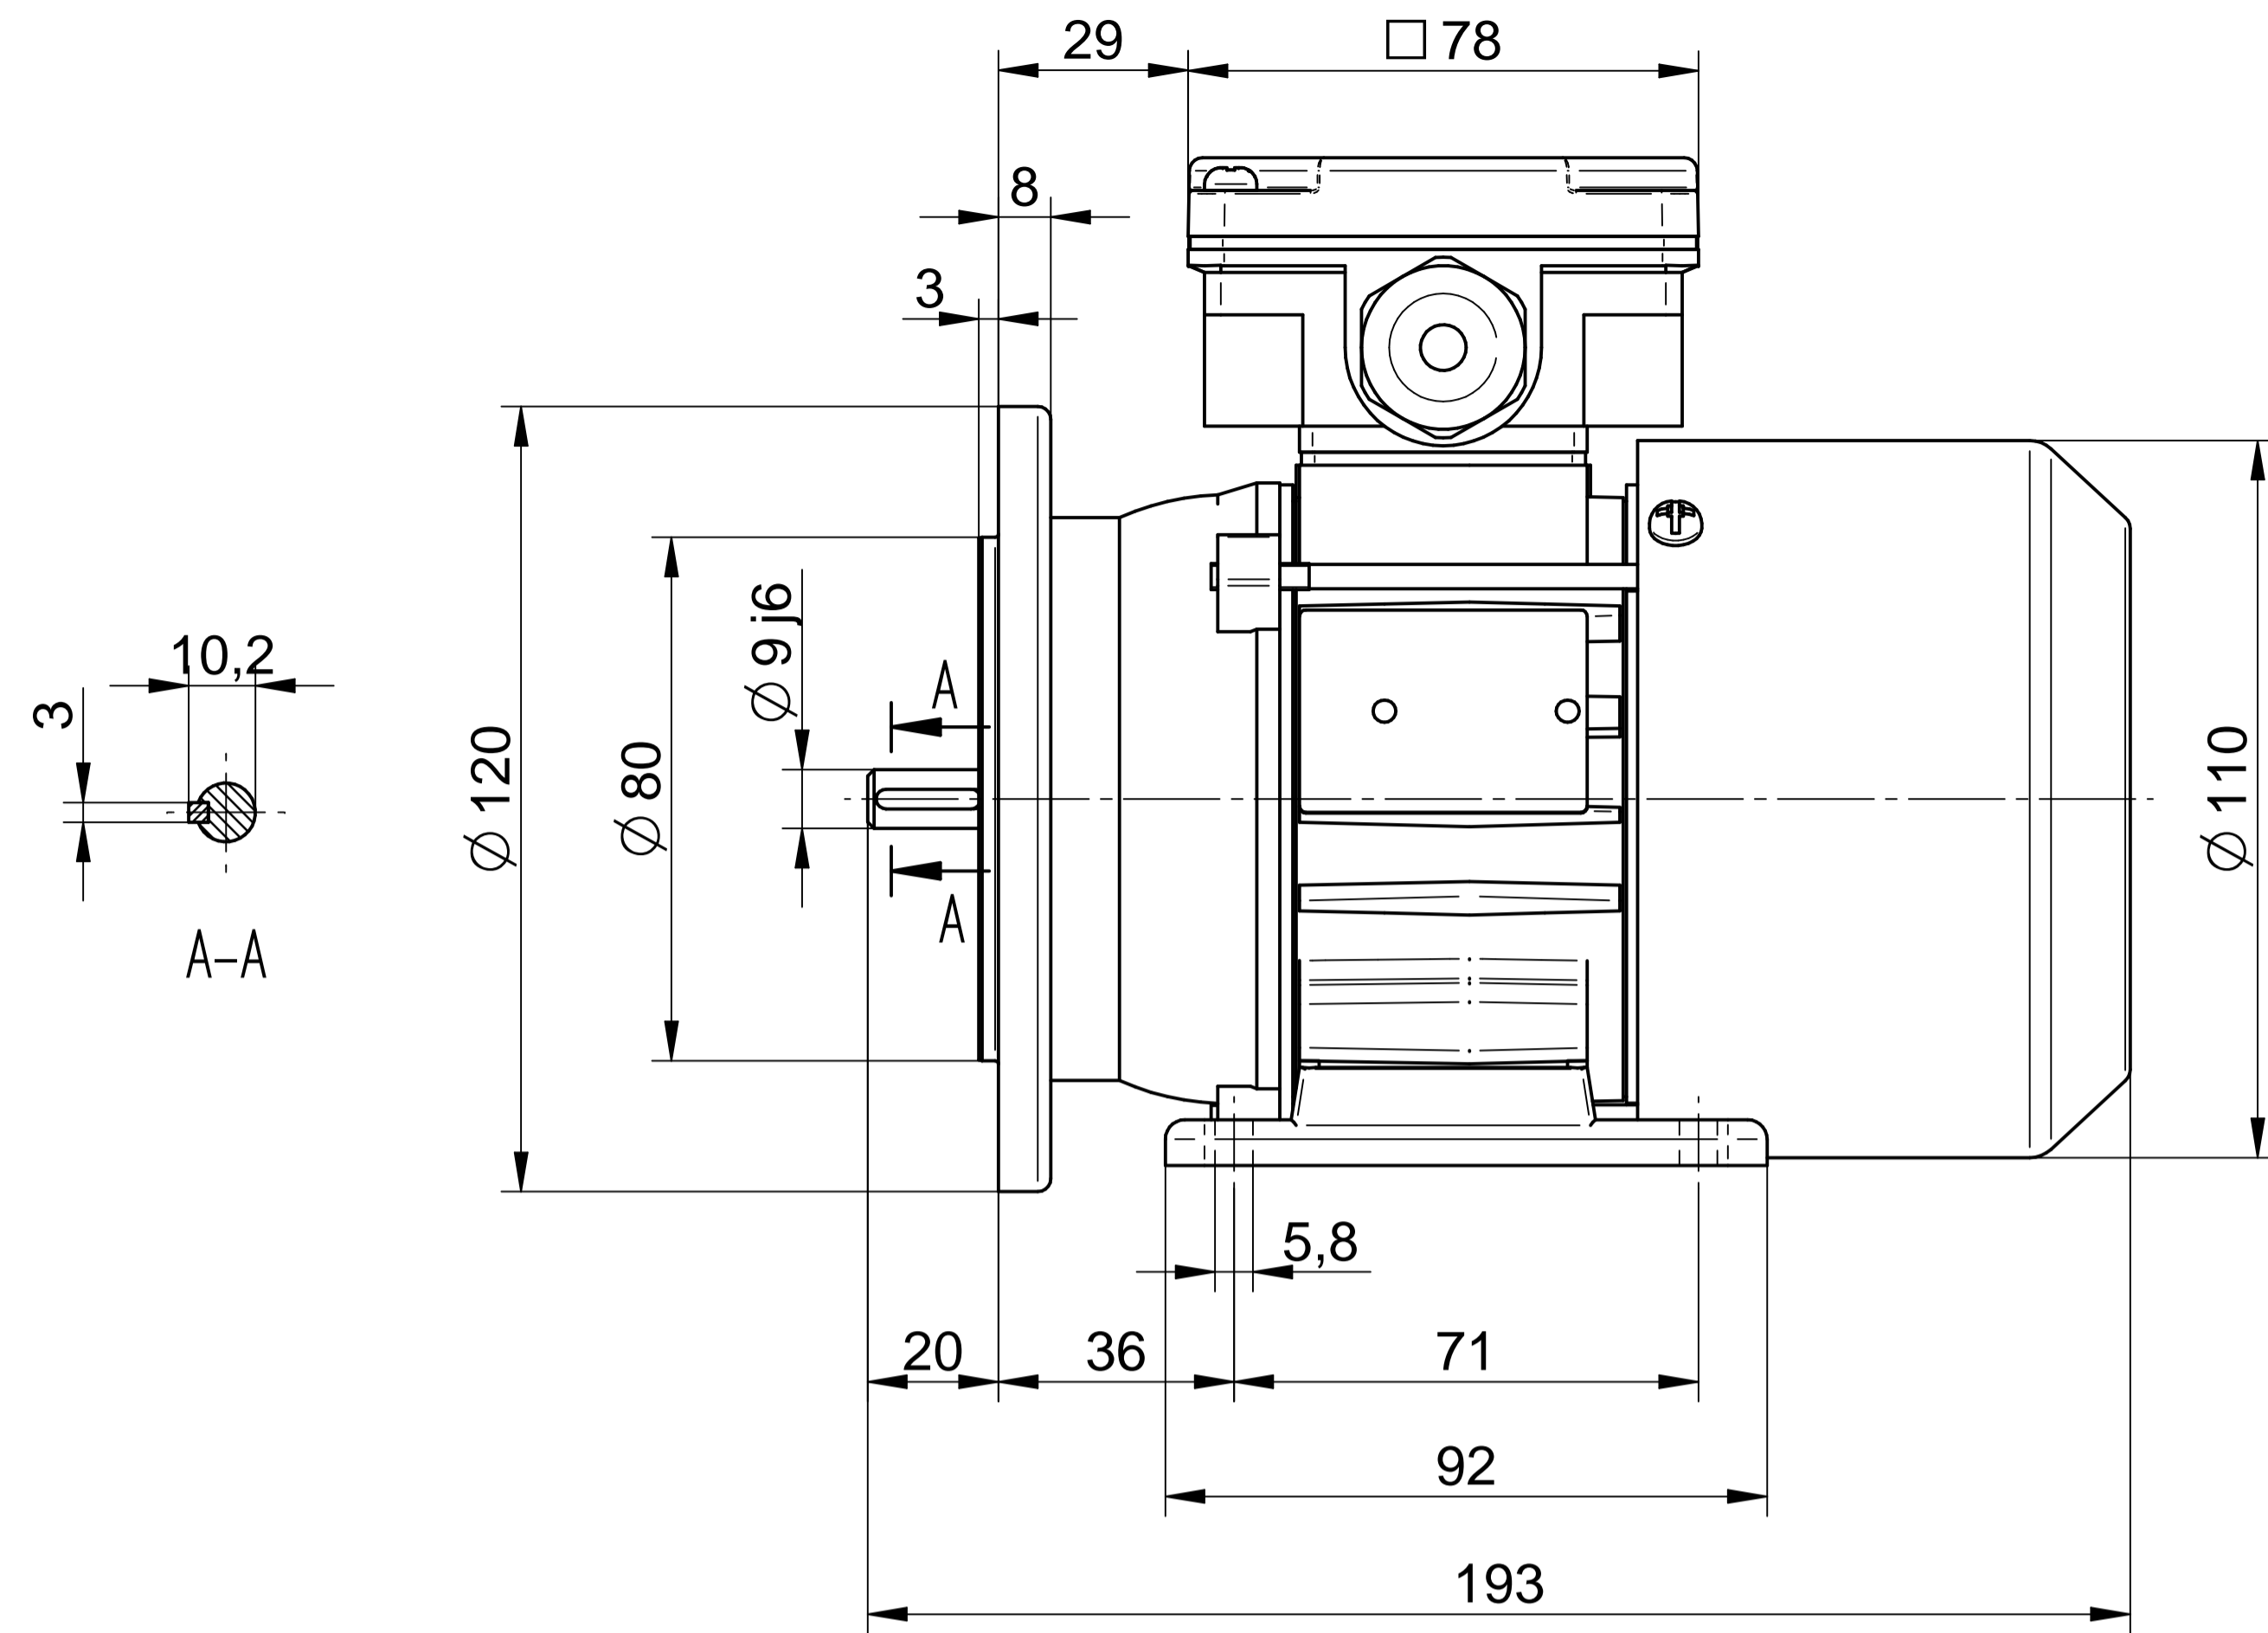

Cantoni®
GROUP

BESEL S.A.
FABRYKA SILNIKÓW ELEKTRYCZNYCH

Motor type

SLh56-2B

Scale

1:1