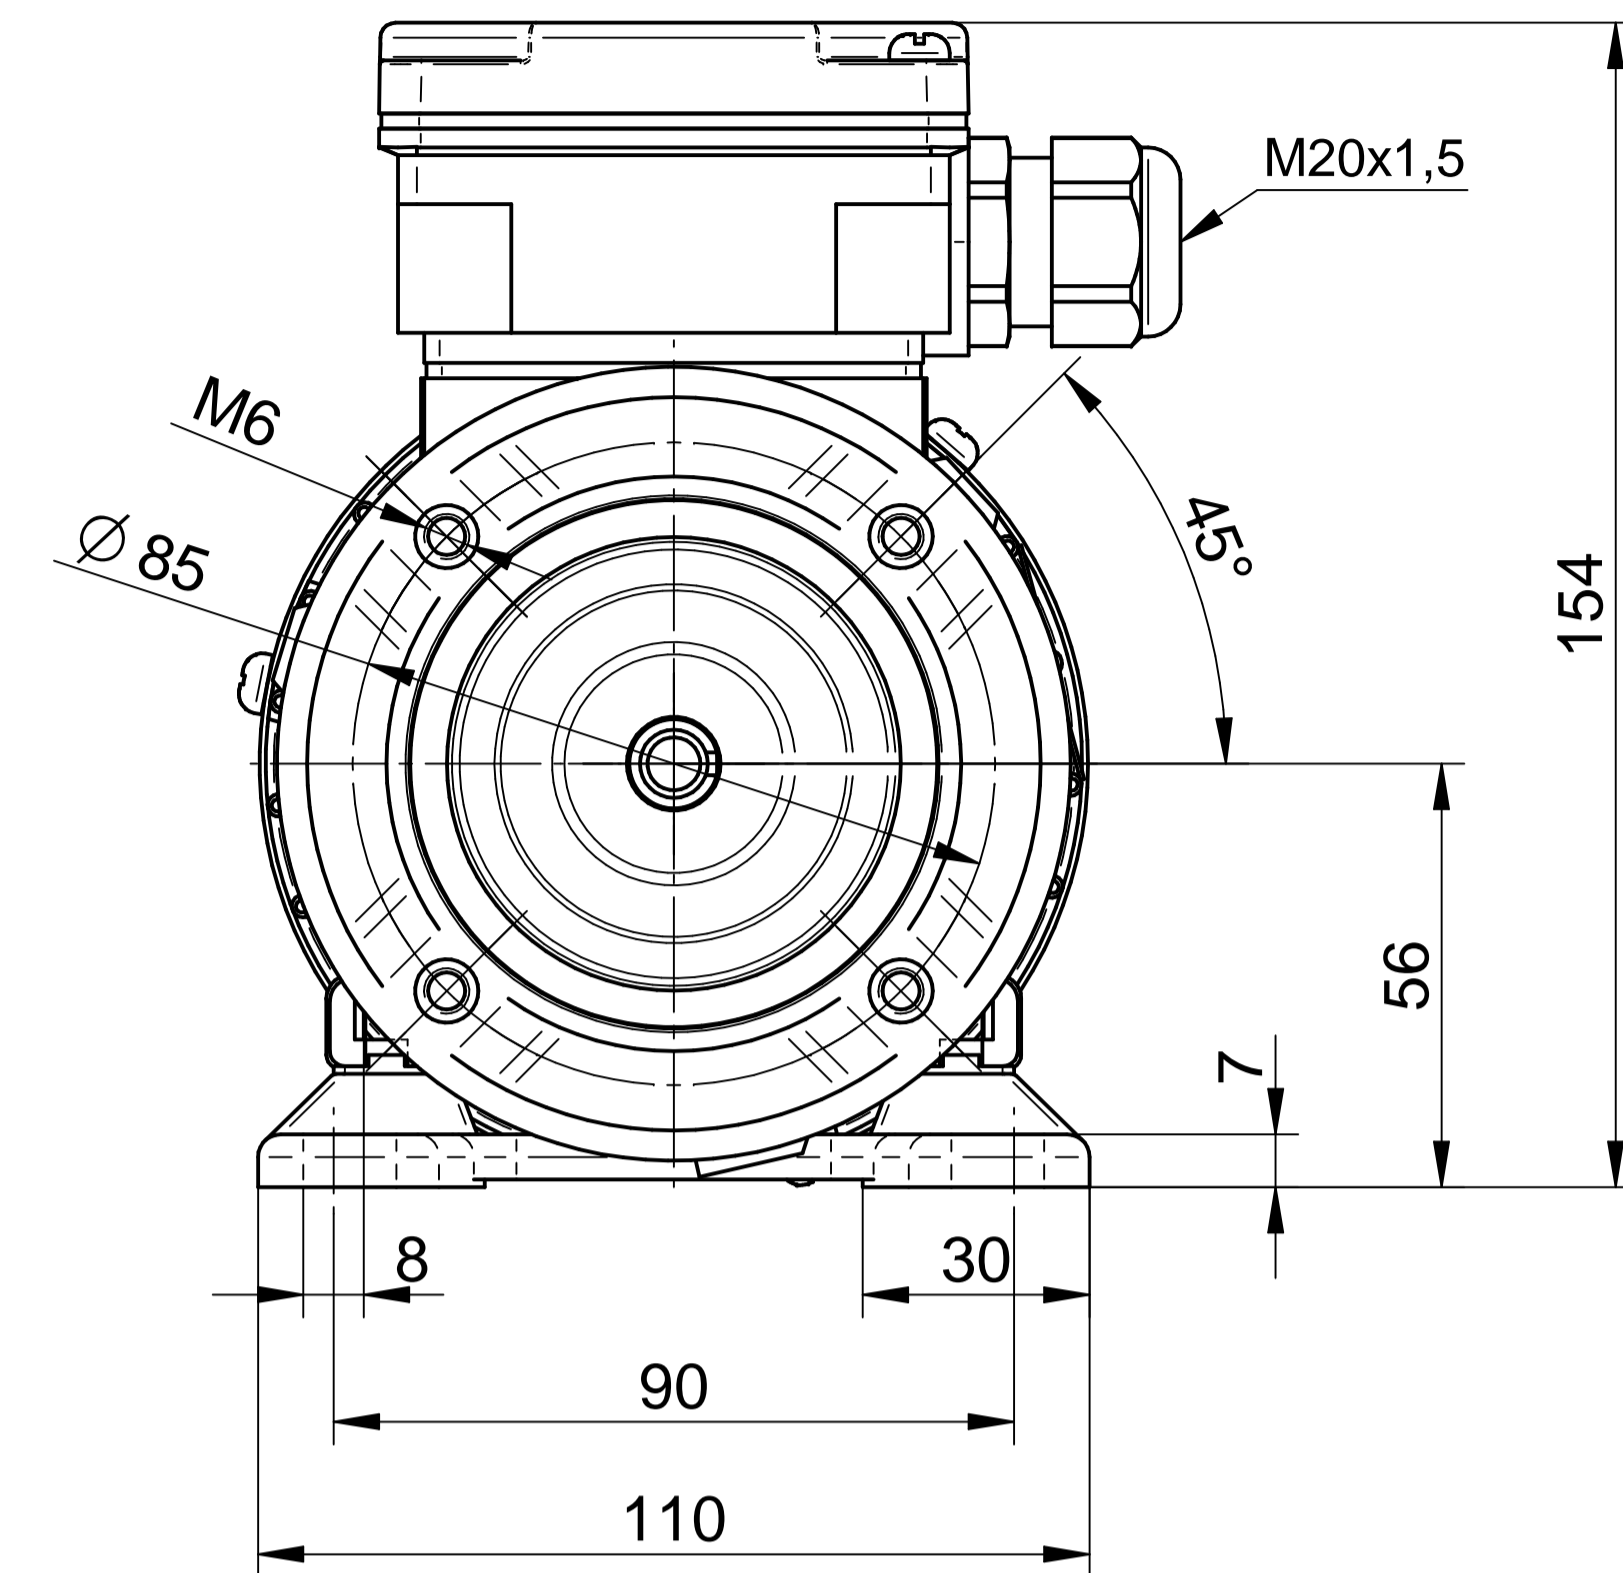

Cantoni®
GROUP

BESEL S.A.
FABRYKA SILNIKÓW ELEKTRYCZNYCH

Motor type

Sh56-2B

Scale

1:1

Cantoni®
GROUP

BESEL S.A.
FABRYKA SILNIKÓW ELEKTRYCZNYCH

Motor type

SLh56-2B2

Scale

1:1

Cantoni®
GROUP

BESEL S.A.
FABRYKA SILNIKÓW ELEKTRYCZNYCH

Motor type

SLh56-2B1

Motor type

SLh56-2B

Scale

1:1