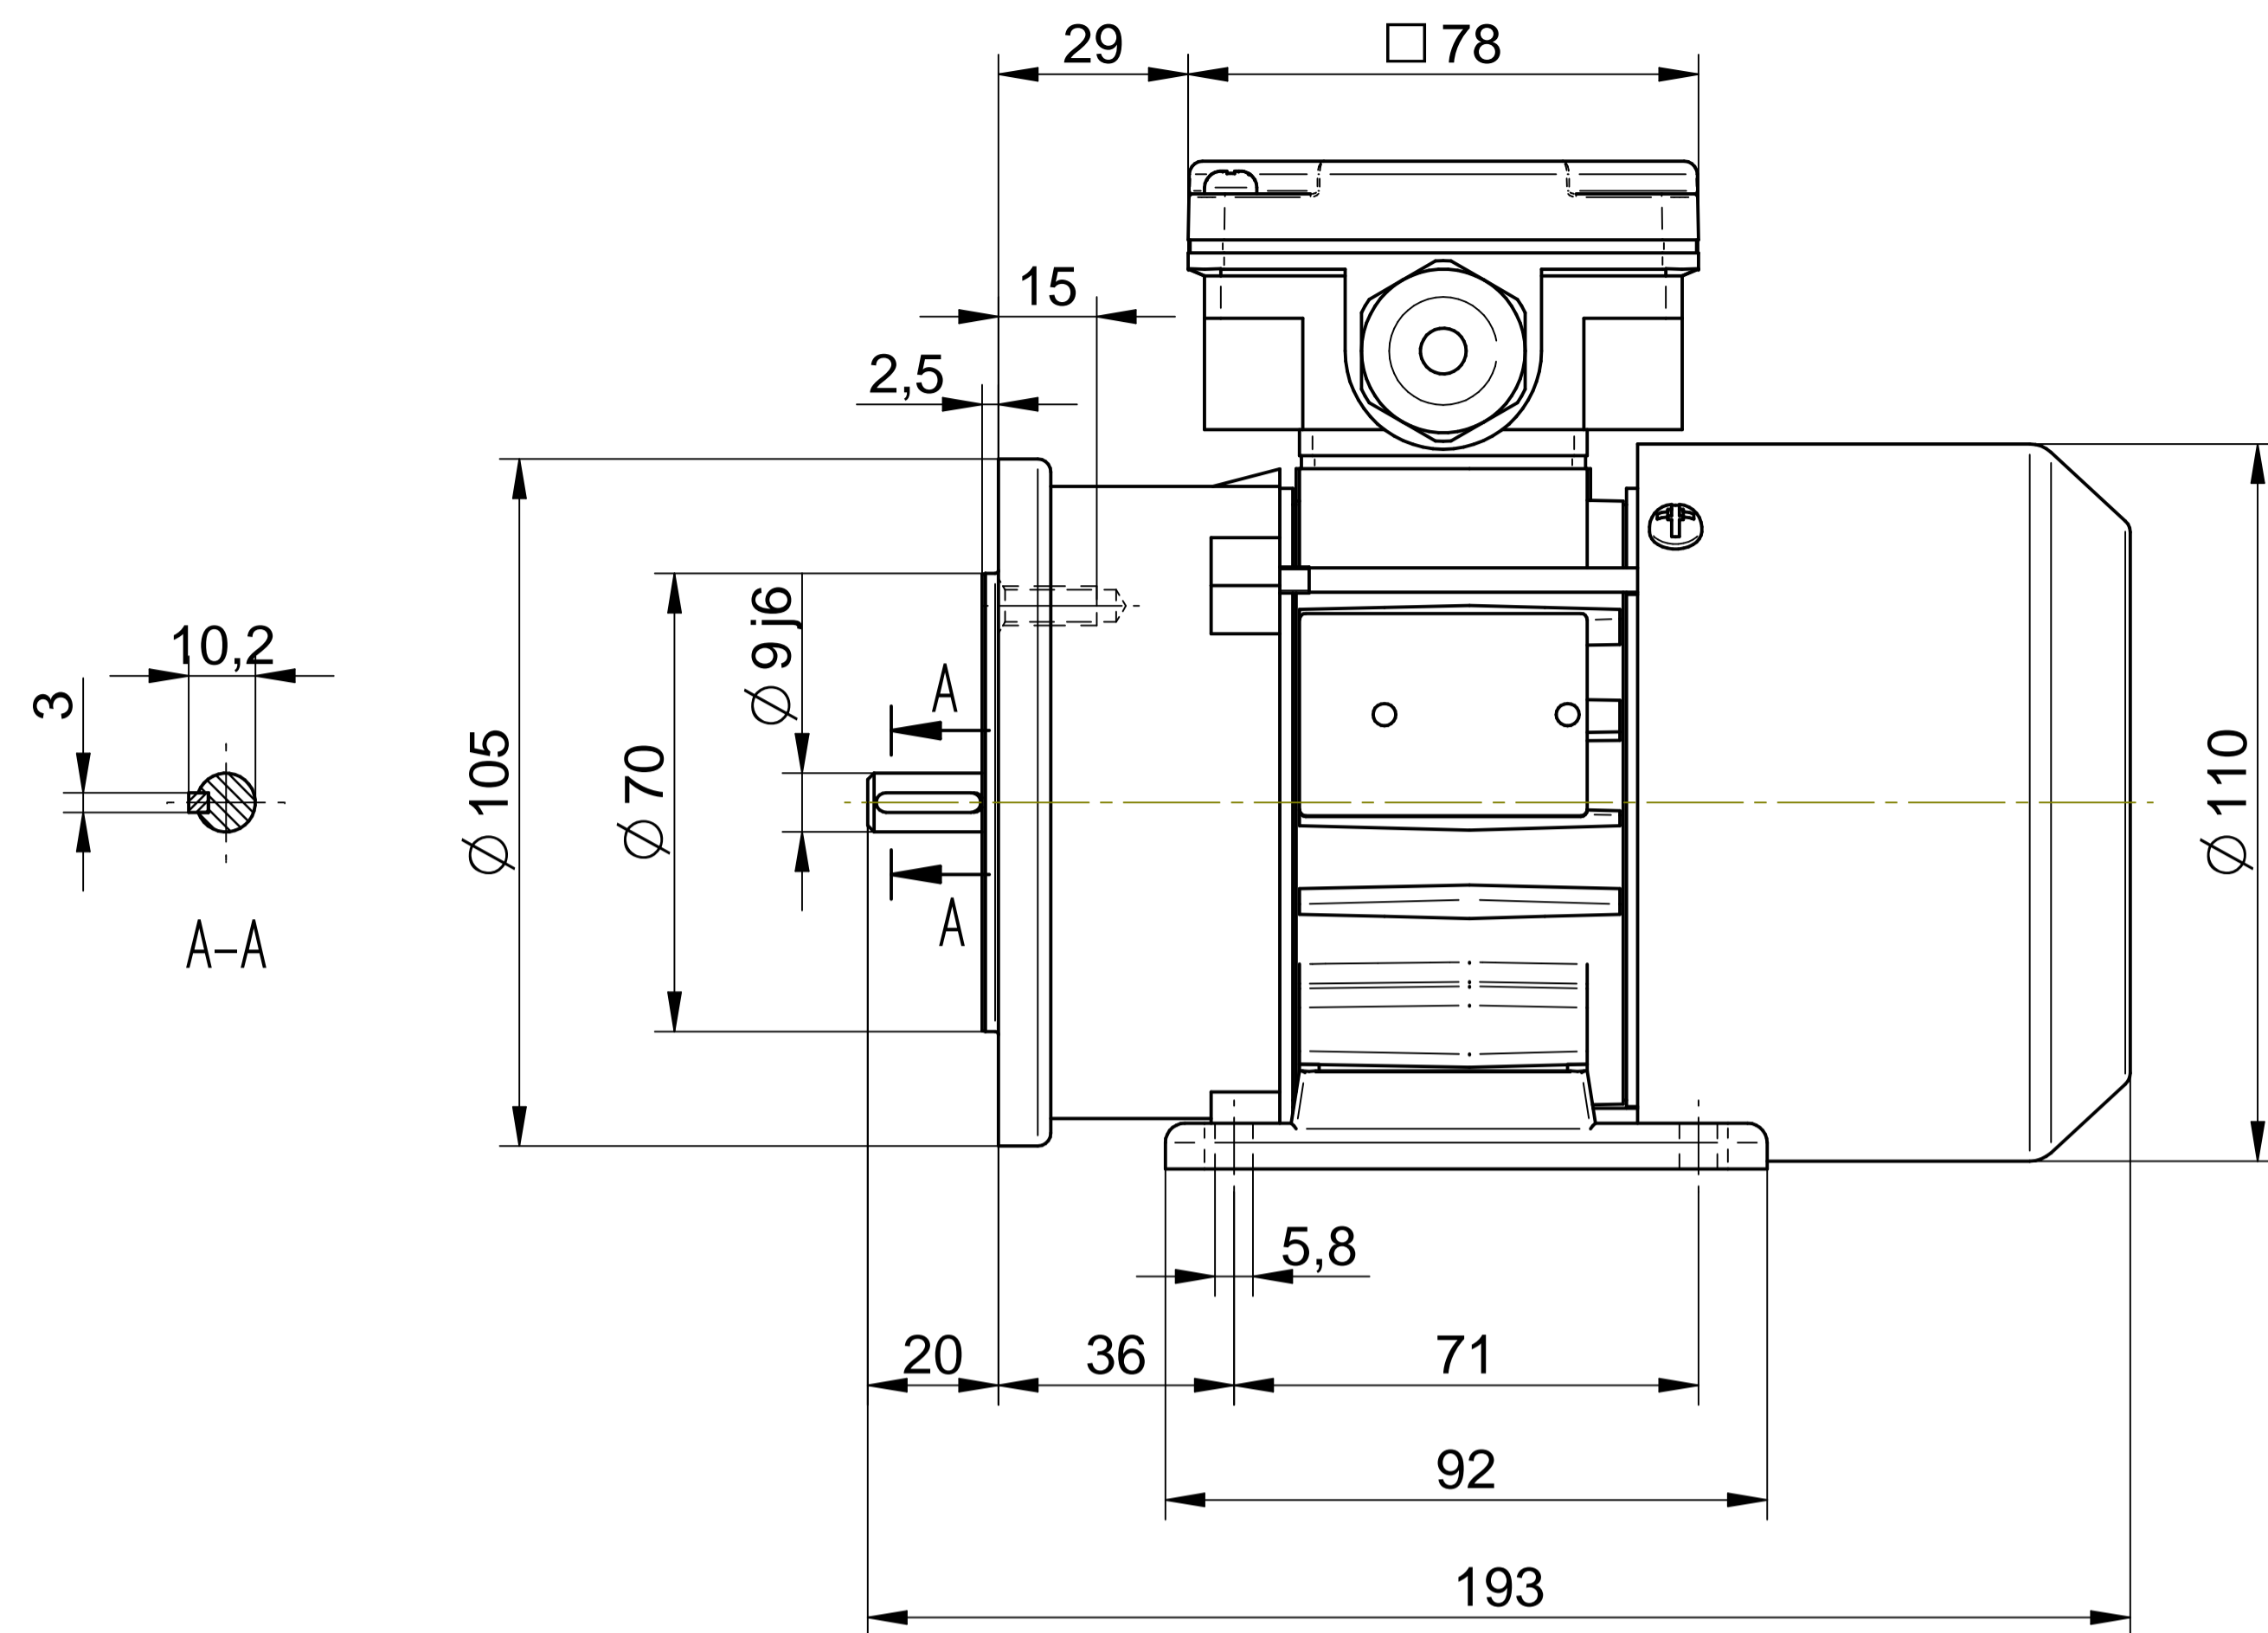

Cantoni®
GROUP

BESEL S.A.
FABRYKA SILNIKÓW ELEKTRYCZNYCH

Motor type

Sh56-2B

Scale

1:1

Cantoni®
GROUP

BESEL S.A.
FABRYKA SILNIKÓW ELEKTRYCZNYCH

Motor type

SLh56-2B2

Scale

1:1

Cantoni®
GROUP

BESEL S.A.
FABRYKA SILNIKÓW ELEKTRYCZNYCH

Motor type

SLh56-2B1

Scale

1:1

Cantoni®
GROUP

BESEL S.A.
FABRYKA SILNIKÓW ELEKTRYCZNYCH

Motor type

SKh56-2B

Scale

1:1

Motor type

SLh56-2B

Scale

1:1