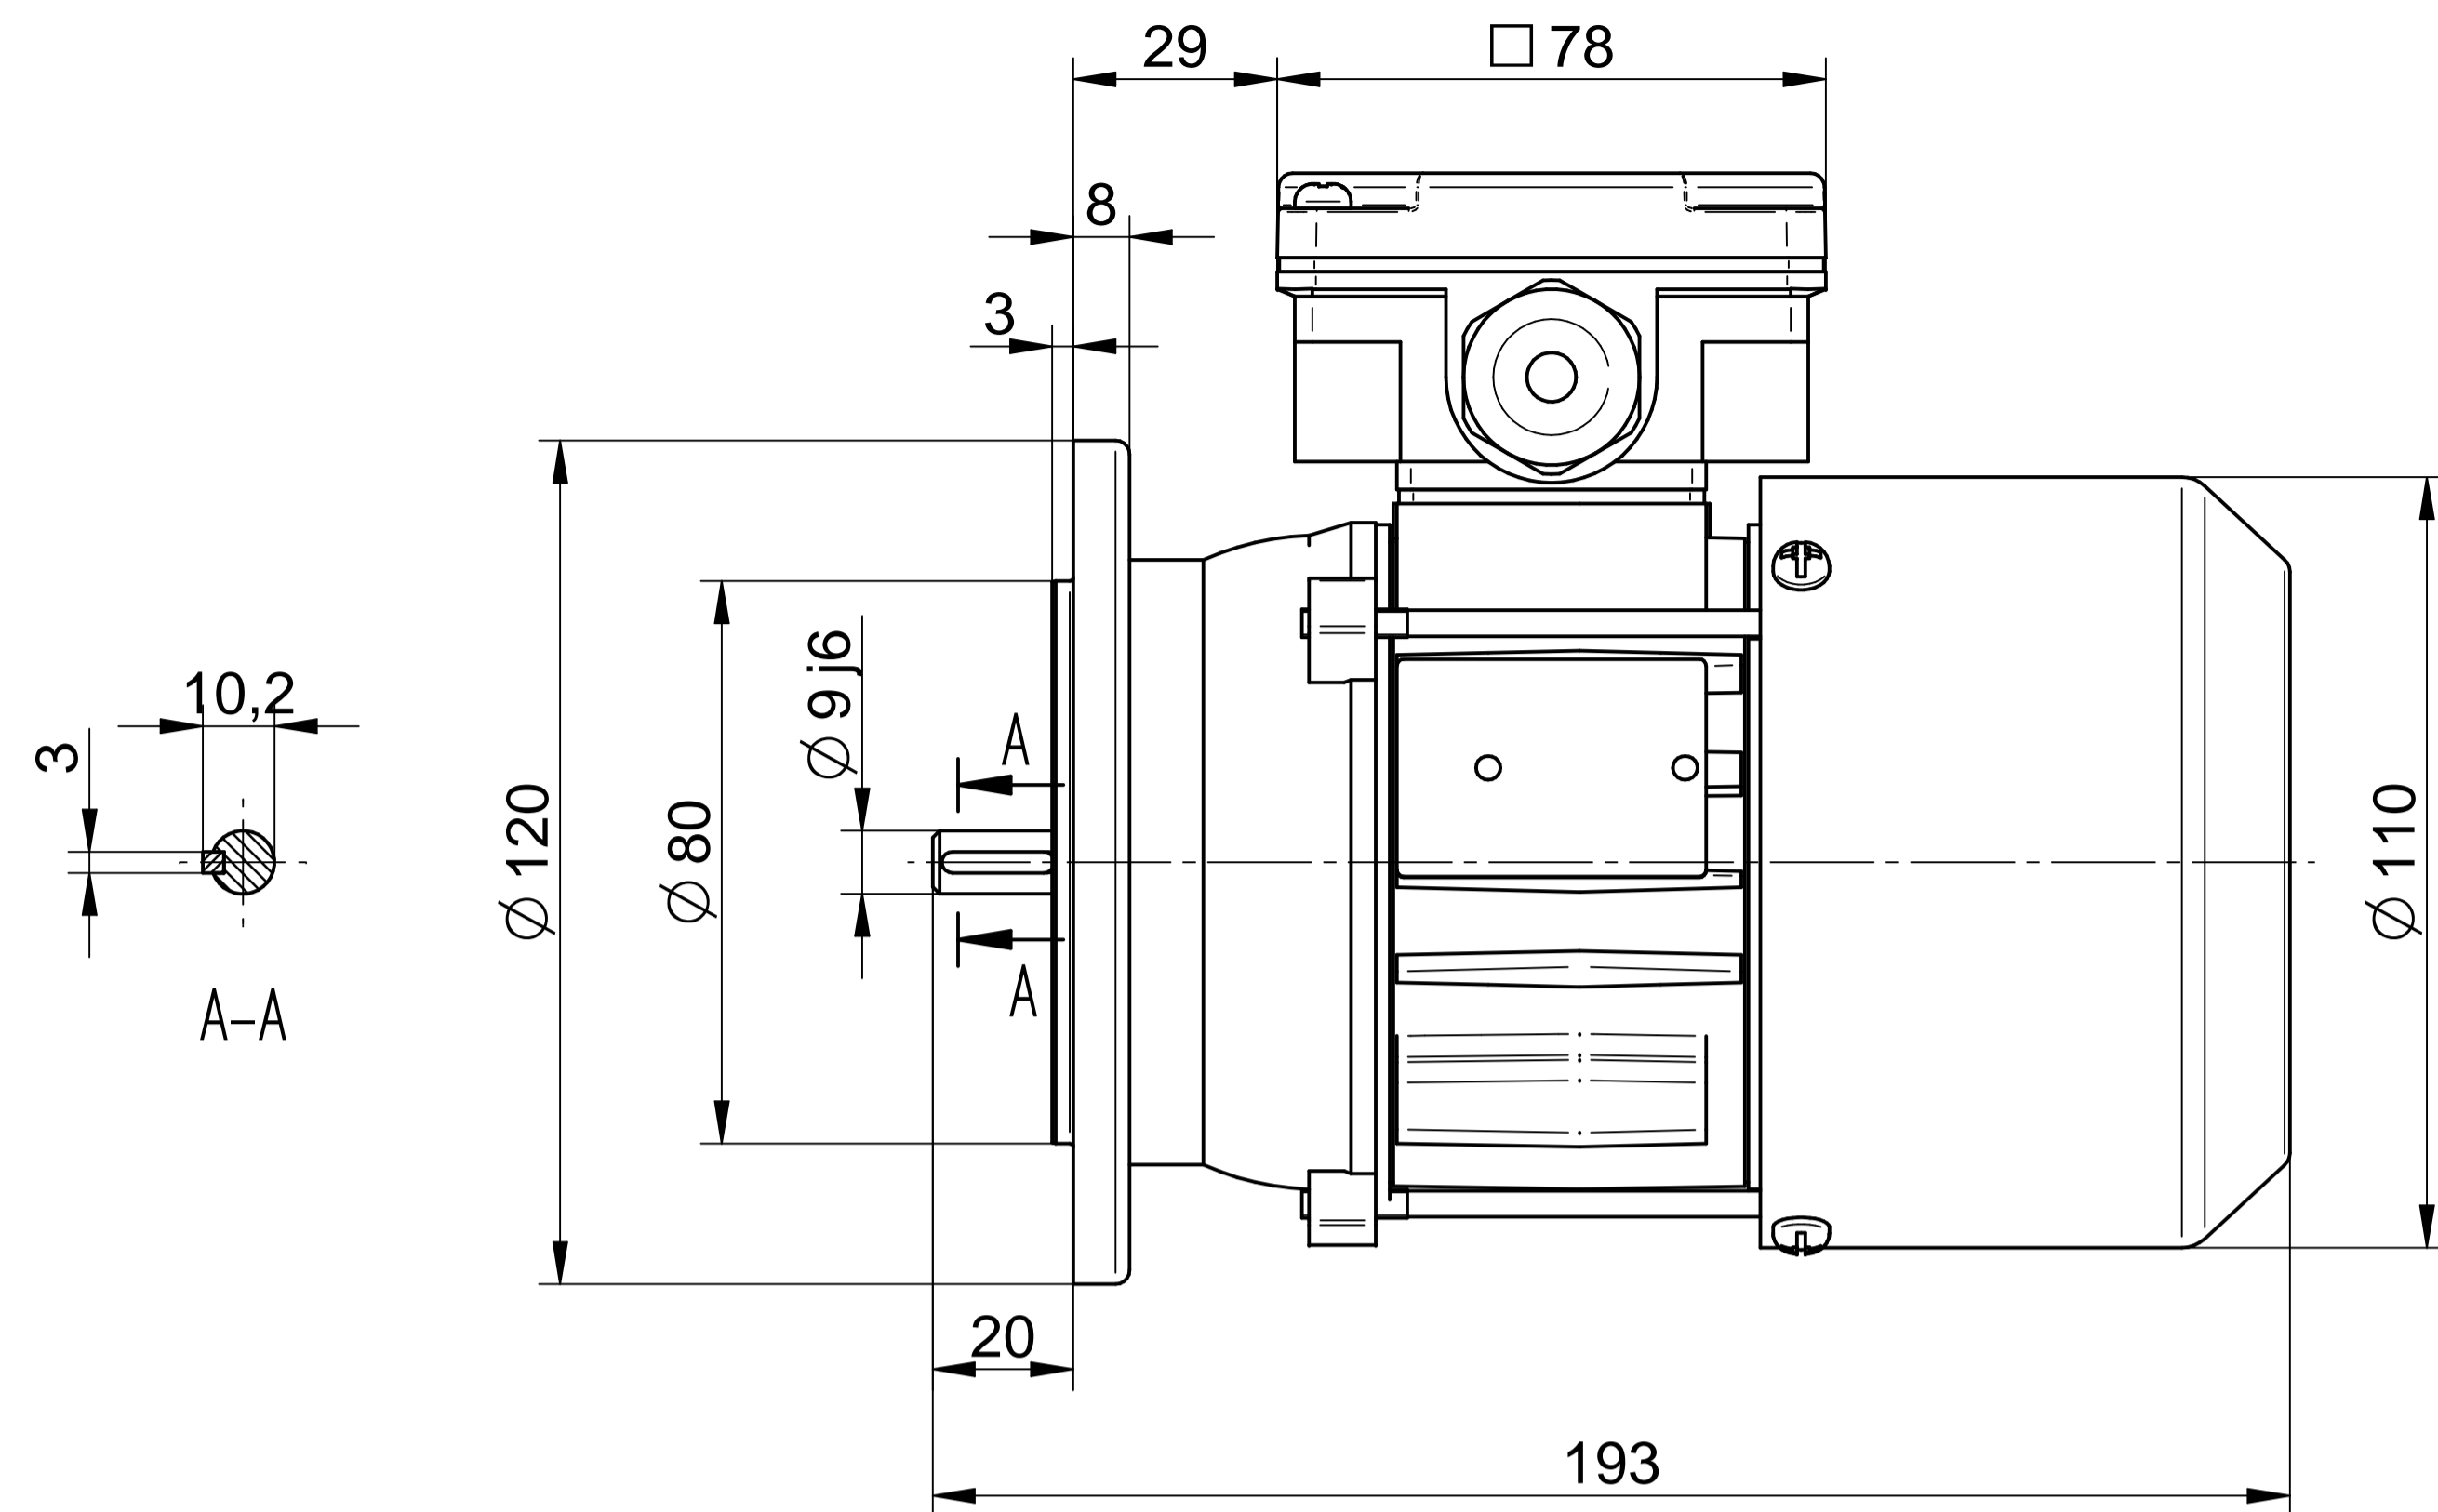

Cantoni®
GROUP

BESEL S.A.
FABRYKA SILNIKÓW ELEKTRYCZNYCH

Motor type

SKh56-2B

Scale

1:1