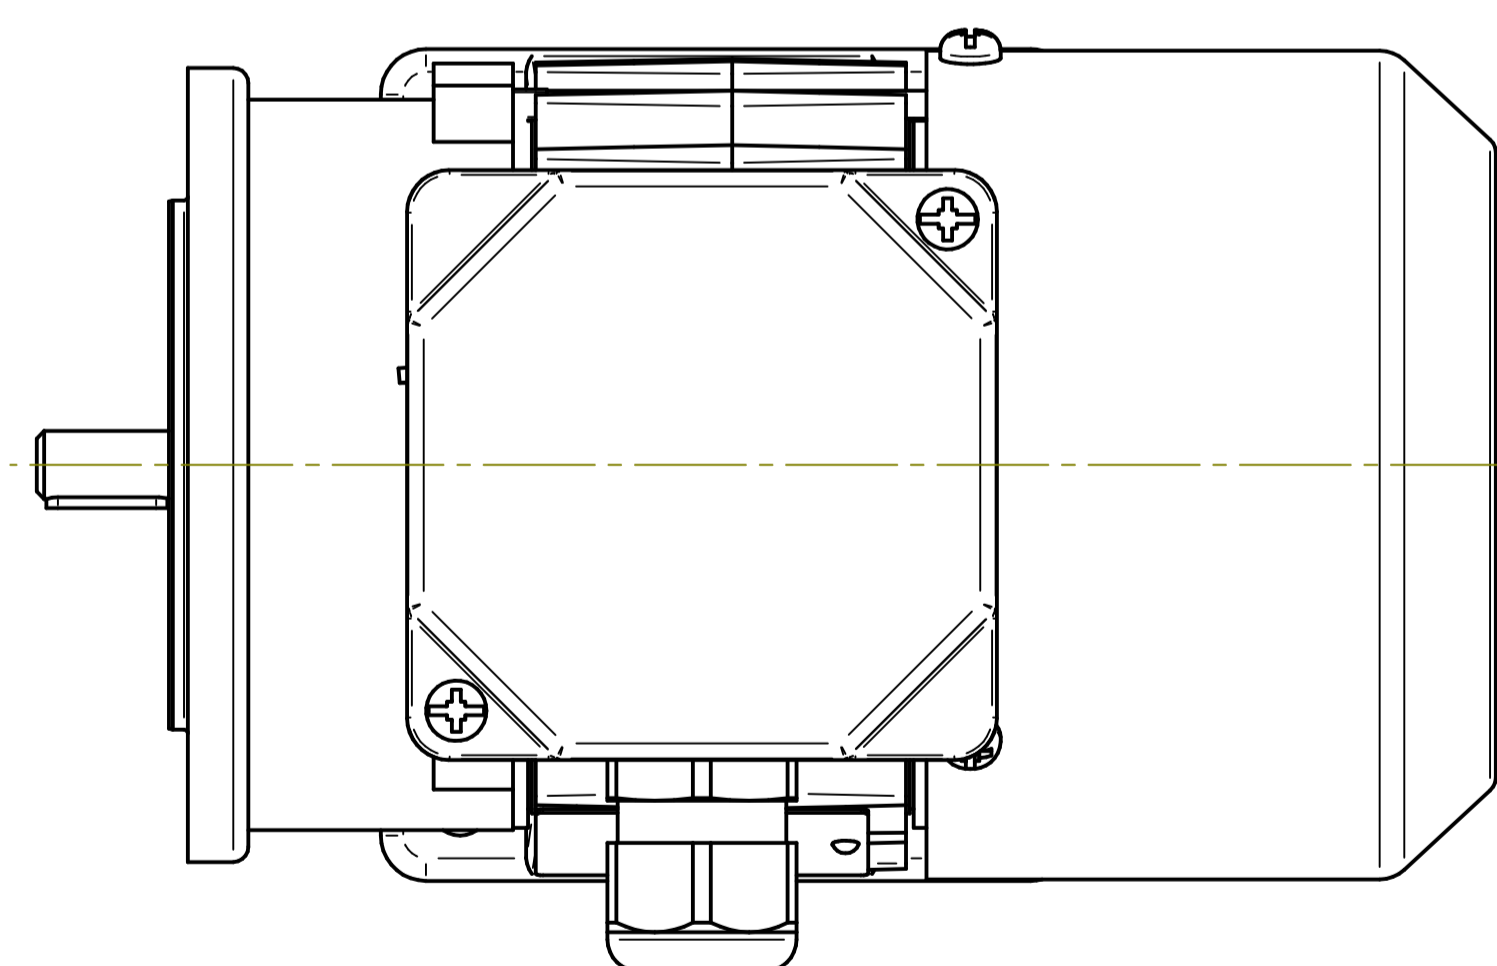

Cantoni®
GROUP

BESEL S.A.
FABRYKA SILNIKÓW ELEKTRYCZNYCH

Motor type

SLh56-2B1

Scale

1:1