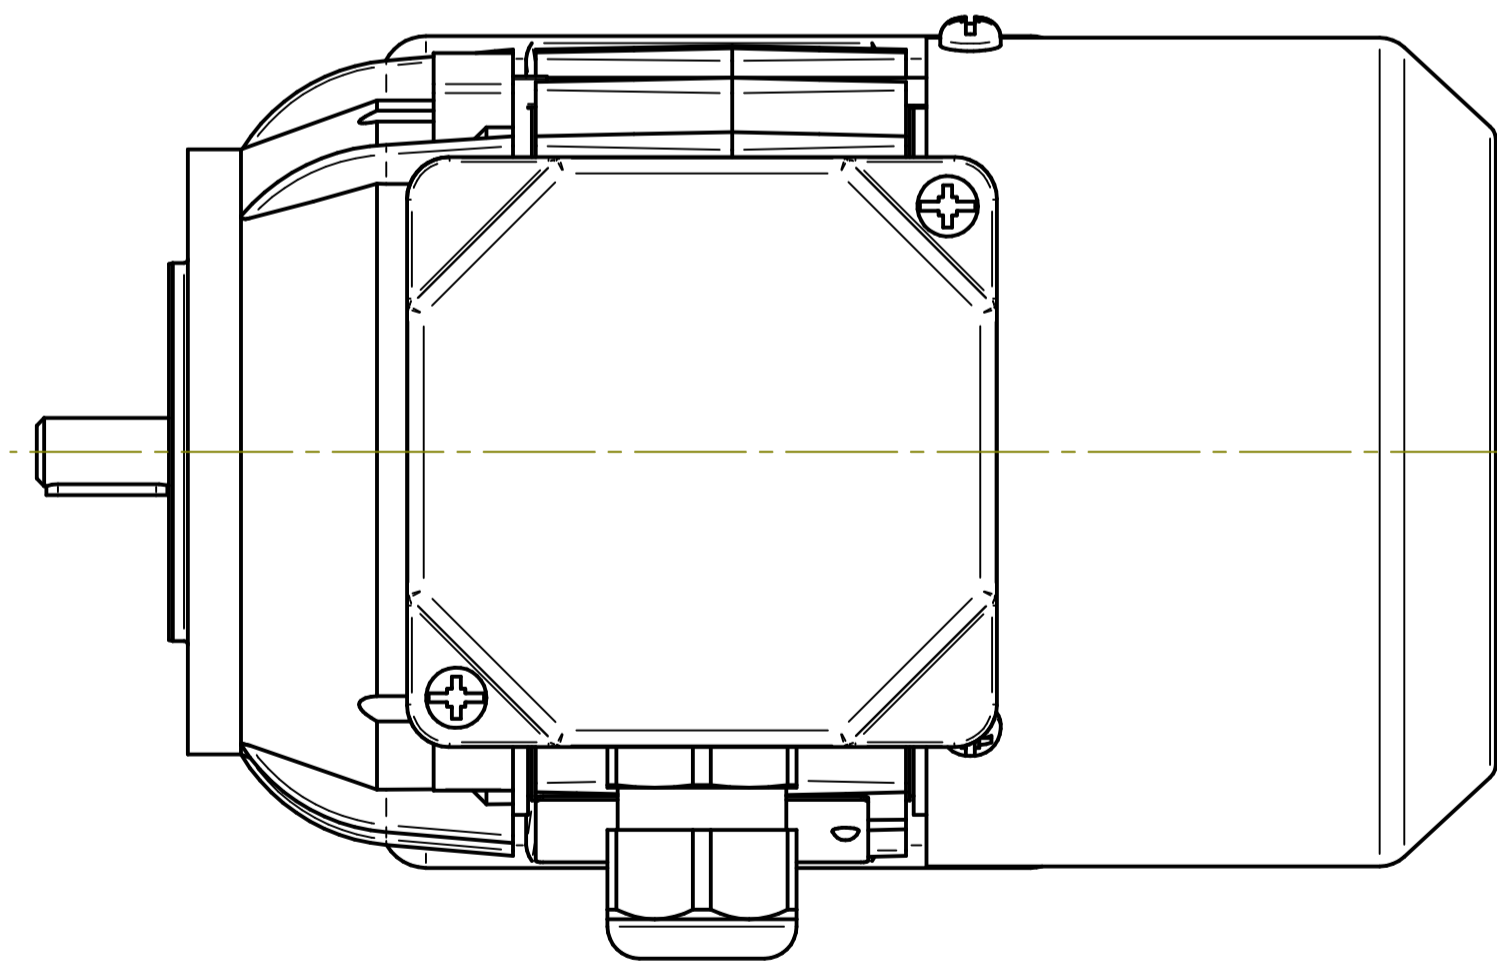

Cantoni®
GROUP

BESEL S.A.
FABRYKA SILNIKÓW ELEKTRYCZNYCH

Motor type

Sh56-2B

Scale

1:1

Cantoni®
GROUP

BESEL S.A.
FABRYKA SILNIKÓW ELEKTRYCZNYCH

Motor type

SLh56-2B

Scale

1:1