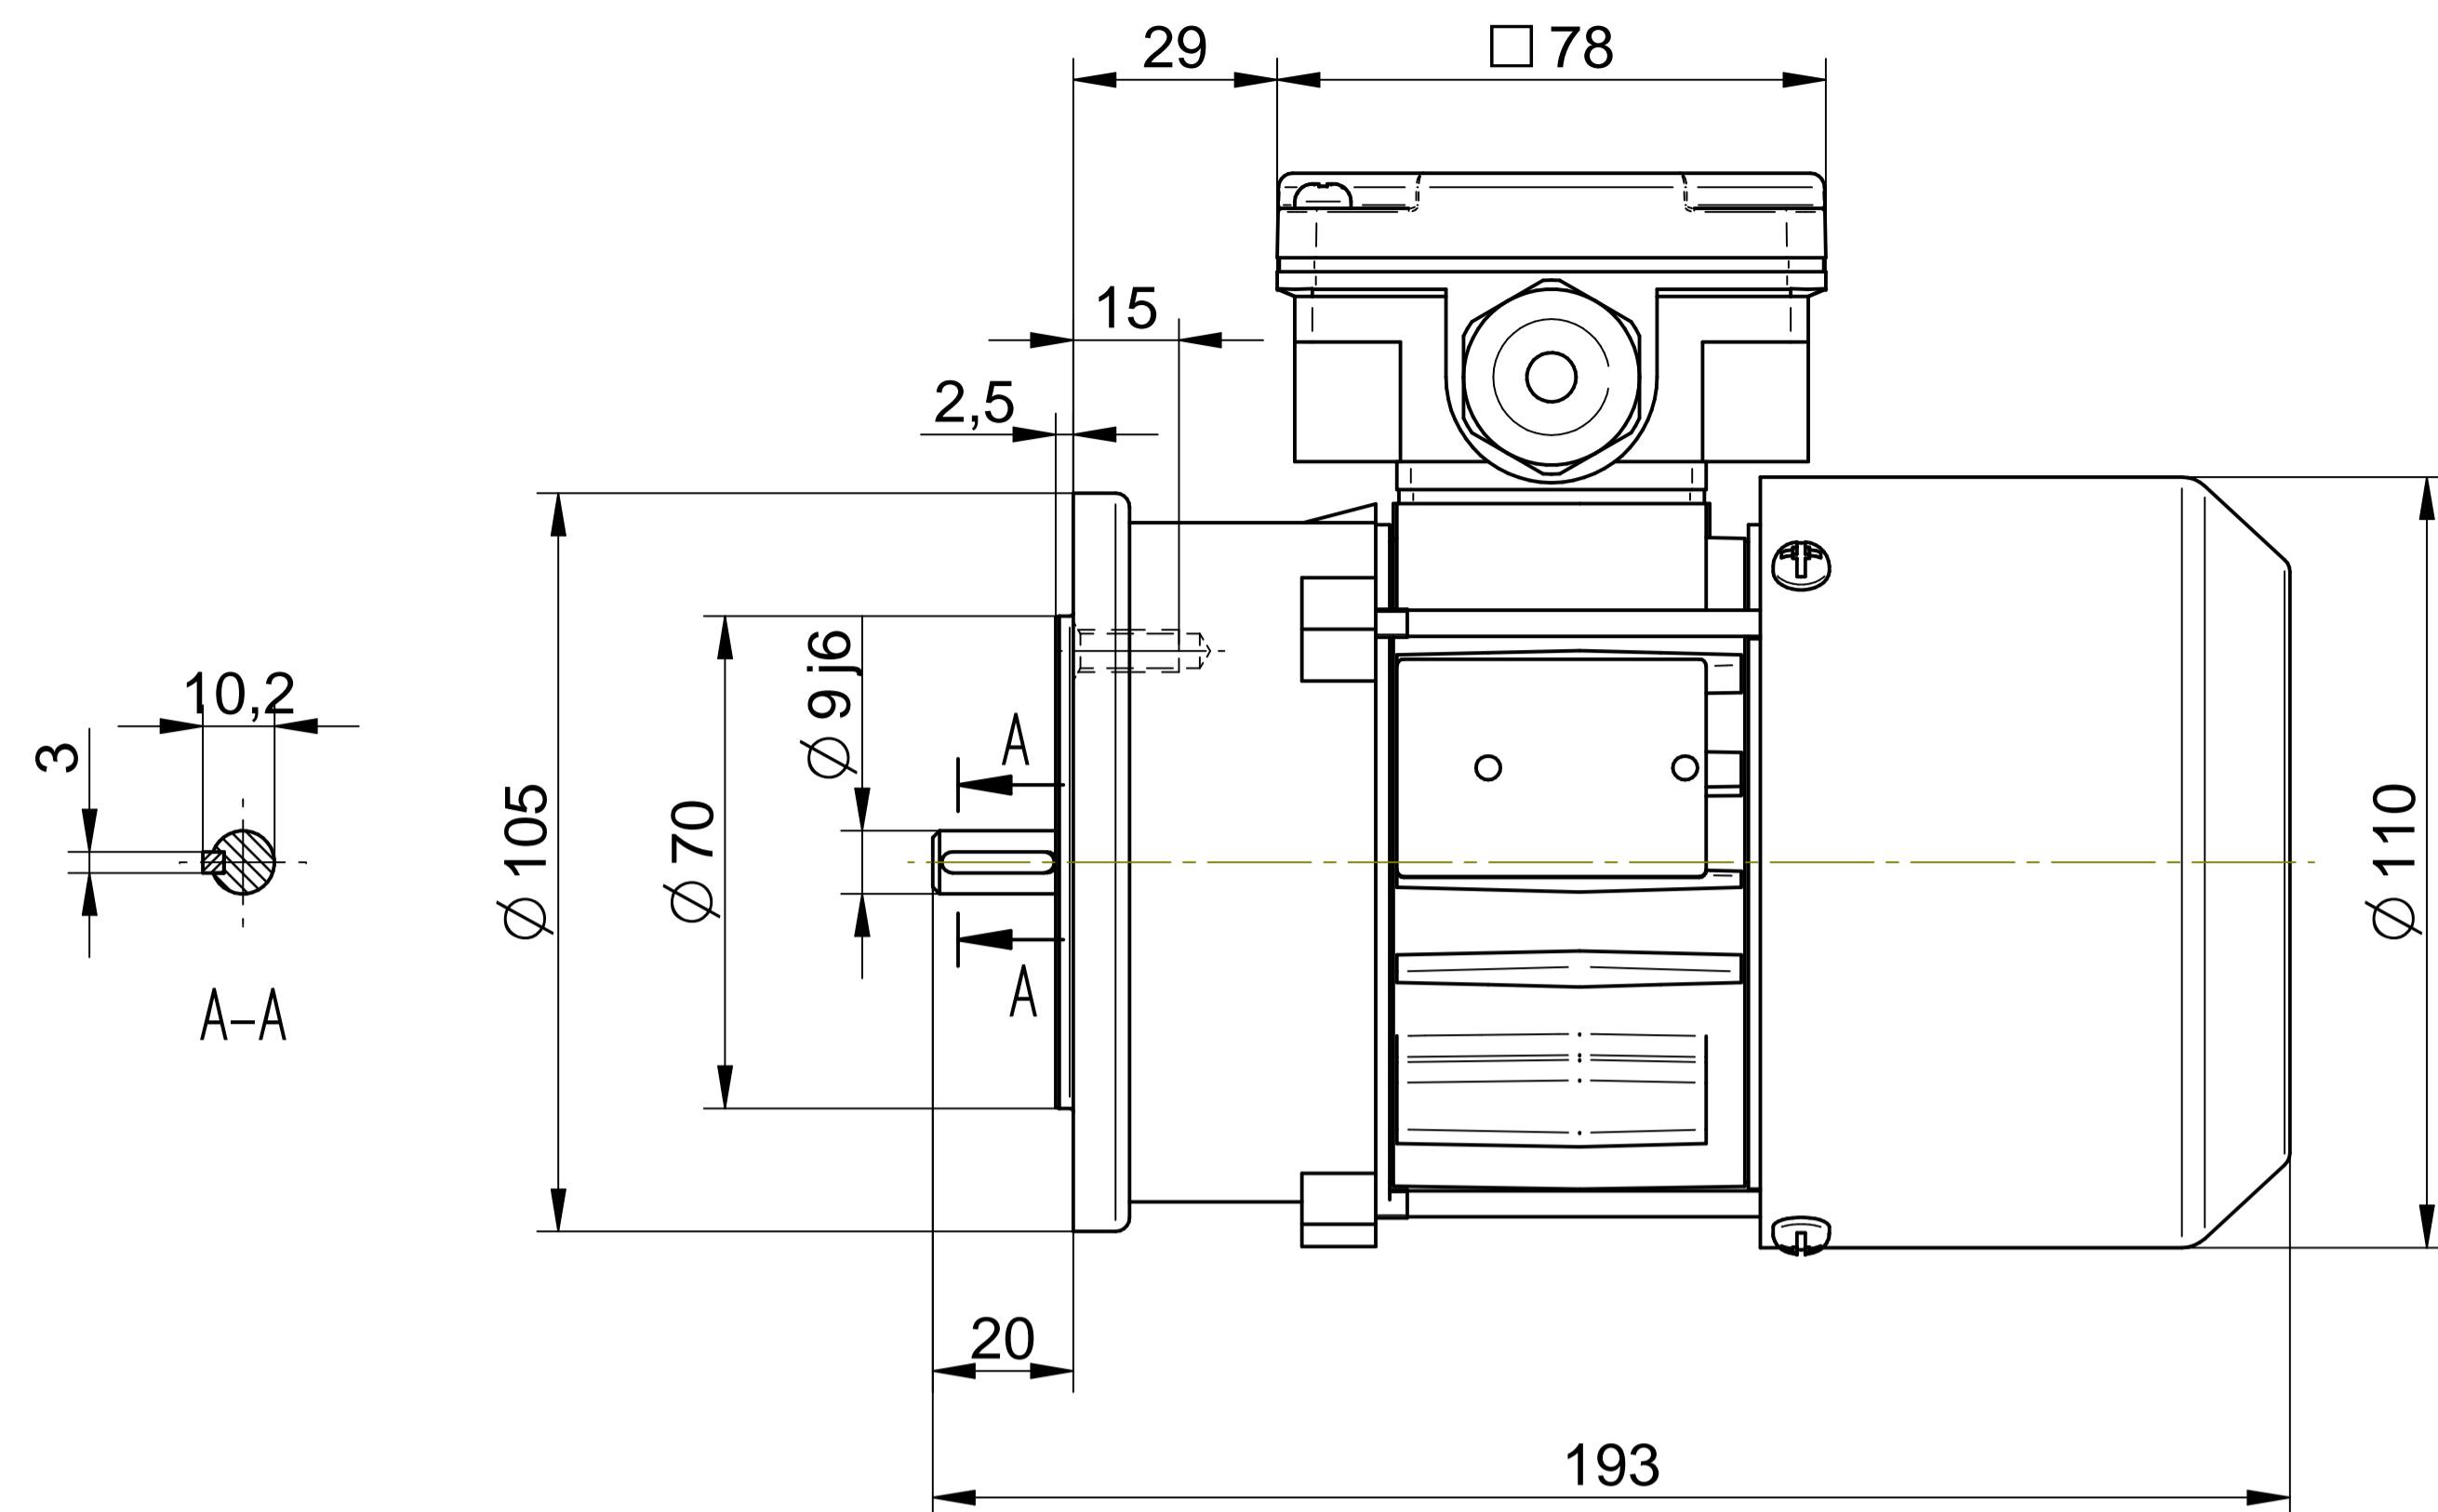

Cantoni®
GROUP

BESEL S.A.
FABRYKA SILNIKÓW ELEKTRYCZNYCH

Motor type

SKh56-2B1

Scale

1:1