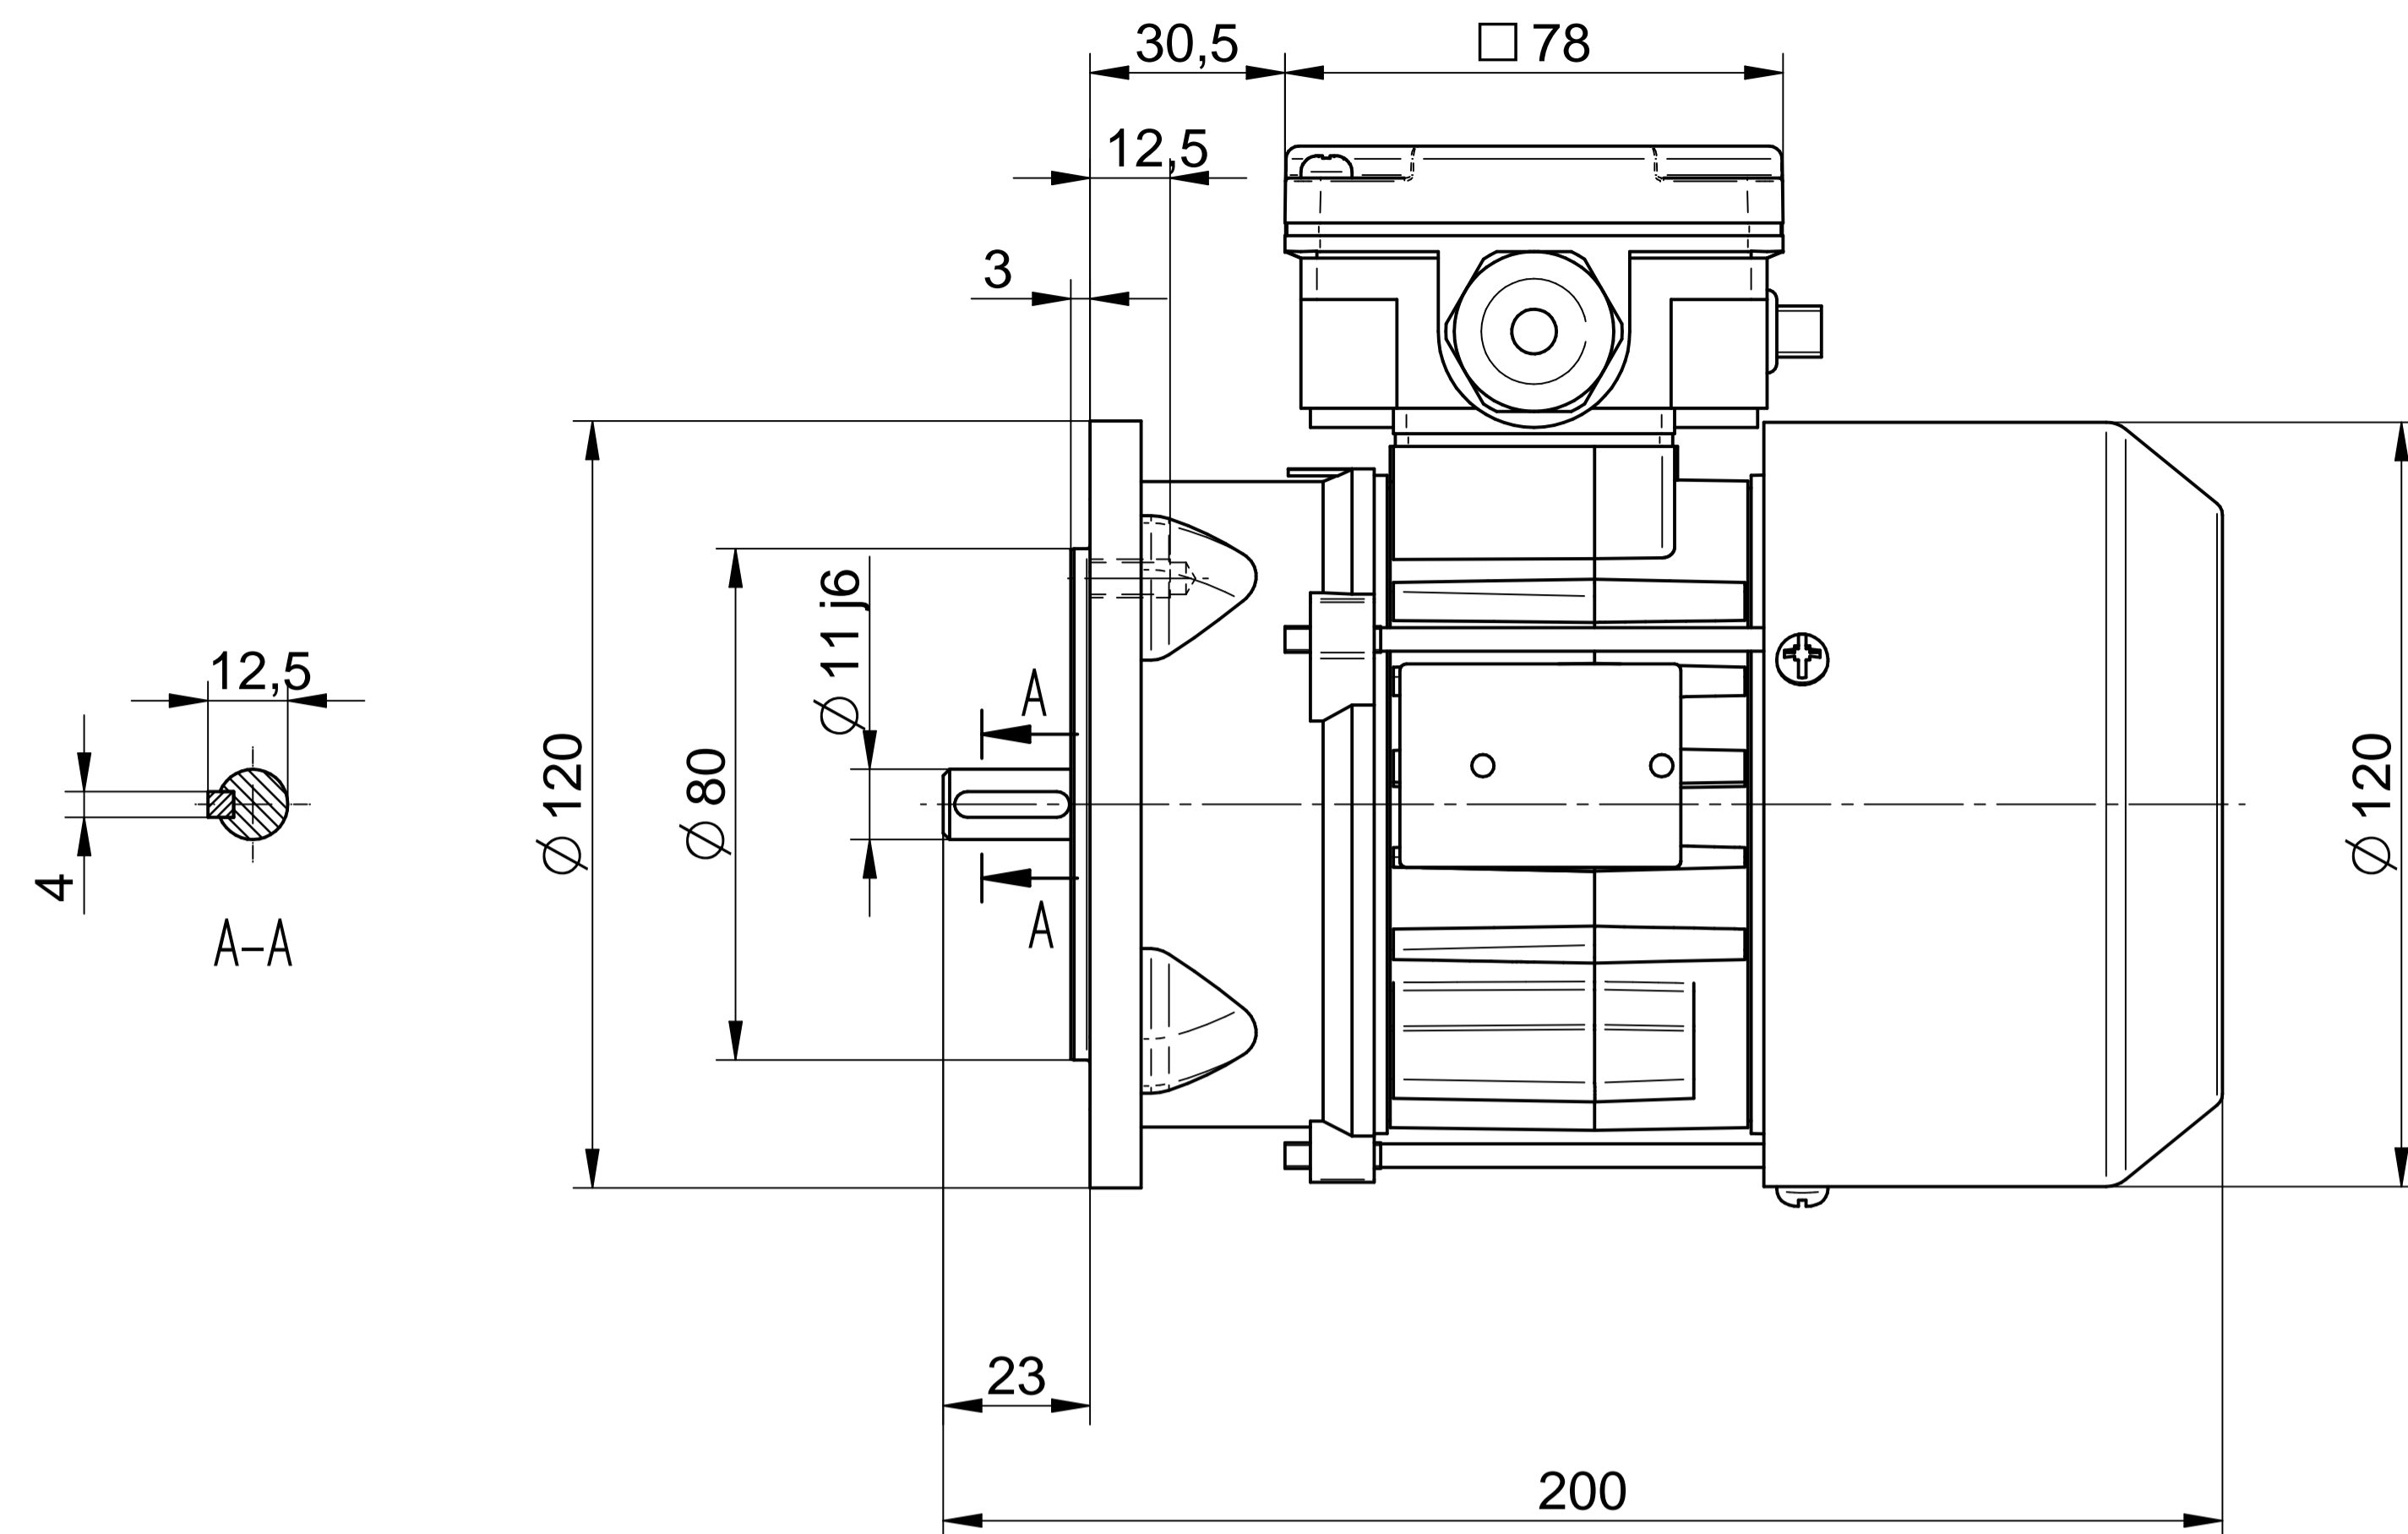

Cantoni®
GROUP

BESEL S.A.
FABRYKA SILNIKÓW ELEKTRYCZNYCH

Motor type

SE(M)Kh63-4A1

Scale

1:1