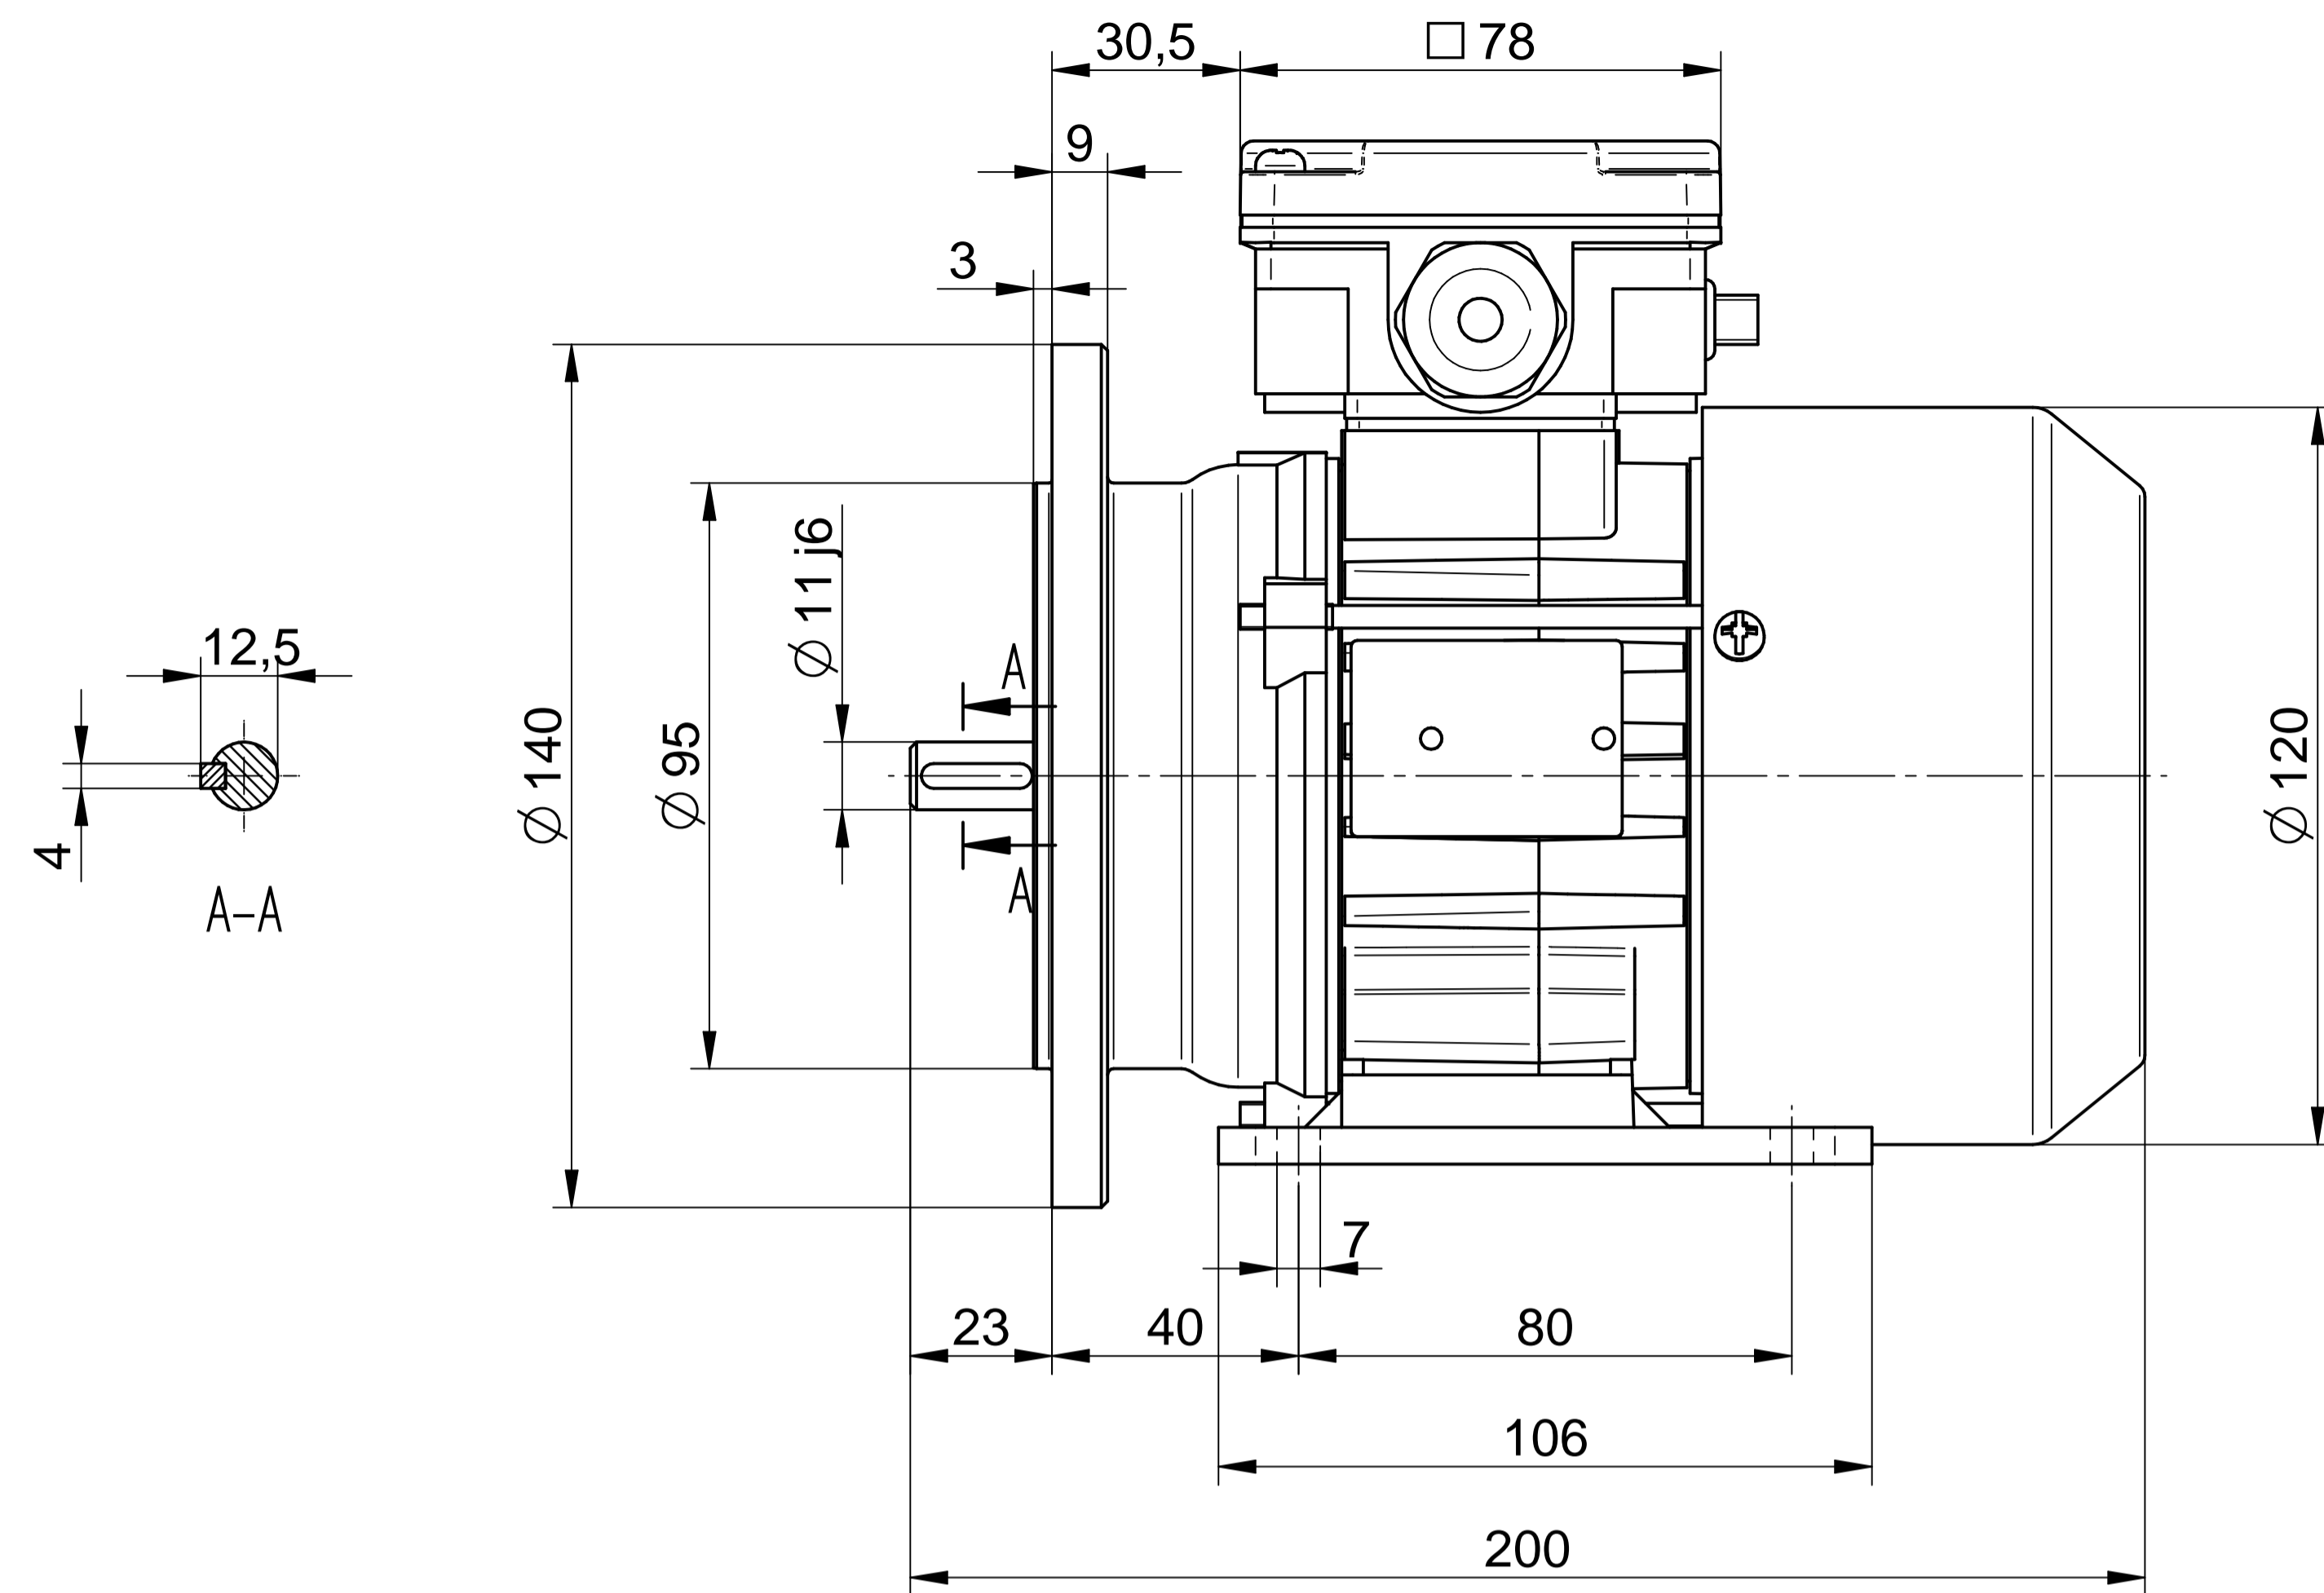

**Cantoni**®  
GROUP

**BESEL S.A.**  
FABRYKA SILNIKÓW ELEKTRYCZNYCH

Motor type

**SE(M)Lh63-4A2**

Scale

**1:1**

**Cantoni**®  
GROUP

**BESEL S.A.**  
FABRYKA SILNIKÓW ELEKTRYCZNYCH

Motor type

**SE(M)Lh63-4A1**

Scale

**1:1**

**Cantoni**®  
GROUP

**BESEL S.A.**  
FABRYKA SILNIKÓW ELEKTRYCZNYCH

Motor type

**SE(M)Lh63-4A**

Scale

**1:1**

**Cantoni**®  
GROUP

**BESEL S.A.**  
FABRYKA SILNIKÓW ELEKTRYCZNYCH

Motor type

**SE(M)Kh63-4A2**

Scale

**1:1**

Motor type

**SE(M)Kh63-4A**

Scale

**1:1**