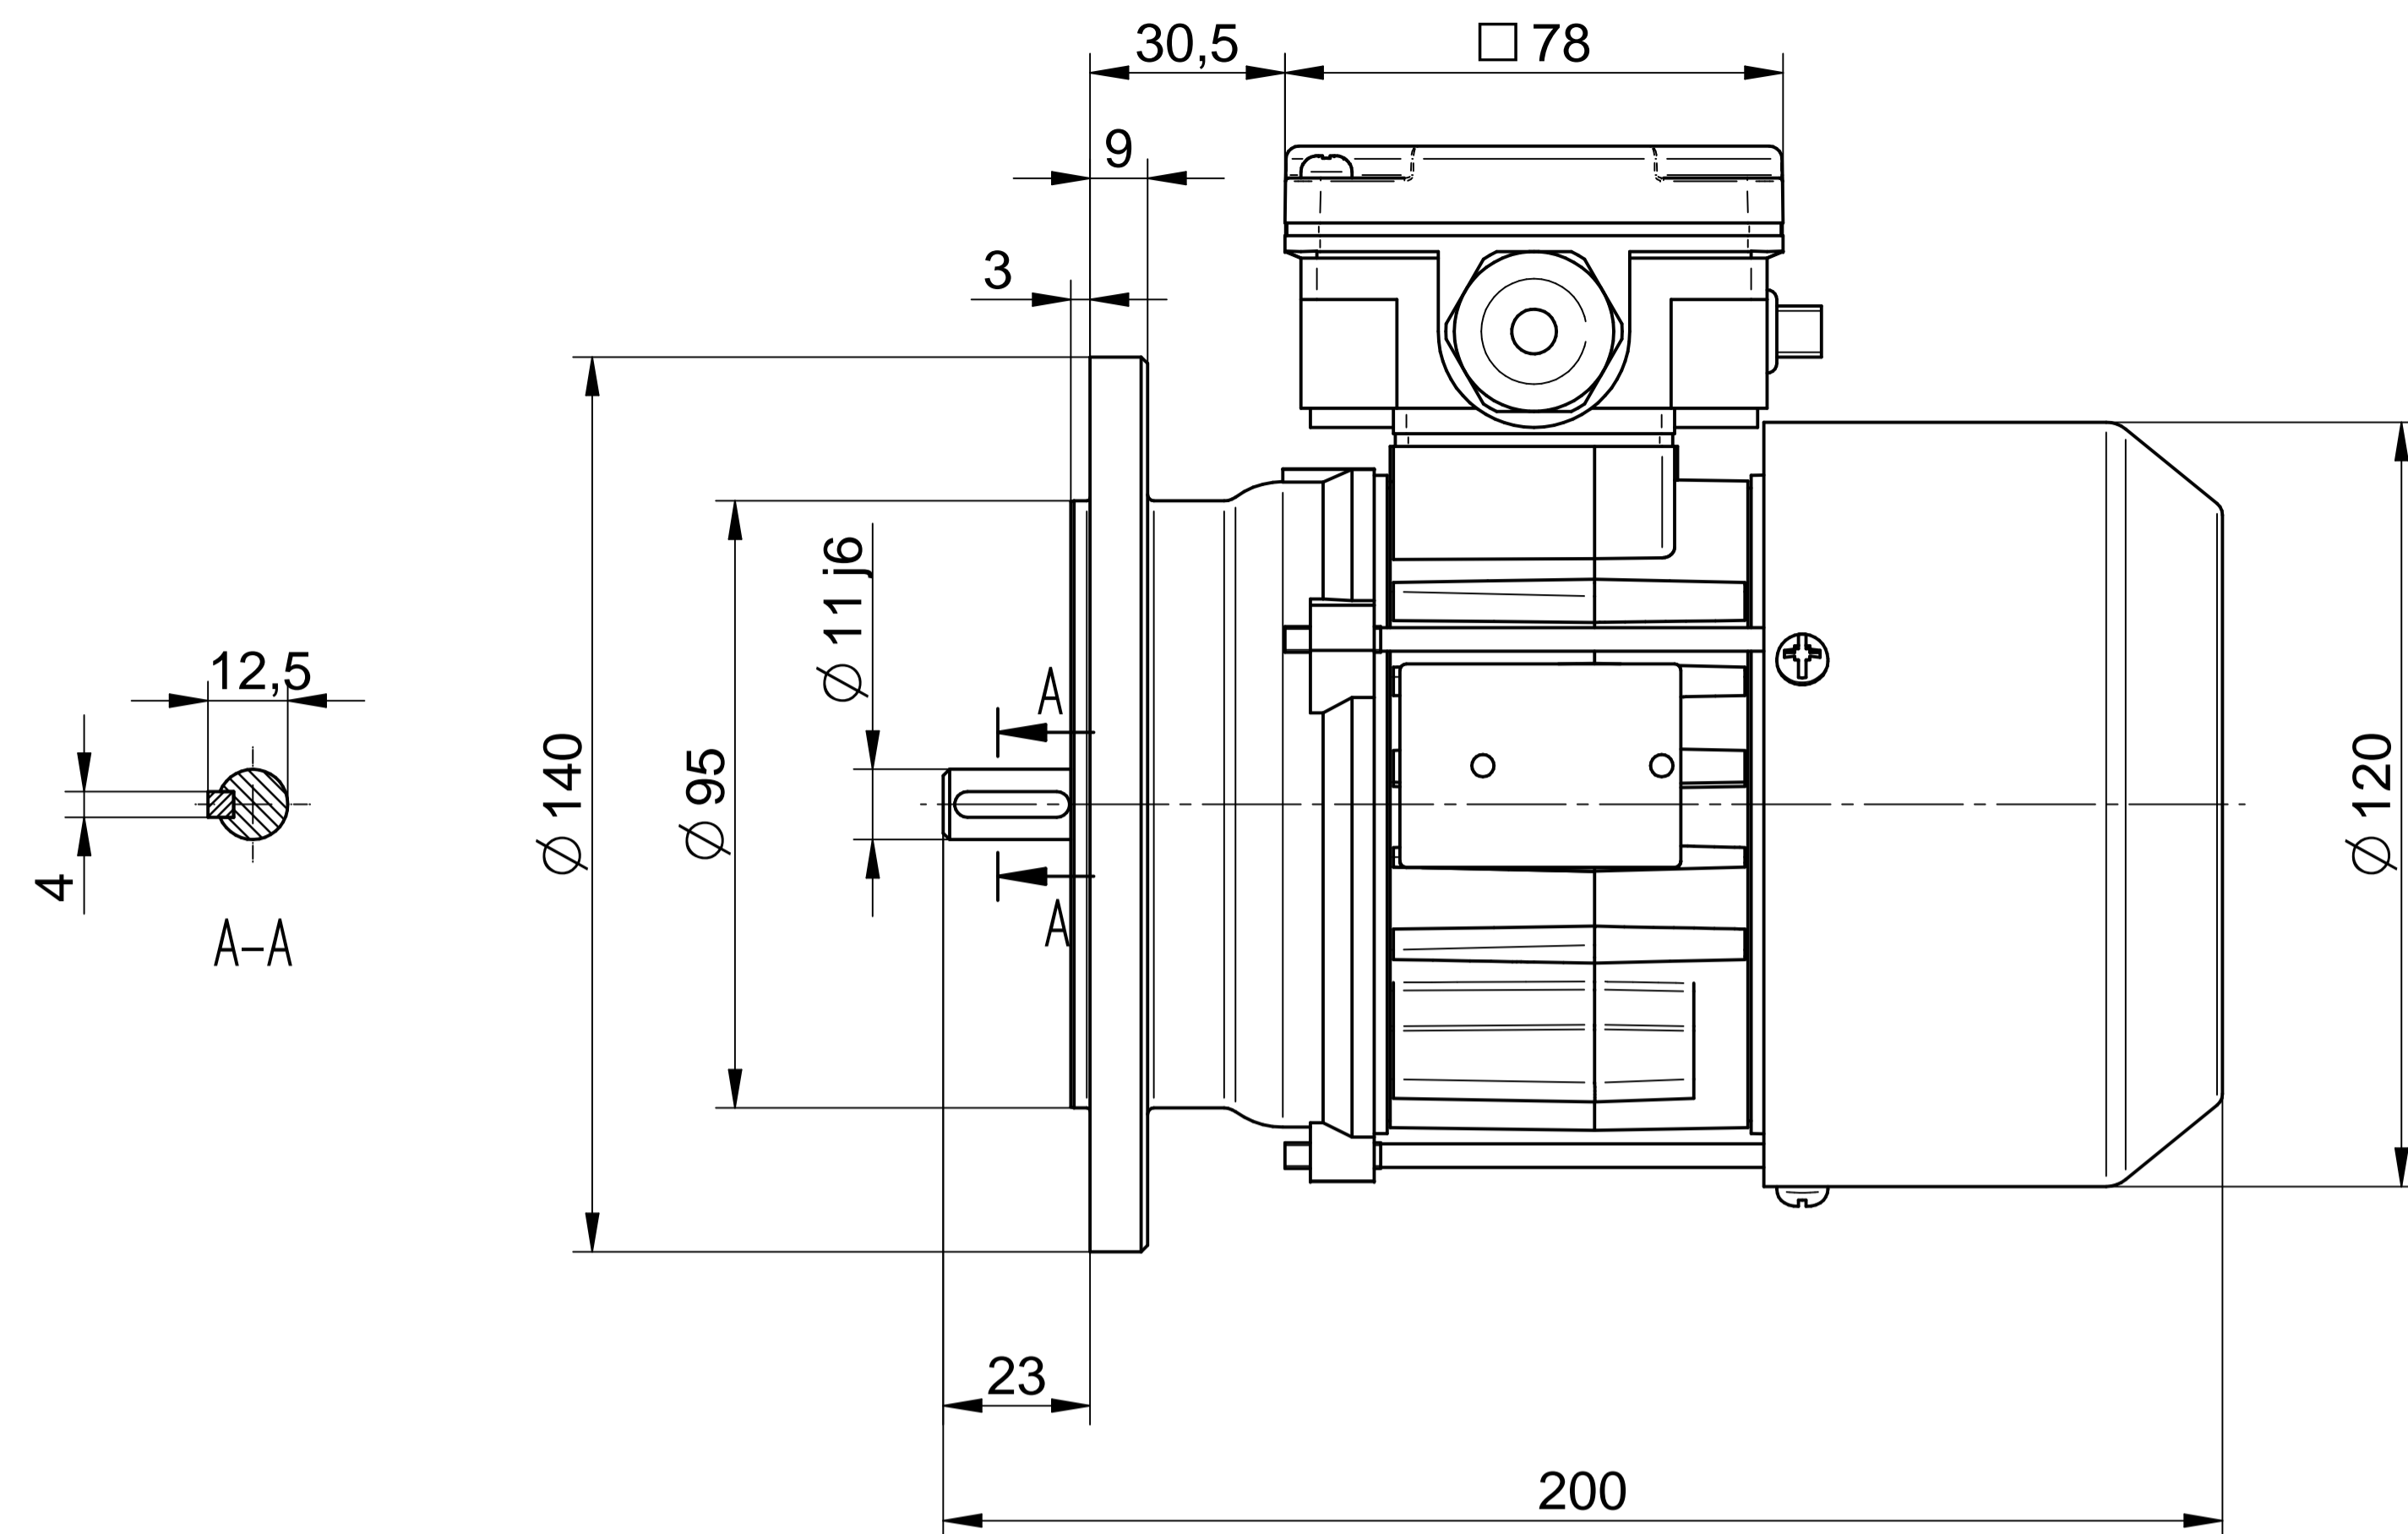

Cantoni®
GROUP

BESEL S.A.
FABRYKA SILNIKÓW ELEKTRYCZNYCH

Motor type

SE(M)Kh63-4A

Scale

1:1