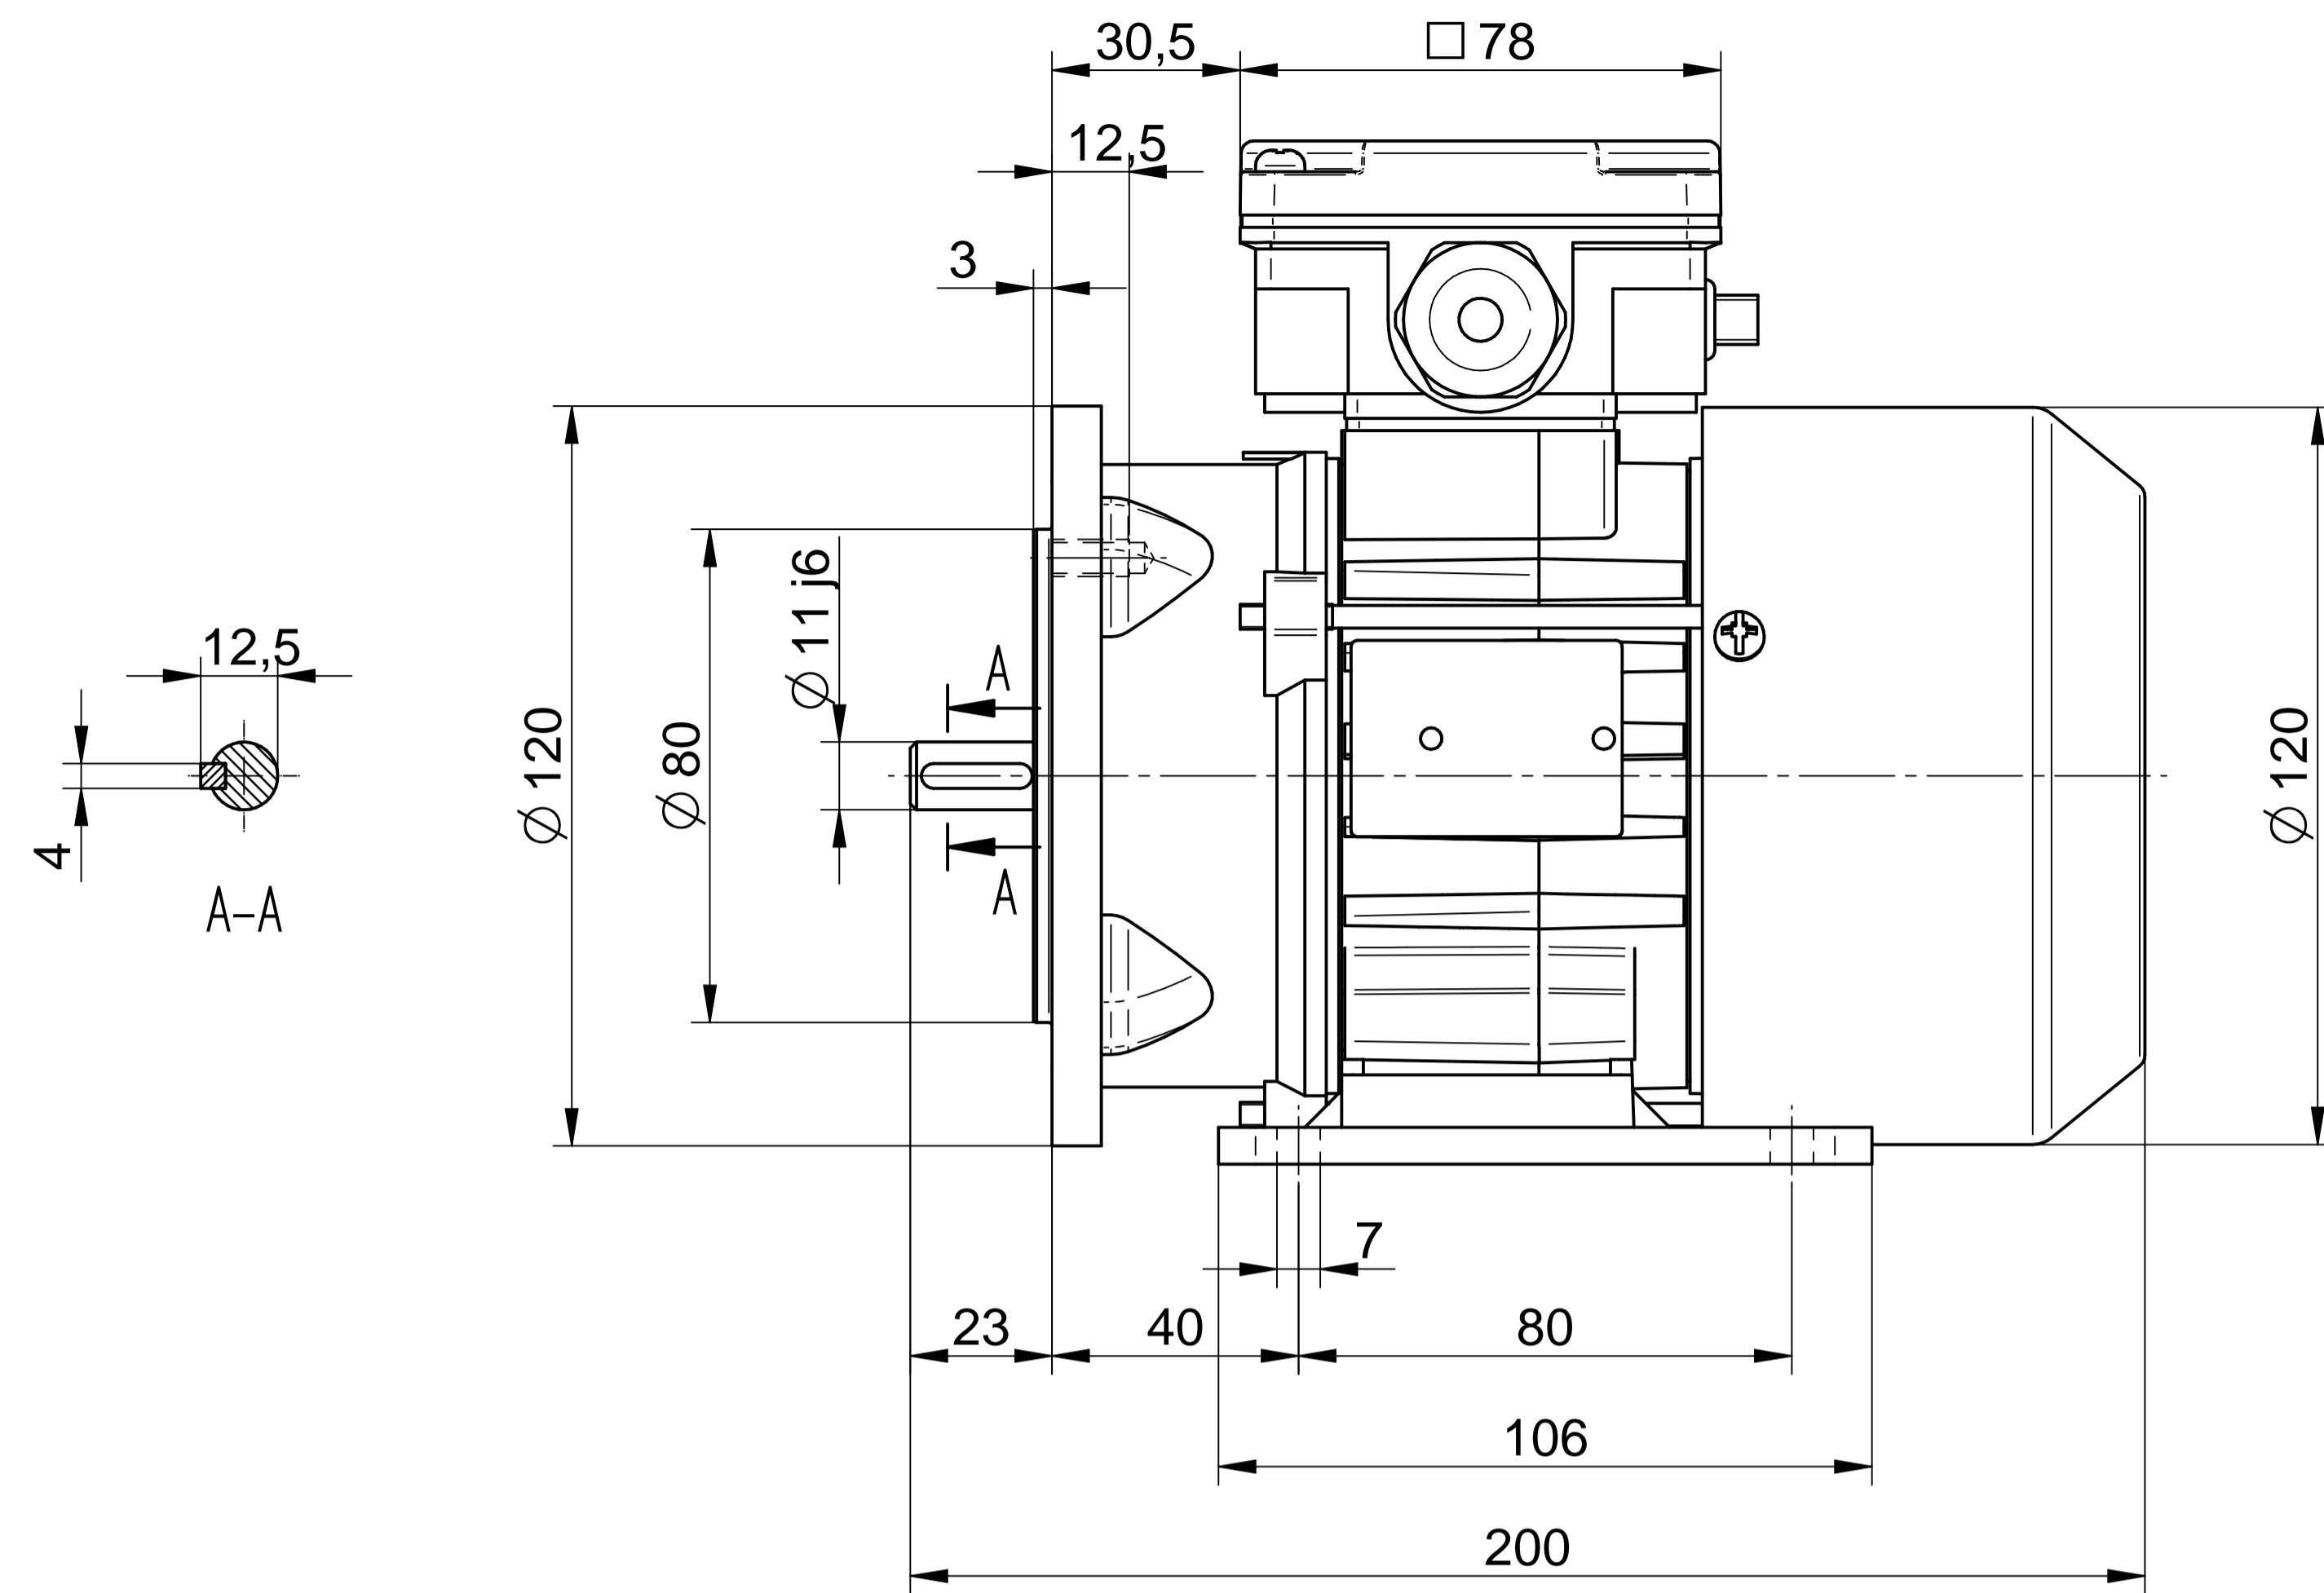

**Cantoni**®  
GROUP

**BESEL S.A.**  
FABRYKA SILNIKÓW ELEKTRYCZNYCH

Motor type

**SE(M)Lh63-4A2**

Scale

**1:1**

**Cantoni**®  
GROUP

**BESEL S.A.**  
FABRYKA SILNIKÓW ELEKTRYCZNYCH

Motor type

**SE(M)Lh63-4A1**

Scale

**1:1**

**Cantoni**®  
GROUP

**BESEL S.A.**  
FABRYKA SILNIKÓW ELEKTRYCZNYCH

Motor type

**SE(M)Lh63-4A**

Scale

**1:1**

**Cantoni**®  
GROUP

**BESEL S.A.**  
FABRYKA SILNIKÓW ELEKTRYCZNYCH

Motor type

**SE(M)Kh63-4A2**

Scale

**1:1**

Motor type

**SE(M)Kh63-4A**

Scale

**1:1**