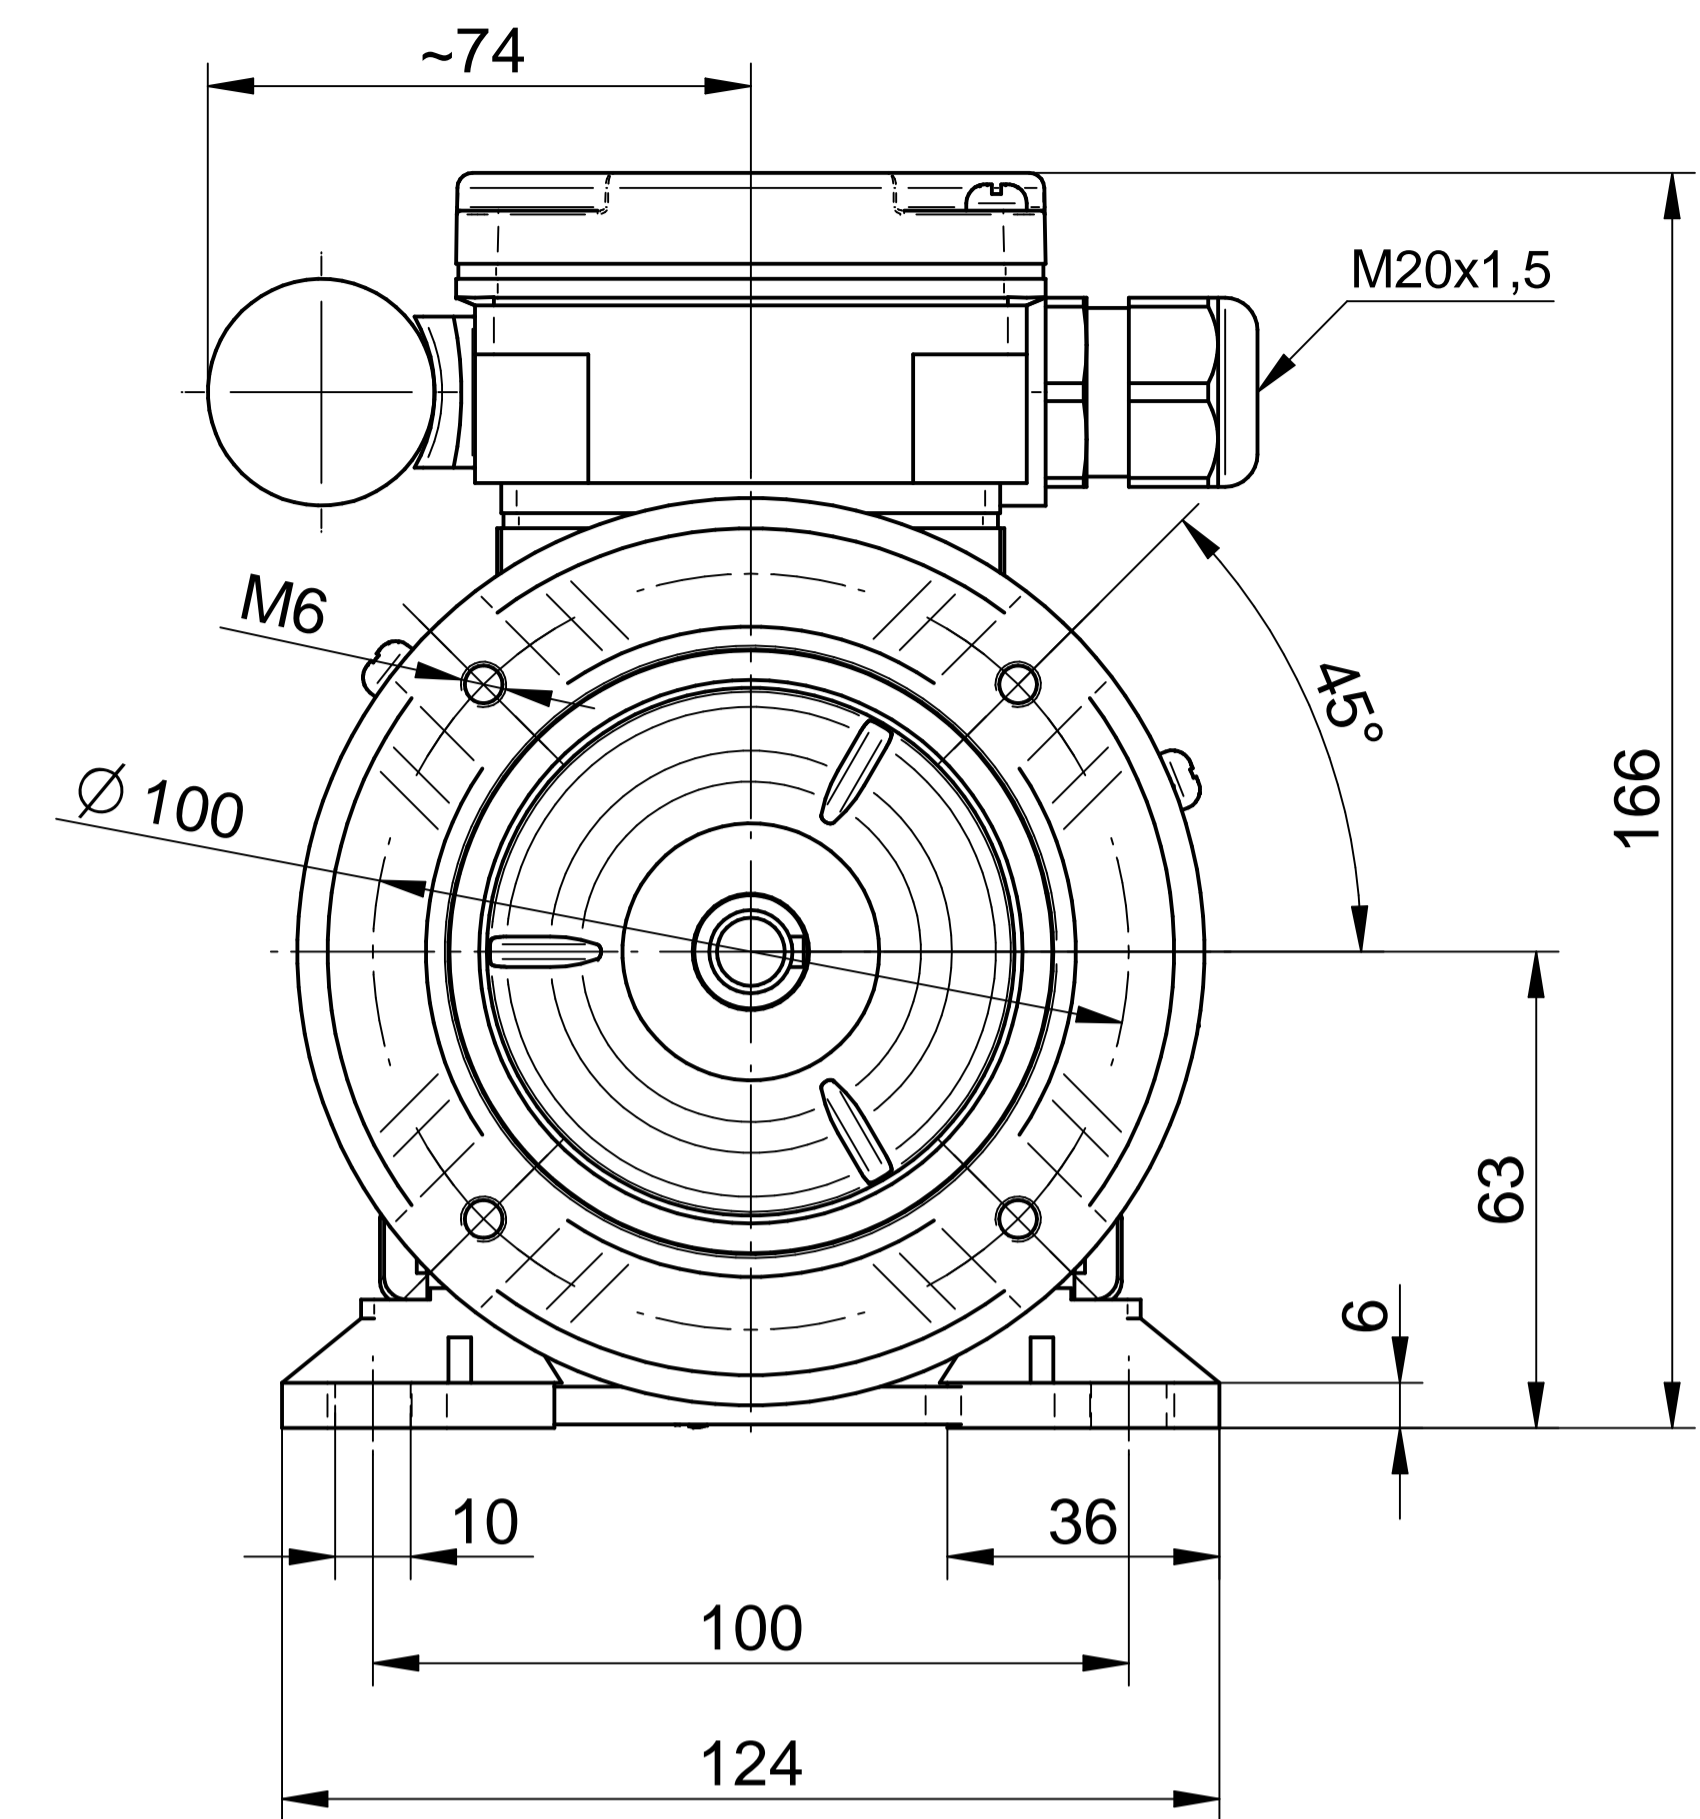

Cantoni®
GROUP

BESEL S.A.
FABRYKA SILNIKÓW ELEKTRYCZNYCH

Motor type

SE(M)Lh63-4A1

Scale

1:1