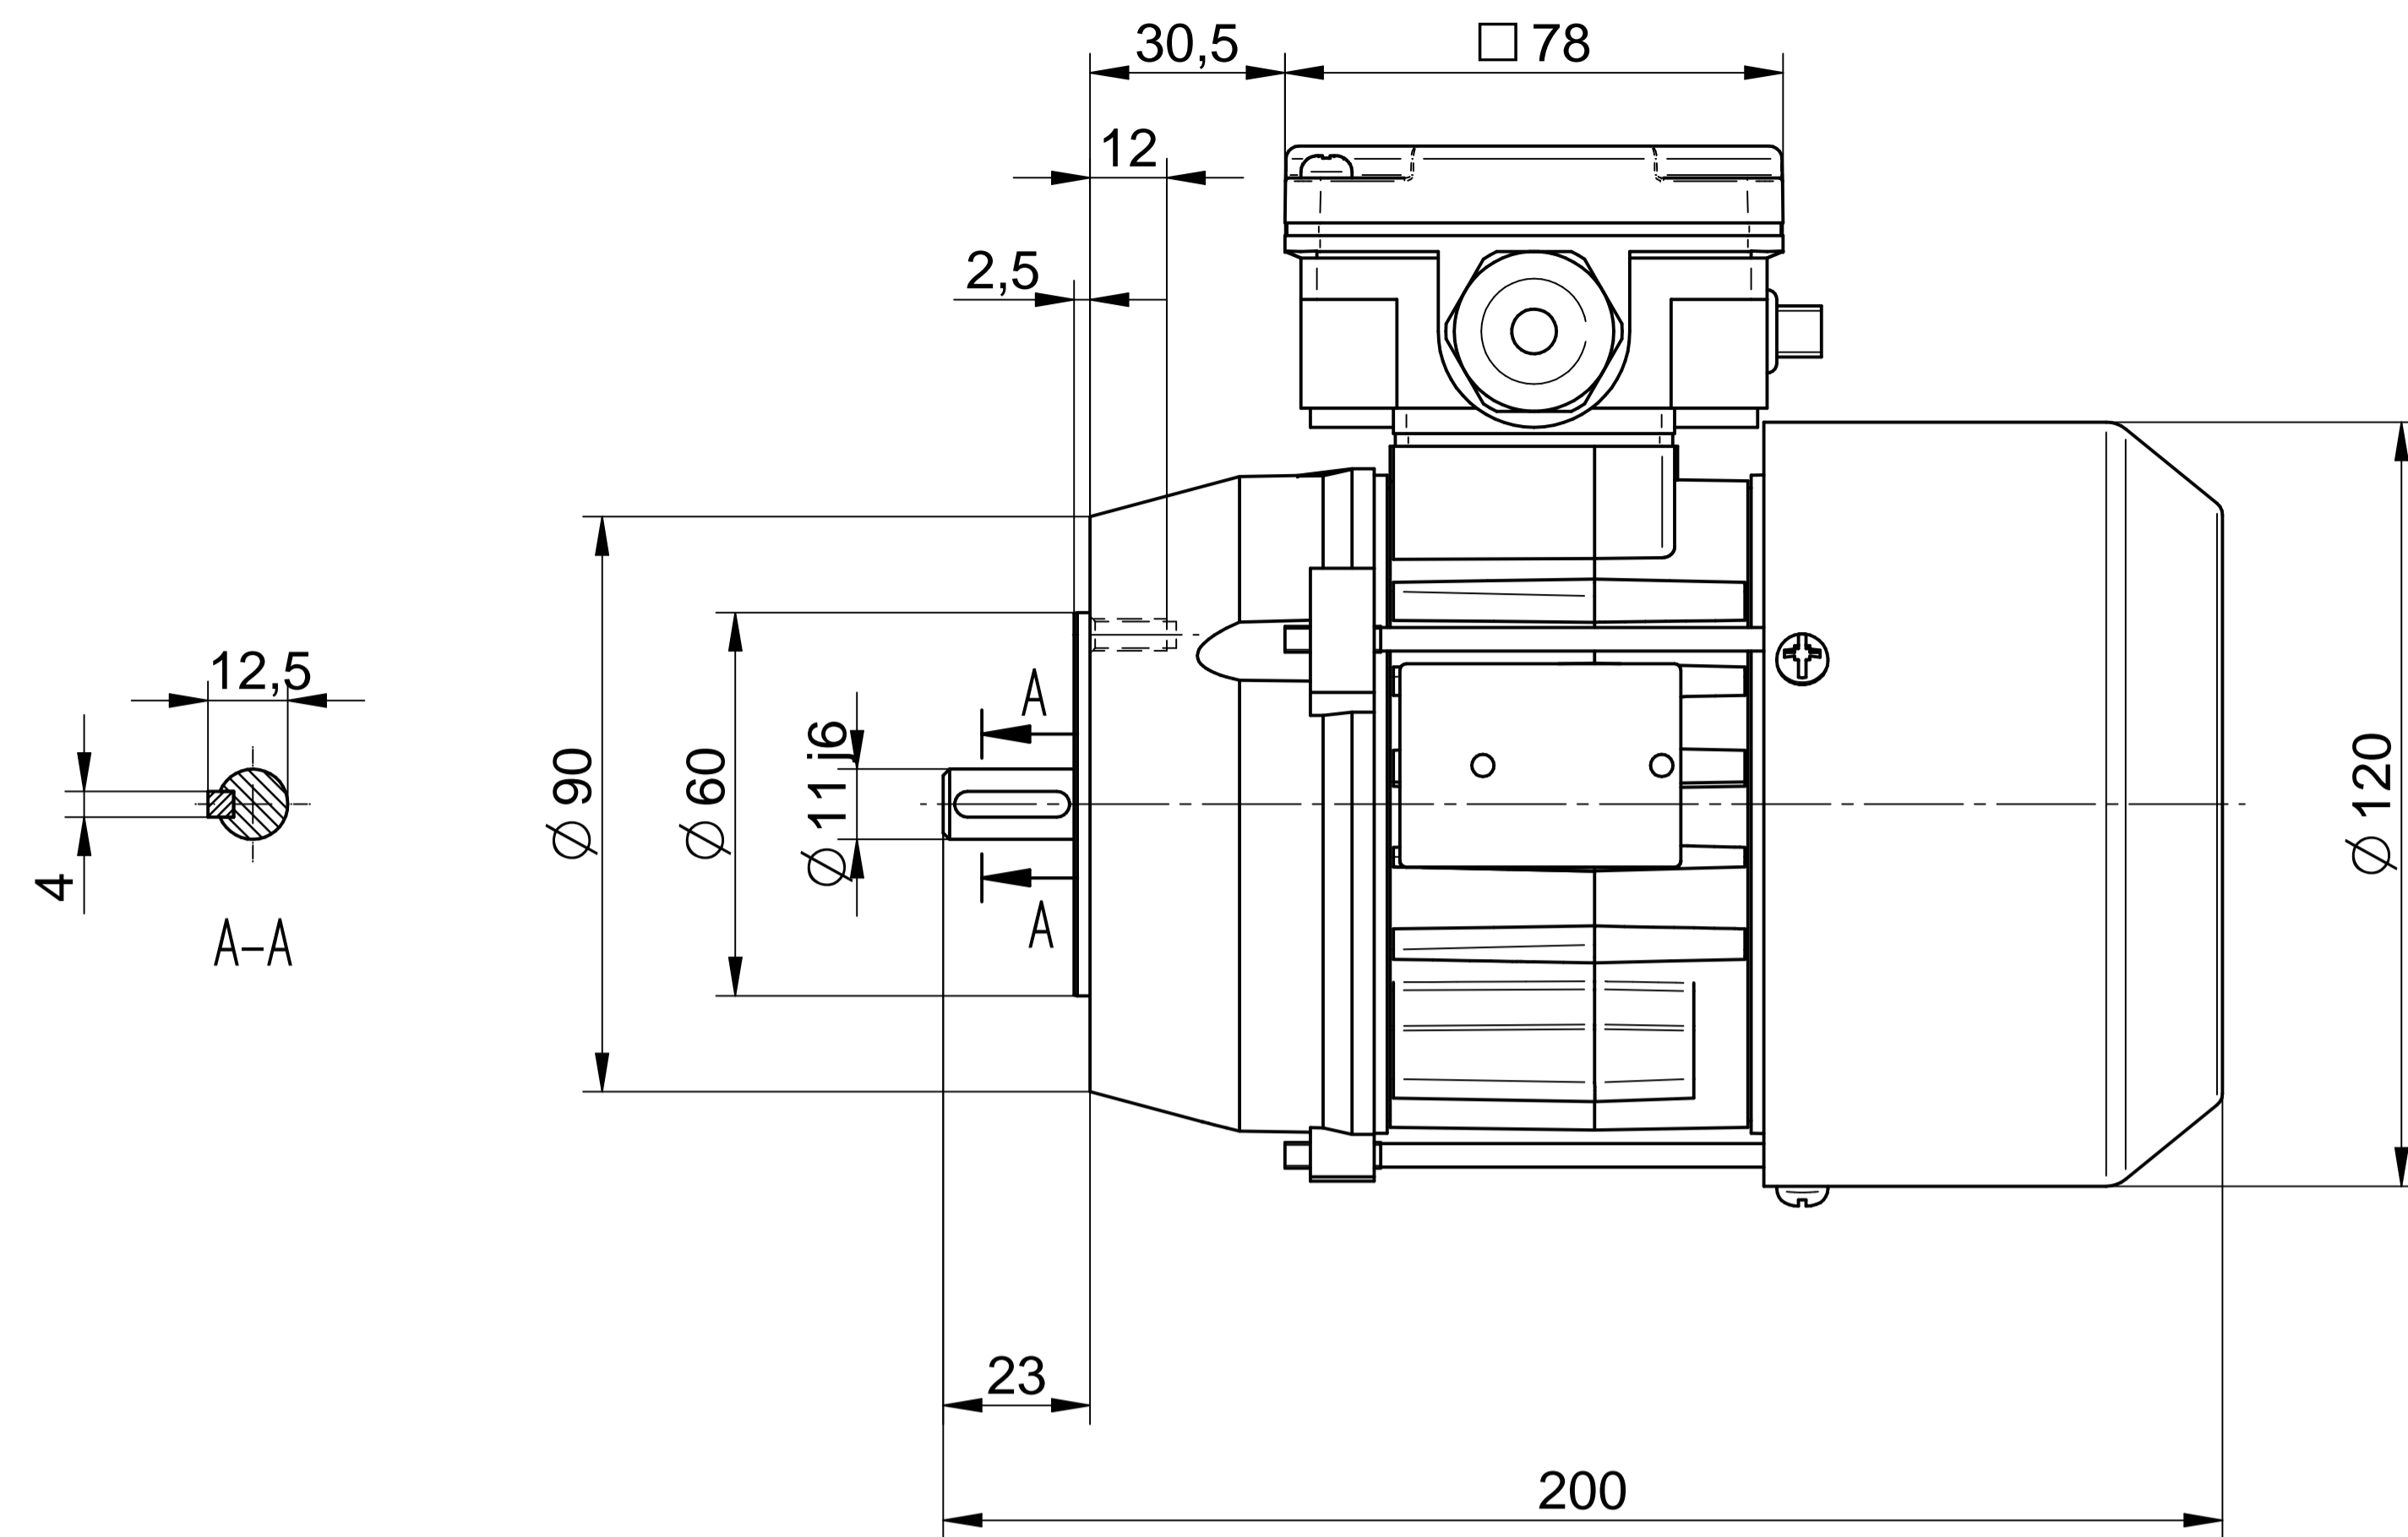

Cantoni®
GROUP

BESEL S.A.
FABRYKA SILNIKÓW ELEKTRYCZNYCH

Motor type

SE(M)Kh63-4A2

Scale

1:1