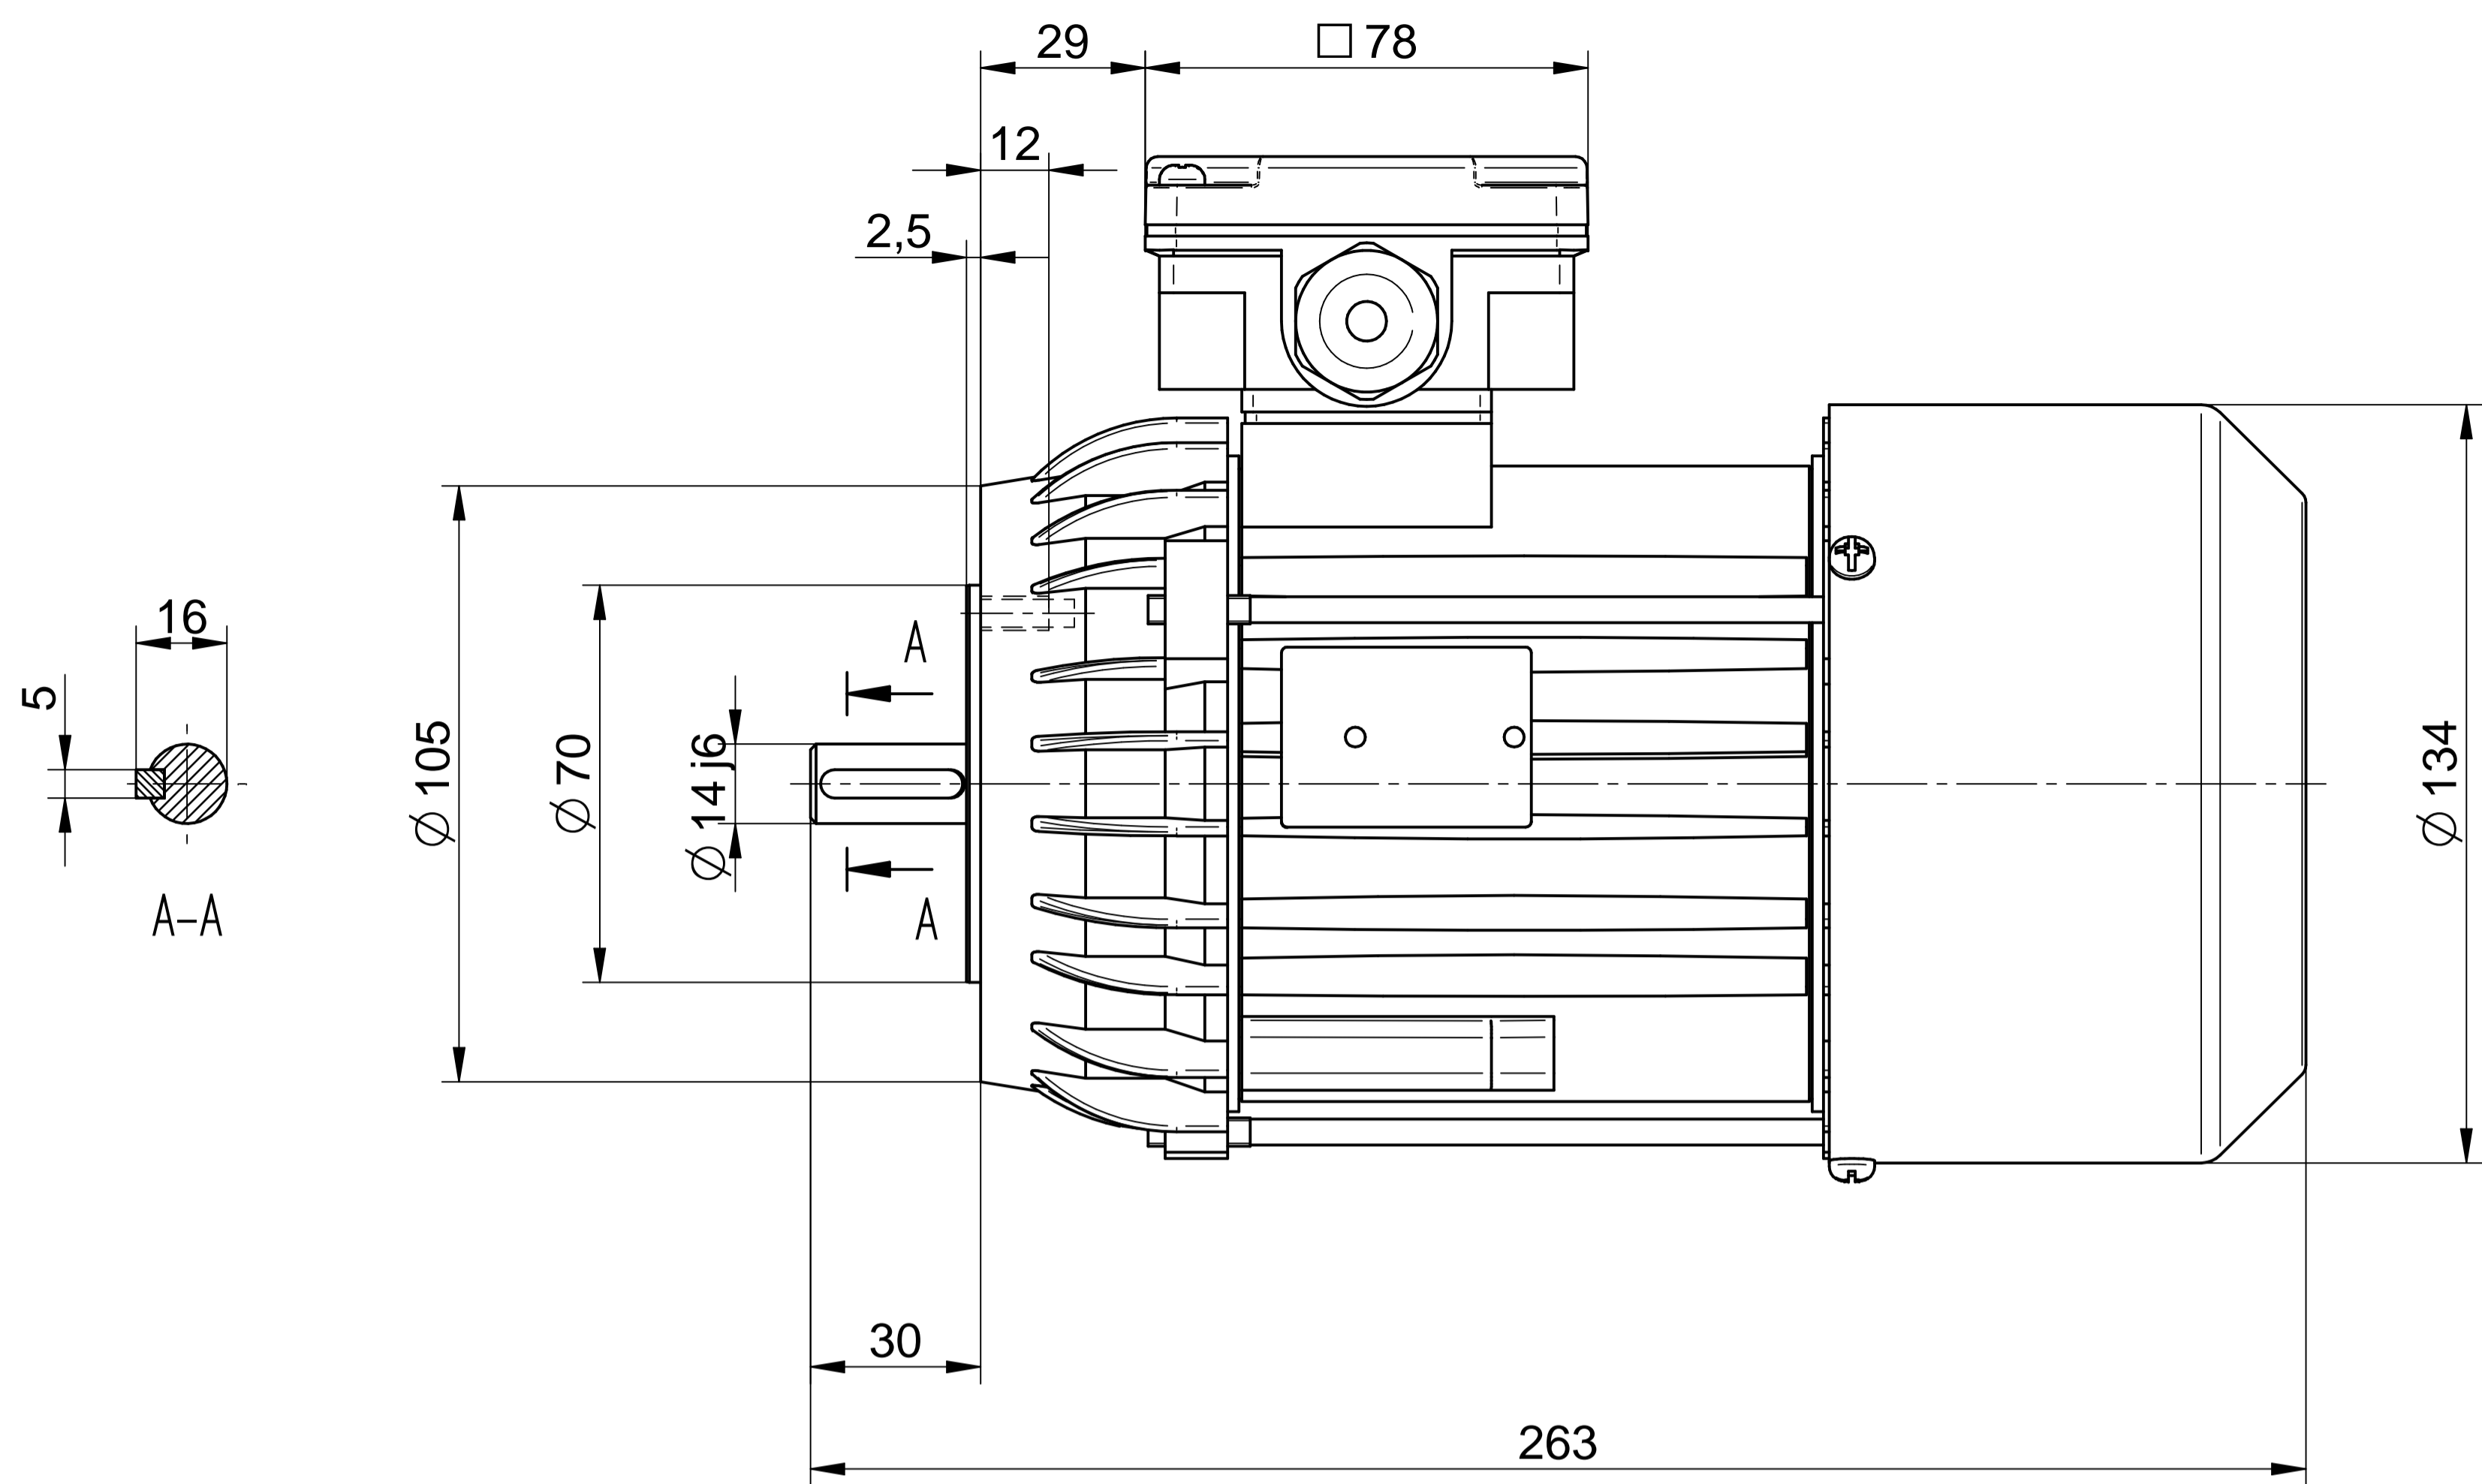

Cantoni®
GROUP

BESEL S.A.
FABRYKA SILNIKÓW ELEKTRYCZNYCH

Motor type

2SIEK71x-2C2

Scale

1:1