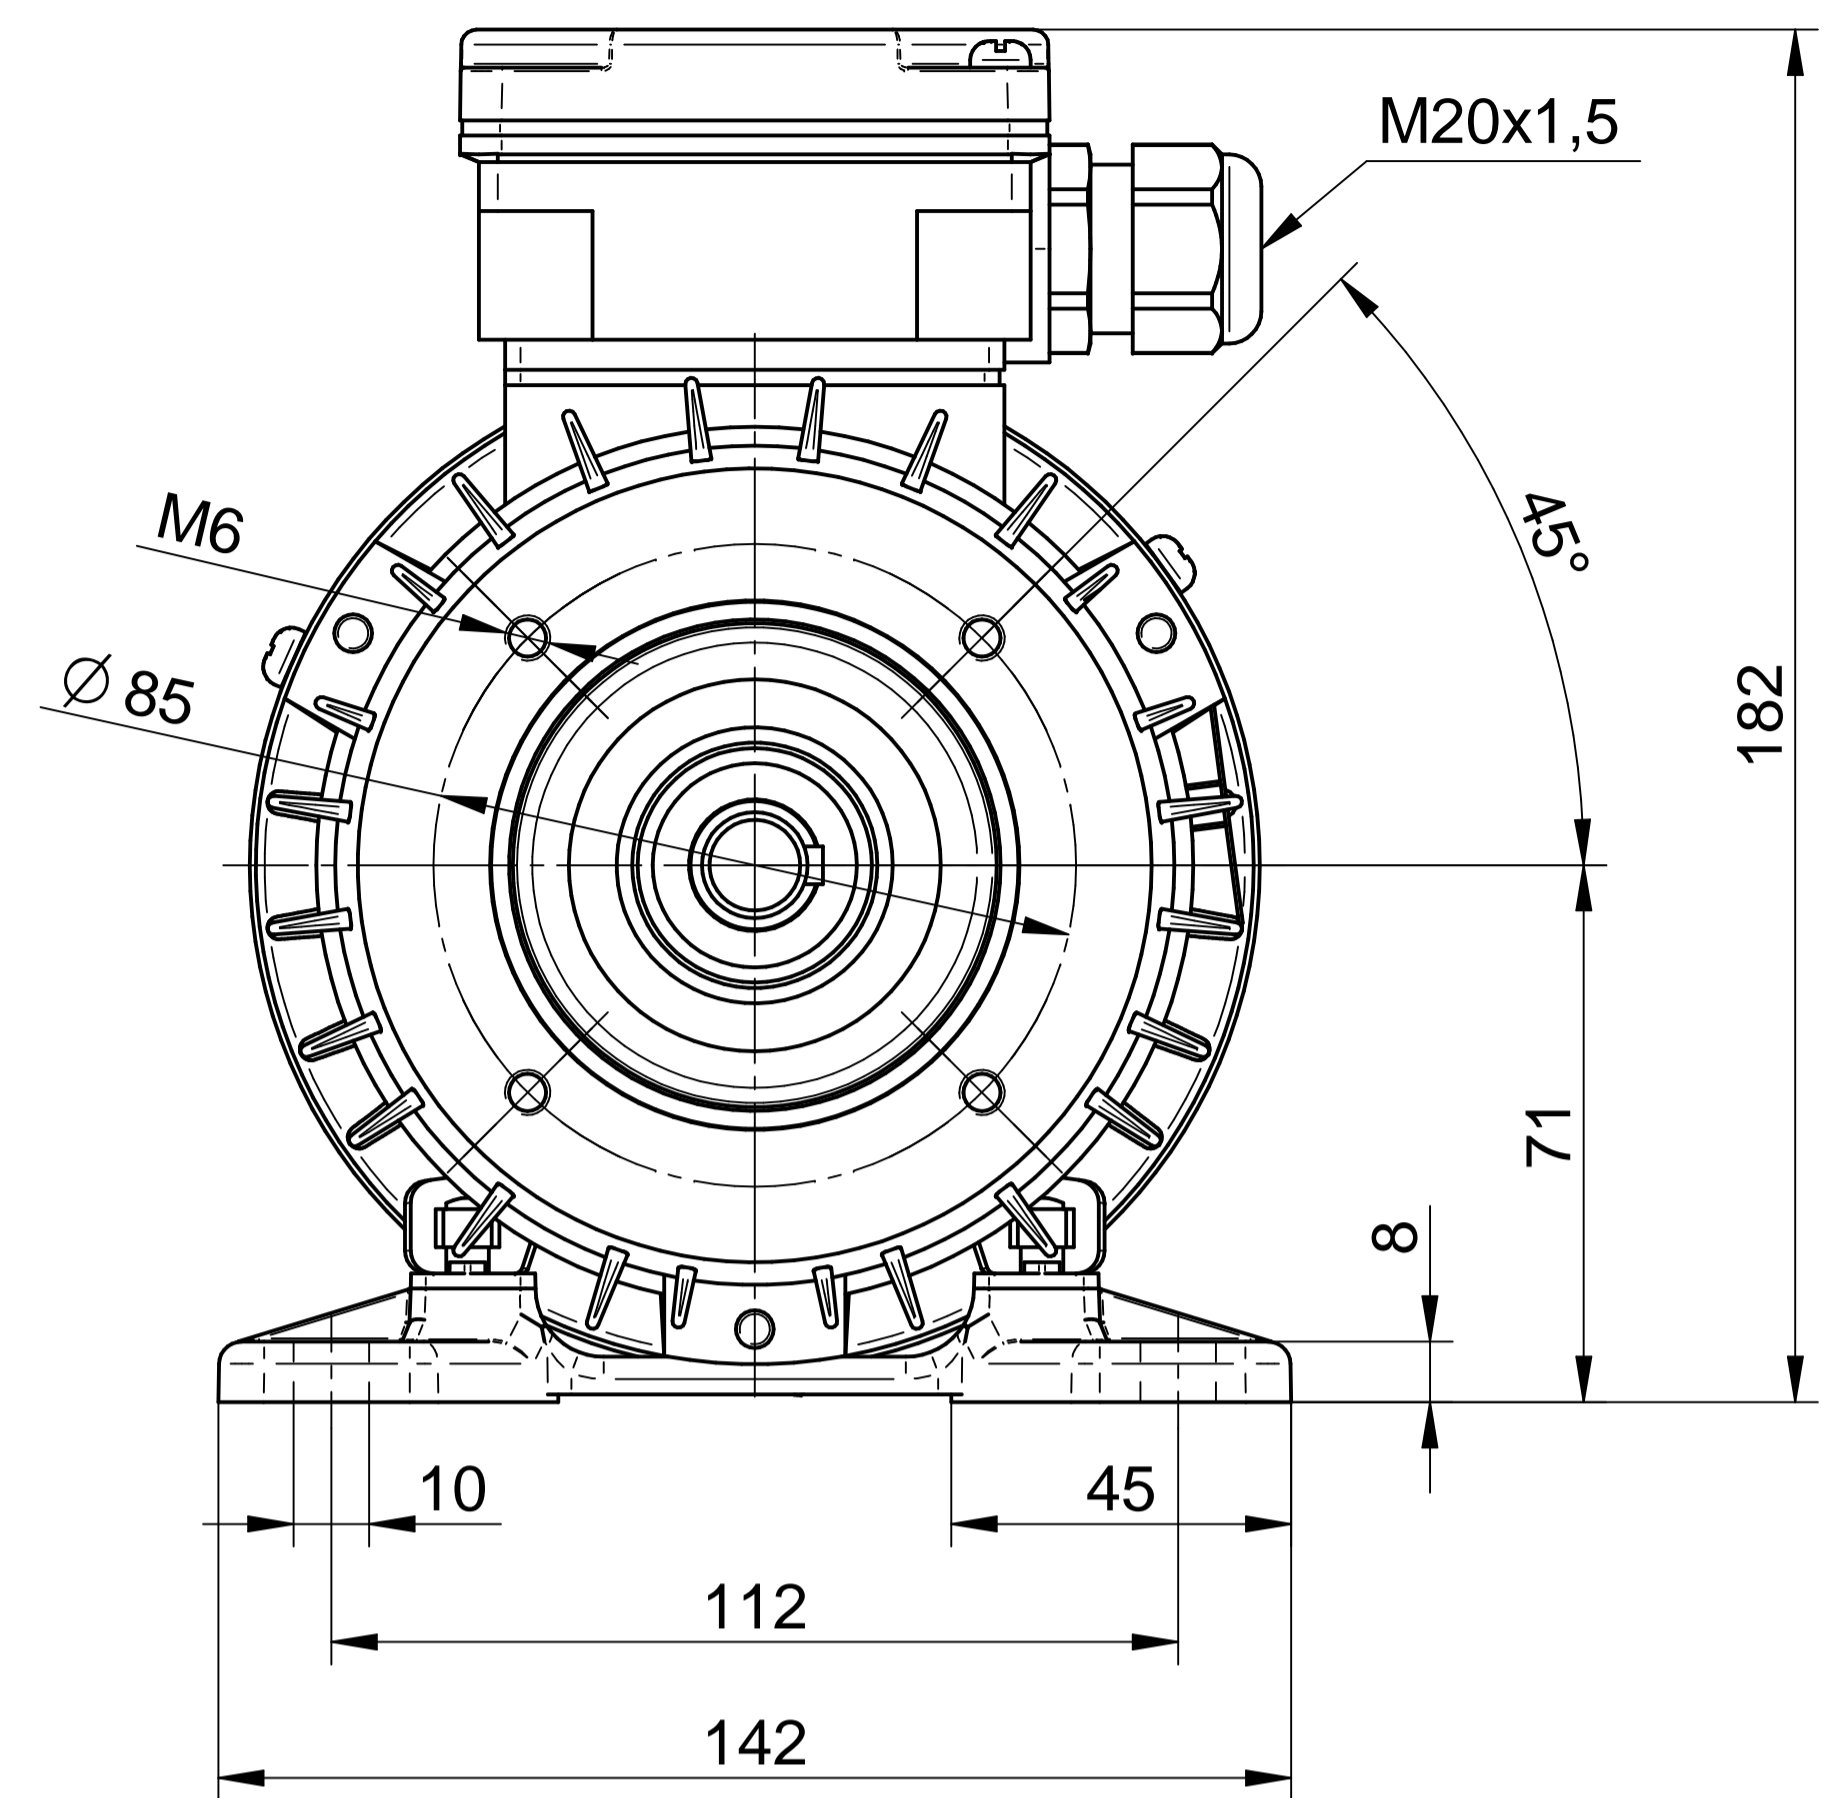

Cantoni®
GROUP

BESEL S.A.
FABRYKA SILNIKÓW ELEKTRYCZNYCH

Motor type

2SIE71x-2C

Scale

1:1

Cantoni®
GROUP

BESEL S.A.
FABRYKA SILNIKÓW ELEKTRYCZNYCH

Motor type

2SIEL71x-2C2

Scale

1:1

Cantoni®
GROUP

BESEL S.A.
FABRYKA SILNIKÓW ELEKTRYCZNYCH

Motor type

2SIEL71x-2C1

Scale

1:1

Cantoni®
GROUP

BESEL S.A.
FABRYKA SILNIKÓW ELEKTRYCZNYCH

Motor type

2SIEK71x-2C2

Scale

1:1