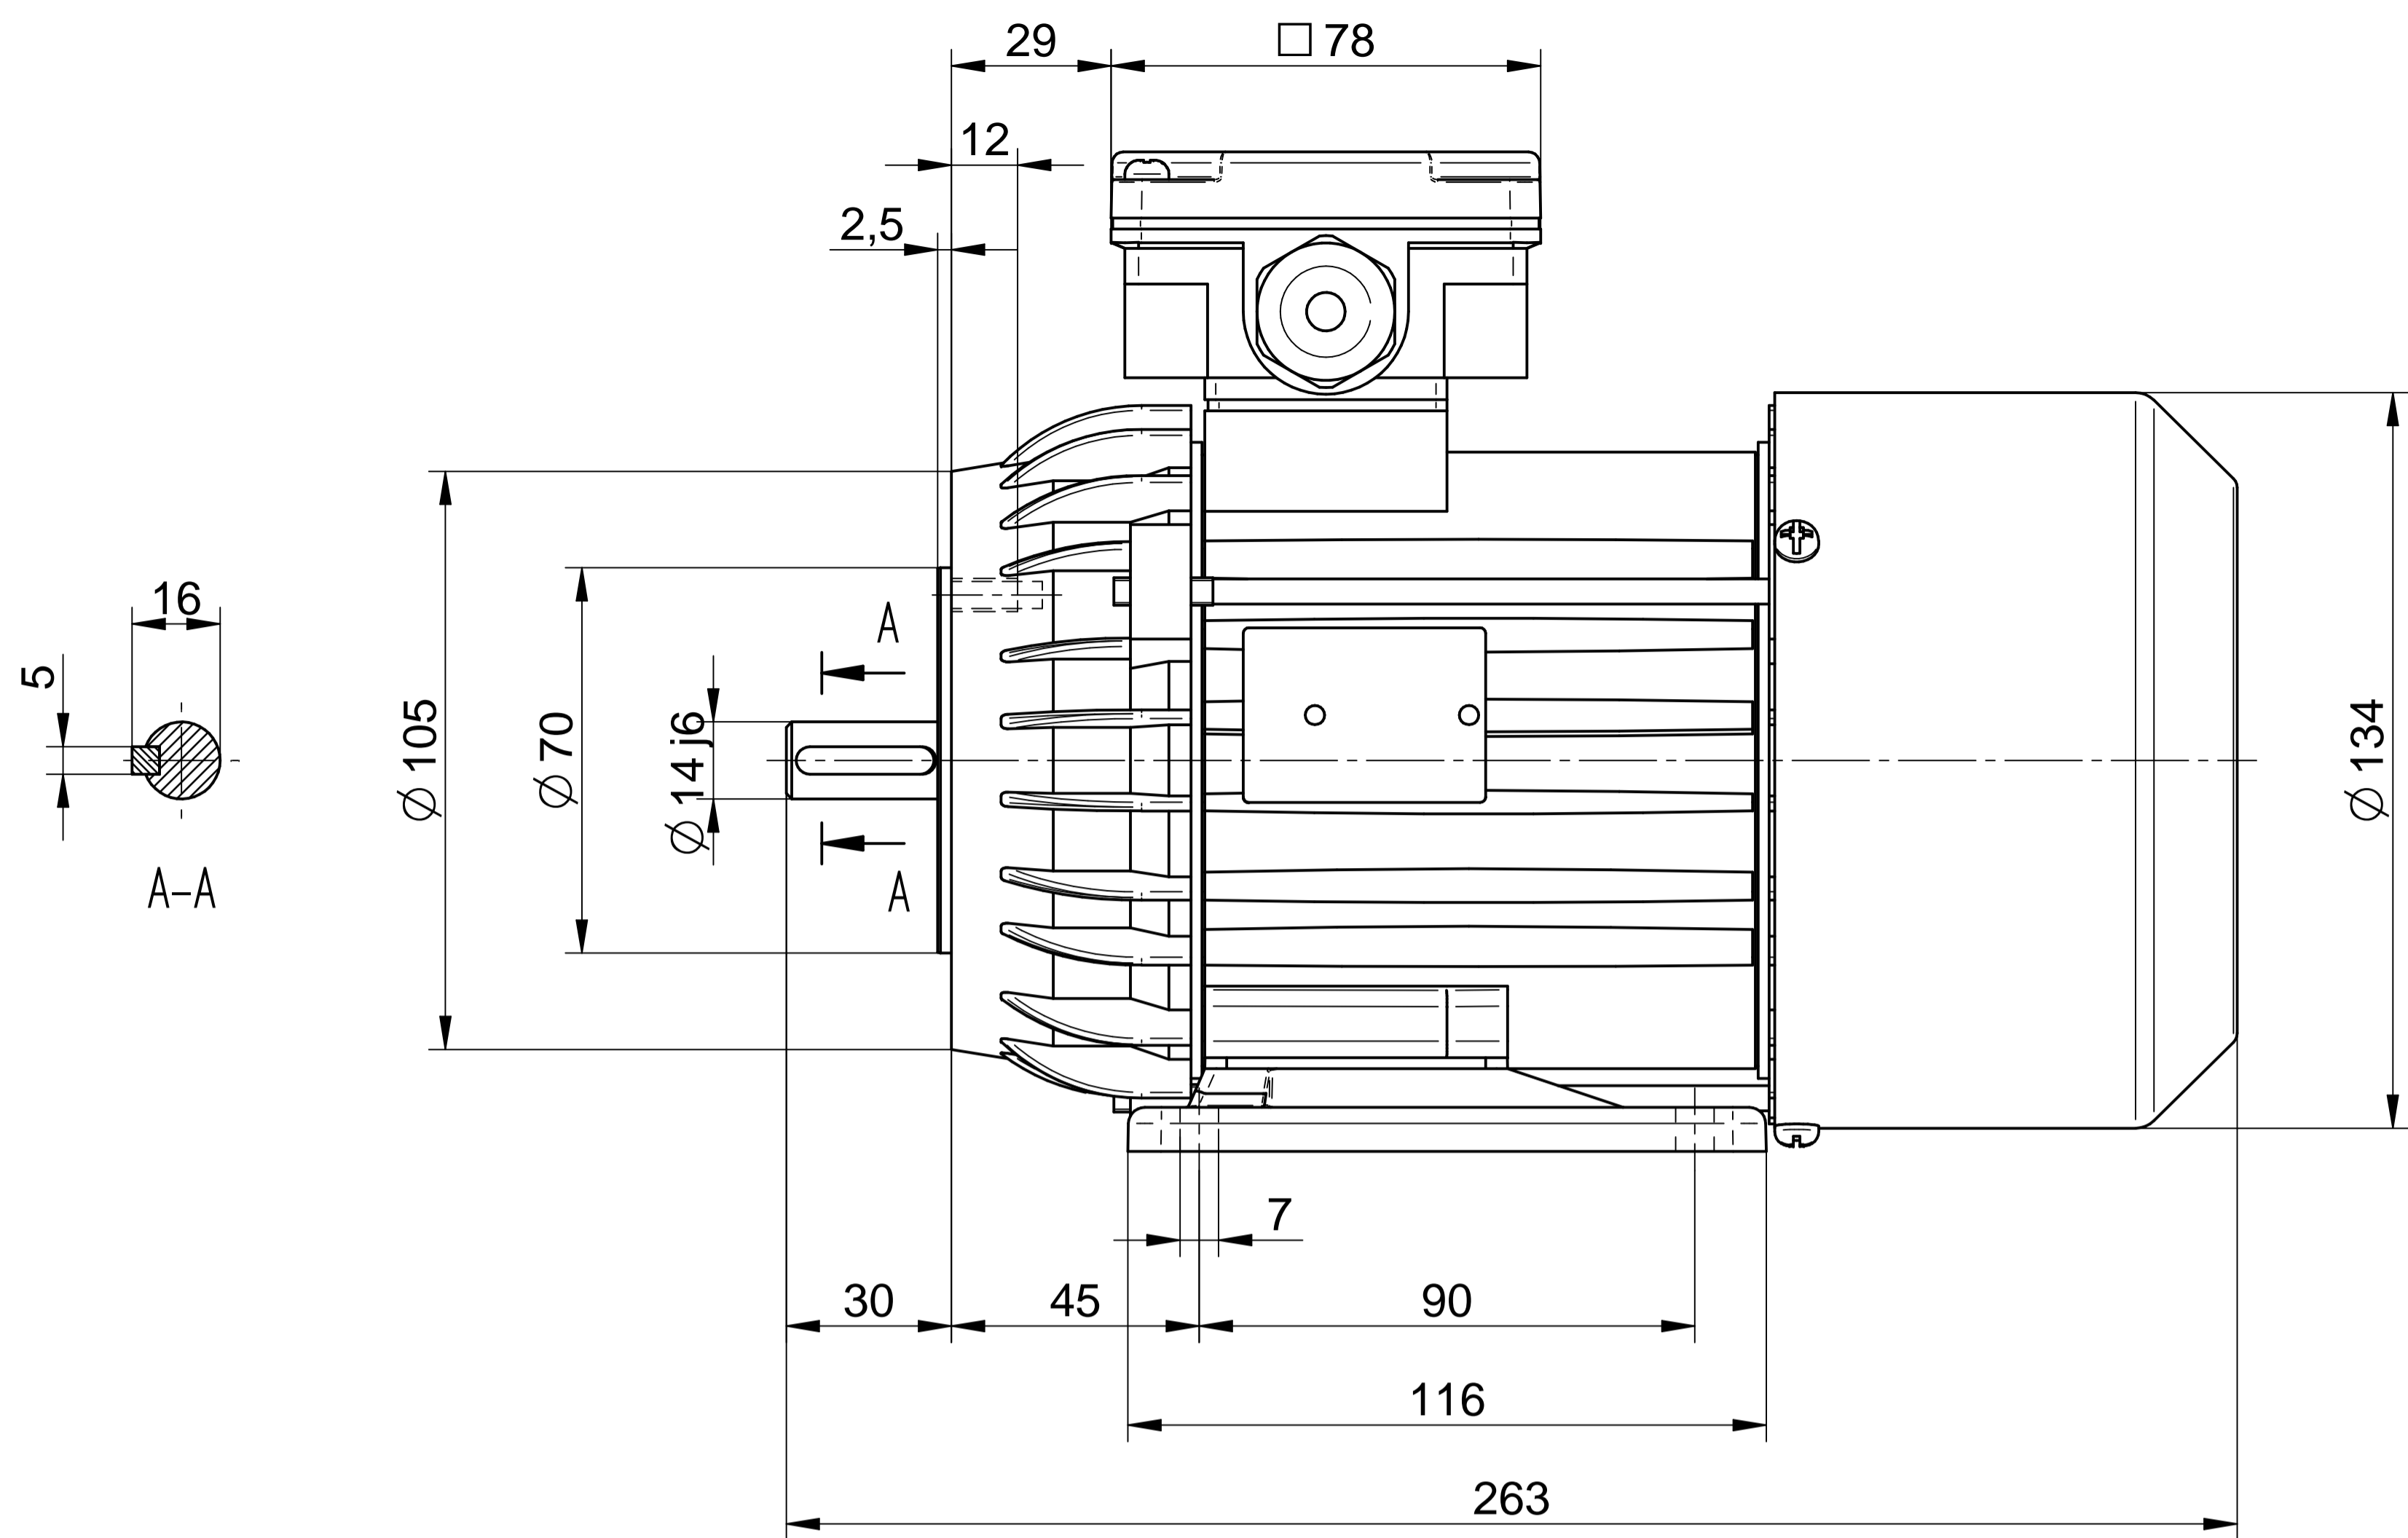

Cantoni®
GROUP

BESEL S.A.
FABRYKA SILNIKÓW ELEKTRYCZNYCH

Motor type

2SIE71x-2C

Scale

1:1

Cantoni®
GROUP

BESEL S.A.
FABRYKA SILNIKÓW ELEKTRYCZNYCH

Motor type

2SIEL71x-2C2

Scale

1:1

Cantoni®
GROUP

BESEL S.A.
FABRYKA SILNIKÓW ELEKTRYCZNYCH

Motor type

2SIEL71x-2C1

Scale

1:1

Cantoni®
GROUP

BESEL S.A.
FABRYKA SILNIKÓW ELEKTRYCZNYCH

Motor type

2SIEK71x-2C2

Scale

1:1