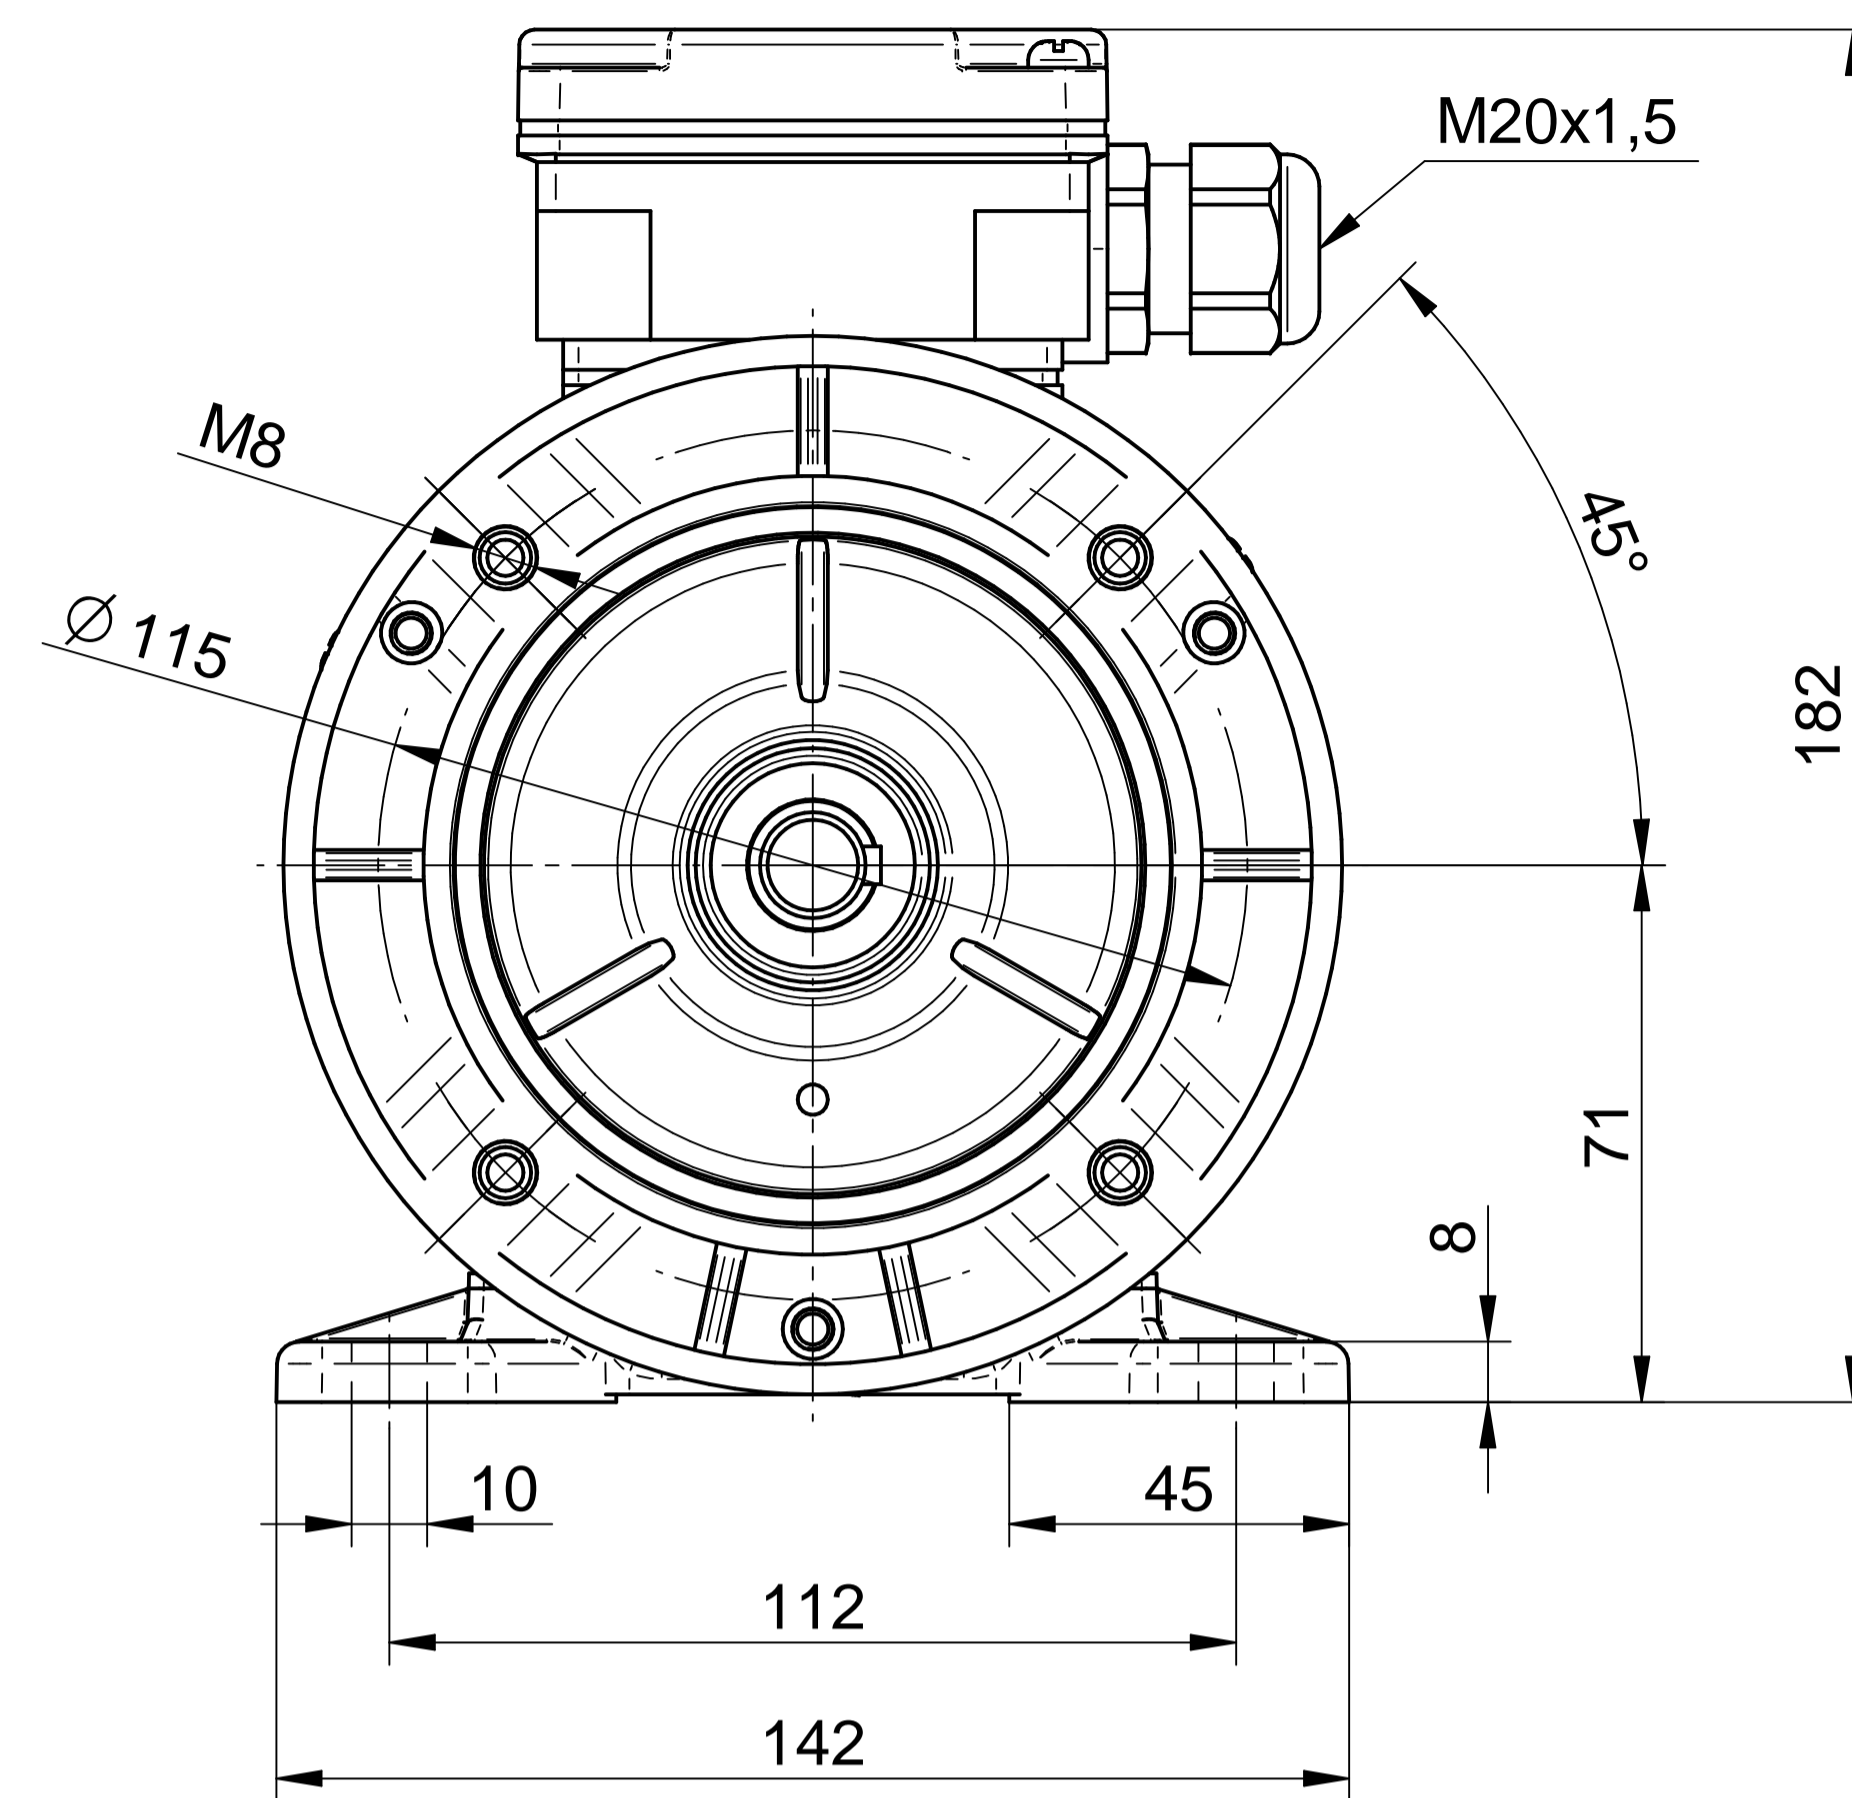

Cantoni®
GROUP

BESEL S.A.
FABRYKA SILNIKÓW ELEKTRYCZNYCH

Motor type

2SIE71x-2C

Scale

1:1

Cantoni®
GROUP

BESEL S.A.
FABRYKA SILNIKÓW ELEKTRYCZNYCH

Motor type

2SIEL71x-2C2

Scale

1:1

Cantoni®
GROUP

BESEL S.A.
FABRYKA SILNIKÓW ELEKTRYCZNYCH

Motor type

2SIEL71x-2C1

Scale

1:1

Cantoni®
GROUP

BESEL S.A.
FABRYKA SILNIKÓW ELEKTRYCZNYCH

Motor type

2SIEK71x-2C2

Scale

1:1