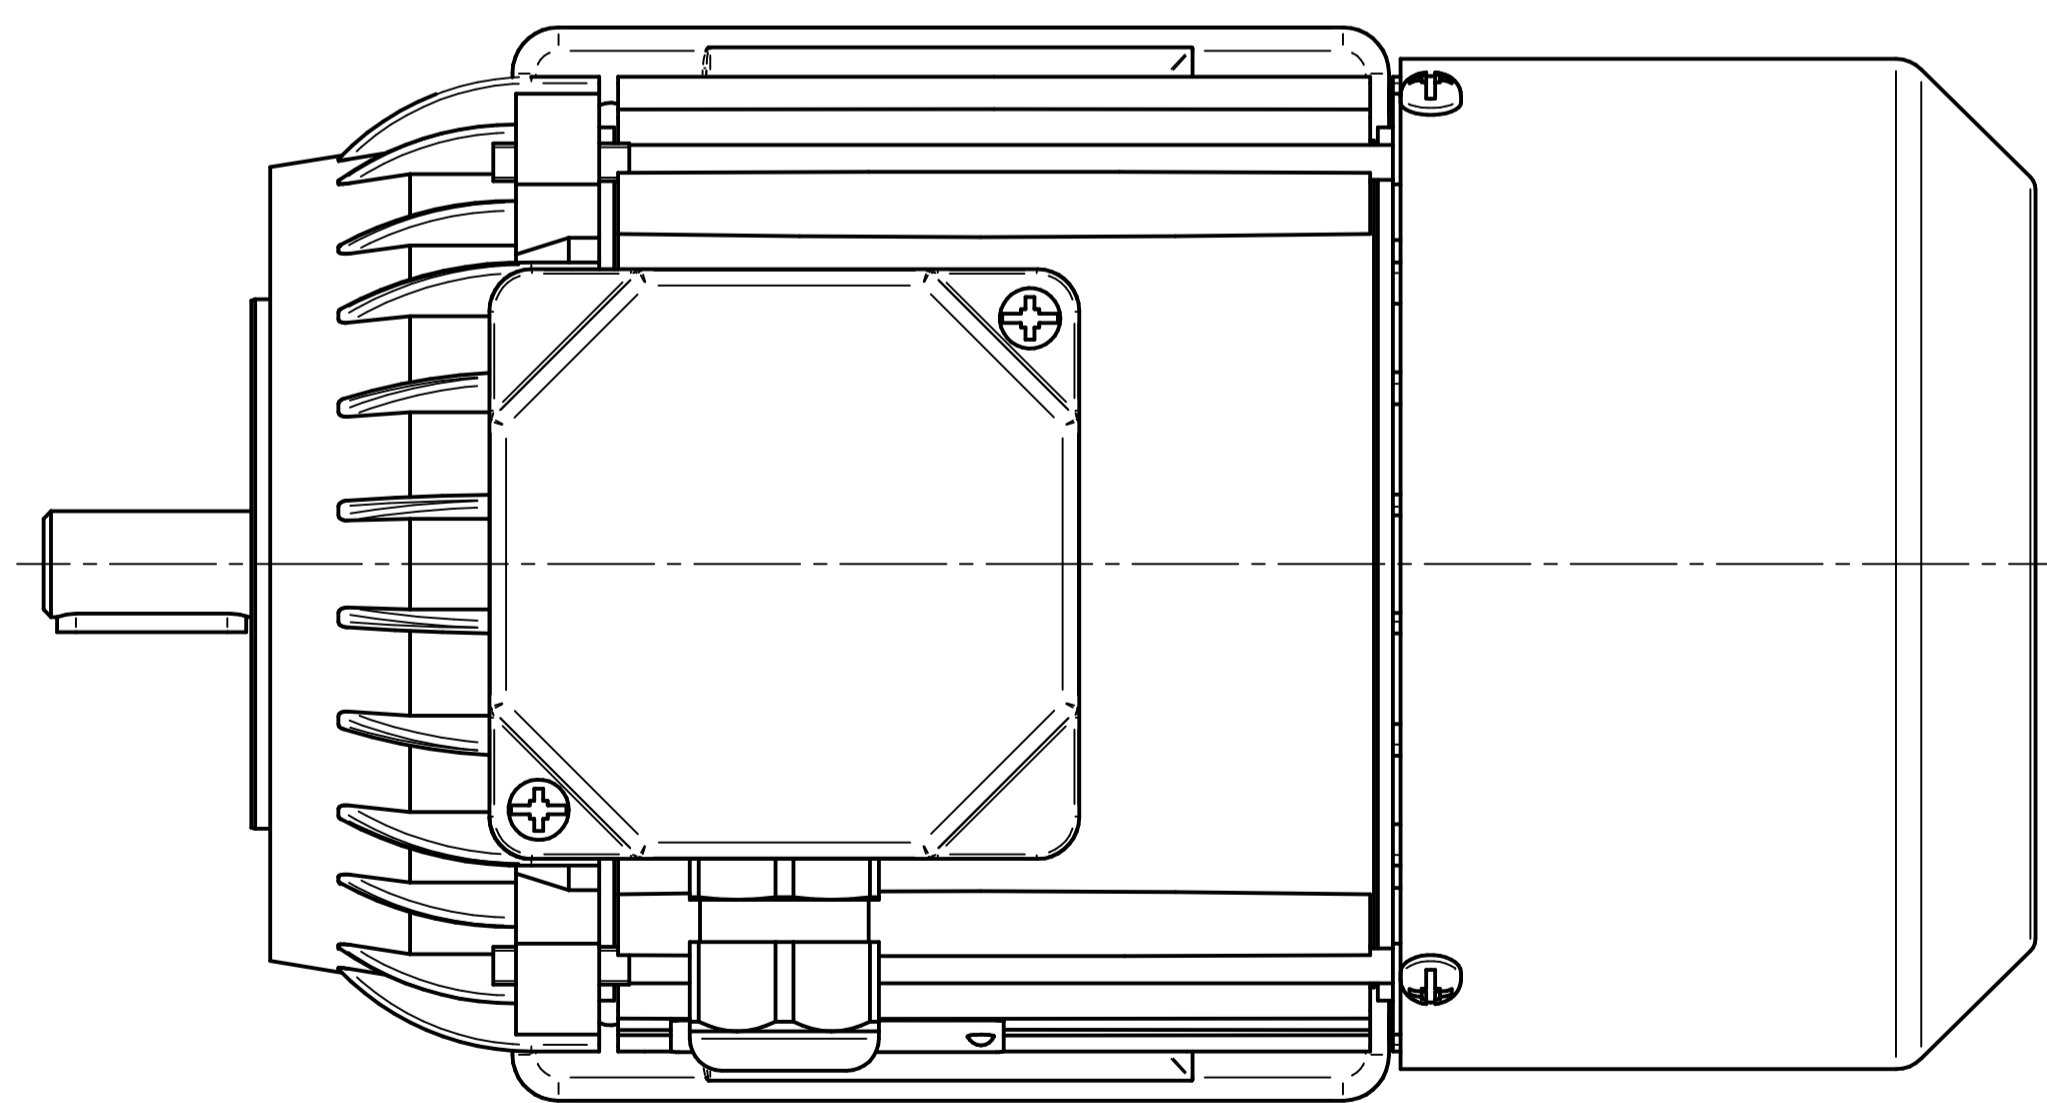

Cantoni®
GROUP

BESEL S.A.
FABRYKA SILNIKÓW ELEKTRYCZNYCH

Motor type

2SIE71x-2C

Scale

1:1

Cantoni®
GROUP

BESEL S.A.
FABRYKA SILNIKÓW ELEKTRYCZNYCH

Motor type

2SIEL71x-2C2

Scale

1:1

Cantoni®
GROUP

BESEL S.A.
FABRYKA SILNIKÓW ELEKTRYCZNYCH

Motor type

2SIEL71x-2C1

Scale

1:1

Cantoni®
GROUP

BESEL S.A.
FABRYKA SILNIKÓW ELEKTRYCZNYCH

Motor type

2SIEK71x-2C2

Scale

1:1