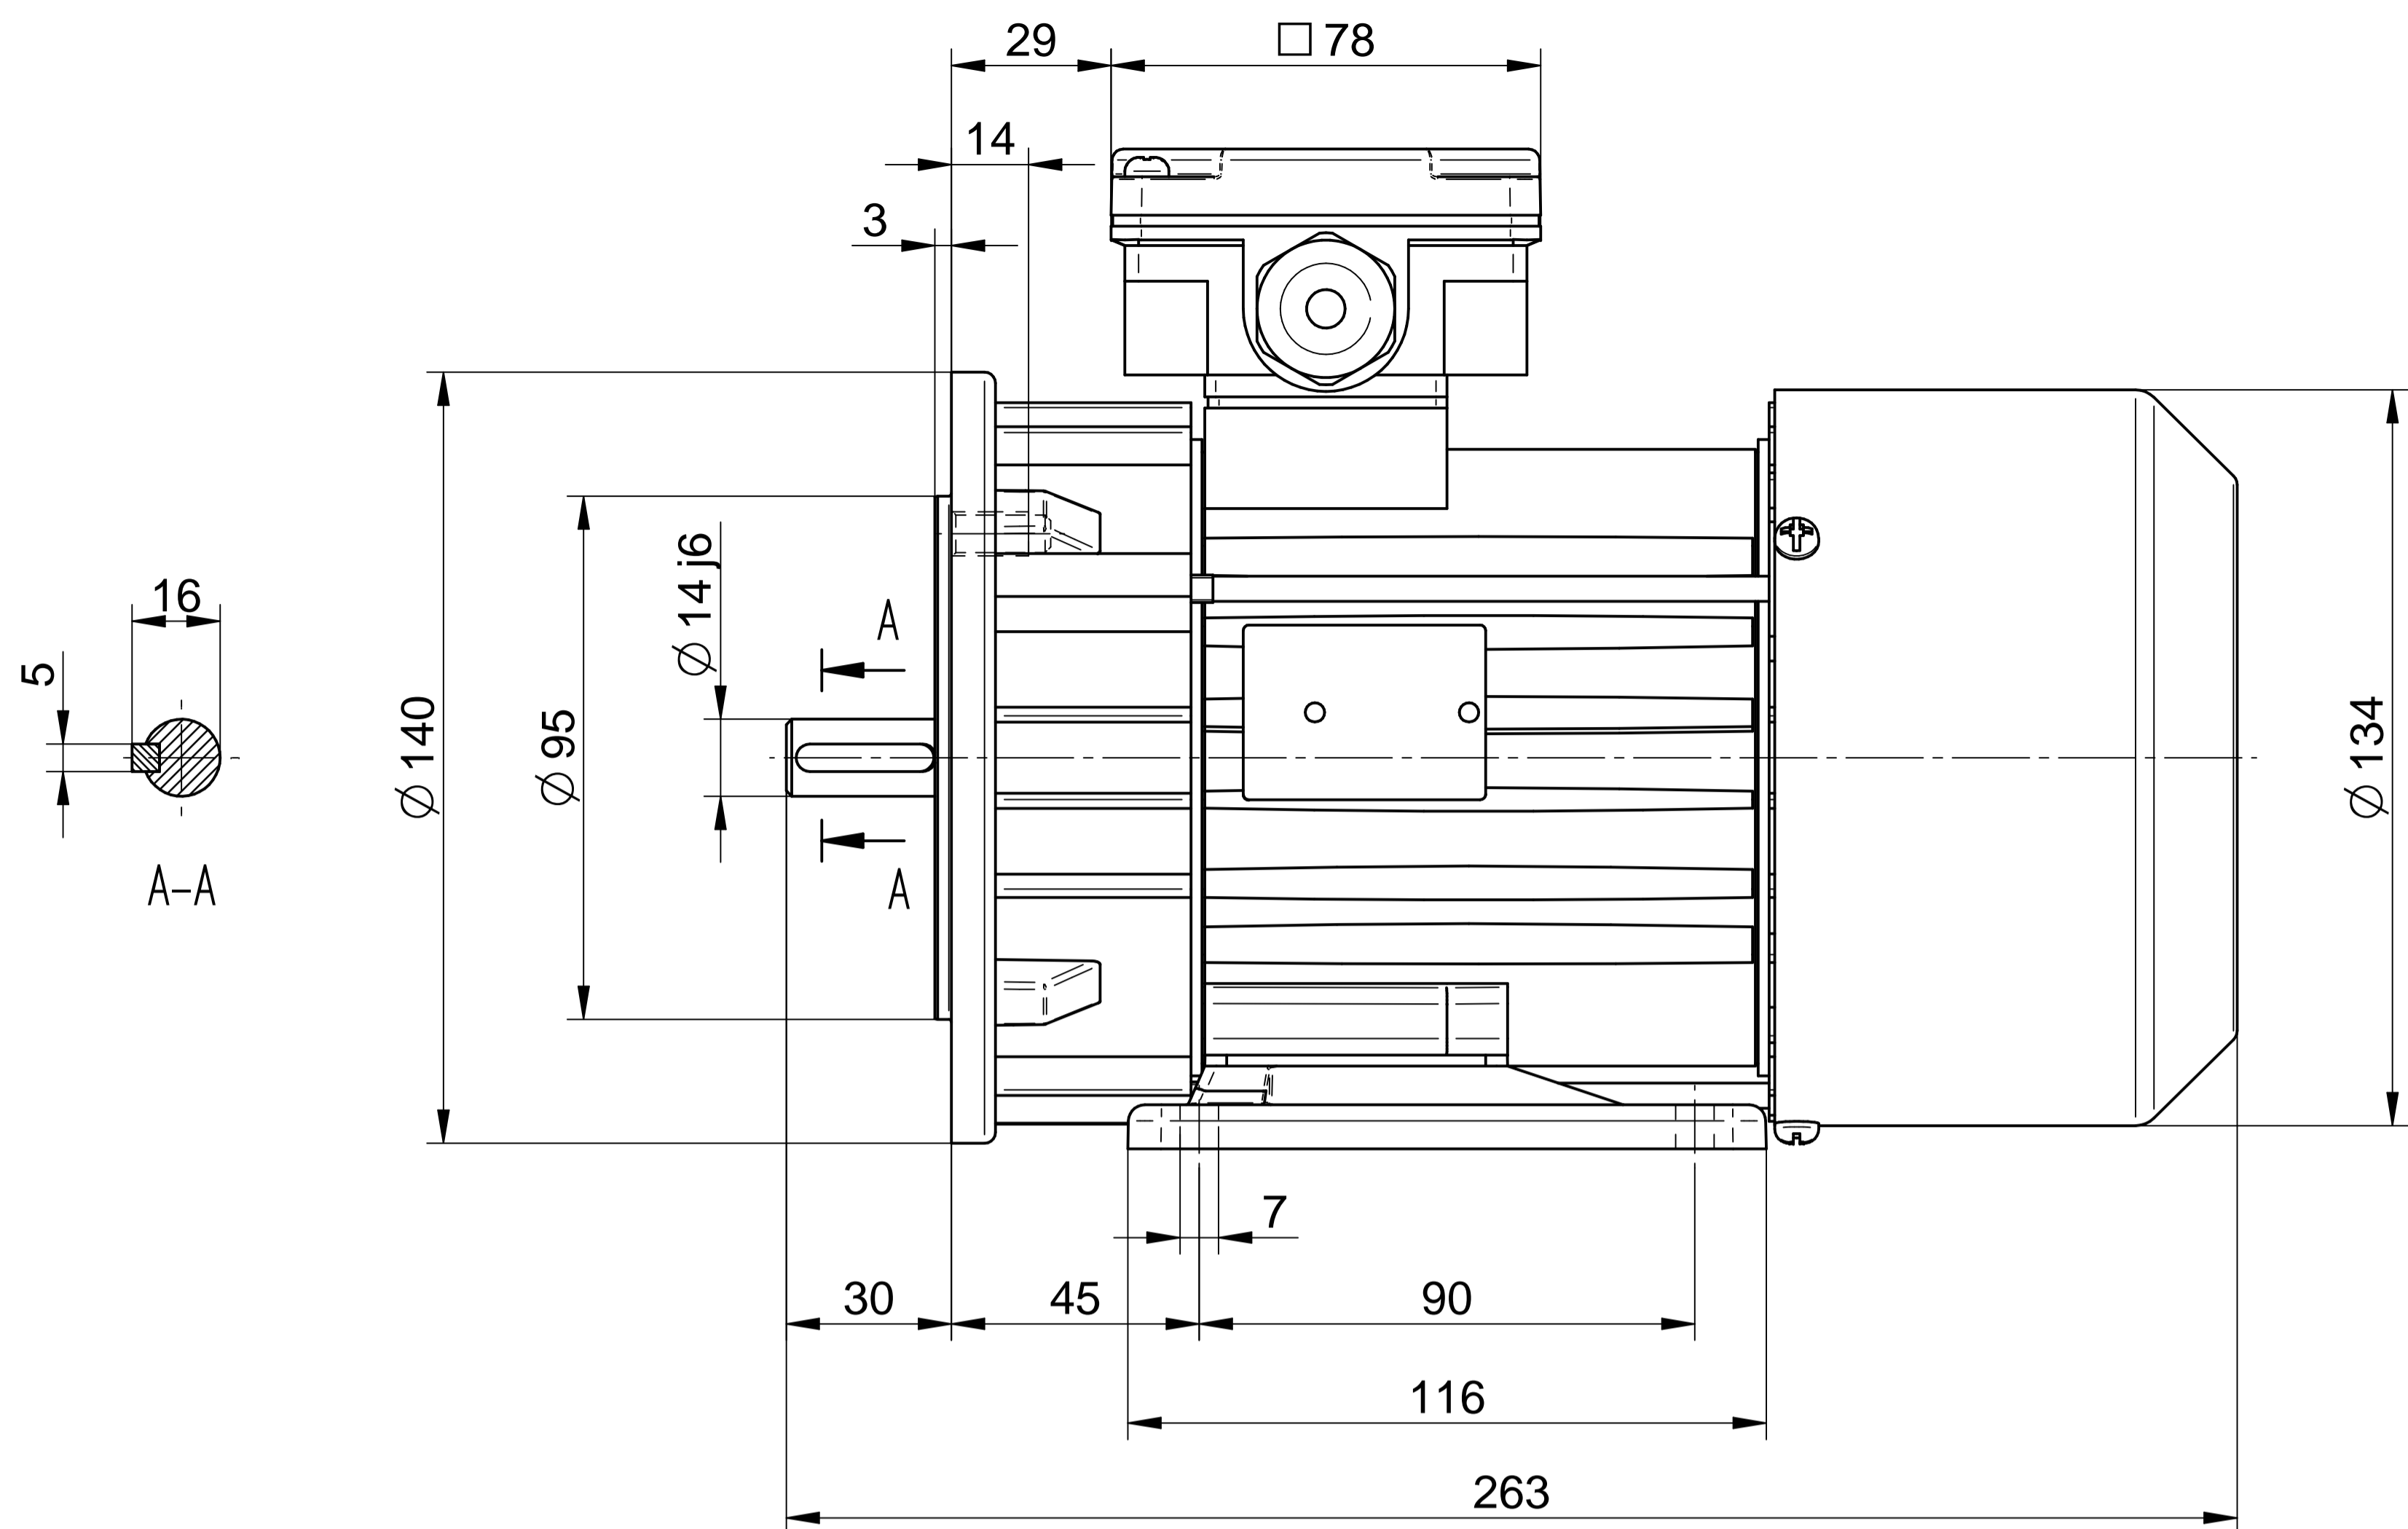

Cantoni®
GROUP

BESEL S.A.
FABRYKA SILNIKÓW ELEKTRYCZNYCH

Motor type

2SIE71x-2C

Scale

1:1

Cantoni®
GROUP

BESEL S.A.
FABRYKA SILNIKÓW ELEKTRYCZNYCH

Motor type

2SIEL71x-2C2

Scale

1:1

Cantoni®
GROUP

BESEL S.A.
FABRYKA SILNIKÓW ELEKTRYCZNYCH

Motor type

2SIEL71x-2C1

Scale

1:1

Cantoni®
GROUP

BESEL S.A.
FABRYKA SILNIKÓW ELEKTRYCZNYCH

Motor type

2SIEK71x-2C2

Scale

1:1