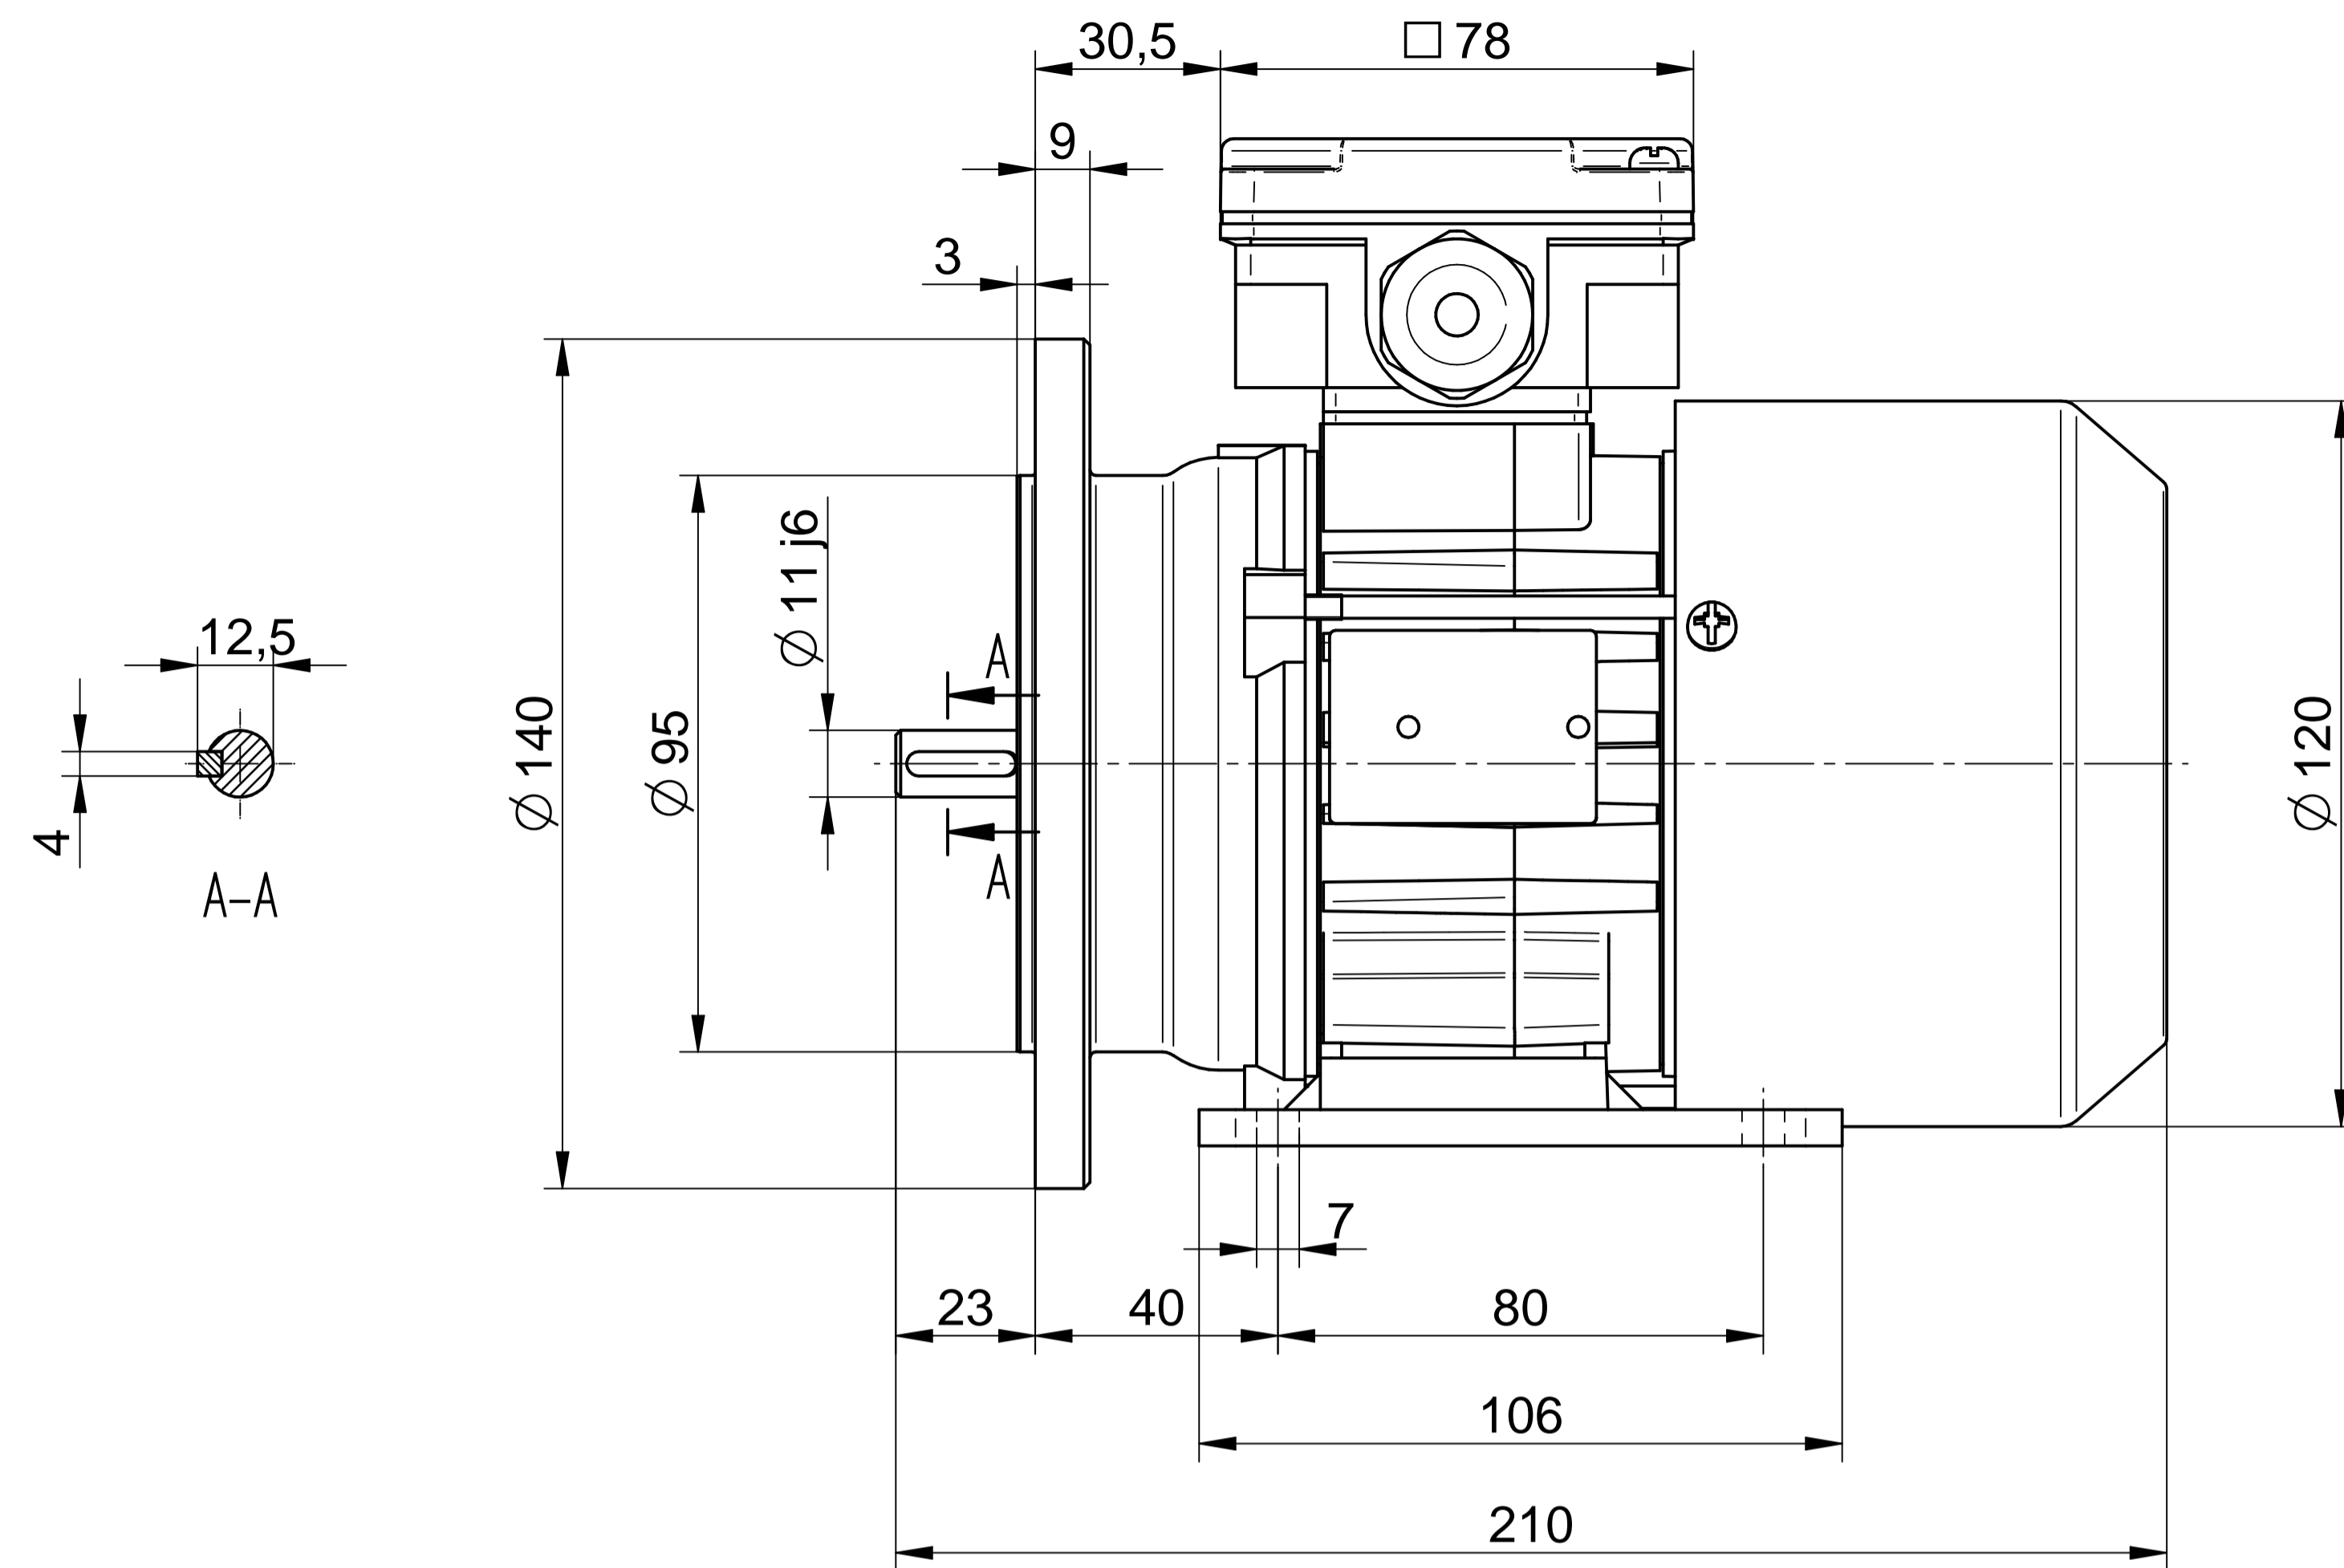

Cantoni®
GROUP

BESEL S.A.
FABRYKA SILNIKÓW ELEKTRYCZNYCH

Motor type

SLh63-4B

Scale

1:1