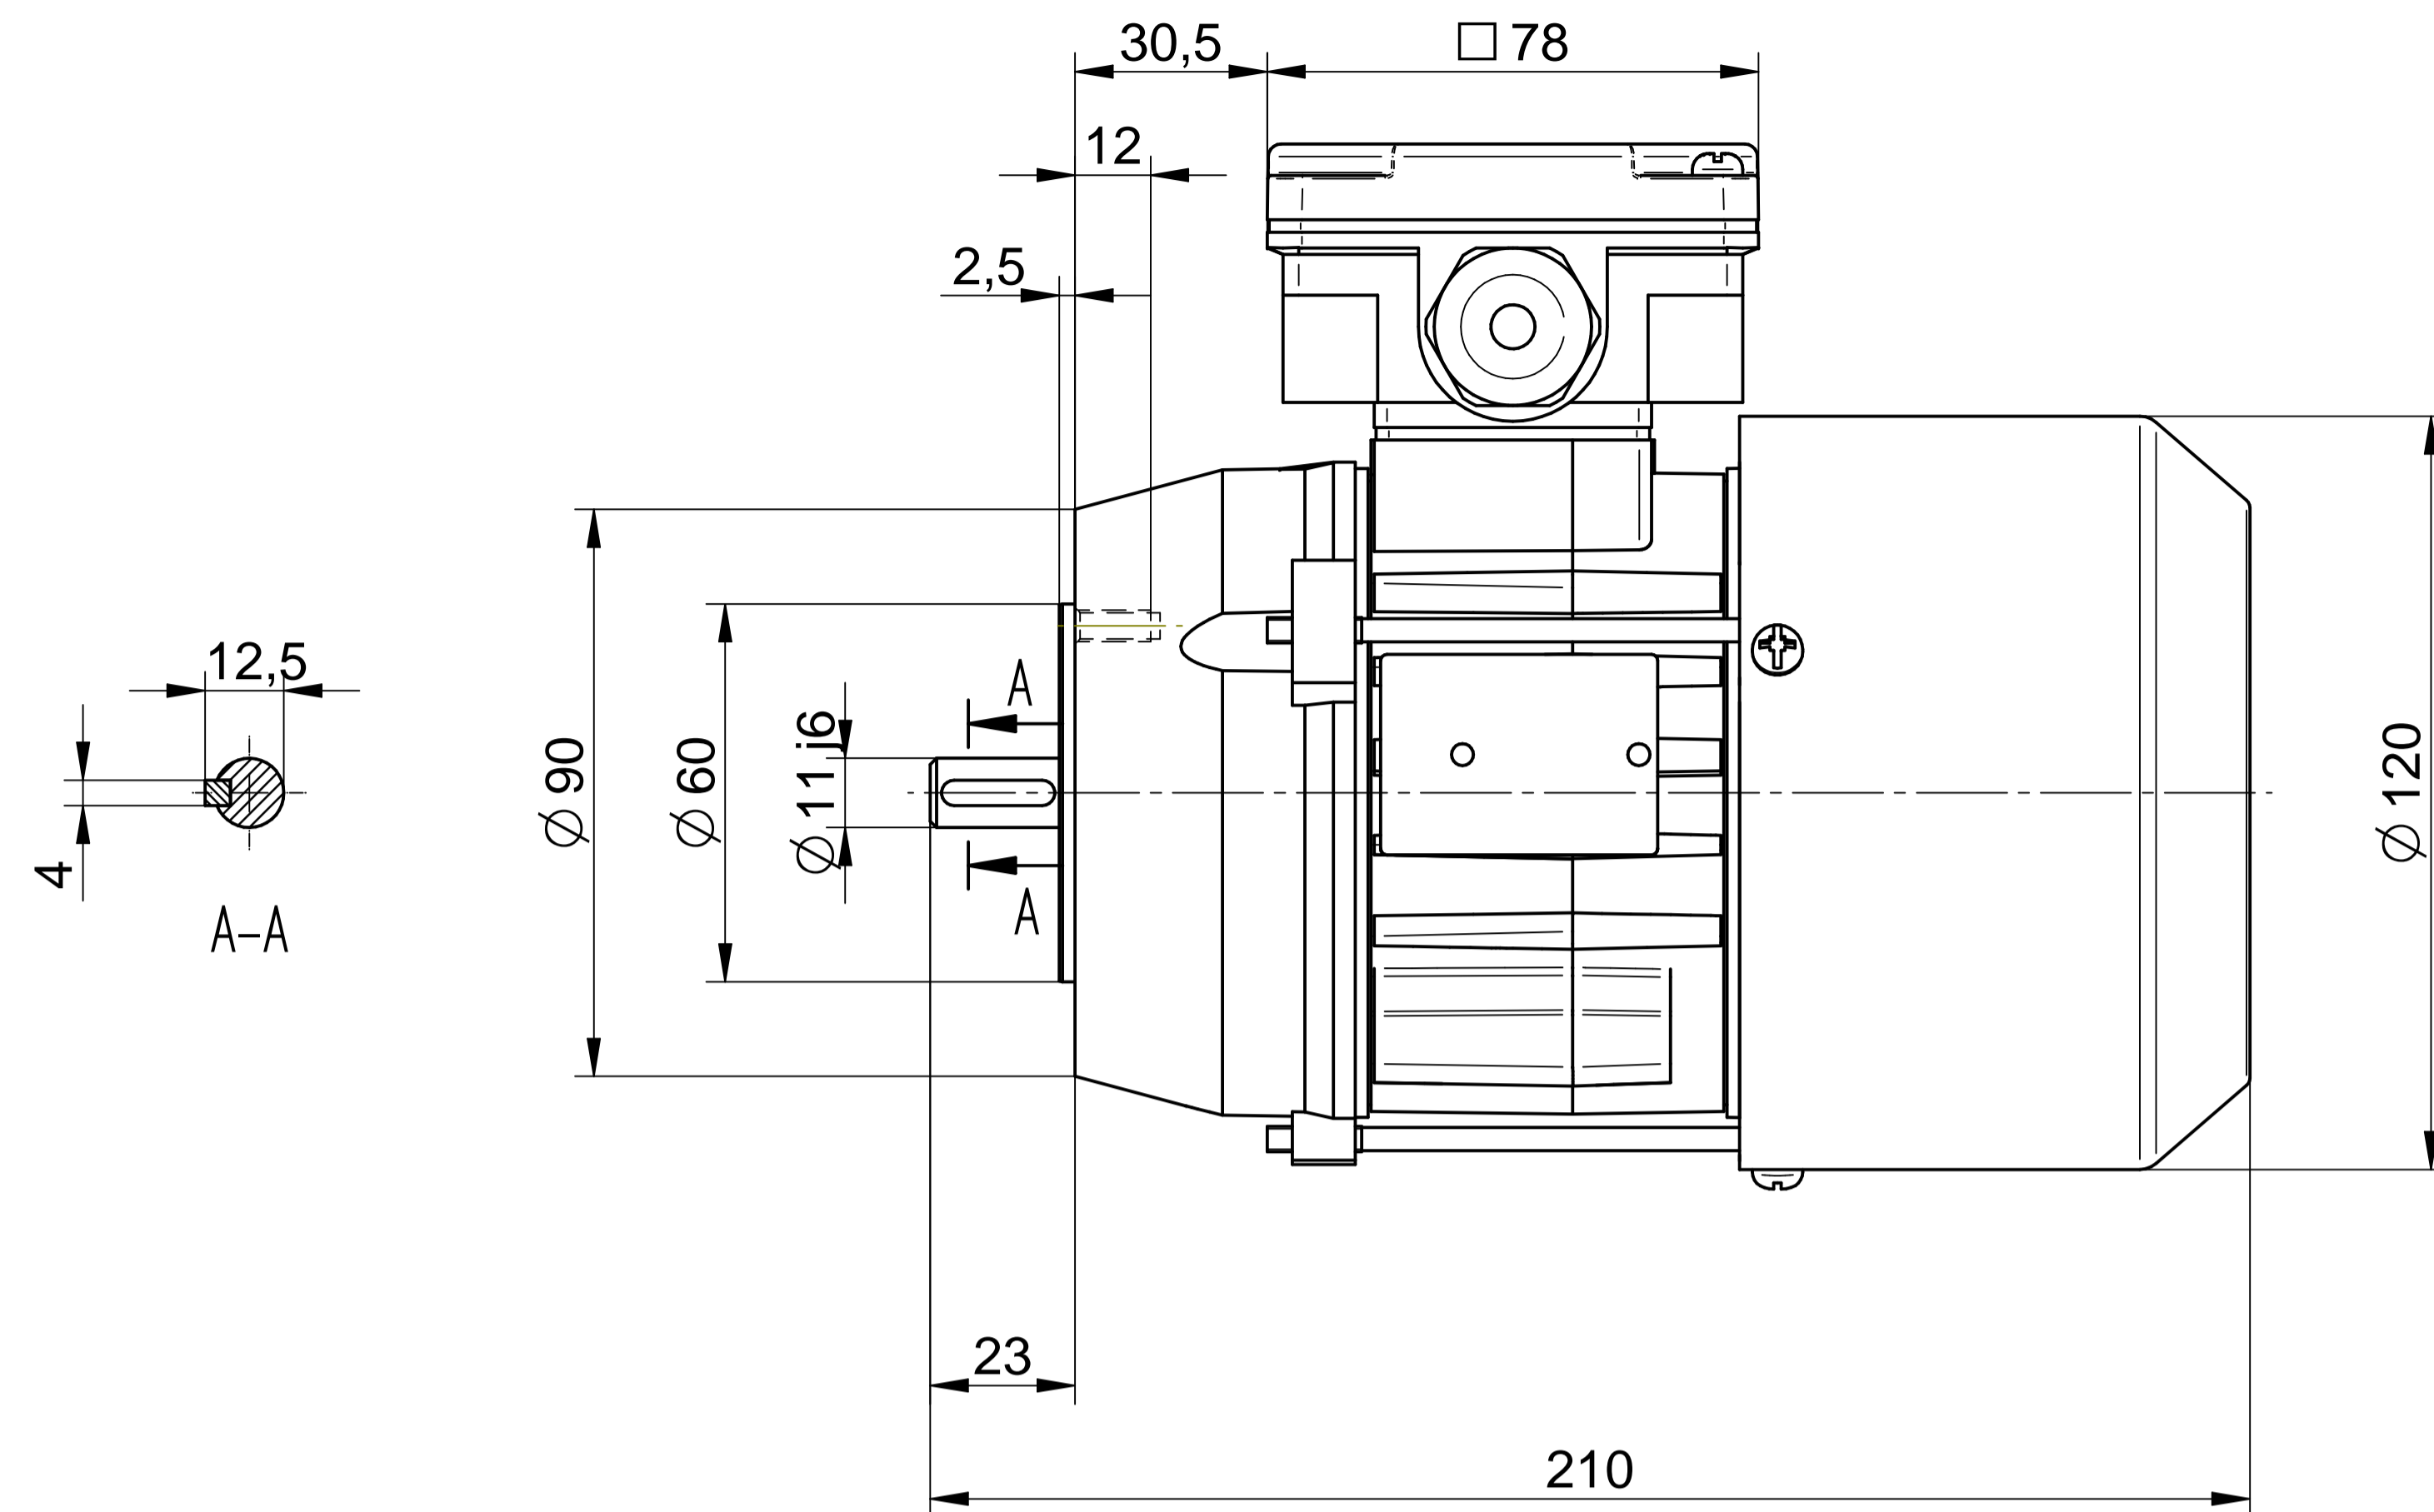

Cantoni®
GROUP

BESEL S.A.
FABRYKA SILNIKÓW ELEKTRYCZNYCH

Motor type

SKh63-4B2

Scale

1:1