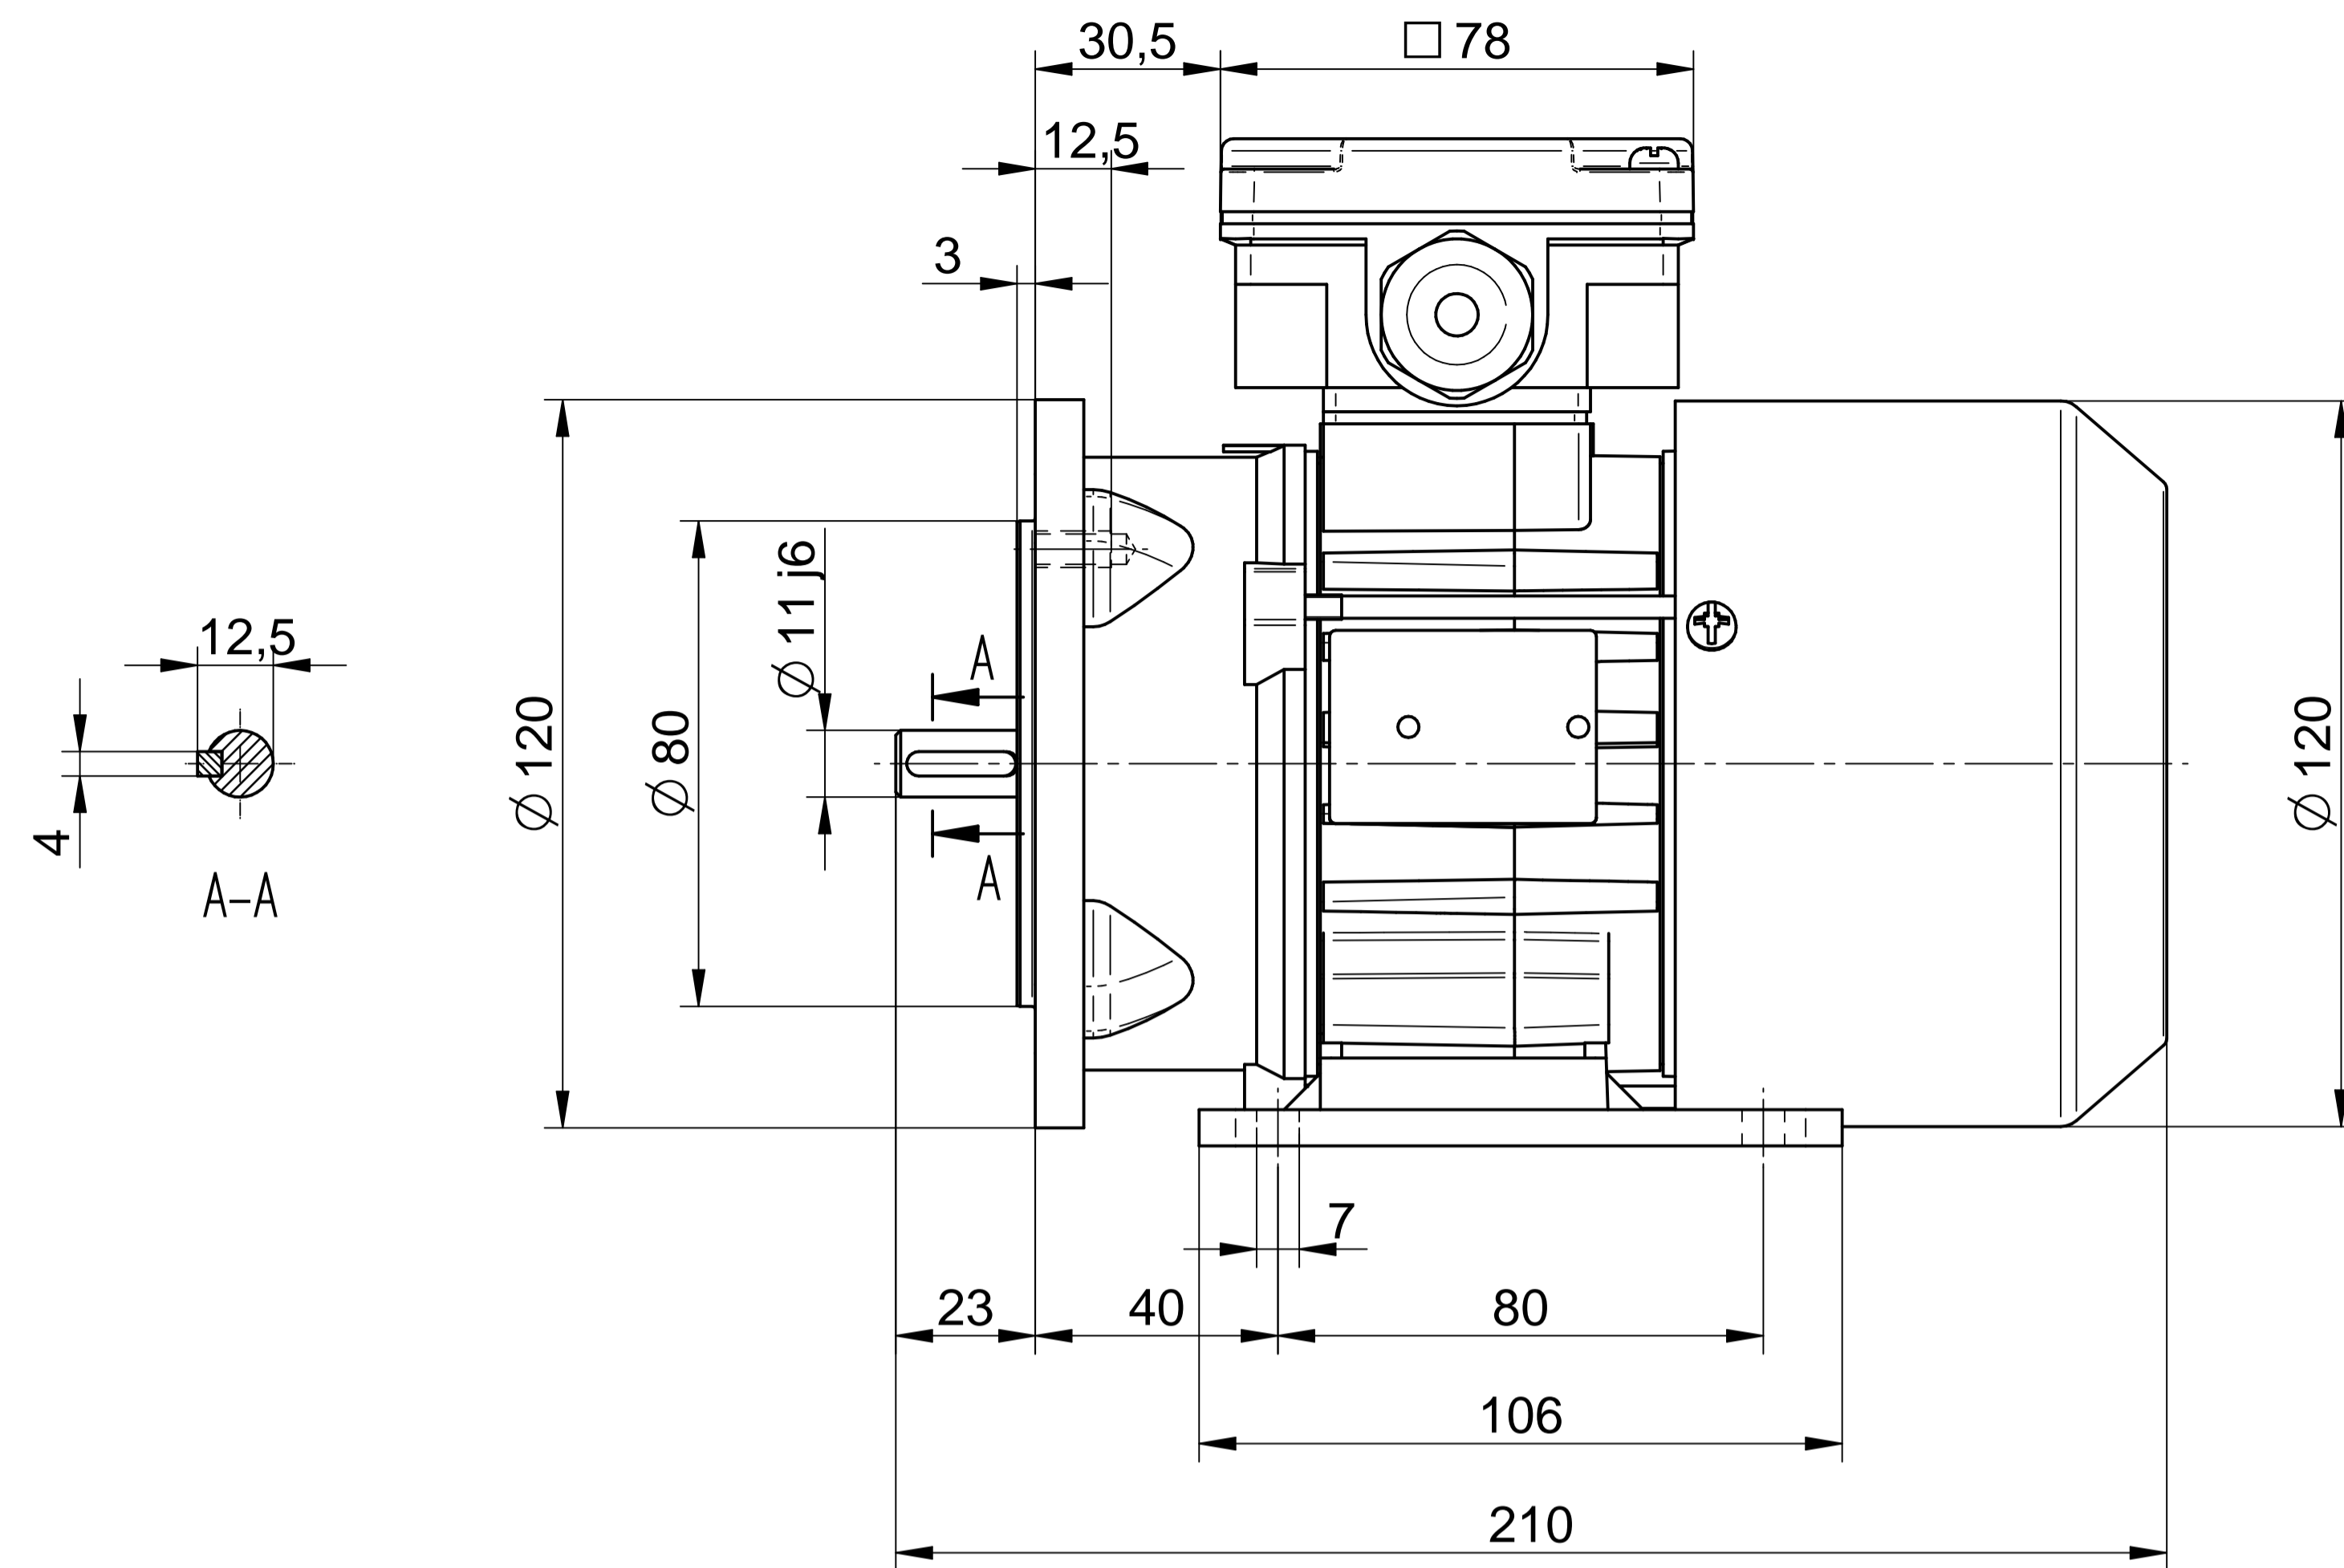

Cantoni®
GROUP

BESEL S.A.
FABRYKA SILNIKÓW ELEKTRYCZNYCH

Motor type

Sh63-4B

Scale

1:1

Cantoni®
GROUP

BESEL S.A.
FABRYKA SILNIKÓW ELEKTRYCZNYCH

Motor type

SLh63-4B1

Scale

1:1

Cantoni®
GROUP

BESEL S.A.
FABRYKA SILNIKÓW ELEKTRYCZNYCH

Motor type

SKh63-4B

Scale

1:1

Cantoni®
GROUP

BESEL S.A.
FABRYKA SILNIKÓW ELEKTRYCZNYCH

Motor type

SKh63-4B2

Scale

1:1

Motor type

SLh63-4B

Scale

1:1