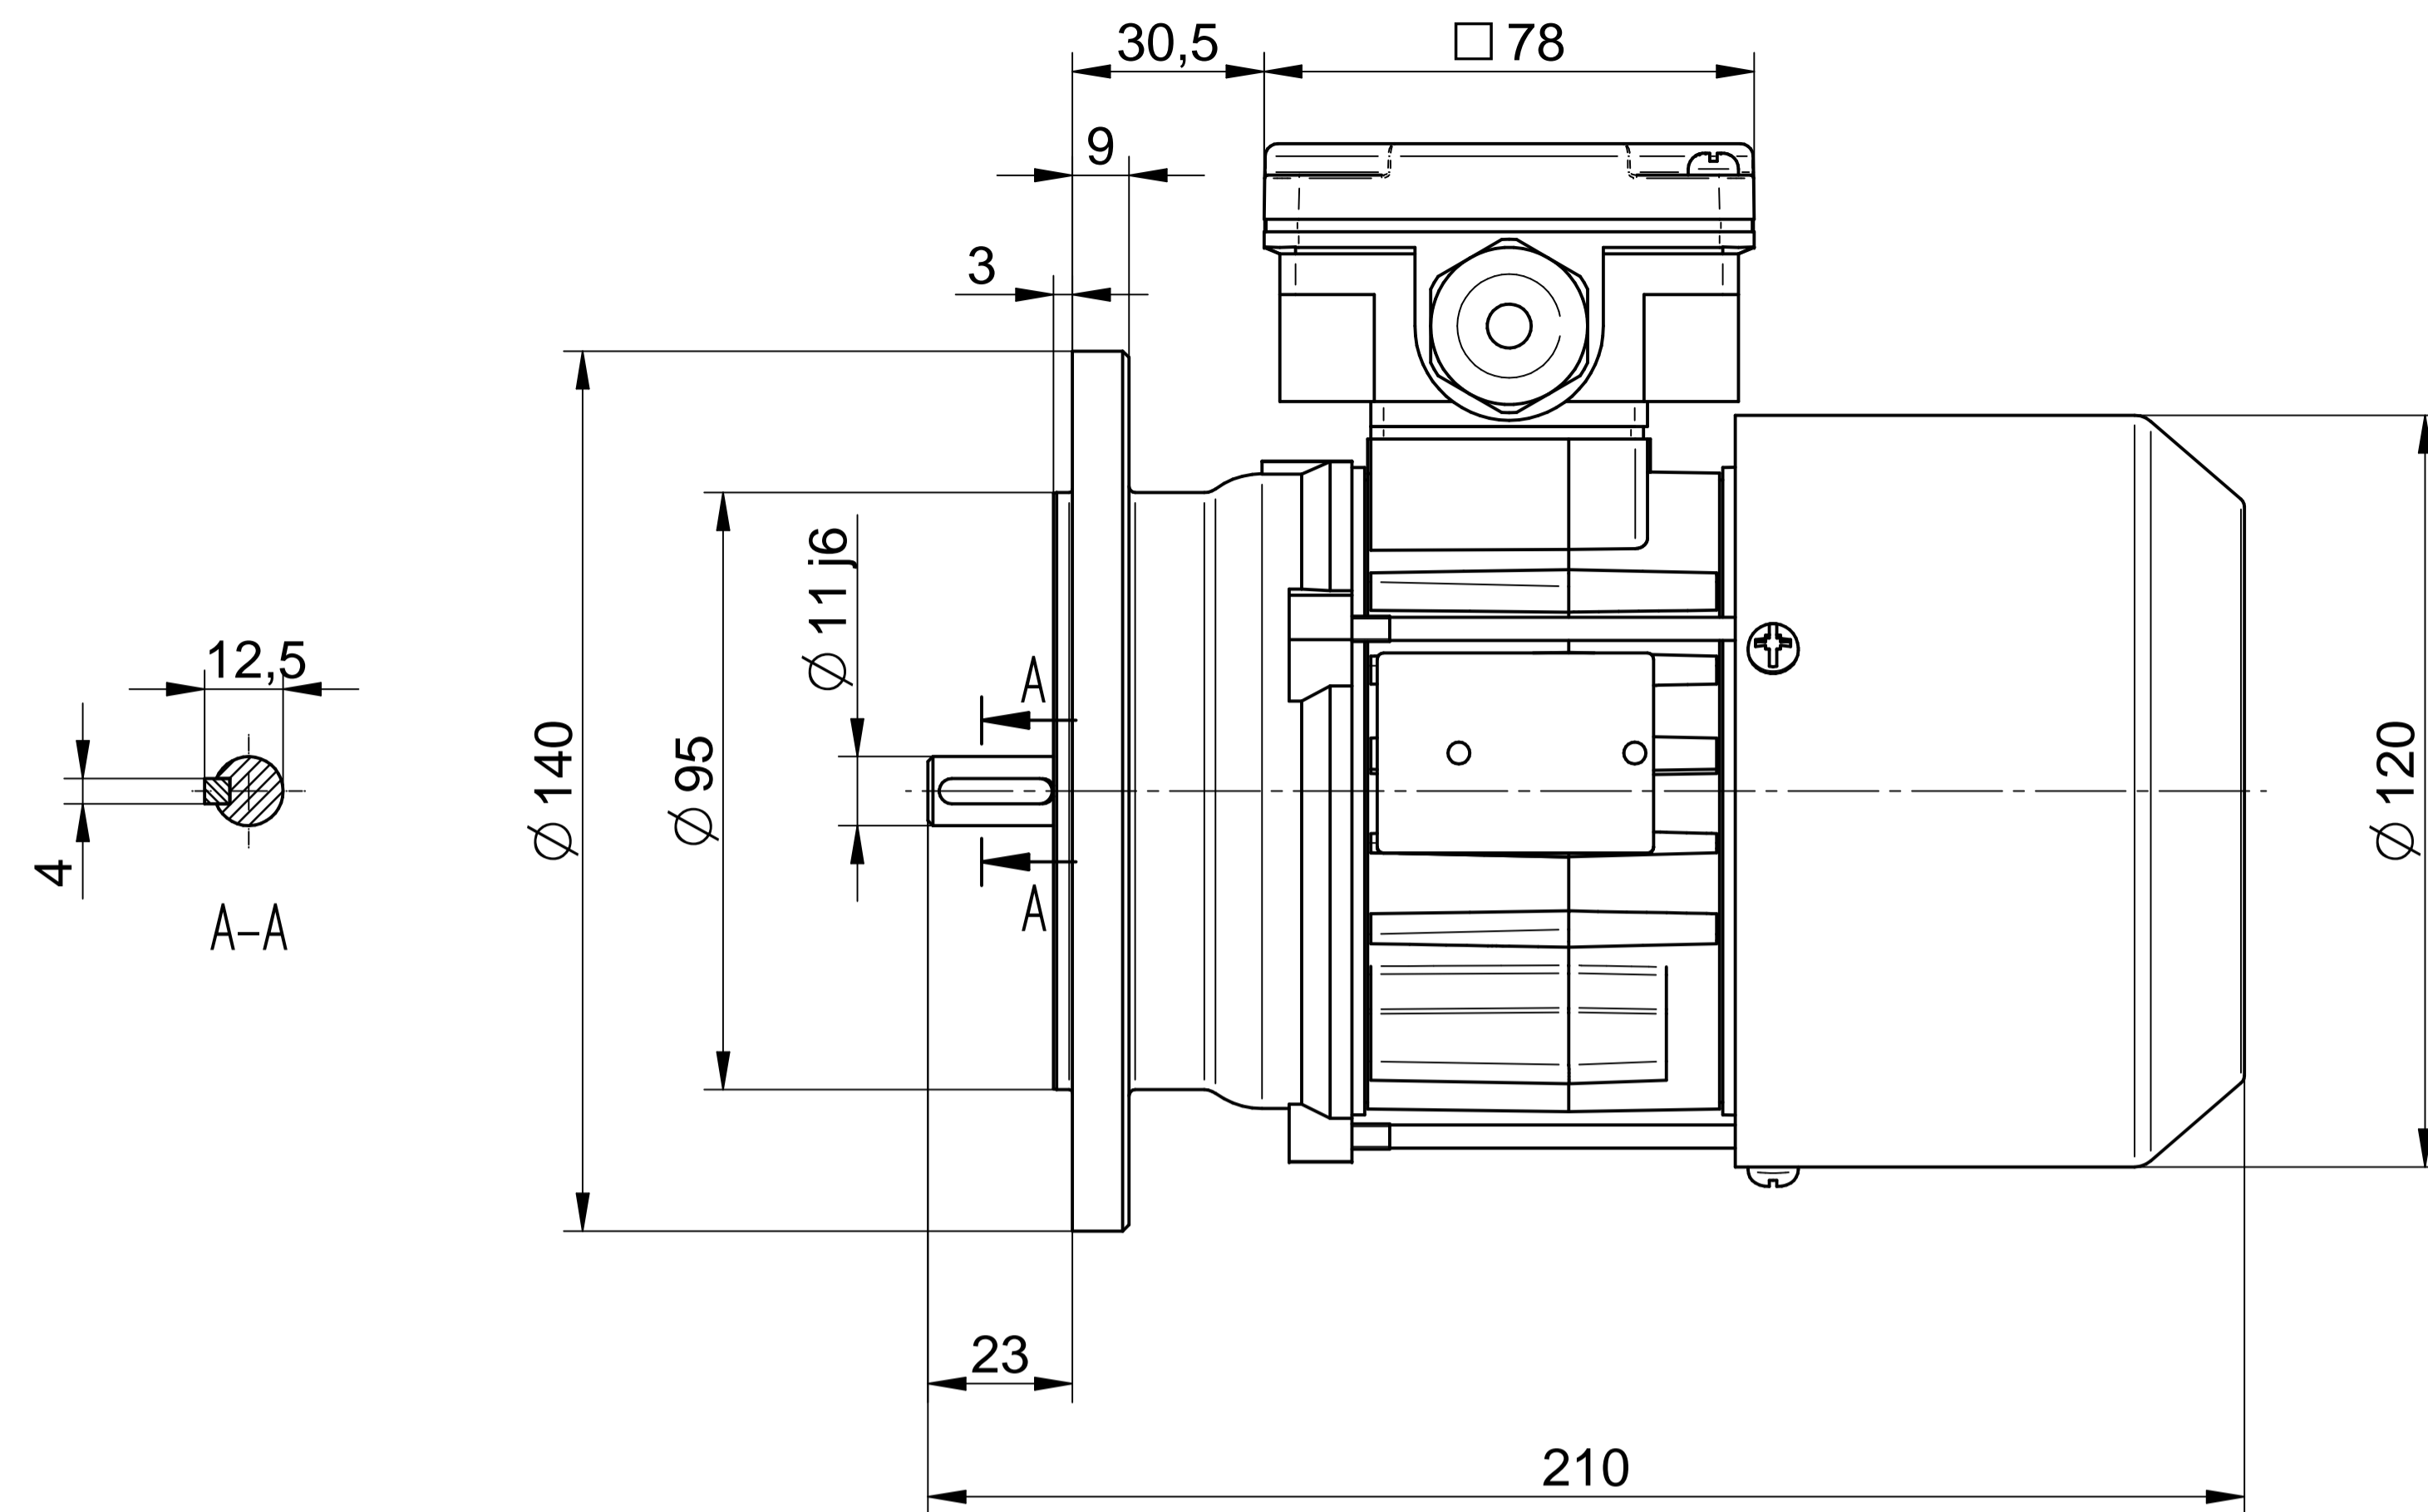

Cantoni®
GROUP

BESEL S.A.
FABRYKA SILNIKÓW ELEKTRYCZNYCH

Motor type

Sh63-4B

Scale

1:1

Cantoni®
GROUP

BESEL S.A.
FABRYKA SILNIKÓW ELEKTRYCZNYCH

Motor type

SLh63-4B1

Scale

1:1

Cantoni®
GROUP

BESEL S.A.
FABRYKA SILNIKÓW ELEKTRYCZNYCH

Motor type

SKh63-4B

Motor type

SLh63-4B

Scale

1:1