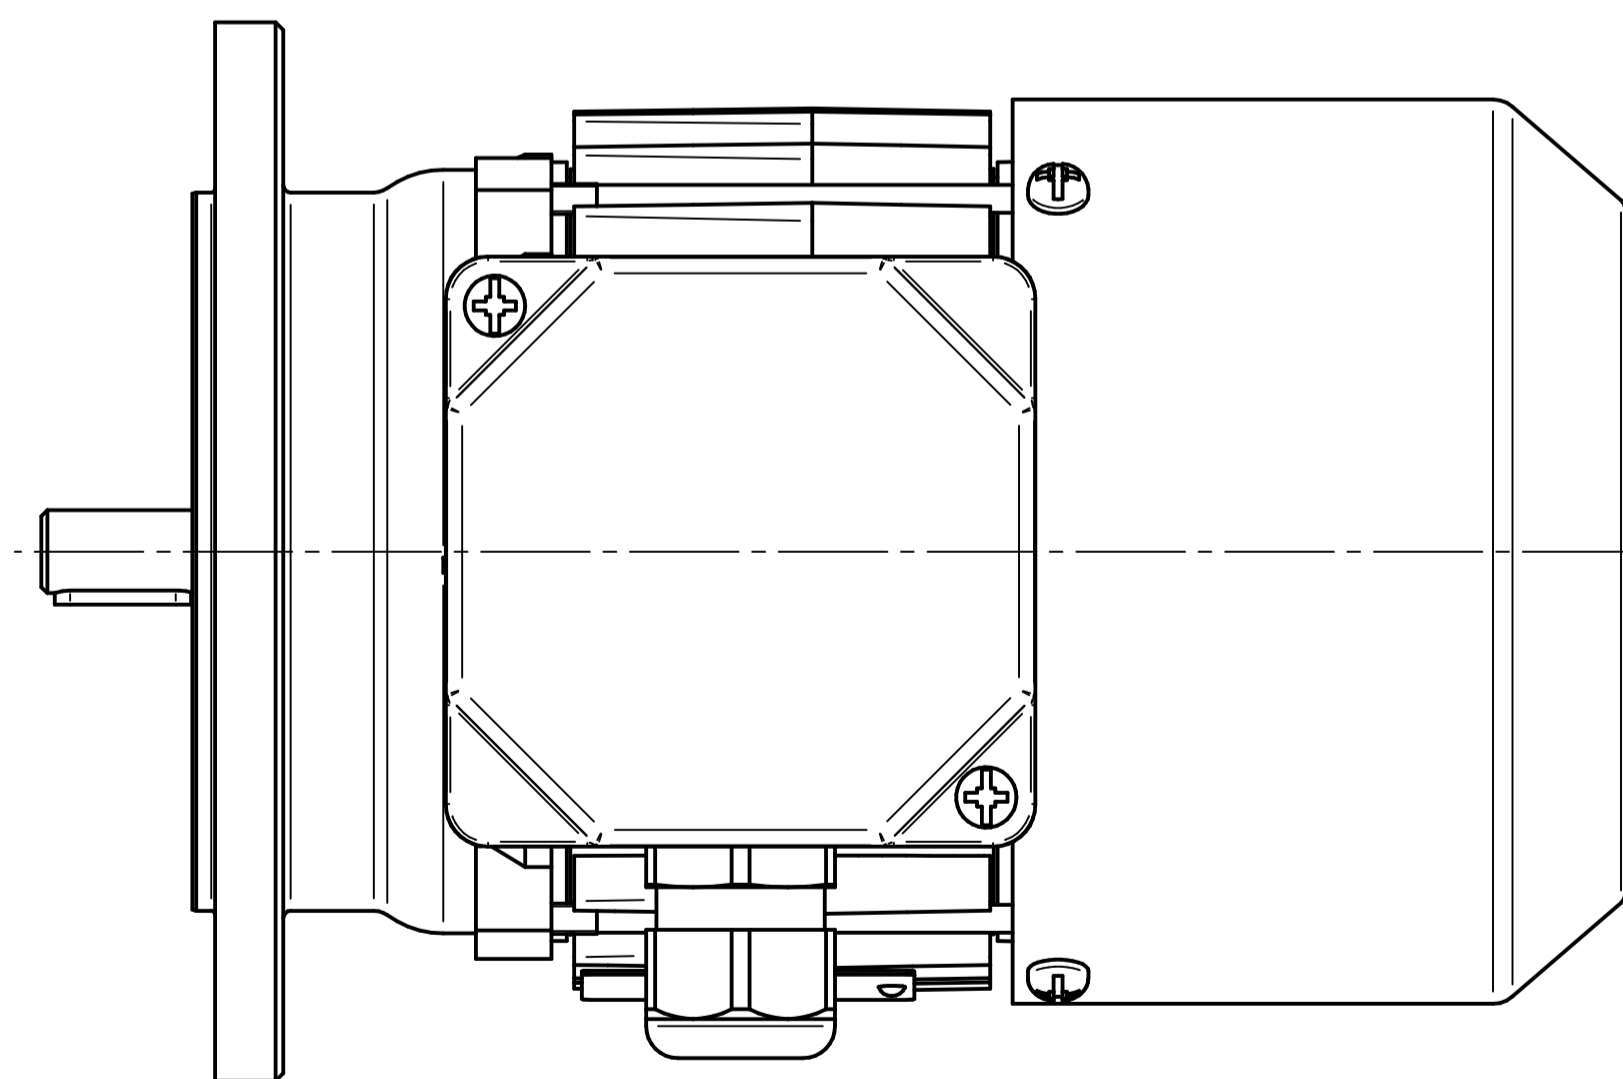

Cantoni®
GROUP

BESEL S.A.
FABRYKA SILNIKÓW ELEKTRYCZNYCH

Motor type

SKh63-4B

Scale

1:1