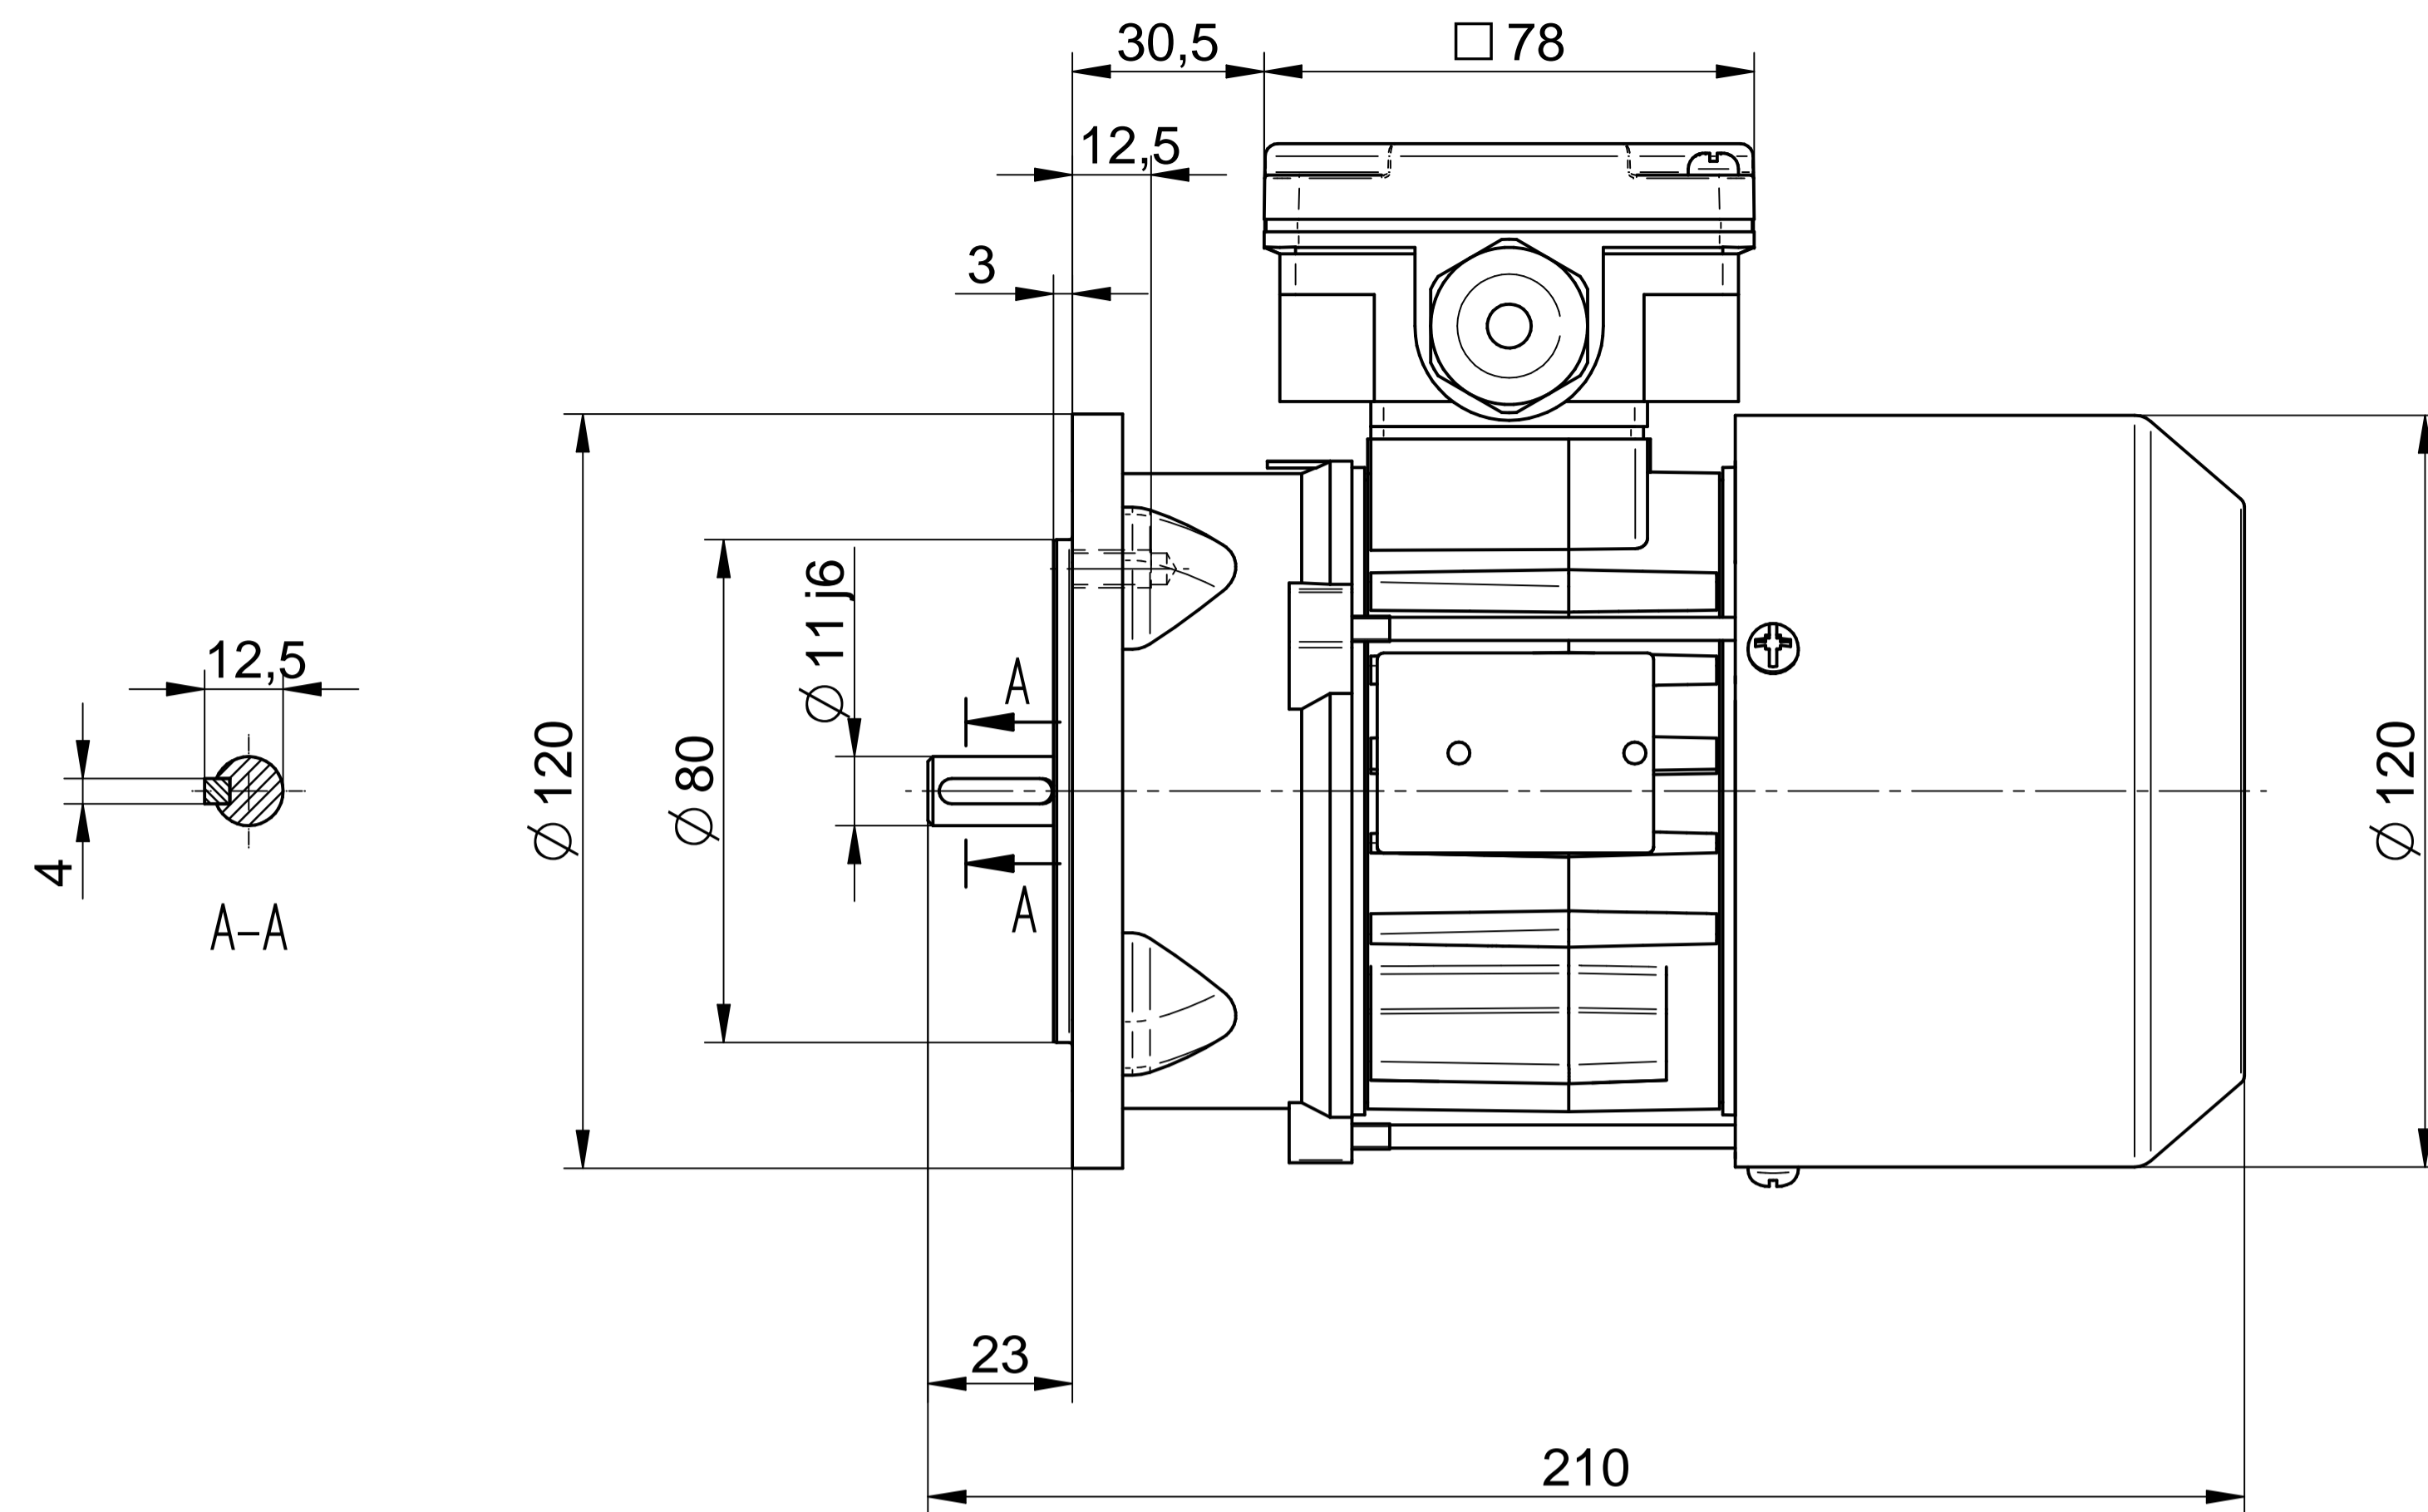

Cantoni®
GROUP

BESEL S.A.
FABRYKA SILNIKÓW ELEKTRYCZNYCH

Motor type

SKh63-4B1

Scale

1:1