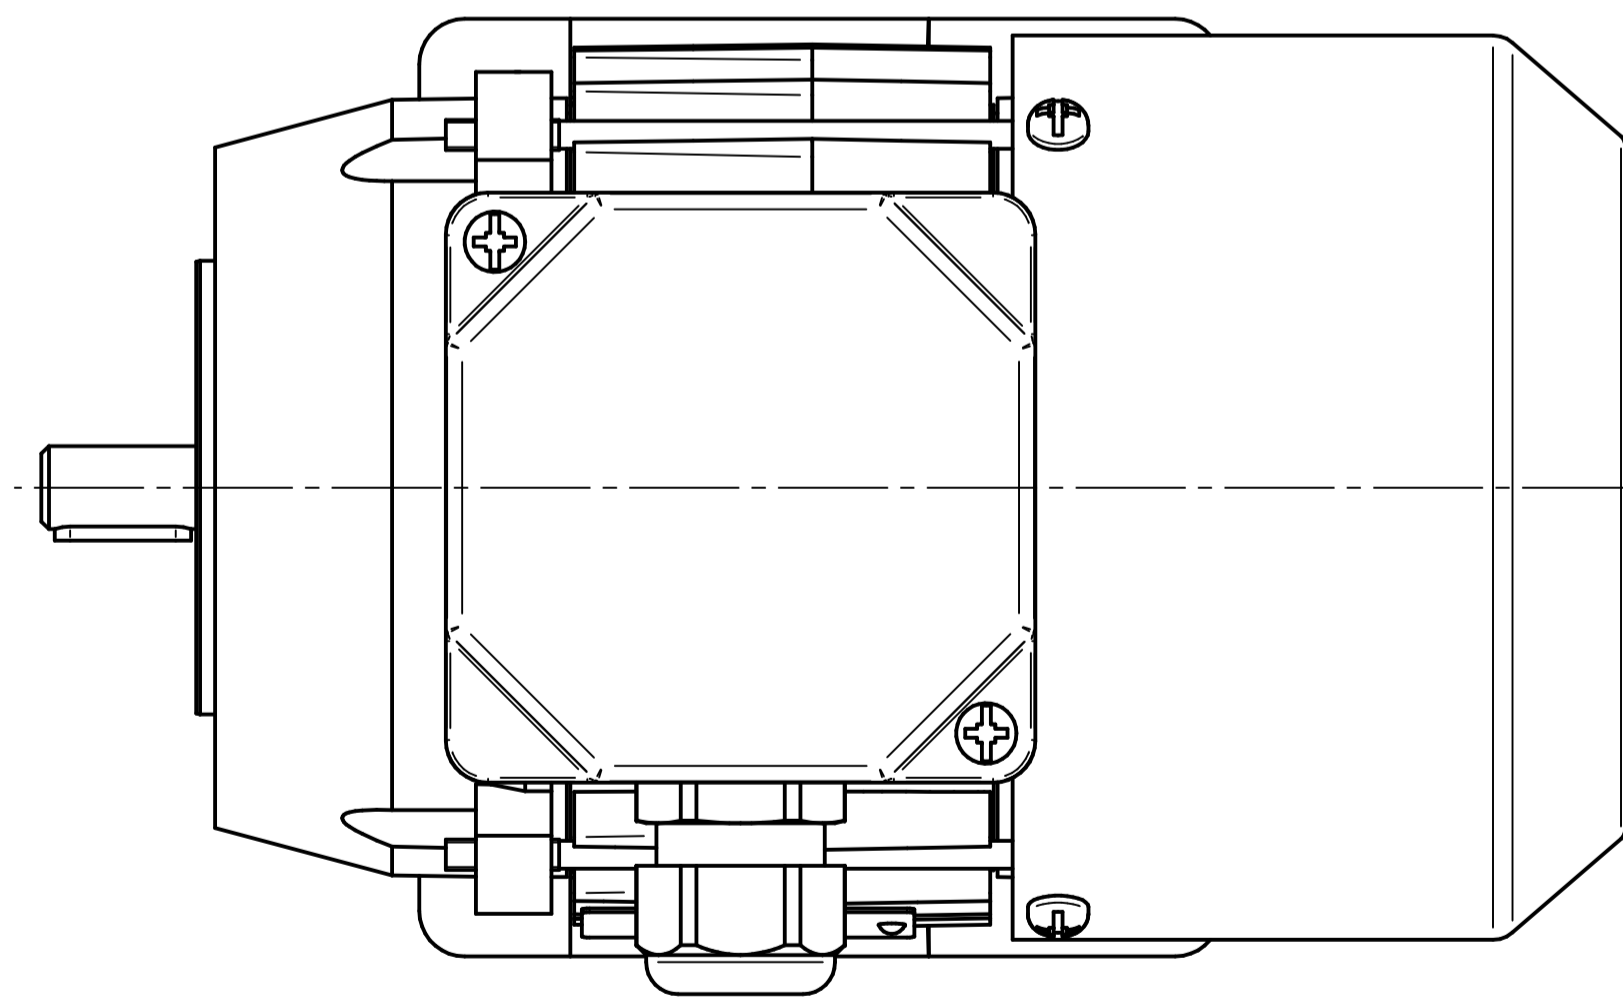

Cantoni®
GROUP

BESEL S.A.
FABRYKA SILNIKÓW ELEKTRYCZNYCH

Motor type

Sh63-4B

Scale

1:1

Cantoni®
GROUP

BESEL S.A.
FABRYKA SILNIKÓW ELEKTRYCZNYCH

Motor type

SLh63-4B

Scale

1:1