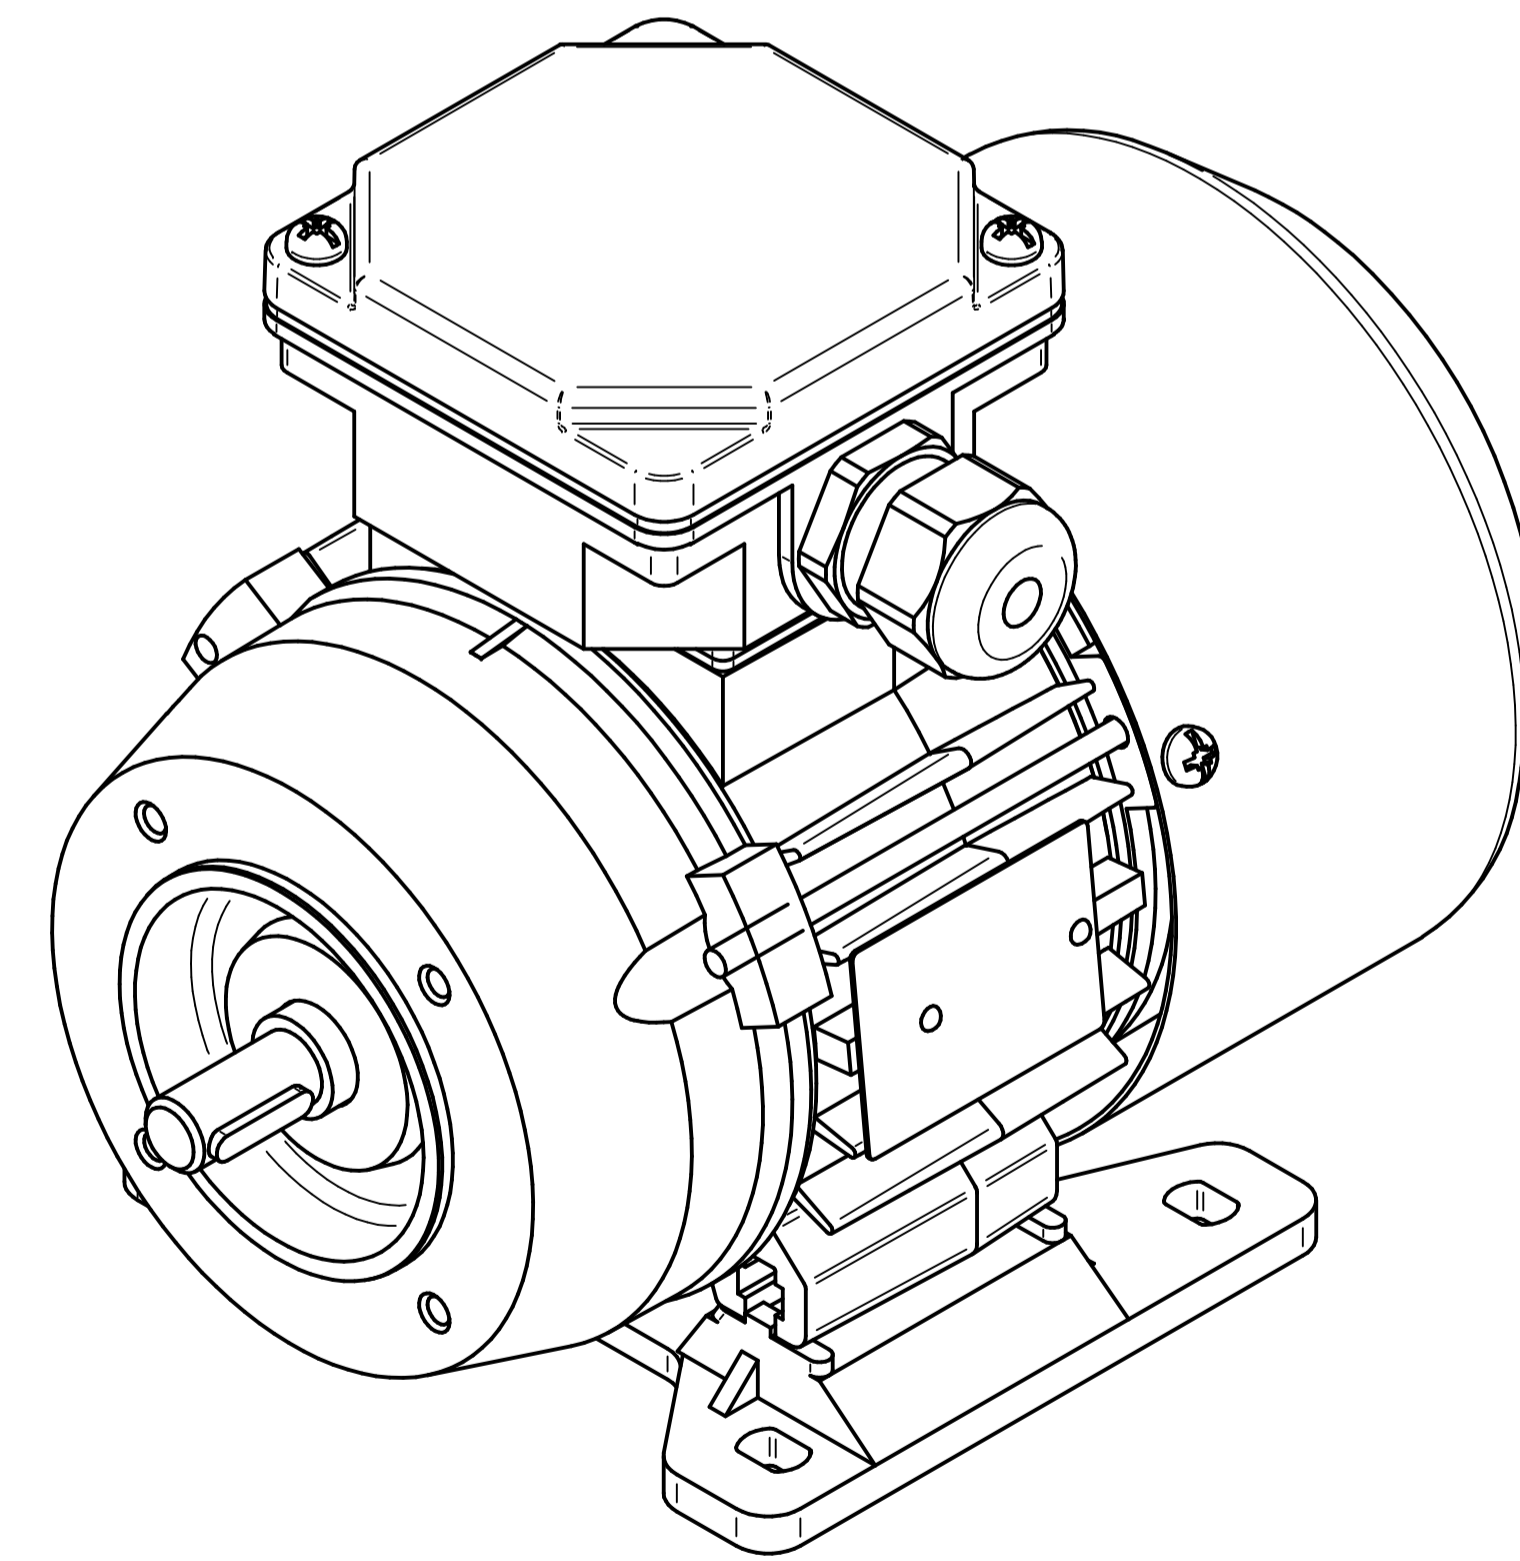

Cantoni®
GROUP

BESEL S.A.
FABRYKA SILNIKÓW ELEKTRYCZNYCH

Motor type

Sh63-4B

Scale

1:1

Cantoni®
GROUP

BESEL S.A.
FABRYKA SILNIKÓW ELEKTRYCZNYCH

Motor type

SLh63-4B1

Scale

1:1

Cantoni®
GROUP

BESEL S.A.
FABRYKA SILNIKÓW ELEKTRYCZNYCH

Motor type

SKh63-4B

Motor type

SLh63-4B

Scale

1:1