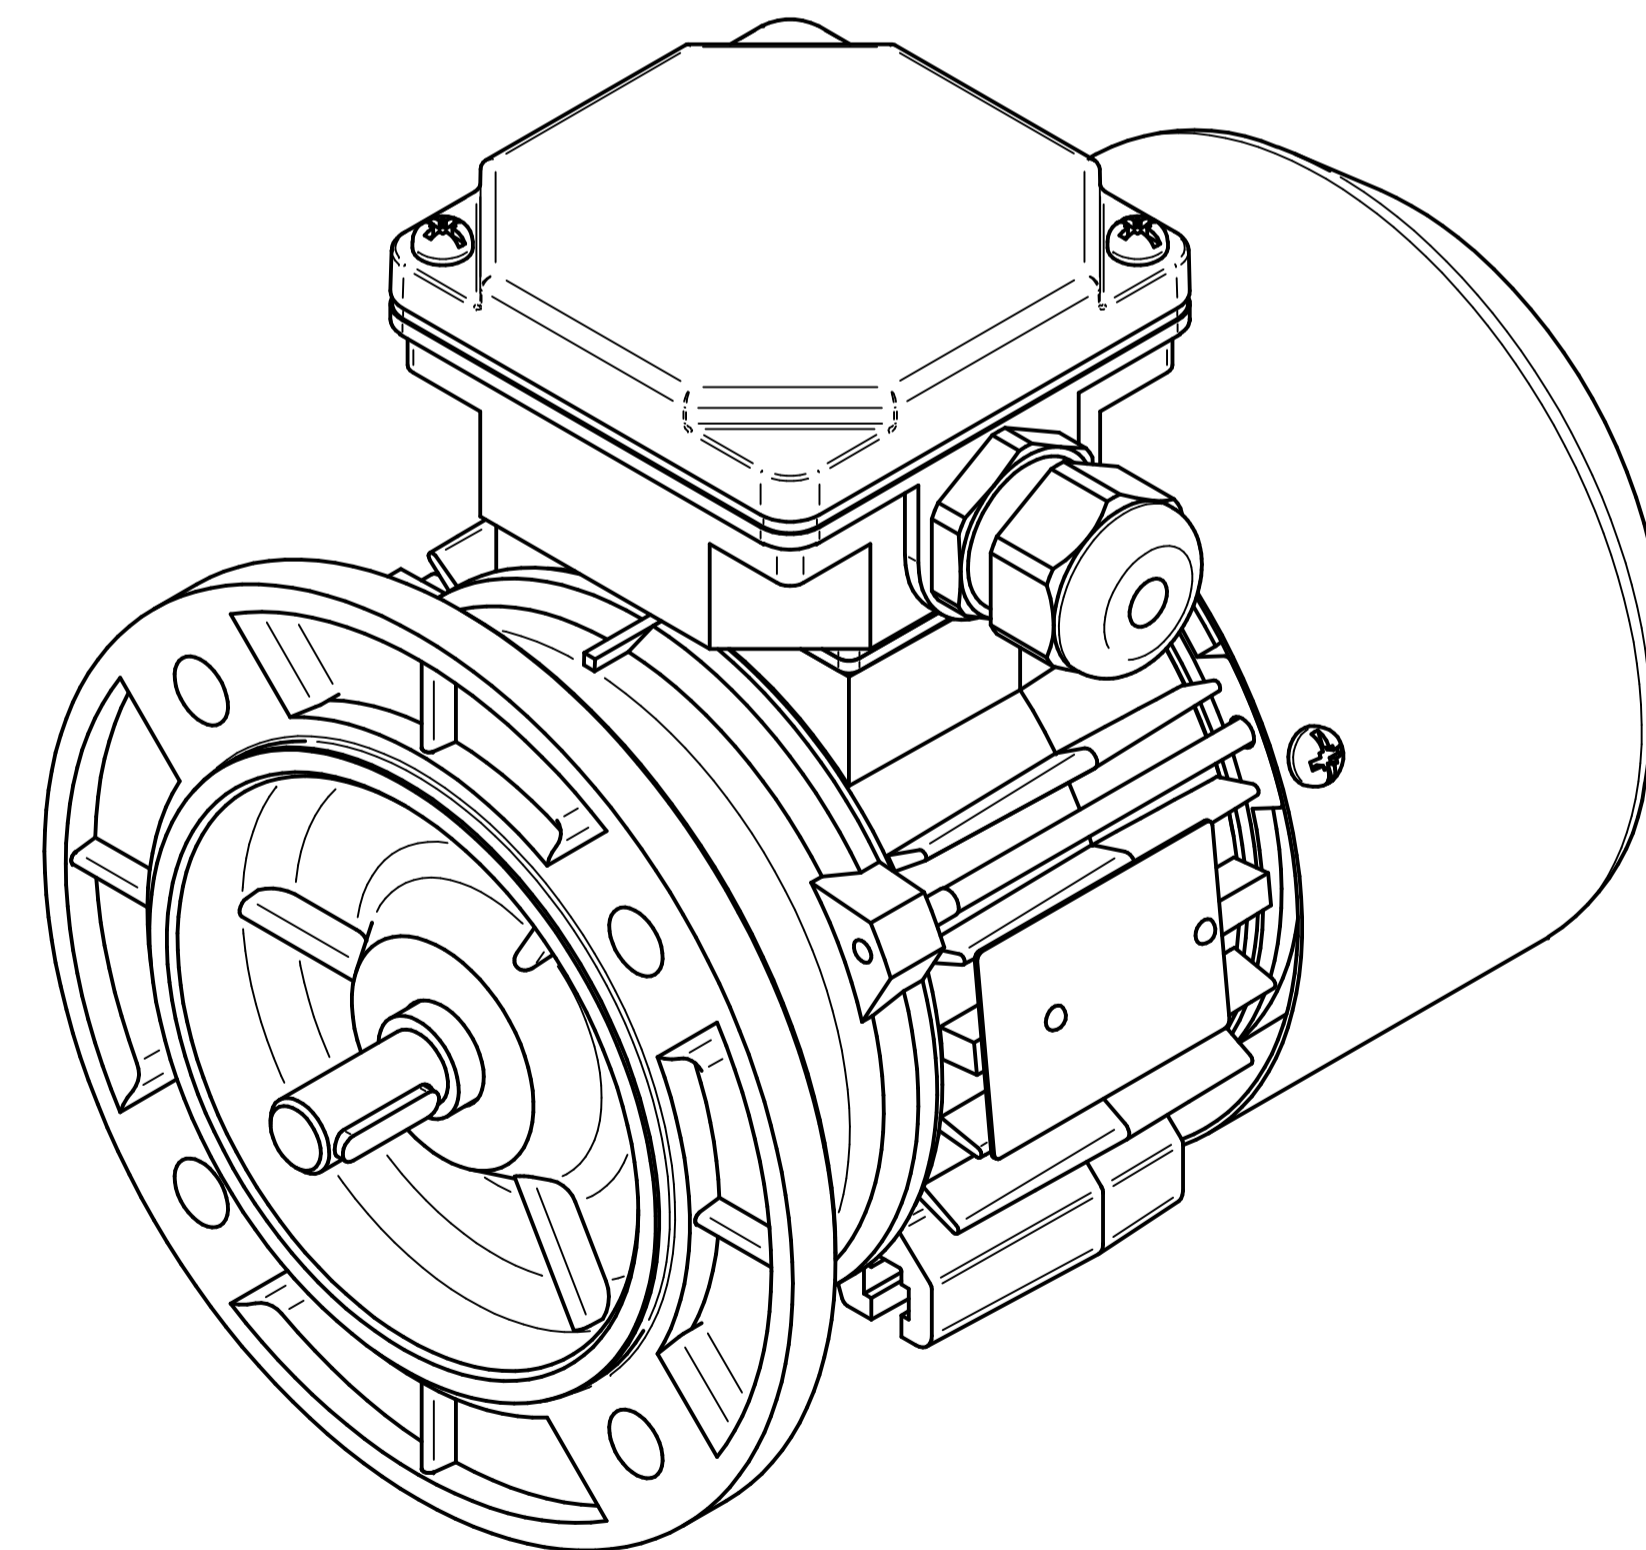

Cantoni®
GROUP

BESEL S.A.
FABRYKA SILNIKÓW ELEKTRYCZNYCH

Motor type

Sh63-4B

Scale

1:1

Cantoni®
GROUP

BESEL S.A.
FABRYKA SILNIKÓW ELEKTRYCZNYCH

Motor type

SLh63-4B1

Scale

1:1

Cantoni®
GROUP

BESEL S.A.
FABRYKA SILNIKÓW ELEKTRYCZNYCH

Motor type

SKh63-4B

Scale

1:1

Cantoni®
GROUP

BESEL S.A.
FABRYKA SILNIKÓW ELEKTRYCZNYCH

Motor type

SKh63-4B2

Scale

1:1

Motor type

SLh63-4B

Scale

1:1