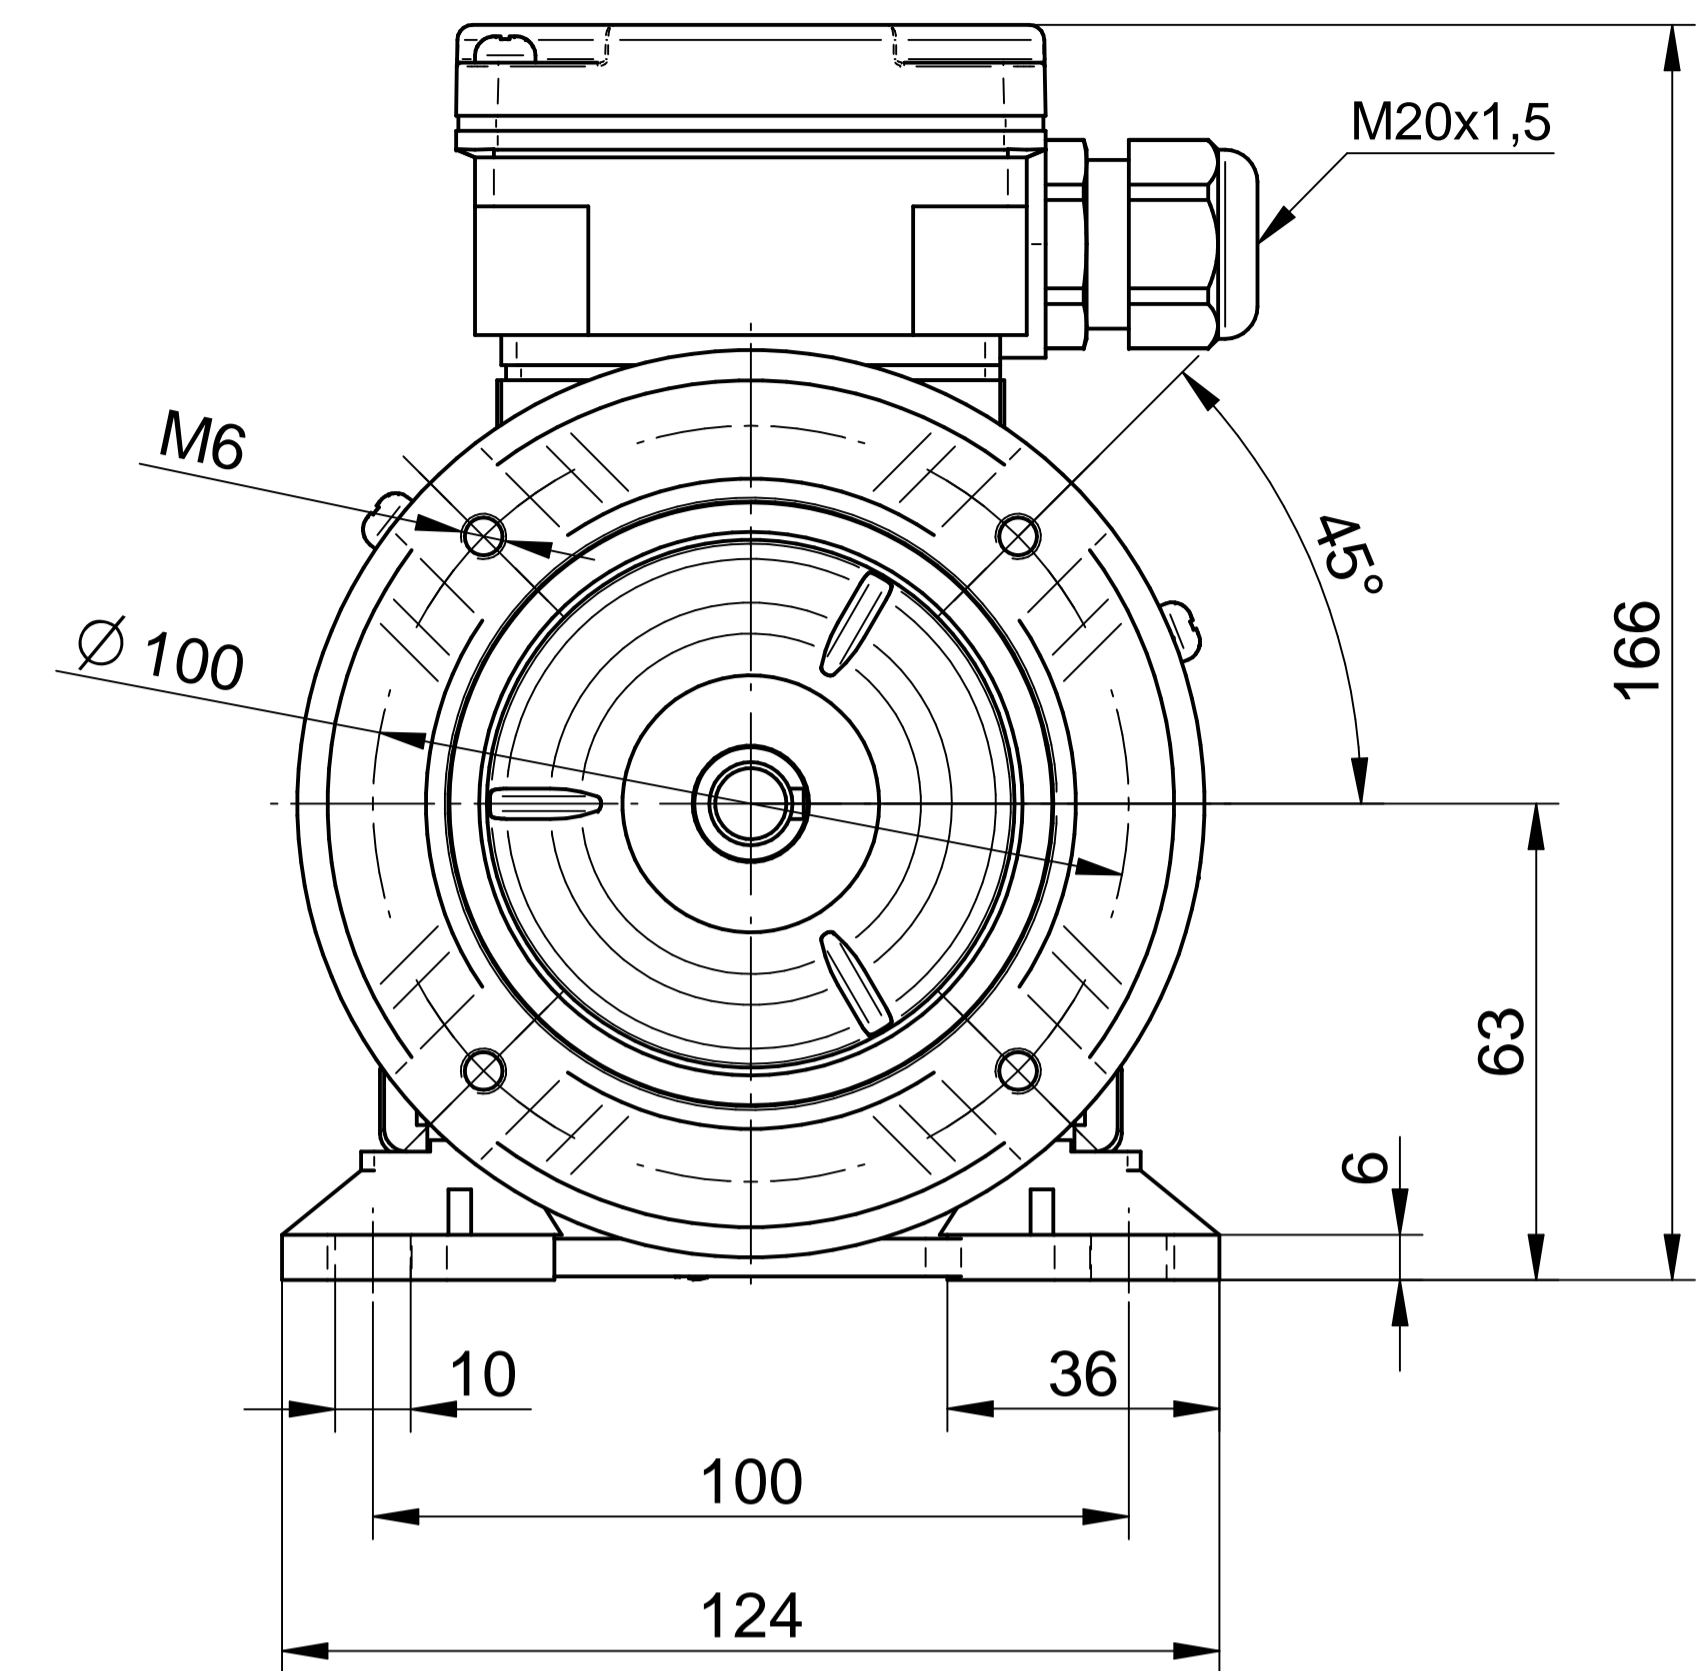

Cantoni®
GROUP

BESEL S.A.
FABRYKA SILNIKÓW ELEKTRYCZNYCH

Motor type

SLh63-4B1

Scale

1:1