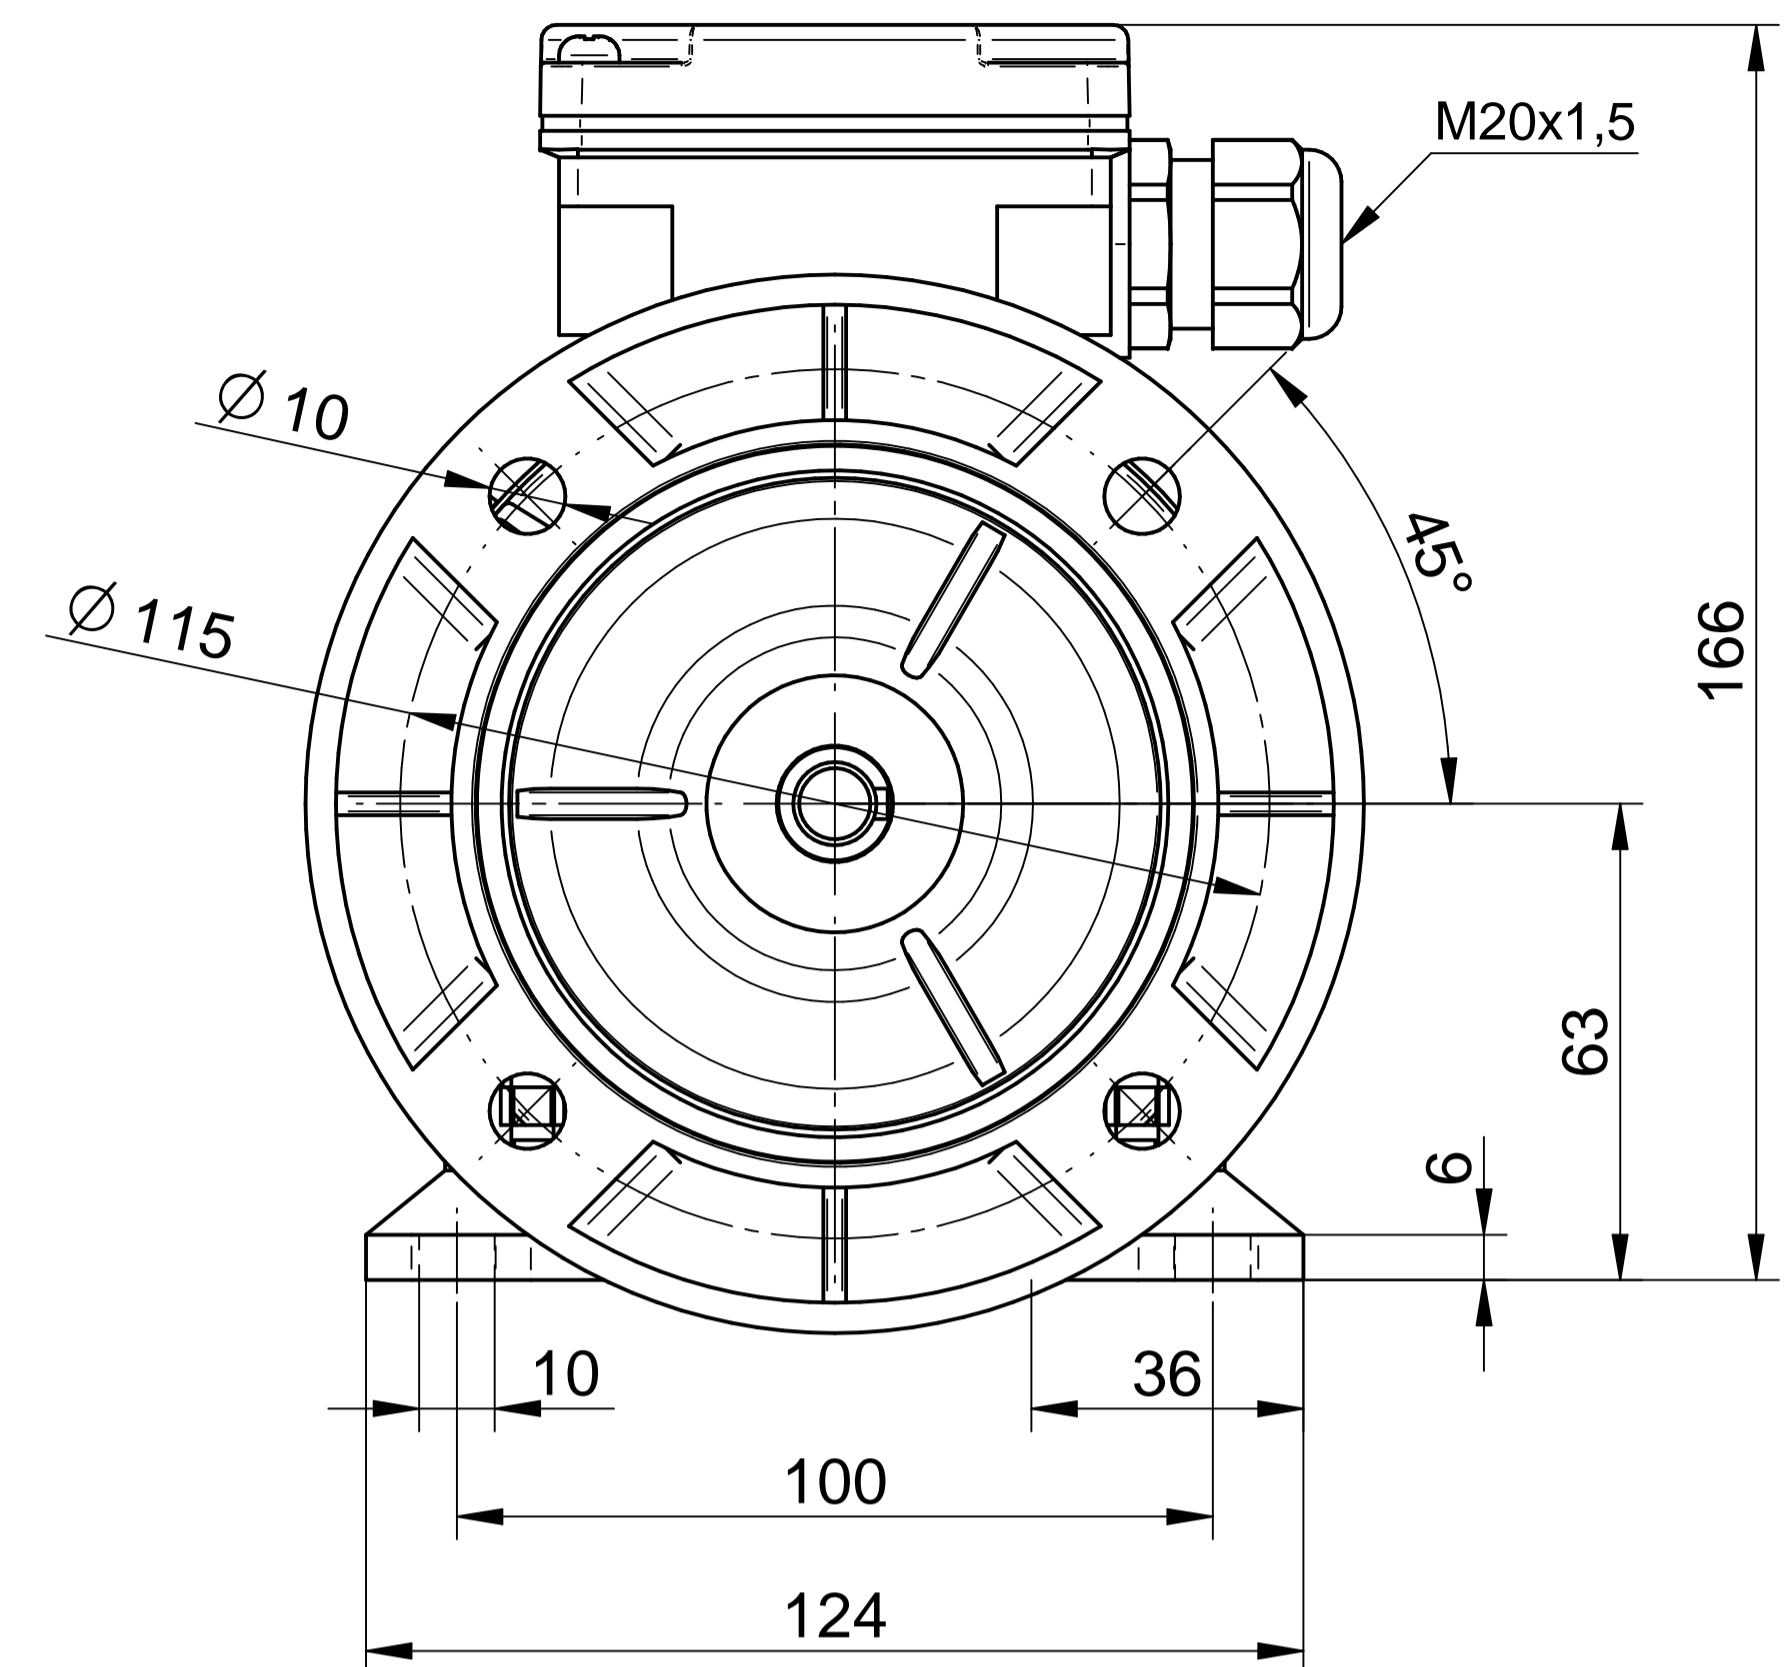

Cantoni®
GROUP

BESEL S.A.
FABRYKA SILNIKÓW ELEKTRYCZNYCH

Motor type

SLh63-4B

Scale

1:1