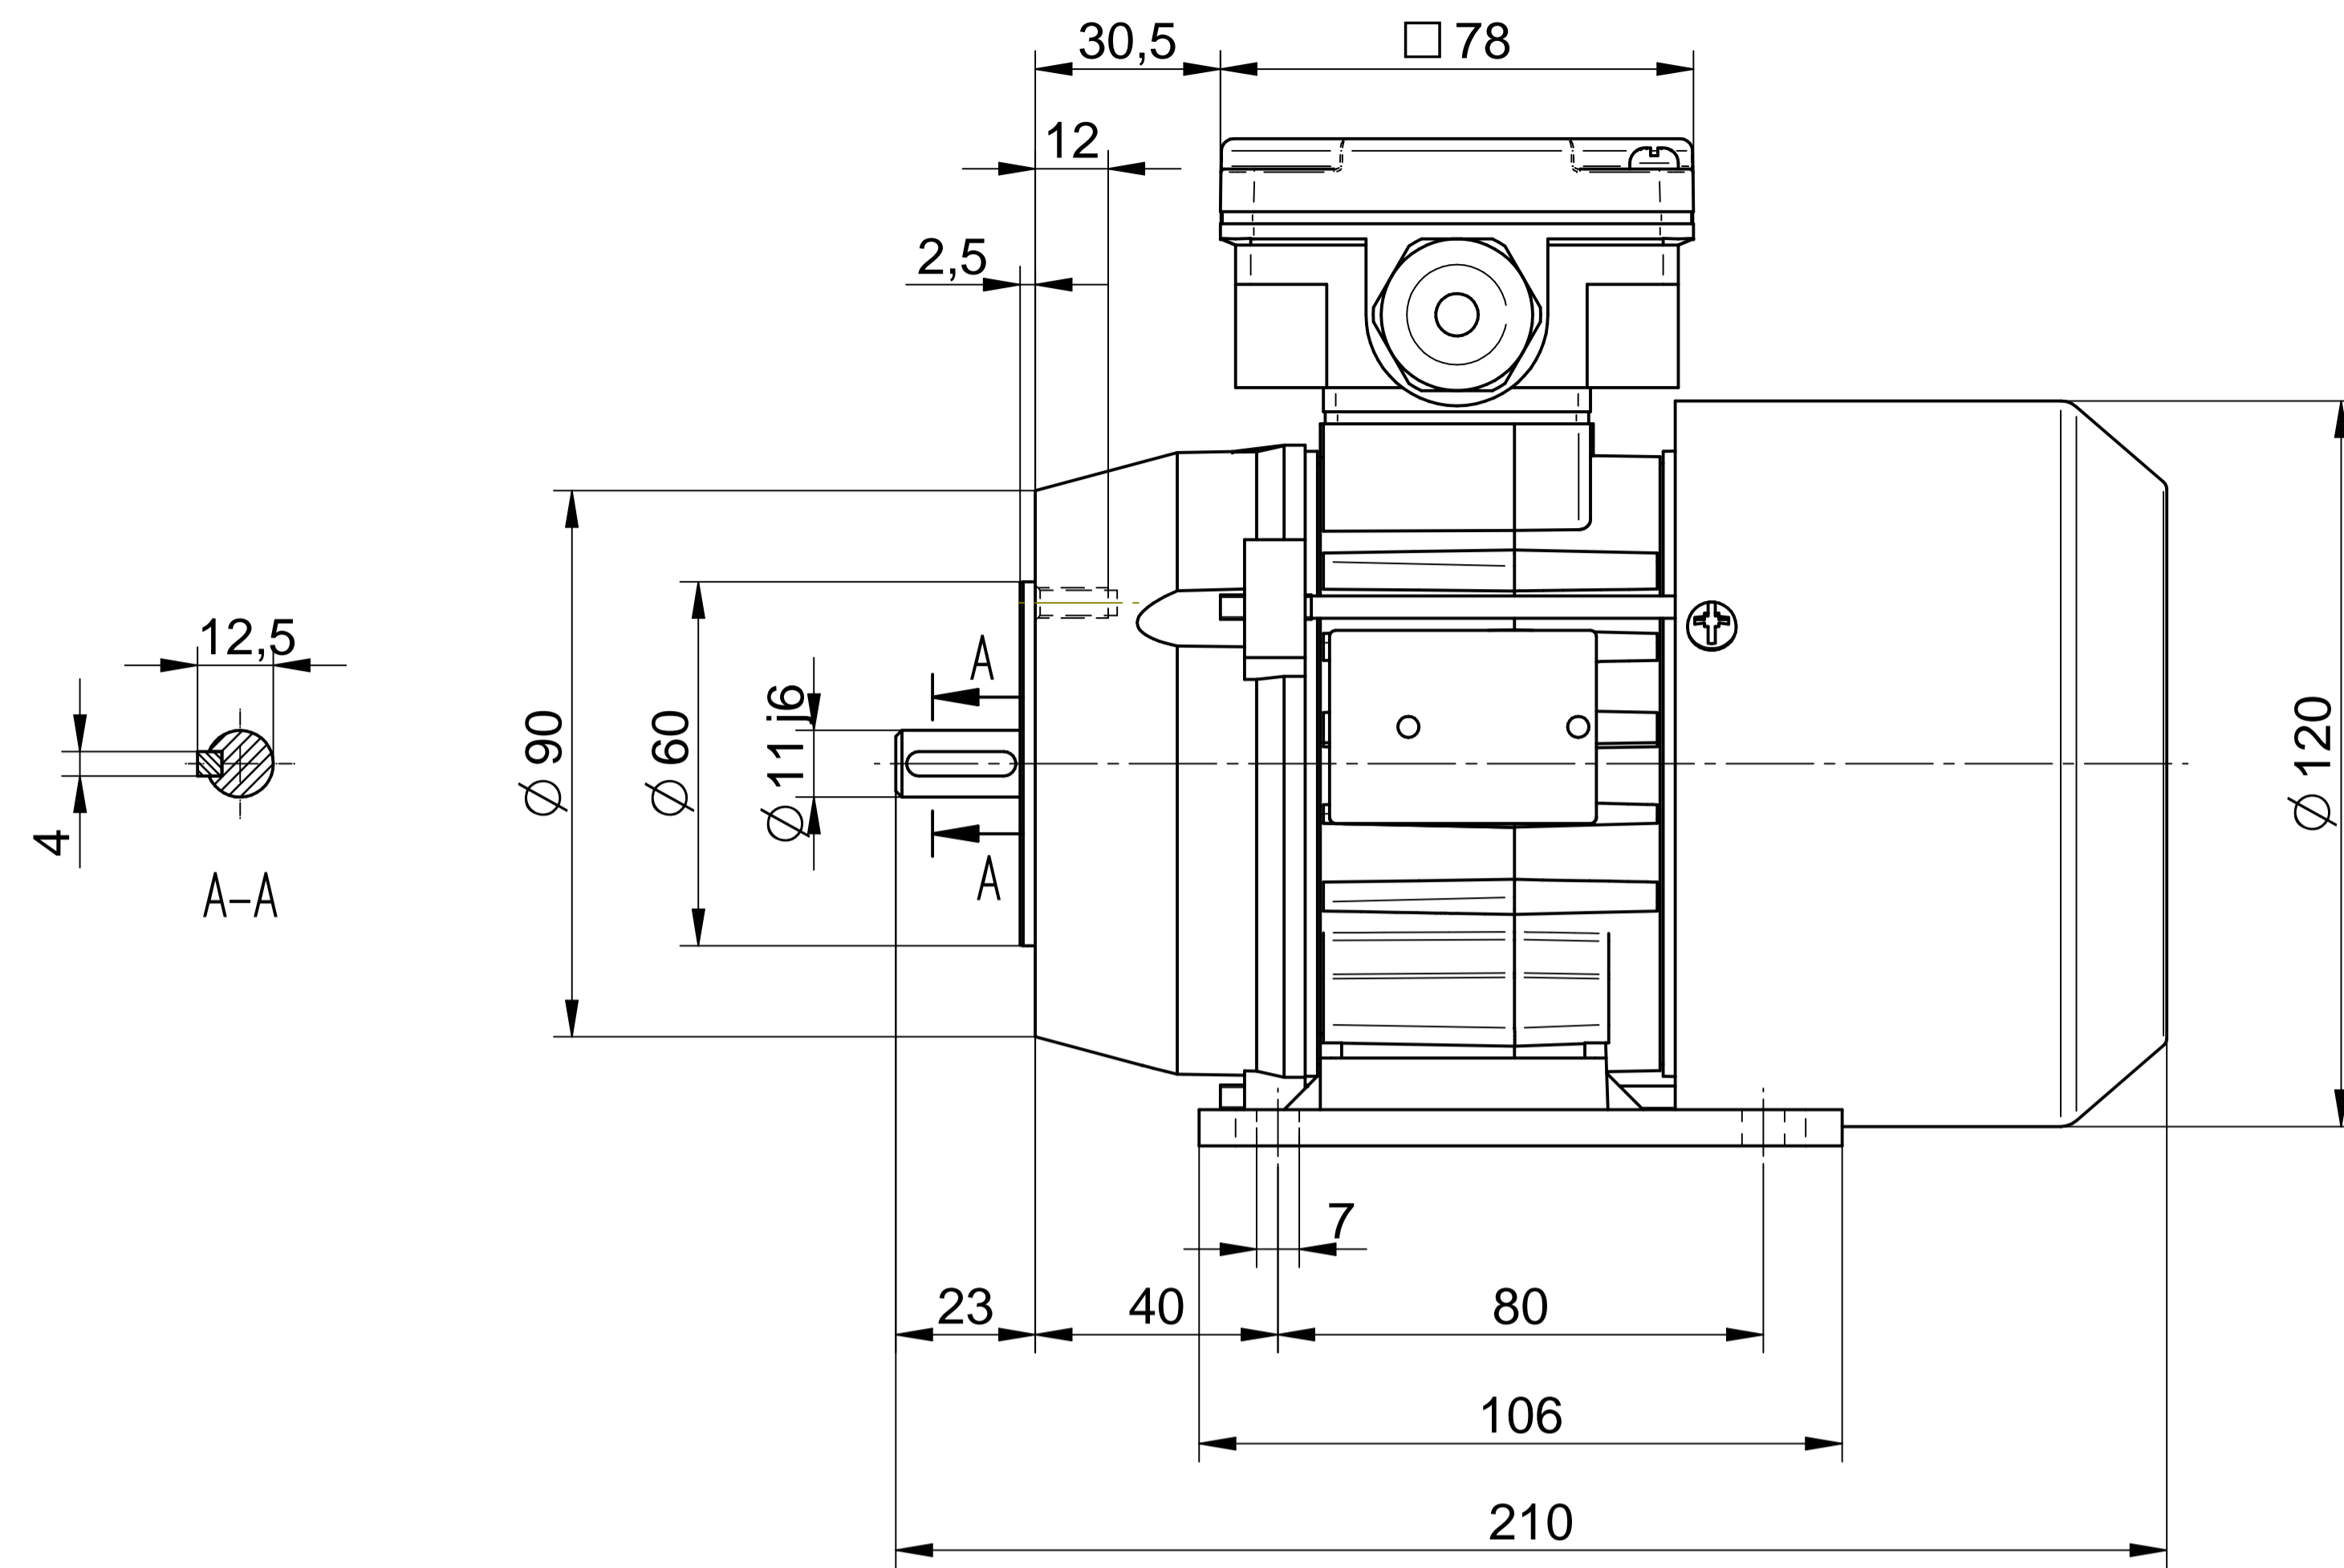

Cantoni®
GROUP

BESEL S.A.
FABRYKA SILNIKÓW ELEKTRYCZNYCH

Motor type

Sh63-4B

Scale

1:1

Cantoni®
GROUP

BESEL S.A.
FABRYKA SILNIKÓW ELEKTRYCZNYCH

Motor type

SLh63-4B1

Scale

1:1

Cantoni®
GROUP

BESEL S.A.
FABRYKA SILNIKÓW ELEKTRYCZNYCH

Motor type

SKh63-4B

Scale

1:1

Cantoni®
GROUP

BESEL S.A.
FABRYKA SILNIKÓW ELEKTRYCZNYCH

Motor type

SKh63-4B2

Scale

1:1

Motor type

SLh63-4B

Scale

1:1