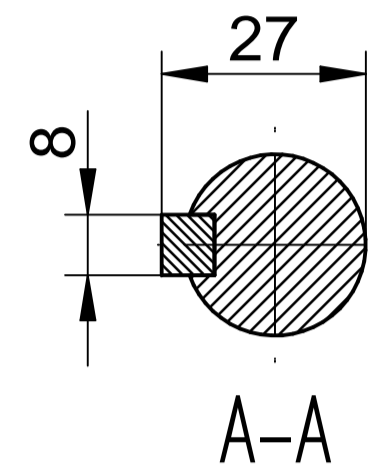

1:2

Cantoni®
GROUP

BESEL S.A.
FABRYKA SILNIKÓW ELEKTRYCZNYCH

Motor type

SE(M)Kh90-2L2

Scale

1:1