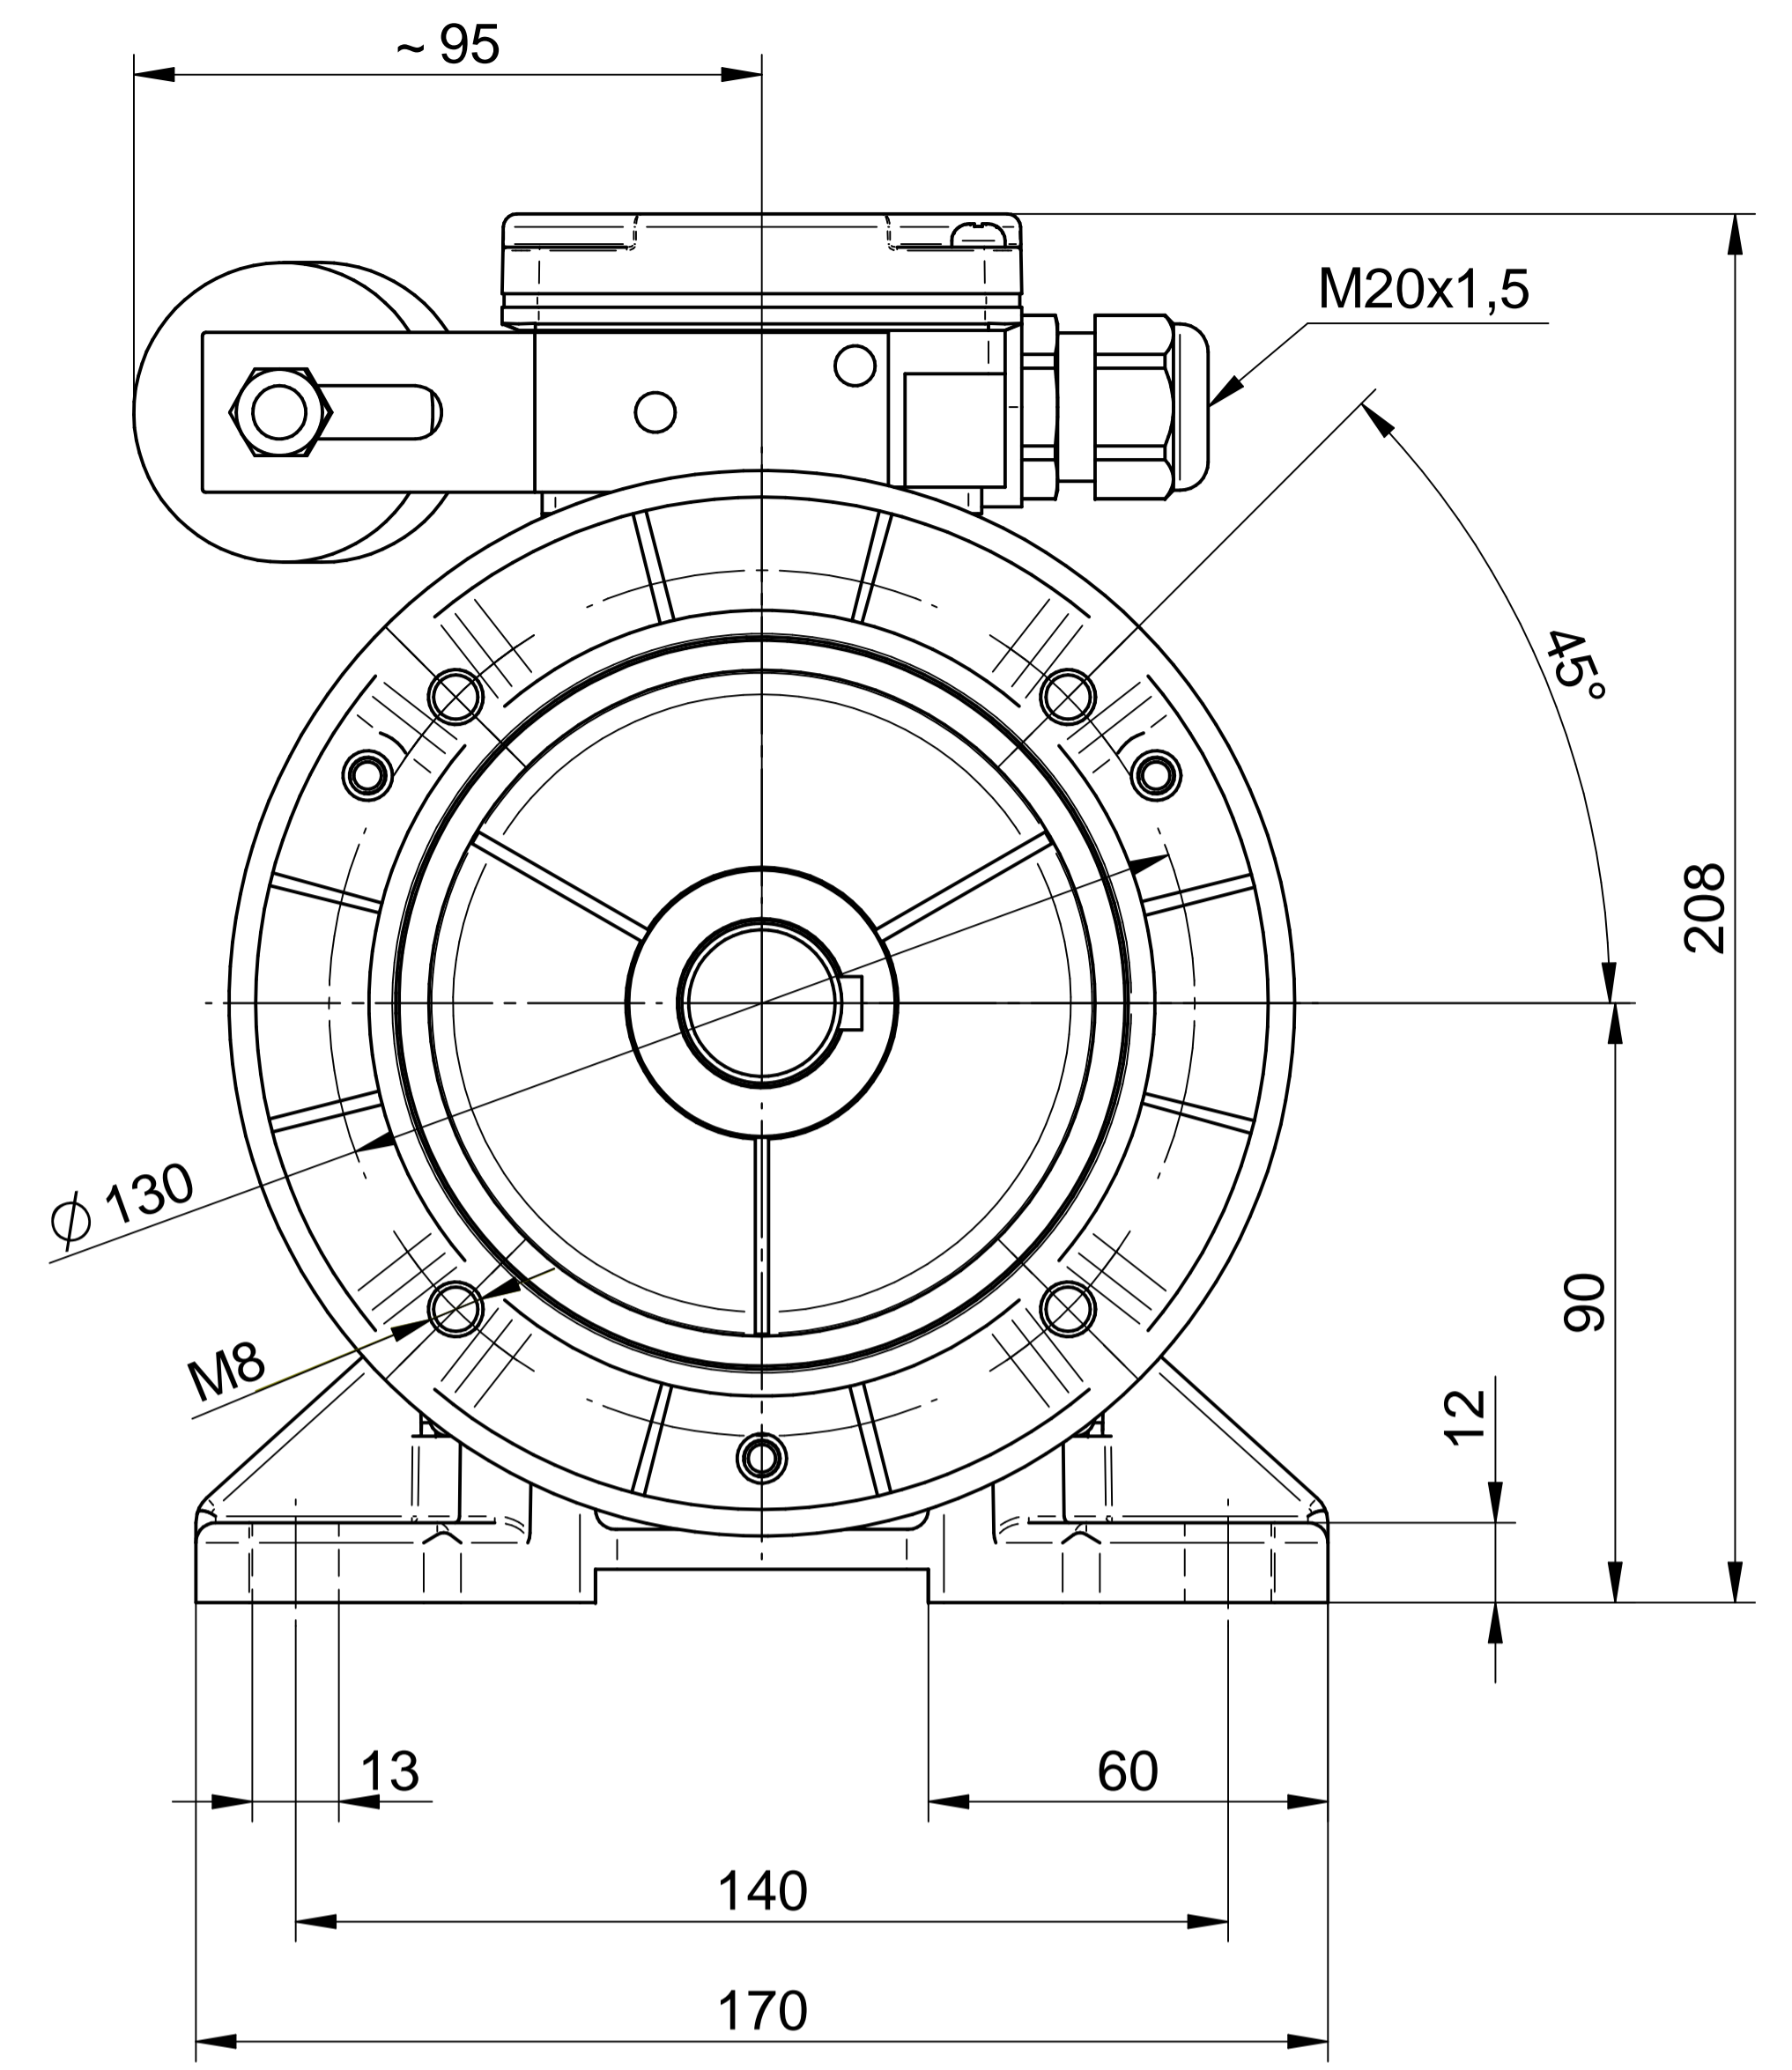

Cantoni®
GROUP

BESEL S.A.
FABRYKA SILNIKÓW ELEKTRYCZNYCH

Motor type

SE(M)Lh90-2L1

Scale

1:1