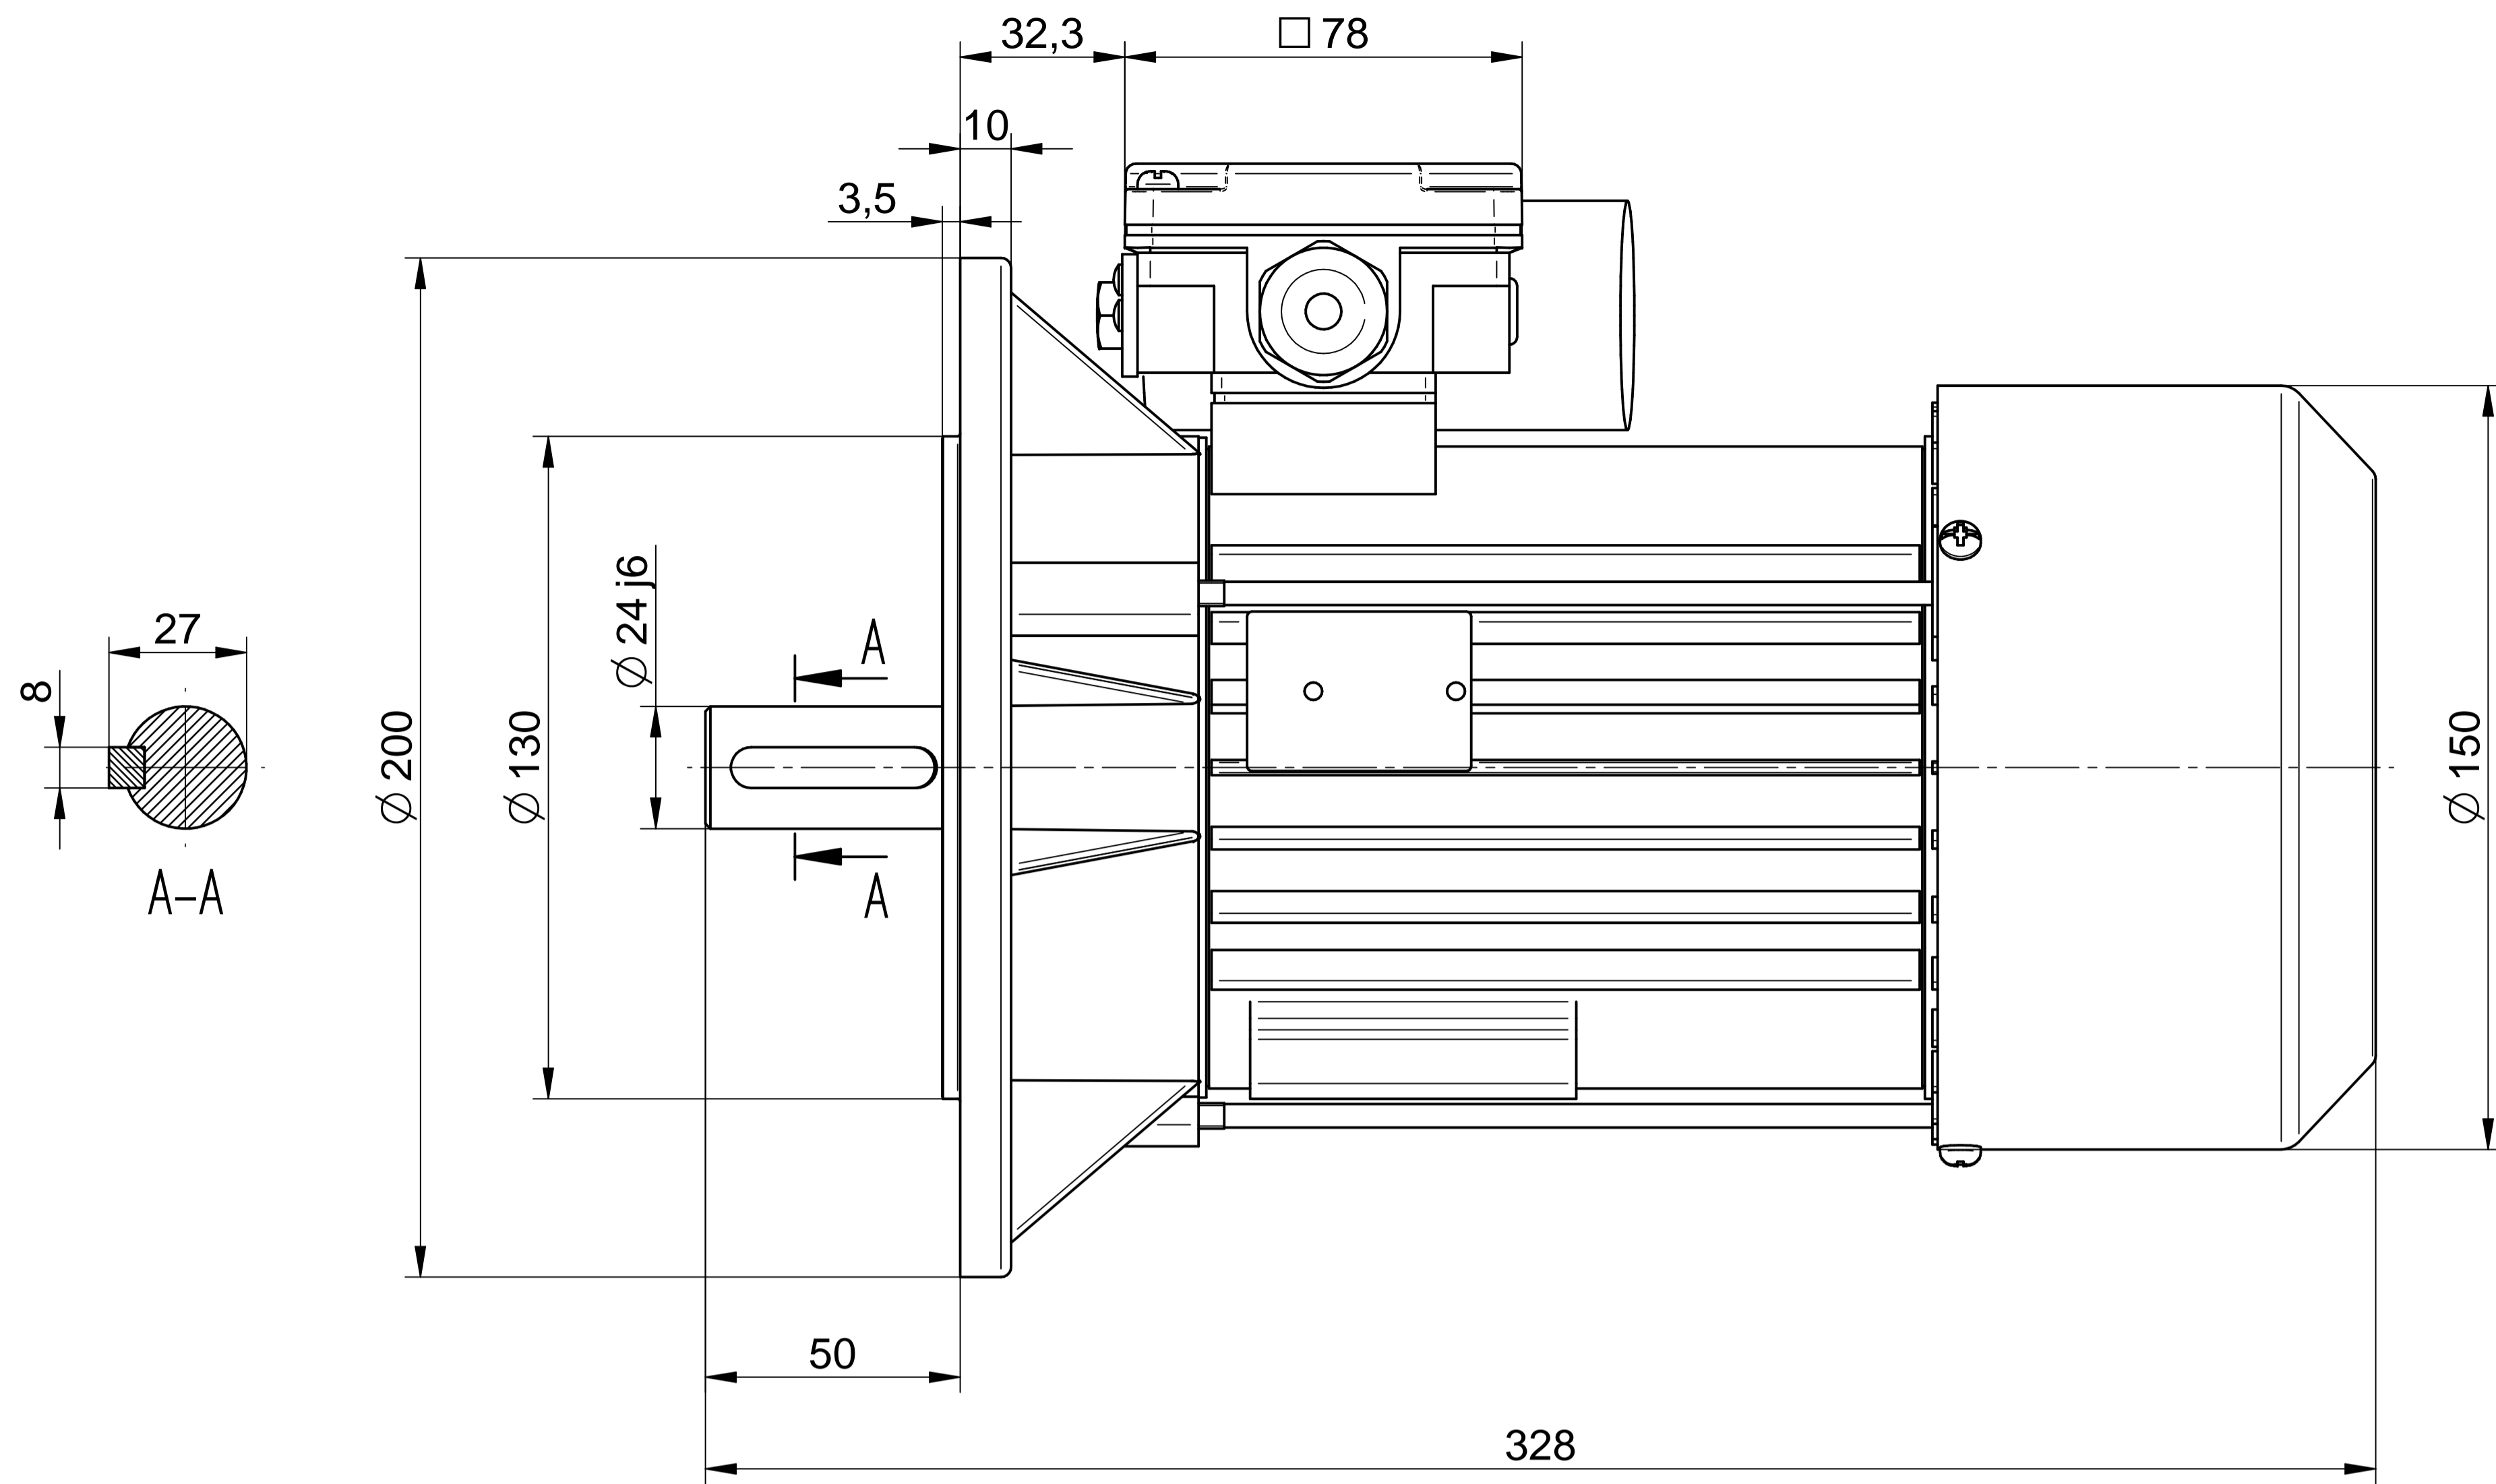

Cantoni®
GROUP

BESEL S.A.
FABRYKA SILNIKÓW ELEKTRYCZNYCH

Motor type

SE(M)h90-2L

Scale

1:1

Cantoni[®]
GROUP

BESEL S.A.
FABRYKA SILNIKÓW ELEKTRYCZNYCH

Motor type

SE(M)Lh90-2L2

Scale

1:1

Cantoni®
GROUP

BESEL S.A.
FABRYKA SILNIKÓW ELEKTRYCZNYCH

Motor type

SE(M)Lh90-2L1

Scale

1:1

1:2

Cantoni®
GROUP

BESEL S.A.
FABRYKA SILNIKÓW ELEKTRYCZNYCH

Motor type

SE(M)Kh90-2L

Scale