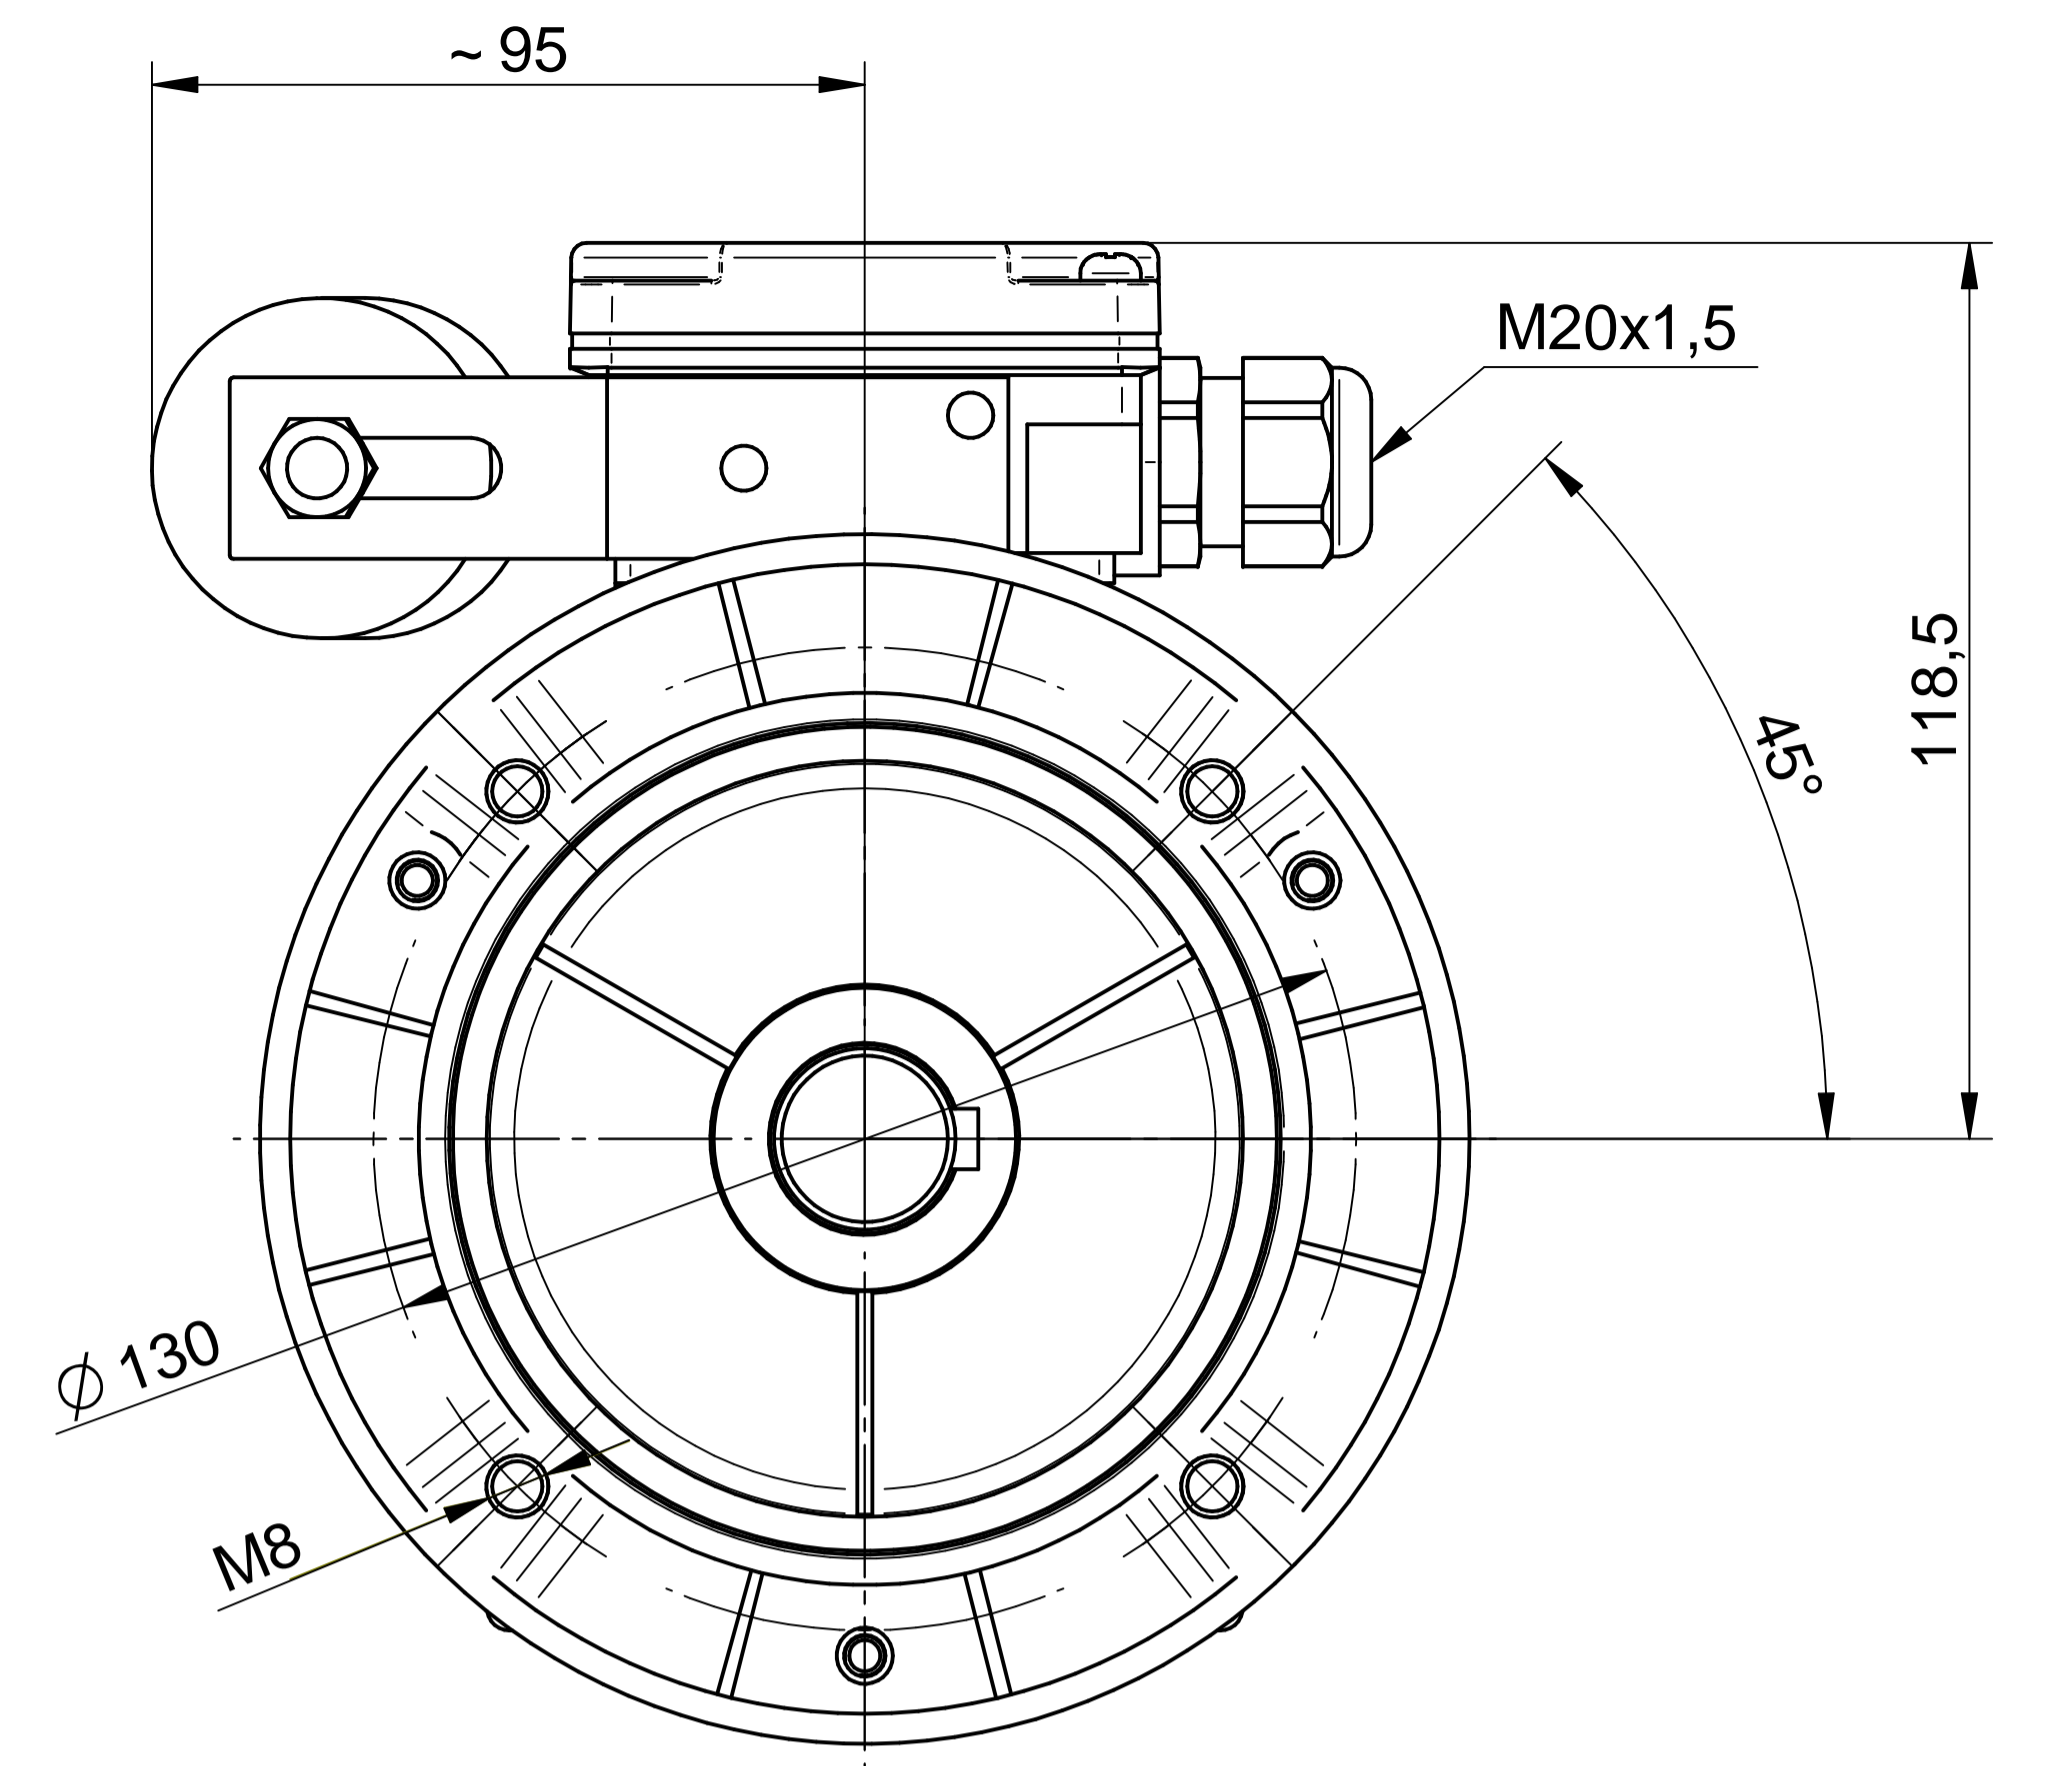

1:1

1:2

Cantoni®
GROUP

BESEL S.A.
FABRYKA SILNIKÓW ELEKTRYCZNYCH

Motor type

SE(M)Kh90-2L2

Scale

1:1