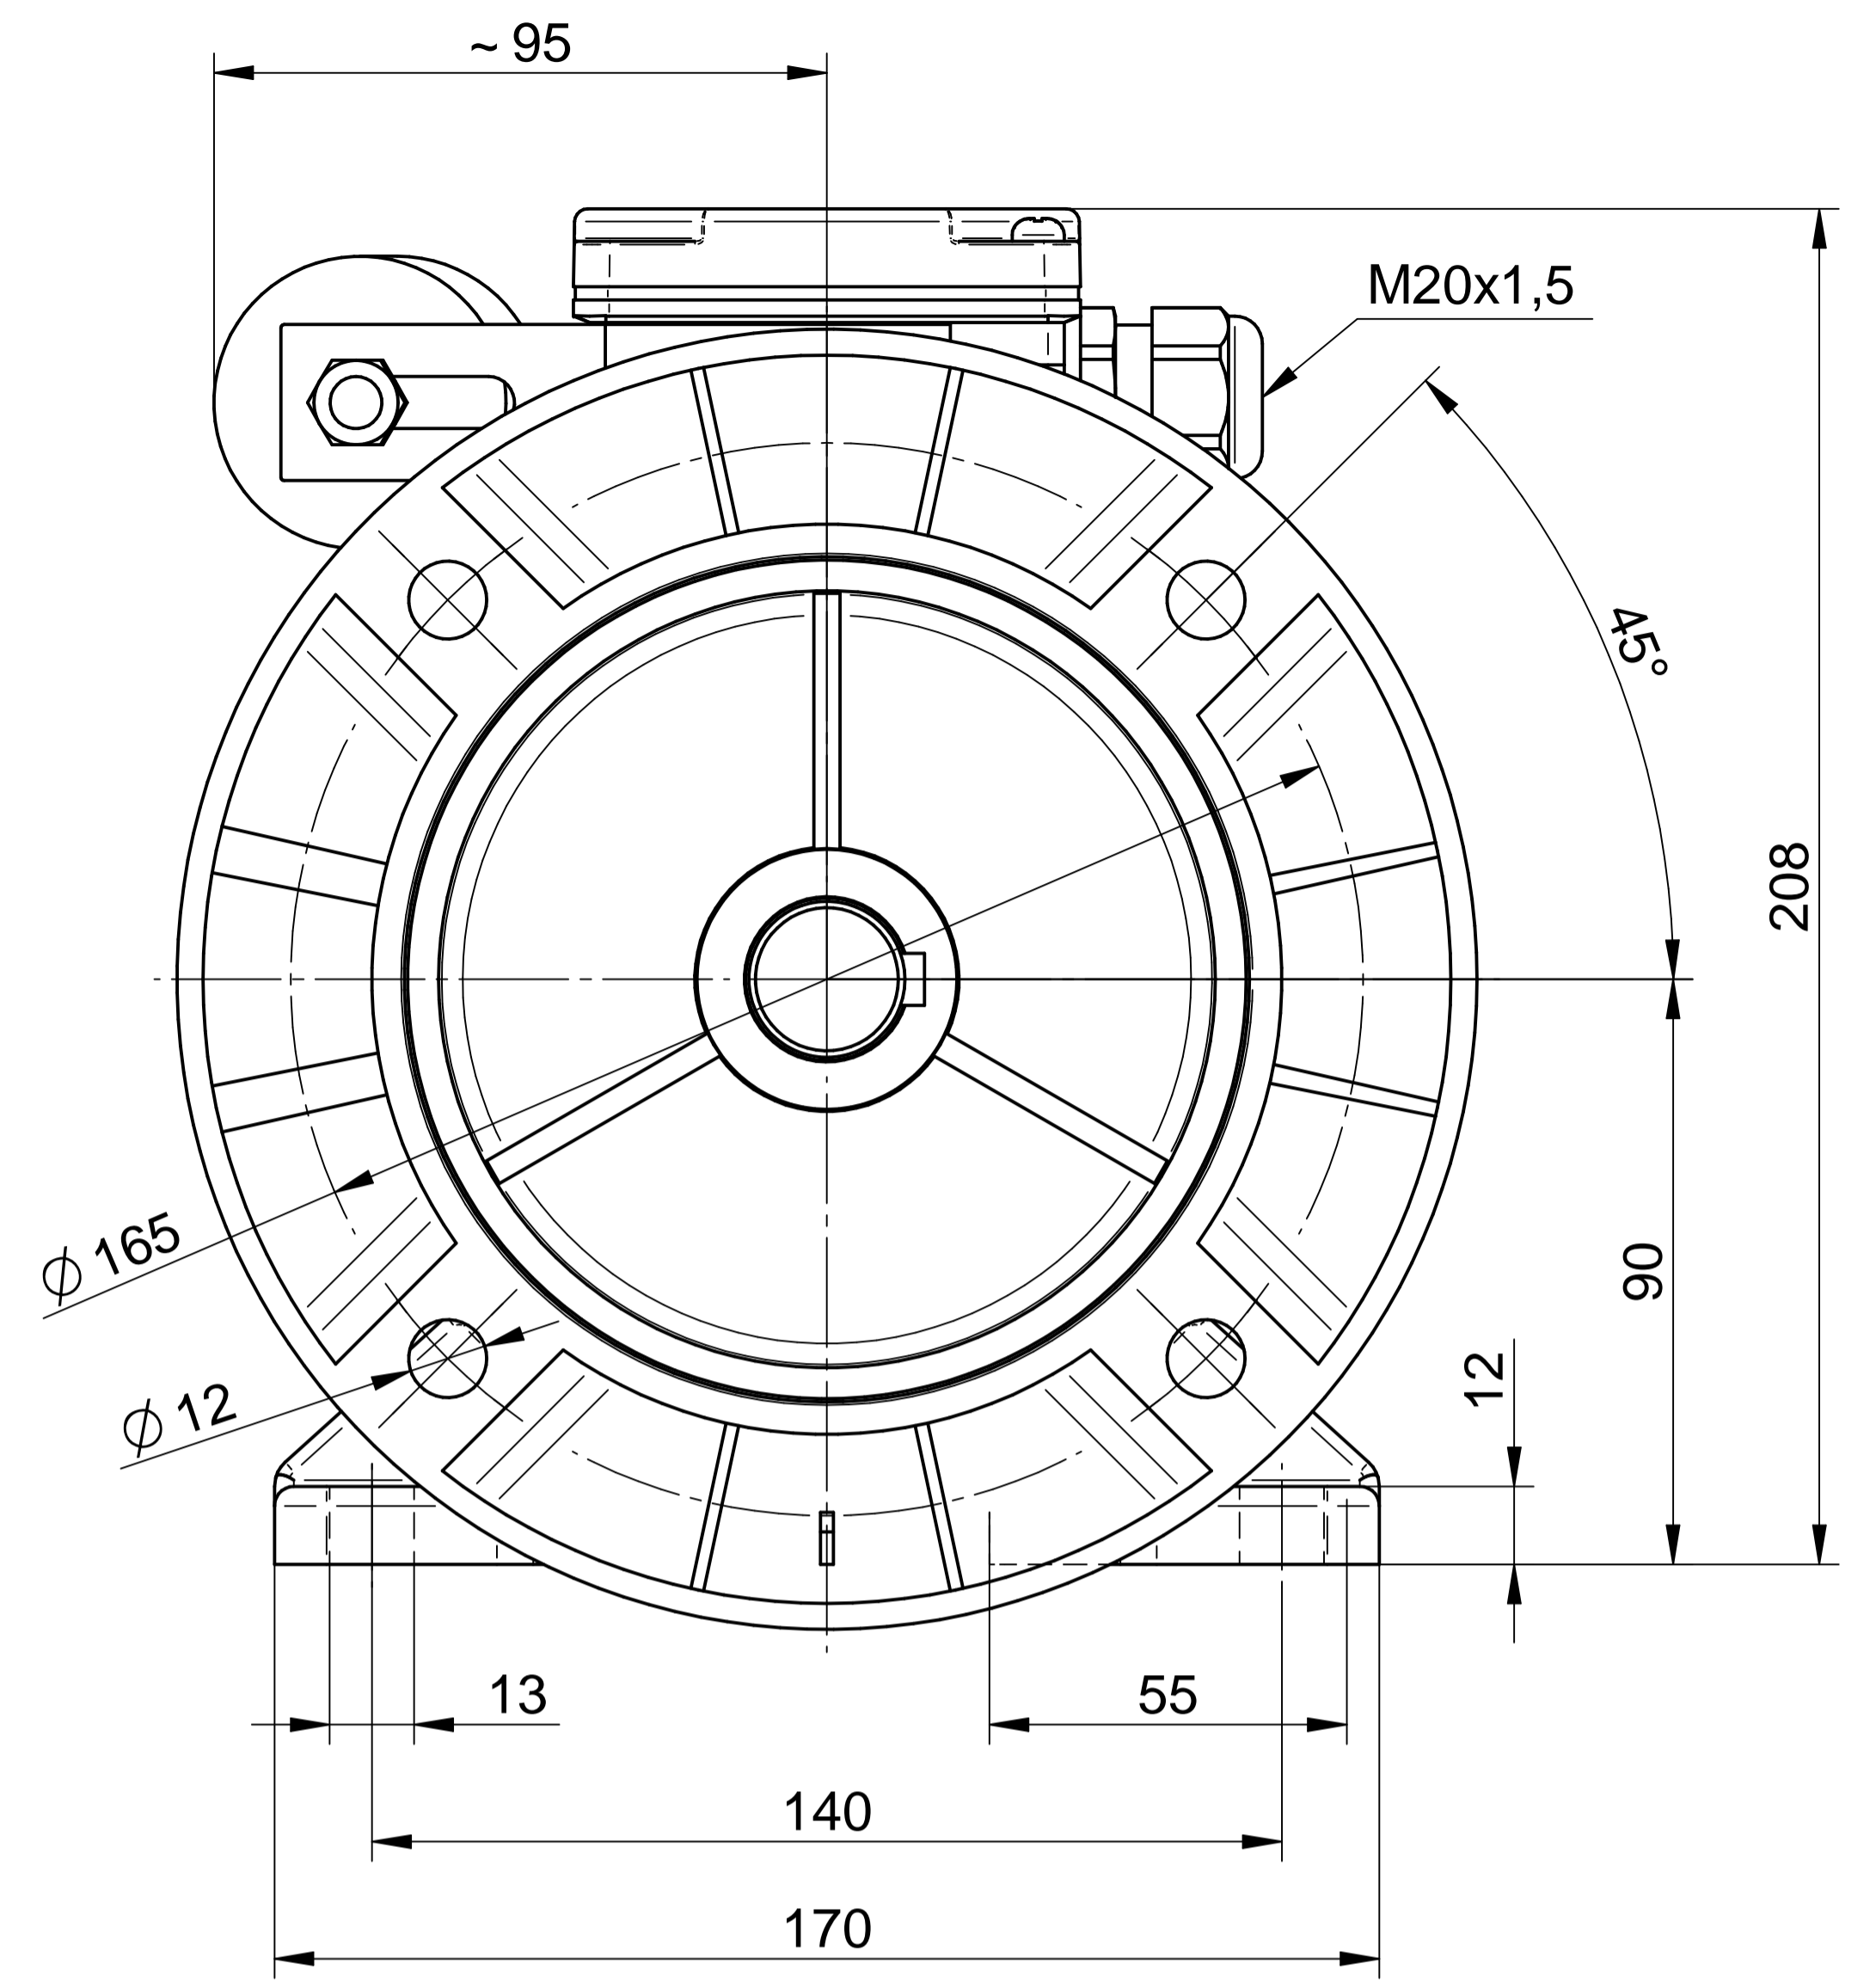

Cantoni®
GROUP

BESEL S.A.
FABRYKA SILNIKÓW ELEKTRYCZNYCH

Motor type

SE(M)Lh90-2L

Scale

1:1