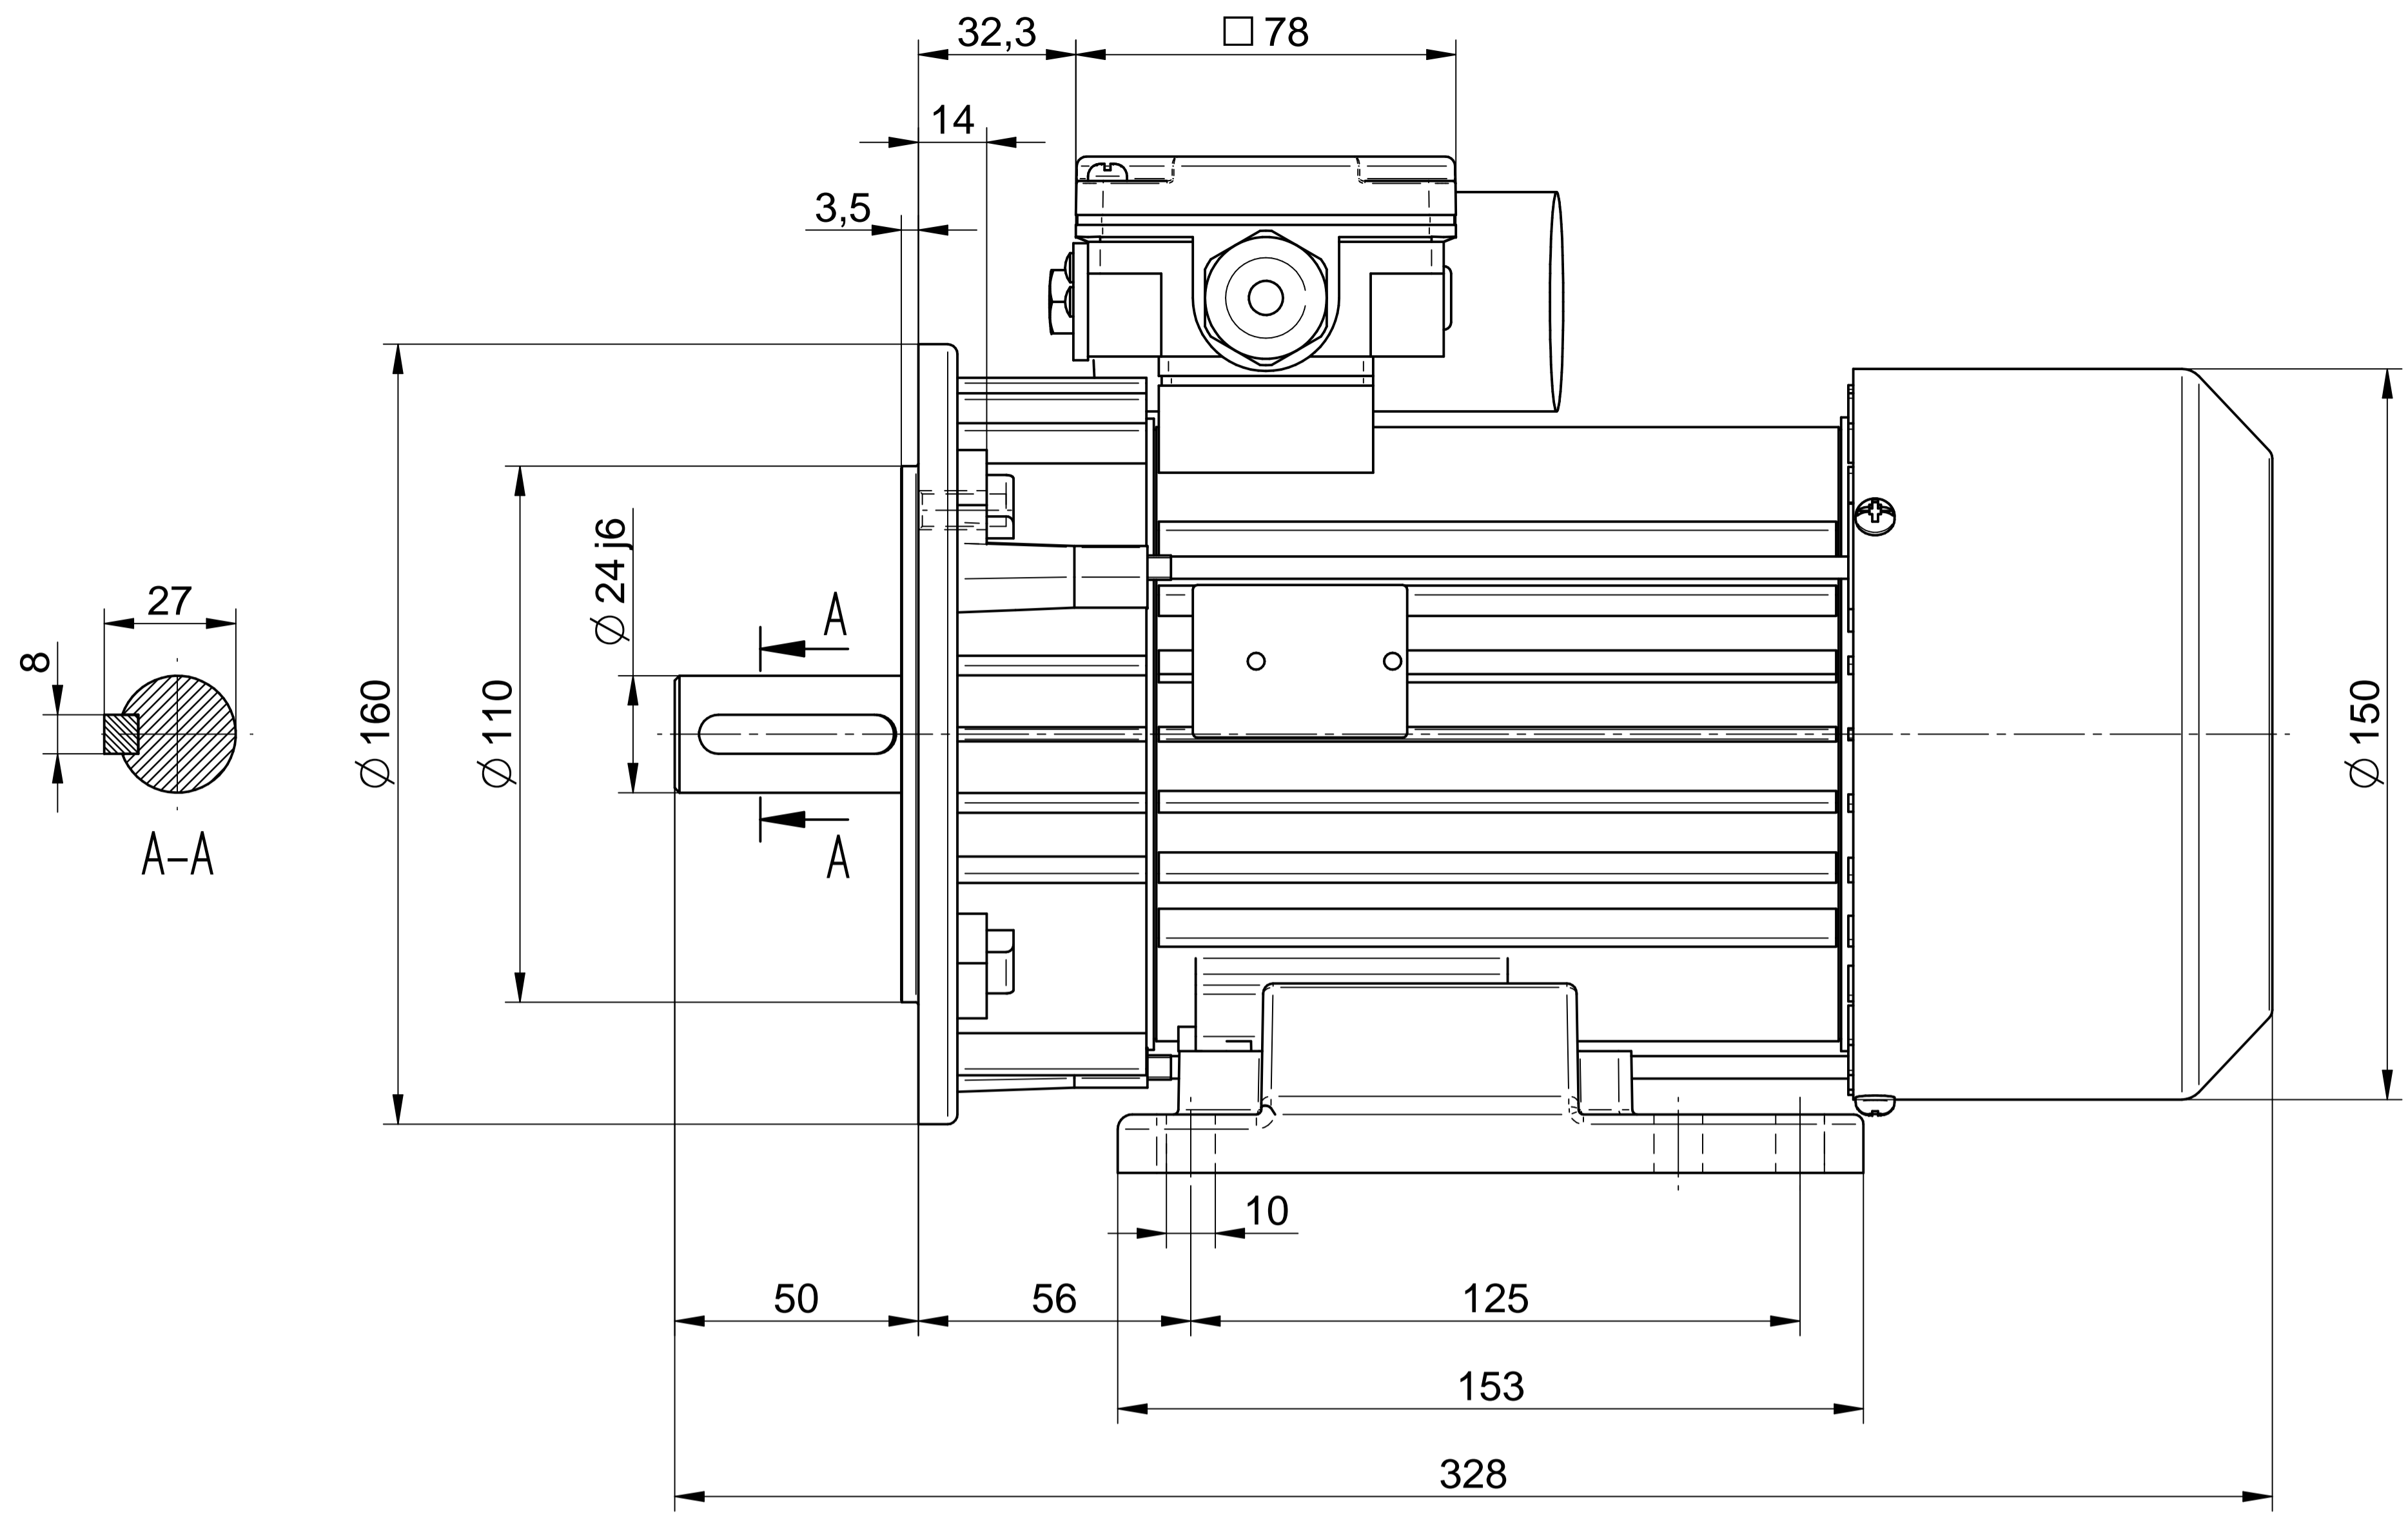

Cantoni®
GROUP

BESEL S.A.
FABRYKA SILNIKÓW ELEKTRYCZNYCH

Motor type

SE(M)h90-2L

Scale

1:1

Cantoni[®]
GROUP

BESEL S.A.
FABRYKA SILNIKÓW ELEKTRYCZNYCH

Motor type

SE(M)Lh90-2L2

Scale

1:1

Cantoni®
GROUP

BESEL S.A.
FABRYKA SILNIKÓW ELEKTRYCZNYCH

Motor type

SE(M)Lh90-2L1

Scale

1:1

1:2

Cantoni®
GROUP

BESEL S.A.
FABRYKA SILNIKÓW ELEKTRYCZNYCH

Motor type

SE(M)Kh90-2L

Scale

1:1

1:2

Cantoni®
GROUP

BESEL S.A.
FABRYKA SILNIKÓW ELEKTRYCZNYCH

Motor type

SE(M)Kh90-2L2

Scale

1:1