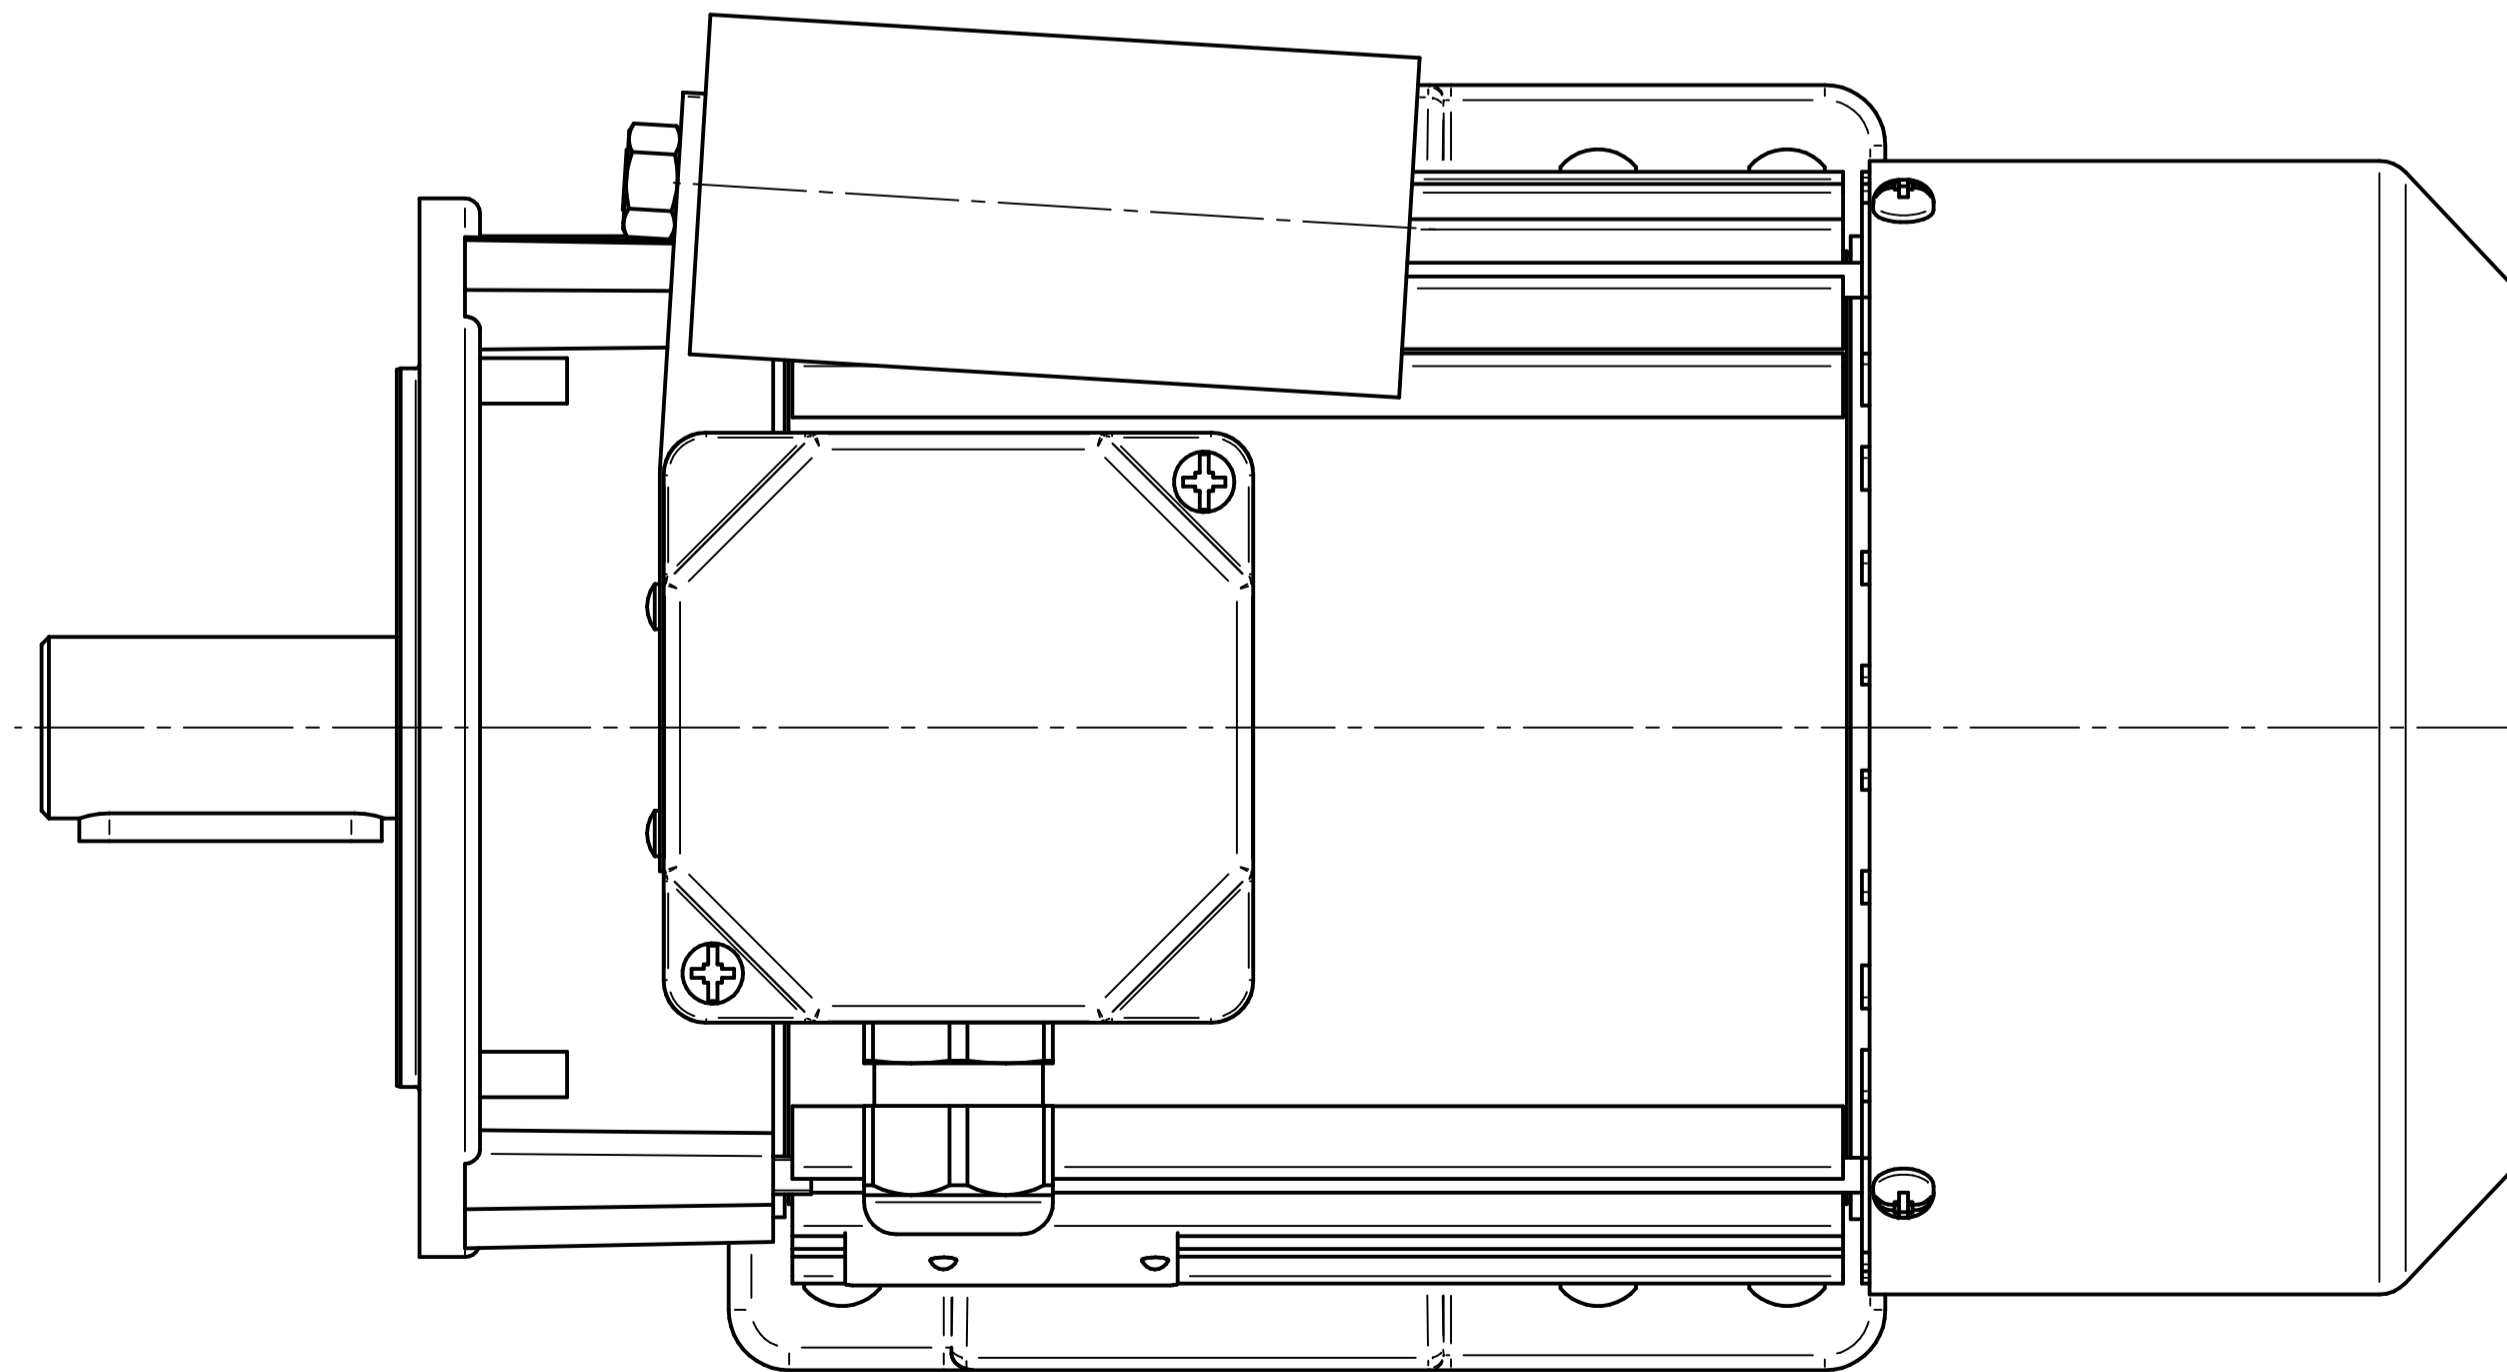

Cantoni®
GROUP

BESEL S.A.
FABRYKA SILNIKÓW ELEKTRYCZNYCH

Motor type

SE(M)h90-2L

Scale

1:1

Cantoni[®]
GROUP

BESEL S.A.
FABRYKA SILNIKÓW ELEKTRYCZNYCH