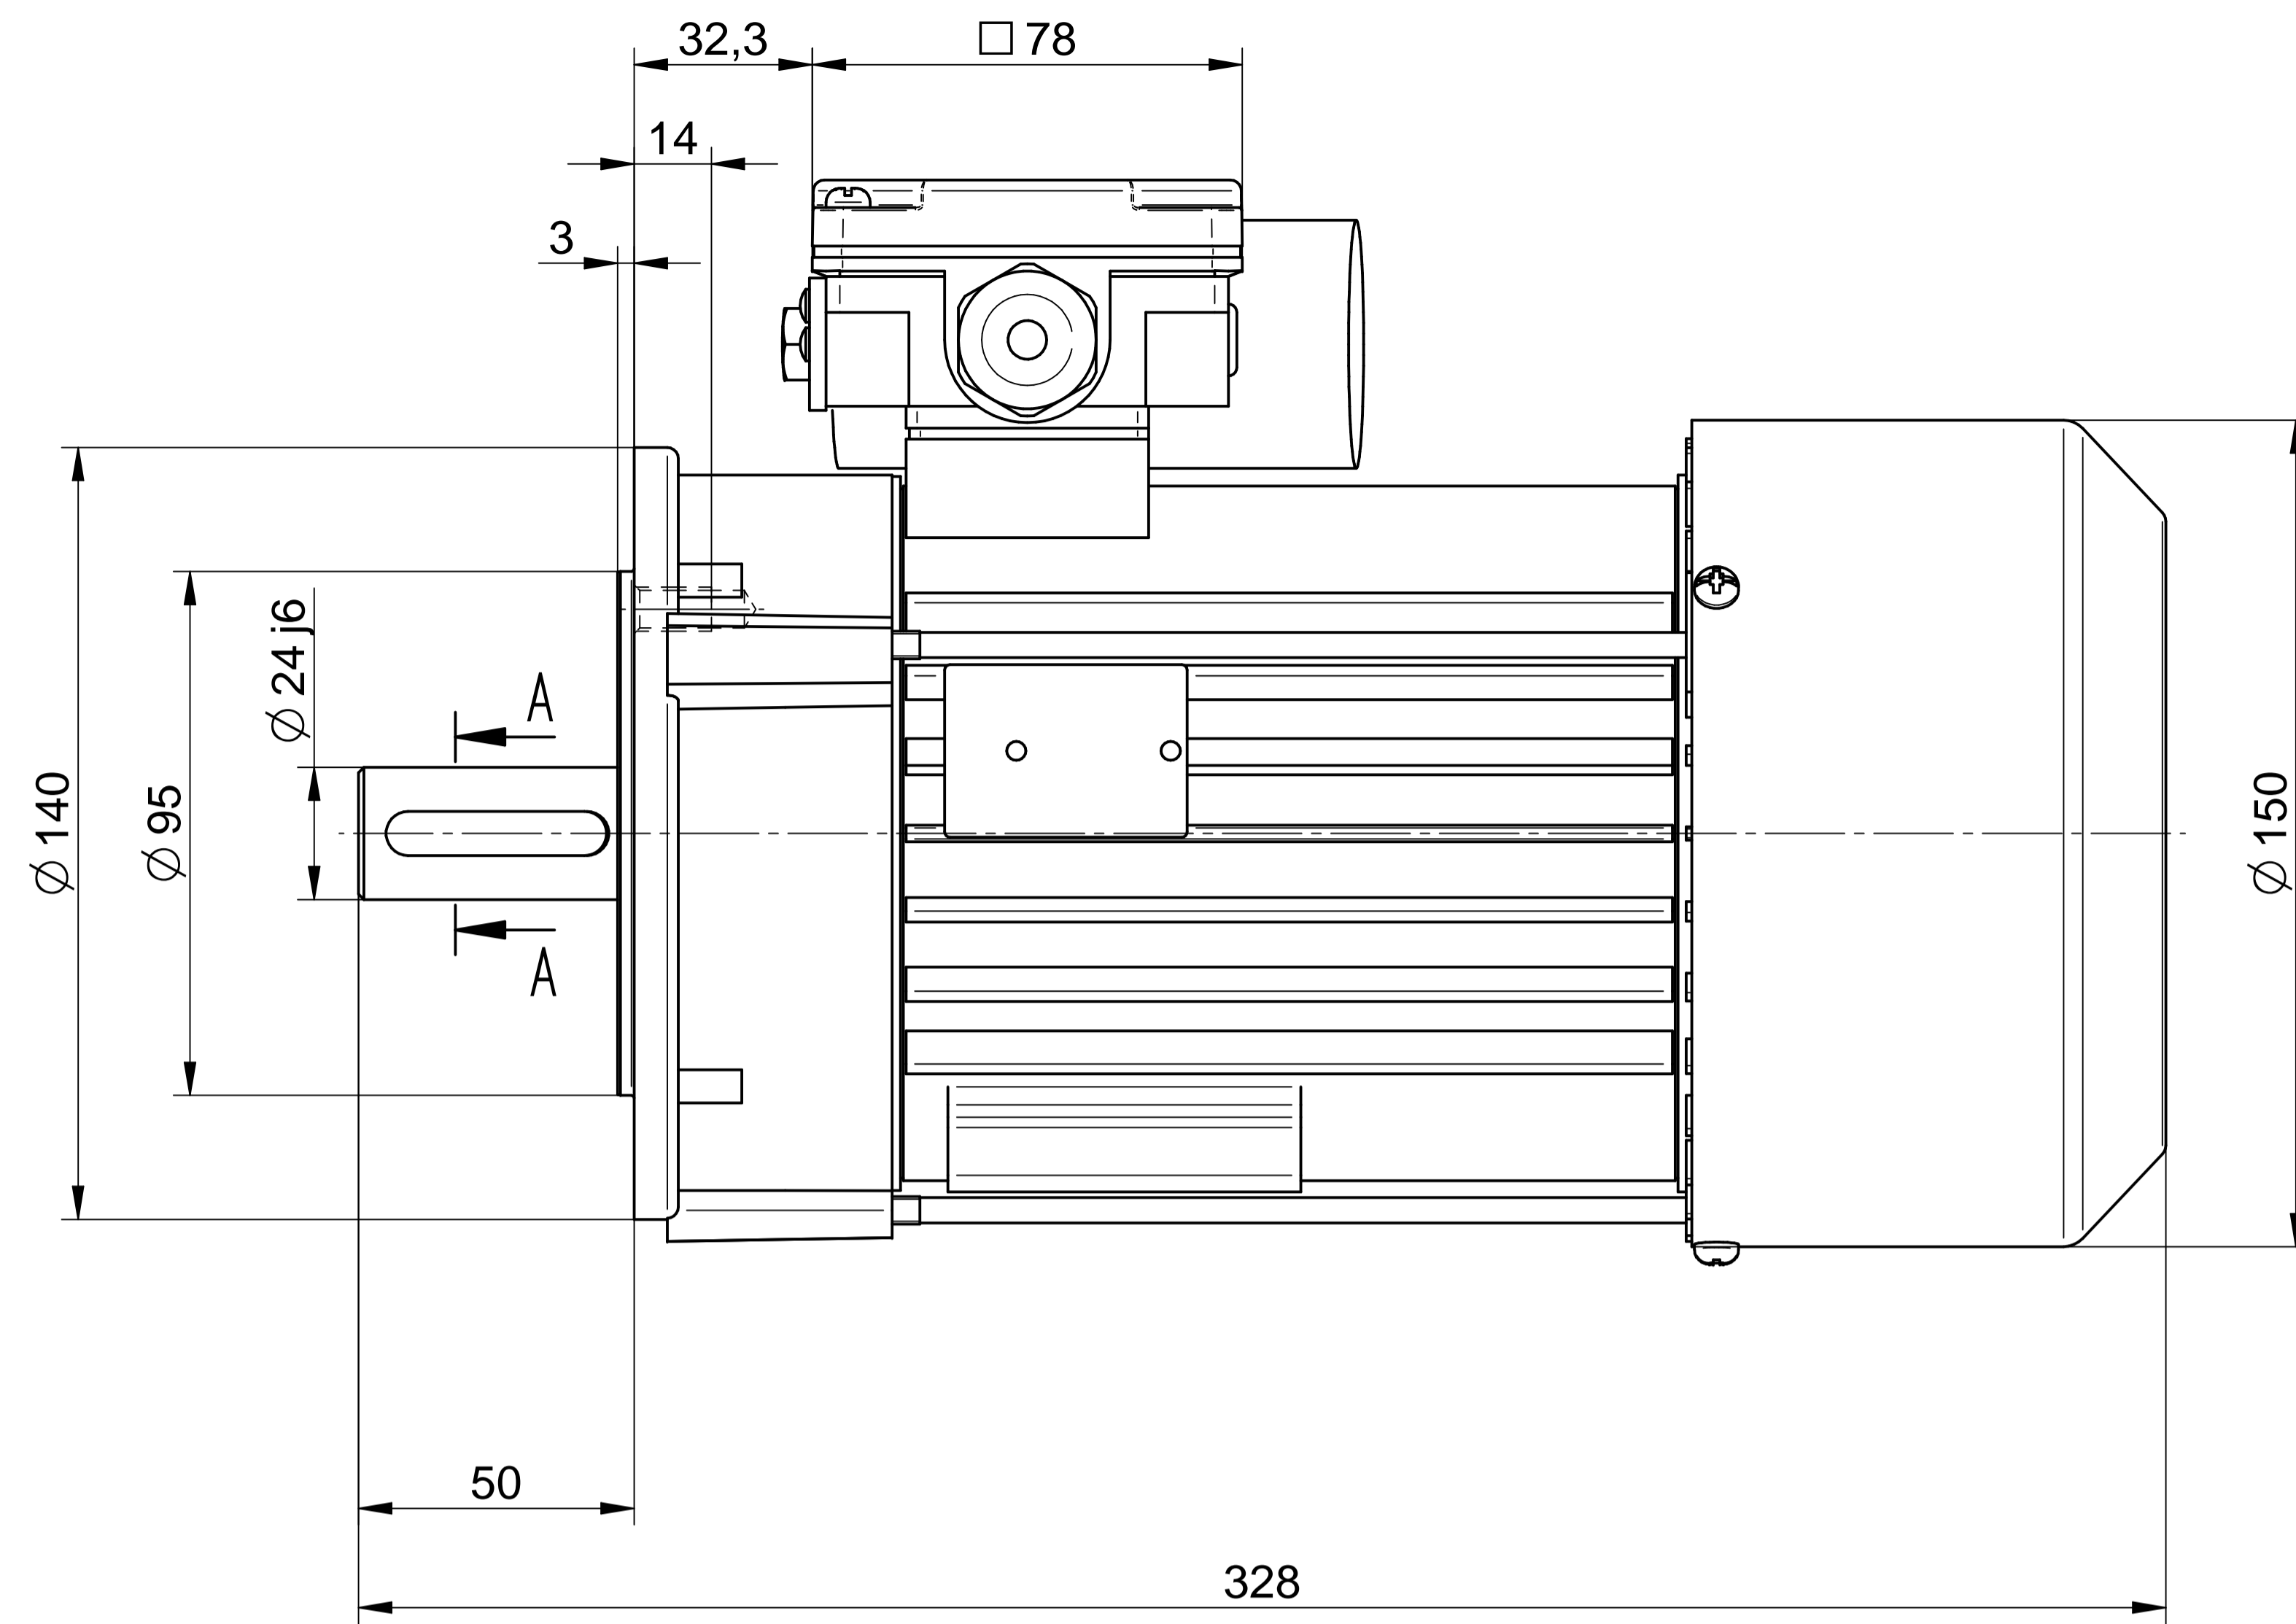

1:2

Cantoni®
GROUP

BESEL S.A.
FABRYKA SILNIKÓW ELEKTRYCZNYCH

Motor type

SE(M)Kh90-2L2

Scale

1:1