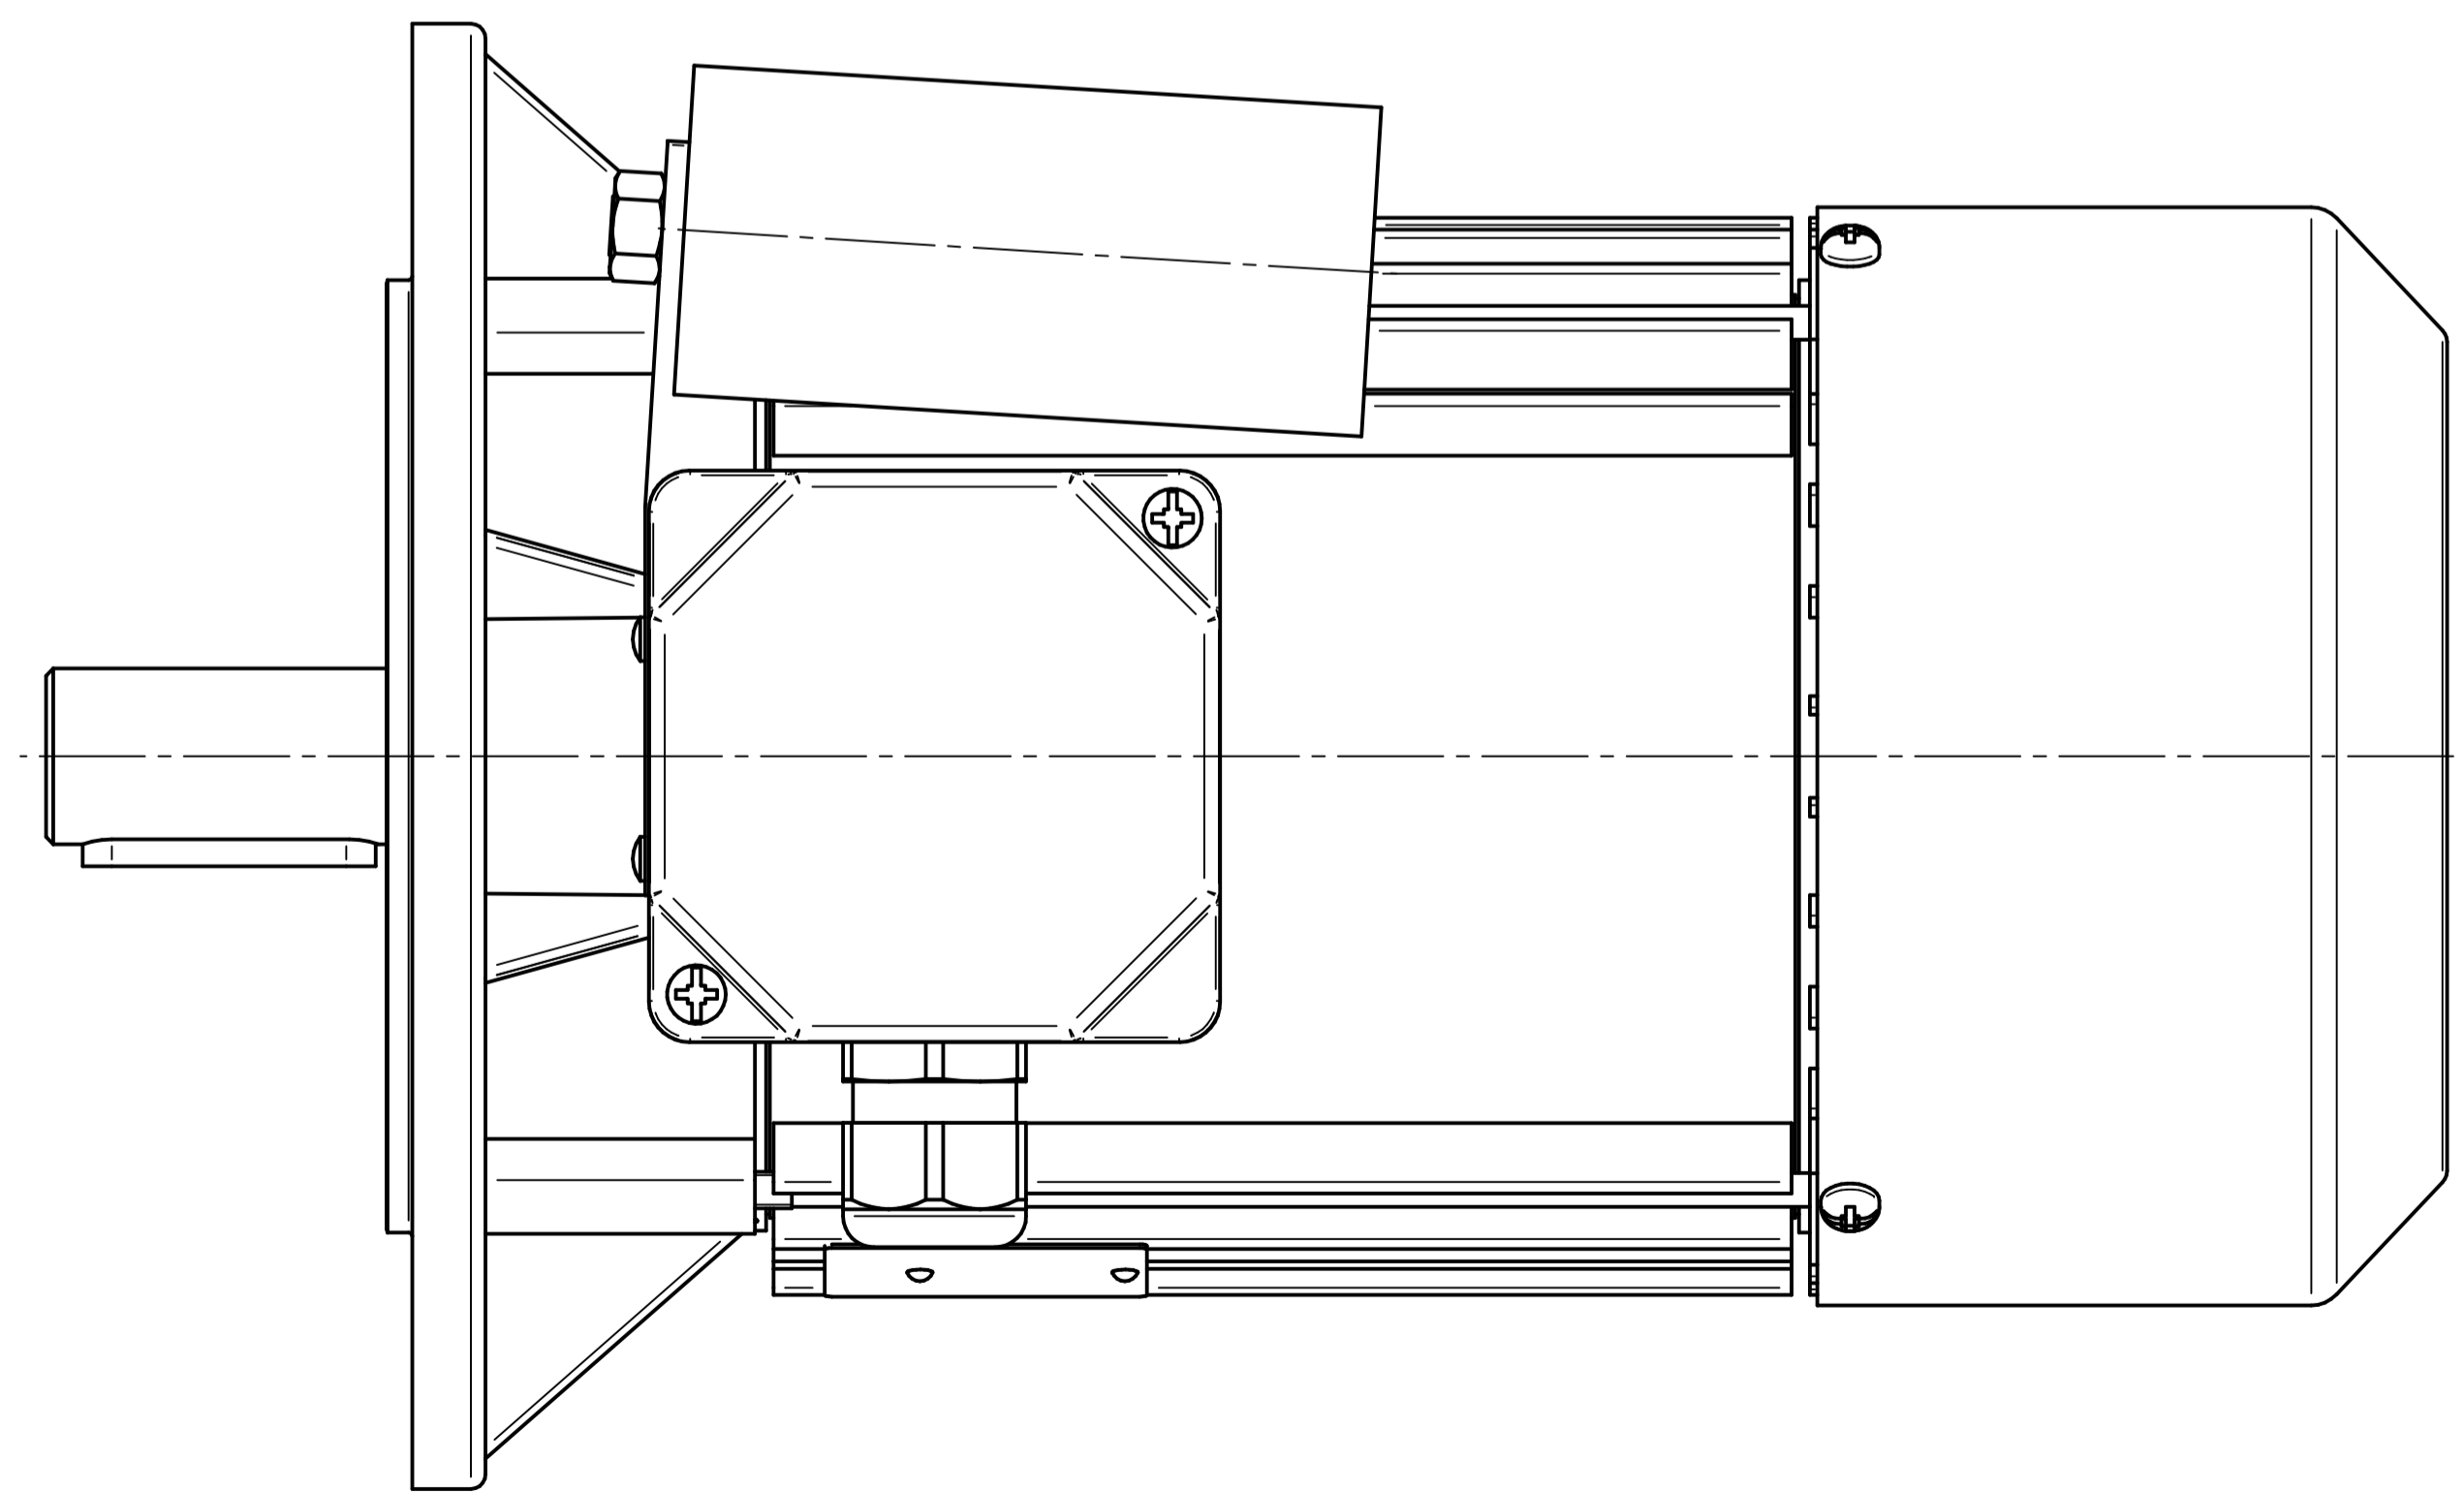

Cantoni®
GROUP

BESEL S.A.
FABRYKA SILNIKÓW ELEKTRYCZNYCH

Motor type

SE(M)h90-2L

Scale

1:1

Cantoni[®]
GROUP

BESEL S.A.
FABRYKA SILNIKÓW ELEKTRYCZNYCH

Scale

1:1

1:2

Cantoni®
GROUP

BESEL S.A.
FABRYKA SILNIKÓW ELEKTRYCZNYCH

Motor type

SE(M)Kh90-2L

Scale