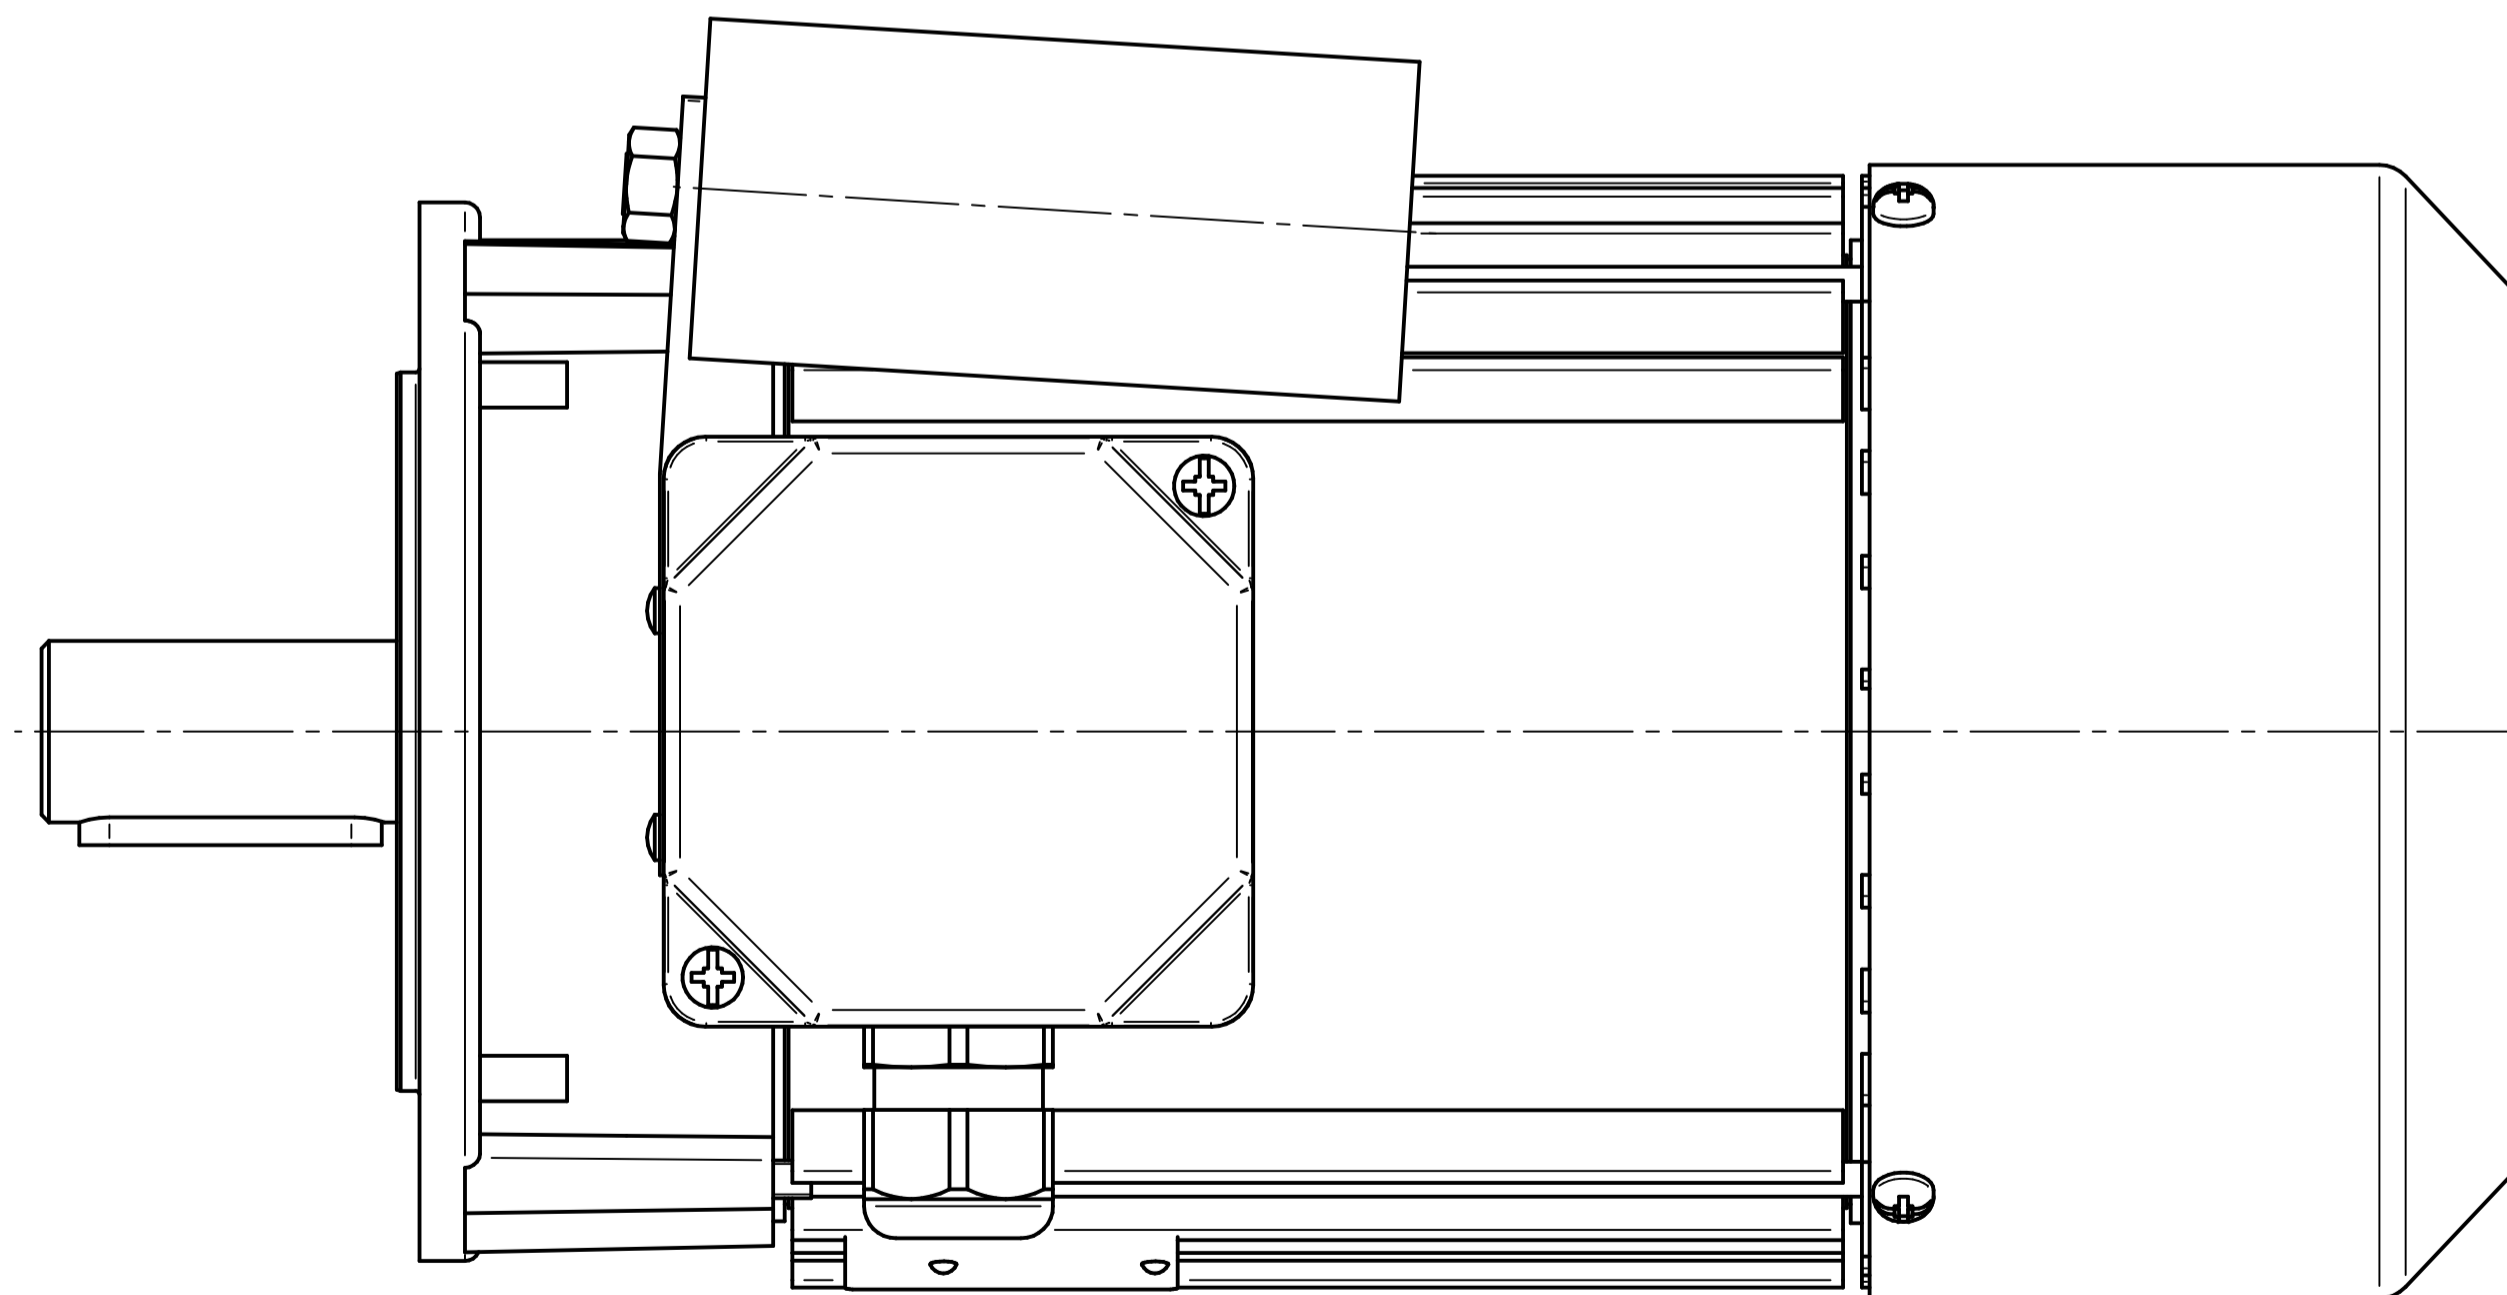

1:2

Cantoni®
GROUP

BESEL S.A.
FABRYKA SILNIKÓW ELEKTRYCZNYCH

Motor type

SE(M)Kh90-2L2

Scale

1:1