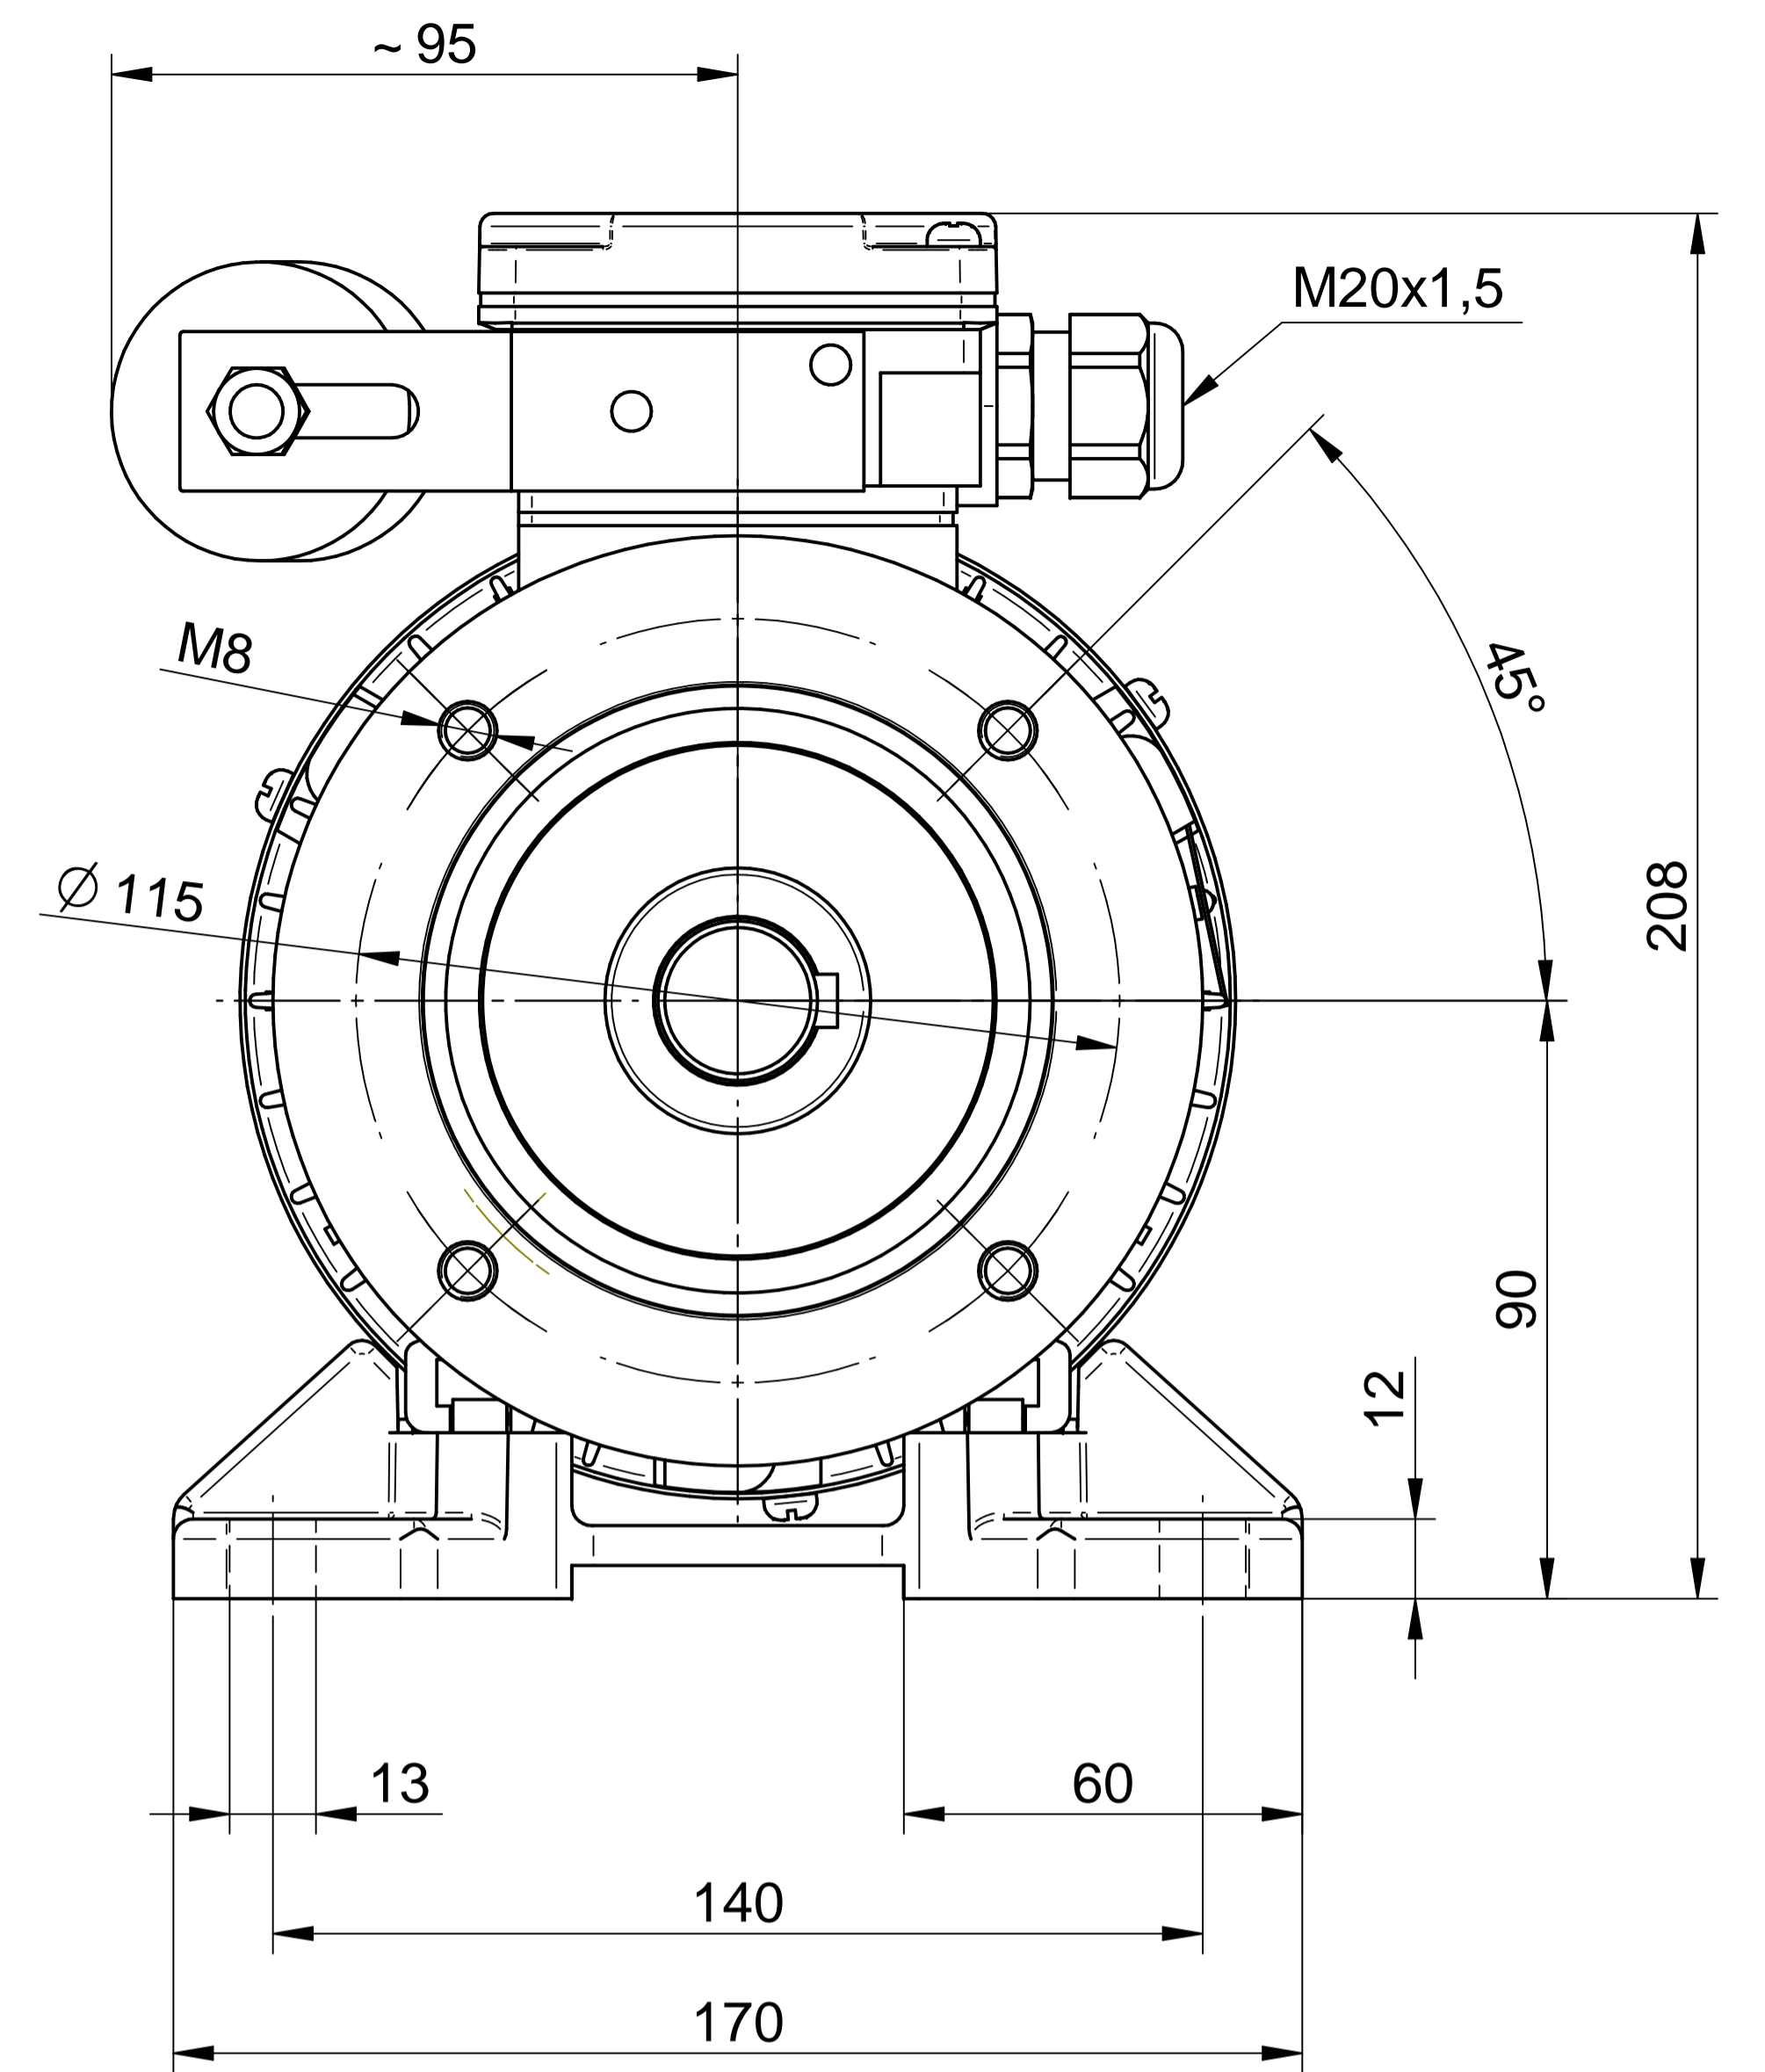

Cantoni®
GROUP

BESEL S.A.
FABRYKA SILNIKÓW ELEKTRYCZNYCH

Motor type

SE(M)h90-2L

Scale

1:1

Cantoni[®]
GROUP

BESEL S.A.
FABRYKA SILNIKÓW ELEKTRYCZNYCH

Scale

1:1

1:2

Cantoni®
GROUP

BESEL S.A.
FABRYKA SILNIKÓW ELEKTRYCZNYCH

Motor type

SE(M)Kh90-2L

Scale