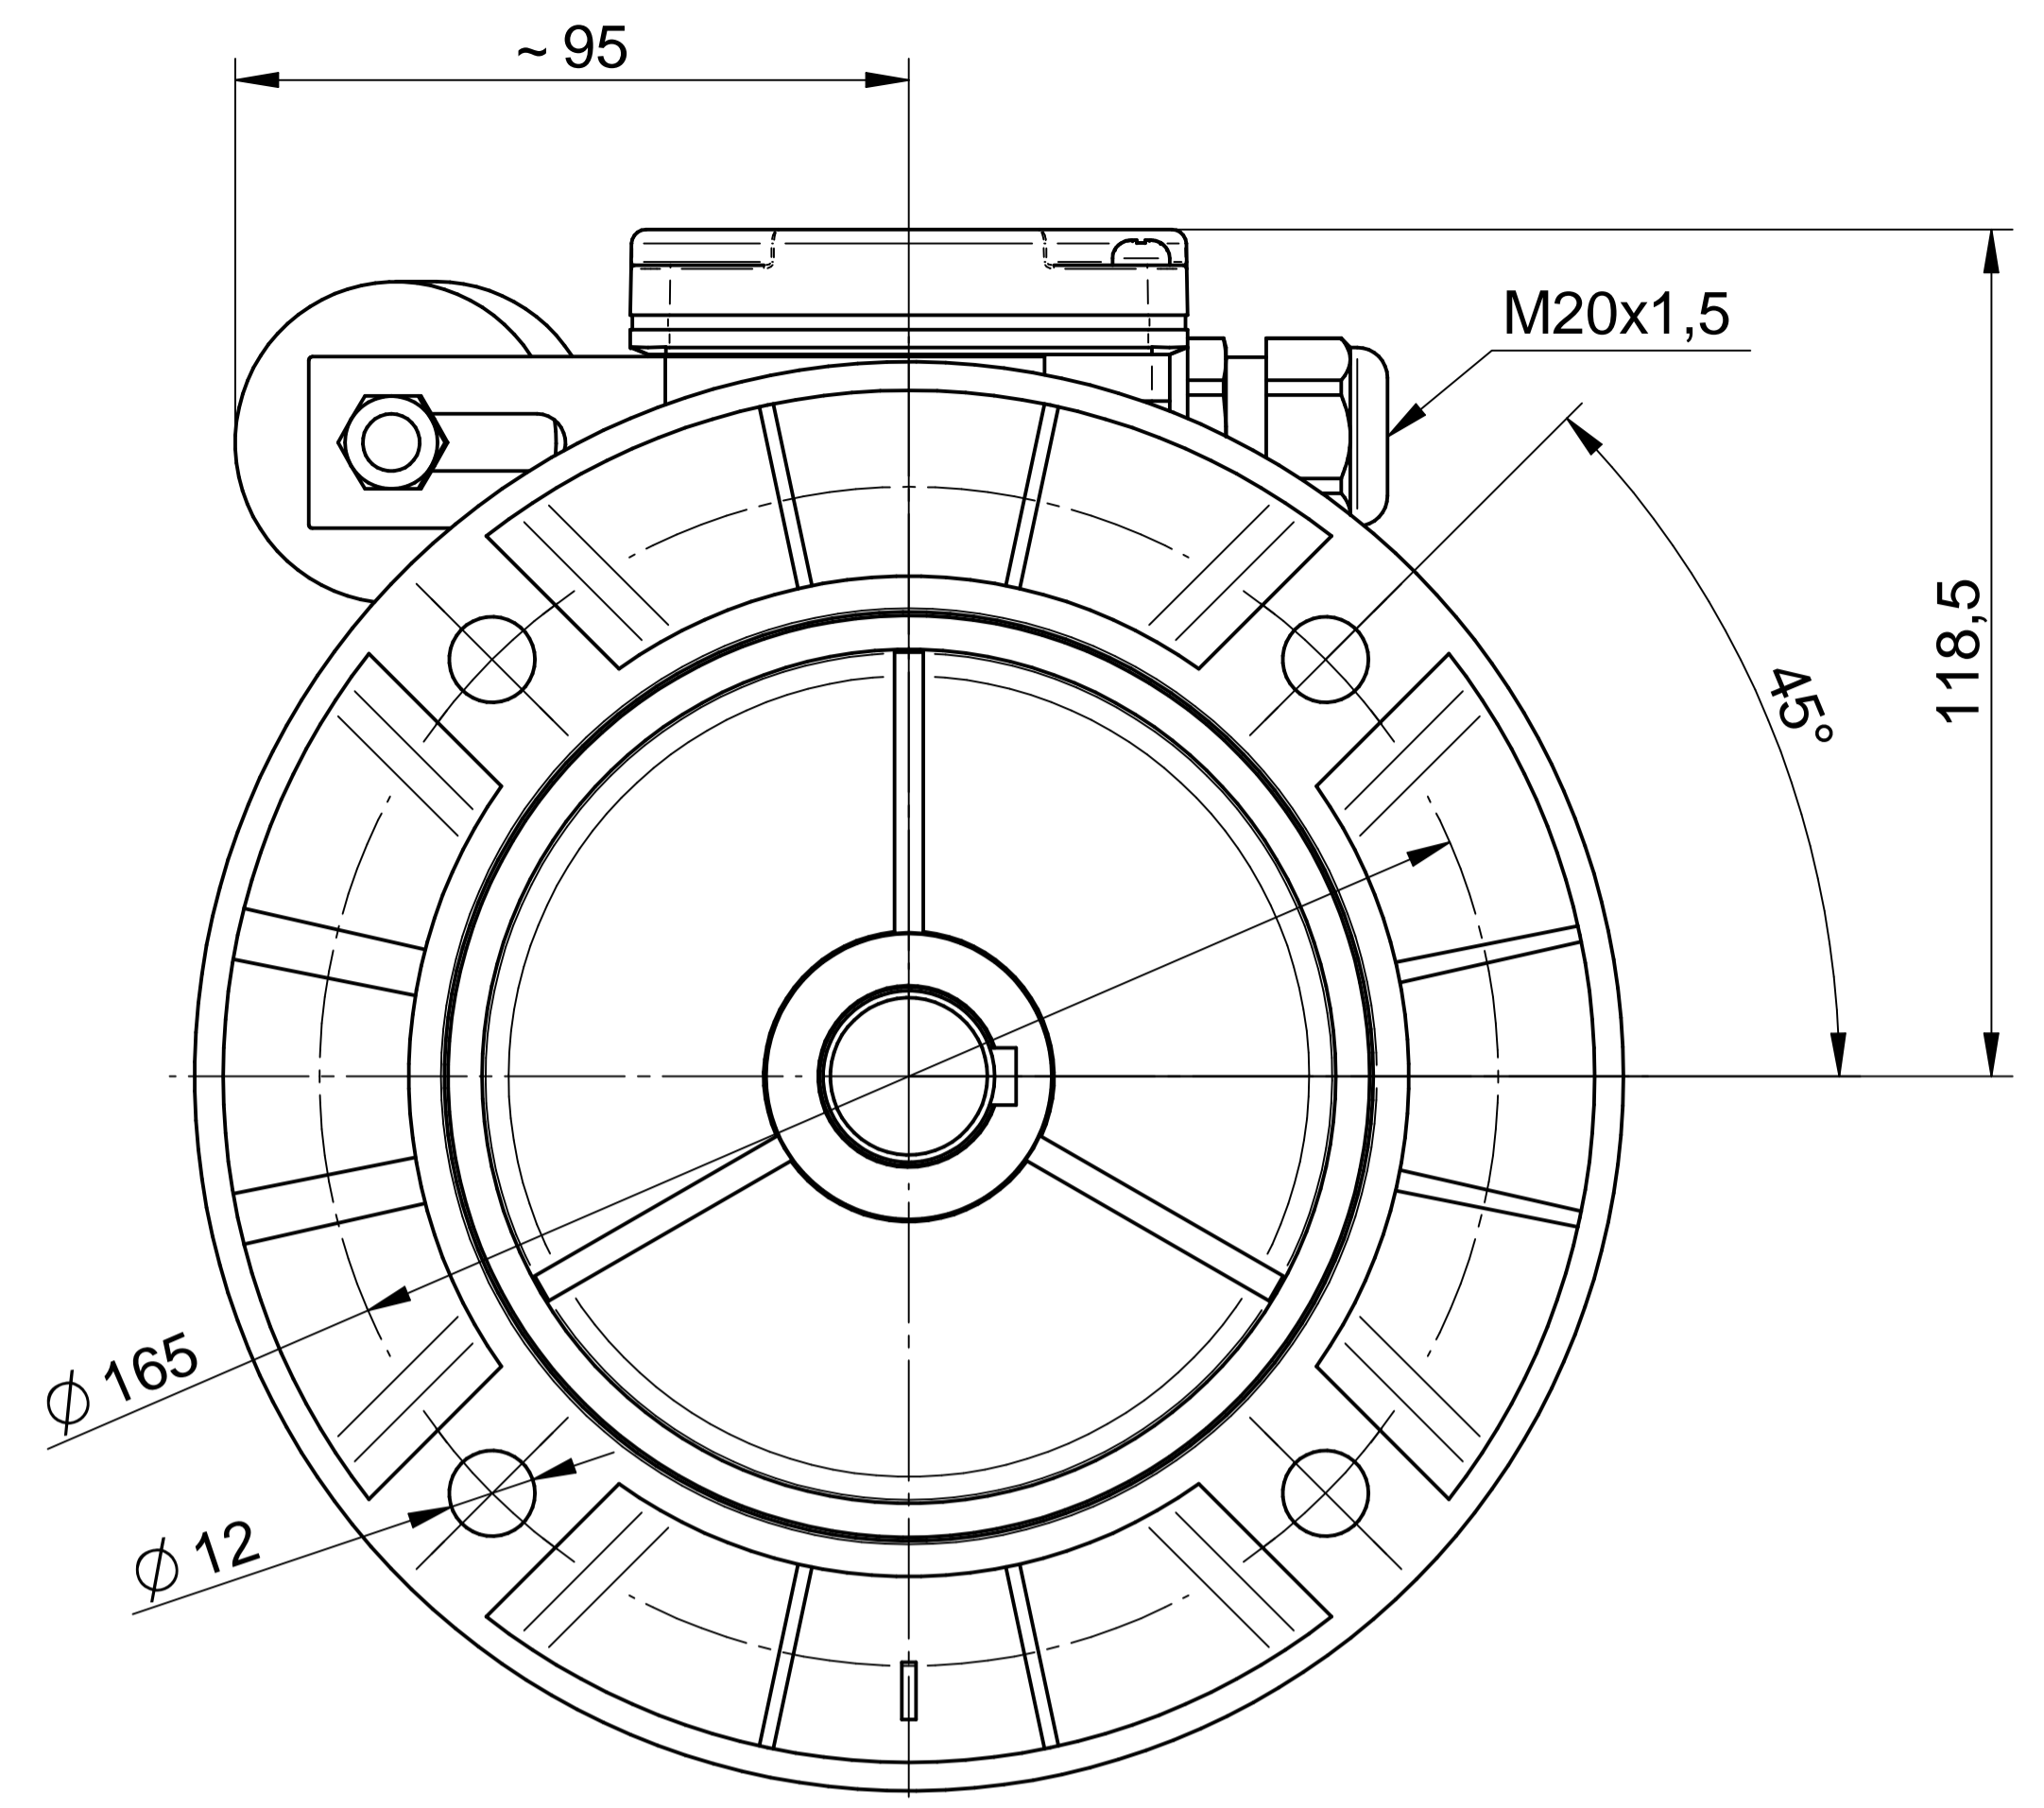

Scale

1:1

1:2

Cantoni®
GROUP

BESEL S.A.
FABRYKA SILNIKÓW ELEKTRYCZNYCH

Motor type

SE(M)Kh90-2L

Scale