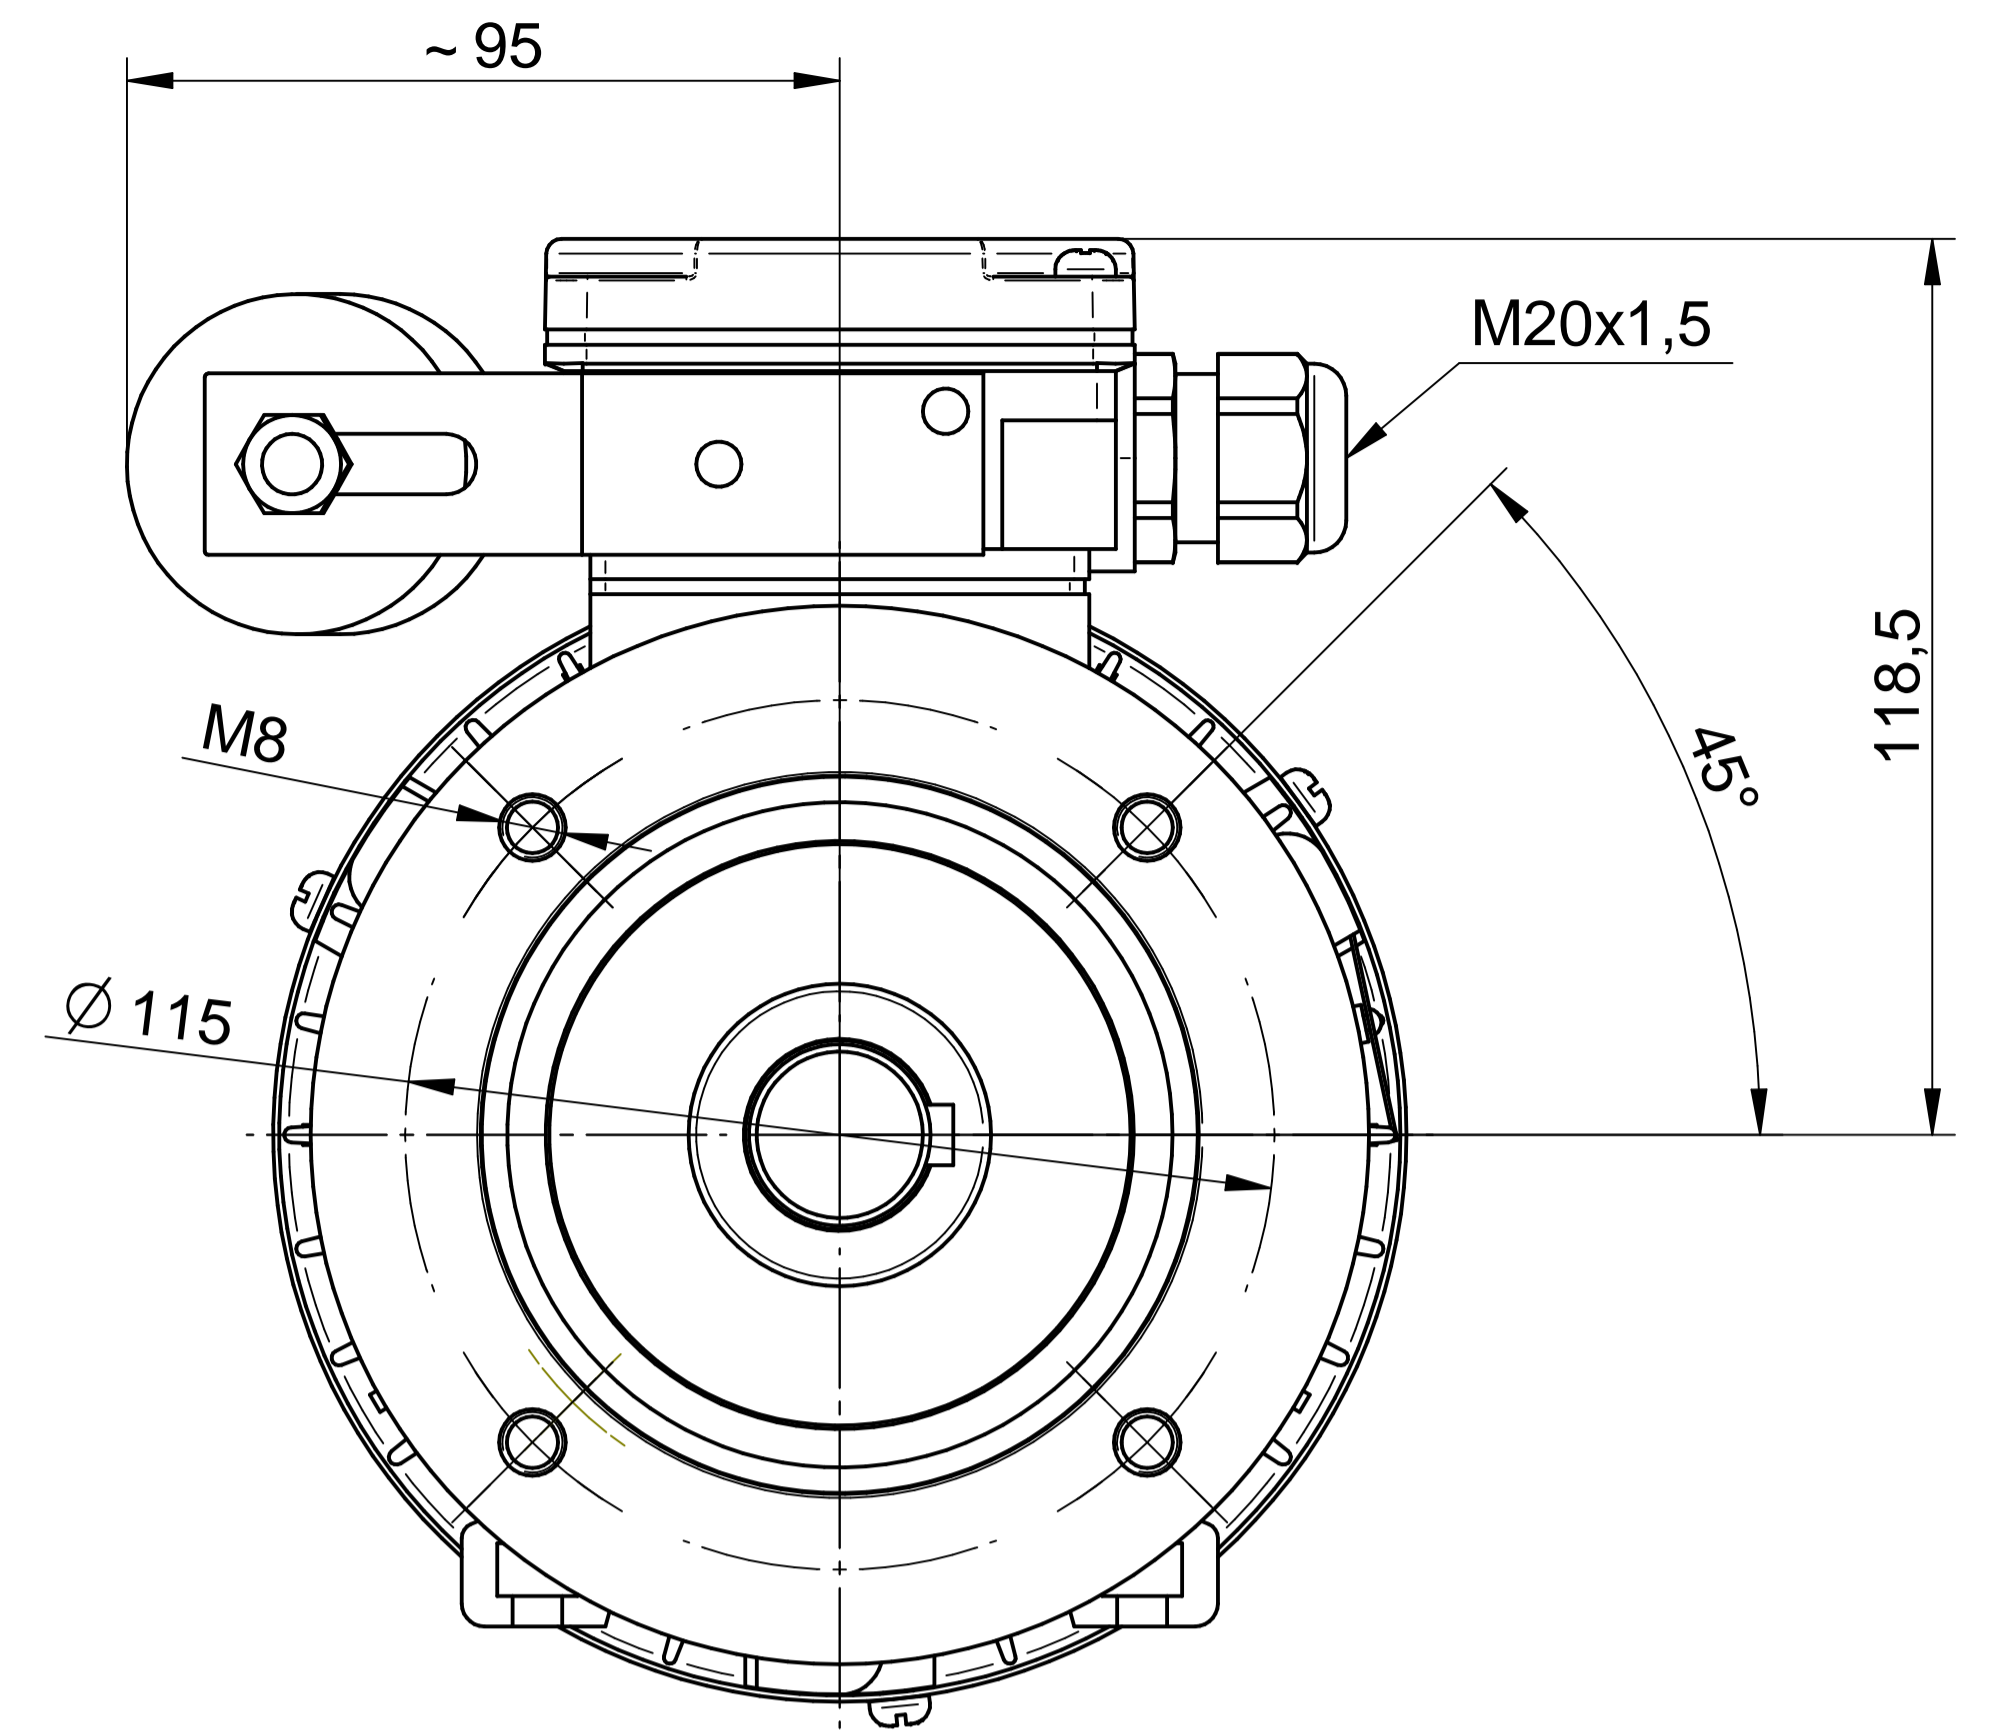

1:2

Cantoni®
GROUP

BESEL S.A.
FABRYKA SILNIKÓW ELEKTRYCZNYCH

Motor type

SE(M)Kh90-2L2

Scale

1:1