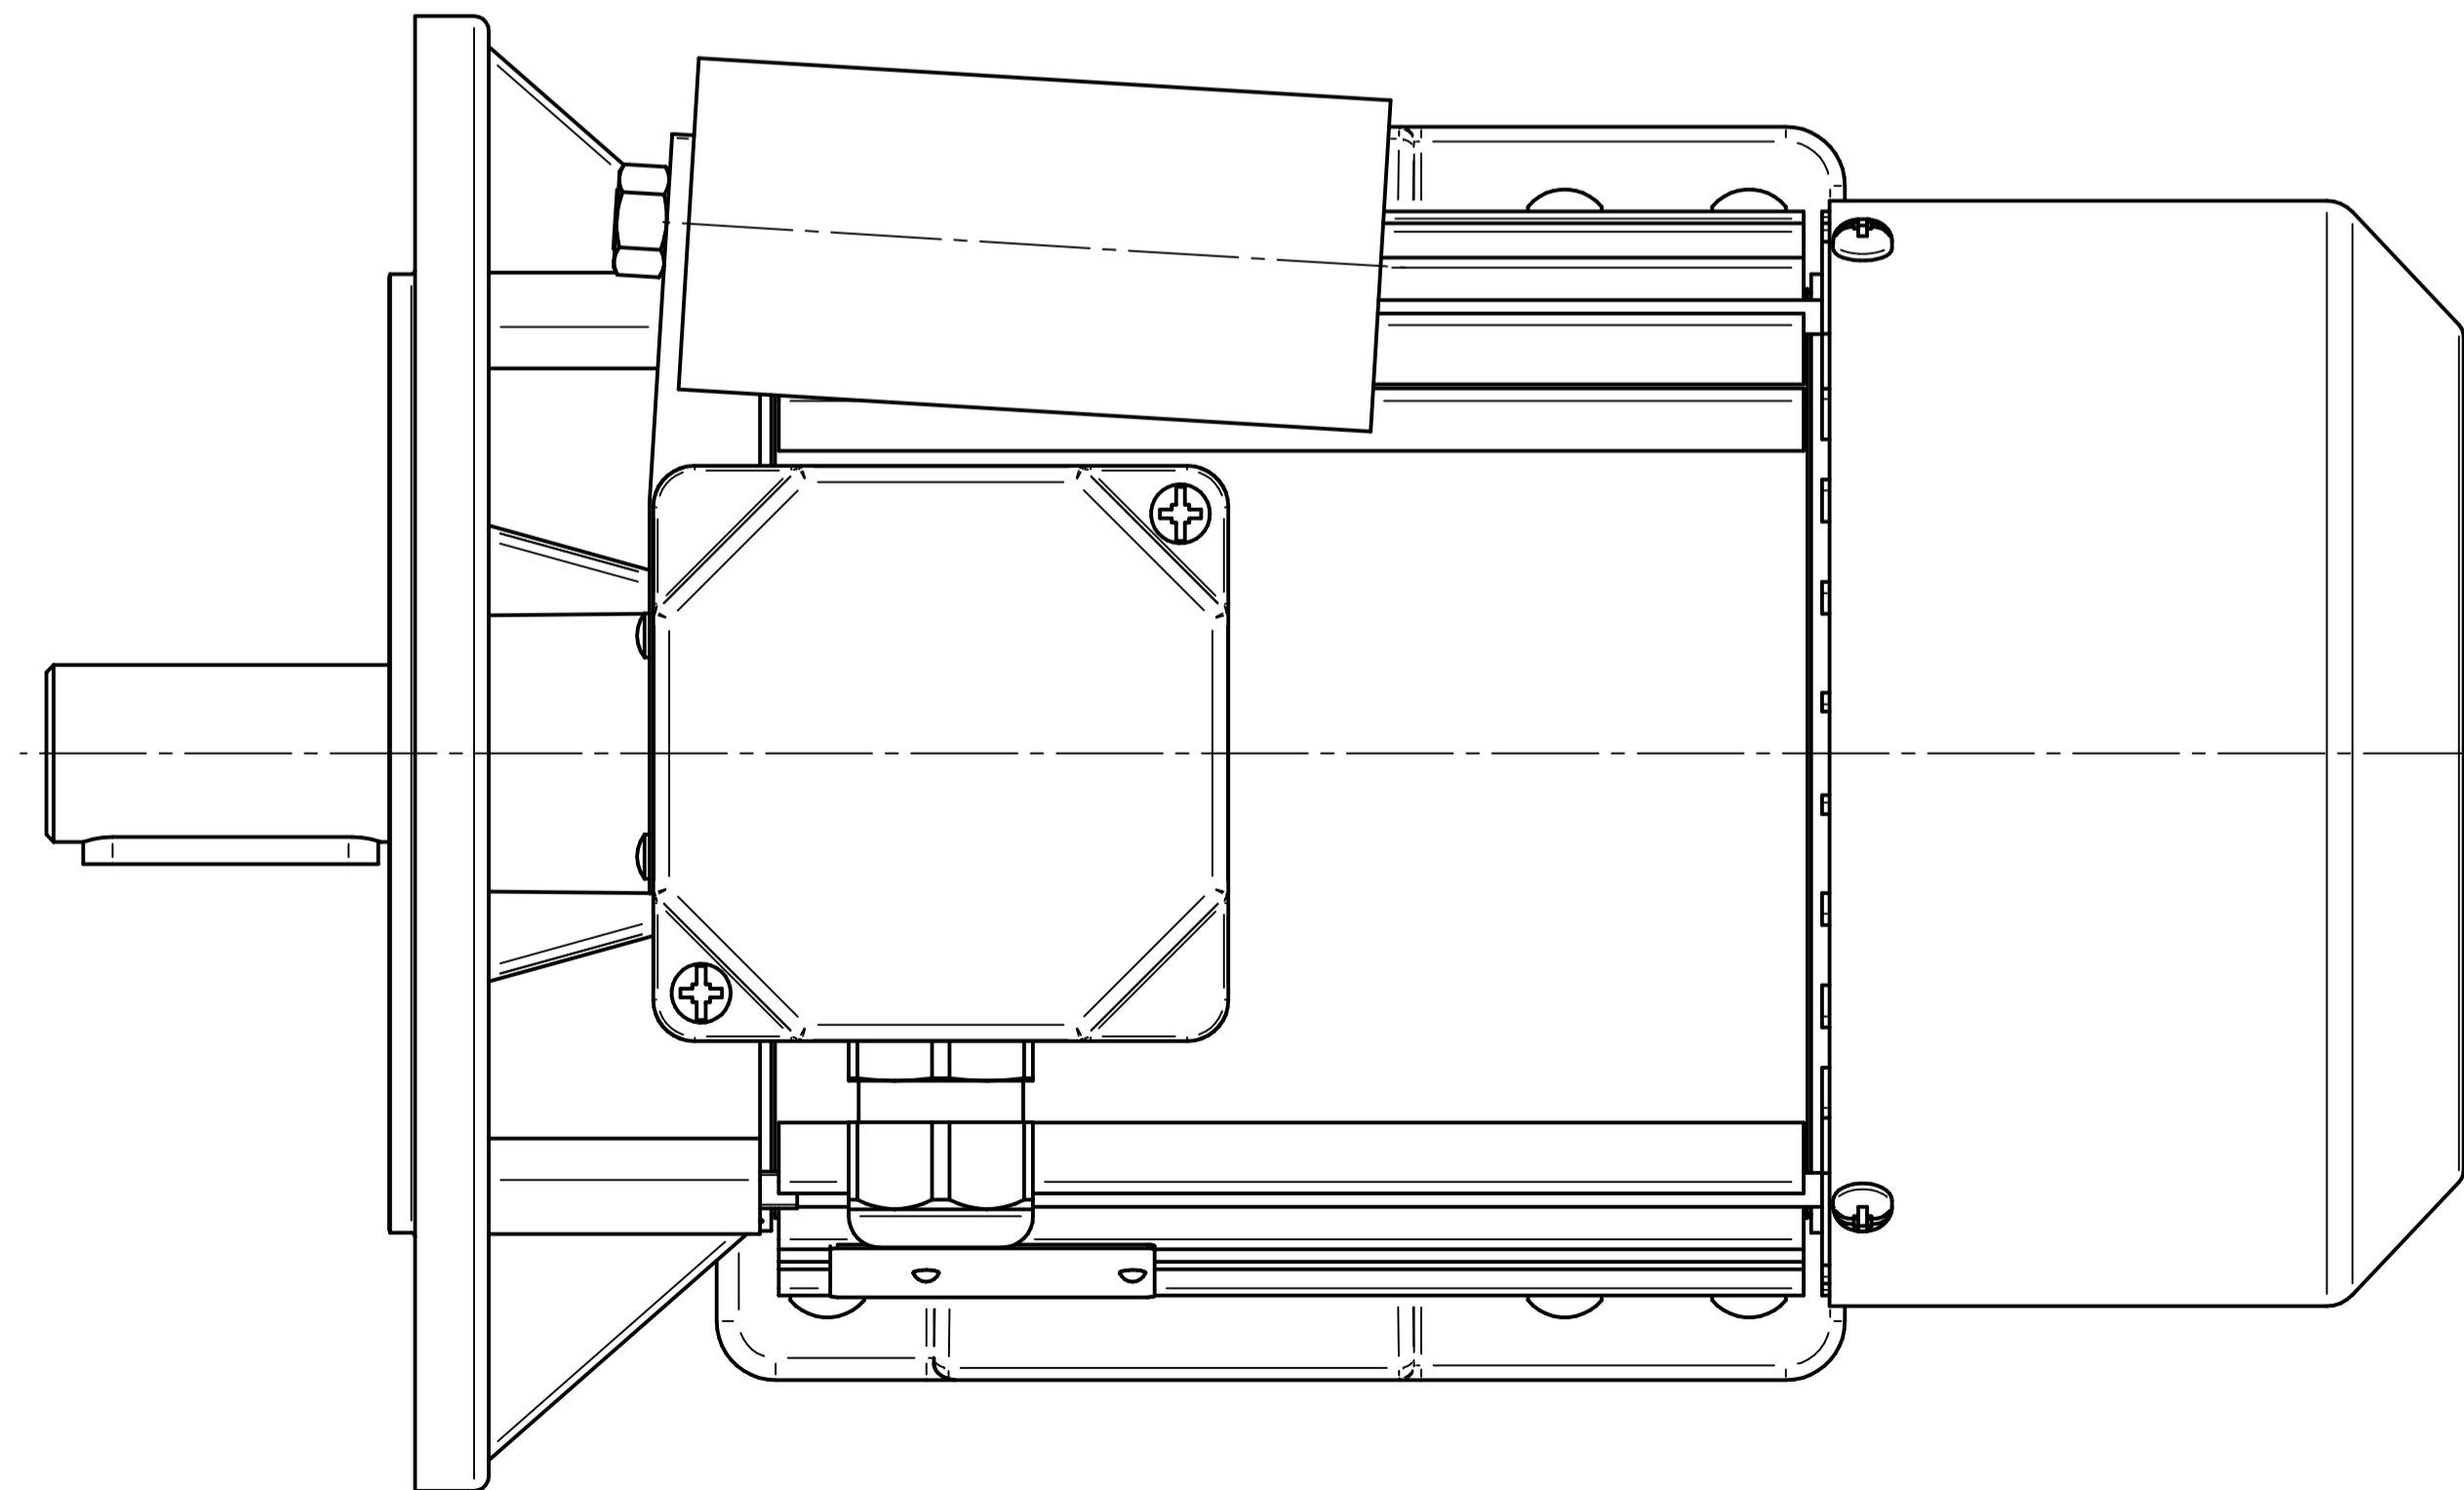

Cantoni®
GROUP

BESEL S.A.
FABRYKA SILNIKÓW ELEKTRYCZNYCH

Motor type

SE(M)Lh90-2L

Scale

1:1