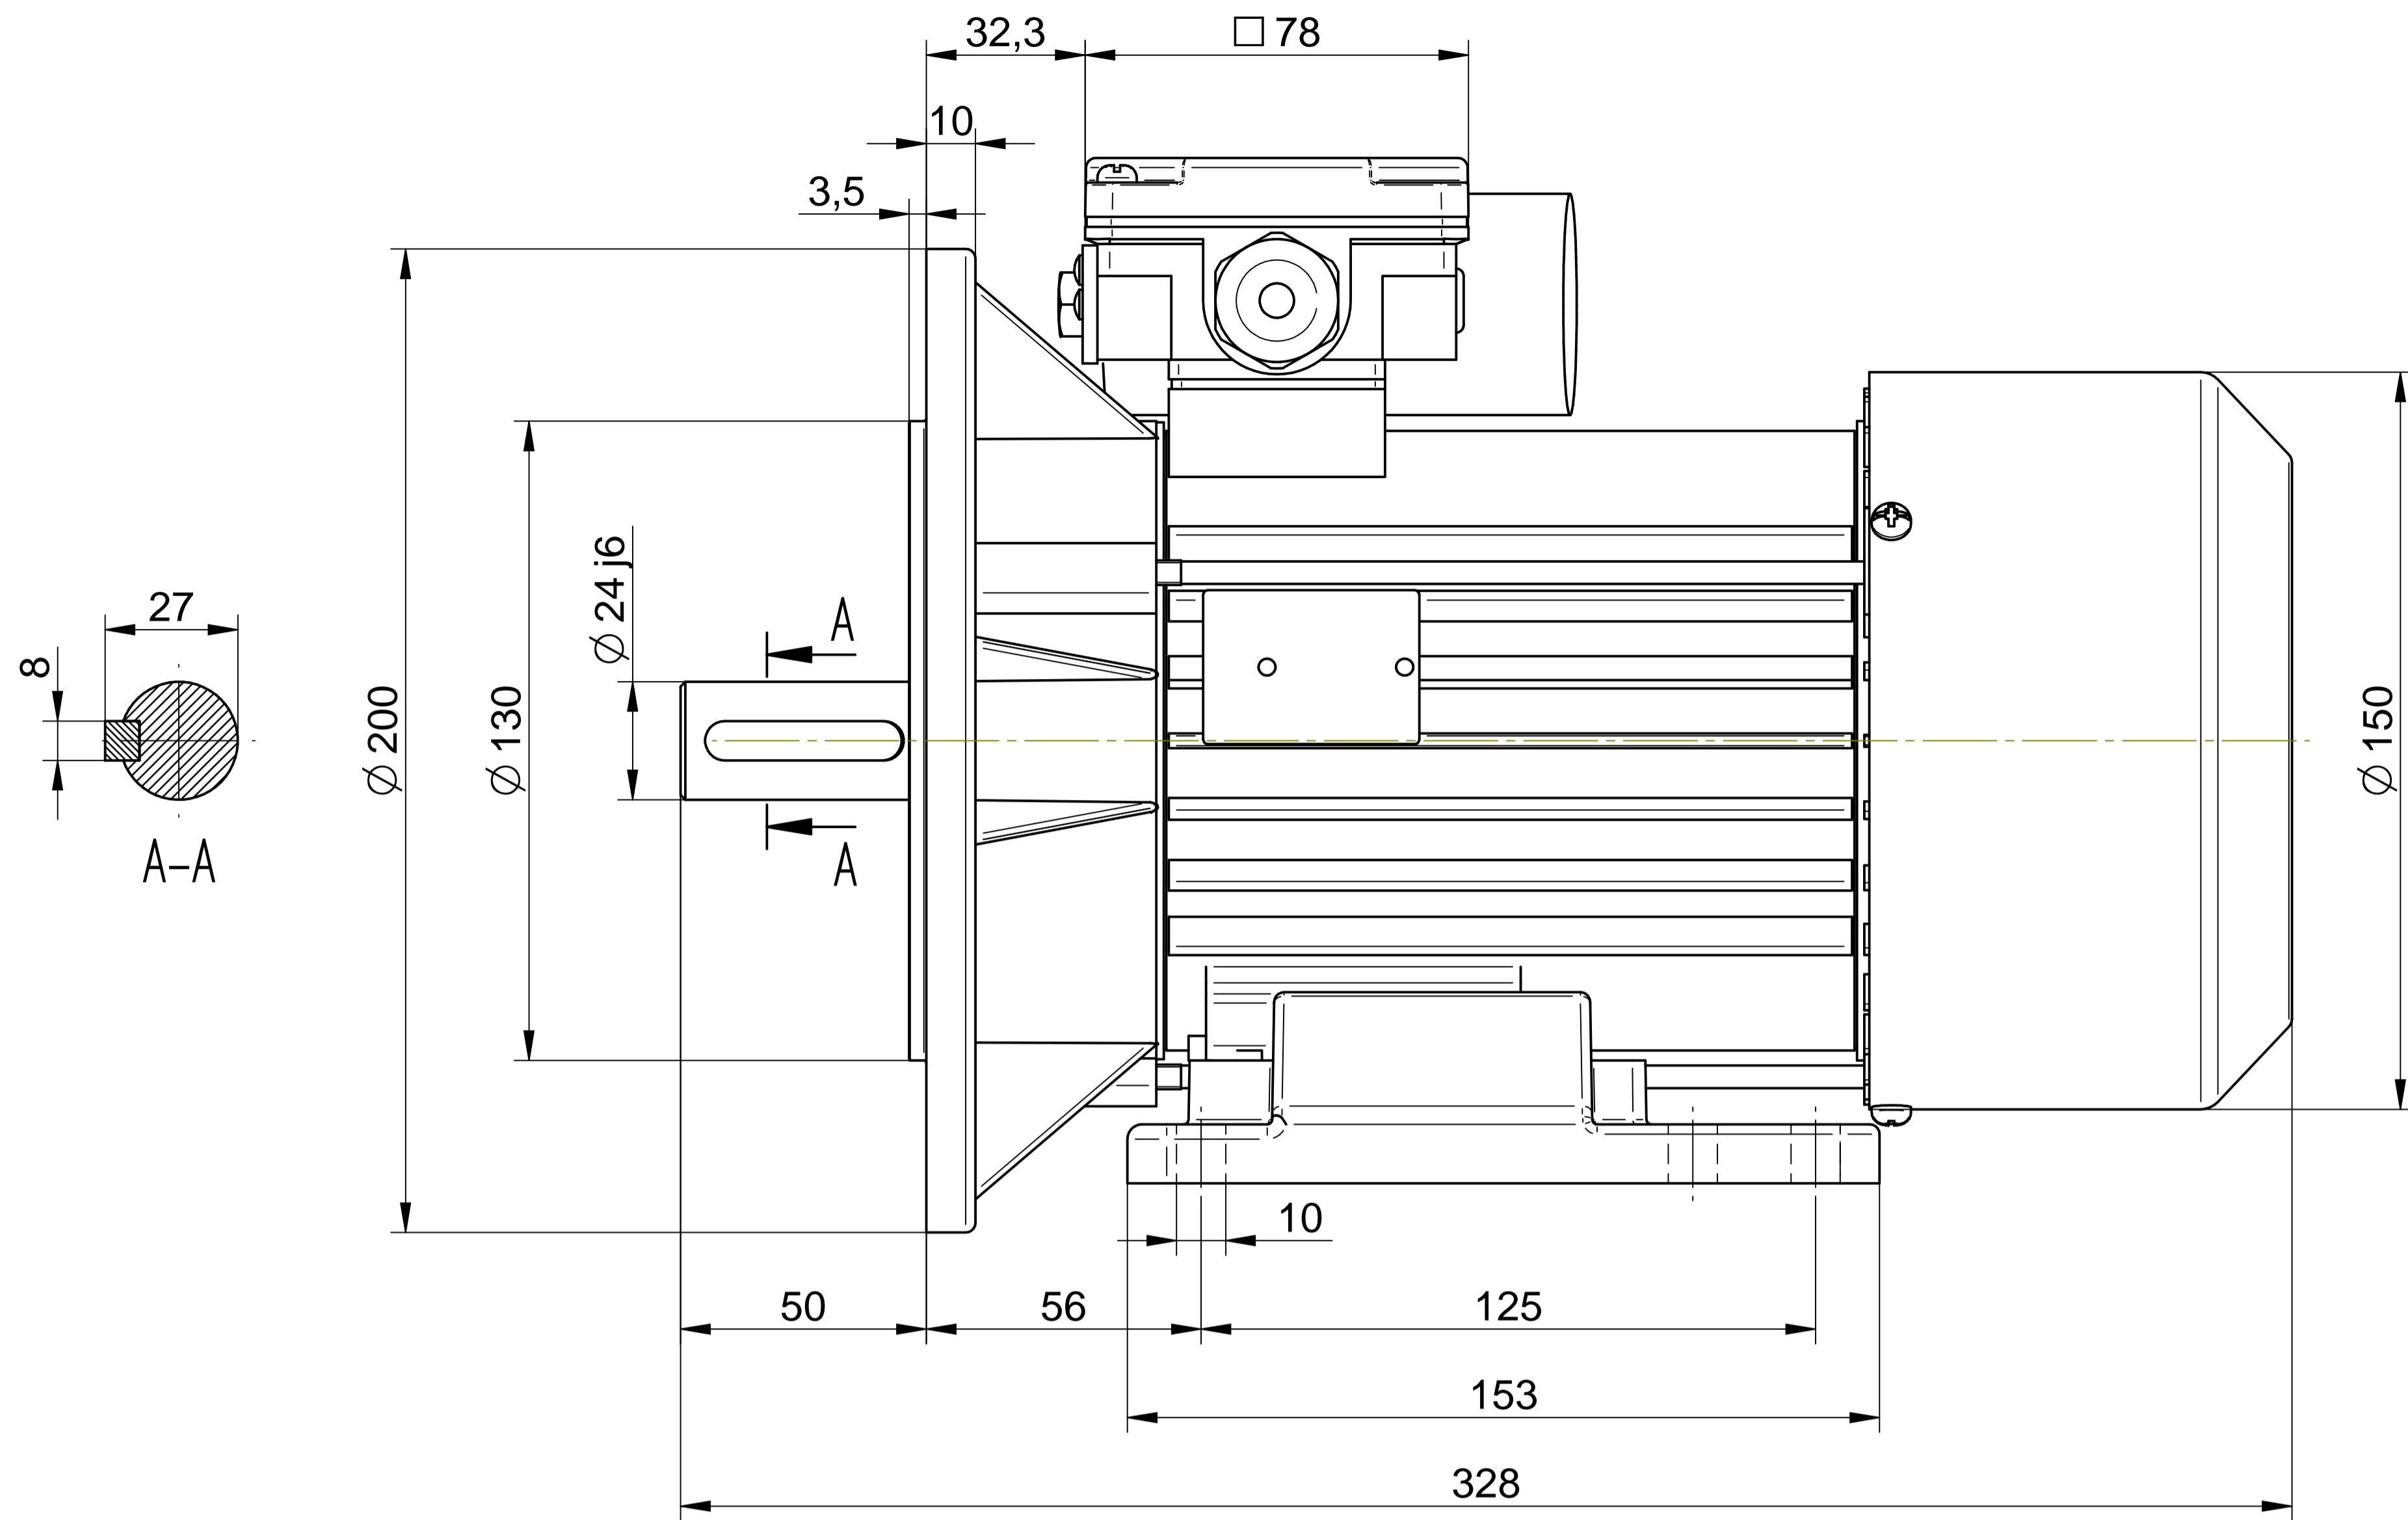

Cantoni®
GROUP

BESEL S.A.
FABRYKA SILNIKÓW ELEKTRYCZNYCH

Motor type

SE(M)Lh90-2L

Scale

1:1