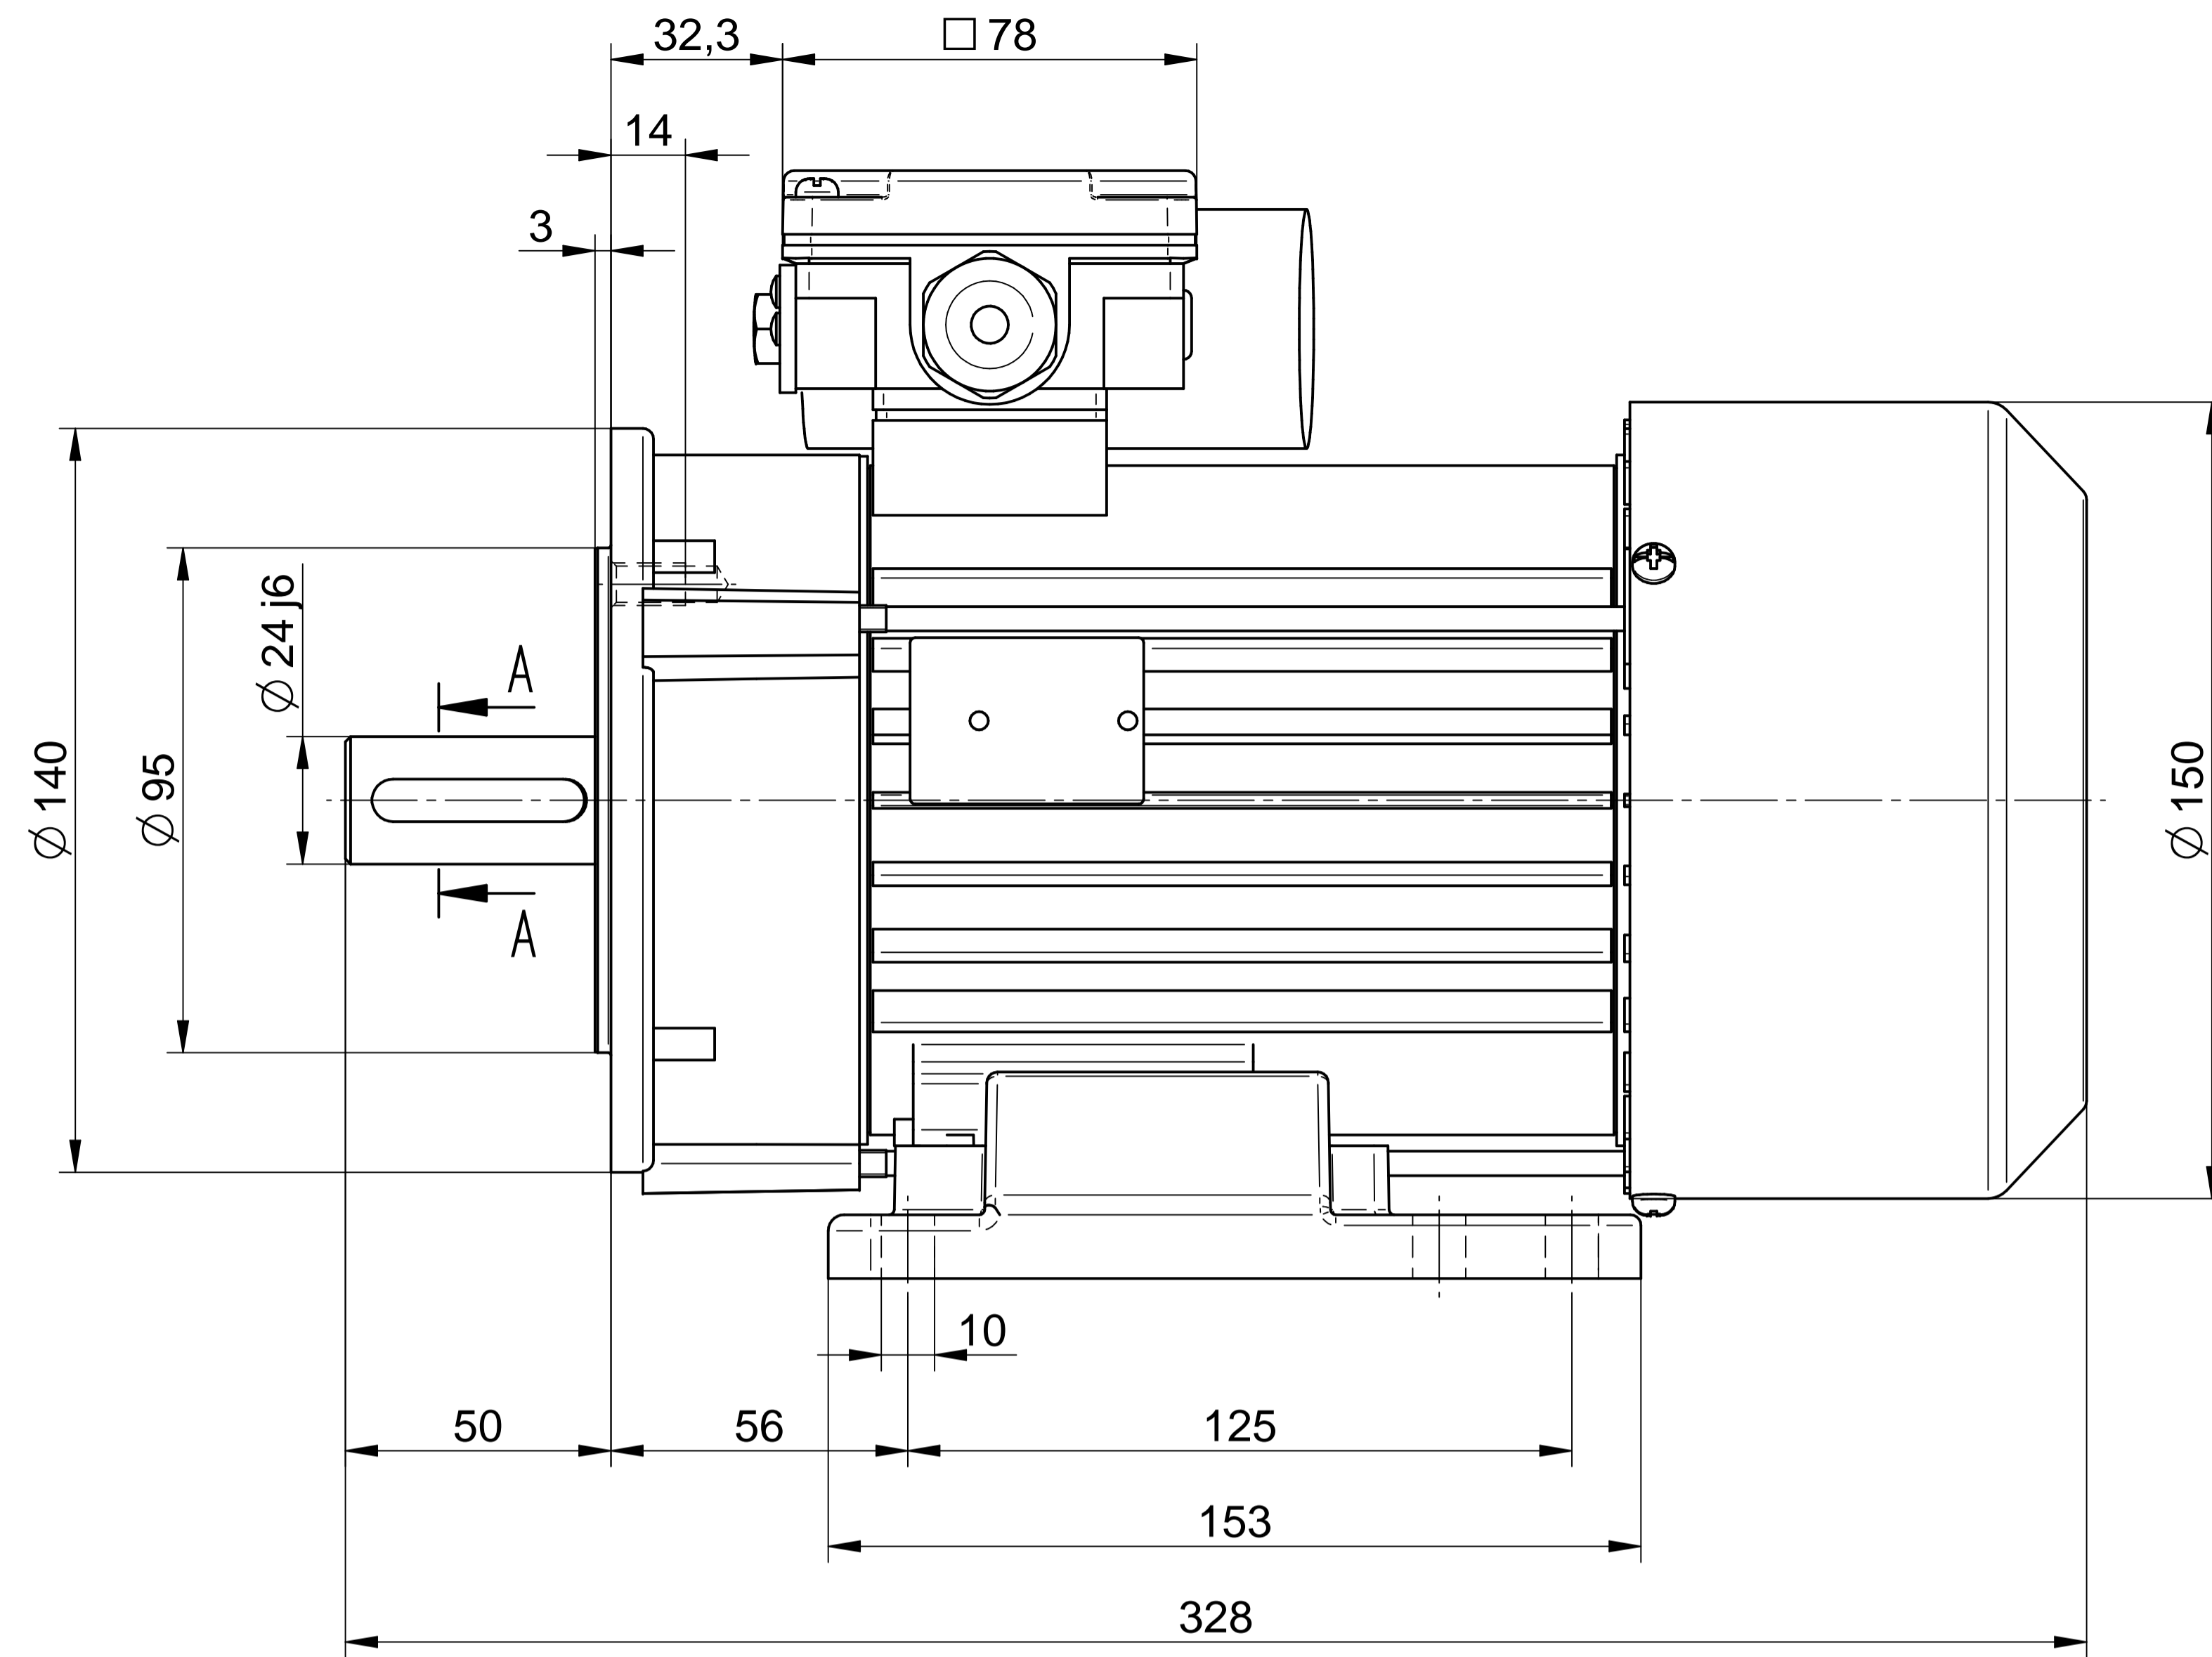

Cantoni®
GROUP

BESEL S.A.
FABRYKA SILNIKÓW ELEKTRYCZNYCH

Motor type

SE(M)h90-2L

Scale

1:1

Cantoni[®]
GROUP

BESEL S.A.
FABRYKA SILNIKÓW ELEKTRYCZNYCH

Motor type

SE(M)Lh90-2L2

Scale

1:1

Cantoni®
GROUP

BESEL S.A.
FABRYKA SILNIKÓW ELEKTRYCZNYCH

Motor type

SE(M)Lh90-2L1

Scale

1:1

1:2

Cantoni®
GROUP

BESEL S.A.
FABRYKA SILNIKÓW ELEKTRYCZNYCH

Motor type

SE(M)Kh90-2L

Scale

1:1

1:2

Cantoni®
GROUP

BESEL S.A.
FABRYKA SILNIKÓW ELEKTRYCZNYCH

Motor type

SE(M)Kh90-2L2

Scale

1:1