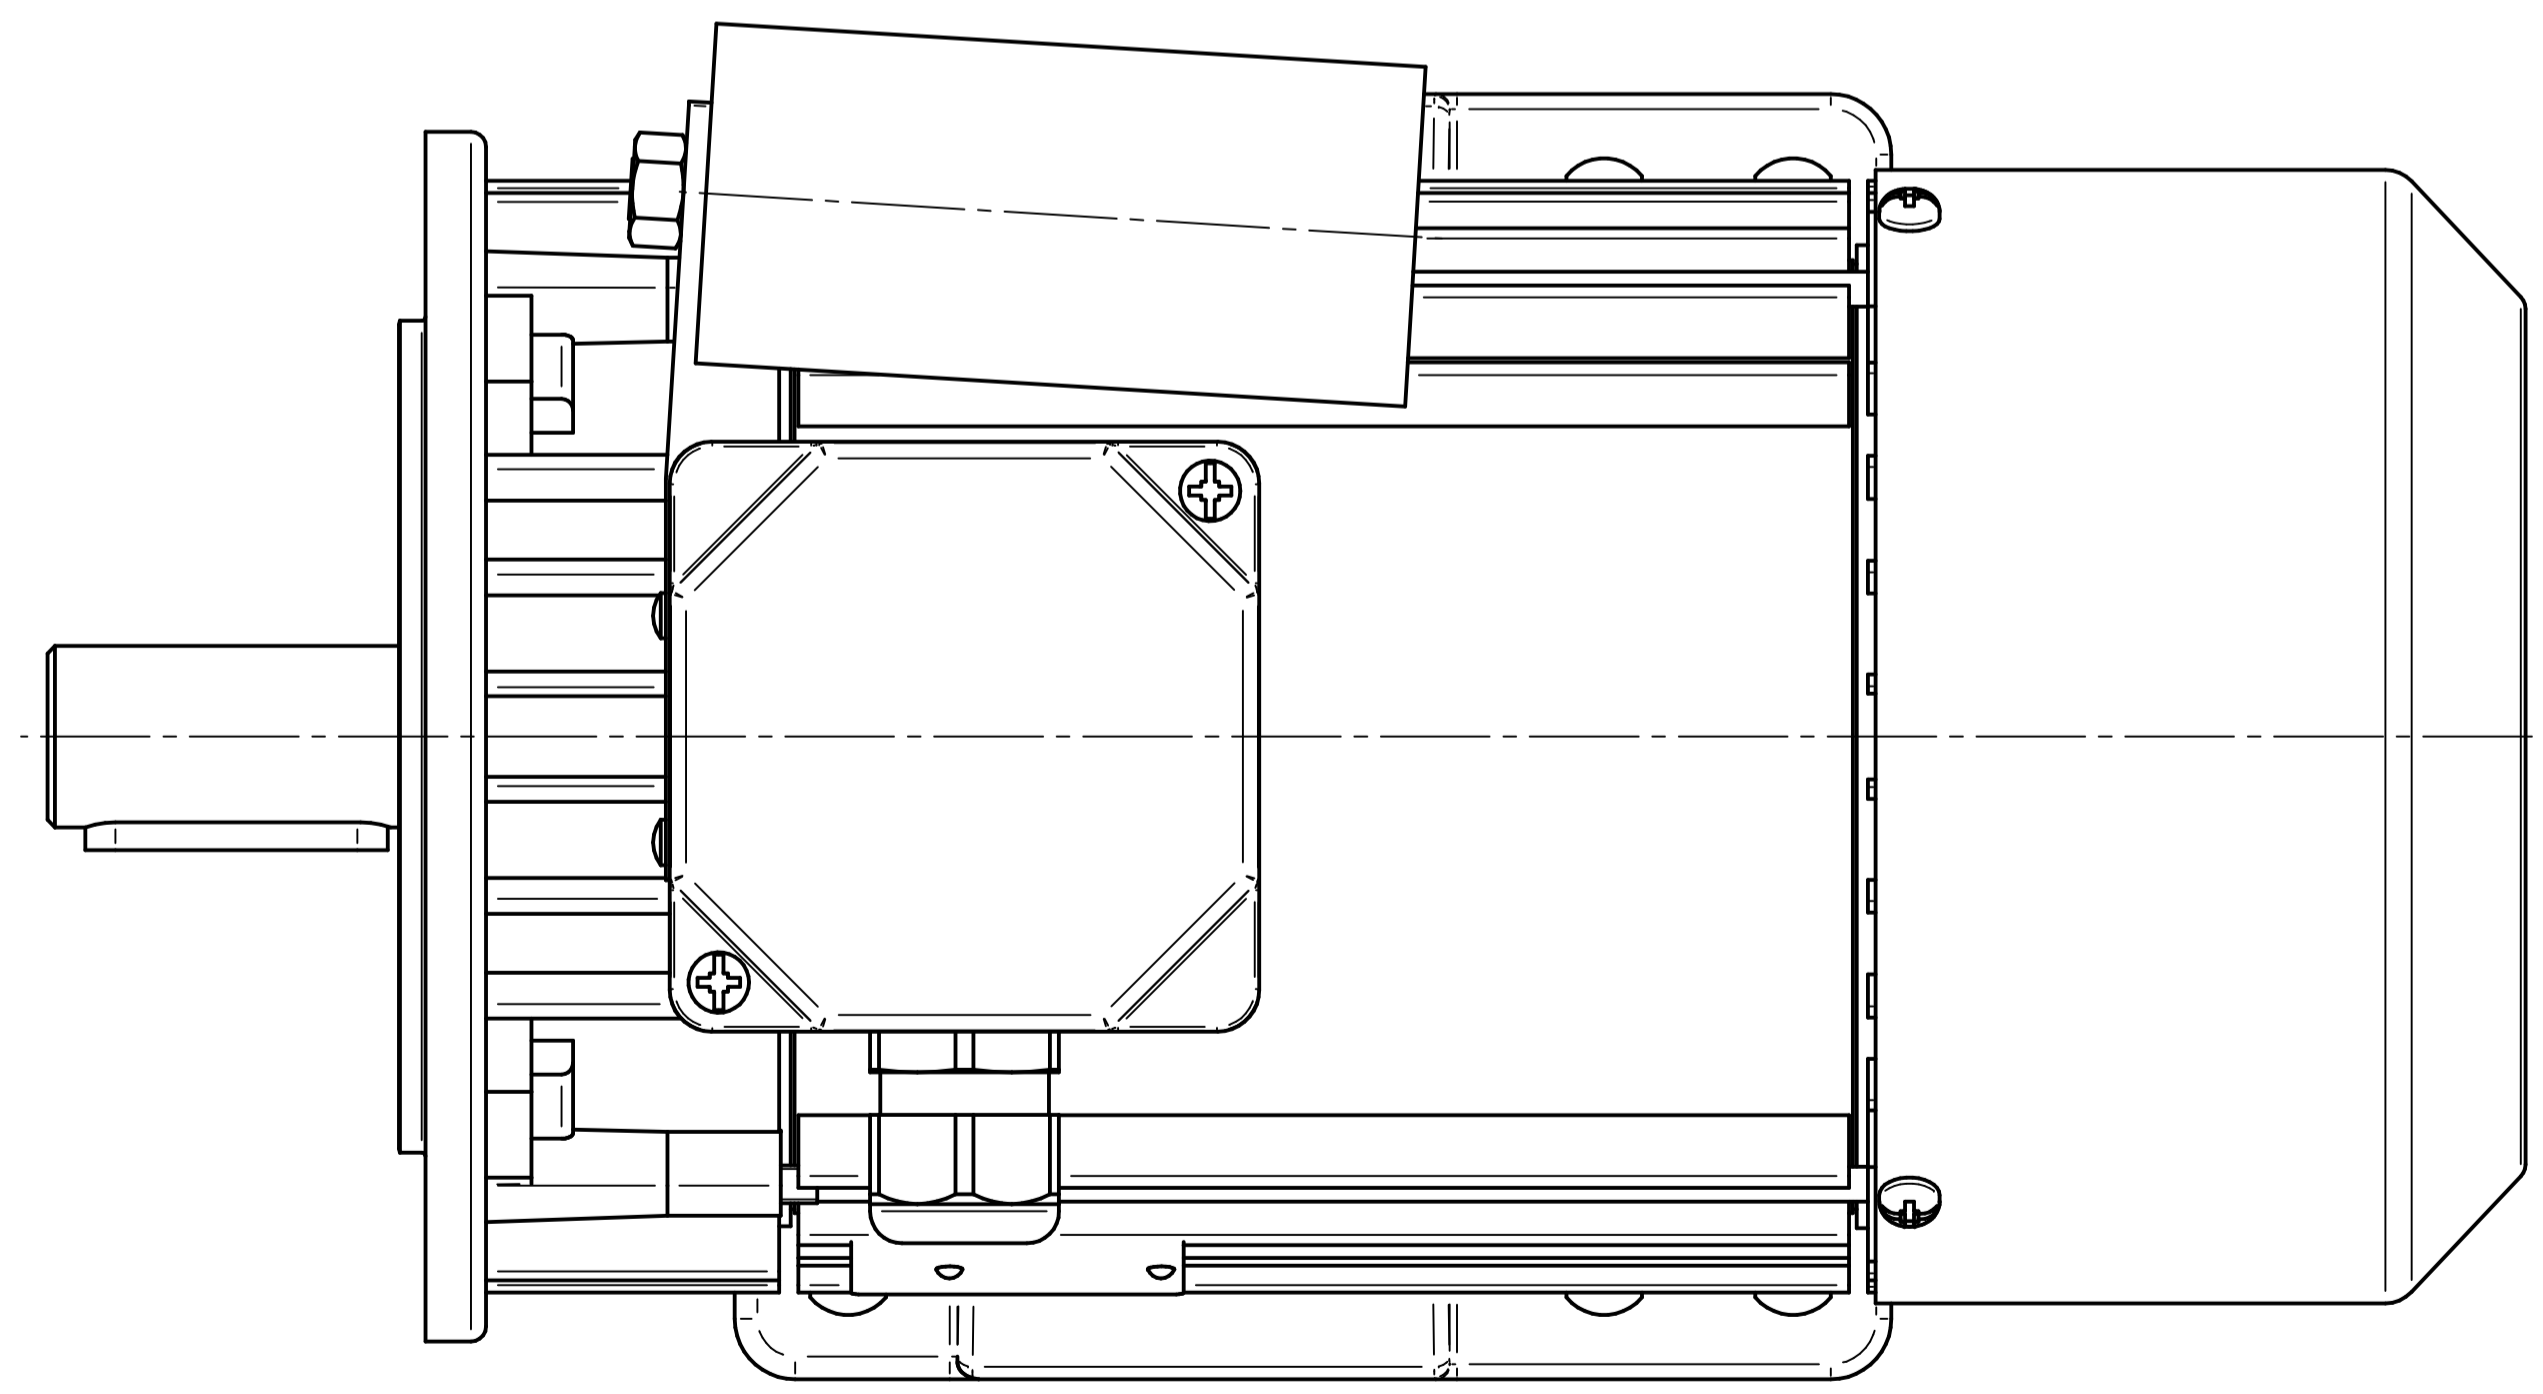

Cantoni®
GROUP

BESEL S.A.
FABRYKA SILNIKÓW ELEKTRYCZNYCH

Motor type

SE(M)Lh90-2L1

Scale

1:1