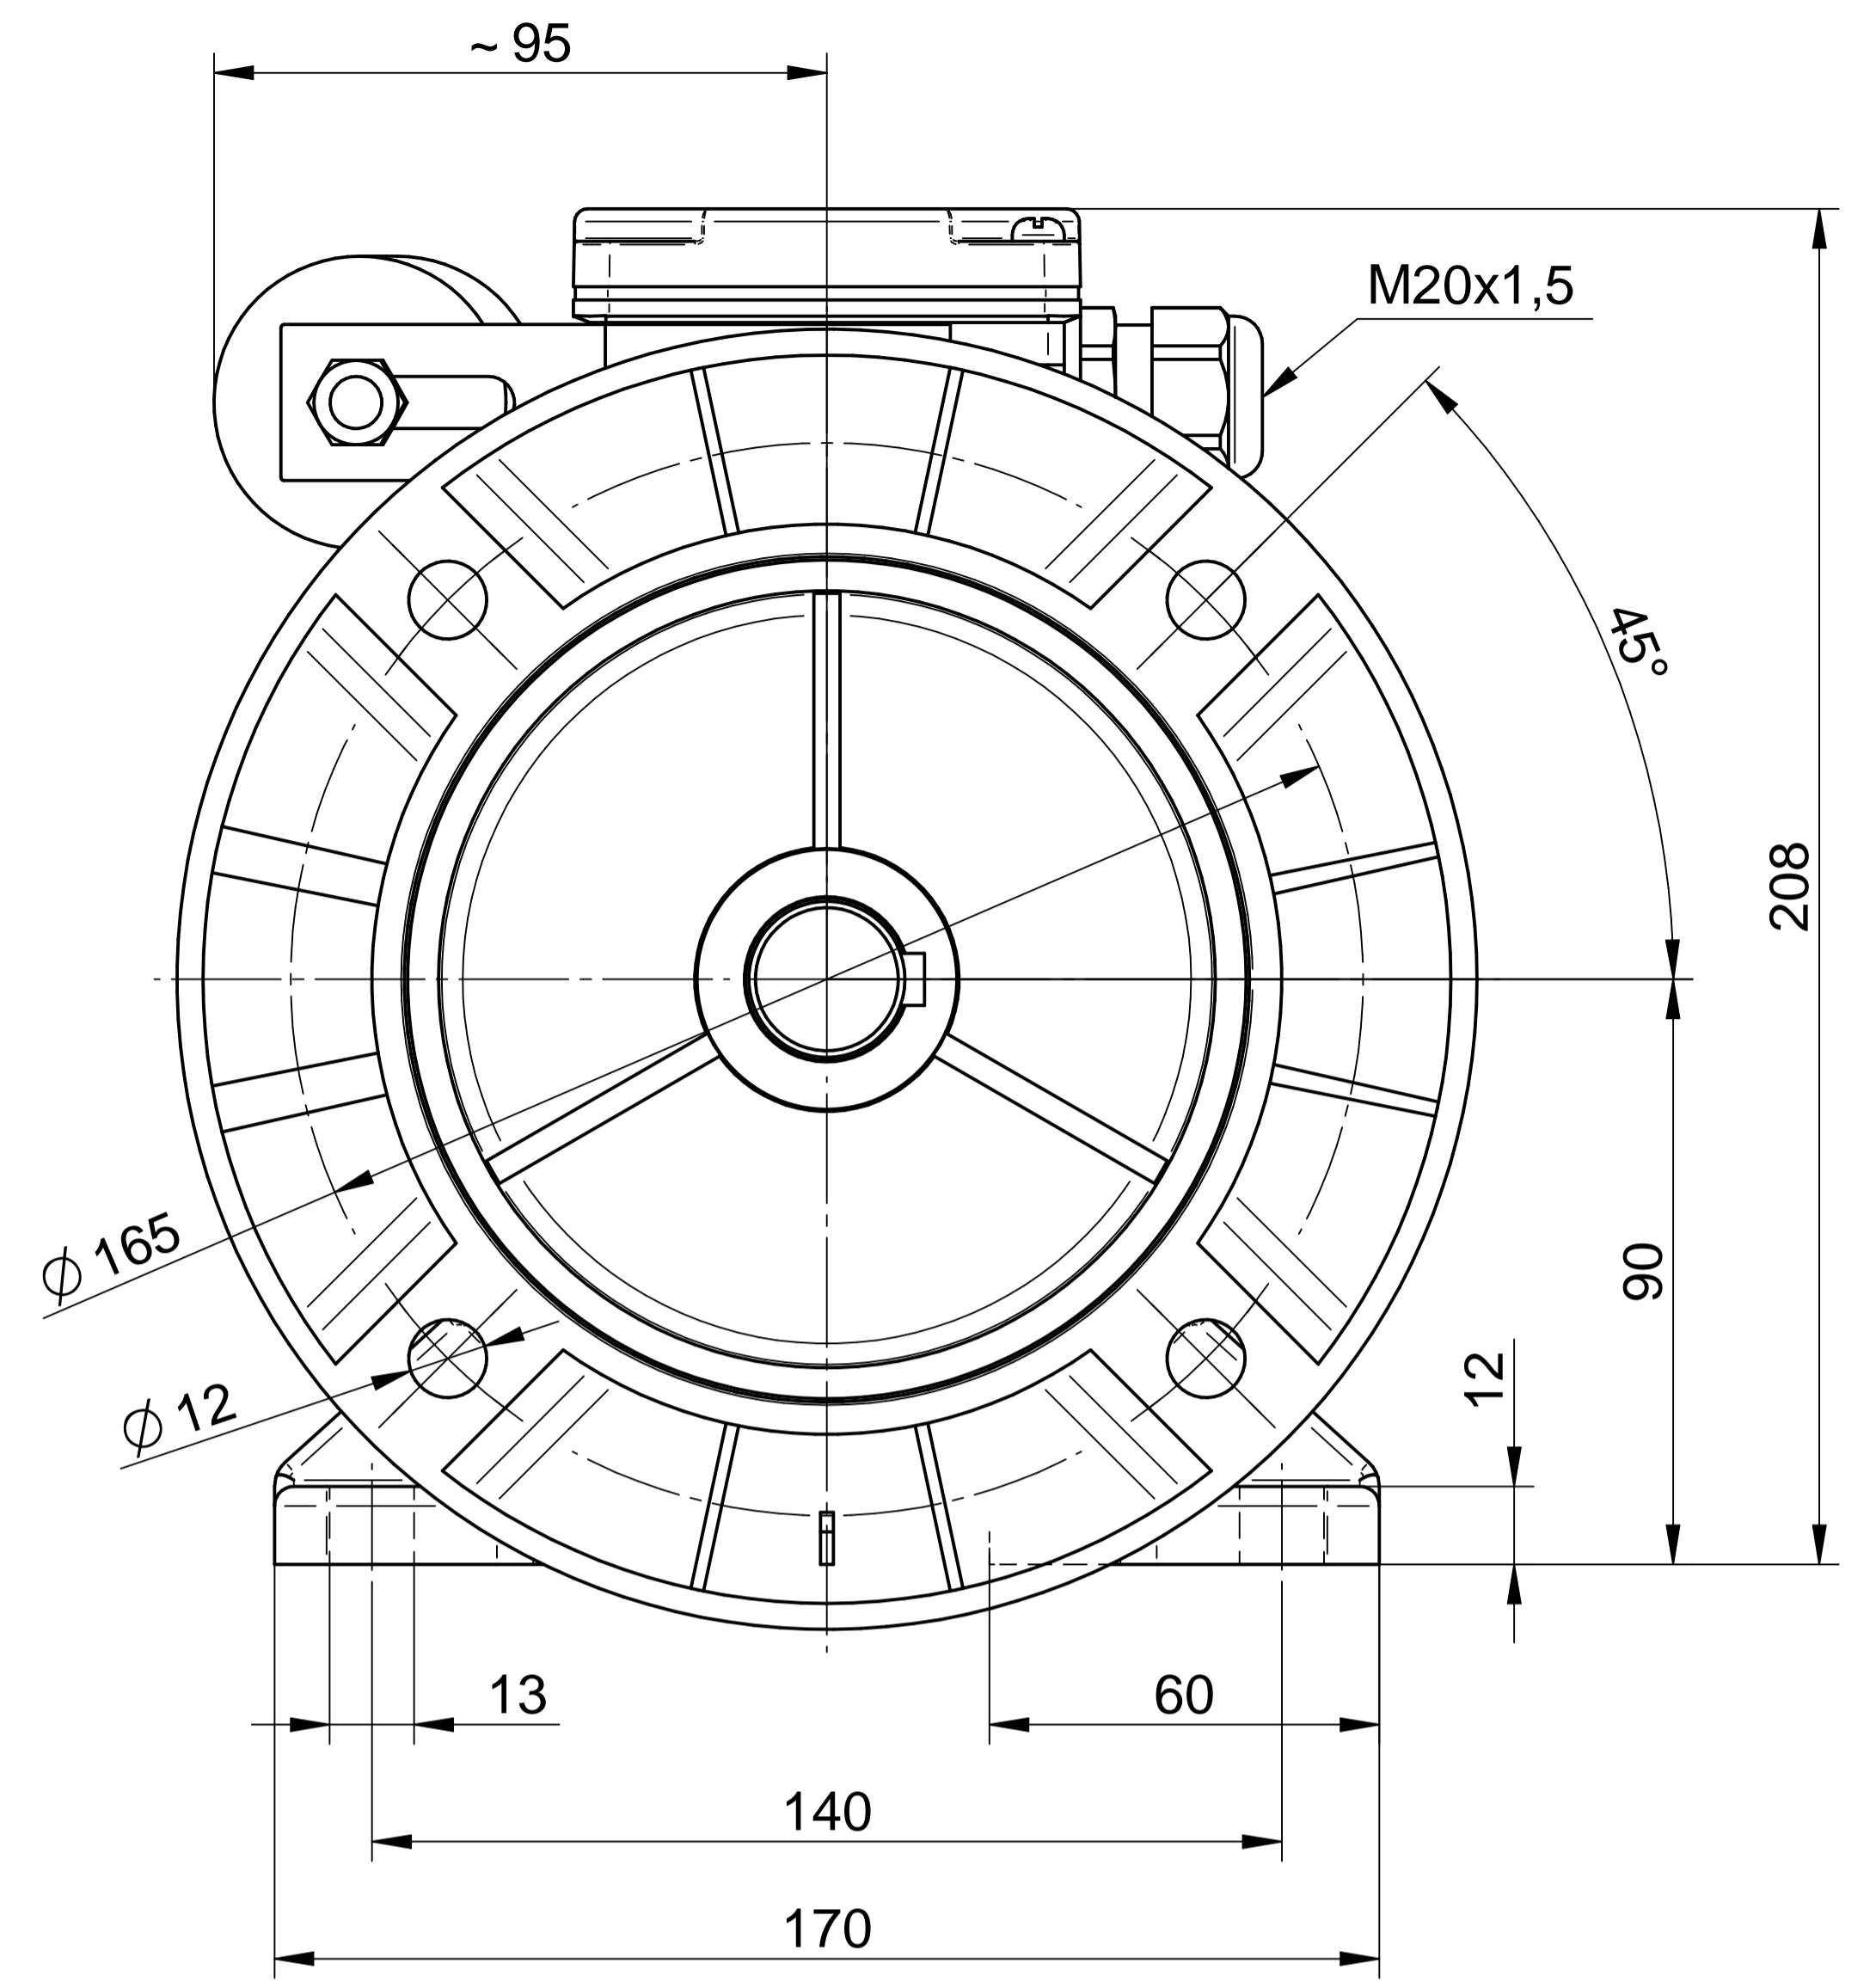

Cantoni®
GROUP

BESEL S.A.
FABRYKA SILNIKÓW ELEKTRYCZNYCH

Motor type

SE(M)Lh90-4S

Scale

1:1