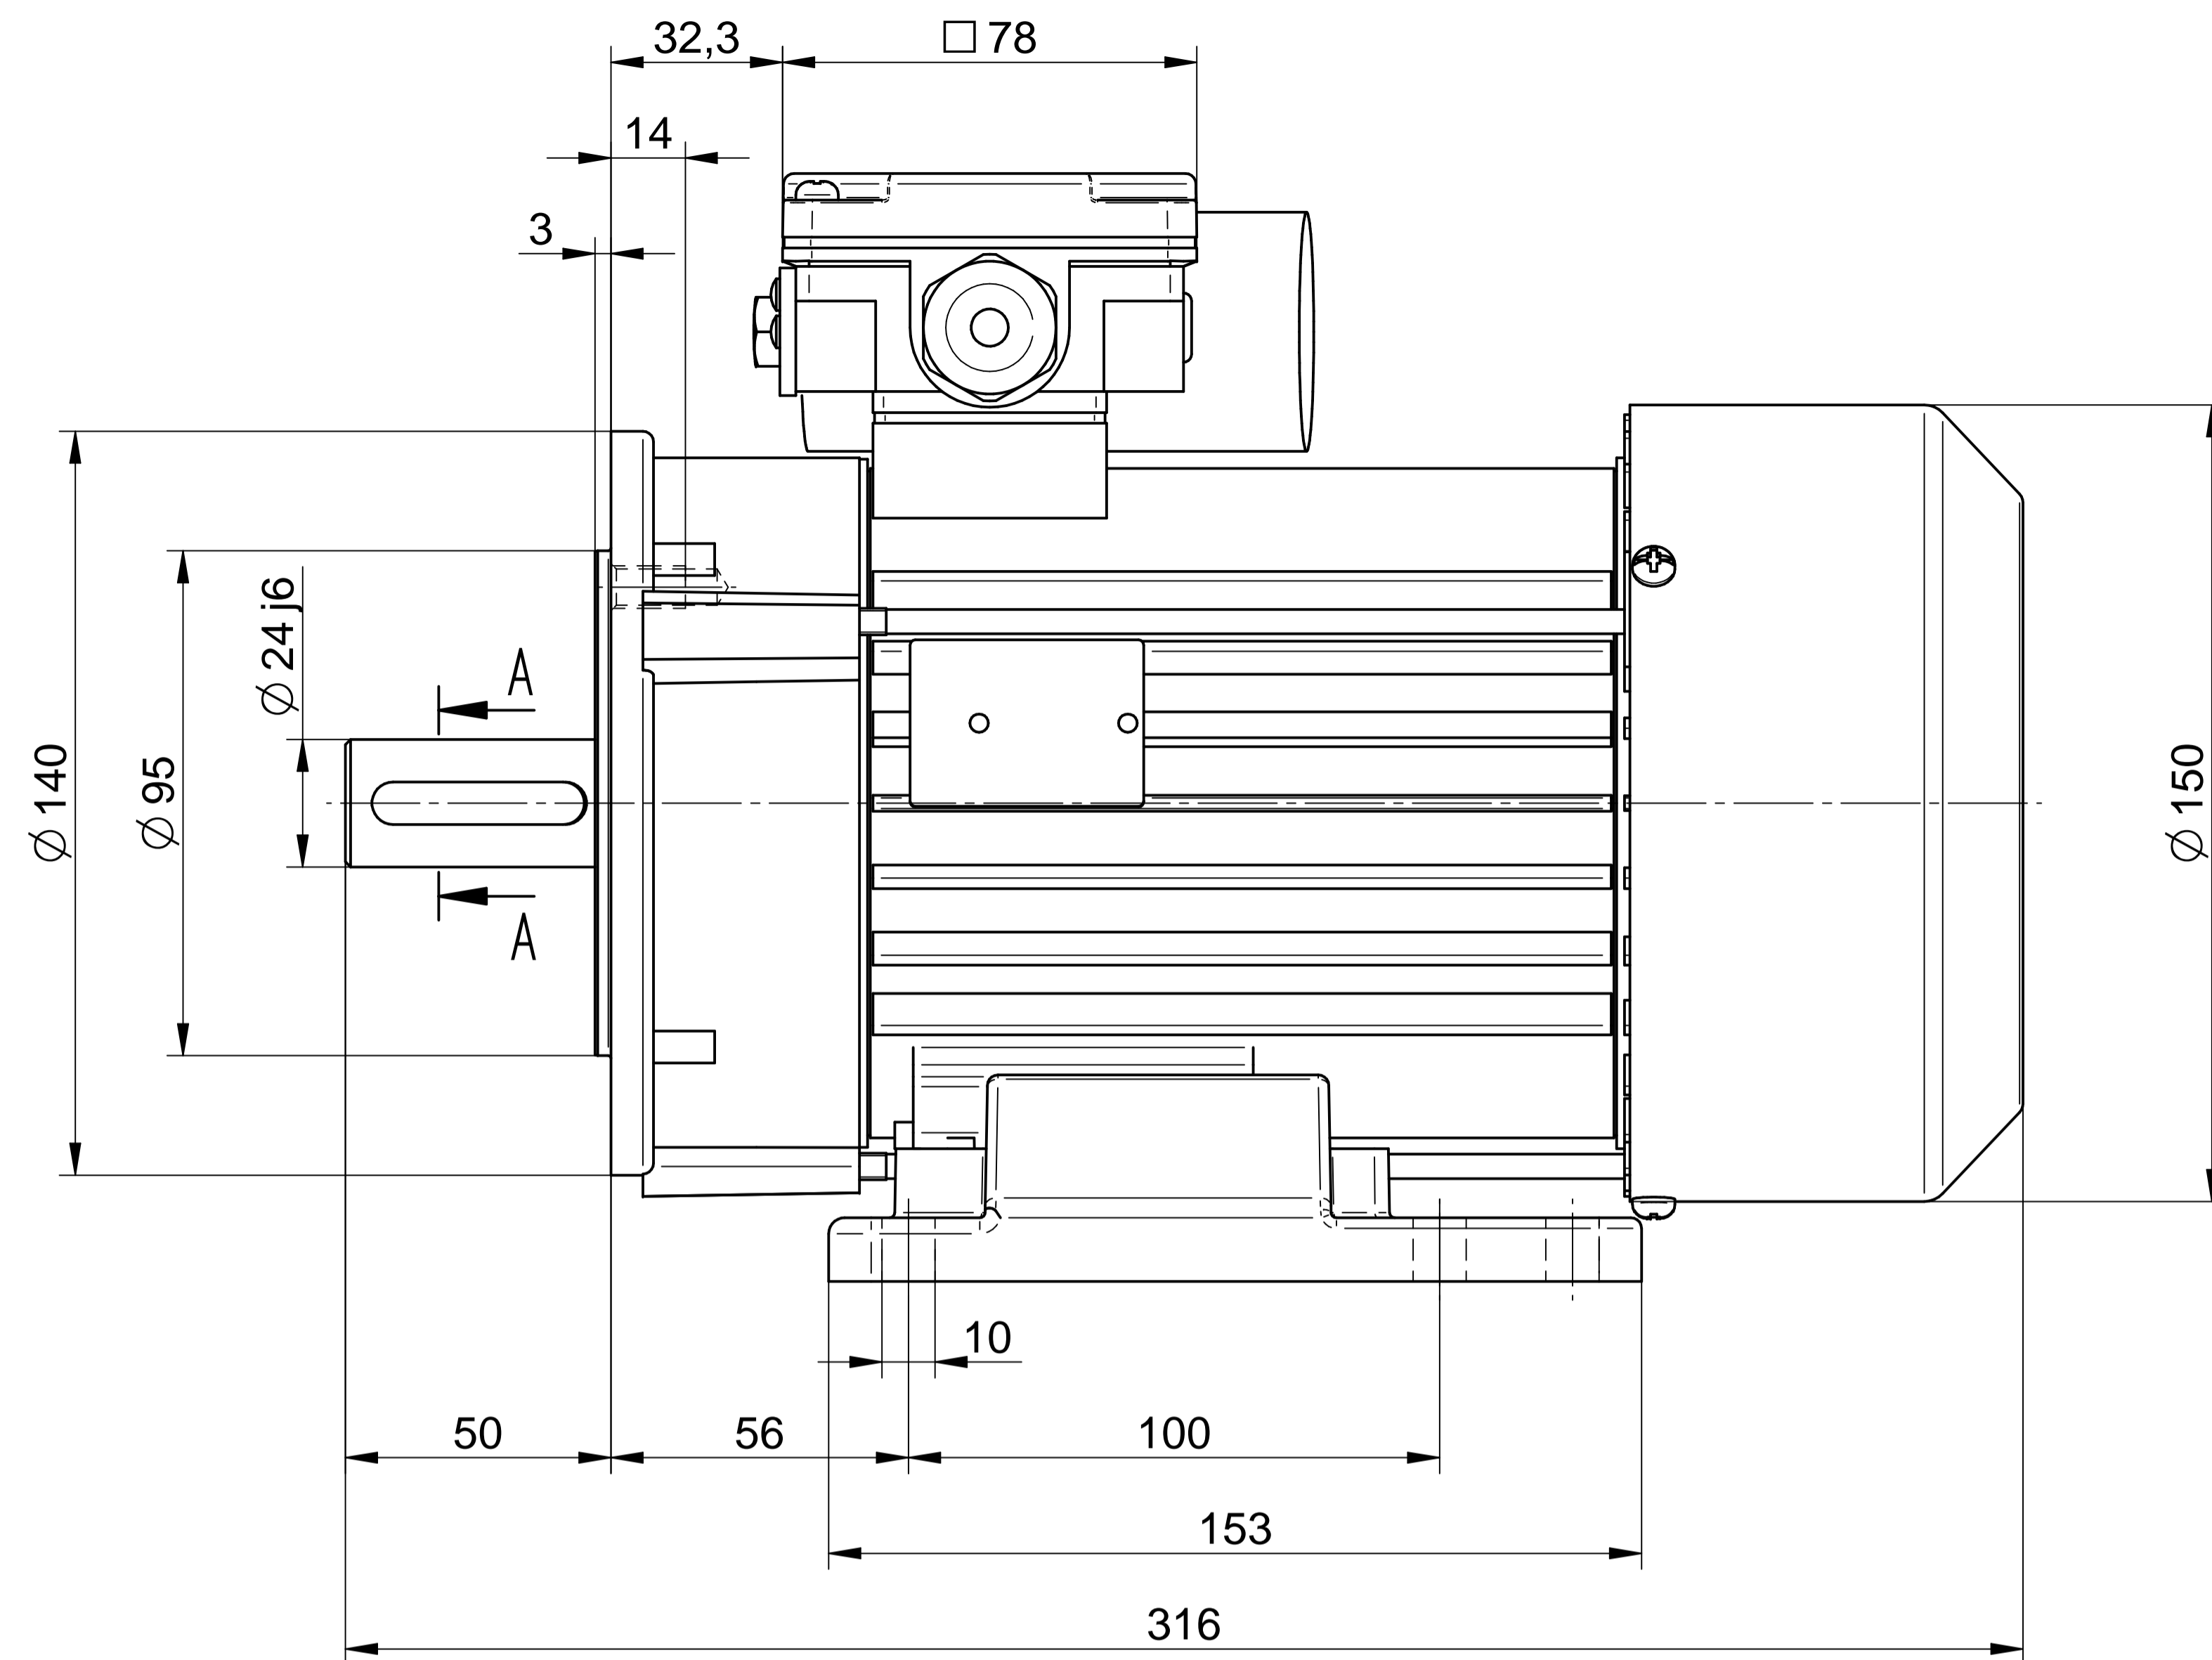

**Cantoni**®  
GROUP

**BESEL S.A.**  
FABRYKA SILNIKÓW ELEKTRYCZNYCH

Motor type

**SE(M)h90-4S**

Scale

**1:1**

**Cantoni**®  
GROUP

**BESEL S.A.**  
FABRYKA SILNIKÓW ELEKTRYCZNYCH

Motor type

**SE(M)Lh90-4S2**

Scale

**1:1**

1:2

**Cantoni**®  
GROUP

**BESEL S.A.**  
FABRYKA SILNIKÓW ELEKTRYCZNYCH

Motor type

**SE(M)Lh90-4S1**

Scale

**1:1**

1:2

**Cantoni**®  
GROUP

**BESEL S.A.**  
FABRYKA SILNIKÓW ELEKTRYCZNYCH

Motor type

**SE(M)Kh90-4S**

Scale

**1:1**

1:2

**Cantoni**<sup>®</sup>  
GROUP

**BESEL S.A.**  
FABRYKA SILNIKÓW ELEKTRYCZNYCH

Motor type

**SE(M)Kh90-4S2**

Scale