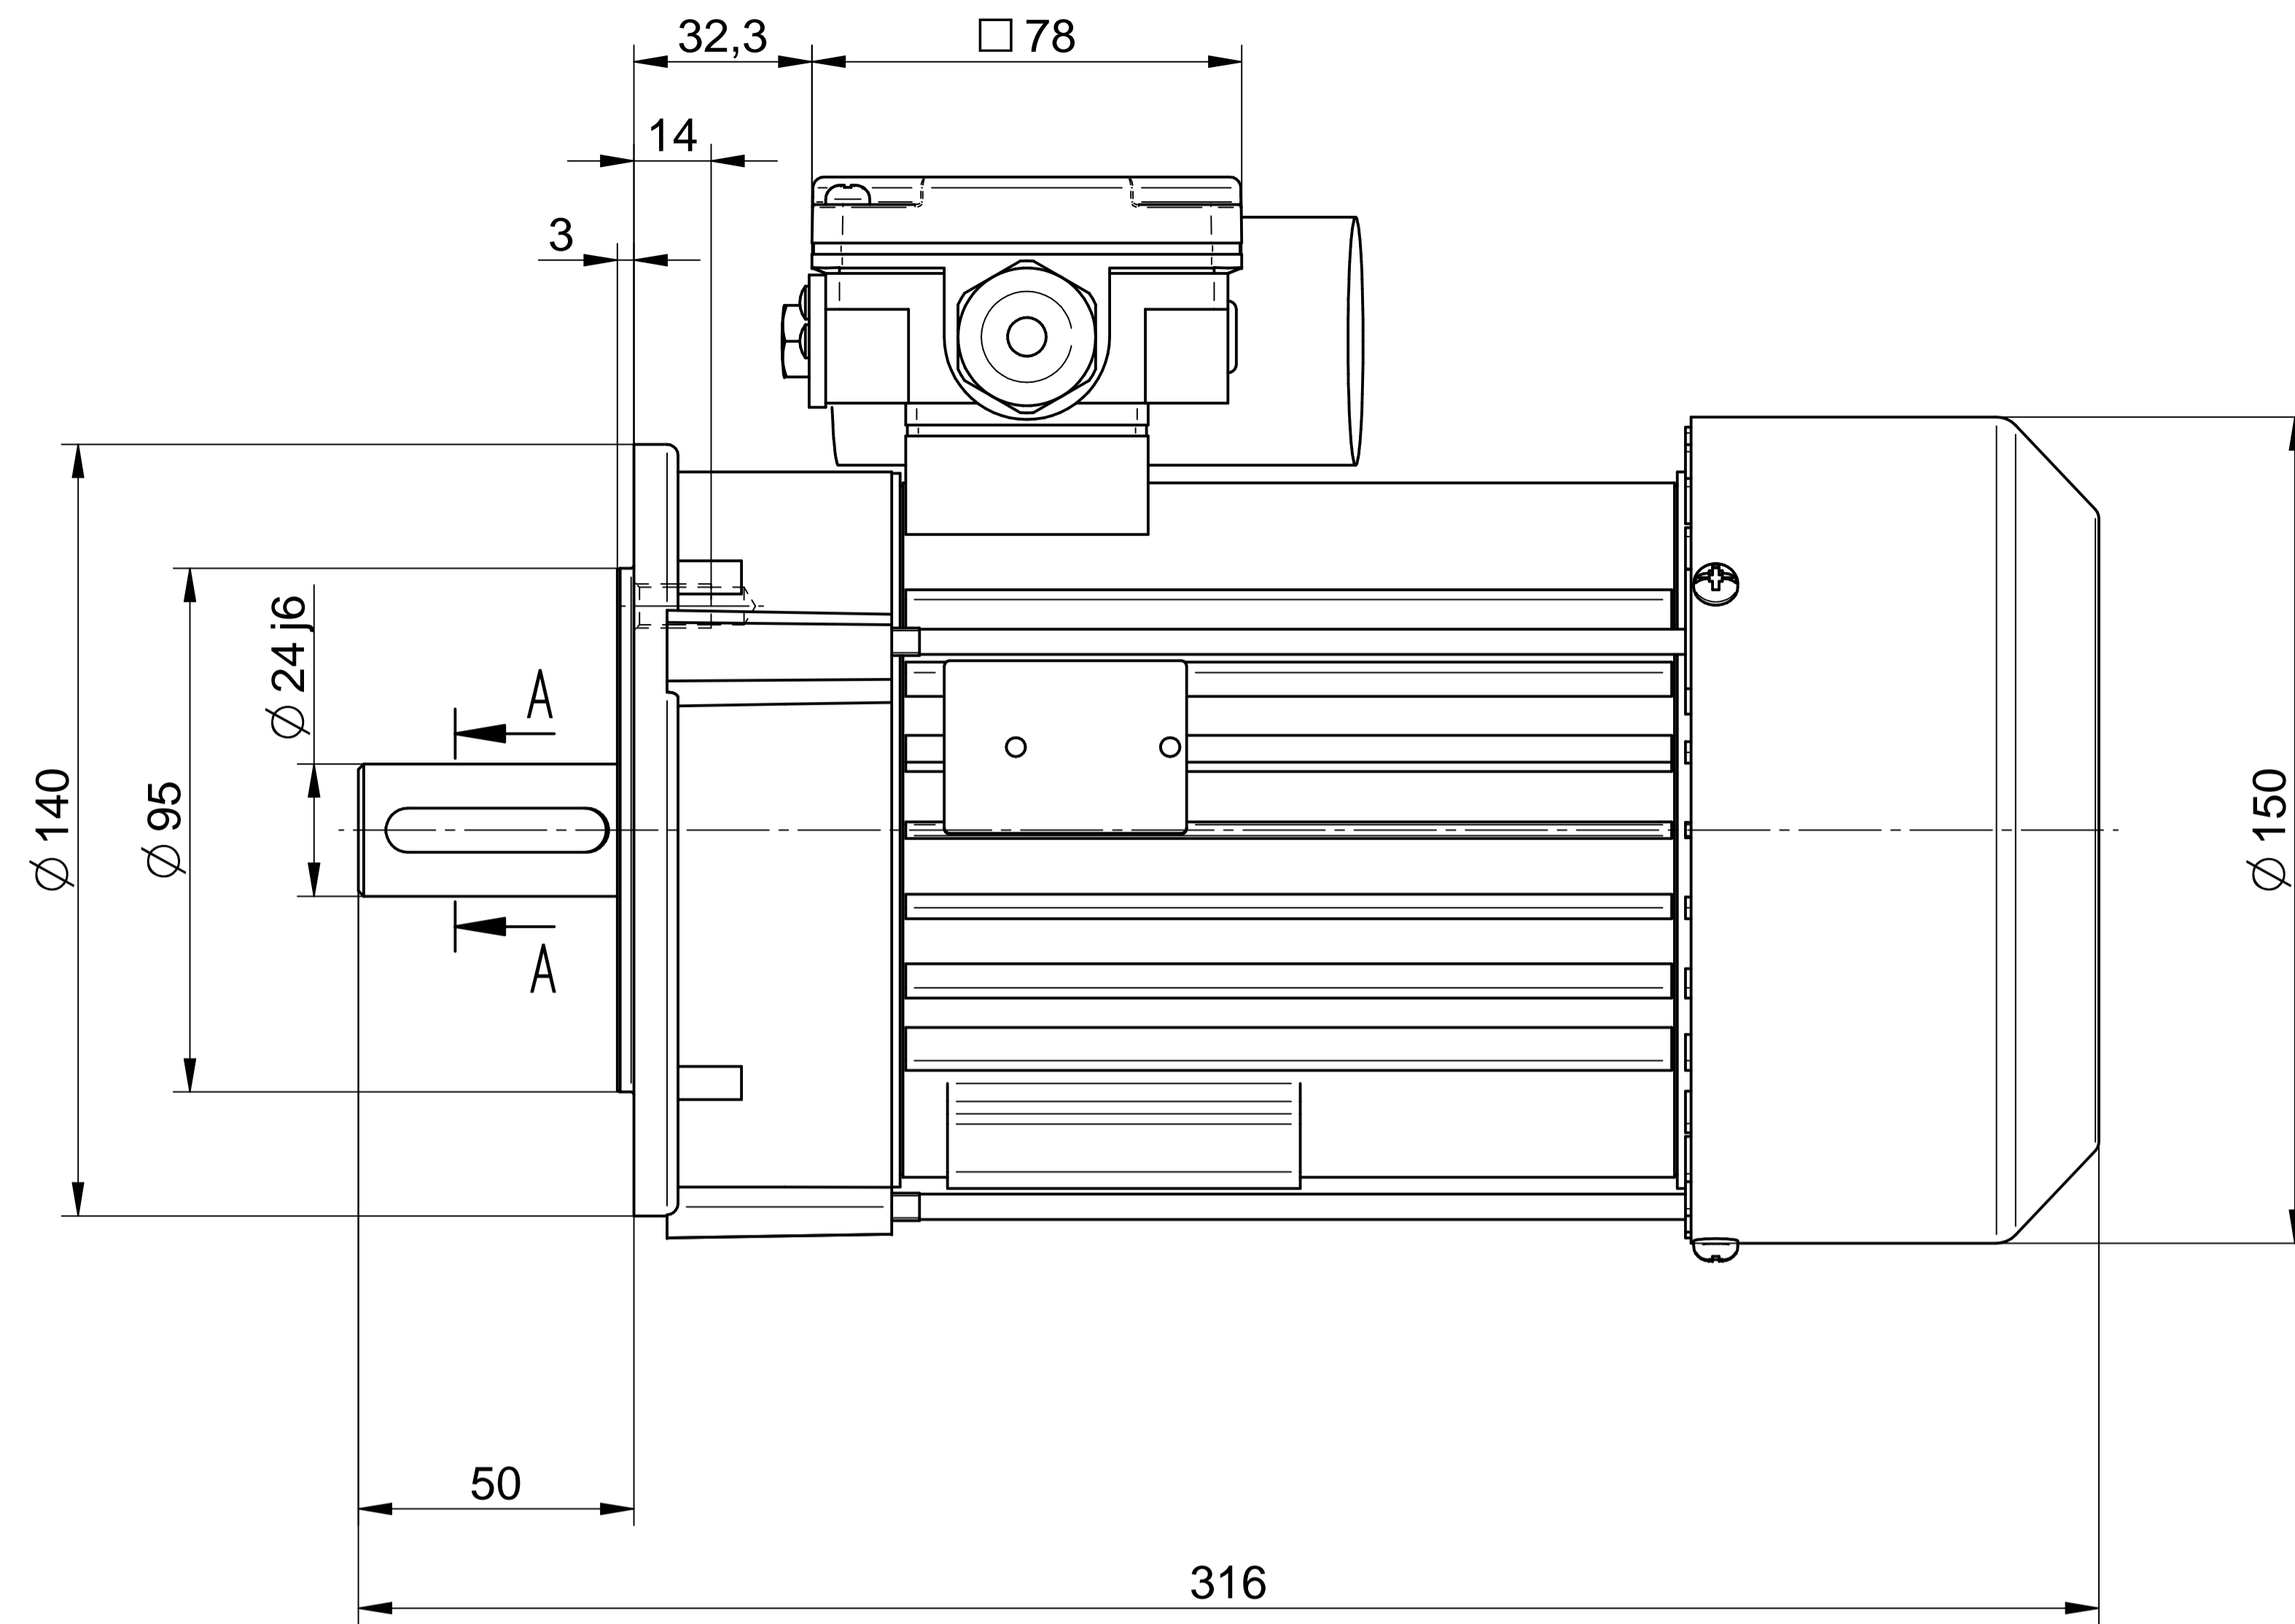

Scale

**1:1**

1:2

**Cantoni**<sup>®</sup>  
GROUP

**BESEL S.A.**  
FABRYKA SILNIKÓW ELEKTRYCZNYCH

Motor type

**SE(M)Kh90-4S2**

Scale