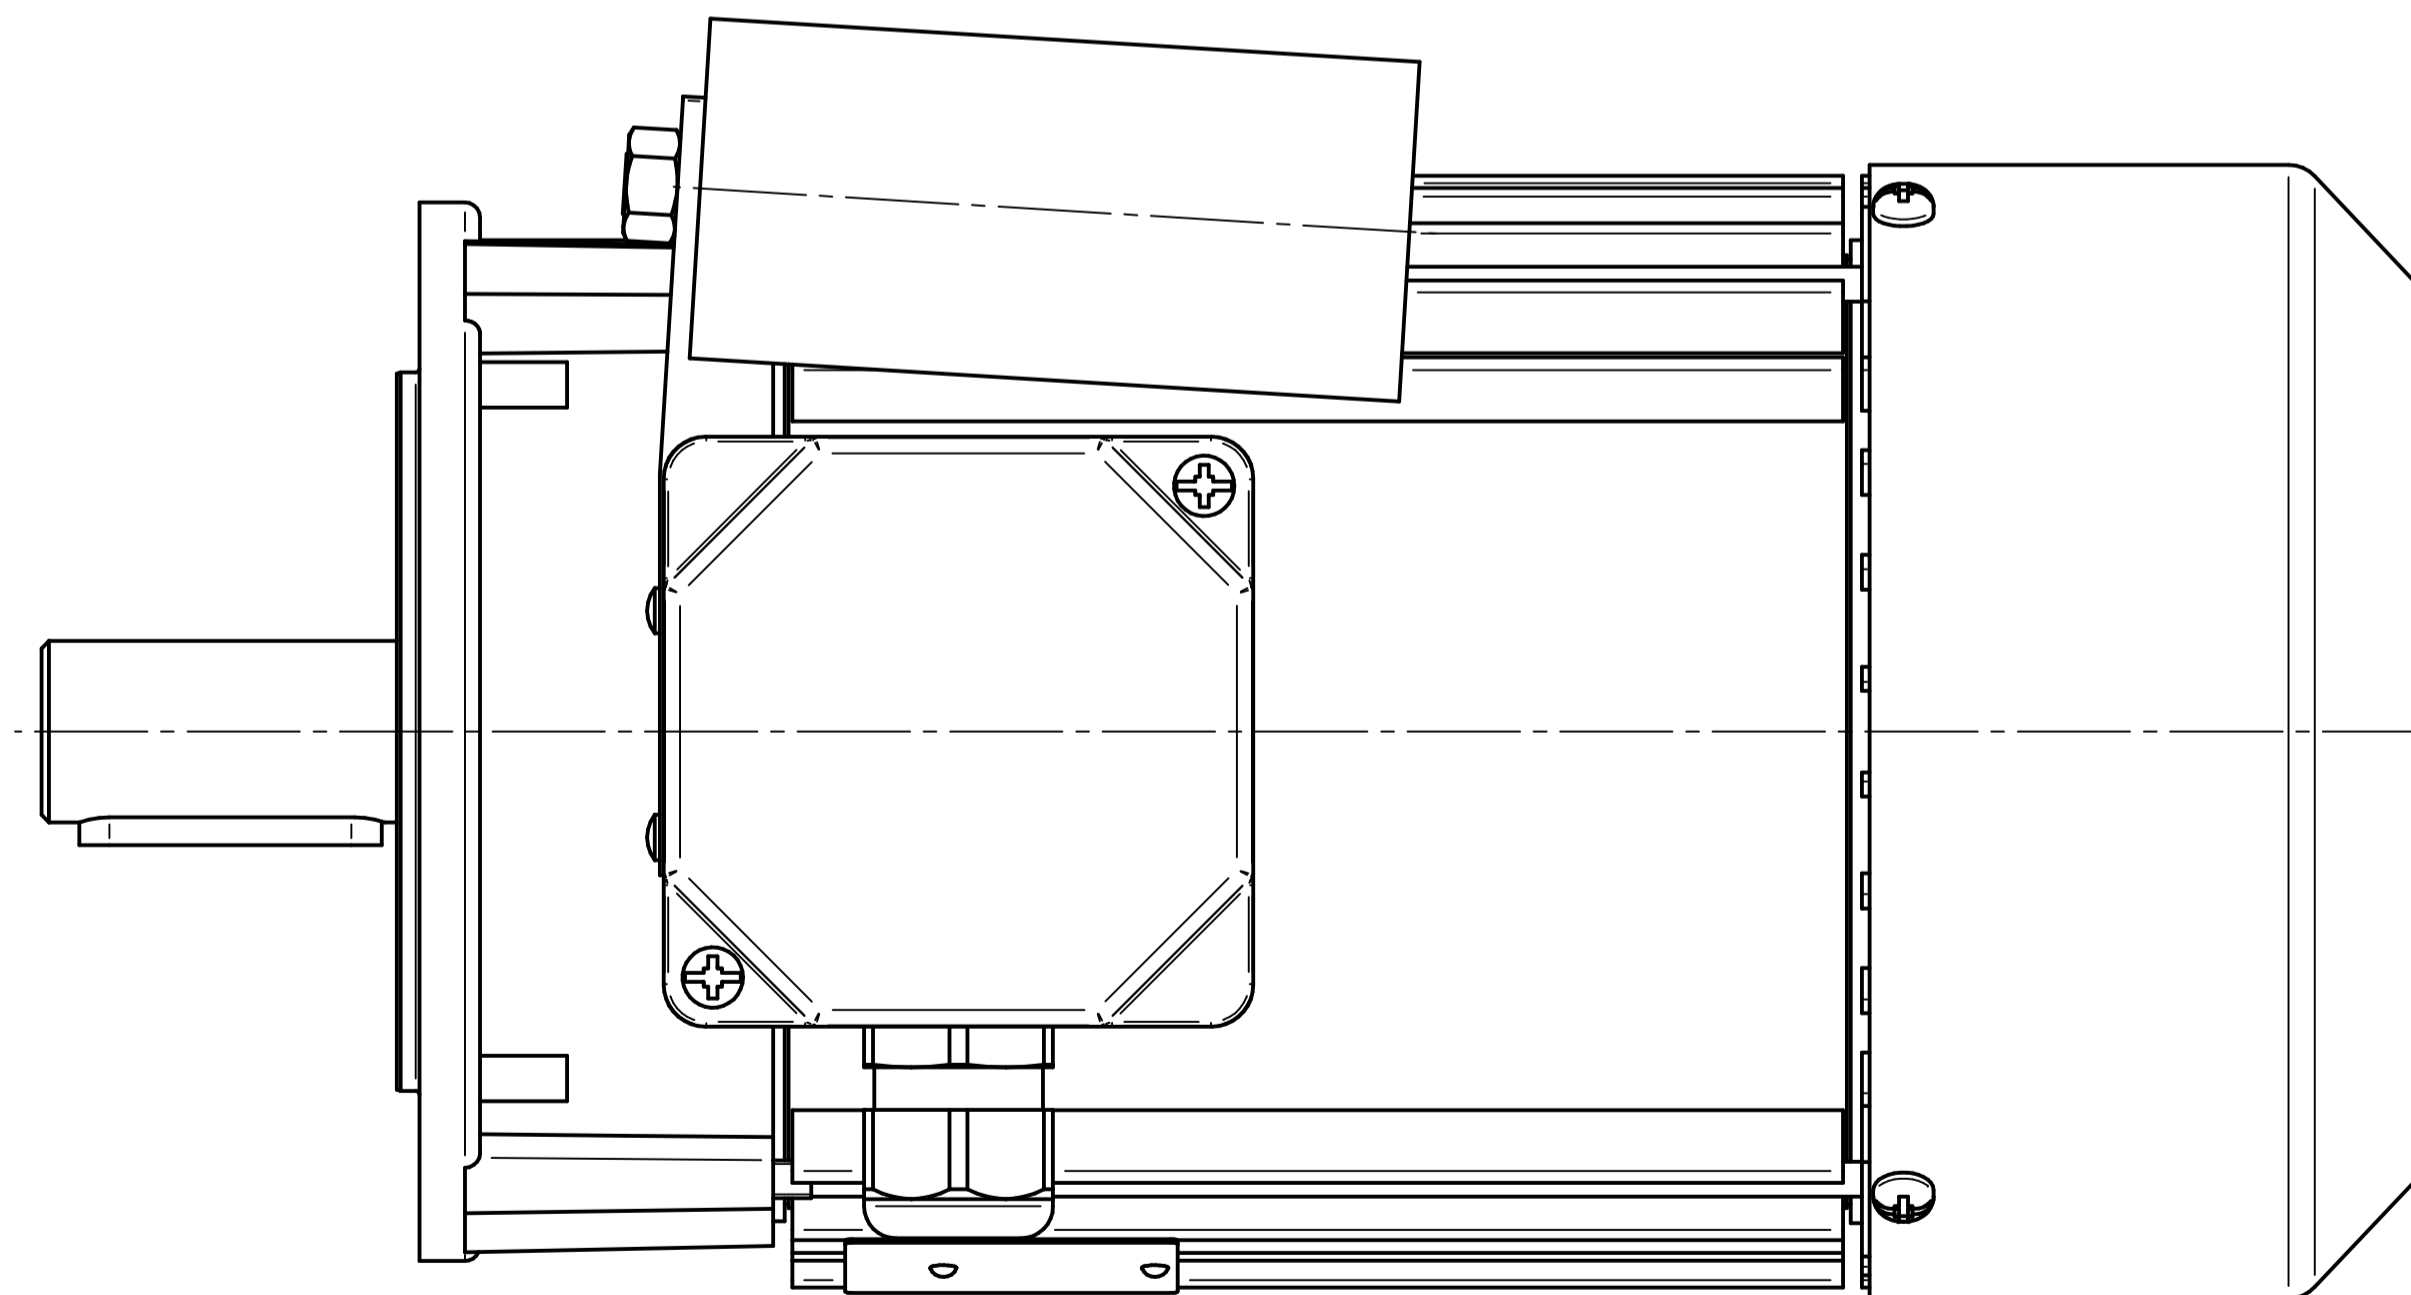

Scale

**1:1**

1:2

**Cantoni**<sup>®</sup>  
GROUP

**BESEL S.A.**  
FABRYKA SILNIKÓW ELEKTRYCZNYCH

Motor type

**SE(M)Kh90-4S2**

Scale