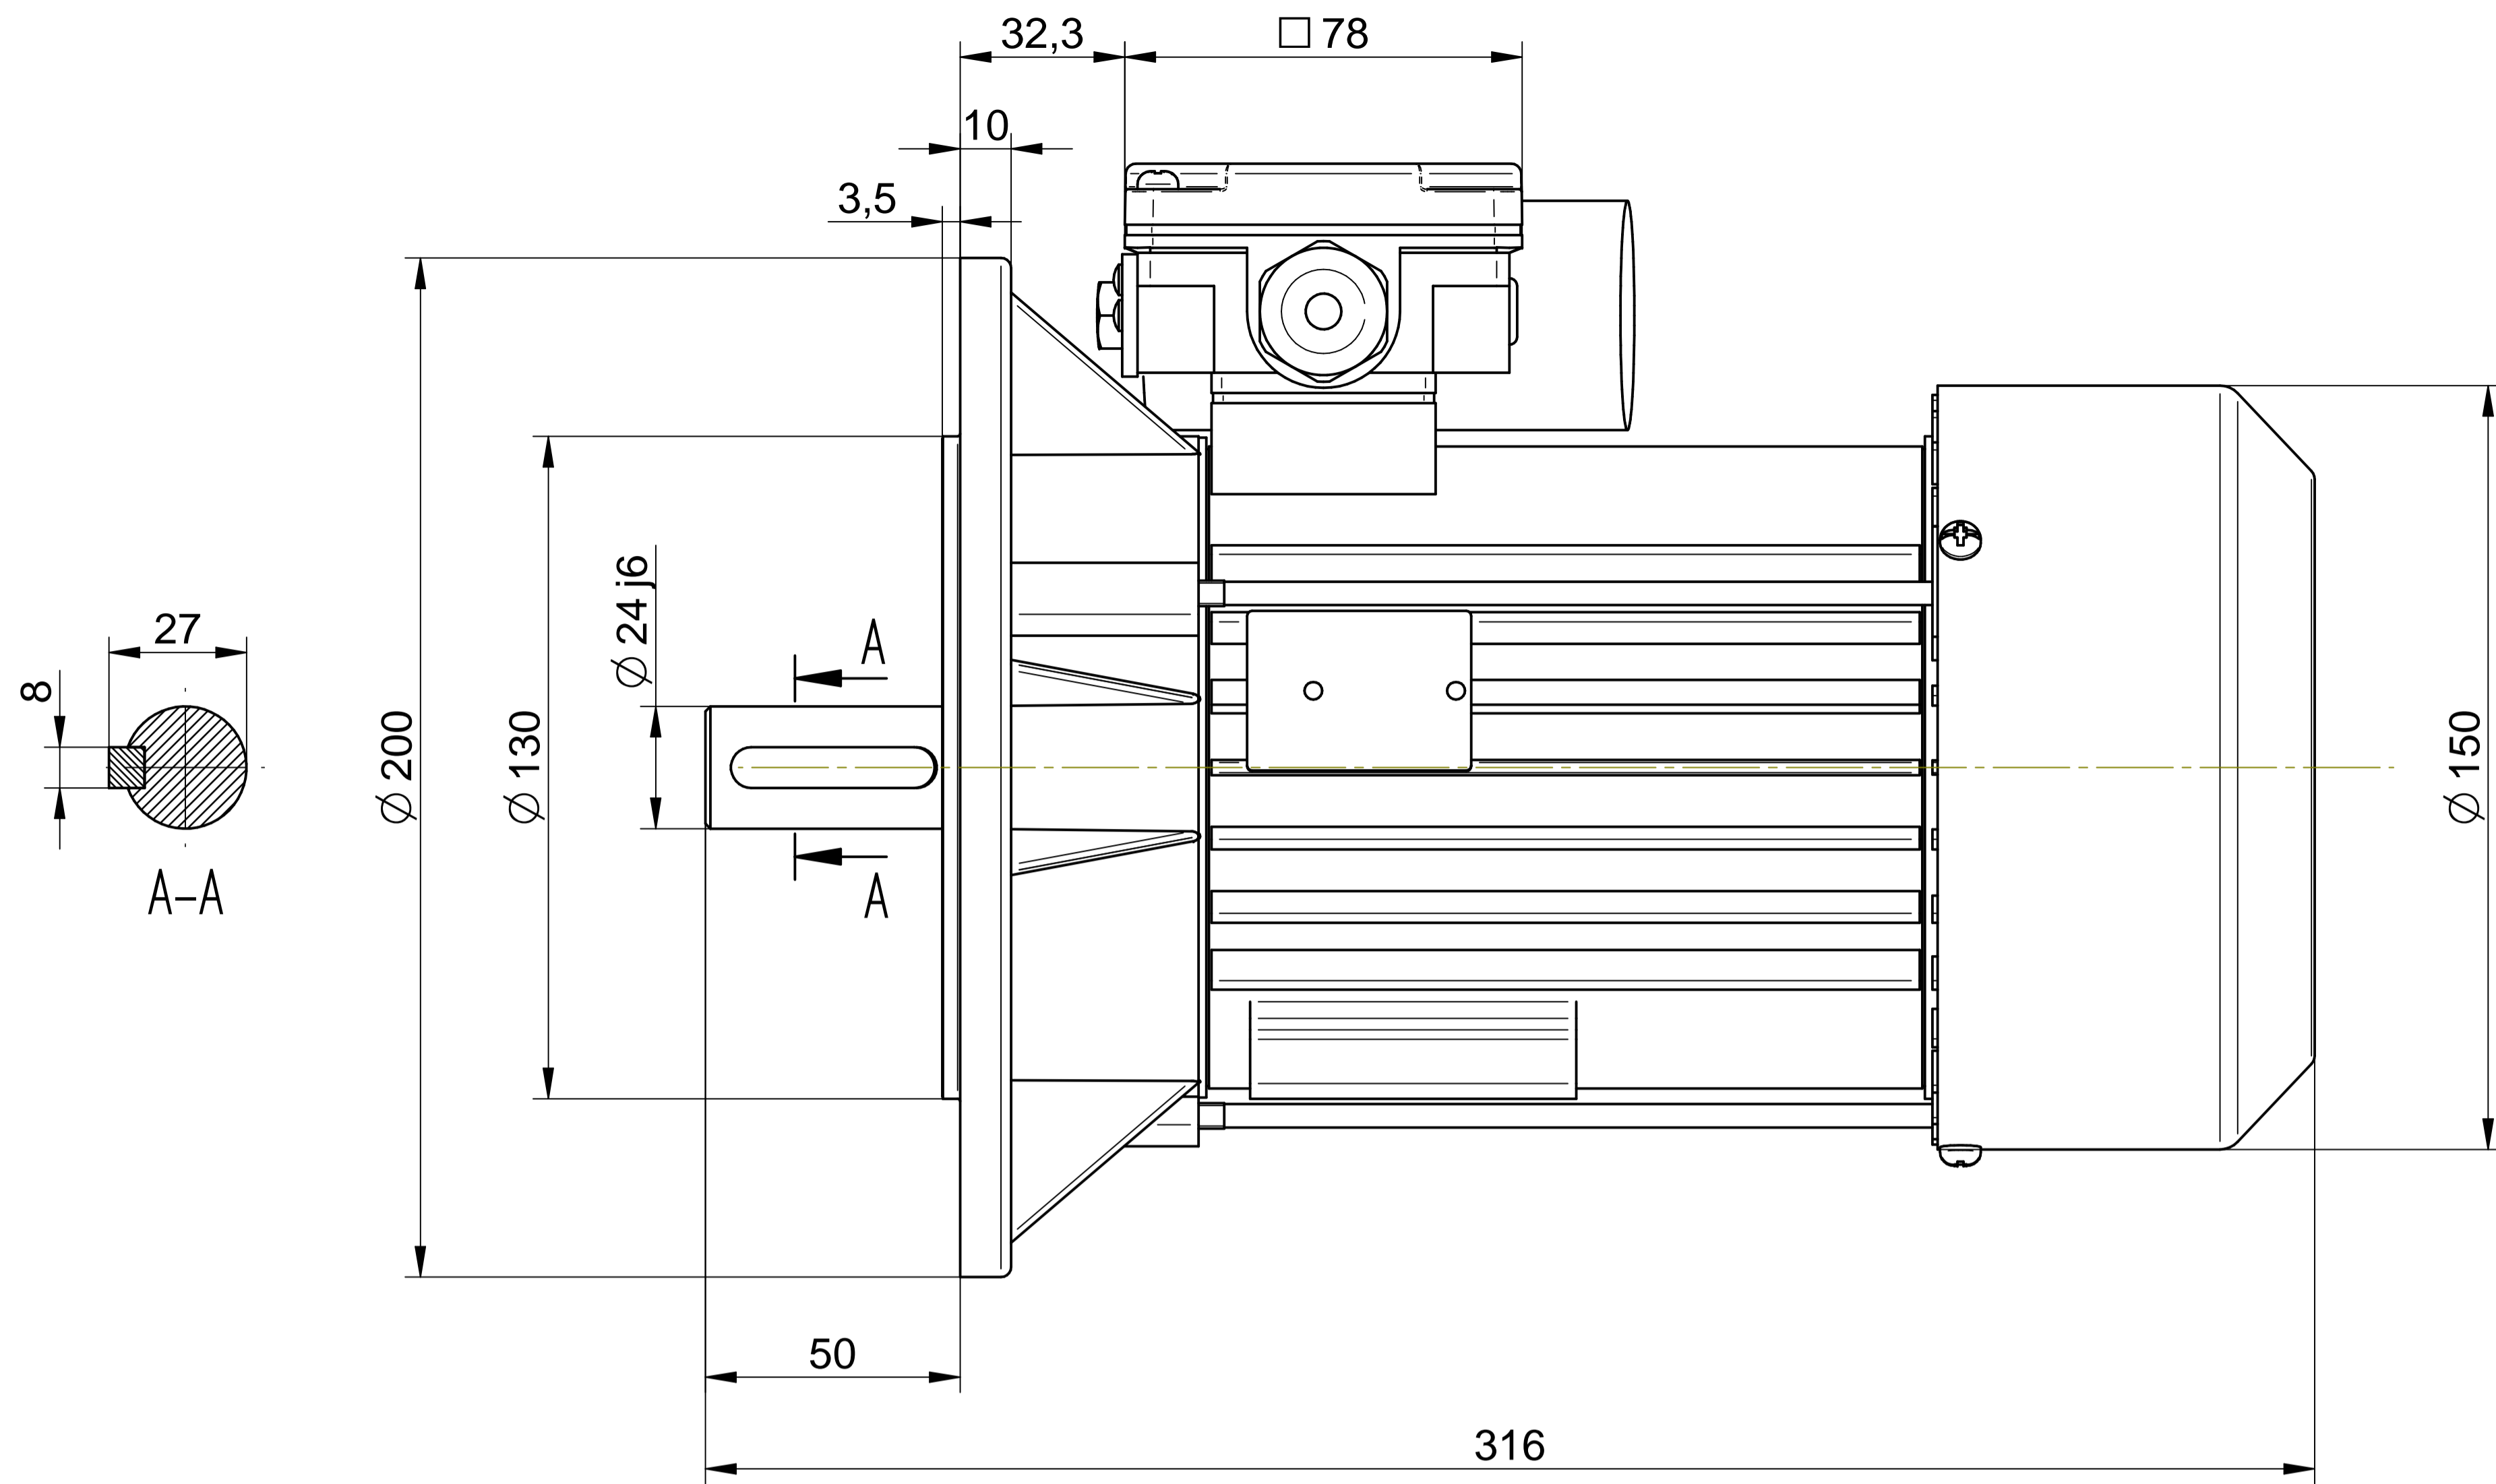

**SE(M)Lh90-4S1**

Scale

**1:1**

1:2

**Cantoni**®  
GROUP

**BESEL S.A.**  
FABRYKA SILNIKÓW ELEKTRYCZNYCH

Motor type

**SE(M)Kh90-4S**

Scale

**1:1**

1:2

**Cantoni**<sup>®</sup>  
GROUP

**BESEL S.A.**  
FABRYKA SILNIKÓW ELEKTRYCZNYCH

Motor type

**SE(M)Kh90-4S2**

Scale