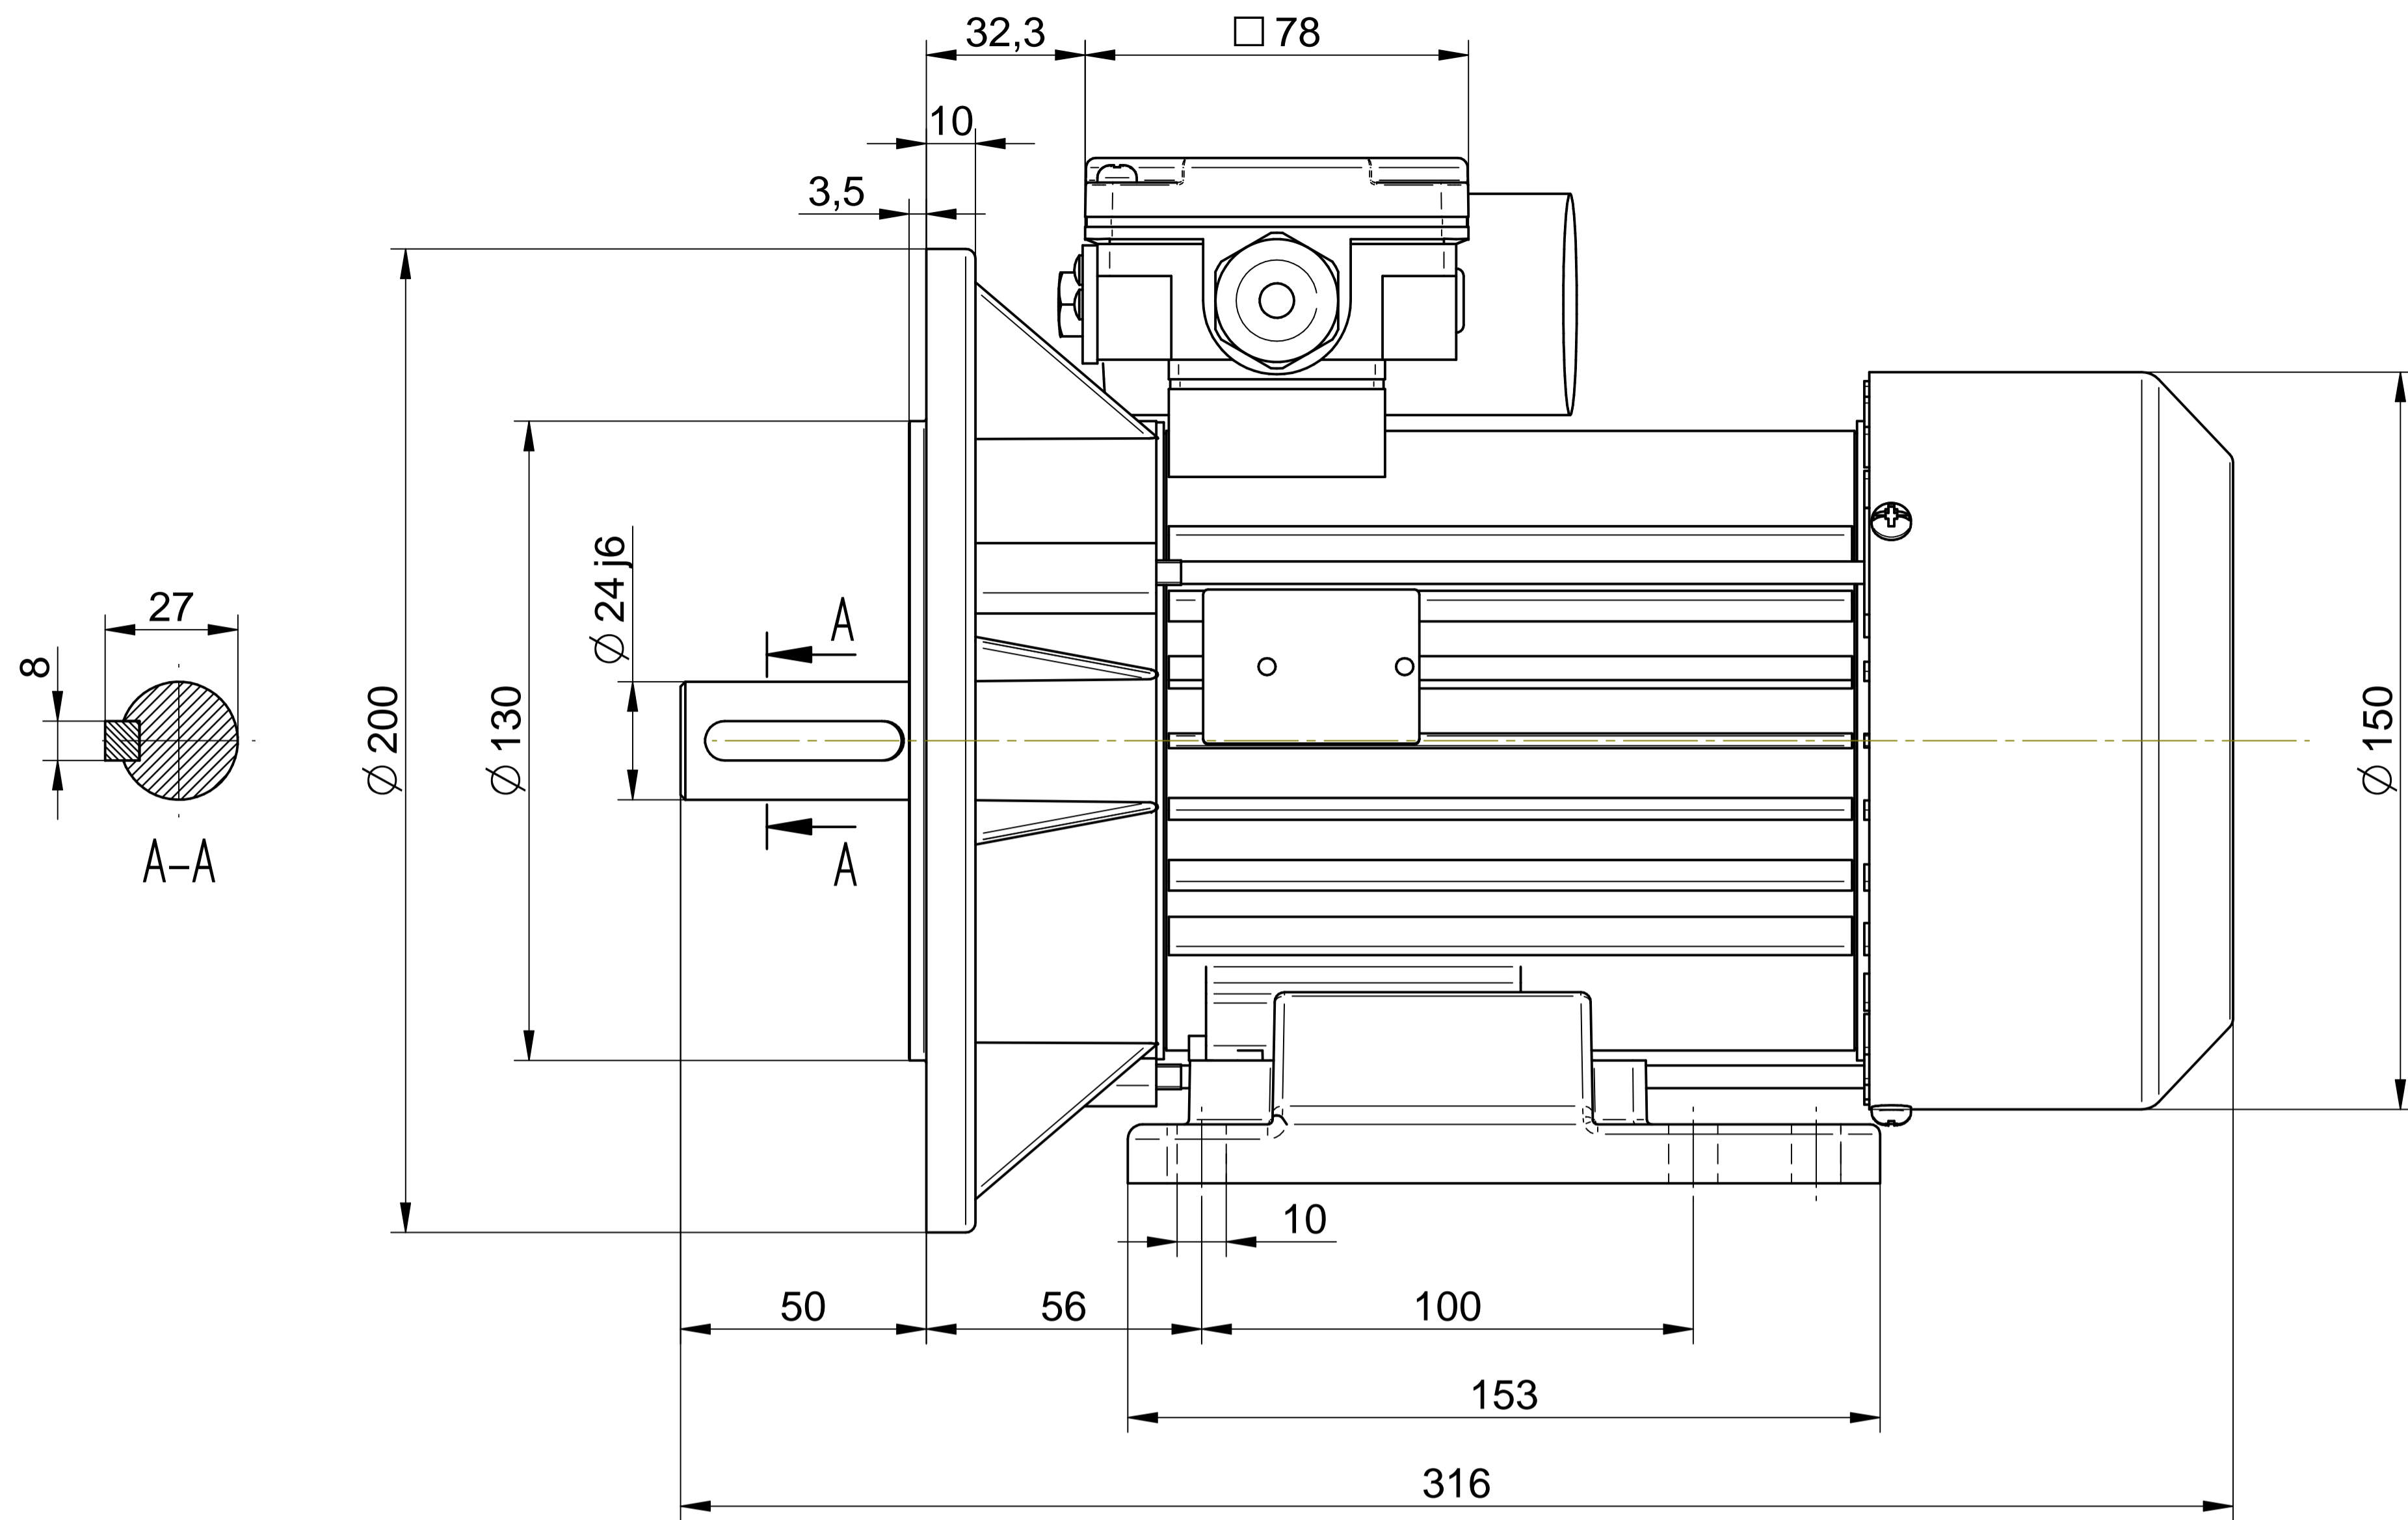

Cantoni®
GROUP

BESEL S.A.
FABRYKA SILNIKÓW ELEKTRYCZNYCH

Motor type

SE(M)Lh90-4S

Scale

1:1