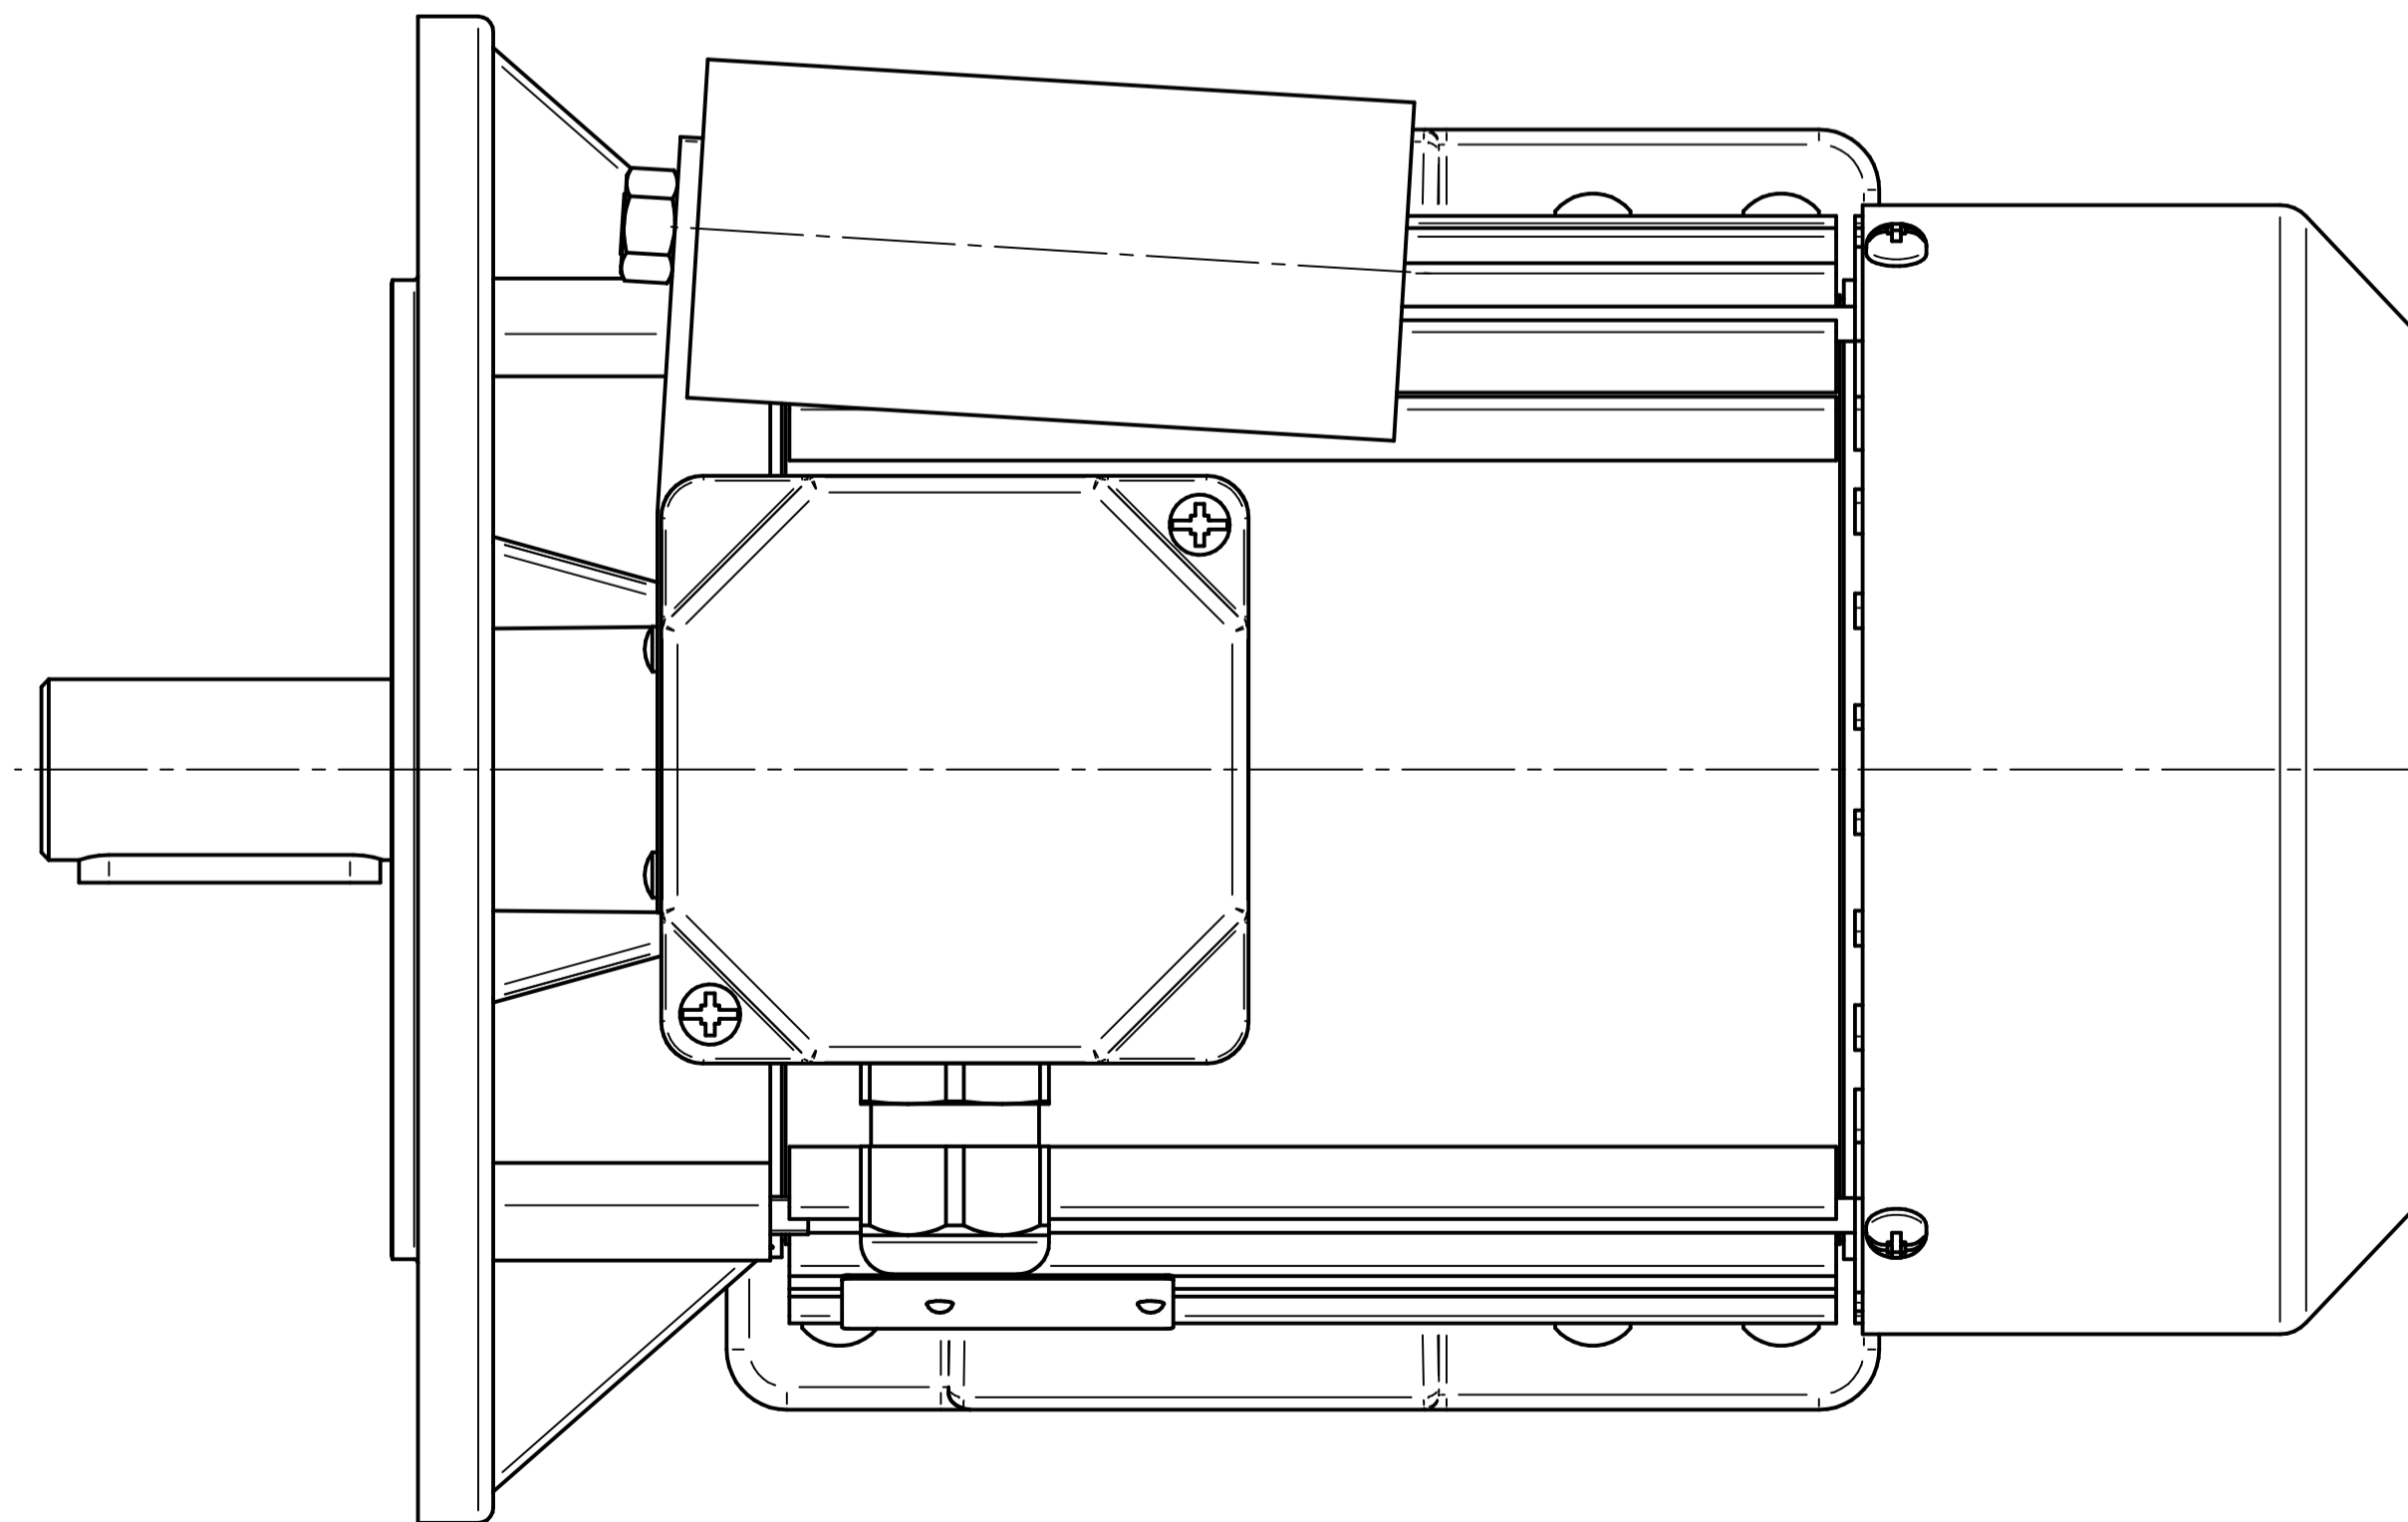

Cantoni®
GROUP

BESEL S.A.
FABRYKA SILNIKÓW ELEKTRYCZNYCH

Motor type

SE(M)Lh90-4S

Scale

1:1