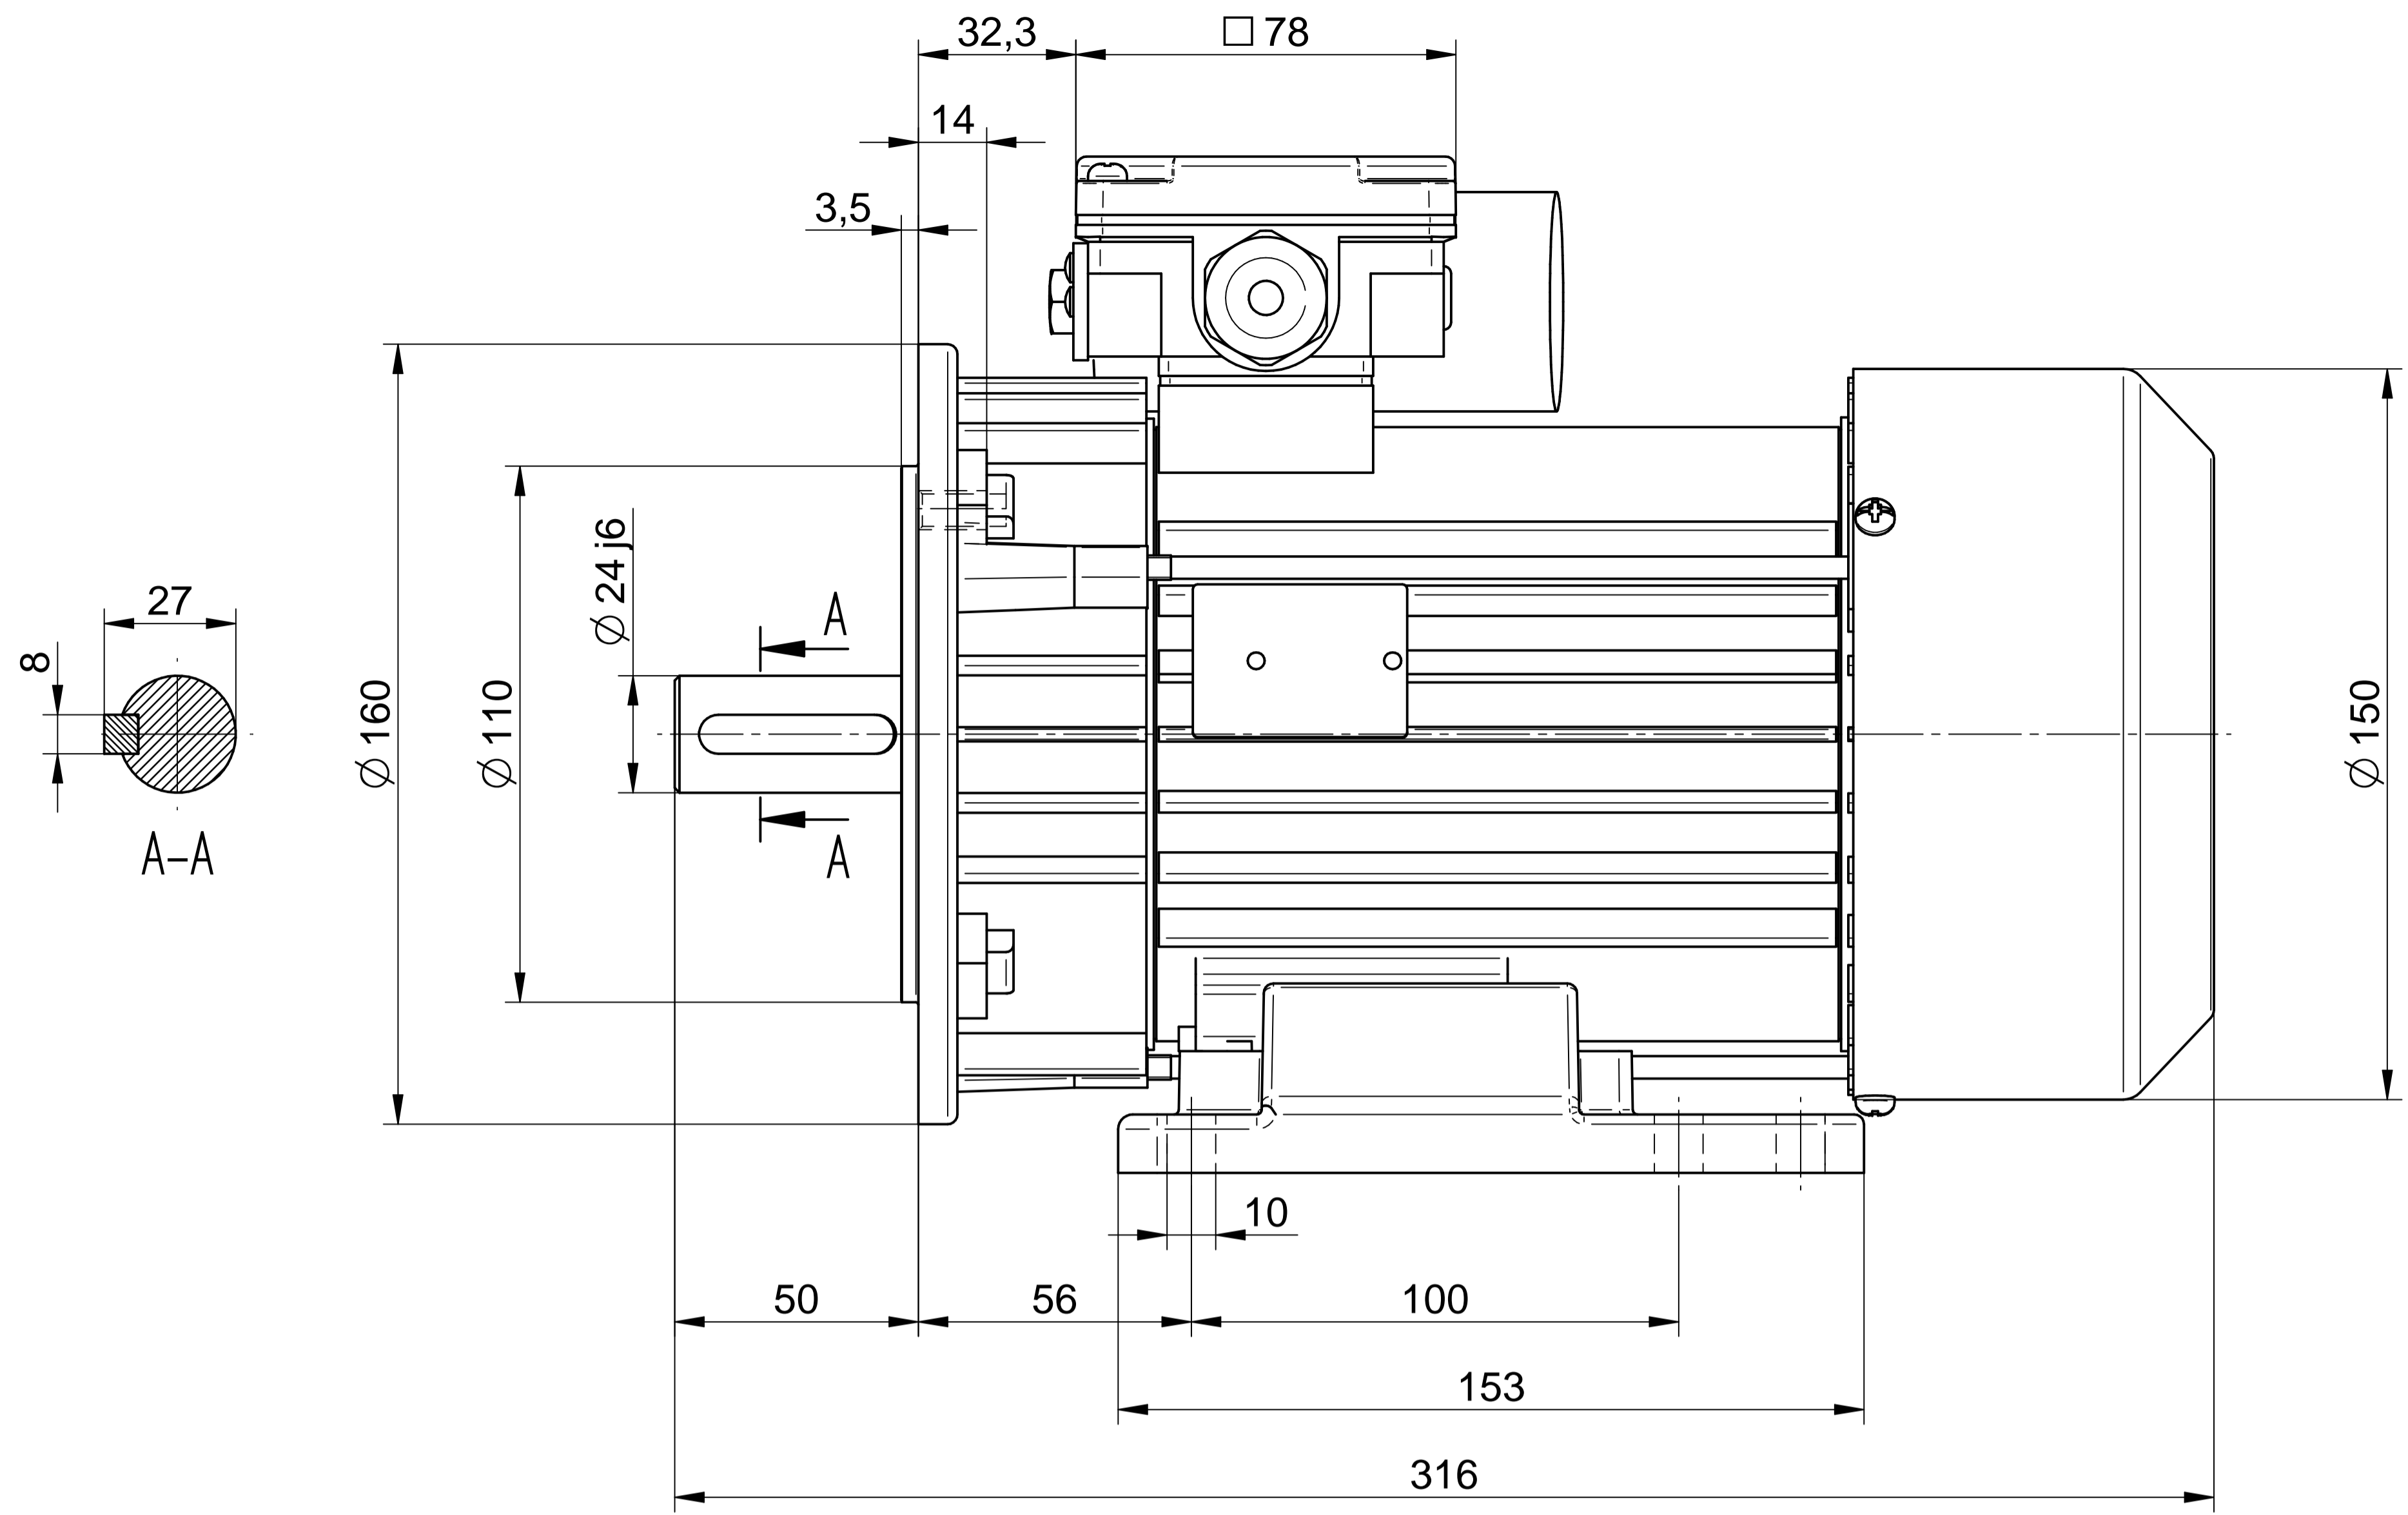

**Cantoni**®  
GROUP

**BESEL S.A.**  
FABRYKA SILNIKÓW ELEKTRYCZNYCH

Motor type

**SE(M)h90-4S**

Scale

**1:1**

**Cantoni**®  
GROUP

**BESEL S.A.**  
FABRYKA SILNIKÓW ELEKTRYCZNYCH

Motor type

**SE(M)Lh90-4S2**

Scale

**1:1**

1:2

**Cantoni**®  
GROUP

**BESEL S.A.**  
FABRYKA SILNIKÓW ELEKTRYCZNYCH

Motor type

**SE(M)Lh90-4S1**

Scale

**1:1**

1:2

**Cantoni**®  
GROUP

**BESEL S.A.**  
FABRYKA SILNIKÓW ELEKTRYCZNYCH

Motor type

**SE(M)Kh90-4S**

Scale

**1:1**

1:2

**Cantoni**<sup>®</sup>  
GROUP

**BESEL S.A.**  
FABRYKA SILNIKÓW ELEKTRYCZNYCH

Motor type

**SE(M)Kh90-4S2**

Scale