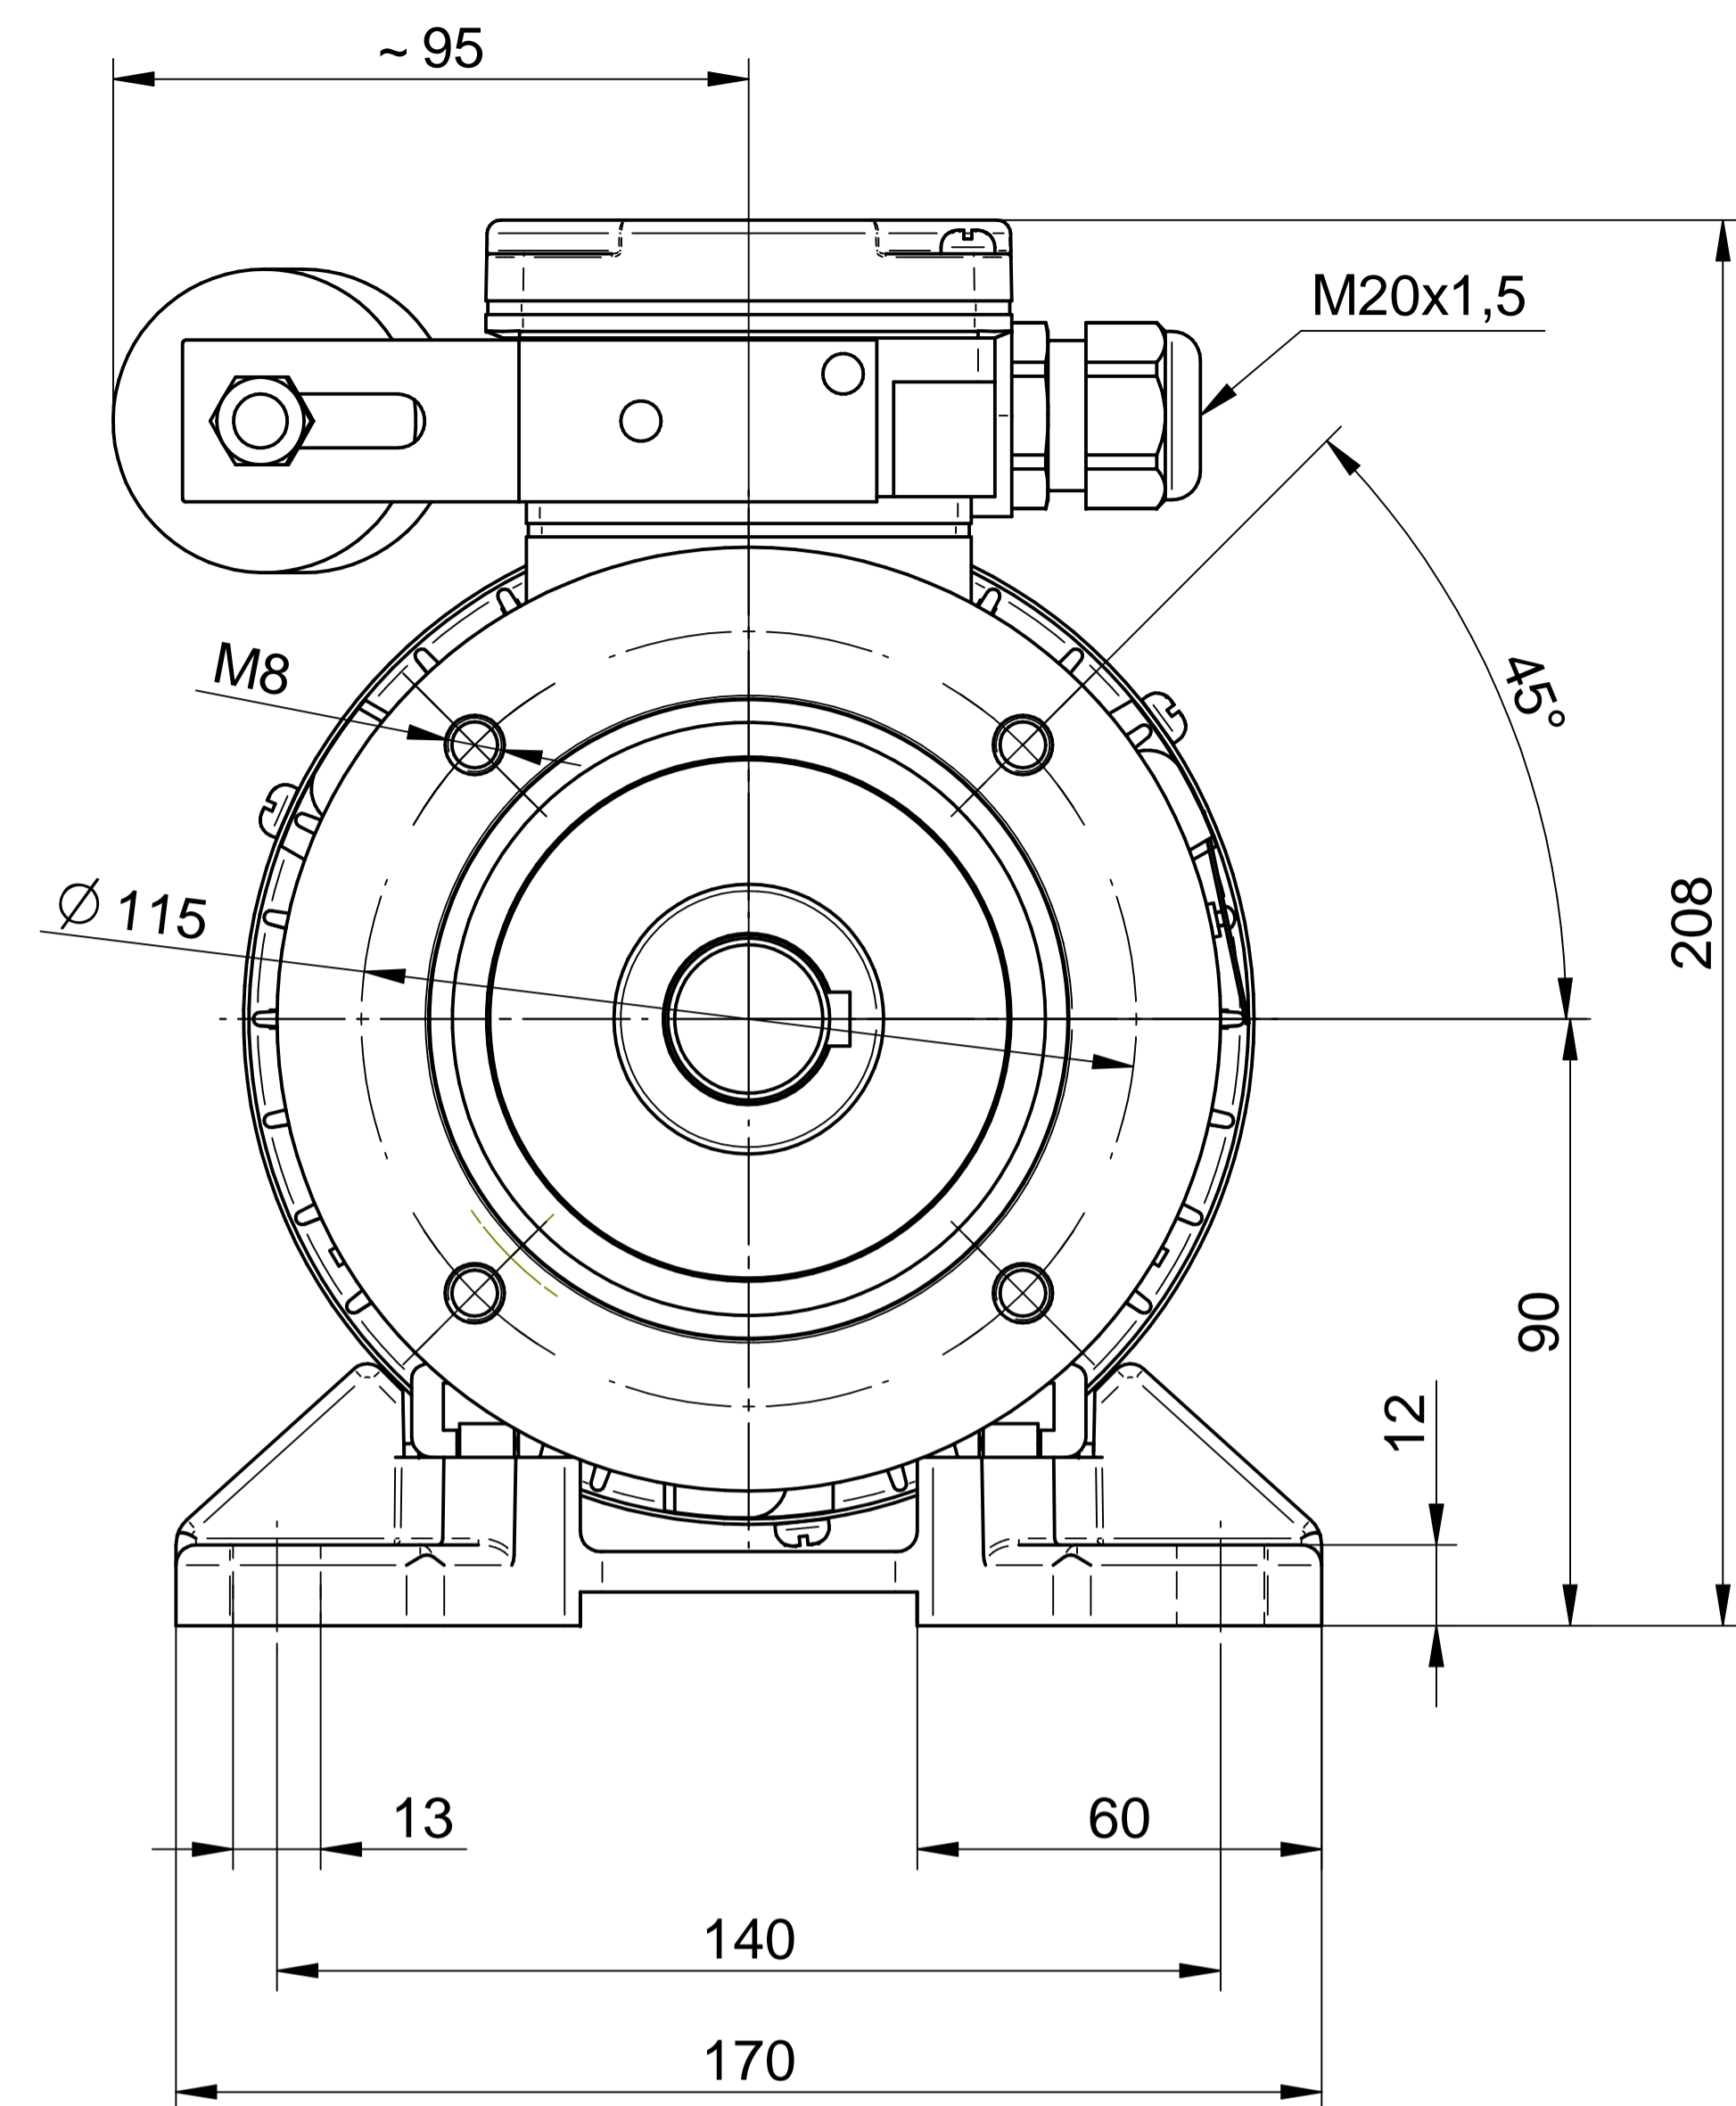

**Cantoni**®  
GROUP

**BESEL S.A.**  
FABRYKA SILNIKÓW ELEKTRYCZNYCH

Motor type

**SE(M)h90-4S**

Scale

**1:1**

**Cantoni**®  
GROUP

**BESEL S.A.**  
FABRYKA SILNIKÓW ELEKTRYCZNYCH

Motor type

**SE(M)Lh90-4S2**

Scale

**1:1**

1:2

**Cantoni**®  
GROUP

**BESEL S.A.**  
FABRYKA SILNIKÓW ELEKTRYCZNYCH

Motor type

**SE(M)Lh90-4S1**

Scale

**1:1**

1:2

**Cantoni**®  
GROUP

**BESEL S.A.**  
FABRYKA SILNIKÓW ELEKTRYCZNYCH

Motor type

**SE(M)Kh90-4S**

Scale

**1:1**

1:2

**Cantoni**<sup>®</sup>  
GROUP

**BESEL S.A.**  
FABRYKA SILNIKÓW ELEKTRYCZNYCH

Motor type

**SE(M)Kh90-4S2**

Scale