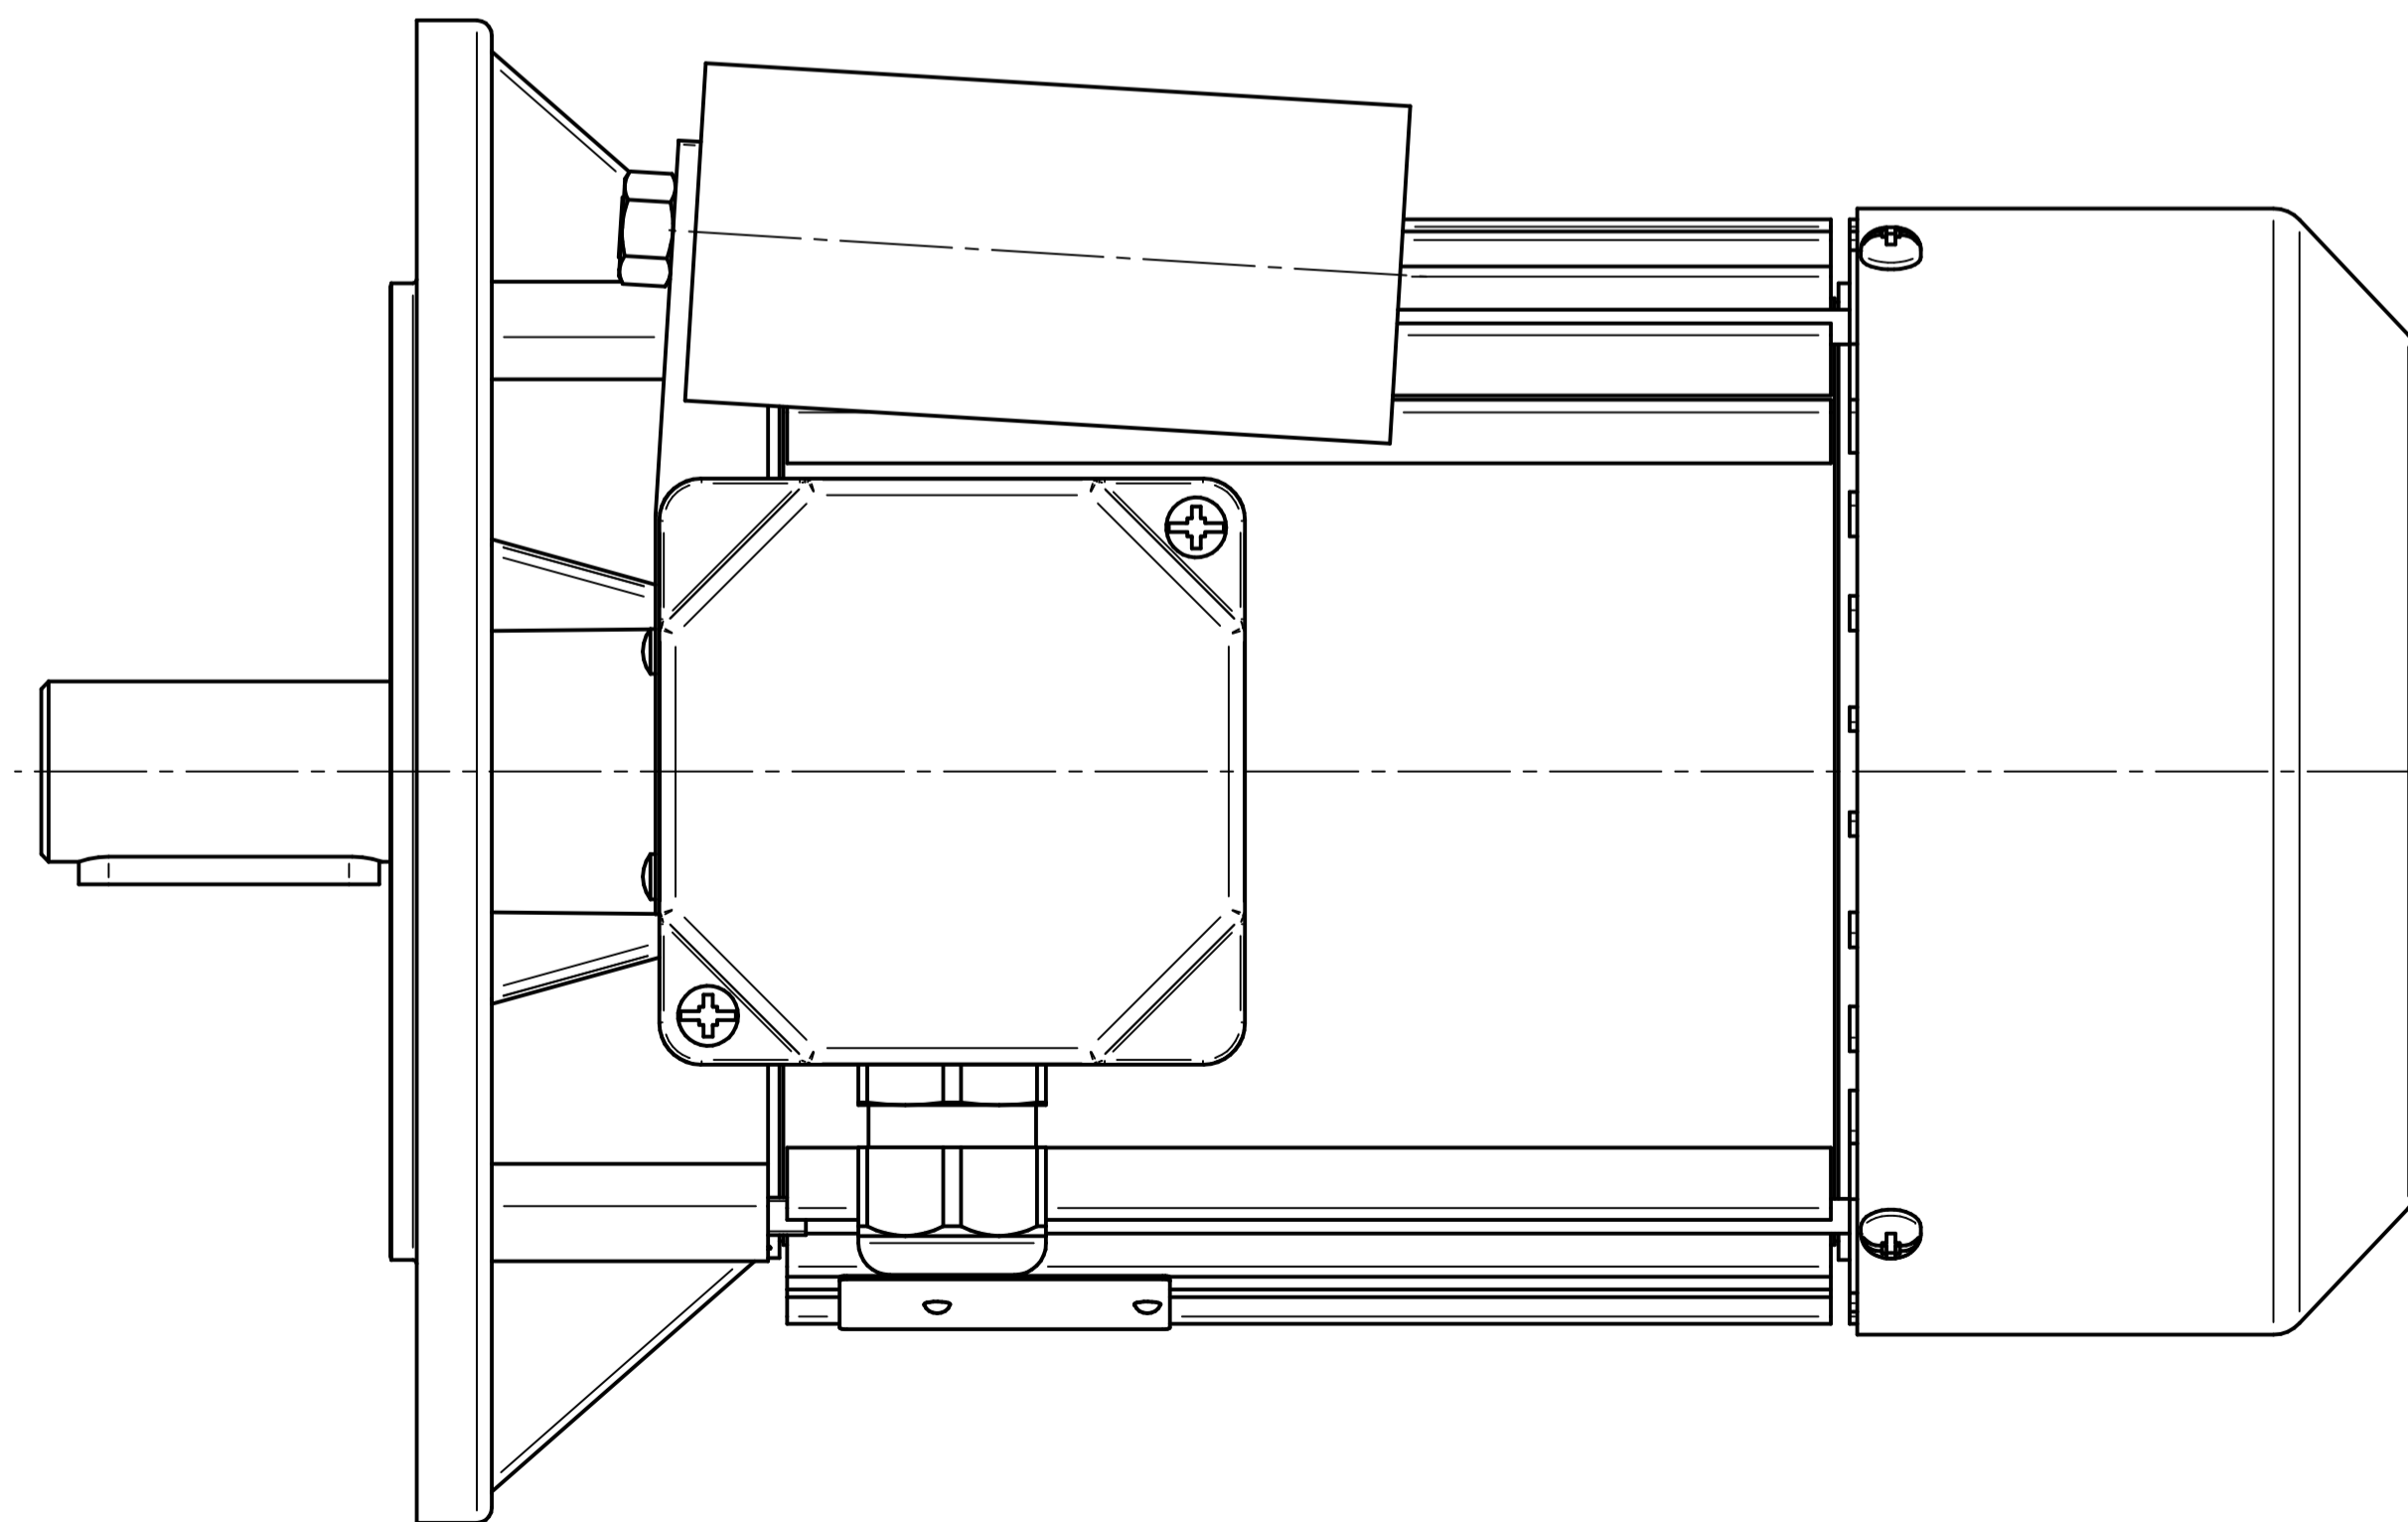

1:2

Cantoni®
GROUP

BESEL S.A.
FABRYKA SILNIKÓW ELEKTRYCZNYCH

Motor type

SE(M)Kh90-4S

Scale

1:1