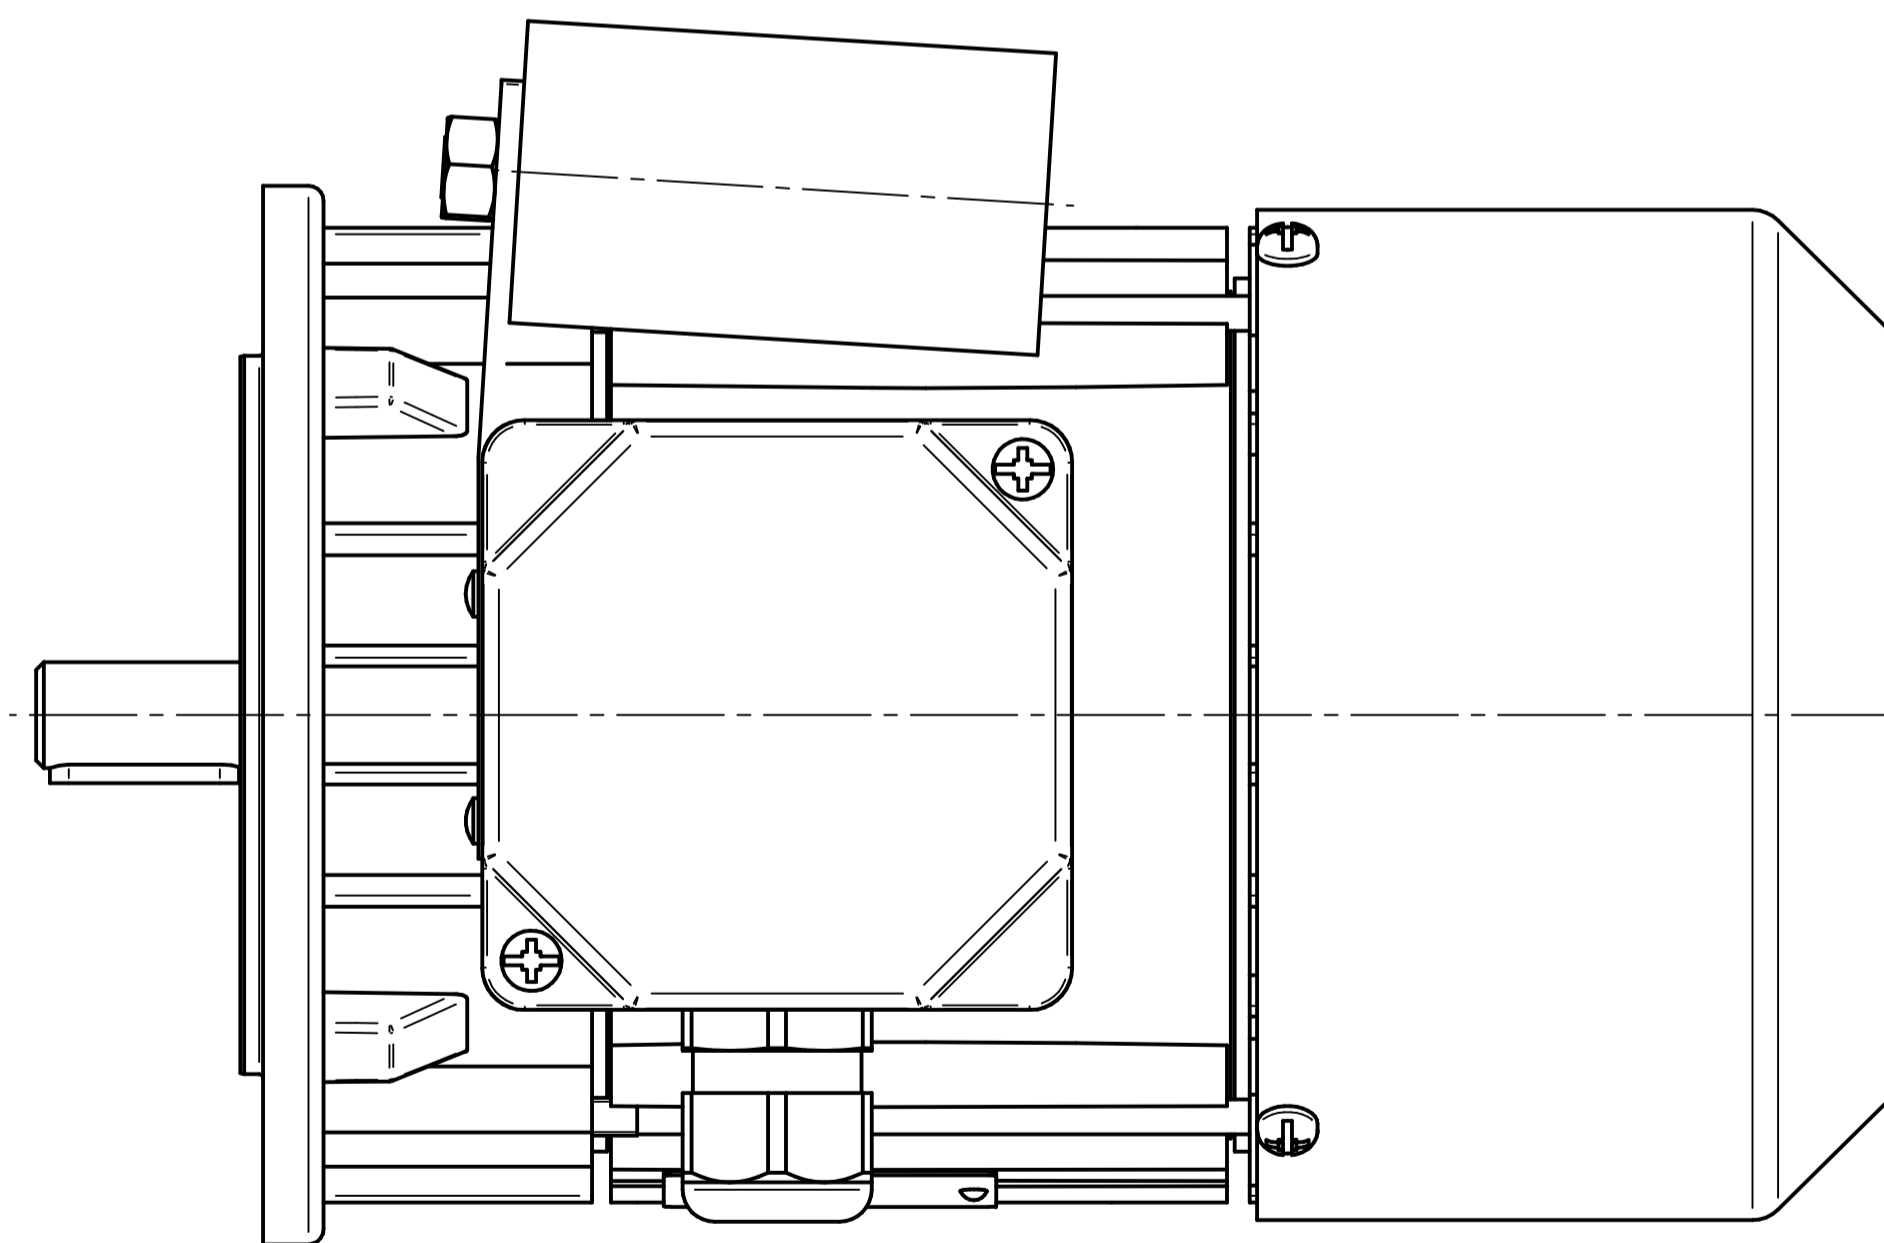

Scale

1:1

Cantoni®
GROUP

BESEL S.A.
FABRYKA SILNIKÓW ELEKTRYCZNYCH

Motor type

SE(M)Kh71-4B1

Scale

1:1