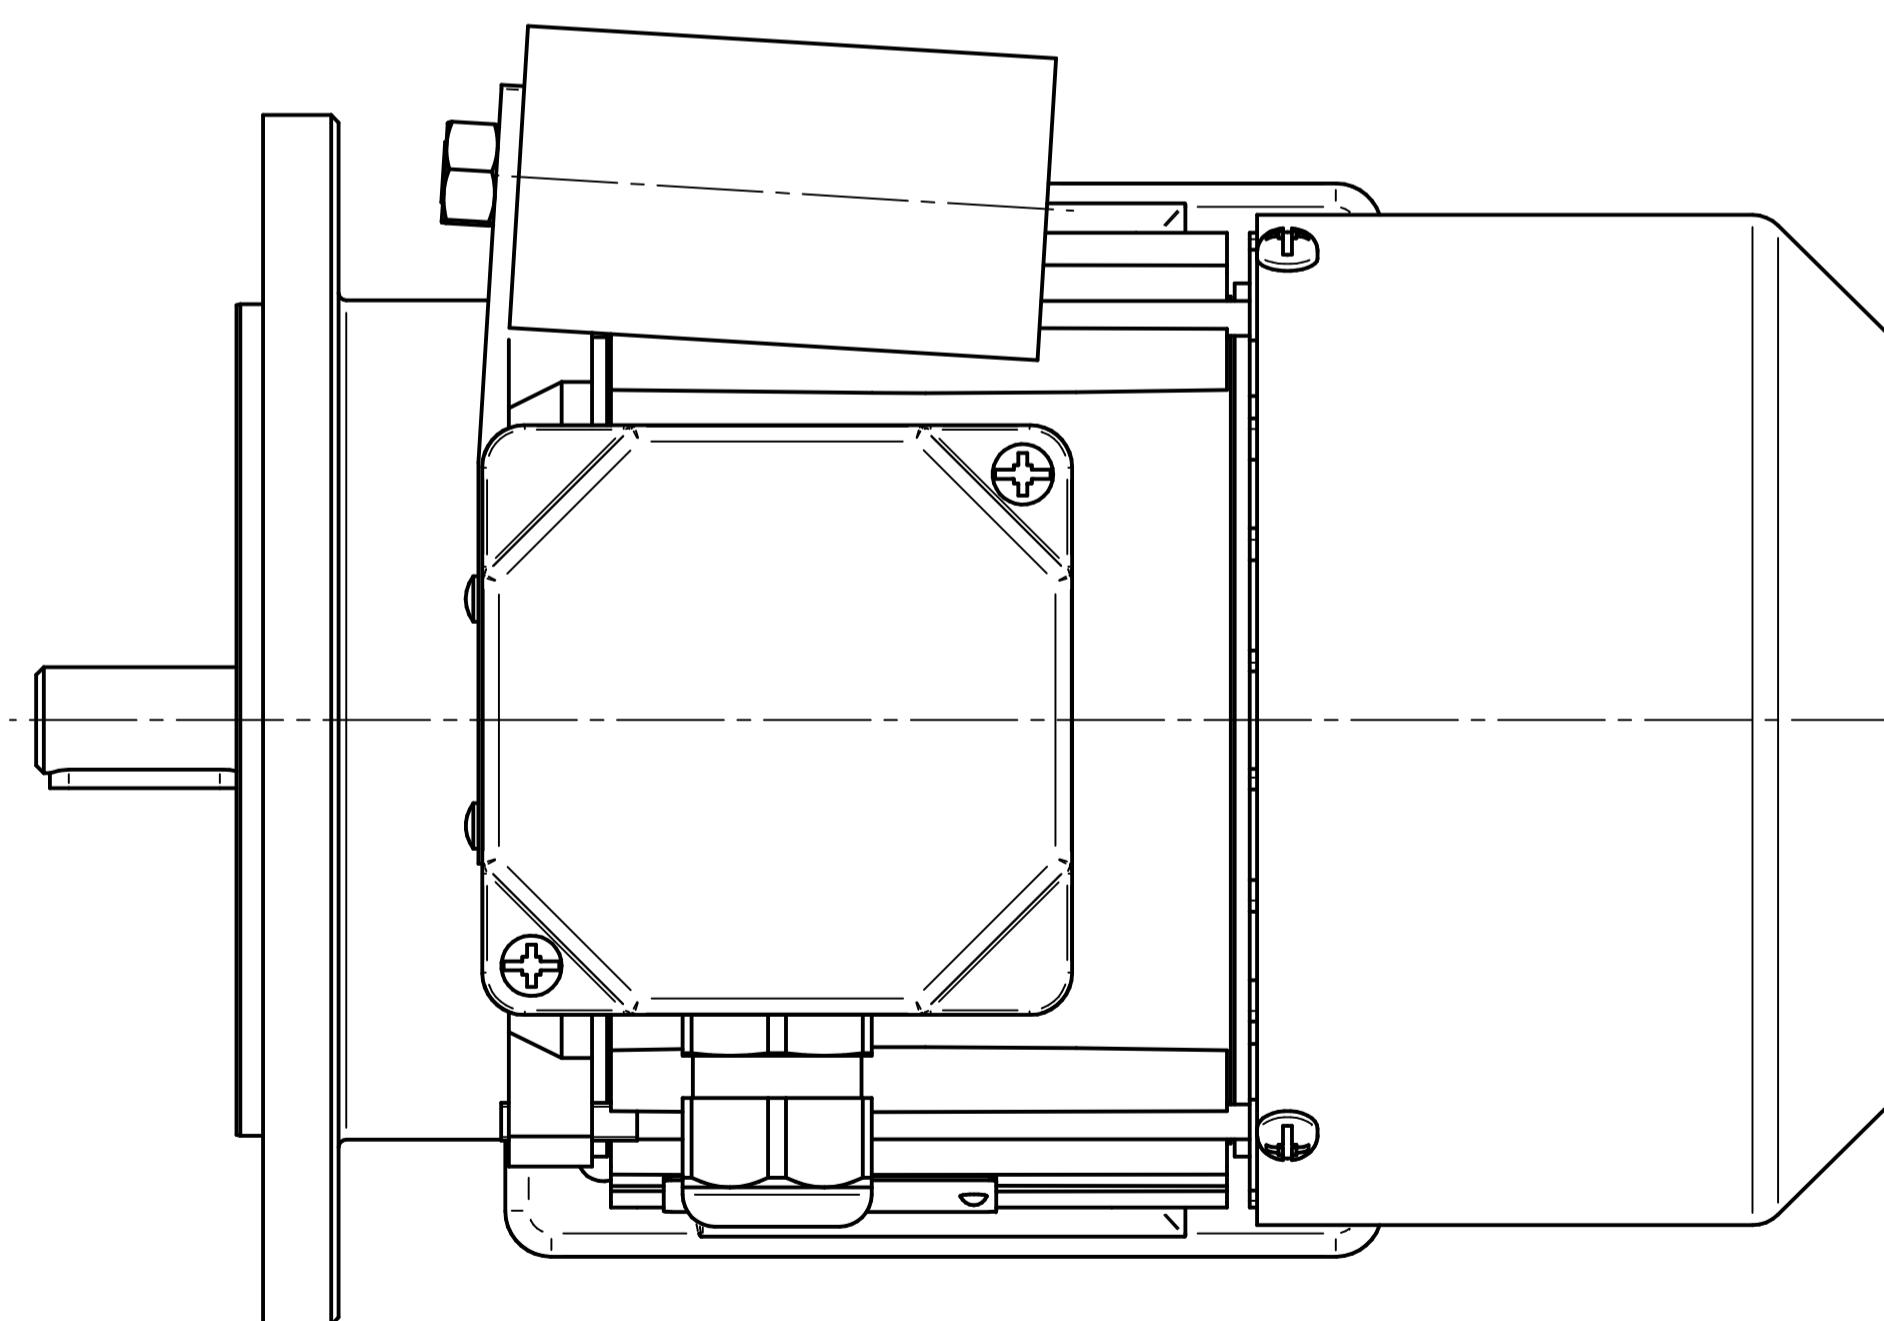

Cantoni®
GROUP

BESEL S.A.
FABRYKA SILNIKÓW ELEKTRYCZNYCH

Motor type

SE(M)h71-4B

Scale

1:1

Cantoni®
GROUP

BESEL S.A.
FABRYKA SILNIKÓW ELEKTRYCZNYCH

Scale

1:1

Cantoni®
GROUP

BESEL S.A.
FABRYKA SILNIKÓW ELEKTRYCZNYCH

Motor type

SE(M)Kh71-4B1

Scale

1:1