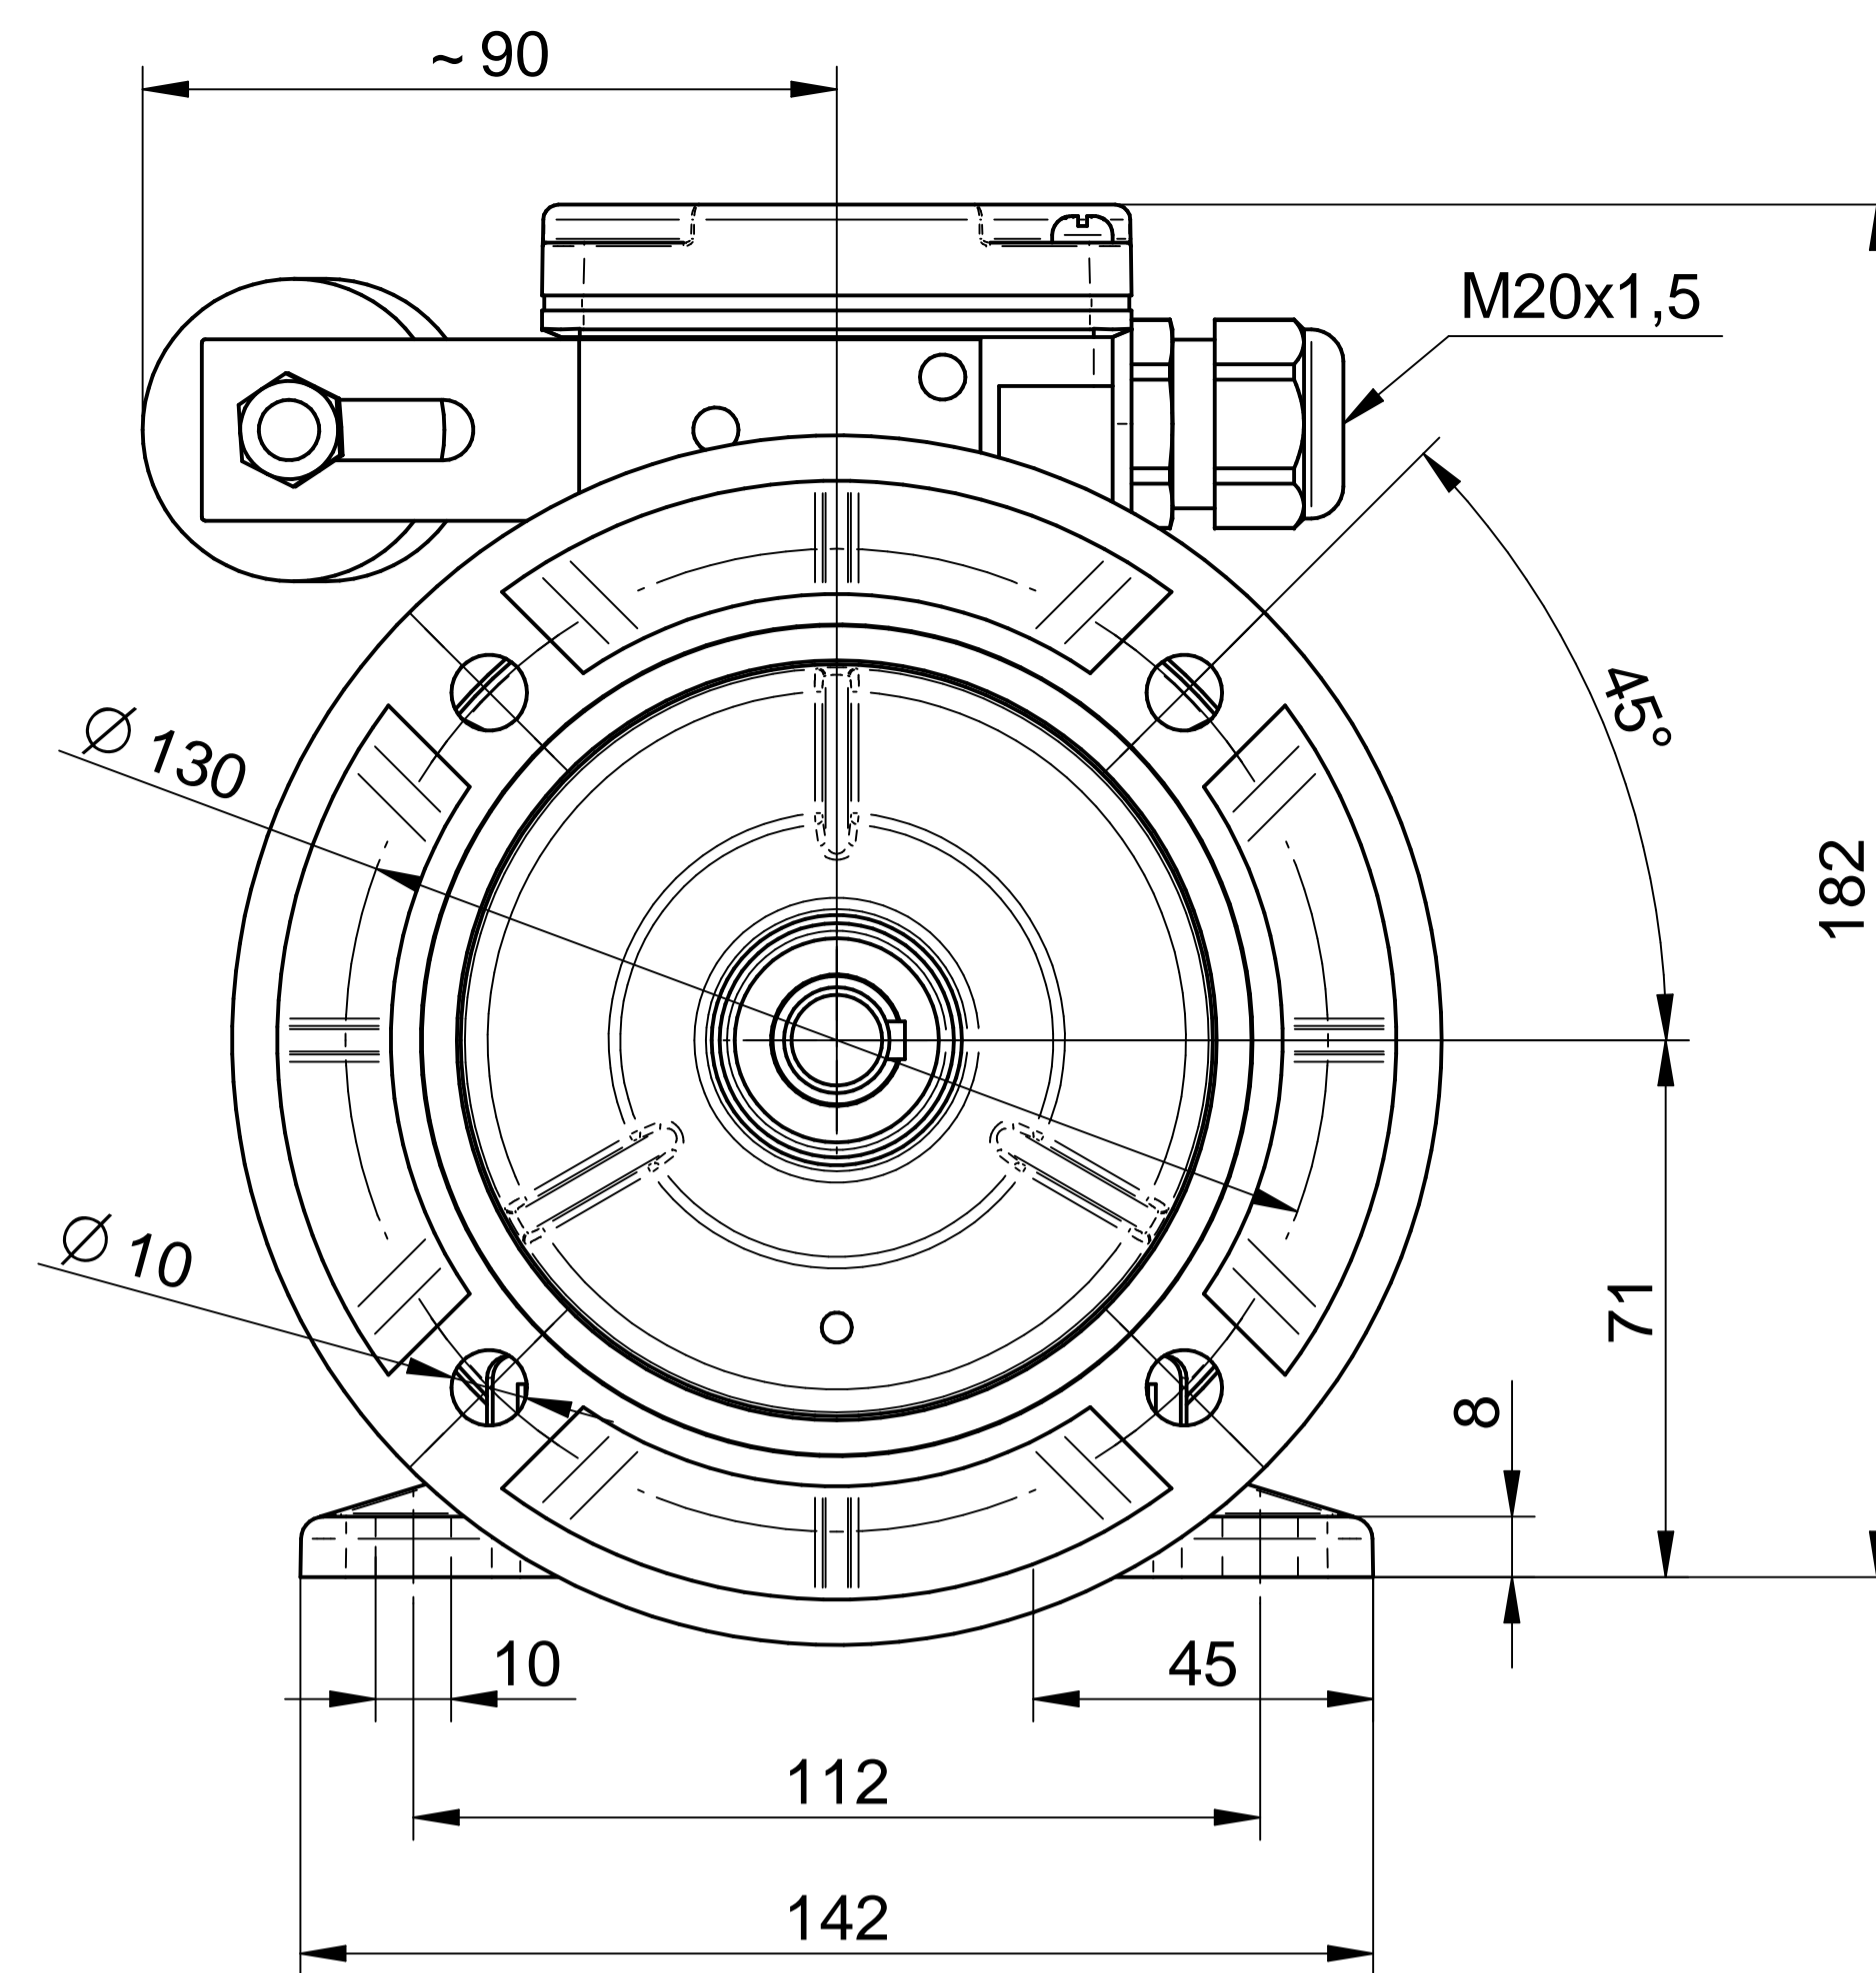

Cantoni®
GROUP

BESEL S.A.
FABRYKA SILNIKÓW ELEKTRYCZNYCH

Motor type

SE(M)h71-4B

Scale

1:1

Cantoni®
GROUP

BESEL S.A.
FABRYKA SILNIKÓW ELEKTRYCZNYCH