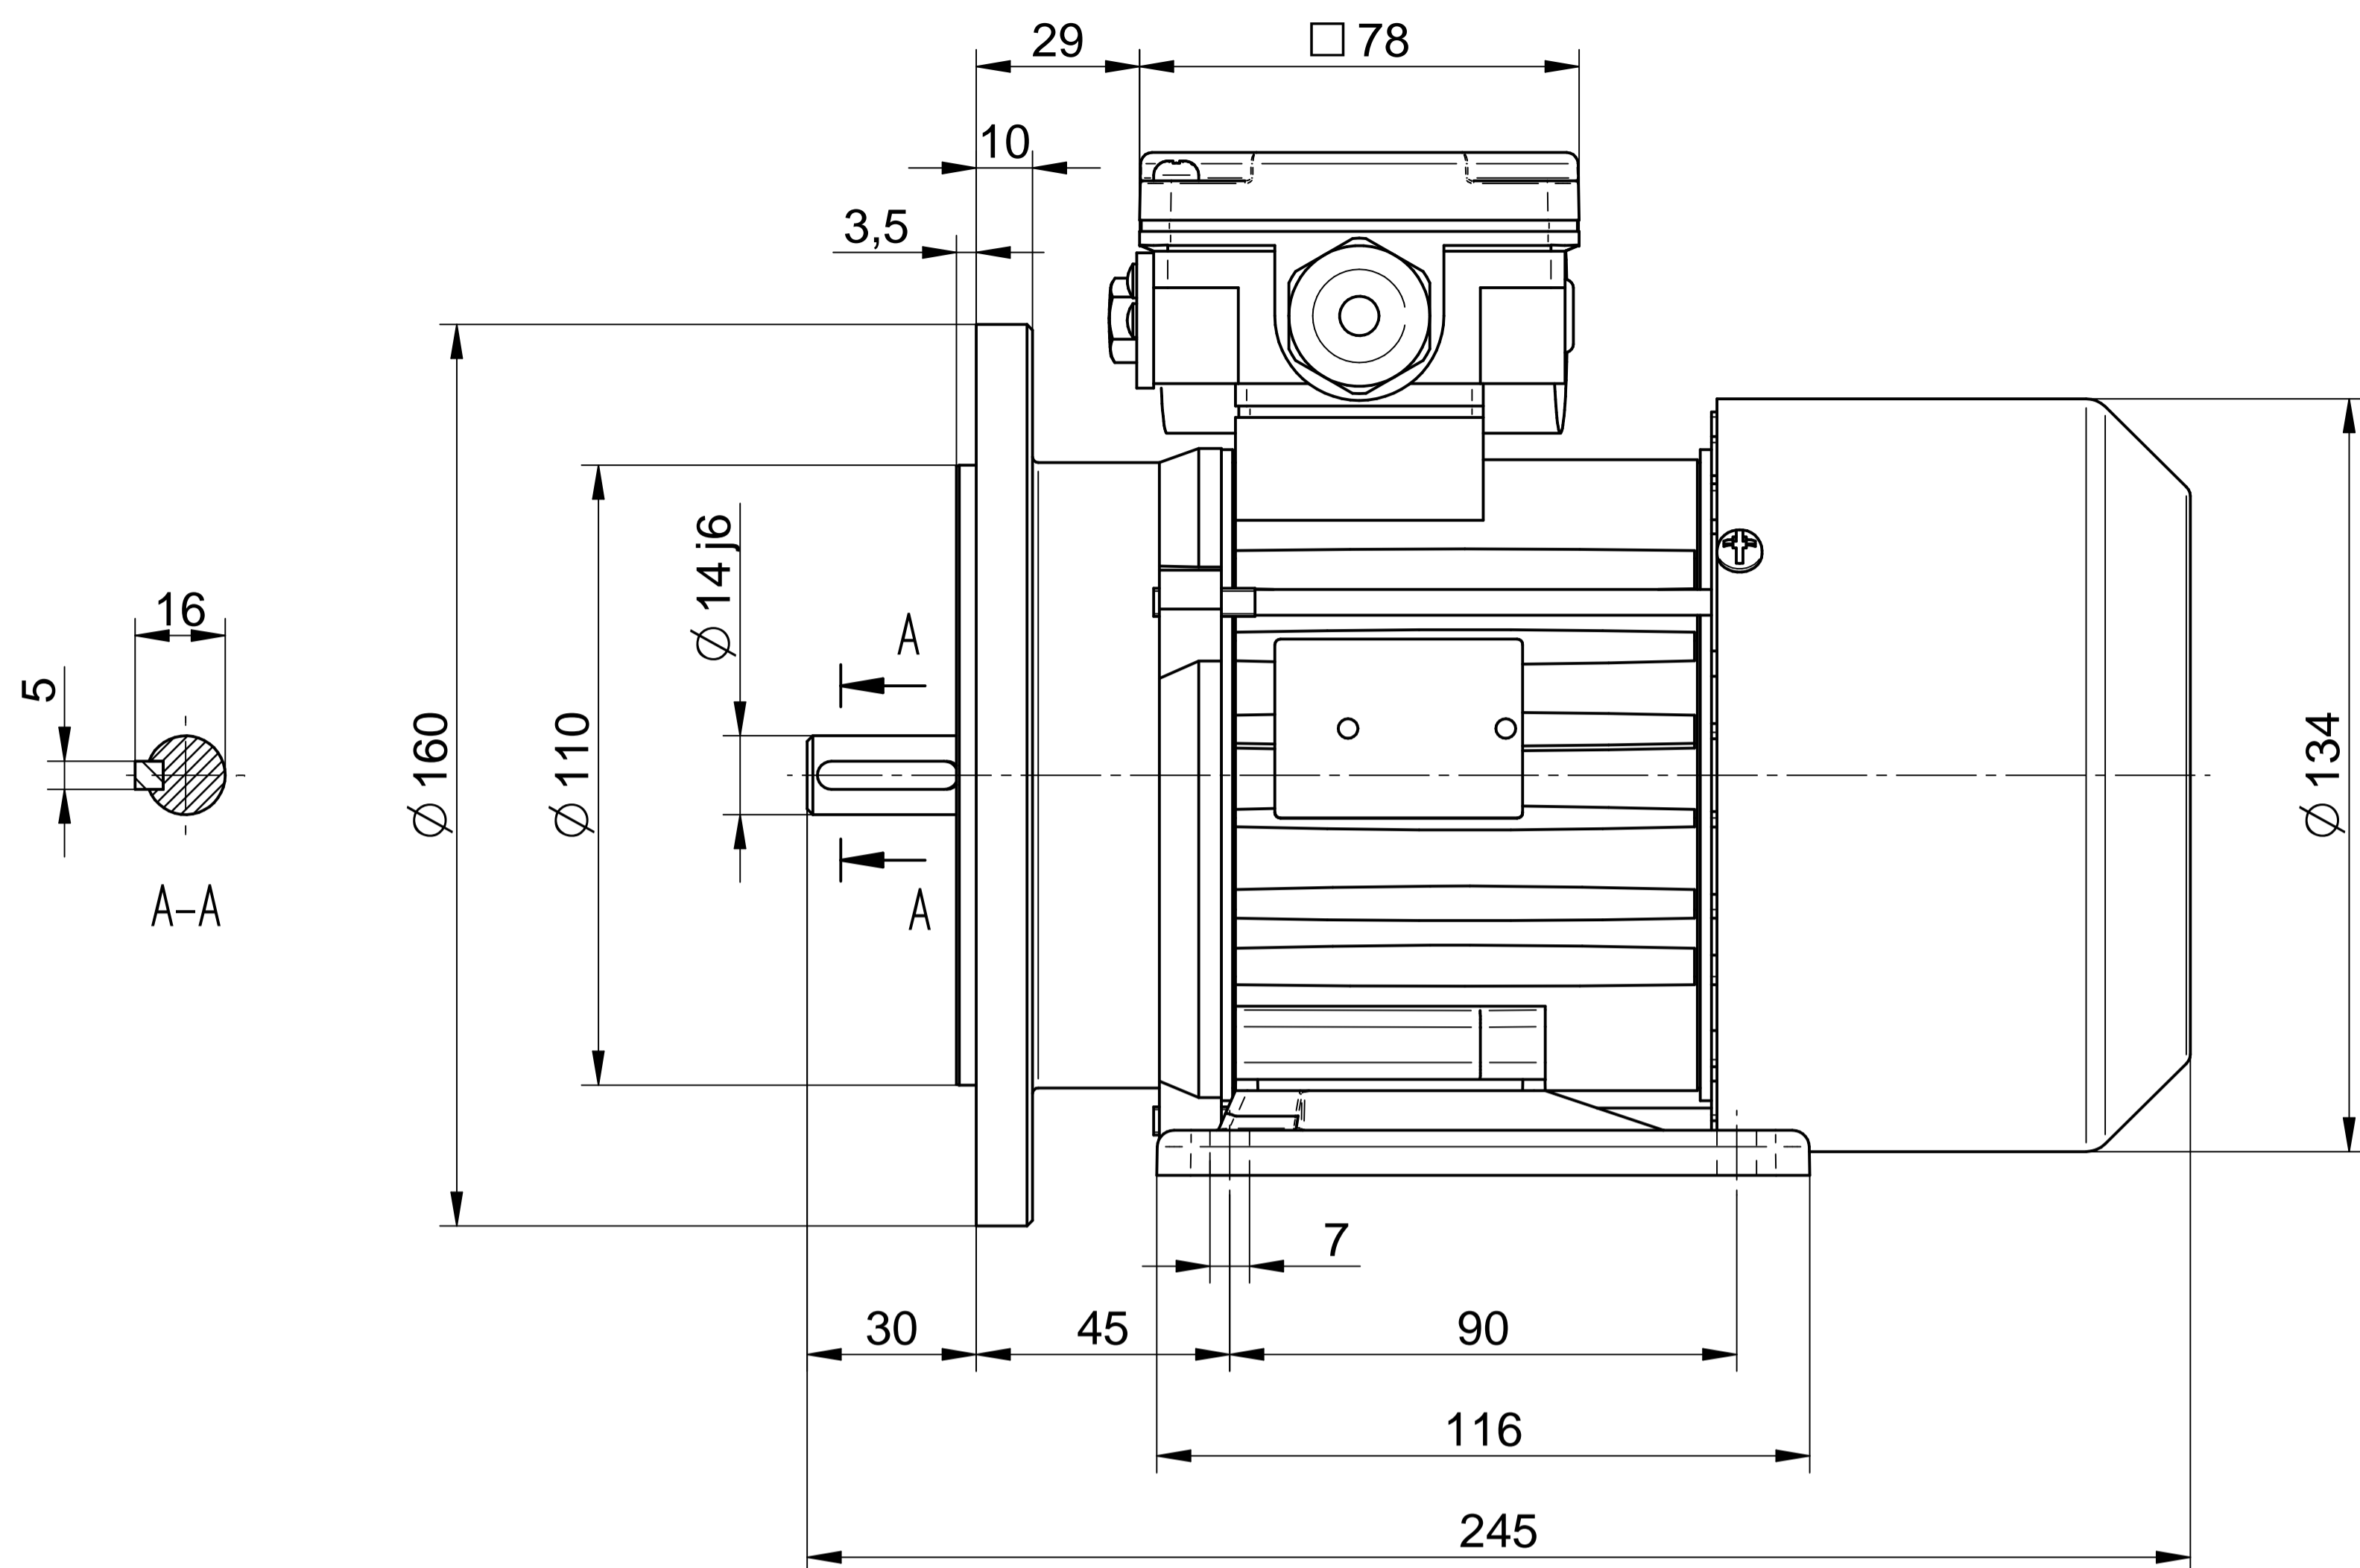

Cantoni®
GROUP

BESEL S.A.
FABRYKA SILNIKÓW ELEKTRYCZNYCH

Motor type

SE(M)h71-4B

Scale

1:1

Cantoni®
GROUP

BESEL S.A.
FABRYKA SILNIKÓW ELEKTRYCZNYCH

Motor type

SE(M)Lh71-4B

Scale

1:1

Cantoni[®]
GROUP

BESEL S.A.
FABRYKA SILNIKÓW ELEKTRYCZNYCH

Motor type

SE(M)Kh71-4B2

Scale

1:1

Cantoni®
GROUP

BESEL S.A.
FABRYKA SILNIKÓW ELEKTRYCZNYCH

Motor type

SE(M)Kh71-4B1

Scale

1:1