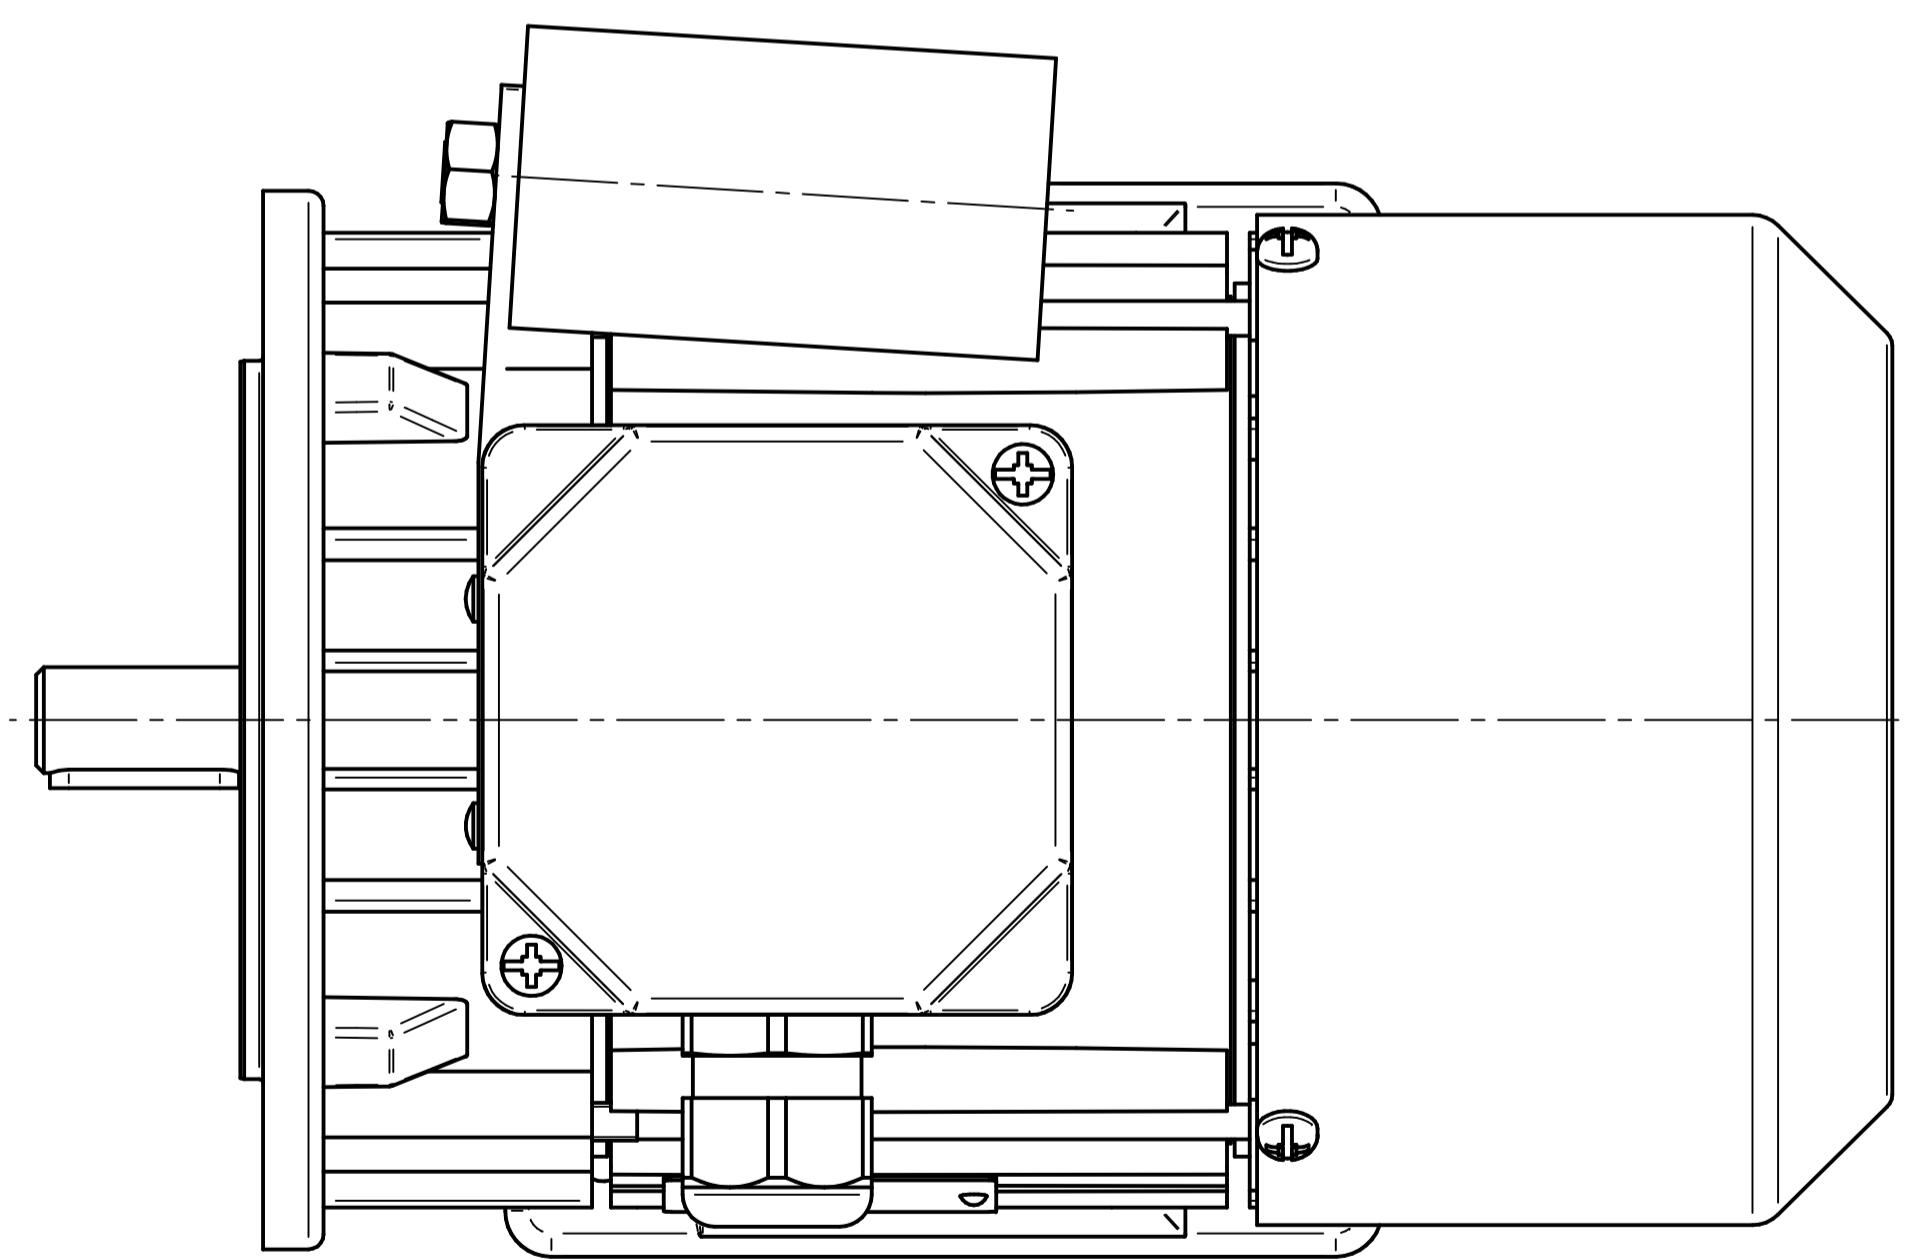

Cantoni®
GROUP

BESEL S.A.
FABRYKA SILNIKÓW ELEKTRYCZNYCH

Motor type

SE(M)h71-4B

Scale

1:1

Cantoni®
GROUP

BESEL S.A.
FABRYKA SILNIKÓW ELEKTRYCZNYCH

Scale

1:1

Cantoni®
GROUP

BESEL S.A.
FABRYKA SILNIKÓW ELEKTRYCZNYCH

Motor type

SE(M)Kh71-4B1

Scale

1:1