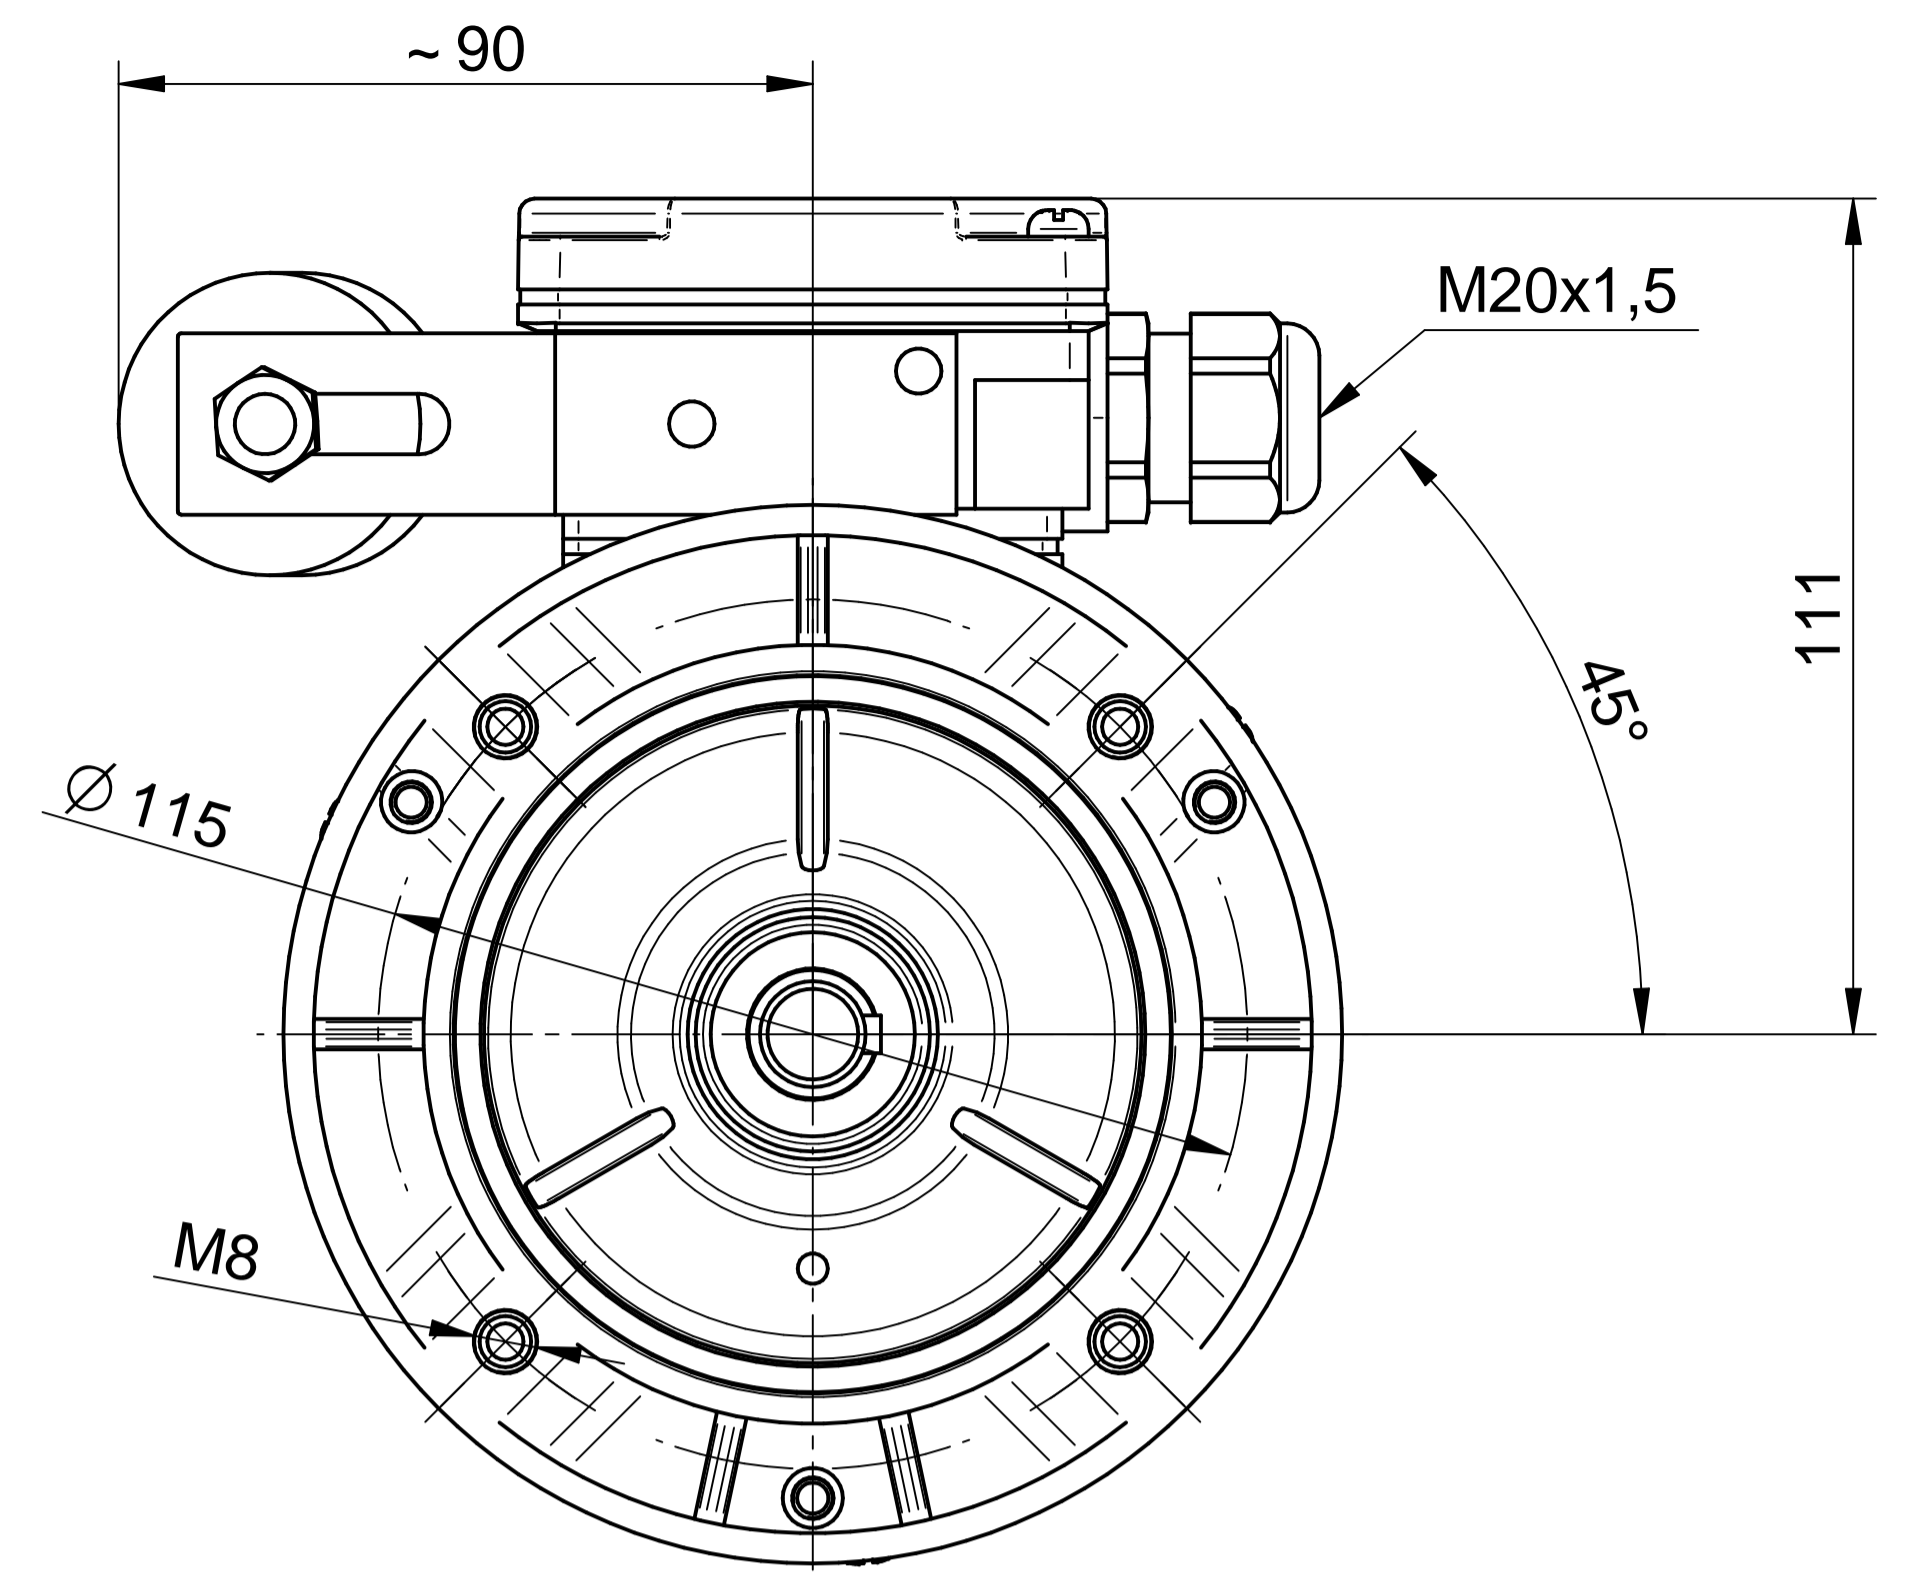

Scale

1:1

Cantoni®
GROUP

BESEL S.A.
FABRYKA SILNIKÓW ELEKTRYCZNYCH

Motor type

SE(M)Kh71-4B1

Scale

1:1