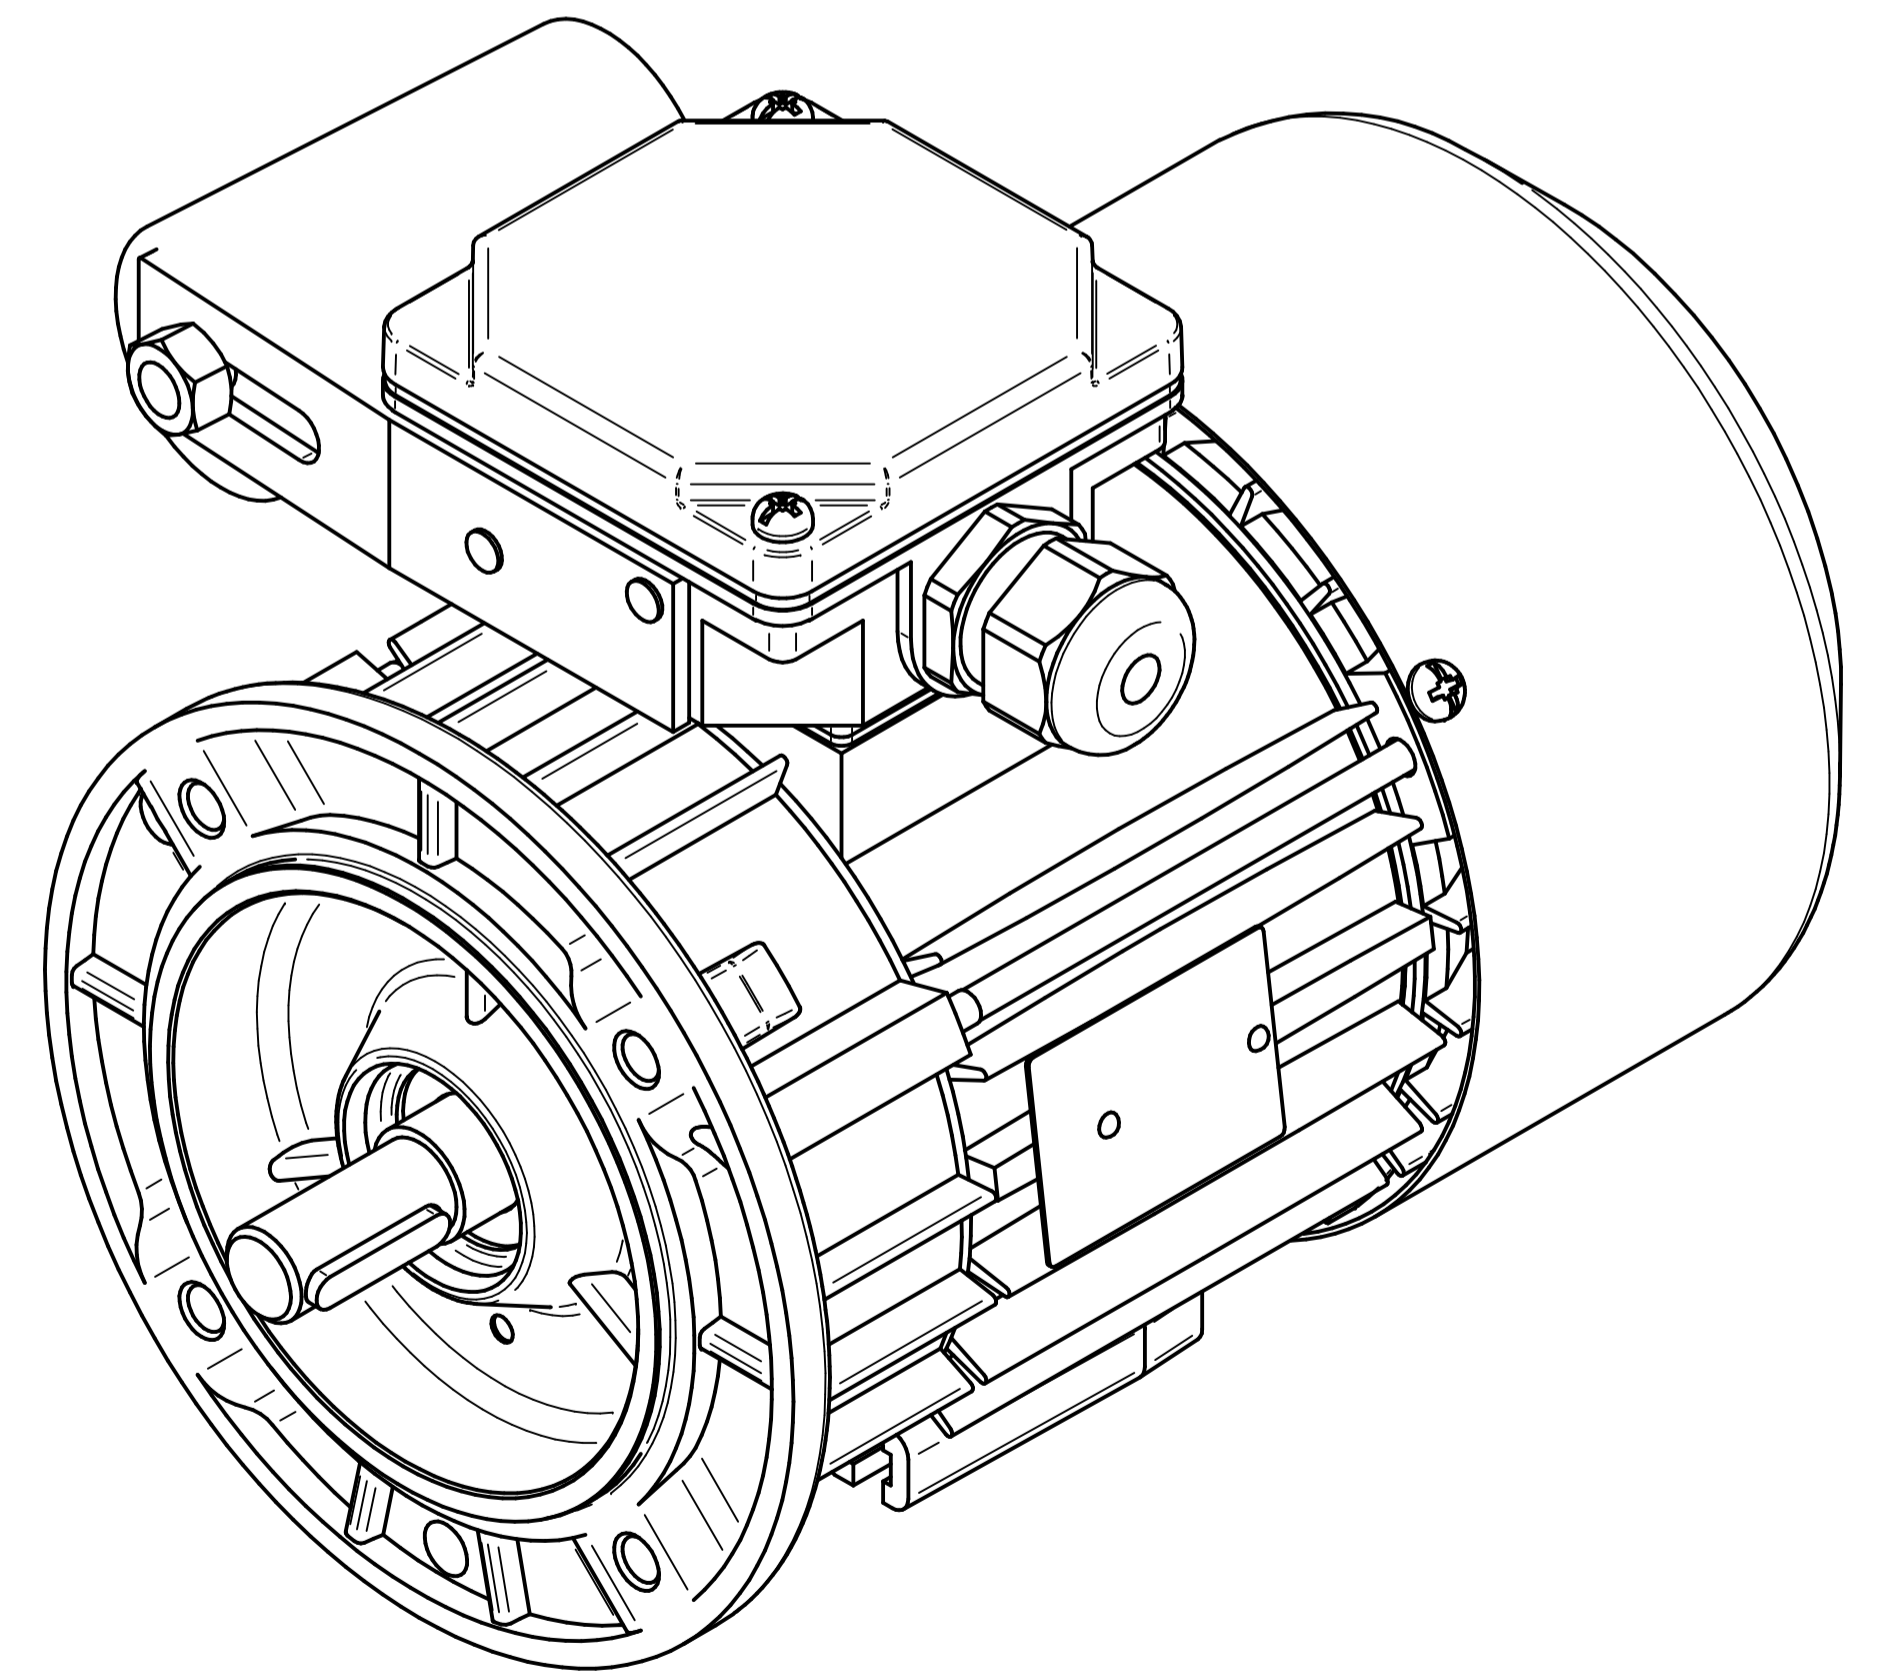

Scale

1:1

Cantoni®
GROUP

BESEL S.A.
FABRYKA SILNIKÓW ELEKTRYCZNYCH

Motor type

SE(M)Kh71-4B1

Scale

1:1