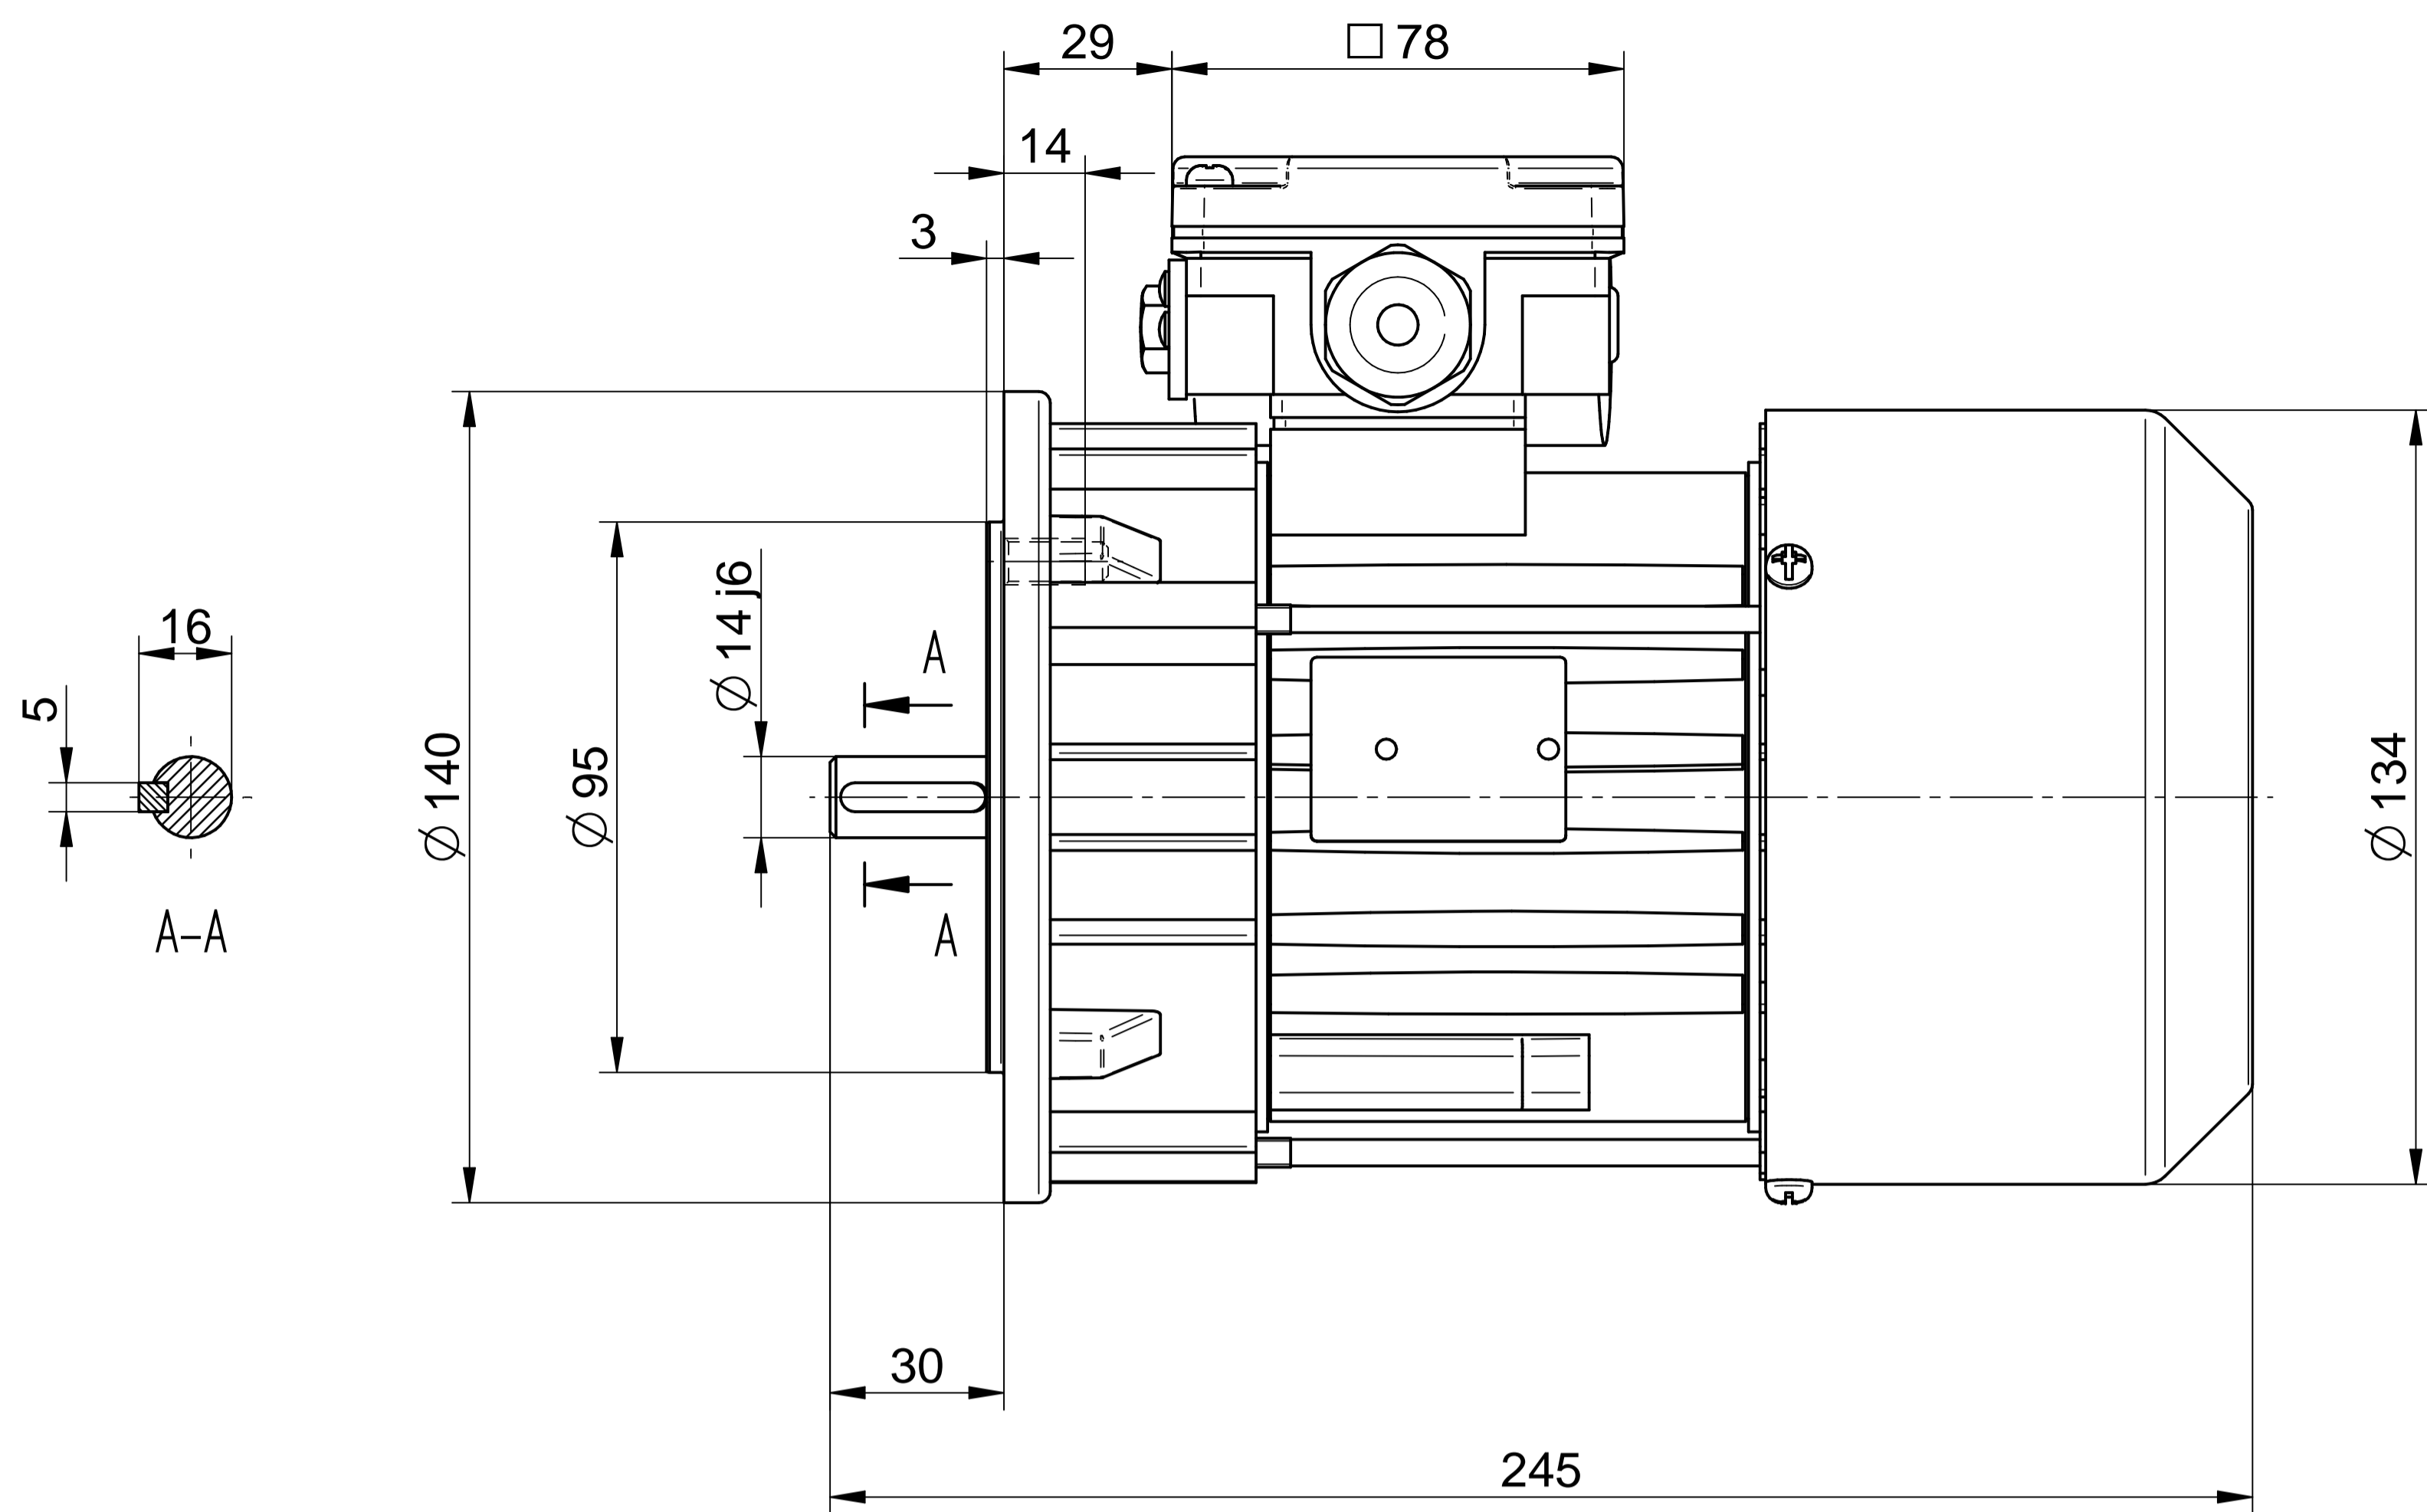

Cantoni®
GROUP

BESEL S.A.
FABRYKA SILNIKÓW ELEKTRYCZNYCH

Motor type

SE(M)Kh71-4B1

Scale

1:1