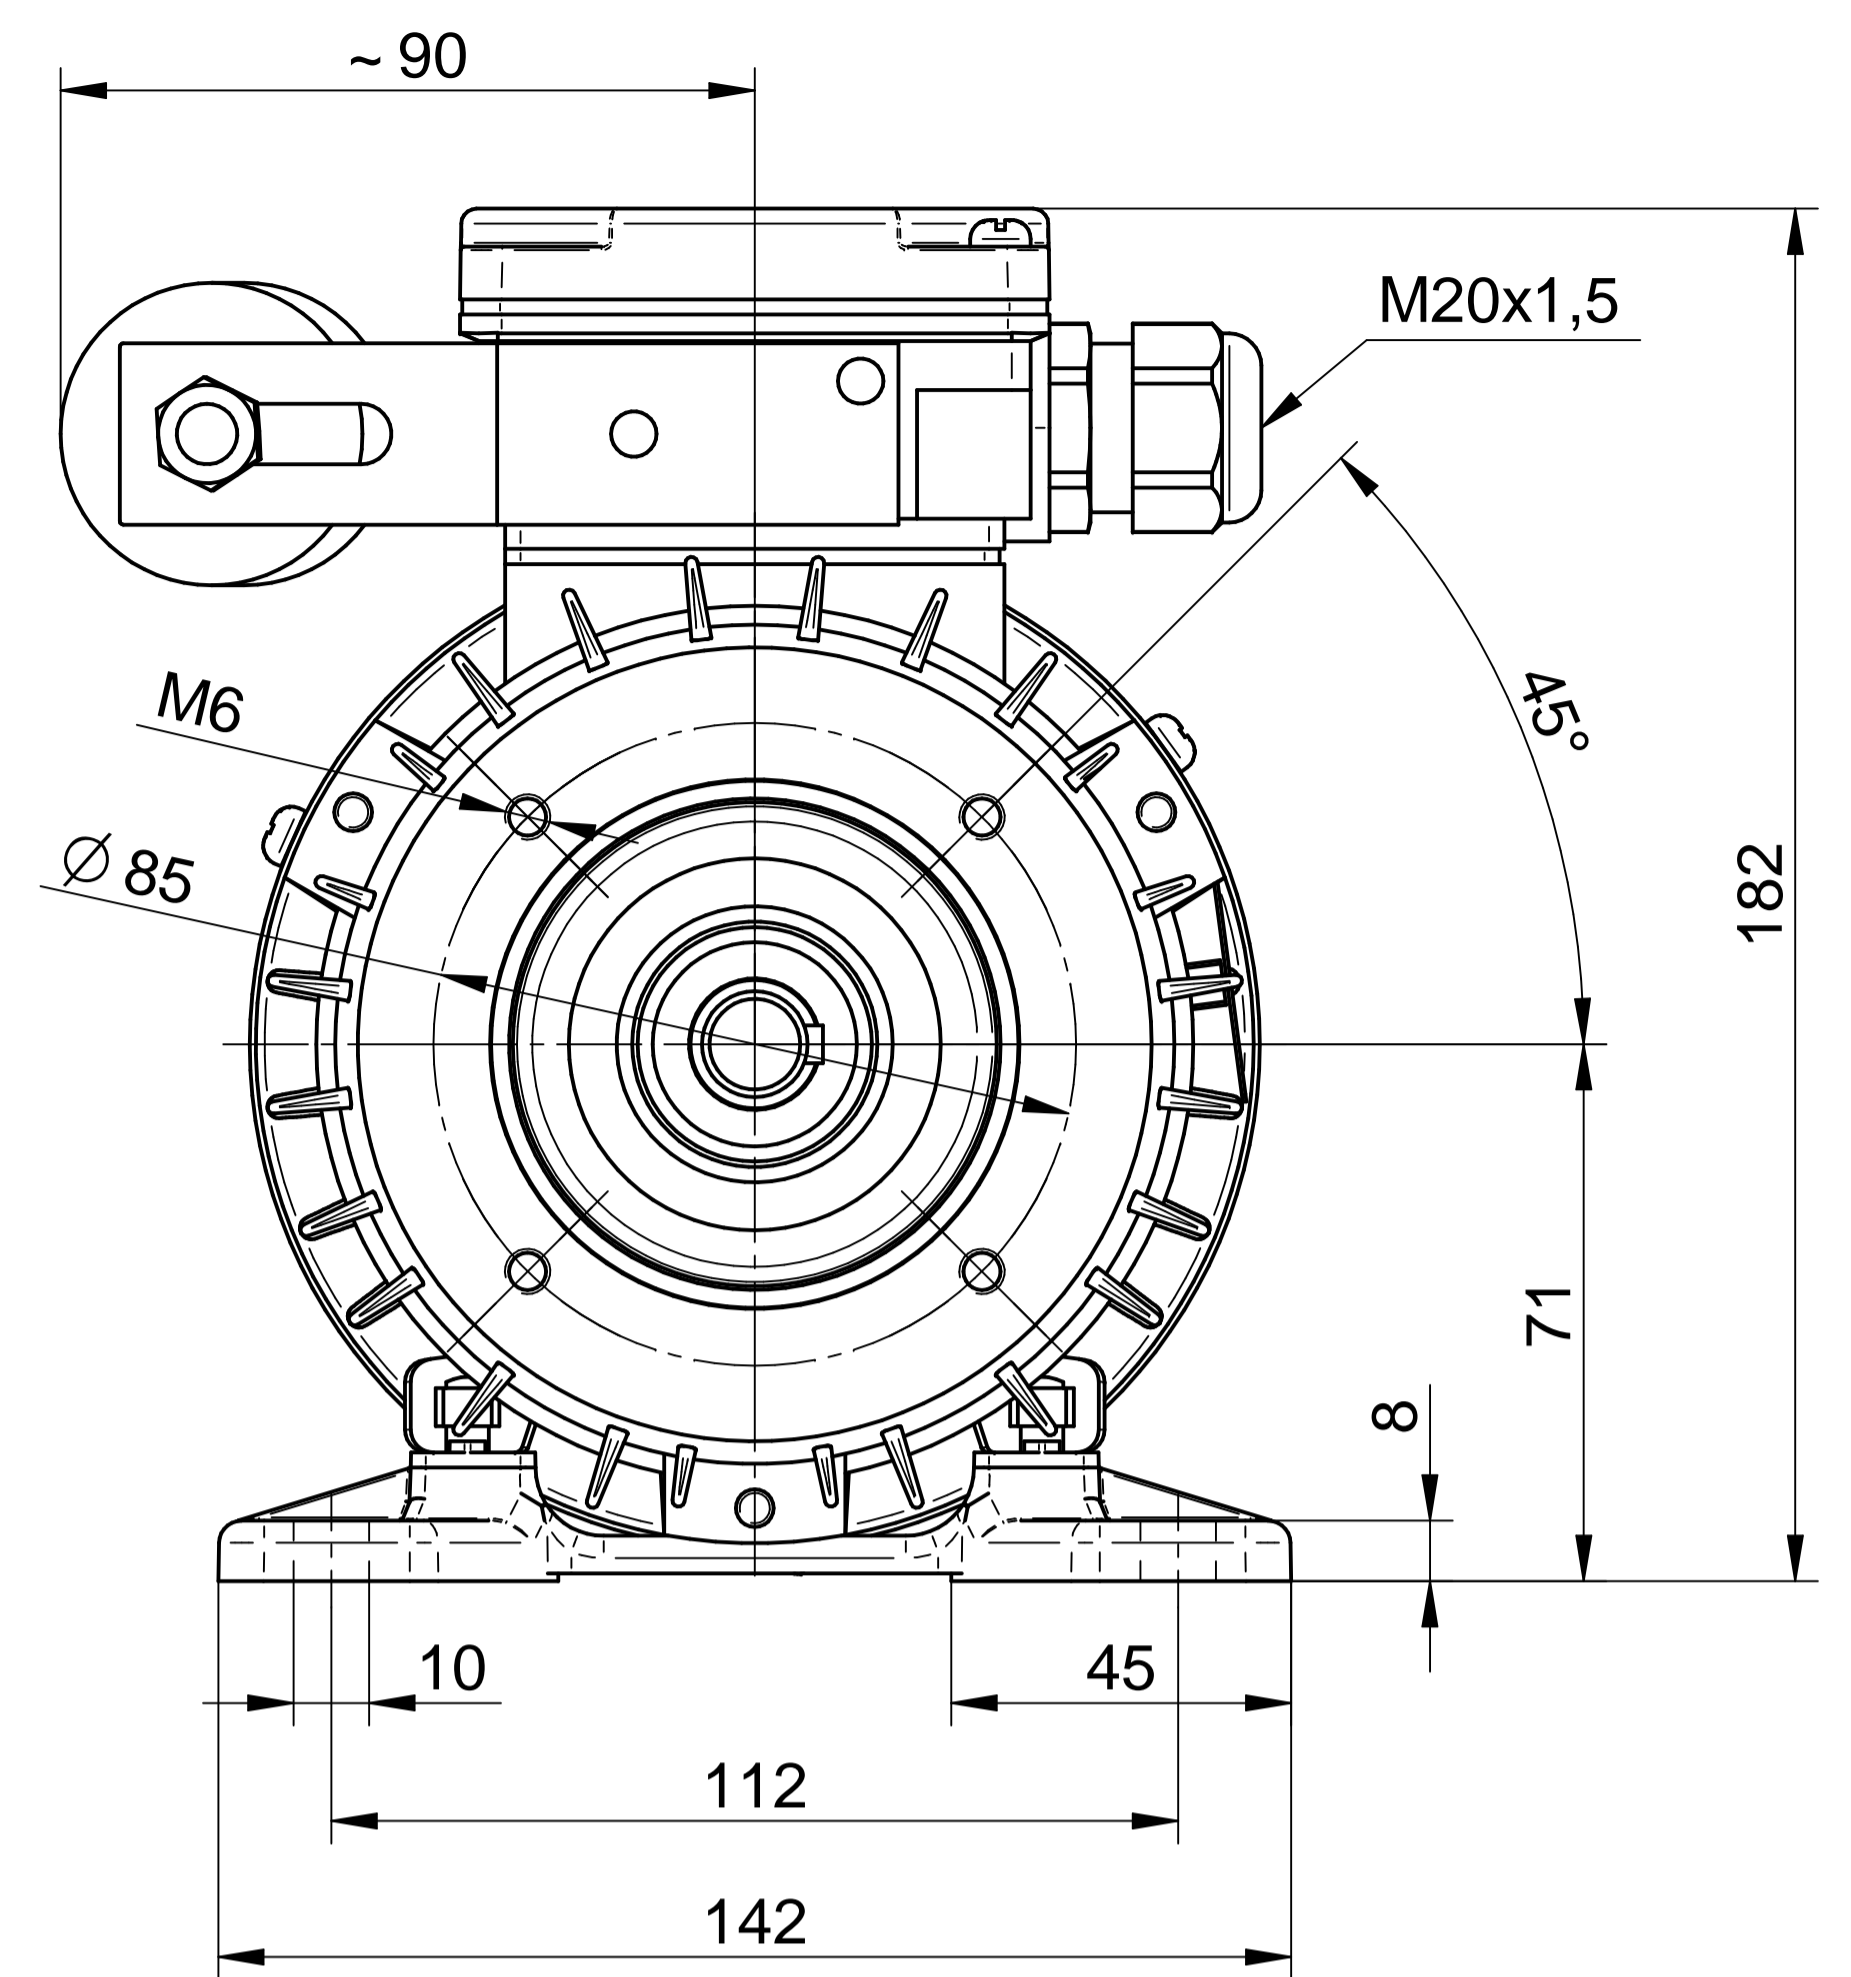

Cantoni®
GROUP

BESEL S.A.
FABRYKA SILNIKÓW ELEKTRYCZNYCH

Motor type

SE(M)h71-4B

Scale

1:1

Cantoni®
GROUP

BESEL S.A.
FABRYKA SILNIKÓW ELEKTRYCZNYCH

Scale

1:1

Cantoni®
GROUP

BESEL S.A.
FABRYKA SILNIKÓW ELEKTRYCZNYCH

Motor type

SE(M)Kh71-4B1

Scale

1:1