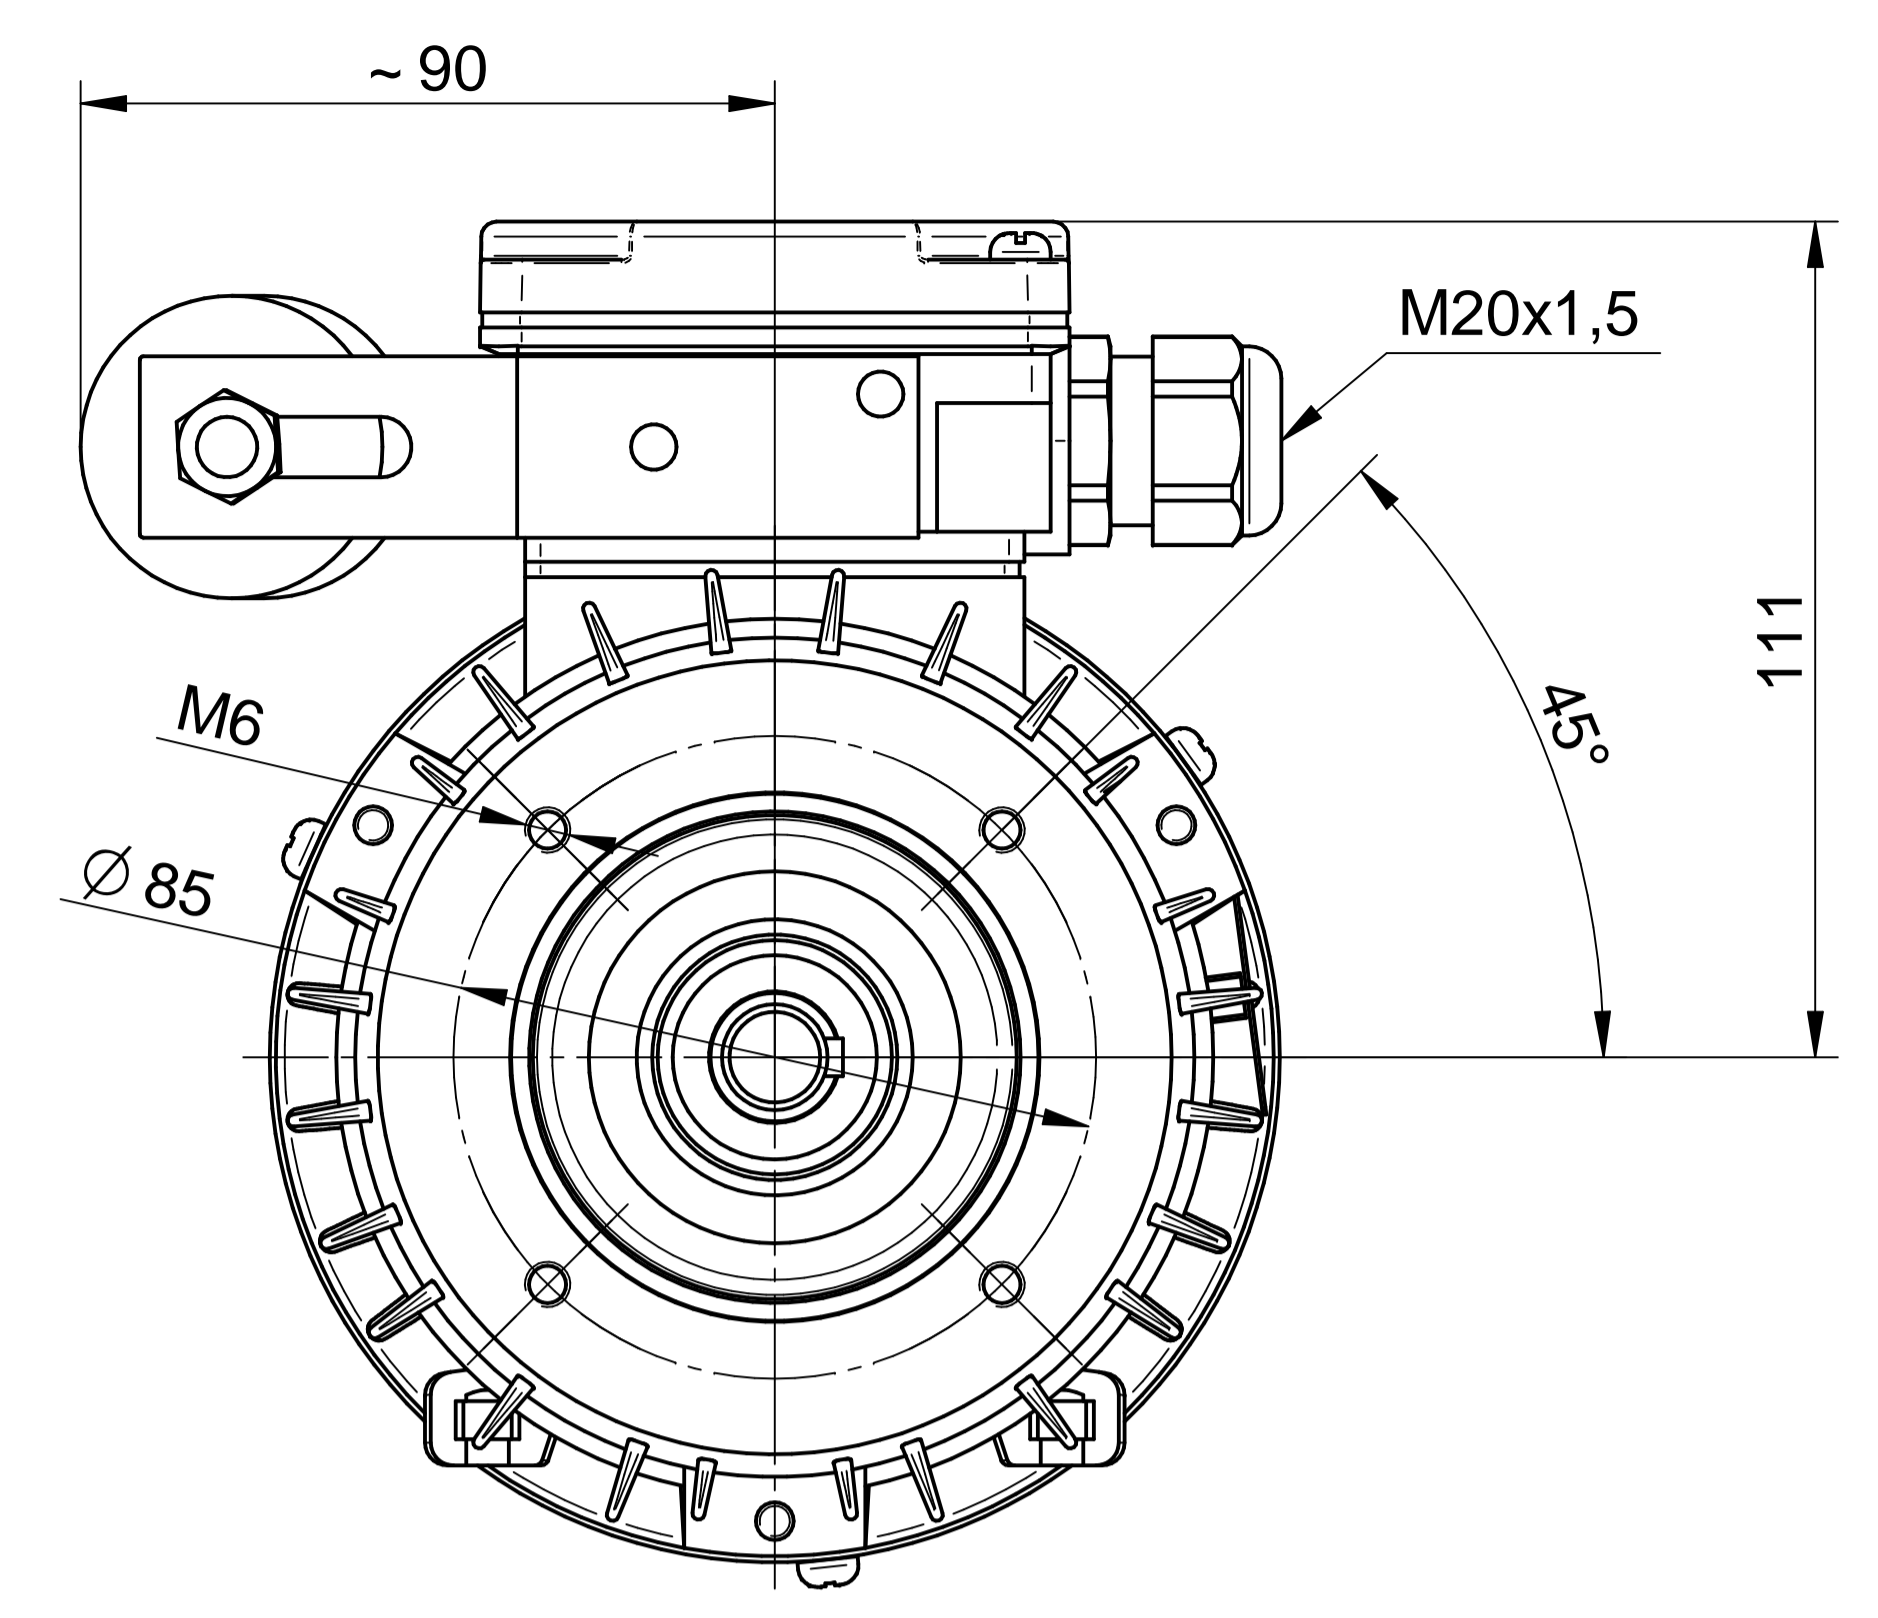

Cantoni®
GROUP

BESEL S.A.
FABRYKA SILNIKÓW ELEKTRYCZNYCH

Motor type

SE(M)Kh71-4B2

Scale

1:1