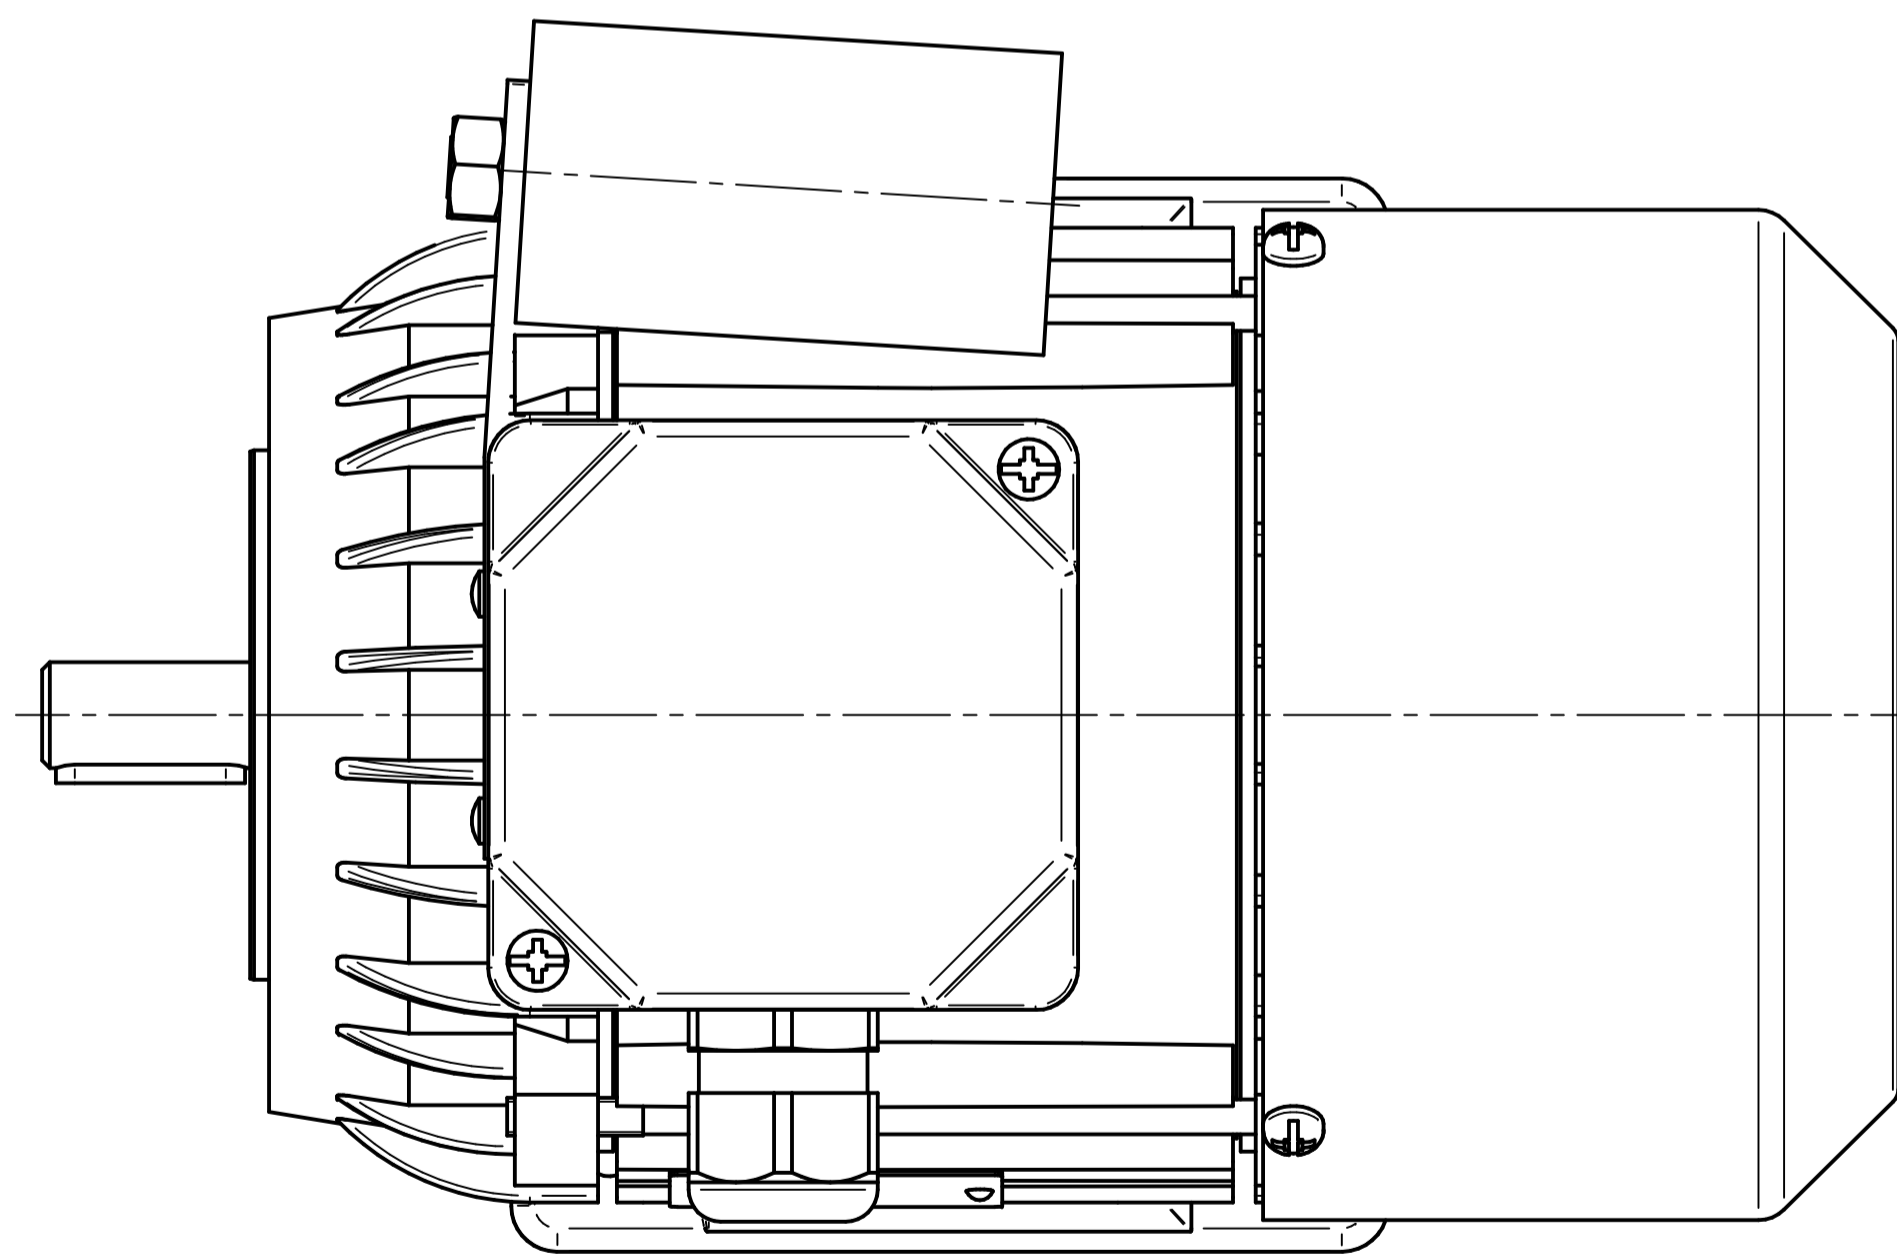

Cantoni®
GROUP

BESEL S.A.
FABRYKA SILNIKÓW ELEKTRYCZNYCH

Motor type

SE(M)h71-4B

Scale

1:1

Cantoni®
GROUP

BESEL S.A.
FABRYKA SILNIKÓW ELEKTRYCZNYCH

Scale

1:1

Cantoni®
GROUP

BESEL S.A.
FABRYKA SILNIKÓW ELEKTRYCZNYCH

Motor type

SE(M)Kh71-4B1

Scale

1:1