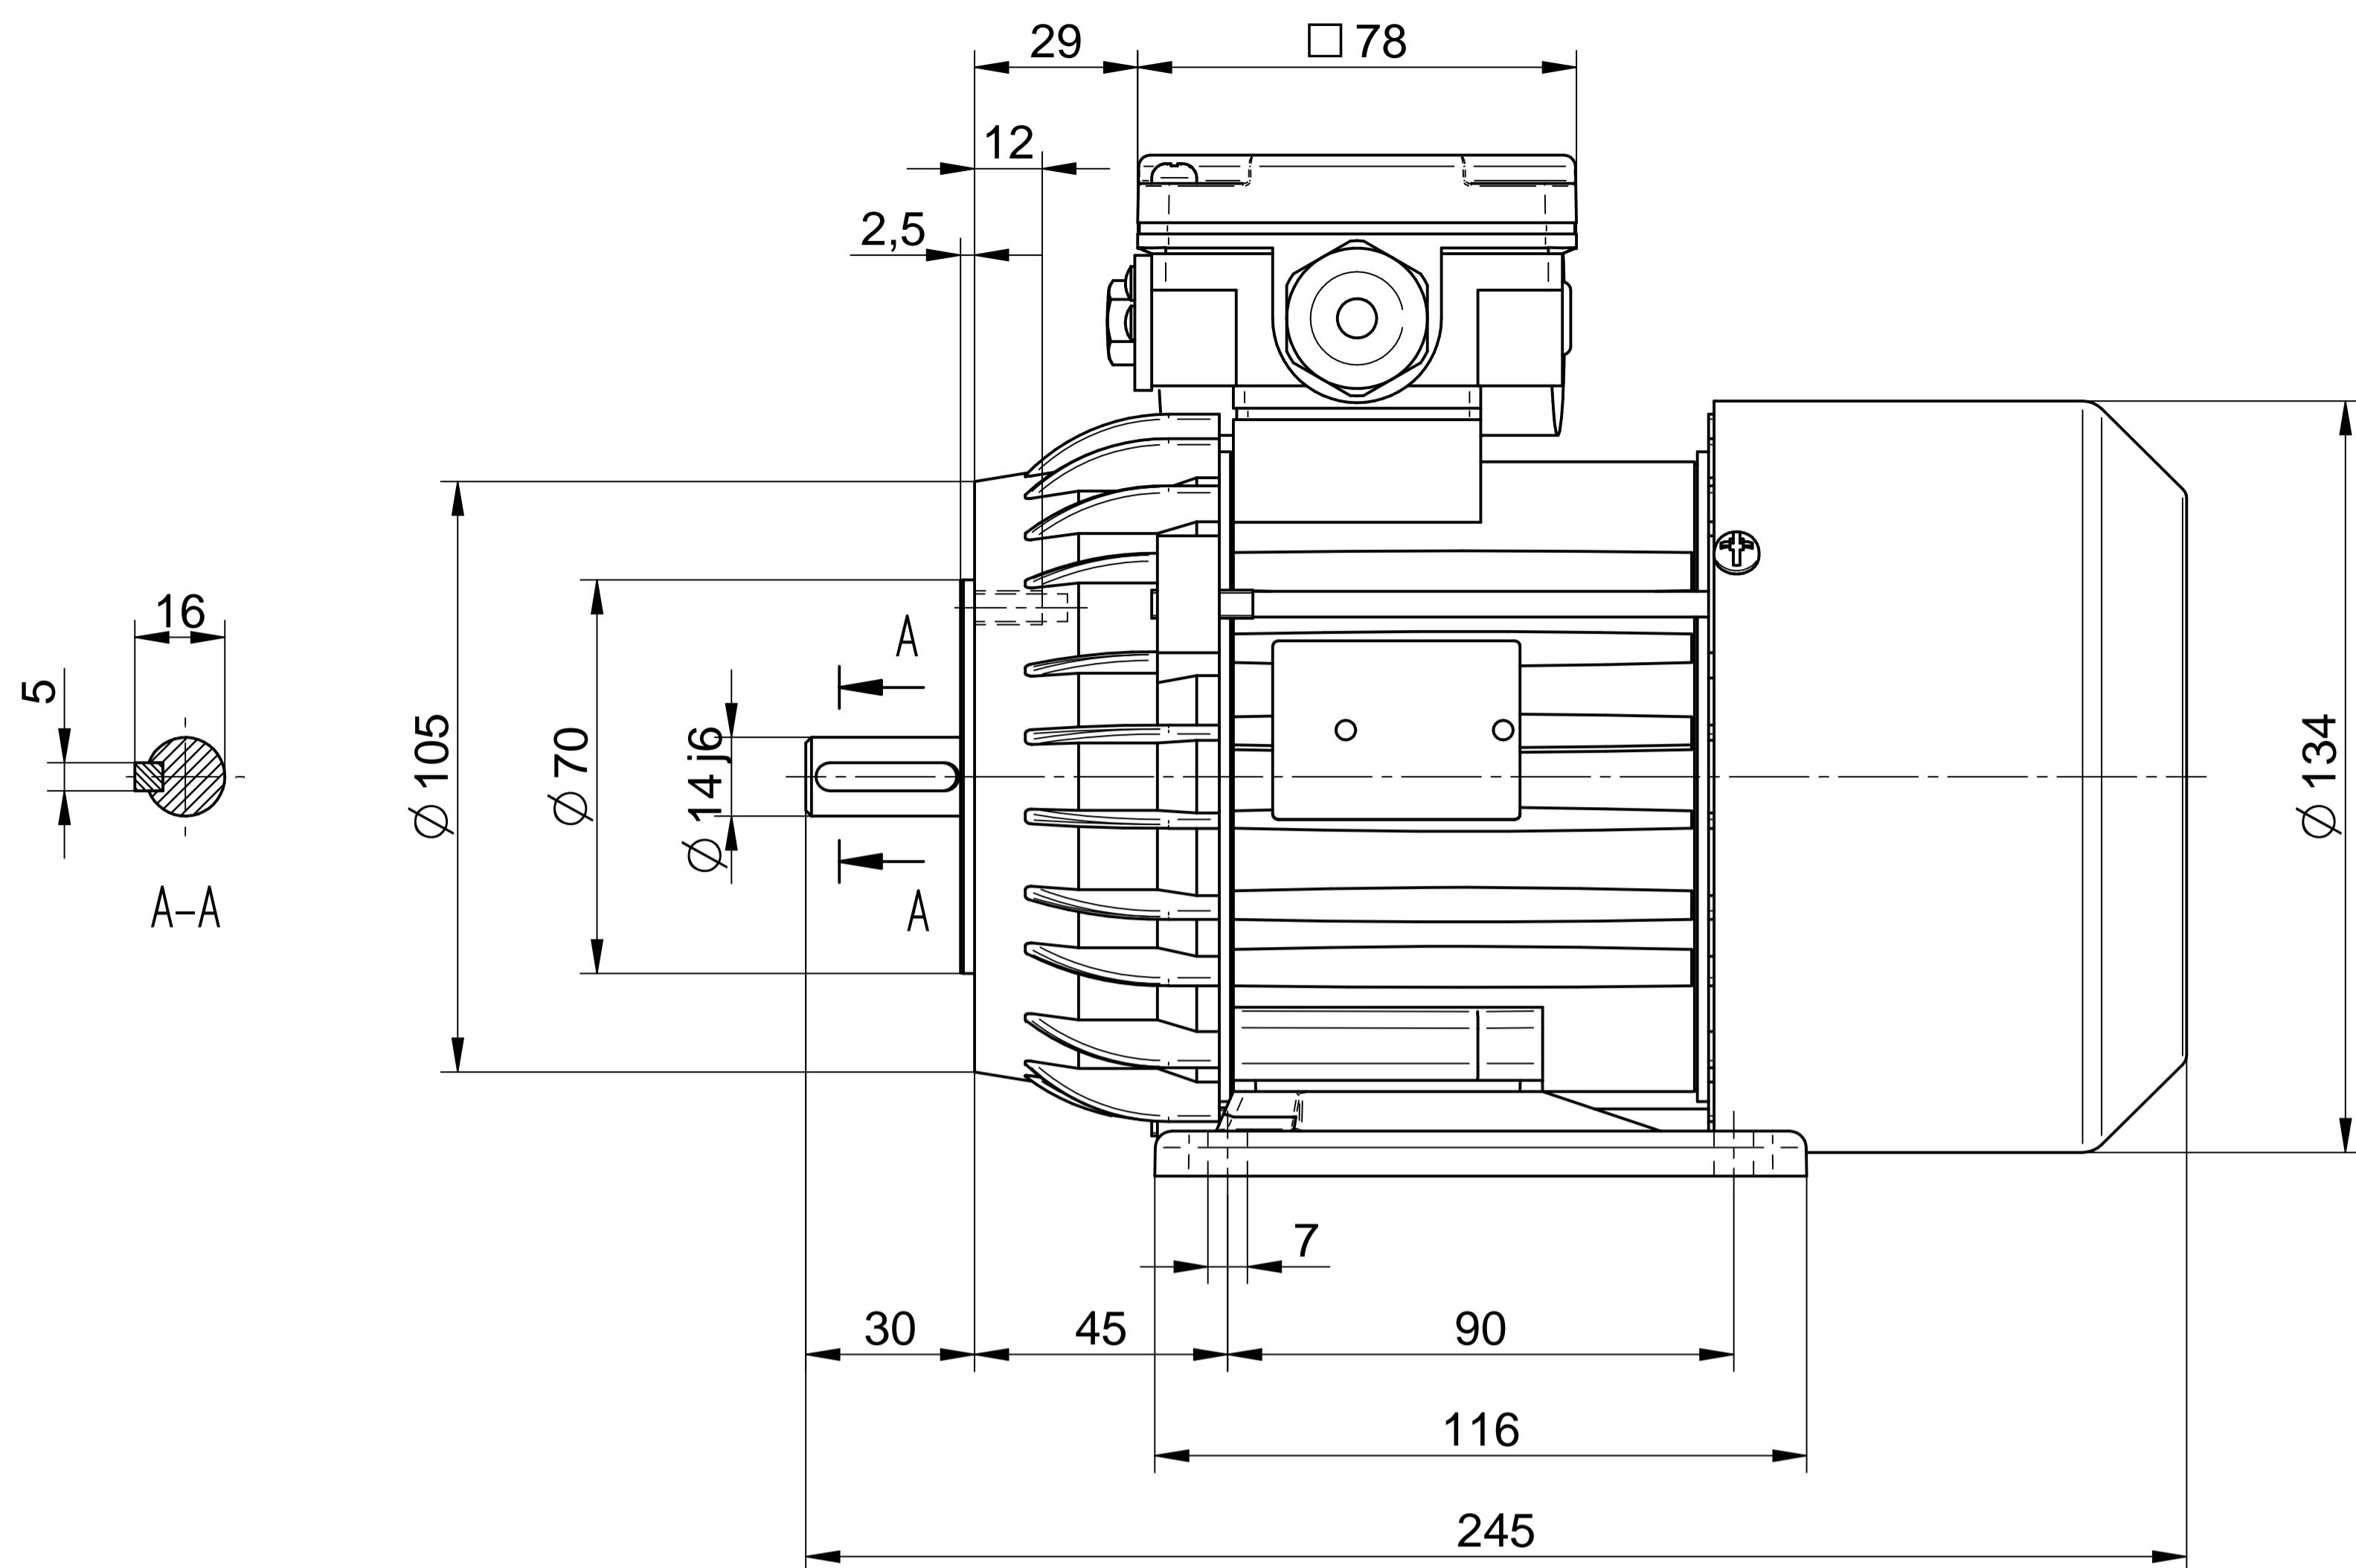

Cantoni®
GROUP

BESEL S.A.
FABRYKA SILNIKÓW ELEKTRYCZNYCH

Motor type

SE(M)h71-4B

Scale

1:1

Cantoni®
GROUP

BESEL S.A.
FABRYKA SILNIKÓW ELEKTRYCZNYCH

Motor type

SE(M)Lh71-4B

Scale

1:1

Cantoni[®]
GROUP

BESEL S.A.
FABRYKA SILNIKÓW ELEKTRYCZNYCH

Motor type

SE(M)Kh71-4B2

Scale

1:1

Cantoni®
GROUP

BESEL S.A.
FABRYKA SILNIKÓW ELEKTRYCZNYCH

Motor type

SE(M)Kh71-4B1

Scale

1:1