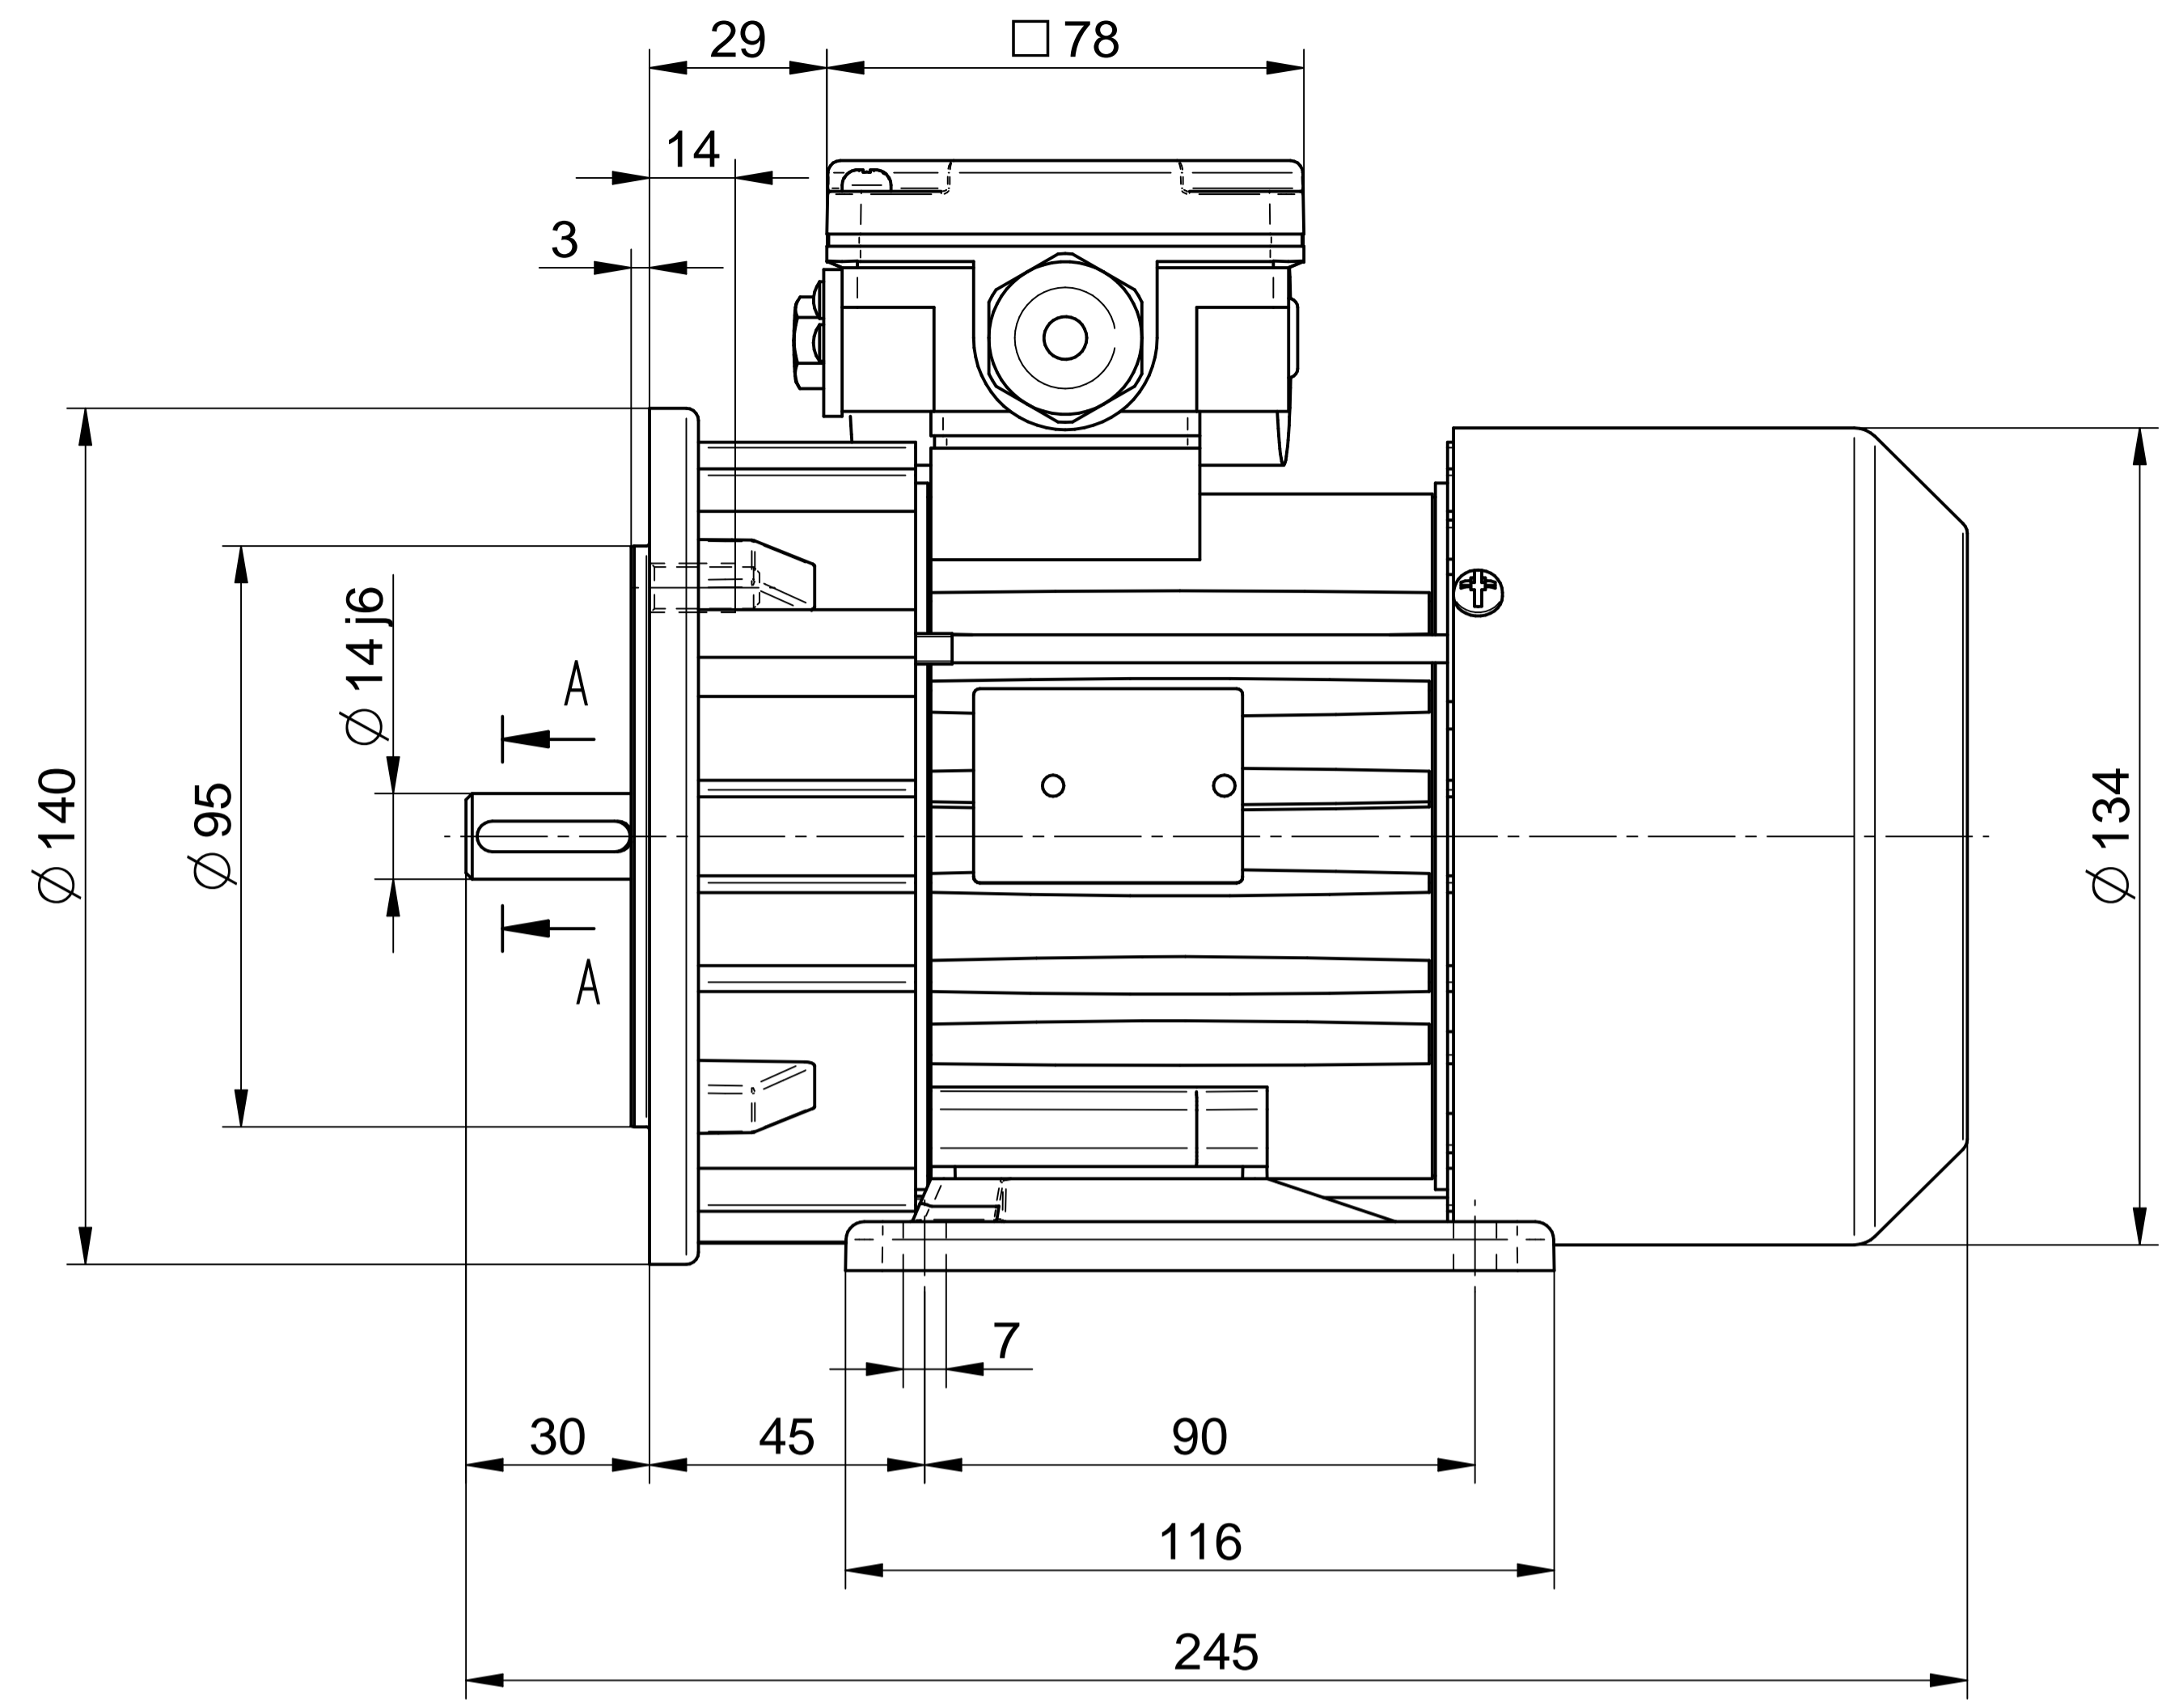

Cantoni®
GROUP

BESEL S.A.
FABRYKA SILNIKÓW ELEKTRYCZNYCH

Motor type

SE(M)h71-4B

Scale

1:1

Cantoni®
GROUP

BESEL S.A.
FABRYKA SILNIKÓW ELEKTRYCZNYCH

Motor type

SE(M)Lh71-4B

Scale

1:1

Cantoni[®]
GROUP

BESEL S.A.
FABRYKA SILNIKÓW ELEKTRYCZNYCH

Motor type

SE(M)Kh71-4B2

Scale

1:1

Cantoni®
GROUP

BESEL S.A.
FABRYKA SILNIKÓW ELEKTRYCZNYCH

Motor type

SE(M)Kh71-4B1

Scale

1:1