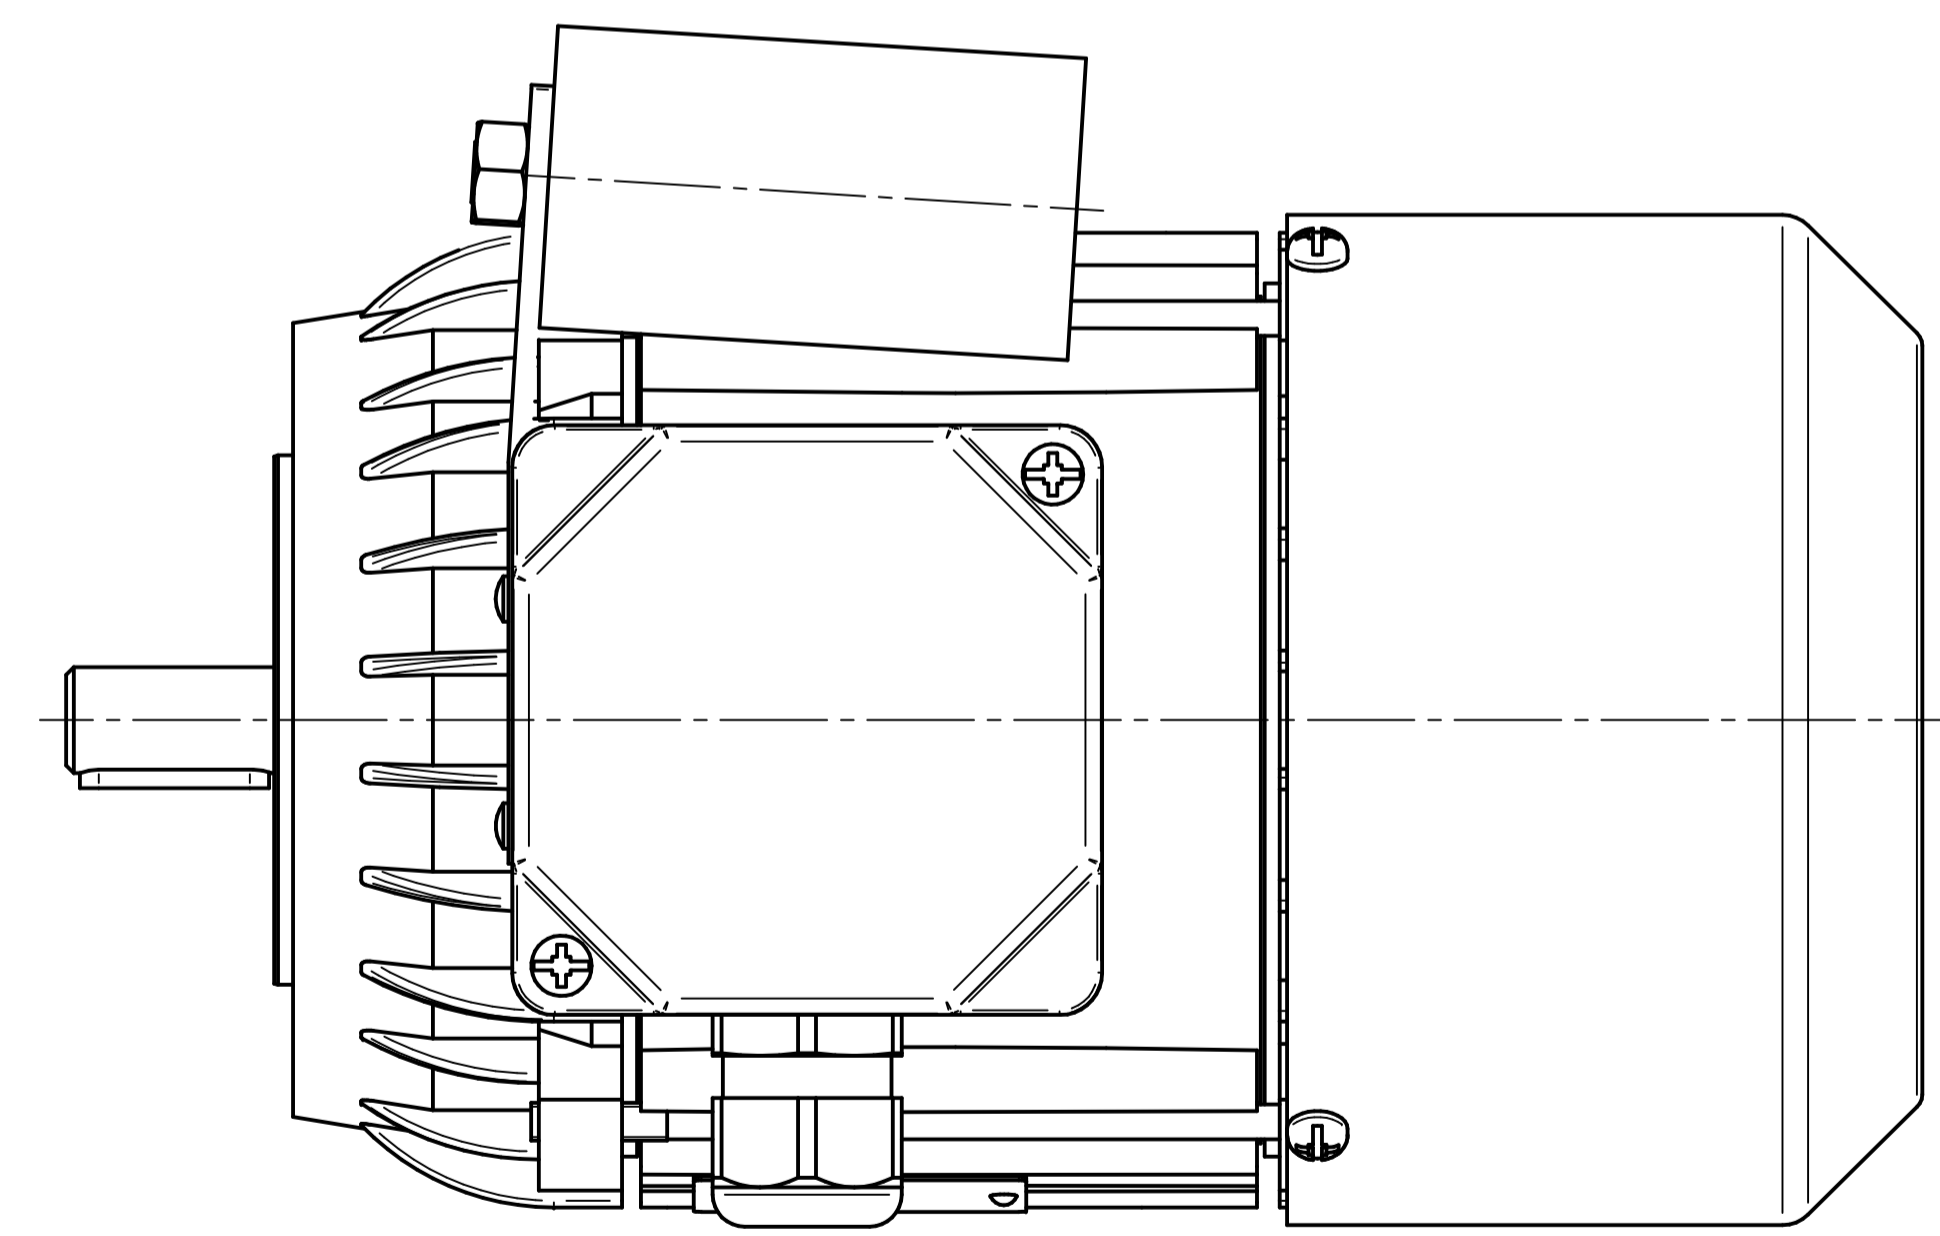

Cantoni®
GROUP

BESEL S.A.
FABRYKA SILNIKÓW ELEKTRYCZNYCH

Motor type

SE(M)h71-4B

Scale

1:1

Cantoni®
GROUP

BESEL S.A.
FABRYKA SILNIKÓW ELEKTRYCZNYCH

Motor type

SE(M)Lh71-4B

Scale

1:1

Cantoni[®]
GROUP

BESEL S.A.
FABRYKA SILNIKÓW ELEKTRYCZNYCH

Motor type

SE(M)Kh71-4B2

Scale

1:1

Cantoni®
GROUP

BESEL S.A.
FABRYKA SILNIKÓW ELEKTRYCZNYCH

Motor type

SE(M)Kh71-4B1

Scale

1:1