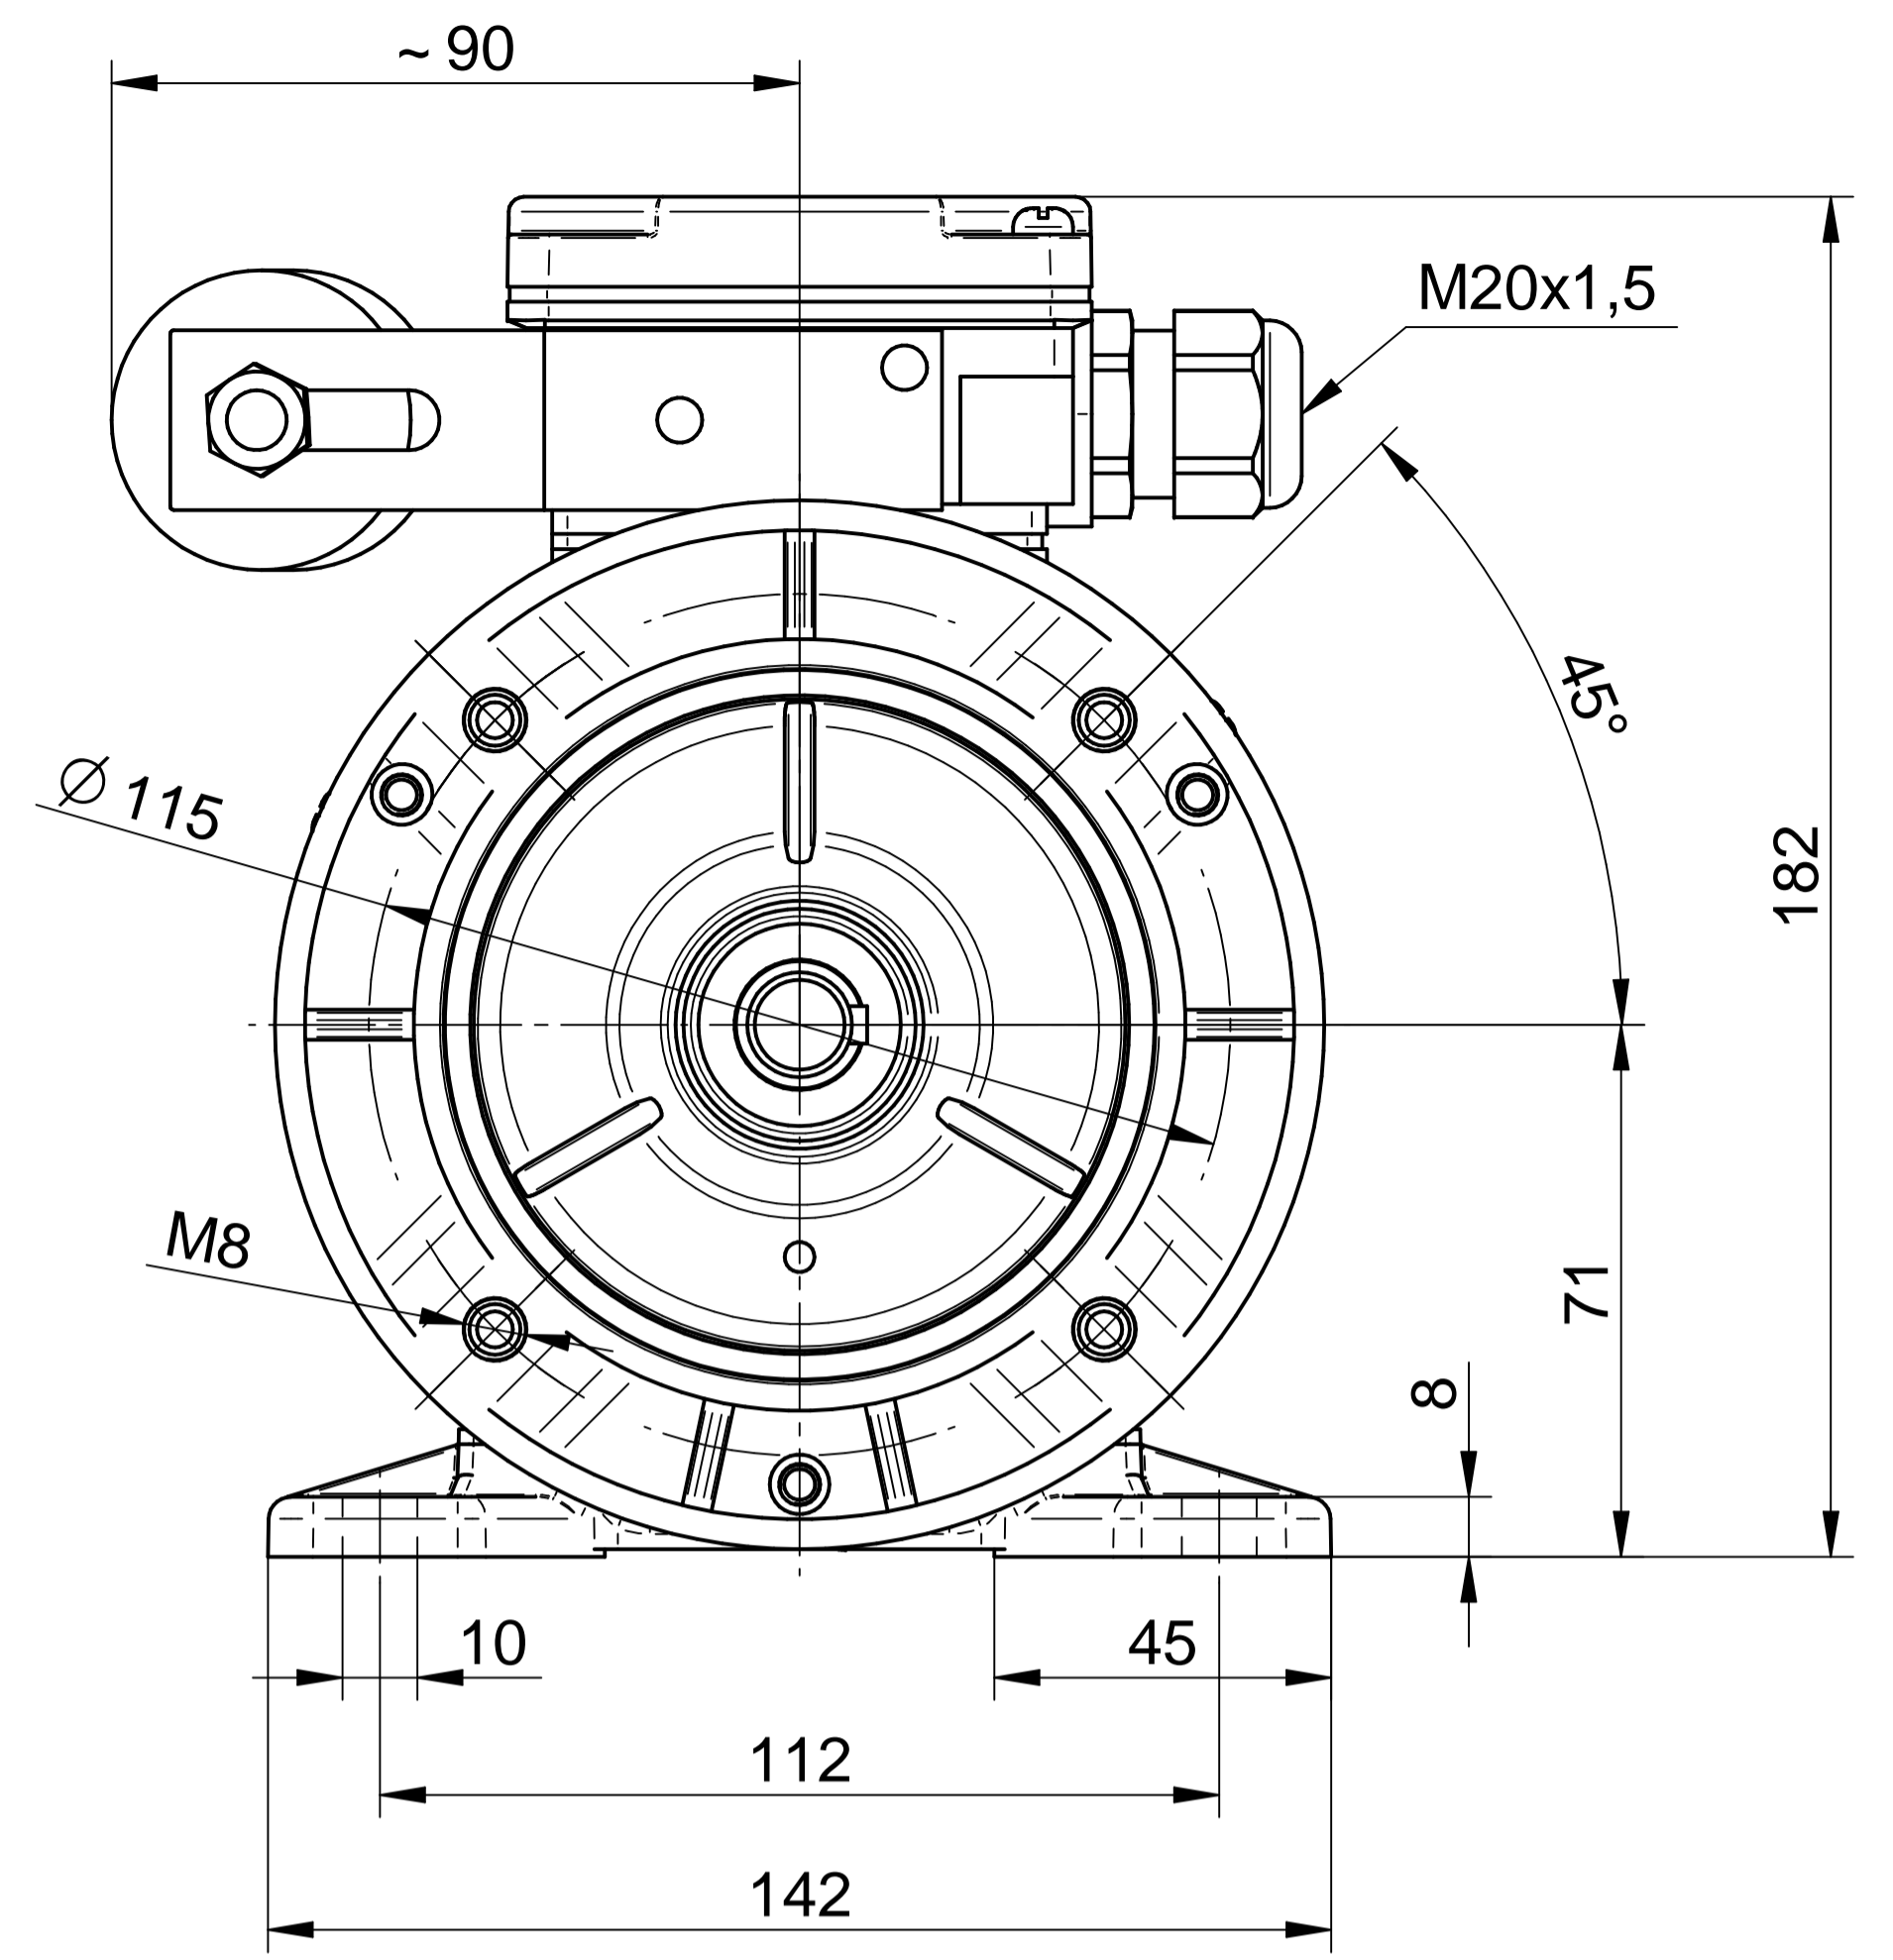

Cantoni®
GROUP

BESEL S.A.
FABRYKA SILNIKÓW ELEKTRYCZNYCH

Motor type

SE(M)h71-4B

Scale

1:1

Cantoni®
GROUP

BESEL S.A.
FABRYKA SILNIKÓW ELEKTRYCZNYCH

Motor type

SE(M)Lh71-4B

Scale

1:1

Cantoni[®]
GROUP

BESEL S.A.
FABRYKA SILNIKÓW ELEKTRYCZNYCH

Motor type

SE(M)Kh71-4B2

Scale

1:1

Cantoni®
GROUP

BESEL S.A.
FABRYKA SILNIKÓW ELEKTRYCZNYCH

Motor type

SE(M)Kh71-4B1

Scale

1:1