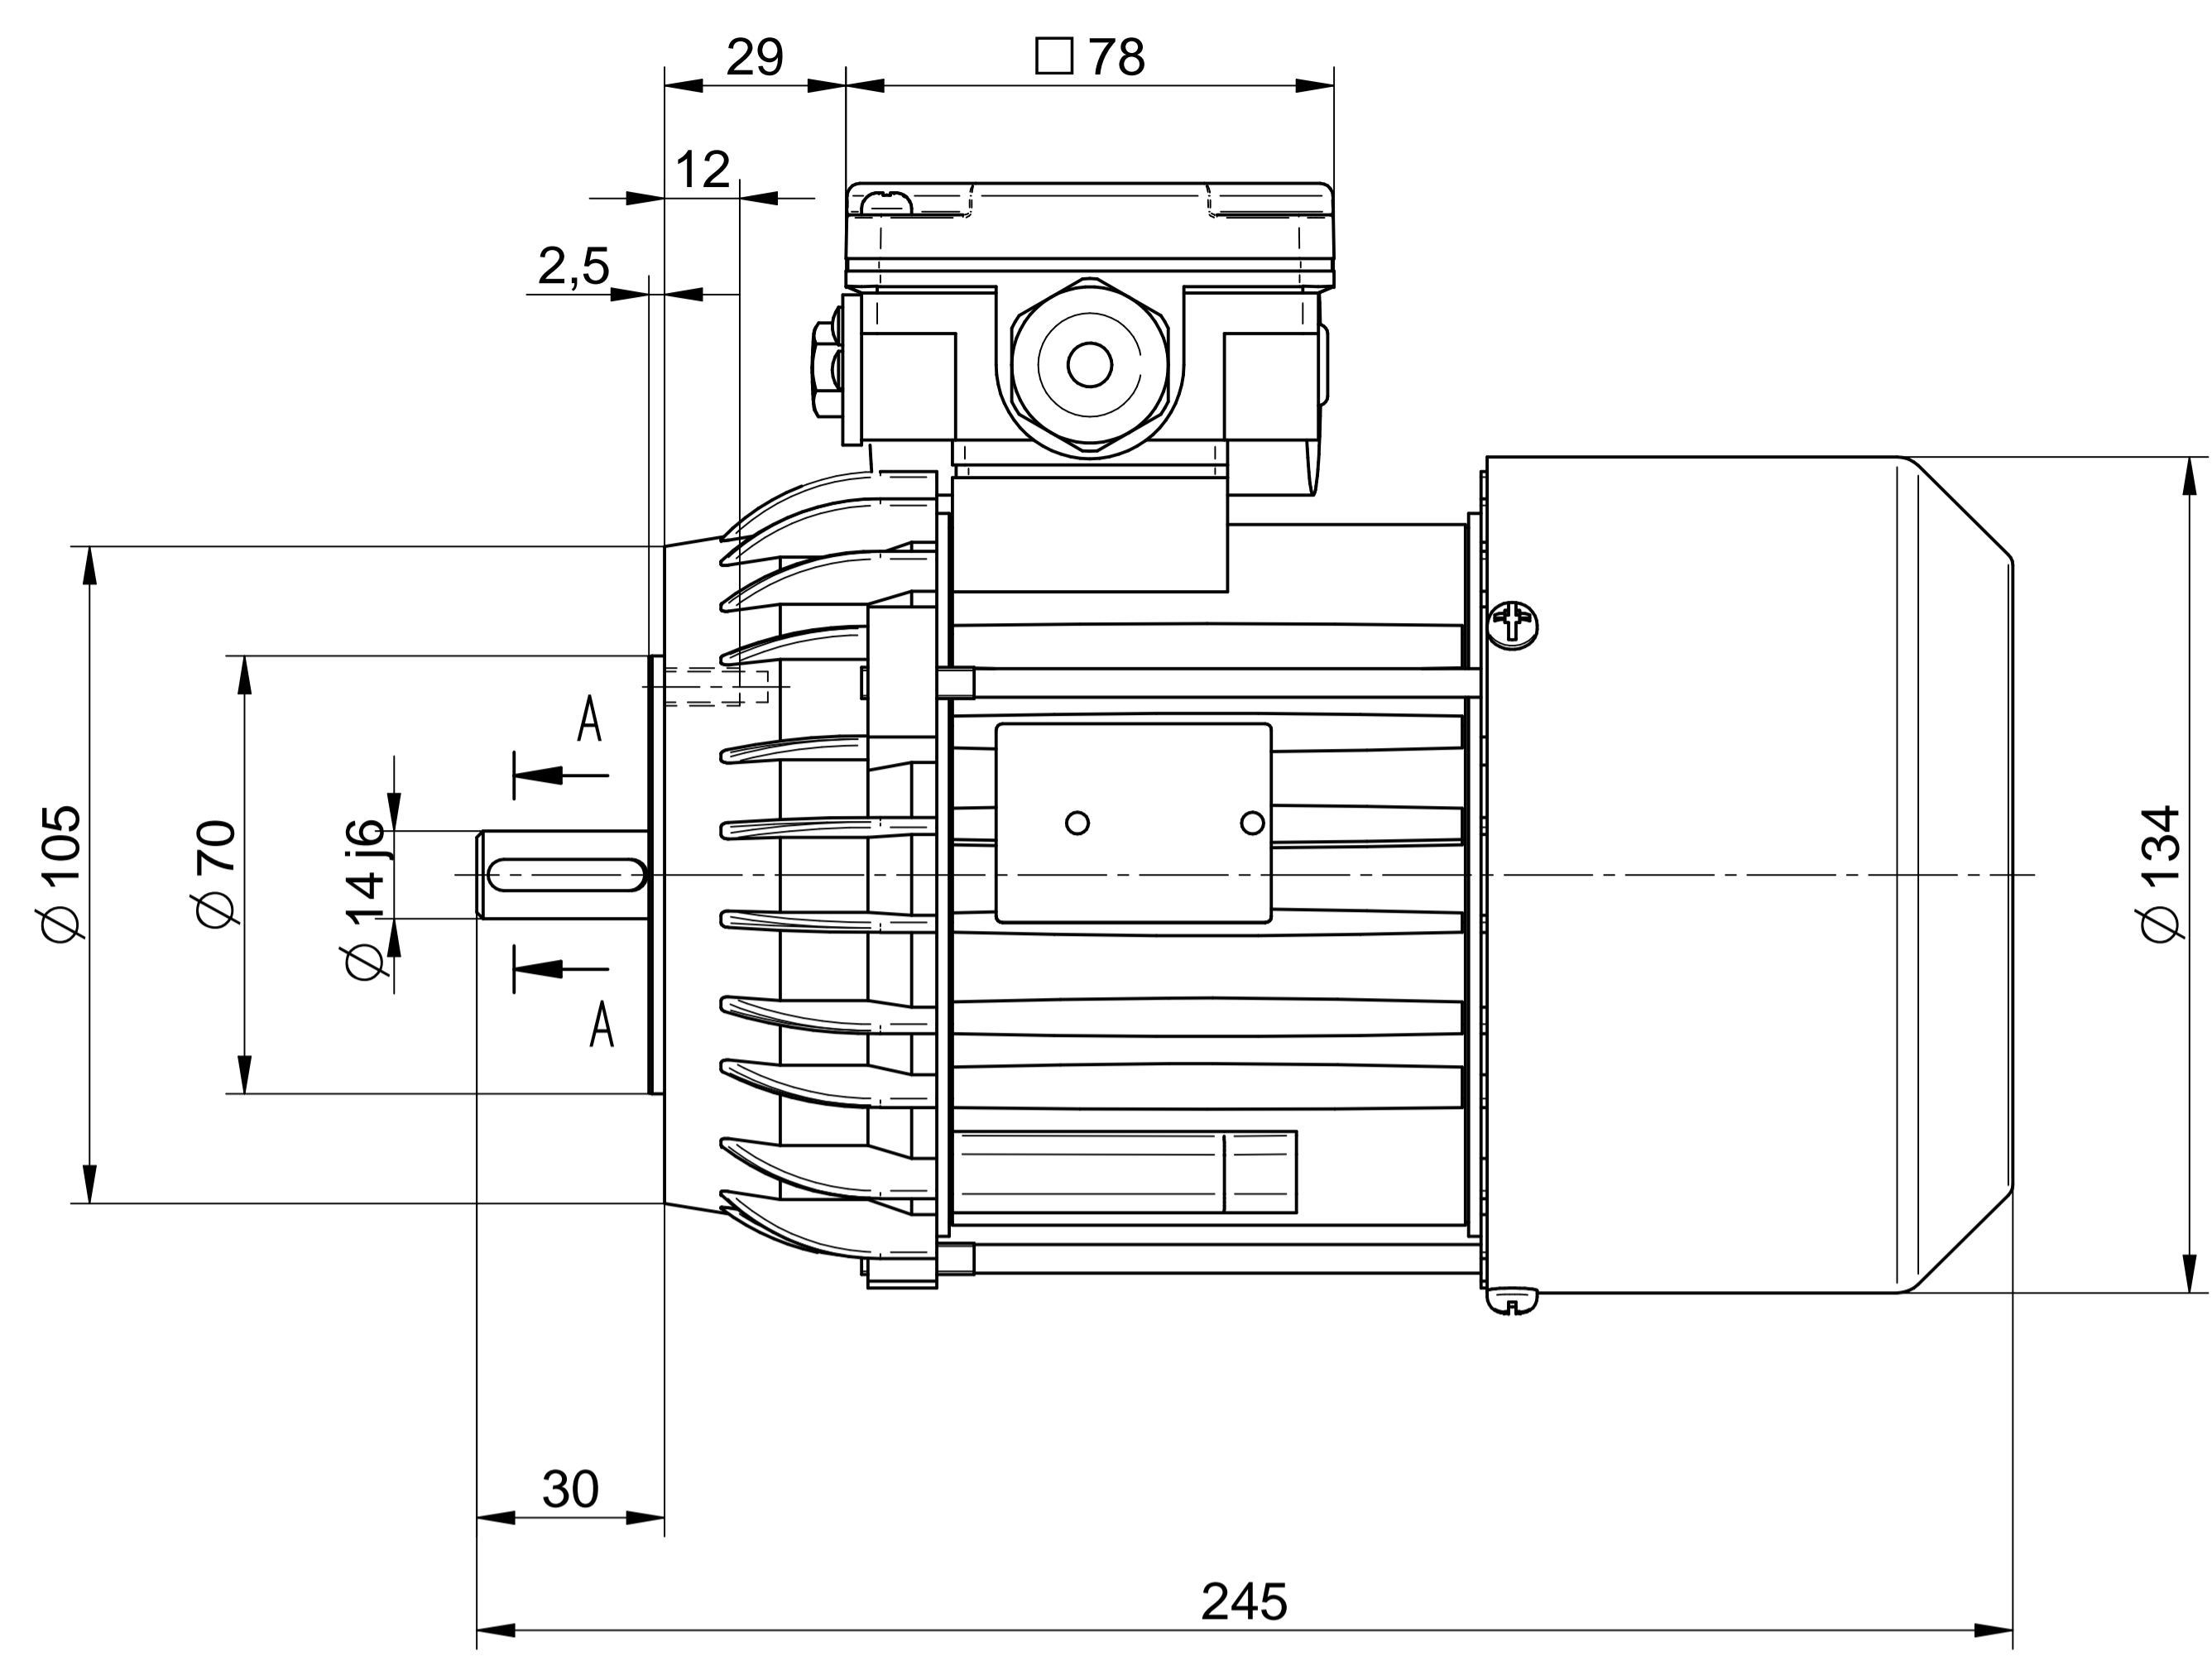

Cantoni®
GROUP

BESEL S.A.
FABRYKA SILNIKÓW ELEKTRYCZNYCH

Motor type

SE(M)h71-4B

Scale

1:1

Cantoni®
GROUP

BESEL S.A.
FABRYKA SILNIKÓW ELEKTRYCZNYCH

Motor type

SE(M)Lh71-4B

Scale

1:1

Cantoni[®]
GROUP

BESEL S.A.
FABRYKA SILNIKÓW ELEKTRYCZNYCH

Motor type

SE(M)Kh71-4B2

Scale

1:1

Cantoni®
GROUP

BESEL S.A.
FABRYKA SILNIKÓW ELEKTRYCZNYCH

Motor type

SE(M)Kh71-4B1

Scale

1:1