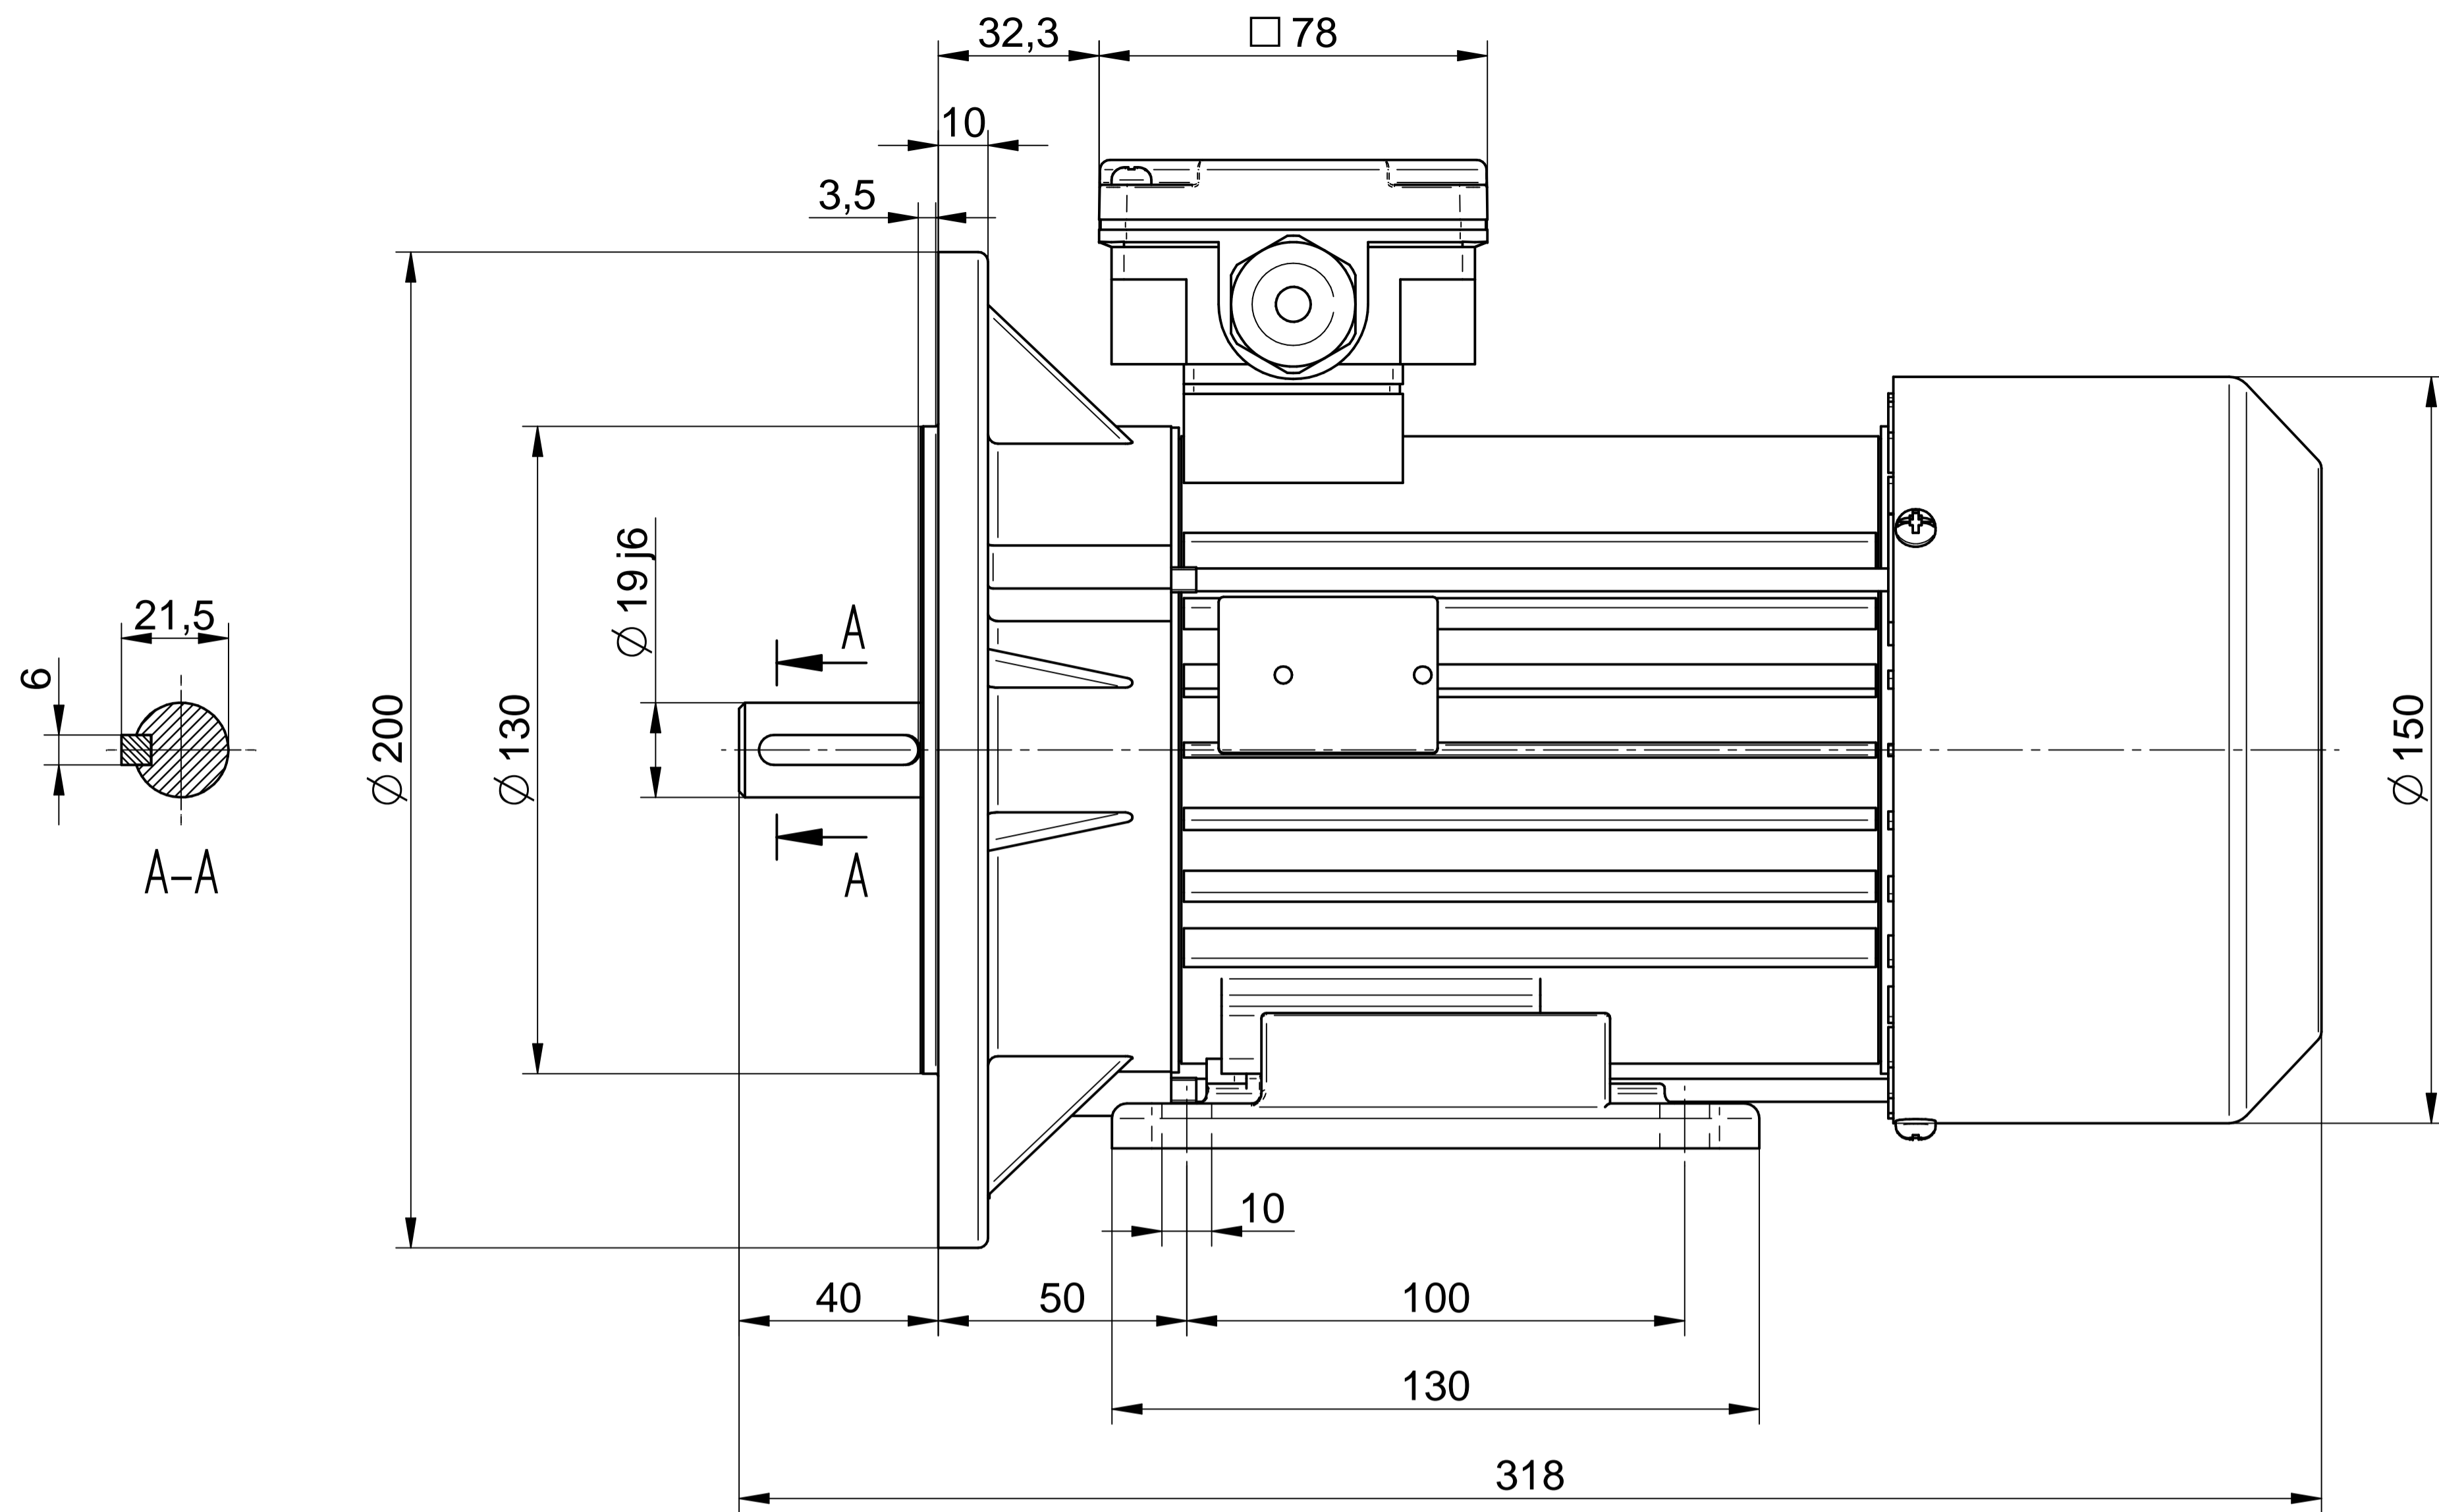

Cantoni®
GROUP

BESEL S.A.
FABRYKA SILNIKÓW ELEKTRYCZNYCH

Motor type
2SIEL80x-4C2

Scale
1:1

BESEL S.A.
FABRYKA SILNIKÓW ELEKTRYCZNYCH

Motor type
2SIEL80x-4C1

Scale
1:1

1:2

Cantoni[®]
GROUP

BESEL S.A.
FABRYKA SILNIKÓW ELEKTRYCZNYCH

Motor type

2SIEK80x-4C

Scale

1:1

Cantoni®
GROUP

BESEL S.A.
FABRYKA SILNIKÓW ELEKTRYCZNYCH

Motor type
2SIEK80x-4C2

Scale
1:1

1:2

Cantoni®
GROUP

BESEL S.A.
FABRYKA SILNIKÓW ELEKTRYCZNYCH

Motor type

2SIEL80x-4C

Scale