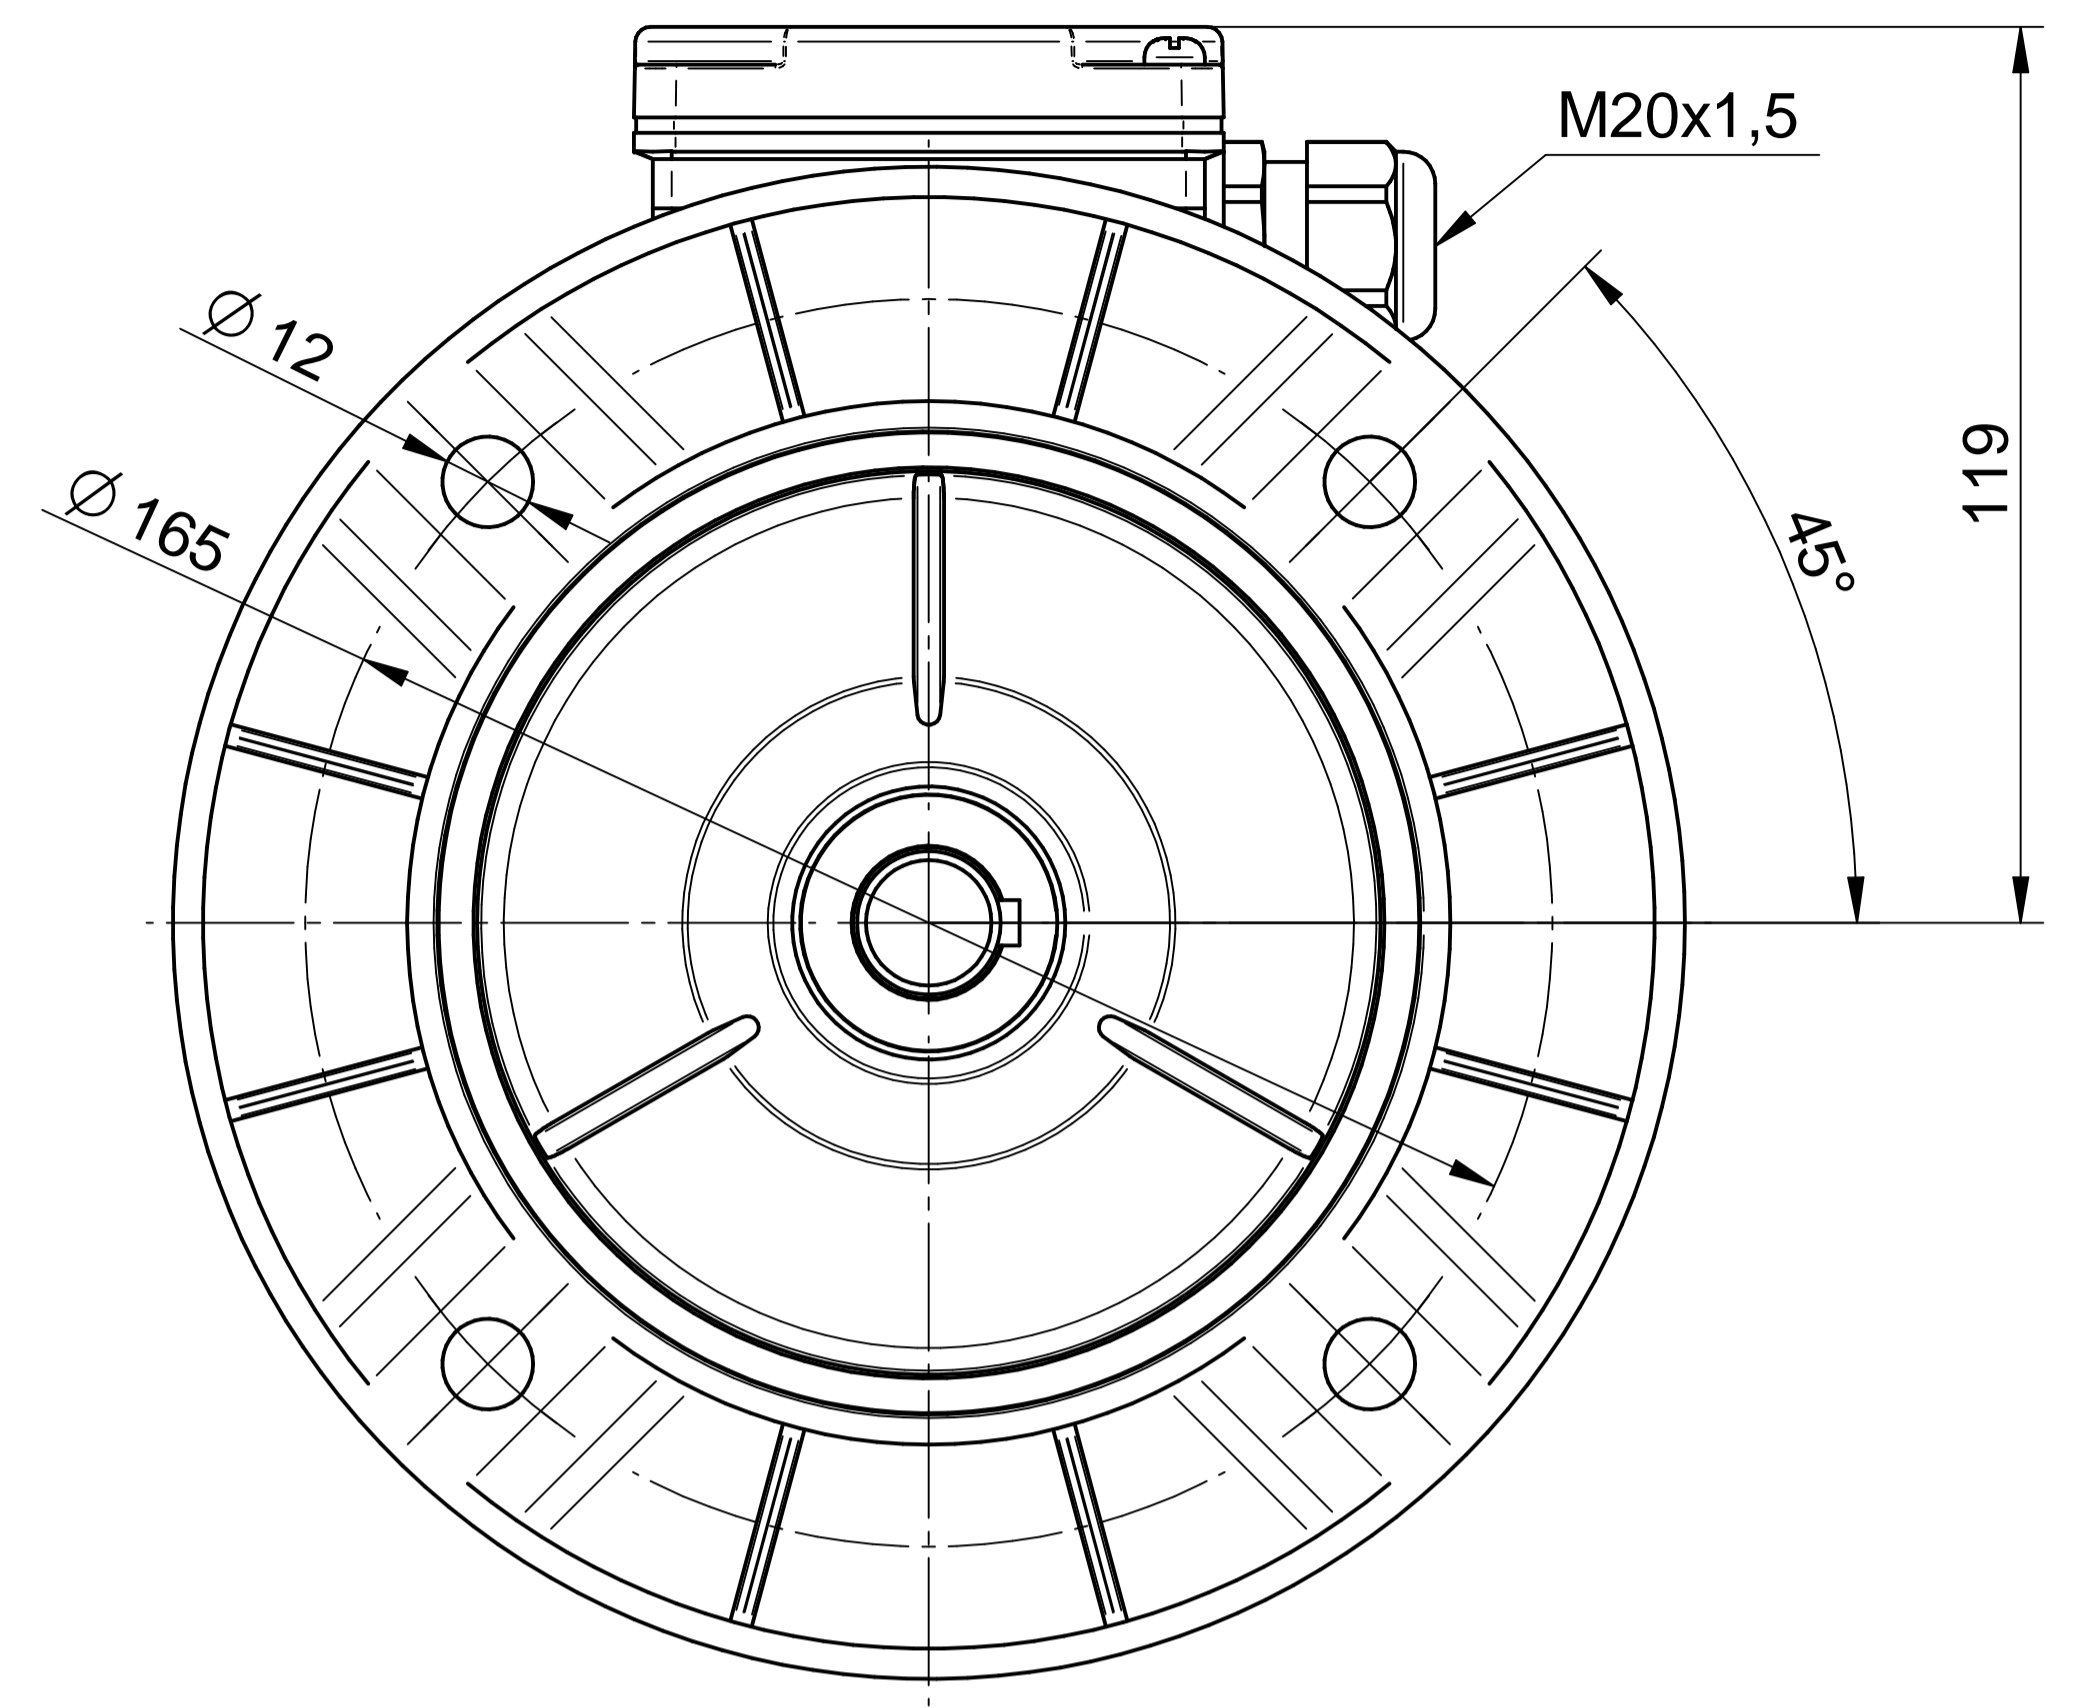

1:2

Cantoni®
GROUP

BESEL S.A.
FABRYKA SILNIKÓW ELEKTRYCZNYCH

Motor type

2SIEK80x-4C

Scale

1:1