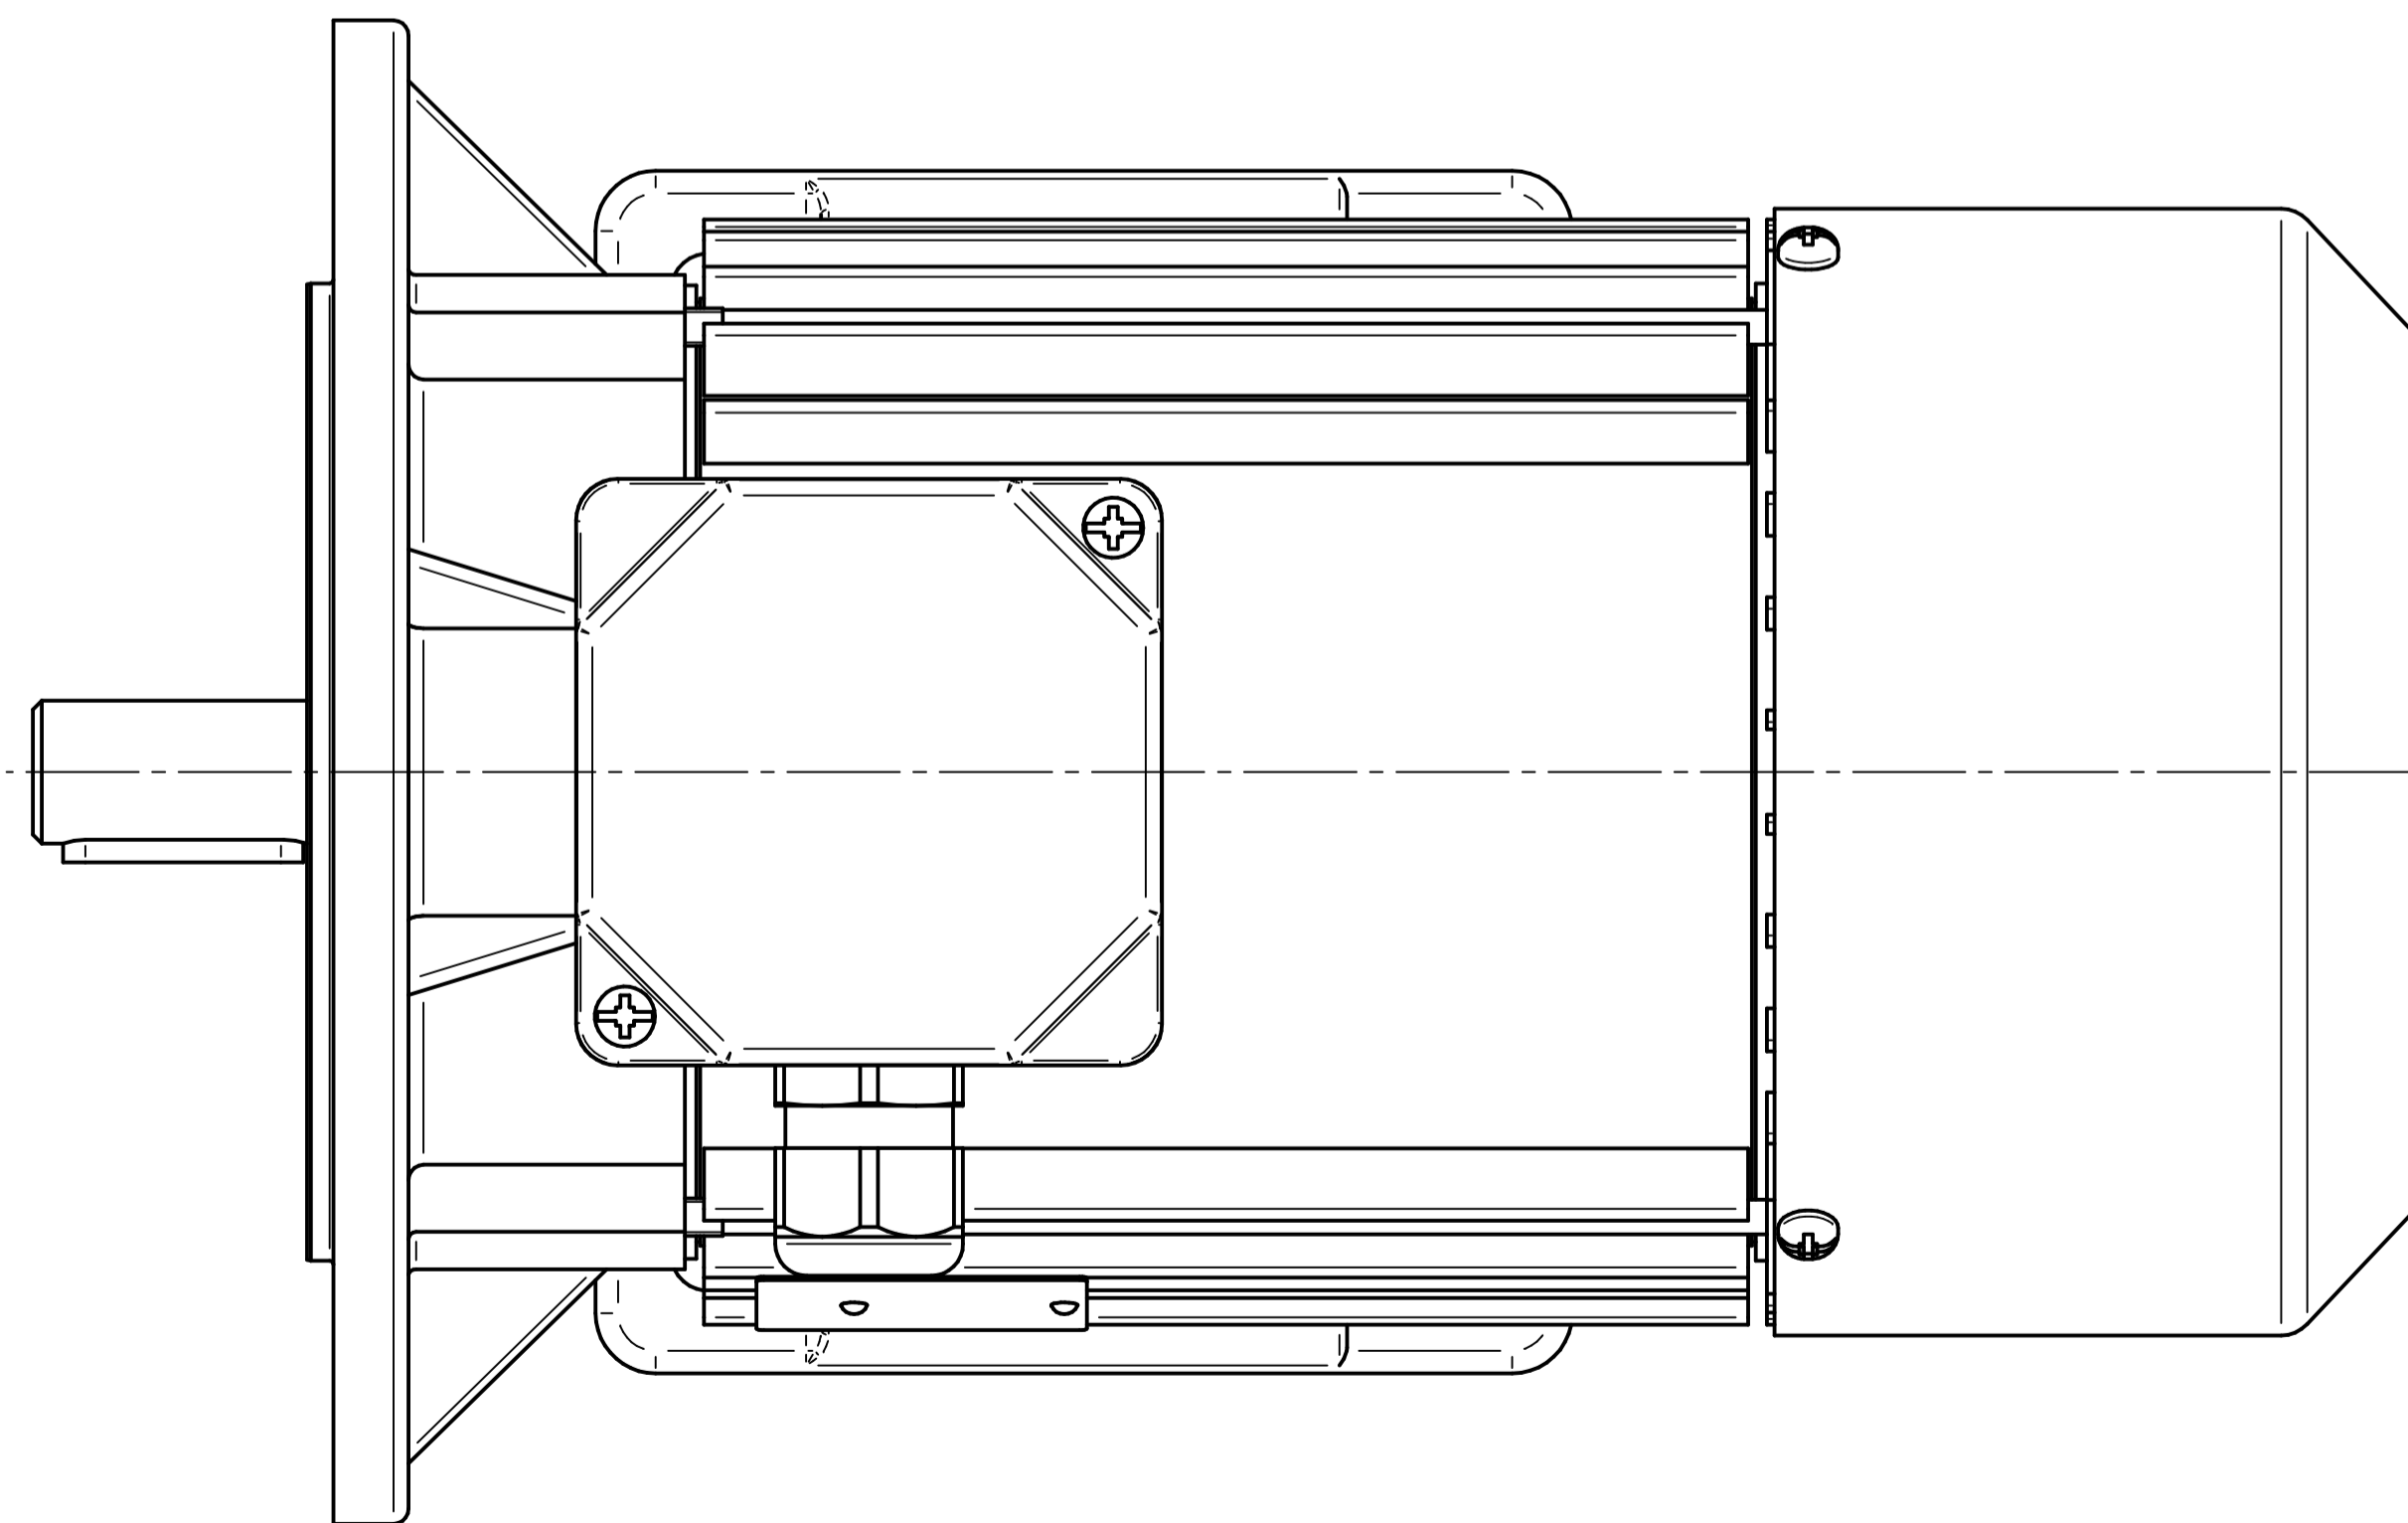

Cantoni[®]
GROUP

BESEL S.A.
FABRYKA SILNIKÓW ELEKTRYCZNYCH

Motor type

2SIEK80x-4C

Scale

1:1

Cantoni®
GROUP

BESEL S.A.
FABRYKA SILNIKÓW ELEKTRYCZNYCH

Motor type
2SIEK80x-4C2

Scale
1:1

1:2

Cantoni®
GROUP

BESEL S.A.
FABRYKA SILNIKÓW ELEKTRYCZNYCH

Motor type

2SIEL80x-4C

Scale