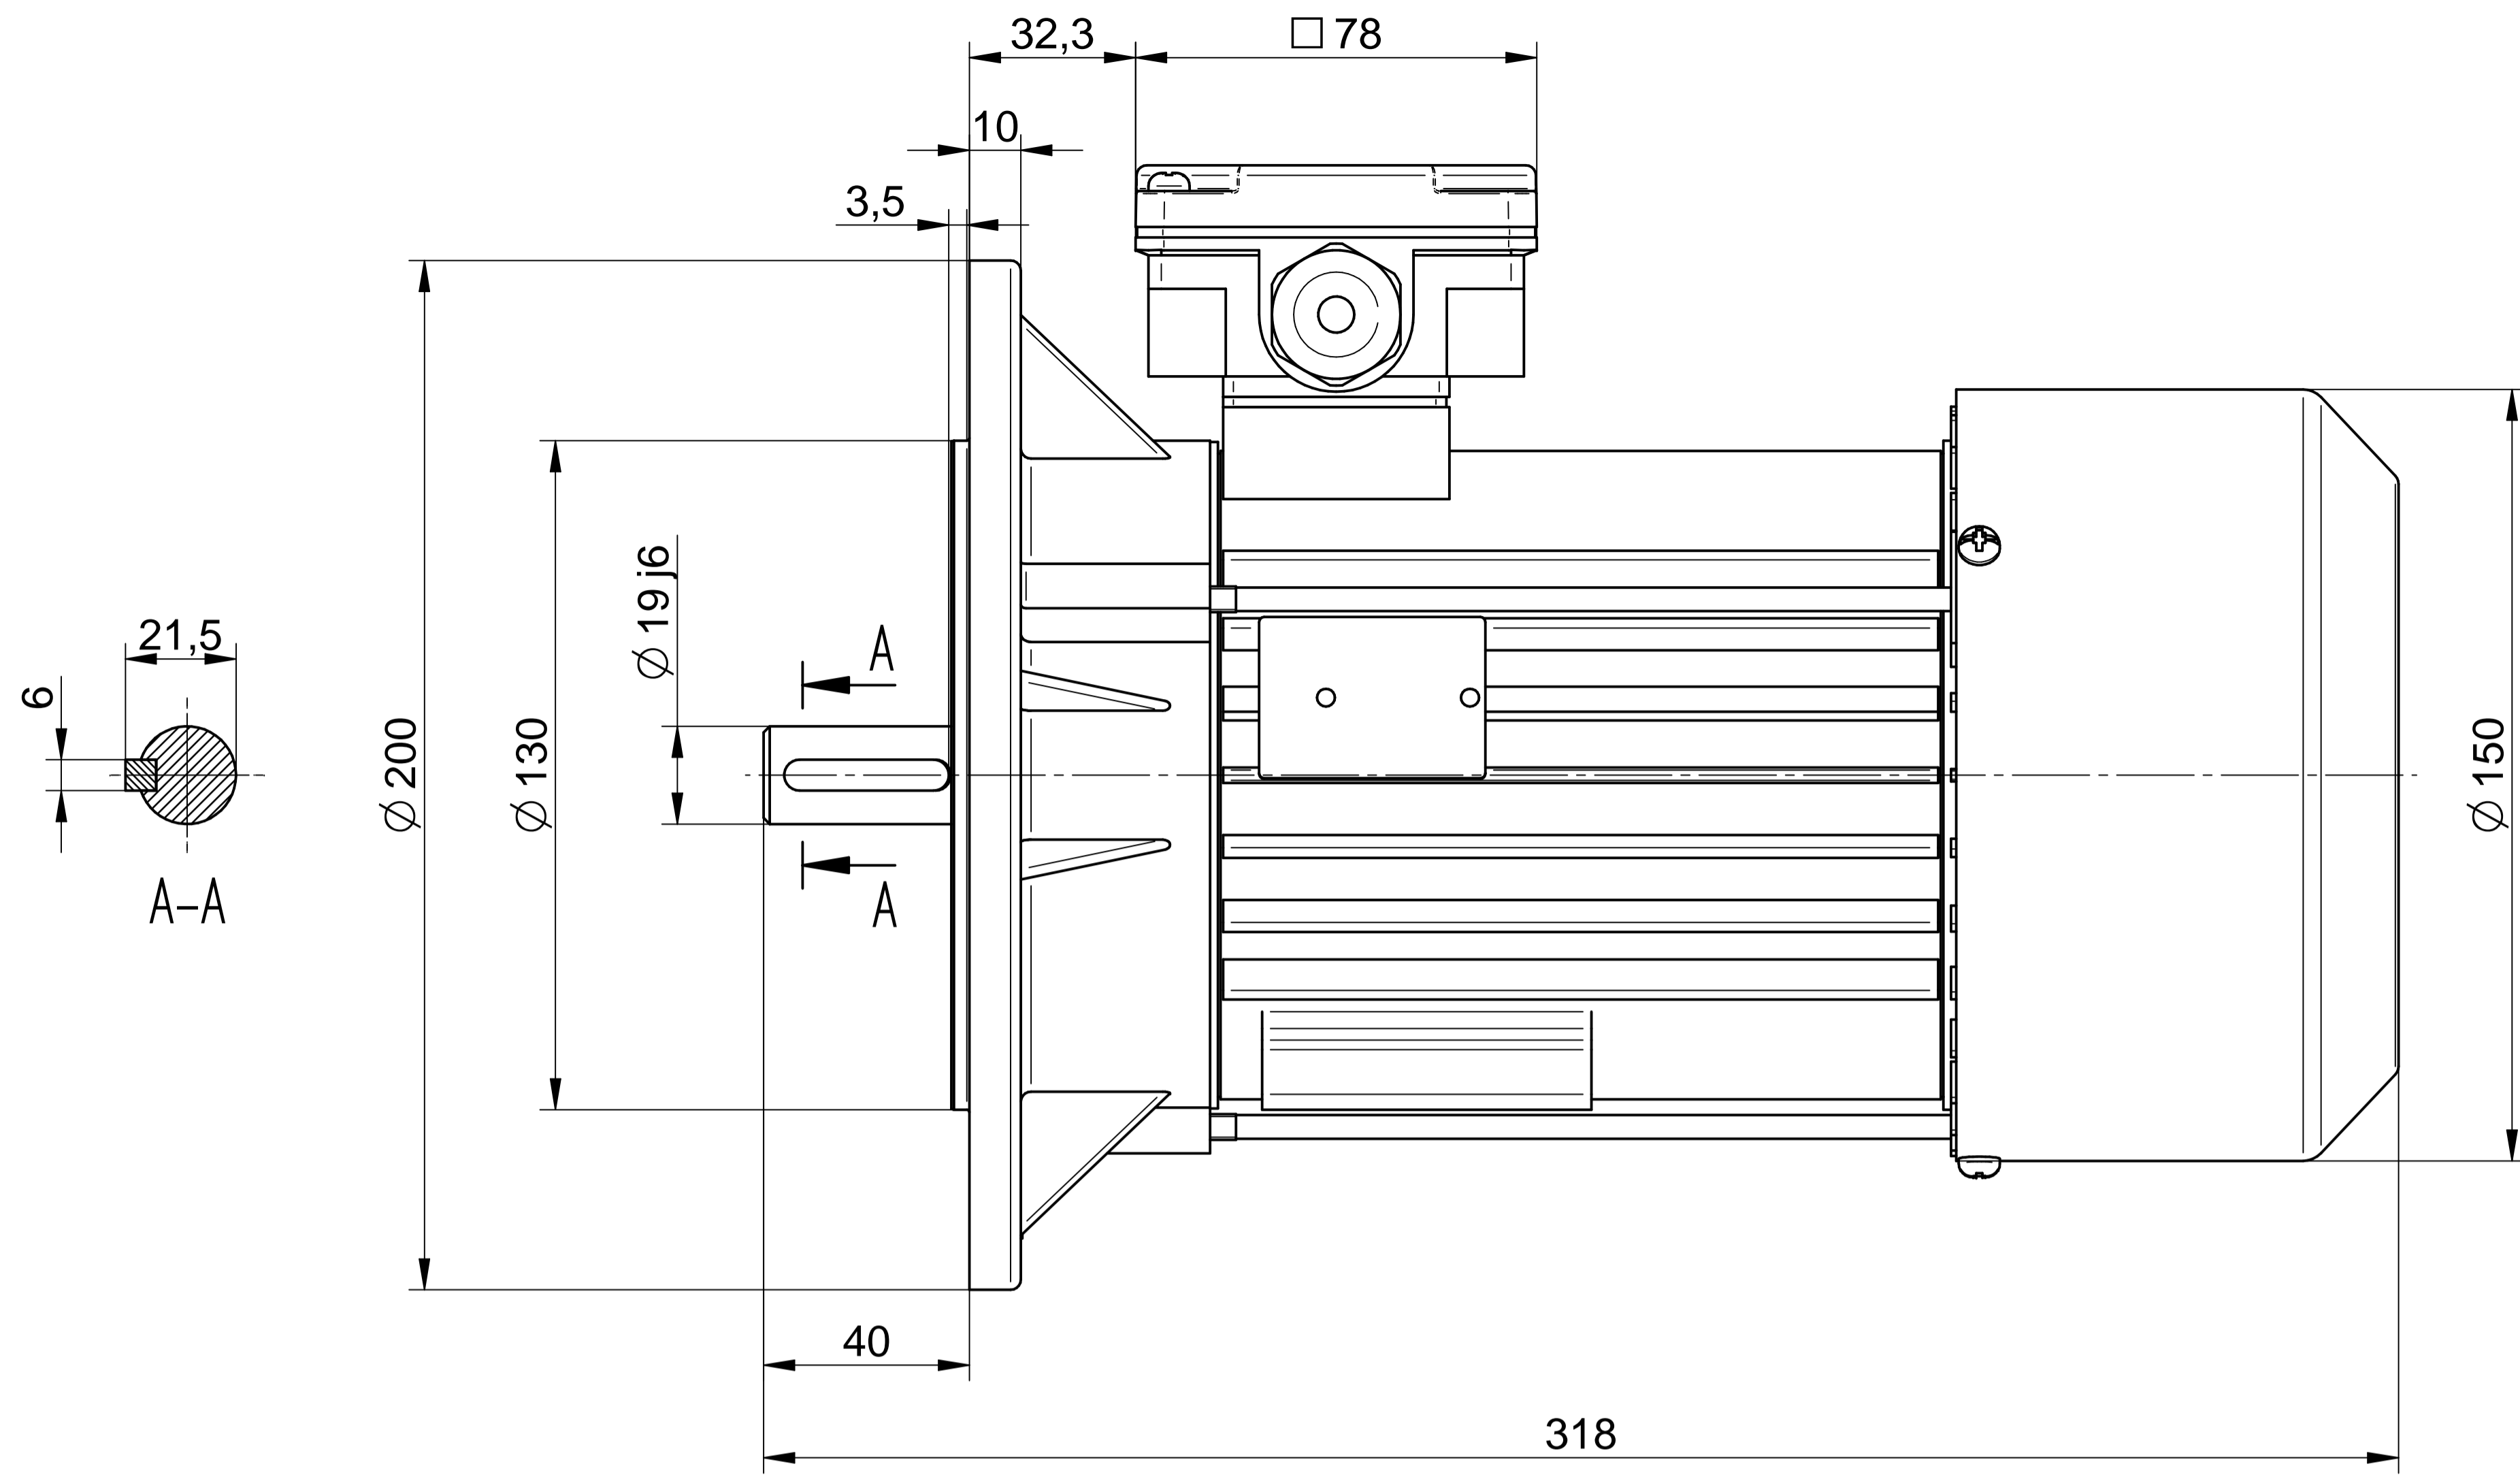

Cantoni®
GROUP

BESEL S.A.
FABRYKA SILNIKÓW ELEKTRYCZNYCH

Motor type
2SIEL80x-4C2

Scale
1:1

BESEL S.A.
FABRYKA SILNIKÓW ELEKTRYCZNYCH

Motor type
2SIEL80x-4C1

Scale
1:1

1:2

Cantoni[®]
GROUP

BESEL S.A.
FABRYKA SILNIKÓW ELEKTRYCZNYCH

Motor type

2SIEK80x-4C

Scale

1:1

Cantoni®
GROUP

BESEL S.A.
FABRYKA SILNIKÓW ELEKTRYCZNYCH

Motor type
2SIEK80x-4C2

Scale
1:1

1:2

Cantoni®
GROUP

BESEL S.A.
FABRYKA SILNIKÓW ELEKTRYCZNYCH

Motor type

2SIEL80x-4C

Scale