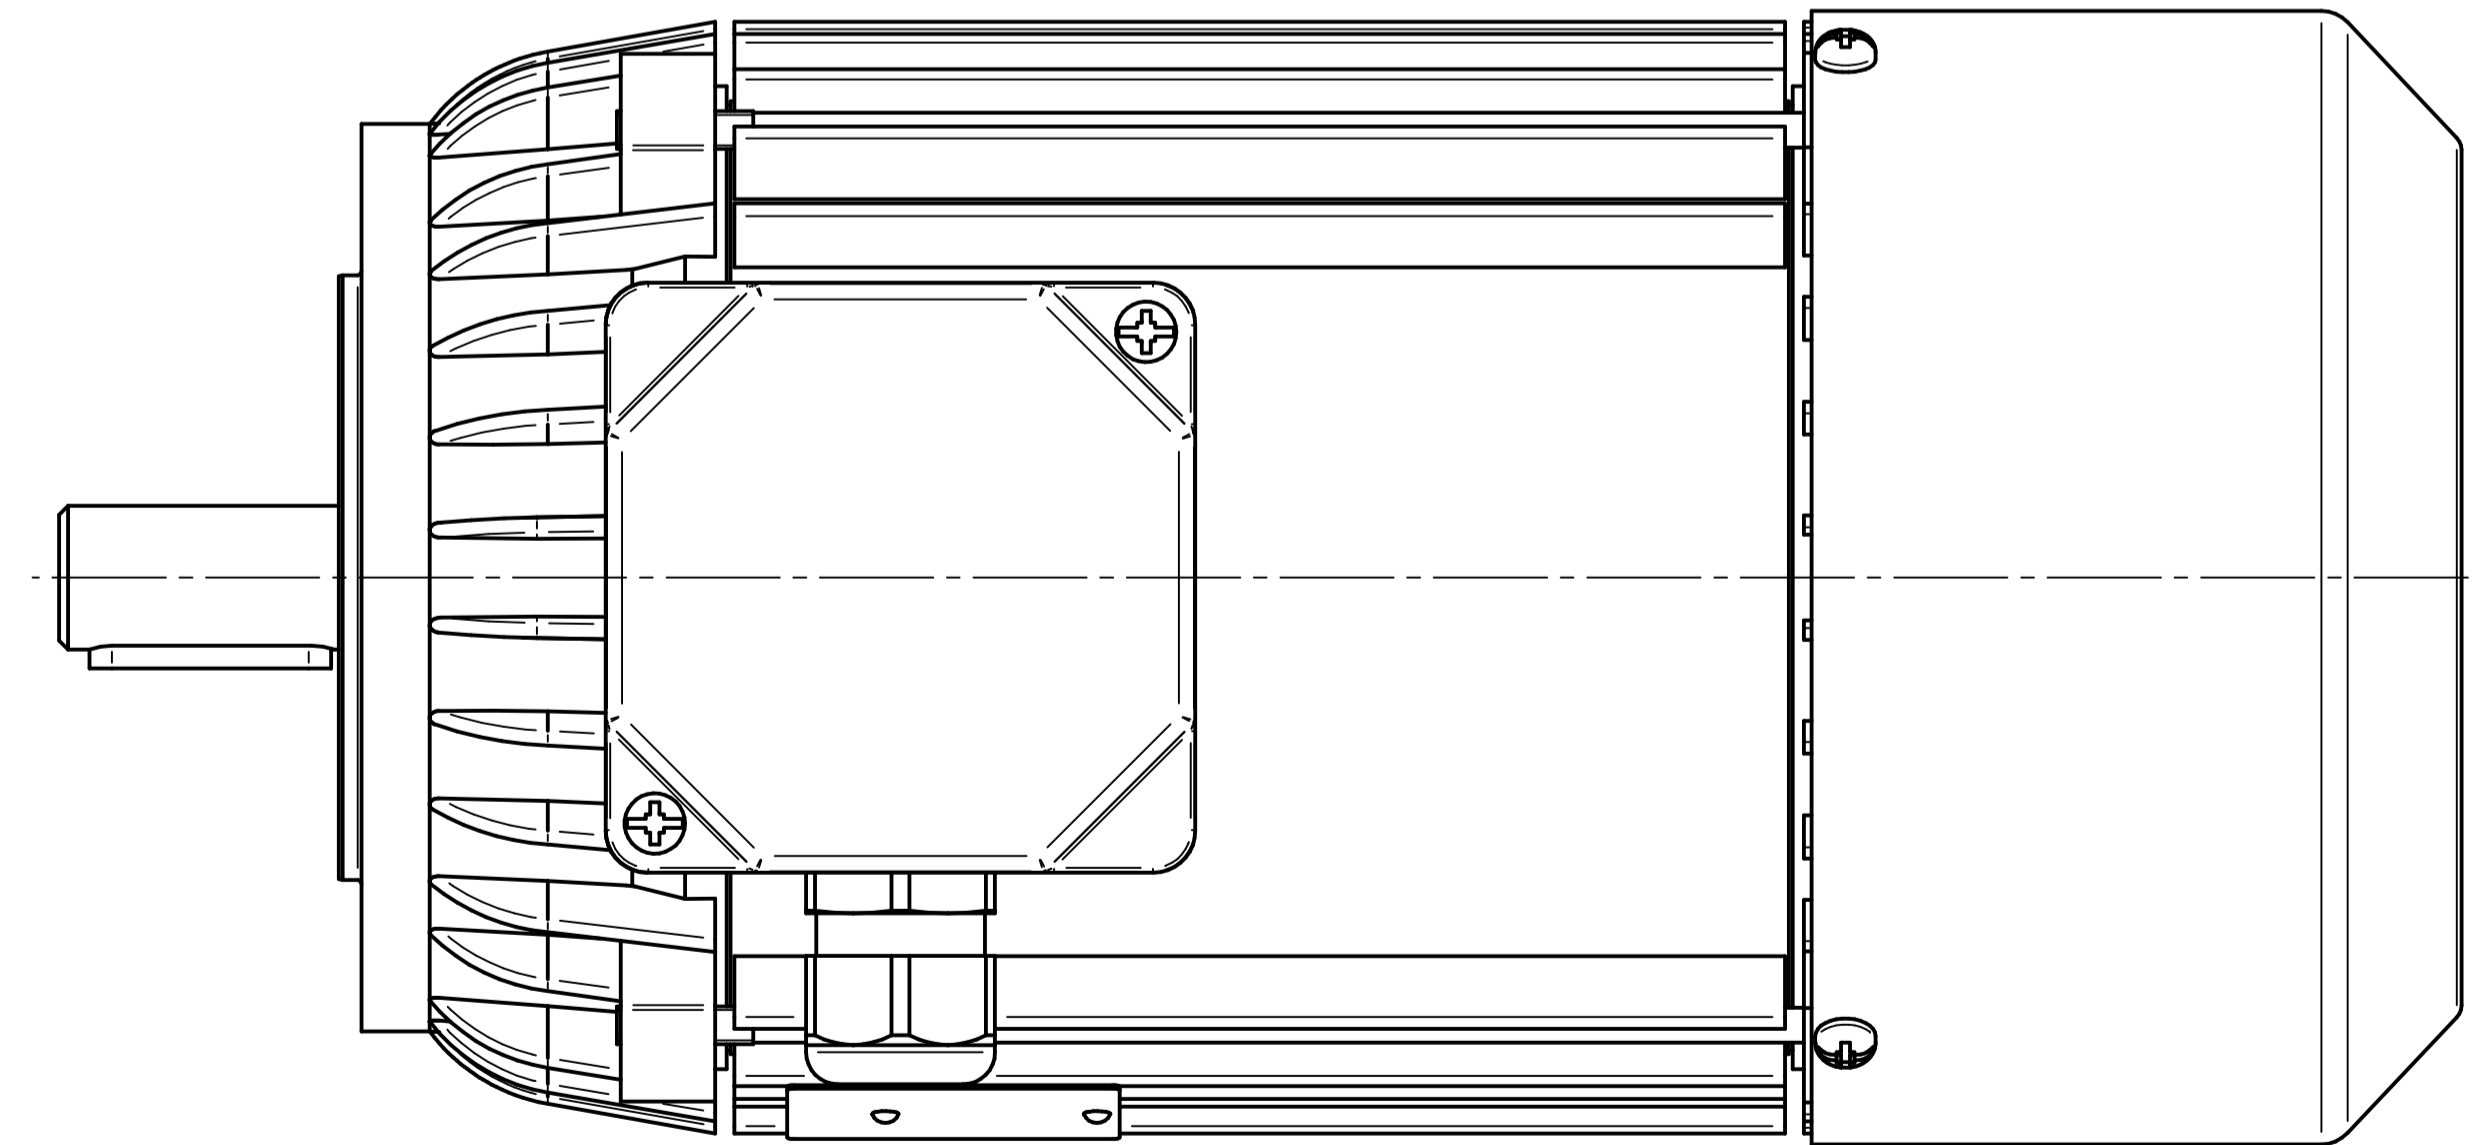

Cantoni®
GROUP

BESEL S.A.
FABRYKA SILNIKÓW ELEKTRYCZNYCH

Motor type
2SIEK80x-4C2

Scale
1:1