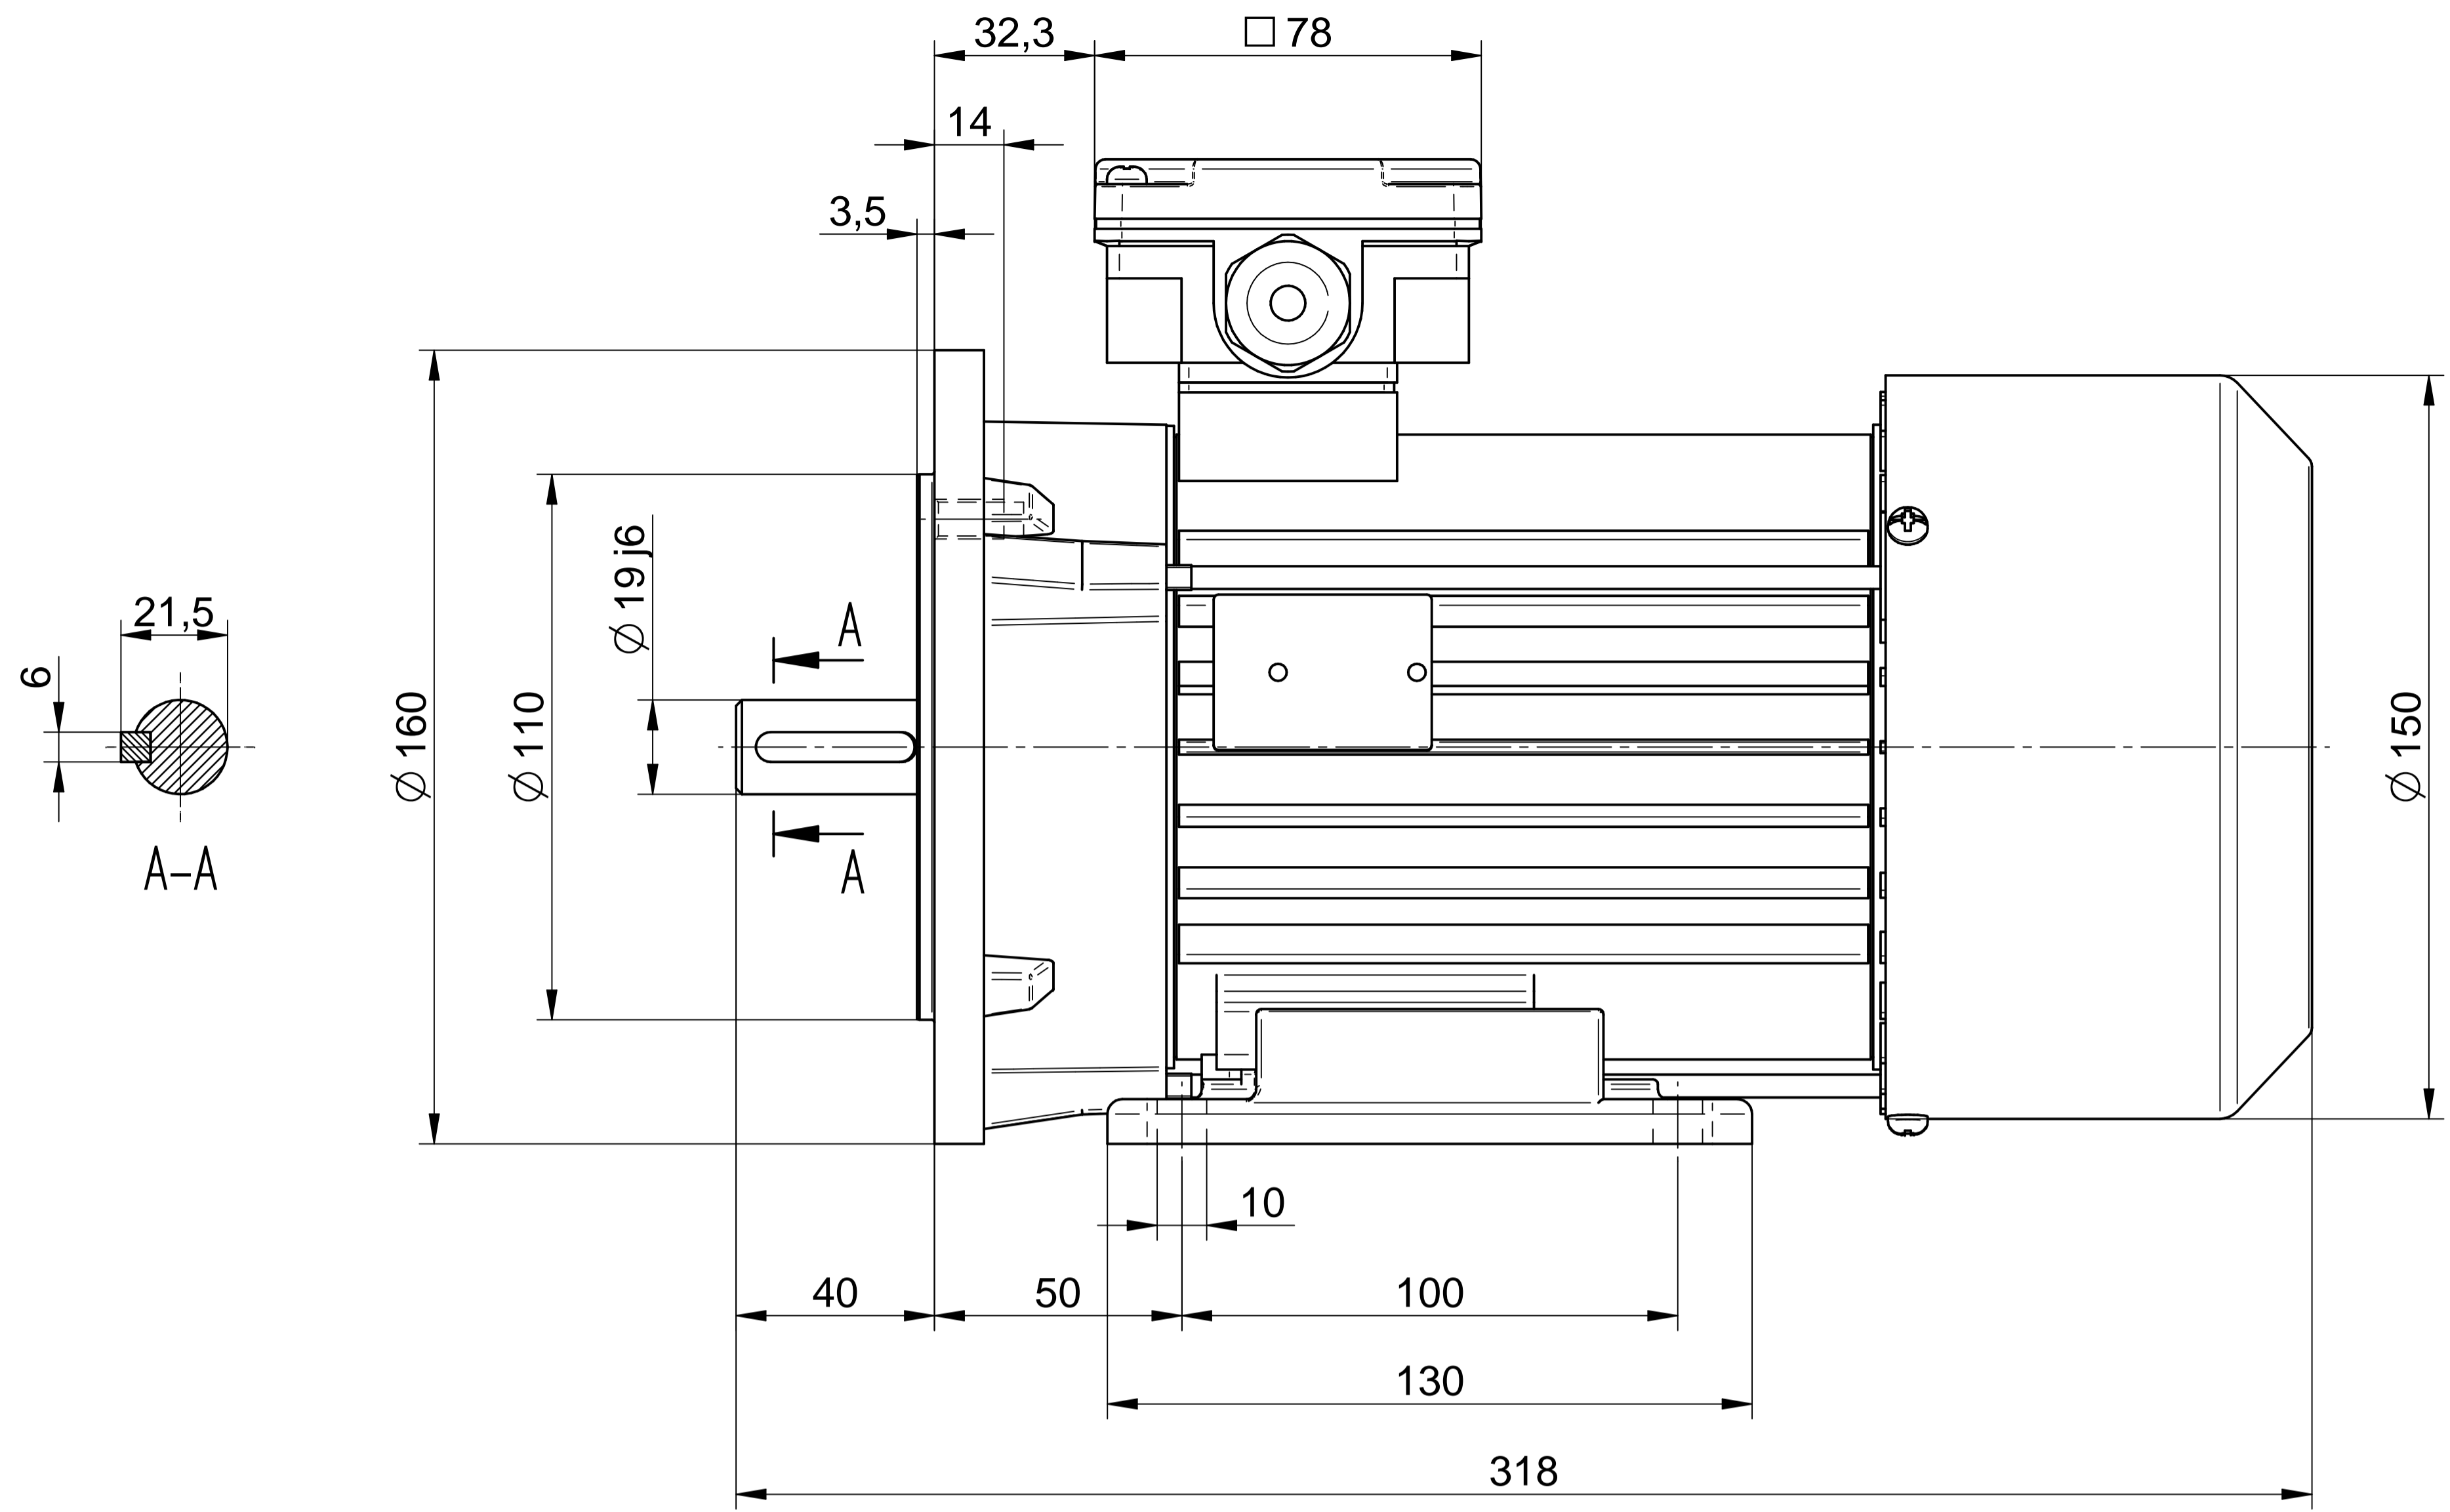

Cantoni®
GROUP

BESEL S.A.
FABRYKA SILNIKÓW ELEKTRYCZNYCH

Motor type
2SIEL80x-4C2

Scale
1:1

BESEL S.A.
FABRYKA SILNIKÓW ELEKTRYCZNYCH

Motor type
2SIEL80x-4C1

Scale
1:1

1:2

Cantoni[®]
GROUP

BESEL S.A.
FABRYKA SILNIKÓW ELEKTRYCZNYCH

Motor type

2SIEK80x-4C

Scale

1:1

Cantoni®
GROUP

BESEL S.A.
FABRYKA SILNIKÓW ELEKTRYCZNYCH

Motor type
2SIEK80x-4C2

Scale
1:1

1:2

Cantoni®
GROUP

BESEL S.A.
FABRYKA SILNIKÓW ELEKTRYCZNYCH

Motor type

2SIEL80x-4C

Scale