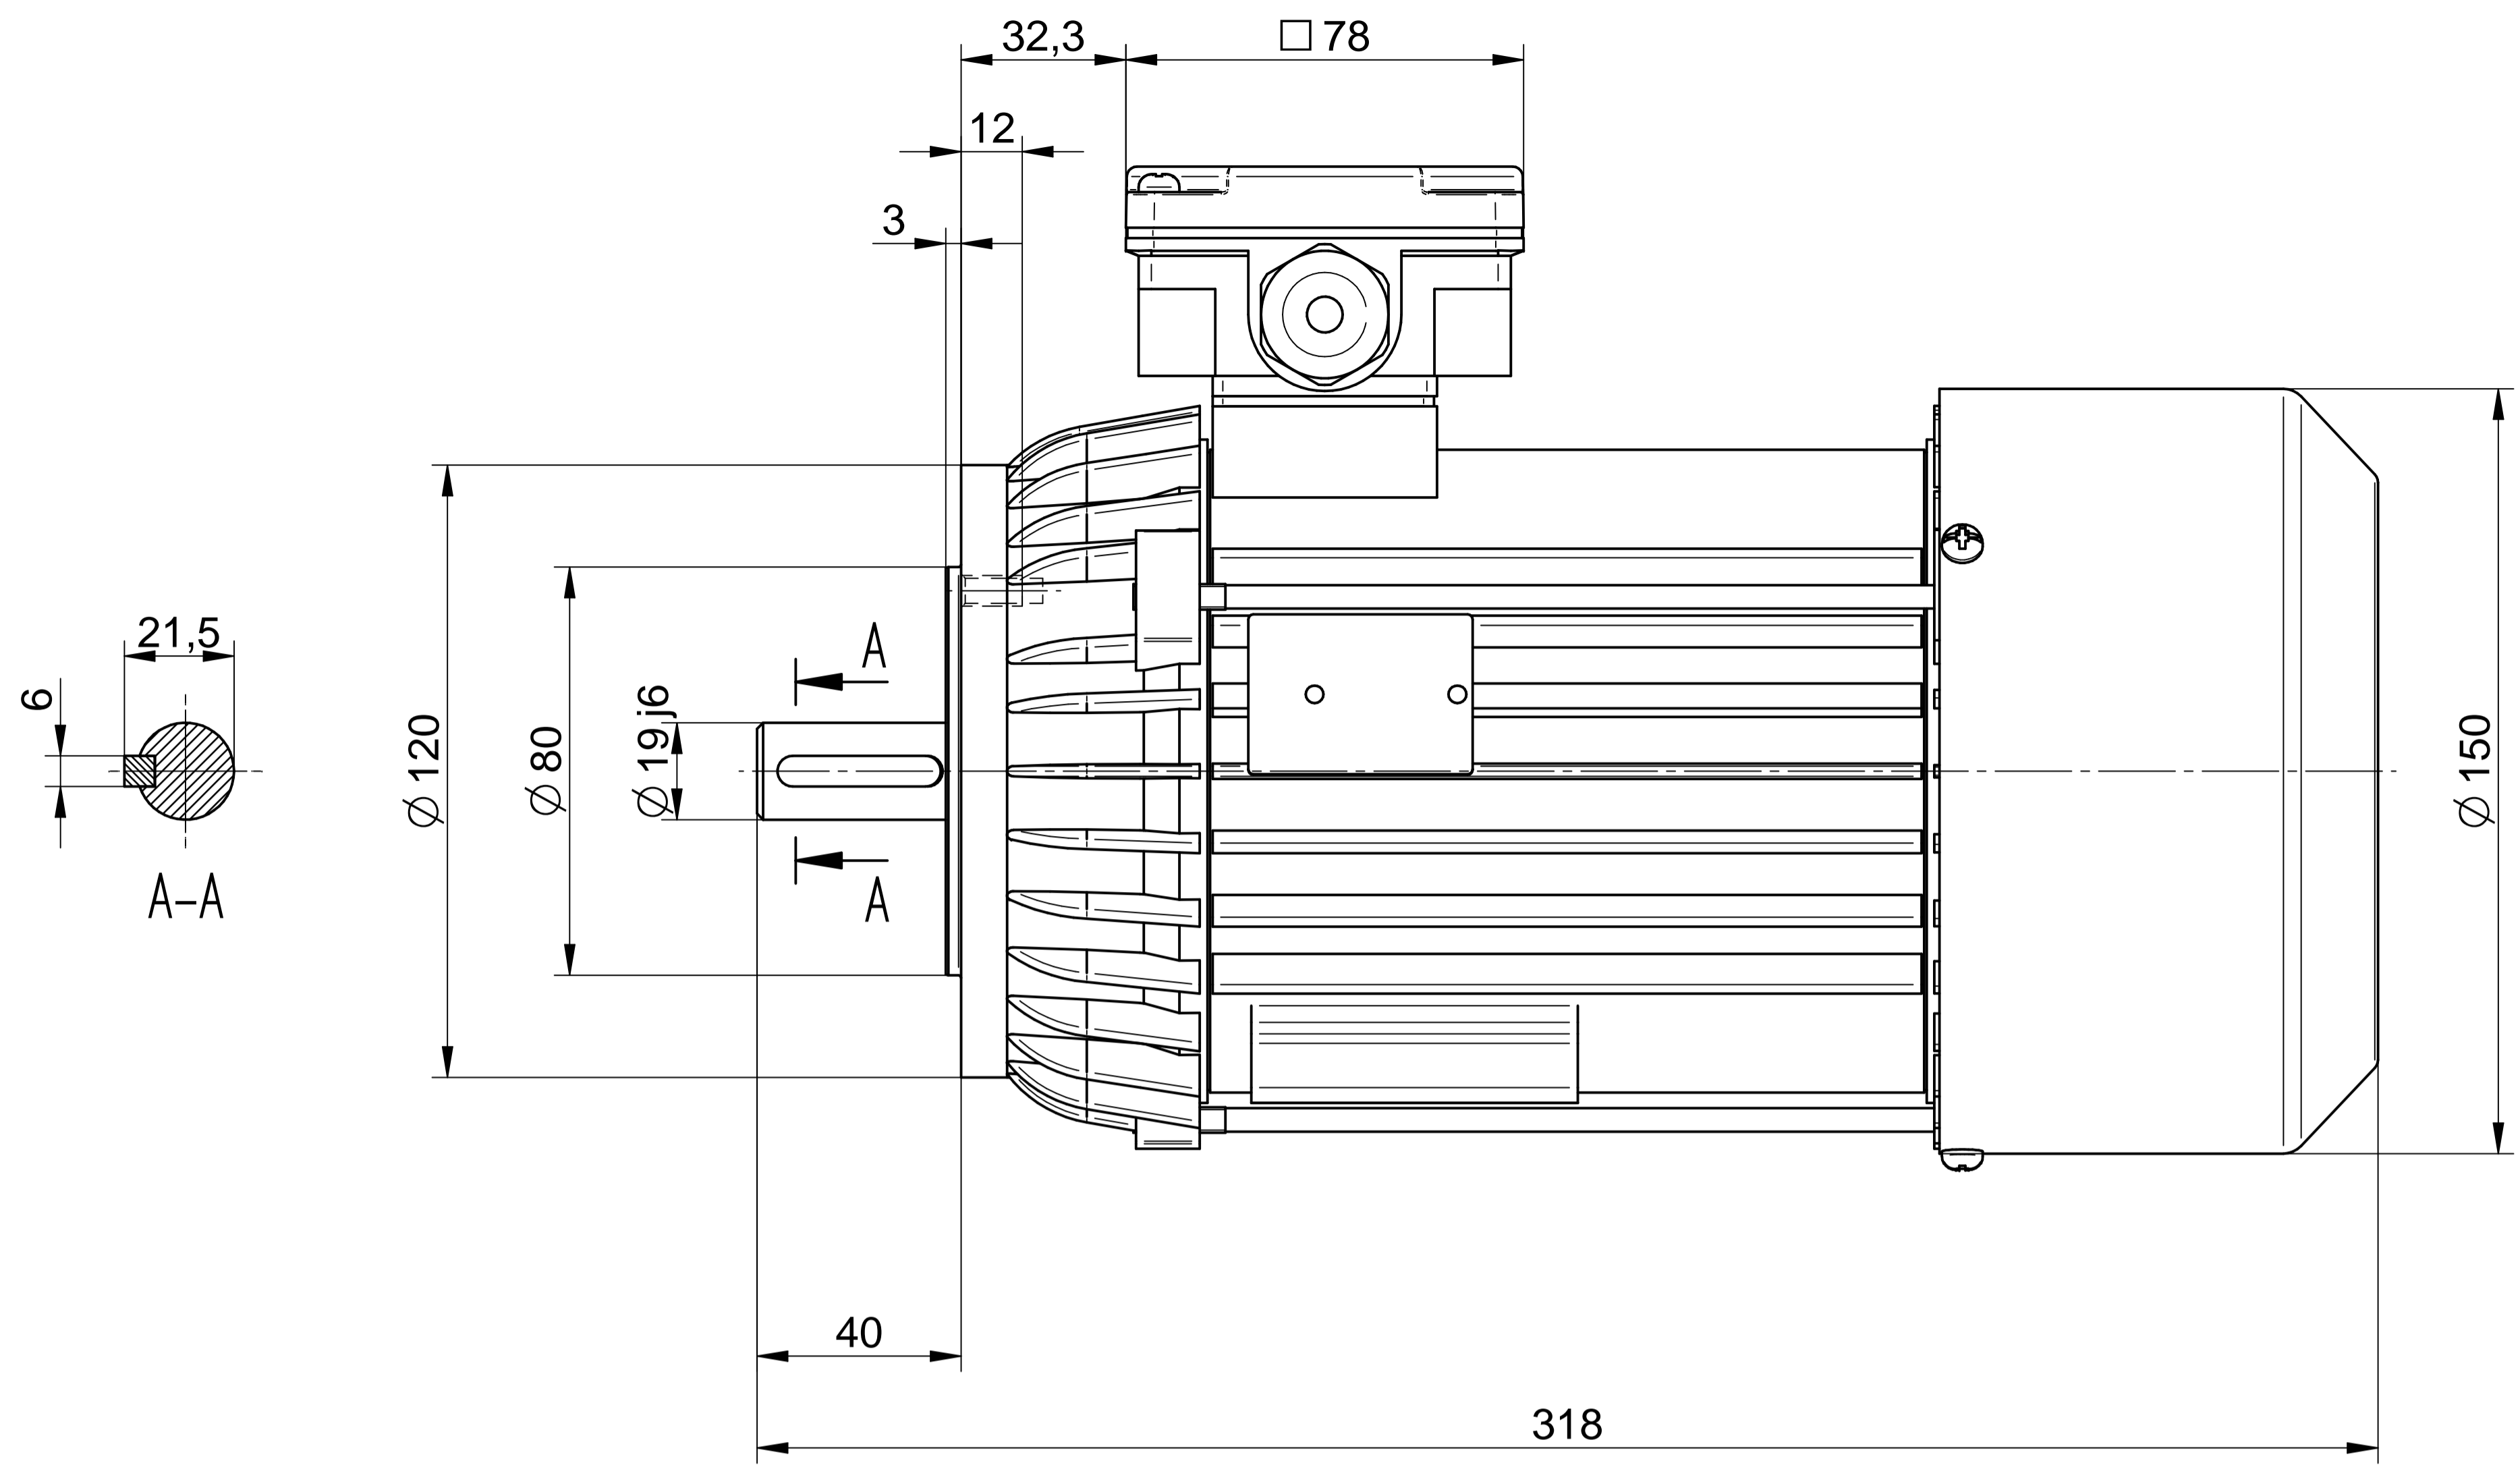

Cantoni[®]
GROUP

BESEL S.A.
FABRYKA SILNIKÓW ELEKTRYCZNYCH

Motor type

2SIEK80x-4C

Scale

1:1

Cantoni®
GROUP

BESEL S.A.
FABRYKA SILNIKÓW ELEKTRYCZNYCH

Motor type
2SIEK80x-4C2

Scale
1:1

1:2

Cantoni®
GROUP

BESEL S.A.
FABRYKA SILNIKÓW ELEKTRYCZNYCH

Motor type

2SIEL80x-4C

Scale