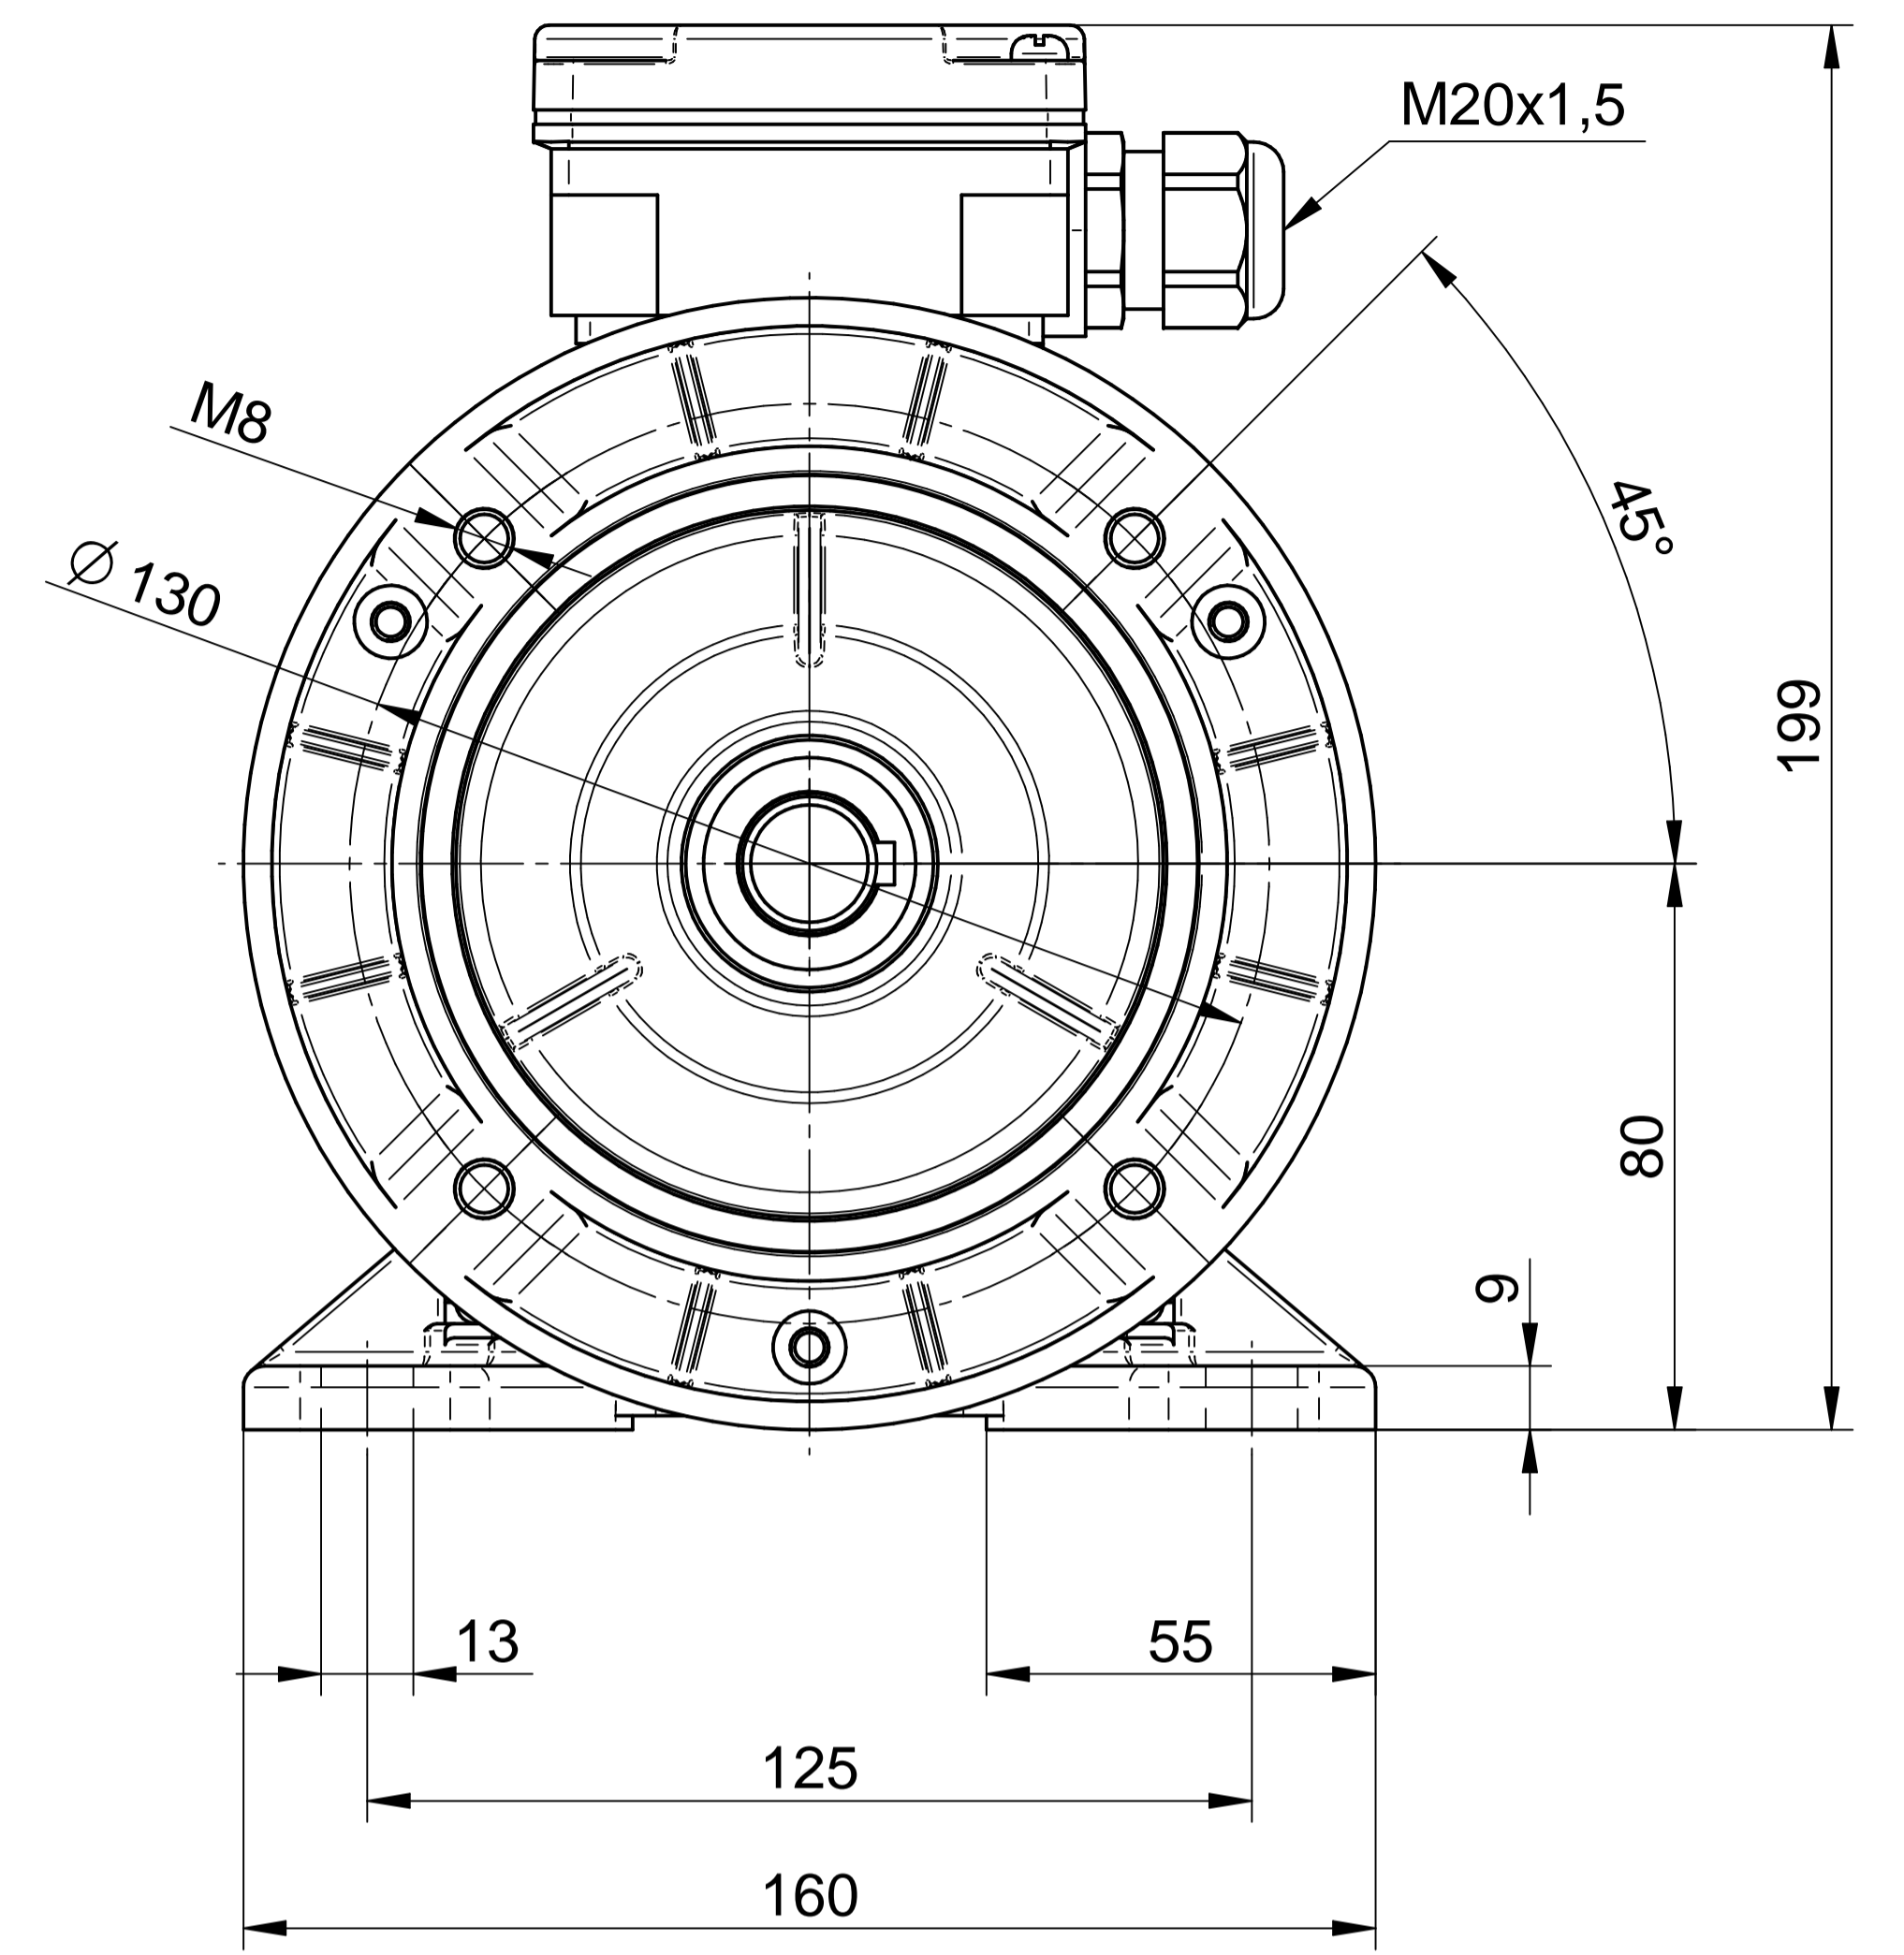

BESEL S.A.
FABRYKA SILNIKÓW ELEKTRYCZNYCH

Motor type
2SIEL80x-4C1

Scale
1:1