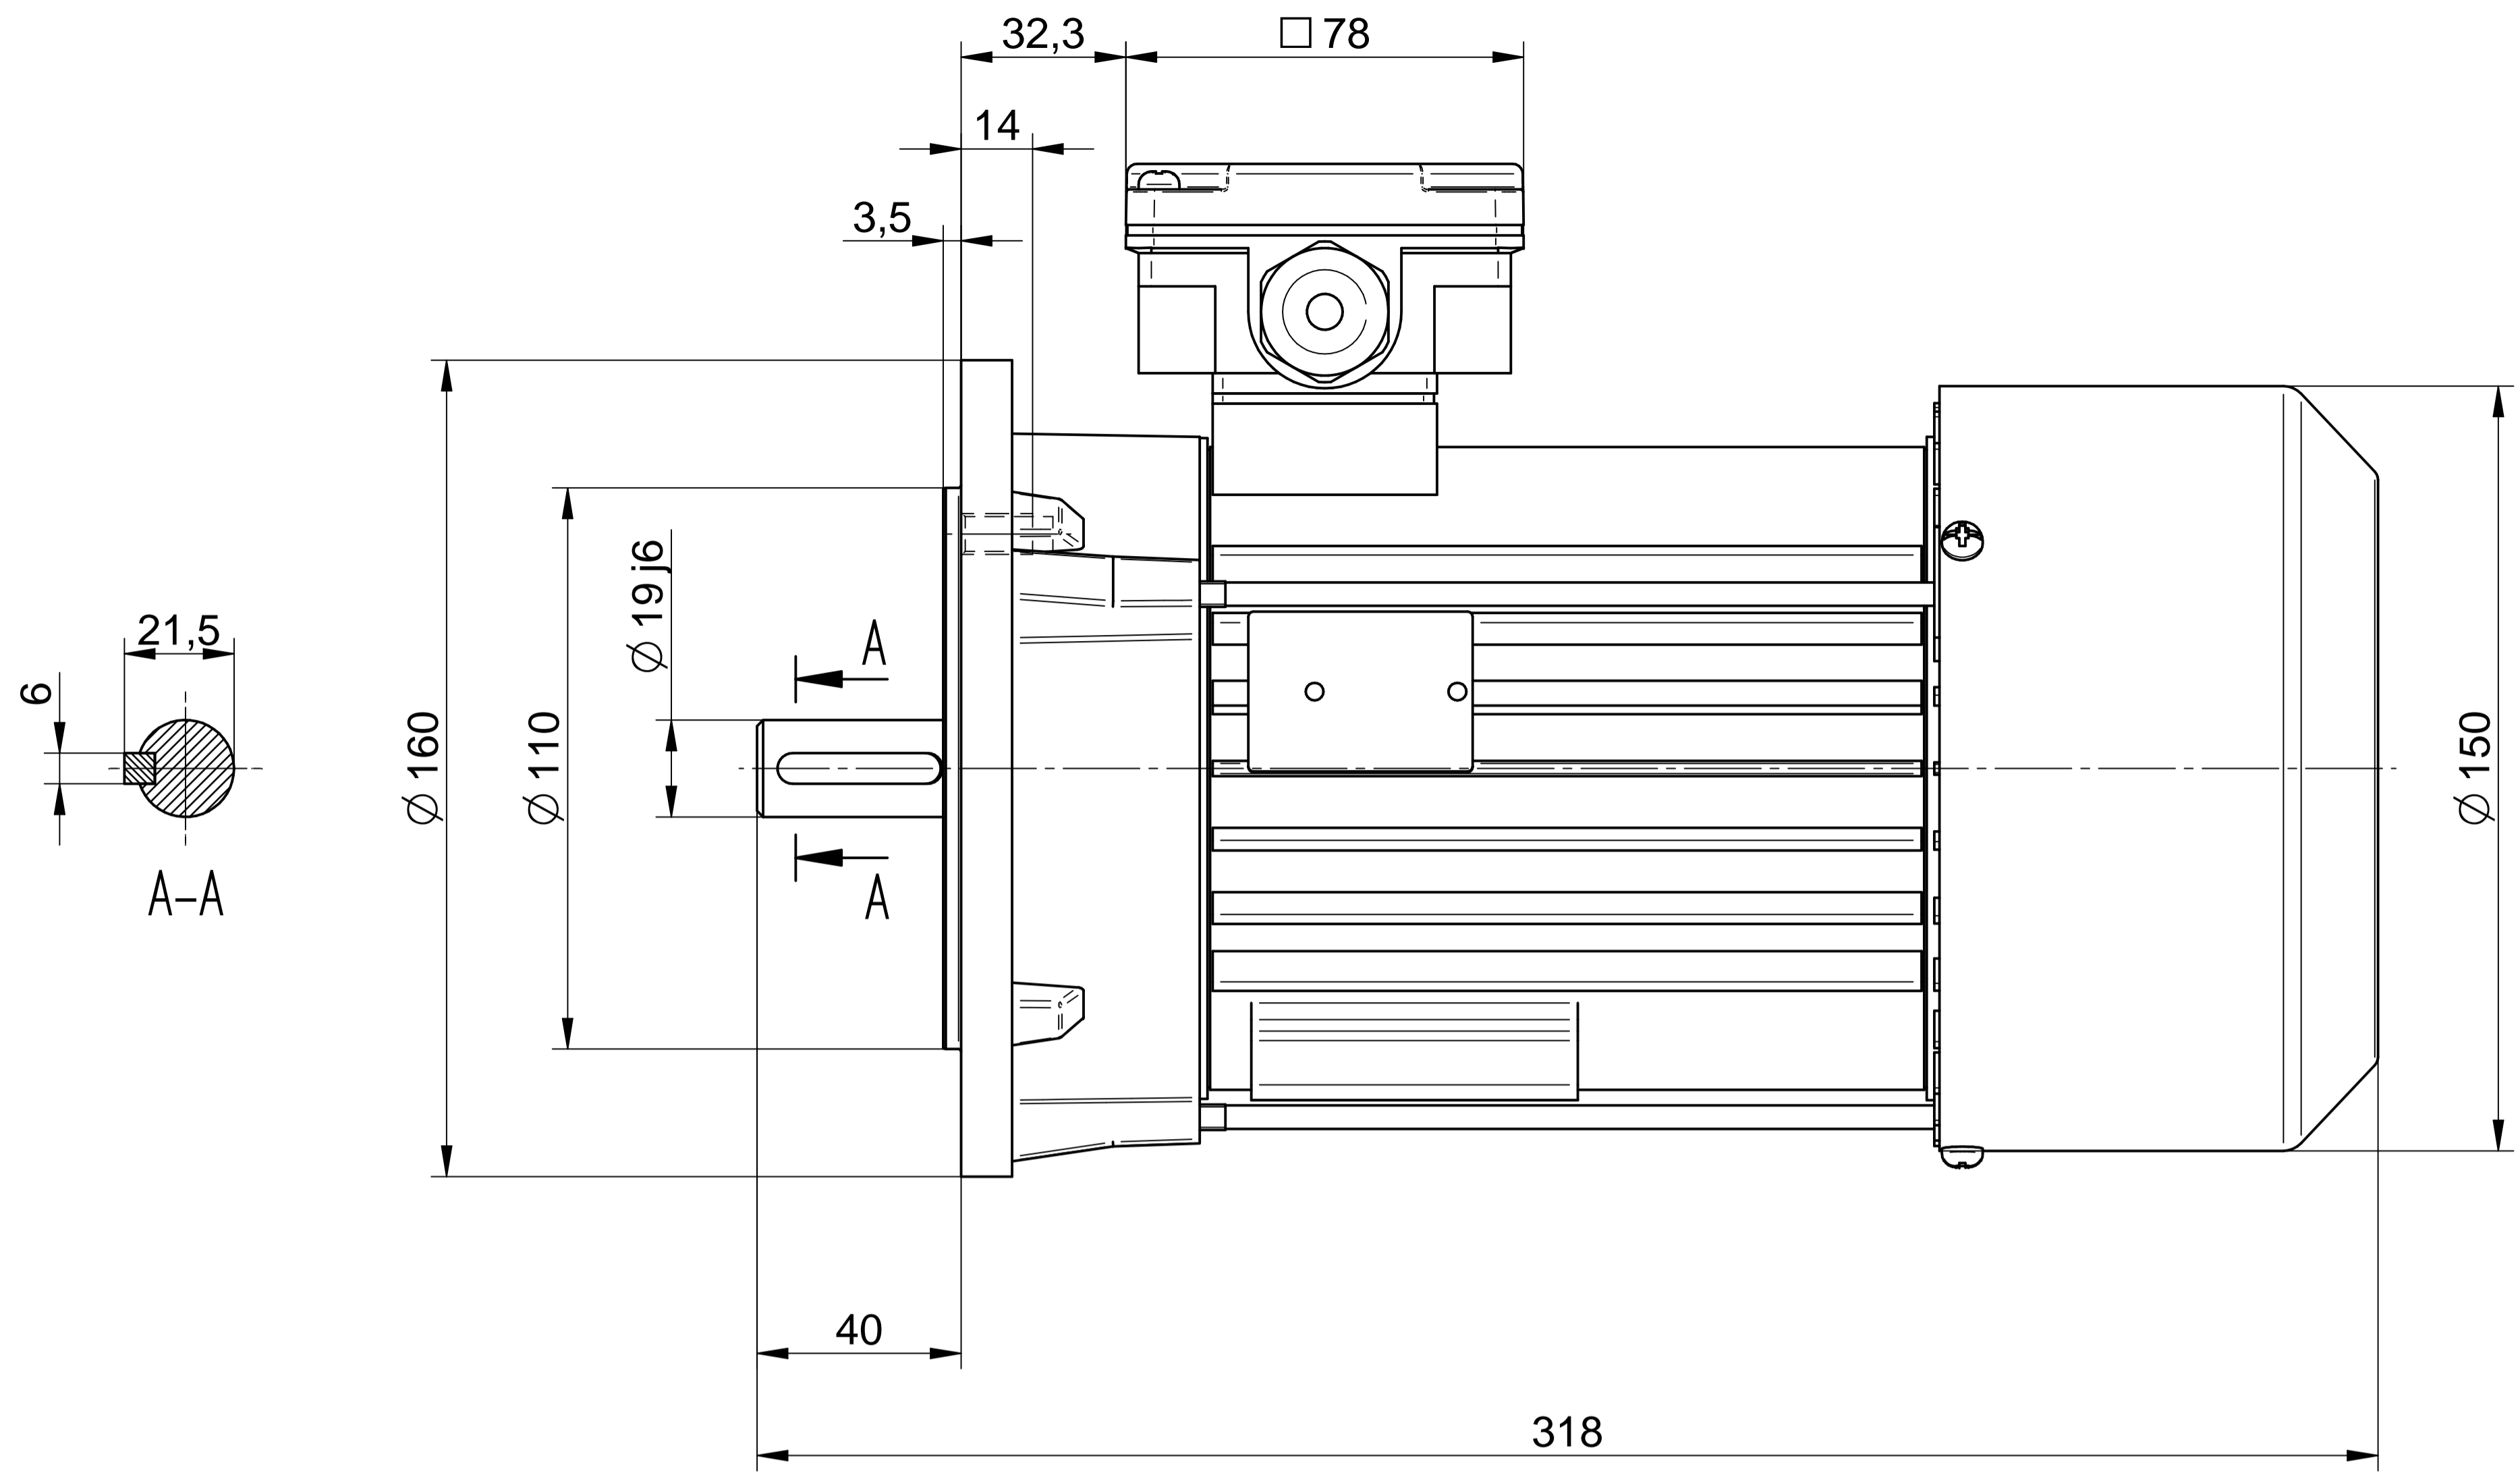

Cantoni[®]
GROUP

BESEL S.A.
FABRYKA SILNIKÓW ELEKTRYCZNYCH

Motor type

2SIEK80x-4C

Scale

1:1

Cantoni®
GROUP

BESEL S.A.
FABRYKA SILNIKÓW ELEKTRYCZNYCH

Motor type
2SIEK80x-4C2

Scale
1:1

1:2

Cantoni®
GROUP

BESEL S.A.
FABRYKA SILNIKÓW ELEKTRYCZNYCH

Motor type

2SIEL80x-4C

Scale