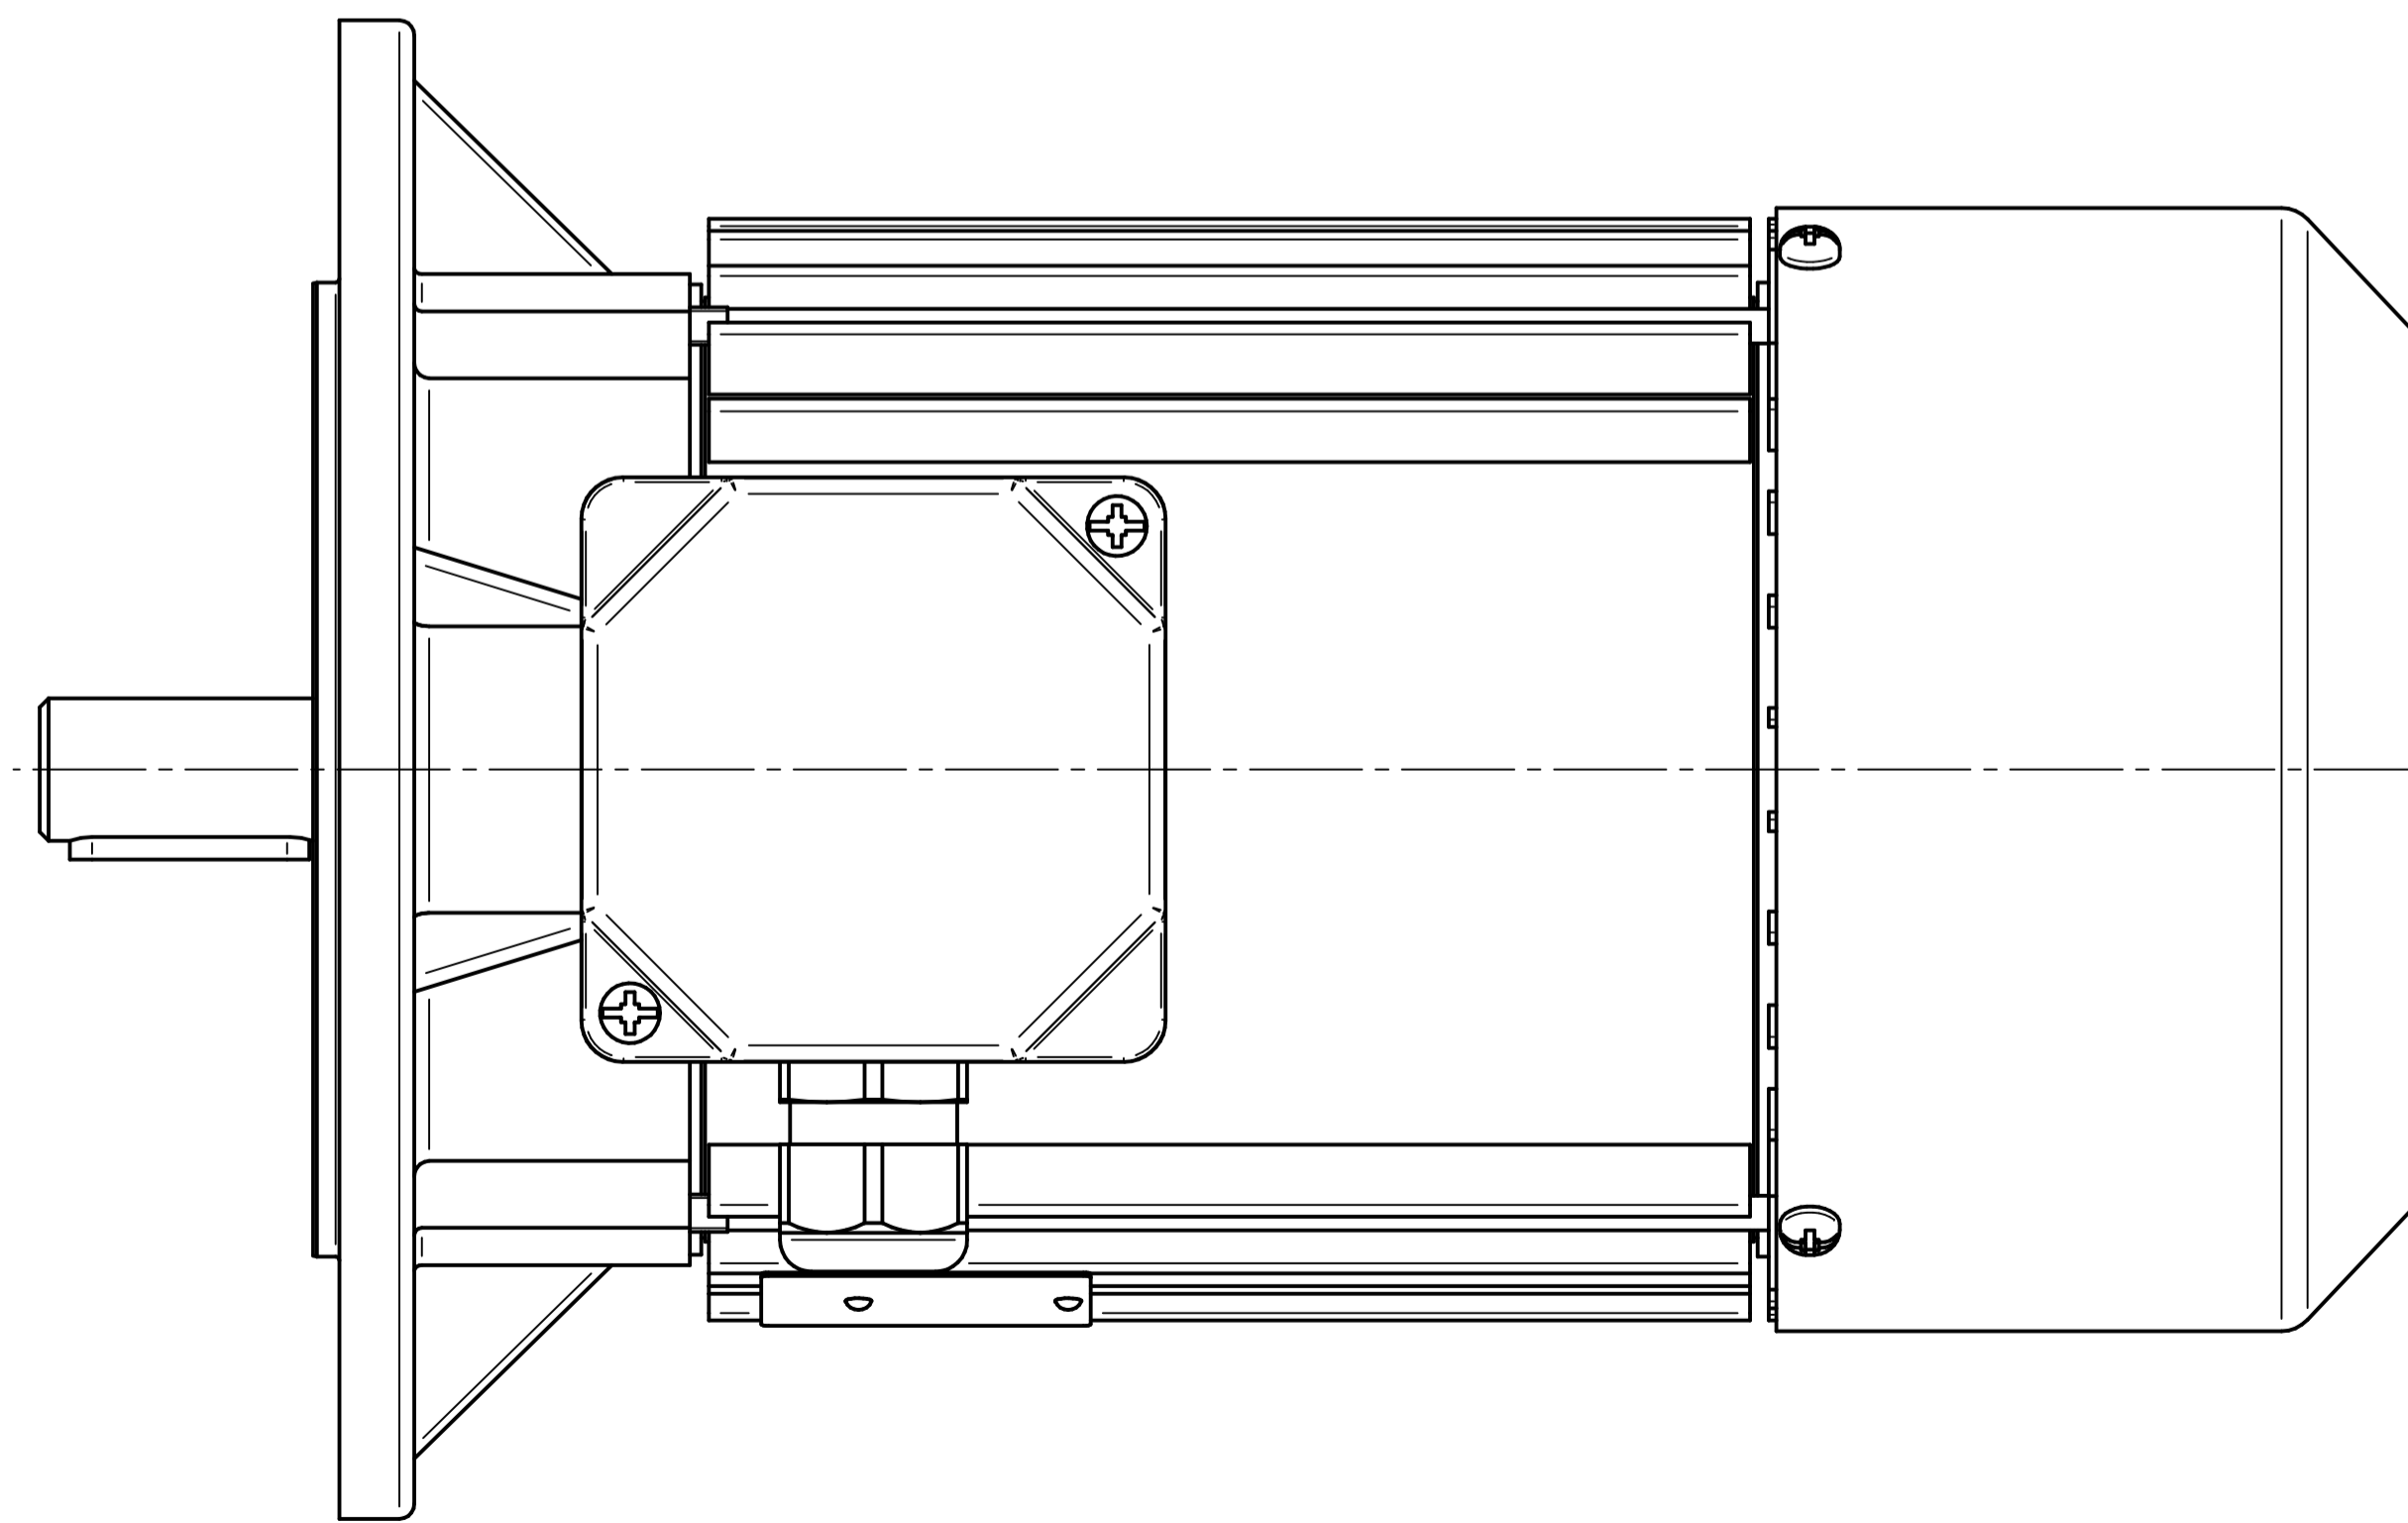

Cantoni®
GROUP

BESEL S.A.
FABRYKA SILNIKÓW ELEKTRYCZNYCH

Motor type
2SIEL80x-4C2

Scale
1:1

BESEL S.A.
FABRYKA SILNIKÓW ELEKTRYCZNYCH

Motor type
2SIEL80x-4C1

Scale
1:1

1:2

Cantoni[®]
GROUP

BESEL S.A.
FABRYKA SILNIKÓW ELEKTRYCZNYCH

Motor type

2SIEK80x-4C

Scale

1:1

Cantoni®
GROUP

BESEL S.A.
FABRYKA SILNIKÓW ELEKTRYCZNYCH

Motor type
2SIEK80x-4C2

Scale
1:1

1:2

Cantoni®
GROUP

BESEL S.A.
FABRYKA SILNIKÓW ELEKTRYCZNYCH

Motor type

2SIEL80x-4C

Scale