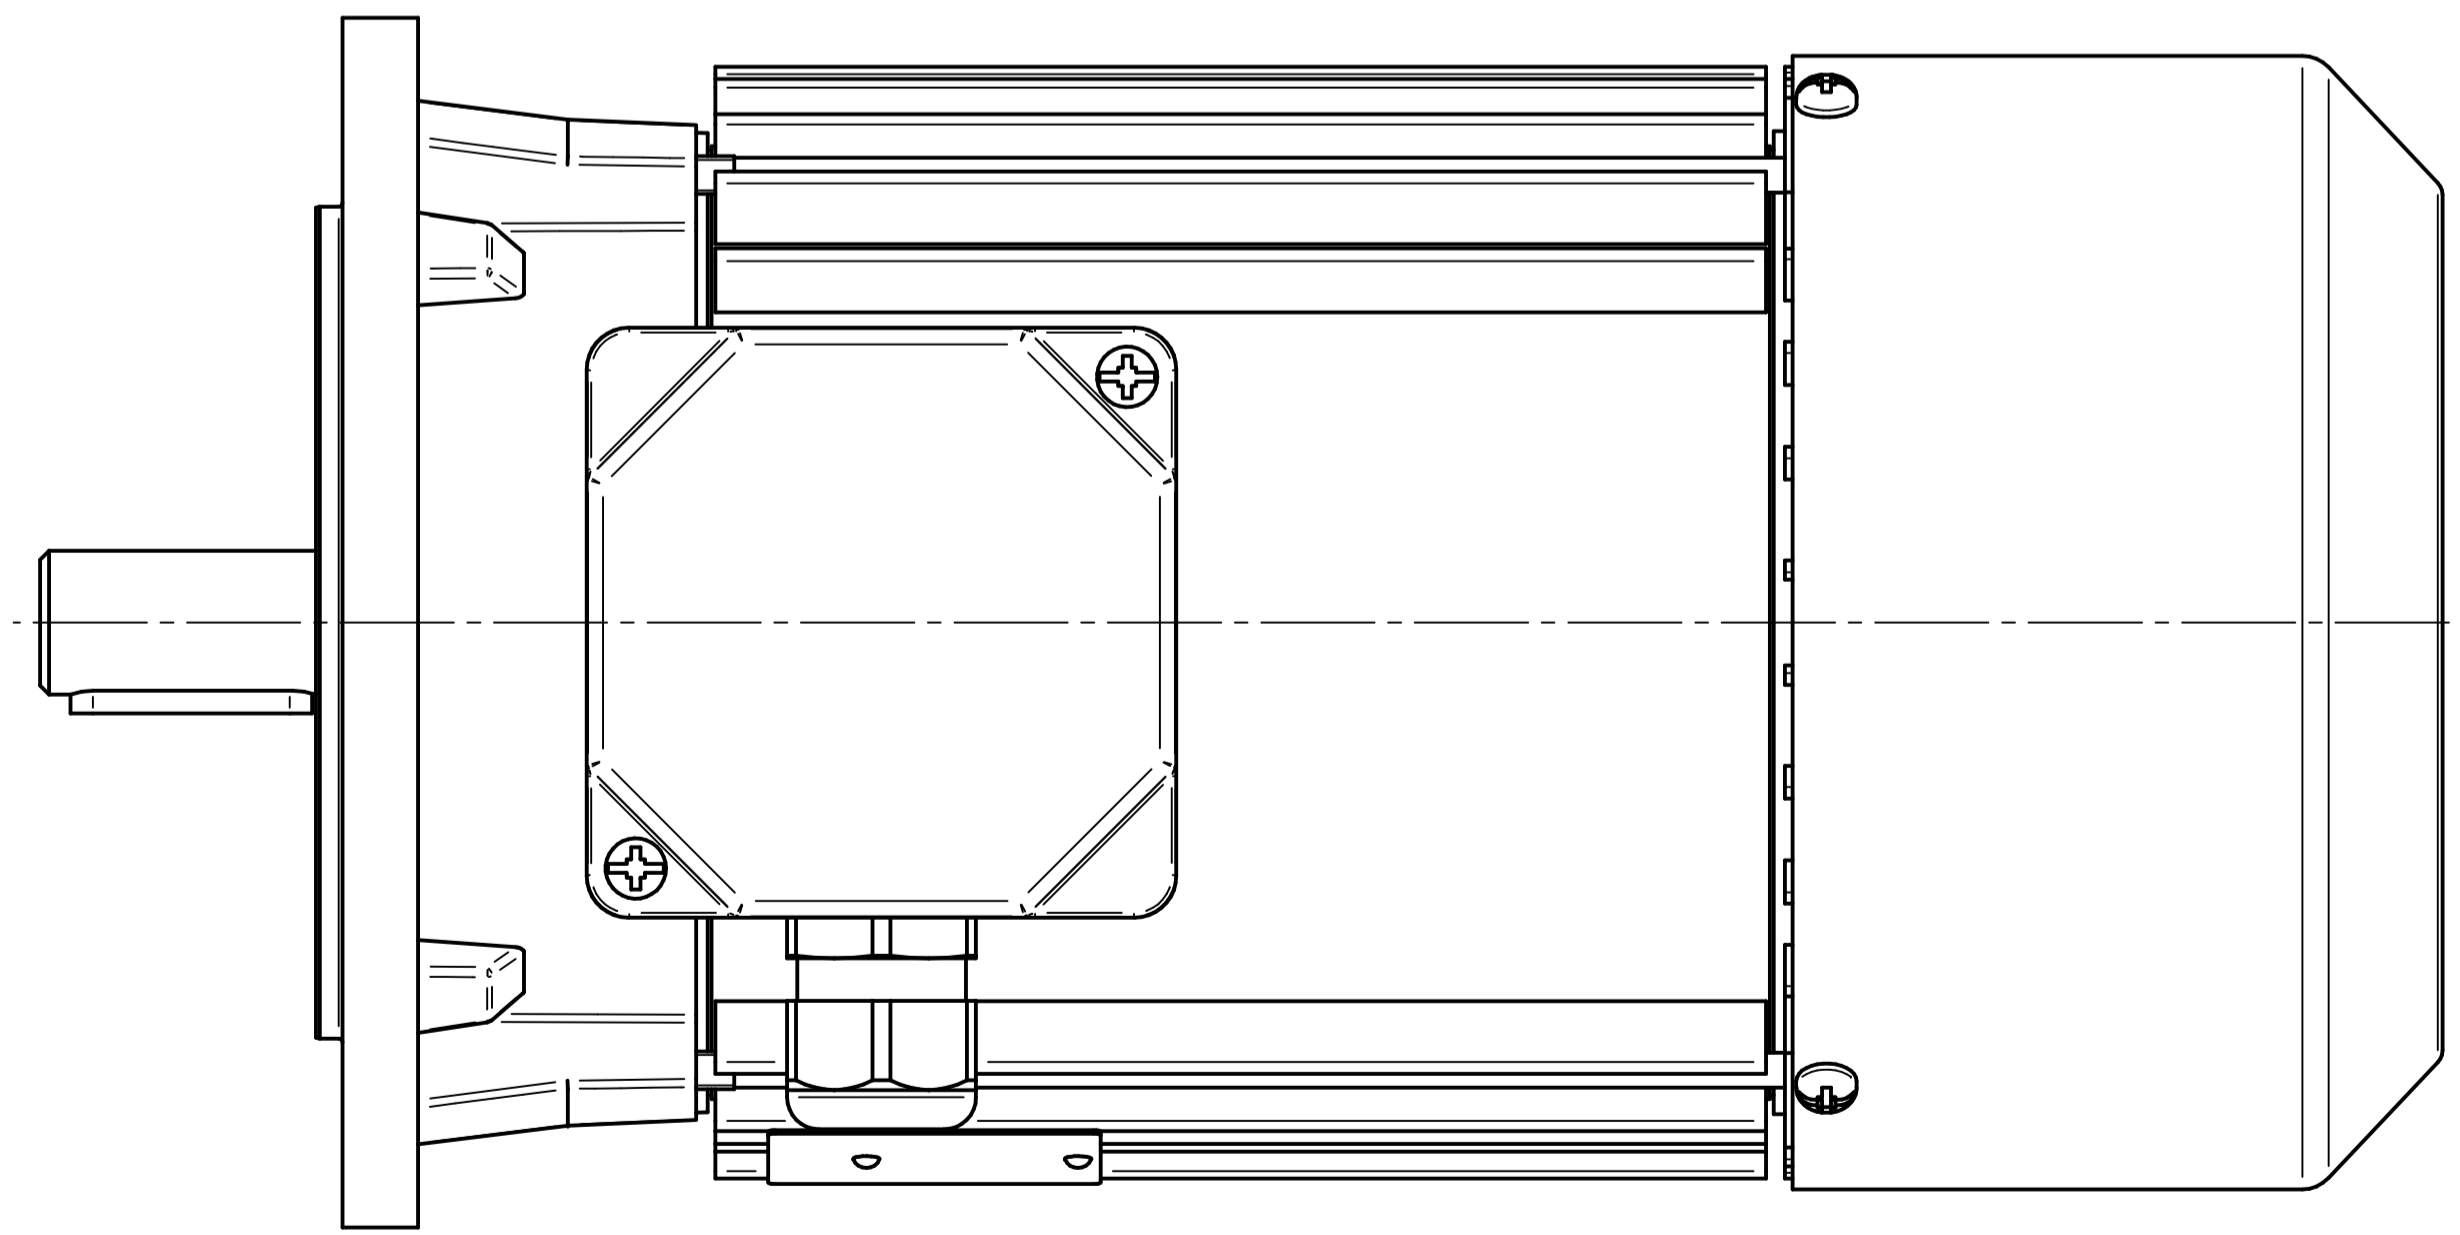

Motor type
2SIEK80x-4C2

Scale
1:1

1:2

Cantoni®
GROUP

BESEL S.A.
FABRYKA SILNIKÓW ELEKTRYCZNYCH

Motor type

2SIEL80x-4C

Scale