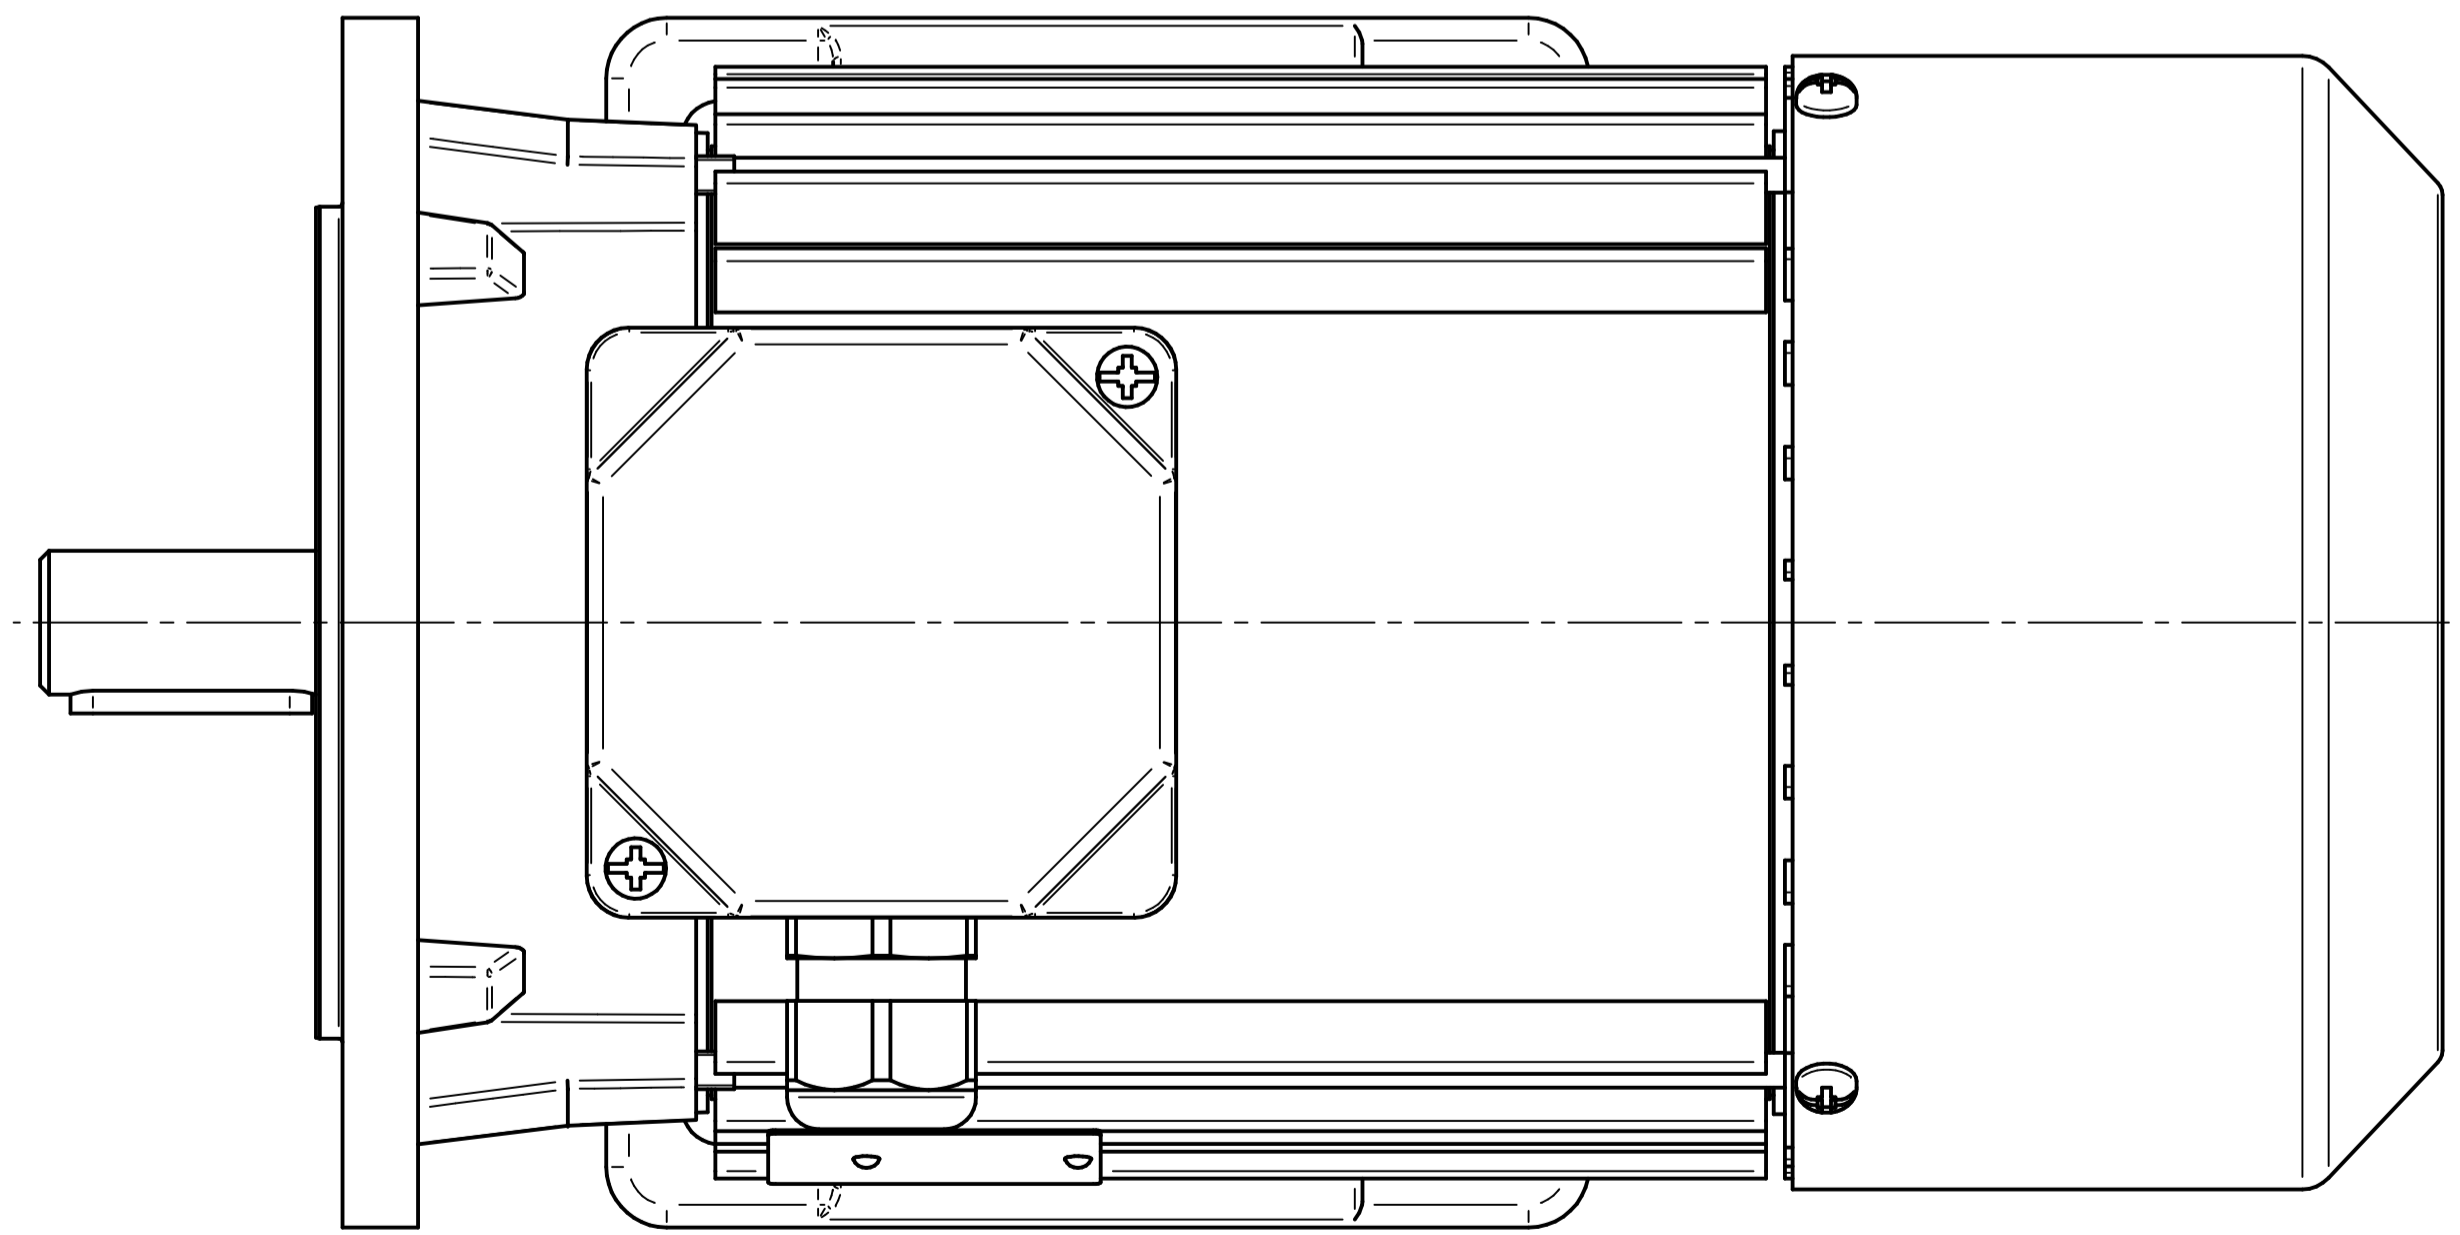

Cantoni®
GROUP

BESEL S.A.
FABRYKA SILNIKÓW ELEKTRYCZNYCH

Motor type
2SIEL80x-4C2

Scale
1:1

BESEL S.A.
FABRYKA SILNIKÓW ELEKTRYCZNYCH

Motor type
2SIEL80x-4C1

Scale
1:1

1:2

Cantoni[®]
GROUP

BESEL S.A.
FABRYKA SILNIKÓW ELEKTRYCZNYCH

Motor type

2SIEK80x-4C

Scale

1:1

Cantoni®
GROUP

BESEL S.A.
FABRYKA SILNIKÓW ELEKTRYCZNYCH

Motor type
2SIEK80x-4C2

Scale
1:1

1:2

Cantoni®
GROUP

BESEL S.A.
FABRYKA SILNIKÓW ELEKTRYCZNYCH

Motor type

2SIEL80x-4C

Scale