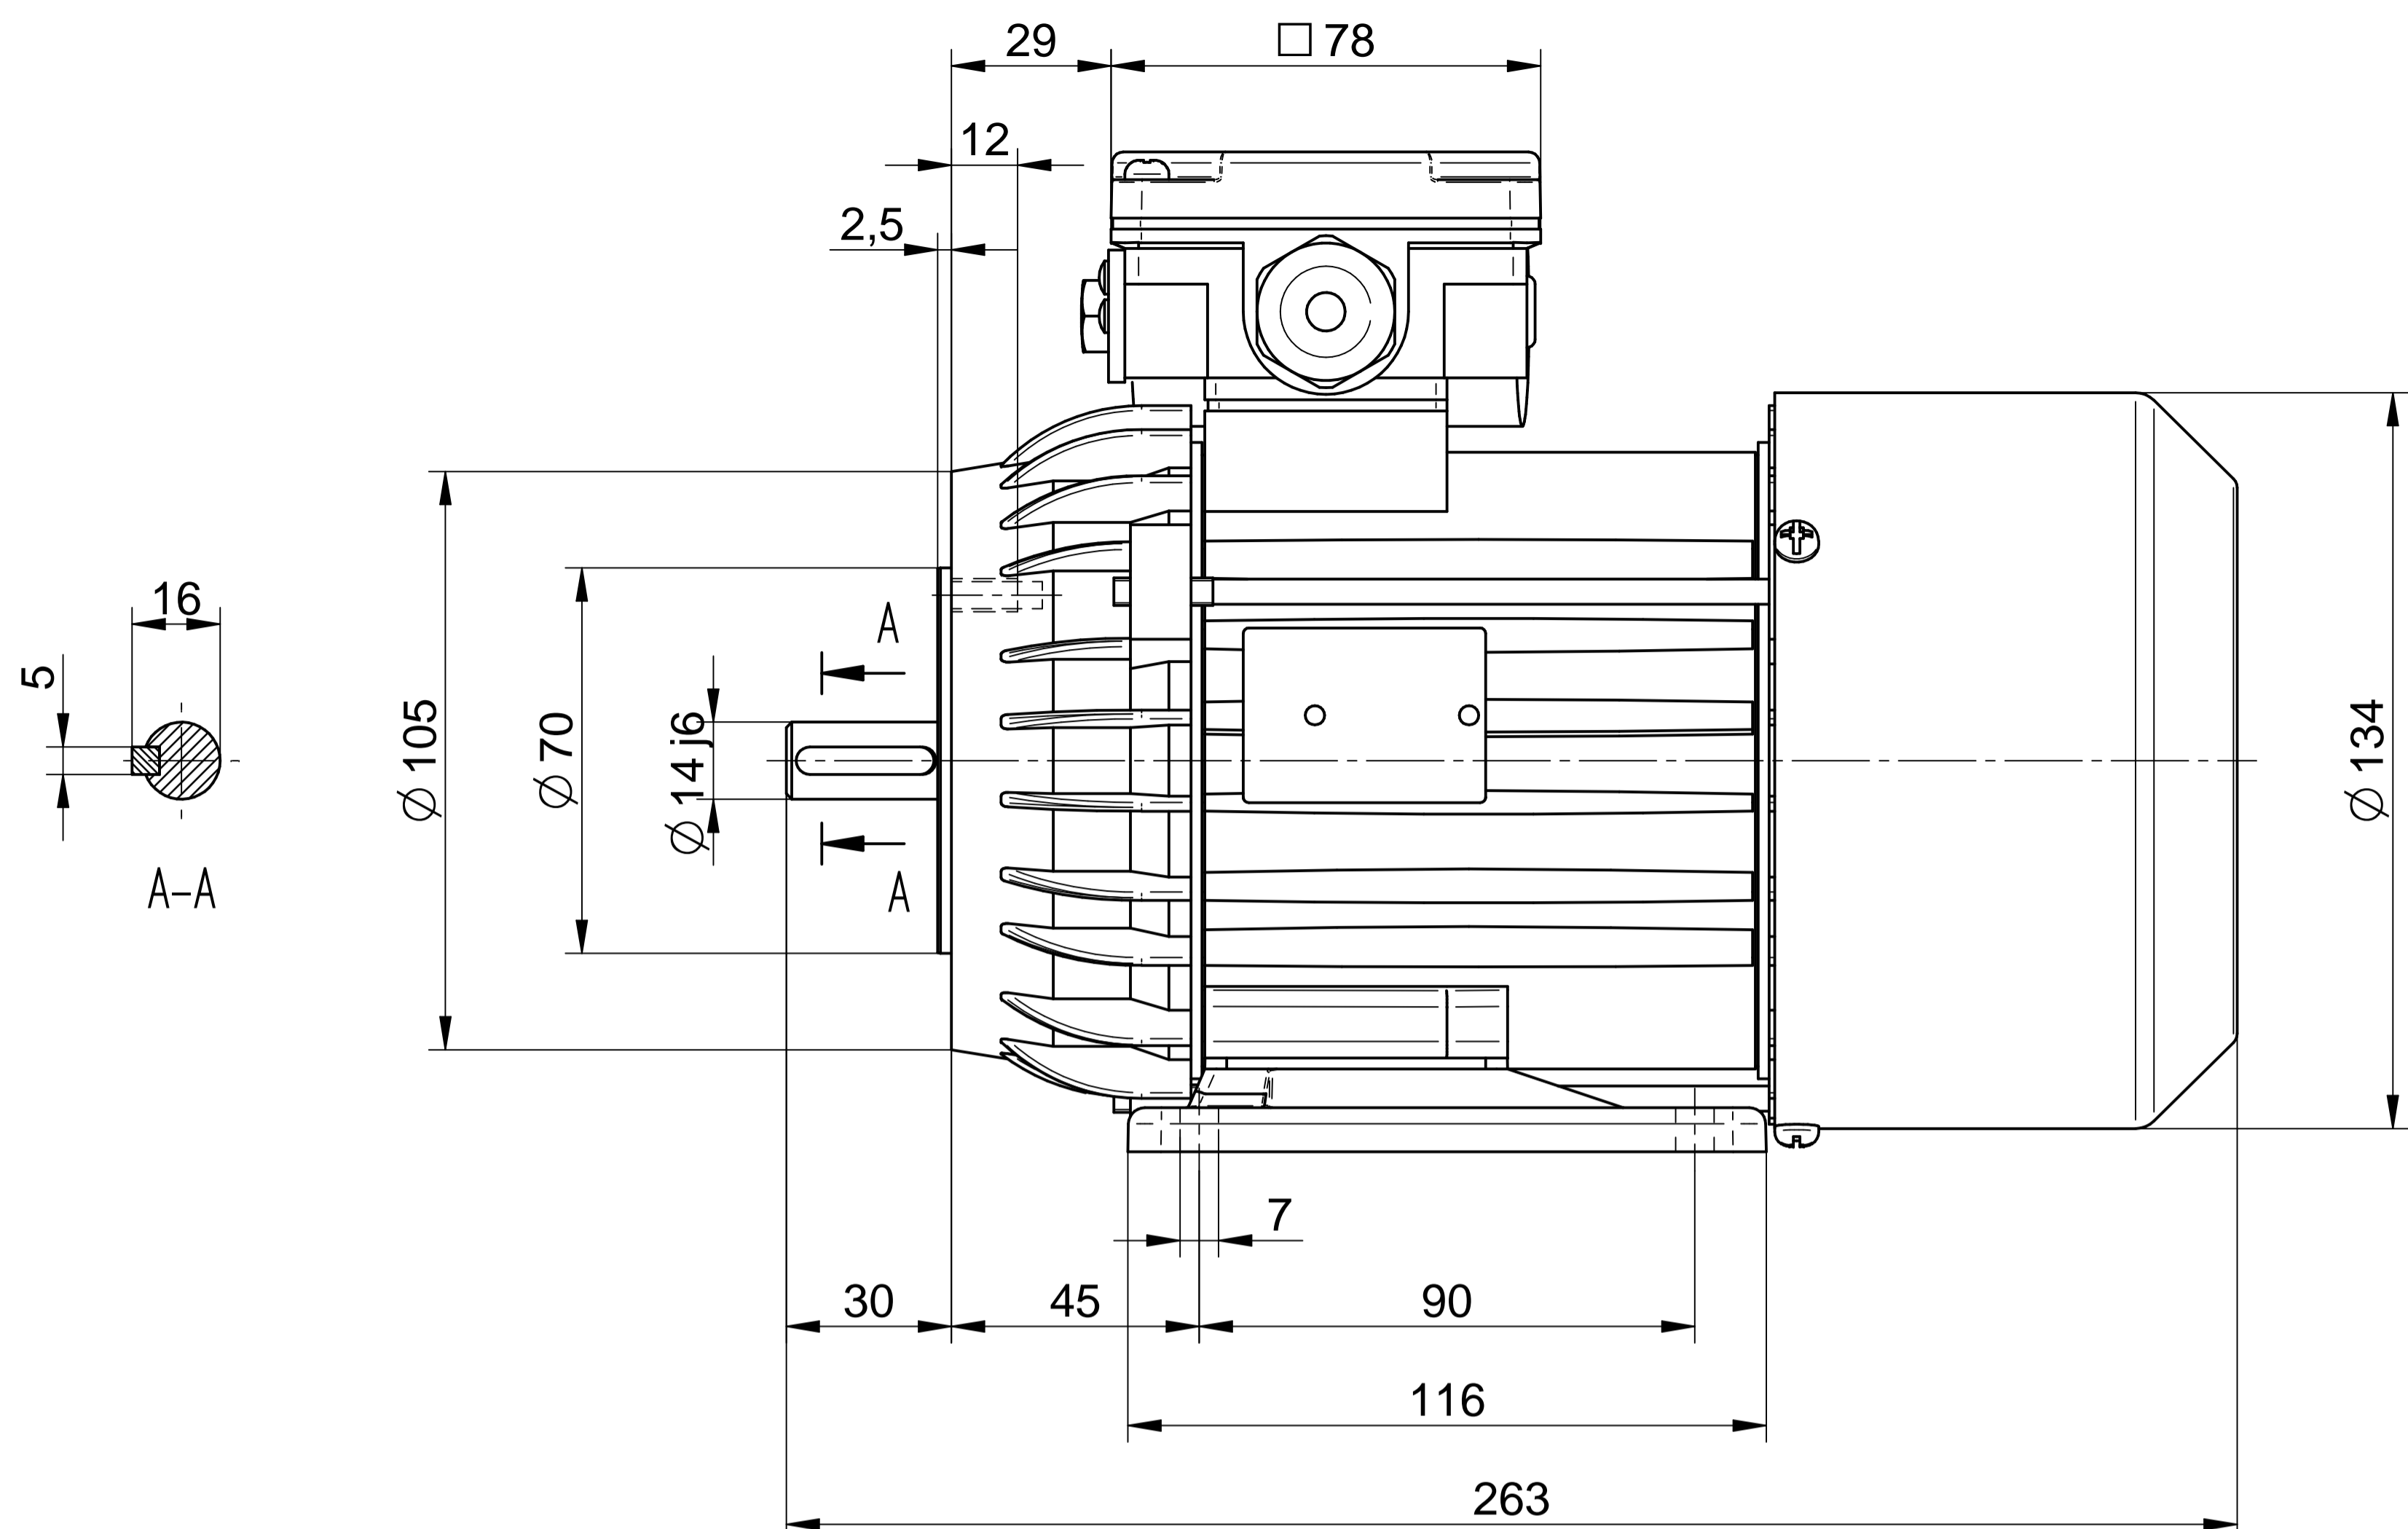

Cantoni®
GROUP

BESEL S.A.
FABRYKA SILNIKÓW ELEKTRYCZNYCH

Motor type

SE(M)h71-4C

Scale

1:1

Cantoni®
GROUP

BESEL S.A.
FABRYKA SILNIKÓW ELEKTRYCZNYCH

Motor type

SE(M)Lh71-4C2

Scale

1:1