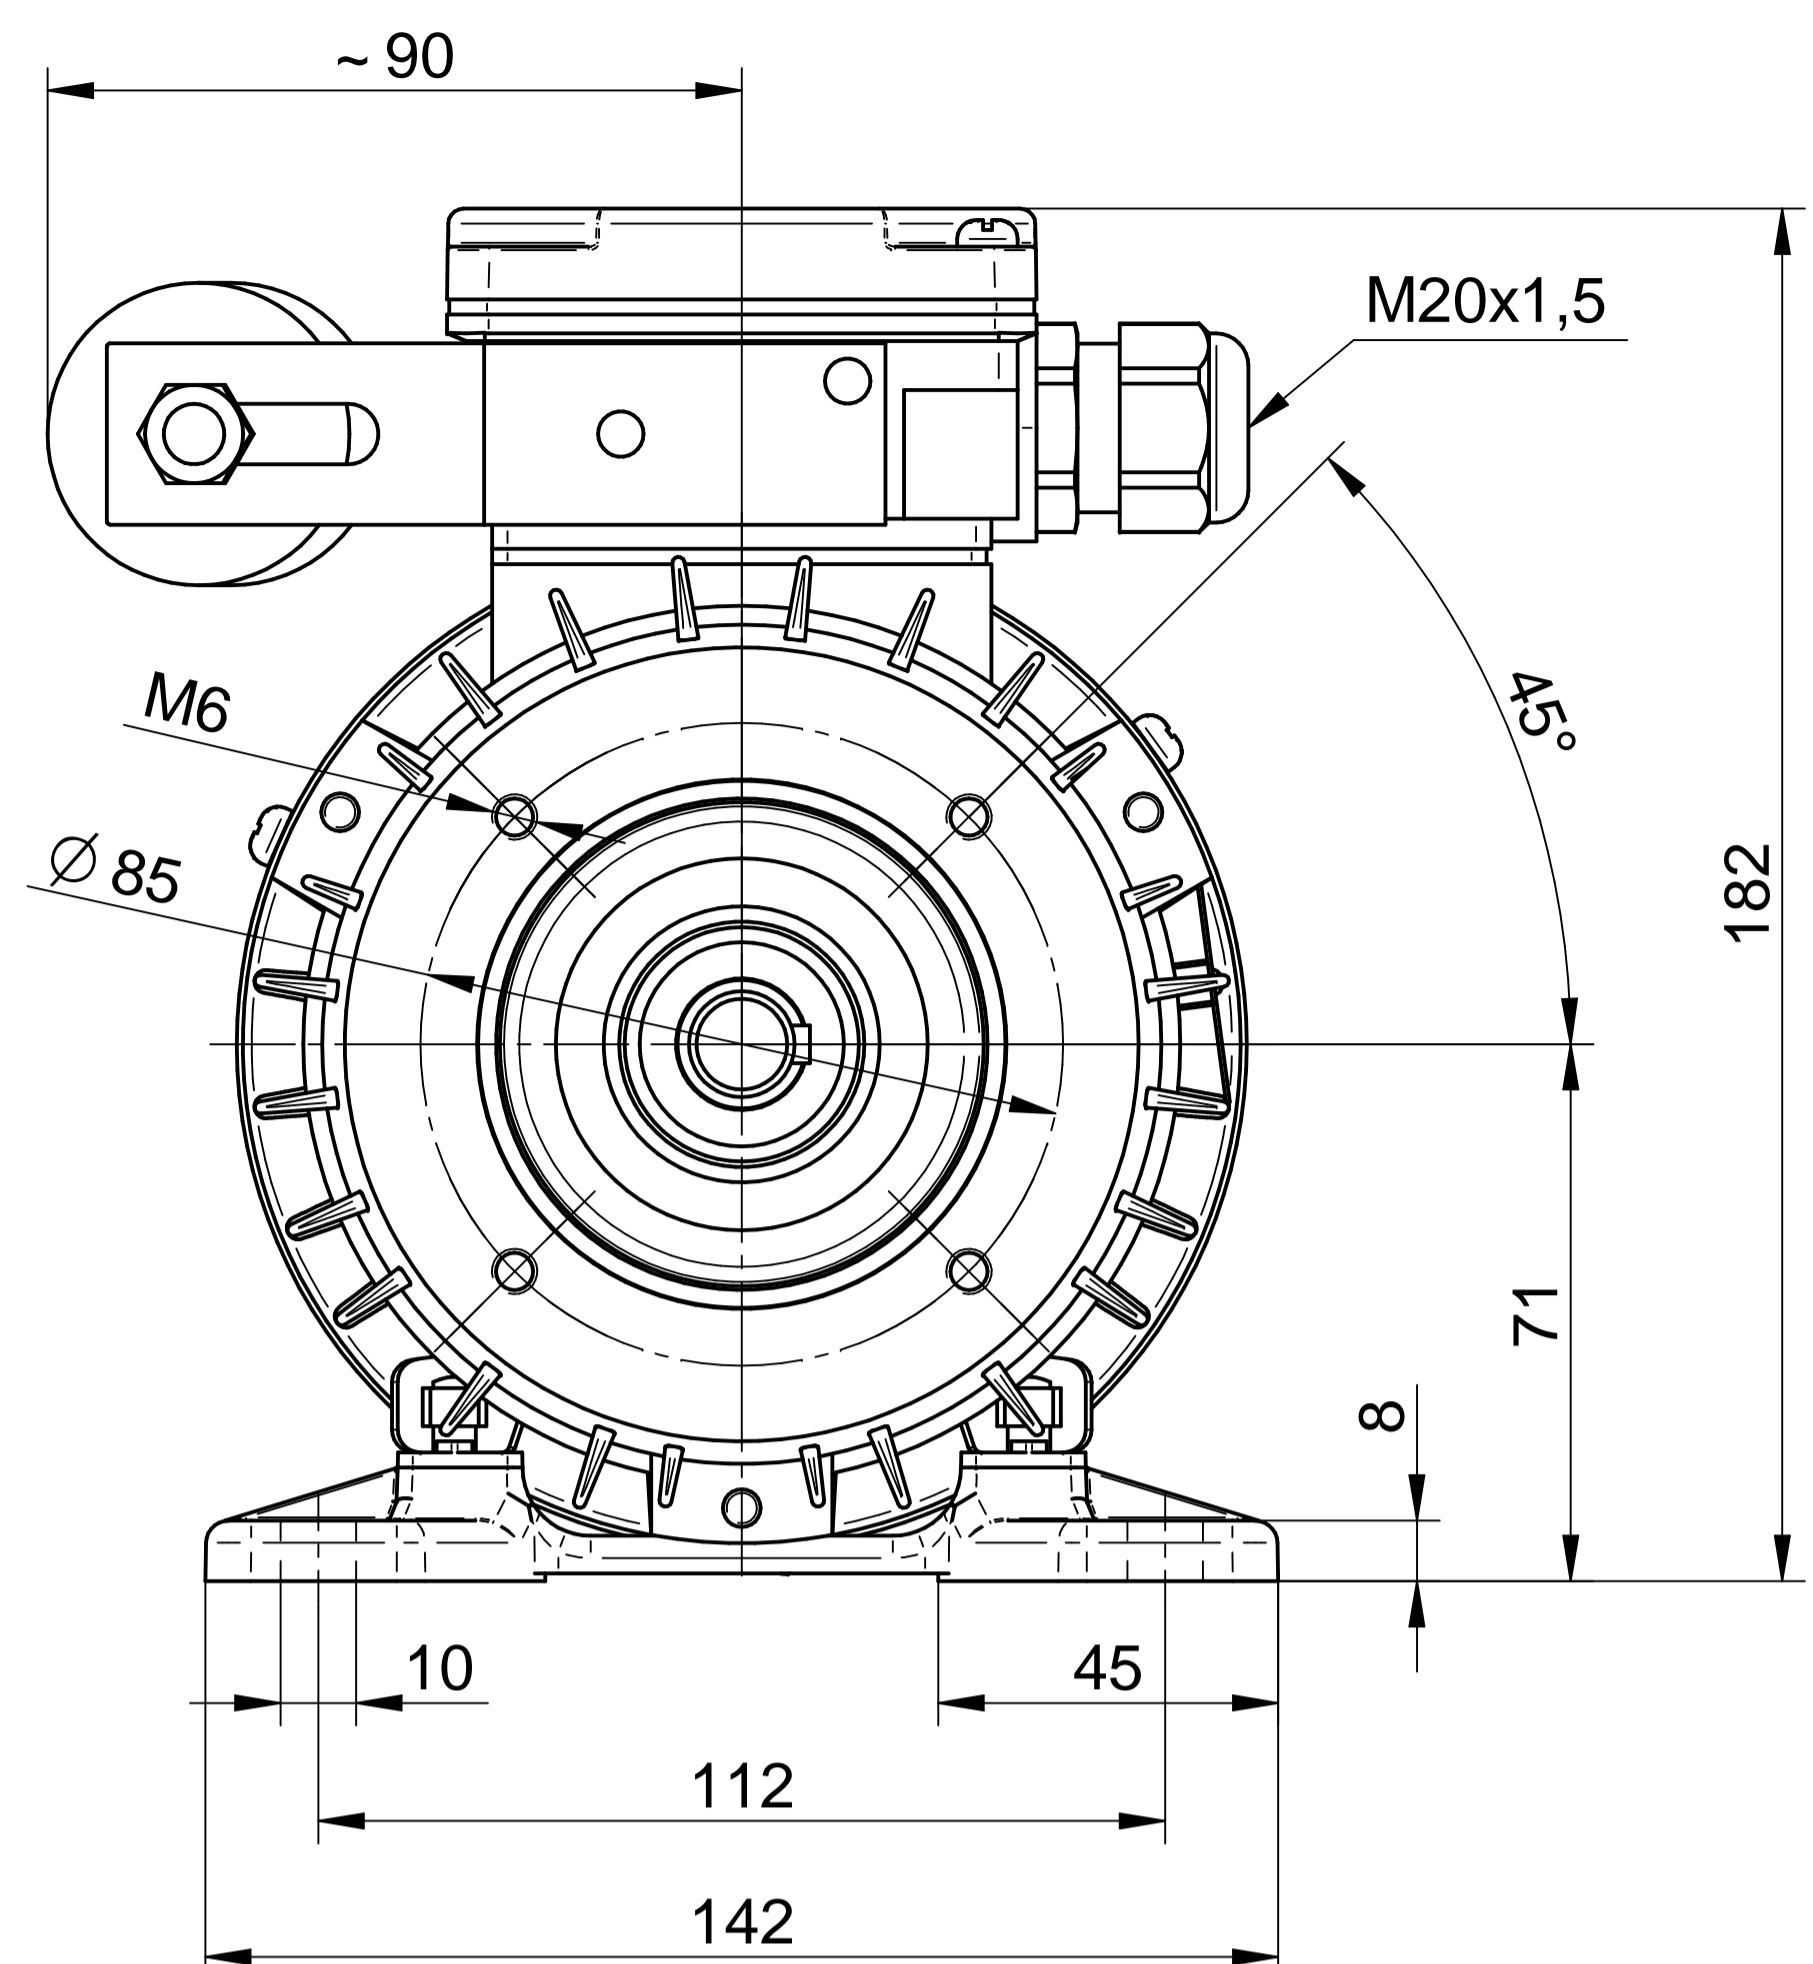

Cantoni®
GROUP

BESEL S.A.
FABRYKA SILNIKÓW ELEKTRYCZNYCH

Motor type

SE(M)h71-4C

Scale

1:1

Cantoni®
GROUP

BESEL S.A.
FABRYKA SILNIKÓW ELEKTRYCZNYCH

Motor type

SE(M)Lh71-4C2

Scale

1:1