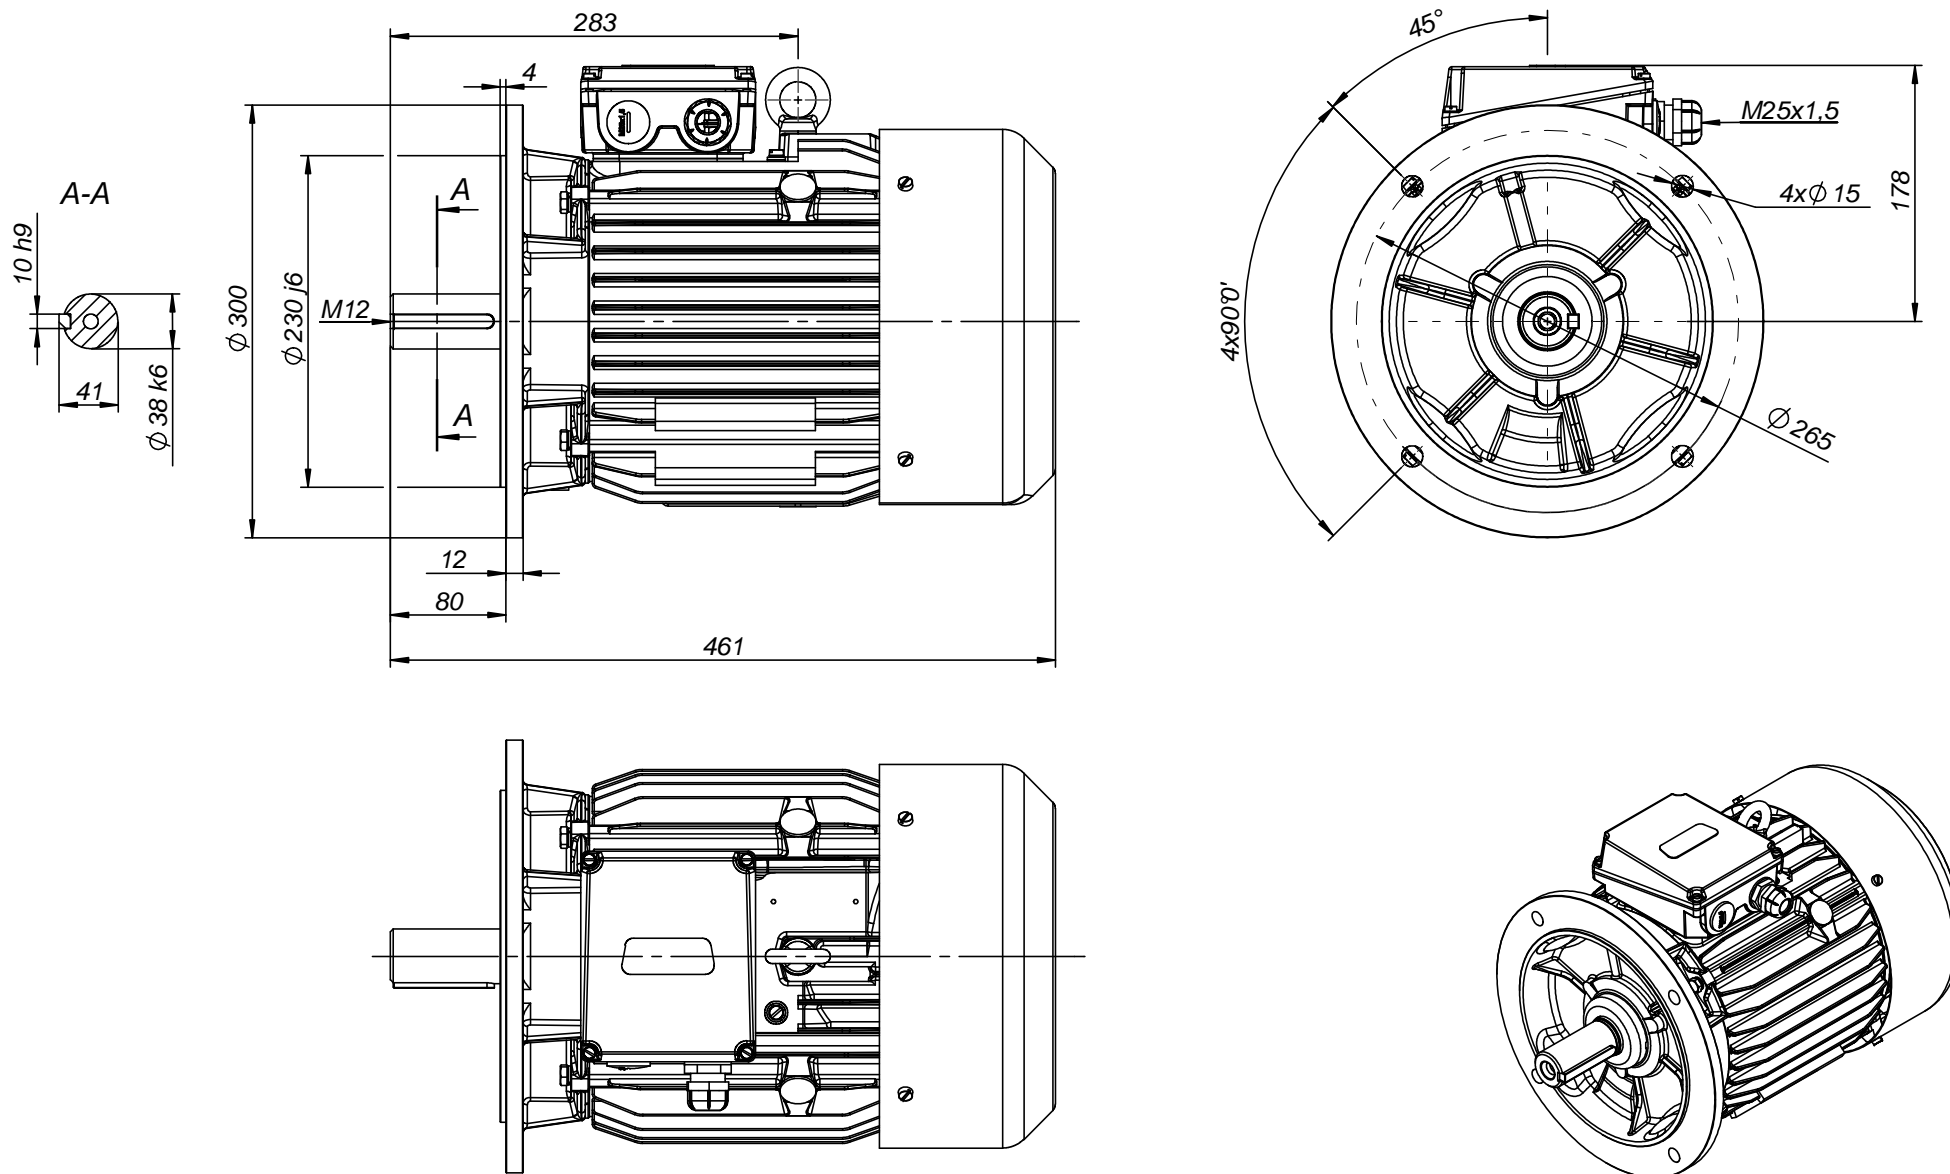

FABRYKA MASZYN ELEKTRYCZNYCH S.A.  
**indukta** 

**Cantoni**®  
 GROUP

Motor type

**2SIE132S2A,6**

Drawing no.

**S-765-01-2011**

Scale

**1:5**

FABRYKA MASZYN ELEKTRYCZNYCH S.A.  
**indukta** 

**Cantoni**®  
 GROUP

Motor type

**2SIEK132S2A,6**

Drawing no.

**S-779-01-2011**

Scale

**1:5**

FABRYKA MASZYN ELEKTRYCZNYCH S.A.  
**indukta** 

**Cantoni**®  
 GROUP

Motor type

**2SIEL 132S2A,6**

Drawing no.

**S-793-01-2011**

Scale

**1:5**