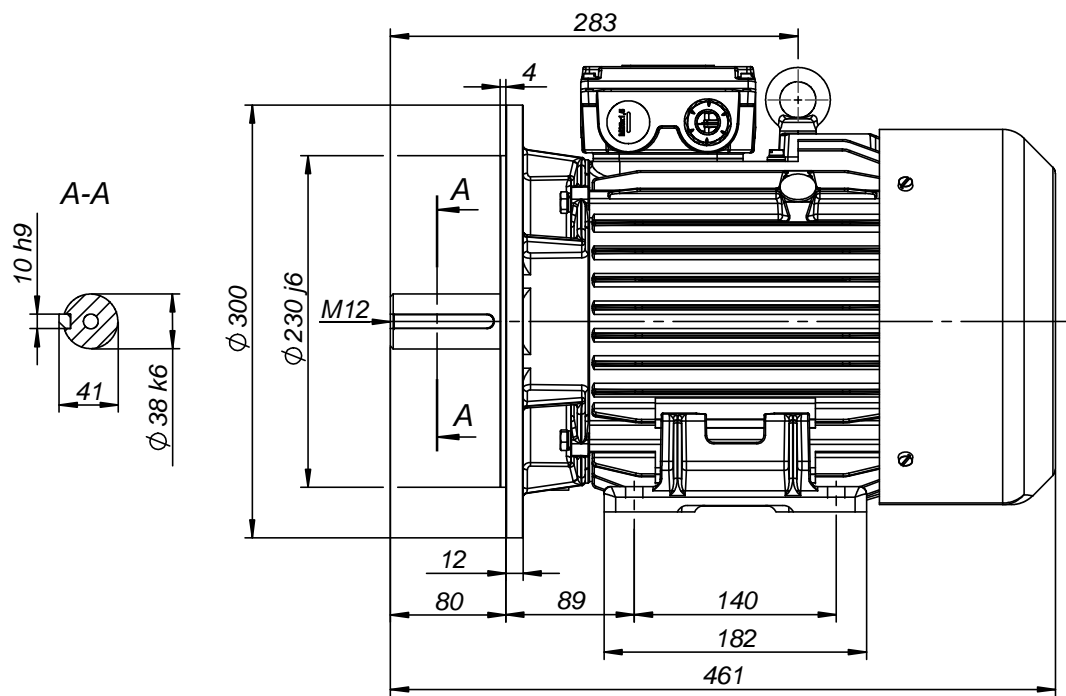

FABRYKA MASZYN ELEKTRYCZNYCH S.A.  
**indukta** 

**Cantoni**®  
 GROUP

Motor type

**2SIEL 132S2A,6**

Drawing no.

**S-793-01-2011**

Scale

**1:5**