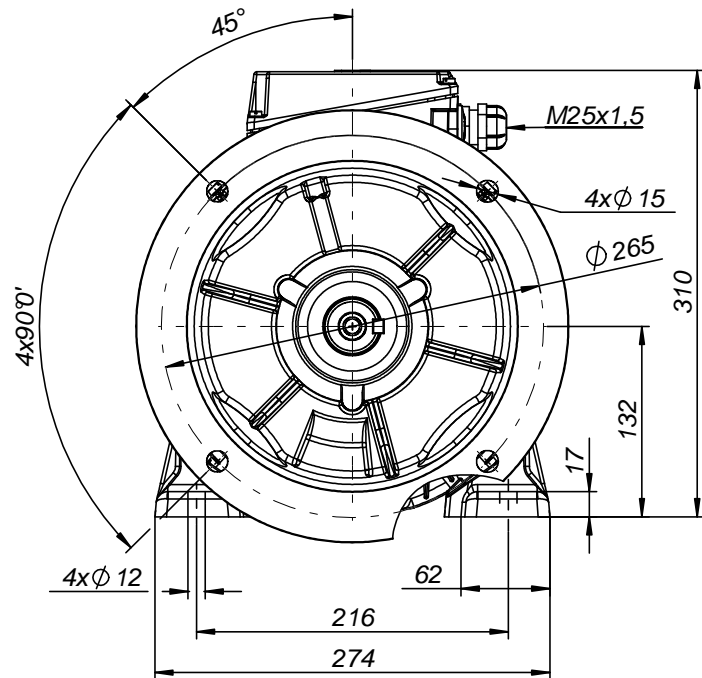

FABRYKA MASZYN ELEKTRYCZNYCH S.A.  
**indukta** 

**Cantoni**®  
 GROUP

Motor type

**2SIEK132S2A,6**

Drawing no.

**S-779-01-2011**

Scale

**1:5**

FABRYKA MASZYN ELEKTRYCZNYCH S.A.  
**indukta** 

**Cantoni**®  
 GROUP

Motor type

**2SIEL 132S2A,6**

Drawing no.

**S-793-01-2011**

Scale

**1:5**