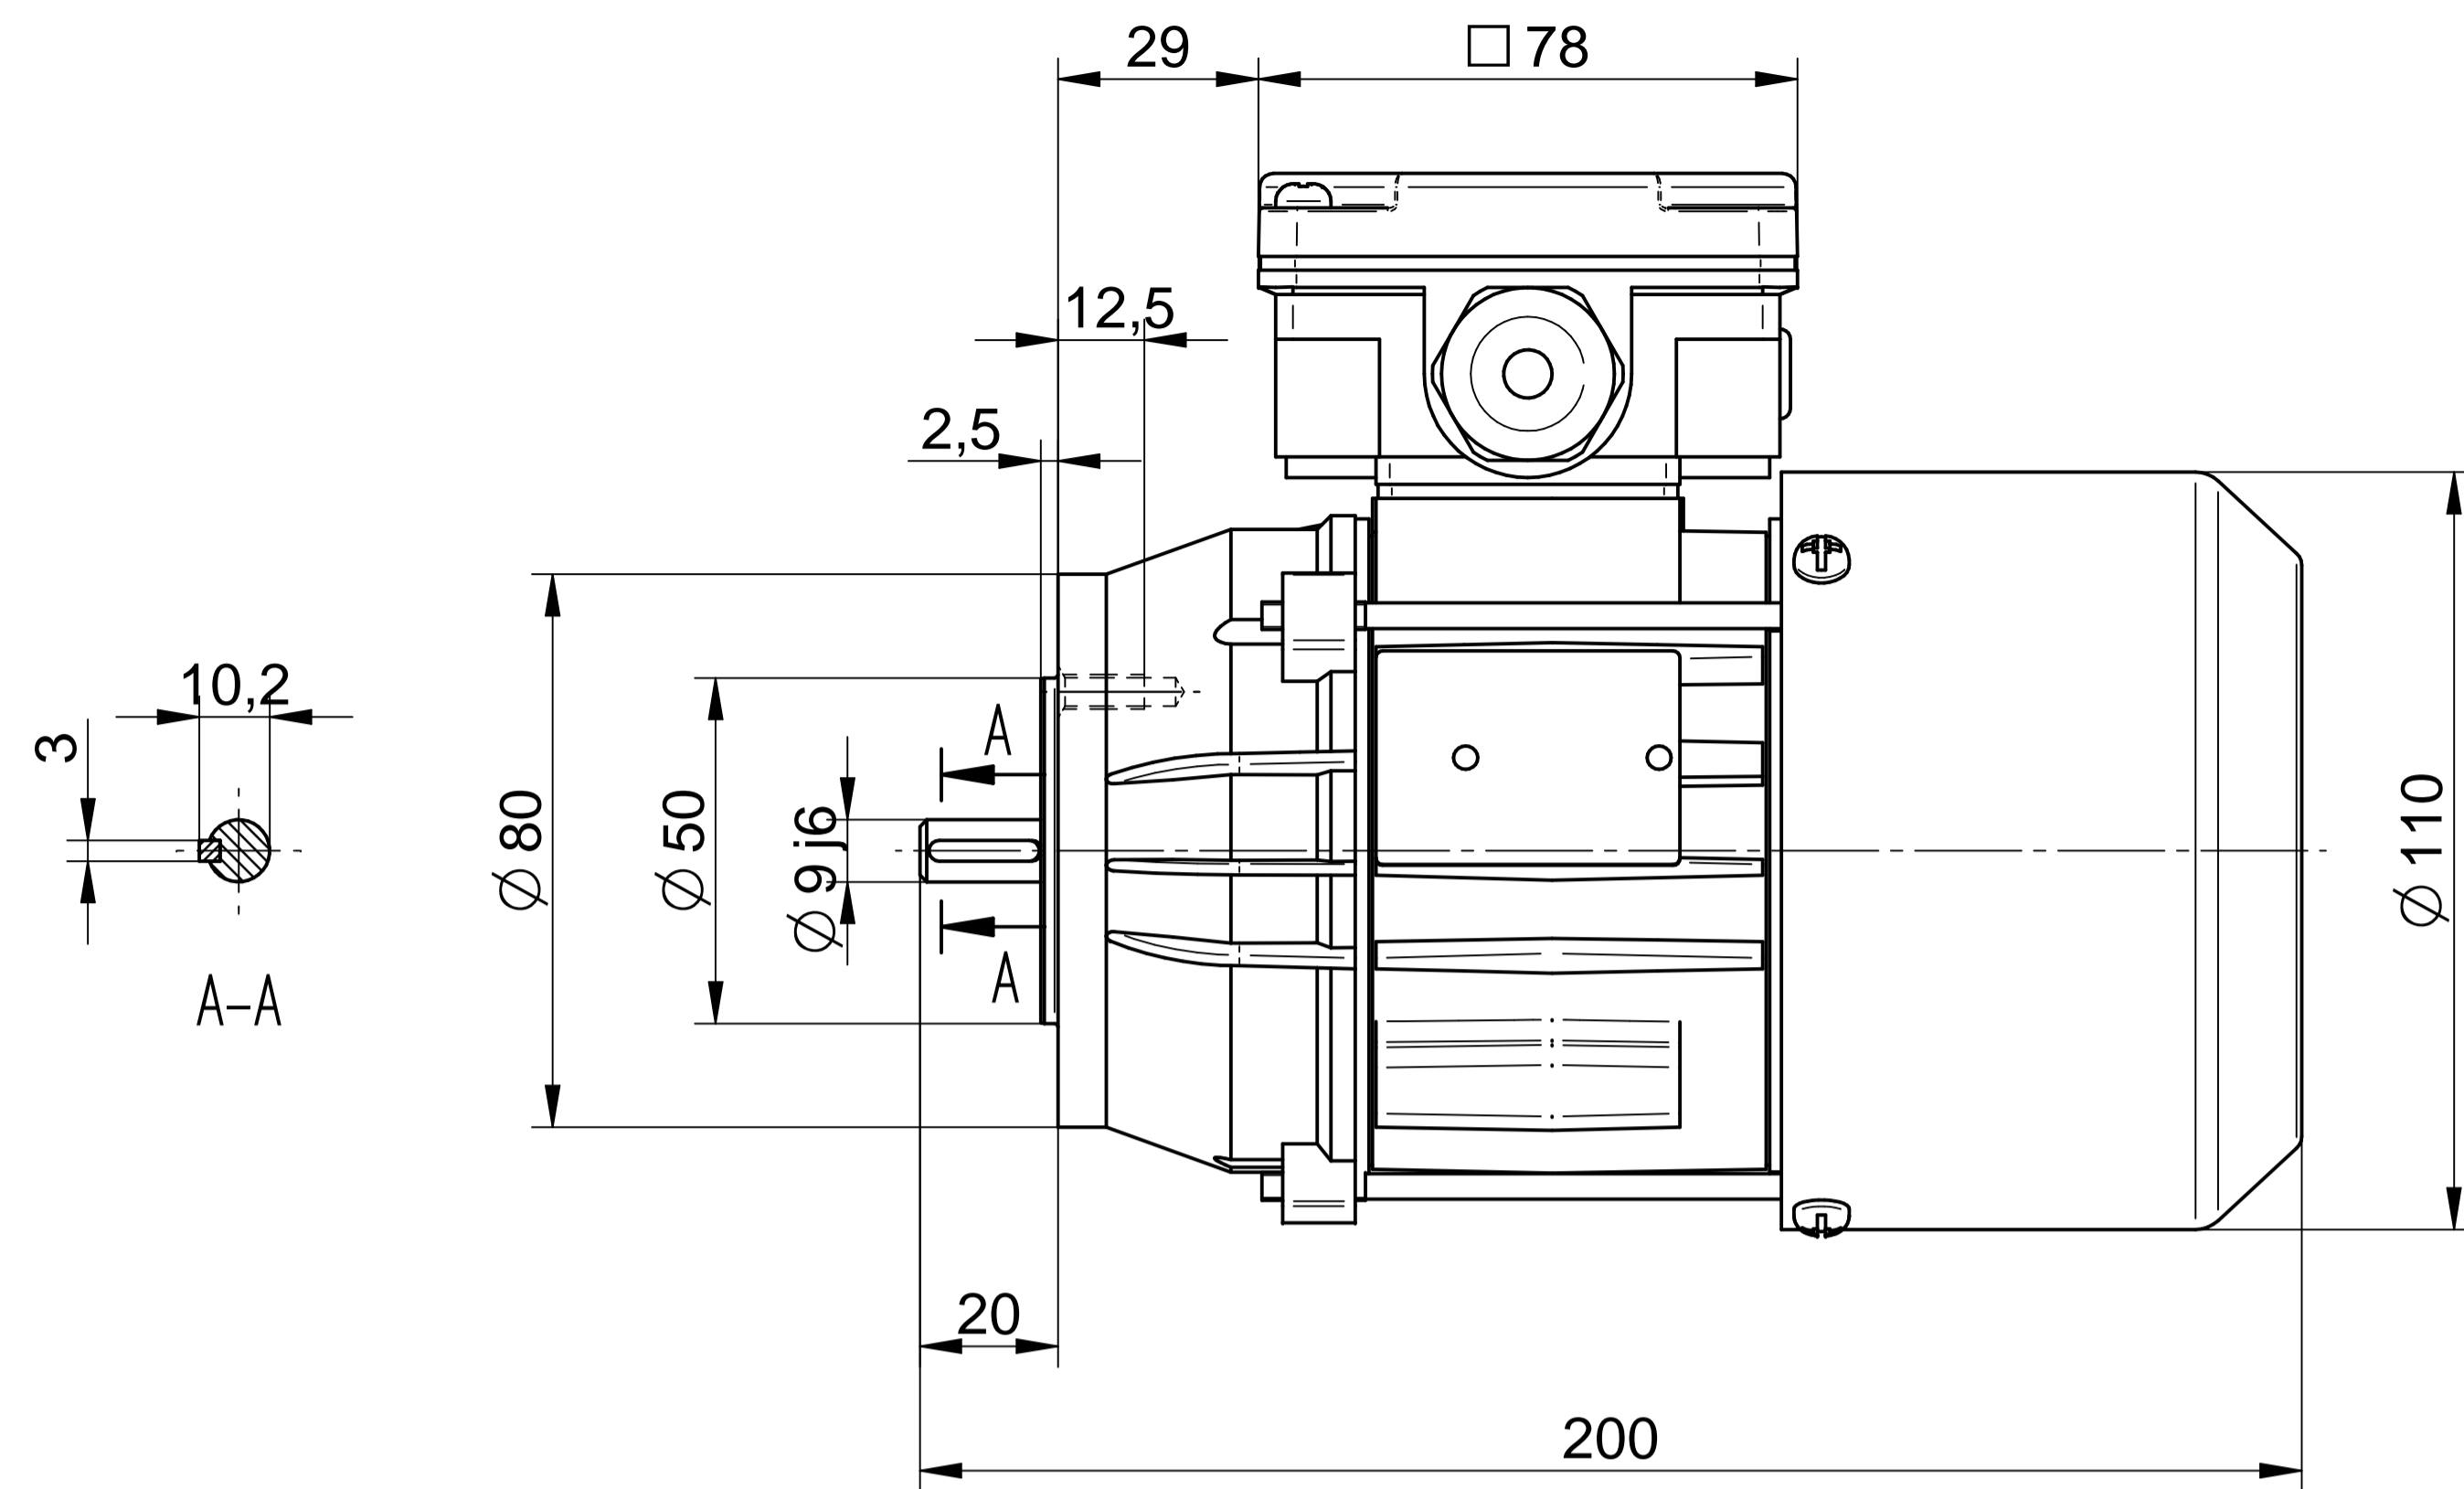

Cantoni®
GROUP

BESEL S.A.
FABRYKA SILNIKÓW ELEKTRYCZNYCH

Motor type

SE(M)Kh56x-2C2

Scale

1:1