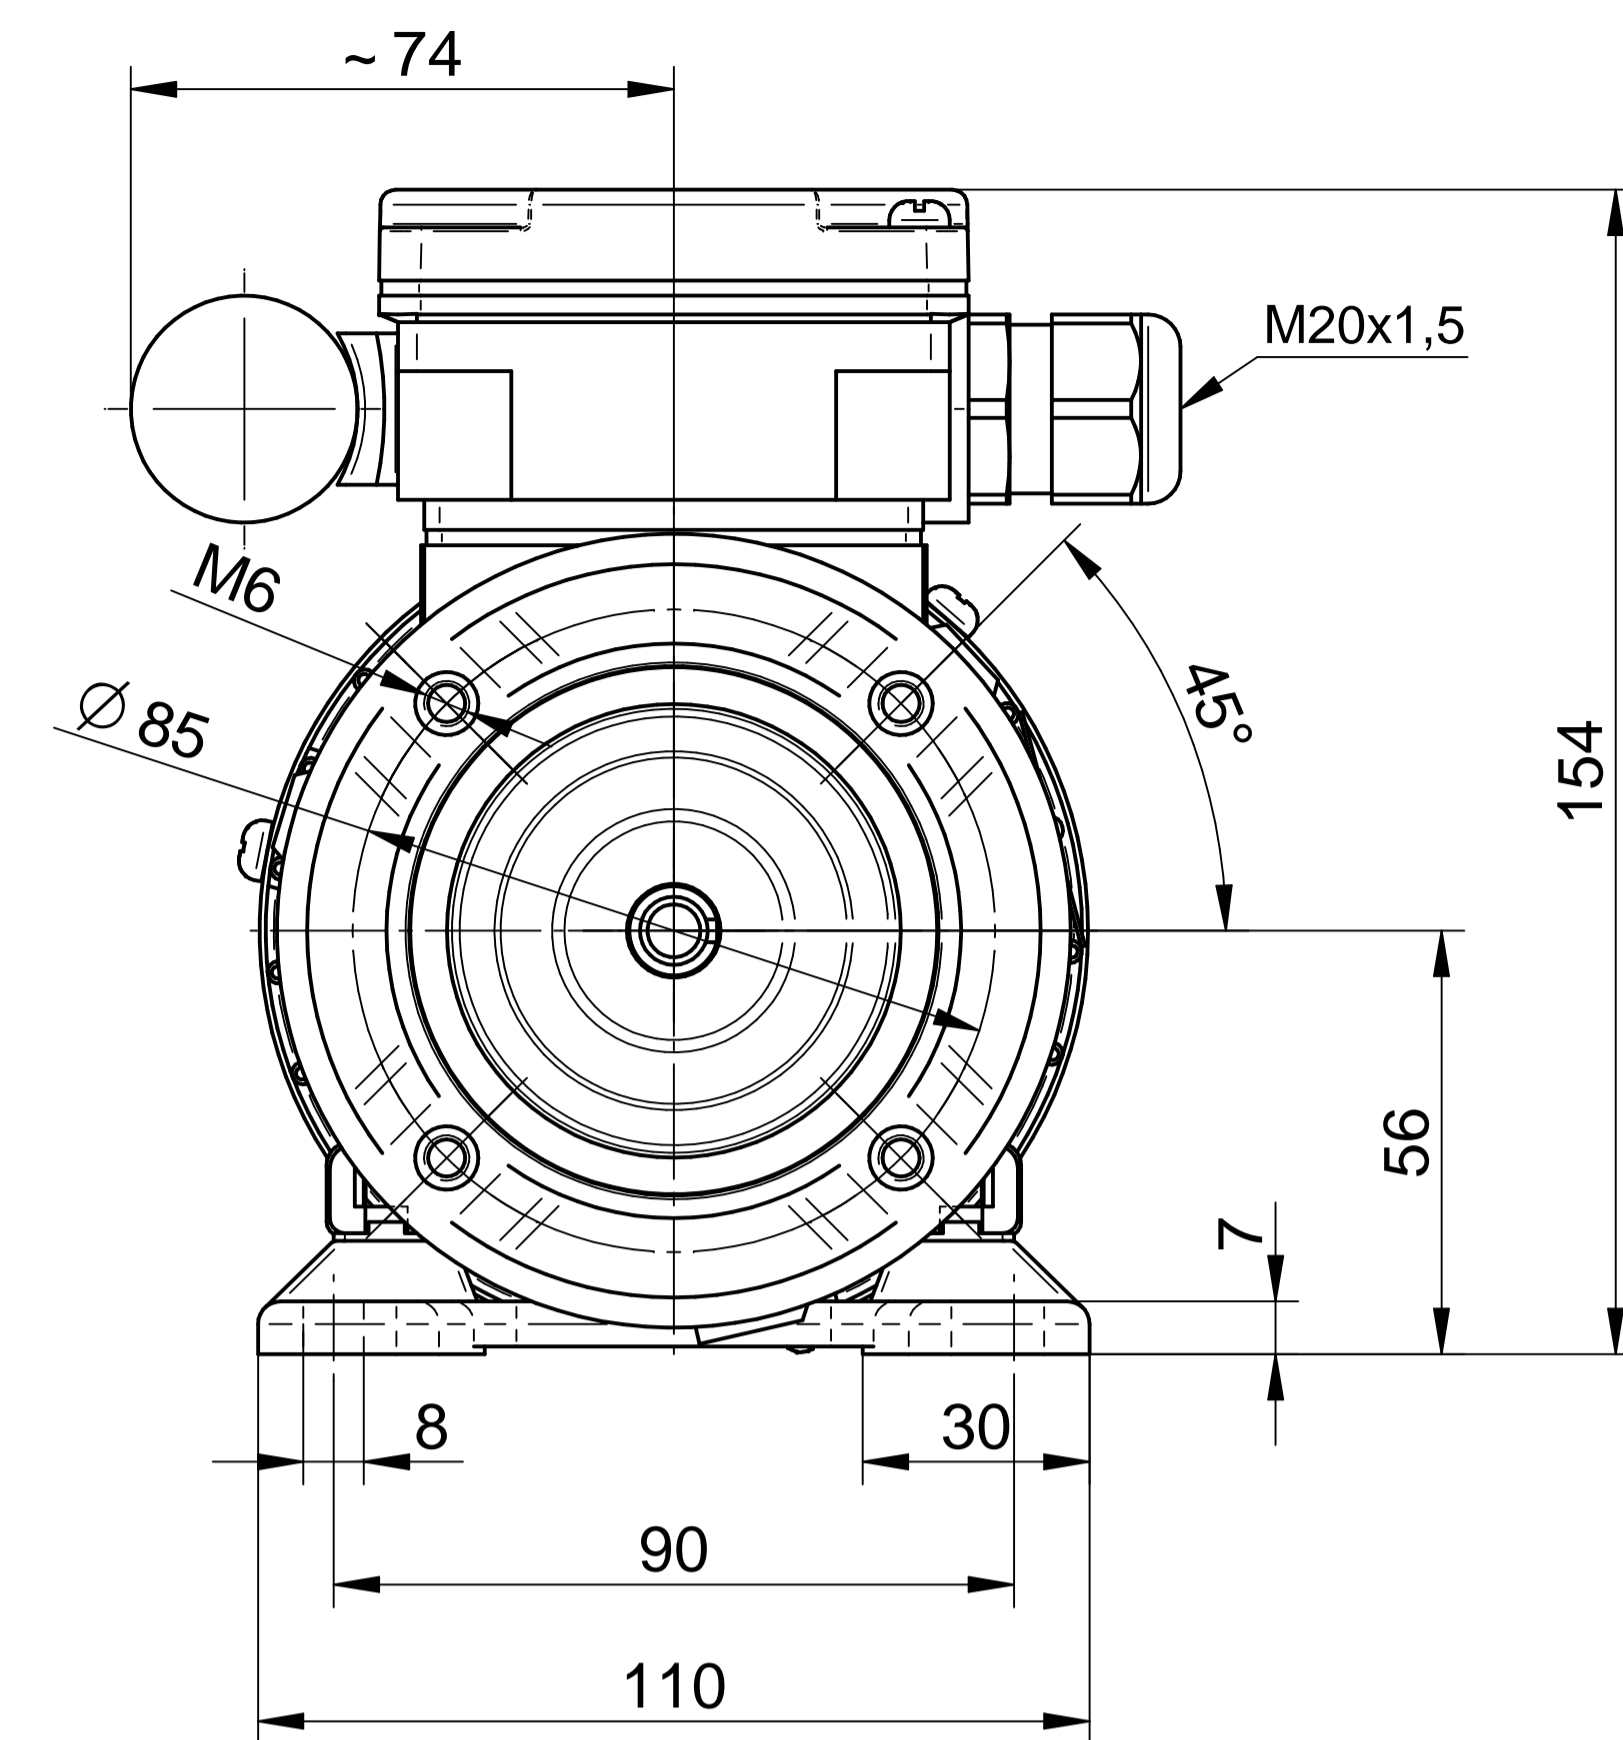

Cantoni®
GROUP

BESEL S.A.
FABRYKA SILNIKÓW ELEKTRYCZNYCH

Motor type

SE(M)h56x-2C

Scale

1:1

Cantoni®
GROUP

BESEL S.A.
FABRYKA SILNIKÓW ELEKTRYCZNYCH

Motor type

SE(M)Lh56x-2C2

Scale

1:1

Cantoni®
GROUP

BESEL S.A.
FABRYKA SILNIKÓW ELEKTRYCZNYCH

Motor type

SE(M)Lh56x-2C

Scale

1:1

Cantoni®
GROUP

BESEL S.A.
FABRYKA SILNIKÓW ELEKTRYCZNYCH

Motor type

SE(M)Kh56x-2C2

Scale

1:1