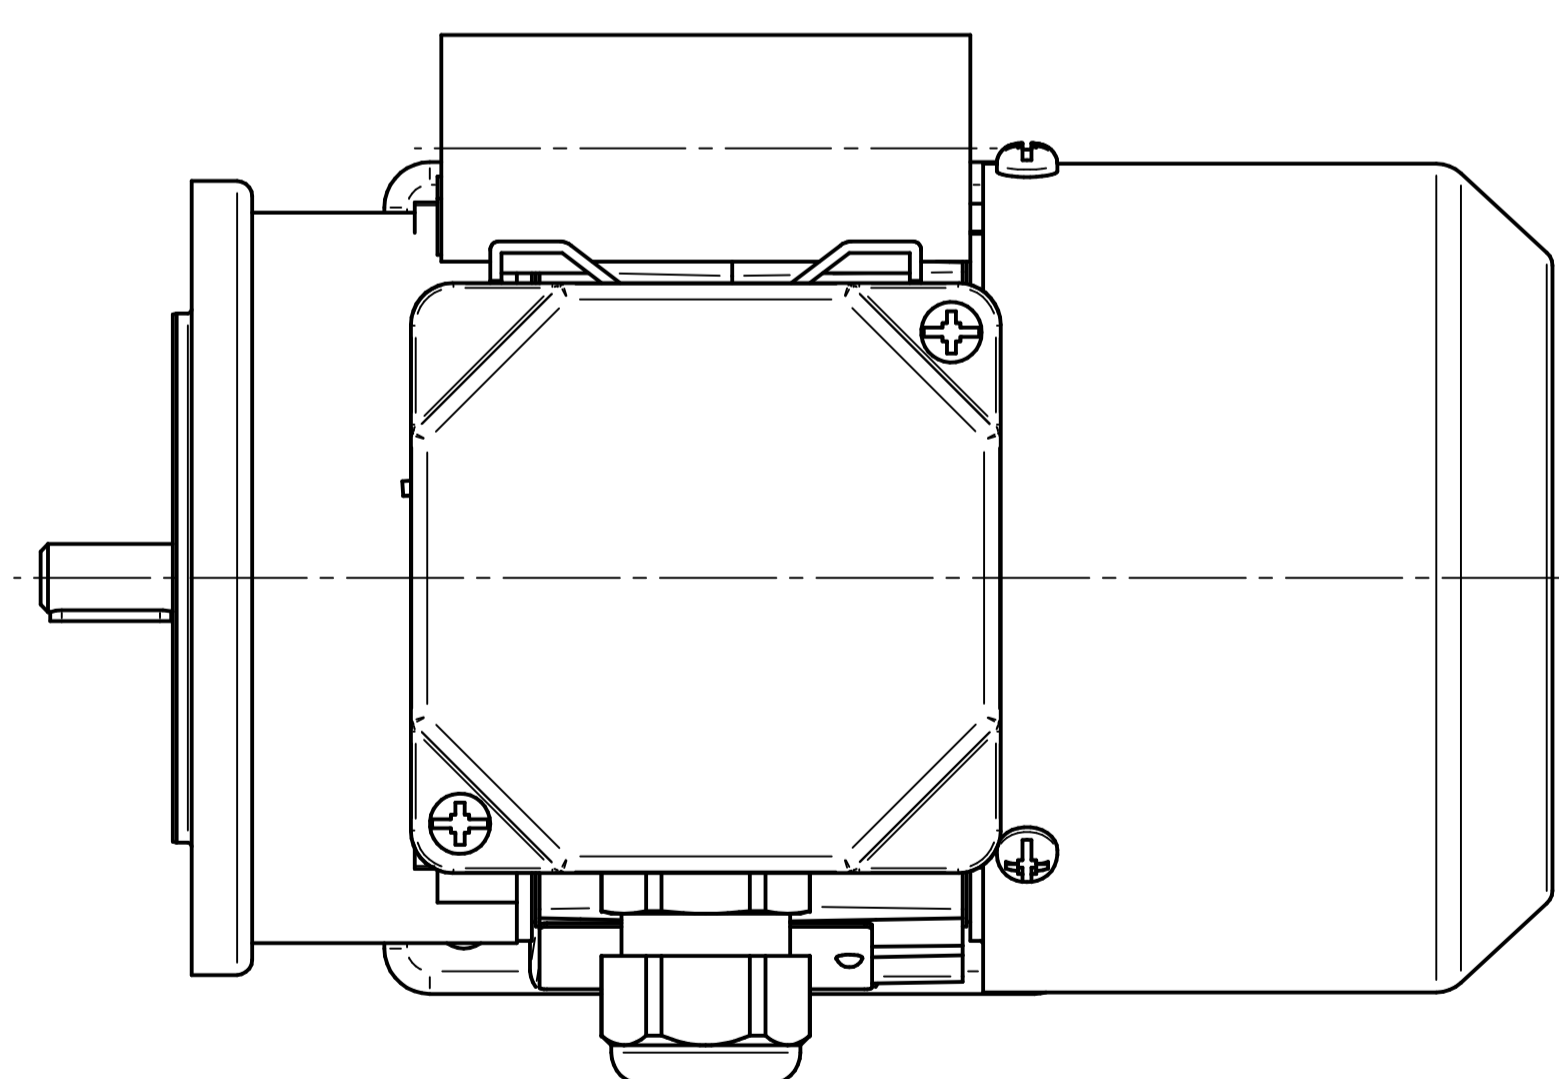

Cantoni®
GROUP

BESEL S.A.
FABRYKA SILNIKÓW ELEKTRYCZNYCH

Motor type

SE(M)h56x-2C

Scale

1:1

Cantoni®
GROUP

BESEL S.A.
FABRYKA SILNIKÓW ELEKTRYCZNYCH

Motor type

SE(M)Lh56x-2C2

Scale

1:1

Cantoni®
GROUP

BESEL S.A.
FABRYKA SILNIKÓW ELEKTRYCZNYCH

Motor type

SE(M)Lh56x-2C