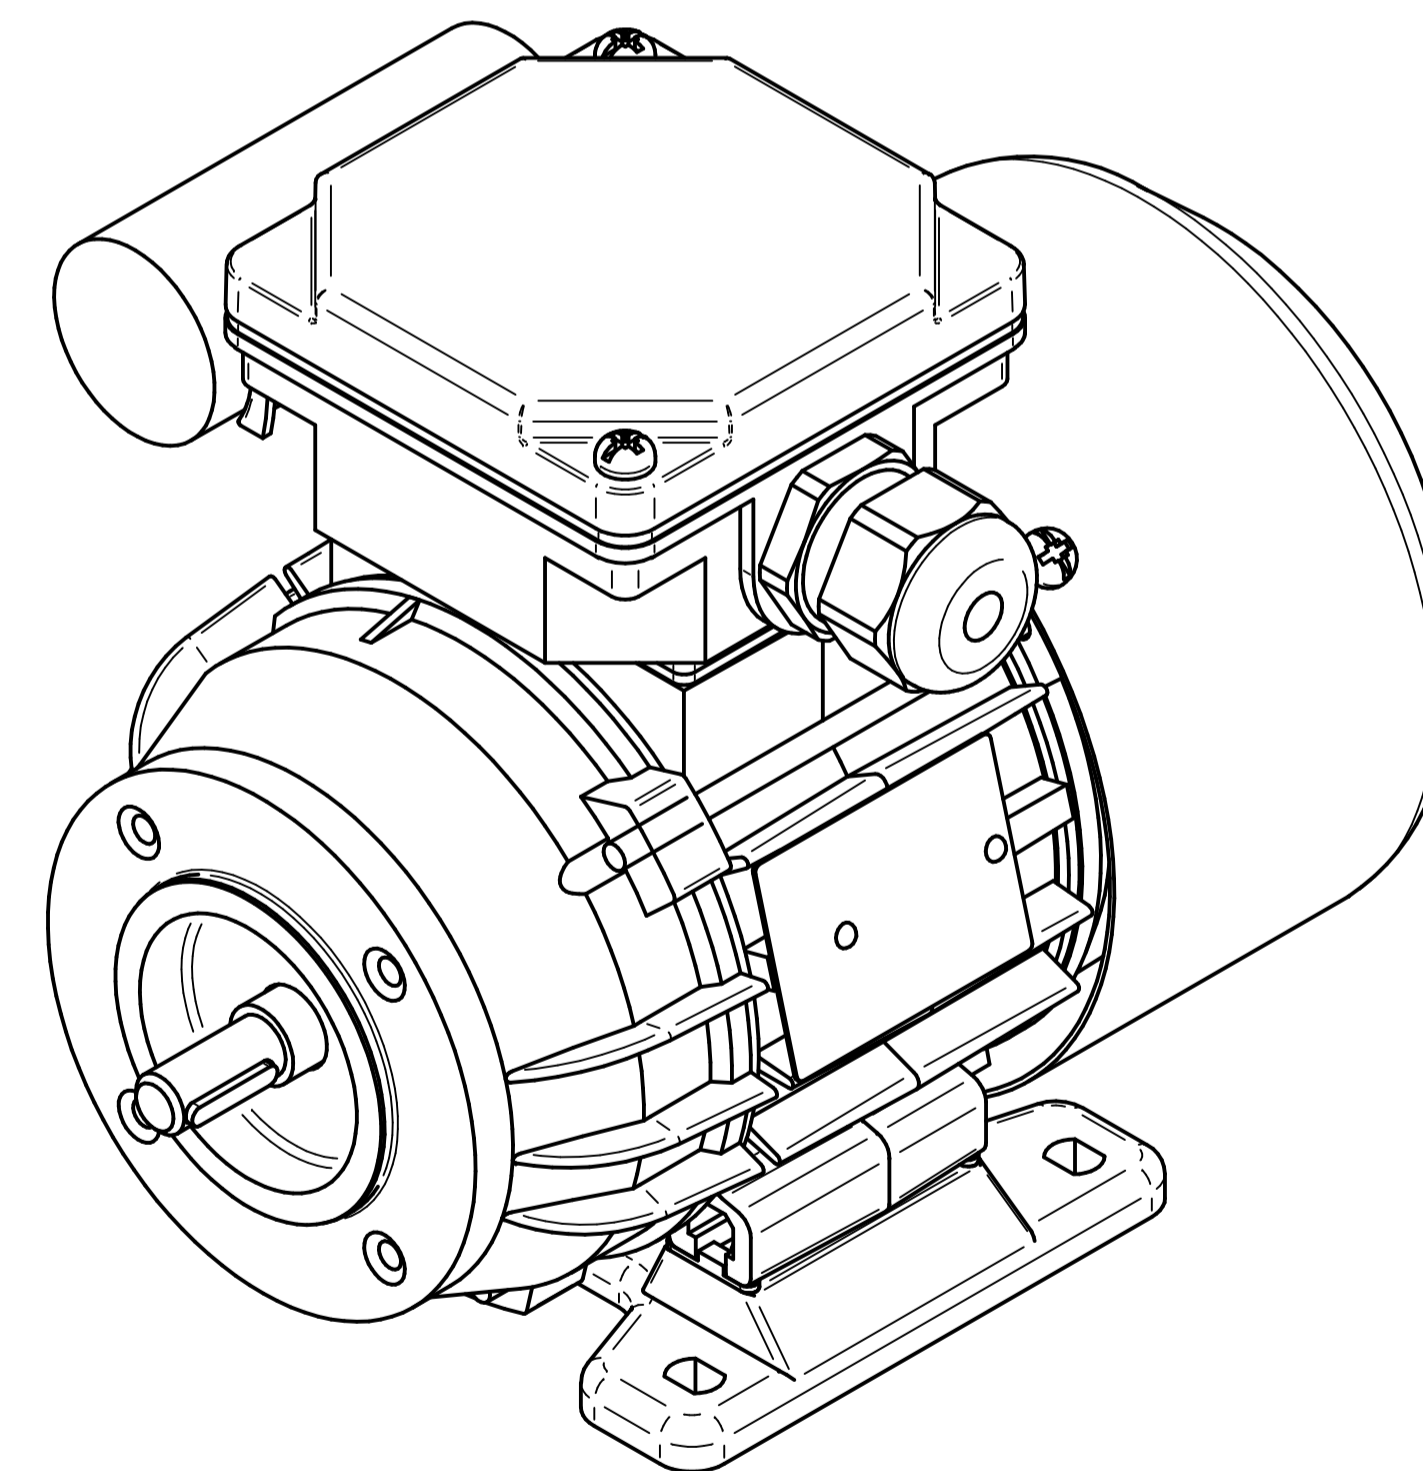

Cantoni®
GROUP

BESEL S.A.
FABRYKA SILNIKÓW ELEKTRYCZNYCH

Motor type

SE(M)h56x-2C

Scale

1:1

Cantoni®
GROUP

BESEL S.A.
FABRYKA SILNIKÓW ELEKTRYCZNYCH

Motor type

SE(M)Lh56x-2C2

Scale

1:1

Cantoni®
GROUP

BESEL S.A.
FABRYKA SILNIKÓW ELEKTRYCZNYCH

Motor type

SE(M)Lh56x-2C

Scale

1:1

Cantoni®
GROUP

BESEL S.A.
FABRYKA SILNIKÓW ELEKTRYCZNYCH

Motor type

SE(M)Kh56x-2C2

Scale

1:1