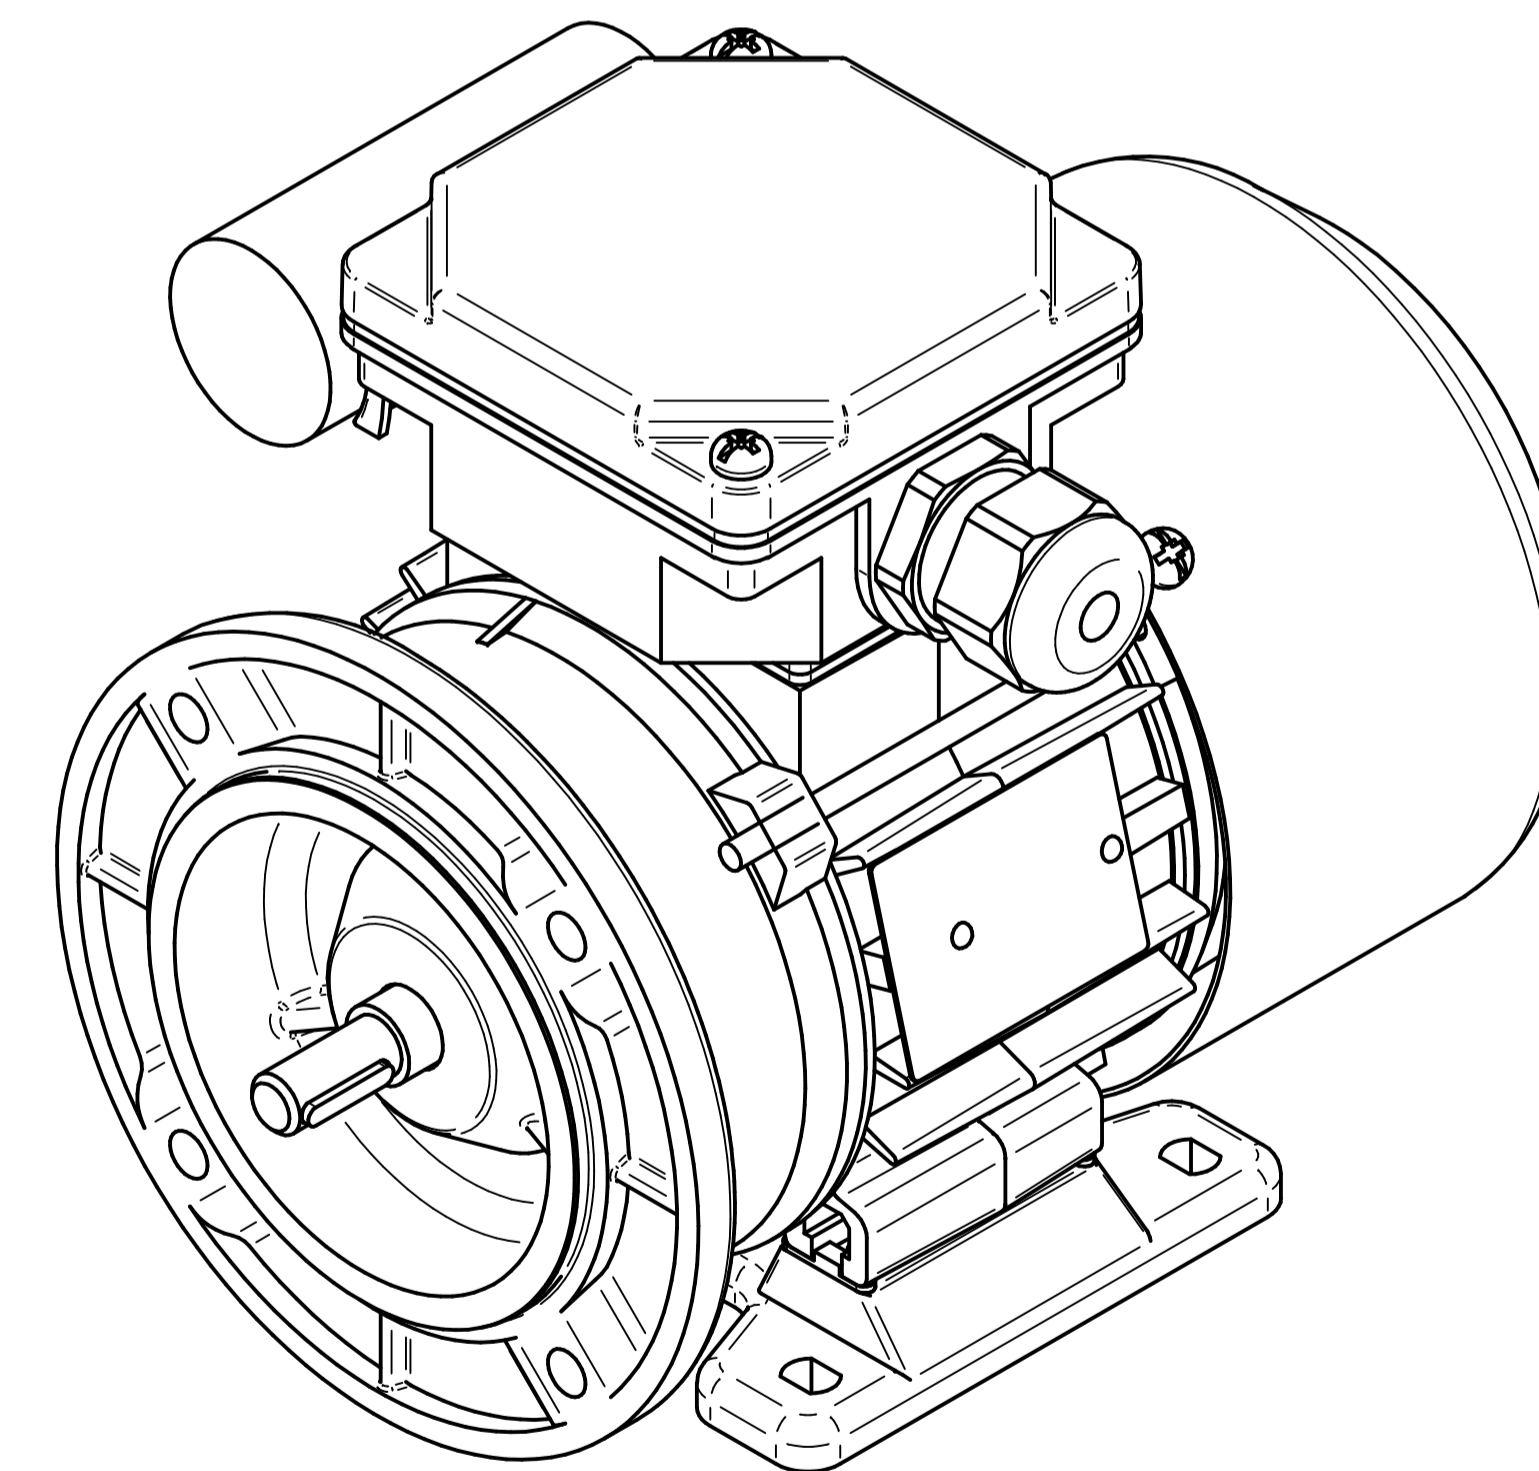

Cantoni®
GROUP

BESEL S.A.
FABRYKA SILNIKÓW ELEKTRYCZNYCH

Motor type

SE(M)h56x-2C

Scale

1:1

Cantoni®
GROUP

BESEL S.A.
FABRYKA SILNIKÓW ELEKTRYCZNYCH

Motor type

SE(M)Lh56x-2C2

Scale

1:1

Cantoni®
GROUP

BESEL S.A.
FABRYKA SILNIKÓW ELEKTRYCZNYCH

Motor type

SE(M)Lh56x-2C

Scale

1:1

Cantoni®
GROUP

BESEL S.A.
FABRYKA SILNIKÓW ELEKTRYCZNYCH

Motor type

SE(M)Kh56x-2C2

Scale

1:1