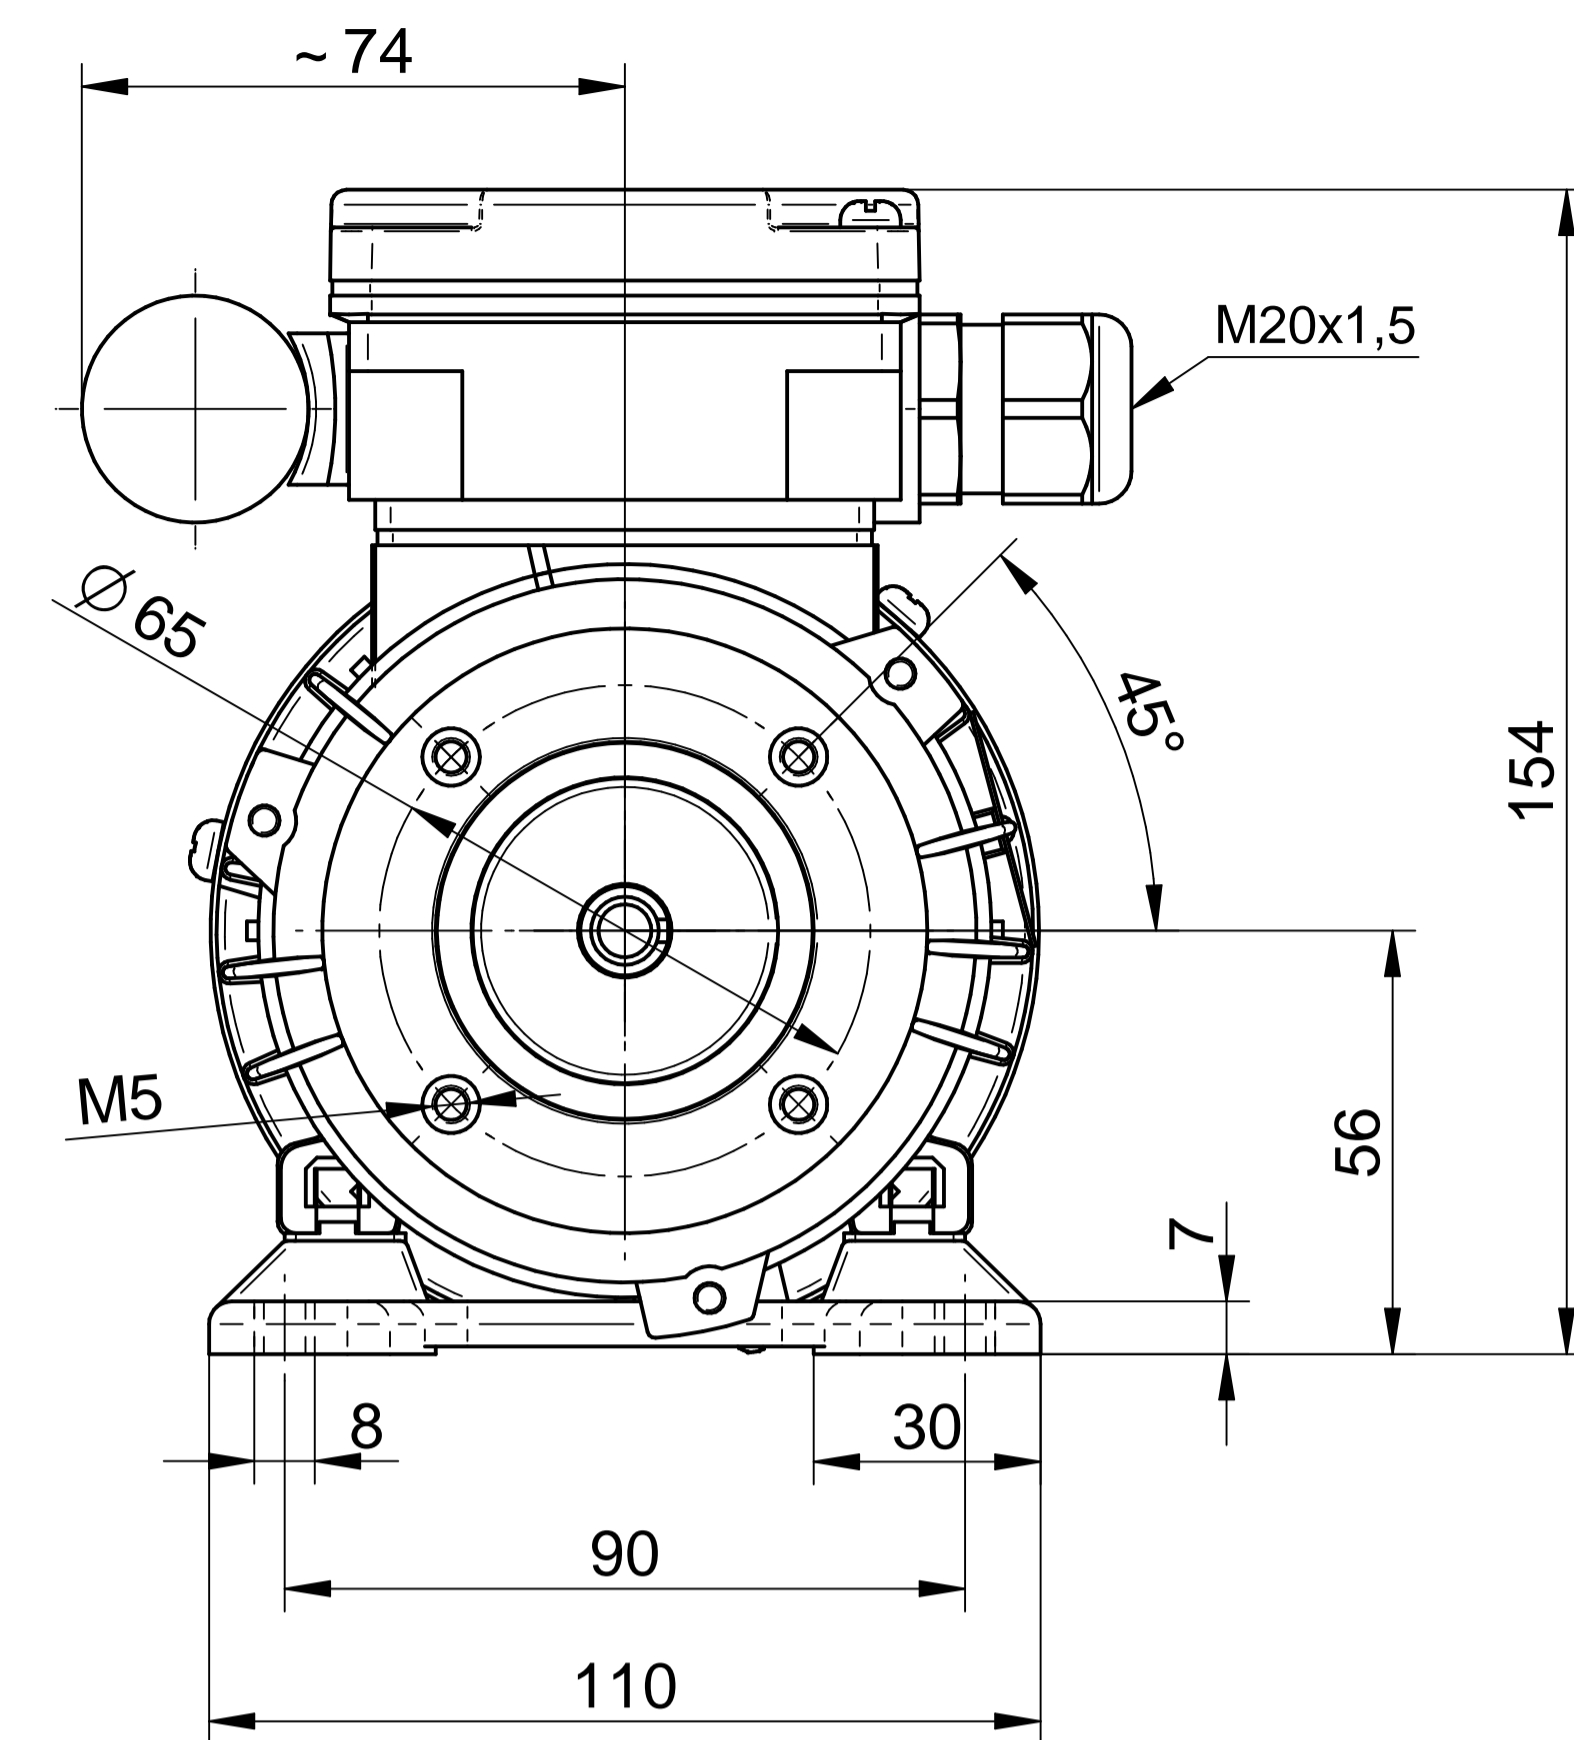

Cantoni®
GROUP

BESEL S.A.
FABRYKA SILNIKÓW ELEKTRYCZNYCH

Motor type

SE(M)h56x-2C

Scale

1:1

Cantoni®
GROUP

BESEL S.A.
FABRYKA SILNIKÓW ELEKTRYCZNYCH

Motor type

SE(M)Lh56x-2C2

Scale

1:1

Cantoni®
GROUP

BESEL S.A.
FABRYKA SILNIKÓW ELEKTRYCZNYCH

Motor type

SE(M)Lh56x-2C

Scale

1:1

Cantoni®
GROUP

BESEL S.A.
FABRYKA SILNIKÓW ELEKTRYCZNYCH

Motor type

SE(M)Kh56x-2C2

Scale

1:1