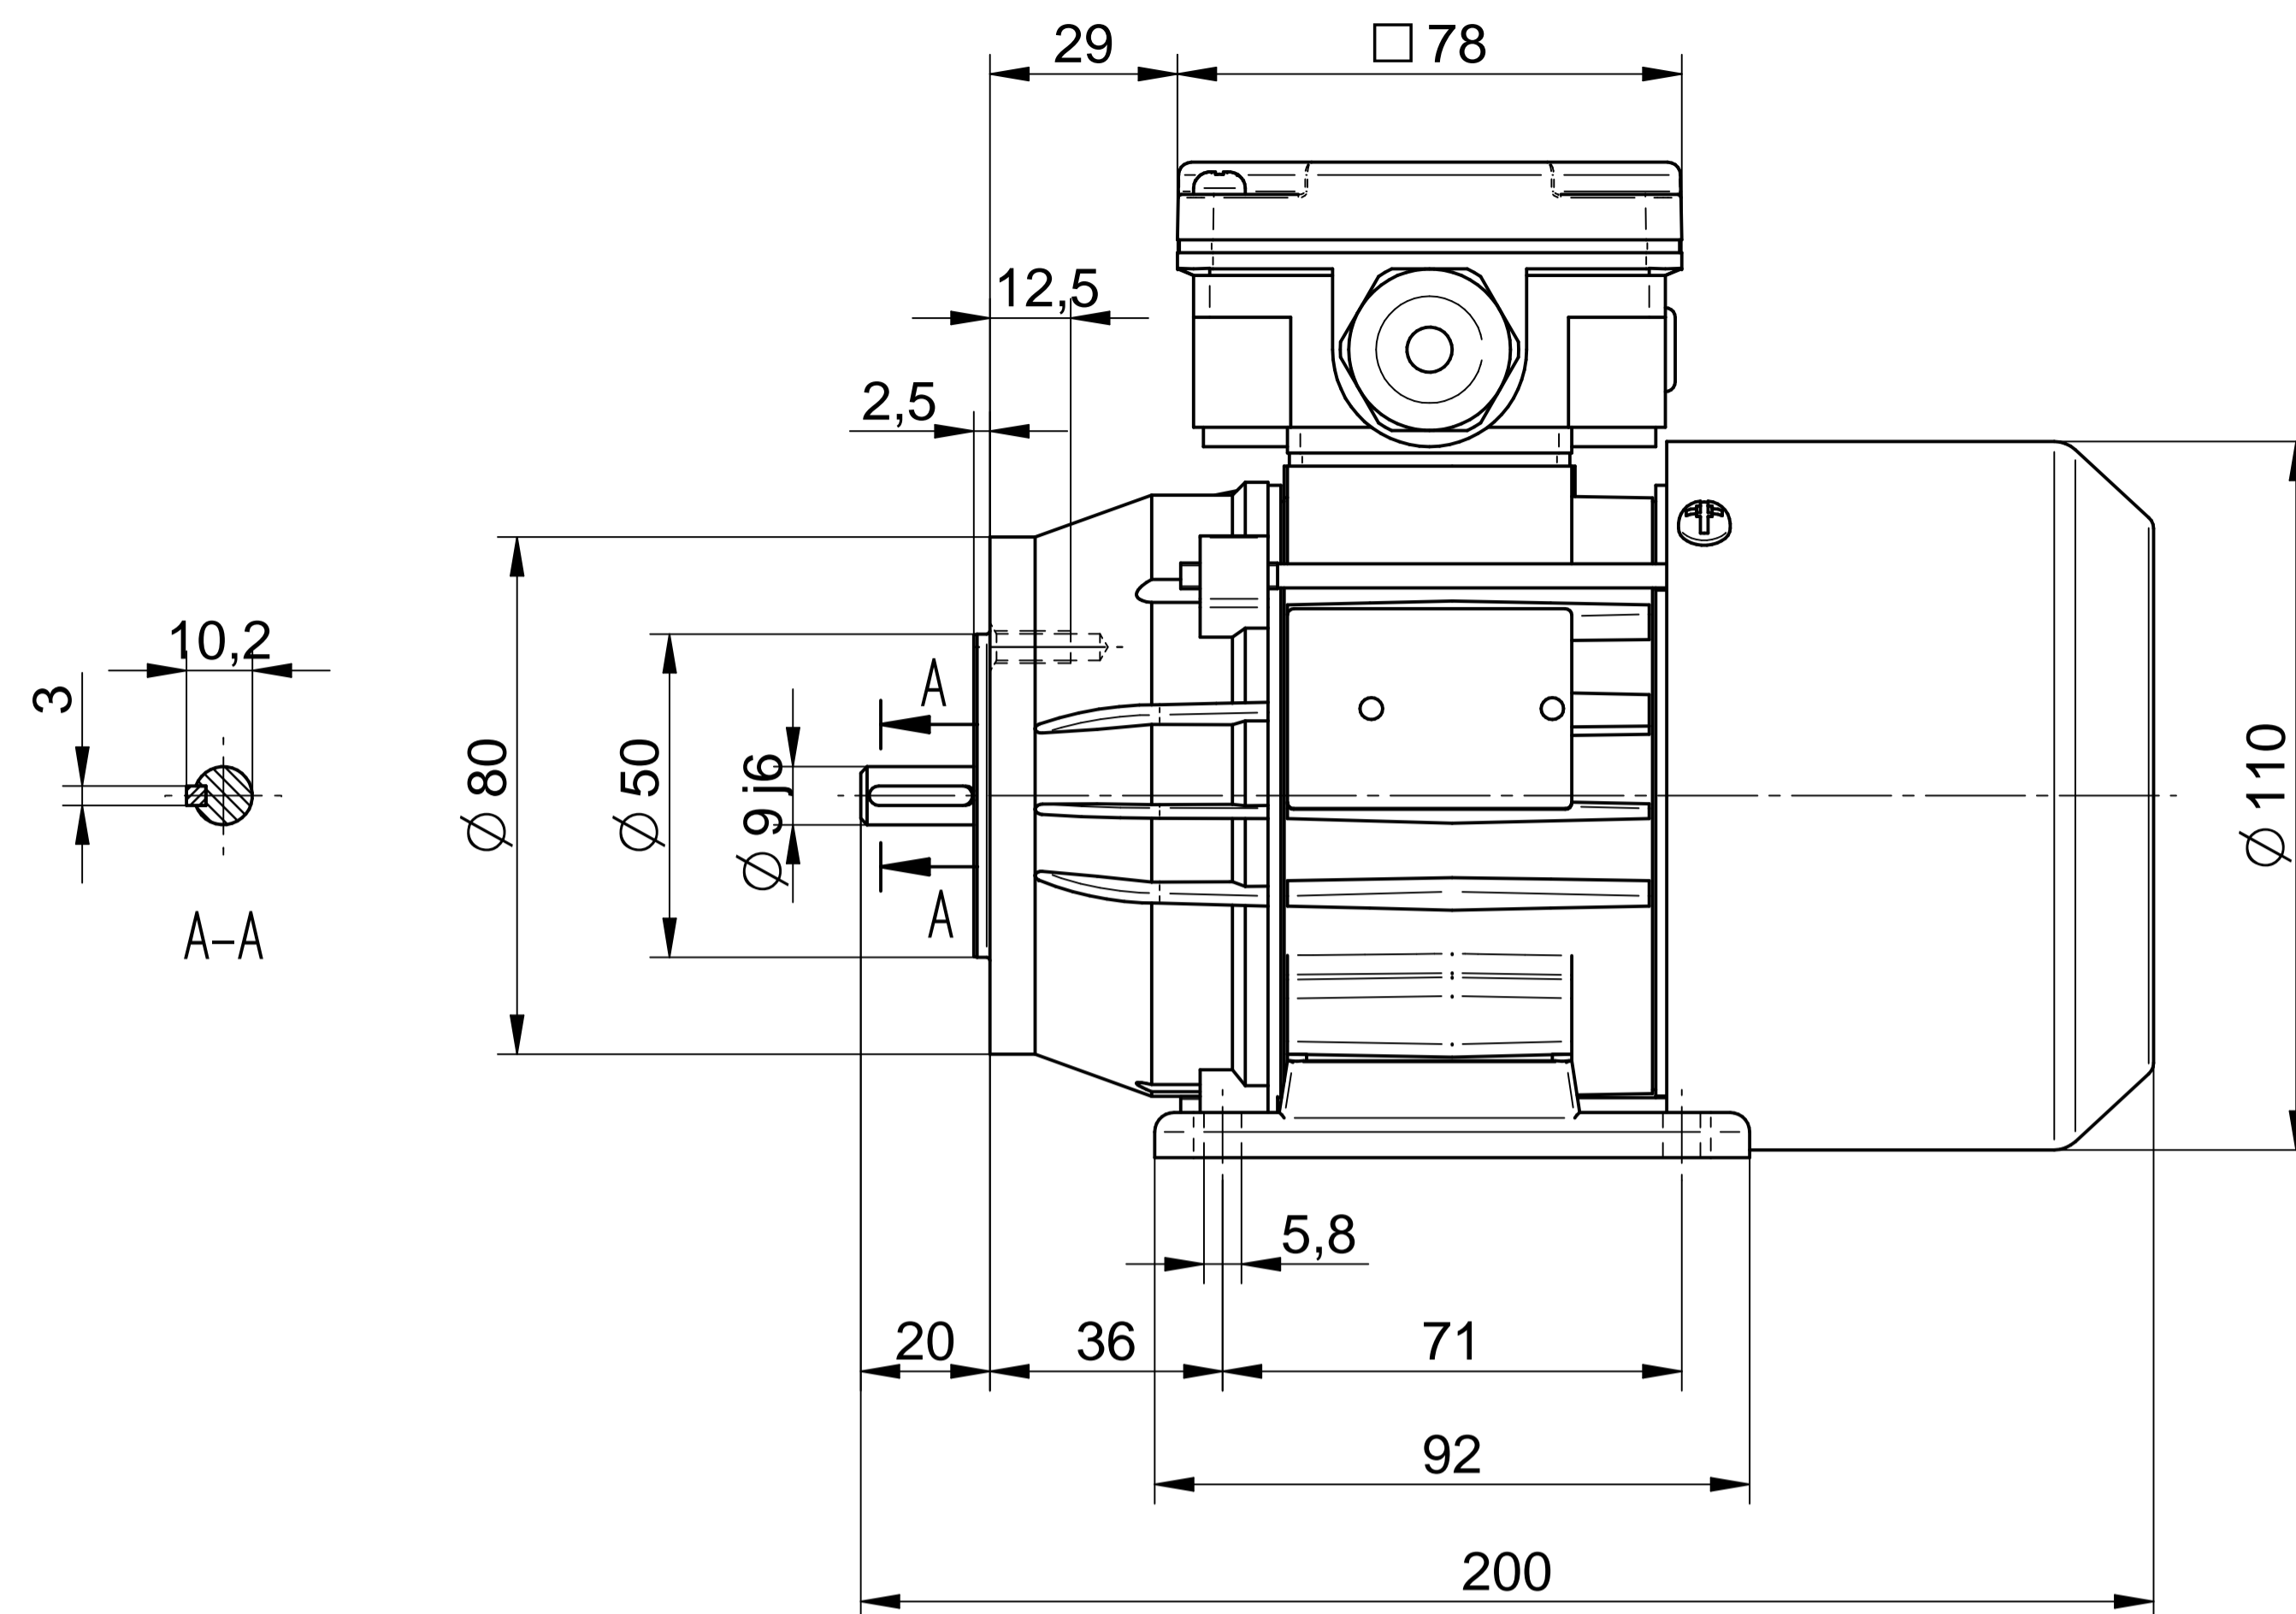

Cantoni®
GROUP

BESEL S.A.
FABRYKA SILNIKÓW ELEKTRYCZNYCH

Motor type

SE(M)h56x-2C

Scale

1:1

Cantoni®
GROUP

BESEL S.A.
FABRYKA SILNIKÓW ELEKTRYCZNYCH

Motor type

SE(M)Lh56x-2C2

Scale

1:1

Cantoni®
GROUP

BESEL S.A.
FABRYKA SILNIKÓW ELEKTRYCZNYCH

Motor type

SE(M)Lh56x-2C

Scale

1:1

Cantoni®
GROUP

BESEL S.A.
FABRYKA SILNIKÓW ELEKTRYCZNYCH

Motor type

SE(M)Kh56x-2C2

Scale

1:1