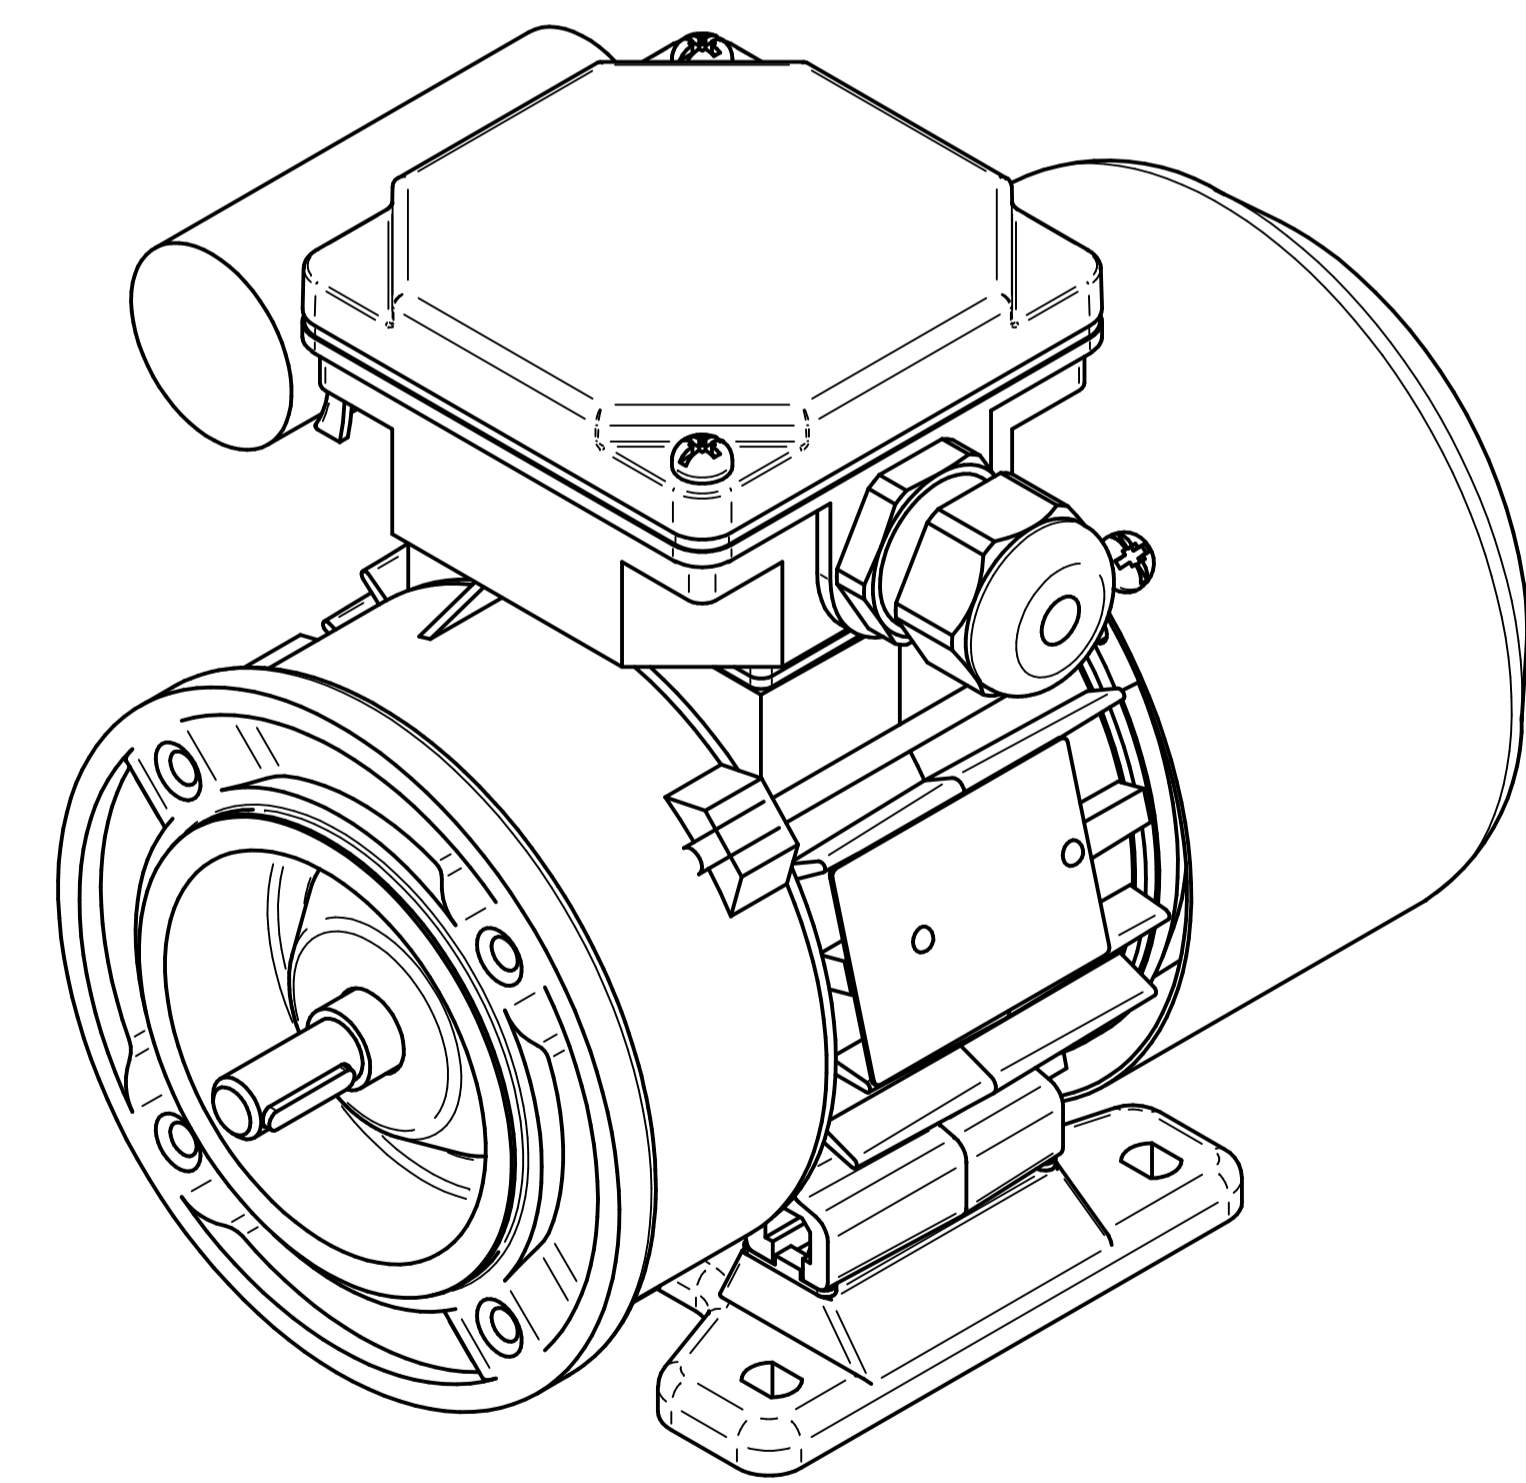

Cantoni®
GROUP

BESEL S.A.
FABRYKA SILNIKÓW ELEKTRYCZNYCH

Motor type

SE(M)h56x-2C

Scale

1:1

Cantoni®
GROUP

BESEL S.A.
FABRYKA SILNIKÓW ELEKTRYCZNYCH

Motor type

SE(M)Lh56x-2C2

Scale

1:1

Cantoni®
GROUP

BESEL S.A.
FABRYKA SILNIKÓW ELEKTRYCZNYCH

Motor type

SE(M)Lh56x-2C

Scale

1:1

Cantoni®
GROUP

BESEL S.A.
FABRYKA SILNIKÓW ELEKTRYCZNYCH

Motor type

SE(M)Kh56x-2C2

Scale

1:1