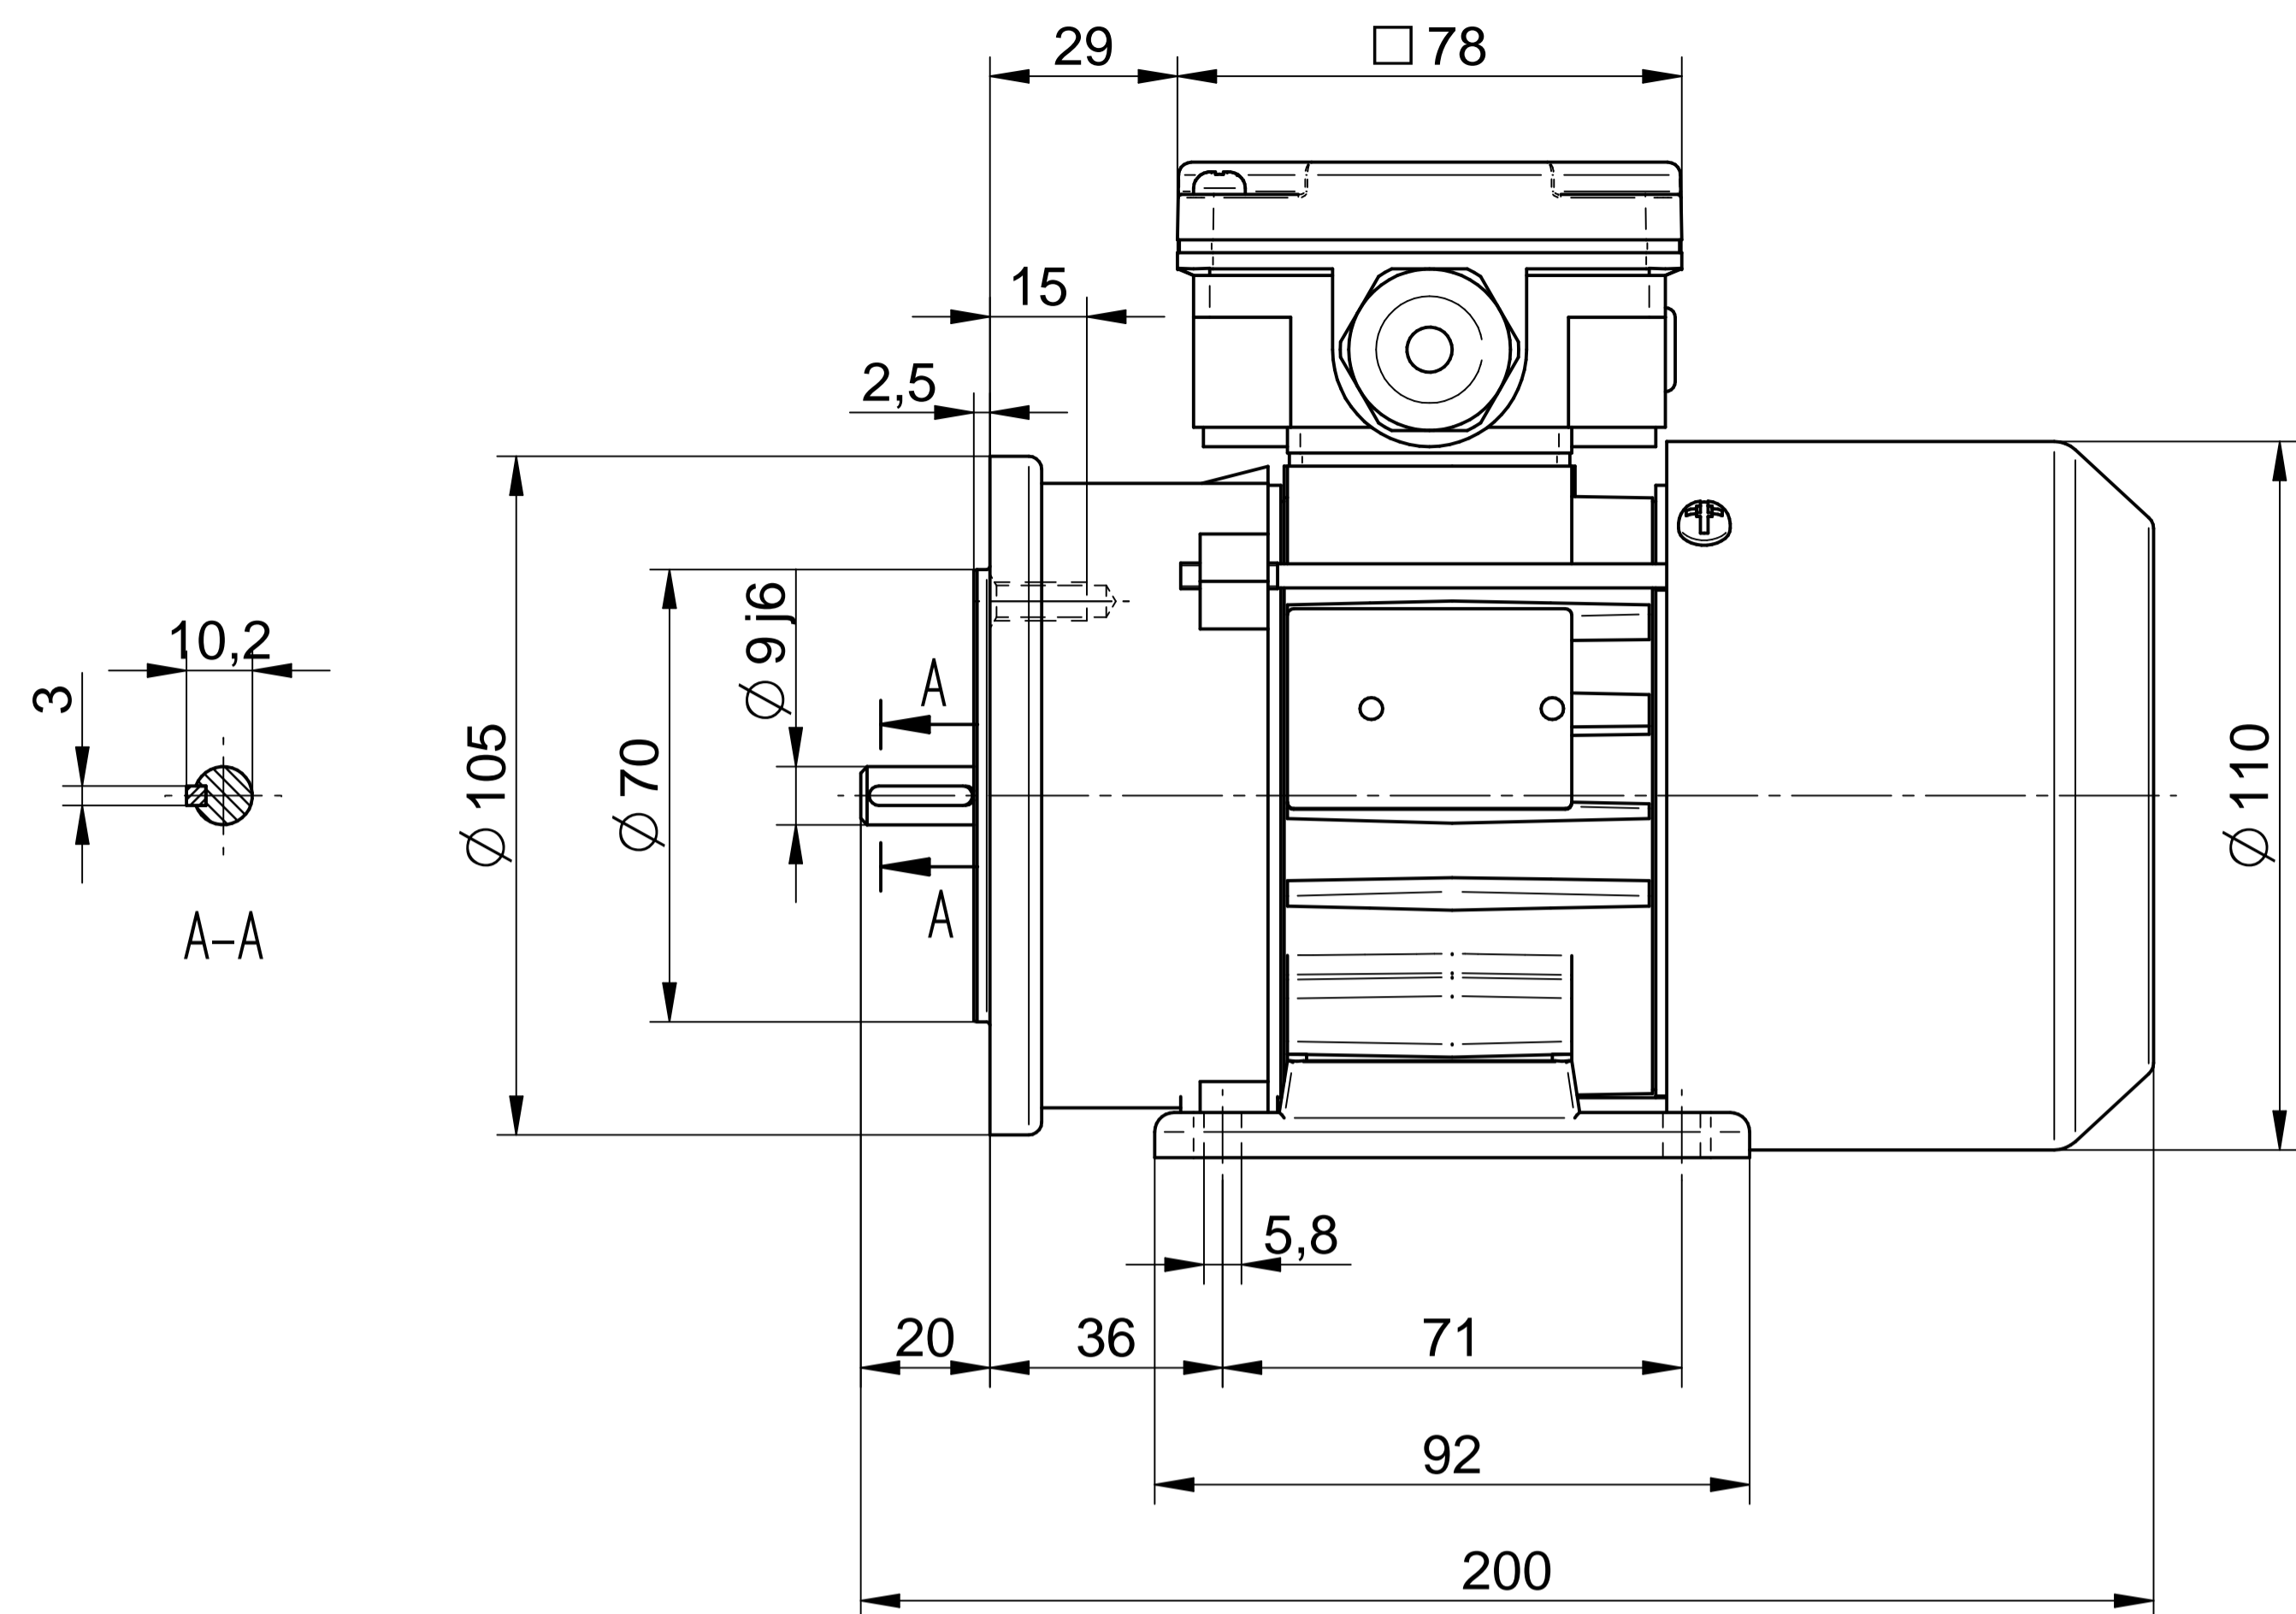

Cantoni®
GROUP

BESEL S.A.
FABRYKA SILNIKÓW ELEKTRYCZNYCH

Motor type

SE(M)h56x-2C

Scale

1:1

Cantoni®
GROUP

BESEL S.A.
FABRYKA SILNIKÓW ELEKTRYCZNYCH

Motor type

SE(M)Lh56x-2C2

Scale

1:1

Cantoni®
GROUP

BESEL S.A.
FABRYKA SILNIKÓW ELEKTRYCZNYCH

Motor type

SE(M)Lh56x-2C

Scale

1:1

Cantoni®
GROUP

BESEL S.A.
FABRYKA SILNIKÓW ELEKTRYCZNYCH

Motor type

SE(M)Kh56x-2C2

Scale

1:1