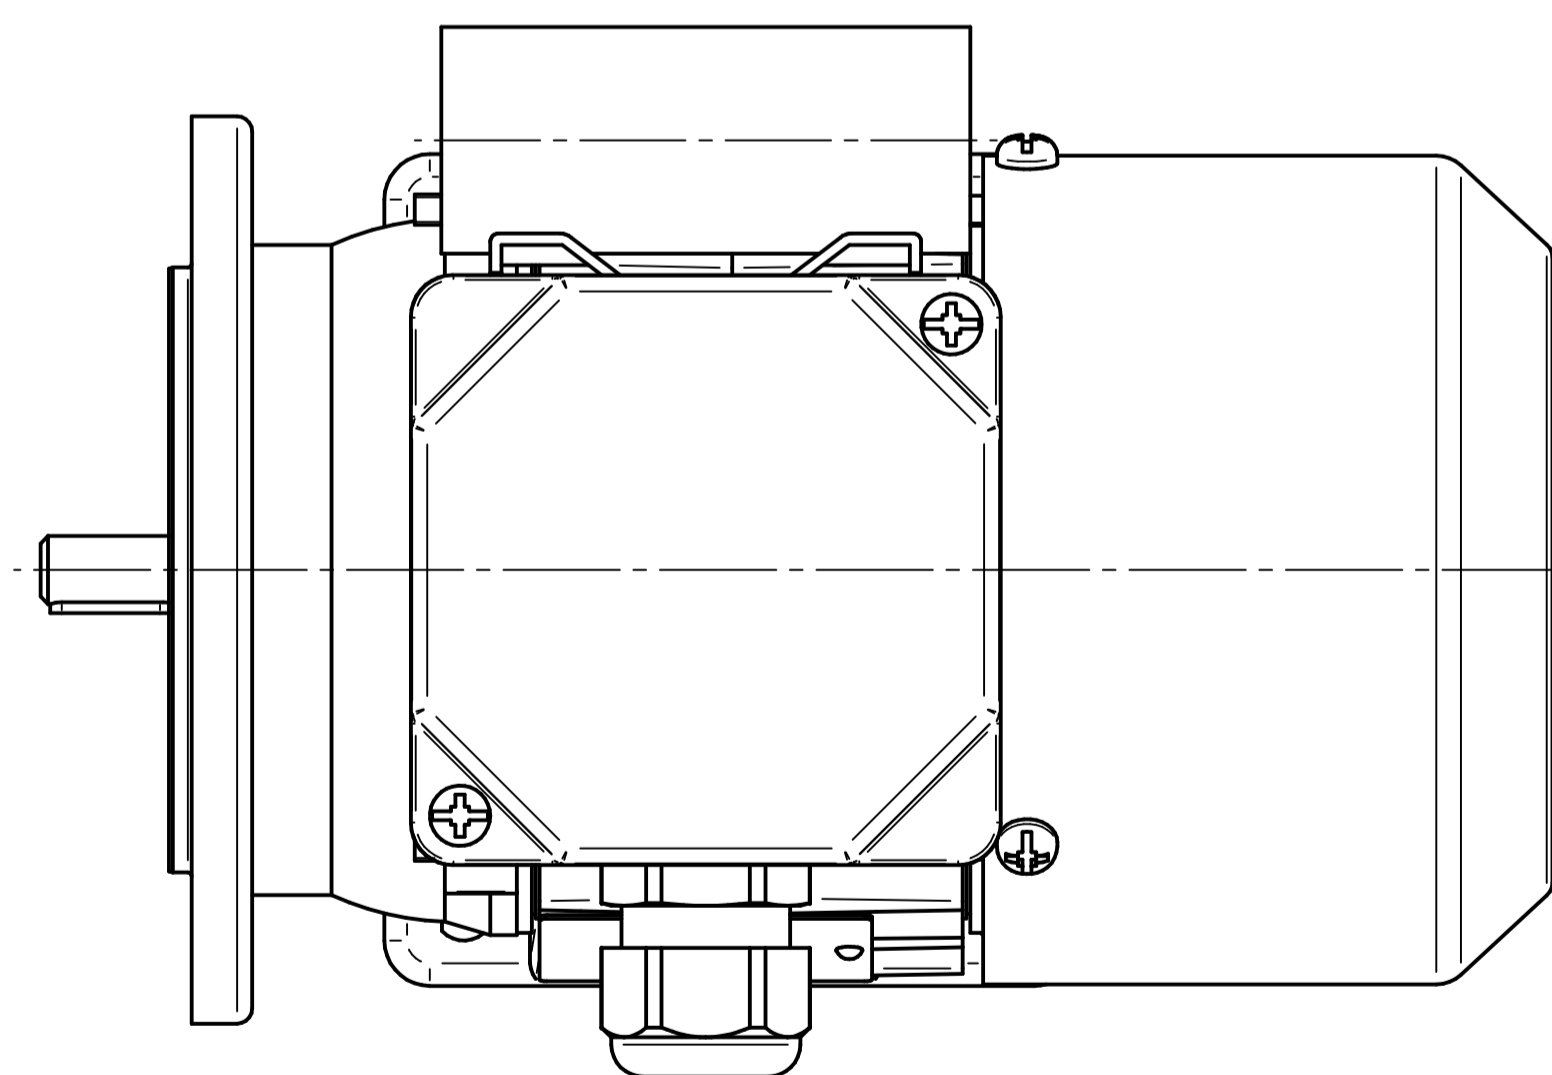

Cantoni®
GROUP

BESEL S.A.
FABRYKA SILNIKÓW ELEKTRYCZNYCH

Motor type

SE(M)Lh56x-2C

Scale

1:1