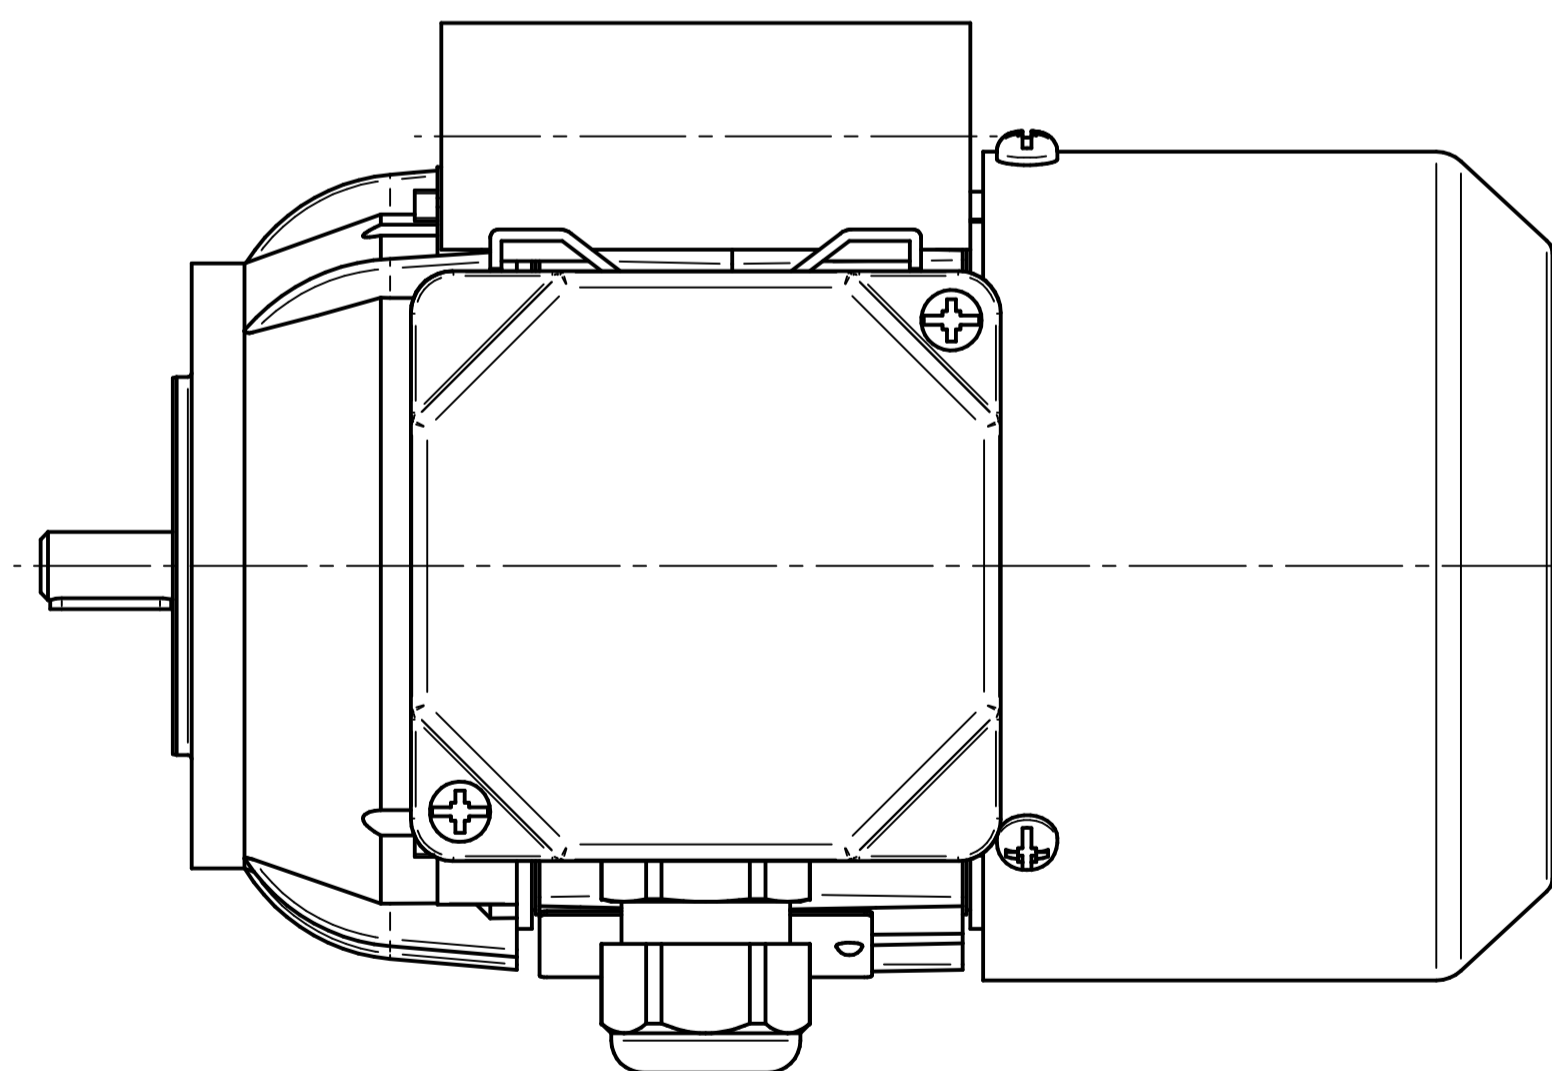

Cantoni®
GROUP

BESEL S.A.
FABRYKA SILNIKÓW ELEKTRYCZNYCH

Motor type

SE(M)Kh56x-2C2

Scale

1:1