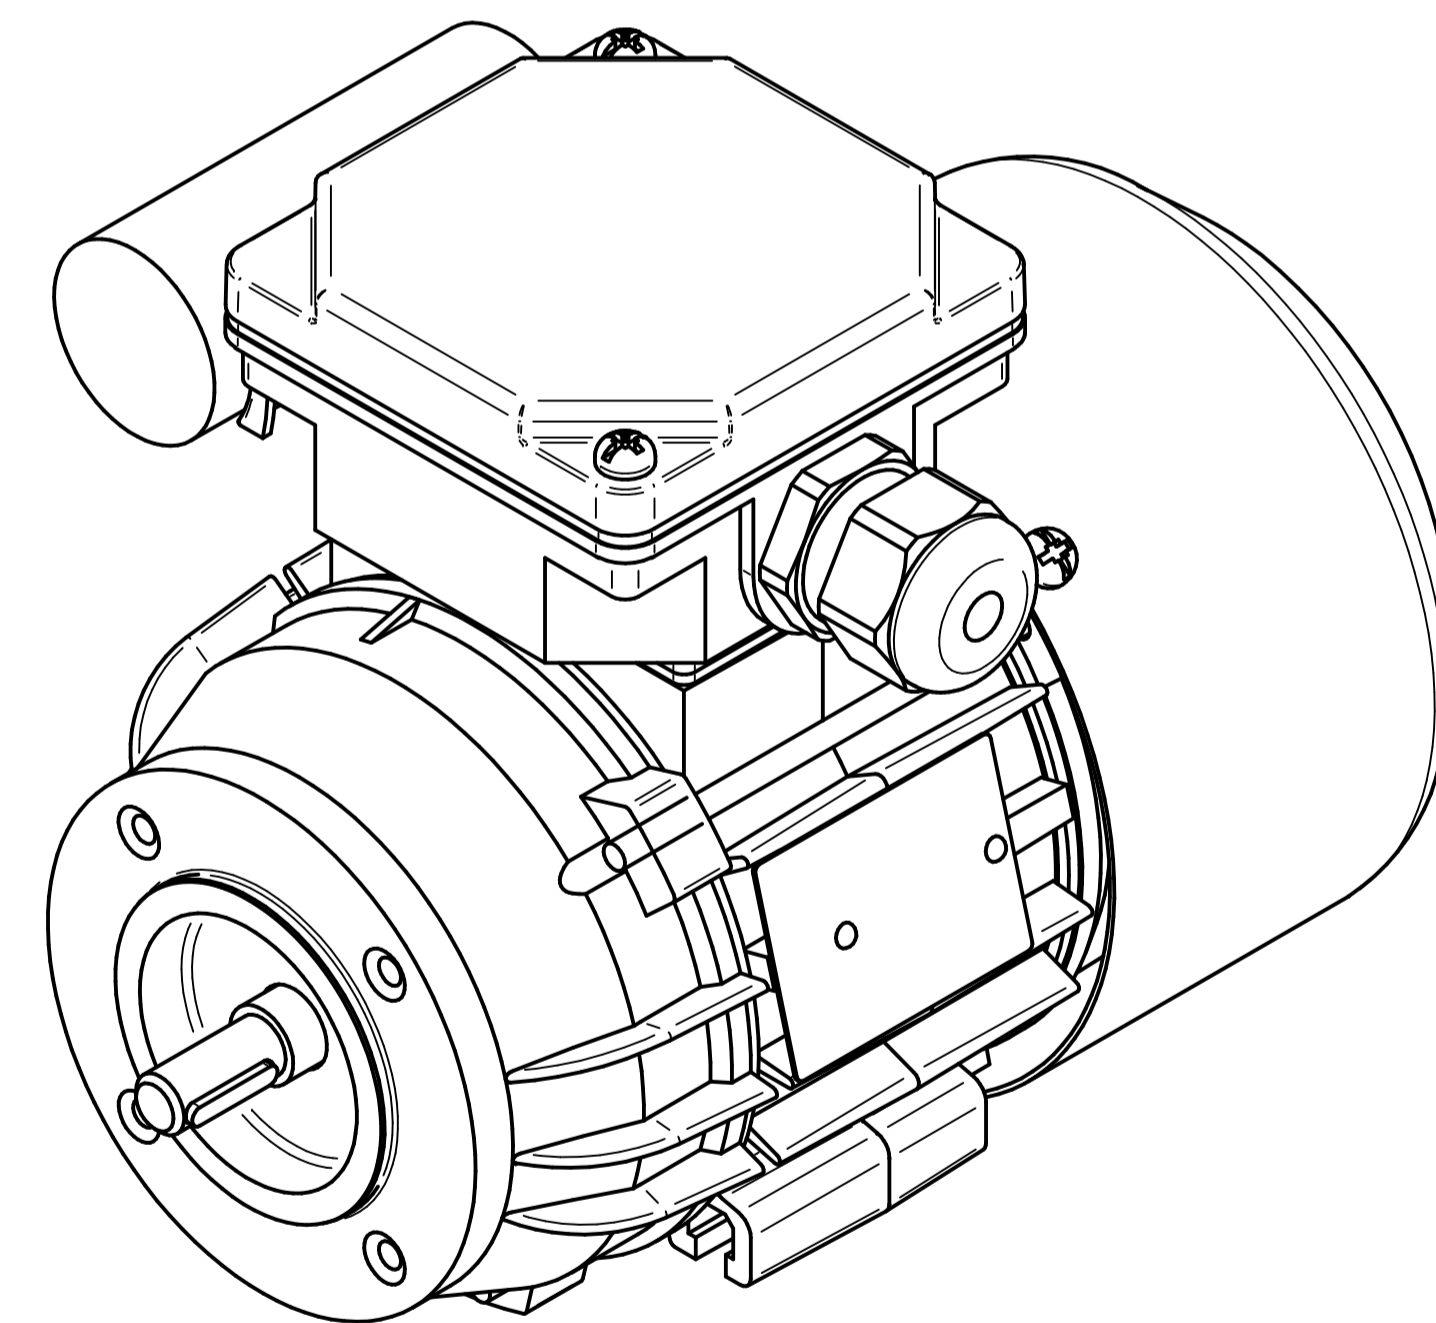

Cantoni®
GROUP

BESEL S.A.
FABRYKA SILNIKÓW ELEKTRYCZNYCH

Motor type

SE(M)Kh56x-2C2

Scale

1:1