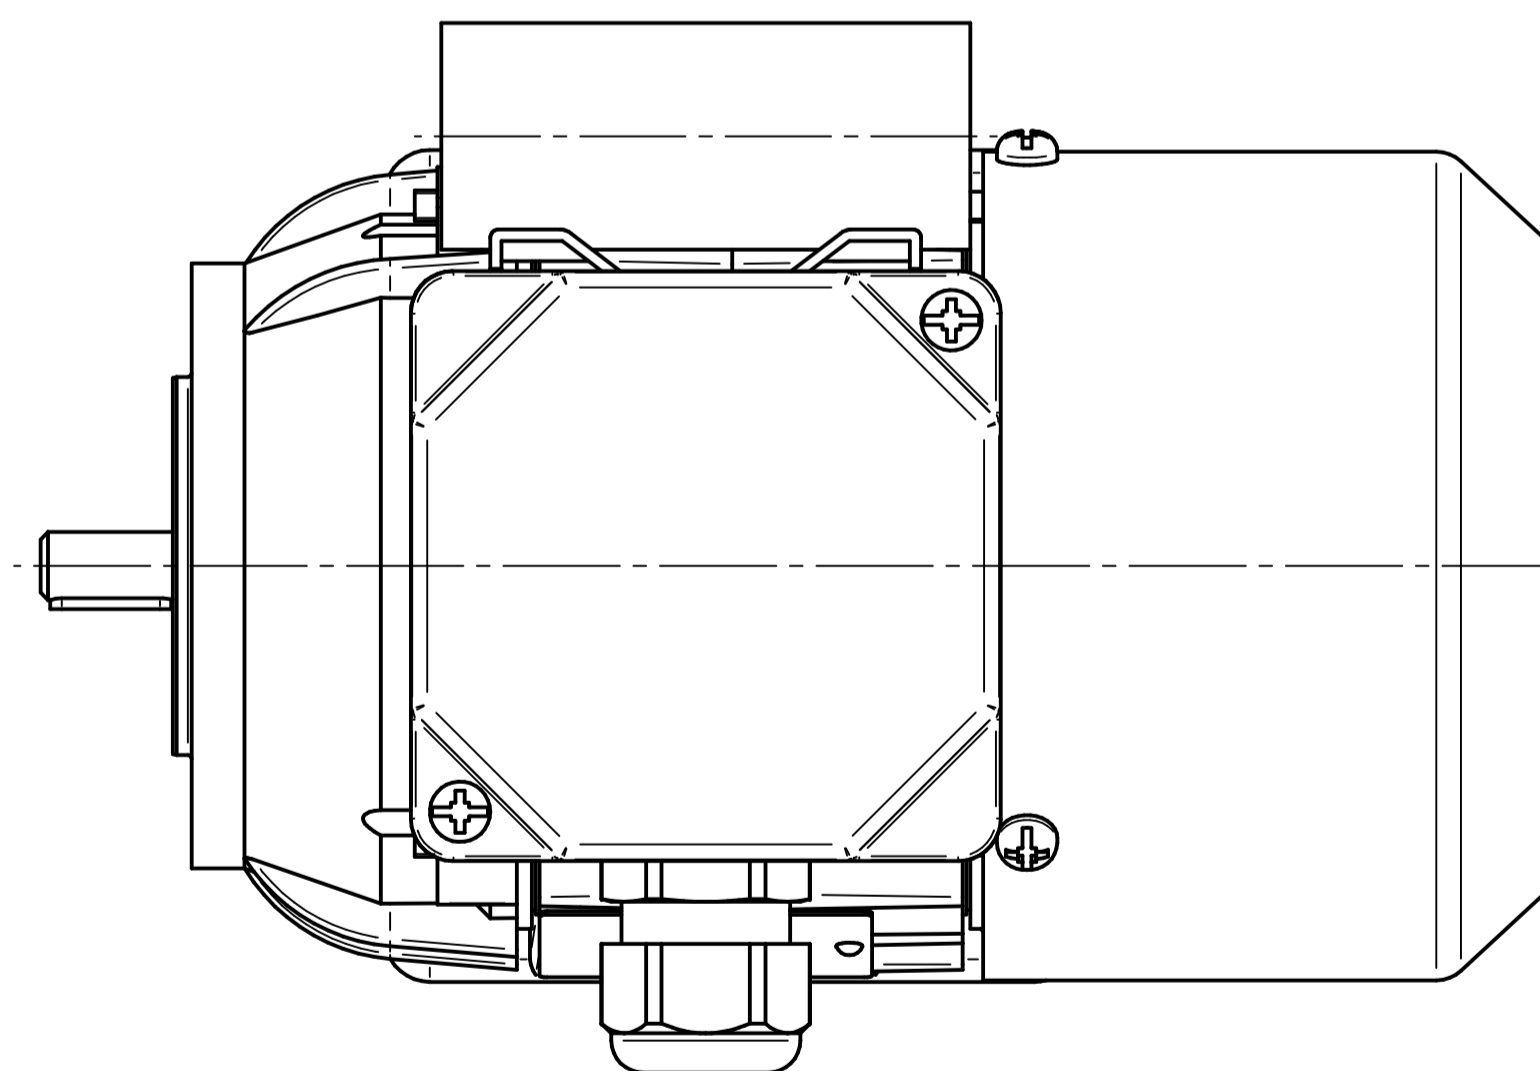

Cantoni®
GROUP

BESEL S.A.
FABRYKA SILNIKÓW ELEKTRYCZNYCH

Motor type

SE(M)h56x-2C

Scale

1:1

Cantoni®
GROUP

BESEL S.A.
FABRYKA SILNIKÓW ELEKTRYCZNYCH

Motor type

SE(M)Lh56x-2C2

Scale

1:1

Cantoni®
GROUP

BESEL S.A.
FABRYKA SILNIKÓW ELEKTRYCZNYCH

Motor type

SE(M)Lh56x-2C

Scale

1:1

Cantoni®
GROUP

BESEL S.A.
FABRYKA SILNIKÓW ELEKTRYCZNYCH

Motor type

SE(M)Kh56x-2C2

Scale

1:1