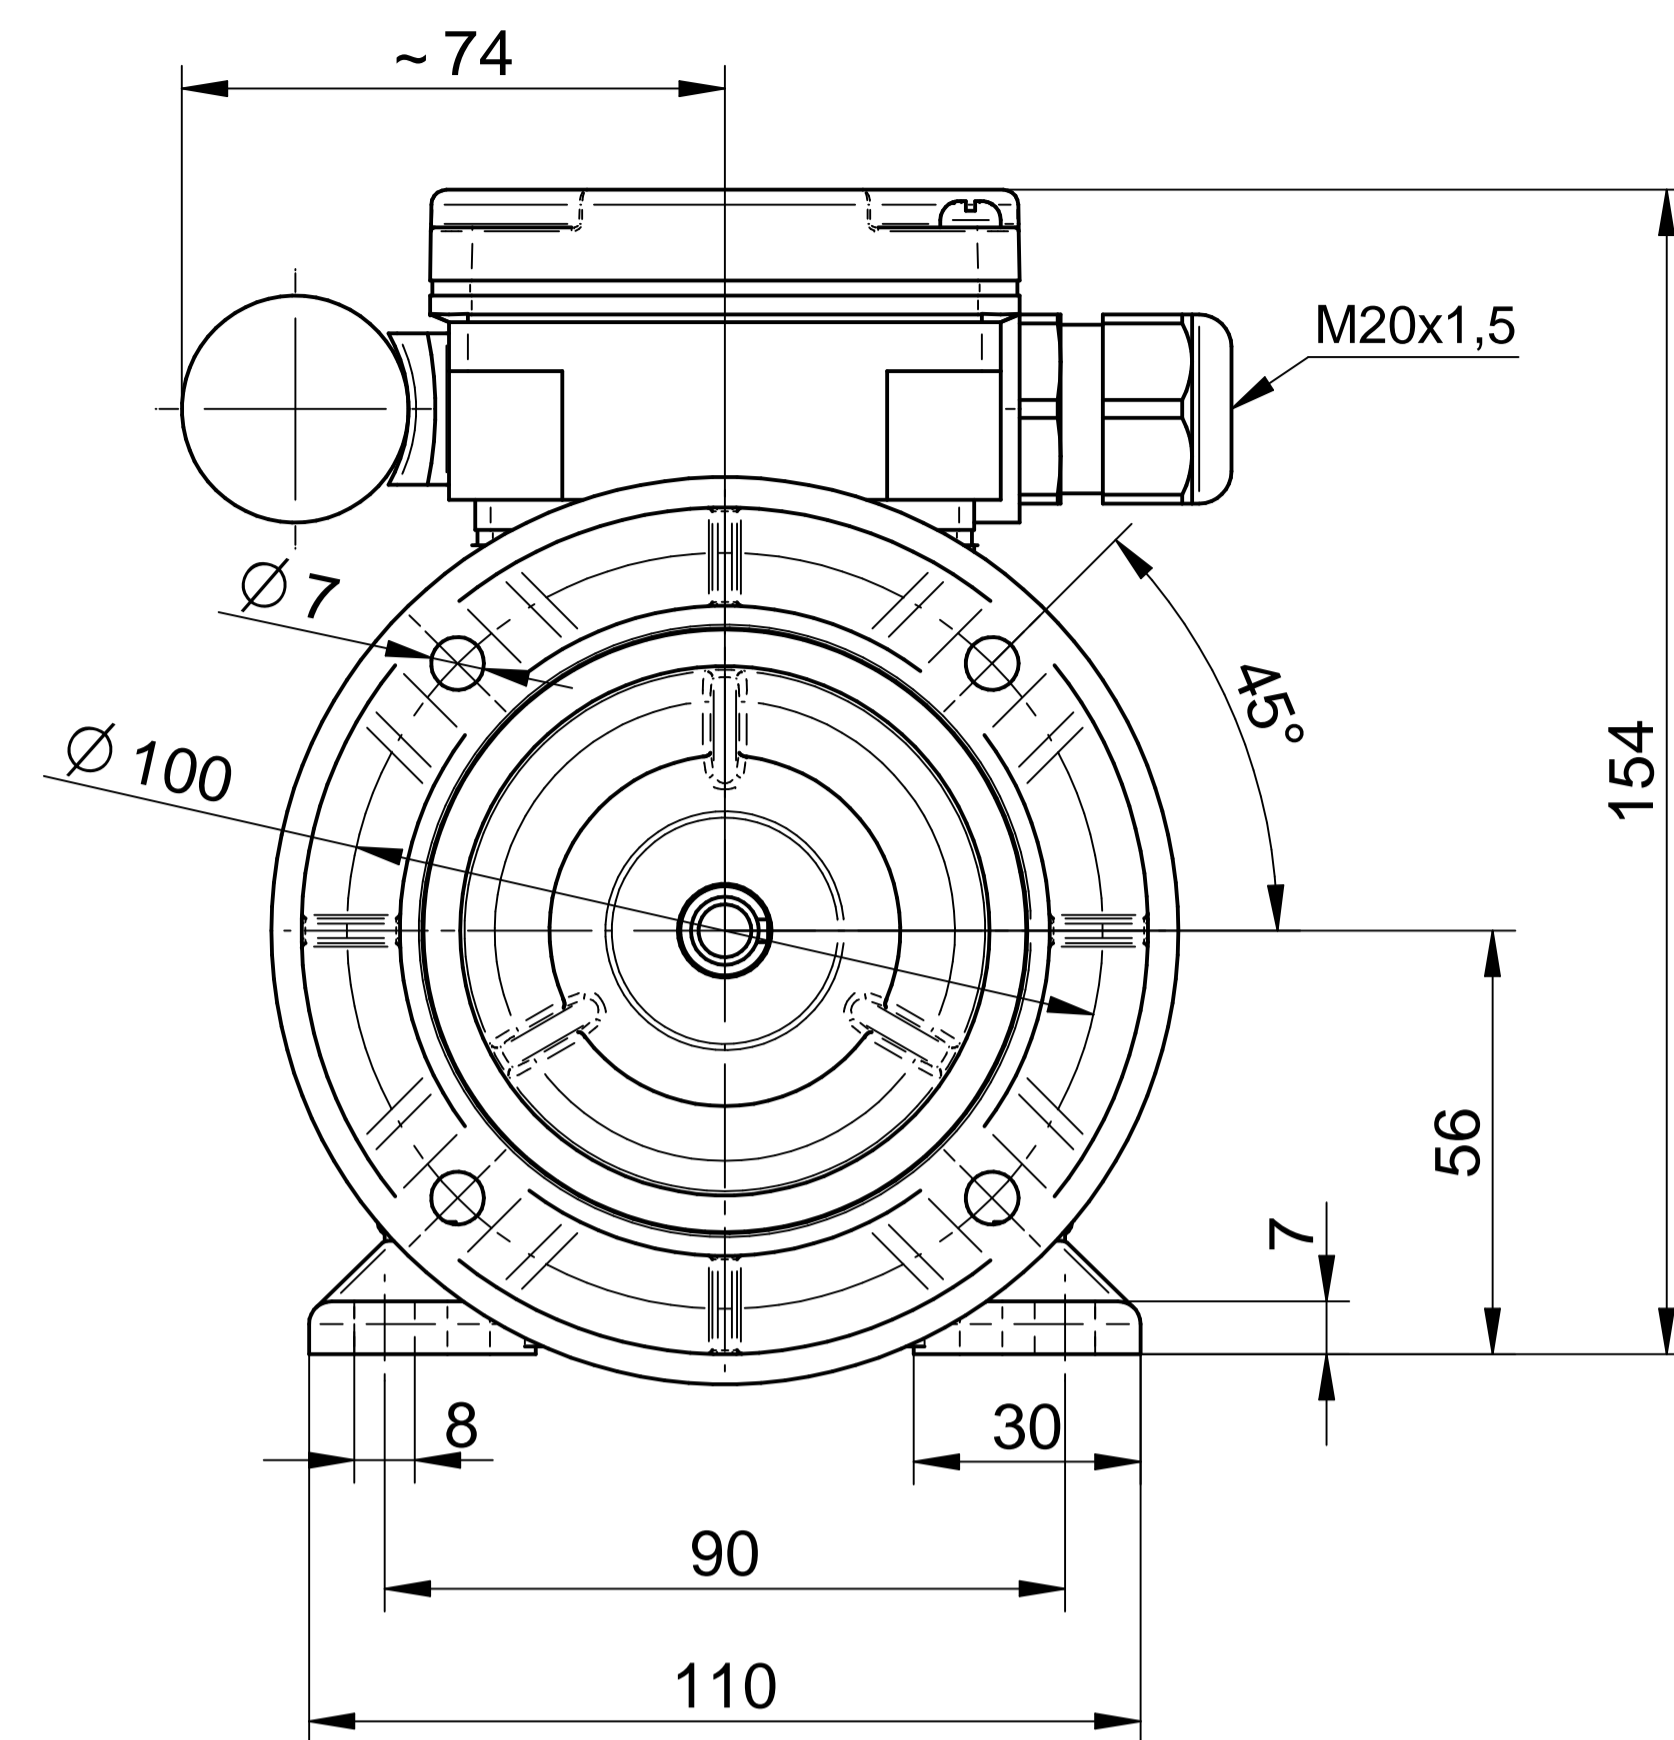

Cantoni®
GROUP

BESEL S.A.
FABRYKA SILNIKÓW ELEKTRYCZNYCH

Motor type

SE(M)h56x-2C

Scale

1:1

Cantoni®
GROUP

BESEL S.A.
FABRYKA SILNIKÓW ELEKTRYCZNYCH

Motor type

SE(M)Lh56x-2C2

Scale

1:1

Cantoni®
GROUP

BESEL S.A.
FABRYKA SILNIKÓW ELEKTRYCZNYCH

Motor type

SE(M)Lh56x-2C