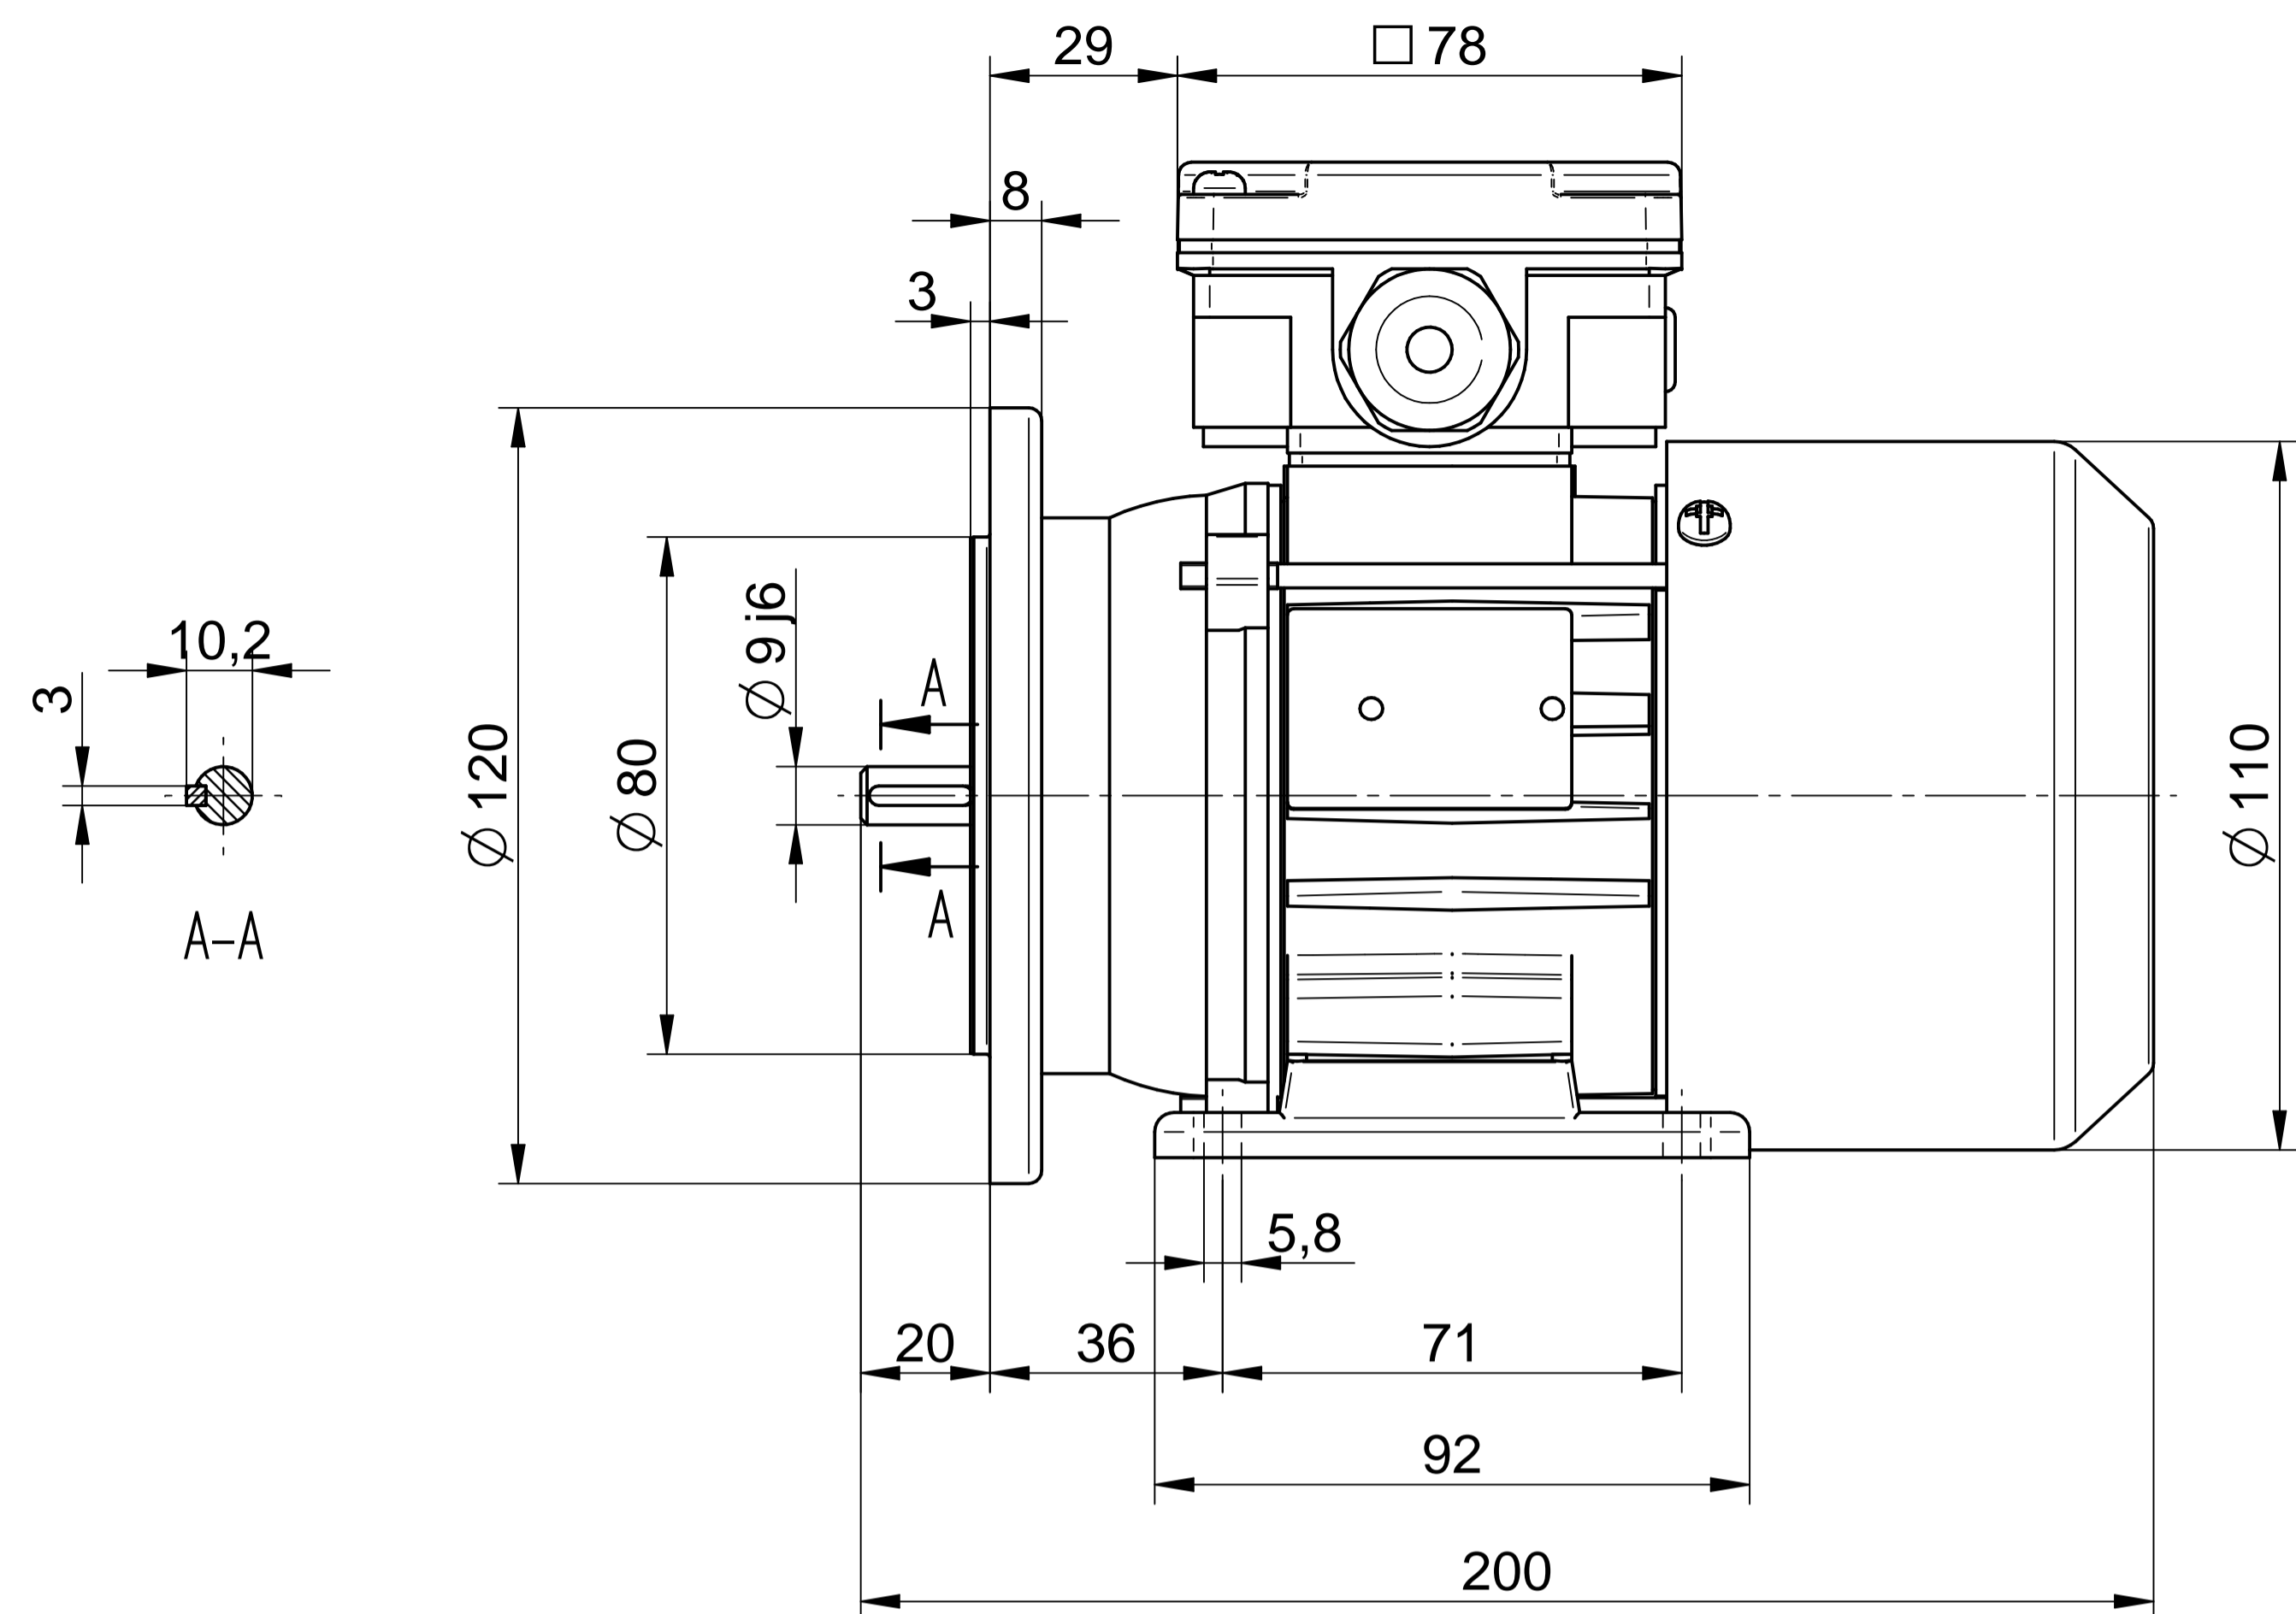

Cantoni®
GROUP

BESEL S.A.
FABRYKA SILNIKÓW ELEKTRYCZNYCH

Motor type

SE(M)h56x-2C

Scale

1:1

Cantoni®
GROUP

BESEL S.A.
FABRYKA SILNIKÓW ELEKTRYCZNYCH

Motor type

SE(M)Lh56x-2C2

Scale

1:1

Cantoni®
GROUP

BESEL S.A.
FABRYKA SILNIKÓW ELEKTRYCZNYCH

Motor type

SE(M)Lh56x-2C

Scale

1:1

Cantoni®
GROUP

BESEL S.A.
FABRYKA SILNIKÓW ELEKTRYCZNYCH

Motor type

SE(M)Kh56x-2C2

Scale

1:1