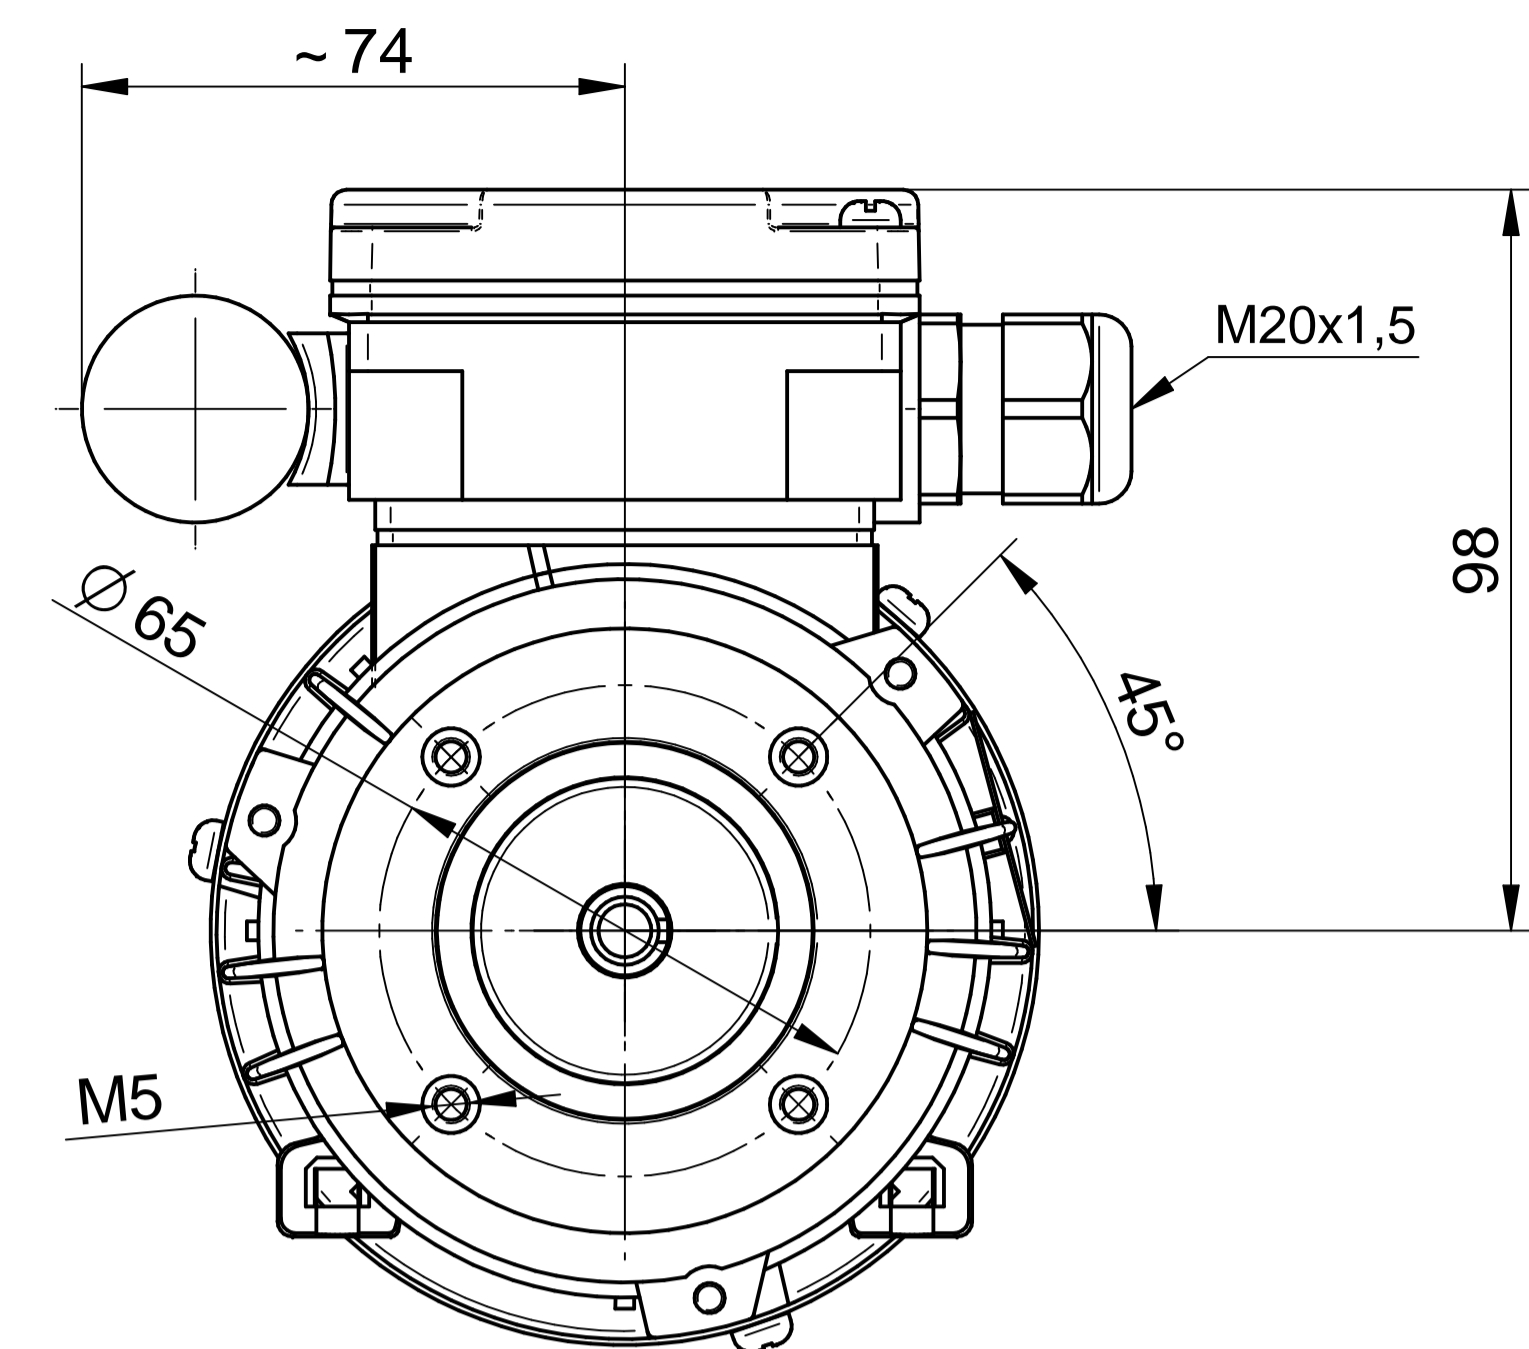

Cantoni®
GROUP

BESEL S.A.
FABRYKA SILNIKÓW ELEKTRYCZNYCH

Motor type

SE(M)Kh56x-2C2

Scale

1:1